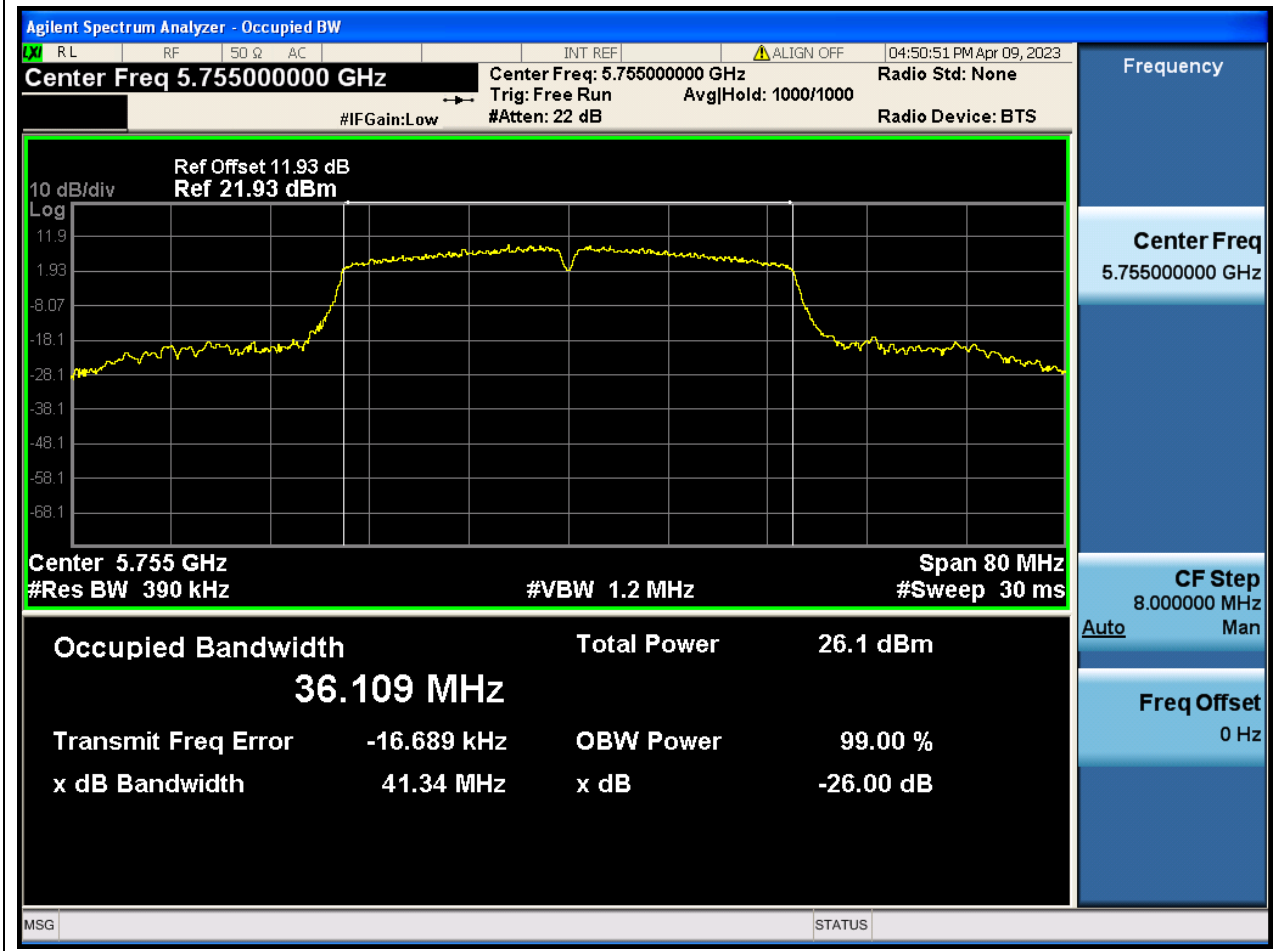

72. 802.11n_40M_U-NII-3_L

72.1. A.2-26dB Bandwidth(NTNV)

Center Frequency (MHz)	XdB Down	RBW (MHz)	Detector	Limit (MHz)	XdB BandWidth (MHz)	Verdict
5755	26	0.39	Peak	0	41.336296	N/A