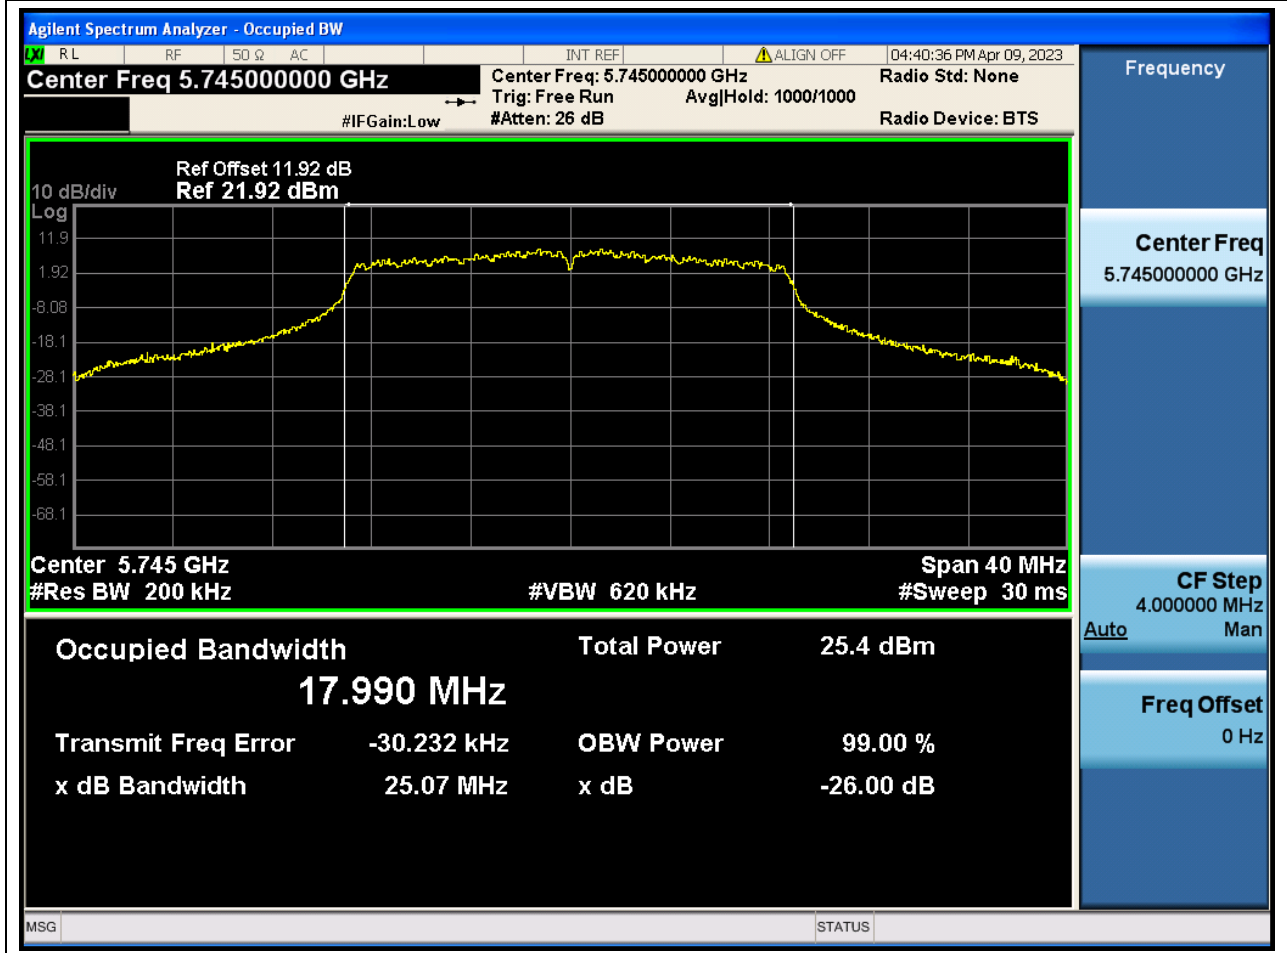

69. 802.11n_20M_U-NII-3_L

69.1. A.2-26dB Bandwidth(NTNV)

Center Frequency (MHz)	XdB Down	RBW (MHz)	Detector	Limit (MHz)	XdB BandWidth (MHz)	Verdict
5745	26	0.2	Peak	0	25.073358	N/A