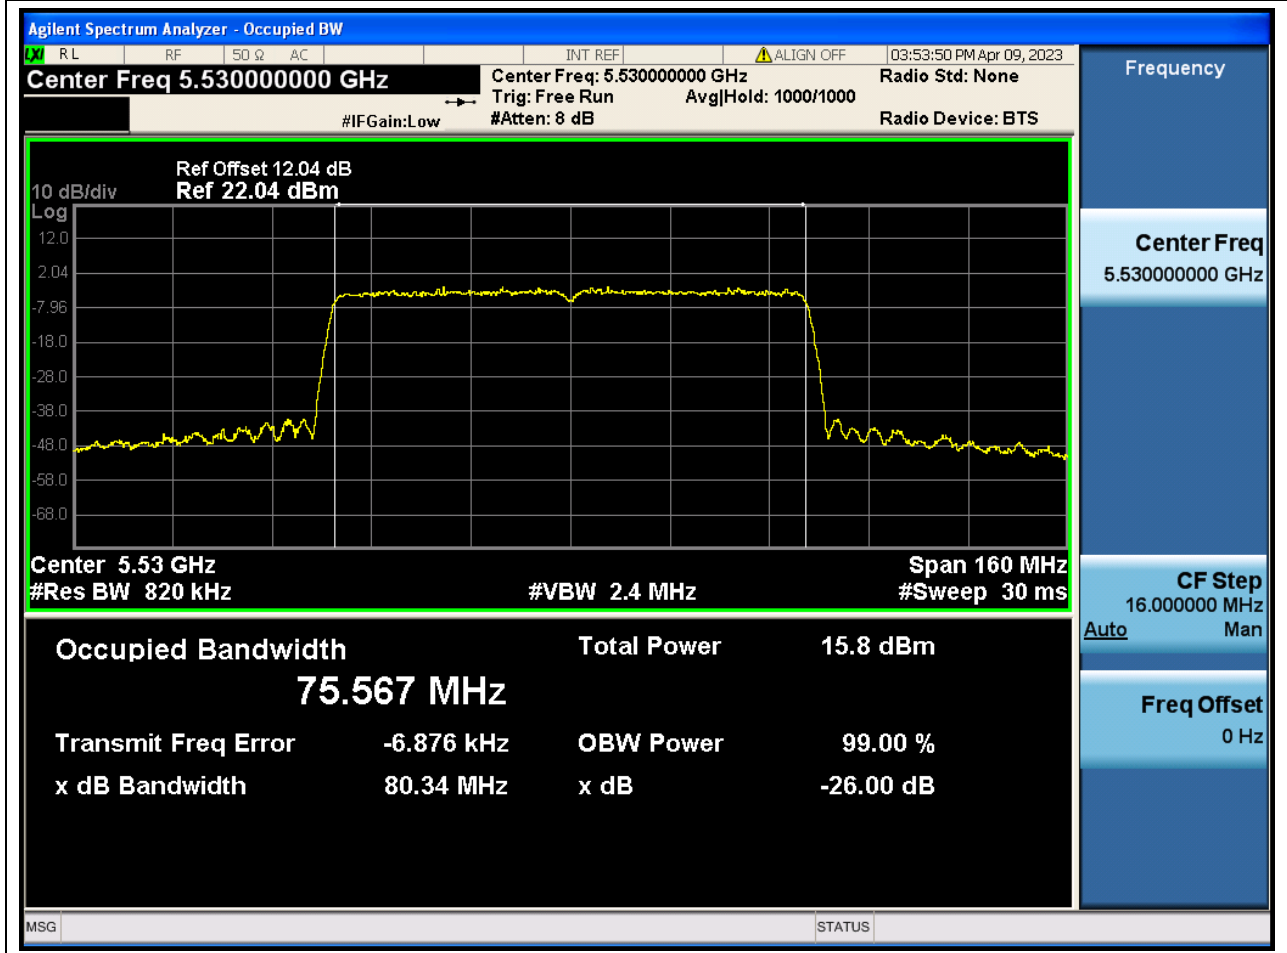

56. 802.11ac_80M_U-NII-2C_L

56.1. A.2-26dB Bandwidth(NTNV)

Center Frequency (MHz)	XdB Down	RBW (MHz)	Detector	Limit (MHz)	XdB BandWidth (MHz)	Verdict
5530	26	0.82	Peak	0	80.343258	N/A