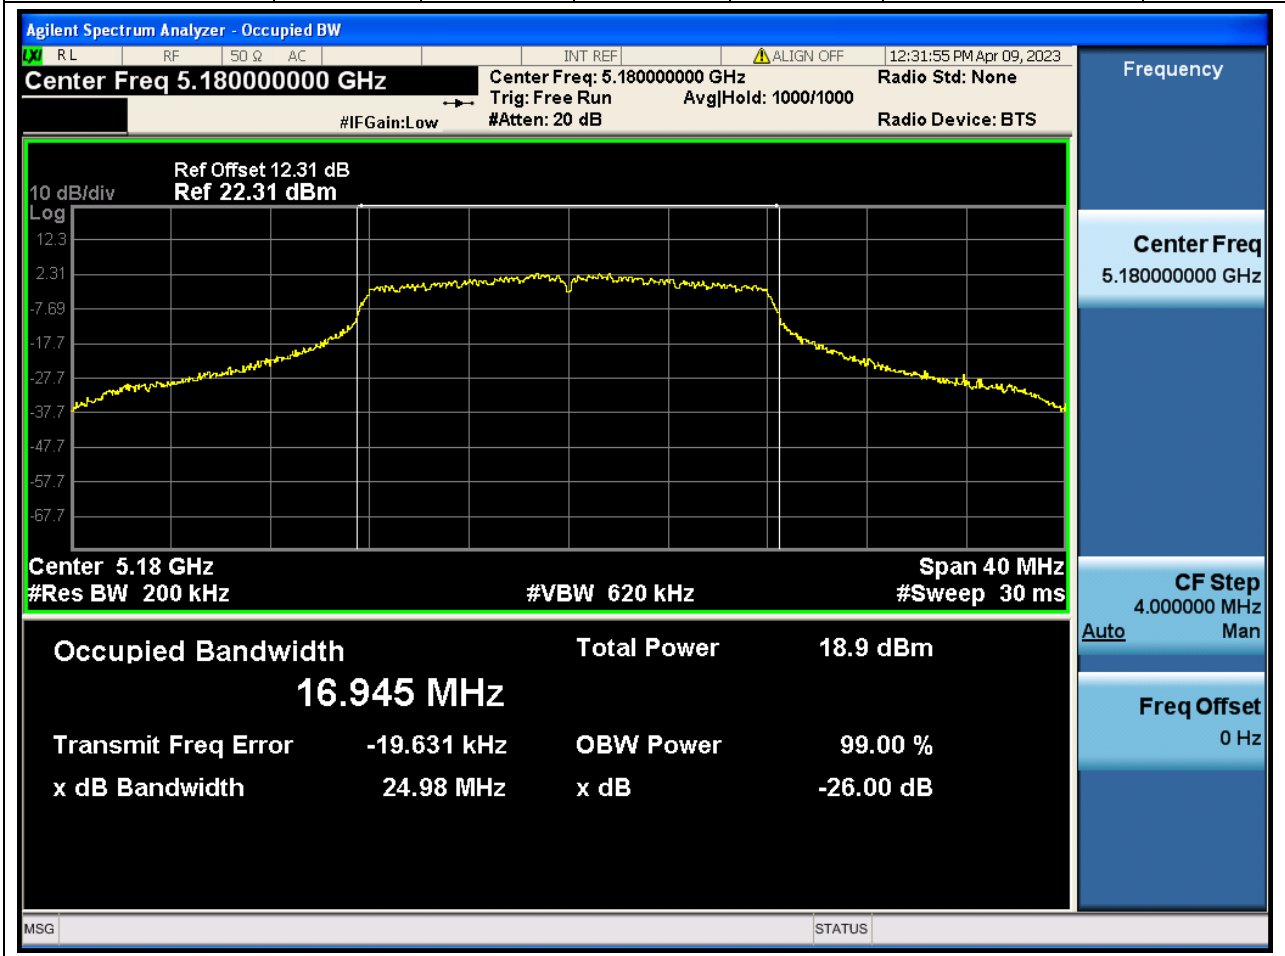

## **A.2 Emission Bandwidth & 99% Bandwidth**

**Main Antenna**

**1. 802.11a\_20M\_U-NII-1\_L**

**1.1. A.2-26dB Bandwidth(NTNV)**

Center Frequency (MHz)	XdB Down	RBW (MHz)	Detector	Limit (MHz)	XdB BandWidth (MHz)	Verdict
5180	26	0.2	Peak	0	24.975463	N/A