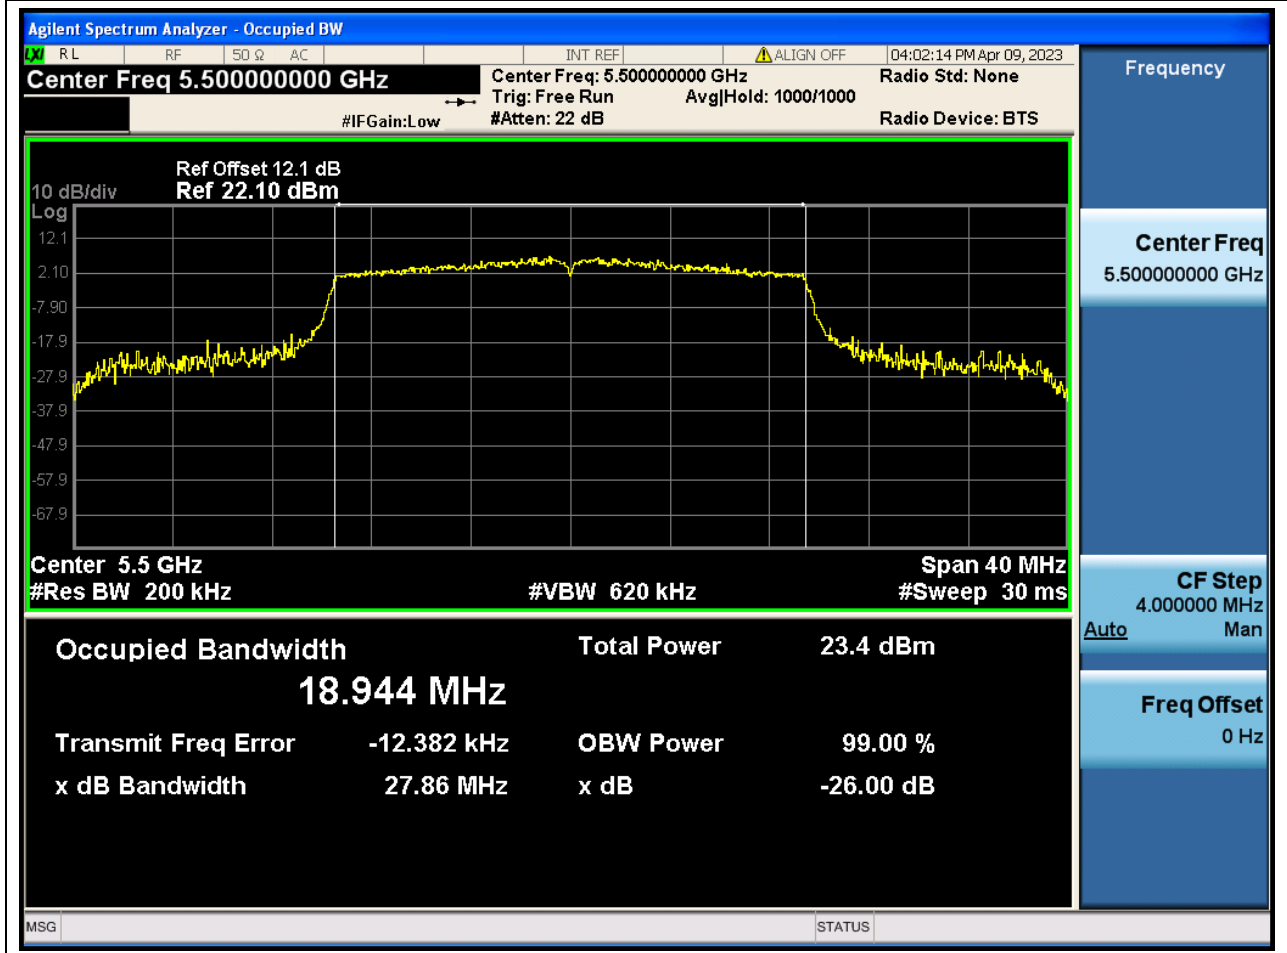

58. 802.11ax_20M_U-NII-2C_L

58.1. A.2-26dB Bandwidth(NTNV)

Center Frequency (MHz)	XdB Down	RBW (MHz)	Detector	Limit (MHz)	XdB BandWidth (MHz)	Verdict
5500	26	0.2	Peak	0	27.864336	N/A