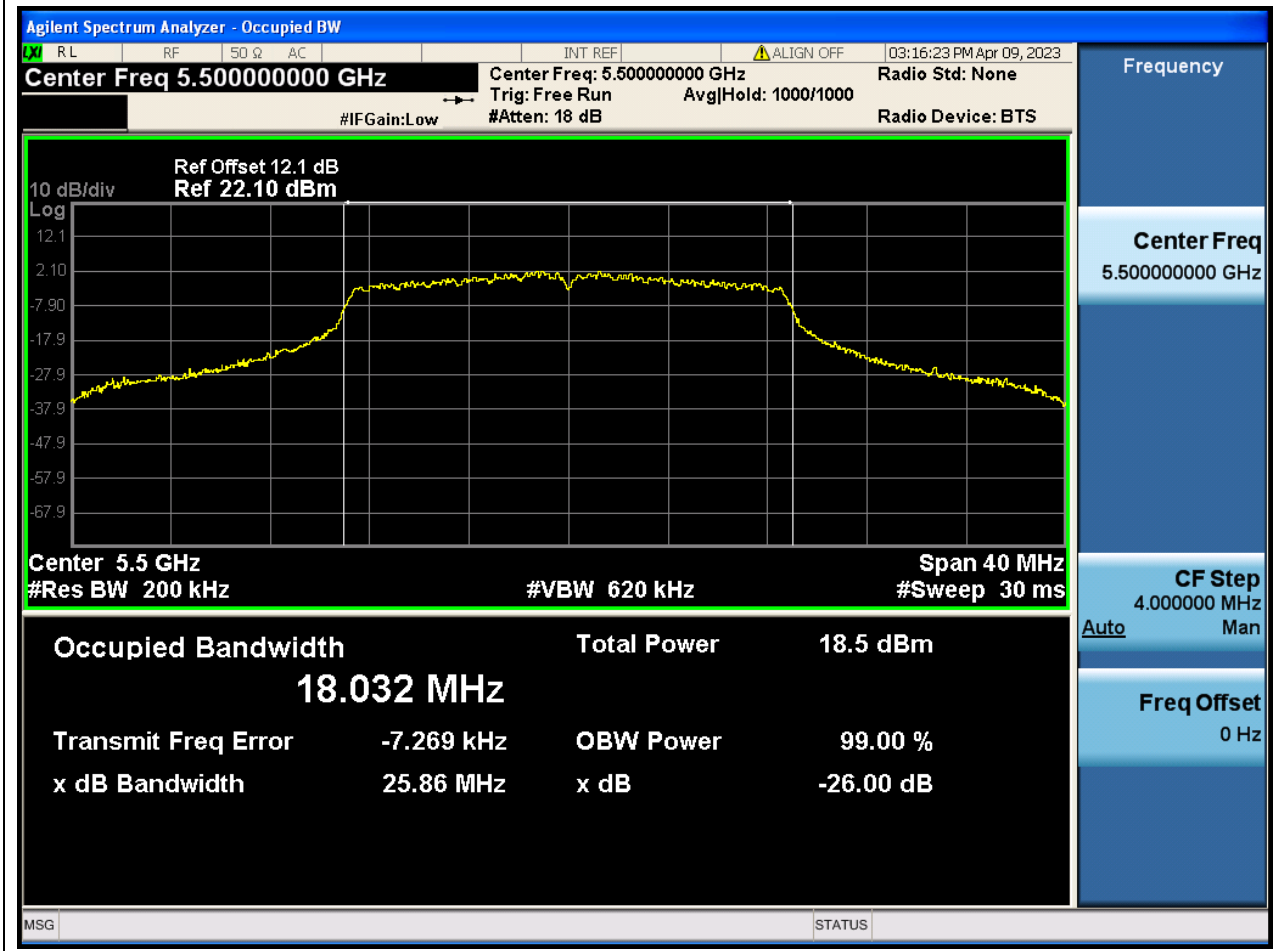

44. 802.11n_20M_U-NII-2C_L

44.1. A.2-26dB Bandwidth(NTNV)

Center Frequency (MHz)	XdB Down	RBW (MHz)	Detector	Limit (MHz)	XdB BandWidth (MHz)	Verdict
5500	26	0.2	Peak	0	25.86286	N/A