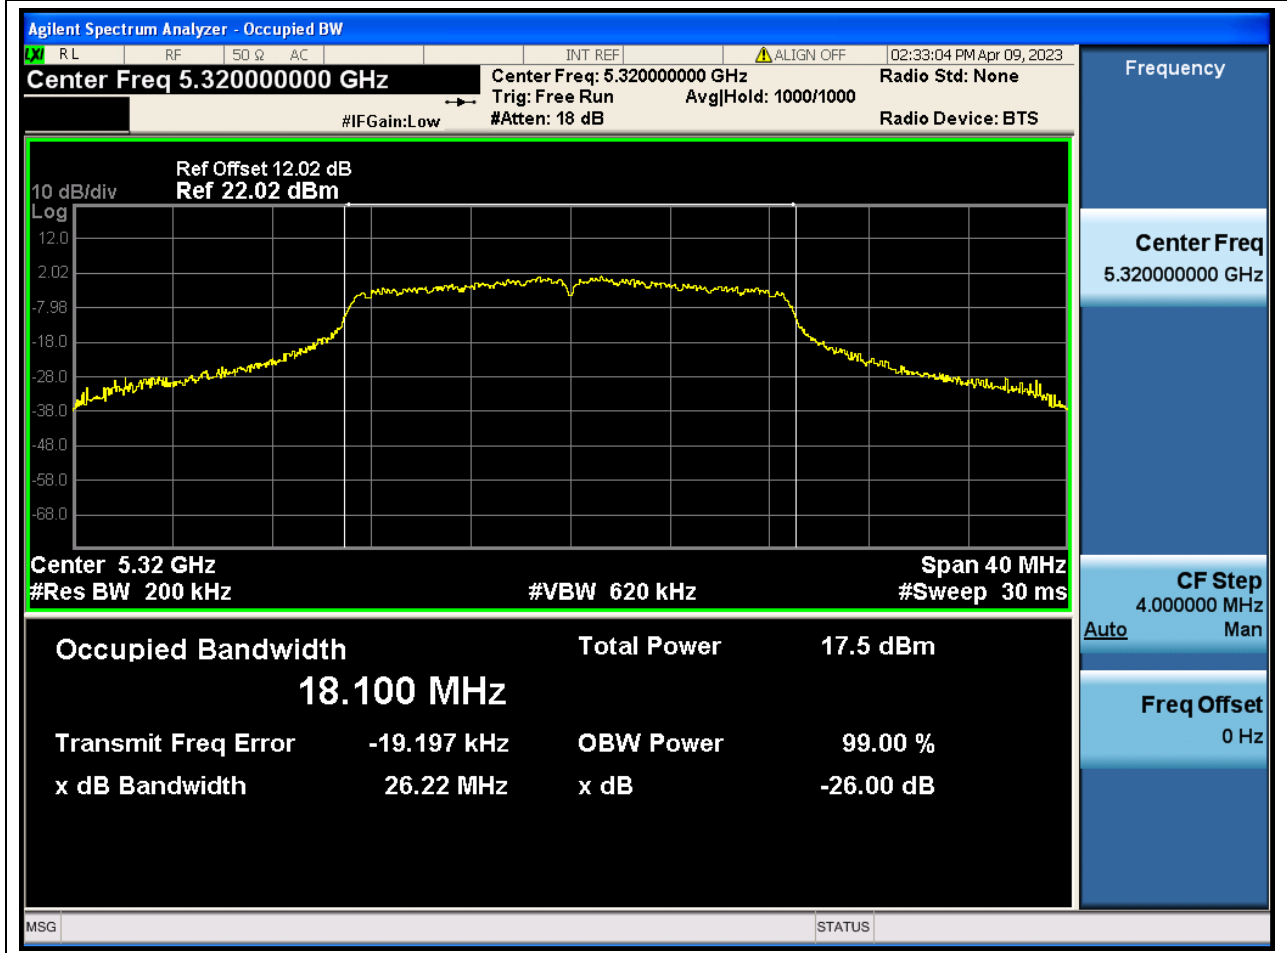

31. 802.11ac_20M_U-NII-2A_H

31.1. A.2-26dB Bandwidth(NTNV)

Center Frequency (MHz)	XdB Down	RBW (MHz)	Detector	Limit (MHz)	XdB BandWidth (MHz)	Verdict
5320	26	0.2	Peak	0	26.217206	N/A