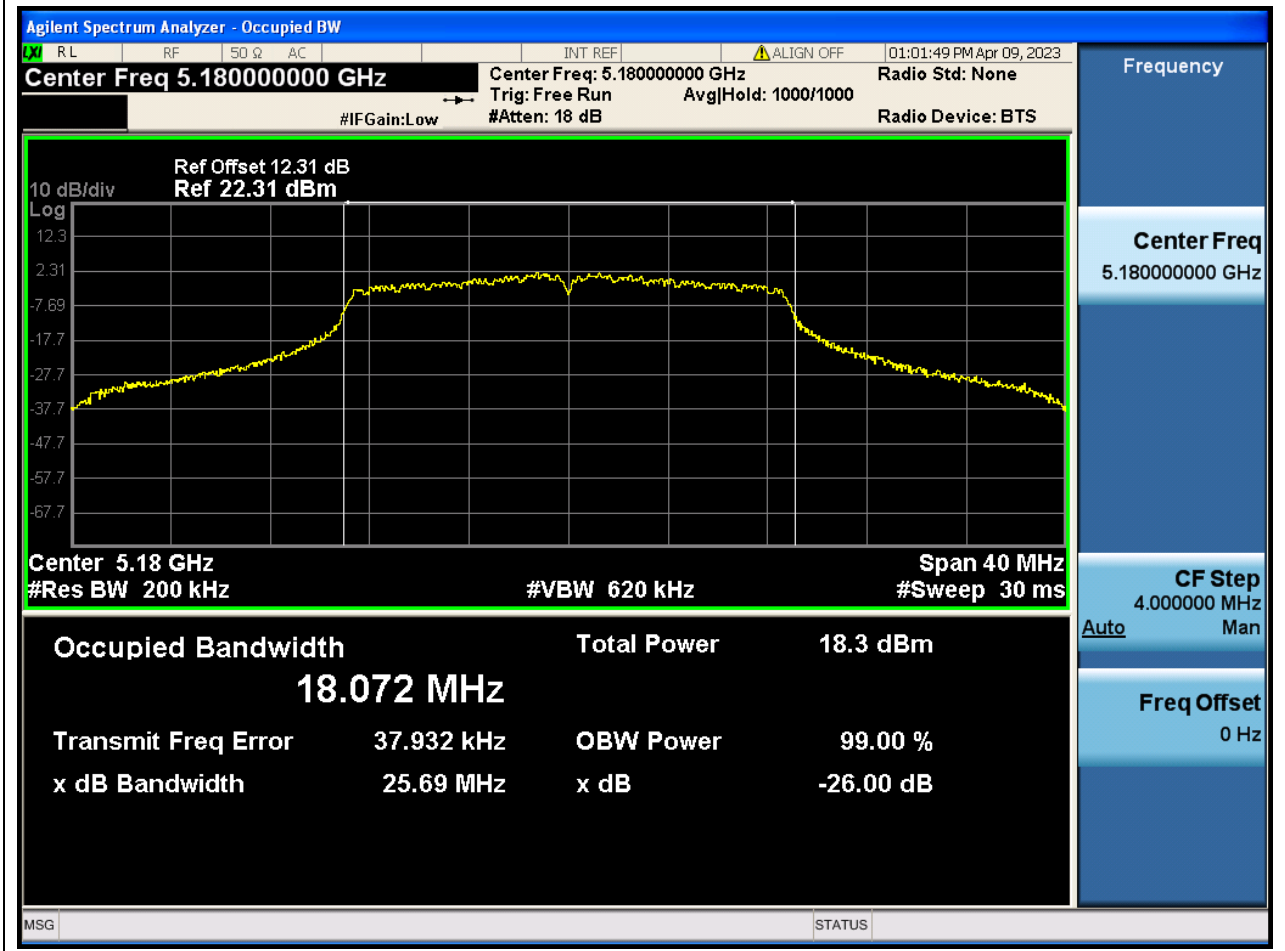

9. 802.11ac_20M_U-NII-1_L

9.1. A.2-26dB Bandwidth(NTNV)

Center Frequency (MHz)	XdB Down	RBW (MHz)	Detector	Limit (MHz)	XdB BandWidth (MHz)	Verdict
5180	26	0.2	Peak	0	25.689982	N/A