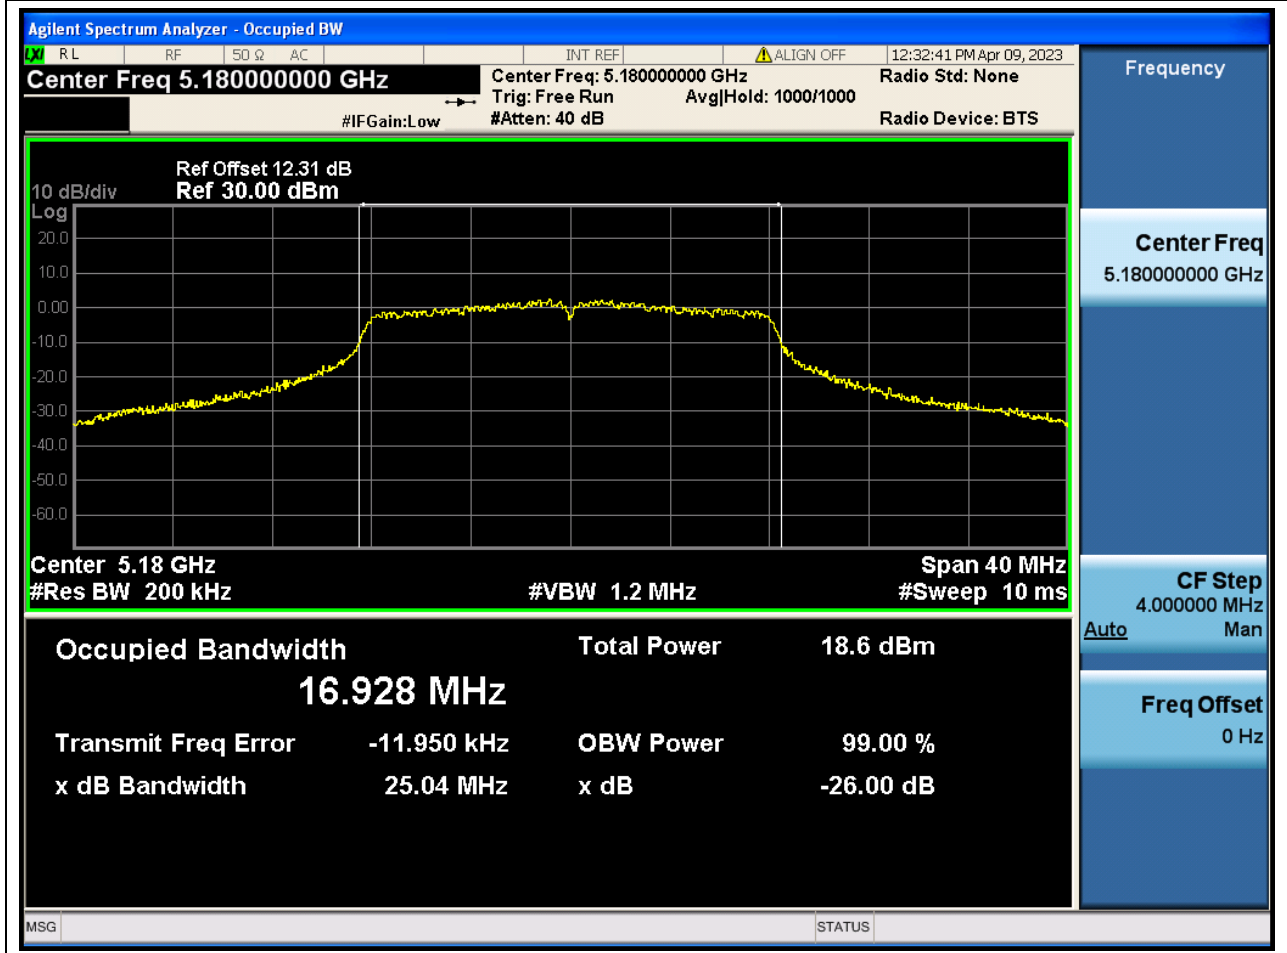

1. 802.11a_20M_U-NII-1_L

1.1. A.2.2-99% Bandwidth(NTNV)

Center Frequency (MHz)	OBW Power (%)	RBW (MHz)	Detector	Limit (MHz)	OBW (MHz)	Verdict
5180	99	0.2	Peak	0	16.927835	N/A