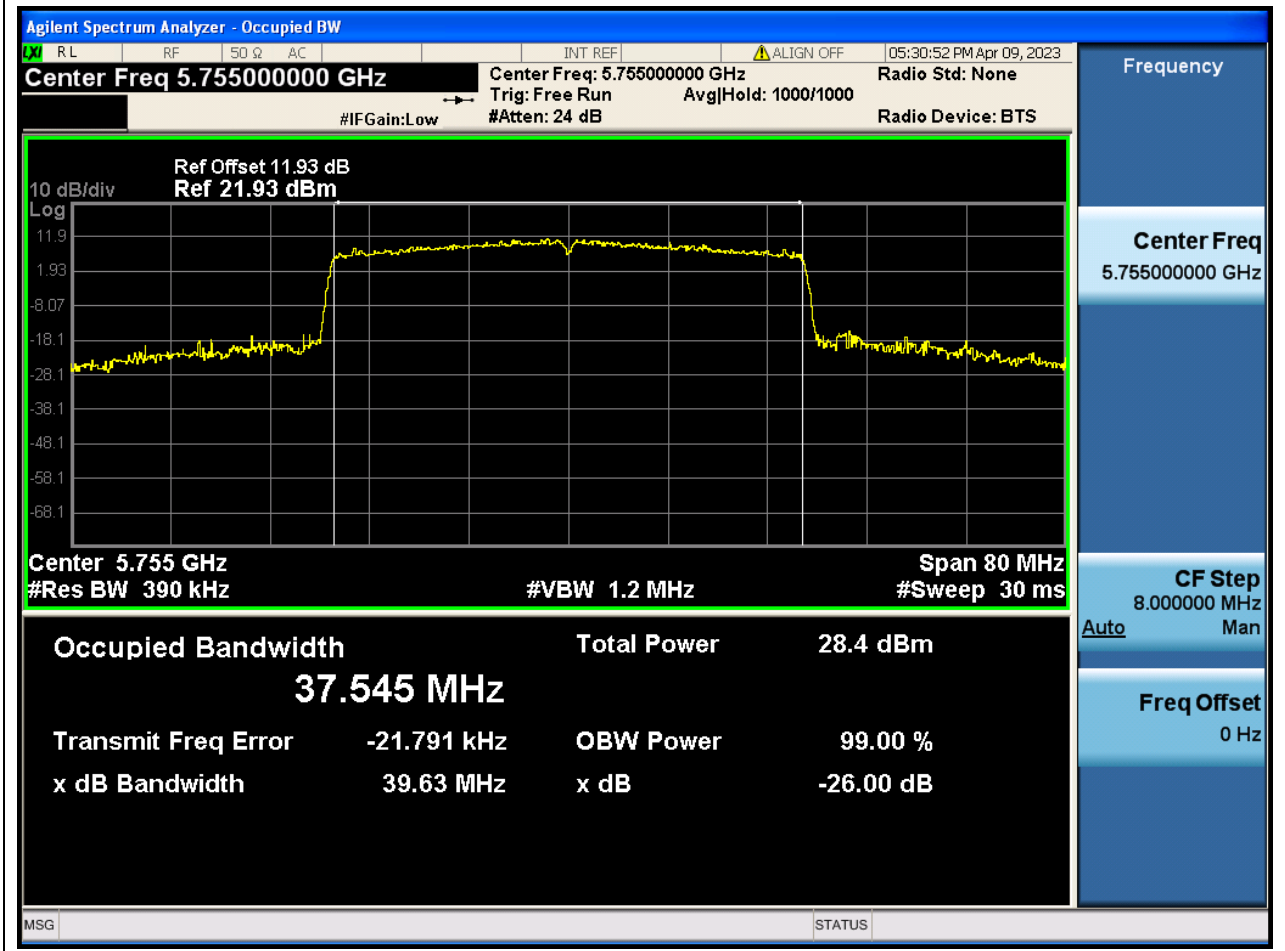

83. 802.11ax_40M_U-NII-3_L

83.1. A.2-26dB Bandwidth(NTNV)

Center Frequency (MHz)	XdB Down	RBW (MHz)	Detector	Limit (MHz)	XdB BandWidth (MHz)	Verdict
5755	26	0.39	Peak	0	39.625429	N/A