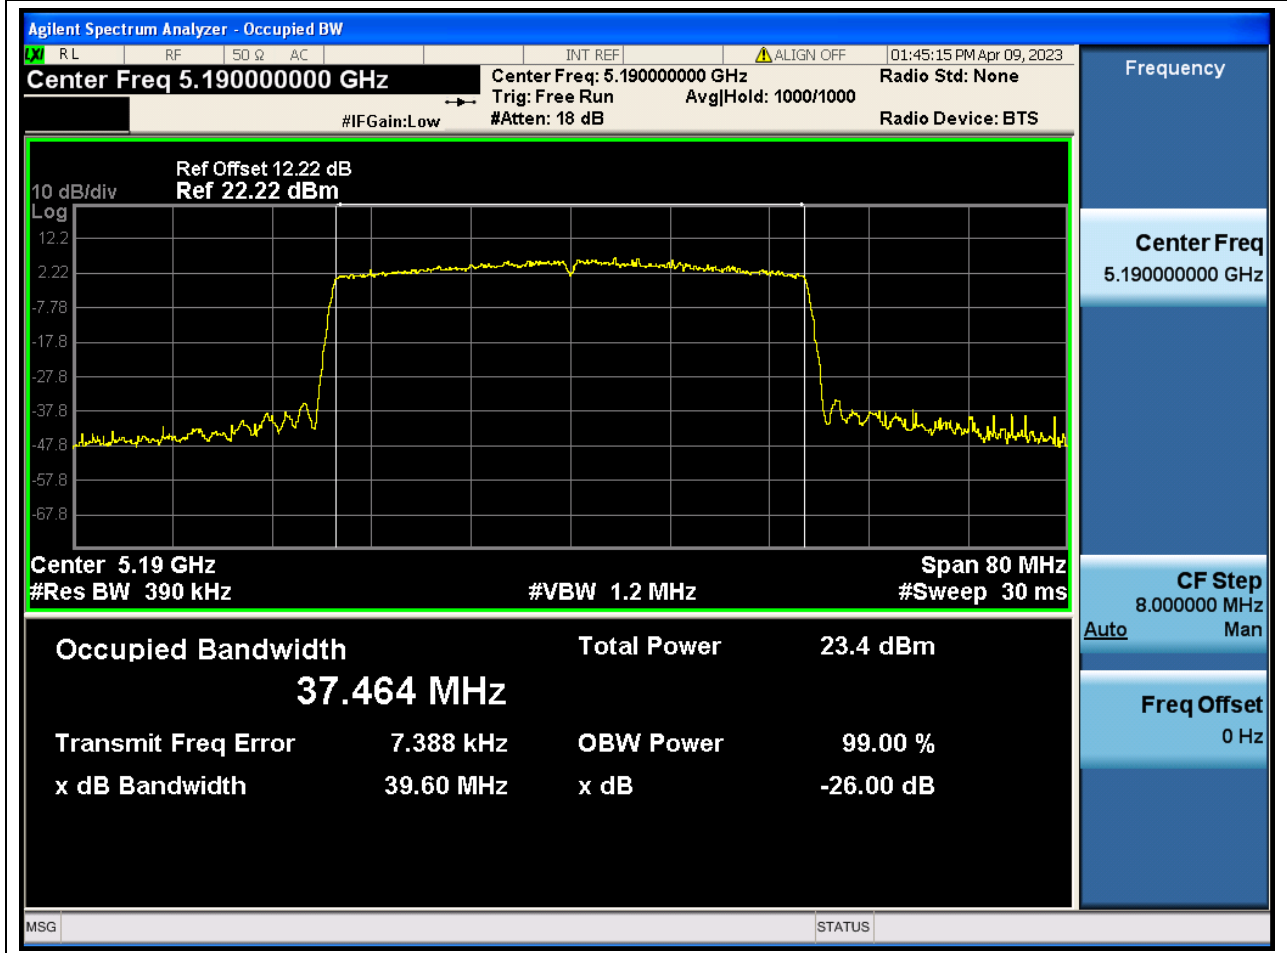

18. 802.11ax_40M_U-NII-1_L

18.1. A.2-26dB Bandwidth(NTNV)

Center Frequency (MHz)	XdB Down	RBW (MHz)	Detector	Limit (MHz)	XdB BandWidth (MHz)	Verdict
5190	26	0.39	Peak	0	39.598775	N/A