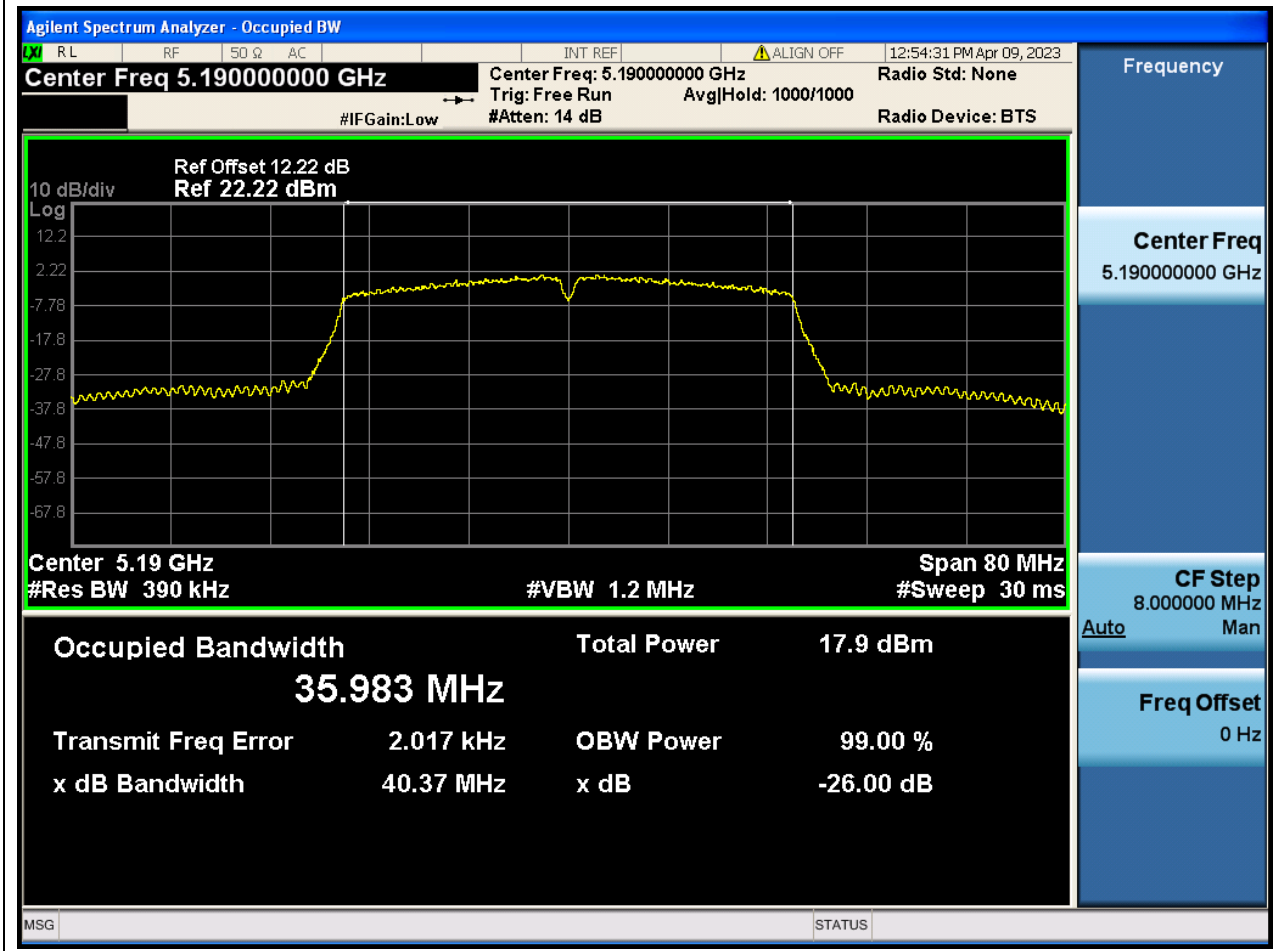

7. 802.11n_40M_U-NII-1_L

7.1. A.2-26dB Bandwidth(NTNV)

Center Frequency (MHz)	XdB Down	RBW (MHz)	Detector	Limit (MHz)	XdB BandWidth (MHz)	Verdict
5190	26	0.39	Peak	0	40.371753	N/A