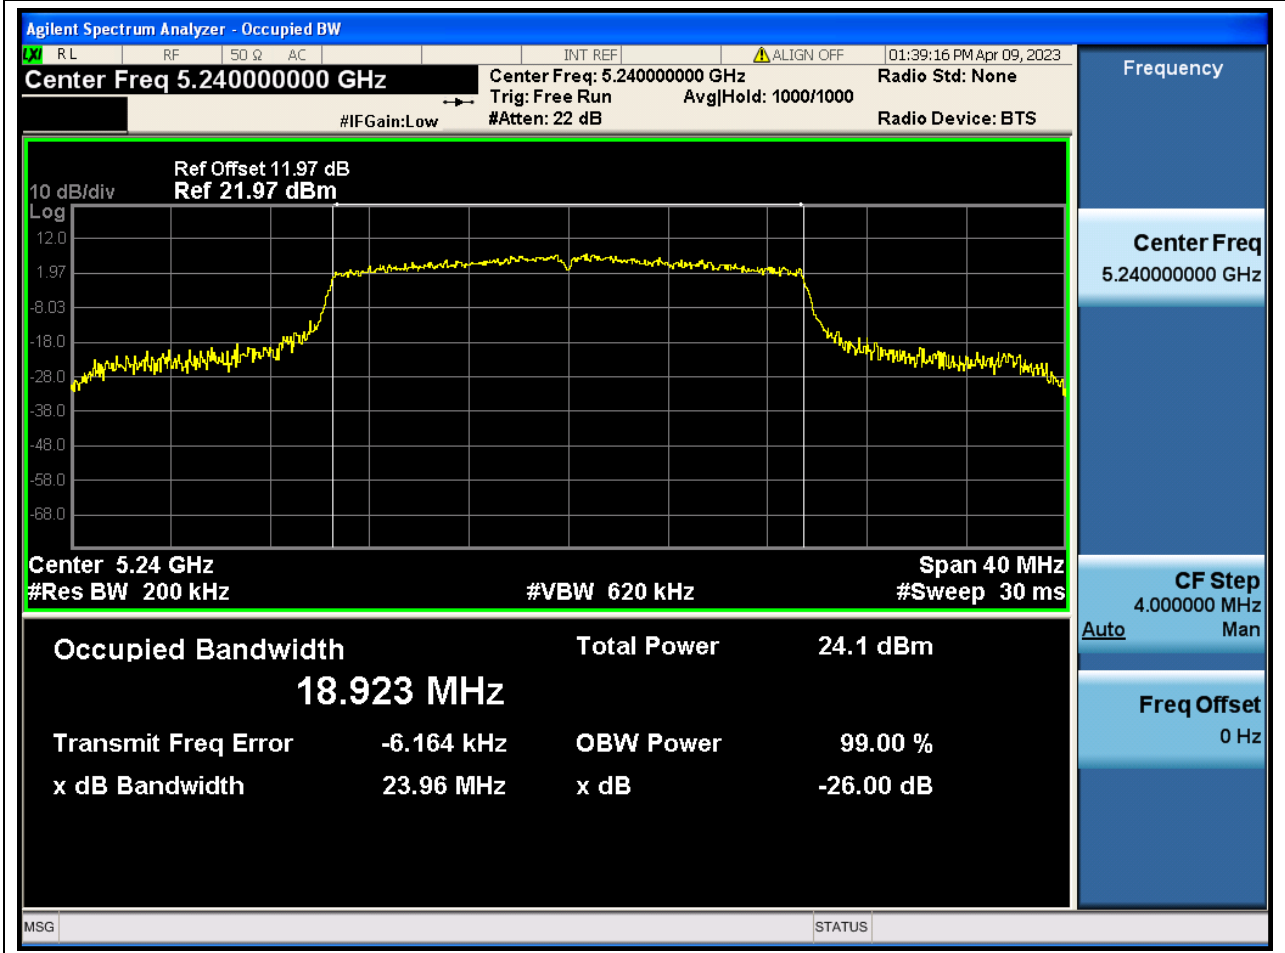

17. 802.11ax_20M_U-NII-1_H

17.1. A.2-26dB Bandwidth(NTNV)

Center Frequency (MHz)	XdB Down	RBW (MHz)	Detector	Limit (MHz)	XdB BandWidth (MHz)	Verdict
5240	26	0.2	Peak	0	23.959151	N/A