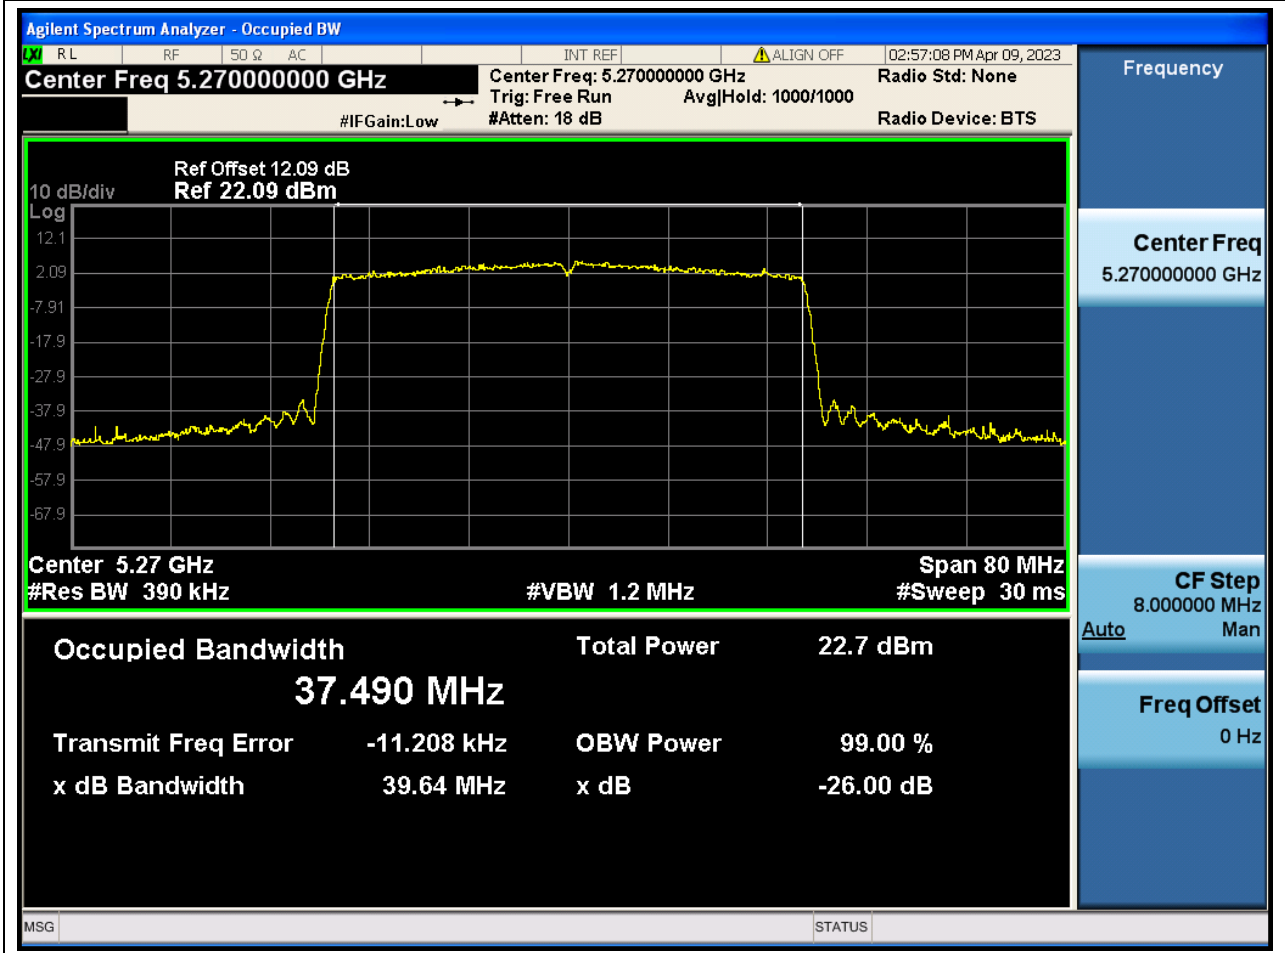

38. 802.11ax_40M_U-NII-2A_L

38.1. A.2-26dB Bandwidth(NTNV)

Center Frequency (MHz)	XdB Down	RBW (MHz)	Detector	Limit (MHz)	XdB BandWidth (MHz)	Verdict
5270	26	0.39	Peak	0	39.641092	N/A