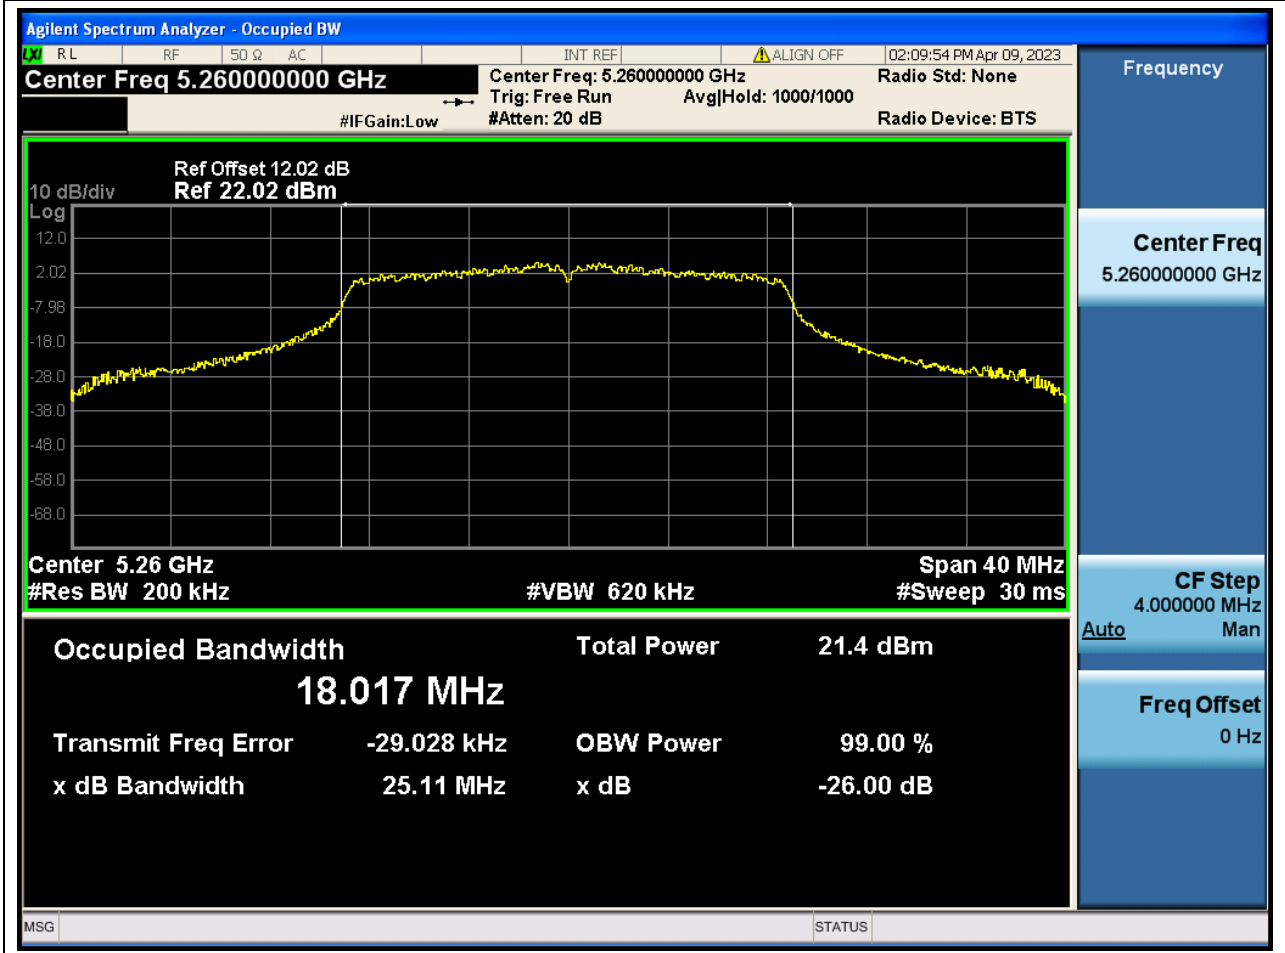

24. 802.11n_20M_U-NII-2A_L

24.1. A.2-26dB Bandwidth(NTNV)

Center Frequency (MHz)	XdB Down	RBW (MHz)	Detector	Limit (MHz)	XdB BandWidth (MHz)	Verdict
5260	26	0.2	Peak	0	25.108006	N/A