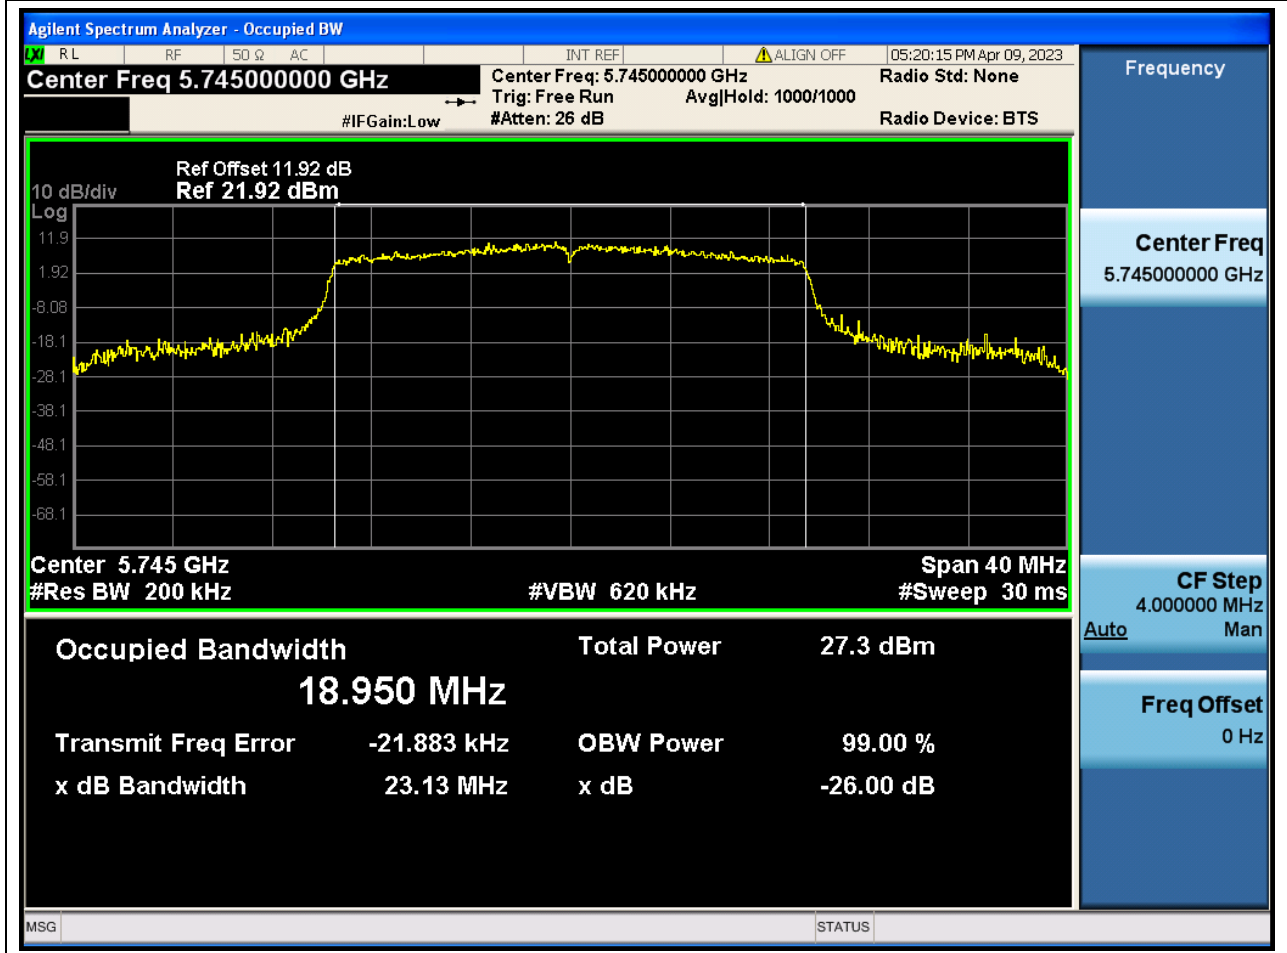

80. 802.11ax_20M_U-NII-3_L

80.1. A.2-26dB Bandwidth(NTNV)

Center Frequency (MHz)	XdB Down	RBW (MHz)	Detector	Limit (MHz)	XdB BandWidth (MHz)	Verdict
5745	26	0.2	Peak	0	23.126359	N/A