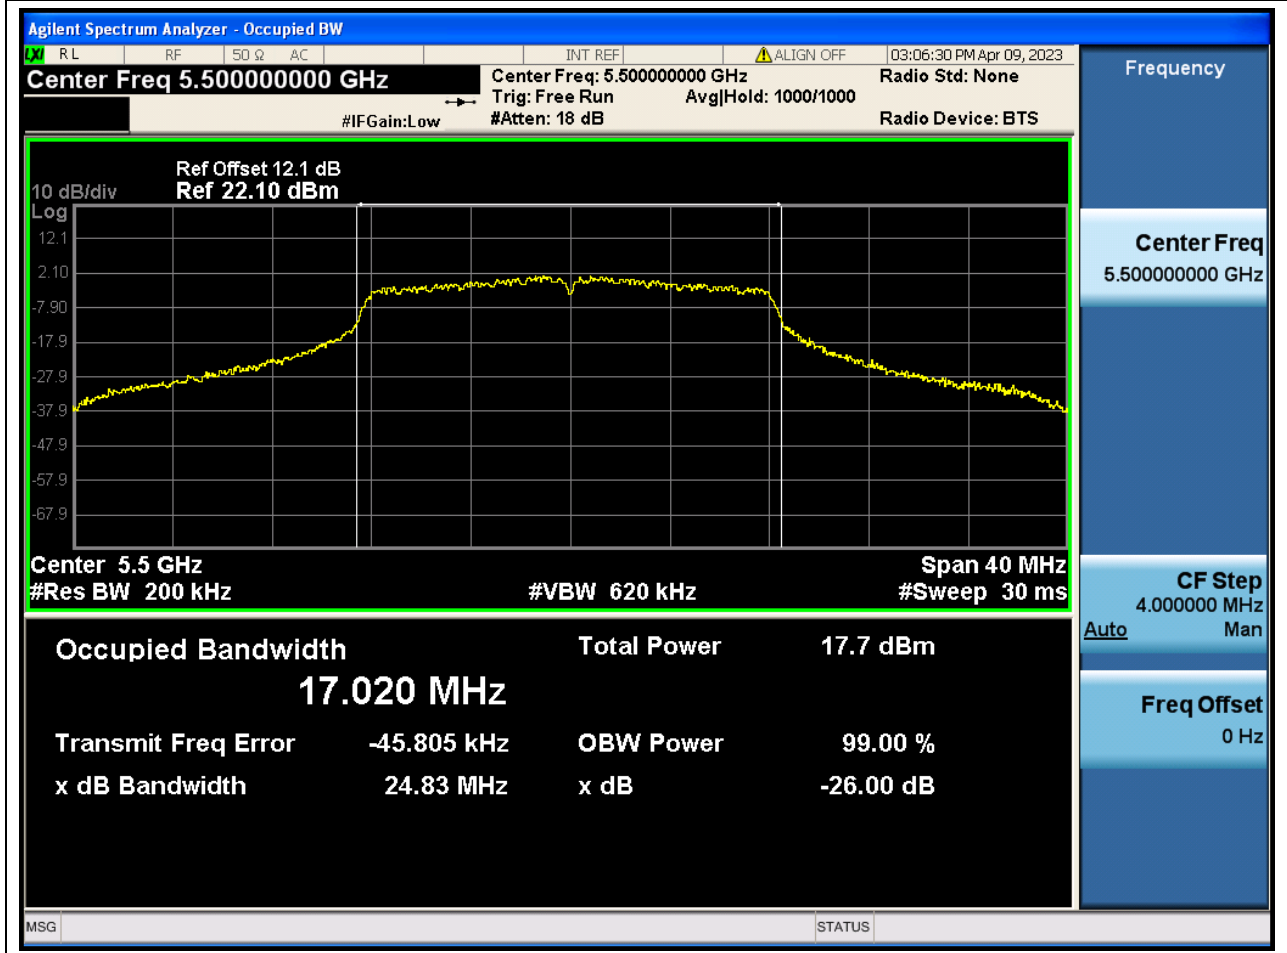

41. 802.11a_20M_U-NII-2C_L

41.1. A.2-26dB Bandwidth(NTNV)

Center Frequency (MHz)	XdB Down	RBW (MHz)	Detector	Limit (MHz)	XdB BandWidth (MHz)	Verdict
5500	26	0.2	Peak	0	24.827462	N/A