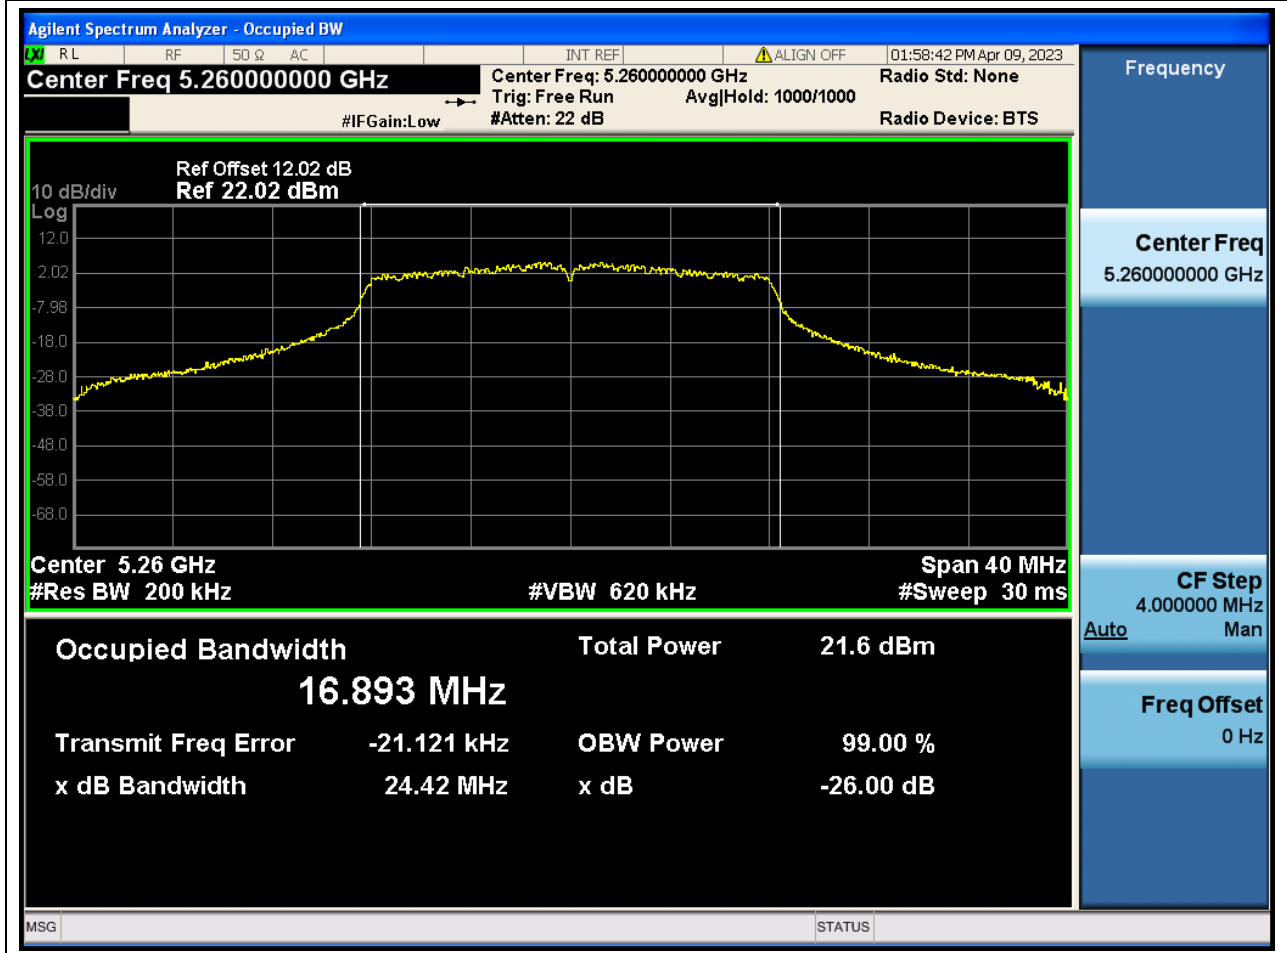

21. 802.11a_20M_U-NII-2A_L

21.1. A.2-26dB Bandwidth(NTNV)

Center Frequency (MHz)	XdB Down	RBW (MHz)	Detector	Limit (MHz)	XdB BandWidth (MHz)	Verdict
5260	26	0.2	Peak	0	24.422284	N/A