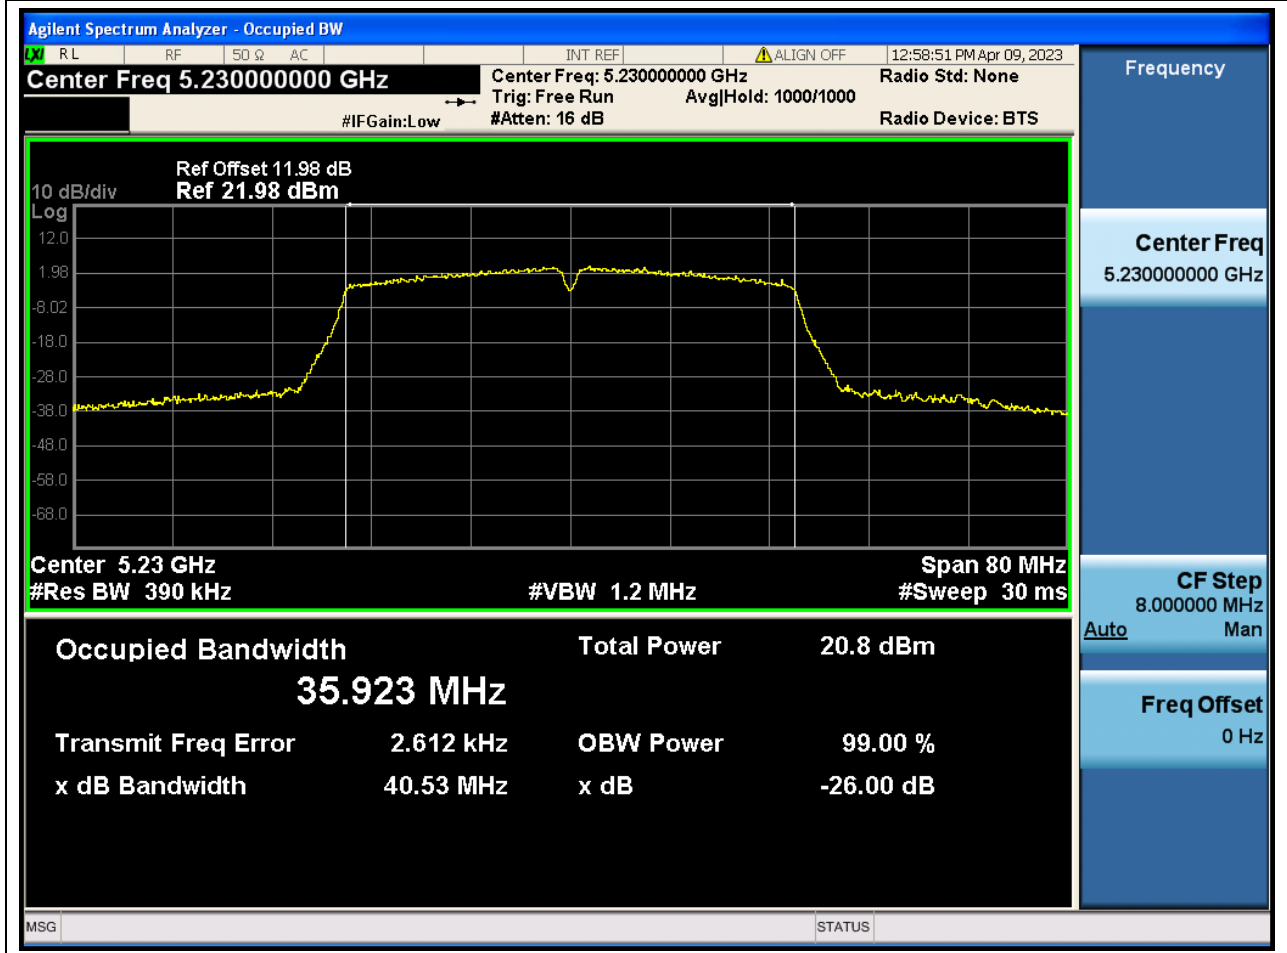

8. 802.11n_40M_U-NII-1_H

8.1. A.2-26dB Bandwidth(NTNV)

Center Frequency (MHz)	XdB Down	RBW (MHz)	Detector	Limit (MHz)	XdB BandWidth (MHz)	Verdict
5230	26	0.39	Peak	0	40.529335	N/A