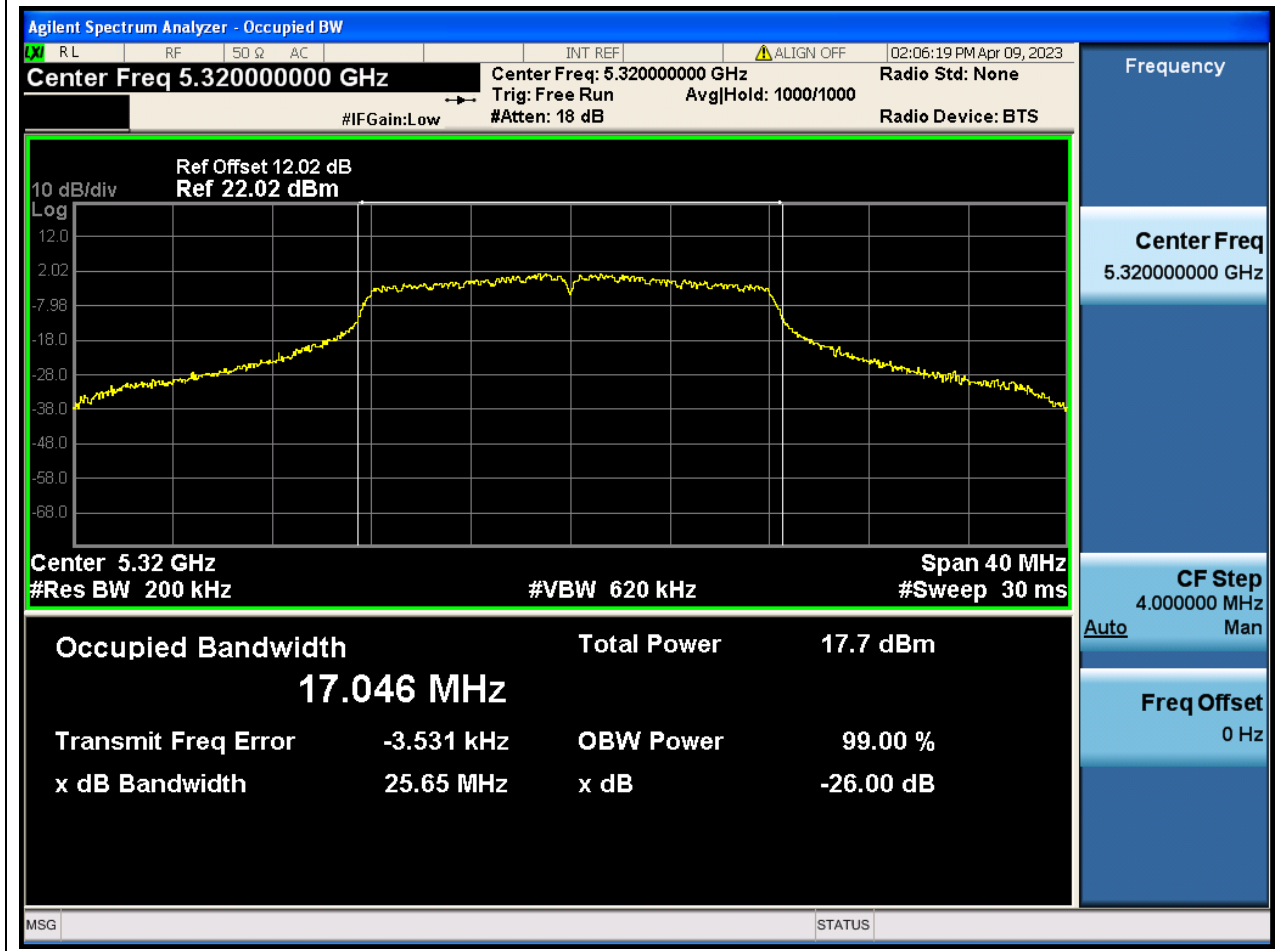

23. 802.11a_20M_U-NII-2A_H

23.1. A.2-26dB Bandwidth(NTNV)

Center Frequency (MHz)	XdB Down	RBW (MHz)	Detector	Limit (MHz)	XdB BandWidth (MHz)	Verdict
5320	26	0.2	Peak	0	25.65055	N/A