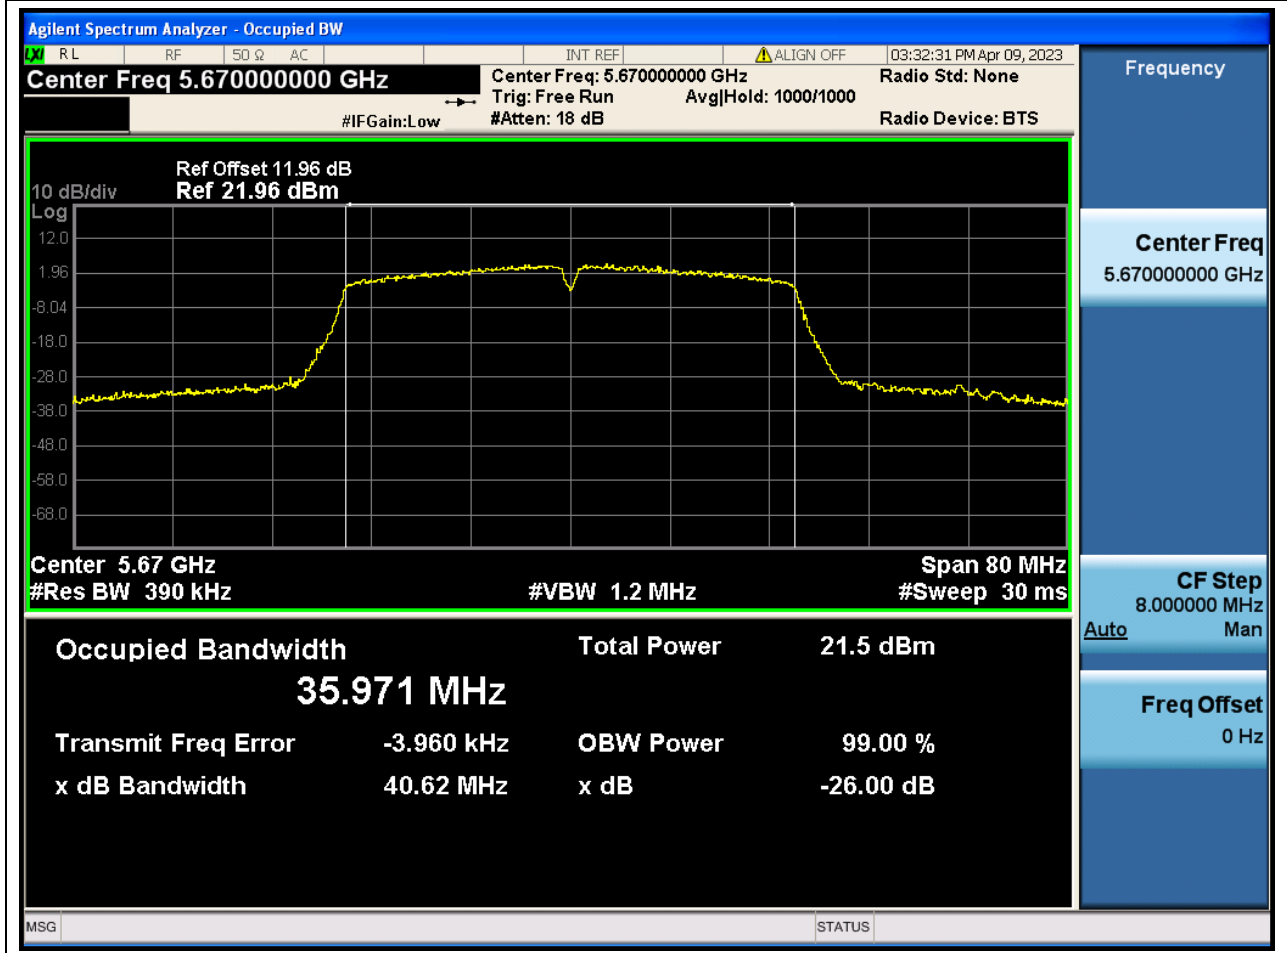

49. 802.11n_40M_U-NII-2C_H

49.1. A.2-26dB Bandwidth(NTNV)

Center Frequency (MHz)	XdB Down	RBW (MHz)	Detector	Limit (MHz)	XdB BandWidth (MHz)	Verdict
5670	26	0.39	Peak	0	40.624515	N/A