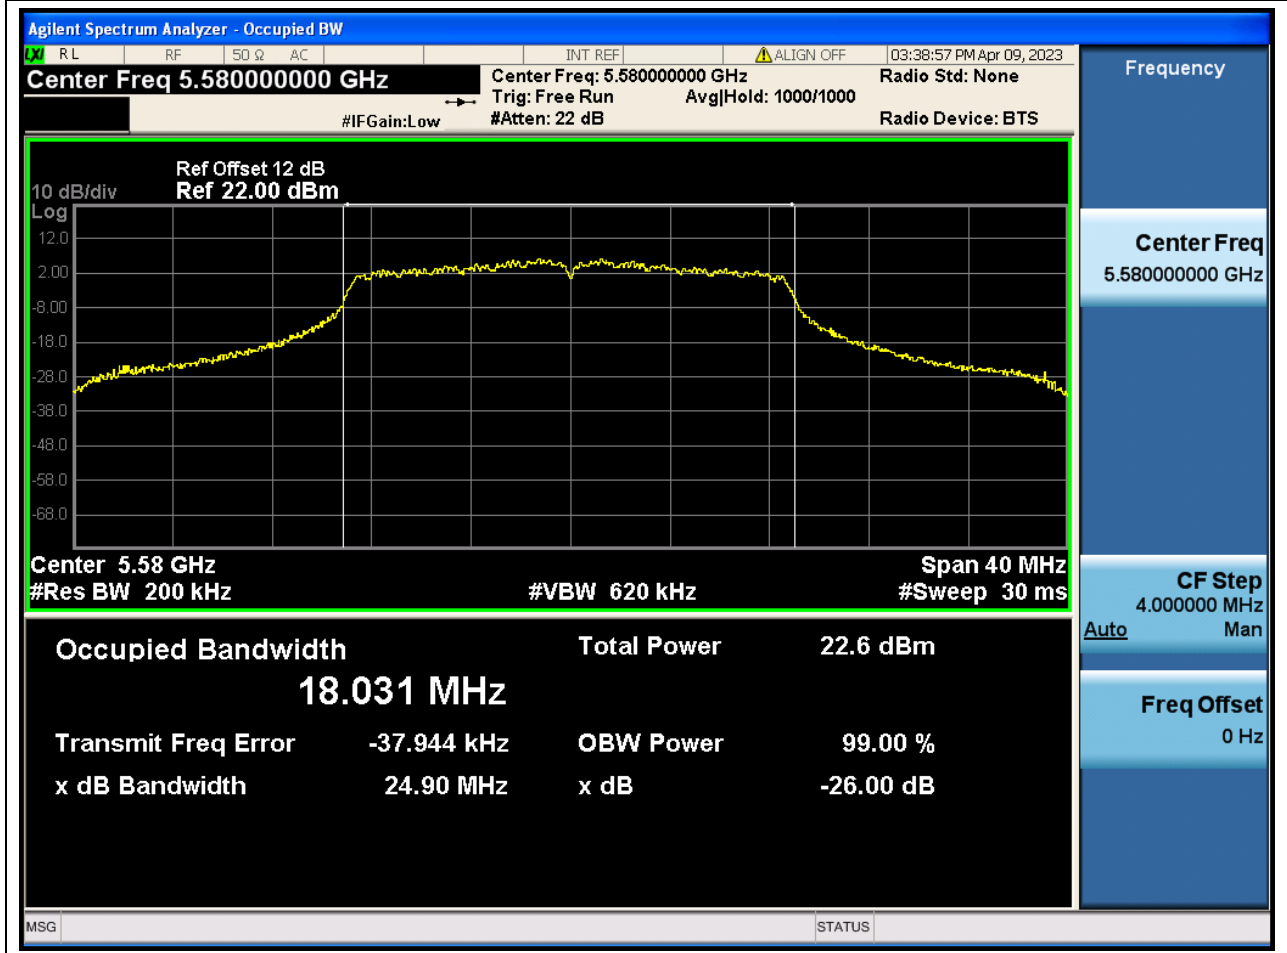

51. 802.11ac_20M_U-NII-2C_M

51.1. A.2-26dB Bandwidth(NTNV)

Center Frequency (MHz)	XdB Down	RBW (MHz)	Detector	Limit (MHz)	XdB BandWidth (MHz)	Verdict
5580	26	0.2	Peak	0	24.895048	N/A