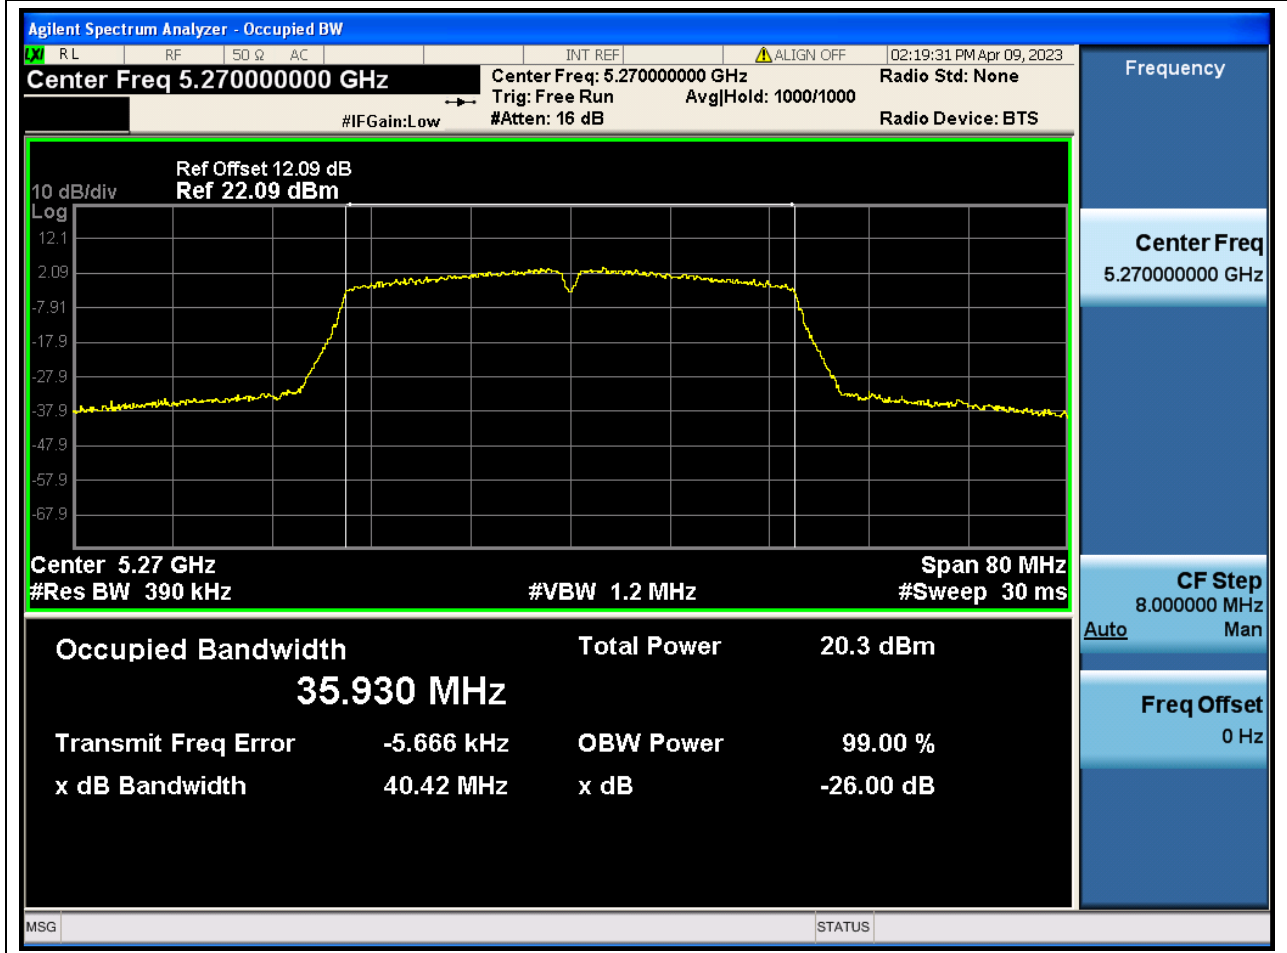

27. 802.11n_40M_U-NII-2A_L

27.1. A.2-26dB Bandwidth(NTNV)

Center Frequency (MHz)	XdB Down	RBW (MHz)	Detector	Limit (MHz)	XdB BandWidth (MHz)	Verdict
5270	26	0.39	Peak	0	40.423151	N/A