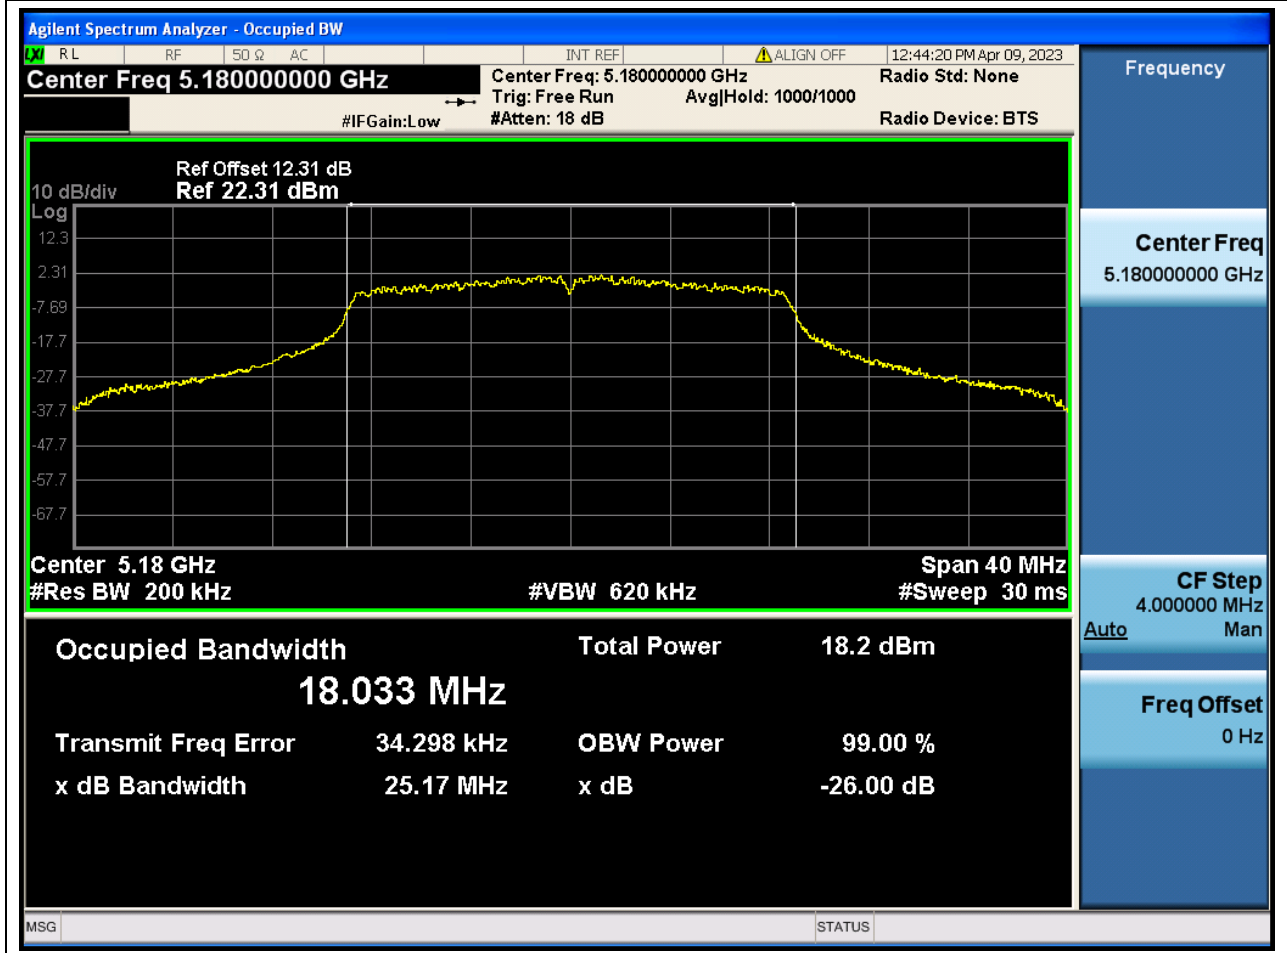

4. 802.11n_20M_U-NII-1_L

4.1. A.2-26dB Bandwidth(NTNV)

Center Frequency (MHz)	XdB Down	RBW (MHz)	Detector	Limit (MHz)	XdB BandWidth (MHz)	Verdict
5180	26	0.2	Peak	0	25.168617	N/A