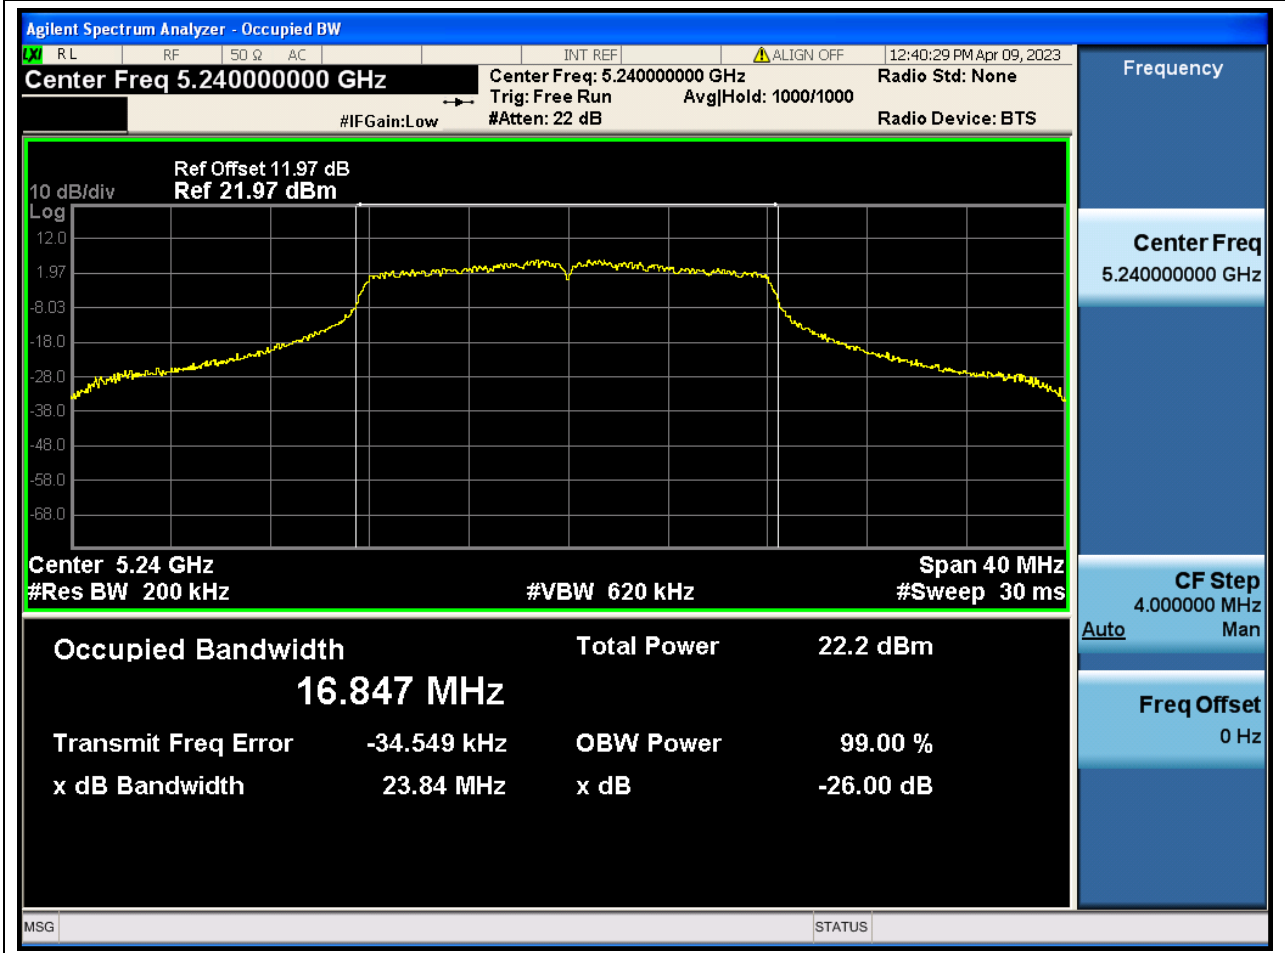

3. 802.11a_20M_U-NII-1_H

3.1. A.2-26dB Bandwidth(NTNV)

Center Frequency (MHz)	XdB Down	RBW (MHz)	Detector	Limit (MHz)	XdB BandWidth (MHz)	Verdict
5240	26	0.2	Peak	0	23.839372	N/A