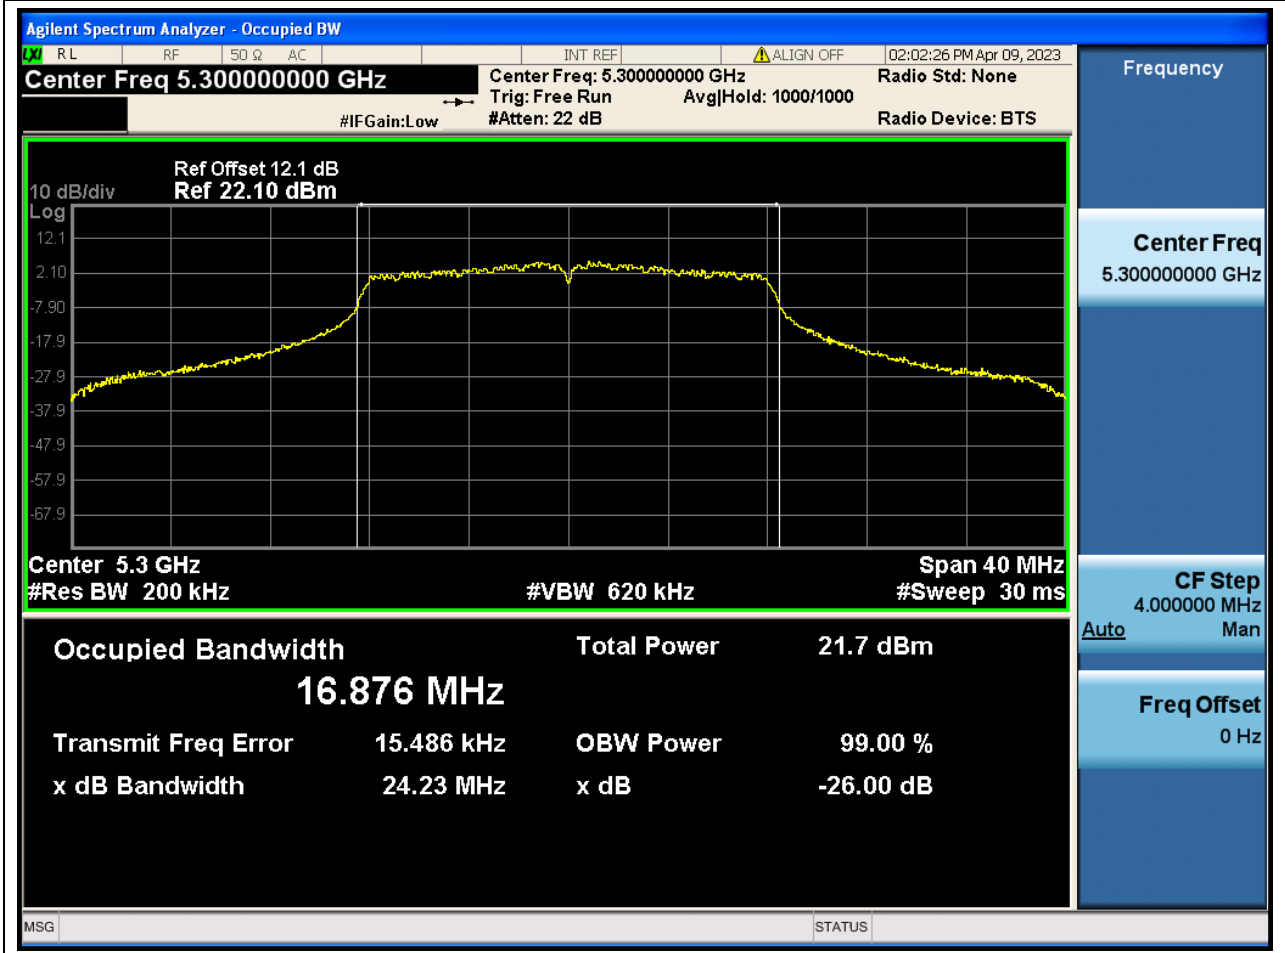

22. 802.11a_20M_U-NII-2A_M

22.1. A.2-26dB Bandwidth(NTNV)

Center Frequency (MHz)	XdB Down	RBW (MHz)	Detector	Limit (MHz)	XdB BandWidth (MHz)	Verdict
5300	26	0.2	Peak	0	24.233446	N/A