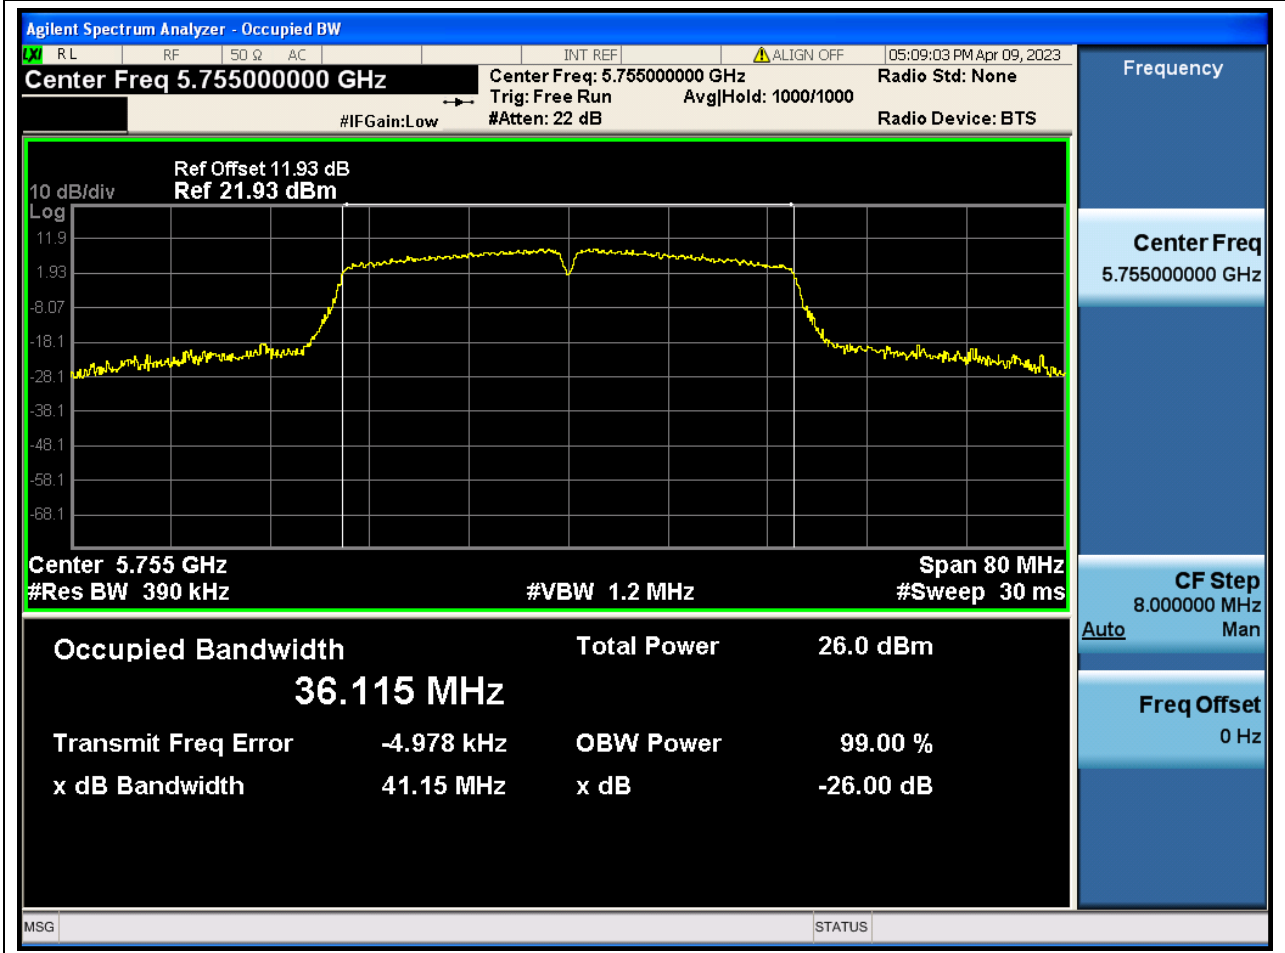

77. 802.11ac_40M_U-NII-3_L

77.1. A.2-26dB Bandwidth(NTNV)

Center Frequency (MHz)	XdB Down	RBW (MHz)	Detector	Limit (MHz)	XdB BandWidth (MHz)	Verdict
5755	26	0.39	Peak	0	41.153493	N/A