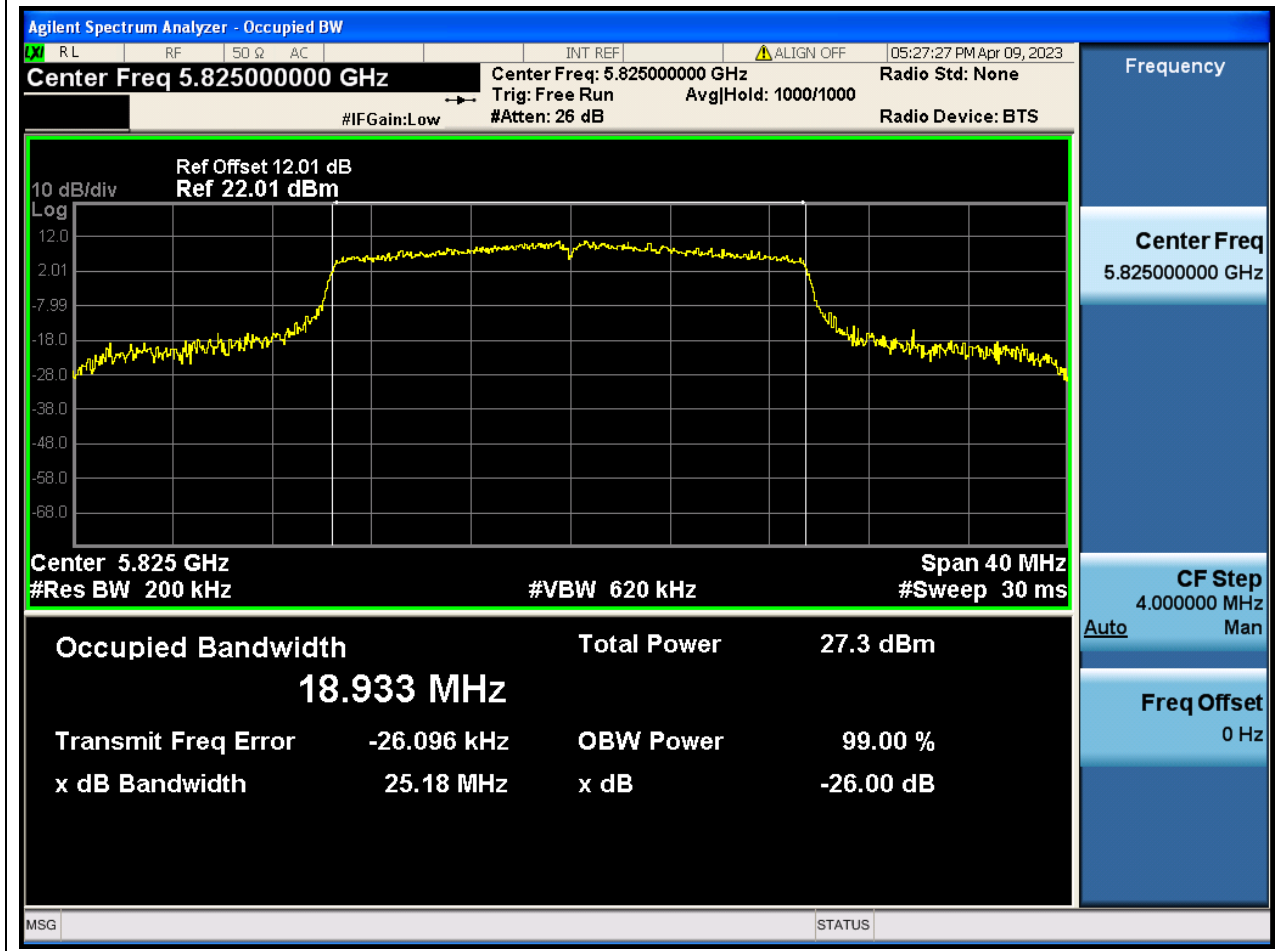

82. 802.11ax_20M_U-NII-3_H

82.1. A.2-26dB Bandwidth(NTNV)

Center Frequency (MHz)	XdB Down	RBW (MHz)	Detector	Limit (MHz)	XdB BandWidth (MHz)	Verdict
5825	26	0.2	Peak	0	25.179134	N/A