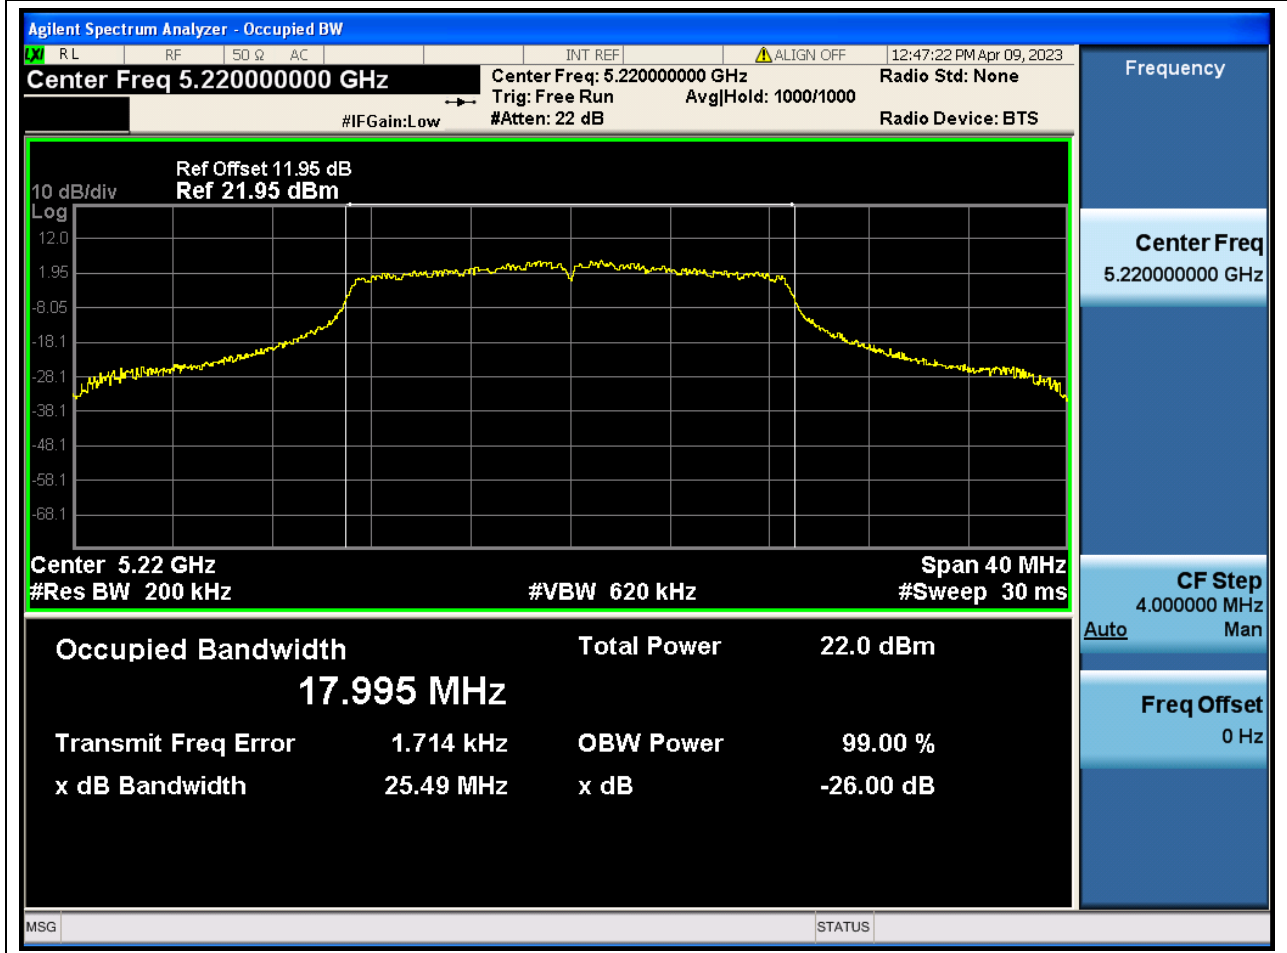

5. 802.11n_20M_U-NII-1_M

5.1. A.2-26dB Bandwidth(NTNV)

Center Frequency (MHz)	XdB Down	RBW (MHz)	Detector	Limit (MHz)	XdB BandWidth (MHz)	Verdict
5220	26	0.2	Peak	0	25.490574	N/A