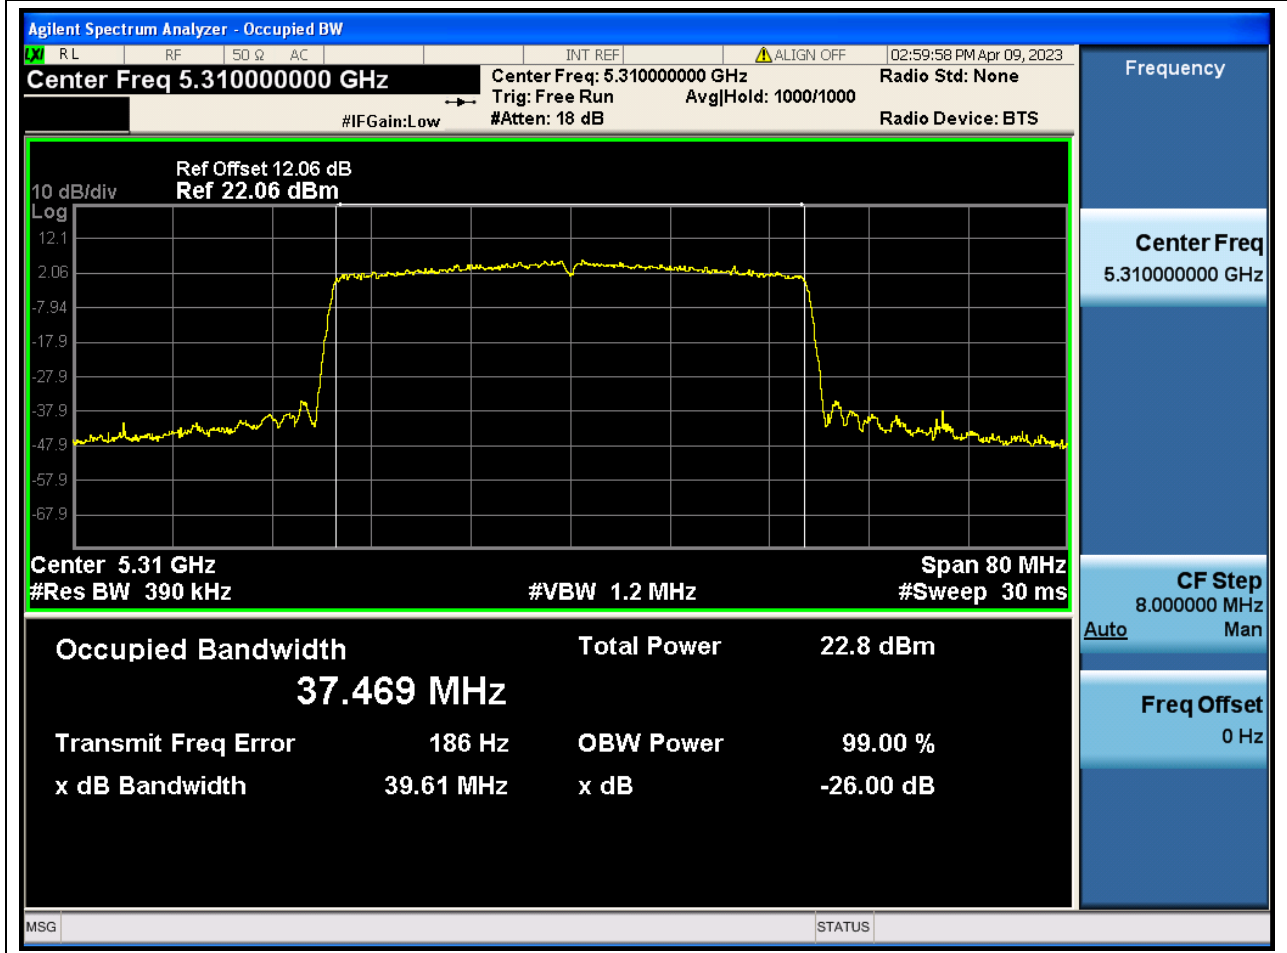

39. 802.11ax_40M_U-NII-2A_H

39.1. A.2-26dB Bandwidth(NTNV)

Center Frequency (MHz)	XdB Down	RBW (MHz)	Detector	Limit (MHz)	XdB BandWidth (MHz)	Verdict
5310	26	0.39	Peak	0	39.611976	N/A