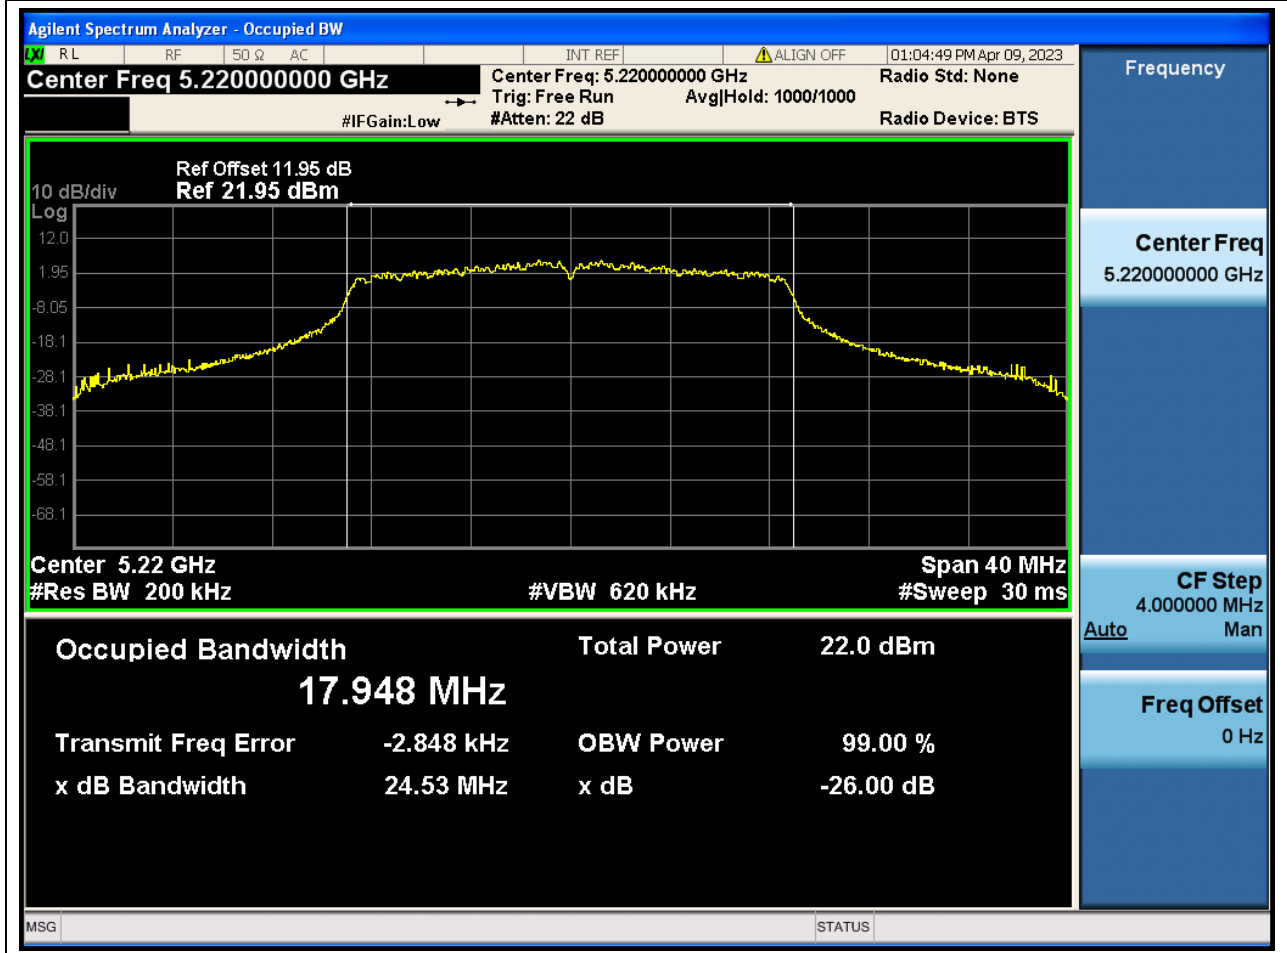

10. 802.11ac_20M_U-NII-1_M

10.1. A.2-26dB Bandwidth(NTNV)

Center Frequency (MHz)	XdB Down	RBW (MHz)	Detector	Limit (MHz)	XdB BandWidth (MHz)	Verdict
5220	26	0.2	Peak	0	24.531538	N/A