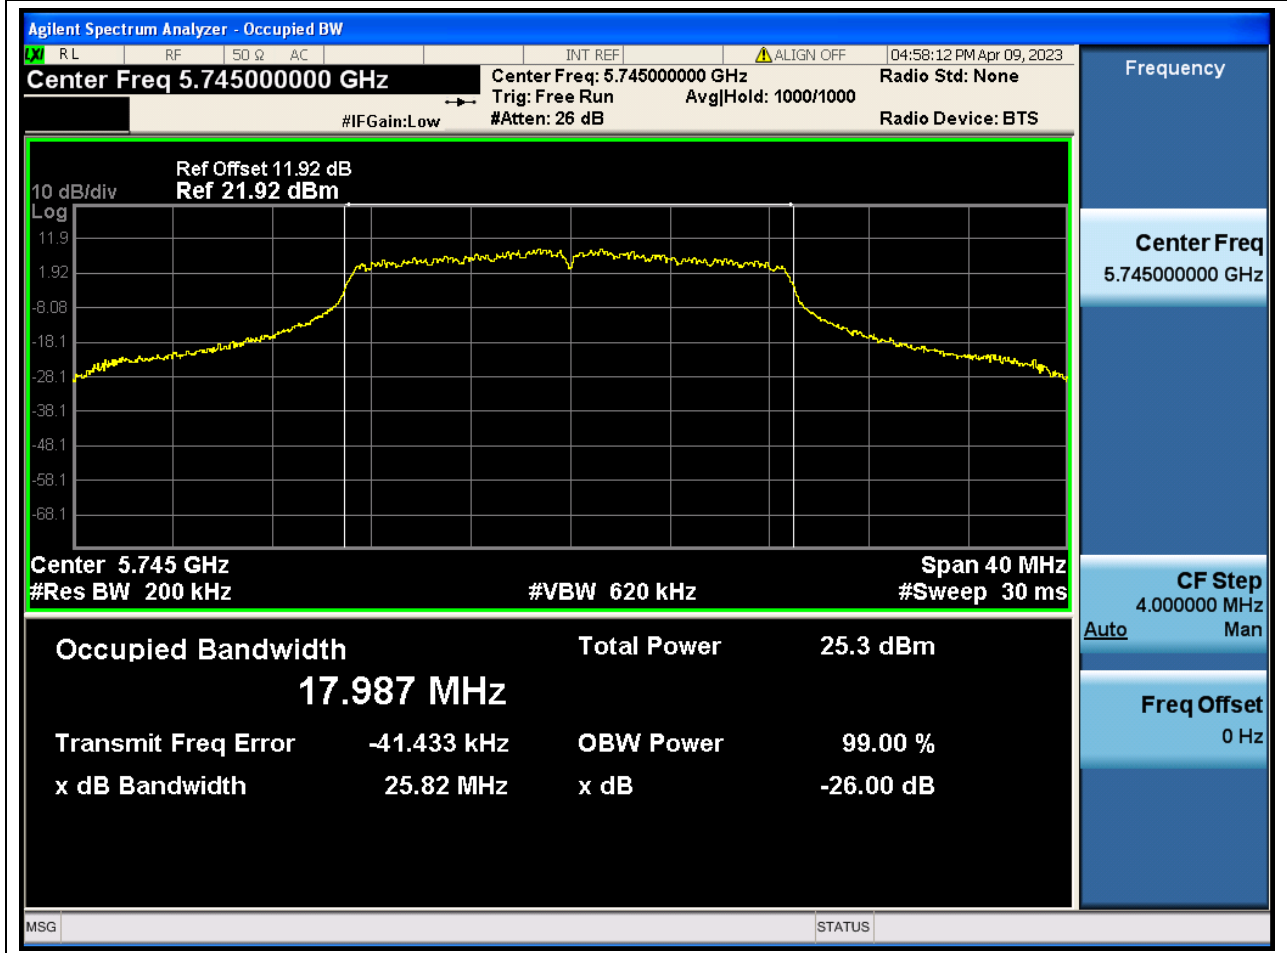

74. 802.11ac_20M_U-NII-3_L

74.1. A.2-26dB Bandwidth(NTNV)

Center Frequency (MHz)	XdB Down	RBW (MHz)	Detector	Limit (MHz)	XdB BandWidth (MHz)	Verdict
5745	26	0.2	Peak	0	25.821063	N/A