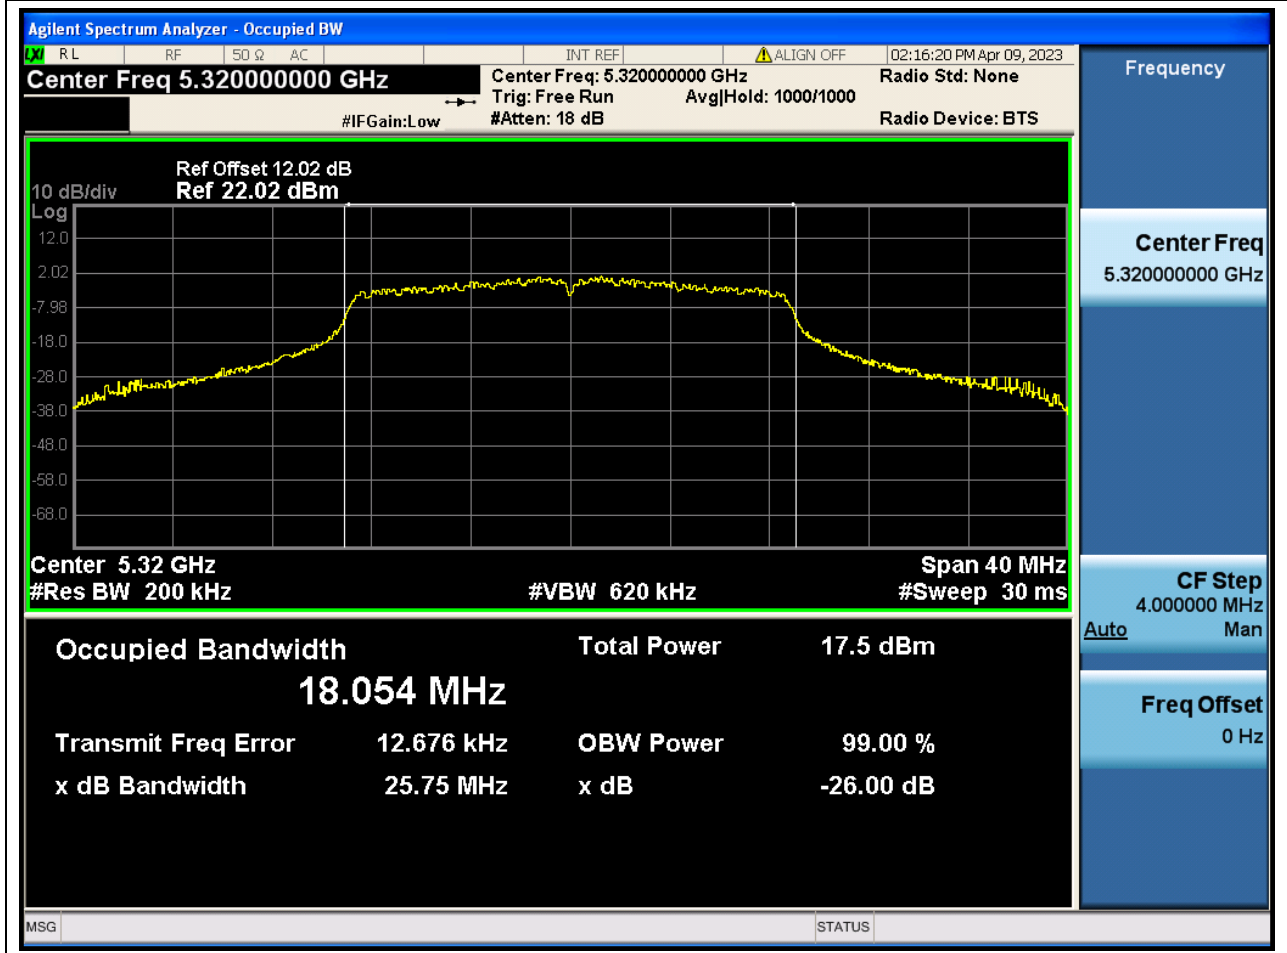

26. 802.11n_20M_U-NII-2A_H

26.1. A.2-26dB Bandwidth(NTNV)

Center Frequency (MHz)	XdB Down	RBW (MHz)	Detector	Limit (MHz)	XdB BandWidth (MHz)	Verdict
5320	26	0.2	Peak	0	25.752527	N/A