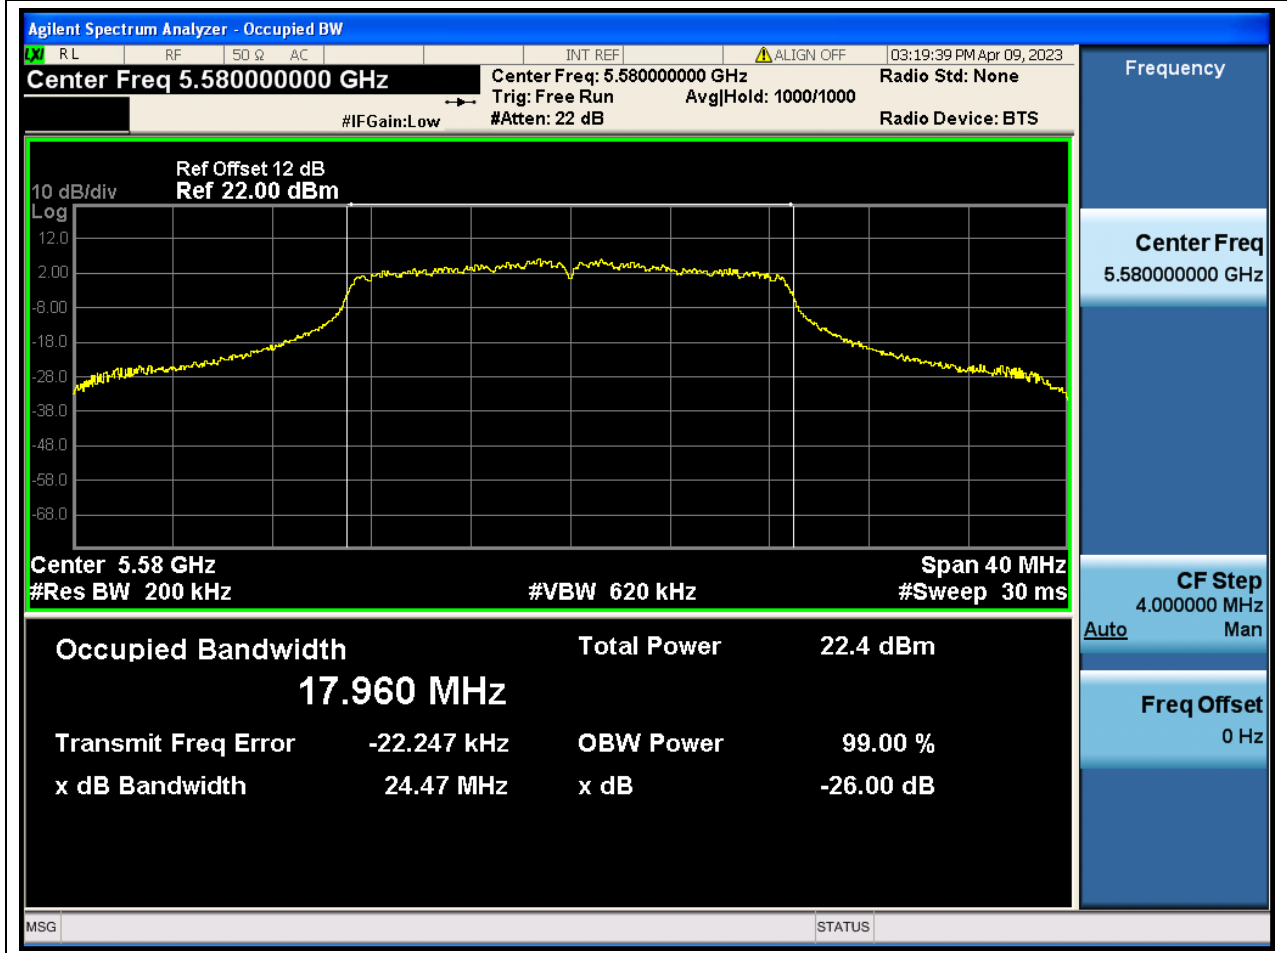

45. 802.11n_20M_U-NII-2C_M

45.1. A.2-26dB Bandwidth(NTNV)

Center Frequency (MHz)	XdB Down	RBW (MHz)	Detector	Limit (MHz)	XdB BandWidth (MHz)	Verdict
5580	26	0.2	Peak	0	24.47115	N/A