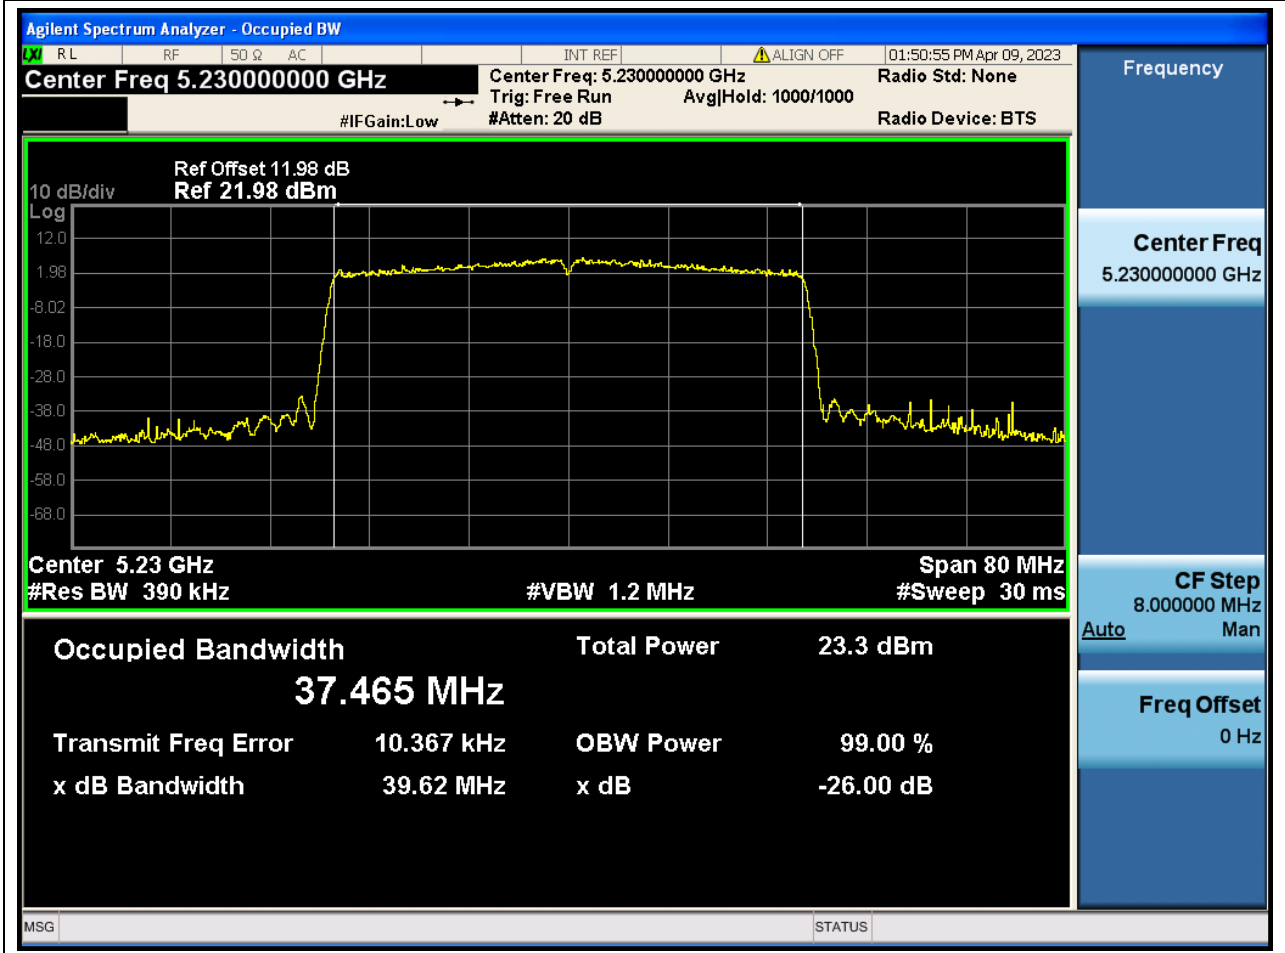

19. 802.11ax_40M_U-NII-1_H

19.1. A.2-26dB Bandwidth(NTNV)

Center Frequency (MHz)	XdB Down	RBW (MHz)	Detector	Limit (MHz)	XdB BandWidth (MHz)	Verdict
5230	26	0.39	Peak	0	39.617633	N/A