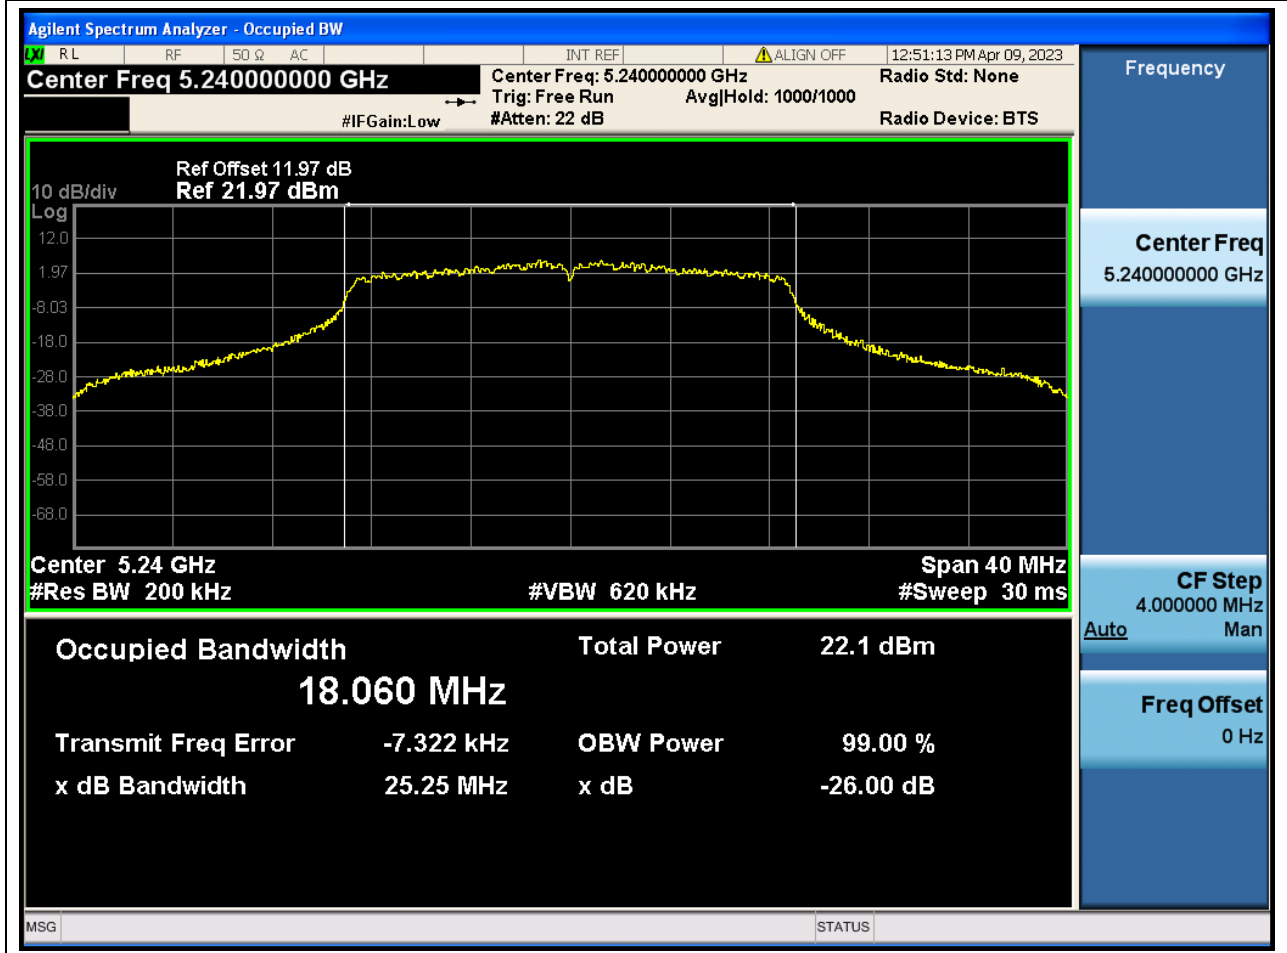

6. 802.11n_20M_U-NII-1_H

6.1. A.2-26dB Bandwidth(NTNV)

Center Frequency (MHz)	XdB Down	RBW (MHz)	Detector	Limit (MHz)	XdB BandWidth (MHz)	Verdict
5240	26	0.2	Peak	0	25.254	N/A