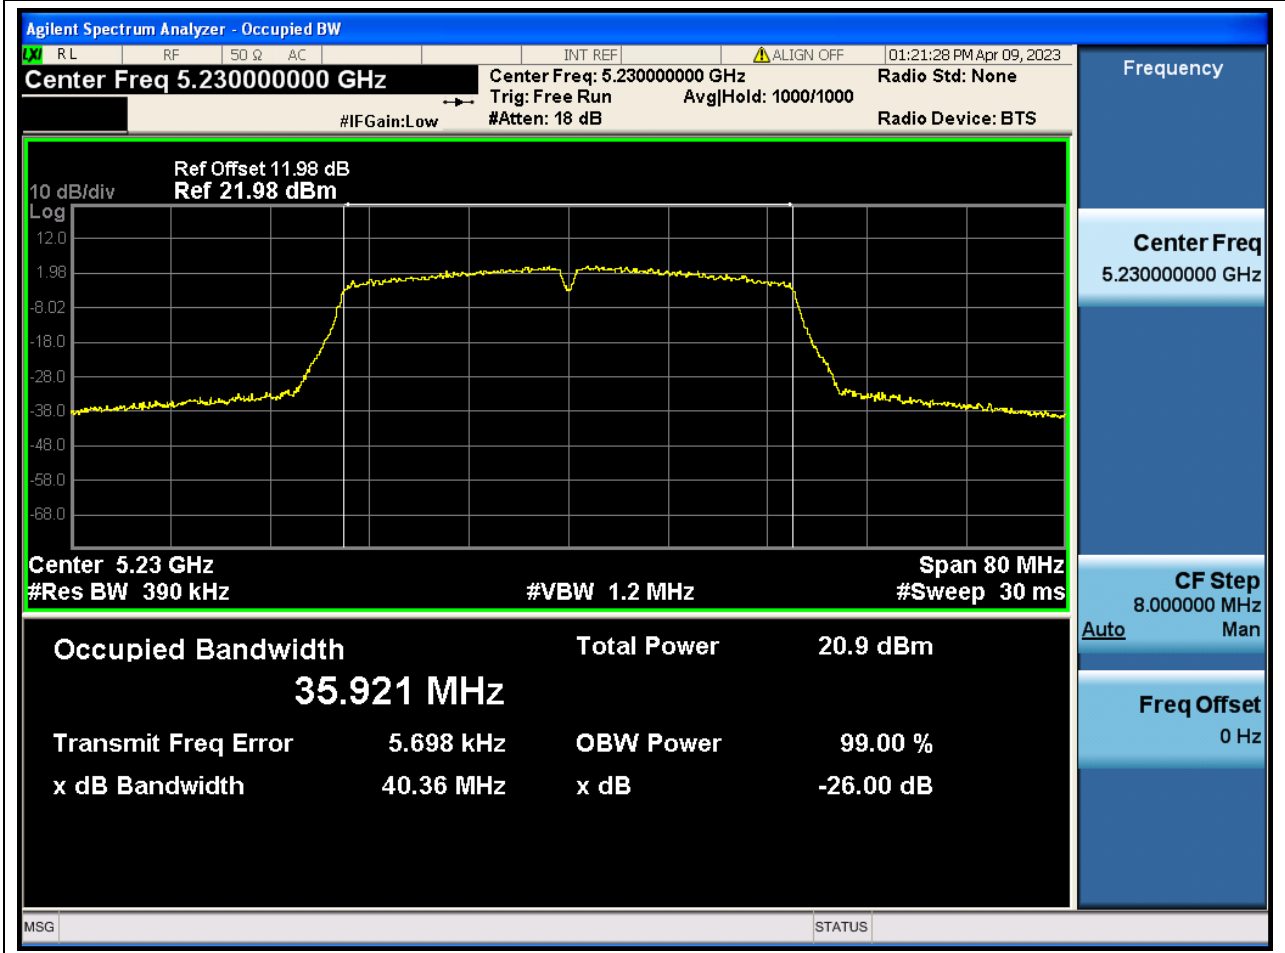

13. 802.11ac_40M_U-NII-1_H

13.1. A.2-26dB Bandwidth(NTNV)

Center Frequency (MHz)	XdB Down	RBW (MHz)	Detector	Limit (MHz)	XdB BandWidth (MHz)	Verdict
5230	26	0.39	Peak	0	40.364286	N/A