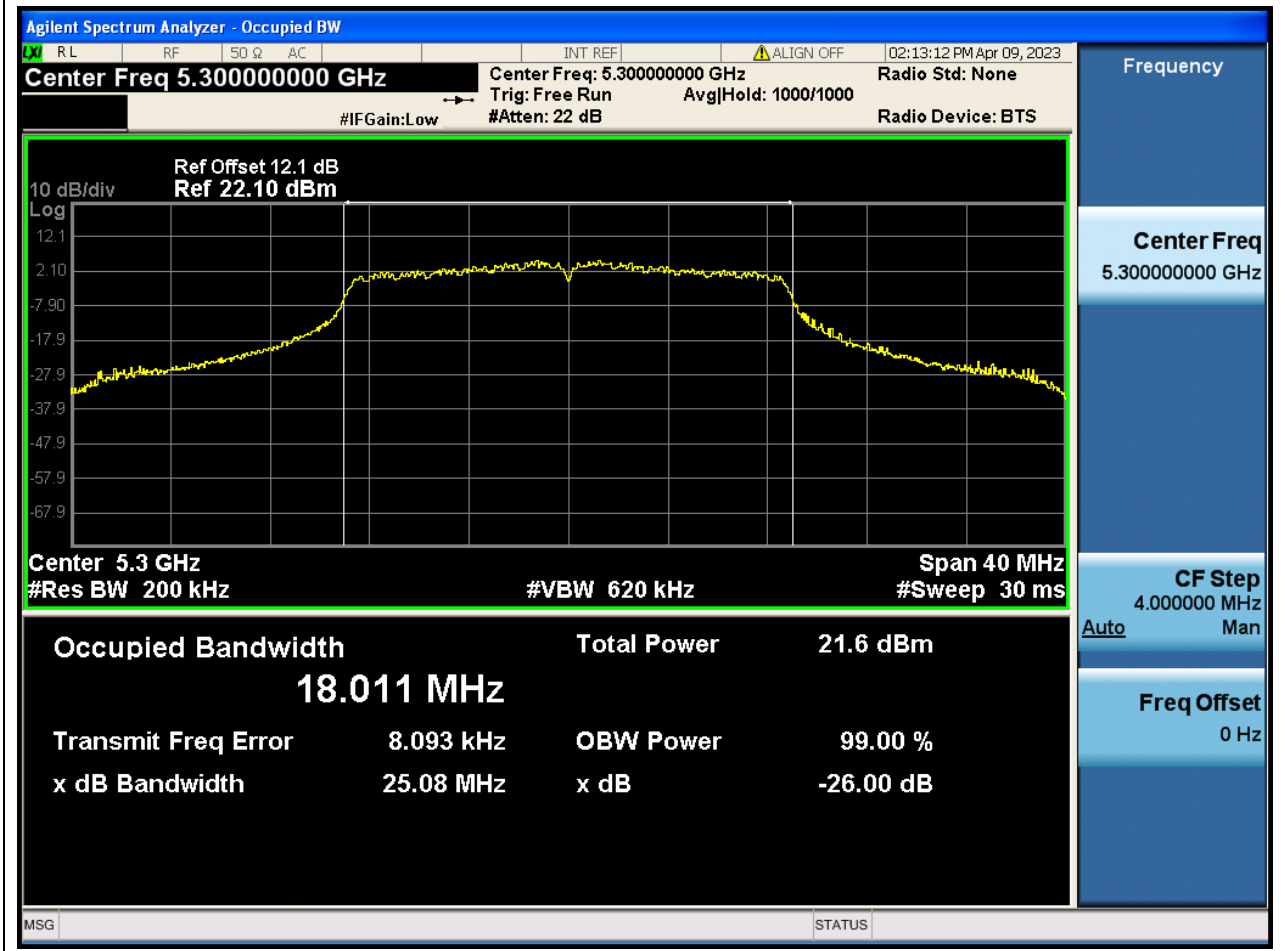

25. 802.11n_20M_U-NII-2A_M

25.1. A.2-26dB Bandwidth(NTNV)

Center Frequency (MHz)	XdB Down	RBW (MHz)	Detector	Limit (MHz)	XdB BandWidth (MHz)	Verdict
5300	26	0.2	Peak	0	25.076103	N/A