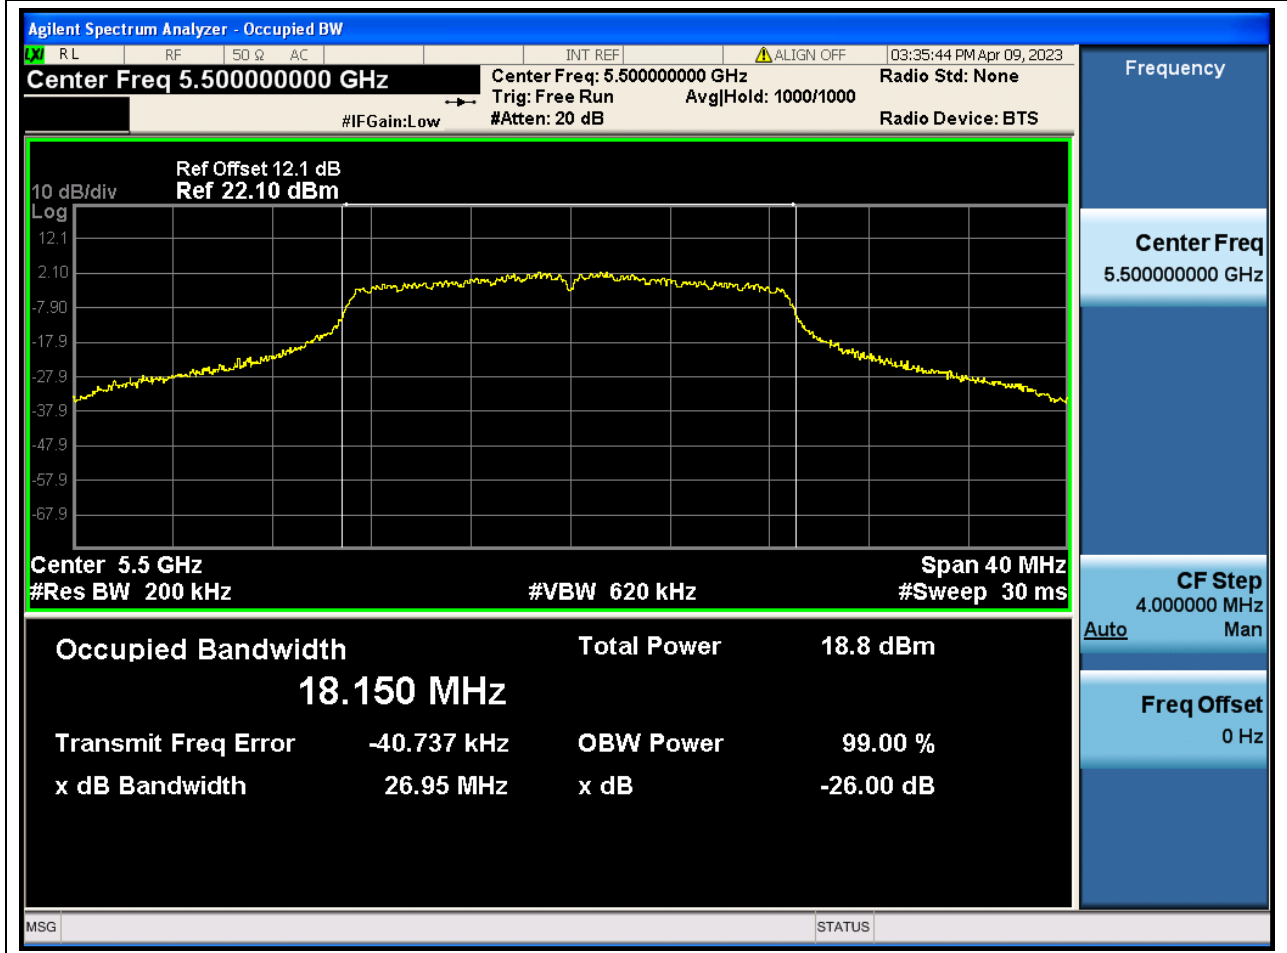

50. 802.11ac_20M_U-NII-2C_L

50.1. A.2-26dB Bandwidth(NTNV)

Center Frequency (MHz)	XdB Down	RBW (MHz)	Detector	Limit (MHz)	XdB BandWidth (MHz)	Verdict
5500	26	0.2	Peak	0	26.946738	N/A