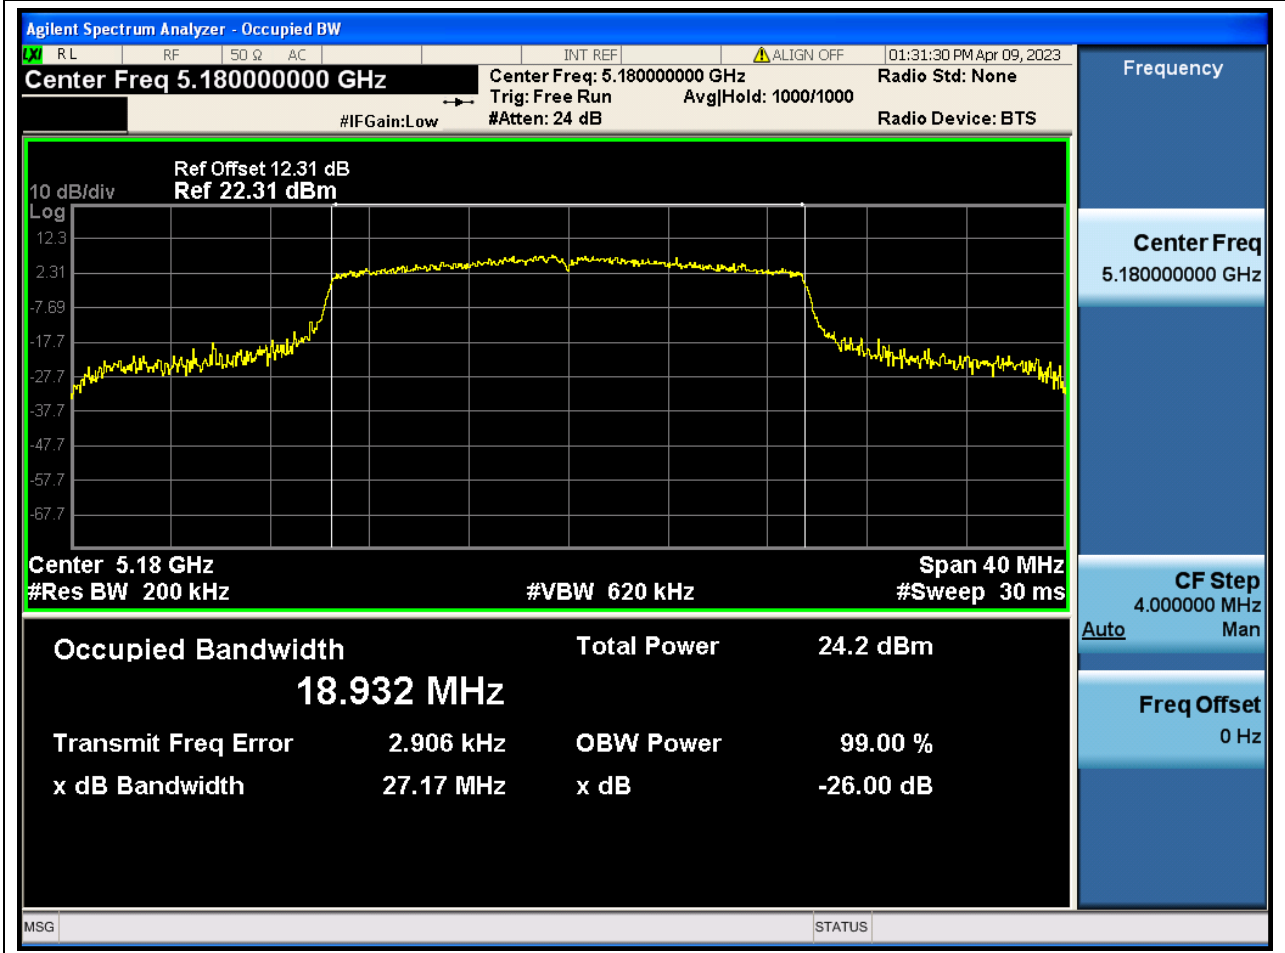

15. 802.11ax_20M_U-NII-1_L

15.1. A.2-26dB Bandwidth(NTNV)

Center Frequency (MHz)	XdB Down	RBW (MHz)	Detector	Limit (MHz)	XdB BandWidth (MHz)	Verdict
5180	26	0.2	Peak	0	27.16796	N/A