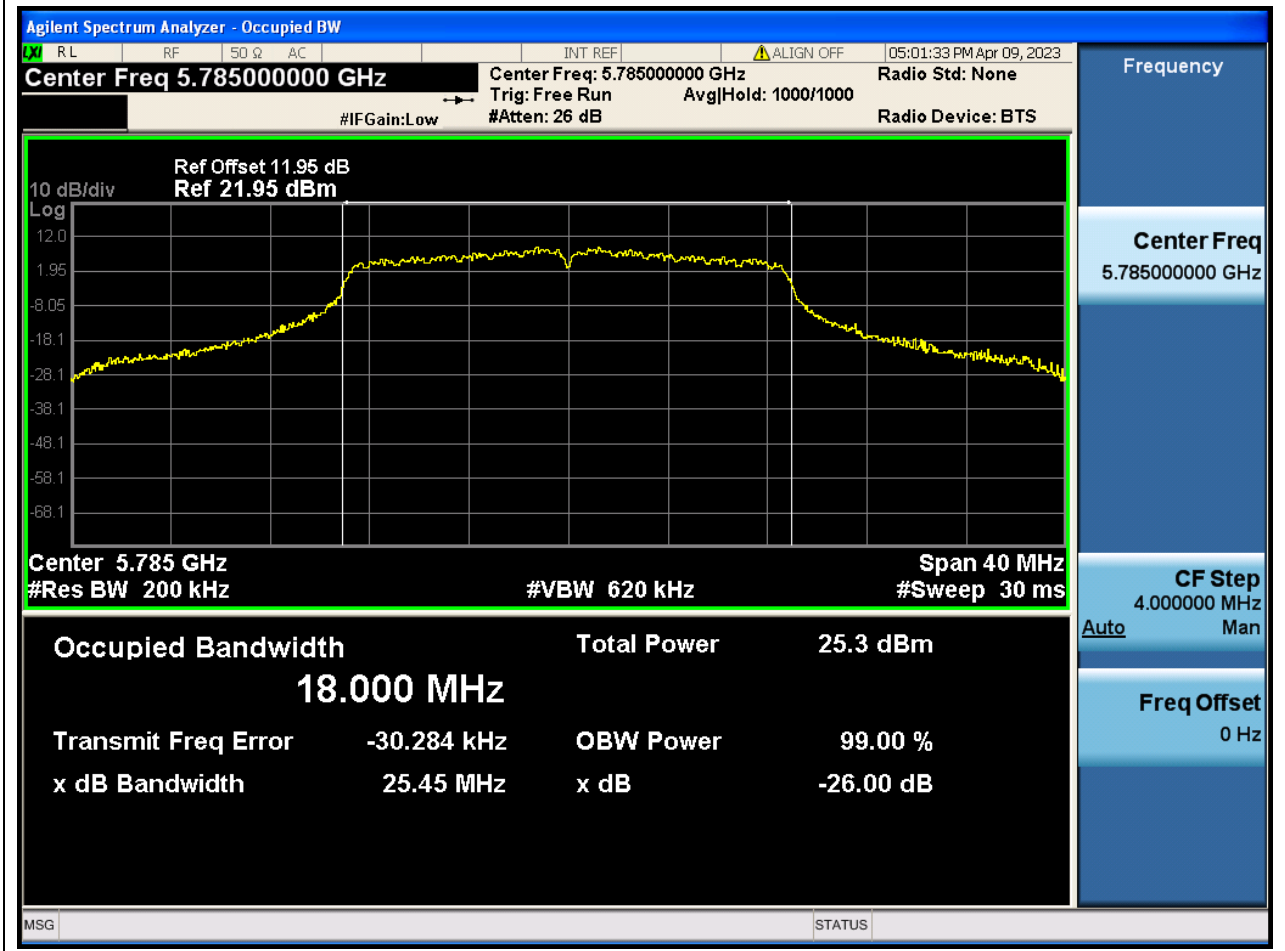

75. 802.11ac_20M_U-NII-3_M

75.1. A.2-26dB Bandwidth(NTNV)

Center Frequency (MHz)	XdB Down	RBW (MHz)	Detector	Limit (MHz)	XdB BandWidth (MHz)	Verdict
5785	26	0.2	Peak	0	25.453753	N/A