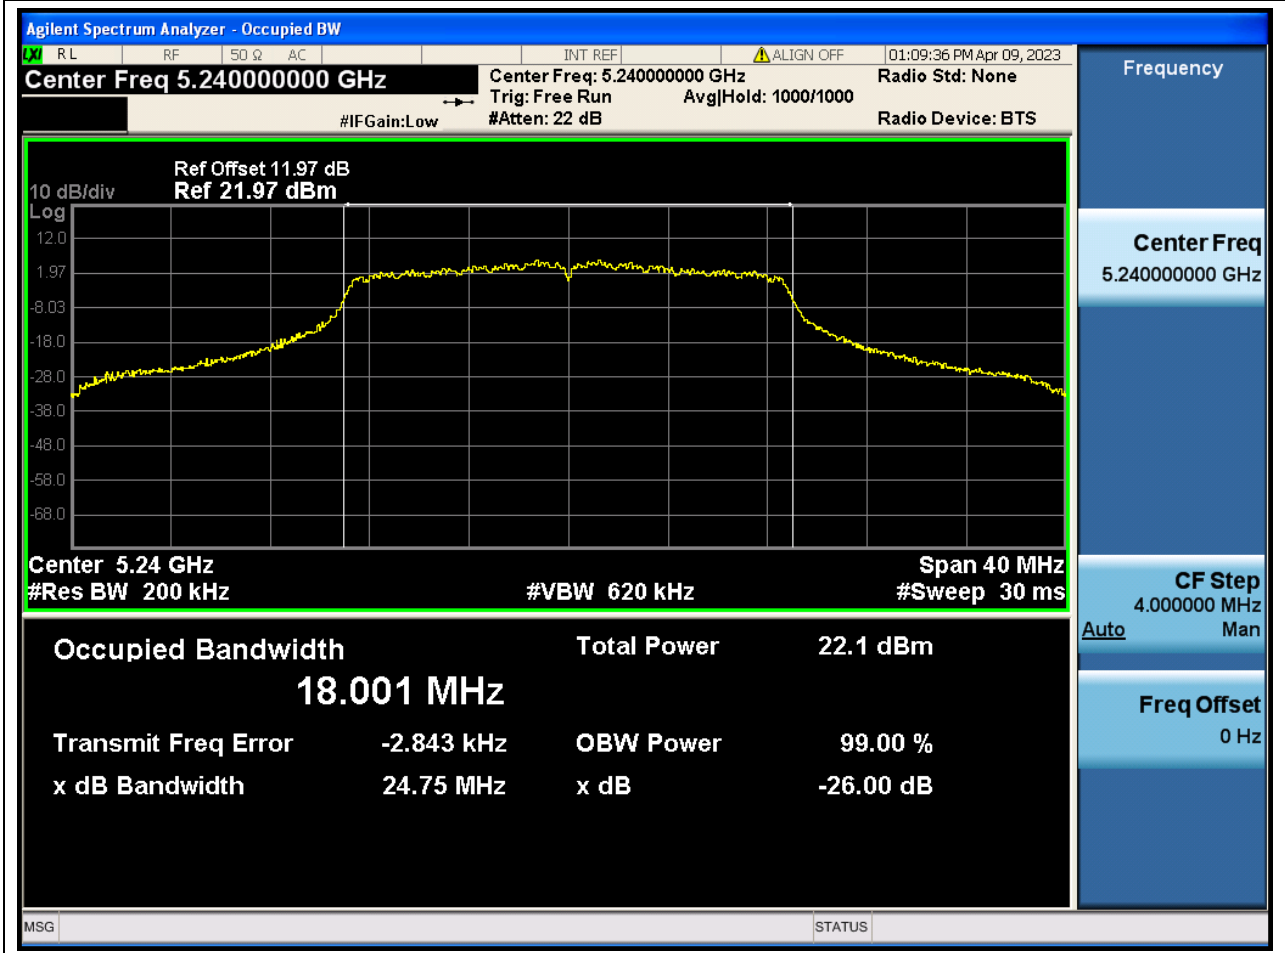

11. 802.11ac_20M_U-NII-1_H

11.1. A.2-26dB Bandwidth(NTNV)

Center Frequency (MHz)	XdB Down	RBW (MHz)	Detector	Limit (MHz)	XdB BandWidth (MHz)	Verdict
5240	26	0.2	Peak	0	24.751292	N/A