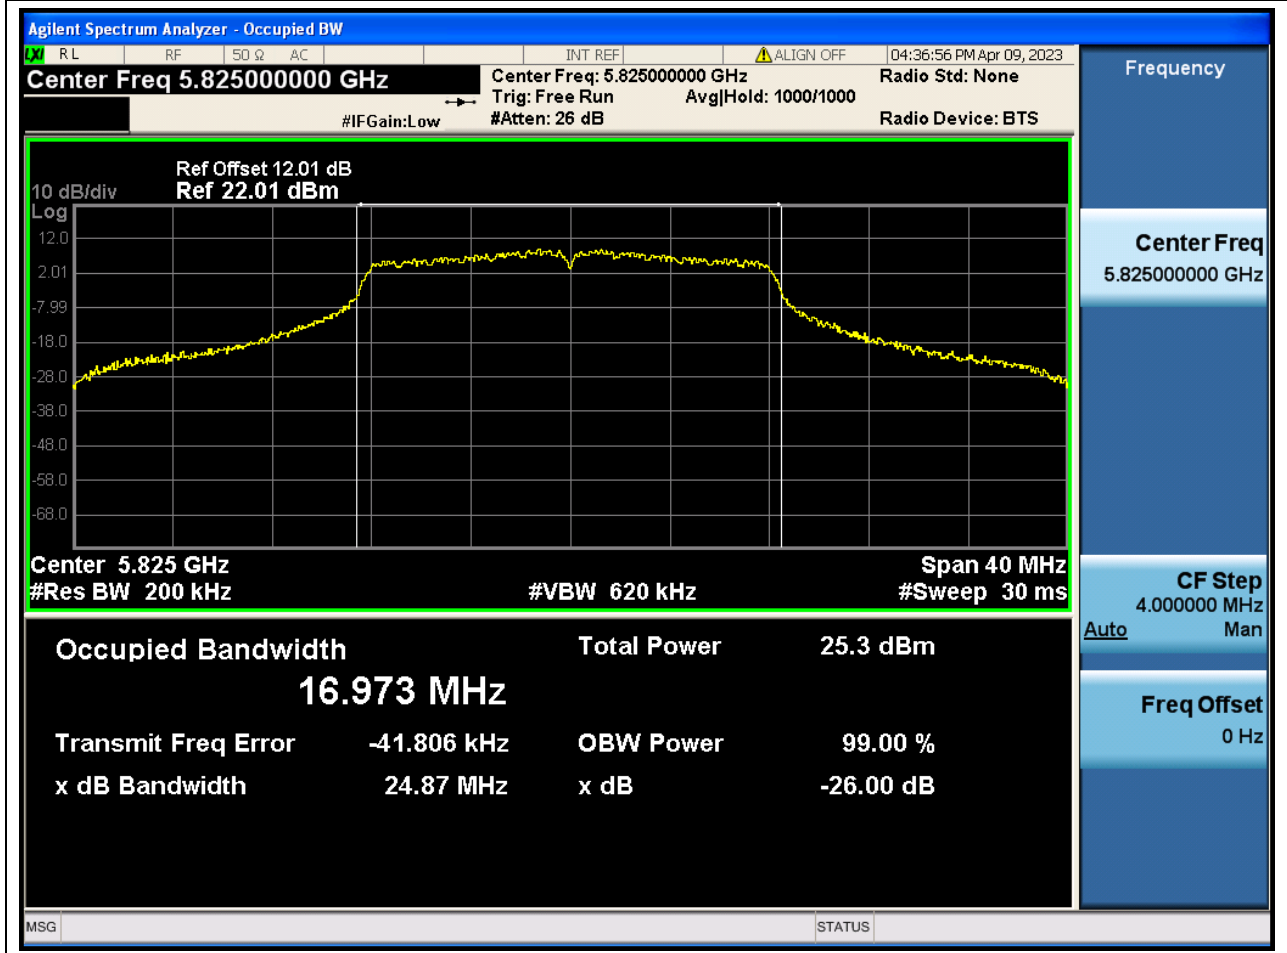

68. 802.11a_20M_U-NII-3_H

68.1. A.2-26dB Bandwidth(NTNV)

Center Frequency (MHz)	XdB Down	RBW (MHz)	Detector	Limit (MHz)	XdB BandWidth (MHz)	Verdict
5825	26	0.2	Peak	0	24.870658	N/A