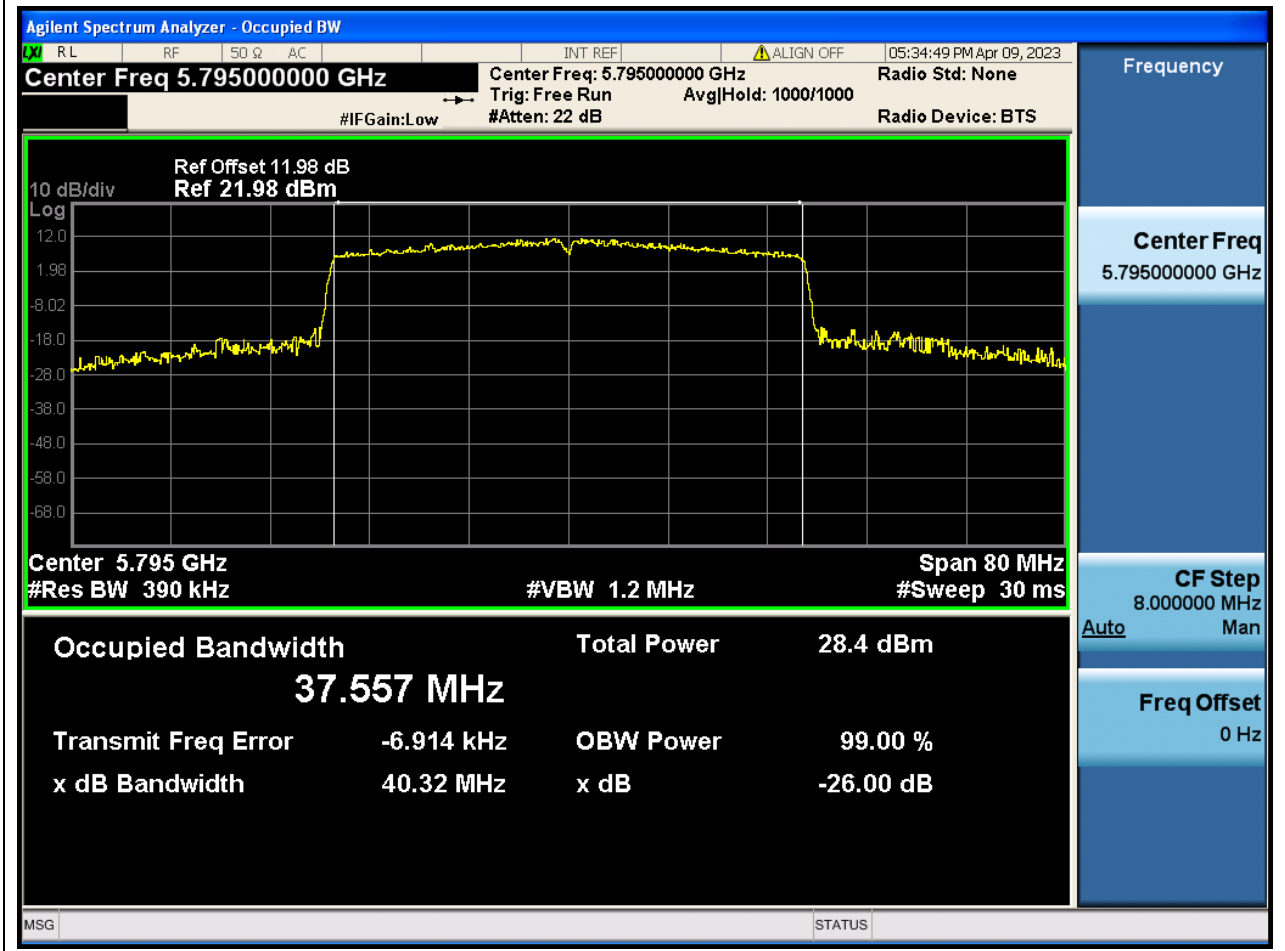

84. 802.11ax_40M_U-NII-3_H

84.1. A.2-26dB Bandwidth(NTNV)

Center Frequency (MHz)	XdB Down	RBW (MHz)	Detector	Limit (MHz)	XdB BandWidth (MHz)	Verdict
5795	26	0.39	Peak	0	40.324004	N/A