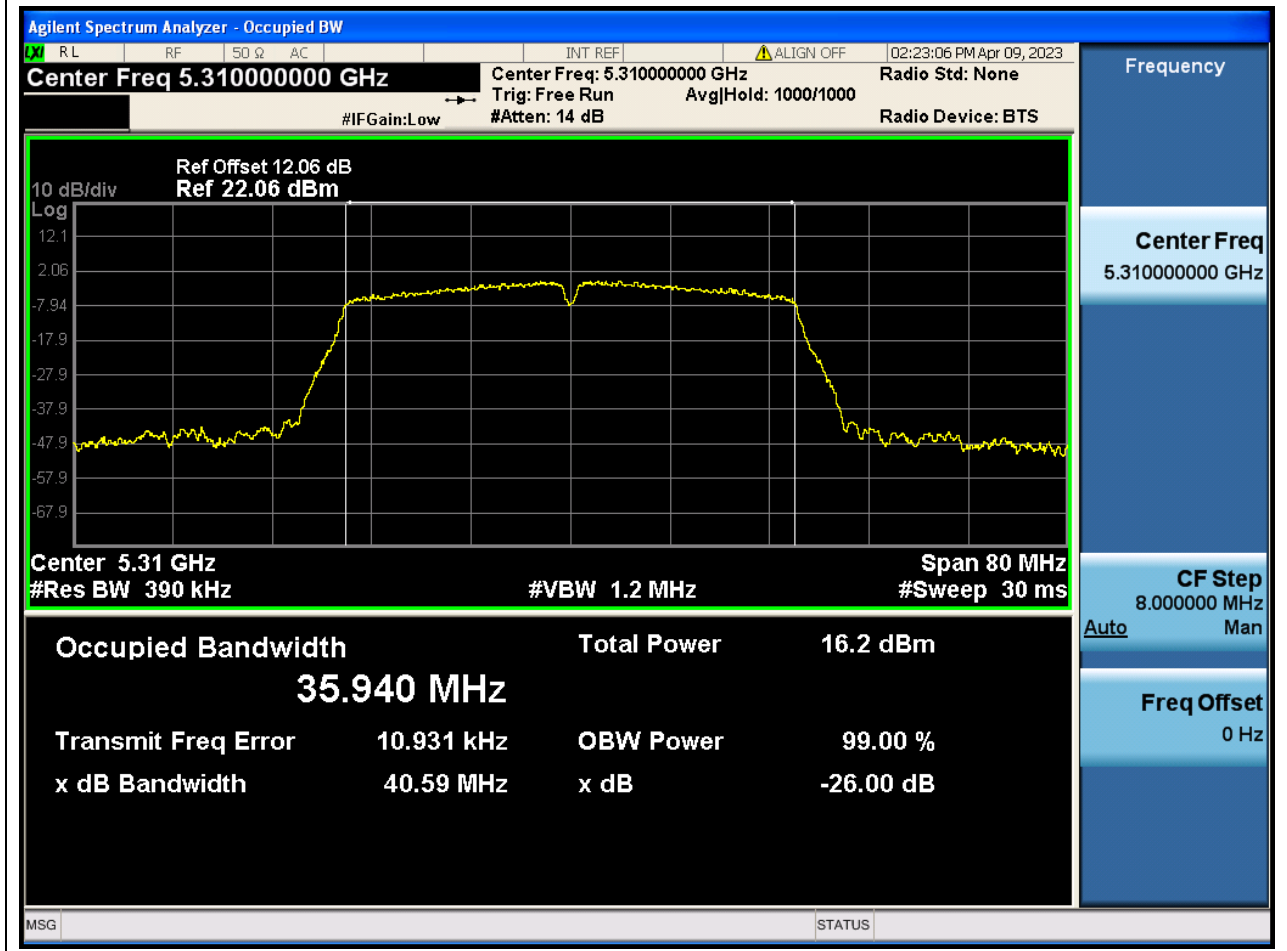

28. 802.11n_40M_U-NII-2A_H

28.1. A.2-26dB Bandwidth(NTNV)

Center Frequency (MHz)	XdB Down	RBW (MHz)	Detector	Limit (MHz)	XdB BandWidth (MHz)	Verdict
5310	26	0.39	Peak	0	40.589395	N/A