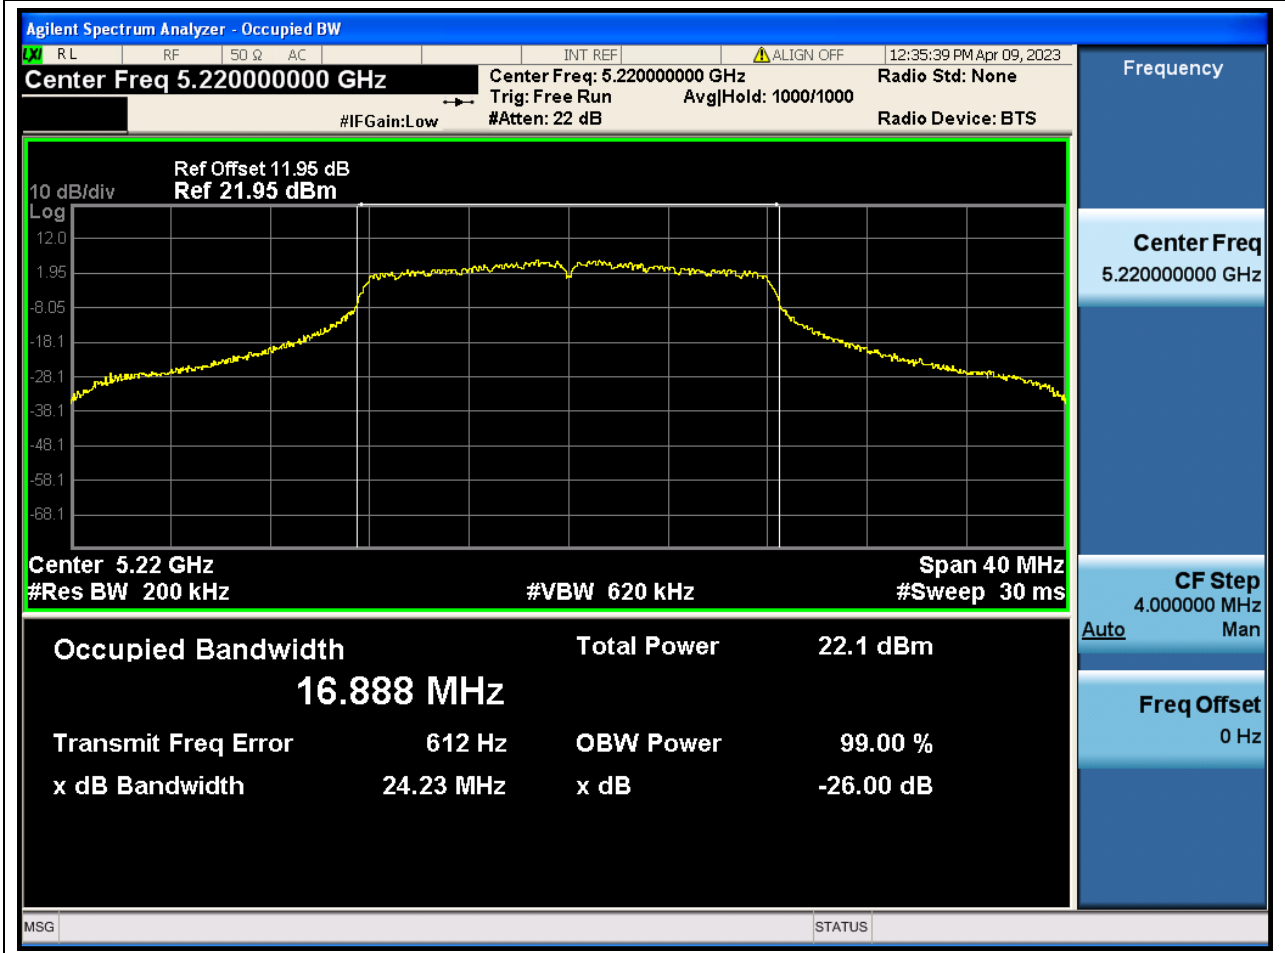

2. 802.11a_20M_U-NII-1_M

2.1. A.2-26dB Bandwidth(NTNV)

Center Frequency (MHz)	XdB Down	RBW (MHz)	Detector	Limit (MHz)	XdB BandWidth (MHz)	Verdict
5220	26	0.2	Peak	0	24.226472	N/A