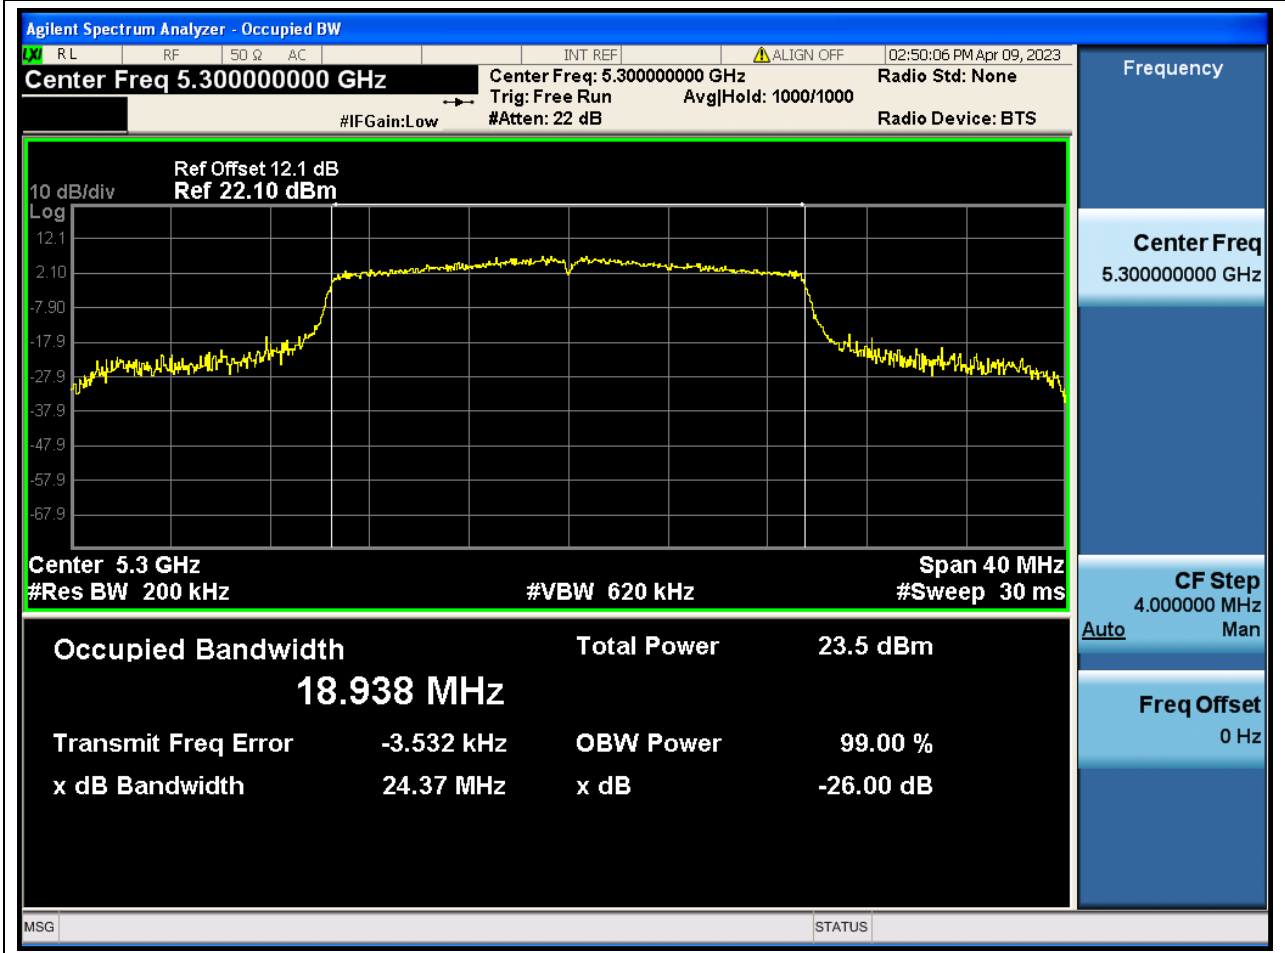

36. 802.11ax_20M_U-NII-2A_M

36.1. A.2-26dB Bandwidth(NTNV)

Center Frequency (MHz)	XdB Down	RBW (MHz)	Detector	Limit (MHz)	XdB BandWidth (MHz)	Verdict
5300	26	0.2	Peak	0	24.367634	N/A