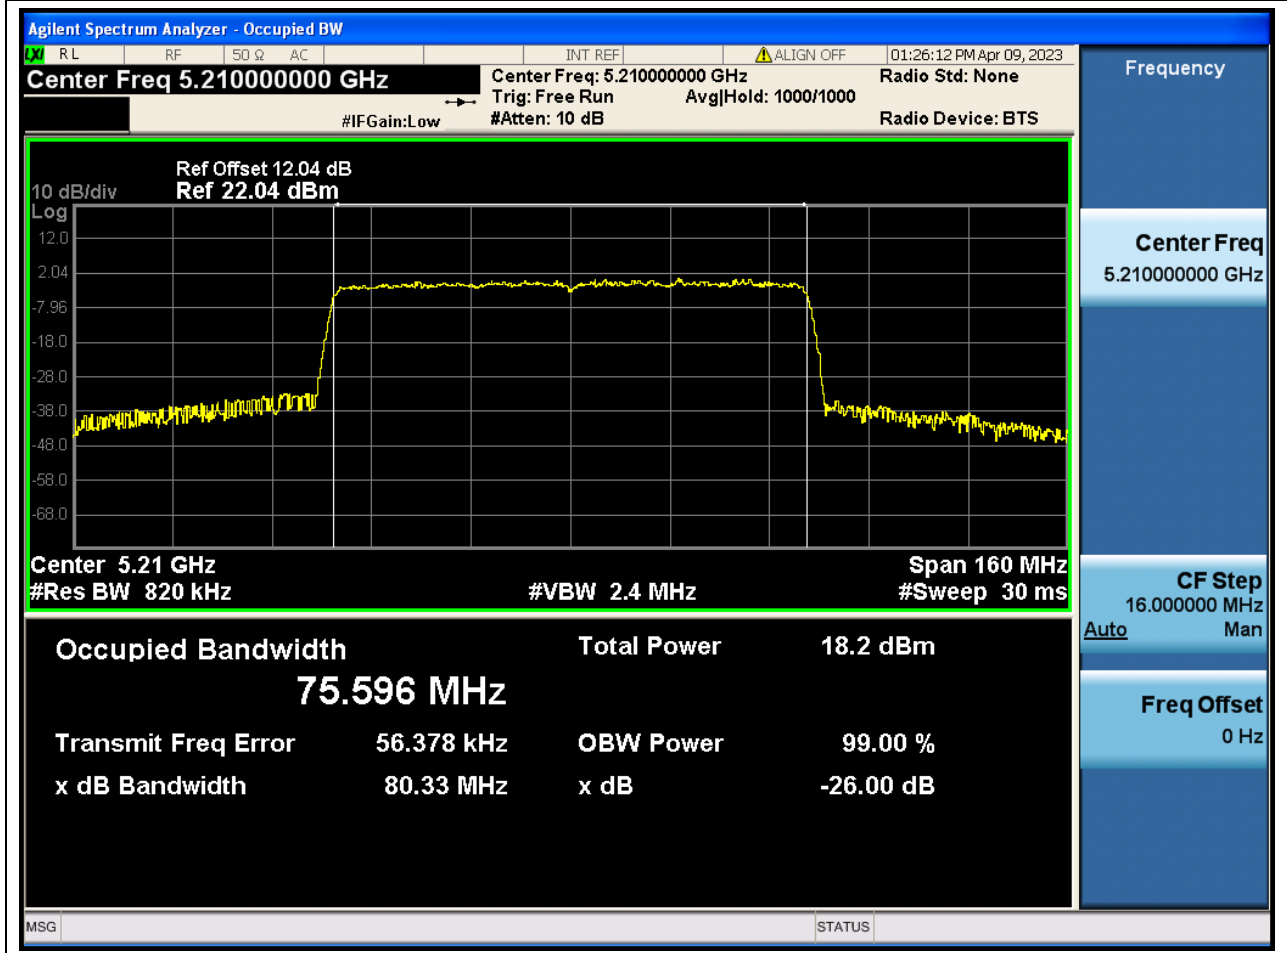

14. 802.11ac_80M_U-NII-1_M

14.1. A.2-26dB Bandwidth(NTNV)

Center Frequency (MHz)	XdB Down	RBW (MHz)	Detector	Limit (MHz)	XdB BandWidth (MHz)	Verdict
5210	26	0.82	Peak	0	80.326516	N/A