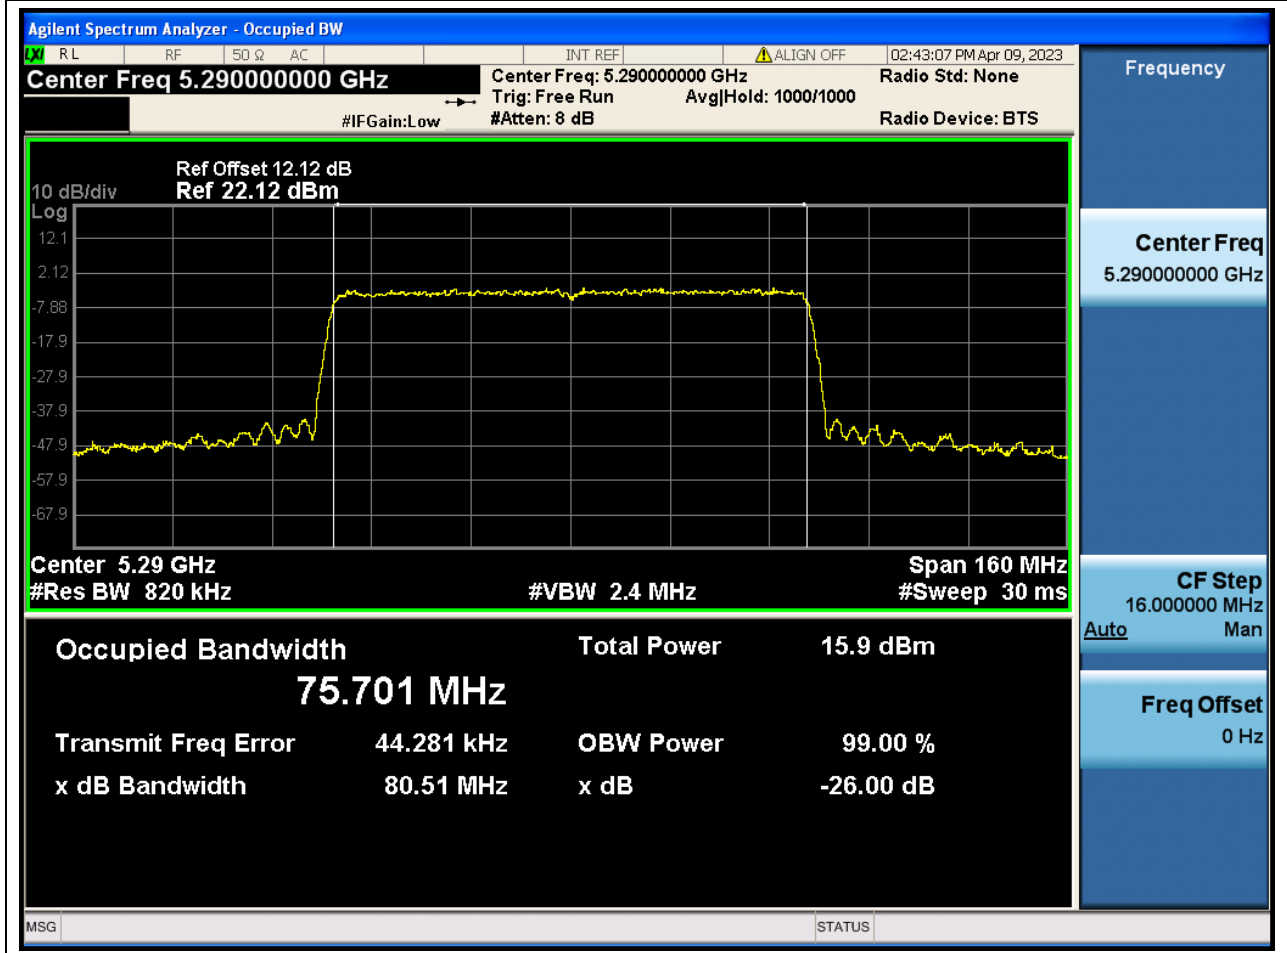

34. 802.11ac_80M_U-NII-2A_M

34.1. A.2-26dB Bandwidth(NTNV)

Center Frequency (MHz)	XdB Down	RBW (MHz)	Detector	Limit (MHz)	XdB BandWidth (MHz)	Verdict
5290	26	0.82	Peak	0	80.514278	N/A