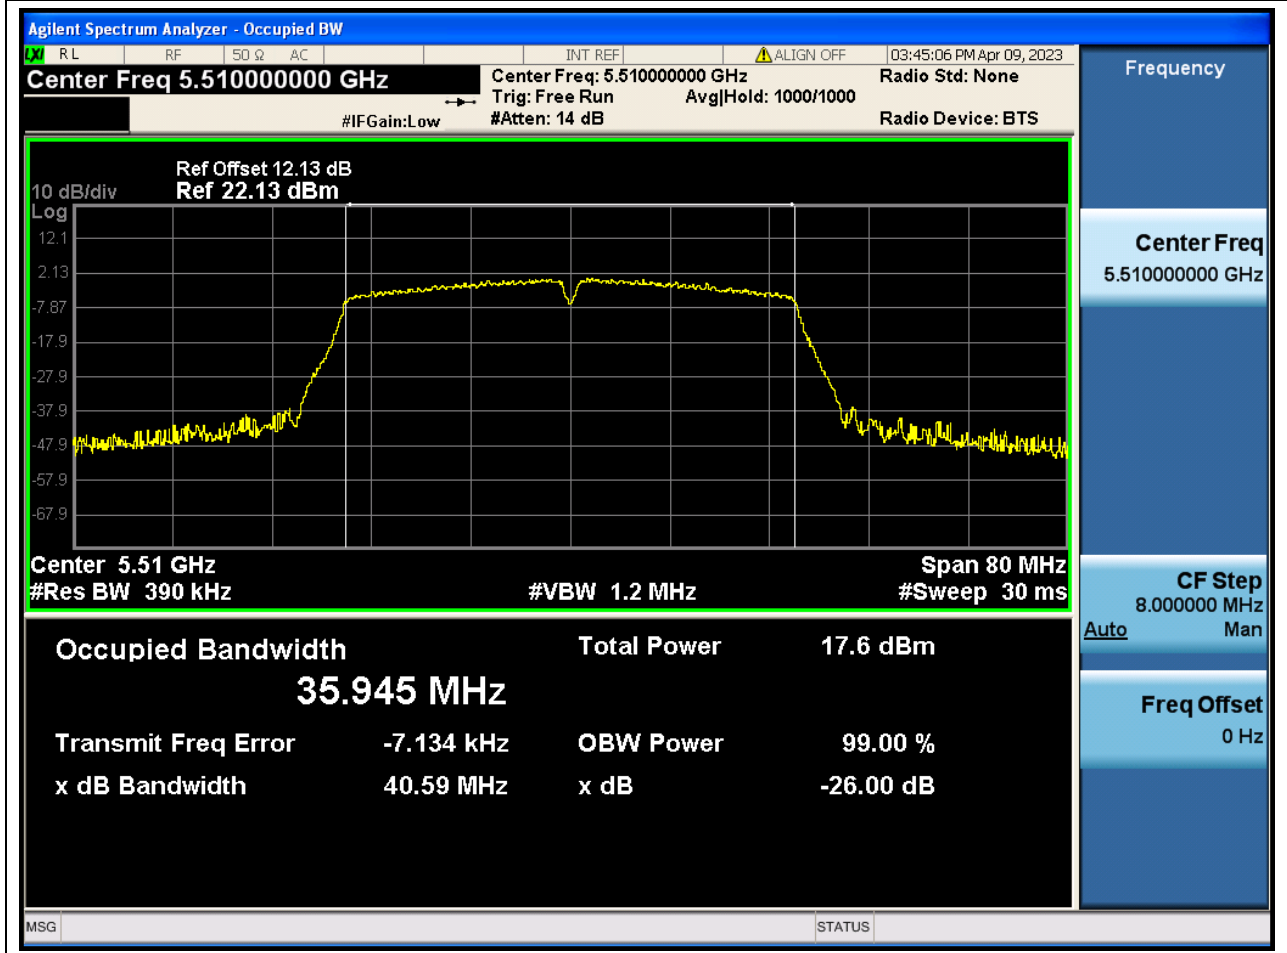

53. 802.11ac_40M_U-NII-2C_L

53.1. A.2-26dB Bandwidth(NTNV)

Center Frequency (MHz)	XdB Down	RBW (MHz)	Detector	Limit (MHz)	XdB BandWidth (MHz)	Verdict
5510	26	0.39	Peak	0	40.593706	N/A