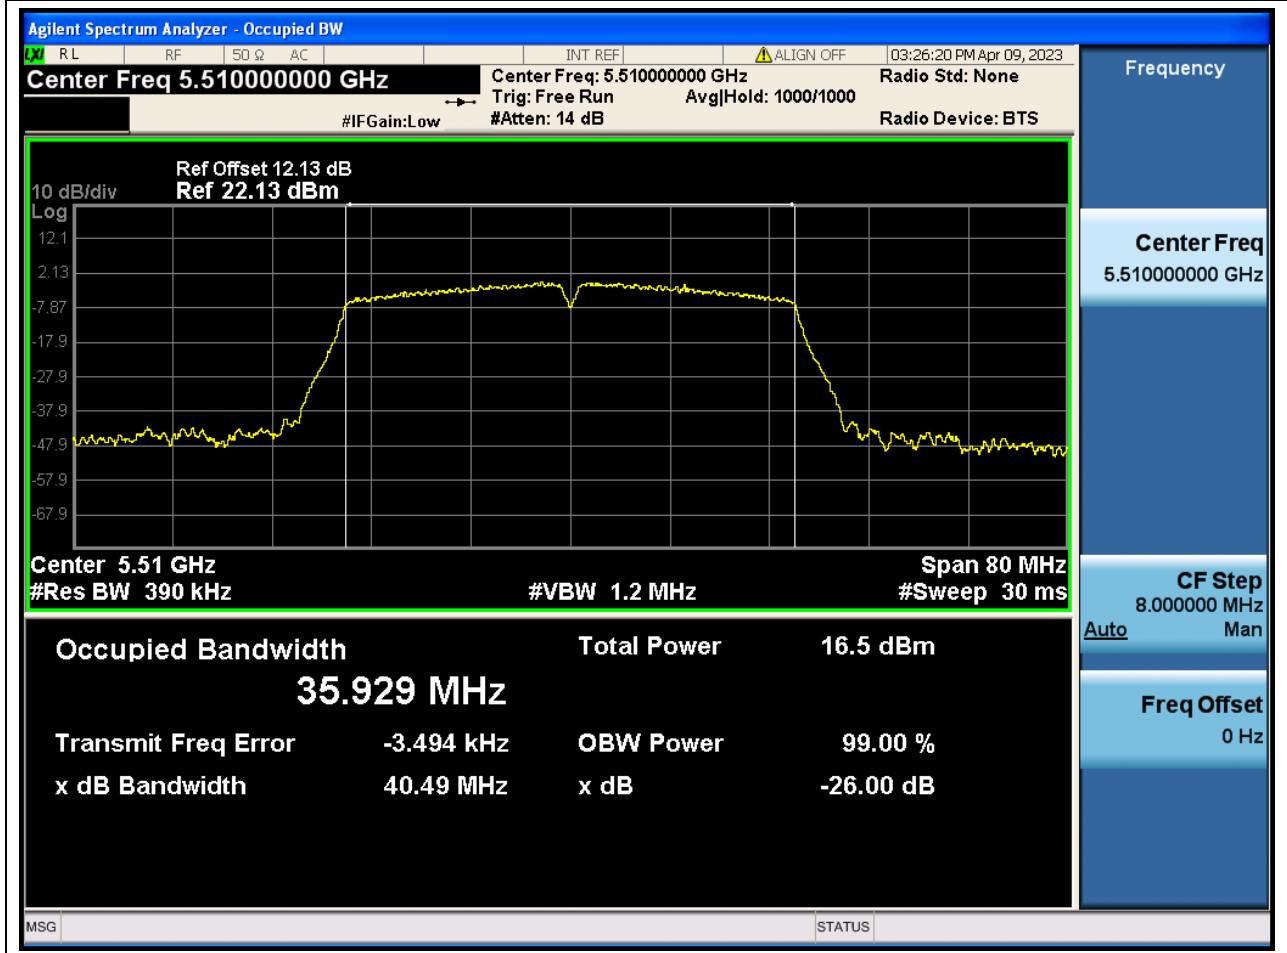

47. 802.11n_40M_U-NII-2C_L

47.1. A.2-26dB Bandwidth(NTNV)

Center Frequency (MHz)	XdB Down	RBW (MHz)	Detector	Limit (MHz)	XdB BandWidth (MHz)	Verdict
5510	26	0.39	Peak	0	40.493564	N/A