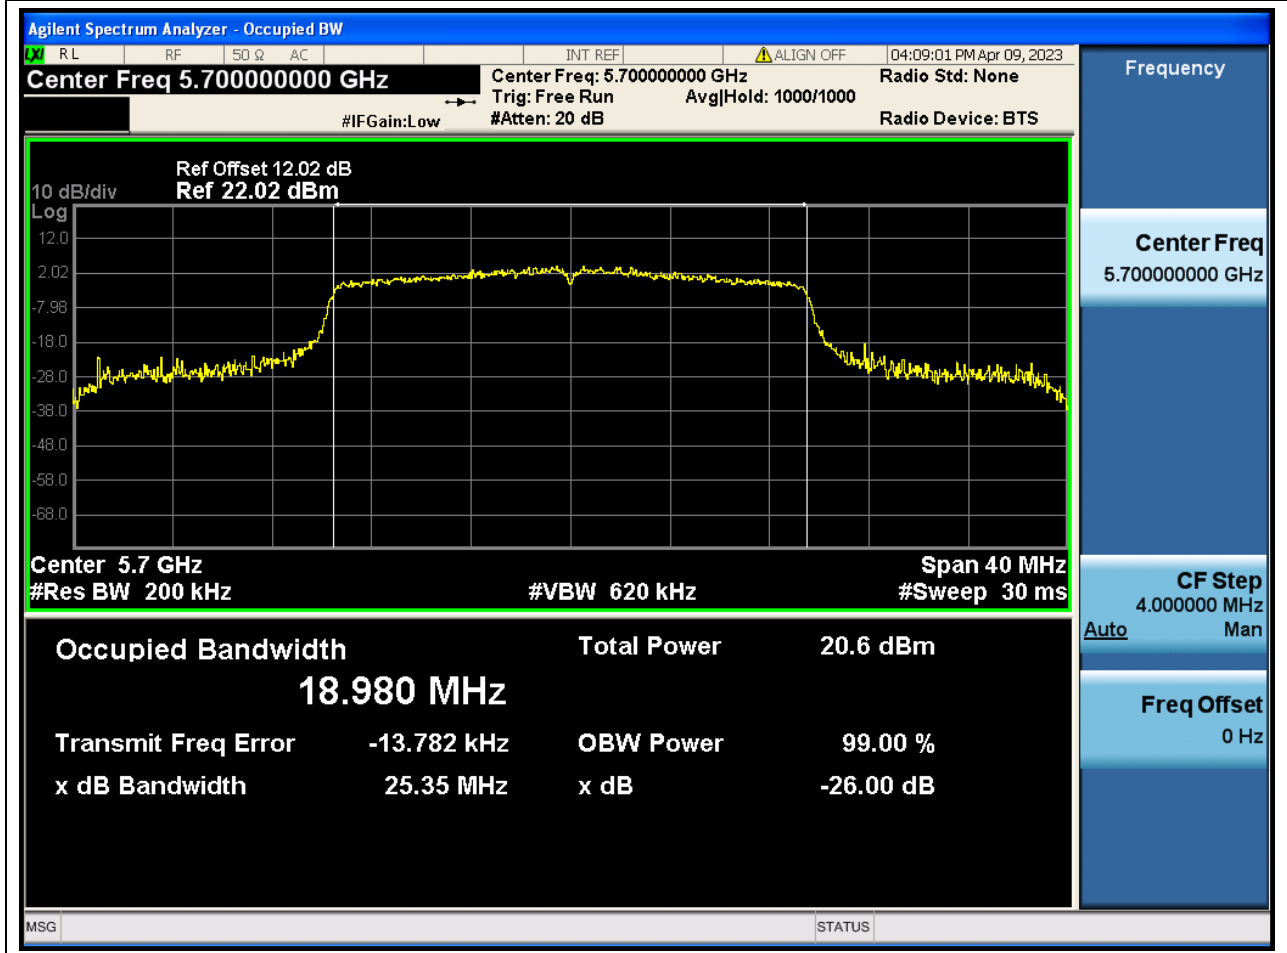

60. 802.11ax_20M_U-NII-2C_H

60.1. A.2-26dB Bandwidth(NTNV)

Center Frequency (MHz)	XdB Down	RBW (MHz)	Detector	Limit (MHz)	XdB BandWidth (MHz)	Verdict
5700	26	0.2	Peak	0	25.353897	N/A