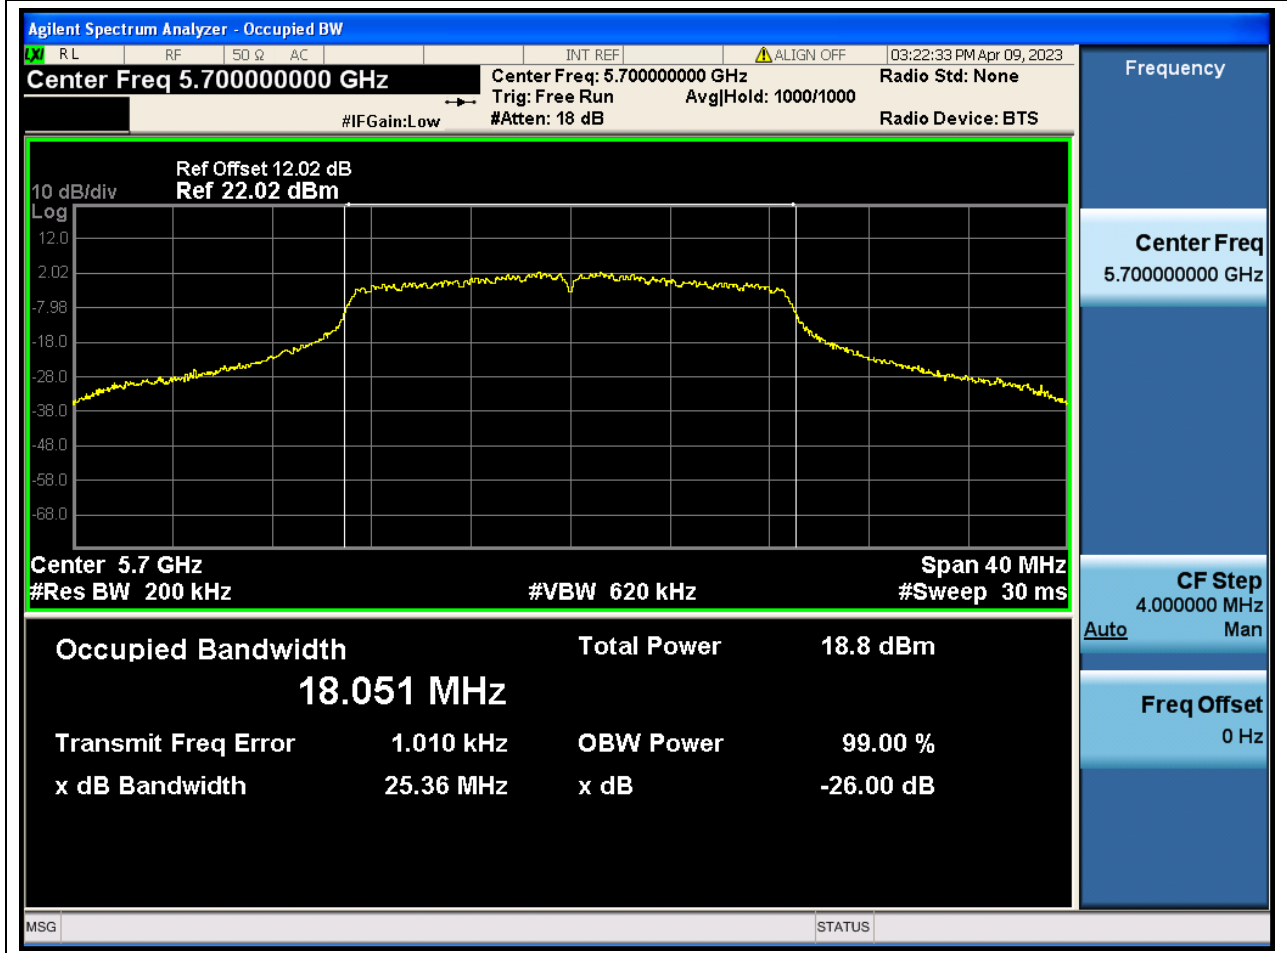

46. 802.11n_20M_U-NII-2C_H

46.1. A.2-26dB Bandwidth(NTNV)

Center Frequency (MHz)	XdB Down	RBW (MHz)	Detector	Limit (MHz)	XdB BandWidth (MHz)	Verdict
5700	26	0.2	Peak	0	25.359704	N/A