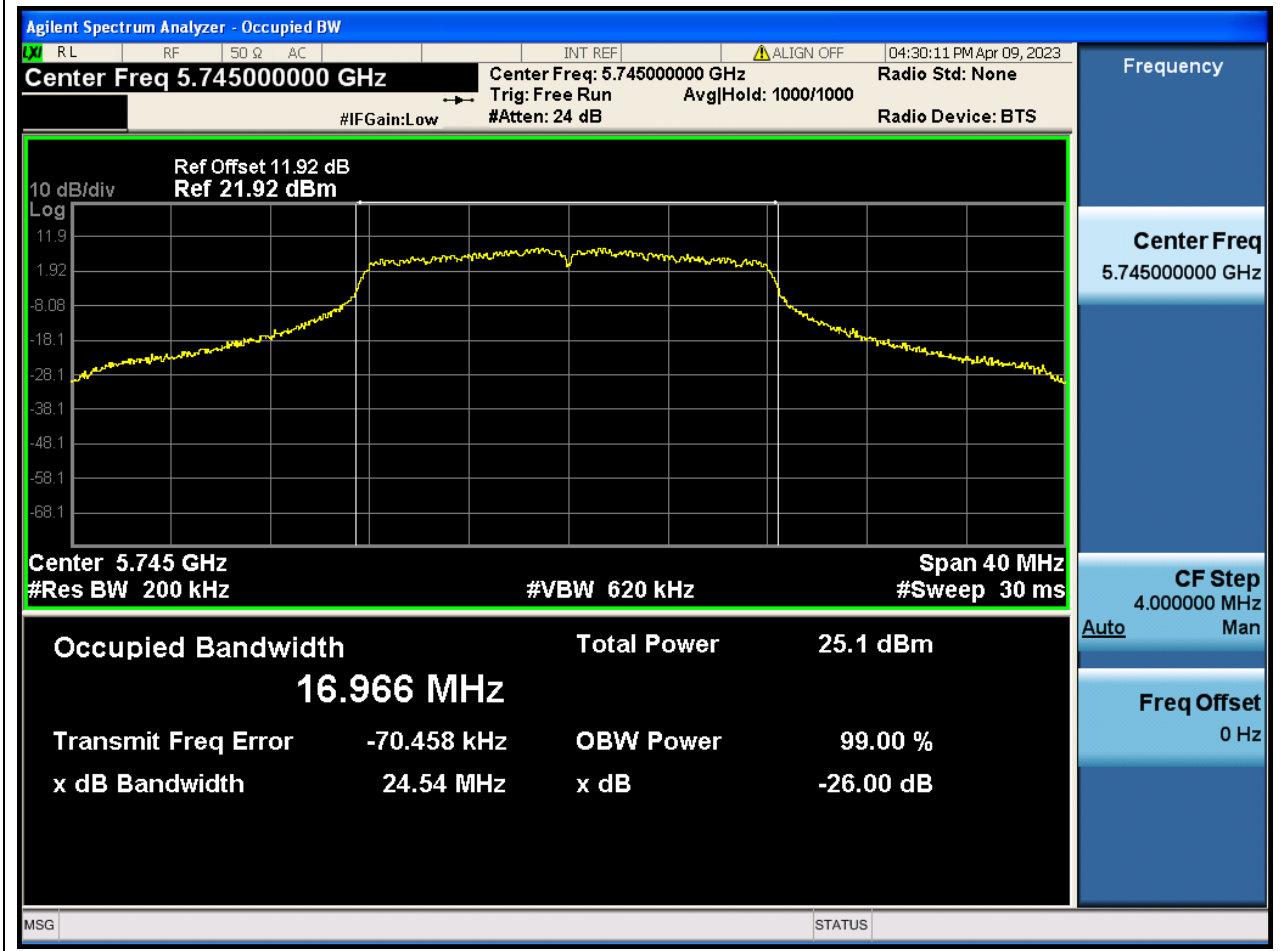

66. 802.11a_20M_U-NII-3_L

66.1. A.2-26dB Bandwidth(NTNV)

Center Frequency (MHz)	XdB Down	RBW (MHz)	Detector	Limit (MHz)	XdB BandWidth (MHz)	Verdict
5745	26	0.2	Peak	0	24.541898	N/A