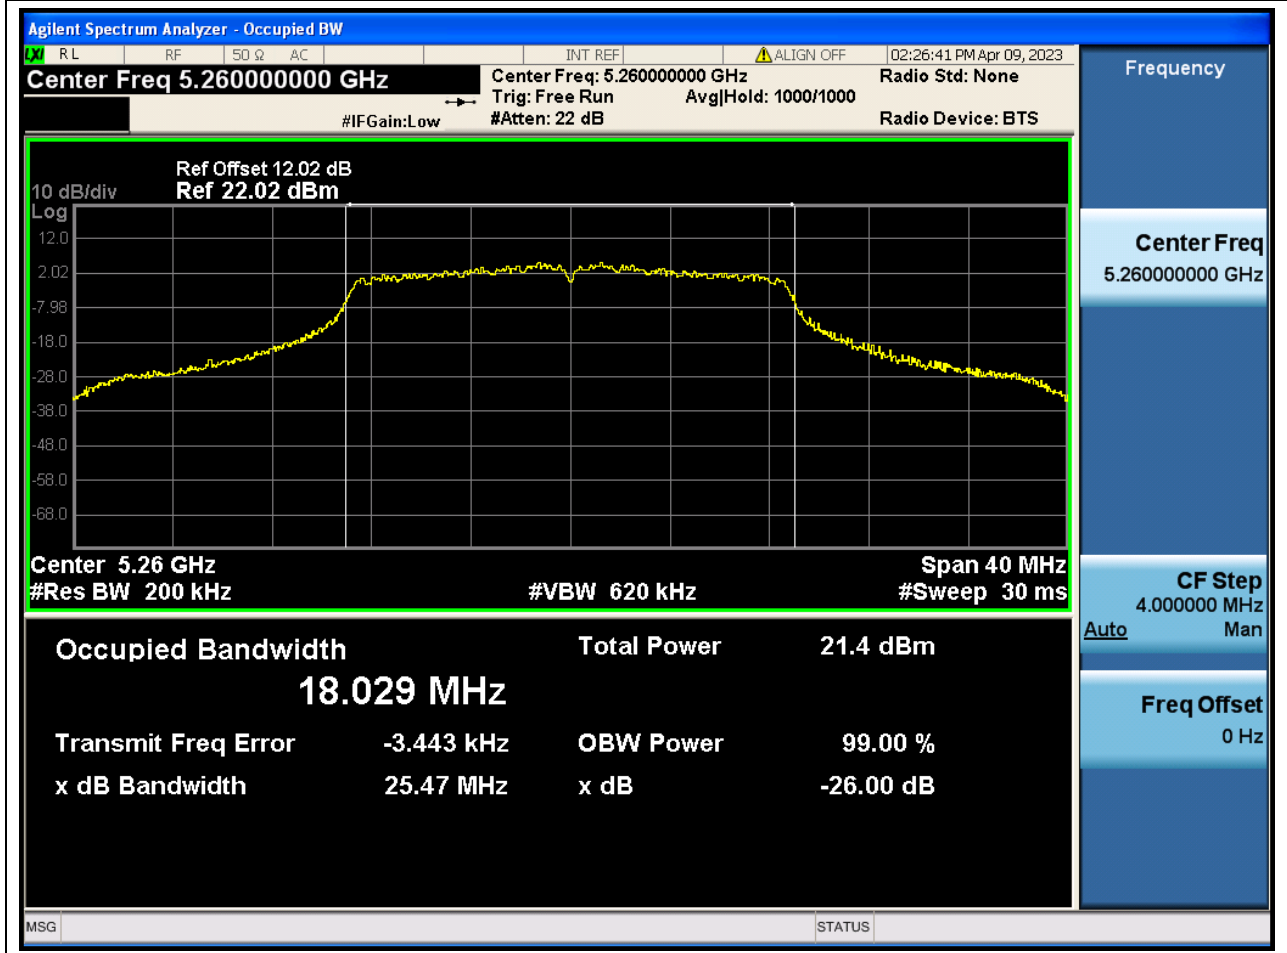

29. 802.11ac_20M_U-NII-2A_L

29.1. A.2-26dB Bandwidth(NTNV)

Center Frequency (MHz)	XdB Down	RBW (MHz)	Detector	Limit (MHz)	XdB BandWidth (MHz)	Verdict
5260	26	0.2	Peak	0	25.469863	N/A