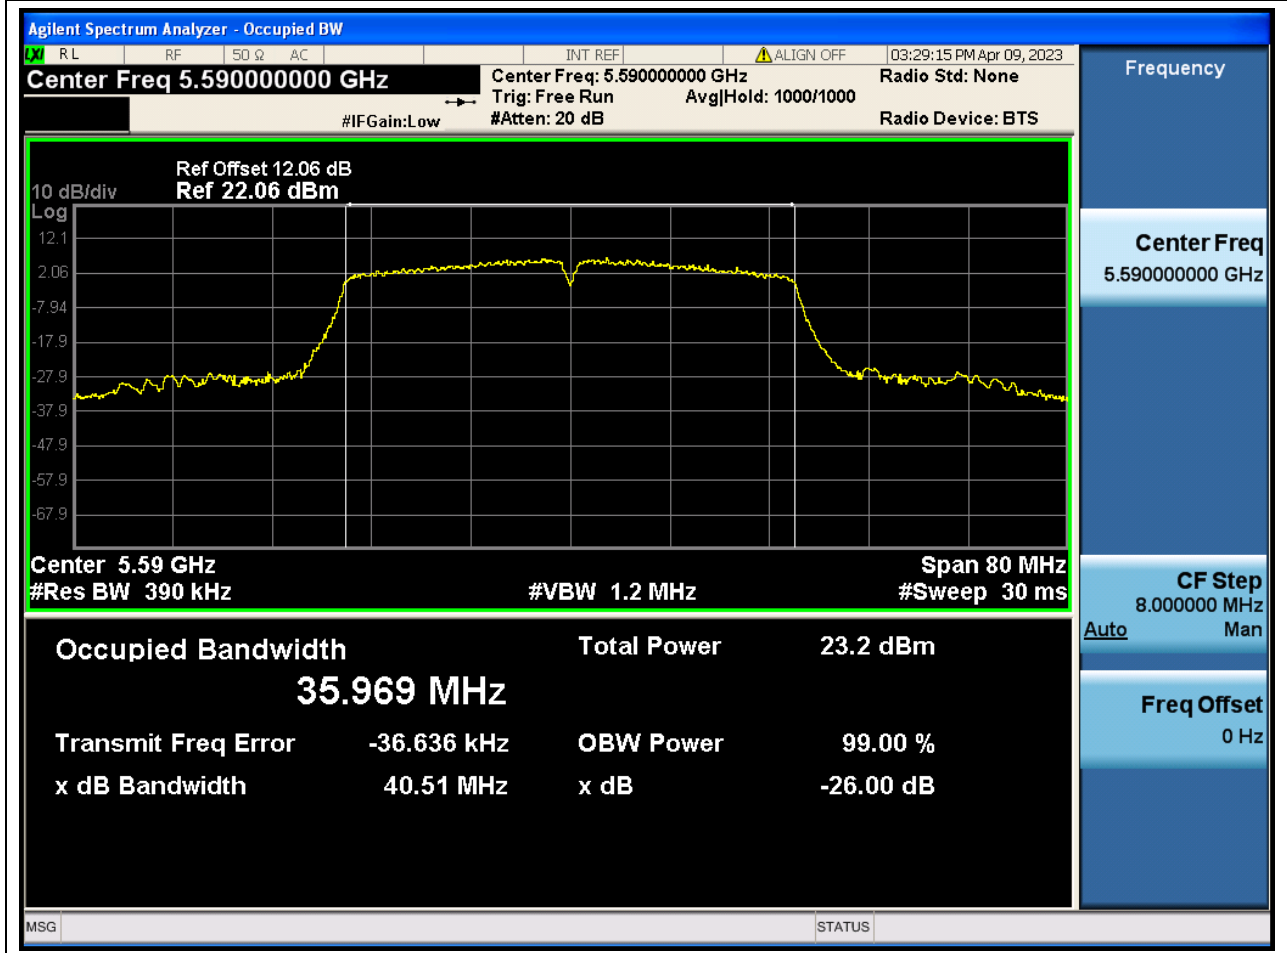

48. 802.11n_40M_U-NII-2C_M

48.1. A.2-26dB Bandwidth(NTNV)

Center Frequency (MHz)	XdB Down	RBW (MHz)	Detector	Limit (MHz)	XdB BandWidth (MHz)	Verdict
5590	26	0.39	Peak	0	40.510699	N/A