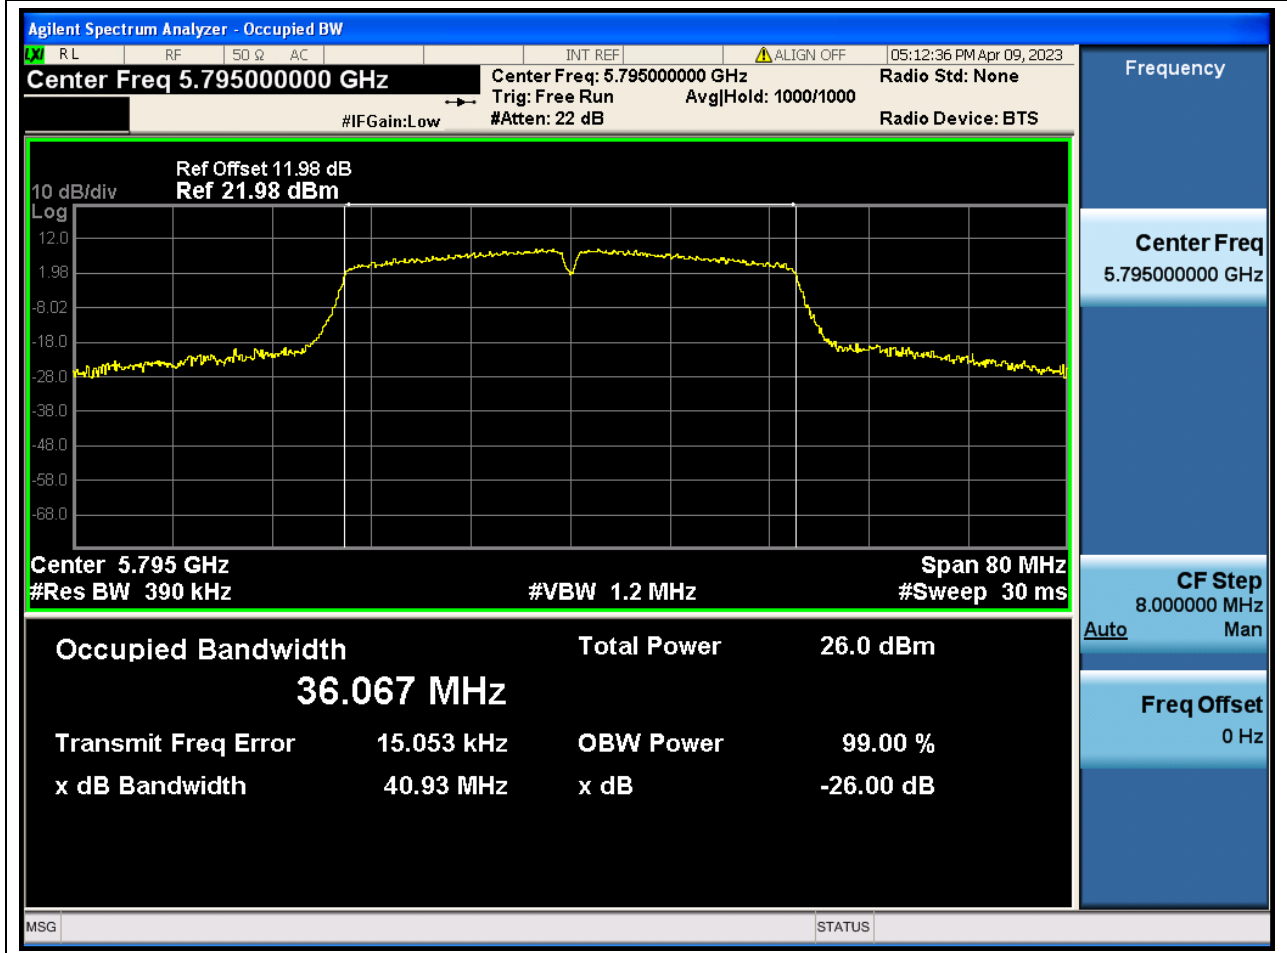

78. 802.11ac_40M_U-NII-3_H

78.1. A.2-26dB Bandwidth(NTNV)

Center Frequency (MHz)	XdB Down	RBW (MHz)	Detector	Limit (MHz)	XdB BandWidth (MHz)	Verdict
5795	26	0.39	Peak	0	40.92583	N/A