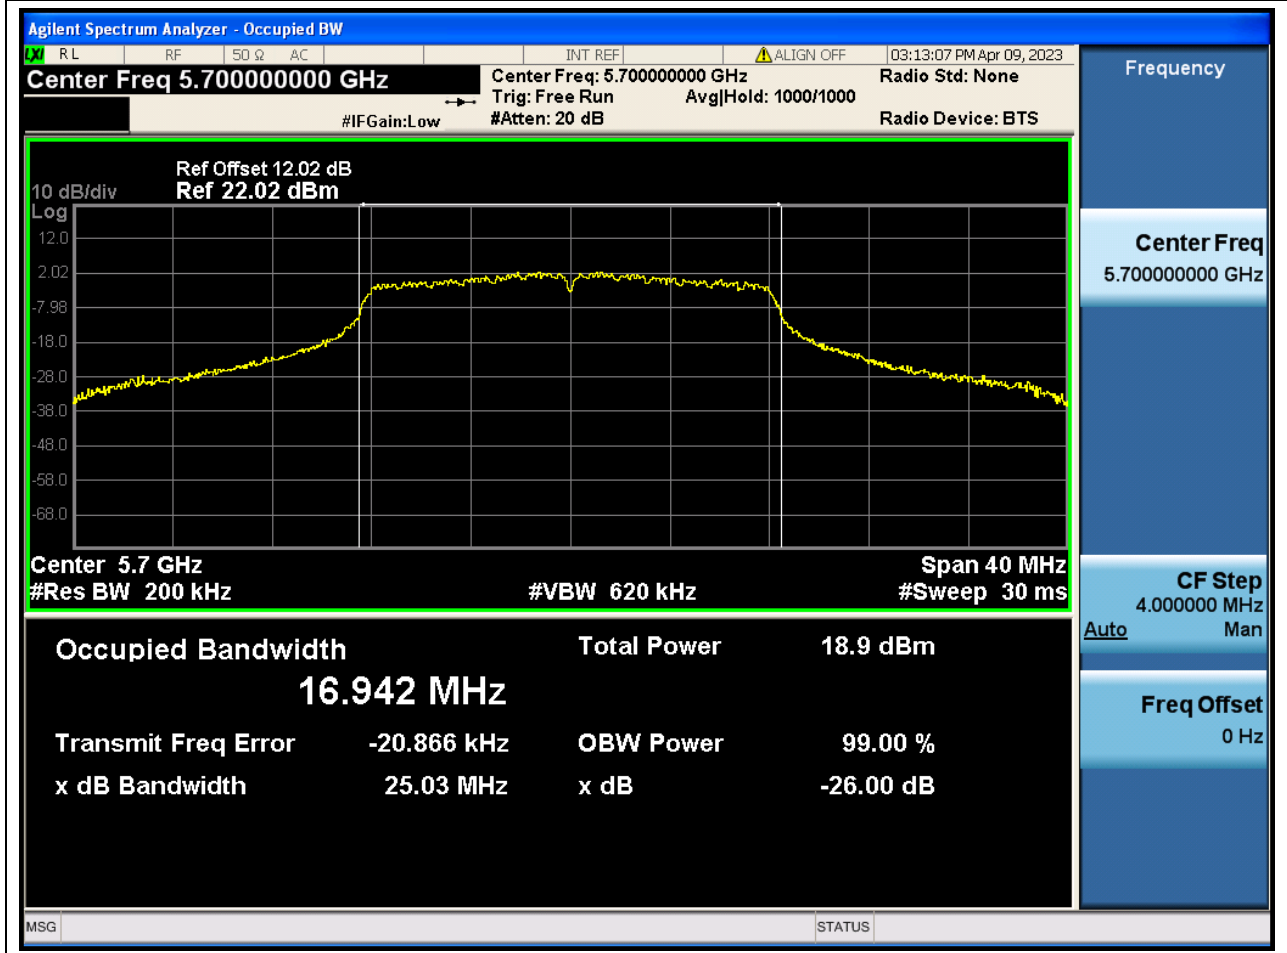

43. 802.11a_20M_U-NII-2C_H

43.1. A.2-26dB Bandwidth(NTNV)

Center Frequency (MHz)	XdB Down	RBW (MHz)	Detector	Limit (MHz)	XdB BandWidth (MHz)	Verdict
5700	26	0.2	Peak	0	25.031905	N/A