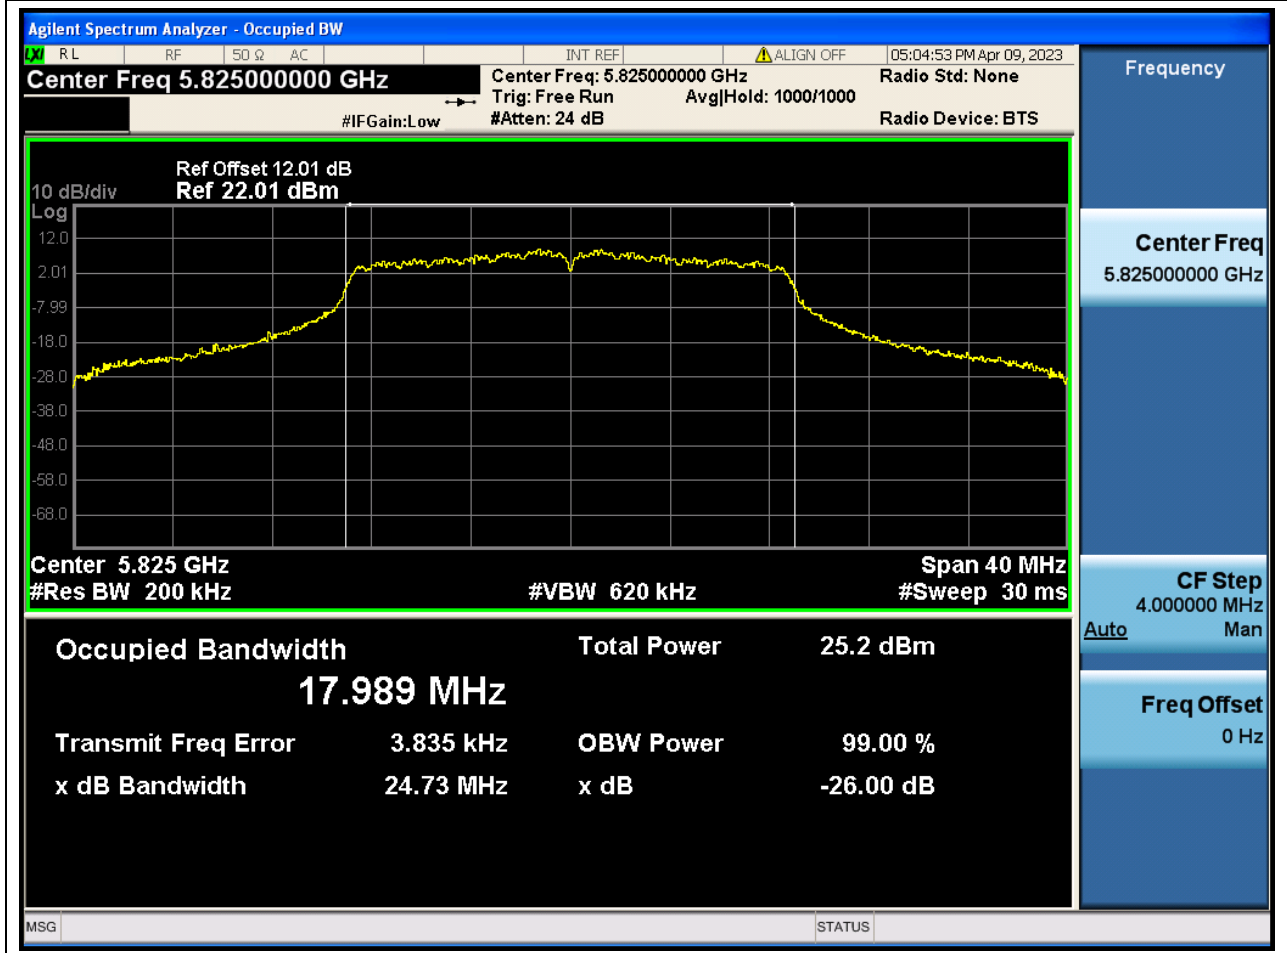

76. 802.11ac_20M_U-NII-3_H

76.1. A.2-26dB Bandwidth(NTNV)

Center Frequency (MHz)	XdB Down	RBW (MHz)	Detector	Limit (MHz)	XdB BandWidth (MHz)	Verdict
5825	26	0.2	Peak	0	24.726502	N/A