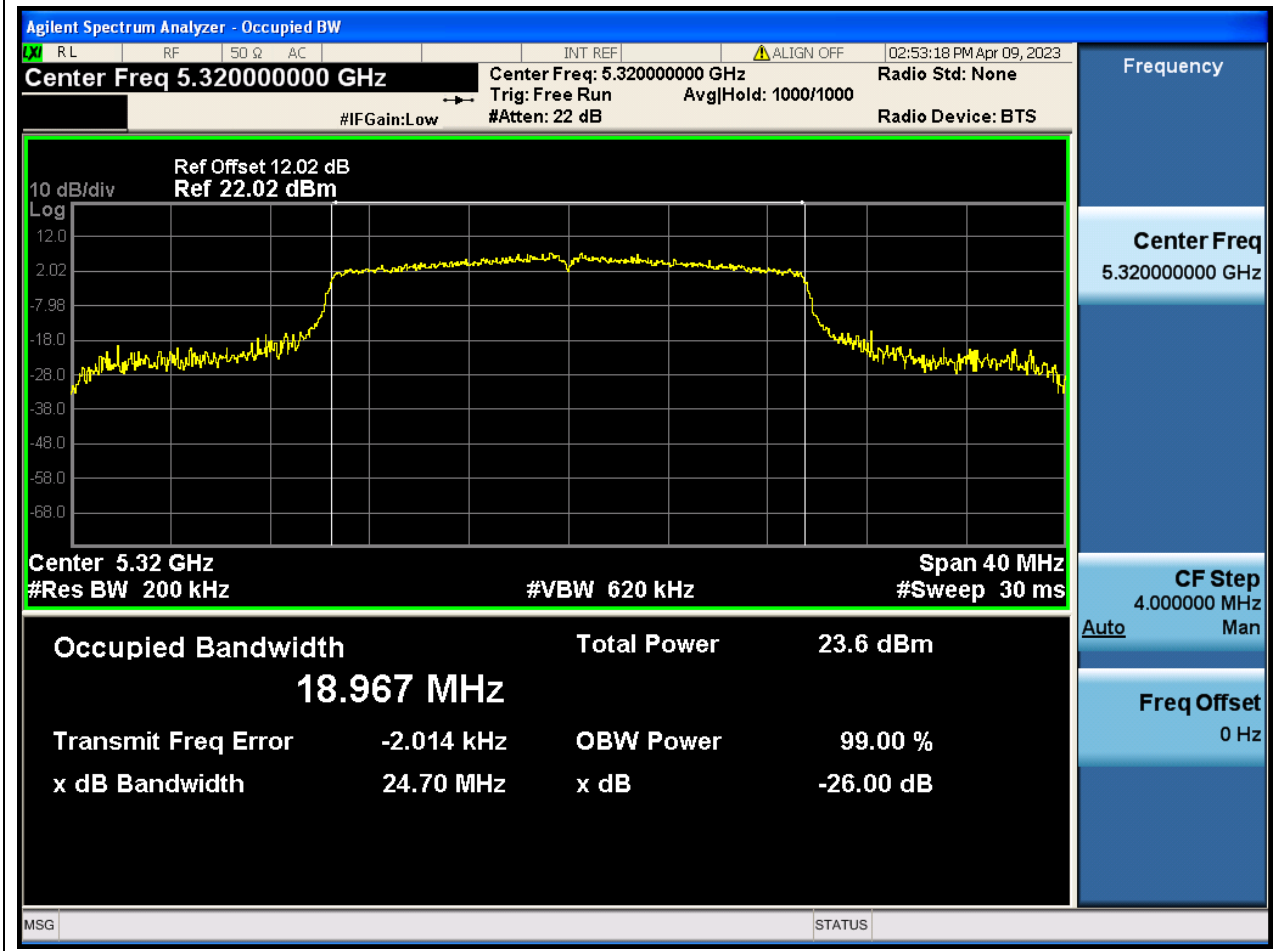

37. 802.11ax_20M_U-NII-2A_H

37.1. A.2-26dB Bandwidth(NTNV)

Center Frequency (MHz)	XdB Down	RBW (MHz)	Detector	Limit (MHz)	XdB BandWidth (MHz)	Verdict
5320	26	0.2	Peak	0	24.70073	N/A