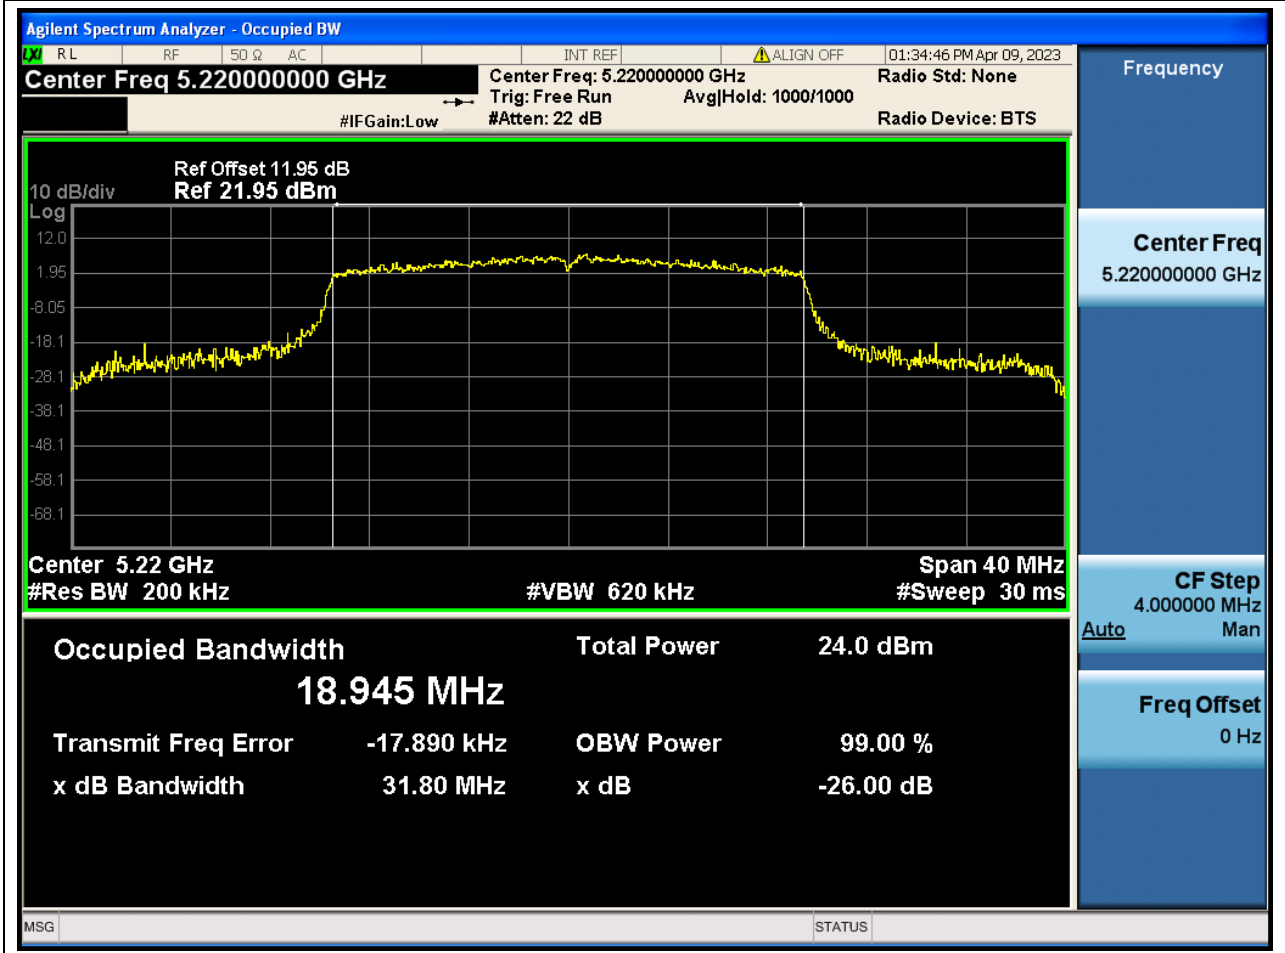

16. 802.11ax_20M_U-NII-1_M

16.1. A.2-26dB Bandwidth(NTNV)

Center Frequency (MHz)	XdB Down	RBW (MHz)	Detector	Limit (MHz)	XdB BandWidth (MHz)	Verdict
5220	26	0.2	Peak	0	31.802113	N/A