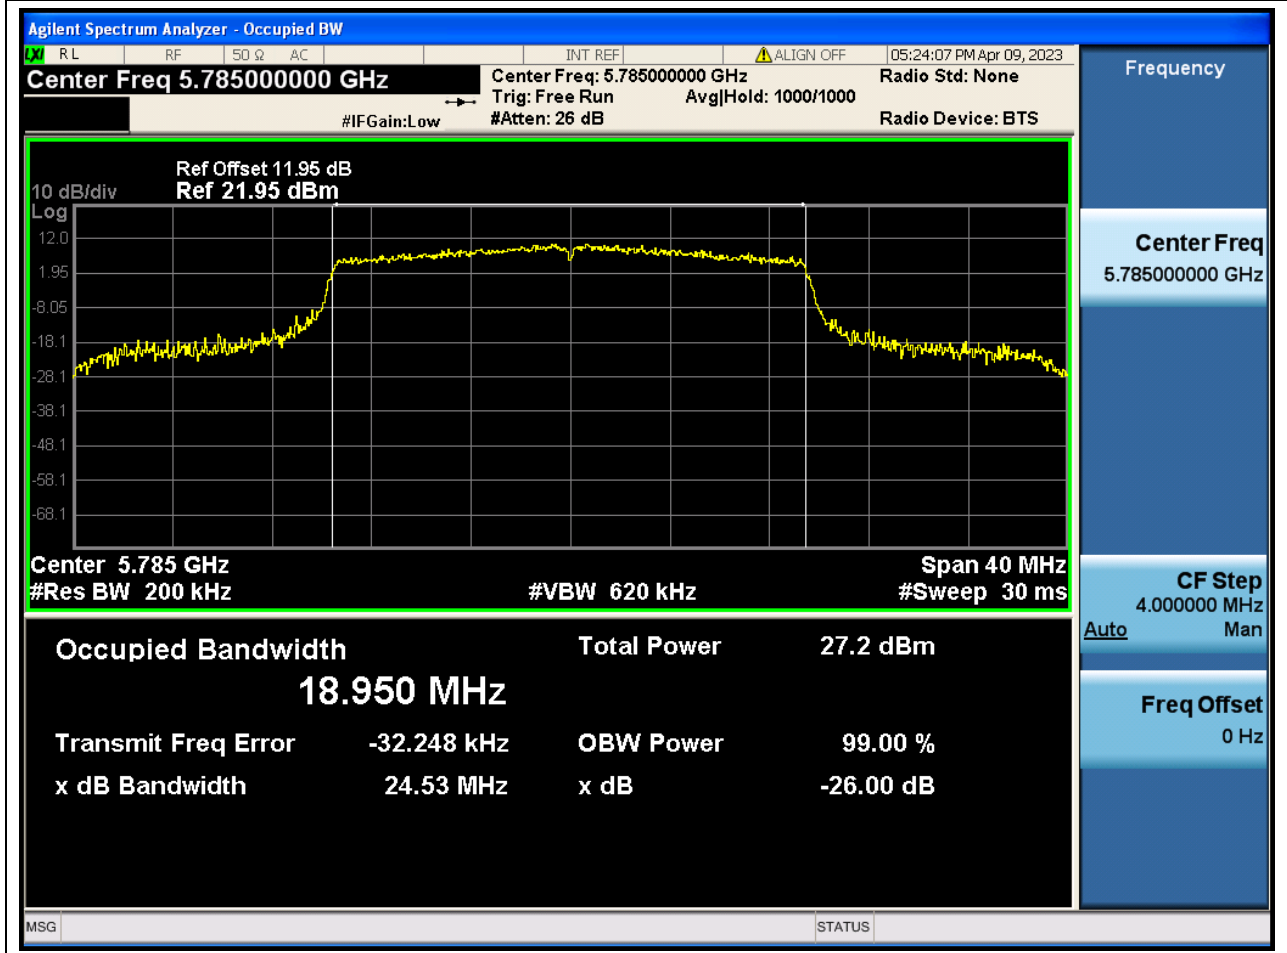

81. 802.11ax_20M_U-NII-3_M

81.1. A.2-26dB Bandwidth(NTNV)

Center Frequency (MHz)	XdB Down	RBW (MHz)	Detector	Limit (MHz)	XdB BandWidth (MHz)	Verdict
5785	26	0.2	Peak	0	24.528194	N/A