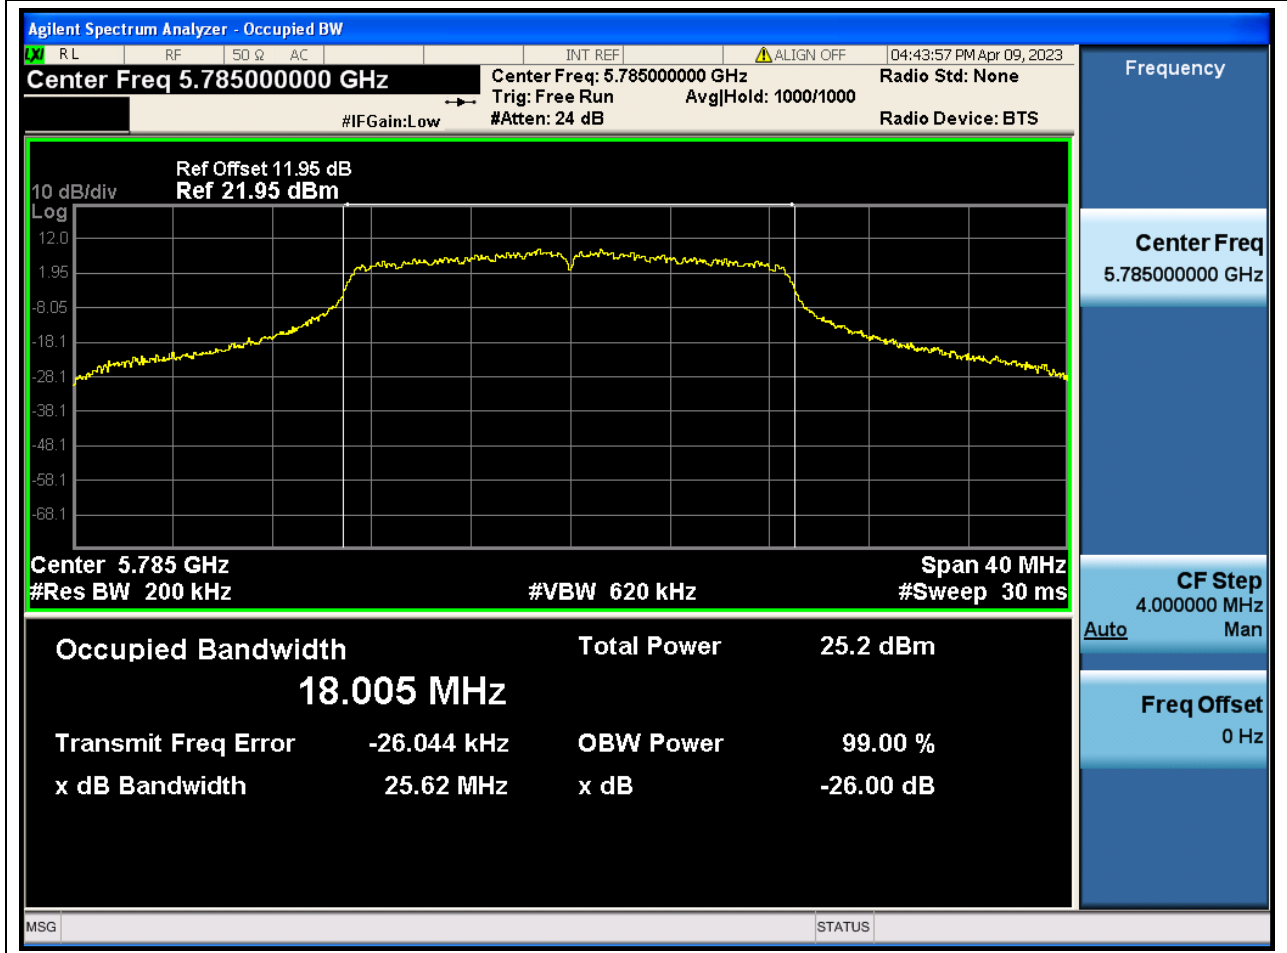

70. 802.11n_20M_U-NII-3_M

70.1. A.2-26dB Bandwidth(NTNV)

Center Frequency (MHz)	XdB Down	RBW (MHz)	Detector	Limit (MHz)	XdB BandWidth (MHz)	Verdict
5785	26	0.2	Peak	0	25.623046	N/A