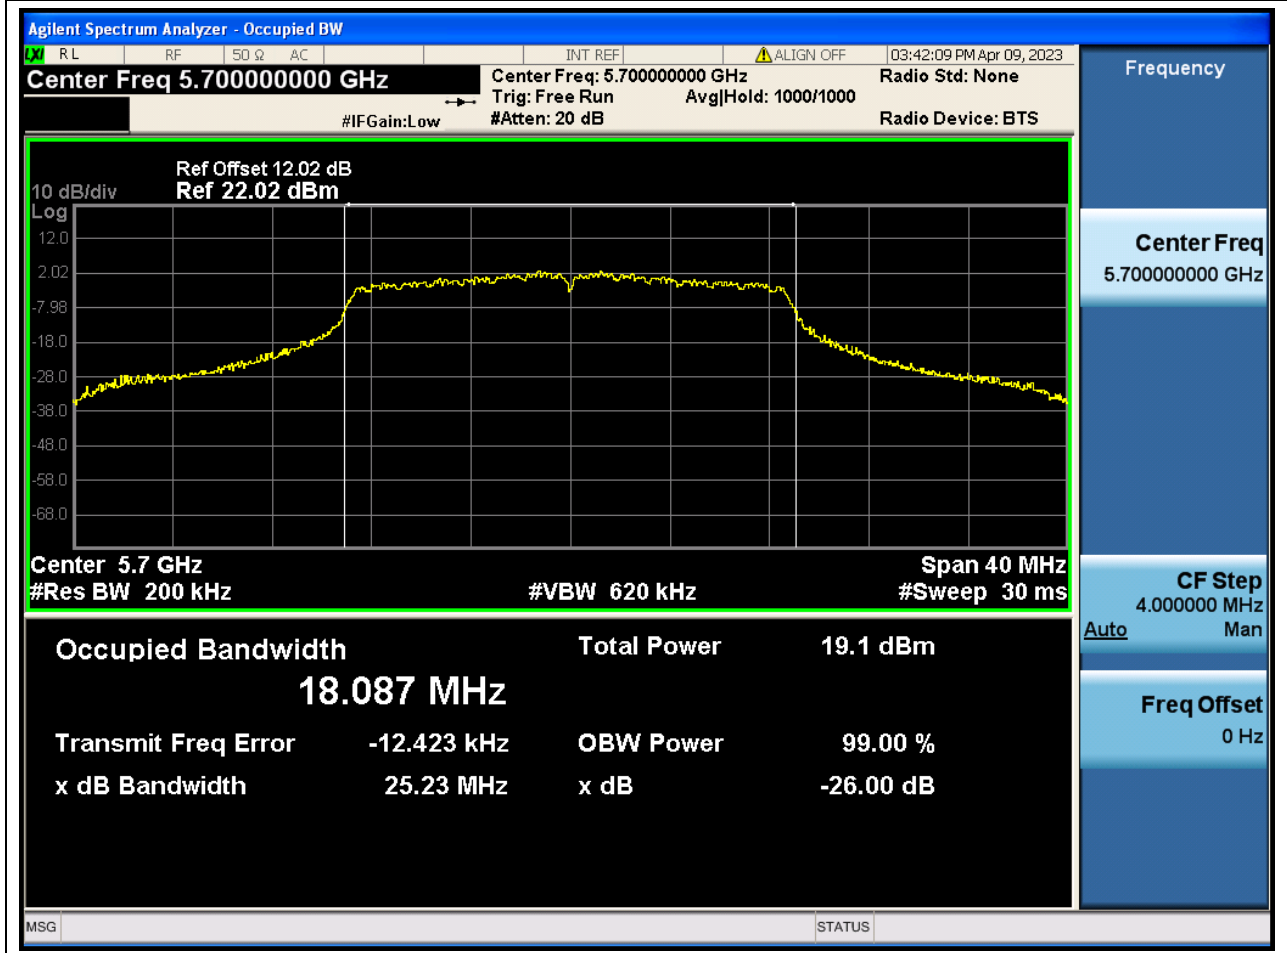

52. 802.11ac_20M_U-NII-2C_H

52.1. A.2-26dB Bandwidth(NTNV)

Center Frequency (MHz)	XdB Down	RBW (MHz)	Detector	Limit (MHz)	XdB BandWidth (MHz)	Verdict
5700	26	0.2	Peak	0	25.226454	N/A