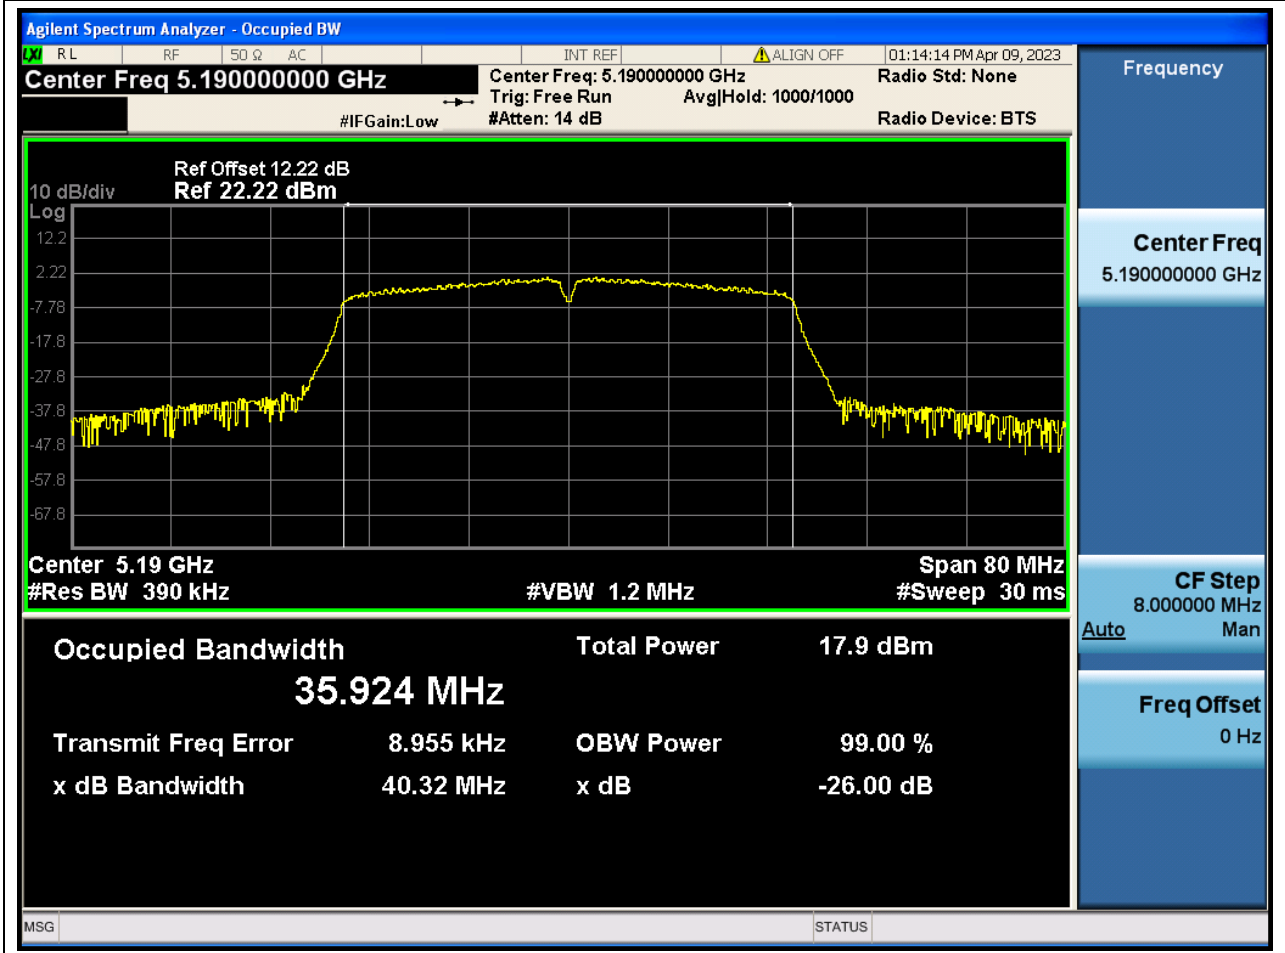

12. 802.11ac_40M_U-NII-1_L

12.1. A.2-26dB Bandwidth(NTNV)

Center Frequency (MHz)	XdB Down	RBW (MHz)	Detector	Limit (MHz)	XdB BandWidth (MHz)	Verdict
5190	26	0.39	Peak	0	40.31584	N/A