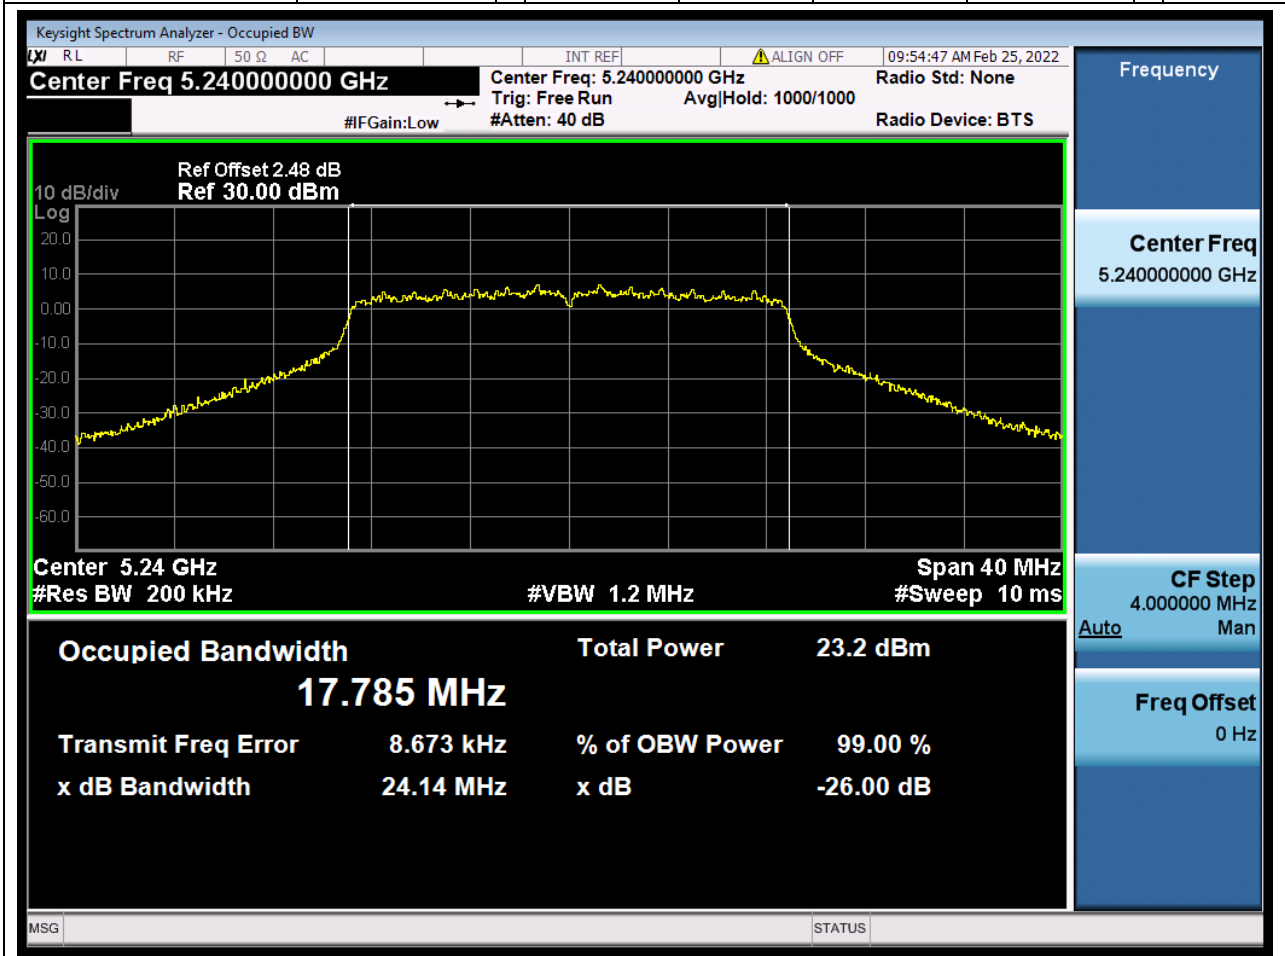

6. 802.11n_20M_U-NII-1_H

6.1. A.2.2-99% Bandwidth(NTNV)

Center Frequency (MHz)	OBW Power (%)	RBW (MHz)	Detector	Limit (MHz)	OBW (MHz)	Verdict
5240	99	0.2	Peak	0	17.785471	Unknown