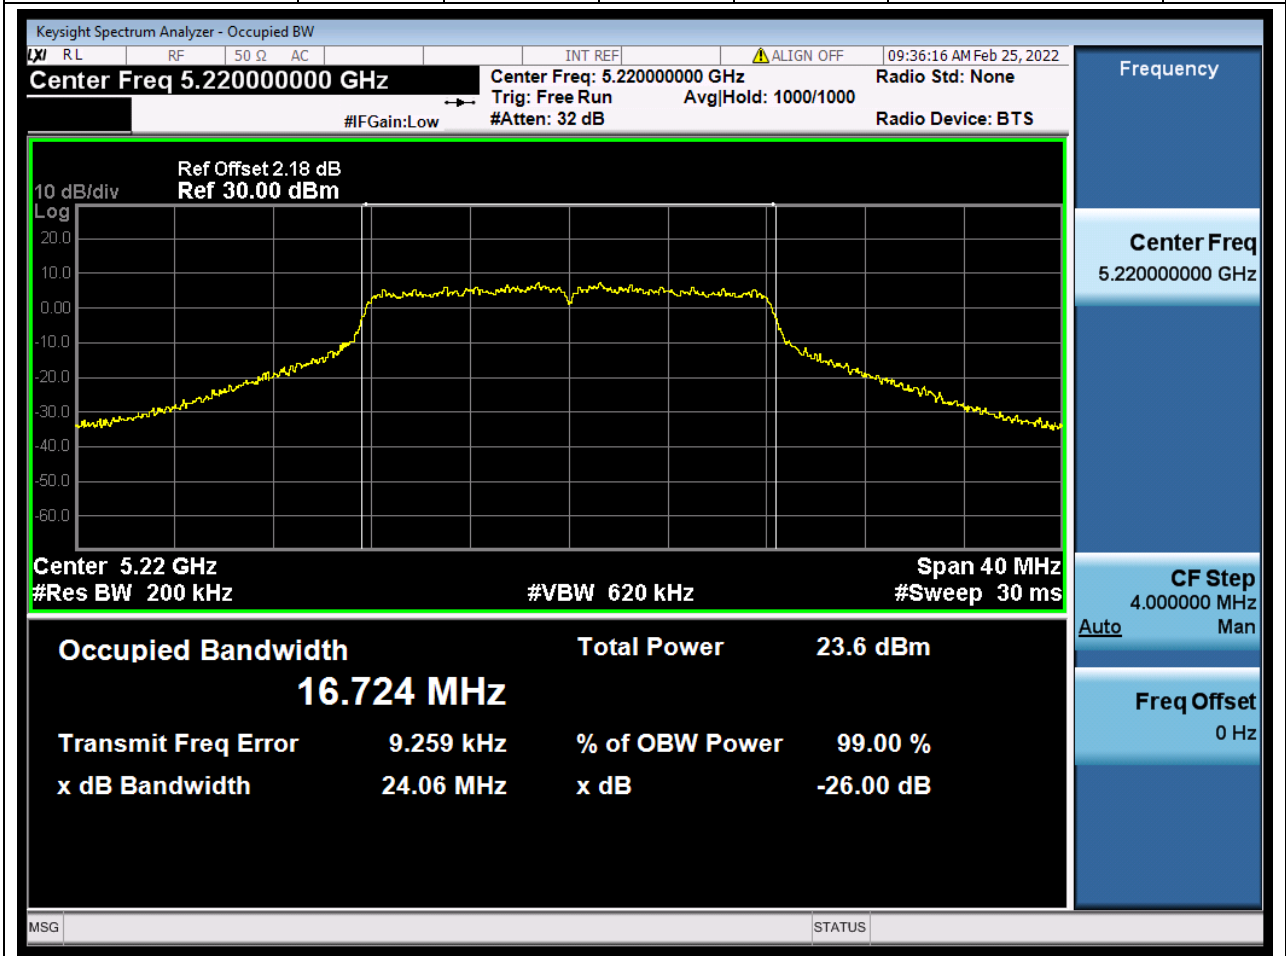

2. 802.11a_20M_U-NII-1_M

2.1. A.2-26dB Bandwidth(NTNV)

Center Frequency (MHz)	XdB Down	RBW (MHz)	Detector	Limit (MHz)	XdB BandWidth (MHz)	Verdict
5220	26	0.2	Peak	0	24.063478	Unknow