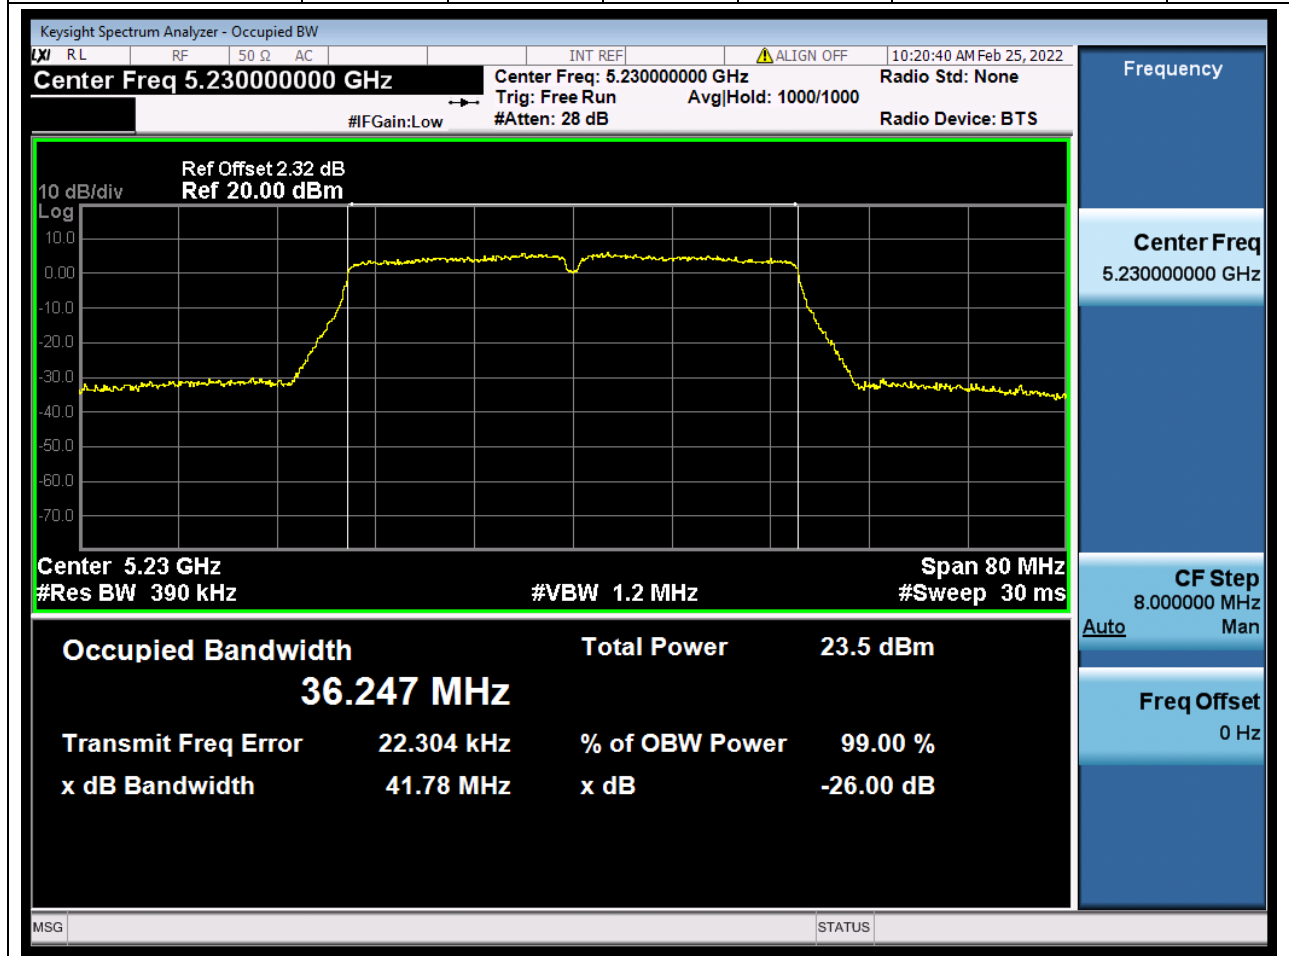

13. 802.11ac_40M_U-NII-1_H

13.1. A.2-26dB Bandwidth(NTNV)

Center Frequency (MHz)	XdB Down	RBW (MHz)	Detector	Limit (MHz)	XdB BandWidth (MHz)	Verdict
5230	26	0.39	Peak	0	41.776243	Unknow