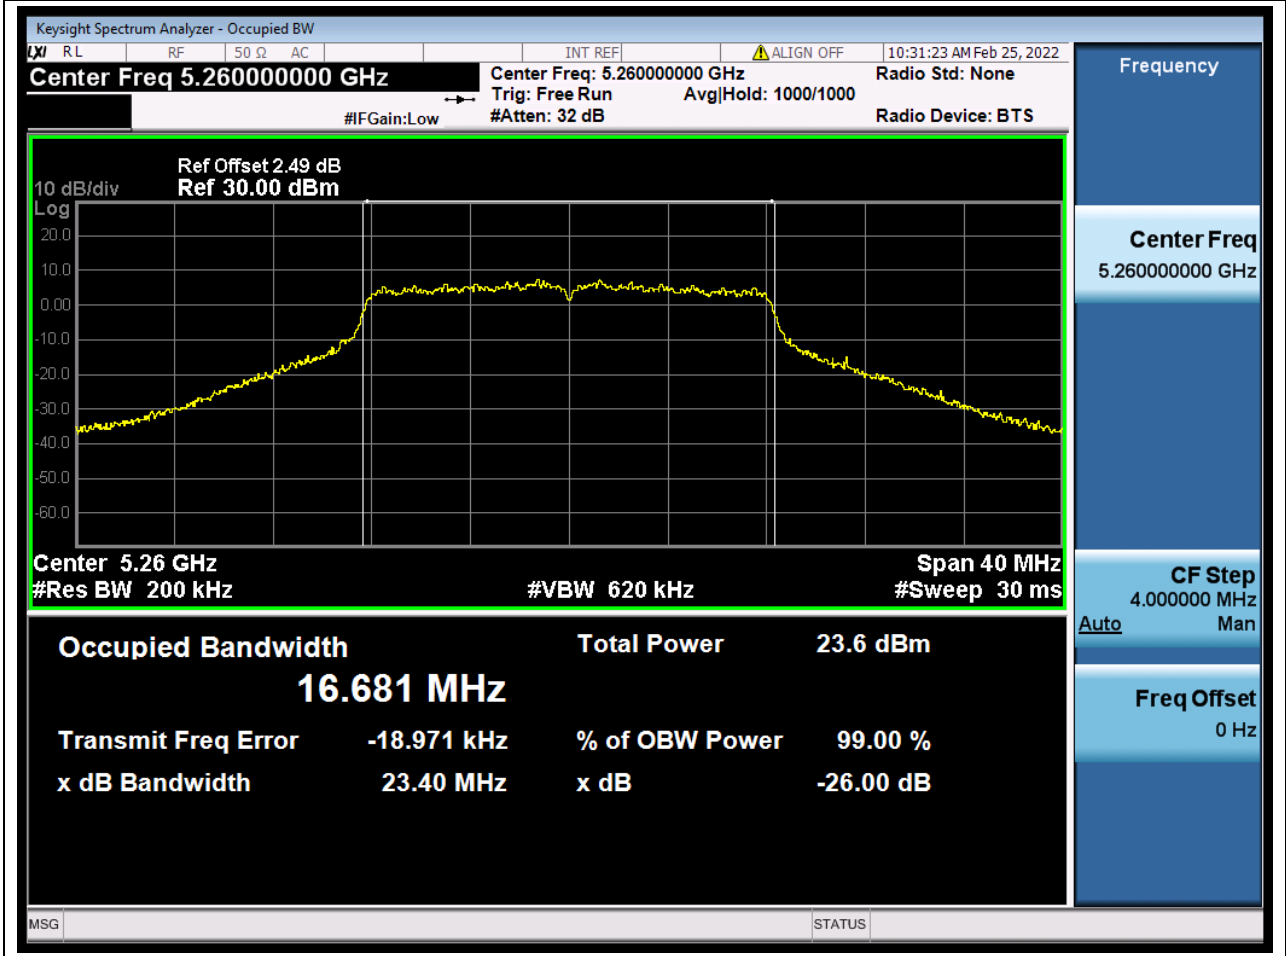

15. 802.11a_20M_U-NII-2A_L

15.1. A.2-26dB Bandwidth(NTNV)

Center Frequency (MHz)	XdB Down	RBW (MHz)	Detector	Limit (MHz)	XdB BandWidth (MHz)	Verdict
5260	26	0.2	Peak	0	23.399433	Unknow