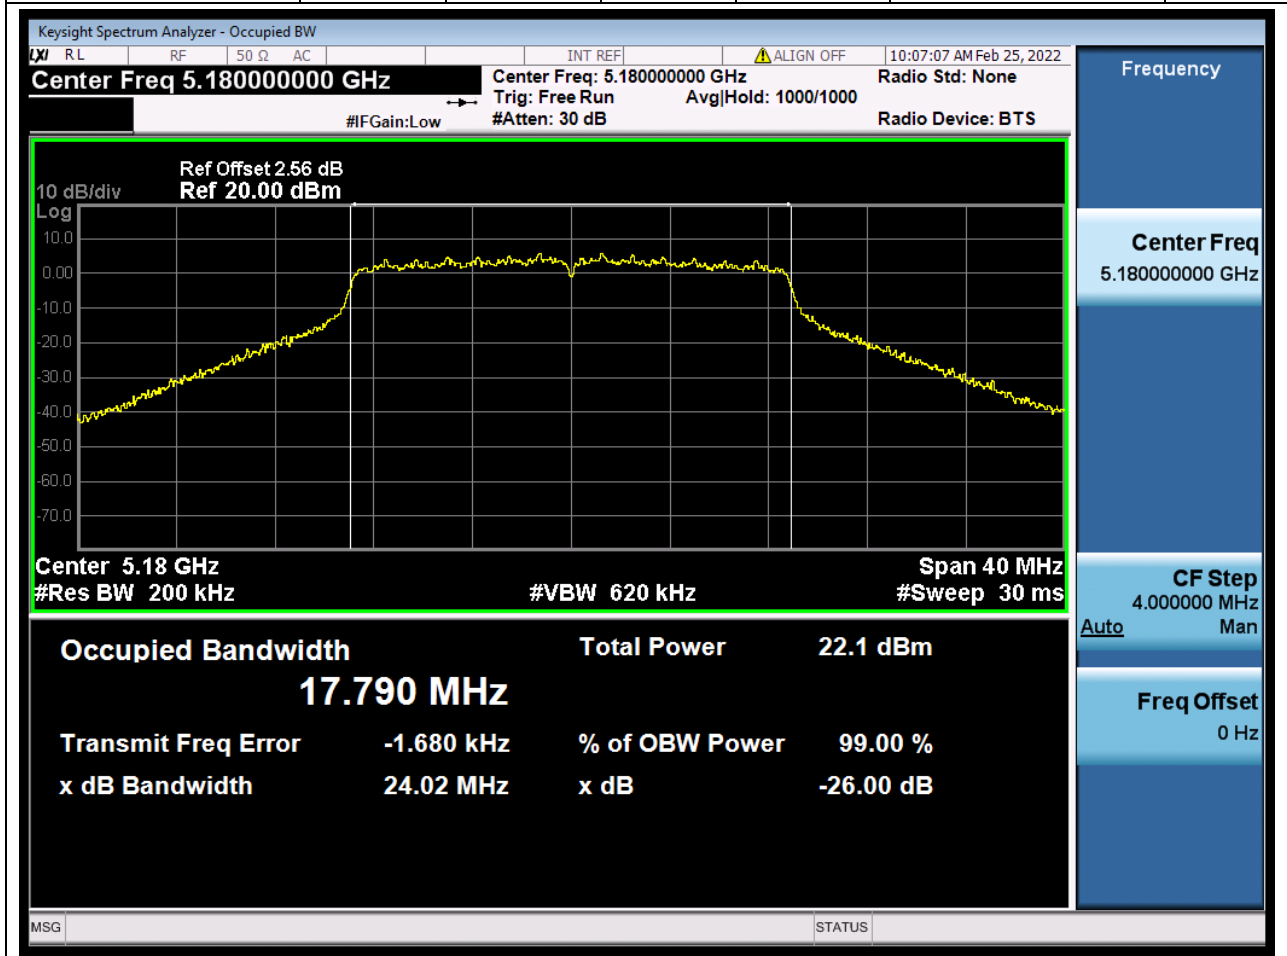

9. 802.11ac_20M_U-NII-1_L

9.1. A.2-26dB Bandwidth(NTNV)

Center Frequency (MHz)	XdB Down	RBW (MHz)	Detector	Limit (MHz)	XdB BandWidth (MHz)	Verdict
5180	26	0.2	Peak	0	24.024632	Unknow