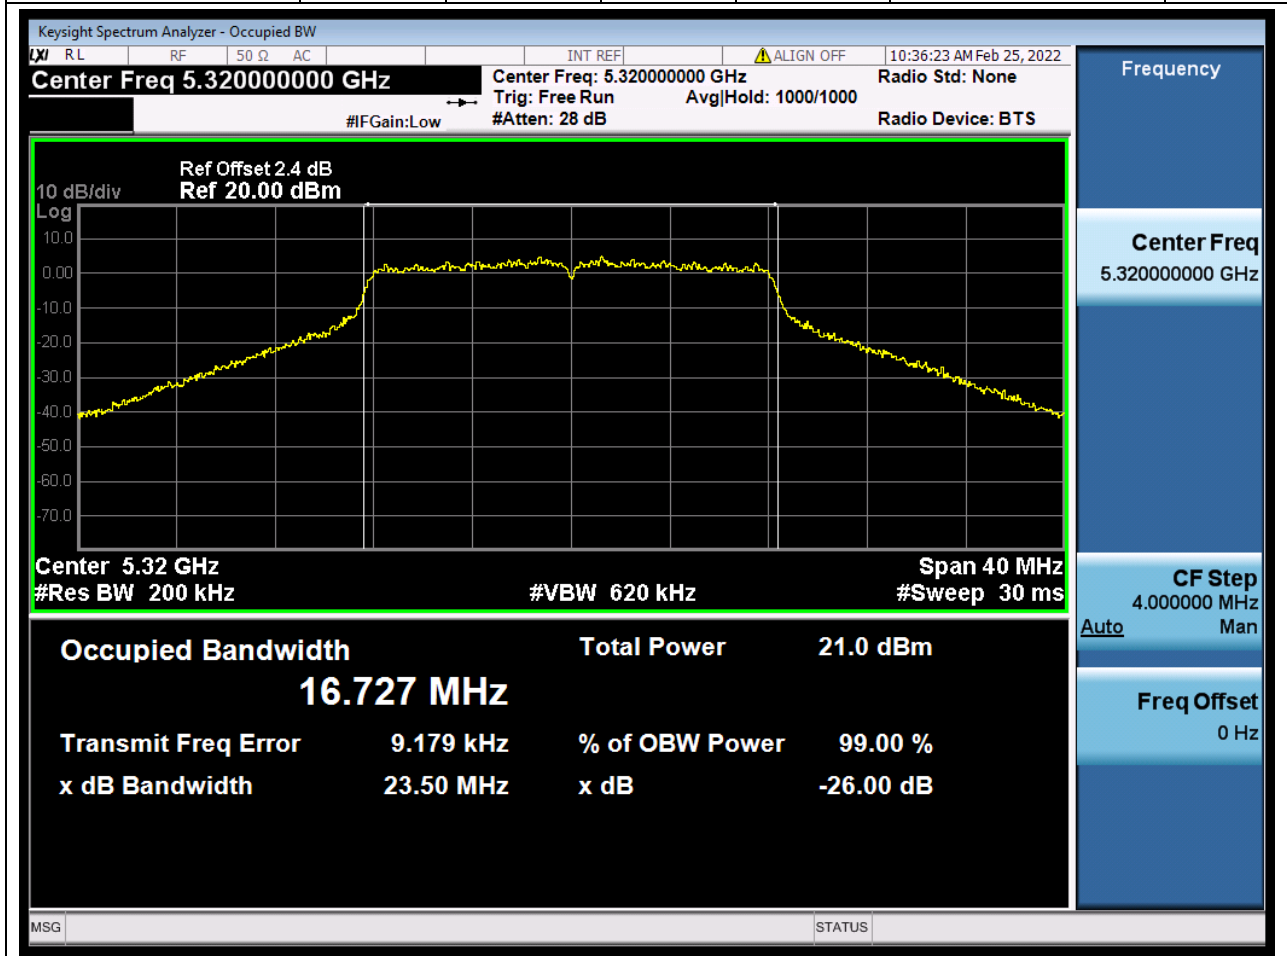

17. 802.11a_20M_U-NII-2A_H

17.1. A.2-26dB Bandwidth(NTNV)

Center Frequency (MHz)	XdB Down	RBW (MHz)	Detector	Limit (MHz)	XdB BandWidth (MHz)	Verdict
5320	26	0.2	Peak	0	23.503333	Unknow