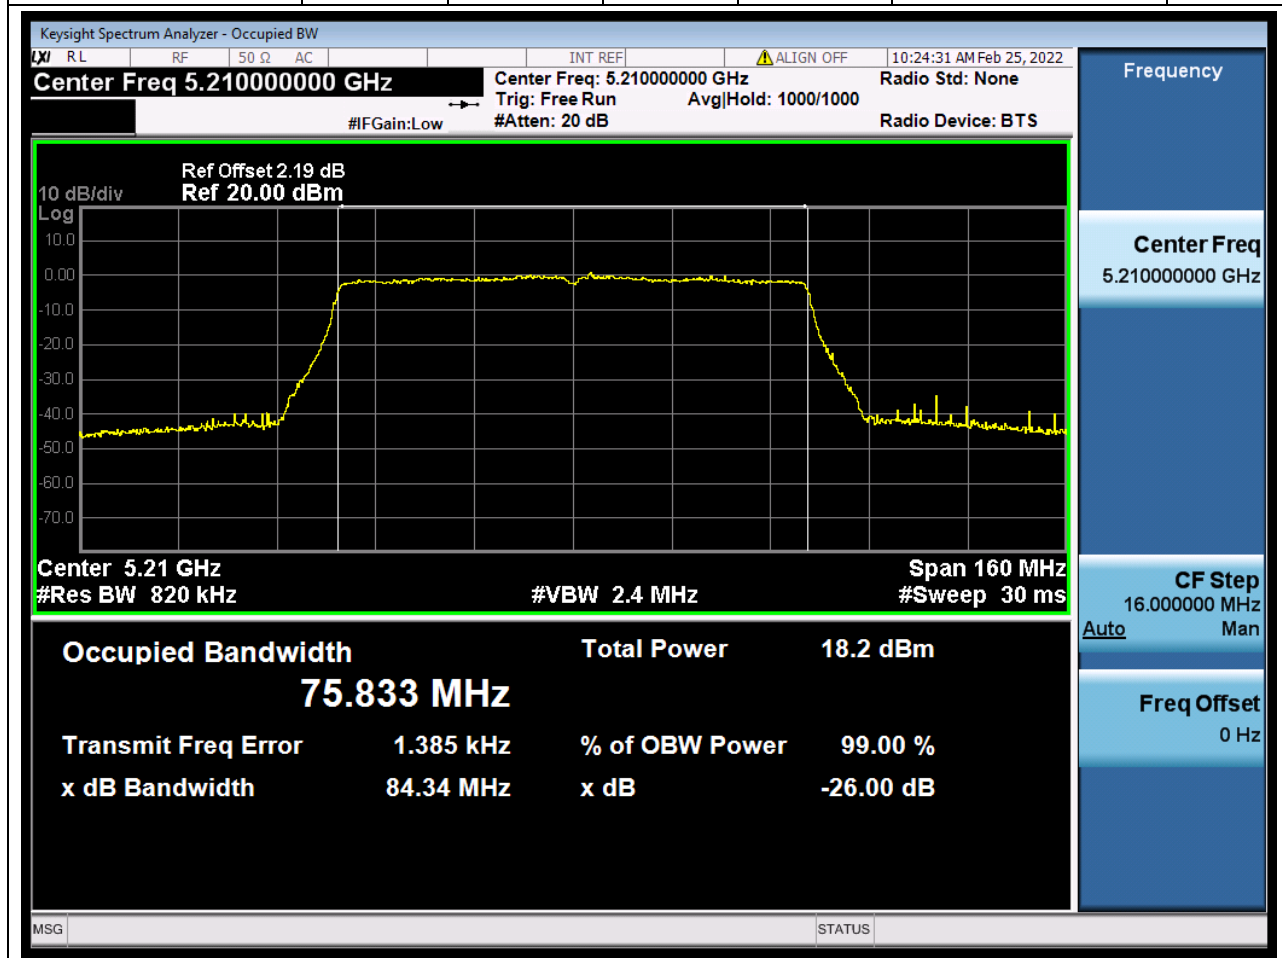

14. 802.11ac_80M_U-NII-1_M

14.1. A.2-26dB Bandwidth(NTNV)

Center Frequency (MHz)	XdB Down	RBW (MHz)	Detector	Limit (MHz)	XdB BandWidth (MHz)	Verdict
5210	26	0.82	Peak	0	84.337888	Unknow