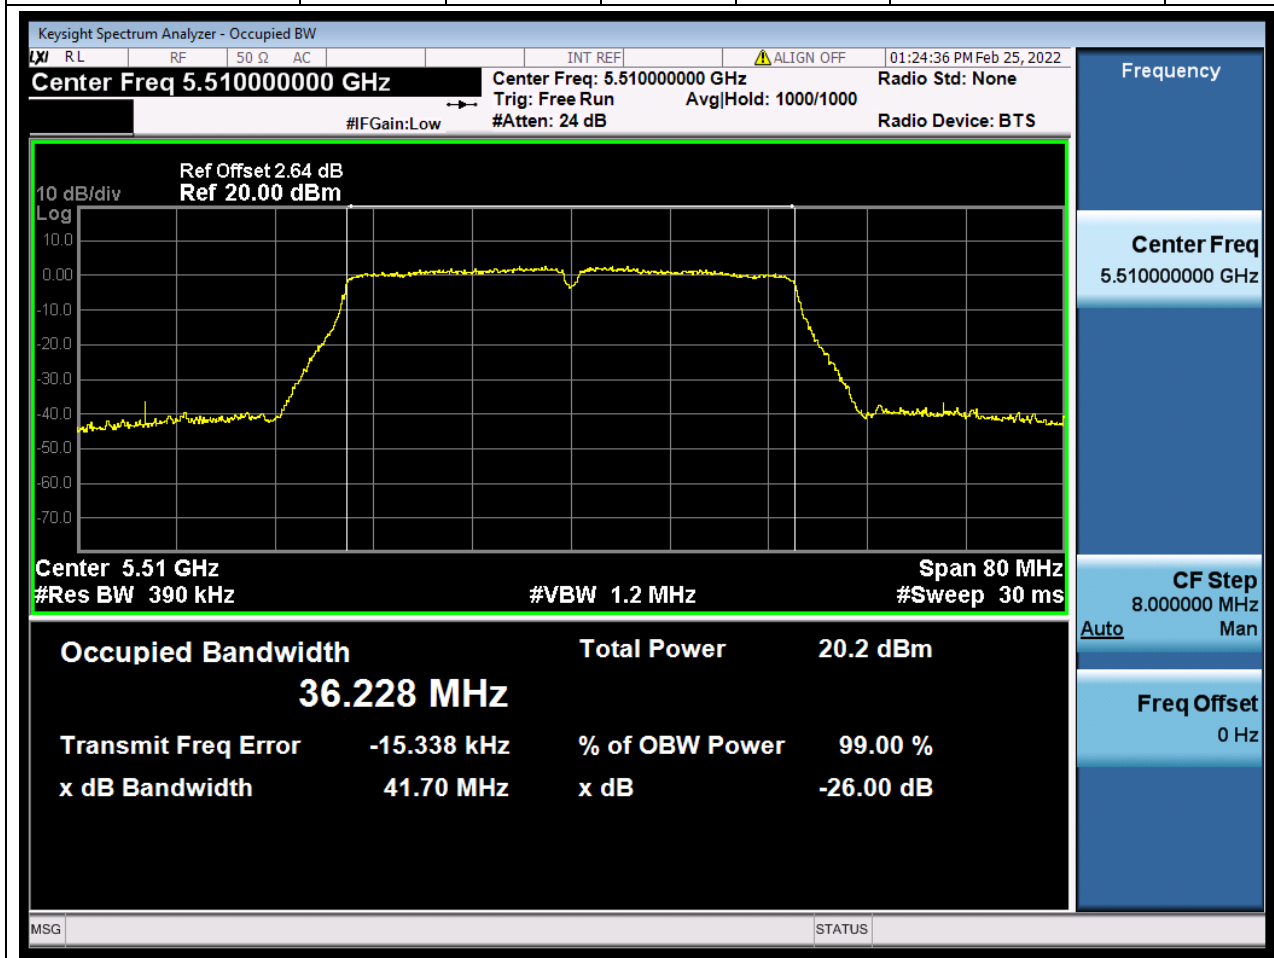

41. 802.11ac_40M_U-NII-2C_L

41.1. A.2-26dB Bandwidth(NTNV)

Center Frequency (MHz)	XdB Down	RBW (MHz)	Detector	Limit (MHz)	XdB BandWidth (MHz)	Verdict
5510	26	0.39	Peak	0	41.702142	Unknow