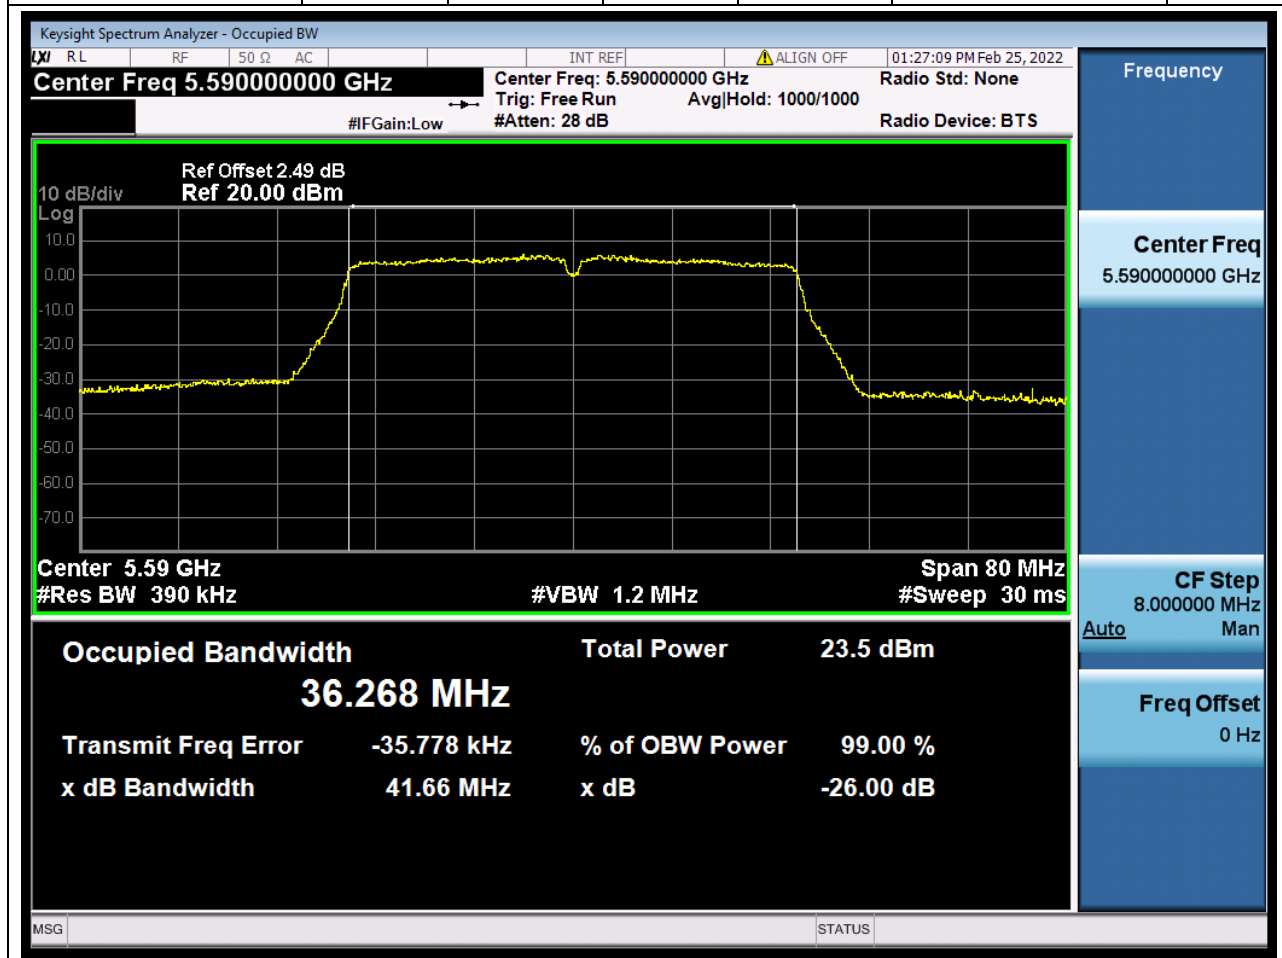

42. 802.11ac_40M_U-NII-2C_M

42.1. A.2-26dB Bandwidth(NTNV)

Center Frequency (MHz)	XdB Down	RBW (MHz)	Detector	Limit (MHz)	XdB BandWidth (MHz)	Verdict
5590	26	0.39	Peak	0	41.664707	Unknow