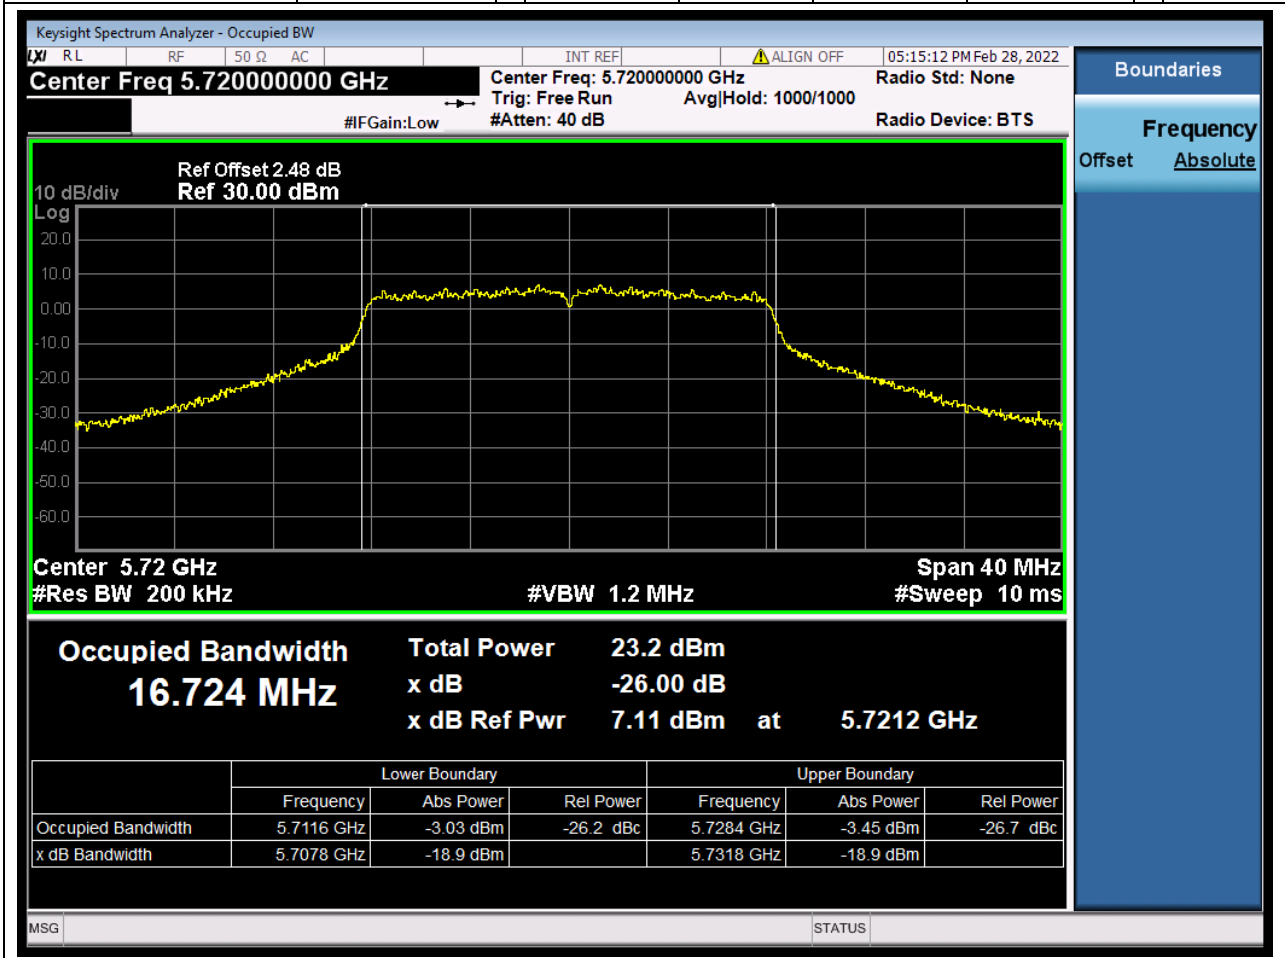

1. 802.11a_20M_U-NII-2C_CH144

1.2. A.2.2-99% Bandwidth(NTNV)

Center Frequency (MHz)	OBW Power (%)	RBW (MHz)	Detector	Limit (MHz)	OBW (MHz)	Verdict
5720	99	0.2	Peak	0	16.723524	Unknown