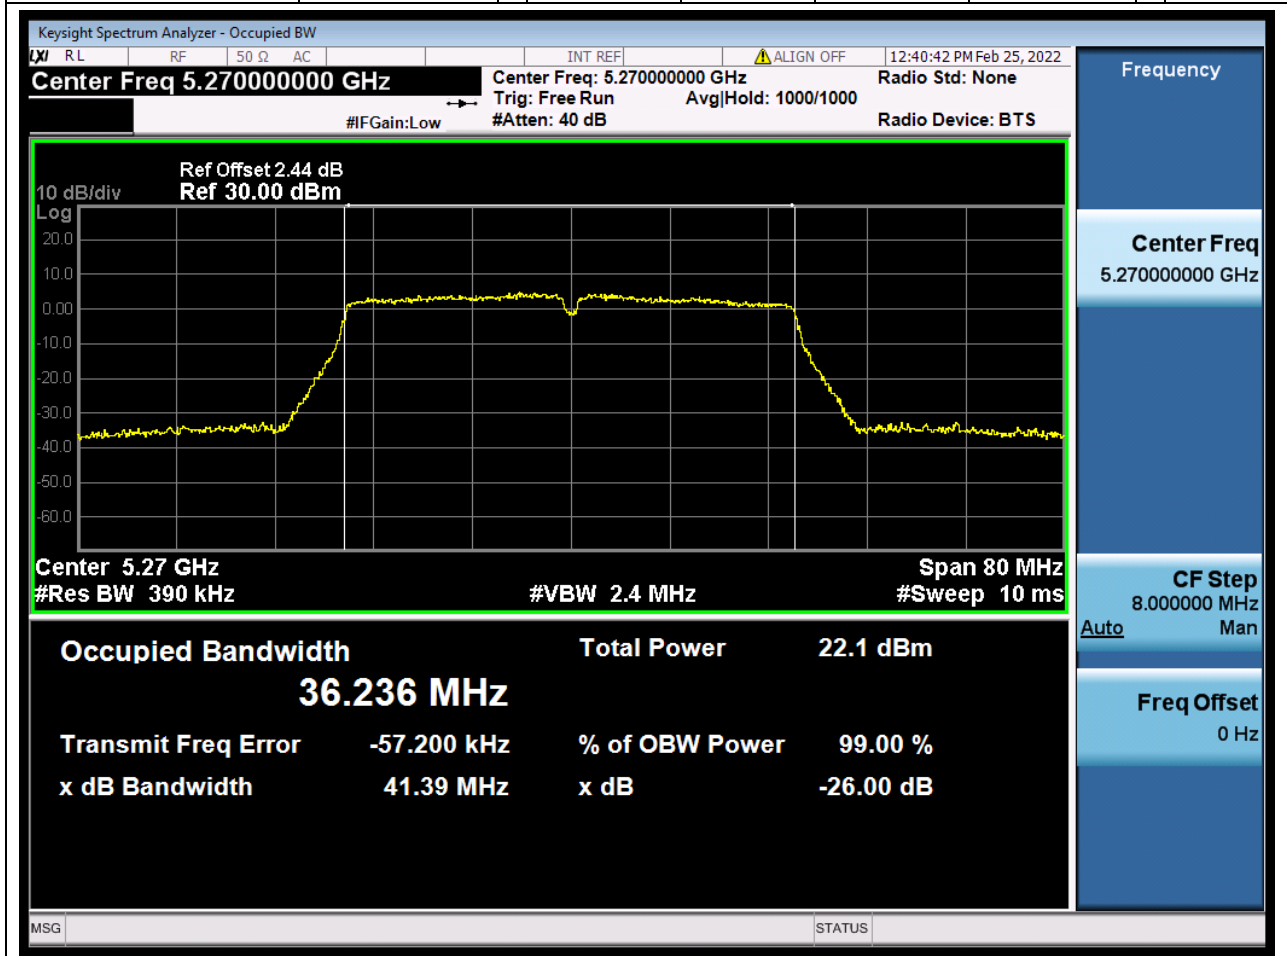

26. 802.11ac_40M_U-NII-2A_L

26.1. A.2.2-99% Bandwidth(NTNV)

Center Frequency (MHz)	OBW Power (%)	RBW (MHz)	Detector	Limit (MHz)	OBW (MHz)	Verdict
5270	99	0.39	Peak	0	36.235688	Unknown