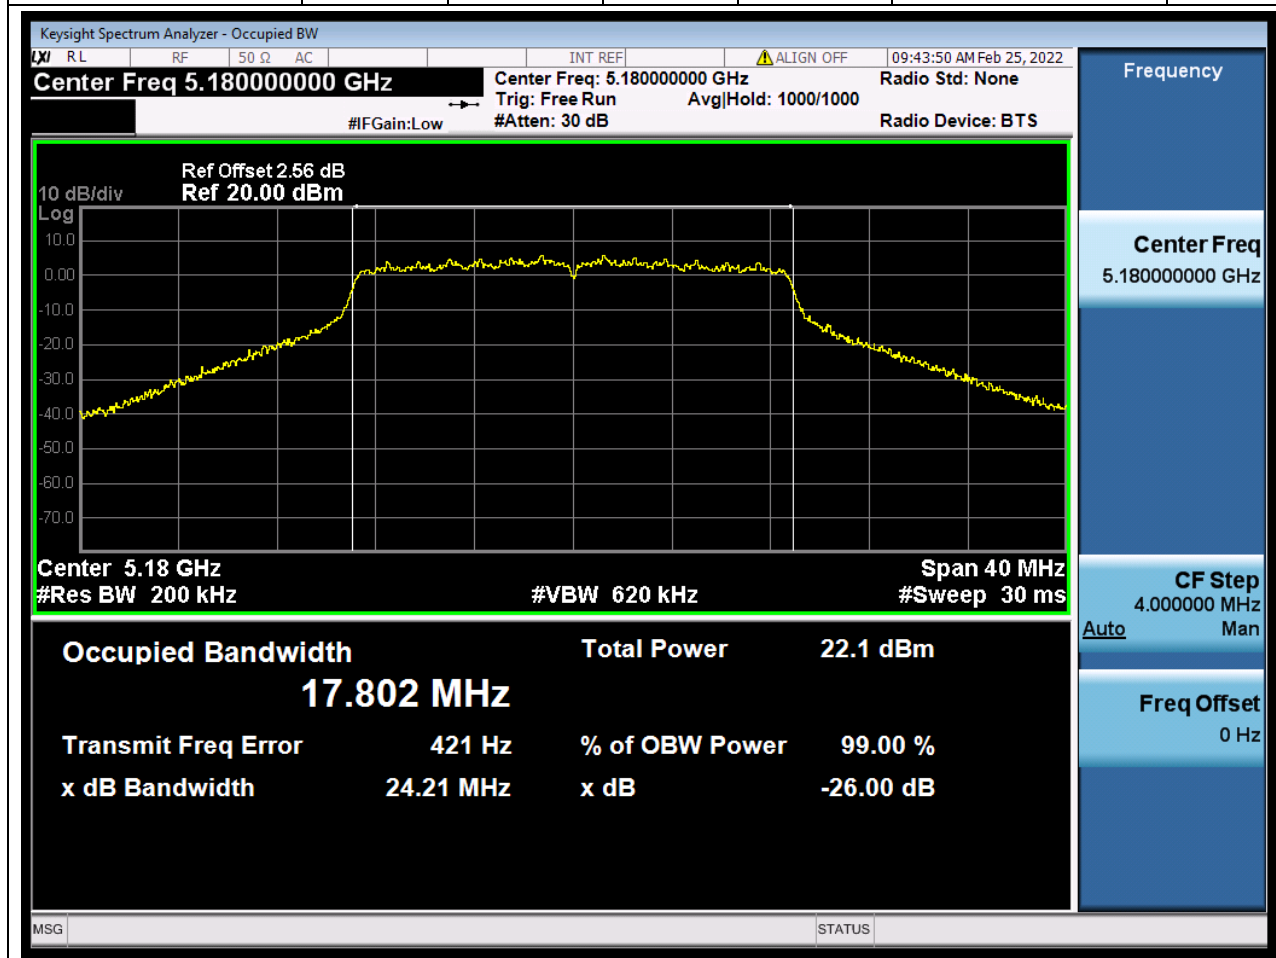

4. 802.11n_20M_U-NII-1_L

4.1. A.2-26dB Bandwidth(NTNV)

Center Frequency (MHz)	XdB Down	RBW (MHz)	Detector	Limit (MHz)	XdB BandWidth (MHz)	Verdict
5180	26	0.2	Peak	0	24.214901	Unknow