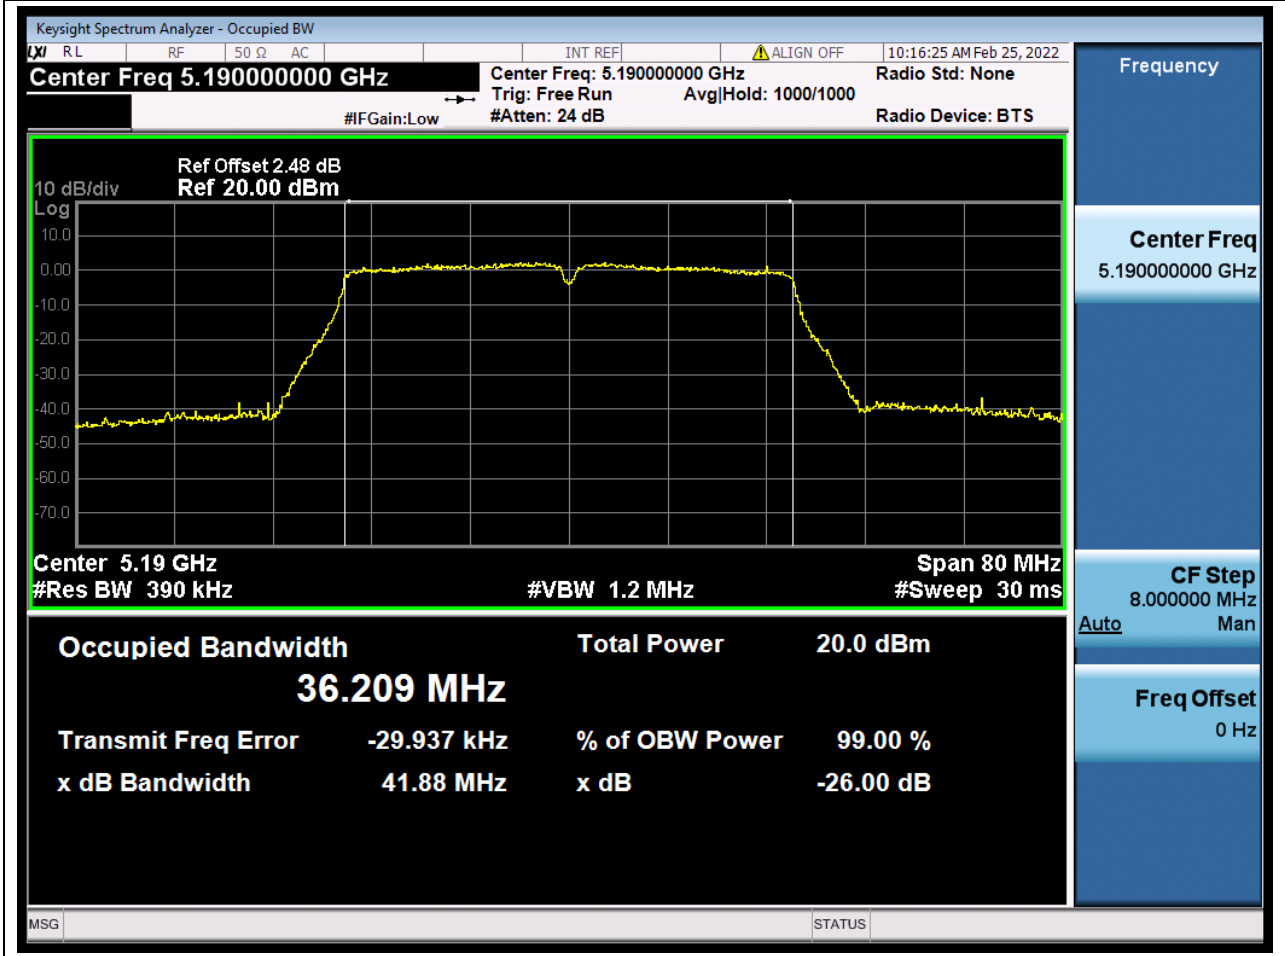

12. 802.11ac_40M_U-NII-1_L

12.1. A.2-26dB Bandwidth(NTNV)

Center Frequency (MHz)	XdB Down	RBW (MHz)	Detector	Limit (MHz)	XdB BandWidth (MHz)	Verdict
5190	26	0.39	Peak	0	41.875243	Unknow