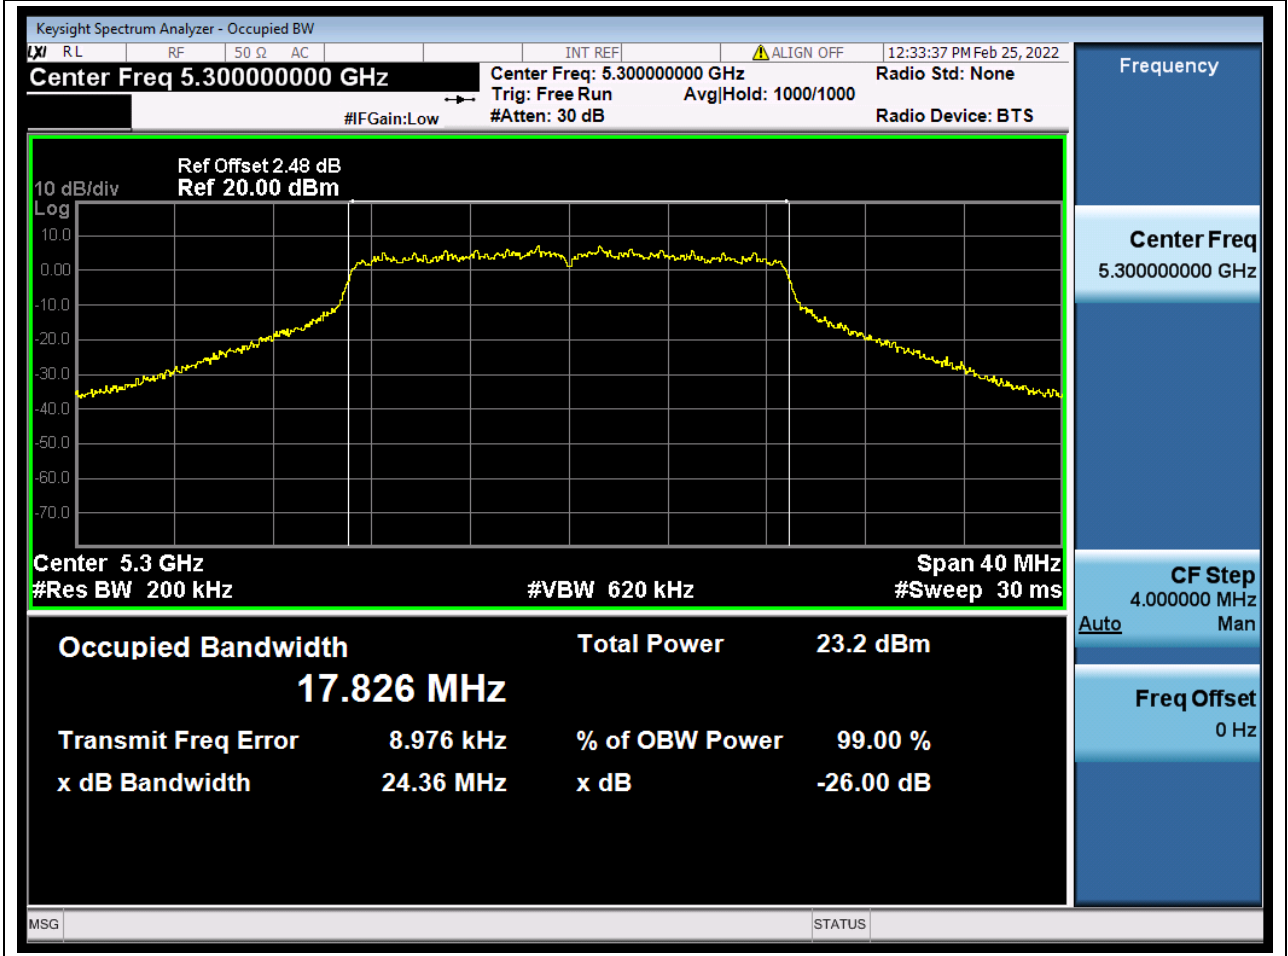

24. 802.11ac_20M_U-NII-2A_M

24.1. A.2-26dB Bandwidth(NTNV)

Center Frequency (MHz)	XdB Down	RBW (MHz)	Detector	Limit (MHz)	XdB BandWidth (MHz)	Verdict
5300	26	0.2	Peak	0	24.363221	Unknow