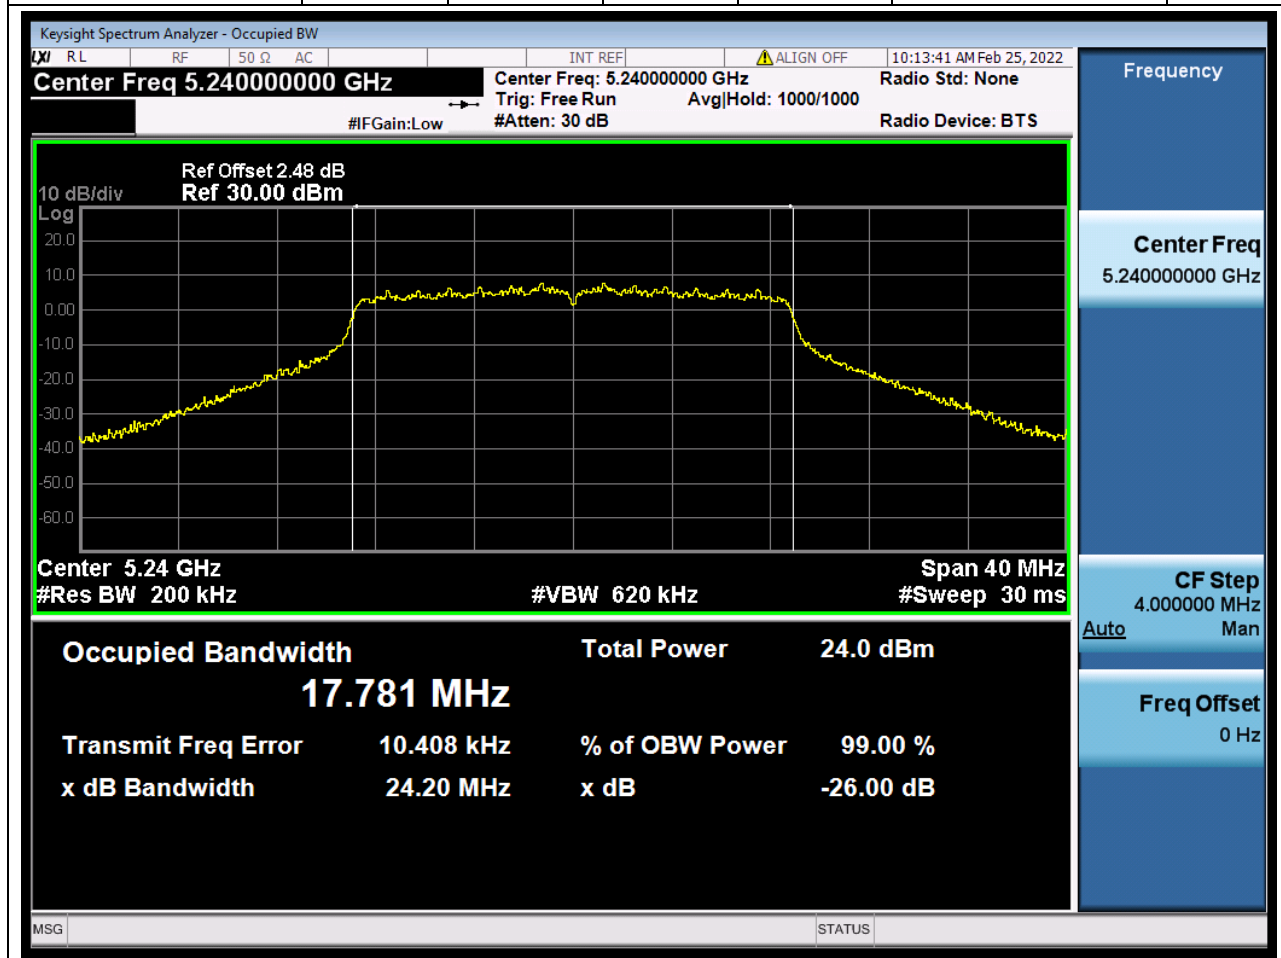

11. 802.11ac_20M_U-NII-1_H

11.1. A.2-26dB Bandwidth(NTNV)

Center Frequency (MHz)	XdB Down	RBW (MHz)	Detector	Limit (MHz)	XdB BandWidth (MHz)	Verdict
5240	26	0.2	Peak	0	24.19595	Unknow