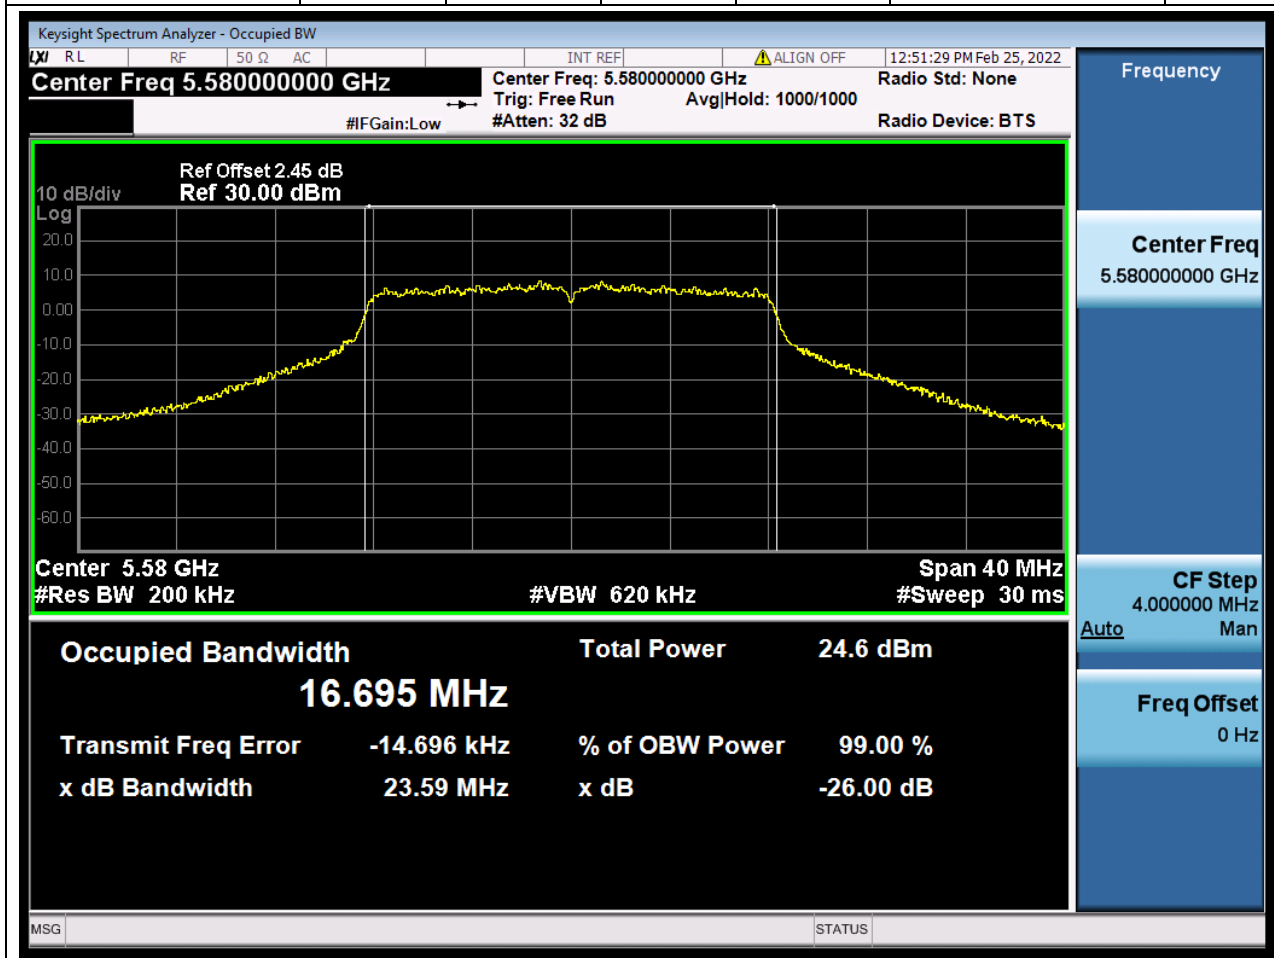

30. 802.11a_20M_U-NII-2C_M

30.1. A.2-26dB Bandwidth(NTNV)

Center Frequency (MHz)	XdB Down	RBW (MHz)	Detector	Limit (MHz)	XdB BandWidth (MHz)	Verdict
5580	26	0.2	Peak	0	23.587849	Unknow