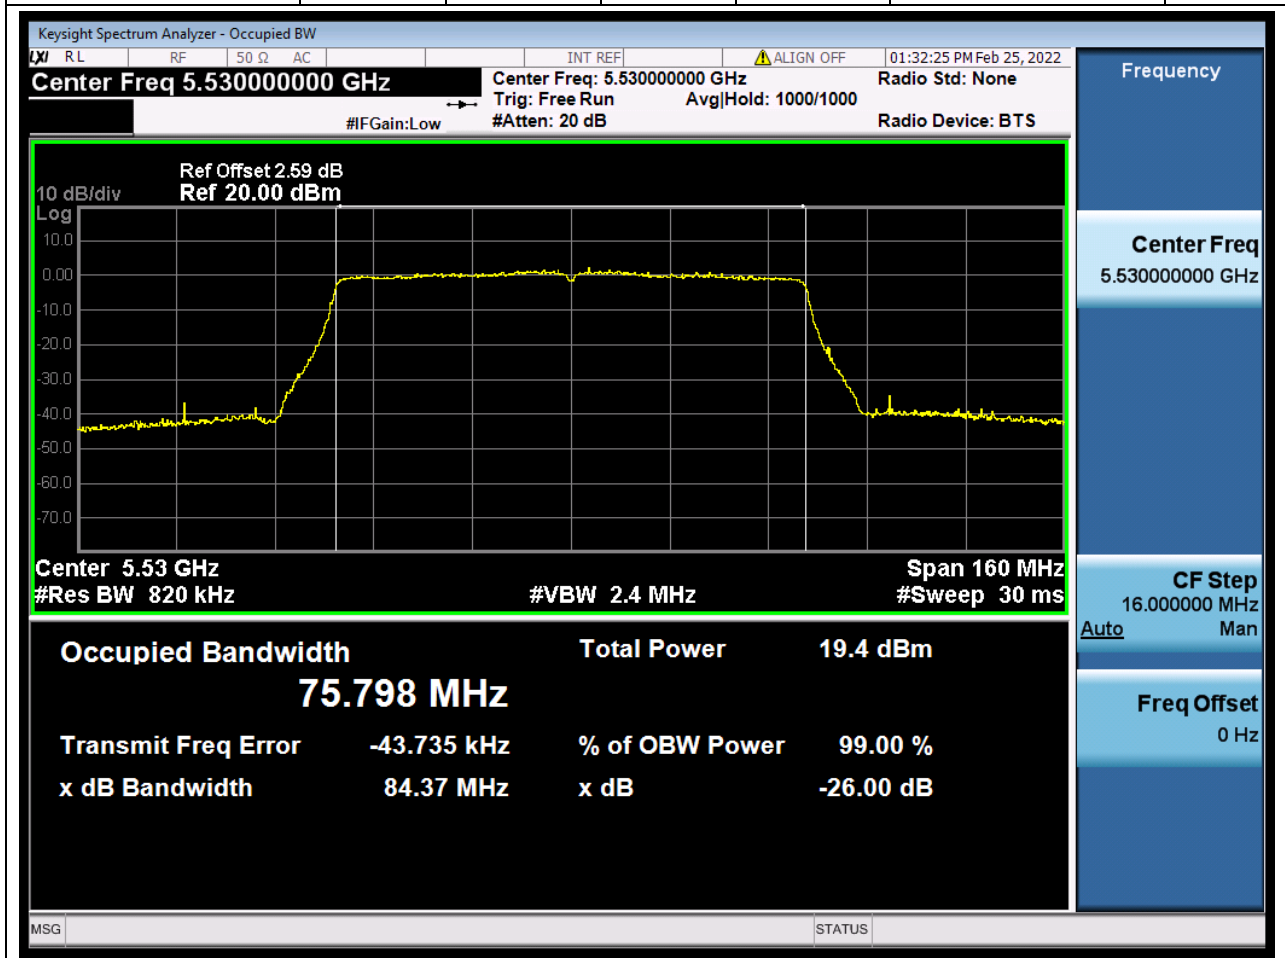

44. 802.11ac_80M_U-NII-2C_L

44.1. A.2-26dB Bandwidth(NTNV)

Center Frequency (MHz)	XdB Down	RBW (MHz)	Detector	Limit (MHz)	XdB BandWidth (MHz)	Verdict
5530	26	0.82	Peak	0	84.371858	Unknow