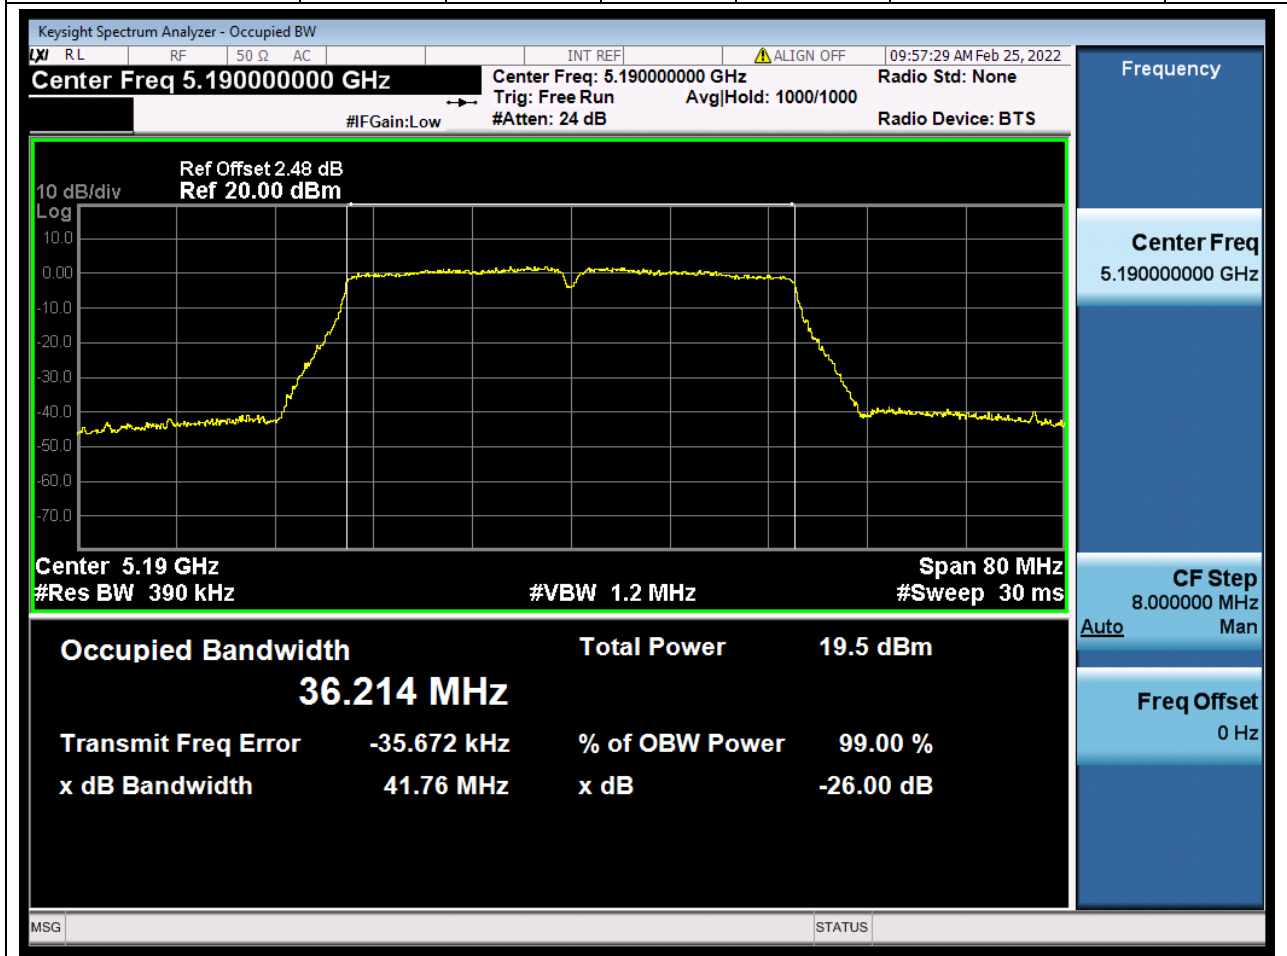

7. 802.11n_40M_U-NII-1_L

7.1. A.2-26dB Bandwidth(NTNV)

Center Frequency (MHz)	XdB Down	RBW (MHz)	Detector	Limit (MHz)	XdB BandWidth (MHz)	Verdict
5190	26	0.39	Peak	0	41.764523	Unknow