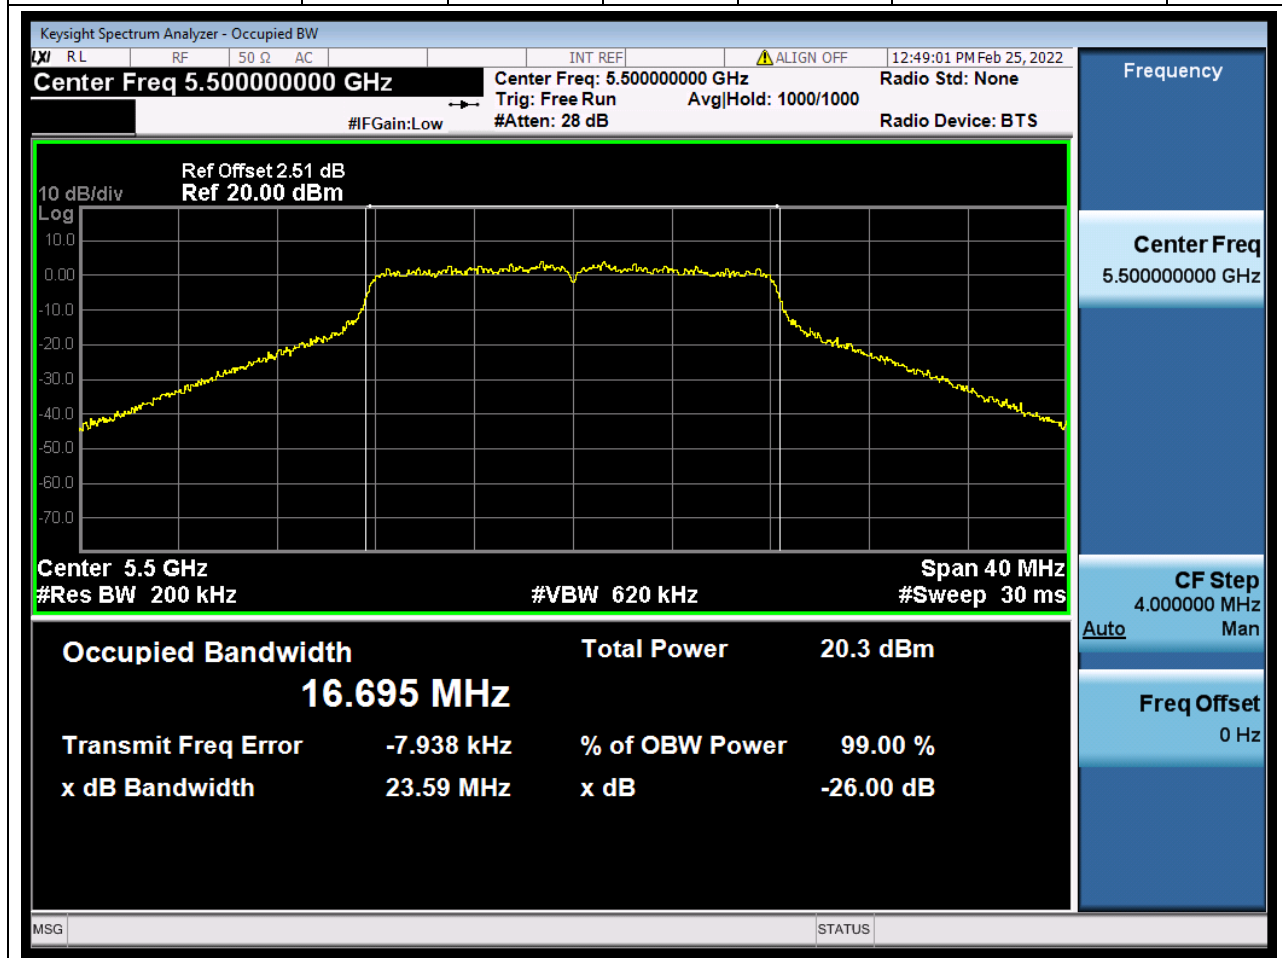

29. 802.11a_20M_U-NII-2C_L

29.1. A.2-26dB Bandwidth(NTNV)

Center Frequency (MHz)	XdB Down	RBW (MHz)	Detector	Limit (MHz)	XdB BandWidth (MHz)	Verdict
5500	26	0.2	Peak	0	23.593574	Unknow