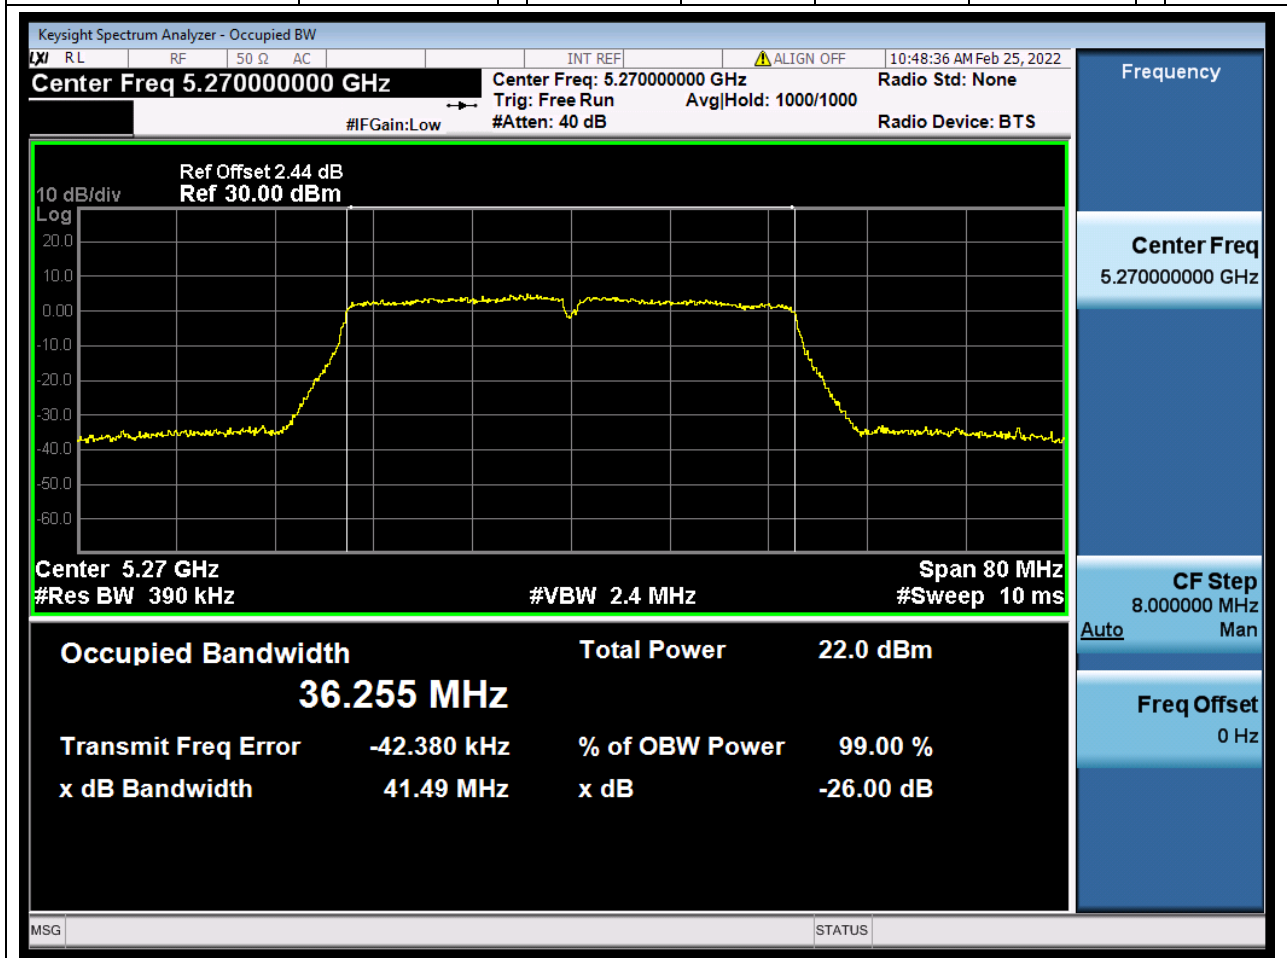

21. 802.11n_40M_U-NII-2A_L

21.1. A.2.2-99% Bandwidth(NTNV)

Center Frequency (MHz)	OBW Power (%)	RBW (MHz)	Detector	Limit (MHz)	OBW (MHz)	Verdict
5270	99	0.39	Peak	0	36.255124	Unknown