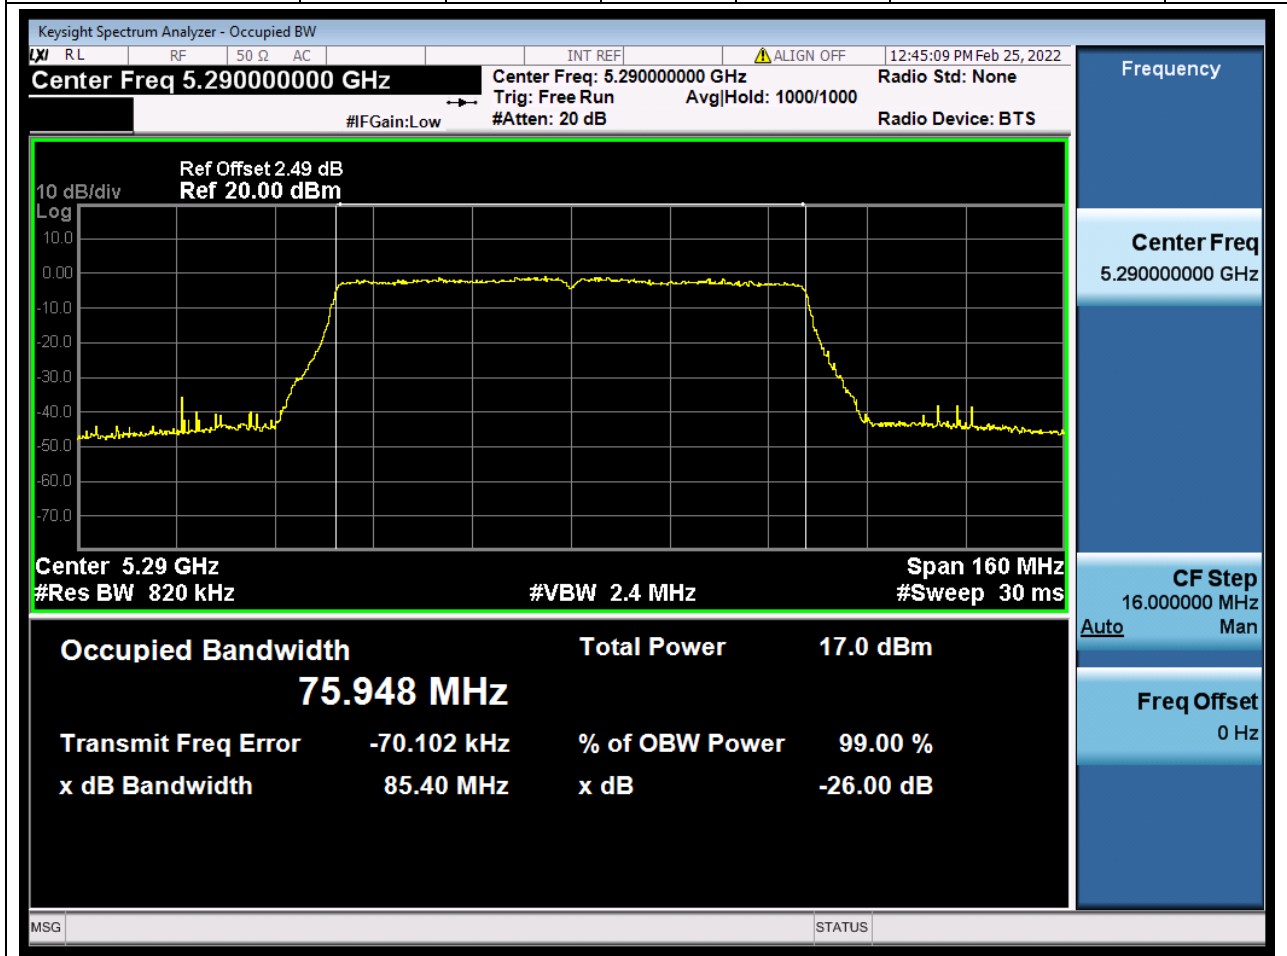

28. 802.11ac_80M_U-NII-2A_M

28.1. A.2-26dB Bandwidth(NTNV)

Center Frequency (MHz)	XdB Down	RBW (MHz)	Detector	Limit (MHz)	XdB BandWidth (MHz)	Verdict
5290	26	0.82	Peak	0	85.398747	Unknow