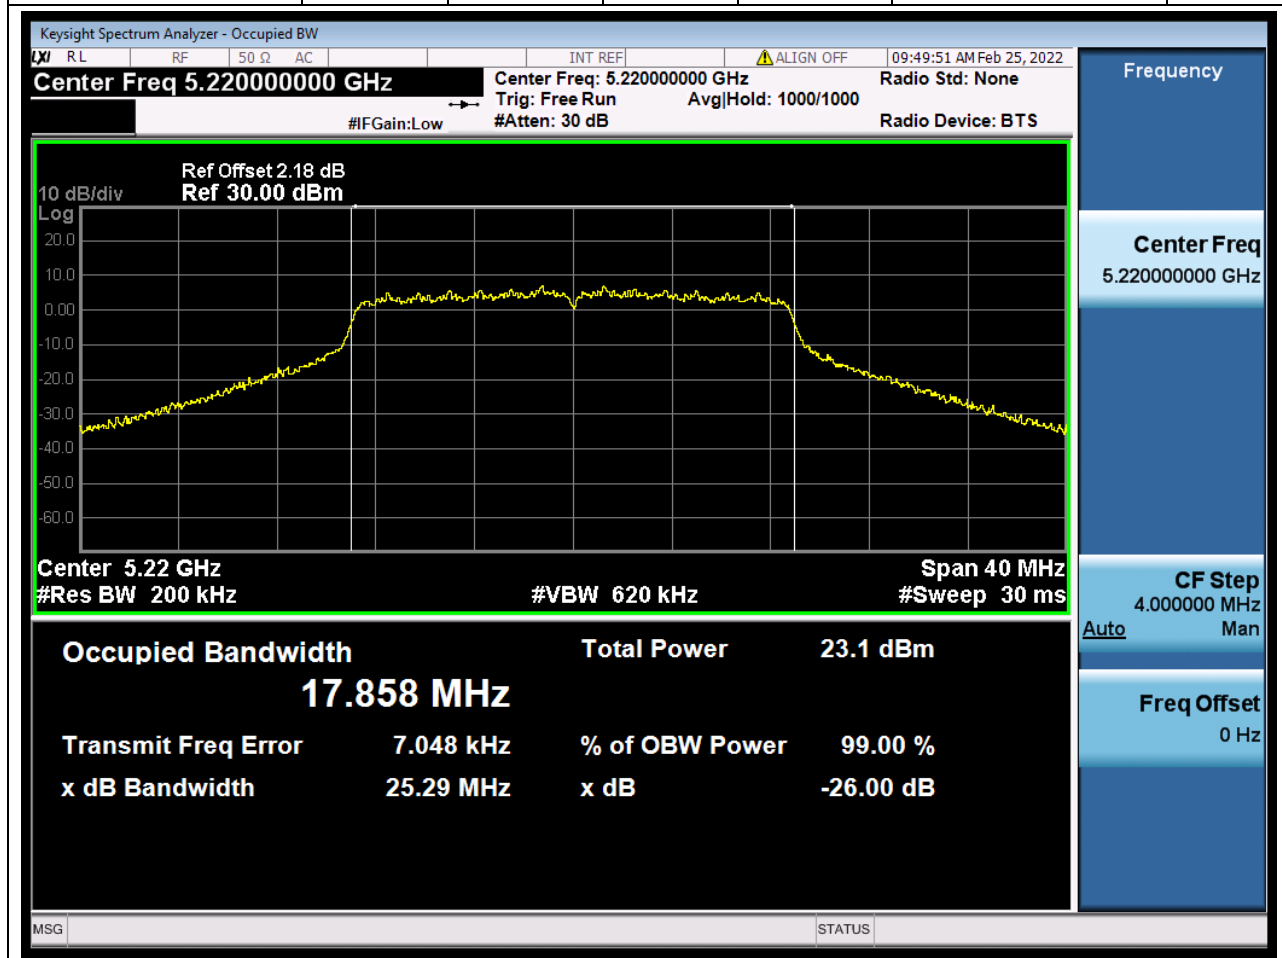

5. 802.11n_20M_U-NII-1_M

5.1. A.2-26dB Bandwidth(NTNV)

Center Frequency (MHz)	XdB Down	RBW (MHz)	Detector	Limit (MHz)	XdB BandWidth (MHz)	Verdict
5220	26	0.2	Peak	0	25.290431	Unknow