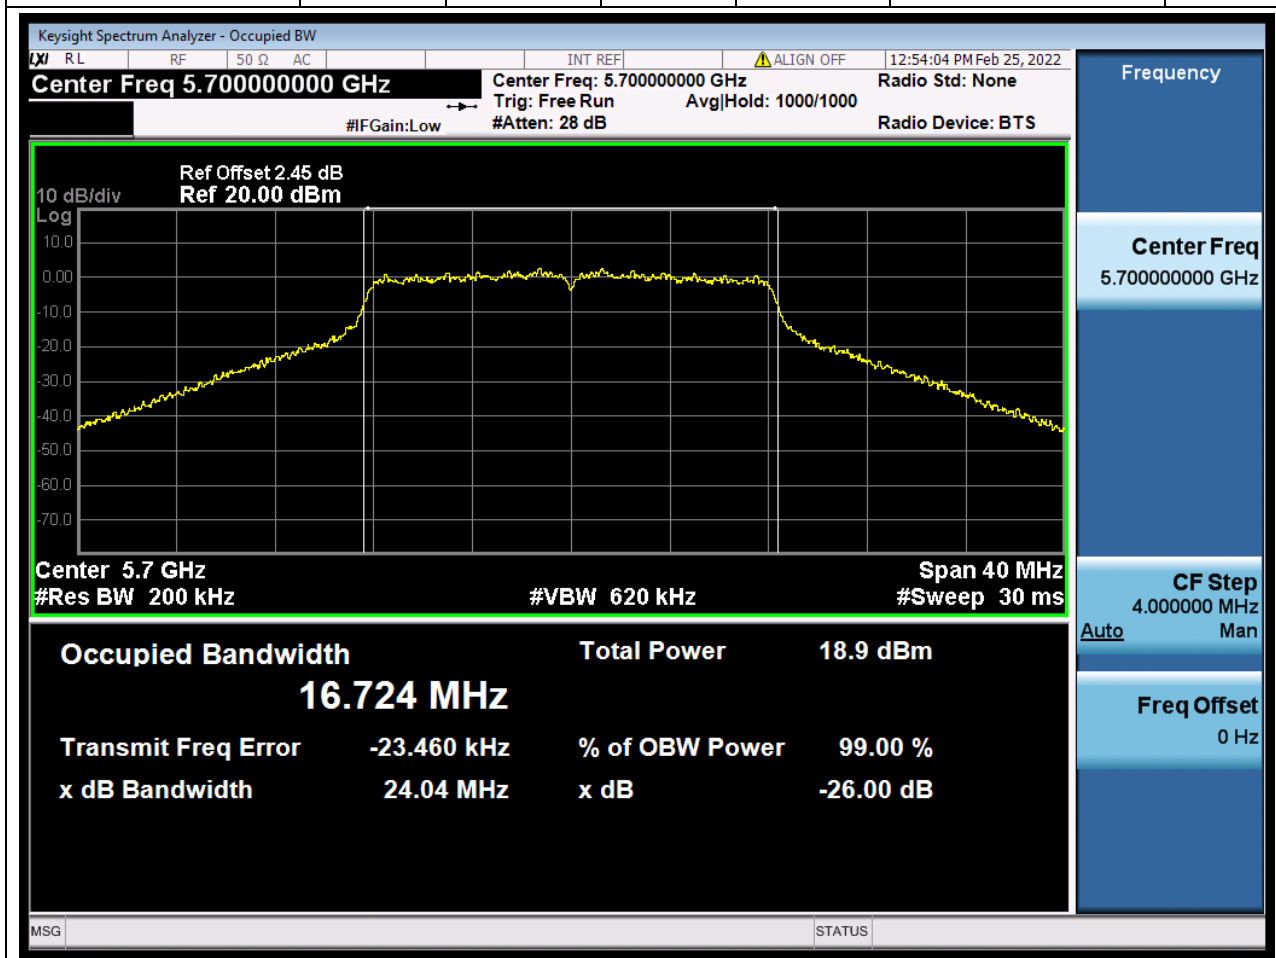

31. 802.11a_20M_U-NII-2C_H

31.1. A.2-26dB Bandwidth(NTNV)

Center Frequency (MHz)	XdB Down	RBW (MHz)	Detector	Limit (MHz)	XdB BandWidth (MHz)	Verdict
5700	26	0.2	Peak	0	24.036552	Unknow