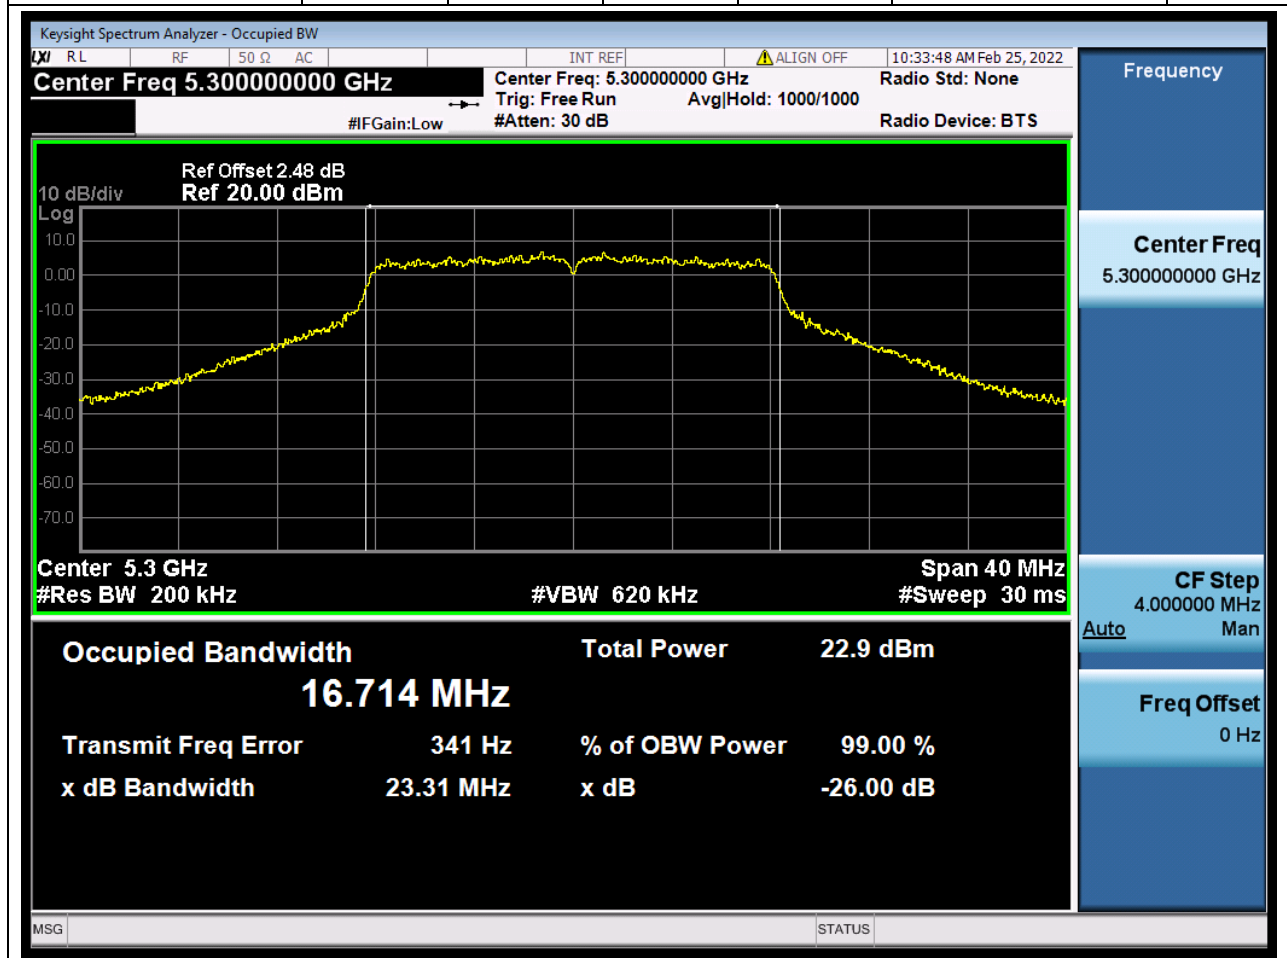

16. 802.11a_20M_U-NII-2A_M

16.1. A.2-26dB Bandwidth(NTNV)

Center Frequency (MHz)	XdB Down	RBW (MHz)	Detector	Limit (MHz)	XdB BandWidth (MHz)	Verdict
5300	26	0.2	Peak	0	23.312575	Unknow