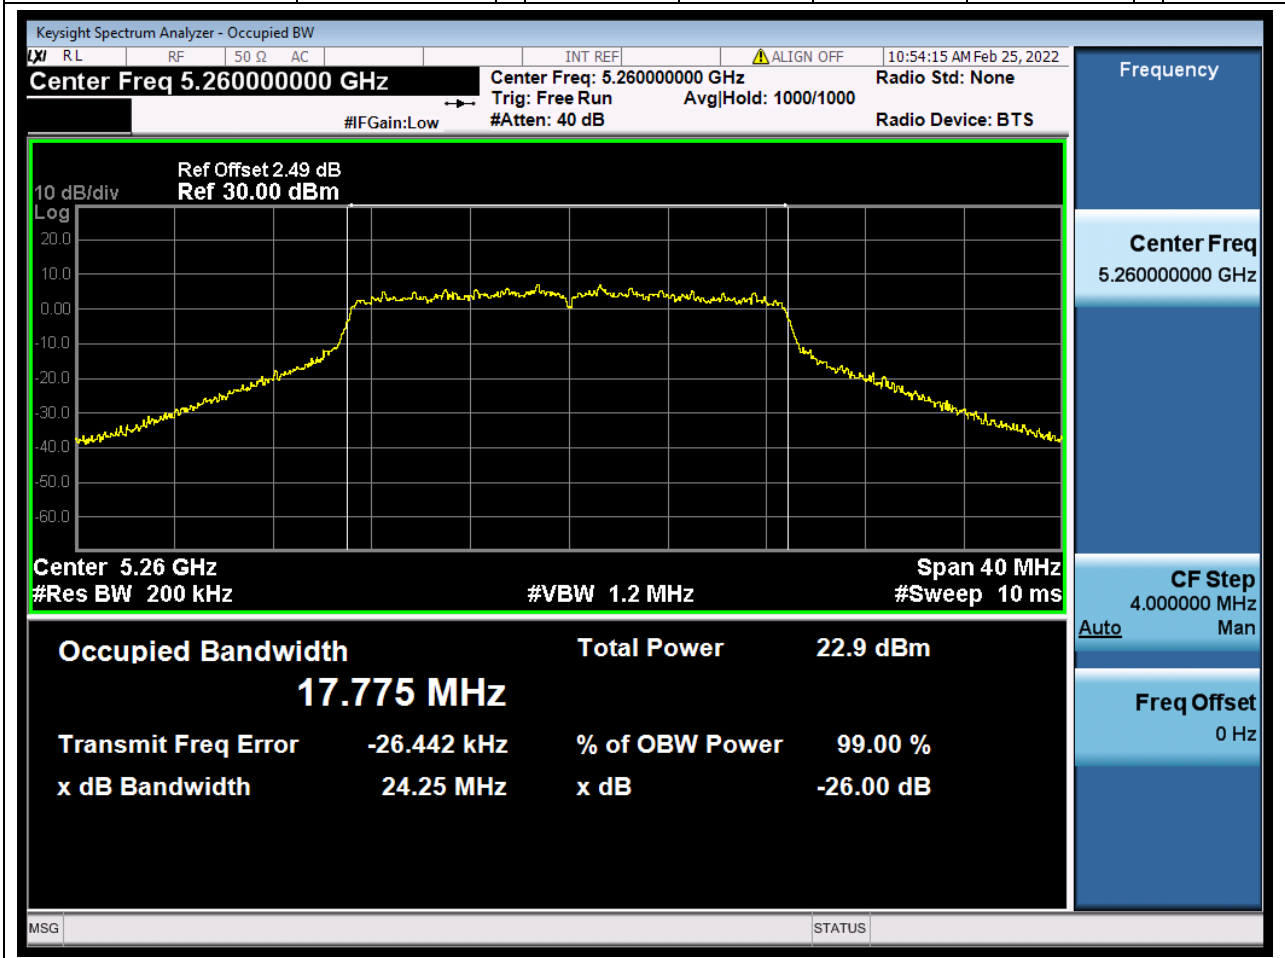

23. 802.11ac_20M_U-NII-2A_L

23.1. A.2.2-99% Bandwidth(NTNV)

Center Frequency (MHz)	OBW Power (%)	RBW (MHz)	Detector	Limit (MHz)	OBW (MHz)	Verdict
5260	99	0.2	Peak	0	17.774759	Unknown