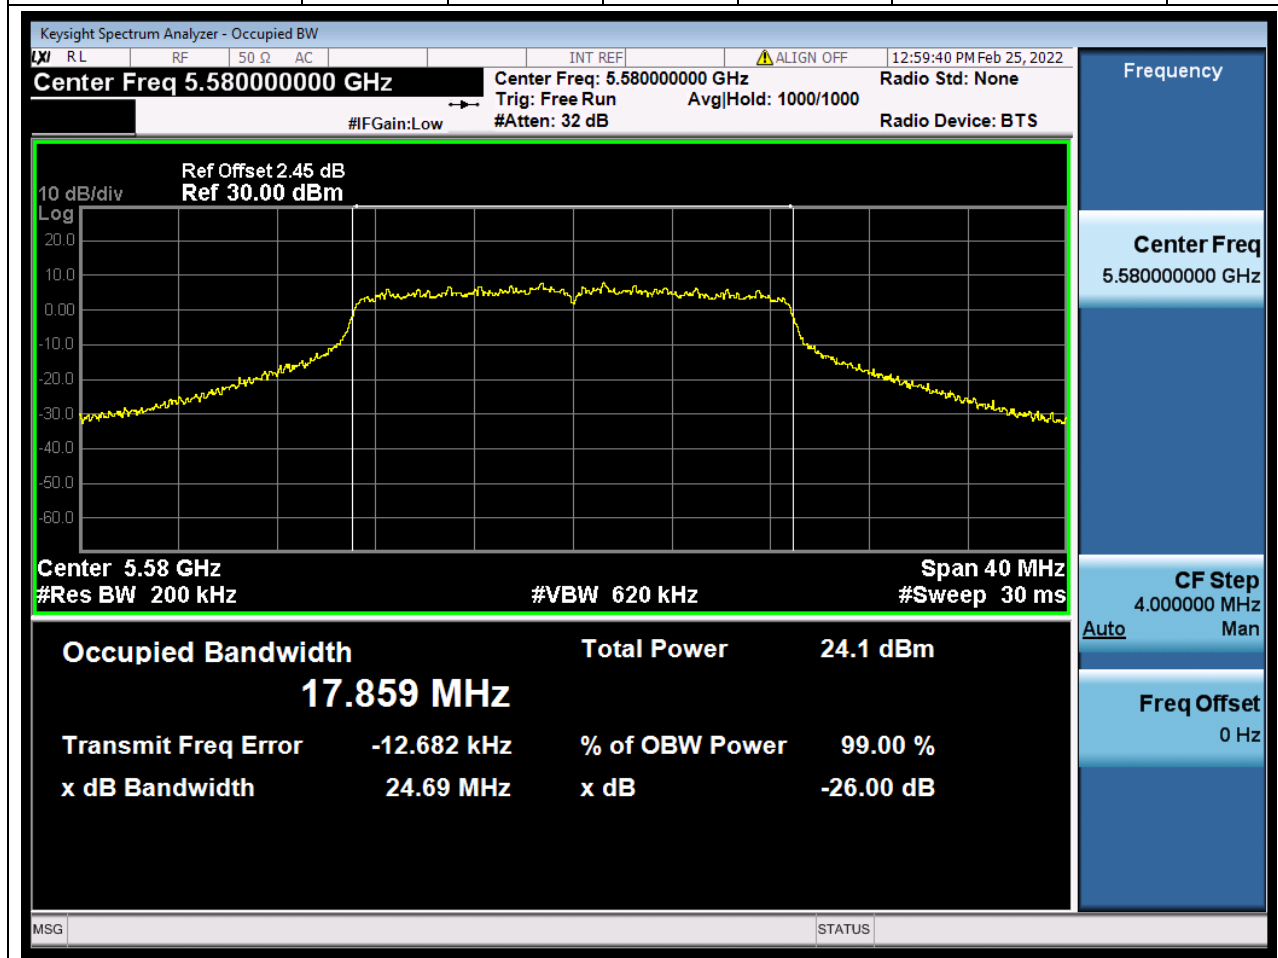

33. 802.11n_20M_U-NII-2C_M

33.1. A.2-26dB Bandwidth(NTNV)

Center Frequency (MHz)	XdB Down	RBW (MHz)	Detector	Limit (MHz)	XdB BandWidth (MHz)	Verdict
5580	26	0.2	Peak	0	24.693088	Unknow