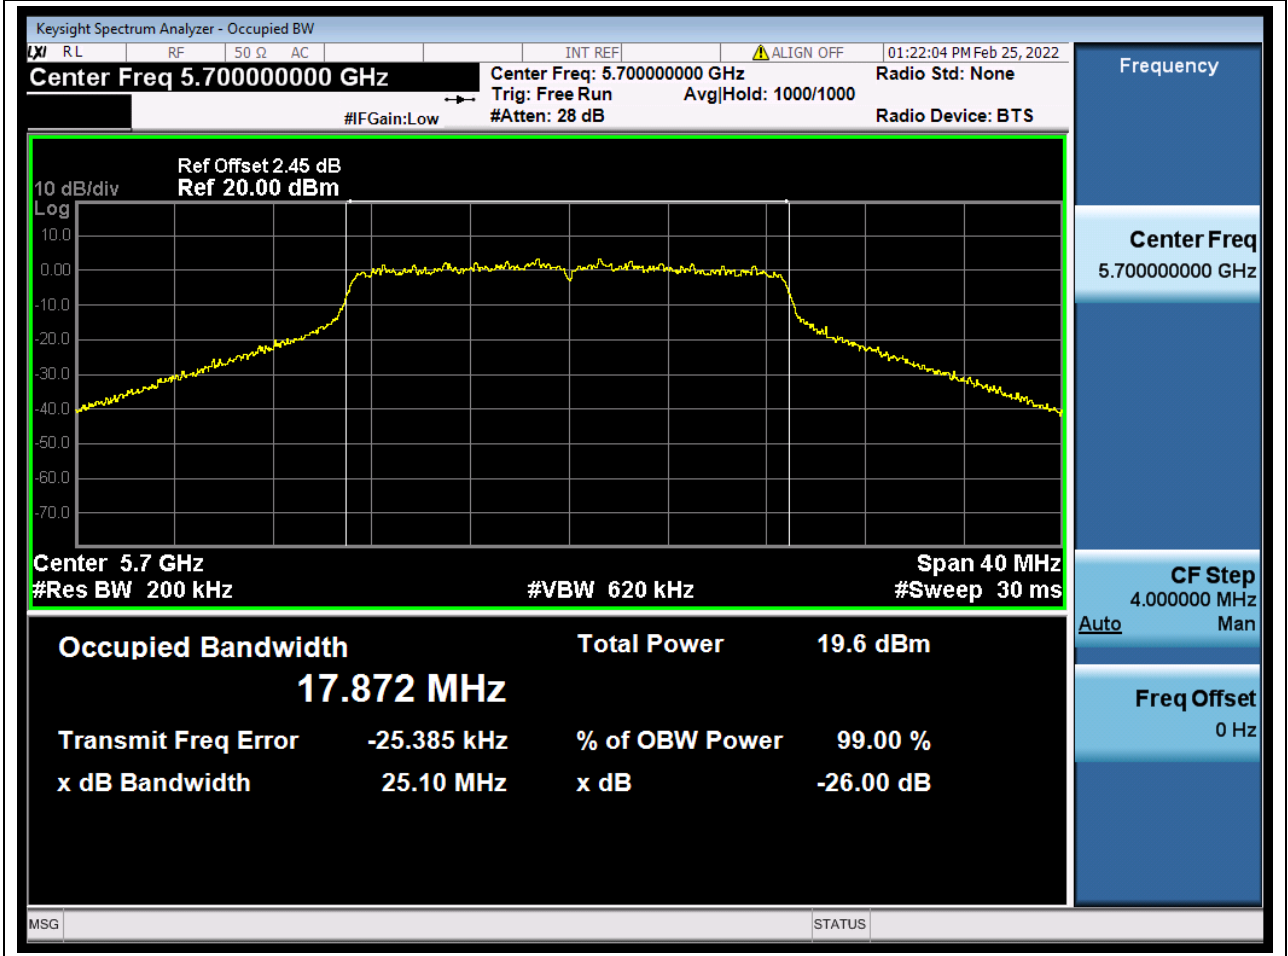

40. 802.11ac_20M_U-NII-2C_H

40.1. A.2-26dB Bandwidth(NTNV)

Center Frequency (MHz)	XdB Down	RBW (MHz)	Detector	Limit (MHz)	XdB BandWidth (MHz)	Verdict
5700	26	0.2	Peak	0	25.101648	Unknow