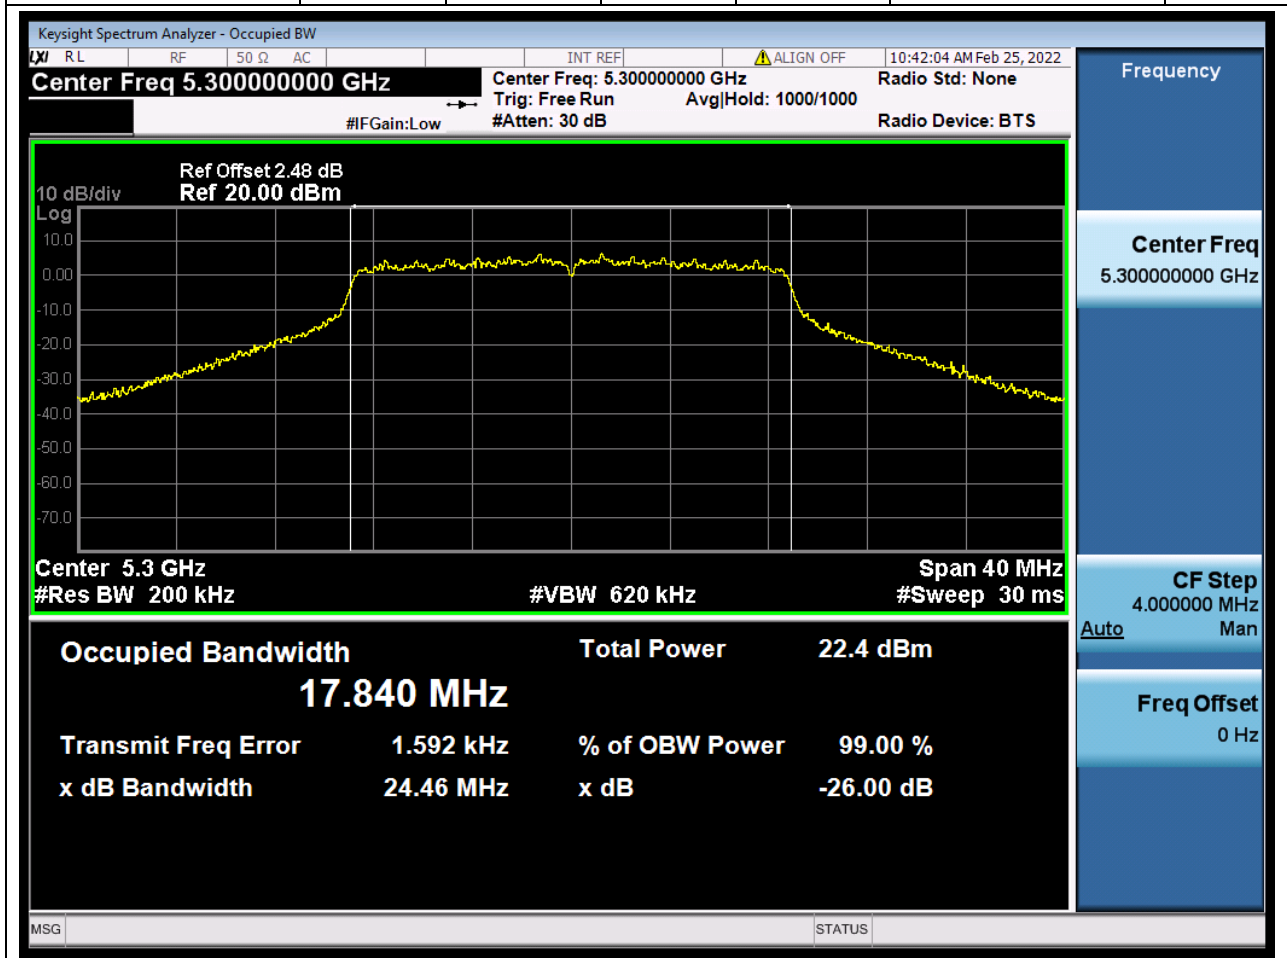

19. 802.11n_20M_U-NII-2A_M

19.1. A.2-26dB Bandwidth(NTNV)

Center Frequency (MHz)	XdB Down	RBW (MHz)	Detector	Limit (MHz)	XdB BandWidth (MHz)	Verdict
5300	26	0.2	Peak	0	24.464373	Unknow