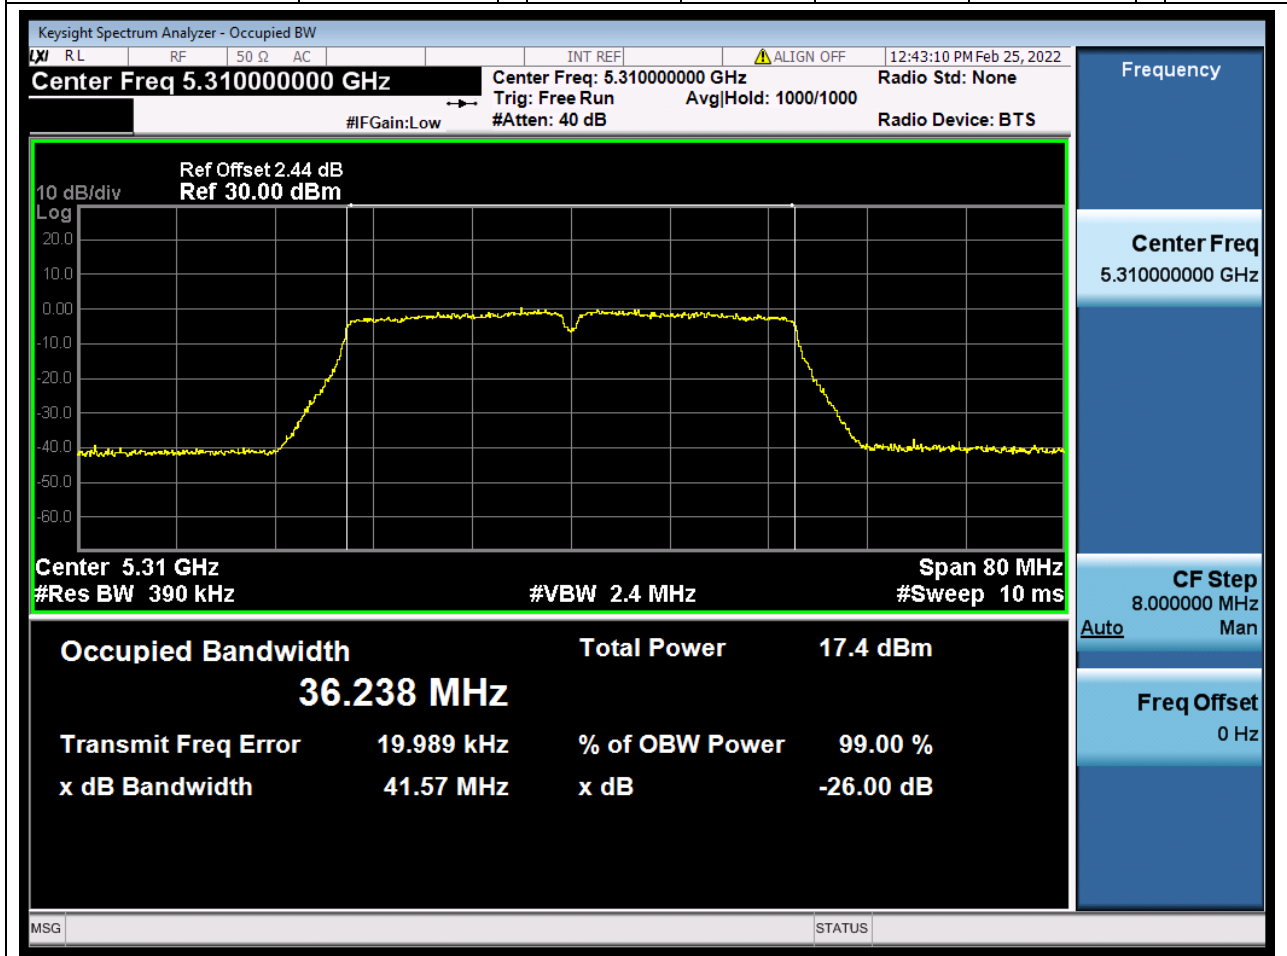

27. 802.11ac_40M_U-NII-2A_H

27.1. A.2.2-99% Bandwidth(NTNV)

Center Frequency (MHz)	OBW Power (%)	RBW (MHz)	Detector	Limit (MHz)	OBW (MHz)	Verdict
5310	99	0.39	Peak	0	36.237577	Unknown