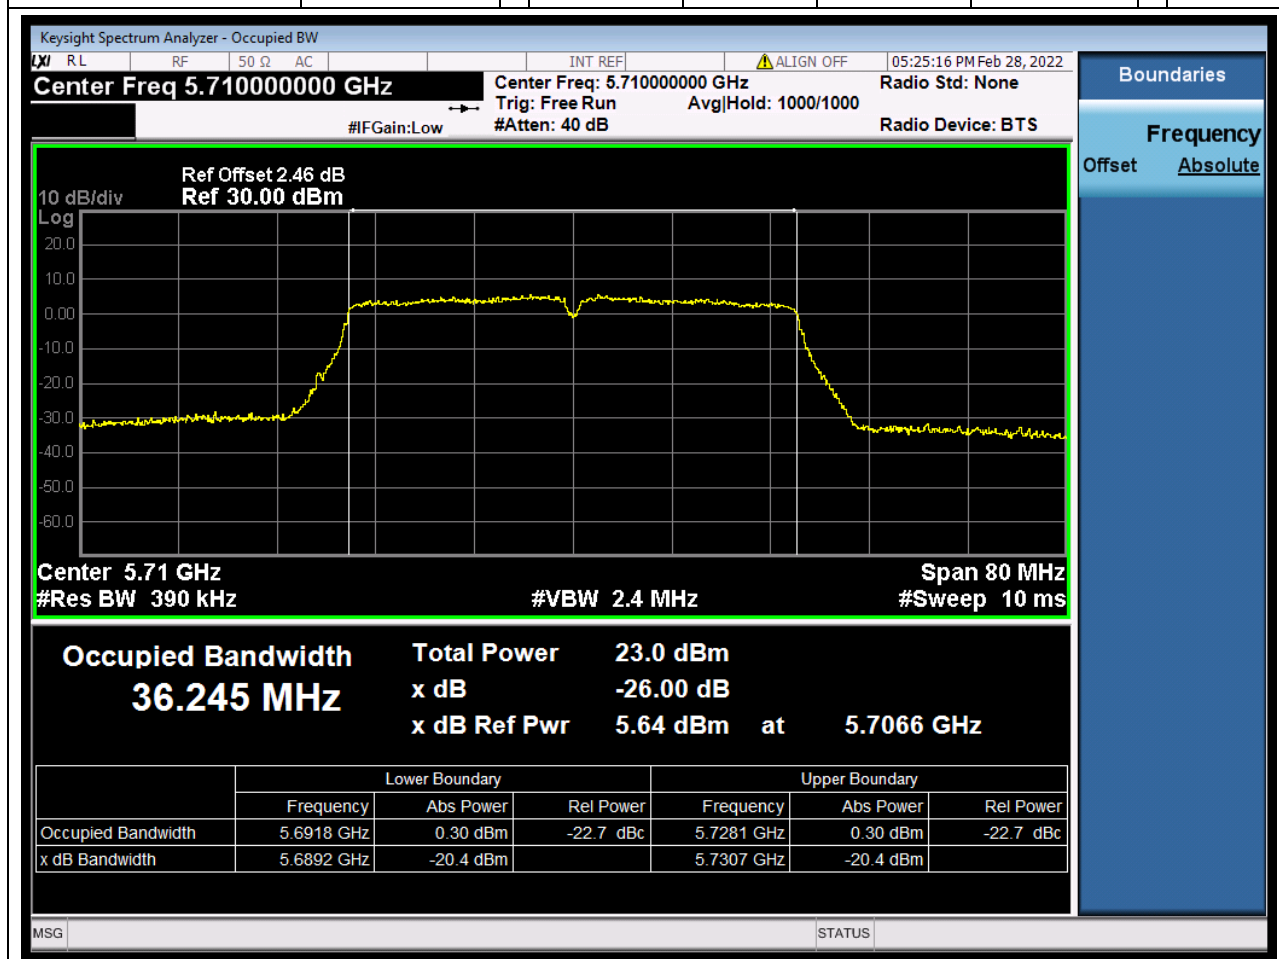

5. 802.11ac_40M_U-NII-2C_CH142

5.2. A.2.2-99% Bandwidth(NTNV)

Center Frequency (MHz)	OBW Power (%)	RBW (MHz)	Detector	Limit (MHz)	OBW (MHz)	Verdict
5710	99	0.39	Peak	0	36.245103	Unknown