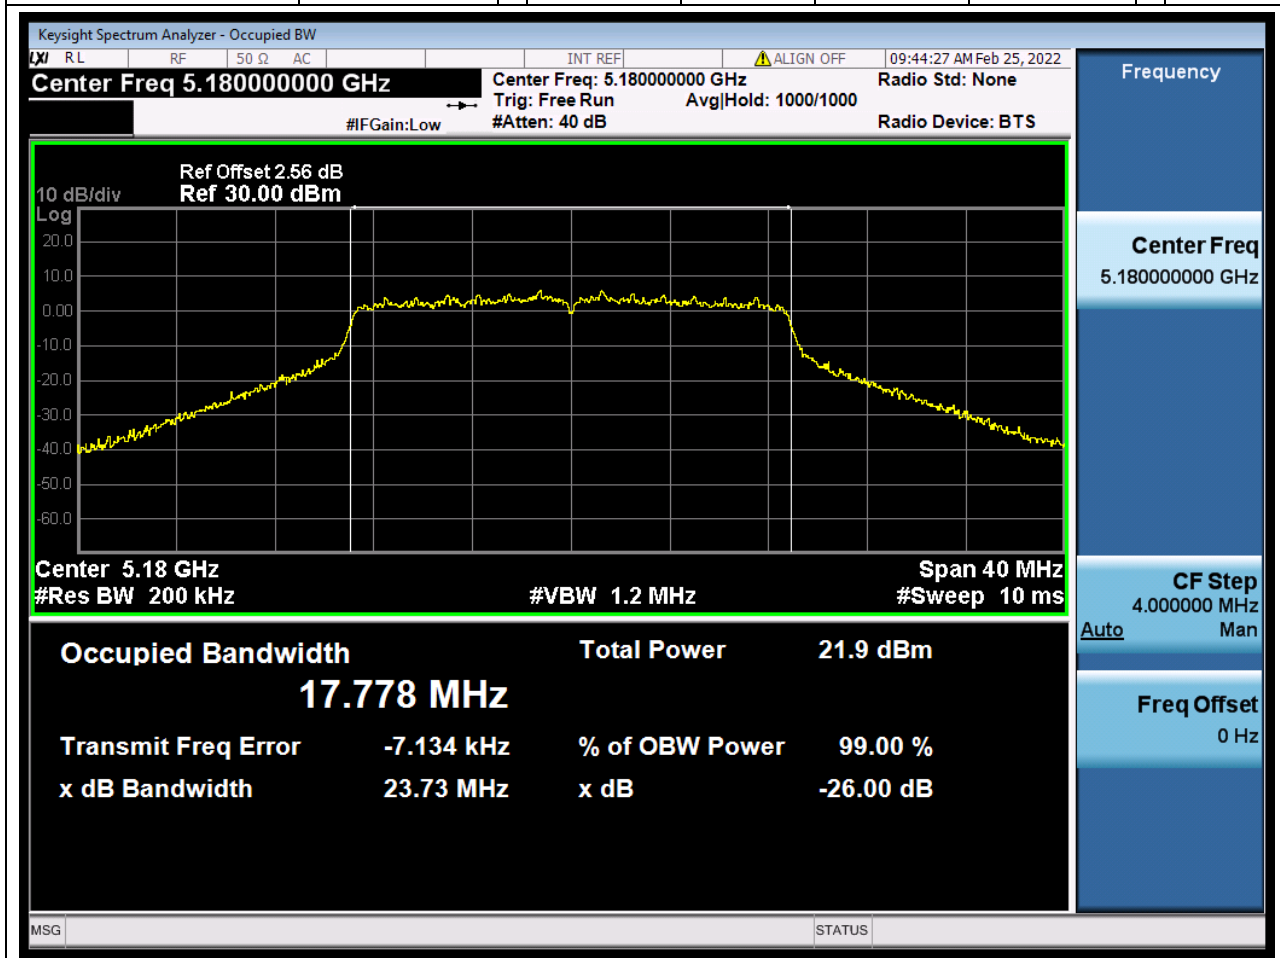

4. 802.11n_20M_U-NII-1_L

4.1. A.2.2-99% Bandwidth(NTNV)

Center Frequency (MHz)	OBW Power (%)	RBW (MHz)	Detector	Limit (MHz)	OBW (MHz)	Verdict
5180	99	0.2	Peak	0	17.777996	Unknown