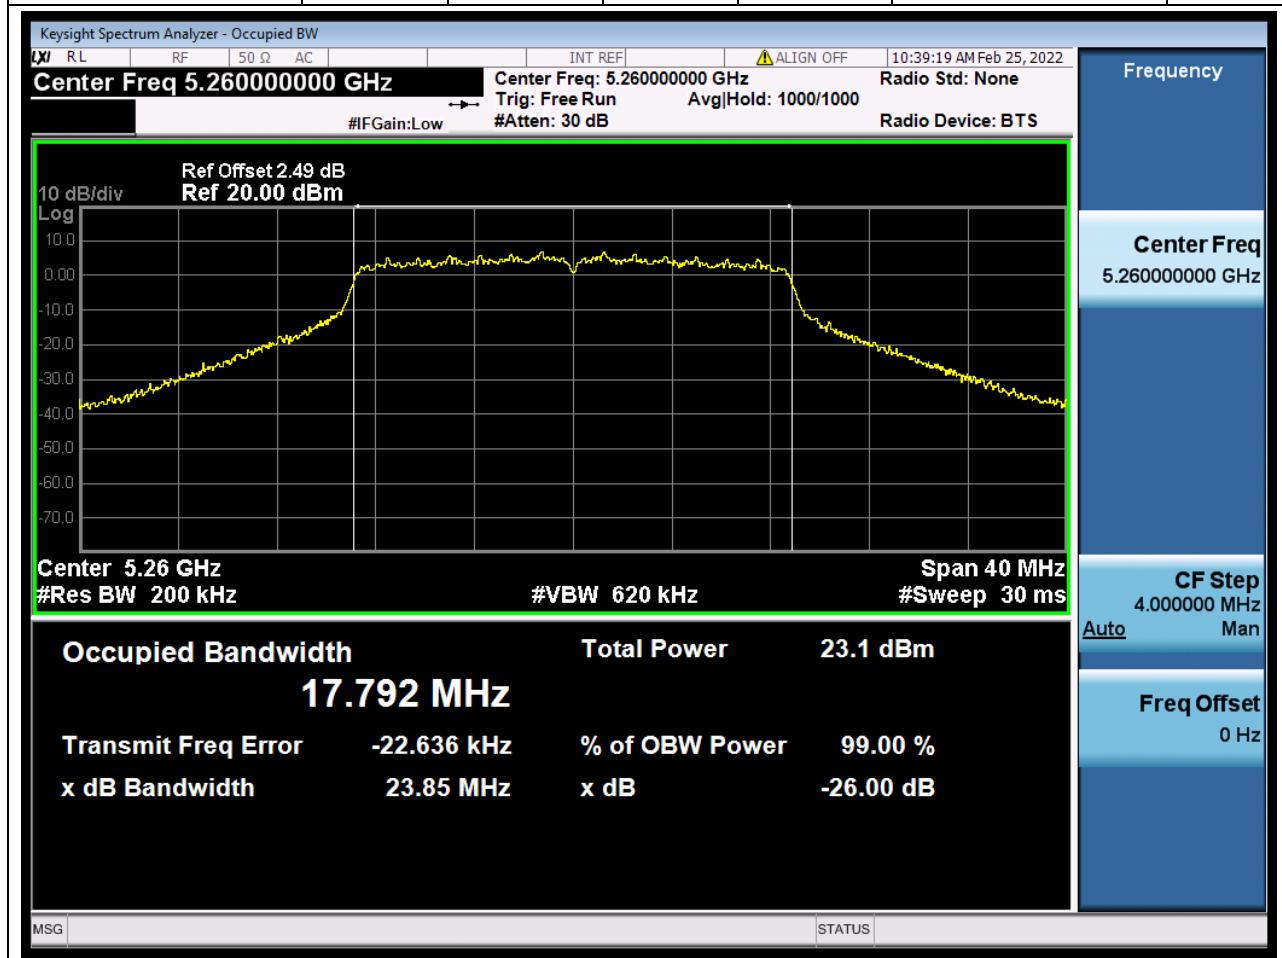

18. 802.11n_20M_U-NII-2A_L

18.1. A.2-26dB Bandwidth(NTNV)

Center Frequency (MHz)	XdB Down	RBW (MHz)	Detector	Limit (MHz)	XdB BandWidth (MHz)	Verdict
5260	26	0.2	Peak	0	23.849784	Unknow