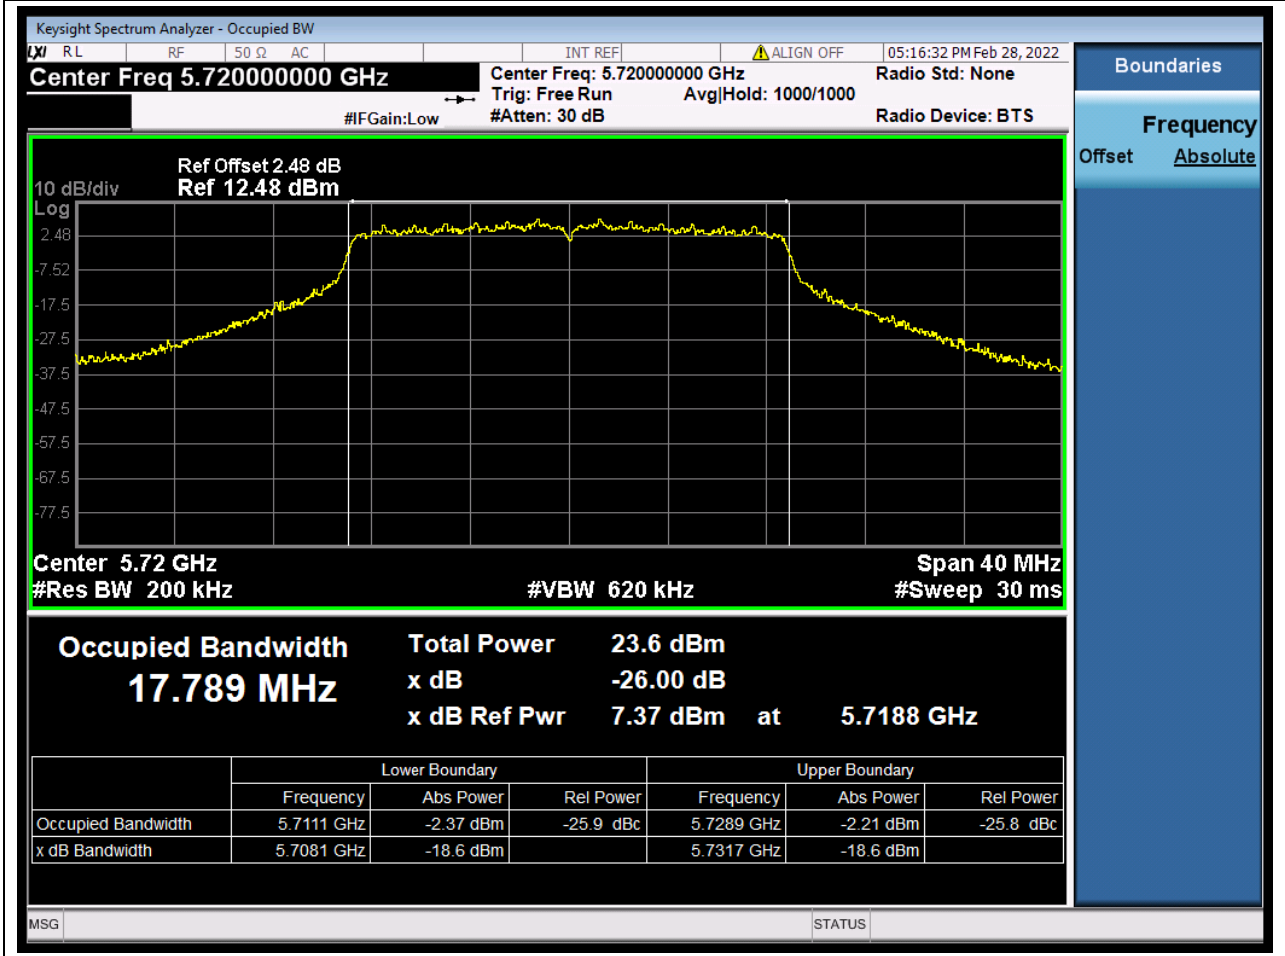

2. 802.11n_20M_U-NII-2C_CH144

2.2. A.2-26dB Bandwidth(NTNV)

Center Frequency (MHz)	XdB Down	RBW (MHz)	Detector	Limit (MHz)	XdB BandWidth (MHz)	Verdict
5720	26	0.2	Peak	0	23.612061	Unknow