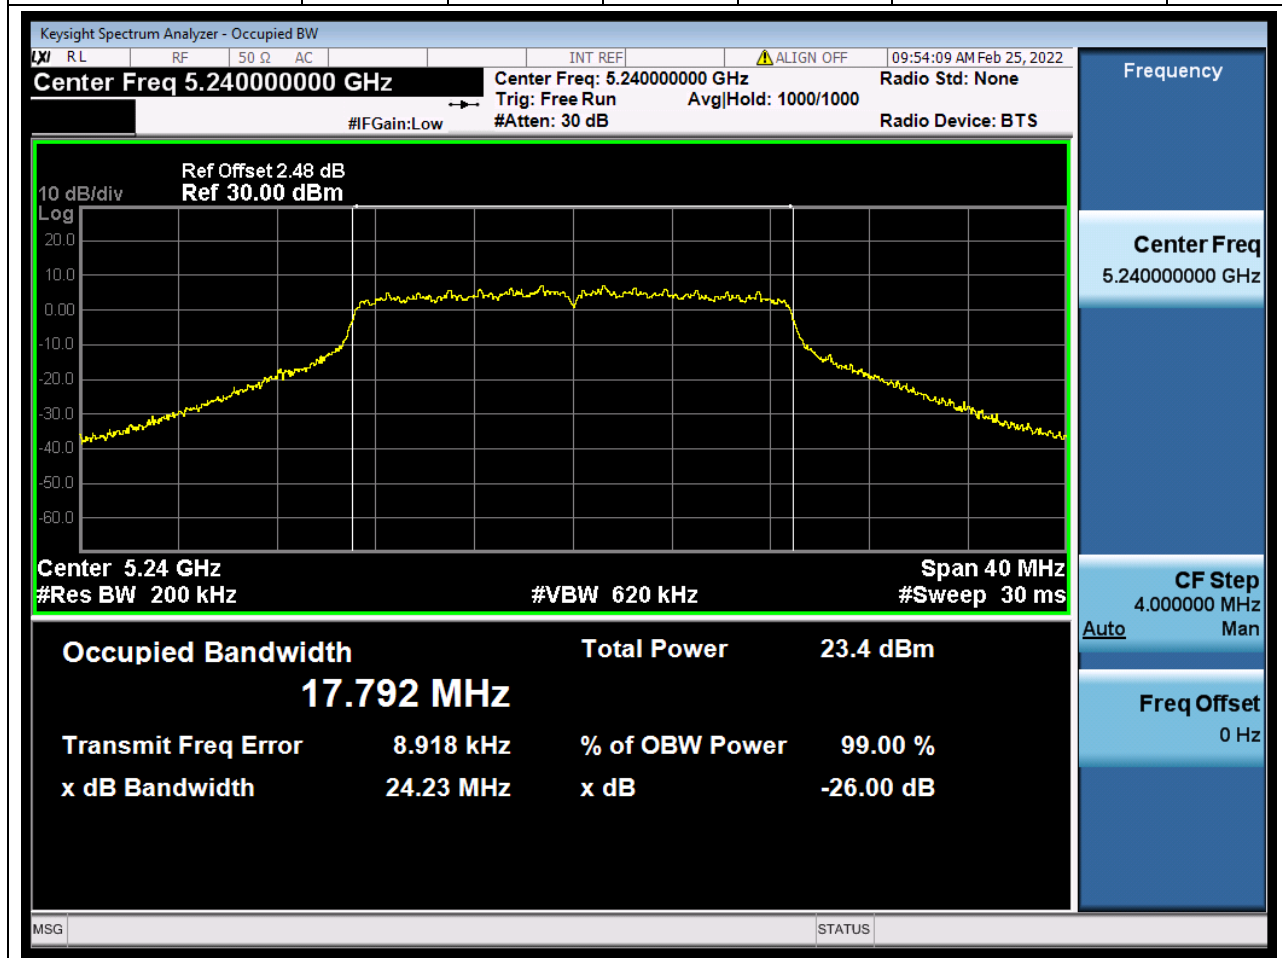

6. 802.11n_20M_U-NII-1_H

6.1. A.2-26dB Bandwidth(NTNV)

Center Frequency (MHz)	XdB Down	RBW (MHz)	Detector	Limit (MHz)	XdB BandWidth (MHz)	Verdict
5240	26	0.2	Peak	0	24.23051	Unknow