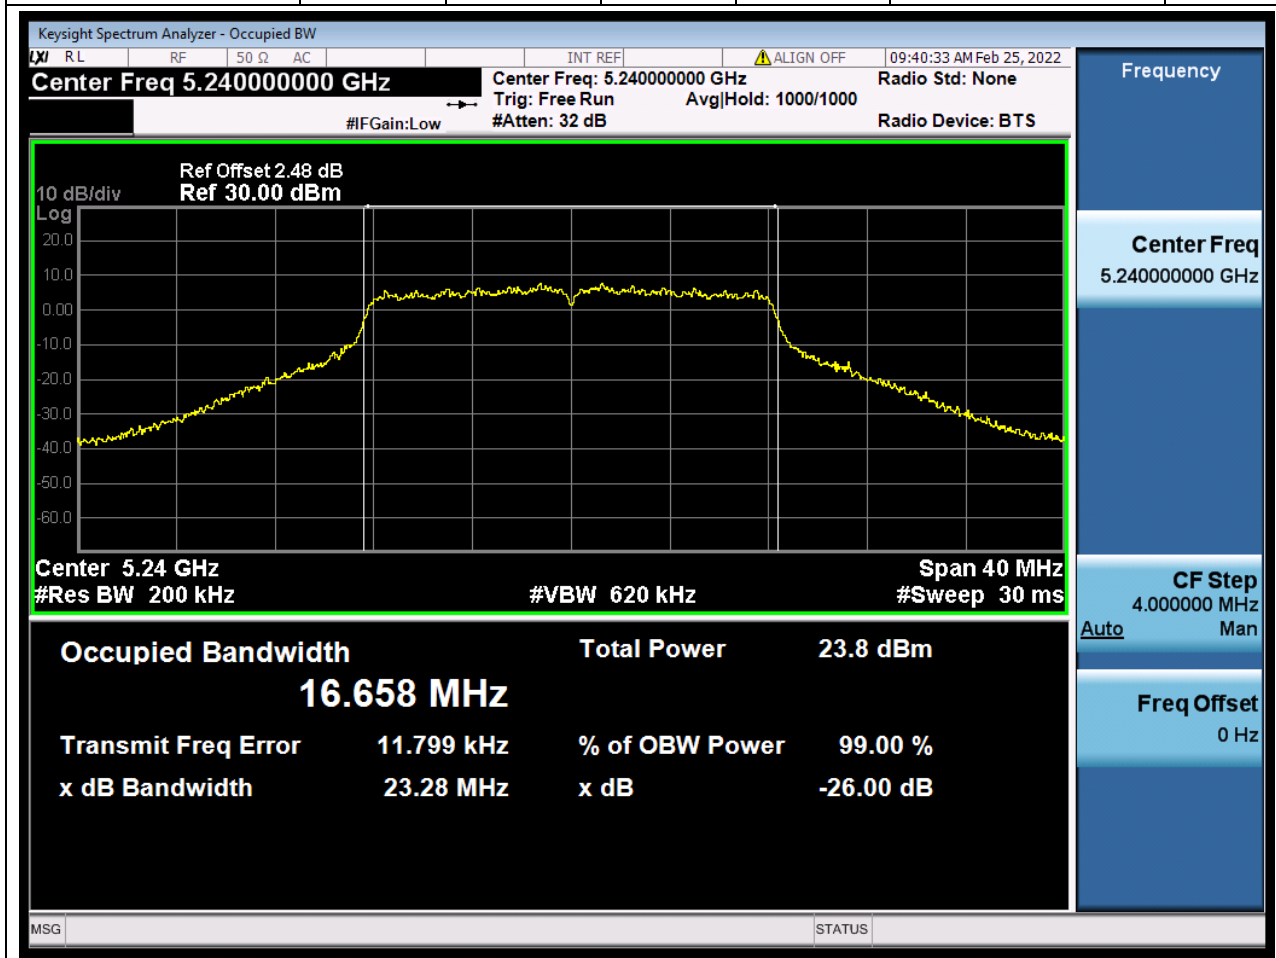

3. 802.11a_20M_U-NII-1_H

3.1. A.2-26dB Bandwidth(NTNV)

Center Frequency (MHz)	XdB Down	RBW (MHz)	Detector	Limit (MHz)	XdB BandWidth (MHz)	Verdict
5240	26	0.2	Peak	0	23.284317	Unknow