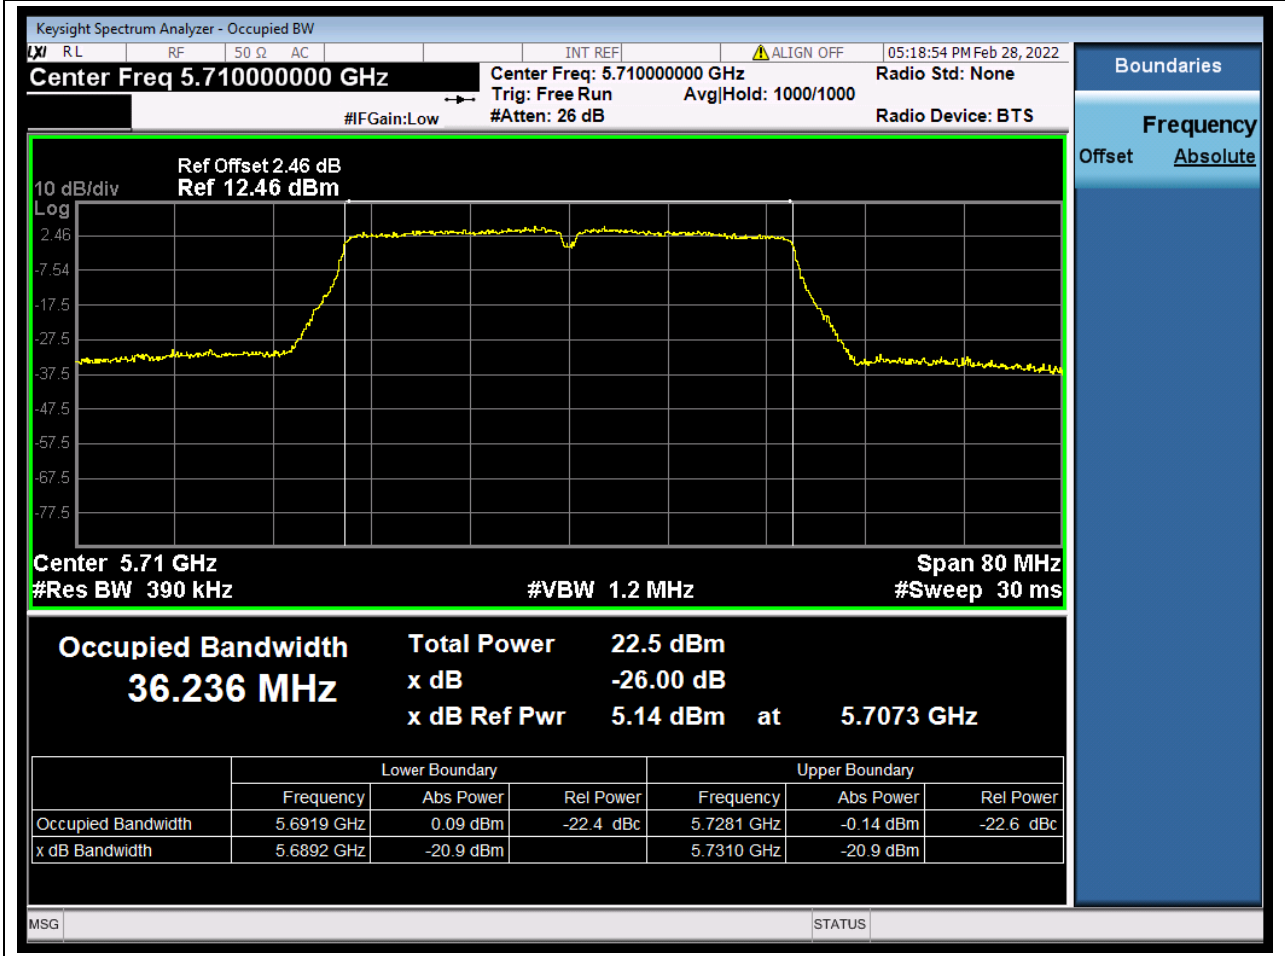

3. 802.11n_40M_U-NII-2C_CH142

3.2. A.2-26dB Bandwidth(NTNV)

Center Frequency (MHz)	XdB Down	RBW (MHz)	Detector	Limit (MHz)	XdB BandWidth (MHz)	Verdict
5710	26	0.39	Peak	0	41.777723	Unknow