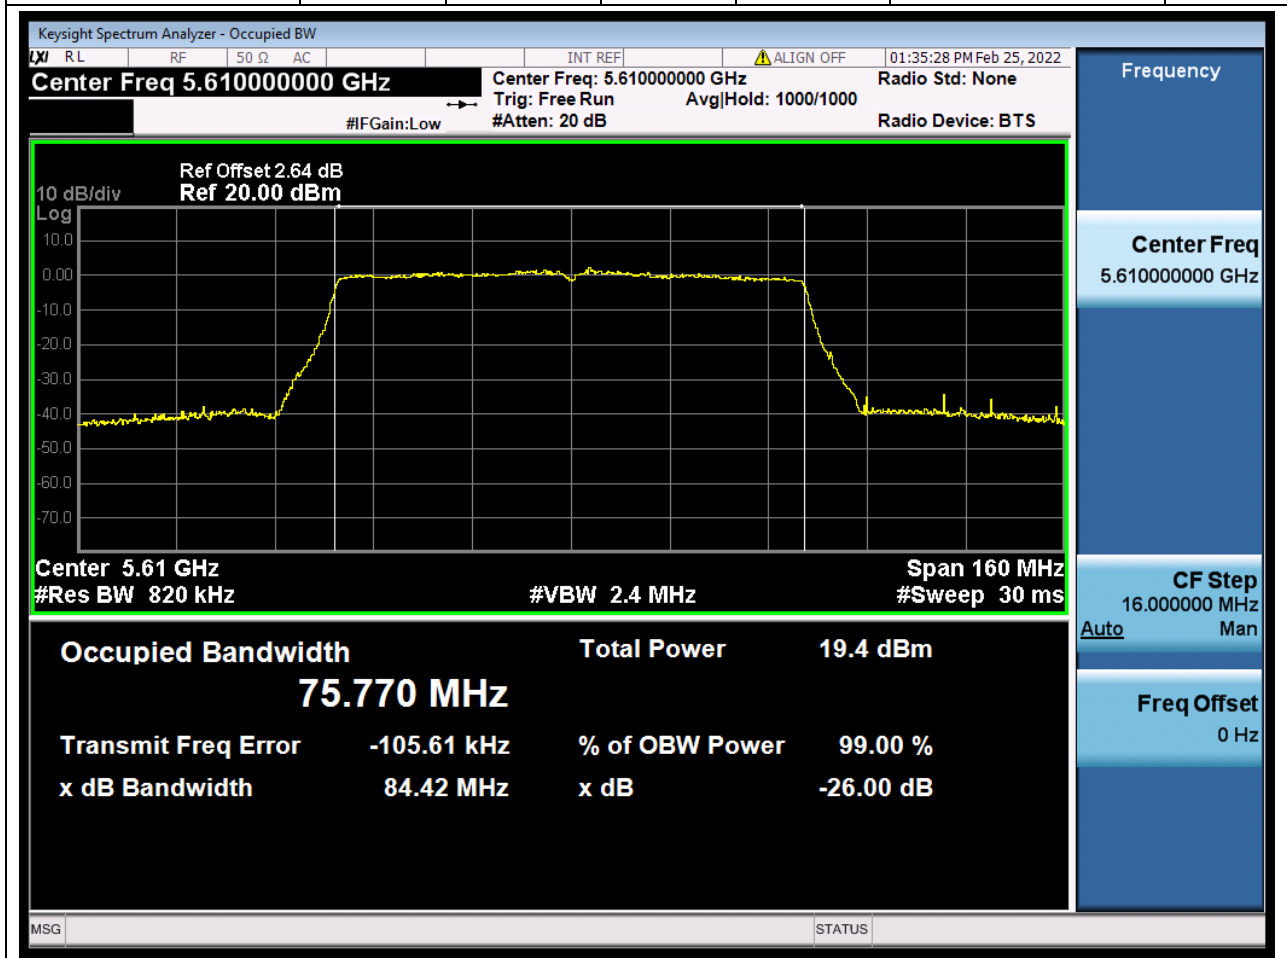

45. 802.11ac_80M_U-NII-2C_M

45.1. A.2-26dB Bandwidth(NTNV)

Center Frequency (MHz)	XdB Down	RBW (MHz)	Detector	Limit (MHz)	XdB BandWidth (MHz)	Verdict
5610	26	0.82	Peak	0	84.420331	Unknow