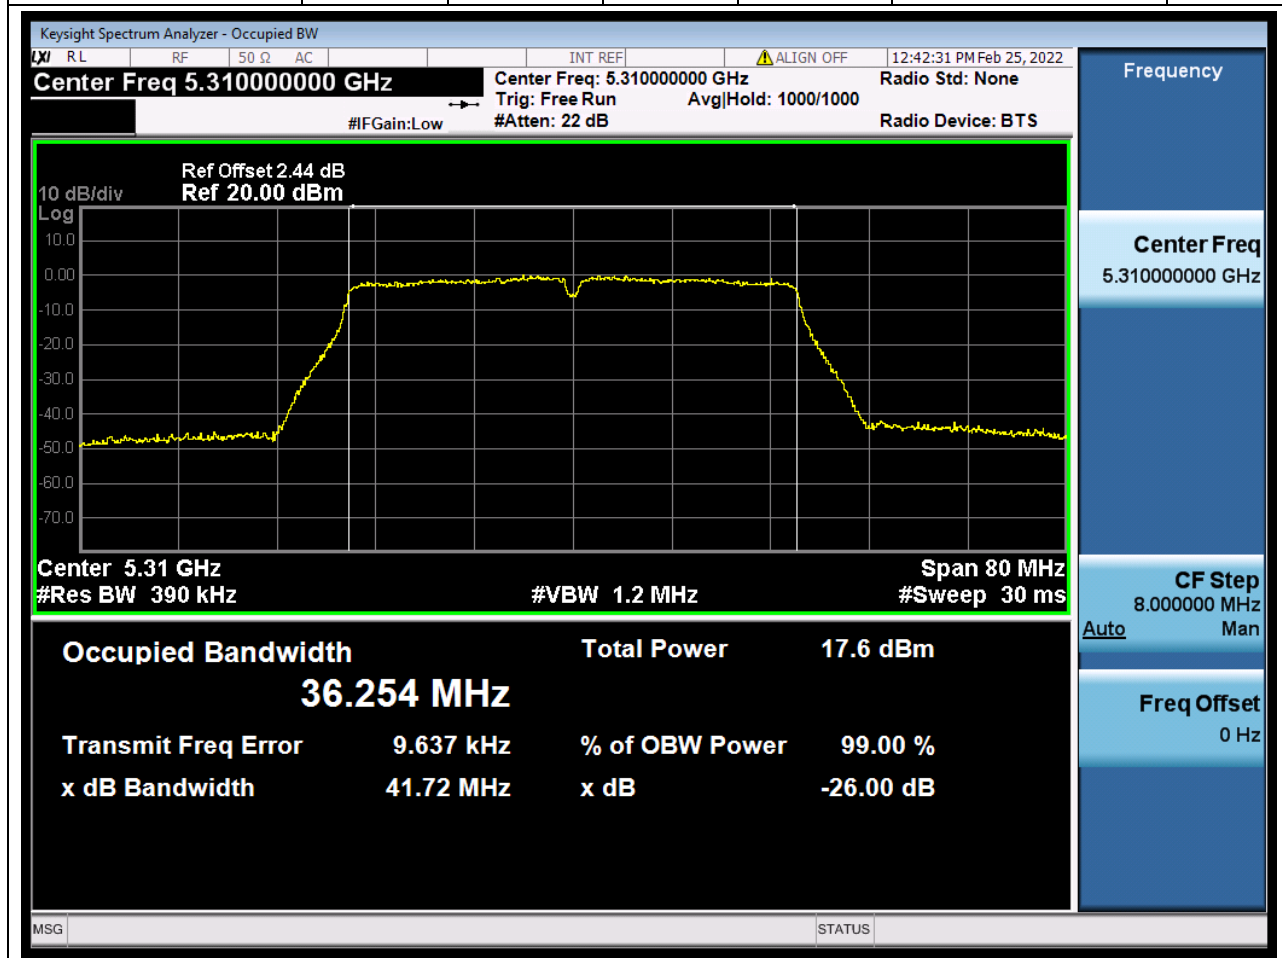

27. 802.11ac_40M_U-NII-2A_H

27.1. A.2-26dB Bandwidth(NTNV)

Center Frequency (MHz)	XdB Down	RBW (MHz)	Detector	Limit (MHz)	XdB BandWidth (MHz)	Verdict
5310	26	0.39	Peak	0	41.715494	Unknow