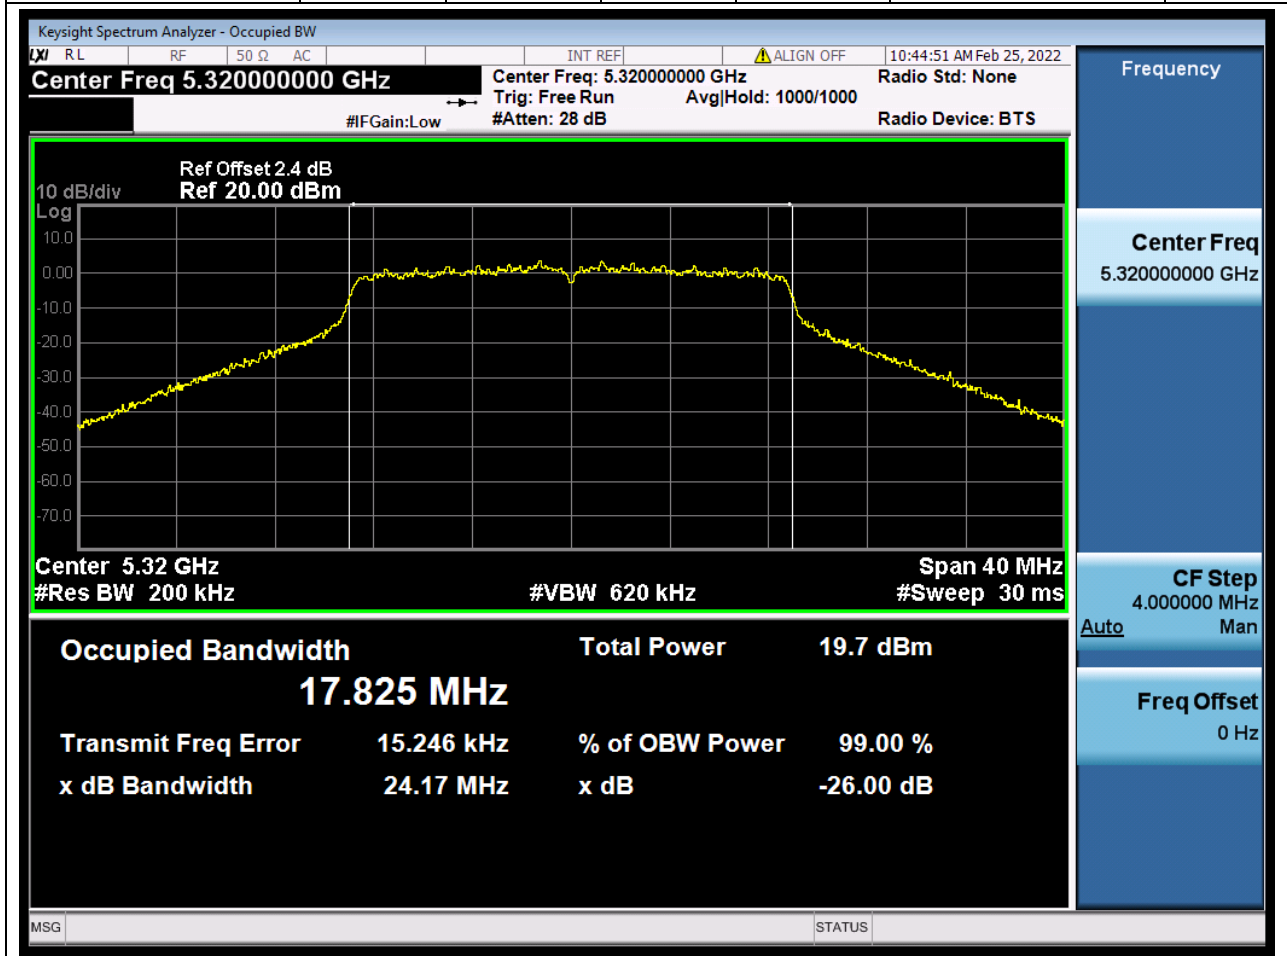

20. 802.11n_20M_U-NII-2A_H

20.1. A.2-26dB Bandwidth(NTNV)

Center Frequency (MHz)	XdB Down	RBW (MHz)	Detector	Limit (MHz)	XdB BandWidth (MHz)	Verdict
5320	26	0.2	Peak	0	24.167198	Unknow