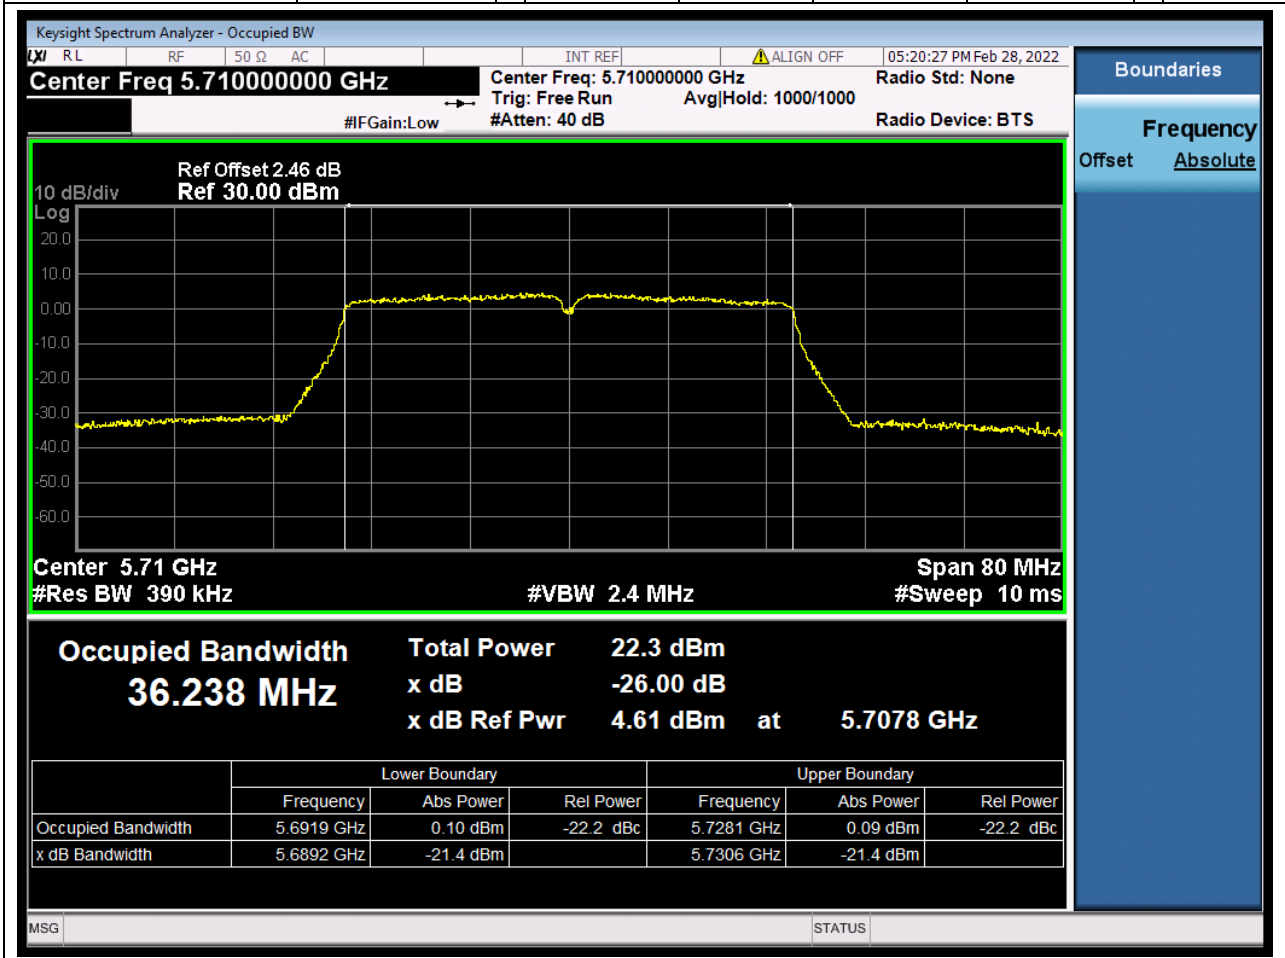

3. 802.11n_40M_U-NII-2C_CH142

3.2. A.2.2-99% Bandwidth(NTNV)

Center Frequency (MHz)	OBW Power (%)	RBW (MHz)	Detector	Limit (MHz)	OBW (MHz)	Verdict
5710	99	0.39	Peak	0	36.238229	Unknown