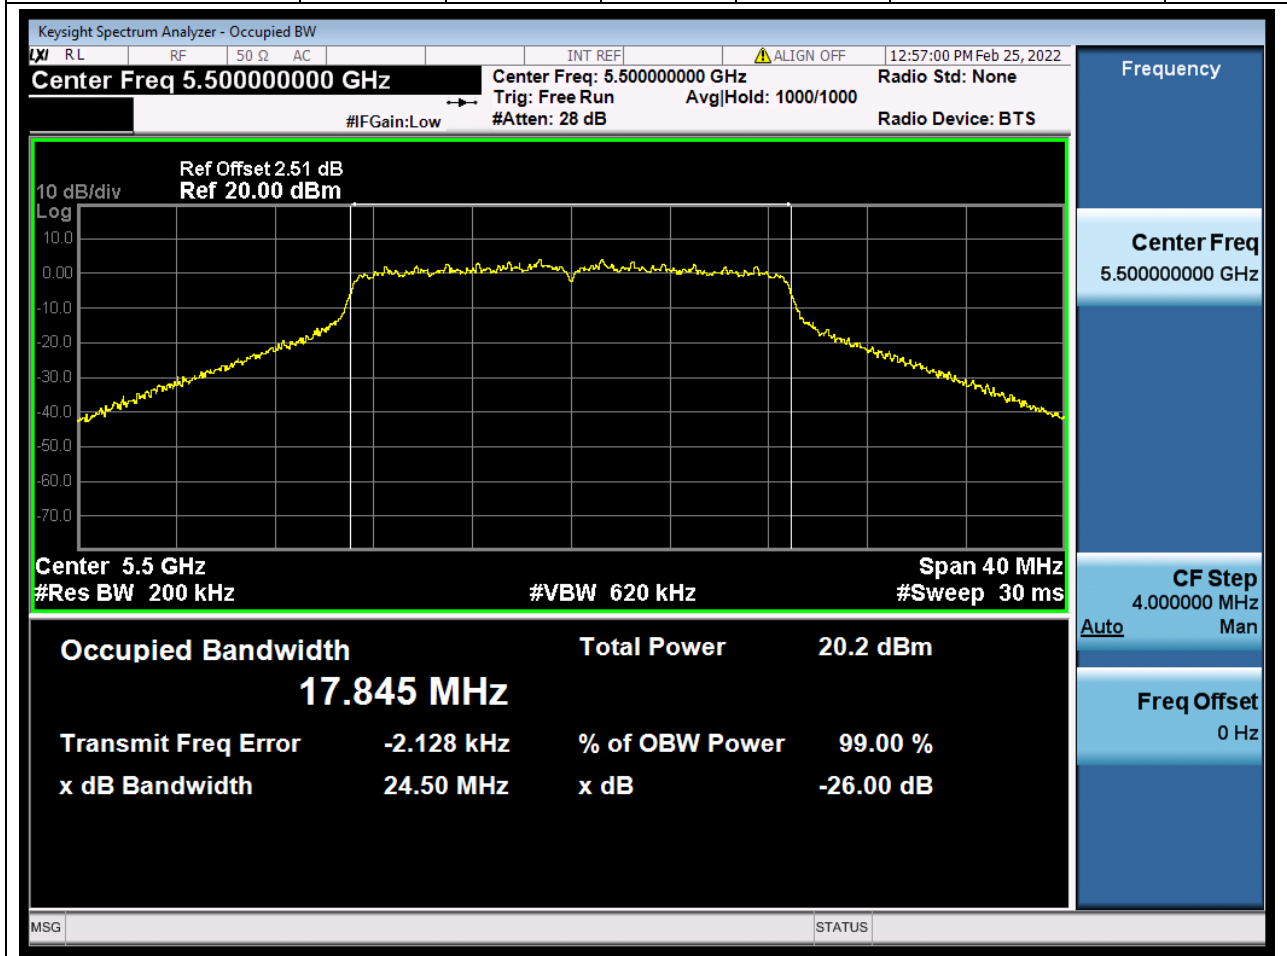

32. 802.11n_20M_U-NII-2C_L

32.1. A.2-26dB Bandwidth(NTNV)

Center Frequency (MHz)	XdB Down	RBW (MHz)	Detector	Limit (MHz)	XdB BandWidth (MHz)	Verdict
5500	26	0.2	Peak	0	24.498042	Unknow