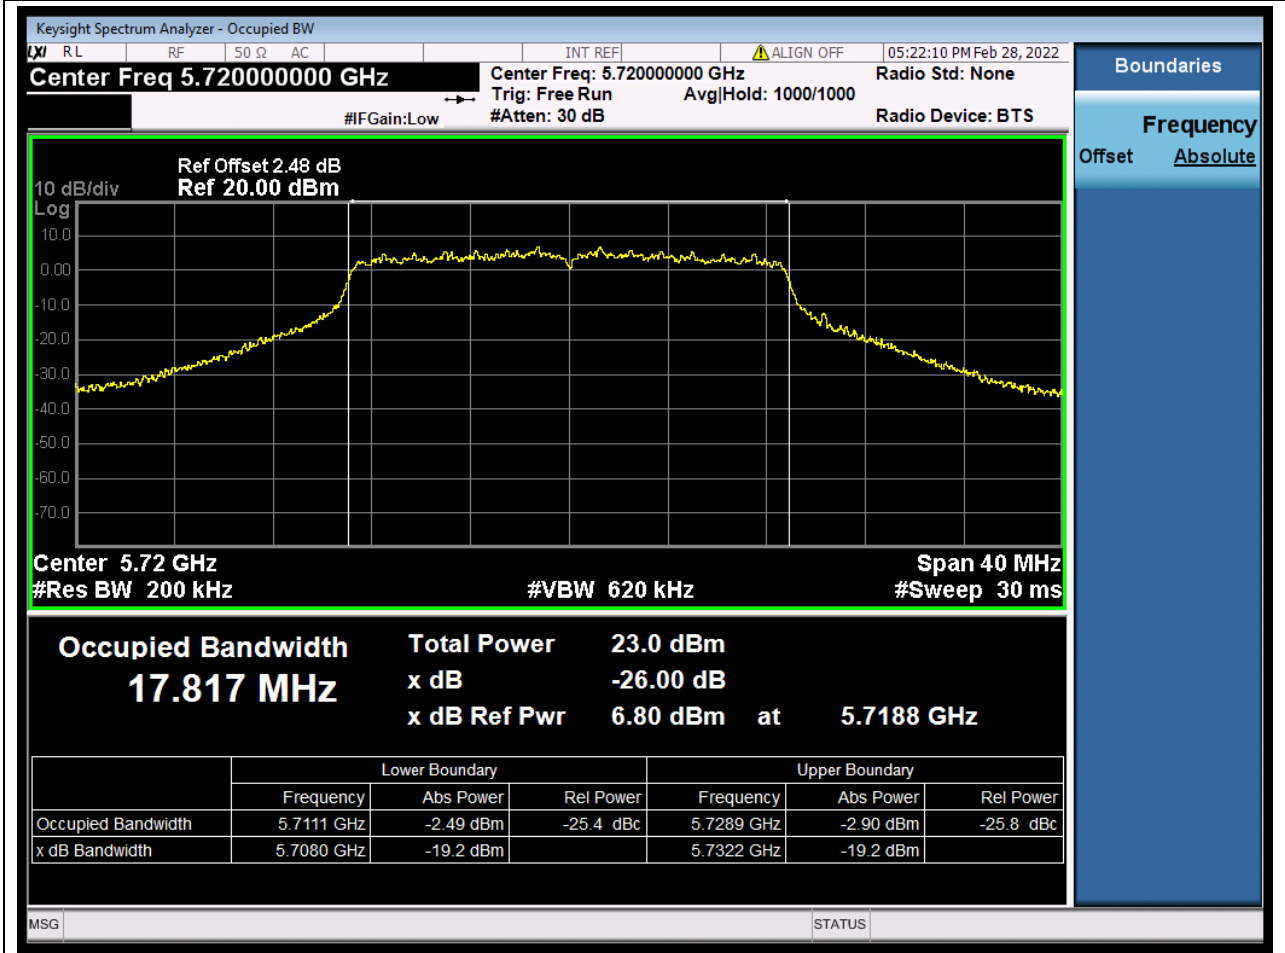

4. 802.11ac_20M_U-NII-2C_CH144

4.2. A.2-26dB Bandwidth(NTNV)

Center Frequency (MHz)	XdB Down	RBW (MHz)	Detector	Limit (MHz)	XdB BandWidth (MHz)	Verdict
5720	26	0.2	Peak	0	24.211741	Unknow