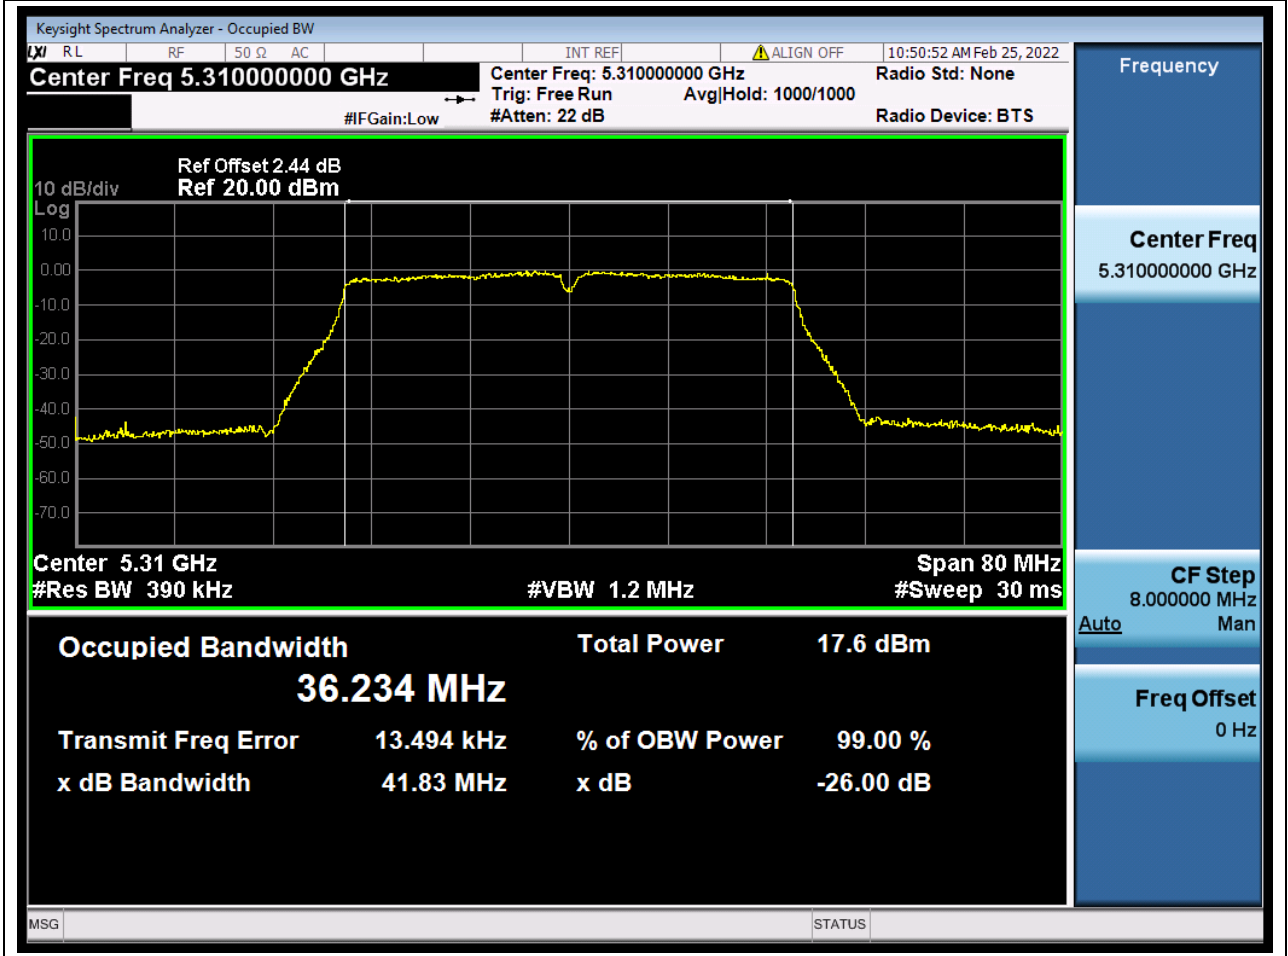

22. 802.11n_40M_U-NII-2A_H

22.1. A.2-26dB Bandwidth(NTNV)

Center Frequency (MHz)	XdB Down	RBW (MHz)	Detector	Limit (MHz)	XdB BandWidth (MHz)	Verdict
5310	26	0.39	Peak	0	41.829669	Unknow