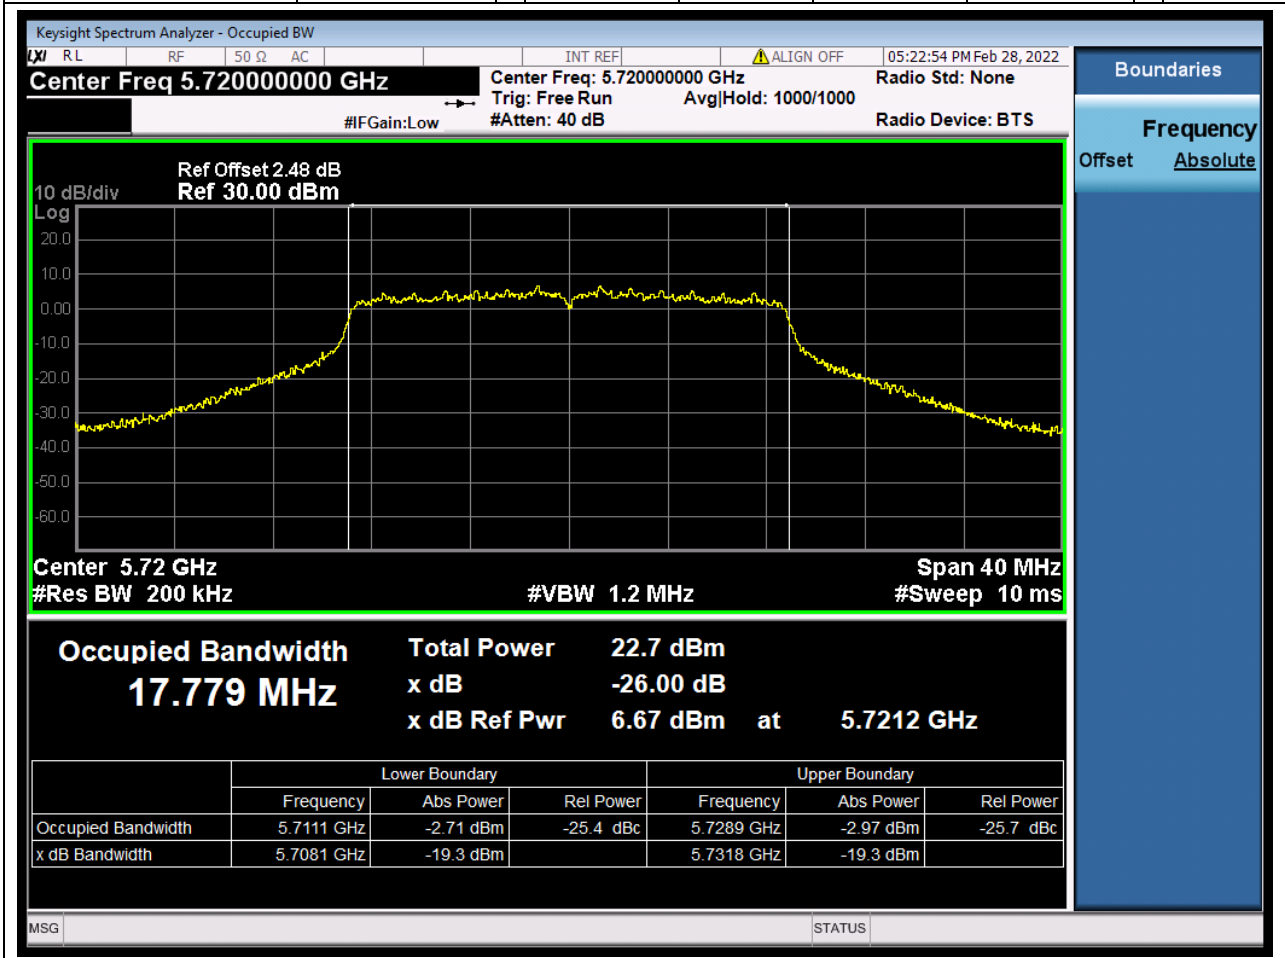

4. 802.11ac_20M_U-NII-2C_CH144

4.2. A.2.2-99% Bandwidth(NTNV)

Center Frequency (MHz)	OBW Power (%)	RBW (MHz)	Detector	Limit (MHz)	OBW (MHz)	Verdict
5720	99	0.2	Peak	0	17.778901	Unknown