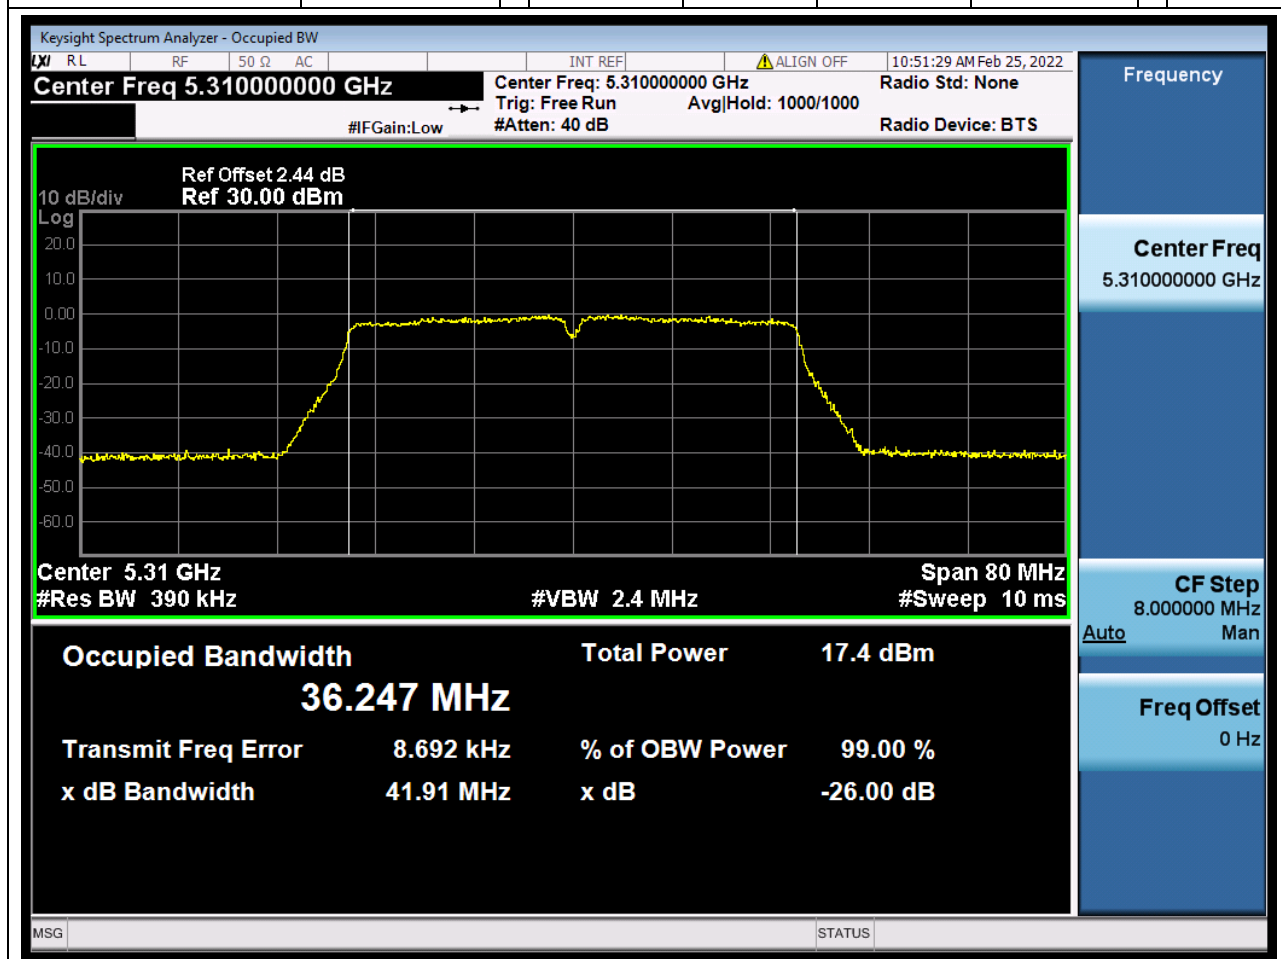

22. 802.11n_40M_U-NII-2A_H

22.1. A.2.2-99% Bandwidth(NTNV)

Center Frequency (MHz)	OBW Power (%)	RBW (MHz)	Detector	Limit (MHz)	OBW (MHz)	Verdict
5310	99	0.39	Peak	0	36.247262	Unknown