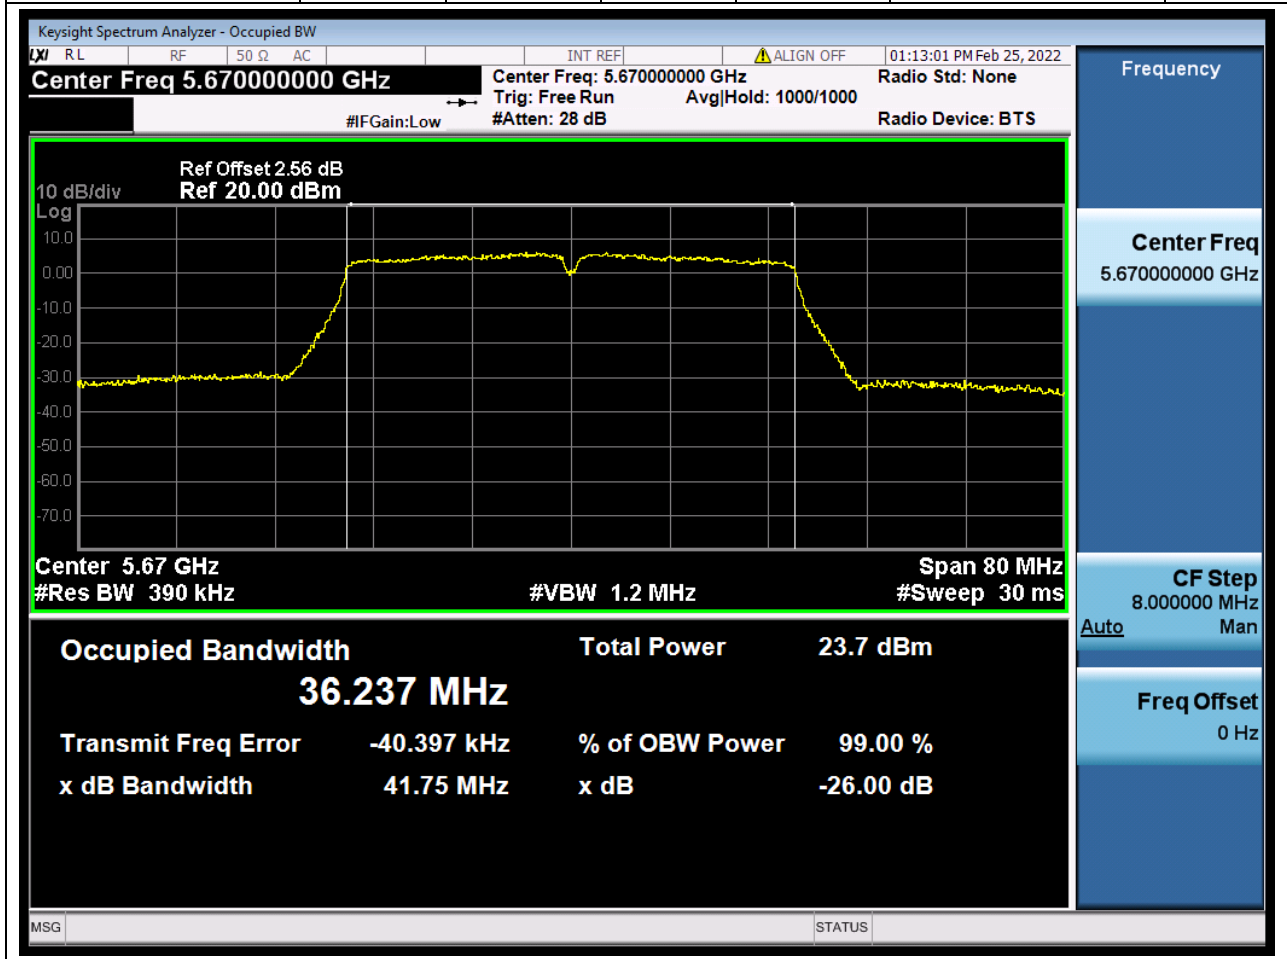

37. 802.11n_40M_U-NII-2C_H

37.1. A.2-26dB Bandwidth(NTNV)

Center Frequency (MHz)	XdB Down	RBW (MHz)	Detector	Limit (MHz)	XdB BandWidth (MHz)	Verdict
5670	26	0.39	Peak	0	41.748771	Unknow