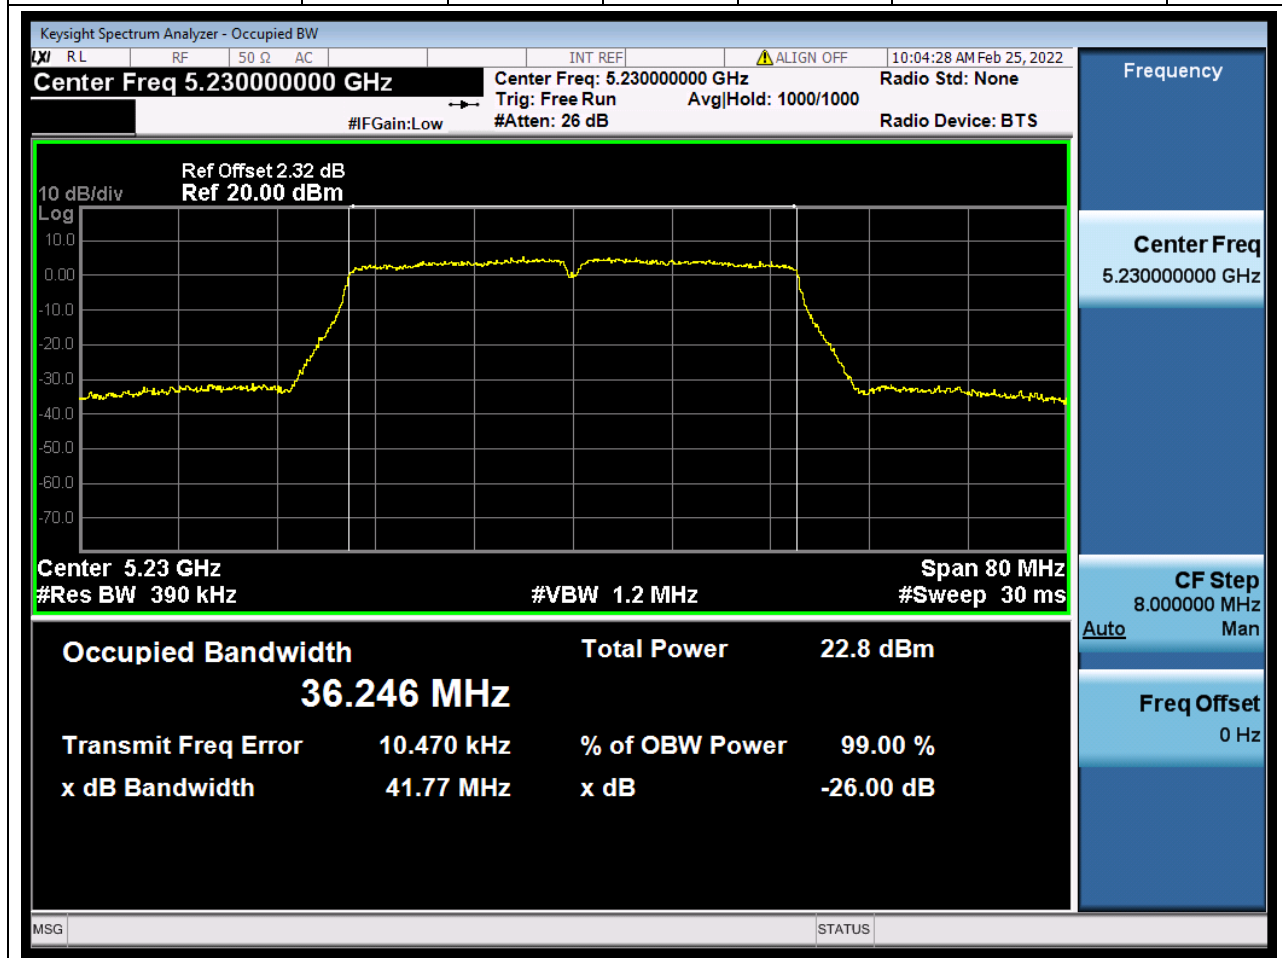

8. 802.11n_40M_U-NII-1_H

8.1. A.2-26dB Bandwidth(NTNV)

Center Frequency (MHz)	XdB Down	RBW (MHz)	Detector	Limit (MHz)	XdB BandWidth (MHz)	Verdict
5230	26	0.39	Peak	0	41.773685	Unknow