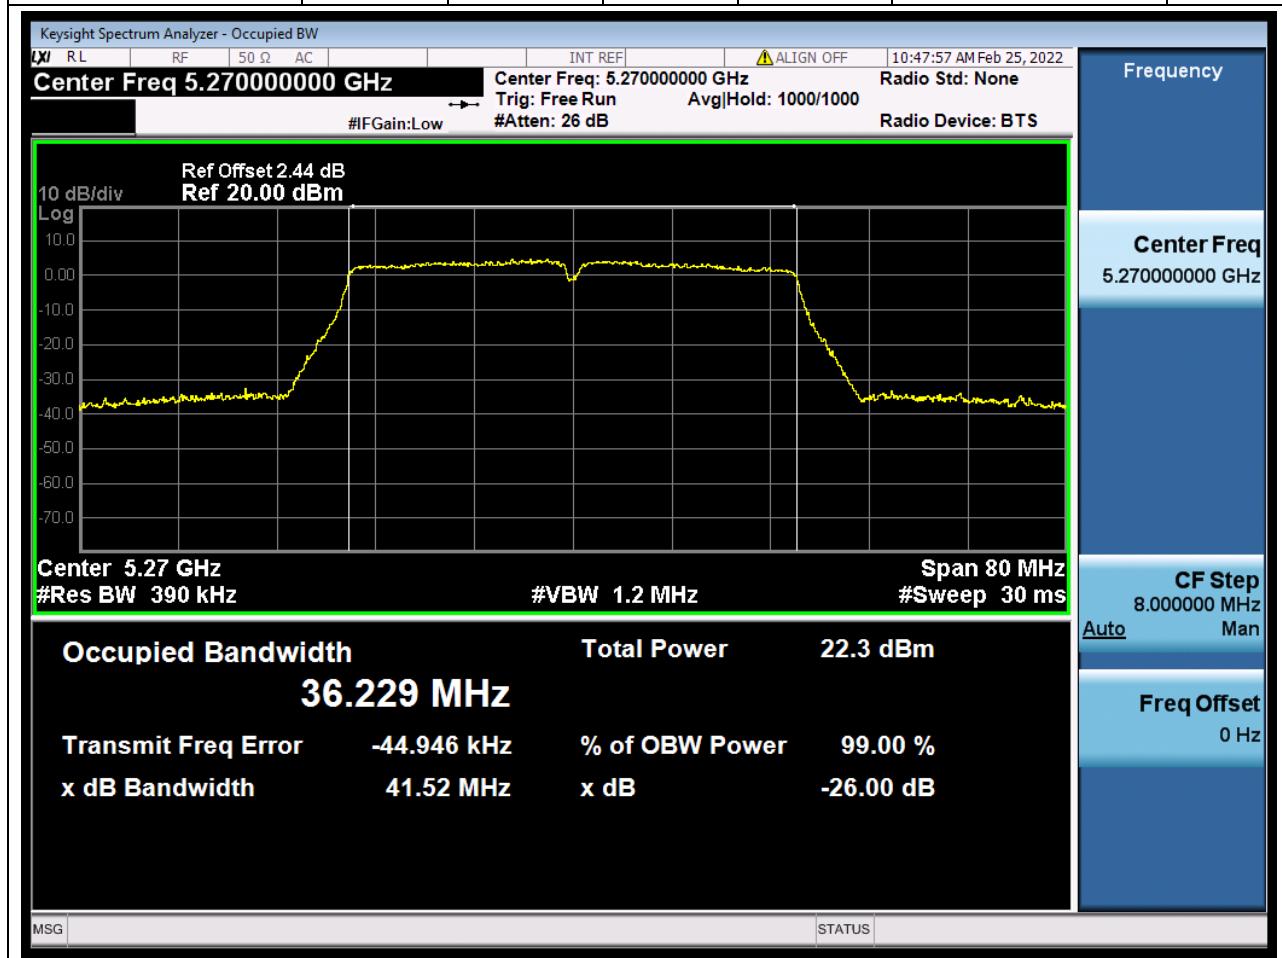

21. 802.11n_40M_U-NII-2A_L

21.1. A.2-26dB Bandwidth(NTNV)

Center Frequency (MHz)	XdB Down	RBW (MHz)	Detector	Limit (MHz)	XdB BandWidth (MHz)	Verdict
5270	26	0.39	Peak	0	41.519374	Unknow