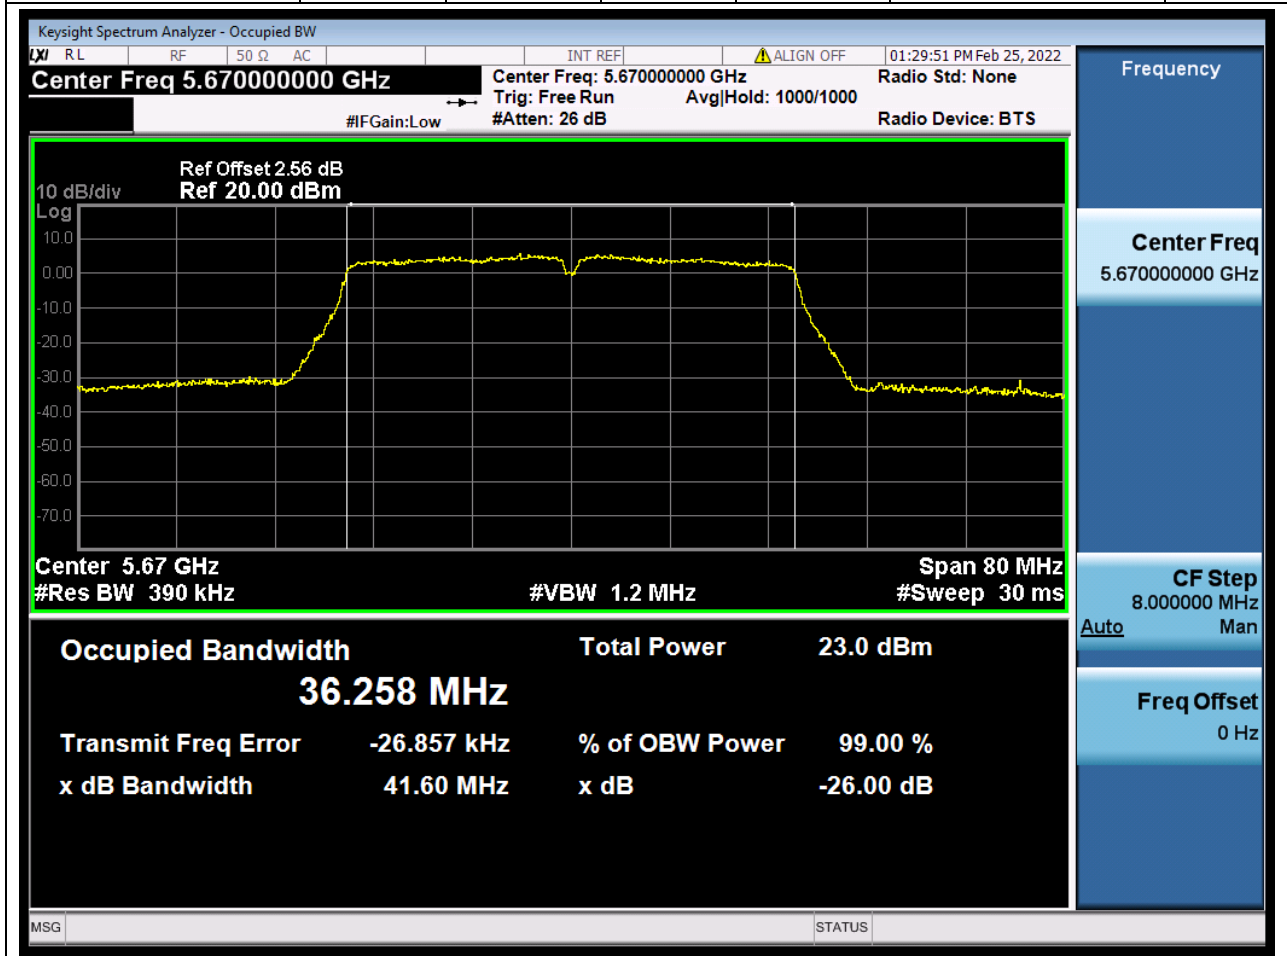

43. 802.11ac_40M_U-NII-2C_H

43.1. A.2-26dB Bandwidth(NTNV)

Center Frequency (MHz)	XdB Down	RBW (MHz)	Detector	Limit (MHz)	XdB BandWidth (MHz)	Verdict
5670	26	0.39	Peak	0	41.598971	Unknow