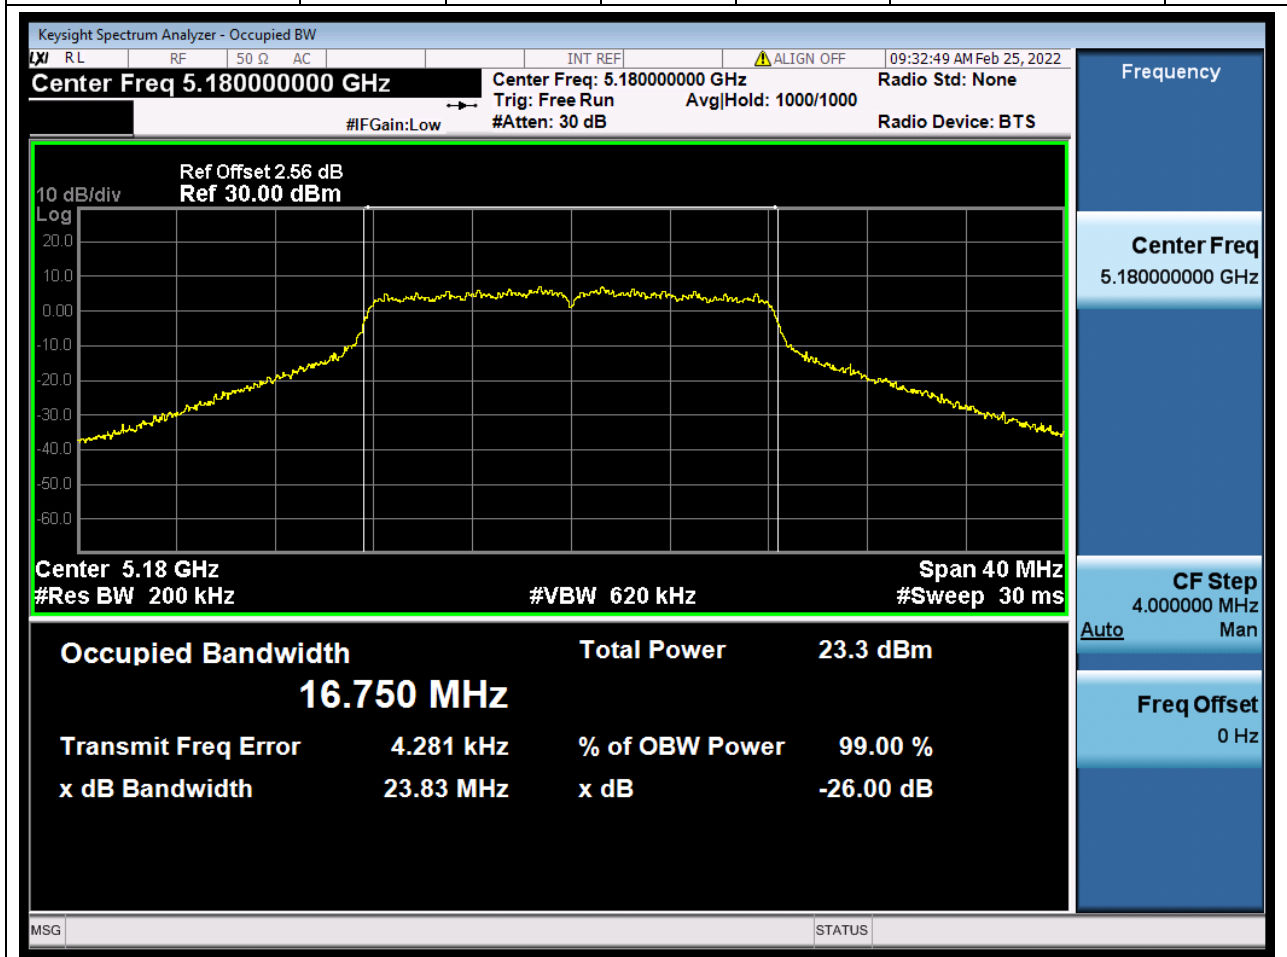

Annex A.2. 26dB Bandwidth & 99% Bandwidth

1. 802.11a_20M_U-NII-1_L

1.1. A.2-26dB Bandwidth(NTNV)

Center Frequency (MHz)	XdB Down	RBW (MHz)	Detector	Limit (MHz)	XdB BandWidth (MHz)	Verdict
5180	26	0.2	Peak	0	23.831958	Unknow