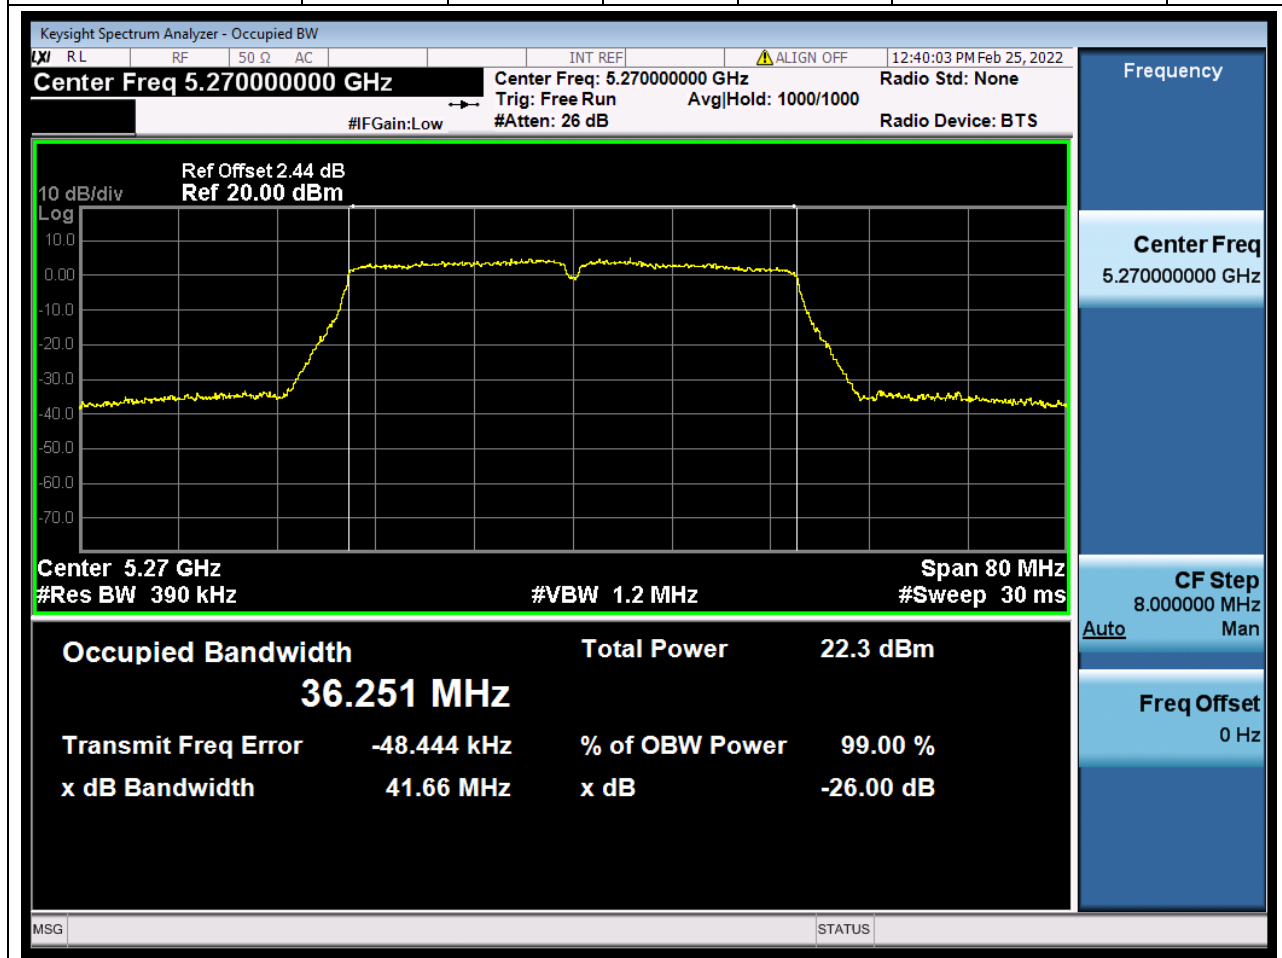

26. 802.11ac_40M_U-NII-2A_L

26.1. A.2-26dB Bandwidth(NTNV)

Center Frequency (MHz)	XdB Down	RBW (MHz)	Detector	Limit (MHz)	XdB BandWidth (MHz)	Verdict
5270	26	0.39	Peak	0	41.664226	Unknow