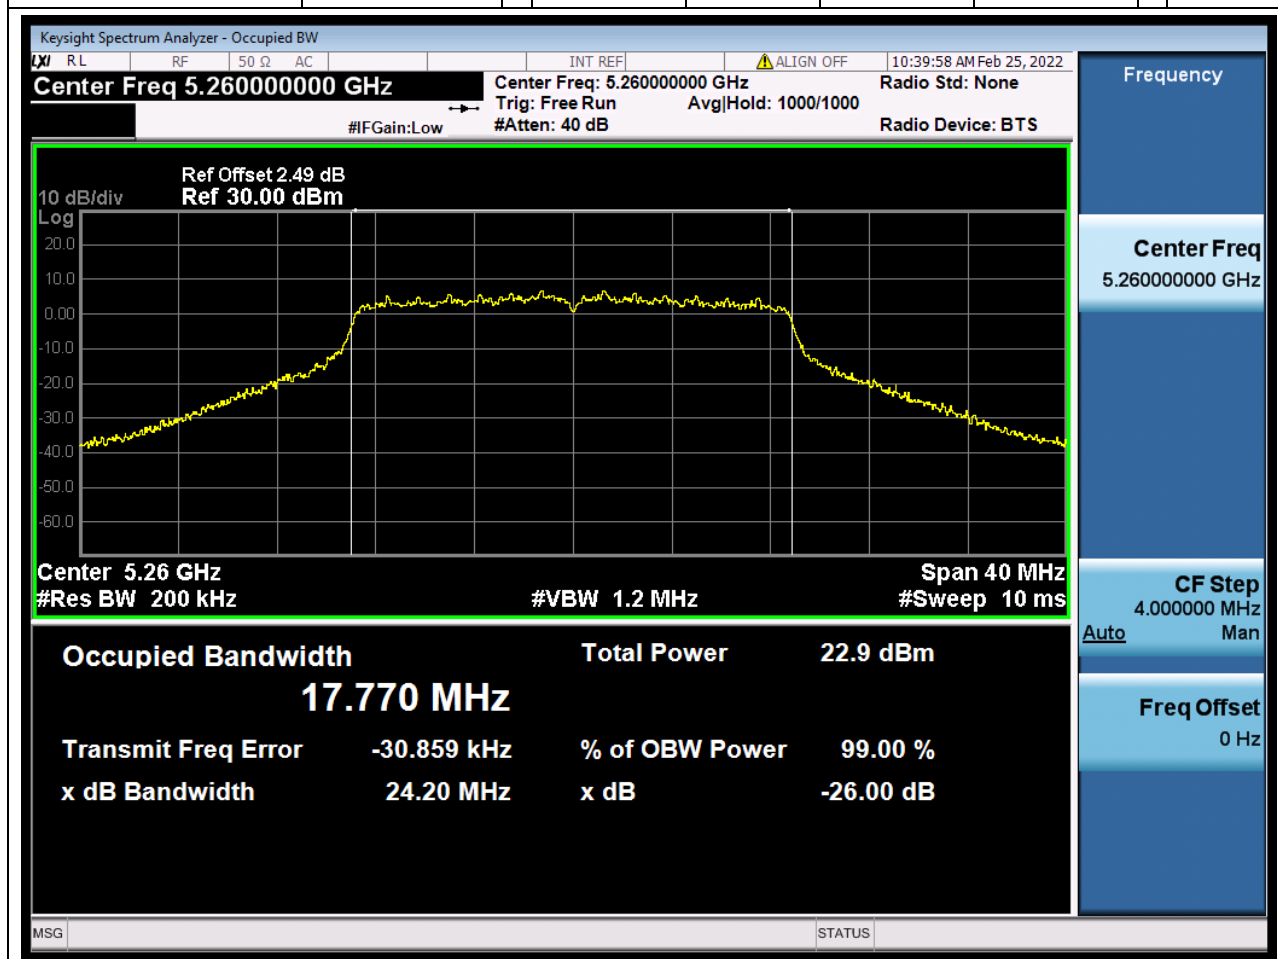

18. 802.11n_20M_U-NII-2A_L

18.1. A.2.2-99% Bandwidth(NTNV)

Center Frequency (MHz)	OBW Power (%)	RBW (MHz)	Detector	Limit (MHz)	OBW (MHz)	Verdict
5260	99	0.2	Peak	0	17.77006	Unknown