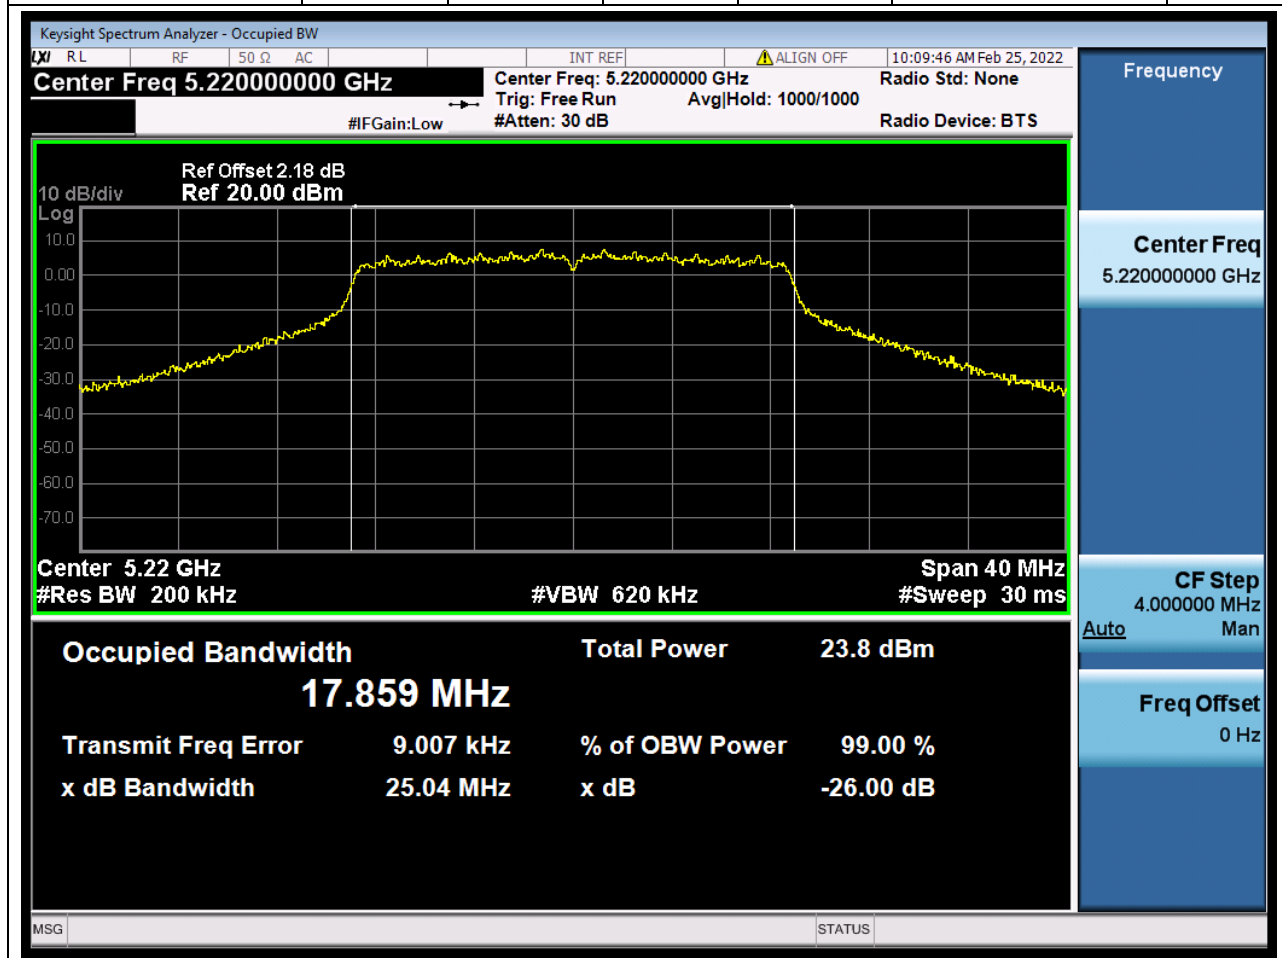

10. 802.11ac_20M_U-NII-1_M

10.1. A.2-26dB Bandwidth(NTNV)

Center Frequency (MHz)	XdB Down	RBW (MHz)	Detector	Limit (MHz)	XdB BandWidth (MHz)	Verdict
5220	26	0.2	Peak	0	25.039773	Unknow