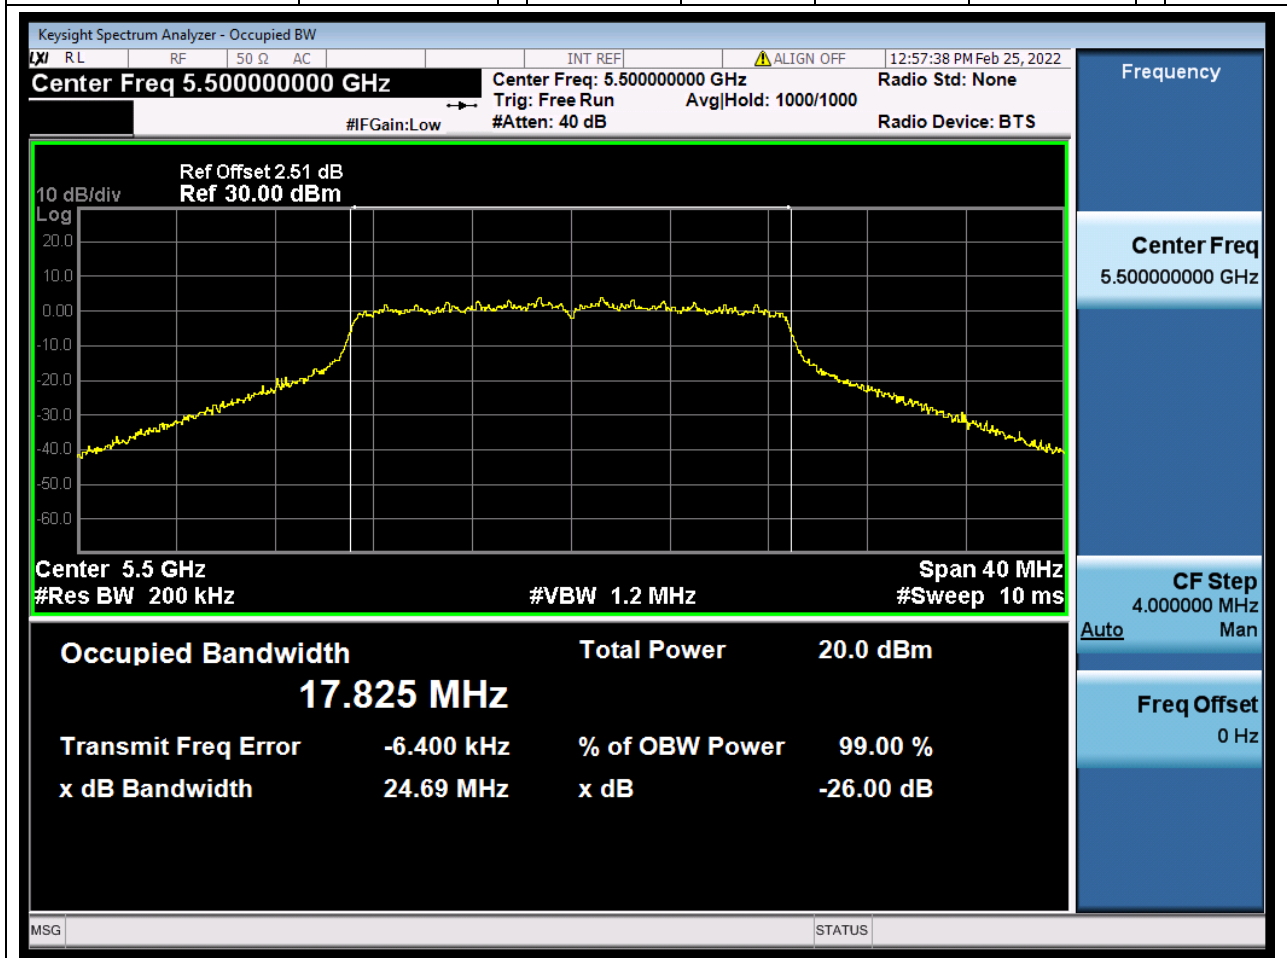

32. 802.11n_20M_U-NII-2C_L

32.1. A.2.2-99% Bandwidth(NTNV)

Center Frequency (MHz)	OBW Power (%)	RBW (MHz)	Detector	Limit (MHz)	OBW (MHz)	Verdict
5500	99	0.2	Peak	0	17.824607	Unknown