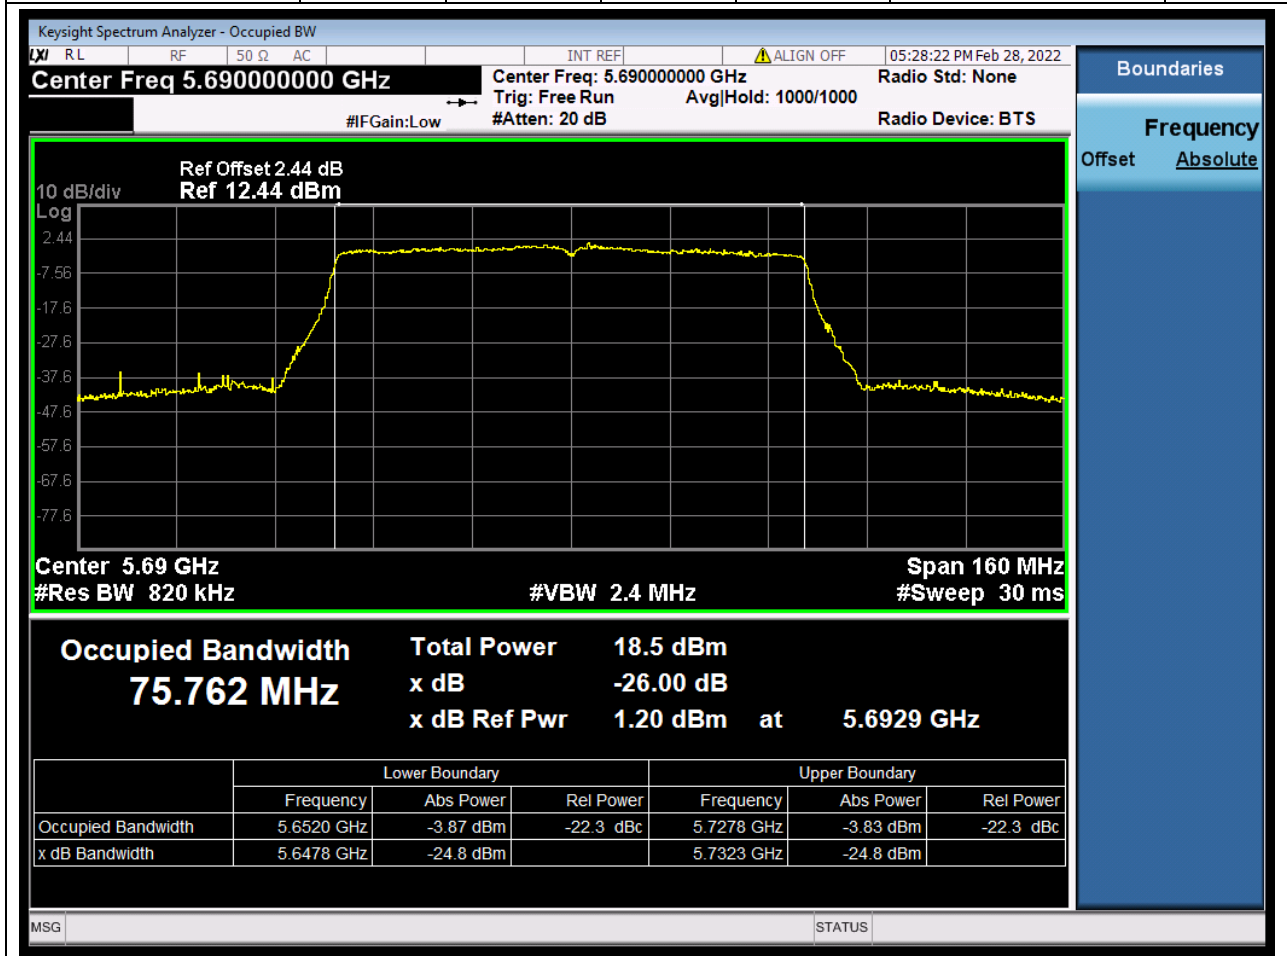

6. 802.11ac_80M_U-NII-2C_CH138

6.2. A.2-26dB Bandwidth(NTNV)

Center Frequency (MHz)	XdB Down	RBW (MHz)	Detector	Limit (MHz)	XdB BandWidth (MHz)	Verdict
5690	26	0.82	Peak	0	84.509292	Unknow