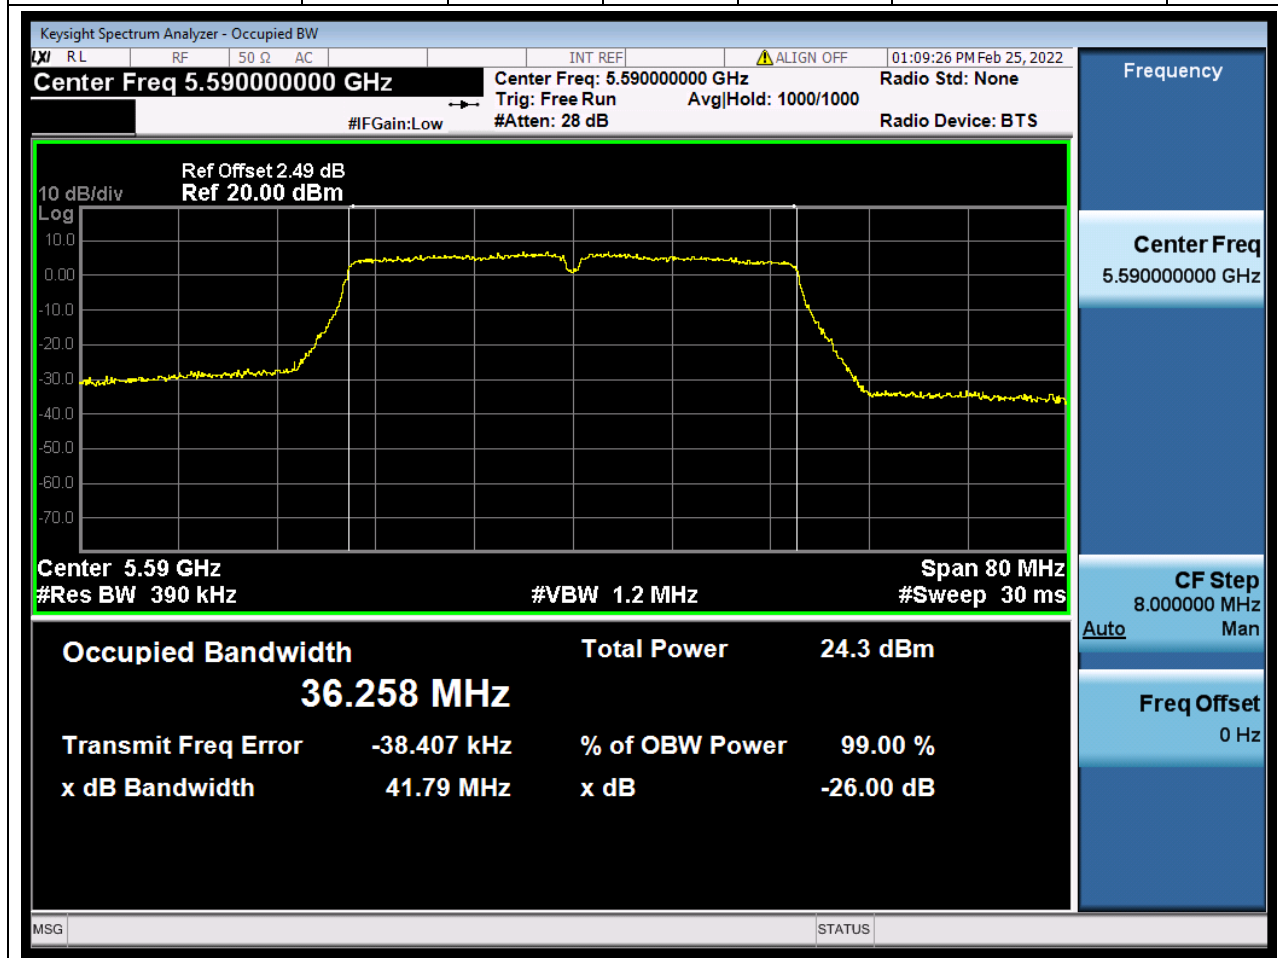

36. 802.11n_40M_U-NII-2C_M

36.1. A.2-26dB Bandwidth(NTNV)

Center Frequency (MHz)	XdB Down	RBW (MHz)	Detector	Limit (MHz)	XdB BandWidth (MHz)	Verdict
5590	26	0.39	Peak	0	41.794952	Unknow