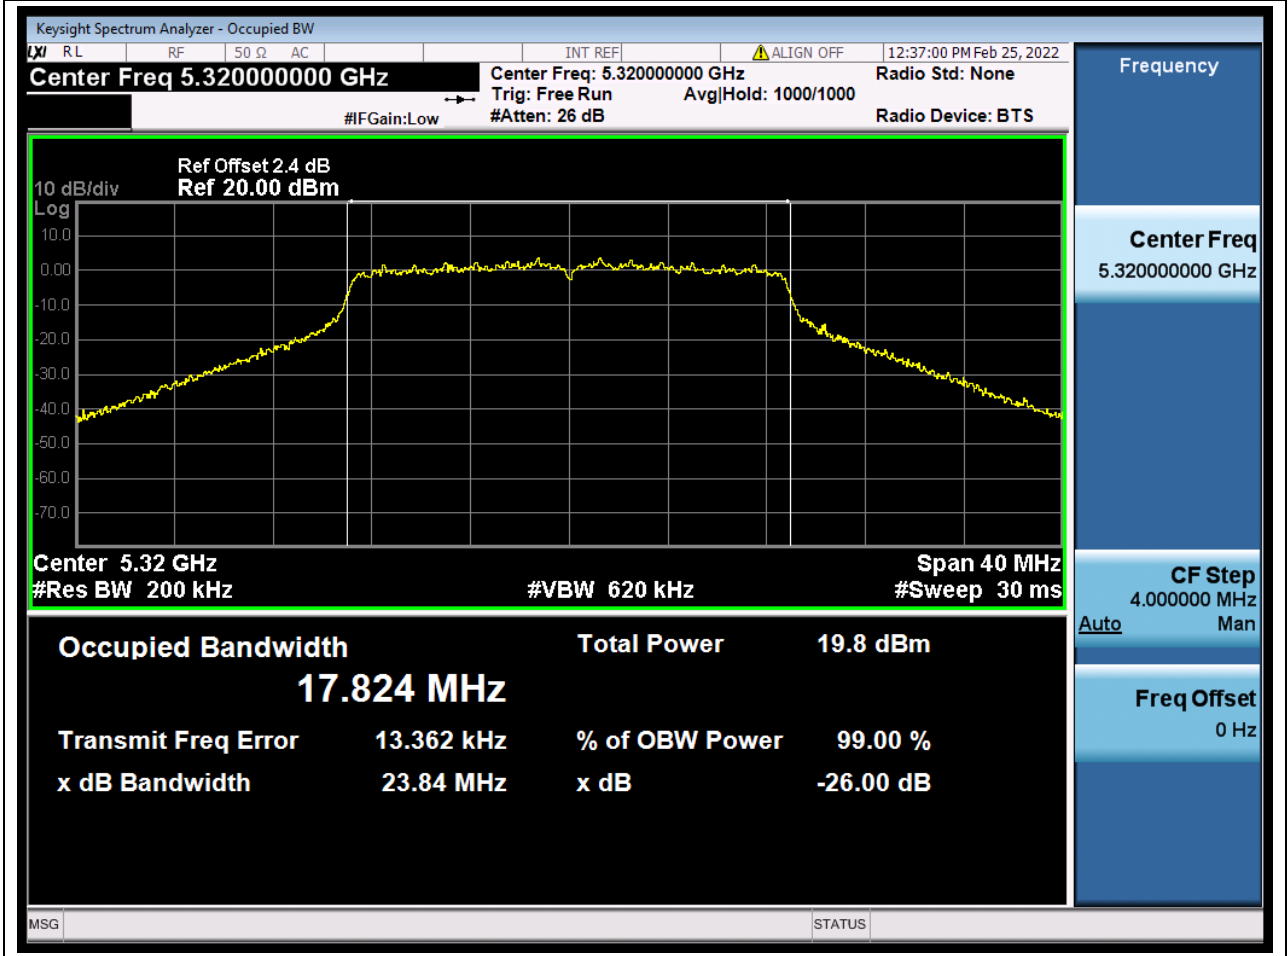

25. 802.11ac_20M_U-NII-2A_H

25.1. A.2-26dB Bandwidth(NTNV)

Center Frequency (MHz)	XdB Down	RBW (MHz)	Detector	Limit (MHz)	XdB BandWidth (MHz)	Verdict
5320	26	0.2	Peak	0	23.844762	Unknow