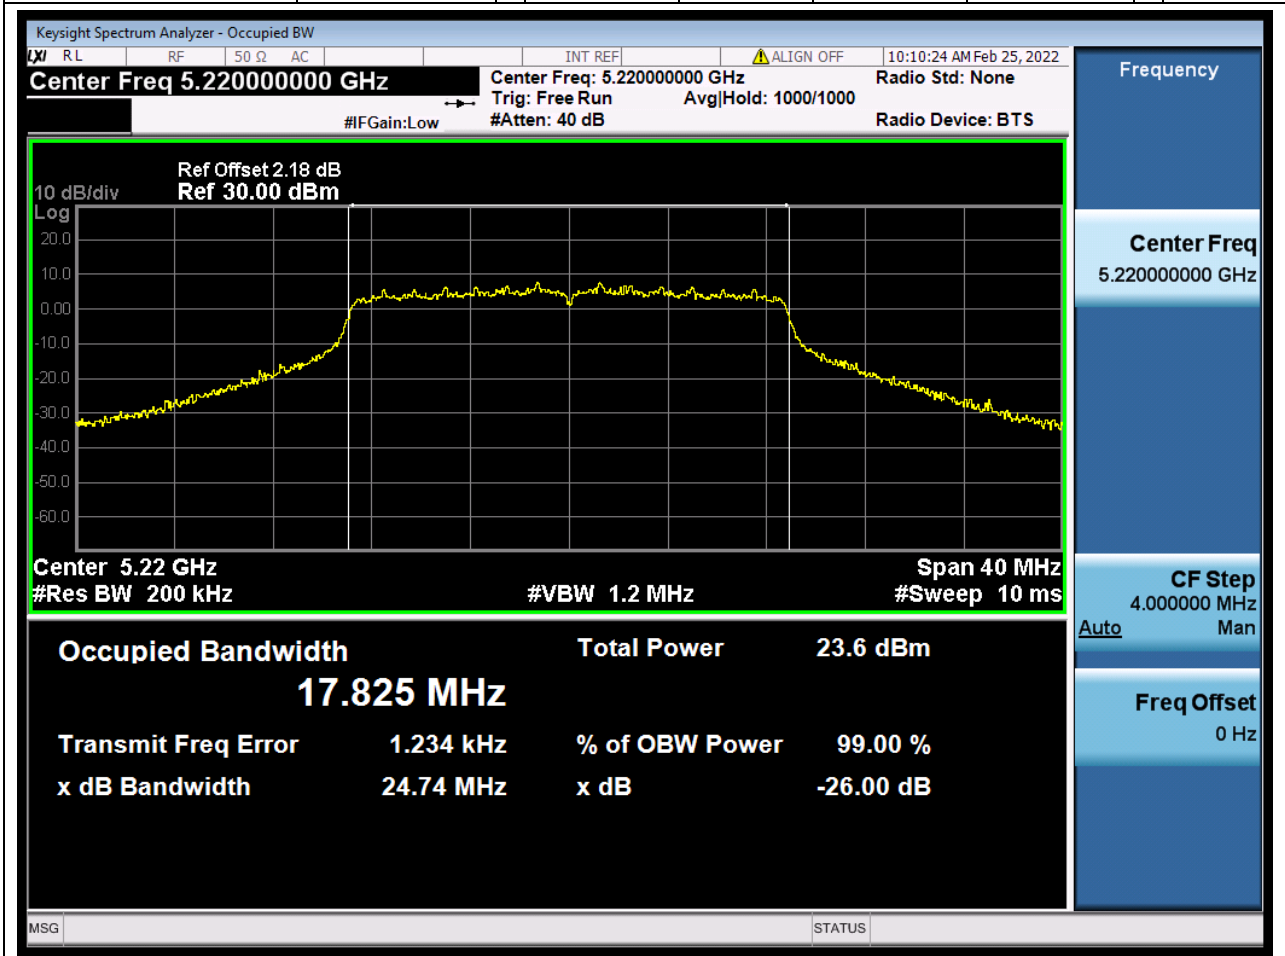

10. 802.11ac_20M_U-NII-1_M

10.1. A.2.2-99% Bandwidth(NTNV)

Center Frequency (MHz)	OBW Power (%)	RBW (MHz)	Detector	Limit (MHz)	OBW (MHz)	Verdict
5220	99	0.2	Peak	0	17.824654	Unknown