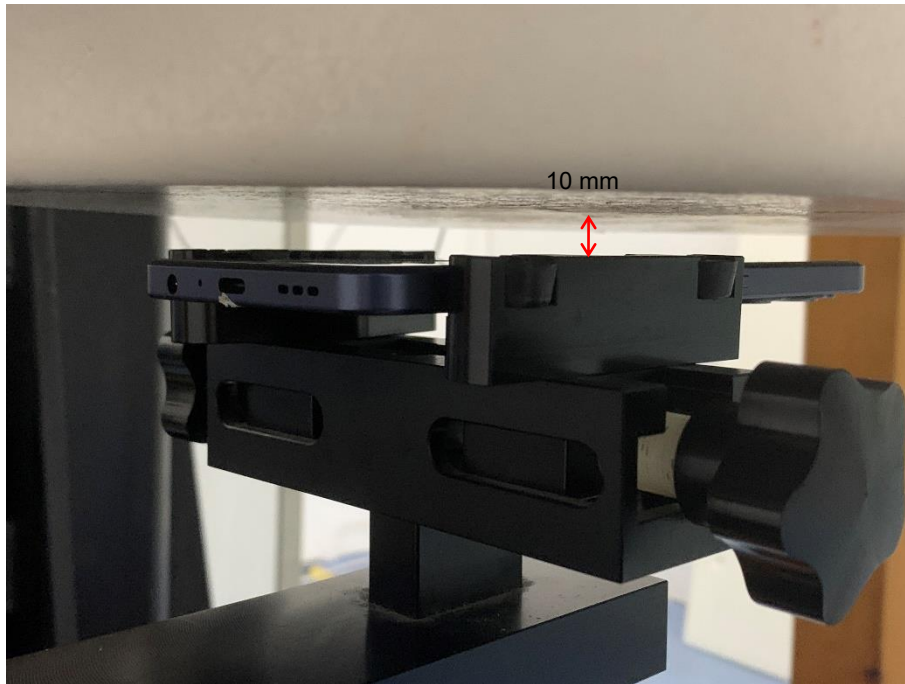

TEST SETUP PHOTOS

Right Head Cheek

Right Head Tilt (15°)

Left Head Cheek

Left Head Tilt (15°)

Front Side (0mm)

Back Side (0mm)

Right Edge (0mm)

Left Edge (0mm)

Top Edge (0mm)

Bottom Edge (0mm)

Front Side (10mm)

Back Side (10mm)

Right Edge (10mm)

Left Edge (10mm)

Top Edge (10mm)

Bottom Edge (10mm)

Front Side (15mm)

Back Side (15mm)