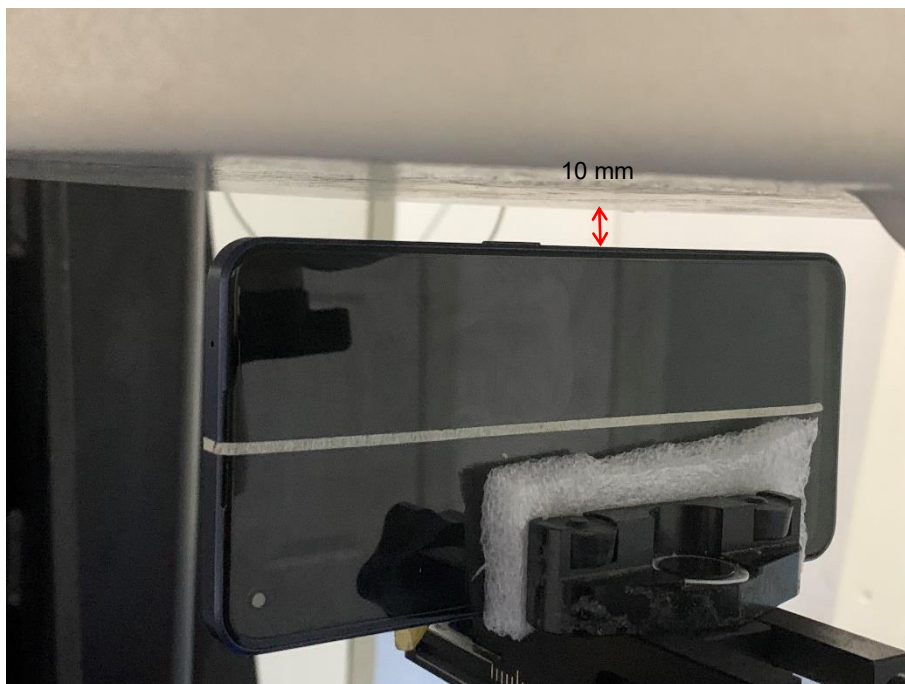

TEST SETUP PHOTOS

Right Head Cheek

Right Head Tilt (15°)

Left Head Cheek

Left Head Tilt (15°)

Front Side (0mm)

Back Side (0mm)

Right Edge (0mm)

Left Edge (0mm)

Top Edge (0mm)

Bottom Edge (0mm)

Front Side (10mm)

Back Side (10mm)

Right Edge (10mm)

Left Edge (10mm)

Top Edge (10mm)

Bottom Edge (10mm)

Front Side (15mm)

Back Side (15mm)