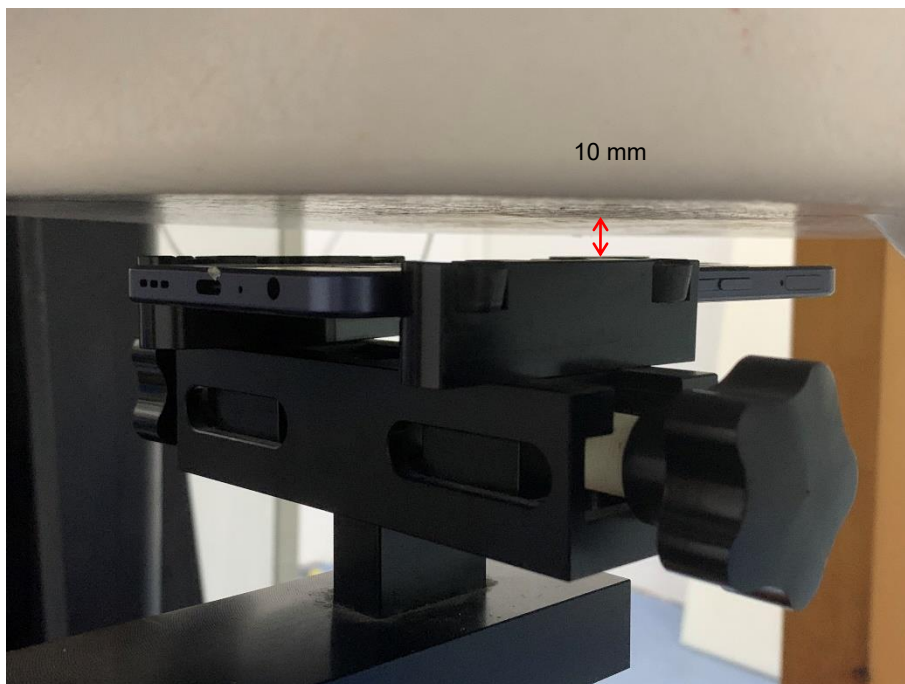

TEST SETUP PHOTOS

Right Head Cheek

Right Head Tilt (15°)

Left Head Cheek

Left Head Tilt (15°)

Front Side (0mm)

Back Side (0mm)

Right Edge (0mm)

Left Edge (0mm)

Top Edge (0mm)

Bottom Edge (0mm)

Front Side (10mm)

Back Side (10mm)

Right Edge (10mm)

Left Edge (10mm)

Top Edge (10mm)

Bottom Edge (10mm)

Front Side (15mm)

Back Side (15mm)