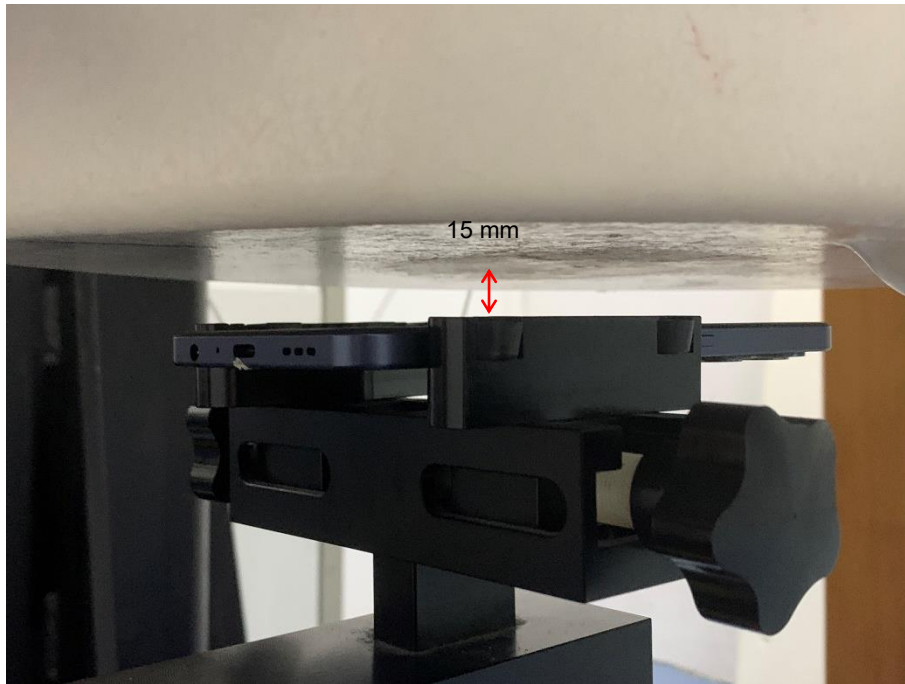

TEST SETUP PHOTOS

Right Head Cheek

Right Head Tilt (15°)

Left Head Cheek

Left Head Tilt (15°)

Front Side (0mm)

Back Side (0mm)

Right Edge (0mm)

Left Edge (0mm)

Top Edge (0mm)

Bottom Edge (0mm)

Front Side (10mm)

Back Side (10mm)

Right Edge (10mm)

Left Edge (10mm)

Top Edge (10mm)

Bottom Edge (10mm)

Front Side (15mm)

Back Side (15mm)