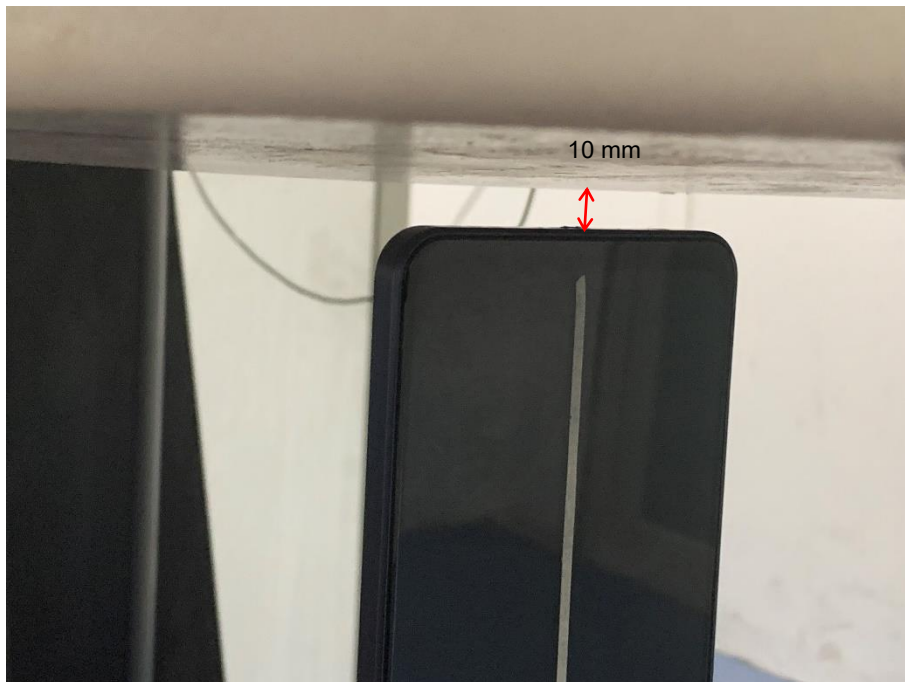

TEST SETUP PHOTOS

Right Head Cheek

Right Head Tilt (15°)

Left Head Cheek

Left Head Tilt (15°)

Front Side (0mm)

Back Side (0mm)

Right Edge (0mm)

Left Edge (0mm)

Top Edge (0mm)

Bottom Edge (0mm)

Front Side (10mm)

Back Side (10mm)

Right Edge (10mm)

Left Edge (10mm)

Top Edge (10mm)

Bottom Edge (10mm)

Front Side (15mm)

Back Side (15mm)