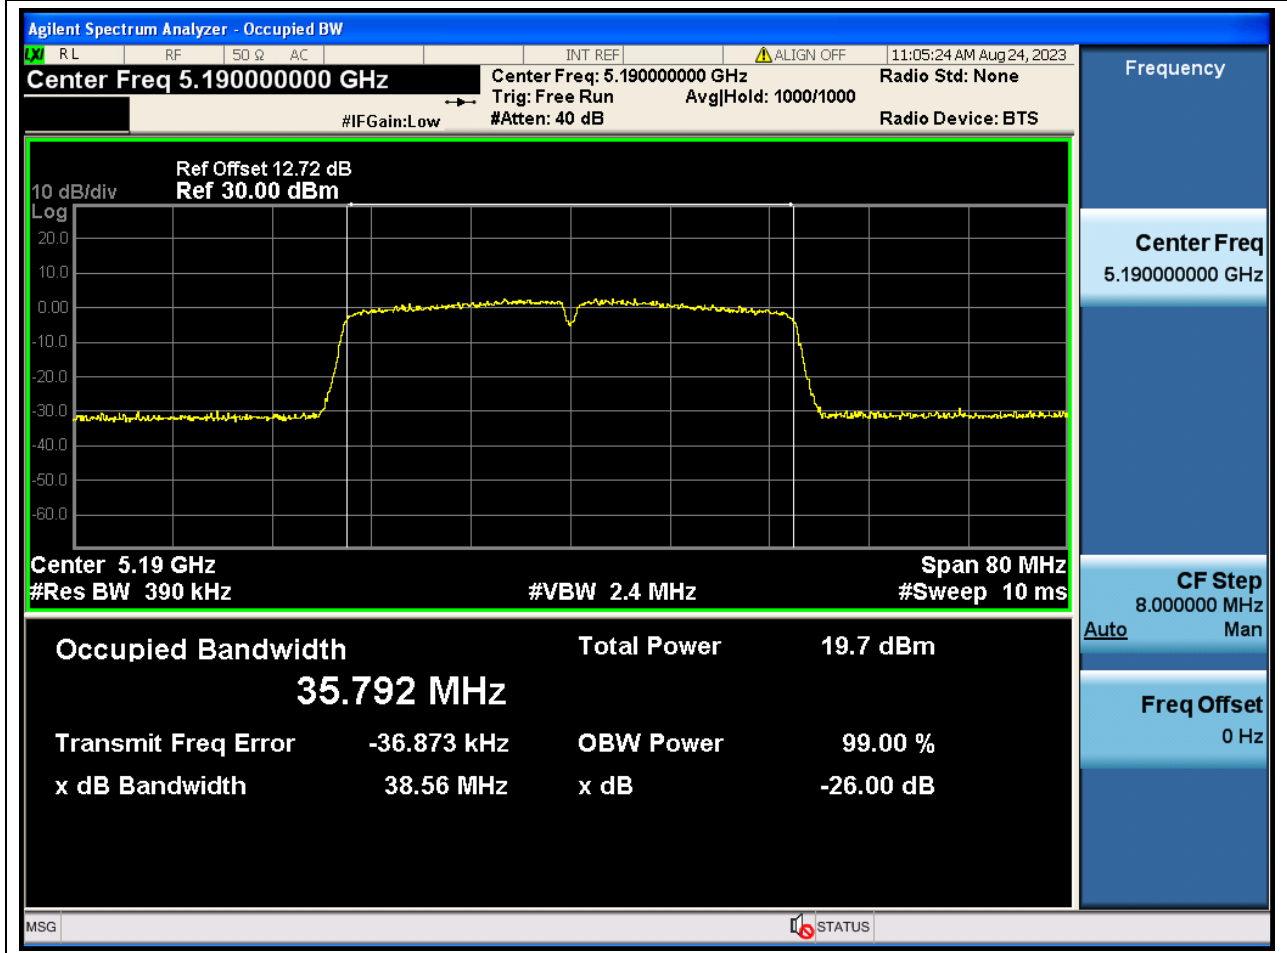

12. 802.11ac_40M_U-NII-1_L

12.1. A.2.2-99% Bandwidth(NTNV)

Center Frequency (MHz)	OBW Power (%)	RBW (MHz)	Detector	Limit (MHz)	OBW (MHz)	Verdict
5190	99	0.39	Peak	0	35.792147	N/A

13. 802.11ac_40M_U-NII-1_H