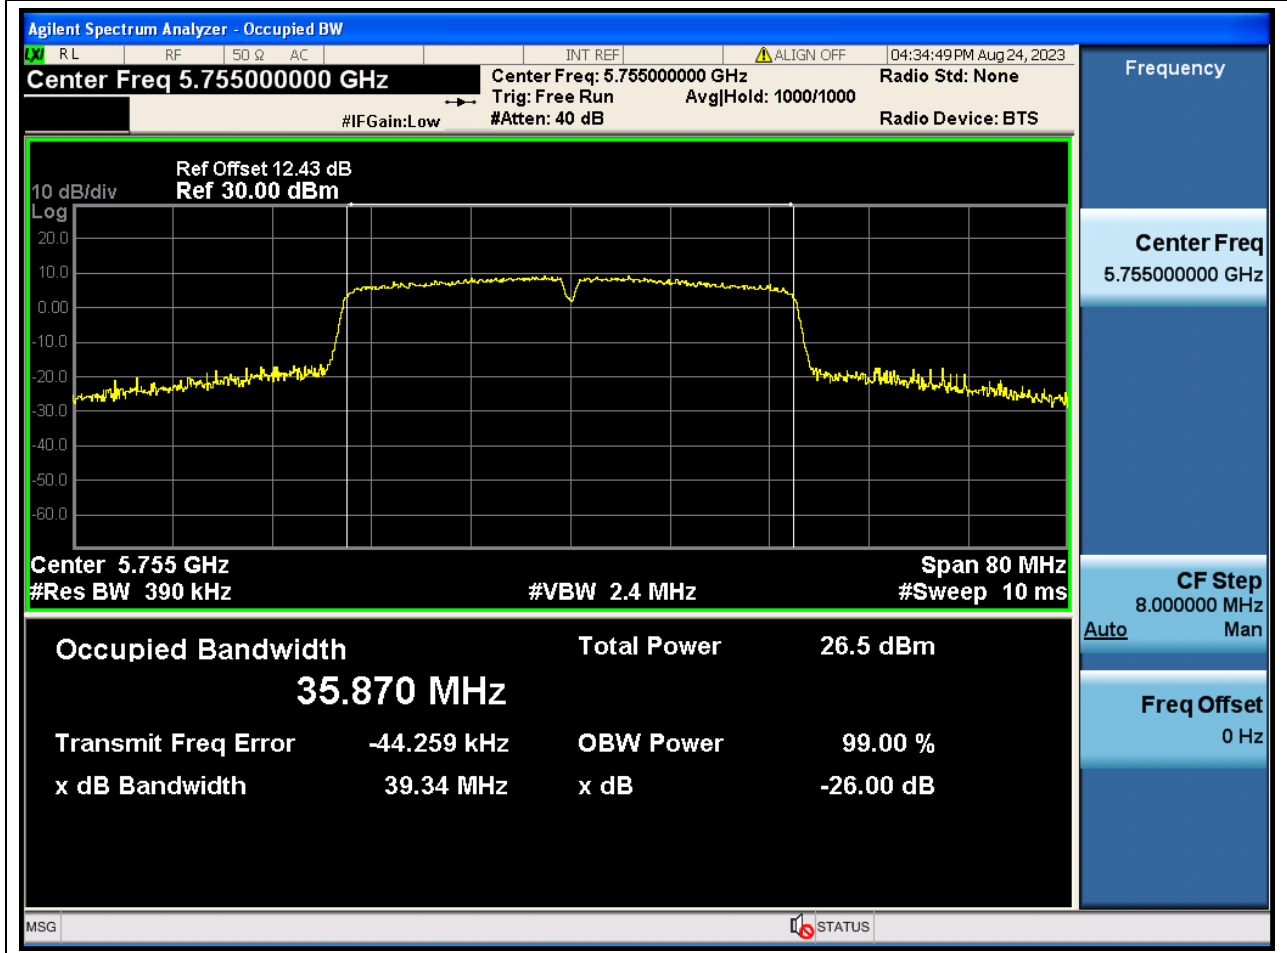

81. 802.11ac_40M_U-NII-3_L

81.1. A.2.2-99% Bandwidth(NTNV)

Center Frequency (MHz)	OBW Power (%)	RBW (MHz)	Detector	Limit (MHz)	OBW (MHz)	Verdict
5755	99	0.39	Peak	0	35.869999	N/A