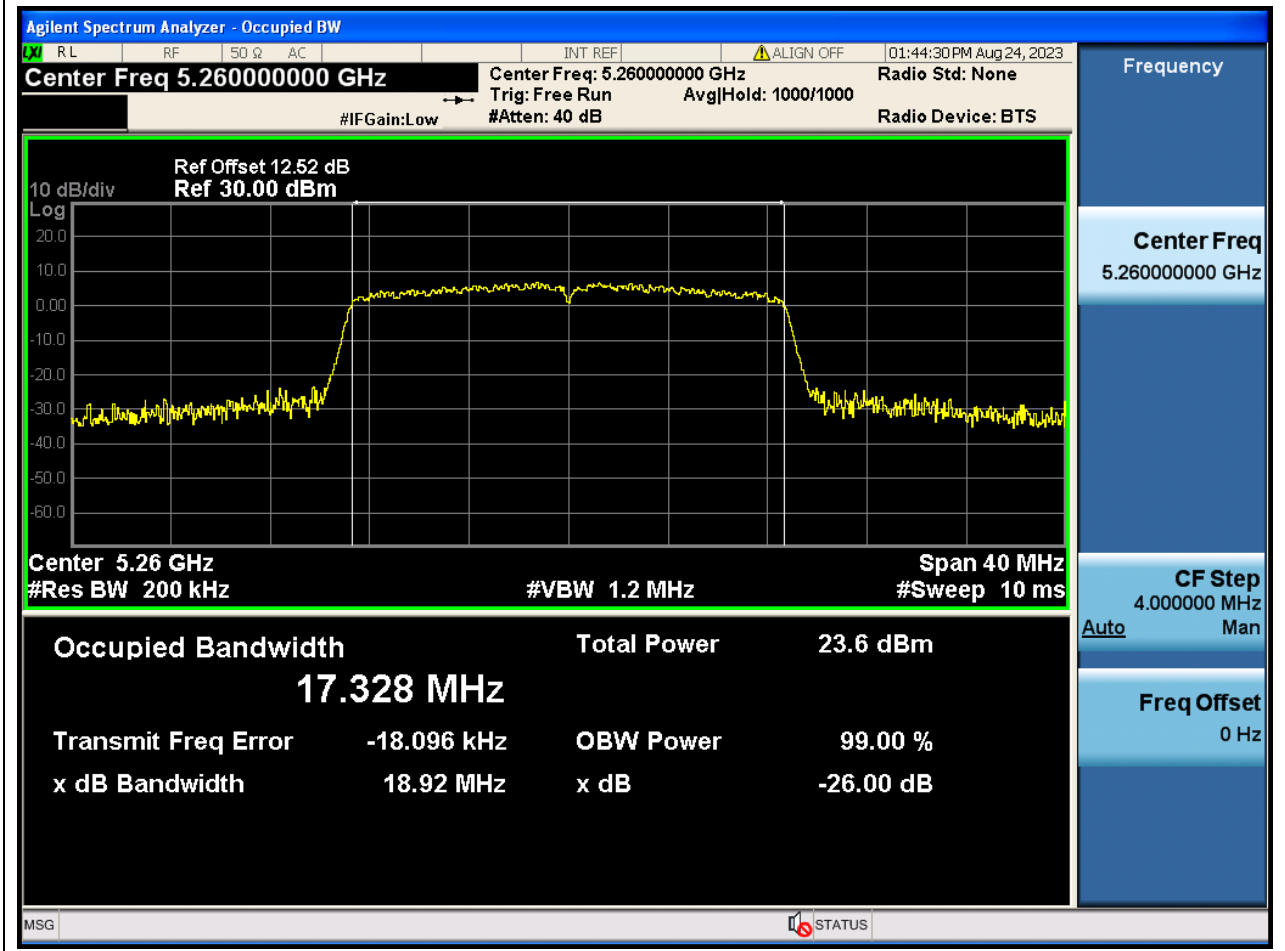

29. 802.11ac_20M_U-NII-2A_L

29.1. A.2.2-99% Bandwidth(NTNV)

Center Frequency (MHz)	OBW Power (%)	RBW (MHz)	Detector	Limit (MHz)	OBW (MHz)	Verdict
5260	99	0.2	Peak	0	17.328029	N/A