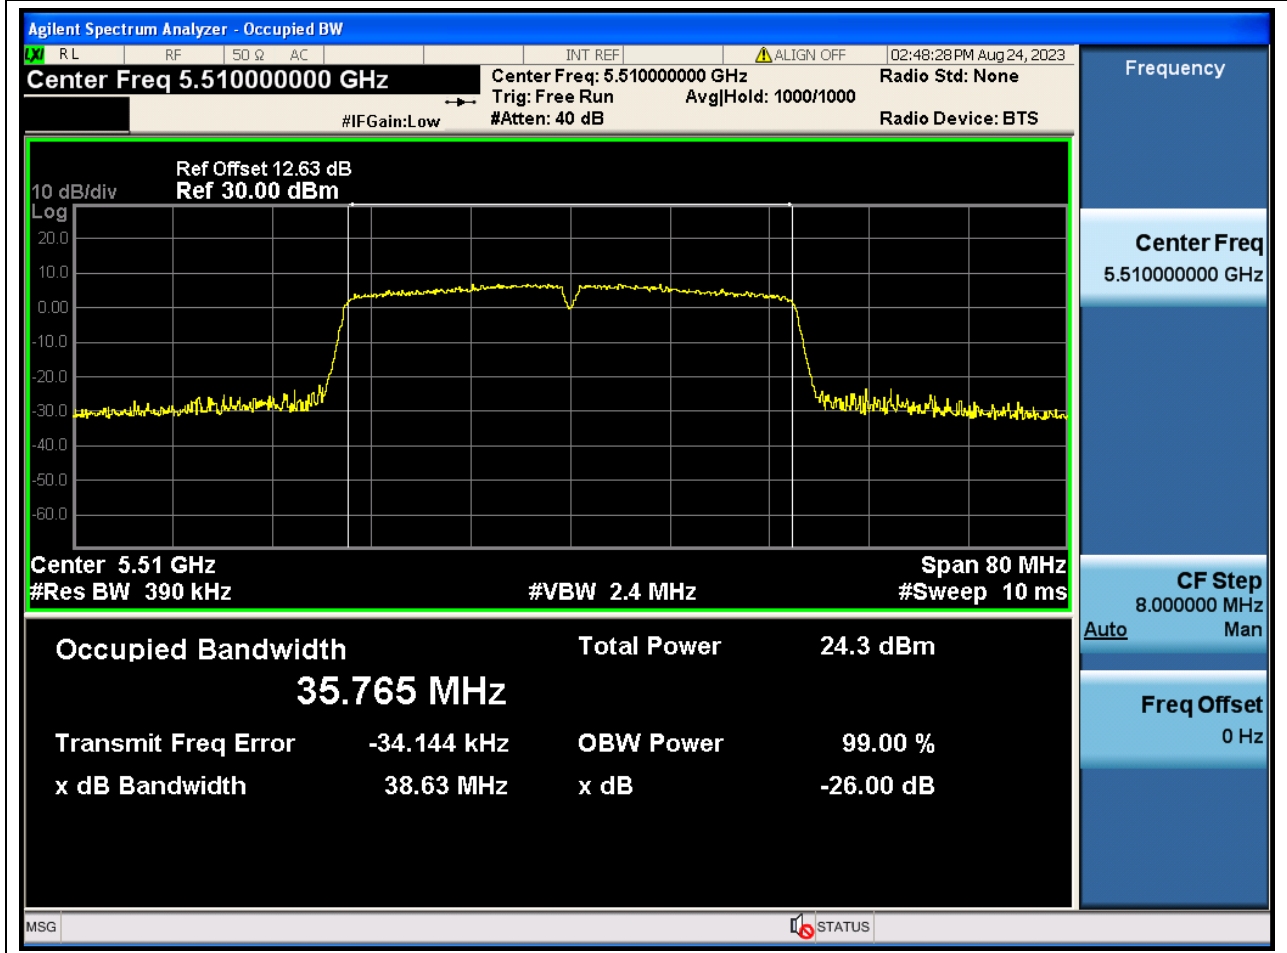

49. 802.11n_40M_U-NII-2C_L

49.1. A.2.2-99% Bandwidth(NTNV)

Center Frequency (MHz)	OBW Power (%)	RBW (MHz)	Detector	Limit (MHz)	OBW (MHz)	Verdict
5510	99	0.39	Peak	0	35.764664	N/A