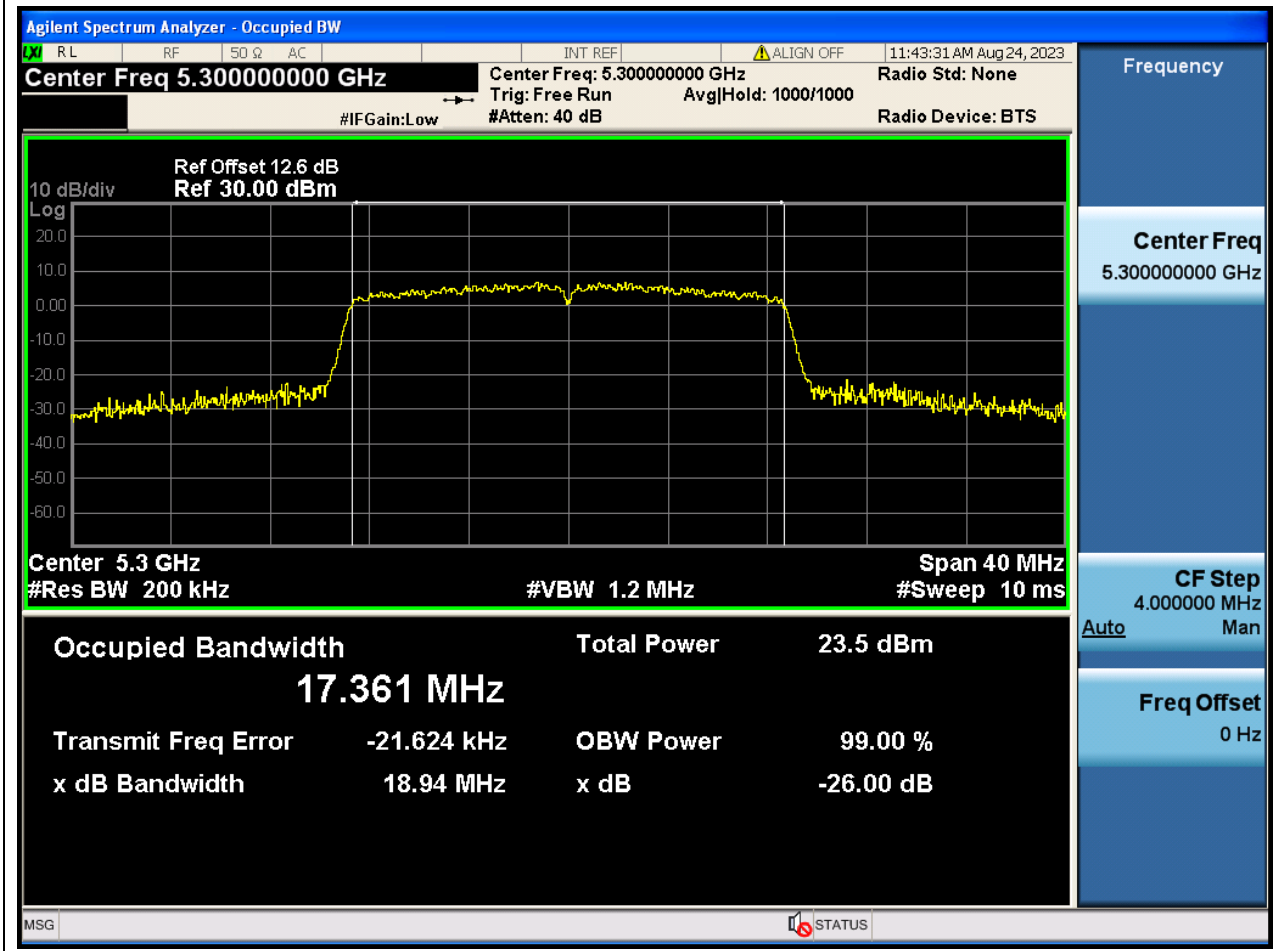

25. 802.11n_20M_U-NII-2A_M

25.1. A.2.2-99% Bandwidth(NTNV)

Center Frequency (MHz)	OBW Power (%)	RBW (MHz)	Detector	Limit (MHz)	OBW (MHz)	Verdict
5300	99	0.2	Peak	0	17.36116	N/A