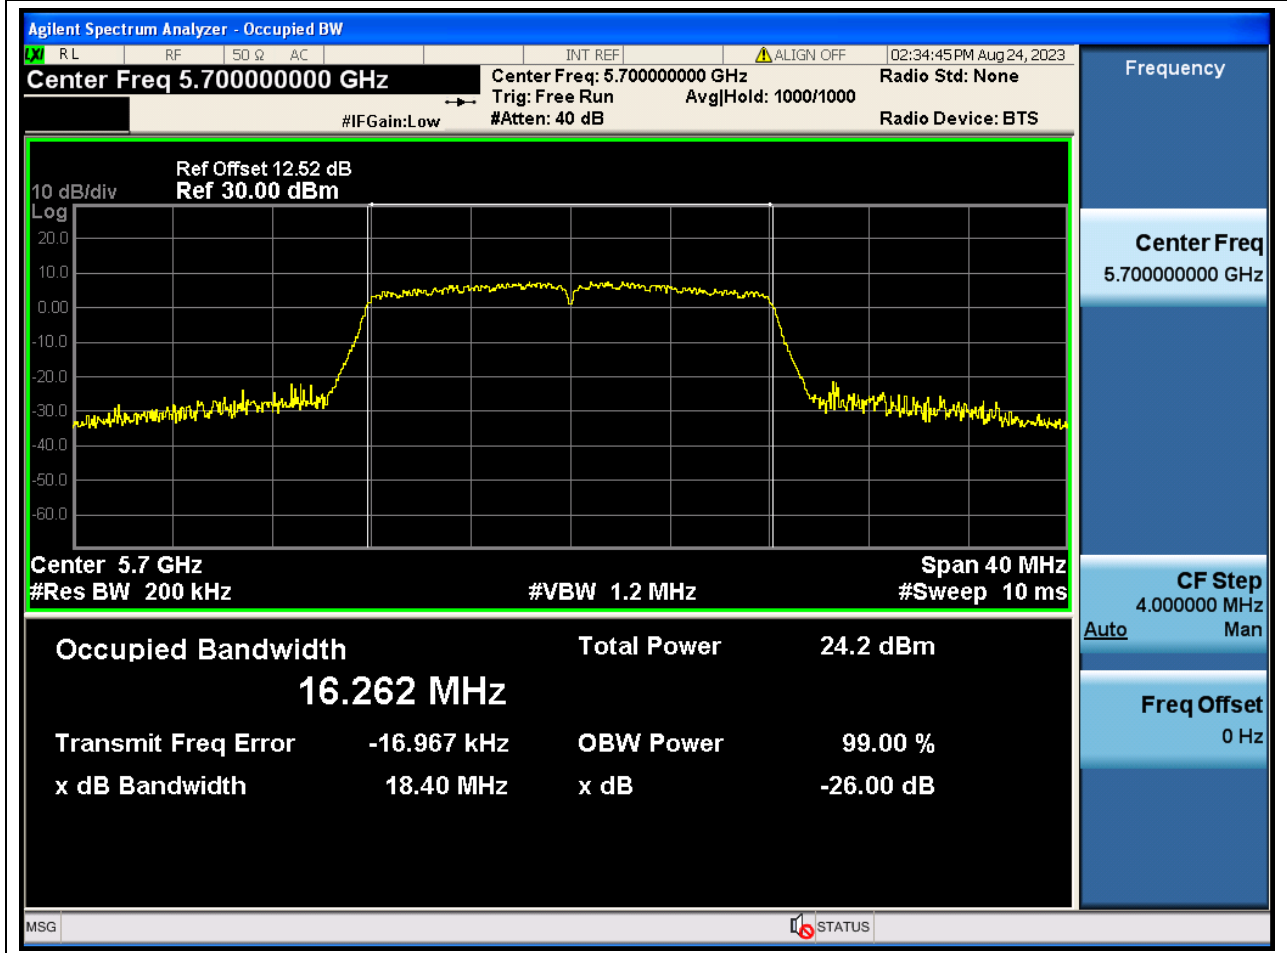

45. 802.11a_20M_U-NII-2C_H

45.1. A.2.2-99% Bandwidth(NTNV)

Center Frequency (MHz)	OBW Power (%)	RBW (MHz)	Detector	Limit (MHz)	OBW (MHz)	Verdict
5700	99	0.2	Peak	0	16.261996	N/A