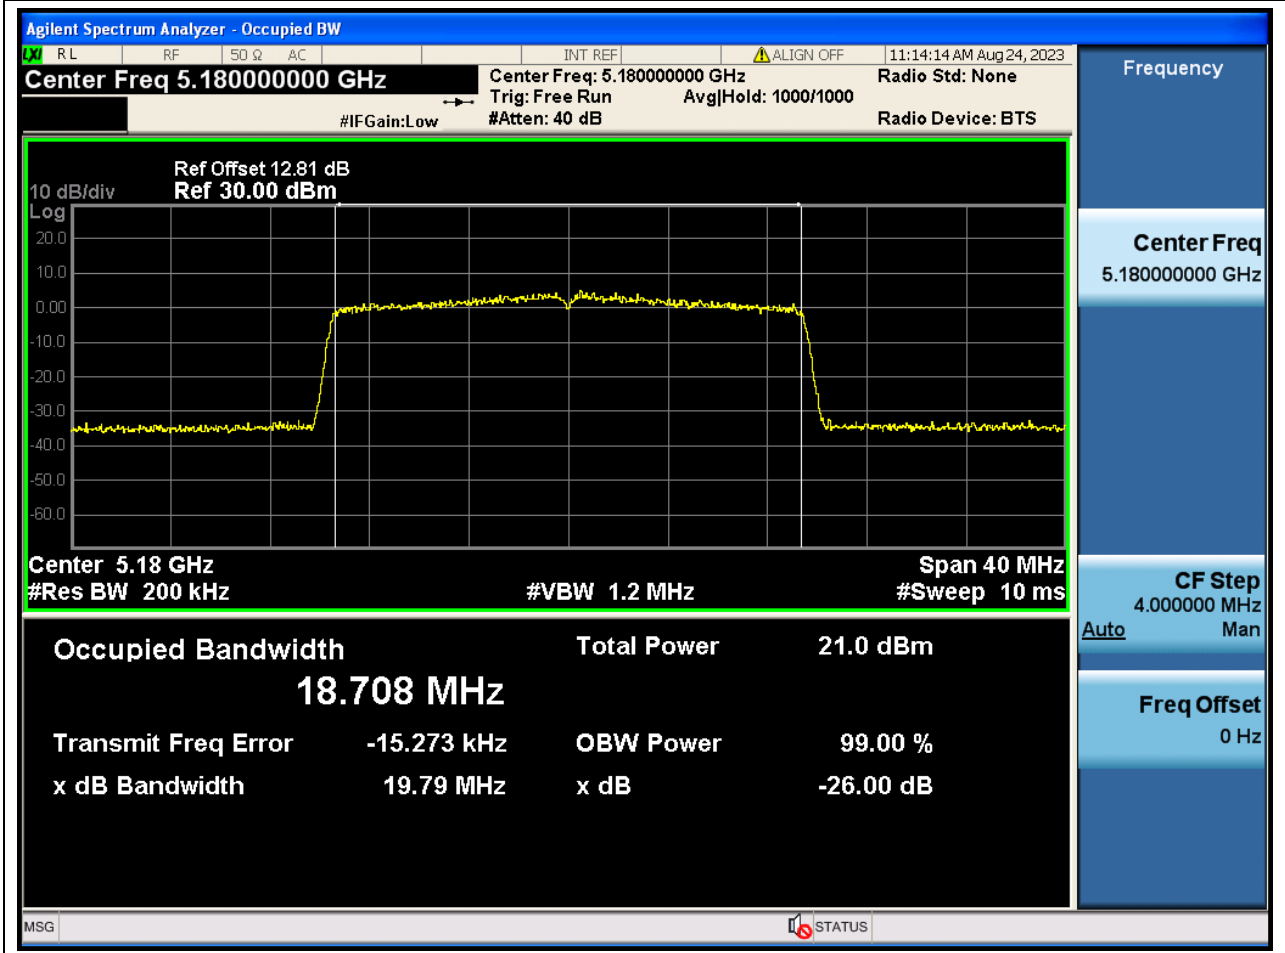

15. 802.11ax_20M_U-NII-1_L

15.1. A.2.2-99% Bandwidth(NTNV)

Center Frequency (MHz)	OBW Power (%)	RBW (MHz)	Detector	Limit (MHz)	OBW (MHz)	Verdict
5180	99	0.2	Peak	0	18.708451	N/A