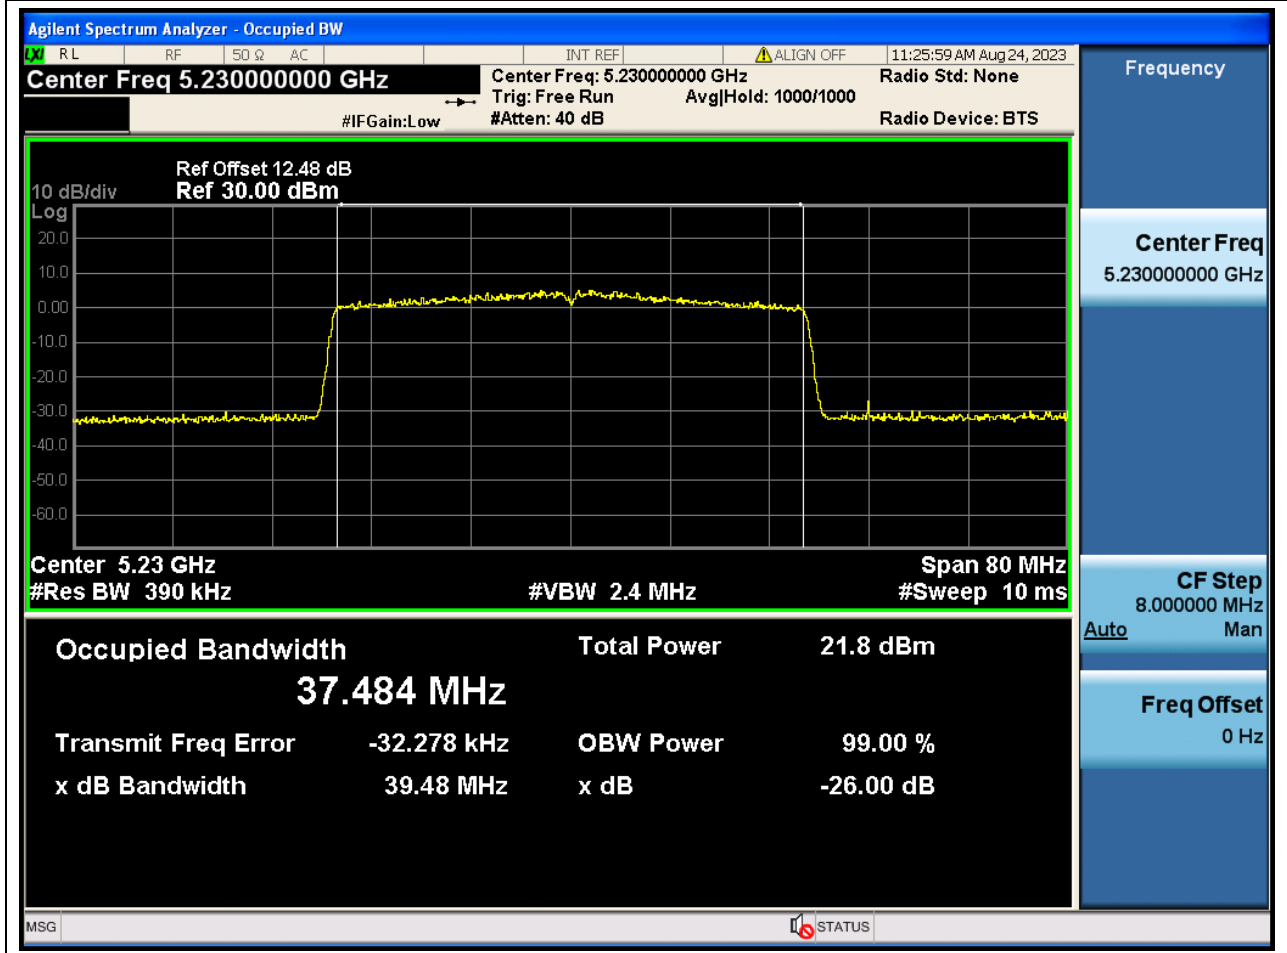

19. 802.11ax_40M_U-NII-1_H

19.1. A.2.2-99% Bandwidth(NTNV)

Center Frequency (MHz)	OBW Power (%)	RBW (MHz)	Detector	Limit (MHz)	OBW (MHz)	Verdict
5230	99	0.39	Peak	0	37.483577	N/A