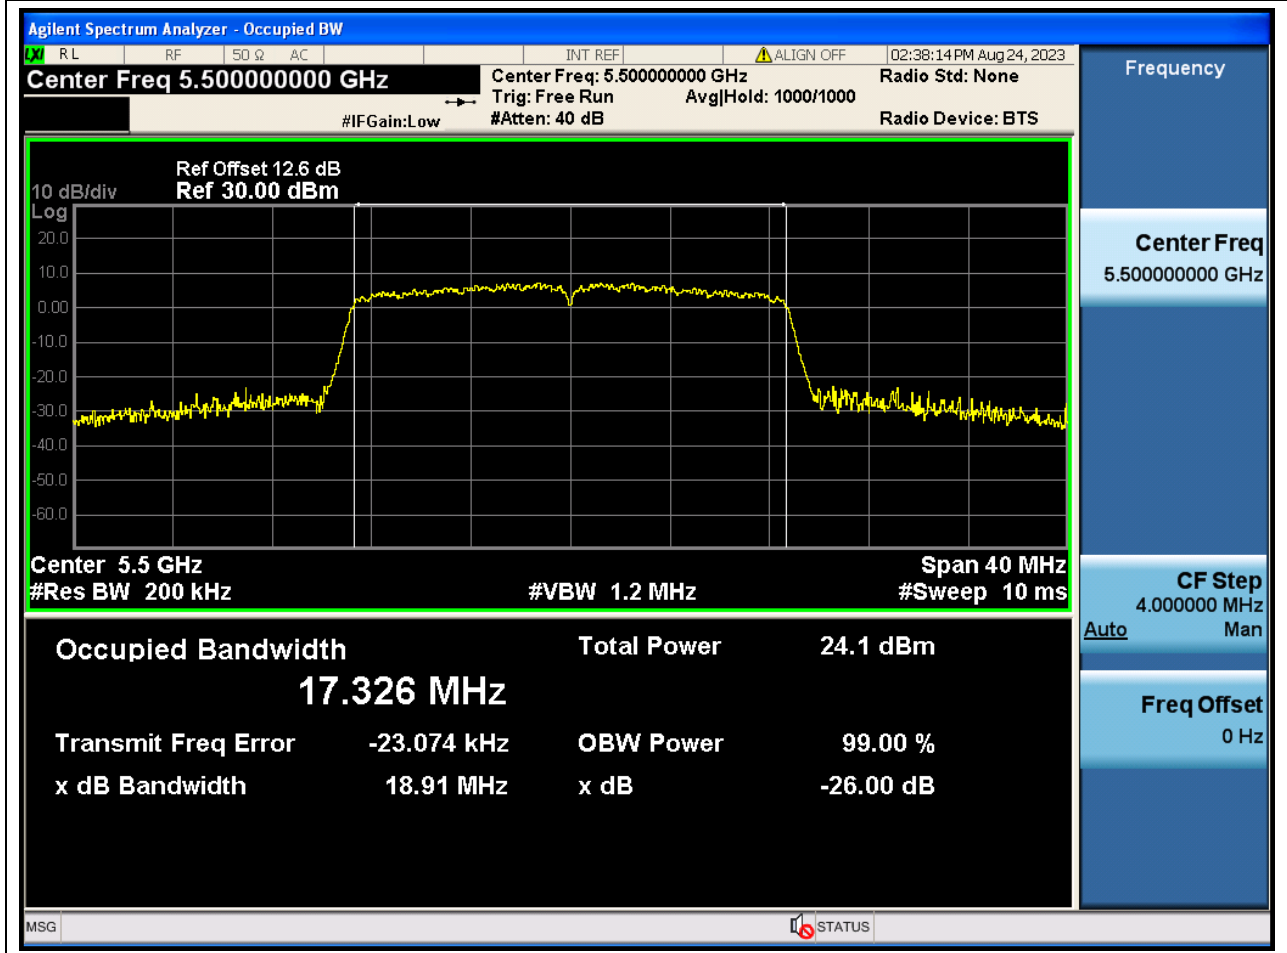

46. 802.11n_20M_U-NII-2C_L

46.1. A.2.2-99% Bandwidth(NTNV)

Center Frequency (MHz)	OBW Power (%)	RBW (MHz)	Detector	Limit (MHz)	OBW (MHz)	Verdict
5500	99	0.2	Peak	0	17.326195	N/A