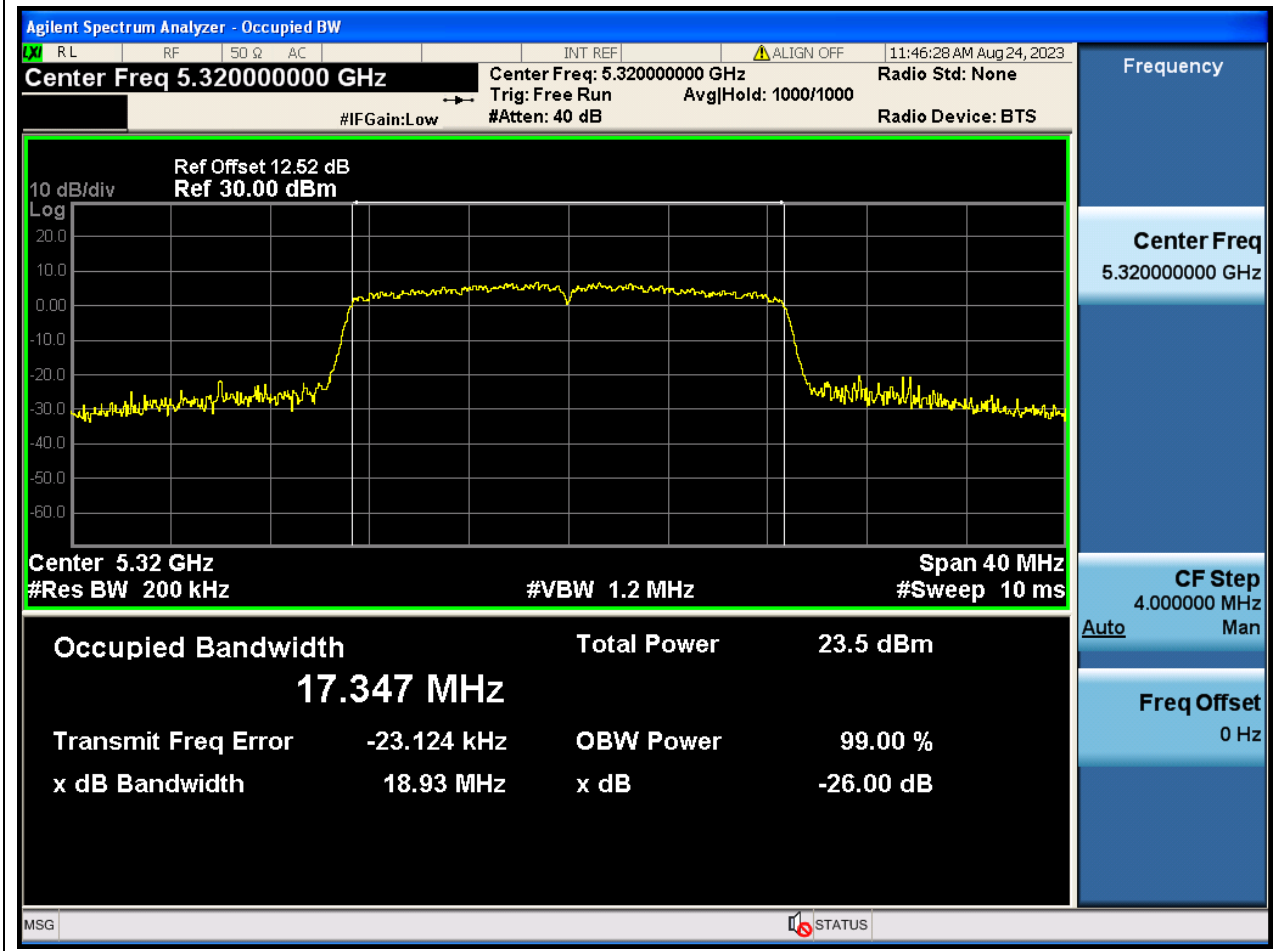

26. 802.11n_20M_U-NII-2A_H

26.1. A.2.2-99% Bandwidth(NTNV)

Center Frequency (MHz)	OBW Power (%)	RBW (MHz)	Detector	Limit (MHz)	OBW (MHz)	Verdict
5320	99	0.2	Peak	0	17.3469	N/A