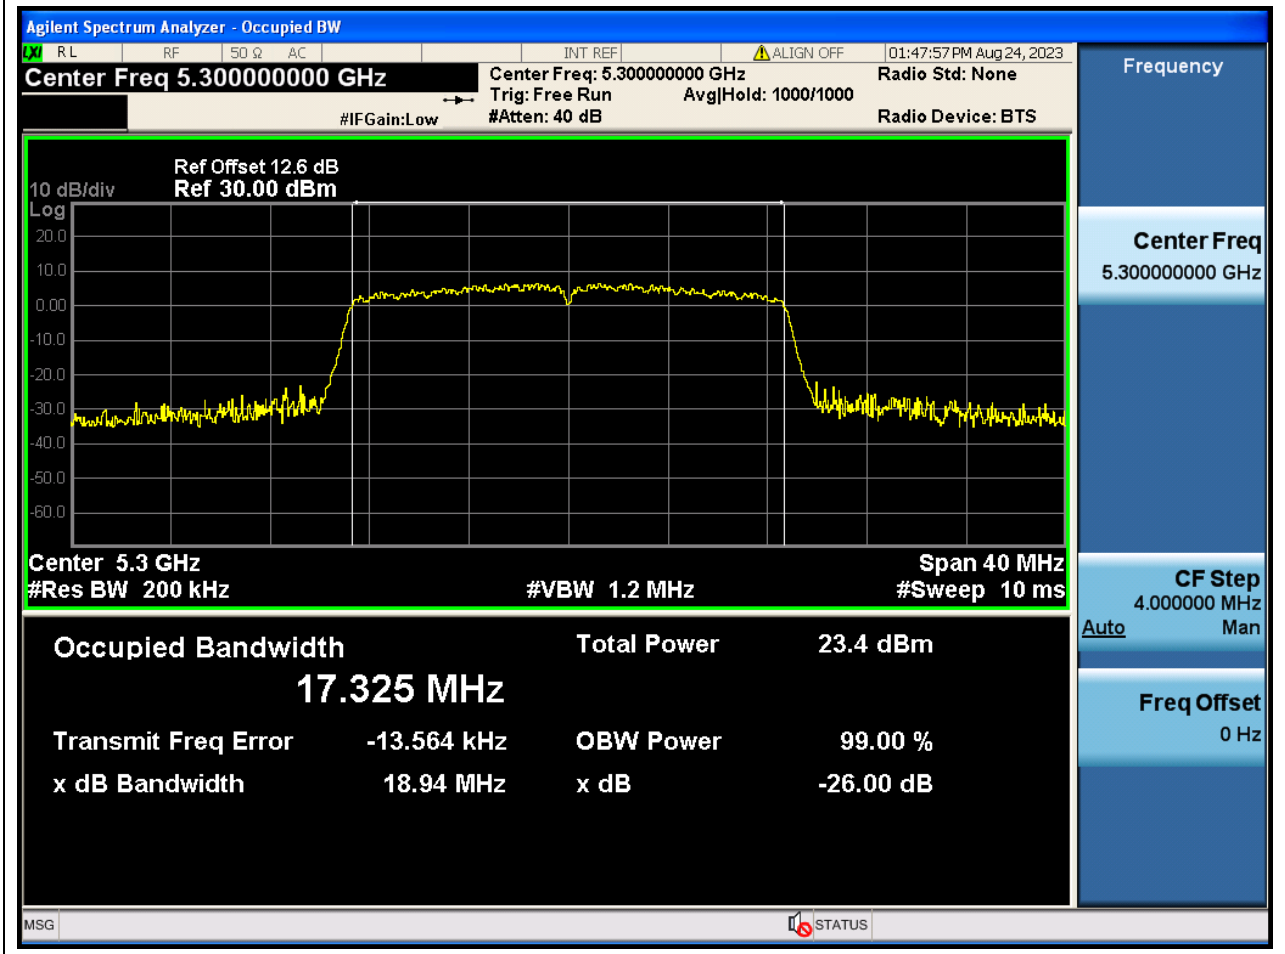

30. 802.11ac_20M_U-NII-2A_M

30.1. A.2.2-99% Bandwidth(NTNV)

Center Frequency (MHz)	OBW Power (%)	RBW (MHz)	Detector	Limit (MHz)	OBW (MHz)	Verdict
5300	99	0.2	Peak	0	17.324897	N/A