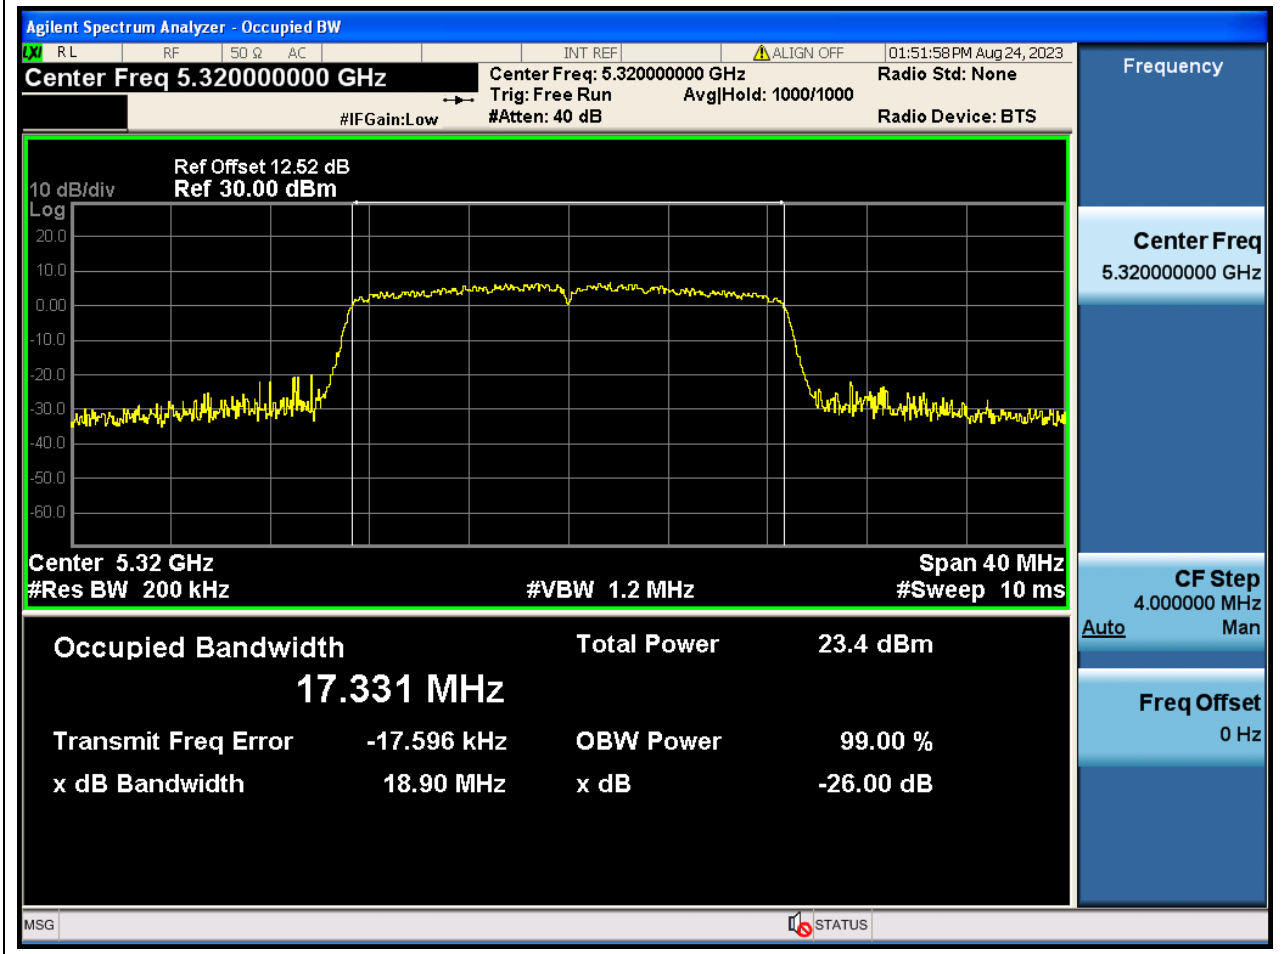

31. 802.11ac_20M_U-NII-2A_H

31.1. A.2.2-99% Bandwidth(NTNV)

Center Frequency (MHz)	OBW Power (%)	RBW (MHz)	Detector	Limit (MHz)	OBW (MHz)	Verdict
5320	99	0.2	Peak	0	17.331168	N/A