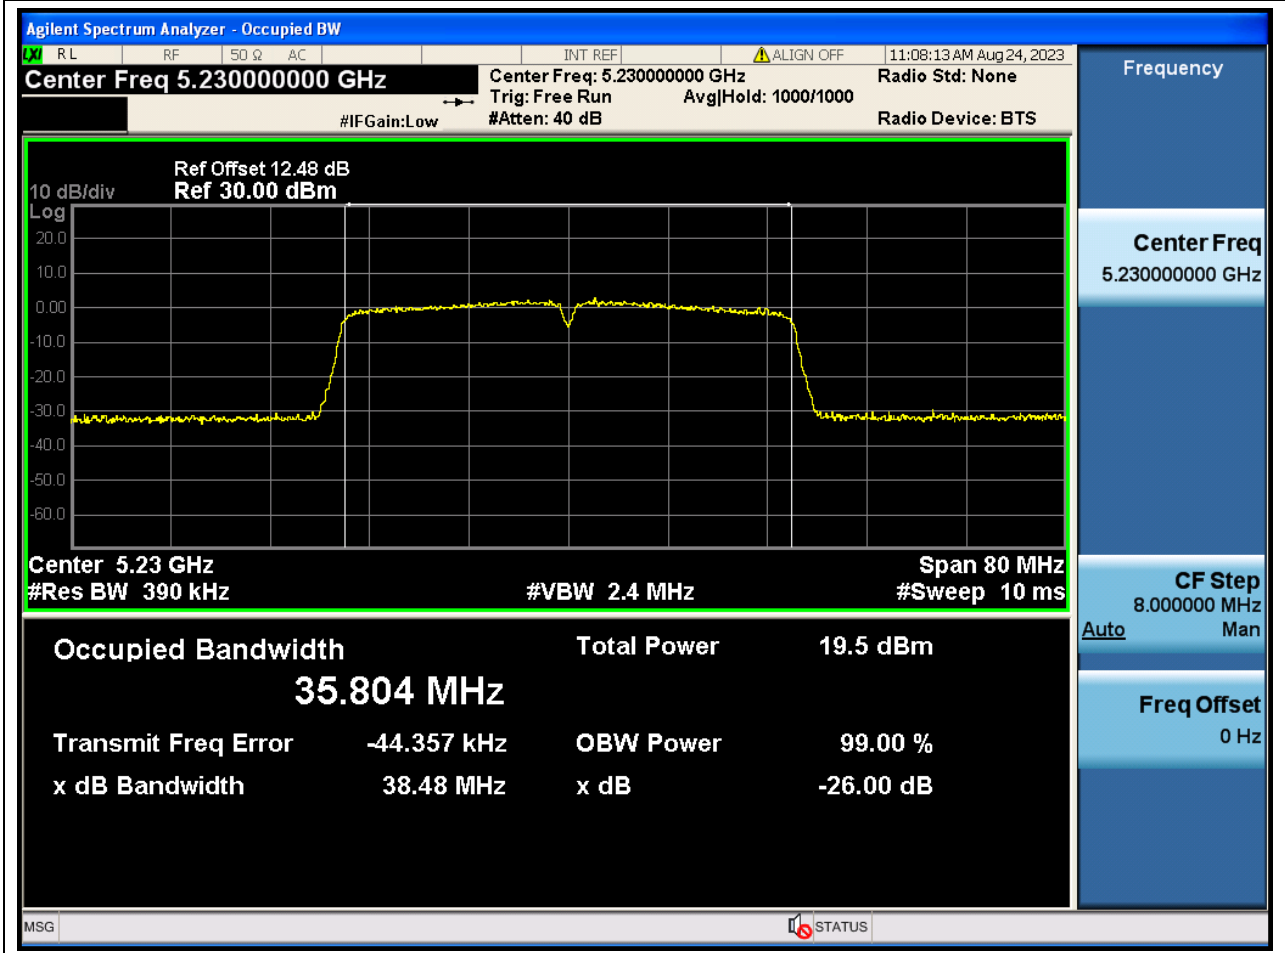

13. 802.11ac_40M_U-NII-1_H

13.1. A.2.2-99% Bandwidth(NTNV)

Center Frequency (MHz)	OBW Power (%)	RBW (MHz)	Detector	Limit (MHz)	OBW (MHz)	Verdict
5230	99	0.39	Peak	0	35.803564	N/A