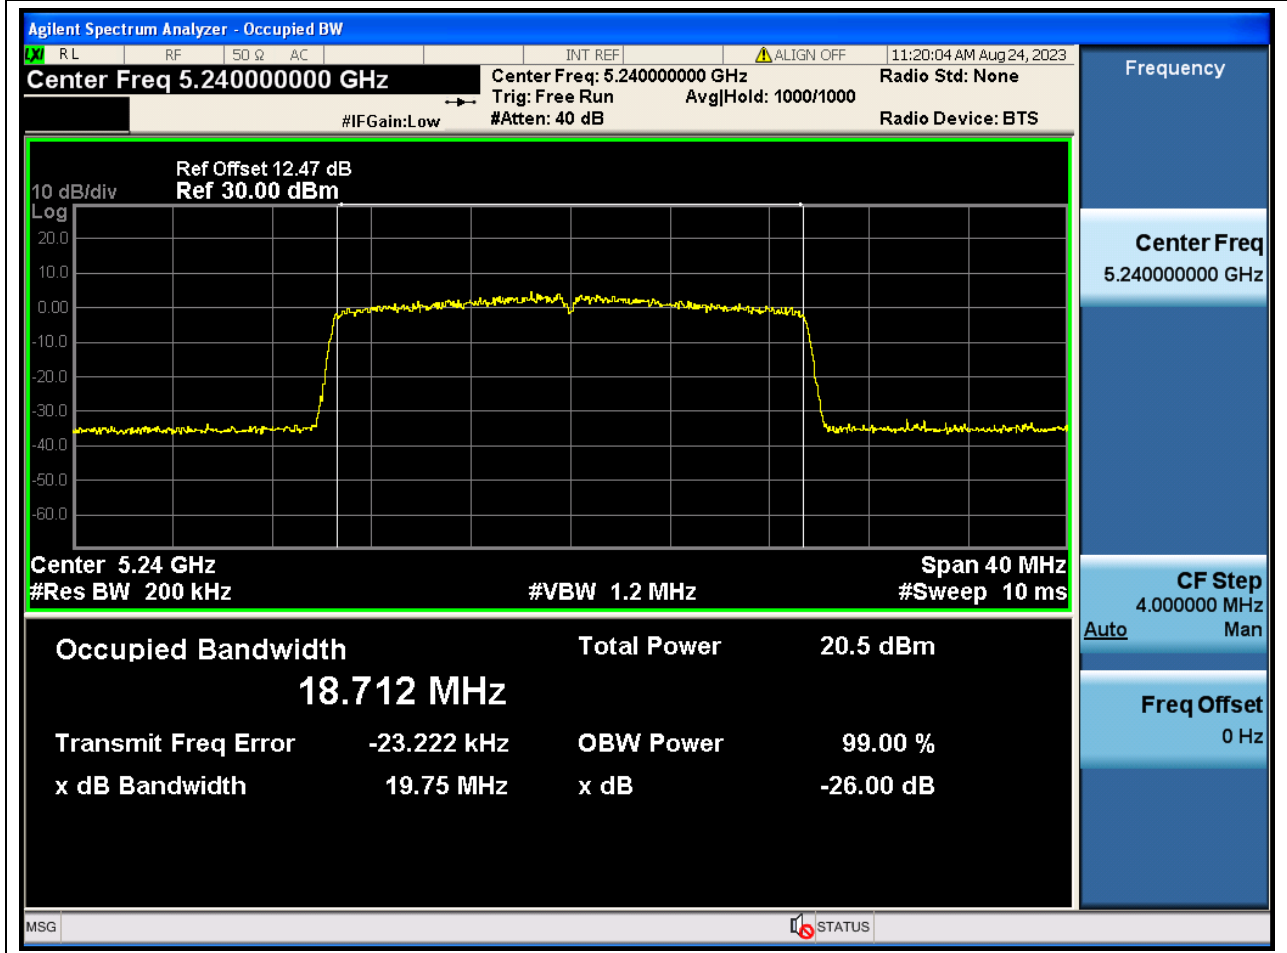

17. 802.11ax_20M_U-NII-1_H

17.1. A.2.2-99% Bandwidth(NTNV)

Center Frequency (MHz)	OBW Power (%)	RBW (MHz)	Detector	Limit (MHz)	OBW (MHz)	Verdict
5240	99	0.2	Peak	0	18.711667	N/A