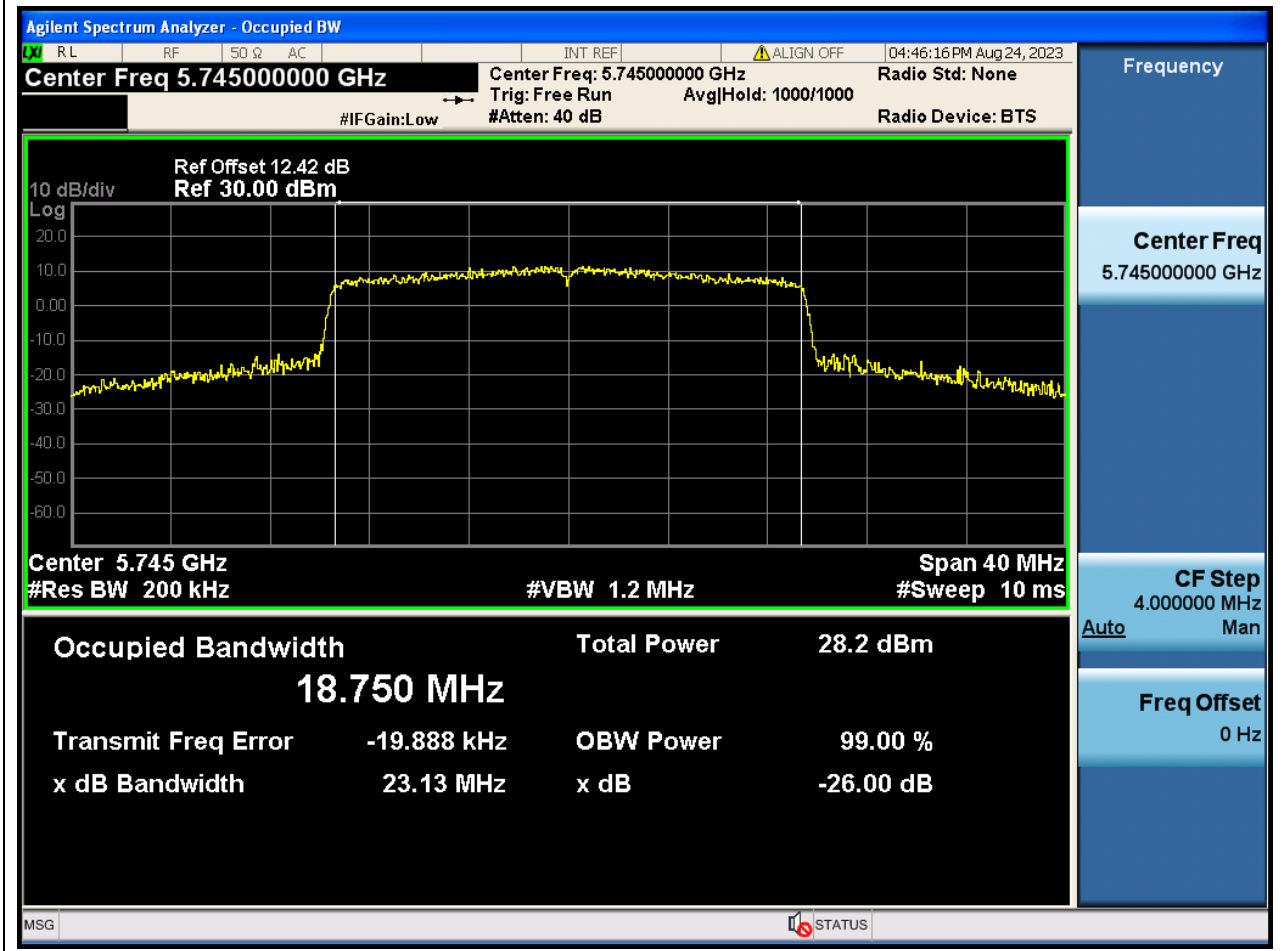

84. 802.11ax_20M_U-NII-3_L

84.1. A.2.2-99% Bandwidth(NTNV)

Center Frequency (MHz)	OBW Power (%)	RBW (MHz)	Detector	Limit (MHz)	OBW (MHz)	Verdict
5745	99	0.2	Peak	0	18.750361	N/A