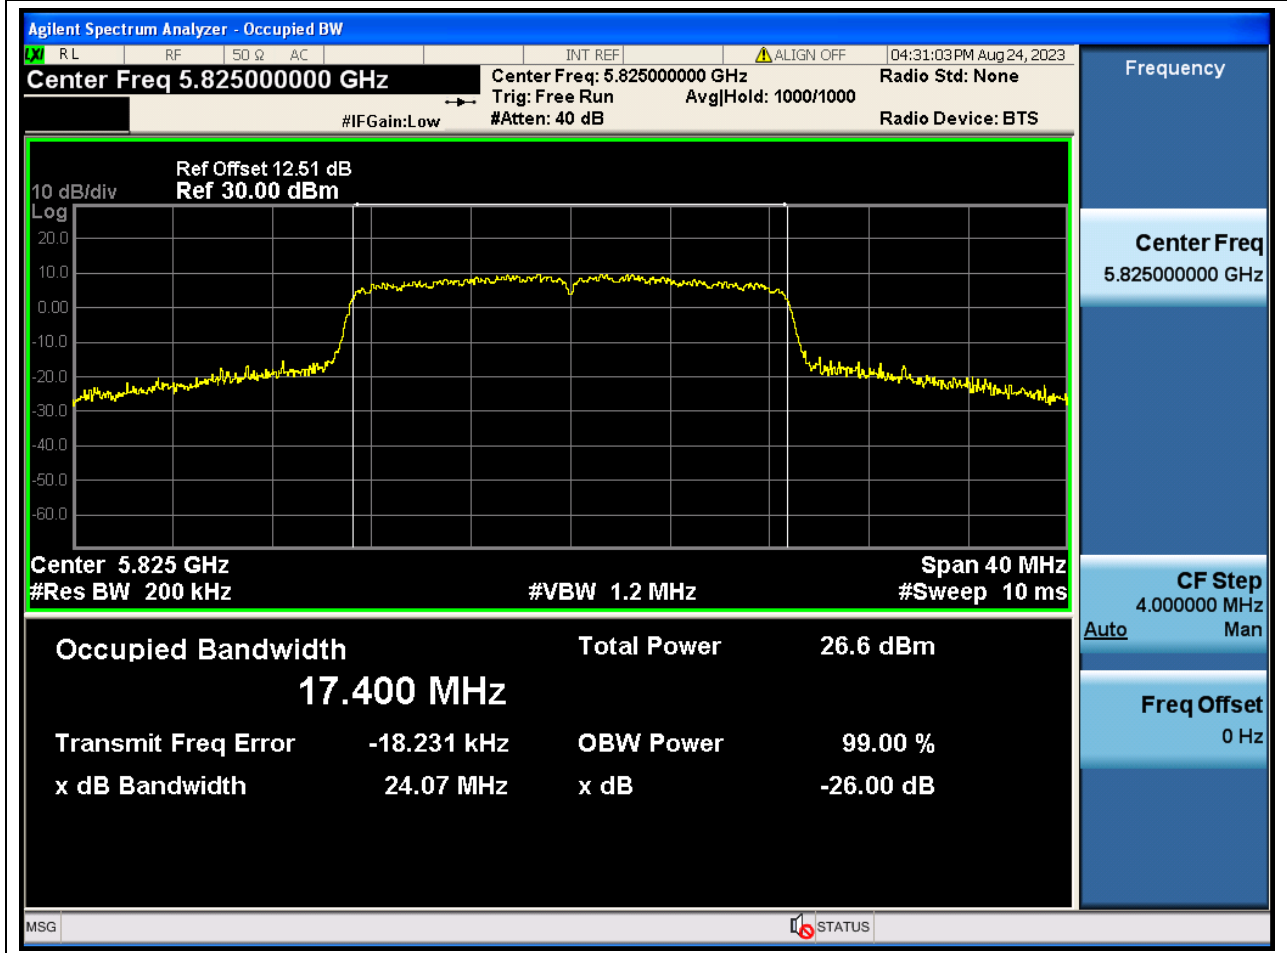

80. 802.11ac_20M_U-NII-3_H

80.1. A.2.2-99% Bandwidth(NTNV)

Center Frequency (MHz)	OBW Power (%)	RBW (MHz)	Detector	Limit (MHz)	OBW (MHz)	Verdict
5825	99	0.2	Peak	0	17.400469	N/A