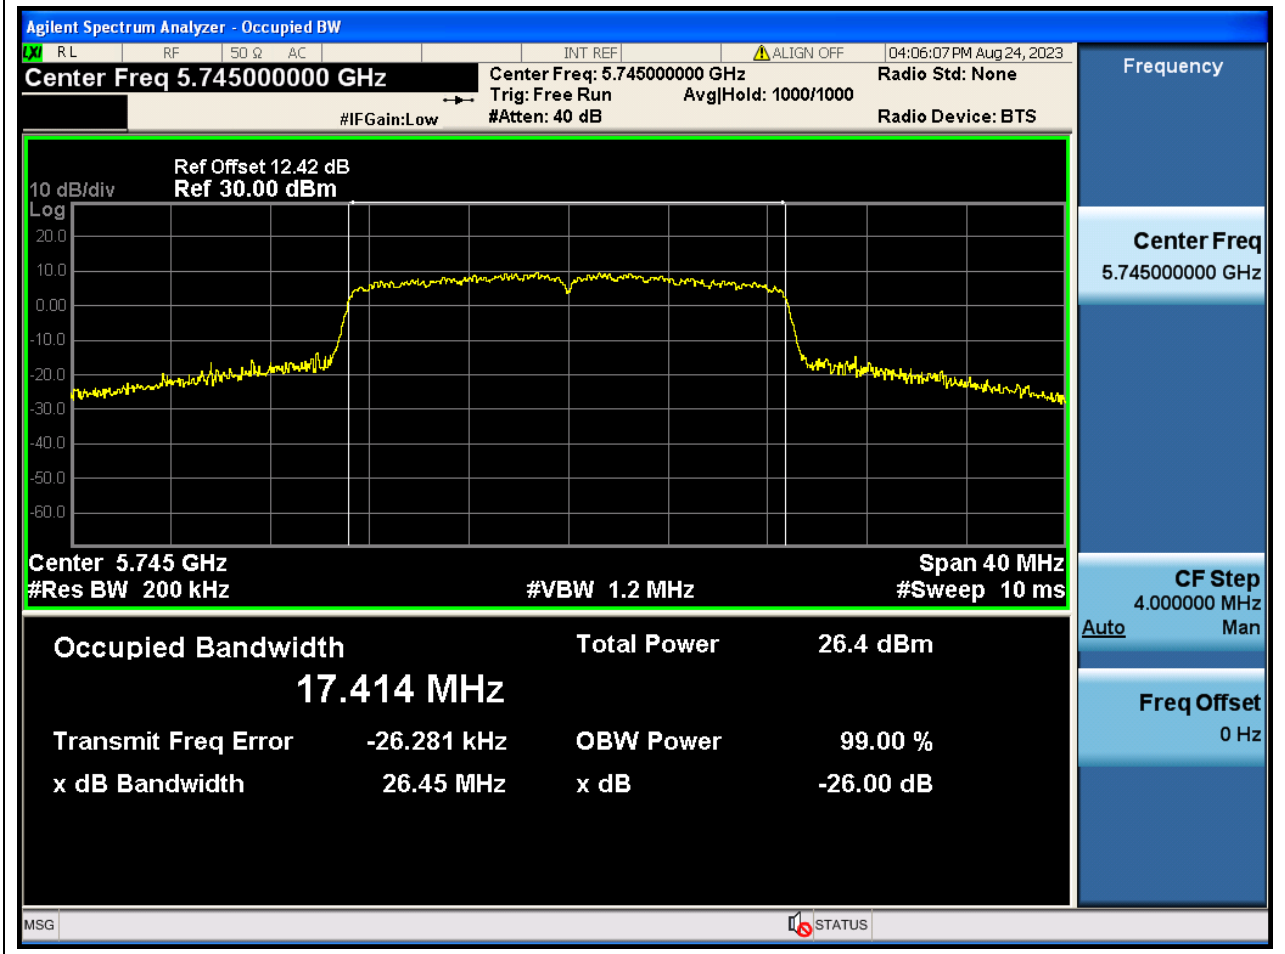

73. 802.11n_20M_U-NII-3_L

73.1. A.2.2-99% Bandwidth(NTNV)

Center Frequency (MHz)	OBW Power (%)	RBW (MHz)	Detector	Limit (MHz)	OBW (MHz)	Verdict
5745	99	0.2	Peak	0	17.413551	N/A