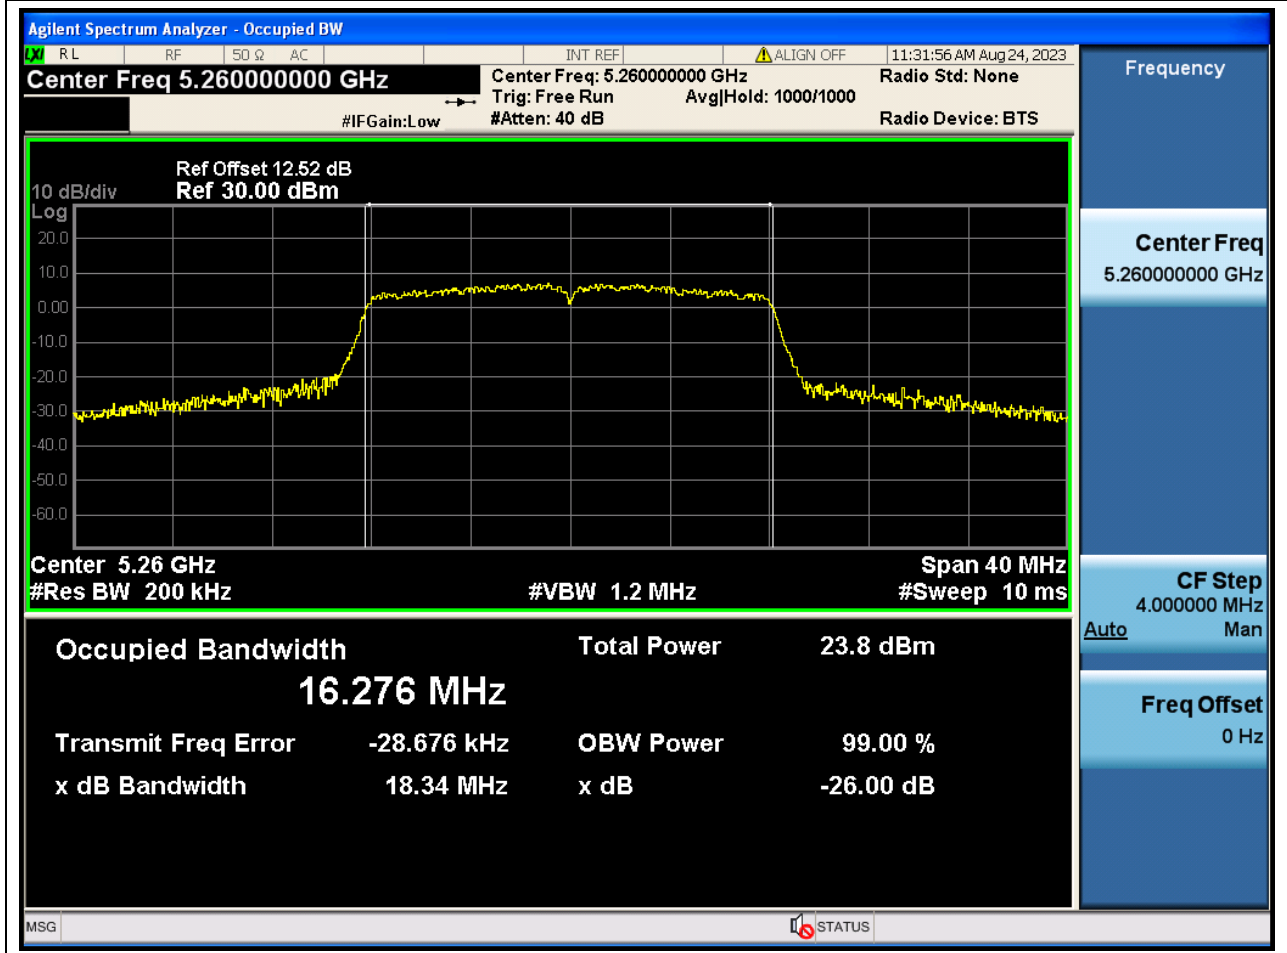

21. 802.11a_20M_U-NII-2A_L

21.1. A.2.2-99% Bandwidth(NTNV)

Center Frequency (MHz)	OBW Power (%)	RBW (MHz)	Detector	Limit (MHz)	OBW (MHz)	Verdict
5260	99	0.2	Peak	0	16.276371	N/A