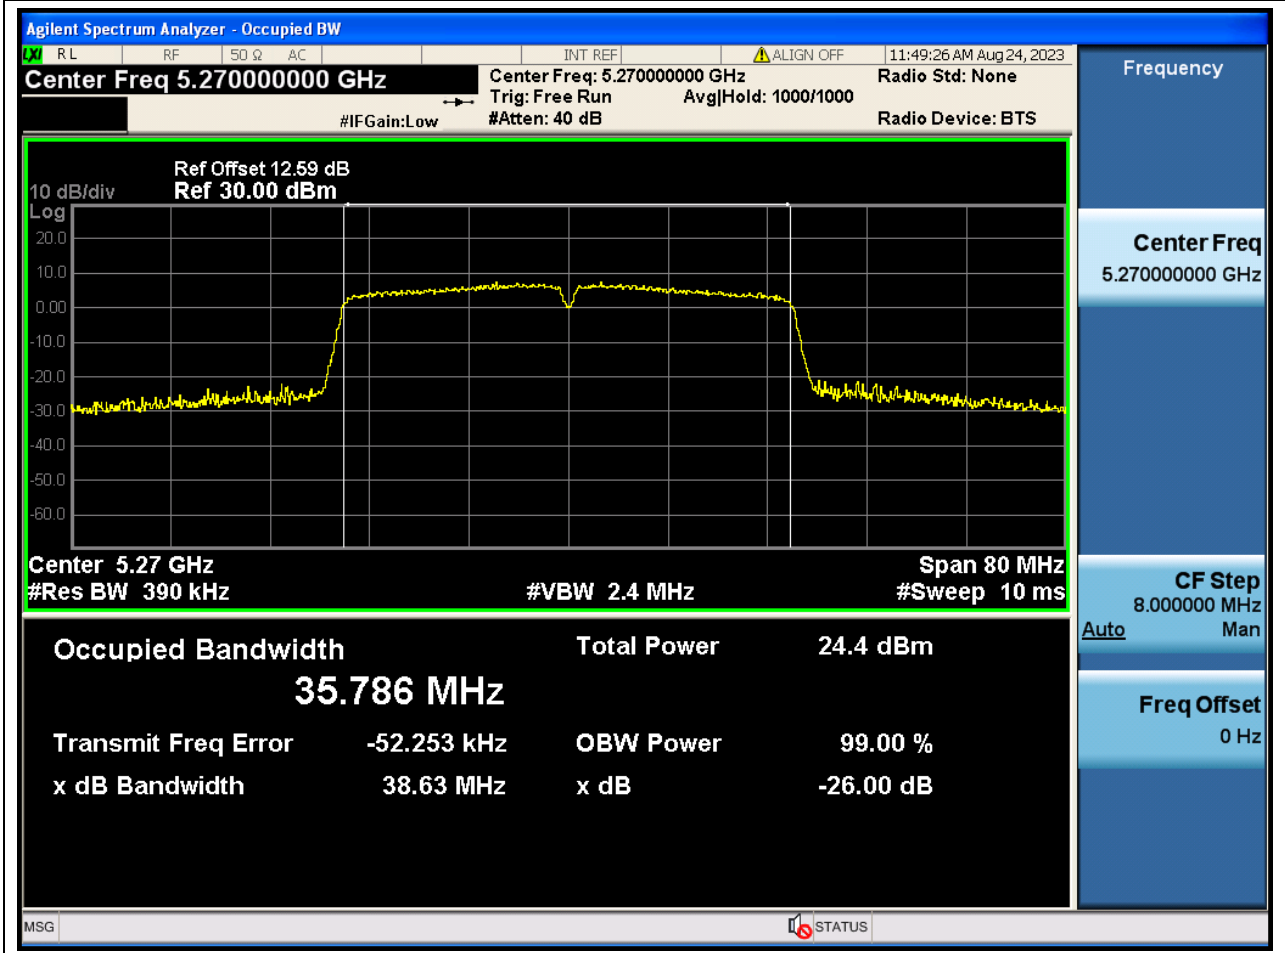

27. 802.11n_40M_U-NII-2A_L

27.1. A.2.2-99% Bandwidth(NTNV)

Center Frequency (MHz)	OBW Power (%)	RBW (MHz)	Detector	Limit (MHz)	OBW (MHz)	Verdict
5270	99	0.39	Peak	0	35.78614	N/A