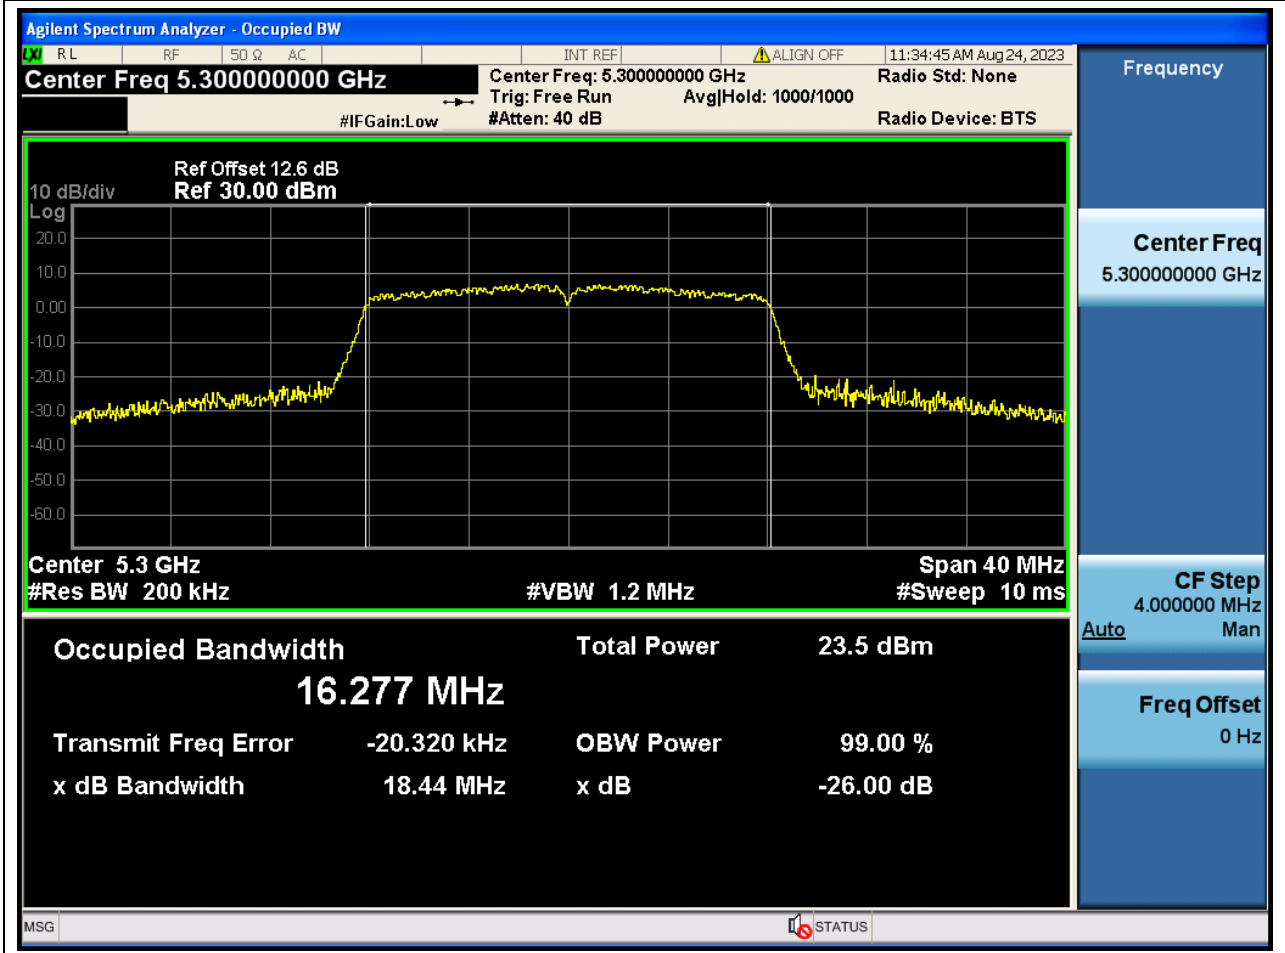

22. 802.11a_20M_U-NII-2A_M

22.1. A.2.2-99% Bandwidth(NTNV)

Center Frequency (MHz)	OBW Power (%)	RBW (MHz)	Detector	Limit (MHz)	OBW (MHz)	Verdict
5300	99	0.2	Peak	0	16.276714	N/A