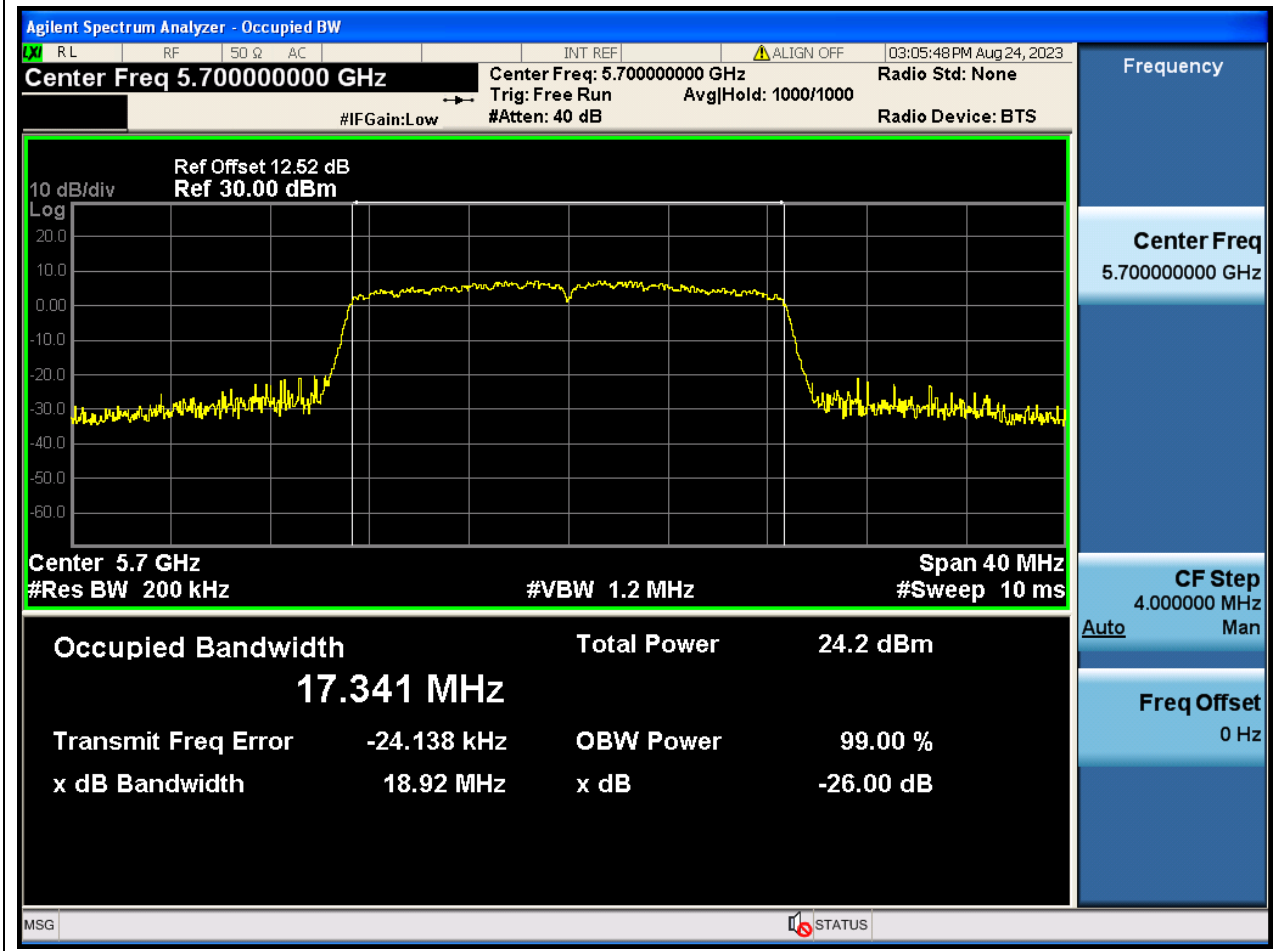

54. 802.11ac_20M_U-NII-2C_H

54.1. A.2.2-99% Bandwidth(NTNV)

Center Frequency (MHz)	OBW Power (%)	RBW (MHz)	Detector	Limit (MHz)	OBW (MHz)	Verdict
5700	99	0.2	Peak	0	17.340731	N/A