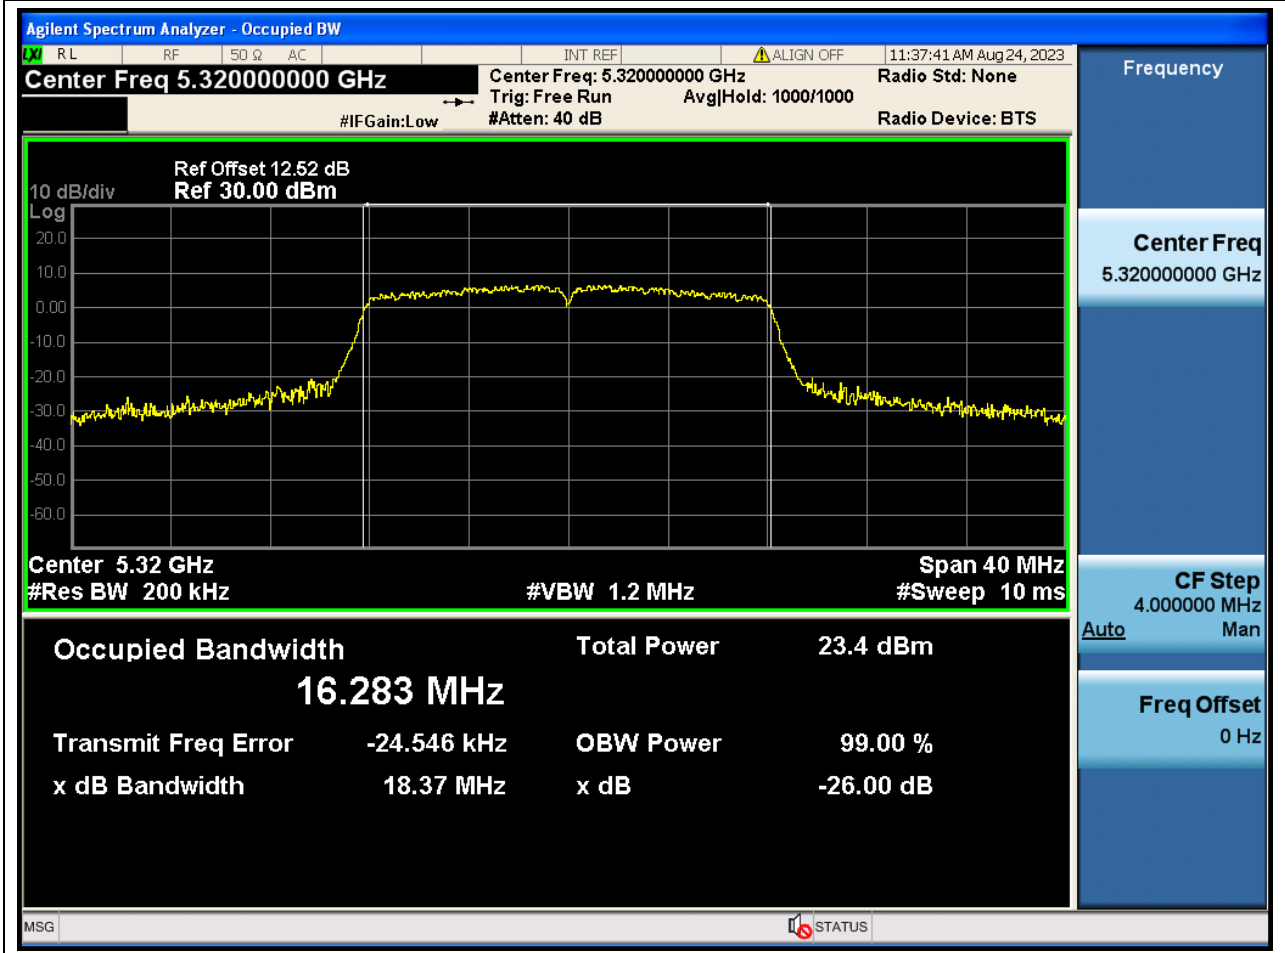

23. 802.11a_20M_U-NII-2A_H

23.1. A.2.2-99% Bandwidth(NTNV)

Center Frequency (MHz)	OBW Power (%)	RBW (MHz)	Detector	Limit (MHz)	OBW (MHz)	Verdict
5320	99	0.2	Peak	0	16.2833	N/A