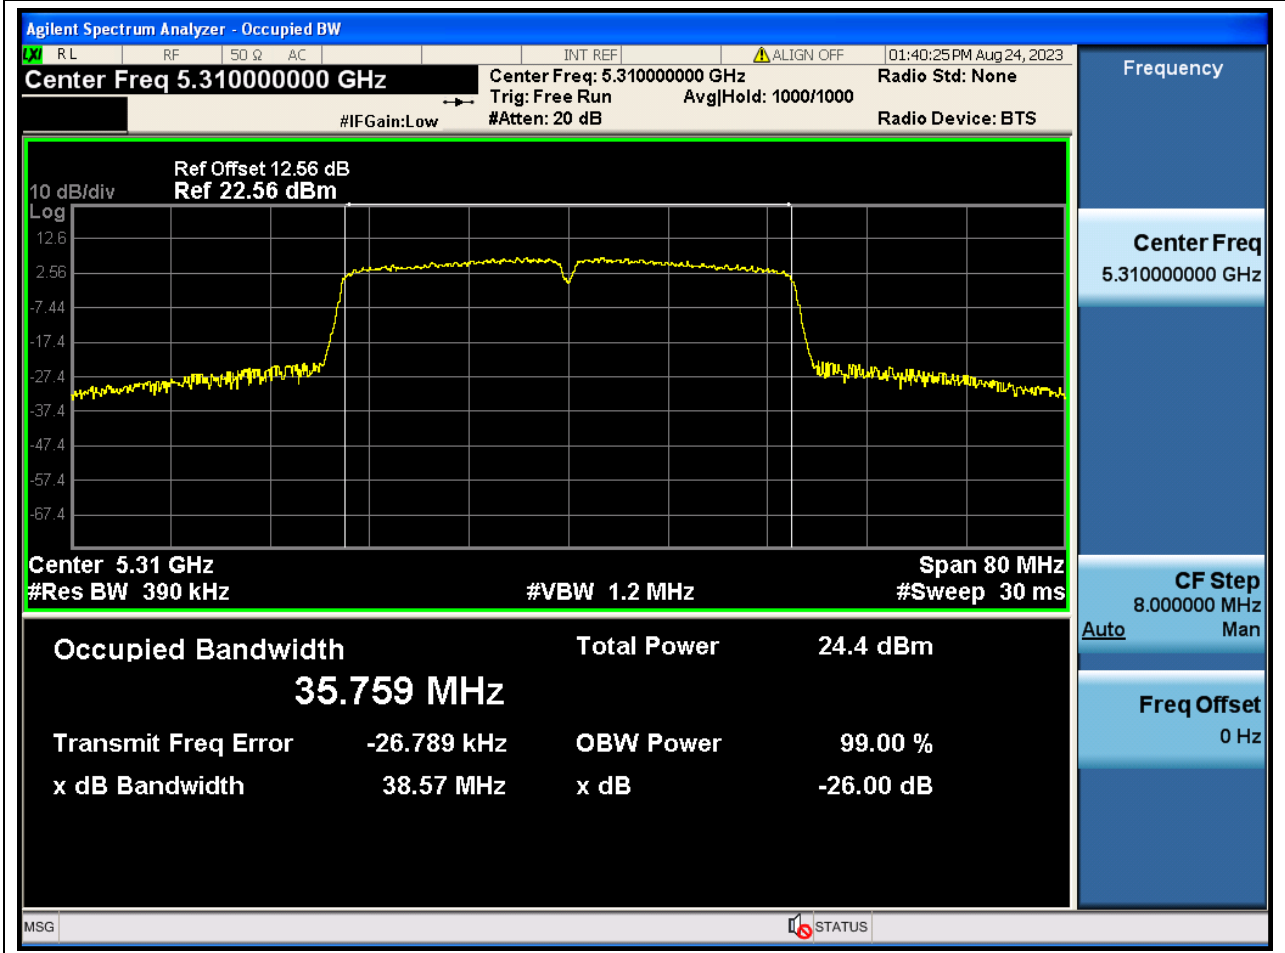

28. 802.11n_40M_U-NII-2A_H

28.1. A.2-26dB Bandwidth(NTNV)

Center Frequency (MHz)	XdB Down	RBW (MHz)	Detector	Limit (MHz)	XdB BandWidth (MHz)	Verdict
5310	26	0.39	Peak	0	38.568489	N/A