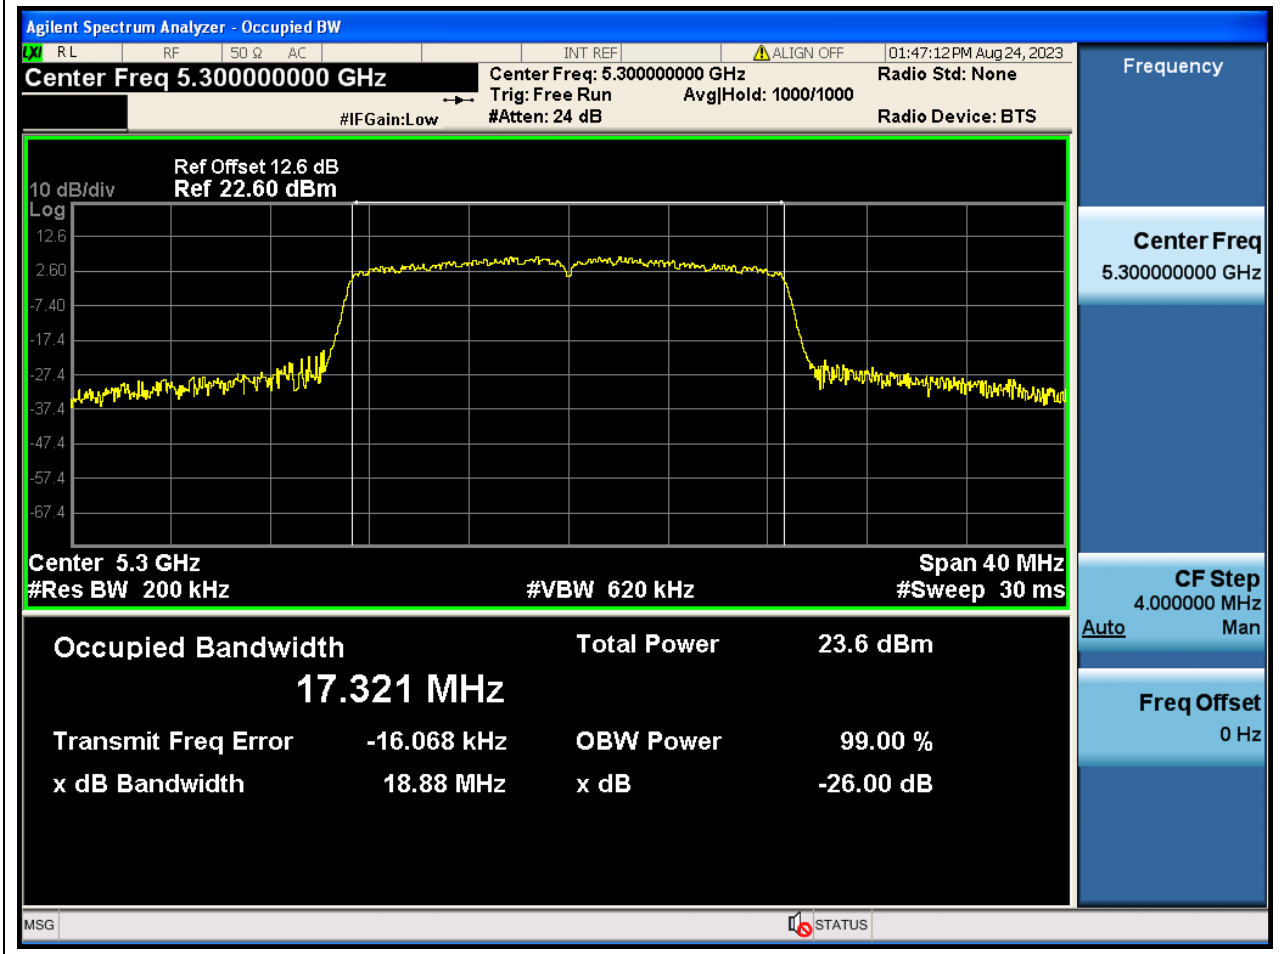

30. 802.11ac_20M_U-NII-2A_M

30.1. A.2-26dB Bandwidth(NTNV)

Center Frequency (MHz)	XdB Down	RBW (MHz)	Detector	Limit (MHz)	XdB BandWidth (MHz)	Verdict
5300	26	0.2	Peak	0	18.88159	N/A