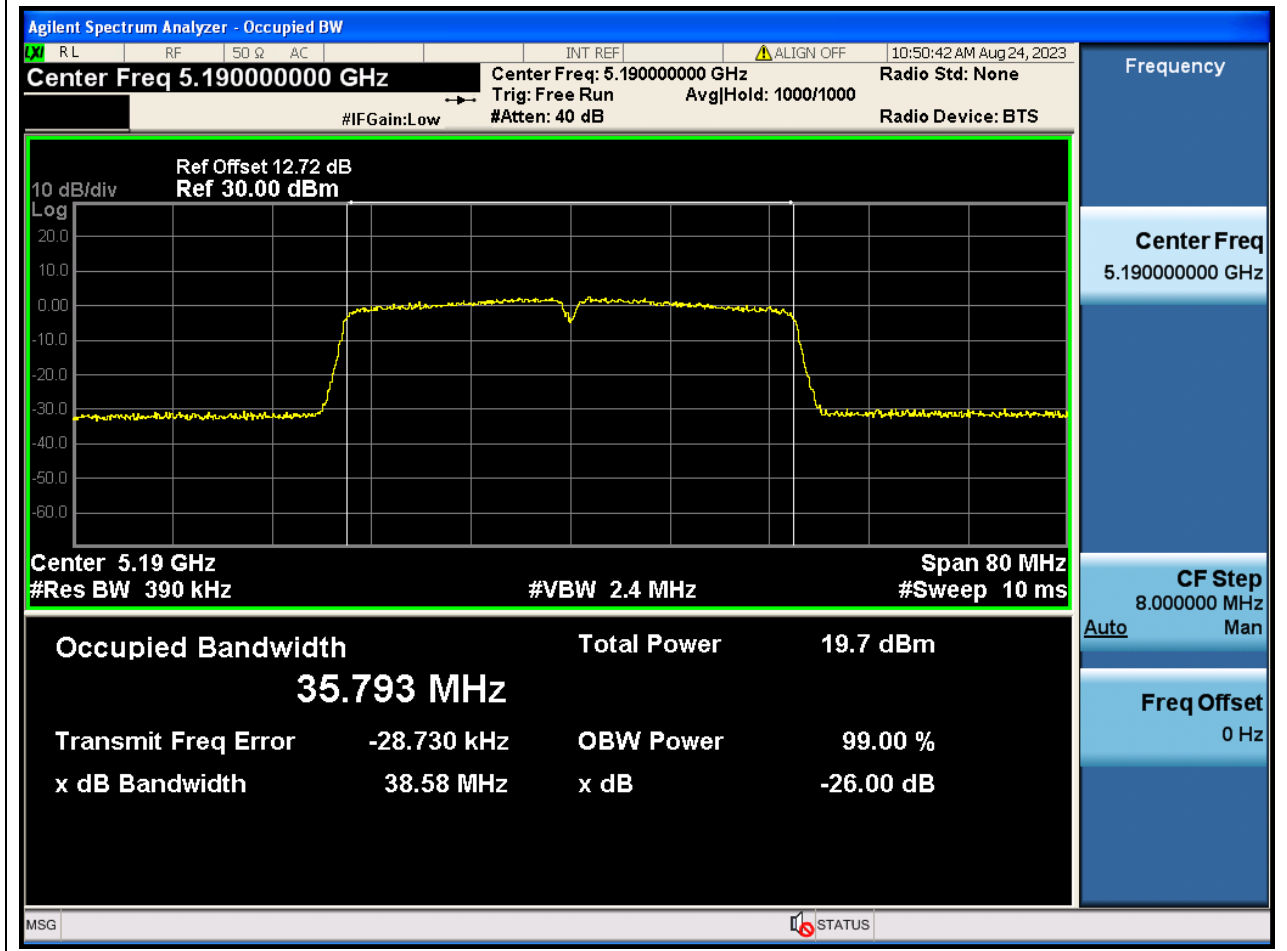

7. 802.11n_40M_U-NII-1_L

7.1. A.2.2-99% Bandwidth(NTNV)

Center Frequency (MHz)	OBW Power (%)	RBW (MHz)	Detector	Limit (MHz)	OBW (MHz)	Verdict
5190	99	0.39	Peak	0	35.79339	N/A