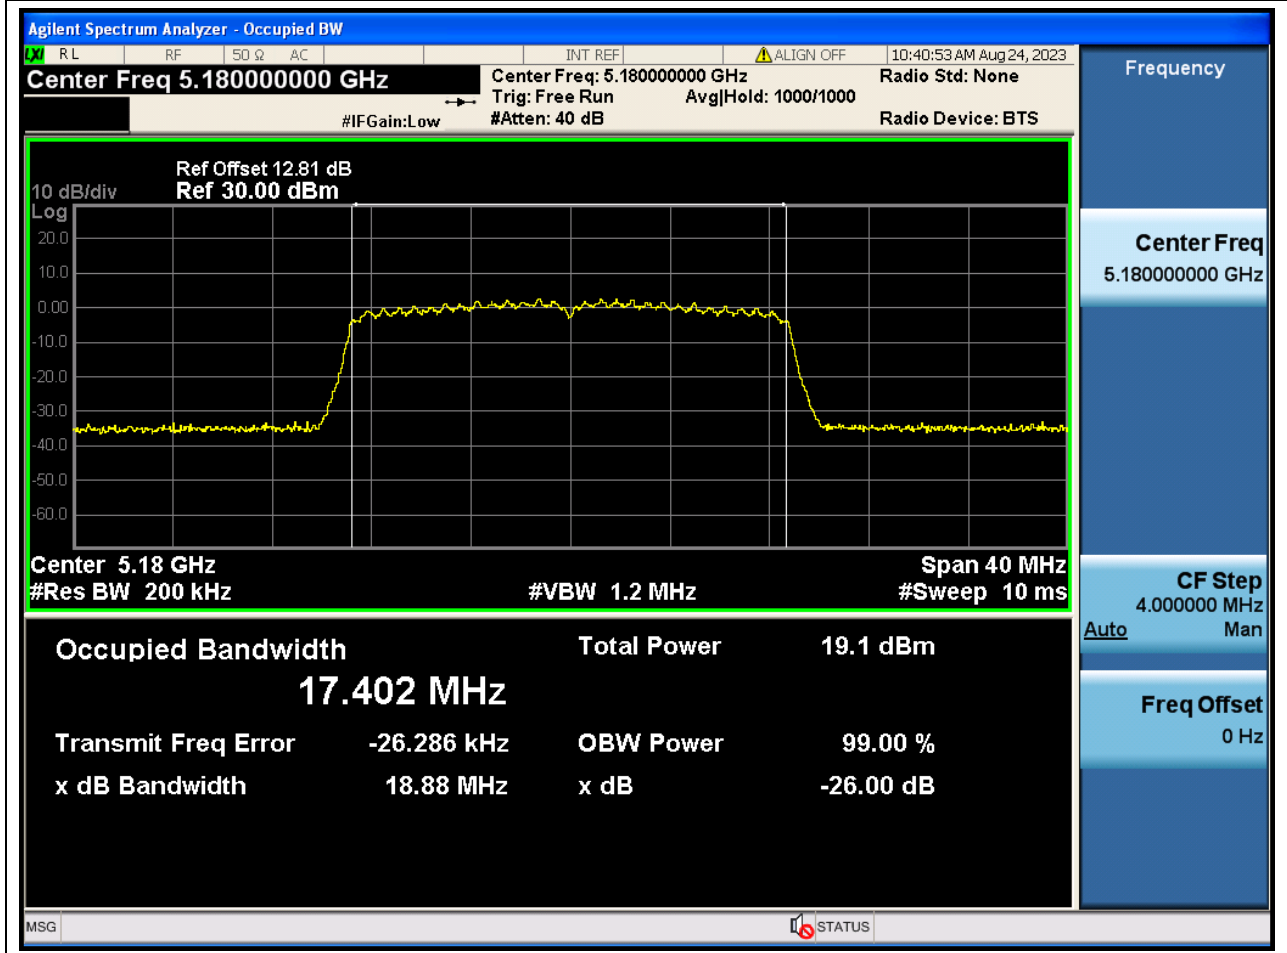

4. 802.11n_20M_U-NII-1_L

4.1. A.2.2-99% Bandwidth(NTNV)

Center Frequency (MHz)	OBW Power (%)	RBW (MHz)	Detector	Limit (MHz)	OBW (MHz)	Verdict
5180	99	0.2	Peak	0	17.401933	N/A