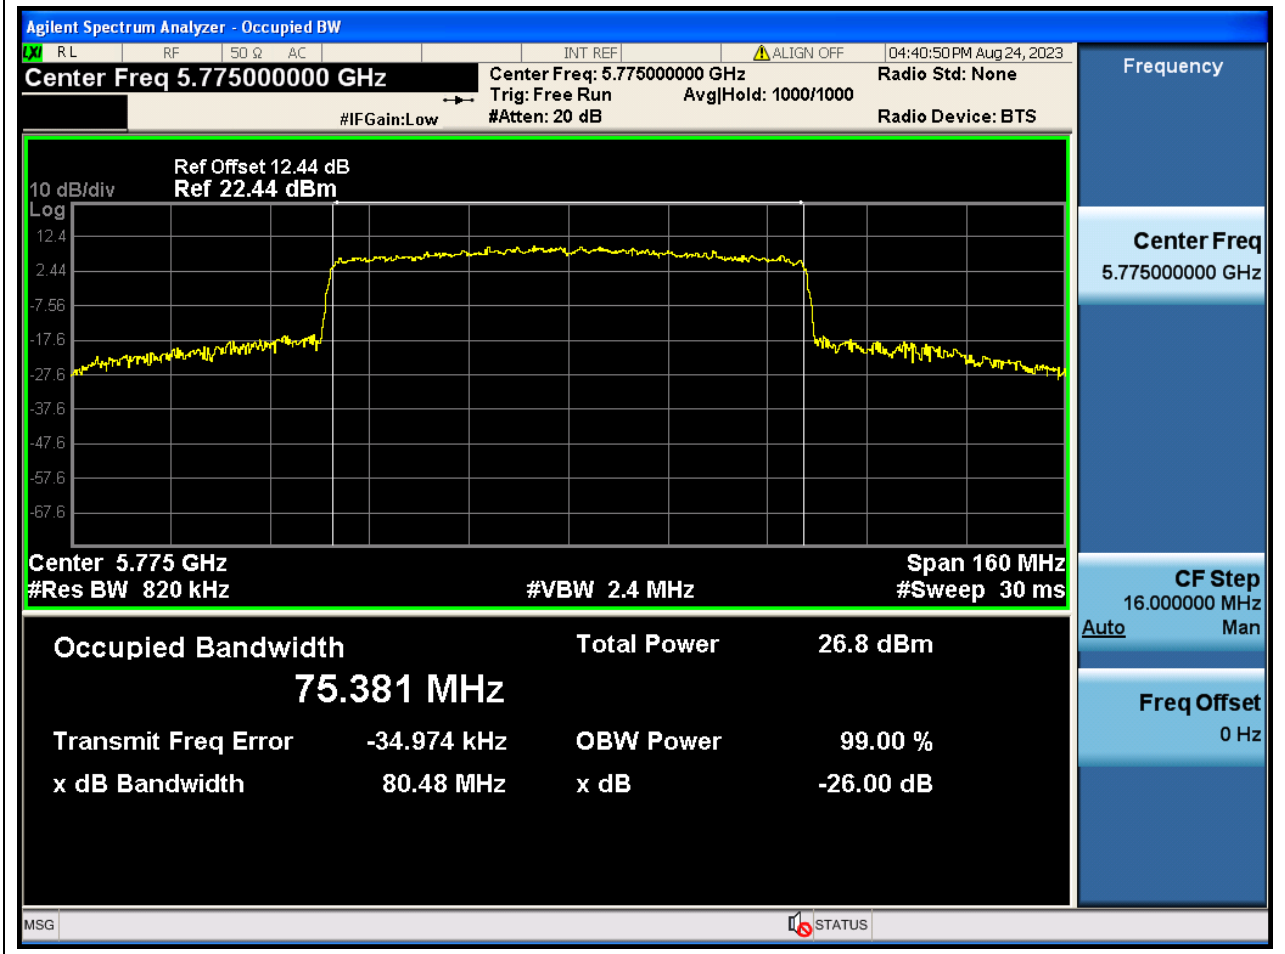

83. 802.11ac_80M_U-NII-3_M

83.1. A.2-26dB Bandwidth(NTNV)

Center Frequency (MHz)	XdB Down	RBW (MHz)	Detector	Limit (MHz)	XdB BandWidth (MHz)	Verdict
5775	26	0.82	Peak	0	80.476607	N/A