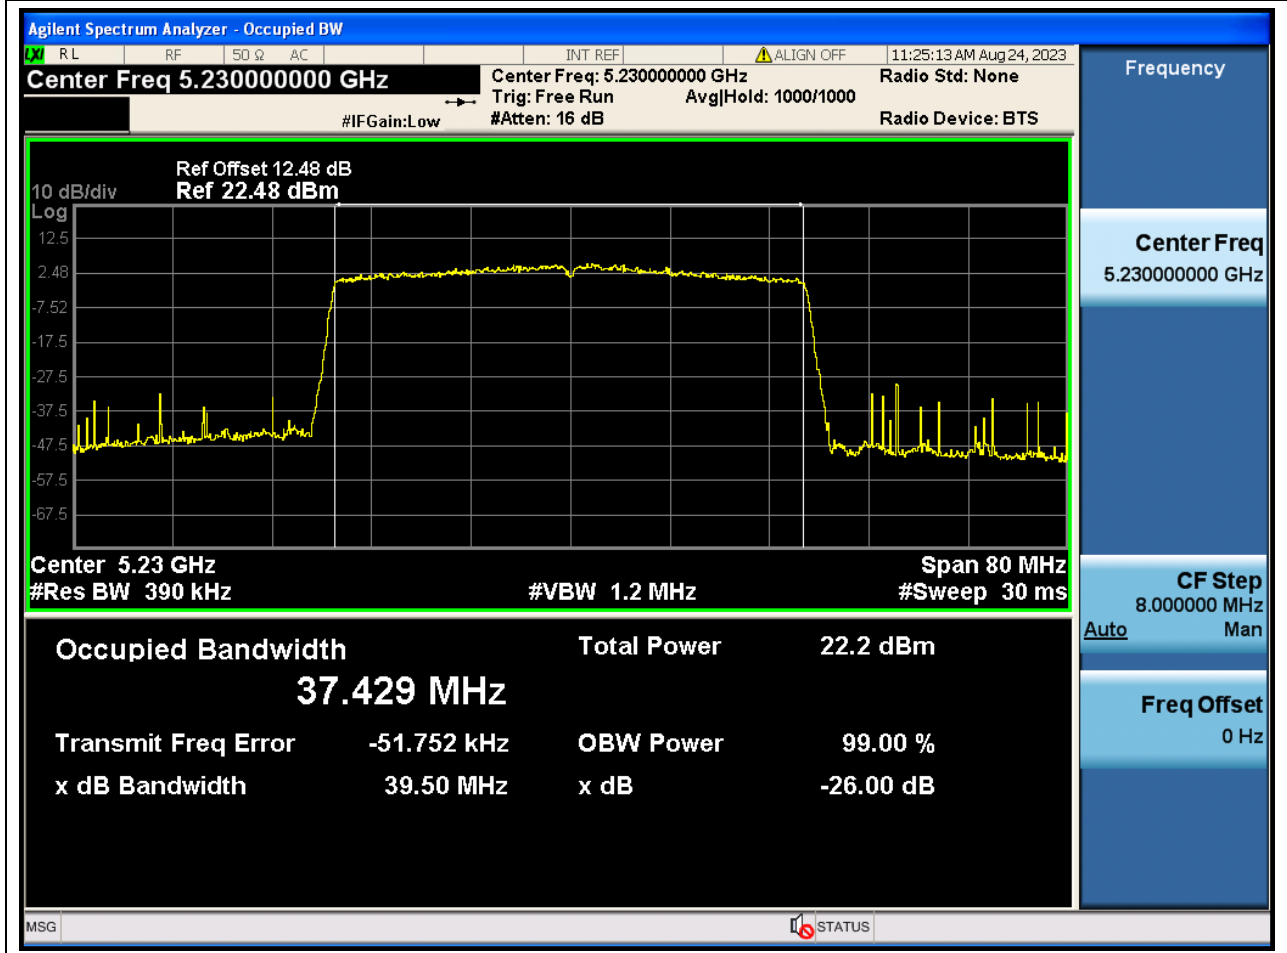

19. 802.11ax_40M_U-NII-1_H

19.1. A.2-26dB Bandwidth(NTNV)

Center Frequency (MHz)	XdB Down	RBW (MHz)	Detector	Limit (MHz)	XdB BandWidth (MHz)	Verdict
5230	26	0.39	Peak	0	39.497873	N/A