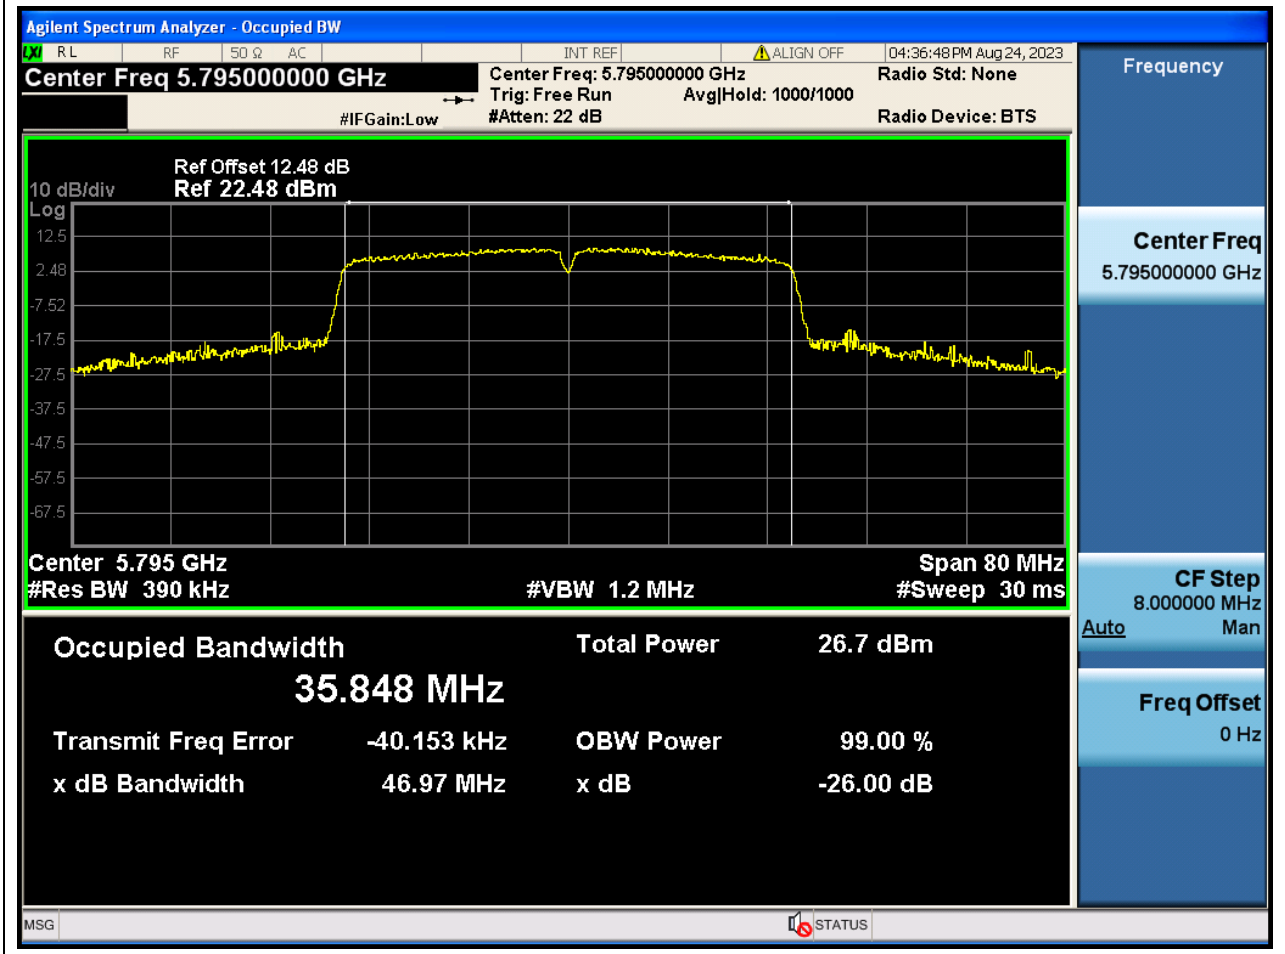

82. 802.11ac_40M_U-NII-3_H

82.1. A.2-26dB Bandwidth(NTNV)

Center Frequency (MHz)	XdB Down	RBW (MHz)	Detector	Limit (MHz)	XdB BandWidth (MHz)	Verdict
5795	26	0.39	Peak	0	46.971523	N/A