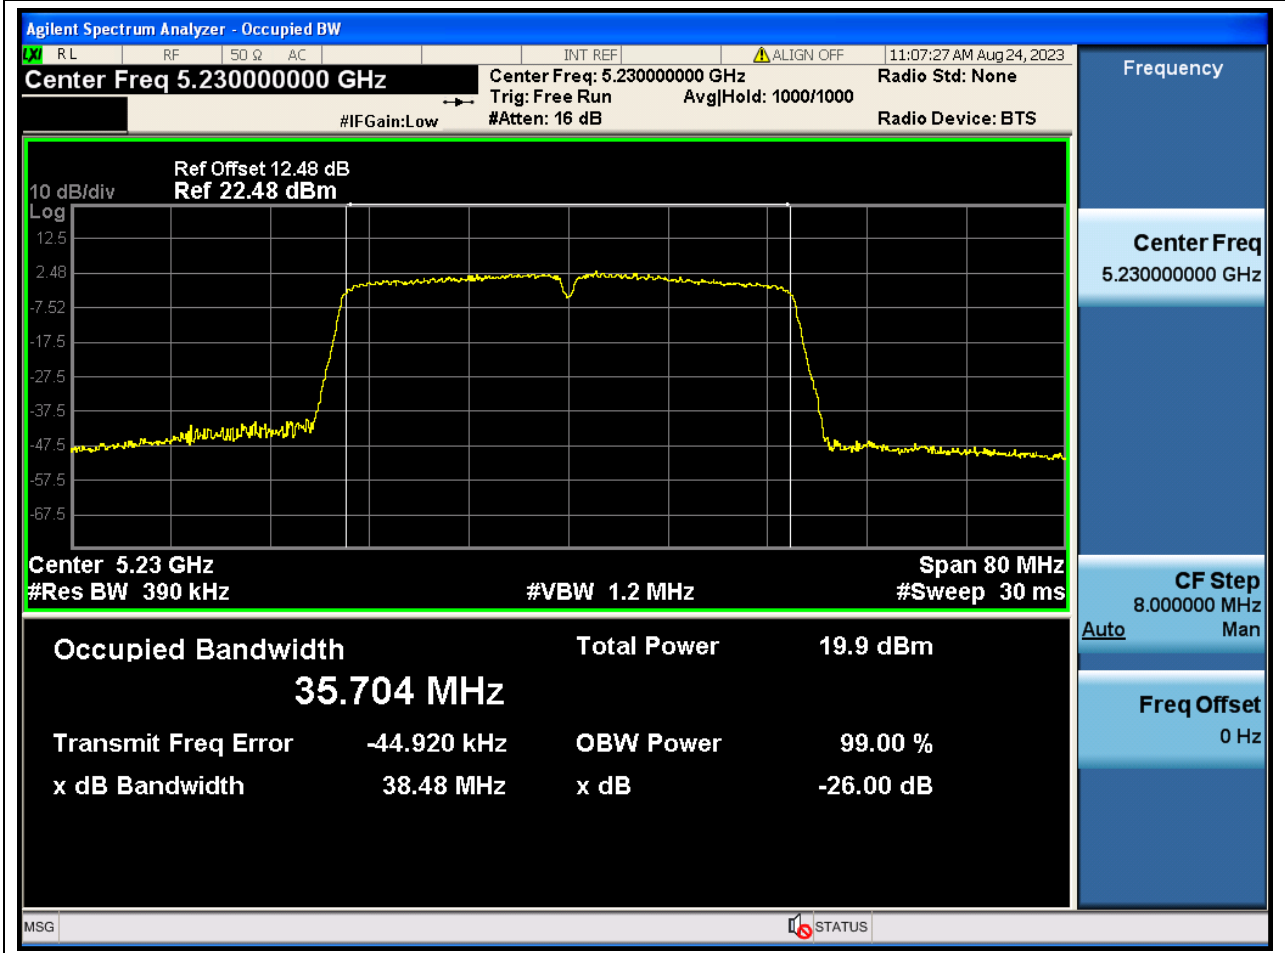

13. 802.11ac_40M_U-NII-1_H

13.1. A.2-26dB Bandwidth(NTNV)

Center Frequency (MHz)	XdB Down	RBW (MHz)	Detector	Limit (MHz)	XdB BandWidth (MHz)	Verdict
5230	26	0.39	Peak	0	38.475007	N/A