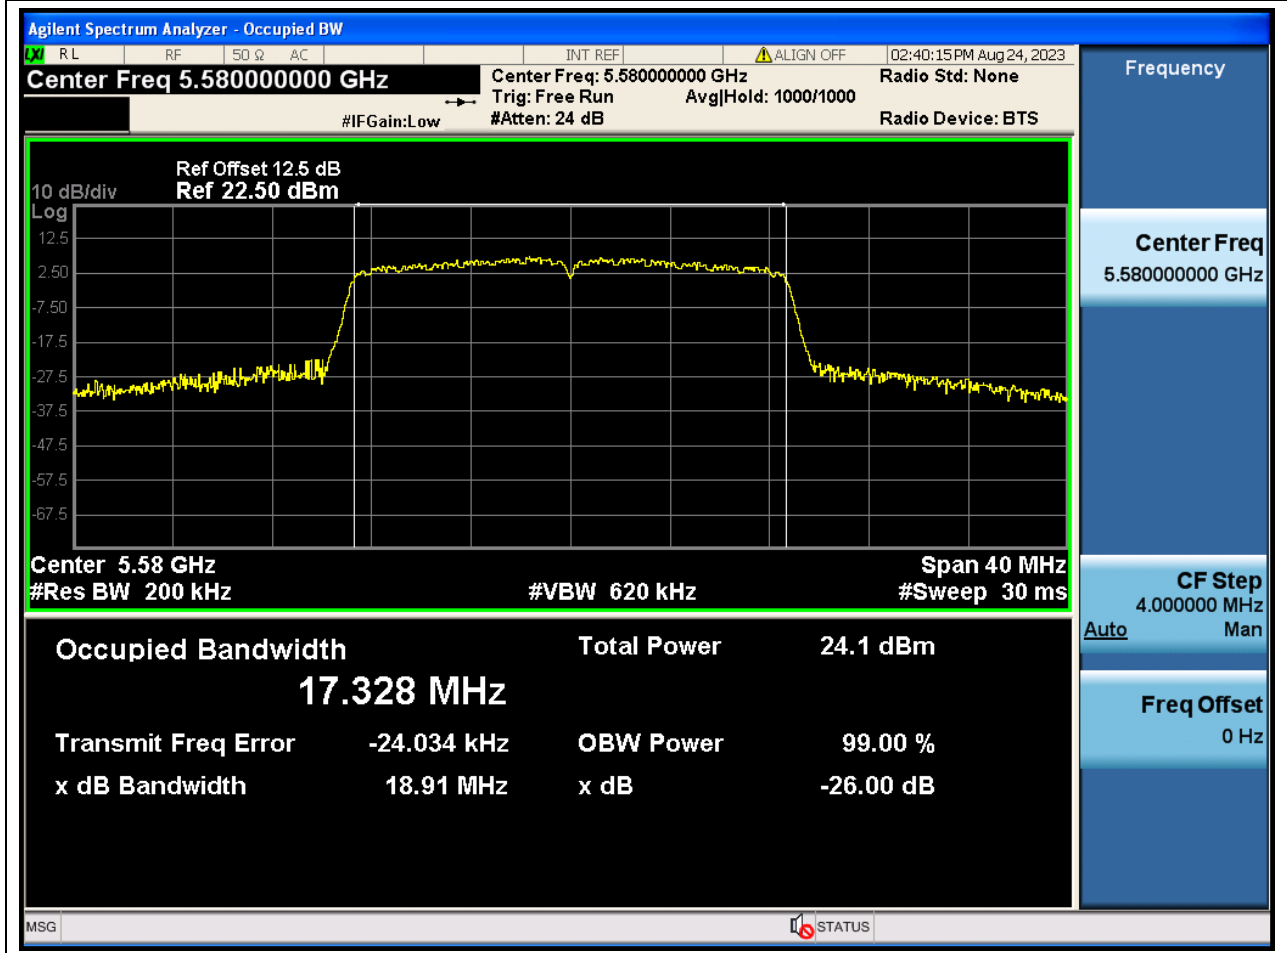

47. 802.11n_20M_U-NII-2C_M

47.1. A.2-26dB Bandwidth(NTNV)

Center Frequency (MHz)	XdB Down	RBW (MHz)	Detector	Limit (MHz)	XdB BandWidth (MHz)	Verdict
5580	26	0.2	Peak	0	18.912979	N/A