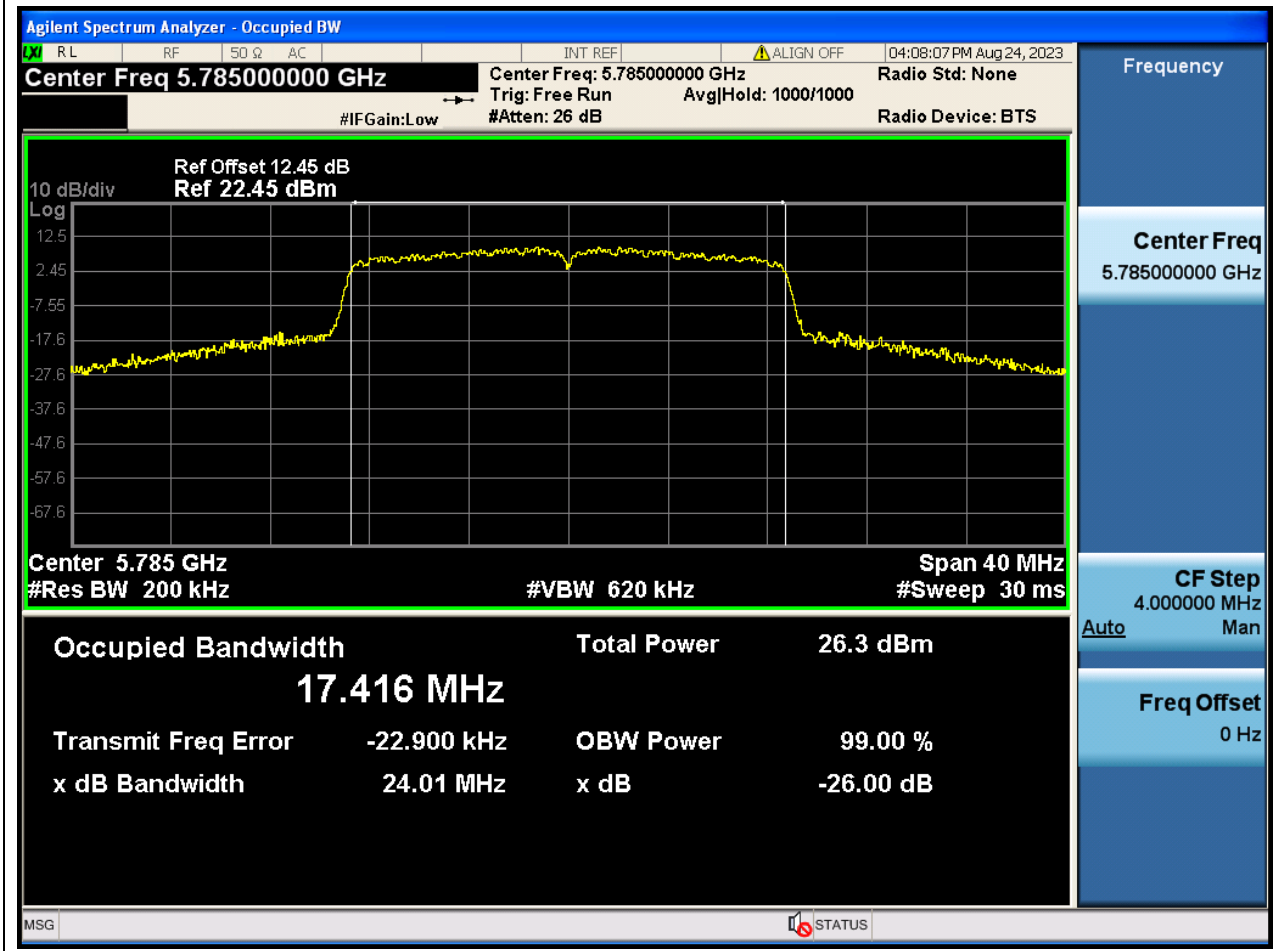

74. 802.11n_20M_U-NII-3_M

74.1. A.2-26dB Bandwidth(NTNV)

Center Frequency (MHz)	XdB Down	RBW (MHz)	Detector	Limit (MHz)	XdB BandWidth (MHz)	Verdict
5785	26	0.2	Peak	0	24.007217	N/A