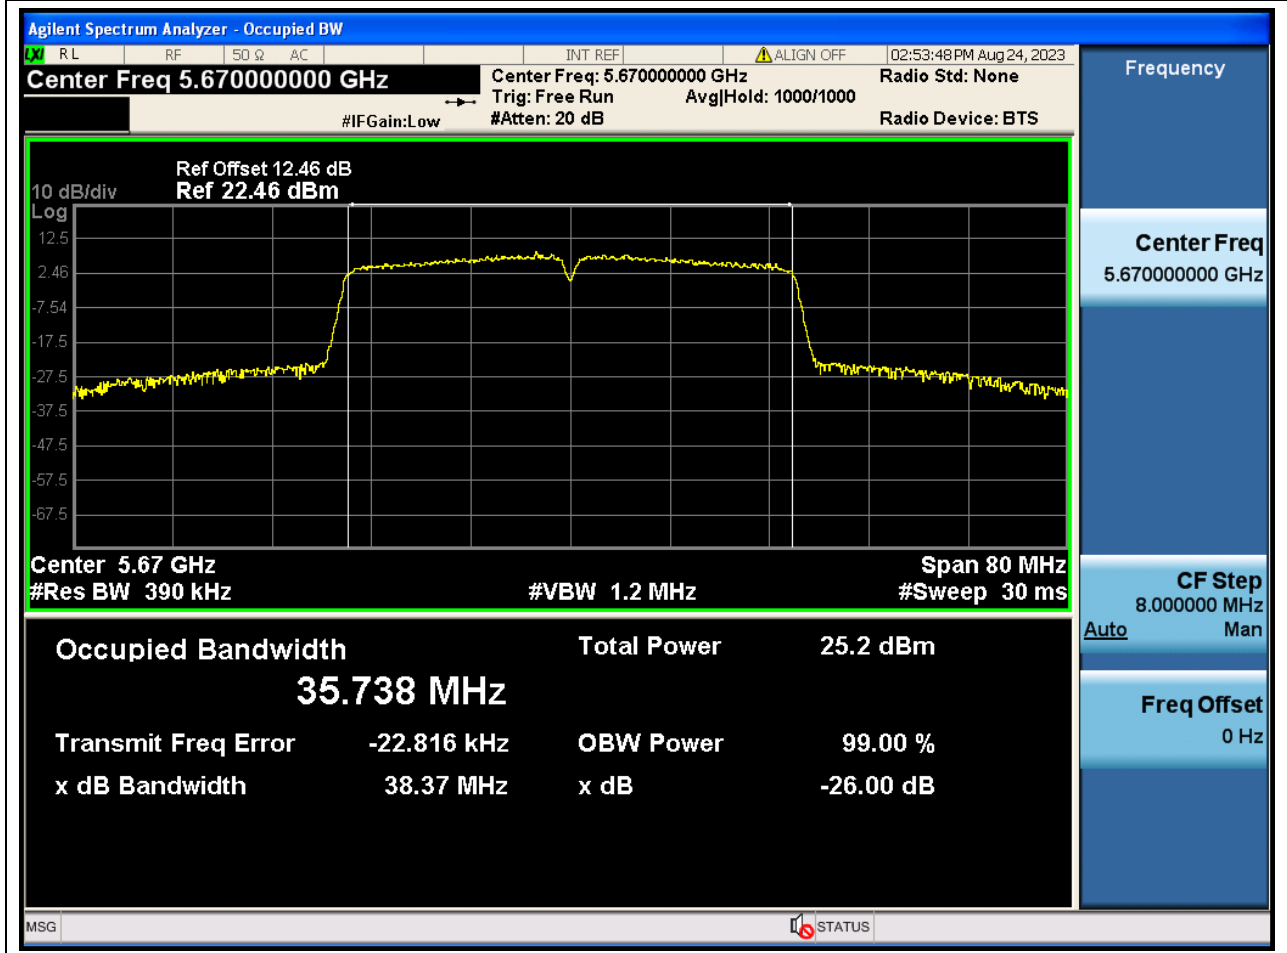

51. 802.11n_40M_U-NII-2C_H

51.1. A.2-26dB Bandwidth(NTNV)

Center Frequency (MHz)	XdB Down	RBW (MHz)	Detector	Limit (MHz)	XdB BandWidth (MHz)	Verdict
5670	26	0.39	Peak	0	38.369225	N/A