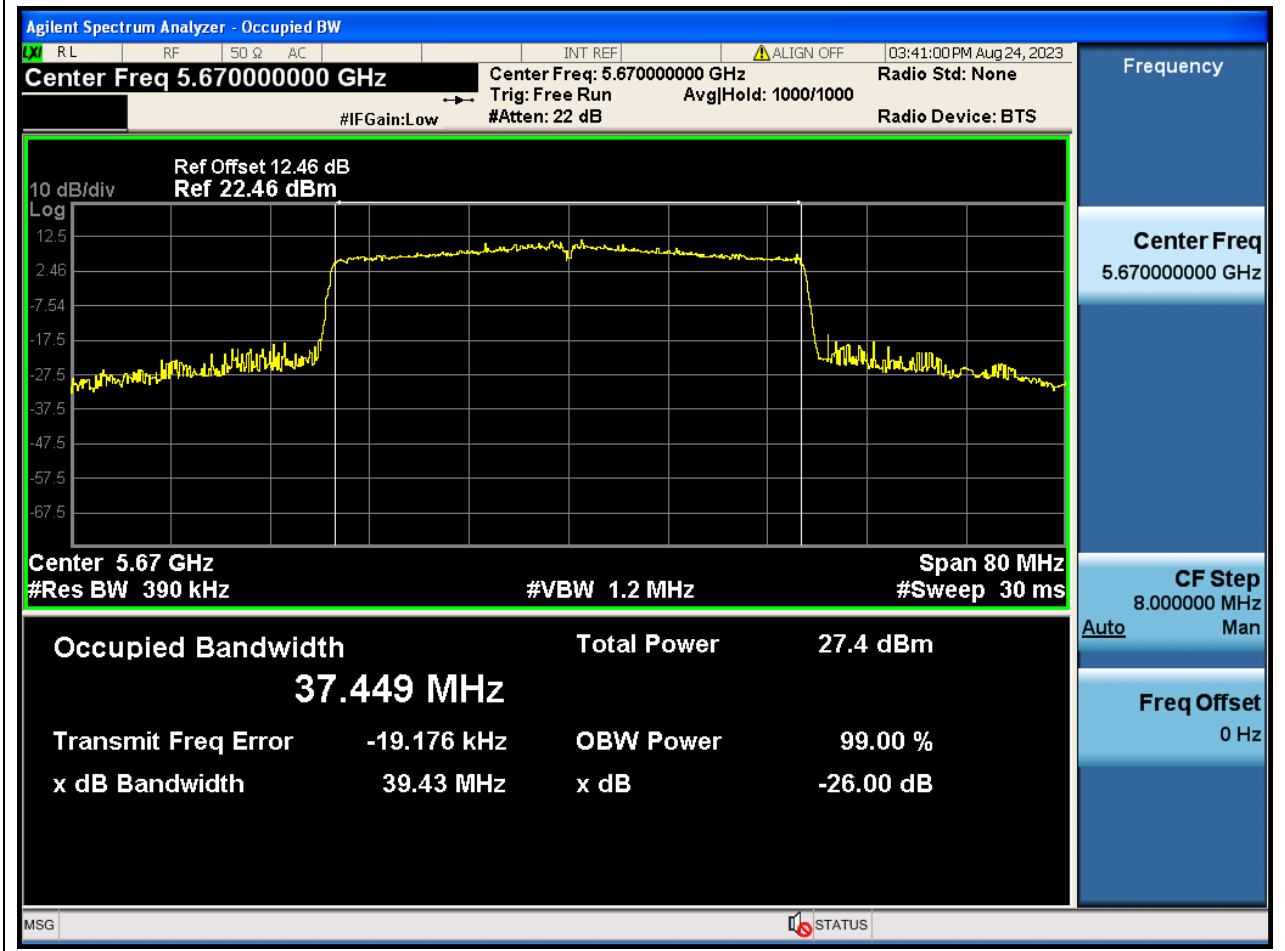

66. 802.11ax_40M_U-NII-2C_H

66.1. A.2-26dB Bandwidth(NTNV)

Center Frequency (MHz)	XdB Down	RBW (MHz)	Detector	Limit (MHz)	XdB BandWidth (MHz)	Verdict
5670	26	0.39	Peak	0	39.432734	N/A