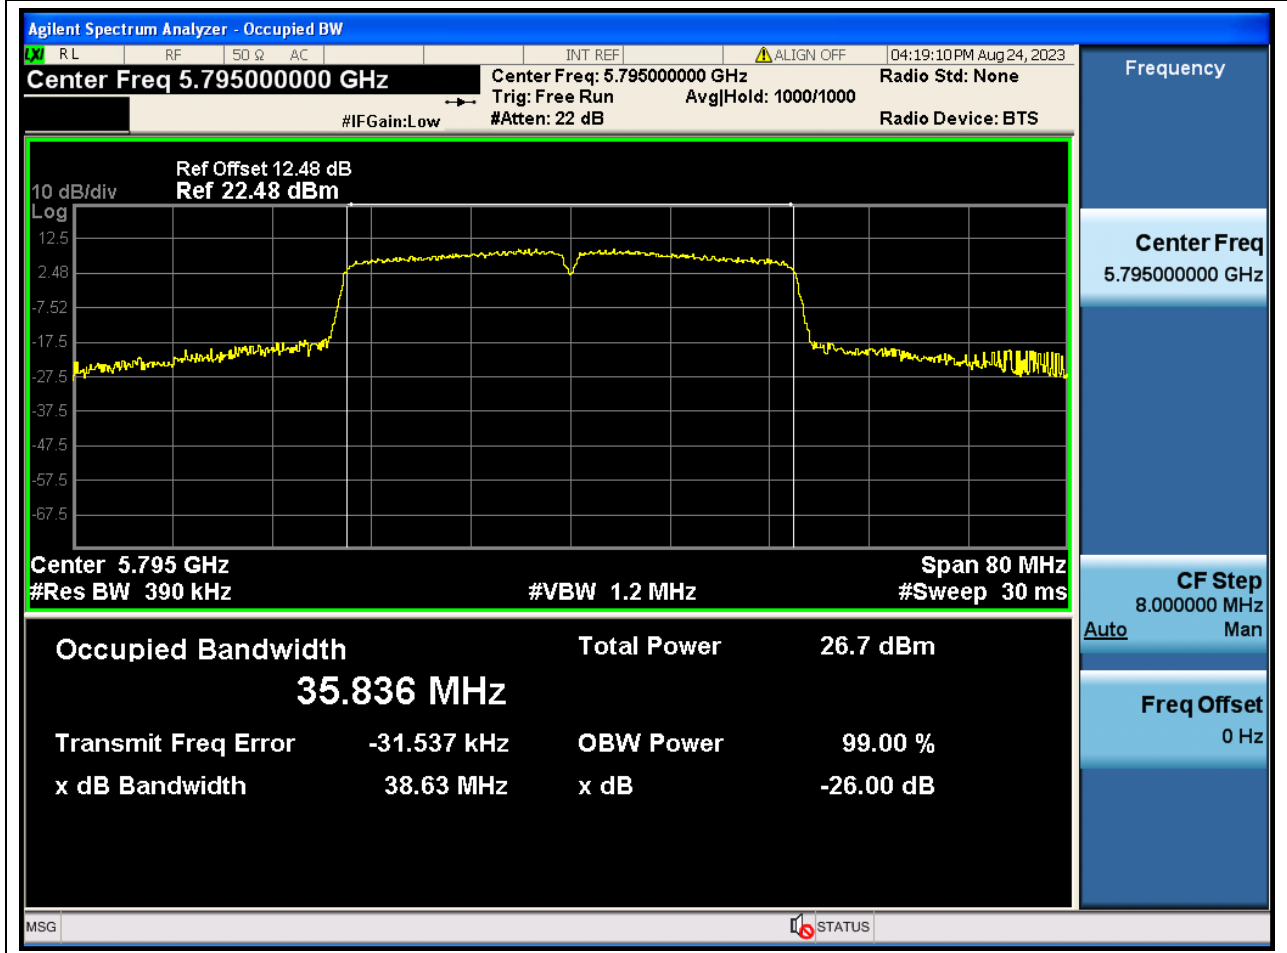

77. 802.11n_40M_U-NII-3_H

77.1. A.2-26dB Bandwidth(NTNV)

Center Frequency (MHz)	XdB Down	RBW (MHz)	Detector	Limit (MHz)	XdB BandWidth (MHz)	Verdict
5795	26	0.39	Peak	0	38.632415	N/A