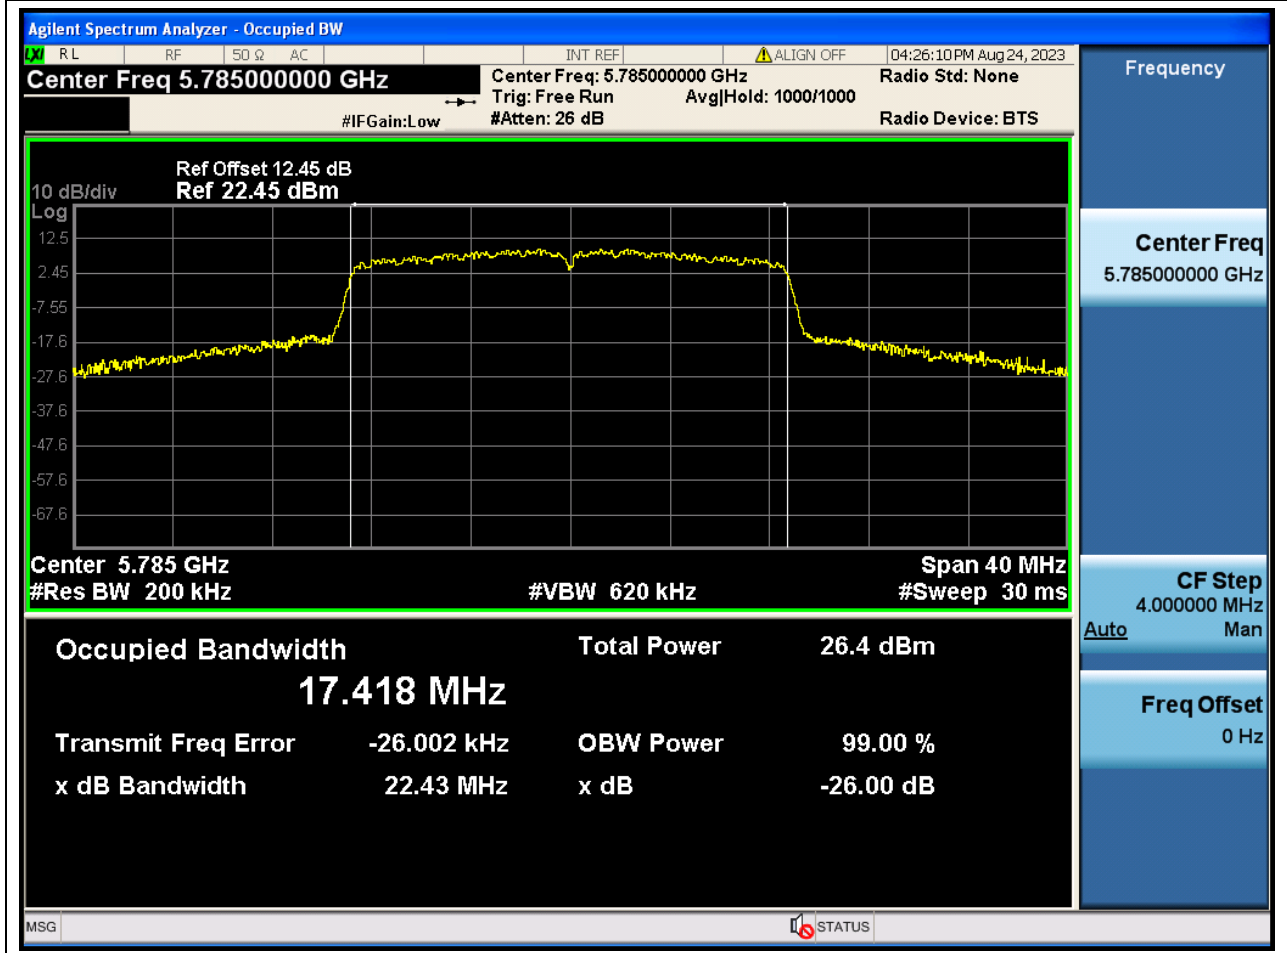

79. 802.11ac_20M_U-NII-3_M

79.1. A.2-26dB Bandwidth(NTNV)

Center Frequency (MHz)	XdB Down	RBW (MHz)	Detector	Limit (MHz)	XdB BandWidth (MHz)	Verdict
5785	26	0.2	Peak	0	22.434657	N/A