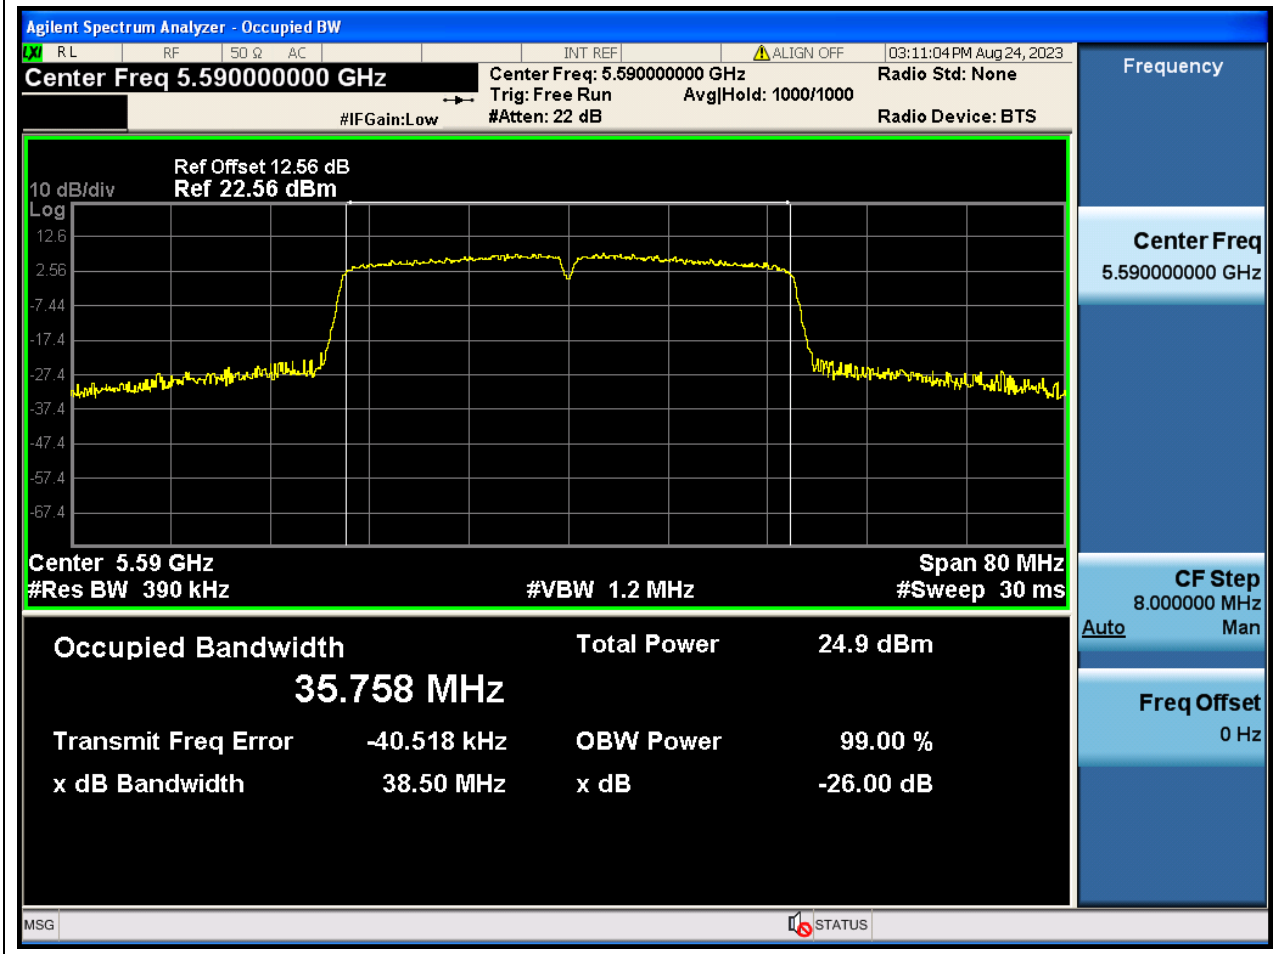

56. 802.11ac_40M_U-NII-2C_M

56.1. A.2-26dB Bandwidth(NTNV)

Center Frequency (MHz)	XdB Down	RBW (MHz)	Detector	Limit (MHz)	XdB BandWidth (MHz)	Verdict
5590	26	0.39	Peak	0	38.497052	N/A