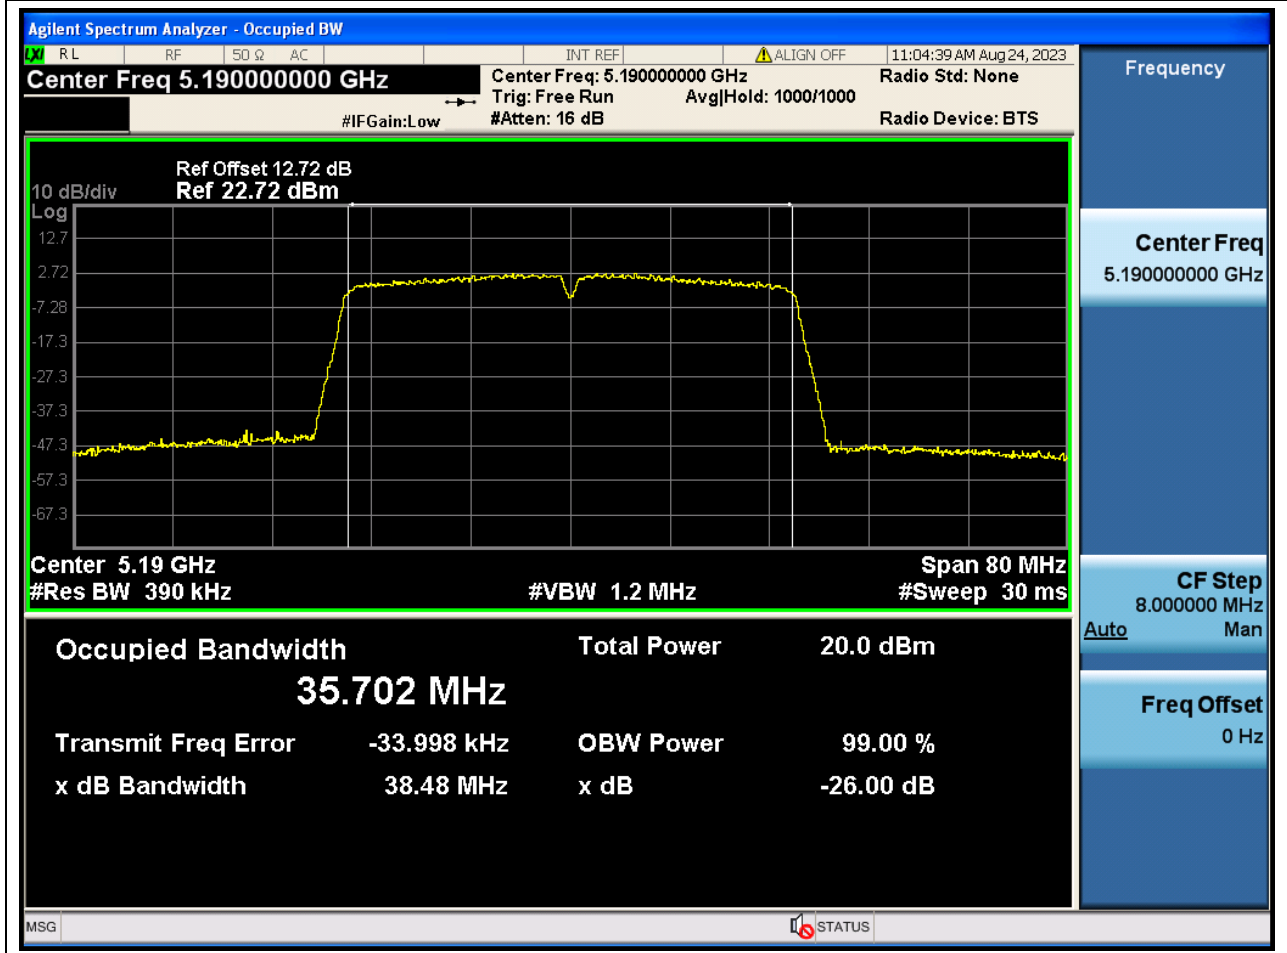

12. 802.11ac_40M_U-NII-1_L

12.1. A.2-26dB Bandwidth(NTNV)

Center Frequency (MHz)	XdB Down	RBW (MHz)	Detector	Limit (MHz)	XdB BandWidth (MHz)	Verdict
5190	26	0.39	Peak	0	38.475634	N/A