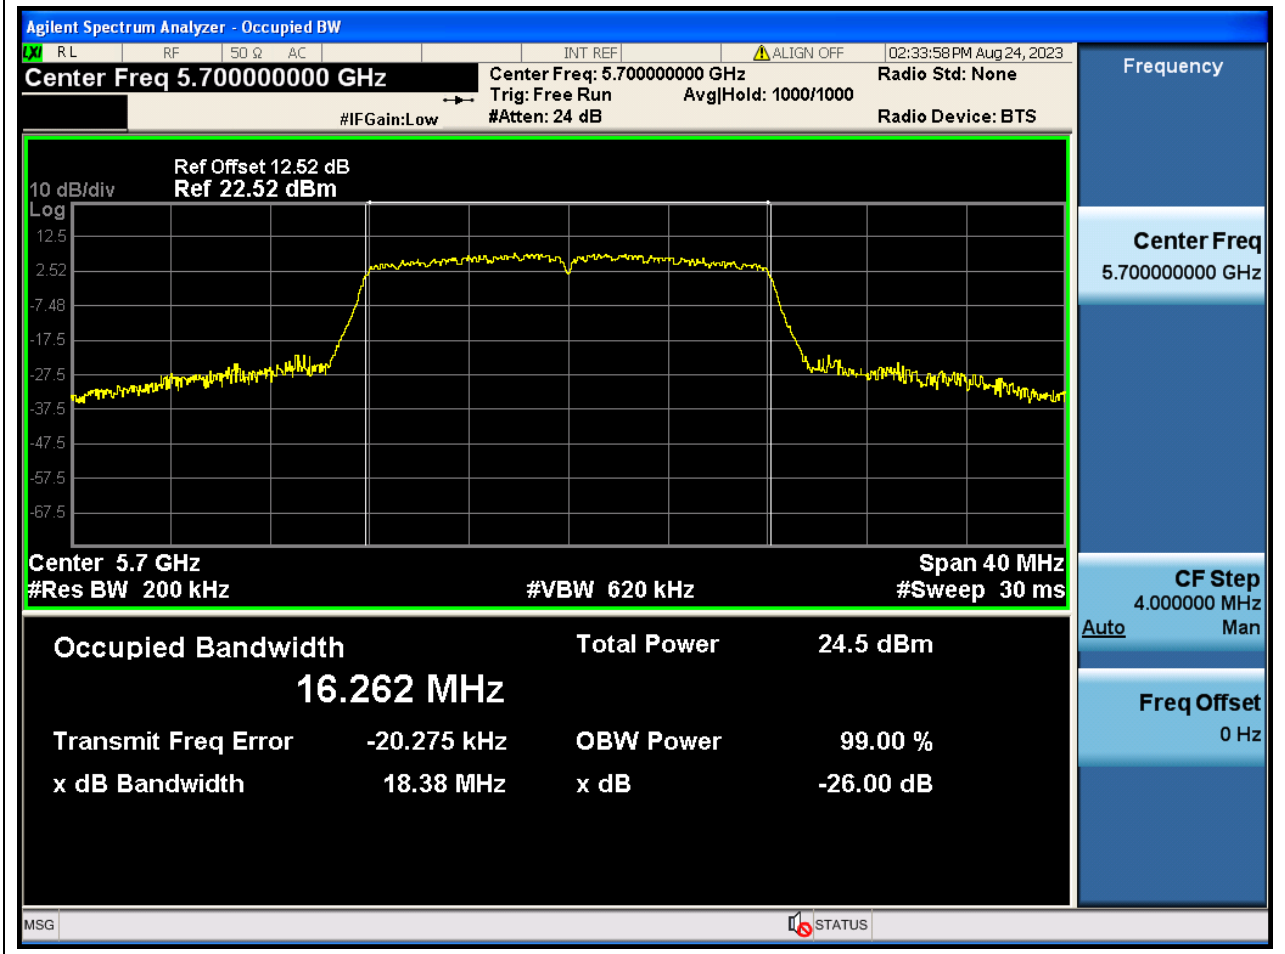

45. 802.11a_20M_U-NII-2C_H

45.1. A.2-26dB Bandwidth(NTNV)

Center Frequency (MHz)	XdB Down	RBW (MHz)	Detector	Limit (MHz)	XdB BandWidth (MHz)	Verdict
5700	26	0.2	Peak	0	18.37565	N/A