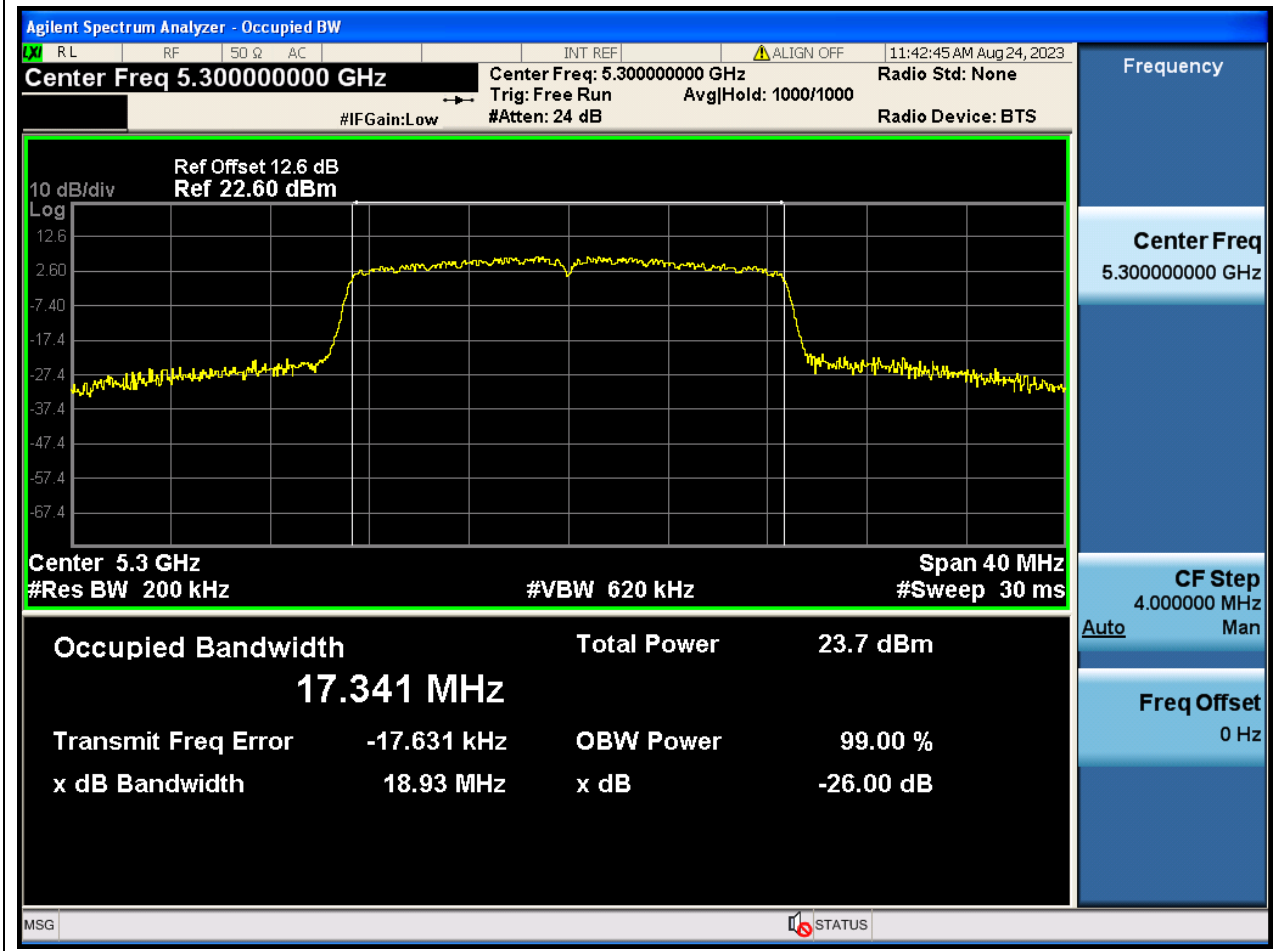

25. 802.11n_20M_U-NII-2A_M

25.1. A.2-26dB Bandwidth(NTNV)

Center Frequency (MHz)	XdB Down	RBW (MHz)	Detector	Limit (MHz)	XdB BandWidth (MHz)	Verdict
5300	26	0.2	Peak	0	18.925077	N/A