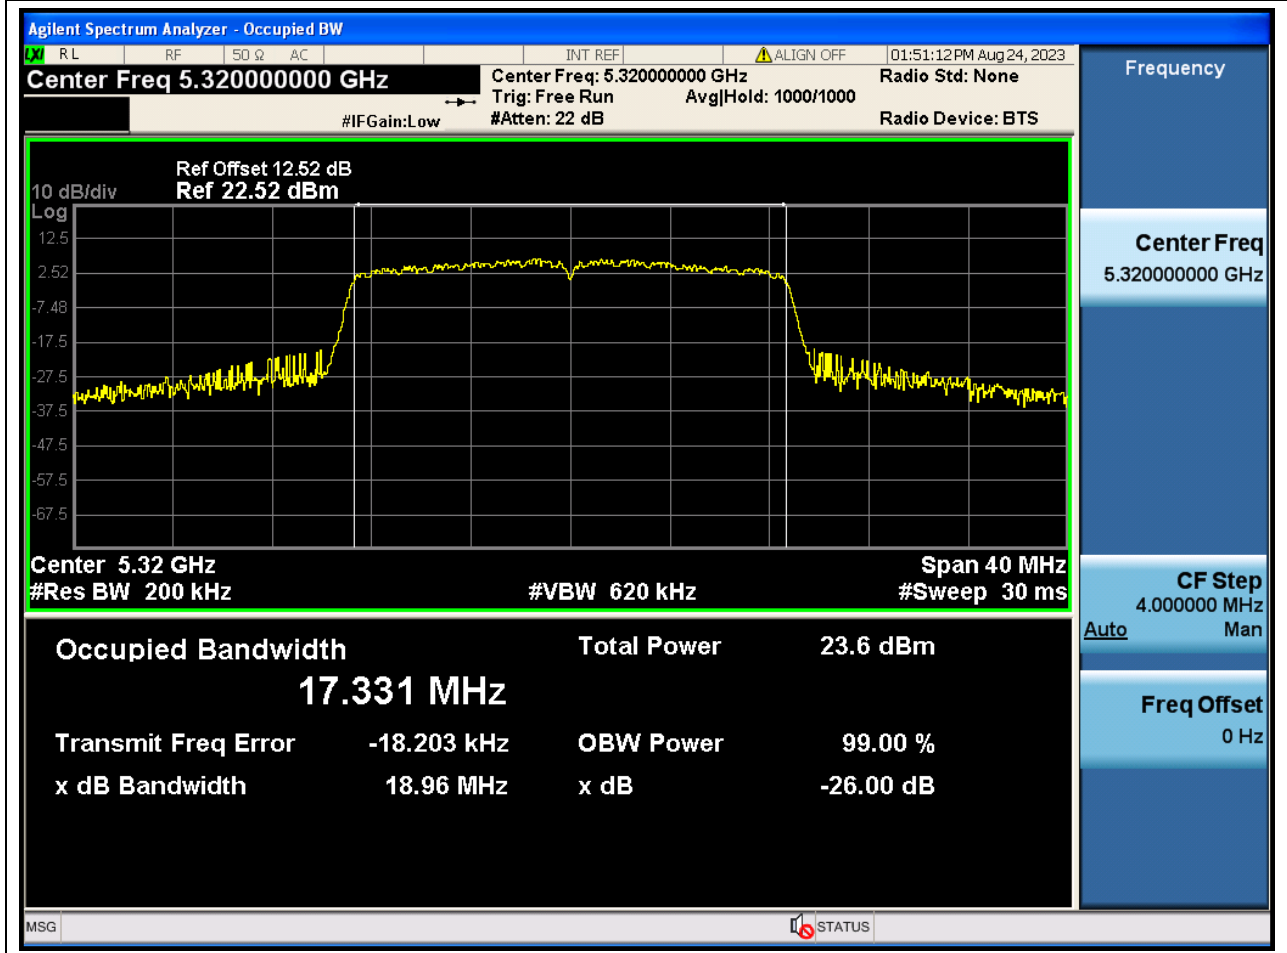

31. 802.11ac_20M_U-NII-2A_H

31.1. A.2-26dB Bandwidth(NTNV)

Center Frequency (MHz)	XdB Down	RBW (MHz)	Detector	Limit (MHz)	XdB BandWidth (MHz)	Verdict
5320	26	0.2	Peak	0	18.956705	N/A