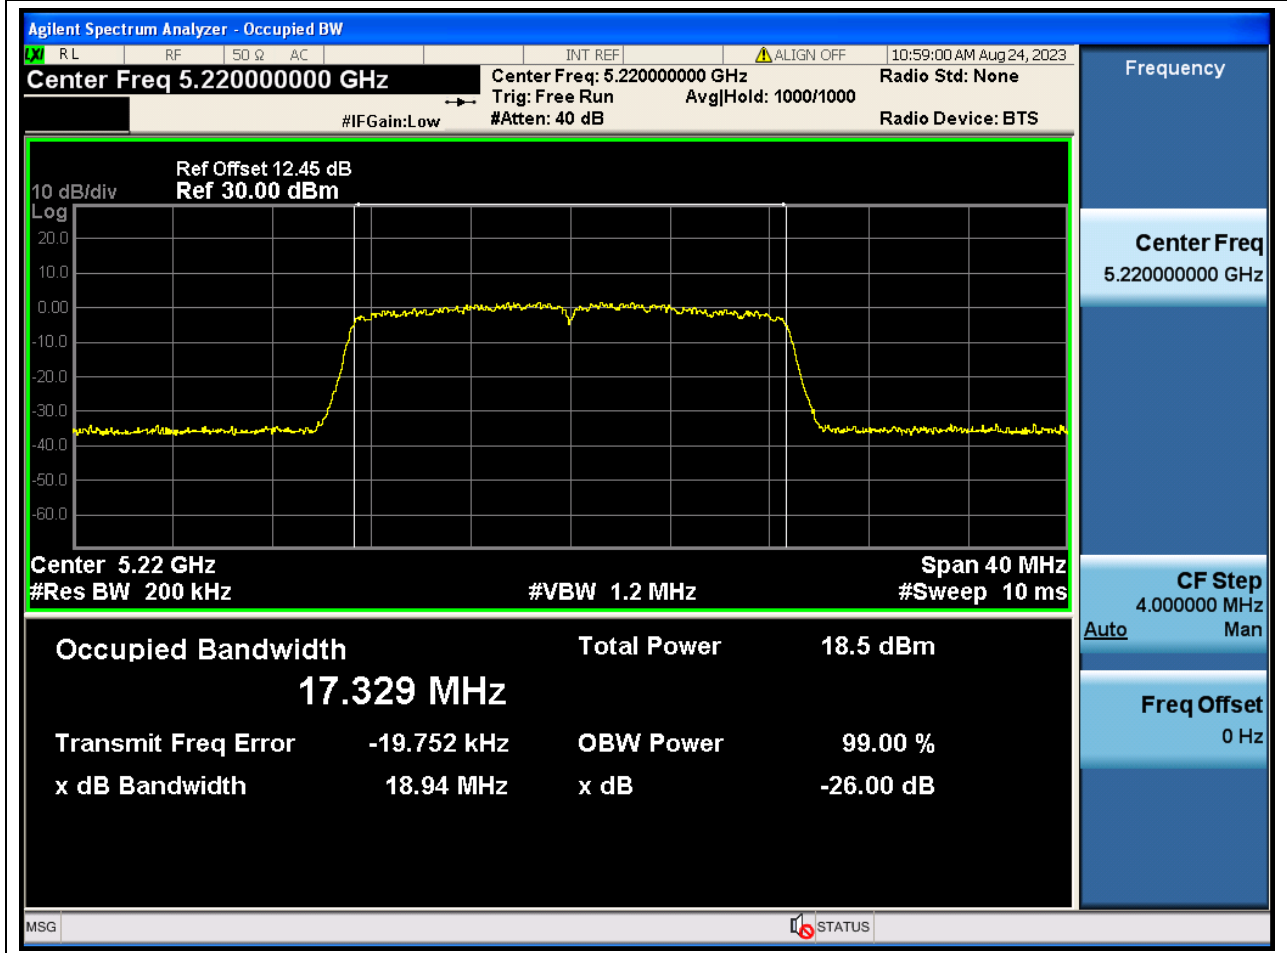

10. 802.11ac_20M_U-NII-1_M

10.1. A.2.2-99% Bandwidth(NTNV)

Center Frequency (MHz)	OBW Power (%)	RBW (MHz)	Detector	Limit (MHz)	OBW (MHz)	Verdict
5220	99	0.2	Peak	0	17.329269	N/A