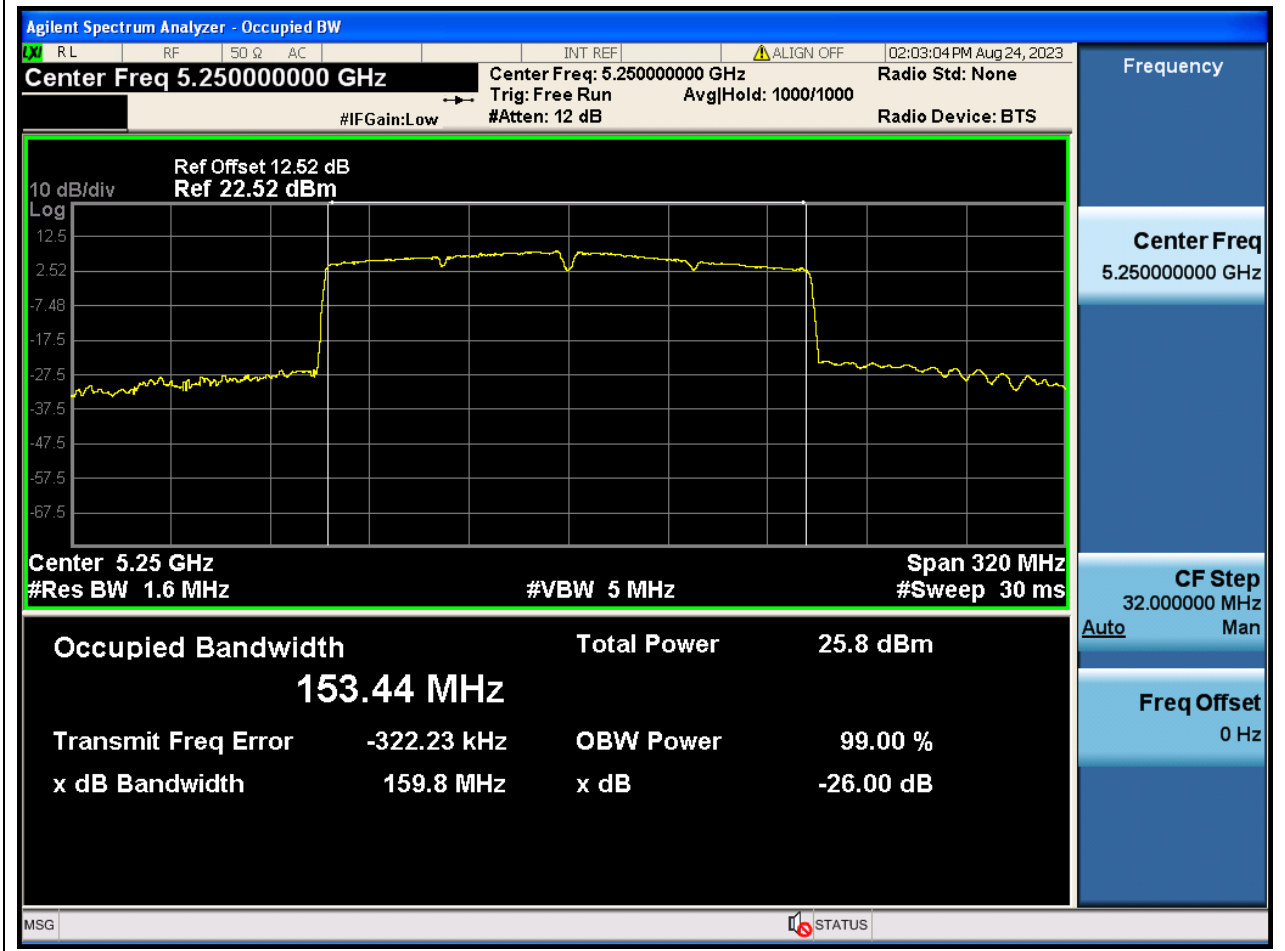

35. 802.11ac_160M_U-NII-2A_M

35.1. A.2-26dB Bandwidth(NTNV)

Center Frequency (MHz)	XdB Down	RBW (MHz)	Detector	Limit (MHz)	XdB BandWidth (MHz)	Verdict
5250	26	1.6	Peak	0	159.820811	N/A