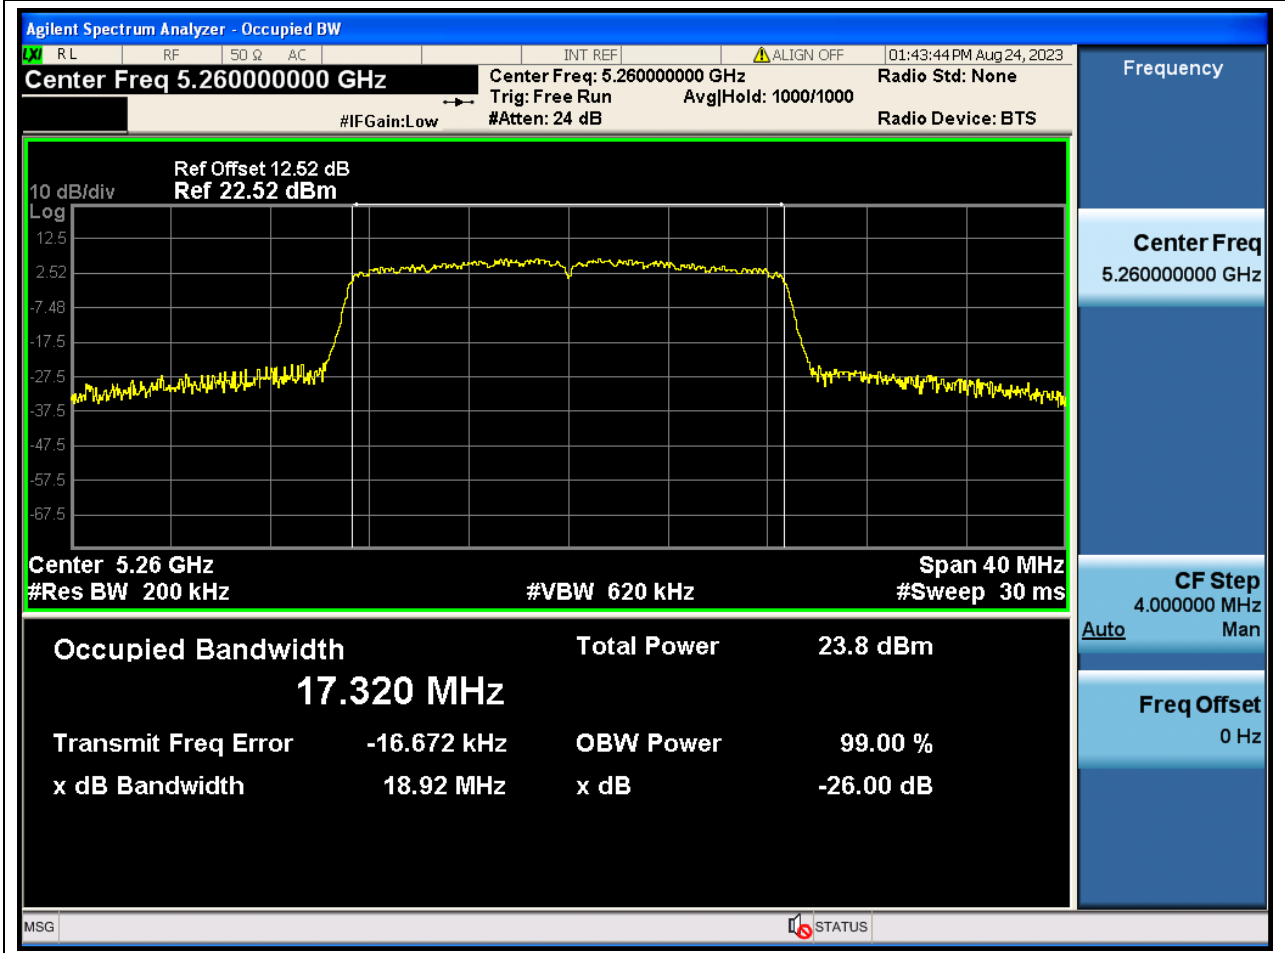

29. 802.11ac_20M_U-NII-2A_L

29.1. A.2-26dB Bandwidth(NTNV)

Center Frequency (MHz)	XdB Down	RBW (MHz)	Detector	Limit (MHz)	XdB BandWidth (MHz)	Verdict
5260	26	0.2	Peak	0	18.917113	N/A