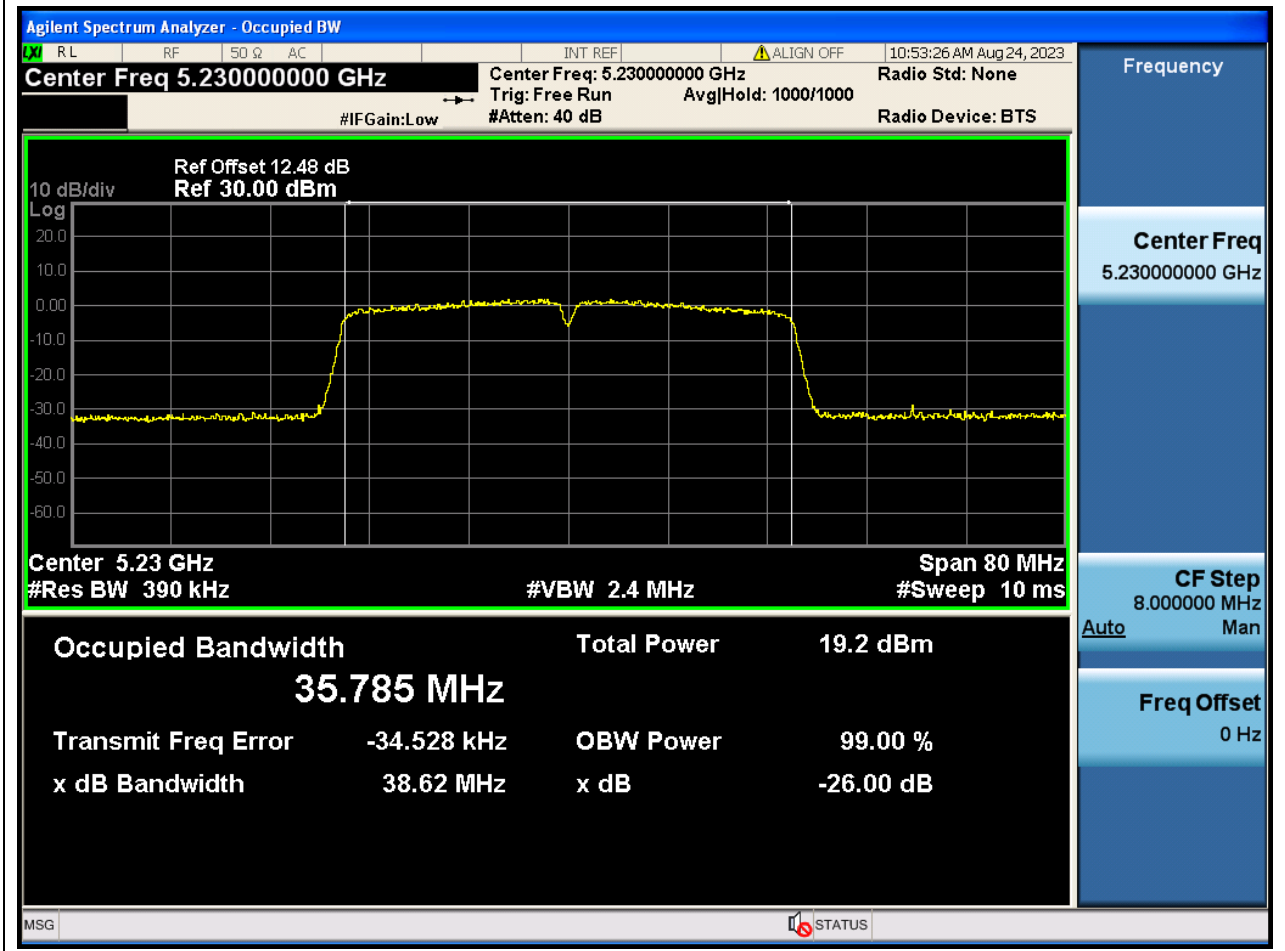

8. 802.11n_40M_U-NII-1_H

8.1. A.2.2-99% Bandwidth(NTNV)

Center Frequency (MHz)	OBW Power (%)	RBW (MHz)	Detector	Limit (MHz)	OBW (MHz)	Verdict
5230	99	0.39	Peak	0	35.785484	N/A