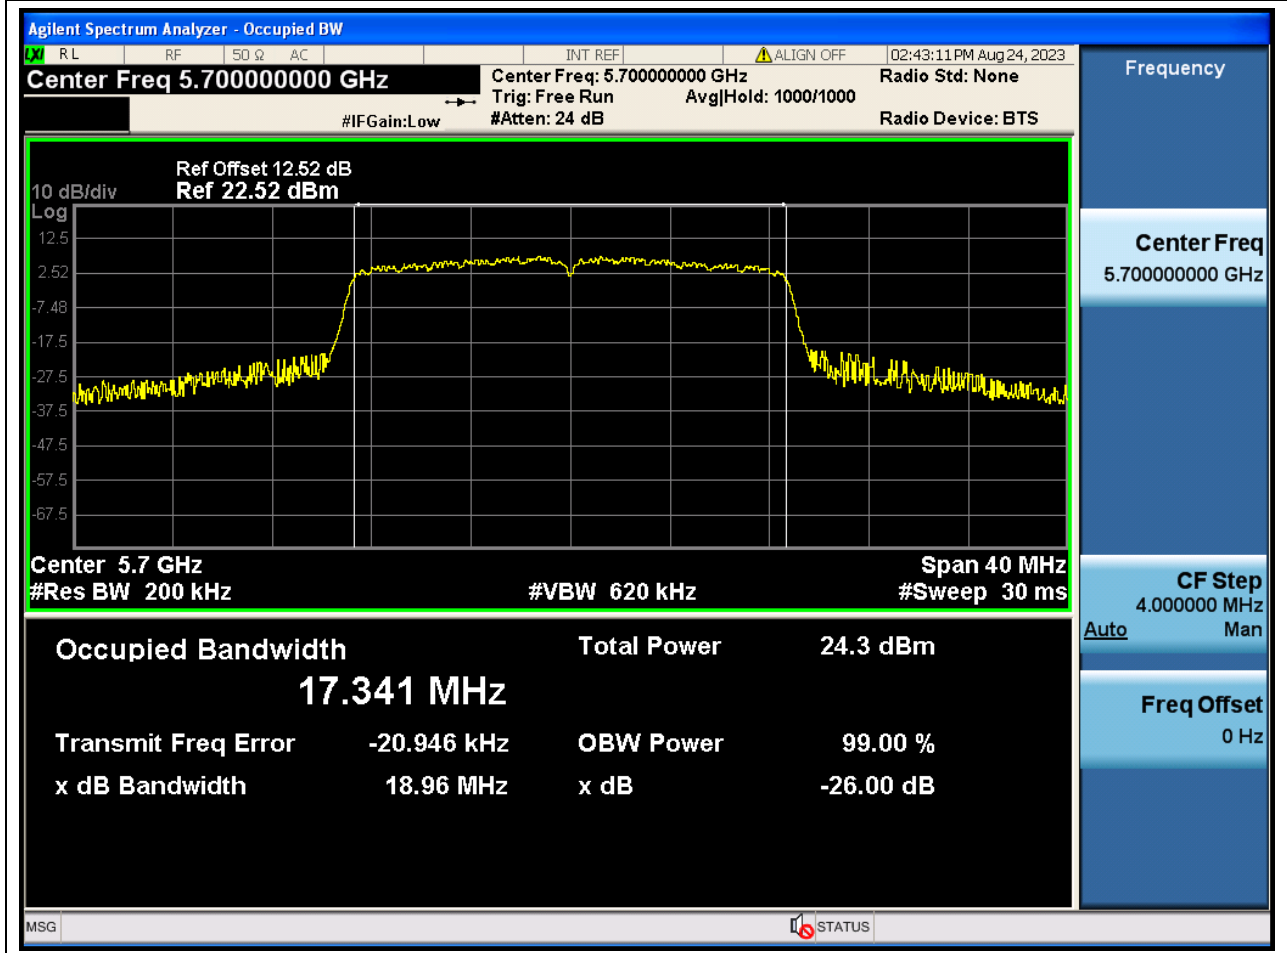

48. 802.11n_20M_U-NII-2C_H

48.1. A.2-26dB Bandwidth(NTNV)

Center Frequency (MHz)	XdB Down	RBW (MHz)	Detector	Limit (MHz)	XdB BandWidth (MHz)	Verdict
5700	26	0.2	Peak	0	18.964994	N/A