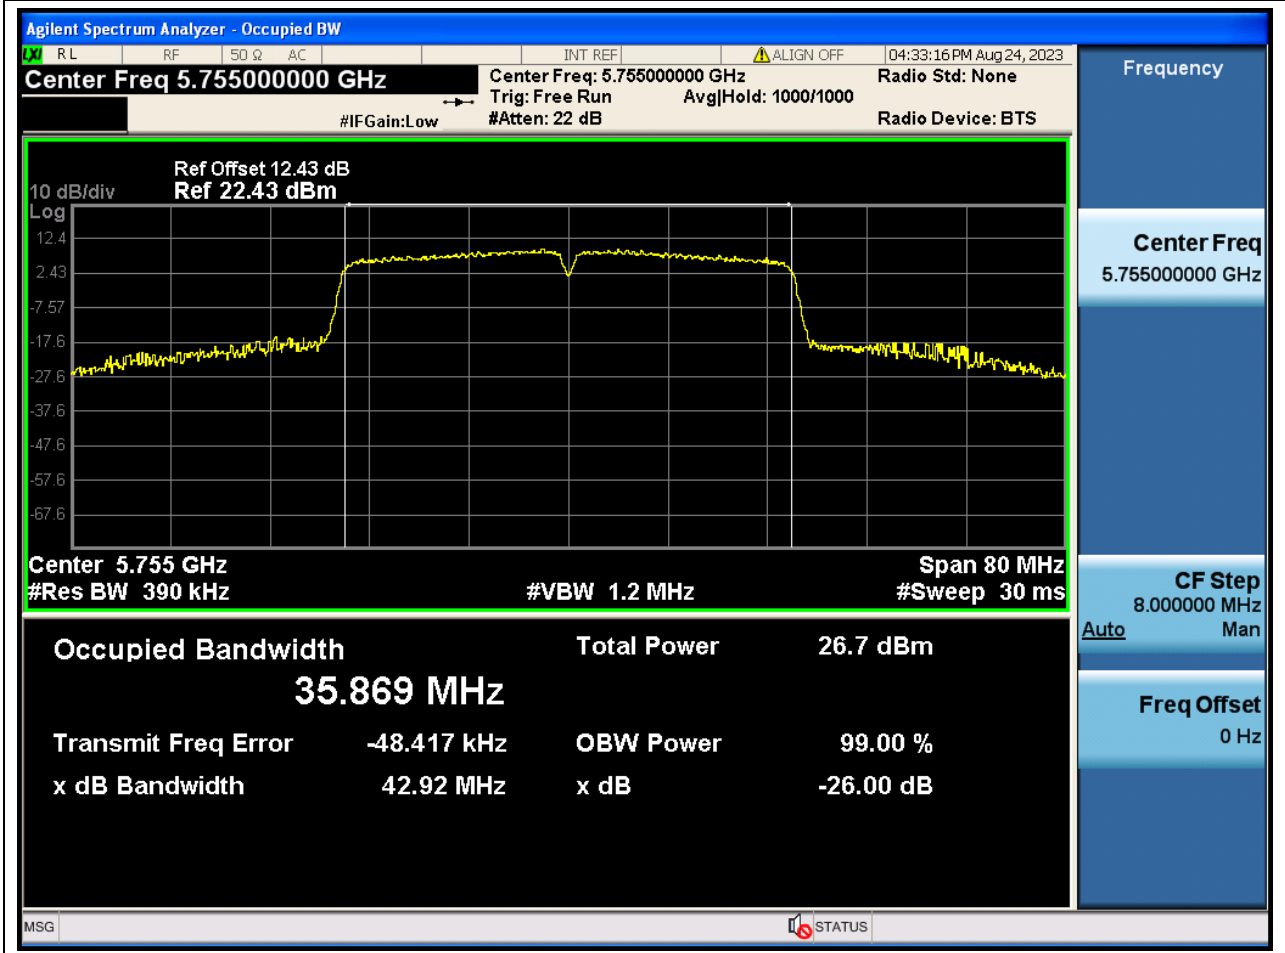

81. 802.11ac_40M_U-NII-3_L

81.1. A.2-26dB Bandwidth(NTNV)

Center Frequency (MHz)	XdB Down	RBW (MHz)	Detector	Limit (MHz)	XdB BandWidth (MHz)	Verdict
5755	26	0.39	Peak	0	42.917777	N/A