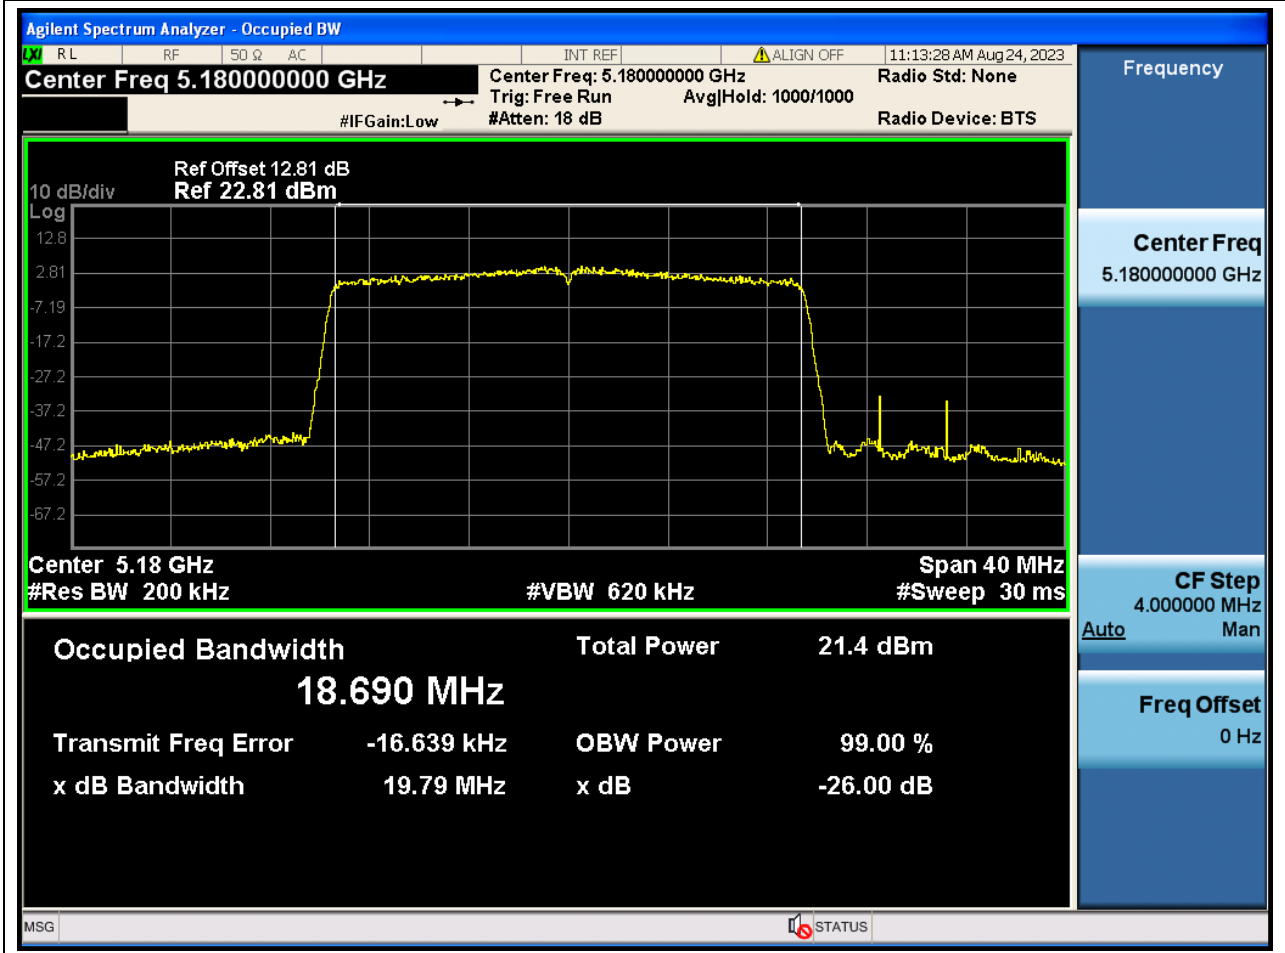

15. 802.11ax_20M_U-NII-1_L

15.1. A.2-26dB Bandwidth(NTNV)

Center Frequency (MHz)	XdB Down	RBW (MHz)	Detector	Limit (MHz)	XdB BandWidth (MHz)	Verdict
5180	26	0.2	Peak	0	19.794066	N/A