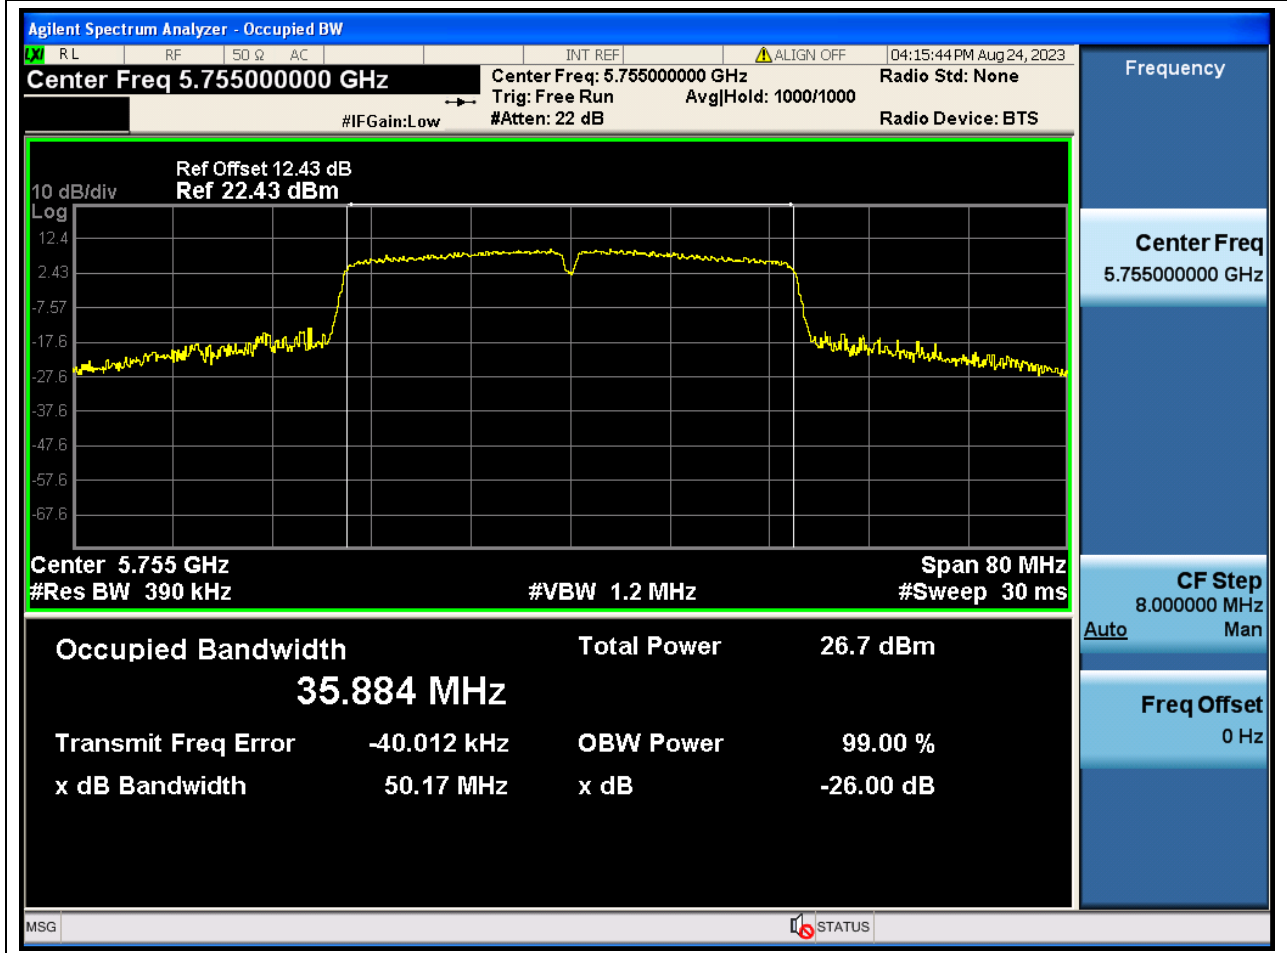

76. 802.11n_40M_U-NII-3_L

76.1. A.2-26dB Bandwidth(NTNV)

Center Frequency (MHz)	XdB Down	RBW (MHz)	Detector	Limit (MHz)	XdB BandWidth (MHz)	Verdict
5755	26	0.39	Peak	0	50.172326	N/A