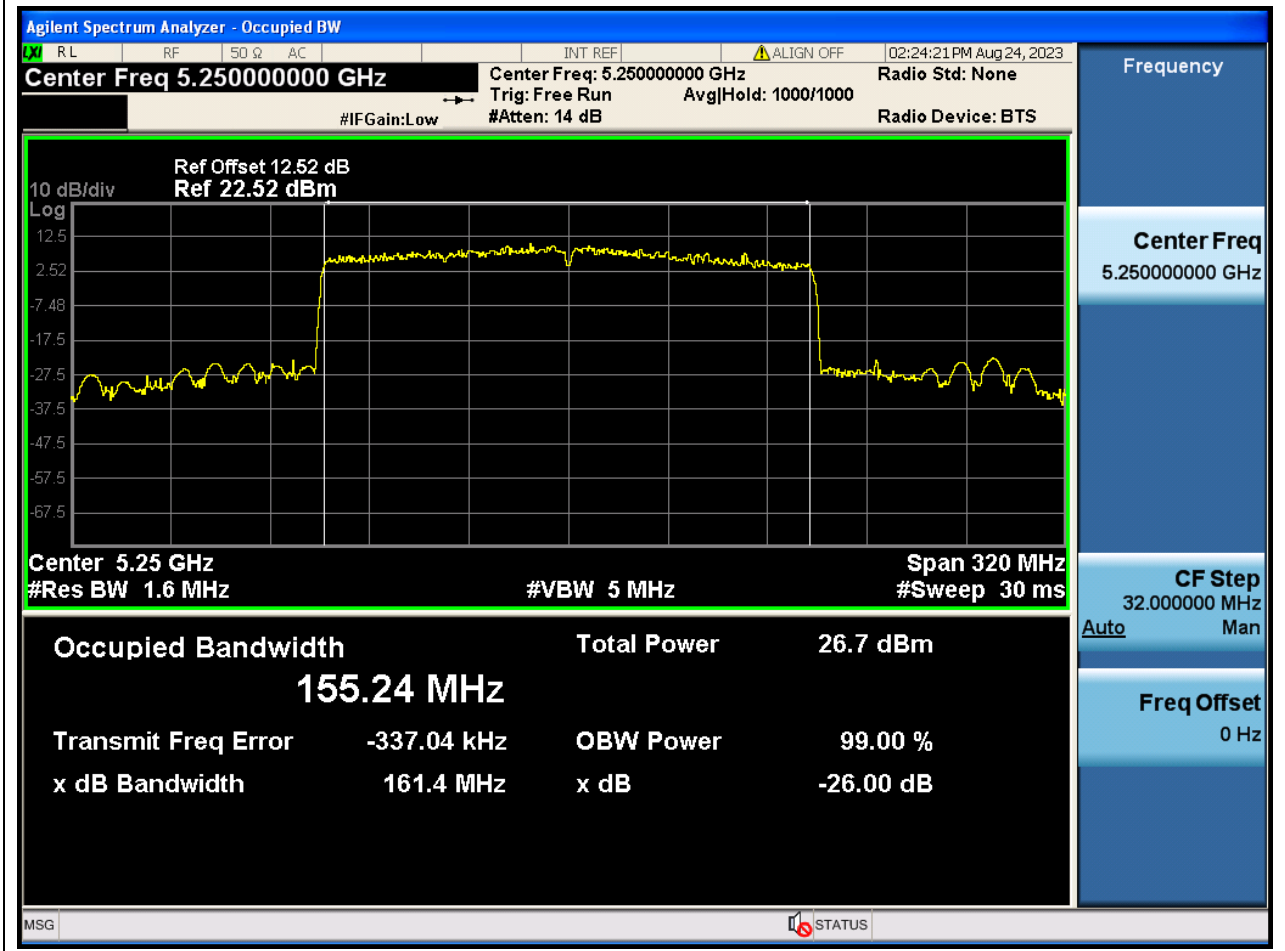

42. 802.11ax_160M_U-NII-2A_M

42.1. A.2-26dB Bandwidth(NTNV)

Center Frequency (MHz)	XdB Down	RBW (MHz)	Detector	Limit (MHz)	XdB BandWidth (MHz)	Verdict
5250	26	1.6	Peak	0	161.351595	N/A