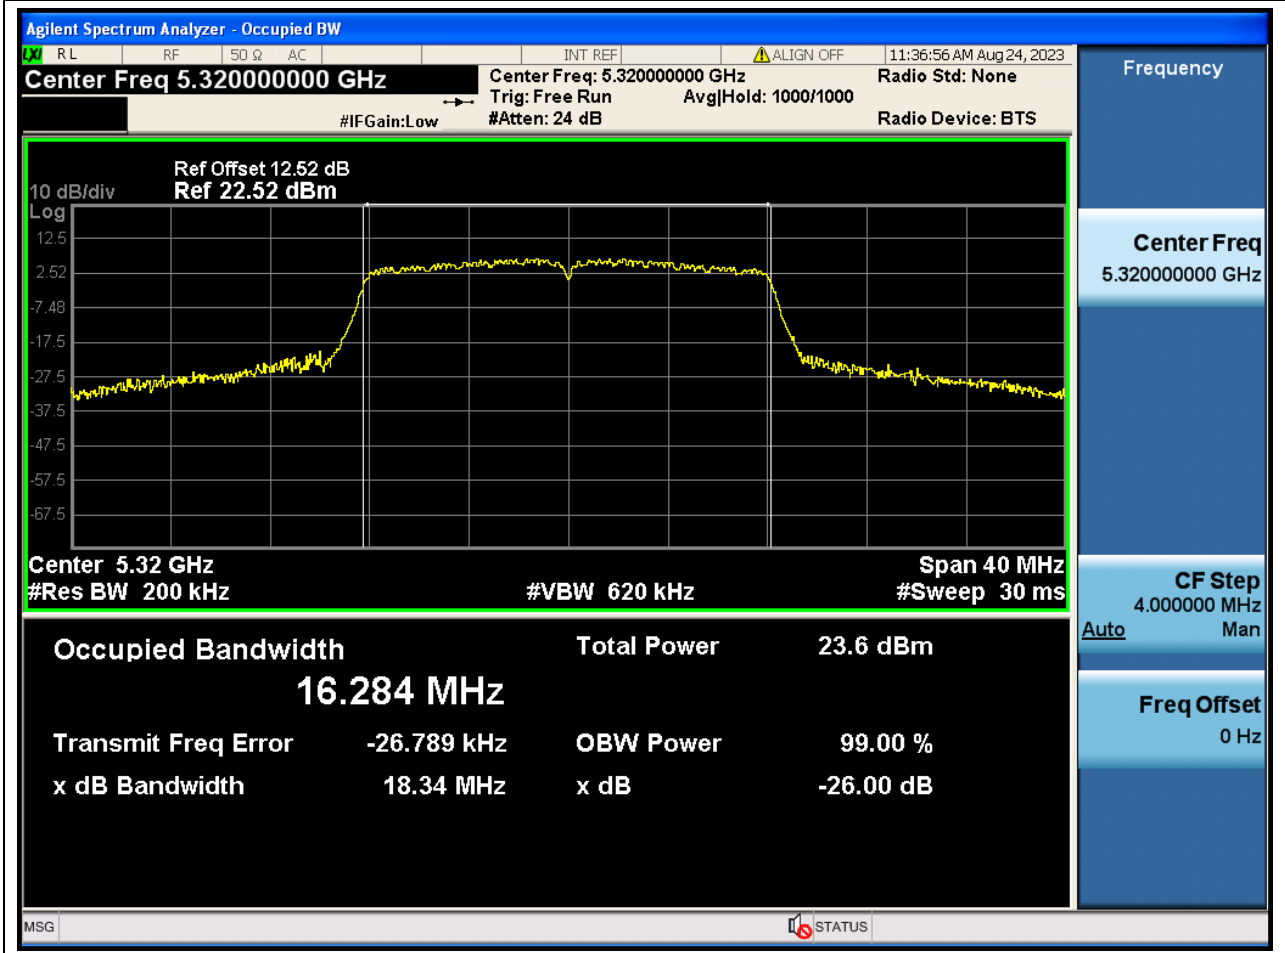

23. 802.11a_20M_U-NII-2A_H

23.1. A.2-26dB Bandwidth(NTNV)

Center Frequency (MHz)	XdB Down	RBW (MHz)	Detector	Limit (MHz)	XdB BandWidth (MHz)	Verdict
5320	26	0.2	Peak	0	18.335122	N/A