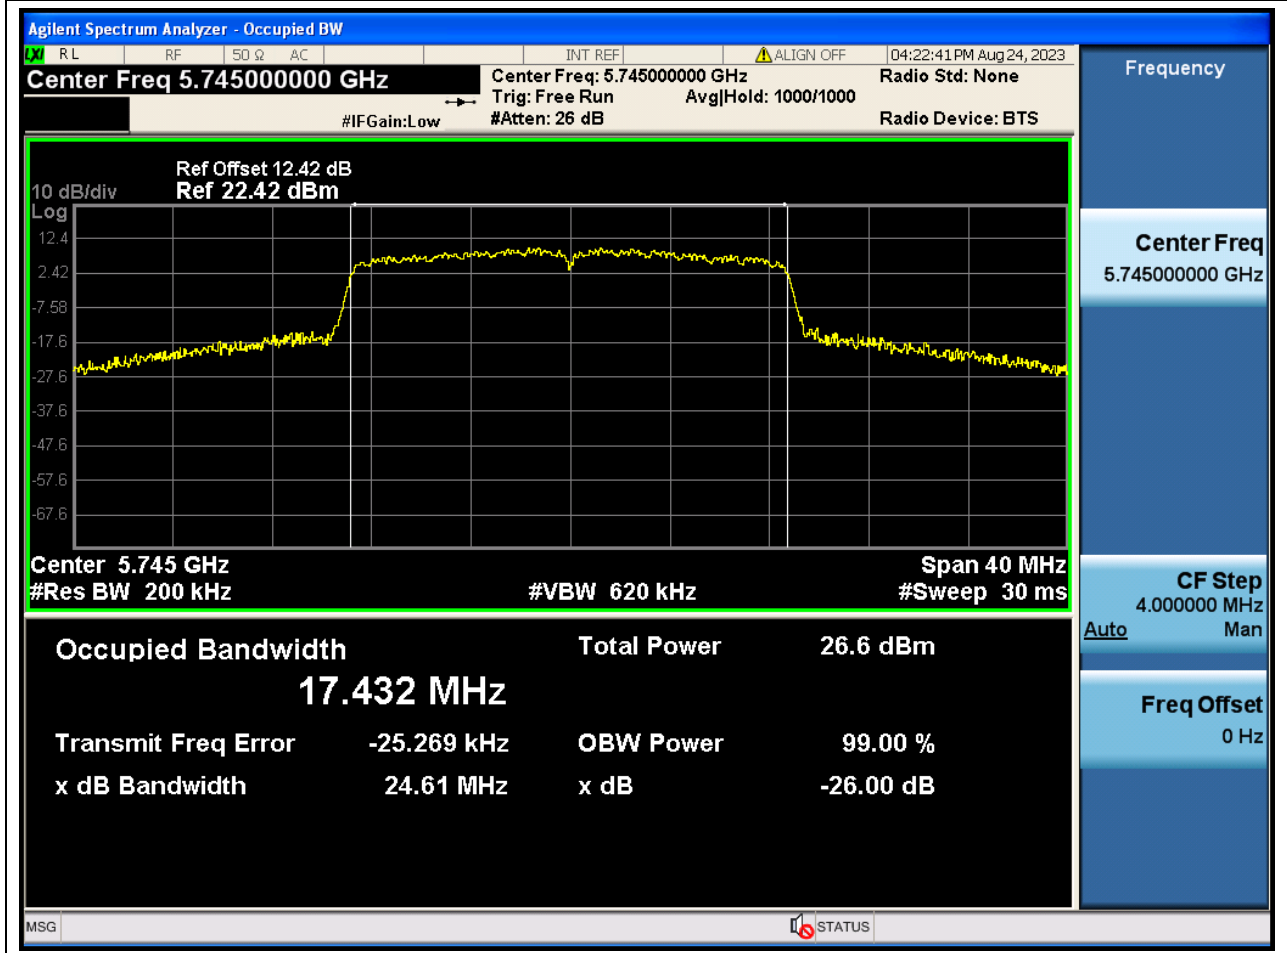

78. 802.11ac_20M_U-NII-3_L

78.1. A.2-26dB Bandwidth(NTNV)

Center Frequency (MHz)	XdB Down	RBW (MHz)	Detector	Limit (MHz)	XdB BandWidth (MHz)	Verdict
5745	26	0.2	Peak	0	24.605511	N/A