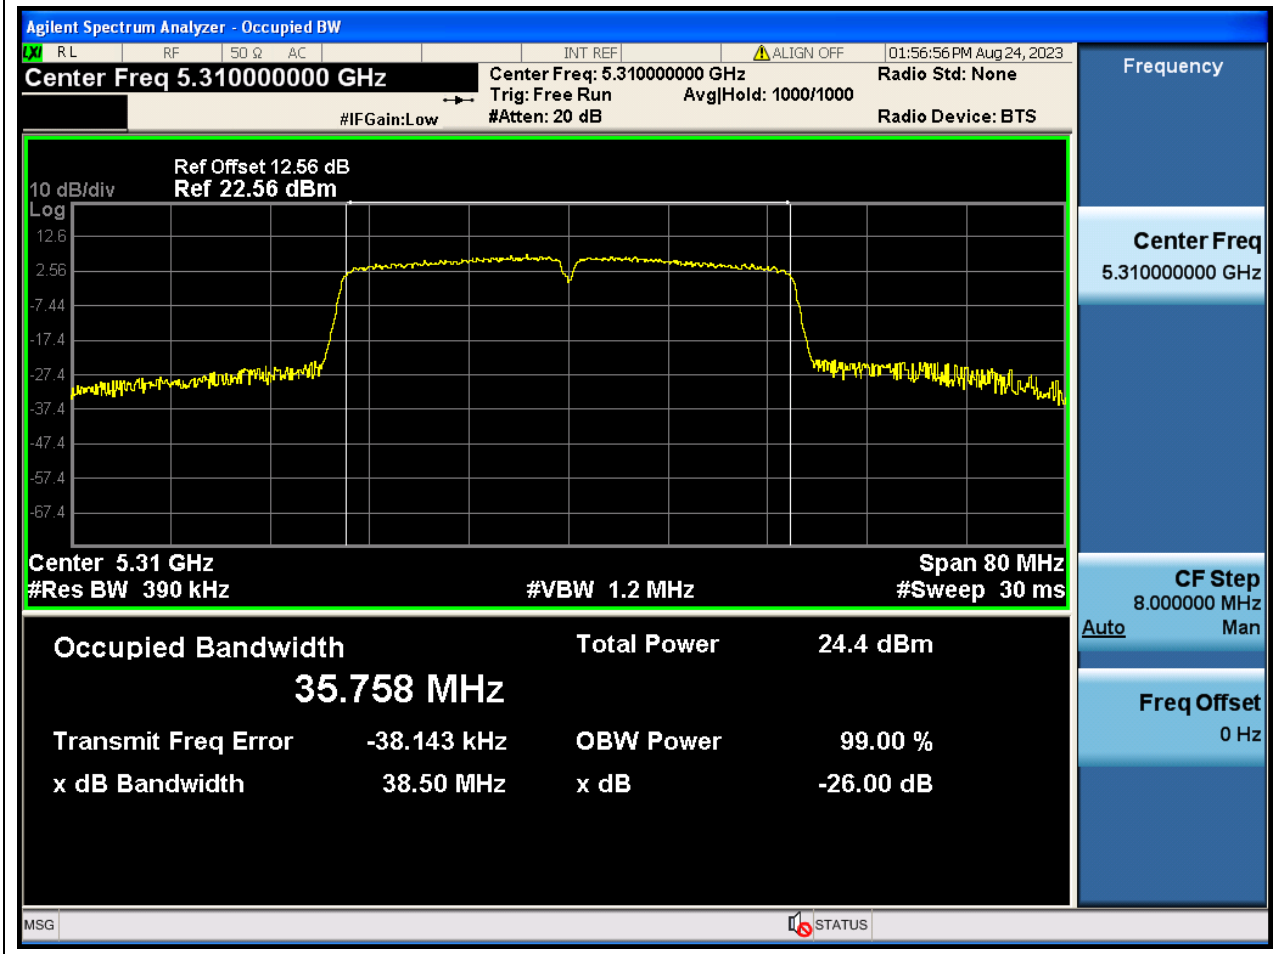

33. 802.11ac_40M_U-NII-2A_H

33.1. A.2-26dB Bandwidth(NTNV)

Center Frequency (MHz)	XdB Down	RBW (MHz)	Detector	Limit (MHz)	XdB BandWidth (MHz)	Verdict
5310	26	0.39	Peak	0	38.499445	N/A