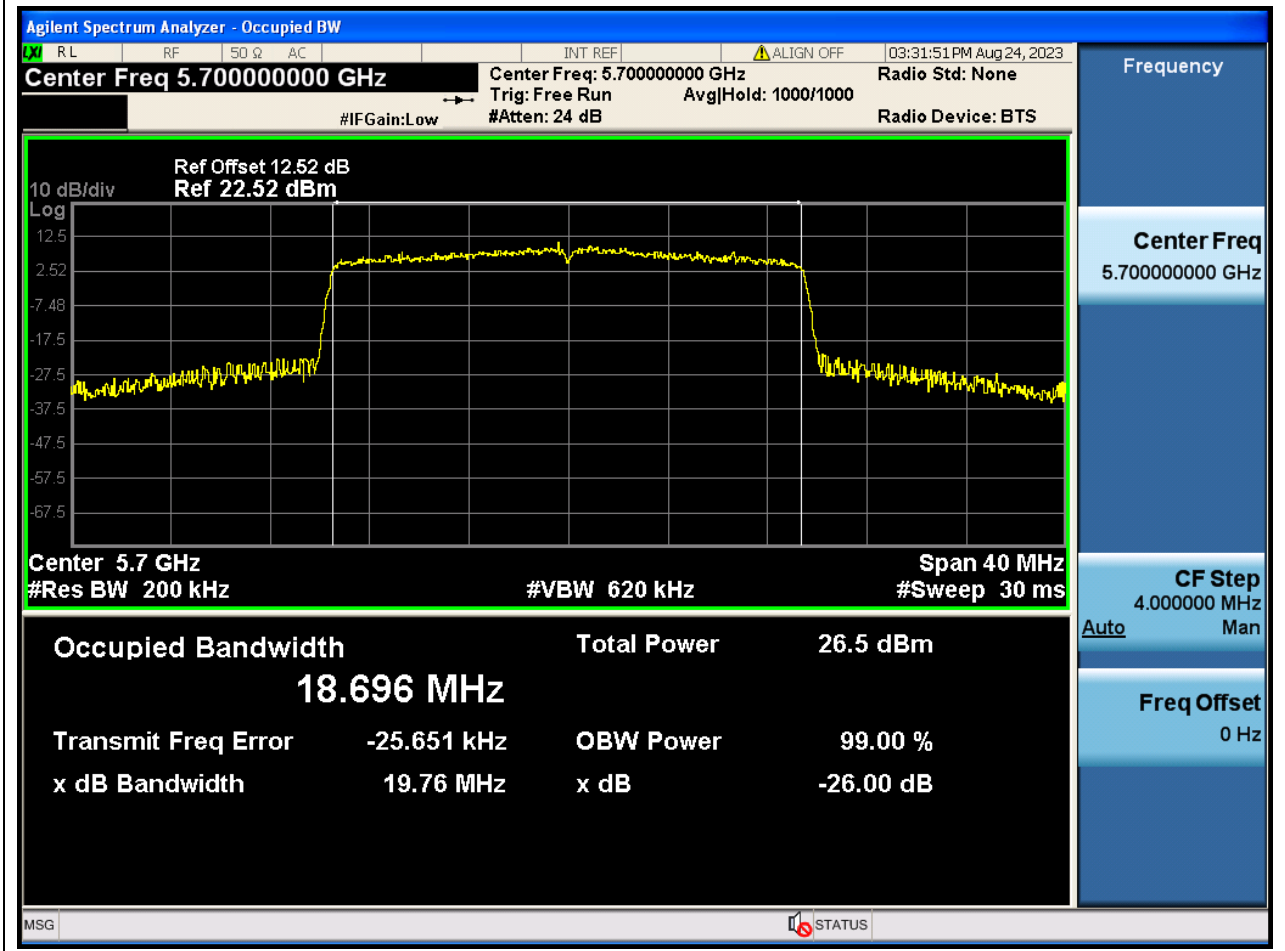

63. 802.11ax_20M_U-NII-2C_H

63.1. A.2-26dB Bandwidth(NTNV)

Center Frequency (MHz)	XdB Down	RBW (MHz)	Detector	Limit (MHz)	XdB BandWidth (MHz)	Verdict
5700	26	0.2	Peak	0	19.758773	N/A