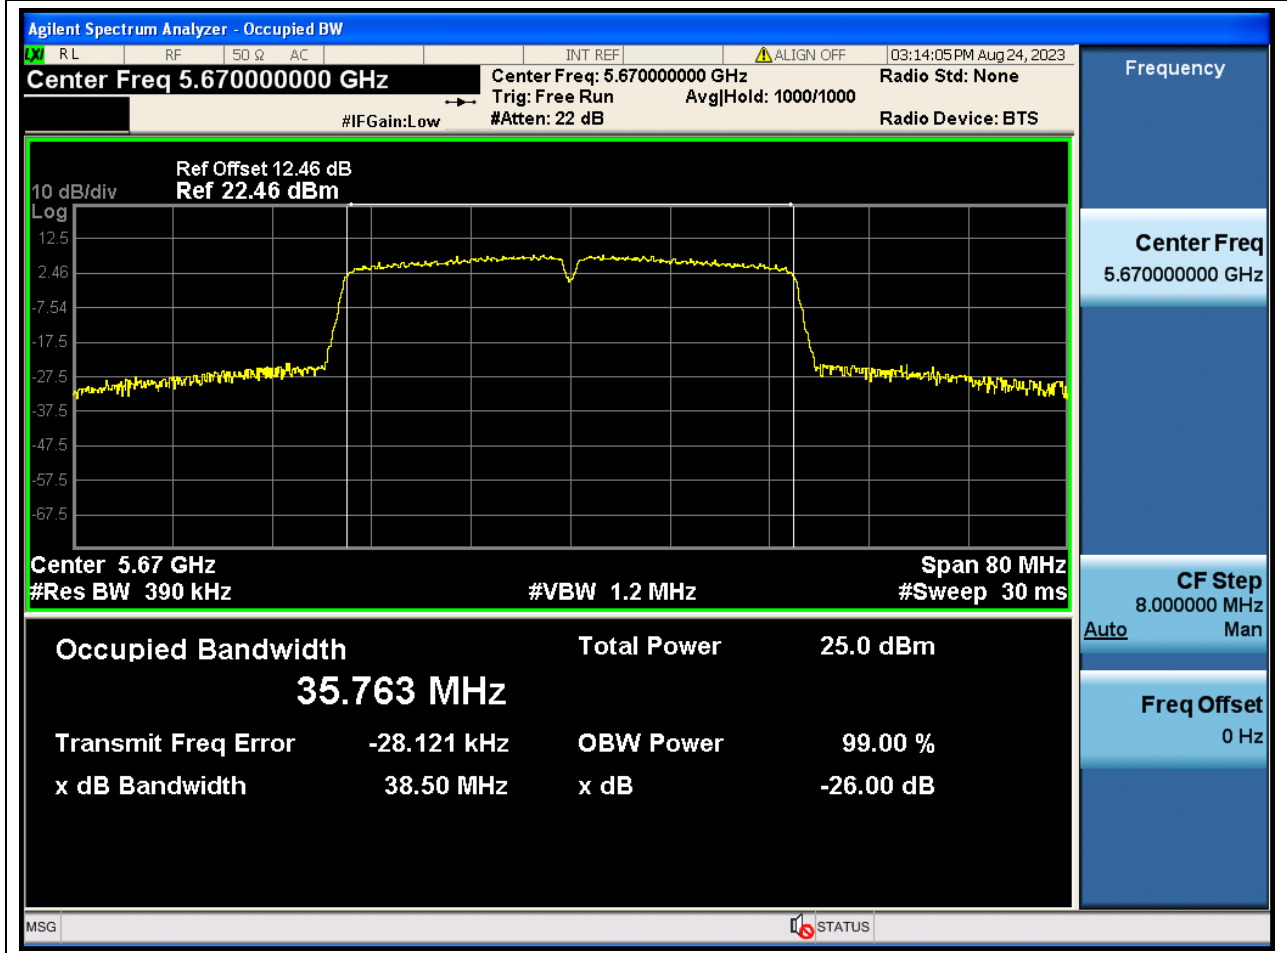

57. 802.11ac_40M_U-NII-2C_H

57.1. A.2-26dB Bandwidth(NTNV)

Center Frequency (MHz)	XdB Down	RBW (MHz)	Detector	Limit (MHz)	XdB BandWidth (MHz)	Verdict
5670	26	0.39	Peak	0	38.496946	N/A