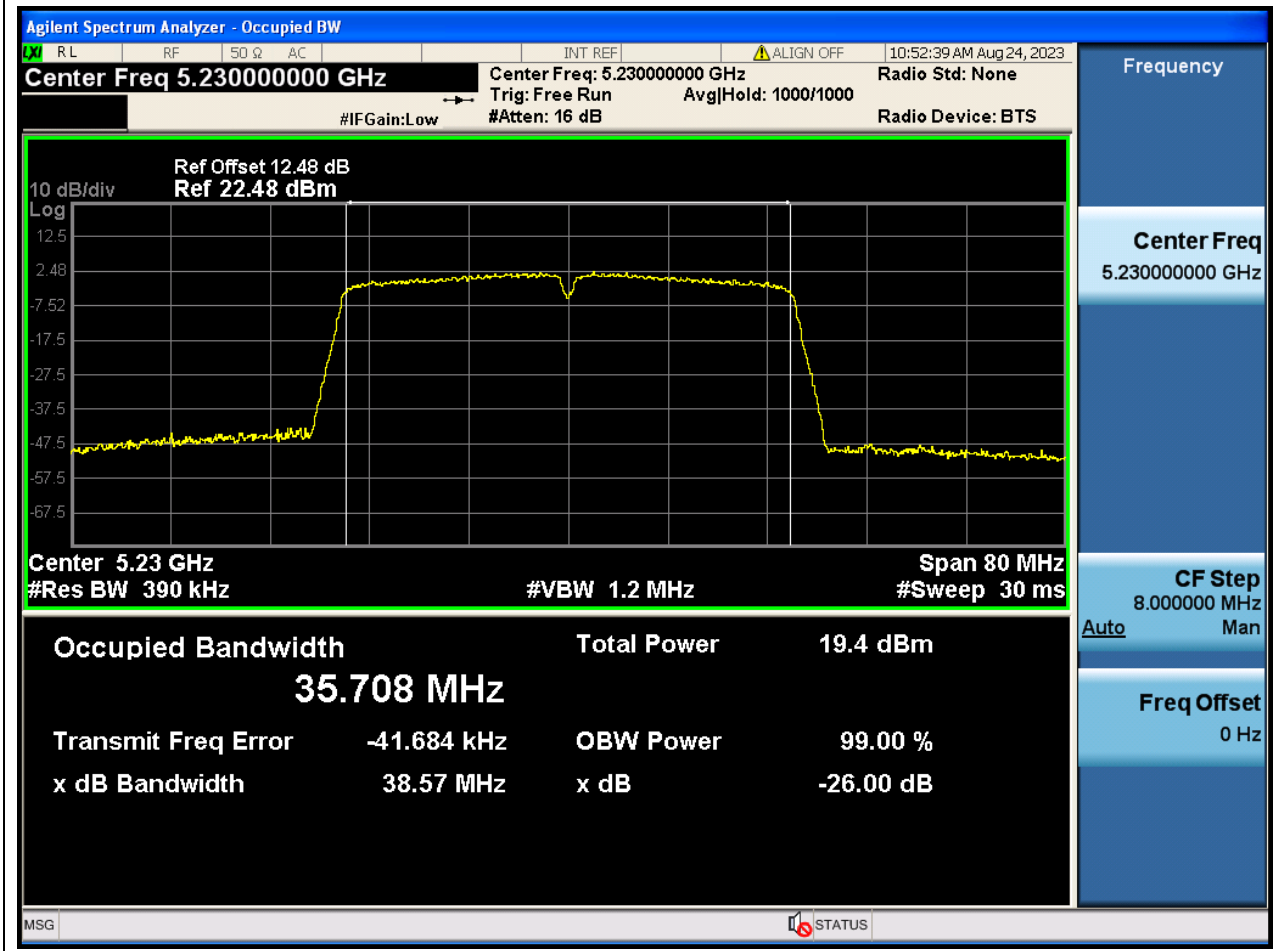

8. 802.11n_40M_U-NII-1_H

8.1. A.2-26dB Bandwidth(NTNV)

Center Frequency (MHz)	XdB Down	RBW (MHz)	Detector	Limit (MHz)	XdB BandWidth (MHz)	Verdict
5230	26	0.39	Peak	0	38.571121	N/A

9. 802.11ac_20M_U-NII-1_L