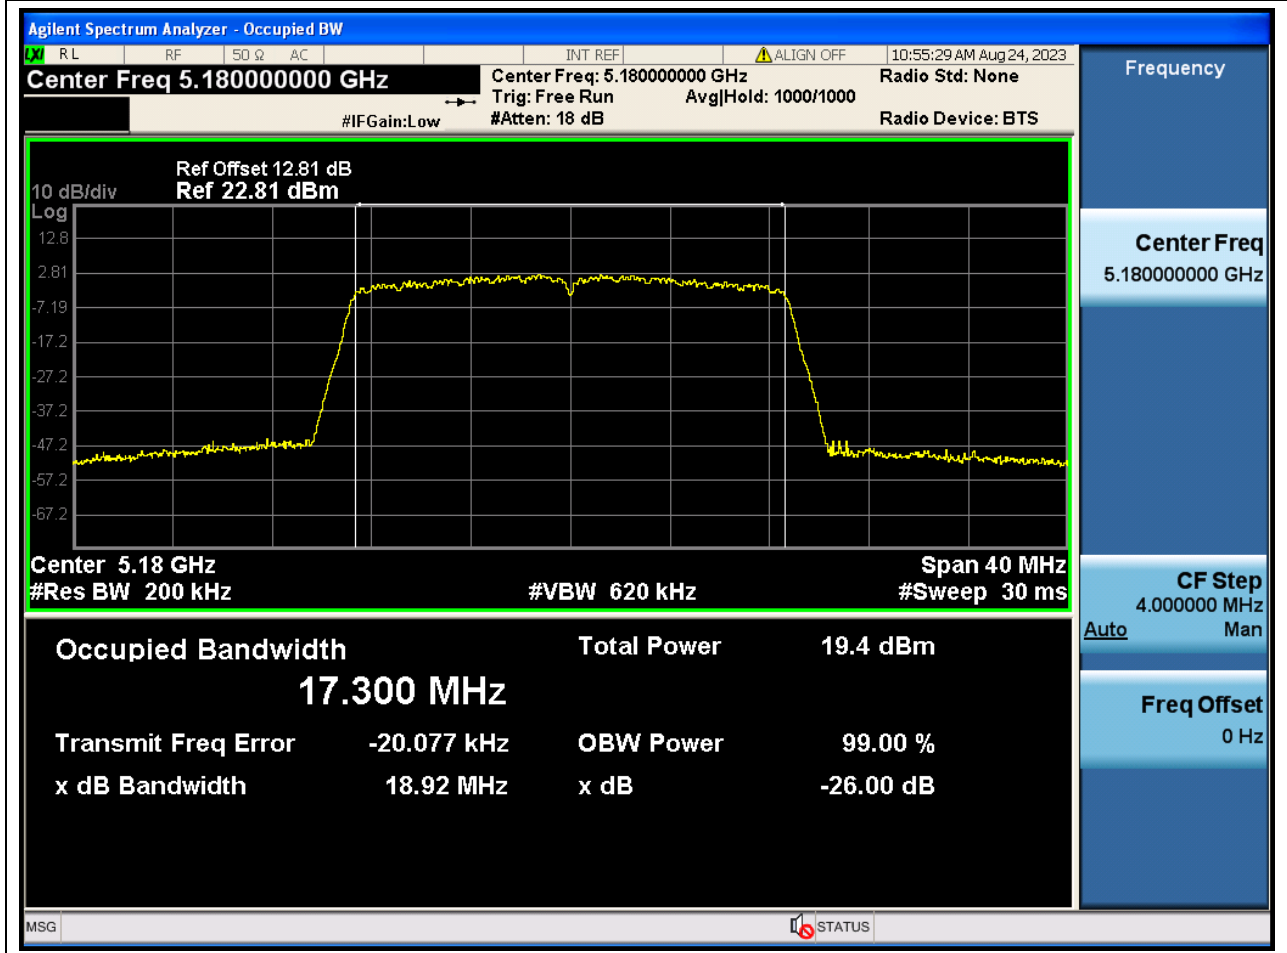

9. 802.11ac_20M_U-NII-1_L

9.1. A.2-26dB Bandwidth(NTNV)

Center Frequency (MHz)	XdB Down	RBW (MHz)	Detector	Limit (MHz)	XdB BandWidth (MHz)	Verdict
5180	26	0.2	Peak	0	18.923315	N/A