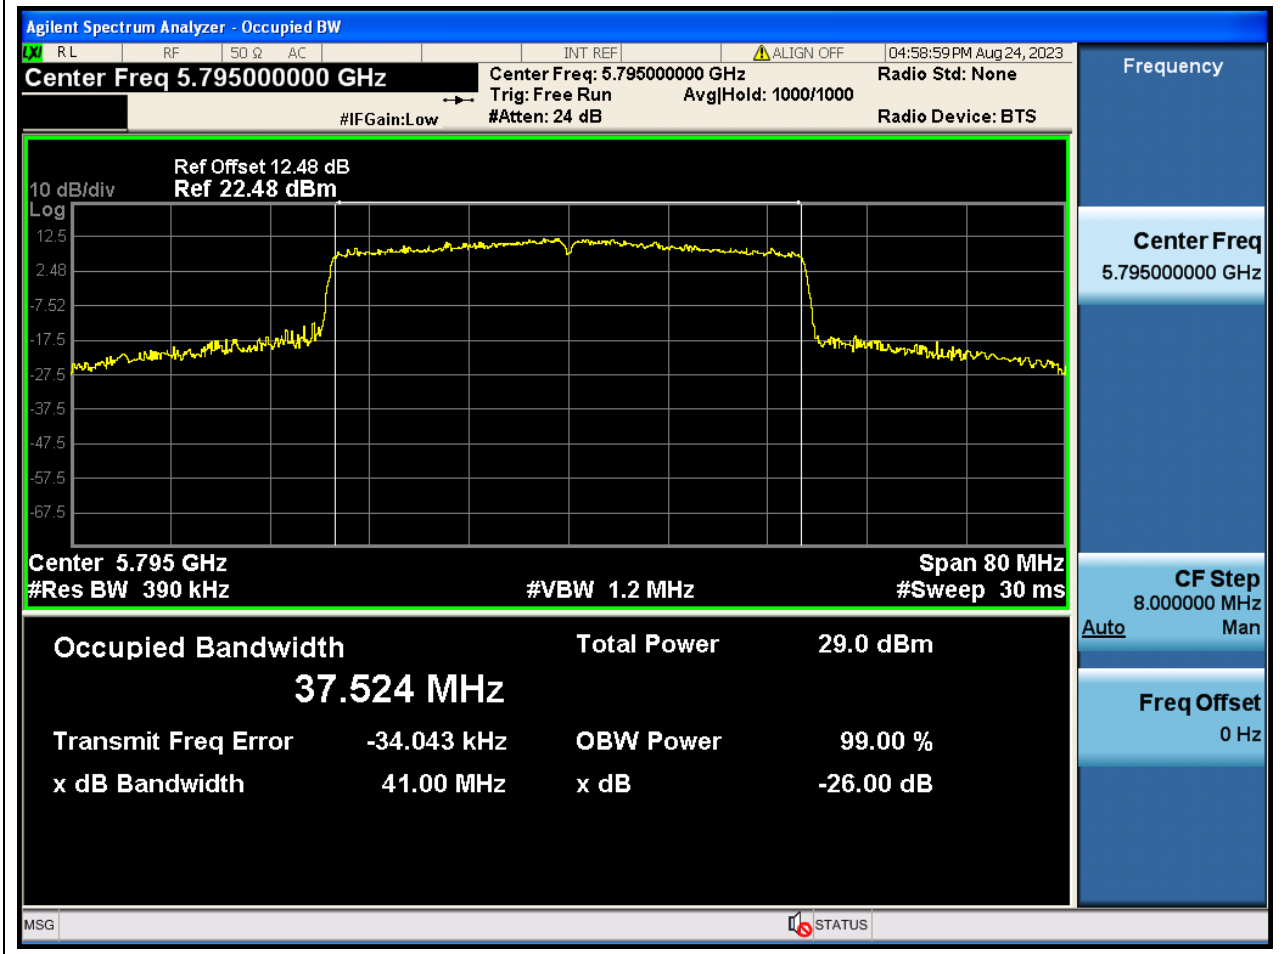

88. 802.11ax_40M_U-NII-3_H

88.1. A.2-26dB Bandwidth(NTNV)

Center Frequency (MHz)	XdB Down	RBW (MHz)	Detector	Limit (MHz)	XdB BandWidth (MHz)	Verdict
5795	26	0.39	Peak	0	41.001975	N/A