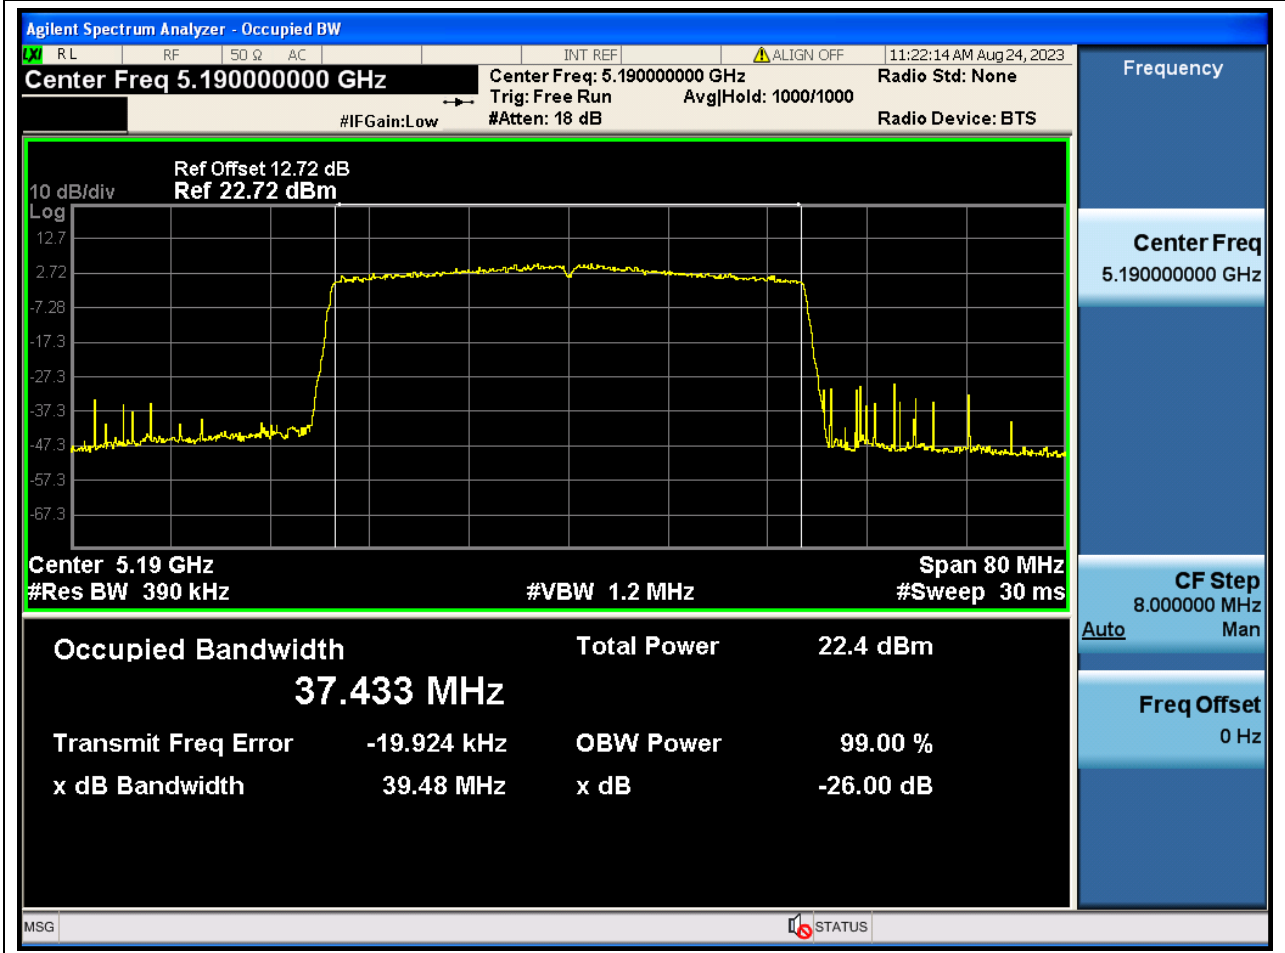

18. 802.11ax_40M_U-NII-1_L

18.1. A.2-26dB Bandwidth(NTNV)

Center Frequency (MHz)	XdB Down	RBW (MHz)	Detector	Limit (MHz)	XdB BandWidth (MHz)	Verdict
5190	26	0.39	Peak	0	39.480099	N/A