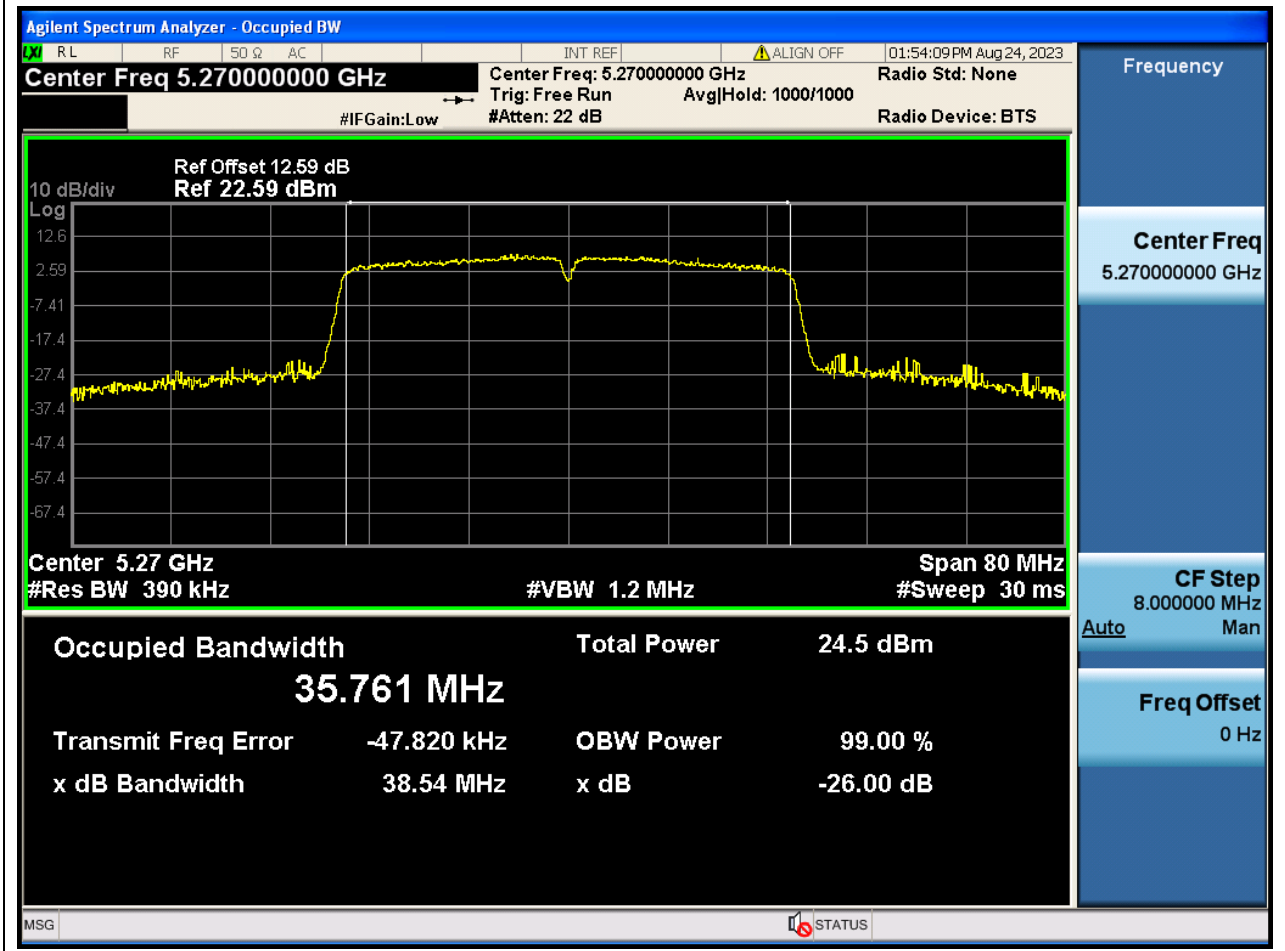

32. 802.11ac_40M_U-NII-2A_L

32.1. A.2-26dB Bandwidth(NTNV)

Center Frequency (MHz)	XdB Down	RBW (MHz)	Detector	Limit (MHz)	XdB BandWidth (MHz)	Verdict
5270	26	0.39	Peak	0	38.540026	N/A