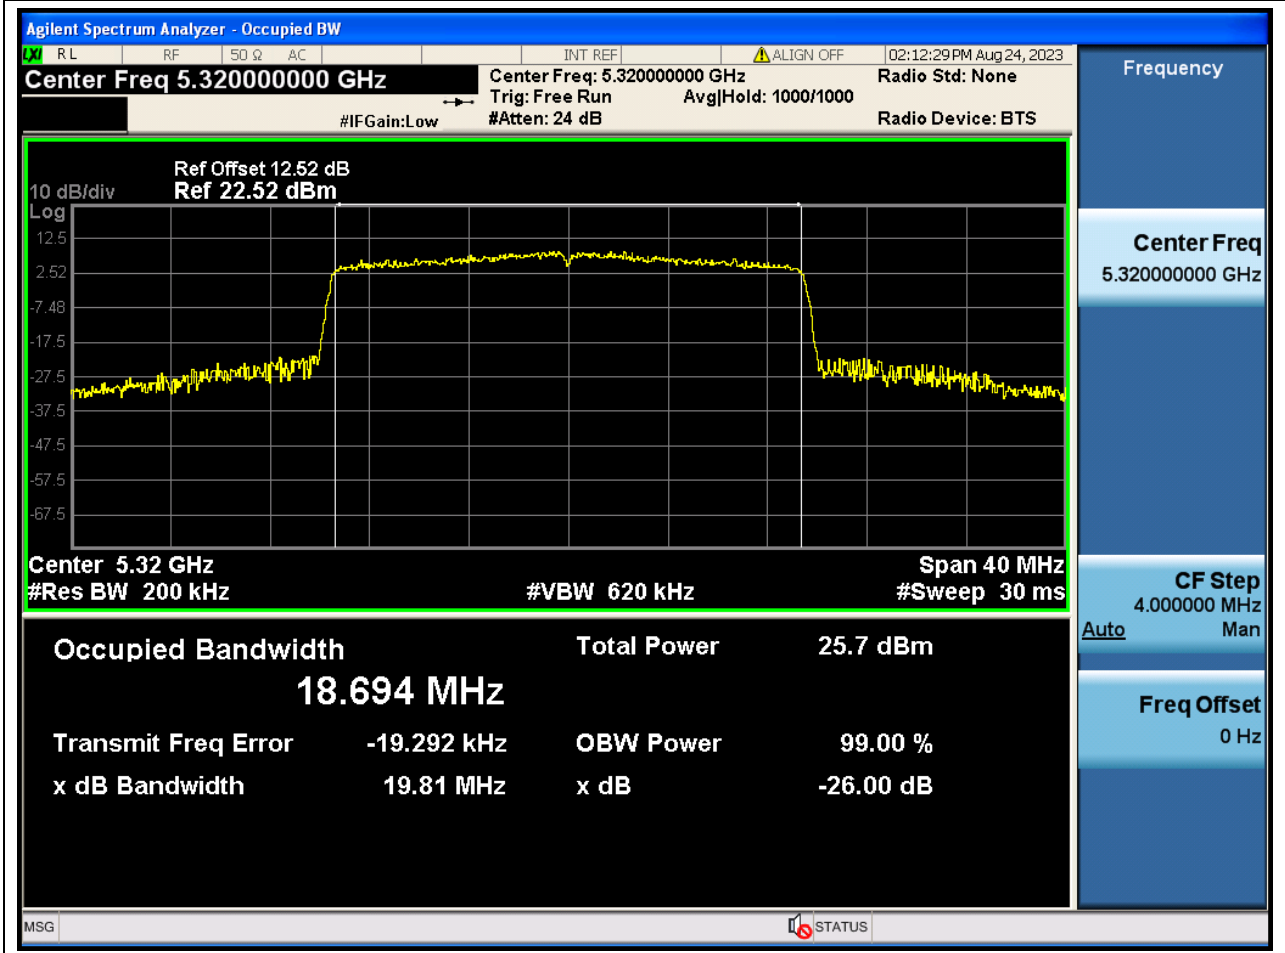

38. 802.11ax_20M_U-NII-2A_H

38.1. A.2-26dB Bandwidth(NTNV)

Center Frequency (MHz)	XdB Down	RBW (MHz)	Detector	Limit (MHz)	XdB BandWidth (MHz)	Verdict
5320	26	0.2	Peak	0	19.814674	N/A