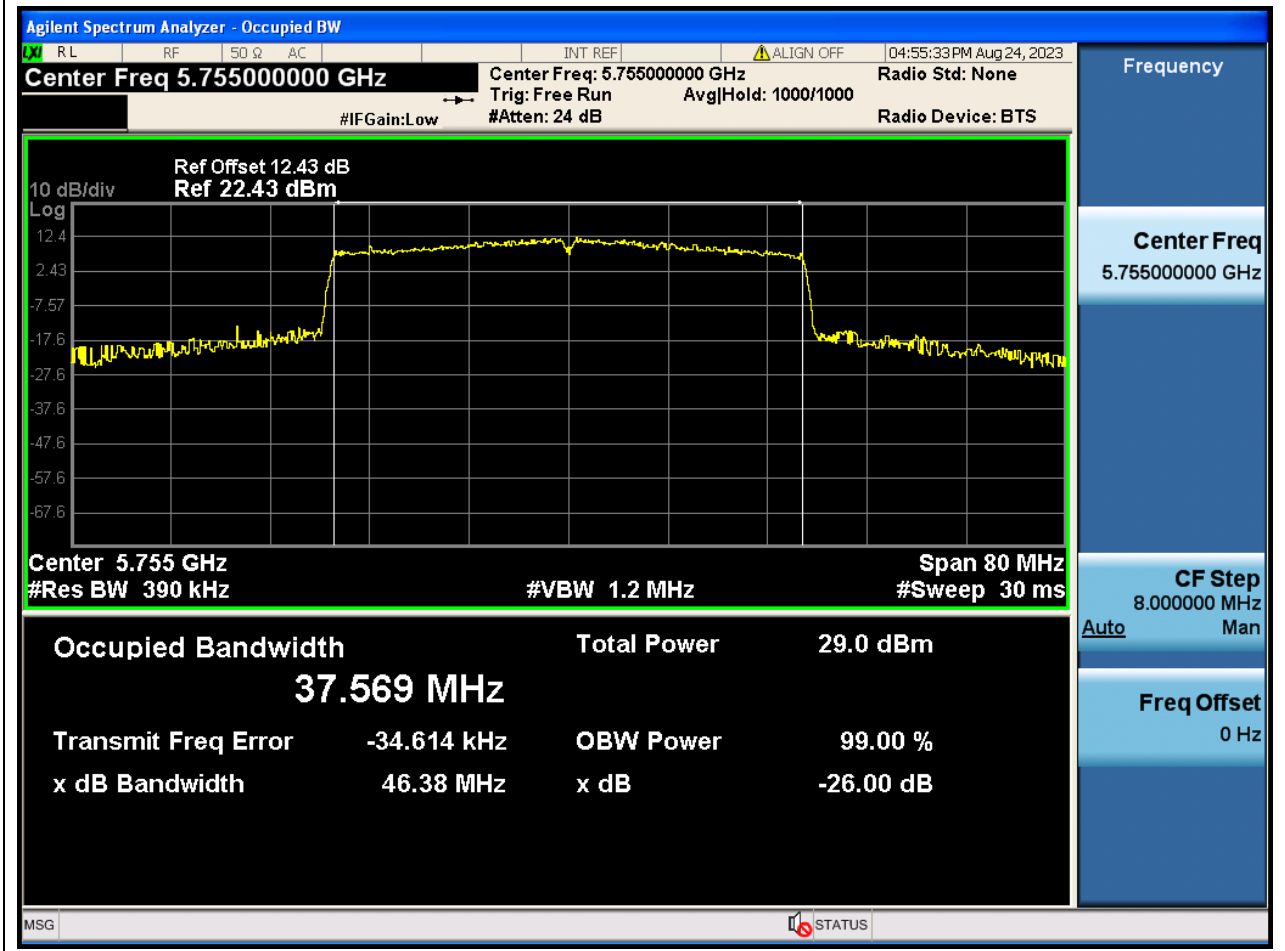

87. 802.11ax_40M_U-NII-3_L

87.1. A.2-26dB Bandwidth(NTNV)

Center Frequency (MHz)	XdB Down	RBW (MHz)	Detector	Limit (MHz)	XdB BandWidth (MHz)	Verdict
5755	26	0.39	Peak	0	46.378341	N/A