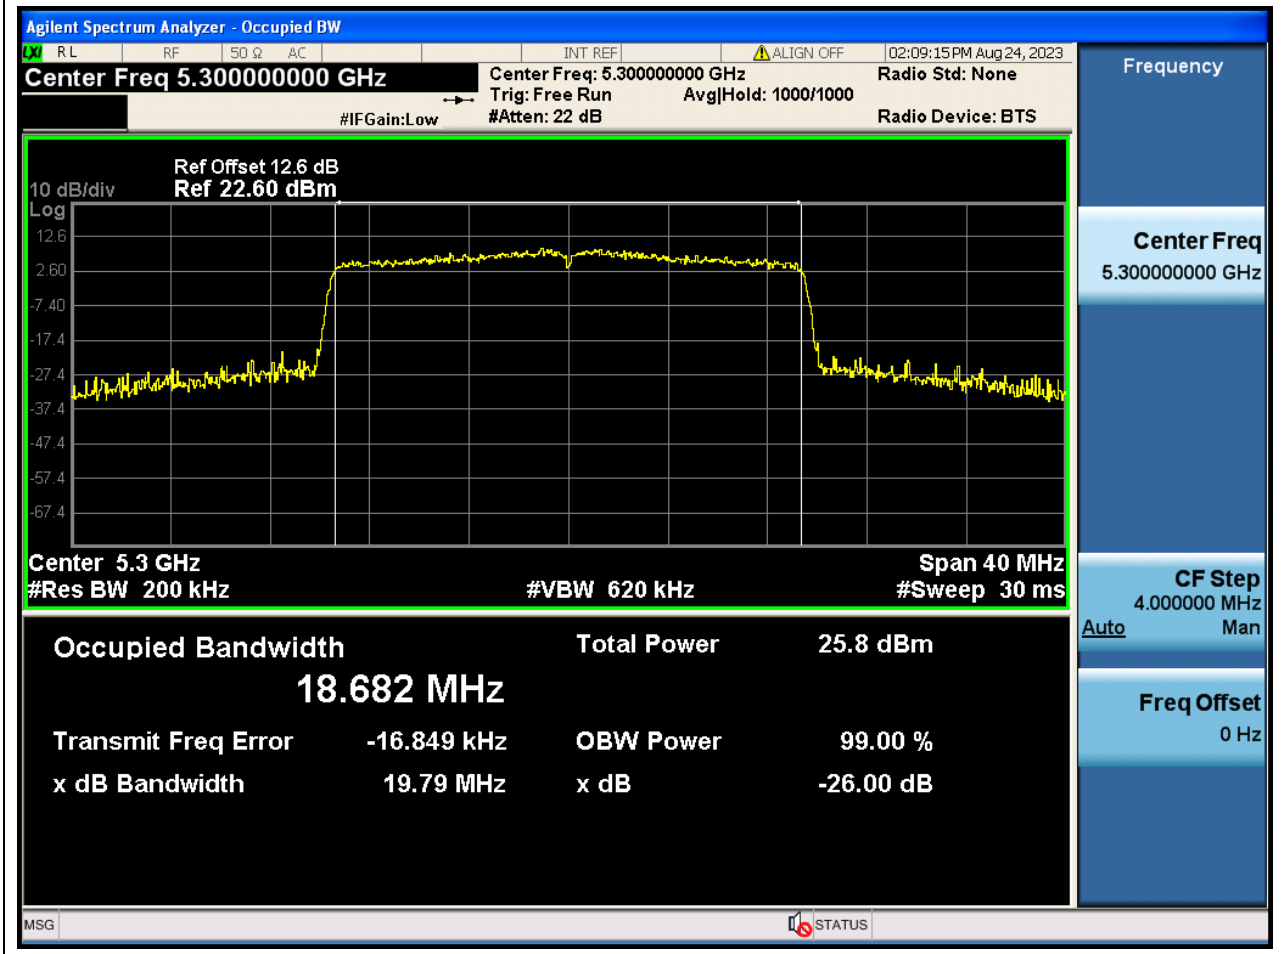

37. 802.11ax_20M_U-NII-2A_M

37.1. A.2-26dB Bandwidth(NTNV)

Center Frequency (MHz)	XdB Down	RBW (MHz)	Detector	Limit (MHz)	XdB BandWidth (MHz)	Verdict
5300	26	0.2	Peak	0	19.78694	N/A