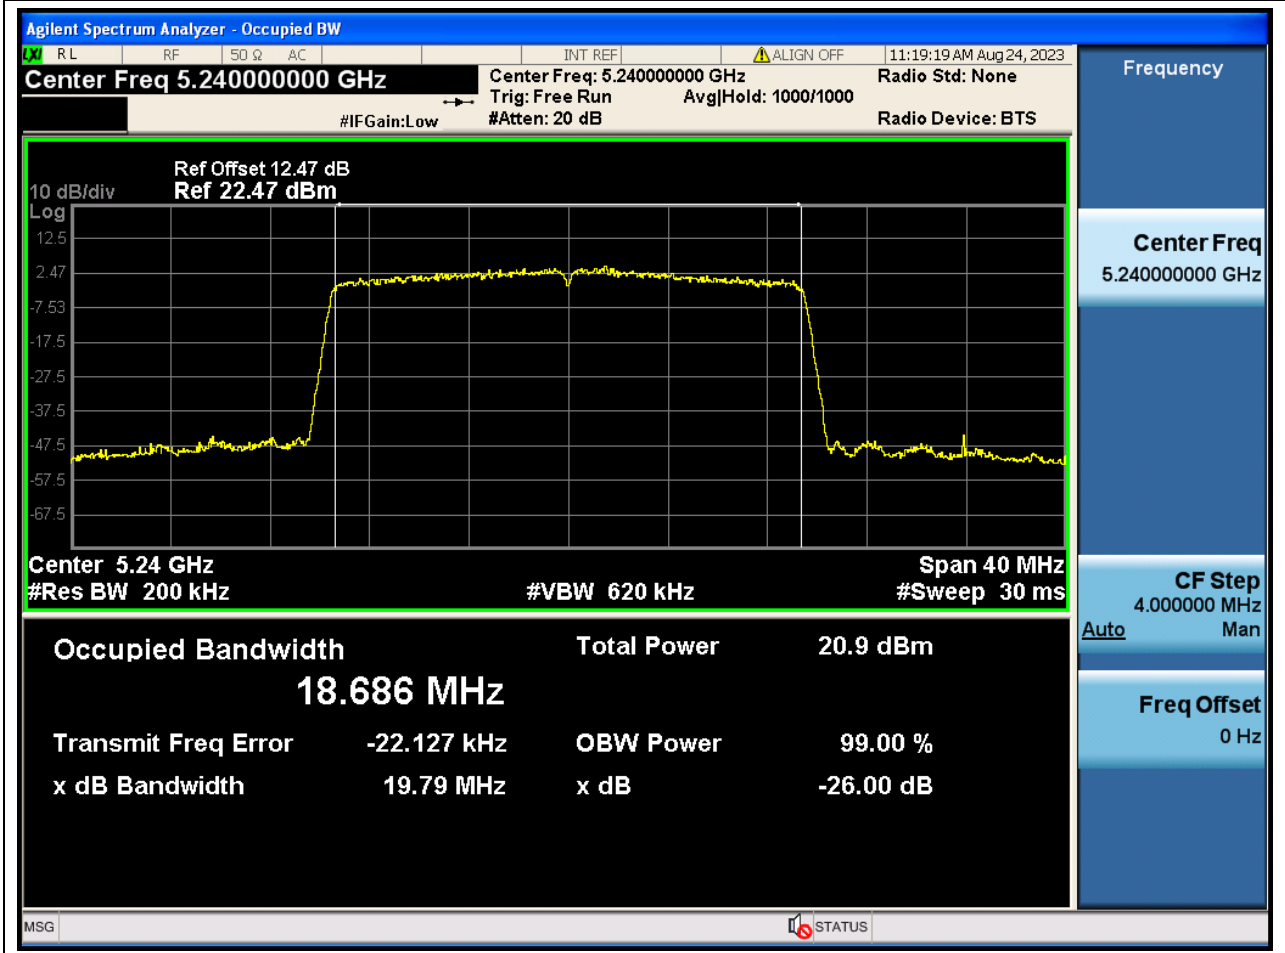

17. 802.11ax_20M_U-NII-1_H

17.1. A.2-26dB Bandwidth(NTNV)

Center Frequency (MHz)	XdB Down	RBW (MHz)	Detector	Limit (MHz)	XdB BandWidth (MHz)	Verdict
5240	26	0.2	Peak	0	19.789677	N/A