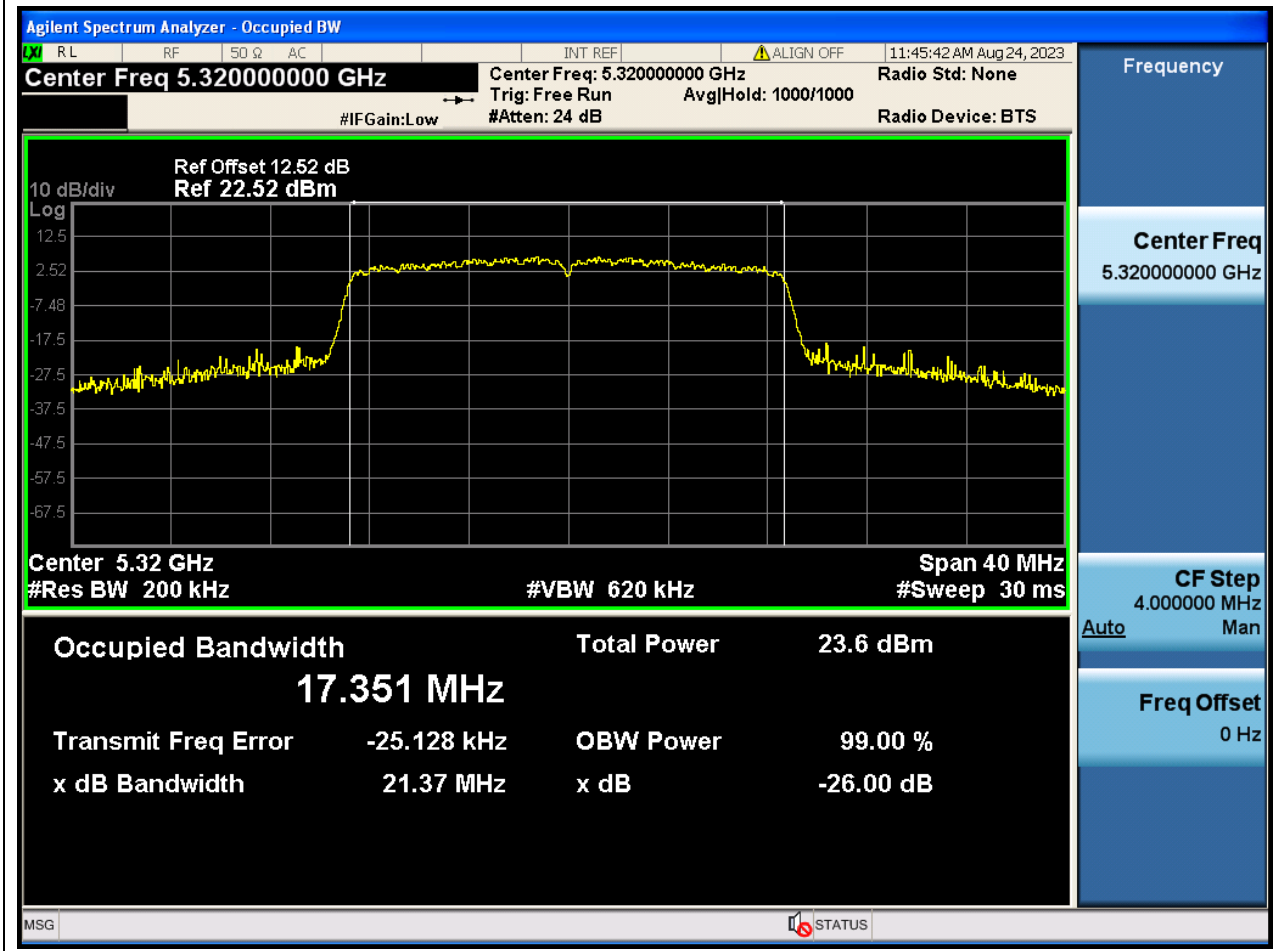

26. 802.11n_20M_U-NII-2A_H

26.1. A.2-26dB Bandwidth(NTNV)

Center Frequency (MHz)	XdB Down	RBW (MHz)	Detector	Limit (MHz)	XdB BandWidth (MHz)	Verdict
5320	26	0.2	Peak	0	21.373724	N/A