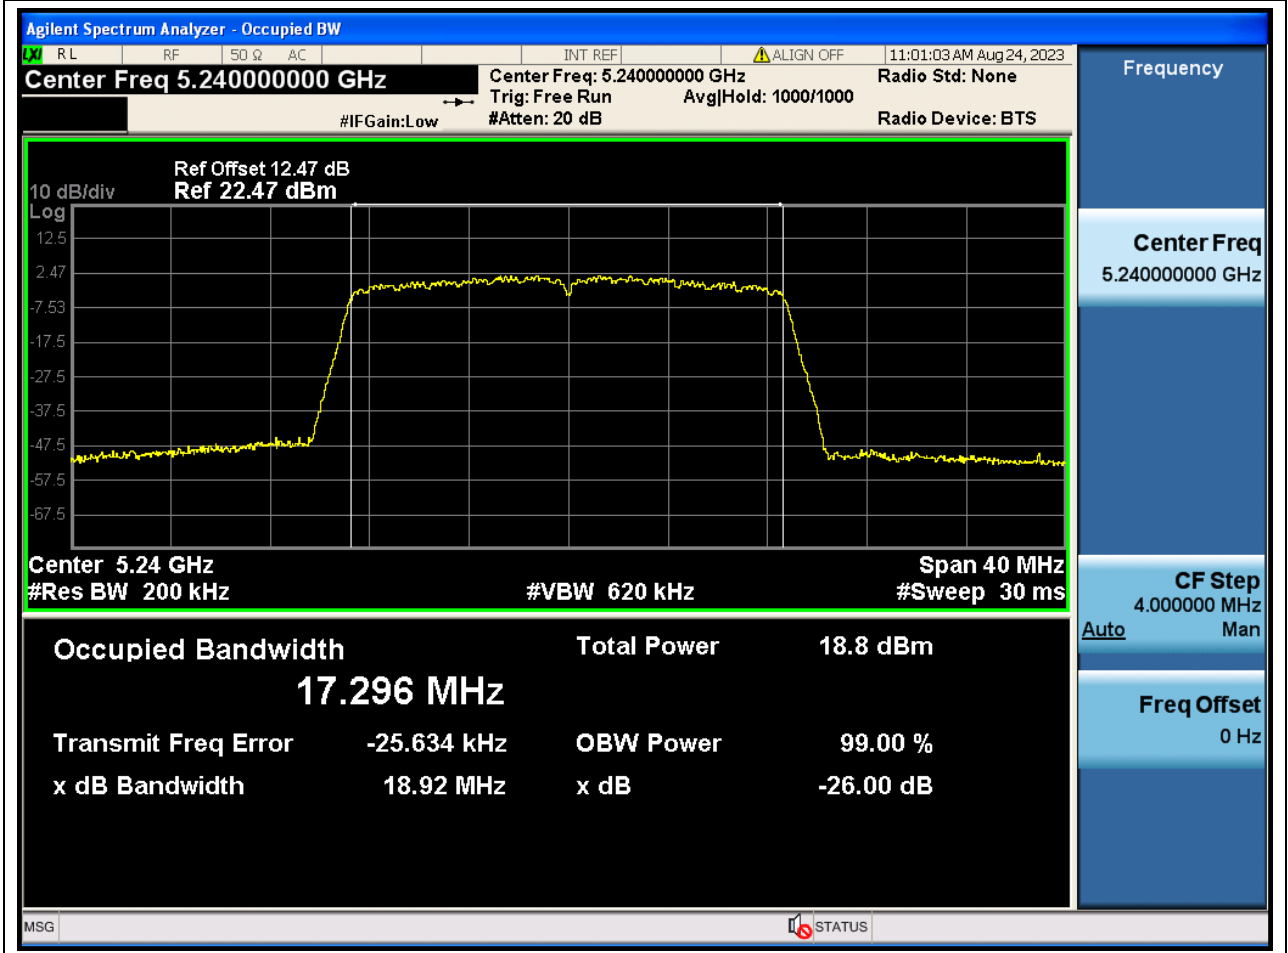

11. 802.11ac_20M_U-NII-1_H

11.1. A.2-26dB Bandwidth(NTNV)

Center Frequency (MHz)	XdB Down	RBW (MHz)	Detector	Limit (MHz)	XdB BandWidth (MHz)	Verdict
5240	26	0.2	Peak	0	18.915101	N/A