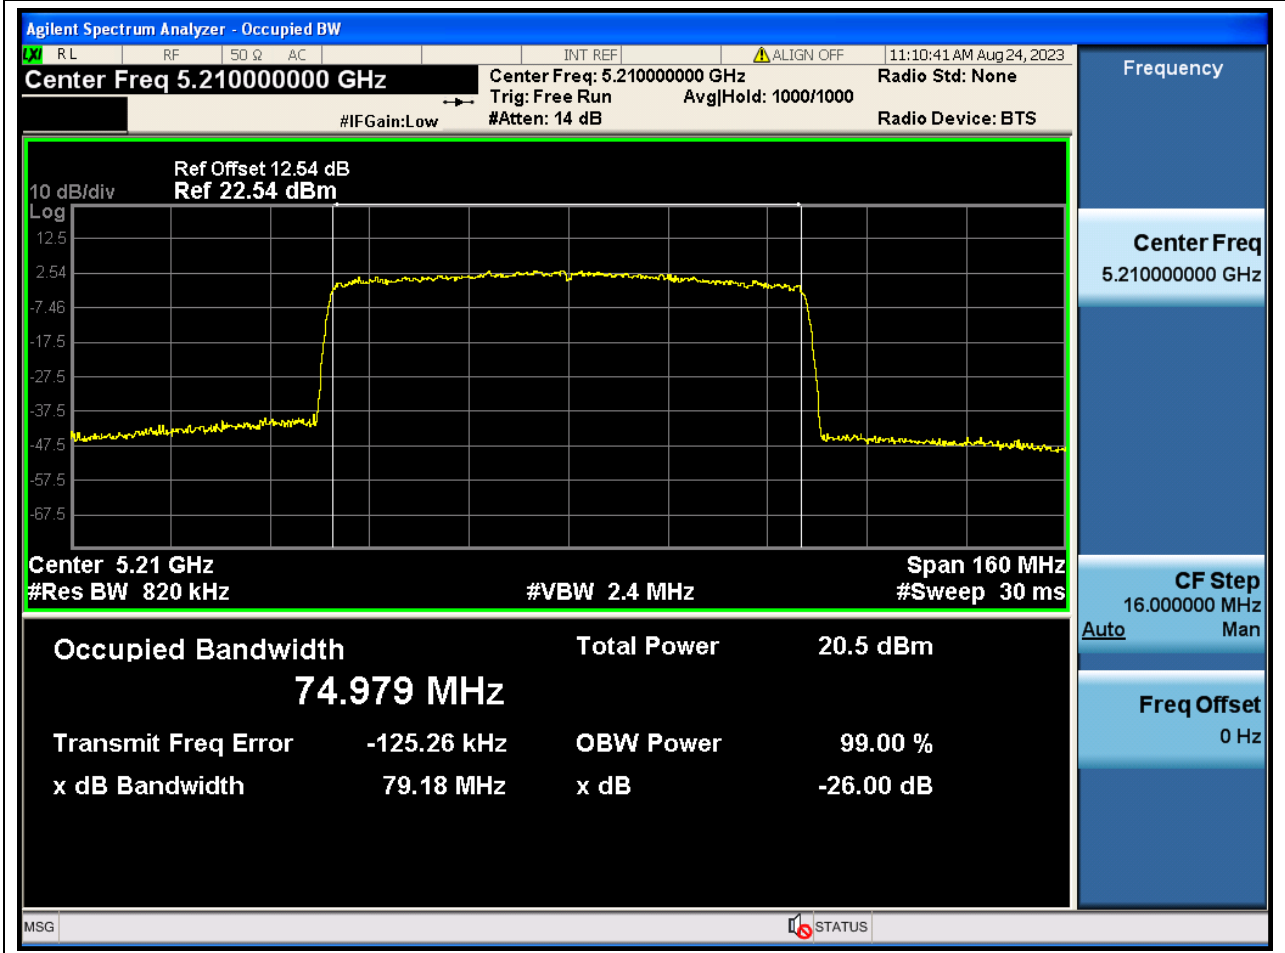

14. 802.11ac_80M_U-NII-1_M

14.1. A.2-26dB Bandwidth(NTNV)

Center Frequency (MHz)	XdB Down	RBW (MHz)	Detector	Limit (MHz)	XdB BandWidth (MHz)	Verdict
5210	26	0.82	Peak	0	79.177412	N/A