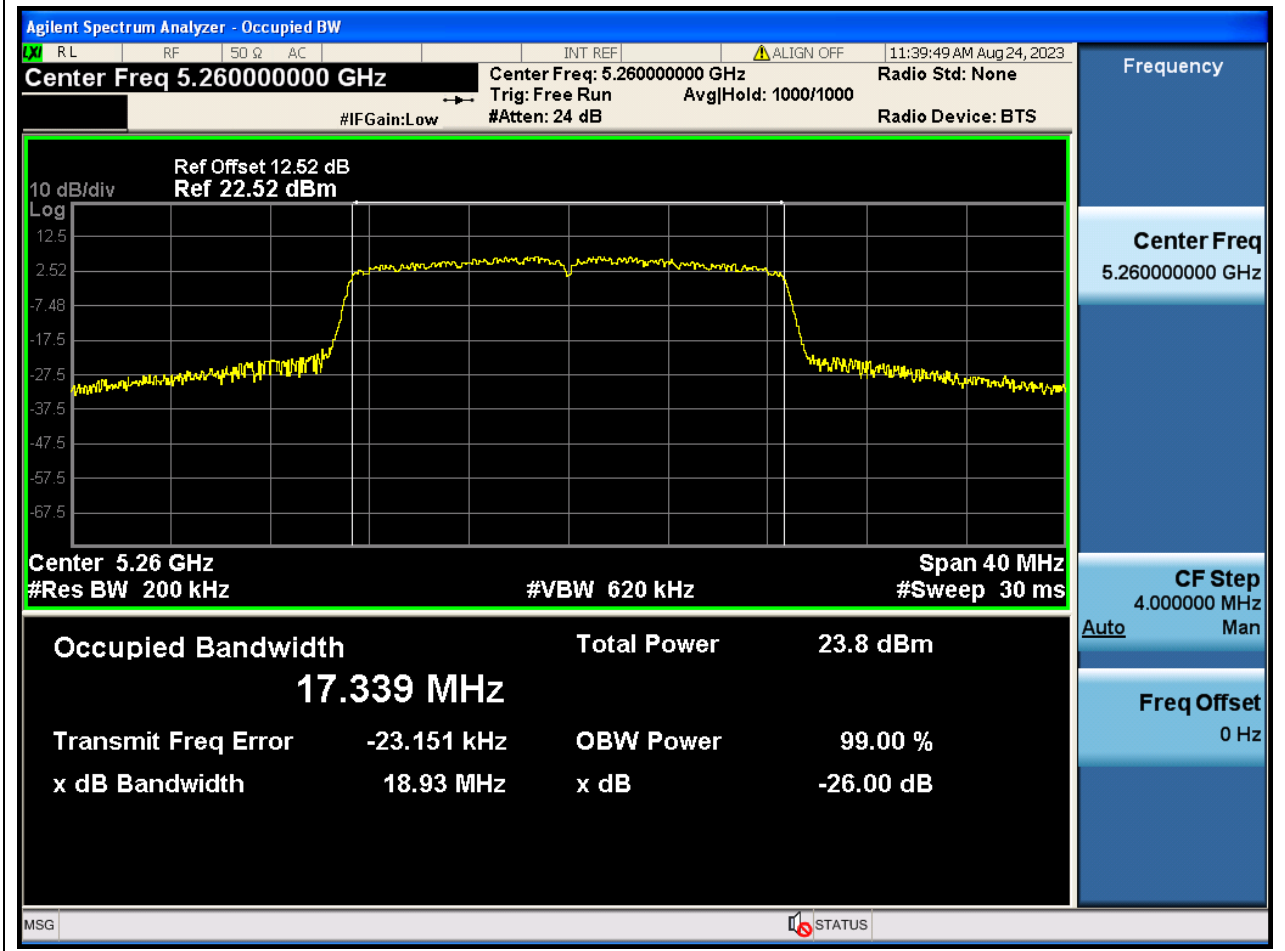

24. 802.11n_20M_U-NII-2A_L

24.1. A.2-26dB Bandwidth(NTNV)

Center Frequency (MHz)	XdB Down	RBW (MHz)	Detector	Limit (MHz)	XdB BandWidth (MHz)	Verdict
5260	26	0.2	Peak	0	18.927392	N/A