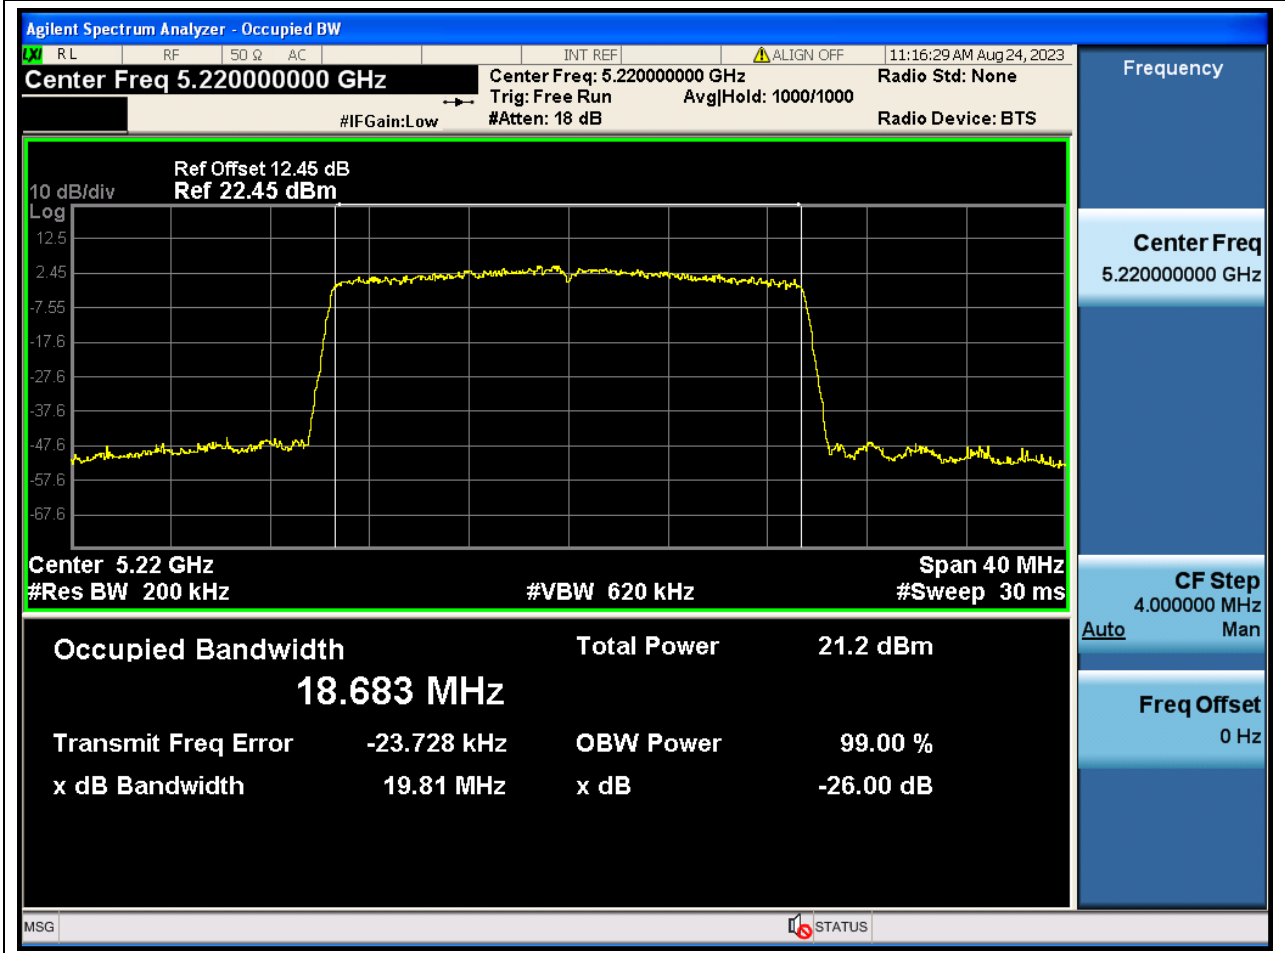

16. 802.11ax_20M_U-NII-1_M

16.1. A.2-26dB Bandwidth(NTNV)

Center Frequency (MHz)	XdB Down	RBW (MHz)	Detector	Limit (MHz)	XdB BandWidth (MHz)	Verdict
5220	26	0.2	Peak	0	19.806134	N/A