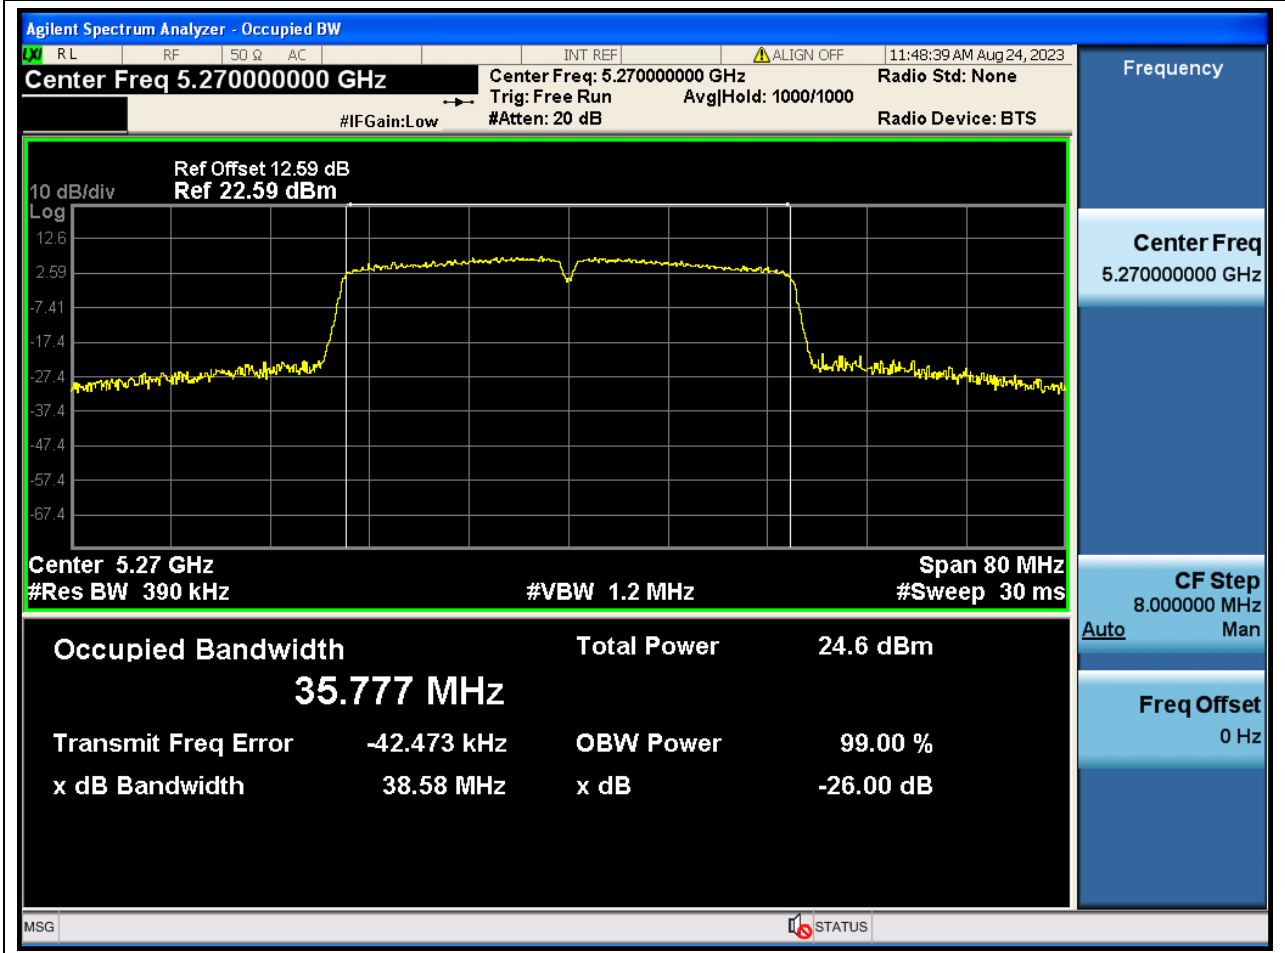

27. 802.11n_40M_U-NII-2A_L

27.1. A.2-26dB Bandwidth(NTNV)

Center Frequency (MHz)	XdB Down	RBW (MHz)	Detector	Limit (MHz)	XdB BandWidth (MHz)	Verdict
5270	26	0.39	Peak	0	38.57563	N/A