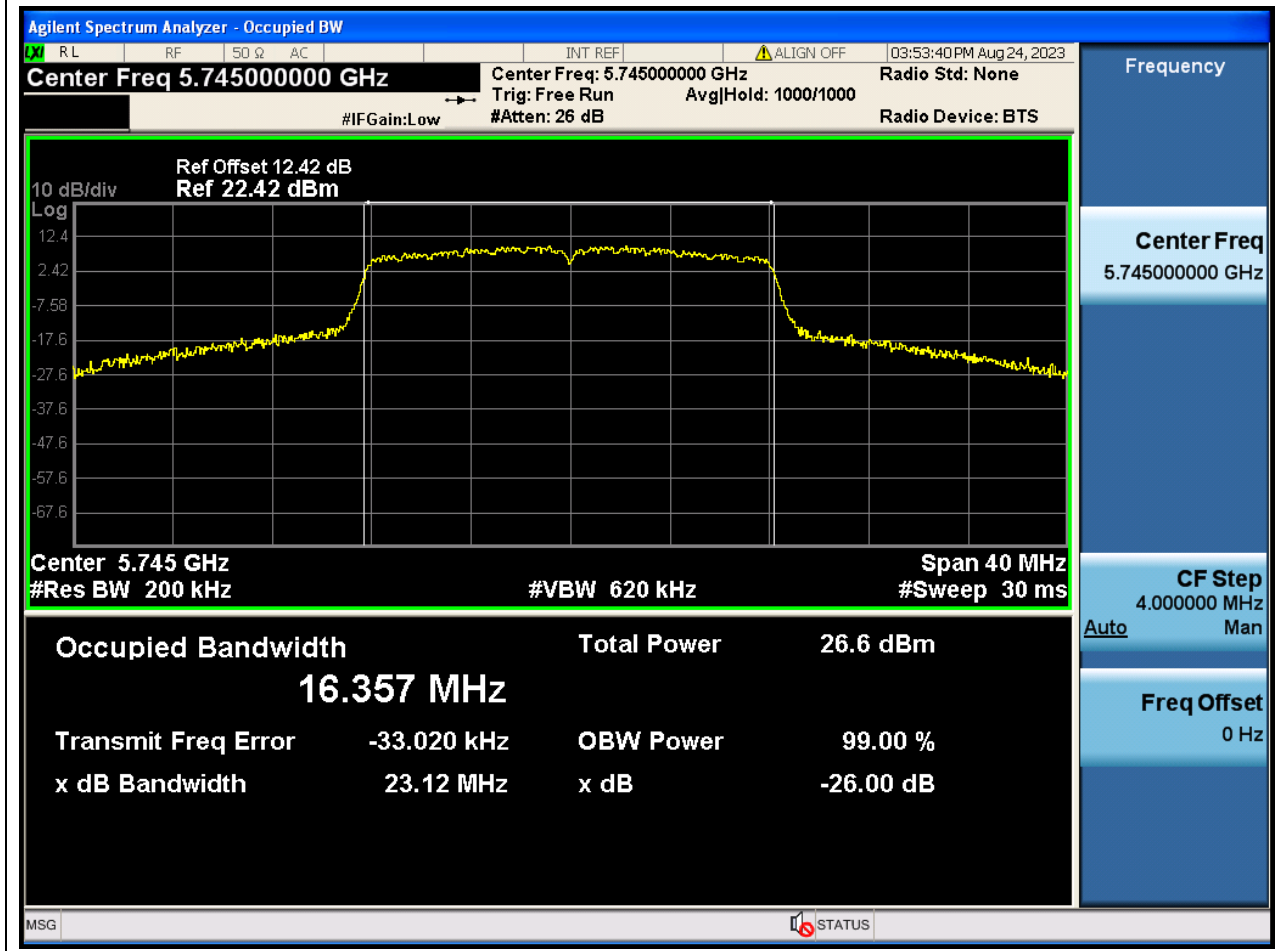

70. 802.11a_20M_U-NII-3_L

70.1. A.2-26dB Bandwidth(NTNV)

Center Frequency (MHz)	XdB Down	RBW (MHz)	Detector	Limit (MHz)	XdB BandWidth (MHz)	Verdict
5745	26	0.2	Peak	0	23.122044	N/A