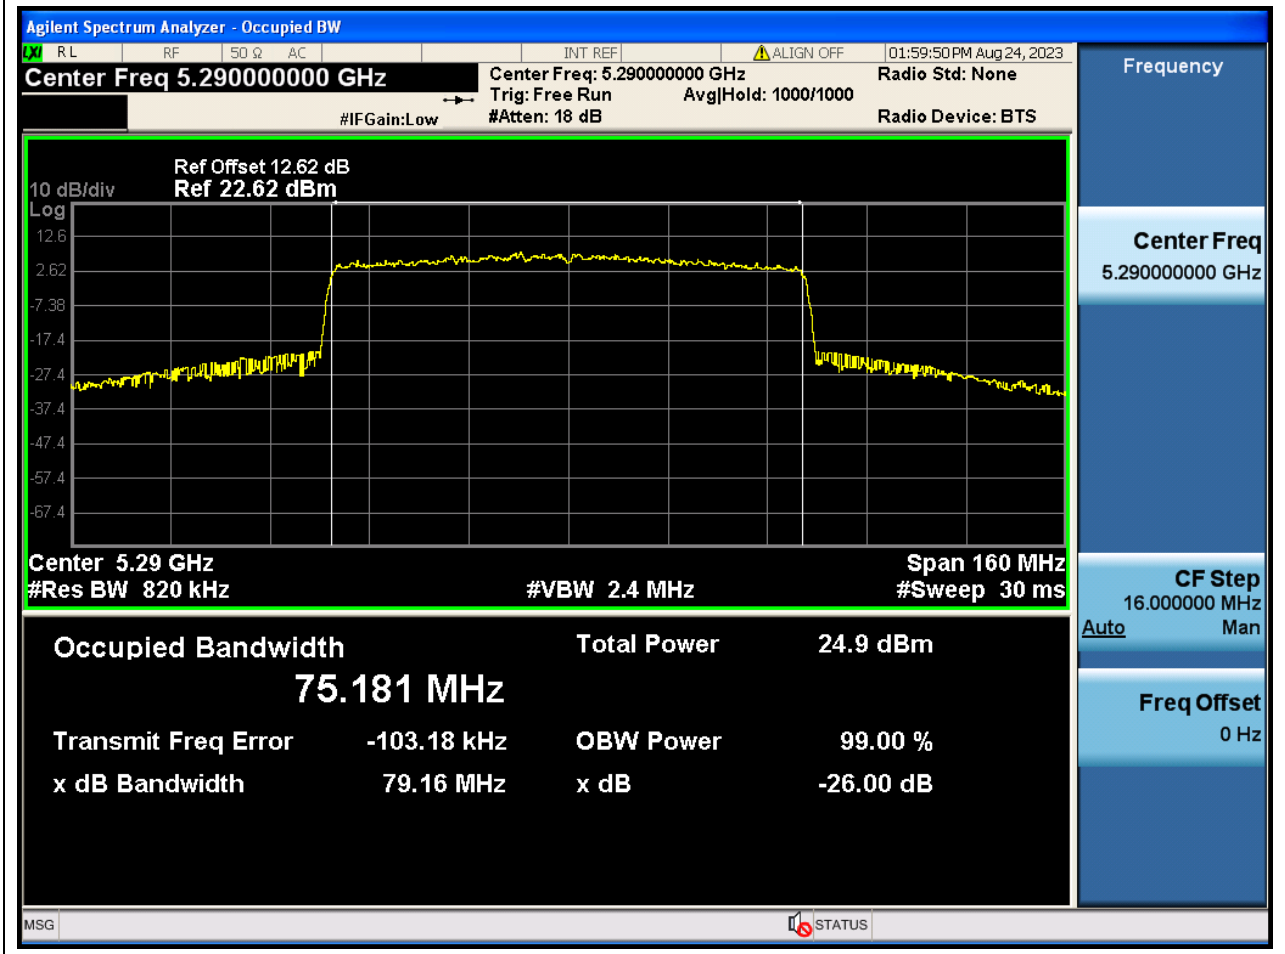

34. 802.11ac_80M_U-NII-2A_M

34.1. A.2-26dB Bandwidth(NTNV)

Center Frequency (MHz)	XdB Down	RBW (MHz)	Detector	Limit (MHz)	XdB BandWidth (MHz)	Verdict
5290	26	0.82	Peak	0	79.155469	N/A