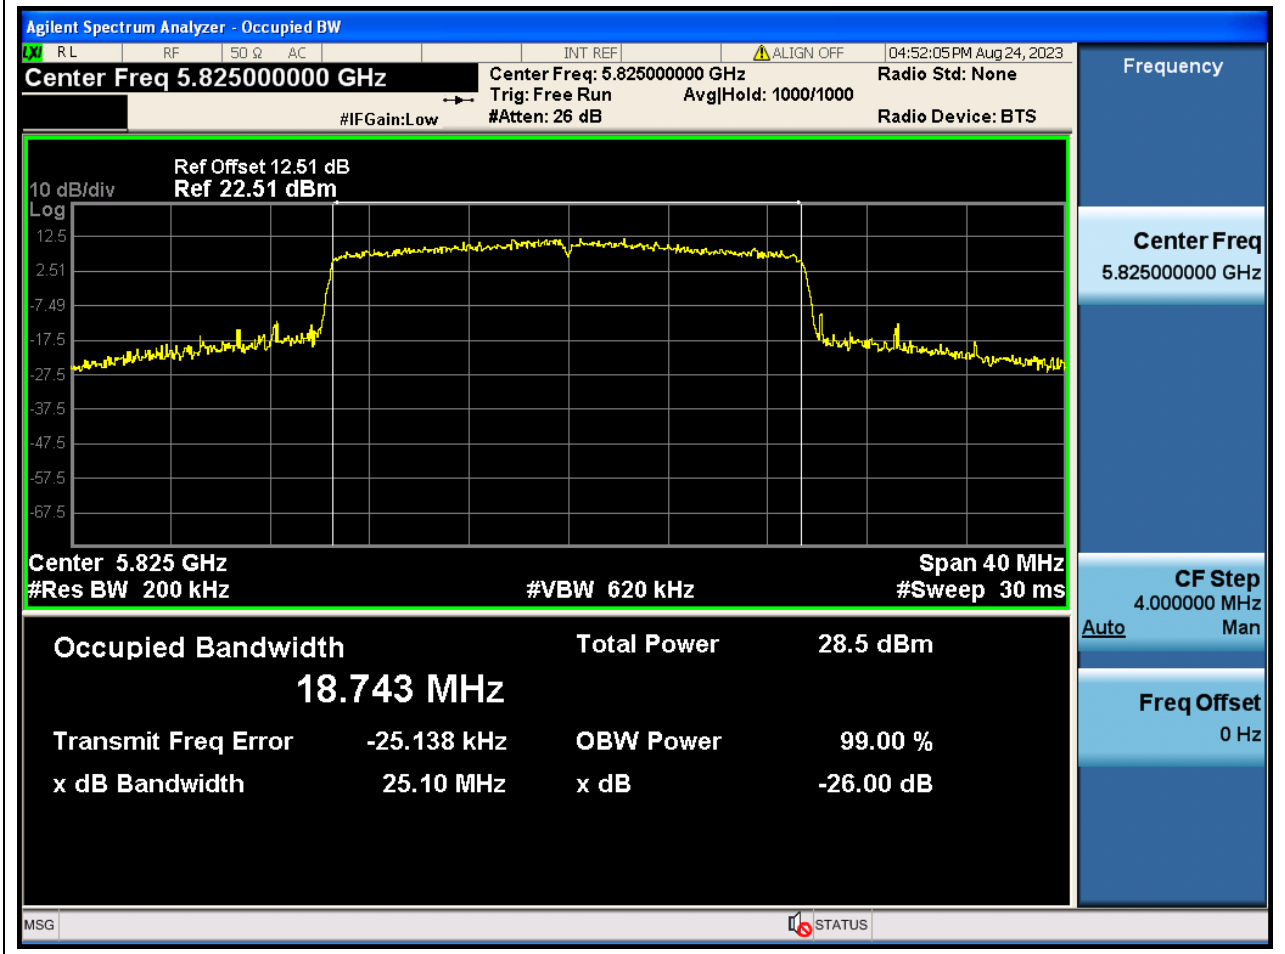

86. 802.11ax_20M_U-NII-3_H

86.1. A.2-26dB Bandwidth(NTNV)

Center Frequency (MHz)	XdB Down	RBW (MHz)	Detector	Limit (MHz)	XdB BandWidth (MHz)	Verdict
5825	26	0.2	Peak	0	25.101061	N/A