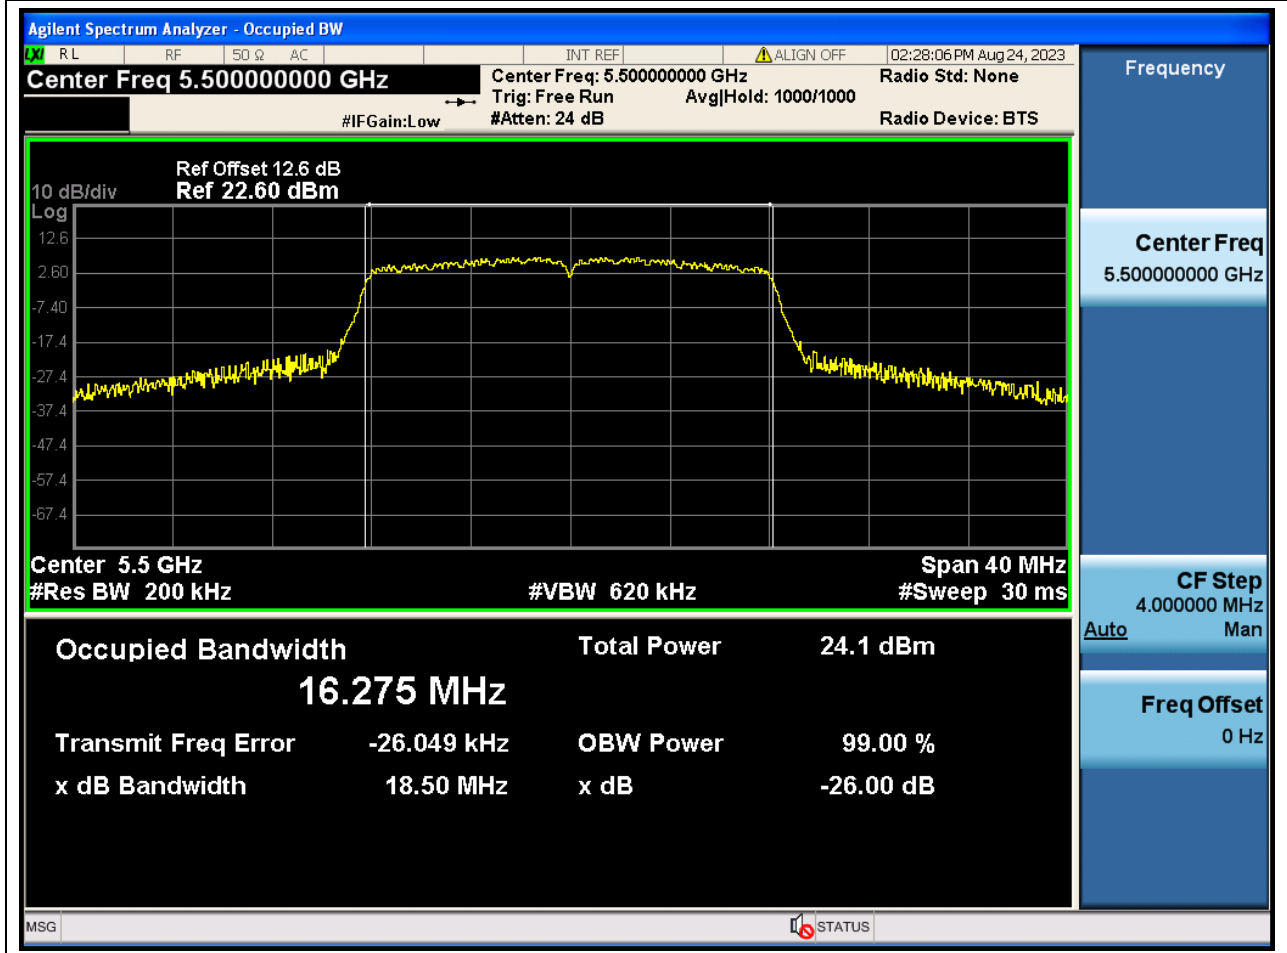

43. 802.11a_20M_U-NII-2C_L

43.1. A.2-26dB Bandwidth(NTNV)

Center Frequency (MHz)	XdB Down	RBW (MHz)	Detector	Limit (MHz)	XdB BandWidth (MHz)	Verdict
5500	26	0.2	Peak	0	18.495991	N/A