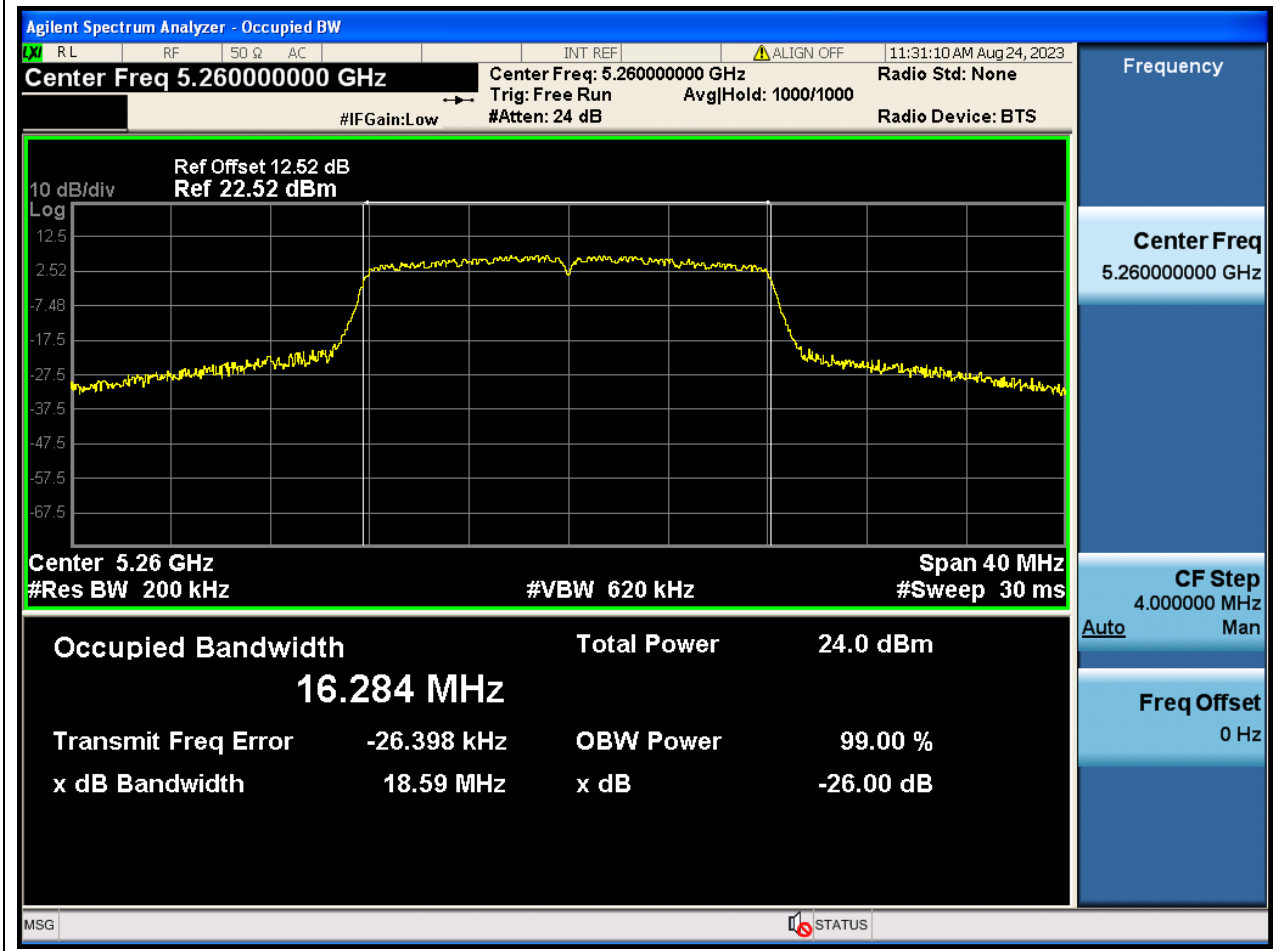

21. 802.11a_20M_U-NII-2A_L

21.1. A.2-26dB Bandwidth(NTNV)

Center Frequency (MHz)	XdB Down	RBW (MHz)	Detector	Limit (MHz)	XdB BandWidth (MHz)	Verdict
5260	26	0.2	Peak	0	18.586537	N/A