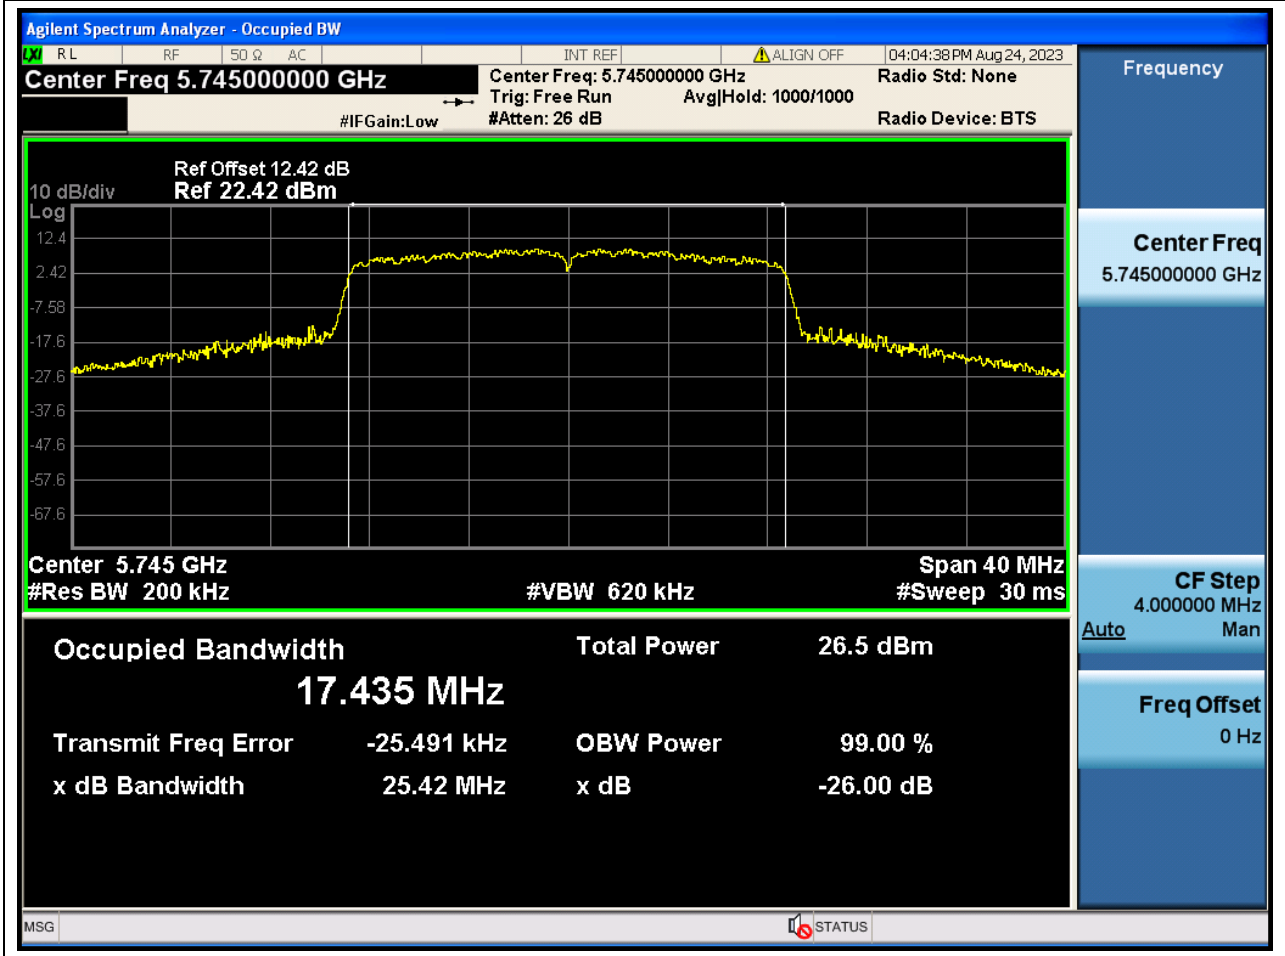

73. 802.11n_20M_U-NII-3_L

73.1. A.2-26dB Bandwidth(NTNV)

Center Frequency (MHz)	XdB Down	RBW (MHz)	Detector	Limit (MHz)	XdB BandWidth (MHz)	Verdict
5745	26	0.2	Peak	0	25.415492	N/A