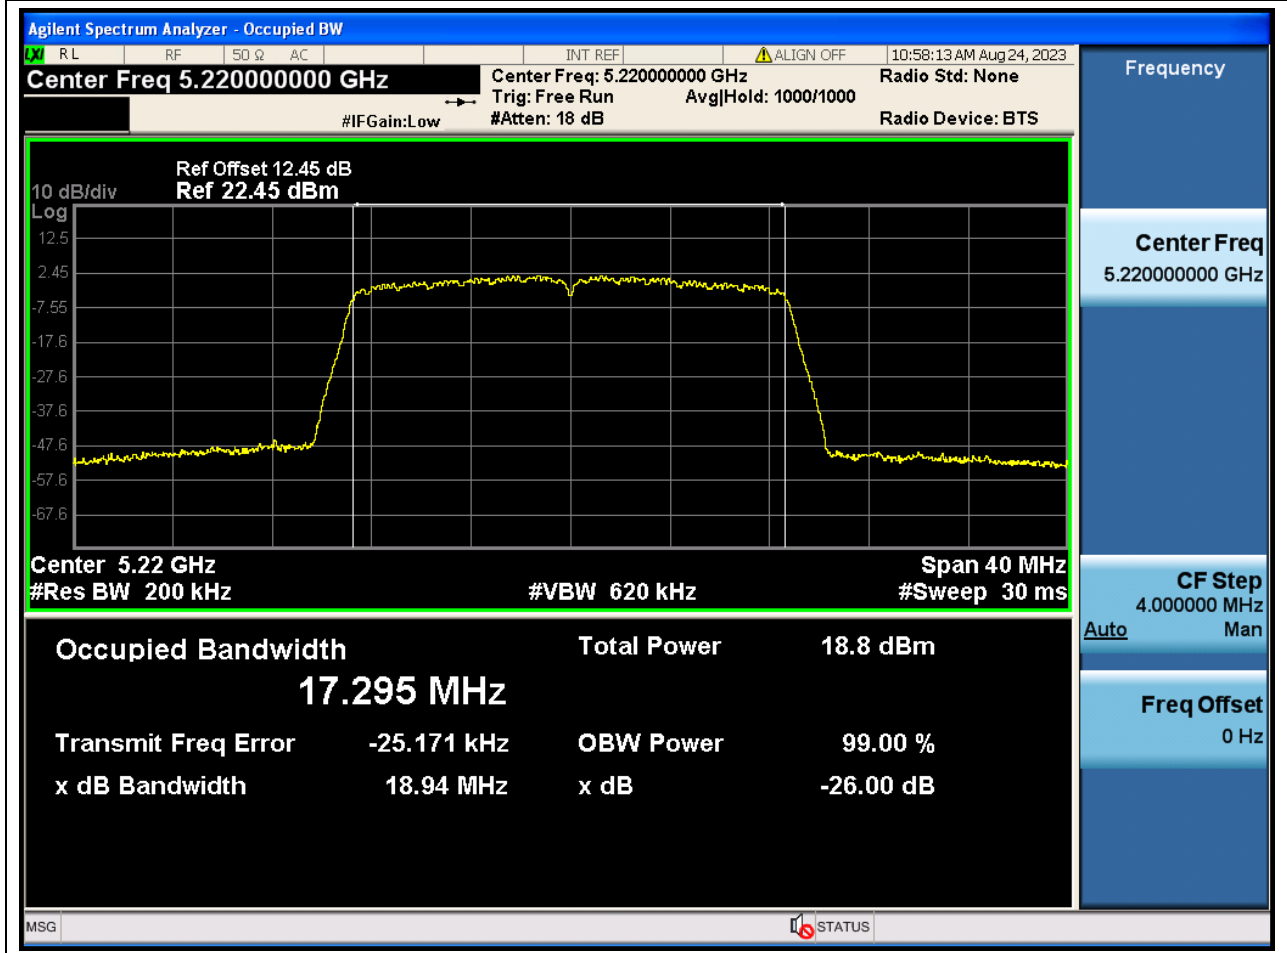

10. 802.11ac_20M_U-NII-1_M

10.1. A.2-26dB Bandwidth(NTNV)

Center Frequency (MHz)	XdB Down	RBW (MHz)	Detector	Limit (MHz)	XdB BandWidth (MHz)	Verdict
5220	26	0.2	Peak	0	18.939753	N/A