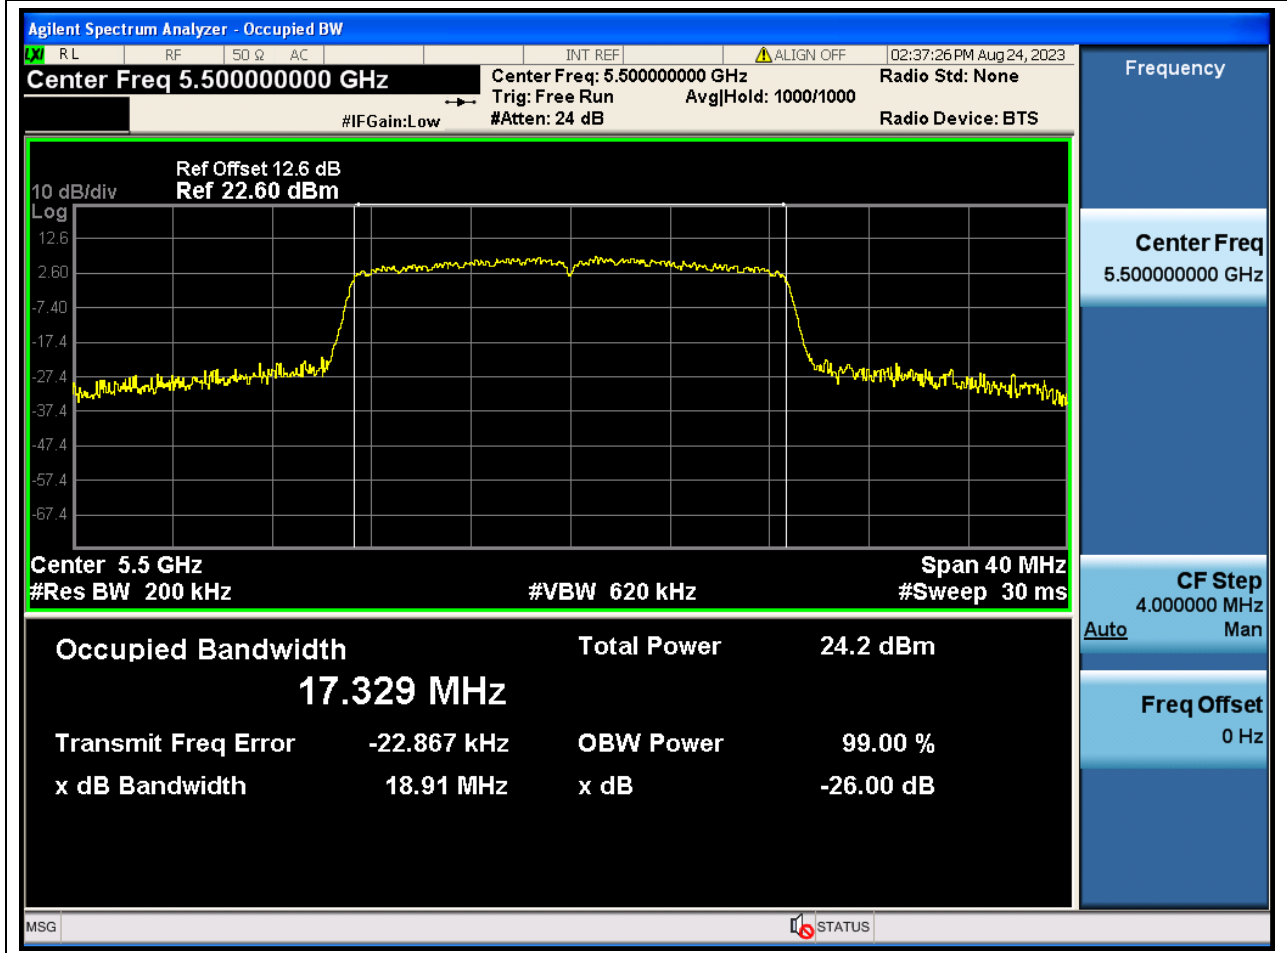

46. 802.11n_20M_U-NII-2C_L

46.1. A.2-26dB Bandwidth(NTNV)

Center Frequency (MHz)	XdB Down	RBW (MHz)	Detector	Limit (MHz)	XdB BandWidth (MHz)	Verdict
5500	26	0.2	Peak	0	18.914135	N/A