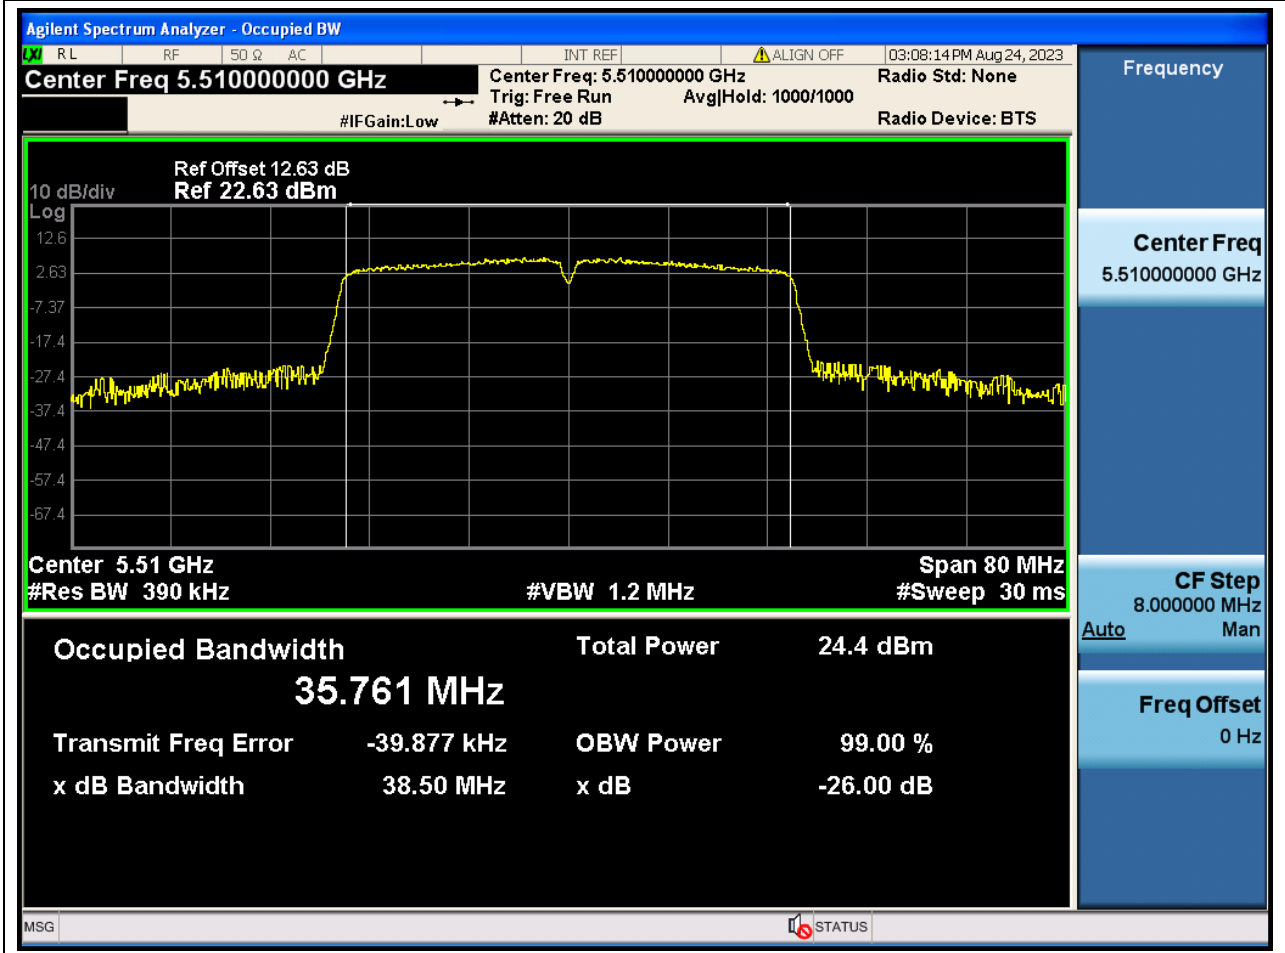

55. 802.11ac_40M_U-NII-2C_L

55.1. A.2-26dB Bandwidth(NTNV)

Center Frequency (MHz)	XdB Down	RBW (MHz)	Detector	Limit (MHz)	XdB BandWidth (MHz)	Verdict
5510	26	0.39	Peak	0	38.495051	N/A