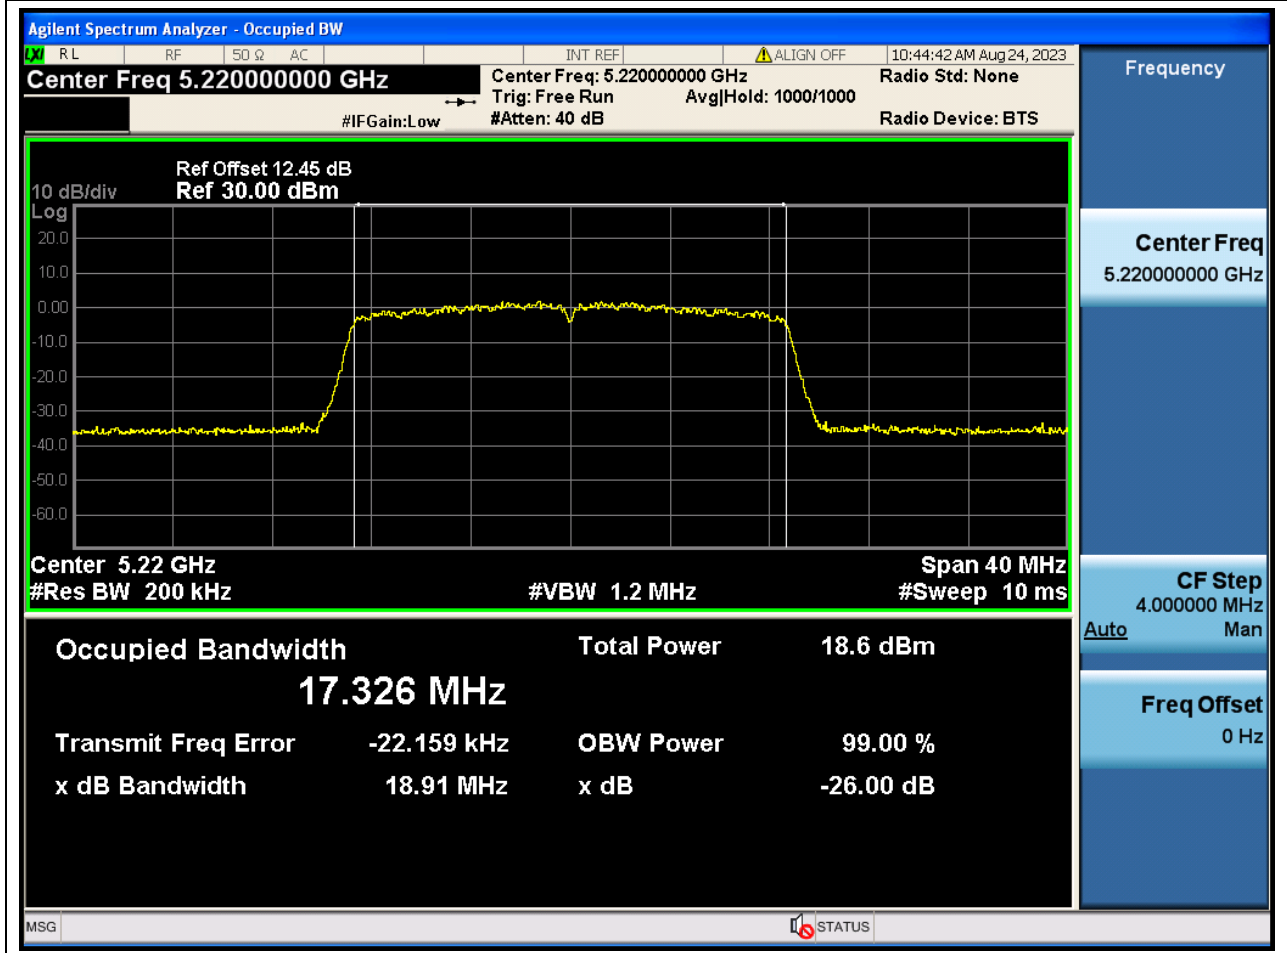

5. 802.11n_20M_U-NII-1_M

5.1. A.2.2-99% Bandwidth(NTNV)

Center Frequency (MHz)	OBW Power (%)	RBW (MHz)	Detector	Limit (MHz)	OBW (MHz)	Verdict
5220	99	0.2	Peak	0	17.326357	N/A