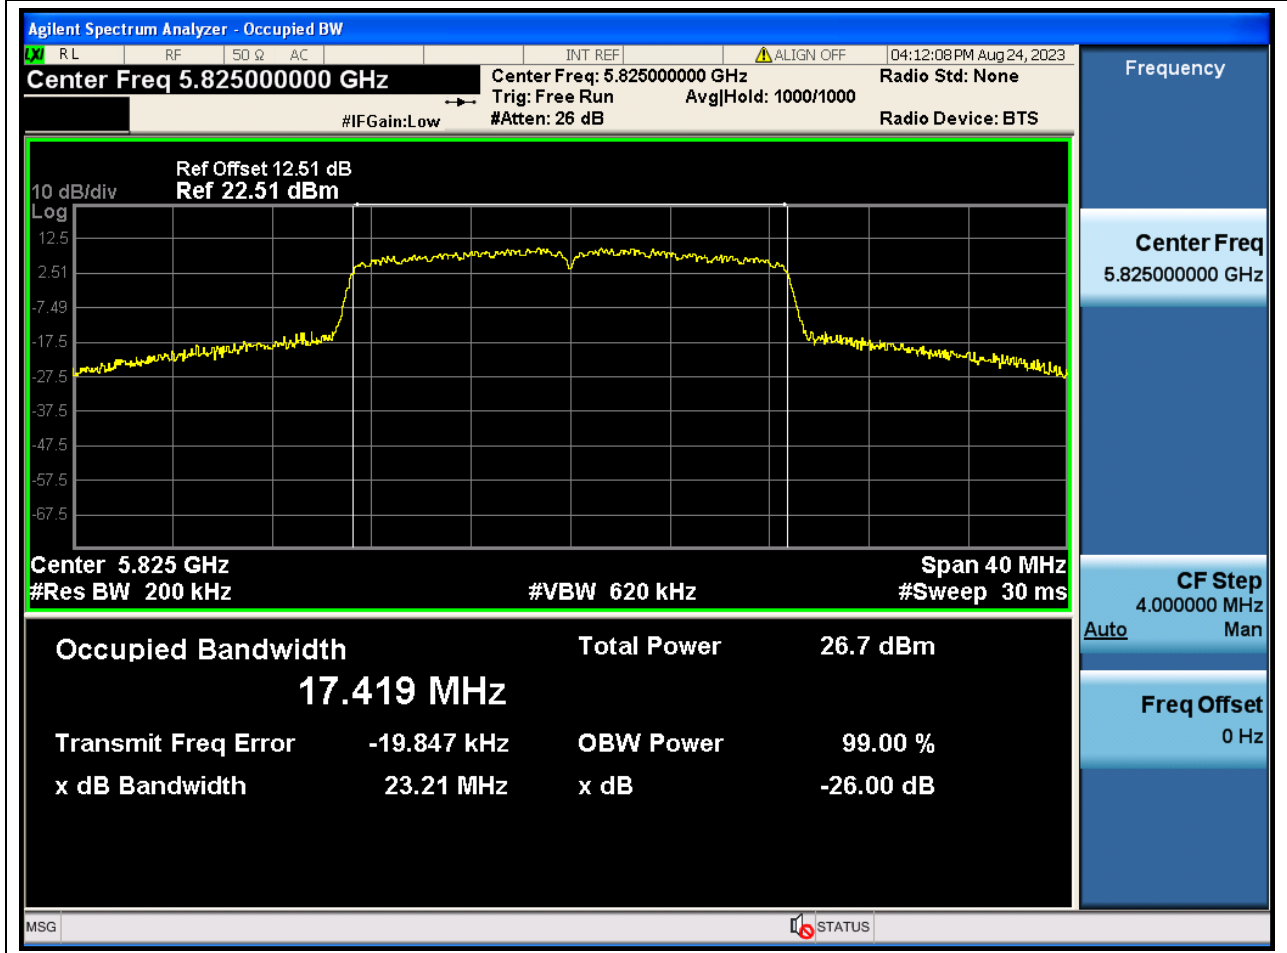

75. 802.11n_20M_U-NII-3_H

75.1. A.2-26dB Bandwidth(NTNV)

Center Frequency (MHz)	XdB Down	RBW (MHz)	Detector	Limit (MHz)	XdB BandWidth (MHz)	Verdict
5825	26	0.2	Peak	0	23.21097	N/A