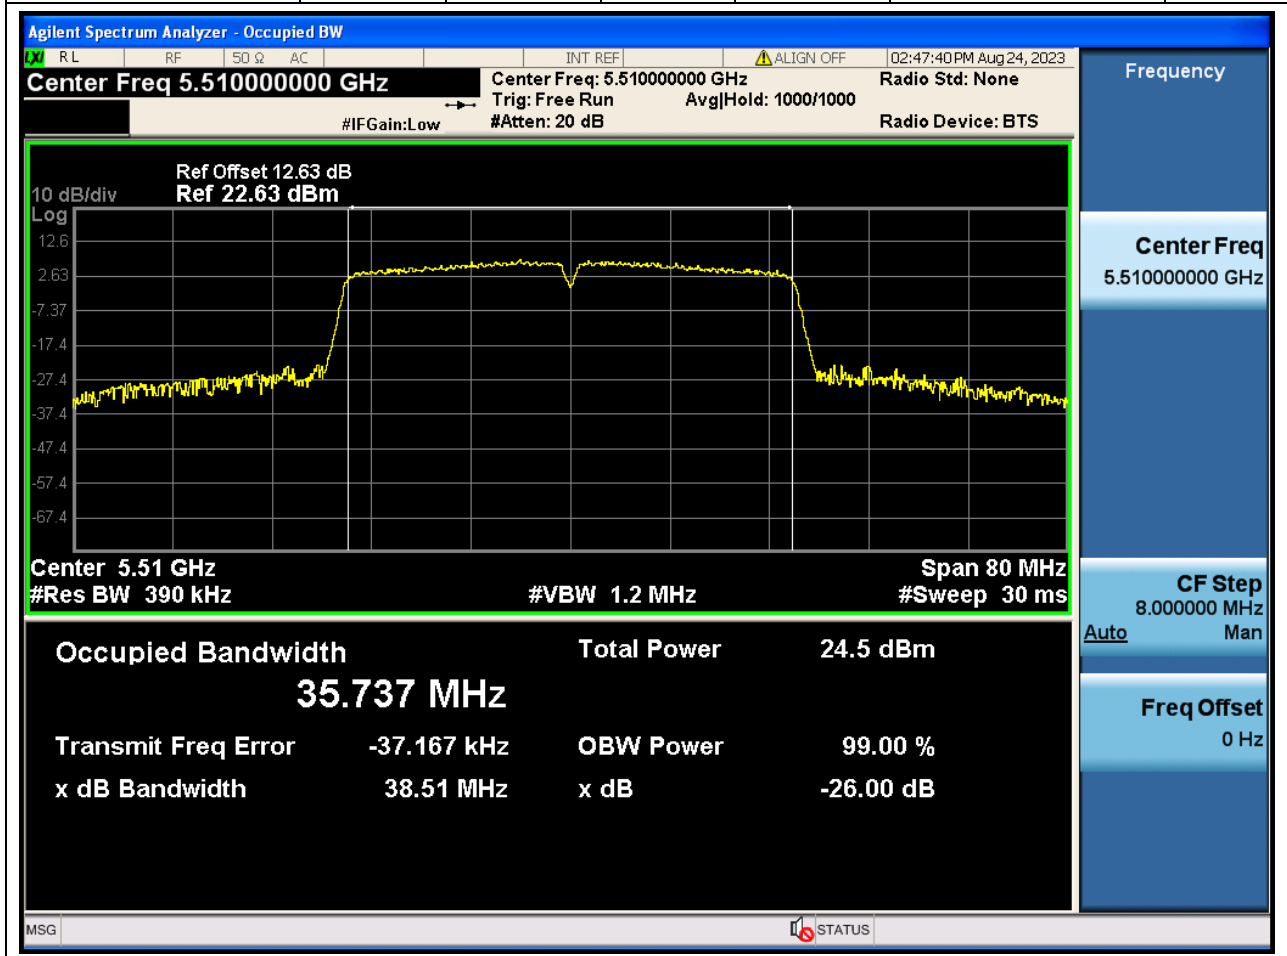

49. 802.11n_40M_U-NII-2C_L

49.1. A.2-26dB Bandwidth(NTNV)

Center Frequency (MHz)	XdB Down	RBW (MHz)	Detector	Limit (MHz)	XdB BandWidth (MHz)	Verdict
5510	26	0.39	Peak	0	38.505037	N/A