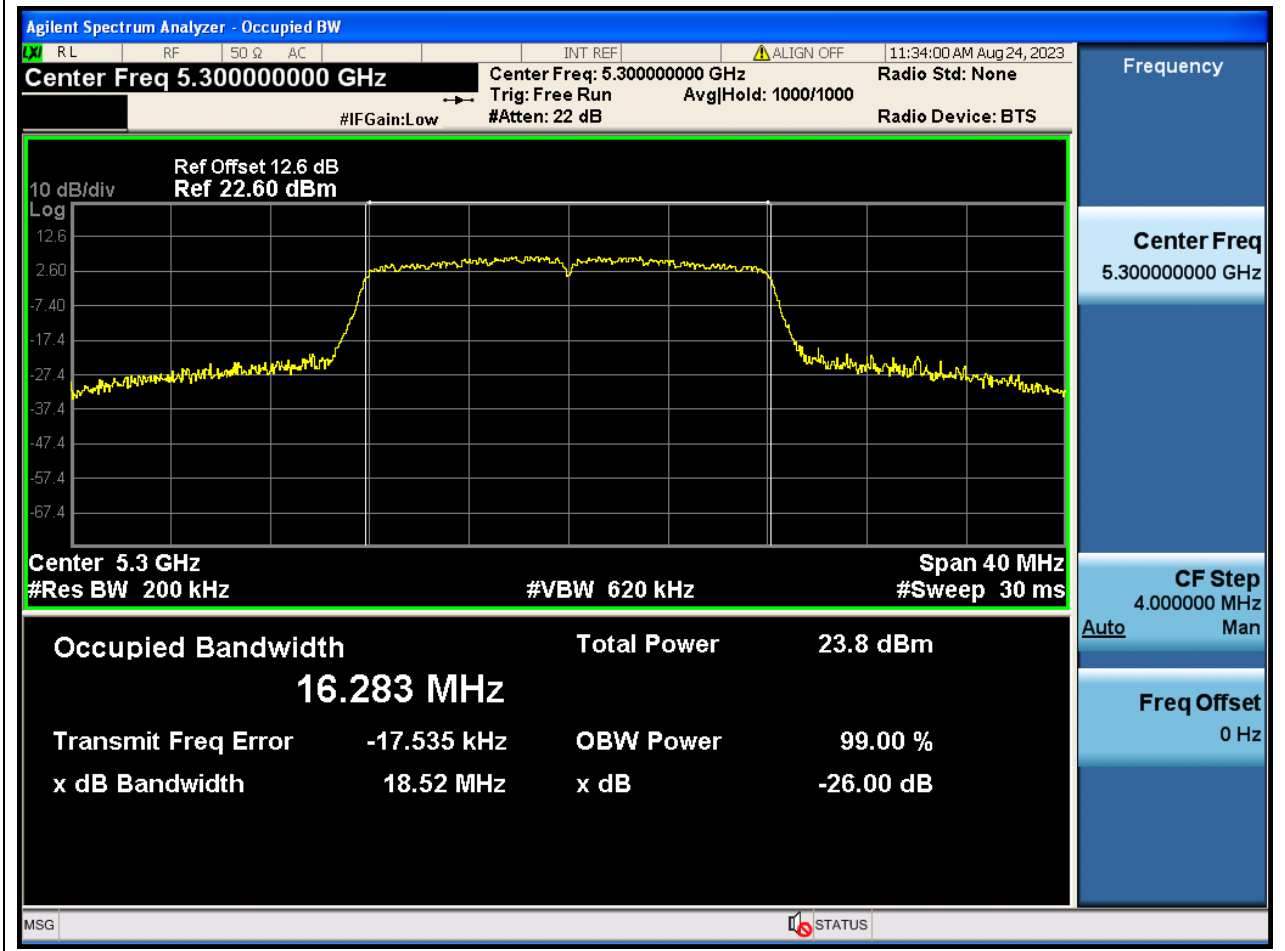

22. 802.11a_20M_U-NII-2A_M

22.1. A.2-26dB Bandwidth(NTNV)

Center Frequency (MHz)	XdB Down	RBW (MHz)	Detector	Limit (MHz)	XdB BandWidth (MHz)	Verdict
5300	26	0.2	Peak	0	18.515293	N/A