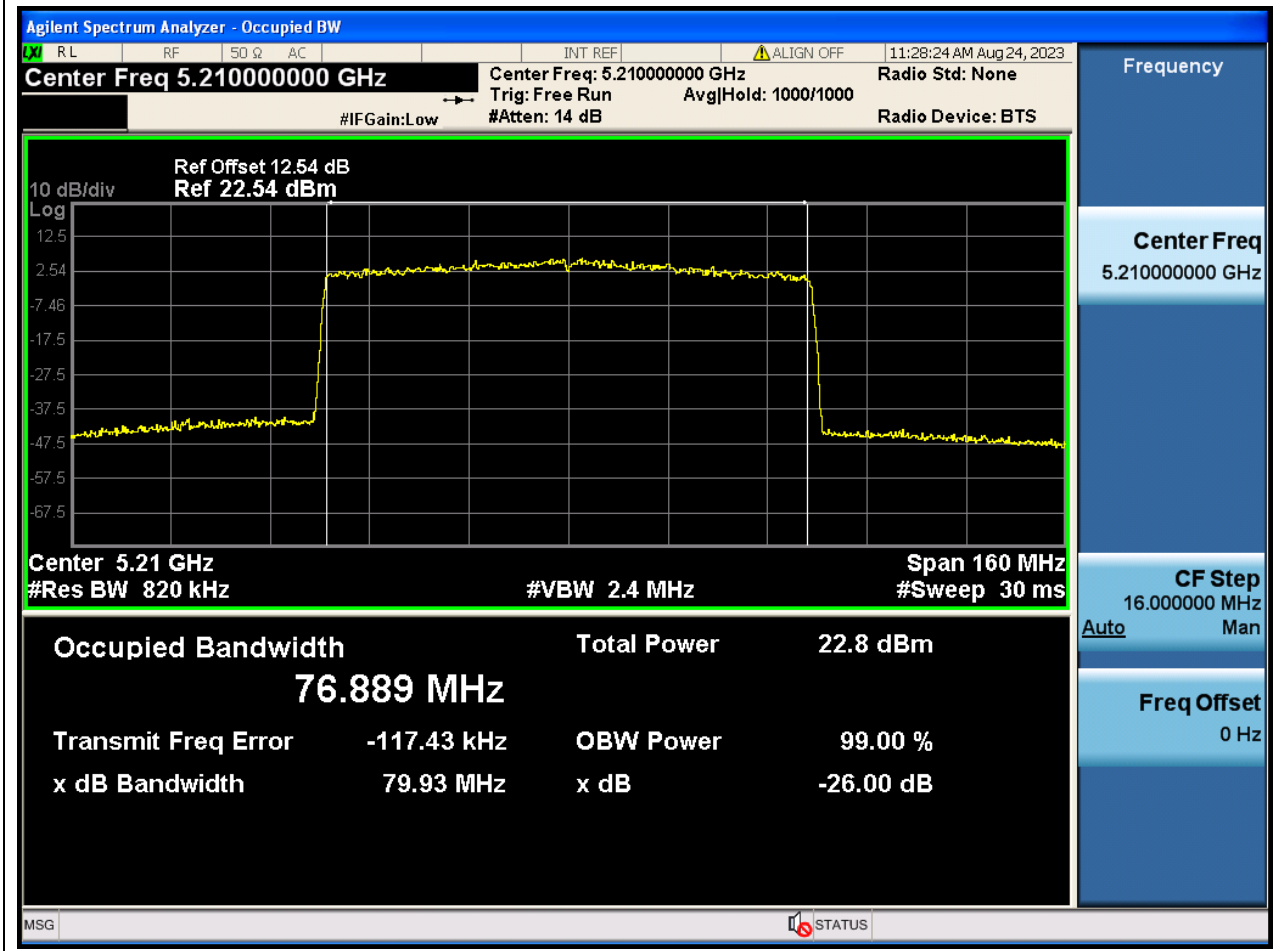

20. 802.11ax_80M_U-NII-1_M

20.1. A.2-26dB Bandwidth(NTNV)

Center Frequency (MHz)	XdB Down	RBW (MHz)	Detector	Limit (MHz)	XdB BandWidth (MHz)	Verdict
5210	26	0.82	Peak	0	79.927417	N/A