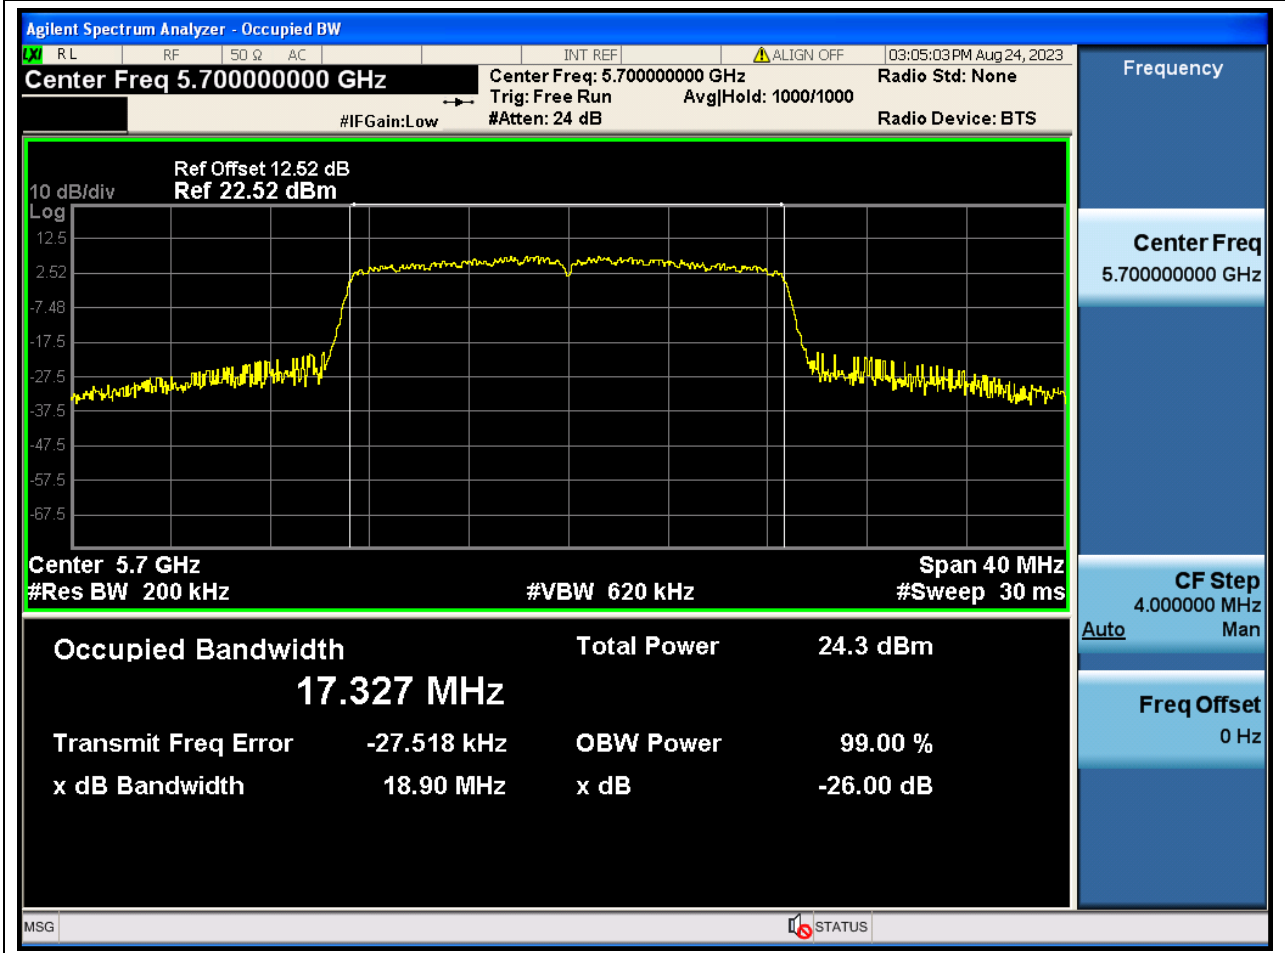

54. 802.11ac_20M_U-NII-2C_H

54.1. A.2-26dB Bandwidth(NTNV)

Center Frequency (MHz)	XdB Down	RBW (MHz)	Detector	Limit (MHz)	XdB BandWidth (MHz)	Verdict
5700	26	0.2	Peak	0	18.902029	N/A