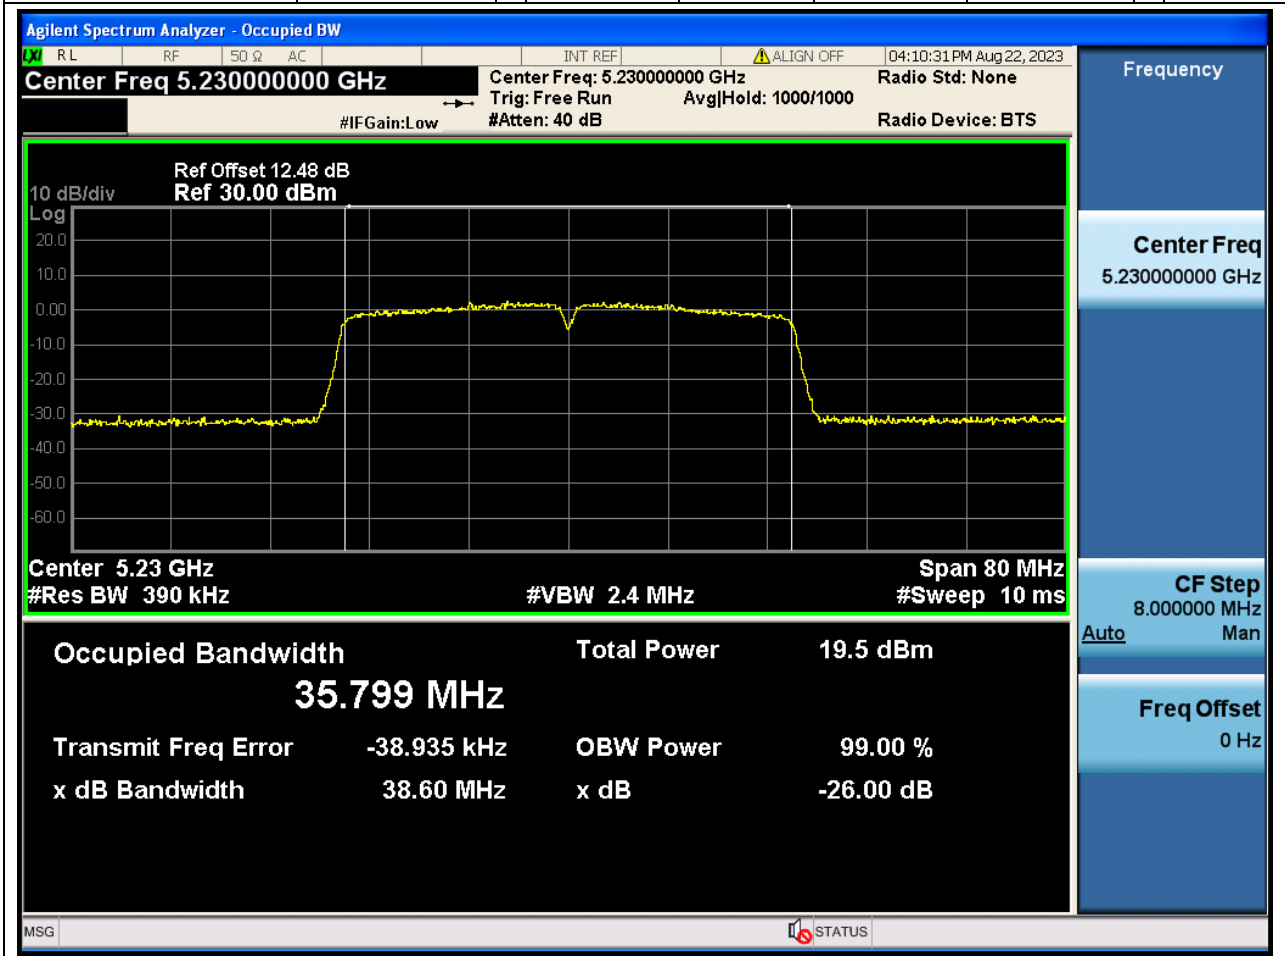

13. 802.11ac_40M_U-NII-1_H

13.1. A.2.2-99% Bandwidth(NTNV)

Center Frequency (MHz)	OBW Power (%)	RBW (MHz)	Detector	Limit (MHz)	OBW (MHz)	Verdict
5230	99	0.39	Peak	0	35.798538	N/A