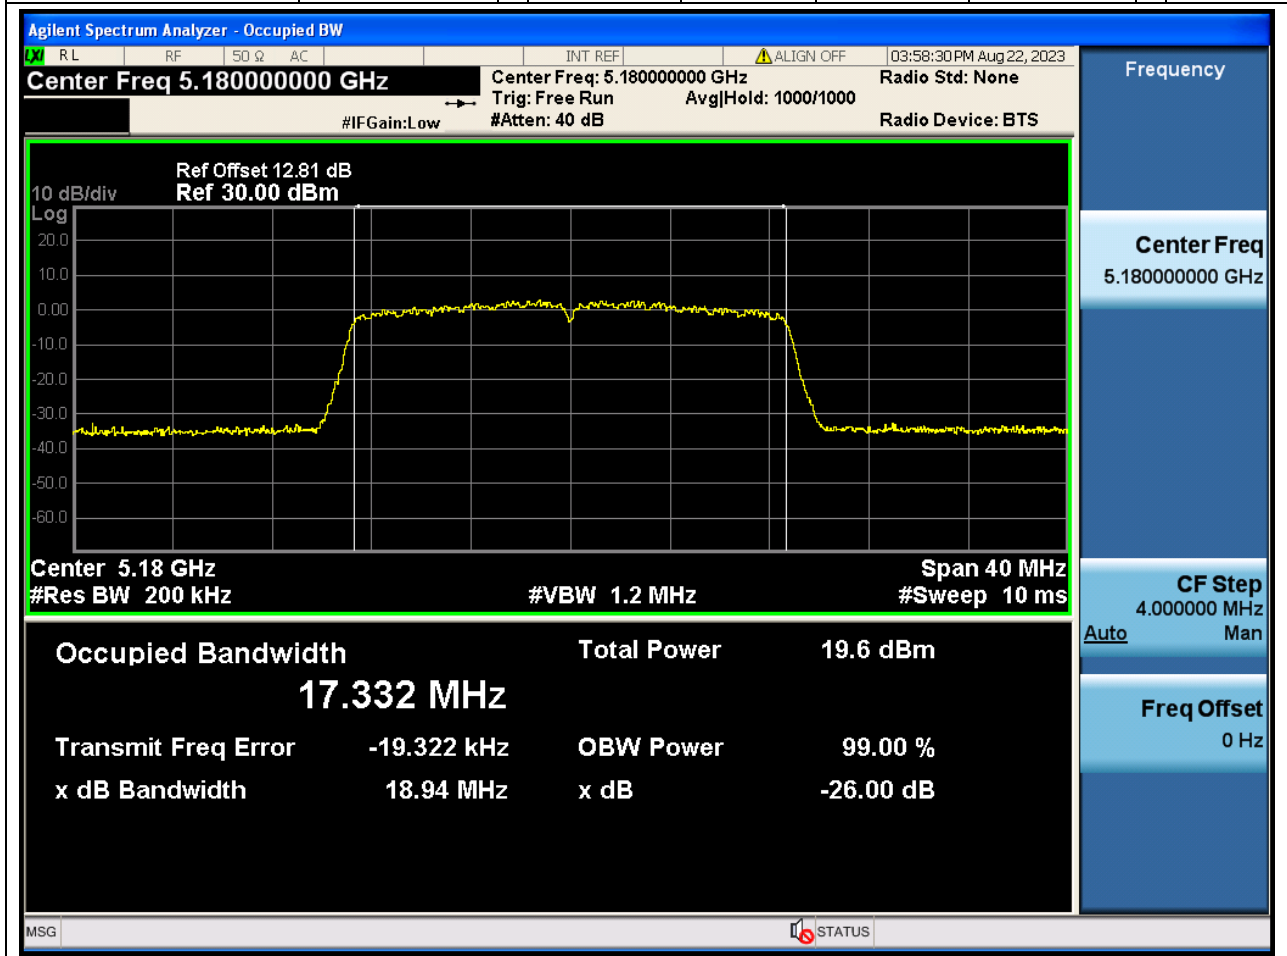

9. 802.11ac_20M_U-NII-1_L

9.1. A.2.2-99% Bandwidth(NTNV)

Center Frequency (MHz)	OBW Power (%)	RBW (MHz)	Detector	Limit (MHz)	OBW (MHz)	Verdict
5180	99	0.2	Peak	0	17.331732	N/A