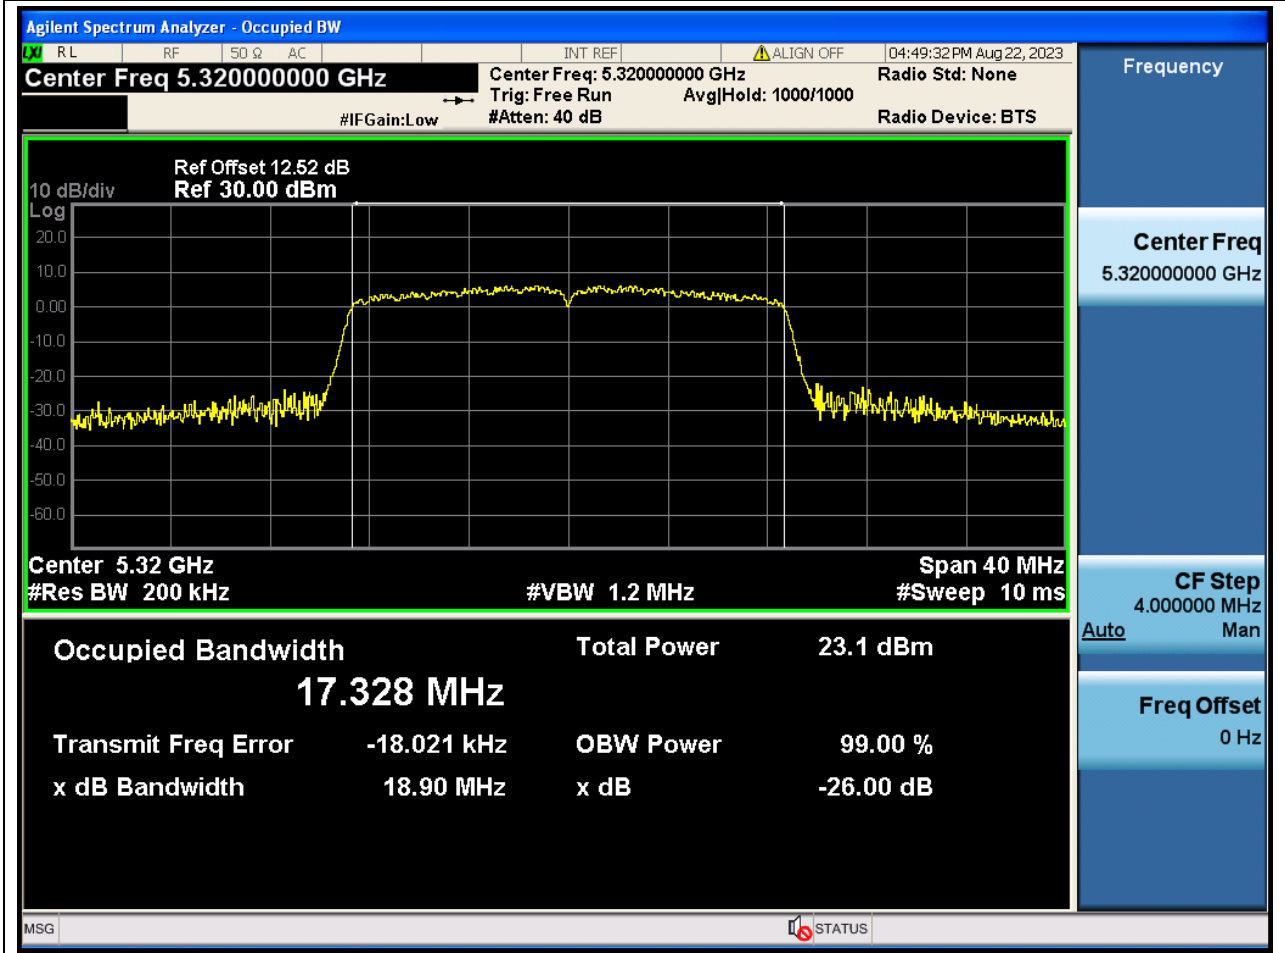

26. 802.11n_20M_U-NII-2A_H

26.1. A.2.2-99% Bandwidth(NTNV)

Center Frequency (MHz)	OBW Power (%)	RBW (MHz)	Detector	Limit (MHz)	OBW (MHz)	Verdict
5320	99	0.2	Peak	0	17.327958	N/A