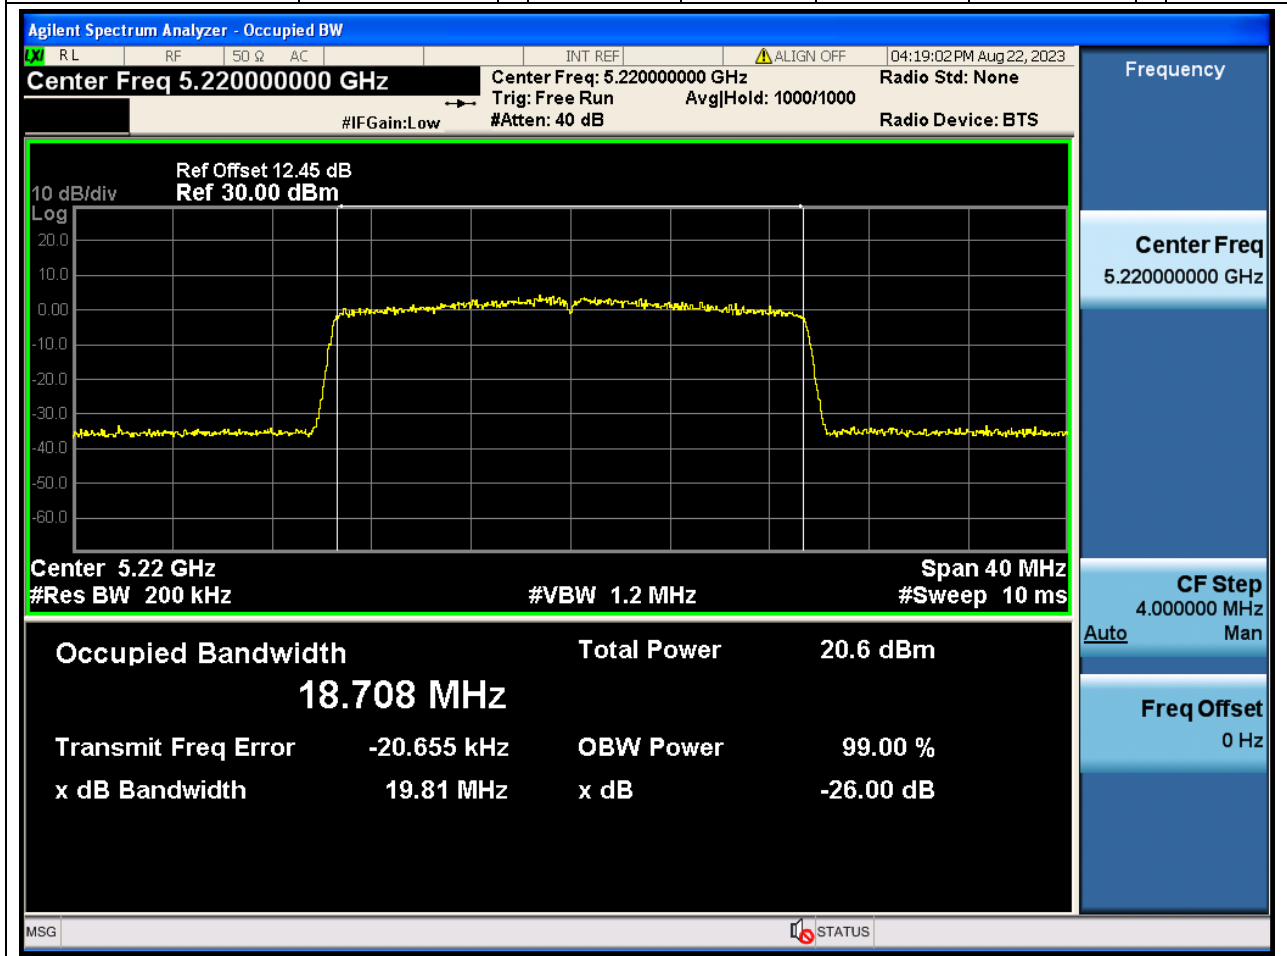

16. 802.11ax_20M_U-NII-1_M

16.1. A.2.2-99% Bandwidth(NTNV)

Center Frequency (MHz)	OBW Power (%)	RBW (MHz)	Detector	Limit (MHz)	OBW (MHz)	Verdict
5220	99	0.2	Peak	0	18.707615	N/A