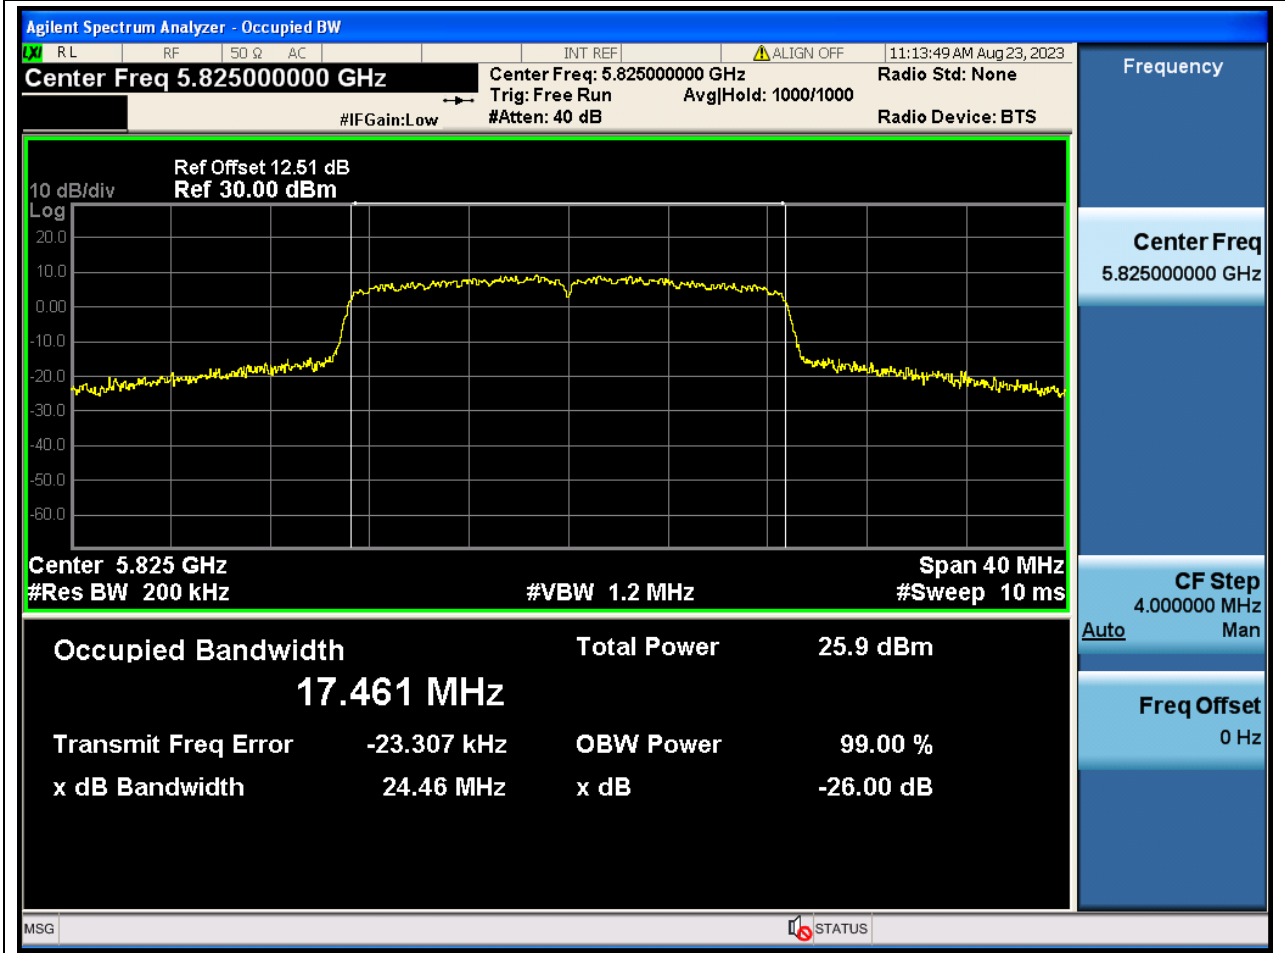

79. 802.11ac_20M_U-NII-3_H

79.1. A.2.2-99% Bandwidth(NTNV)

Center Frequency (MHz)	OBW Power (%)	RBW (MHz)	Detector	Limit (MHz)	OBW (MHz)	Verdict
5825	99	0.2	Peak	0	17.461212	N/A