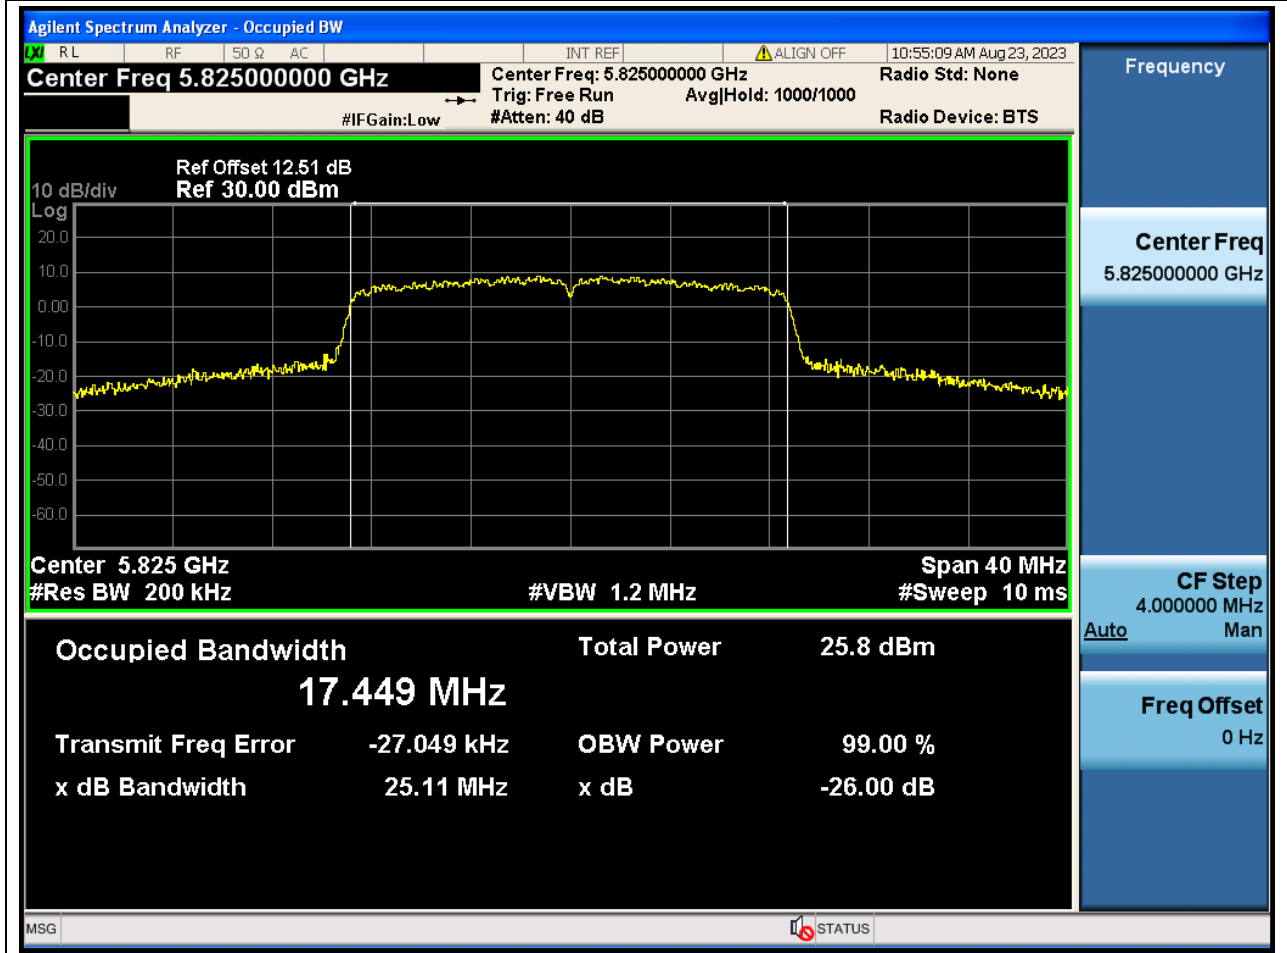

74. 802.11n_20M_U-NII-3_H

74.1. A.2.2-99% Bandwidth(NTNV)

Center Frequency (MHz)	OBW Power (%)	RBW (MHz)	Detector	Limit (MHz)	OBW (MHz)	Verdict
5825	99	0.2	Peak	0	17.448972	N/A