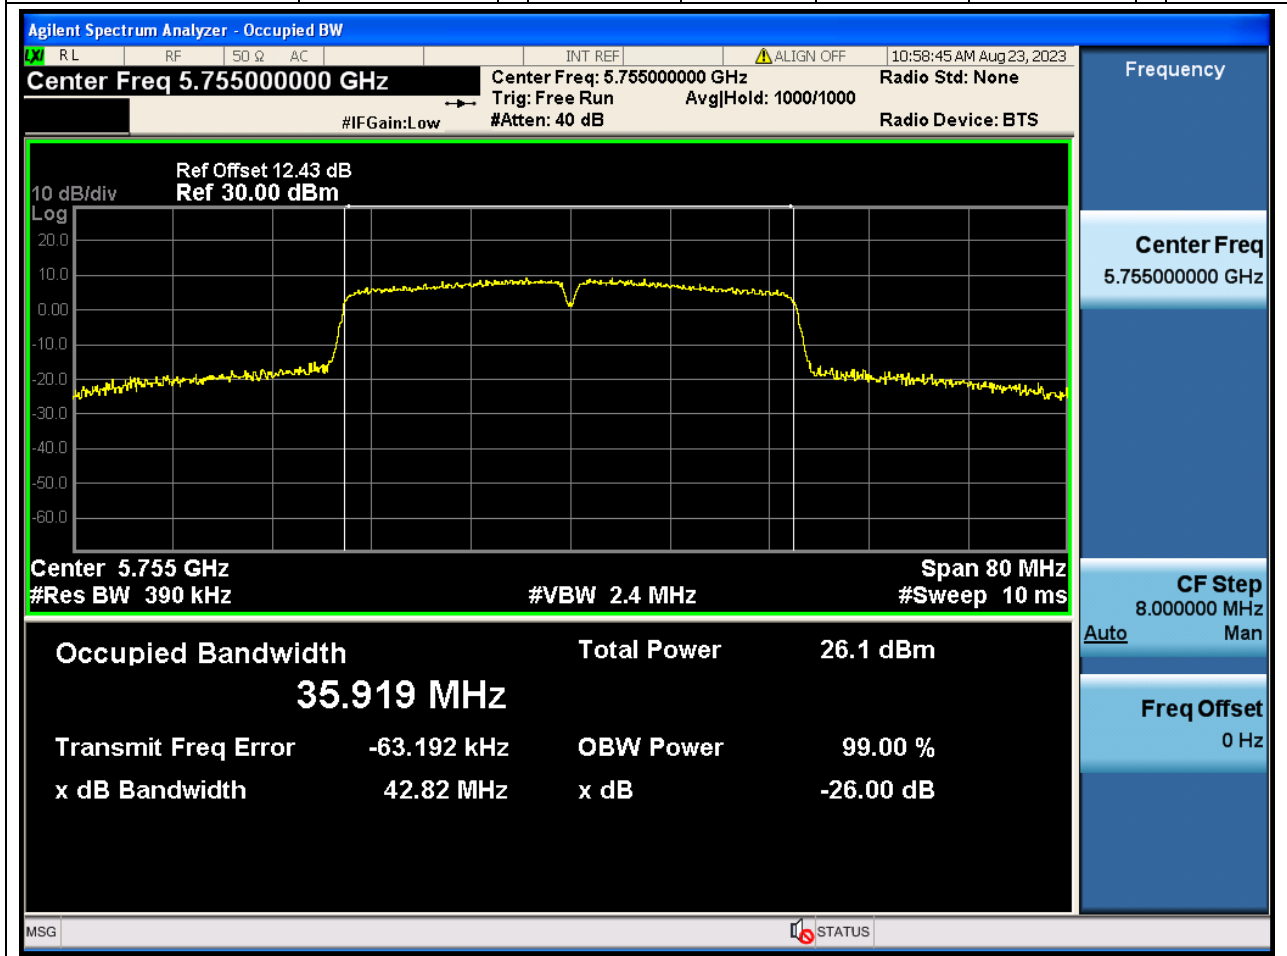

75. 802.11n_40M_U-NII-3_L

75.1. A.2.2-99% Bandwidth(NTNV)

Center Frequency (MHz)	OBW Power (%)	RBW (MHz)	Detector	Limit (MHz)	OBW (MHz)	Verdict
5755	99	0.39	Peak	0	35.918707	N/A