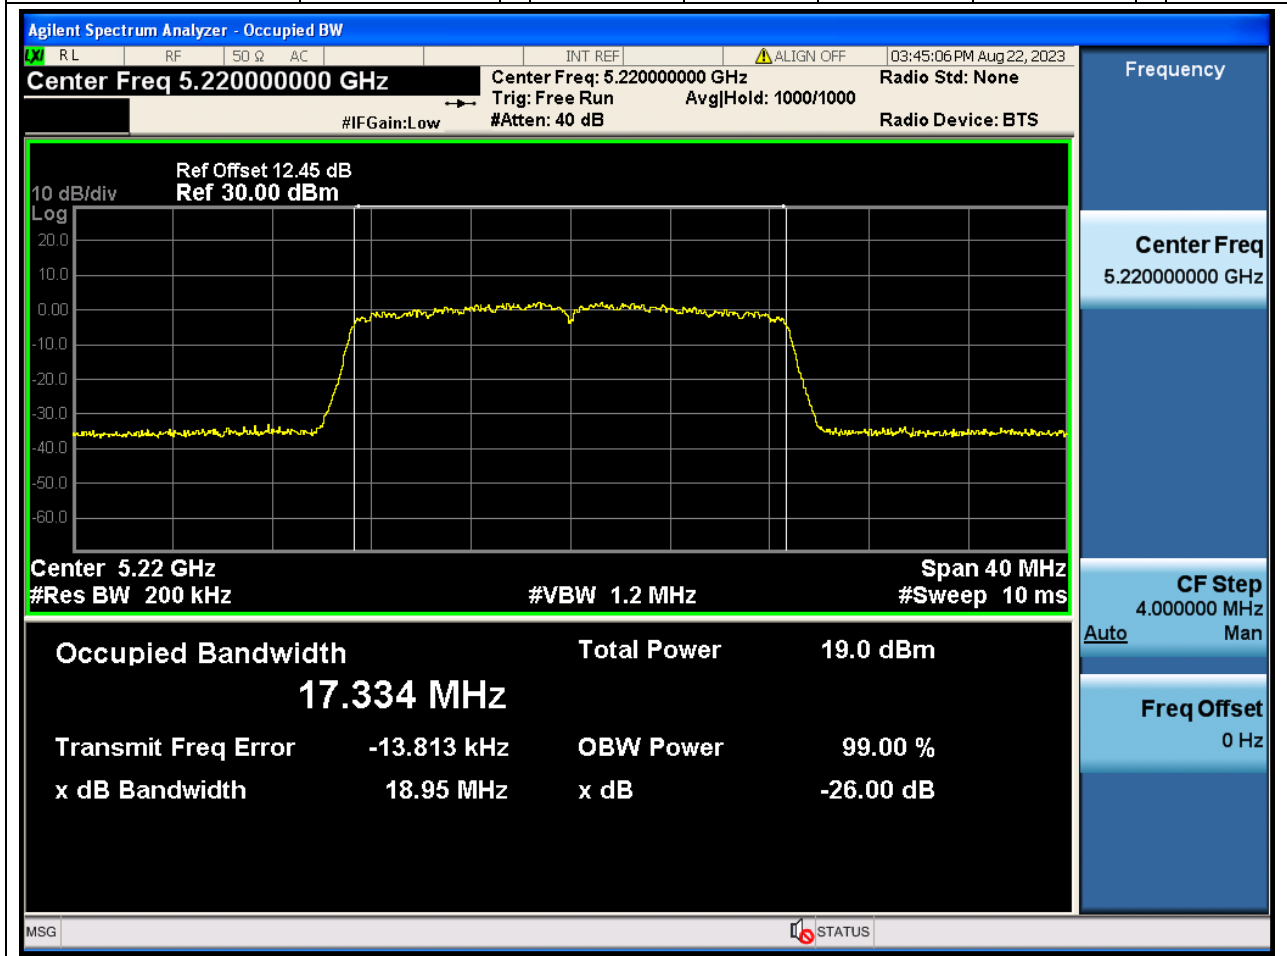

5. 802.11n_20M_U-NII-1_M

5.1. A.2.2-99% Bandwidth(NTNV)

Center Frequency (MHz)	OBW Power (%)	RBW (MHz)	Detector	Limit (MHz)	OBW (MHz)	Verdict
5220	99	0.2	Peak	0	17.33373	N/A

6. 802.11n_20M_U-NII-1_H

6.1. A.2.2-99% Bandwidth(NTNV)