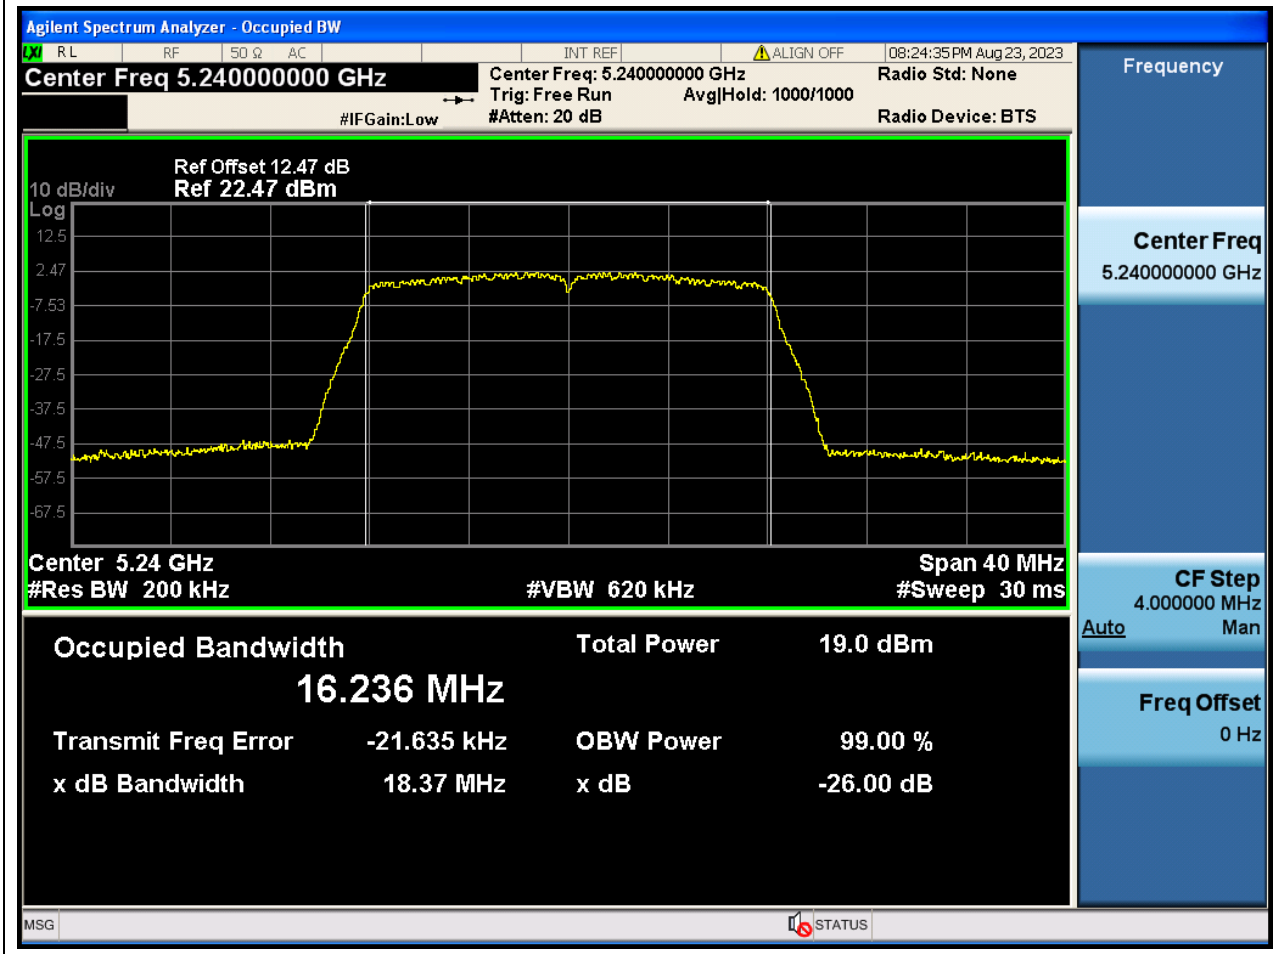

3. 802.11a_20M_U-NII-1_H

3.1. A.2-26dB Bandwidth(NTNV)

Center Frequency (MHz)	XdB Down	RBW (MHz)	Detector	Limit (MHz)	XdB BandWidth (MHz)	Verdict
5240	26	0.2	Peak	0	18.37262	N/A