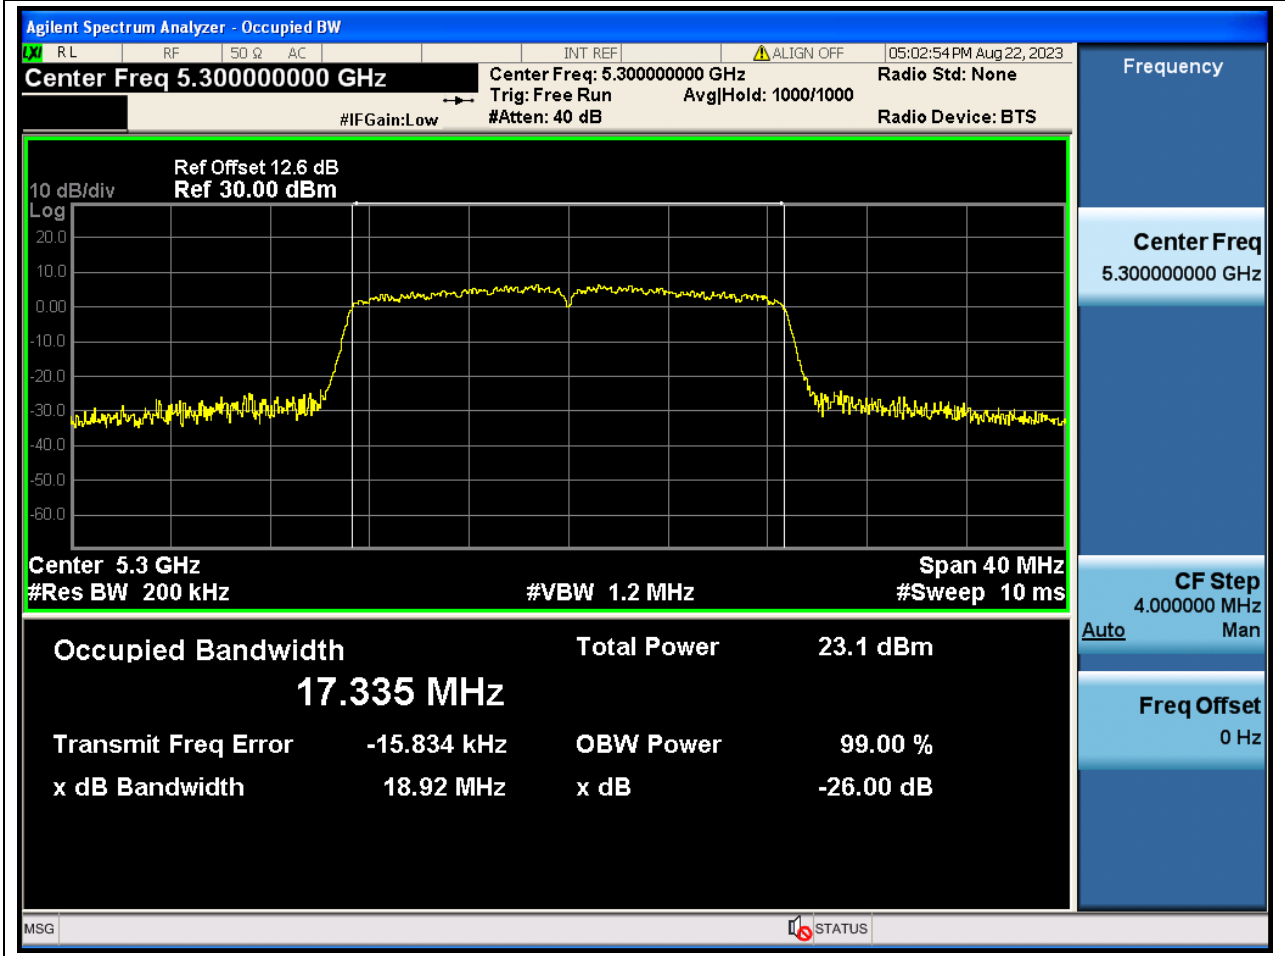

30. 802.11ac_20M_U-NII-2A_M

30.1. A.2.2-99% Bandwidth(NTNV)

Center Frequency (MHz)	OBW Power (%)	RBW (MHz)	Detector	Limit (MHz)	OBW (MHz)	Verdict
5300	99	0.2	Peak	0	17.334701	N/A