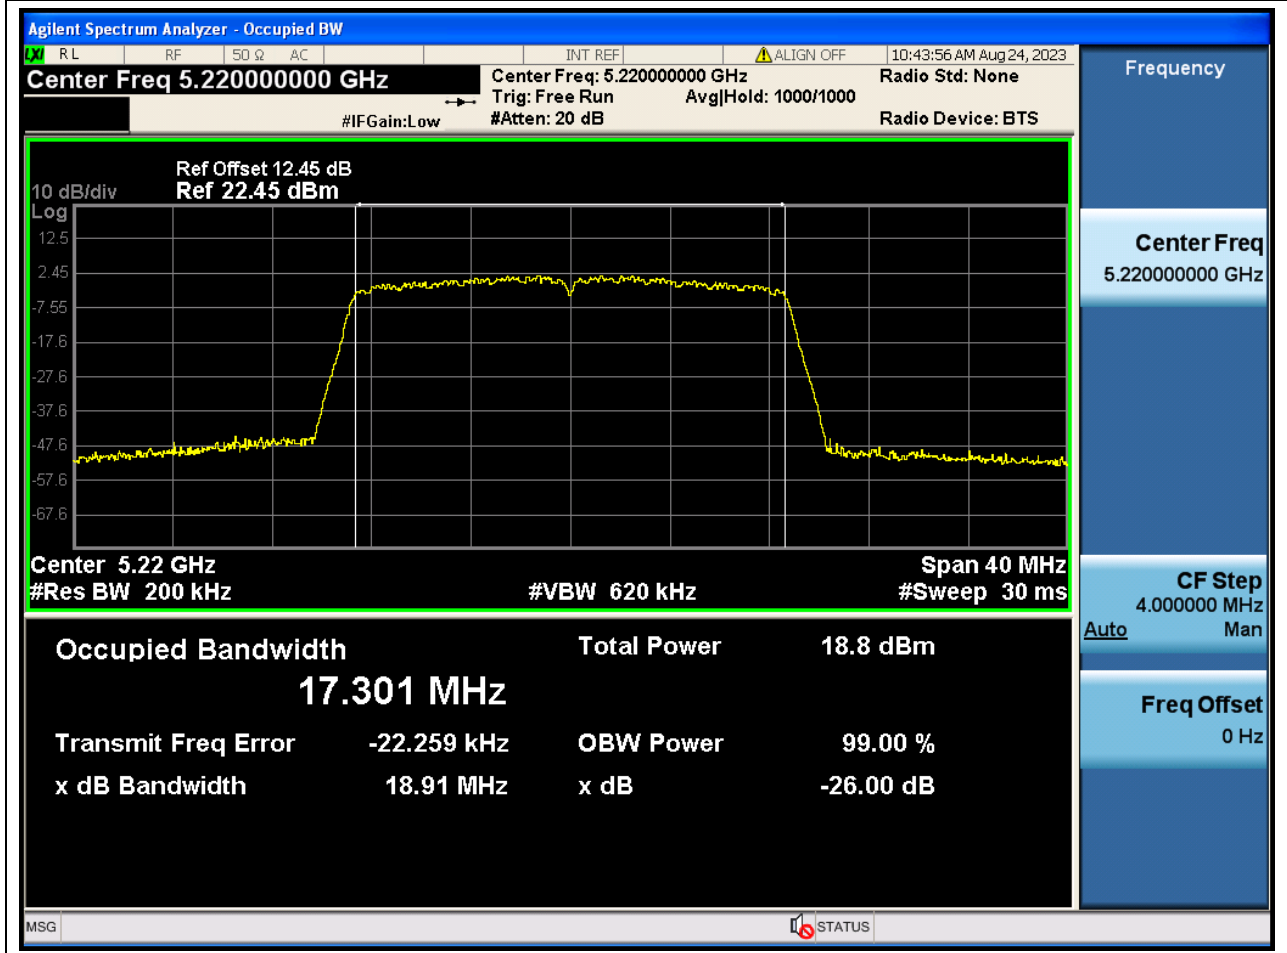

5. 802.11n_20M_U-NII-1_M

5.1. A.2-26dB Bandwidth(NTNV)

Center Frequency (MHz)	XdB Down	RBW (MHz)	Detector	Limit (MHz)	XdB BandWidth (MHz)	Verdict
5220	26	0.2	Peak	0	18.90813	N/A