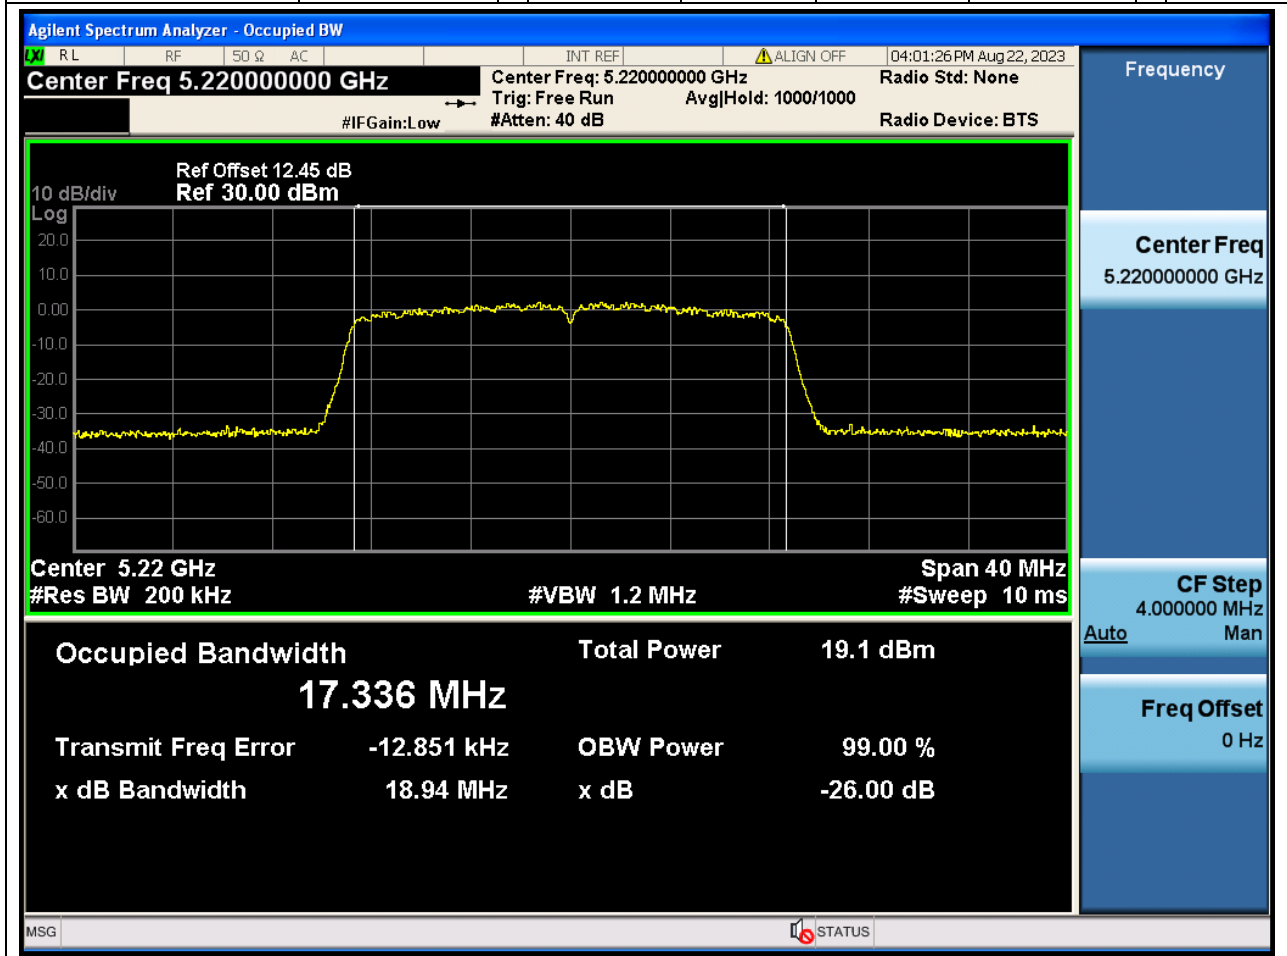

10. 802.11ac_20M_U-NII-1_M

10.1. A.2.2-99% Bandwidth(NTNV)

Center Frequency (MHz)	OBW Power (%)	RBW (MHz)	Detector	Limit (MHz)	OBW (MHz)	Verdict
5220	99	0.2	Peak	0	17.335697	N/A