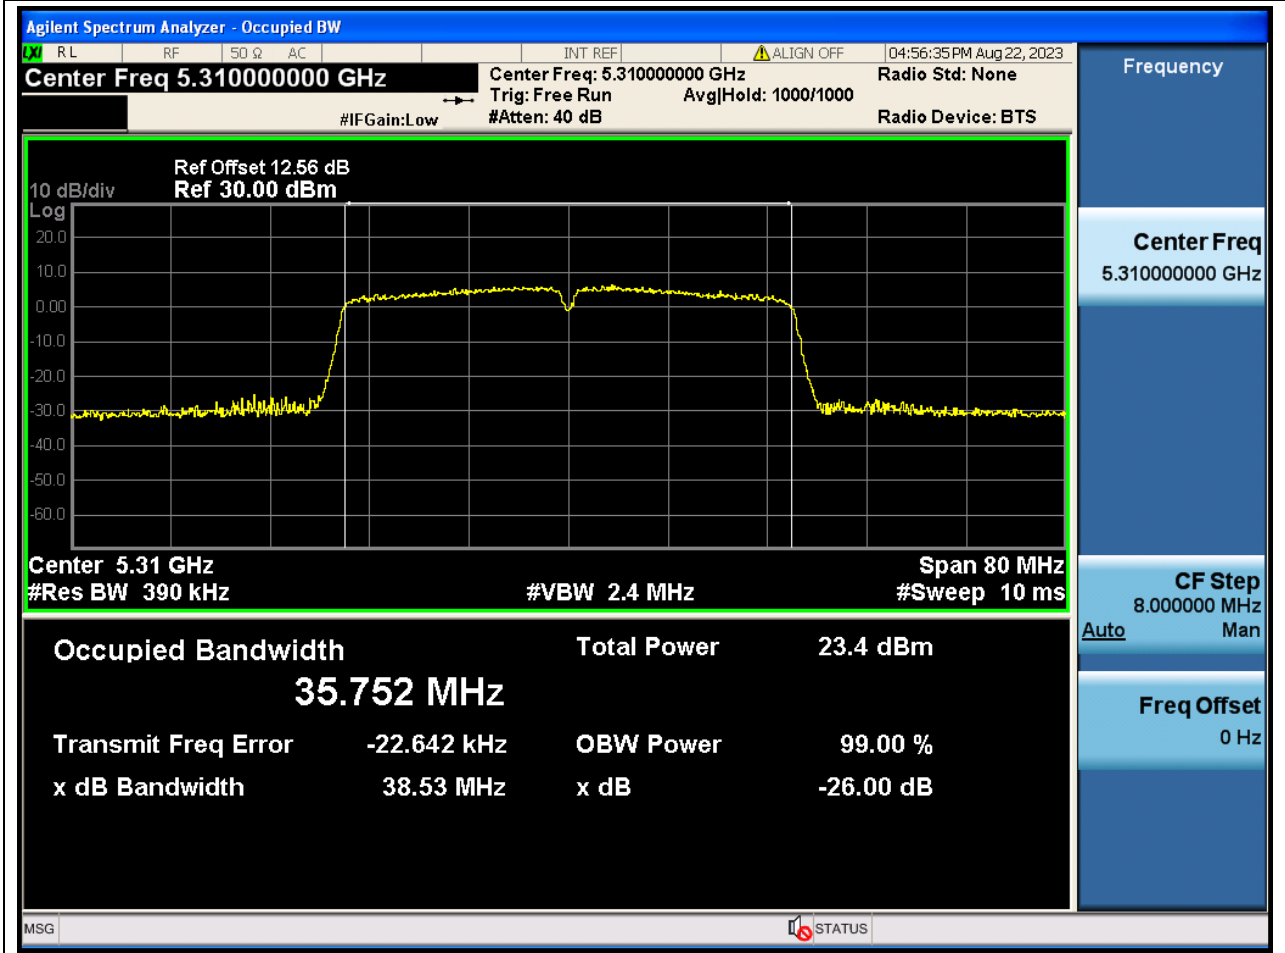

28. 802.11n_40M_U-NII-2A_H

28.1. A.2.2-99% Bandwidth(NTNV)

Center Frequency (MHz)	OBW Power (%)	RBW (MHz)	Detector	Limit (MHz)	OBW (MHz)	Verdict
5310	99	0.39	Peak	0	35.752223	N/A