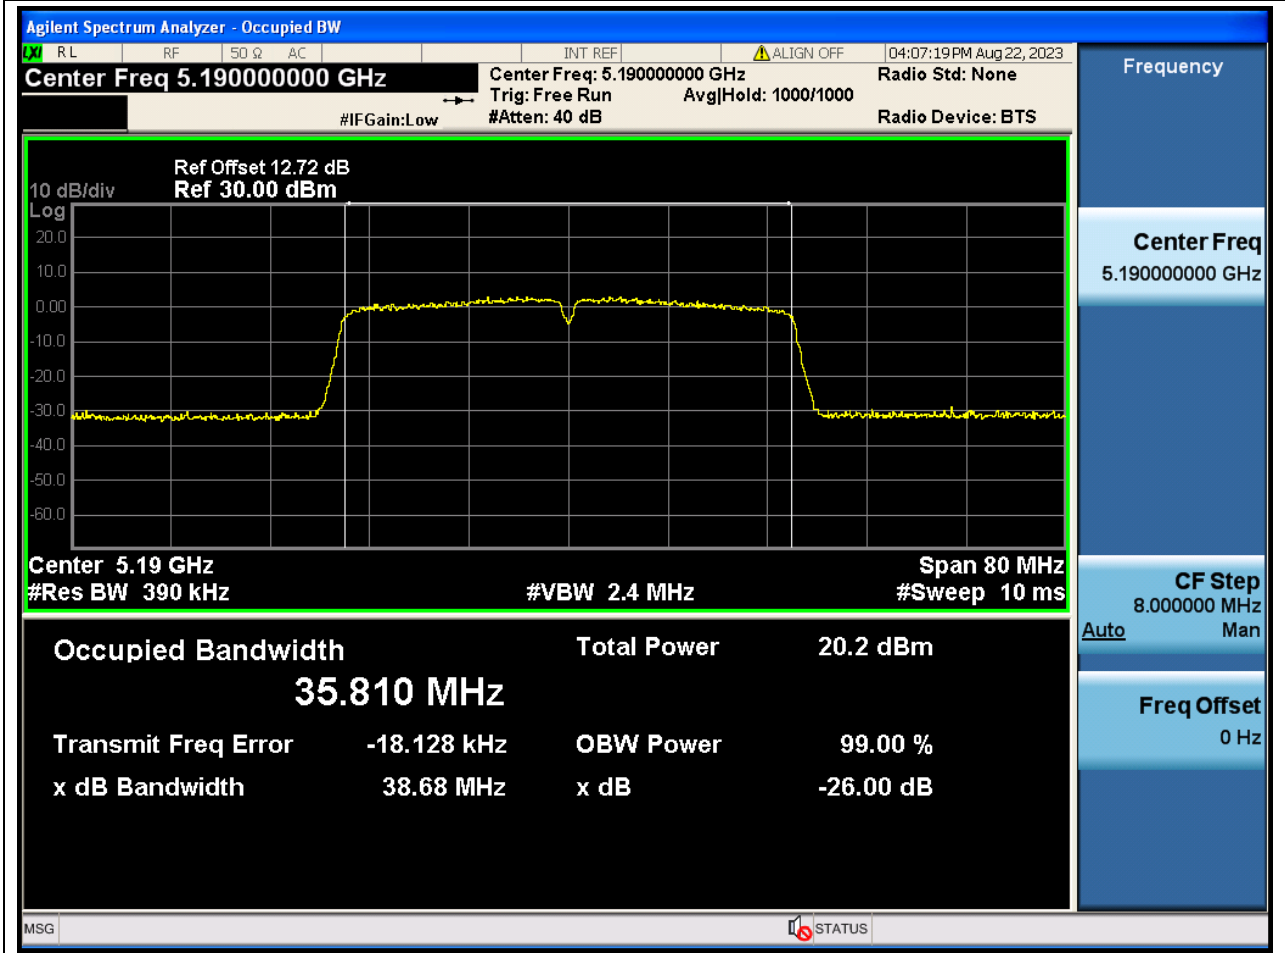

12. 802.11ac_40M_U-NII-1_L

12.1. A.2.2-99% Bandwidth(NTNV)

Center Frequency (MHz)	OBW Power (%)	RBW (MHz)	Detector	Limit (MHz)	OBW (MHz)	Verdict
5190	99	0.39	Peak	0	35.809842	N/A