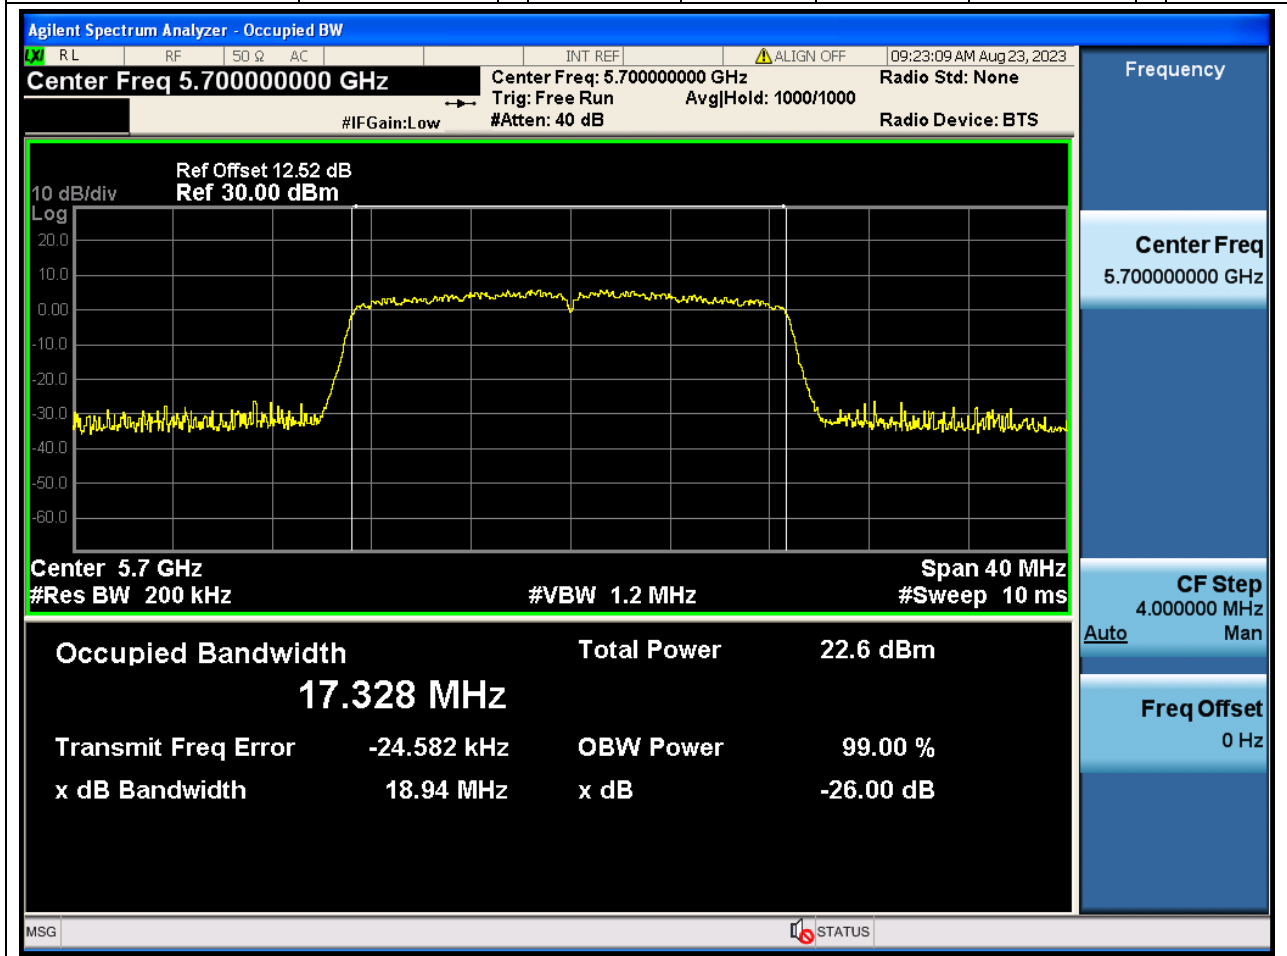

48. 802.11n_20M_U-NII-2C_H

48.1. A.2.2-99% Bandwidth(NTNV)

Center Frequency (MHz)	OBW Power (%)	RBW (MHz)	Detector	Limit (MHz)	OBW (MHz)	Verdict
5700	99	0.2	Peak	0	17.327957	N/A