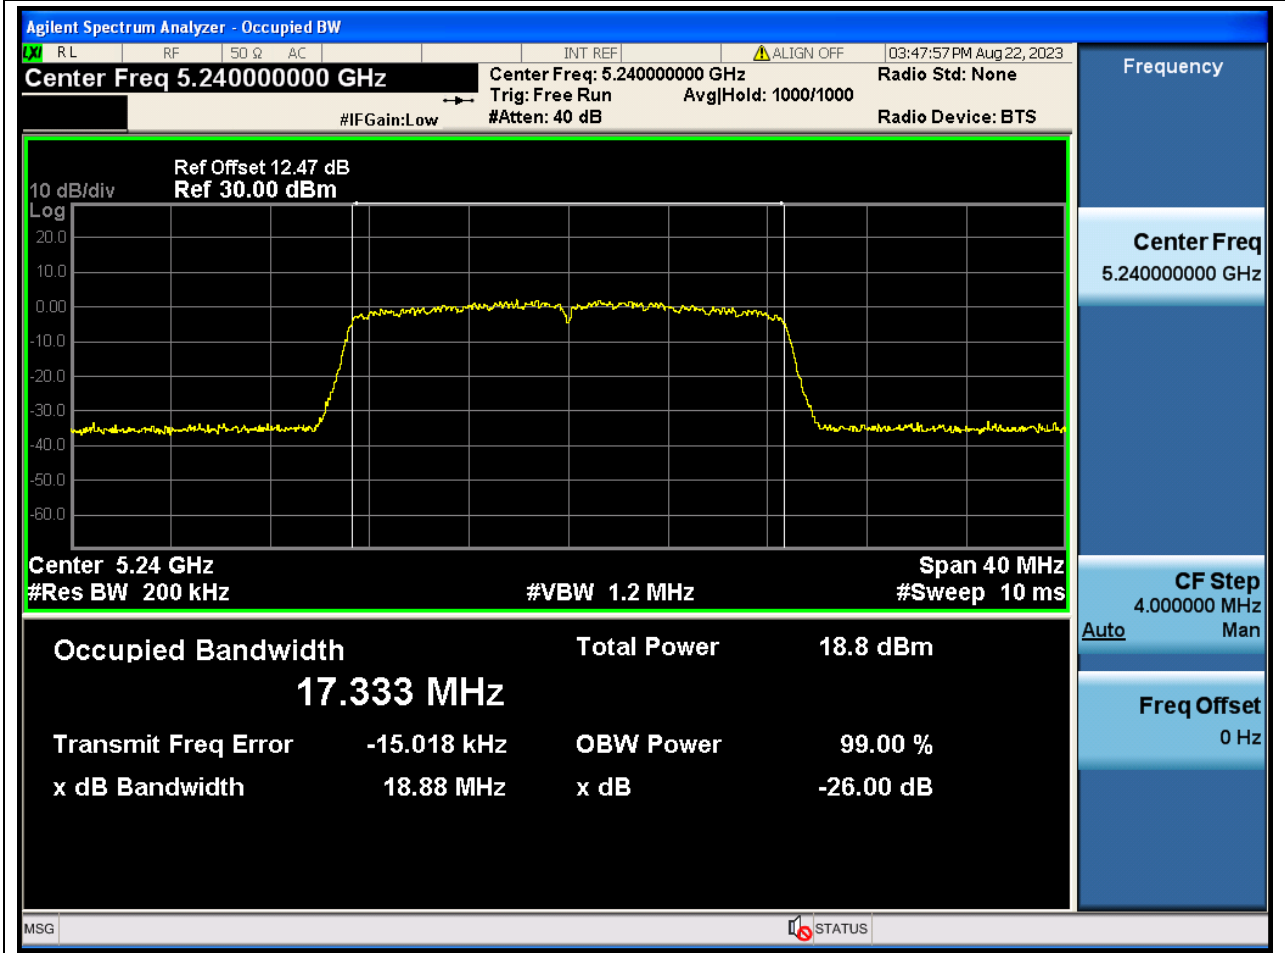

6. 802.11n_20M_U-NII-1_H

6.1. A.2.2-99% Bandwidth(NTNV)

Center Frequency (MHz)	OBW Power (%)	RBW (MHz)	Detector	Limit (MHz)	OBW (MHz)	Verdict
5240	99	0.2	Peak	0	17.332864	N/A