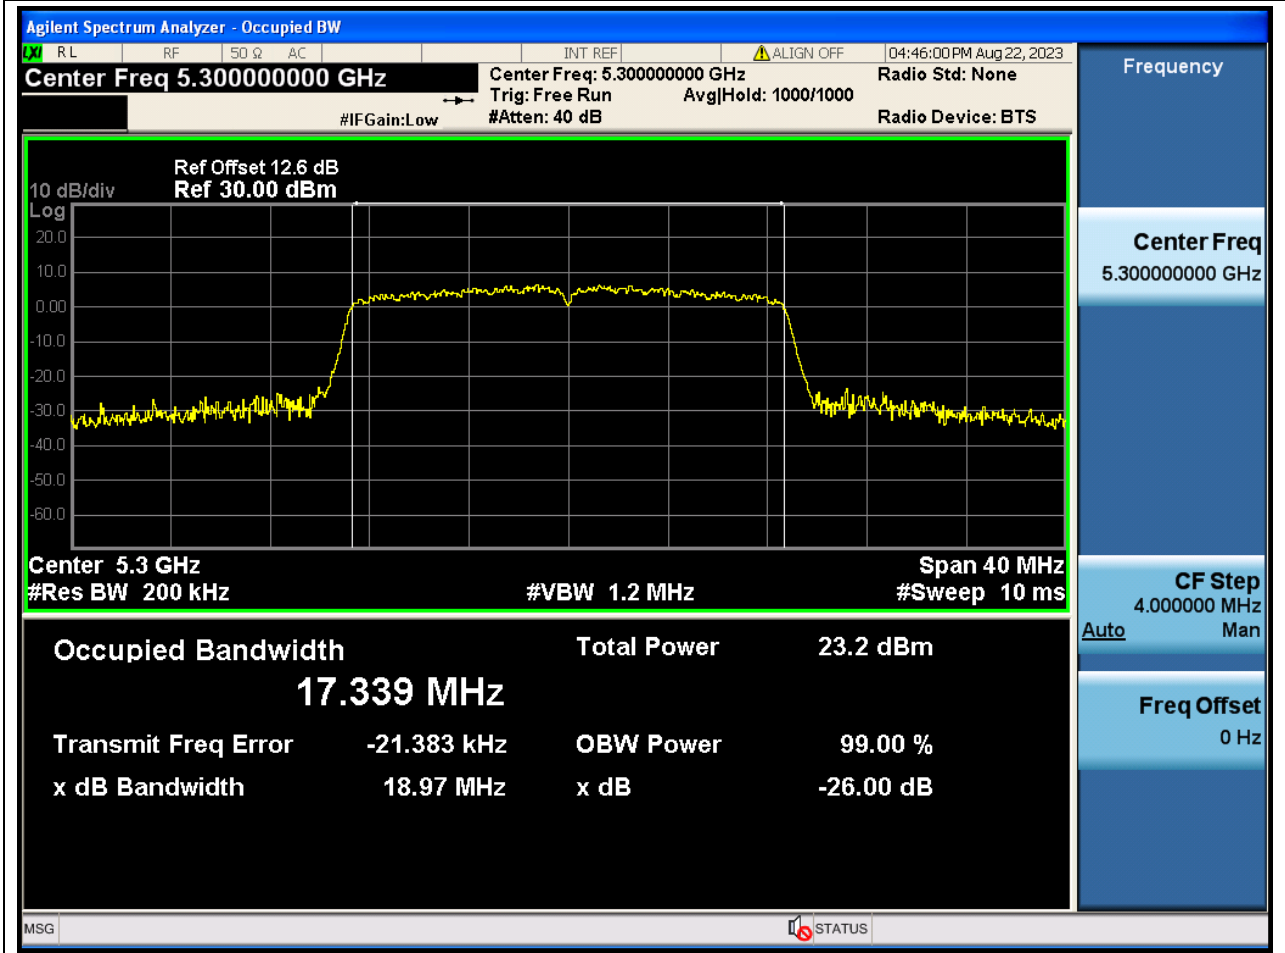

25. 802.11n_20M_U-NII-2A_M

25.1. A.2.2-99% Bandwidth(NTNV)

Center Frequency (MHz)	OBW Power (%)	RBW (MHz)	Detector	Limit (MHz)	OBW (MHz)	Verdict
5300	99	0.2	Peak	0	17.339095	N/A