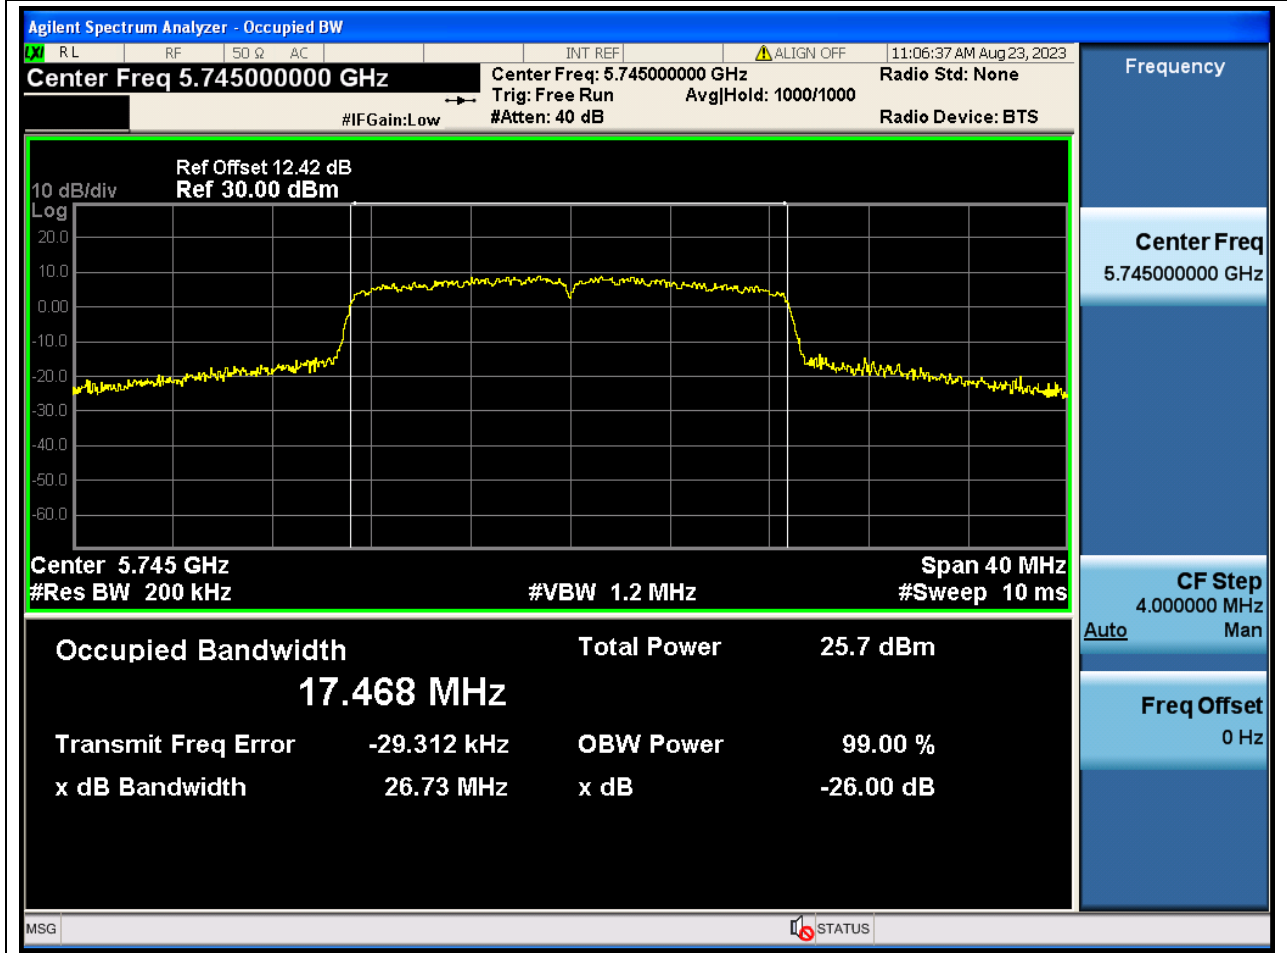

77. 802.11ac_20M_U-NII-3_L

77.1. A.2.2-99% Bandwidth(NTNV)

Center Frequency (MHz)	OBW Power (%)	RBW (MHz)	Detector	Limit (MHz)	OBW (MHz)	Verdict
5745	99	0.2	Peak	0	17.468199	N/A