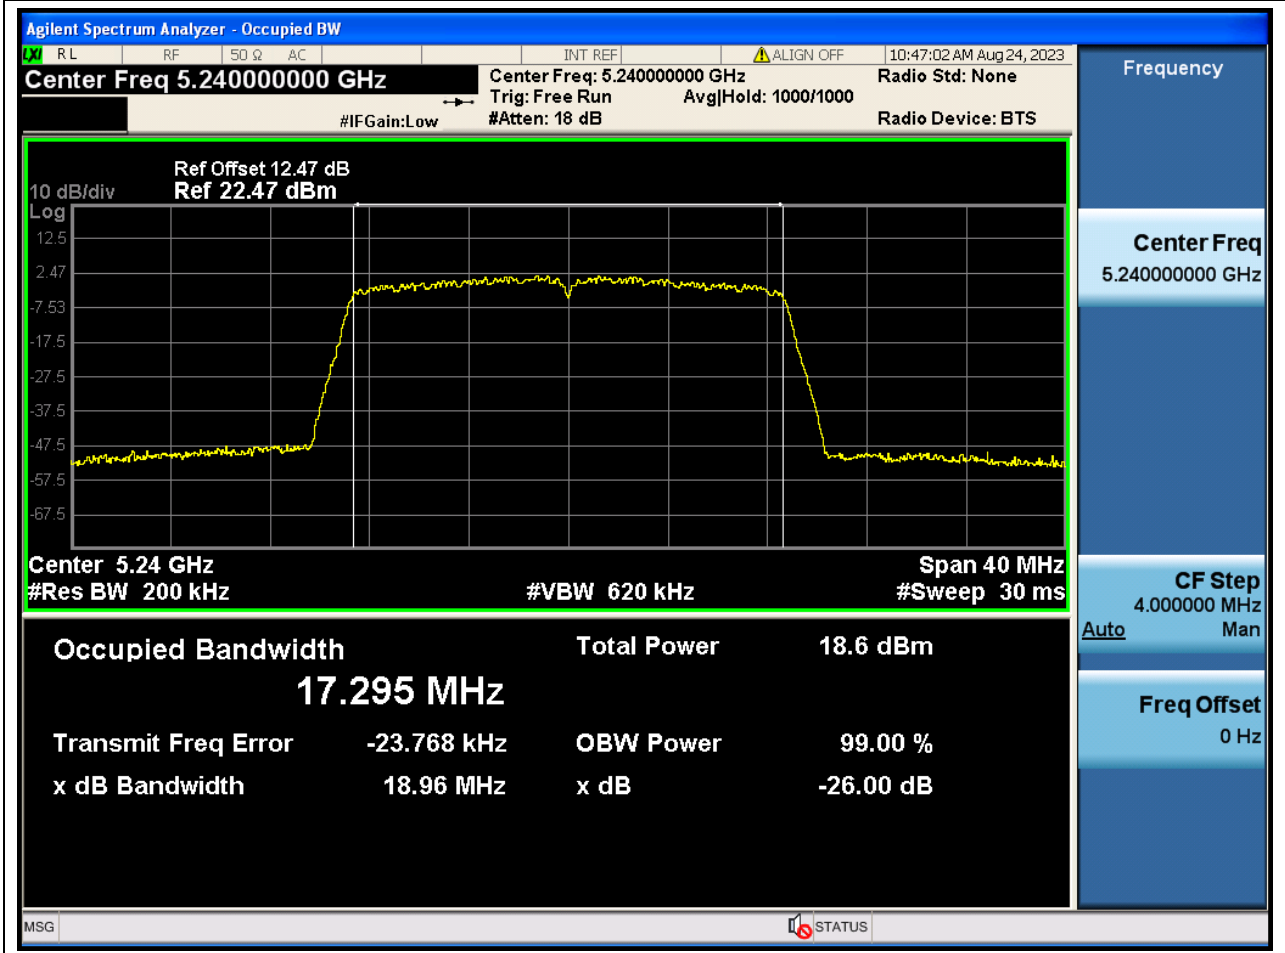

6. 802.11n_20M_U-NII-1_H

6.1. A.2-26dB Bandwidth(NTNV)

Center Frequency (MHz)	XdB Down	RBW (MHz)	Detector	Limit (MHz)	XdB BandWidth (MHz)	Verdict
5240	26	0.2	Peak	0	18.956539	N/A