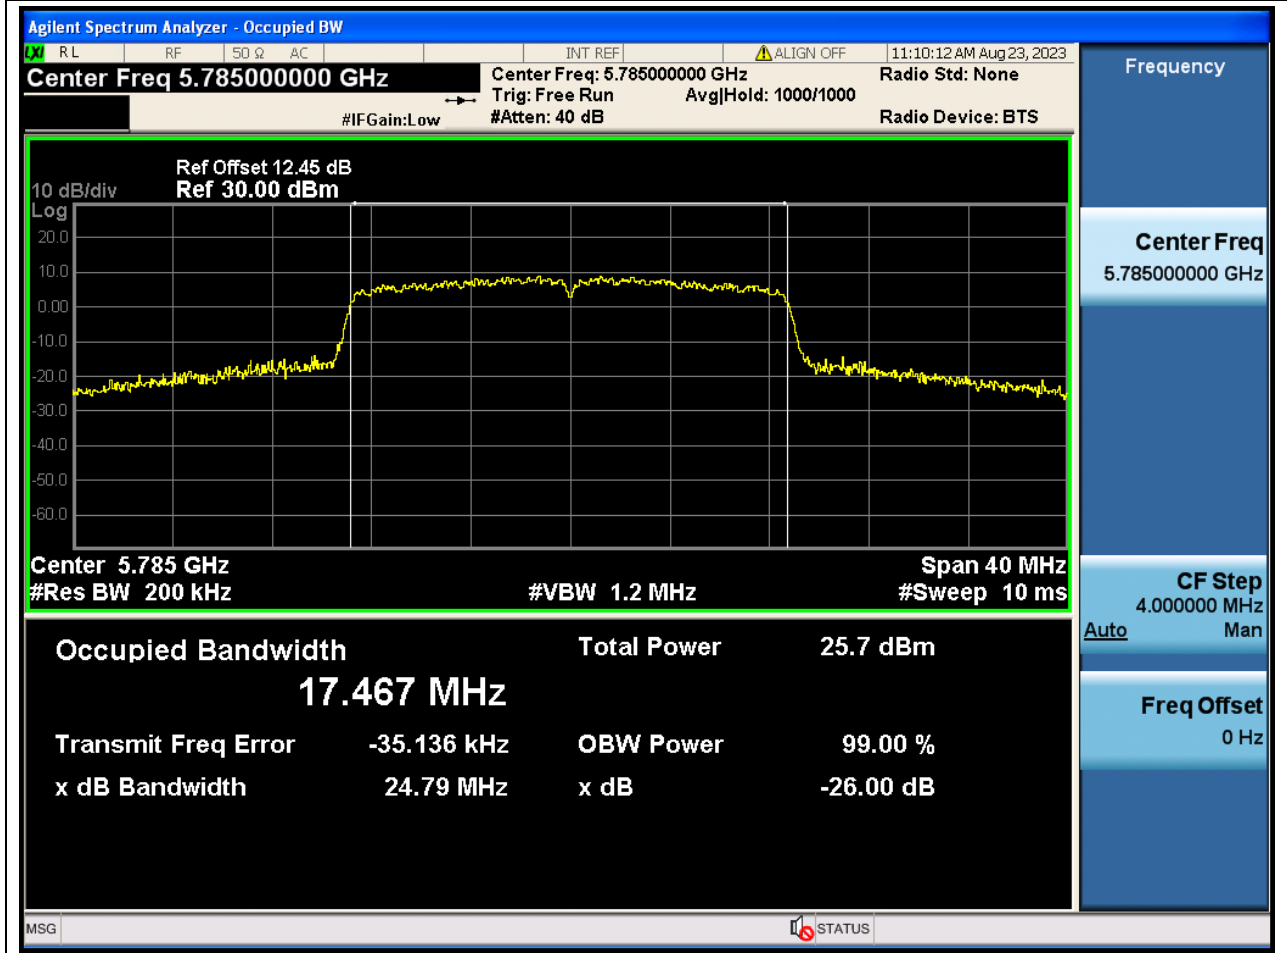

78. 802.11ac_20M_U-NII-3_M

78.1. A.2.2-99% Bandwidth(NTNV)

Center Frequency (MHz)	OBW Power (%)	RBW (MHz)	Detector	Limit (MHz)	OBW (MHz)	Verdict
5785	99	0.2	Peak	0	17.466952	N/A