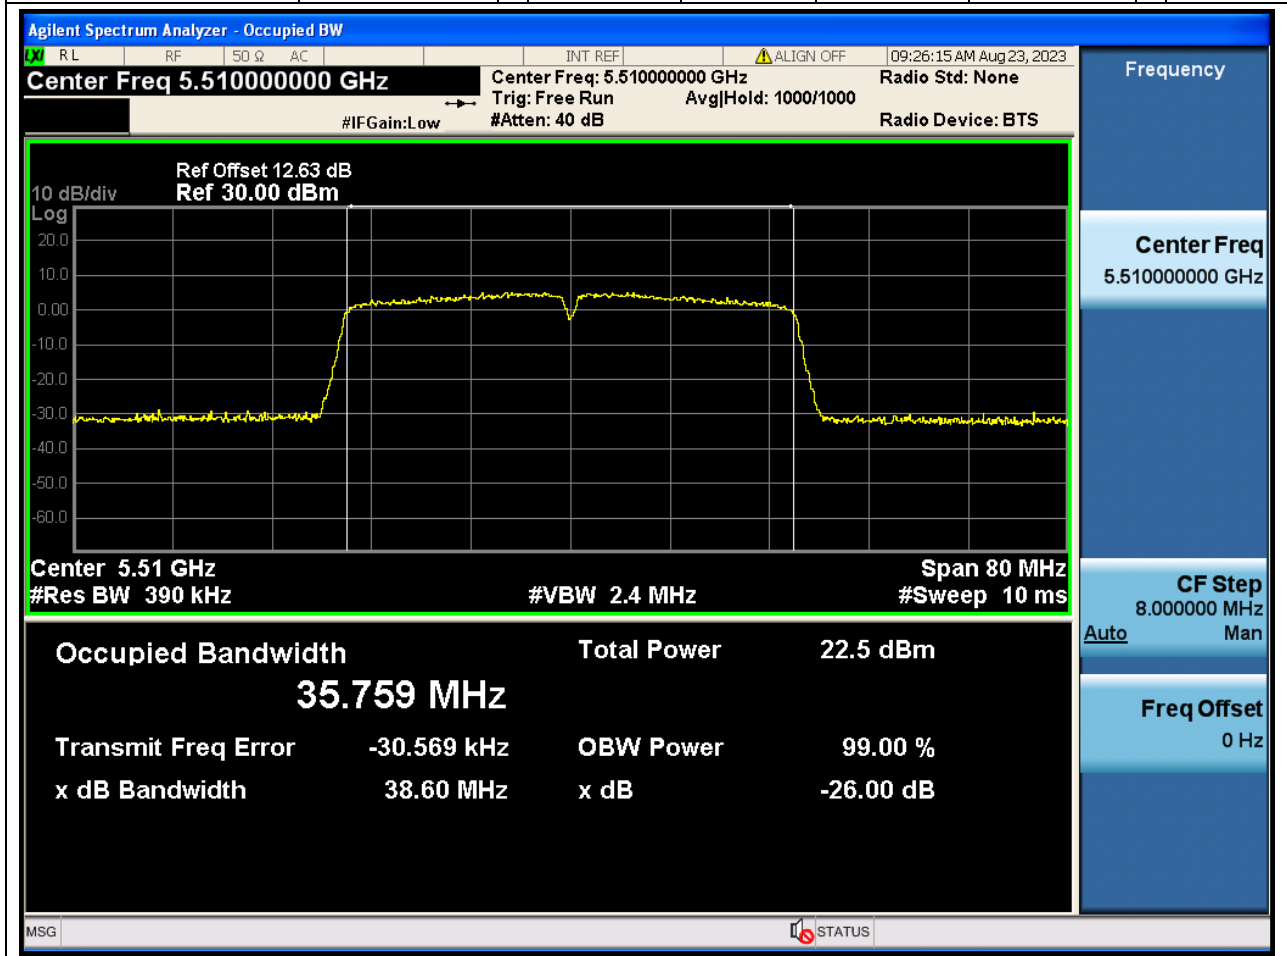

49. 802.11n_40M_U-NII-2C_L

49.1. A.2.2-99% Bandwidth(NTNV)

Center Frequency (MHz)	OBW Power (%)	RBW (MHz)	Detector	Limit (MHz)	OBW (MHz)	Verdict
5510	99	0.39	Peak	0	35.759437	N/A