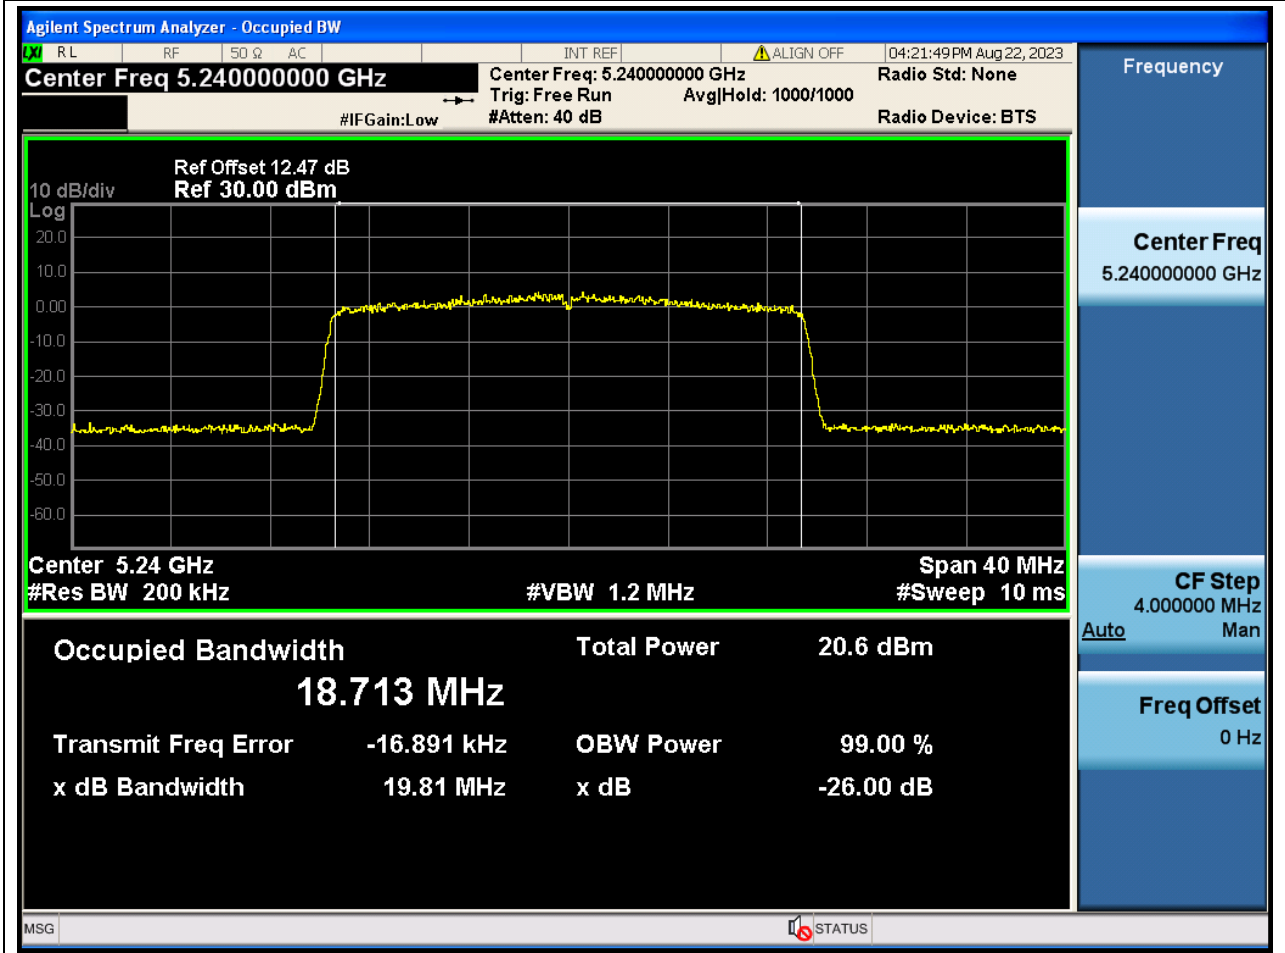

17. 802.11ax_20M_U-NII-1_H

17.1. A.2.2-99% Bandwidth(NTNV)

Center Frequency (MHz)	OBW Power (%)	RBW (MHz)	Detector	Limit (MHz)	OBW (MHz)	Verdict
5240	99	0.2	Peak	0	18.712536	N/A