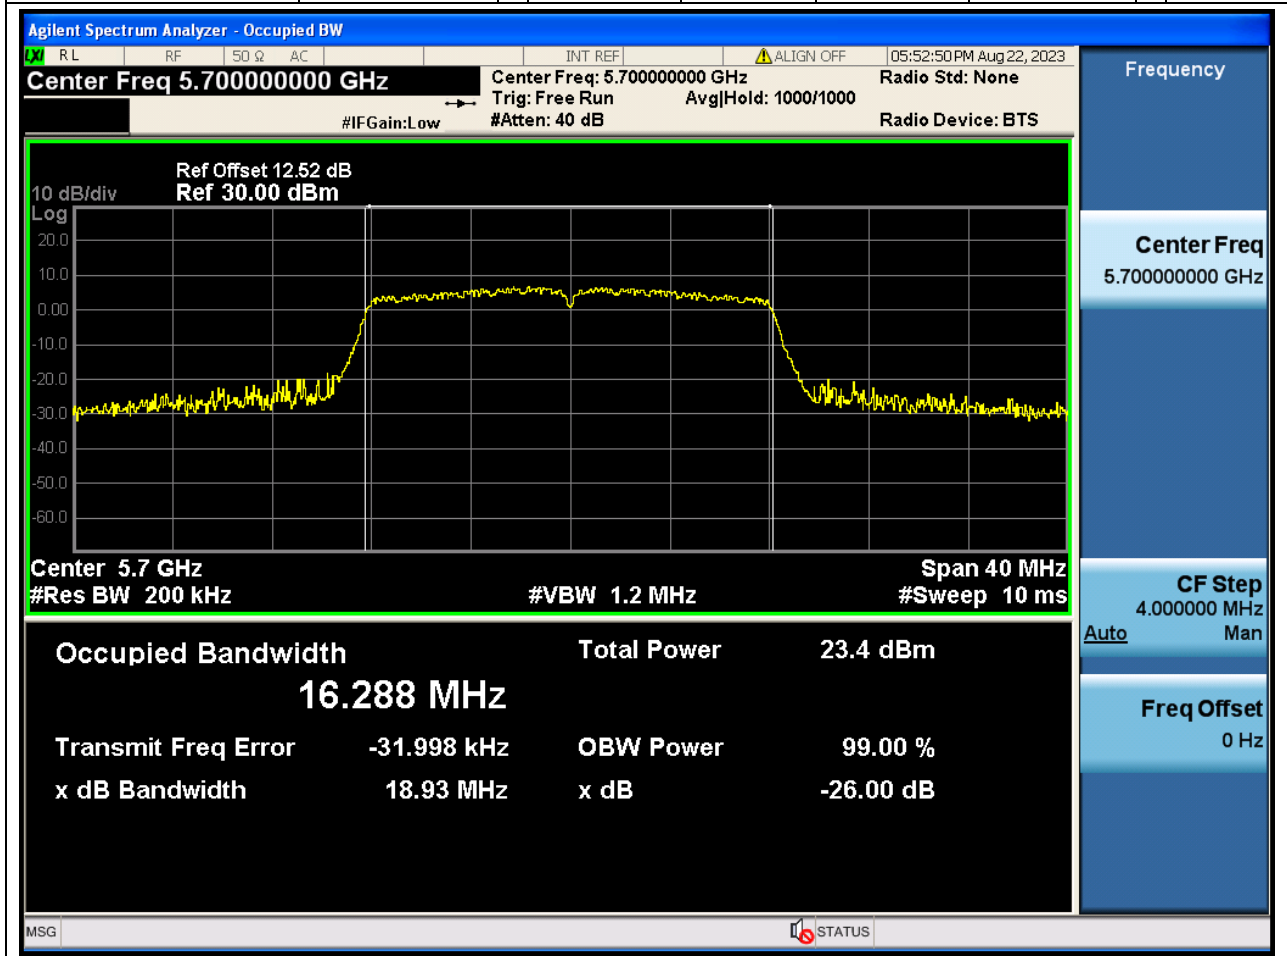

45. 802.11a_20M_U-NII-2C_H

45.1. A.2.2-99% Bandwidth(NTNV)

Center Frequency (MHz)	OBW Power (%)	RBW (MHz)	Detector	Limit (MHz)	OBW (MHz)	Verdict
5700	99	0.2	Peak	0	16.288212	N/A