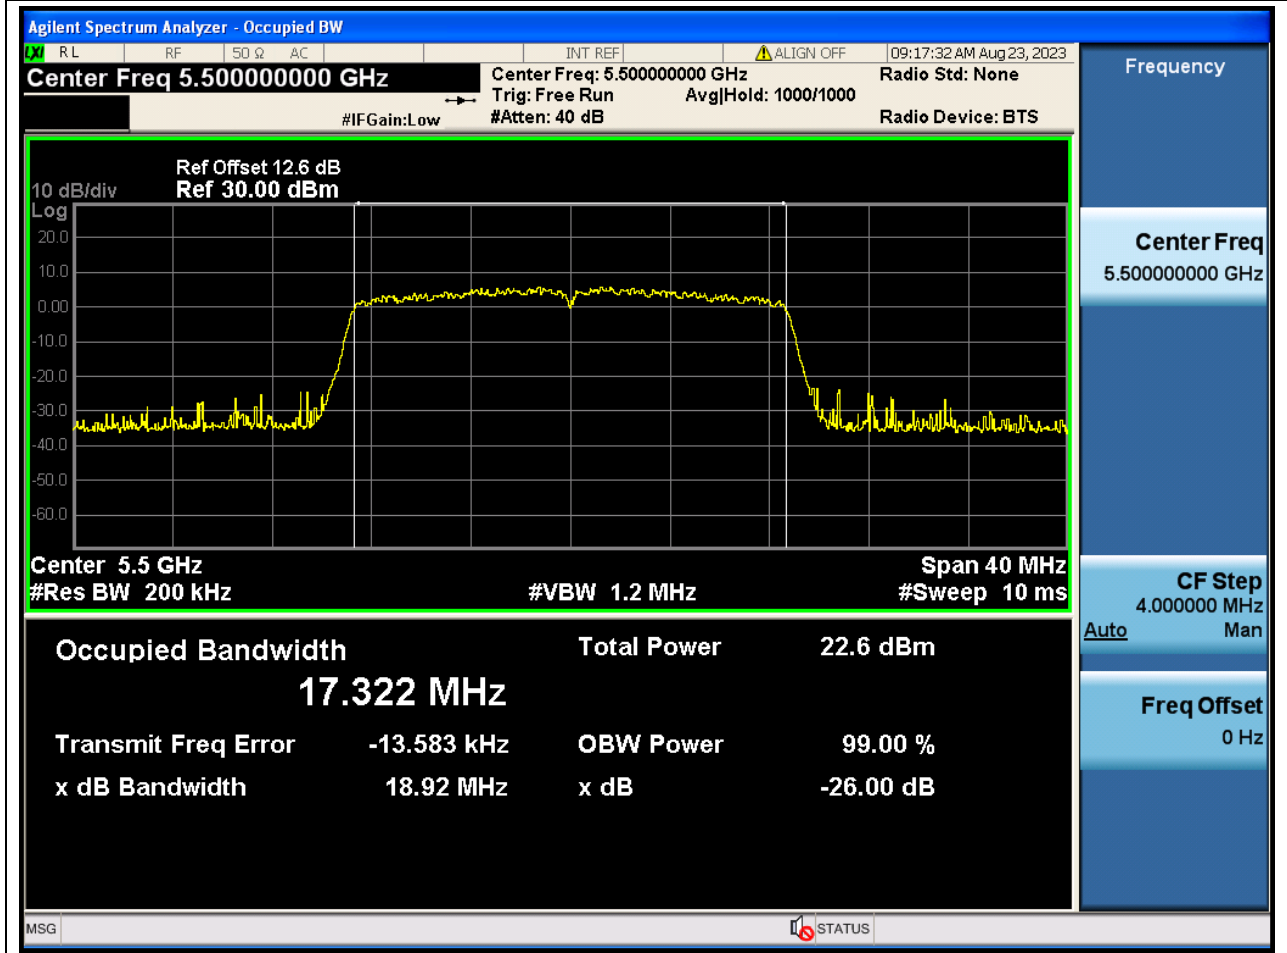

46. 802.11n_20M_U-NII-2C_L

46.1. A.2.2-99% Bandwidth(NTNV)

Center Frequency (MHz)	OBW Power (%)	RBW (MHz)	Detector	Limit (MHz)	OBW (MHz)	Verdict
5500	99	0.2	Peak	0	17.322277	N/A