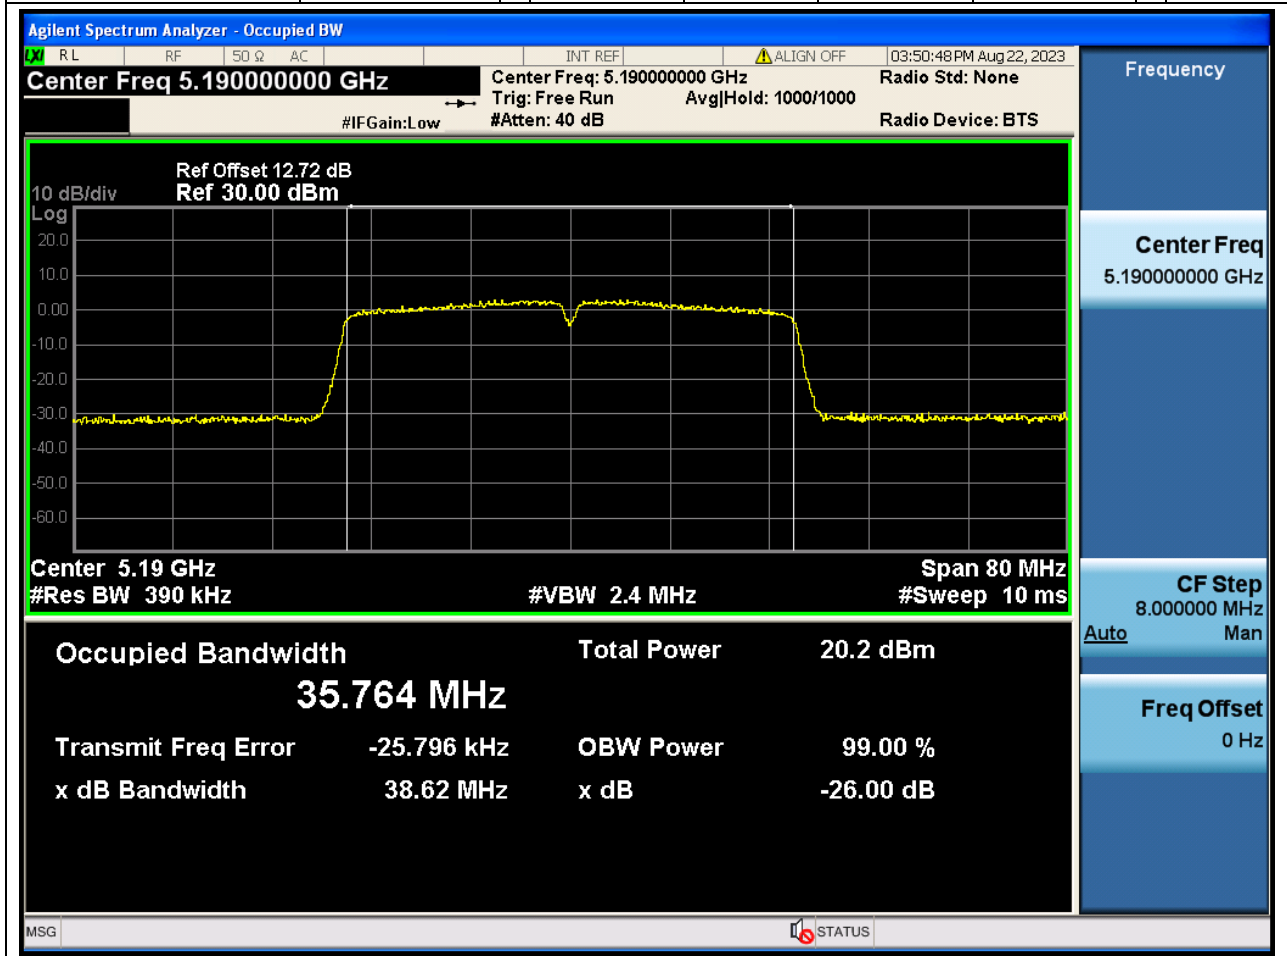

7. 802.11n_40M_U-NII-1_L

7.1. A.2.2-99% Bandwidth(NTNV)

Center Frequency (MHz)	OBW Power (%)	RBW (MHz)	Detector	Limit (MHz)	OBW (MHz)	Verdict
5190	99	0.39	Peak	0	35.76357	N/A