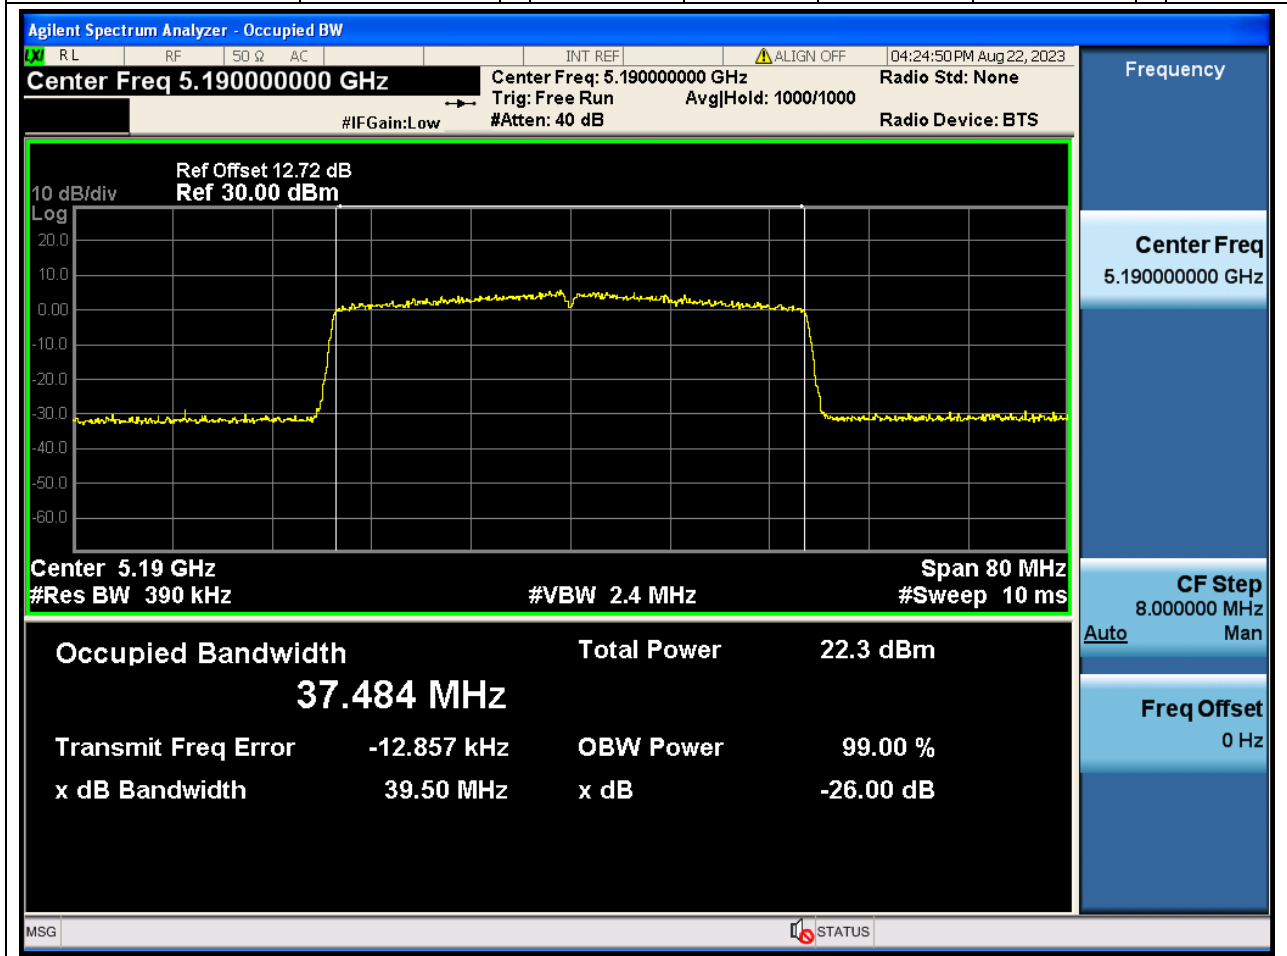

18. 802.11ax_40M_U-NII-1_L

18.1. A.2.2-99% Bandwidth(NTNV)

Center Frequency (MHz)	OBW Power (%)	RBW (MHz)	Detector	Limit (MHz)	OBW (MHz)	Verdict
5190	99	0.39	Peak	0	37.48373	N/A