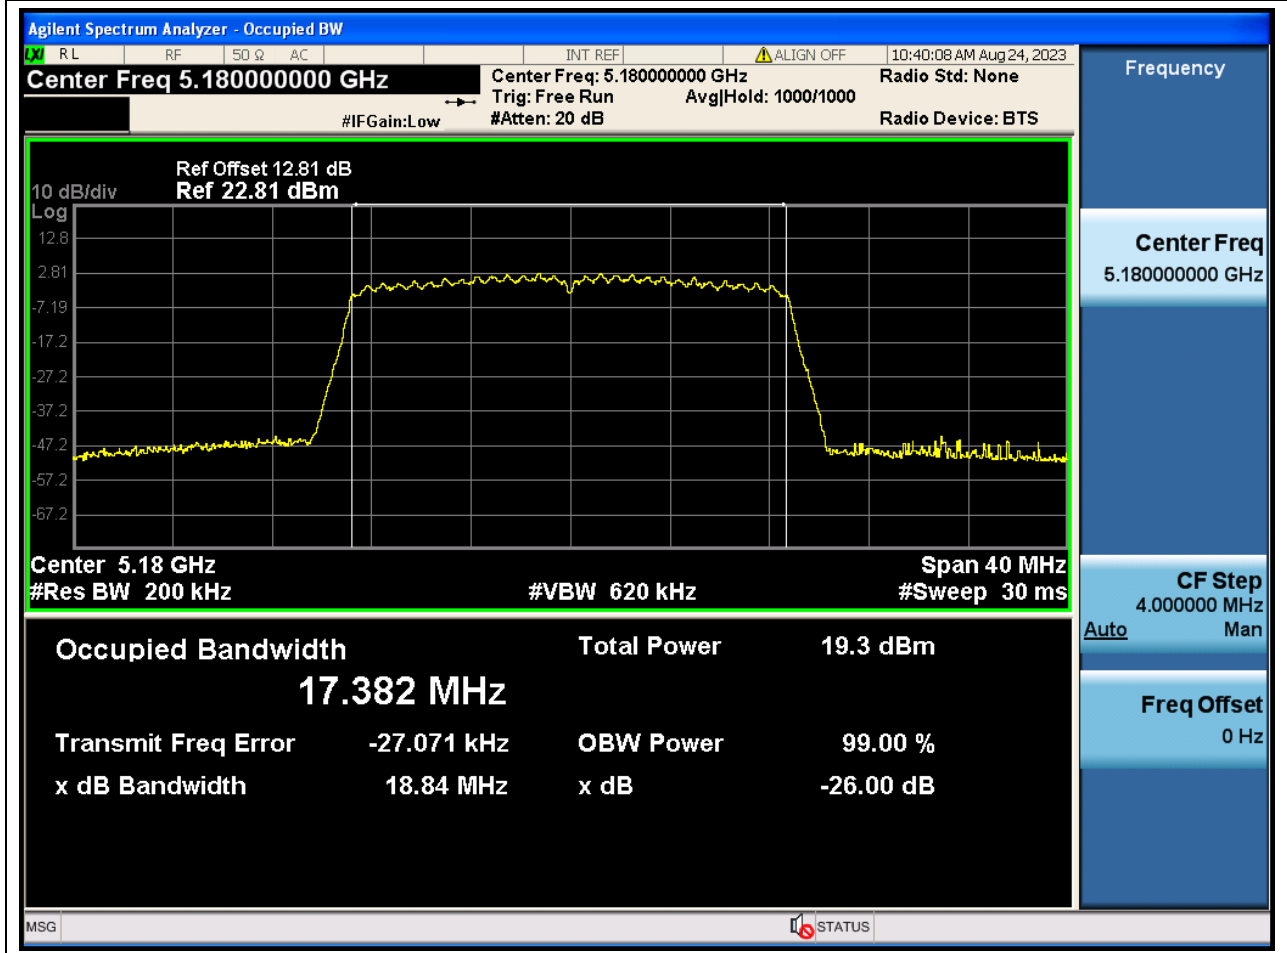

4. 802.11n_20M_U-NII-1_L

4.1. A.2-26dB Bandwidth(NTNV)

Center Frequency (MHz)	XdB Down	RBW (MHz)	Detector	Limit (MHz)	XdB BandWidth (MHz)	Verdict
5180	26	0.2	Peak	0	18.836857	N/A