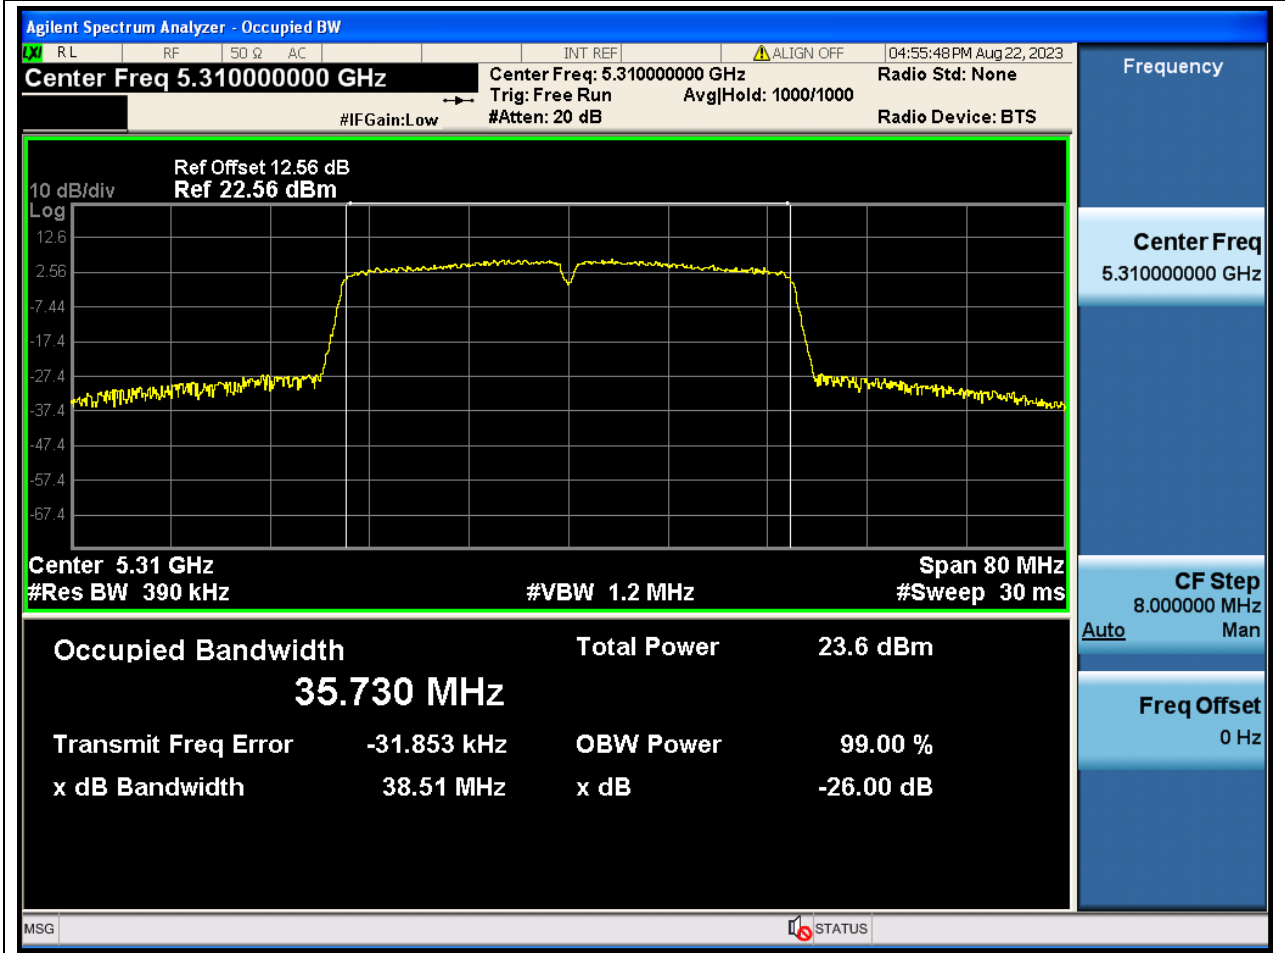

28. 802.11n_40M_U-NII-2A_H

28.1. A.2-26dB Bandwidth(NTNV)

Center Frequency (MHz)	XdB Down	RBW (MHz)	Detector	Limit (MHz)	XdB BandWidth (MHz)	Verdict
5310	26	0.39	Peak	0	38.51183	N/A