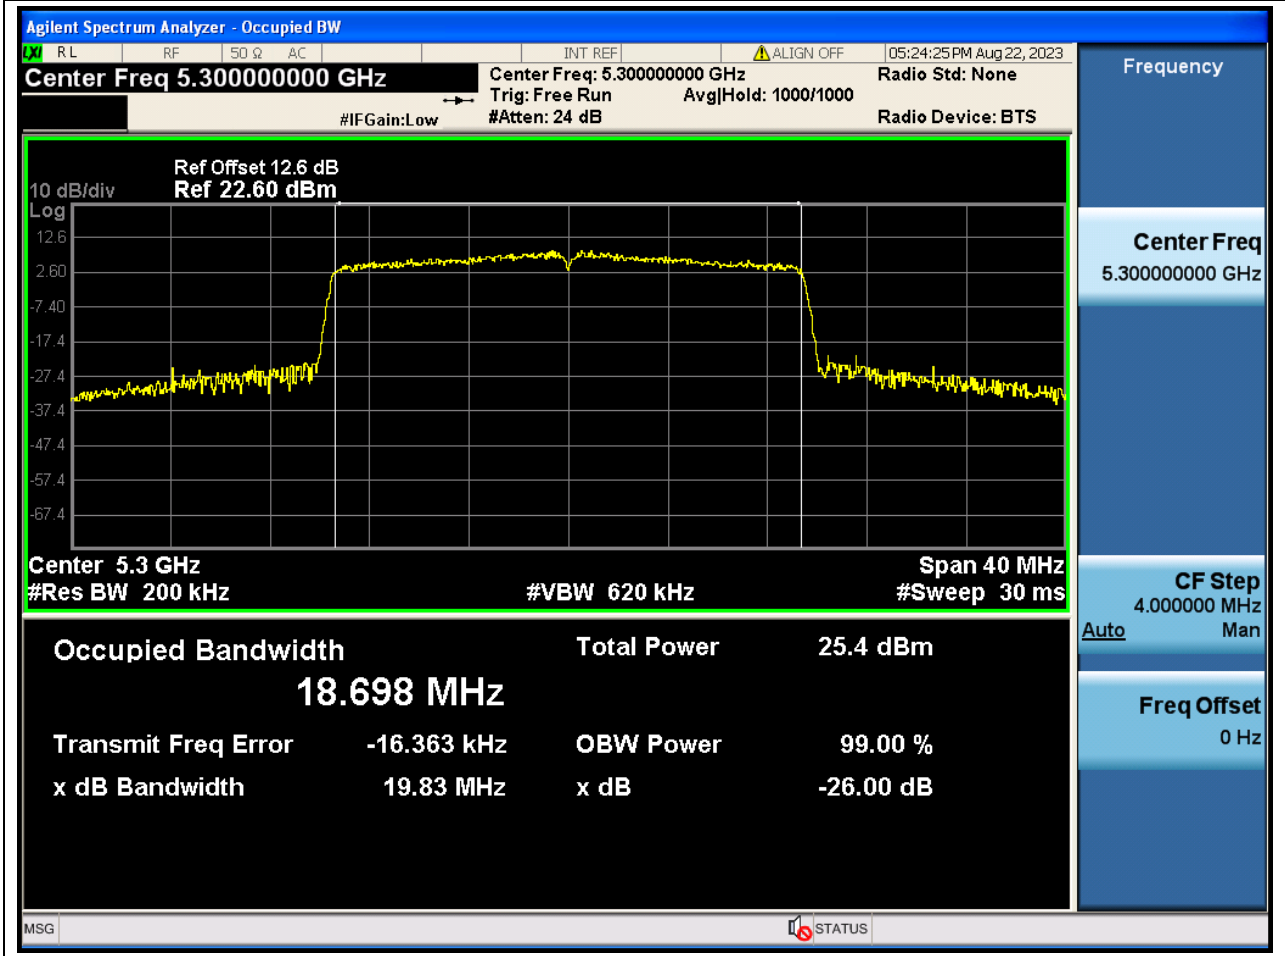

37. 802.11ax_20M_U-NII-2A_M

37.1. A.2-26dB Bandwidth(NTNV)

Center Frequency (MHz)	XdB Down	RBW (MHz)	Detector	Limit (MHz)	XdB BandWidth (MHz)	Verdict
5300	26	0.2	Peak	0	19.829738	N/A