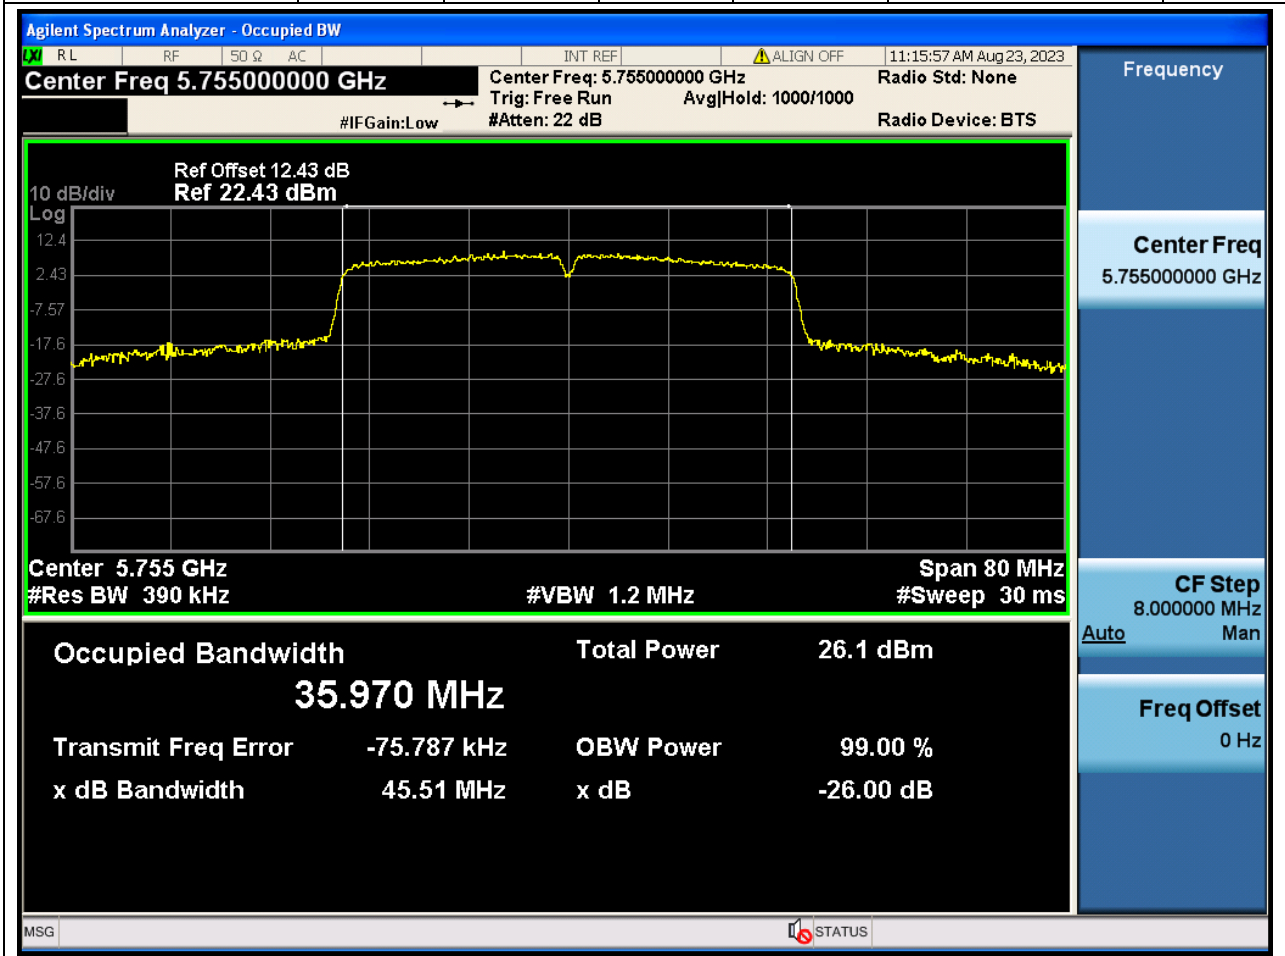

80. 802.11ac_40M_U-NII-3_L

80.1. A.2-26dB Bandwidth(NTNV)

Center Frequency (MHz)	XdB Down	RBW (MHz)	Detector	Limit (MHz)	XdB BandWidth (MHz)	Verdict
5755	26	0.39	Peak	0	45.506594	N/A