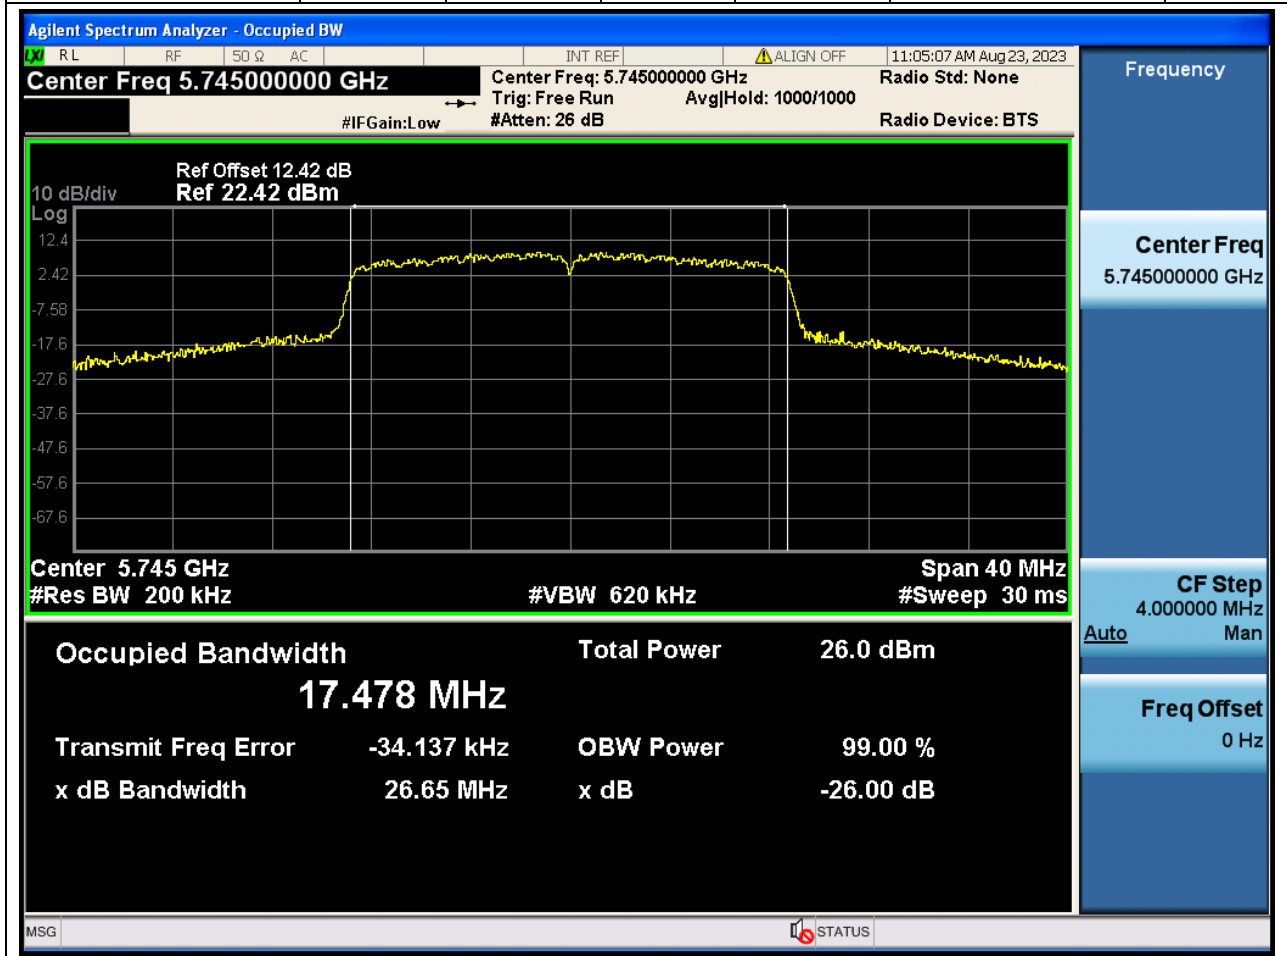

77. 802.11ac_20M_U-NII-3_L

77.1. A.2-26dB Bandwidth(NTNV)

Center Frequency (MHz)	XdB Down	RBW (MHz)	Detector	Limit (MHz)	XdB BandWidth (MHz)	Verdict
5745	26	0.2	Peak	0	26.653857	N/A