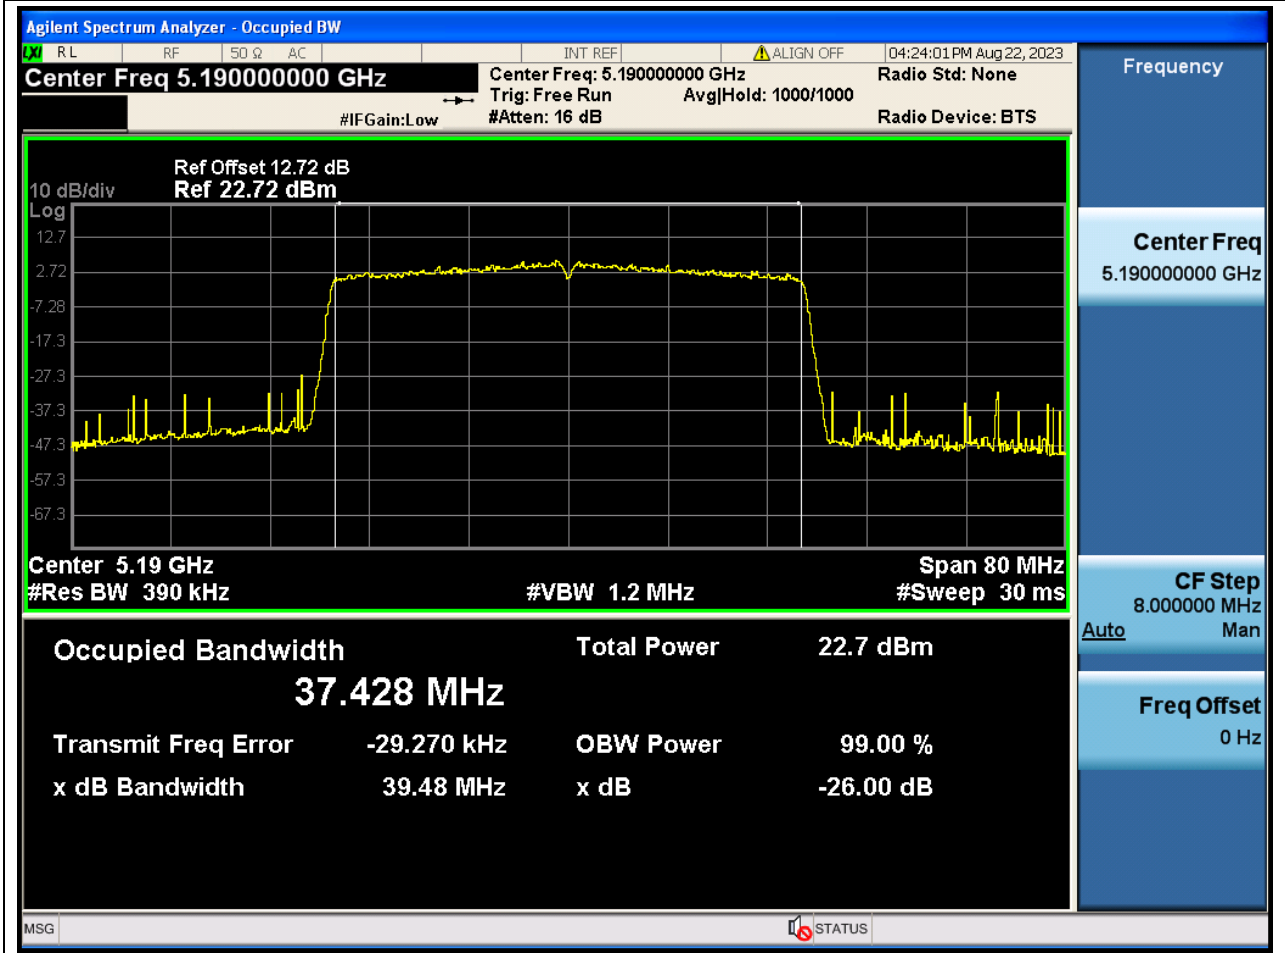

18. 802.11ax_40M_U-NII-1_L

18.1. A.2-26dB Bandwidth(NTNV)

Center Frequency (MHz)	XdB Down	RBW (MHz)	Detector	Limit (MHz)	XdB BandWidth (MHz)	Verdict
5190	26	0.39	Peak	0	39.47918	N/A