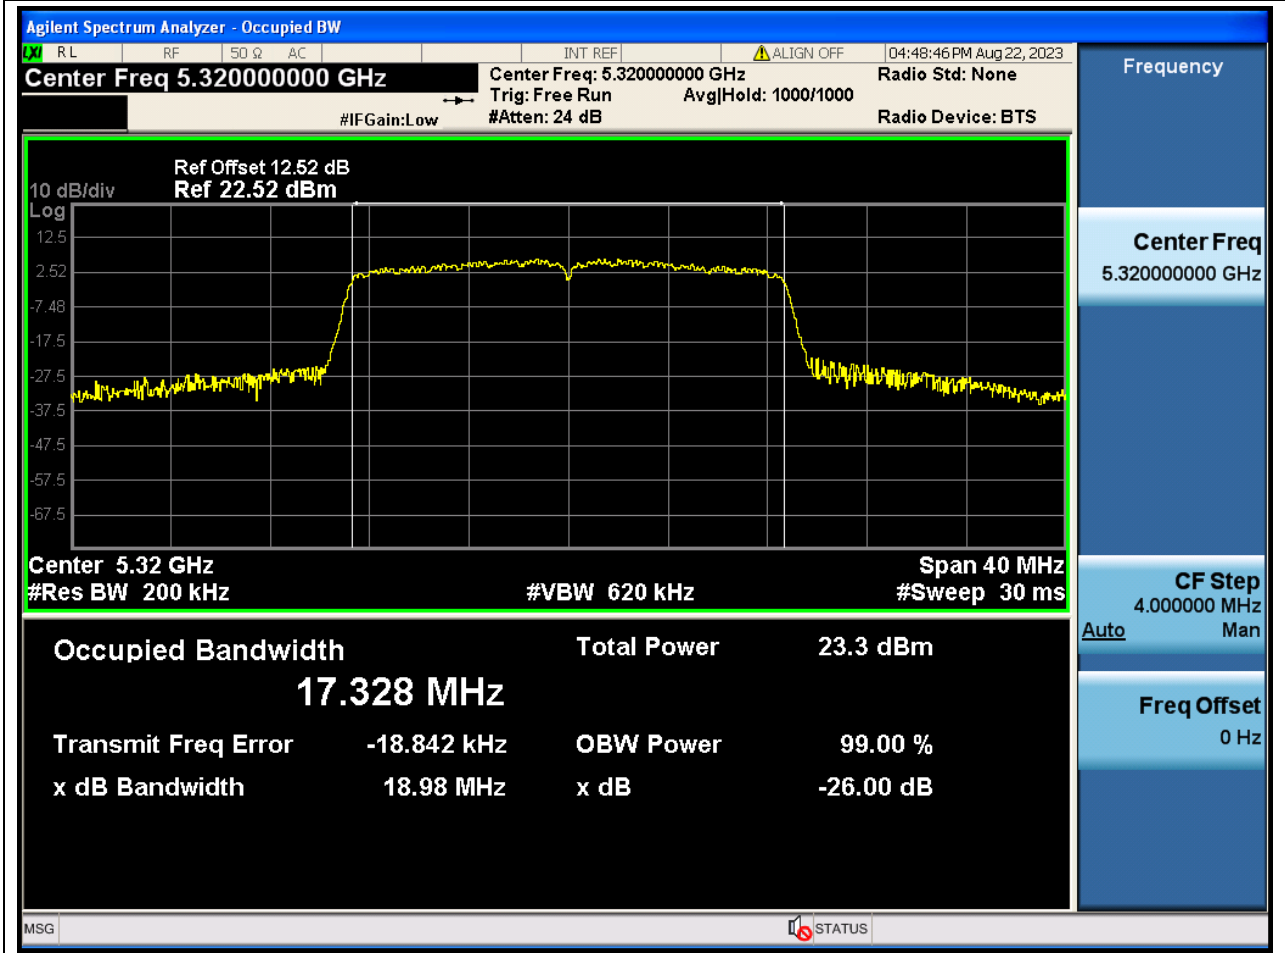

26. 802.11n_20M_U-NII-2A_H

26.1. A.2-26dB Bandwidth(NTNV)

Center Frequency (MHz)	XdB Down	RBW (MHz)	Detector	Limit (MHz)	XdB BandWidth (MHz)	Verdict
5320	26	0.2	Peak	0	18.975343	N/A