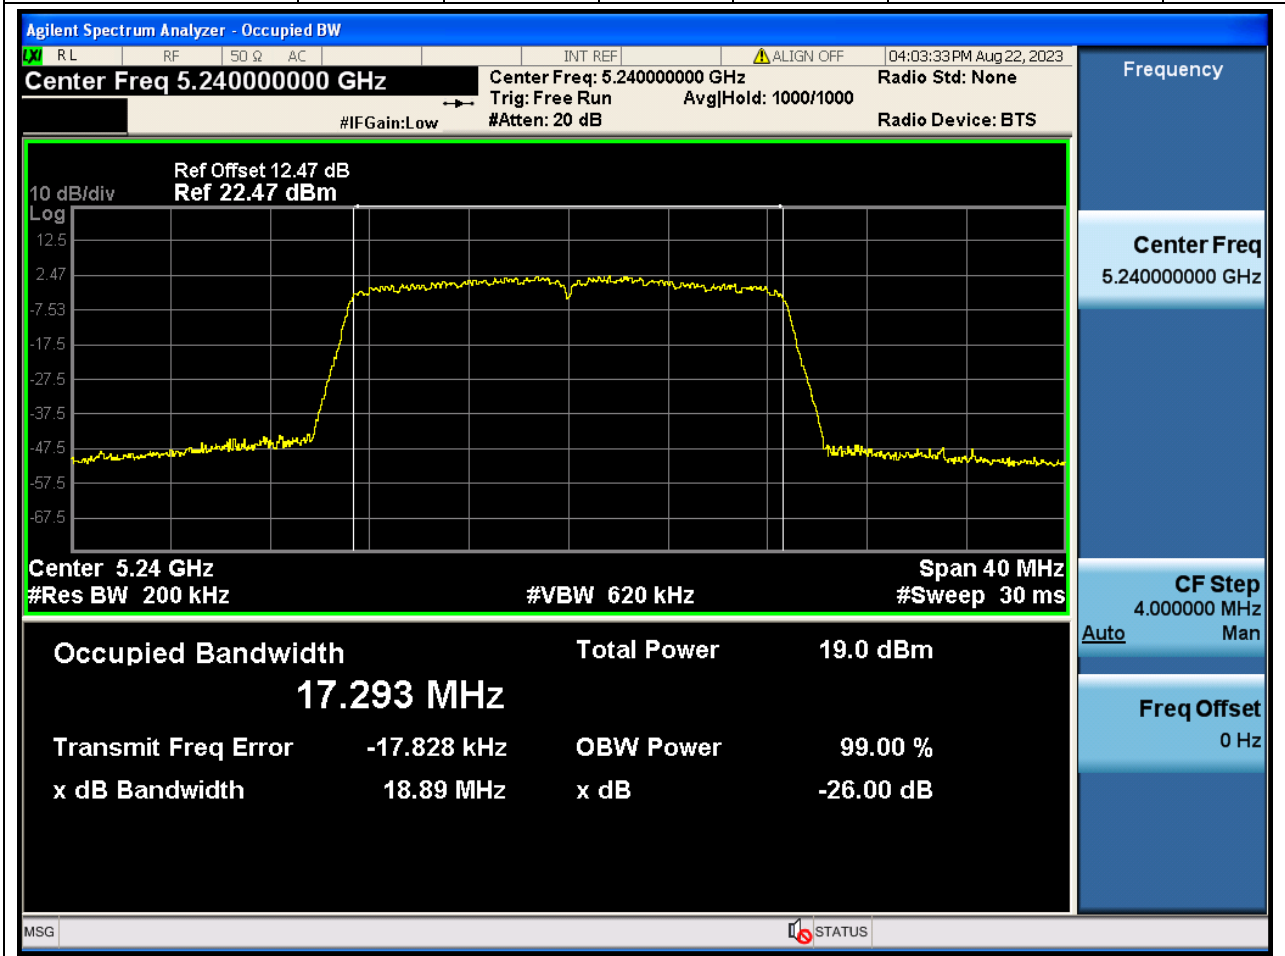

11. 802.11ac_20M_U-NII-1_H

11.1. A.2-26dB Bandwidth(NTNV)

Center Frequency (MHz)	XdB Down	RBW (MHz)	Detector	Limit (MHz)	XdB BandWidth (MHz)	Verdict
5240	26	0.2	Peak	0	18.891477	N/A