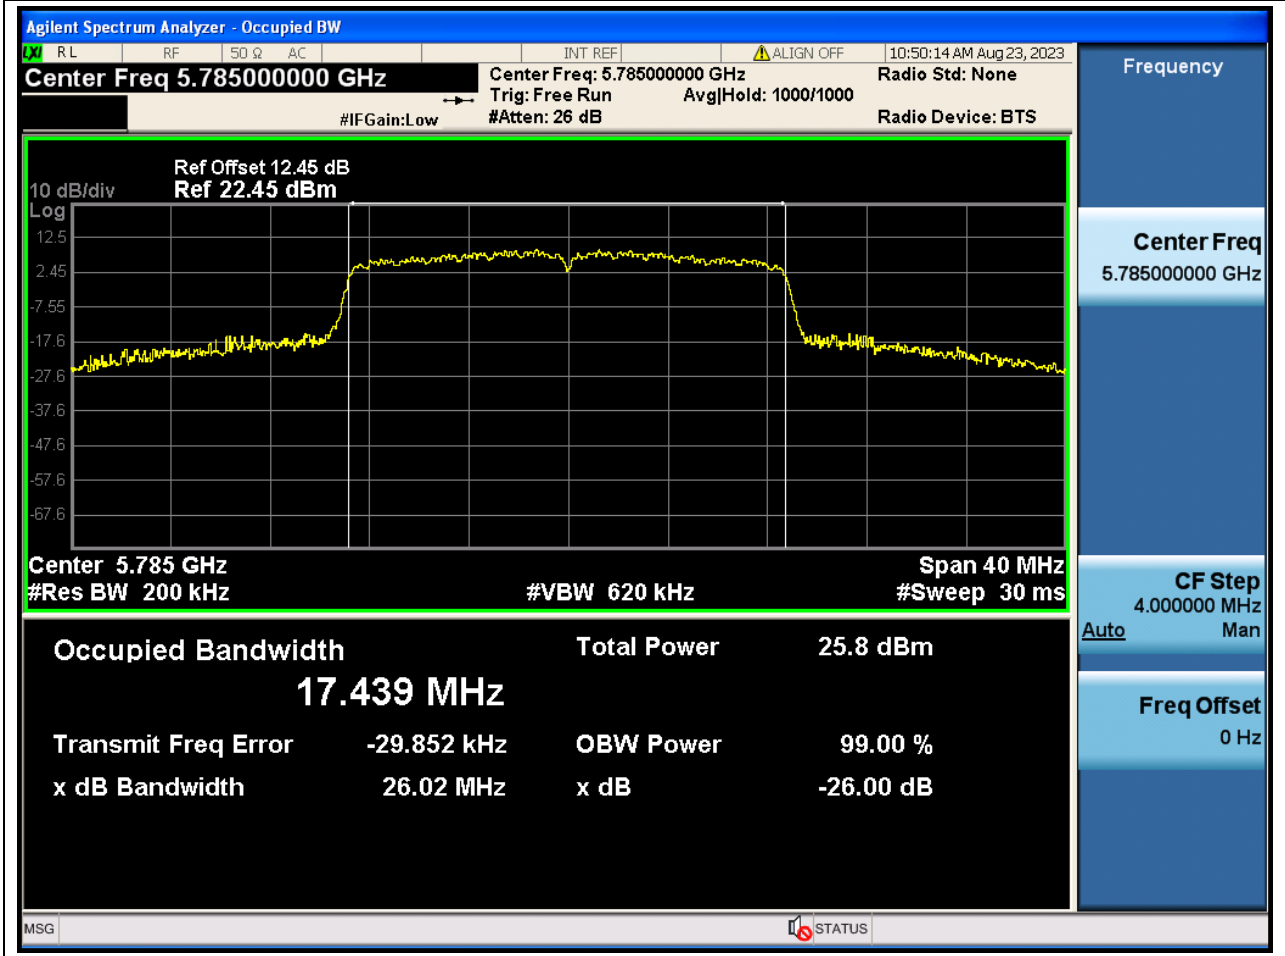

73. 802.11n_20M_U-NII-3_M

73.1. A.2-26dB Bandwidth(NTNV)

Center Frequency (MHz)	XdB Down	RBW (MHz)	Detector	Limit (MHz)	XdB BandWidth (MHz)	Verdict
5785	26	0.2	Peak	0	26.022538	N/A