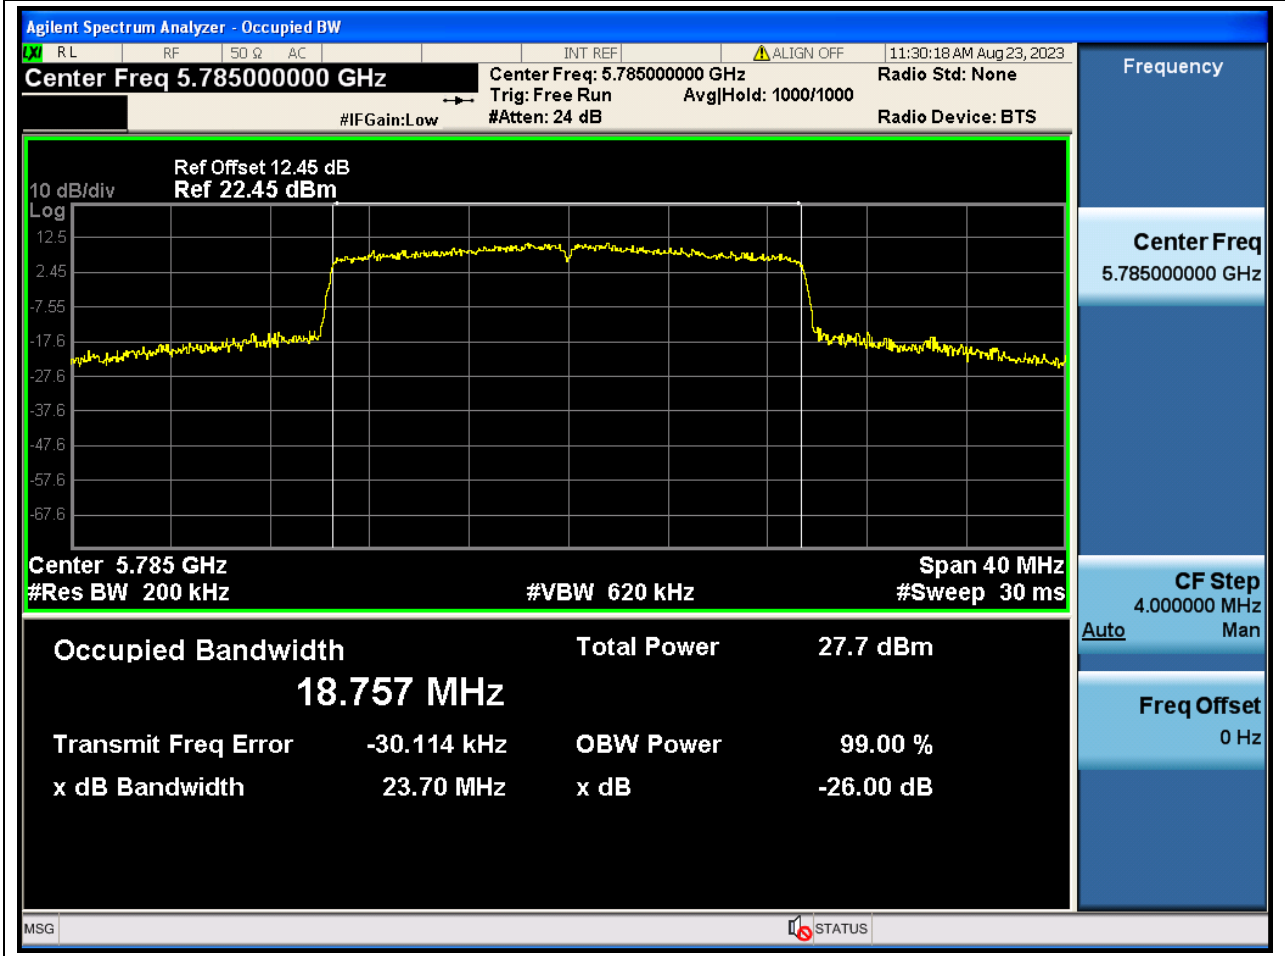

84. 802.11ax_20M_U-NII-3_M

84.1. A.2-26dB Bandwidth(NTNV)

Center Frequency (MHz)	XdB Down	RBW (MHz)	Detector	Limit (MHz)	XdB BandWidth (MHz)	Verdict
5785	26	0.2	Peak	0	23.70267	N/A