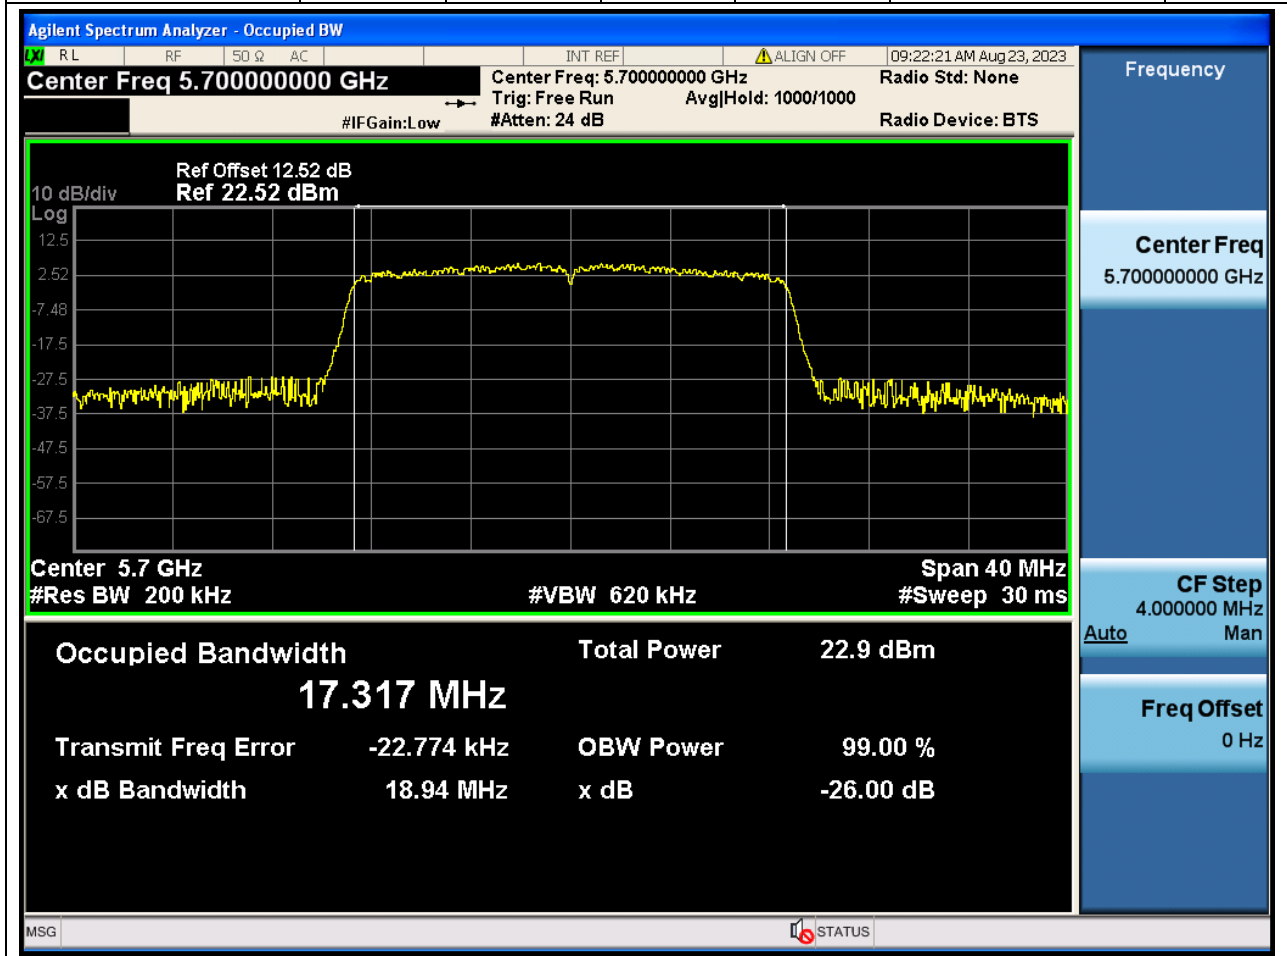

48. 802.11n_20M_U-NII-2C_H

48.1. A.2-26dB Bandwidth(NTNV)

Center Frequency (MHz)	XdB Down	RBW (MHz)	Detector	Limit (MHz)	XdB BandWidth (MHz)	Verdict
5700	26	0.2	Peak	0	18.941313	N/A