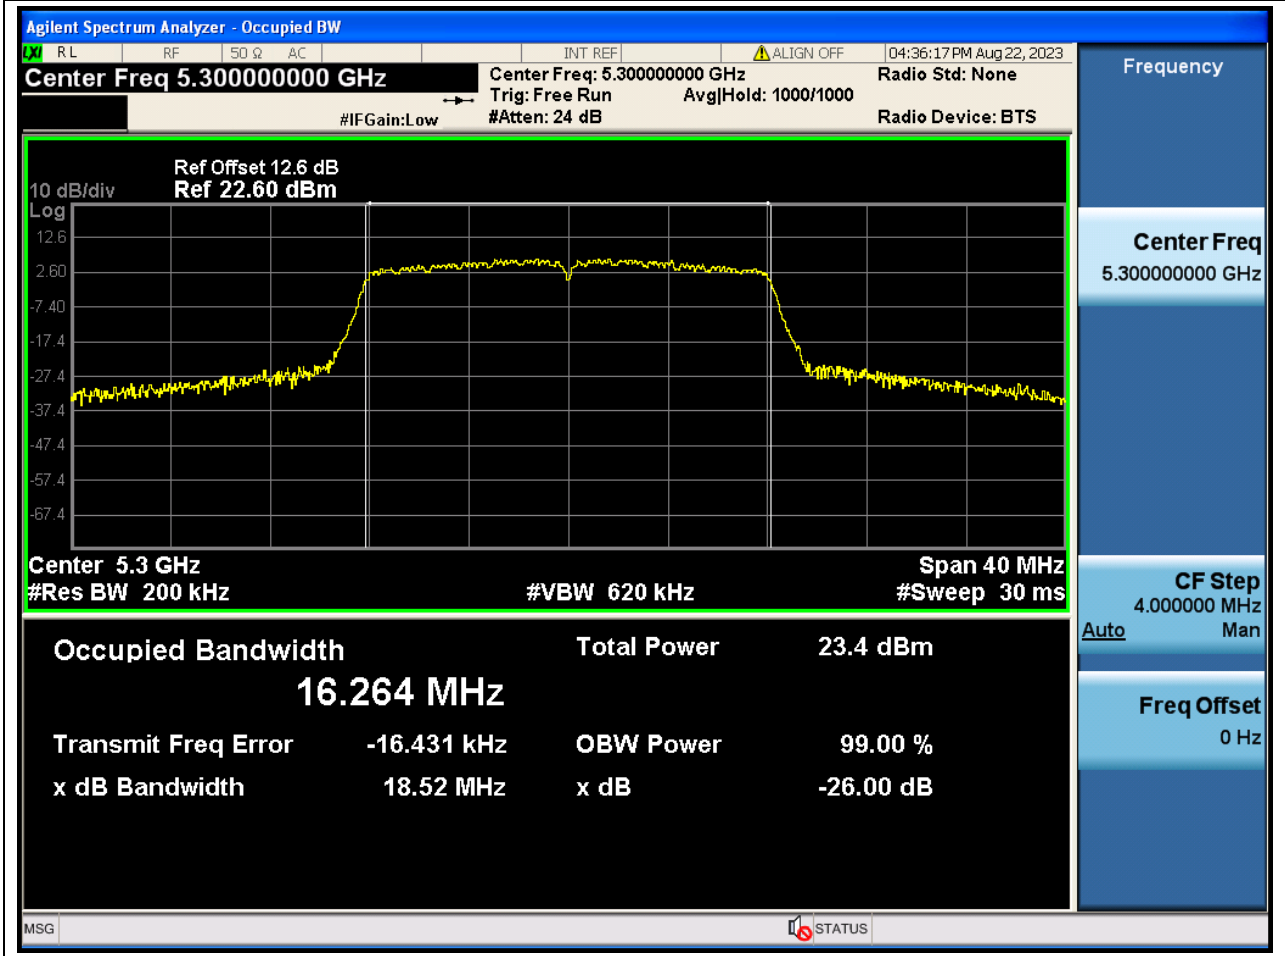

22. 802.11a_20M_U-NII-2A_M

22.1. A.2-26dB Bandwidth(NTNV)

Center Frequency (MHz)	XdB Down	RBW (MHz)	Detector	Limit (MHz)	XdB BandWidth (MHz)	Verdict
5300	26	0.2	Peak	0	18.523789	N/A