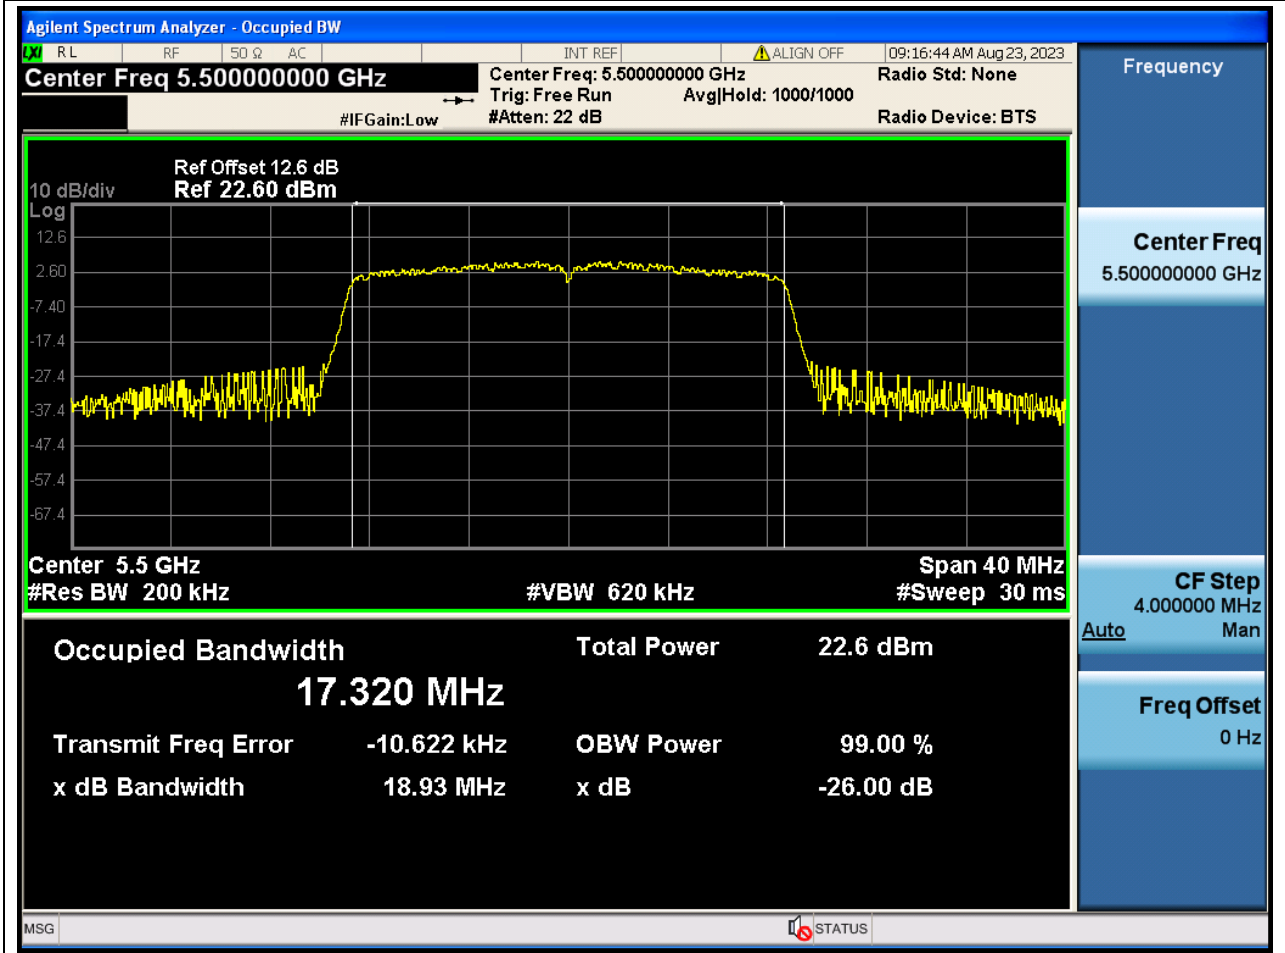

46. 802.11n_20M_U-NII-2C_L

46.1. A.2-26dB Bandwidth(NTNV)

Center Frequency (MHz)	XdB Down	RBW (MHz)	Detector	Limit (MHz)	XdB BandWidth (MHz)	Verdict
5500	26	0.2	Peak	0	18.92811	N/A