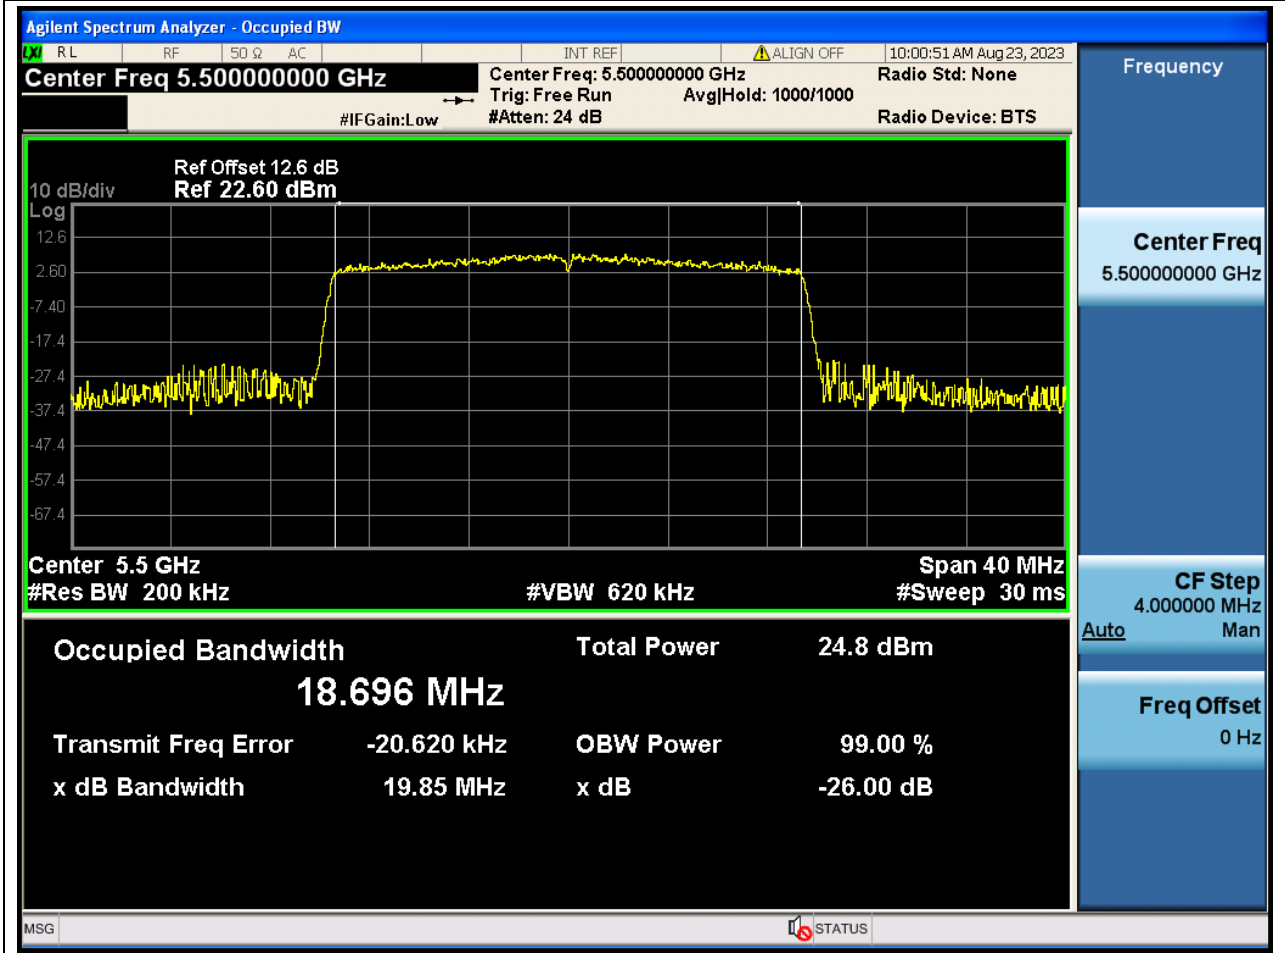

61. 802.11ax_20M_U-NII-2C_L

61.1. A.2-26dB Bandwidth(NTNV)

Center Frequency (MHz)	XdB Down	RBW (MHz)	Detector	Limit (MHz)	XdB BandWidth (MHz)	Verdict
5500	26	0.2	Peak	0	19.853532	N/A