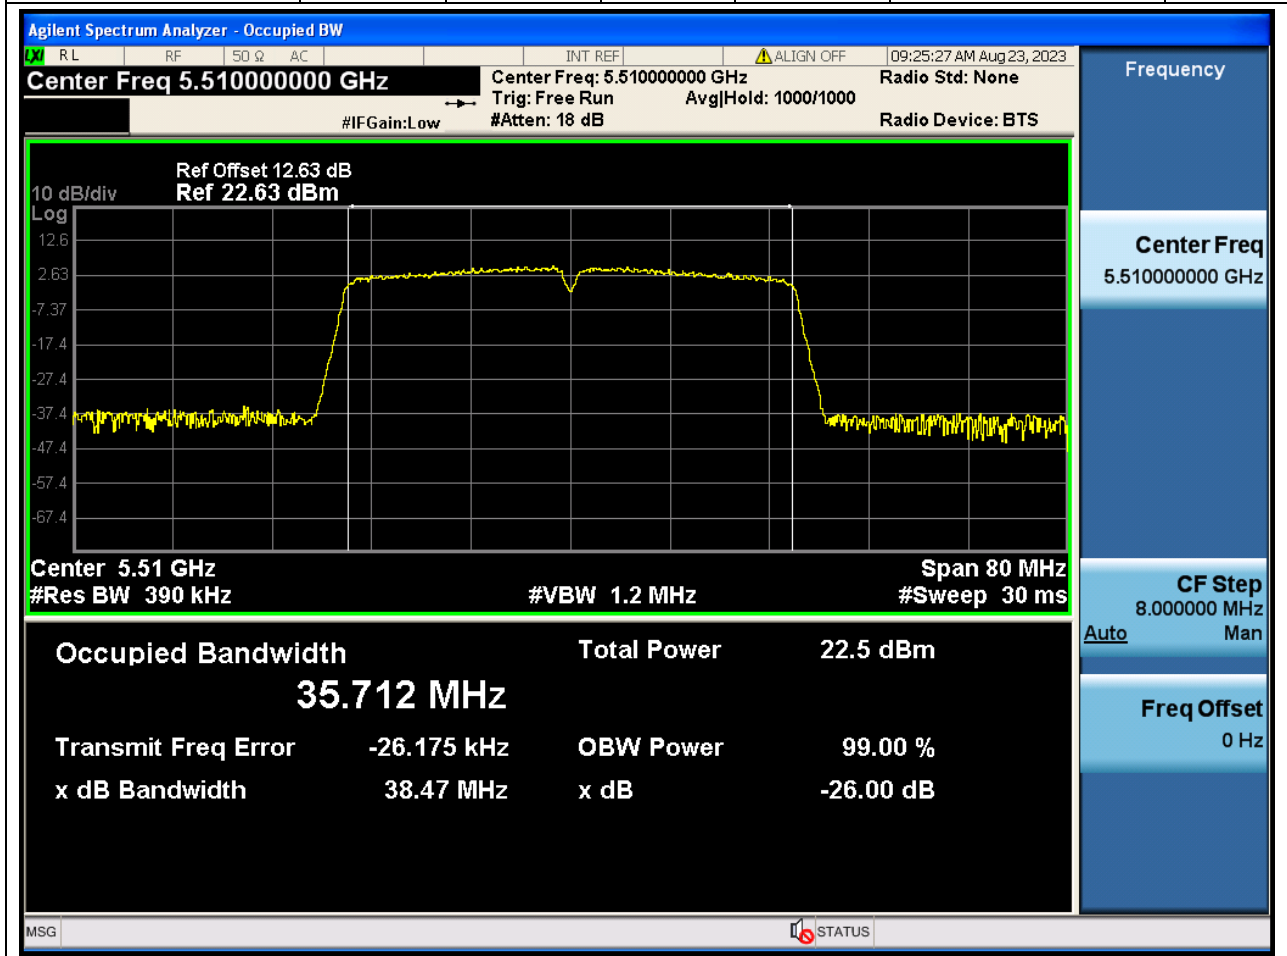

49. 802.11n_40M_U-NII-2C_L

49.1. A.2-26dB Bandwidth(NTNV)

Center Frequency (MHz)	XdB Down	RBW (MHz)	Detector	Limit (MHz)	XdB BandWidth (MHz)	Verdict
5510	26	0.39	Peak	0	38.470805	N/A