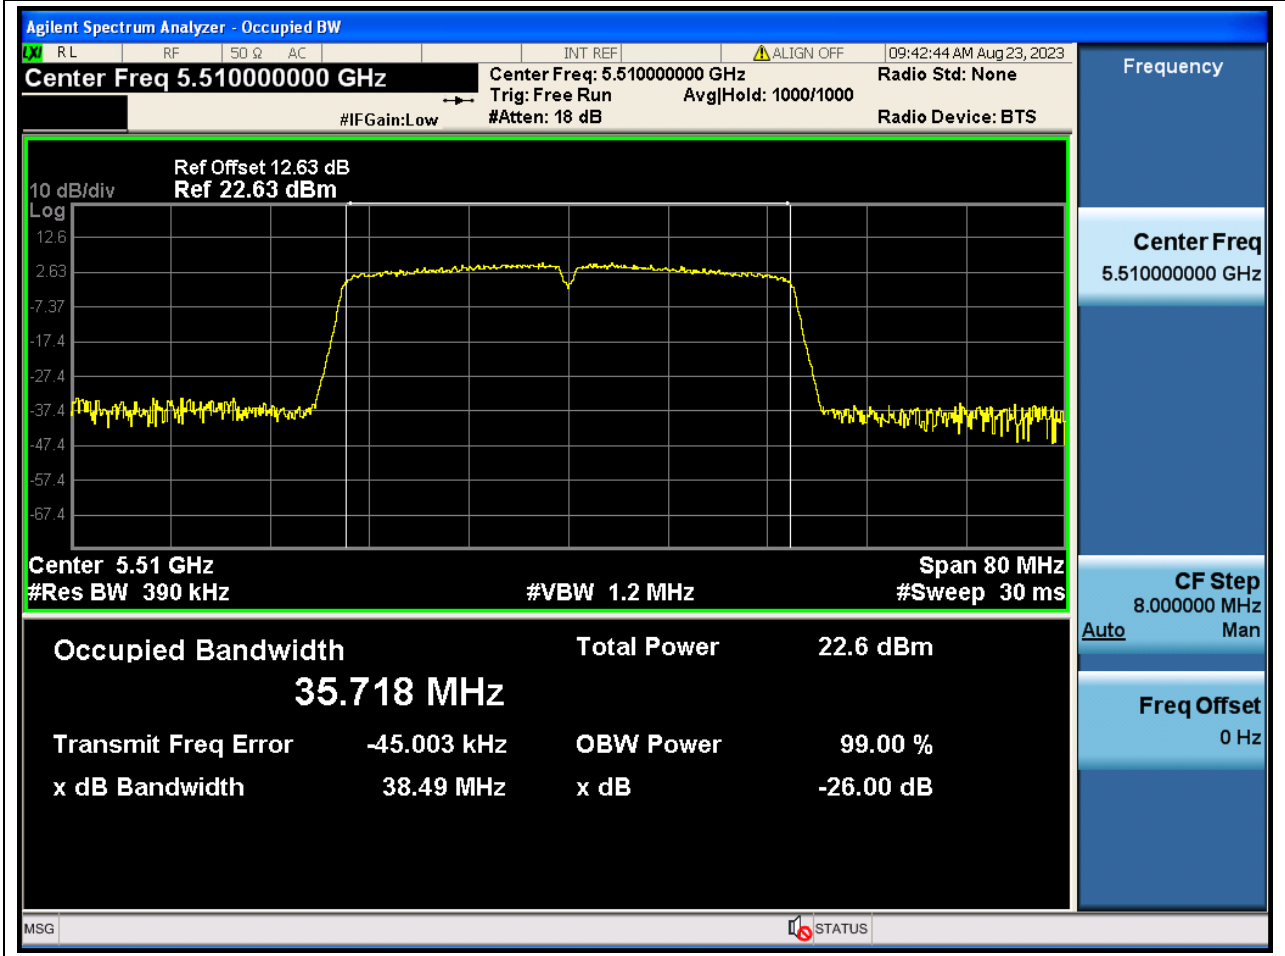

55. 802.11ac_40M_U-NII-2C_L

55.1. A.2-26dB Bandwidth(NTNV)

Center Frequency (MHz)	XdB Down	RBW (MHz)	Detector	Limit (MHz)	XdB BandWidth (MHz)	Verdict
5510	26	0.39	Peak	0	38.49016	N/A