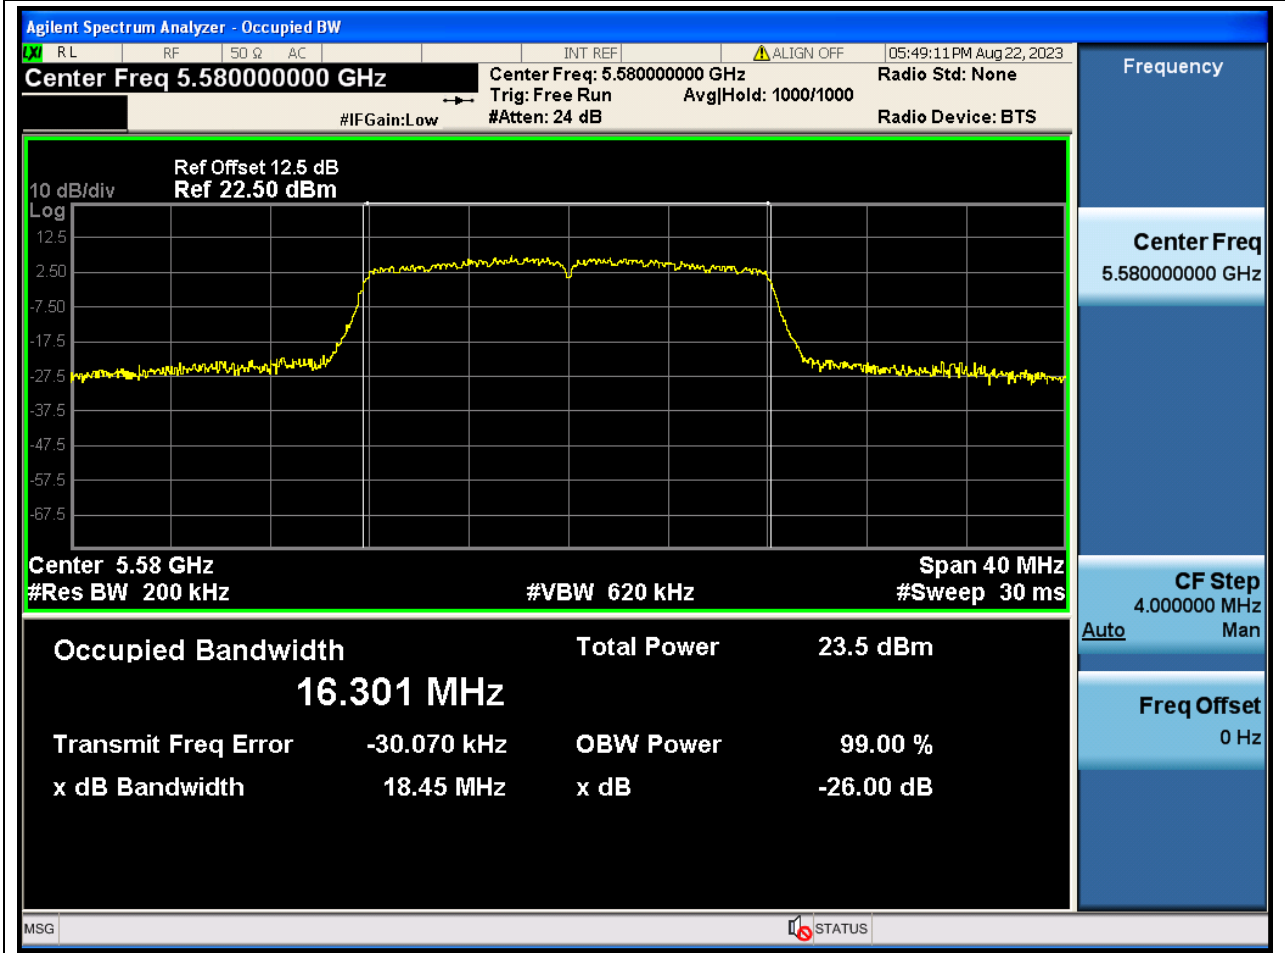

44. 802.11a_20M_U-NII-2C_M

44.1. A.2-26dB Bandwidth(NTNV)

Center Frequency (MHz)	XdB Down	RBW (MHz)	Detector	Limit (MHz)	XdB BandWidth (MHz)	Verdict
5580	26	0.2	Peak	0	18.448226	N/A