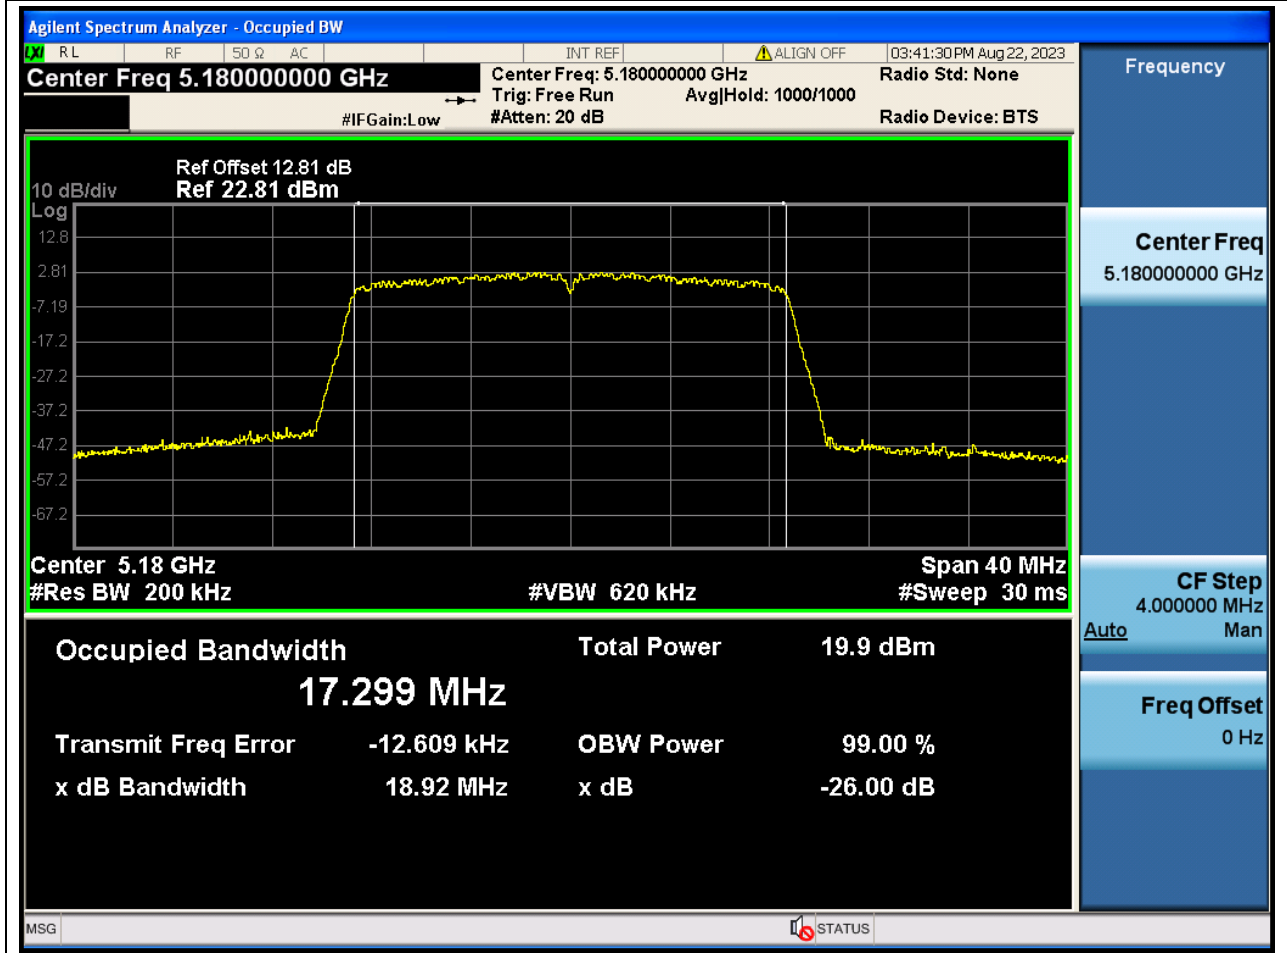

4. 802.11n_20M_U-NII-1_L

4.1. A.2-26dB Bandwidth(NTNV)

Center Frequency (MHz)	XdB Down	RBW (MHz)	Detector	Limit (MHz)	XdB BandWidth (MHz)	Verdict
5180	26	0.2	Peak	0	18.919066	N/A