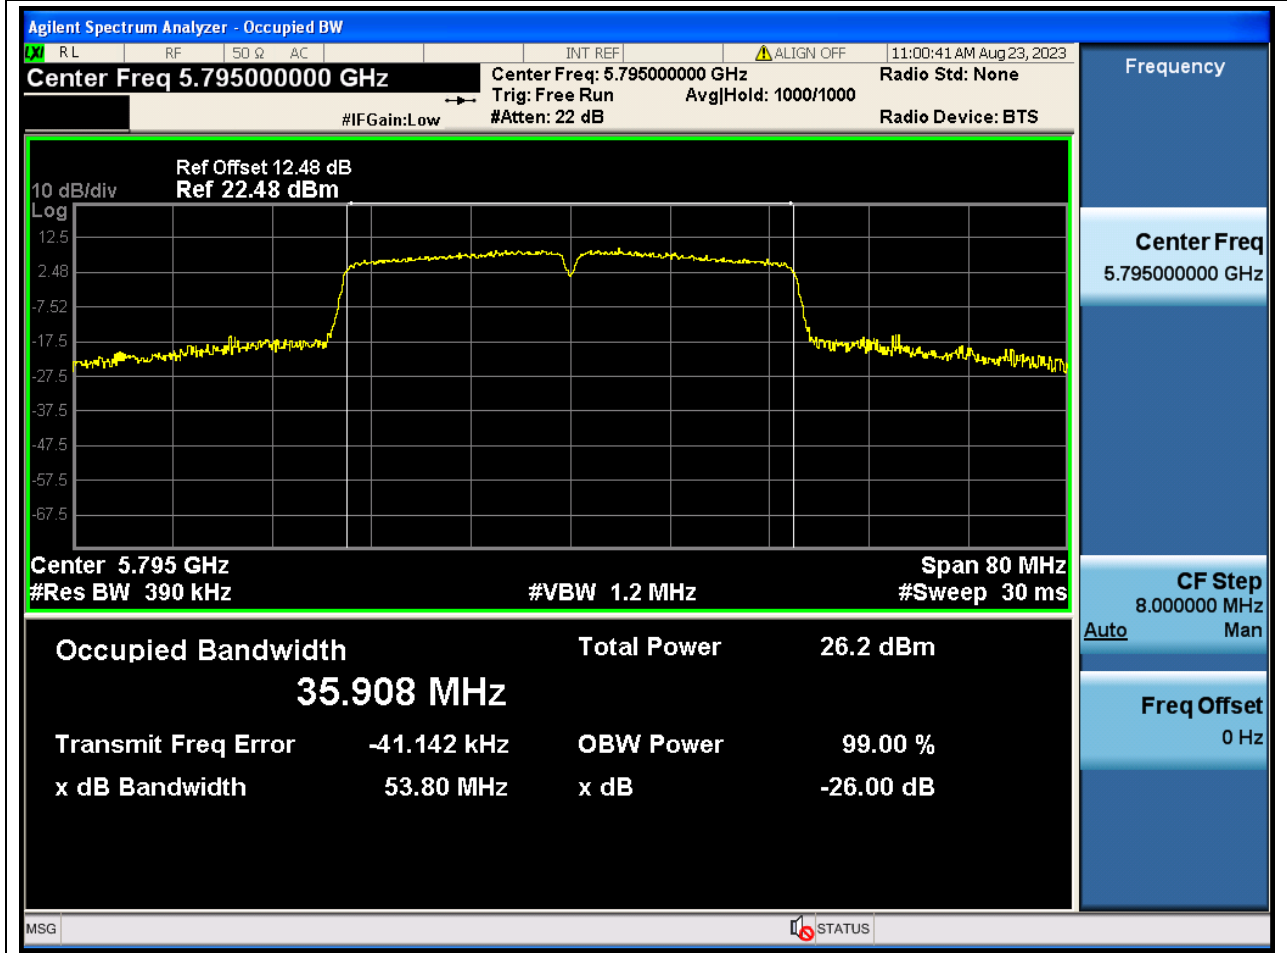

76. 802.11n_40M_U-NII-3_H

76.1. A.2-26dB Bandwidth(NTNV)

Center Frequency (MHz)	XdB Down	RBW (MHz)	Detector	Limit (MHz)	XdB BandWidth (MHz)	Verdict
5795	26	0.39	Peak	0	53.800563	N/A