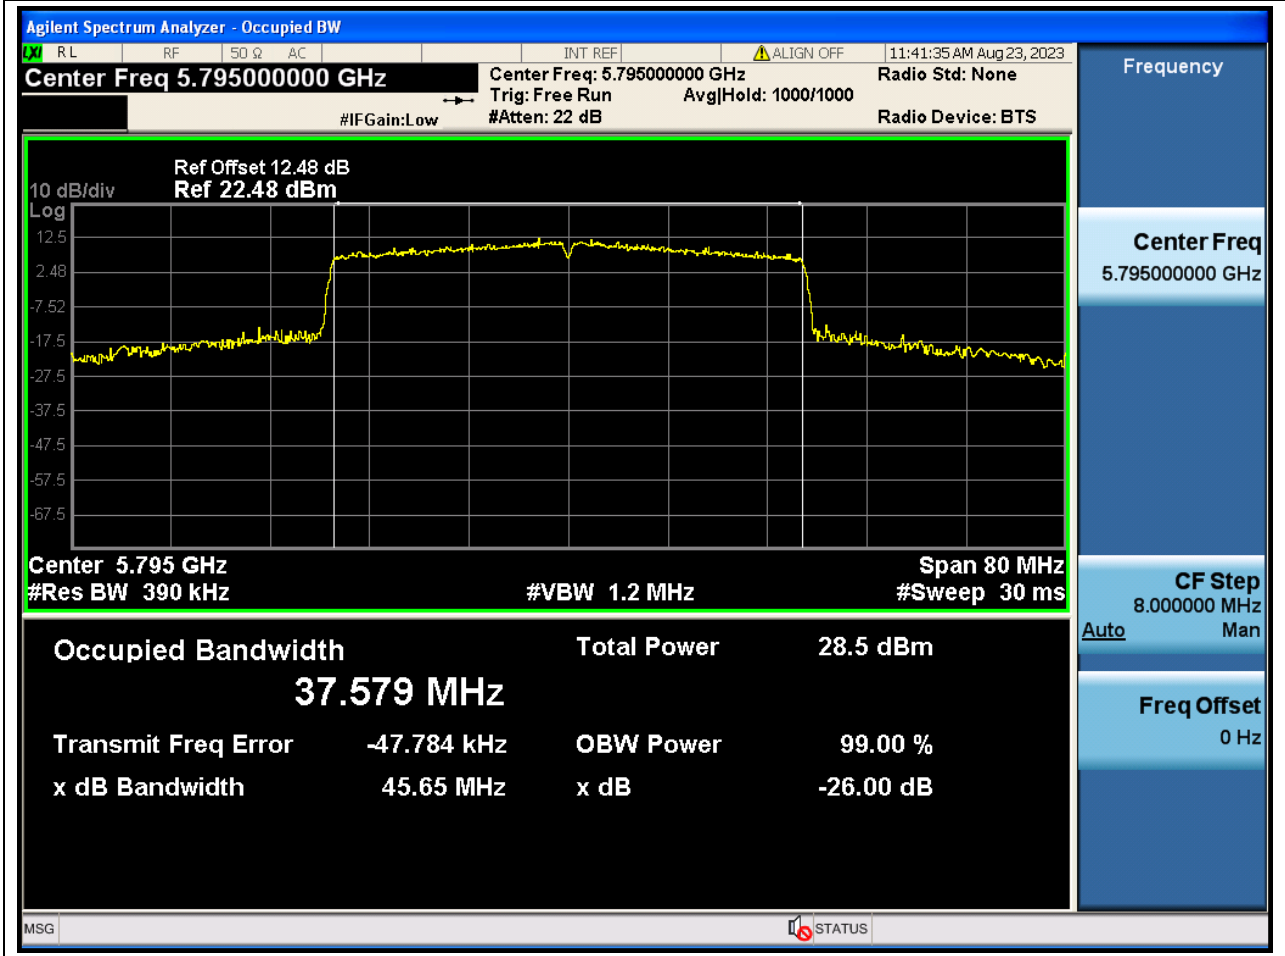

87. 802.11ax_40M_U-NII-3_H

87.1. A.2-26dB Bandwidth(NTNV)

Center Frequency (MHz)	XdB Down	RBW (MHz)	Detector	Limit (MHz)	XdB BandWidth (MHz)	Verdict
5795	26	0.39	Peak	0	45.645807	N/A