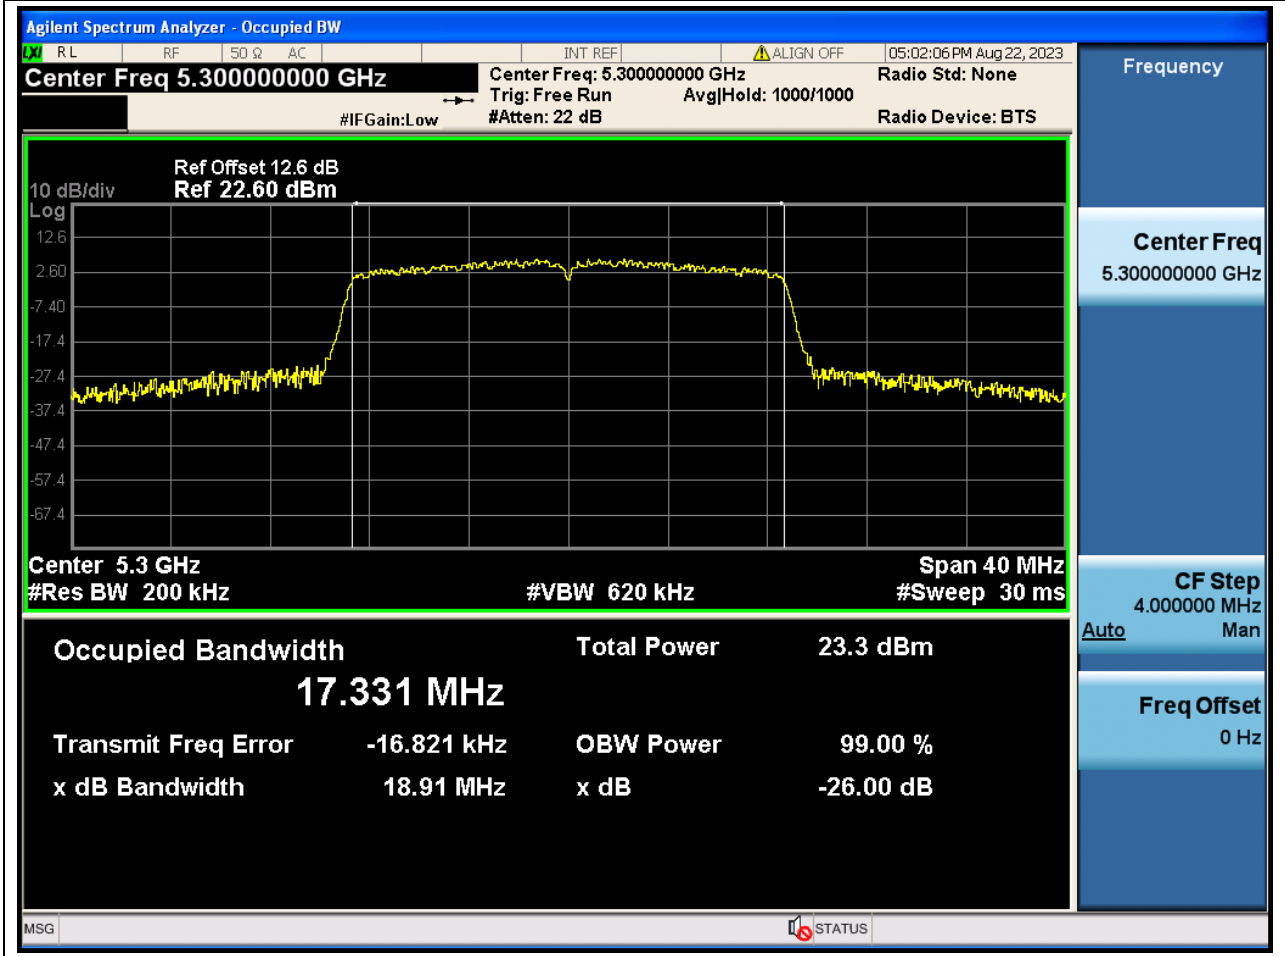

30. 802.11ac_20M_U-NII-2A_M

30.1. A.2-26dB Bandwidth(NTNV)

Center Frequency (MHz)	XdB Down	RBW (MHz)	Detector	Limit (MHz)	XdB BandWidth (MHz)	Verdict
5300	26	0.2	Peak	0	18.906726	N/A