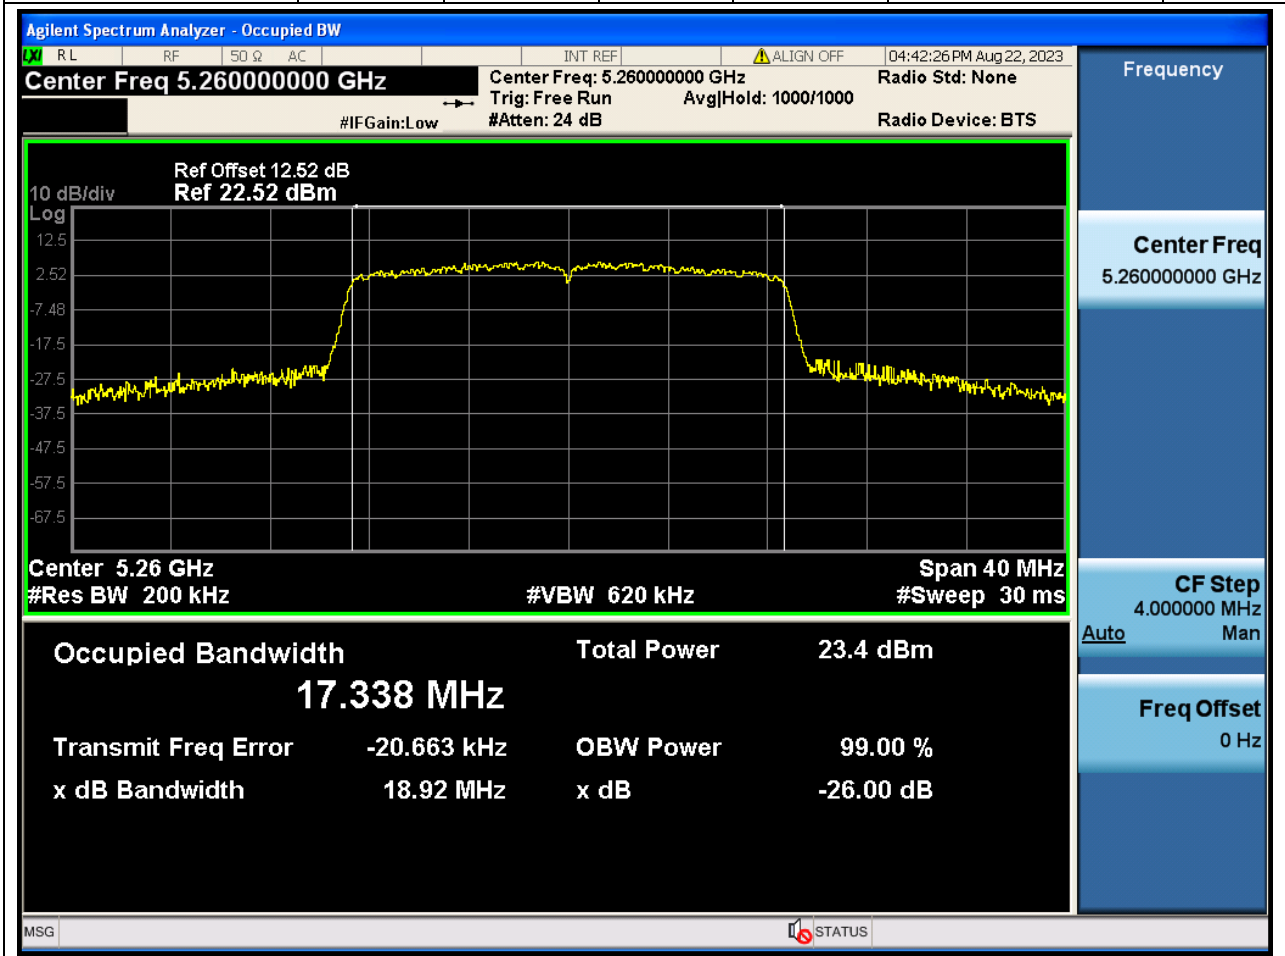

24. 802.11n_20M_U-NII-2A_L

24.1. A.2-26dB Bandwidth(NTNV)

Center Frequency (MHz)	XdB Down	RBW (MHz)	Detector	Limit (MHz)	XdB BandWidth (MHz)	Verdict
5260	26	0.2	Peak	0	18.923245	N/A