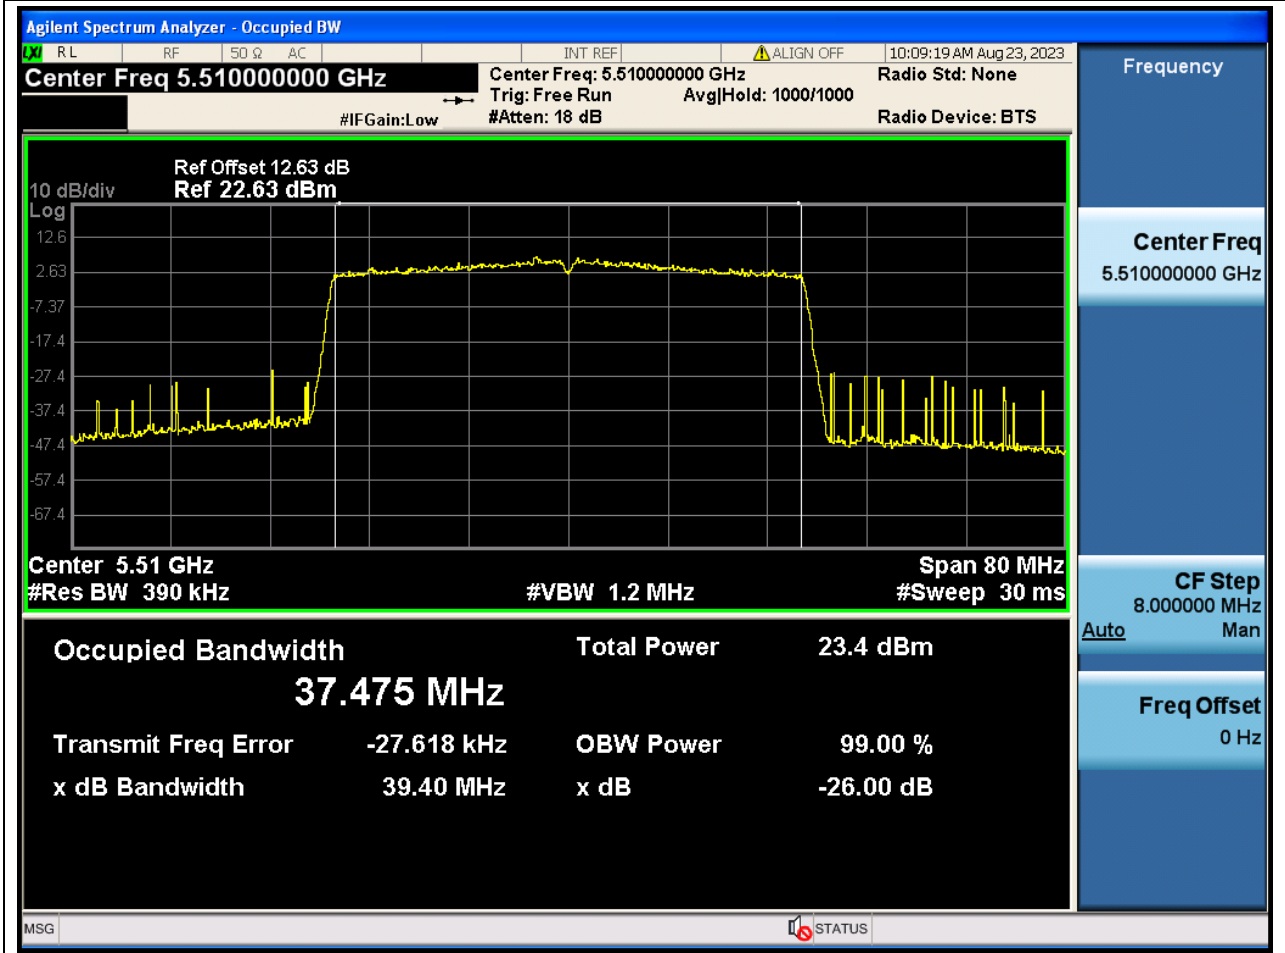

64. 802.11ax_40M_U-NII-2C_L

64.1. A.2-26dB Bandwidth(NTNV)

Center Frequency (MHz)	XdB Down	RBW (MHz)	Detector	Limit (MHz)	XdB BandWidth (MHz)	Verdict
5510	26	0.39	Peak	0	39.397179	N/A