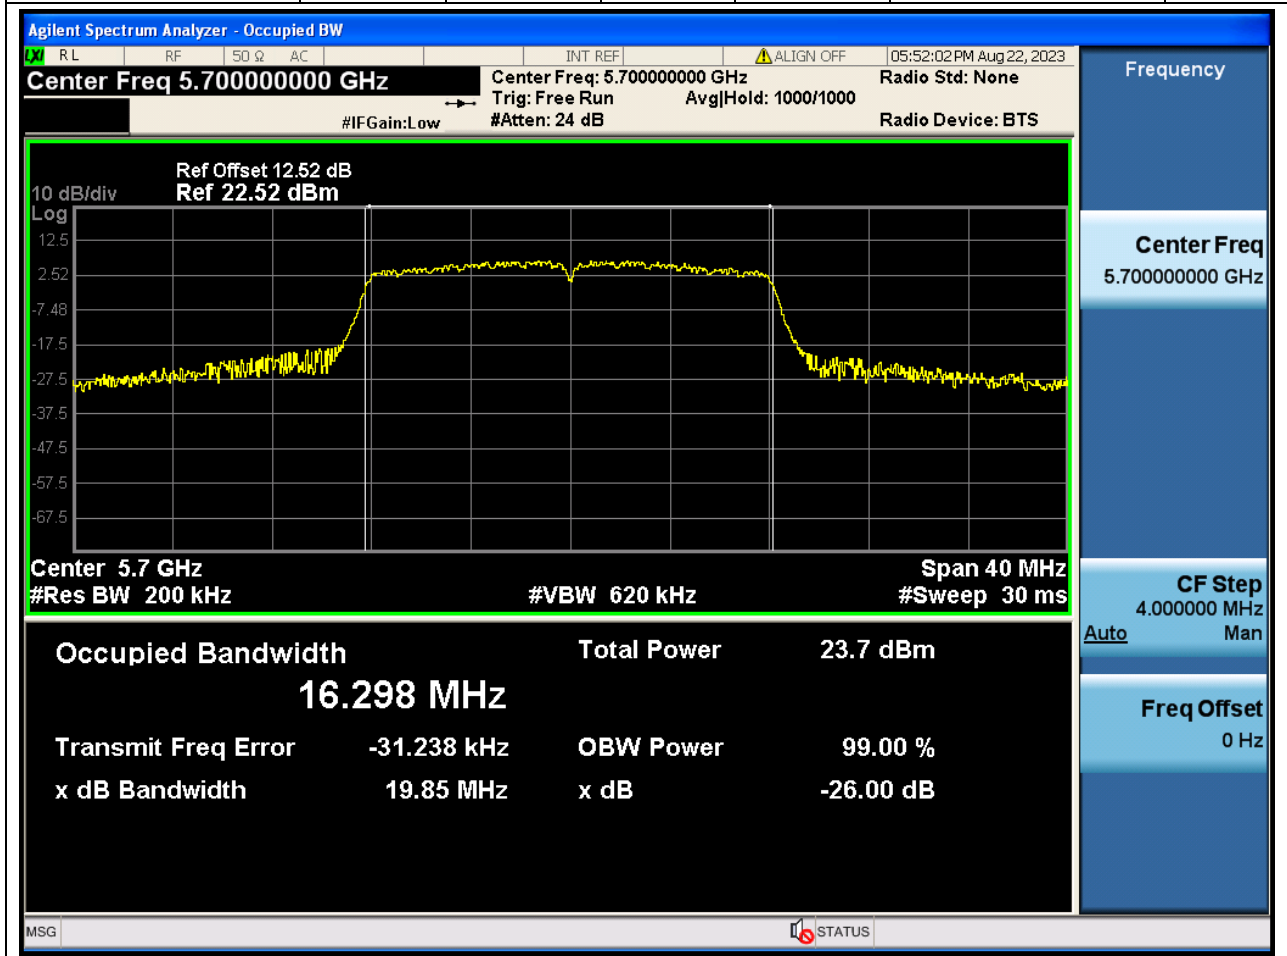

45. 802.11a_20M_U-NII-2C_H

45.1. A.2-26dB Bandwidth(NTNV)

Center Frequency (MHz)	XdB Down	RBW (MHz)	Detector	Limit (MHz)	XdB BandWidth (MHz)	Verdict
5700	26	0.2	Peak	0	19.853359	N/A