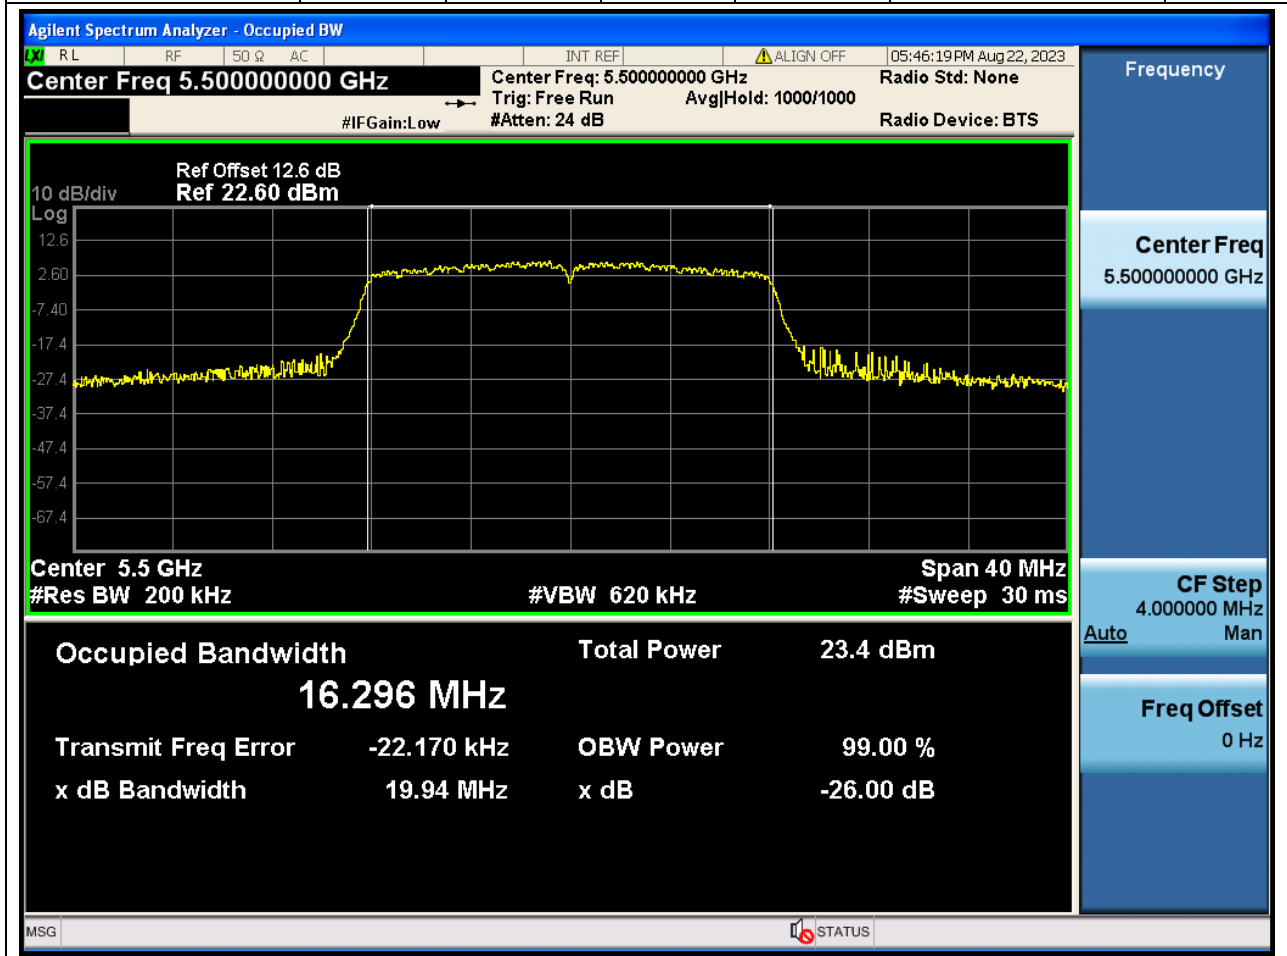

43. 802.11a_20M_U-NII-2C_L

43.1. A.2-26dB Bandwidth(NTNV)

Center Frequency (MHz)	XdB Down	RBW (MHz)	Detector	Limit (MHz)	XdB BandWidth (MHz)	Verdict
5500	26	0.2	Peak	0	19.937165	N/A