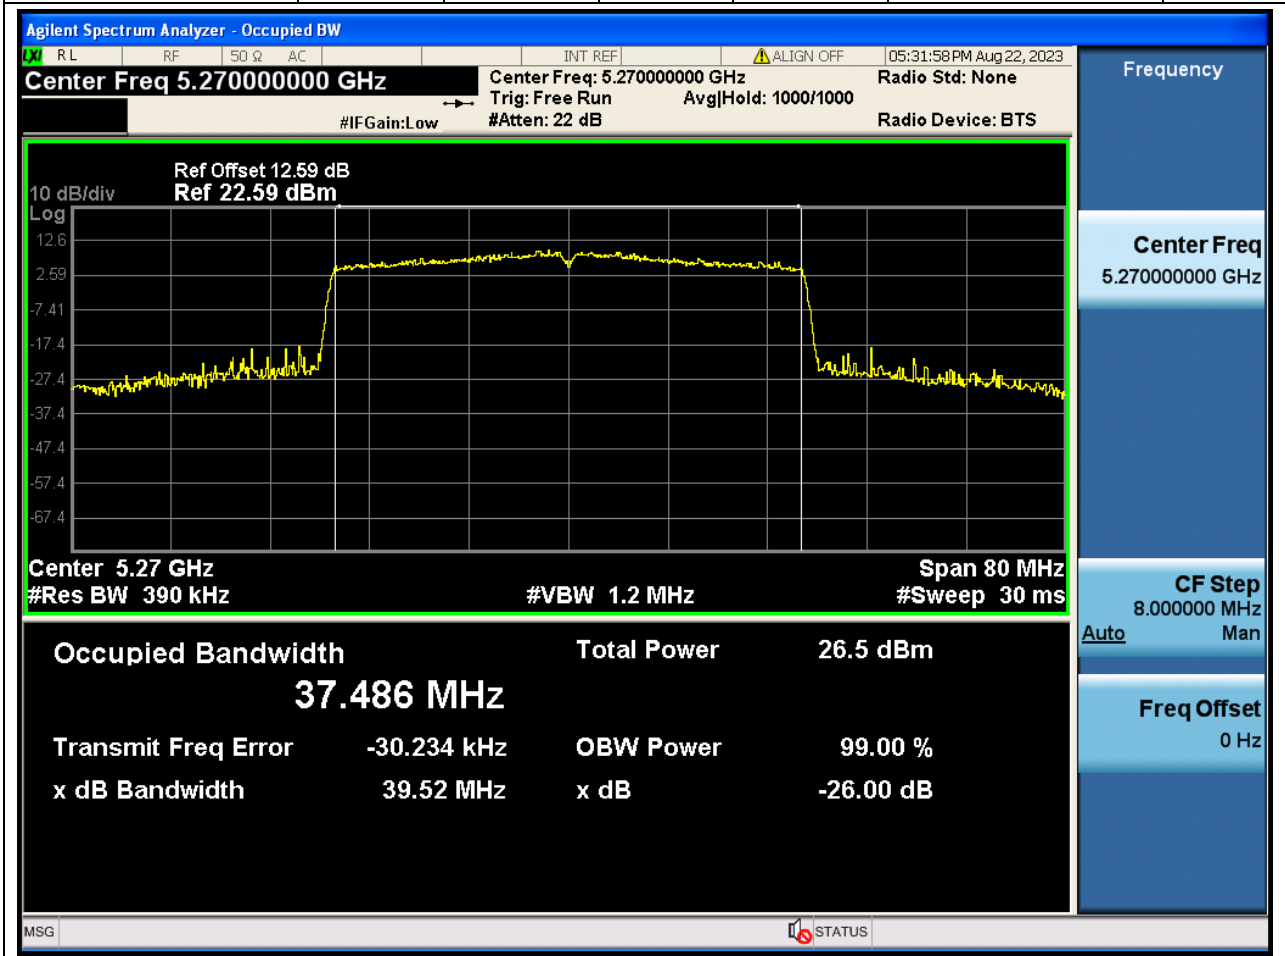

39. 802.11ax_40M_U-NII-2A_L

39.1. A.2-26dB Bandwidth(NTNV)

Center Frequency (MHz)	XdB Down	RBW (MHz)	Detector	Limit (MHz)	XdB BandWidth (MHz)	Verdict
5270	26	0.39	Peak	0	39.518231	N/A