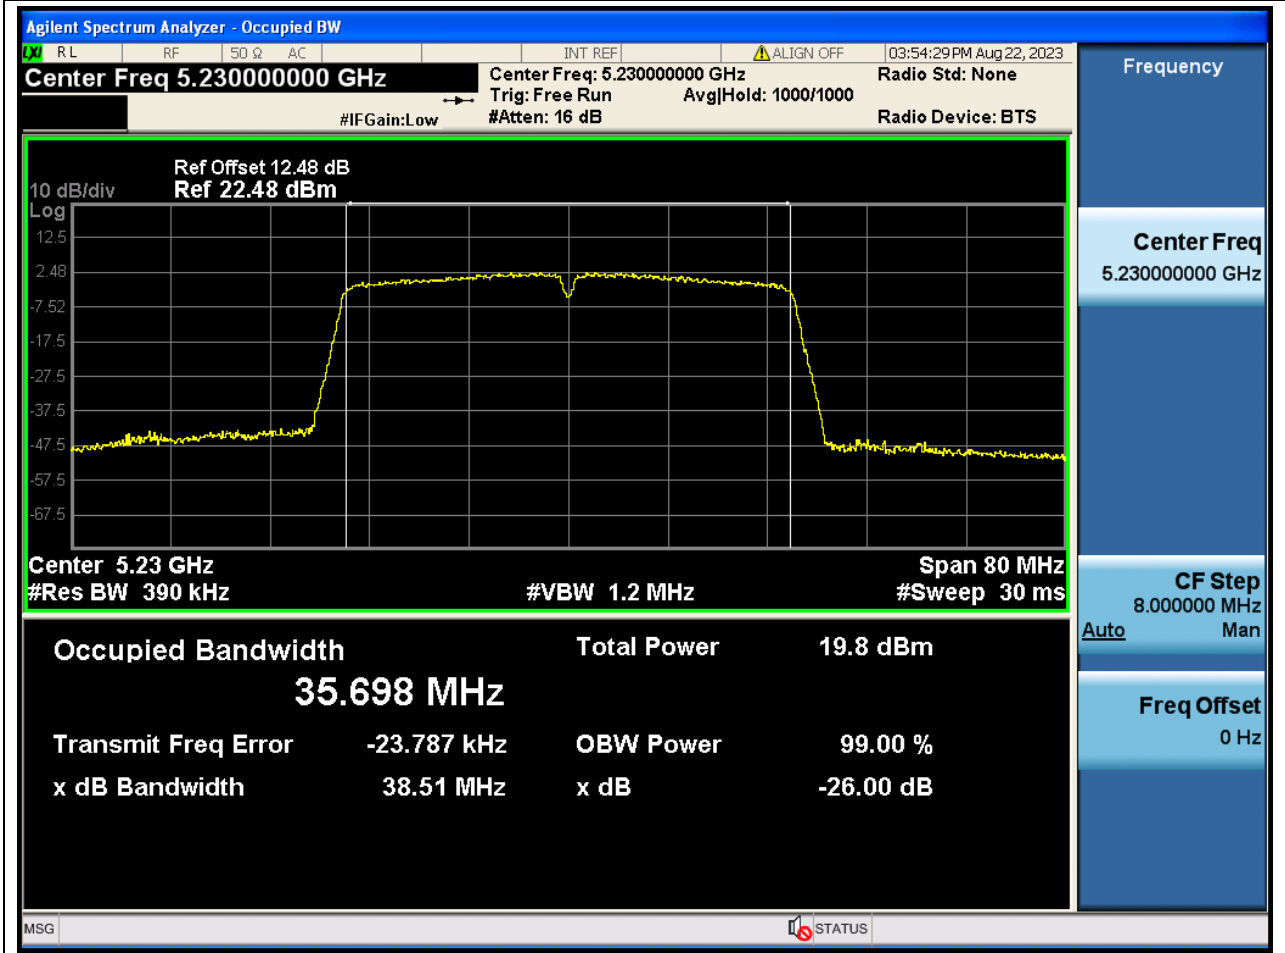

8. 802.11n_40M_U-NII-1_H

8.1. A.2-26dB Bandwidth(NTNV)

Center Frequency (MHz)	XdB Down	RBW (MHz)	Detector	Limit (MHz)	XdB BandWidth (MHz)	Verdict
5230	26	0.39	Peak	0	38.510678	N/A