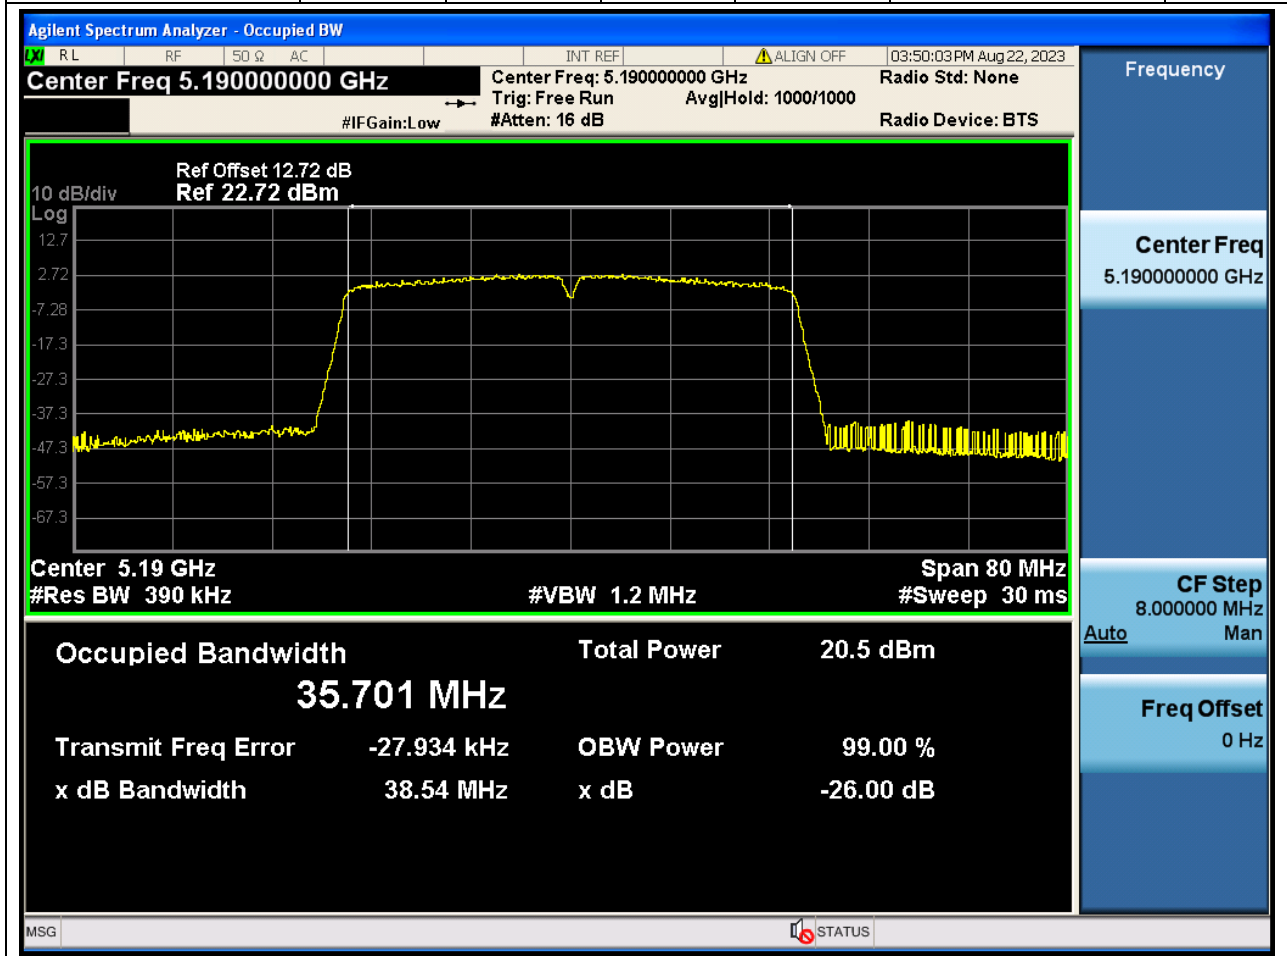

7. 802.11n_40M_U-NII-1_L

7.1. A.2-26dB Bandwidth(NTNV)

Center Frequency (MHz)	XdB Down	RBW (MHz)	Detector	Limit (MHz)	XdB BandWidth (MHz)	Verdict
5190	26	0.39	Peak	0	38.544458	N/A