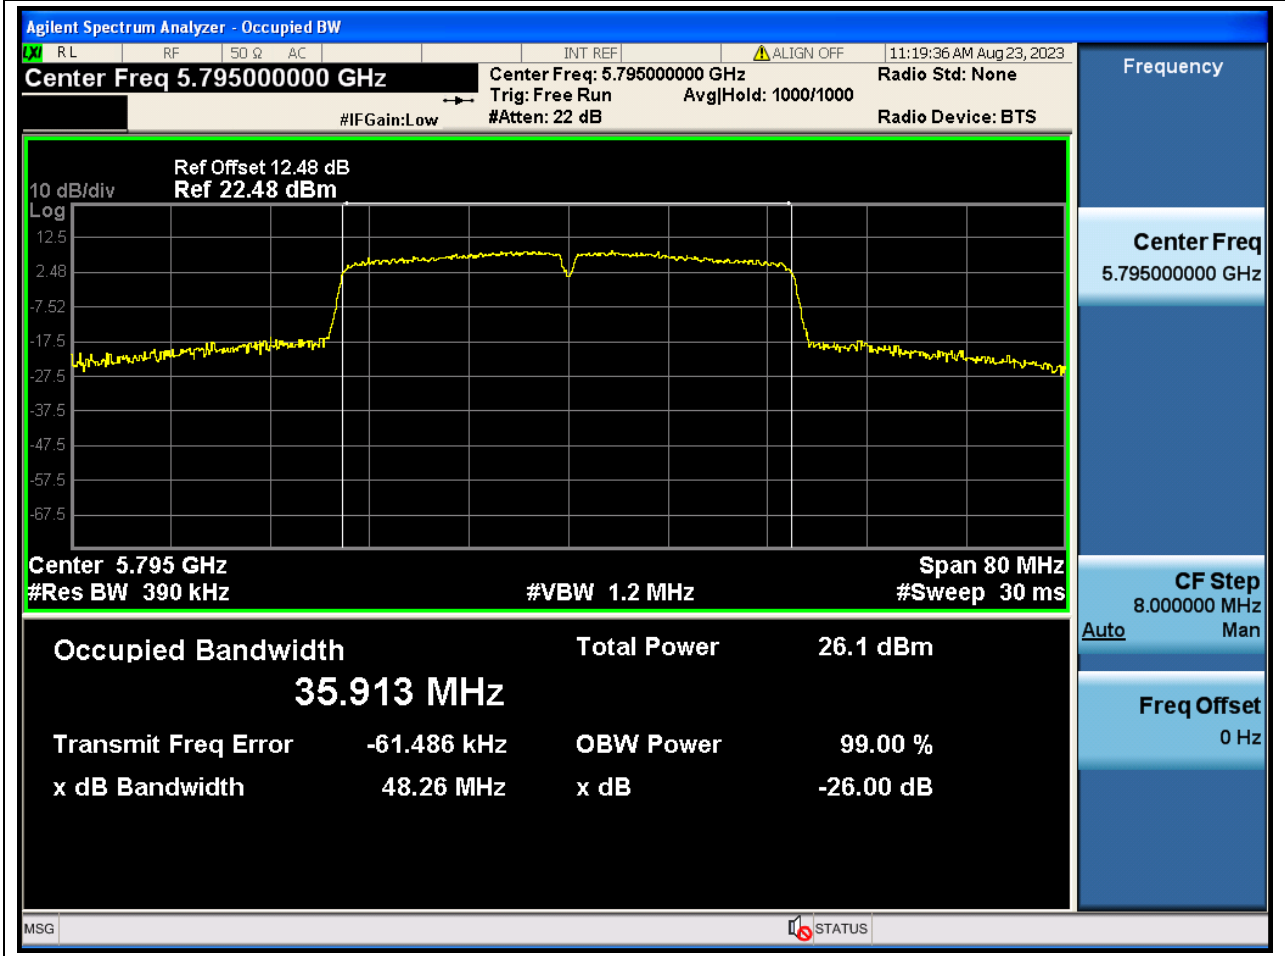

81. 802.11ac_40M_U-NII-3_H

81.1. A.2-26dB Bandwidth(NTNV)

Center Frequency (MHz)	XdB Down	RBW (MHz)	Detector	Limit (MHz)	XdB BandWidth (MHz)	Verdict
5795	26	0.39	Peak	0	48.258932	N/A