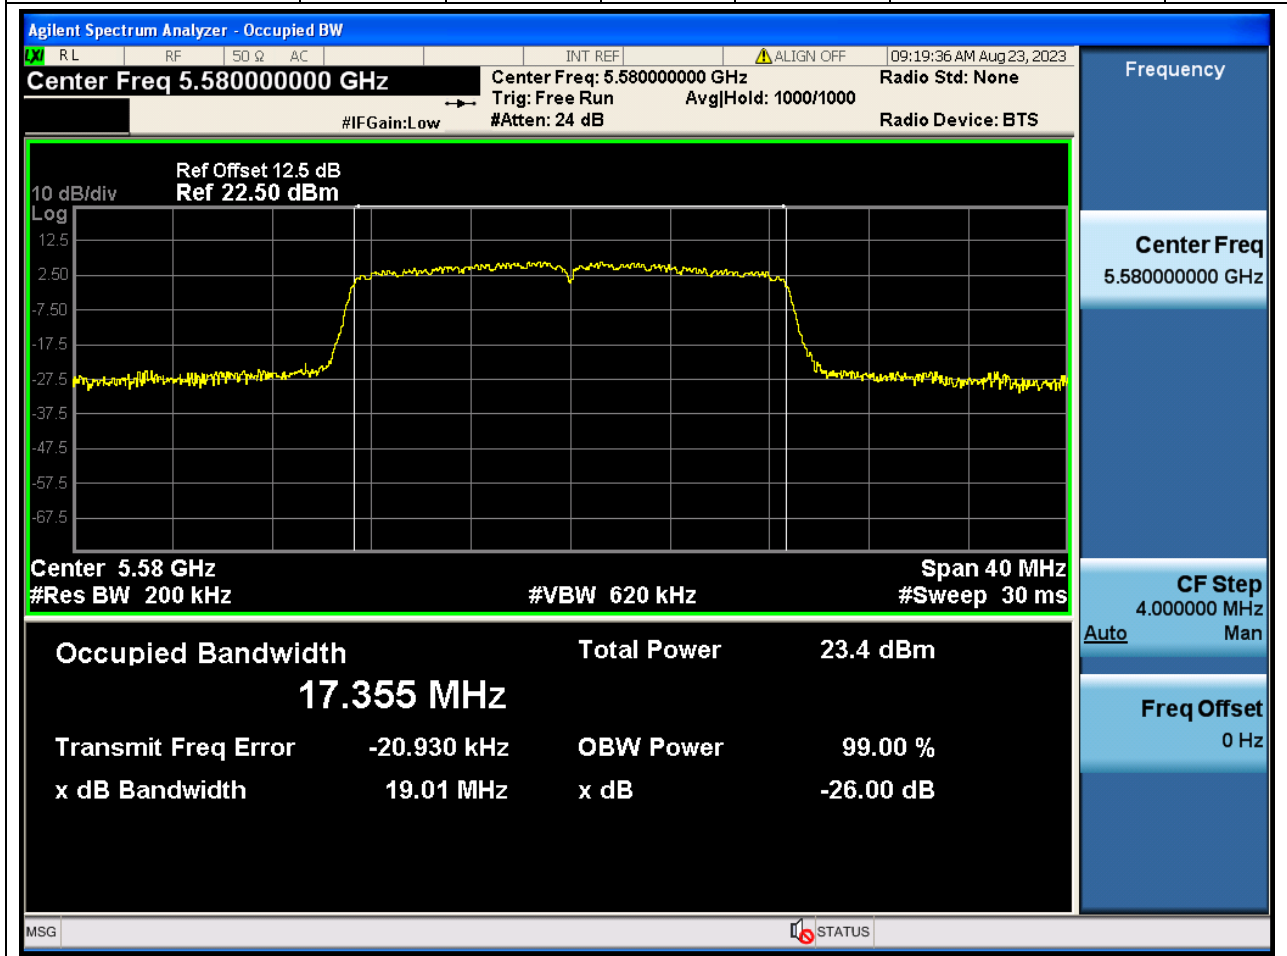

47. 802.11n_20M_U-NII-2C_M

47.1. A.2-26dB Bandwidth(NTNV)

Center Frequency (MHz)	XdB Down	RBW (MHz)	Detector	Limit (MHz)	XdB BandWidth (MHz)	Verdict
5580	26	0.2	Peak	0	19.014634	N/A