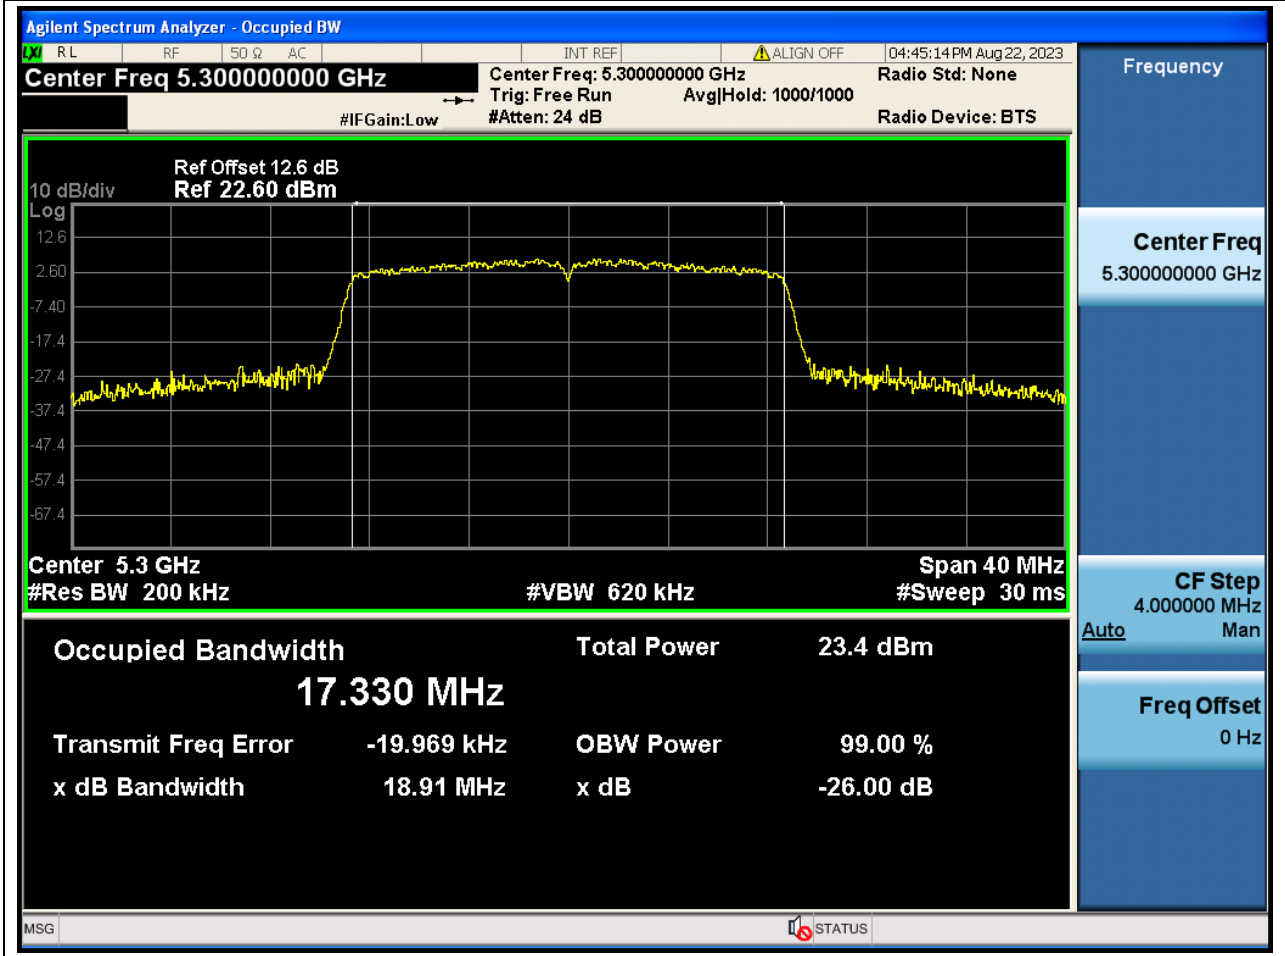

25. 802.11n_20M_U-NII-2A_M

25.1. A.2-26dB Bandwidth(NTNV)

Center Frequency (MHz)	XdB Down	RBW (MHz)	Detector	Limit (MHz)	XdB BandWidth (MHz)	Verdict
5300	26	0.2	Peak	0	18.912351	N/A