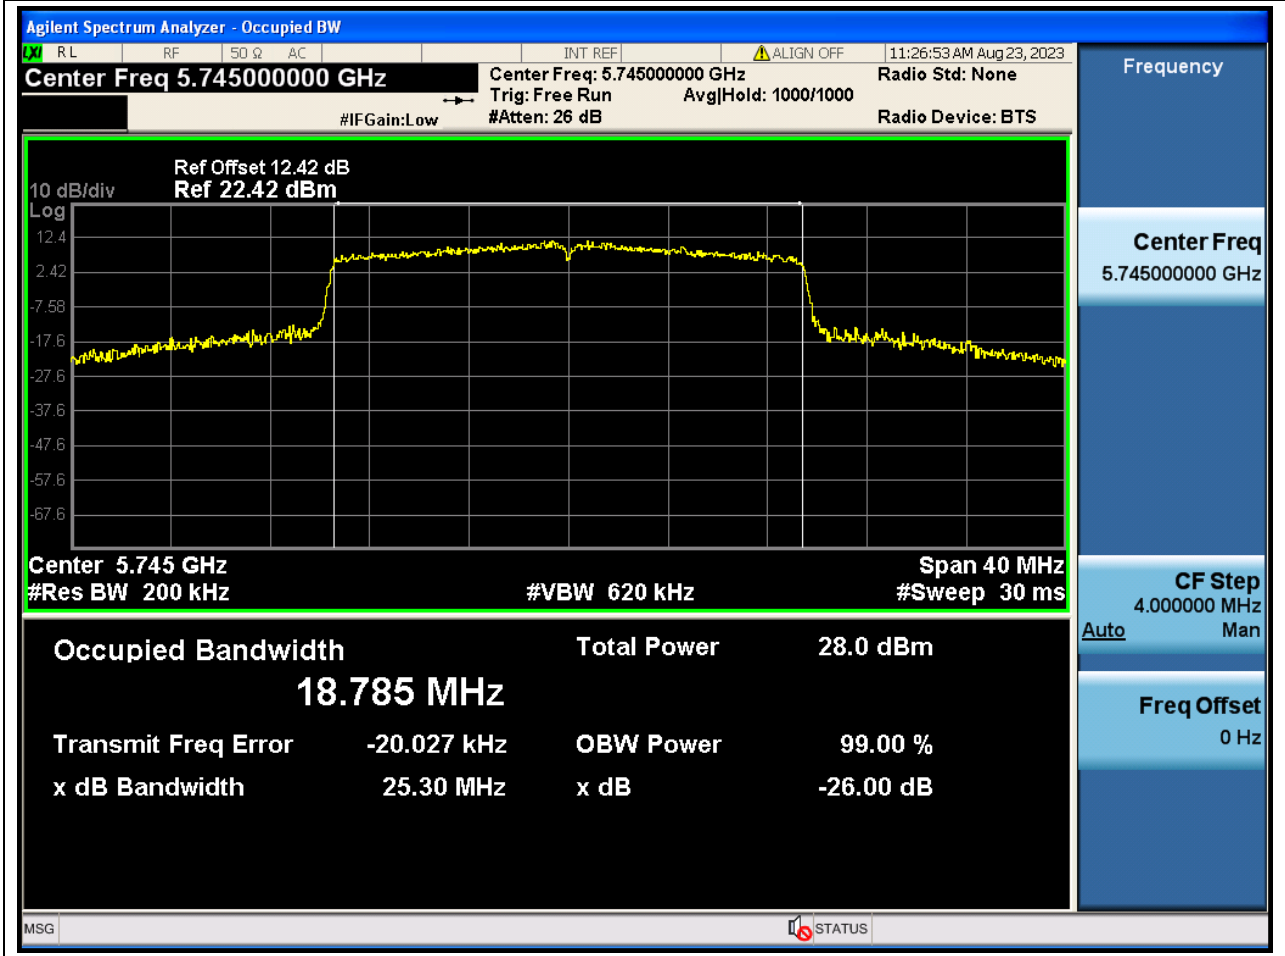

83. 802.11ax_20M_U-NII-3_L

83.1. A.2-26dB Bandwidth(NTNV)

Center Frequency (MHz)	XdB Down	RBW (MHz)	Detector	Limit (MHz)	XdB BandWidth (MHz)	Verdict
5745	26	0.2	Peak	0	25.297508	N/A