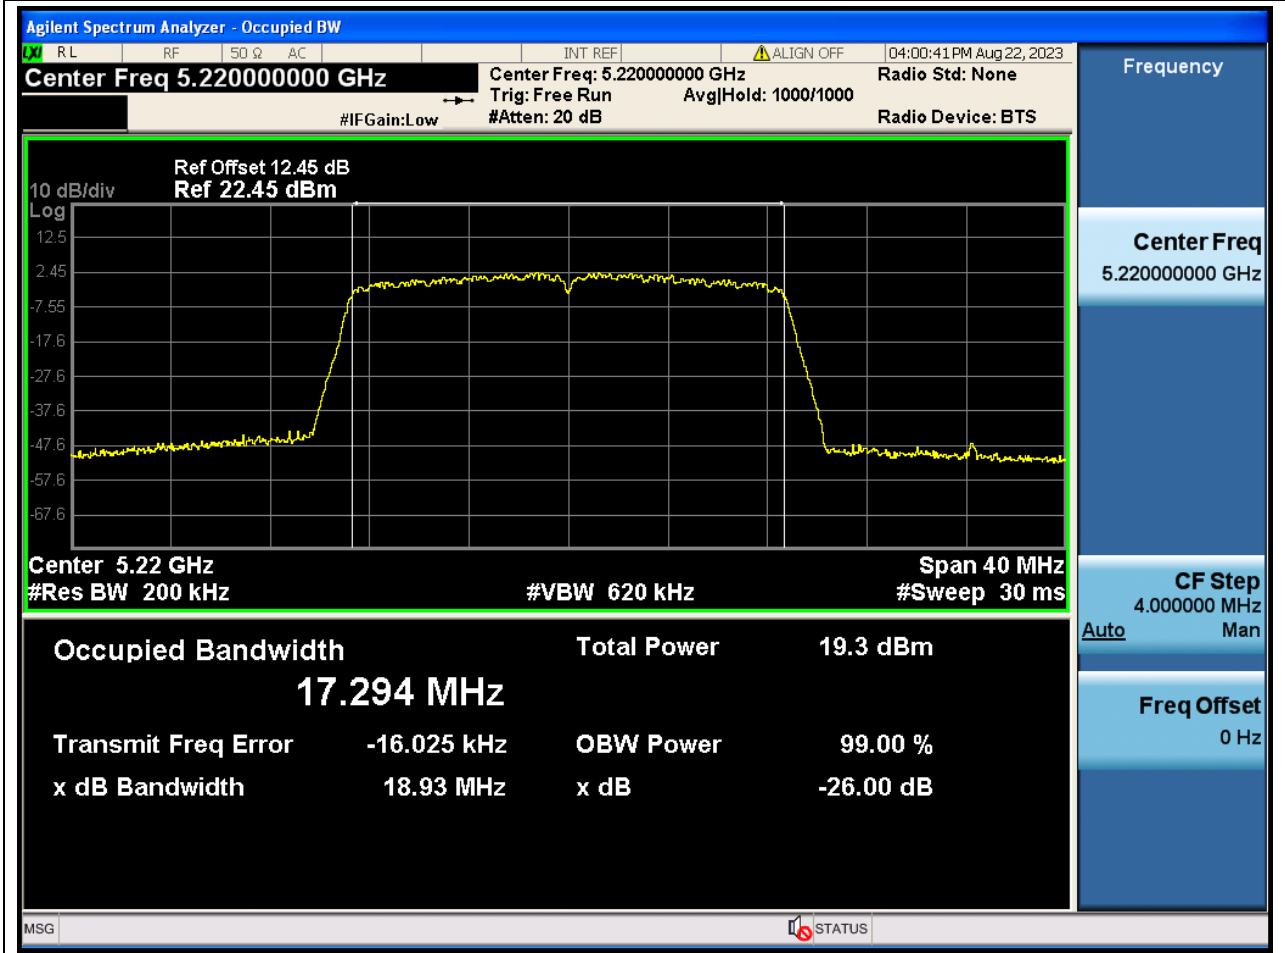

10. 802.11ac_20M_U-NII-1_M

10.1. A.2-26dB Bandwidth(NTNV)

Center Frequency (MHz)	XdB Down	RBW (MHz)	Detector	Limit (MHz)	XdB BandWidth (MHz)	Verdict
5220	26	0.2	Peak	0	18.926991	N/A