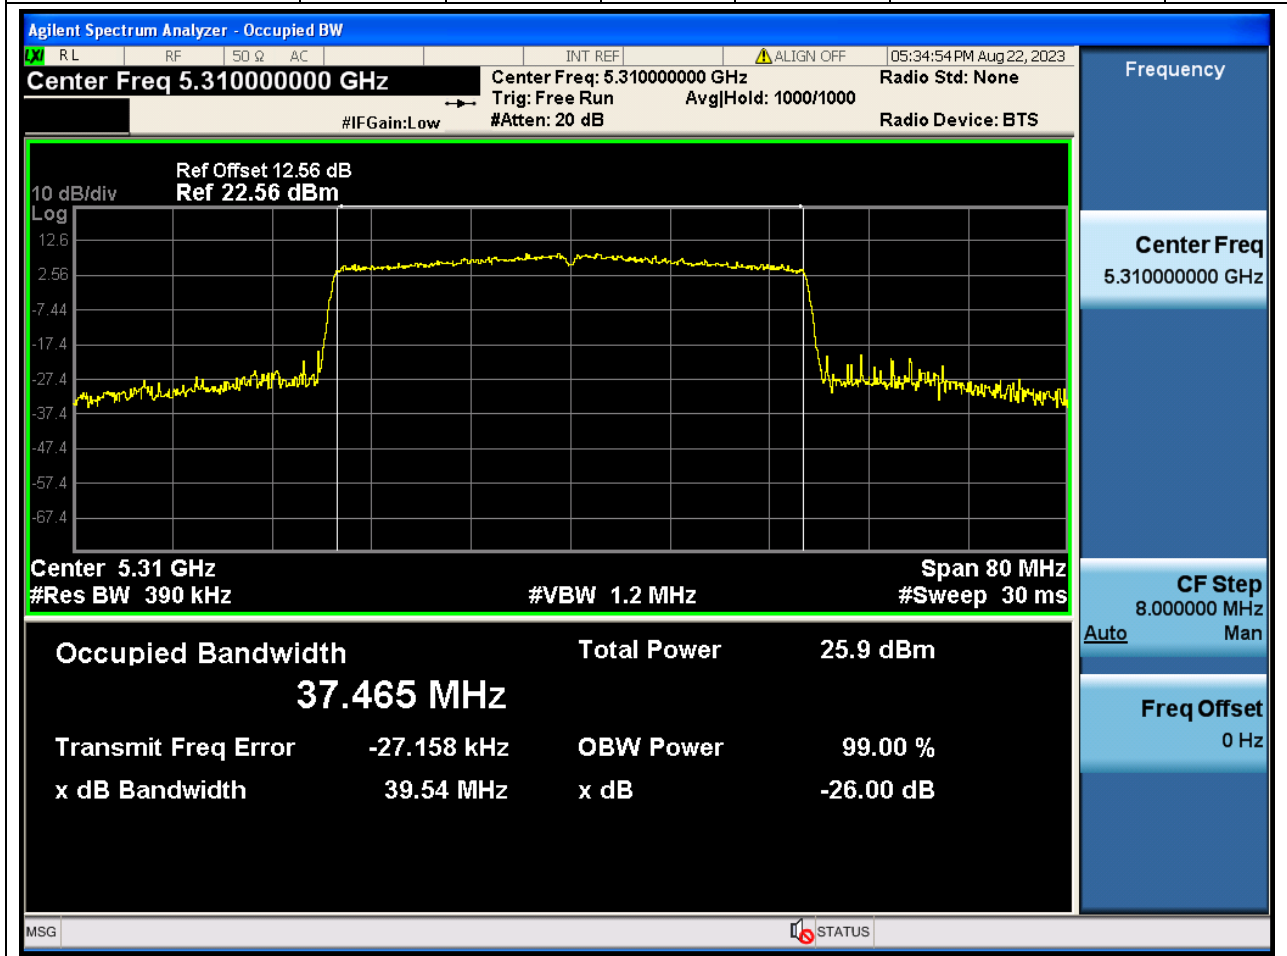

40. 802.11ax_40M_U-NII-2A_H

40.1. A.2-26dB Bandwidth(NTNV)

Center Frequency (MHz)	XdB Down	RBW (MHz)	Detector	Limit (MHz)	XdB BandWidth (MHz)	Verdict
5310	26	0.39	Peak	0	39.54492	N/A