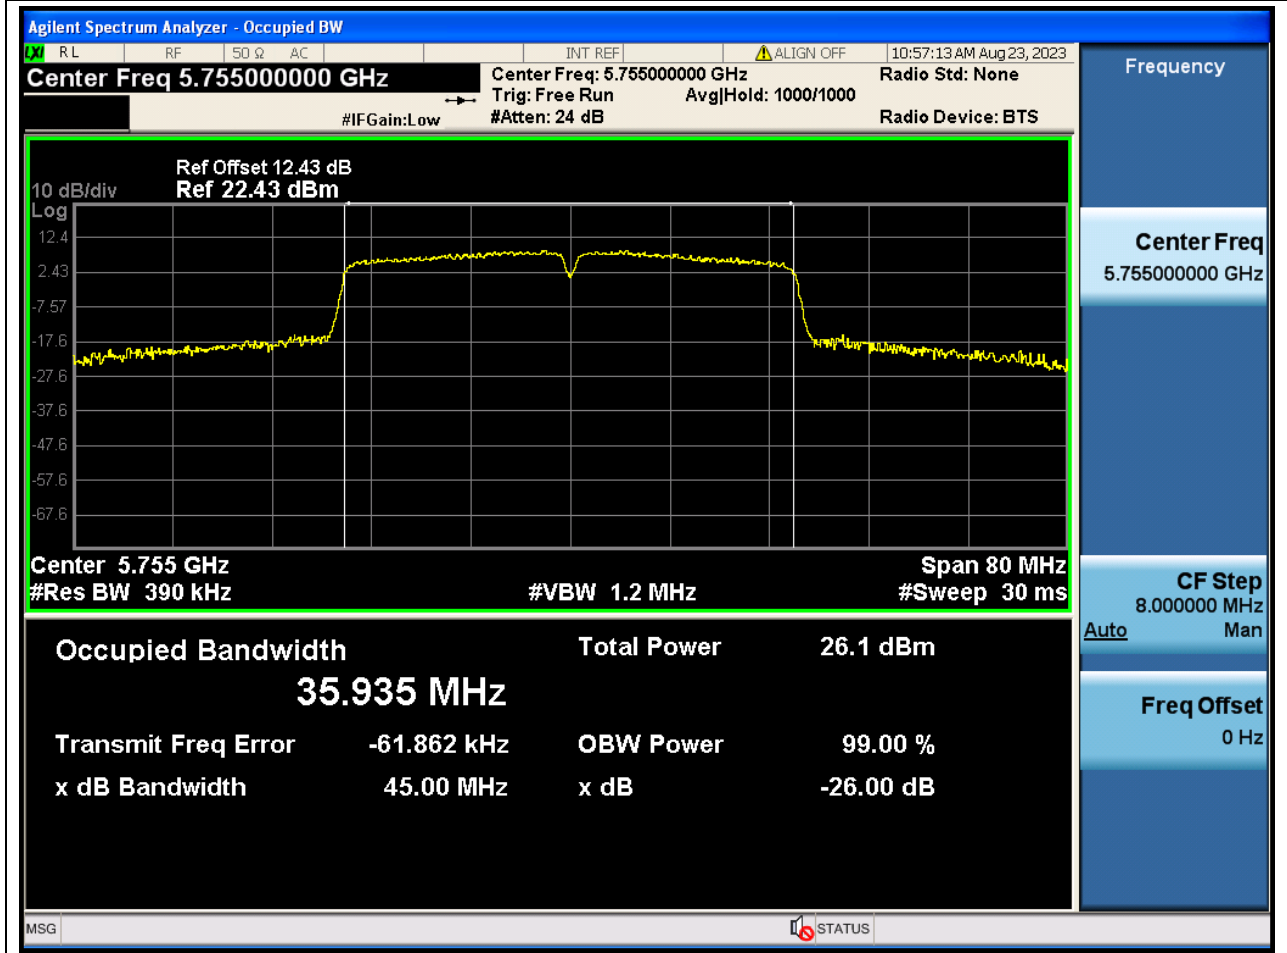

75. 802.11n_40M_U-NII-3_L

75.1. A.2-26dB Bandwidth(NTNV)

Center Frequency (MHz)	XdB Down	RBW (MHz)	Detector	Limit (MHz)	XdB BandWidth (MHz)	Verdict
5755	26	0.39	Peak	0	45.004507	N/A