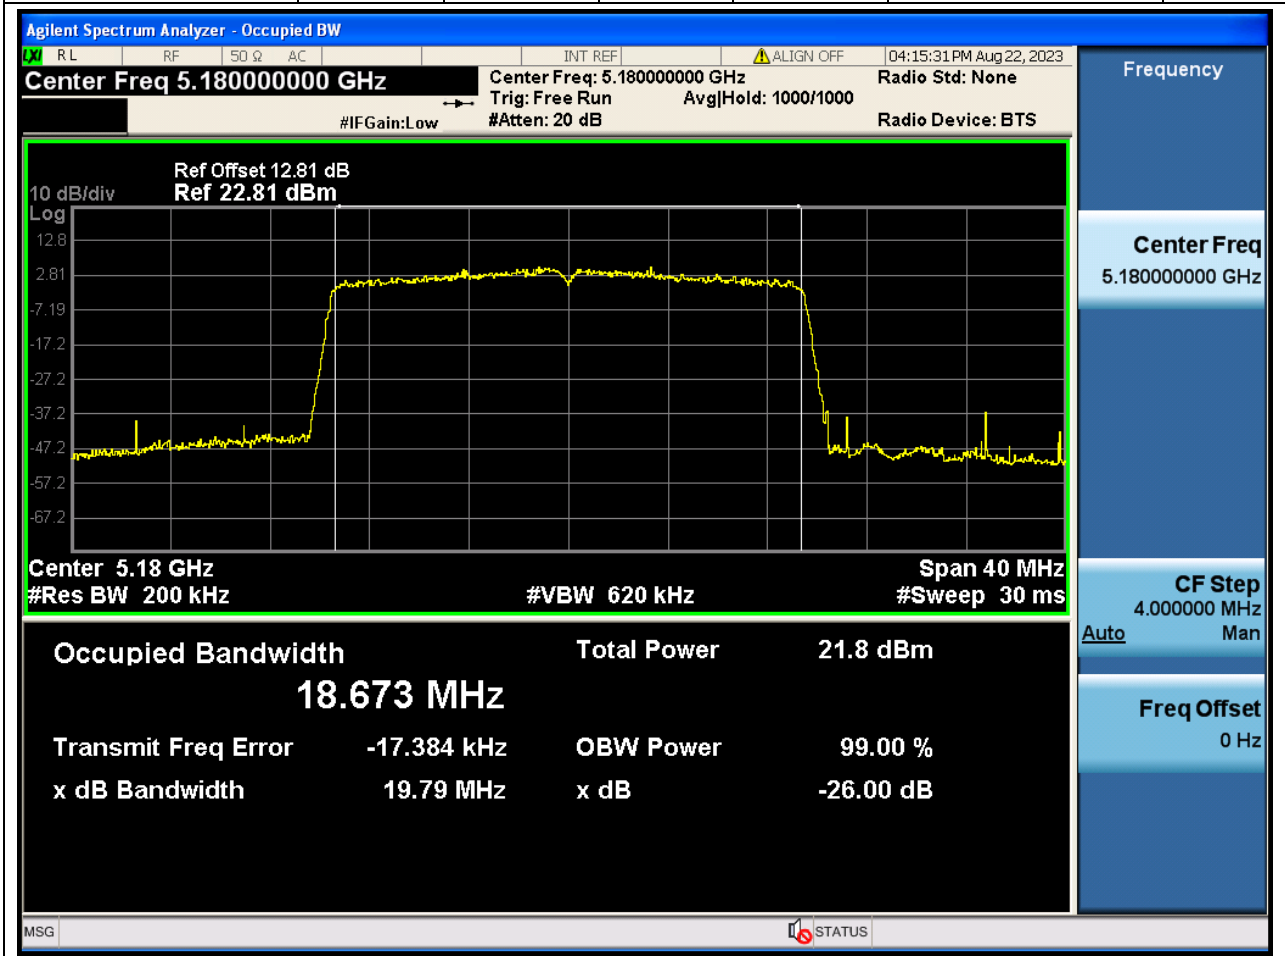

15. 802.11ax_20M_U-NII-1_L

15.1. A.2-26dB Bandwidth(NTNV)

Center Frequency (MHz)	XdB Down	RBW (MHz)	Detector	Limit (MHz)	XdB BandWidth (MHz)	Verdict
5180	26	0.2	Peak	0	19.792188	N/A