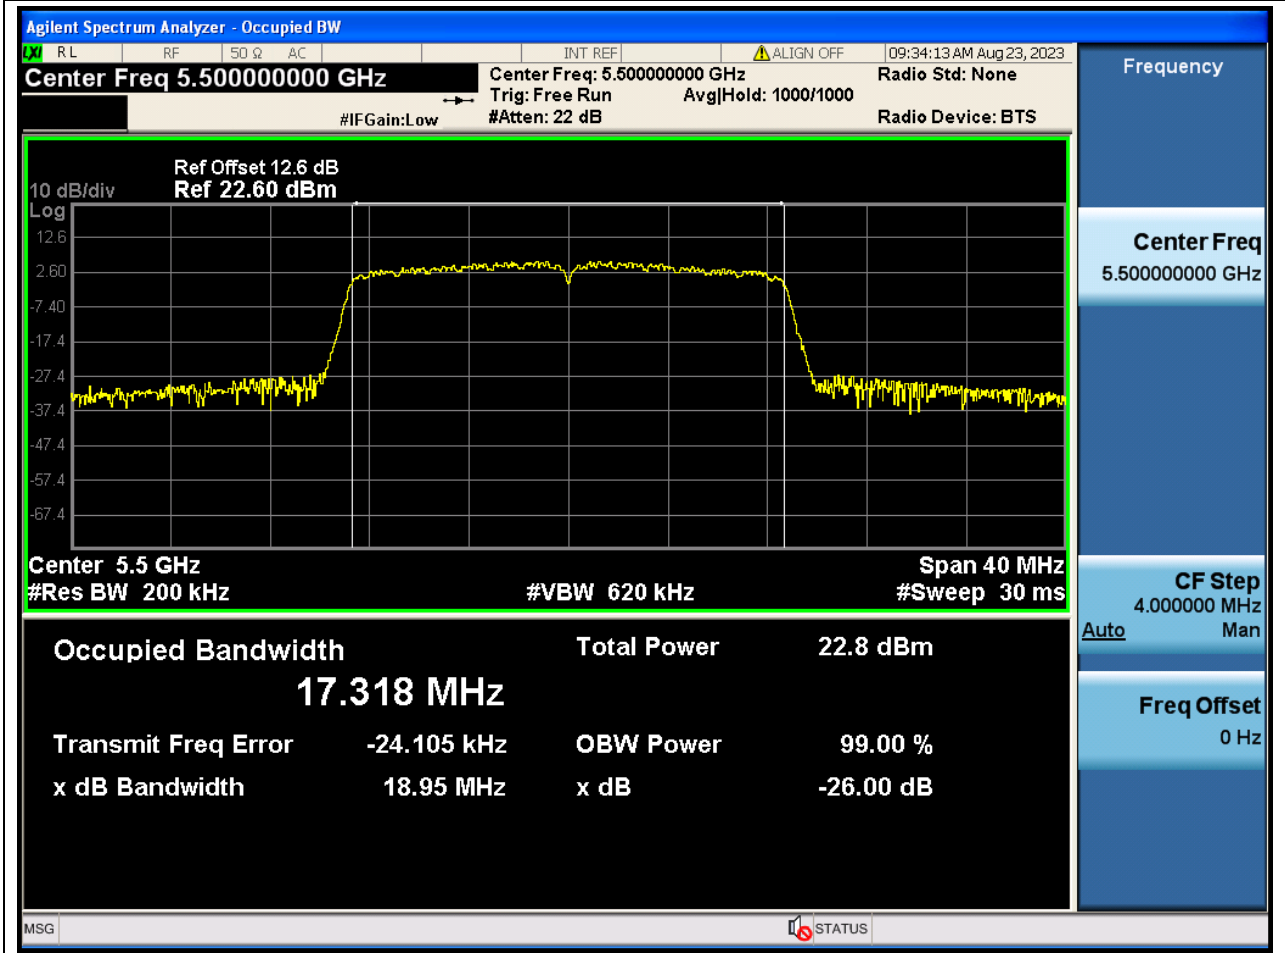

52. 802.11ac_20M_U-NII-2C_L

52.1. A.2-26dB Bandwidth(NTNV)

Center Frequency (MHz)	XdB Down	RBW (MHz)	Detector	Limit (MHz)	XdB BandWidth (MHz)	Verdict
5500	26	0.2	Peak	0	18.949769	N/A