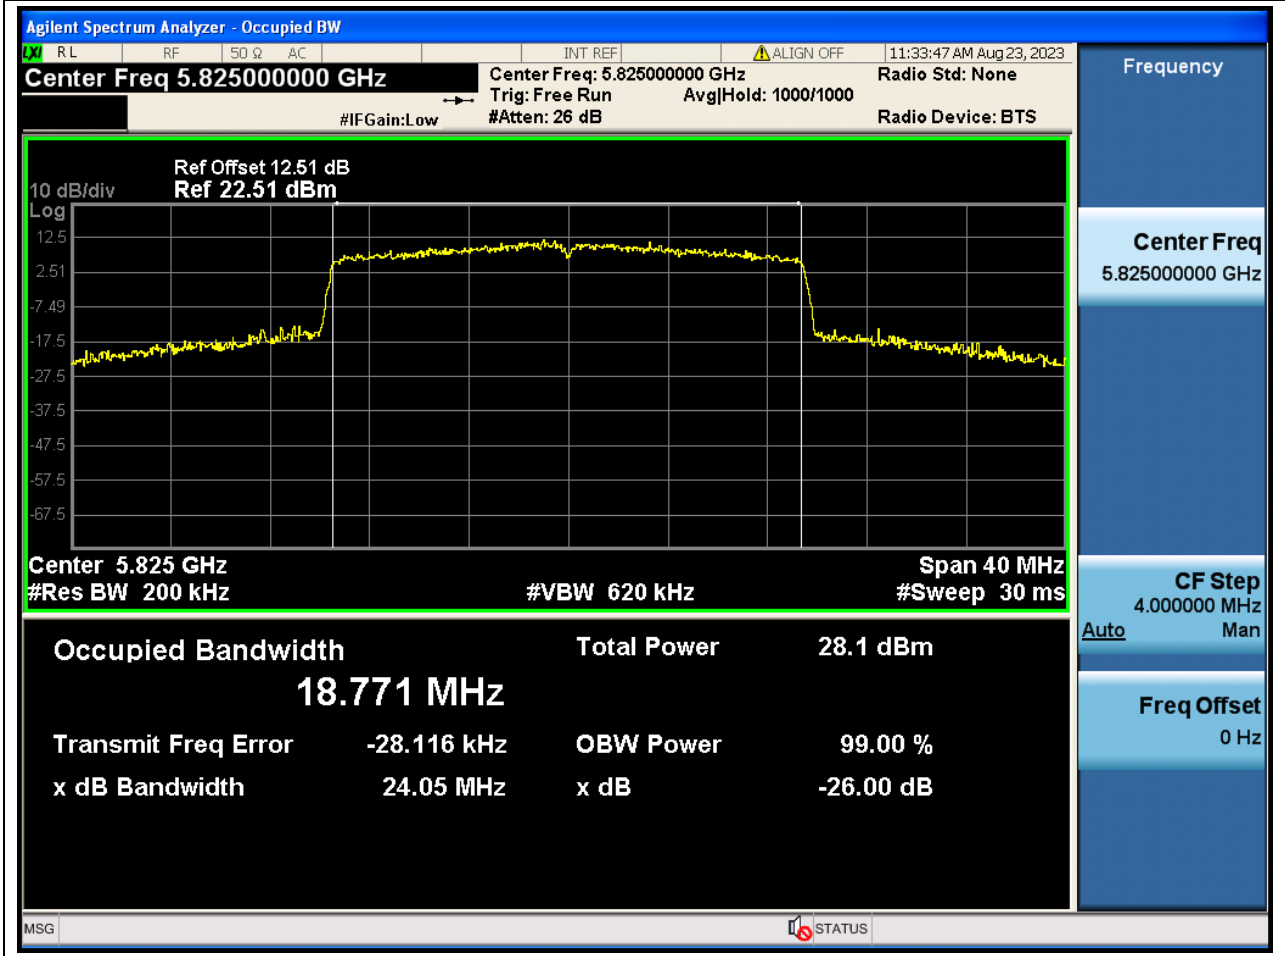

85. 802.11ax_20M_U-NII-3_H

85.1. A.2-26dB Bandwidth(NTNV)

Center Frequency (MHz)	XdB Down	RBW (MHz)	Detector	Limit (MHz)	XdB BandWidth (MHz)	Verdict
5825	26	0.2	Peak	0	24.04909	N/A