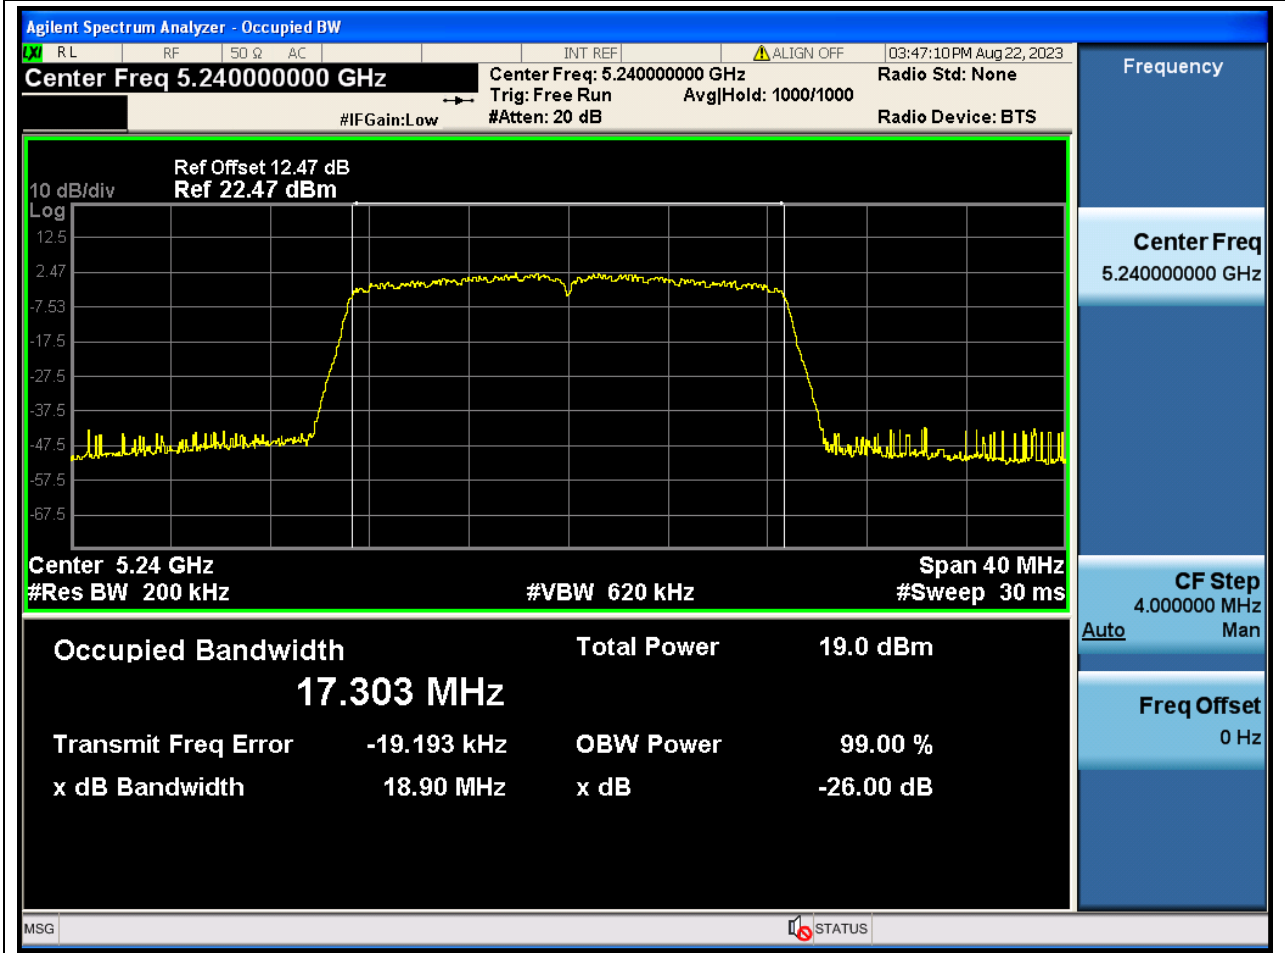

6. 802.11n_20M_U-NII-1_H

6.1. A.2-26dB Bandwidth(NTNV)

Center Frequency (MHz)	XdB Down	RBW (MHz)	Detector	Limit (MHz)	XdB BandWidth (MHz)	Verdict
5240	26	0.2	Peak	0	18.903949	N/A