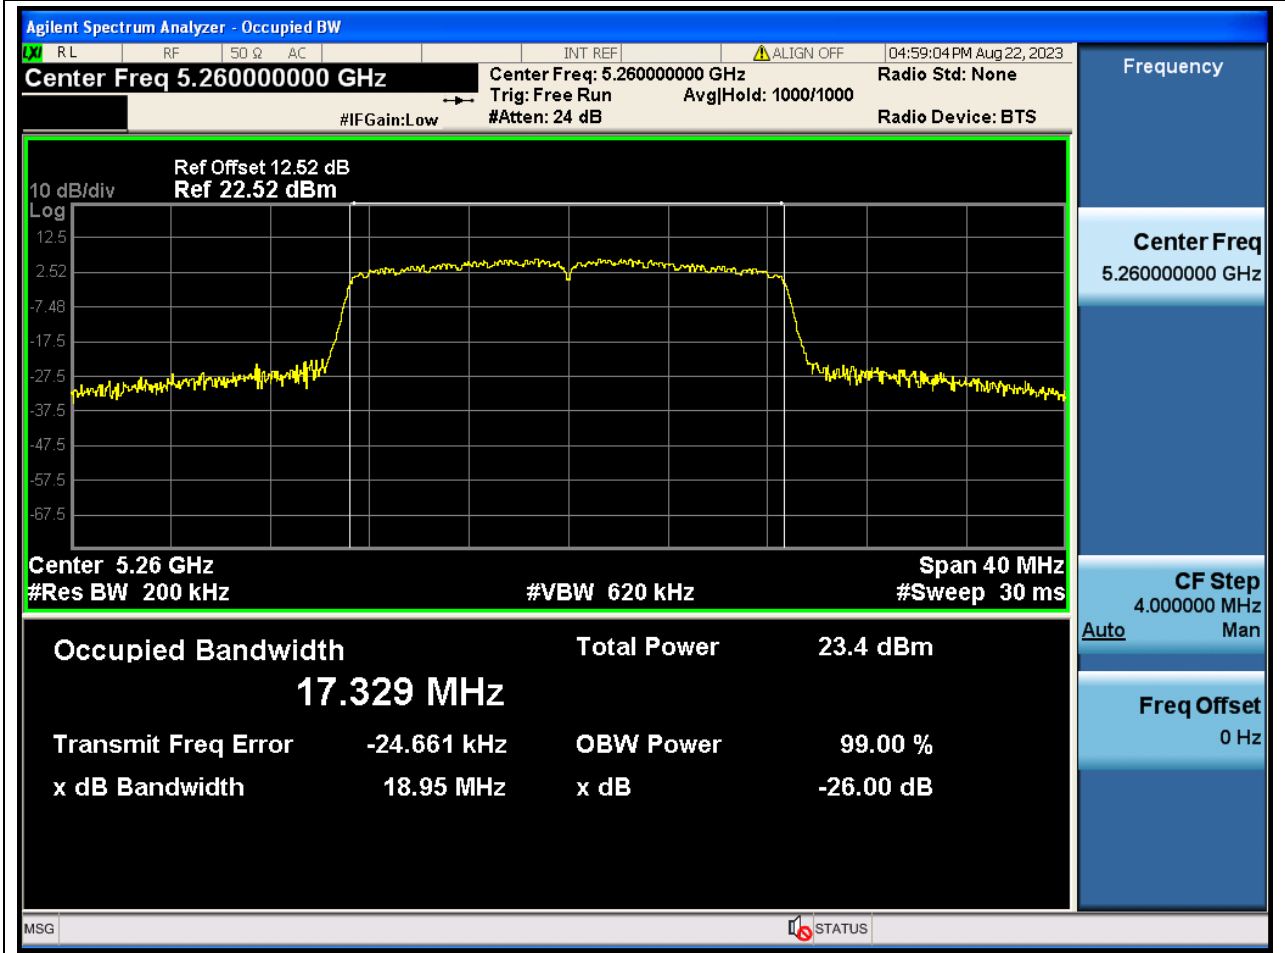

29. 802.11ac_20M_U-NII-2A_L

29.1. A.2-26dB Bandwidth(NTNV)

Center Frequency (MHz)	XdB Down	RBW (MHz)	Detector	Limit (MHz)	XdB BandWidth (MHz)	Verdict
5260	26	0.2	Peak	0	18.946402	N/A