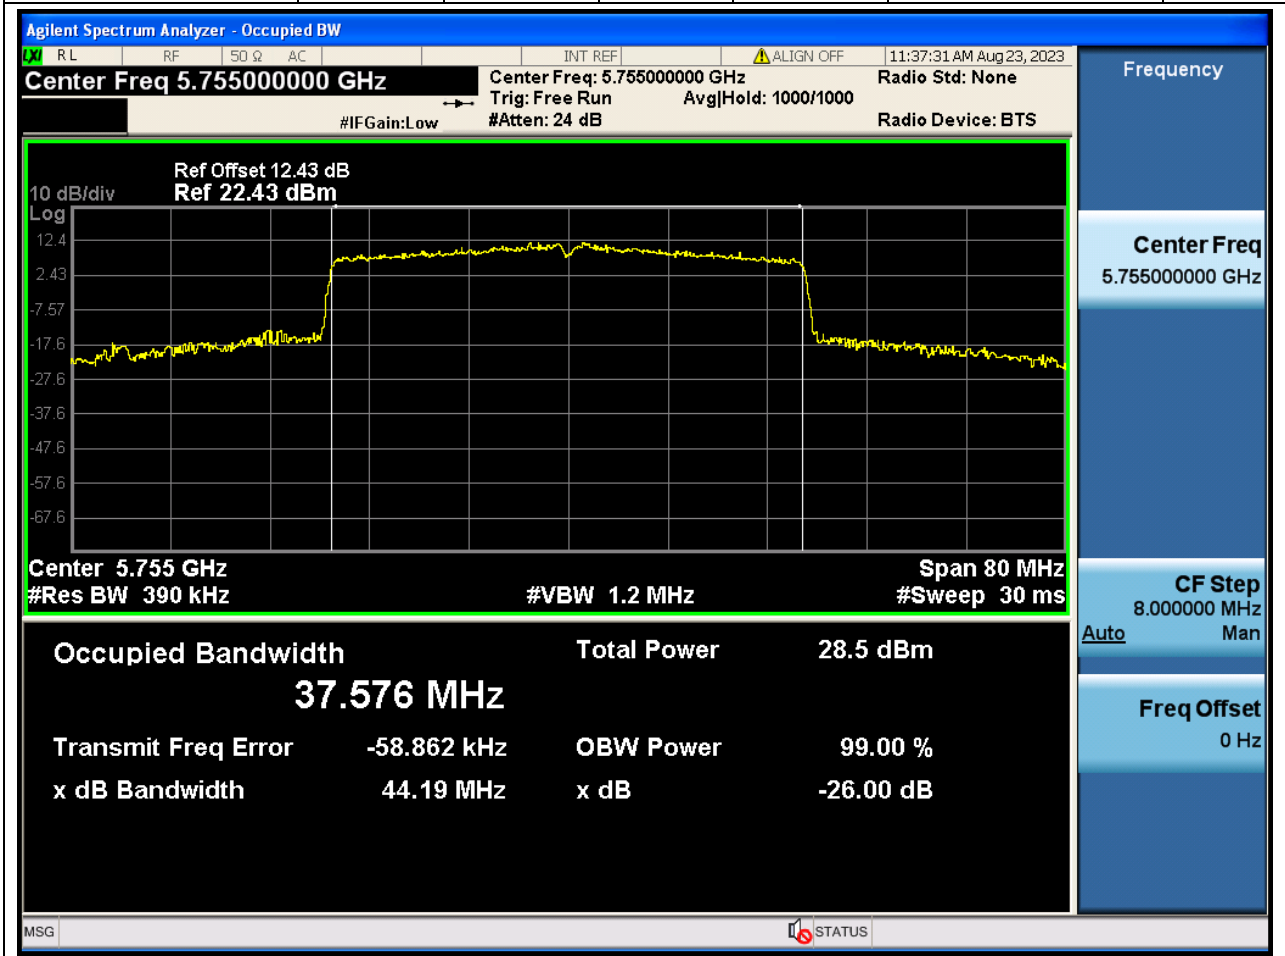

86. 802.11ax_40M_U-NII-3_L

86.1. A.2-26dB Bandwidth(NTNV)

Center Frequency (MHz)	XdB Down	RBW (MHz)	Detector	Limit (MHz)	XdB BandWidth (MHz)	Verdict
5755	26	0.39	Peak	0	44.185171	N/A