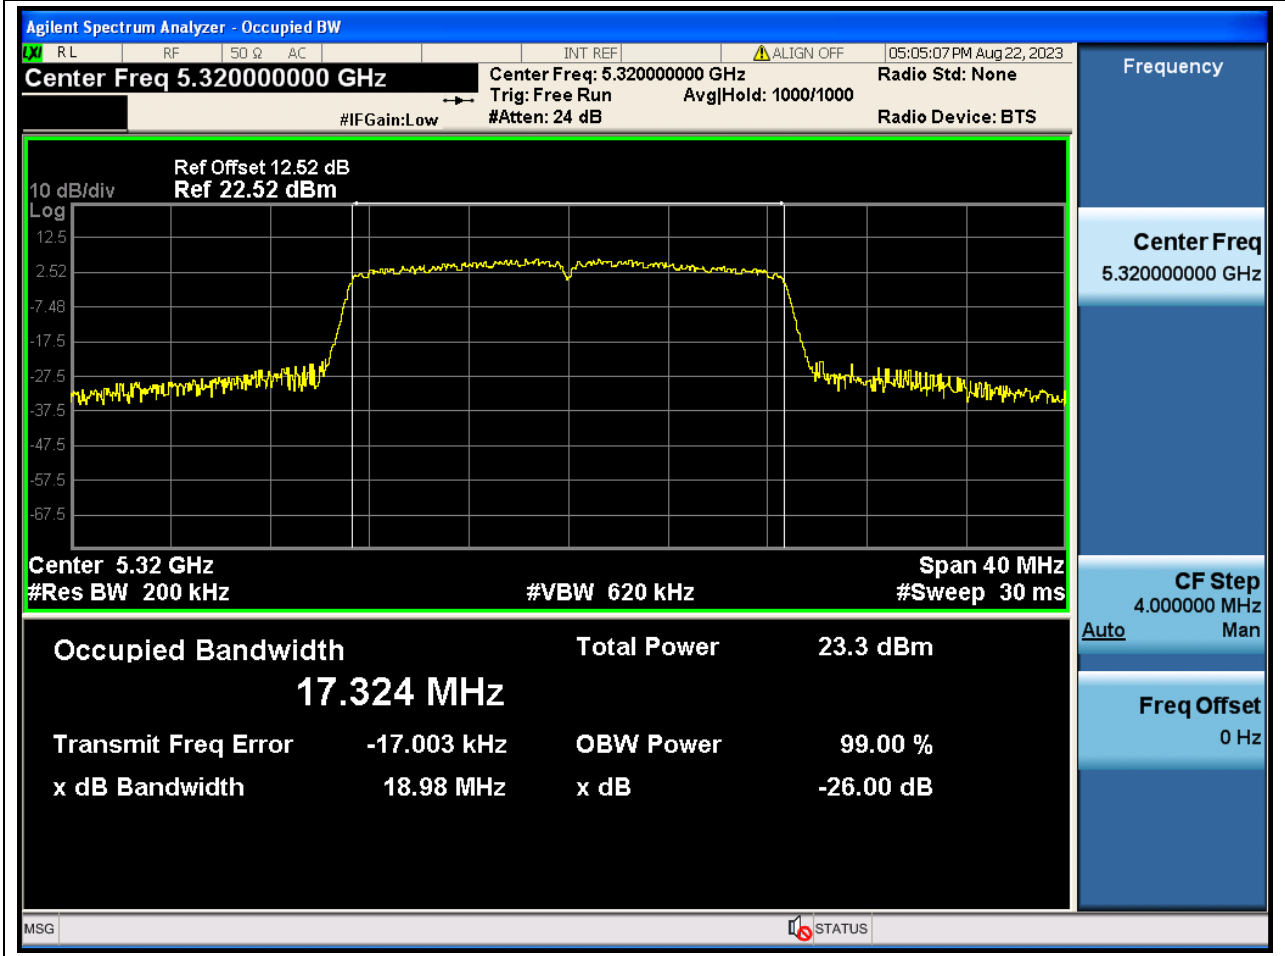

31. 802.11ac_20M_U-NII-2A_H

31.1. A.2-26dB Bandwidth(NTNV)

Center Frequency (MHz)	XdB Down	RBW (MHz)	Detector	Limit (MHz)	XdB BandWidth (MHz)	Verdict
5320	26	0.2	Peak	0	18.980969	N/A