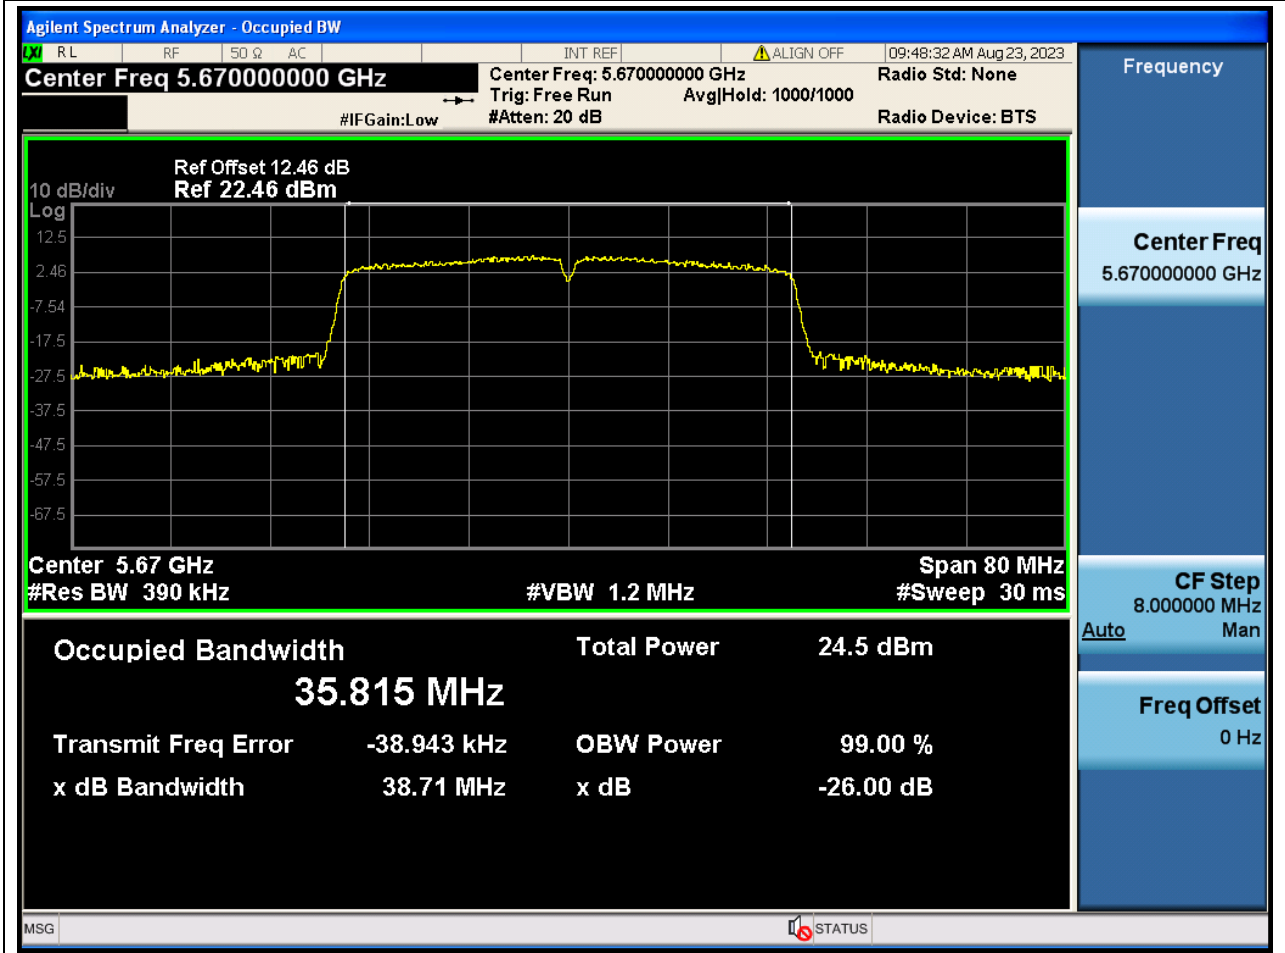

57. 802.11ac_40M_U-NII-2C_H

57.1. A.2-26dB Bandwidth(NTNV)

Center Frequency (MHz)	XdB Down	RBW (MHz)	Detector	Limit (MHz)	XdB BandWidth (MHz)	Verdict
5670	26	0.39	Peak	0	38.713394	N/A