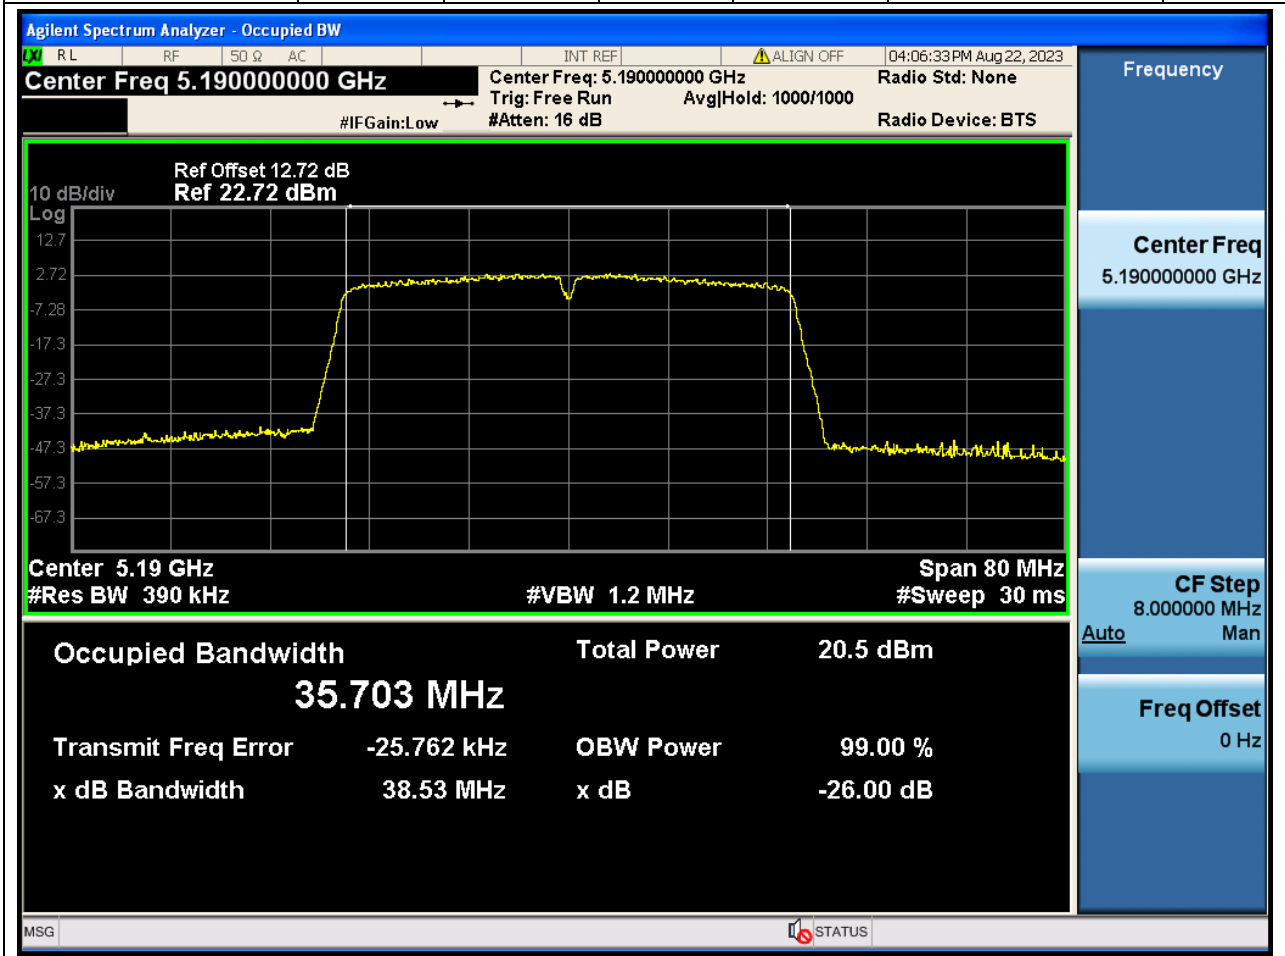

12. 802.11ac_40M_U-NII-1_L

12.1. A.2-26dB Bandwidth(NTNV)

Center Frequency (MHz)	XdB Down	RBW (MHz)	Detector	Limit (MHz)	XdB BandWidth (MHz)	Verdict
5190	26	0.39	Peak	0	38.532999	N/A