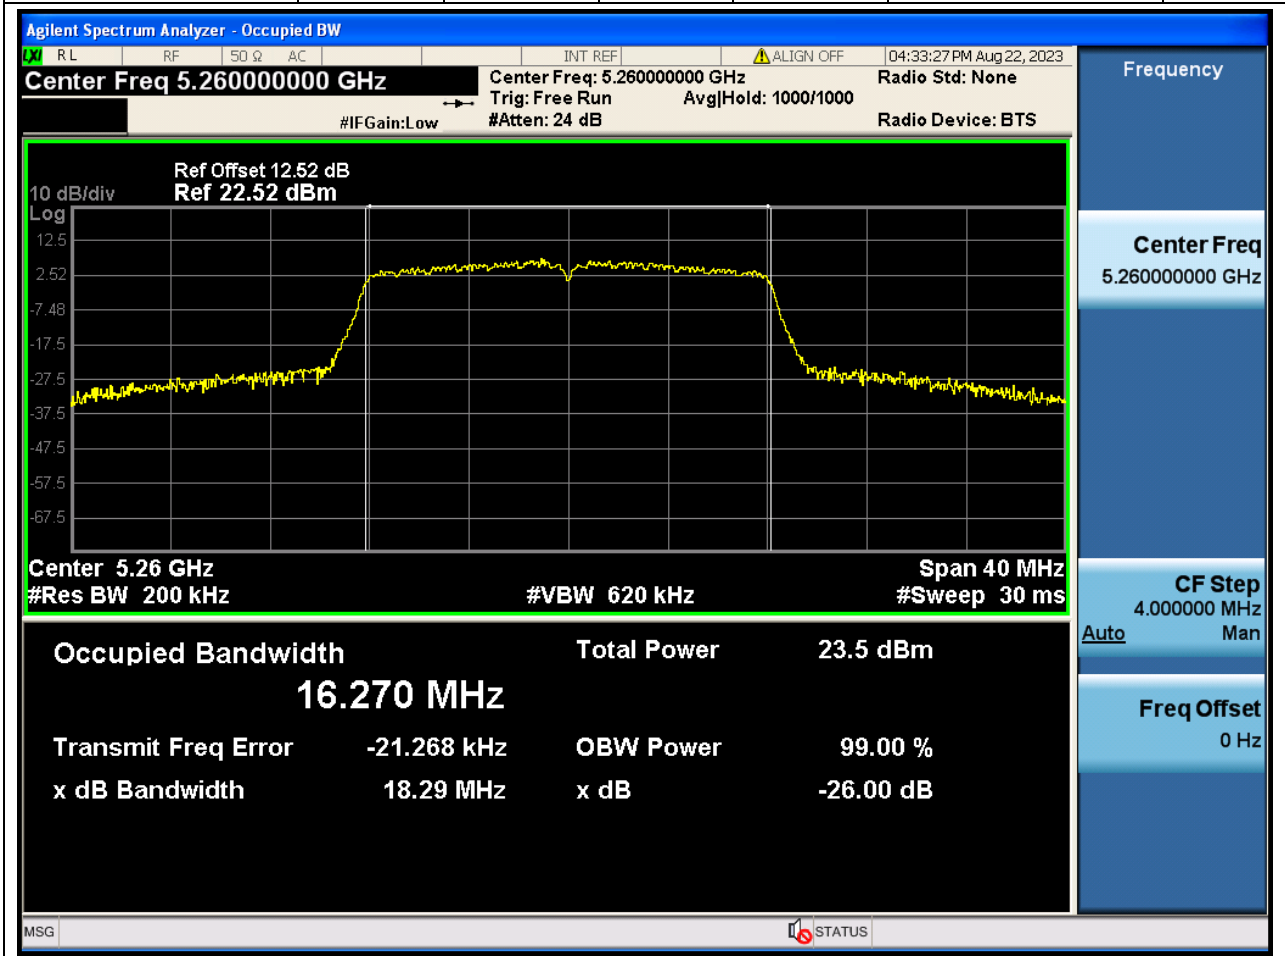

21. 802.11a_20M_U-NII-2A_L

21.1. A.2-26dB Bandwidth(NTNV)

Center Frequency (MHz)	XdB Down	RBW (MHz)	Detector	Limit (MHz)	XdB BandWidth (MHz)	Verdict
5260	26	0.2	Peak	0	18.286138	N/A