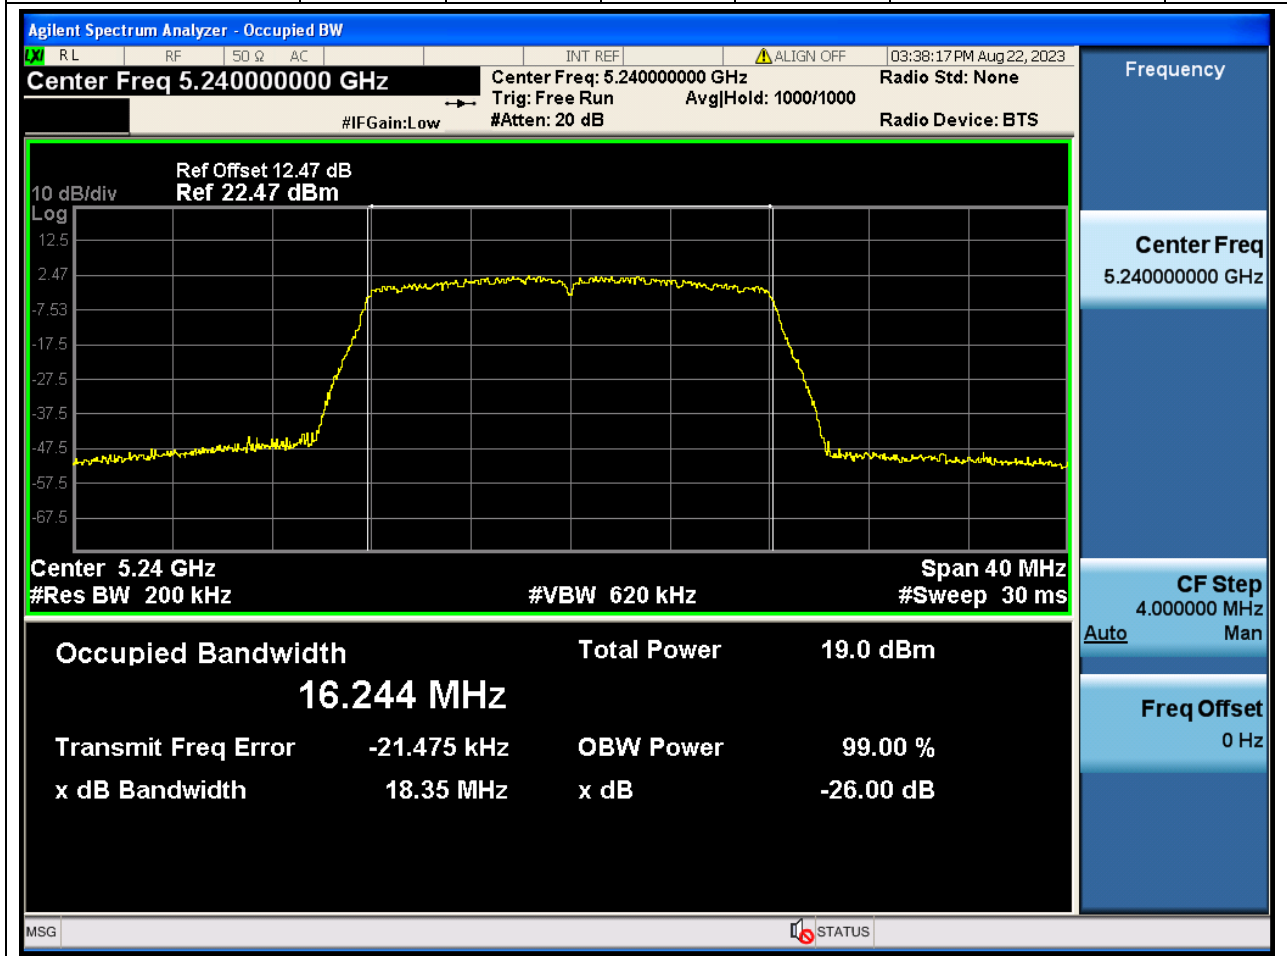

3. 802.11a_20M_U-NII-1_H

3.1. A.2-26dB Bandwidth(NTNV)

Center Frequency (MHz)	XdB Down	RBW (MHz)	Detector	Limit (MHz)	XdB BandWidth (MHz)	Verdict
5240	26	0.2	Peak	0	18.351409	N/A