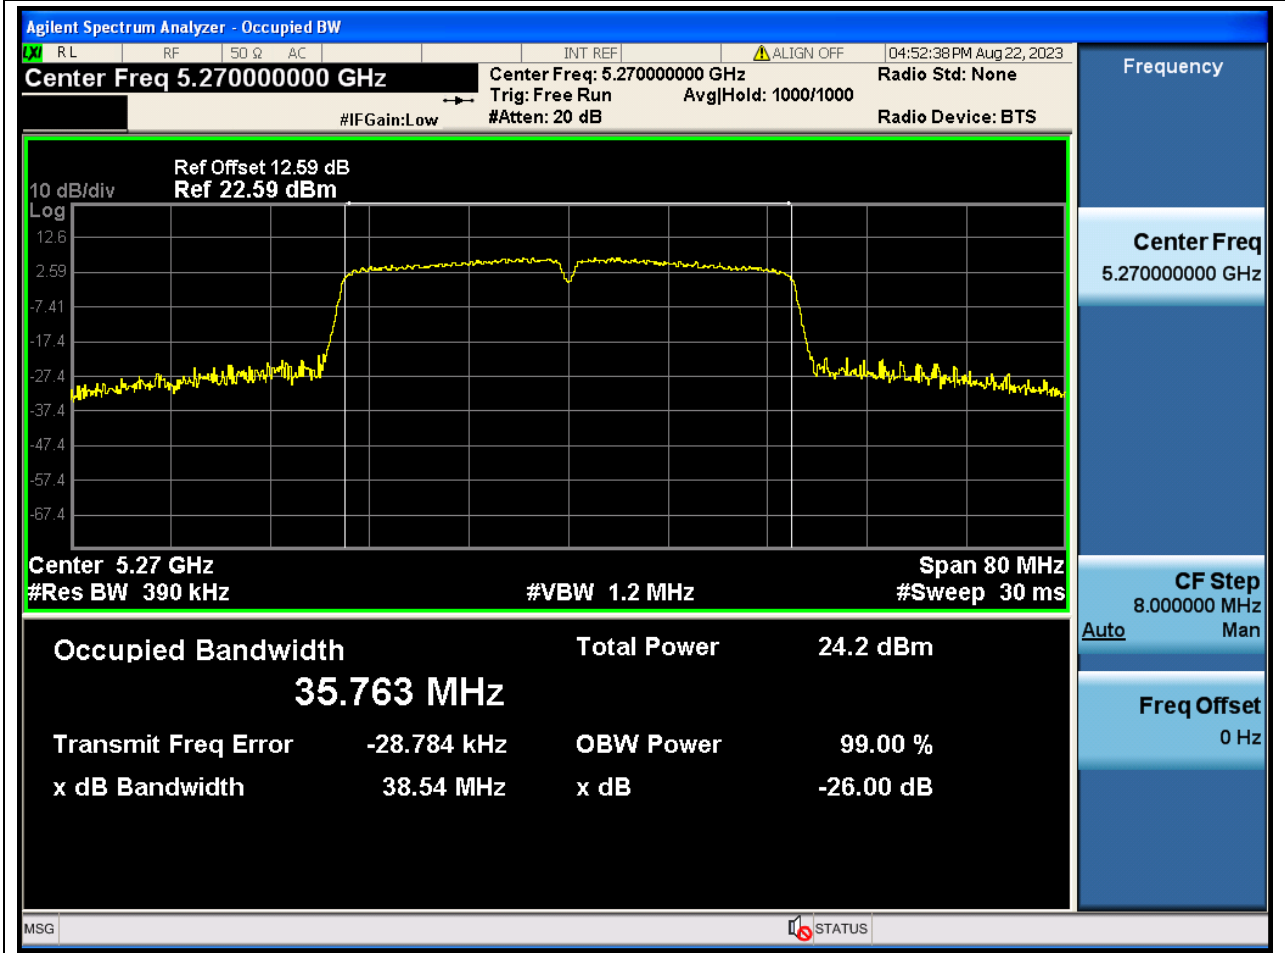

27. 802.11n_40M_U-NII-2A_L

27.1. A.2-26dB Bandwidth(NTNV)

Center Frequency (MHz)	XdB Down	RBW (MHz)	Detector	Limit (MHz)	XdB BandWidth (MHz)	Verdict
5270	26	0.39	Peak	0	38.543444	N/A