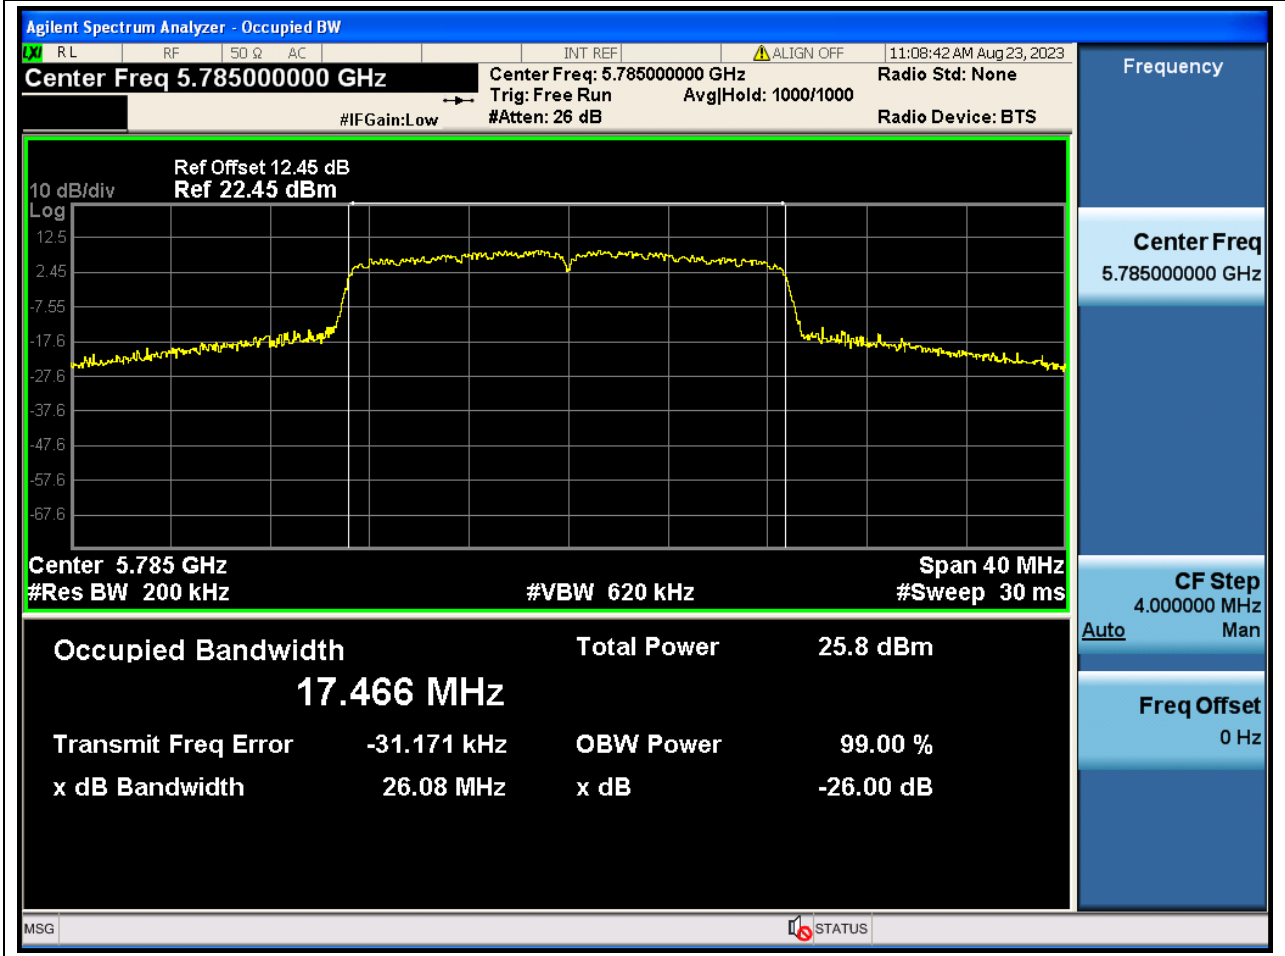

78. 802.11ac_20M_U-NII-3_M

78.1. A.2-26dB Bandwidth(NTNV)

Center Frequency (MHz)	XdB Down	RBW (MHz)	Detector	Limit (MHz)	XdB BandWidth (MHz)	Verdict
5785	26	0.2	Peak	0	26.08319	N/A