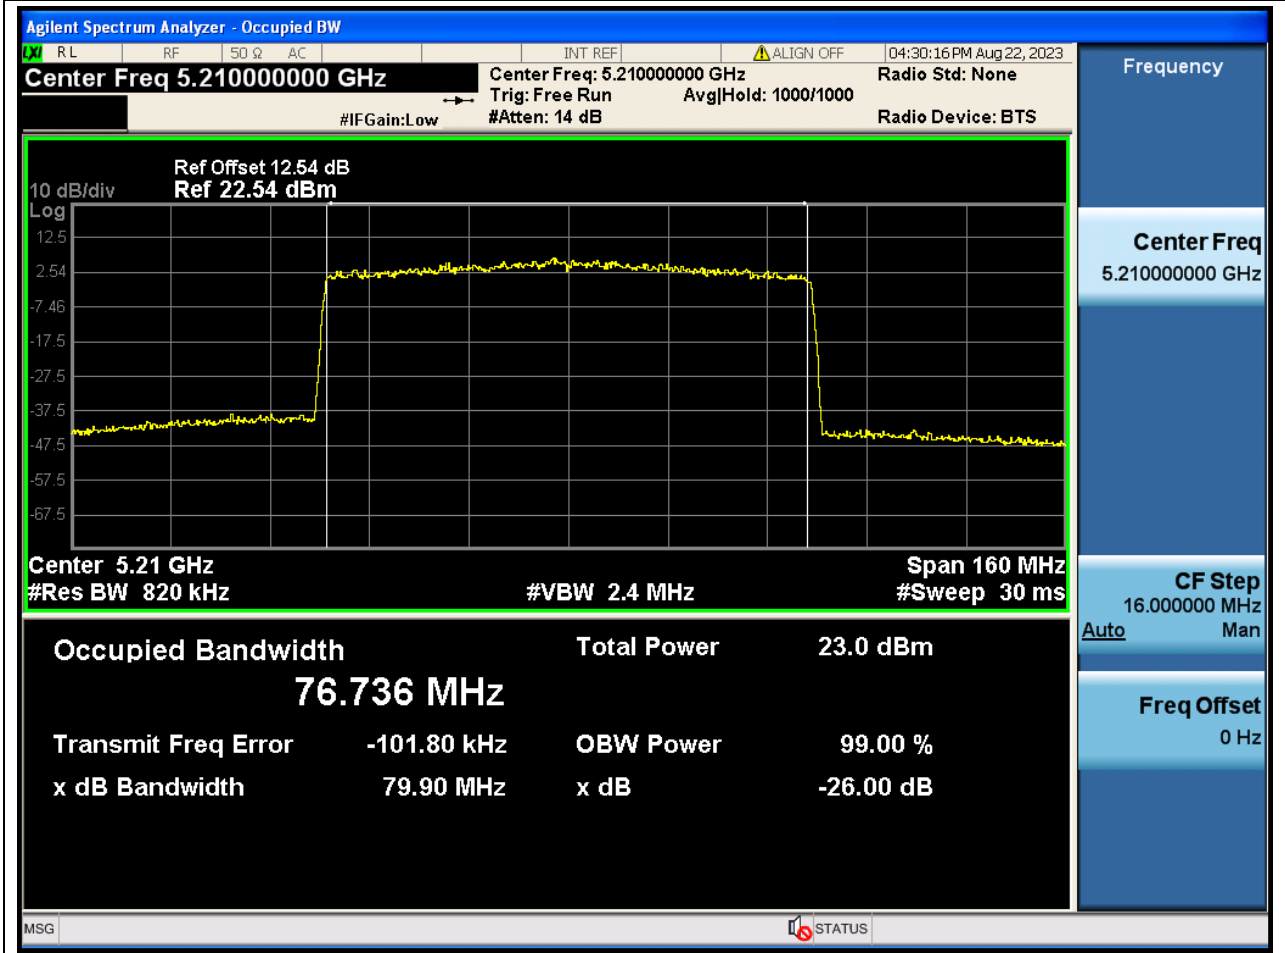

20. 802.11ax_80M_U-NII-1_M

20.1. A.2-26dB Bandwidth(NTNV)

Center Frequency (MHz)	XdB Down	RBW (MHz)	Detector	Limit (MHz)	XdB BandWidth (MHz)	Verdict
5210	26	0.82	Peak	0	79.899747	N/A