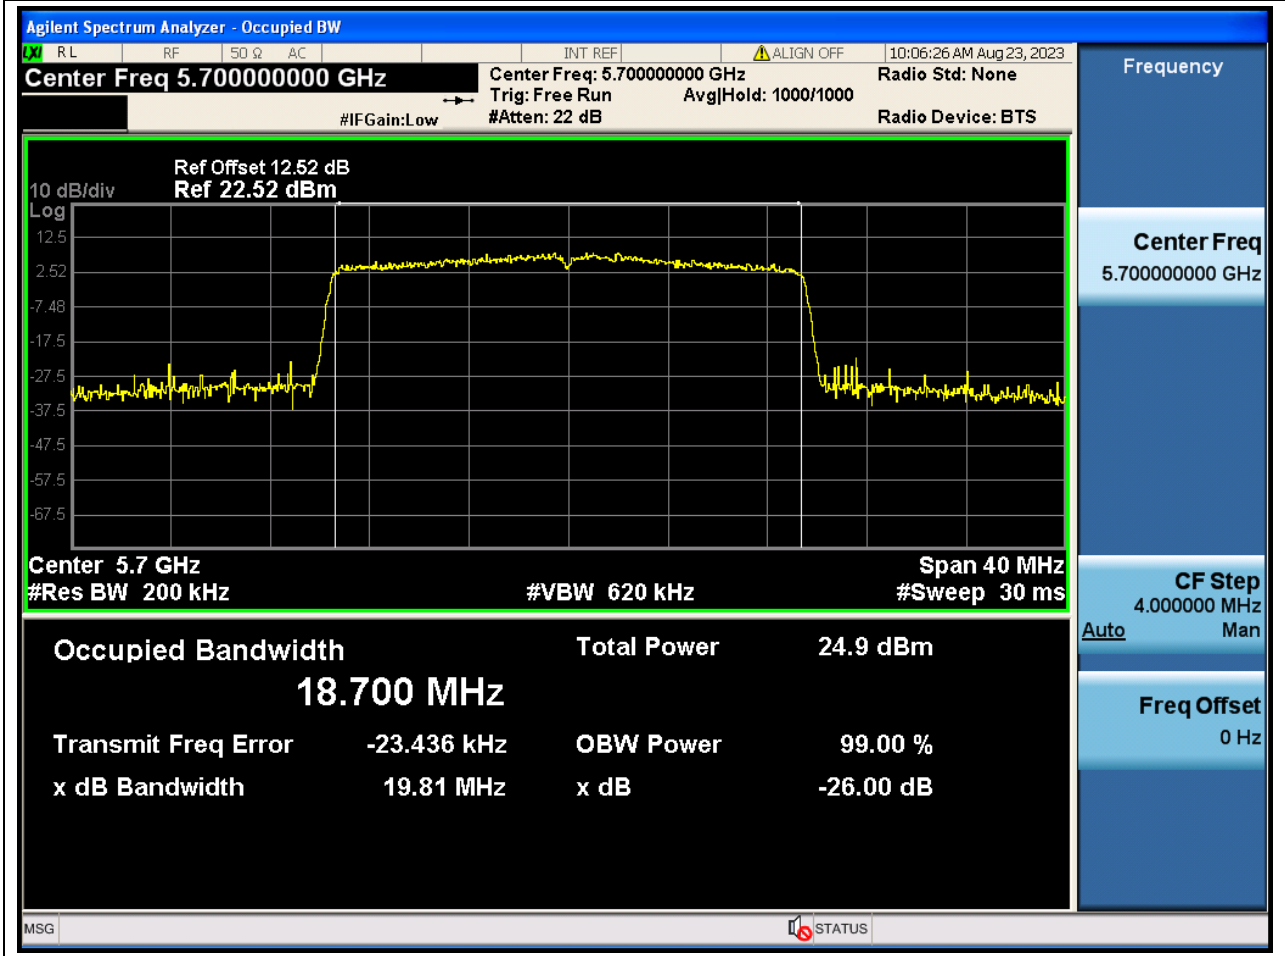

63. 802.11ax_20M_U-NII-2C_H

63.1. A.2-26dB Bandwidth(NTNV)

Center Frequency (MHz)	XdB Down	RBW (MHz)	Detector	Limit (MHz)	XdB BandWidth (MHz)	Verdict
5700	26	0.2	Peak	0	19.805929	N/A