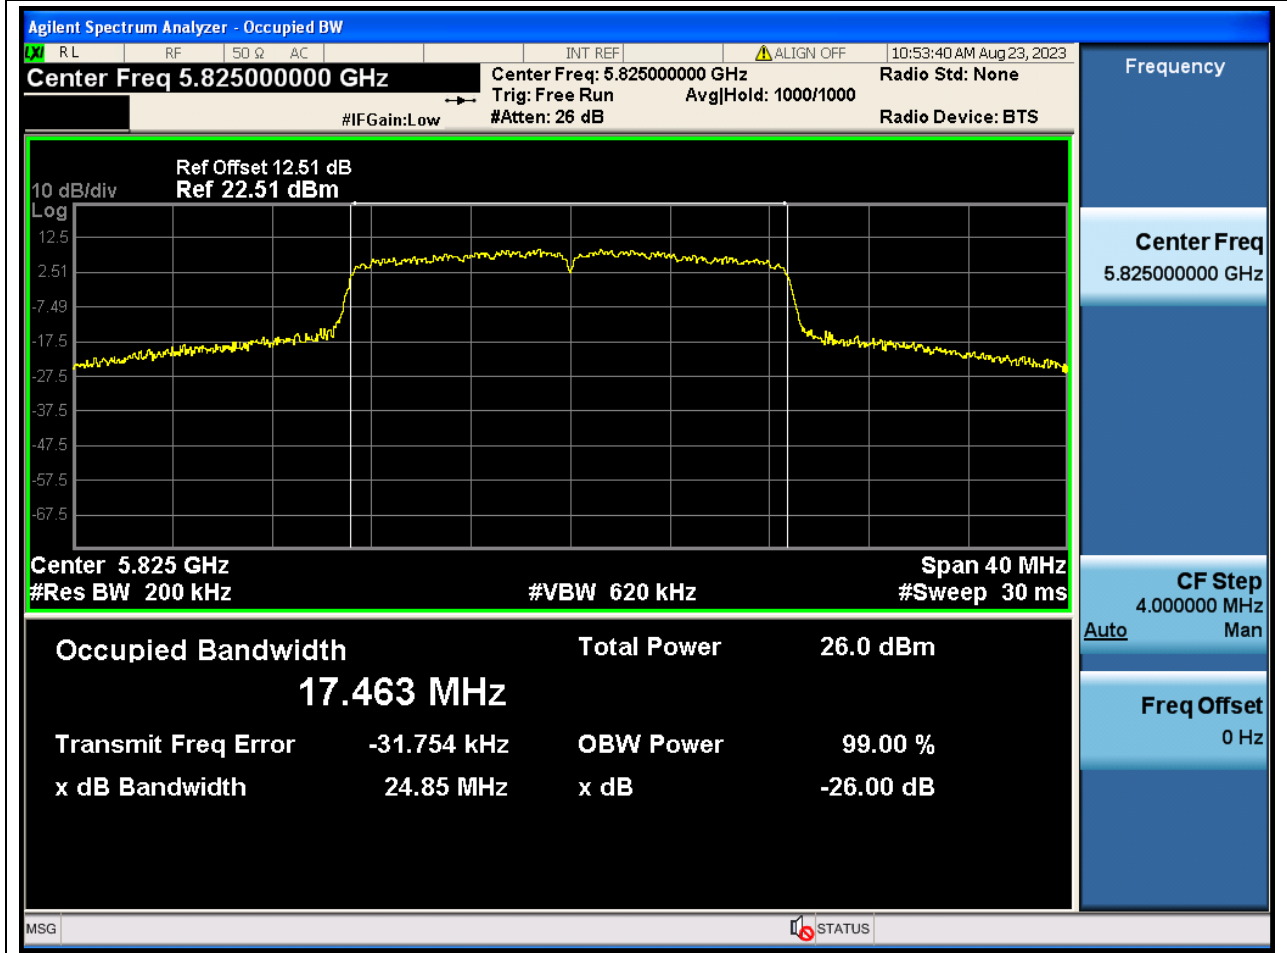

74. 802.11n_20M_U-NII-3_H

74.1. A.2-26dB Bandwidth(NTNV)

Center Frequency (MHz)	XdB Down	RBW (MHz)	Detector	Limit (MHz)	XdB BandWidth (MHz)	Verdict
5825	26	0.2	Peak	0	24.850929	N/A