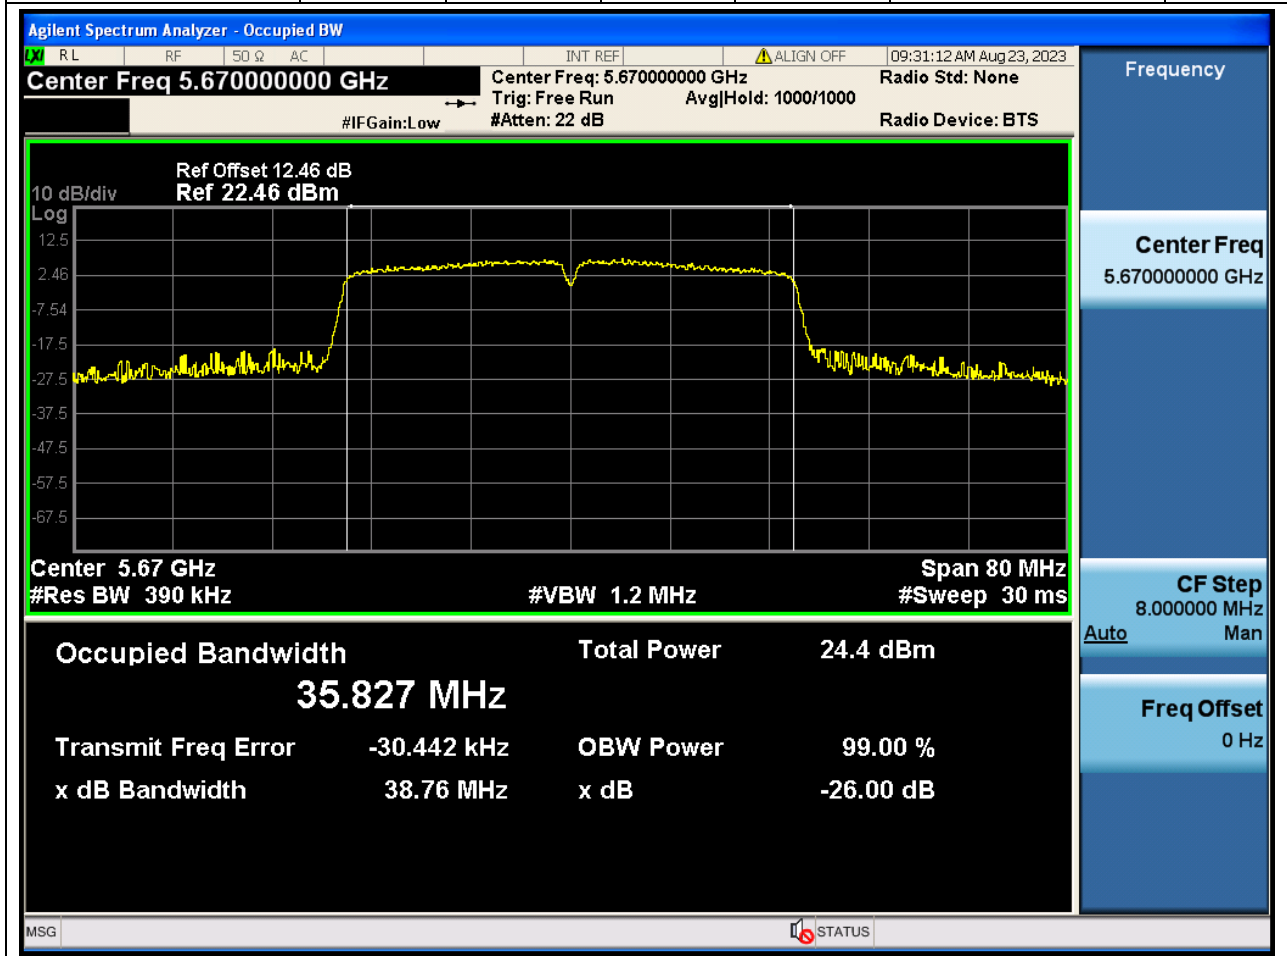

51. 802.11n_40M_U-NII-2C_H

51.1. A.2-26dB Bandwidth(NTNV)

Center Frequency (MHz)	XdB Down	RBW (MHz)	Detector	Limit (MHz)	XdB BandWidth (MHz)	Verdict
5670	26	0.39	Peak	0	38.758493	N/A