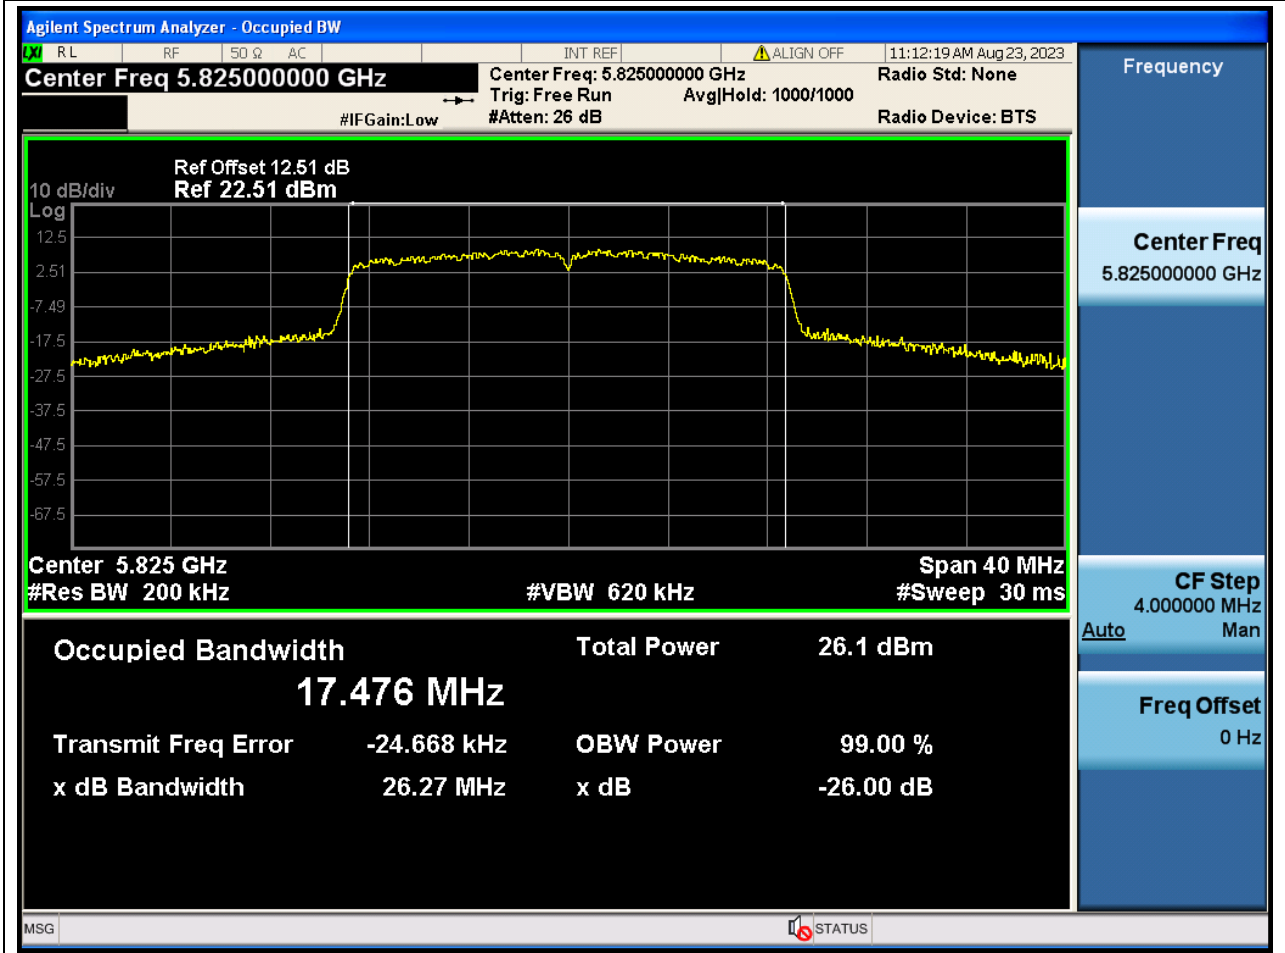

79. 802.11ac_20M_U-NII-3_H

79.1. A.2-26dB Bandwidth(NTNV)

Center Frequency (MHz)	XdB Down	RBW (MHz)	Detector	Limit (MHz)	XdB BandWidth (MHz)	Verdict
5825	26	0.2	Peak	0	26.270976	N/A