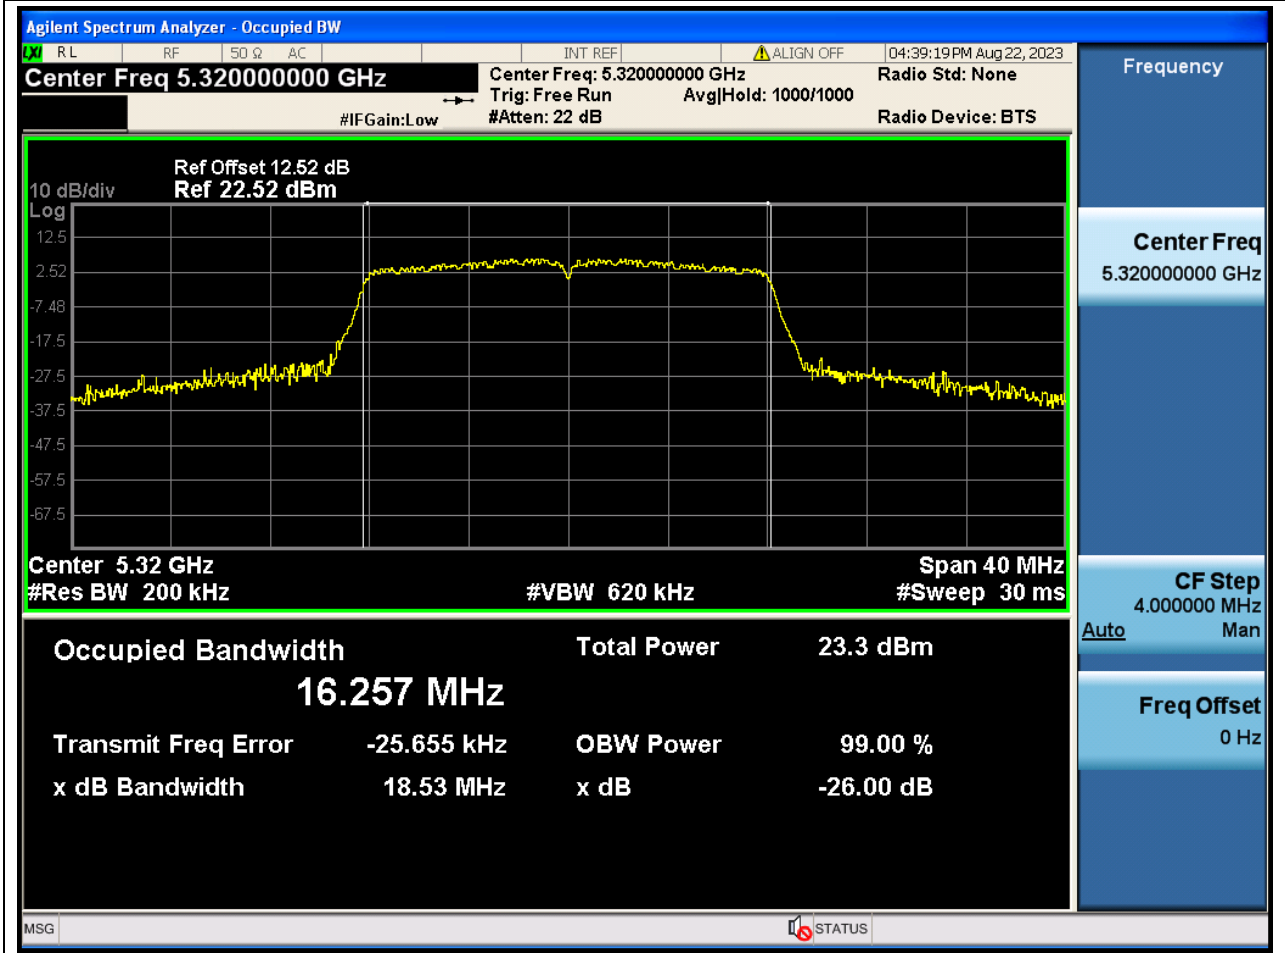

23. 802.11a_20M_U-NII-2A_H

23.1. A.2-26dB Bandwidth(NTNV)

Center Frequency (MHz)	XdB Down	RBW (MHz)	Detector	Limit (MHz)	XdB BandWidth (MHz)	Verdict
5320	26	0.2	Peak	0	18.533905	N/A