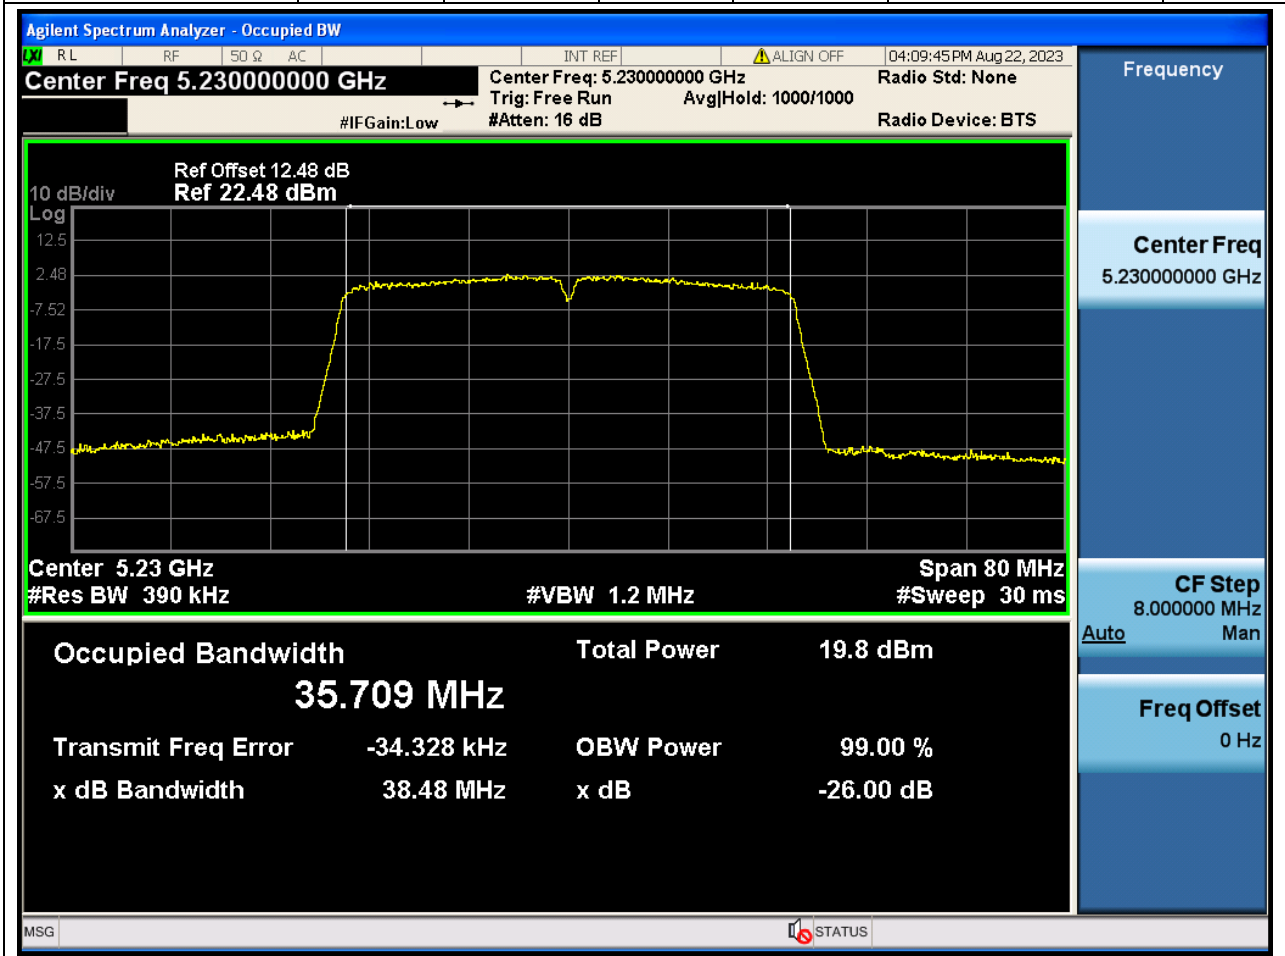

13. 802.11ac_40M_U-NII-1_H

13.1. A.2-26dB Bandwidth(NTNV)

Center Frequency (MHz)	XdB Down	RBW (MHz)	Detector	Limit (MHz)	XdB BandWidth (MHz)	Verdict
5230	26	0.39	Peak	0	38.479994	N/A