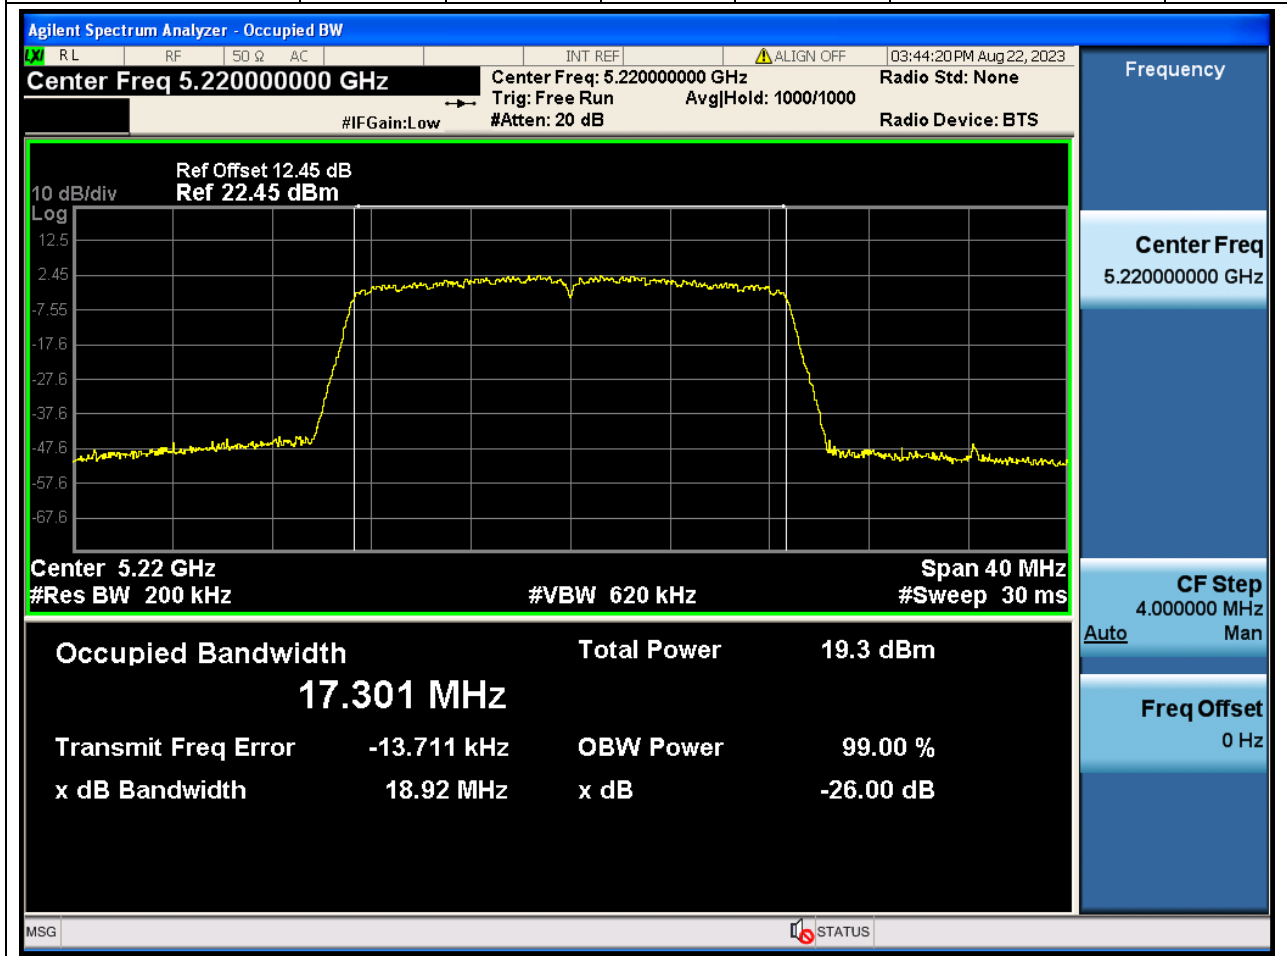

5. 802.11n_20M_U-NII-1_M

5.1. A.2-26dB Bandwidth(NTNV)

Center Frequency (MHz)	XdB Down	RBW (MHz)	Detector	Limit (MHz)	XdB BandWidth (MHz)	Verdict
5220	26	0.2	Peak	0	18.916386	N/A