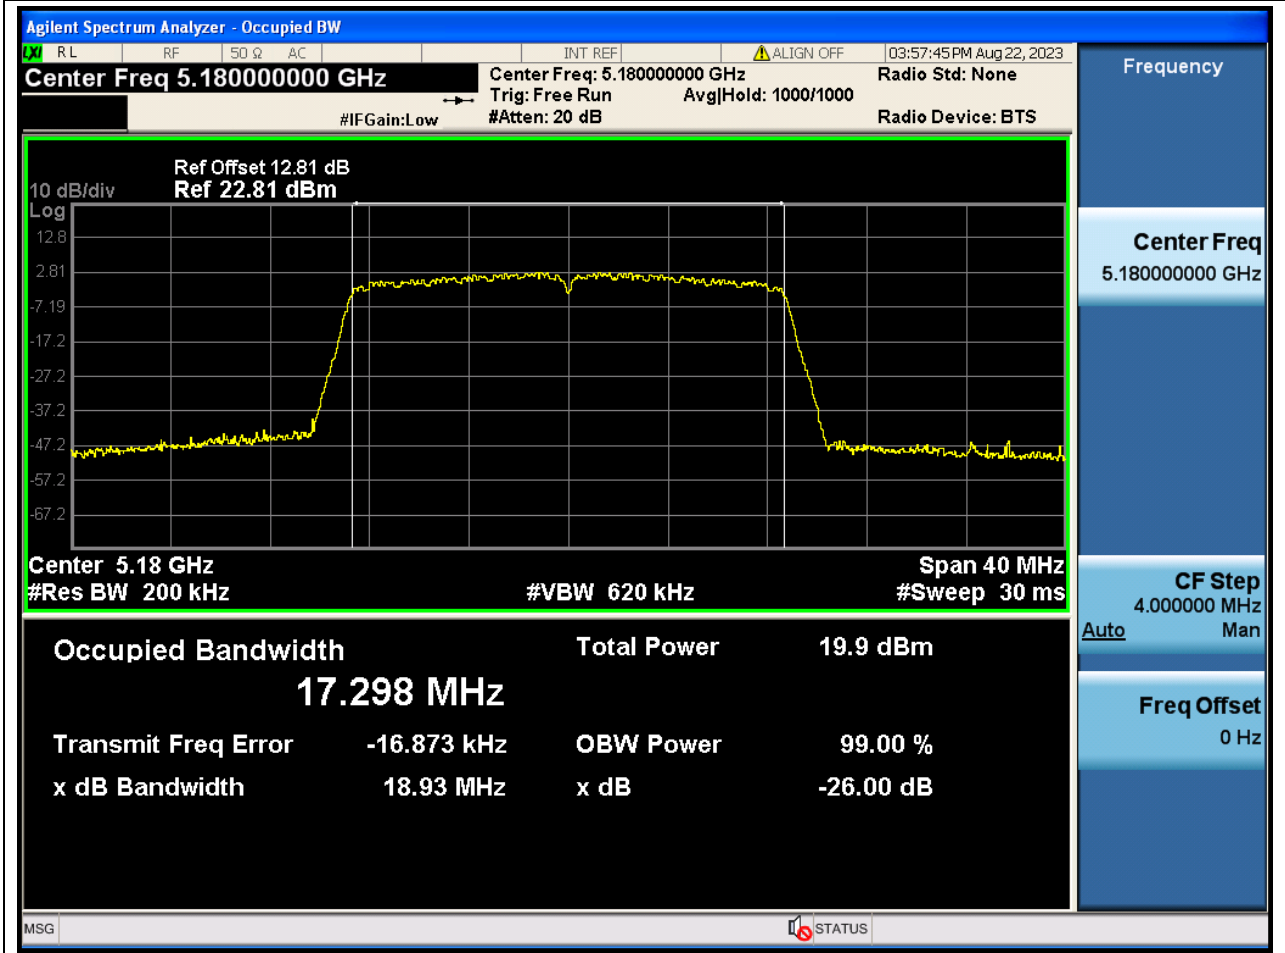

9. 802.11ac_20M_U-NII-1_L

9.1. A.2-26dB Bandwidth(NTNV)

Center Frequency (MHz)	XdB Down	RBW (MHz)	Detector	Limit (MHz)	XdB BandWidth (MHz)	Verdict
5180	26	0.2	Peak	0	18.92774	N/A