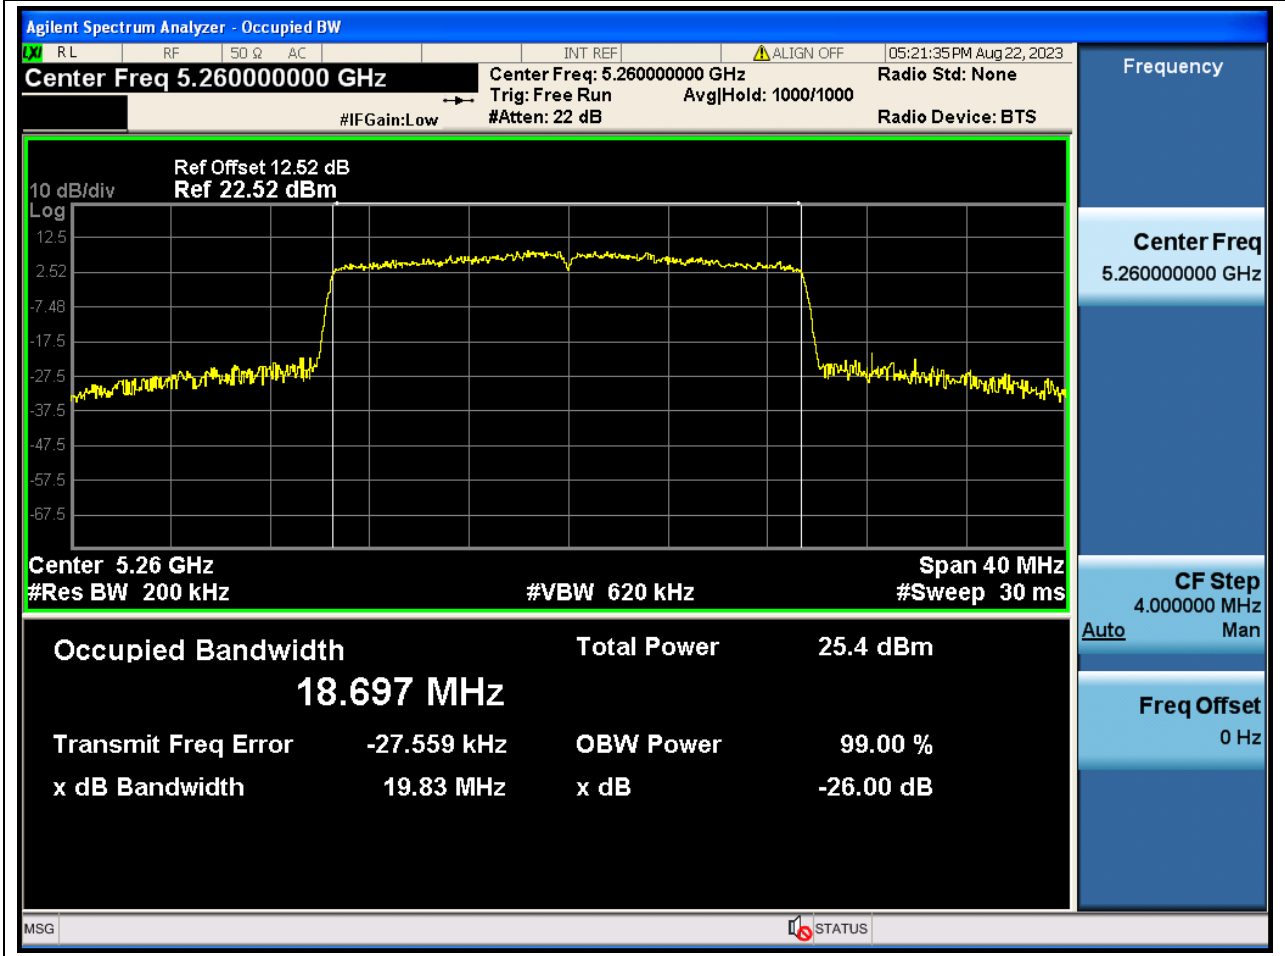

36. 802.11ax_20M_U-NII-2A_L

36.1. A.2-26dB Bandwidth(NTNV)

Center Frequency (MHz)	XdB Down	RBW (MHz)	Detector	Limit (MHz)	XdB BandWidth (MHz)	Verdict
5260	26	0.2	Peak	0	19.830222	N/A