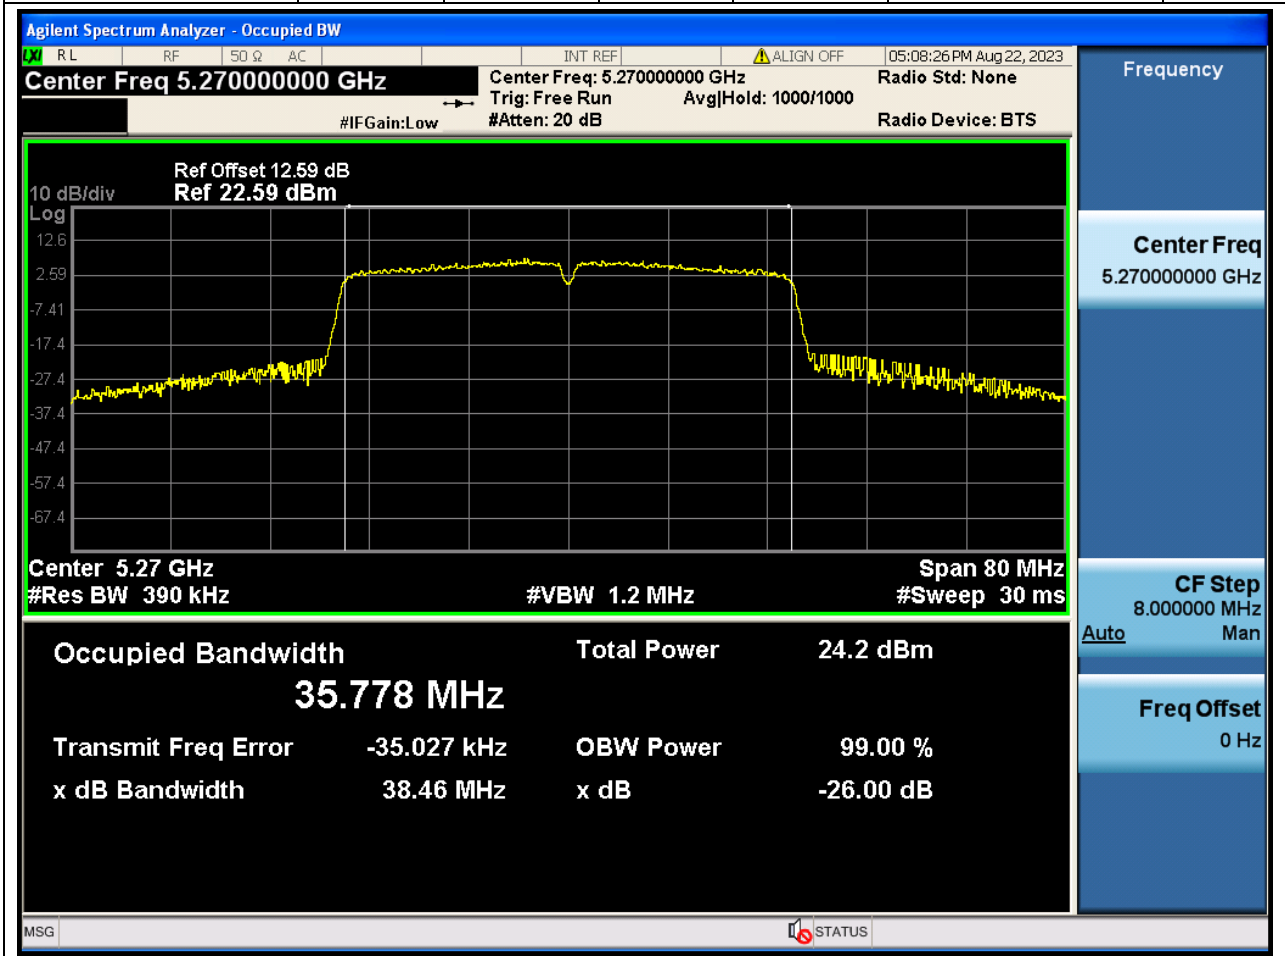

32. 802.11ac_40M_U-NII-2A_L

32.1. A.2-26dB Bandwidth(NTNV)

Center Frequency (MHz)	XdB Down	RBW (MHz)	Detector	Limit (MHz)	XdB BandWidth (MHz)	Verdict
5270	26	0.39	Peak	0	38.456234	N/A