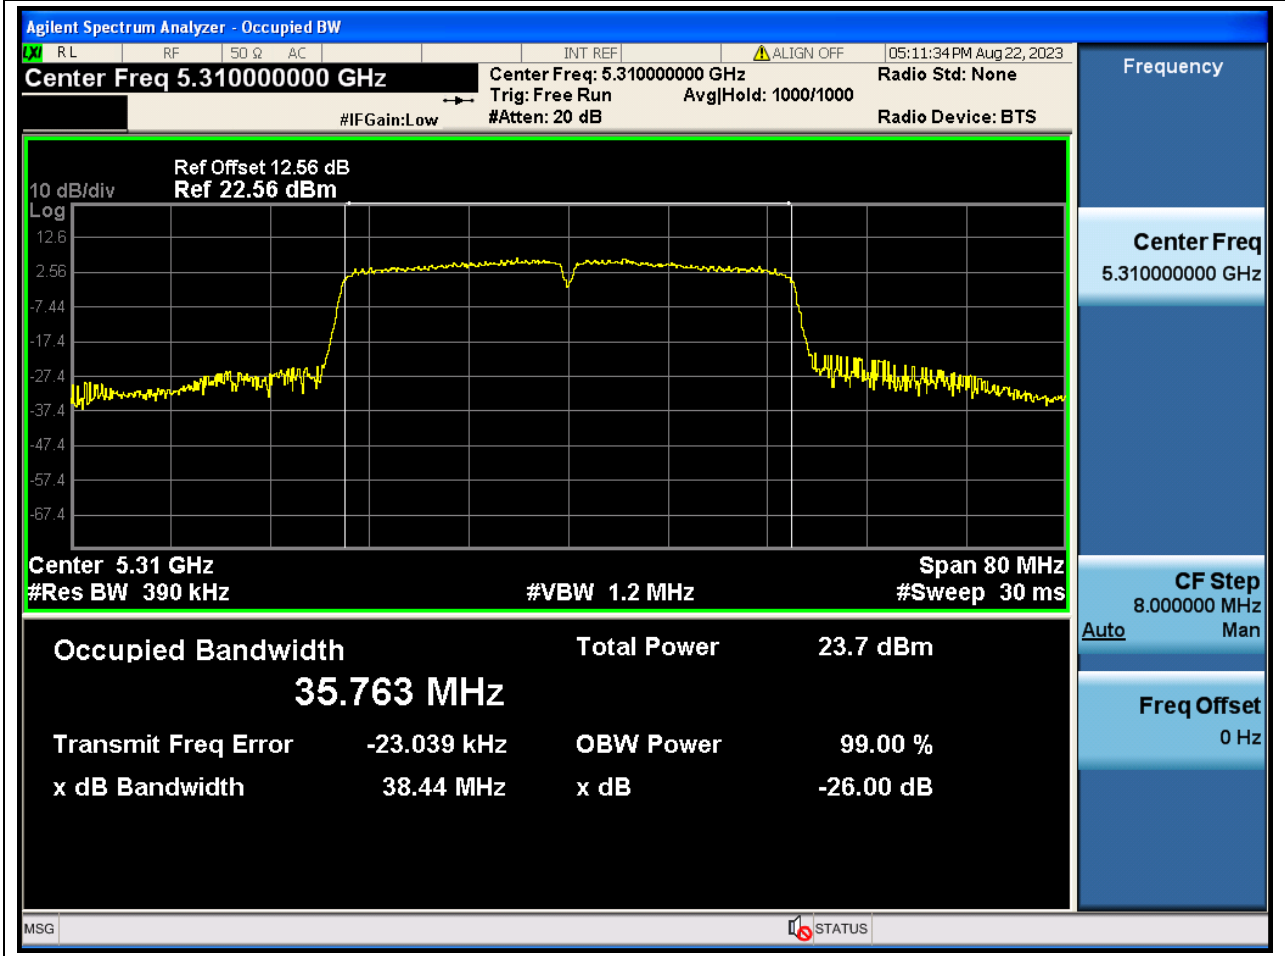

33. 802.11ac_40M_U-NII-2A_H

33.1. A.2-26dB Bandwidth(NTNV)

Center Frequency (MHz)	XdB Down	RBW (MHz)	Detector	Limit (MHz)	XdB BandWidth (MHz)	Verdict
5310	26	0.39	Peak	0	38.440098	N/A