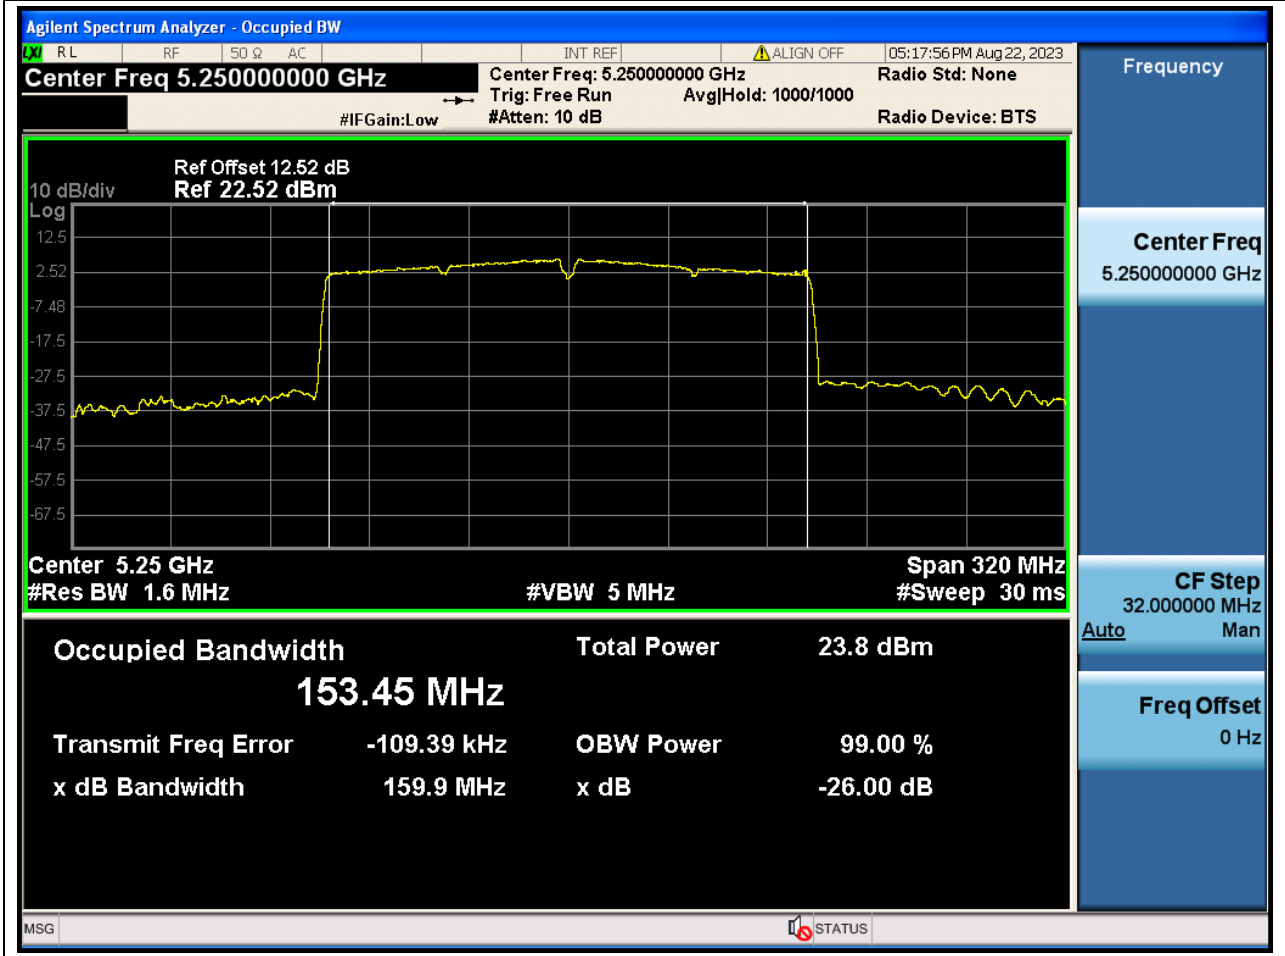

35. 802.11ac_160M_U-NII-2A_M

35.1. A.2-26dB Bandwidth(NTNV)

Center Frequency (MHz)	XdB Down	RBW (MHz)	Detector	Limit (MHz)	XdB BandWidth (MHz)	Verdict
5250	26	1.6	Peak	0	159.862123	N/A