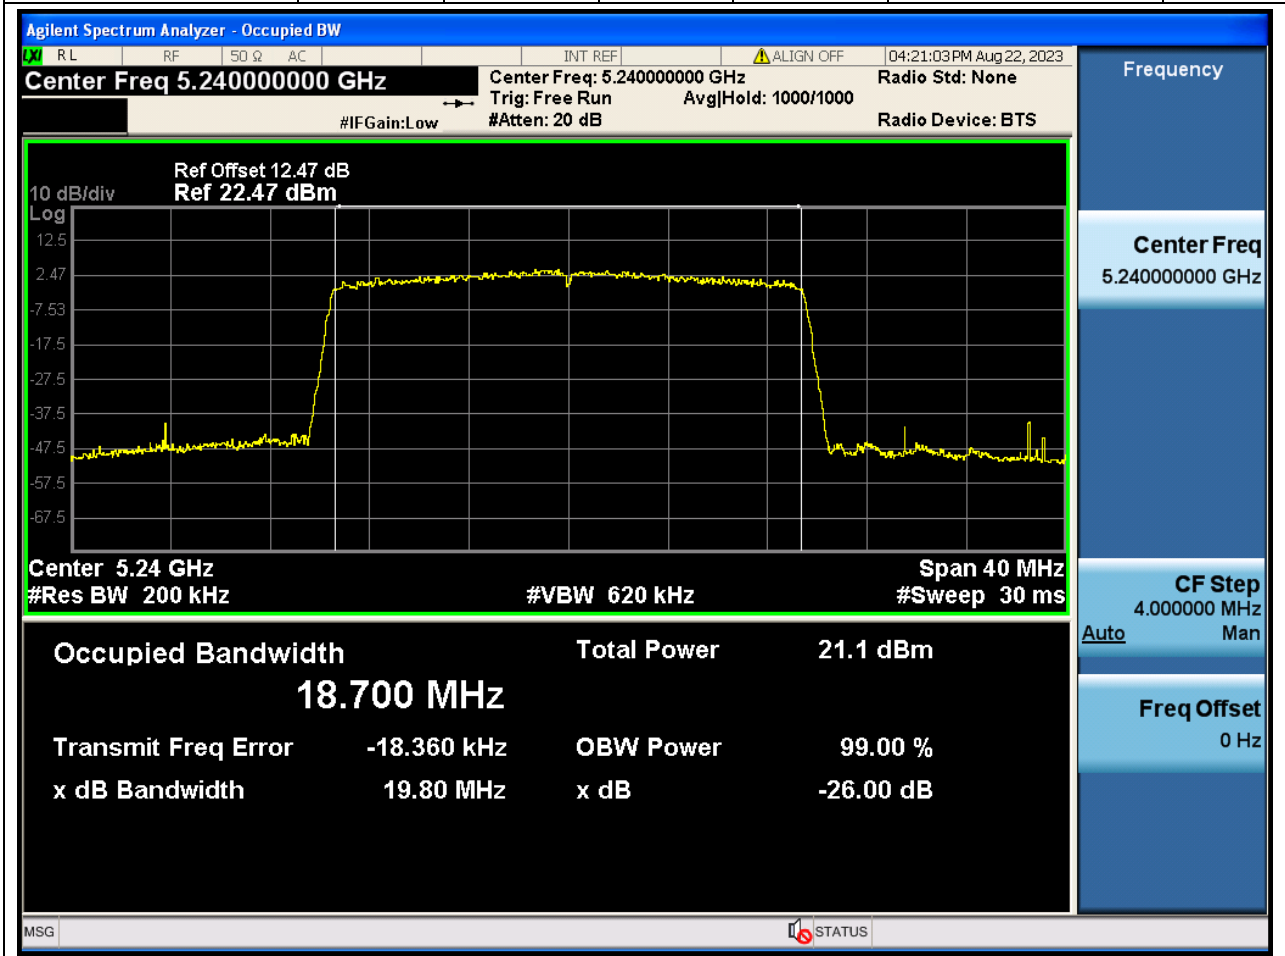

17. 802.11ax_20M_U-NII-1_H

17.1. A.2-26dB Bandwidth(NTNV)

Center Frequency (MHz)	XdB Down	RBW (MHz)	Detector	Limit (MHz)	XdB BandWidth (MHz)	Verdict
5240	26	0.2	Peak	0	19.801005	N/A