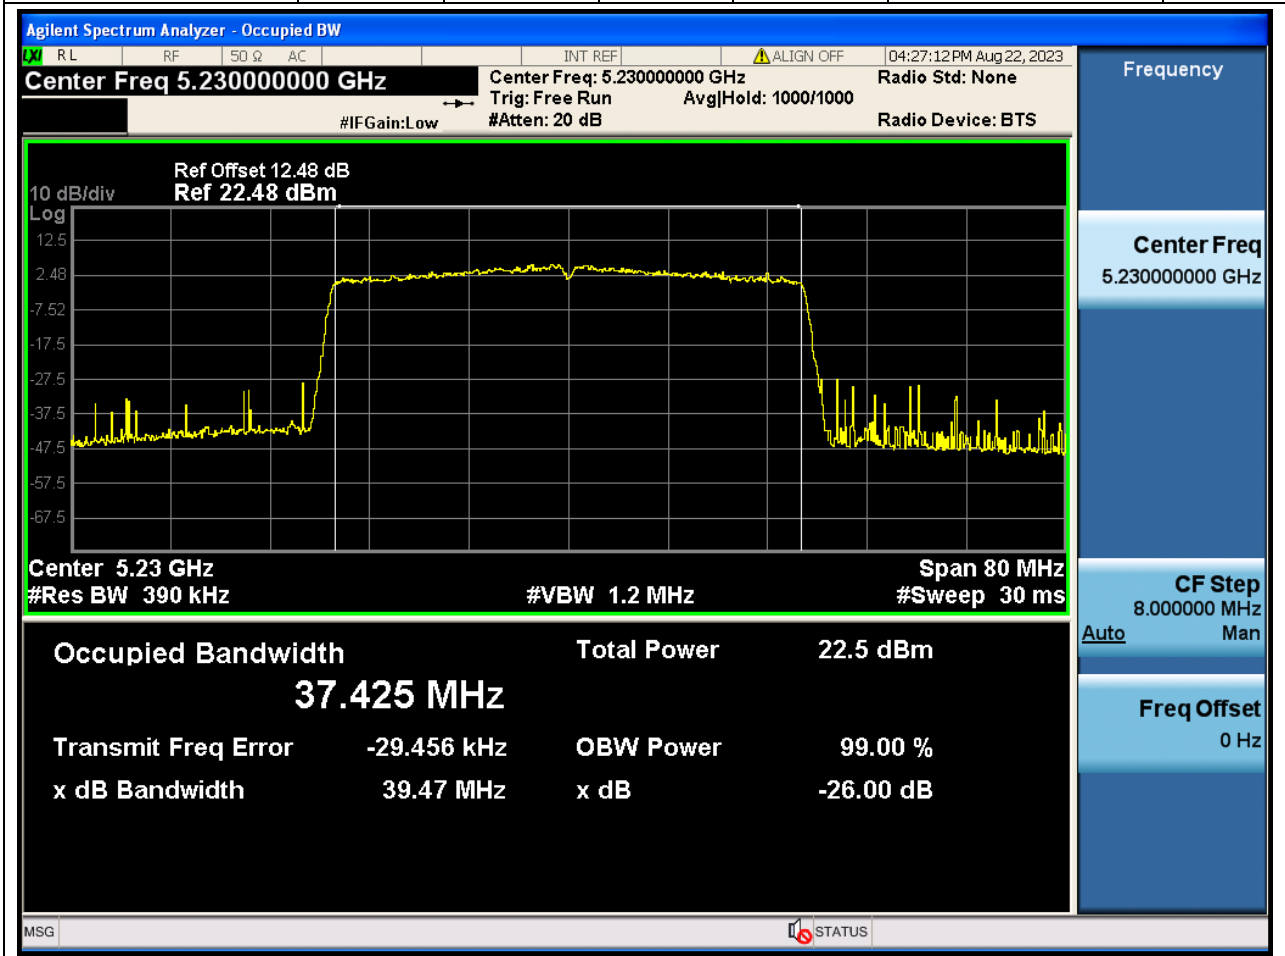

19. 802.11ax_40M_U-NII-1_H

19.1. A.2-26dB Bandwidth(NTNV)

Center Frequency (MHz)	XdB Down	RBW (MHz)	Detector	Limit (MHz)	XdB BandWidth (MHz)	Verdict
5230	26	0.39	Peak	0	39.474609	N/A