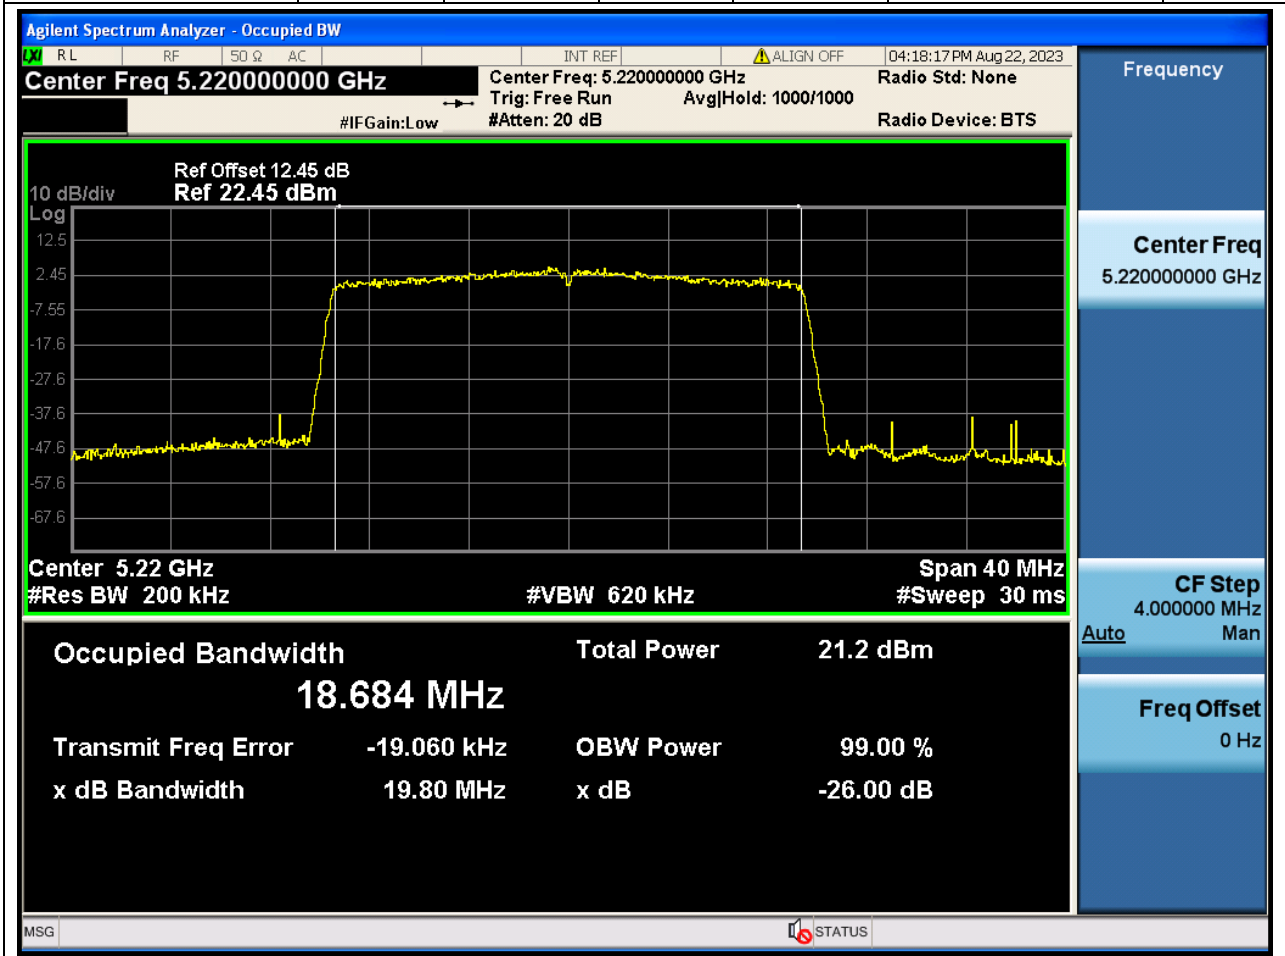

16. 802.11ax_20M_U-NII-1_M

16.1. A.2-26dB Bandwidth(NTNV)

Center Frequency (MHz)	XdB Down	RBW (MHz)	Detector	Limit (MHz)	XdB BandWidth (MHz)	Verdict
5220	26	0.2	Peak	0	19.79786	N/A