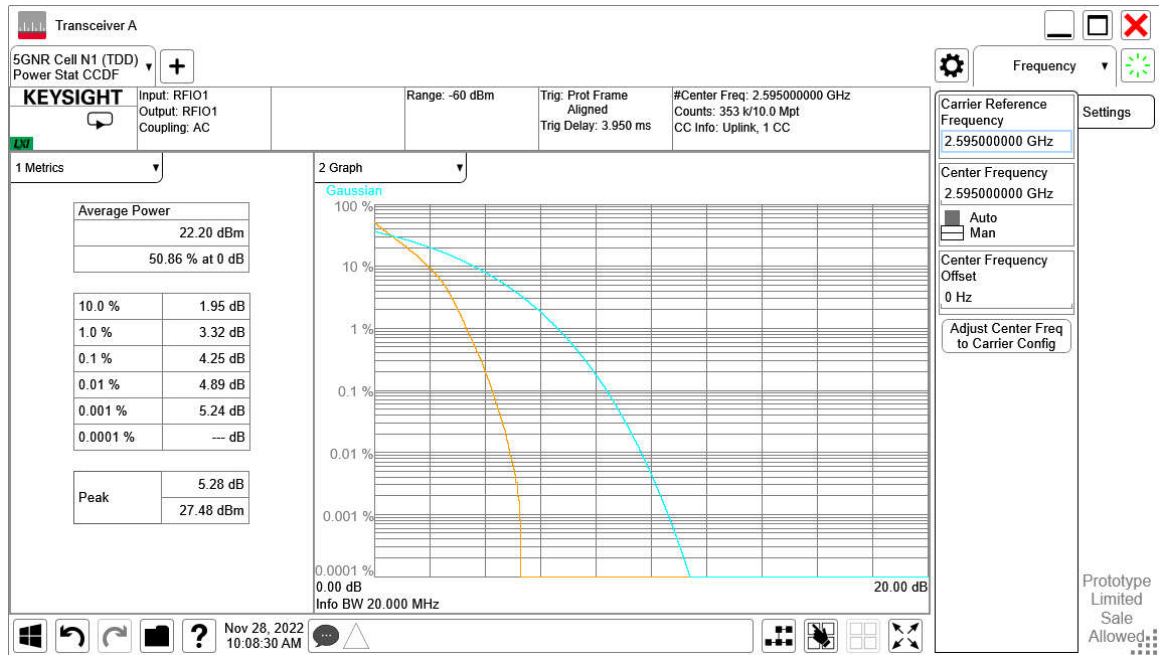

n38,20MHz

Frequency (MHz)	PAPR (dB)								
	DFT-s-pi/2 BPSK	DFT-s-QPSK	DFT-s-16QAM	DFT-s-64QAM	DFT-s-256QAM	CP-QPSK	CP-16QAM	CP-64QAM	CP-256QAM
2595	4.25	5.47	6.15	6.35	6.30	7.90	7.89	7.98	7.66

n38,20MHz Bandwidth, DFT-s-pi/2 BPSK (PAPR)