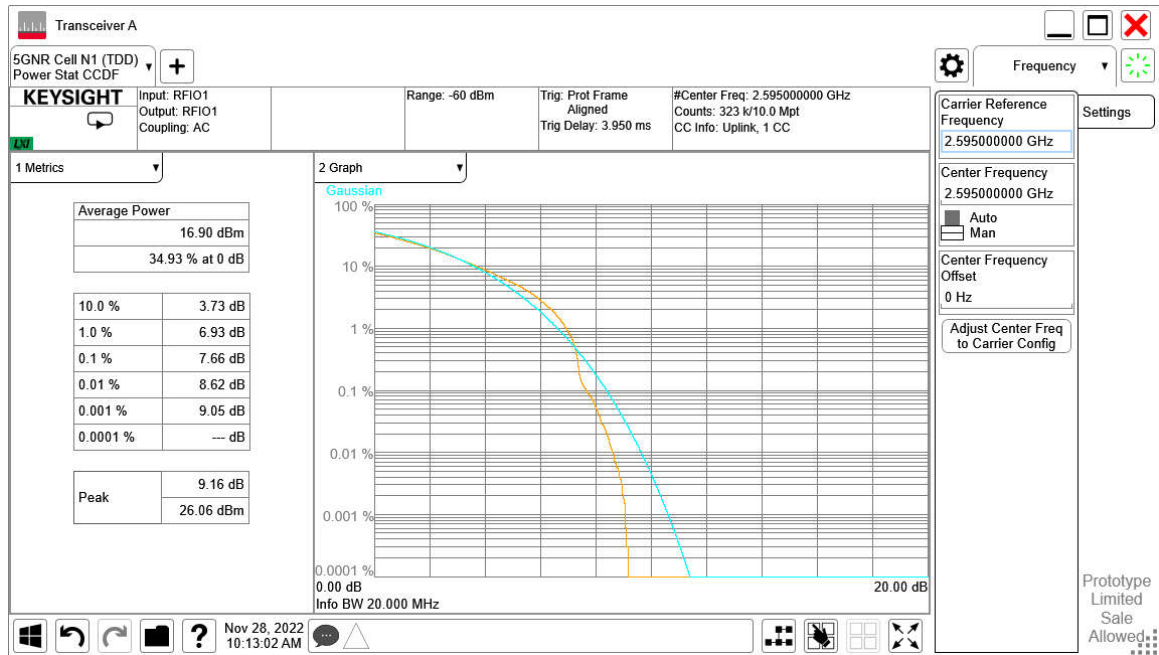

n38,20MHz Bandwidth, CP-16QAM (PAPR)

n38,20MHz Bandwidth, CP-64QAM (PAPR)

n38,20MHz Bandwidth, CP-256QAM (PAPR)

n41,100MHz

Frequency (MHz)	PAPR (dB)								
	DFT-s-pi/2 BPSK	DFT-s-QPSK	DFT-s-16QAM	DFT-s-64QAM	DFT-s-256QAM	CP-QPSK	CP-16QAM	CP-64QAM	CP-256QAM
2592.99	4.96	5.58	6.29	6.44	6.43	8.05	8.03	8.11	7.93