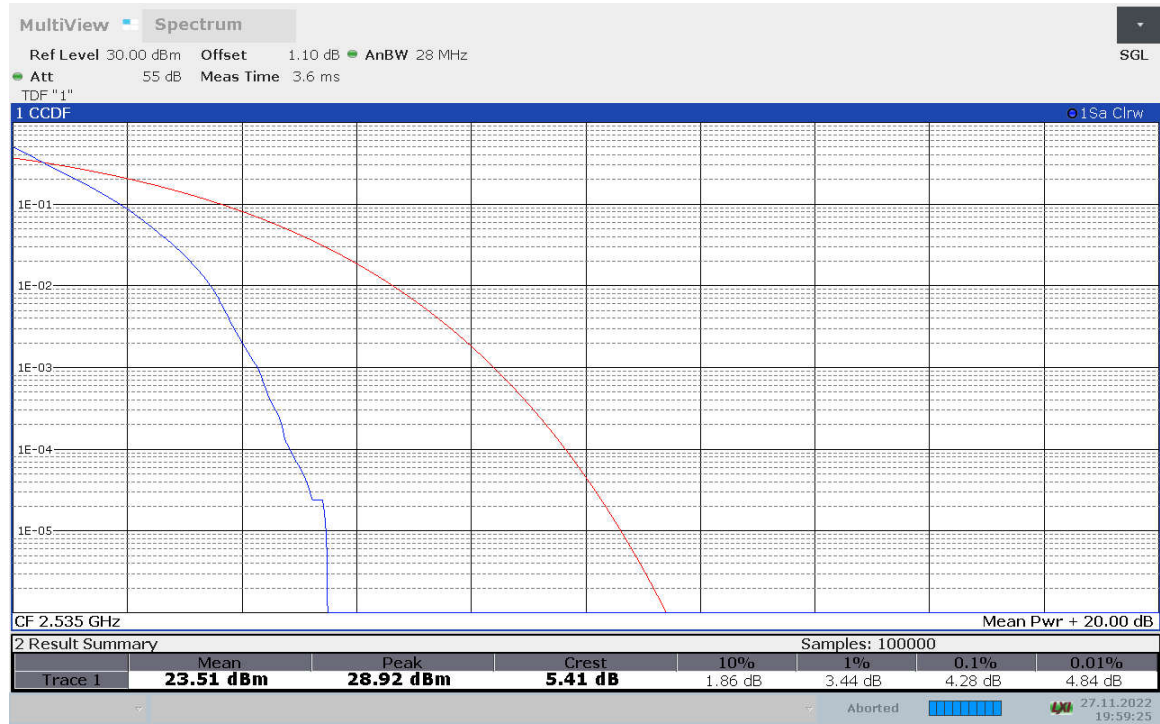

DC_7A-n5A, 20MHz Bandwidth, CP-64QAM (PAPR)

DC_7A-n5A, 20MHz Bandwidth, CP-256QAM (PAPR)

DC_2A-n7A,20MHz

Frequency (MHz)	PAPR (dB)								
	DFT-s-pi/2 BPSK	DFT-s-QPSK	DFT-s-16QAM	DFT-s-64QAM	DFT-s-256QAM	CP-QPSK	CP-16QAM	CP-64QAM	CP-256QAM
2535	4.28	5.18	6.10	6.26	6.54	7.76	7.78	7.94	8.40

DC_2A-n7A,20MHz Bandwidth, DFT-s-pi/2 BPSK (PAPR)

DC_2A-n7A,20MHz Bandwidth, DFT-s-QPSK (PAPR)

DC_2A-n7A,20MHz Bandwidth, DFT-s-16QAM (PAPR)

DC_2A-n7A,20MHz Bandwidth, DFT-s-64QAM (PAPR)

DC_2A-n7A,20MHz Bandwidth, DFT-s-256QAM (PAPR)

DC_2A-n7A,20MHz Bandwidth, CP-QPSK (PAPR)

DC_2A-n7A,20MHz Bandwidth, CP-16QAM (PAPR)

DC_2A-n7A,20MHz Bandwidth, CP-64QAM (PAPR)

DC_2A-n7A,20MHz Bandwidth, CP-256QAM (PAPR)

n38,20MHz

Frequency (MHz)	PAPR (dB)								
	DFT-s-pi/2 BPSK	DFT-s-QPSK	DFT-s-16QAM	DFT-s-64QAM	DFT-s-256QAM	CP-QPSK	CP-16QAM	CP-64QAM	CP-256QAM
2595	4.25	5.47	6.15	6.35	6.30	7.90	7.89	7.98	7.66