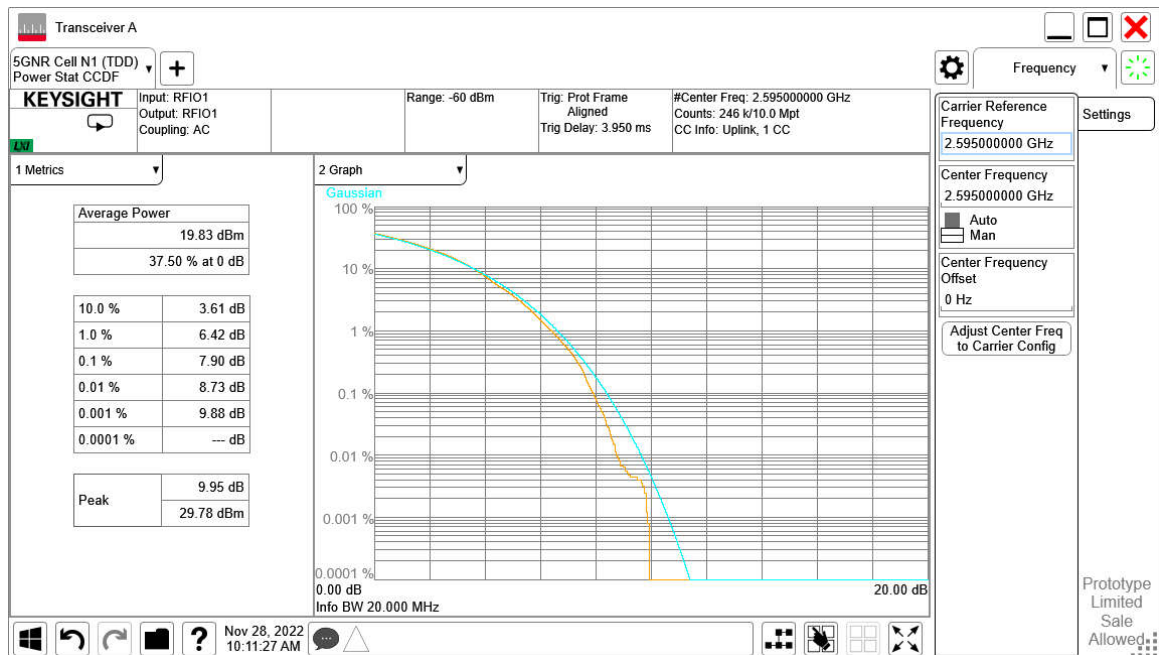

n38,20MHz Bandwidth, DFT-s-pi/2 BPSK (PAPR)

n38,20MHz Bandwidth, DFT-s-QPSK (PAPR)

n38,20MHz Bandwidth, DFT-s-16QAM (PAPR)

n38,20MHz Bandwidth, DFT-s-64QAM (PAPR)

n38,20MHz Bandwidth, DFT-s-256QAM (PAPR)

n38,20MHz Bandwidth, CP-QPSK (PAPR)