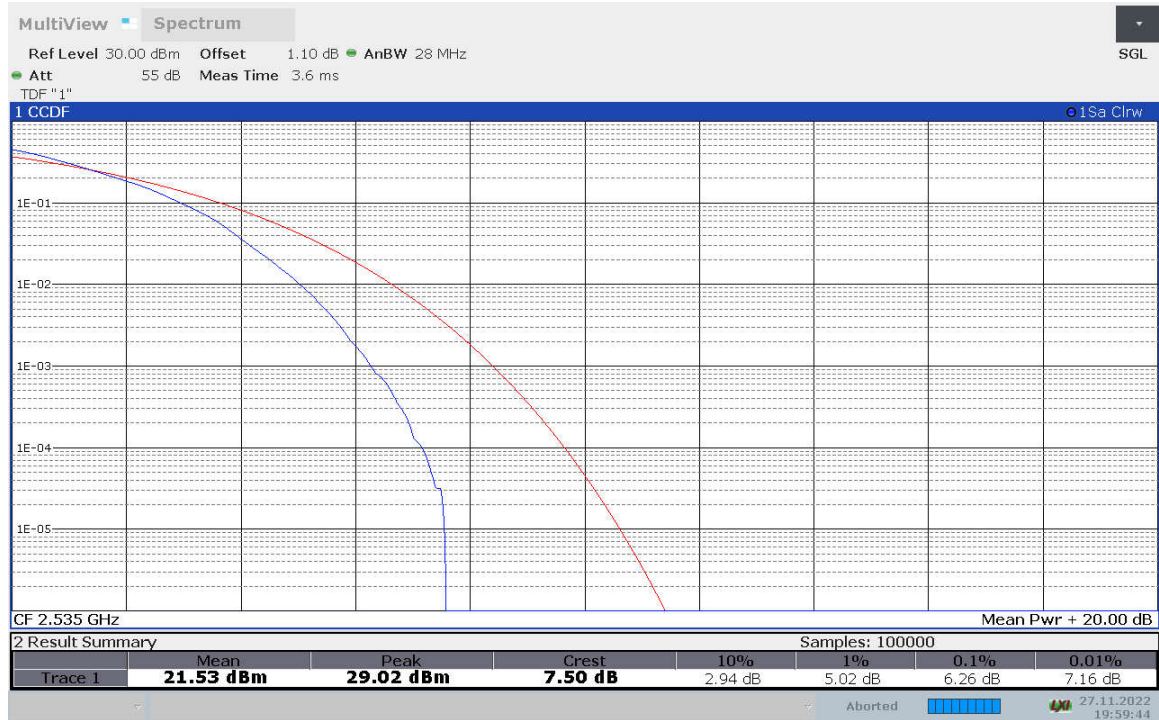

DC_2A-n7A,20MHz Bandwidth, DFT-s-pi/2 BPSK (PAPR)

DC_2A-n7A,20MHz Bandwidth, DFT-s-QPSK (PAPR)

DC_2A-n7A,20MHz Bandwidth, DFT-s-16QAM (PAPR)

DC_2A-n7A,20MHz Bandwidth, DFT-s-64QAM (PAPR)

DC_2A-n7A,20MHz Bandwidth, DFT-s-256QAM (PAPR)