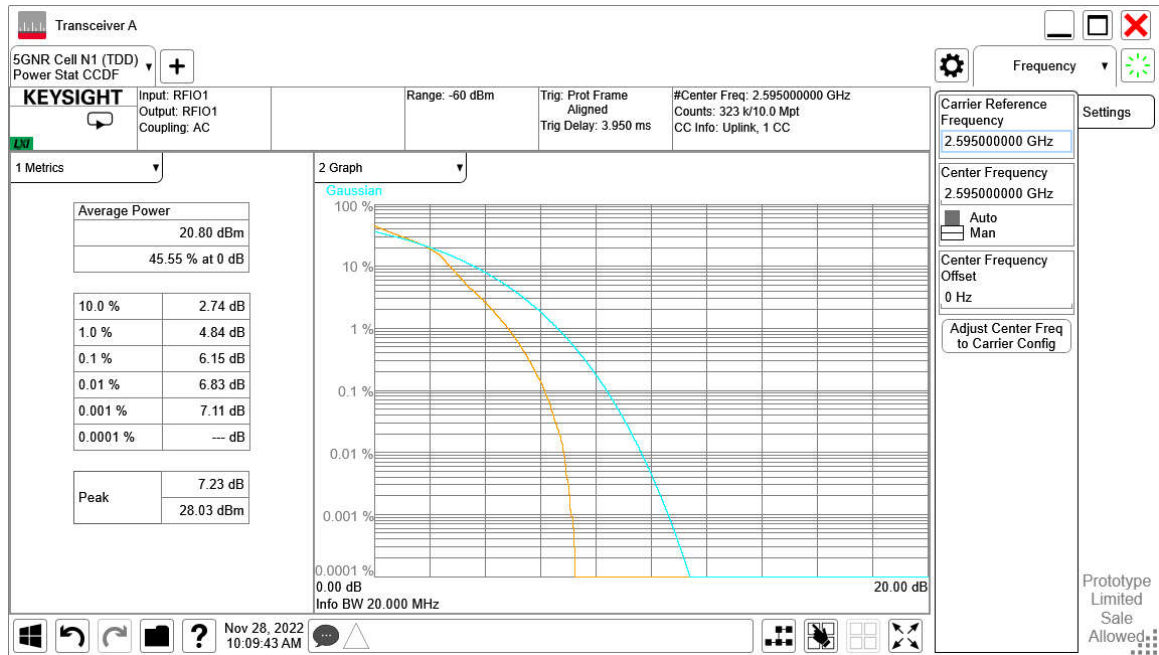

n38,20MHz Bandwidth, DFT-s-pi/2 BPSK (PAPR)

n38,20MHz Bandwidth, DFT-s-QPSK (PAPR)

n38,20MHz Bandwidth, DFT-s-16QAM (PAPR)

n38,20MHz Bandwidth, DFT-s-64QAM (PAPR)

n38,20MHz Bandwidth, DFT-s-256QAM (PAPR)

n38,20MHz Bandwidth, CP-QPSK (PAPR)