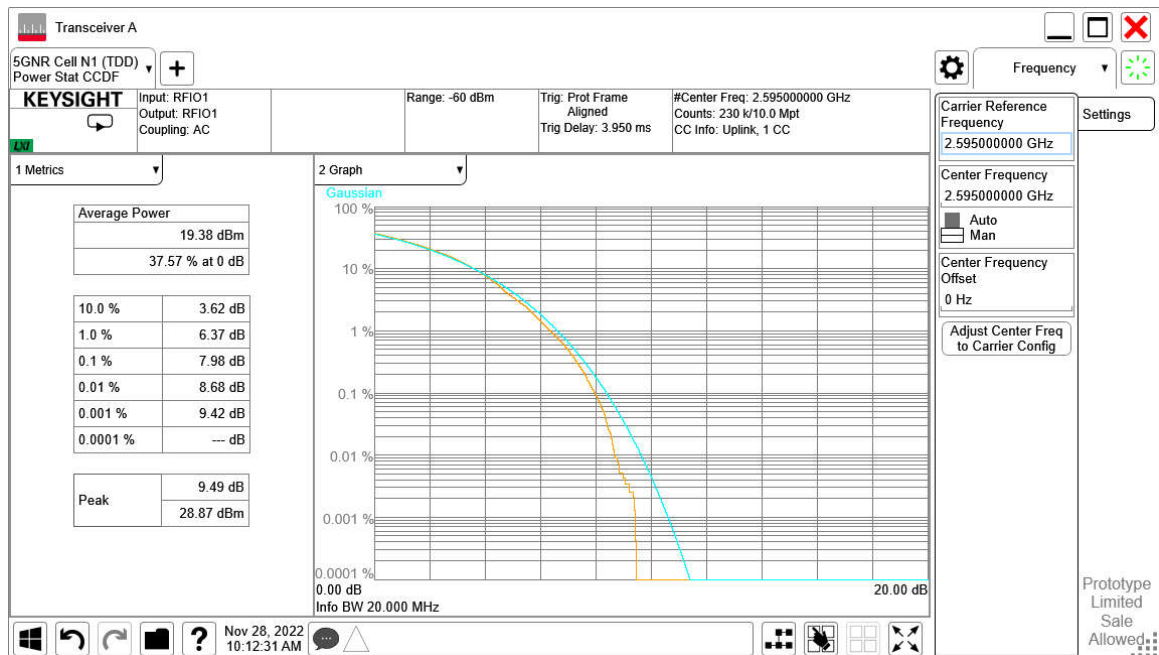

n38,20MHz Bandwidth, CP-64QAM (PAPR)