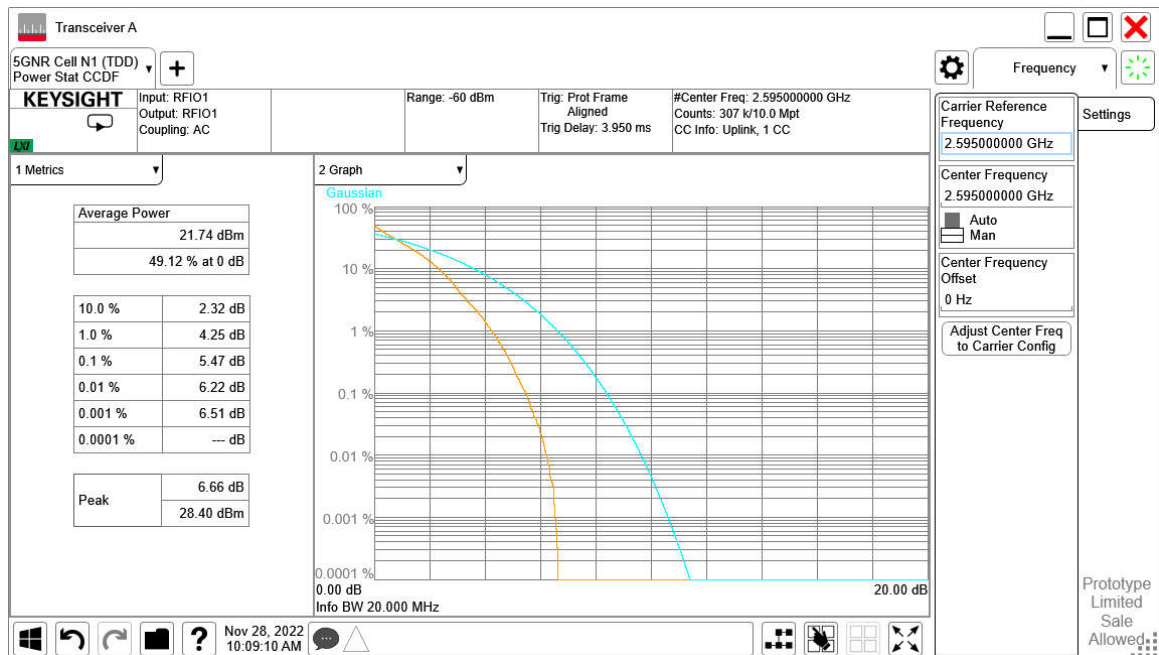

n38,20MHz Bandwidth, DFT-s-QPSK (PAPR)