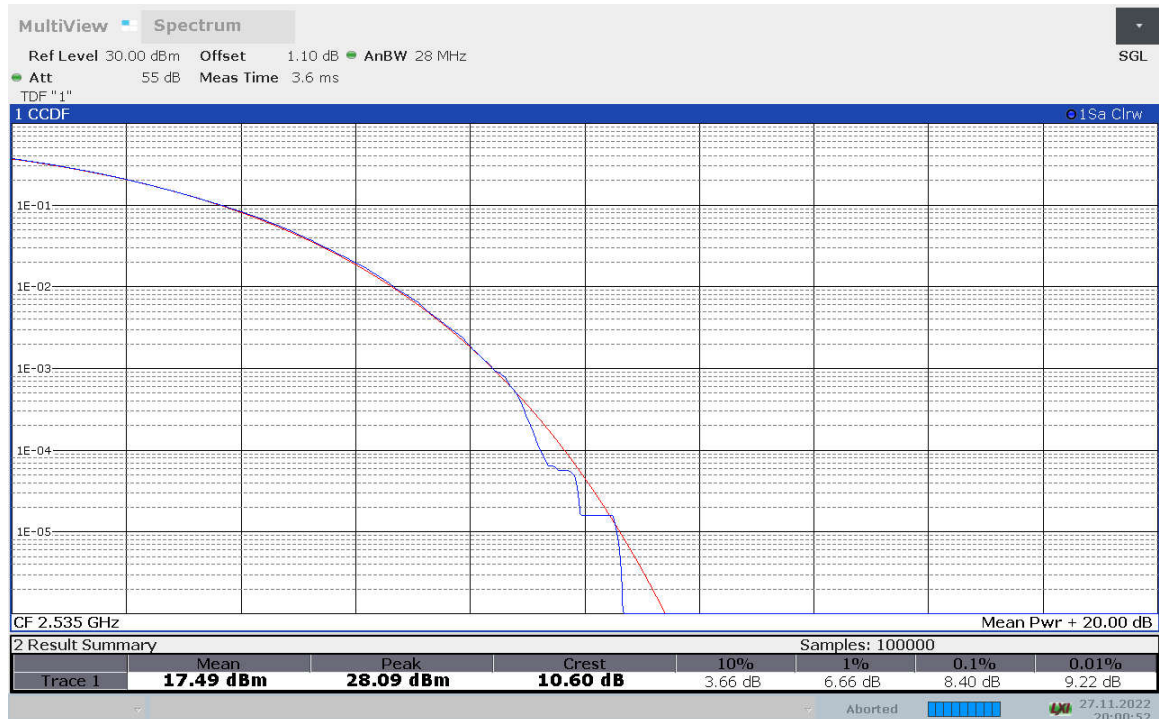

DC_2A-n7A,20MHz Bandwidth, CP-QPSK (PAPR)

DC_2A-n7A,20MHz Bandwidth, CP-16QAM (PAPR)

DC_2A-n7A,20MHz Bandwidth, CP-64QAM (PAPR)

DC_2A-n7A,20MHz Bandwidth, CP-256QAM (PAPR)

n38,20MHz

Frequency (MHz)	PAPR (dB)								
	DFT-s-pi/2 BPSK	DFT-s-QPSK	DFT-s-16QAM	DFT-s-64QAM	DFT-s-256QAM	CP-QPSK	CP-16QAM	CP-64QAM	CP-256QAM
2595	4.25	5.47	6.15	6.35	6.30	7.90	7.89	7.98	7.66