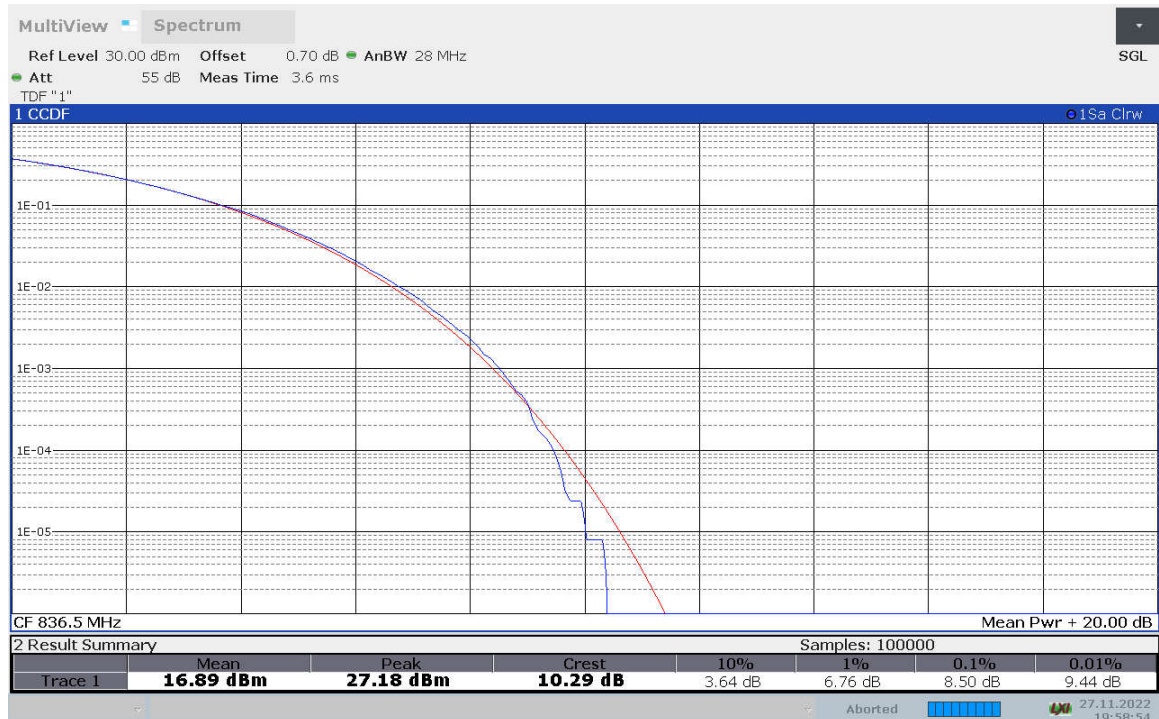

DC_7A-n5A, 20MHz Bandwidth, CP-64QAM (PAPR)

DC_7A-n5A, 20MHz Bandwidth, CP-256QAM (PAPR)

DC_2A-n7A,20MHz

Frequency (MHz)	PAPR (dB)								
	DFT-s-pi/2 BPSK	DFT-s-QPSK	DFT-s-16QAM	DFT-s-64QAM	DFT-s-256QAM	CP-QPSK	CP-16QAM	CP-64QAM	CP-256QAM
2535	4.28	5.18	6.10	6.26	6.54	7.76	7.78	7.94	8.40

DC_2A-n7A,20MHz Bandwidth, DFT-s-pi/2 BPSK (PAPR)

DC_2A-n7A,20MHz Bandwidth, DFT-s-QPSK (PAPR)

DC_2A-n7A,20MHz Bandwidth, DFT-s-16QAM (PAPR)

DC_2A-n7A,20MHz Bandwidth, DFT-s-64QAM (PAPR)

DC_2A-n7A,20MHz Bandwidth, DFT-s-256QAM (PAPR)

DC_2A-n7A,20MHz Bandwidth, CP-QPSK (PAPR)

DC_2A-n7A,20MHz Bandwidth, CP-16QAM (PAPR)

DC_2A-n7A,20MHz Bandwidth, CP-64QAM (PAPR)

DC_2A-n7A,20MHz Bandwidth, CP-256QAM (PAPR)

n38,20MHz

Frequency (MHz)	PAPR (dB)								
	DFT-s-pi/2 BPSK	DFT-s-QPSK	DFT-s-16QAM	DFT-s-64QAM	DFT-s-256QAM	CP-QPSK	CP-16QAM	CP-64QAM	CP-256QAM
2595	4.25	5.47	6.15	6.35	6.30	7.90	7.89	7.98	7.66