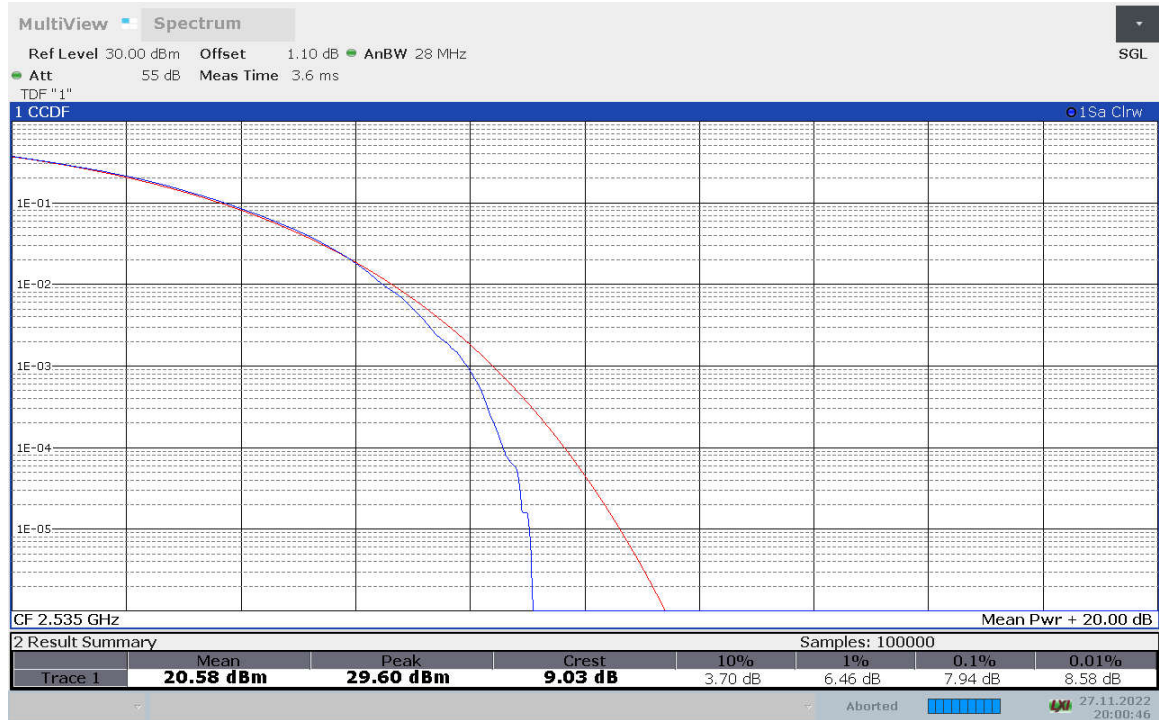

DC_2A-n7A,20MHz Bandwidth, CP-QPSK (PAPR)

DC_2A-n7A,20MHz Bandwidth, CP-16QAM (PAPR)

DC_2A-n7A,20MHz Bandwidth, CP-64QAM (PAPR)

DC_2A-n7A,20MHz Bandwidth, CP-256QAM (PAPR)

n38,20MHz

Frequency (MHz)	PAPR (dB)								
	DFT-s-pi/2 BPSK	DFT-s-QPSK	DFT-s-16QAM	DFT-s-64QAM	DFT-s-256QAM	CP-QPSK	CP-16QAM	CP-64QAM	CP-256QAM
2595	4.25	5.47	6.15	6.35	6.30	7.90	7.89	7.98	7.66