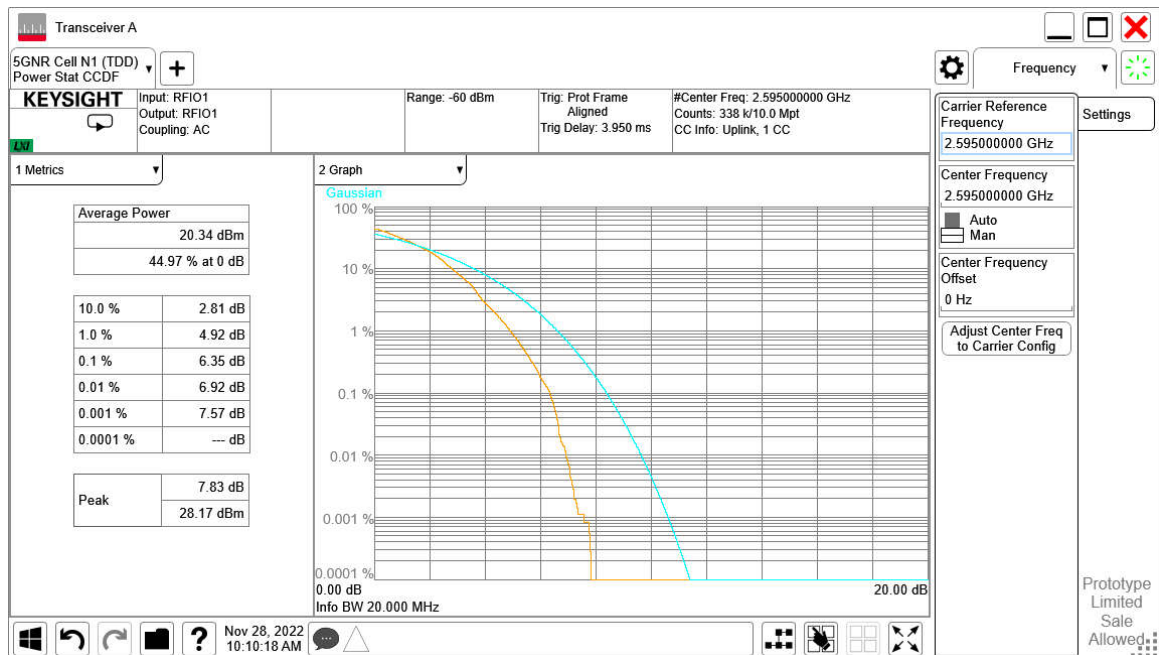

n38,20MHz Bandwidth, DFT-s-pi/2 BPSK (PAPR)

n38,20MHz Bandwidth, DFT-s-QPSK (PAPR)

n38,20MHz Bandwidth, DFT-s-16QAM (PAPR)

n38,20MHz Bandwidth, DFT-s-64QAM (PAPR)

n38,20MHz Bandwidth, DFT-s-256QAM (PAPR)

n38,20MHz Bandwidth, CP-QPSK (PAPR)