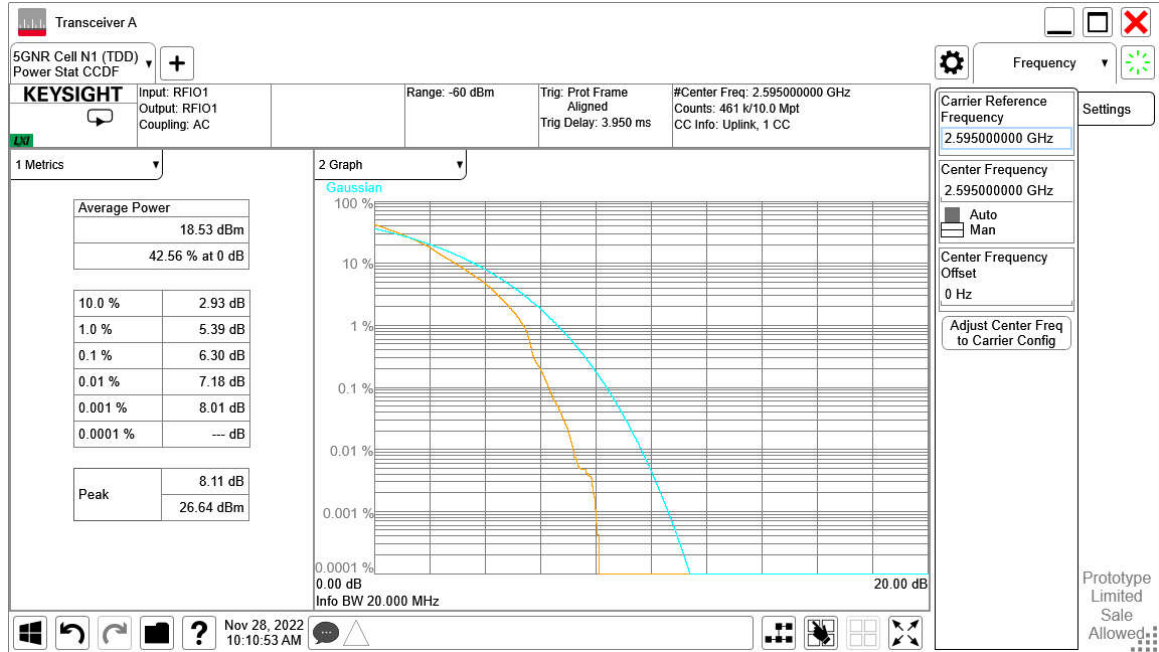

n38,20MHz Bandwidth, DFT-s-pi/2 BPSK (PAPR)

n38,20MHz Bandwidth, DFT-s-QPSK (PAPR)

n38,20MHz Bandwidth, DFT-s-16QAM (PAPR)

n38,20MHz Bandwidth, DFT-s-64QAM (PAPR)

n38,20MHz Bandwidth, DFT-s-256QAM (PAPR)

n38,20MHz Bandwidth, CP-QPSK (PAPR)