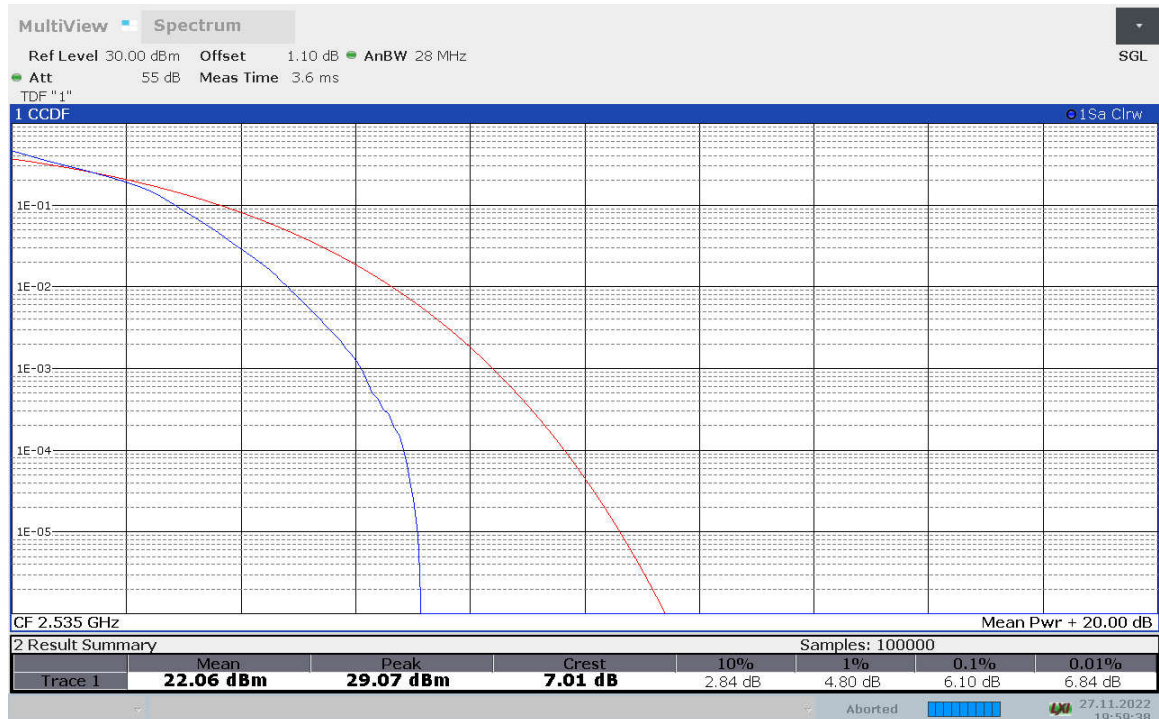

DC_7A-n5A, 20MHz Bandwidth, CP-64QAM (PAPR)

DC_7A-n5A, 20MHz Bandwidth, CP-256QAM (PAPR)

DC_2A-n7A,20MHz

Frequency (MHz)	PAPR (dB)								
	DFT-s-pi/2 BPSK	DFT-s-QPSK	DFT-s-16QAM	DFT-s-64QAM	DFT-s-256QAM	CP-QPSK	CP-16QAM	CP-64QAM	CP-256QAM
2535	4.28	5.18	6.10	6.26	6.54	7.76	7.78	7.94	8.40

DC_2A-n7A,20MHz Bandwidth, DFT-s-pi/2 BPSK (PAPR)

DC_2A-n7A,20MHz Bandwidth, DFT-s-QPSK (PAPR)

DC_2A-n7A,20MHz Bandwidth, DFT-s-16QAM (PAPR)

DC_2A-n7A,20MHz Bandwidth, DFT-s-64QAM (PAPR)

DC_2A-n7A,20MHz Bandwidth, DFT-s-256QAM (PAPR)

DC_2A-n7A,20MHz Bandwidth, CP-QPSK (PAPR)

DC_2A-n7A,20MHz Bandwidth, CP-16QAM (PAPR)

DC_2A-n7A,20MHz Bandwidth, CP-64QAM (PAPR)

DC_2A-n7A,20MHz Bandwidth, CP-256QAM (PAPR)

n38,20MHz

Frequency (MHz)	PAPR (dB)								
	DFT-s-pi/2 BPSK	DFT-s-QPSK	DFT-s-16QAM	DFT-s-64QAM	DFT-s-256QAM	CP-QPSK	CP-16QAM	CP-64QAM	CP-256QAM
2595	4.25	5.47	6.15	6.35	6.30	7.90	7.89	7.98	7.66