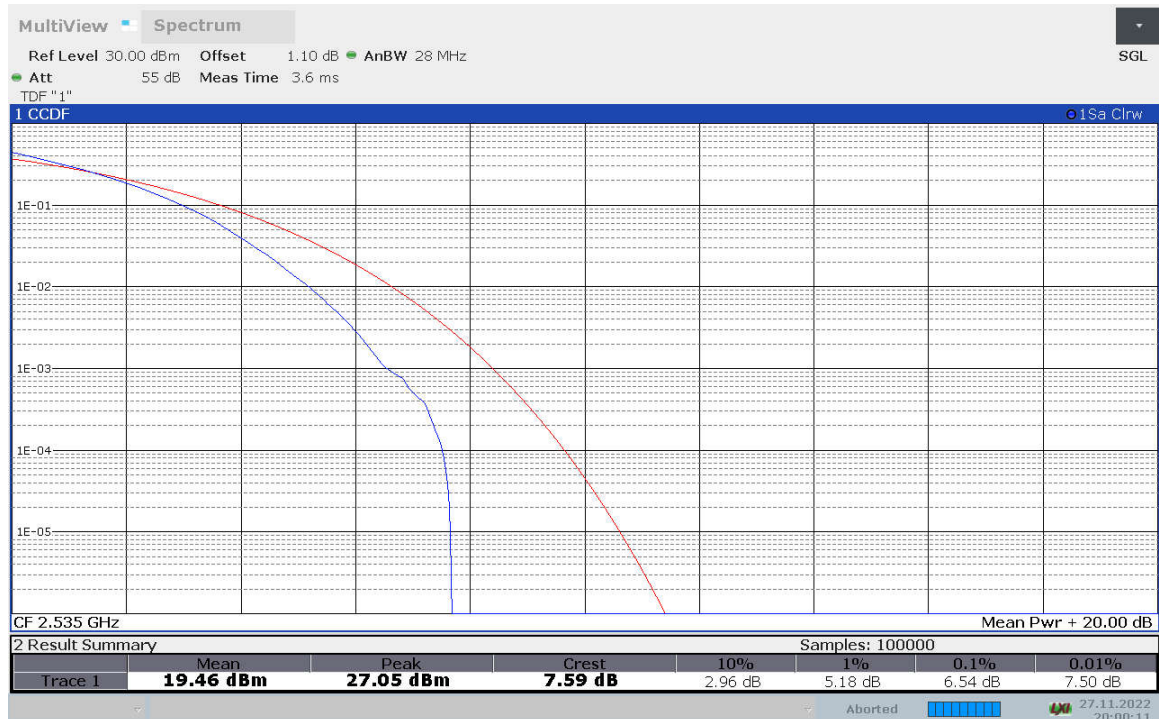

DC_2A-n7A,20MHz Bandwidth, DFT-s-pi/2 BPSK (PAPR)

DC_2A-n7A,20MHz Bandwidth, DFT-s-QPSK (PAPR)

DC_2A-n7A,20MHz Bandwidth, DFT-s-16QAM (PAPR)

DC_2A-n7A,20MHz Bandwidth, DFT-s-64QAM (PAPR)

DC_2A-n7A,20MHz Bandwidth, DFT-s-256QAM (PAPR)