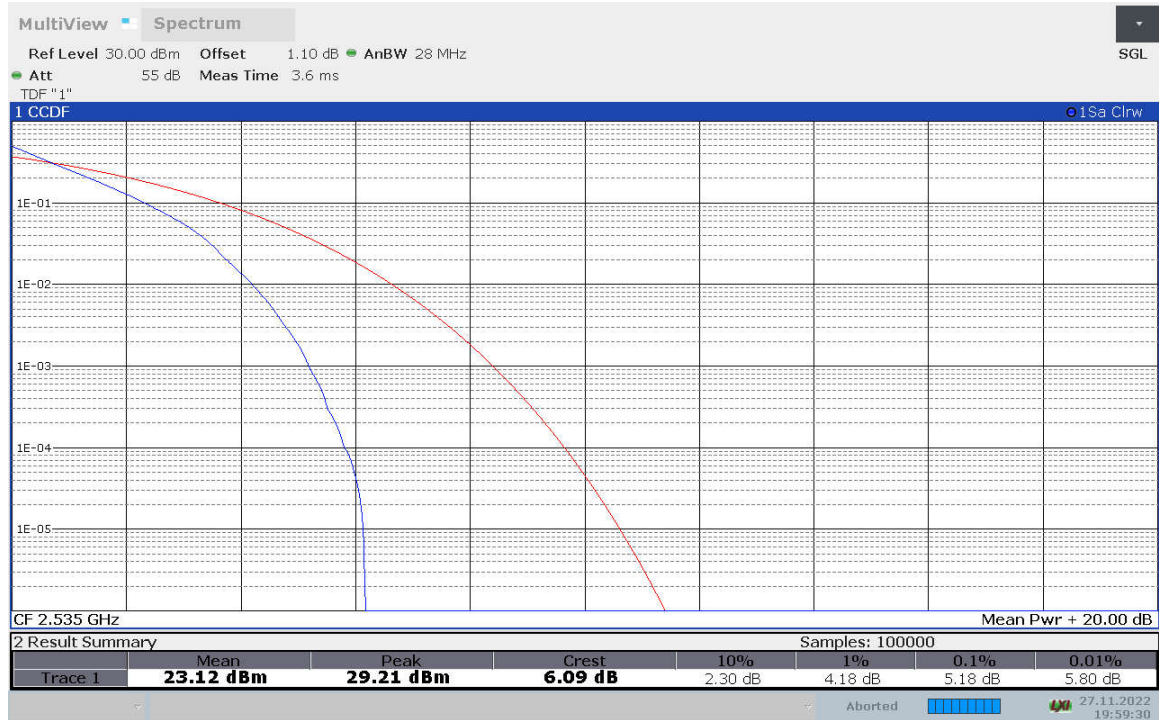

DC_7A-n5A, 20MHz Bandwidth, CP-64QAM (PAPR)

DC_7A-n5A, 20MHz Bandwidth, CP-256QAM (PAPR)

DC_2A-n7A,20MHz

Frequency (MHz)	PAPR (dB)								
	DFT-s-pi/2 BPSK	DFT-s-QPSK	DFT-s-16QAM	DFT-s-64QAM	DFT-s-256QAM	CP-QPSK	CP-16QAM	CP-64QAM	CP-256QAM
2535	4.28	5.18	6.10	6.26	6.54	7.76	7.78	7.94	8.40

DC_2A-n7A,20MHz Bandwidth, DFT-s-pi/2 BPSK (PAPR)

DC_2A-n7A,20MHz Bandwidth, DFT-s-QPSK (PAPR)

DC_2A-n7A,20MHz Bandwidth, DFT-s-16QAM (PAPR)

DC_2A-n7A,20MHz Bandwidth, DFT-s-64QAM (PAPR)

DC_2A-n7A,20MHz Bandwidth, DFT-s-256QAM (PAPR)