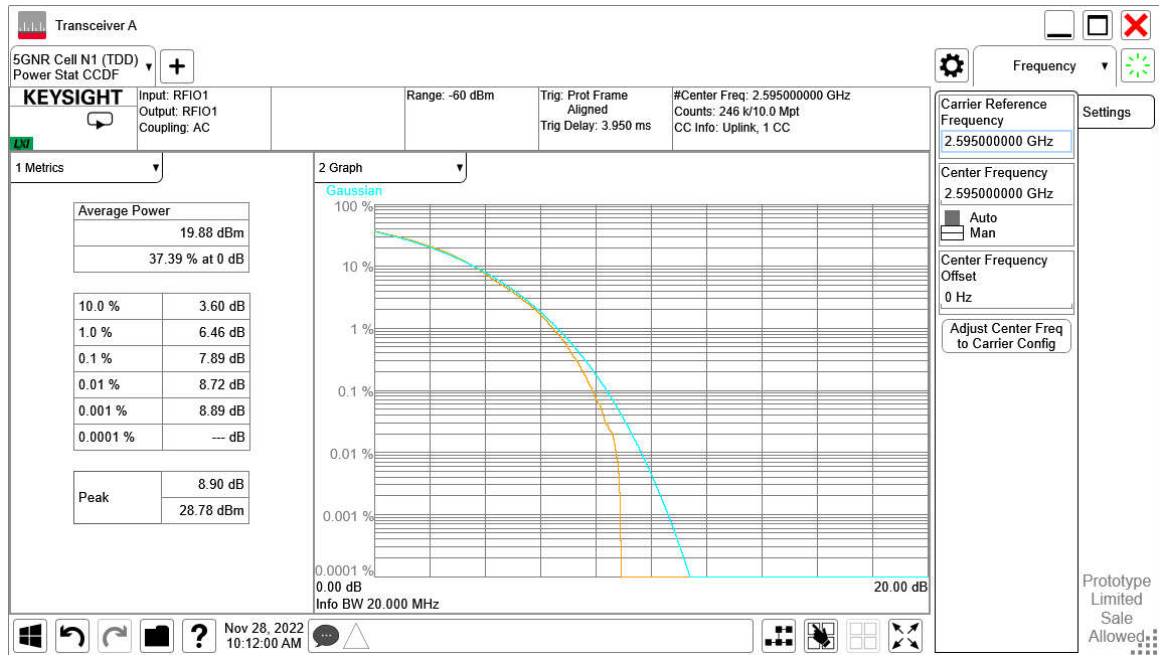

n38,20MHz Bandwidth, CP-16QAM (PAPR)