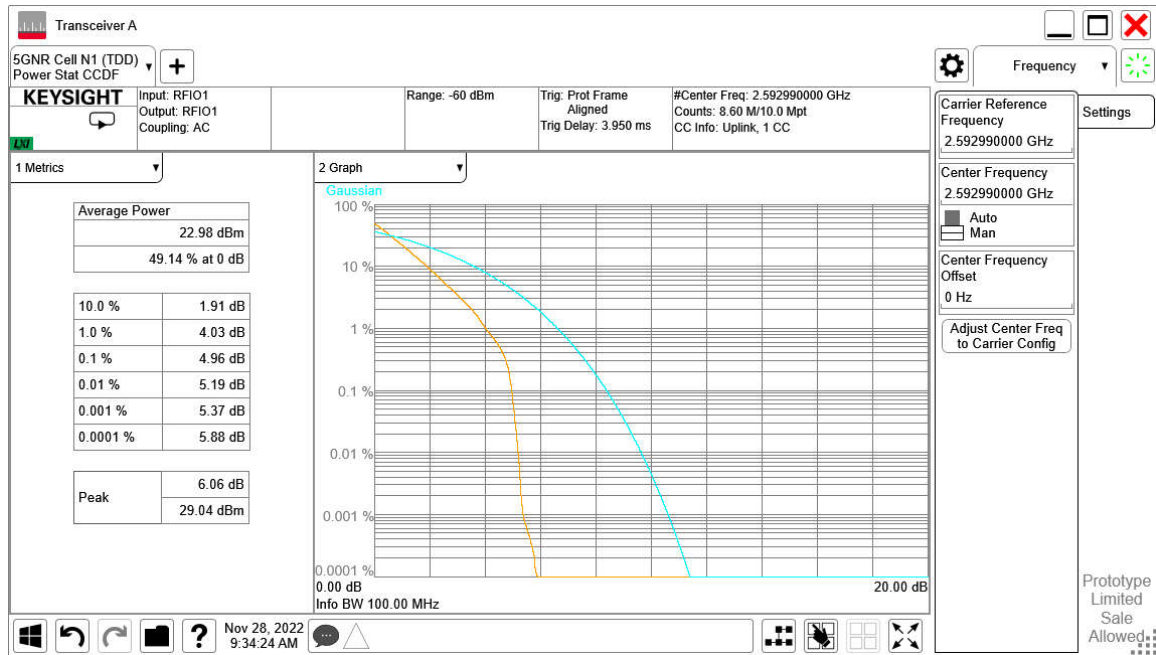

n41,100MHz

Frequency (MHz)	PAPR (dB)								
	DFT-s-pi/2 BPSK	DFT-s-QPSK	DFT-s-16QAM	DFT-s-64QAM	DFT-s-256QAM	CP-QPSK	CP-16QAM	CP-64QAM	CP-256QAM
2592.99	4.96	5.58	6.29	6.44	6.43	8.05	8.03	8.11	7.93

n41,100MHz Bandwidth, DFT-s-pi/2 BPSK (PAPR)