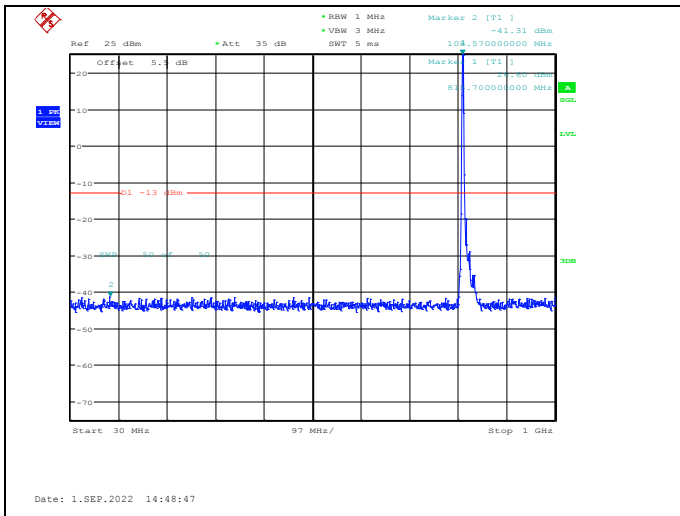

Band26-15MHz-QPSK-26765-1RB#0-Range1:30~1000MHz