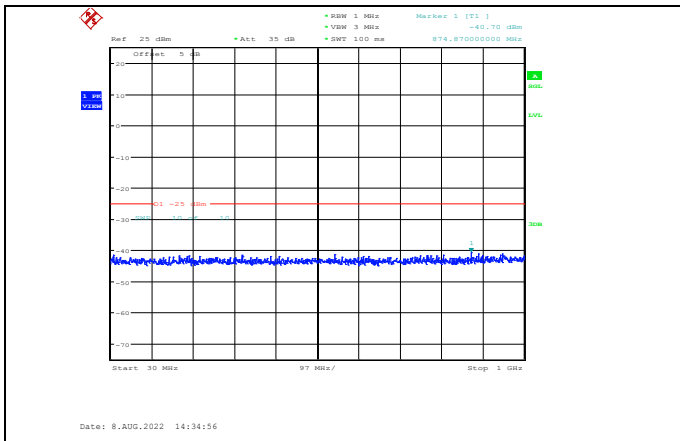

Band38-10MHz-16QAM-38200-1RB#0-Range3:3000~27000MHz