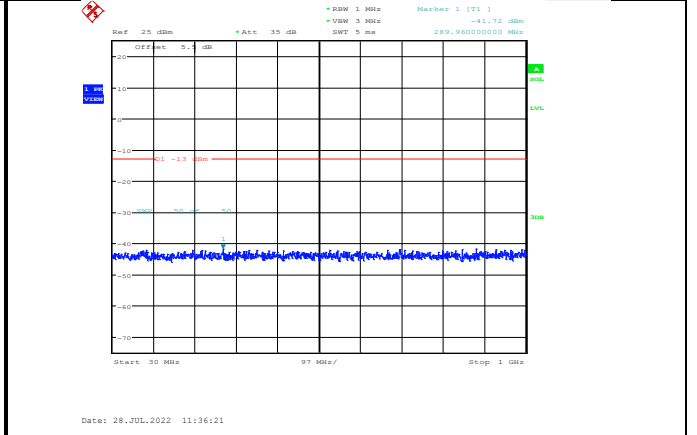

Band66-3MHz-16QAM-132322-1RB#0-Range2:1000~20000MHz