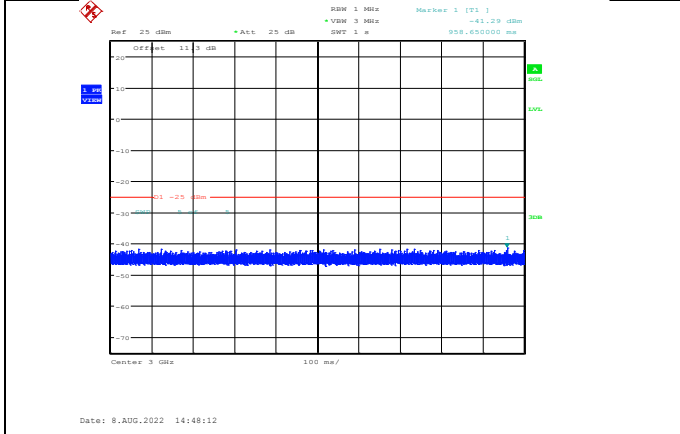

Band41-10MHz-64QAM-40090-1RB#0-Range3:3000~27000MHz

Band41-10MHz-64QAM-40590-1RB#0-Range1:30~1000MHz

Band41-10MHz-64QAM-41190-1RB#0-Range1:30~1000MHz

Band41-10MHz-64QAM-40590-1RB#0-Range2:1000~3000MHz

Band41-10MHz-64QAM-41190-1RB#0-Range2:1000~3000MHz