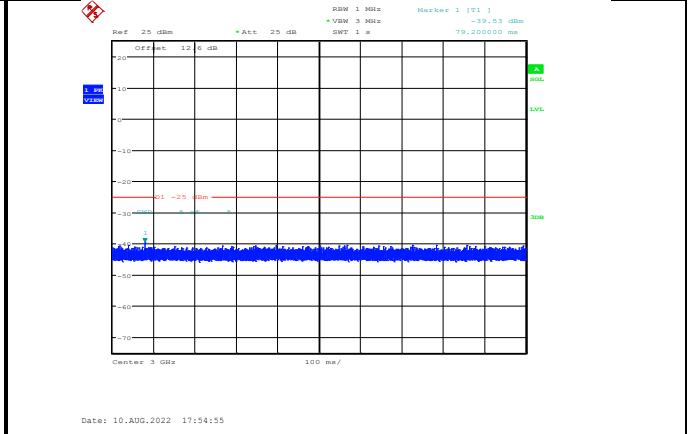

Band41-5MHz-16QAM-40065-1RB#0-Range2:1000~3000MHz