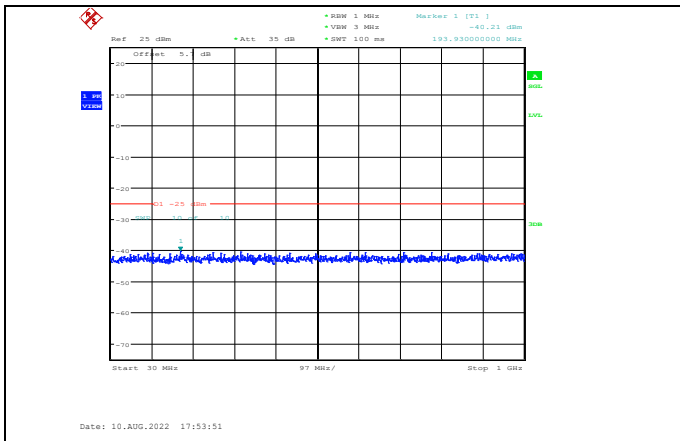

Band38-20MHz-64QAM-38000-1RB#0-Range3:3000~27000MHz