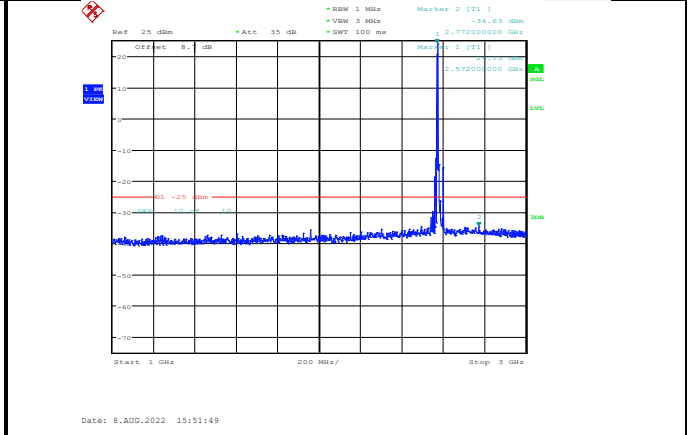

Band38-15MHz-QPSK-38000-1RB#0-Range3:3000~27000MHz

Band38-15MHz-QPSK-38175-1RB#0-Range1:30~1000MHz

Band38-15MHz-16QAM-37825-1RB#0-Range1:30~1000MHz

Band38-15MHz-QPSK-38175-1RB#0-Range2:1000~3000MHz

Band38-15MHz-16QAM-37825-1RB#0-Range2:1000~3000MHz