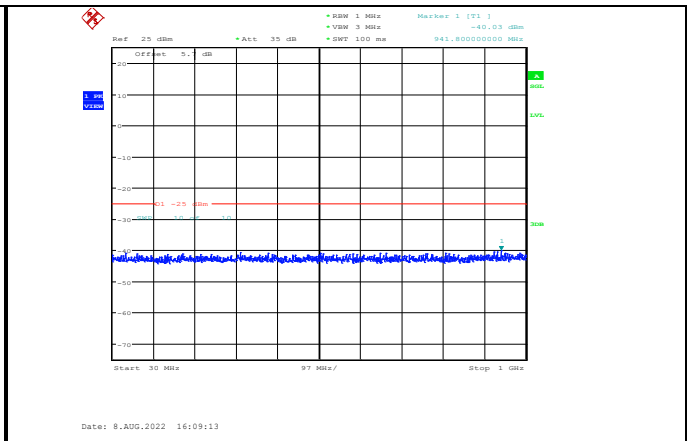

Band41-5MHz-64QAM-40590-1RB#0-Range3:3000~27000MHz