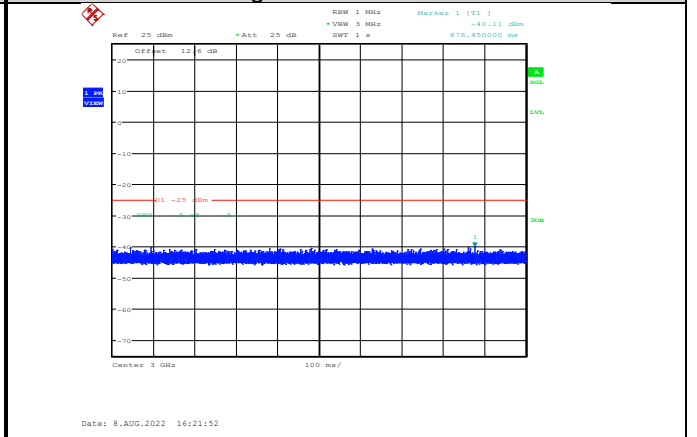

Band41-20MHz-QPSK-41140-1RB#0-Range2:1000~3000MHz