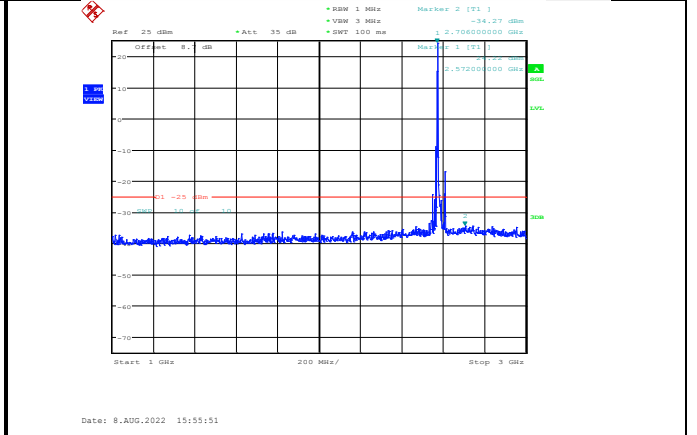

Band38-20MHz-QPSK-37850-1RB#0-Range1:30~1000MHz