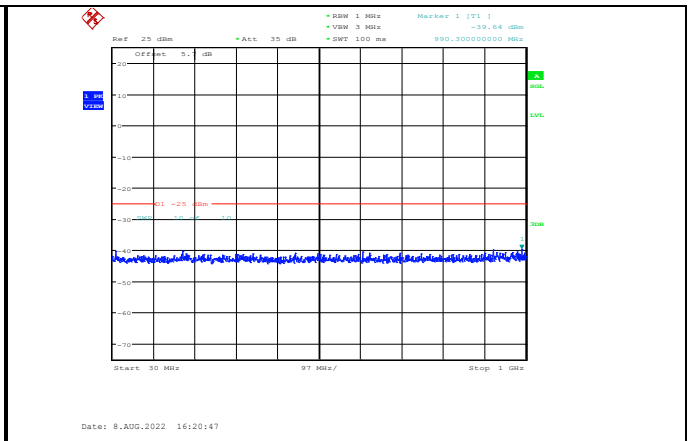

Band41-20MHz-QPSK-41140-1RB#0-Range3:3000~27000MHz