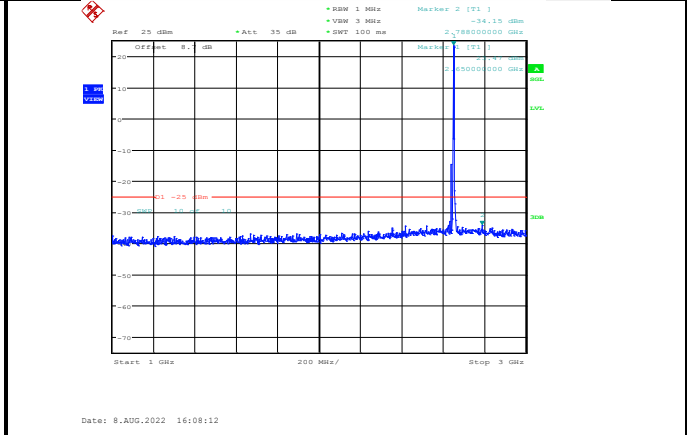

Band41-5MHz-16QAM-41215-1RB#0-Range1:30~1000MHz