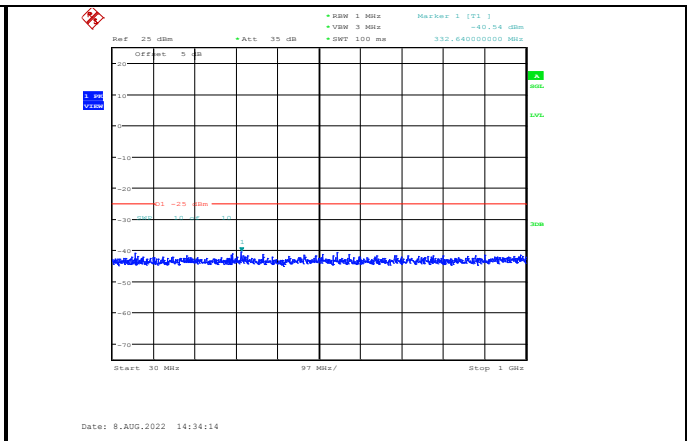

Band38-10MHz-16QAM-38000-1RB#0-Range3:3000~27000MHz