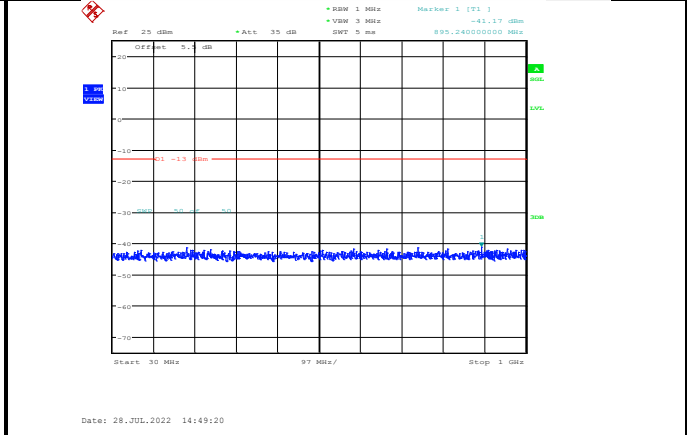

Band66-5MHz-16QAM-132322-1RB#0-Range2:1000~20000MHz