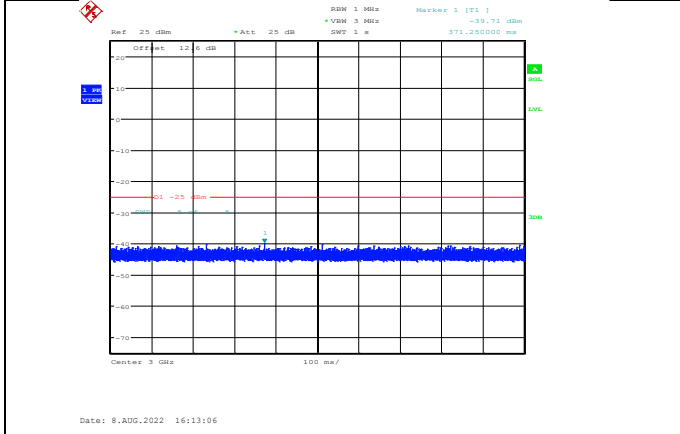

Band41-10MHz-16QAM-41190-1RB#0-Range2:1000~3000MHz