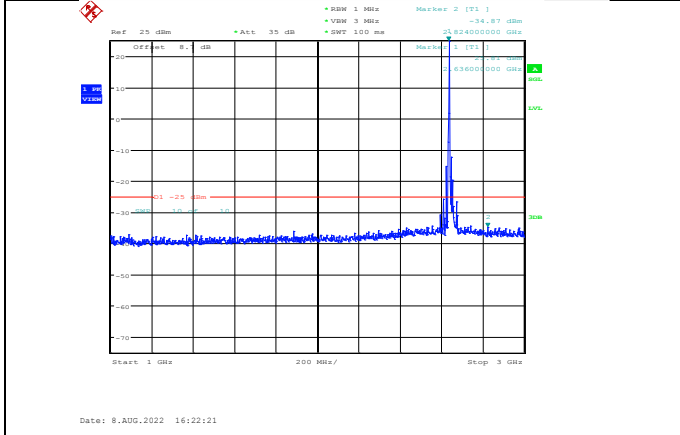

Band41-20MHz-16QAM-41140-1RB#0-Range1:30~1000MHz