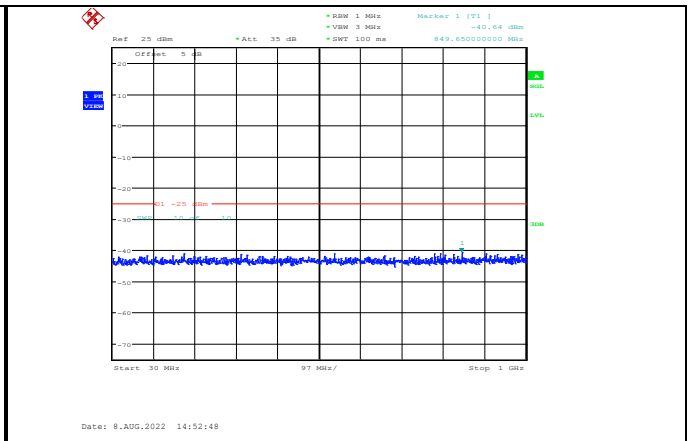

**Band41-20MHz-16QAM-40590-1RB#0-
Range3:3000~27000MHz**