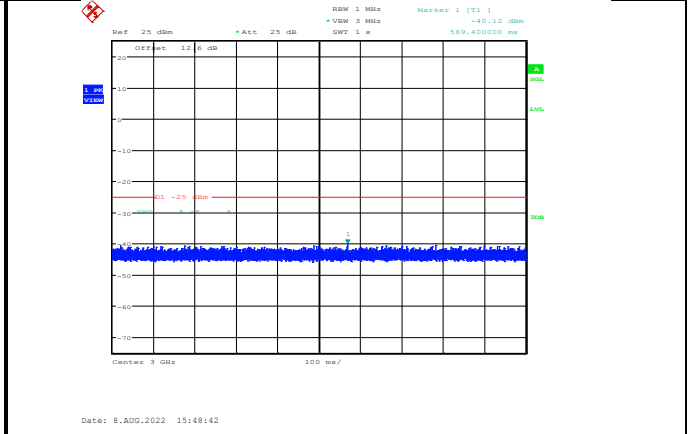

Band38-10MHz-QPSK-38200-1RB#0-Range3:3000~27000MHz

Band38-10MHz-16QAM-37800-1RB#0-Range1:30~1000MHz

Band38-10MHz-16QAM-38000-1RB#0-Range1:30~1000MHz

Band38-10MHz-16QAM-37800-1RB#0-Range2:1000~3000MHz

Band38-10MHz-16QAM-38000-1RB#0-Range2:1000~3000MHz