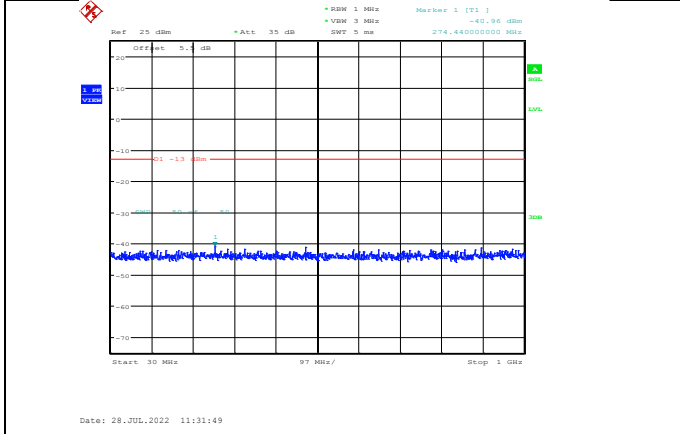

Band66-1.4MHz-16QAM-131979-1RB#0-Range2:1000~20000MHz