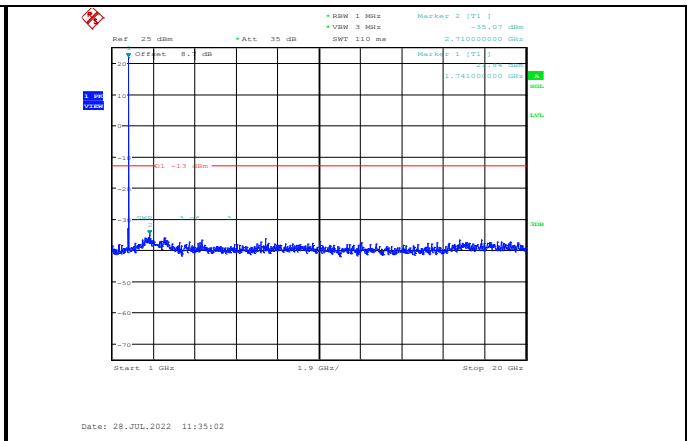

Band66-1.4MHz-64QAM-132665-1RB#0-Range1:30~1000MHz

Band66-1.4MHz-64QAM-132322-1RB#0-Range1:30~1000MHz

Band66-1.4MHz-64QAM-132665-1RB#0-Range2:1000~20000MHz

Band66-3MHz-QPSK-131987-1RB#0-Range1:30~1000MHz