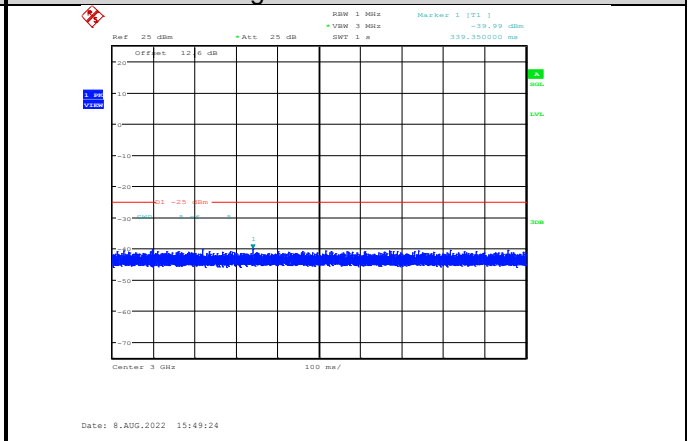

Band38-10MHz-QPSK-38000-1RB#0-Range1:30~1000MHz

Band38-10MHz-QPSK-38200-1RB#0-Range1:30~1000MHz

Band38-10MHz-QPSK-38000-1RB#0-Range2:1000~3000MHz

Band38-10MHz-QPSK-38200-1RB#0-Range2:1000~3000MHz

Band38-10MHz-QPSK-38000-1RB#0-Range3:3000~27000MHz