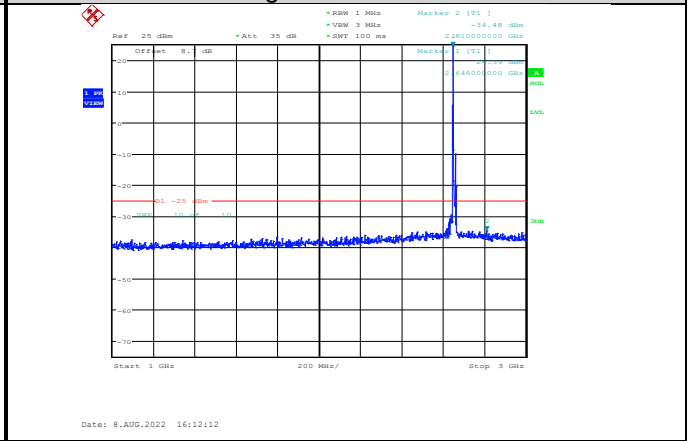

Band41-5MHz-64QAM-41215-1RB#0-Range3:3000~27000MHz

Band41-10MHz-QPSK-40090-1RB#0-Range3:3000~27000MHz

Band41-10MHz-QPSK-40590-1RB#0-Range1:30~1000MHz

Band41-10MHz-QPSK-41190-1RB#0-Range1:30~1000MHz

Band41-10MHz-QPSK-40590-1RB#0-Range2:1000~3000MHz