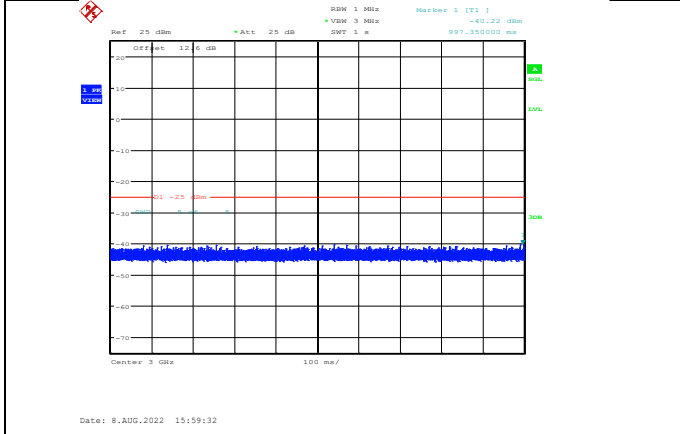

Band38-20MHz-16QAM-38150-1RB#0-Range2:1000~3000MHz