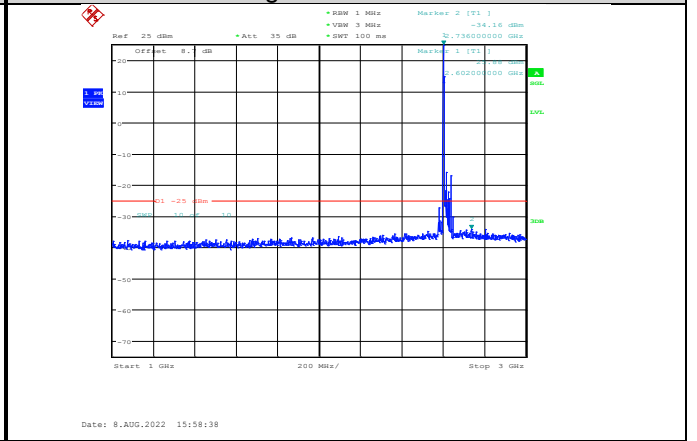

Band38-20MHz-QPSK-37850-1RB#0-Range3:3000~27000MHz

Band38-20MHz-QPSK-38000-1RB#0-Range1:30~1000MHz

Band38-20MHz-QPSK-38150-1RB#0-Range1:30~1000MHz

Band38-20MHz-QPSK-38000-1RB#0-Range2:1000~3000MHz

Band38-20MHz-QPSK-38150-1RB#0-Range2:1000~3000MHz