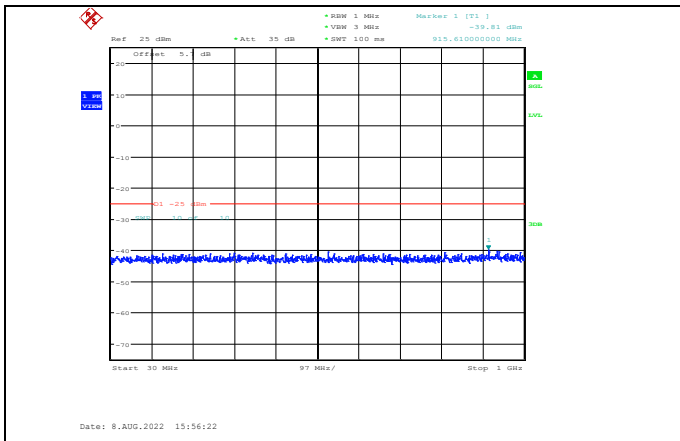

Band38-20MHz-QPSK-38000-1RB#0-Range3:3000~27000MHz