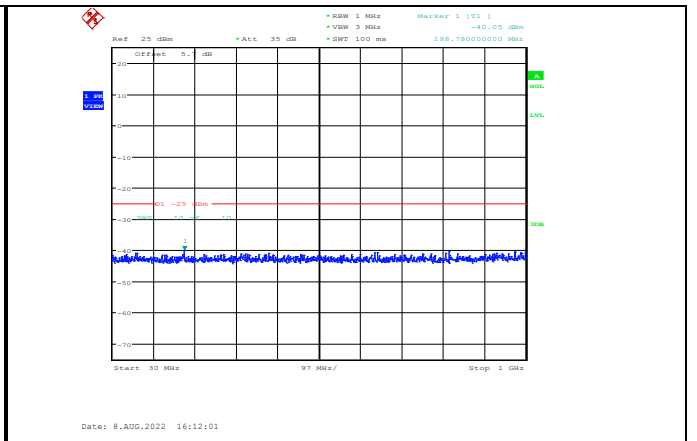

Band41-10MHz-QPSK-40090-1RB#0-Range3:3000~27000MHz