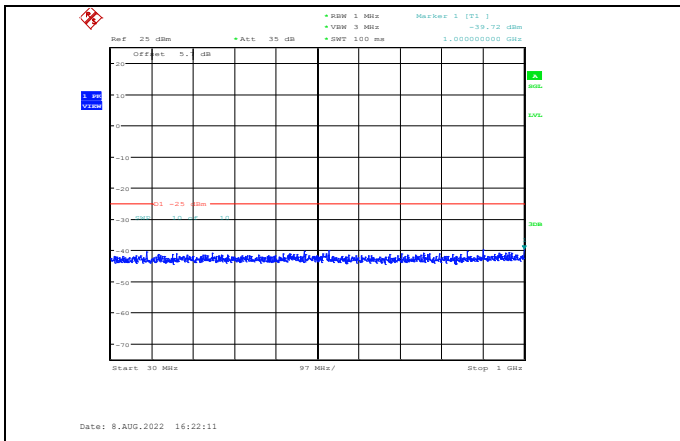

**Band41-20MHz-16QAM-40140-1RB#0-
Range3:3000~27000MHz**