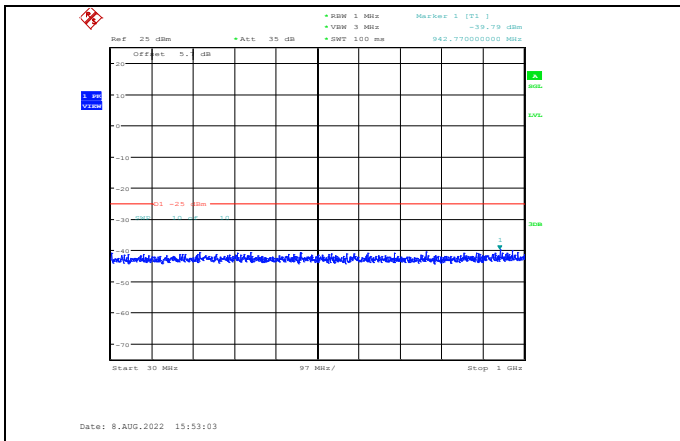

Band38-15MHz-QPSK-38175-1RB#0-Range3:3000~27000MHz