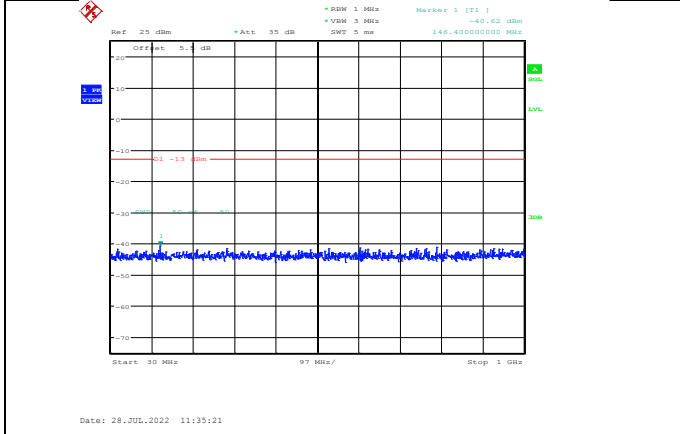

Band66-3MHz-16QAM-131987-1RB#0-Range2:1000~20000MHz