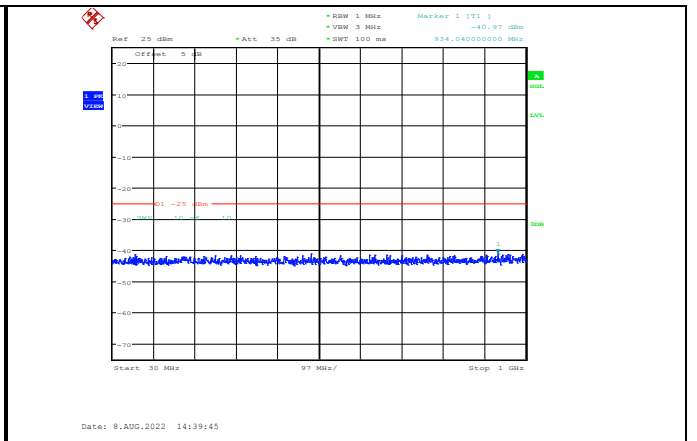

**Band38-20MHz-16QAM-37850-1RB#0-
Range2:1000~3000MHz**

**Band38-20MHz-16QAM-38000-1RB#0-
Range2:1000~3000MHz**

**Band38-20MHz-16QAM-37850-1RB#0-
Range3:3000~27000MHz**

**Band38-20MHz-16QAM-38000-1RB#0-
Range3:3000~27000MHz**