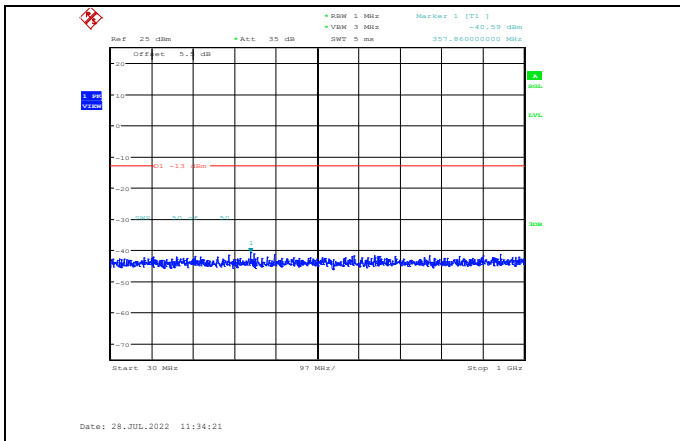

Band66-3MHz-QPSK-132322-1RB#0-Range2:1000~20000MHz

Band66-3MHz-QPSK-131987-1RB#0-Range2:1000~20000MHz

Band66-3MHz-QPSK-132657-1RB#0-Range1:30~1000MHz

Band66-3MHz-QPSK-132322-1RB#0-Range1:30~1000MHz

Band66-3MHz-QPSK-132657-1RB#0-Range2:1000~20000MHz