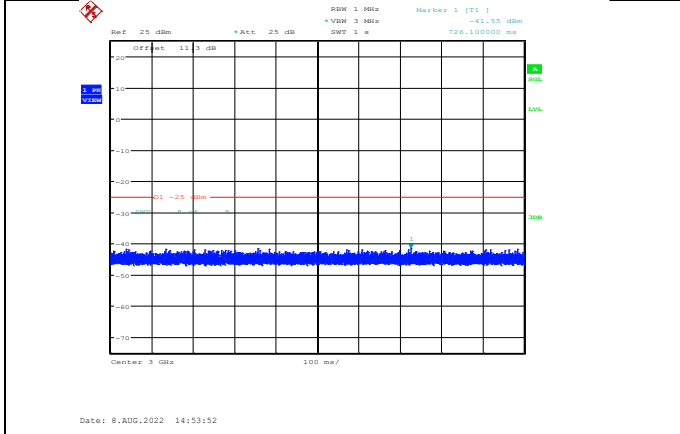

Band41-20MHz-64QAM-40590-1RB#0-Range2:1000~3000MHz