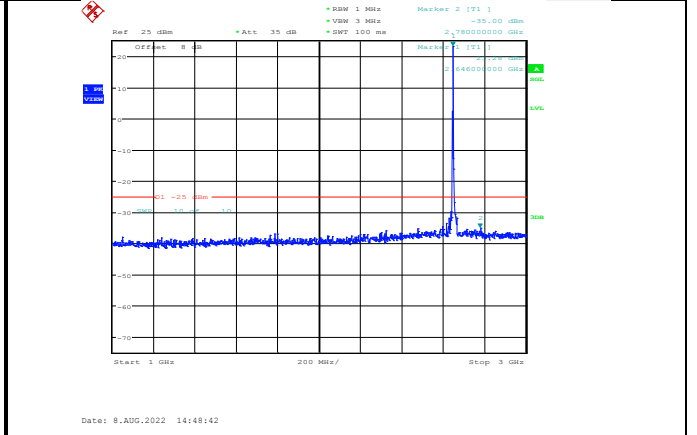

Band41-10MHz-64QAM-41190-1RB#0-Range1:30~1000MHz