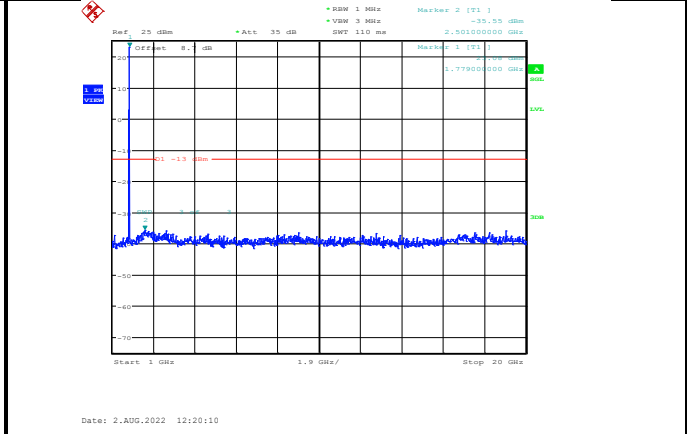

Band66-3MHz-64QAM-132657-1RB#0-Range1:30~1000MHz