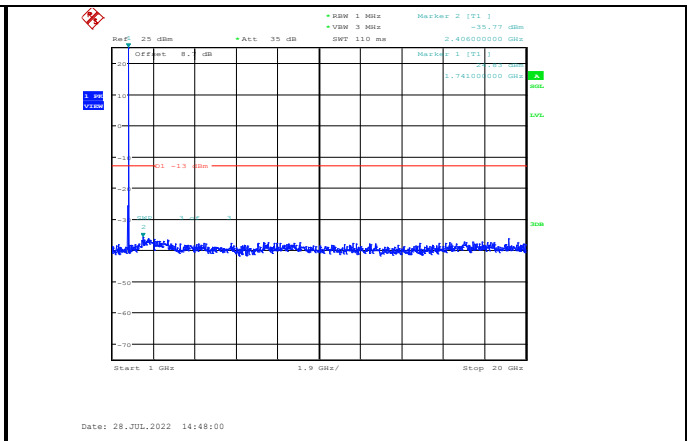

Band66-3MHz-64QAM-132657-1RB#0-Range1:30~1000MHz

Band66-3MHz-64QAM-132322-1RB#0-Range1:30~1000MHz

Band66-3MHz-64QAM-132657-1RB#0-Range2:1000~20000MHz

Band66-5MHz-QPSK-131997-1RB#0-Range1:30~1000MHz

Band66-5MHz-QPSK-132322-1RB#0-Range2:1000~20000MHz