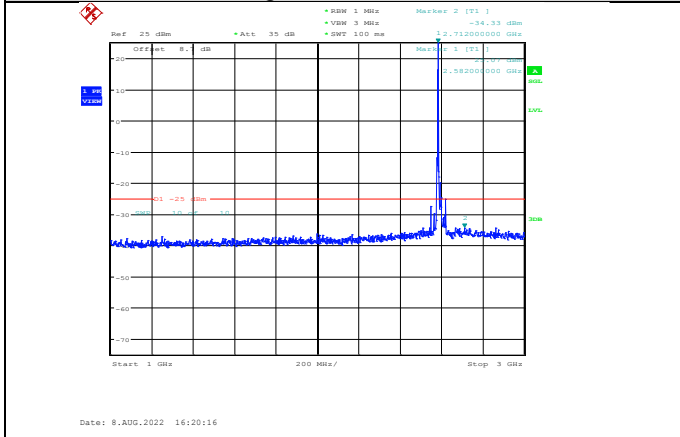

Band41-20MHz-QPSK-40590-1RB#0-Range1:30~1000MHz