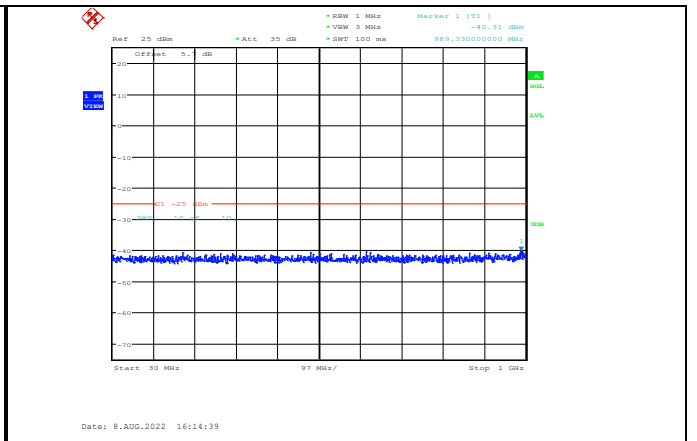

**Band41-15MHz-QPSK-40115-1RB#0-
Range2:1000~3000MHz**

**Band41-15MHz-QPSK-40590-1RB#0-
Range2:1000~3000MHz**

**Band41-15MHz-QPSK-40115-1RB#0-
Range3:3000~27000MHz**

**Band41-15MHz-QPSK-40590-1RB#0-
Range3:3000~27000MHz**