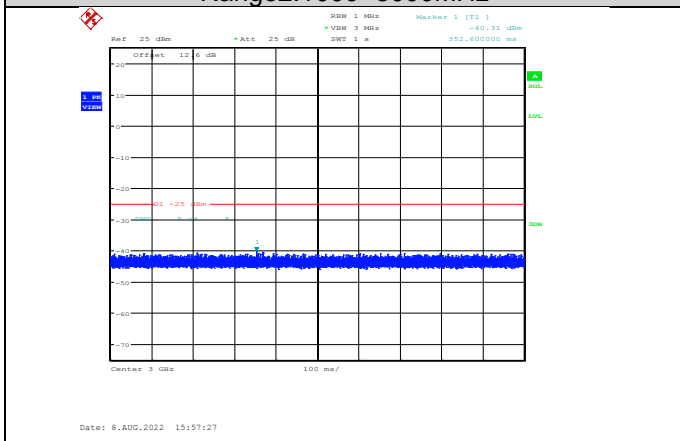

Band38-20MHz-QPSK-37850-1RB#0-Range3:3000~27000MHz

Band38-20MHz-QPSK-38000-1RB#0-Range1:30~1000MHz

Band38-20MHz-QPSK-38150-1RB#0-Range1:30~1000MHz

Band38-20MHz-QPSK-38000-1RB#0-Range2:1000~3000MHz

Band38-20MHz-QPSK-38150-1RB#0-Range2:1000~3000MHz