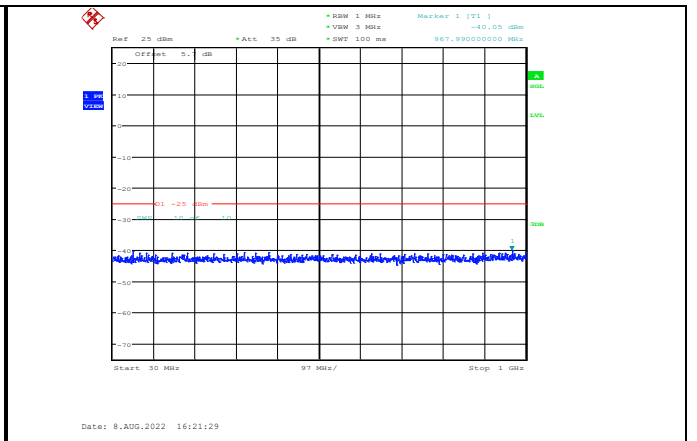

Band41-20MHz-QPSK-40140-1RB#0-Range1:30~1000MHz

Band41-15MHz-64QAM-41165-1RB#0-Range2:1000~3000MHz

Band41-20MHz-QPSK-40140-1RB#0-Range2:1000~3000MHz

Band41-15MHz-64QAM-41165-1RB#0-Range3:3000~27000MHz

Band41-20MHz-QPSK-40140-1RB#0-Range3:3000~27000MHz