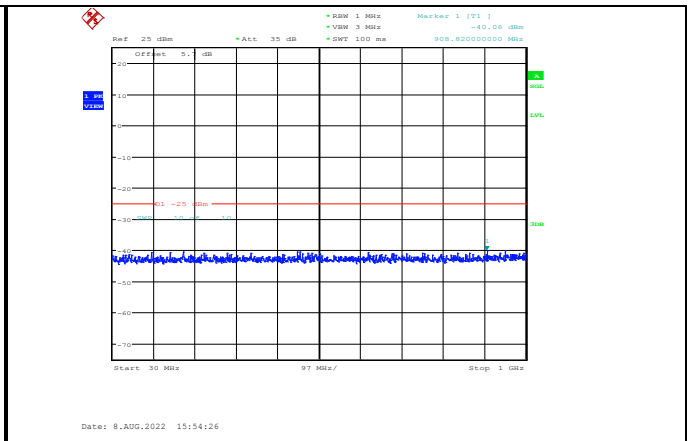

Band38-15MHz-16QAM-37825-1RB#0-Range3:3000~27000MHz