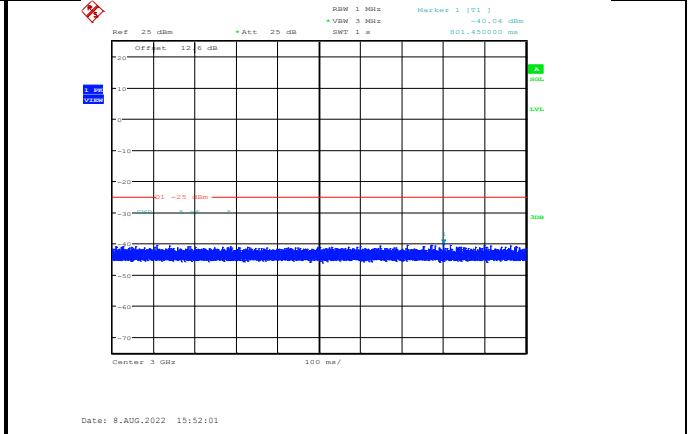

Band38-15MHz-16QAM-37825-1RB#0-Range2:1000~3000MHz