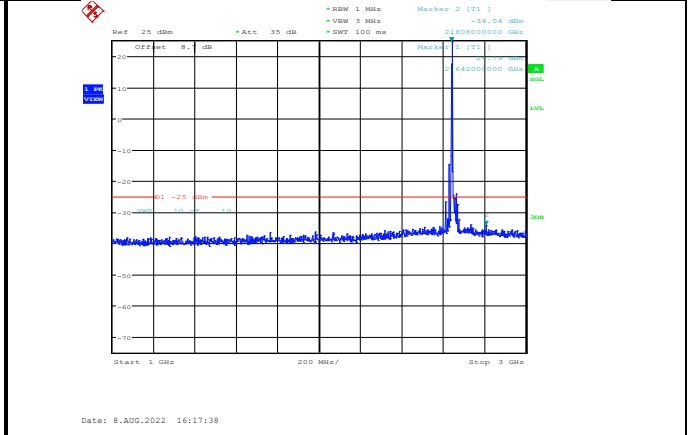

Band41-15MHz-16QAM-41165-1RB#0-Range1:30~1000MHz