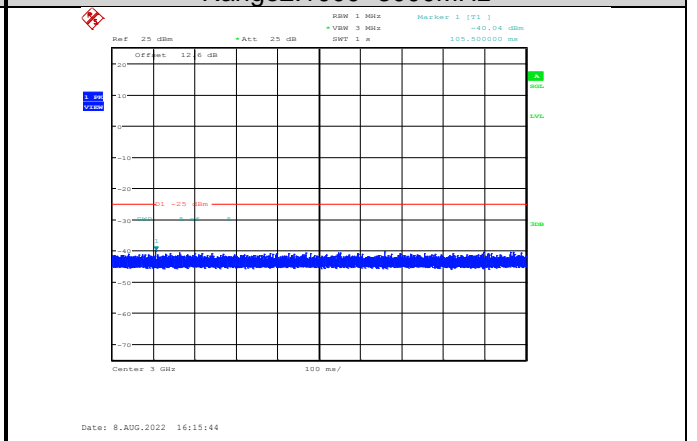

**Band41-15MHz-QPSK-40590-1RB#0-
Range2:1000~3000MHz**