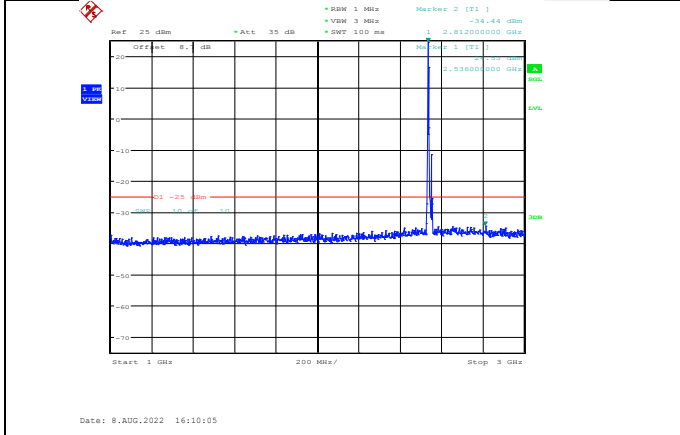

Band41-10MHz-QPSK-41190-1RB#0-Range2:1000~3000MHz

Band41-10MHz-QPSK-40590-1RB#0-Range3:3000~27000MHz

Band41-10MHz-QPSK-41190-1RB#0-Range3:3000~27000MHz

Band41-10MHz-16QAM-40090-1RB#0-Range1:30~1000MHz

Band41-10MHz-16QAM-40590-1RB#0-Range1:30~1000MHz