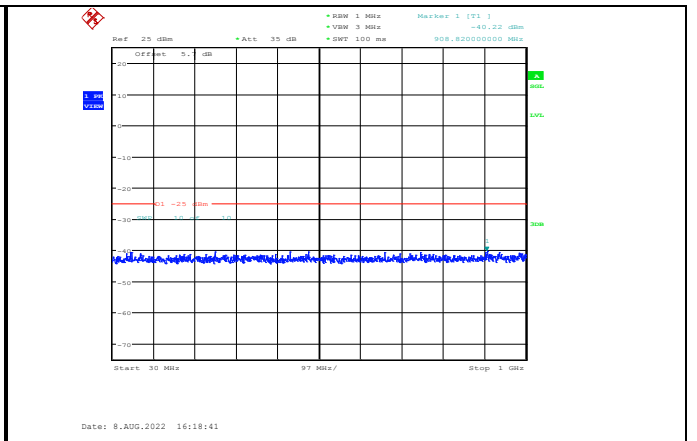

Band41-15MHz-64QAM-40590-1RB#0-Range3:3000~27000MHz