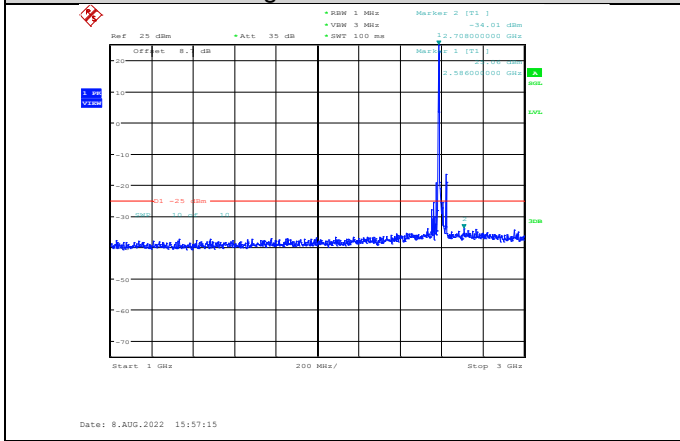

Band38-20MHz-QPSK-38000-1RB#0-Range1:30~1000MHz