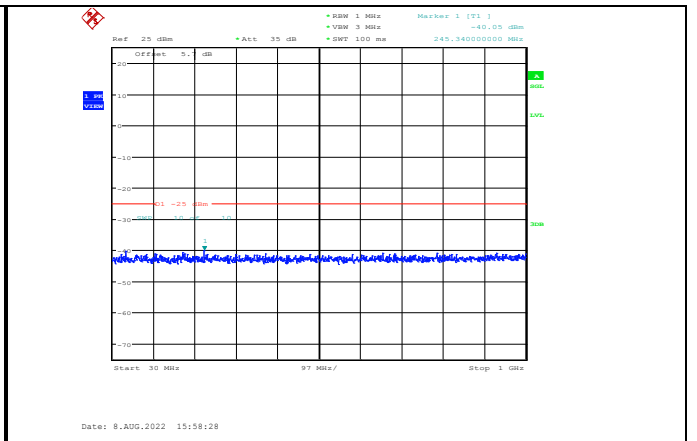

Band38-20MHz-QPSK-37850-1RB#0-Range3:3000~27000MHz