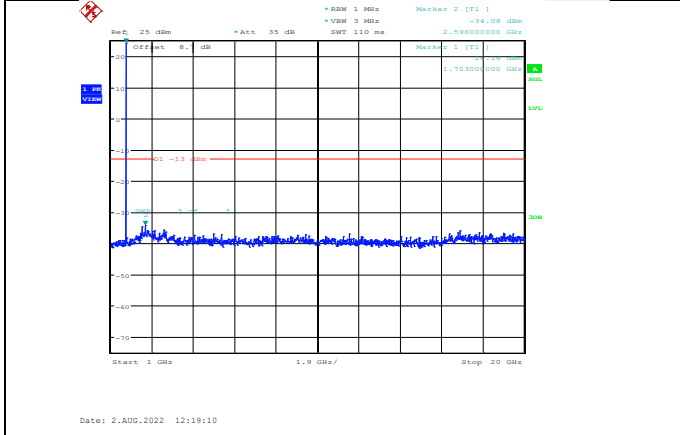

Band66-3MHz-64QAM-131987-1RB#0-Range1:30~1000MHz