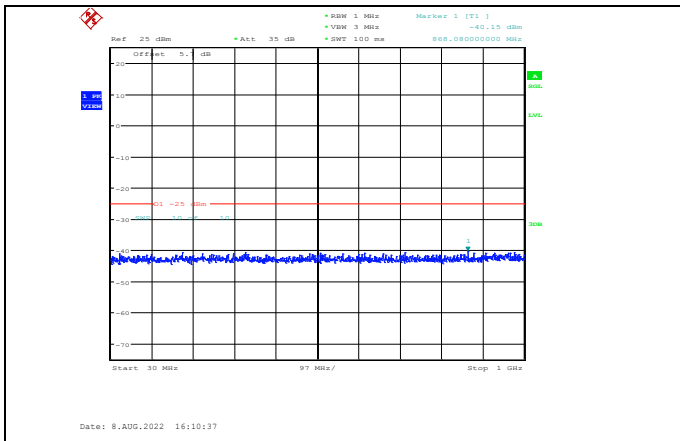

Band41-5MHz-64QAM-41215-1RB#0-Range3:3000~27000MHz