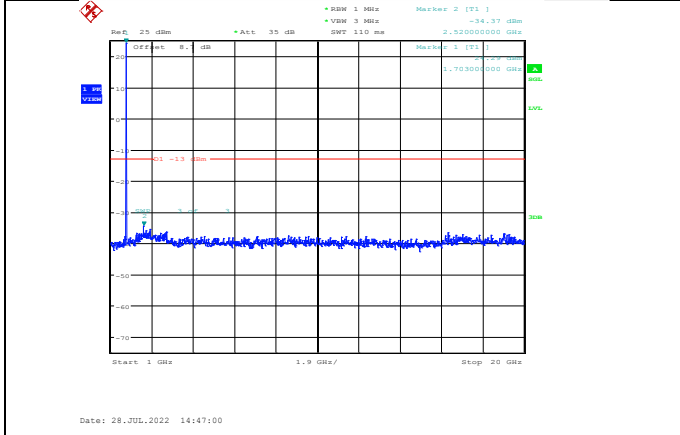

Band66-3MHz-64QAM-132657-1RB#0-Range1:30~1000MHz

Band66-3MHz-64QAM-132322-1RB#0-Range1:30~1000MHz

Band66-3MHz-64QAM-132657-1RB#0-Range2:1000~20000MHz

Band66-5MHz-QPSK-131997-1RB#0-Range1:30~1000MHz

Band66-5MHz-QPSK-132322-1RB#0-Range2:1000~20000MHz