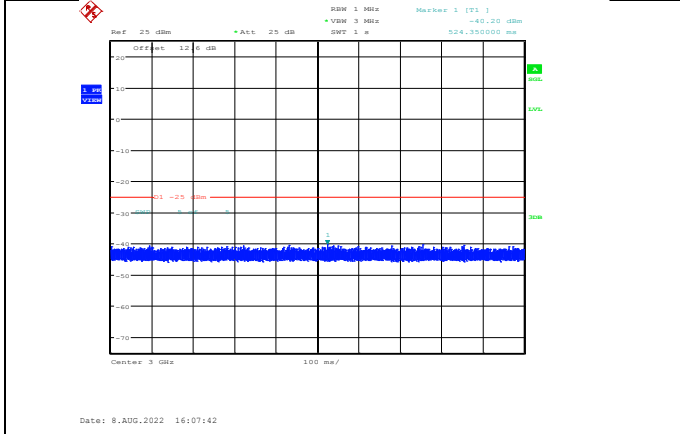

Band41-5MHz-QPSK-41215-1RB#0-Range2:1000~3000MHz