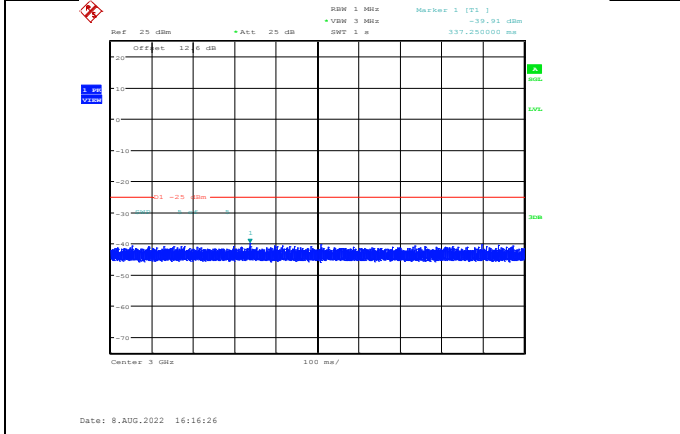

Band41-15MHz-16QAM-40115-1RB#0-Range3:3000~27000MHz

Band41-15MHz-16QAM-40590-1RB#0-Range1:30~1000MHz

Band41-15MHz-16QAM-41165-1RB#0-Range1:30~1000MHz

Band41-15MHz-16QAM-40590-1RB#0-Range2:1000~3000MHz

Band41-15MHz-16QAM-41165-1RB#0-Range2:1000~3000MHz