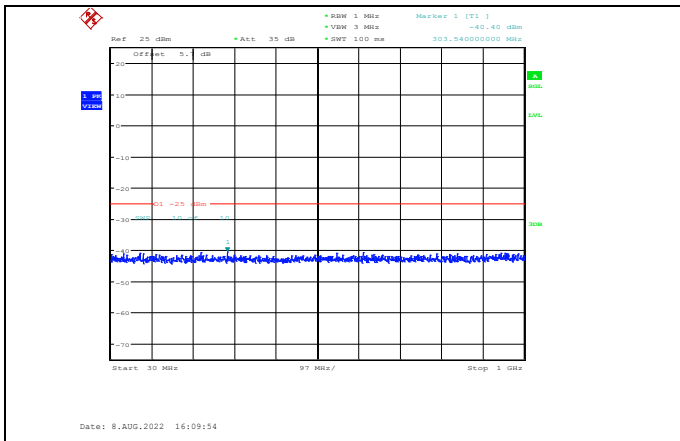

Band41-10MHz-QPSK-40590-1RB#0-Range3:3000~27000MHz