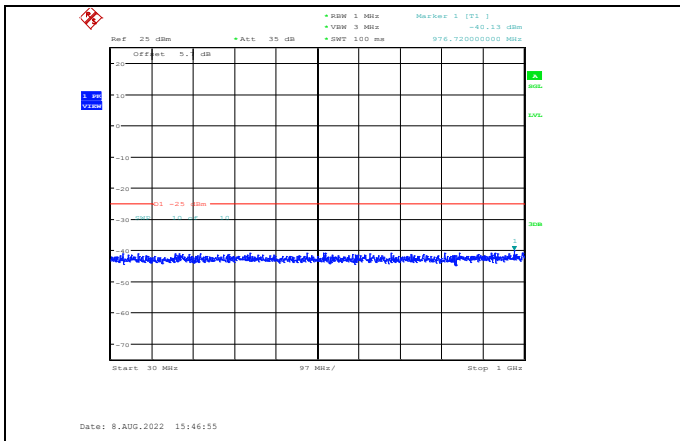

Band38-10MHz-QPSK-38000-1RB#0-Range3:3000~27000MHz