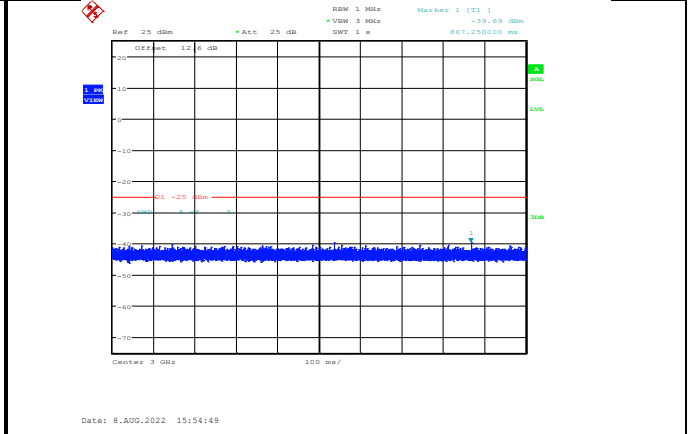

Band38-15MHz-16QAM-38175-1RB#0-Range2:1000~3000MHz