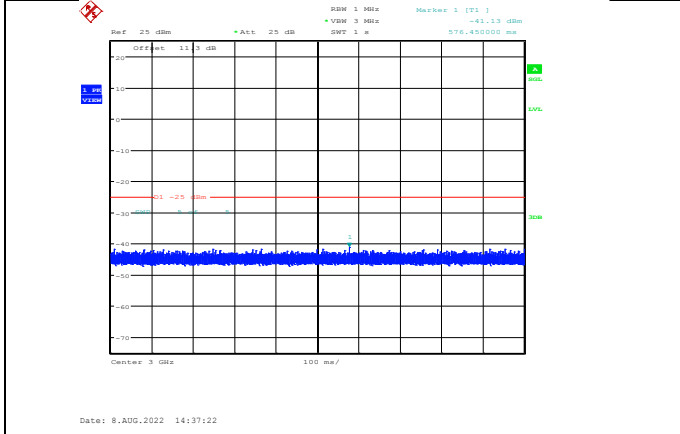

Band38-15MHz-64QAM-37825-1RB#0-Range2:1000~3000MHz