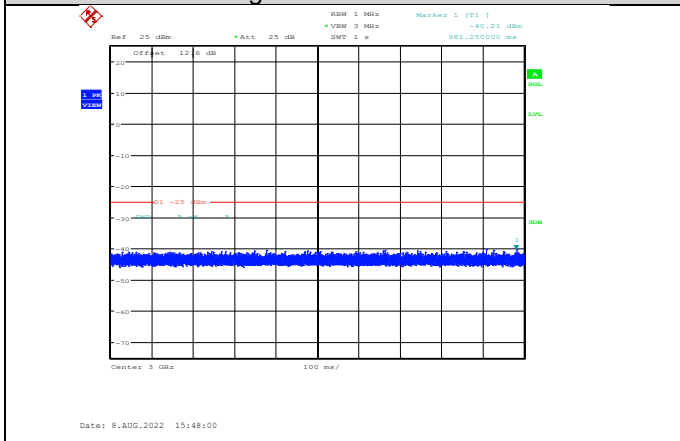

Band38-10MHz-QPSK-38000-1RB#0-Range1:30~1000MHz

Band38-10MHz-QPSK-38200-1RB#0-Range1:30~1000MHz

Band38-10MHz-QPSK-38000-1RB#0-Range2:1000~3000MHz

Band38-10MHz-QPSK-38200-1RB#0-Range2:1000~3000MHz

Band38-10MHz-QPSK-38000-1RB#0-Range3:3000~27000MHz