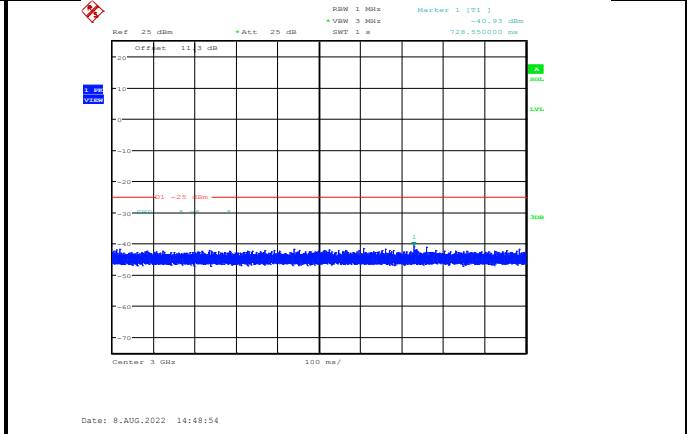

Band41-10MHz-64QAM-40090-1RB#0-Range3:3000~27000MHz

Band41-10MHz-64QAM-40590-1RB#0-Range1:30~1000MHz

Band41-10MHz-64QAM-41190-1RB#0-Range1:30~1000MHz

Band41-10MHz-64QAM-40590-1RB#0-Range2:1000~3000MHz

Band41-10MHz-64QAM-41190-1RB#0-Range2:1000~3000MHz