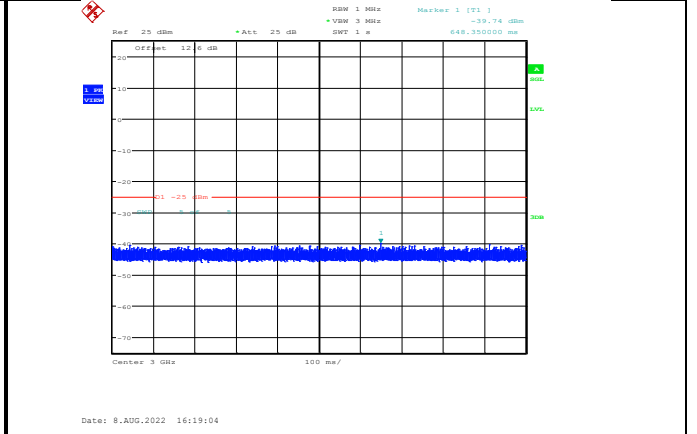

Band41-20MHz-QPSK-40140-1RB#0-Range2:1000~3000MHz