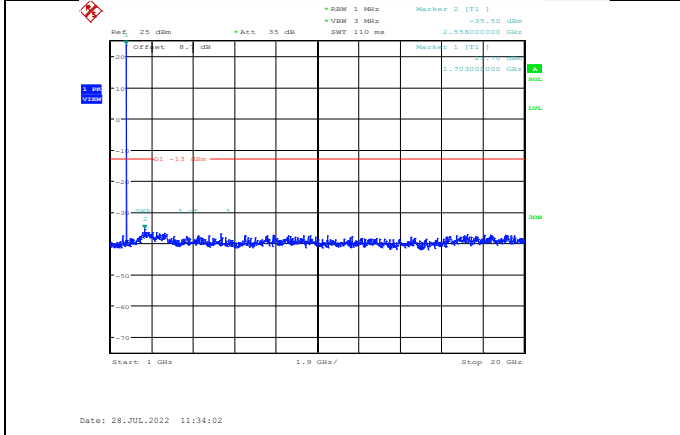

Band66-3MHz-QPSK-131987-1RB#0-Range1:30~1000MHz