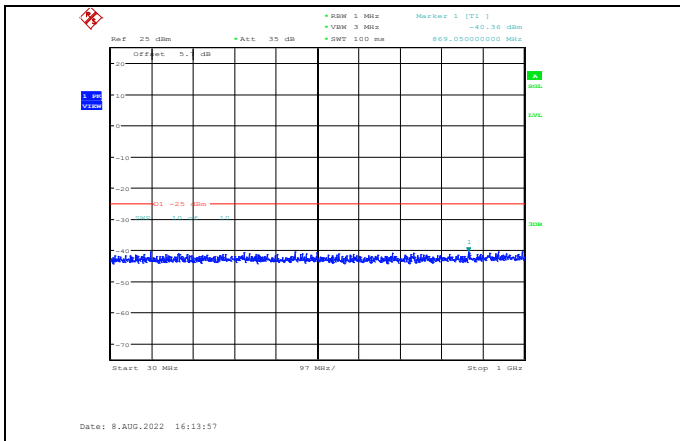

Band41-10MHz-64QAM-40590-1RB#0-Range3:3000~27000MHz