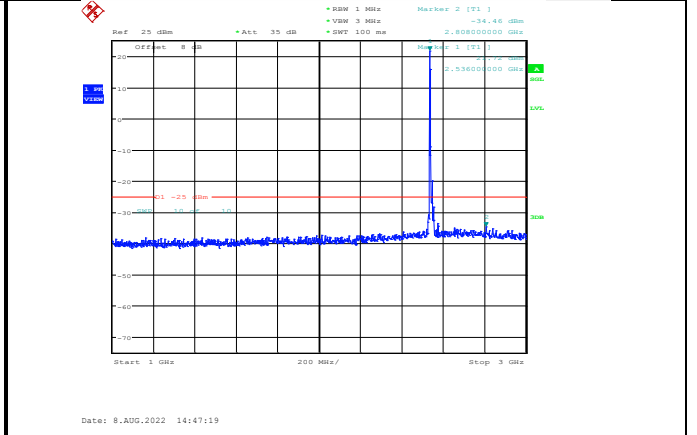

Band41-10MHz-64QAM-40090-1RB#0-Range1:30~1000MHz