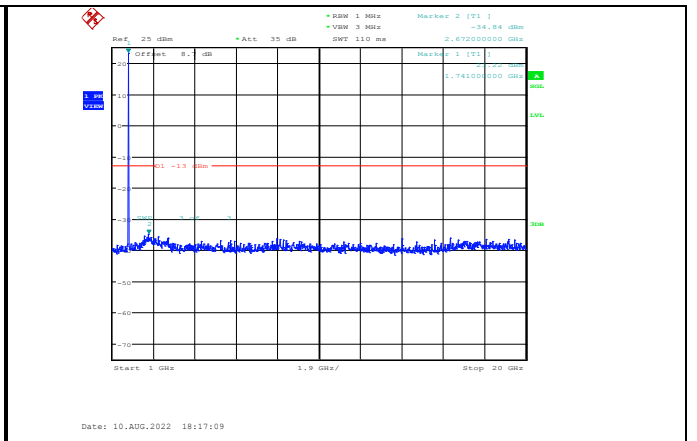

Band66-1.4MHz-16QAM-132665-1RB#0-Range2:1000~20000MHz