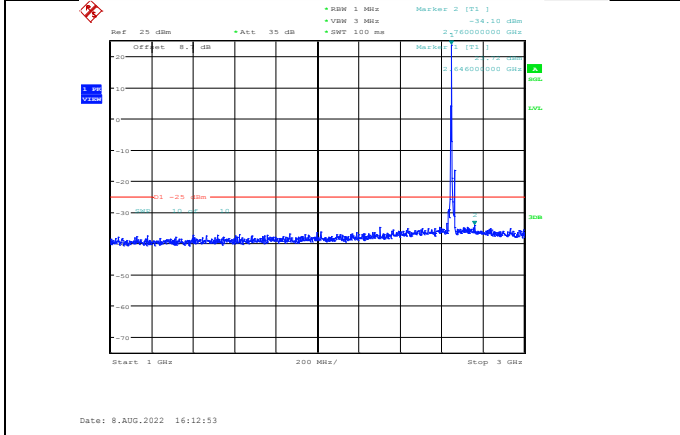

Band41-10MHz-16QAM-41190-1RB#0-Range1:30~1000MHz