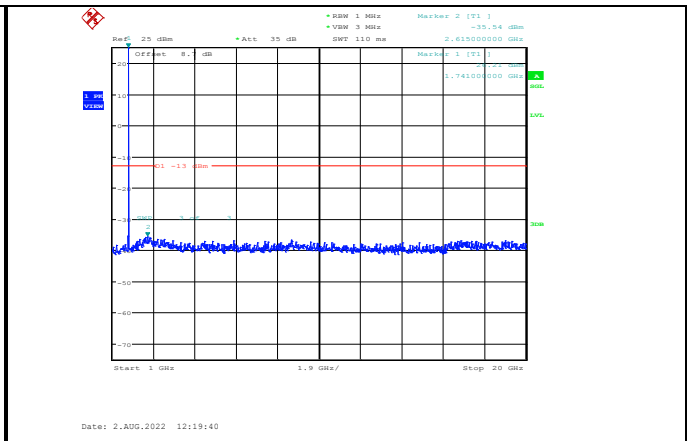

Band66-3MHz-16QAM-132657-1RB#0-Range2:1000~20000MHz