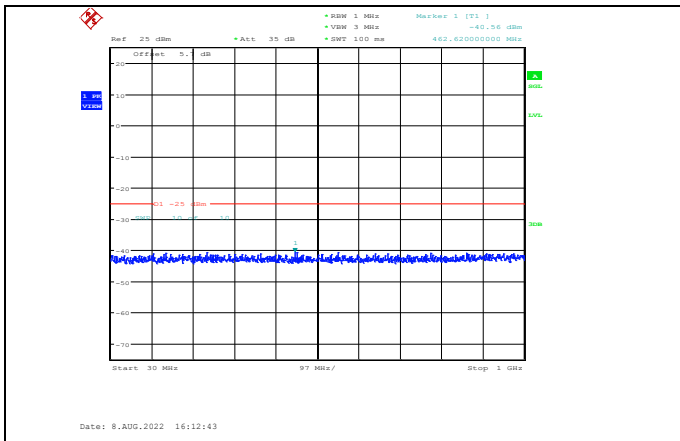

Band41-10MHz-16QAM-40090-1RB#0-Range3:3000~27000MHz