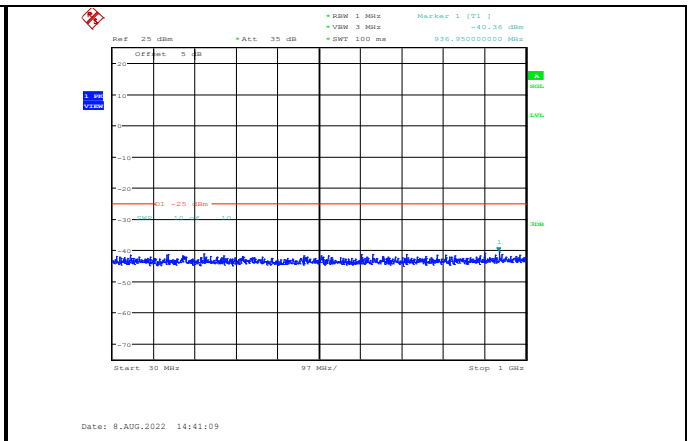

Band38-20MHz-64QAM-37850-1RB#0-Range3:3000~27000MHz