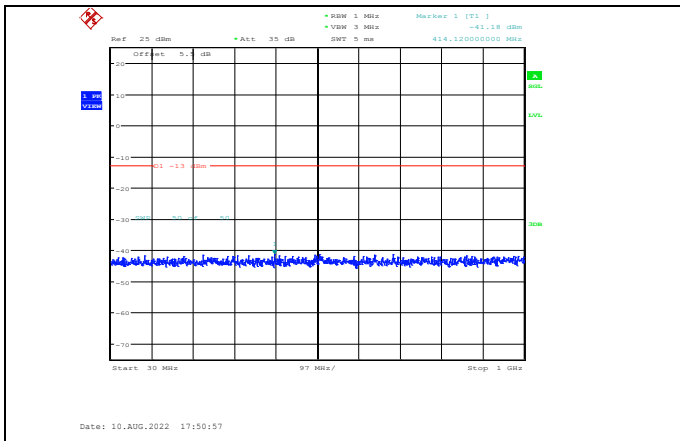

Band41-20MHz-64QAM-40590-1RB#0-Range3:3000~27000MHz