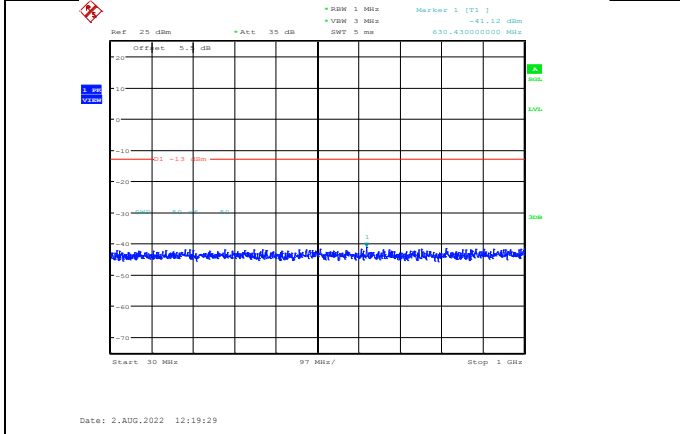

Band66-3MHz-64QAM-131987-1RB#0-Range2:1000~20000MHz