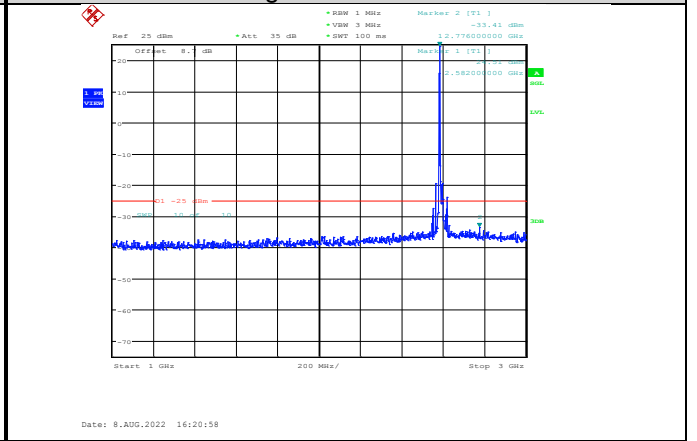

Band41-20MHz-QPSK-41140-1RB#0-Range3:3000~27000MHz

**Band41-20MHz-16QAM-40140-1RB#0-
Range1:30~1000MHz**

**Band41-20MHz-16QAM-40590-1RB#0-
Range1:30~1000MHz**

**Band41-20MHz-16QAM-40140-1RB#0-
Range2:1000~3000MHz**