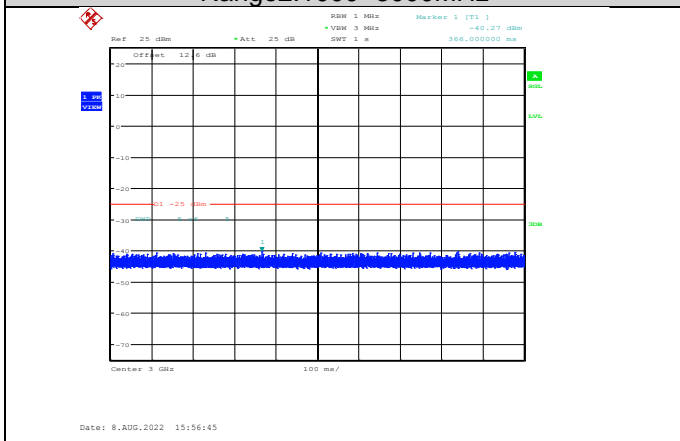

**Band38-20MHz-16QAM-37850-1RB#0-
Range2:1000~3000MHz**