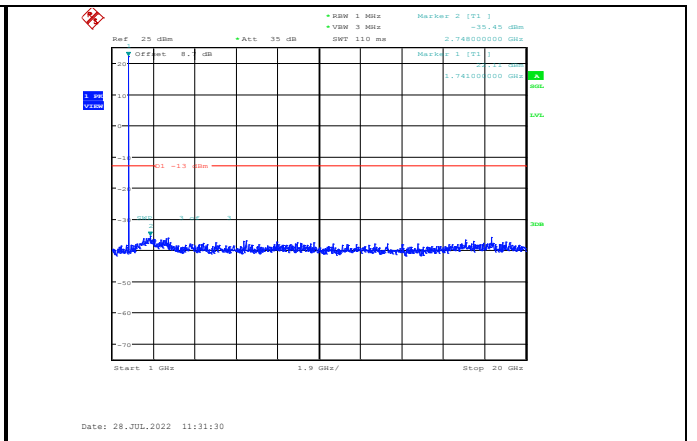

Band41-20MHz-64QAM-41140-1RB#0-Range3:3000~27000MHz