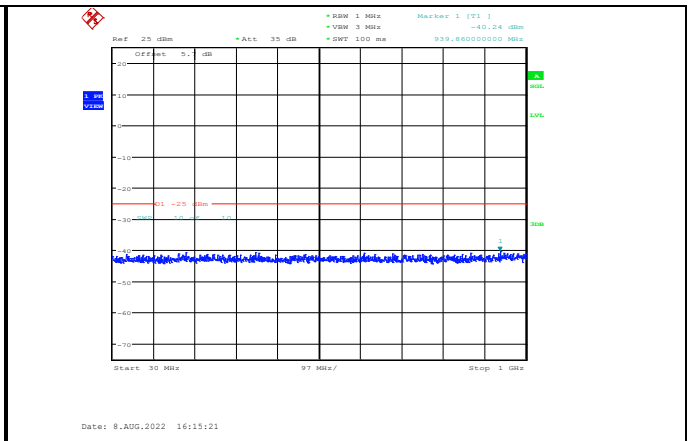

Band41-10MHz-64QAM-41190-1RB#0-Range3:3000~27000MHz