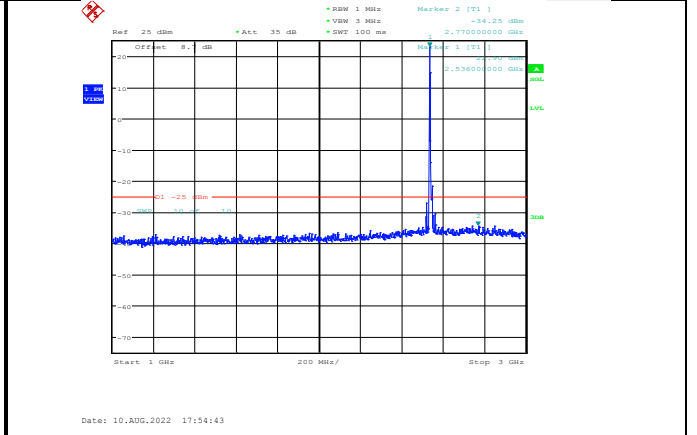

Band41-5MHz-QPSK-40590-1RB#0-Range2:1000~3000MHz

Band41-5MHz-QPSK-40065-1RB#0-Range3:3000~27000MHz

Band41-5MHz-QPSK-40590-1RB#0-Range3:3000~27000MHz

Band41-5MHz-QPSK-41215-1RB#0-Range1:30~1000MHz

Band41-5MHz-16QAM-40065-1RB#0-Range1:30~1000MHz