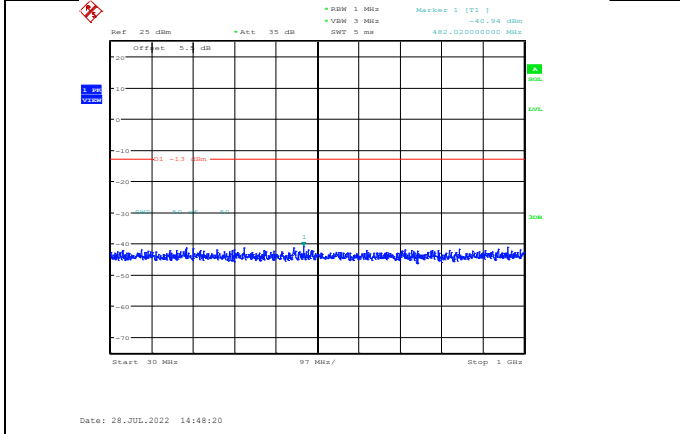

Band66-5MHz-16QAM-131997-1RB#0-Range2:1000~20000MHz

Band66-5MHz-16QAM-132322-1RB#0-Range1:30~1000MHz