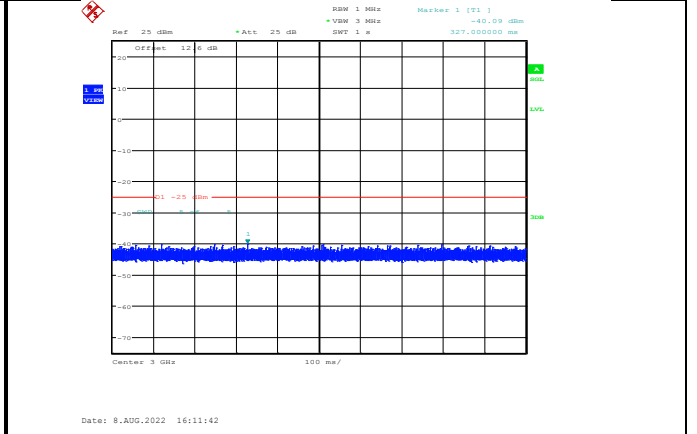

Band41-10MHz-16QAM-40590-1RB#0-Range2:1000~3000MHz