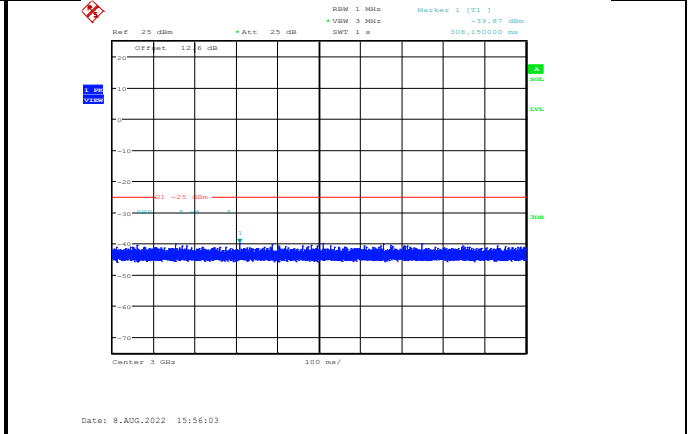

Band38-20MHz-QPSK-37850-1RB#0-Range2:1000~3000MHz