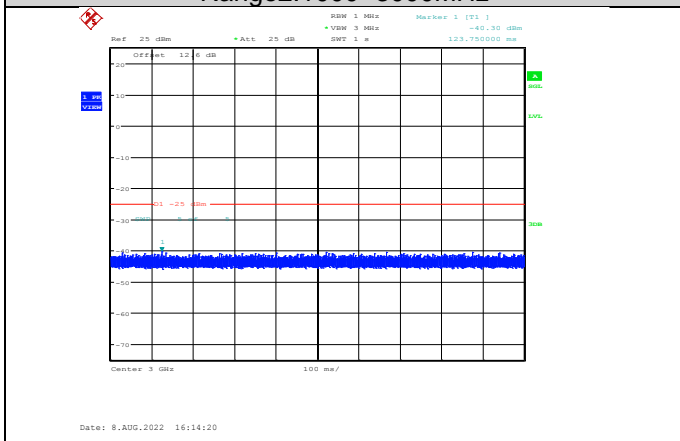

**Band41-15MHz-QPSK-40115-1RB#0-
Range2:1000~3000MHz**