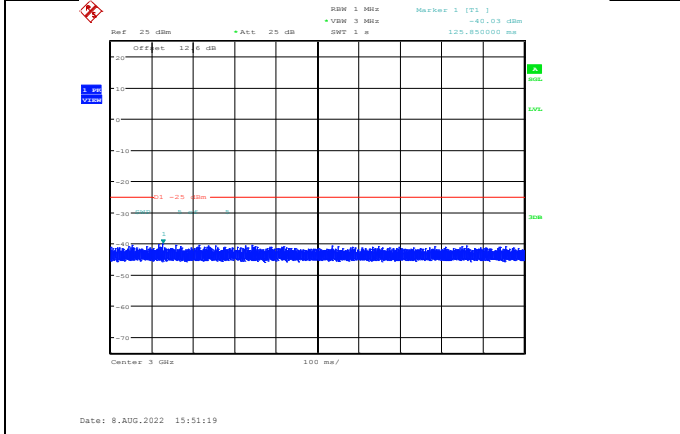

Band38-15MHz-QPSK-37825-1RB#0-Range1:30~1000MHz

Band38-15MHz-QPSK-38000-1RB#0-Range1:30~1000MHz

Band38-15MHz-QPSK-37825-1RB#0-Range2:1000~3000MHz

Band38-15MHz-QPSK-38000-1RB#0-Range2:1000~3000MHz

Band38-15MHz-QPSK-37825-1RB#0-Range3:3000~27000MHz