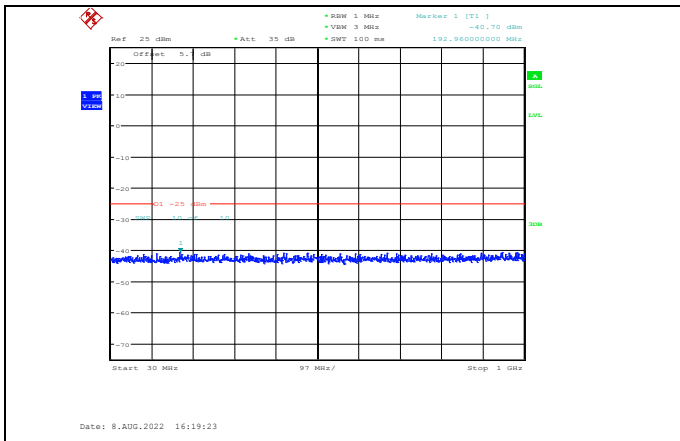

Band41-20MHz-QPSK-40590-1RB#0-Range3:3000~27000MHz