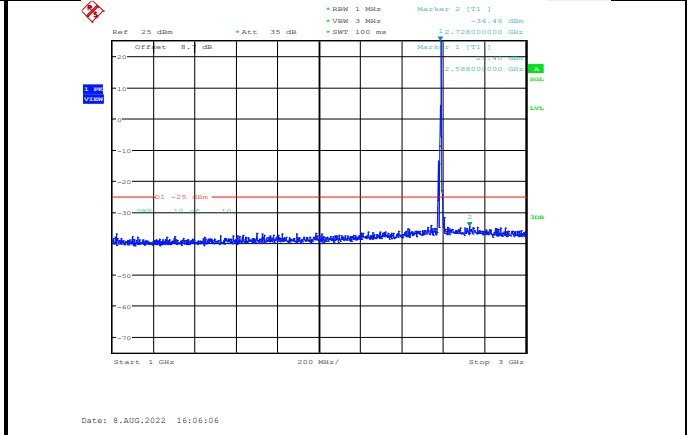

Band41-5MHz-QPSK-40590-1RB#0-Range1:30~1000MHz