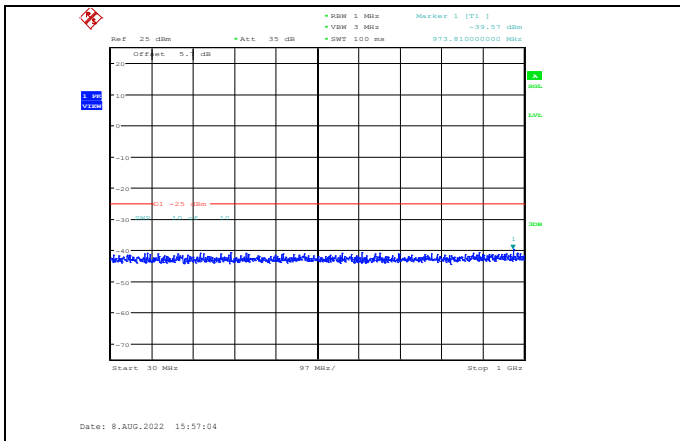

Band38-15MHz-64QAM-38175-1RB#0-Range3:3000~27000MHz