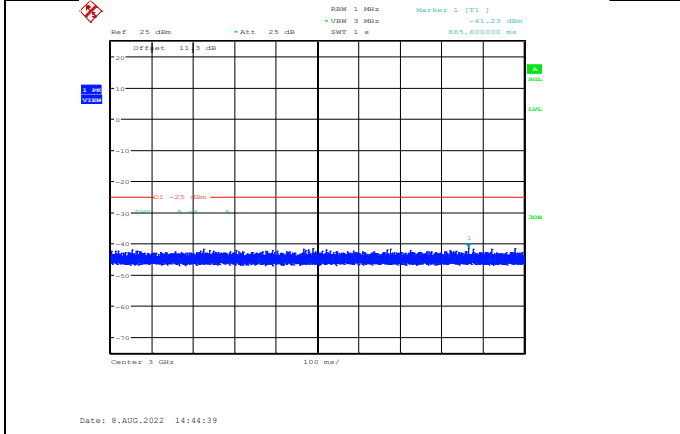

Band41-5MHz-64QAM-40065-1RB#0-Range2:1000~3000MHz