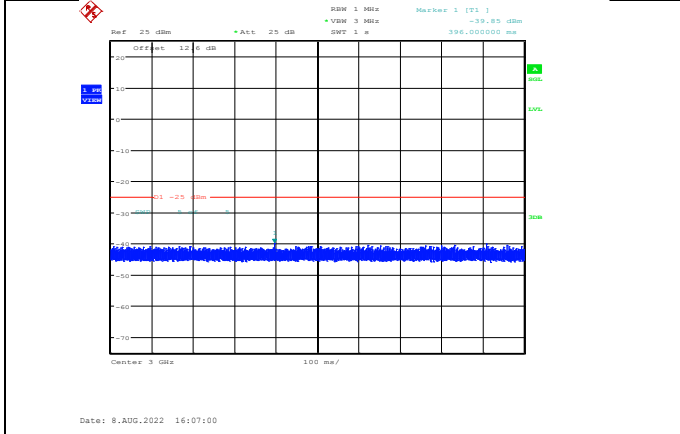

Band41-5MHz-16QAM-40590-1RB#0-Range2:1000~3000MHz