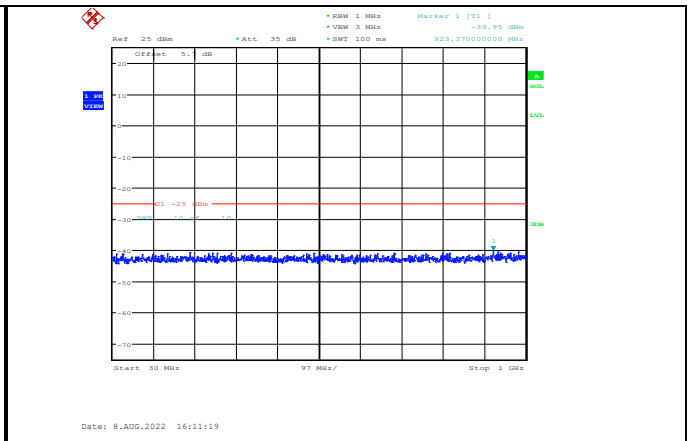

Band41-10MHz-QPSK-41190-1RB#0-Range3:3000~27000MHz