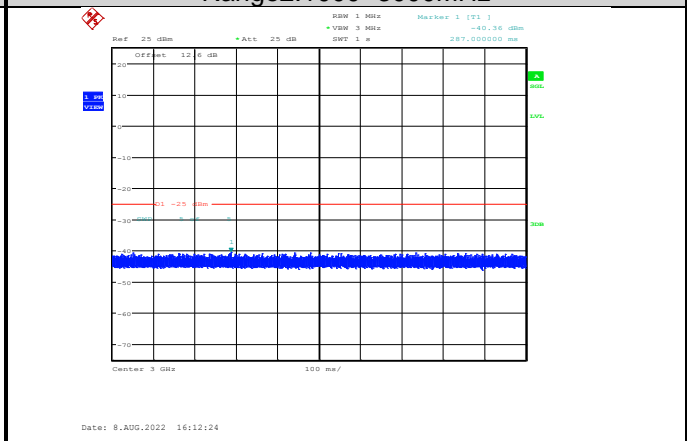

Band41-10MHz-QPSK-41190-1RB#0-Range2:1000~3000MHz