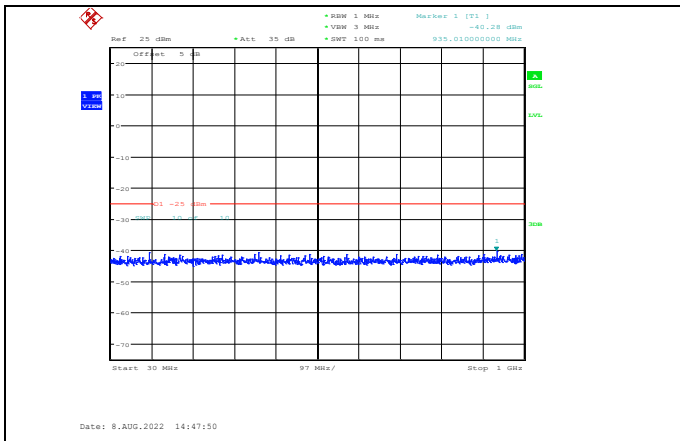

Band41-10MHz-16QAM-41190-1RB#0-Range3:3000~27000MHz