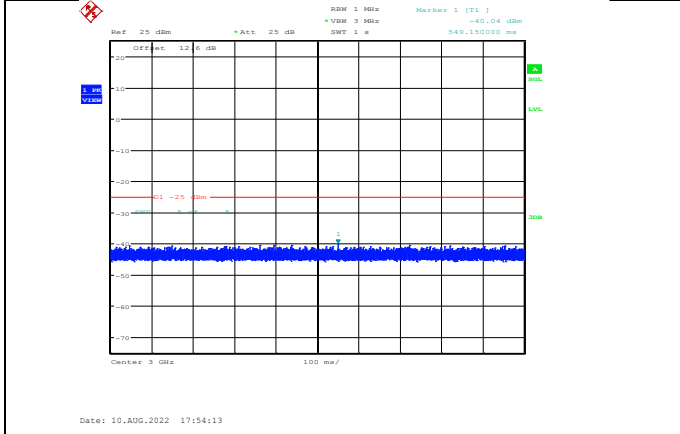

Band41-5MHz-QPSK-40065-1RB#0-Range2:1000~3000MHz