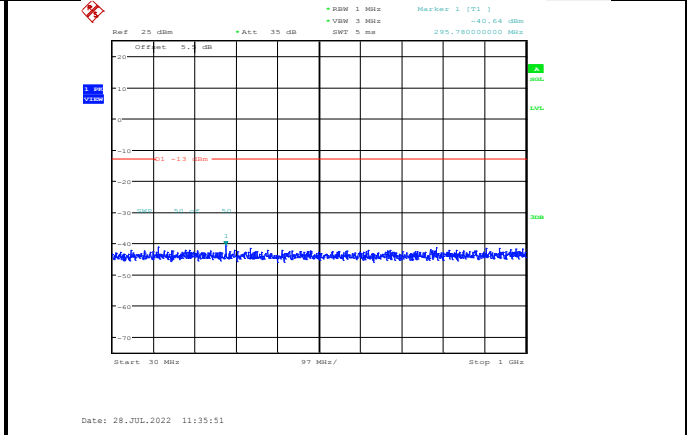

Band66-3MHz-QPSK-132322-1RB#0-Range2:1000~20000MHz