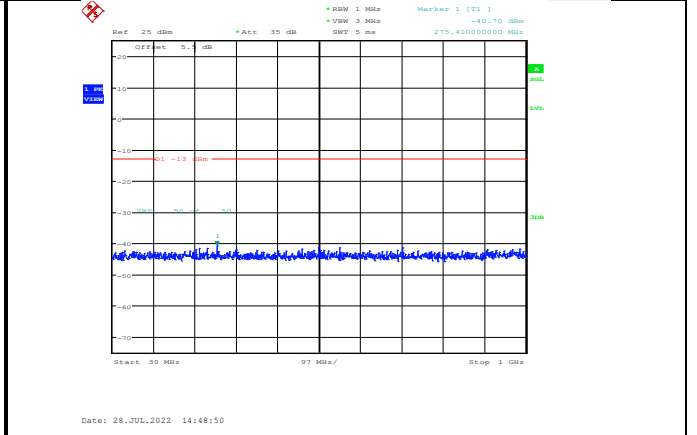

Band66-5MHz-QPSK-132322-1RB#0-Range2:1000~20000MHz