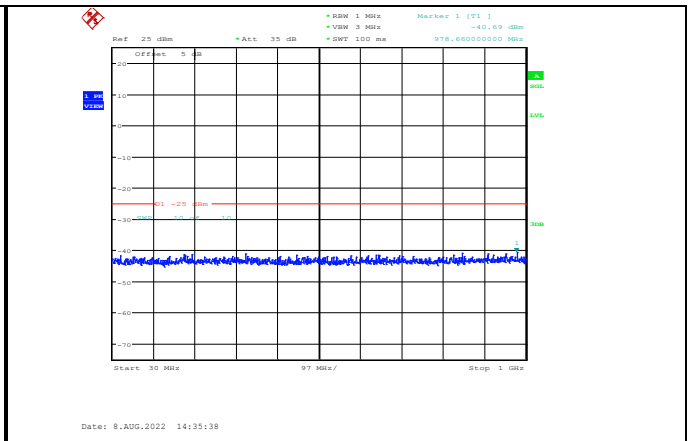

Band38-10MHz-64QAM-37800-1RB#0-Range3:3000~27000MHz