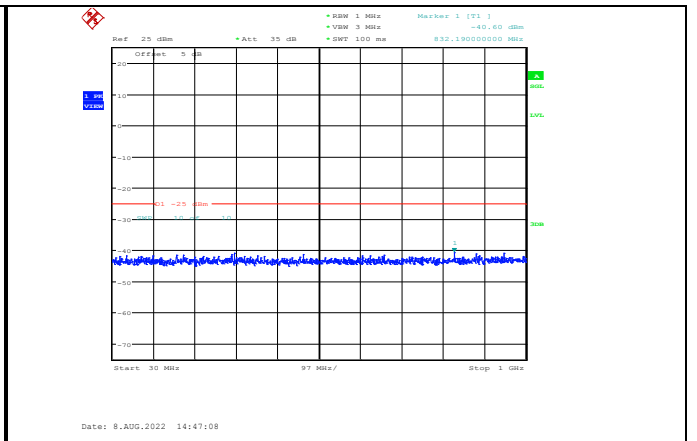

Band41-10MHz-16QAM-40590-1RB#0-Range3:3000~27000MHz