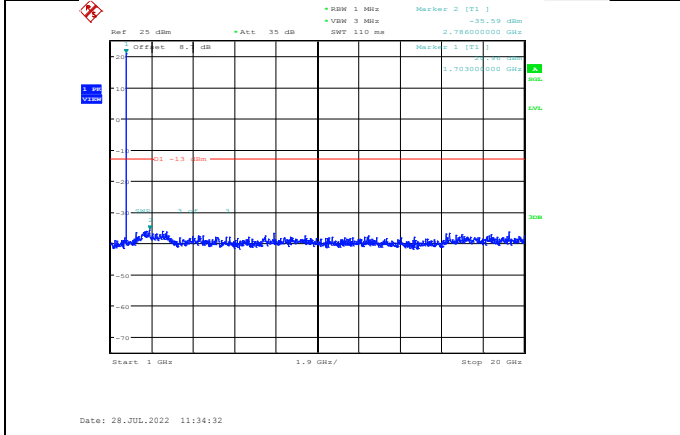

Band66-3MHz-16QAM-131987-1RB#0-Range1:30~1000MHz