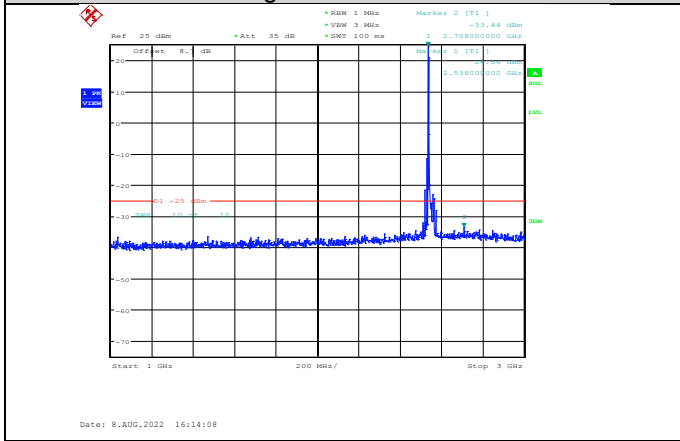

Band41-10MHz-64QAM-40590-1RB#0-Range3:3000~27000MHz

Band41-10MHz-64QAM-41190-1RB#0-Range3:3000~27000MHz

**Band41-15MHz-QPSK-40115-1RB#0-
Range1:30~1000MHz**

**Band41-15MHz-QPSK-40590-1RB#0-
Range1:30~1000MHz**