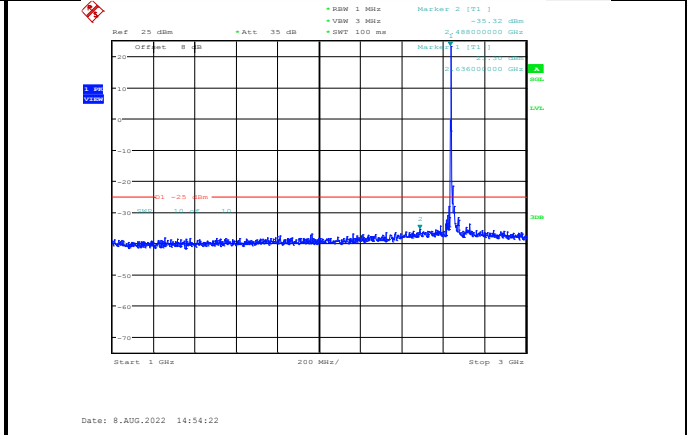

Band41-20MHz-64QAM-41140-1RB#0-Range1:30~1000MHz