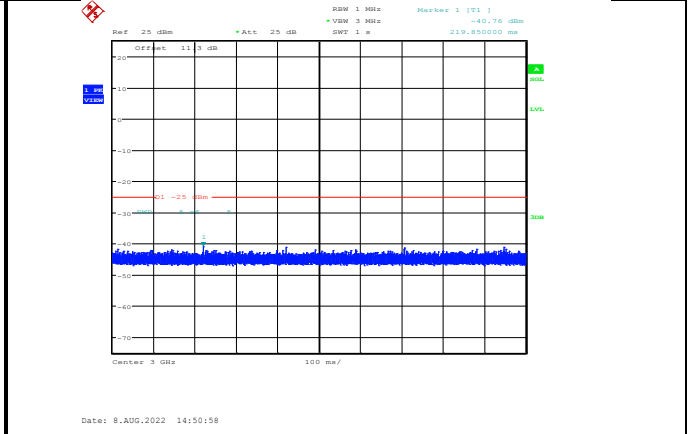

Band41-15MHz-64QAM-40590-1RB#0-Range2:1000~3000MHz