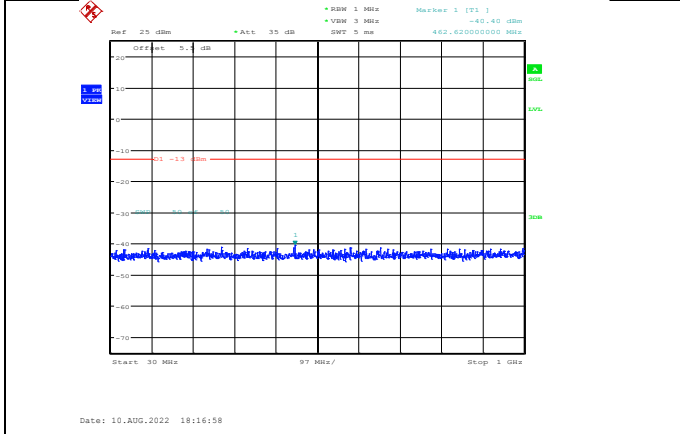

Band66-1.4MHz-64QAM-131979-1RB#0-Range2:1000~20000MHz