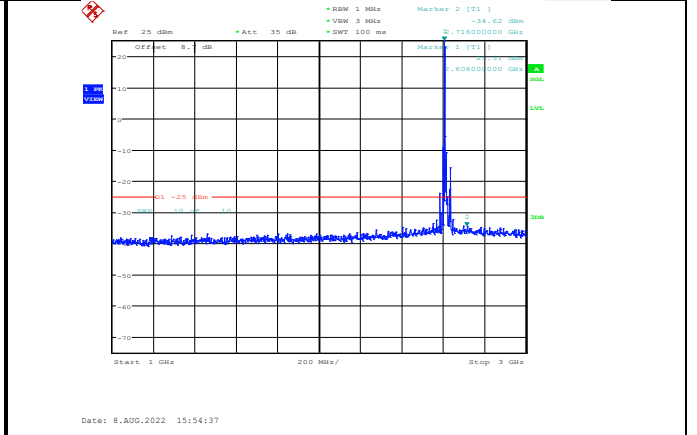

Band38-15MHz-QPSK-38175-1RB#0-Range3:3000~27000MHz

Band38-15MHz-16QAM-37825-1RB#0-Range3:3000~27000MHz

Band38-15MHz-16QAM-38000-1RB#0-Range1:30~1000MHz

Band38-15MHz-16QAM-38175-1RB#0-Range1:30~1000MHz

Band38-15MHz-16QAM-38000-1RB#0-Range2:1000~3000MHz