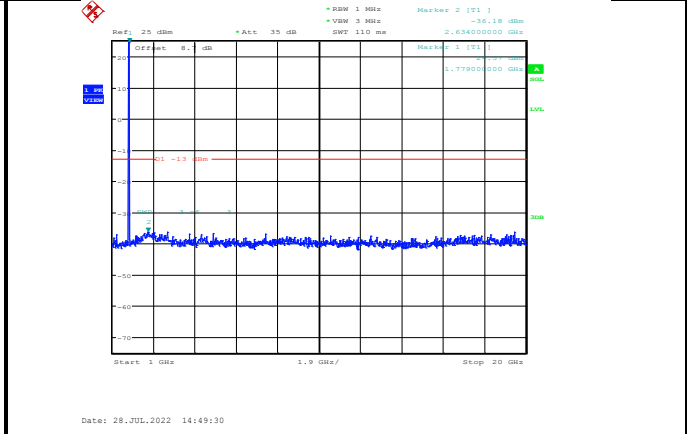

Band66-5MHz-16QAM-132647-1RB#0-Range1:30~1000MHz

Band66-5MHz-16QAM-132647-1RB#0-Range2:1000~20000MHz