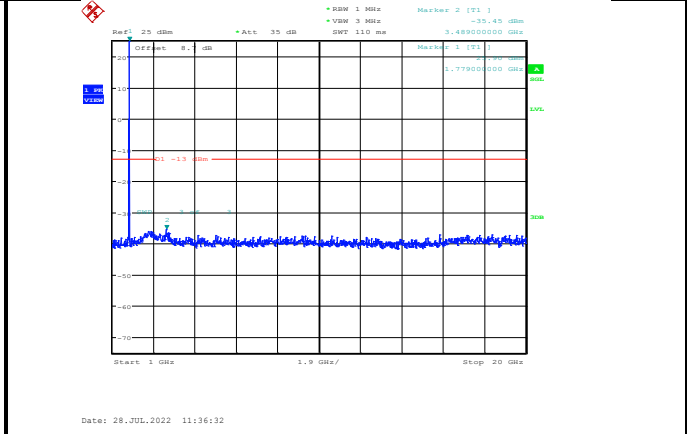

Band66-3MHz-16QAM-132657-1RB#0-Range1:30~1000MHz