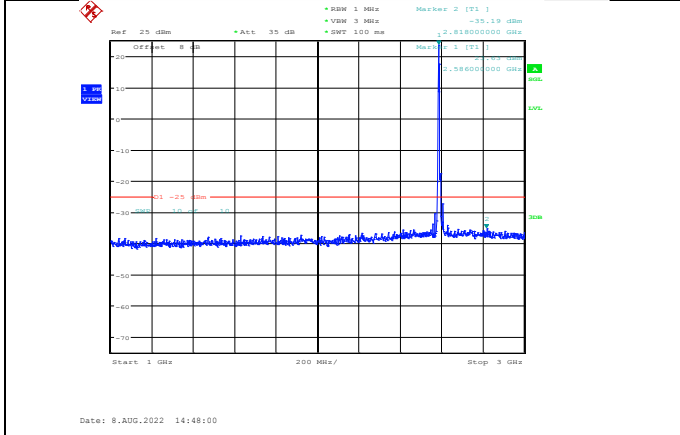

Band41-10MHz-64QAM-40590-1RB#0-Range1:30~1000MHz