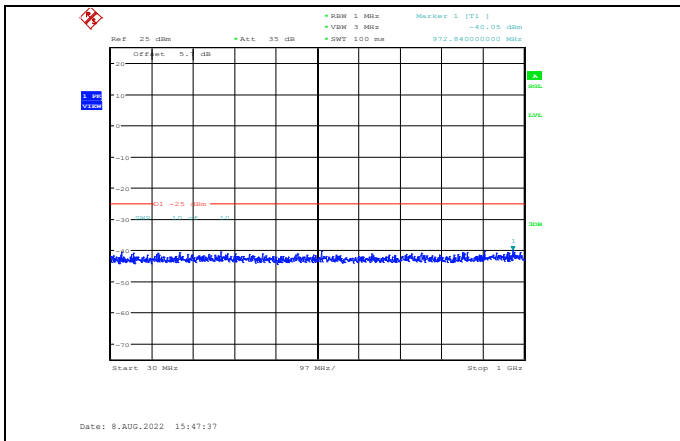

Band38-10MHz-QPSK-37800-1RB#0-Range1:30~1000MHz

Band38-5MHz-64QAM-38225-1RB#0-Range2:1000~3000MHz

Band38-10MHz-QPSK-37800-1RB#0-Range2:1000~3000MHz

Band38-5MHz-64QAM-38225-1RB#0-Range3:3000~27000MHz

Band38-10MHz-QPSK-37800-1RB#0-Range3:3000~27000MHz