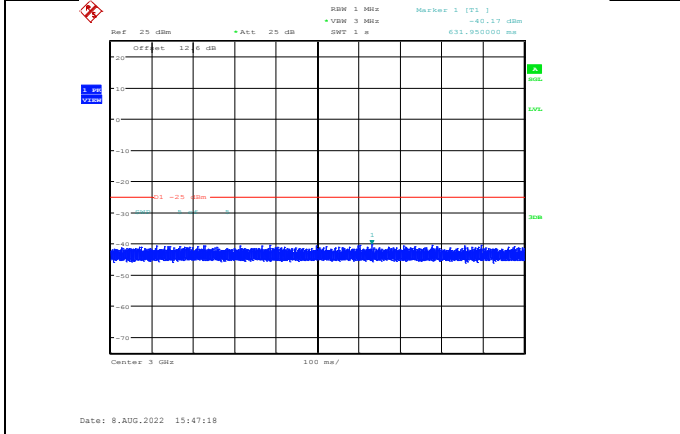

Band38-10MHz-QPSK-38200-1RB#0-Range3:3000~27000MHz

Band38-10MHz-16QAM-37800-1RB#0-Range1:30~1000MHz

Band38-10MHz-16QAM-38000-1RB#0-Range1:30~1000MHz

Band38-10MHz-16QAM-37800-1RB#0-Range2:1000~3000MHz

Band38-10MHz-16QAM-38000-1RB#0-Range2:1000~3000MHz