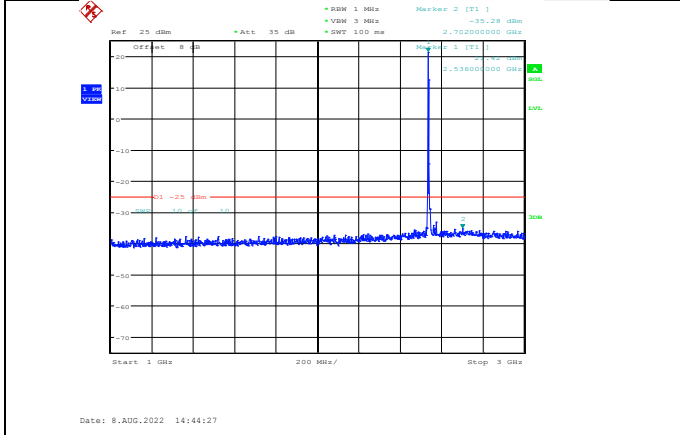

Band41-5MHz-64QAM-40065-1RB#0-Range1:30~1000MHz