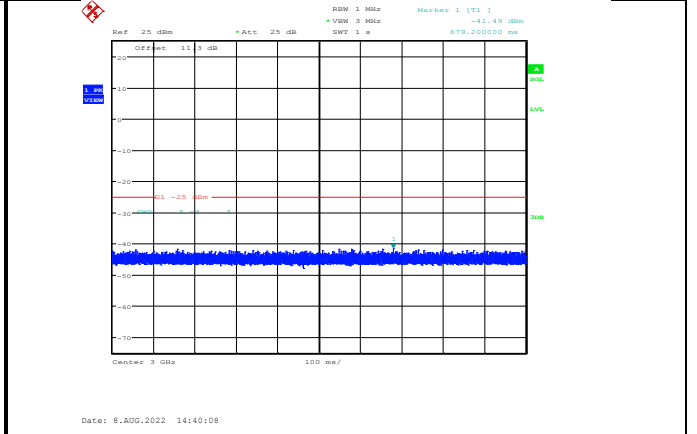

Band38-20MHz-64QAM-37850-1RB#0-Range2:1000~3000MHz