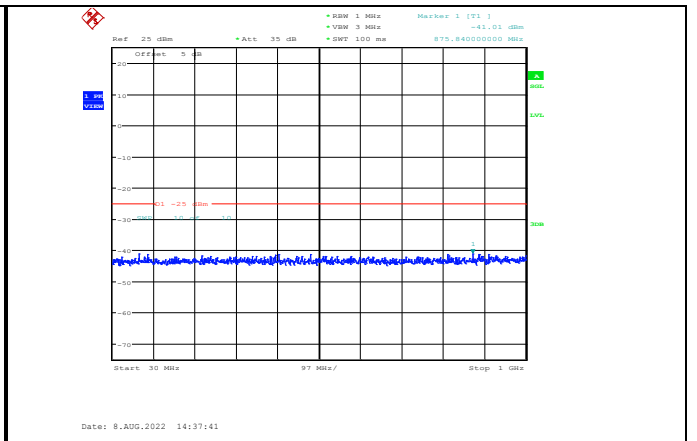

Band38-15MHz-16QAM-38175-1RB#0-Range3:3000~27000MHz