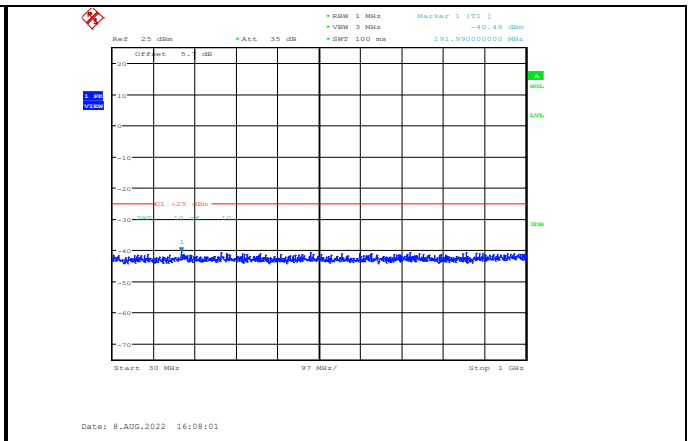

Band41-5MHz-QPSK-41215-1RB#0-Range2:1000~3000MHz

Band41-5MHz-16QAM-40065-1RB#0-Range2:1000~3000MHz

Band41-5MHz-QPSK-41215-1RB#0-Range3:3000~27000MHz

Band41-5MHz-16QAM-40065-1RB#0-Range3:3000~27000MHz

Band41-5MHz-16QAM-40590-1RB#0-Range1:30~1000MHz