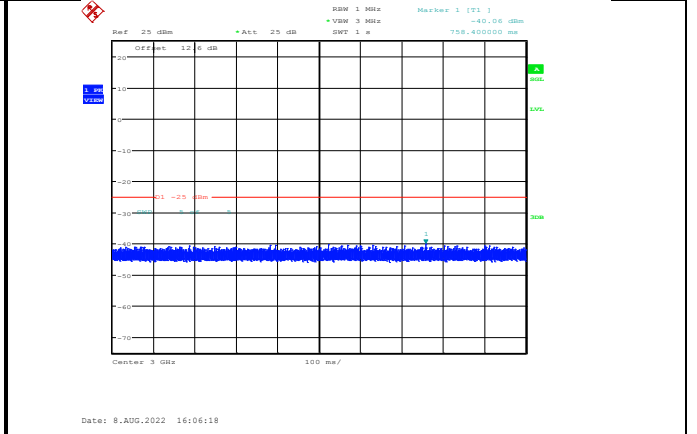

Band41-5MHz-QPSK-40590-1RB#0-Range2:1000~3000MHz