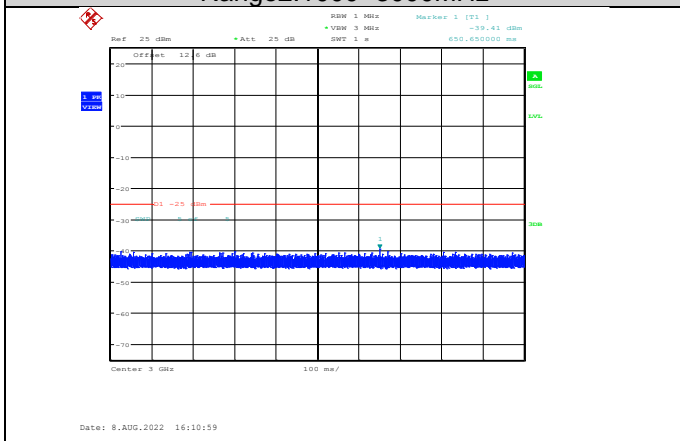

Band41-10MHz-QPSK-40590-1RB#0-Range2:1000~3000MHz