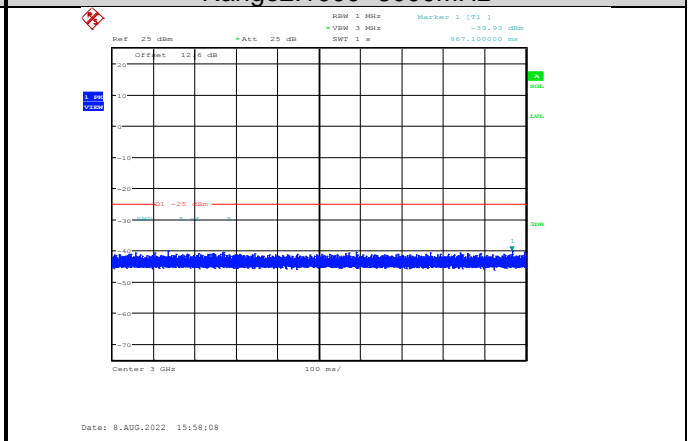

**Band38-20MHz-16QAM-38000-1RB#0-
Range2:1000~3000MHz**