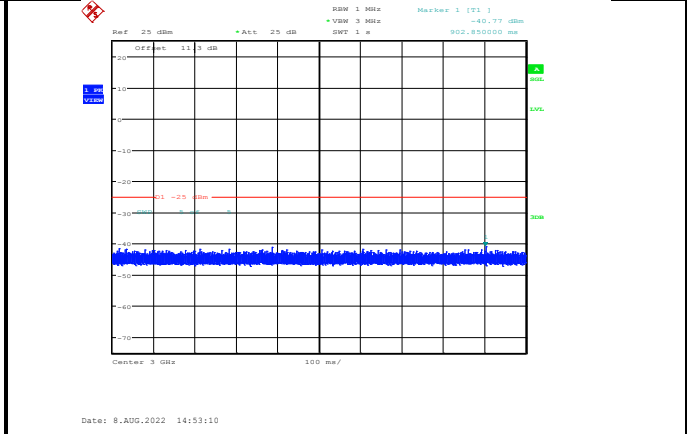

Band41-20MHz-64QAM-40140-1RB#0-Range2:1000~3000MHz