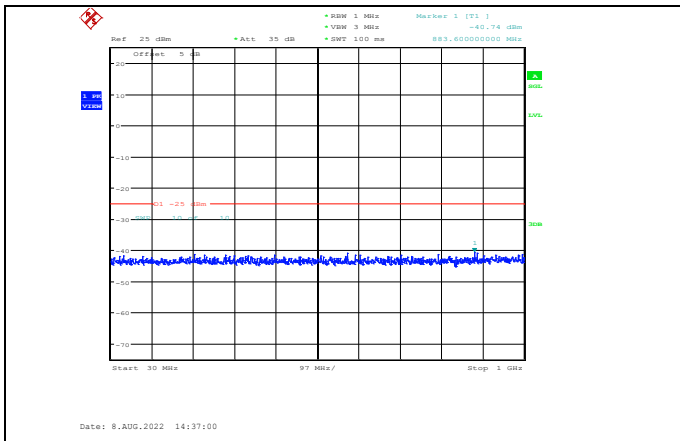

Band38-15MHz-16QAM-38000-1RB#0-Range3:3000~27000MHz