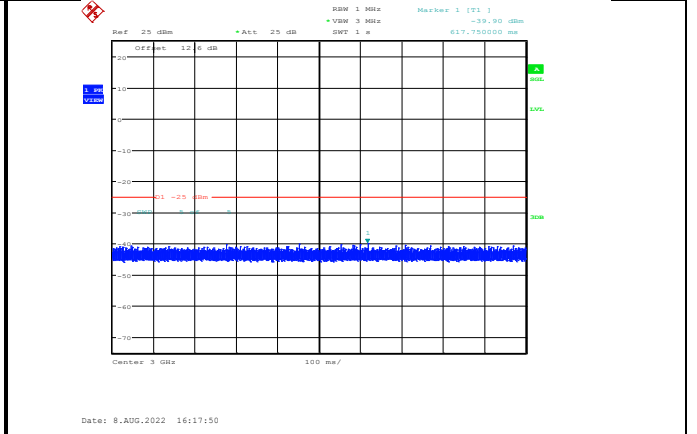

Band41-15MHz-16QAM-40115-1RB#0-Range3:3000~27000MHz

Band41-15MHz-16QAM-40590-1RB#0-Range1:30~1000MHz

Band41-15MHz-16QAM-41165-1RB#0-Range1:30~1000MHz

Band41-15MHz-16QAM-40590-1RB#0-Range2:1000~3000MHz

Band41-15MHz-16QAM-41165-1RB#0-Range2:1000~3000MHz