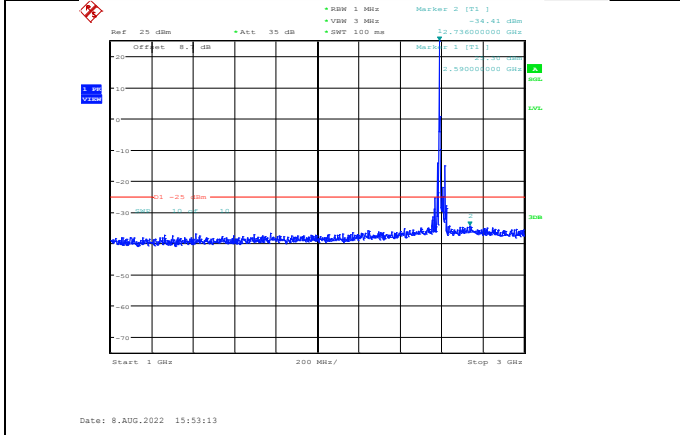

Band38-15MHz-QPSK-38175-1RB#0-Range3:3000~27000MHz

Band38-15MHz-16QAM-37825-1RB#0-Range3:3000~27000MHz

Band38-15MHz-16QAM-38000-1RB#0-Range1:30~1000MHz

Band38-15MHz-16QAM-38175-1RB#0-Range1:30~1000MHz

Band38-15MHz-16QAM-38000-1RB#0-Range2:1000~3000MHz