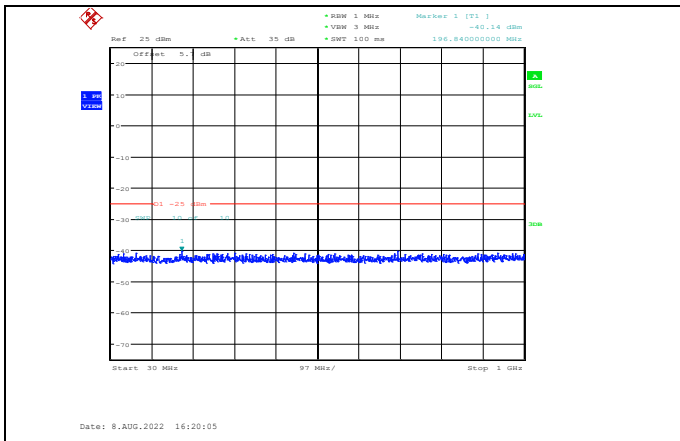

Band41-20MHz-QPSK-40140-1RB#0-Range1:30~1000MHz

Band41-15MHz-64QAM-41165-1RB#0-Range2:1000~3000MHz

Band41-20MHz-QPSK-40140-1RB#0-Range2:1000~3000MHz

Band41-15MHz-64QAM-41165-1RB#0-Range3:3000~27000MHz

Band41-20MHz-QPSK-40140-1RB#0-Range3:3000~27000MHz