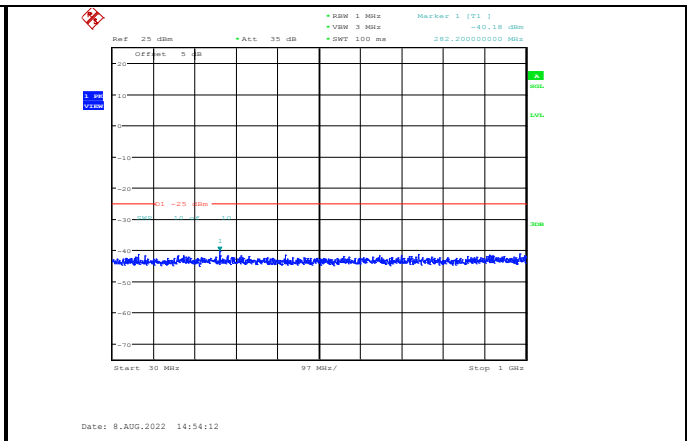

Band41-20MHz-64QAM-40140-1RB#0-Range1:30~1000MHz

Band41-20MHz-16QAM-41140-1RB#0-Range2:1000~3000MHz

Band41-20MHz-64QAM-40140-1RB#0-Range2:1000~3000MHz

Band41-20MHz-16QAM-41140-1RB#0-Range3:3000~27000MHz

Band41-20MHz-64QAM-40140-1RB#0-Range3:3000~27000MHz