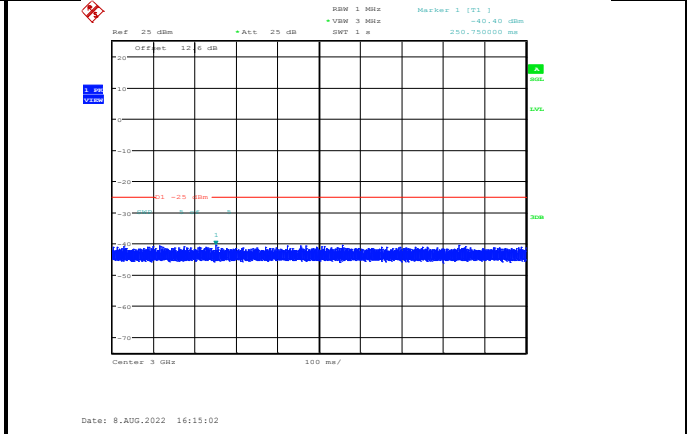

Band41-15MHz-16QAM-40115-1RB#0-Range2:1000~3000MHz