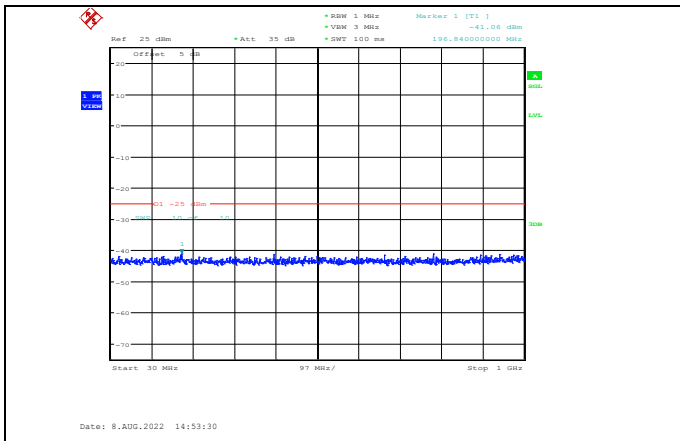

Band41-20MHz-64QAM-40140-1RB#0-Range1:30~1000MHz

Band41-20MHz-16QAM-41140-1RB#0-Range2:1000~3000MHz

Band41-20MHz-64QAM-40140-1RB#0-Range2:1000~3000MHz

Band41-20MHz-16QAM-41140-1RB#0-Range3:3000~27000MHz

Band41-20MHz-64QAM-40140-1RB#0-Range3:3000~27000MHz