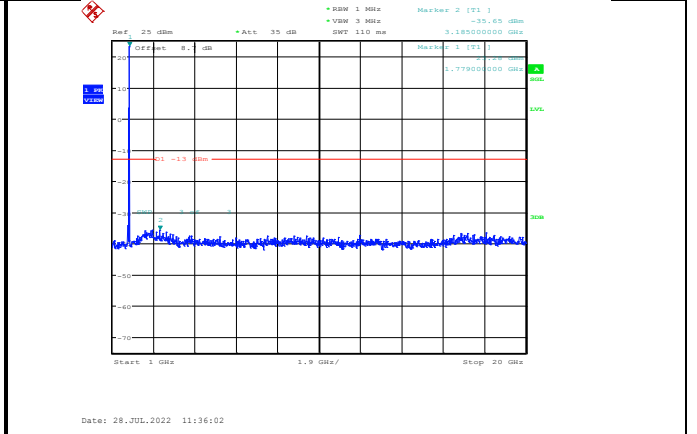

Band66-3MHz-QPSK-132322-1RB#0-Range2:1000~20000MHz

Band66-3MHz-QPSK-131987-1RB#0-Range2:1000~20000MHz

Band66-3MHz-QPSK-132657-1RB#0-Range1:30~1000MHz

Band66-3MHz-QPSK-132322-1RB#0-Range1:30~1000MHz

Band66-3MHz-QPSK-132657-1RB#0-Range2:1000~20000MHz