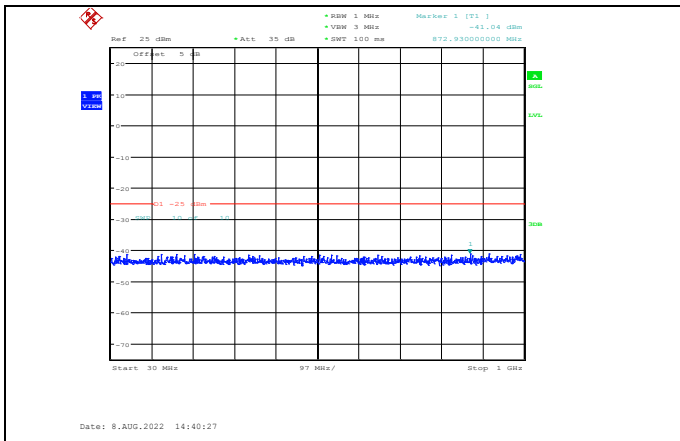

Band38-20MHz-16QAM-38150-1RB#0-Range3:3000~27000MHz