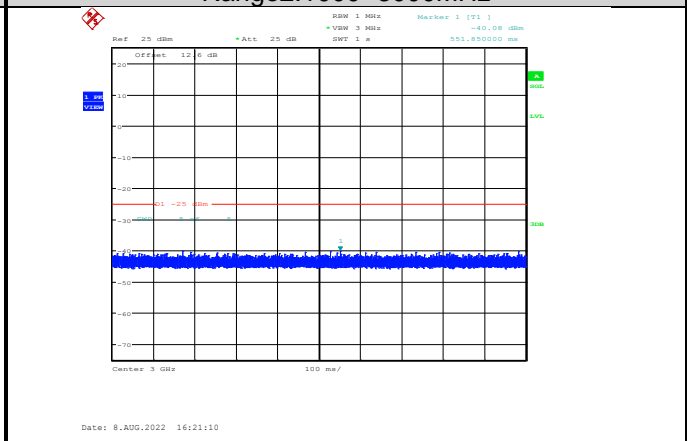

**Band41-20MHz-16QAM-40590-1RB#0-
Range2:1000~3000MHz**