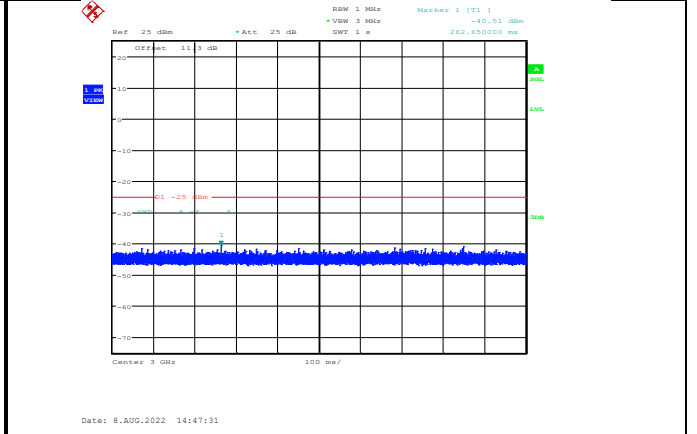

Band41-10MHz-64QAM-40090-1RB#0-Range2:1000~3000MHz