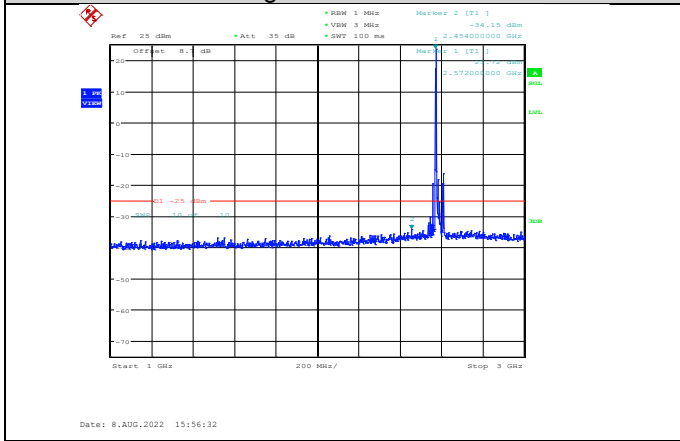

Band38-20MHz-QPSK-38000-1RB#0-Range3:3000~27000MHz

Band38-20MHz-QPSK-38150-1RB#0-Range3:3000~27000MHz

**Band38-20MHz-16QAM-37850-1RB#0-
Range1:30~1000MHz**

**Band38-20MHz-16QAM-38000-1RB#0-
Range1:30~1000MHz**