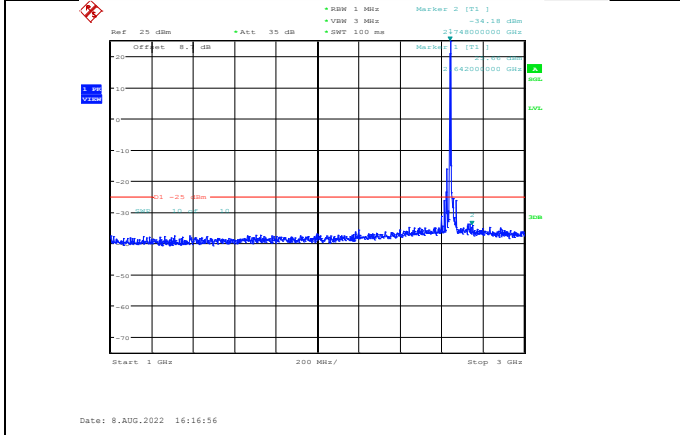

Band41-15MHz-QPSK-41165-1RB#0-Range1:30~1000MHz