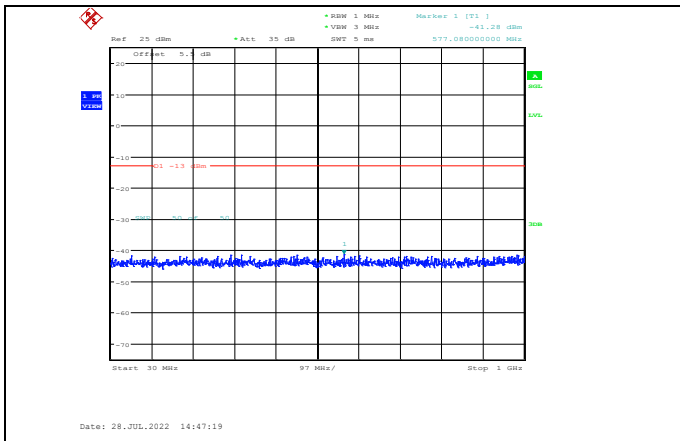

Band66-5MHz-QPSK-131997-1RB#0-Range2:1000~20000MHz

Band66-5MHz-QPSK-132647-1RB#0-Range1:30~1000MHz

Band66-5MHz-QPSK-132322-1RB#0-Range1:30~1000MHz

Band66-5MHz-QPSK-132647-1RB#0-Range2:1000~20000MHz

Band66-5MHz-16QAM-131997-1RB#0-Range1:30~1000MHz