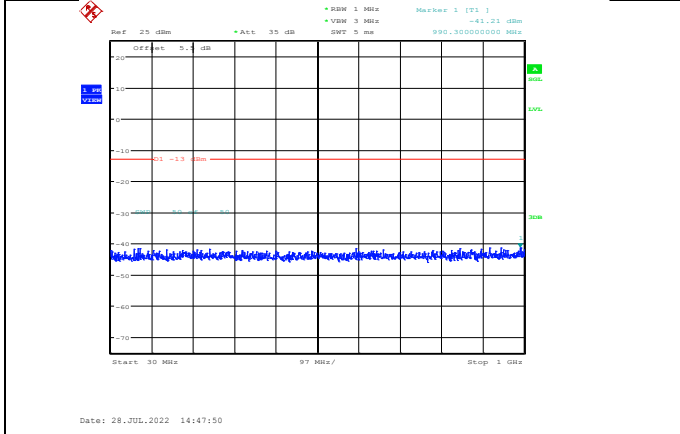

Band66-5MHz-QPSK-131997-1RB#0-Range2:1000~20000MHz