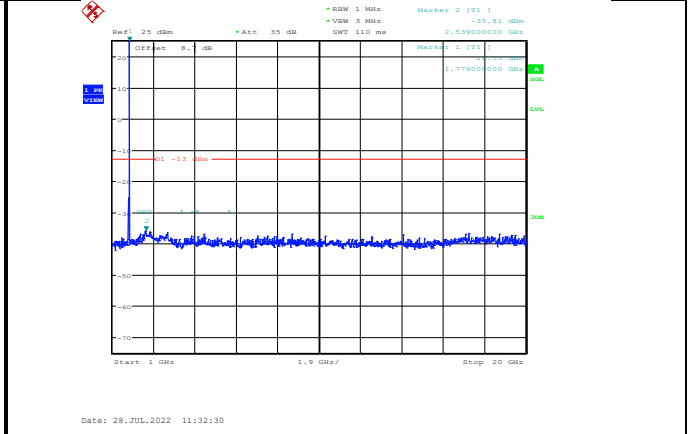

**Band66-1.4MHz-QPSK-132665-1RB#0-
Range1:30~1000MHz**