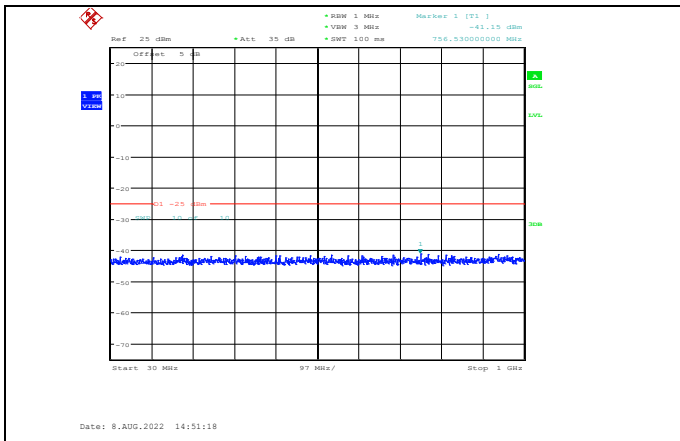

Band41-15MHz-64QAM-40115-1RB#0-Range3:3000~27000MHz