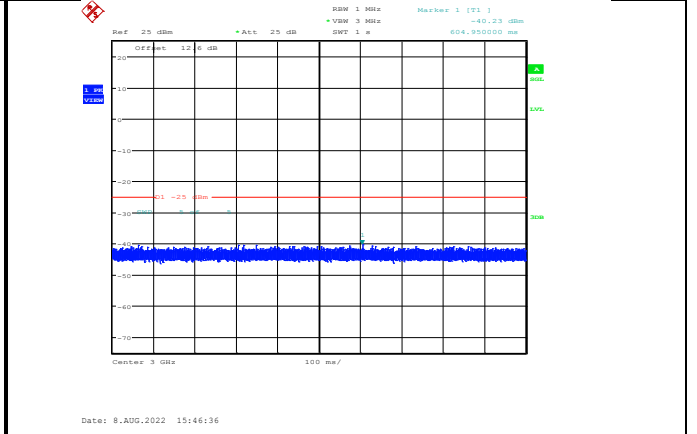

Band38-10MHz-QPSK-37800-1RB#0-Range1:30~1000MHz

Band38-5MHz-64QAM-38225-1RB#0-Range2:1000~3000MHz

Band38-10MHz-QPSK-37800-1RB#0-Range2:1000~3000MHz

Band38-5MHz-64QAM-38225-1RB#0-Range3:3000~27000MHz

Band38-10MHz-QPSK-37800-1RB#0-Range3:3000~27000MHz