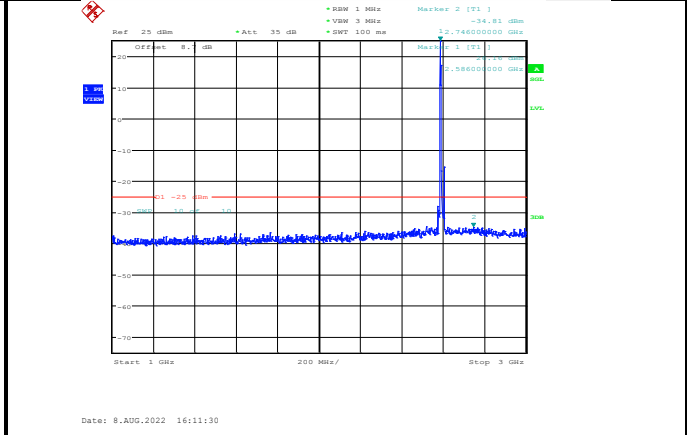

Band41-10MHz-QPSK-41190-1RB#0-Range2:1000~3000MHz

Band41-10MHz-QPSK-40590-1RB#0-Range3:3000~27000MHz

Band41-10MHz-QPSK-41190-1RB#0-Range3:3000~27000MHz

Band41-10MHz-16QAM-40090-1RB#0-Range1:30~1000MHz

Band41-10MHz-16QAM-40590-1RB#0-Range1:30~1000MHz