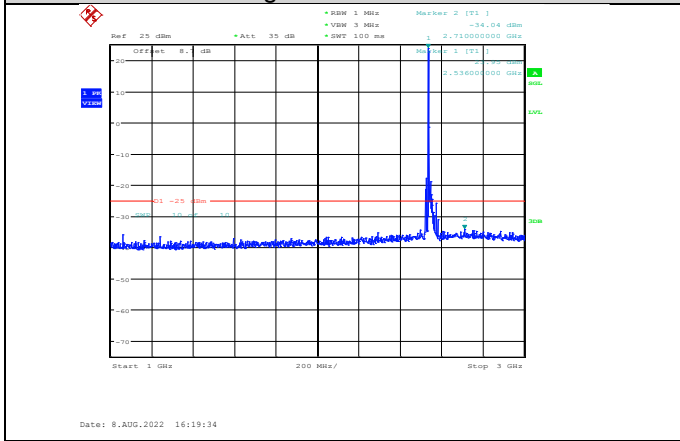

**Band41-20MHz-16QAM-40140-1RB#0-
Range1:30~1000MHz**