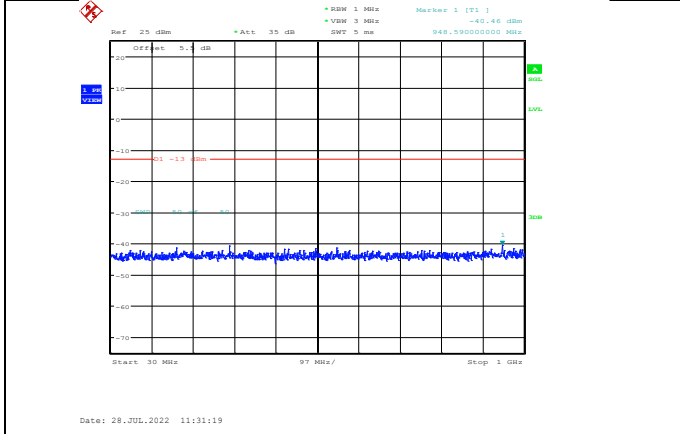

**Band66-1.4MHz-QPSK-131979-1RB#0-
Range2:1000~20000MHz**