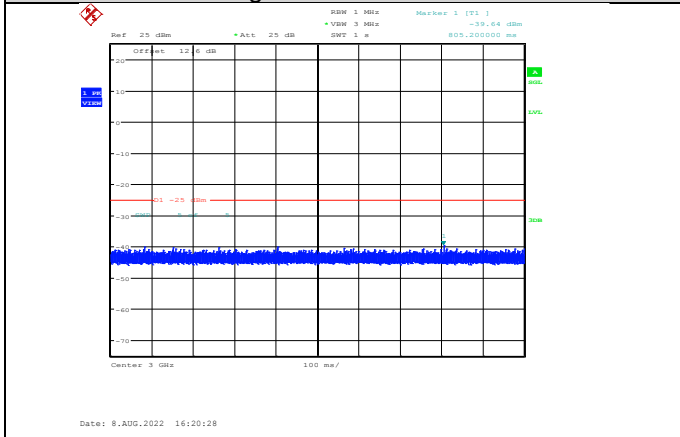

Band41-20MHz-QPSK-40590-1RB#0-Range2:1000~3000MHz