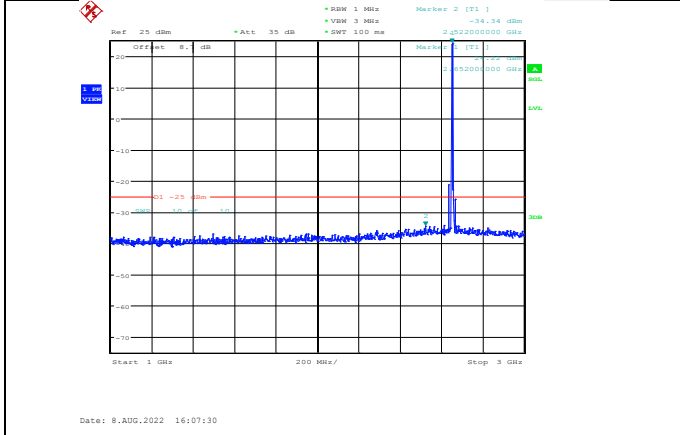

Band41-5MHz-QPSK-40590-1RB#0-Range2:1000~3000MHz

Band41-5MHz-QPSK-40065-1RB#0-Range3:3000~27000MHz

Band41-5MHz-QPSK-40590-1RB#0-Range3:3000~27000MHz

Band41-5MHz-QPSK-41215-1RB#0-Range1:30~1000MHz

Band41-5MHz-16QAM-40065-1RB#0-Range1:30~1000MHz