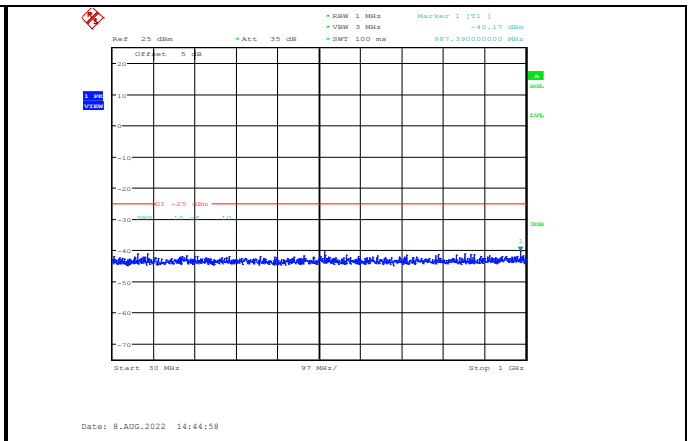

Band41-5MHz-16QAM-41215-1RB#0-Range1:30~1000MHz

Band41-5MHz-16QAM-40590-1RB#0-Range2:1000~3000MHz

Band41-5MHz-16QAM-41215-1RB#0-Range2:1000~3000MHz

Band41-5MHz-16QAM-40590-1RB#0-Range3:3000~27000MHz

Band41-5MHz-16QAM-41215-1RB#0-Range3:3000~27000MHz