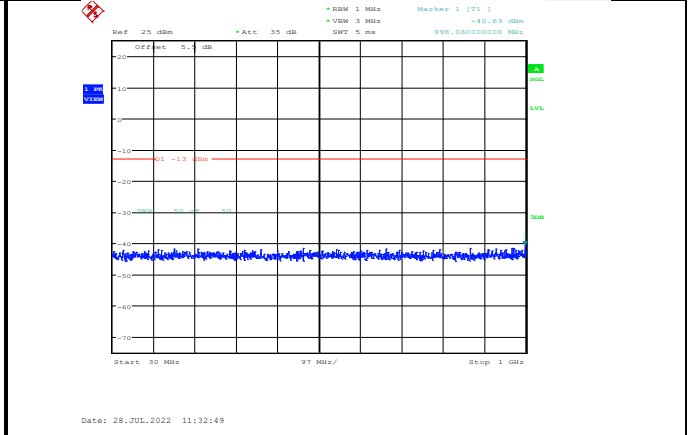

Band66-1.4MHz-16QAM-132322-1RB#0-Range2:1000~20000MHz