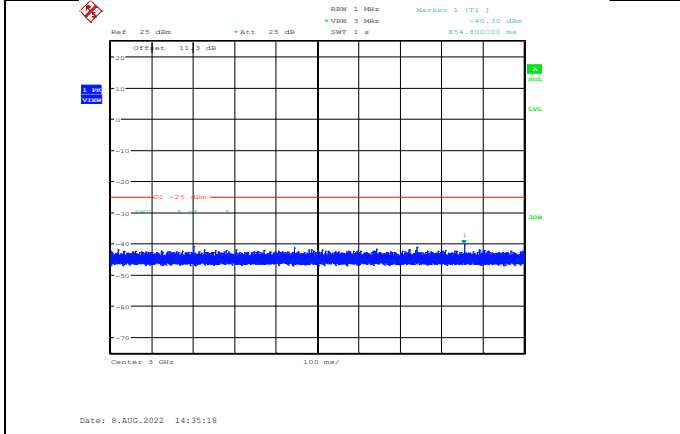

Band38-10MHz-64QAM-38000-1RB#0-Range2:1000~3000MHz