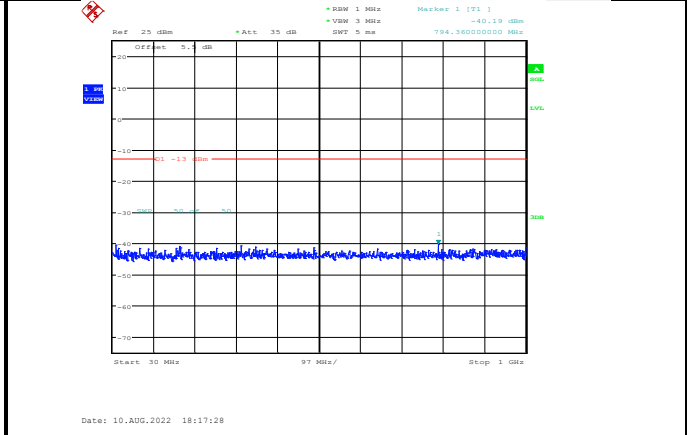

Band66-1.4MHz-16QAM-132665-1RB#0-Range2:1000~20000MHz

Band66-1.4MHz-64QAM-131979-1RB#0-Range1:30~1000MHz

Band66-1.4MHz-64QAM-132322-1RB#0-Range2:1000~20000MHz

Band66-1.4MHz-64QAM-131979-1RB#0-Range2:1000~20000MHz