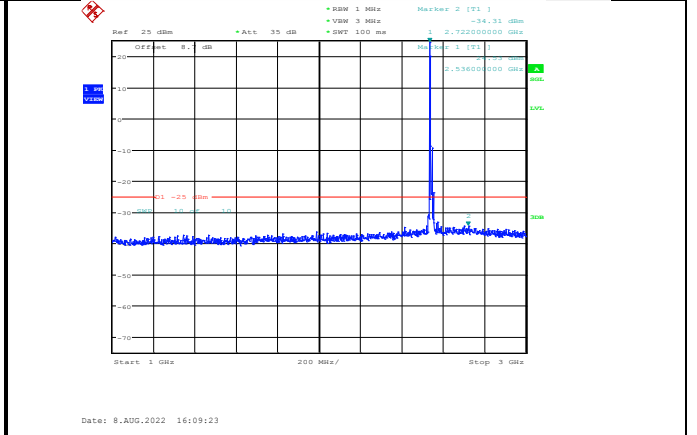

Band41-5MHz-64QAM-40590-1RB#0-Range3:3000~27000MHz

Band41-5MHz-64QAM-41215-1RB#0-Range1:30~1000MHz

Band41-10MHz-QPSK-40090-1RB#0-Range1:30~1000MHz

Band41-5MHz-64QAM-41215-1RB#0-Range2:1000~3000MHz

Band41-10MHz-QPSK-40090-1RB#0-Range2:1000~3000MHz