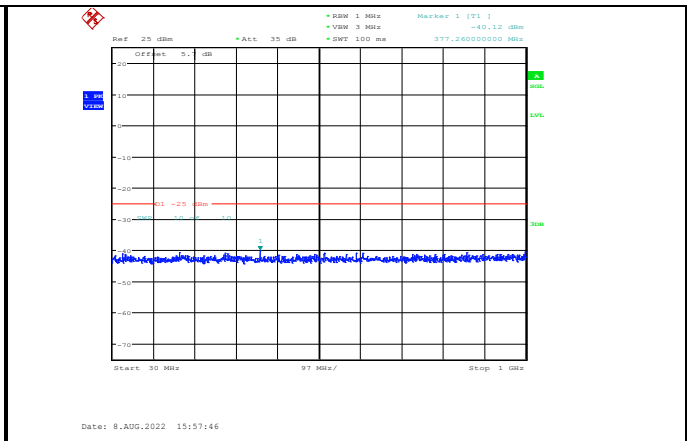

Band38-20MHz-QPSK-38150-1RB#0-Range3:3000~27000MHz