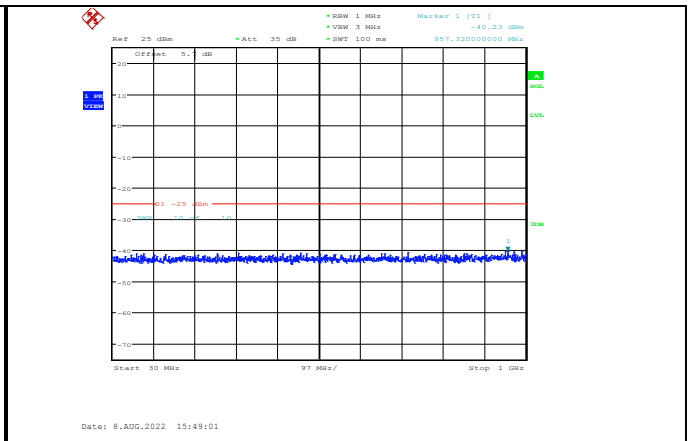

Band38-10MHz-QPSK-37800-1RB#0-Range3:3000~27000MHz