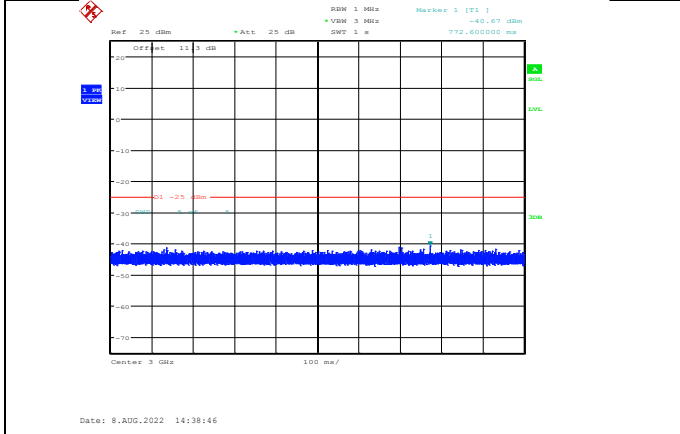

Band38-15MHz-64QAM-38175-1RB#0-Range2:1000~3000MHz