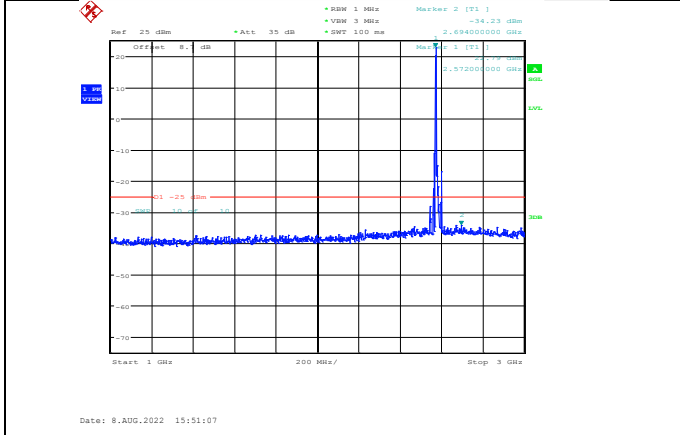

Band38-10MHz-64QAM-38200-1RB#0-Range1:30~1000MHz

Band38-10MHz-64QAM-38000-1RB#0-Range2:1000~3000MHz

Band38-10MHz-64QAM-38200-1RB#0-Range2:1000~3000MHz

Band38-10MHz-64QAM-38000-1RB#0-Range3:3000~27000MHz

Band38-10MHz-64QAM-38200-1RB#0-Range3:3000~27000MHz

Band38-15MHz-QPSK-37825-1RB#0-Range1:30~1000MHz

Band38-15MHz-QPSK-38000-1RB#0-Range1:30~1000MHz

Band38-15MHz-QPSK-37825-1RB#0-Range2:1000~3000MHz

Band38-15MHz-QPSK-38000-1RB#0-Range2:1000~3000MHz

Band38-15MHz-QPSK-37825-1RB#0-Range3:3000~27000MHz