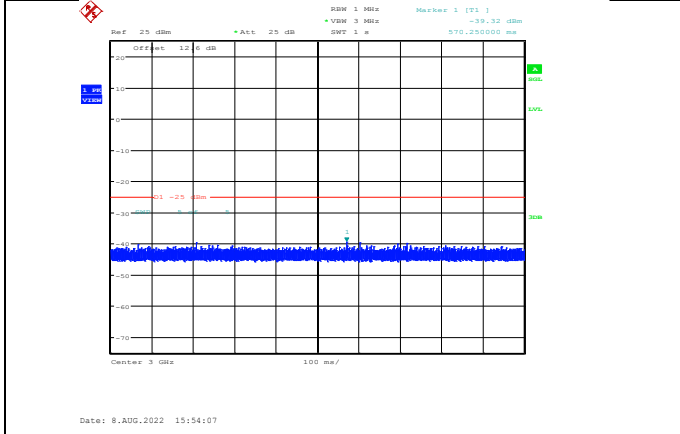

Band38-15MHz-QPSK-38000-1RB#0-Range3:3000~27000MHz

Band38-15MHz-QPSK-38175-1RB#0-Range1:30~1000MHz

Band38-15MHz-16QAM-37825-1RB#0-Range1:30~1000MHz

Band38-15MHz-QPSK-38175-1RB#0-Range2:1000~3000MHz

Band38-15MHz-16QAM-37825-1RB#0-Range2:1000~3000MHz