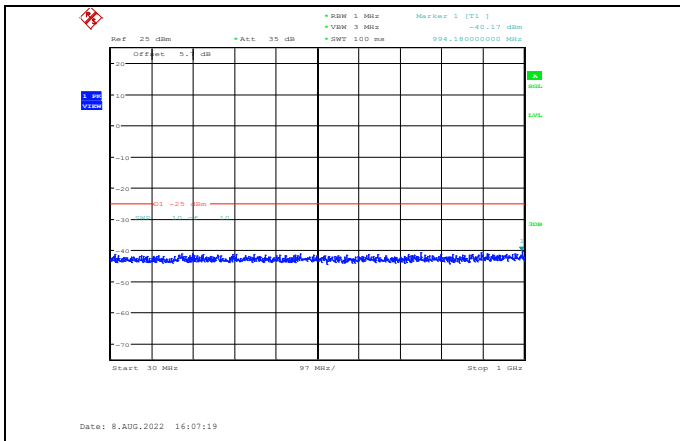

Band41-5MHz-QPSK-40065-1RB#0-Range3:3000~27000MHz