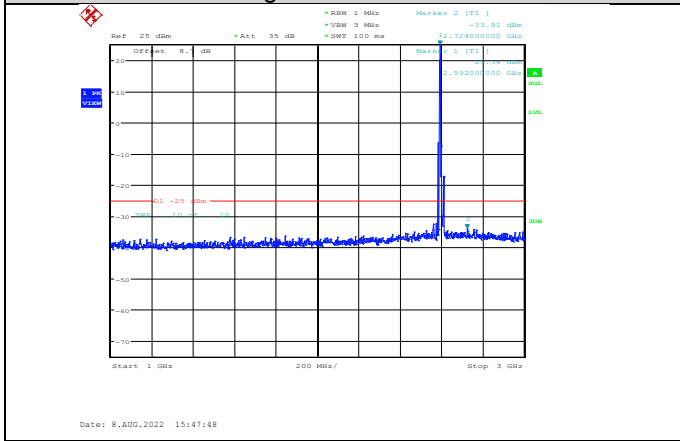

Band38-10MHz-QPSK-38000-1RB#0-Range1:30~1000MHz