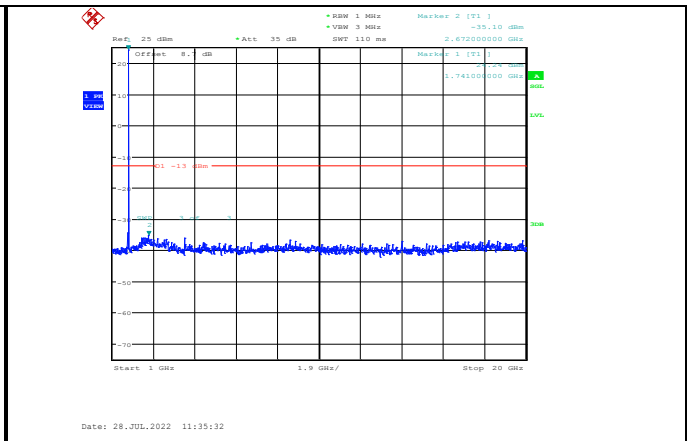

Band66-3MHz-QPSK-132322-1RB#0-Range2:1000~20000MHz

Band66-3MHz-QPSK-131987-1RB#0-Range2:1000~20000MHz

Band66-3MHz-QPSK-132657-1RB#0-Range1:30~1000MHz

Band66-3MHz-QPSK-132322-1RB#0-Range1:30~1000MHz

Band66-3MHz-QPSK-132657-1RB#0-Range2:1000~20000MHz