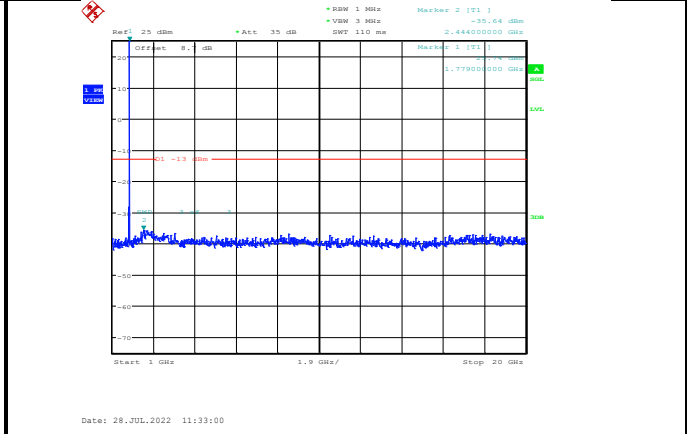

Band66-1.4MHz-16QAM-132322-1RB#0-Range2:1000~20000MHz

Band66-1.4MHz-16QAM-131979-1RB#0-Range2:1000~20000MHz

Band66-1.4MHz-16QAM-132665-1RB#0-Range1:30~1000MHz

Band66-1.4MHz-16QAM-132322-1RB#0-Range1:30~1000MHz