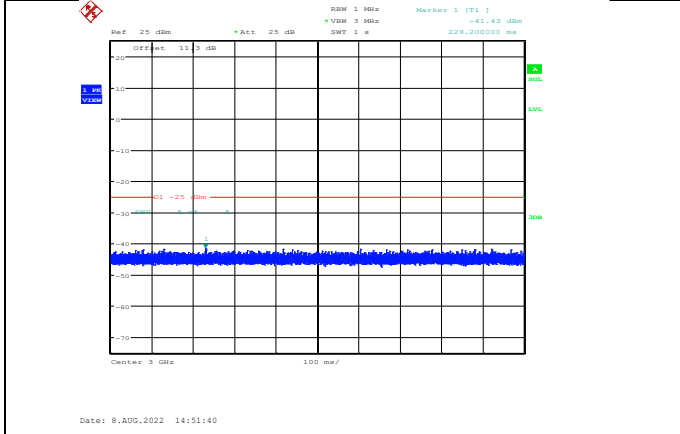

Band41-15MHz-64QAM-41165-1RB#0-Range2:1000~3000MHz