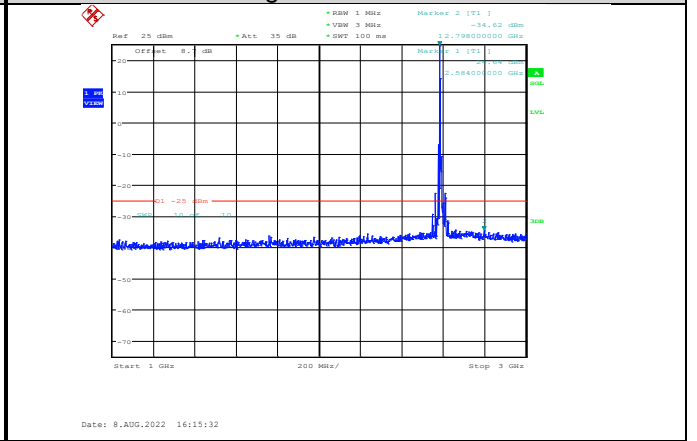

**Band41-15MHz-QPSK-40590-1RB#0-
Range1:30~1000MHz**