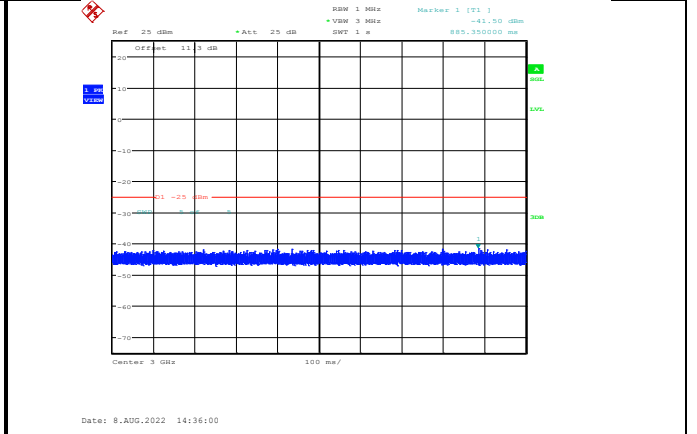

Band38-10MHz-64QAM-38200-1RB#0-Range2:1000~3000MHz