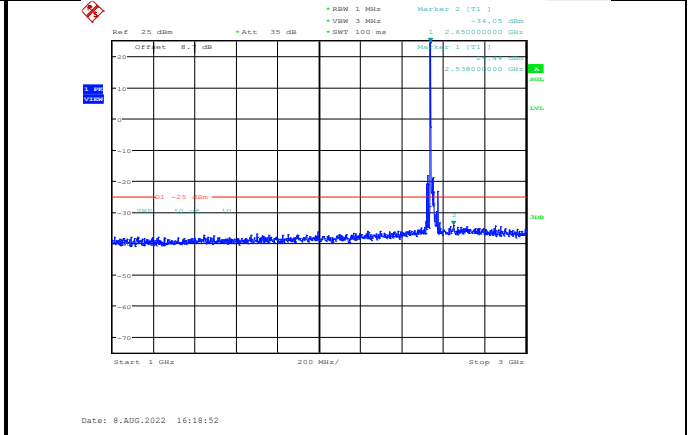

Band41-20MHz-QPSK-40140-1RB#0-Range1:30~1000MHz