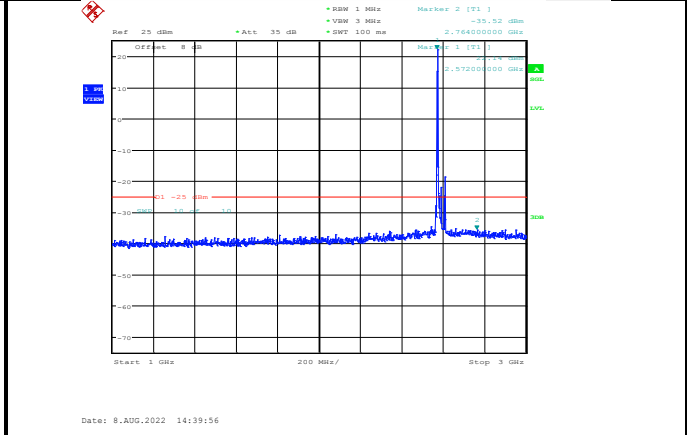

Band38-20MHz-64QAM-37850-1RB#0-Range1:30~1000MHz