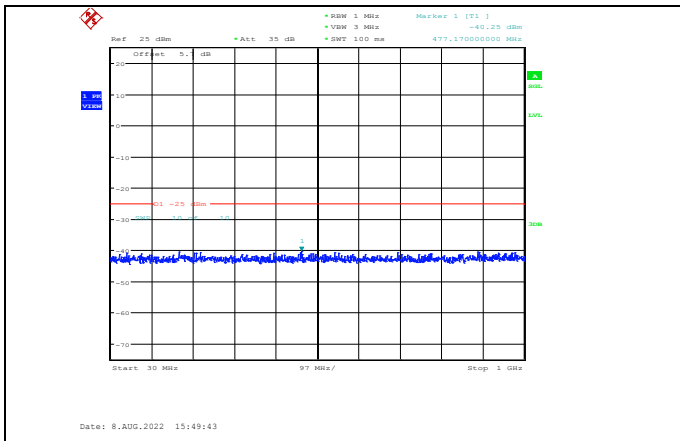

Band38-10MHz-16QAM-37800-1RB#0-Range3:3000~27000MHz