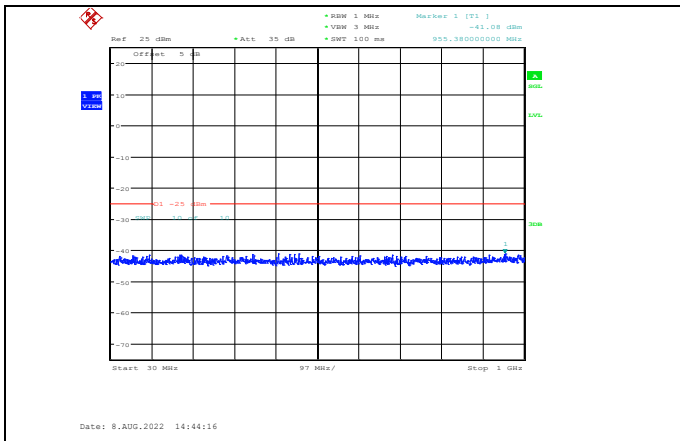

Band41-5MHz-16QAM-41215-1RB#0-Range1:30~1000MHz

Band41-5MHz-16QAM-40590-1RB#0-Range2:1000~3000MHz

Band41-5MHz-16QAM-41215-1RB#0-Range2:1000~3000MHz

Band41-5MHz-16QAM-40590-1RB#0-Range3:3000~27000MHz

Band41-5MHz-16QAM-41215-1RB#0-Range3:3000~27000MHz