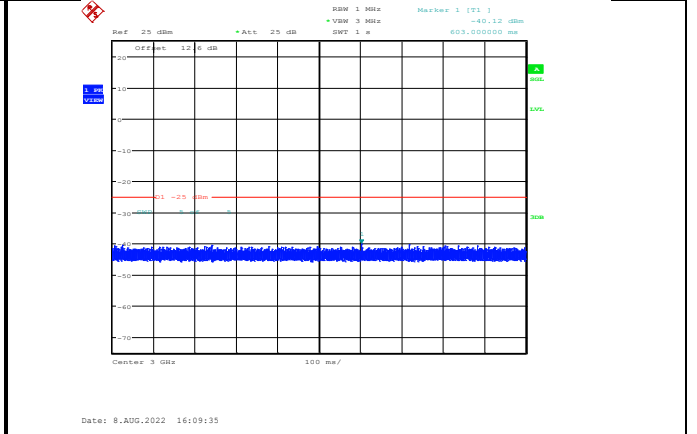

Band41-10MHz-QPSK-40090-1RB#0-Range2:1000~3000MHz