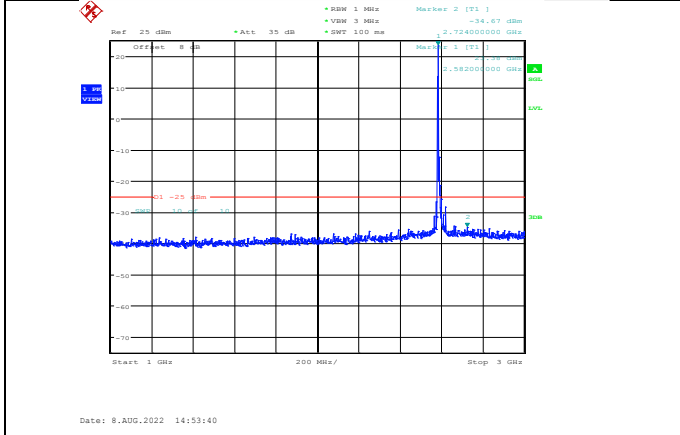

Band41-20MHz-64QAM-40590-1RB#0-Range1:30~1000MHz