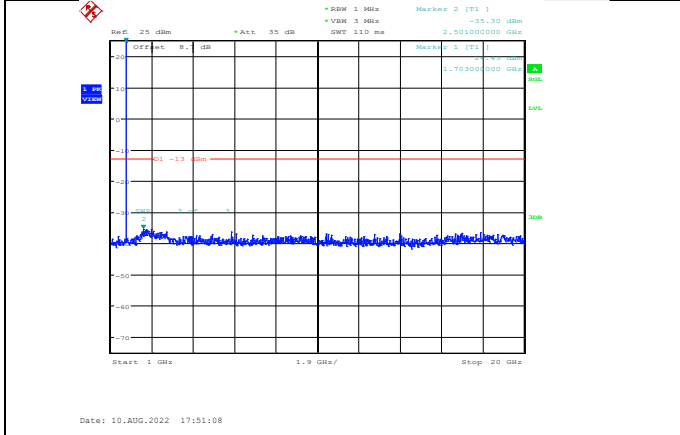

**Band66-1.4MHz-QPSK-131979-1RB#0-
Range1:30~1000MHz**