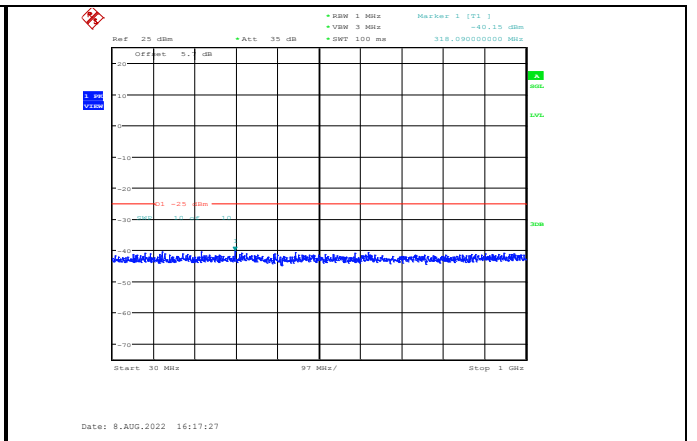

Band41-15MHz-16QAM-40115-1RB#0-Range3:3000~27000MHz