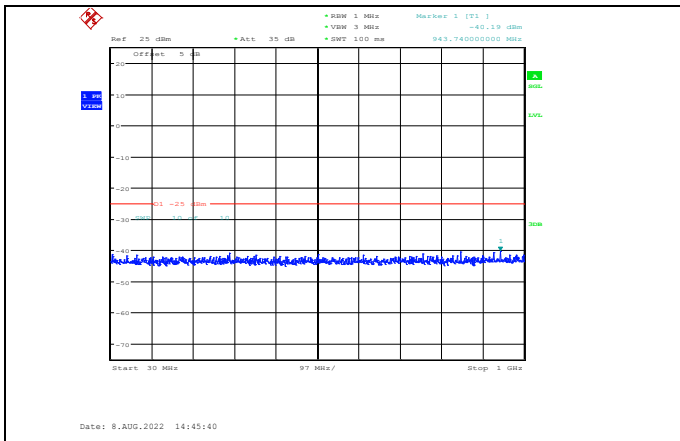

Band41-5MHz-64QAM-40065-1RB#0-Range3:3000~27000MHz