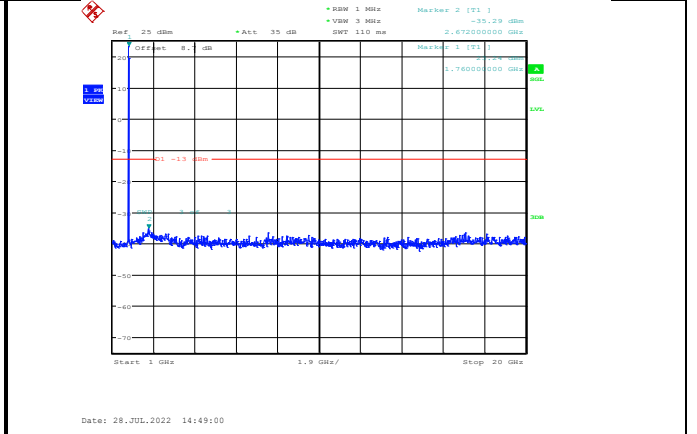

Band66-5MHz-QPSK-132647-1RB#0-Range1:30~1000MHz