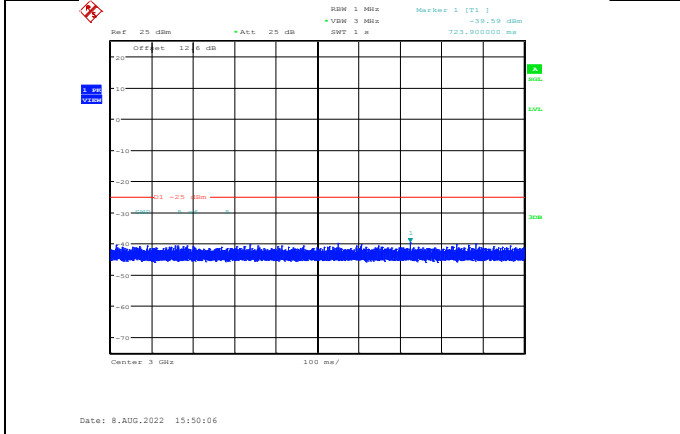

Band38-10MHz-16QAM-38200-1RB#0-Range2:1000~3000MHz