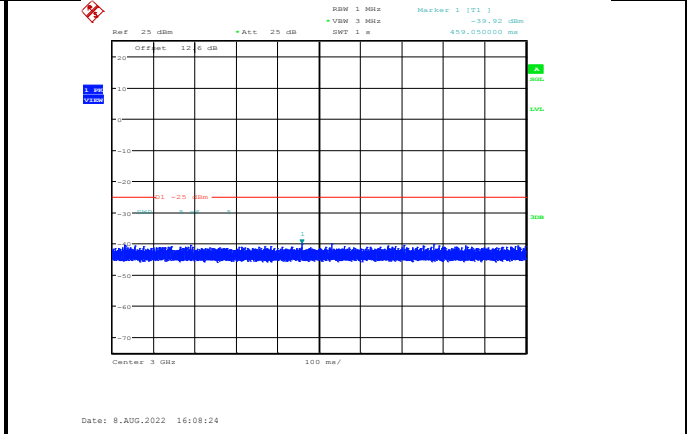

Band41-5MHz-16QAM-41215-1RB#0-Range1:30~1000MHz

Band41-5MHz-16QAM-40590-1RB#0-Range2:1000~3000MHz

Band41-5MHz-16QAM-41215-1RB#0-Range2:1000~3000MHz

Band41-5MHz-16QAM-40590-1RB#0-Range3:3000~27000MHz

Band41-5MHz-16QAM-41215-1RB#0-Range3:3000~27000MHz