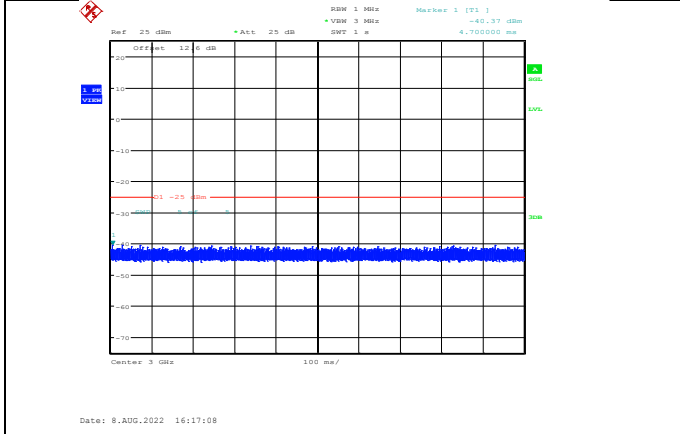

Band41-15MHz-QPSK-41165-1RB#0-Range2:1000~3000MHz