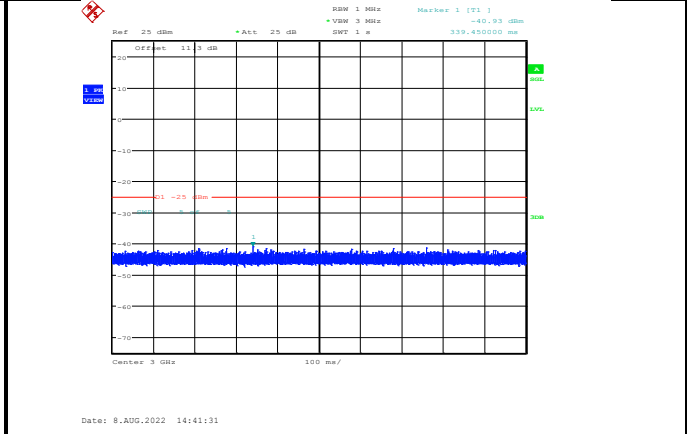

Band38-20MHz-64QAM-37850-1RB#0-Range3:3000~27000MHz

Band38-20MHz-64QAM-38000-1RB#0-Range1:30~1000MHz

Band38-20MHz-64QAM-38150-1RB#0-Range1:30~1000MHz

Band38-20MHz-64QAM-38000-1RB#0-Range2:1000~3000MHz

Band38-20MHz-64QAM-38150-1RB#0-Range2:1000~3000MHz