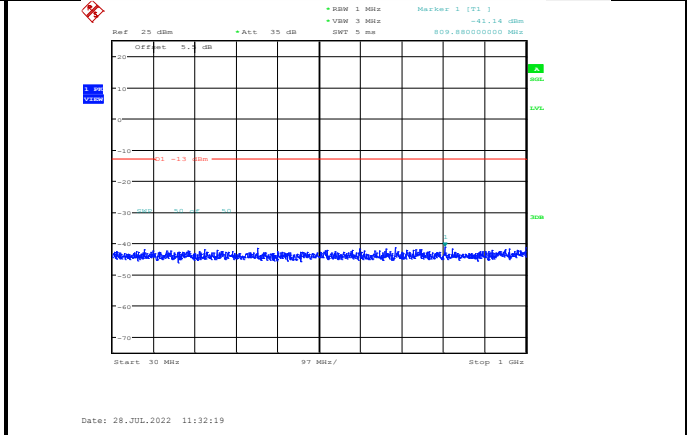

**Band66-1.4MHz-QPSK-132322-1RB#0-
Range2:1000~20000MHz**