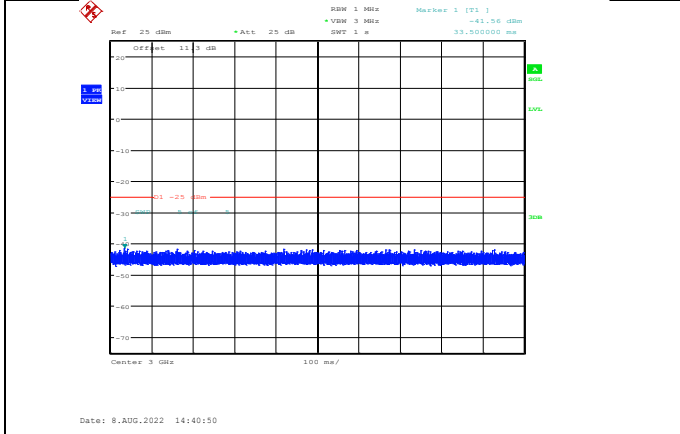

Band38-20MHz-64QAM-37850-1RB#0-Range3:3000~27000MHz

Band38-20MHz-64QAM-38000-1RB#0-Range1:30~1000MHz

Band38-20MHz-64QAM-38150-1RB#0-Range1:30~1000MHz

Band38-20MHz-64QAM-38000-1RB#0-Range2:1000~3000MHz

Band38-20MHz-64QAM-38150-1RB#0-Range2:1000~3000MHz