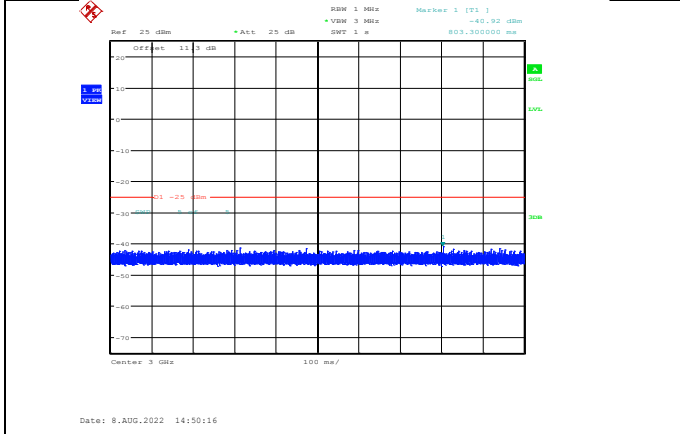

Band41-15MHz-64QAM-40115-1RB#0-Range2:1000~3000MHz