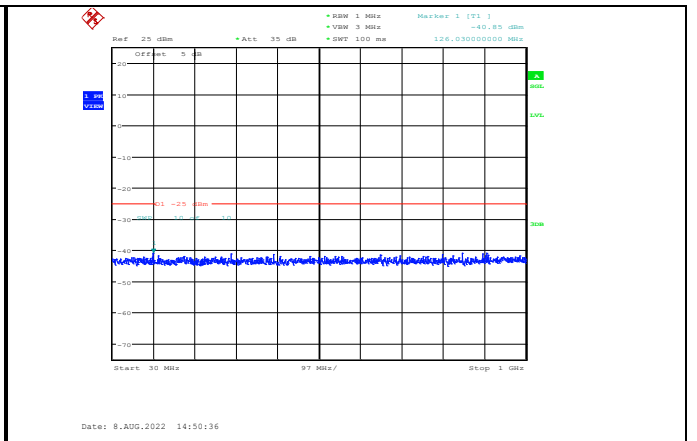

Band41-15MHz-16QAM-41165-1RB#0-Range3:3000~27000MHz