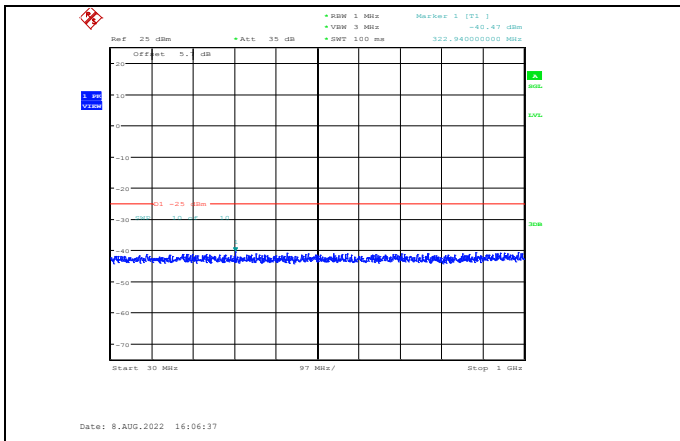

Band41-5MHz-QPSK-41215-1RB#0-Range3:3000~27000MHz