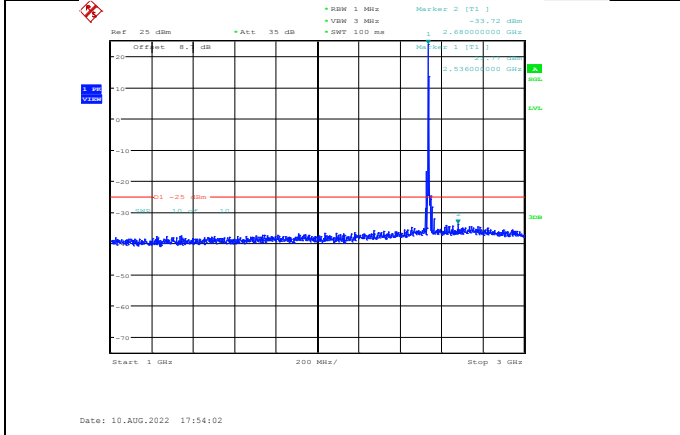

Band41-5MHz-QPSK-40065-1RB#0-Range1:30~1000MHz