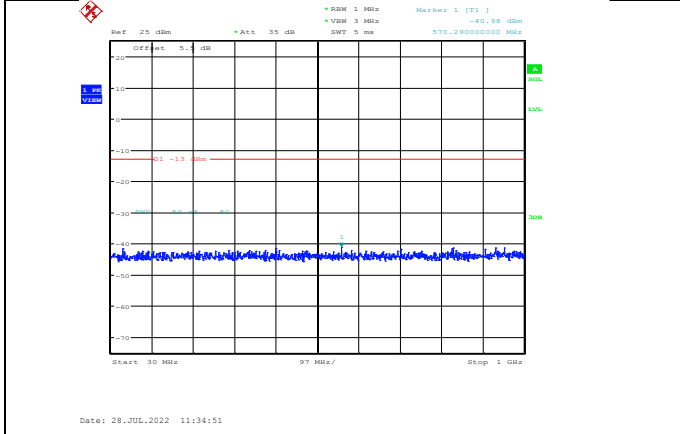

Band66-3MHz-QPSK-131987-1RB#0-Range2:1000~20000MHz