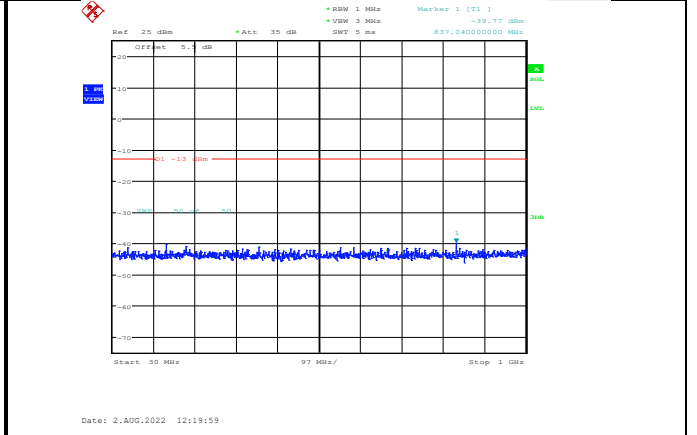

Band66-3MHz-64QAM-132322-1RB#0-Range2:1000~20000MHz