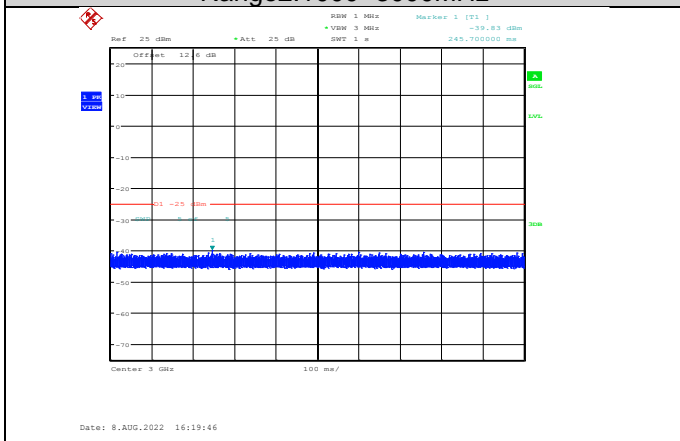

**Band41-20MHz-16QAM-40140-1RB#0-
Range2:1000~3000MHz**