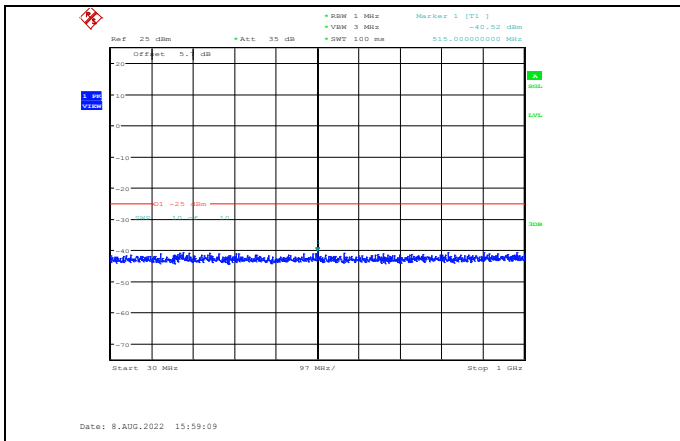

**Band38-20MHz-16QAM-37850-1RB#0-
Range2:1000~3000MHz**

**Band38-20MHz-16QAM-38000-1RB#0-
Range2:1000~3000MHz**

**Band38-20MHz-16QAM-37850-1RB#0-
Range3:3000~27000MHz**

**Band38-20MHz-16QAM-38000-1RB#0-
Range3:3000~27000MHz**