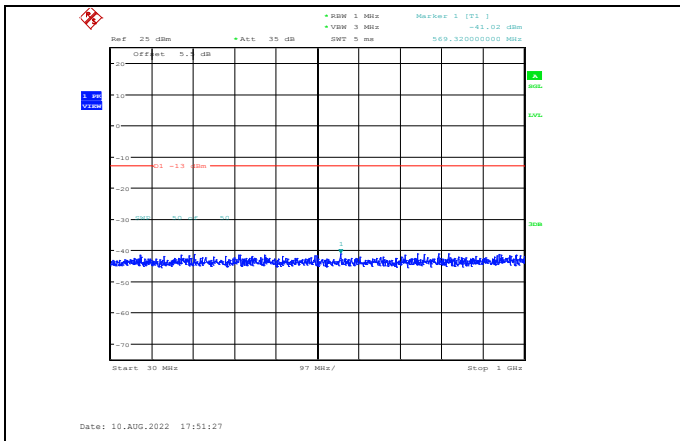

**Band66-1.4MHz-QPSK-132322-1RB#0-
Range1:30~1000MHz**