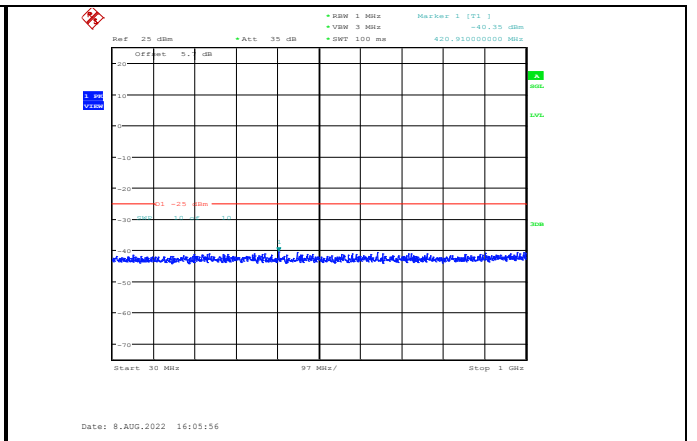

Band38-20MHz-64QAM-38150-1RB#0-Range3:3000~27000MHz