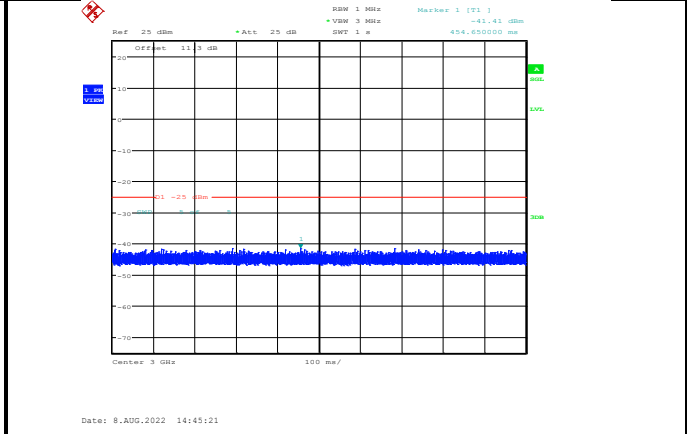

Band41-5MHz-64QAM-40590-1RB#0-Range2:1000~3000MHz