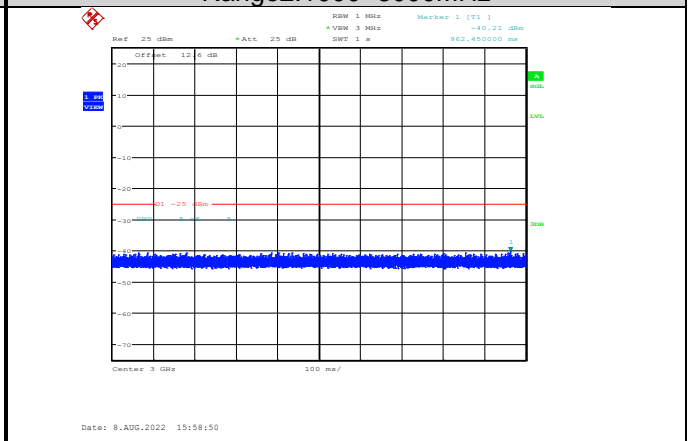

Band38-20MHz-QPSK-38150-1RB#0-Range2:1000~3000MHz