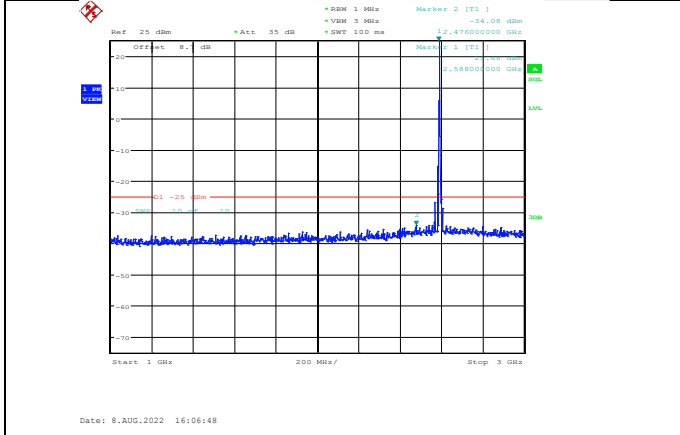

Band41-5MHz-16QAM-40590-1RB#0-Range1:30~1000MHz