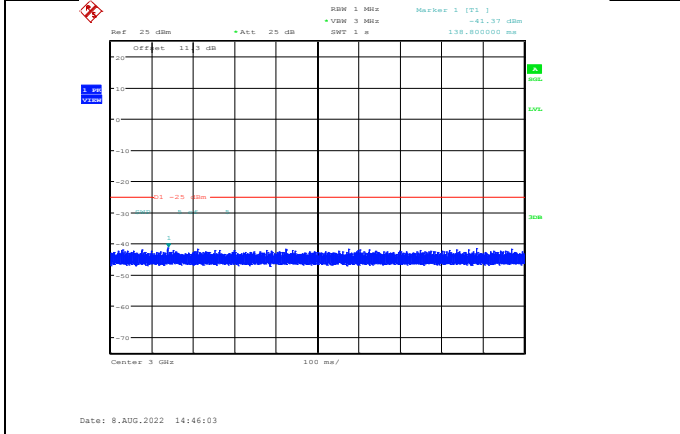

Band41-5MHz-64QAM-40590-1RB#0-Range3:3000~27000MHz

Band41-5MHz-64QAM-41215-1RB#0-Range1:30~1000MHz

Band41-10MHz-QPSK-40090-1RB#0-Range1:30~1000MHz

Band41-5MHz-64QAM-41215-1RB#0-Range2:1000~3000MHz

Band41-10MHz-QPSK-40090-1RB#0-Range2:1000~3000MHz