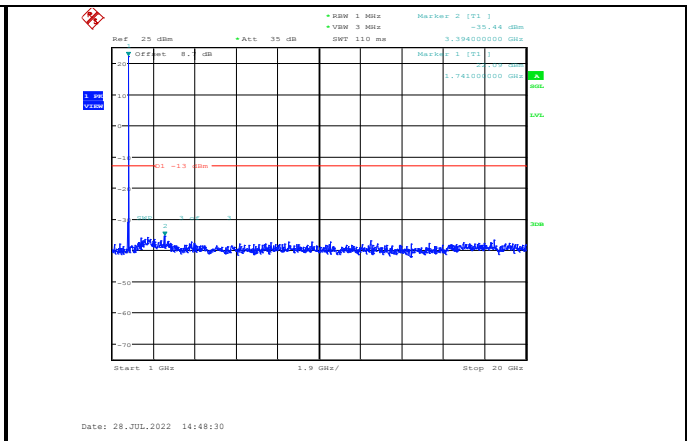

Band66-5MHz-QPSK-131997-1RB#0-Range2:1000~20000MHz

Band66-5MHz-QPSK-132647-1RB#0-Range1:30~1000MHz

Band66-5MHz-QPSK-132322-1RB#0-Range1:30~1000MHz

Band66-5MHz-QPSK-132647-1RB#0-Range2:1000~20000MHz

Band66-5MHz-16QAM-131997-1RB#0-Range1:30~1000MHz