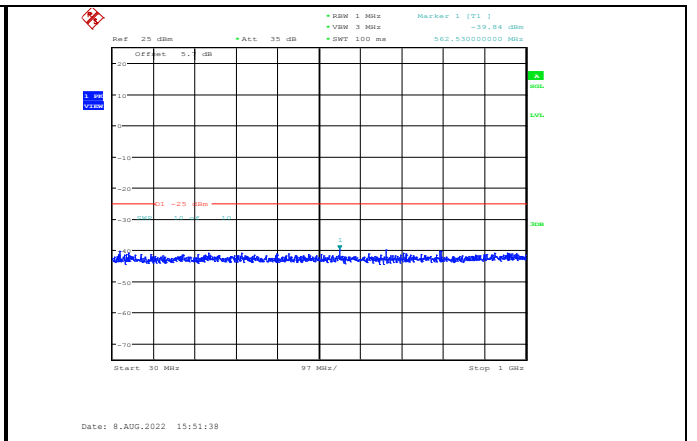

Band38-15MHz-QPSK-38000-1RB#0-Range3:3000~27000MHz