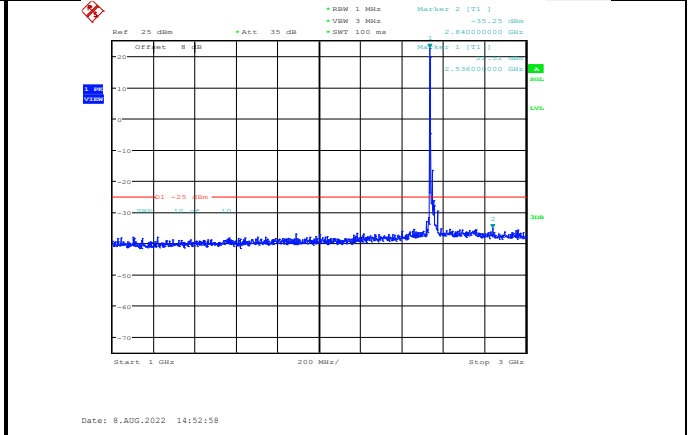

Band41-20MHz-64QAM-40140-1RB#0-Range1:30~1000MHz