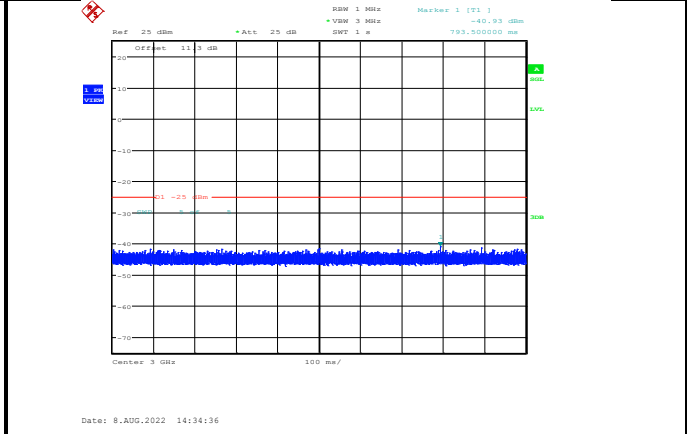

Band38-10MHz-64QAM-37800-1RB#0-Range2:1000~3000MHz