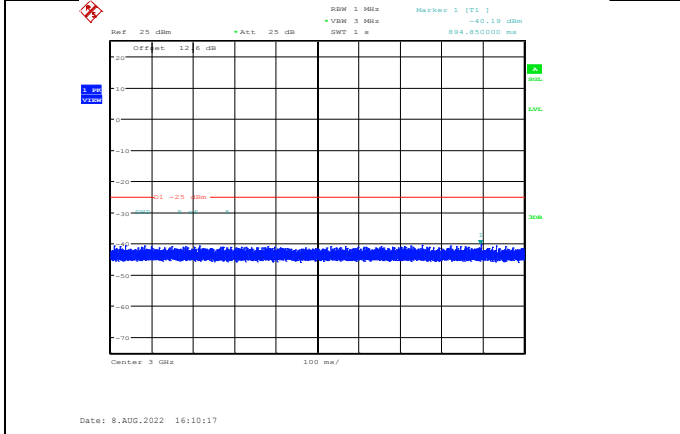

Band41-10MHz-16QAM-40090-1RB#0-Range2:1000~3000MHz