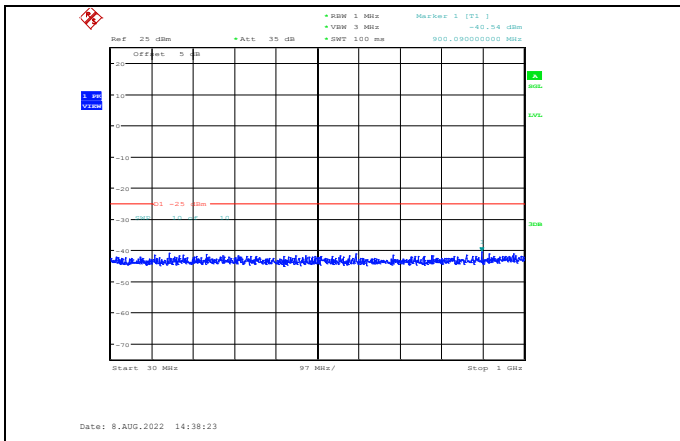

Band38-15MHz-64QAM-38000-1RB#0-Range1:30~1000MHz

Band38-15MHz-64QAM-37825-1RB#0-Range2:1000~3000MHz

Band38-15MHz-64QAM-38000-1RB#0-Range2:1000~3000MHz

Band38-15MHz-64QAM-37825-1RB#0-Range3:3000~27000MHz

Band38-15MHz-64QAM-38000-1RB#0-Range3:3000~27000MHz