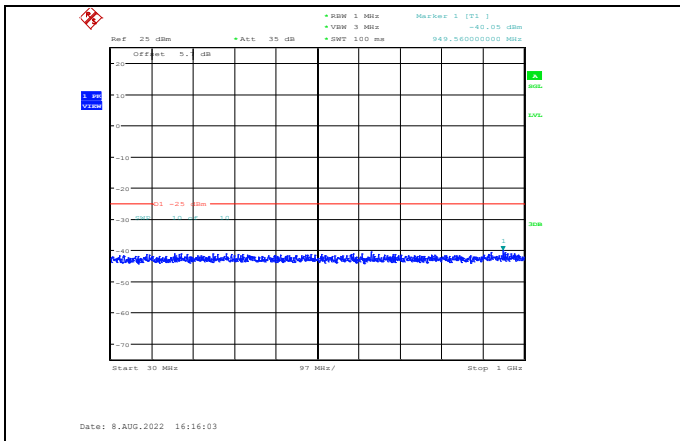

Band41-15MHz-QPSK-41165-1RB#0-Range3:3000~27000MHz