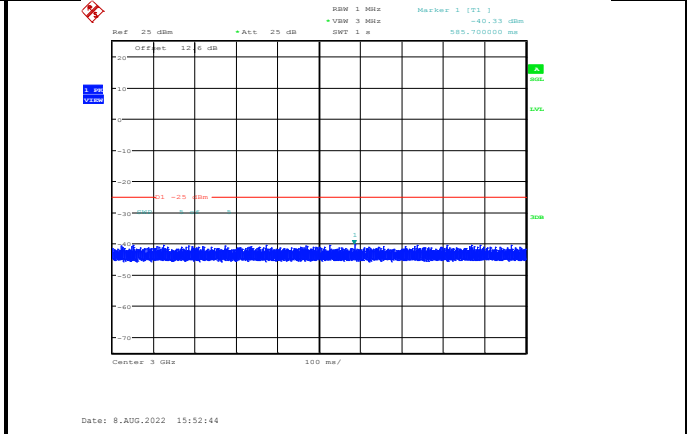

Band38-15MHz-QPSK-37825-1RB#0-Range1:30~1000MHz

Band38-15MHz-QPSK-38000-1RB#0-Range1:30~1000MHz

Band38-15MHz-QPSK-37825-1RB#0-Range2:1000~3000MHz

Band38-15MHz-QPSK-38000-1RB#0-Range2:1000~3000MHz

Band38-15MHz-QPSK-37825-1RB#0-Range3:3000~27000MHz