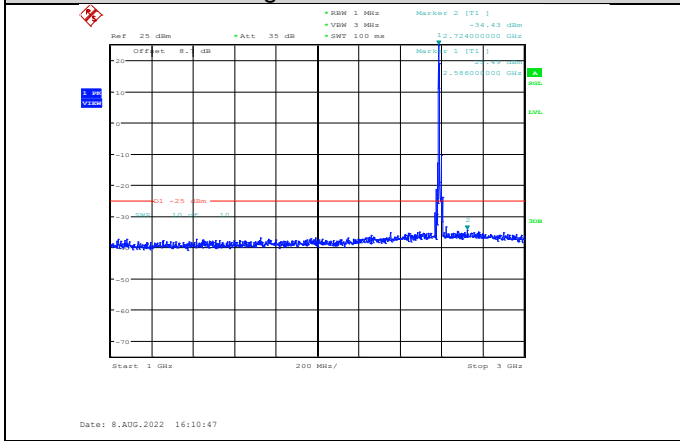

Band41-5MHz-64QAM-41215-1RB#0-Range3:3000~27000MHz

Band41-10MHz-QPSK-40090-1RB#0-Range3:3000~27000MHz

Band41-10MHz-QPSK-40590-1RB#0-Range1:30~1000MHz

Band41-10MHz-QPSK-41190-1RB#0-Range1:30~1000MHz

Band41-10MHz-QPSK-40590-1RB#0-Range2:1000~3000MHz