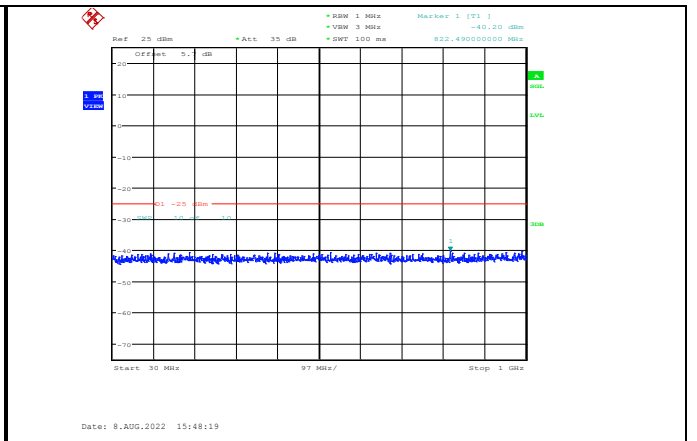

Band38-10MHz-QPSK-38200-1RB#0-Range3:3000~27000MHz