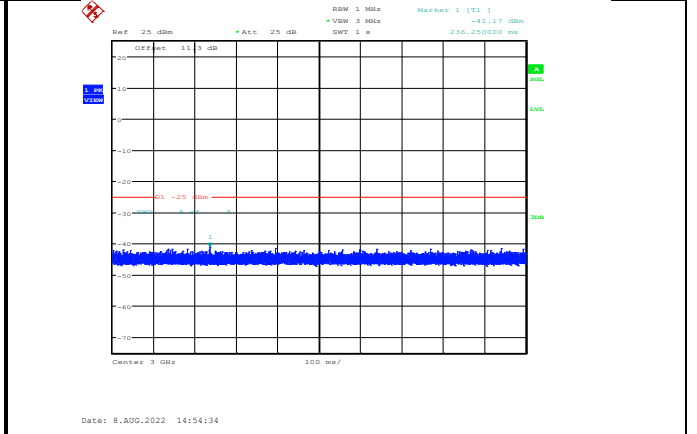

Band41-20MHz-64QAM-41140-1RB#0-Range2:1000~3000MHz