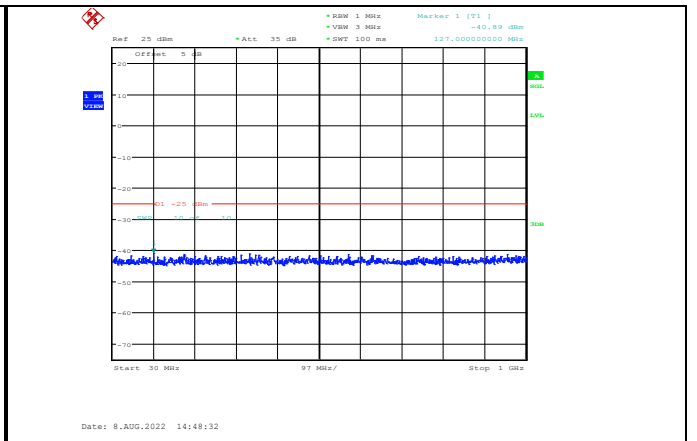

Band41-10MHz-64QAM-40090-1RB#0-Range3:3000~27000MHz