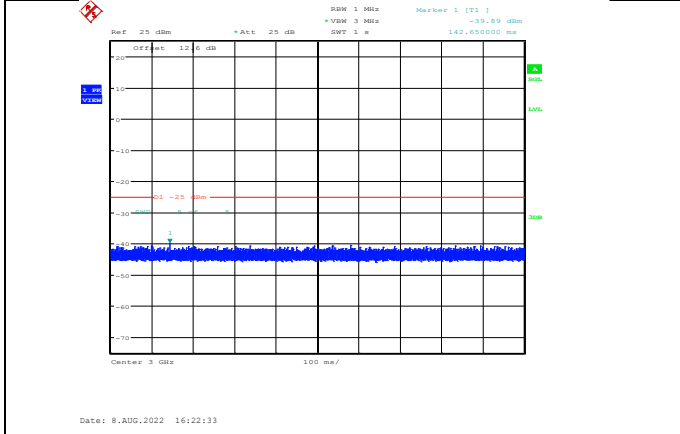

Band41-20MHz-16QAM-41140-1RB#0-Range2:1000~3000MHz