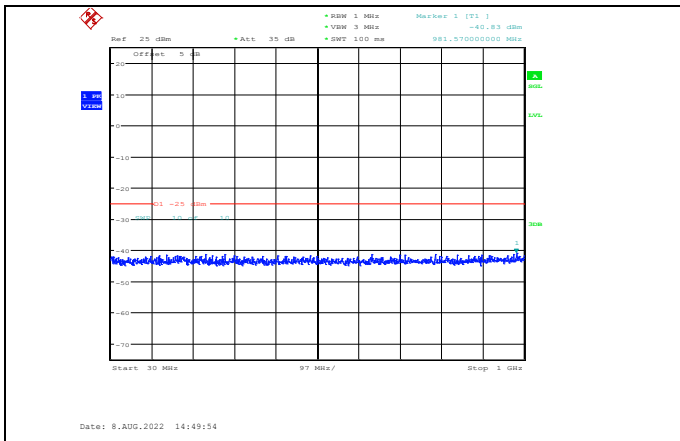

Band41-15MHz-16QAM-40590-1RB#0-Range3:3000~27000MHz