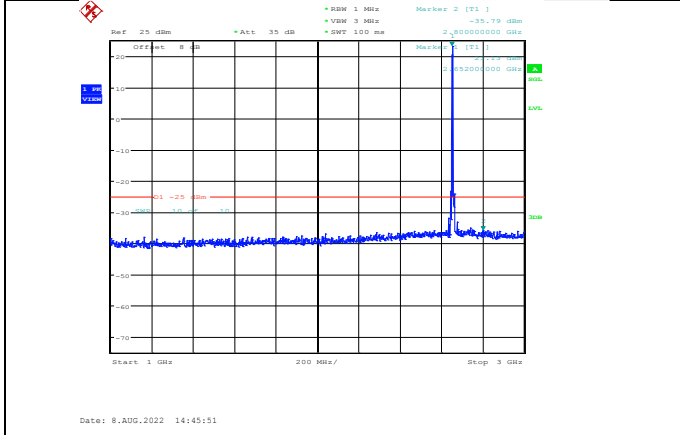

Band41-5MHz-64QAM-41215-1RB#0-Range1:30~1000MHz