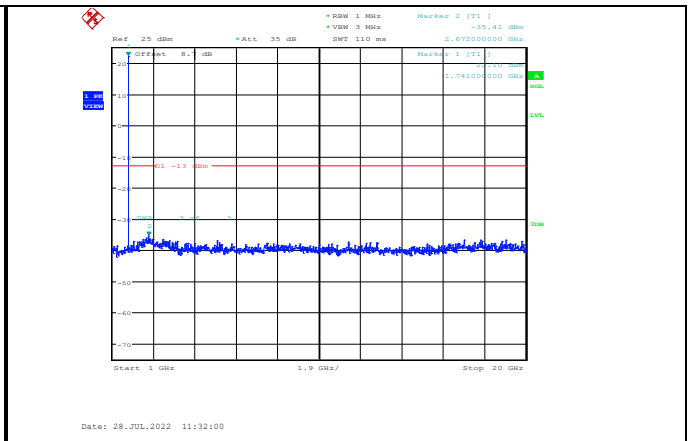

**Band66-1.4MHz-QPSK-132665-1RB#0-
Range1:30~1000MHz**

**Band66-1.4MHz-QPSK-132322-1RB#0-
Range1:30~1000MHz**

**Band66-1.4MHz-QPSK-132665-1RB#0-
Range2:1000~20000MHz**

Band66-1.4MHz-16QAM-131979-1RB#0-Range1:30~1000MHz