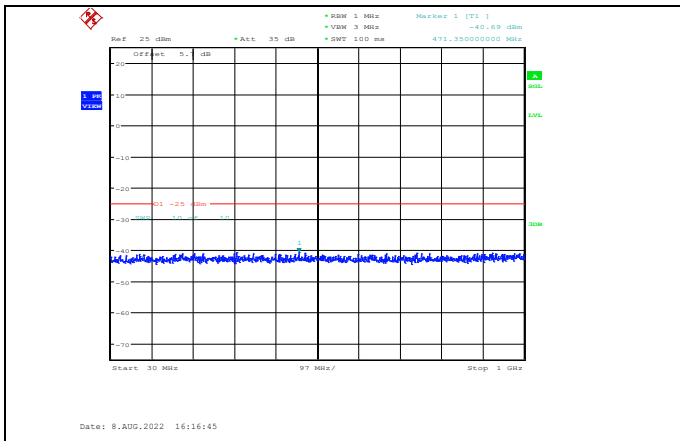

**Band41-15MHz-QPSK-40115-1RB#0-
Range2:1000~3000MHz**

**Band41-15MHz-QPSK-40590-1RB#0-
Range2:1000~3000MHz**

**Band41-15MHz-QPSK-40115-1RB#0-
Range3:3000~27000MHz**

**Band41-15MHz-QPSK-40590-1RB#0-
Range3:3000~27000MHz**