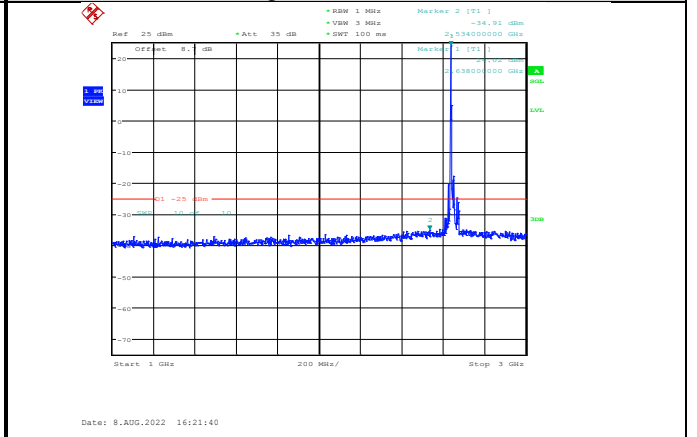

Band41-20MHz-QPSK-41140-1RB#0-Range1:30~1000MHz