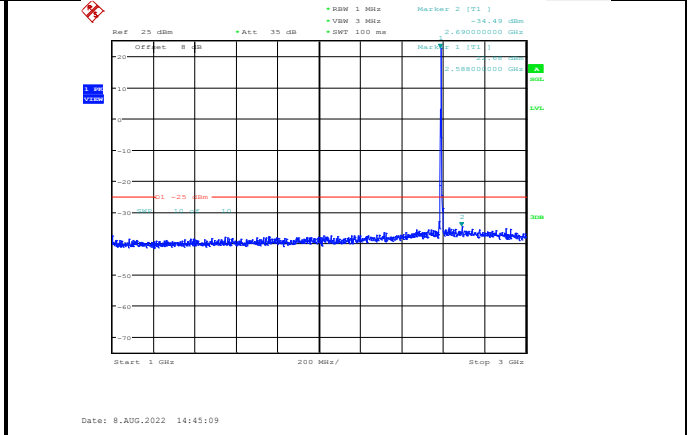

Band41-5MHz-64QAM-40590-1RB#0-Range1:30~1000MHz