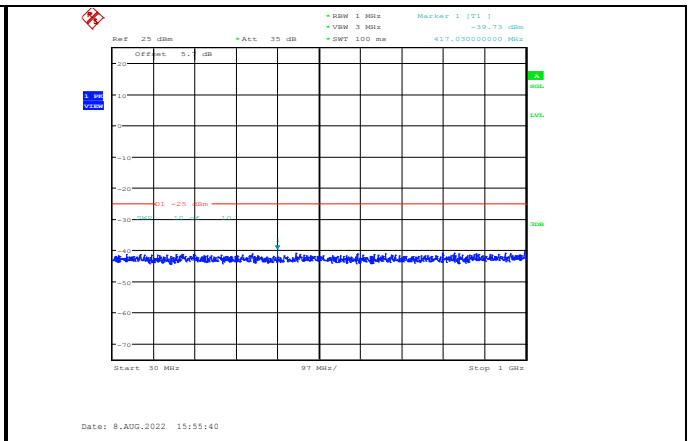

Band38-15MHz-64QAM-38000-1RB#0-Range1:30~1000MHz

Band38-15MHz-64QAM-37825-1RB#0-Range2:1000~3000MHz

Band38-15MHz-64QAM-38000-1RB#0-Range2:1000~3000MHz

Band38-15MHz-64QAM-37825-1RB#0-Range3:3000~27000MHz

Band38-15MHz-64QAM-38000-1RB#0-Range3:3000~27000MHz