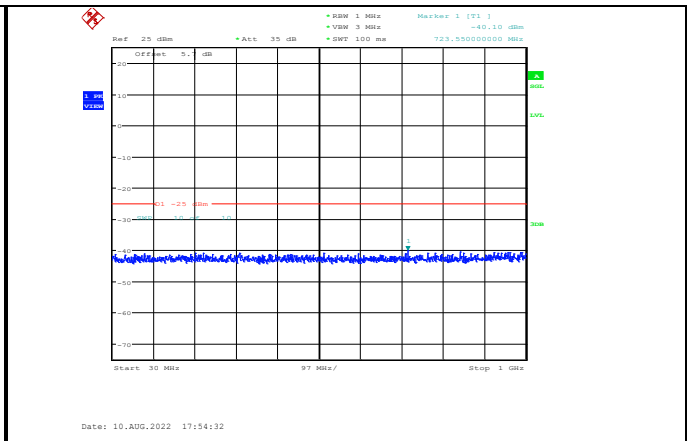

Band41-5MHz-QPSK-40590-1RB#0-Range3:3000~27000MHz