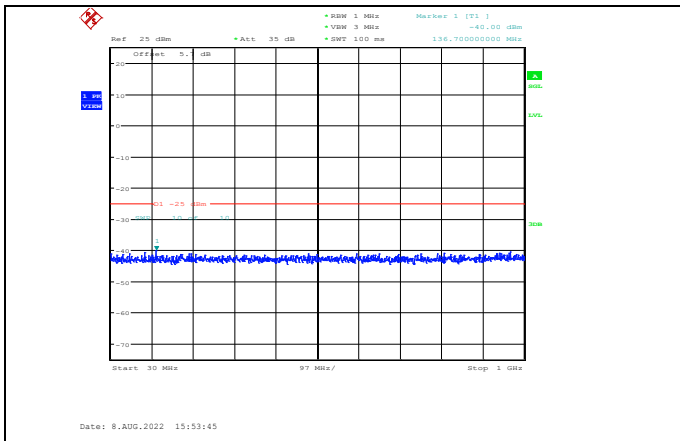

Band38-15MHz-QPSK-37825-1RB#0-Range3:3000~27000MHz