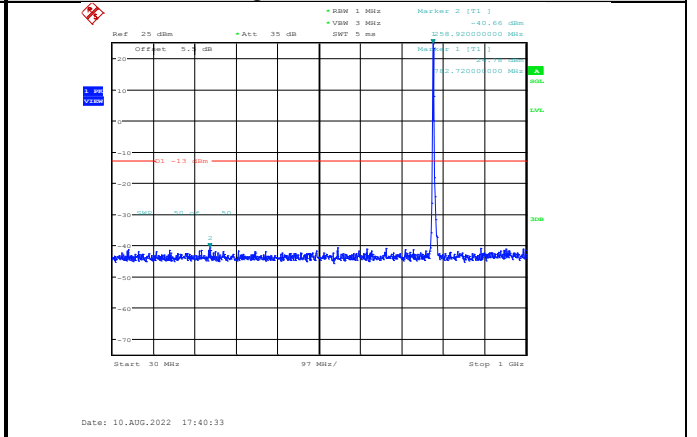

Band13-5MHz-QPSK-23230-1RB#0-Range5:1559~1610MHz