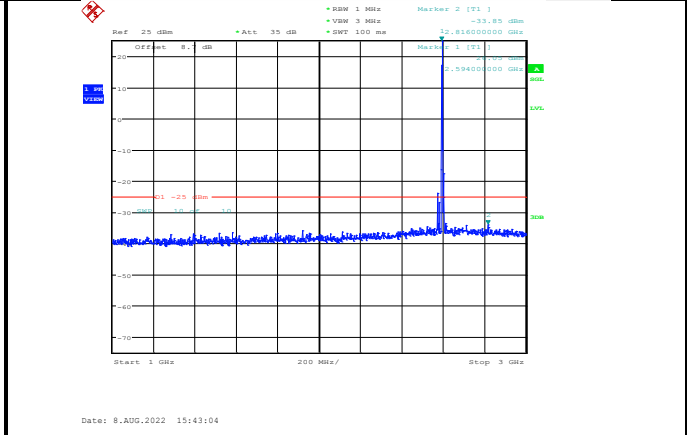

Band38-5MHz-QPSK-38000-1RB#0-Range1:30~1000MHz