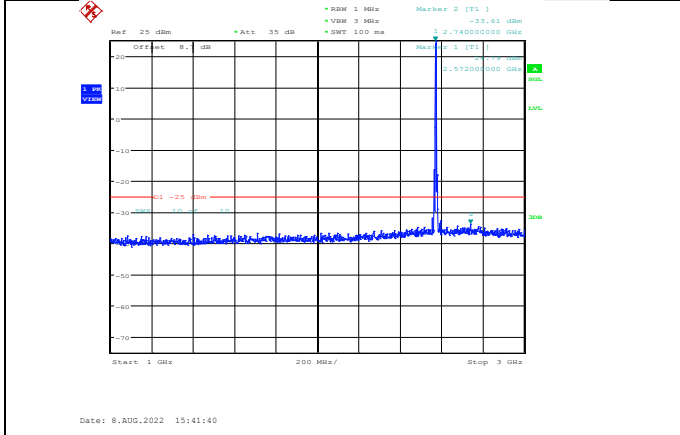

Band38-5MHz-QPSK-37775-1RB#0-Range1:30~1000MHz