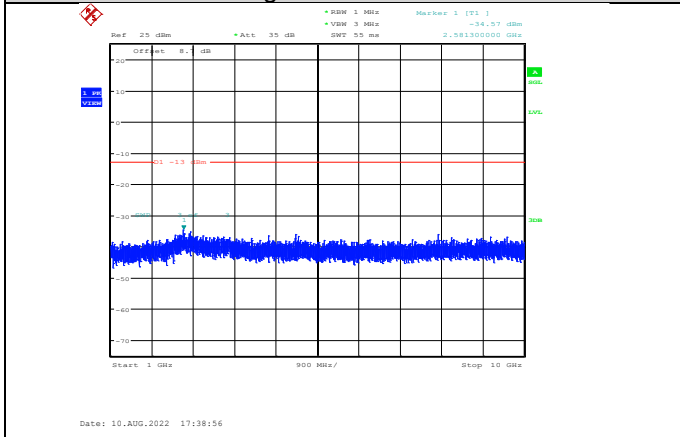

Band13-5MHz-QPSK-23230-1RB#0-Range4:793~805MHz