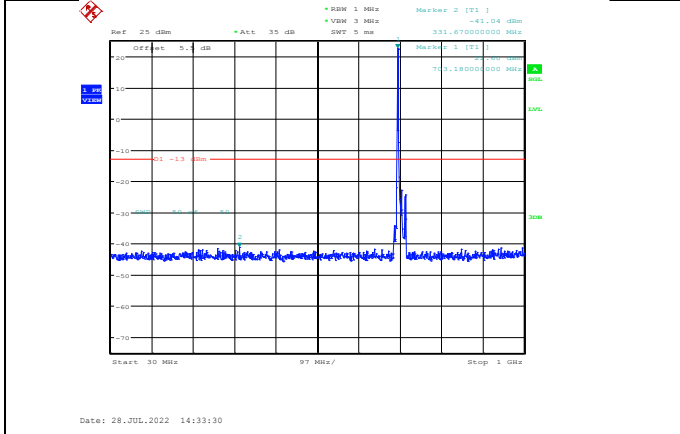

**Band12-10MHz-16QAM-23060-1RB#0-
Range2:1000~10000MHz**