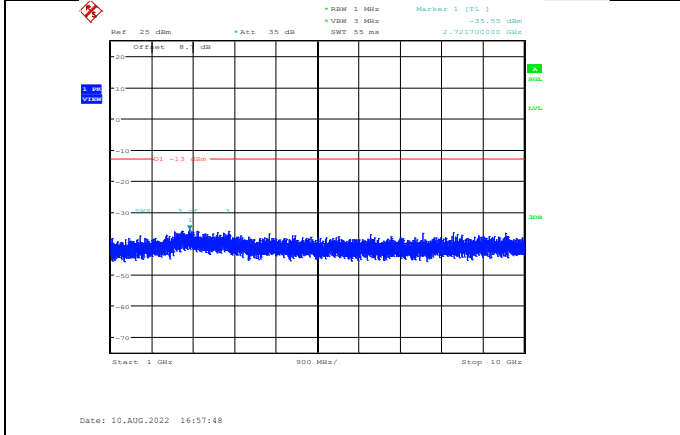

Band13-5MHz-64QAM-23255-1RB#0-Range4:793~805MHz