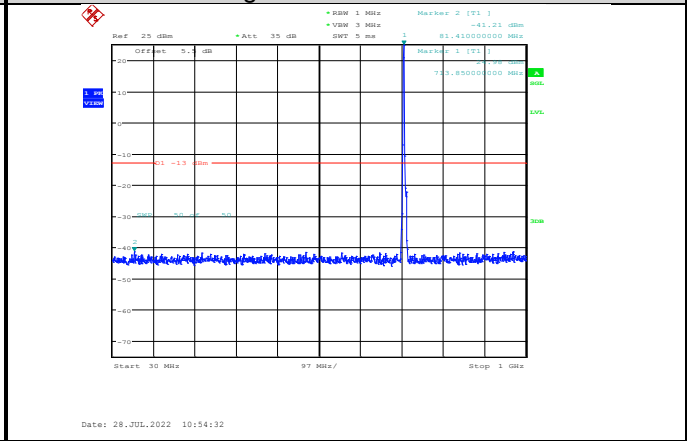

**Band12-3MHz-16QAM-23095-1RB#0-
Range2:1000~10000MHz**