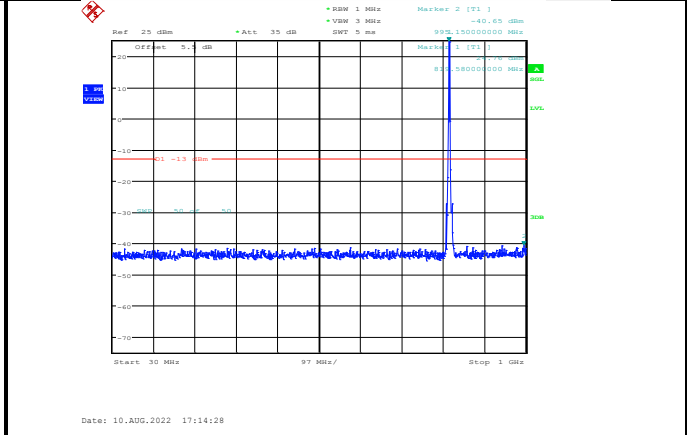

Band26-5MHz-64QAM-26740-1RB#0-Range2:1000~10000MHz