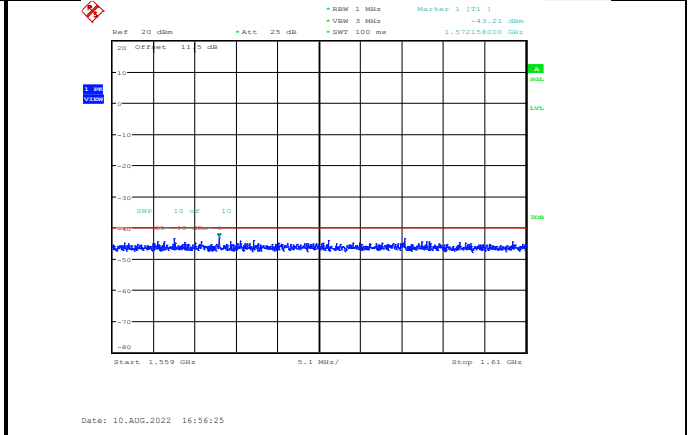

Band13-5MHz-64QAM-23205-1RB#0-Range2:1000~10000MHz