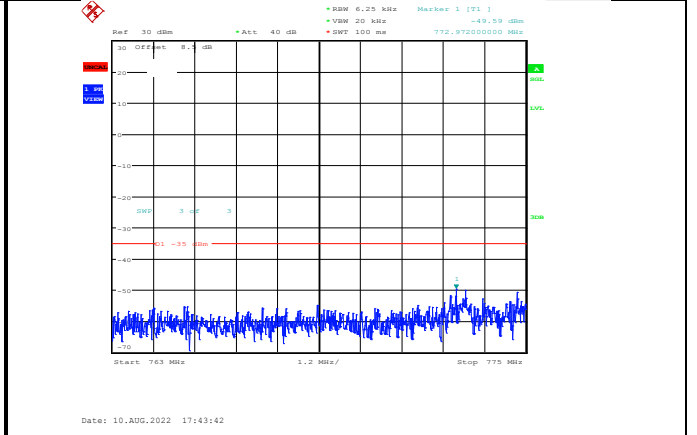

Band13-10MHz-QPSK-23230-1RB#0-Range1:30~1000MHz