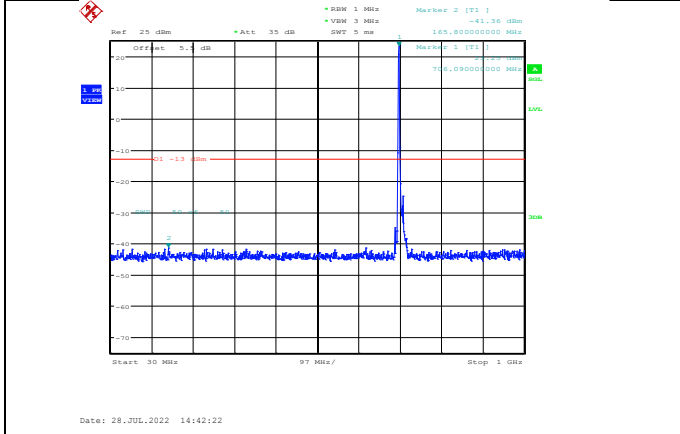

**Band17-10MHz-16QAM-23780-1RB#0-
Range2:1000~10000MHz**