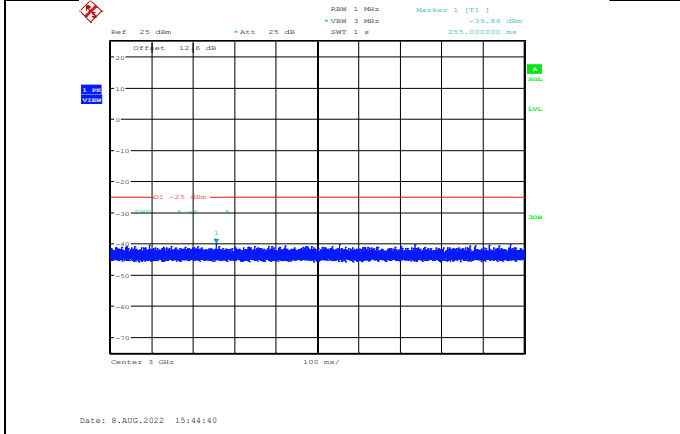

Band38-5MHz-QPSK-38000-1RB#0-Range3:3000~27000MHz

Band38-5MHz-QPSK-38225-1RB#0-Range1:30~1000MHz

Band38-5MHz-16QAM-37775-1RB#0-Range1:30~1000MHz

Band38-5MHz-QPSK-38225-1RB#0-Range2:1000~3000MHz

Band38-5MHz-16QAM-37775-1RB#0-Range2:1000~3000MHz