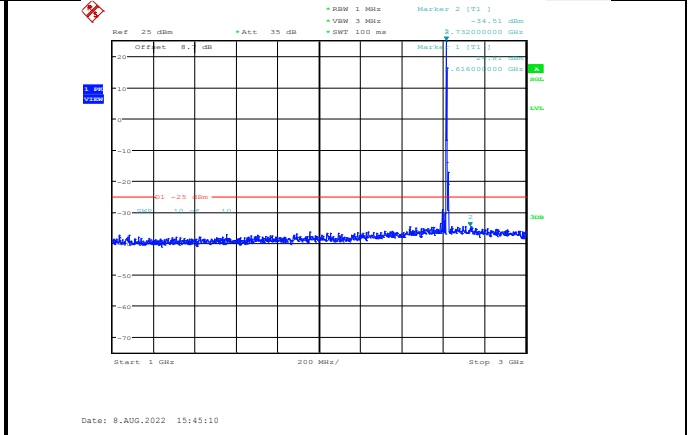

Band38-5MHz-QPSK-38225-1RB#0-Range3:3000~27000MHz

Band38-5MHz-16QAM-37775-1RB#0-Range3:3000~27000MHz

Band38-5MHz-16QAM-38000-1RB#0-Range1:30~1000MHz

Band38-5MHz-16QAM-38225-1RB#0-Range1:30~1000MHz

Band38-5MHz-16QAM-38000-1RB#0-Range2:1000~3000MHz