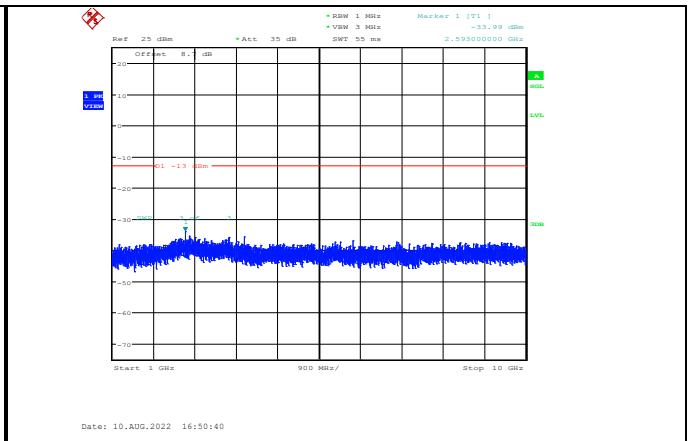

Band12-5MHz-16QAM-23155-1RB#0-Range2:1000~10000MHz