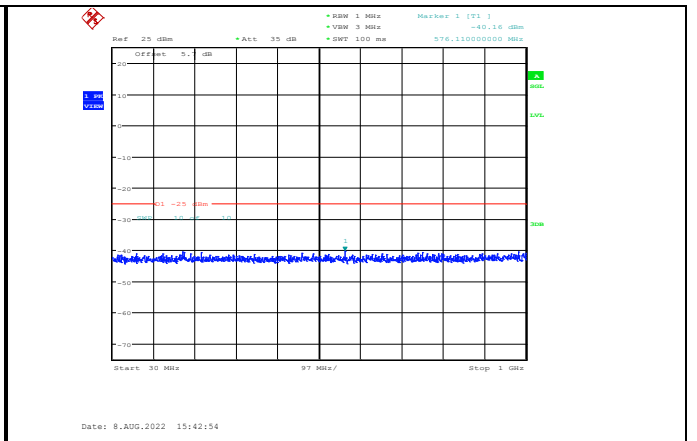

Band26-10MHz-16QAM-26740-1RB#0-Range2:1000~10000MHz

Band26-10MHz-QPSK-26740-1RB#0-Range2:1000~10000MHz

Band26-10MHz-64QAM-26740-1RB#0-Range1:30~1000MHz

Band26-10MHz-16QAM-26740-1RB#0-Range1:30~1000MHz

Band26-10MHz-64QAM-26740-1RB#0-Range2:1000~10000MHz