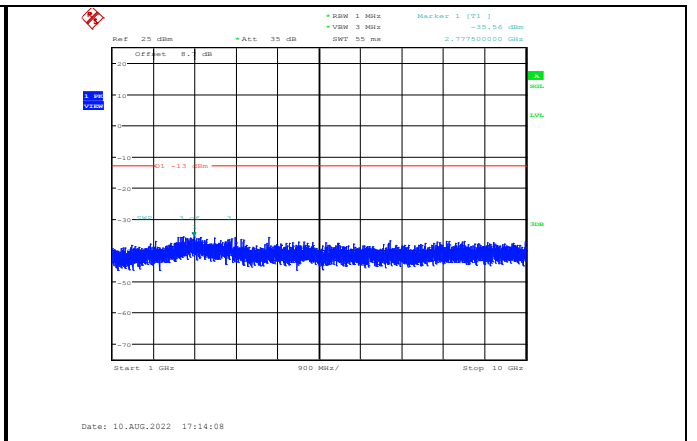

Band26-5MHz-16QAM-26765-1RB#0-Range1:30~1000MHz

Band26-5MHz-16QAM-26740-1RB#0-Range1:30~1000MHz

Band26-5MHz-16QAM-26765-1RB#0-Range2:1000~10000MHz

Band26-5MHz-64QAM-26715-1RB#0-Range1:30~1000MHz

Band26-5MHz-64QAM-26740-1RB#0-Range2:1000~10000MHz