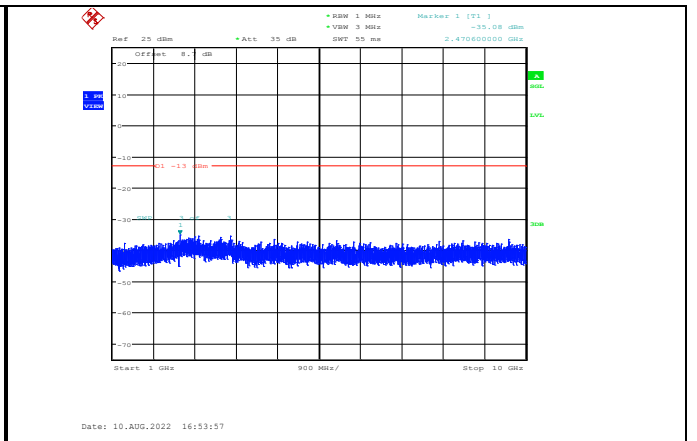

**Band12-10MHz-16QAM-23130-1RB#0-
Range2:1000~10000MHz**