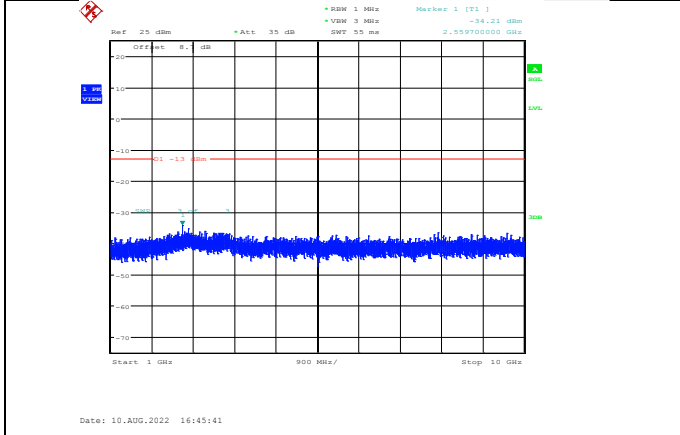

Band12-3MHz-64QAM-23025-1RB#0-Range1:30~1000MHz