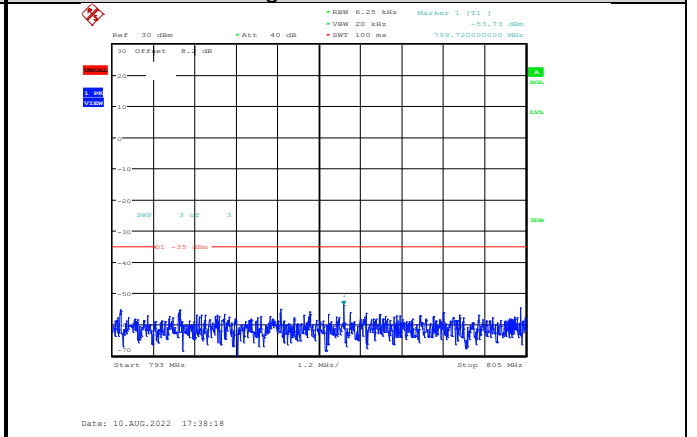

Band13-5MHz-QPSK-23255-1RB#0-Range4:793~805MHz

Band13-5MHz-16QAM-23205-1RB#0-Range1:30~1000MHz

Band13-5MHz-QPSK-23255-1RB#0-Range2:1000~10000MHz

Band13-5MHz-16QAM-23205-1RB#0-Range3:763~775MHz

Band13-5MHz-QPSK-23255-1RB#0-Range5:1559~1610MHz