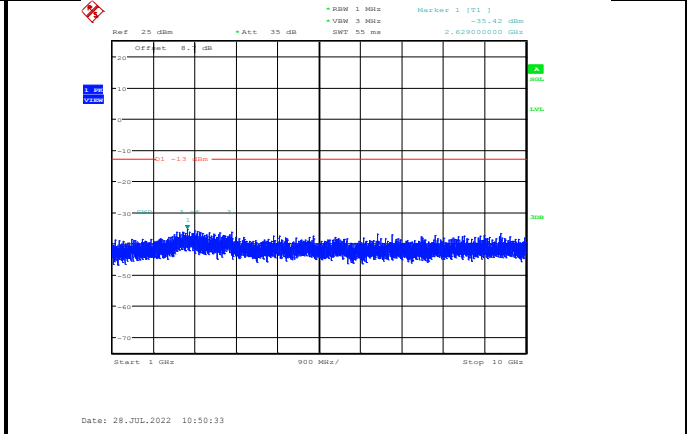

Band12-1.4MHz-QPSK-23017-1RB#0-Range1:30~1000MHz

Band12-1.4MHz-QPSK-23095-1RB#0-Range2:1000~10000MHz

Band12-1.4MHz-QPSK-23017-1RB#0-Range2:1000~10000MHz

Band12-1.4MHz-QPSK-23173-1RB#0-Range1:30~1000MHz

Band12-1.4MHz-QPSK-23095-1RB#0-Range1:30~1000MHz