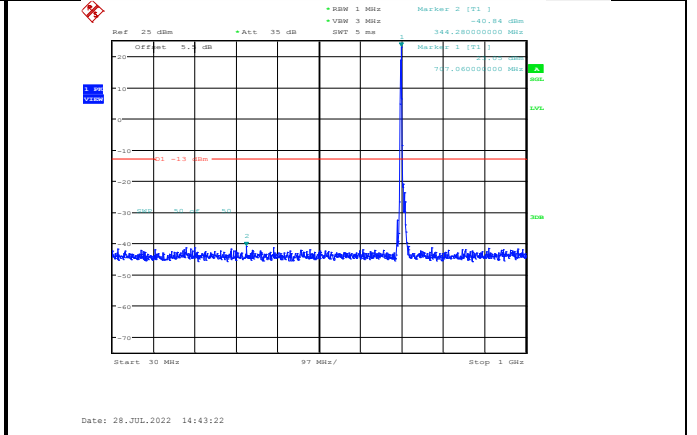

**Band17-10MHz-16QAM-23790-1RB#0-
Range2:1000~10000MHz**