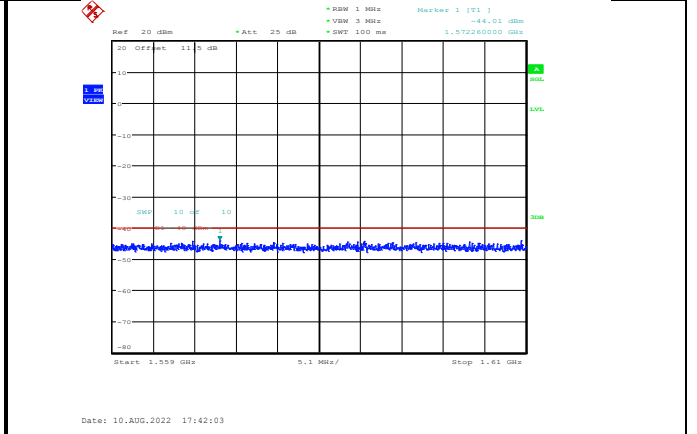

Band13-5MHz-16QAM-23255-1RB#0-Range2:1000~10000MHz