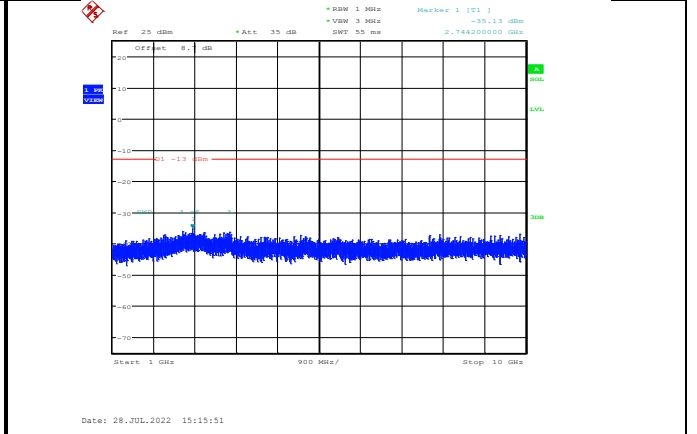

Band26-5MHz-16QAM-26765-1RB#0-Range1:30~1000MHz