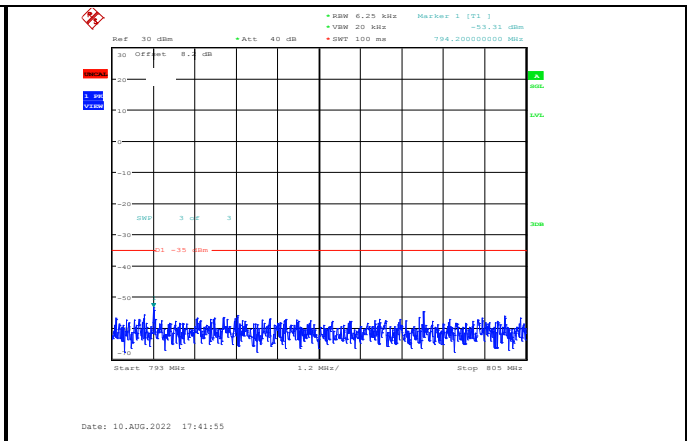

Band13-5MHz-16QAM-23230-1RB#0-Range2:1000~10000MHz