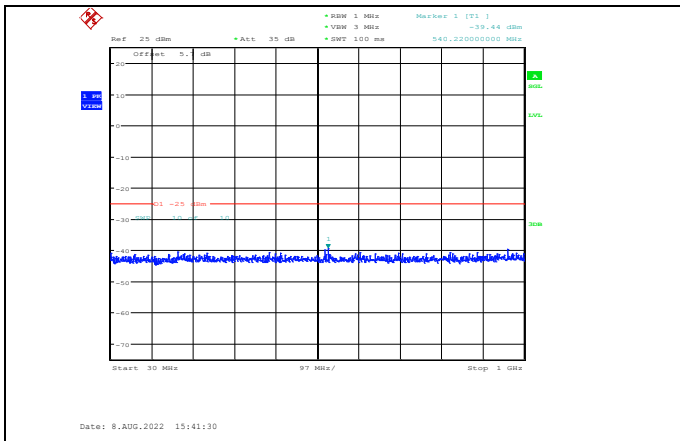

Band26-10MHz-16QAM-26740-1RB#0-Range2:1000~10000MHz

Band26-10MHz-QPSK-26740-1RB#0-Range2:1000~10000MHz

Band26-10MHz-64QAM-26740-1RB#0-Range1:30~1000MHz

Band26-10MHz-16QAM-26740-1RB#0-Range1:30~1000MHz

Band26-10MHz-64QAM-26740-1RB#0-Range2:1000~10000MHz