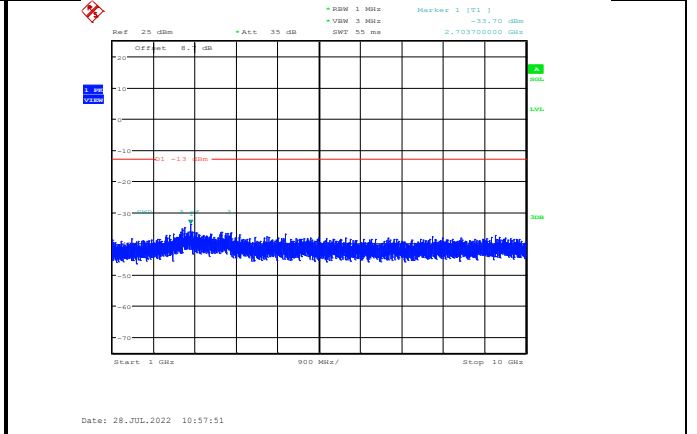

Band12-5MHz-QPSK-23155-1RB#0-Range1:30~1000MHz