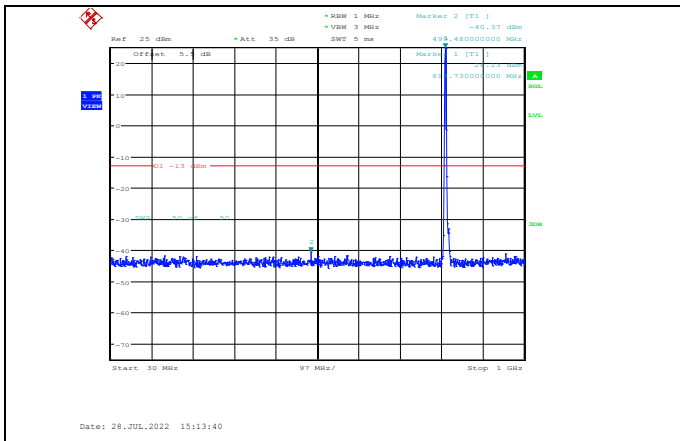

**Band26-5MHz-QPSK-26740-1RB#0-
Range1:30~1000MHz**