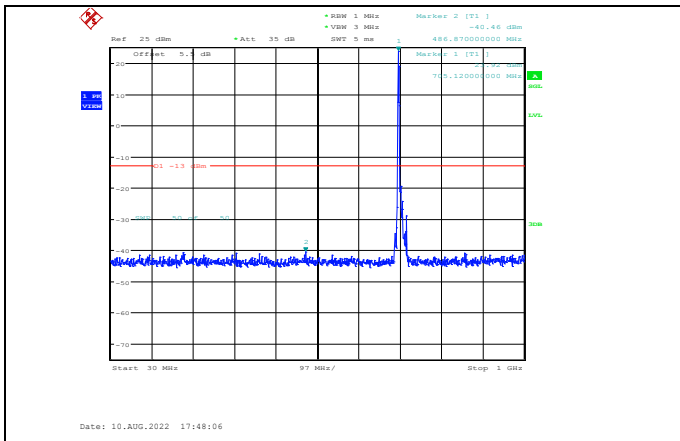

**Band17-10MHz-QPSK-23790-1RB#0-
Range1:30~1000MHz**