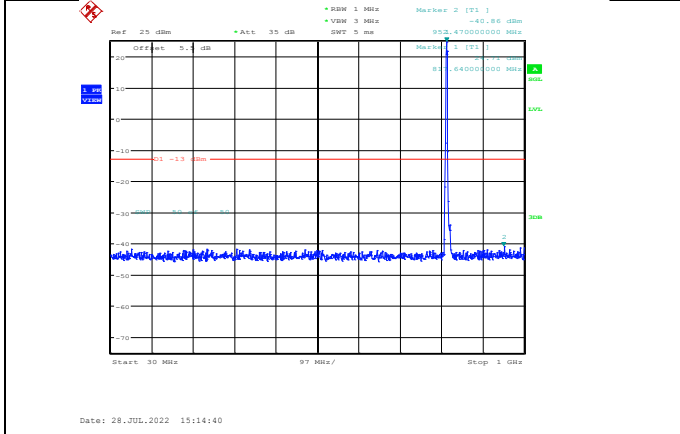

Band26-5MHz-16QAM-26715-1RB#0-Range2:1000~10000MHz