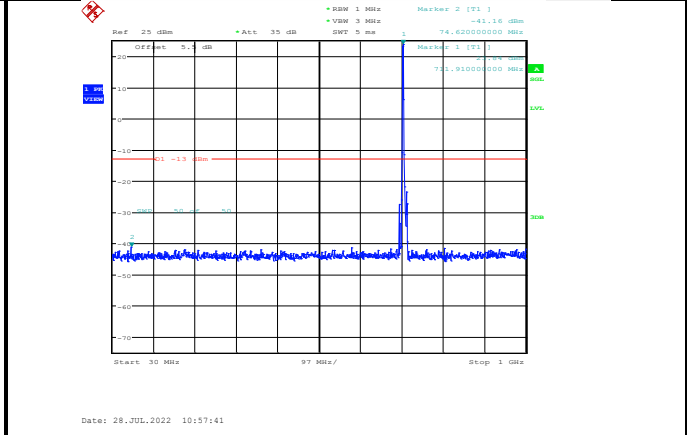

Band12-5MHz-QPSK-23095-1RB#0-Range2:1000~10000MHz