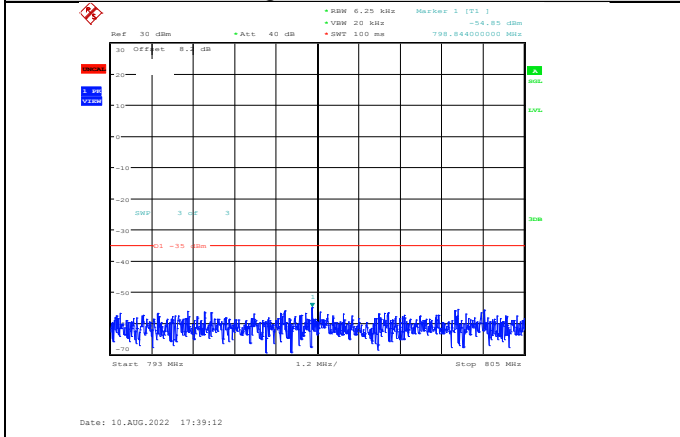

Band13-5MHz-QPSK-23230-1RB#0-Range3:763~775MHz