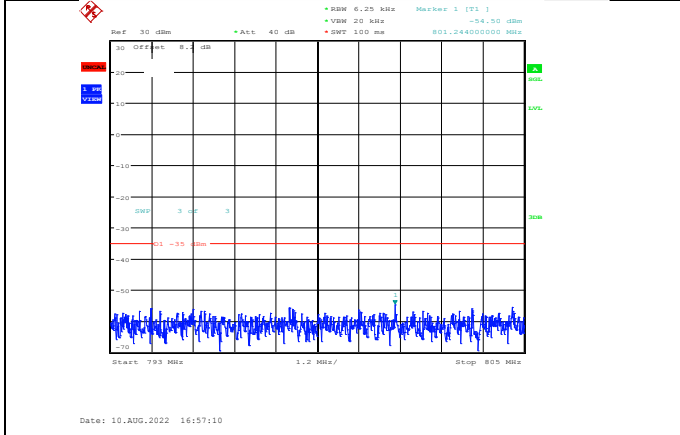

Band13-5MHz-64QAM-23230-1RB#0-Range3:763~775MHz