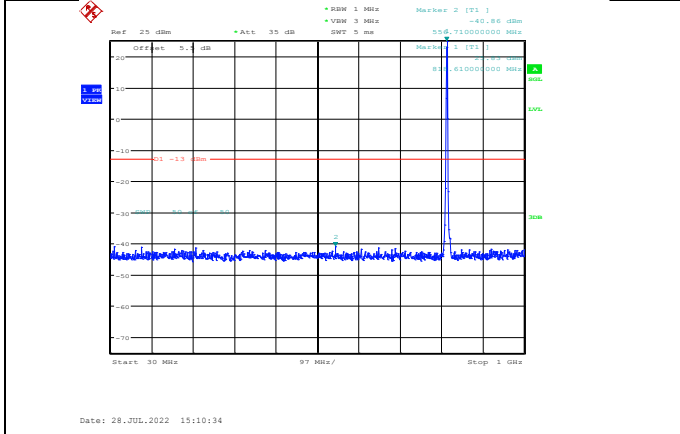

Band26-3MHz-QPSK-26705-1RB#0-Range2:1000~10000MHz