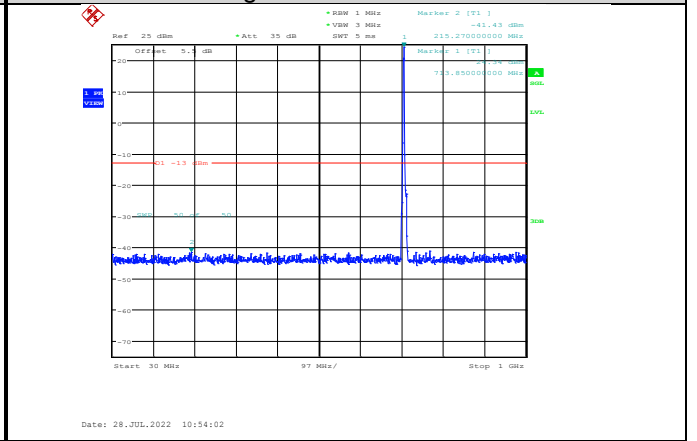

Band12-1.4MHz-64QAM-23173-1RB#0-Range2:1000~10000MHz

**Band12-3MHz-QPSK-23025-1RB#0-
Range1:30~1000MHz**

**Band12-3MHz-QPSK-23095-1RB#0-
Range2:1000~10000MHz**

**Band12-3MHz-QPSK-23025-1RB#0-
Range2:1000~10000MHz**