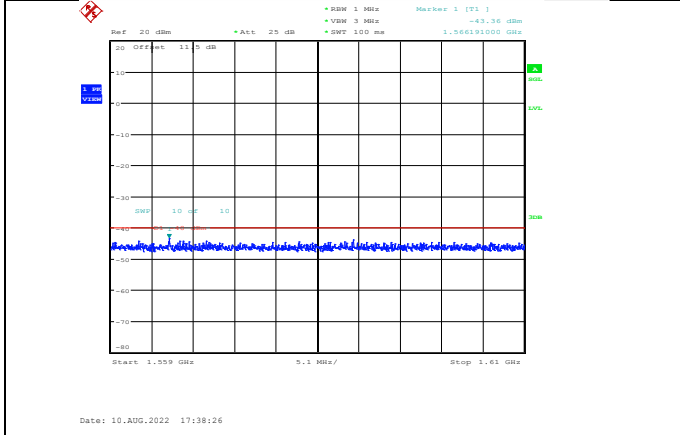

Band13-5MHz-16QAM-23205-1RB#0-Range2:1000~10000MHz