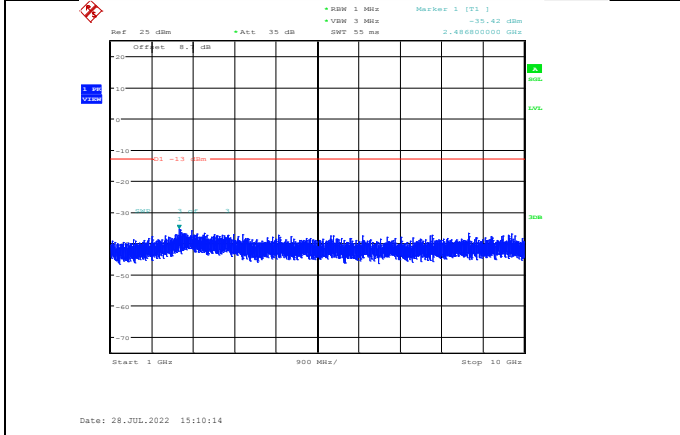

Band26-3MHz-QPSK-26775-1RB#0-Range1:30~1000MHz

Band26-3MHz-QPSK-26740-1RB#0-Range1:30~1000MHz

Band26-3MHz-QPSK-26775-1RB#0-Range2:1000~10000MHz

Band26-3MHz-16QAM-26705-1RB#0-Range1:30~1000MHz

Band26-3MHz-16QAM-26740-1RB#0-Range2:1000~10000MHz