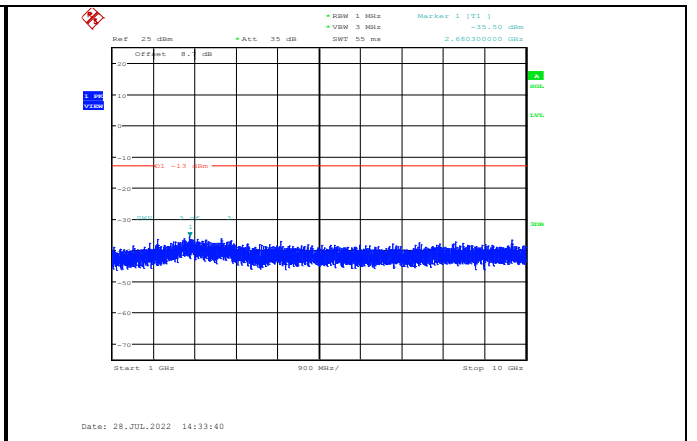

**Band12-10MHz-QPSK-23130-1RB#0-
Range2:1000~10000MHz**