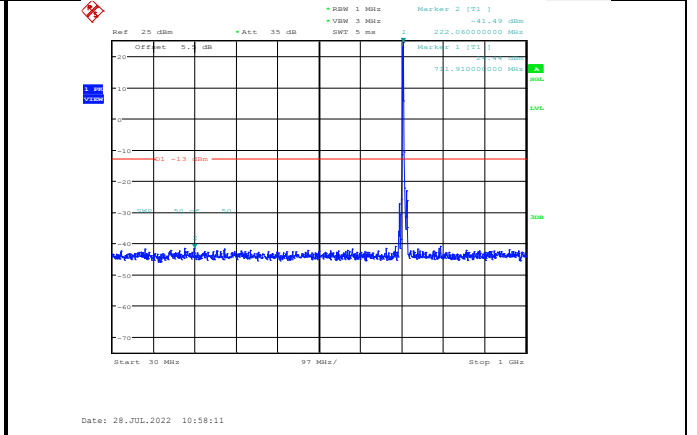

Band12-5MHz-16QAM-23095-1RB#0-Range2:1000~10000MHz