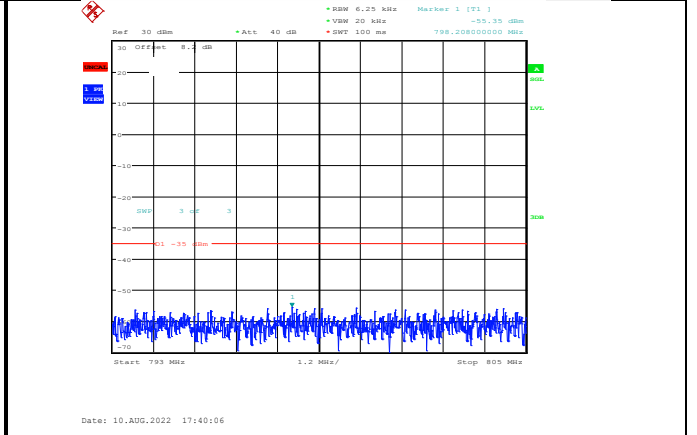

Band13-5MHz-16QAM-23205-1RB#0-Range4:793~805MHz

Band13-5MHz-16QAM-23205-1RB#0-Range2:1000~10000MHz

Band13-5MHz-16QAM-23230-1RB#0-Range3:763~775MHz

Band13-5MHz-16QAM-23205-1RB#0-Range5:1559~1610MHz

Band13-5MHz-16QAM-23230-1RB#0-Range4:793~805MHz