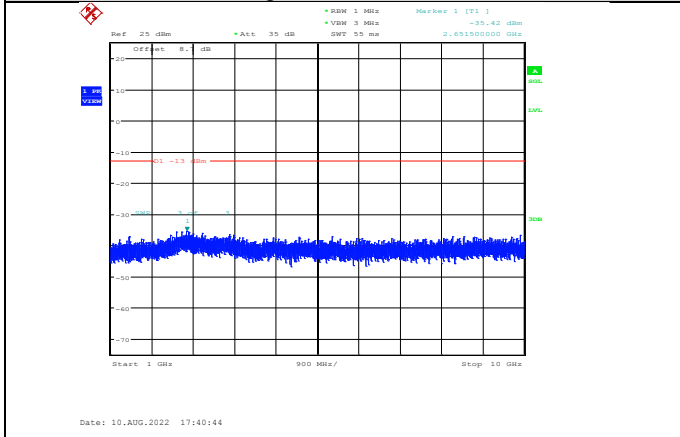

Band13-5MHz-QPSK-23255-1RB#0-Range4:793~805MHz