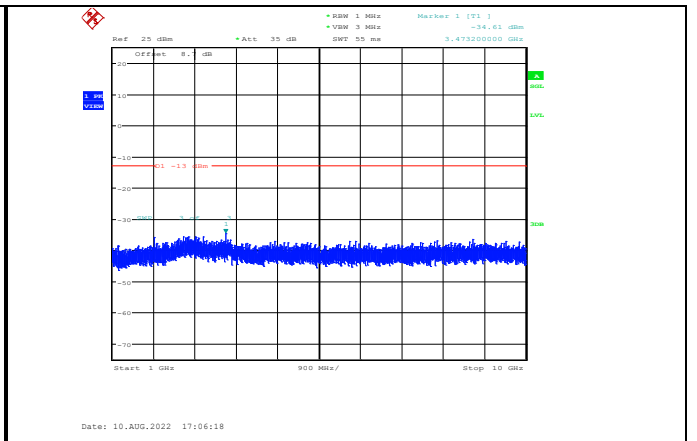

**Band26-1.4MHz-16QAM-26783-1RB#0-
Range1:30~1000MHz**

**Band26-1.4MHz-16QAM-26740-1RB#0-
Range1:30~1000MHz**

**Band26-1.4MHz-16QAM-26783-1RB#0-
Range2:1000~10000MHz**

**Band26-1.4MHz-64QAM-26697-1RB#0-
Range1:30~1000MHz**