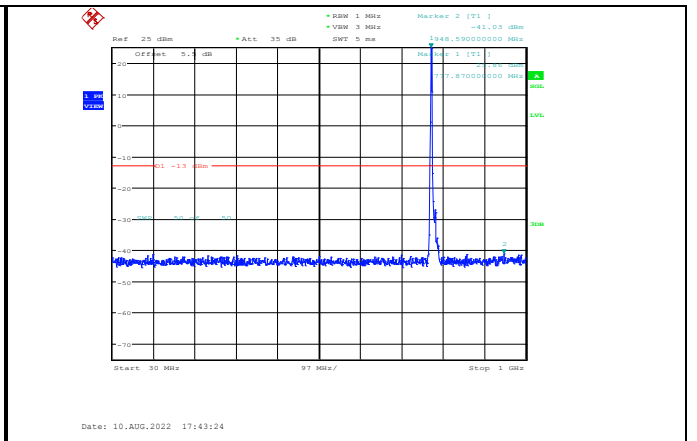

Band13-5MHz-64QAM-23255-1RB#0-Range3:763~775MHz