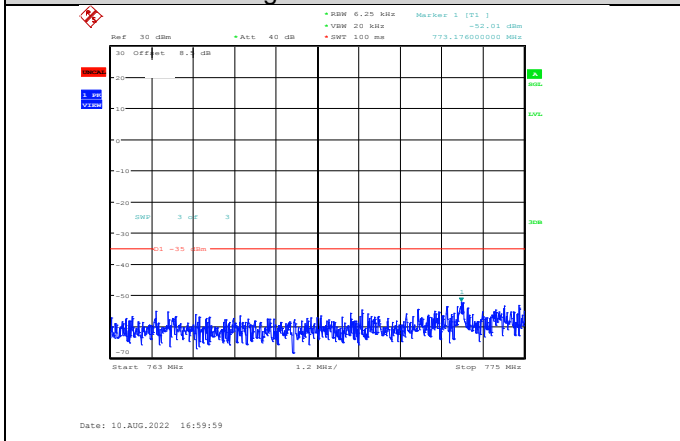

Band13-10MHz-16QAM-23230-1RB#0-Range2:1000~10000MHz

Band13-10MHz-16QAM-23230-1RB#0-Range5:1559~1610MHz

Band13-10MHz-64QAM-23230-1RB#0-Range4:793~805MHz

Band13-10MHz-64QAM-23230-1RB#0-Range1:30~1000MHz

Band13-10MHz-64QAM-23230-1RB#0-Range2:1000~10000MHz