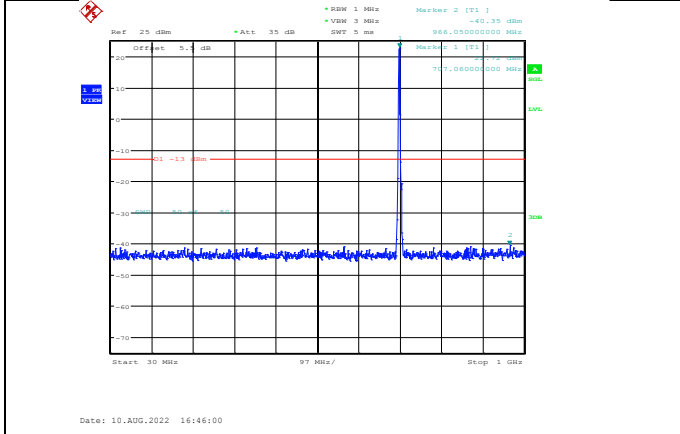

Band12-3MHz-64QAM-23025-1RB#0-Range2:1000~10000MHz