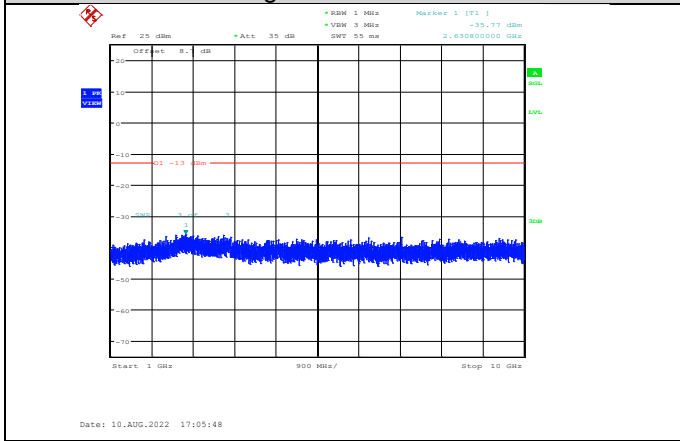

**Band26-1.4MHz-64QAM-26697-1RB#0-
Range1:30~1000MHz**