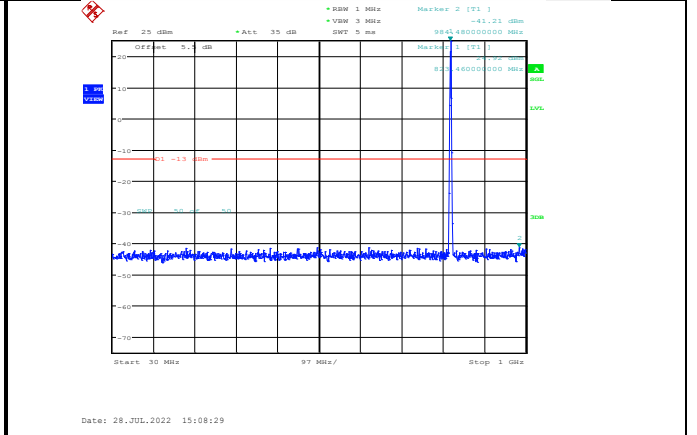

**Band26-1.4MHz-16QAM-26740-1RB#0-
Range2:1000~10000MHz**