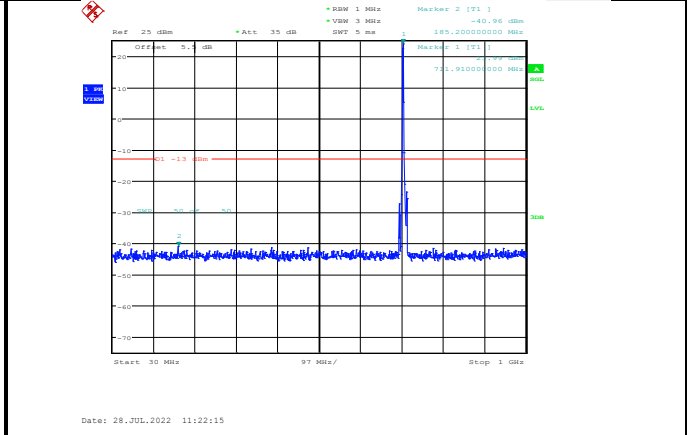

Band13-10MHz-64QAM-23230-1RB#0-Range3:763~775MHz

Band13-10MHz-64QAM-23230-1RB#0-Range5:1559~1610MHz

Band17-5MHz-QPSK-23755-1RB#0-Range1:30~1000MHz

Band17-5MHz-QPSK-23790-1RB#0-Range2:1000~10000MHz

Band17-5MHz-QPSK-23755-1RB#0-Range2:1000~10000MHz