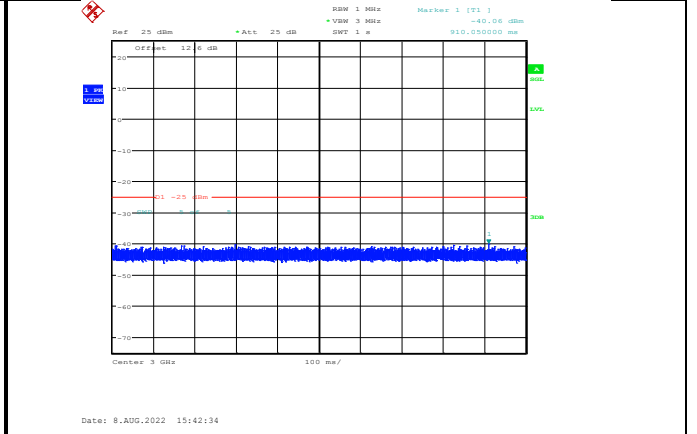

Band38-5MHz-QPSK-38000-1RB#0-Range3:3000~27000MHz

Band38-5MHz-QPSK-38225-1RB#0-Range1:30~1000MHz

Band38-5MHz-16QAM-37775-1RB#0-Range1:30~1000MHz

Band38-5MHz-QPSK-38225-1RB#0-Range2:1000~3000MHz

Band38-5MHz-16QAM-37775-1RB#0-Range2:1000~3000MHz