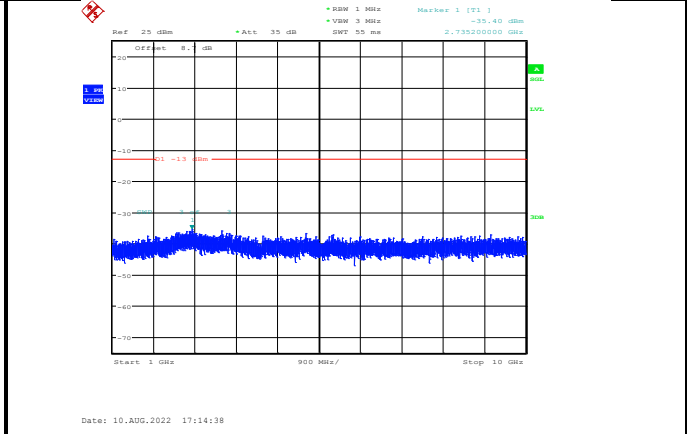

Band26-5MHz-64QAM-26765-1RB#0-Range1:30~1000MHz