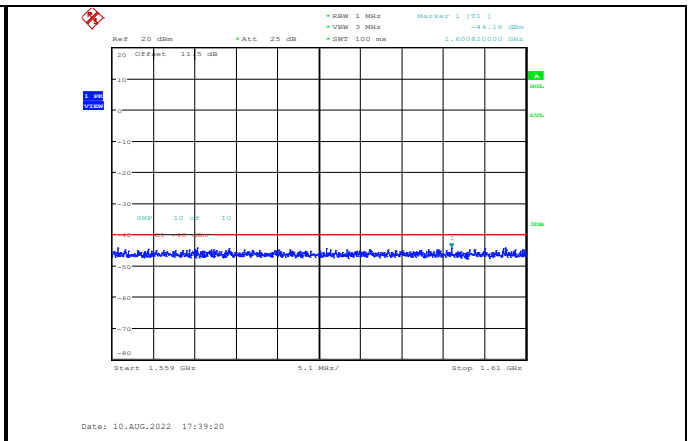

**Band13-5MHz-QPSK-23205-1RB#0-
Range5:1559~1610MHz**

**Band13-5MHz-QPSK-23205-1RB#0-
Range4:793~805MHz**

**Band13-5MHz-QPSK-23230-1RB#0-
Range1:30~1000MHz**

Band13-5MHz-QPSK-23230-1RB#0-Range3:763~775MHz