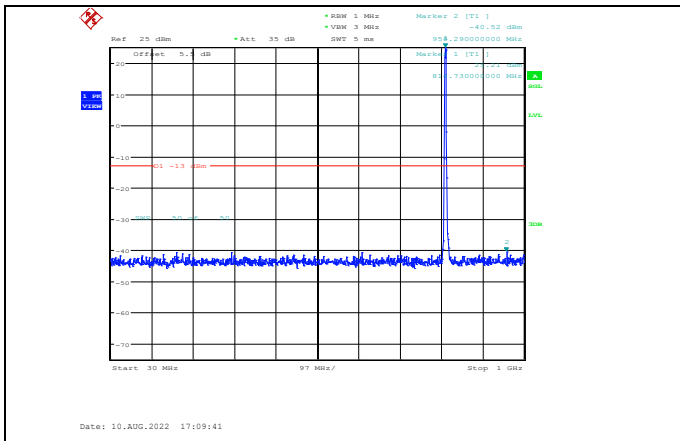

Band26-3MHz-16QAM-26705-1RB#0-Range2:1000~10000MHz

Band26-3MHz-16QAM-26775-1RB#0-Range1:30~1000MHz

Band26-3MHz-16QAM-26740-1RB#0-Range1:30~1000MHz

Band26-3MHz-16QAM-26775-1RB#0-Range2:1000~10000MHz

Date: 10.AUG.2022 17:09:41