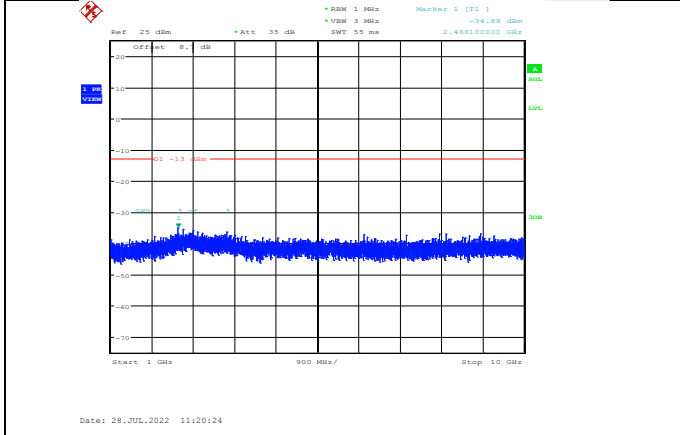

Band13-10MHz-64QAM-23230-1RB#0-Range3:763~775MHz

Band13-10MHz-64QAM-23230-1RB#0-Range5:1559~1610MHz

Band17-5MHz-QPSK-23755-1RB#0-Range1:30~1000MHz

Band17-5MHz-QPSK-23790-1RB#0-Range2:1000~10000MHz

Band17-5MHz-QPSK-23755-1RB#0-Range2:1000~10000MHz