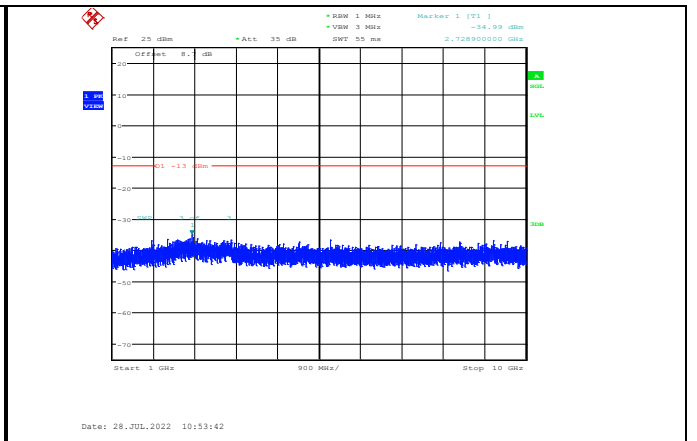

**Band12-3MHz-QPSK-23165-1RB#0-
Range1:30~1000MHz**

**Band12-3MHz-QPSK-23095-1RB#0-
Range1:30~1000MHz**

**Band12-3MHz-QPSK-23165-1RB#0-
Range2:1000~10000MHz**

**Band12-3MHz-16QAM-23025-1RB#0-
Range1:30~1000MHz**