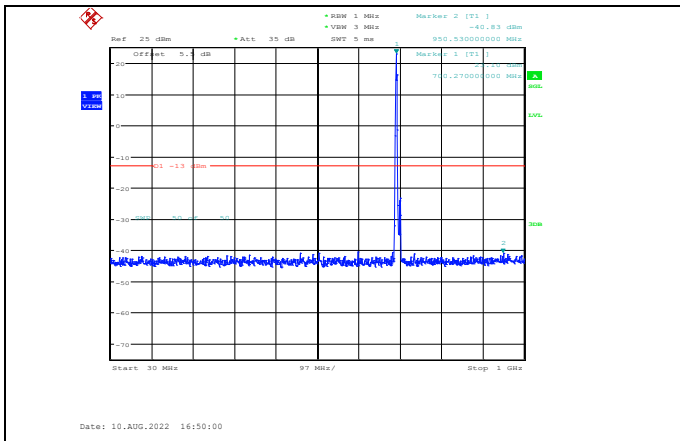

Band12-5MHz-16QAM-23095-1RB#0-Range2:1000~10000MHz

Band12-5MHz-16QAM-23035-1RB#0-Range2:1000~10000MHz

Band12-5MHz-16QAM-23155-1RB#0-Range1:30~1000MHz

Band12-5MHz-16QAM-23095-1RB#0-Range1:30~1000MHz

Band12-5MHz-16QAM-23155-1RB#0-Range2:1000~10000MHz