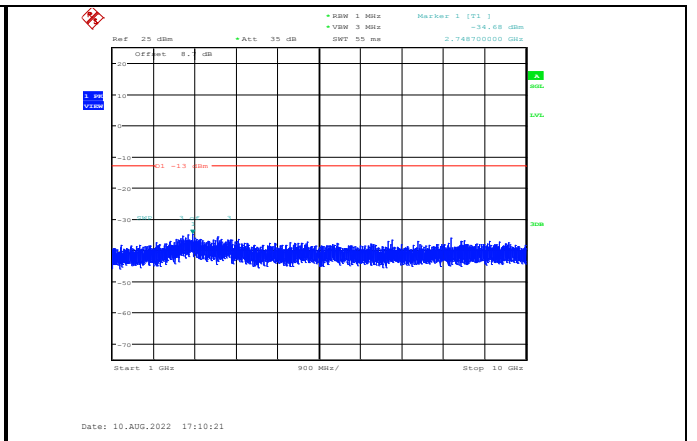

Band26-3MHz-16QAM-26705-1RB#0-Range2:1000~10000MHz

Band26-3MHz-16QAM-26775-1RB#0-Range1:30~1000MHz

Band26-3MHz-16QAM-26740-1RB#0-Range1:30~1000MHz

Band26-3MHz-16QAM-26775-1RB#0-Range2:1000~10000MHz

Date: 10.AUG.2022 17:09:41