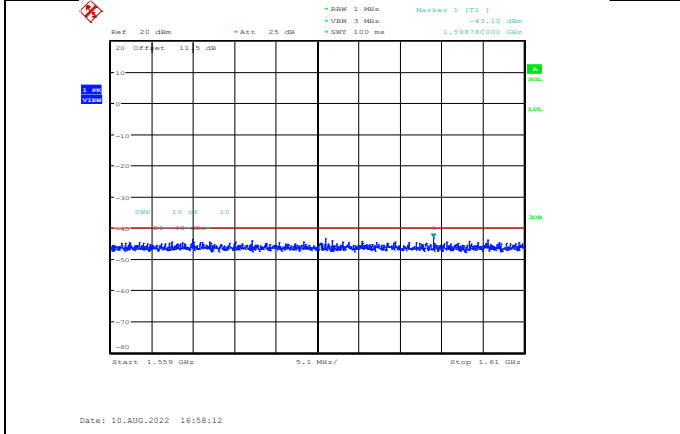

Band13-5MHz-64QAM-23255-1RB#0-Range4:793~805MHz

Band13-10MHz-QPSK-23230-1RB#0-Range1:30~1000MHz

Band13-5MHz-64QAM-23255-1RB#0-Range2:1000~10000MHz

Band13-10MHz-QPSK-23230-1RB#0-Range3:763~775MHz

Band13-5MHz-64QAM-23255-1RB#0-Range5:1559~1610MHz