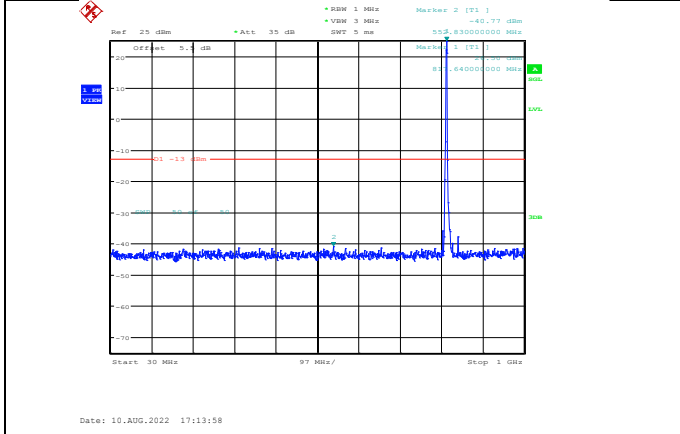

Band26-5MHz-64QAM-26715-1RB#0-Range2:1000~10000MHz