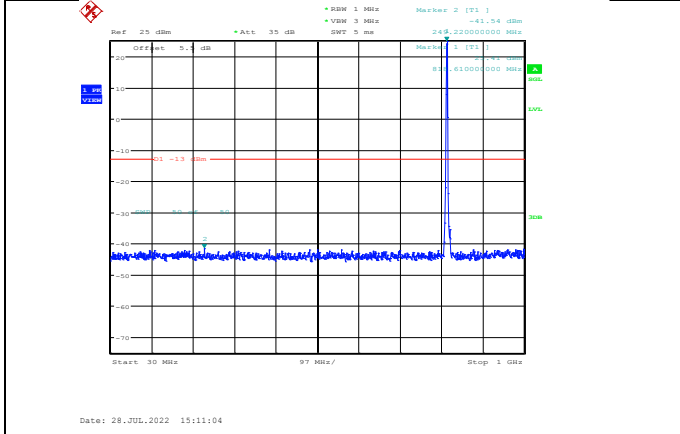

Band26-3MHz-16QAM-26705-1RB#0-Range2:1000~10000MHz