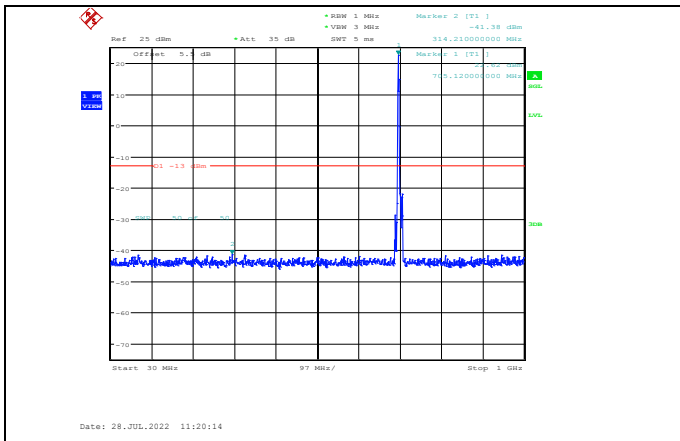

Band13-10MHz-64QAM-23230-1RB#0-Range3:763~775MHz