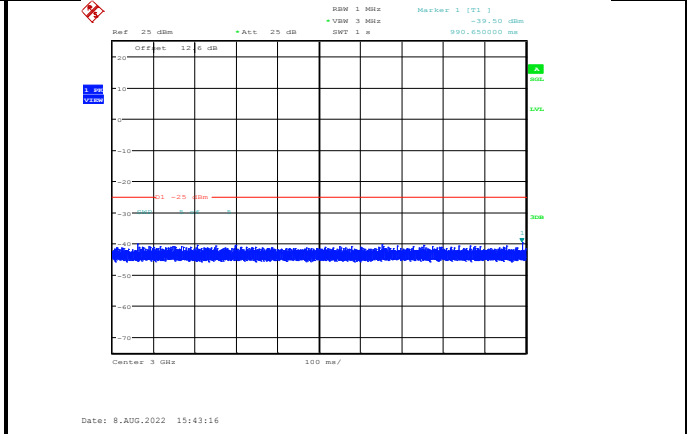

Band38-5MHz-QPSK-38000-1RB#0-Range2:1000~3000MHz