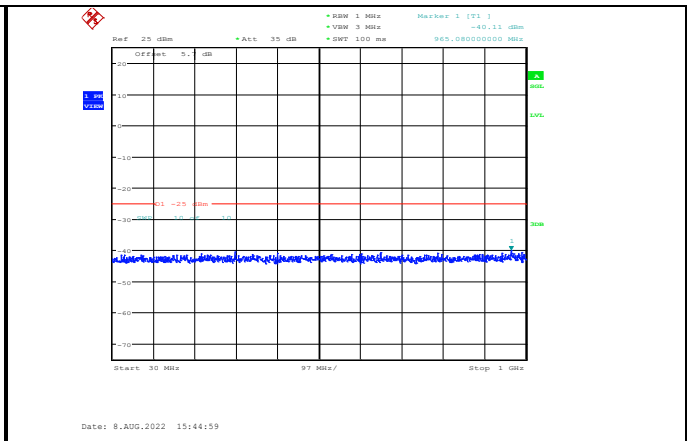

Band38-5MHz-16QAM-37775-1RB#0-Range3:3000~27000MHz