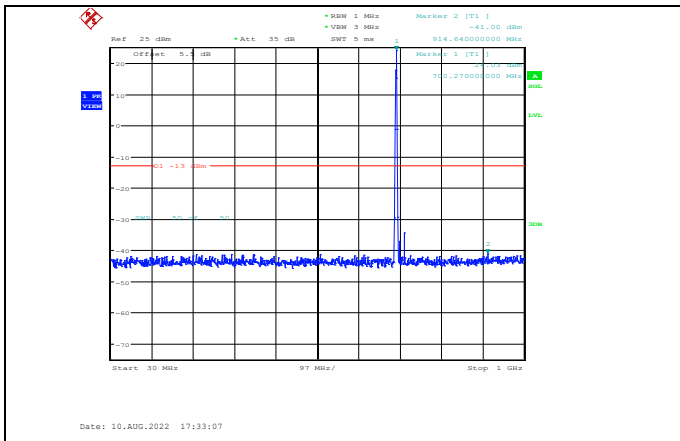

Band12-1.4MHz-QPSK-23095-1RB#0-Range1:30~1000MHz