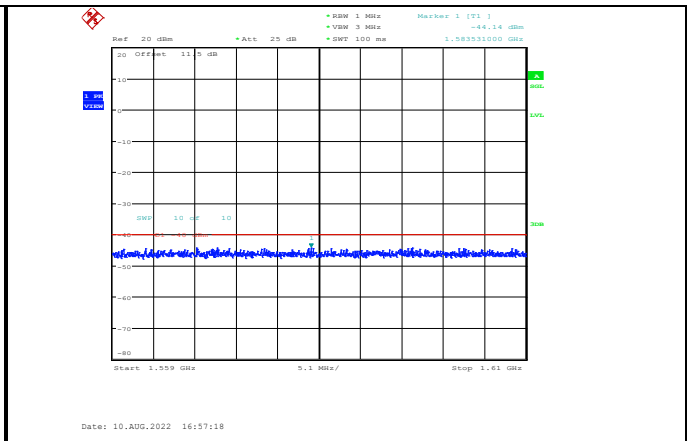

Band13-5MHz-64QAM-23205-1RB#0-Range3:763~775MHz

Band13-5MHz-64QAM-23205-1RB#0-Range5:1559~1610MHz

Band13-5MHz-64QAM-23205-1RB#0-Range4:793~805MHz

Band13-5MHz-64QAM-23230-1RB#0-Range1:30~1000MHz

Band13-5MHz-64QAM-23230-1RB#0-Range3:763~775MHz