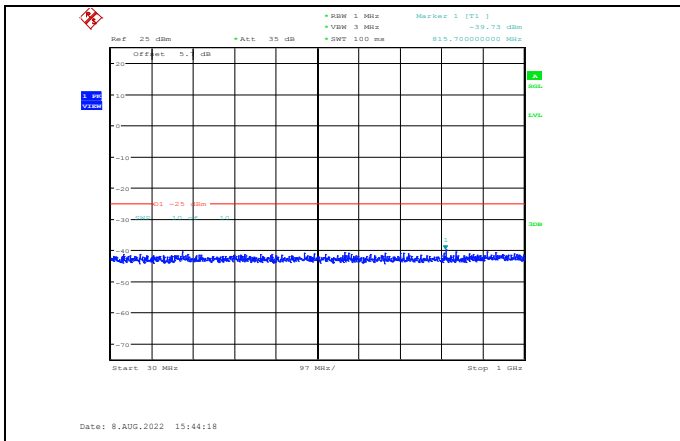

Band38-5MHz-QPSK-37775-1RB#0-Range3:3000~27000MHz