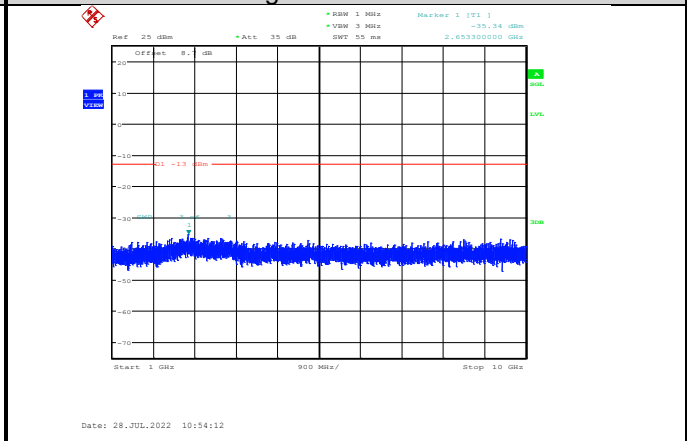

**Band12-3MHz-QPSK-23165-1RB#0-
Range1:30~1000MHz**