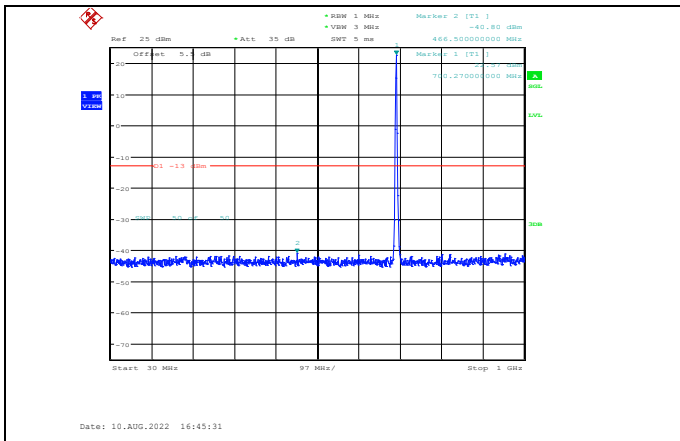

**Band12-3MHz-16QAM-23095-1RB#0-
Range1:30~1000MHz**