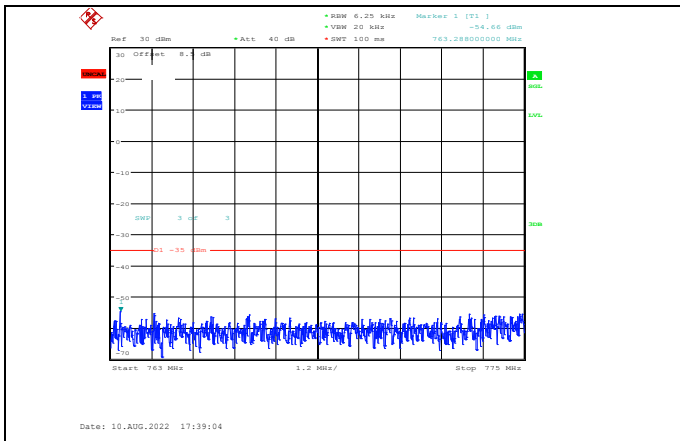

**Band13-5MHz-QPSK-23205-1RB#0-
Range4:793~805MHz**