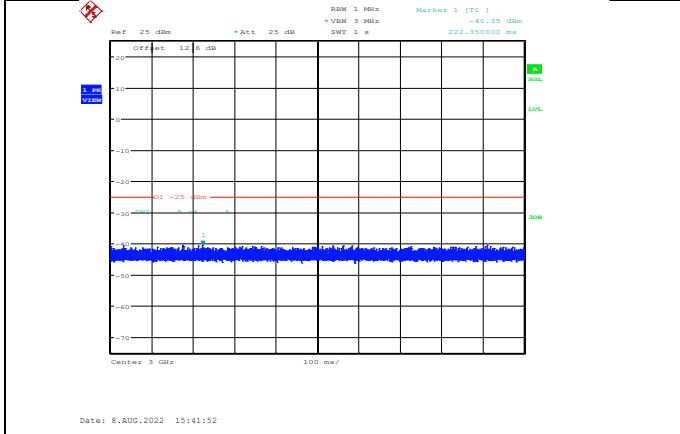

Band38-5MHz-QPSK-37775-1RB#0-Range2:1000~3000MHz