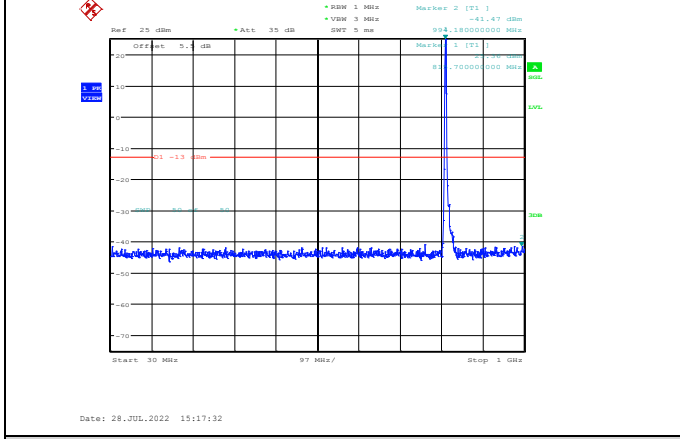

Band26-10MHz-QPSK-26740-1RB#0-Range2:1000~10000MHz