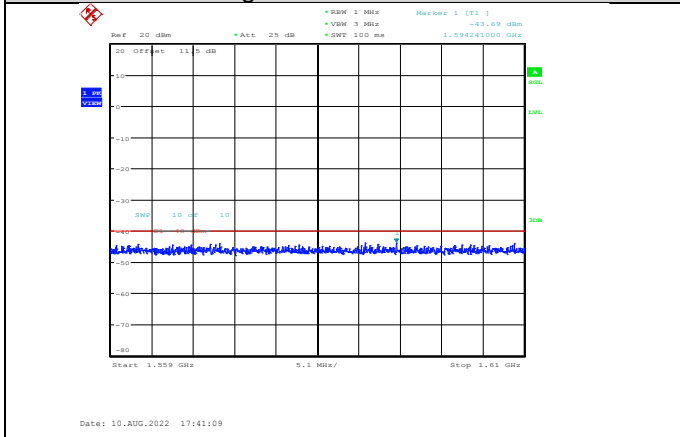

Band13-5MHz-QPSK-23255-1RB#0-Range4:793~805MHz

Band13-5MHz-16QAM-23205-1RB#0-Range1:30~1000MHz

Band13-5MHz-QPSK-23255-1RB#0-Range2:1000~10000MHz

Band13-5MHz-16QAM-23205-1RB#0-Range3:763~775MHz

Band13-5MHz-QPSK-23255-1RB#0-Range5:1559~1610MHz