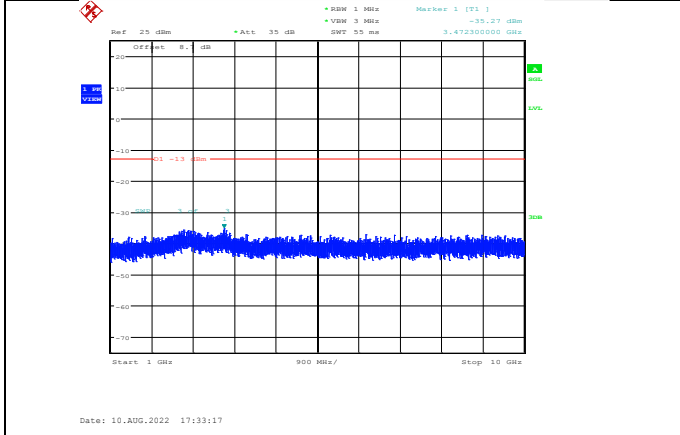

**Band12-1.4MHz-16QAM-23017-1RB#0-
Range1:30~1000MHz**