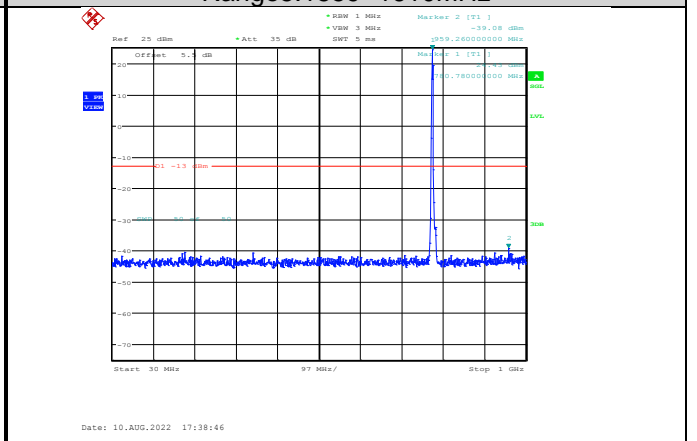

**Band13-5MHz-QPSK-23205-1RB#0-
Range5:1559~1610MHz**