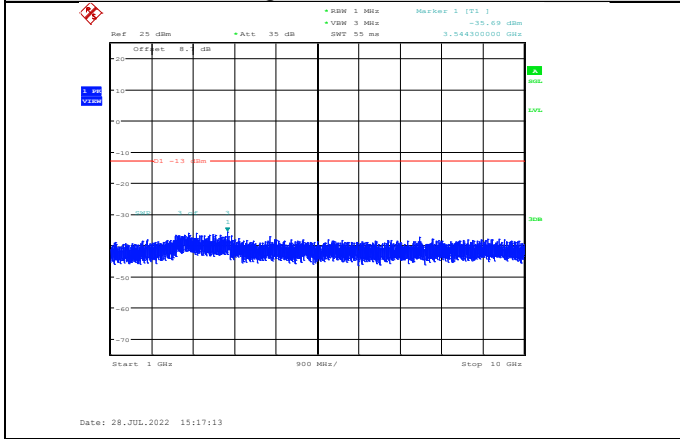

Band26-10MHz-QPSK-26740-1RB#0-Range1:30~1000MHz