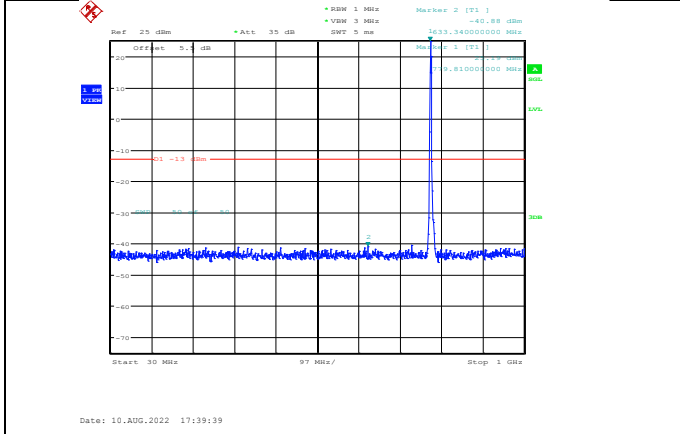

Band13-5MHz-16QAM-23205-1RB#0-Range4:793~805MHz

Band13-5MHz-16QAM-23205-1RB#0-Range2:1000~10000MHz

Band13-5MHz-16QAM-23230-1RB#0-Range3:763~775MHz

Band13-5MHz-16QAM-23205-1RB#0-Range5:1559~1610MHz

Band13-5MHz-16QAM-23230-1RB#0-Range4:793~805MHz