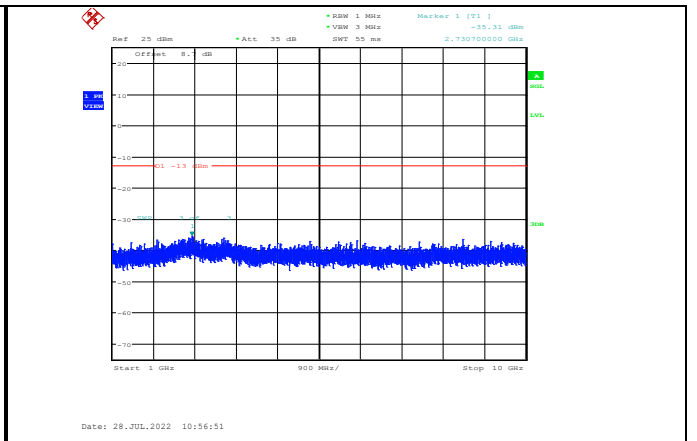

Band12-3MHz-64QAM-23165-1RB#0-Range1:30~1000MHz

Band12-3MHz-64QAM-23095-1RB#0-Range1:30~1000MHz

Band12-3MHz-64QAM-23165-1RB#0-Range2:1000~10000MHz

Band12-5MHz-QPSK-23035-1RB#0-Range1:30~1000MHz

Band12-5MHz-QPSK-23095-1RB#0-Range2:1000~10000MHz