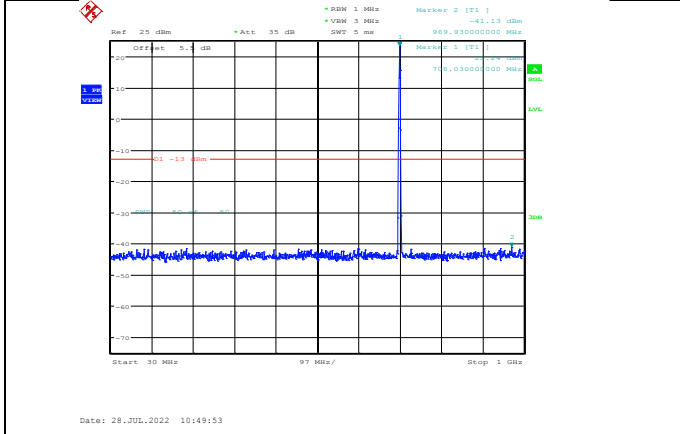

**Band12-1.4MHz-16QAM-23017-1RB#0-
Range2:1000~10000MHz**