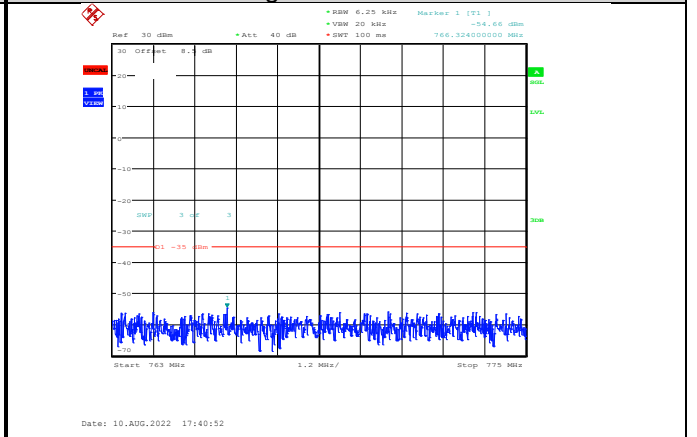

Band13-5MHz-QPSK-23230-1RB#0-Range5:1559~1610MHz

Band13-5MHz-QPSK-23230-1RB#0-Range4:793~805MHz

Band13-5MHz-QPSK-23255-1RB#0-Range1:30~1000MHz

Band13-5MHz-QPSK-23230-1RB#0-Range2:1000~10000MHz

Band13-5MHz-QPSK-23255-1RB#0-Range3:763~775MHz