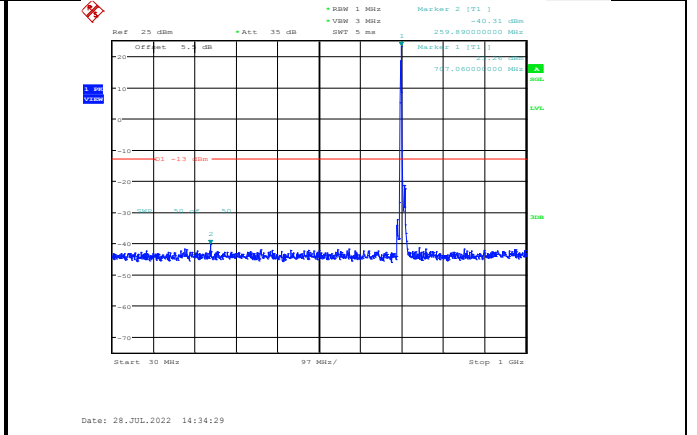

**Band12-10MHz-16QAM-23095-1RB#0-
Range2:1000~10000MHz**