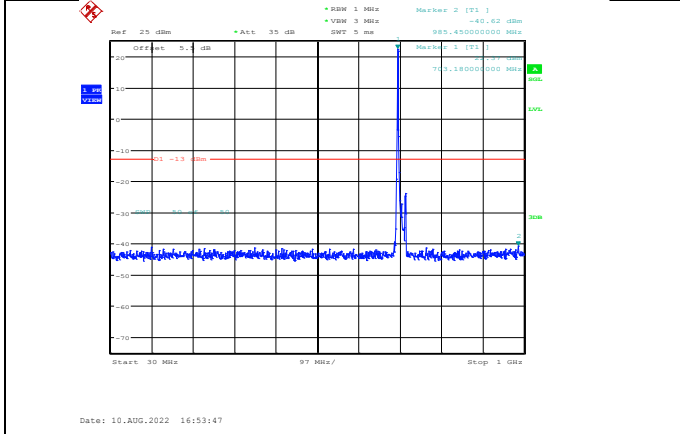

**Band12-10MHz-64QAM-23060-1RB#0-
Range2:1000~10000MHz**