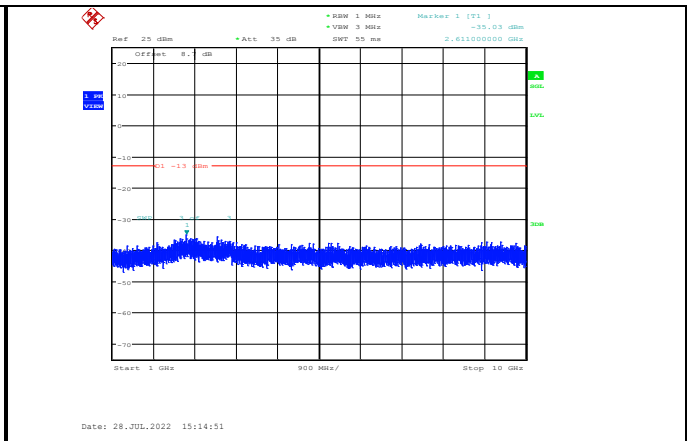

**Band26-5MHz-QPSK-26765-1RB#0-
Range2:1000~10000MHz**