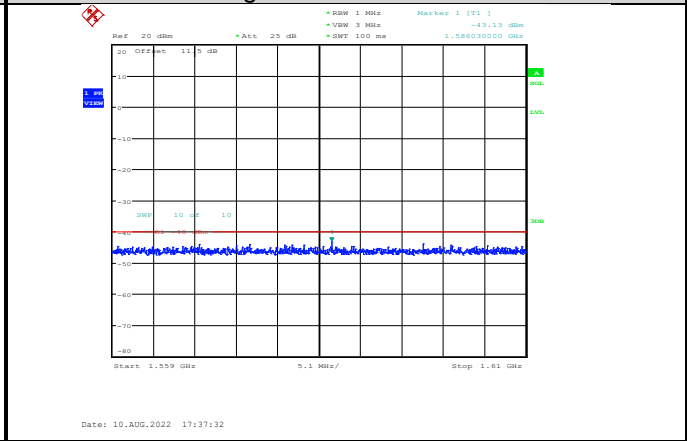

**Band12-10MHz-64QAM-23130-1RB#0-
Range2:1000~10000MHz**

**Band13-5MHz-QPSK-23205-1RB#0-
Range1:30~1000MHz**

**Band13-5MHz-QPSK-23205-1RB#0-
Range2:1000~10000MHz**

**Band13-5MHz-QPSK-23205-1RB#0-
Range3:763~775MHz**