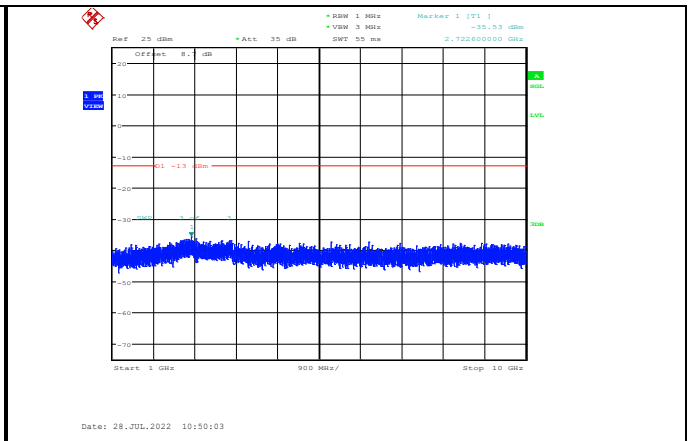

Band12-1.4MHz-QPSK-23173-1RB#0-Range2:1000~10000MHz