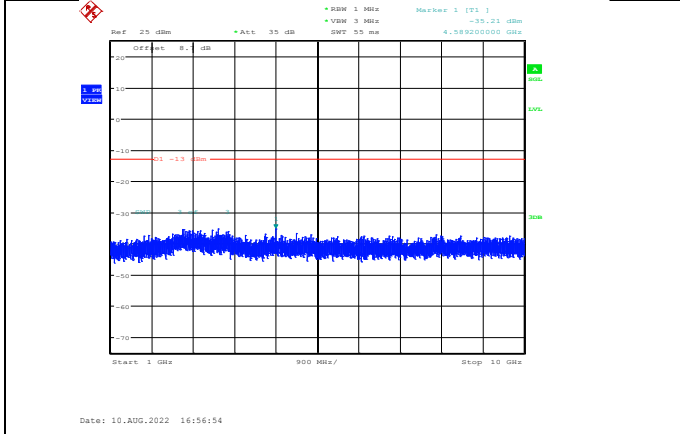

Band13-5MHz-64QAM-23230-1RB#0-Range4:793~805MHz