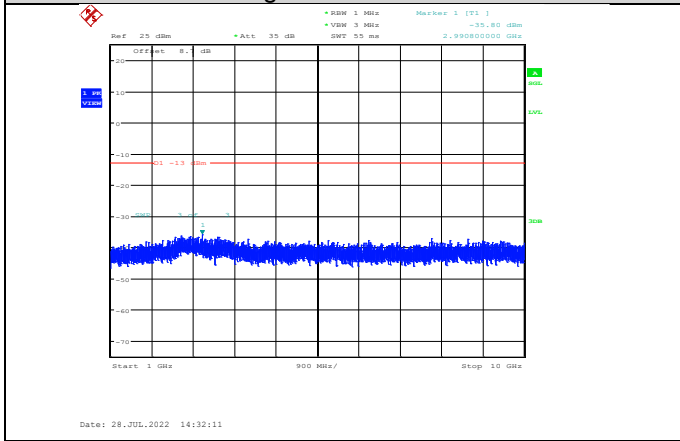

Band12-5MHz-64QAM-23155-1RB#0-Range2:1000~10000MHz

Date: 28.JUL.2022 14:32:01

**Band12-10MHz-QPSK-23060-1RB#0-
Range1:30~1000MHz**

Date: 28.JUL.2022 14:33:11

**Band12-10MHz-QPSK-23095-1RB#0-
Range2:1000~10000MHz**