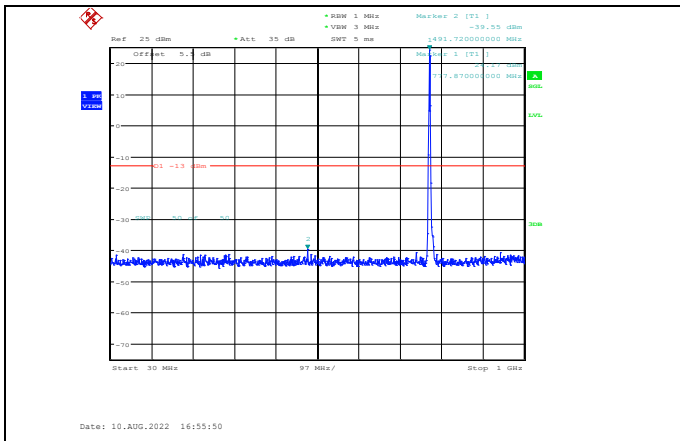

Band13-5MHz-16QAM-23255-1RB#0-Range3:763~775MHz