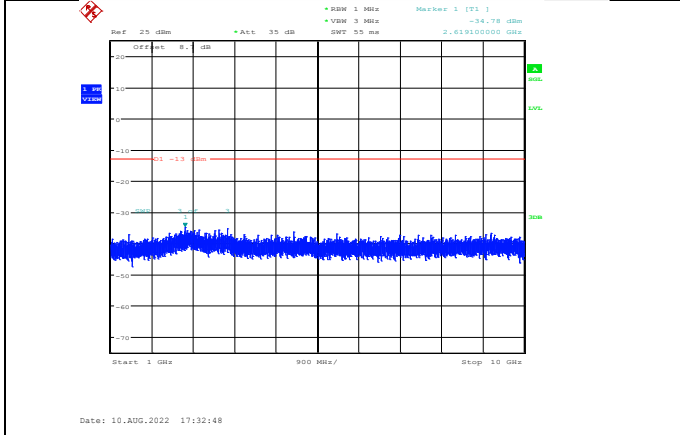

Band12-1.4MHz-QPSK-23017-1RB#0-Range1:30~1000MHz

Band12-1.4MHz-QPSK-23095-1RB#0-Range2:1000~10000MHz

Band12-1.4MHz-QPSK-23017-1RB#0-Range2:1000~10000MHz

Band12-1.4MHz-QPSK-23173-1RB#0-Range1:30~1000MHz

Band12-1.4MHz-QPSK-23095-1RB#0-Range1:30~1000MHz