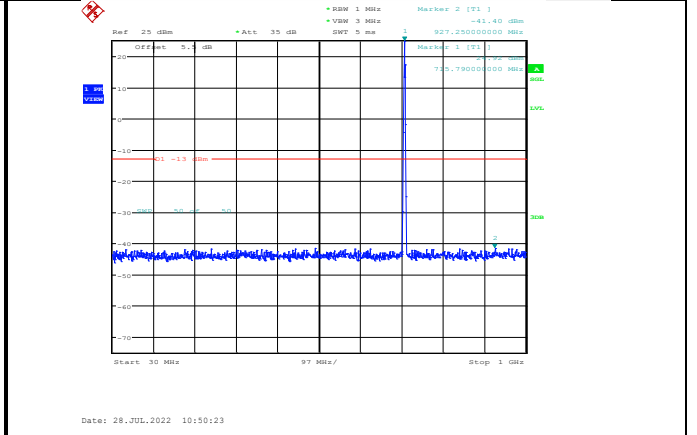

Band12-1.4MHz-QPSK-23017-1RB#0-Range1:30~1000MHz

Band12-1.4MHz-QPSK-23095-1RB#0-Range2:1000~10000MHz

Band12-1.4MHz-QPSK-23017-1RB#0-Range2:1000~10000MHz

Band12-1.4MHz-QPSK-23173-1RB#0-Range1:30~1000MHz

Band12-1.4MHz-QPSK-23095-1RB#0-Range1:30~1000MHz