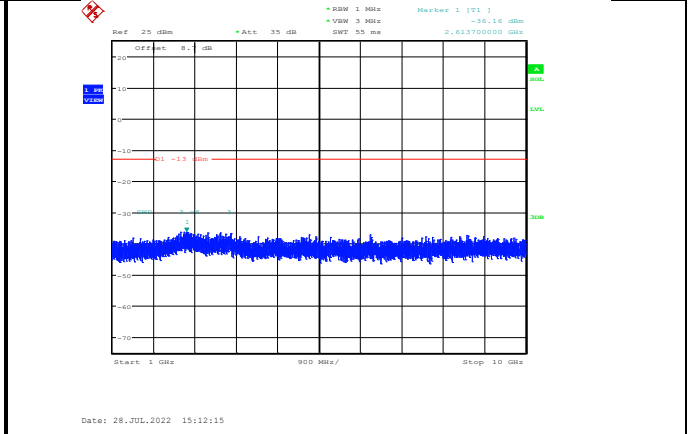

Band26-3MHz-16QAM-26775-1RB#0-Range1:30~1000MHz