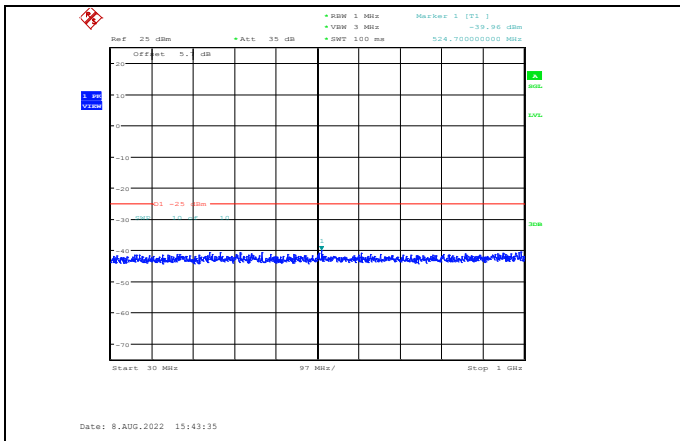

Band38-5MHz-QPSK-38225-1RB#0-Range3:3000~27000MHz