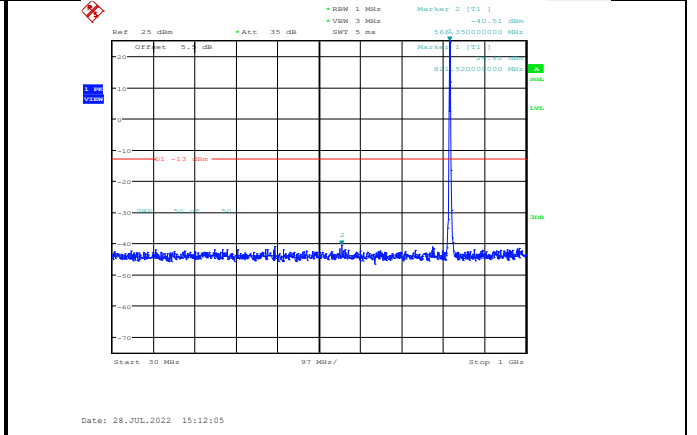

Band26-3MHz-16QAM-26740-1RB#0-Range2:1000~10000MHz