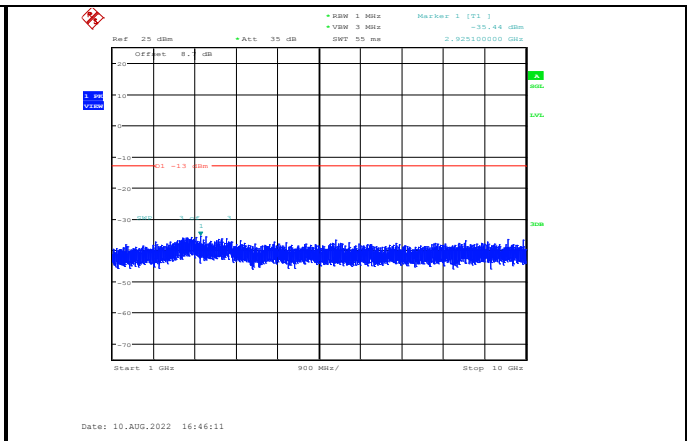

**Band12-3MHz-16QAM-23165-1RB#0-
Range2:1000~10000MHz**