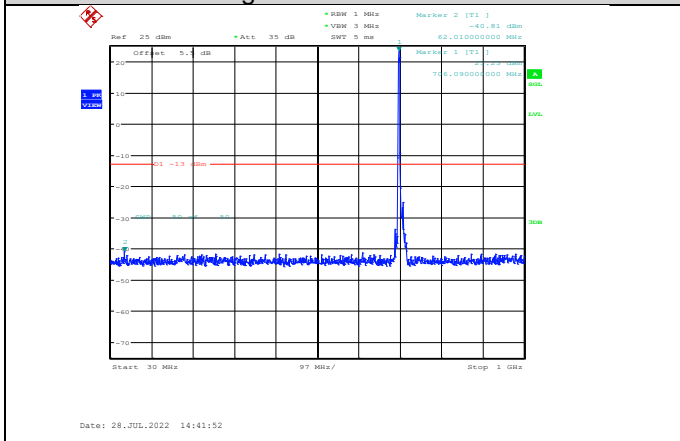

**Band17-10MHz-QPSK-23780-1RB#0-
Range2:1000~10000MHz**