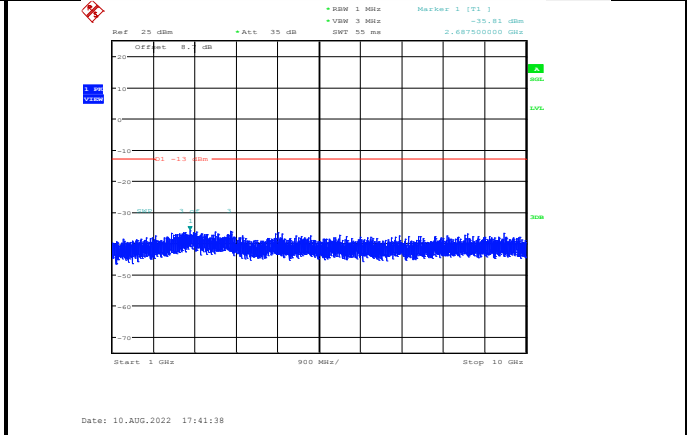

Band13-5MHz-16QAM-23230-1RB#0-Range1:30~1000MHz

Band13-5MHz-16QAM-23230-1RB#0-Range2:1000~10000MHz

Band13-5MHz-16QAM-23230-1RB#0-Range5:1559~1610MHz

Band13-5MHz-16QAM-23255-1RB#0-Range4:793~805MHz

Band13-5MHz-16QAM-23255-1RB#0-Range1:30~1000MHz