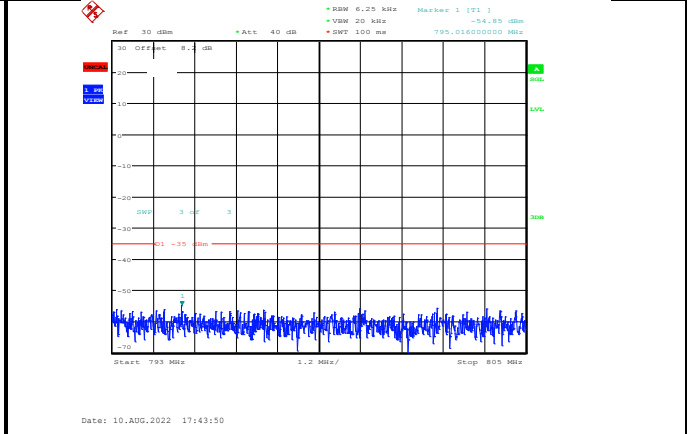

Band13-5MHz-64QAM-23255-1RB#0-Range4:793~805MHz

Band13-10MHz-QPSK-23230-1RB#0-Range1:30~1000MHz

Band13-5MHz-64QAM-23255-1RB#0-Range2:1000~10000MHz

Band13-10MHz-QPSK-23230-1RB#0-Range3:763~775MHz

Band13-5MHz-64QAM-23255-1RB#0-Range5:1559~1610MHz