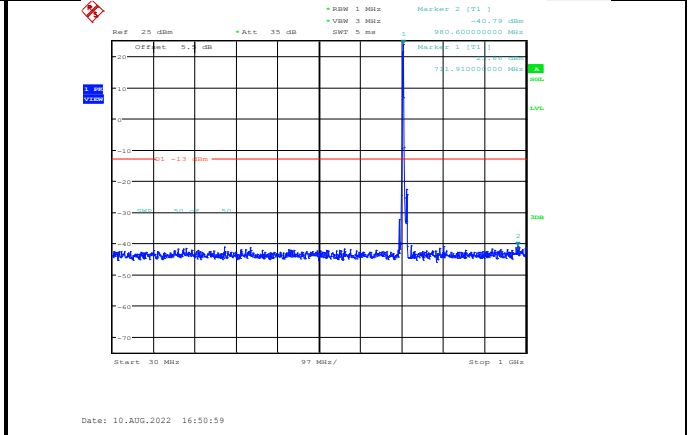

Band12-5MHz-64QAM-23095-1RB#0-Range2:1000~10000MHz