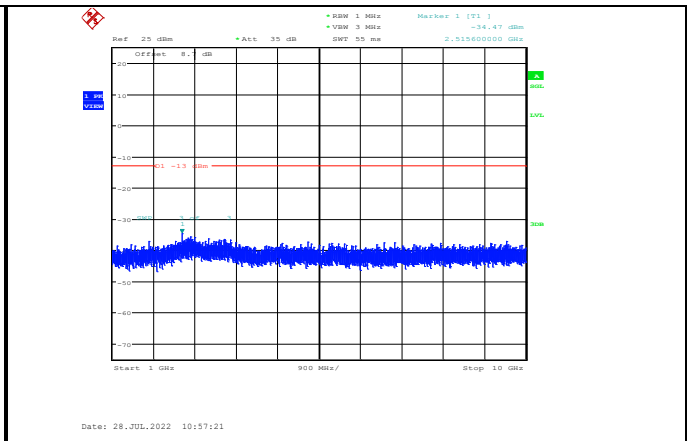

Band12-5MHz-QPSK-23035-1RB#0-Range2:1000~10000MHz

Band12-5MHz-QPSK-23155-1RB#0-Range1:30~1000MHz

Band12-5MHz-QPSK-23095-1RB#0-Range1:30~1000MHz

Band12-5MHz-QPSK-23155-1RB#0-Range2:1000~10000MHz

Band12-5MHz-16QAM-23035-1RB#0-Range1:30~1000MHz