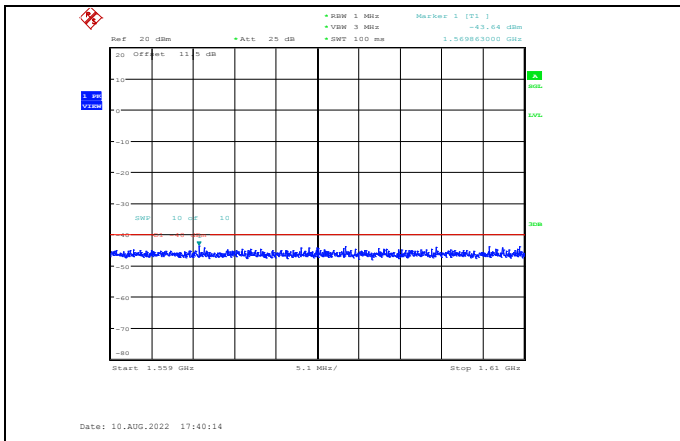

Band13-5MHz-16QAM-23230-1RB#0-Range1:30~1000MHz