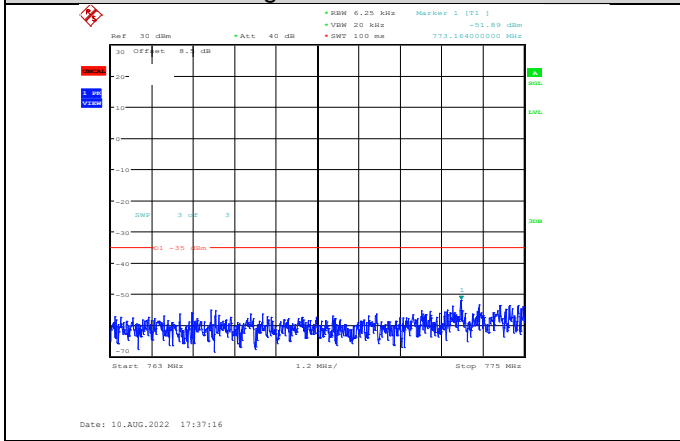

**Band13-5MHz-QPSK-23205-1RB#0-
Range1:30~1000MHz**