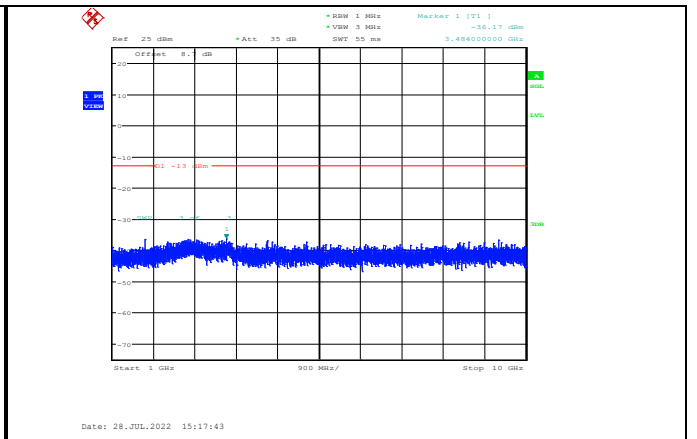

Band26-5MHz-64QAM-26715-1RB#0-Range2:1000~10000MHz

Band26-5MHz-64QAM-26765-1RB#0-Range1:30~1000MHz

Band26-5MHz-64QAM-26740-1RB#0-Range1:30~1000MHz

Band26-5MHz-64QAM-26765-1RB#0-Range2:1000~10000MHz

Band26-10MHz-QPSK-26740-1RB#0-Range1:30~1000MHz