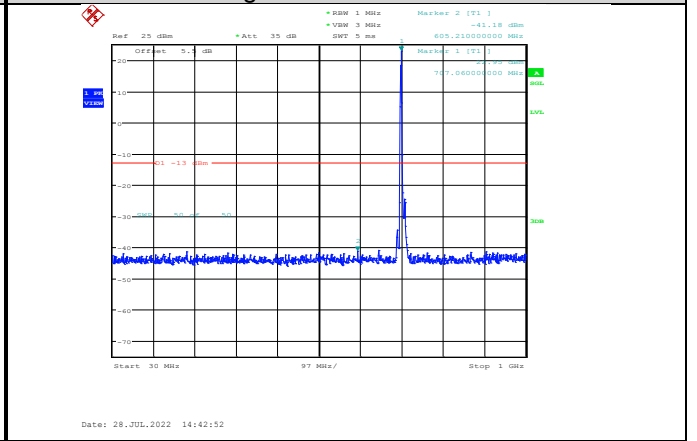

Band17-5MHz-64QAM-23825-1RB#0-Range2:1000~10000MHz

**Band17-10MHz-QPSK-23780-1RB#0-
Range1:30~1000MHz**

**Band17-10MHz-QPSK-23790-1RB#0-
Range2:1000~10000MHz**

**Band17-10MHz-QPSK-23780-1RB#0-
Range2:1000~10000MHz**