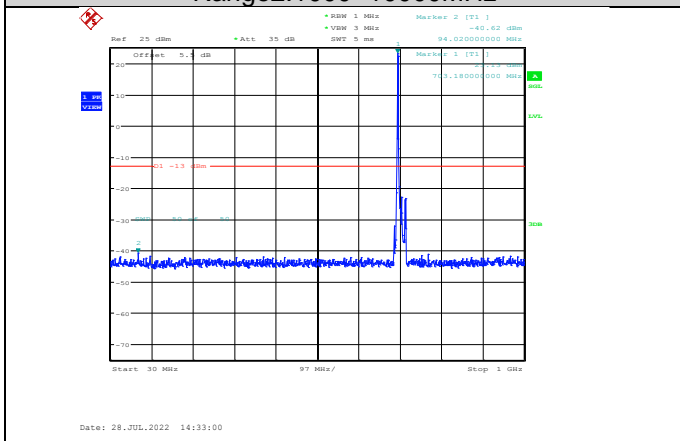

**Band12-10MHz-QPSK-23060-1RB#0-
Range2:1000~10000MHz**

Date: 28.JUL.2022 14:33:00

**Band12-10MHz-QPSK-23095-1RB#0-
Range1:30~1000MHz**