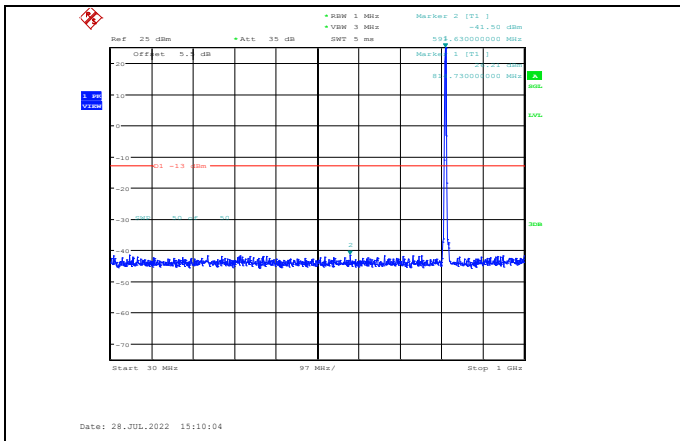

Band26-3MHz-QPSK-26740-1RB#0-Range1:30~1000MHz