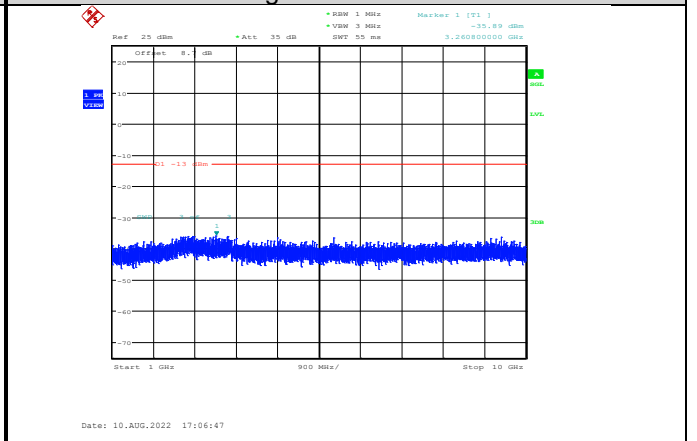

**Band26-1.4MHz-64QAM-26740-1RB#0-
Range2:1000~10000MHz**

**Band26-1.4MHz-64QAM-26697-1RB#0-
Range2:1000~10000MHz**

**Band26-1.4MHz-64QAM-26783-1RB#0-
Range1:30~1000MHz**

**Band26-1.4MHz-64QAM-26740-1RB#0-
Range2:1000~10000MHz**