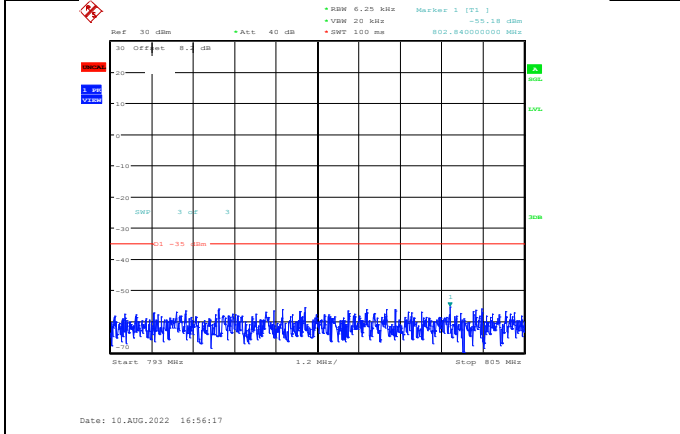

Band13-5MHz-64QAM-23205-1RB#0-Range3:763~775MHz