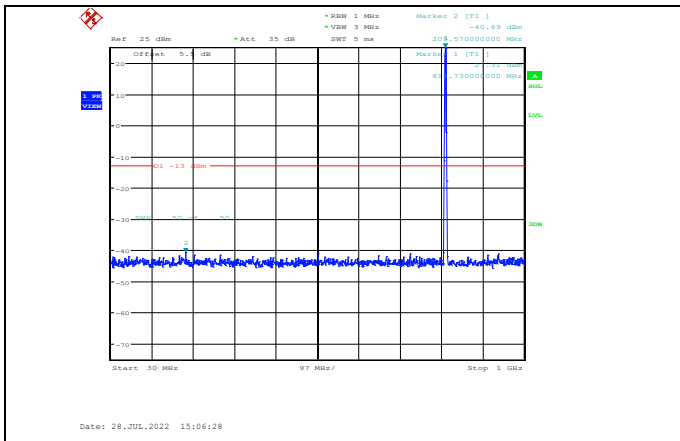

**Band26-1.4MHz-QPSK-26740-1RB#0-
Range1:30~1000MHz**