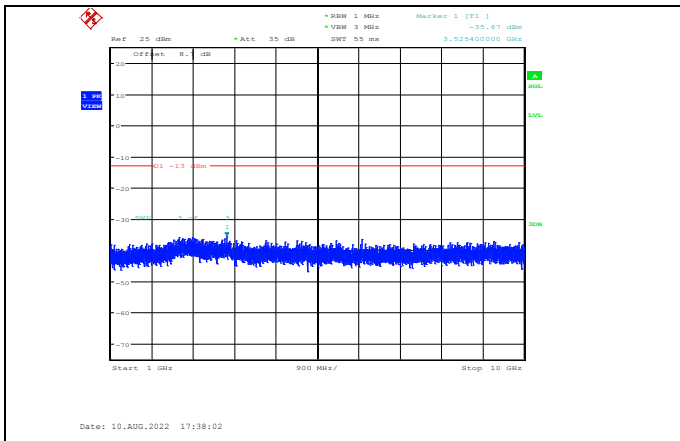

Band13-5MHz-QPSK-23255-1RB#0-Range5:1559~1610MHz