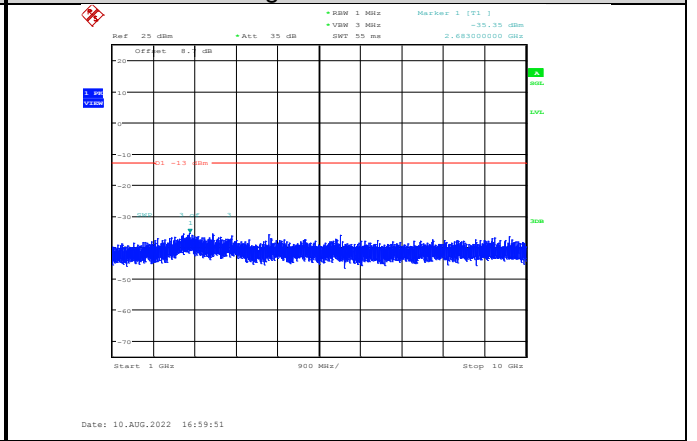

Band13-10MHz-16QAM-23230-1RB#0-Range2:1000~10000MHz

Band13-10MHz-16QAM-23230-1RB#0-Range5:1559~1610MHz

Band13-10MHz-64QAM-23230-1RB#0-Range4:793~805MHz

Band13-10MHz-64QAM-23230-1RB#0-Range1:30~1000MHz

Band13-10MHz-64QAM-23230-1RB#0-Range2:1000~10000MHz