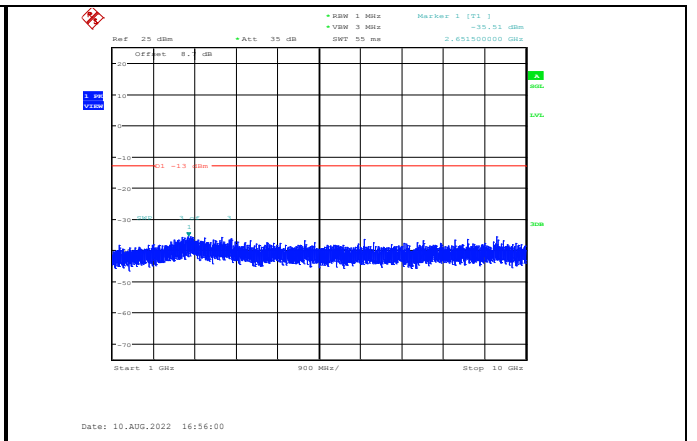

Band13-5MHz-16QAM-23255-1RB#0-Range2:1000~10000MHz

Band13-5MHz-16QAM-23255-1RB#0-Range3:763~775MHz

Band13-5MHz-16QAM-23255-1RB#0-Range5:1559~1610MHz

Band13-5MHz-64QAM-23205-1RB#0-Range1:30~1000MHz

Band13-5MHz-64QAM-23205-1RB#0-Range2:1000~10000MHz