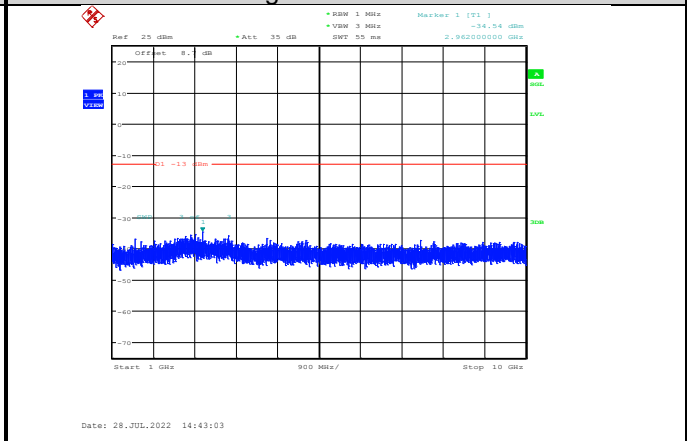

**Band17-10MHz-QPSK-23800-1RB#0-
Range1:30~1000MHz**