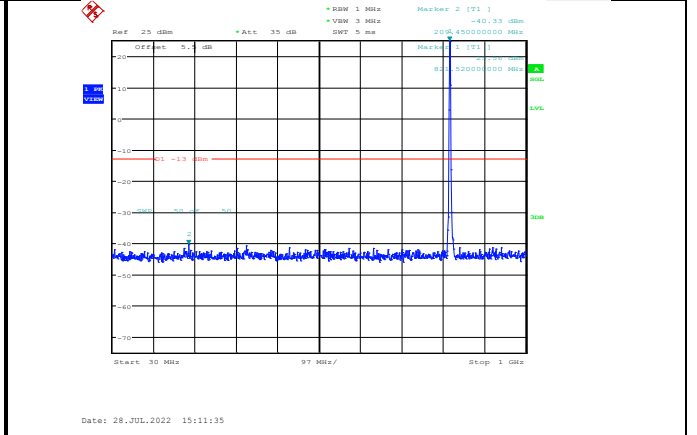

**Band26-1.4MHz-64QAM-26783-1RB#0-
Range2:1000~10000MHz**

Band26-3MHz-QPSK-26705-1RB#0-Range1:30~1000MHz

Band26-3MHz-QPSK-26740-1RB#0-Range2:1000~10000MHz

Band26-3MHz-QPSK-26705-1RB#0-Range2:1000~10000MHz