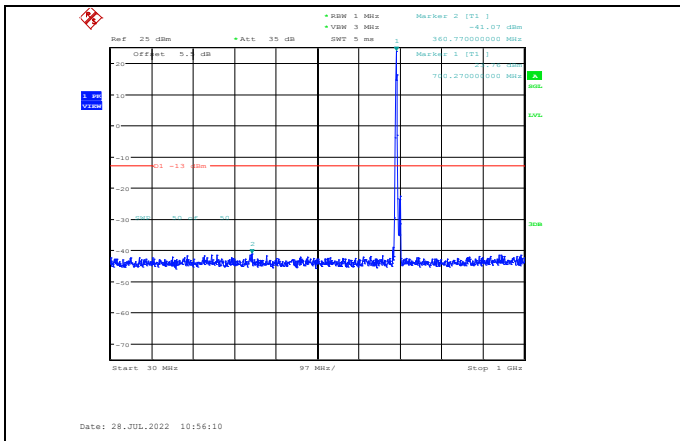

Band12-5MHz-QPSK-23035-1RB#0-Range2:1000~10000MHz

Band12-5MHz-QPSK-23155-1RB#0-Range1:30~1000MHz

Band12-5MHz-QPSK-23095-1RB#0-Range1:30~1000MHz

Band12-5MHz-QPSK-23155-1RB#0-Range2:1000~10000MHz

Band12-5MHz-16QAM-23035-1RB#0-Range1:30~1000MHz