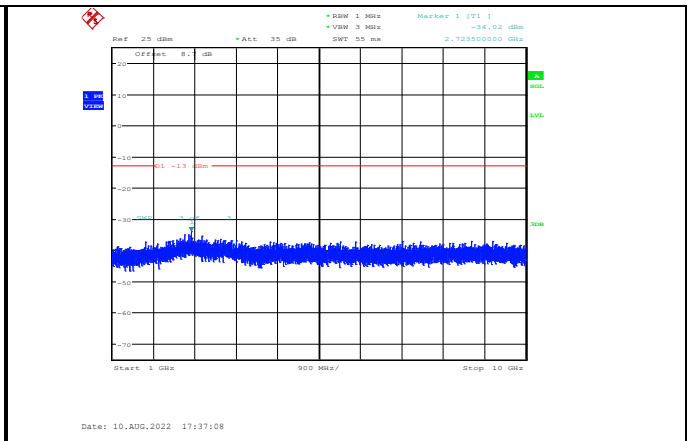

**Band12-10MHz-64QAM-23130-1RB#0-
Range2:1000~10000MHz**