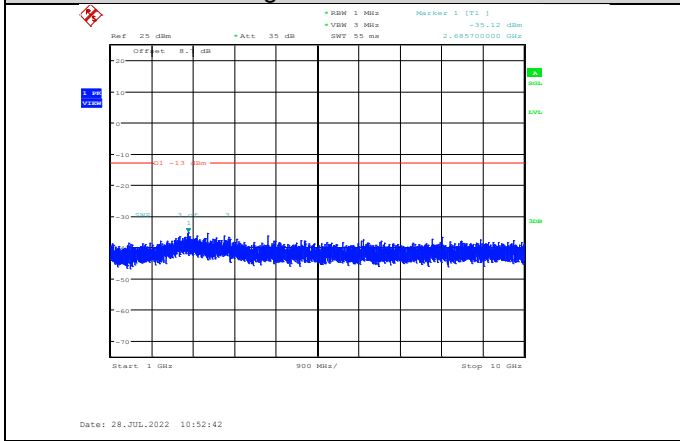

**Band12-3MHz-16QAM-23025-1RB#0-
Range1:30~1000MHz**