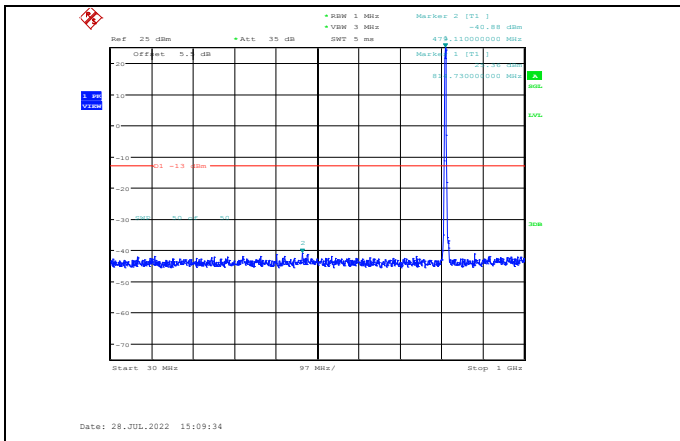

**Band26-1.4MHz-64QAM-26740-1RB#0-
Range2:1000~10000MHz**