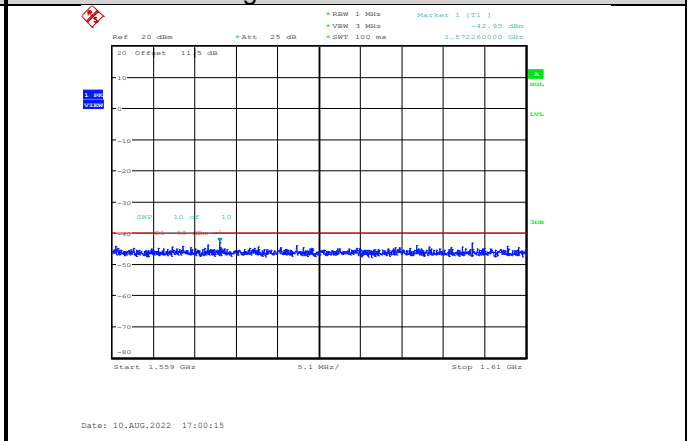

Band13-10MHz-64QAM-23230-1RB#0-Range2:1000~10000MHz