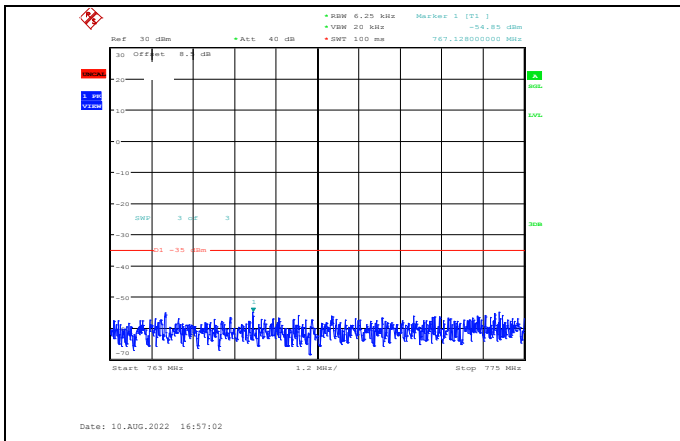

Band13-5MHz-64QAM-23205-1RB#0-Range3:763~775MHz

Band13-5MHz-64QAM-23205-1RB#0-Range5:1559~1610MHz

Band13-5MHz-64QAM-23205-1RB#0-Range4:793~805MHz

Band13-5MHz-64QAM-23230-1RB#0-Range1:30~1000MHz

Band13-5MHz-64QAM-23230-1RB#0-Range3:763~775MHz