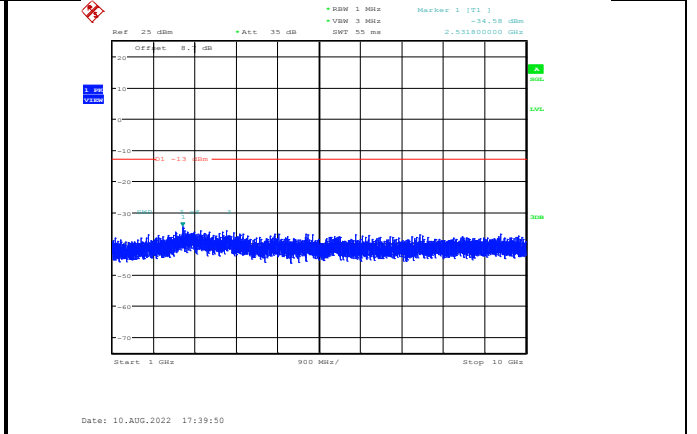

Band13-5MHz-16QAM-23230-1RB#0-Range4:793~805MHz