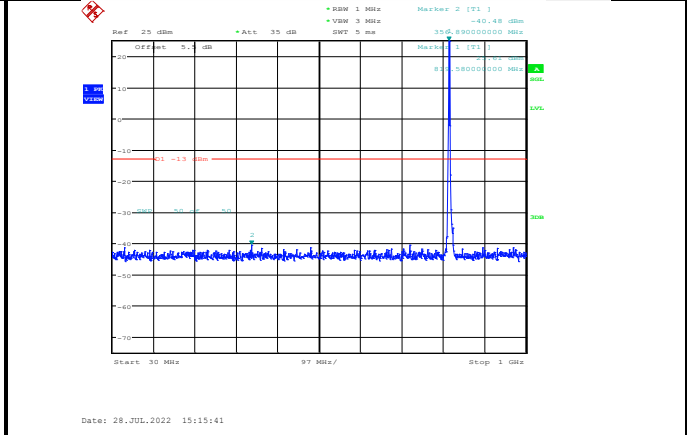

Band26-5MHz-16QAM-26740-1RB#0-Range2:1000~10000MHz