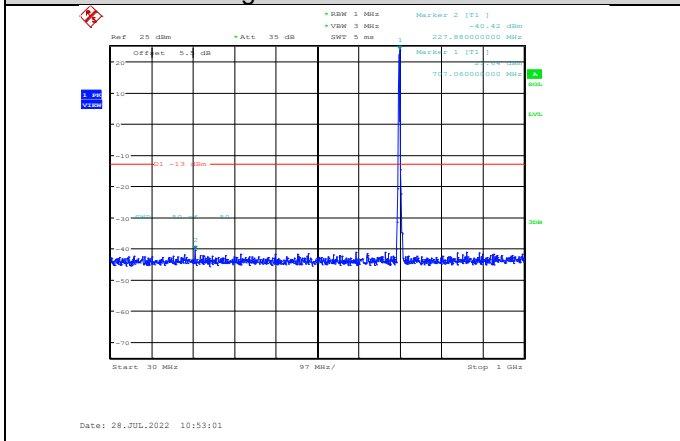

**Band12-3MHz-QPSK-23025-1RB#0-
Range2:1000~10000MHz**