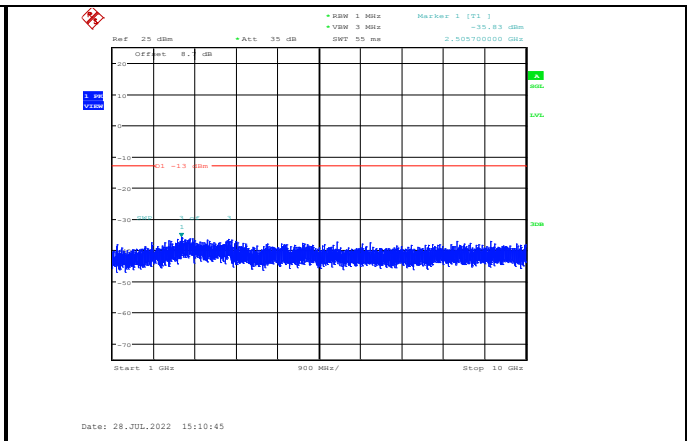

**Band26-1.4MHz-64QAM-26783-1RB#0-
Range2:1000~10000MHz**