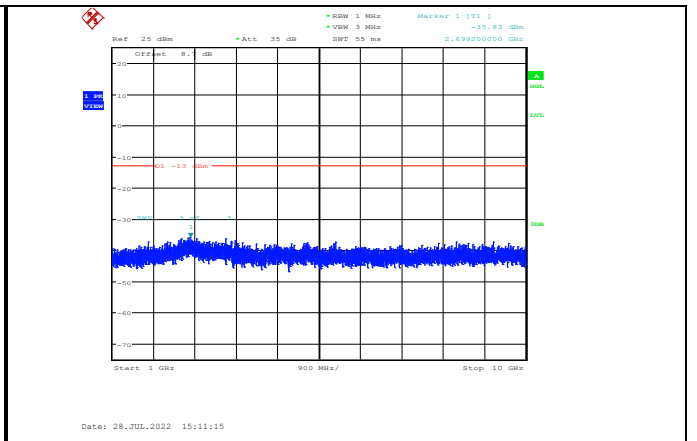

Band26-3MHz-QPSK-26775-1RB#0-Range1:30~1000MHz

Band26-3MHz-QPSK-26740-1RB#0-Range1:30~1000MHz

Band26-3MHz-QPSK-26775-1RB#0-Range2:1000~10000MHz

Band26-3MHz-16QAM-26705-1RB#0-Range1:30~1000MHz

Band26-3MHz-16QAM-26740-1RB#0-Range2:1000~10000MHz