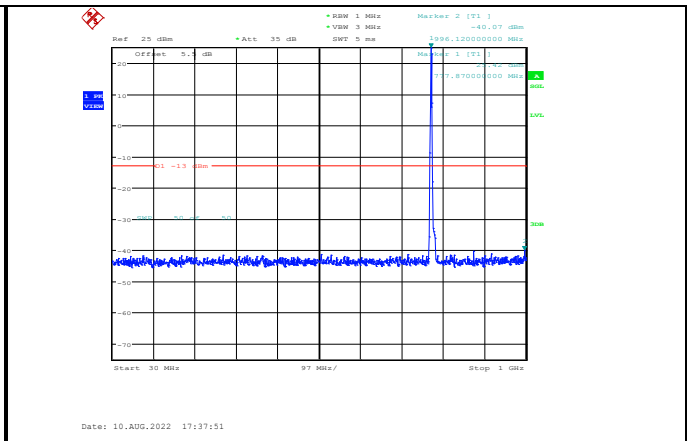

Band13-5MHz-QPSK-23255-1RB#0-Range3:763~775MHz