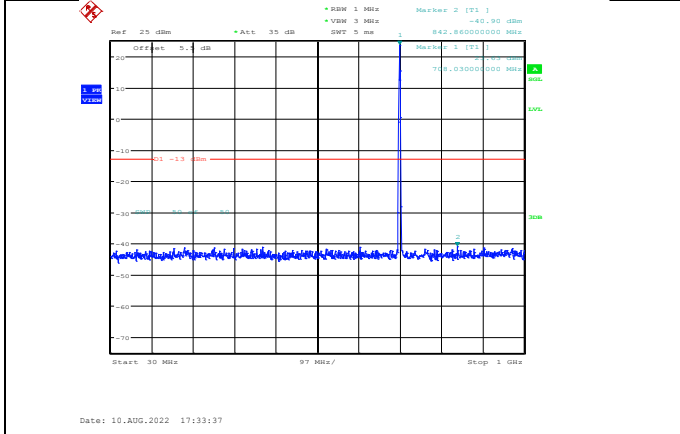

Band12-1.4MHz-QPSK-23017-1RB#0-Range1:30~1000MHz

Band12-1.4MHz-QPSK-23095-1RB#0-Range2:1000~10000MHz

Band12-1.4MHz-QPSK-23017-1RB#0-Range2:1000~10000MHz

Band12-1.4MHz-QPSK-23173-1RB#0-Range1:30~1000MHz

Band12-1.4MHz-QPSK-23095-1RB#0-Range1:30~1000MHz