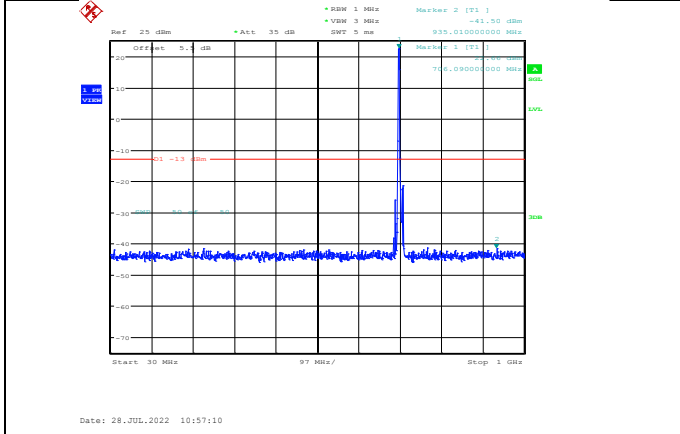

Band12-5MHz-16QAM-23035-1RB#0-Range2:1000~10000MHz