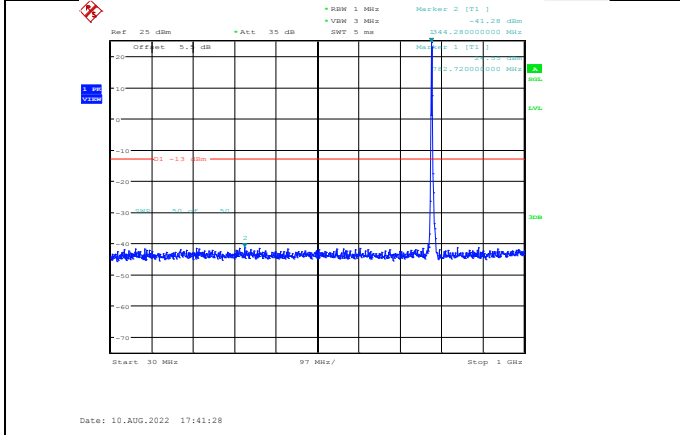

Band13-5MHz-16QAM-23230-1RB#0-Range1:30~1000MHz

Band13-5MHz-16QAM-23230-1RB#0-Range2:1000~10000MHz

Band13-5MHz-16QAM-23230-1RB#0-Range5:1559~1610MHz

Band13-5MHz-16QAM-23255-1RB#0-Range4:793~805MHz

Band13-5MHz-16QAM-23255-1RB#0-Range1:30~1000MHz