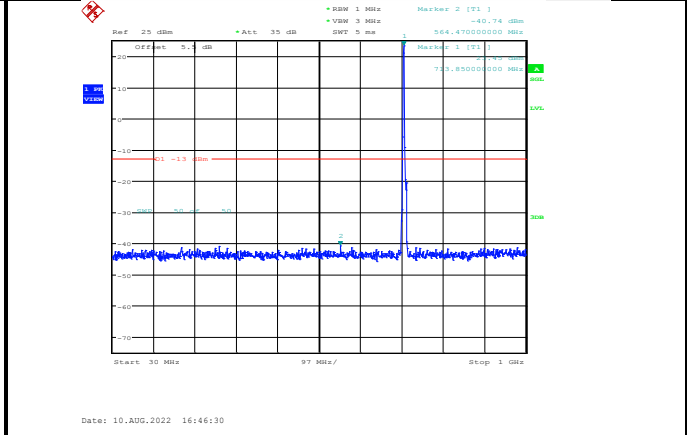

**Band12-3MHz-16QAM-23165-1RB#0-
Range2:1000~10000MHz**

Band12-3MHz-64QAM-23025-1RB#0-Range1:30~1000MHz

Band12-3MHz-64QAM-23095-1RB#0-Range2:1000~10000MHz

Band12-3MHz-64QAM-23025-1RB#0-Range2:1000~10000MHz