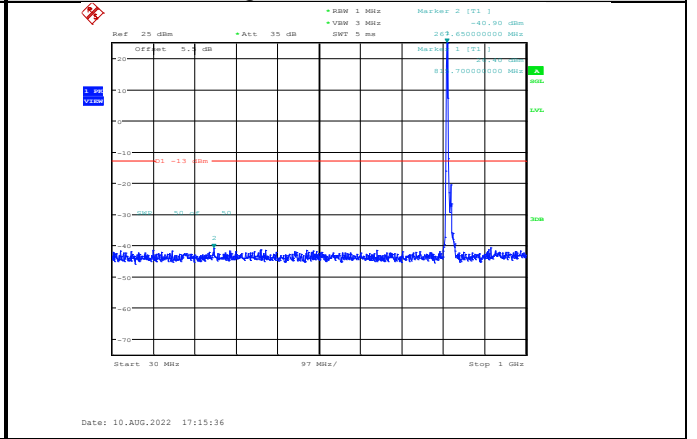

Band26-10MHz-16QAM-26740-1RB#0-Range2:1000~10000MHz