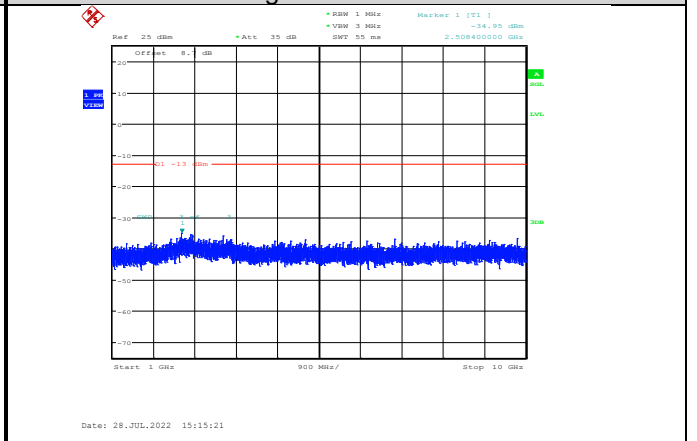

**Band26-5MHz-QPSK-26740-1RB#0-
Range2:1000~10000MHz**

**Band26-5MHz-QPSK-26715-1RB#0-
Range2:1000~10000MHz**

**Band26-5MHz-QPSK-26765-1RB#0-
Range1:30~1000MHz**

**Band26-5MHz-QPSK-26740-1RB#0-
Range1:30~1000MHz**