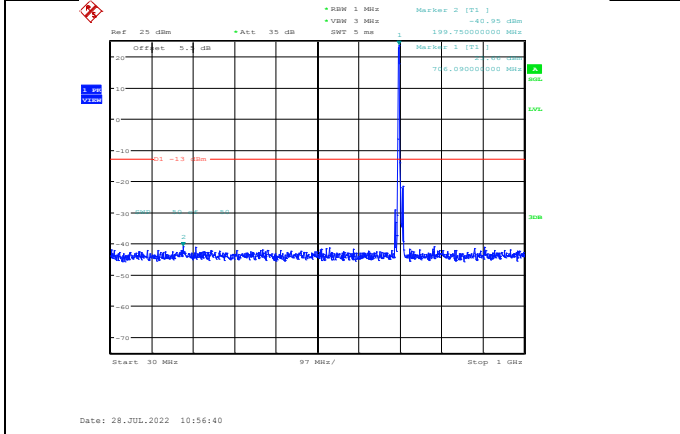

Band12-5MHz-QPSK-23035-1RB#0-Range2:1000~10000MHz