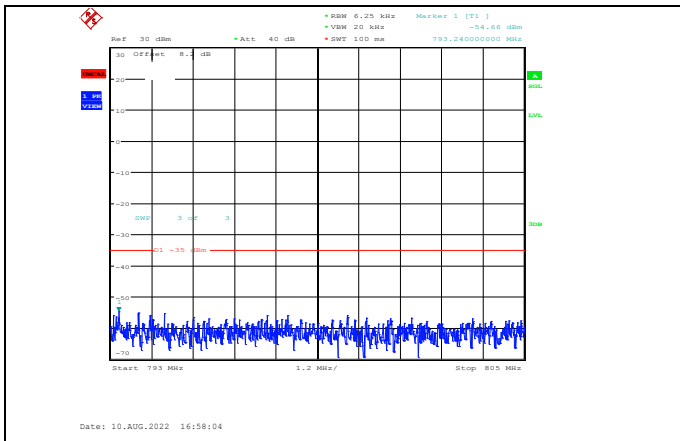

Band13-5MHz-64QAM-23230-1RB#0-Range5:1559~1610MHz

Band13-5MHz-64QAM-23230-1RB#0-Range4:793~805MHz

Band13-5MHz-64QAM-23255-1RB#0-Range1:30~1000MHz

Band13-5MHz-64QAM-23230-1RB#0-Range2:1000~10000MHz

Band13-5MHz-64QAM-23255-1RB#0-Range3:763~775MHz