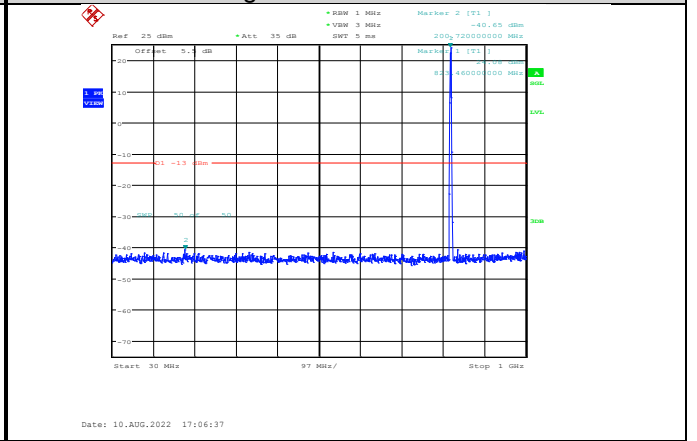

**Band26-1.4MHz-64QAM-26740-1RB#0-
Range2:1000~10000MHz**