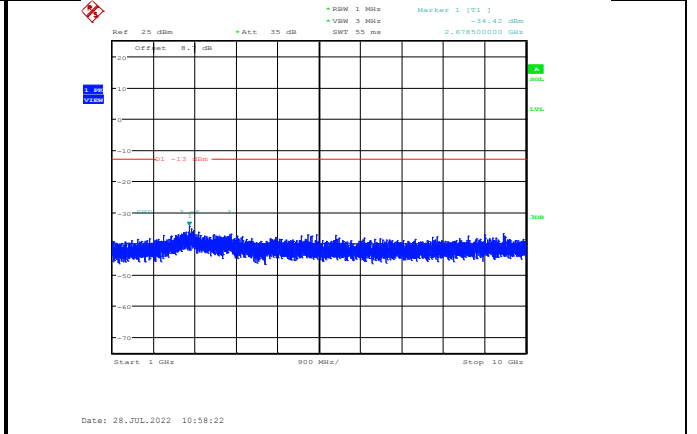

Band12-5MHz-16QAM-23095-1RB#0-Range2:1000~10000MHz

Band12-5MHz-16QAM-23035-1RB#0-Range2:1000~10000MHz

Band12-5MHz-16QAM-23155-1RB#0-Range1:30~1000MHz

Band12-5MHz-16QAM-23095-1RB#0-Range1:30~1000MHz

Band12-5MHz-16QAM-23155-1RB#0-Range2:1000~10000MHz