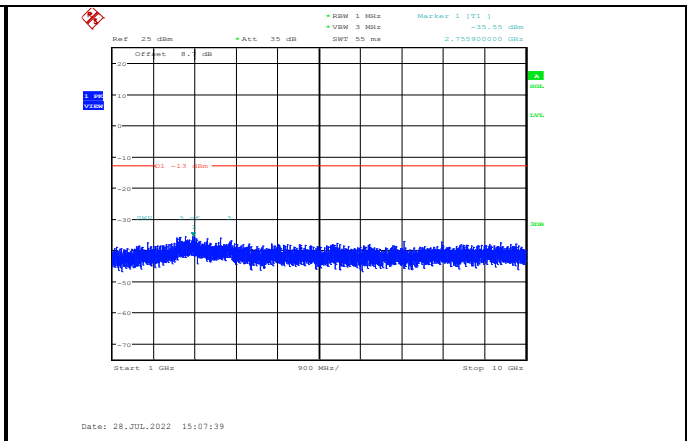

**Band26-1.4MHz-QPSK-26783-1RB#0-
Range2:1000~10000MHz**