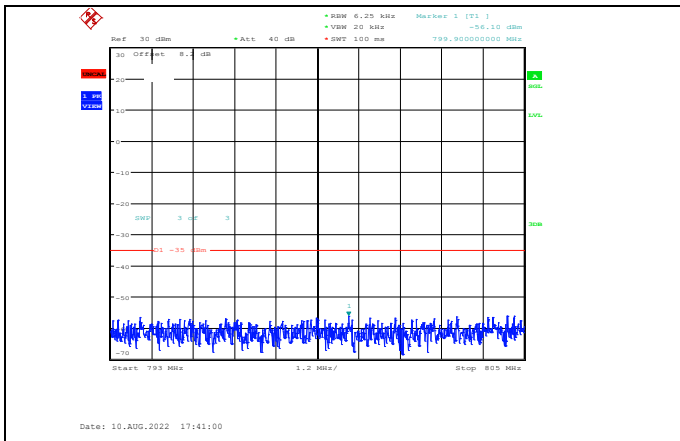

Band13-5MHz-QPSK-23230-1RB#0-Range5:1559~1610MHz

Band13-5MHz-QPSK-23230-1RB#0-Range4:793~805MHz

Band13-5MHz-QPSK-23255-1RB#0-Range1:30~1000MHz

Band13-5MHz-QPSK-23230-1RB#0-Range2:1000~10000MHz

Band13-5MHz-QPSK-23255-1RB#0-Range3:763~775MHz