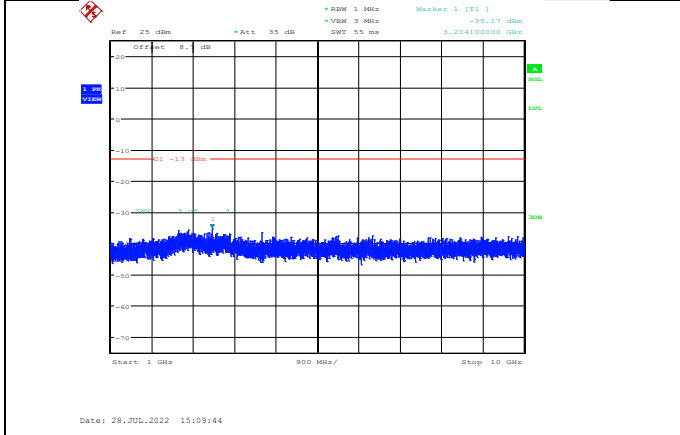

Band26-3MHz-QPSK-26705-1RB#0-Range1:30~1000MHz