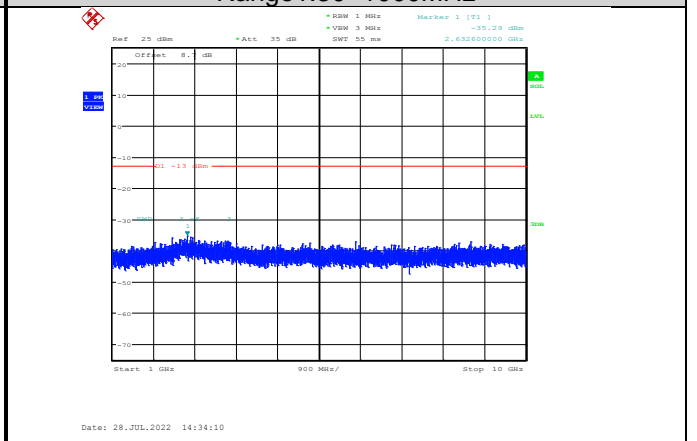

Date: 28.JUL.2022 14:32:11

**Band12-10MHz-QPSK-23060-1RB#0-
Range2:1000~10000MHz**

Date: 28.JUL.2022 14:34:00

**Band12-10MHz-QPSK-23130-1RB#0-
Range1:30~1000MHz**

Date: 28.JUL.2022 14:33:00

**Band12-10MHz-QPSK-23095-1RB#0-
Range1:30~1000MHz**