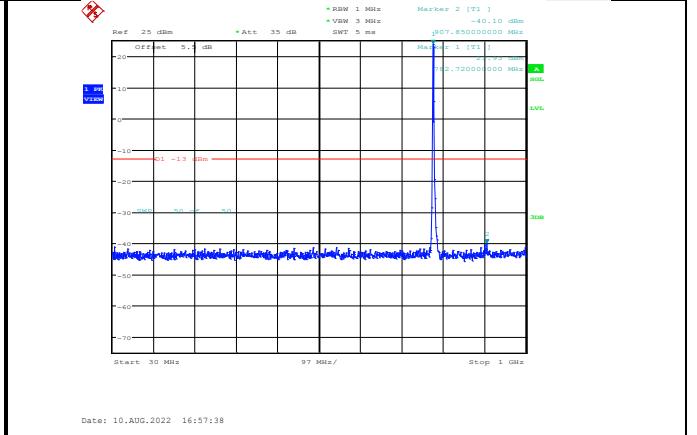

Band13-5MHz-64QAM-23230-1RB#0-Range5:1559~1610MHz