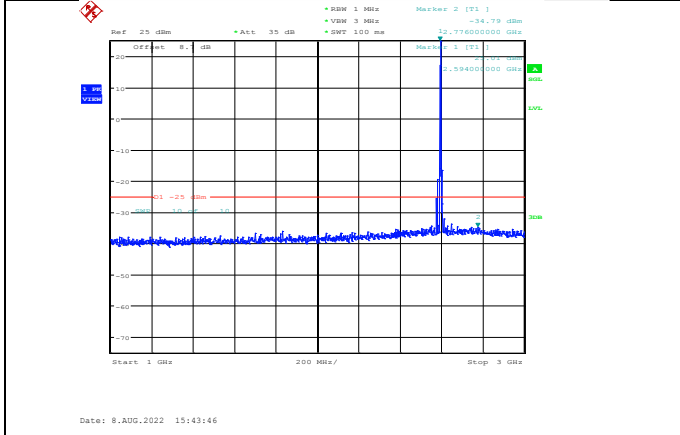

Band38-5MHz-QPSK-38225-1RB#0-Range3:3000~27000MHz

Band38-5MHz-16QAM-37775-1RB#0-Range3:3000~27000MHz

Band38-5MHz-16QAM-38000-1RB#0-Range1:30~1000MHz

Band38-5MHz-16QAM-38225-1RB#0-Range1:30~1000MHz

Band38-5MHz-16QAM-38000-1RB#0-Range2:1000~3000MHz