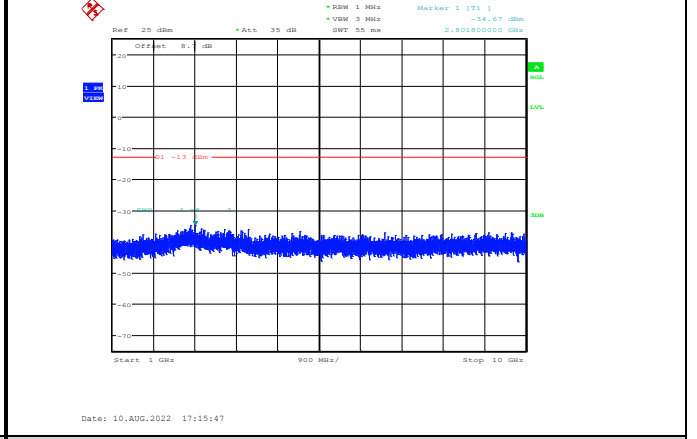

Band26-10MHz-64QAM-26740-1RB#0-Range1:30~1000MHz