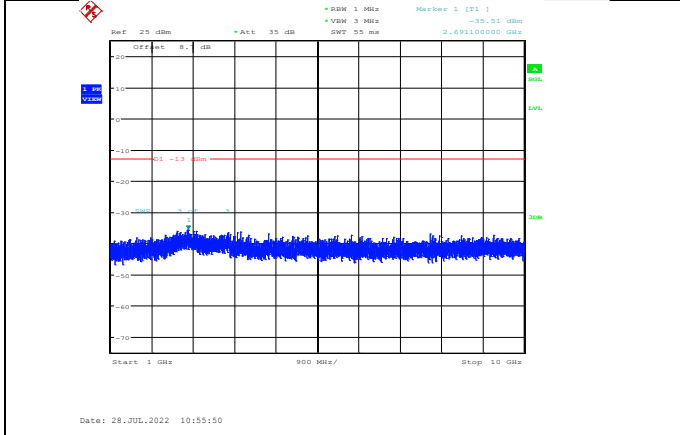

Band12-3MHz-64QAM-23165-1RB#0-Range1:30~1000MHz

Band12-3MHz-64QAM-23095-1RB#0-Range1:30~1000MHz

Band12-3MHz-64QAM-23165-1RB#0-Range2:1000~10000MHz

Band12-5MHz-QPSK-23035-1RB#0-Range1:30~1000MHz

Band12-5MHz-QPSK-23095-1RB#0-Range2:1000~10000MHz