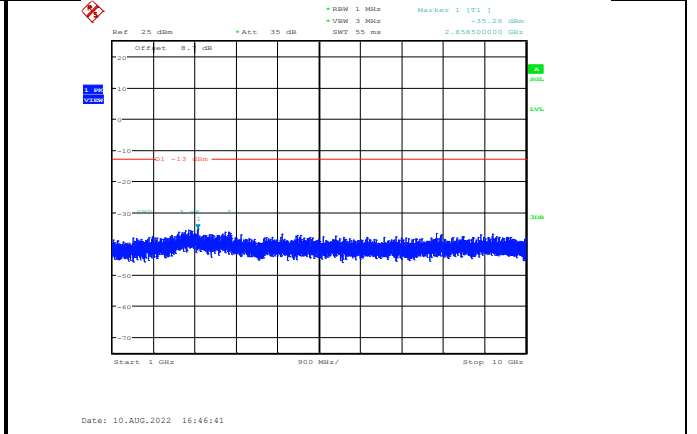

Band12-3MHz-64QAM-23165-1RB#0-Range1:30~1000MHz