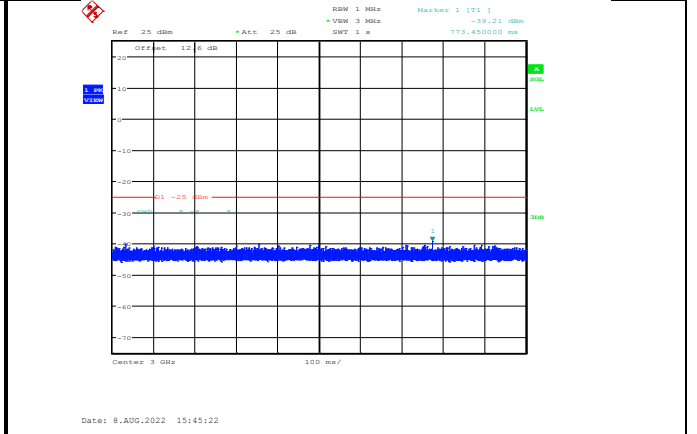

Band38-5MHz-16QAM-38225-1RB#0-Range2:1000~3000MHz

Band38-5MHz-16QAM-38225-1RB#0-Range3:3000~27000MHz