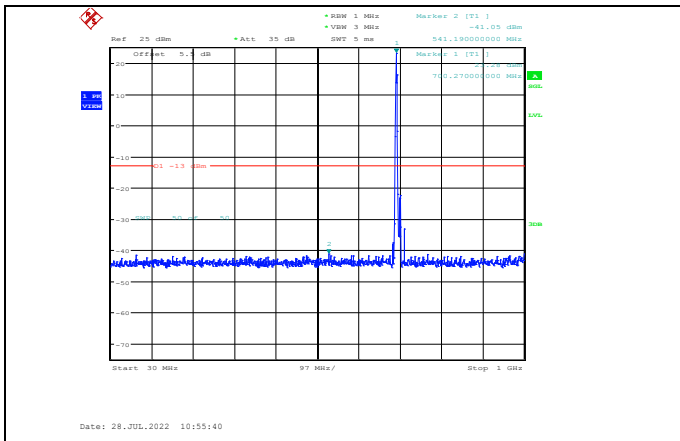

Band12-3MHz-64QAM-23095-1RB#0-Range1:30~1000MHz