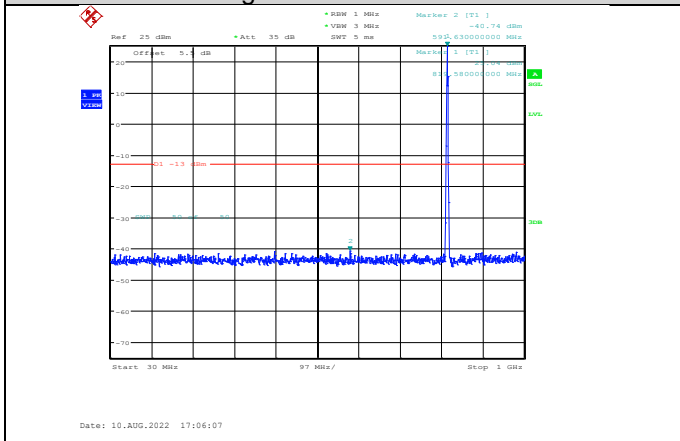

**Band26-1.4MHz-64QAM-26697-1RB#0-
Range2:1000~10000MHz**