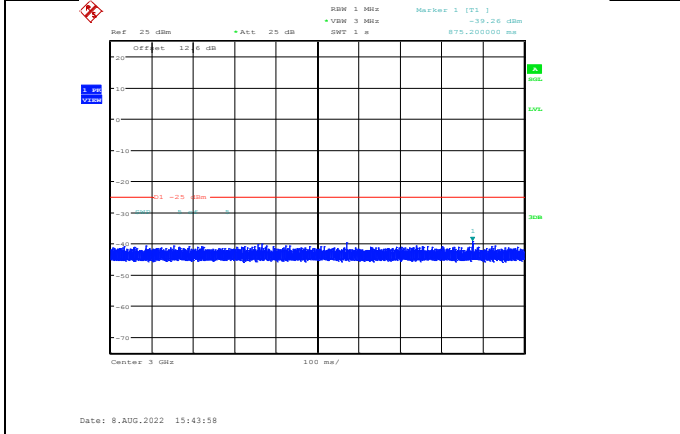

Band38-5MHz-16QAM-38000-1RB#0-Range2:1000~3000MHz

Band38-5MHz-16QAM-38000-1RB#0-Range3:3000~27000MHz