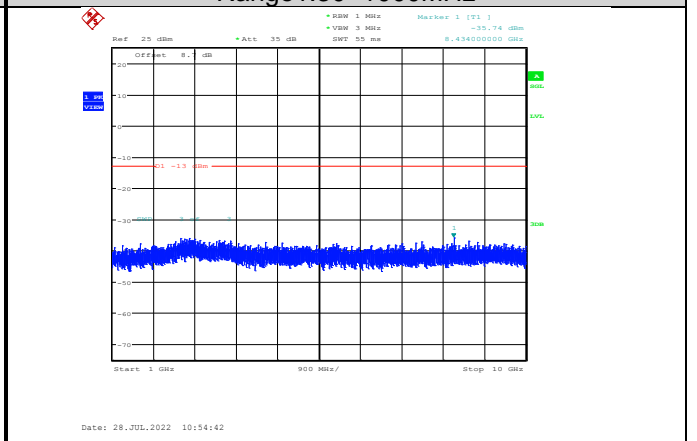

**Band12-3MHz-16QAM-23095-1RB#0-
Range2:1000~10000MHz**

**Band12-3MHz-16QAM-23025-1RB#0-
Range2:1000~10000MHz**

**Band12-3MHz-16QAM-23165-1RB#0-
Range1:30~1000MHz**

**Band12-3MHz-16QAM-23095-1RB#0-
Range1:30~1000MHz**