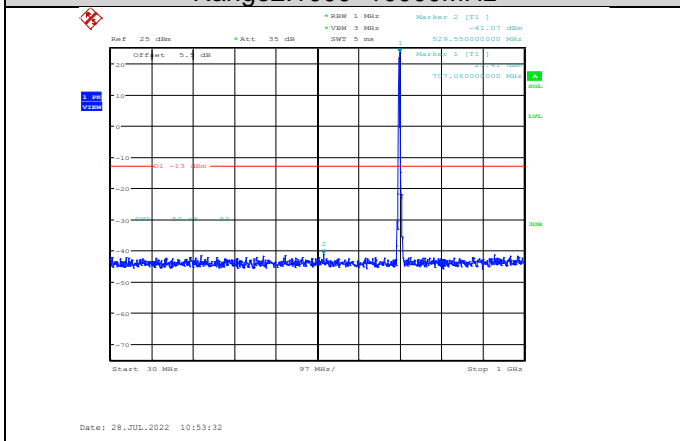

**Band12-3MHz-16QAM-23025-1RB#0-
Range2:1000~10000MHz**