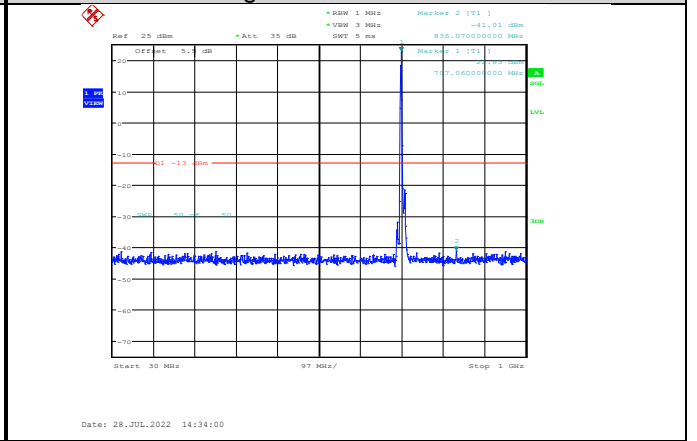

**Band12-10MHz-QPSK-23095-1RB#0-
Range2:1000~10000MHz**

Date: 28.JUL.2022 14:34:00