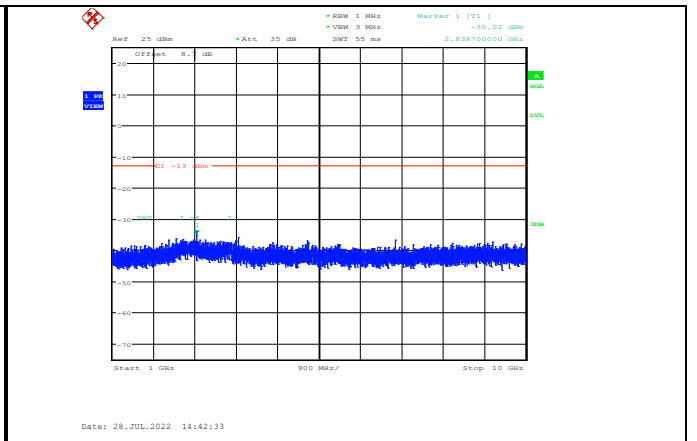

**Band17-10MHz-QPSK-23800-1RB#0-
Range2:1000~10000MHz**