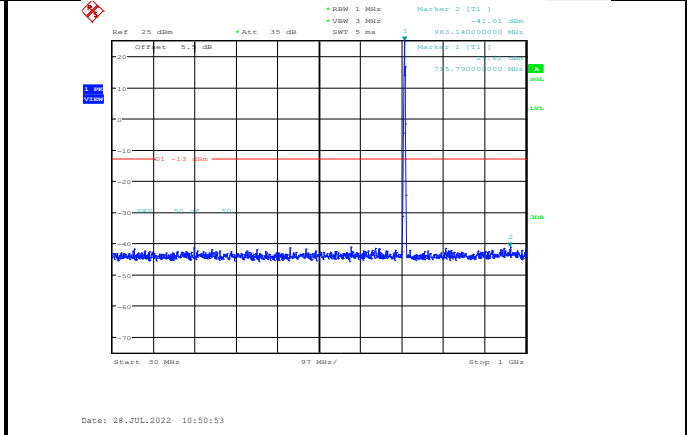

Band12-1.4MHz-QPSK-23173-1RB#0-Range2:1000~10000MHz

**Band12-1.4MHz-16QAM-23017-1RB#0-
Range1:30~1000MHz**

**Band12-1.4MHz-16QAM-23095-1RB#0-
Range2:1000~10000MHz**

**Band12-1.4MHz-16QAM-23017-1RB#0-
Range2:1000~10000MHz**