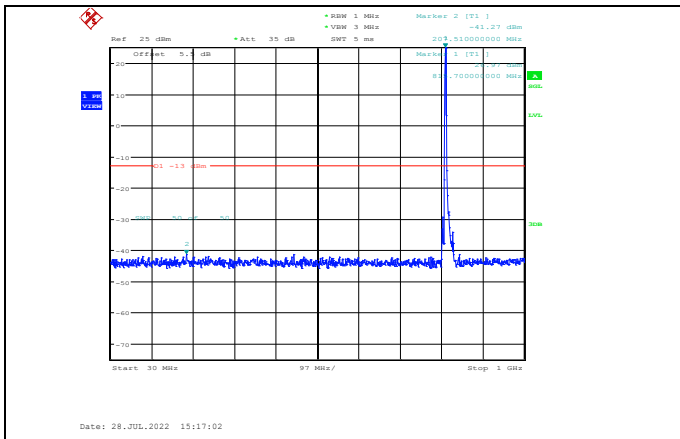

Band26-5MHz-64QAM-26715-1RB#0-Range2:1000~10000MHz

Band26-5MHz-64QAM-26765-1RB#0-Range1:30~1000MHz

Band26-5MHz-64QAM-26740-1RB#0-Range1:30~1000MHz

Band26-5MHz-64QAM-26765-1RB#0-Range2:1000~10000MHz

Band26-10MHz-QPSK-26740-1RB#0-Range1:30~1000MHz