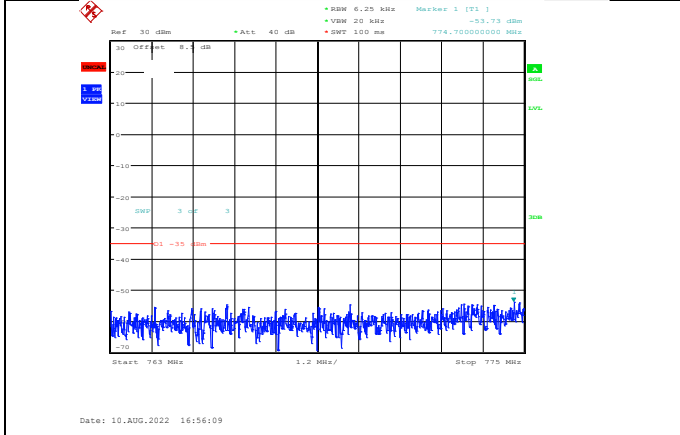

Band13-5MHz-16QAM-23255-1RB#0-Range2:1000~10000MHz

Band13-5MHz-16QAM-23255-1RB#0-Range3:763~775MHz

Band13-5MHz-16QAM-23255-1RB#0-Range5:1559~1610MHz

Band13-5MHz-64QAM-23205-1RB#0-Range1:30~1000MHz

Band13-5MHz-64QAM-23205-1RB#0-Range2:1000~10000MHz