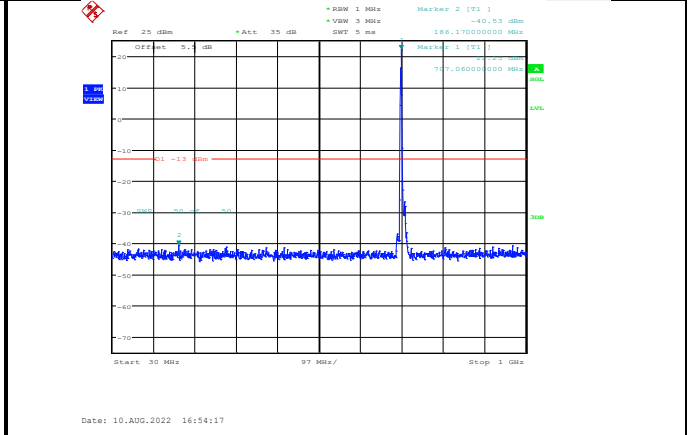

**Band12-10MHz-64QAM-23095-1RB#0-
Range2:1000~10000MHz**