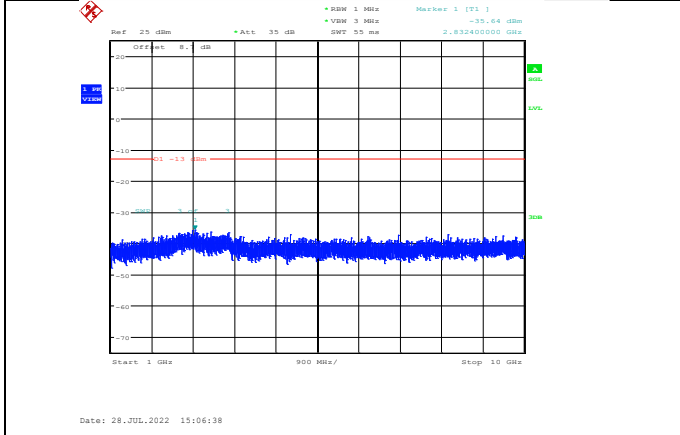

**Band26-1.4MHz-16QAM-26697-1RB#0-
Range1:30~1000MHz**