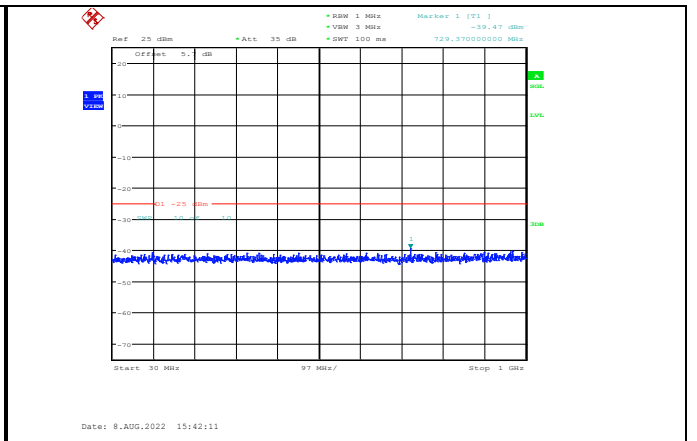

Band38-5MHz-QPSK-38000-1RB#0-Range3:3000~27000MHz