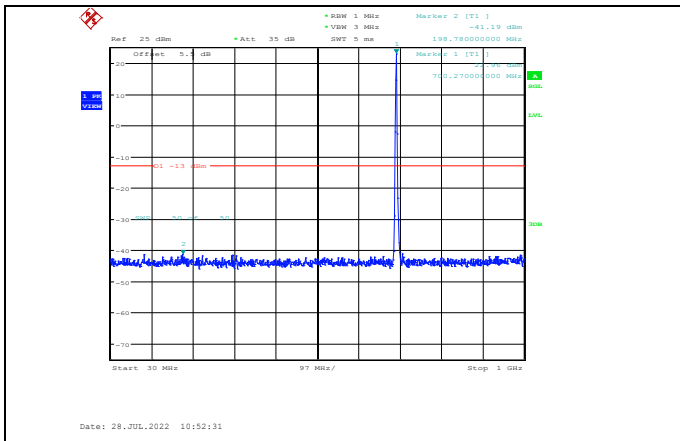

**Band12-3MHz-QPSK-23095-1RB#0-
Range1:30~1000MHz**