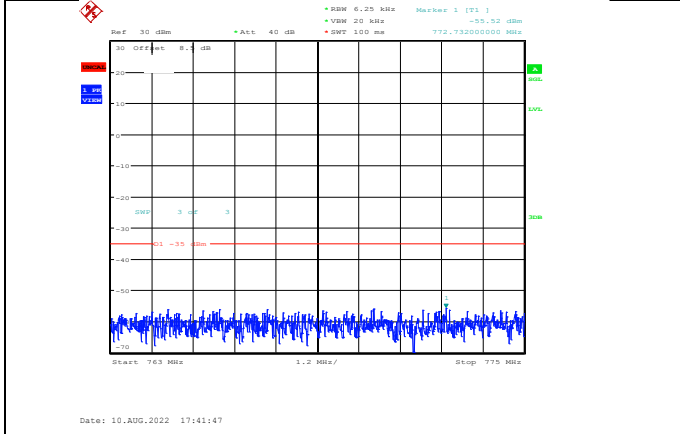

Band13-5MHz-16QAM-23255-1RB#0-Range1:30~1000MHz