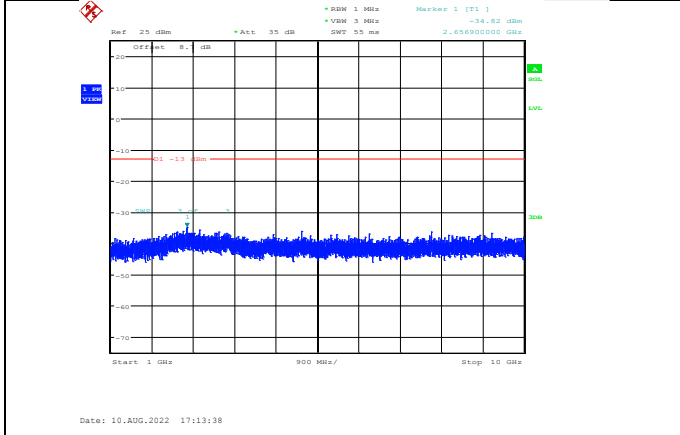

Band26-5MHz-16QAM-26765-1RB#0-Range1:30~1000MHz

Band26-5MHz-16QAM-26740-1RB#0-Range1:30~1000MHz

Band26-5MHz-16QAM-26765-1RB#0-Range2:1000~10000MHz

Band26-5MHz-64QAM-26715-1RB#0-Range1:30~1000MHz

Band26-5MHz-64QAM-26740-1RB#0-Range2:1000~10000MHz