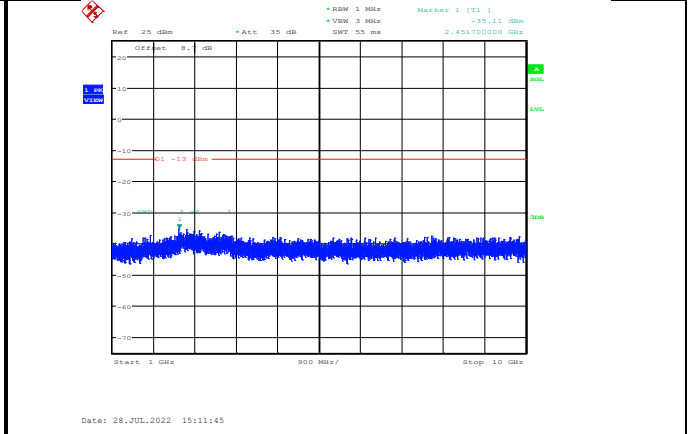

Band26-3MHz-QPSK-26775-1RB#0-Range1:30~1000MHz