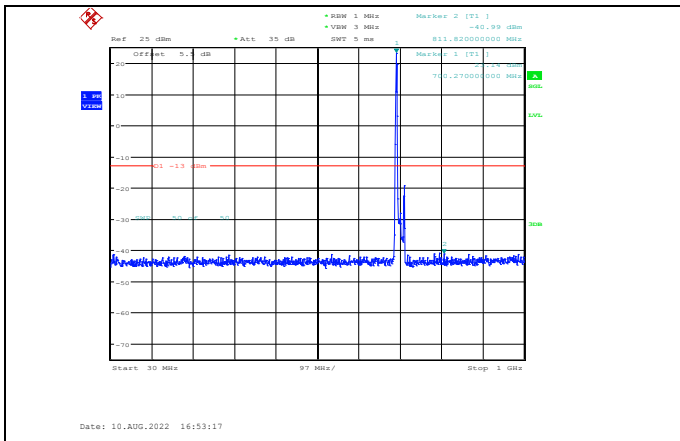

**Band12-10MHz-16QAM-23095-1RB#0-
Range1:30~1000MHz**