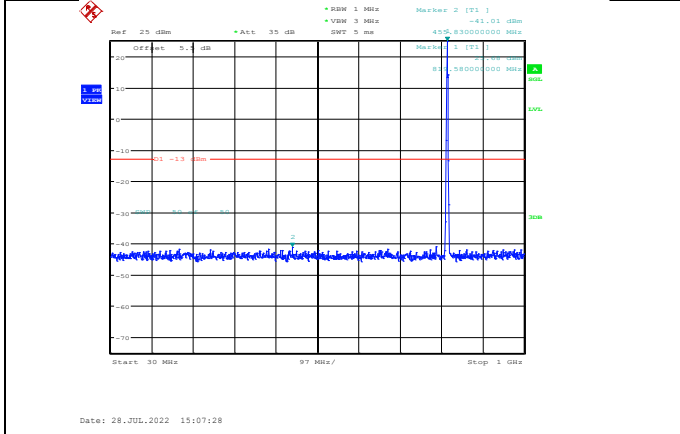

**Band26-1.4MHz-16QAM-26697-1RB#0-
Range2:1000~10000MHz**