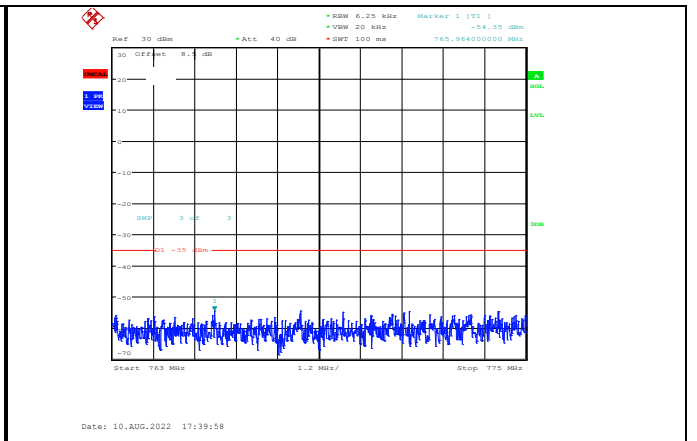

Band13-5MHz-16QAM-23205-1RB#0-Range4:793~805MHz