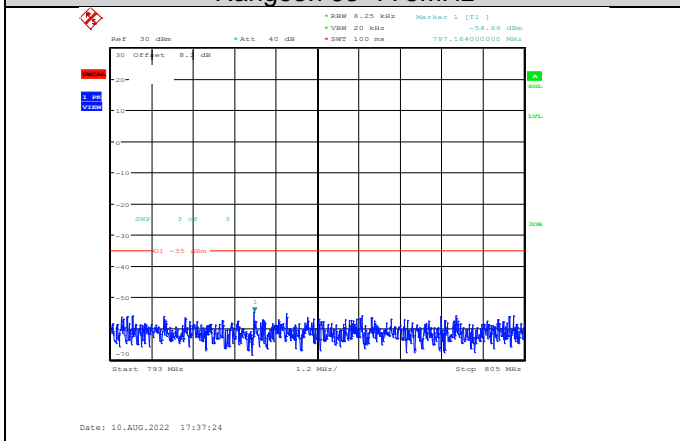

**Band13-5MHz-QPSK-23205-1RB#0-
Range3:763~775MHz**