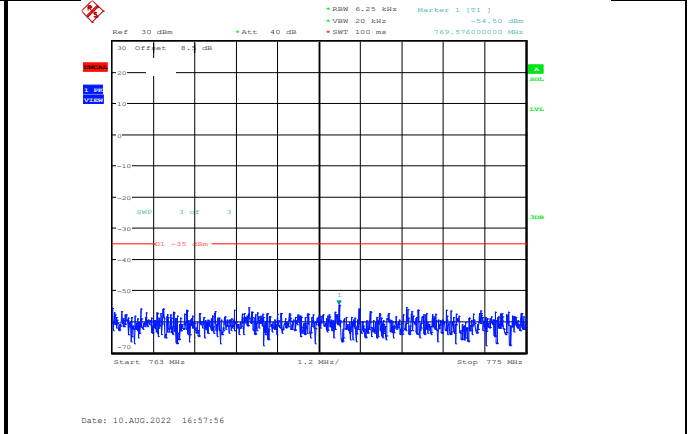

Band13-5MHz-64QAM-23230-1RB#0-Range5:1559~1610MHz

Band13-5MHz-64QAM-23230-1RB#0-Range4:793~805MHz

Band13-5MHz-64QAM-23255-1RB#0-Range1:30~1000MHz

Band13-5MHz-64QAM-23230-1RB#0-Range2:1000~10000MHz

Band13-5MHz-64QAM-23255-1RB#0-Range3:763~775MHz