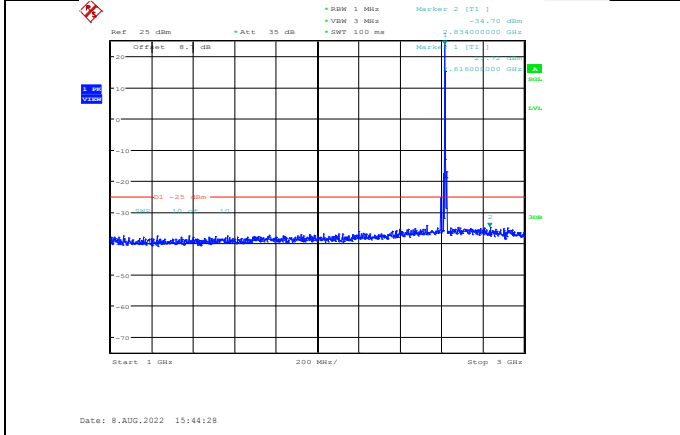

Band38-5MHz-QPSK-38225-1RB#0-Range1:30~1000MHz