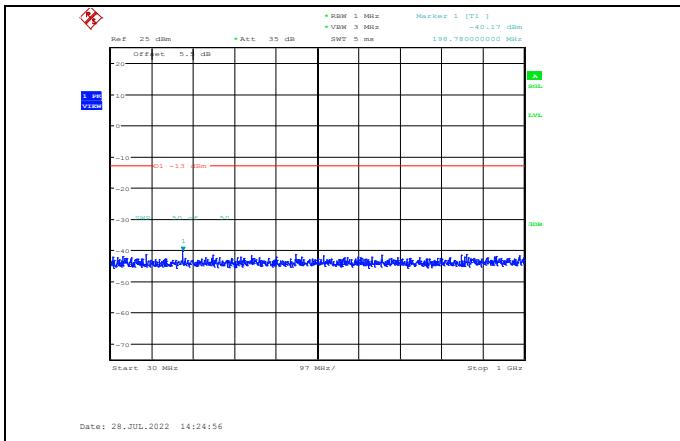

Band4-10MHz-QPSK-20175-1RB#0-Range1:30~1000MHz