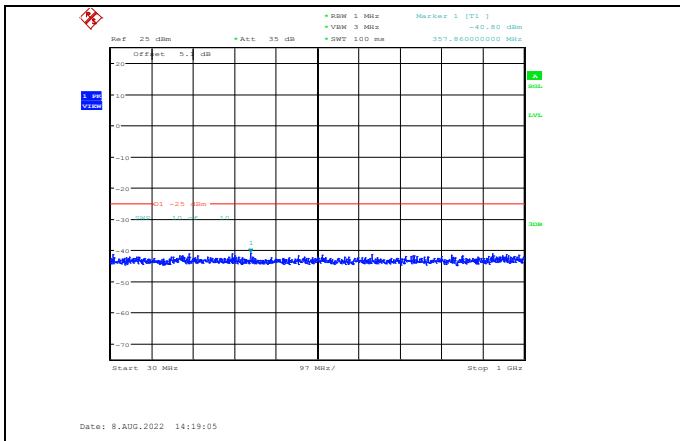

**Band7-5MHz-64QAM-20775-1RB#0-
Range3:3000~27000MHz**