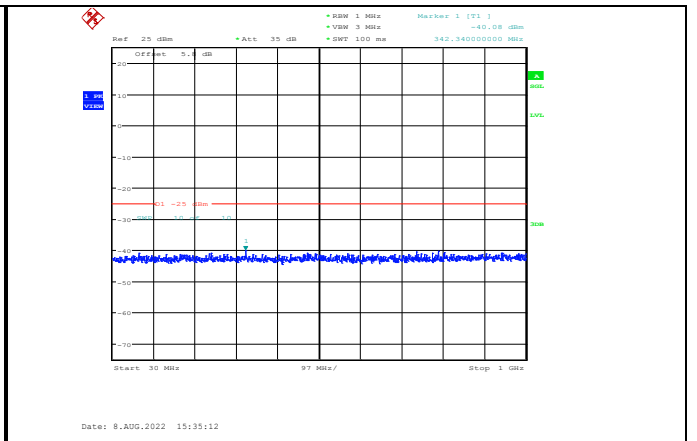

Band7-20MHz-QPSK-20850-1RB#0-Range3:3000~27000MHz