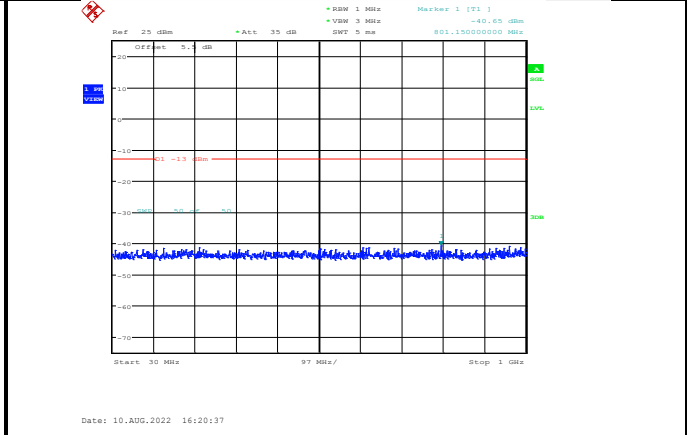

Band4-20MHz-64QAM-20175-1RB#0-Range2:1000~20000MHz