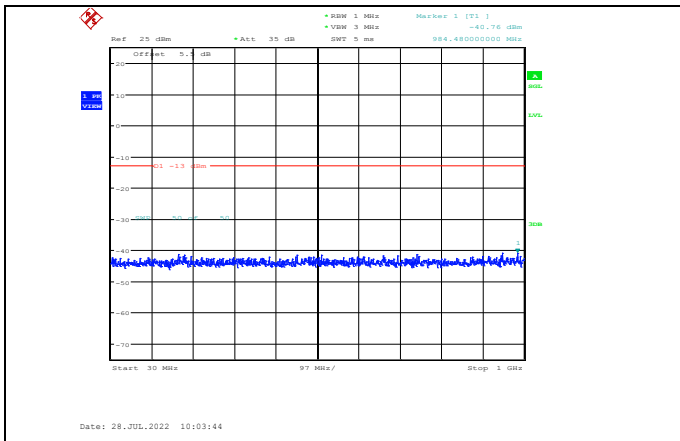

**Band4-3MHz-64QAM-20175-1RB#0-
Range1:30~1000MHz**