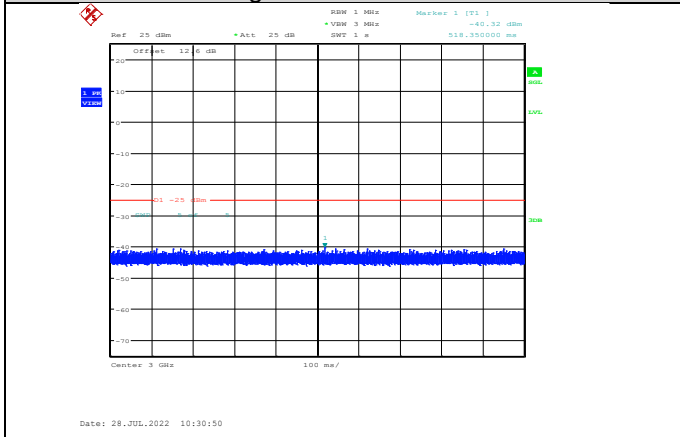

Band7-10MHz-QPSK-21100-1RB#0-Range2:1000~3000MHz