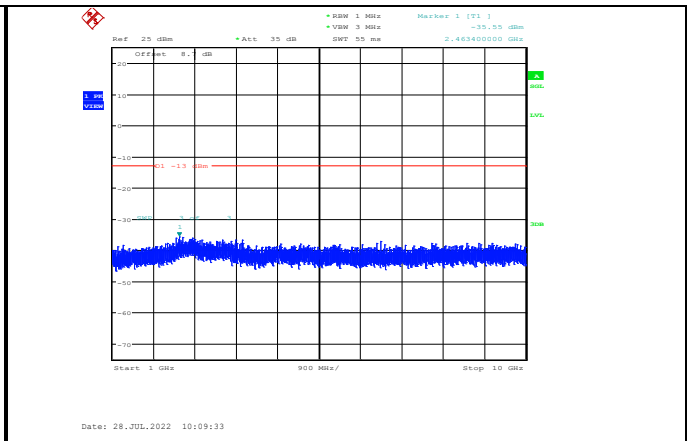

**Band5-1.4MHz-QPSK-20643-1RB#0-
Range2:1000~10000MHz**