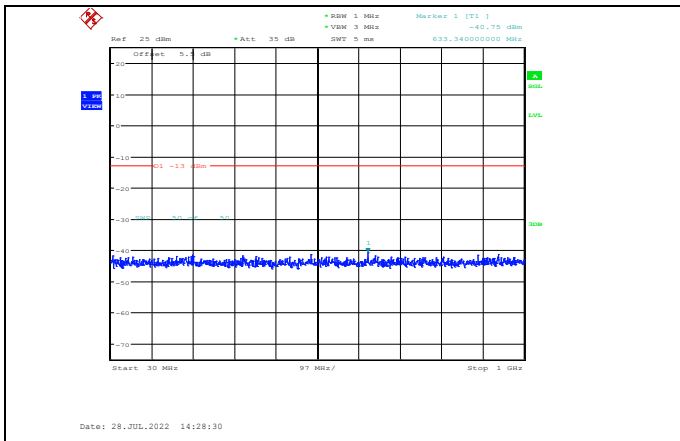

Band4-15MHz-QPSK-20175-1RB#0-Range2:1000~20000MHz

Band4-15MHz-QPSK-20025-1RB#0-Range2:1000~20000MHz

Band4-15MHz-QPSK-20325-1RB#0-Range1:30~1000MHz

Band4-15MHz-QPSK-20175-1RB#0-Range1:30~1000MHz

Band4-15MHz-QPSK-20325-1RB#0-Range2:1000~20000MHz