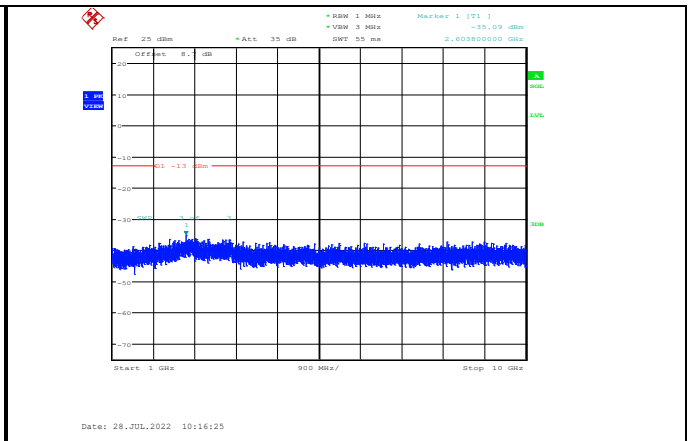

**Band5-3MHz-64QAM-20635-1RB#0-
Range2:1000~10000MHz**