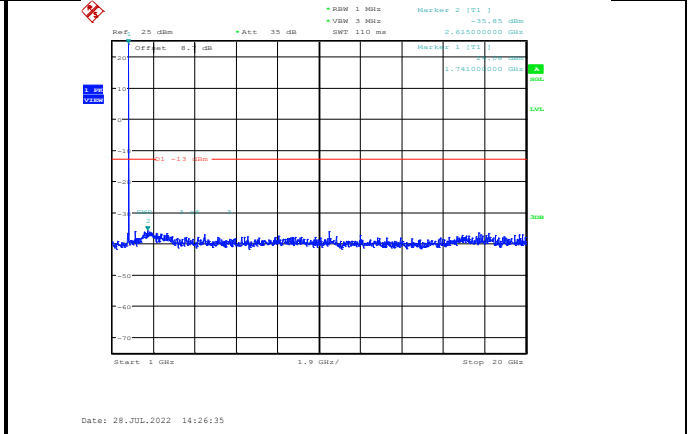

**Band4-5MHz-64QAM-20375-1RB#0-
Range2:1000~20000MHz**

Band4-10MHz-QPSK-20000-1RB#0-Range1:30~1000MHz

Band4-10MHz-QPSK-20175-1RB#0-Range2:1000~20000MHz

Band4-10MHz-QPSK-20000-1RB#0-Range2:1000~20000MHz

Band4-10MHz-QPSK-20350-1RB#0-Range1:30~1000MHz