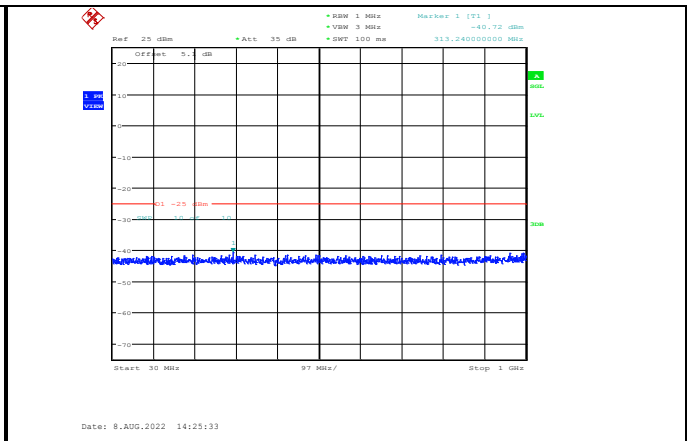

Band7-20MHz-16QAM-21100-1RB#0-Range2:1000~3000MHz

Band7-20MHz-16QAM-20850-1RB#0-Range3:3000~27000MHz

Band7-20MHz-16QAM-21100-1RB#0-Range3:3000~27000MHz

Band7-20MHz-16QAM-21350-1RB#0-Range1:30~1000MHz

Band7-20MHz-64QAM-20850-1RB#0-Range1:30~1000MHz