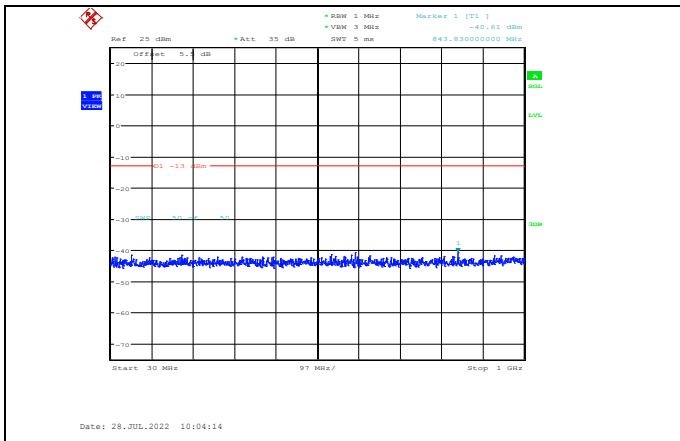

Band4-5MHz-QPSK-20175-1RB#0-Range1:30~1000MHz