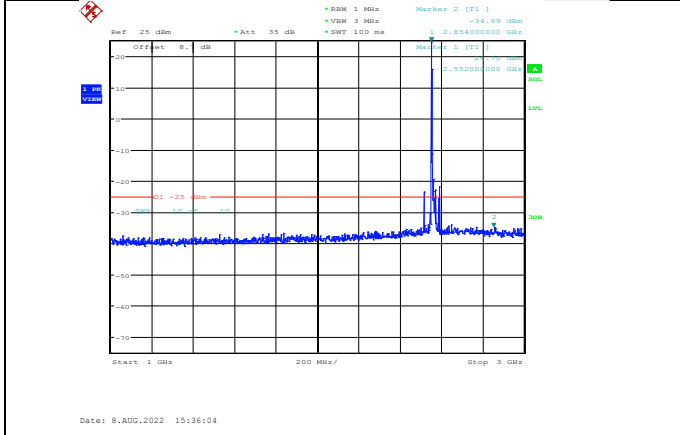

Band7-20MHz-16QAM-21100-1RB#0-Range2:1000~3000MHz

Band7-20MHz-16QAM-20850-1RB#0-Range3:3000~27000MHz

Band7-20MHz-16QAM-21100-1RB#0-Range3:3000~27000MHz

Band7-20MHz-16QAM-21350-1RB#0-Range1:30~1000MHz

Band7-20MHz-64QAM-20850-1RB#0-Range1:30~1000MHz