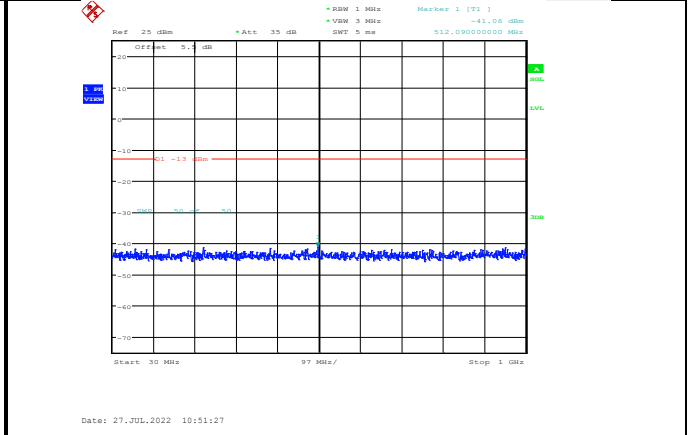

Band4-15MHz-64QAM-20025-1RB#0-Range2:1000~20000MHz

Band4-15MHz-64QAM-20325-1RB#0-Range1:30~1000MHz

Band4-20MHz-QPSK-20050-1RB#0-Range1:30~1000MHz

Band4-20MHz-QPSK-20175-1RB#0-Range2:1000~20000MHz

Band4-20MHz-QPSK-20050-1RB#0-Range2:1000~20000MHz