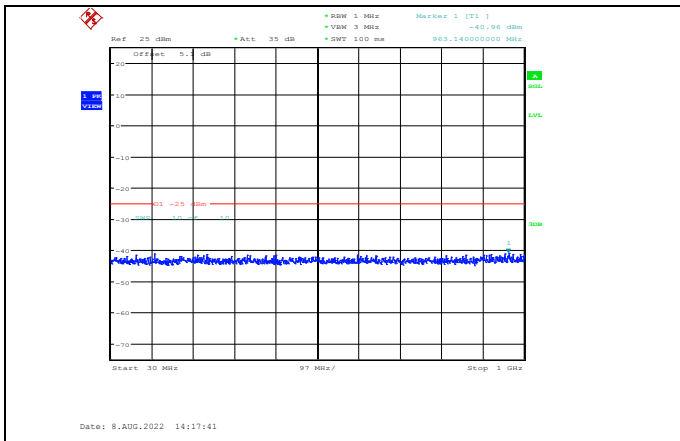

**Band7-5MHz-16QAM-21100-1RB#0-
Range3:3000~27000MHz**