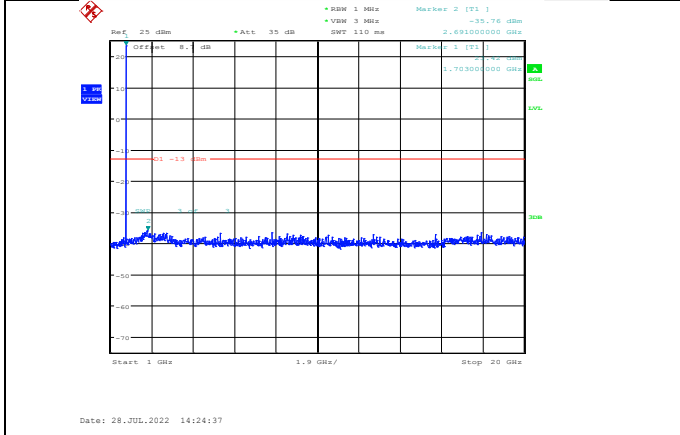

Band4-10MHz-QPSK-20000-1RB#0-Range1:30~1000MHz