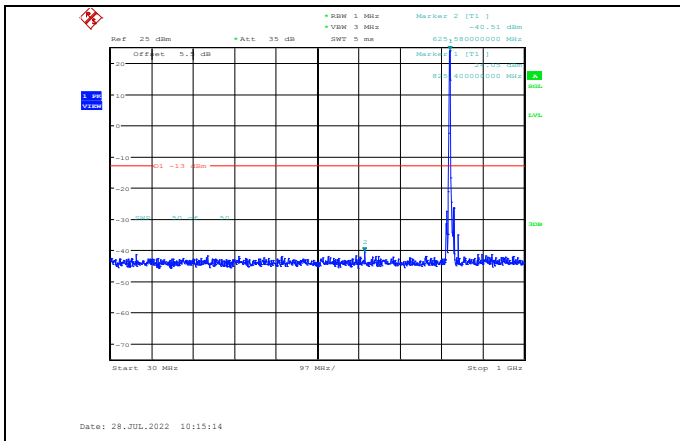

**Band5-3MHz-64QAM-20525-1RB#0-
Range1:30~1000MHz**