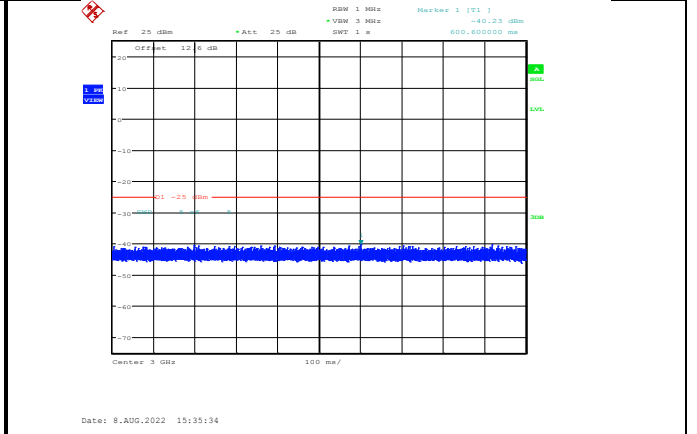

Band7-20MHz-QPSK-20850-1RB#0-Range3:3000~27000MHz

Band7-20MHz-QPSK-21100-1RB#0-Range1:30~1000MHz

Band7-20MHz-QPSK-21350-1RB#0-Range1:30~1000MHz

Band7-20MHz-QPSK-21100-1RB#0-Range2:1000~3000MHz

Band7-20MHz-QPSK-21350-1RB#0-Range2:1000~3000MHz