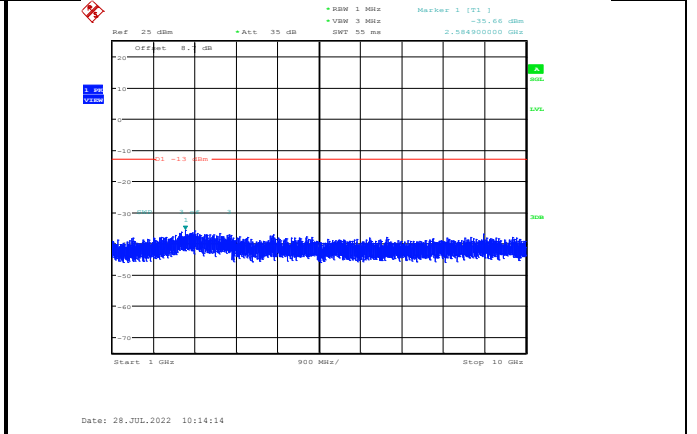

**Band5-3MHz-16QAM-20635-1RB#0-
Range1:30~1000MHz**