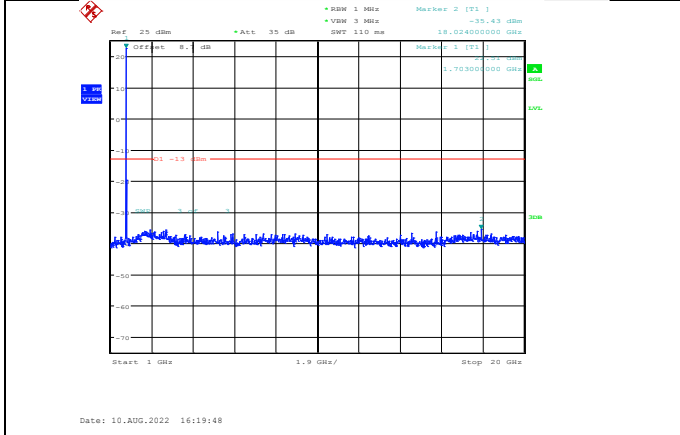

Band4-20MHz-64QAM-20050-1RB#0-Range1:30~1000MHz