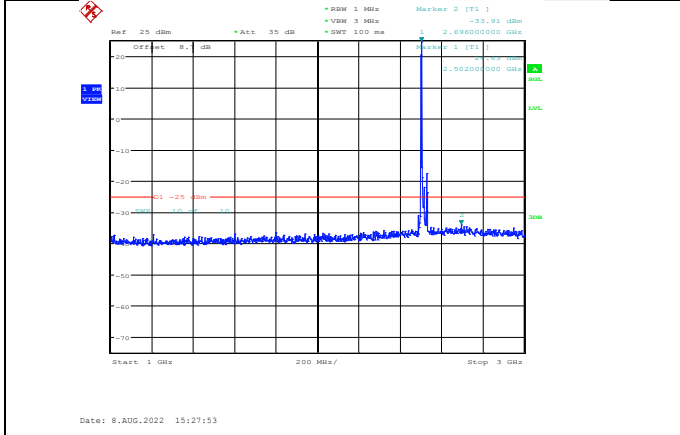

Band7-15MHz-QPSK-20825-1RB#0-Range1:30~1000MHz