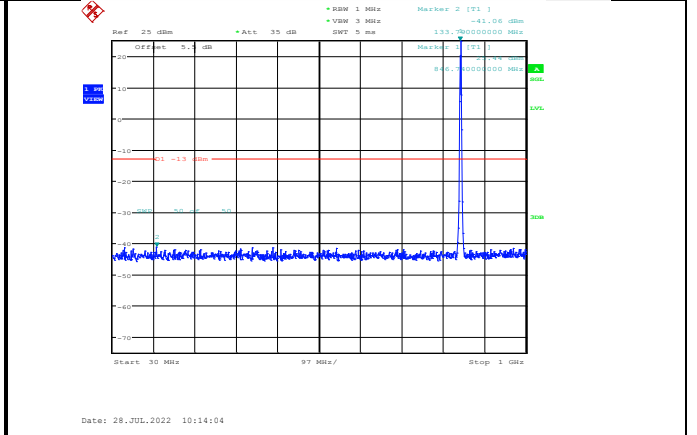

**Band5-3MHz-QPSK-20635-1RB#0-
Range2:1000~10000MHz**

**Band5-3MHz-16QAM-20415-1RB#0-
Range1:30~1000MHz**

**Band5-3MHz-16QAM-20525-1RB#0-
Range2:1000~10000MHz**

**Band5-3MHz-16QAM-20415-1RB#0-
Range2:1000~10000MHz**