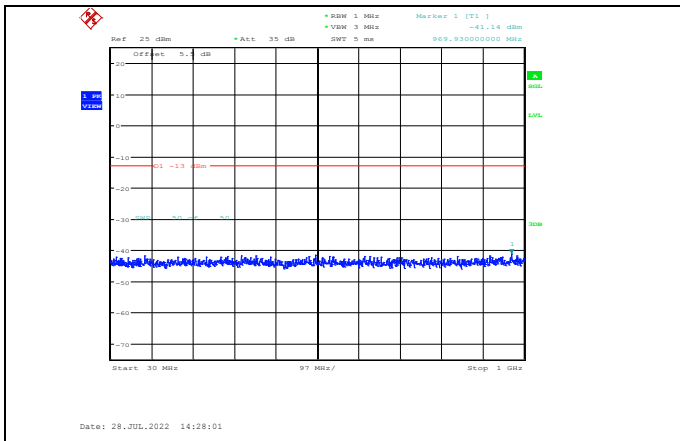

Band4-10MHz-64QAM-20000-1RB#0-Range2:1000~20000MHz

Band4-10MHz-64QAM-20350-1RB#0-Range1:30~1000MHz

Band4-10MHz-64QAM-20175-1RB#0-Range1:30~1000MHz

Band4-10MHz-64QAM-20350-1RB#0-Range2:1000~20000MHz

Band4-15MHz-QPSK-20025-1RB#0-Range1:30~1000MHz