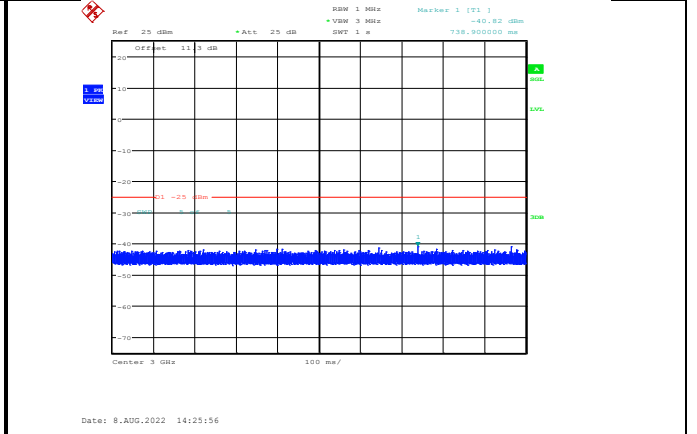

Band7-20MHz-64QAM-20850-1RB#0-Range2:1000~3000MHz