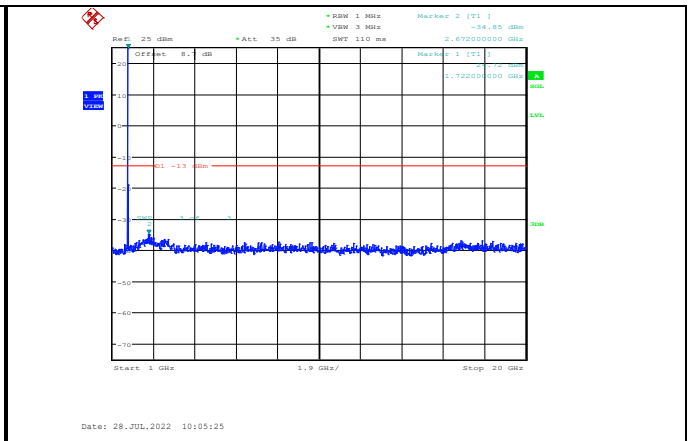

Band4-5MHz-QPSK-20375-1RB#0-Range2:1000~20000MHz