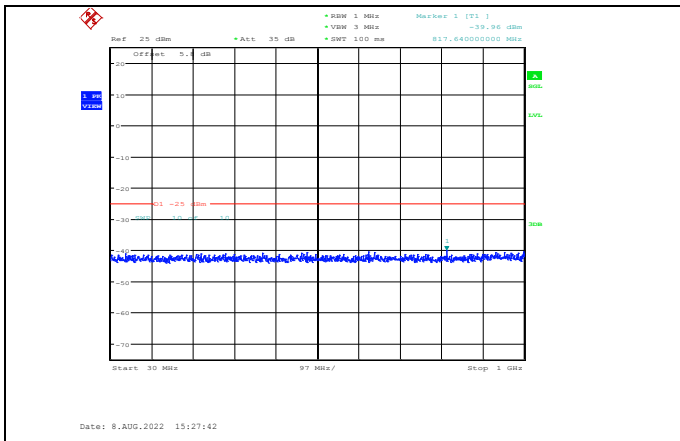

Band7-10MHz-64QAM-21100-1RB#0-Range3:3000~27000MHz