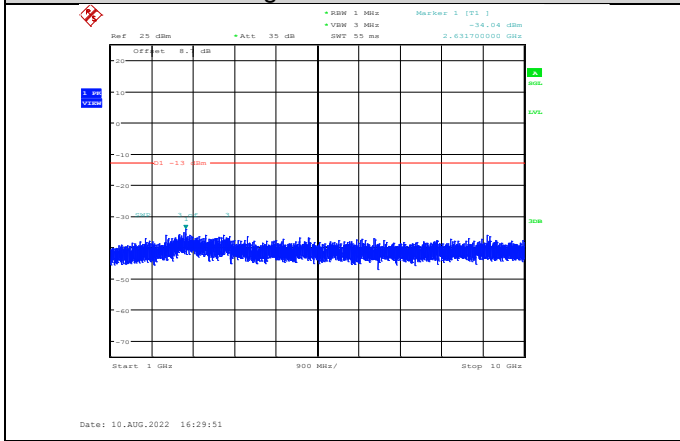

**Band5-3MHz-64QAM-20415-1RB#0-
Range1:30~1000MHz**