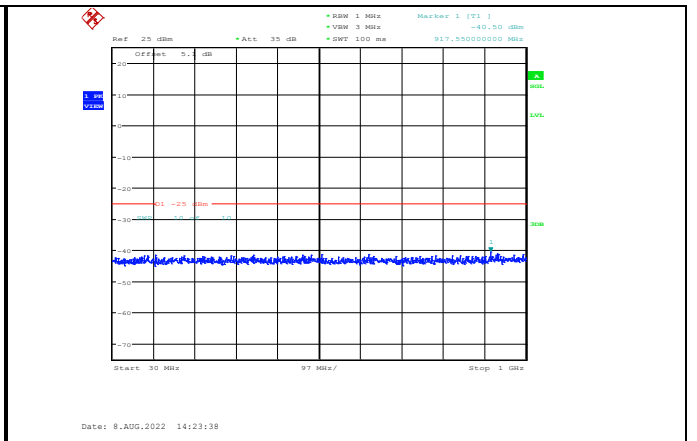

Band7-15MHz-16QAM-21375-1RB#0-Range3:3000~27000MHz