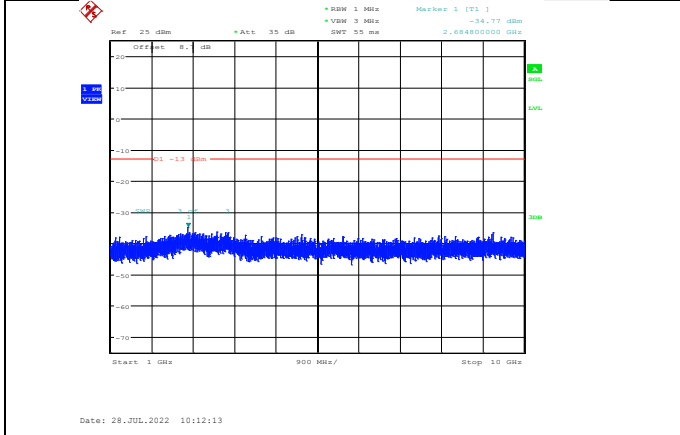

**Band5-3MHz-16QAM-20415-1RB#0-
Range1:30~1000MHz**