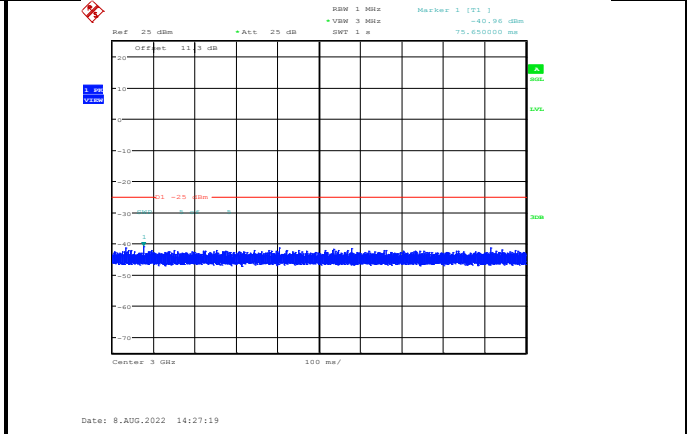

Band7-20MHz-64QAM-21350-1RB#0-Range1:30~1000MHz

Band7-20MHz-64QAM-21100-1RB#0-Range2:1000~3000MHz

Band7-20MHz-64QAM-21350-1RB#0-Range2:1000~3000MHz

Band7-20MHz-64QAM-21100-1RB#0-Range3:3000~27000MHz

Band7-20MHz-64QAM-21350-1RB#0-Range3:3000~27000MHz