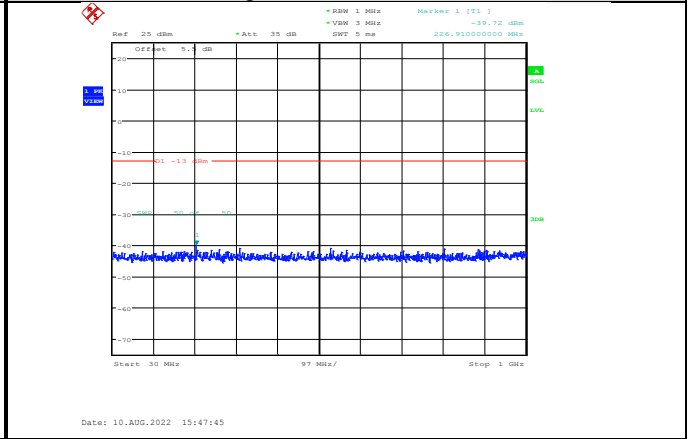

**Band4-3MHz-64QAM-19965-1RB#0-
Range1:30~1000MHz**

**Band4-3MHz-64QAM-20175-1RB#0-
Range2:1000~20000MHz**

**Band4-3MHz-64QAM-19965-1RB#0-
Range2:1000~20000MHz**

**Band4-3MHz-64QAM-20385-1RB#0-
Range1:30~1000MHz**