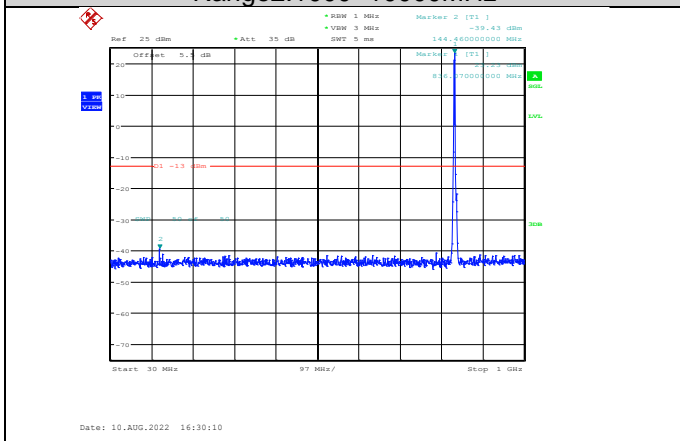

**Band5-3MHz-64QAM-20415-1RB#0-
Range2:1000~10000MHz**