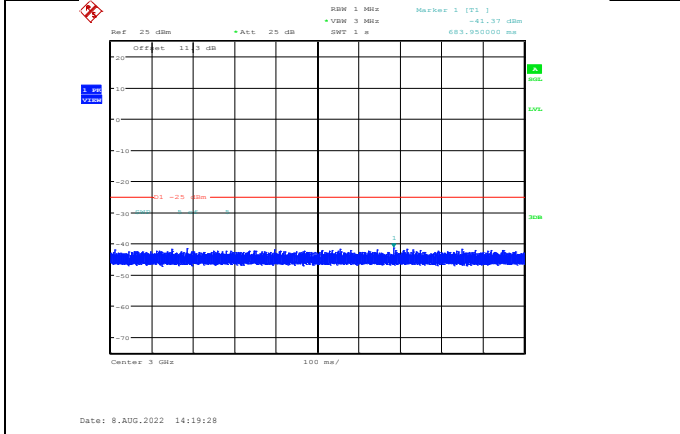

**Band7-5MHz-64QAM-21100-1RB#0-
Range3:3000~27000MHz**

Band7-5MHz-64QAM-21425-1RB#0-Range1:30~1000MHz

Band7-10MHz-QPSK-20800-1RB#0-Range1:30~1000MHz

Band7-5MHz-64QAM-21425-1RB#0-Range2:1000~3000MHz

Band7-10MHz-QPSK-20800-1RB#0-Range2:1000~3000MHz