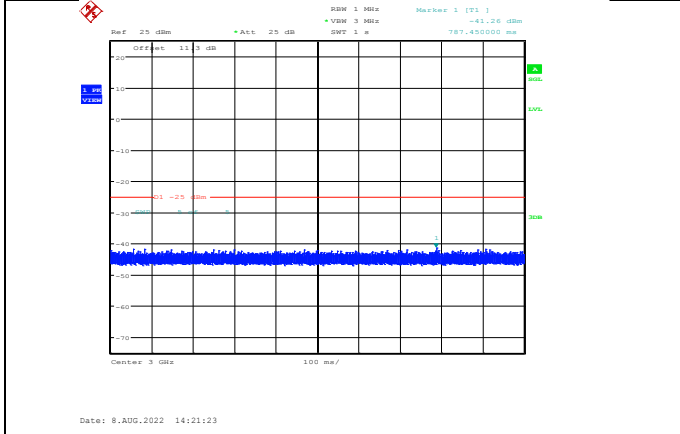

Band7-10MHz-64QAM-21100-1RB#0-Range1:30~1000MHz

Band7-10MHz-64QAM-21400-1RB#0-Range1:30~1000MHz

Band7-10MHz-64QAM-21100-1RB#0-Range2:1000~3000MHz

Band7-10MHz-64QAM-21400-1RB#0-Range2:1000~3000MHz

Band7-10MHz-64QAM-21100-1RB#0-Range3:3000~27000MHz