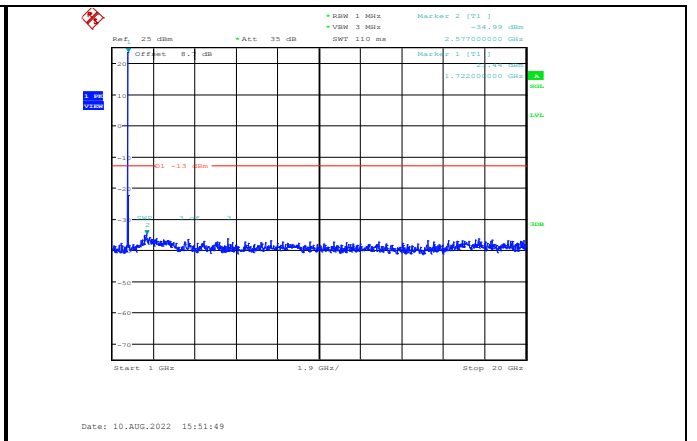

Band4-10MHz-16QAM-20350-1RB#0-Range1:30~1000MHz

Band4-10MHz-16QAM-20175-1RB#0-Range1:30~1000MHz

Band4-10MHz-16QAM-20350-1RB#0-Range2:1000~20000MHz

Band4-10MHz-64QAM-20000-1RB#0-Range1:30~1000MHz

Band4-10MHz-64QAM-20175-1RB#0-Range2:1000~20000MHz