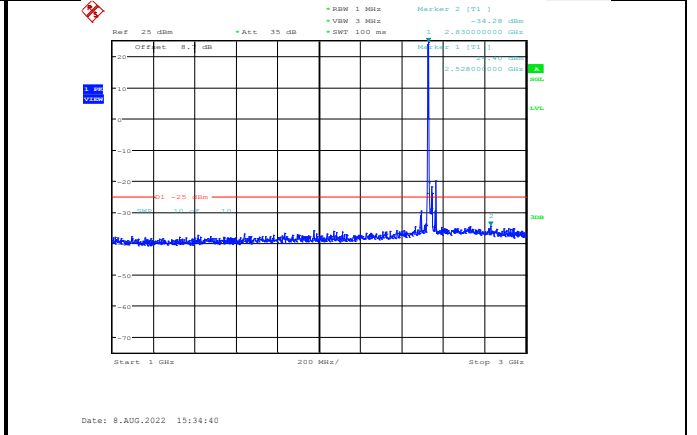

Band7-20MHz-QPSK-21100-1RB#0-Range3:3000~27000MHz

Band7-20MHz-QPSK-21350-1RB#0-Range3:3000~27000MHz

Band7-20MHz-16QAM-20850-1RB#0-Range1:30~1000MHz

Band7-20MHz-16QAM-21100-1RB#0-Range1:30~1000MHz

Band7-20MHz-16QAM-20850-1RB#0-Range2:1000~3000MHz