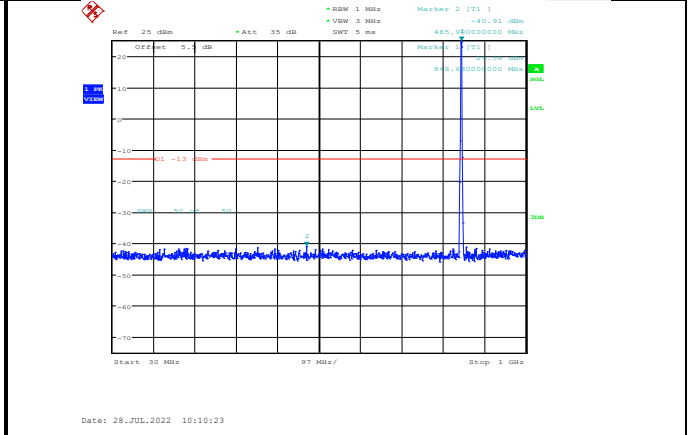

Band5-1.4MHz-16QAM-20525-1RB#0-Range2:1000~10000MHz