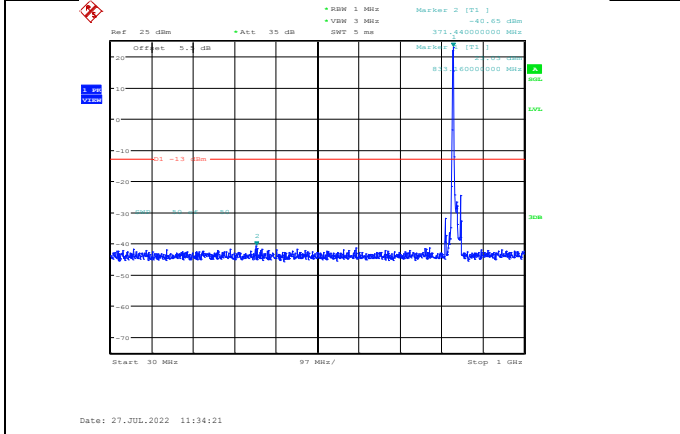

Band5-10MHz-16QAM-20450-1RB#0-Range2:1000~10000MHz