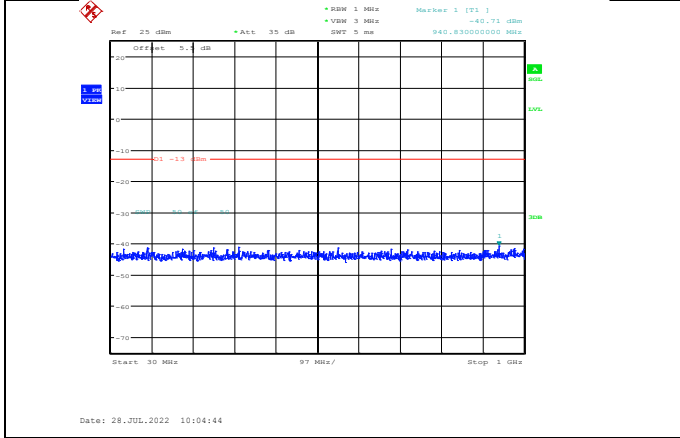

Band4-5MHz-QPSK-19975-1RB#0-Range2:1000~20000MHz