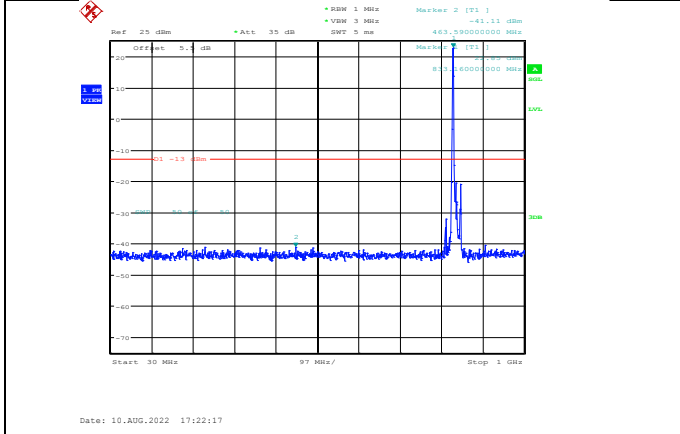

Band5-10MHz-64QAM-20450-1RB#0-Range2:1000~10000MHz