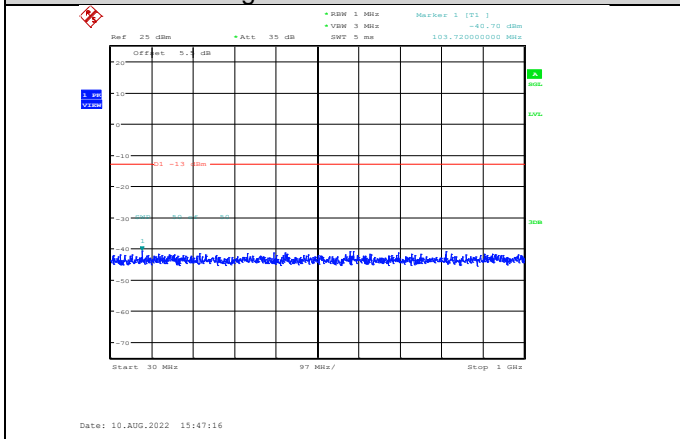

**Band4-3MHz-64QAM-19965-1RB#0-
Range1:30~1000MHz**

**Band4-3MHz-64QAM-20175-1RB#0-
Range2:1000~20000MHz**

**Band4-3MHz-64QAM-19965-1RB#0-
Range2:1000~20000MHz**

**Band4-3MHz-64QAM-20385-1RB#0-
Range1:30~1000MHz**