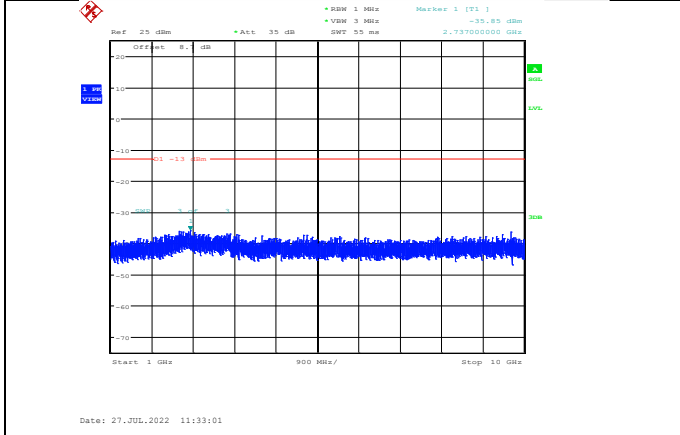

**Band5-10MHz-QPSK-20450-1RB#0-
Range1:30~1000MHz**