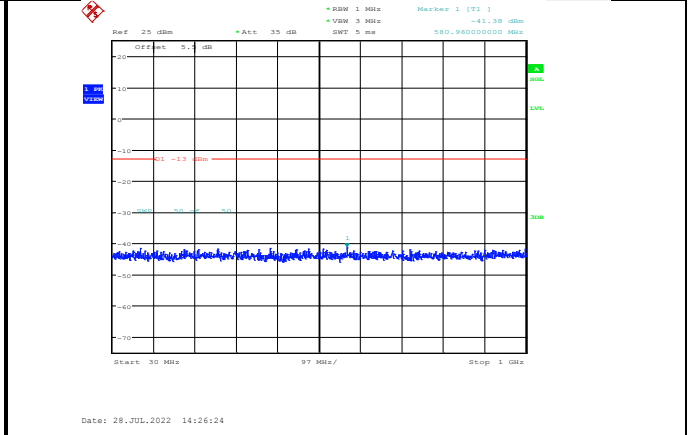

Band4-10MHz-QPSK-20175-1RB#0-Range2:1000~20000MHz