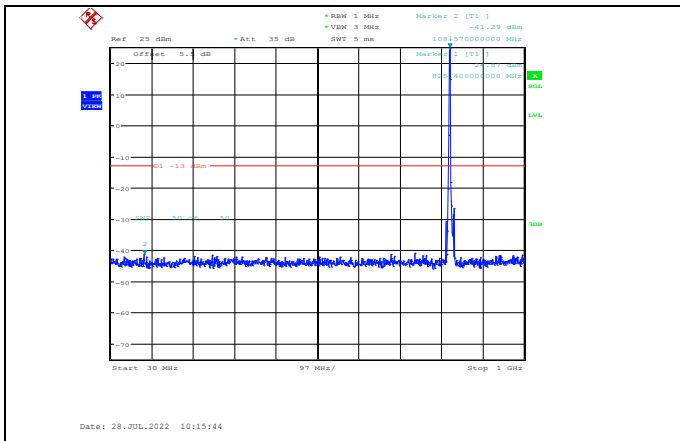

Band5-5MHz-QPSK-20525-1RB#0-Range1:30~1000MHz