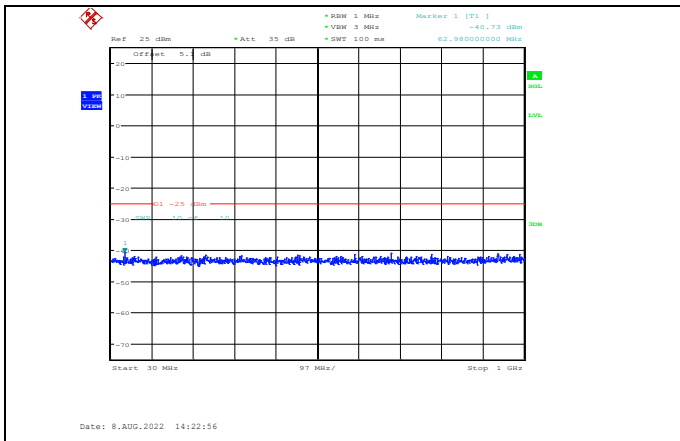

Band7-15MHz-16QAM-21100-1RB#0-Range3:3000~27000MHz