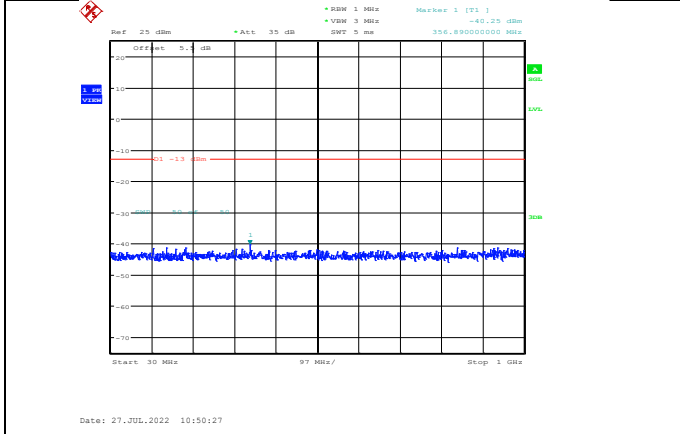

Band4-20MHz-QPSK-20050-1RB#0-Range2:1000~20000MHz