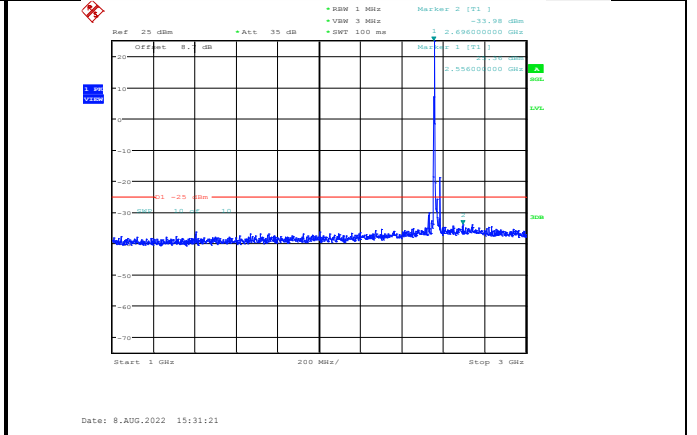

Band7-15MHz-16QAM-20825-1RB#0-Range2:1000~3000MHz

Band7-15MHz-QPSK-21375-1RB#0-Range3:3000~27000MHz

Band7-15MHz-16QAM-20825-1RB#0-Range3:3000~27000MHz

Band7-15MHz-16QAM-21100-1RB#0-Range1:30~1000MHz

Band7-15MHz-16QAM-21375-1RB#0-Range1:30~1000MHz