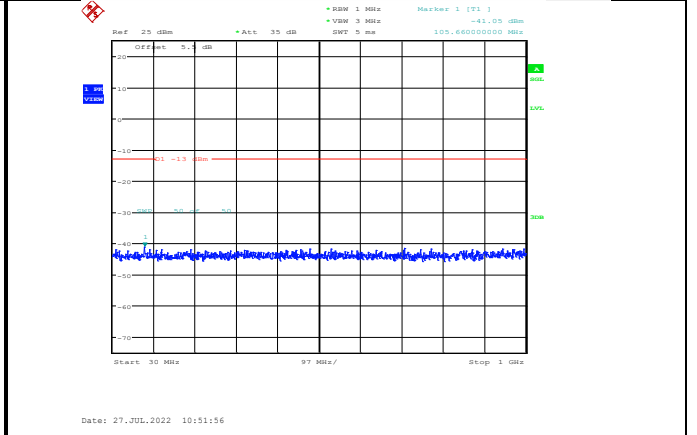

Band4-20MHz-16QAM-20175-1RB#0-Range2:1000~20000MHz