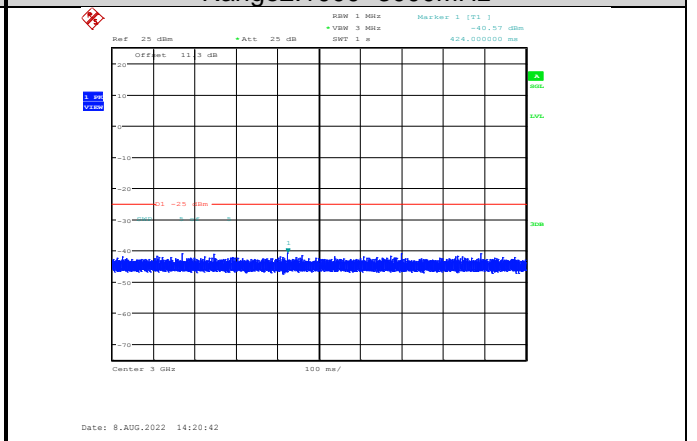

Band7-10MHz-64QAM-20800-1RB#0-Range1:30~1000MHz

Band7-10MHz-16QAM-21400-1RB#0-Range2:1000~3000MHz

Band7-10MHz-64QAM-20800-1RB#0-Range2:1000~3000MHz

Band7-10MHz-16QAM-21400-1RB#0-Range3:3000~27000MHz

Band7-10MHz-64QAM-20800-1RB#0-Range3:3000~27000MHz