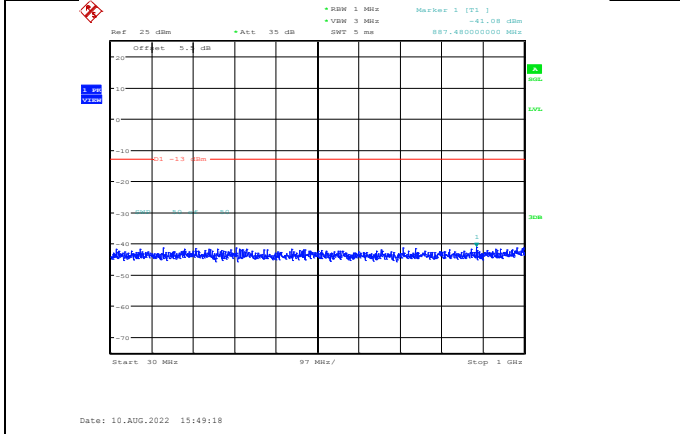

**Band4-5MHz-64QAM-19975-1RB#0-
Range2:1000~20000MHz**