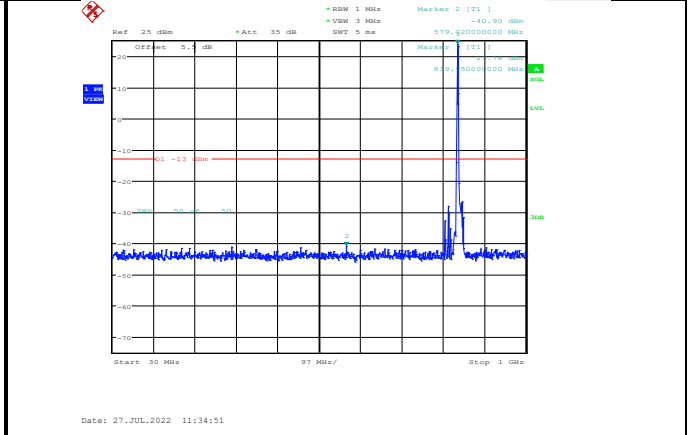

**Band5-10MHz-QPSK-20525-1RB#0-
Range2:1000~10000MHz**