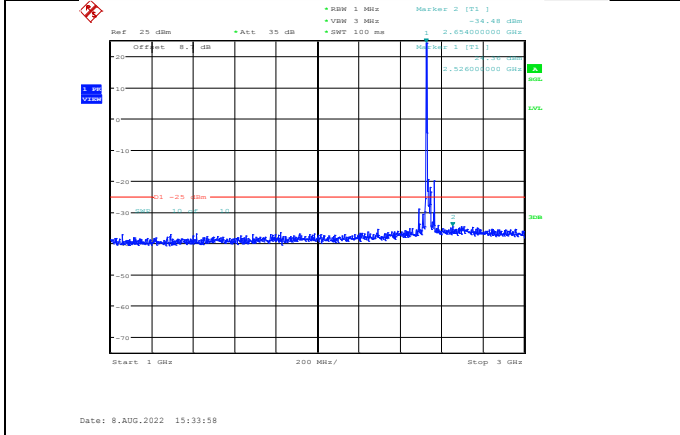

Band7-20MHz-QPSK-21100-1RB#0-Range1:30~1000MHz