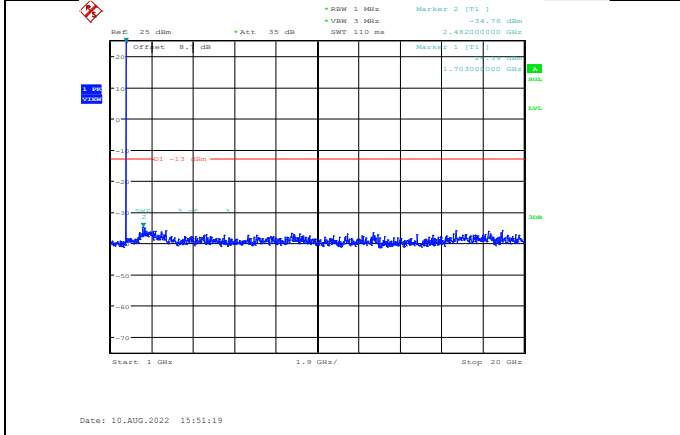

Band4-10MHz-16QAM-20350-1RB#0-Range1:30~1000MHz

Band4-10MHz-16QAM-20175-1RB#0-Range1:30~1000MHz

Band4-10MHz-16QAM-20350-1RB#0-Range2:1000~20000MHz

Band4-10MHz-64QAM-20000-1RB#0-Range1:30~1000MHz

Band4-10MHz-64QAM-20175-1RB#0-Range2:1000~20000MHz