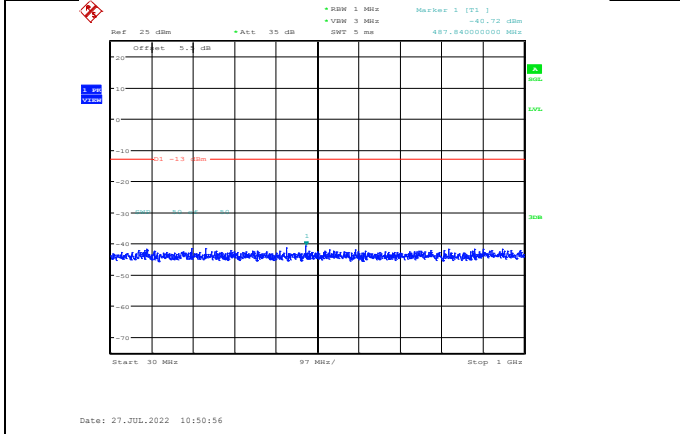

Band4-20MHz-16QAM-20050-1RB#0-Range2:1000~20000MHz