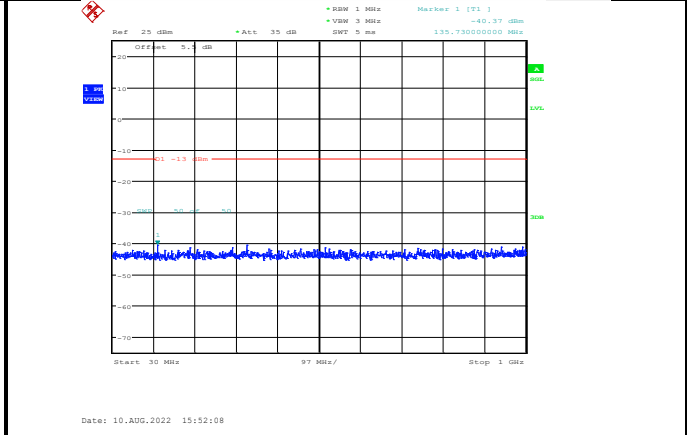

Band4-10MHz-64QAM-20175-1RB#0-Range2:1000~20000MHz