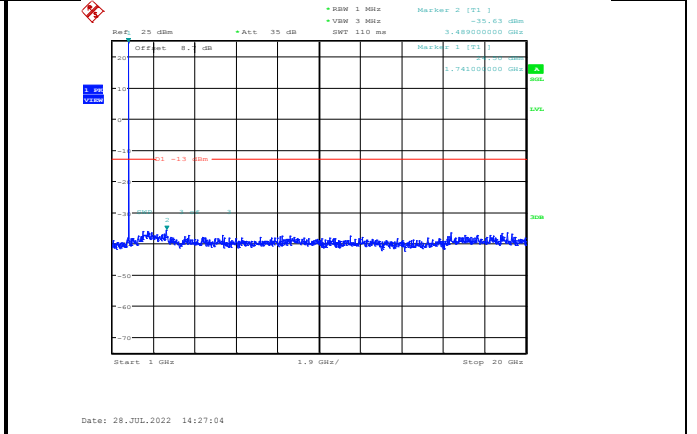

Band4-10MHz-16QAM-20350-1RB#0-Range1:30~1000MHz