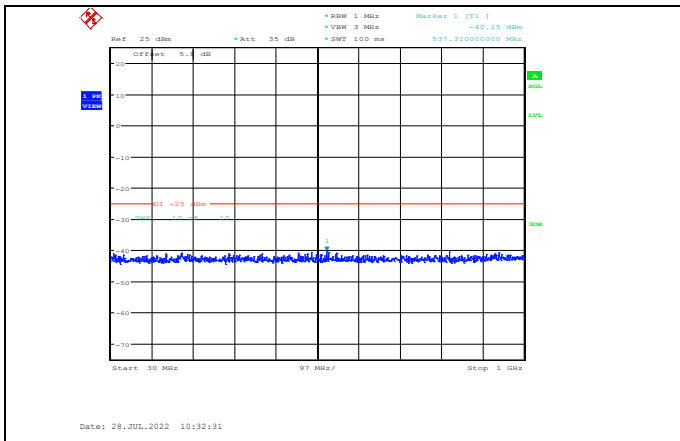

Band7-10MHz-16QAM-20800-1RB#0-Range3:3000~27000MHz