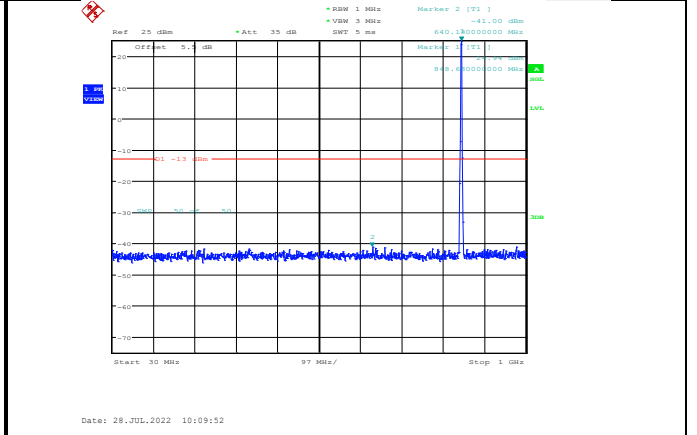

**Band5-1.4MHz-QPSK-20525-1RB#0-
Range2:1000~10000MHz**