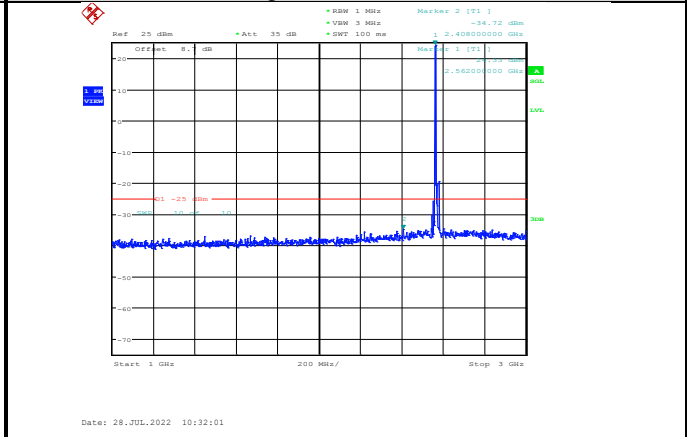

Band7-10MHz-QPSK-21400-1RB#0-Range1:30~1000MHz