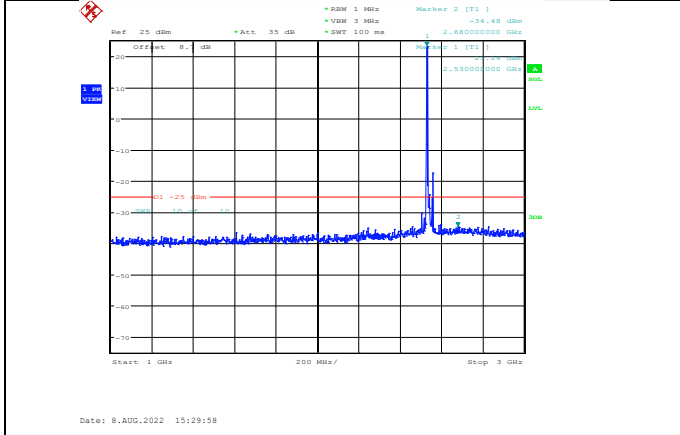

Band7-15MHz-16QAM-20825-1RB#0-Range2:1000~3000MHz

Band7-15MHz-QPSK-21375-1RB#0-Range3:3000~27000MHz

Band7-15MHz-16QAM-20825-1RB#0-Range3:3000~27000MHz

Band7-15MHz-16QAM-21100-1RB#0-Range1:30~1000MHz

Band7-15MHz-16QAM-21375-1RB#0-Range1:30~1000MHz