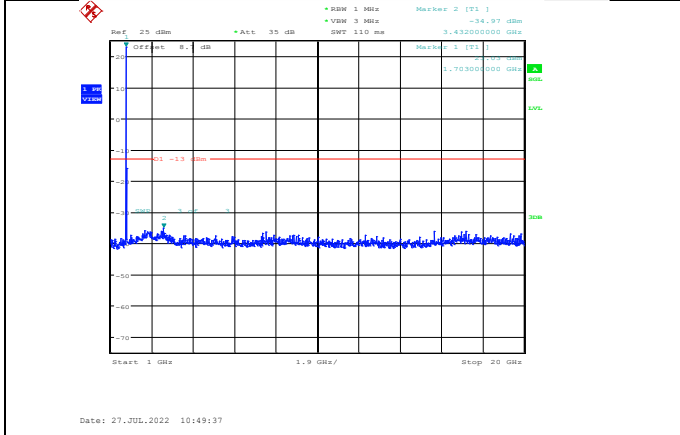

Band4-15MHz-64QAM-20025-1RB#0-Range2:1000~20000MHz

Band4-15MHz-64QAM-20325-1RB#0-Range1:30~1000MHz

Band4-20MHz-QPSK-20050-1RB#0-Range1:30~1000MHz

Band4-20MHz-QPSK-20175-1RB#0-Range2:1000~20000MHz

Band4-20MHz-QPSK-20050-1RB#0-Range2:1000~20000MHz