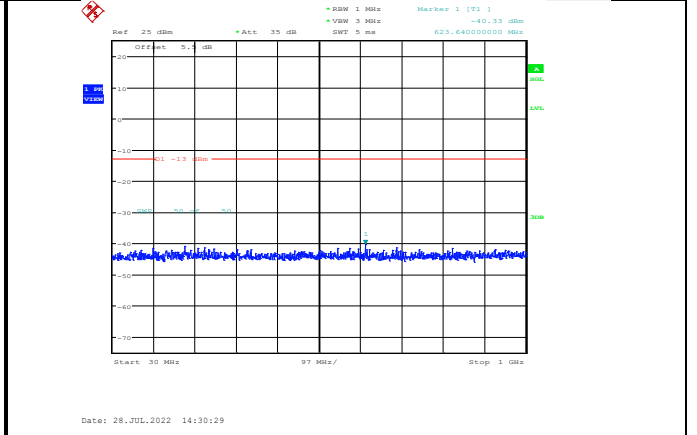

Band4-15MHz-16QAM-20175-1RB#0-Range2:1000~20000MHz