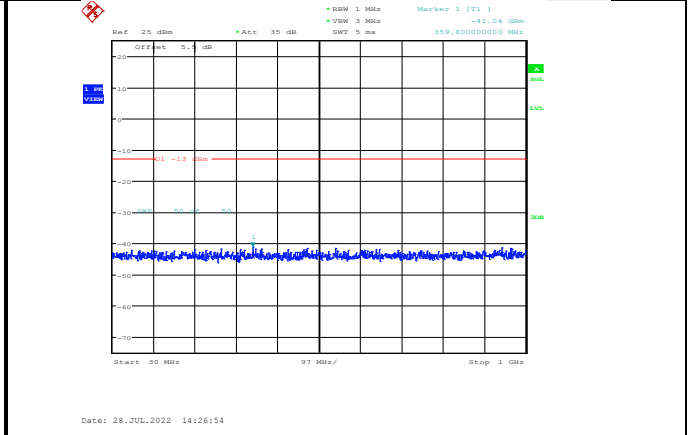

Band4-10MHz-16QAM-20175-1RB#0-Range2:1000~20000MHz