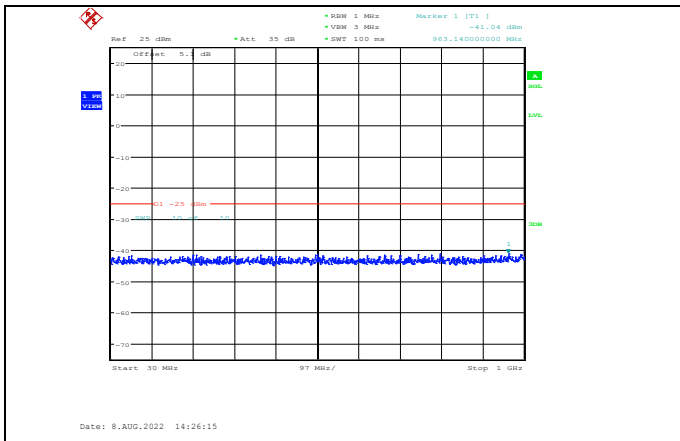

Band7-20MHz-16QAM-21350-1RB#0-Range2:1000~3000MHz

Band7-20MHz-64QAM-20850-1RB#0-Range2:1000~3000MHz

Band7-20MHz-16QAM-21350-1RB#0-Range3:3000~27000MHz

Band7-20MHz-64QAM-20850-1RB#0-Range3:3000~27000MHz

Band7-20MHz-64QAM-21100-1RB#0-Range1:30~1000MHz