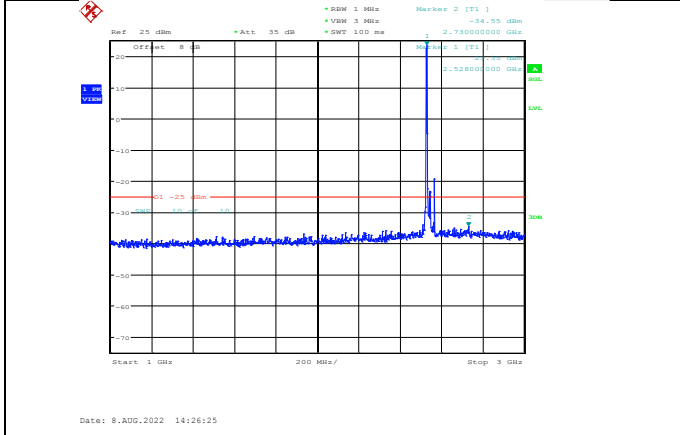

Band7-20MHz-64QAM-21100-1RB#0-Range1:30~1000MHz