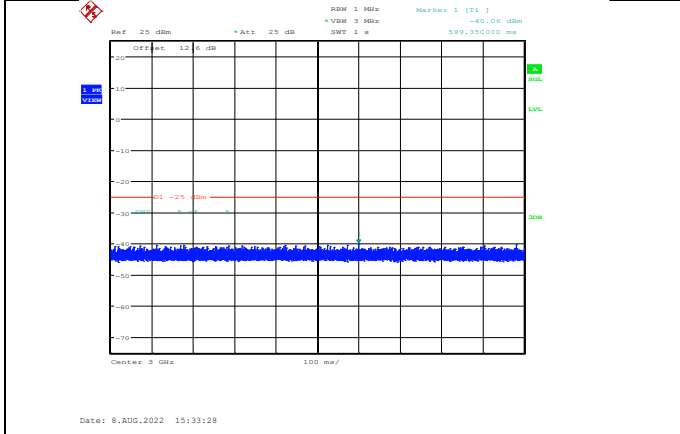

Band7-20MHz-16QAM-20850-1RB#0-Range2:1000~3000MHz