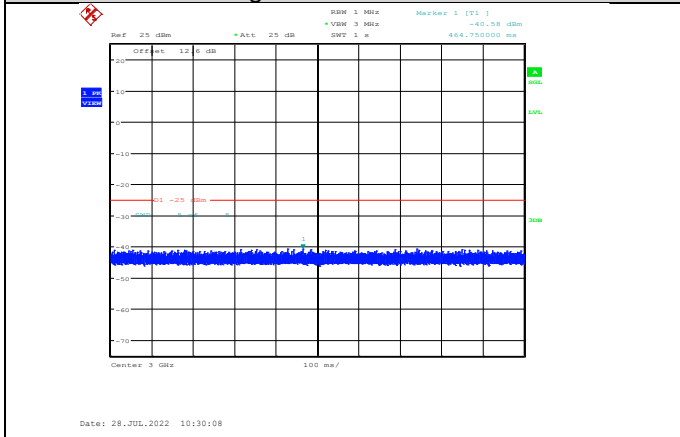

Band7-10MHz-16QAM-20800-1RB#0-Range2:1000~3000MHz