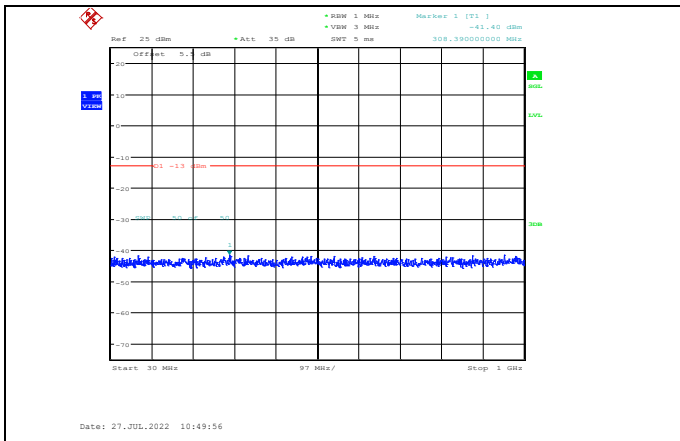

Band4-20MHz-QPSK-20175-1RB#0-Range1:30~1000MHz