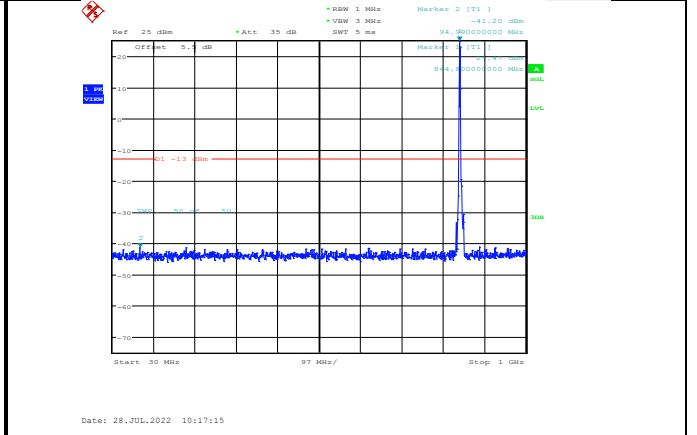

**Band5-3MHz-64QAM-20635-1RB#0-
Range2:1000~10000MHz**

Band5-5MHz-QPSK-20425-1RB#0-Range1:30~1000MHz

Band5-5MHz-QPSK-20525-1RB#0-Range2:1000~10000MHz

Band5-5MHz-QPSK-20425-1RB#0-Range2:1000~10000MHz

Band5-5MHz-QPSK-20625-1RB#0-Range1:30~1000MHz