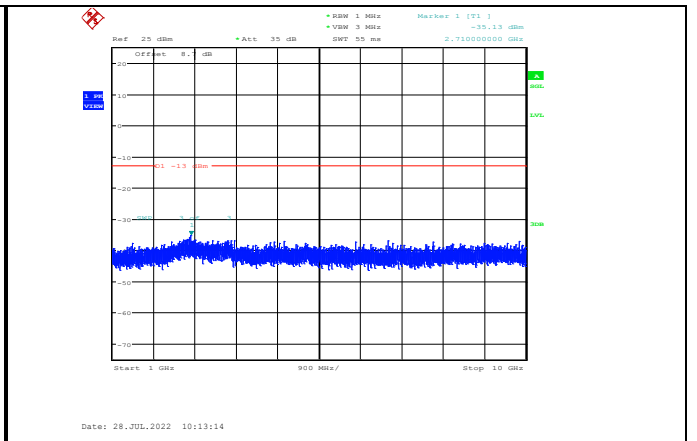

**Band5-3MHz-QPSK-20635-1RB#0-
Range2:1000~10000MHz**