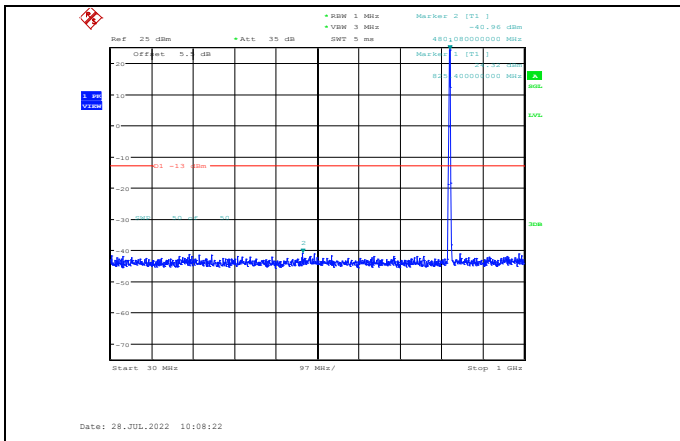

**Band5-1.4MHz-QPSK-20525-1RB#0-
Range1:30~1000MHz**