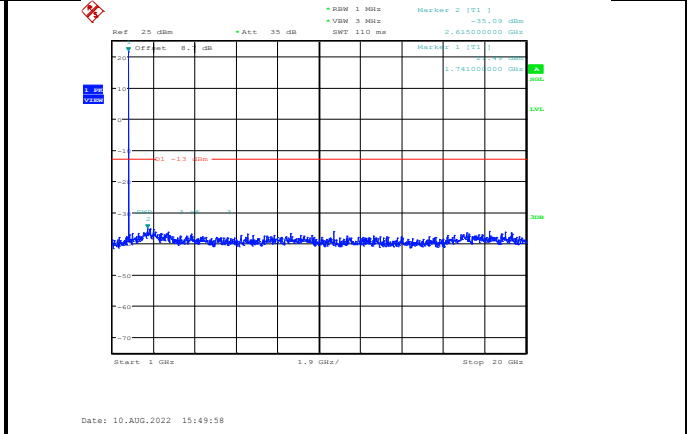

**Band4-5MHz-64QAM-20175-1RB#0-
Range2:1000~20000MHz**

**Band4-5MHz-64QAM-19975-1RB#0-
Range2:1000~20000MHz**

**Band4-5MHz-64QAM-20375-1RB#0-
Range1:30~1000MHz**

**Band4-5MHz-64QAM-20175-1RB#0-
Range1:30~1000MHz**