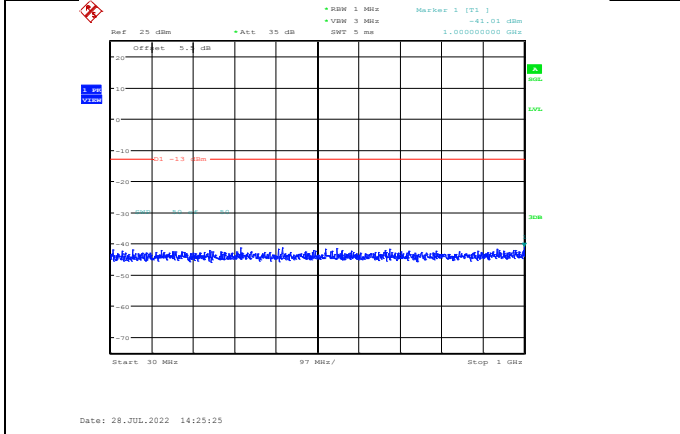

**Band4-5MHz-64QAM-20375-1RB#0-
Range2:1000~20000MHz**

Band4-10MHz-QPSK-20000-1RB#0-Range1:30~1000MHz

Band4-10MHz-QPSK-20175-1RB#0-Range2:1000~20000MHz

Band4-10MHz-QPSK-20000-1RB#0-Range2:1000~20000MHz

Band4-10MHz-QPSK-20350-1RB#0-Range1:30~1000MHz