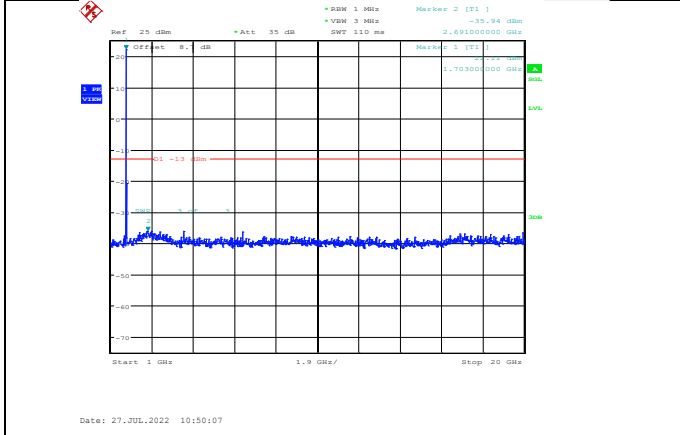

Band4-20MHz-QPSK-20300-1RB#0-Range1:30~1000MHz

Band4-20MHz-QPSK-20175-1RB#0-Range1:30~1000MHz

Band4-20MHz-QPSK-20300-1RB#0-Range2:1000~20000MHz

Band4-20MHz-16QAM-20050-1RB#0-Range1:30~1000MHz

Band4-20MHz-16QAM-20175-1RB#0-Range2:1000~20000MHz