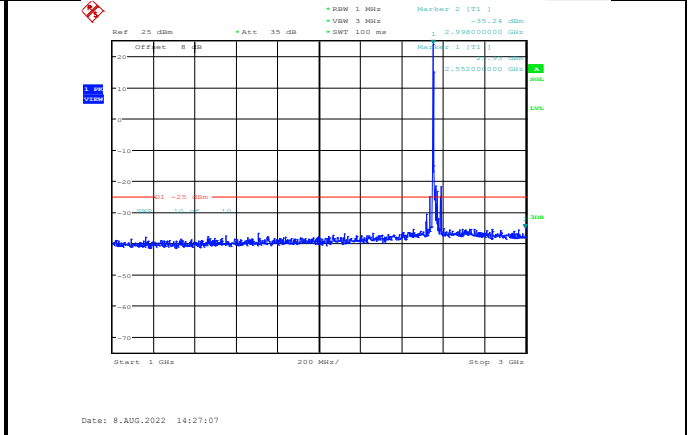

Band7-20MHz-64QAM-21350-1RB#0-Range1:30~1000MHz