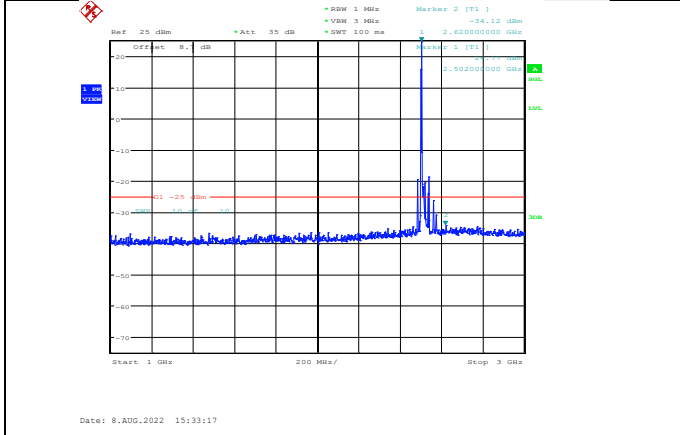

Band7-20MHz-QPSK-21100-1RB#0-Range3:3000~27000MHz

Band7-20MHz-QPSK-21350-1RB#0-Range3:3000~27000MHz

Band7-20MHz-16QAM-20850-1RB#0-Range1:30~1000MHz

Band7-20MHz-16QAM-21100-1RB#0-Range1:30~1000MHz

Band7-20MHz-16QAM-20850-1RB#0-Range2:1000~3000MHz