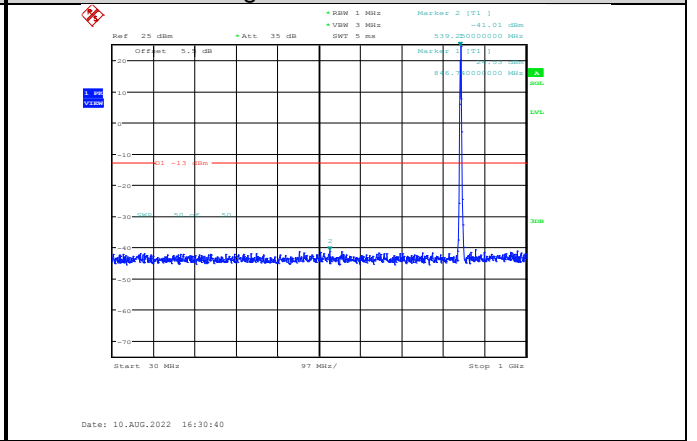

**Band5-3MHz-64QAM-20525-1RB#0-
Range2:1000~10000MHz**