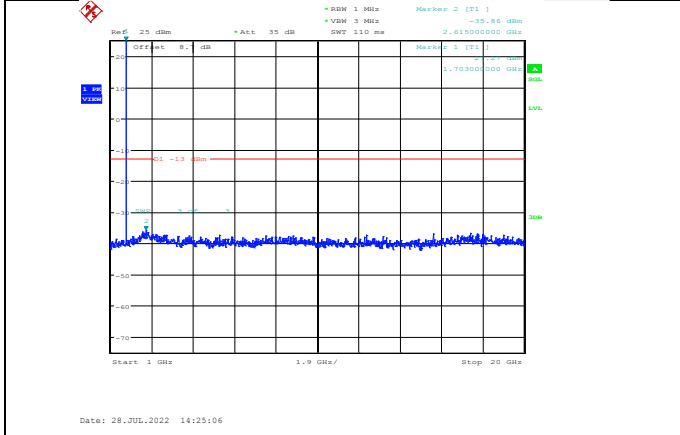

Band4-10MHz-16QAM-20000-1RB#0-Range1:30~1000MHz