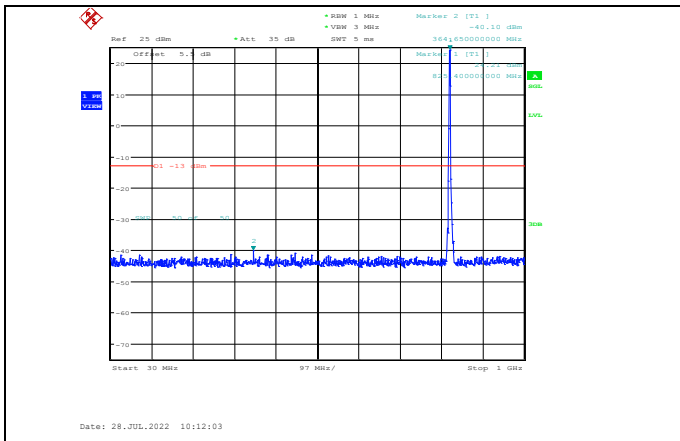

**Band5-3MHz-QPSK-20525-1RB#0-
Range1:30~1000MHz**