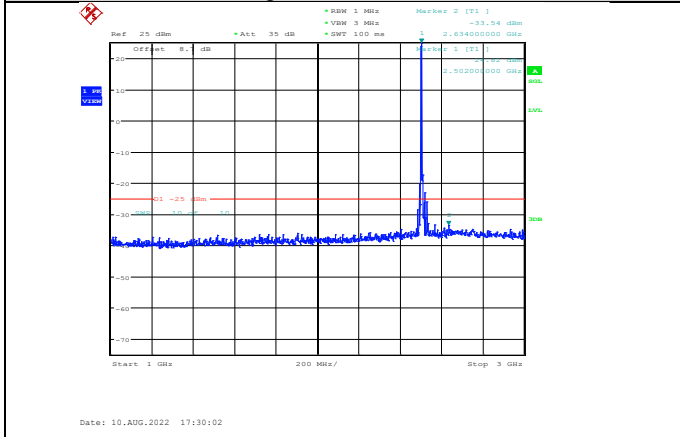

Band7-5MHz-QPSK-20775-1RB#0-Range1:30~1000MHz