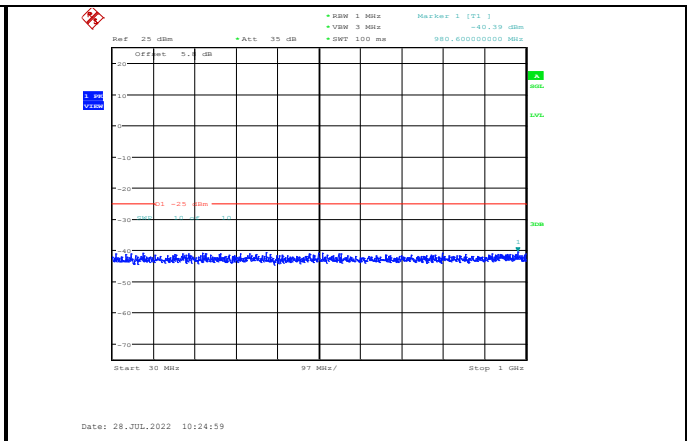

Band7-5MHz-QPSK-21100-1RB#0-Range3:3000~27000MHz