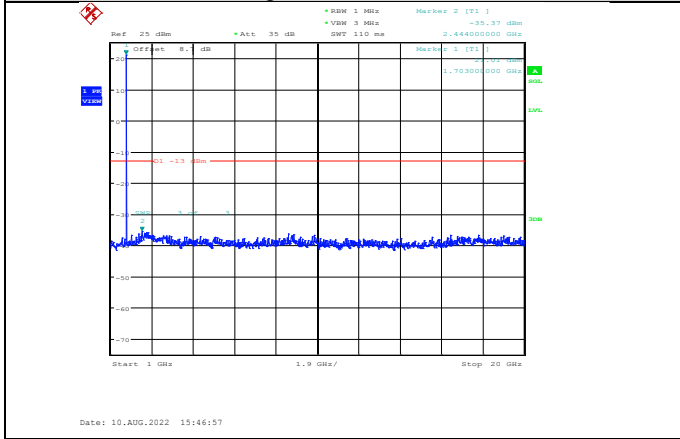

**Band4-3MHz-64QAM-19965-1RB#0-
Range1:30~1000MHz**

**Band4-3MHz-64QAM-20175-1RB#0-
Range2:1000~20000MHz**

**Band4-3MHz-64QAM-19965-1RB#0-
Range2:1000~20000MHz**

**Band4-3MHz-64QAM-20385-1RB#0-
Range1:30~1000MHz**