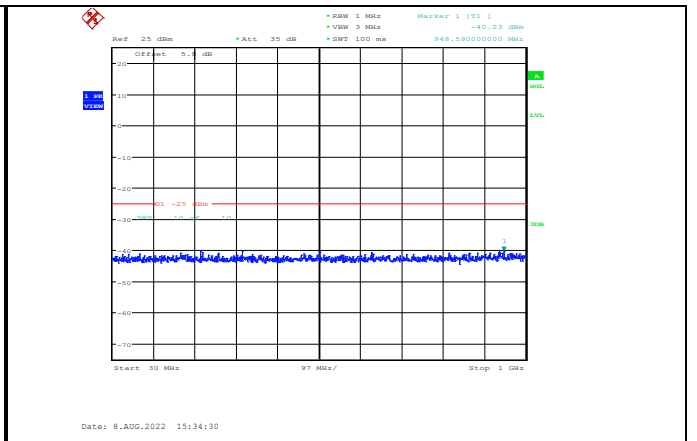

Band7-20MHz-QPSK-21350-1RB#0-Range3:3000~27000MHz