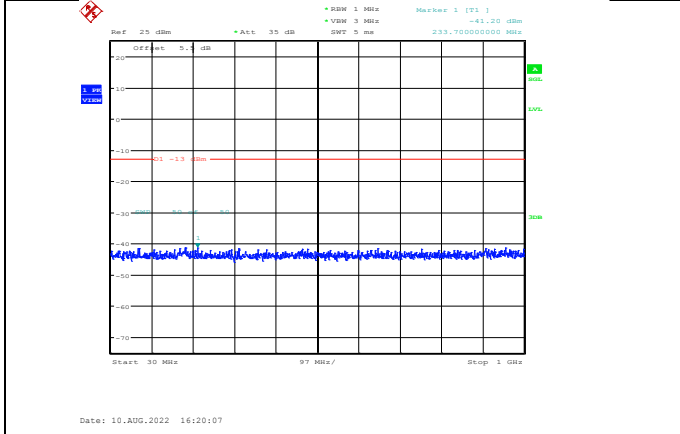

Band4-20MHz-64QAM-20050-1RB#0-Range2:1000~20000MHz