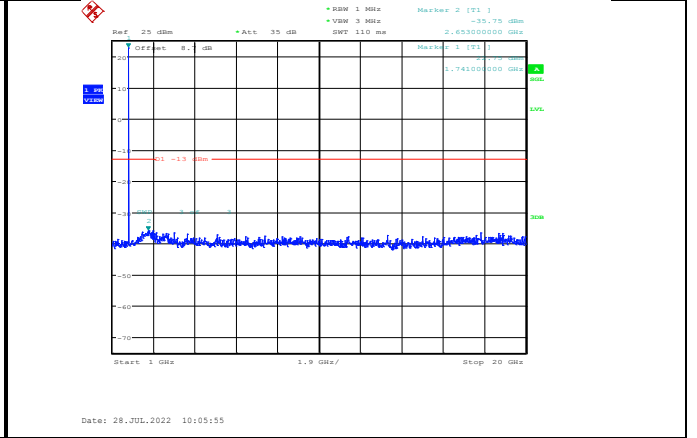

Band4-5MHz-QPSK-20375-1RB#0-Range1:30~1000MHz