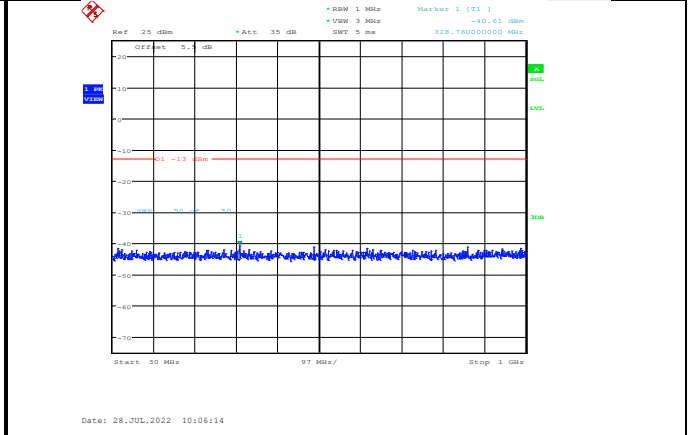

Band4-5MHz-QPSK-20375-1RB#0-Range1:30~1000MHz

Band4-5MHz-QPSK-20175-1RB#0-Range1:30~1000MHz

Band4-5MHz-QPSK-20375-1RB#0-Range2:1000~20000MHz

Band4-5MHz-16QAM-19975-1RB#0-Range1:30~1000MHz

Band4-5MHz-16QAM-20175-1RB#0-Range2:1000~20000MHz