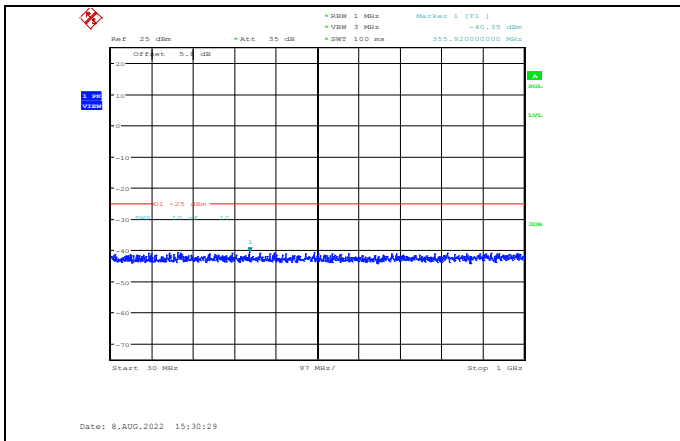

Band7-15MHz-QPSK-20825-1RB#0-Range3:3000~27000MHz