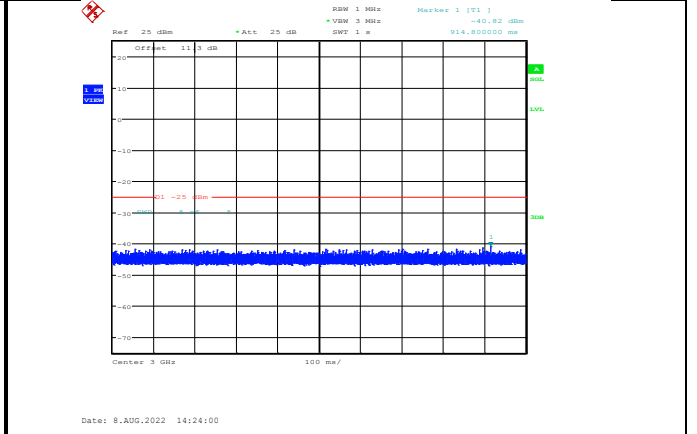

Band7-15MHz-64QAM-21100-1RB#0-Range2:1000~3000MHz