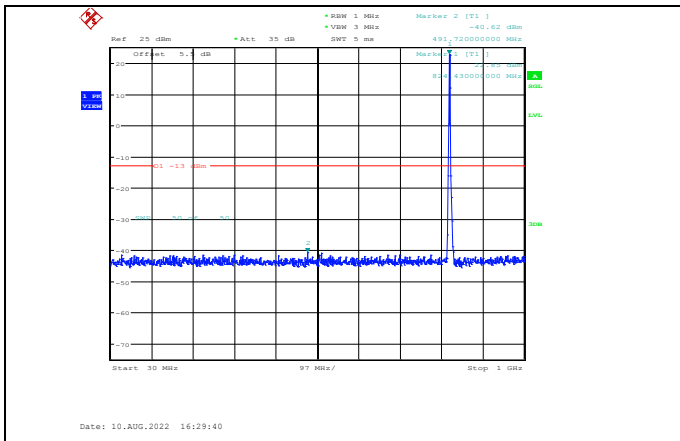

**Band5-3MHz-16QAM-20525-1RB#0-
Range1:30~1000MHz**