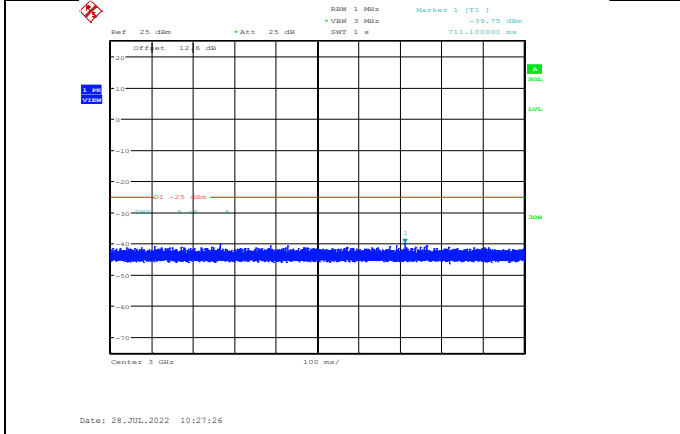

Band7-5MHz-QPSK-21100-1RB#0-Range3:3000~27000MHz

Band7-5MHz-QPSK-21425-1RB#0-Range1:30~1000MHz

Band7-5MHz-16QAM-20775-1RB#0-Range1:30~1000MHz

Band7-5MHz-QPSK-21425-1RB#0-Range2:1000~3000MHz

Band7-5MHz-16QAM-20775-1RB#0-Range2:1000~3000MHz