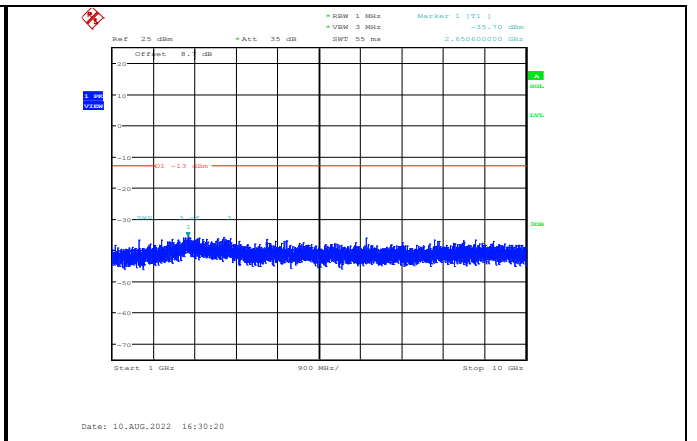

**Band5-3MHz-16QAM-20635-1RB#0-
Range1:30~1000MHz**

**Band5-3MHz-16QAM-20525-1RB#0-
Range1:30~1000MHz**

**Band5-3MHz-16QAM-20635-1RB#0-
Range2:1000~10000MHz**

**Band5-3MHz-64QAM-20415-1RB#0-
Range1:30~1000MHz**