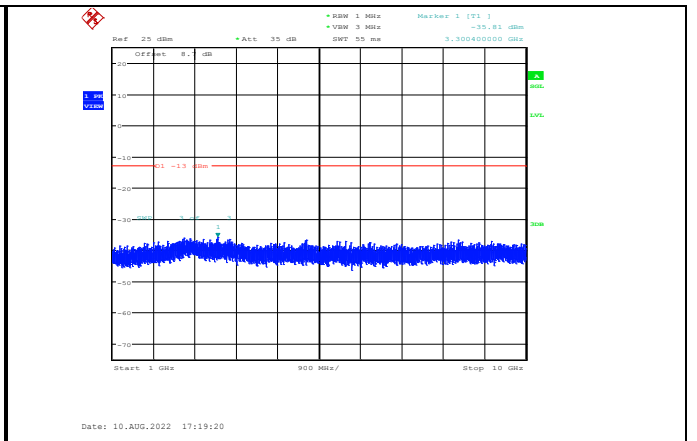

Band5-5MHz-16QAM-20625-1RB#0-Range1:30~1000MHz

Band5-5MHz-16QAM-20525-1RB#0-Range1:30~1000MHz

Band5-5MHz-16QAM-20625-1RB#0-Range2:1000~10000MHz

**Band5-5MHz-64QAM-20425-1RB#0-
Range1:30~1000MHz**

**Band5-5MHz-64QAM-20525-1RB#0-
Range2:1000~10000MHz**