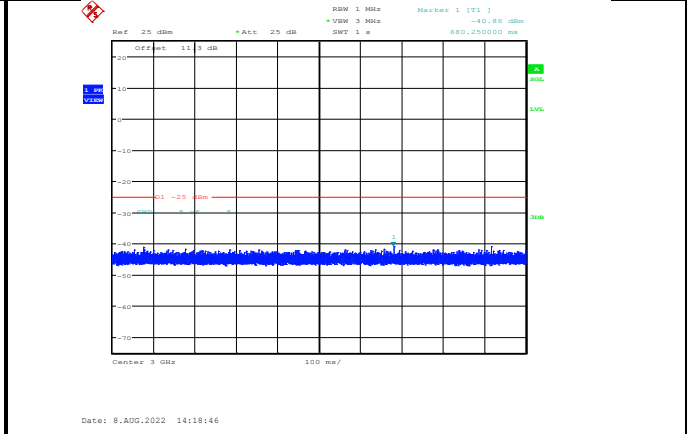

**Band7-5MHz-64QAM-21100-1RB#0-
Range2:1000~3000MHz**