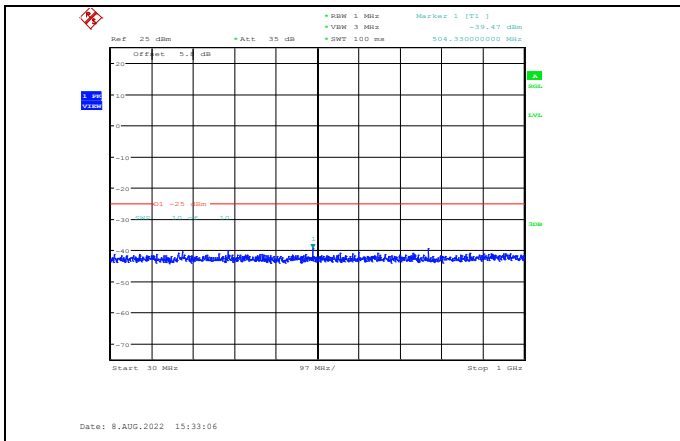

Band7-20MHz-QPSK-21100-1RB#0-Range3:3000~27000MHz