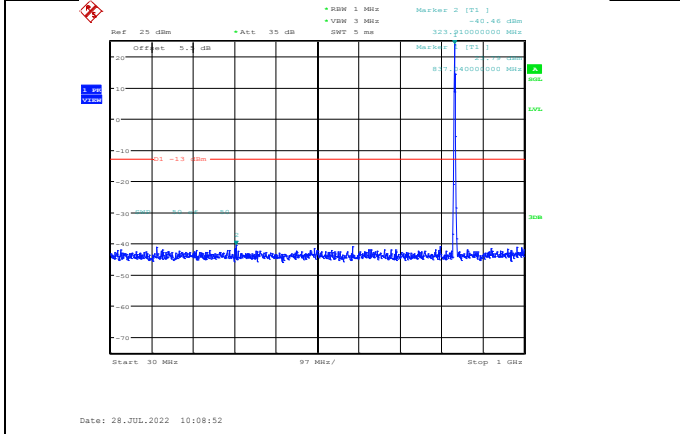

**Band5-1.4MHz-QPSK-20407-1RB#0-
Range2:1000~10000MHz**