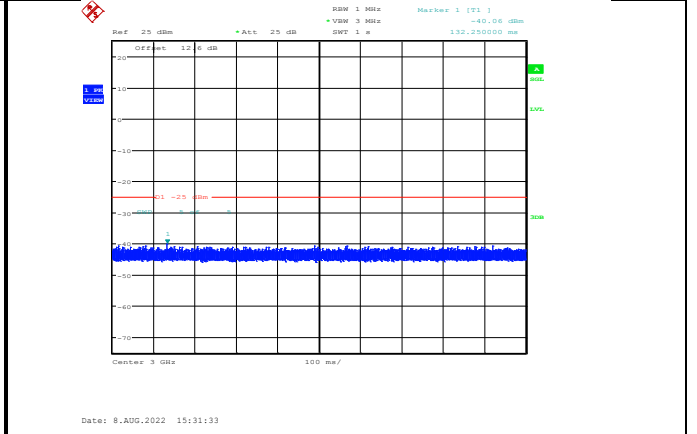

Band7-15MHz-16QAM-21375-1RB#0-Range2:1000~3000MHz