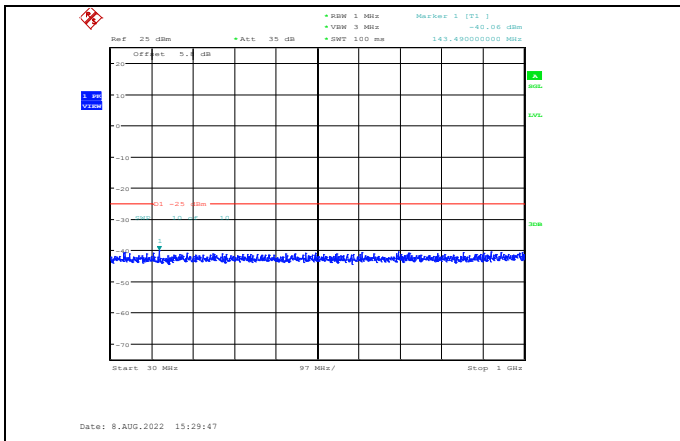

Band7-15MHz-QPSK-21375-1RB#0-Range3:3000~27000MHz