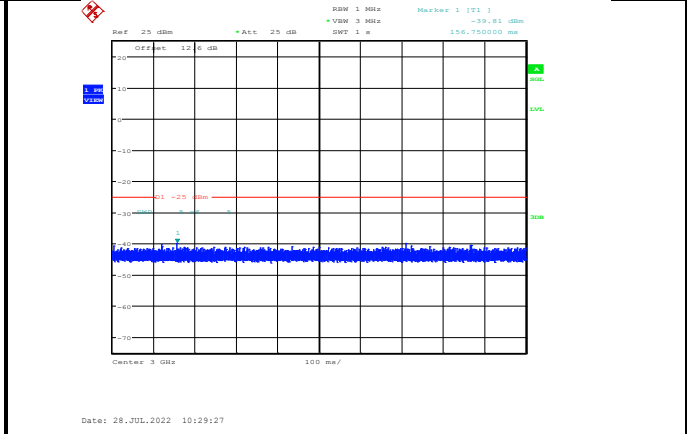

**Band7-5MHz-64QAM-21100-1RB#0-
Range3:3000~27000MHz**

Band7-5MHz-64QAM-21425-1RB#0-Range1:30~1000MHz

Band7-10MHz-QPSK-20800-1RB#0-Range1:30~1000MHz

Band7-5MHz-64QAM-21425-1RB#0-Range2:1000~3000MHz

Band7-10MHz-QPSK-20800-1RB#0-Range2:1000~3000MHz