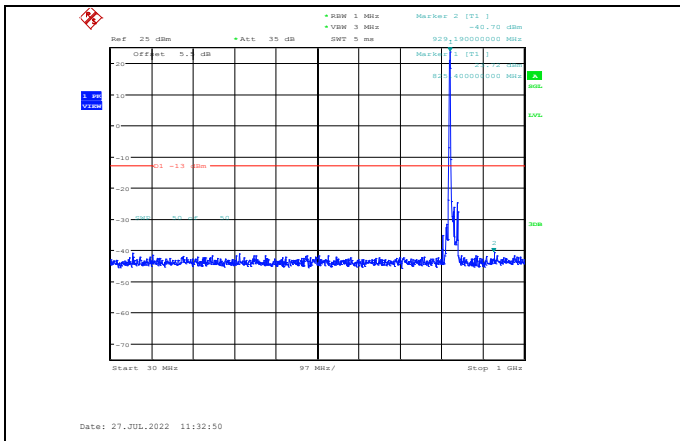

**Band5-5MHz-64QAM-20425-1RB#0-
Range2:1000~10000MHz**

**Band5-5MHz-64QAM-20625-1RB#0-
Range1:30~1000MHz**

**Band5-5MHz-64QAM-20525-1RB#0-
Range1:30~1000MHz**

**Band5-5MHz-64QAM-20625-1RB#0-
Range2:1000~10000MHz**