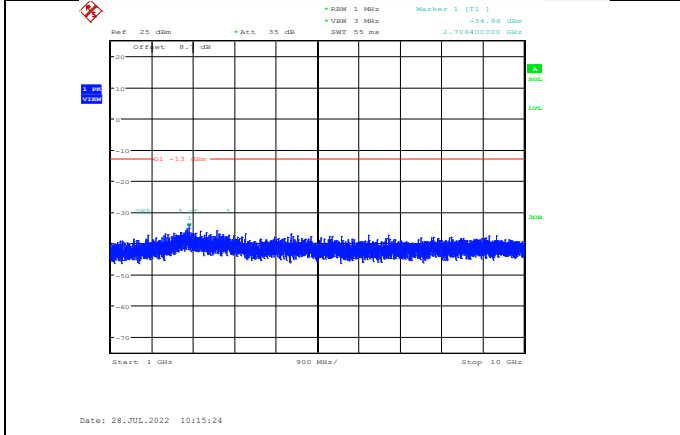

Band5-5MHz-QPSK-20425-1RB#0-Range1:30~1000MHz