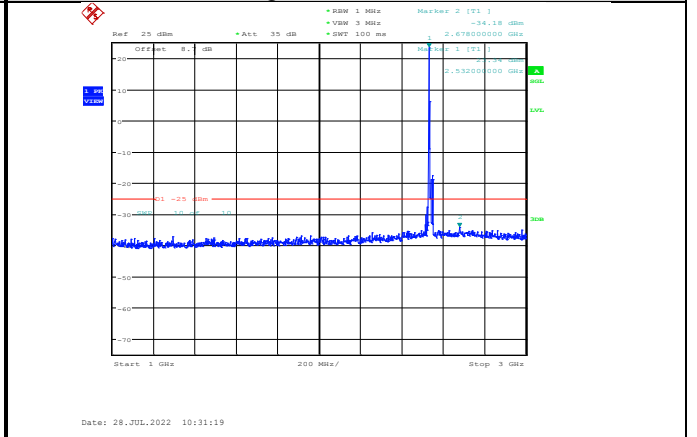

Band7-10MHz-QPSK-21400-1RB#0-Range2:1000~3000MHz

Band7-10MHz-QPSK-21100-1RB#0-Range3:3000~27000MHz

Band7-10MHz-QPSK-21400-1RB#0-Range3:3000~27000MHz

Band7-10MHz-16QAM-20800-1RB#0-Range1:30~1000MHz

Band7-10MHz-16QAM-21100-1RB#0-Range1:30~1000MHz