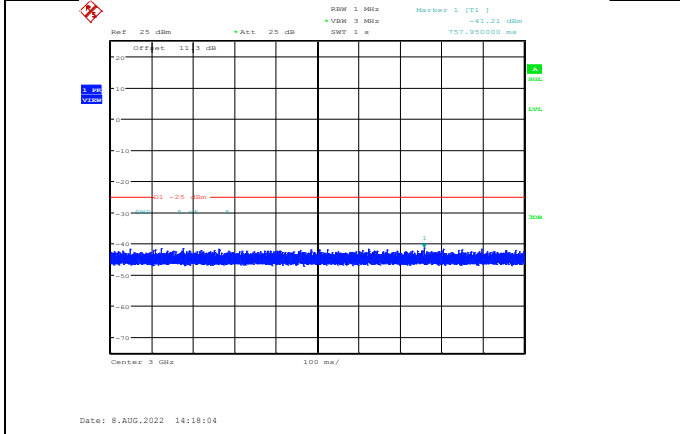

**Band7-5MHz-64QAM-20775-1RB#0-
Range2:1000~3000MHz**