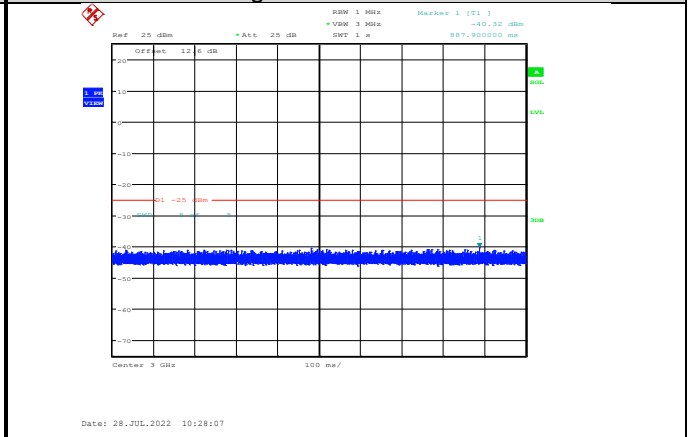

**Band7-5MHz-16QAM-21425-1RB#0-
Range2:1000~3000MHz**