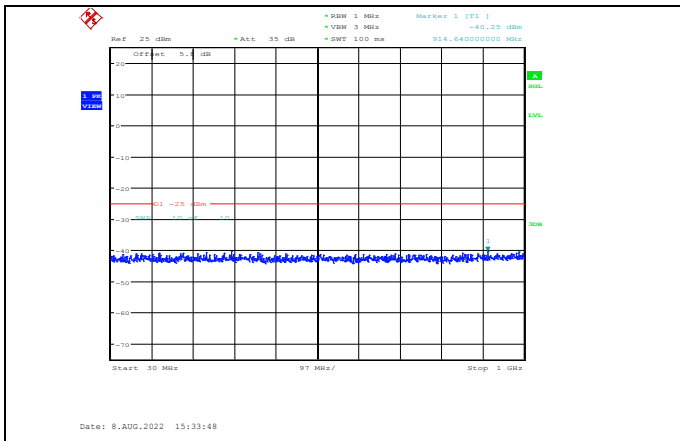

Band7-15MHz-64QAM-21375-1RB#0-Range3:3000~27000MHz