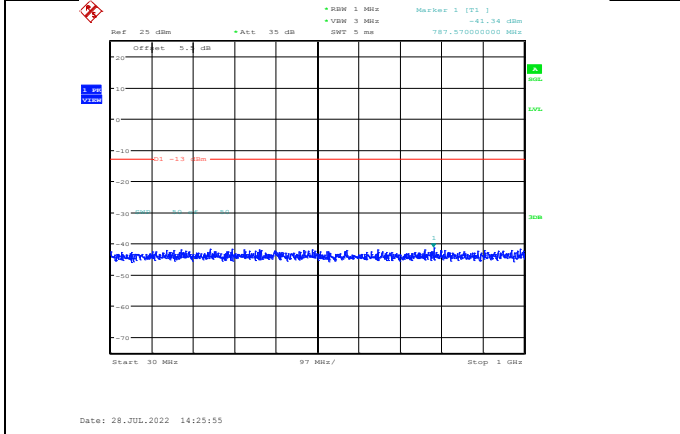

Band4-10MHz-16QAM-20000-1RB#0-Range2:1000~20000MHz