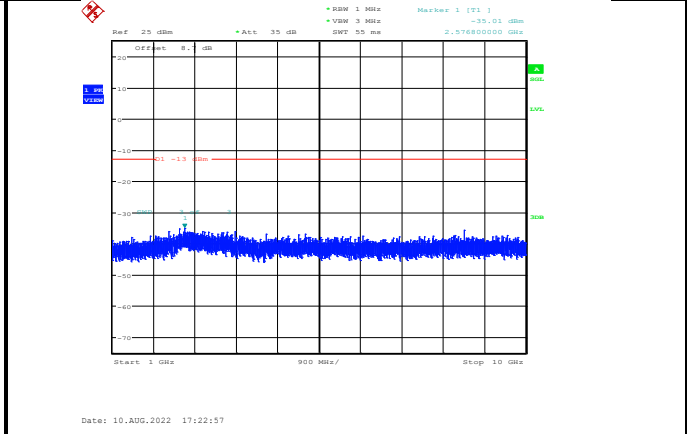

Band5-10MHz-64QAM-20525-1RB#0-Range2:1000~10000MHz

Band5-10MHz-64QAM-20450-1RB#0-Range2:1000~10000MHz

Band5-10MHz-64QAM-20600-1RB#0-Range1:30~1000MHz

Band5-10MHz-64QAM-20525-1RB#0-Range1:30~1000MHz

Band5-10MHz-64QAM-20600-1RB#0-Range2:1000~10000MHz