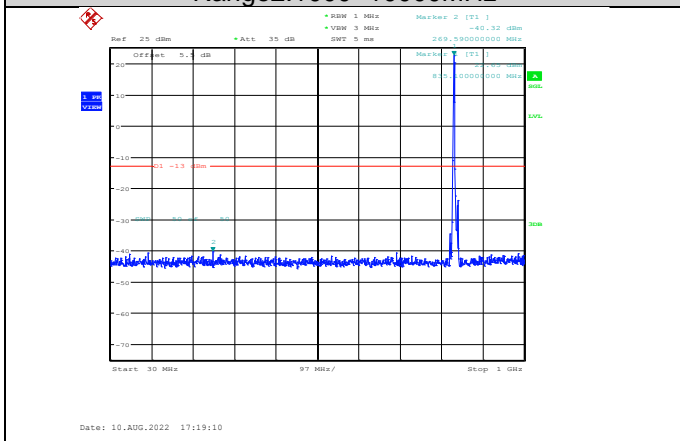

**Band5-5MHz-64QAM-20425-1RB#0-
Range2:1000~10000MHz**