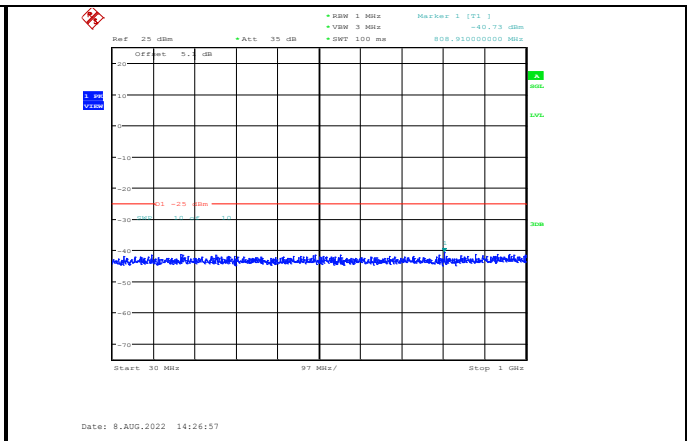

Band7-20MHz-16QAM-21350-1RB#0-Range2:1000~3000MHz

Band7-20MHz-64QAM-20850-1RB#0-Range2:1000~3000MHz

Band7-20MHz-16QAM-21350-1RB#0-Range3:3000~27000MHz

Band7-20MHz-64QAM-20850-1RB#0-Range3:3000~27000MHz

Band7-20MHz-64QAM-21100-1RB#0-Range1:30~1000MHz