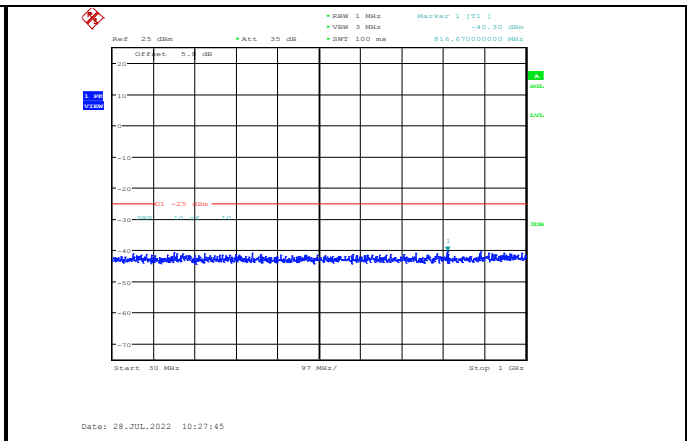

Band7-5MHz-16QAM-20775-1RB#0-Range3:3000~27000MHz