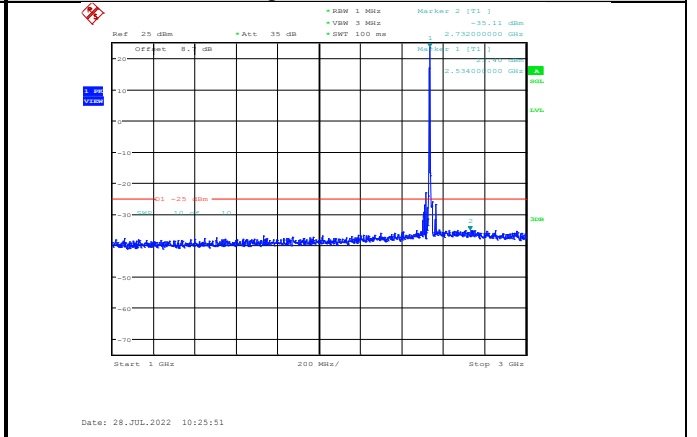

Band7-5MHz-QPSK-21100-1RB#0-Range1:30~1000MHz