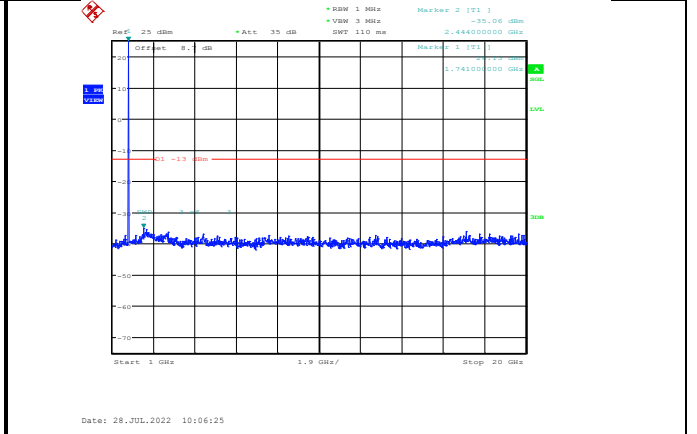

Band4-5MHz-16QAM-20375-1RB#0-Range1:30~1000MHz