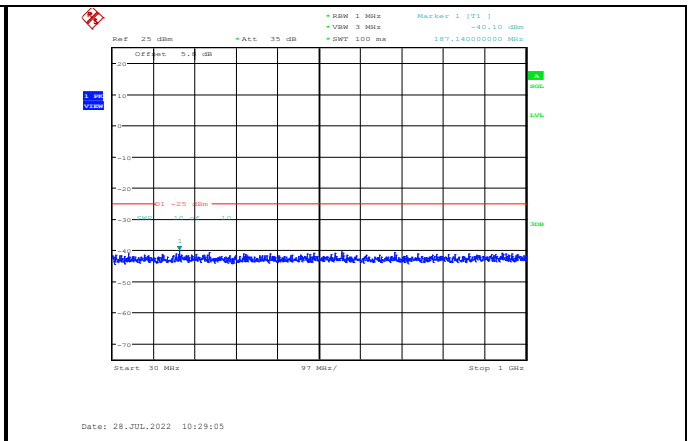

**Band7-5MHz-64QAM-21100-1RB#0-
Range3:3000~27000MHz**