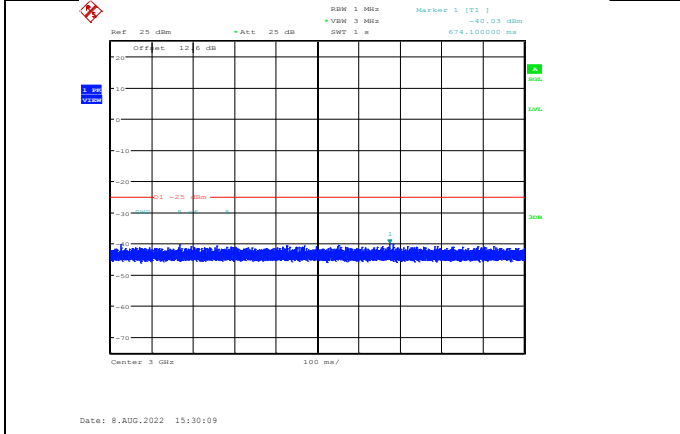

Band7-15MHz-16QAM-21100-1RB#0-Range2:1000~3000MHz