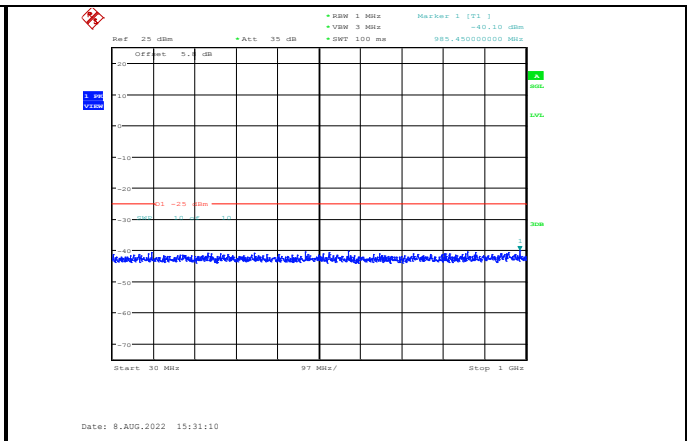

Band7-15MHz-16QAM-20825-1RB#0-Range3:3000~27000MHz