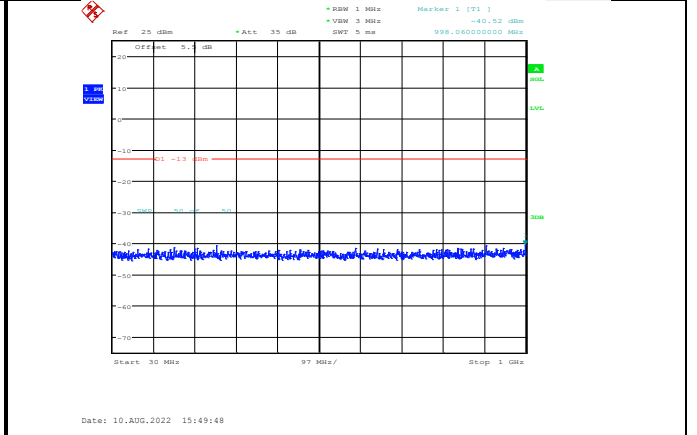

**Band4-5MHz-64QAM-20175-1RB#0-
Range2:1000~20000MHz**