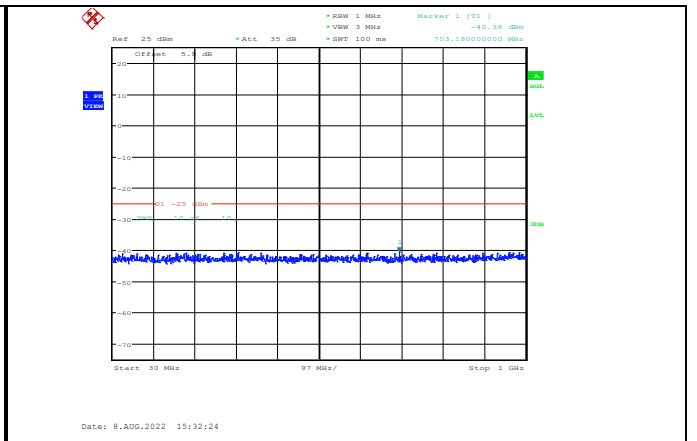

Band7-15MHz-64QAM-21100-1RB#0-Range1:30~1000MHz

Band7-15MHz-64QAM-20825-1RB#0-Range2:1000~3000MHz

Band7-15MHz-64QAM-21100-1RB#0-Range2:1000~3000MHz

Band7-15MHz-64QAM-20825-1RB#0-Range3:3000~27000MHz

Band7-15MHz-64QAM-21100-1RB#0-Range3:3000~27000MHz