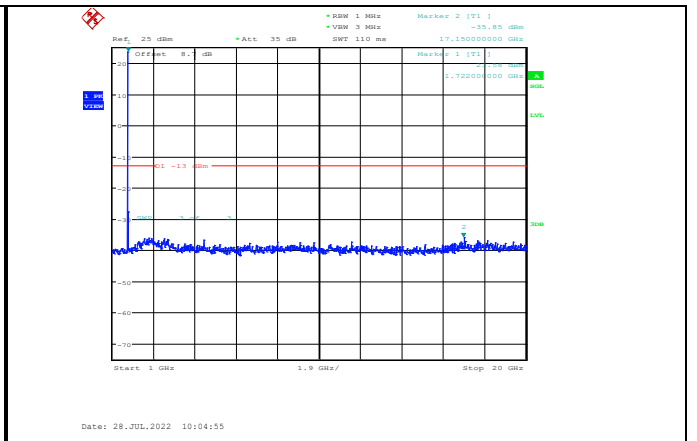

**Band4-3MHz-64QAM-20385-1RB#0-
Range2:1000~20000MHz**