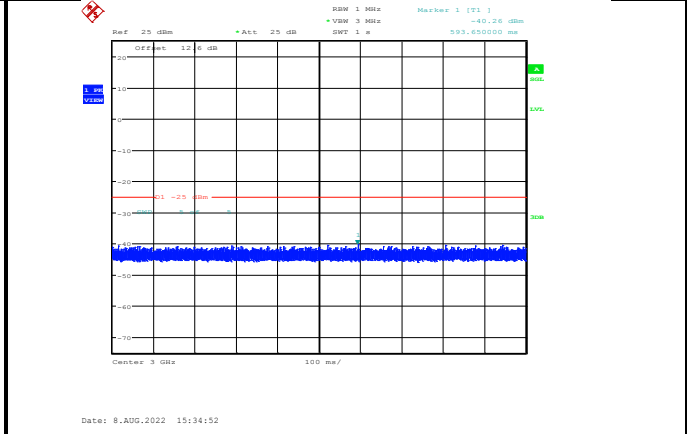

Band7-20MHz-16QAM-21100-1RB#0-Range2:1000~3000MHz