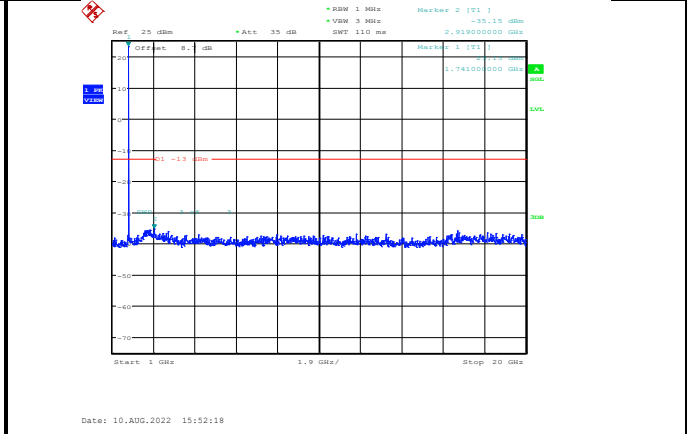

Band4-10MHz-64QAM-20350-1RB#0-Range1:30~1000MHz