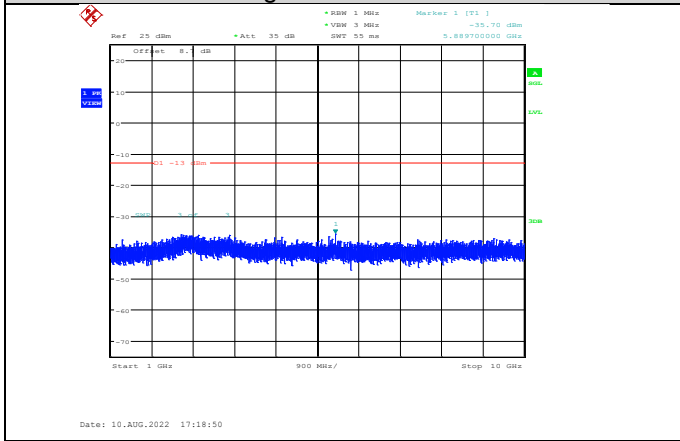

Band5-5MHz-16QAM-20625-1RB#0-Range1:30~1000MHz

Band5-5MHz-16QAM-20525-1RB#0-Range1:30~1000MHz

Band5-5MHz-16QAM-20625-1RB#0-Range2:1000~10000MHz

**Band5-5MHz-64QAM-20425-1RB#0-
Range1:30~1000MHz**

**Band5-5MHz-64QAM-20525-1RB#0-
Range2:1000~10000MHz**