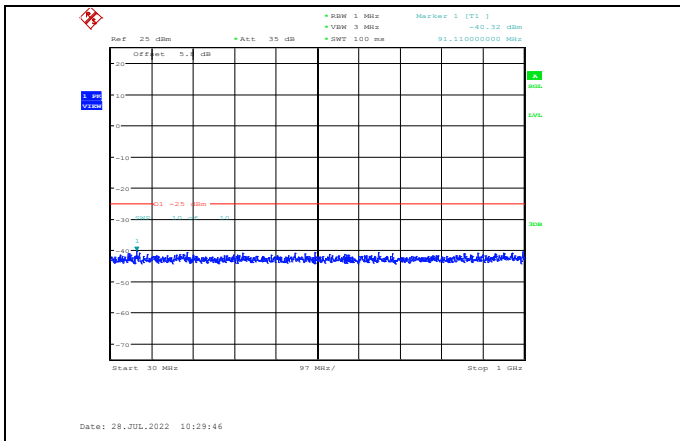

Band7-10MHz-QPSK-21100-1RB#0-Range3:3000~27000MHz