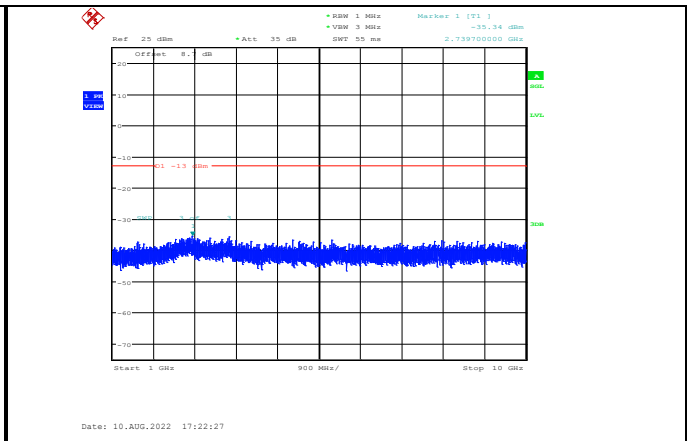

Band5-10MHz-16QAM-20450-1RB#0-Range2:1000~10000MHz

Band5-10MHz-16QAM-20600-1RB#0-Range1:30~1000MHz

Band5-10MHz-16QAM-20525-1RB#0-Range1:30~1000MHz

Band5-10MHz-16QAM-20600-1RB#0-Range2:1000~10000MHz

Band5-10MHz-64QAM-20450-1RB#0-Range1:30~1000MHz