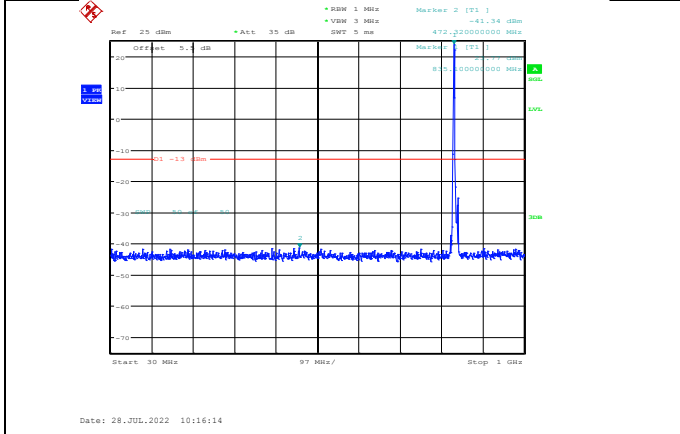

**Band5-3MHz-64QAM-20635-1RB#0-
Range2:1000~10000MHz**

Band5-5MHz-QPSK-20425-1RB#0-Range1:30~1000MHz

Band5-5MHz-QPSK-20525-1RB#0-Range2:1000~10000MHz

Band5-5MHz-QPSK-20425-1RB#0-Range2:1000~10000MHz

Band5-5MHz-QPSK-20625-1RB#0-Range1:30~1000MHz