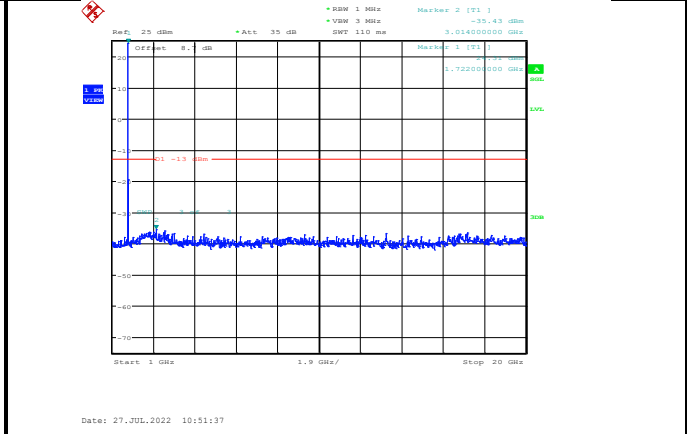

Band4-20MHz-QPSK-20300-1RB#0-Range1:30~1000MHz