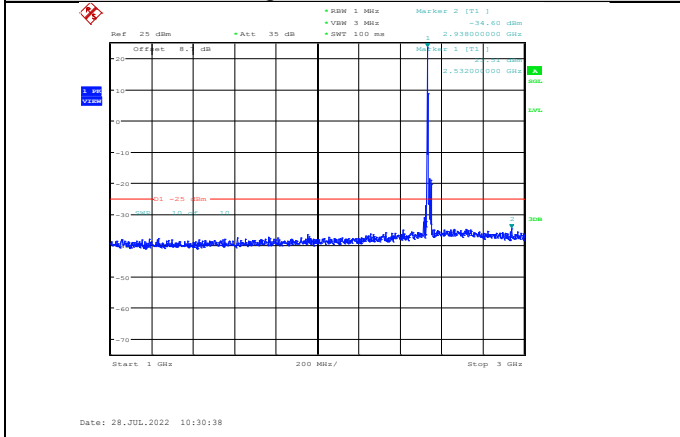

Band7-10MHz-QPSK-21100-1RB#0-Range1:30~1000MHz