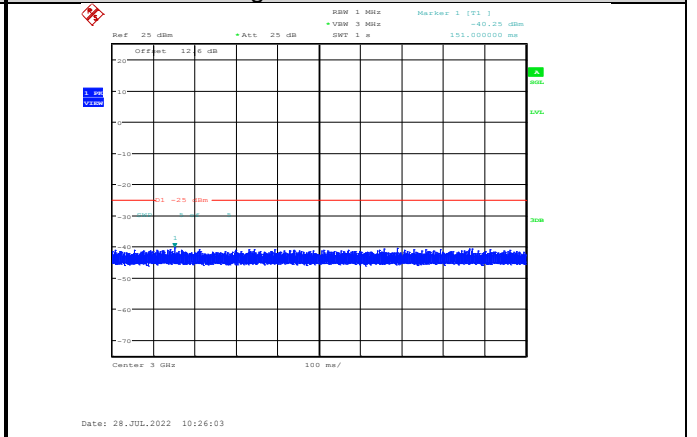

Band7-5MHz-QPSK-21100-1RB#0-Range2:1000~3000MHz