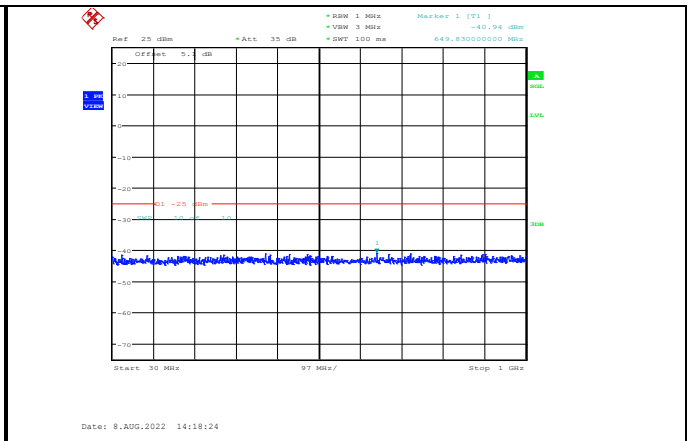

**Band7-5MHz-16QAM-21425-1RB#0-
Range3:3000~27000MHz**