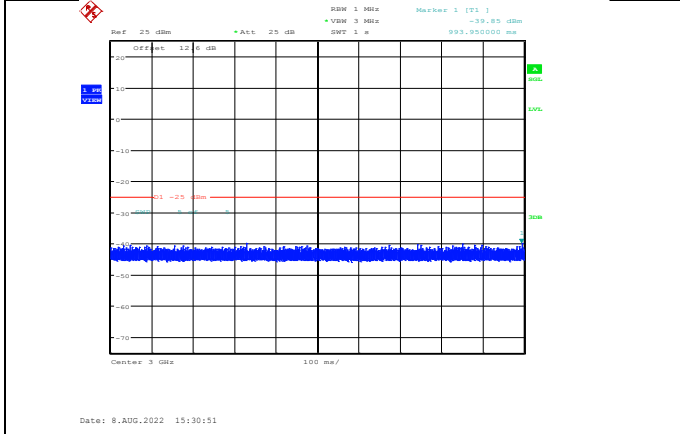

Band7-15MHz-QPSK-21375-1RB#0-Range2:1000~3000MHz