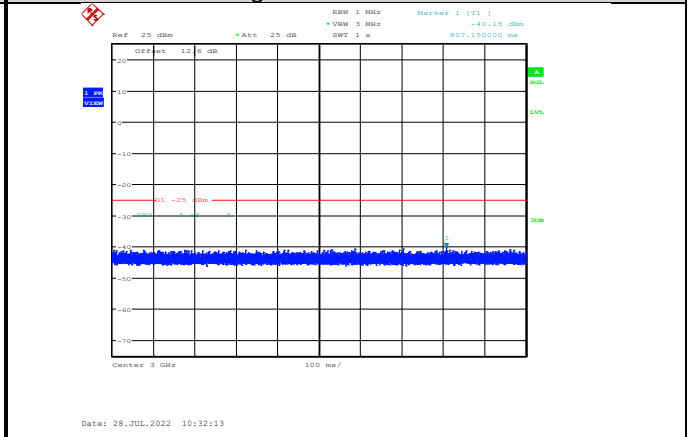

Band7-10MHz-QPSK-21400-1RB#0-Range2:1000~3000MHz