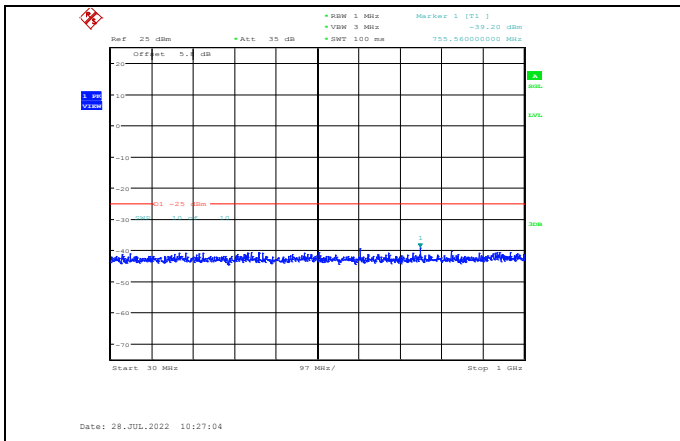

Band7-5MHz-QPSK-20775-1RB#0-Range3:3000~27000MHz