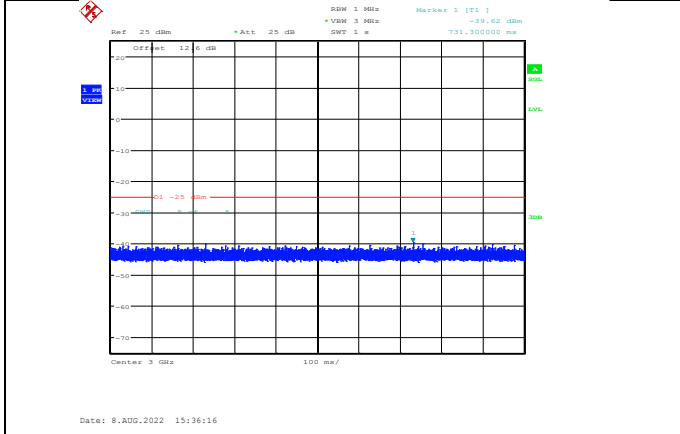

Band7-20MHz-16QAM-21350-1RB#0-Range2:1000~3000MHz