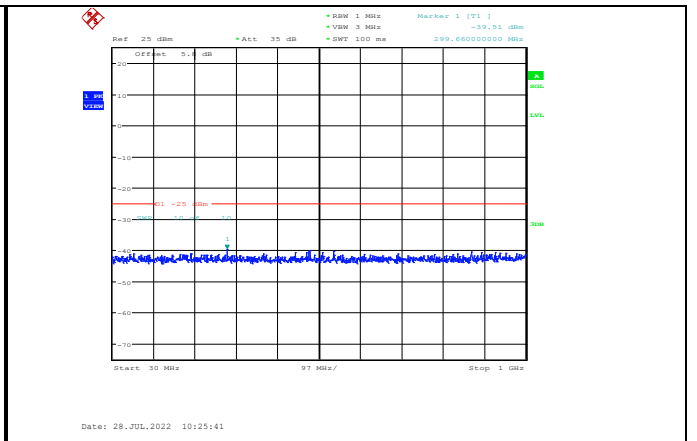

Band5-10MHz-64QAM-20525-1RB#0-Range2:1000~10000MHz

Band5-10MHz-64QAM-20450-1RB#0-Range2:1000~10000MHz

Band5-10MHz-64QAM-20600-1RB#0-Range1:30~1000MHz

Band5-10MHz-64QAM-20525-1RB#0-Range1:30~1000MHz

Band5-10MHz-64QAM-20600-1RB#0-Range2:1000~10000MHz