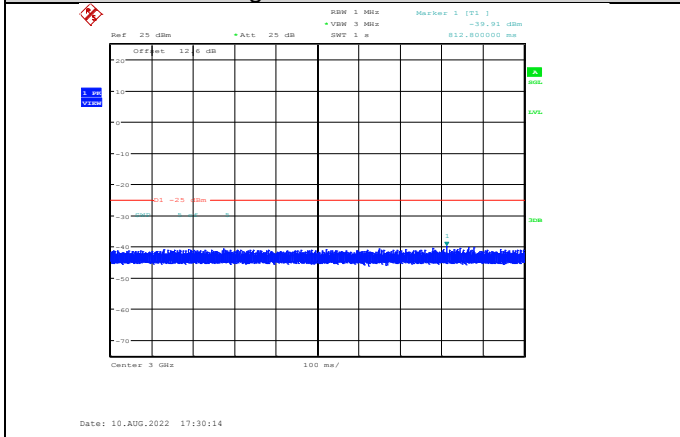

Band7-5MHz-QPSK-20775-1RB#0-Range2:1000~3000MHz