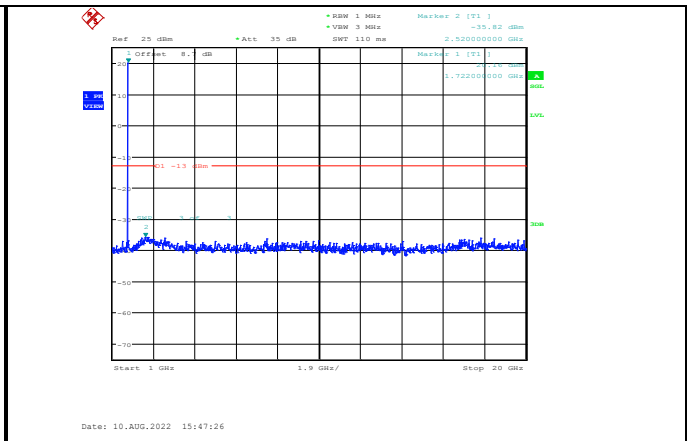

**Band4-3MHz-64QAM-19965-1RB#0-
Range1:30~1000MHz**

**Band4-3MHz-64QAM-20175-1RB#0-
Range2:1000~20000MHz**

**Band4-3MHz-64QAM-19965-1RB#0-
Range2:1000~20000MHz**

**Band4-3MHz-64QAM-20385-1RB#0-
Range1:30~1000MHz**