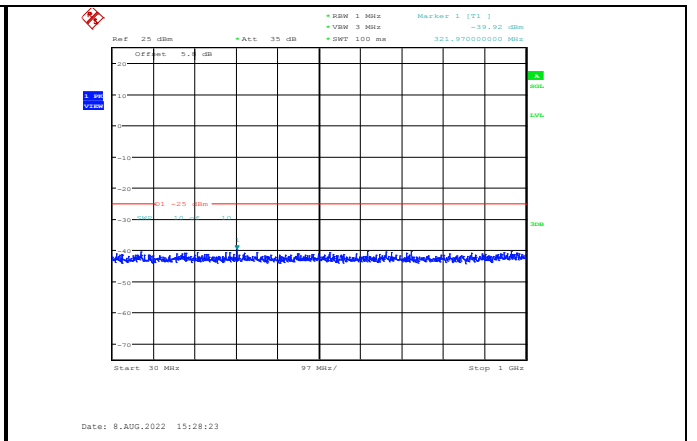

Band7-15MHz-QPSK-21100-1RB#0-Range3:3000~27000MHz