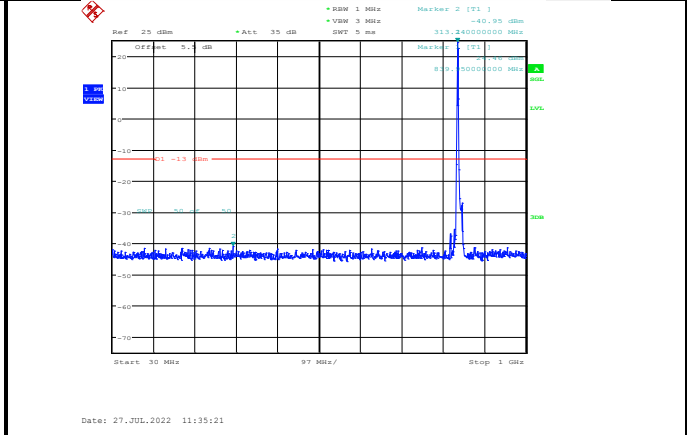

Band5-10MHz-16QAM-20525-1RB#0-Range2:1000~10000MHz