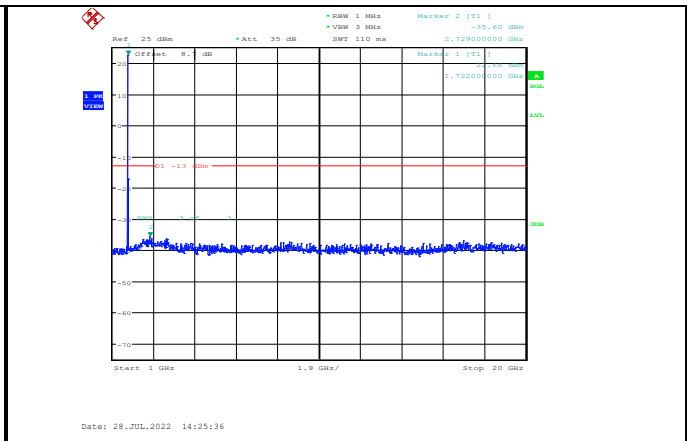

**Band4-5MHz-64QAM-20375-1RB#0-
Range2:1000~20000MHz**