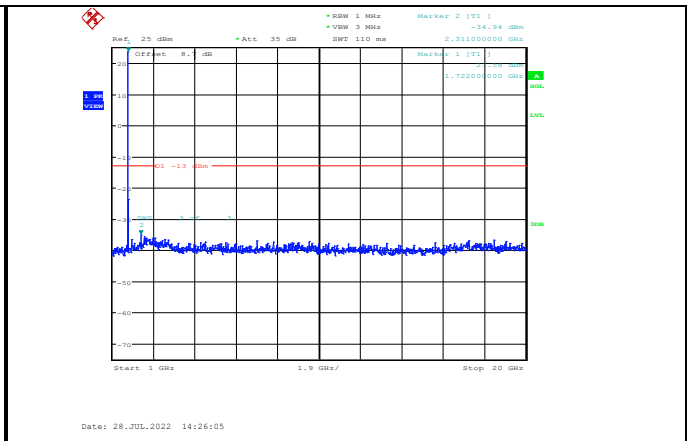

Band4-10MHz-QPSK-20350-1RB#0-Range2:1000~20000MHz