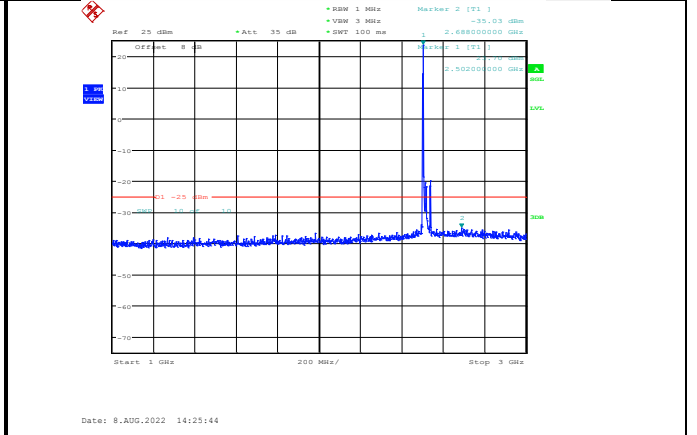

Band7-20MHz-64QAM-20850-1RB#0-Range1:30~1000MHz