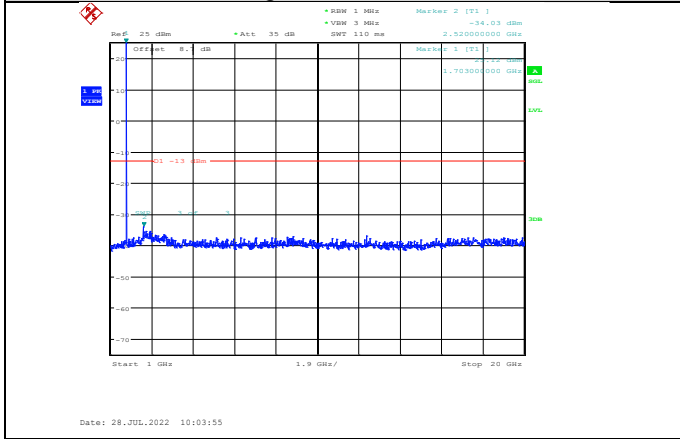

**Band4-3MHz-64QAM-20175-1RB#0-
Range1:30~1000MHz**

**Band4-3MHz-64QAM-20385-1RB#0-
Range2:1000~20000MHz**

Band4-5MHz-QPSK-19975-1RB#0-Range1:30~1000MHz

Band4-5MHz-QPSK-20175-1RB#0-Range2:1000~20000MHz

Band4-5MHz-QPSK-19975-1RB#0-Range2:1000~20000MHz