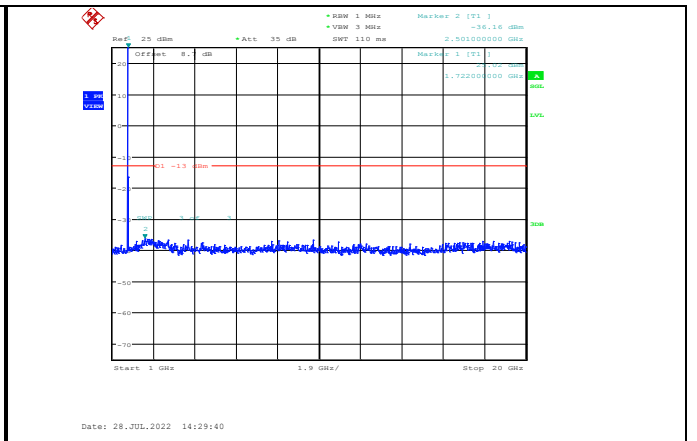

Band4-15MHz-QPSK-20325-1RB#0-Range2:1000~20000MHz