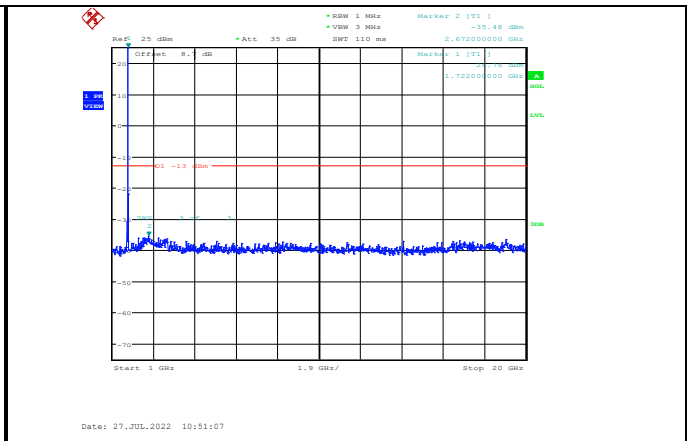

Band4-20MHz-QPSK-20300-1RB#0-Range1:30~1000MHz

Band4-20MHz-QPSK-20175-1RB#0-Range1:30~1000MHz

Band4-20MHz-QPSK-20300-1RB#0-Range2:1000~20000MHz

Band4-20MHz-16QAM-20050-1RB#0-Range1:30~1000MHz

Band4-20MHz-16QAM-20175-1RB#0-Range2:1000~20000MHz