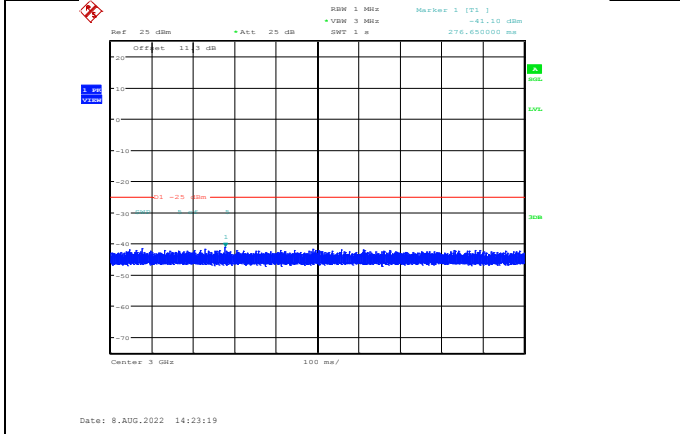

Band7-15MHz-64QAM-20825-1RB#0-Range2:1000~3000MHz