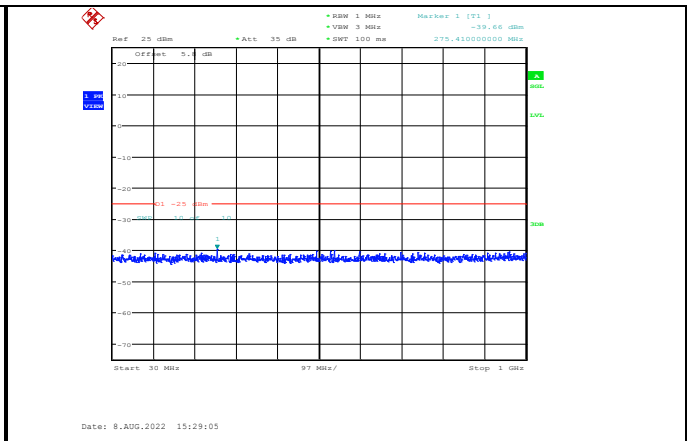

Band7-10MHz-64QAM-21400-1RB#0-Range3:3000~27000MHz