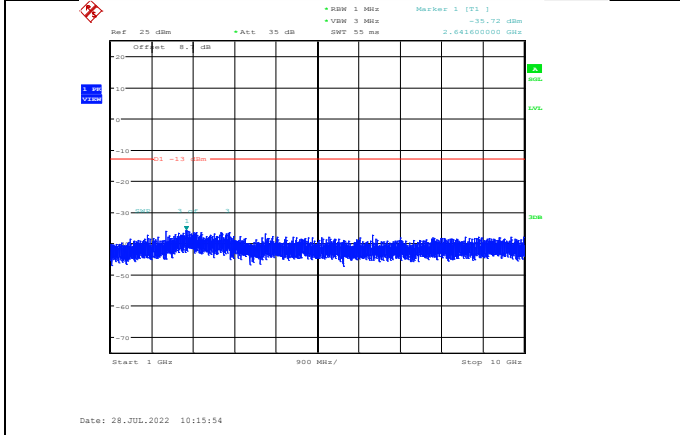

Band5-5MHz-QPSK-20525-1RB#0-Range1:30~1000MHz

Band5-5MHz-QPSK-20625-1RB#0-Range2:1000~10000MHz

Band5-5MHz-16QAM-20425-1RB#0-Range1:30~1000MHz

Band5-5MHz-16QAM-20525-1RB#0-Range2:1000~10000MHz

Band5-5MHz-16QAM-20425-1RB#0-Range2:1000~10000MHz