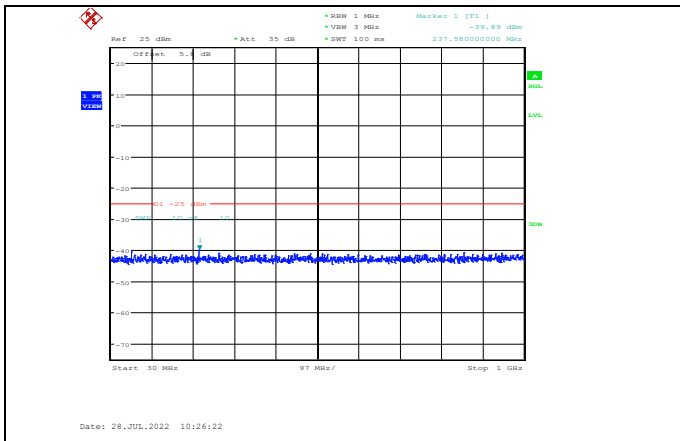

Band7-5MHz-QPSK-21425-1RB#0-Range3:3000~27000MHz