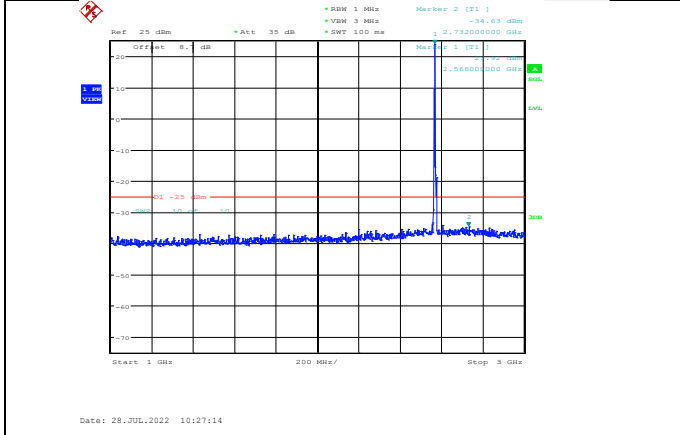

Band7-5MHz-QPSK-21425-1RB#0-Range1:30~1000MHz