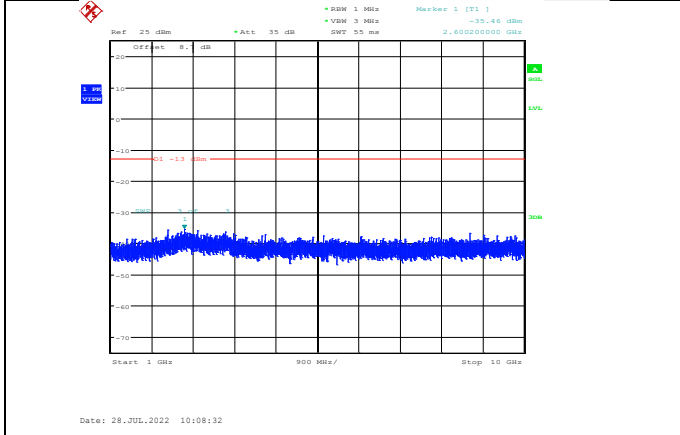

**Band5-1.4MHz-QPSK-20525-1RB#0-
Range1:30~1000MHz**

**Band5-1.4MHz-QPSK-20643-1RB#0-
Range2:1000~10000MHz**

Band5-1.4MHz-16QAM-20407-1RB#0-Range1:30~1000MHz

Band5-1.4MHz-16QAM-20525-1RB#0-Range2:1000~10000MHz