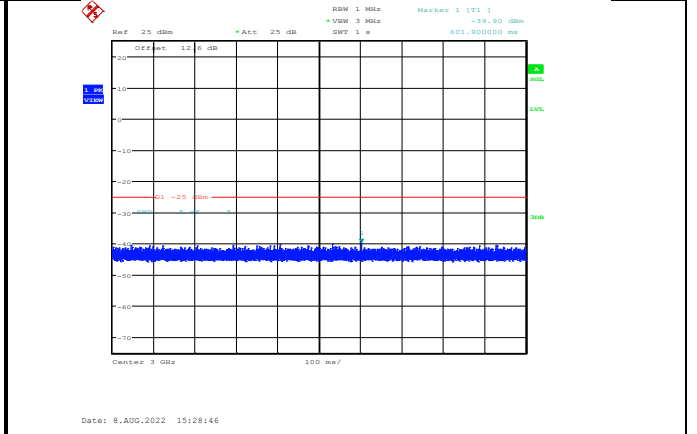

Band7-15MHz-16QAM-20825-1RB#0-Range2:1000~3000MHz