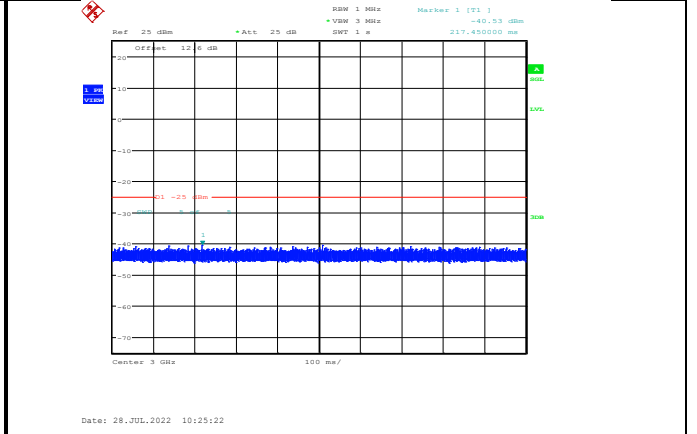

Band7-5MHz-QPSK-21100-1RB#0-Range3:3000~27000MHz

Band7-5MHz-QPSK-21425-1RB#0-Range1:30~1000MHz

Band7-5MHz-16QAM-20775-1RB#0-Range1:30~1000MHz

Band7-5MHz-QPSK-21425-1RB#0-Range2:1000~3000MHz

Band7-5MHz-16QAM-20775-1RB#0-Range2:1000~3000MHz