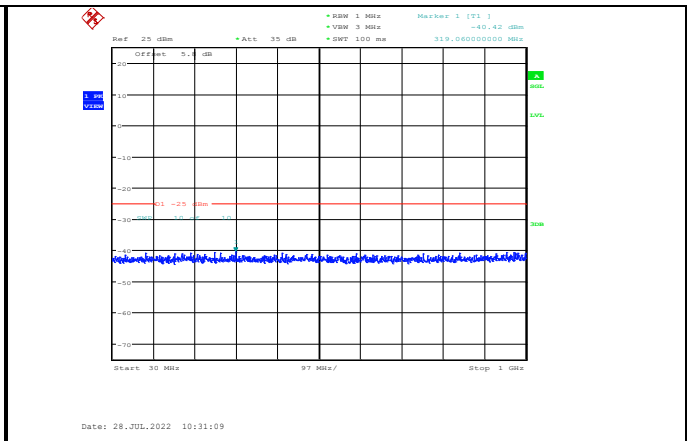

Band7-10MHz-QPSK-21400-1RB#0-Range3:3000~27000MHz