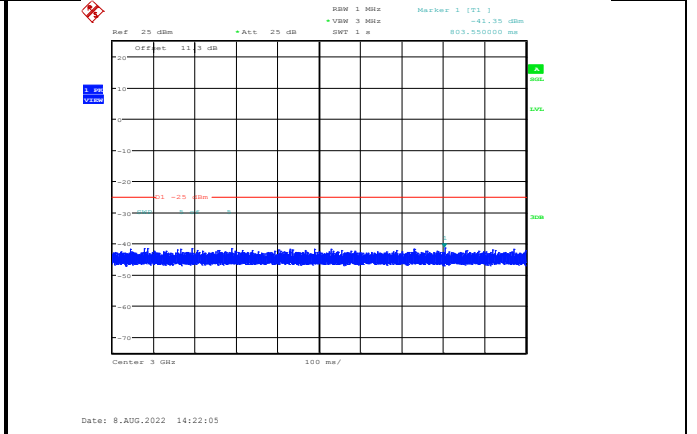

Band7-10MHz-64QAM-21100-1RB#0-Range1:30~1000MHz

Band7-10MHz-64QAM-21400-1RB#0-Range1:30~1000MHz

Band7-10MHz-64QAM-21100-1RB#0-Range2:1000~3000MHz

Band7-10MHz-64QAM-21400-1RB#0-Range2:1000~3000MHz

Band7-10MHz-64QAM-21100-1RB#0-Range3:3000~27000MHz