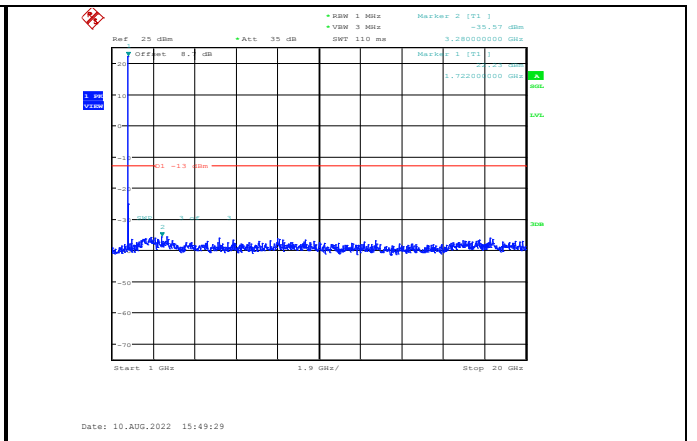

Band4-5MHz-16QAM-19975-1RB#0-Range2:1000~20000MHz

Band4-5MHz-16QAM-20375-1RB#0-Range1:30~1000MHz

Band4-5MHz-16QAM-20175-1RB#0-Range1:30~1000MHz

Band4-5MHz-16QAM-20375-1RB#0-Range2:1000~20000MHz

**Band4-5MHz-64QAM-19975-1RB#0-
Range1:30~1000MHz**