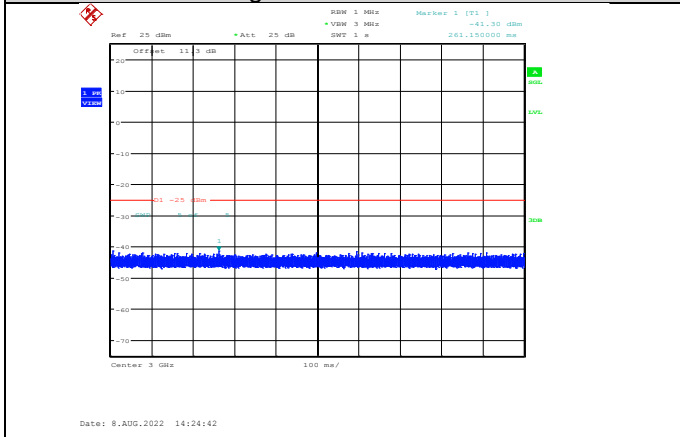

Band7-15MHz-64QAM-21375-1RB#0-Range2:1000~3000MHz