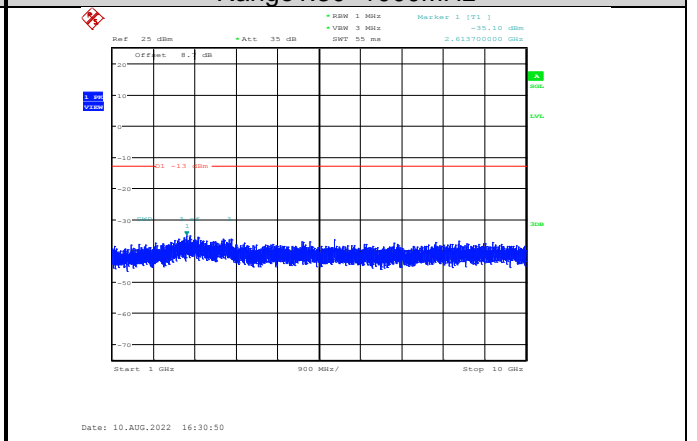

**Band5-3MHz-64QAM-20525-1RB#0-
Range2:1000~10000MHz**

**Band5-3MHz-64QAM-20415-1RB#0-
Range2:1000~10000MHz**

**Band5-3MHz-64QAM-20635-1RB#0-
Range1:30~1000MHz**

**Band5-3MHz-64QAM-20525-1RB#0-
Range1:30~1000MHz**