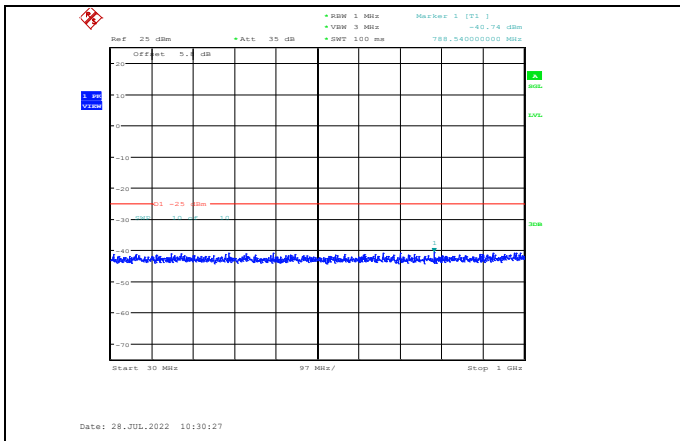

Band7-5MHz-64QAM-21425-1RB#0-Range3:3000~27000MHz