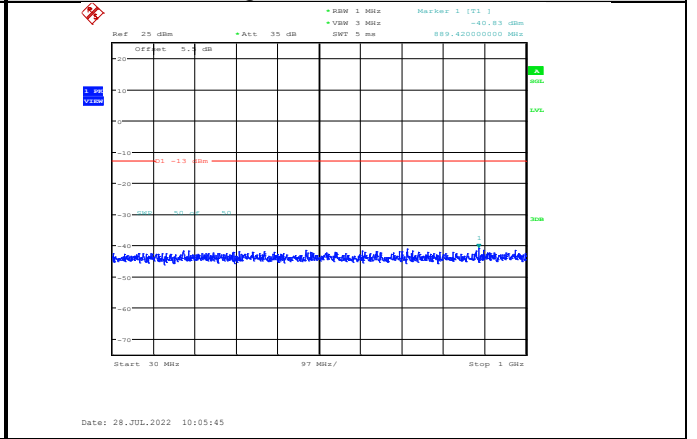

**Band4-3MHz-64QAM-20175-1RB#0-
Range1:30~1000MHz**

**Band4-3MHz-64QAM-20385-1RB#0-
Range2:1000~20000MHz**

Band4-5MHz-QPSK-19975-1RB#0-Range1:30~1000MHz

Band4-5MHz-QPSK-20175-1RB#0-Range2:1000~20000MHz

Band4-5MHz-QPSK-19975-1RB#0-Range2:1000~20000MHz