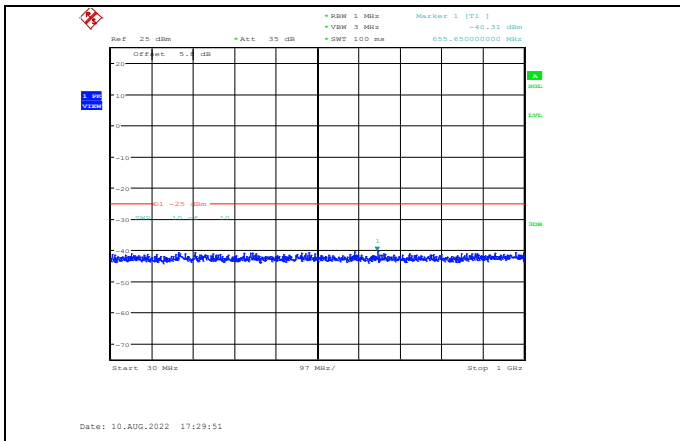

Band5-10MHz-64QAM-20525-1RB#0-Range2:1000~10000MHz

Band5-10MHz-64QAM-20450-1RB#0-Range2:1000~10000MHz

Band5-10MHz-64QAM-20600-1RB#0-Range1:30~1000MHz

Band5-10MHz-64QAM-20525-1RB#0-Range1:30~1000MHz

Band5-10MHz-64QAM-20600-1RB#0-Range2:1000~10000MHz