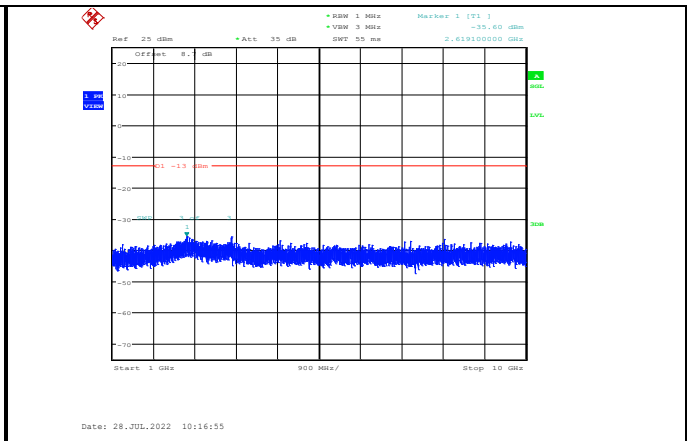

Band5-5MHz-QPSK-20625-1RB#0-Range2:1000~10000MHz