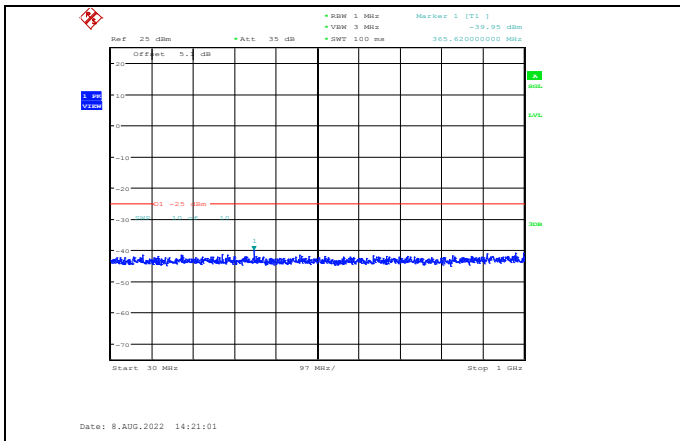

Band7-10MHz-64QAM-20800-1RB#0-Range1:30~1000MHz

Band7-10MHz-16QAM-21400-1RB#0-Range2:1000~3000MHz

Band7-10MHz-64QAM-20800-1RB#0-Range2:1000~3000MHz

Band7-10MHz-16QAM-21400-1RB#0-Range3:3000~27000MHz

Band7-10MHz-64QAM-20800-1RB#0-Range3:3000~27000MHz