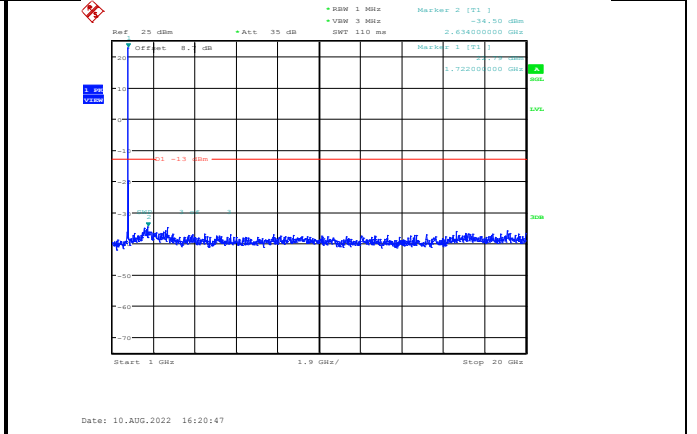

Band4-20MHz-64QAM-20175-1RB#0-Range2:1000~20000MHz

Band4-20MHz-64QAM-20050-1RB#0-Range2:1000~20000MHz

Band4-20MHz-64QAM-20300-1RB#0-Range1:30~1000MHz

Band4-20MHz-64QAM-20175-1RB#0-Range1:30~1000MHz

Band4-20MHz-64QAM-20300-1RB#0-Range2:1000~20000MHz