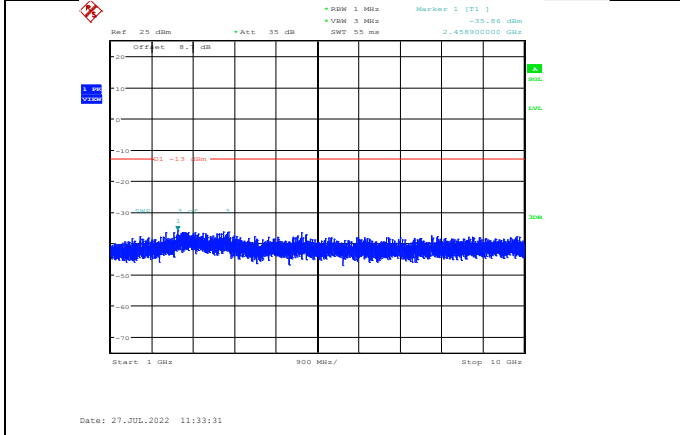

**Band5-10MHz-QPSK-20525-1RB#0-
Range1:30~1000MHz**

**Band5-10MHz-QPSK-20600-1RB#0-
Range2:1000~10000MHz**

Band5-10MHz-16QAM-20450-1RB#0-Range1:30~1000MHz

Band5-10MHz-16QAM-20525-1RB#0-Range2:1000~10000MHz