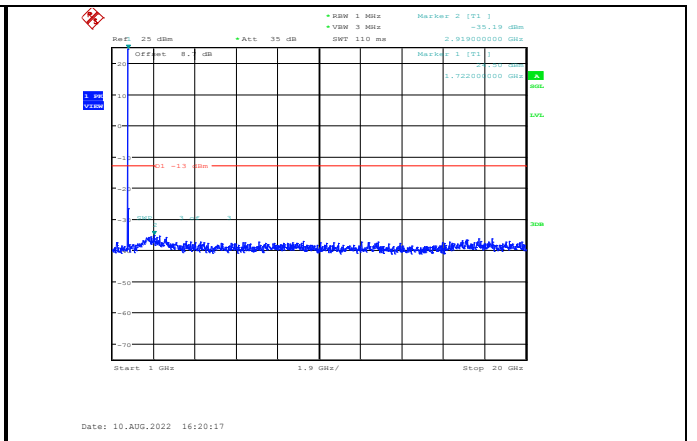

Band4-20MHz-16QAM-20050-1RB#0-Range2:1000~20000MHz

Band4-20MHz-16QAM-20300-1RB#0-Range1:30~1000MHz

Band4-20MHz-16QAM-20175-1RB#0-Range1:30~1000MHz

Band4-20MHz-16QAM-20300-1RB#0-Range2:1000~20000MHz

Band4-20MHz-64QAM-20050-1RB#0-Range1:30~1000MHz