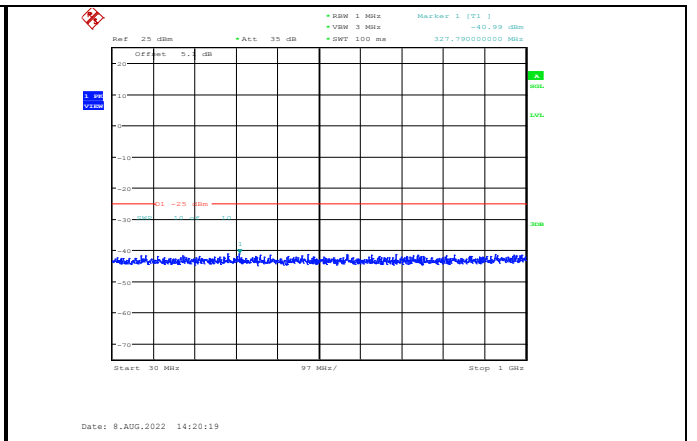

Band7-10MHz-16QAM-20800-1RB#0-Range2:1000~3000MHz

Band7-10MHz-16QAM-21100-1RB#0-Range2:1000~3000MHz

Band7-10MHz-16QAM-20800-1RB#0-Range3:3000~27000MHz

Band7-10MHz-16QAM-21100-1RB#0-Range3:3000~27000MHz

Band7-10MHz-16QAM-21400-1RB#0-Range1:30~1000MHz