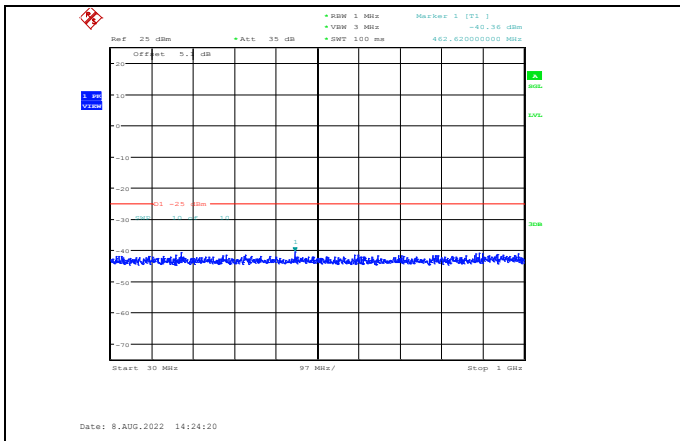

Band7-15MHz-64QAM-21100-1RB#0-Range1:30~1000MHz

Band7-15MHz-64QAM-20825-1RB#0-Range2:1000~3000MHz

Band7-15MHz-64QAM-21100-1RB#0-Range2:1000~3000MHz

Band7-15MHz-64QAM-20825-1RB#0-Range3:3000~27000MHz

Band7-15MHz-64QAM-21100-1RB#0-Range3:3000~27000MHz