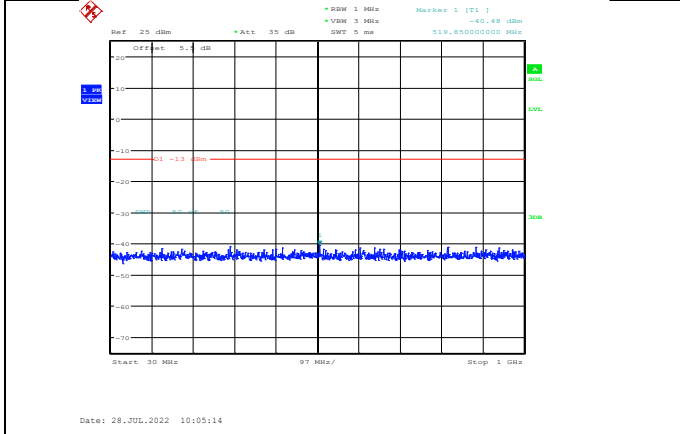

Band4-5MHz-16QAM-19975-1RB#0-Range2:1000~20000MHz