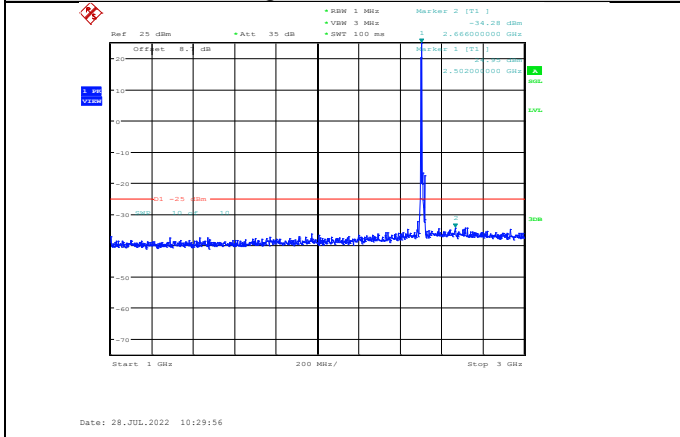

Band7-10MHz-QPSK-21400-1RB#0-Range2:1000~3000MHz

Band7-10MHz-QPSK-21100-1RB#0-Range3:3000~27000MHz

Band7-10MHz-QPSK-21400-1RB#0-Range3:3000~27000MHz

Band7-10MHz-16QAM-20800-1RB#0-Range1:30~1000MHz

Band7-10MHz-16QAM-21100-1RB#0-Range1:30~1000MHz