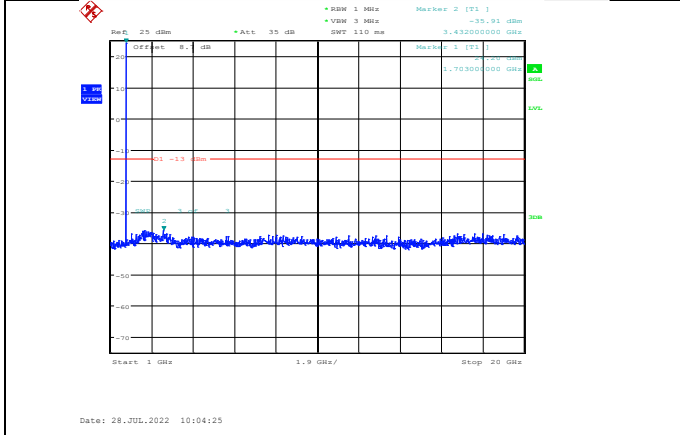

Band4-5MHz-QPSK-20375-1RB#0-Range1:30~1000MHz

Band4-5MHz-QPSK-20175-1RB#0-Range1:30~1000MHz

Band4-5MHz-QPSK-20375-1RB#0-Range2:1000~20000MHz

Band4-5MHz-16QAM-19975-1RB#0-Range1:30~1000MHz

Band4-5MHz-16QAM-20175-1RB#0-Range2:1000~20000MHz