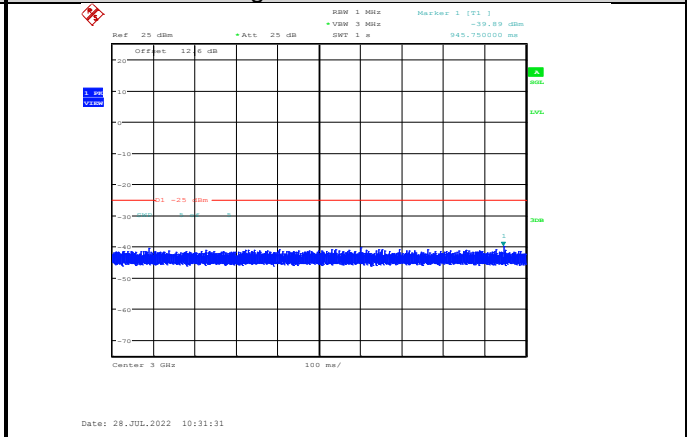

Band7-10MHz-16QAM-21100-1RB#0-Range2:1000~3000MHz