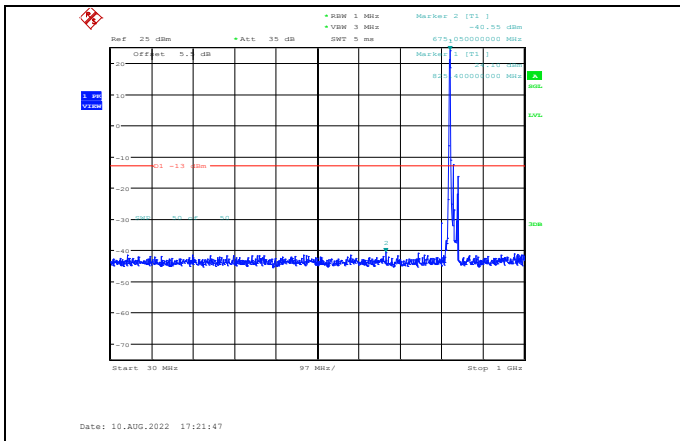

Band5-10MHz-16QAM-20450-1RB#0-Range2:1000~10000MHz

Band5-10MHz-16QAM-20600-1RB#0-Range1:30~1000MHz

Band5-10MHz-16QAM-20525-1RB#0-Range1:30~1000MHz

Band5-10MHz-16QAM-20600-1RB#0-Range2:1000~10000MHz

Band5-10MHz-64QAM-20450-1RB#0-Range1:30~1000MHz