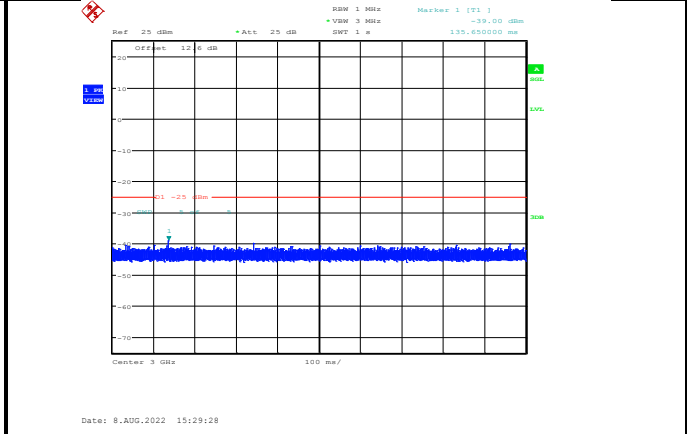

Band7-10MHz-64QAM-21400-1RB#0-Range3:3000~27000MHz

Band7-15MHz-QPSK-20825-1RB#0-Range1:30~1000MHz

Band7-15MHz-QPSK-21100-1RB#0-Range1:30~1000MHz

Band7-15MHz-QPSK-20825-1RB#0-Range2:1000~3000MHz

Band7-15MHz-QPSK-21100-1RB#0-Range2:1000~3000MHz