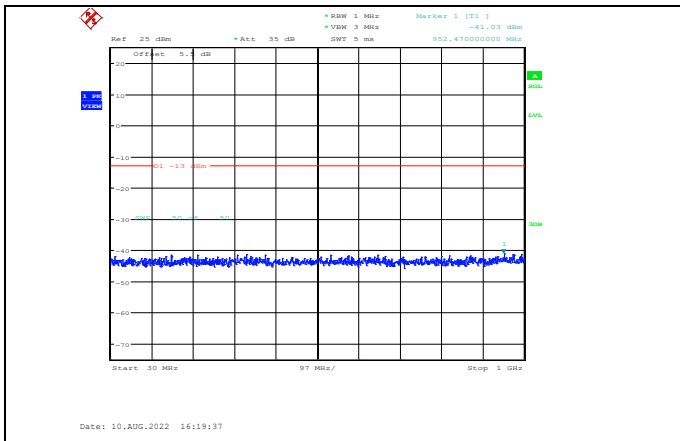

Band4-20MHz-16QAM-20050-1RB#0-Range2:1000~20000MHz

Band4-20MHz-16QAM-20300-1RB#0-Range1:30~1000MHz

Band4-20MHz-16QAM-20175-1RB#0-Range1:30~1000MHz

Band4-20MHz-16QAM-20300-1RB#0-Range2:1000~20000MHz

Band4-20MHz-64QAM-20050-1RB#0-Range1:30~1000MHz