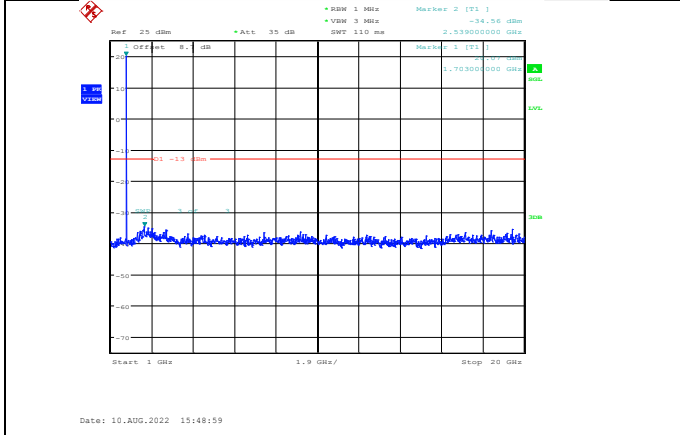

**Band4-5MHz-64QAM-19975-1RB#0-
Range1:30~1000MHz**