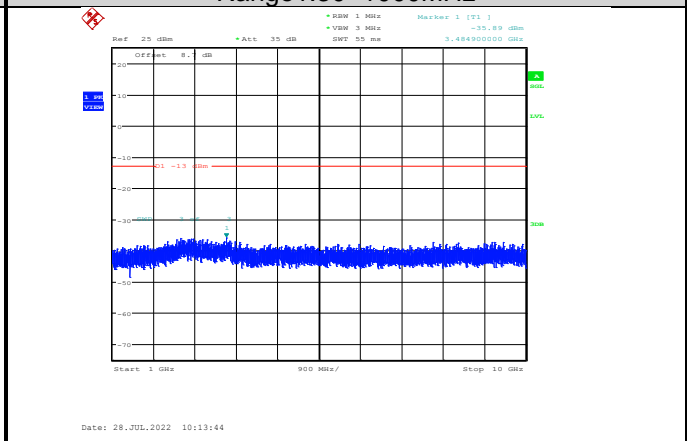

**Band5-3MHz-QPSK-20525-1RB#0-
Range2:1000~10000MHz**

**Band5-3MHz-QPSK-20415-1RB#0-
Range2:1000~10000MHz**

**Band5-3MHz-QPSK-20635-1RB#0-
Range1:30~1000MHz**

**Band5-3MHz-QPSK-20525-1RB#0-
Range1:30~1000MHz**