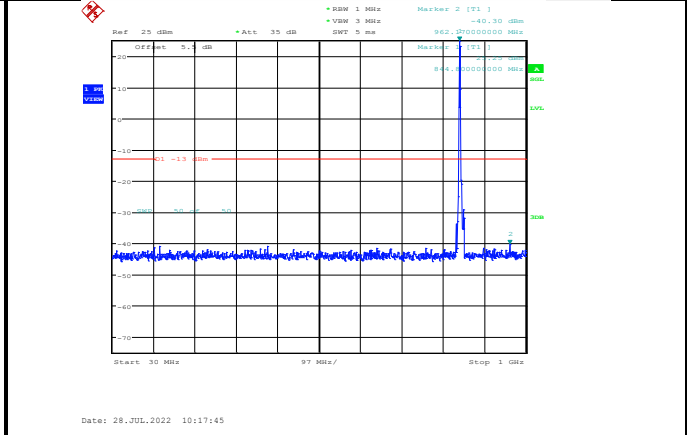

Band5-5MHz-QPSK-20525-1RB#0-Range1:30~1000MHz

Band5-5MHz-QPSK-20625-1RB#0-Range2:1000~10000MHz

Band5-5MHz-16QAM-20425-1RB#0-Range1:30~1000MHz

Band5-5MHz-16QAM-20525-1RB#0-Range2:1000~10000MHz

Band5-5MHz-16QAM-20425-1RB#0-Range2:1000~10000MHz