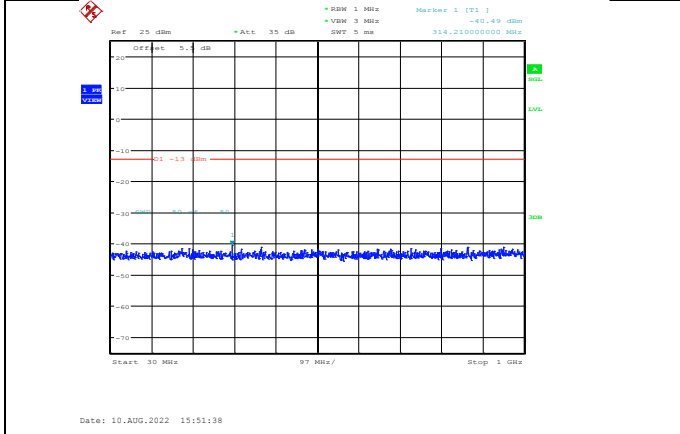

Band4-10MHz-64QAM-20000-1RB#0-Range2:1000~20000MHz