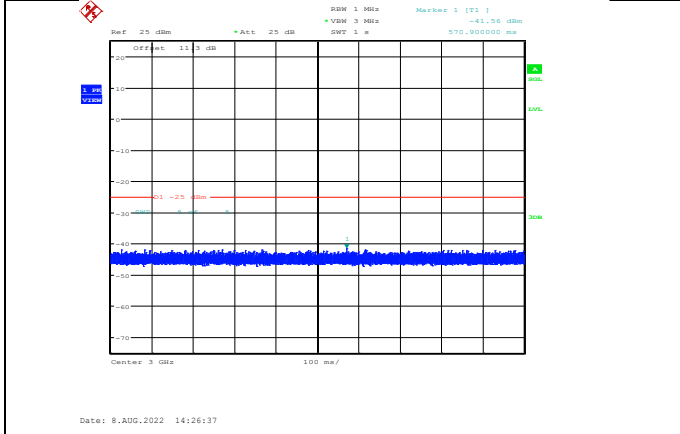

Band7-20MHz-64QAM-21100-1RB#0-Range2:1000~3000MHz

Band7-20MHz-64QAM-21100-1RB#0-Range3:3000~27000MHz