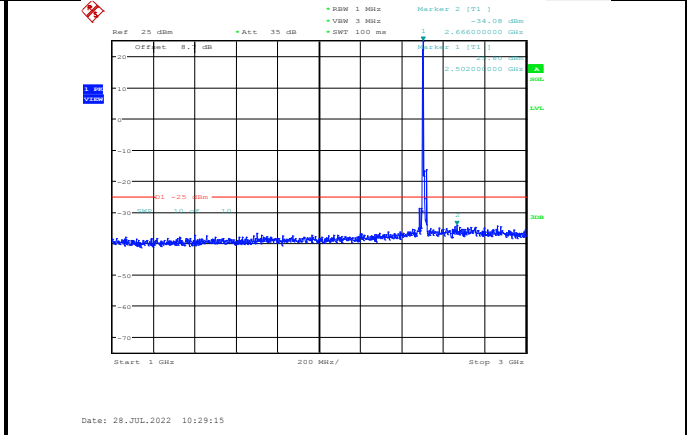

Band7-10MHz-QPSK-20800-1RB#0-Range1:30~1000MHz