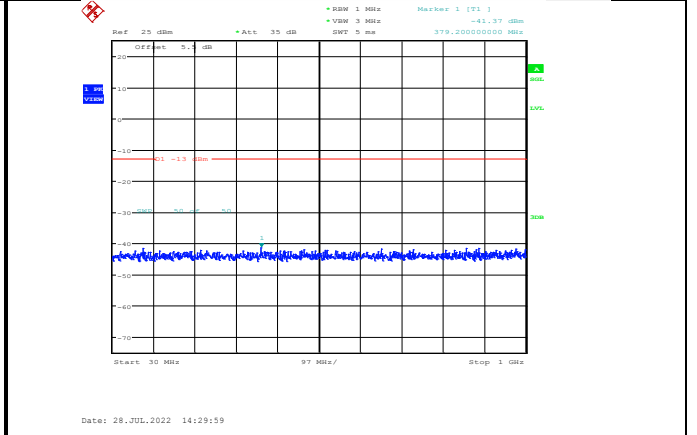

Band4-15MHz-QPSK-20175-1RB#0-Range2:1000~20000MHz