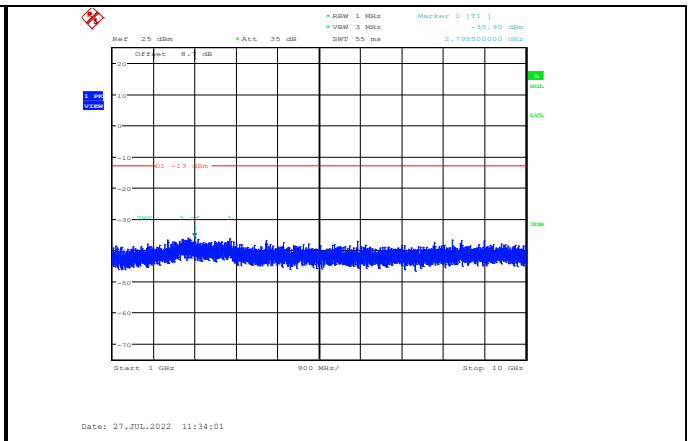

**Band5-5MHz-64QAM-20425-1RB#0-
Range2:1000~10000MHz**

**Band5-5MHz-64QAM-20625-1RB#0-
Range1:30~1000MHz**

**Band5-5MHz-64QAM-20525-1RB#0-
Range1:30~1000MHz**

**Band5-5MHz-64QAM-20625-1RB#0-
Range2:1000~10000MHz**