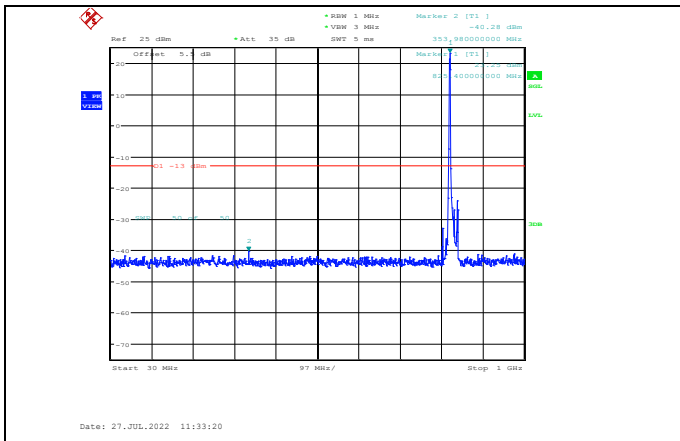

**Band5-10MHz-QPSK-20525-1RB#0-
Range1:30~1000MHz**