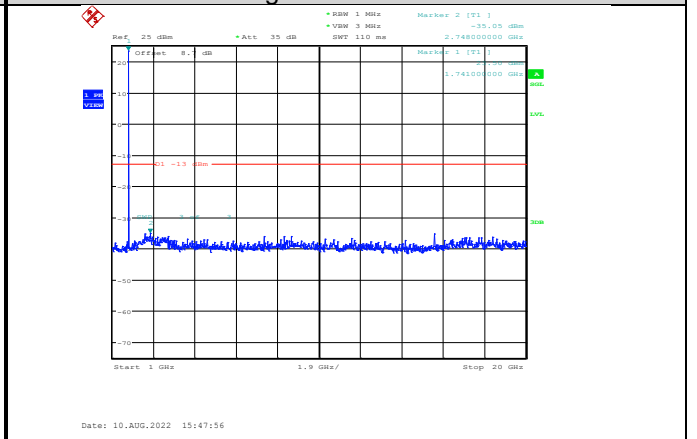

**Band4-3MHz-64QAM-20385-1RB#0-
Range1:30~1000MHz**