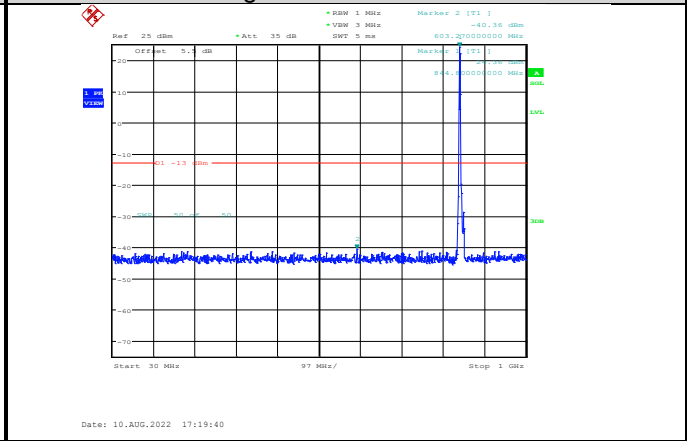

**Band5-5MHz-64QAM-20525-1RB#0-
Range2:1000~10000MHz**