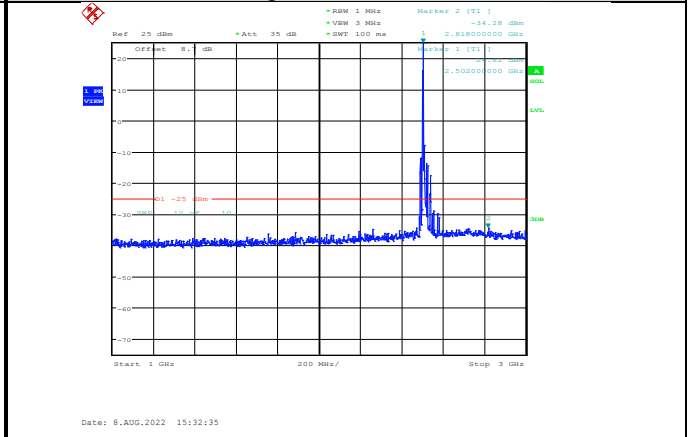

Band7-20MHz-QPSK-20850-1RB#0-Range1:30~1000MHz