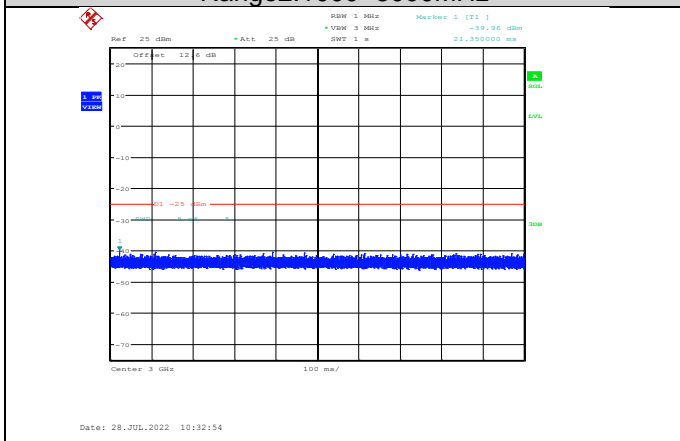

Band7-10MHz-16QAM-21400-1RB#0-Range2:1000~3000MHz