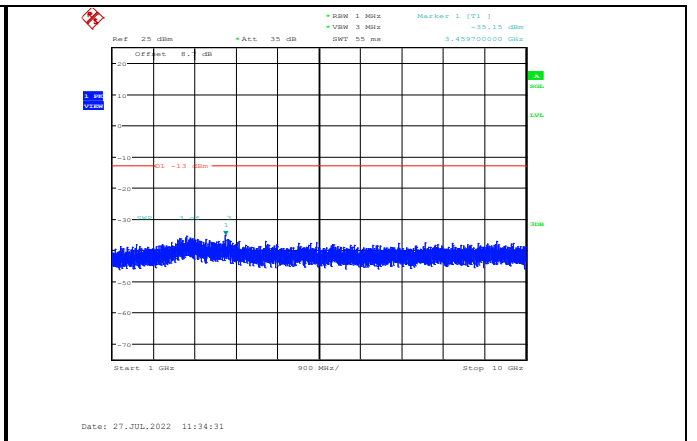

**Band5-10MHz-QPSK-20600-1RB#0-
Range2:1000~10000MHz**