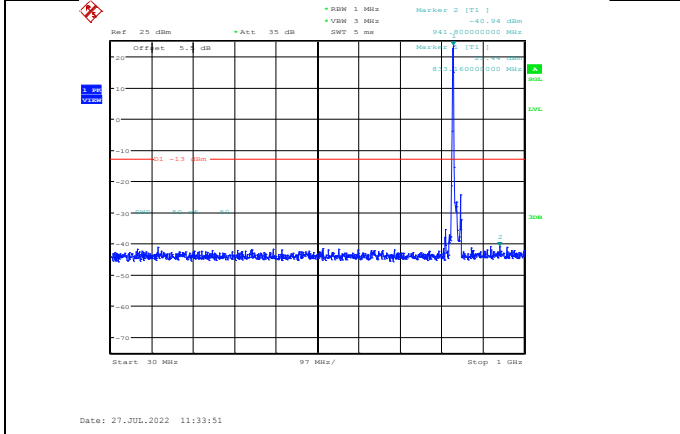

**Band5-10MHz-QPSK-20450-1RB#0-
Range2:1000~10000MHz**