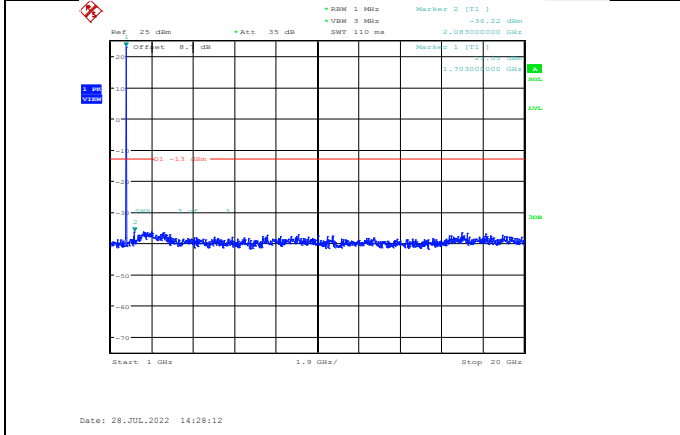

Band4-15MHz-QPSK-20025-1RB#0-Range1:30~1000MHz