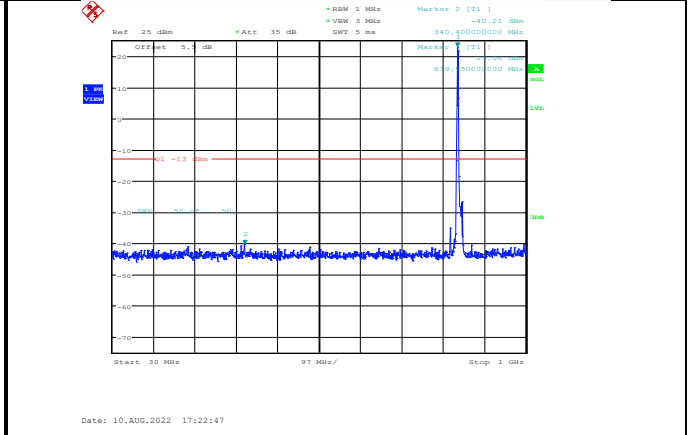

Band5-10MHz-64QAM-20525-1RB#0-Range2:1000~10000MHz