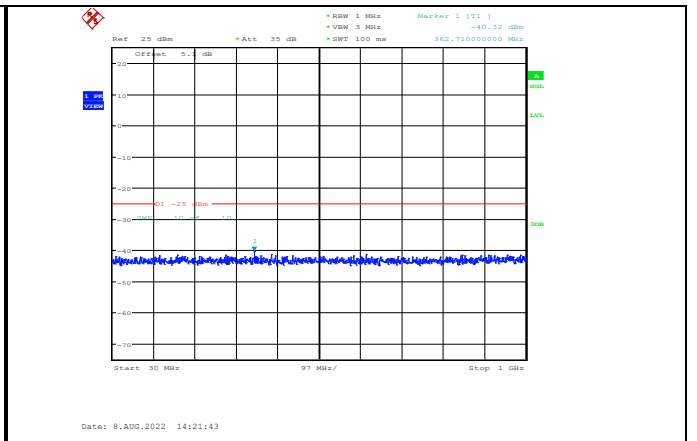

Band7-10MHz-64QAM-20800-1RB#0-Range3:3000~27000MHz