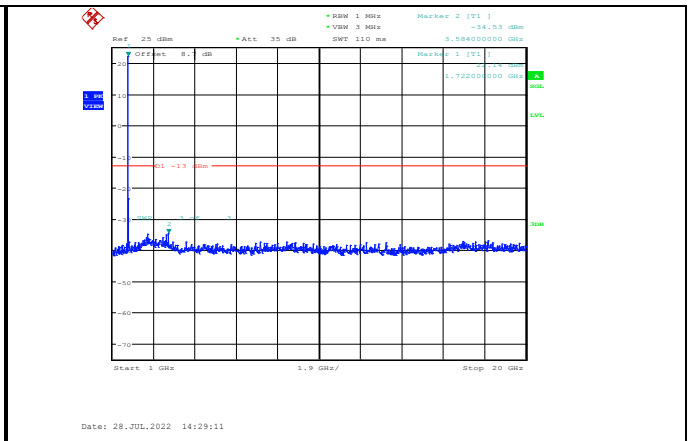

Band4-10MHz-64QAM-20000-1RB#0-Range2:1000~20000MHz

Band4-10MHz-64QAM-20350-1RB#0-Range1:30~1000MHz

Band4-10MHz-64QAM-20175-1RB#0-Range1:30~1000MHz

Band4-10MHz-64QAM-20350-1RB#0-Range2:1000~20000MHz

Band4-15MHz-QPSK-20025-1RB#0-Range1:30~1000MHz