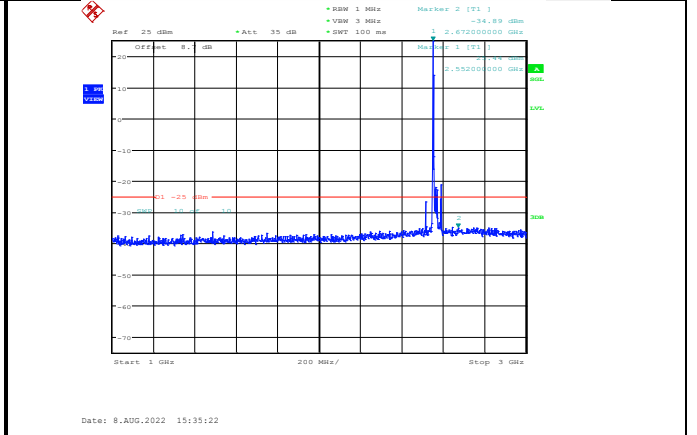

Band7-20MHz-QPSK-21350-1RB#0-Range1:30~1000MHz