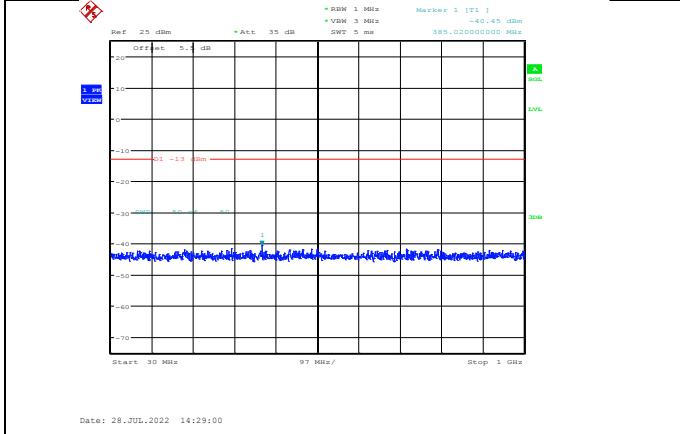

Band4-15MHz-QPSK-20025-1RB#0-Range2:1000~20000MHz