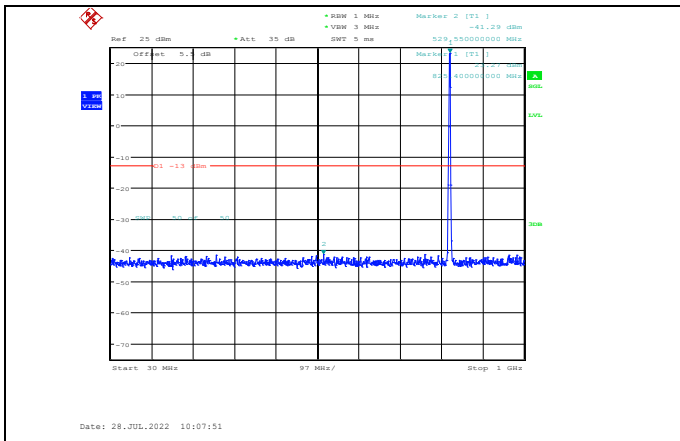

Band4-20MHz-64QAM-20175-1RB#0-Range2:1000~20000MHz

Band4-20MHz-64QAM-20050-1RB#0-Range2:1000~20000MHz

Band4-20MHz-64QAM-20300-1RB#0-Range1:30~1000MHz

Band4-20MHz-64QAM-20175-1RB#0-Range1:30~1000MHz

Band4-20MHz-64QAM-20300-1RB#0-Range2:1000~20000MHz