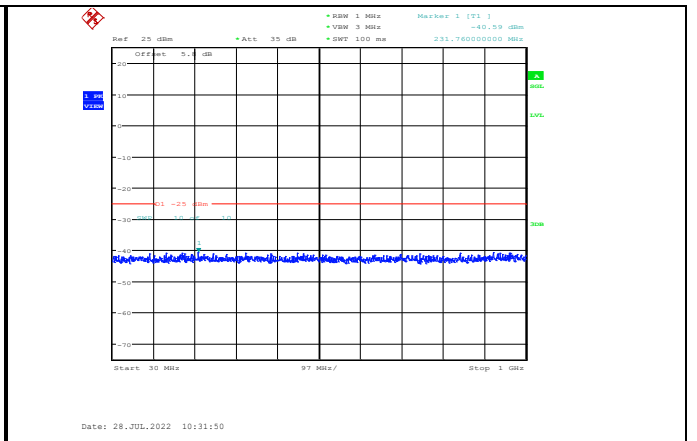

Band7-10MHz-QPSK-20800-1RB#0-Range3:3000~27000MHz