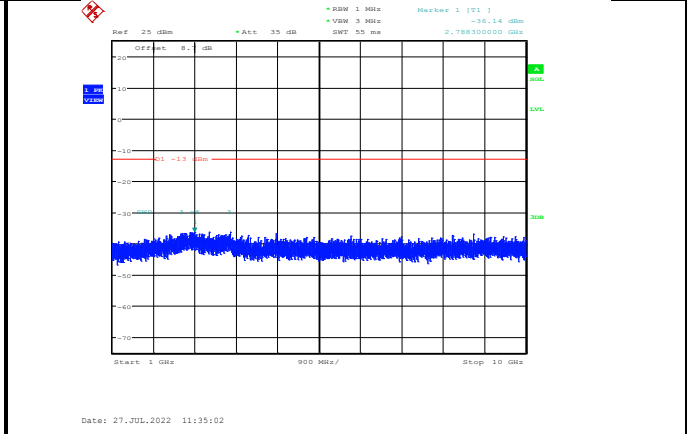

**Band5-10MHz-QPSK-20600-1RB#0-
Range1:30~1000MHz**