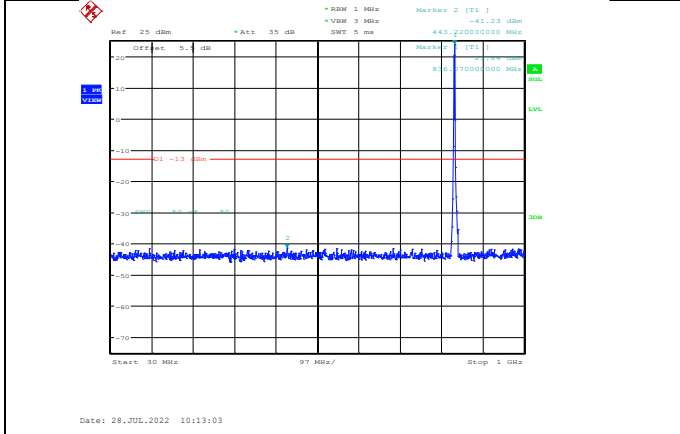

**Band5-3MHz-16QAM-20415-1RB#0-
Range2:1000~10000MHz**