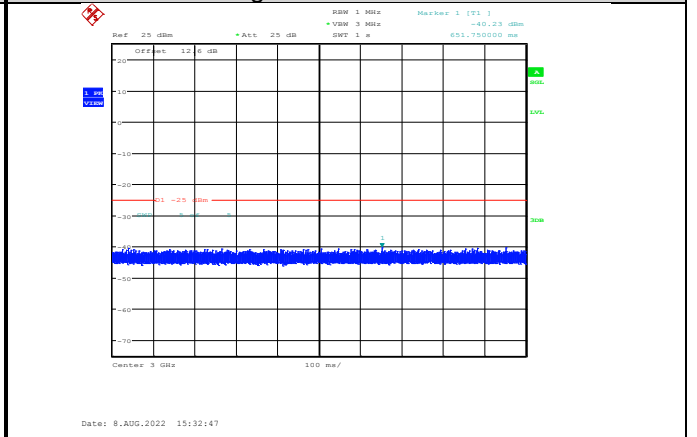

Band7-20MHz-QPSK-20850-1RB#0-Range2:1000~3000MHz