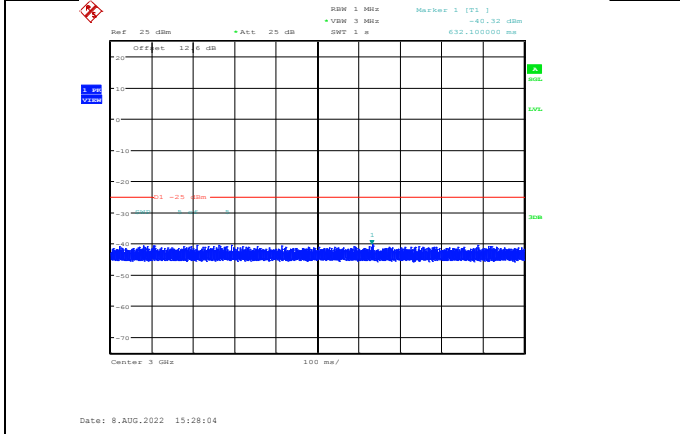

Band7-10MHz-64QAM-21400-1RB#0-Range3:3000~27000MHz

Band7-15MHz-QPSK-20825-1RB#0-Range1:30~1000MHz

Band7-15MHz-QPSK-21100-1RB#0-Range1:30~1000MHz

Band7-15MHz-QPSK-20825-1RB#0-Range2:1000~3000MHz

Band7-15MHz-QPSK-21100-1RB#0-Range2:1000~3000MHz