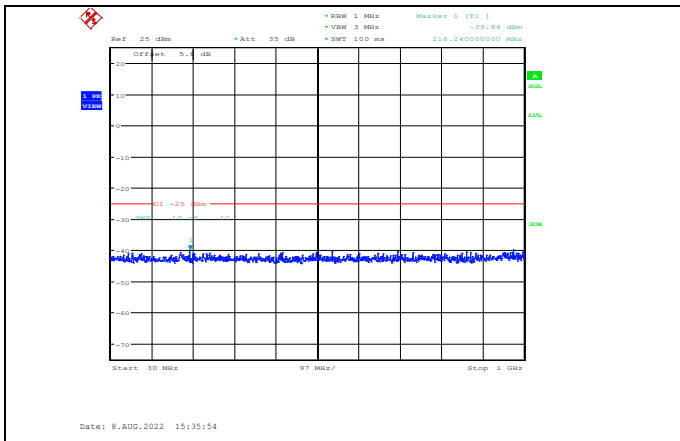

Band7-20MHz-16QAM-20850-1RB#0-Range3:3000~27000MHz