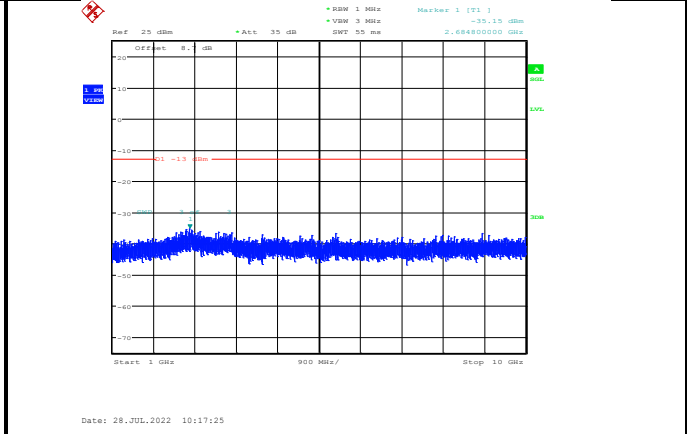

Band5-5MHz-QPSK-20625-1RB#0-Range1:30~1000MHz