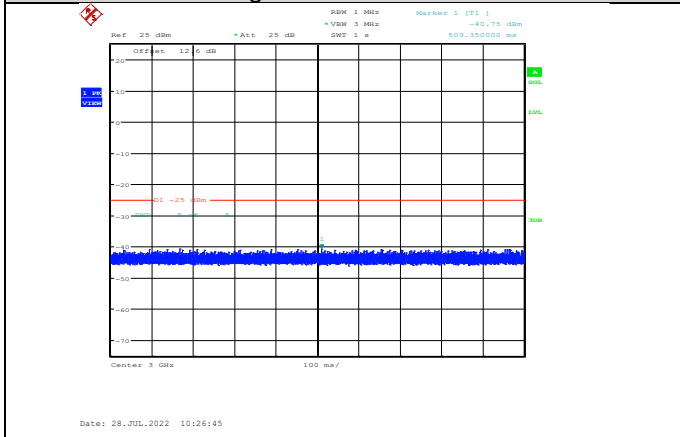

**Band7-5MHz-16QAM-21100-1RB#0-
Range2:1000~3000MHz**