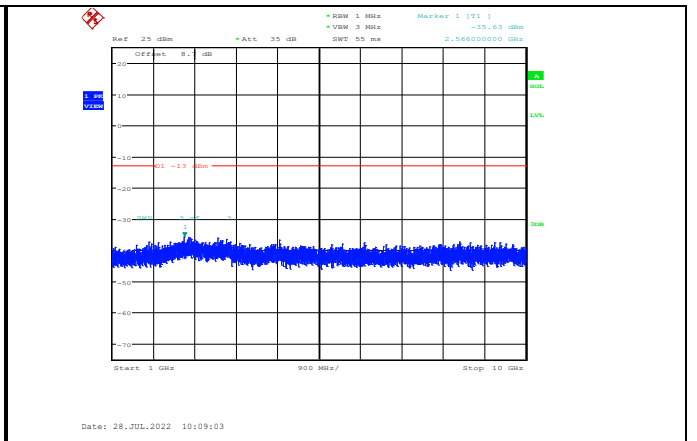

Band4-20MHz-64QAM-20175-1RB#0-Range2:1000~20000MHz

Band4-20MHz-64QAM-20050-1RB#0-Range2:1000~20000MHz

Band4-20MHz-64QAM-20300-1RB#0-Range1:30~1000MHz

Band4-20MHz-64QAM-20175-1RB#0-Range1:30~1000MHz

Band4-20MHz-64QAM-20300-1RB#0-Range2:1000~20000MHz