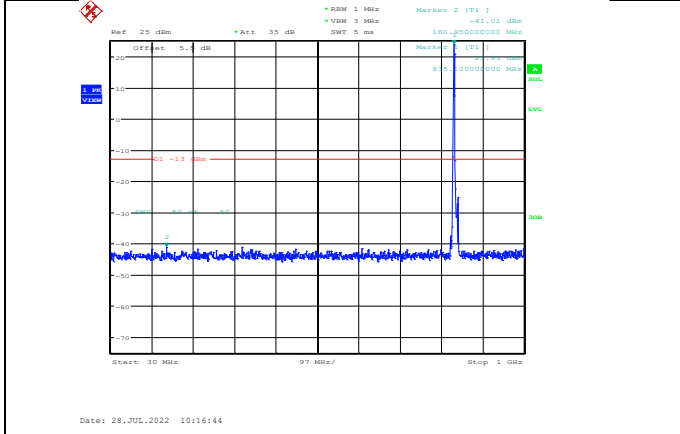

Band5-5MHz-16QAM-20425-1RB#0-Range2:1000~10000MHz