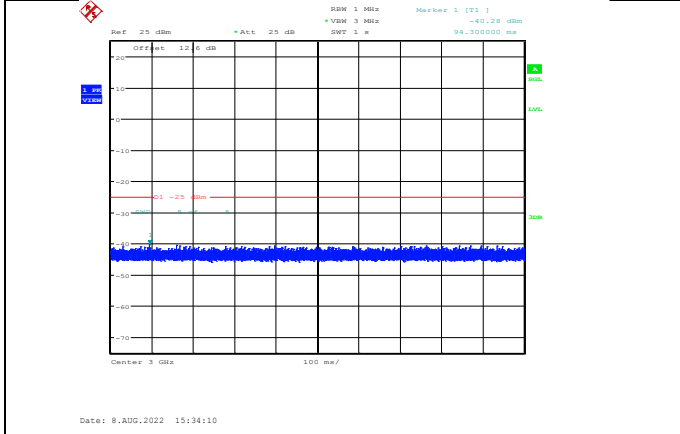

Band7-20MHz-QPSK-20850-1RB#0-Range3:3000~27000MHz

Band7-20MHz-QPSK-21100-1RB#0-Range1:30~1000MHz

Band7-20MHz-QPSK-21350-1RB#0-Range1:30~1000MHz

Band7-20MHz-QPSK-21100-1RB#0-Range2:1000~3000MHz

Band7-20MHz-QPSK-21350-1RB#0-Range2:1000~3000MHz