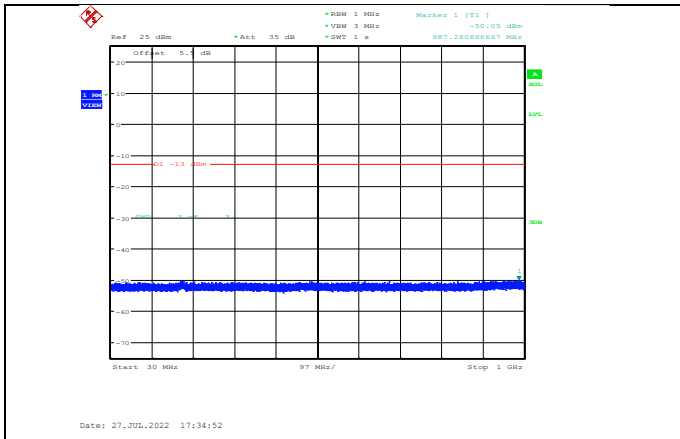

GSM1900-661-0-1000~20000MHz

GSM1900-512-0-1000~20000MHz

GSM1900-661-0-30~1000MHz

GSM1900-512-0-1000~20000MHz

GSM1900-810-0-30~1000MHz

GSM1900-661-0-30~1000MHz

GSM1900-810-0-1000~20000MHz

GPRS1900-512-0-30~1000MHz

GPRS1900-661-0-1000~20000MHz

GPRS1900-512-0-1000~20000MHz

GPRS1900-810-0-30~1000MHz

GPRS1900-661-0-30~1000MHz

GPRS1900-810-0-1000~20000MHz

EGPRS1900-512-2-30~1000MHz

EGPRS1900-661-2-1000~20000MHz

EGPRS1900-512-2-1000~20000MHz