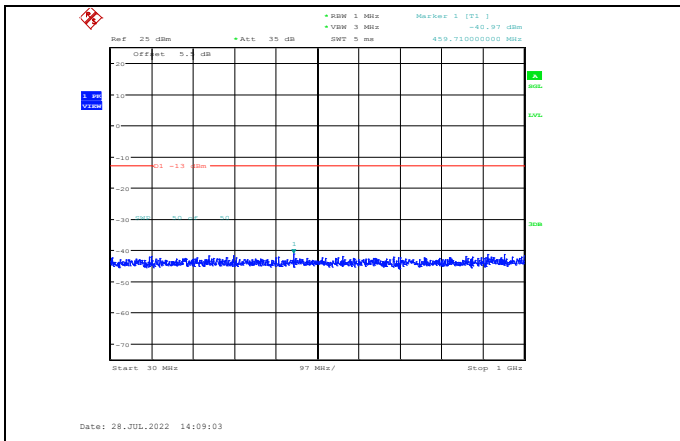

Band2-20MHz-64QAM-18700-1RB#0-Range2:1000~20000MHz

Band2-20MHz-64QAM-19100-1RB#0-Range1:30~1000MHz

Band2-20MHz-64QAM-18900-1RB#0-Range1:30~1000MHz

Band2-20MHz-64QAM-19100-1RB#0-Range2:1000~20000MHz

**Band4-1.4MHz-QPSK-19957-1RB#0-
Range1:30~1000MHz**