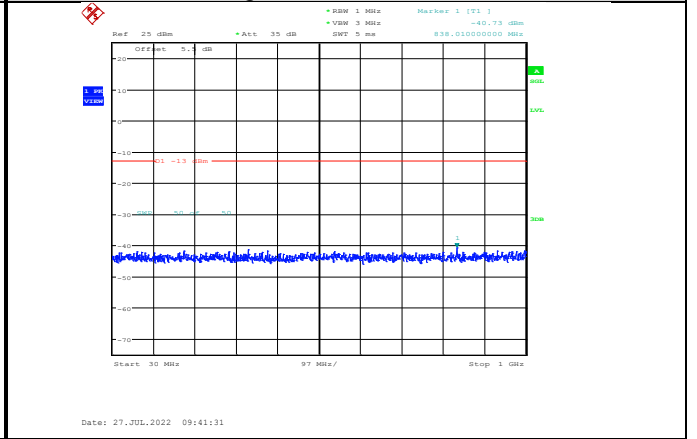

Band2-3MHz-64QAM-19185-1RB#0-Range1:30~1000MHz

Band2-3MHz-64QAM-18615-1RB#0-Range2:1000~20000MHz

Band2-3MHz-64QAM-19185-1RB#0-Range2:1000~20000MHz

Band2-5MHz-QPSK-18625-1RB#0-Range1:30~1000MHz

Band2-5MHz-QPSK-18900-1RB#0-Range2:1000~20000MHz