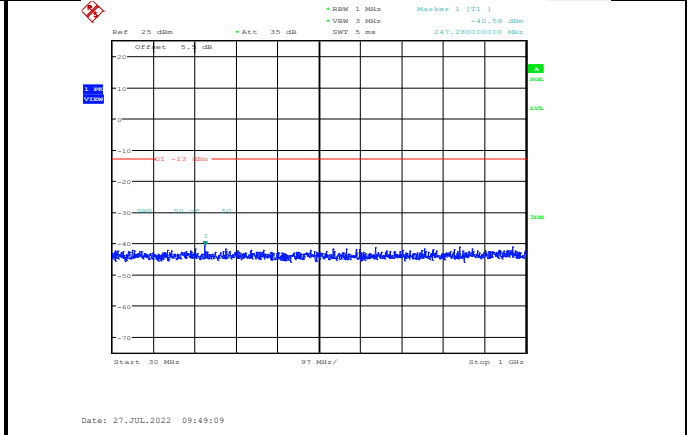

Band2-15MHz-16QAM-18900-1RB#0-Range2:1000~20000MHz