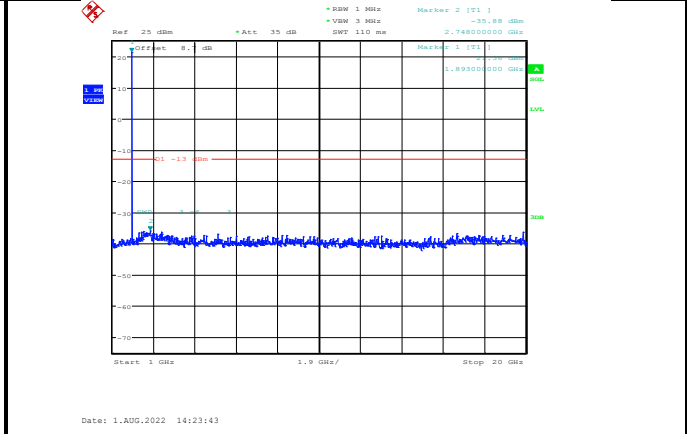

Band2-10MHz-64QAM-19150-1RB#0-Range1:30~1000MHz