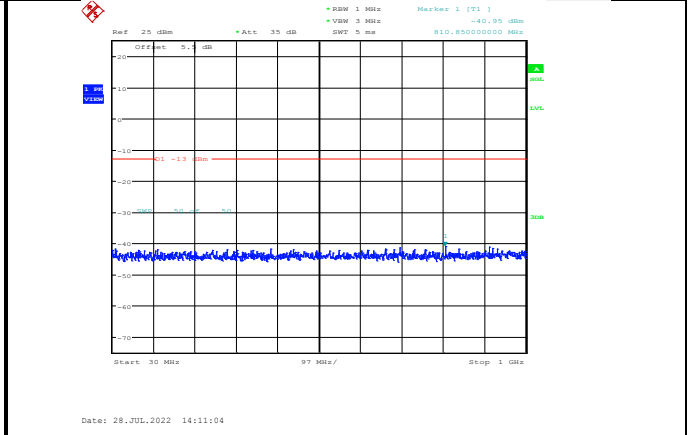

**Band4-1.4MHz-QPSK-20175-1RB#0-
Range2:1000~20000MHz**