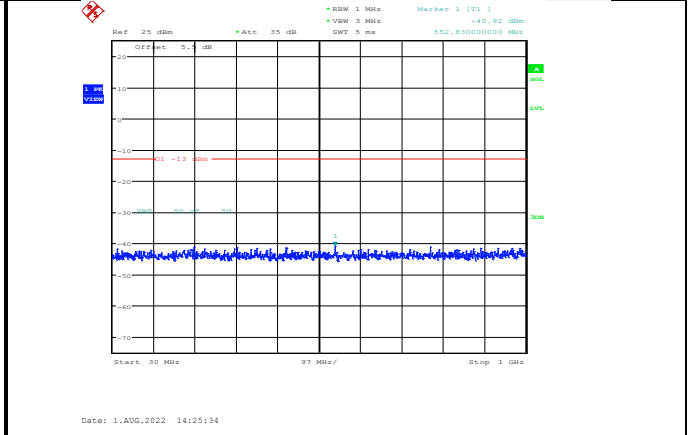

Band2-15MHz-64QAM-18900-1RB#0-Range2:1000~20000MHz