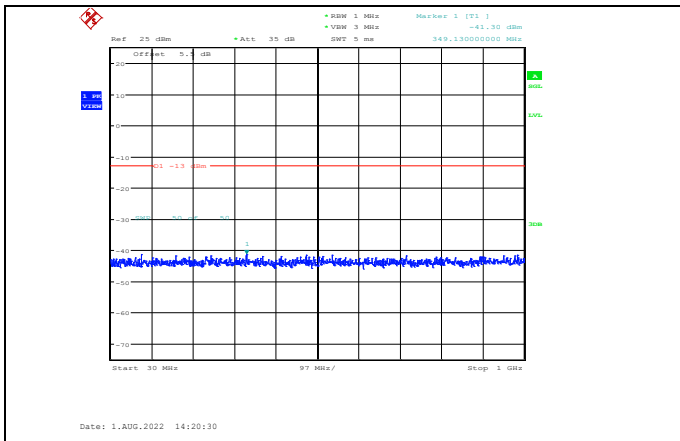

Band2-5MHz-16QAM-18900-1RB#0-Range2:1000~20000MHz

Band2-5MHz-16QAM-18625-1RB#0-Range2:1000~20000MHz

Band2-5MHz-16QAM-19175-1RB#0-Range1:30~1000MHz

Band2-5MHz-16QAM-18900-1RB#0-Range1:30~1000MHz

Band2-5MHz-16QAM-19175-1RB#0-Range2:1000~20000MHz