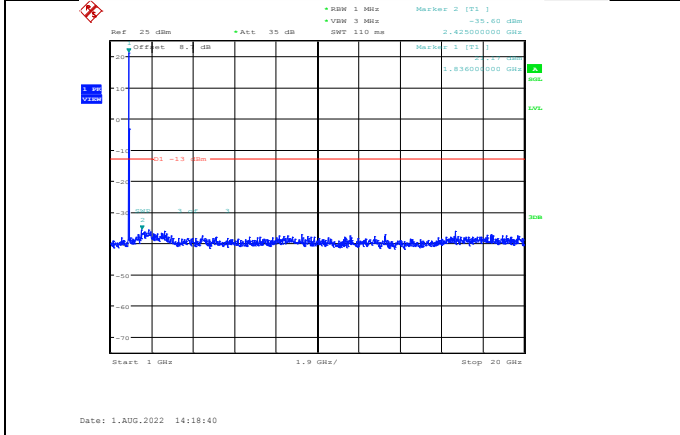

Band2-3MHz-16QAM-18900-1RB#0-Range1:30~1000MHz

Band2-3MHz-16QAM-19185-1RB#0-Range2:1000~20000MHz

Band2-3MHz-64QAM-18615-1RB#0-Range1:30~1000MHz

Band2-3MHz-64QAM-18900-1RB#0-Range2:1000~20000MHz

Band2-3MHz-64QAM-18615-1RB#0-Range2:1000~20000MHz