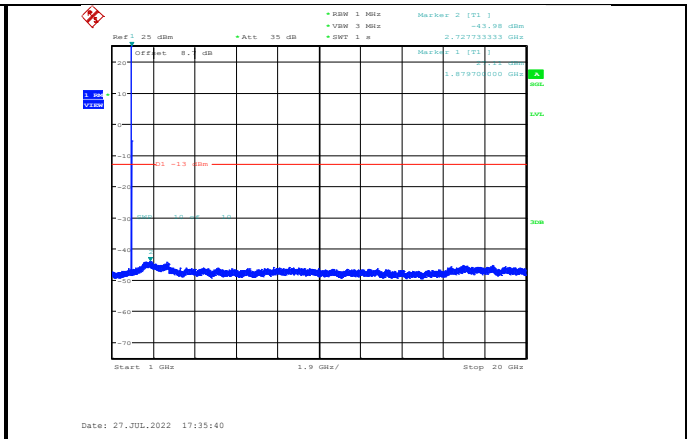

GSM1900-661-0-1000~20000MHz

GSM1900-512-0-1000~20000MHz

GSM1900-661-0-30~1000MHz

GSM1900-512-0-1000~20000MHz

GSM1900-810-0-30~1000MHz

GSM1900-661-0-30~1000MHz

GSM1900-810-0-1000~20000MHz

GPRS1900-512-0-30~1000MHz

GPRS1900-661-0-1000~20000MHz

GPRS1900-512-0-1000~20000MHz

GPRS1900-810-0-30~1000MHz

GPRS1900-661-0-30~1000MHz

GPRS1900-810-0-1000~20000MHz

EGPRS1900-512-2-30~1000MHz

EGPRS1900-661-2-1000~20000MHz

EGPRS1900-512-2-1000~20000MHz