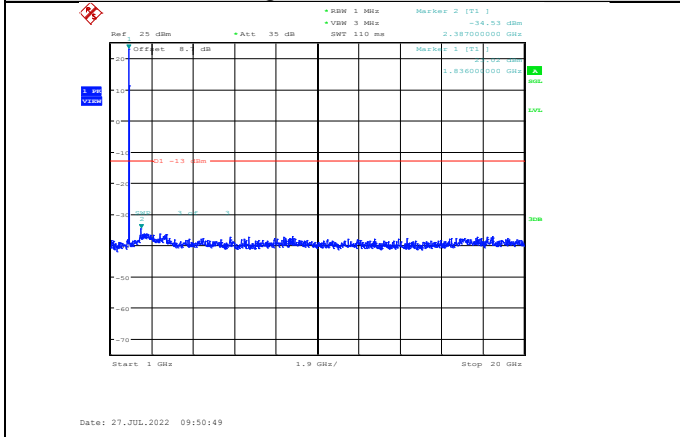

Band2-20MHz-16QAM-18700-1RB#0-Range1:30~1000MHz