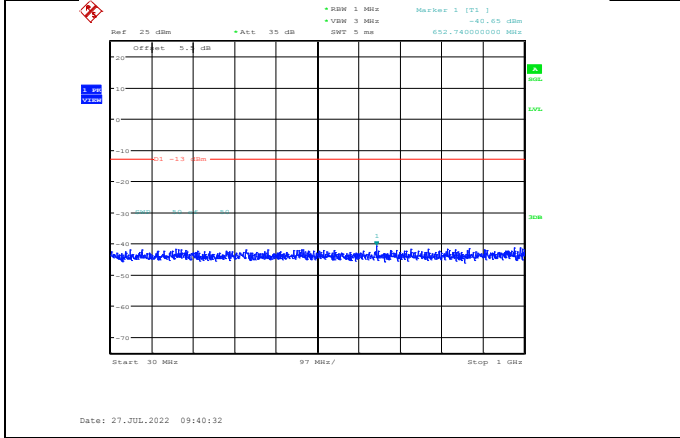

Band2-5MHz-QPSK-18625-1RB#0-Range2:1000~20000MHz