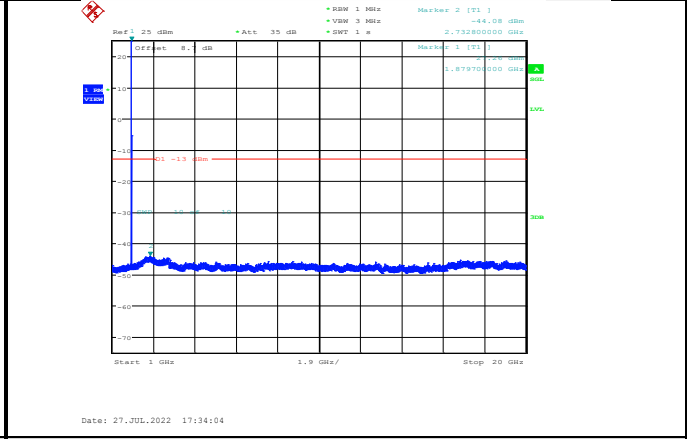

GSM1900-661-0-1000~20000MHz

GSM1900-512-0-1000~20000MHz

GSM1900-661-0-30~1000MHz

GSM1900-512-0-1000~20000MHz

GSM1900-810-0-30~1000MHz

GSM1900-661-0-30~1000MHz

GSM1900-810-0-1000~20000MHz

GPRS1900-512-0-30~1000MHz

GPRS1900-661-0-1000~20000MHz

GPRS1900-512-0-1000~20000MHz

GPRS1900-810-0-30~1000MHz

GPRS1900-661-0-30~1000MHz

GPRS1900-810-0-1000~20000MHz

EGPRS1900-512-2-30~1000MHz

EGPRS1900-661-2-1000~20000MHz

EGPRS1900-512-2-1000~20000MHz