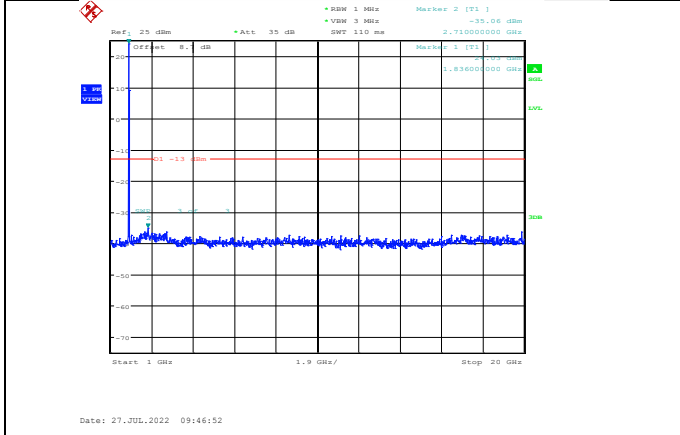

**Band2-15MHz-QPSK-18675-1RB#0-
Range1:30~1000MHz**