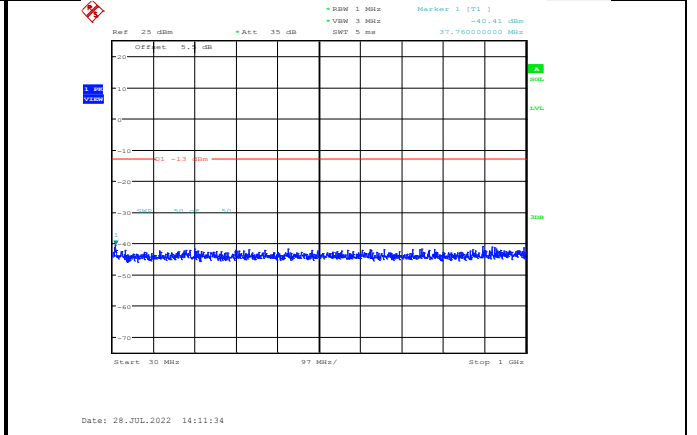

Band4-1.4MHz-16QAM-20175-1RB#0-Range2:1000~20000MHz