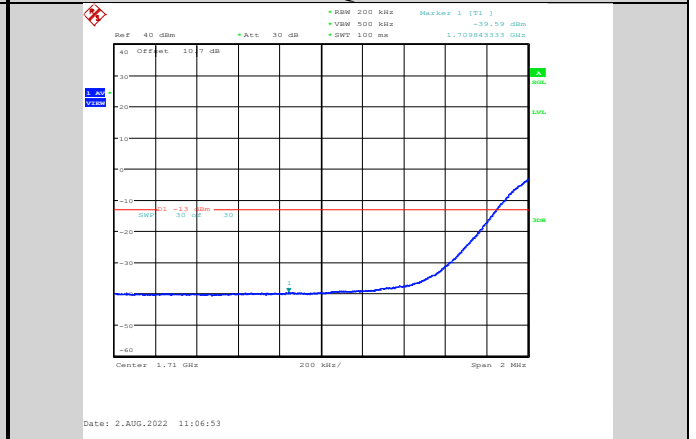

Band66-20MHz-16QAM-132072-100RB#0

Date: 2.AUG.2022 11:06:35

Band66-20MHz-64QAM-132072-1RB#0

Band66-20MHz-16QAM-132572-1RB#99

Date: 2.AUG.2022 11:06:53

Band66-20MHz-64QAM-132072-100RB#0

Band66-20MHz-64QAM-132572-1RB#99