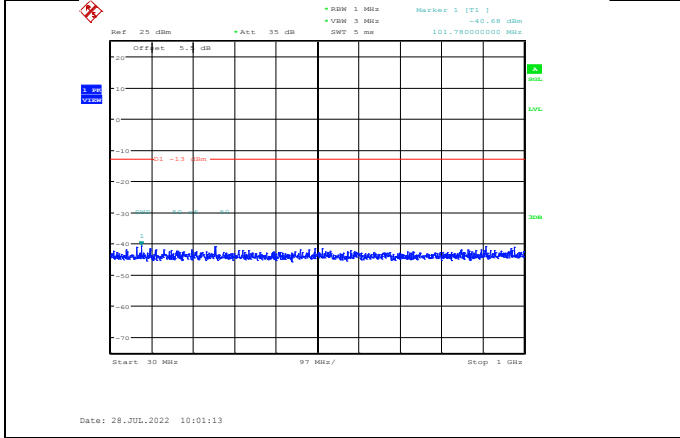

Band4-3MHz-QPSK-19965-1RB#0-Range2:1000~20000MHz