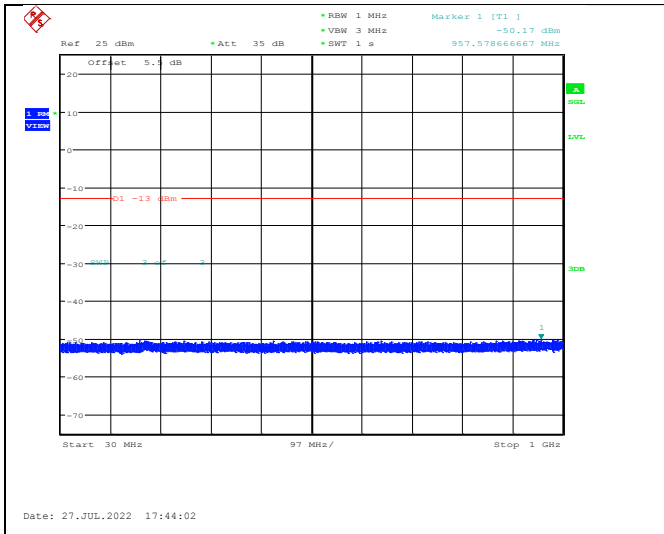

Band II-9400-30~1000MHz