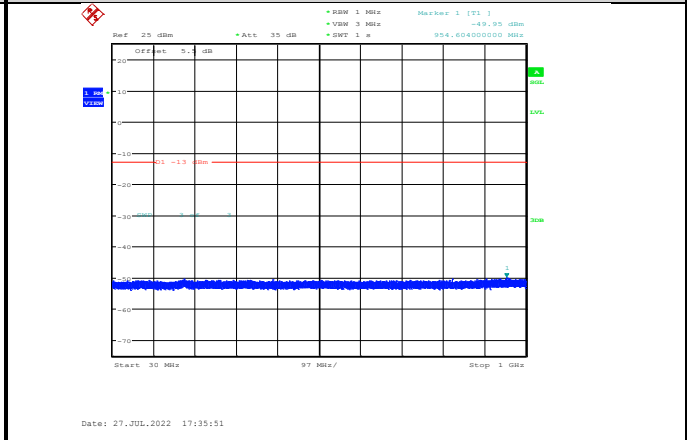

GSM1900-661-0-1000~20000MHz

GSM1900-512-0-1000~20000MHz

GSM1900-661-0-30~1000MHz

GSM1900-512-0-1000~20000MHz

GSM1900-810-0-30~1000MHz

GSM1900-661-0-30~1000MHz

GSM1900-810-0-1000~20000MHz

GPRS1900-512-0-30~1000MHz

GPRS1900-661-0-1000~20000MHz

GPRS1900-512-0-1000~20000MHz

GPRS1900-810-0-30~1000MHz

GPRS1900-661-0-30~1000MHz

GPRS1900-810-0-1000~20000MHz

EGPRS1900-512-2-30~1000MHz

EGPRS1900-661-2-1000~20000MHz

EGPRS1900-512-2-1000~20000MHz