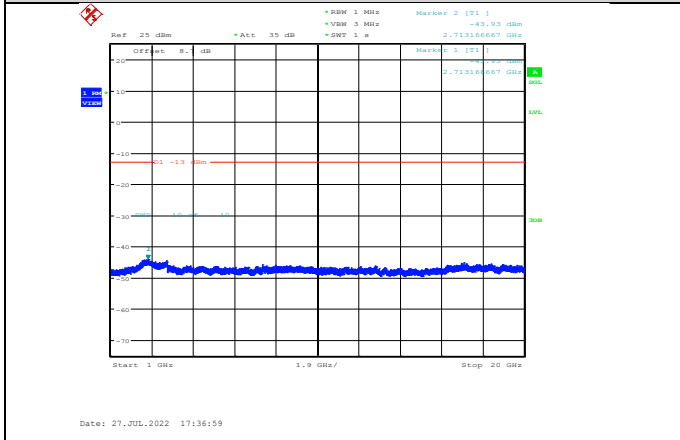

GSM1900-661-0-1000~20000MHz

GSM1900-512-0-1000~20000MHz

GSM1900-661-0-30~1000MHz

GSM1900-512-0-1000~20000MHz

GSM1900-810-0-30~1000MHz

GSM1900-661-0-30~1000MHz

GSM1900-810-0-1000~20000MHz

GPRS1900-512-0-30~1000MHz

GPRS1900-661-0-1000~20000MHz

GPRS1900-512-0-1000~20000MHz

GPRS1900-810-0-30~1000MHz

GPRS1900-661-0-30~1000MHz

GPRS1900-810-0-1000~20000MHz

EGPRS1900-512-2-30~1000MHz

EGPRS1900-661-2-1000~20000MHz

EGPRS1900-512-2-1000~20000MHz

EGPRS1900-810-2-30~1000MHz

EGPRS1900-661-2-30~1000MHz

EGPRS1900-810-2-1000~20000MHz

WCDMA:

Band II-9262-30~1000MHz

Band II-9400-1000~20000MHz

Band II-9262-1000~20000MHz

Band II-9538-30~1000MHz