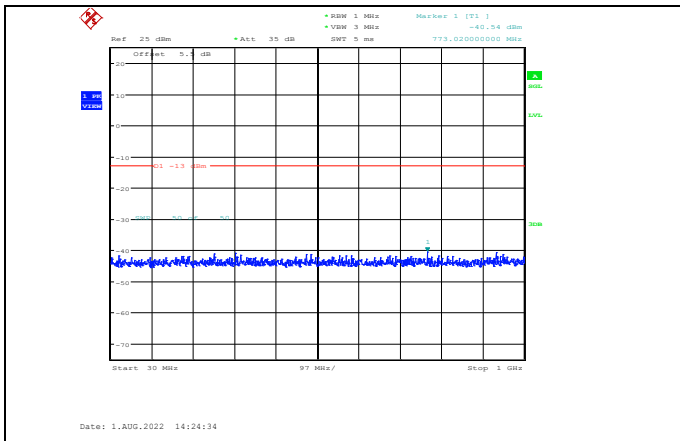

Band2-15MHz-16QAM-18900-1RB#0-Range1:30~1000MHz