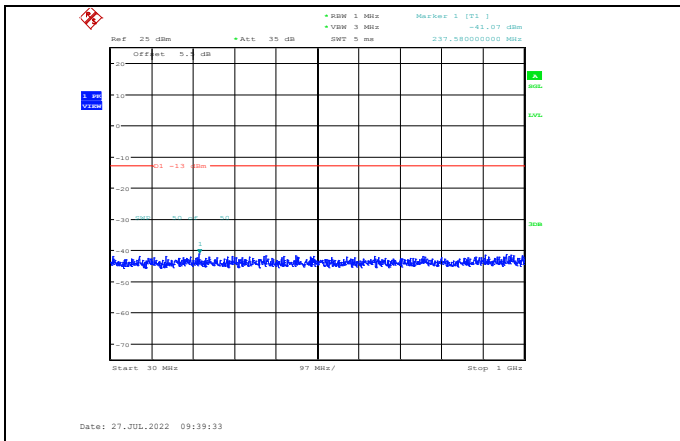

Band2-3MHz-64QAM-18615-1RB#0-Range2:1000~20000MHz