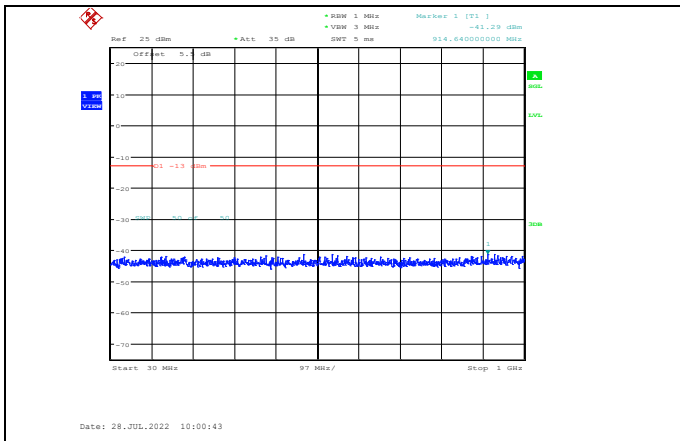

Band4-3MHz-QPSK-20175-1RB#0-Range2:1000~20000MHz

Band4-3MHz-QPSK-19965-1RB#0-Range2:1000~20000MHz

Band4-3MHz-QPSK-20385-1RB#0-Range1:30~1000MHz

Band4-3MHz-QPSK-20175-1RB#0-Range1:30~1000MHz

Band4-3MHz-QPSK-20385-1RB#0-Range2:1000~20000MHz