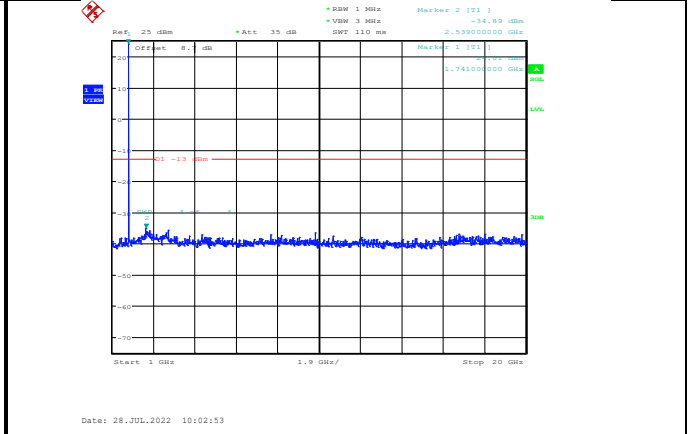

**Band4-3MHz-16QAM-20385-1RB#0-
Range1:30~1000MHz**

**Band4-3MHz-16QAM-20385-1RB#0-
Range2:1000~20000MHz**