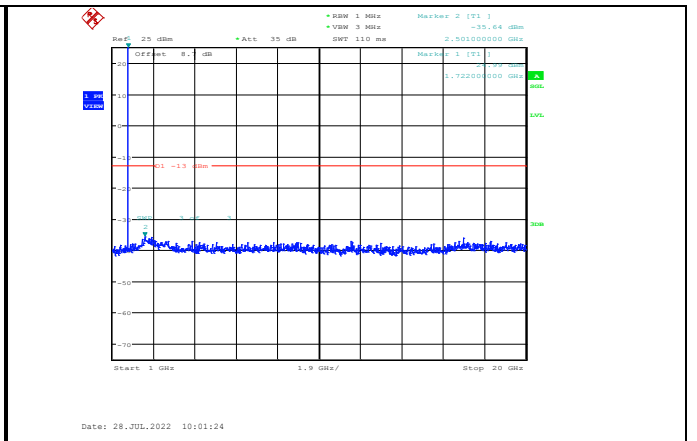

Band4-1.4MHz-64QAM-20393-1RB#0-Range2:1000~20000MHz