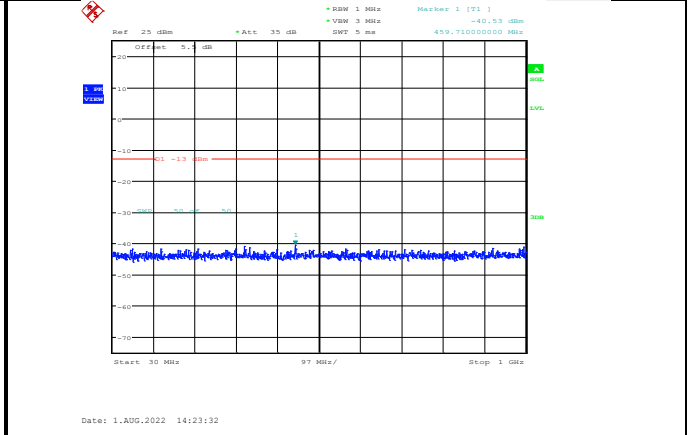

Band2-10MHz-16QAM-19150-1RB#0-Range1:30~1000MHz

Band2-10MHz-16QAM-18900-1RB#0-Range1:30~1000MHz

Band2-10MHz-16QAM-19150-1RB#0-Range2:1000~20000MHz

Band2-10MHz-64QAM-18650-1RB#0-Range1:30~1000MHz

Band2-10MHz-64QAM-18900-1RB#0-Range2:1000~20000MHz