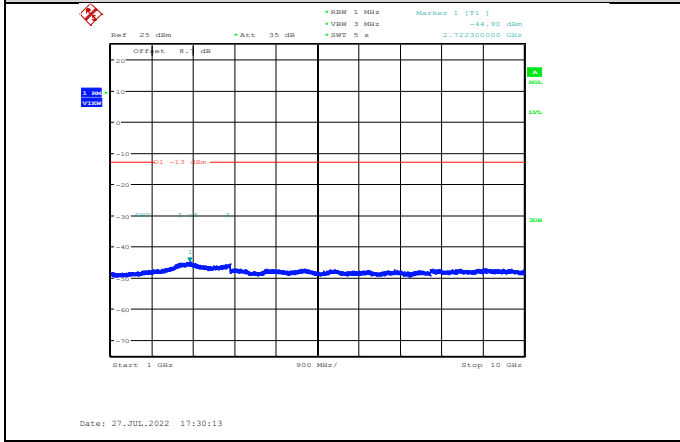

GSM :

GPRS850-128-3-30~1000MHz

GPRS850-190-3-1000~10000MHz

GPRS850-128-3-1000~10000MHz

GPRS850-190-3-1000~10000MHz

GPRS850-128-3-30~1000MHz

GPRS850-251-3-30~1000MHz

GPRS850-190-3-30~1000MHz

GPRS850-251-3-1000~10000MHz

EGPRS850-128-8-30~1000MHz

EGPRS850-190-8-1000~10000MHz

EGPRS850-128-8-1000~10000MHz

EGPRS850-251-8-30~1000MHz

EGPRS850-190-8-30~1000MHz

EGPRS850-251-8-1000~10000MHz

GSM1900-512-0-30~1000MHz