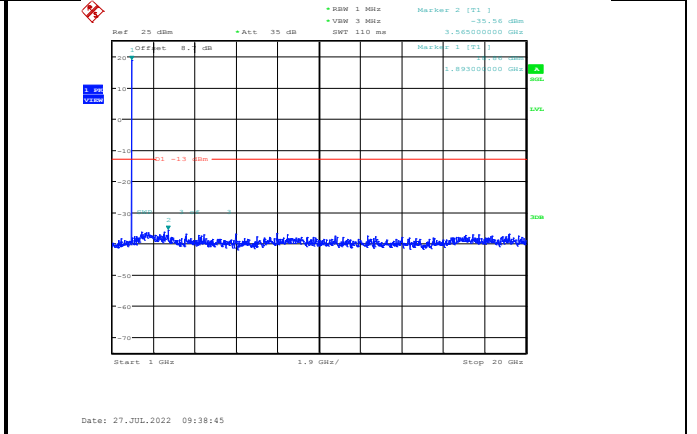

Band2-3MHz-16QAM-19185-1RB#0-Range1:30~1000MHz