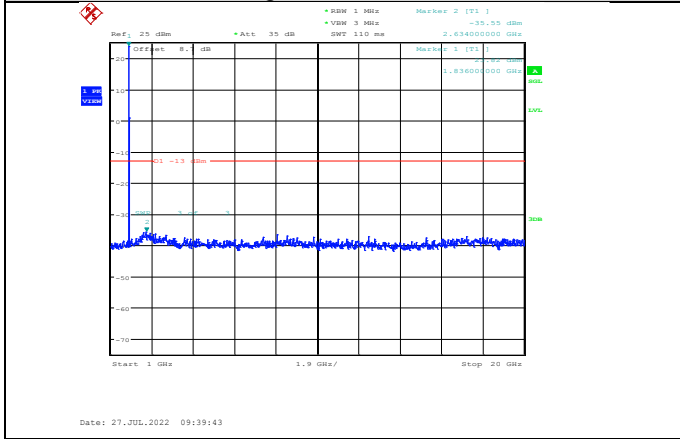

Band2-3MHz-64QAM-19185-1RB#0-Range1:30~1000MHz

Band2-3MHz-64QAM-18615-1RB#0-Range2:1000~20000MHz

Band2-3MHz-64QAM-19185-1RB#0-Range2:1000~20000MHz

Band2-5MHz-QPSK-18625-1RB#0-Range1:30~1000MHz

Band2-5MHz-QPSK-18900-1RB#0-Range2:1000~20000MHz