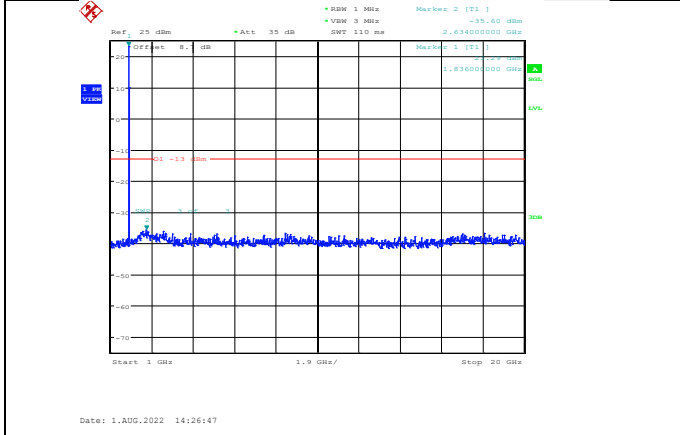

Band2-20MHz-16QAM-19100-1RB#0-Range1:30~1000MHz

Band2-20MHz-16QAM-18900-1RB#0-Range1:30~1000MHz

Band2-20MHz-16QAM-19100-1RB#0-Range2:1000~20000MHz

Band2-20MHz-64QAM-18700-1RB#0-Range1:30~1000MHz

Band2-20MHz-64QAM-18900-1RB#0-Range2:1000~20000MHz