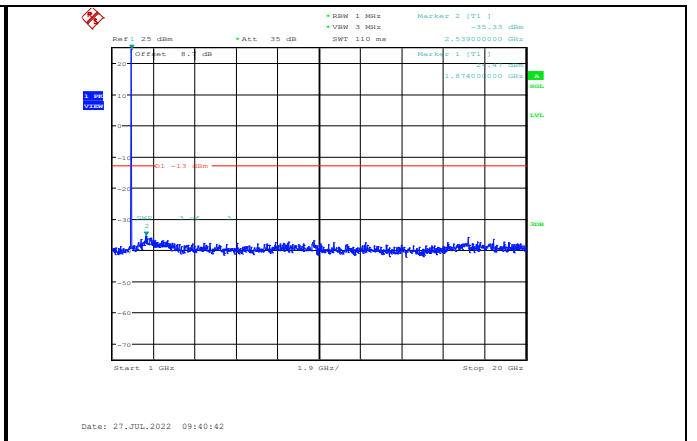

Band2-3MHz-64QAM-19185-1RB#0-Range2:1000~20000MHz