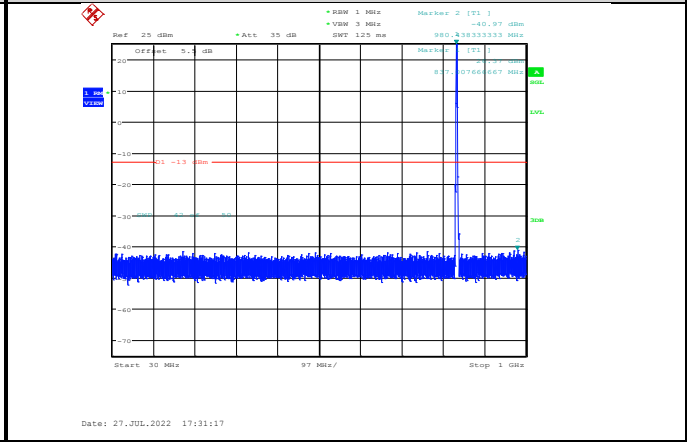

GPRS850-251-3-1000~10000MHz

EGPRS850-128-8-30~1000MHz

EGPRS850-190-8-1000~10000MHz

EGPRS850-128-8-1000~10000MHz

EGPRS850-251-8-30~1000MHz

EGPRS850-190-8-30~1000MHz

EGPRS850-251-8-1000~10000MHz

GSM1900-512-0-30~1000MHz