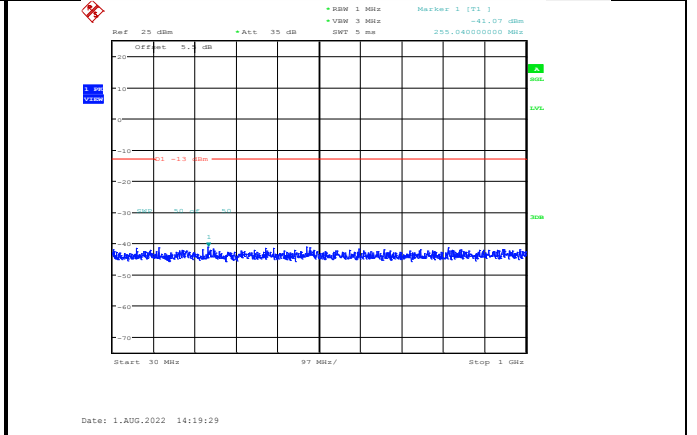

Band2-3MHz-16QAM-18900-1RB#0-Range1:30~1000MHz

Band2-3MHz-16QAM-19185-1RB#0-Range2:1000~20000MHz

Band2-3MHz-64QAM-18615-1RB#0-Range1:30~1000MHz

Band2-3MHz-64QAM-18900-1RB#0-Range2:1000~20000MHz

Band2-3MHz-64QAM-18615-1RB#0-Range2:1000~20000MHz