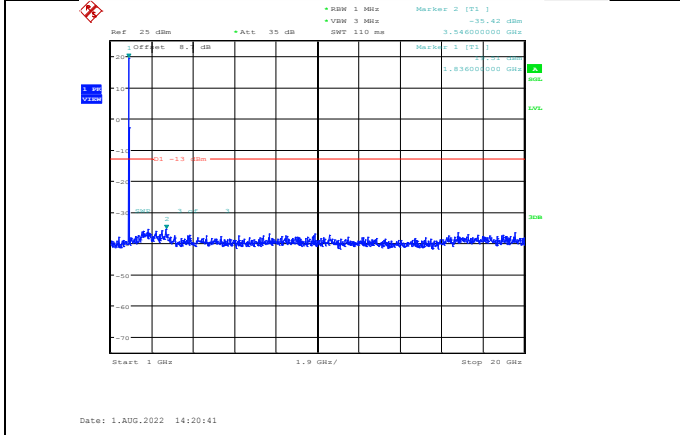

Band2-5MHz-64QAM-18625-1RB#0-Range1:30~1000MHz