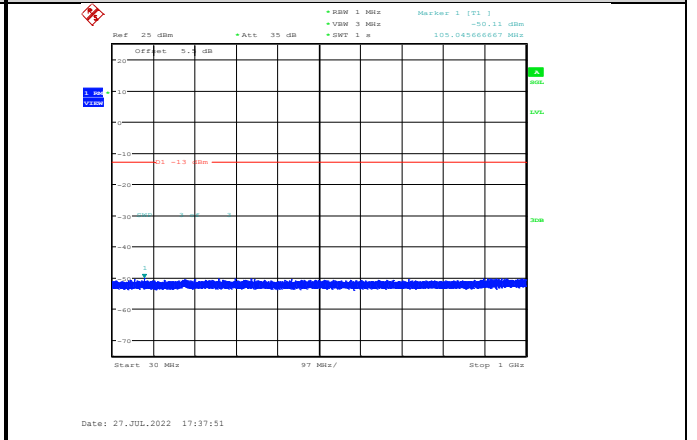

GPRS1900-661-0-1000~20000MHz

GPRS1900-512-0-1000~20000MHz

GPRS1900-810-0-30~1000MHz

GPRS1900-661-0-30~1000MHz

GPRS1900-810-0-1000~20000MHz

EGPRS1900-512-2-30~1000MHz

EGPRS1900-661-2-1000~20000MHz

EGPRS1900-512-2-1000~20000MHz