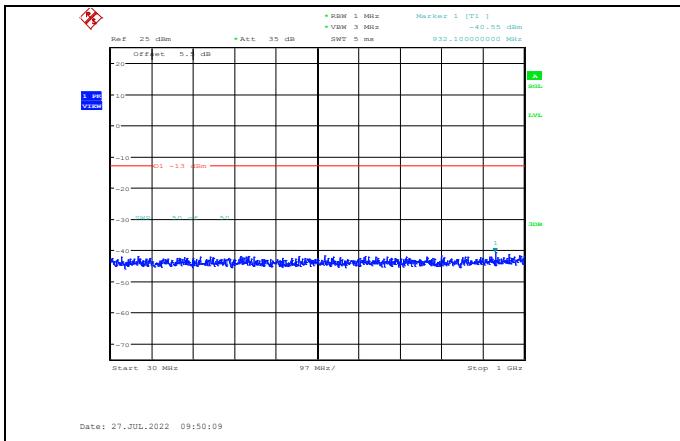

Band2-15MHz-64QAM-18675-1RB#0-Range2:1000~20000MHz

Band2-15MHz-64QAM-19125-1RB#0-Range1:30~1000MHz

Band2-15MHz-64QAM-18900-1RB#0-Range1:30~1000MHz

Band2-15MHz-64QAM-19125-1RB#0-Range2:1000~20000MHz

**Band2-20MHz-QPSK-18700-1RB#0-
Range1:30~1000MHz**