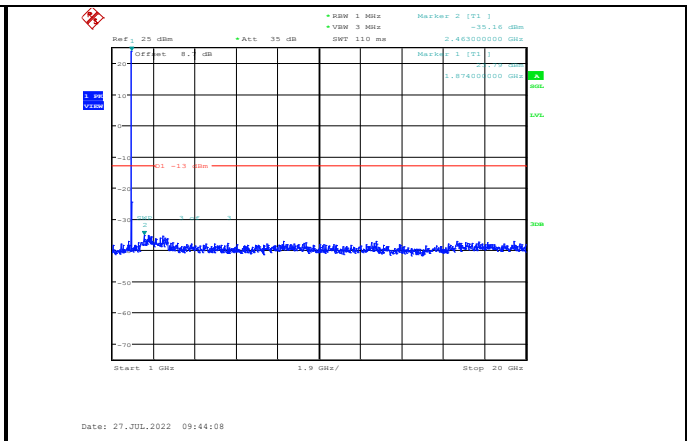

Band2-5MHz-64QAM-19175-1RB#0-Range2:1000~20000MHz