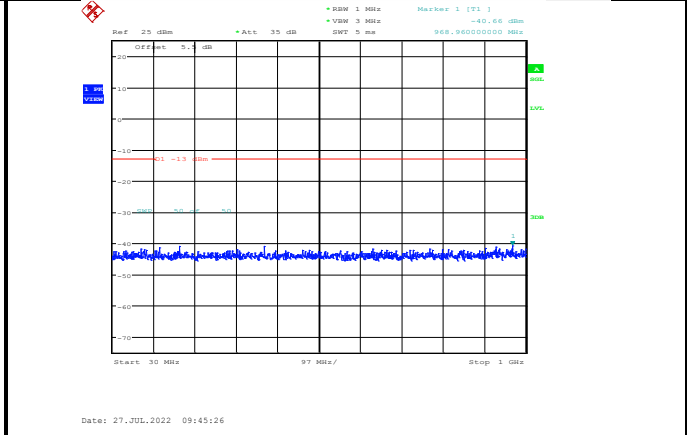

Band2-10MHz-QPSK-18900-1RB#0-Range1:30~1000MHz

Band2-10MHz-QPSK-19150-1RB#0-Range2:1000~20000MHz

Band2-10MHz-16QAM-18650-1RB#0-Range1:30~1000MHz

Band2-10MHz-16QAM-18900-1RB#0-Range2:1000~20000MHz

Band2-10MHz-16QAM-18650-1RB#0-Range2:1000~20000MHz