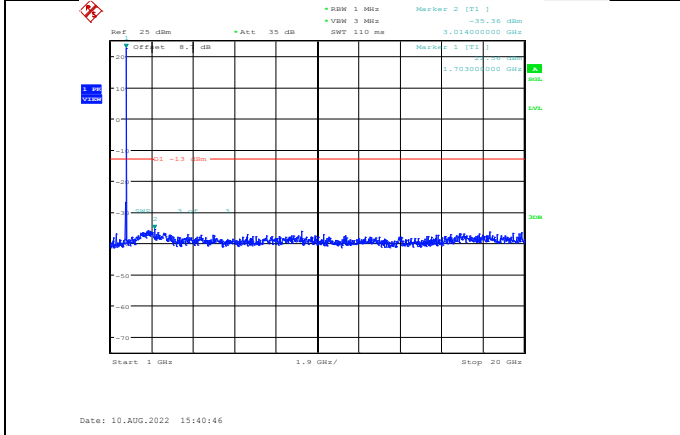

Band4-1.4MHz-16QAM-20393-1RB#0-Range1:30~1000MHz

Band4-1.4MHz-16QAM-20175-1RB#0-Range1:30~1000MHz

Band4-1.4MHz-16QAM-20393-1RB#0-Range2:1000~20000MHz

Band4-1.4MHz-64QAM-19957-1RB#0-Range1:30~1000MHz

Band4-1.4MHz-64QAM-20175-1RB#0-Range2:1000~20000MHz