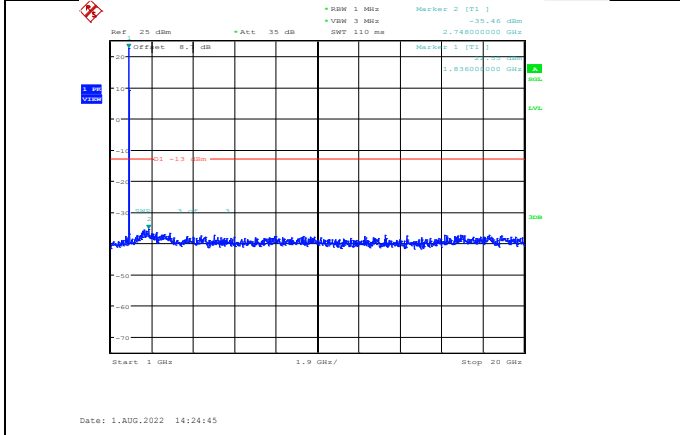

Band2-15MHz-16QAM-19125-1RB#0-Range1:30~1000MHz

Band2-15MHz-16QAM-18900-1RB#0-Range1:30~1000MHz

Band2-15MHz-16QAM-19125-1RB#0-Range2:1000~20000MHz

Band2-15MHz-64QAM-18675-1RB#0-Range1:30~1000MHz

Band2-15MHz-64QAM-18900-1RB#0-Range2:1000~20000MHz