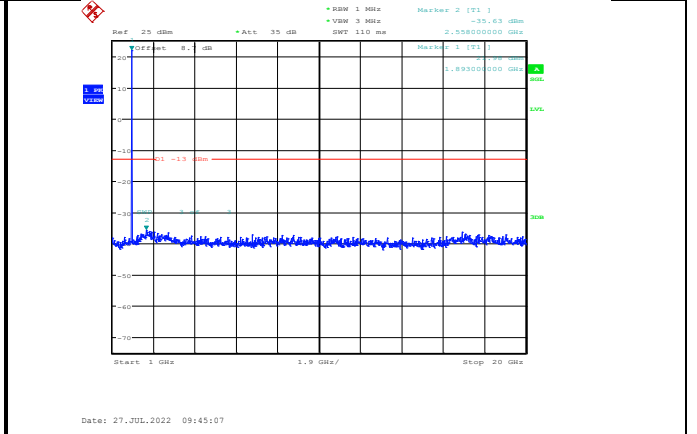

Band2-5MHz-64QAM-19175-1RB#0-Range2:1000~20000MHz

Band2-10MHz-QPSK-18650-1RB#0-Range1:30~1000MHz

Band2-10MHz-QPSK-18900-1RB#0-Range2:1000~20000MHz

Band2-10MHz-QPSK-18650-1RB#0-Range2:1000~20000MHz

Band2-10MHz-QPSK-19150-1RB#0-Range1:30~1000MHz