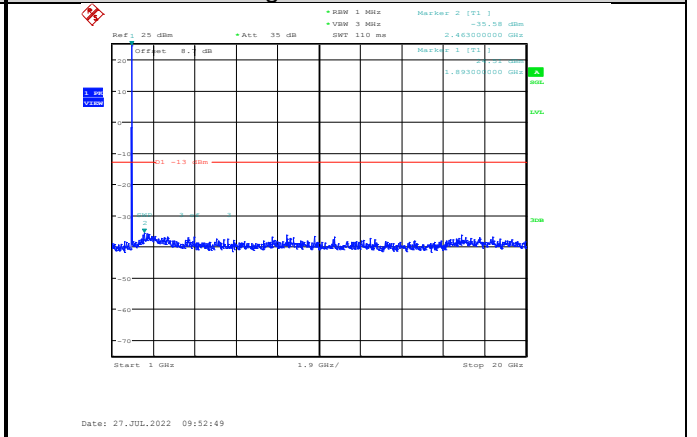

Band2-20MHz-16QAM-19100-1RB#0-Range1:30~1000MHz