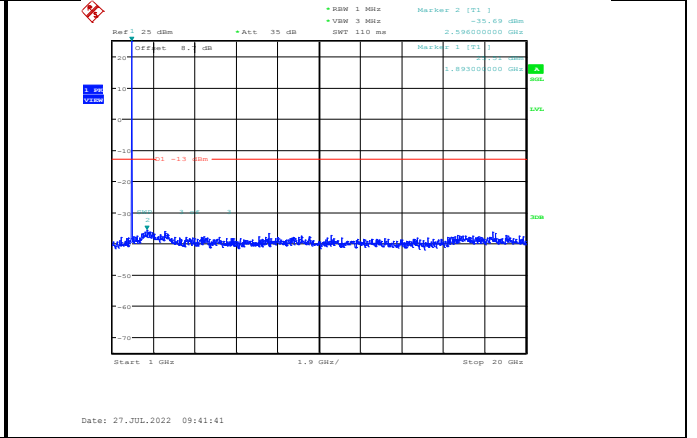

Band2-5MHz-QPSK-19175-1RB#0-Range1:30~1000MHz