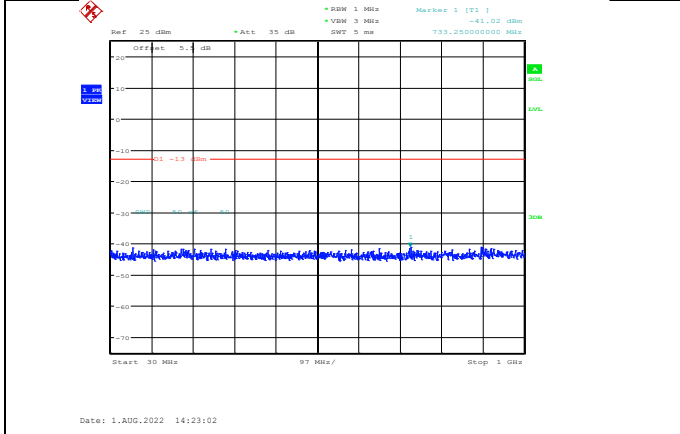

Band2-10MHz-64QAM-18650-1RB#0-Range2:1000~20000MHz