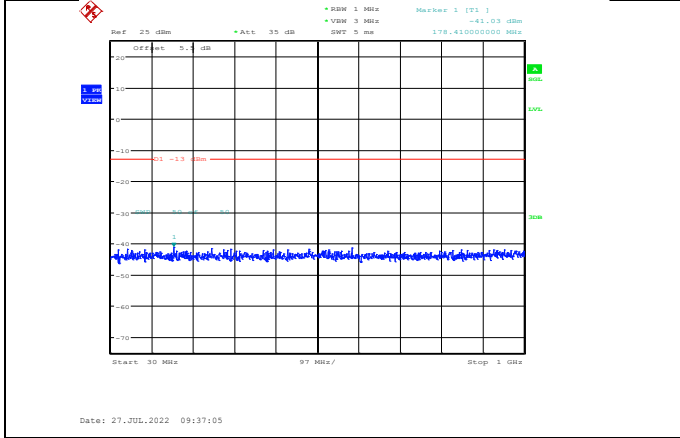

Band2-3MHz-QPSK-18615-1RB#0-Range2:1000~20000MHz