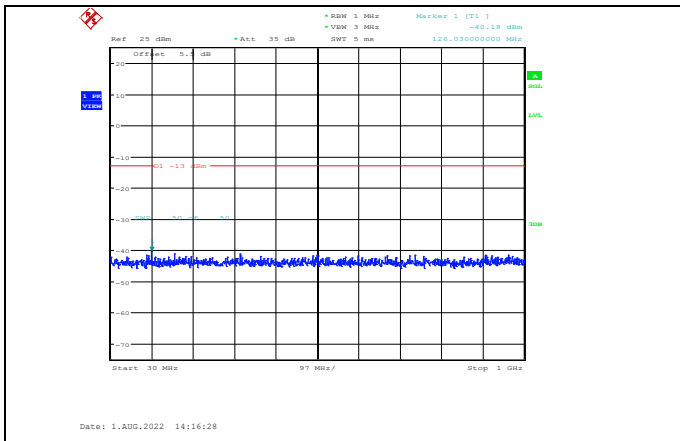

Band2-1.4MHz-16QAM-18607-1RB#0-Range2:1000~20000MHz

Band2-1.4MHz-16QAM-19193-1RB#0-Range1:30~1000MHz

Band2-1.4MHz-16QAM-18900-1RB#0-Range1:30~1000MHz

Band2-1.4MHz-16QAM-19193-1RB#0-Range2:1000~20000MHz

Band2-1.4MHz-64QAM-18607-1RB#0-Range1:30~1000MHz