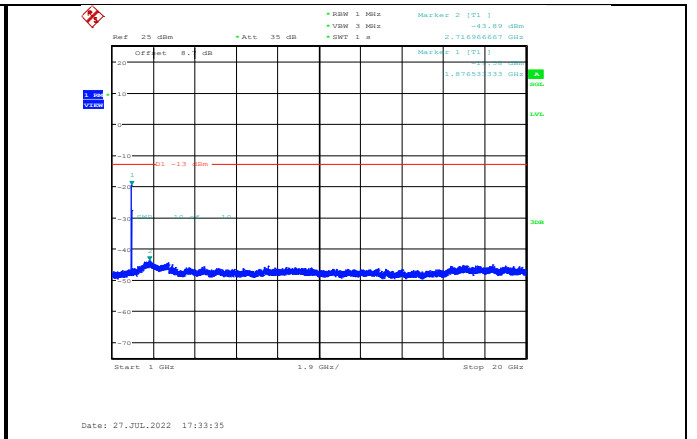

GPRS850-251-3-1000~10000MHz

EGPRS850-128-8-30~1000MHz

EGPRS850-190-8-1000~10000MHz

EGPRS850-128-8-1000~10000MHz

EGPRS850-251-8-30~1000MHz

EGPRS850-190-8-30~1000MHz

EGPRS850-251-8-1000~10000MHz

GSM1900-512-0-30~1000MHz

GSM1900-661-0-1000~20000MHz

GSM1900-512-0-1000~20000MHz

GSM1900-661-0-30~1000MHz

GSM1900-512-0-1000~20000MHz

GSM1900-810-0-30~1000MHz

GSM1900-661-0-30~1000MHz

GSM1900-810-0-1000~20000MHz

GPRS1900-512-0-30~1000MHz