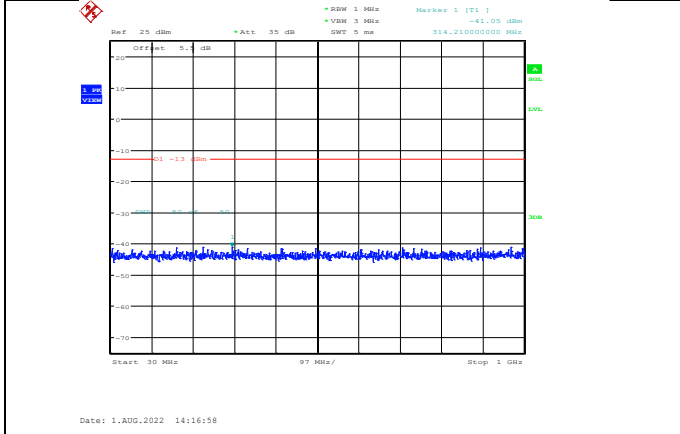

Band2-1.4MHz-64QAM-18607-1RB#0-Range2:1000~20000MHz