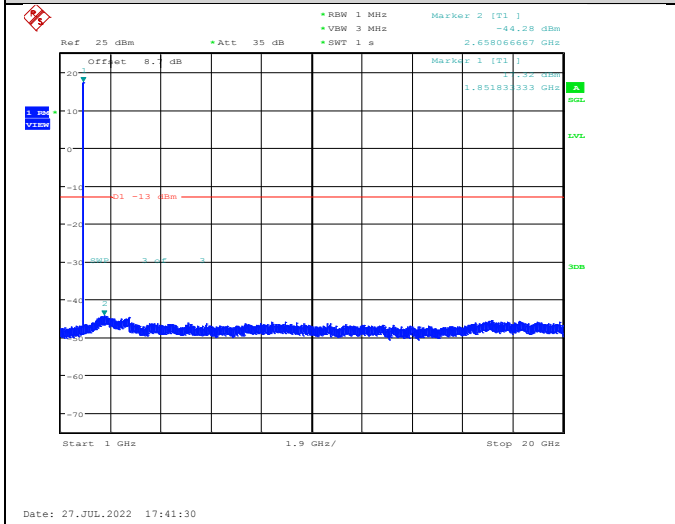

GPRS1900-661-0-1000~20000MHz

GPRS1900-512-0-1000~20000MHz

GPRS1900-810-0-30~1000MHz

GPRS1900-661-0-30~1000MHz

GPRS1900-810-0-1000~20000MHz

EGPRS1900-512-2-30~1000MHz

EGPRS1900-661-2-1000~20000MHz

EGPRS1900-512-2-1000~20000MHz

EGPRS1900-810-2-30~1000MHz

EGPRS1900-661-2-30~1000MHz

EGPRS1900-810-2-1000~20000MHz

WCDMA:

Band II-9262-30~1000MHz

Band II-9400-1000~20000MHz

Band II-9262-1000~20000MHz

Band II-9538-30~1000MHz