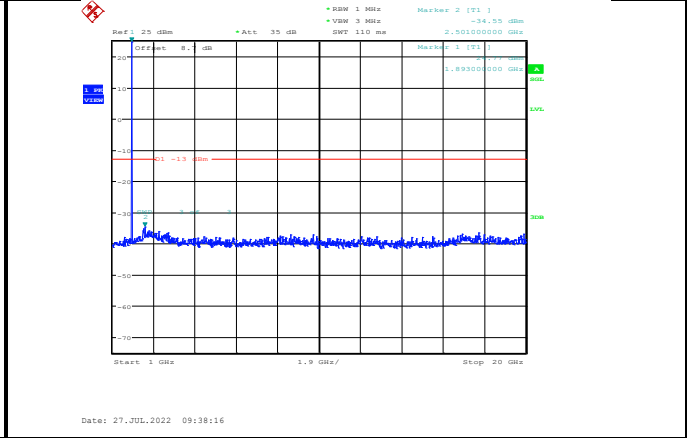

Band2-3MHz-QPSK-19185-1RB#0-Range1:30~1000MHz