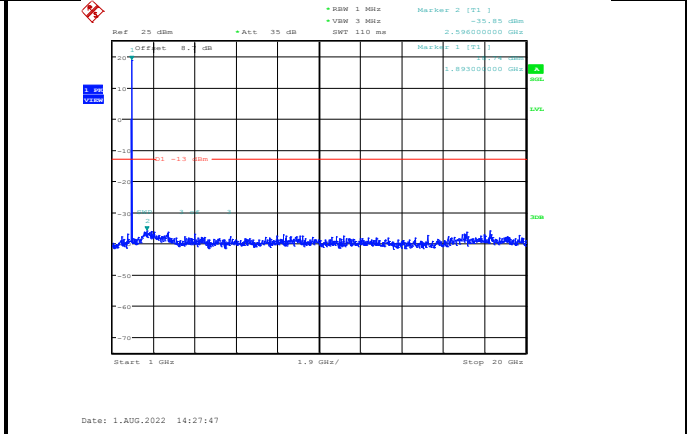

Band2-20MHz-64QAM-19100-1RB#0-Range1:30~1000MHz