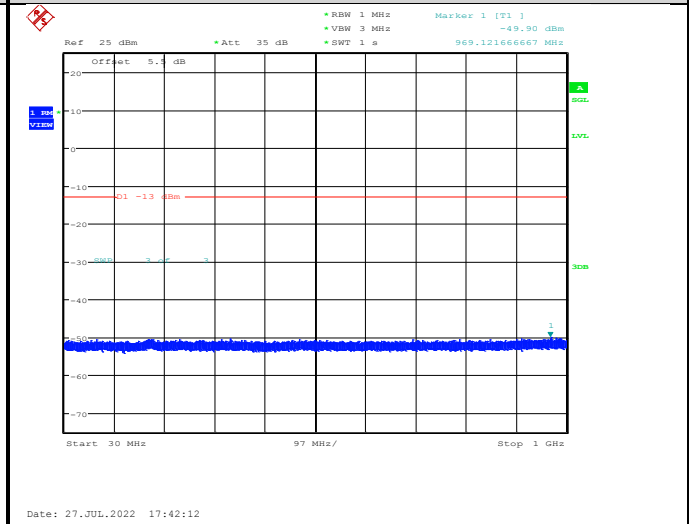

EGPRS1900-810-2-30~1000MHz

EGPRS1900-661-2-30~1000MHz

EGPRS1900-810-2-1000~20000MHz

WCDMA:

Band II-9262-30~1000MHz

Band II-9400-1000~20000MHz

Band II-9262-1000~20000MHz

Band II-9538-30~1000MHz