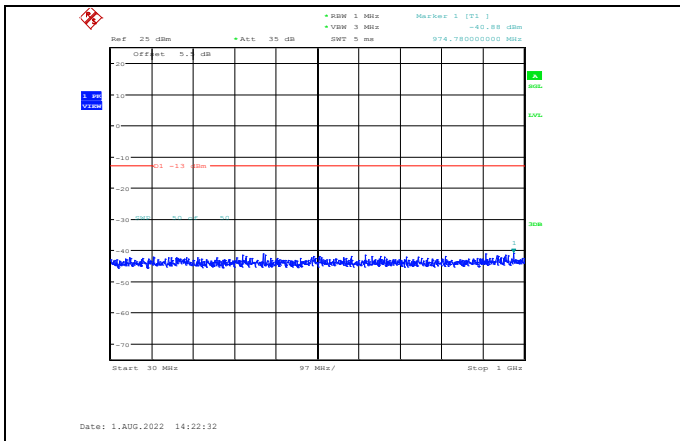

Band2-10MHz-16QAM-18900-1RB#0-Range1:30~1000MHz