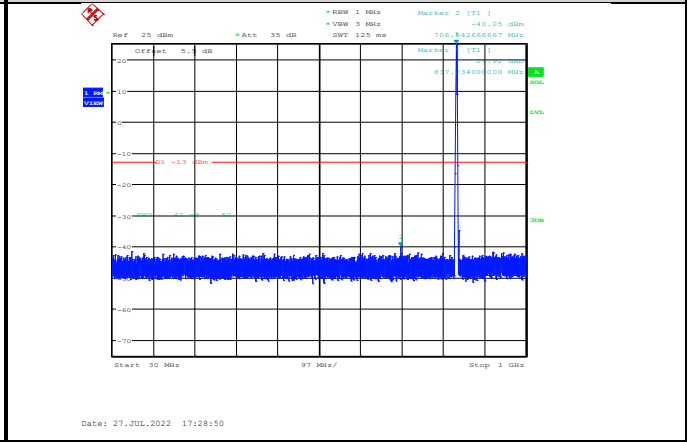

GSM :

GPRS850-128-3-30~1000MHz

GPRS850-190-3-1000~10000MHz

GPRS850-128-3-1000~10000MHz

GPRS850-190-3-1000~10000MHz

GPRS850-128-3-30~1000MHz

GPRS850-251-3-30~1000MHz

GPRS850-190-3-30~1000MHz