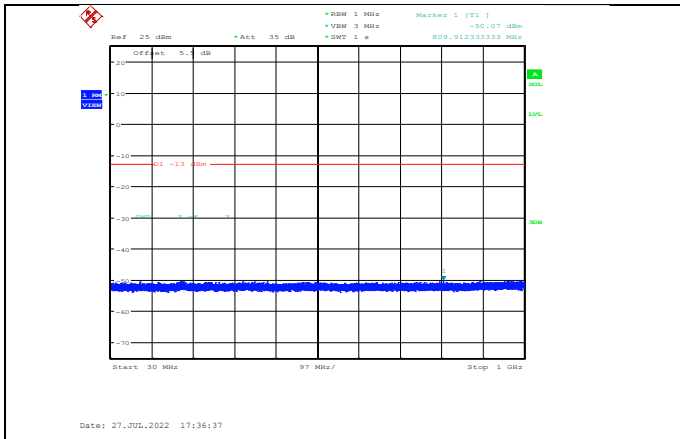

GPRS1900-661-0-1000~20000MHz

GPRS1900-512-0-1000~20000MHz

GPRS1900-810-0-30~1000MHz

GPRS1900-661-0-30~1000MHz

GPRS1900-810-0-1000~20000MHz

EGPRS1900-512-2-30~1000MHz

EGPRS1900-661-2-1000~20000MHz

EGPRS1900-512-2-1000~20000MHz

EGPRS1900-810-2-30~1000MHz

EGPRS1900-661-2-30~1000MHz

EGPRS1900-810-2-1000~20000MHz

WCDMA:

Band II-9262-30~1000MHz

Band II-9400-1000~20000MHz

Band II-9262-1000~20000MHz

Band II-9538-30~1000MHz