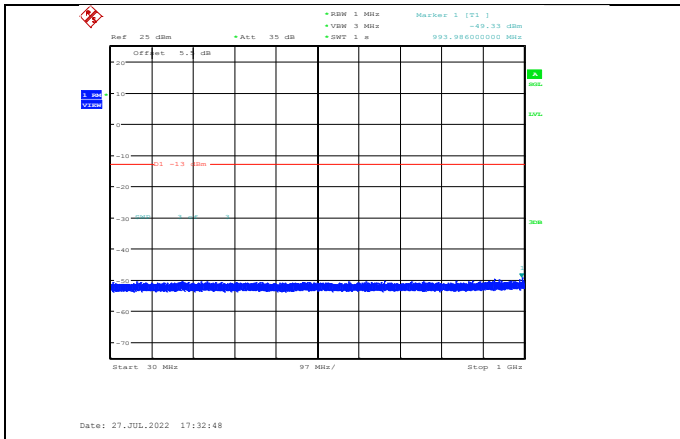

GPRS850-251-3-1000~10000MHz

EGPRS850-128-8-30~1000MHz

EGPRS850-190-8-1000~10000MHz

EGPRS850-128-8-1000~10000MHz

EGPRS850-251-8-30~1000MHz

EGPRS850-190-8-30~1000MHz

EGPRS850-251-8-1000~10000MHz

GSM1900-512-0-30~1000MHz