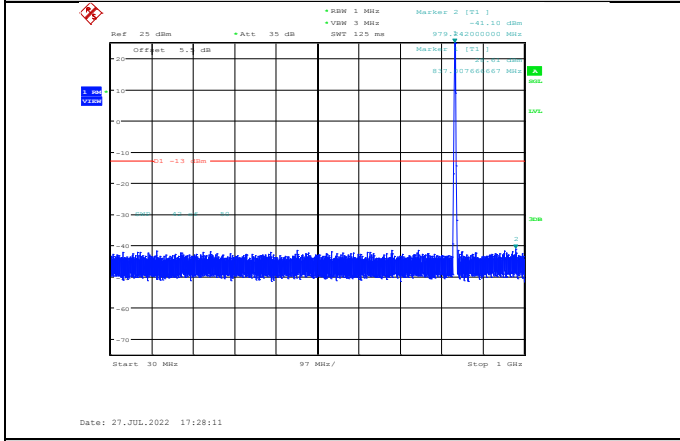

GSM :

GPRS850-128-3-30~1000MHz

GPRS850-190-3-1000~10000MHz

GPRS850-128-3-1000~10000MHz

GPRS850-190-3-1000~10000MHz

GPRS850-128-3-30~1000MHz

GPRS850-251-3-30~1000MHz

GPRS850-190-3-30~1000MHz

GPRS850-251-3-1000~10000MHz

EGPRS850-128-8-30~1000MHz

EGPRS850-190-8-1000~10000MHz

EGPRS850-128-8-1000~10000MHz

EGPRS850-251-8-30~1000MHz

EGPRS850-190-8-30~1000MHz

EGPRS850-251-8-1000~10000MHz

GSM1900-512-0-30~1000MHz