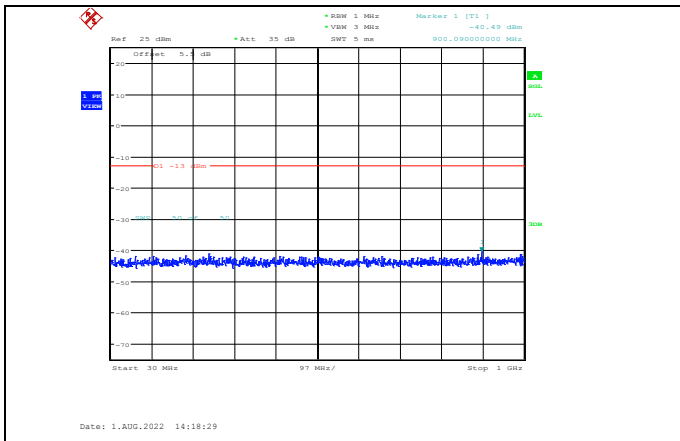

Band2-3MHz-16QAM-18900-1RB#0-Range1:30~1000MHz