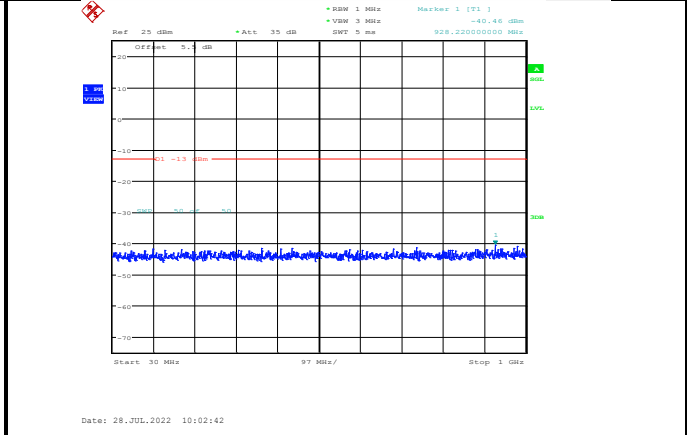

**Band4-3MHz-16QAM-20175-1RB#0-
Range2:1000~20000MHz**