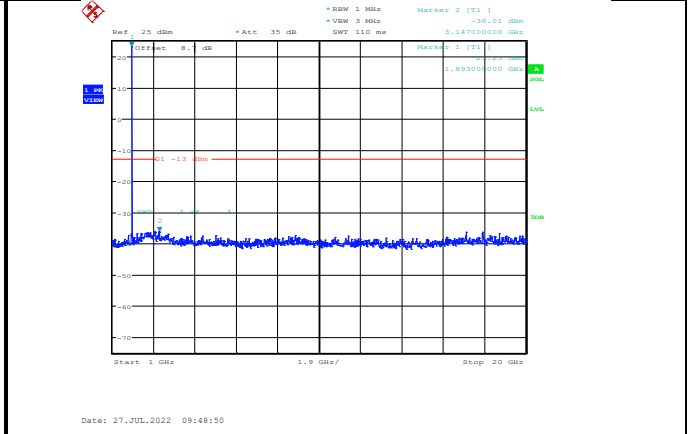

**Band2-15MHz-QPSK-19125-1RB#0-
Range1:30~1000MHz**