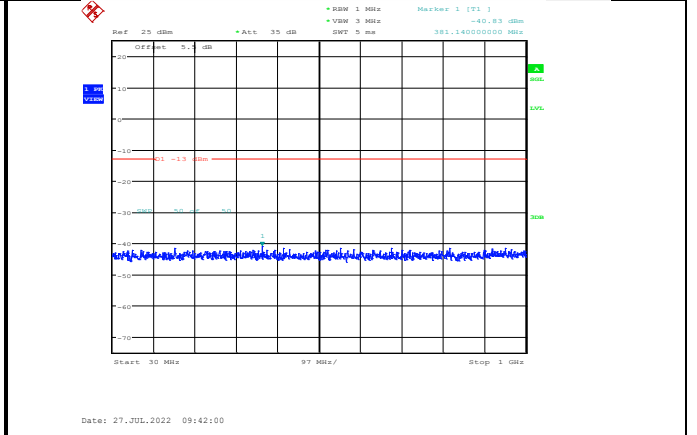

Band2-5MHz-16QAM-18900-1RB#0-Range2:1000~20000MHz