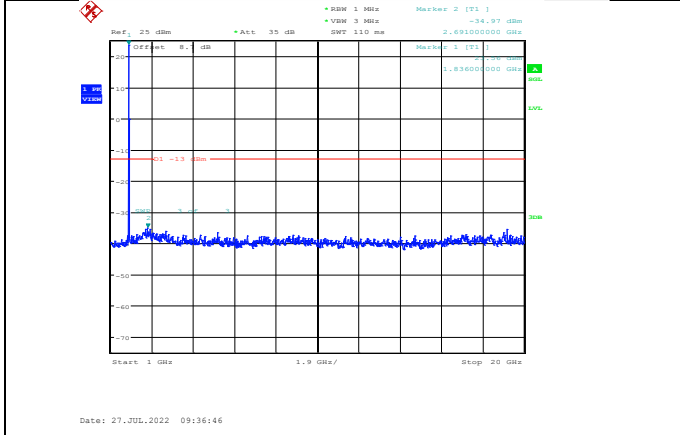

Band2-3MHz-16QAM-18615-1RB#0-Range1:30~1000MHz