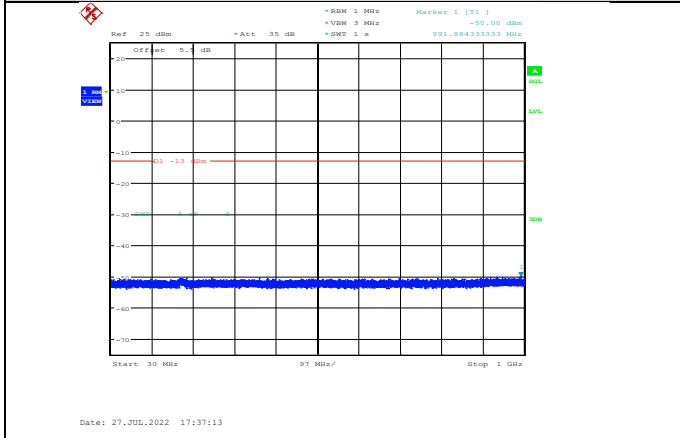

GPRS1900-661-0-1000~20000MHz

GPRS1900-512-0-1000~20000MHz

GPRS1900-810-0-30~1000MHz

GPRS1900-661-0-30~1000MHz

GPRS1900-810-0-1000~20000MHz

EGPRS1900-512-2-30~1000MHz

EGPRS1900-661-2-1000~20000MHz

EGPRS1900-512-2-1000~20000MHz

EGPRS1900-810-2-30~1000MHz

EGPRS1900-661-2-30~1000MHz

EGPRS1900-810-2-1000~20000MHz

WCDMA:

Band II-9262-30~1000MHz

Band II-9400-1000~20000MHz

Band II-9262-1000~20000MHz

Band II-9538-30~1000MHz