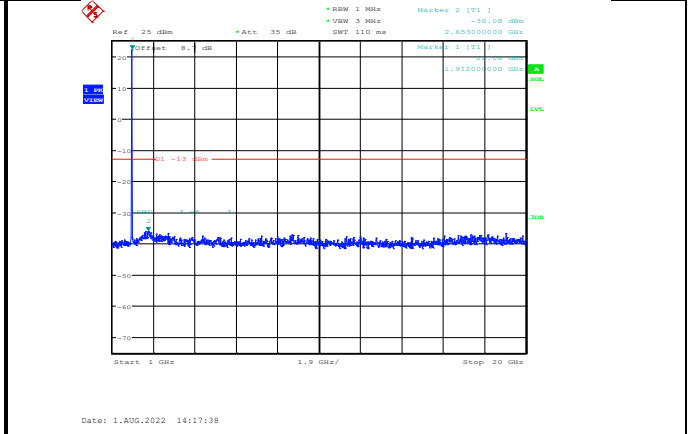

Band2-1.4MHz-64QAM-18900-1RB#0-Range2:1000~20000MHz

Band2-1.4MHz-64QAM-18607-1RB#0-Range2:1000~20000MHz

Band2-1.4MHz-64QAM-19193-1RB#0-Range1:30~1000MHz

Band2-1.4MHz-64QAM-18900-1RB#0-Range1:30~1000MHz

Band2-1.4MHz-64QAM-19193-1RB#0-Range2:1000~20000MHz