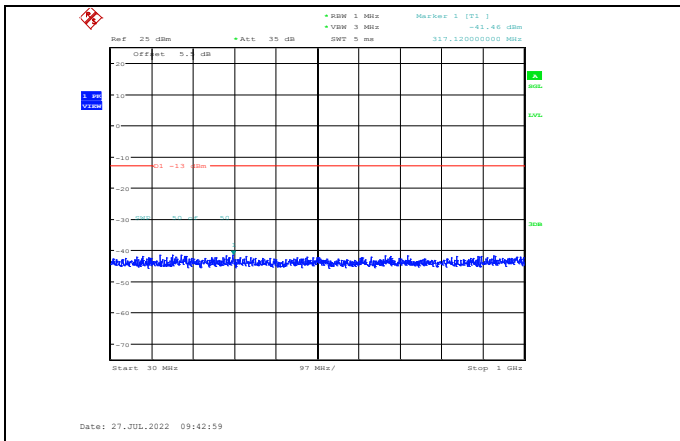

Band2-5MHz-64QAM-18900-1RB#0-Range1:30~1000MHz