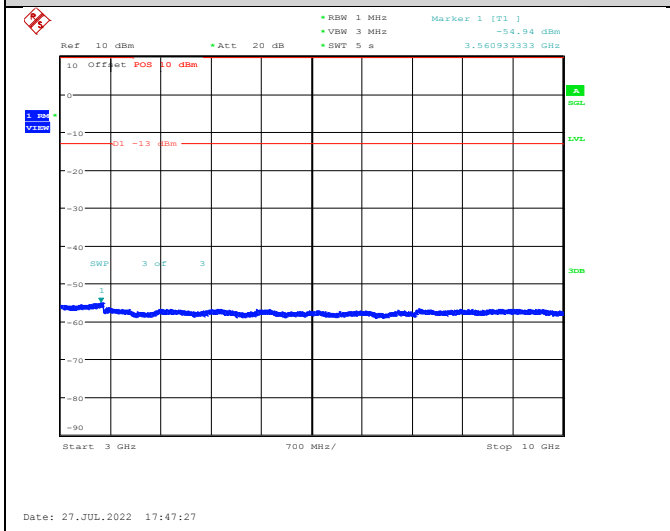

Band V-4132-1000~3000MHz