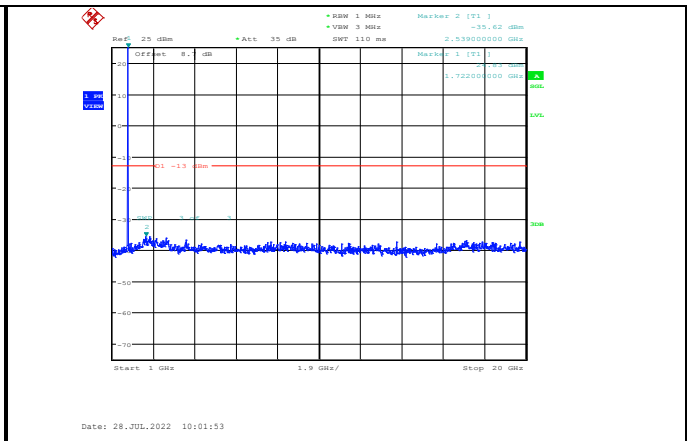

Band4-3MHz-QPSK-20175-1RB#0-Range2:1000~20000MHz

Band4-3MHz-QPSK-19965-1RB#0-Range2:1000~20000MHz

Band4-3MHz-QPSK-20385-1RB#0-Range1:30~1000MHz

Band4-3MHz-QPSK-20175-1RB#0-Range1:30~1000MHz

Band4-3MHz-QPSK-20385-1RB#0-Range2:1000~20000MHz