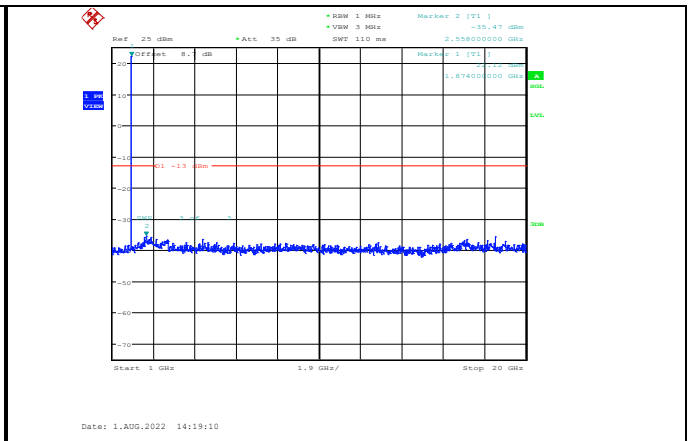

Band2-3MHz-16QAM-19185-1RB#0-Range2:1000~20000MHz