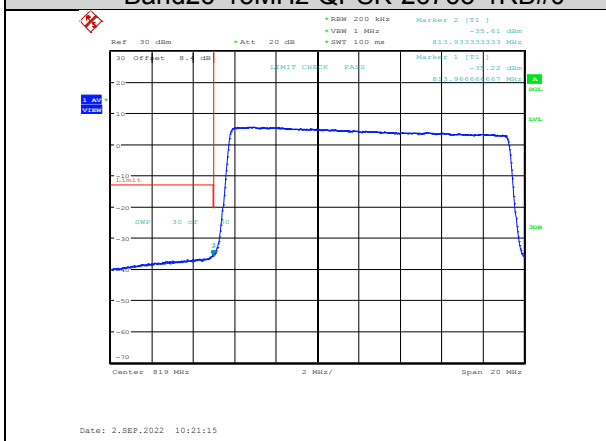

Band26-15MHz-QPSK-26765-1RB#0