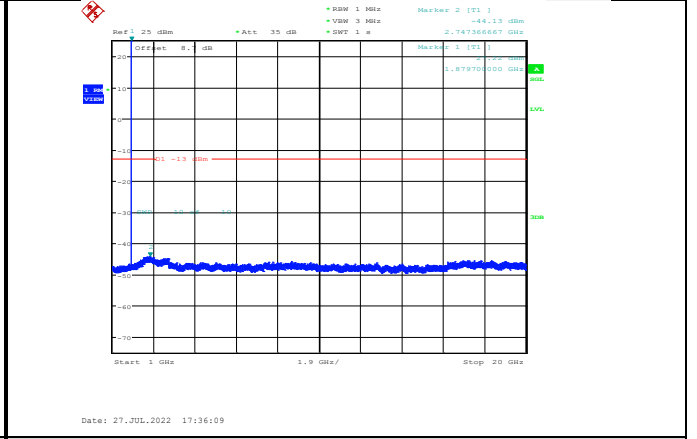

GPRS1900-661-0-1000~20000MHz

GPRS1900-512-0-1000~20000MHz

GPRS1900-810-0-30~1000MHz

GPRS1900-661-0-30~1000MHz

GPRS1900-810-0-1000~20000MHz

EGPRS1900-512-2-30~1000MHz

EGPRS1900-661-2-1000~20000MHz

EGPRS1900-512-2-1000~20000MHz

EGPRS1900-810-2-30~1000MHz

EGPRS1900-661-2-30~1000MHz

EGPRS1900-810-2-1000~20000MHz

WCDMA:

Band II-9262-30~1000MHz

Band II-9400-1000~20000MHz

Band II-9262-1000~20000MHz

Band II-9538-30~1000MHz