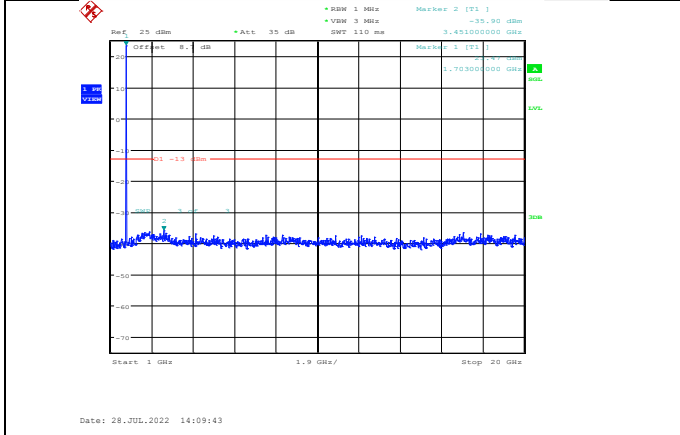

Band4-1.4MHz-16QAM-19957-1RB#0-Range1:30~1000MHz