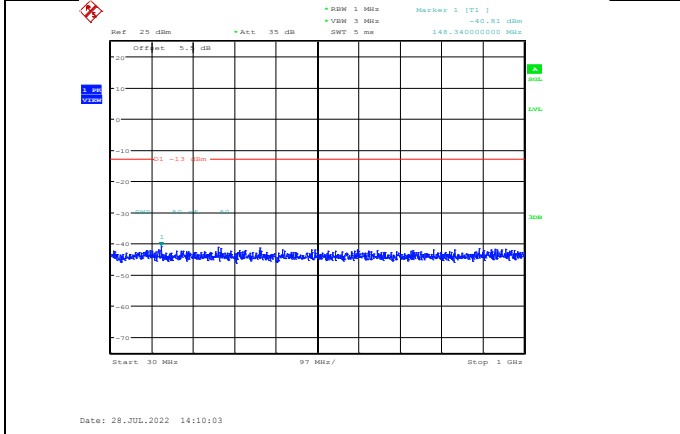

**Band4-1.4MHz-QPSK-19957-1RB#0-
Range2:1000~20000MHz**