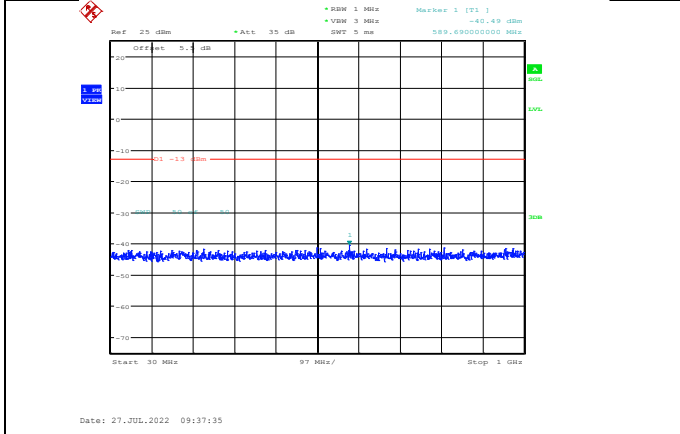

Band2-3MHz-QPSK-19185-1RB#0-Range2:1000~20000MHz

Band2-3MHz-16QAM-18615-1RB#0-Range1:30~1000MHz

Band2-3MHz-16QAM-18900-1RB#0-Range2:1000~20000MHz

Band2-3MHz-16QAM-18615-1RB#0-Range2:1000~20000MHz

Band2-3MHz-16QAM-19185-1RB#0-Range1:30~1000MHz