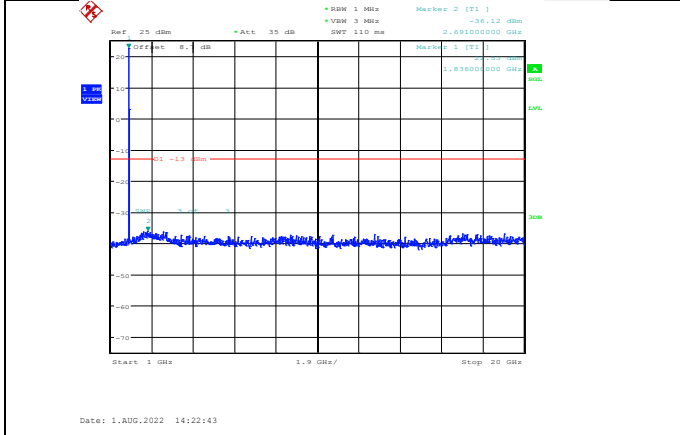

Band2-10MHz-16QAM-19150-1RB#0-Range1:30~1000MHz

Band2-10MHz-16QAM-18900-1RB#0-Range1:30~1000MHz

Band2-10MHz-16QAM-19150-1RB#0-Range2:1000~20000MHz

Band2-10MHz-64QAM-18650-1RB#0-Range1:30~1000MHz

Band2-10MHz-64QAM-18900-1RB#0-Range2:1000~20000MHz