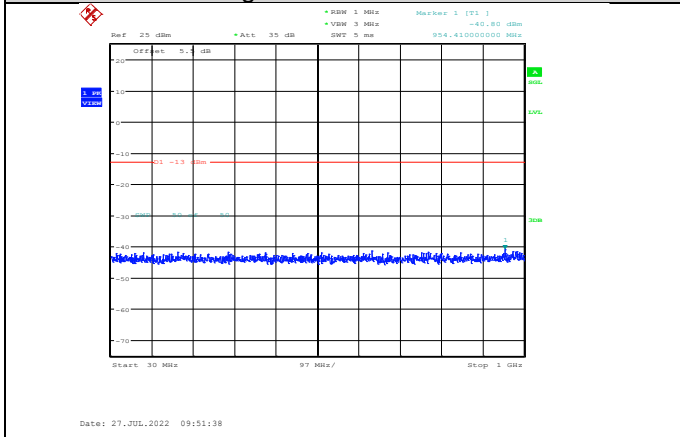

Band2-20MHz-16QAM-18700-1RB#0-Range2:1000~20000MHz