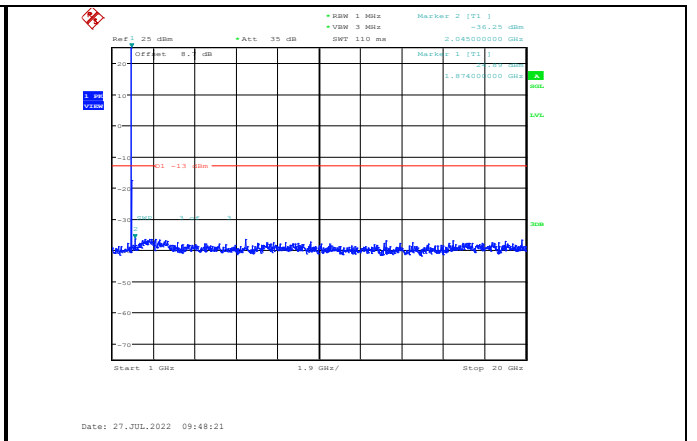

**Band2-15MHz-QPSK-19125-1RB#0-
Range2:1000~20000MHz**