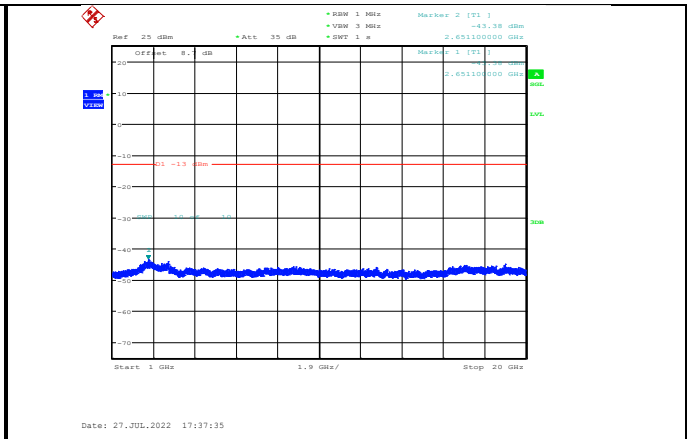

GPRS1900-661-0-1000~20000MHz

GPRS1900-512-0-1000~20000MHz

GPRS1900-810-0-30~1000MHz

GPRS1900-661-0-30~1000MHz

GPRS1900-810-0-1000~20000MHz

EGPRS1900-512-2-30~1000MHz

EGPRS1900-661-2-1000~20000MHz

EGPRS1900-512-2-1000~20000MHz

EGPRS1900-810-2-30~1000MHz

EGPRS1900-661-2-30~1000MHz

EGPRS1900-810-2-1000~20000MHz

WCDMA:

Band II-9262-30~1000MHz

Band II-9400-1000~20000MHz

Band II-9262-1000~20000MHz

Band II-9538-30~1000MHz