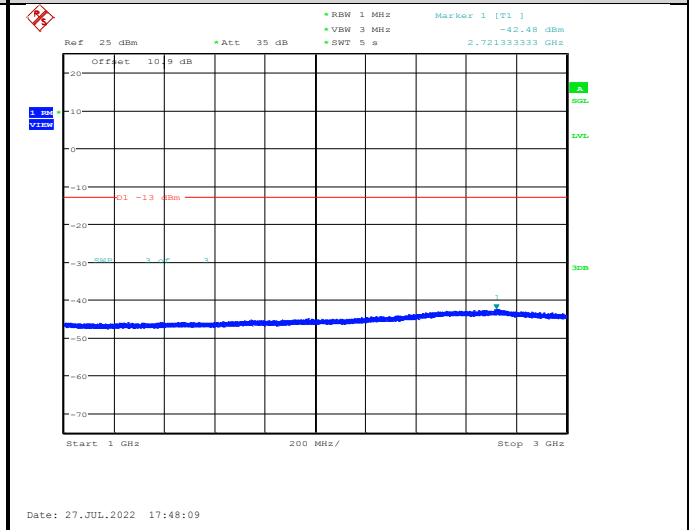

Band V-4182-30~1000MHz