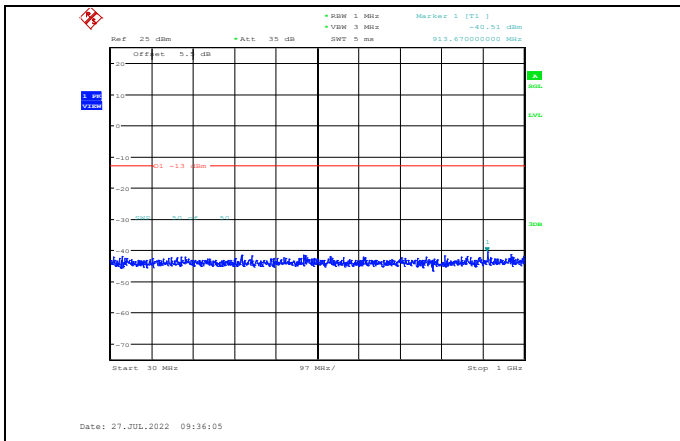

Band2-1.4MHz-64QAM-18900-1RB#0-Range2:1000~20000MHz

Band2-1.4MHz-64QAM-18607-1RB#0-Range2:1000~20000MHz

Band2-1.4MHz-64QAM-19193-1RB#0-Range1:30~1000MHz

Band2-1.4MHz-64QAM-18900-1RB#0-Range1:30~1000MHz

Band2-1.4MHz-64QAM-19193-1RB#0-Range2:1000~20000MHz