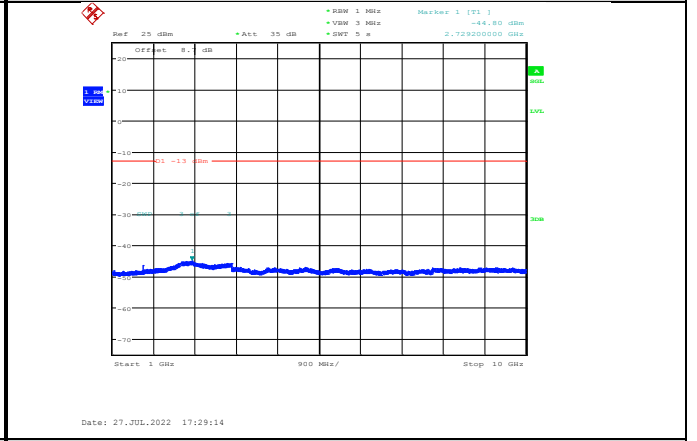

GSM :

GPRS850-128-3-30~1000MHz

GPRS850-190-3-1000~10000MHz

GPRS850-128-3-1000~10000MHz

GPRS850-190-3-1000~10000MHz

GPRS850-128-3-30~1000MHz

GPRS850-251-3-30~1000MHz

GPRS850-190-3-30~1000MHz

GPRS850-251-3-1000~10000MHz

EGPRS850-128-8-30~1000MHz

EGPRS850-190-8-1000~10000MHz

EGPRS850-128-8-1000~10000MHz

EGPRS850-251-8-30~1000MHz

EGPRS850-190-8-30~1000MHz

EGPRS850-251-8-1000~10000MHz

GSM1900-512-0-30~1000MHz