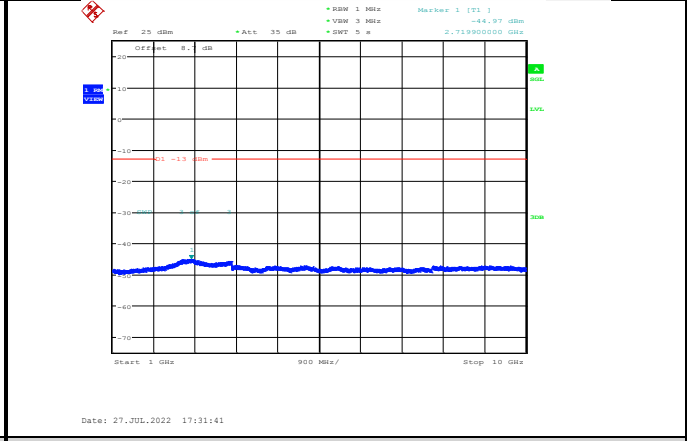

GPRS850-251-3-1000~10000MHz

EGPRS850-128-8-30~1000MHz

EGPRS850-190-8-1000~10000MHz

EGPRS850-128-8-1000~10000MHz

EGPRS850-251-8-30~1000MHz

EGPRS850-190-8-30~1000MHz

EGPRS850-251-8-1000~10000MHz

GSM1900-512-0-30~1000MHz

GSM1900-661-0-1000~20000MHz

GSM1900-512-0-1000~20000MHz

GSM1900-661-0-30~1000MHz

GSM1900-512-0-1000~20000MHz

GSM1900-810-0-30~1000MHz

GSM1900-661-0-30~1000MHz

GSM1900-810-0-1000~20000MHz

GPRS1900-512-0-30~1000MHz