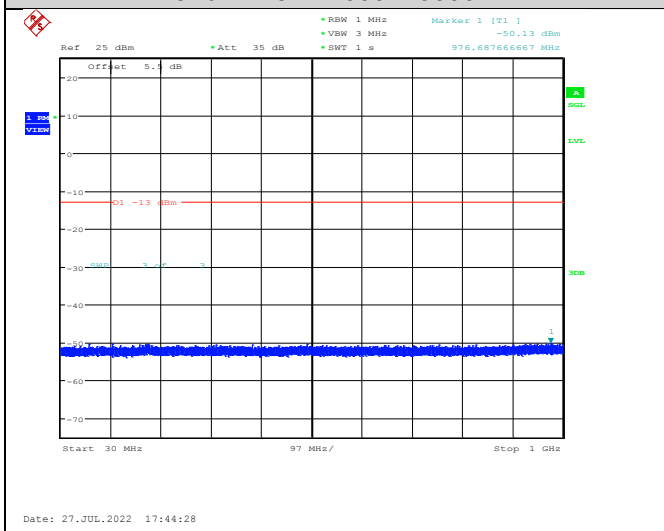

Band II-9400-30~1000MHz

Band II-9538-1000~20000MHz

Band IV-1312-30~1000MHz

Band IV-1413-1000~20000MHz

Band IV-1312-1000~20000MHz

Band IV-1513-30~1000MHz

Band IV-1413-30~1000MHz

Band IV-1513-1000~20000MHz