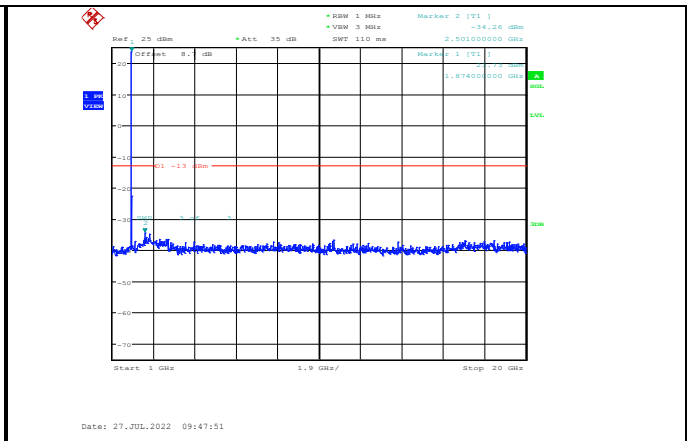

Band2-10MHz-64QAM-19150-1RB#0-Range2:1000~20000MHz