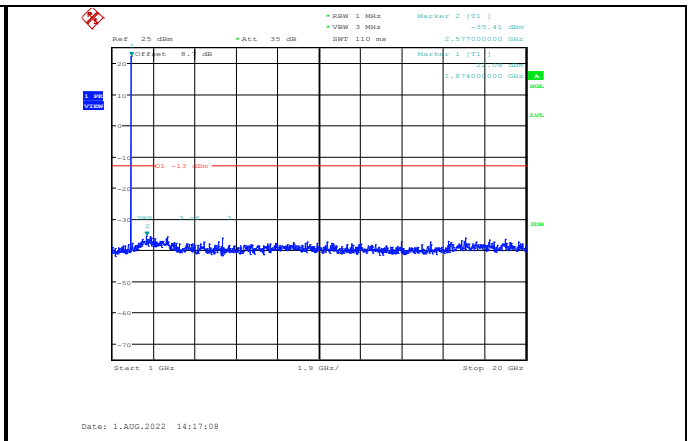

Band2-1.4MHz-16QAM-18607-1RB#0-Range2:1000~20000MHz

Band2-1.4MHz-16QAM-19193-1RB#0-Range1:30~1000MHz

Band2-1.4MHz-16QAM-18900-1RB#0-Range1:30~1000MHz

Band2-1.4MHz-16QAM-19193-1RB#0-Range2:1000~20000MHz

Band2-1.4MHz-64QAM-18607-1RB#0-Range1:30~1000MHz