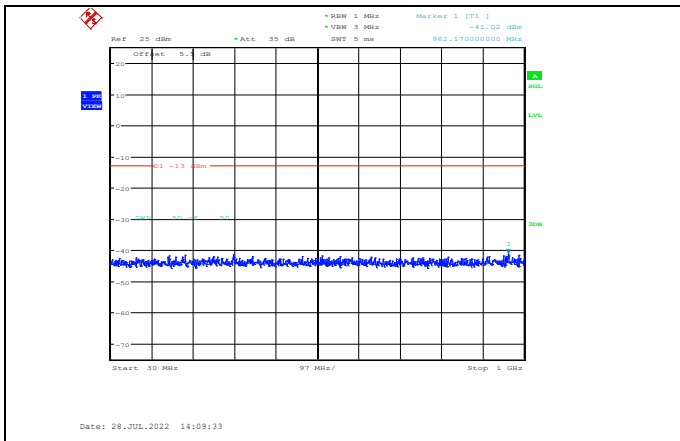

**Band4-1.4MHz-QPSK-20175-1RB#0-
Range1:30~1000MHz**