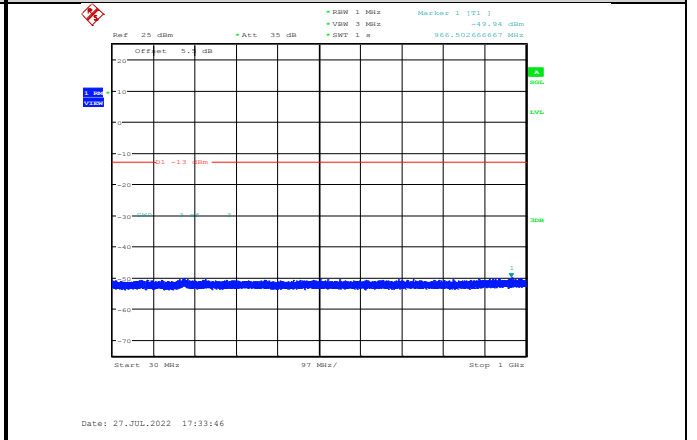

GSM1900-661-0-30~1000MHz