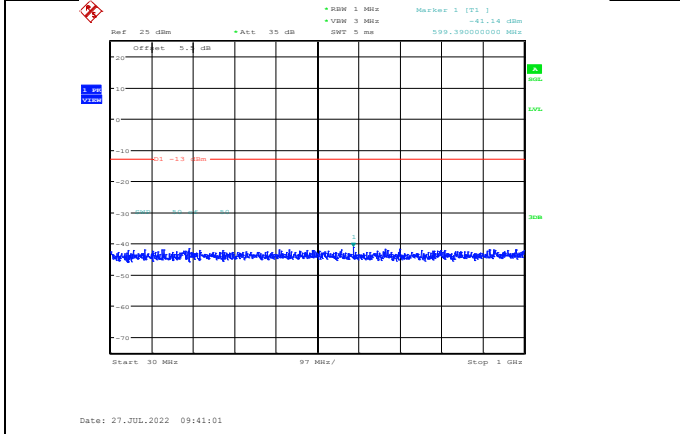

Band2-5MHz-16QAM-18625-1RB#0-Range2:1000~20000MHz