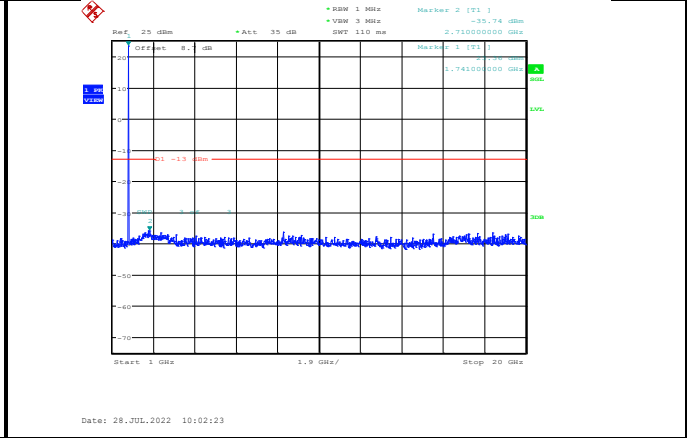

Band4-3MHz-QPSK-20385-1RB#0-Range1:30~1000MHz