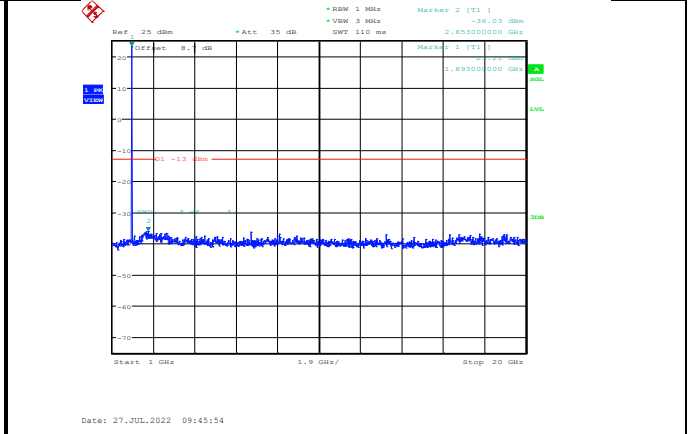

Band2-10MHz-16QAM-19150-1RB#0-Range1:30~1000MHz