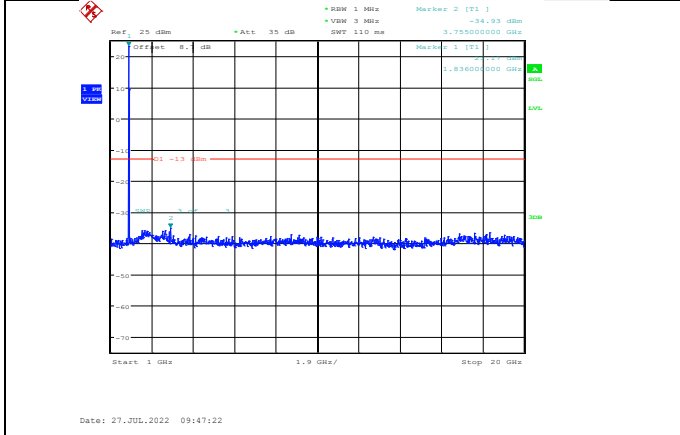

Band2-15MHz-16QAM-18675-1RB#0-Range1:30~1000MHz