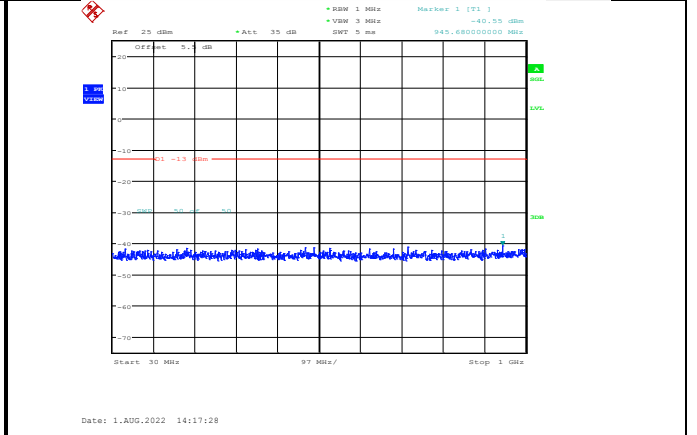

Band2-1.4MHz-64QAM-18900-1RB#0-Range2:1000~20000MHz