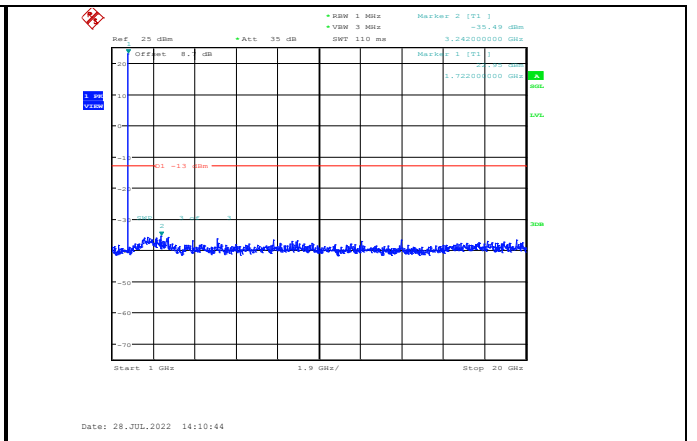

**Band4-1.4MHz-QPSK-20393-1RB#0-
Range2:1000~20000MHz**