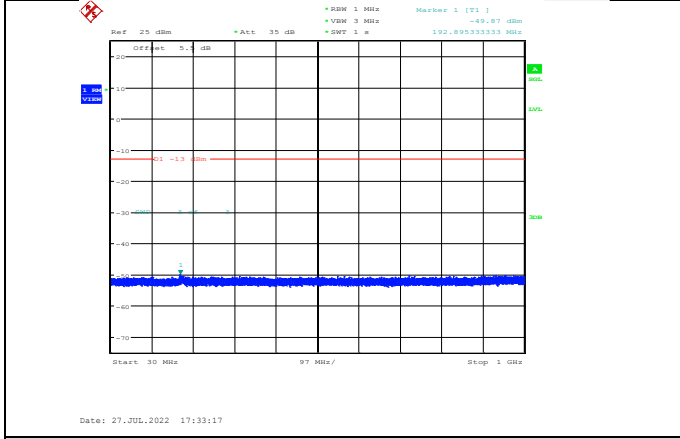

GPRS850-251-3-1000~10000MHz

EGPRS850-128-8-30~1000MHz

EGPRS850-190-8-1000~10000MHz

EGPRS850-128-8-1000~10000MHz

EGPRS850-251-8-30~1000MHz

EGPRS850-190-8-30~1000MHz

EGPRS850-251-8-1000~10000MHz

GSM1900-512-0-30~1000MHz

GSM1900-661-0-1000~20000MHz

GSM1900-512-0-1000~20000MHz

GSM1900-661-0-30~1000MHz

GSM1900-512-0-1000~20000MHz

GSM1900-810-0-30~1000MHz

GSM1900-661-0-30~1000MHz

GSM1900-810-0-1000~20000MHz

GPRS1900-512-0-30~1000MHz