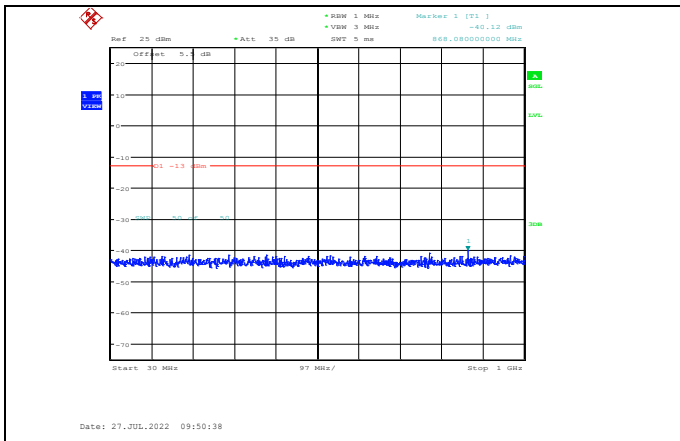

**Band2-20MHz-QPSK-18900-1RB#0-
Range1:30~1000MHz**