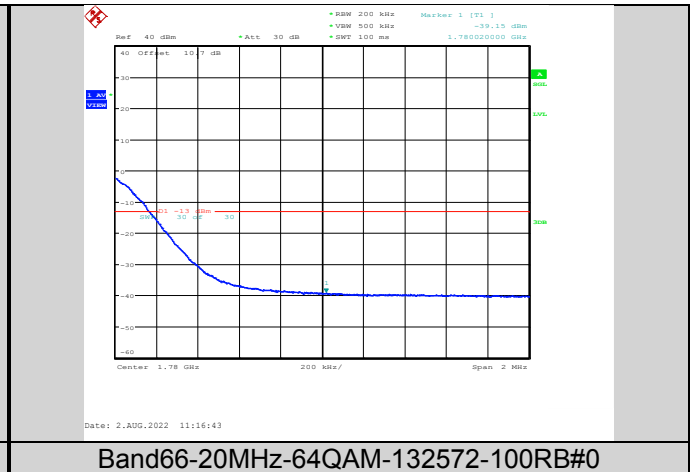

Band66-20MHz-16QAM-132072-100RB#0

Date: 2.AUG.2022 11:06:35

Band66-20MHz-64QAM-132072-1RB#0

Band66-20MHz-16QAM-132572-1RB#99

Date: 2.AUG.2022 11:06:53

Band66-20MHz-64QAM-132072-100RB#0

Band66-20MHz-64QAM-132572-1RB#99