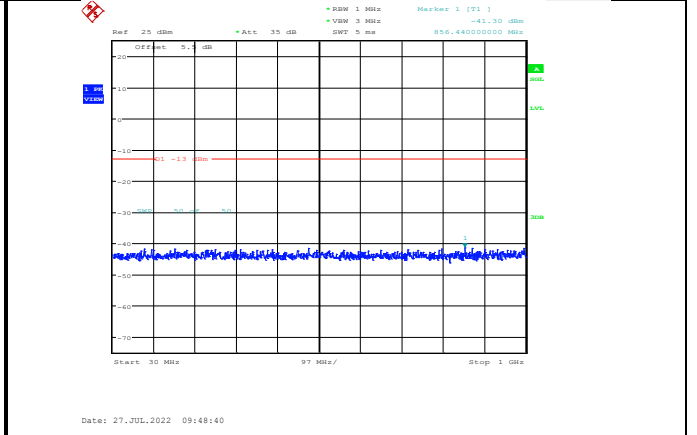

**Band2-15MHz-QPSK-18900-1RB#0-
Range2:1000~20000MHz**