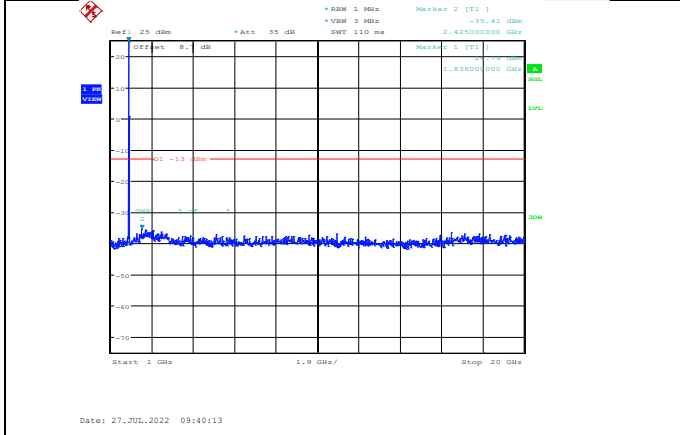

Band2-5MHz-16QAM-18625-1RB#0-Range1:30~1000MHz