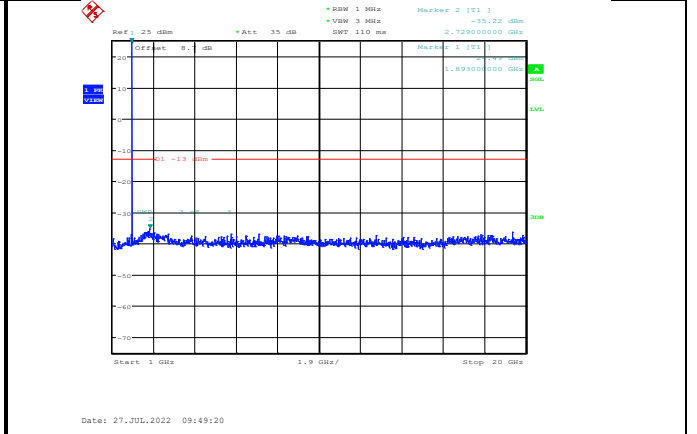

Band2-15MHz-16QAM-19125-1RB#0-Range1:30~1000MHz