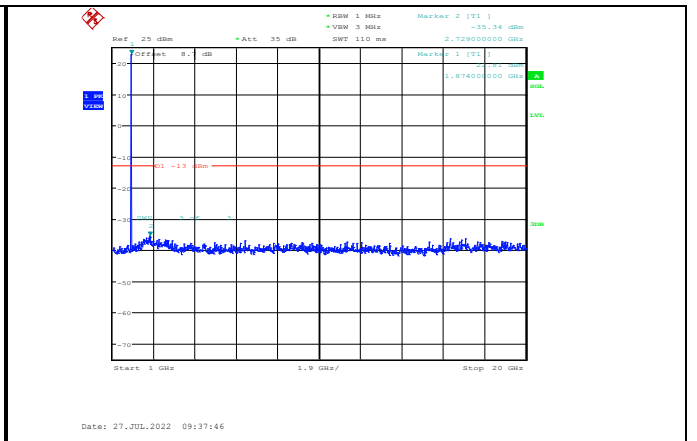

Band2-3MHz-QPSK-19185-1RB#0-Range2:1000~20000MHz