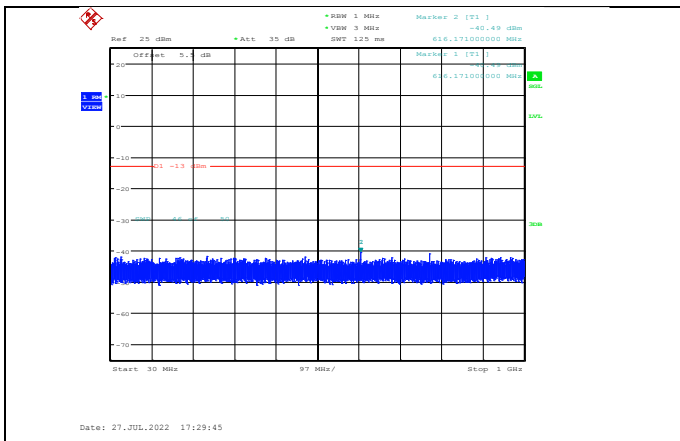

EGPRS850-128-8-30~1000MHz