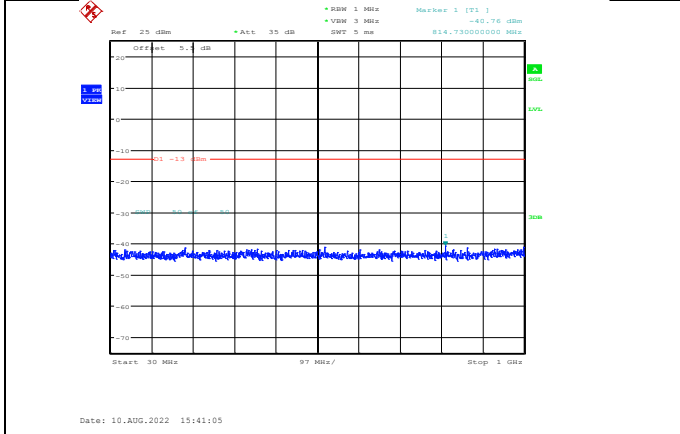

Band4-1.4MHz-64QAM-19957-1RB#0-Range2:1000~20000MHz