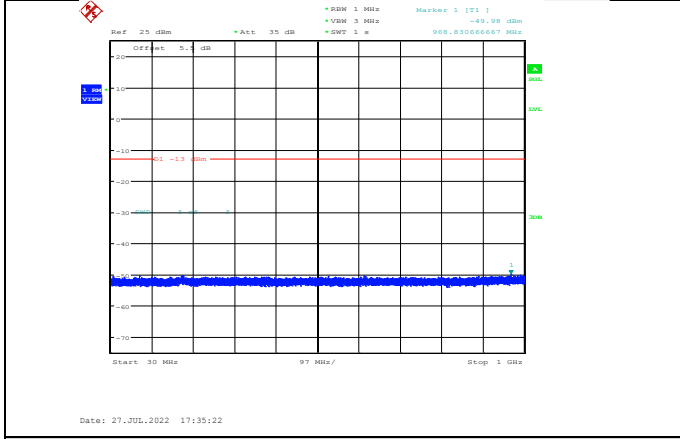

GSM1900-661-0-1000~20000MHz

GSM1900-512-0-1000~20000MHz

GSM1900-661-0-30~1000MHz

GSM1900-512-0-1000~20000MHz

GSM1900-810-0-30~1000MHz

GSM1900-661-0-30~1000MHz

GSM1900-810-0-1000~20000MHz

GPRS1900-512-0-30~1000MHz

GPRS1900-661-0-1000~20000MHz

GPRS1900-512-0-1000~20000MHz

GPRS1900-810-0-30~1000MHz

GPRS1900-661-0-30~1000MHz

GPRS1900-810-0-1000~20000MHz

EGPRS1900-512-2-30~1000MHz

EGPRS1900-661-2-1000~20000MHz

EGPRS1900-512-2-1000~20000MHz