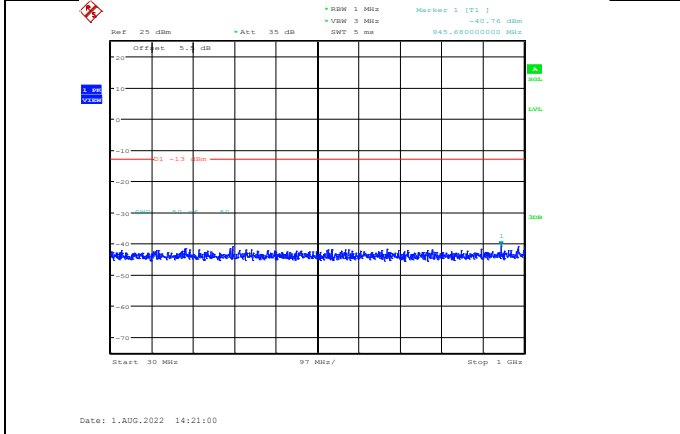

Band2-5MHz-64QAM-18625-1RB#0-Range2:1000~20000MHz