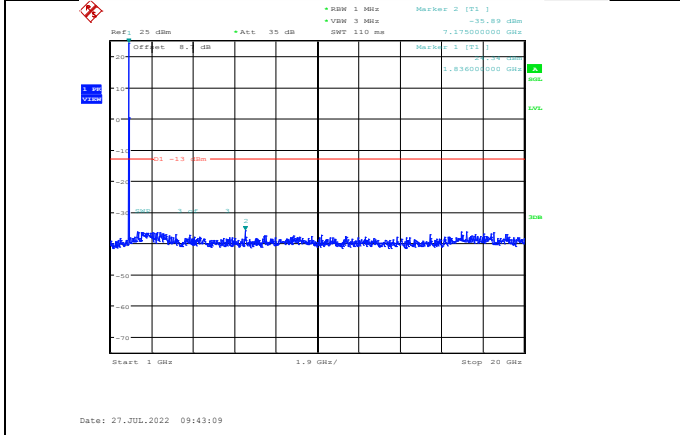

Band2-10MHz-QPSK-18650-1RB#0-Range1:30~1000MHz