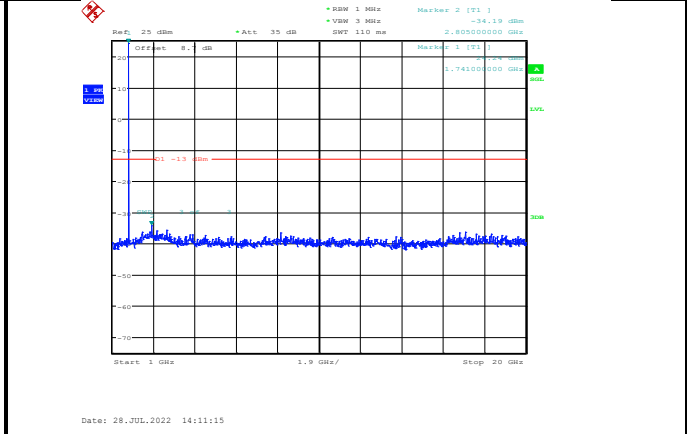

**Band4-1.4MHz-QPSK-20393-1RB#0-
Range1:30~1000MHz**