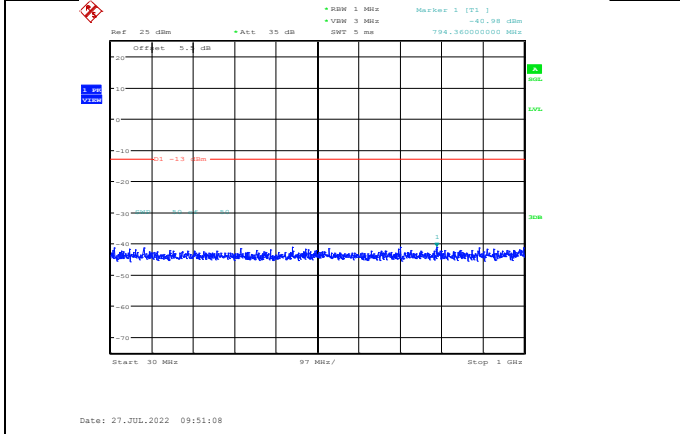

**Band2-20MHz-QPSK-18700-1RB#0-
Range2:1000~20000MHz**