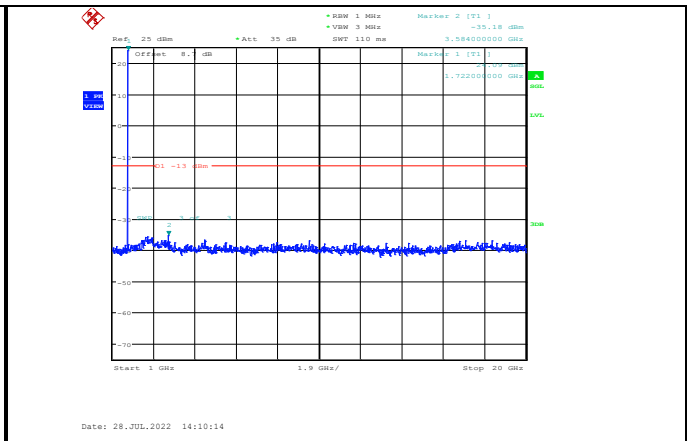

Band2-20MHz-64QAM-18700-1RB#0-Range2:1000~20000MHz

Band2-20MHz-64QAM-19100-1RB#0-Range1:30~1000MHz

Band2-20MHz-64QAM-18900-1RB#0-Range1:30~1000MHz

Band2-20MHz-64QAM-19100-1RB#0-Range2:1000~20000MHz

**Band4-1.4MHz-QPSK-19957-1RB#0-
Range1:30~1000MHz**