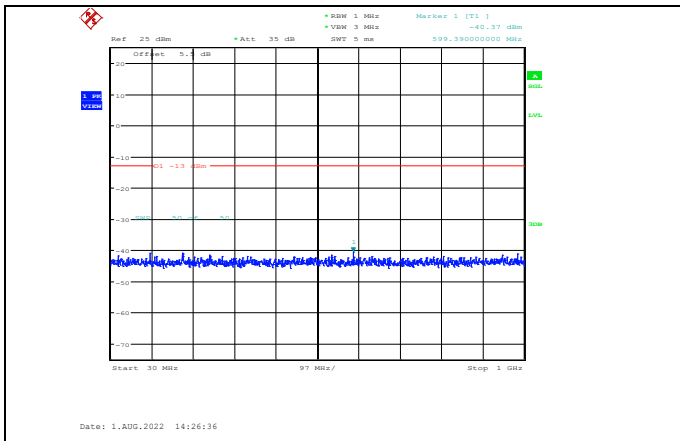

Band2-20MHz-16QAM-18900-1RB#0-Range1:30~1000MHz