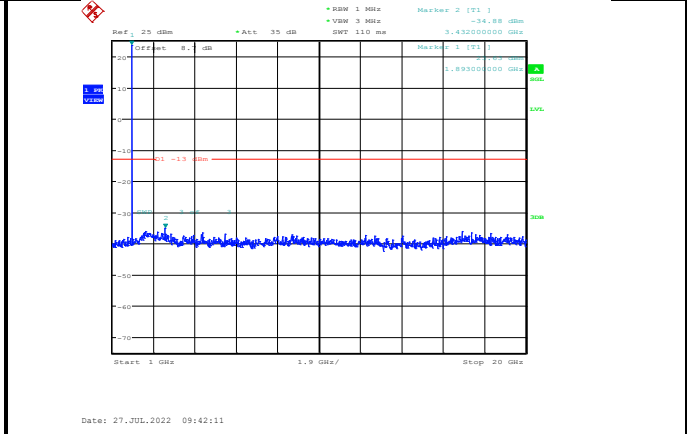

Band2-5MHz-16QAM-19175-1RB#0-Range1:30~1000MHz