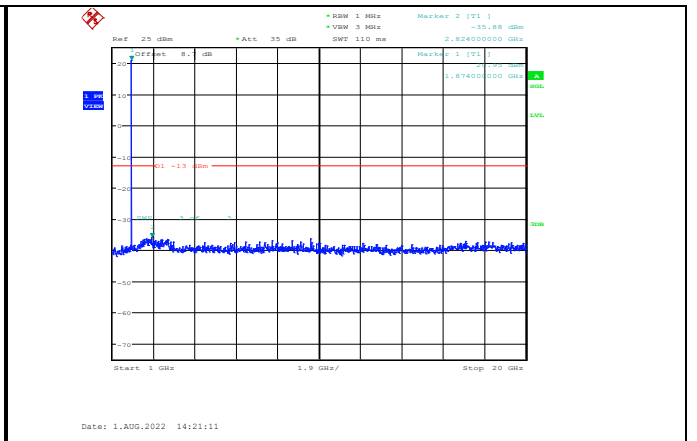

Band2-5MHz-16QAM-18900-1RB#0-Range2:1000~20000MHz

Band2-5MHz-16QAM-18625-1RB#0-Range2:1000~20000MHz

Band2-5MHz-16QAM-19175-1RB#0-Range1:30~1000MHz

Band2-5MHz-16QAM-18900-1RB#0-Range1:30~1000MHz

Band2-5MHz-16QAM-19175-1RB#0-Range2:1000~20000MHz