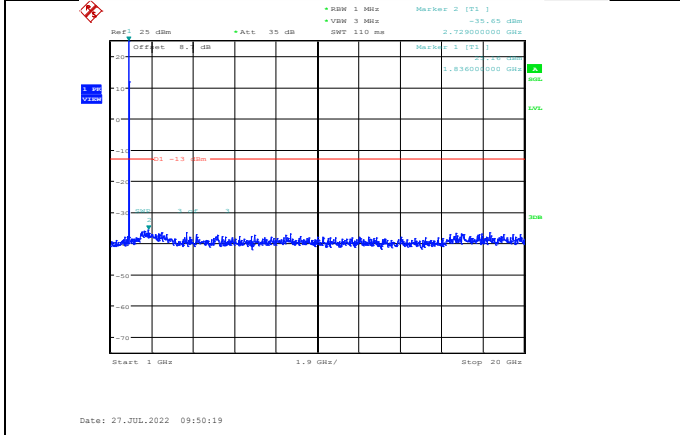

**Band2-20MHz-QPSK-18700-1RB#0-
Range1:30~1000MHz**