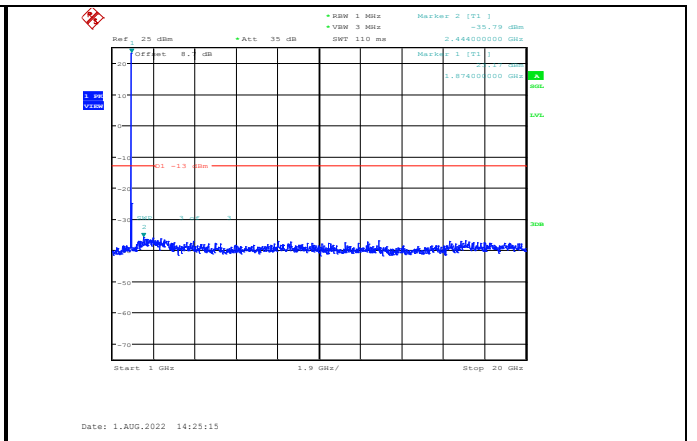

Band2-15MHz-16QAM-19125-1RB#0-Range1:30~1000MHz

Band2-15MHz-16QAM-18900-1RB#0-Range1:30~1000MHz

Band2-15MHz-16QAM-19125-1RB#0-Range2:1000~20000MHz

Band2-15MHz-64QAM-18675-1RB#0-Range1:30~1000MHz

Band2-15MHz-64QAM-18900-1RB#0-Range2:1000~20000MHz