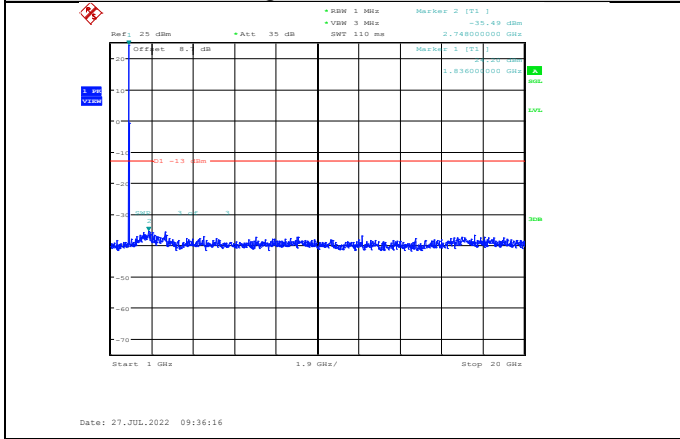

Band2-3MHz-QPSK-18615-1RB#0-Range1:30~1000MHz