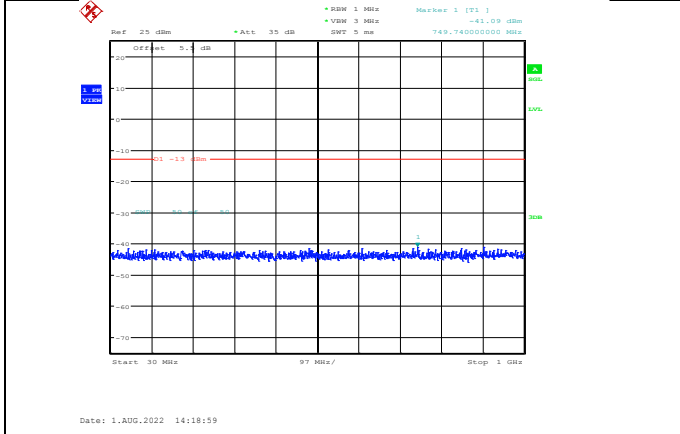

Band2-3MHz-64QAM-18615-1RB#0-Range2:1000~20000MHz