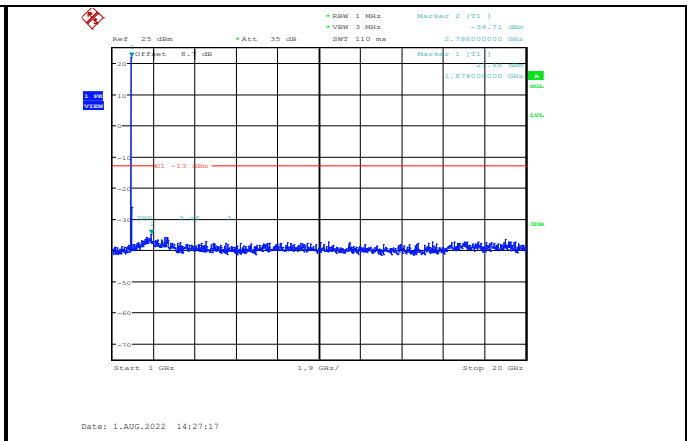

Band2-20MHz-16QAM-19100-1RB#0-Range1:30~1000MHz

Band2-20MHz-16QAM-18900-1RB#0-Range1:30~1000MHz

Band2-20MHz-16QAM-19100-1RB#0-Range2:1000~20000MHz

Band2-20MHz-64QAM-18700-1RB#0-Range1:30~1000MHz

Band2-20MHz-64QAM-18900-1RB#0-Range2:1000~20000MHz