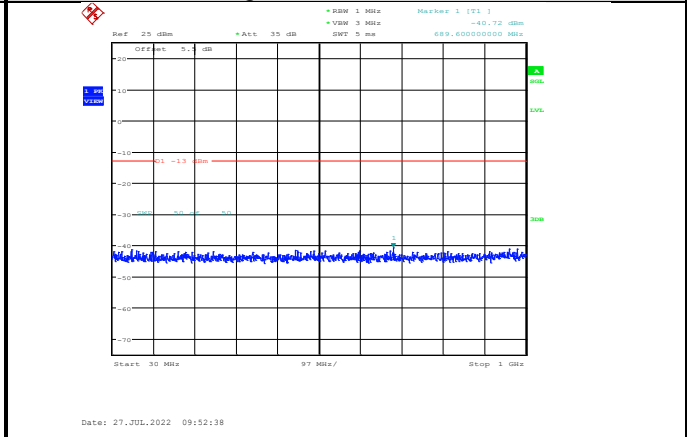

Band2-20MHz-16QAM-18900-1RB#0-Range2:1000~20000MHz