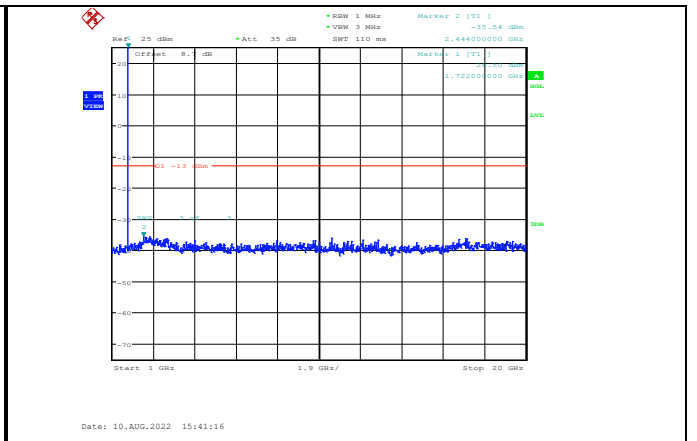

Band4-1.4MHz-16QAM-20393-1RB#0-Range2:1000~20000MHz