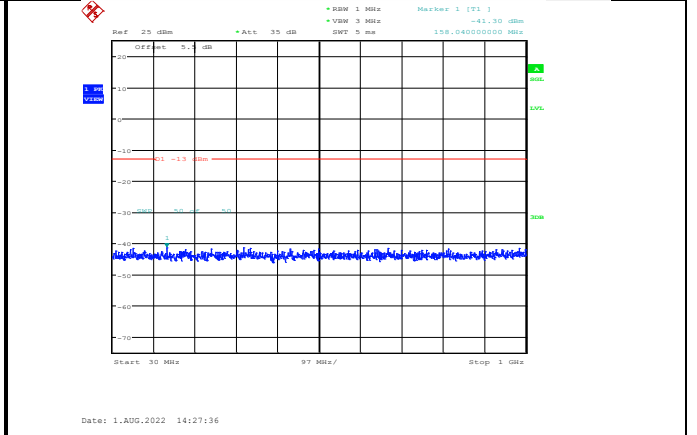

Band2-20MHz-64QAM-18900-1RB#0-Range2:1000~20000MHz