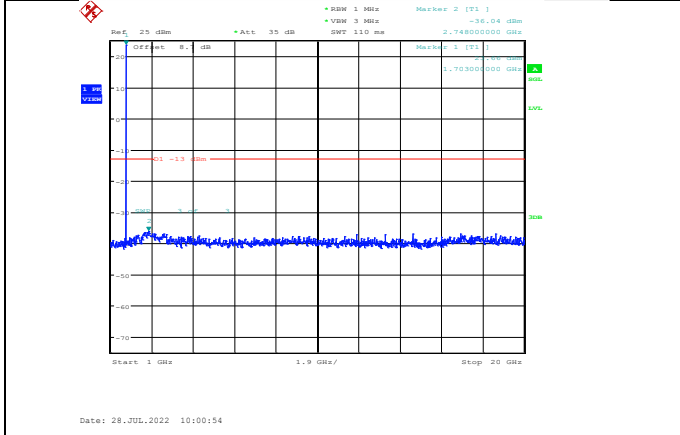

**Band4-3MHz-16QAM-19965-1RB#0-
Range1:30~1000MHz**