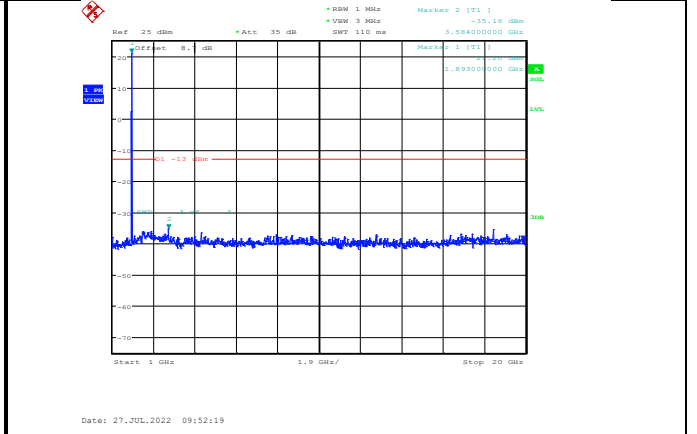

**Band2-20MHz-QPSK-19100-1RB#0-
Range1:30~1000MHz**