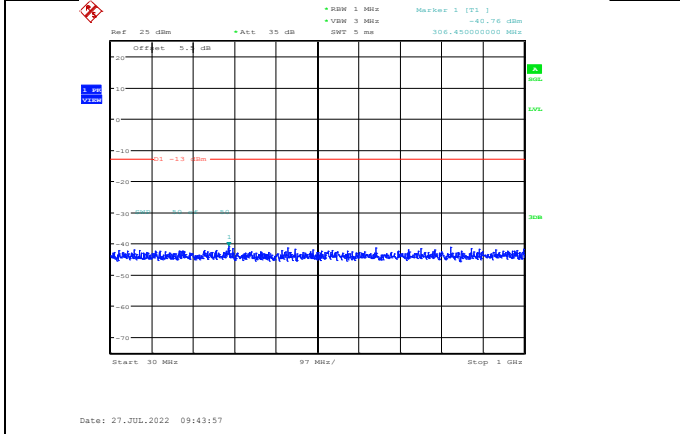

Band2-5MHz-64QAM-19175-1RB#0-Range2:1000~20000MHz

Band2-10MHz-QPSK-18650-1RB#0-Range1:30~1000MHz

Band2-10MHz-QPSK-18900-1RB#0-Range2:1000~20000MHz

Band2-10MHz-QPSK-18650-1RB#0-Range2:1000~20000MHz

Band2-10MHz-QPSK-19150-1RB#0-Range1:30~1000MHz