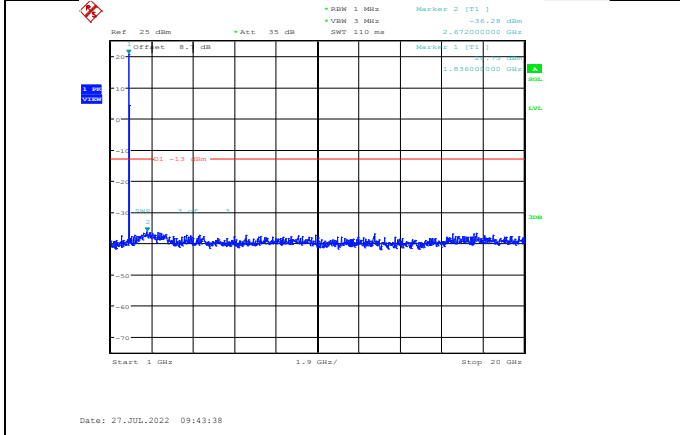

Band2-10MHz-QPSK-18900-1RB#0-Range1:30~1000MHz

Band2-10MHz-QPSK-19150-1RB#0-Range2:1000~20000MHz

Band2-10MHz-16QAM-18650-1RB#0-Range1:30~1000MHz

Band2-10MHz-16QAM-18900-1RB#0-Range2:1000~20000MHz

Band2-10MHz-16QAM-18650-1RB#0-Range2:1000~20000MHz