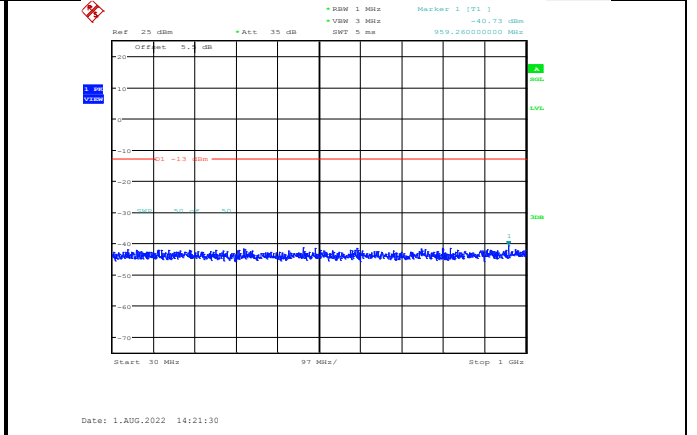

Band2-5MHz-64QAM-18900-1RB#0-Range2:1000~20000MHz