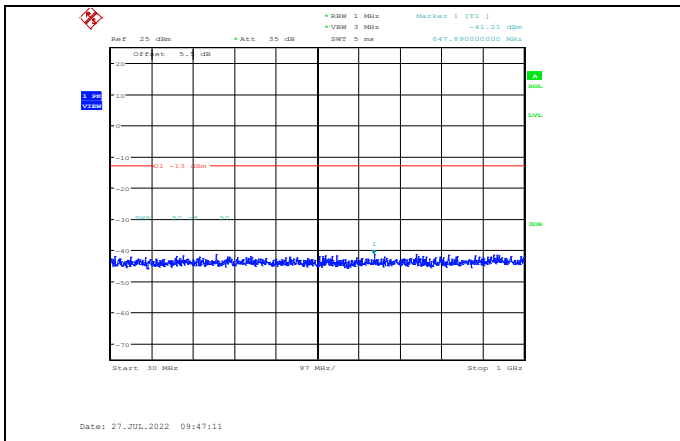

**Band2-15MHz-QPSK-18900-1RB#0-
Range1:30~1000MHz**