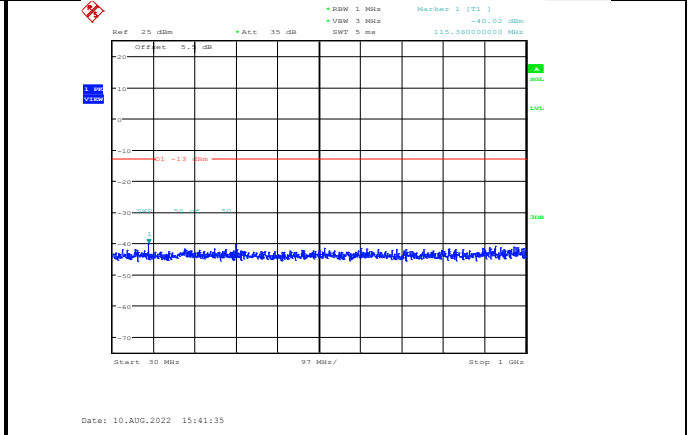

Band4-1.4MHz-16QAM-20393-1RB#0-Range1:30~1000MHz

Band4-1.4MHz-16QAM-20175-1RB#0-Range1:30~1000MHz

Band4-1.4MHz-16QAM-20393-1RB#0-Range2:1000~20000MHz

Band4-1.4MHz-64QAM-19957-1RB#0-Range1:30~1000MHz

Band4-1.4MHz-64QAM-20175-1RB#0-Range2:1000~20000MHz