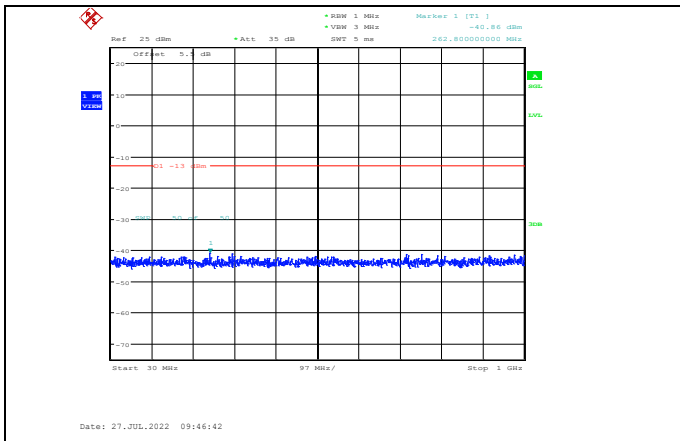

Band2-10MHz-64QAM-18900-1RB#0-Range1:30~1000MHz