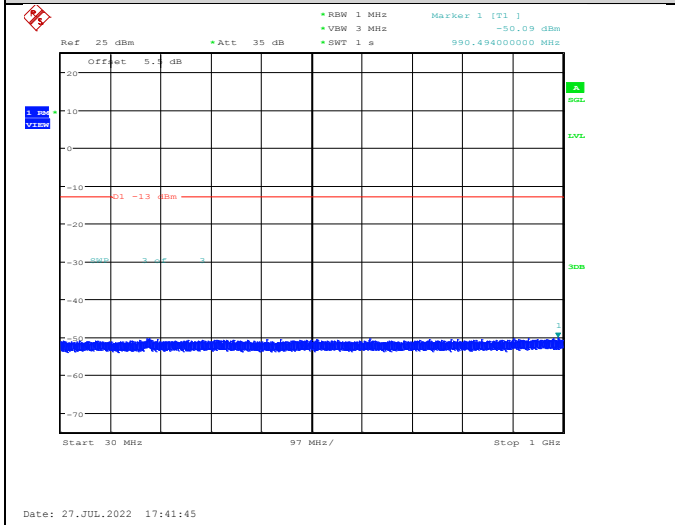

GPRS1900-661-0-1000~20000MHz

GPRS1900-512-0-1000~20000MHz

GPRS1900-810-0-30~1000MHz

GPRS1900-661-0-30~1000MHz

GPRS1900-810-0-1000~20000MHz

EGPRS1900-512-2-30~1000MHz

EGPRS1900-661-2-1000~20000MHz

EGPRS1900-512-2-1000~20000MHz

EGPRS1900-810-2-30~1000MHz

EGPRS1900-661-2-30~1000MHz

EGPRS1900-810-2-1000~20000MHz

WCDMA:

Band II-9262-30~1000MHz

Band II-9400-1000~20000MHz

Band II-9262-1000~20000MHz

Band II-9538-30~1000MHz