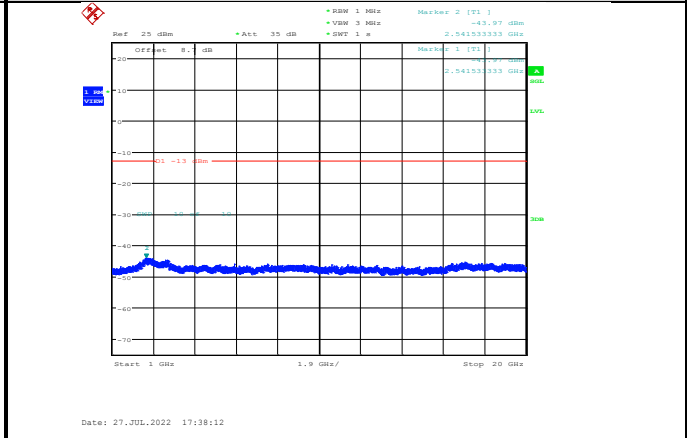

GPRS1900-661-0-1000~20000MHz

GPRS1900-512-0-1000~20000MHz

GPRS1900-810-0-30~1000MHz

GPRS1900-661-0-30~1000MHz

GPRS1900-810-0-1000~20000MHz

EGPRS1900-512-2-30~1000MHz

EGPRS1900-661-2-1000~20000MHz

EGPRS1900-512-2-1000~20000MHz

EGPRS1900-810-2-30~1000MHz

EGPRS1900-661-2-30~1000MHz

EGPRS1900-810-2-1000~20000MHz

WCDMA:

Band II-9262-30~1000MHz

Band II-9400-1000~20000MHz

Band II-9262-1000~20000MHz

Band II-9538-30~1000MHz