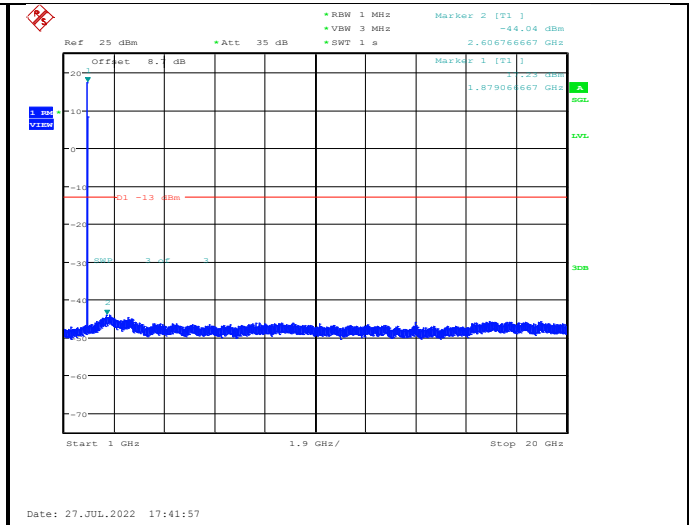

EGPRS1900-810-2-30~1000MHz

EGPRS1900-661-2-30~1000MHz

EGPRS1900-810-2-1000~20000MHz

WCDMA:

Band II-9262-30~1000MHz

Band II-9400-1000~20000MHz

Band II-9262-1000~20000MHz

Band II-9538-30~1000MHz