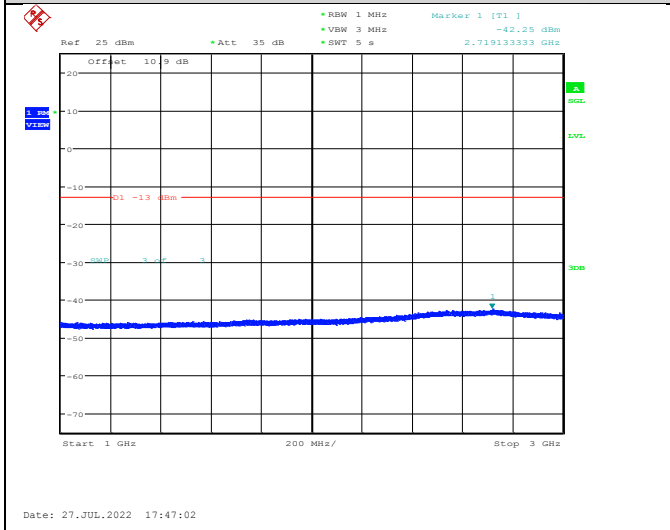

Band V-4132-30~1000MHz