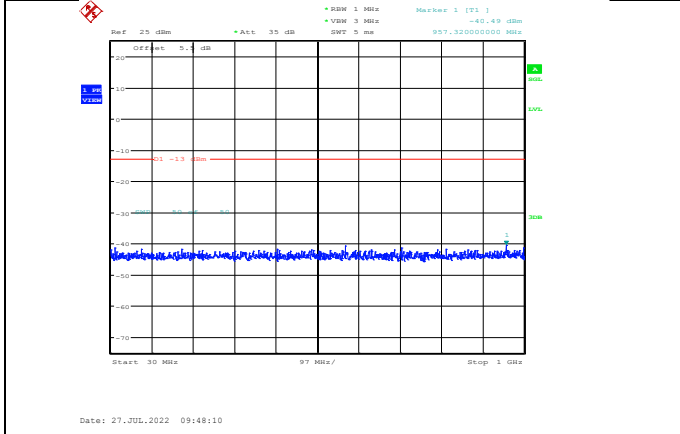

Band2-15MHz-16QAM-18675-1RB#0-Range2:1000~20000MHz