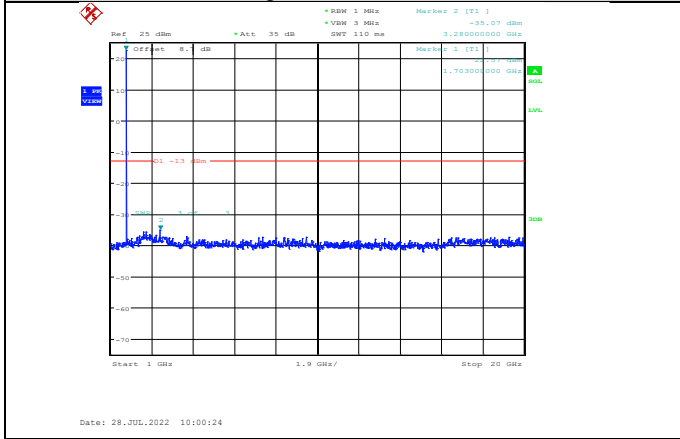

Band4-3MHz-QPSK-19965-1RB#0-Range1:30~1000MHz