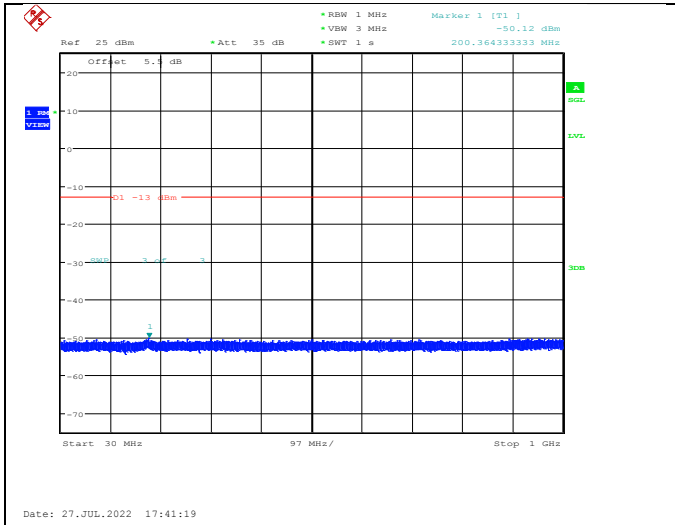

GPRS1900-661-0-1000~20000MHz

GPRS1900-512-0-1000~20000MHz

GPRS1900-810-0-30~1000MHz

GPRS1900-661-0-30~1000MHz

GPRS1900-810-0-1000~20000MHz

EGPRS1900-512-2-30~1000MHz

EGPRS1900-661-2-1000~20000MHz

EGPRS1900-512-2-1000~20000MHz

EGPRS1900-810-2-30~1000MHz

EGPRS1900-661-2-30~1000MHz

EGPRS1900-810-2-1000~20000MHz

WCDMA:

Band II-9262-30~1000MHz

Band II-9400-1000~20000MHz

Band II-9262-1000~20000MHz

Band II-9538-30~1000MHz