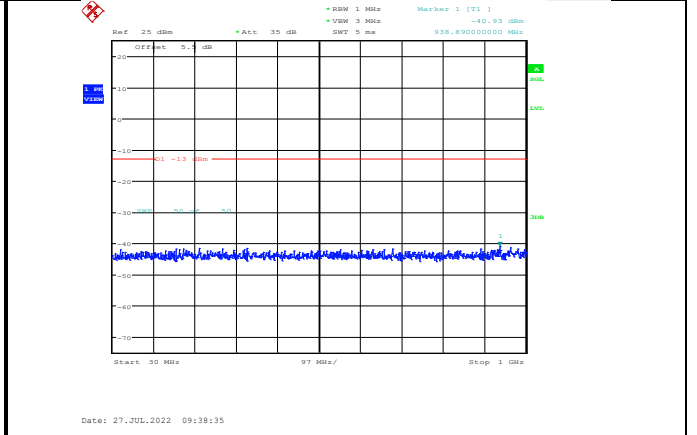

Band2-3MHz-QPSK-19185-1RB#0-Range2:1000~20000MHz

Band2-3MHz-16QAM-18615-1RB#0-Range1:30~1000MHz

Band2-3MHz-16QAM-18900-1RB#0-Range2:1000~20000MHz

Band2-3MHz-16QAM-18615-1RB#0-Range2:1000~20000MHz

Band2-3MHz-16QAM-19185-1RB#0-Range1:30~1000MHz