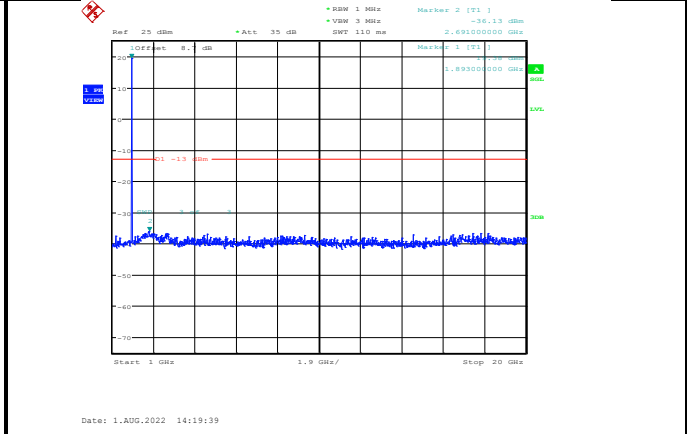

Band2-3MHz-64QAM-19185-1RB#0-Range1:30~1000MHz