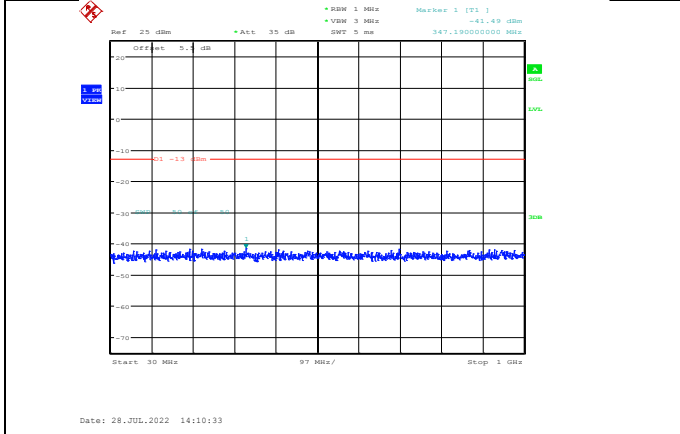

Band4-1.4MHz-16QAM-19957-1RB#0-Range2:1000~20000MHz