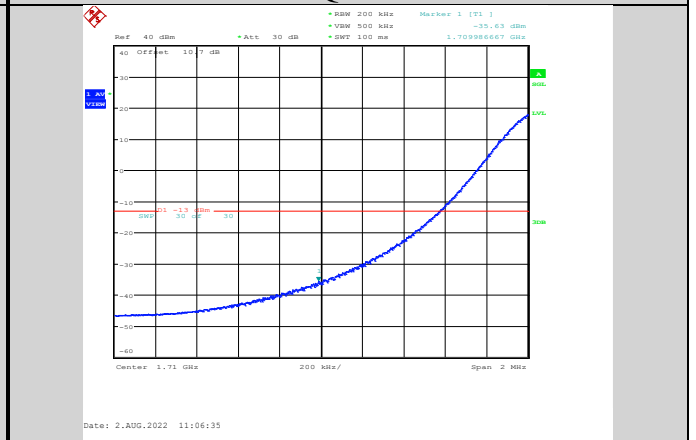

Band66-20MHz-16QAM-132572-100RB#0

Date: 2.AUG.2022 11:06:35