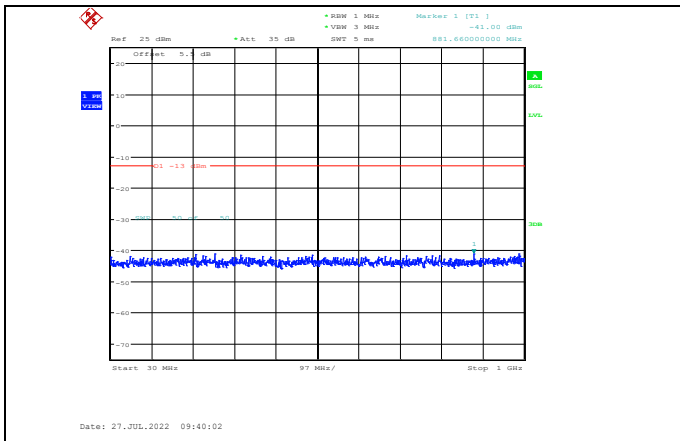

Band2-5MHz-QPSK-18900-1RB#0-Range1:30~1000MHz