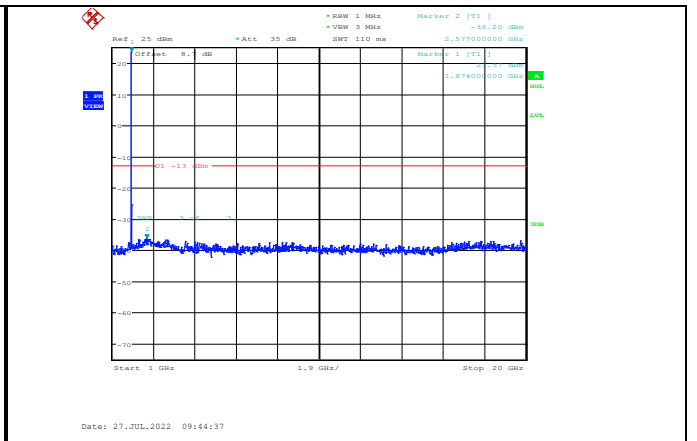

Band2-10MHz-QPSK-19150-1RB#0-Range2:1000~20000MHz