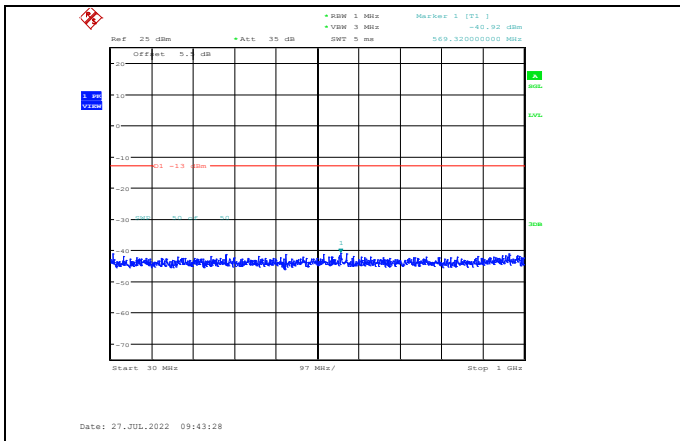

Band2-10MHz-QPSK-18900-1RB#0-Range1:30~1000MHz