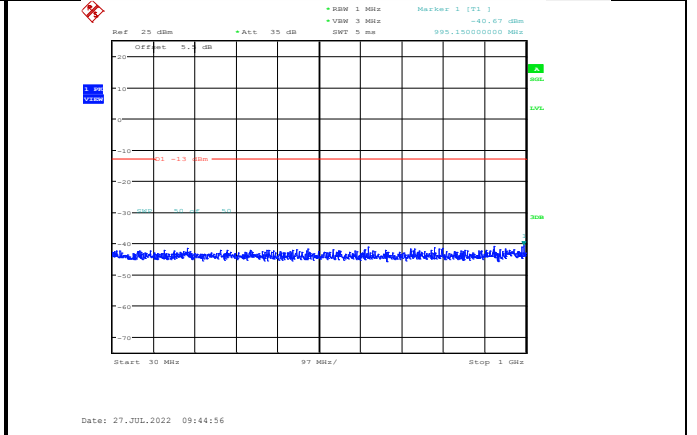

Band2-10MHz-QPSK-18900-1RB#0-Range2:1000~20000MHz