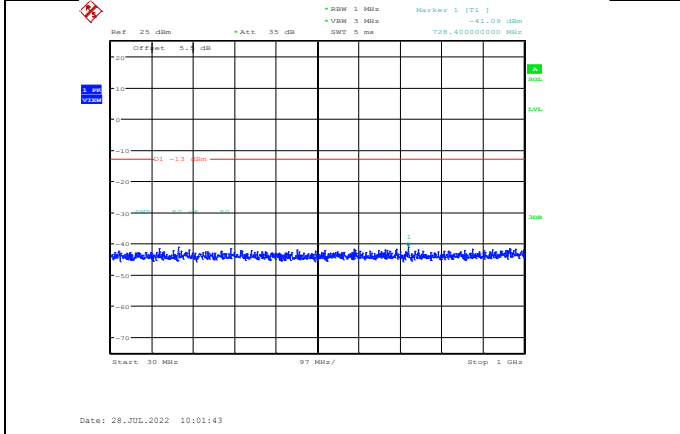

**Band4-3MHz-16QAM-19965-1RB#0-
Range2:1000~20000MHz**

**Band4-3MHz-16QAM-20175-1RB#0-
Range1:30~1000MHz**