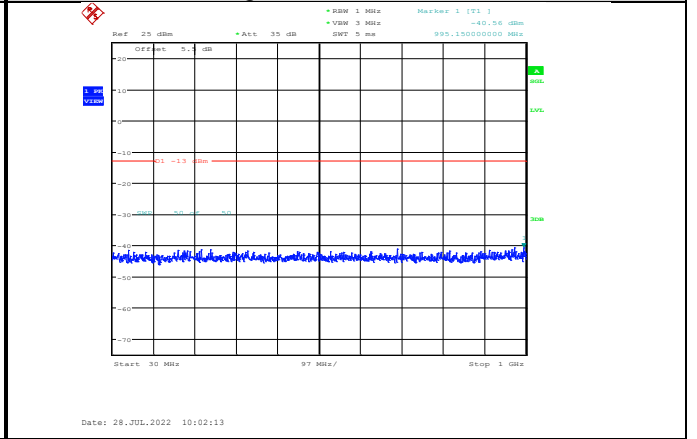

Band4-3MHz-QPSK-20175-1RB#0-Range2:1000~20000MHz