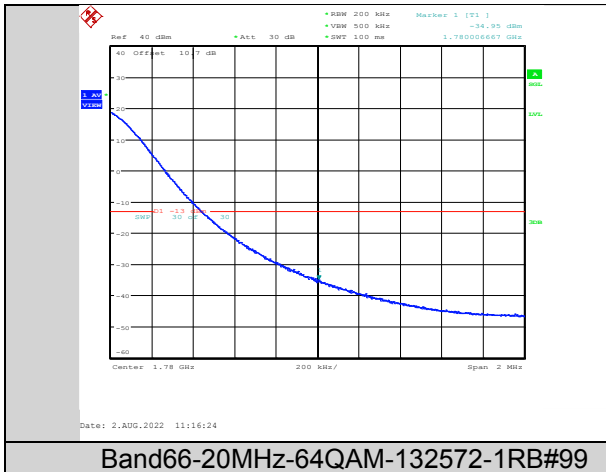

Band66-20MHz-16QAM-132072-100RB#0

Date: 2.AUG.2022 11:06:35

Band66-20MHz-64QAM-132072-1RB#0

Band66-20MHz-16QAM-132572-1RB#99

Date: 2.AUG.2022 11:06:53

Band66-20MHz-64QAM-132072-100RB#0

Band66-20MHz-64QAM-132572-1RB#99