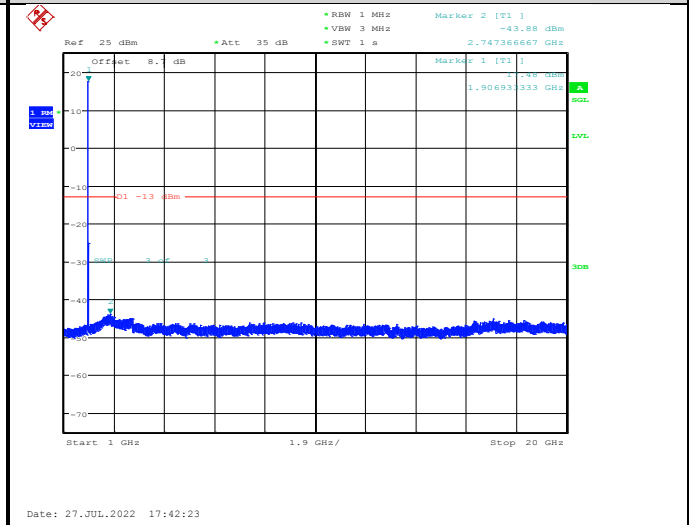

GPRS1900-661-0-1000~20000MHz

GPRS1900-512-0-1000~20000MHz

GPRS1900-810-0-30~1000MHz

GPRS1900-661-0-30~1000MHz

GPRS1900-810-0-1000~20000MHz

EGPRS1900-512-2-30~1000MHz

EGPRS1900-661-2-1000~20000MHz

EGPRS1900-512-2-1000~20000MHz

EGPRS1900-810-2-30~1000MHz

EGPRS1900-661-2-30~1000MHz

EGPRS1900-810-2-1000~20000MHz

WCDMA:

Band II-9262-30~1000MHz

Band II-9400-1000~20000MHz

Band II-9262-1000~20000MHz

Band II-9538-30~1000MHz