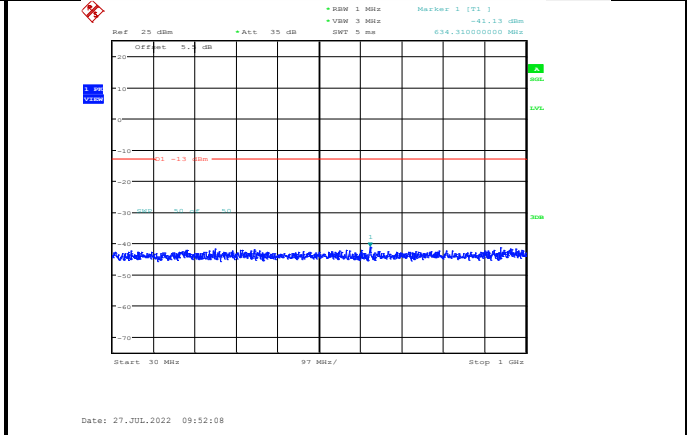

**Band2-20MHz-QPSK-18900-1RB#0-
Range2:1000~20000MHz**