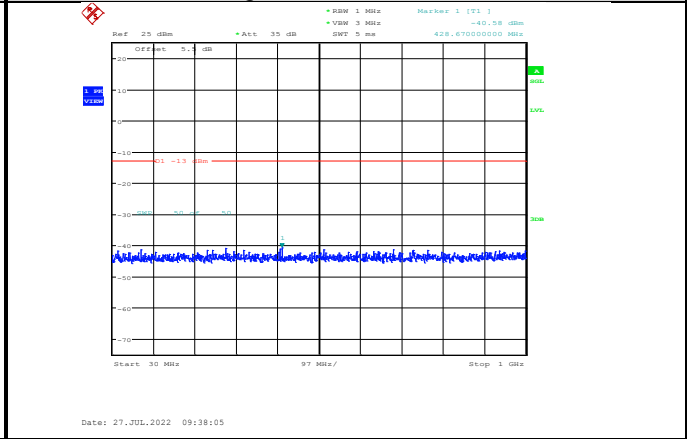

Band2-3MHz-QPSK-18900-1RB#0-Range2:1000~20000MHz