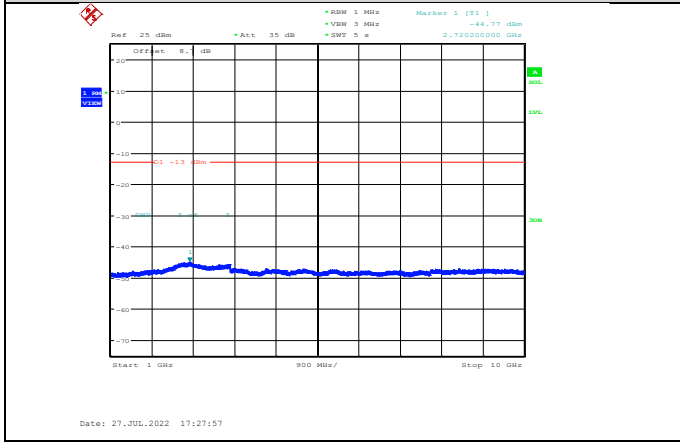

GSM :

GPRS850-128-3-30~1000MHz

GPRS850-190-3-1000~10000MHz

GPRS850-128-3-1000~10000MHz

GPRS850-190-3-1000~10000MHz

GPRS850-128-3-30~1000MHz

GPRS850-251-3-30~1000MHz

GPRS850-190-3-30~1000MHz

GPRS850-251-3-1000~10000MHz

EGPRS850-128-8-30~1000MHz

EGPRS850-190-8-1000~10000MHz

EGPRS850-128-8-1000~10000MHz

EGPRS850-251-8-30~1000MHz

EGPRS850-190-8-30~1000MHz

EGPRS850-251-8-1000~10000MHz

GSM1900-512-0-30~1000MHz