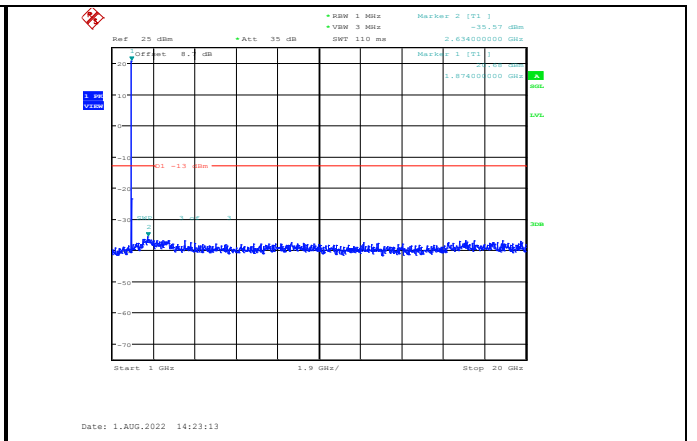

Band2-10MHz-16QAM-19150-1RB#0-Range2:1000~20000MHz