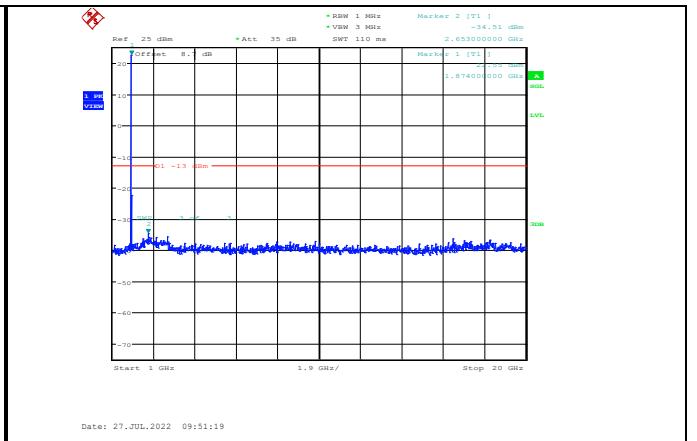

Band2-15MHz-64QAM-18675-1RB#0-Range2:1000~20000MHz

Band2-15MHz-64QAM-19125-1RB#0-Range1:30~1000MHz

Band2-15MHz-64QAM-18900-1RB#0-Range1:30~1000MHz

Band2-15MHz-64QAM-19125-1RB#0-Range2:1000~20000MHz

**Band2-20MHz-QPSK-18700-1RB#0-
Range1:30~1000MHz**