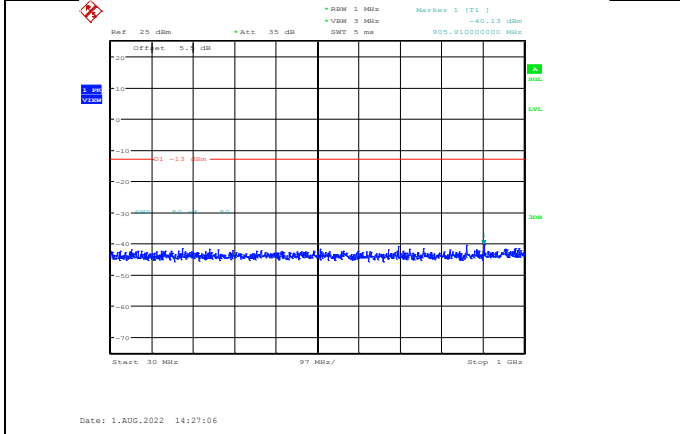

Band2-20MHz-64QAM-18700-1RB#0-Range2:1000~20000MHz