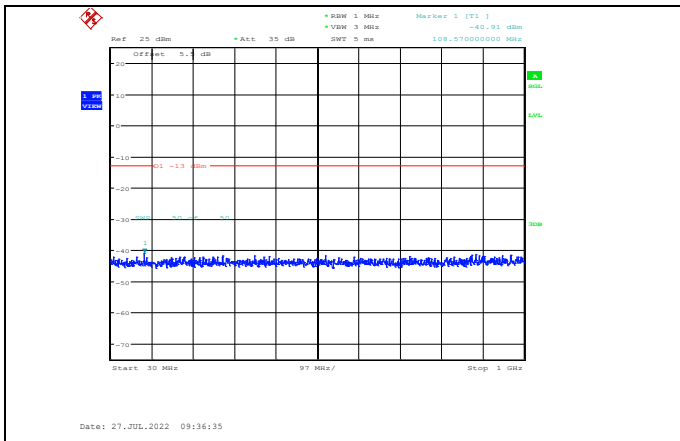

Band2-3MHz-QPSK-18900-1RB#0-Range1:30~1000MHz