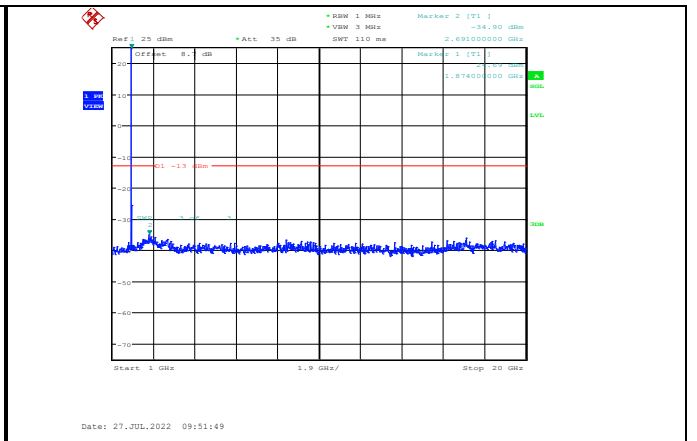

**Band2-20MHz-QPSK-19100-1RB#0-
Range2:1000~20000MHz**