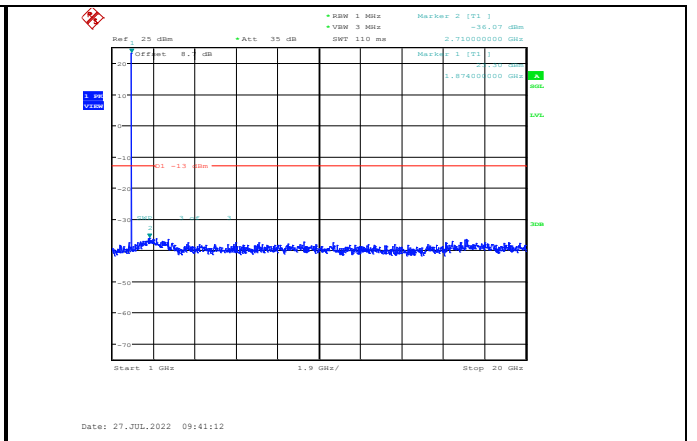

Band2-5MHz-QPSK-19175-1RB#0-Range2:1000~20000MHz