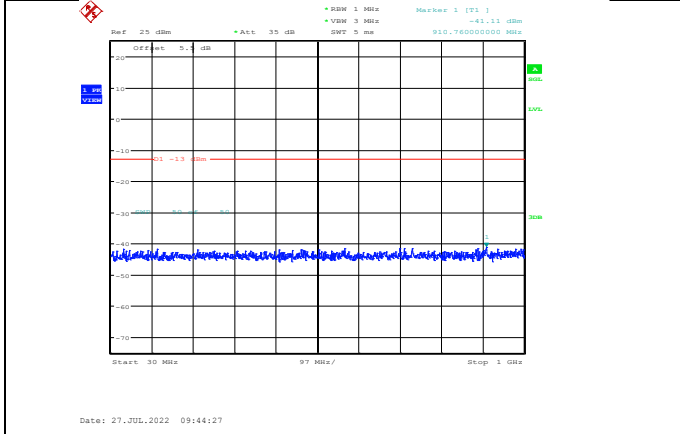

Band2-10MHz-16QAM-18650-1RB#0-Range2:1000~20000MHz