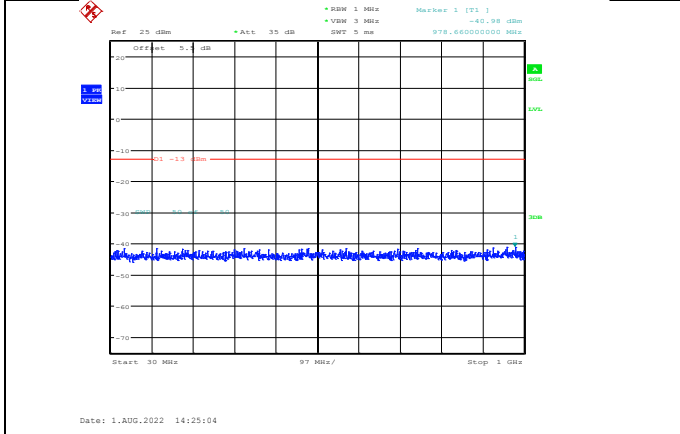

Band2-15MHz-64QAM-18675-1RB#0-Range2:1000~20000MHz