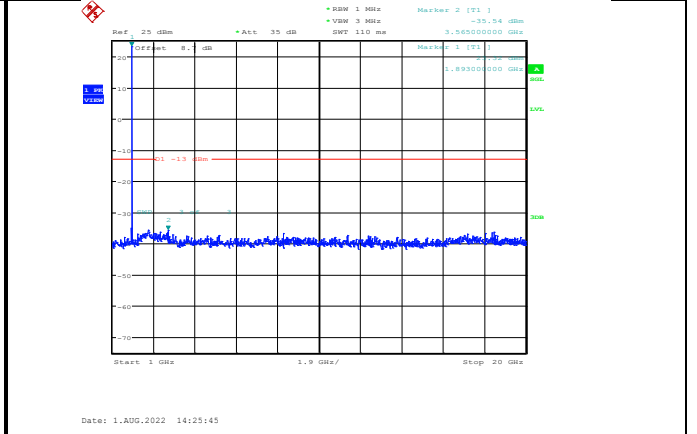

Band2-15MHz-64QAM-19125-1RB#0-Range1:30~1000MHz