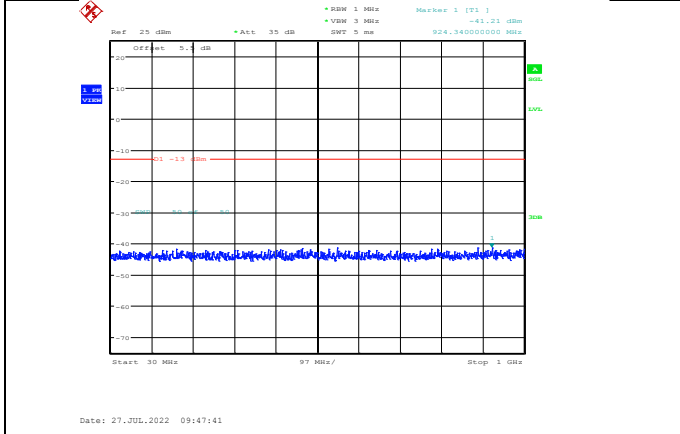

**Band2-15MHz-QPSK-18675-1RB#0-
Range2:1000~20000MHz**