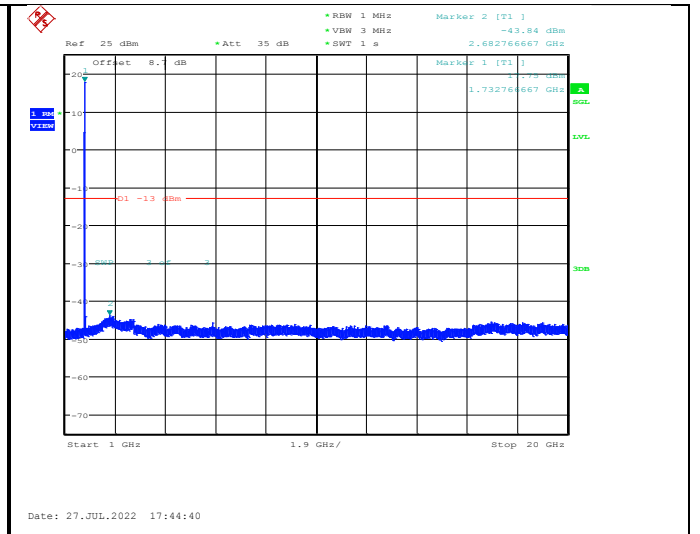

Band II-9538-1000~20000MHz