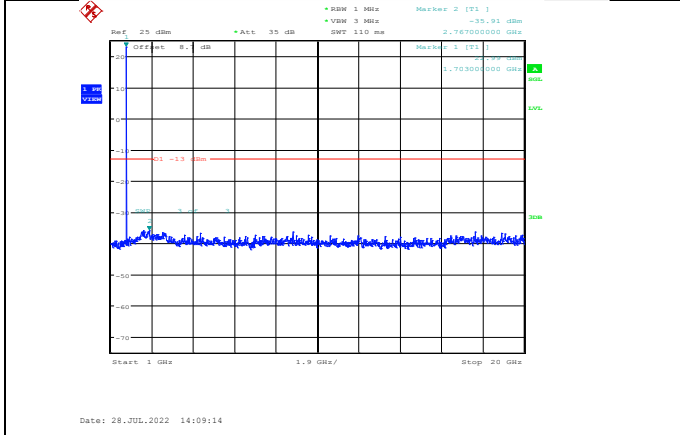

**Band4-1.4MHz-QPSK-19957-1RB#0-
Range1:30~1000MHz**