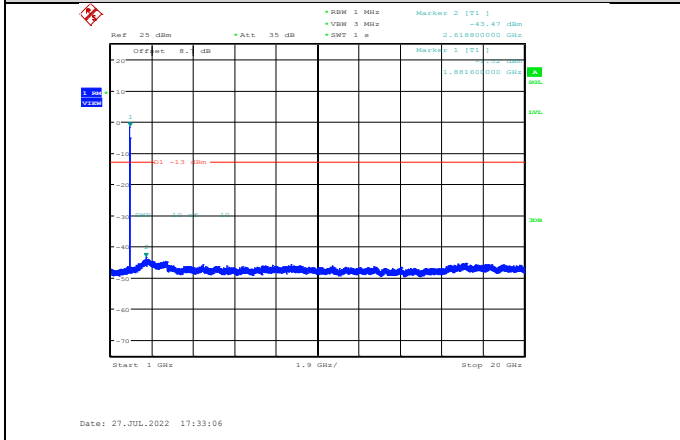

GSM :

GPRS850-128-3-30~1000MHz

GPRS850-190-3-1000~10000MHz

GPRS850-128-3-1000~10000MHz

GPRS850-190-3-1000~10000MHz

GPRS850-128-3-30~1000MHz

GPRS850-251-3-30~1000MHz

GPRS850-190-3-30~1000MHz

GPRS850-251-3-1000~10000MHz

EGPRS850-128-8-30~1000MHz

EGPRS850-190-8-1000~10000MHz

EGPRS850-128-8-1000~10000MHz

EGPRS850-251-8-30~1000MHz

EGPRS850-190-8-30~1000MHz

EGPRS850-251-8-1000~10000MHz

GSM1900-512-0-30~1000MHz

GSM1900-661-0-1000~20000MHz

GSM1900-512-0-1000~20000MHz

GSM1900-661-0-30~1000MHz

GSM1900-512-0-1000~20000MHz

GSM1900-810-0-30~1000MHz

GSM1900-661-0-30~1000MHz

GSM1900-810-0-1000~20000MHz

GPRS1900-512-0-30~1000MHz