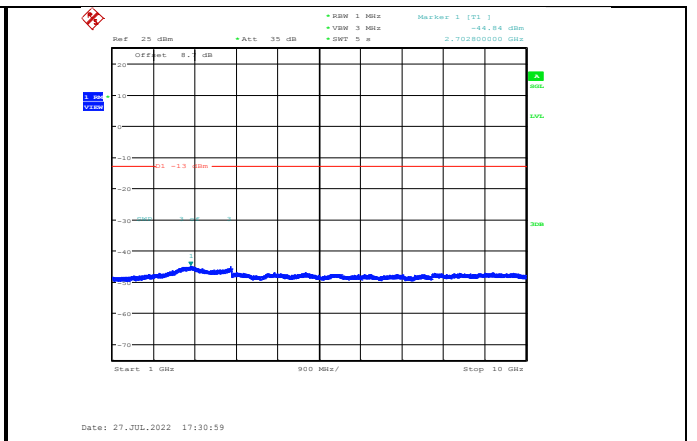

GSM :

GPRS850-128-3-30~1000MHz

GPRS850-190-3-1000~10000MHz

GPRS850-128-3-1000~10000MHz

GPRS850-190-3-1000~10000MHz

GPRS850-128-3-30~1000MHz

GPRS850-251-3-30~1000MHz

GPRS850-190-3-30~1000MHz

GPRS850-251-3-1000~10000MHz

EGPRS850-128-8-30~1000MHz

EGPRS850-190-8-1000~10000MHz

EGPRS850-128-8-1000~10000MHz

EGPRS850-251-8-30~1000MHz

EGPRS850-190-8-30~1000MHz

EGPRS850-251-8-1000~10000MHz

GSM1900-512-0-30~1000MHz