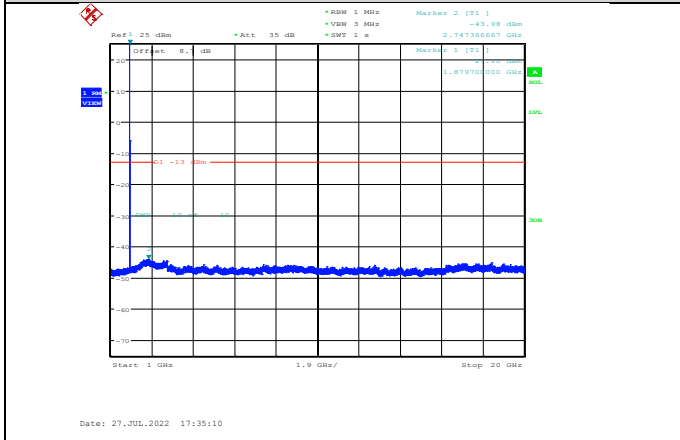

GSM1900-661-0-1000~20000MHz

GSM1900-512-0-1000~20000MHz

GSM1900-661-0-30~1000MHz

GSM1900-512-0-1000~20000MHz

GSM1900-810-0-30~1000MHz

GSM1900-661-0-30~1000MHz

GSM1900-810-0-1000~20000MHz

GPRS1900-512-0-30~1000MHz

GPRS1900-661-0-1000~20000MHz

GPRS1900-512-0-1000~20000MHz

GPRS1900-810-0-30~1000MHz

GPRS1900-661-0-30~1000MHz

GPRS1900-810-0-1000~20000MHz

EGPRS1900-512-2-30~1000MHz

EGPRS1900-661-2-1000~20000MHz

EGPRS1900-512-2-1000~20000MHz