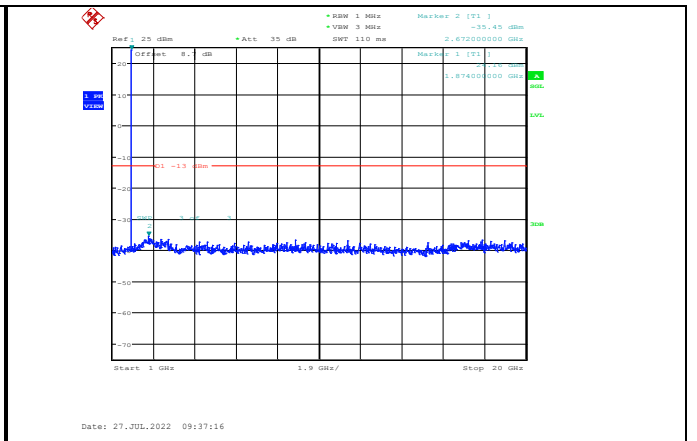

Band2-1.4MHz-64QAM-18900-1RB#0-Range2:1000~20000MHz

Band2-1.4MHz-64QAM-18607-1RB#0-Range2:1000~20000MHz

Band2-1.4MHz-64QAM-19193-1RB#0-Range1:30~1000MHz

Band2-1.4MHz-64QAM-18900-1RB#0-Range1:30~1000MHz

Band2-1.4MHz-64QAM-19193-1RB#0-Range2:1000~20000MHz