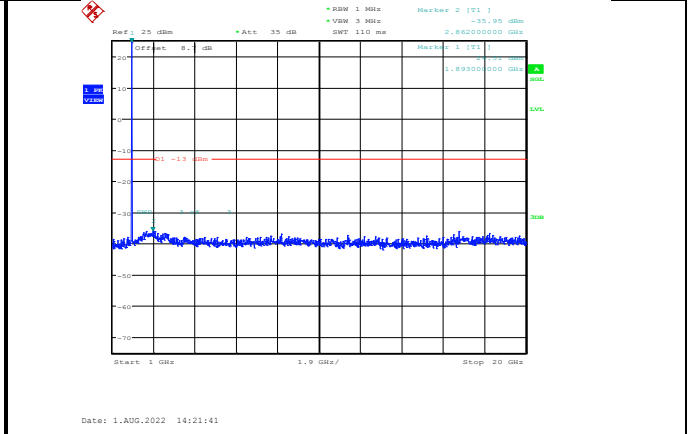

Band2-5MHz-64QAM-19175-1RB#0-Range1:30~1000MHz