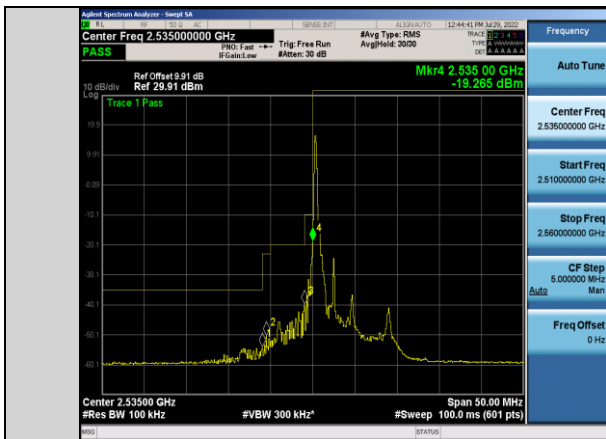

Band38-20MHz-64QAM-38150-1RB#99

Band38-20MHz-64QAM-38150-100RB#0

Band41-5MHz-QPSK-40065-1RB#0

Band41-5MHz-QPSK-40065-25RB#0

Band41-5MHz-QPSK-41215-1RB#24

Band41-5MHz-QPSK-41215-25RB#0

Band41-5MHz-16QAM-40065-1RB#0