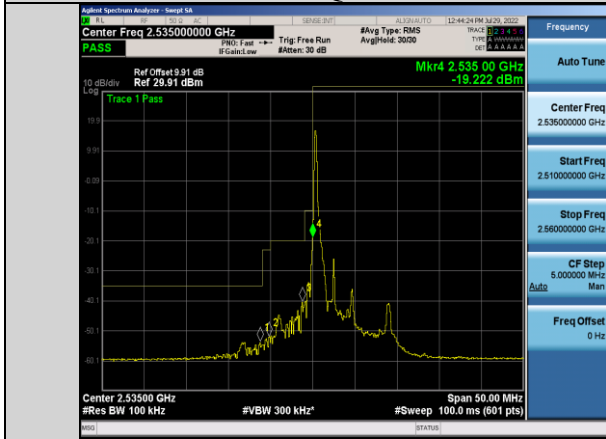

Band38-20MHz-64QAM-38150-1RB#99

Band38-20MHz-64QAM-38150-100RB#0

Band41-5MHz-QPSK-40065-1RB#0

Band41-5MHz-QPSK-40065-25RB#0

Band41-5MHz-QPSK-41215-1RB#24

Band41-5MHz-QPSK-41215-25RB#0

Band41-5MHz-16QAM-40065-1RB#0