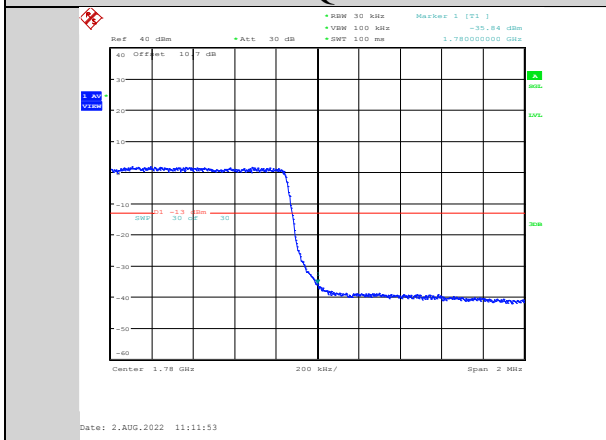

Band66-3MHz-16QAM-131987-15RB#0

Band66-3MHz-64QAM-131987-1RB#0

Band66-3MHz-16QAM-132657-1RB#14

Band66-3MHz-64QAM-131987-15RB#0

Band66-3MHz-64QAM-132657-1RB#14

Band66-5MHz-QPSK-131997-25RB#0

Band66-3MHz-64QAM-132657-15RB#0