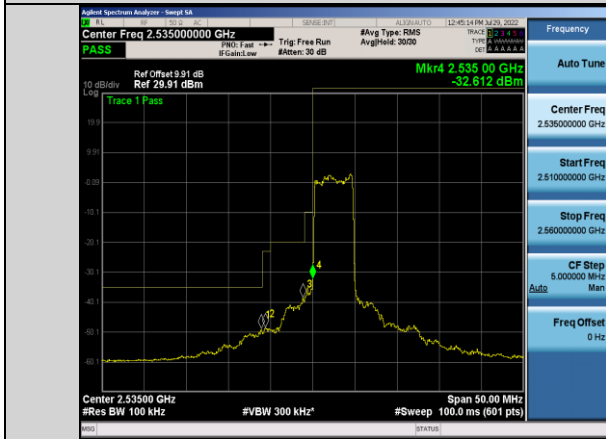

Band41-5MHz-16QAM-40065-1RB#0