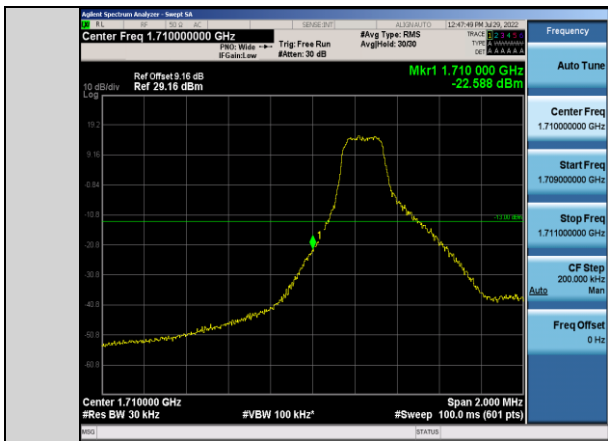

Band66-3MHz-QPSK-131987-15RB#0

Band66-1.4MHz-64QAM-132665-6RB#0

Band66-3MHz-QPSK-132657-1RB#14

Band66-3MHz-QPSK-131987-1RB#0

Band66-3MHz-QPSK-132657-15RB#0

Band66-3MHz-16QAM-131987-1RB#0

Band66-3MHz-16QAM-132657-15RB#0