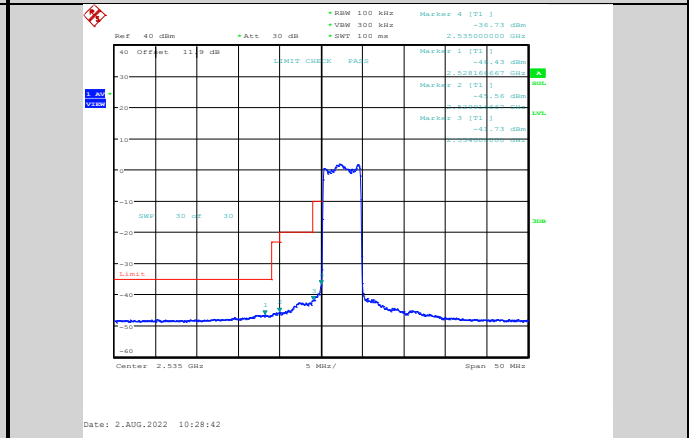

Band41-5MHz-16QAM-41215-25RB#0

Band41-5MHz-16QAM-40065-25RB#0

Band41-5MHz-64QAM-40065-1RB#0

Band41-5MHz-16QAM-41215-1RB#24

Band41-5MHz-64QAM-40065-25RB#0

Band41-5MHz-64QAM-41215-1RB#24

Band41-10MHz-QPSK-40090-50RB#0