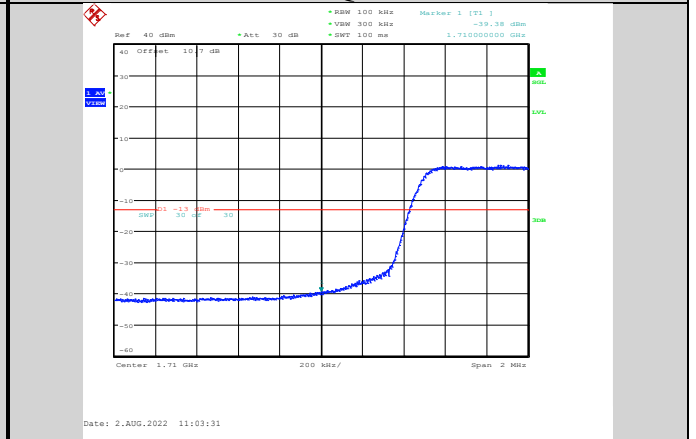

Band66-10MHz-QPSK-132622-50RB#0

Band66-10MHz-16QAM-132022-1RB#0

Band66-10MHz-16QAM-132622-50RB#0

Band66-10MHz-16QAM-132022-50RB#0

Band66-10MHz-64QAM-132022-1RB#0

Band66-10MHz-16QAM-132622-1RB#49

Band66-10MHz-64QAM-132022-50RB#0