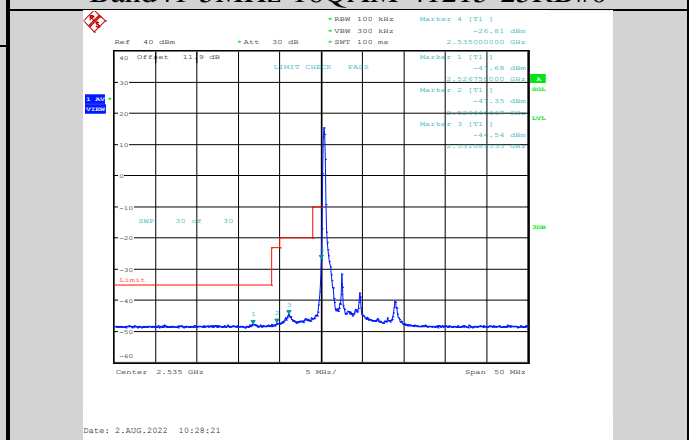

Band41-5MHz-16QAM-41215-25RB#0