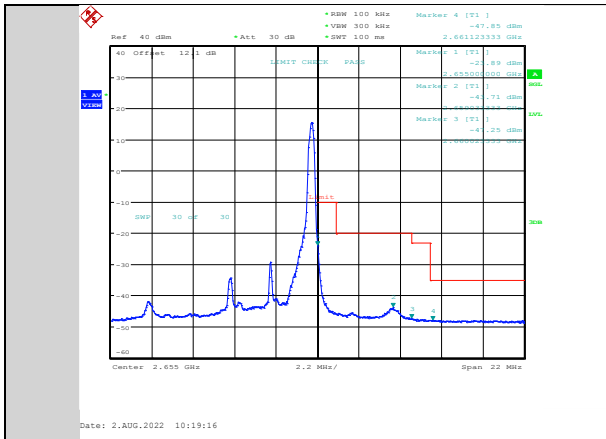

Band41-5MHz-16QAM-41215-25RB#0

Band41-5MHz-16QAM-40065-25RB#0

Band41-5MHz-64QAM-40065-1RB#0

Band41-5MHz-16QAM-41215-1RB#24

Band41-5MHz-64QAM-40065-25RB#0

Band41-5MHz-64QAM-41215-1RB#24

Band41-10MHz-QPSK-40090-50RB#0