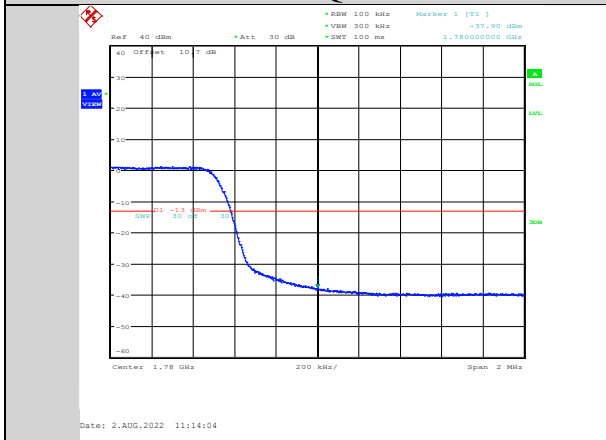

Band66-10MHz-64QAM-132622-1RB#49