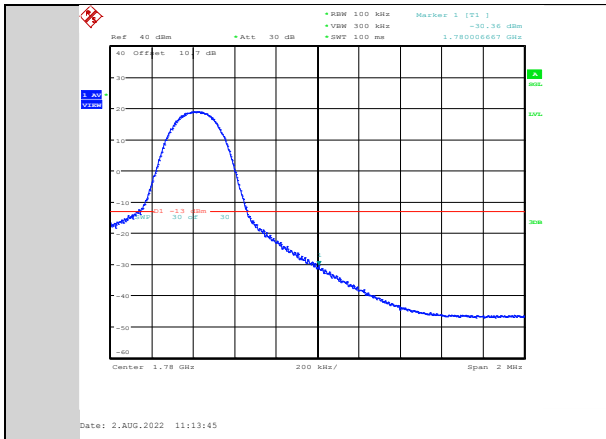

Band66-10MHz-QPSK-132622-50RB#0

Band66-10MHz-16QAM-132022-1RB#0

Band66-10MHz-16QAM-132622-50RB#0

Band66-10MHz-16QAM-132022-50RB#0

Band66-10MHz-64QAM-132022-1RB#0

Band66-10MHz-16QAM-132622-1RB#49

Band66-10MHz-64QAM-132022-50RB#0