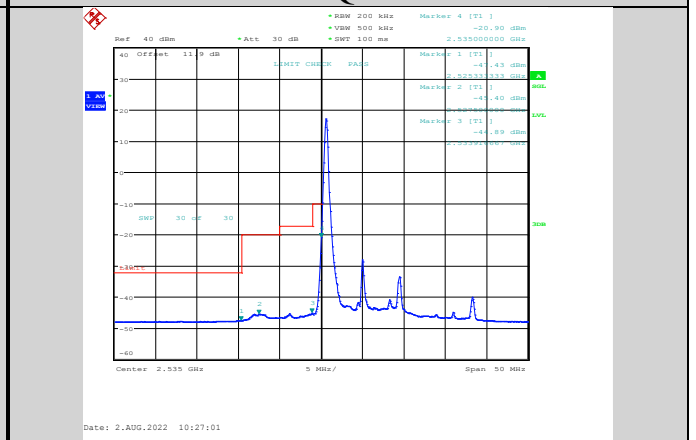

Band41-5MHz-64QAM-41215-25RB#0

Band41-10MHz-QPSK-41190-1RB#49

Band41-10MHz-QPSK-40090-1RB#0

Band41-10MHz-QPSK-41190-50RB#0

Band41-10MHz-16QAM-40090-1RB#0

Band41-10MHz-16QAM-41190-50RB#0

Band41-10MHz-16QAM-40090-50RB#0