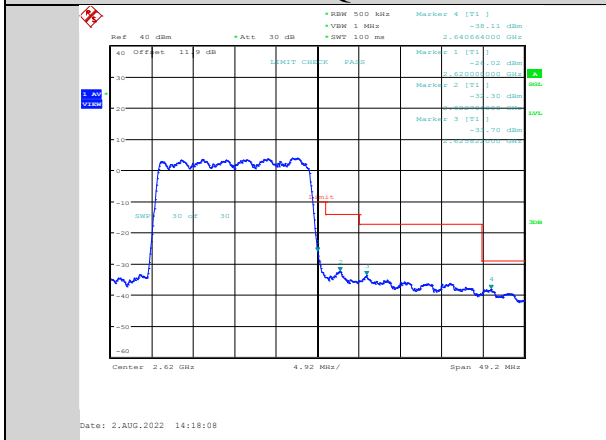

Band38-20MHz-64QAM-38150-1RB#99

Band38-20MHz-64QAM-38150-100RB#0

Band41-5MHz-QPSK-40065-1RB#0

Band41-5MHz-QPSK-40065-25RB#0

Band41-5MHz-QPSK-41215-1RB#24

Band41-5MHz-QPSK-41215-25RB#0

Band41-5MHz-16QAM-40065-1RB#0