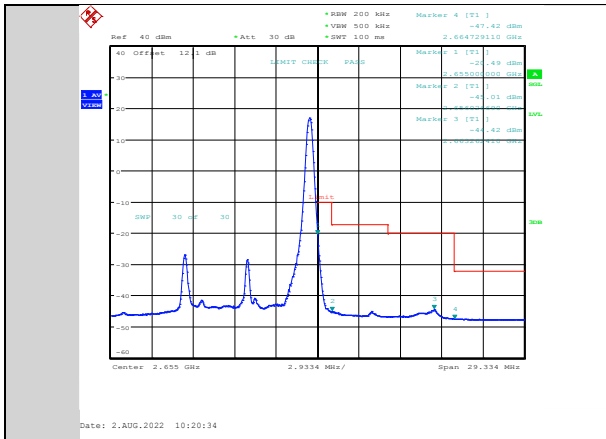

Band41-10MHz-16QAM-41190-1RB#49