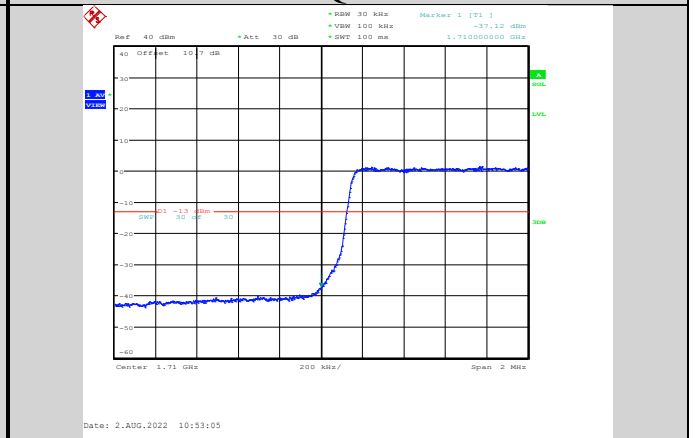

Band66-3MHz-64QAM-131987-1RB#0