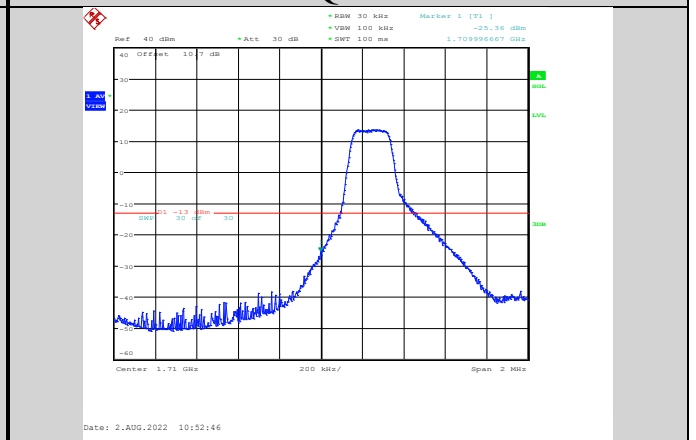

Band66-3MHz-16QAM-132657-15RB#0