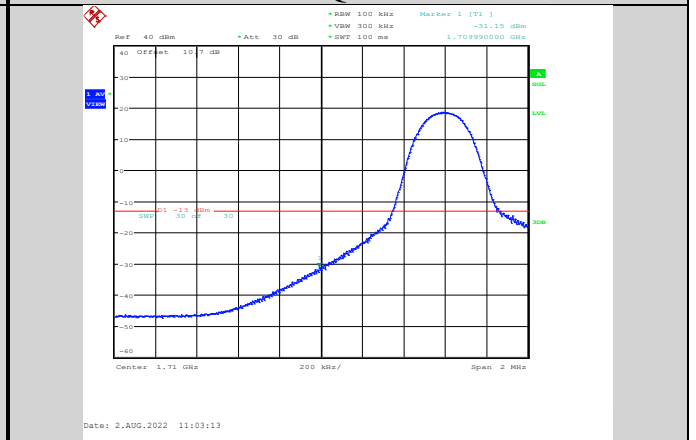

Band66-10MHz-QPSK-132622-50RB#0

Band66-10MHz-16QAM-132022-1RB#0

Band66-10MHz-16QAM-132622-50RB#0

Band66-10MHz-16QAM-132022-50RB#0

Band66-10MHz-64QAM-132022-1RB#0

Band66-10MHz-16QAM-132622-1RB#49

Band66-10MHz-64QAM-132022-50RB#0