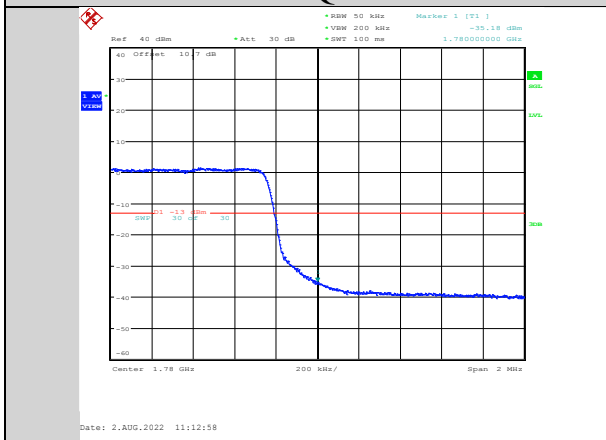

Band66-5MHz-16QAM-132647-1RB#24

Band66-5MHz-64QAM-131997-25RB#0

Band66-5MHz-64QAM-132647-1RB#24

Band66-10MHz-QPSK-132022-50RB#0

Band66-5MHz-64QAM-132647-25RB#0

Band66-10MHz-QPSK-132622-1RB#49

Band66-10MHz-QPSK-132022-1RB#0