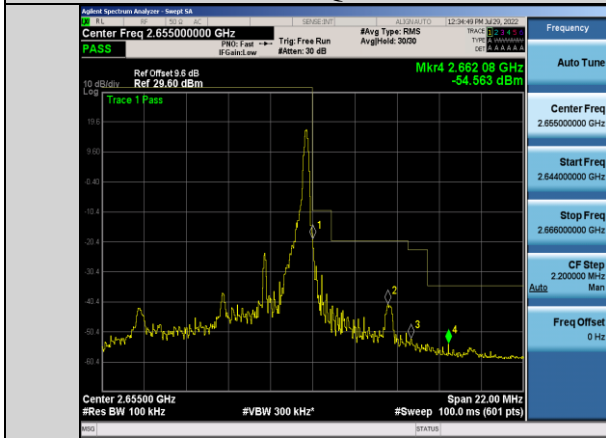

Band41-5MHz-16QAM-40065-25RB#0