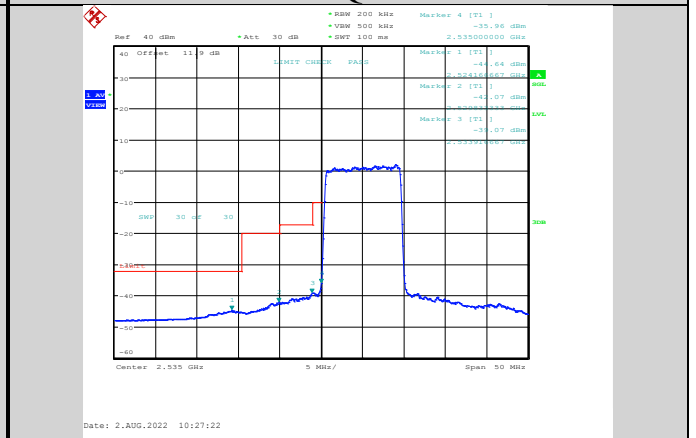

Band41-10MHz-64QAM-40090-1RB#0