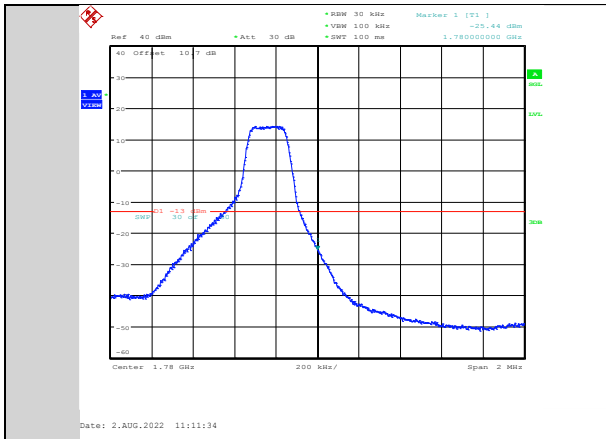

Band66-3MHz-16QAM-131987-15RB#0

Band66-3MHz-64QAM-131987-1RB#0

Band66-3MHz-16QAM-132657-1RB#14

Band66-3MHz-64QAM-131987-15RB#0

Band66-3MHz-64QAM-132657-1RB#14

Band66-5MHz-QPSK-131997-25RB#0

Band66-3MHz-64QAM-132657-15RB#0