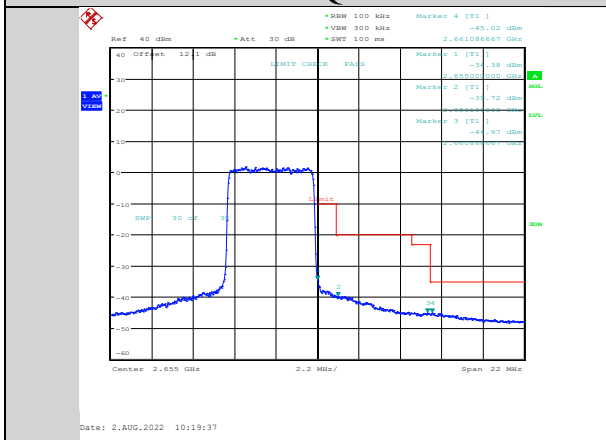

Band41-5MHz-16QAM-41215-25RB#0

Band41-5MHz-16QAM-40065-25RB#0

Band41-5MHz-64QAM-40065-1RB#0

Band41-5MHz-16QAM-41215-1RB#24

Band41-5MHz-64QAM-40065-25RB#0

Band41-5MHz-64QAM-41215-1RB#24

Band41-10MHz-QPSK-40090-50RB#0