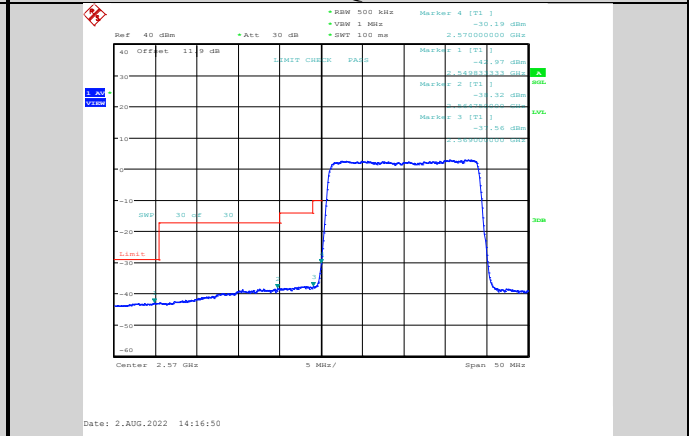

Band38-20MHz-64QAM-37850-1RB#0

Band38-20MHz-64QAM-37850-100RB#0