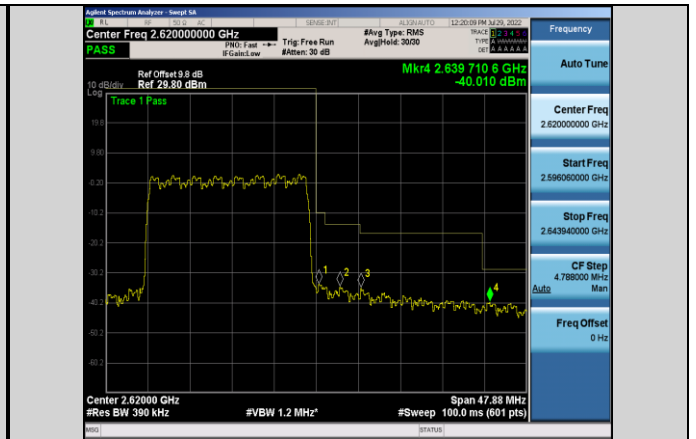

Band38-15MHz-64QAM-38175-75RB#0

Band38-20MHz-QPSK-37850-100RB#0

Band38-20MHz-QPSK-37850-1RB#0

Band38-20MHz-QPSK-38150-100RB#0

Band38-20MHz-16QAM-37850-1RB#0

Band38-20MHz-16QAM-38150-100RB#0

Band38-20MHz-16QAM-37850-100RB#0