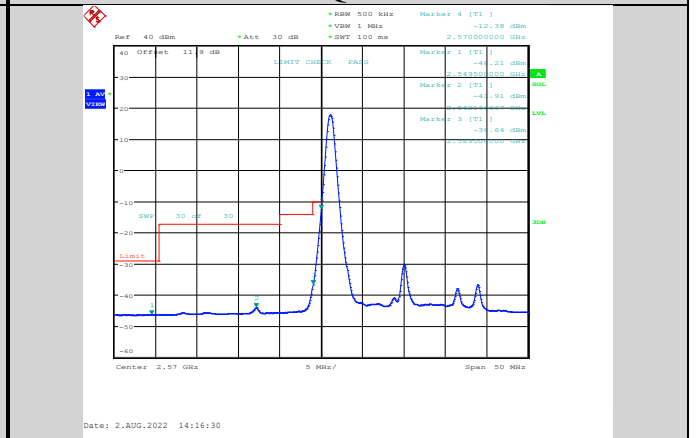

Band38-15MHz-64QAM-38175-75RB#0

Band38-20MHz-QPSK-37850-100RB#0

Band38-20MHz-QPSK-37850-1RB#0

Band38-20MHz-QPSK-38150-100RB#0

Band38-20MHz-16QAM-37850-1RB#0

Band38-20MHz-16QAM-38150-100RB#0

Band38-20MHz-16QAM-37850-100RB#0