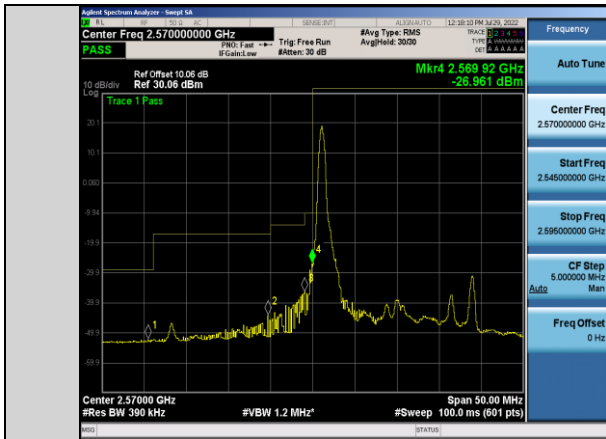

Band38-15MHz-64QAM-38175-75RB#0

Band38-20MHz-QPSK-37850-100RB#0

Band38-20MHz-QPSK-37850-1RB#0

Band38-20MHz-QPSK-38150-100RB#0

Band38-20MHz-16QAM-37850-1RB#0

Band38-20MHz-16QAM-38150-100RB#0

Band38-20MHz-16QAM-37850-100RB#0