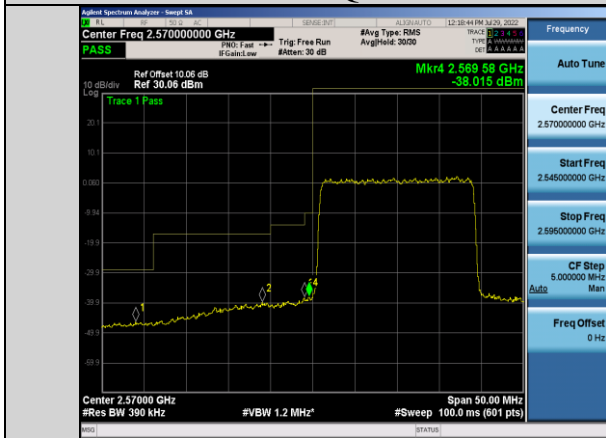

Band38-15MHz-64QAM-38175-75RB#0

Band38-20MHz-QPSK-37850-100RB#0

Band38-20MHz-QPSK-37850-1RB#0

Band38-20MHz-QPSK-38150-100RB#0

Band38-20MHz-16QAM-37850-1RB#0

Band38-20MHz-16QAM-38150-100RB#0

Band38-20MHz-16QAM-37850-100RB#0