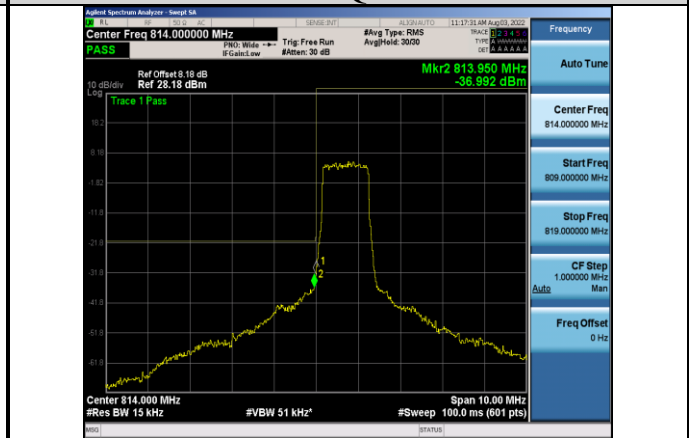

Band26-1.4MHz-64QAM-26697-6RB#0