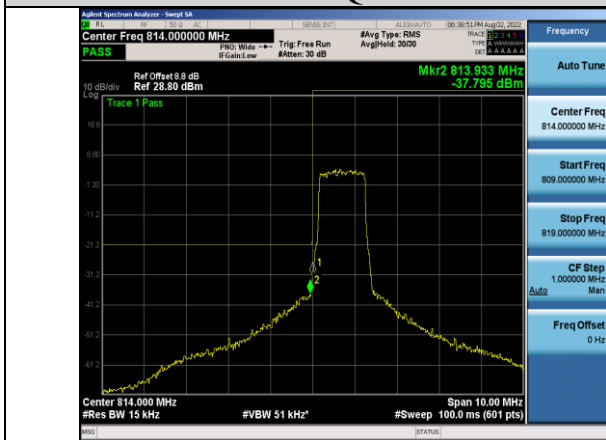

Band26-1.4MHz-16QAM-26697-1RB#0

Band26-1.4MHz-16QAM-26697-6RB#0