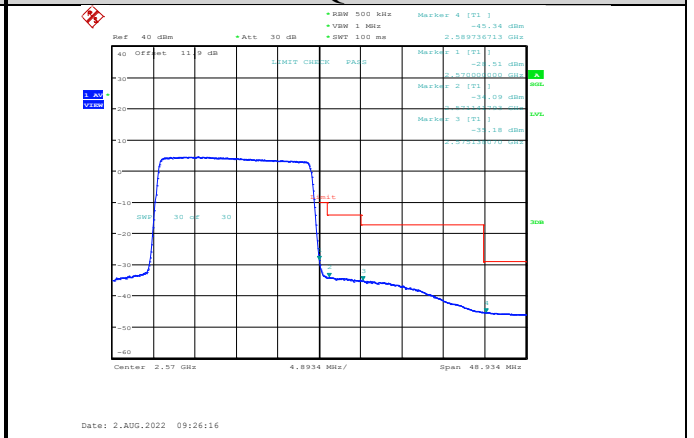

Band7-20MHz-64QAM-21350-1RB#99