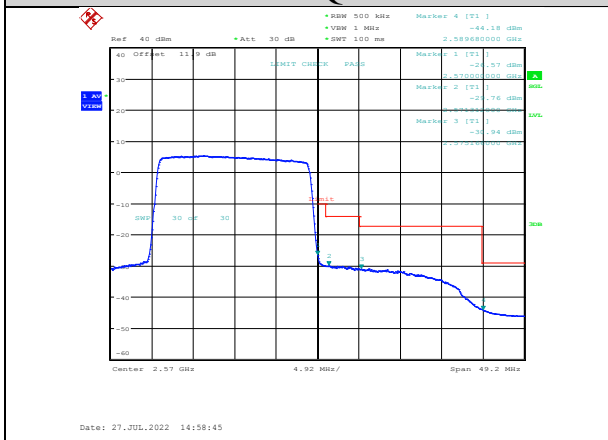

Band7-20MHz-16QAM-20850-1RB#0

Band7-20MHz-QPSK-21350-1RB#99

Date: 27.JUL.2022 15:00:41

Band7-20MHz-16QAM-20850-100RB#0

Band7-20MHz-16QAM-21350-1RB#99

Band7-20MHz-64QAM-20850-100RB#0

Band7-20MHz-16QAM-21350-100RB#0