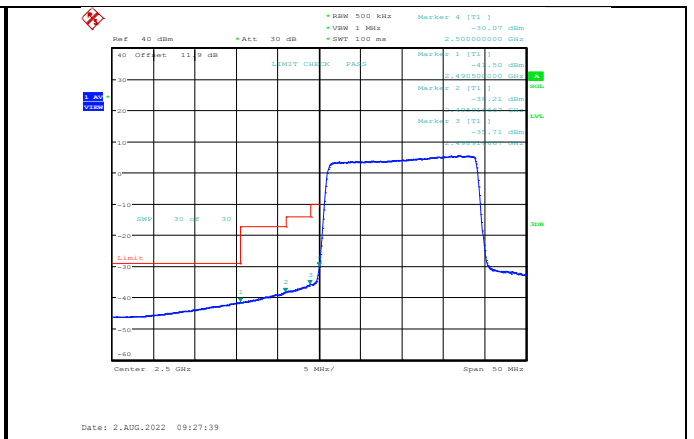

Band7-20MHz-16QAM-20850-1RB#0

Band7-20MHz-QPSK-21350-1RB#99

Date: 27.JUL.2022 15:00:41

Band7-20MHz-16QAM-20850-100RB#0

Band7-20MHz-16QAM-21350-1RB#99

Band7-20MHz-64QAM-20850-100RB#0

Band7-20MHz-16QAM-21350-100RB#0