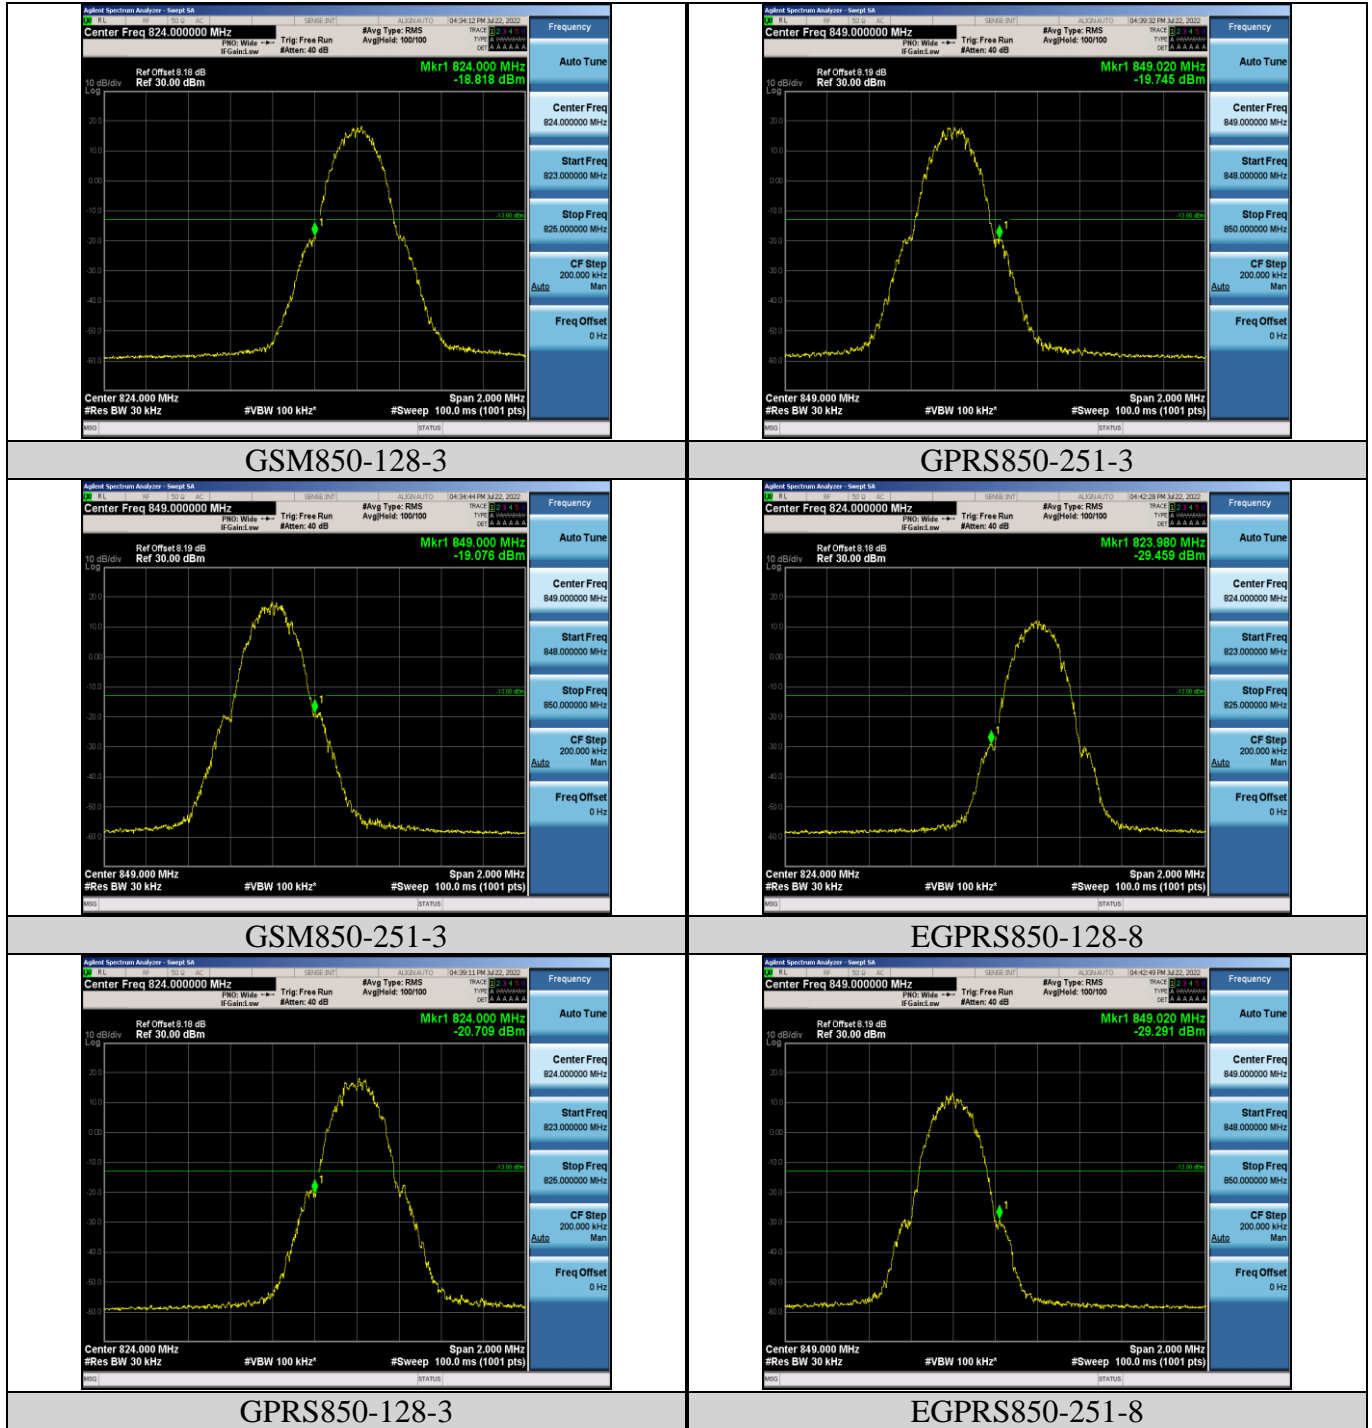

# 10. APPENDIX D: CONDUCTED BAND EDGE

Test Graphs:

GSM :

GSM1900-512-0

GPRS1900-810-0

GSM1900-810-0

EGPRS1900-512-2

GPRS1900-512-0