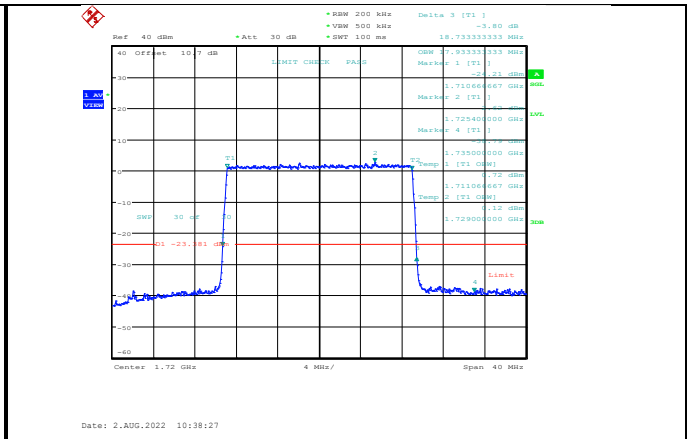

**Band66-20MHz-QPSK-132072-100RB#0**

**Band66-15MHz-64QAM-132322-75RB#0**

**Band66-20MHz-QPSK-132322-100RB#0**

**Band66-15MHz-64QAM-132597-75RB#0**

**Band66-20MHz-QPSK-132572-100RB#0**

**Band66-20MHz-16QAM-132072-100RB#0**