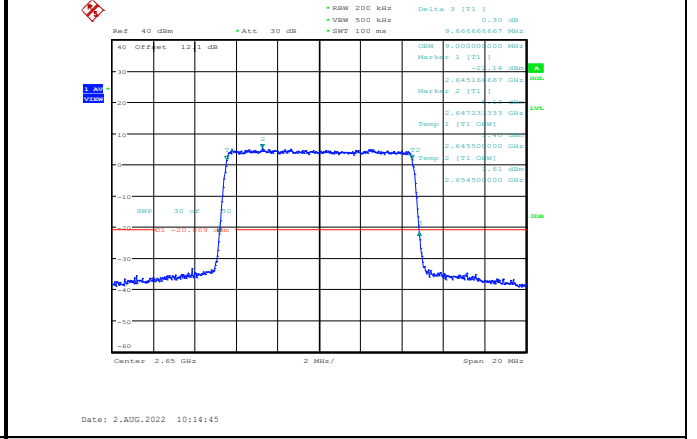

**Band41-10MHz-16QAM-40090-50RB#0**

**Band41-10MHz-64QAM-40090-50RB#0**

**Band41-10MHz-16QAM-40590-50RB#0**

**Band41-10MHz-64QAM-40590-50RB#0**

**Band41-10MHz-16QAM-41190-50RB#0**

**Band41-10MHz-64QAM-41190-50RB#0**