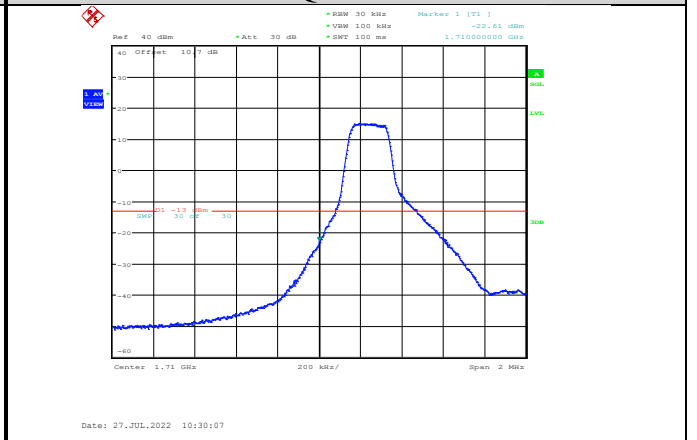

**Band4-1.4MHz-16QAM-20393-6RB#0**

**Band4-1.4MHz-64QAM-20393-1RB#5**

**Band4-1.4MHz-64QAM-19957-1RB#0**

**Band4-1.4MHz-64QAM-20393-6RB#0**

**Band4-3MHz-QPSK-19965-1RB#0**

**Band4-3MHz-QPSK-20385-15RB#0**

**Band4-3MHz-QPSK-19965-15RB#0**