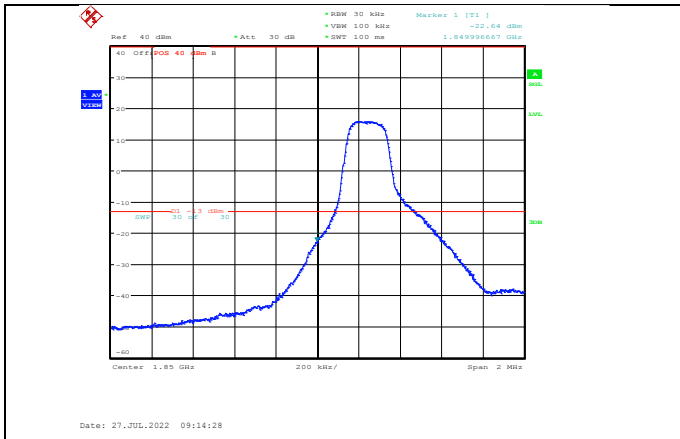

Band2-3MHz-QPSK-18615-1RB#0