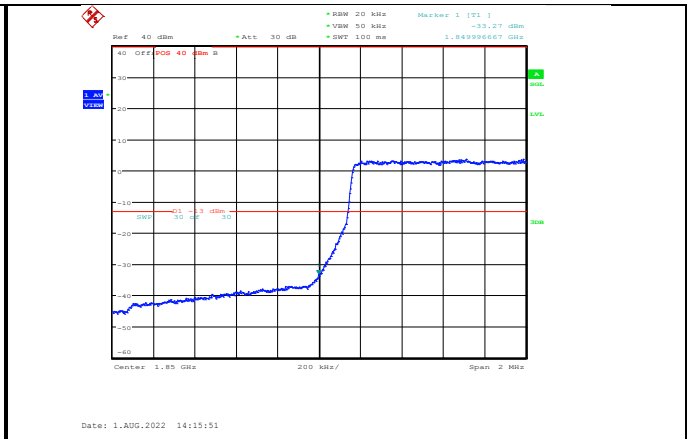

Band2-1.4MHz-64QAM-18607-6RB#0