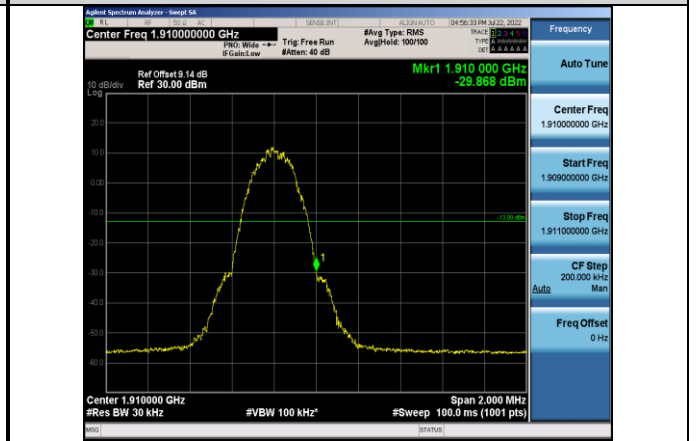

# 10. APPENDIX D: CONDUCTED BAND EDGE

Test Graphs:

GSM :

GSM1900-512-0

GPRS1900-810-0

GSM1900-810-0

EGPRS1900-512-2

GPRS1900-512-0

EGPRS1900-810-2

**WCDMA :**