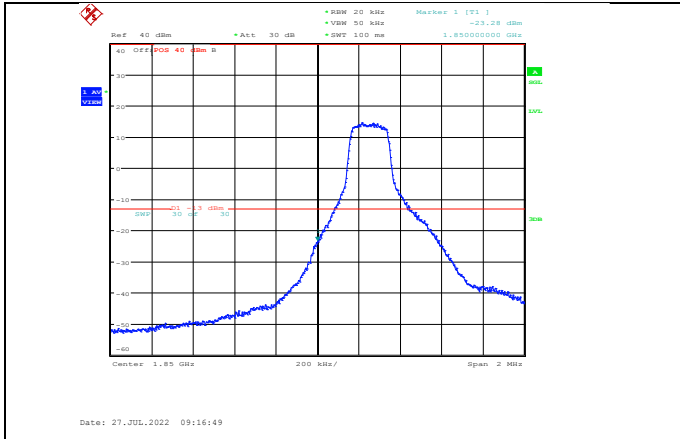

LTE

Band2-1.4MHz-QPSK-18607-1RB#0