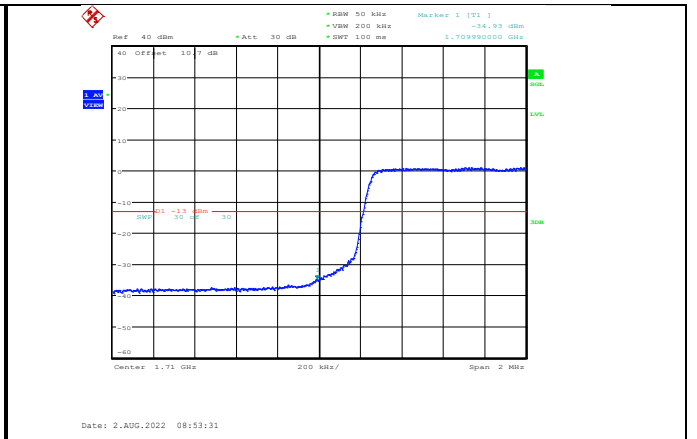

Band4-5MHz-64QAM-19975-25RB#0