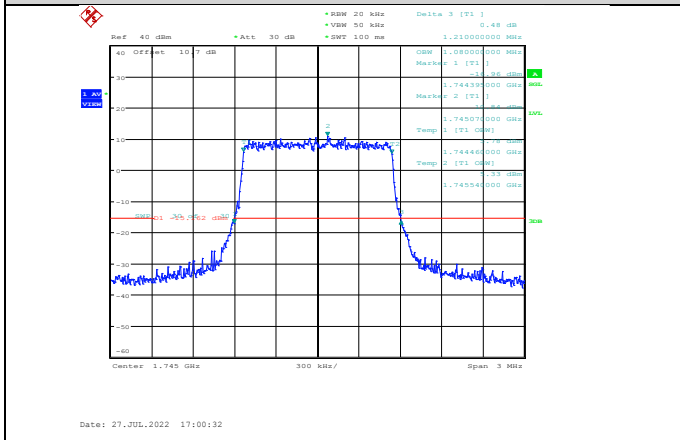

Band66-1.4MHz-QPSK-131979-6RB#0