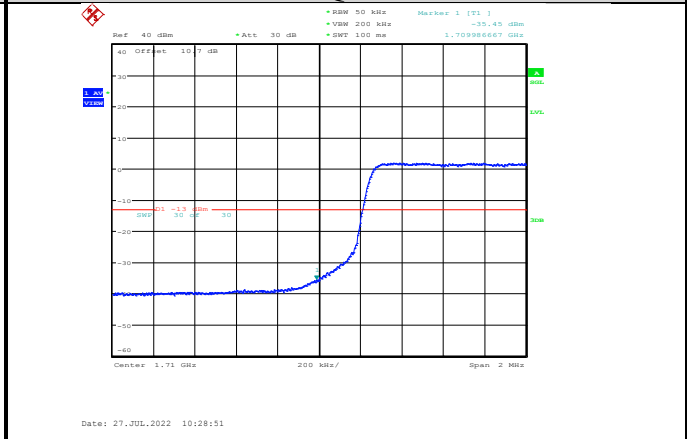

**Band4-3MHz-16QAM-20385-15RB#0**

**Band4-3MHz-64QAM-19965-1RB#0**

**Band4-5MHz-QPSK-19975-1RB#0**

**Band4-5MHz-QPSK-20375-25RB#0**

**Band4-5MHz-QPSK-19975-25RB#0**

**Band4-5MHz-16QAM-19975-1RB#0**

**Band4-5MHz-QPSK-20375-1RB#24**