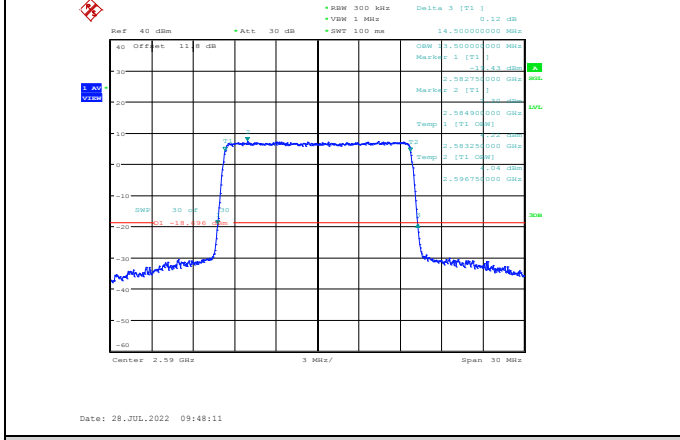

Band41-15MHz-QPSK-40115-75RB#0