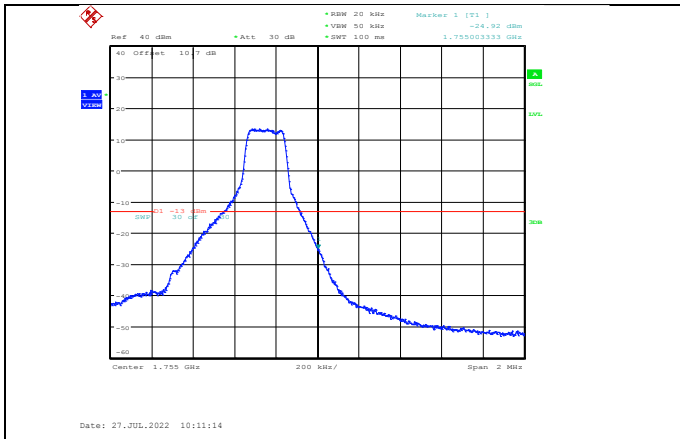

Band4-1.4MHz-16QAM-20393-1RB#5