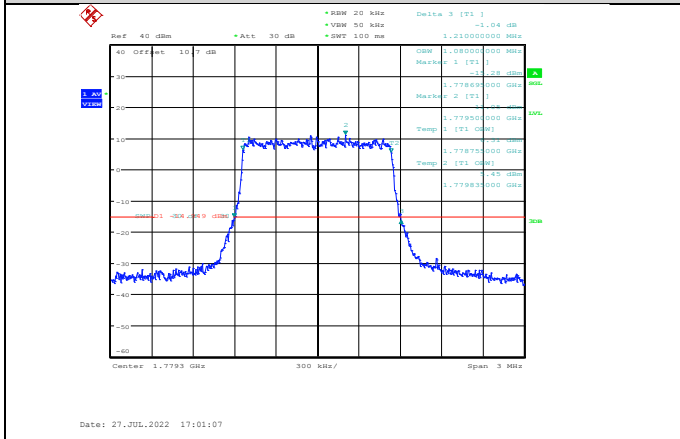

Band66-1.4MHz-QPSK-132322-6RB#0