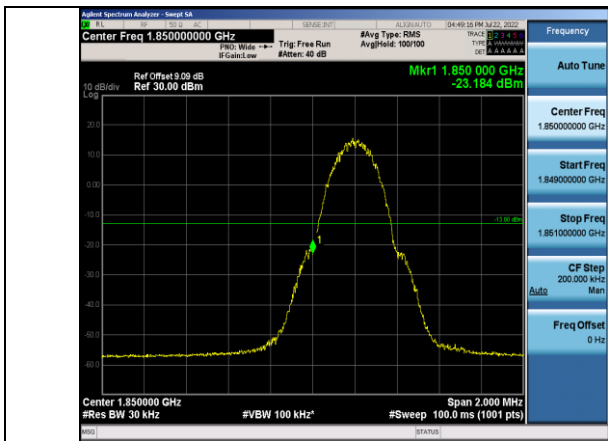

# 10. APPENDIX D: CONDUCTED BAND EDGE

Test Graphs:

GSM :

GSM1900-512-0

GPRS1900-810-0

GSM1900-810-0

EGPRS1900-512-2

GPRS1900-512-0