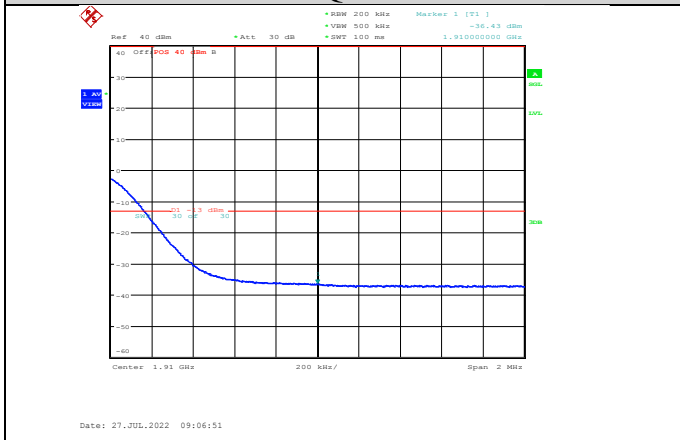

**Band2-20MHz-QPSK-18700-100RB#0**

**Band2-20MHz-16QAM-18700-1RB#0**

**Band2-20MHz-QPSK-19100-1RB#99**

**Band2-20MHz-16QAM-18700-100RB#0**

**Band2-20MHz-16QAM-19100-1RB#99**

**Band2-20MHz-64QAM-18700-100RB#0**