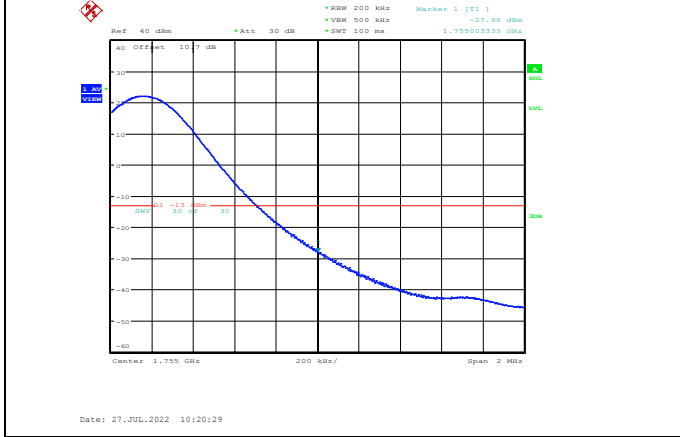

Band4-15MHz-QPSK-20325-1RB#74