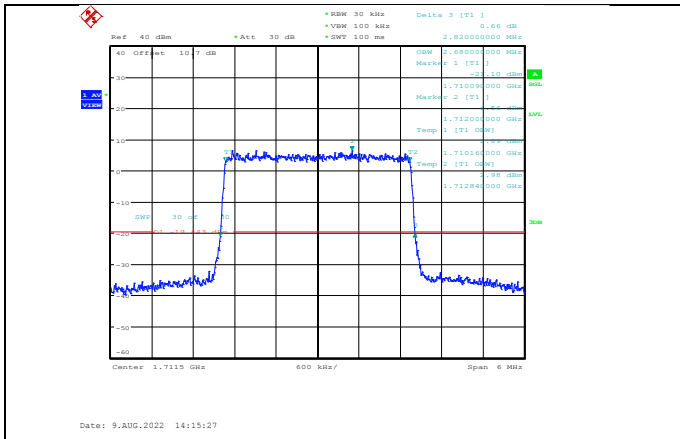

Band66-1.4MHz-64QAM-131979-6RB#0

Band66-3MHz-QPSK-131987-15RB#0

Band66-1.4MHz-64QAM-132322-6RB#0

Band66-3MHz-QPSK-132322-15RB#0

Band66-1.4MHz-64QAM-132665-6RB#0

Band66-3MHz-QPSK-132665-15RB#0

**Band66-3MHz-16QAM-131987-15RB#0**