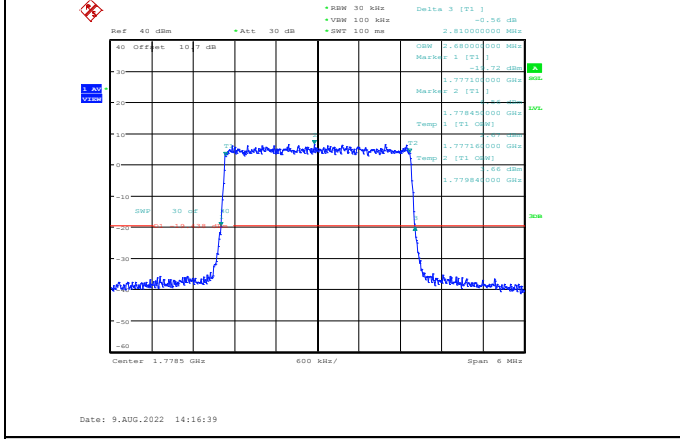

Band66-3MHz-16QAM-132322-15RB#0