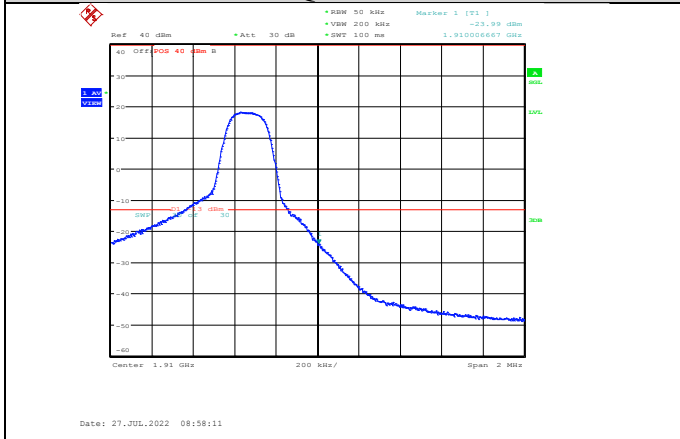

Band2-5MHz-QPSK-19175-1RB#24