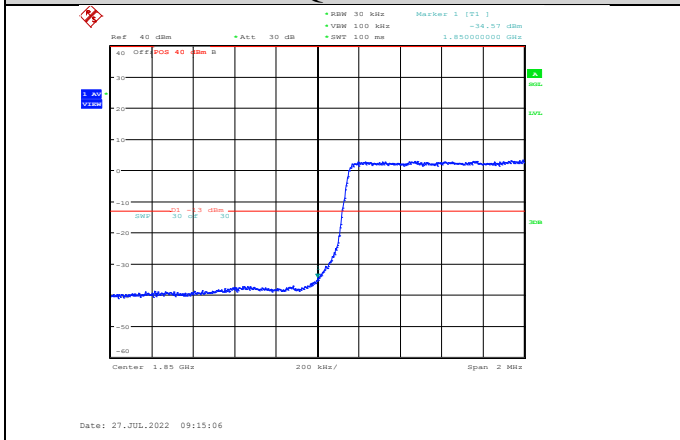

Band2-3MHz-QPSK-18615-15RB#0