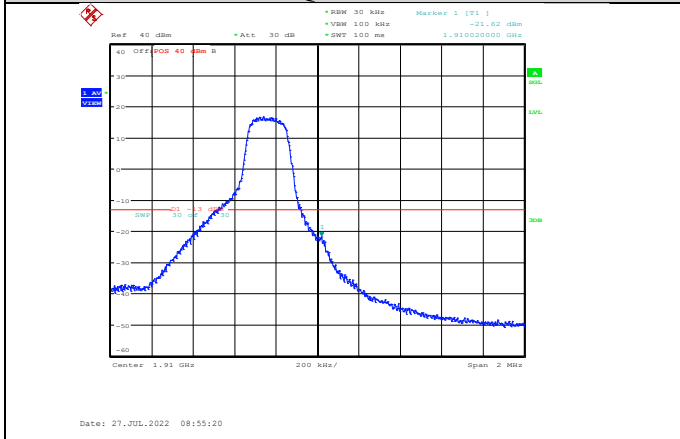

Band2-3MHz-QPSK-19185-1RB#14