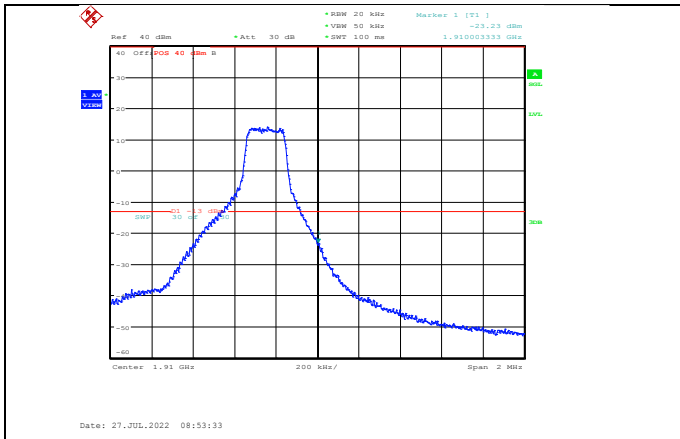

# LTE

**Band2-1.4MHz-QPSK-18607-1RB#0**

**Band2-1.4MHz-QPSK-19193-6RB#0**

**Band2-1.4MHz-QPSK-18607-6RB#0**

**Band2-1.4MHz-16QAM-18607-1RB#0**

**Band2-1.4MHz-QPSK-19193-1RB#5**

**Band2-1.4MHz-16QAM-18607-6RB#0**