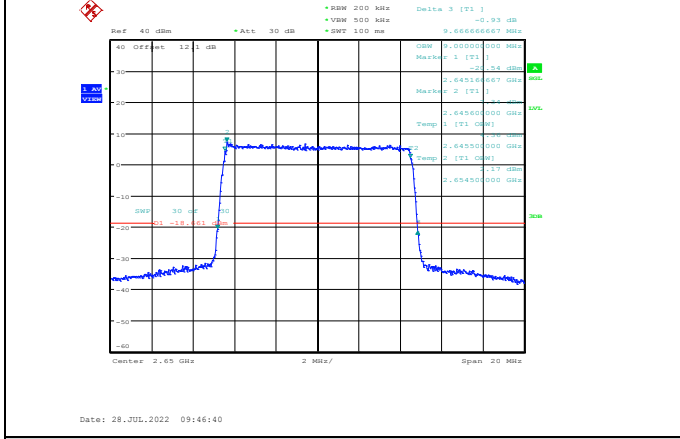

**Band41-10MHz-16QAM-40090-50RB#0**

**Band41-10MHz-64QAM-40090-50RB#0**

**Band41-10MHz-16QAM-40590-50RB#0**

**Band41-10MHz-64QAM-40590-50RB#0**

**Band41-10MHz-16QAM-41190-50RB#0**

**Band41-10MHz-64QAM-41190-50RB#0**