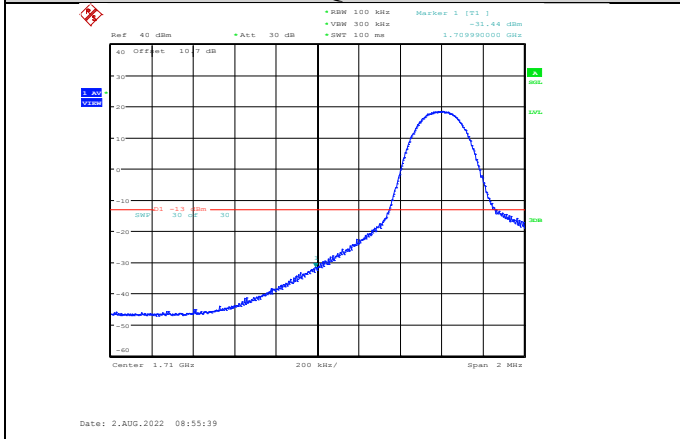

Band4-10MHz-64QAM-20000-1RB#0