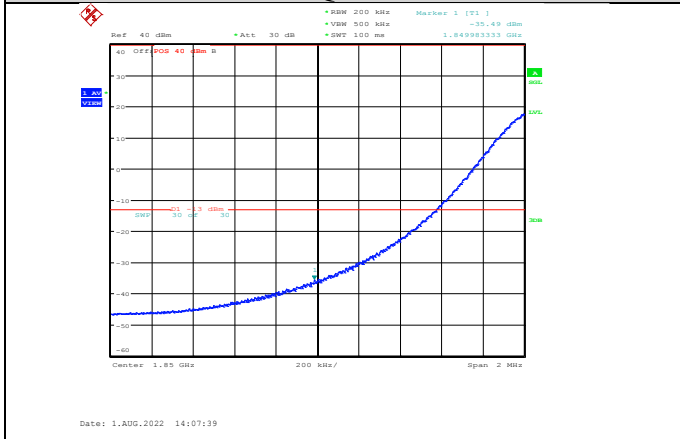

Band2-20MHz-16QAM-19100-1RB#99