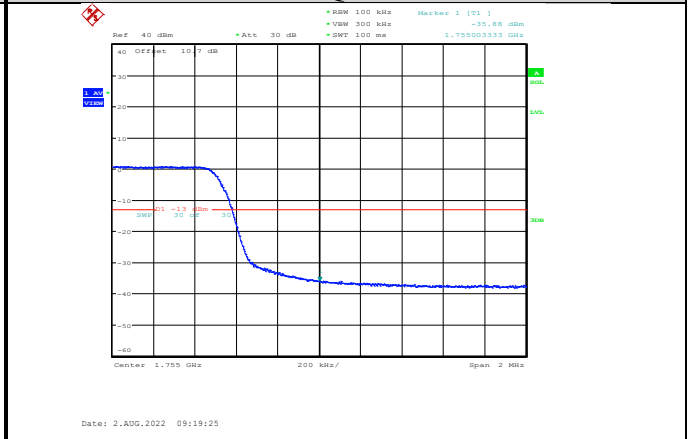

**Band4-10MHz-64QAM-20000-50RB#0**

**Band4-10MHz-16QAM-20350-50RB#0**

**Band4-10MHz-64QAM-20350-1RB#49**

**Band4-10MHz-64QAM-20000-1RB#0**

**Band4-10MHz-64QAM-20350-50RB#0**

**Band4-15MHz-QPSK-20025-1RB#0**