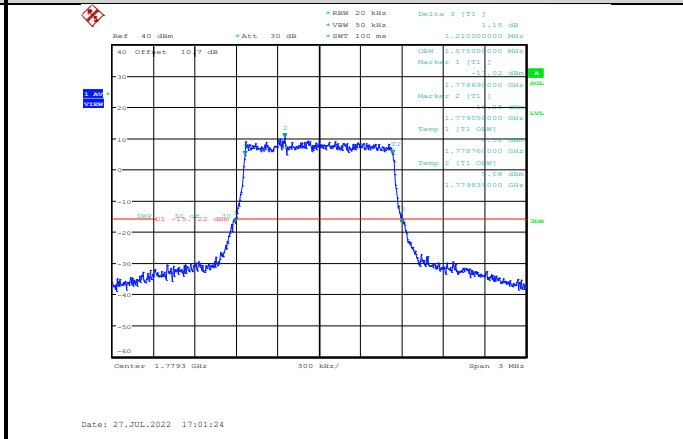

Band66-1.4MHz-16QAM-132322-6RB#0