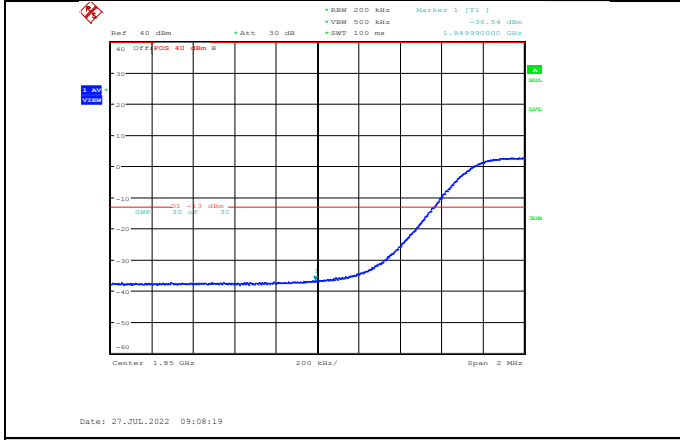

**Band2-10MHz-64QAM-18650-50RB#0**

**Band2-10MHz-16QAM-19150-50RB#0**

**Band2-10MHz-64QAM-18650-1RB#0**

**Band2-10MHz-64QAM-19150-50RB#0**

**Band2-15MHz-QPSK-18675-1RB#0**

**Band2-15MHz-QPSK-19125-75RB#0**