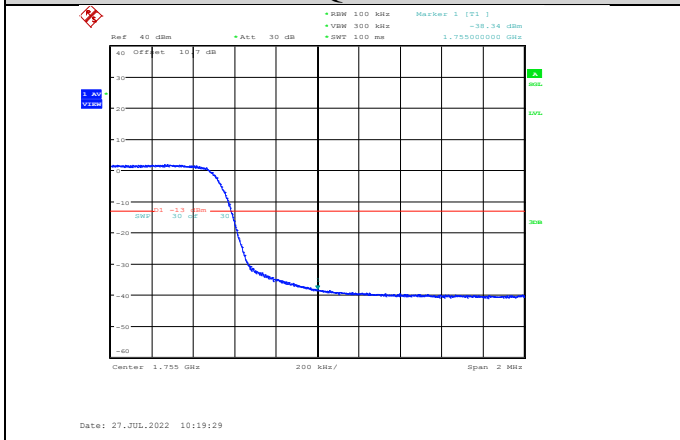

Band4-10MHz-16QAM-20350-50RB#0