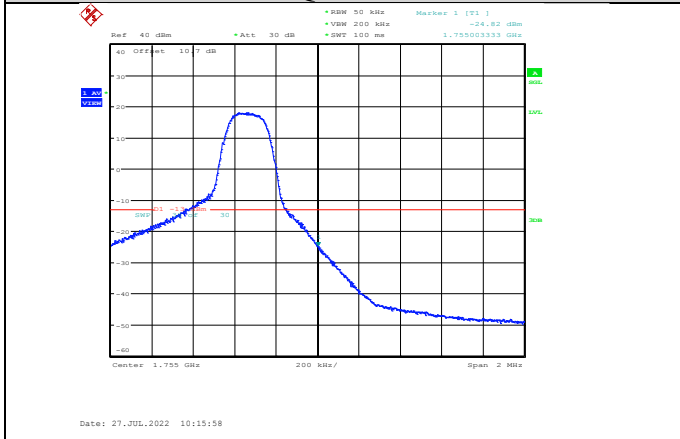

**Band4-3MHz-16QAM-20385-15RB#0**

**Band4-3MHz-64QAM-19965-1RB#0**

**Band4-5MHz-QPSK-19975-1RB#0**

**Band4-5MHz-QPSK-20375-25RB#0**

**Band4-5MHz-QPSK-19975-25RB#0**

**Band4-5MHz-16QAM-19975-1RB#0**

**Band4-5MHz-QPSK-20375-1RB#24**