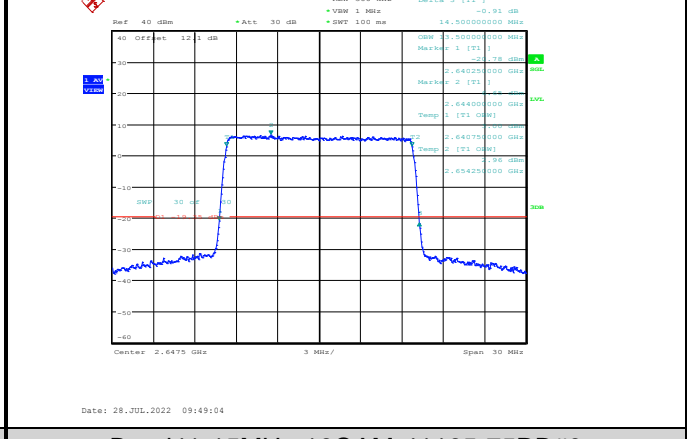

Band41-15MHz-16QAM-40590-75RB#0