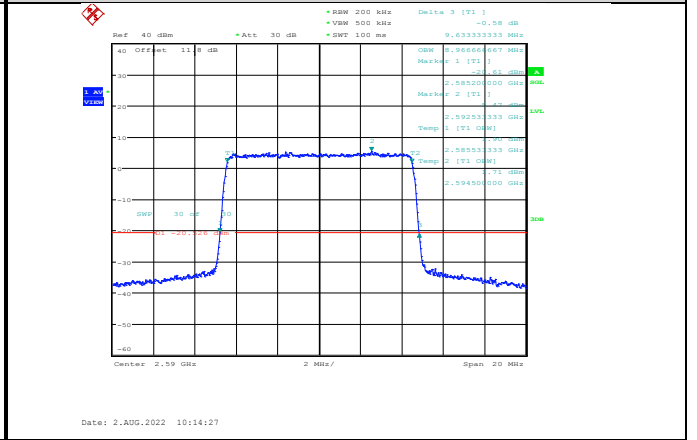

**Band41-10MHz-16QAM-40090-50RB#0**

**Band41-10MHz-64QAM-40090-50RB#0**

**Band41-10MHz-16QAM-40590-50RB#0**

**Band41-10MHz-64QAM-40590-50RB#0**

**Band41-10MHz-16QAM-41190-50RB#0**

**Band41-10MHz-64QAM-41190-50RB#0**