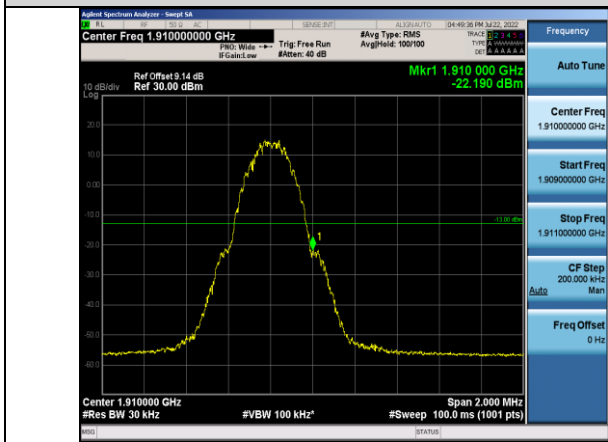

# 10. APPENDIX D: CONDUCTED BAND EDGE

Test Graphs:

GSM :

GSM1900-512-0

GPRS1900-810-0

GSM1900-810-0

EGPRS1900-512-2

GPRS1900-512-0

EGPRS1900-810-2

**WCDMA :**