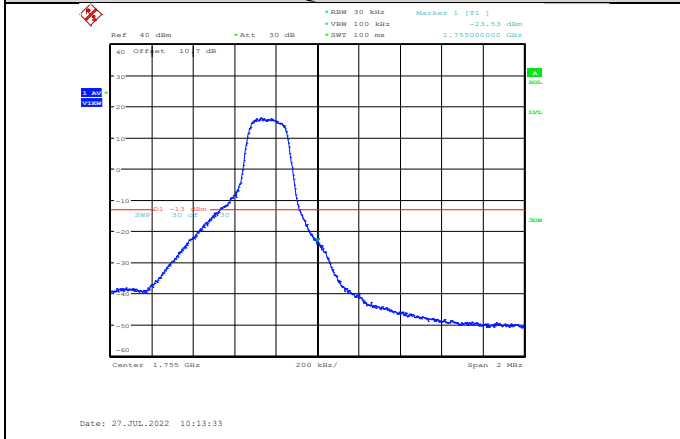

Band4-3MHz-QPSK-20385-1RB#14