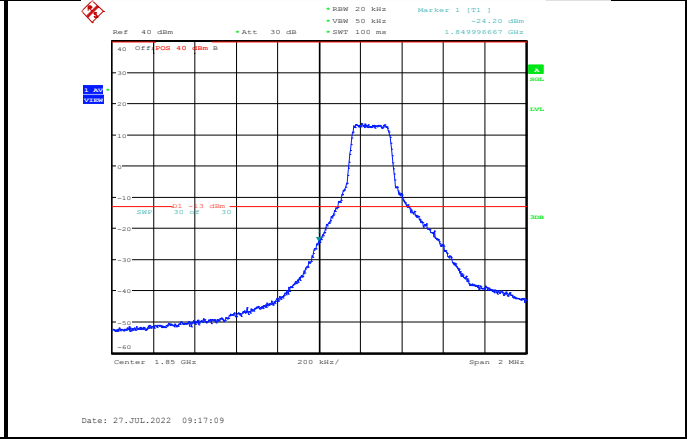

# LTE

**Band2-1.4MHz-QPSK-18607-1RB#0**

**Band2-1.4MHz-QPSK-19193-6RB#0**

**Band2-1.4MHz-QPSK-18607-6RB#0**

**Band2-1.4MHz-16QAM-18607-1RB#0**

**Band2-1.4MHz-QPSK-19193-1RB#5**

**Band2-1.4MHz-16QAM-18607-6RB#0**