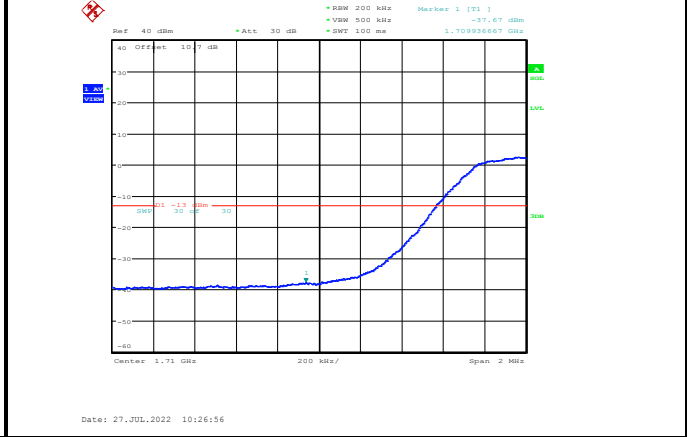

Band4-15MHz-16QAM-20025-75RB#0