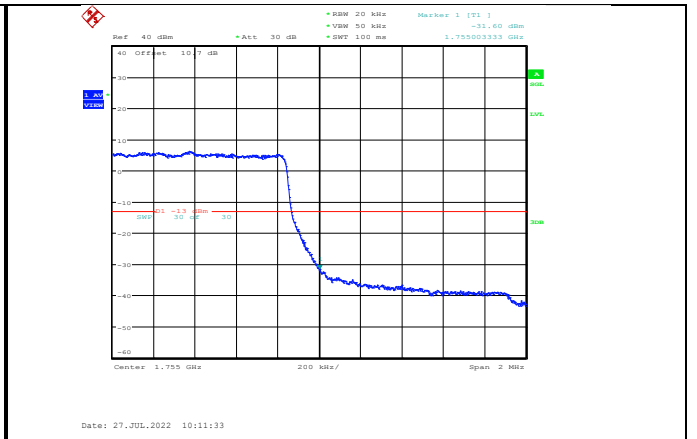

**Band2-20MHz-16QAM-19100-100RB#0**

**Band2-20MHz-64QAM-18700-100RB#0**

**Band2-20MHz-16QAM-19100-1RB#99**

**Band2-20MHz-64QAM-19100-100RB#0**

**Band4-1.4MHz-QPSK-19957-1RB#0**

**Band4-1.4MHz-QPSK-20393-6RB#0**