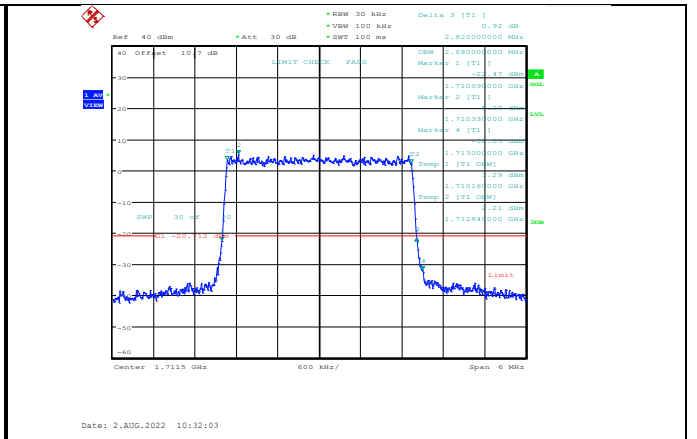

Band66-1.4MHz-64QAM-131979-6RB#0

Band66-3MHz-QPSK-131987-15RB#0

Band66-1.4MHz-64QAM-132322-6RB#0

Band66-3MHz-QPSK-132322-15RB#0

Band66-1.4MHz-64QAM-132665-6RB#0

Band66-3MHz-QPSK-132665-15RB#0

**Band66-3MHz-16QAM-131987-15RB#0**