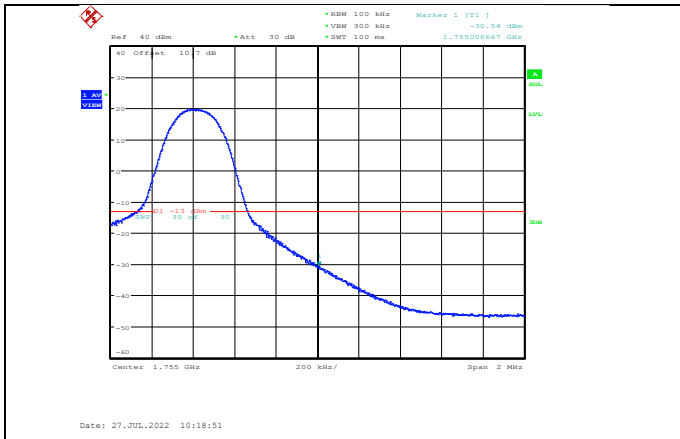

**Band4-10MHz-QPSK-20000-1RB#0**

**Band4-10MHz-QPSK-20350-50RB#0**

**Band4-10MHz-QPSK-20000-50RB#0**

**Band4-10MHz-16QAM-20000-1RB#0**

**Band4-10MHz-QPSK-20350-1RB#49**

**Band4-10MHz-16QAM-20000-50RB#0**

**Band4-10MHz-16QAM-20350-1RB#49**