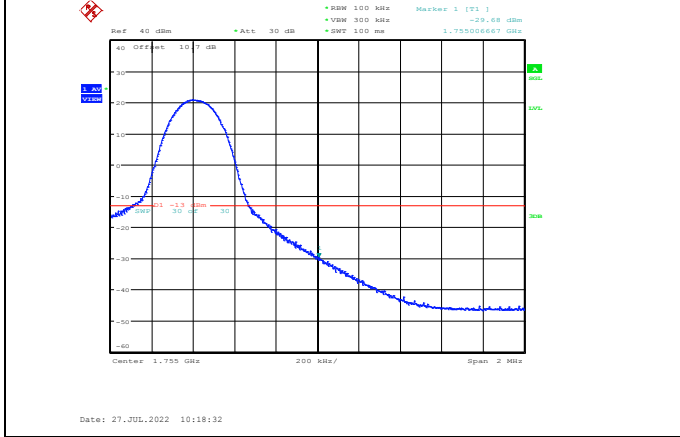

**Band4-10MHz-QPSK-20000-1RB#0**

**Band4-10MHz-QPSK-20350-50RB#0**

**Band4-10MHz-QPSK-20000-50RB#0**

**Band4-10MHz-16QAM-20000-1RB#0**

**Band4-10MHz-QPSK-20350-1RB#49**

**Band4-10MHz-16QAM-20000-50RB#0**

**Band4-10MHz-16QAM-20350-1RB#49**