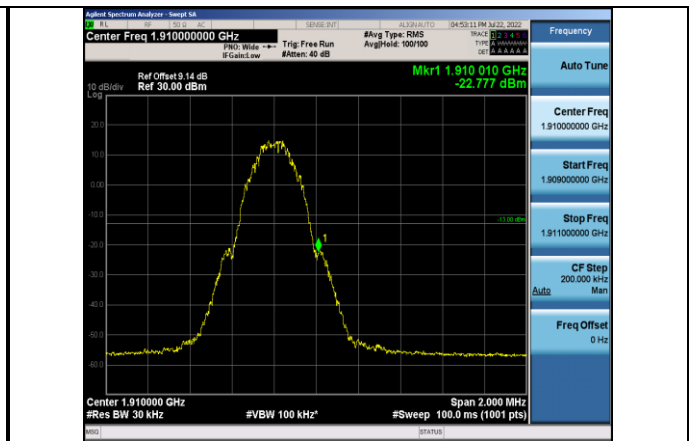

# 10. APPENDIX D: CONDUCTED BAND EDGE

Test Graphs:

GSM :

GSM1900-512-0

GPRS1900-810-0

GSM1900-810-0

EGPRS1900-512-2

GPRS1900-512-0

EGPRS1900-810-2

**WCDMA :**