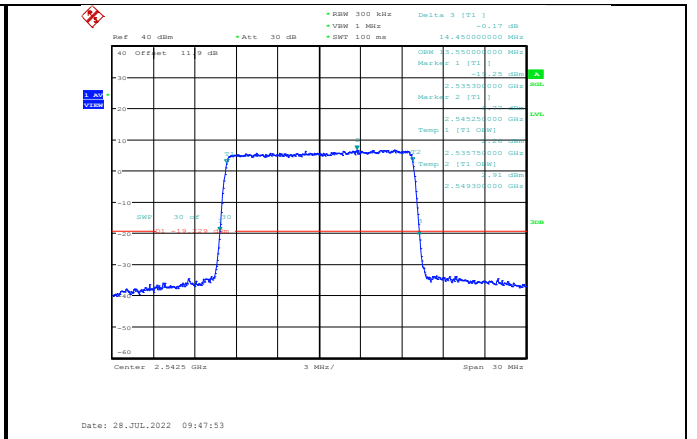

**Band41-10MHz-16QAM-40090-50RB#0**

**Band41-10MHz-64QAM-40090-50RB#0**

**Band41-10MHz-16QAM-40590-50RB#0**

**Band41-10MHz-64QAM-40590-50RB#0**

**Band41-10MHz-16QAM-41190-50RB#0**

**Band41-10MHz-64QAM-41190-50RB#0**