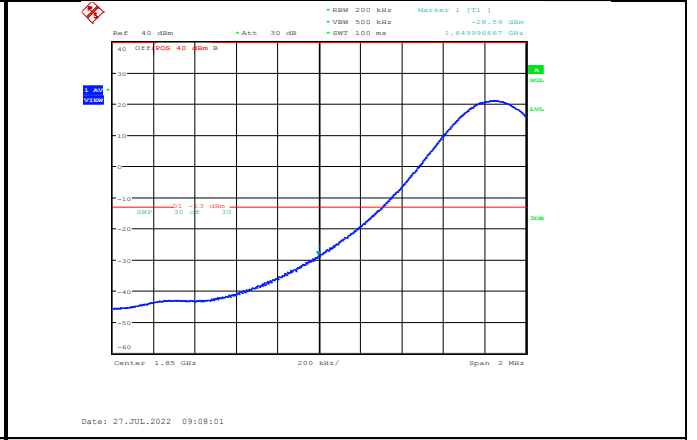

**Band2-10MHz-64QAM-18650-50RB#0**

**Band2-10MHz-16QAM-19150-50RB#0**

**Band2-10MHz-64QAM-18650-1RB#0**

**Band2-10MHz-64QAM-19150-50RB#0**

**Band2-15MHz-QPSK-18675-1RB#0**

**Band2-15MHz-QPSK-19125-75RB#0**