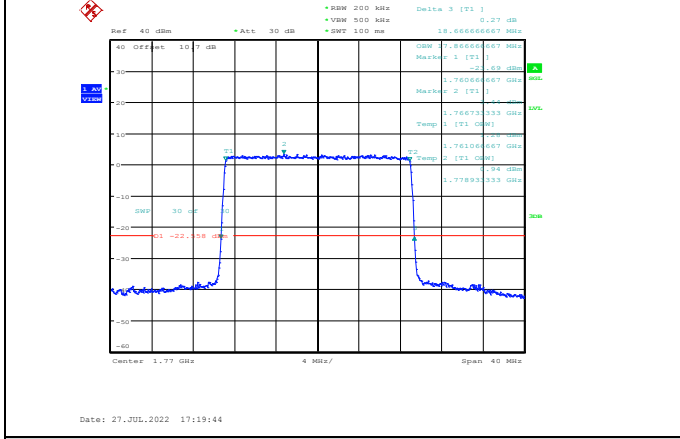

Band66-20MHz-16QAM-132322-100RB#0