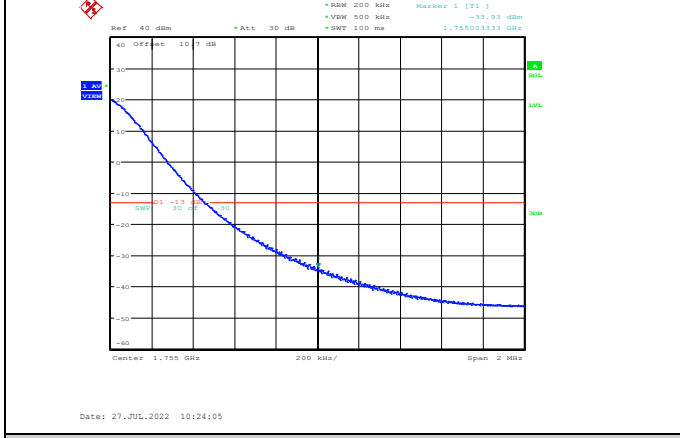

**Band4-15MHz-64QAM-20325-75RB#0**

**Band4-20MHz-QPSK-20050-1RB#0**

**Band4-20MHz-QPSK-20300-100RB#0**

**Band4-20MHz-QPSK-20050-100RB#0**

**Band4-20MHz-16QAM-20050-1RB#0**

**Band4-20MHz-QPSK-20300-1RB#99**