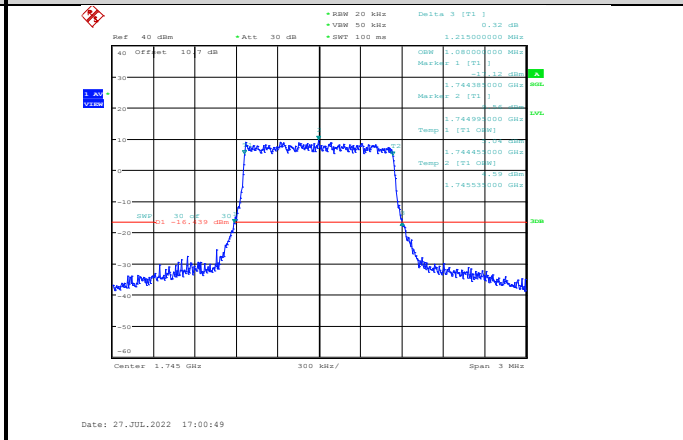

Band66-1.4MHz-16QAM-131979-6RB#0