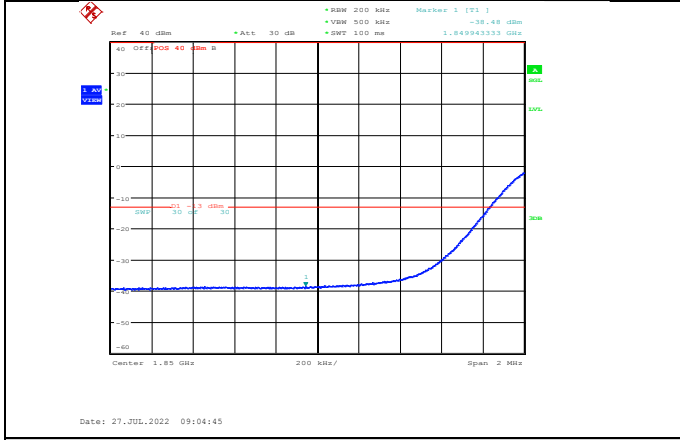

**Band2-15MHz-16QAM-19125-75RB#0**

**Band2-15MHz-64QAM-19125-1RB#74**

**Band2-15MHz-16QAM-18675-1RB#0**

**Band2-15MHz-64QAM-18675-75RB#0**

**Band2-20MHz-QPSK-18700-1RB#0**

**Band2-20MHz-QPSK-19100-100RB#0**