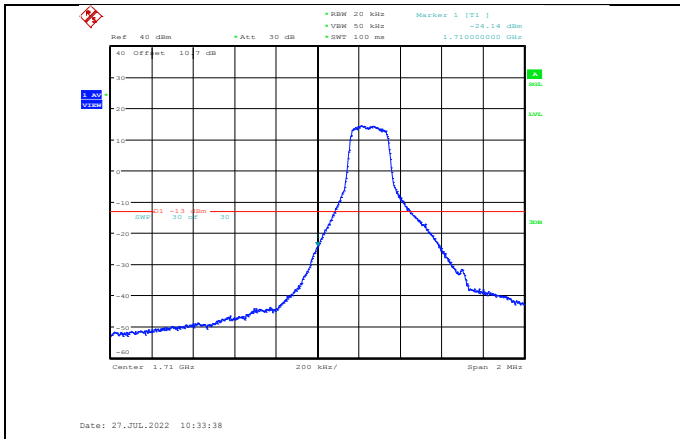

**Band2-20MHz-16QAM-19100-100RB#0**

**Band2-20MHz-64QAM-18700-100RB#0**

**Band2-20MHz-16QAM-19100-1RB#99**

**Band2-20MHz-64QAM-19100-100RB#0**

**Band4-1.4MHz-QPSK-19957-1RB#0**

**Band4-1.4MHz-QPSK-20393-6RB#0**