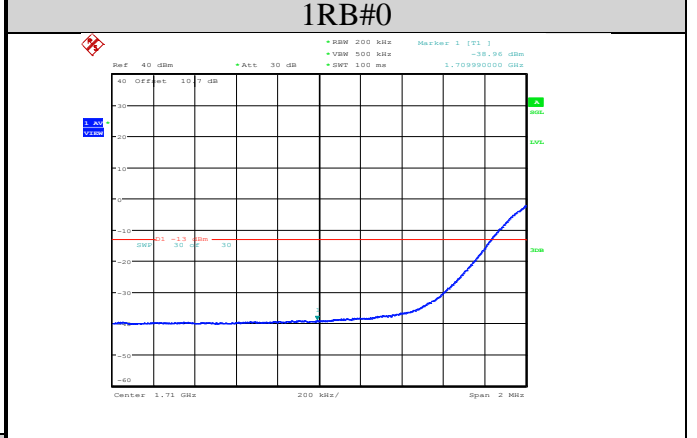

**Band4-15MHz-64QAM-20325-75RB#0**

**Band4-20MHz-QPSK-20050-1RB#0**

**Band4-20MHz-QPSK-20300-100RB#0**

**Band4-20MHz-QPSK-20050-100RB#0**

**Band4-20MHz-16QAM-20050-1RB#0**

**Band4-20MHz-QPSK-20300-1RB#99**