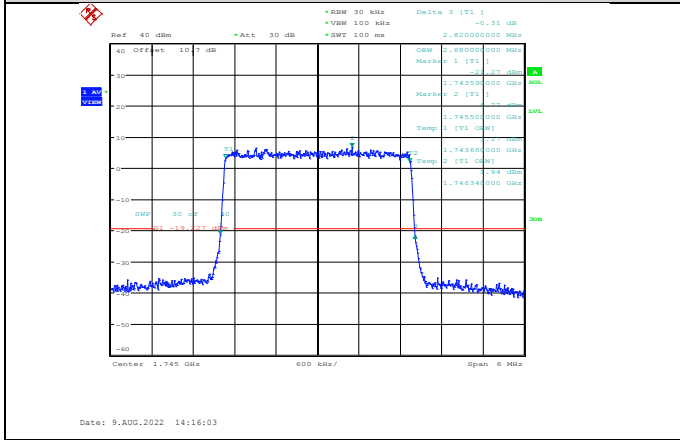

Band66-3MHz-16QAM-131987-15RB#0