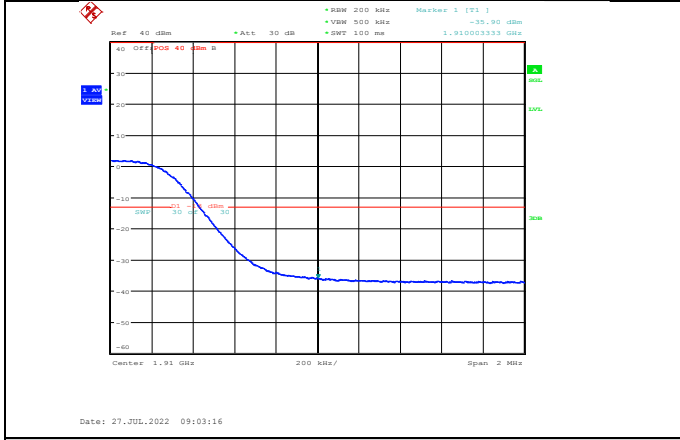

**Band2-15MHz-QPSK-18675-75RB#0**

**Band2-15MHz-16QAM-18675-1RB#0**

**Band2-15MHz-QPSK-19125-1RB#74**

**Band2-15MHz-16QAM-18675-75RB#0**

**Band2-15MHz-16QAM-19125-1RB#74**

**Band2-15MHz-64QAM-18675-75RB#0**