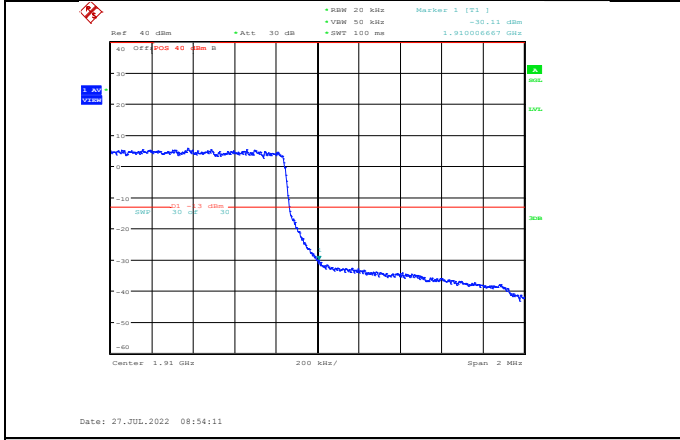

Band2-1.4MHz-16QAM-19193-6RB#0