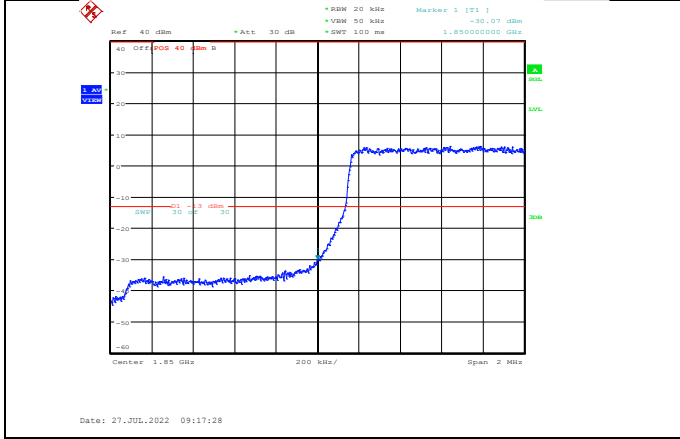

EGPRS1900-810-2

**WCDMA :**

# LTE

**Band2-1.4MHz-QPSK-18607-1RB#0**

**Band2-1.4MHz-QPSK-19193-6RB#0**

**Band2-1.4MHz-QPSK-18607-6RB#0**

**Band2-1.4MHz-16QAM-18607-1RB#0**

**Band2-1.4MHz-QPSK-19193-1RB#5**

**Band2-1.4MHz-16QAM-18607-6RB#0**