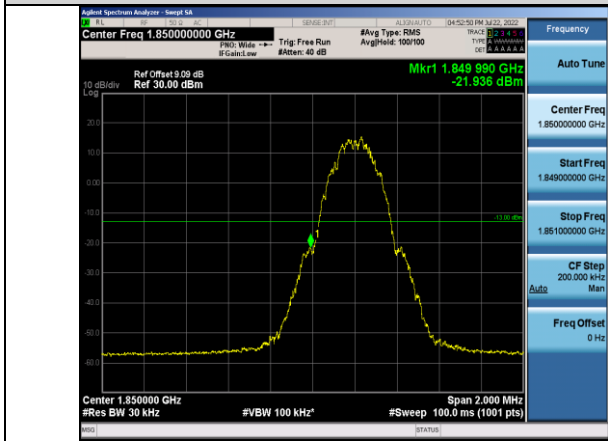

# 10. APPENDIX D: CONDUCTED BAND EDGE

Test Graphs:

GSM :

GSM1900-512-0

GPRS1900-810-0

GSM1900-810-0

EGPRS1900-512-2

GPRS1900-512-0

EGPRS1900-810-2

**WCDMA :**