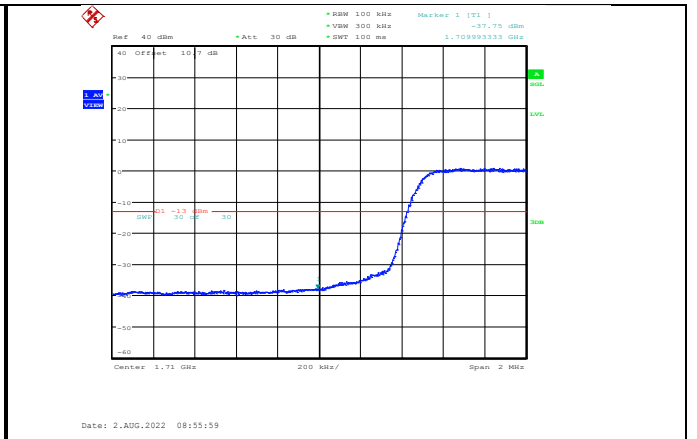

**Band4-10MHz-QPSK-20000-1RB#0**

**Band4-10MHz-QPSK-20350-50RB#0**

**Band4-10MHz-QPSK-20000-50RB#0**

**Band4-10MHz-16QAM-20000-1RB#0**

**Band4-10MHz-QPSK-20350-1RB#49**

**Band4-10MHz-16QAM-20000-50RB#0**

**Band4-10MHz-16QAM-20350-1RB#49**