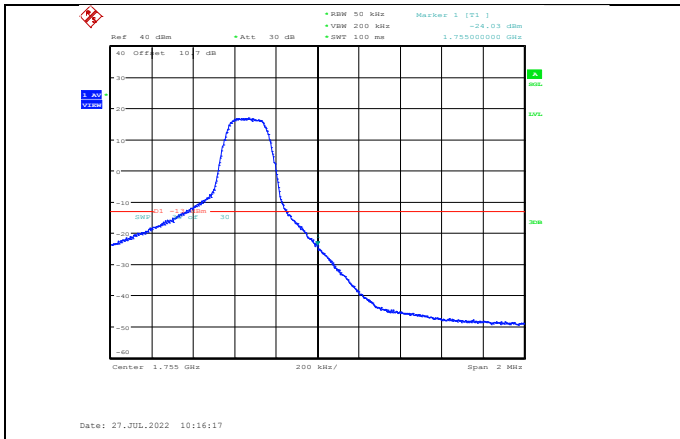

Band4-5MHz-16QAM-20375-1RB#24