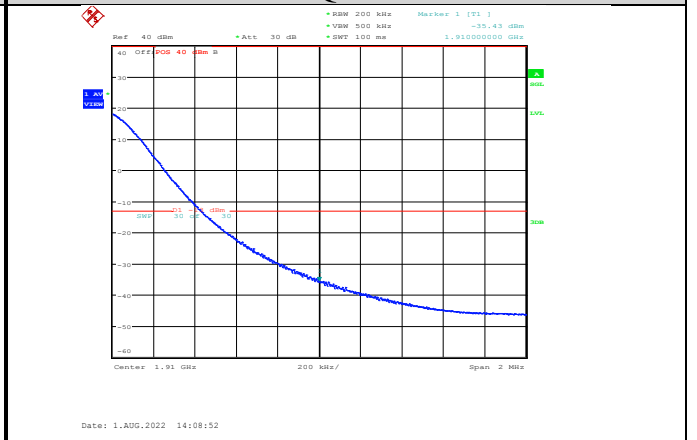

Band2-20MHz-64QAM-18700-100RB#0