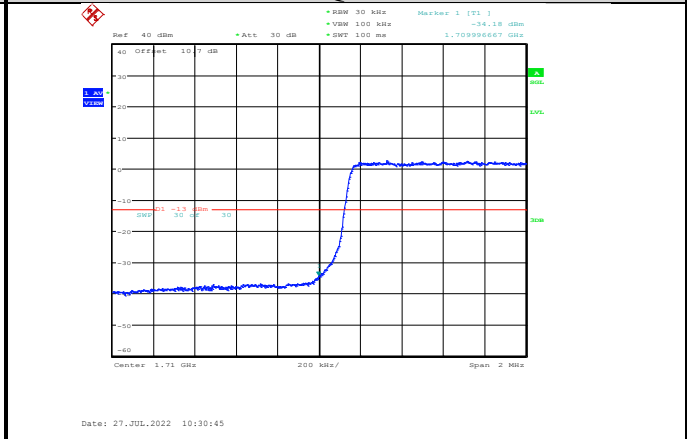

Band4-3MHz-16QAM-19965-15RB#0