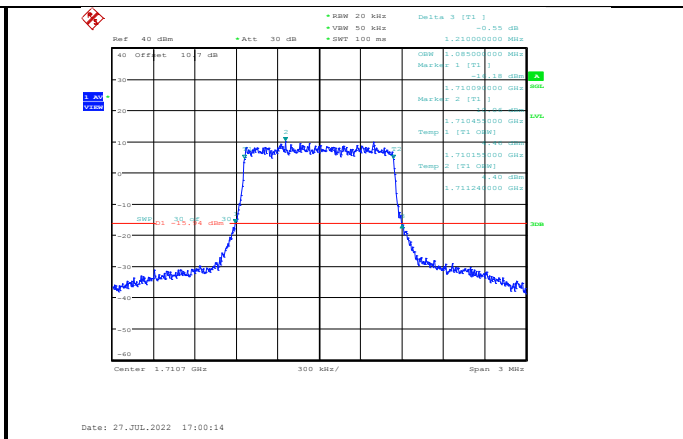

**Band41-20MHz-16QAM-40140-100RB#0**

**Band41-20MHz-64QAM-40140-100RB#0**

**Band41-20MHz-16QAM-40590-100RB#0**

**Band41-20MHz-64QAM-40590-100RB#0**

**Band41-20MHz-16QAM-41140-100RB#0**

**Band41-20MHz-64QAM-41140-100RB#0**