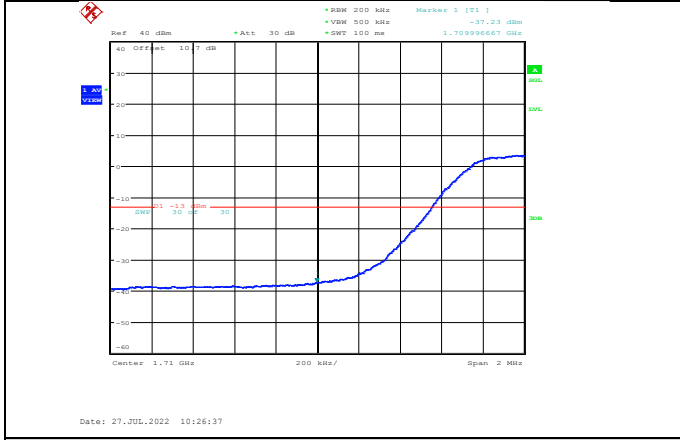

Band4-15MHz-QPSK-20025-75RB#0