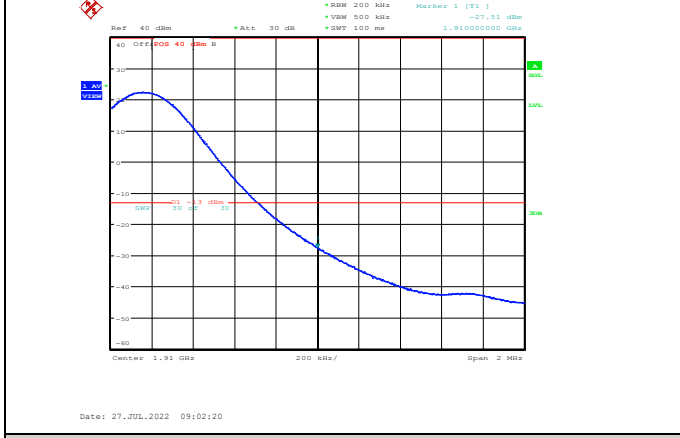

Band2-15MHz-QPSK-19125-1RB#74