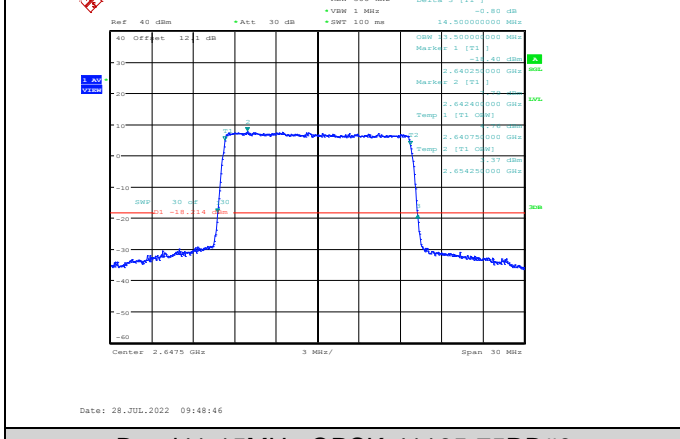

Band41-15MHz-QPSK-40590-75RB#0