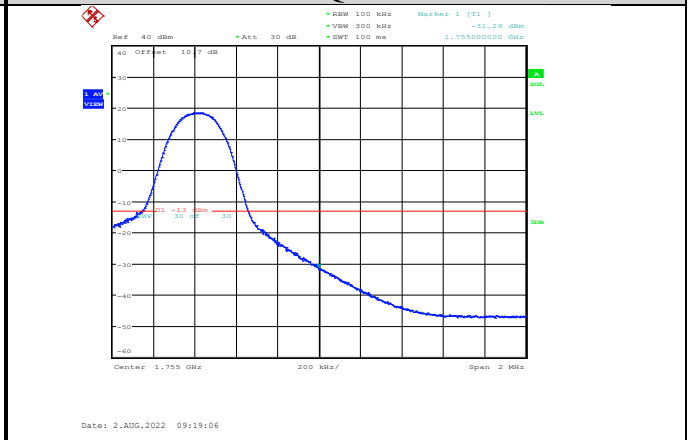

Band4-10MHz-64QAM-20350-1RB#49