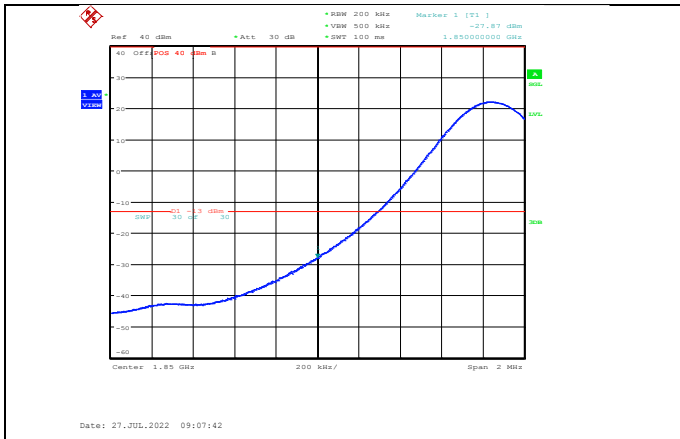

**Band2-10MHz-64QAM-18650-50RB#0**

**Band2-10MHz-16QAM-19150-50RB#0**

**Band2-10MHz-64QAM-18650-1RB#0**

**Band2-10MHz-64QAM-19150-50RB#0**

**Band2-15MHz-QPSK-18675-1RB#0**

**Band2-15MHz-QPSK-19125-75RB#0**