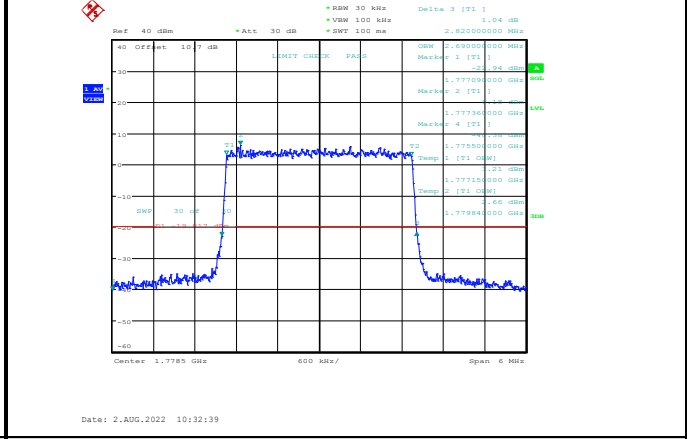

Band66-3MHz-64QAM-132322-15RB#0