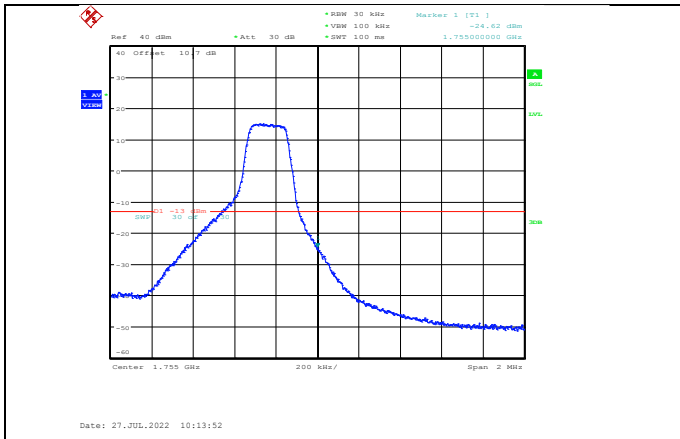

Band4-3MHz-16QAM-20385-1RB#14