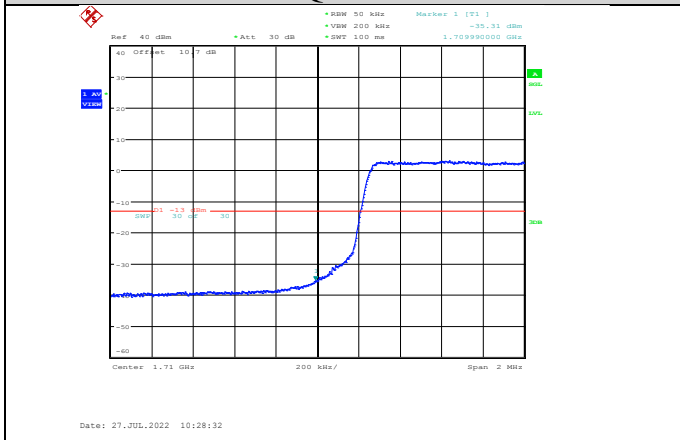

**Band4-3MHz-16QAM-20385-15RB#0**

**Band4-3MHz-64QAM-19965-1RB#0**

**Band4-5MHz-QPSK-19975-1RB#0**

**Band4-5MHz-QPSK-20375-25RB#0**

**Band4-5MHz-QPSK-19975-25RB#0**

**Band4-5MHz-16QAM-19975-1RB#0**

**Band4-5MHz-QPSK-20375-1RB#24**