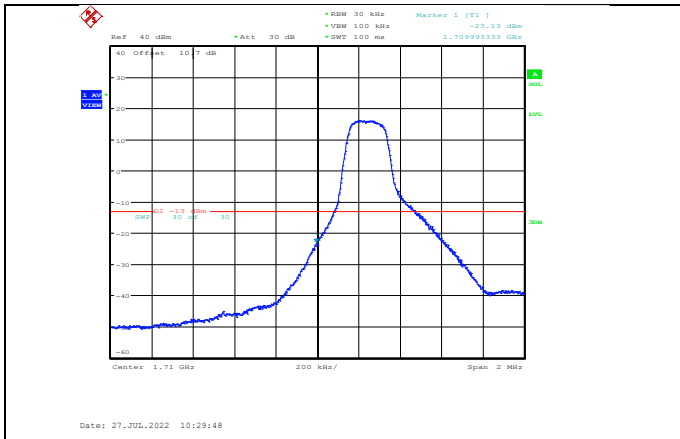

**Band4-1.4MHz-16QAM-20393-6RB#0**

**Band4-1.4MHz-64QAM-20393-1RB#5**

**Band4-1.4MHz-64QAM-19957-1RB#0**

**Band4-1.4MHz-64QAM-20393-6RB#0**

**Band4-3MHz-QPSK-19965-1RB#0**

**Band4-3MHz-QPSK-20385-15RB#0**

**Band4-3MHz-QPSK-19965-15RB#0**