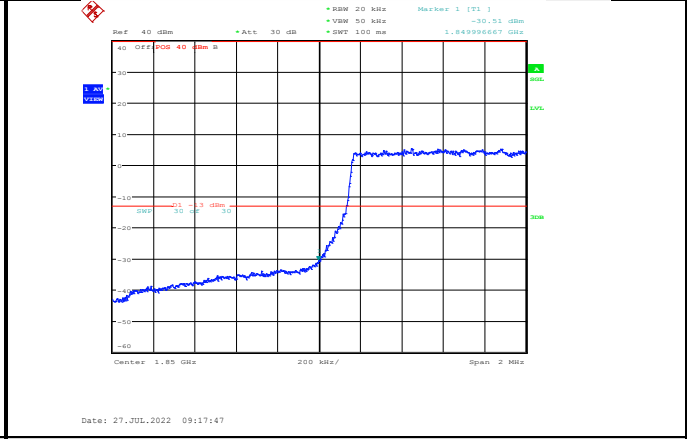

# LTE

**Band2-1.4MHz-QPSK-18607-1RB#0**

**Band2-1.4MHz-QPSK-19193-6RB#0**

**Band2-1.4MHz-QPSK-18607-6RB#0**

**Band2-1.4MHz-16QAM-18607-1RB#0**

**Band2-1.4MHz-QPSK-19193-1RB#5**

**Band2-1.4MHz-16QAM-18607-6RB#0**