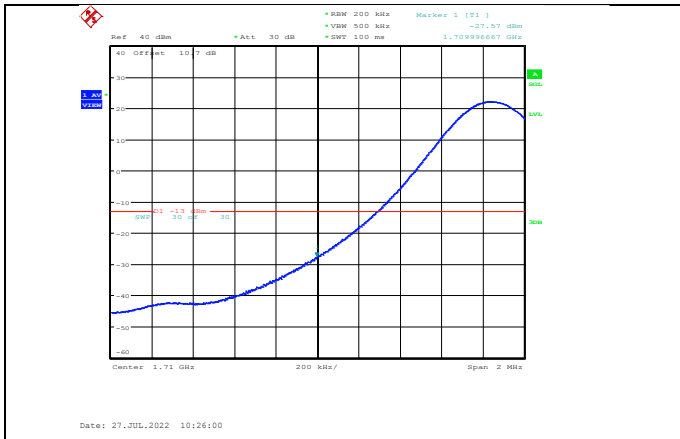

**Band4-10MHz-64QAM-20000-50RB#0**

**Band4-10MHz-16QAM-20350-50RB#0**

**Band4-10MHz-64QAM-20350-1RB#49**

**Band4-10MHz-64QAM-20000-1RB#0**

**Band4-10MHz-64QAM-20350-50RB#0**

**Band4-15MHz-QPSK-20025-1RB#0**