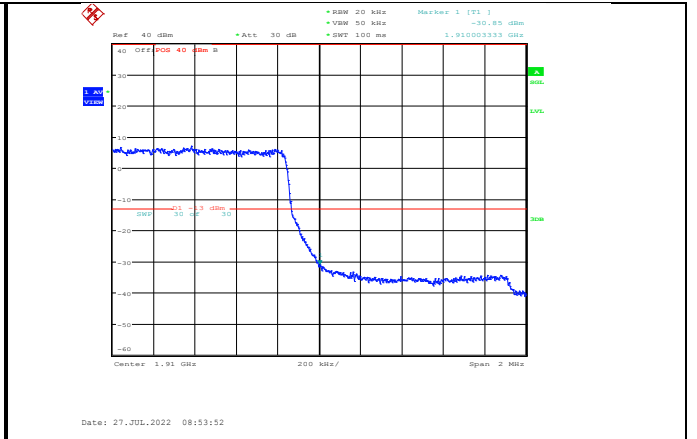

EGPRS1900-810-2

**WCDMA :**

# LTE

**Band2-1.4MHz-QPSK-18607-1RB#0**

**Band2-1.4MHz-QPSK-19193-6RB#0**

**Band2-1.4MHz-QPSK-18607-6RB#0**

**Band2-1.4MHz-16QAM-18607-1RB#0**

**Band2-1.4MHz-QPSK-19193-1RB#5**

**Band2-1.4MHz-16QAM-18607-6RB#0**