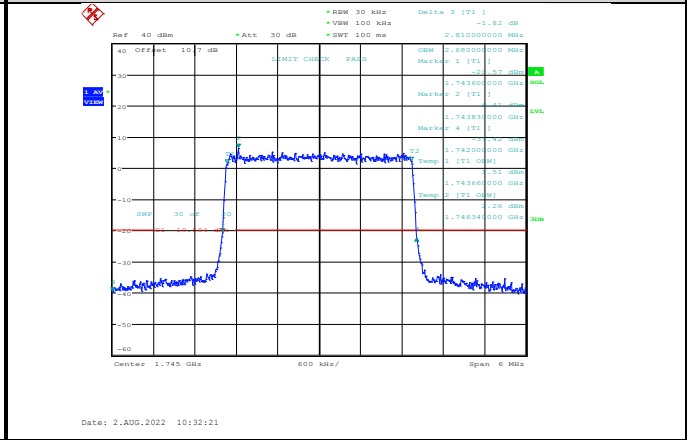

Band66-3MHz-64QAM-131987-15RB#0