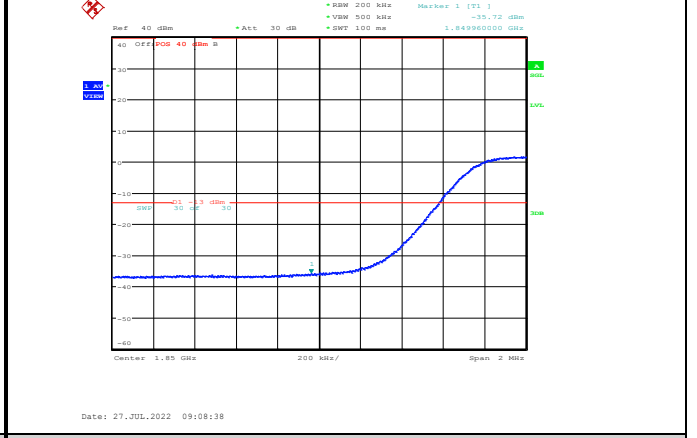

Band2-15MHz-16QAM-18675-75RB#0