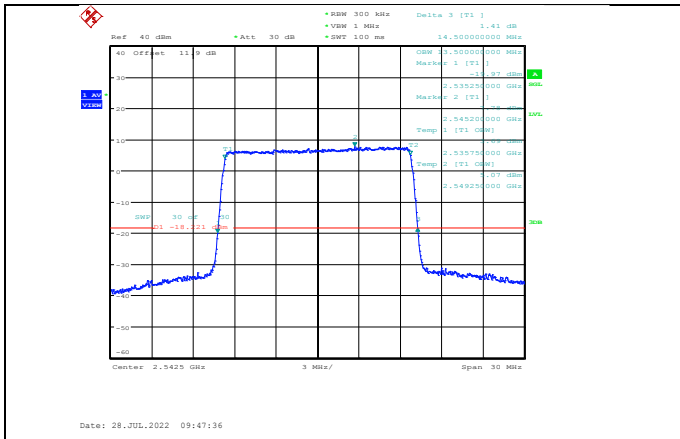

**Band41-10MHz-16QAM-40090-50RB#0**

**Band41-10MHz-64QAM-40090-50RB#0**

**Band41-10MHz-16QAM-40590-50RB#0**

**Band41-10MHz-64QAM-40590-50RB#0**

**Band41-10MHz-16QAM-41190-50RB#0**

**Band41-10MHz-64QAM-41190-50RB#0**