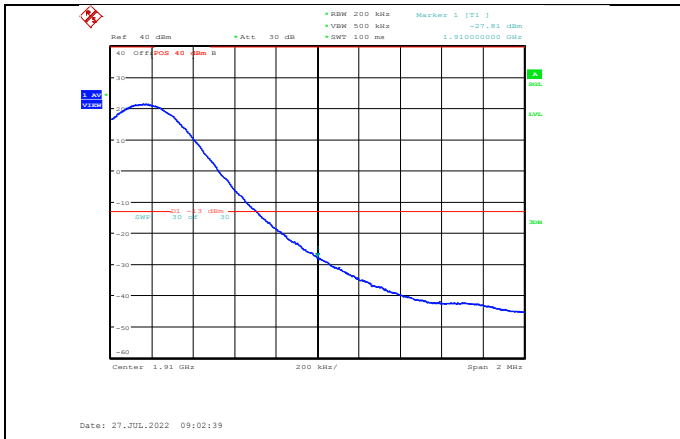

Band2-15MHz-16QAM-19125-1RB#74