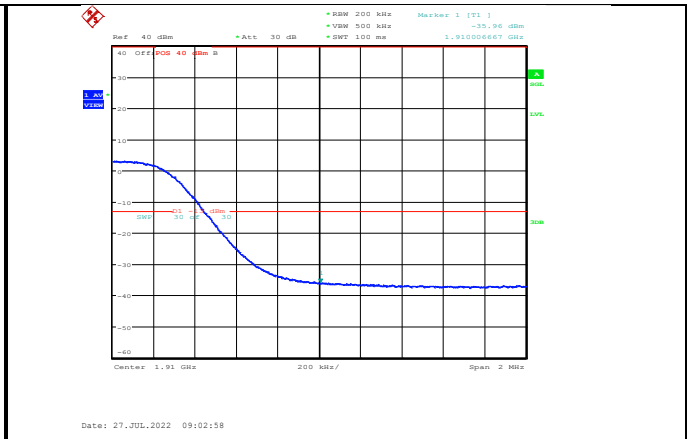

**Band2-10MHz-64QAM-18650-50RB#0**

**Band2-10MHz-16QAM-19150-50RB#0**

**Band2-10MHz-64QAM-18650-1RB#0**

**Band2-10MHz-64QAM-19150-50RB#0**

**Band2-15MHz-QPSK-18675-1RB#0**

**Band2-15MHz-QPSK-19125-75RB#0**