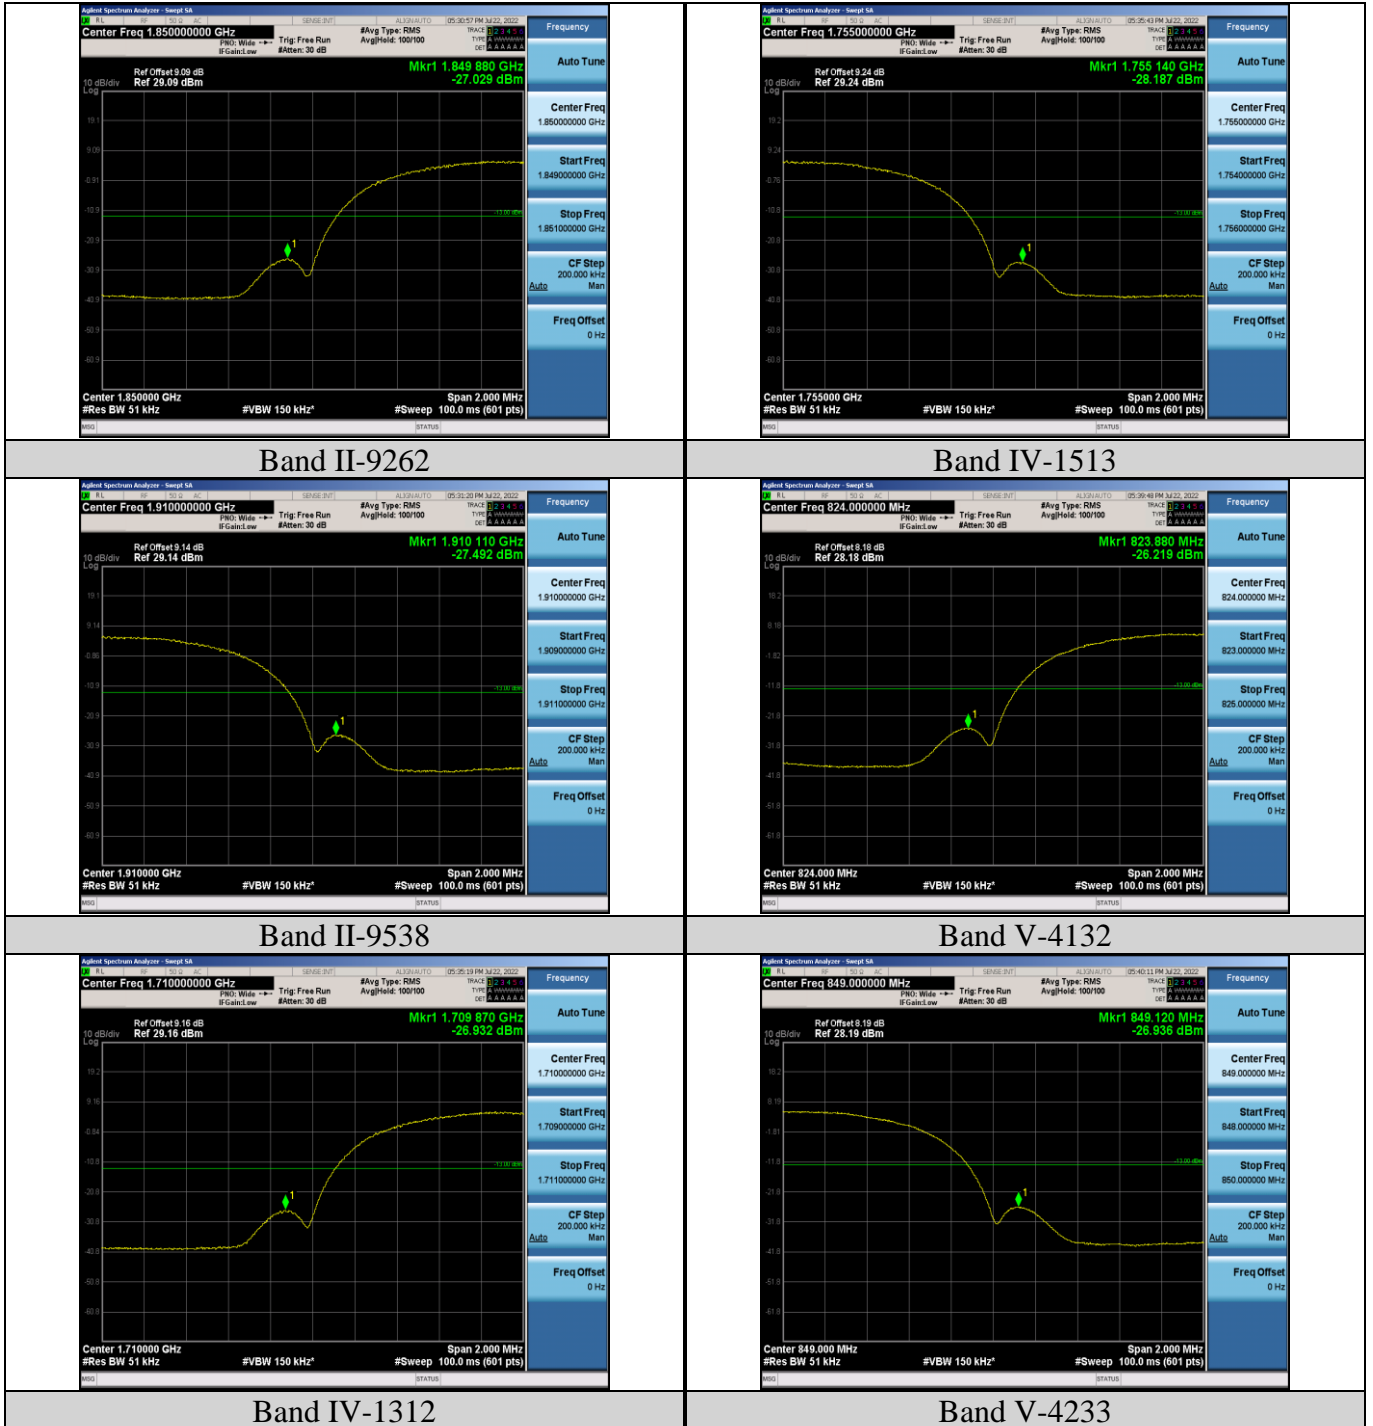

# 10. APPENDIX D: CONDUCTED BAND EDGE

Test Graphs:

GSM :

GSM1900-512-0

GPRS1900-810-0

GSM1900-810-0

EGPRS1900-512-2

GPRS1900-512-0

EGPRS1900-810-2

**WCDMA :**

# LTE

**Band2-1.4MHz-QPSK-18607-1RB#0**

**Band2-1.4MHz-QPSK-19193-6RB#0**

**Band2-1.4MHz-QPSK-18607-6RB#0**

**Band2-1.4MHz-16QAM-18607-1RB#0**

**Band2-1.4MHz-QPSK-19193-1RB#5**

**Band2-1.4MHz-16QAM-18607-6RB#0**