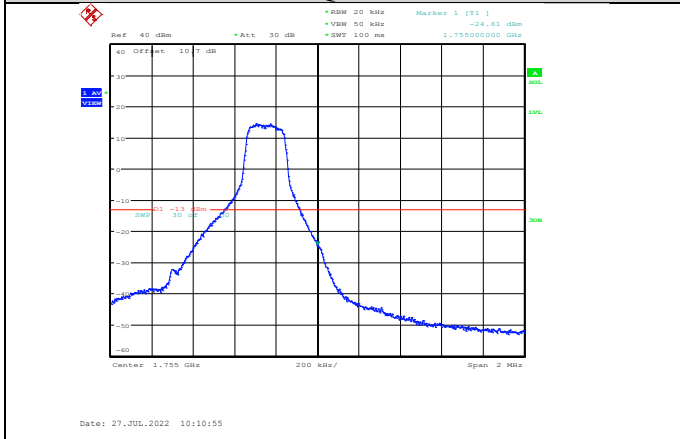

Band4-1.4MHz-QPSK-20393-1RB#5