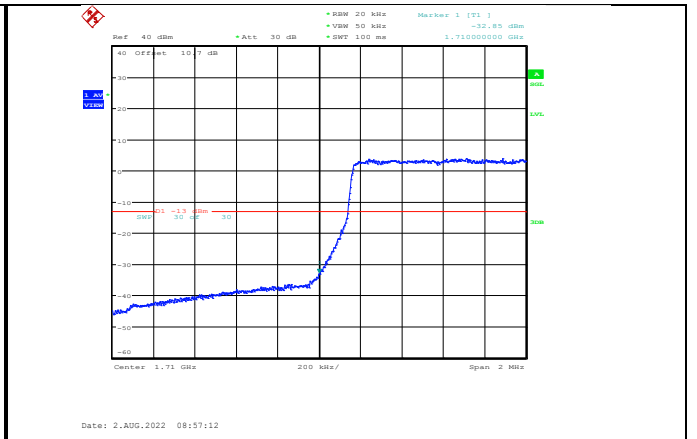

**Band4-1.4MHz-QPSK-19957-6RB#0**

**Band4-1.4MHz-16QAM-19957-1RB#0**

**Band4-1.4MHz-QPSK-20393-1RB#5**

**Band4-1.4MHz-16QAM-19957-6RB#0**

**Band4-1.4MHz-16QAM-20393-1RB#5**

**Band4-1.4MHz-64QAM-19957-6RB#0**