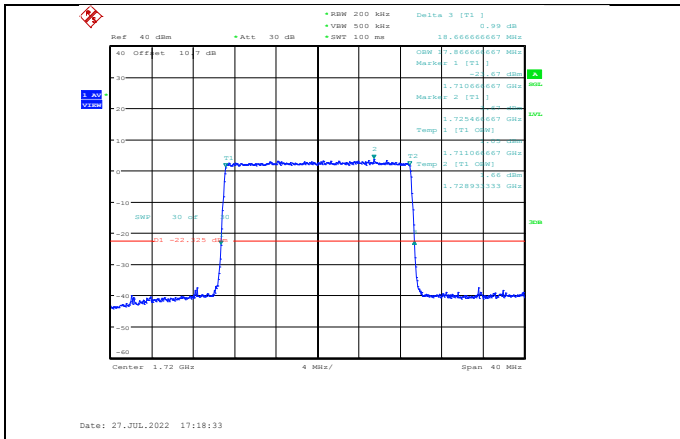

**Band66-20MHz-QPSK-132072-100RB#0**

**Band66-15MHz-64QAM-132322-75RB#0**

**Band66-20MHz-QPSK-132322-100RB#0**

**Band66-15MHz-64QAM-132597-75RB#0**

**Band66-20MHz-QPSK-132572-100RB#0**

**Band66-20MHz-16QAM-132072-100RB#0**