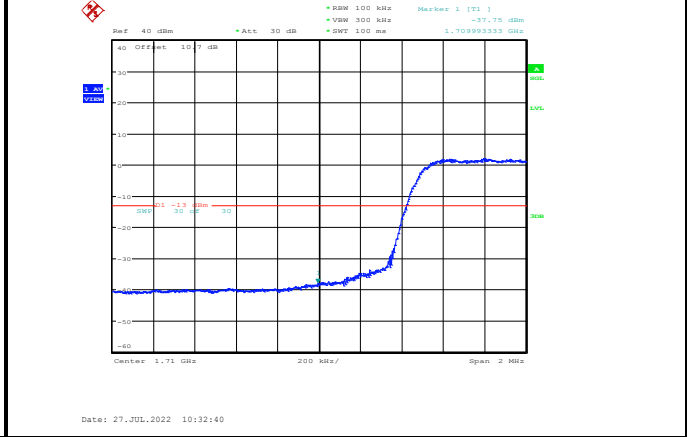

**Band4-10MHz-QPSK-20000-1RB#0**

**Band4-10MHz-QPSK-20350-50RB#0**

**Band4-10MHz-QPSK-20000-50RB#0**

**Band4-10MHz-16QAM-20000-1RB#0**

**Band4-10MHz-QPSK-20350-1RB#49**

**Band4-10MHz-16QAM-20000-50RB#0**

**Band4-10MHz-16QAM-20350-1RB#49**