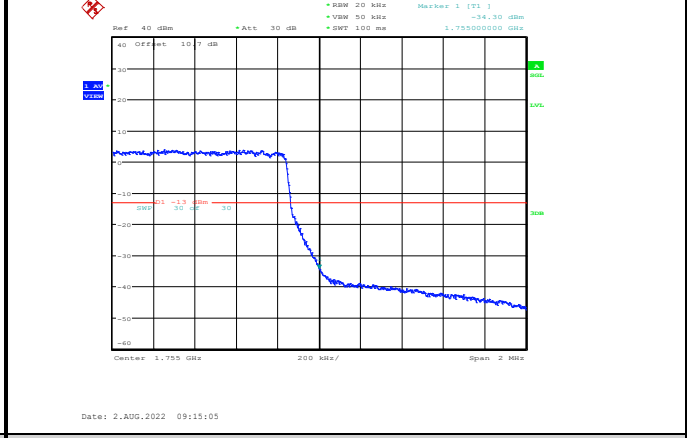

Band4-1.4MHz-64QAM-20393-6RB#0