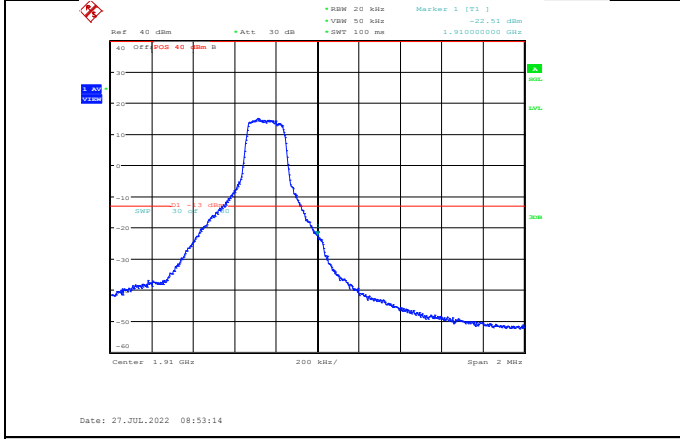

# LTE

**Band2-1.4MHz-QPSK-18607-1RB#0**

**Band2-1.4MHz-QPSK-19193-6RB#0**

**Band2-1.4MHz-QPSK-18607-6RB#0**

**Band2-1.4MHz-16QAM-18607-1RB#0**

**Band2-1.4MHz-QPSK-19193-1RB#5**

**Band2-1.4MHz-16QAM-18607-6RB#0**