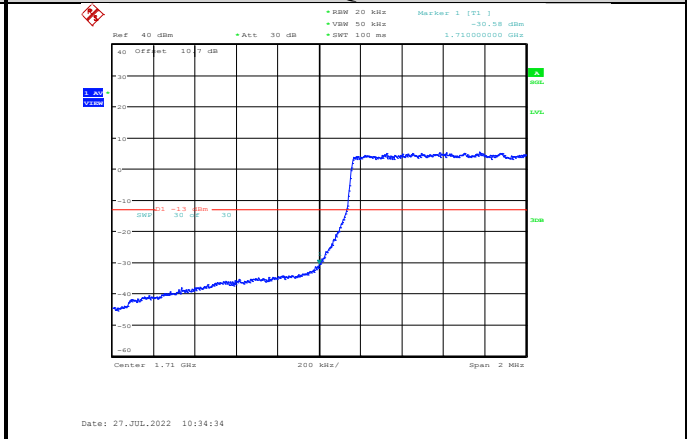

Band4-1.4MHz-16QAM-19957-6RB#0