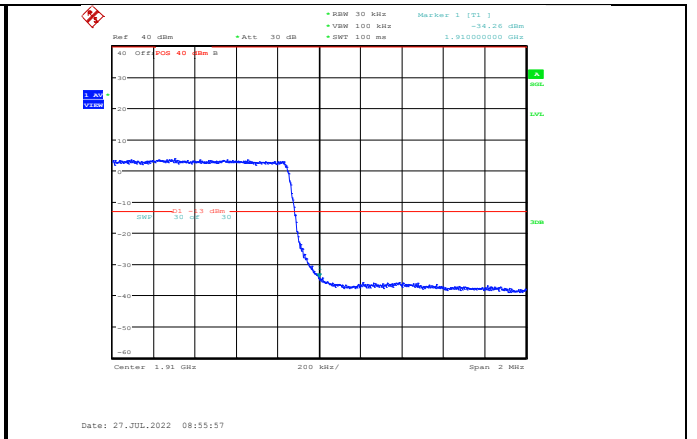

# LTE

**Band2-1.4MHz-QPSK-18607-1RB#0**

**Band2-1.4MHz-QPSK-19193-6RB#0**

**Band2-1.4MHz-QPSK-18607-6RB#0**

**Band2-1.4MHz-16QAM-18607-1RB#0**

**Band2-1.4MHz-QPSK-19193-1RB#5**

**Band2-1.4MHz-16QAM-18607-6RB#0**

**Band2-1.4MHz-16QAM-19193-1RB#5**

**Band2-1.4MHz-64QAM-18607-6RB#0**

**Band2-1.4MHz-16QAM-19193-6RB#0**

**Band2-1.4MHz-64QAM-19193-1RB#5**

**Band2-1.4MHz-16QAM-18607-1RB#0**

**Band2-1.4MHz-64QAM-19193-6RB#0**