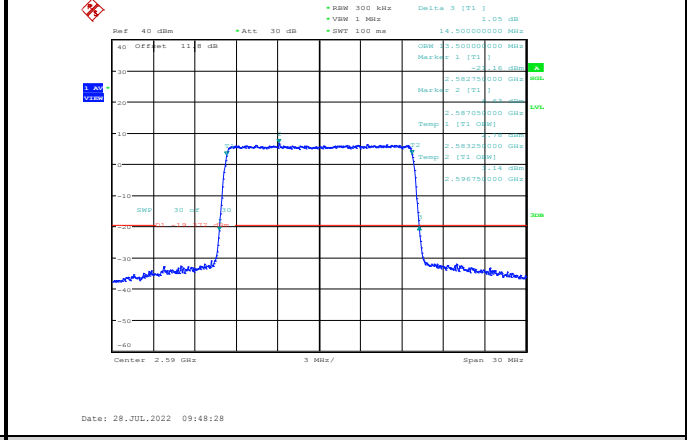

Band41-15MHz-16QAM-40115-75RB#0