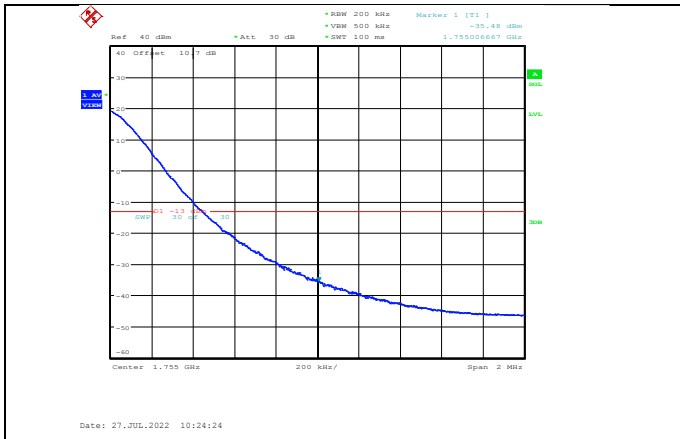

Band4-20MHz-16QAM-20300-1RB#99