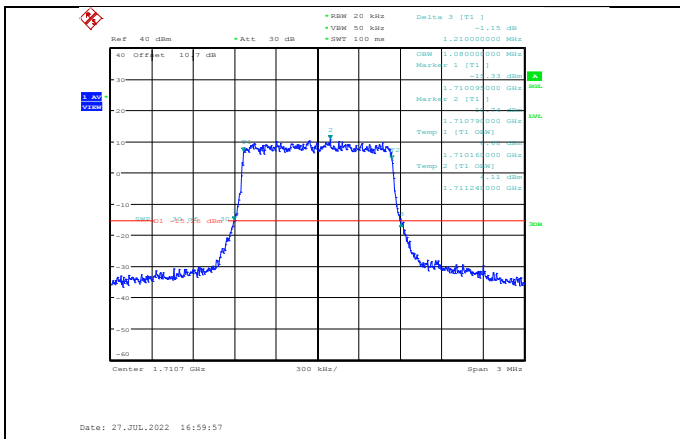

**Band41-20MHz-16QAM-40140-100RB#0**

**Band41-20MHz-64QAM-40140-100RB#0**

**Band41-20MHz-16QAM-40590-100RB#0**

**Band41-20MHz-64QAM-40590-100RB#0**

**Band41-20MHz-16QAM-41140-100RB#0**

**Band41-20MHz-64QAM-41140-100RB#0**