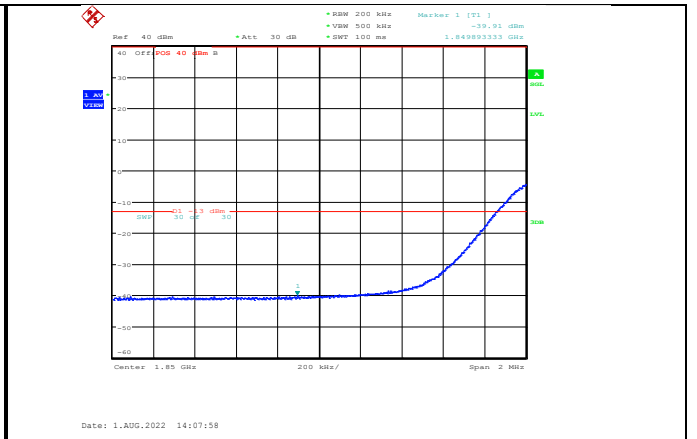

**Band2-20MHz-QPSK-18700-100RB#0**

**Band2-20MHz-16QAM-18700-1RB#0**

**Band2-20MHz-QPSK-19100-1RB#99**

**Band2-20MHz-16QAM-18700-100RB#0**

**Band2-20MHz-16QAM-19100-1RB#99**

**Band2-20MHz-64QAM-18700-100RB#0**