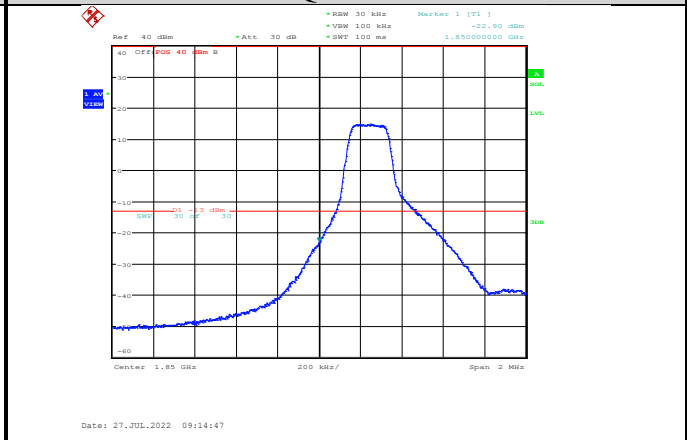

Band2-3MHz-16QAM-18615-1RB#0