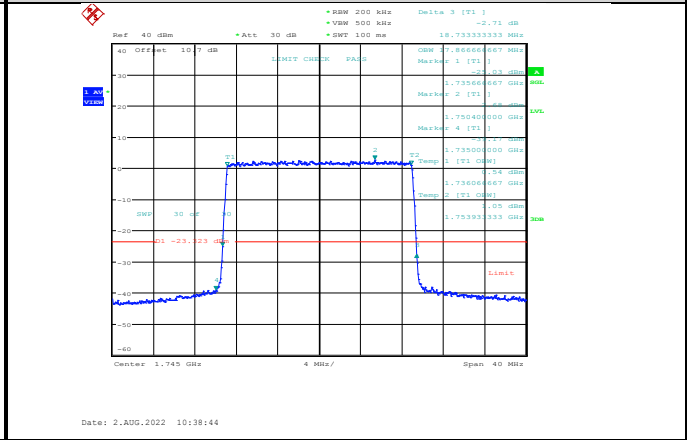

Band66-20MHz-64QAM-132072-100RB#0