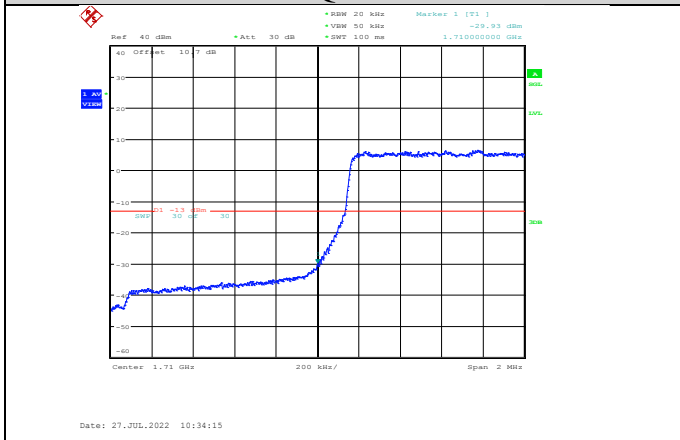

**Band2-20MHz-16QAM-19100-100RB#0**

**Band2-20MHz-64QAM-18700-100RB#0**

**Band2-20MHz-16QAM-19100-1RB#99**

**Band2-20MHz-64QAM-19100-100RB#0**

**Band4-1.4MHz-QPSK-19957-1RB#0**

**Band4-1.4MHz-QPSK-20393-6RB#0**