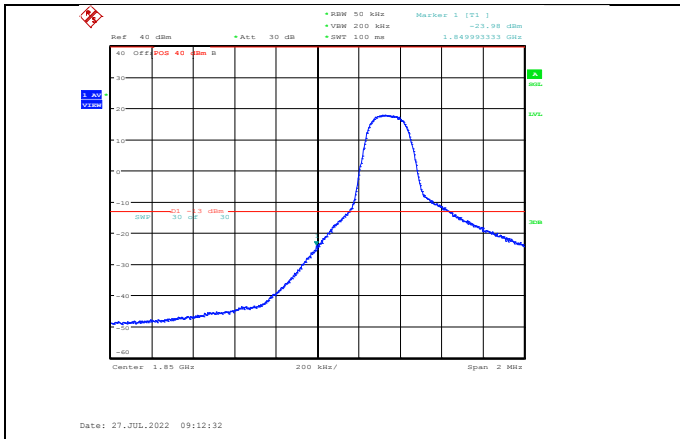

**Band2-3MHz-64QAM-18615-15RB#0**

**Band2-3MHz-16QAM-19185-15RB#0**

**Band2-3MHz-64QAM-19185-1RB#14**

**Band2-3MHz-16QAM-19185-15RB#0**

**Band2-3MHz-64QAM-18615-1RB#0**

**Band2-5MHz-QPSK-18625-1RB#0**

**Band2-5MHz-QPSK-19175-25RB#0**