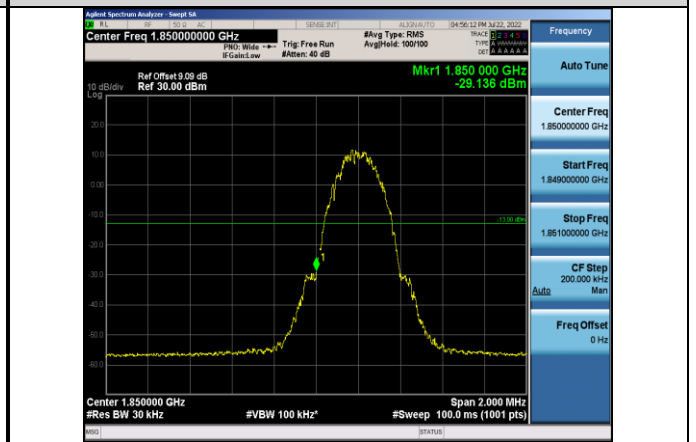

# 10. APPENDIX D: CONDUCTED BAND EDGE

Test Graphs:

GSM :

GSM1900-512-0

GPRS1900-810-0

GSM1900-810-0

EGPRS1900-512-2

GPRS1900-512-0

EGPRS1900-810-2

**WCDMA :**