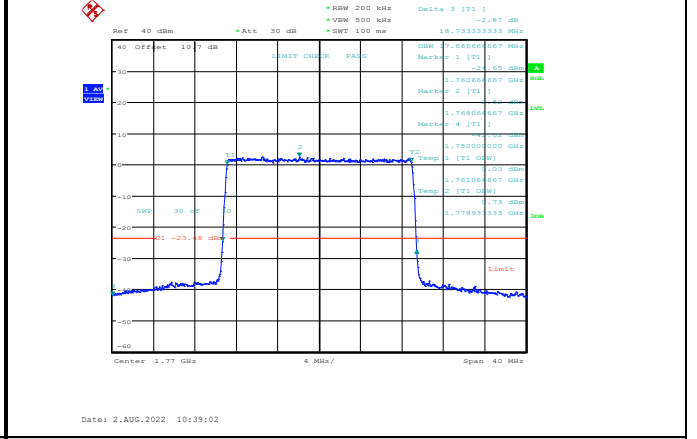

Band66-20MHz-64QAM-132322-100RB#0