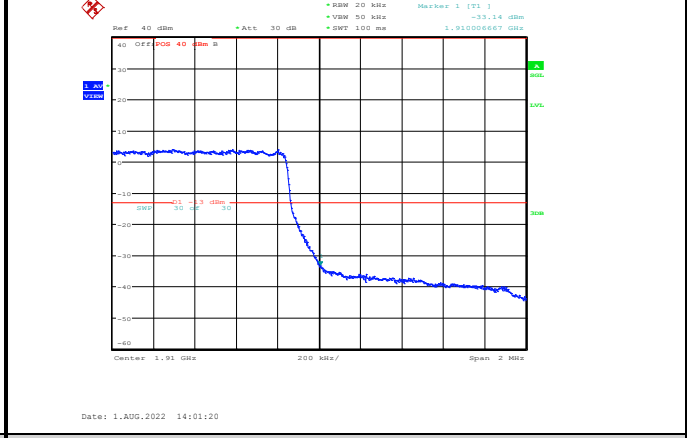

# LTE

**Band2-1.4MHz-QPSK-18607-1RB#0**

**Band2-1.4MHz-QPSK-19193-6RB#0**

**Band2-1.4MHz-QPSK-18607-6RB#0**

**Band2-1.4MHz-16QAM-18607-1RB#0**

**Band2-1.4MHz-QPSK-19193-1RB#5**

**Band2-1.4MHz-16QAM-18607-6RB#0**

**Band2-1.4MHz-16QAM-19193-1RB#5**

**Band2-1.4MHz-64QAM-18607-6RB#0**

**Band2-1.4MHz-16QAM-19193-6RB#0**

**Band2-1.4MHz-64QAM-19193-1RB#5**

**Band2-1.4MHz-16QAM-18607-1RB#0**

**Band2-1.4MHz-64QAM-19193-6RB#0**