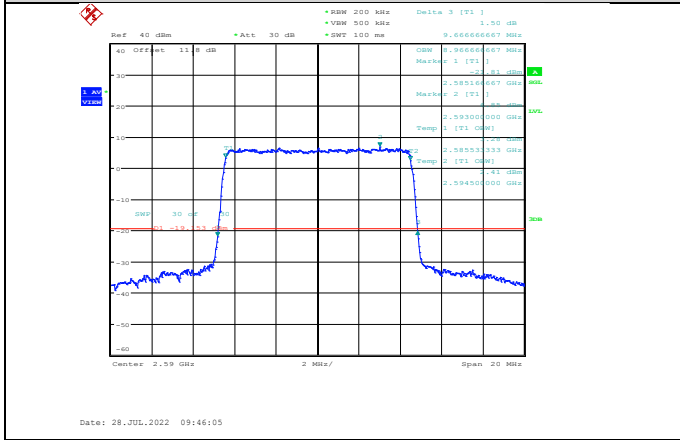

**Band41-10MHz-16QAM-40090-50RB#0**

**Band41-10MHz-64QAM-40090-50RB#0**

**Band41-10MHz-16QAM-40590-50RB#0**

**Band41-10MHz-64QAM-40590-50RB#0**

**Band41-10MHz-16QAM-41190-50RB#0**

**Band41-10MHz-64QAM-41190-50RB#0**