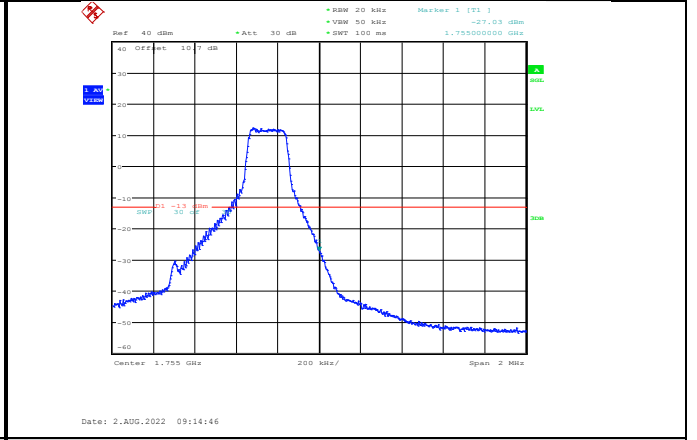

Band4-1.4MHz-64QAM-20393-1RB#5