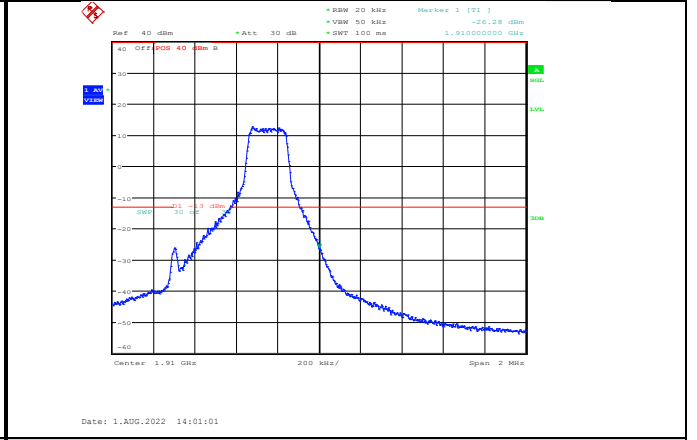

Band2-1.4MHz-64QAM-19193-1RB#5