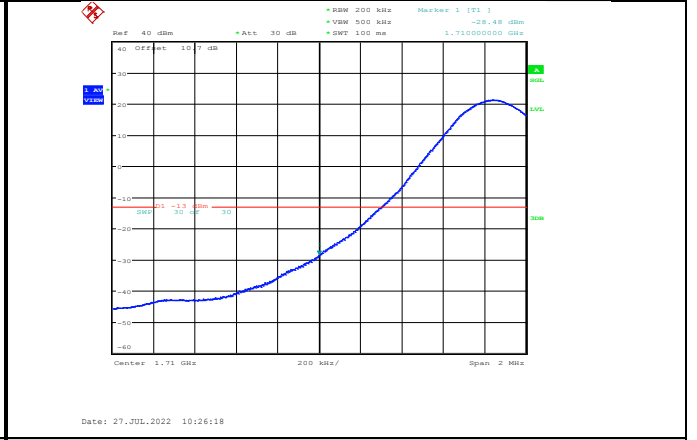

Band4-15MHz-16QAM-20025-1RB#0