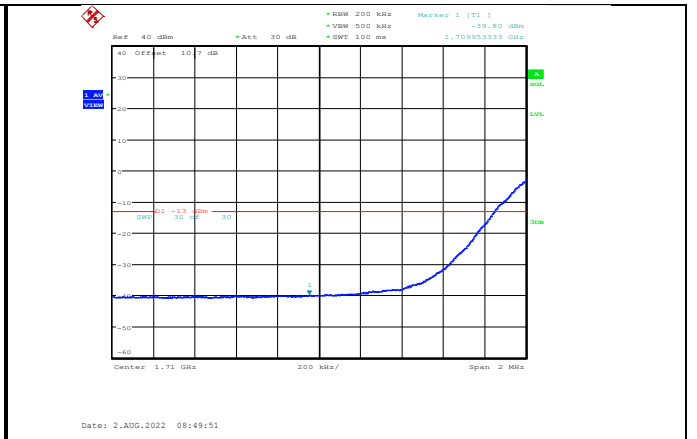

Band4-20MHz-64QAM-20050-100RB#0