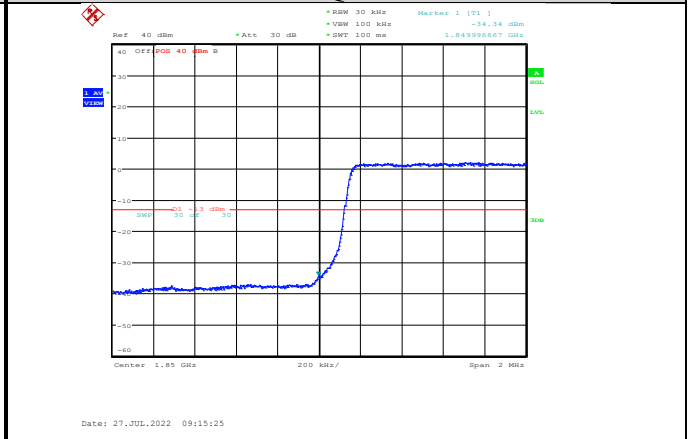

Band2-3MHz-16QAM-18615-15RB#0