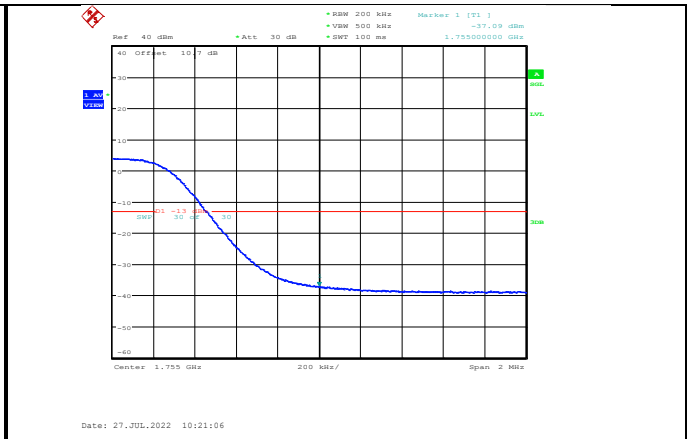

**Band4-10MHz-64QAM-20000-50RB#0**

**Band4-10MHz-16QAM-20350-50RB#0**

**Band4-10MHz-64QAM-20350-1RB#49**

**Band4-10MHz-64QAM-20000-1RB#0**

**Band4-10MHz-64QAM-20350-50RB#0**

**Band4-15MHz-QPSK-20025-1RB#0**