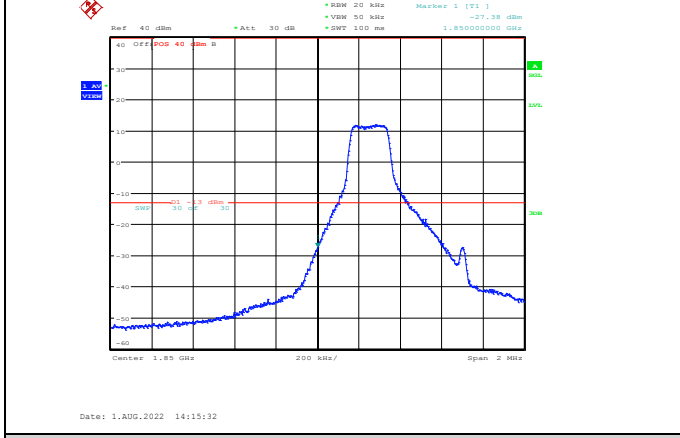

# LTE

**Band2-1.4MHz-QPSK-18607-1RB#0**

**Band2-1.4MHz-QPSK-19193-6RB#0**

**Band2-1.4MHz-QPSK-18607-6RB#0**

**Band2-1.4MHz-16QAM-18607-1RB#0**

**Band2-1.4MHz-QPSK-19193-1RB#5**

**Band2-1.4MHz-16QAM-18607-6RB#0**

**Band2-1.4MHz-16QAM-19193-1RB#5**

**Band2-1.4MHz-64QAM-18607-6RB#0**

**Band2-1.4MHz-16QAM-19193-6RB#0**

**Band2-1.4MHz-64QAM-19193-1RB#5**

**Band2-1.4MHz-16QAM-18607-1RB#0**

**Band2-1.4MHz-64QAM-19193-6RB#0**