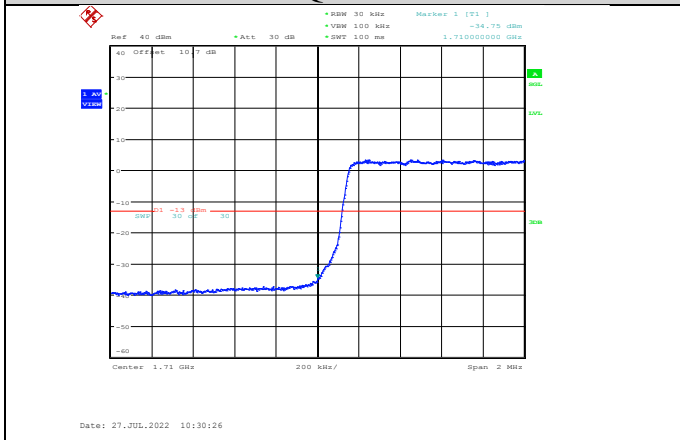

**Band4-1.4MHz-16QAM-20393-6RB#0**

**Band4-1.4MHz-64QAM-20393-1RB#5**

**Band4-1.4MHz-64QAM-19957-1RB#0**

**Band4-1.4MHz-64QAM-20393-6RB#0**

**Band4-3MHz-QPSK-19965-1RB#0**

**Band4-3MHz-QPSK-20385-15RB#0**

**Band4-3MHz-QPSK-19965-15RB#0**