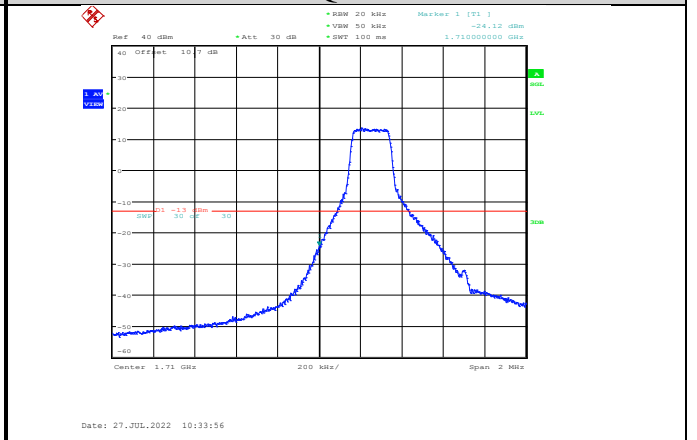

**Band2-20MHz-16QAM-19100-100RB#0**

**Band2-20MHz-64QAM-18700-100RB#0**

**Band2-20MHz-16QAM-19100-1RB#99**

**Band2-20MHz-64QAM-19100-100RB#0**

**Band4-1.4MHz-QPSK-19957-1RB#0**

**Band4-1.4MHz-QPSK-20393-6RB#0**