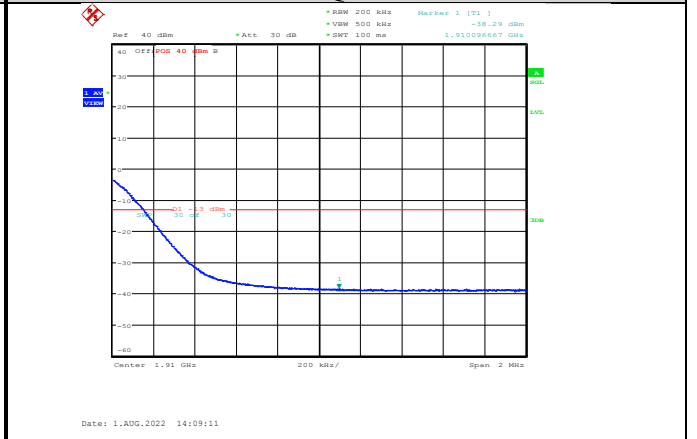

Band2-20MHz-64QAM-19100-100RB#0