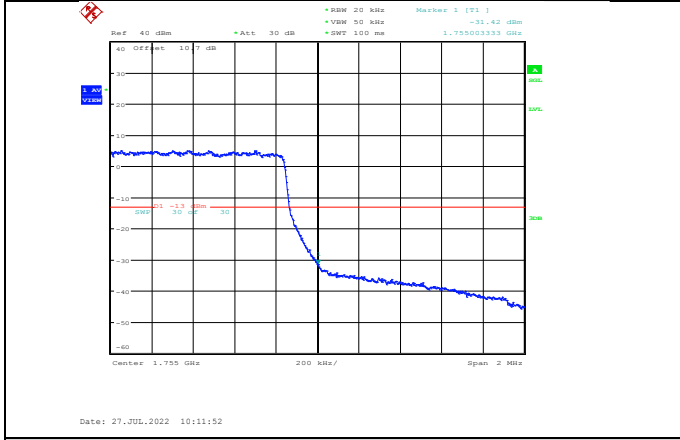

**Band4-1.4MHz-QPSK-19957-6RB#0**

**Band4-1.4MHz-16QAM-19957-1RB#0**

**Band4-1.4MHz-QPSK-20393-1RB#5**

**Band4-1.4MHz-16QAM-19957-6RB#0**

**Band4-1.4MHz-16QAM-20393-1RB#5**

**Band4-1.4MHz-64QAM-19957-6RB#0**