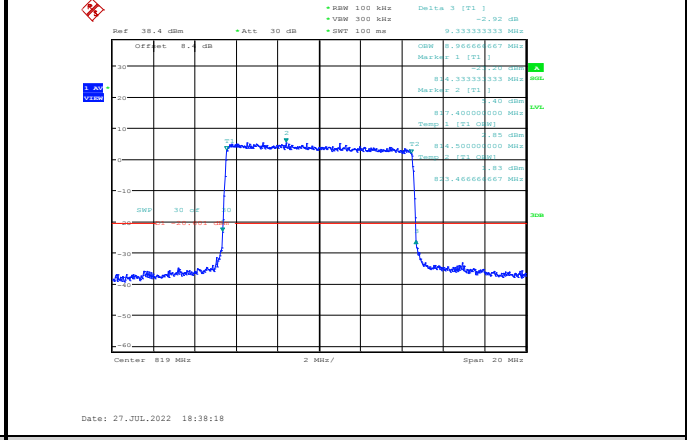

Band26-5MHz-16QAM-26740-25RB#0

Band26-5MHz-QPSK-26765-25RB#0

Band26-5MHz-16QAM-26765-25RB#0

Band26-5MHz-64QAM-26715-25RB#0

Band26-10MHz-QPSK-26740-50RB#0

Band26-5MHz-64QAM-26740-25RB#0

Band26-10MHz-16QAM-26740-50RB#0