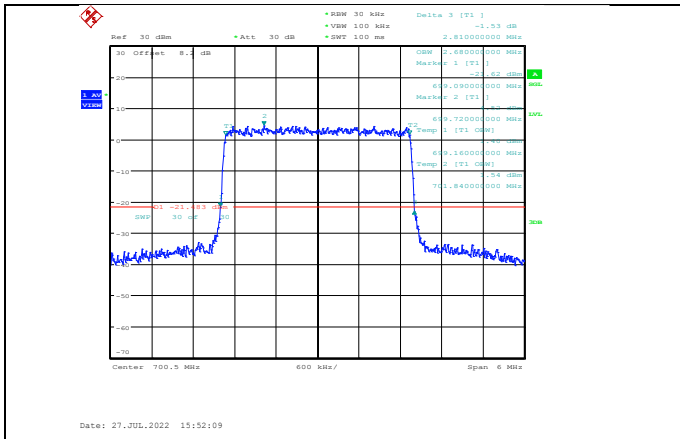

Band12-3MHz-16QAM-23025-15RB#0