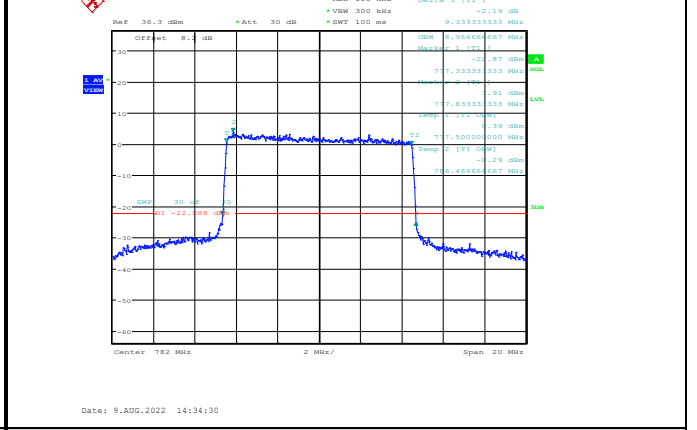

Band13-5MHz-16QAM-23230-25RB#0

Band13-5MHz-QPSK-23255-25RB#0

Band13-5MHz-16QAM-23255-25RB#0

Band13-5MHz-64QAM-23205-25RB#0

Band13-10MHz-QPSK-23230-50RB#0

Band13-5MHz-64QAM-23230-25RB#0

Band13-10MHz-16QAM-23230-50RB#0