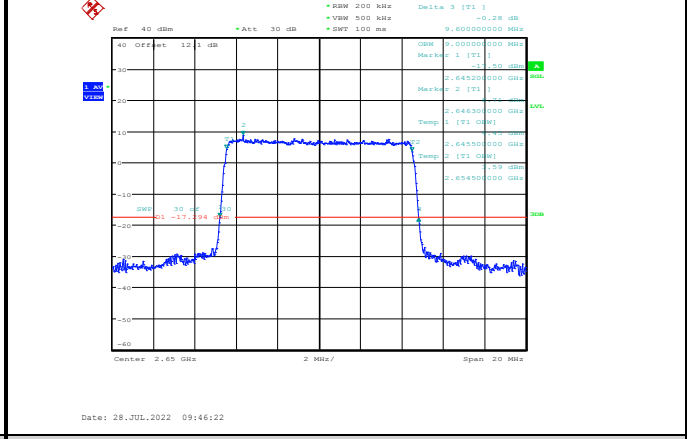

Band41-5MHz-16QAM-40590-25RB#0

Band41-5MHz-QPSK-41215-25RB#0

Band41-5MHz-16QAM-41215-25RB#0

Band41-5MHz-64QAM-40065-25RB#0

Band41-10MHz-QPSK-40090-50RB#0

Band41-5MHz-64QAM-40590-25RB#0

Band41-10MHz-QPSK-40590-50RB#0