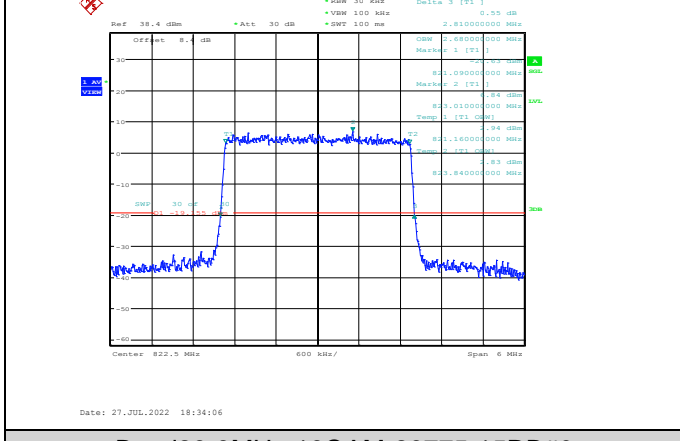

Band26-3MHz-16QAM-26740-15RB#0

Band26-3MHz-64QAM-26740-15RB#0

Band26-3MHz-16QAM-26775-15RB#0

Band26-3MHz-64QAM-26775-15RB#0