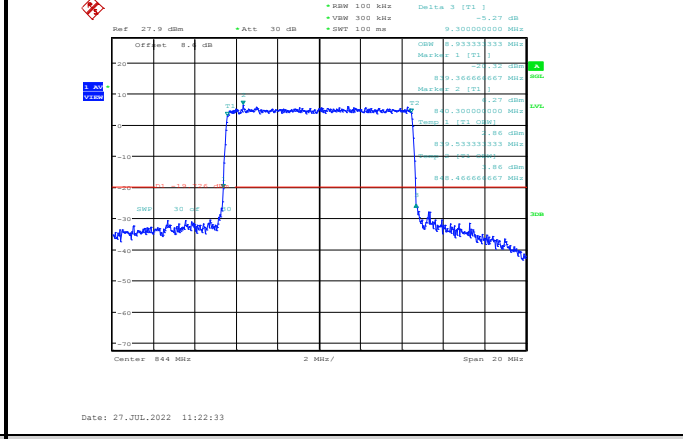

Band5-3MHz-64QAM-20525-15RB#0

Band5-3MHz-16QAM-20635-15RB#0

Band5-3MHz-64QAM-20635-15RB#0

Band5-5MHz-64QAM-20425-25RB#0

Band5-10MHz-QPSK-20450-50RB#0

Band5-5MHz-64QAM-20525-25RB#0

Band5-10MHz-QPSK-20525-50RB#0