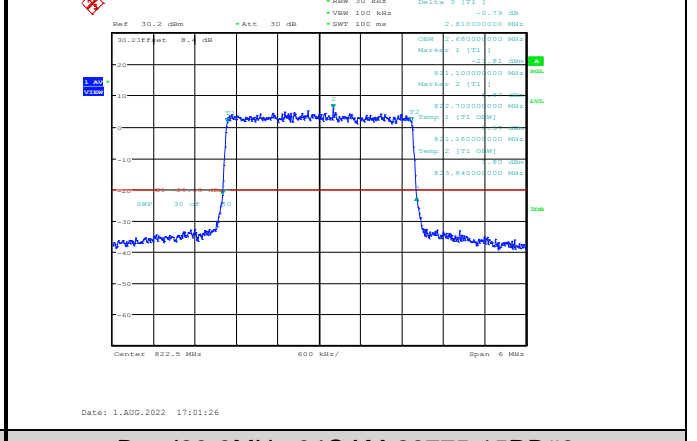

Band26-3MHz-16QAM-26740-15RB#0

Band26-3MHz-64QAM-26740-15RB#0

Band26-3MHz-16QAM-26775-15RB#0

Band26-3MHz-64QAM-26775-15RB#0