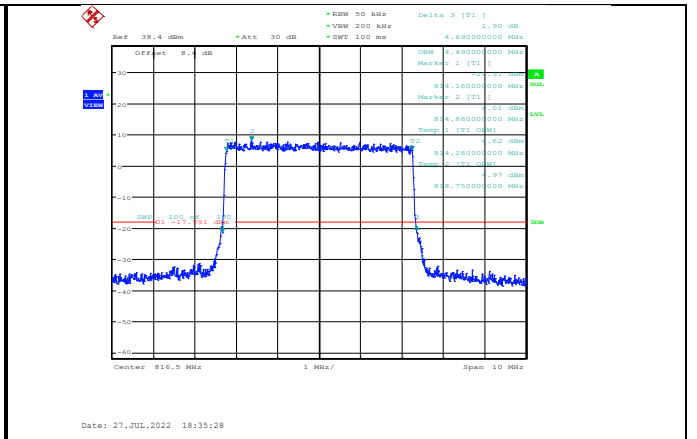

Band26-5MHz-QPSK-26715-25RB#0

Band26-5MHz-16QAM-26715-25RB#0

Band26-5MHz-QPSK-26740-25RB#0

Band26-5MHz-16QAM-26740-25RB#0

Band26-5MHz-QPSK-26765-25RB#0

Band26-5MHz-16QAM-26765-25RB#0