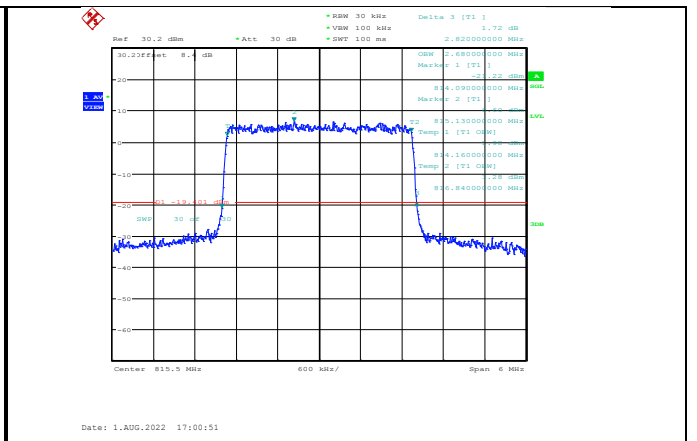

Band26-3MHz-QPSK-26705-15RB#0

Band26-1.4MHz-64QAM-26740-6RB#0

Band26-3MHz-QPSK-26740-15RB#0

Band26-1.4MHz-64QAM-26783-6RB#0

Band26-3MHz-QPSK-26775-15RB#0

Band26-3MHz-16QAM-26705-15RB#0

Band26-3MHz-64QAM-26705-15RB#0