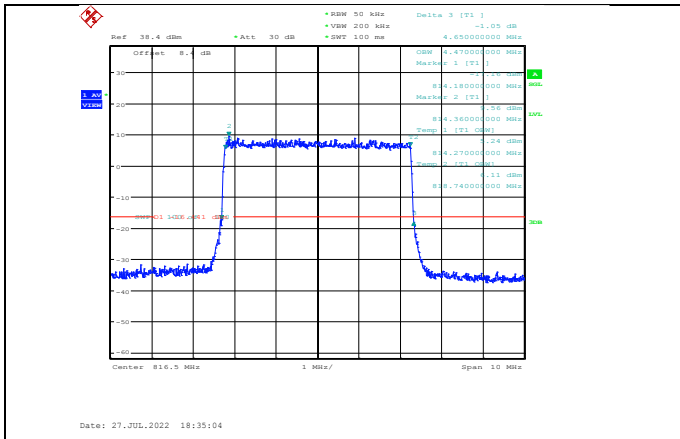

Band26-5MHz-QPSK-26715-25RB#0

Band26-5MHz-16QAM-26715-25RB#0

Band26-5MHz-QPSK-26740-25RB#0

Band26-5MHz-16QAM-26740-25RB#0

Band26-5MHz-QPSK-26765-25RB#0

Band26-5MHz-16QAM-26765-25RB#0