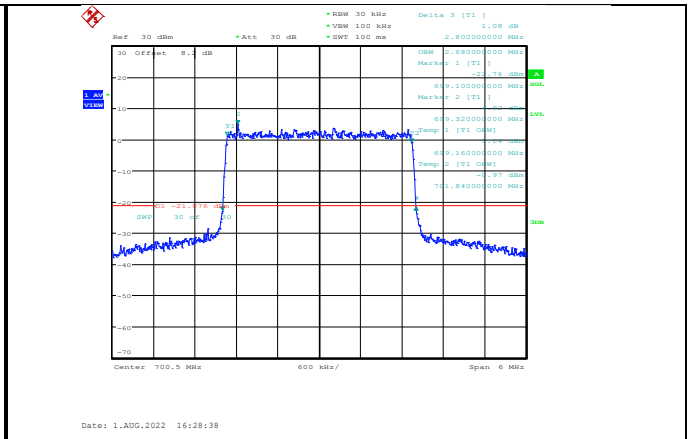

Band12-3MHz-64QAM-23025-15RB#0