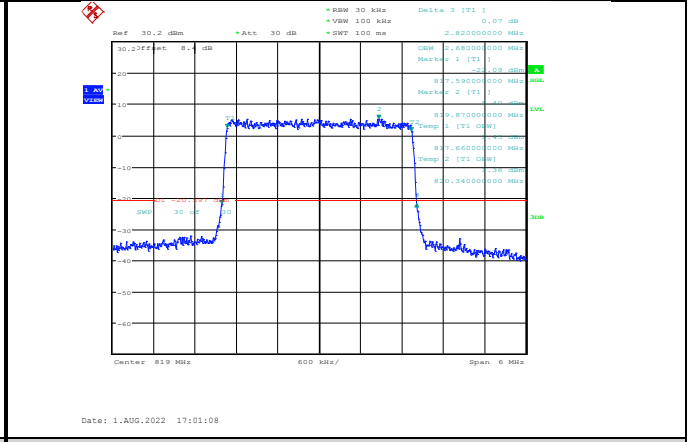

Band26-3MHz-QPSK-26705-15RB#0

Band26-1.4MHz-64QAM-26740-6RB#0

Band26-3MHz-QPSK-26740-15RB#0

Band26-1.4MHz-64QAM-26783-6RB#0

Band26-3MHz-QPSK-26775-15RB#0

Band26-3MHz-16QAM-26705-15RB#0

Band26-3MHz-64QAM-26705-15RB#0