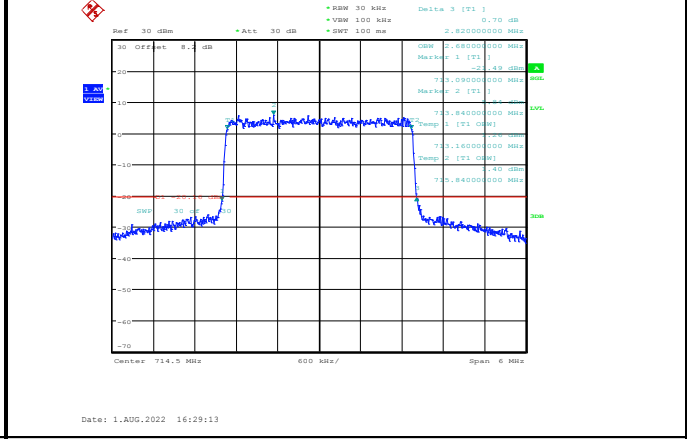

Band12-1.4MHz-16QAM-23173-6RB#0

Band12-3MHz-16QAM-23025-15RB#0

Band12-3MHz-64QAM-23025-15RB#0

Band12-3MHz-16QAM-23095-15RB#0

Band12-3MHz-64QAM-23095-15RB#0

Band12-3MHz-16QAM-23165-15RB#0

Band12-3MHz-64QAM-23165-15RB#0