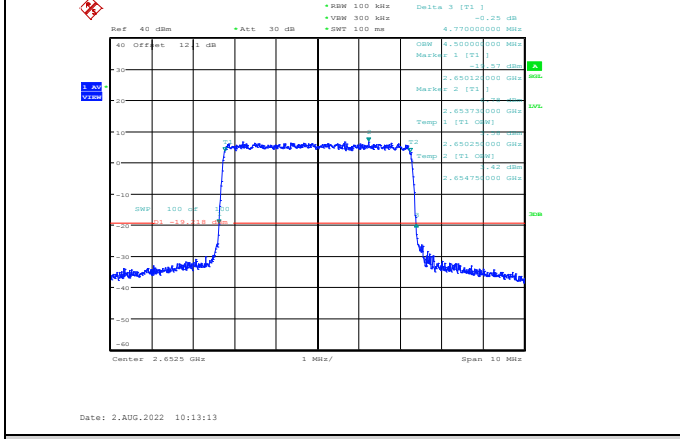

Band41-5MHz-16QAM-40590-25RB#0

Band41-5MHz-QPSK-41215-25RB#0

Band41-5MHz-16QAM-41215-25RB#0

Band41-5MHz-64QAM-40065-25RB#0

Band41-10MHz-QPSK-40090-50RB#0

Band41-5MHz-64QAM-40590-25RB#0

Band41-10MHz-QPSK-40590-50RB#0