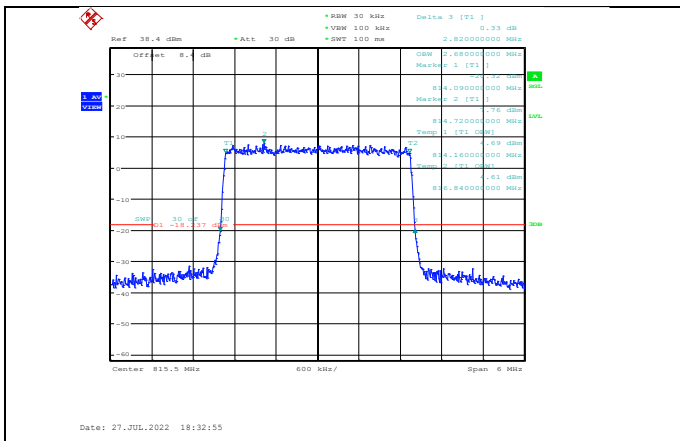

Band26-3MHz-QPSK-26705-15RB#0

Band26-1.4MHz-64QAM-26740-6RB#0

Band26-3MHz-QPSK-26740-15RB#0

Band26-1.4MHz-64QAM-26783-6RB#0

Band26-3MHz-QPSK-26775-15RB#0

Band26-3MHz-16QAM-26705-15RB#0

Band26-3MHz-64QAM-26705-15RB#0