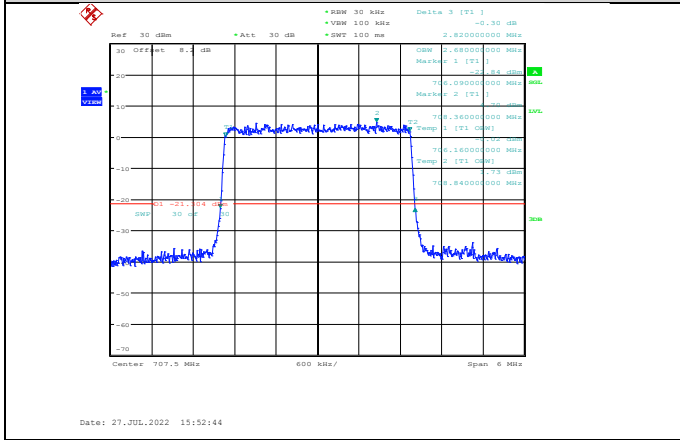

Band12-3MHz-16QAM-23025-15RB#0

Band12-3MHz-16QAM-23095-15RB#0