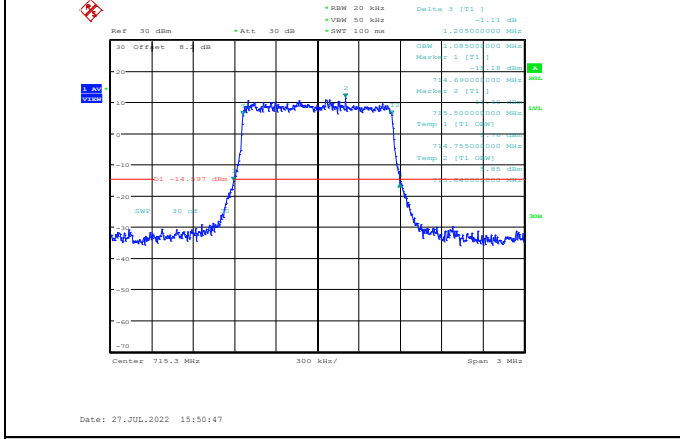

Band7-20MHz-16QAM-21350-100RB#0

Band7-20MHz-64QAM-21350-100RB#0

Band12-1.4MHz-QPSK-23017-6RB#0

Band12-1.4MHz-16QAM-23017-6RB#0

Band12-1.4MHz-QPSK-23095-6RB#0

Band12-1.4MHz-16QAM-23095-6RB#0

Band12-1.4MHz-QPSK-23173-6RB#0