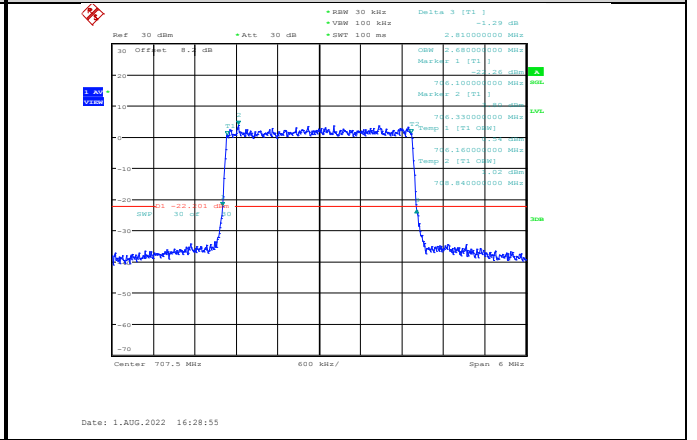

Band12-3MHz-64QAM-23025-15RB#0

Band12-3MHz-64QAM-23095-15RB#0