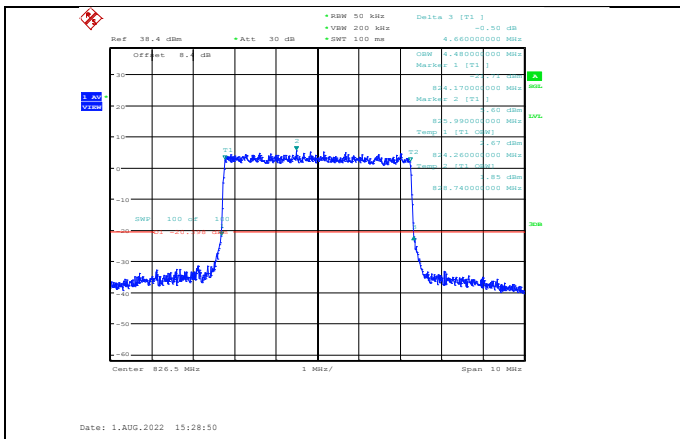

Band5-5MHz-64QAM-20425-25RB#0