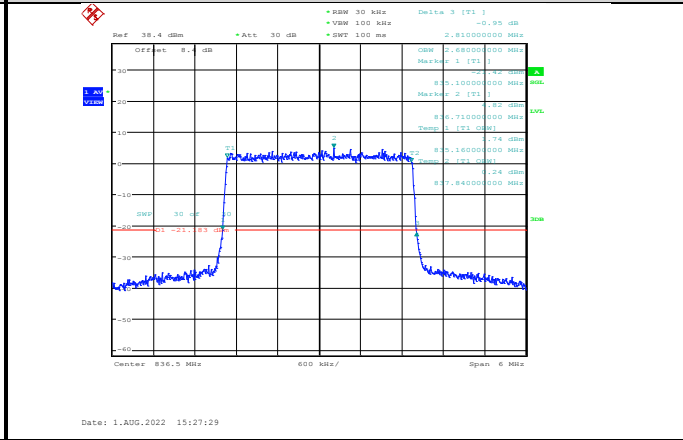

Band5-1.4MHz-QPSK-20525-6RB#0

Band5-1.4MHz-16QAM-20525-6RB#0

Band5-1.4MHz-QPSK-20643-6RB#0

Band5-1.4MHz-16QAM-20643-6RB#0

Band5-3MHz-16QAM-20415-15RB#0

Band5-3MHz-64QAM-20415-15RB#0

Band5-3MHz-16QAM-20525-15RB#0