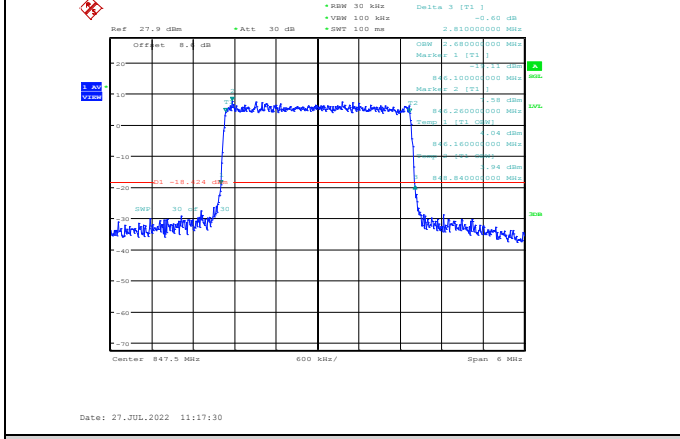

Band5-3MHz-16QAM-20525-15RB#0

Band5-3MHz-16QAM-20635-15RB#0