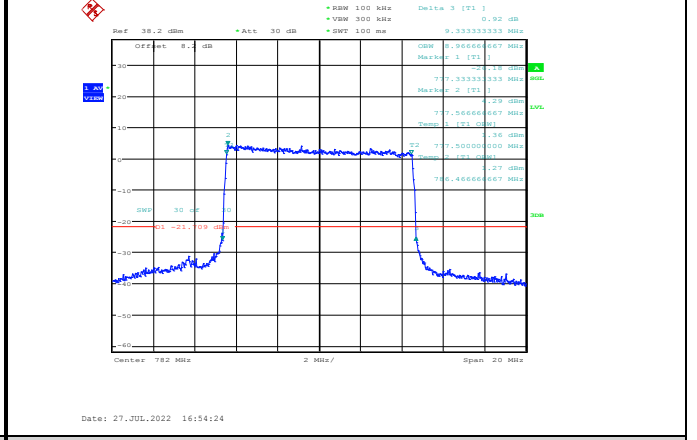

Band13-5MHz-16QAM-23230-25RB#0

Band13-5MHz-QPSK-23255-25RB#0

Band13-5MHz-16QAM-23255-25RB#0

Band13-5MHz-64QAM-23205-25RB#0

Band13-10MHz-QPSK-23230-50RB#0

Band13-5MHz-64QAM-23230-25RB#0

Band13-10MHz-16QAM-23230-50RB#0