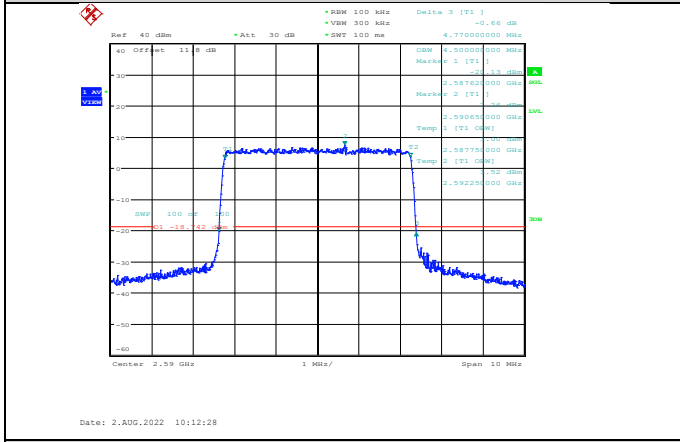

Band41-5MHz-16QAM-40590-25RB#0

Band41-5MHz-QPSK-41215-25RB#0

Band41-5MHz-16QAM-41215-25RB#0

Band41-5MHz-64QAM-40065-25RB#0

Band41-10MHz-QPSK-40090-50RB#0

Band41-5MHz-64QAM-40590-25RB#0

Band41-10MHz-QPSK-40590-50RB#0