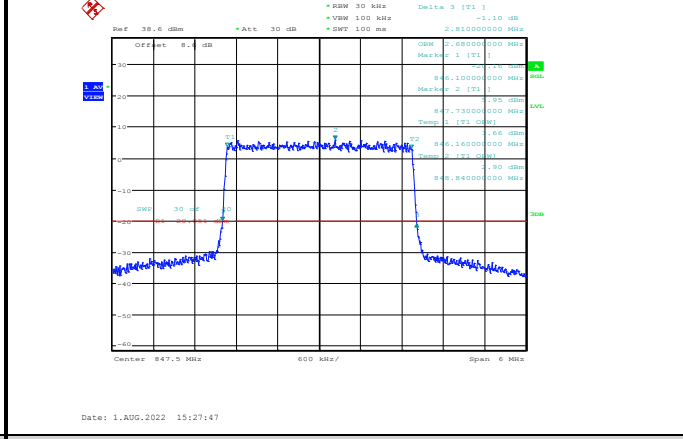

Band5-3MHz-64QAM-20525-15RB#0

Band5-3MHz-64QAM-20635-15RB#0