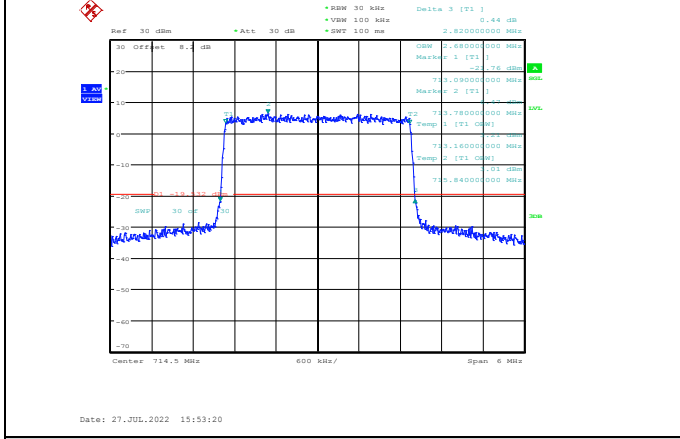

Band12-1.4MHz-16QAM-23173-6RB#0

Band12-3MHz-16QAM-23025-15RB#0

Band12-3MHz-64QAM-23025-15RB#0

Band12-3MHz-16QAM-23095-15RB#0

Band12-3MHz-64QAM-23095-15RB#0

Band12-3MHz-16QAM-23165-15RB#0

Band12-3MHz-64QAM-23165-15RB#0