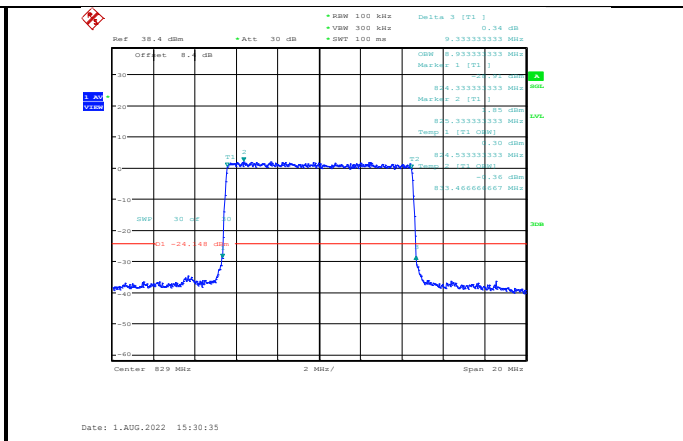

Band5-10MHz-QPSK-20600-50RB#0

Band5-10MHz-64QAM-20450-50RB#0