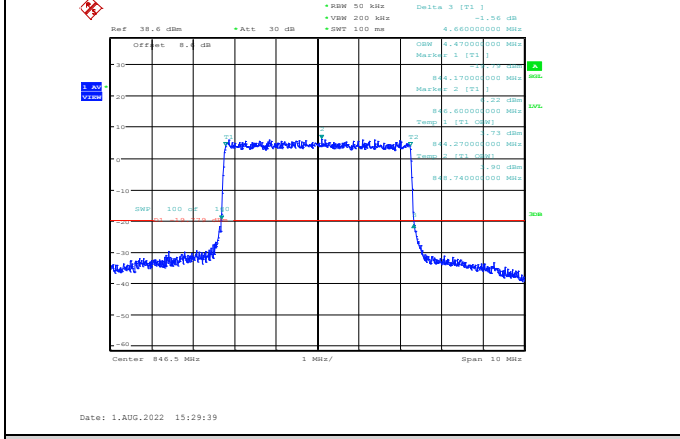

Band5-3MHz-64QAM-20525-15RB#0

Band5-3MHz-16QAM-20635-15RB#0

Band5-3MHz-64QAM-20635-15RB#0

Band5-5MHz-64QAM-20425-25RB#0

Band5-10MHz-QPSK-20450-50RB#0

Band5-5MHz-64QAM-20525-25RB#0

Band5-10MHz-QPSK-20525-50RB#0