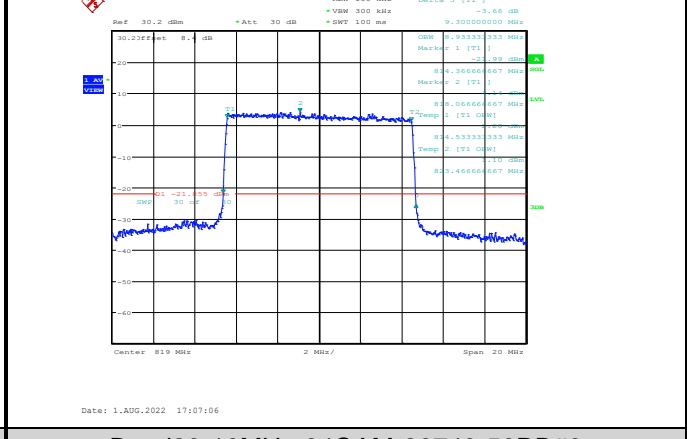

Band26-5MHz-16QAM-26740-25RB#0

Band26-5MHz-QPSK-26765-25RB#0

Band26-5MHz-16QAM-26765-25RB#0

Band26-5MHz-64QAM-26715-25RB#0

Band26-10MHz-QPSK-26740-50RB#0

Band26-5MHz-64QAM-26740-25RB#0

Band26-10MHz-16QAM-26740-50RB#0