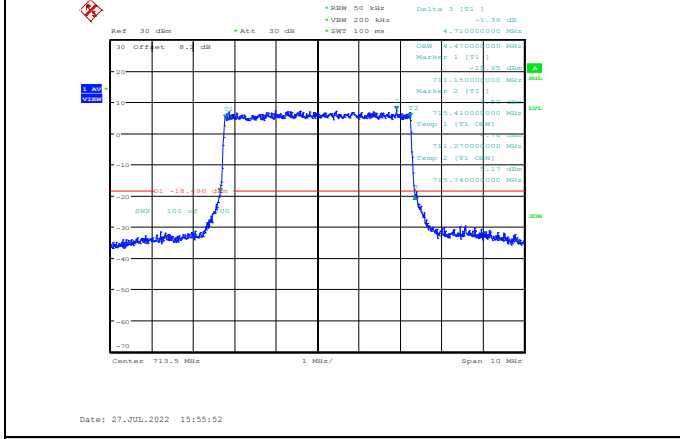

Band12-5MHz-QPSK-23095-25RB#0

Band12-5MHz-QPSK-23155-25RB#0