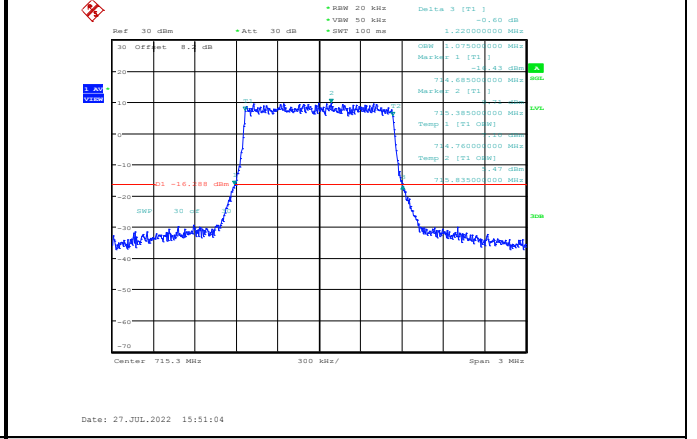

Band7-20MHz-16QAM-21350-100RB#0

Band7-20MHz-64QAM-21350-100RB#0

Band12-1.4MHz-QPSK-23017-6RB#0

Band12-1.4MHz-16QAM-23017-6RB#0

Band12-1.4MHz-QPSK-23095-6RB#0

Band12-1.4MHz-16QAM-23095-6RB#0

Band12-1.4MHz-QPSK-23173-6RB#0