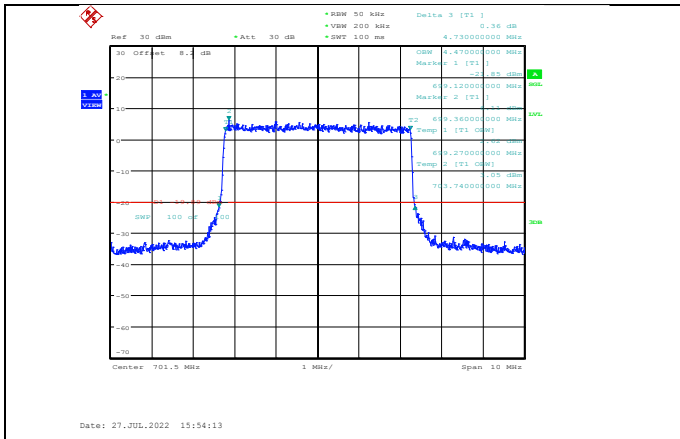

Band12-1.4MHz-16QAM-23173-6RB#0

Band12-3MHz-16QAM-23025-15RB#0

Band12-3MHz-64QAM-23025-15RB#0

Band12-3MHz-16QAM-23095-15RB#0

Band12-3MHz-64QAM-23095-15RB#0

Band12-3MHz-16QAM-23165-15RB#0

Band12-3MHz-64QAM-23165-15RB#0