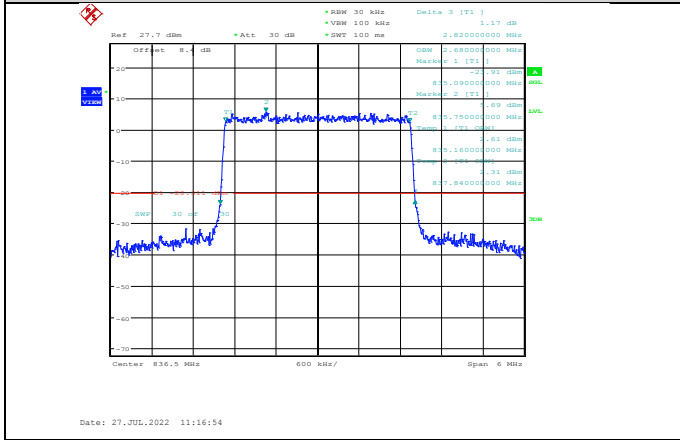

Band5-1.4MHz-QPSK-20525-6RB#0

Band5-1.4MHz-16QAM-20525-6RB#0

Band5-1.4MHz-QPSK-20643-6RB#0

Band5-1.4MHz-16QAM-20643-6RB#0

Band5-3MHz-16QAM-20415-15RB#0

Band5-3MHz-64QAM-20415-15RB#0

Band5-3MHz-16QAM-20525-15RB#0