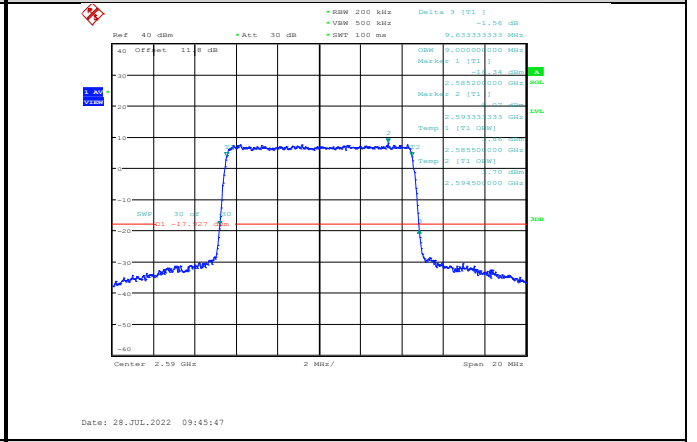

Band41-5MHz-16QAM-40590-25RB#0

Band41-5MHz-QPSK-41215-25RB#0

Band41-5MHz-16QAM-41215-25RB#0

Band41-5MHz-64QAM-40065-25RB#0

Band41-10MHz-QPSK-40090-50RB#0

Band41-5MHz-64QAM-40590-25RB#0

Band41-10MHz-QPSK-40590-50RB#0