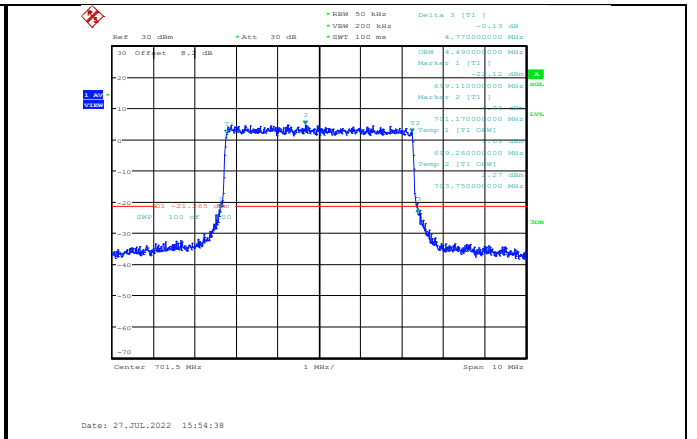

Band12-1.4MHz-16QAM-23173-6RB#0

Band12-3MHz-16QAM-23025-15RB#0

Band12-3MHz-64QAM-23025-15RB#0

Band12-3MHz-16QAM-23095-15RB#0

Band12-3MHz-64QAM-23095-15RB#0

Band12-3MHz-16QAM-23165-15RB#0

Band12-3MHz-64QAM-23165-15RB#0