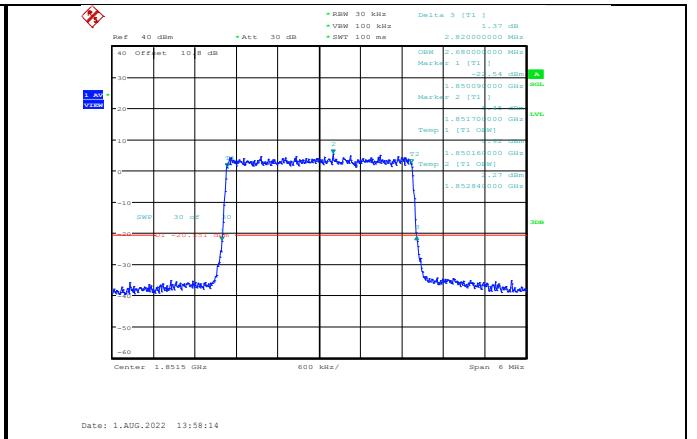

Band2-3MHz-QPSK-19185-15RB#0