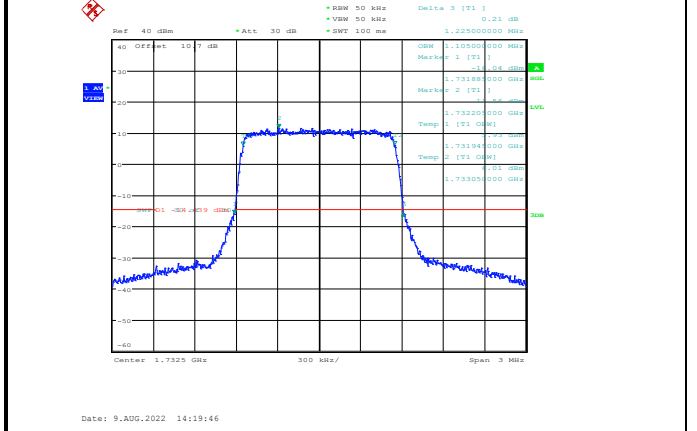

Band4-1.4MHz-16QAM-19957-6RB#0