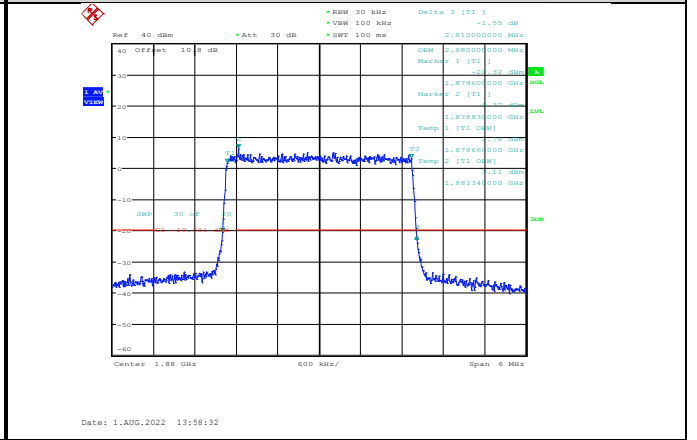

Band2-3MHz-16QAM-18615-15RB#0

Band2-3MHz-64QAM-18615-15RB#0