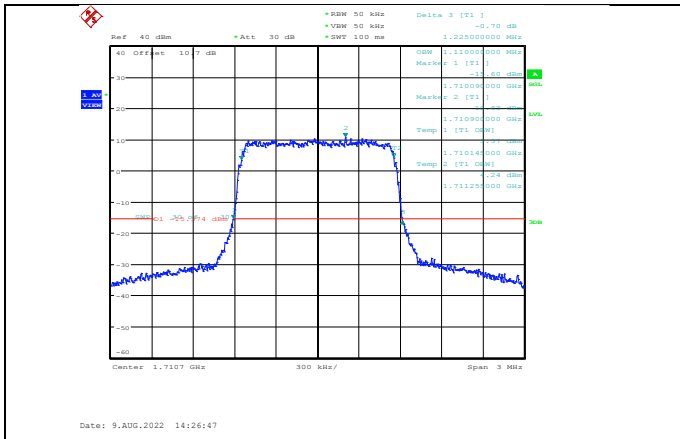

Band4-1.4MHz-QPSK-20393-6RB#0