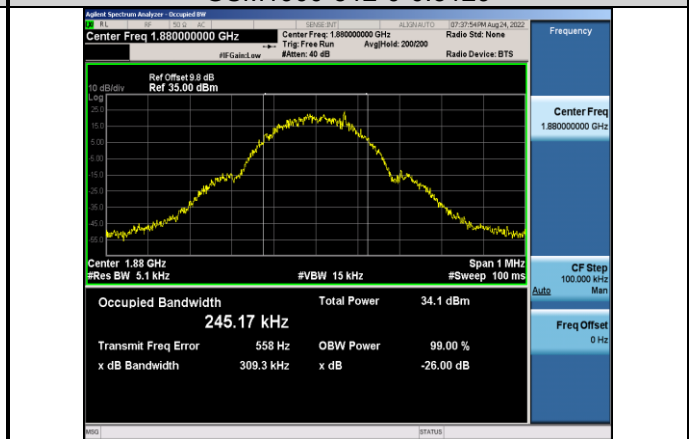

Test Graphs:
GSM:

GPRS850-251-3-0.3140

EGPRS850-251-8-0.3126

EGPRS850-128-8-0.3172

GSM1900-512-0-0.3129

EGPRS850-190-8-0.3204

GSM1900-661-0-0.3093

GSM1900-810-0-0.3166