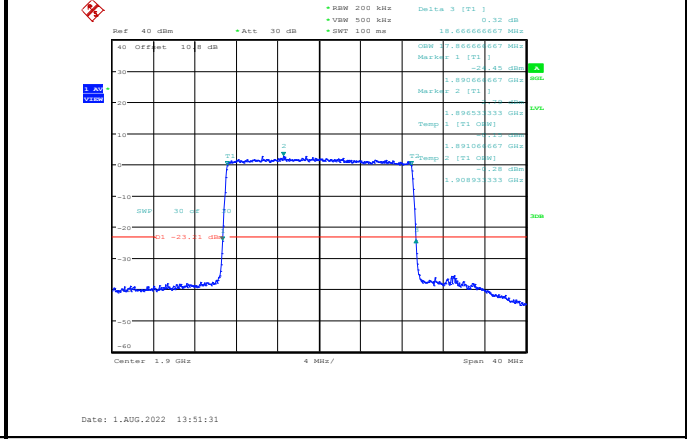

Band2-20MHz-QPSK-18900-100RB#0

Band2-15MHz-64QAM-19125-75RB#0

Band2-20MHz-QPSK-19100-100RB#0

Band2-20MHz-16QAM-18700-100RB#0

Band2-20MHz-64QAM-18700-100RB#0

Band2-20MHz-16QAM-18900-100RB#0

Band2-20MHz-64QAM-18900-100RB#0