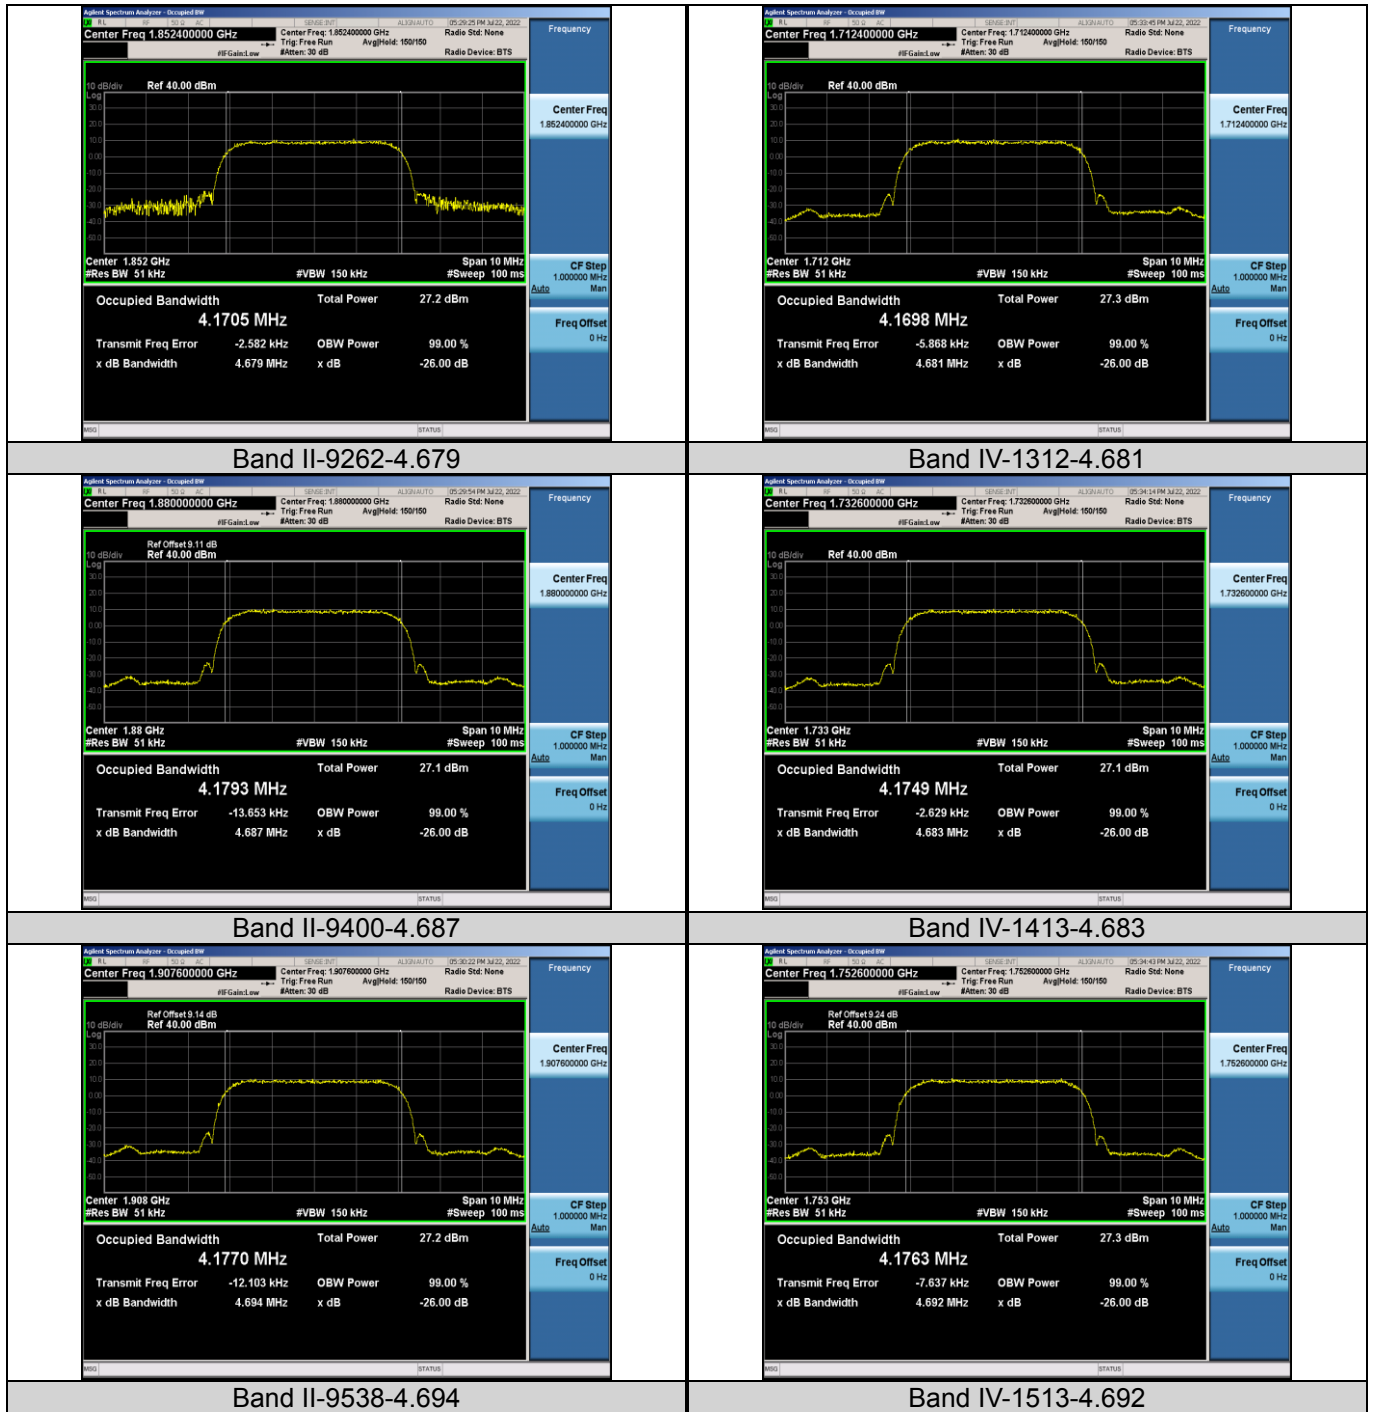

GPRS1900-810-0-0.3115

GSM1900-810-0-0.3166

GPRS1900-810-0-0.3115

GPRS1900-512-0-0.3115

EGPRS1900-512-2-0.3081

GPRS1900-661-0-0.3123

EGPRS1900-661-2-0.3197

WCDMA:

Band V-4132-4.677

Band V-4182-4.678

Band V-4233-4.679

LTE:

Band2-1.4MHz-64QAM-18607-6RB#0

Band2-3MHz-QPSK-18615-15RB#0

Band2-1.4MHz-64QAM-18900-6RB#0

Band2-3MHz-QPSK-18915-15RB#0