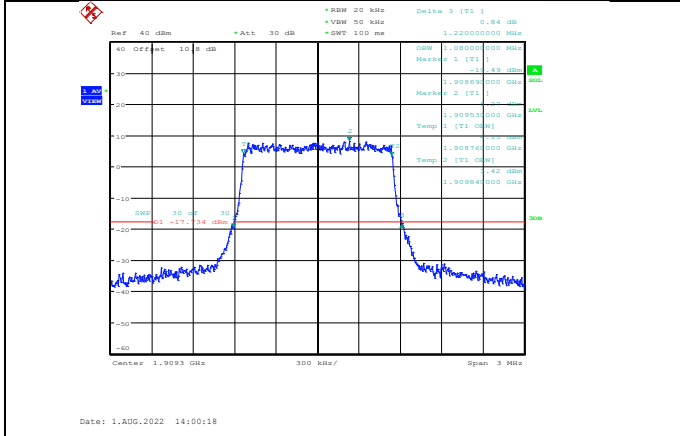

Band V-4132-4.677

Band V-4182-4.678

Band V-4233-4.679

LTE:

Band2-1.4MHz-64QAM-18607-6RB#0

Band2-3MHz-QPSK-18615-15RB#0

Band2-1.4MHz-64QAM-18900-6RB#0

Band2-3MHz-QPSK-18915-15RB#0