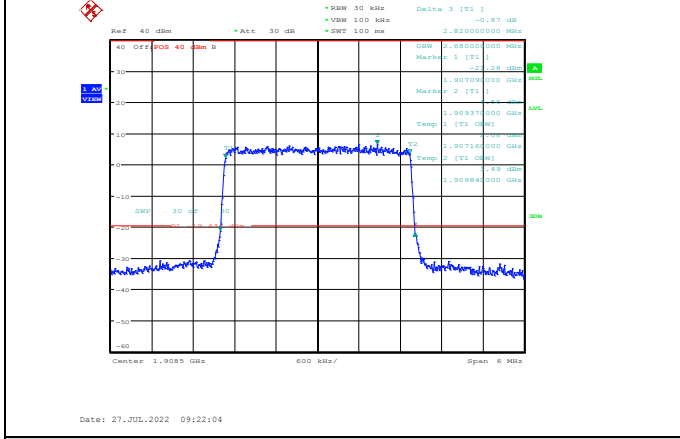

Band2-3MHz-16QAM-18900-15RB#0

Band2-3MHz-64QAM-18900-15RB#0

Band2-3MHz-16QAM-19185-15RB#0

Band2-3MHz-64QAM-19185-15RB#0