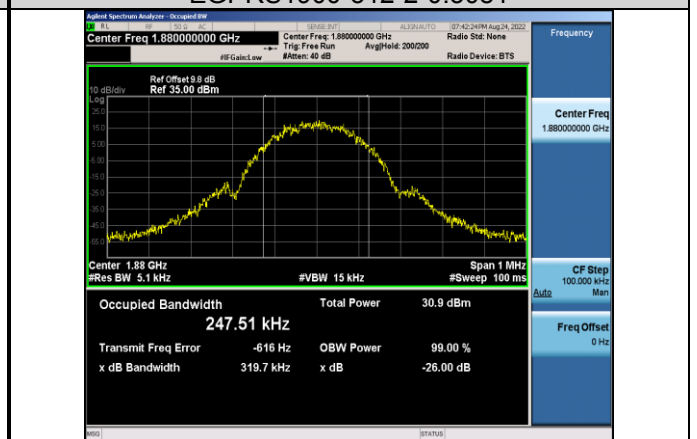

GPRS1900-810-0-0.3115

GSM1900-810-0-0.3166

GPRS1900-810-0-0.3115

GPRS1900-512-0-0.3115

EGPRS1900-512-2-0.3081

GPRS1900-661-0-0.3123

EGPRS1900-661-2-0.3197

WCDMA:

Band V-4132-4.677

Band V-4182-4.678

Band V-4233-4.679

LTE:

Band2-1.4MHz-64QAM-18607-6RB#0

Band2-3MHz-QPSK-18615-15RB#0

Band2-1.4MHz-64QAM-18900-6RB#0

Band2-3MHz-QPSK-18915-15RB#0