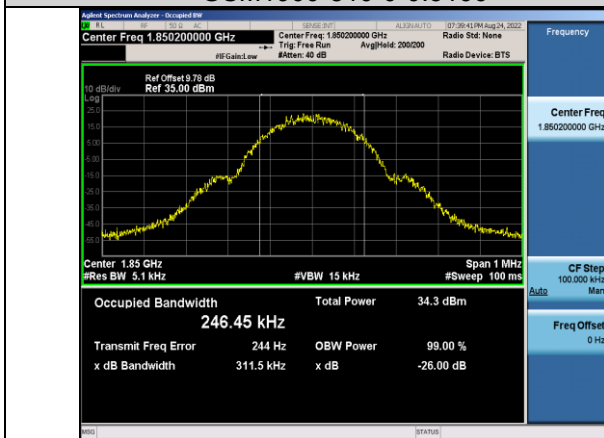

GSM1900-810-0-0.3166