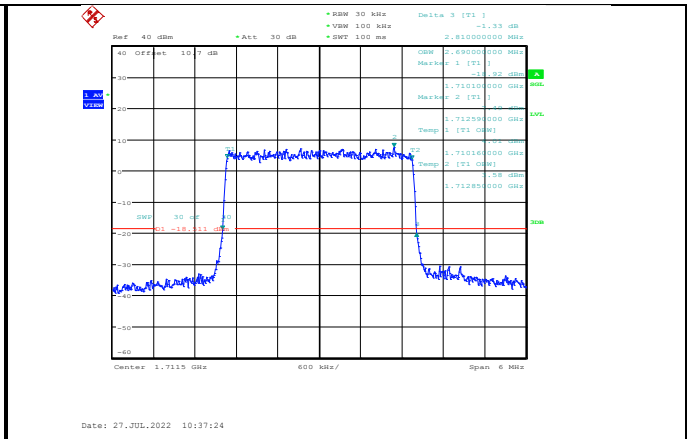

Band4-1.4MHz-16QAM-20393-6RB#0