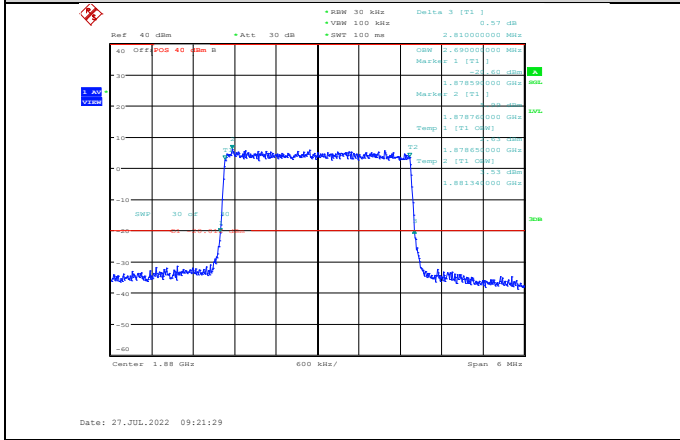

Band2-3MHz-16QAM-18615-15RB#0

Band2-3MHz-64QAM-18615-15RB#0