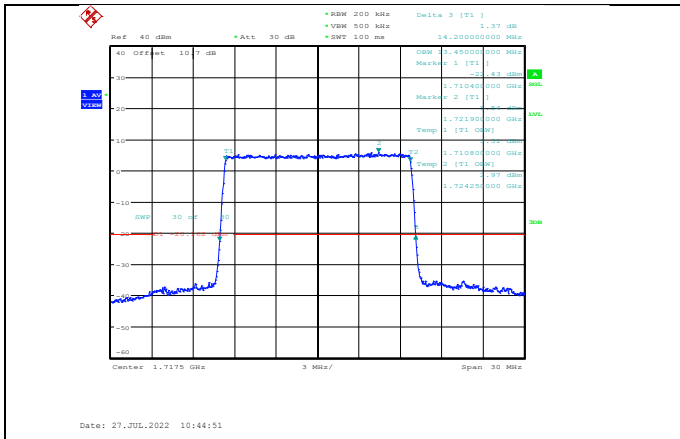

Band4-10MHz-16QAM-20350-50RB#0