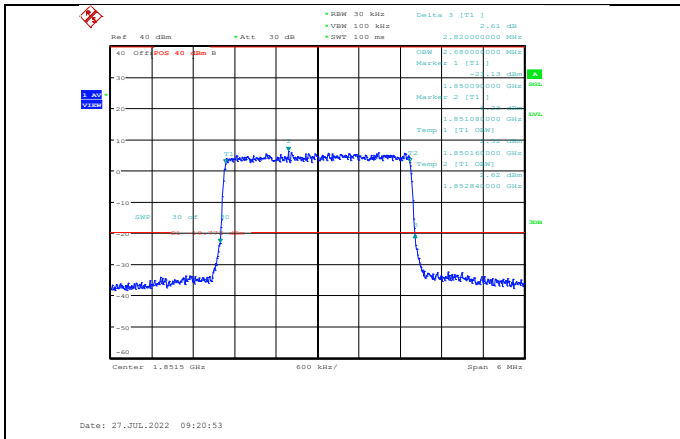

Band2-1.4MHz-64QAM-19193-6RB#0