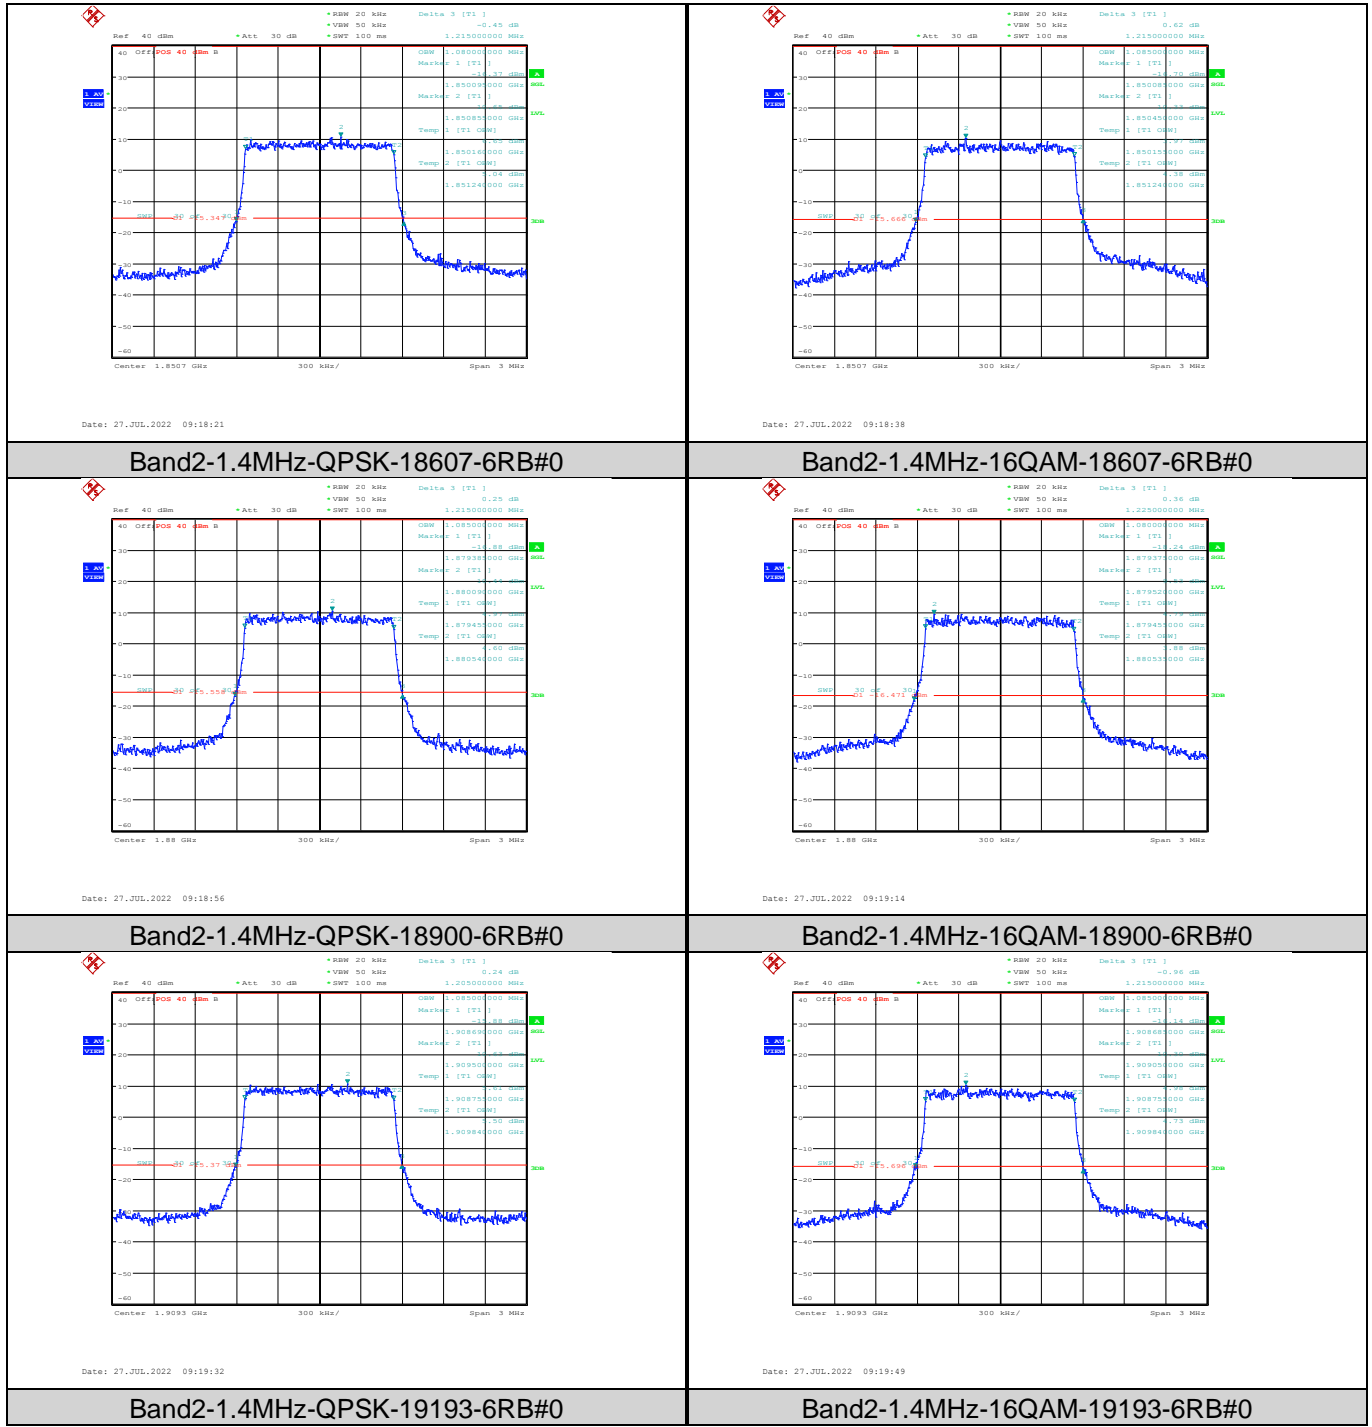

Band V-4132-4.677

Band V-4182-4.678

Band V-4233-4.679

LTE:

Band2-1.4MHz-64QAM-18607-6RB#0

Band2-3MHz-QPSK-18615-15RB#0

Band2-1.4MHz-64QAM-18900-6RB#0

Band2-3MHz-QPSK-18915-15RB#0