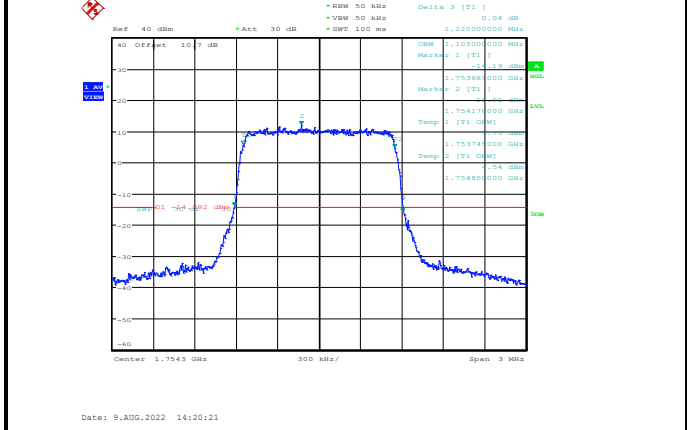

Band2-20MHz-16QAM-19100-100RB#0

Band2-20MHz-64QAM-19100-100RB#0

Band4-1.4MHz-QPSK-19957-6RB#0

Band4-1.4MHz-16QAM-19957-6RB#0

Band4-1.4MHz-QPSK-20175-6RB#0

Band4-1.4MHz-16QAM-20175-6RB#0

Band4-1.4MHz-QPSK-20393-6RB#0