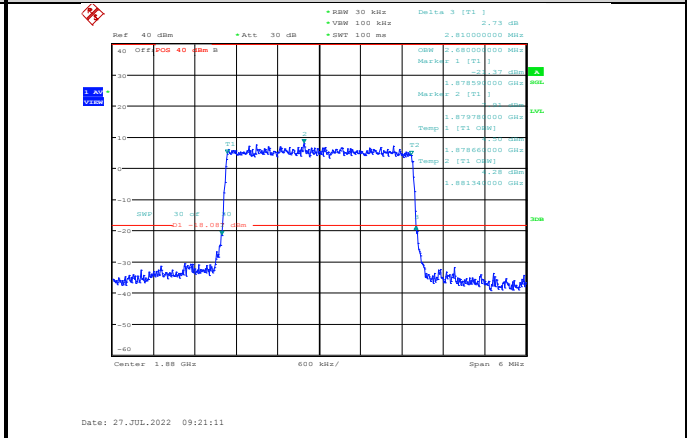

Band V-4132-4.677

Band V-4182-4.678

Band V-4233-4.679

LTE:

Band2-1.4MHz-64QAM-18607-6RB#0

Band2-3MHz-QPSK-18615-15RB#0

Band2-1.4MHz-64QAM-18900-6RB#0

Band2-3MHz-QPSK-18915-15RB#0