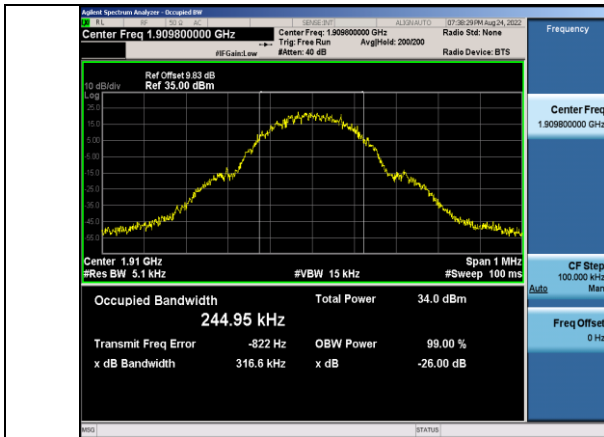

Test Graphs:
GSM:

GPRS850-251-3-0.3140

EGPRS850-251-8-0.3126

EGPRS850-128-8-0.3172

GSM1900-512-0-0.3129

EGPRS850-190-8-0.3204

GSM1900-661-0-0.3093

GSM1900-810-0-0.3166