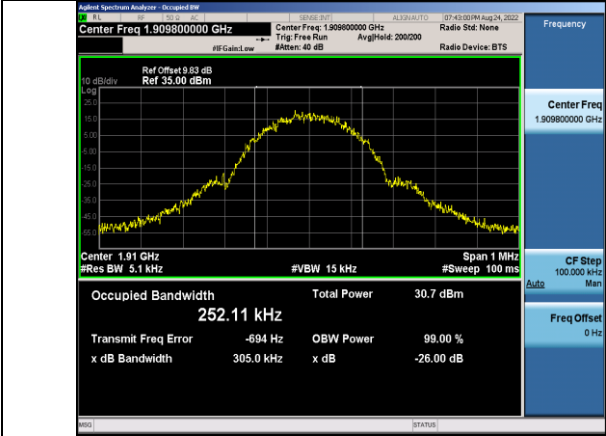

GPRS1900-810-0-0.3115

GSM1900-810-0-0.3166

GPRS1900-810-0-0.3115

GPRS1900-512-0-0.3115

EGPRS1900-512-2-0.3081

GPRS1900-661-0-0.3123

EGPRS1900-661-2-0.3197

WCDMA:

Band V-4132-4.677

Band V-4182-4.678

Band V-4233-4.679

LTE:

Band2-1.4MHz-64QAM-18607-6RB#0

Band2-3MHz-QPSK-18615-15RB#0

Band2-1.4MHz-64QAM-18900-6RB#0

Band2-3MHz-QPSK-18915-15RB#0