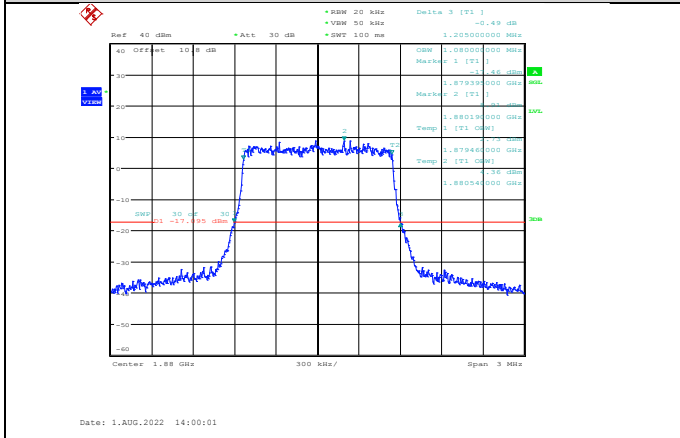

Band V-4132-4.677

Band V-4182-4.678

Band V-4233-4.679

LTE:

Band2-1.4MHz-64QAM-18607-6RB#0

Band2-3MHz-QPSK-18615-15RB#0

Band2-1.4MHz-64QAM-18900-6RB#0

Band2-3MHz-QPSK-18915-15RB#0