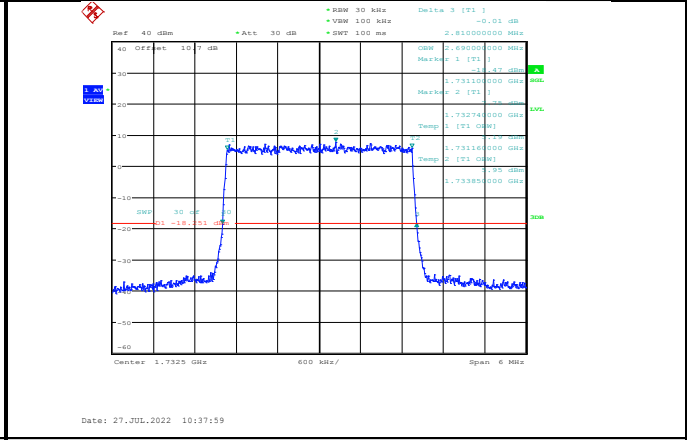

Band4-3MHz-QPSK-19965-15RB#0