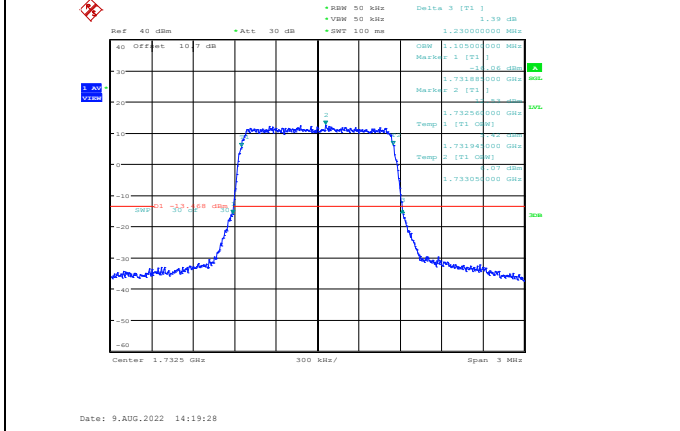

Band2-20MHz-QPSK-18900-100RB#0

Band2-15MHz-64QAM-19125-75RB#0

Band2-20MHz-QPSK-19100-100RB#0

Band2-20MHz-16QAM-18700-100RB#0

Band2-20MHz-64QAM-18700-100RB#0

Band2-20MHz-16QAM-18900-100RB#0

Band2-20MHz-64QAM-18900-100RB#0

Band2-20MHz-16QAM-19100-100RB#0

Band2-20MHz-64QAM-19100-100RB#0

Band4-1.4MHz-QPSK-19957-6RB#0

Band4-1.4MHz-16QAM-19957-6RB#0

Band4-1.4MHz-QPSK-20175-6RB#0

Band4-1.4MHz-16QAM-20175-6RB#0

Band4-1.4MHz-QPSK-20393-6RB#0