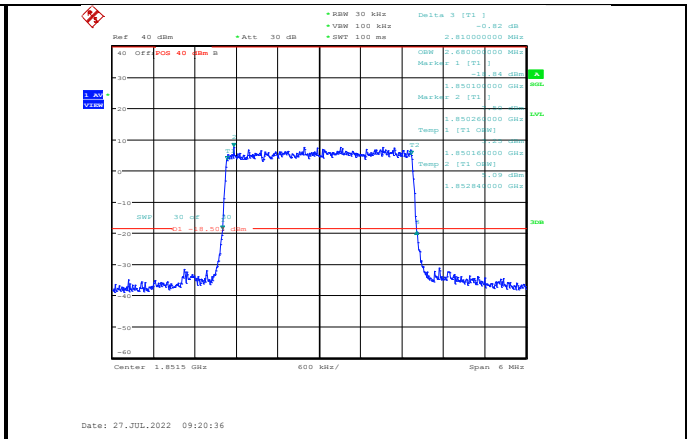

Band V-4132-4.677

Band V-4182-4.678

Band V-4233-4.679

LTE:

Band2-1.4MHz-64QAM-18607-6RB#0

Band2-3MHz-QPSK-18615-15RB#0

Band2-1.4MHz-64QAM-18900-6RB#0

Band2-3MHz-QPSK-18915-15RB#0