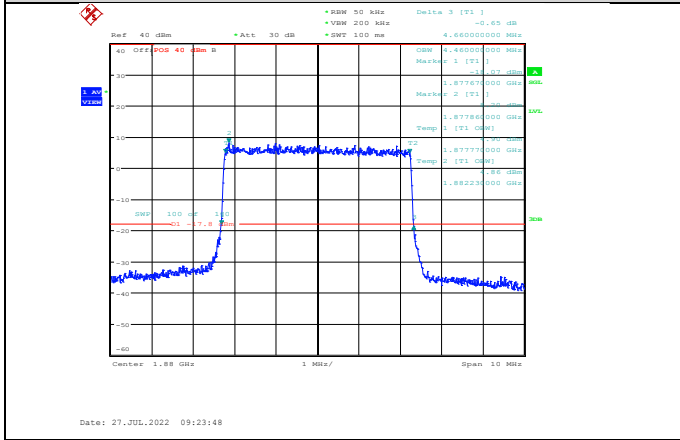

Band2-5MHz-QPSK-18625-25RB#0