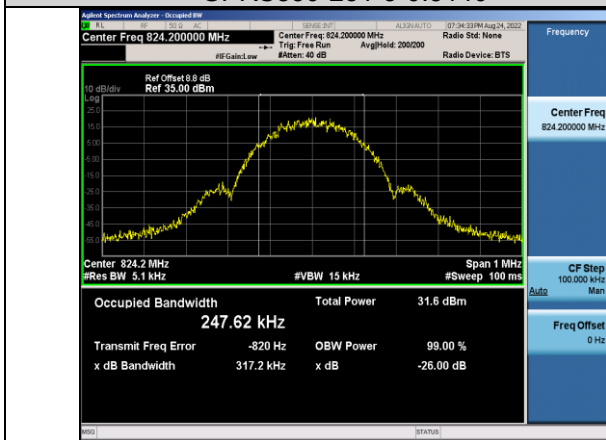

Test Graphs:
GSM:

GPRS850-251-3-0.3140

EGPRS850-251-8-0.3126

EGPRS850-128-8-0.3172

GSM1900-512-0-0.3129

EGPRS850-190-8-0.3204

GSM1900-661-0-0.3093

GSM1900-810-0-0.3166