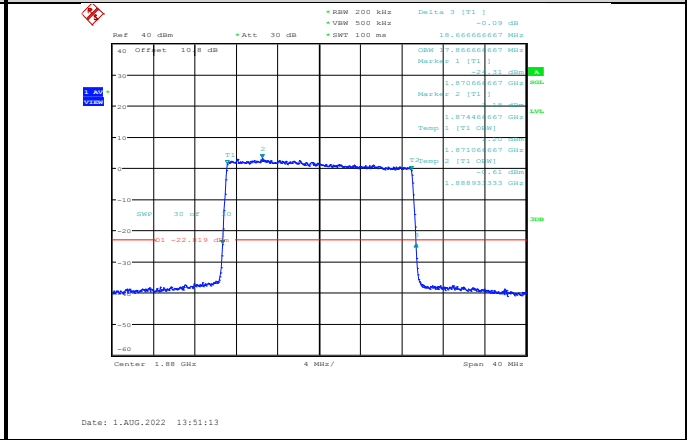

Band2-20MHz-QPSK-18900-100RB#0

Band2-15MHz-64QAM-19125-75RB#0

Band2-20MHz-QPSK-19100-100RB#0

Band2-20MHz-16QAM-18700-100RB#0

Band2-20MHz-64QAM-18700-100RB#0

Band2-20MHz-16QAM-18900-100RB#0

Band2-20MHz-64QAM-18900-100RB#0