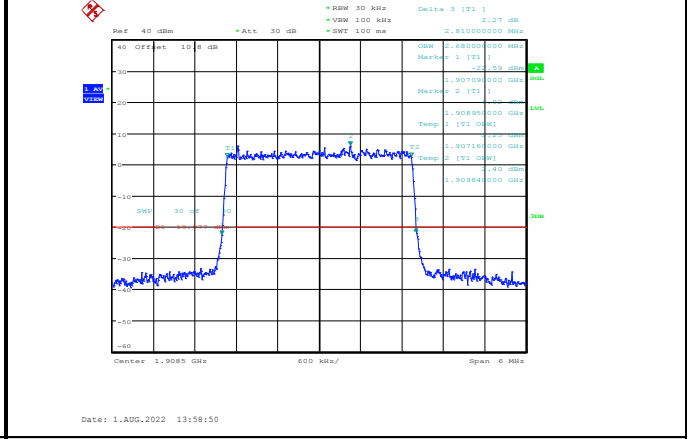

Band2-3MHz-16QAM-18900-15RB#0

Band2-3MHz-64QAM-18900-15RB#0

Band2-3MHz-16QAM-19185-15RB#0

Band2-3MHz-64QAM-19185-15RB#0