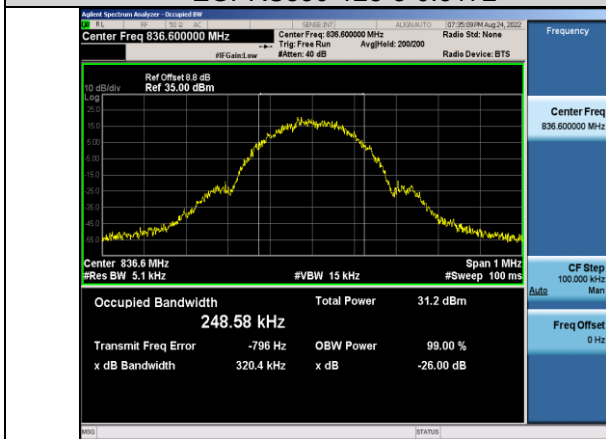

Test Graphs:
GSM:

GPRS850-251-3-0.3140

EGPRS850-251-8-0.3126

EGPRS850-128-8-0.3172

GSM1900-512-0-0.3129

EGPRS850-190-8-0.3204

GSM1900-661-0-0.3093

GSM1900-810-0-0.3166