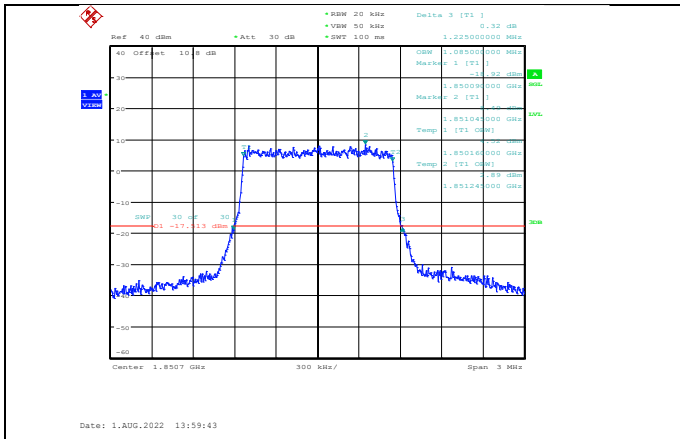

Band V-4132-4.677

Band V-4182-4.678

Band V-4233-4.679

LTE:

Band2-1.4MHz-64QAM-18607-6RB#0

Band2-3MHz-QPSK-18615-15RB#0

Band2-1.4MHz-64QAM-18900-6RB#0

Band2-3MHz-QPSK-18915-15RB#0