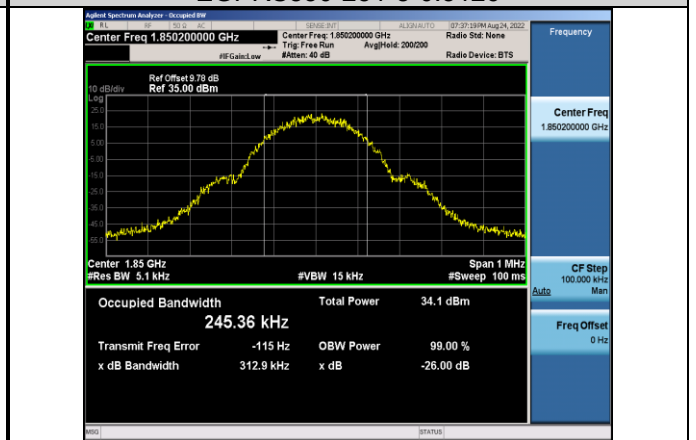

Test Graphs:
GSM:

GPRS850-251-3-0.3140

EGPRS850-251-8-0.3126

EGPRS850-128-8-0.3172

GSM1900-512-0-0.3129

EGPRS850-190-8-0.3204

GSM1900-661-0-0.3093

GSM1900-810-0-0.3166