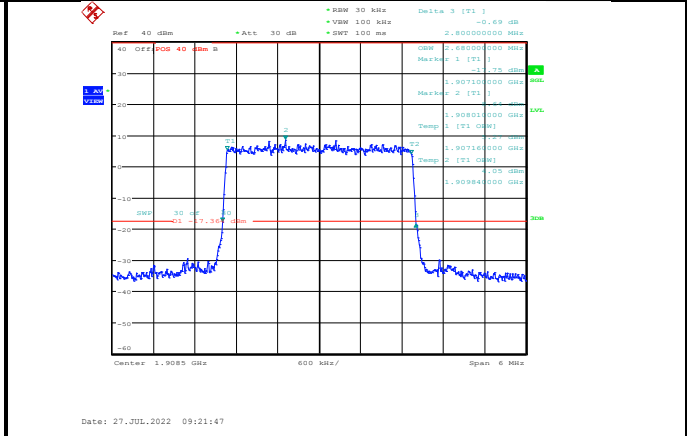

Band V-4132-4.677

Band V-4182-4.678

Band V-4233-4.679

LTE:

Band2-1.4MHz-64QAM-18607-6RB#0

Band2-3MHz-QPSK-18615-15RB#0

Band2-1.4MHz-64QAM-18900-6RB#0

Band2-3MHz-QPSK-18915-15RB#0