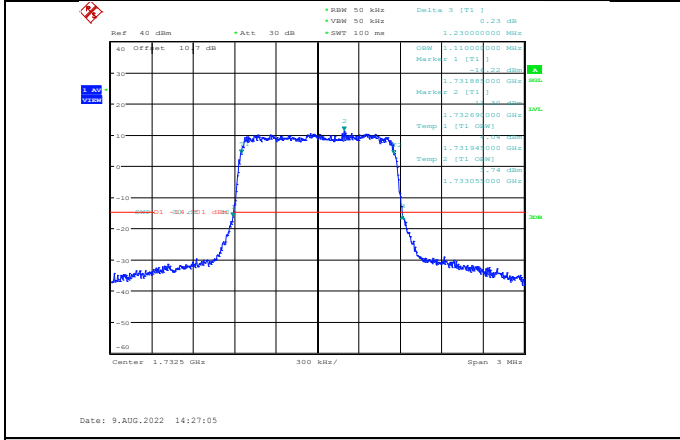

Band4-1.4MHz-64QAM-19957-6RB#0