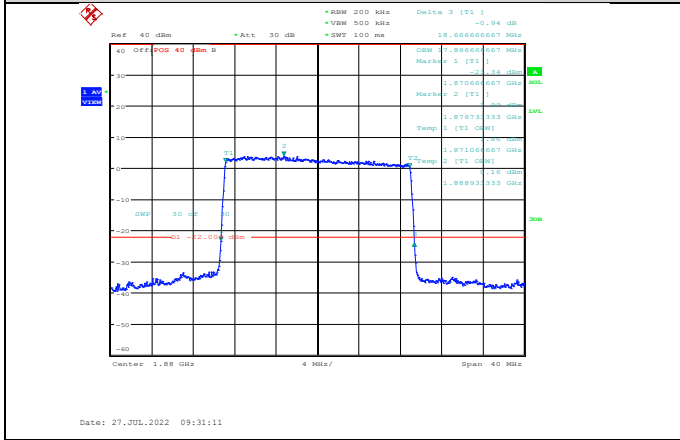

Band2-20MHz-QPSK-18900-100RB#0

Band2-15MHz-64QAM-19125-75RB#0

Band2-20MHz-QPSK-19100-100RB#0

Band2-20MHz-16QAM-18700-100RB#0

Band2-20MHz-64QAM-18700-100RB#0

Band2-20MHz-16QAM-18900-100RB#0

Band2-20MHz-64QAM-18900-100RB#0

Band2-20MHz-16QAM-19100-100RB#0

Band2-20MHz-64QAM-19100-100RB#0

Band4-1.4MHz-QPSK-19957-6RB#0

Band4-1.4MHz-16QAM-19957-6RB#0

Band4-1.4MHz-QPSK-20175-6RB#0

Band4-1.4MHz-16QAM-20175-6RB#0

Band4-1.4MHz-QPSK-20393-6RB#0