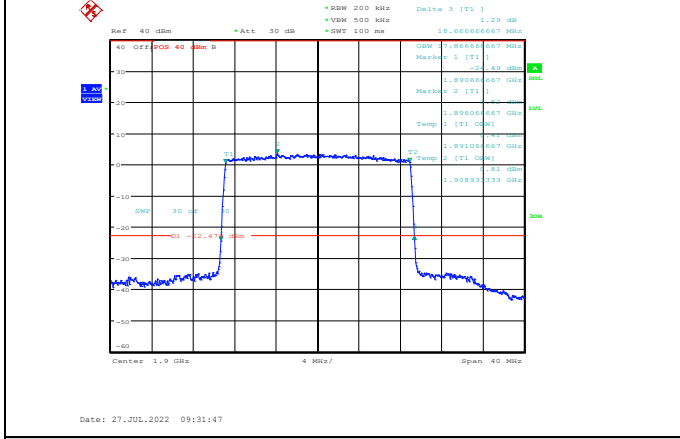

Band2-20MHz-QPSK-18900-100RB#0

Band2-15MHz-64QAM-19125-75RB#0

Band2-20MHz-QPSK-19100-100RB#0

Band2-20MHz-16QAM-18700-100RB#0

Band2-20MHz-64QAM-18700-100RB#0

Band2-20MHz-16QAM-18900-100RB#0

Band2-20MHz-64QAM-18900-100RB#0

Band2-20MHz-16QAM-19100-100RB#0

Band2-20MHz-64QAM-19100-100RB#0

Band4-1.4MHz-QPSK-19957-6RB#0

Band4-1.4MHz-16QAM-19957-6RB#0

Band4-1.4MHz-QPSK-20175-6RB#0

Band4-1.4MHz-16QAM-20175-6RB#0

Band4-1.4MHz-QPSK-20393-6RB#0