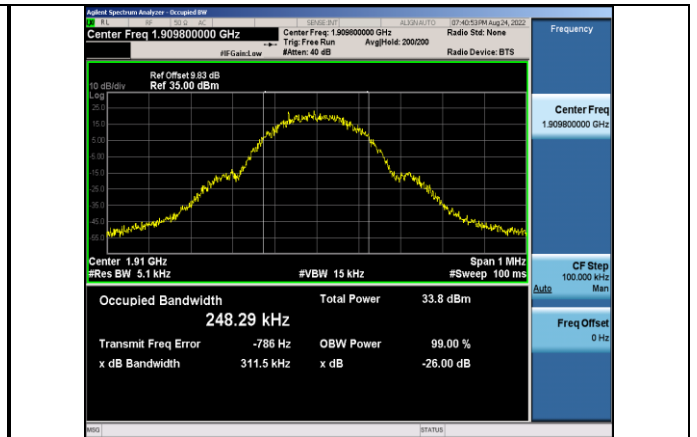

Test Graphs:
GSM:

GPRS850-251-3-0.3140

EGPRS850-251-8-0.3126

EGPRS850-128-8-0.3172

GSM1900-512-0-0.3129

EGPRS850-190-8-0.3204

GSM1900-661-0-0.3093

GSM1900-810-0-0.3166