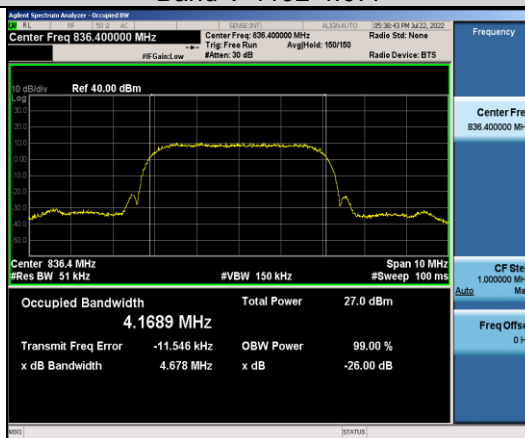

GPRS1900-810-0-0.3115

GSM1900-810-0-0.3166

GPRS1900-810-0-0.3115

GPRS1900-512-0-0.3115

EGPRS1900-512-2-0.3081

GPRS1900-661-0-0.3123

EGPRS1900-661-2-0.3197

WCDMA:

Band V-4132-4.677

Band V-4182-4.678

Band V-4233-4.679

LTE:

Band2-1.4MHz-64QAM-18607-6RB#0

Band2-3MHz-QPSK-18615-15RB#0

Band2-1.4MHz-64QAM-18900-6RB#0

Band2-3MHz-QPSK-18915-15RB#0