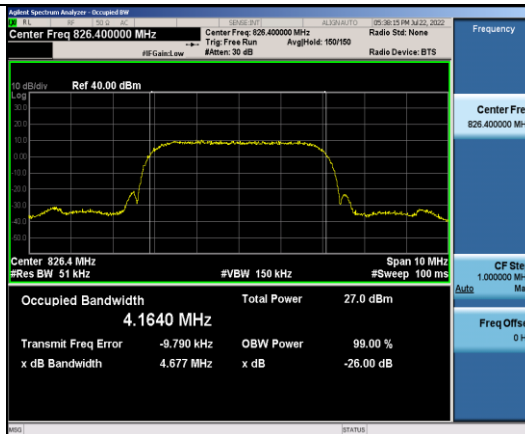

GPRS1900-810-0-0.3115

GSM1900-810-0-0.3166

GPRS1900-810-0-0.3115

GPRS1900-512-0-0.3115

EGPRS1900-512-2-0.3081

GPRS1900-661-0-0.3123

EGPRS1900-661-2-0.3197

WCDMA:

Band V-4132-4.677

Band V-4182-4.678

Band V-4233-4.679

LTE:

Band2-1.4MHz-64QAM-18607-6RB#0

Band2-3MHz-QPSK-18615-15RB#0

Band2-1.4MHz-64QAM-18900-6RB#0

Band2-3MHz-QPSK-18915-15RB#0