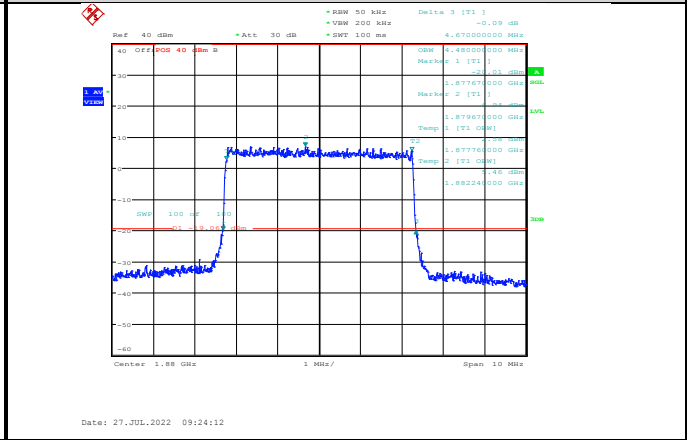

Band2-5MHz-16QAM-18625-25RB#0