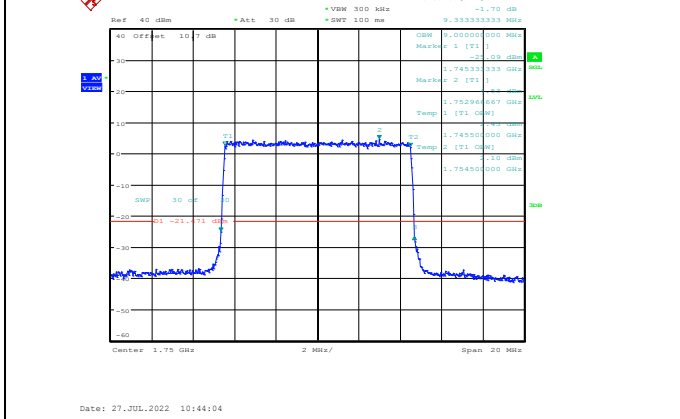

Band4-10MHz-16QAM-20175-50RB#0