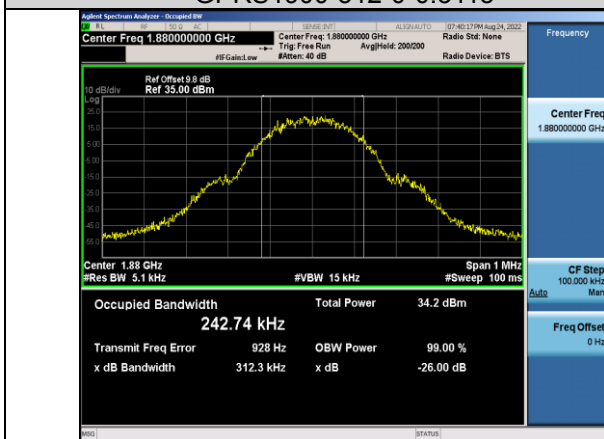

GSM1900-810-0-0.3166