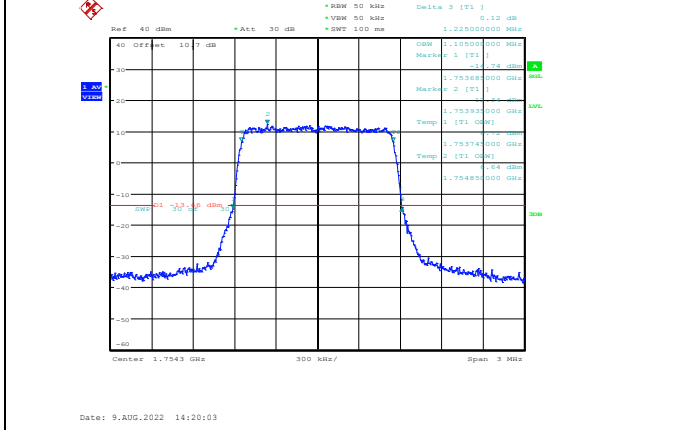

Band2-20MHz-16QAM-19100-100RB#0

Band2-20MHz-64QAM-19100-100RB#0

Band4-1.4MHz-QPSK-19957-6RB#0

Band4-1.4MHz-16QAM-19957-6RB#0

Band4-1.4MHz-QPSK-20175-6RB#0

Band4-1.4MHz-16QAM-20175-6RB#0

Band4-1.4MHz-QPSK-20393-6RB#0