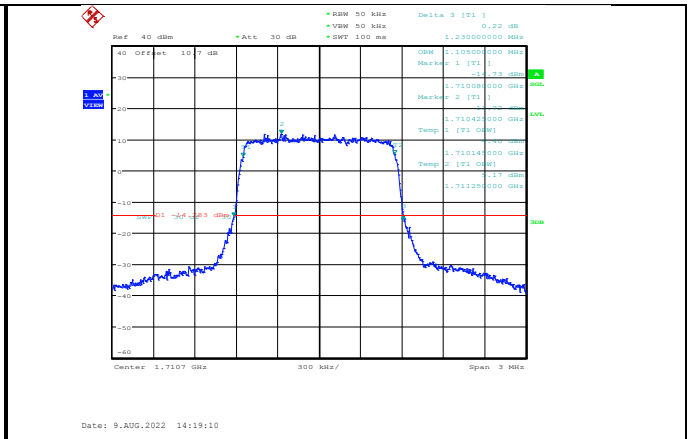

Band2-20MHz-64QAM-19100-100RB#0