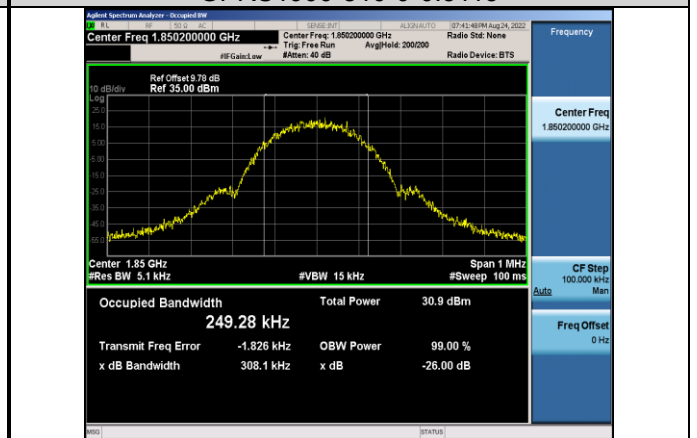

GPRS1900-810-0-0.3115