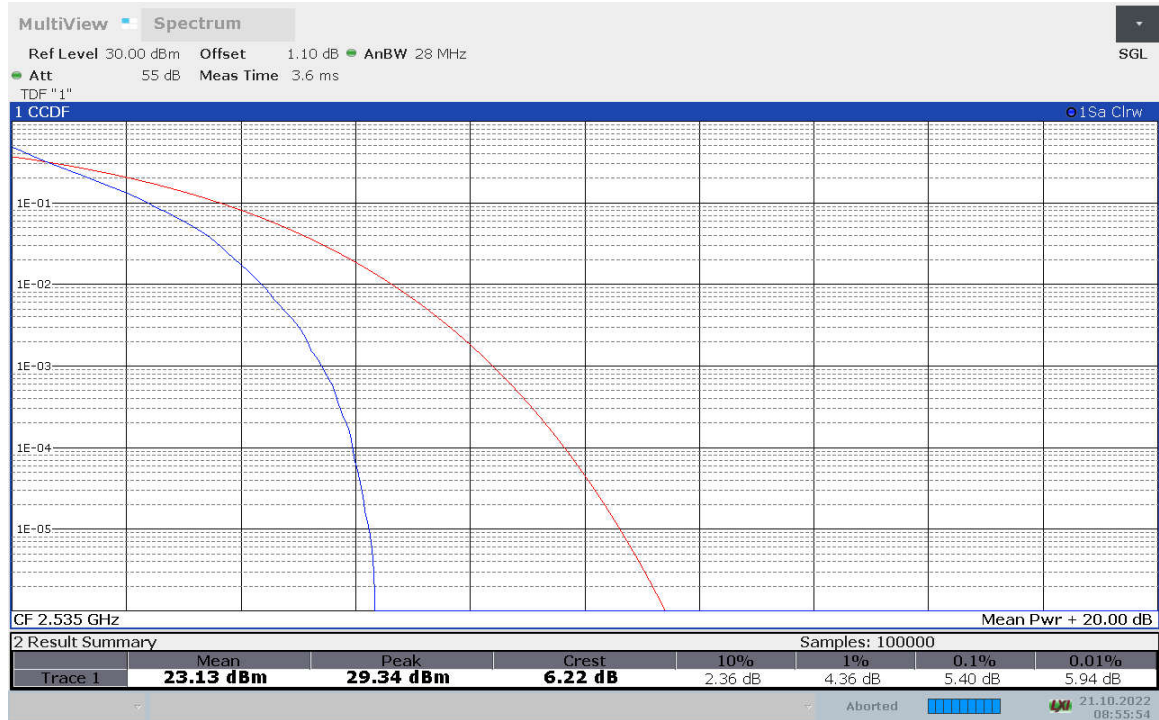

n7, 20MHz Bandwidth, DFT-s-QPSK (PAPR)