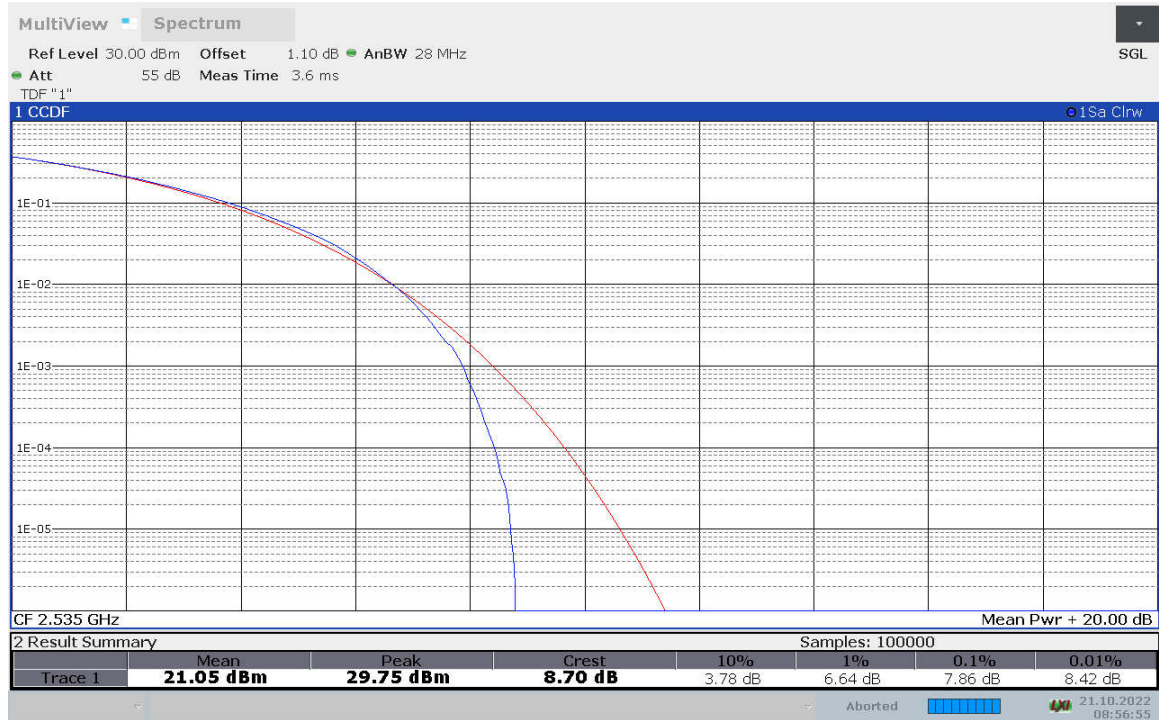

n7, 20MHz Bandwidth, CP-QPSK (PAPR)