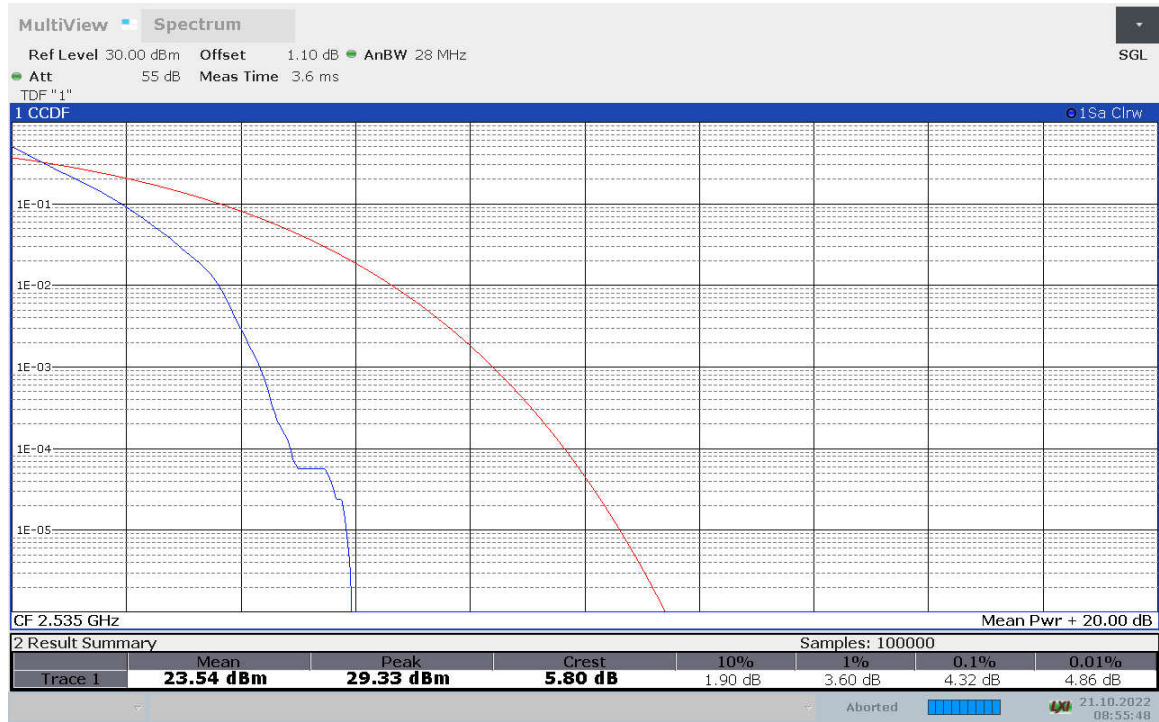

n7,20MHz

Frequency (MHz)	PAPR (dB)								
	DFT-s-pi/2 BPSK	DFT-s-QPSK	DFT-s-16QAM	DFT-s-64QAM	DFT-s-256QAM	CP-QPSK	CP-16QAM	CP-64QAM	CP-256QAM
2535	4.32	5.40	6.22	6.34	6.66	7.86	7.92	8.02	8.46

n7, 20MHz Bandwidth, DFT-s-pi/2 BPSK (PAPR)