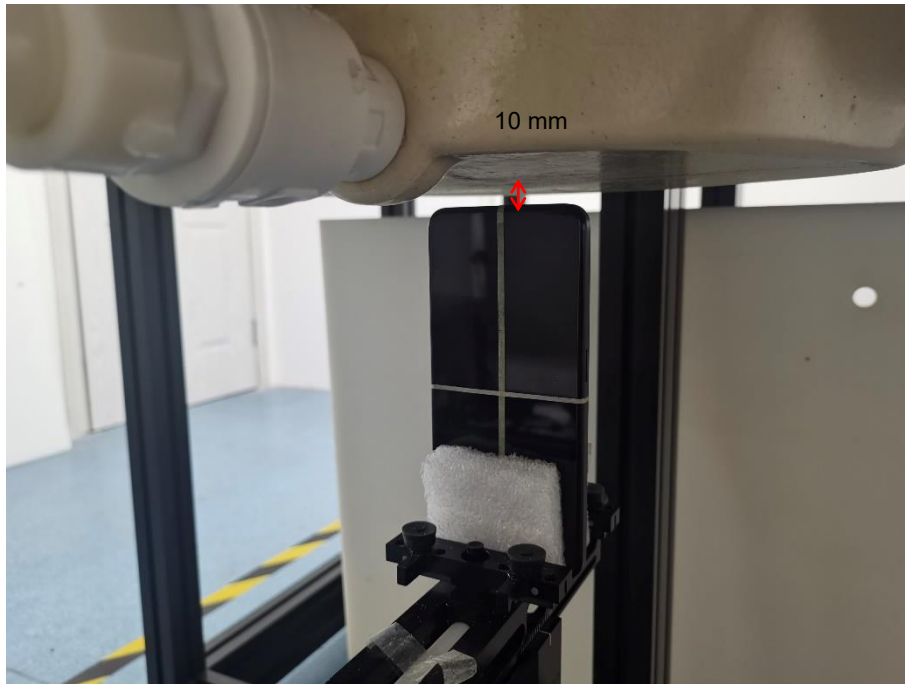

## TEST SETUP PHOTOS

Right Head Cheek

Right Head Tilt (15° )

Left Head Cheek

Left Head Tilt (15° )

Front Side (0mm)

Back Side (0mm)

Right Edge (0mm)

Left Edge (0mm)

Top Edge (0mm)

Bottom Edge (0mm)

Front Side (10mm)

Back Side (10mm)

Right Edge (10mm)

Left Edge (10mm)

Top Edge (10mm)

Bottom Edge (10mm)

Front Side (15mm)

Back Side (15mm)