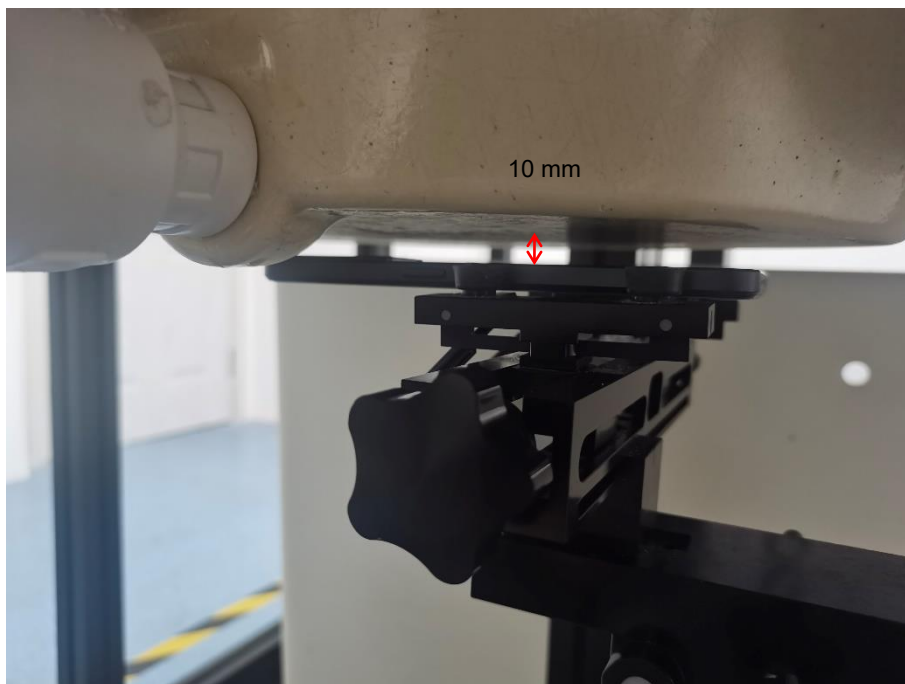

## TEST SETUP PHOTOS

Right Head Cheek

Right Head Tilt (15° )

Left Head Cheek

Left Head Tilt (15° )

Front Side (0mm)

Back Side (0mm)

Right Edge (0mm)

Left Edge (0mm)

Top Edge (0mm)

Bottom Edge (0mm)

Front Side (10mm)

Back Side (10mm)

Right Edge (10mm)

Left Edge (10mm)

Top Edge (10mm)

Bottom Edge (10mm)

Front Side (15mm)

Back Side (15mm)