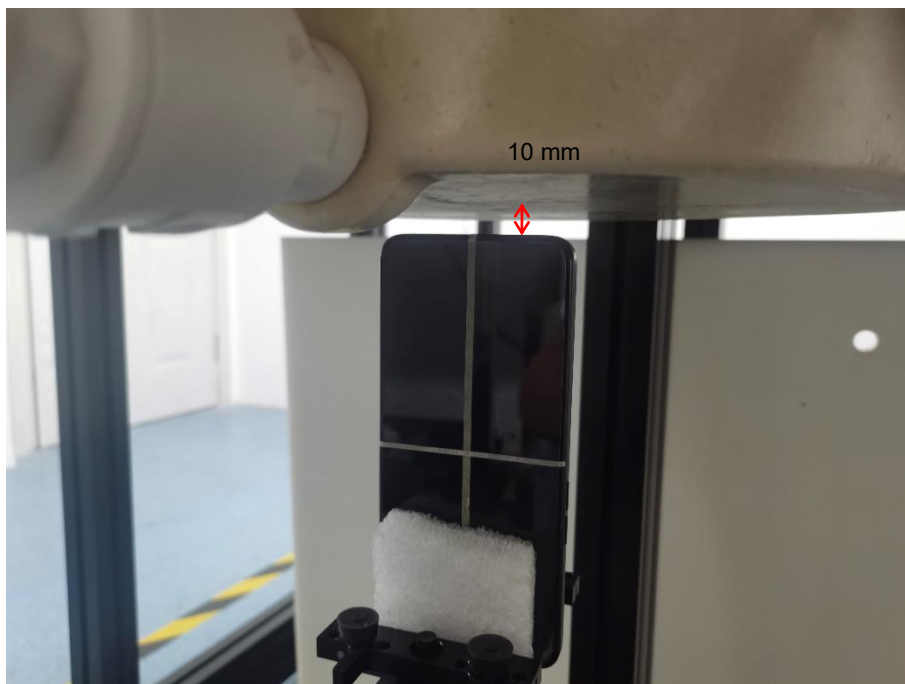

## TEST SETUP PHOTOS

Right Head Cheek

Right Head Tilt (15° )

Left Head Cheek

Left Head Tilt (15° )

Front Side (0mm)

Back Side (0mm)

Right Edge (0mm)

Left Edge (0mm)

Top Edge (0mm)

Bottom Edge (0mm)

Front Side (10mm)

Back Side (10mm)

Right Edge (10mm)

Left Edge (10mm)

Top Edge (10mm)

Bottom Edge (10mm)

Front Side (15mm)

Back Side (15mm)