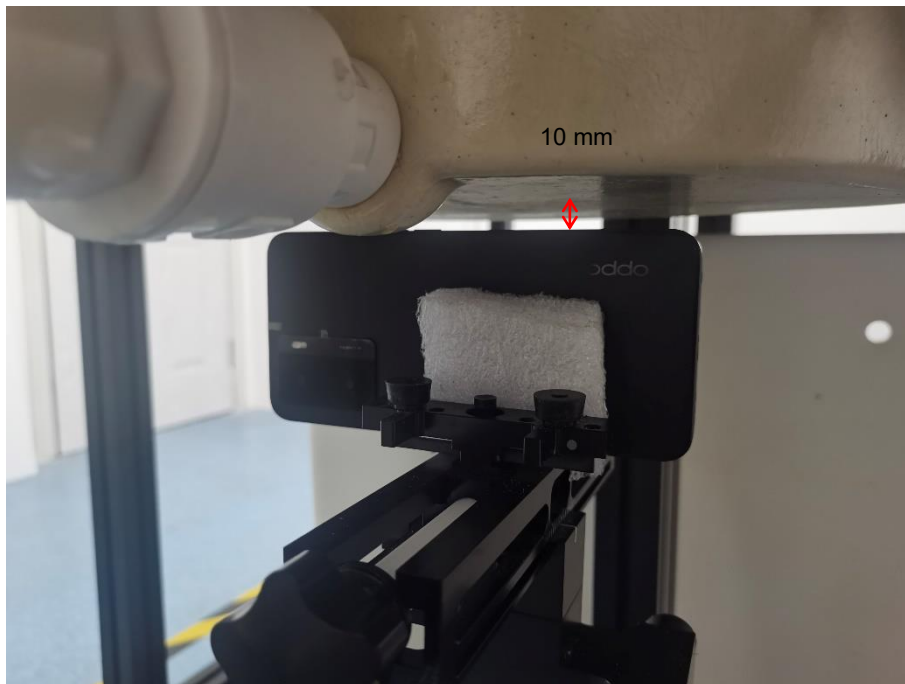

## TEST SETUP PHOTOS

Right Head Cheek

Right Head Tilt (15° )

Left Head Cheek

Left Head Tilt (15° )

Front Side (0mm)

Back Side (0mm)

Right Edge (0mm)

Left Edge (0mm)

Top Edge (0mm)

Bottom Edge (0mm)

Front Side (10mm)

Back Side (10mm)

Right Edge (10mm)

Left Edge (10mm)

Top Edge (10mm)

Bottom Edge (10mm)

Front Side (15mm)

Back Side (15mm)