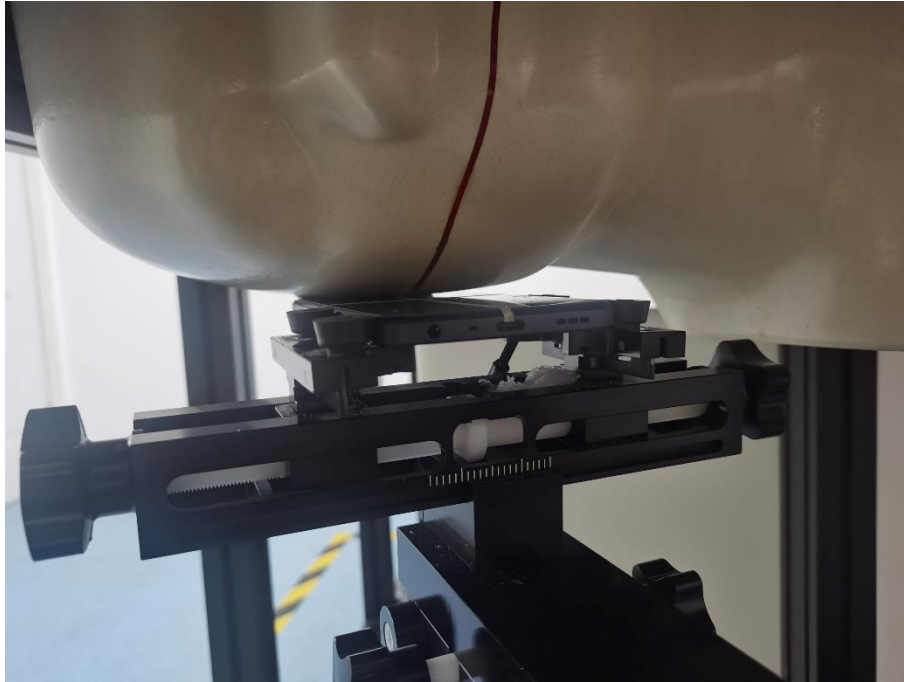

## TEST SETUP PHOTOS

Right Head Cheek

Right Head Tilt (15° )

Left Head Cheek

Left Head Tilt (15° )

Front Side (0mm)

Back Side (0mm)

Right Edge (0mm)

Left Edge (0mm)

Top Edge (0mm)

Bottom Edge (0mm)

Front Side (10mm)

Back Side (10mm)

Right Edge (10mm)

Left Edge (10mm)

Top Edge (10mm)

Bottom Edge (10mm)

Front Side (15mm)

Back Side (15mm)