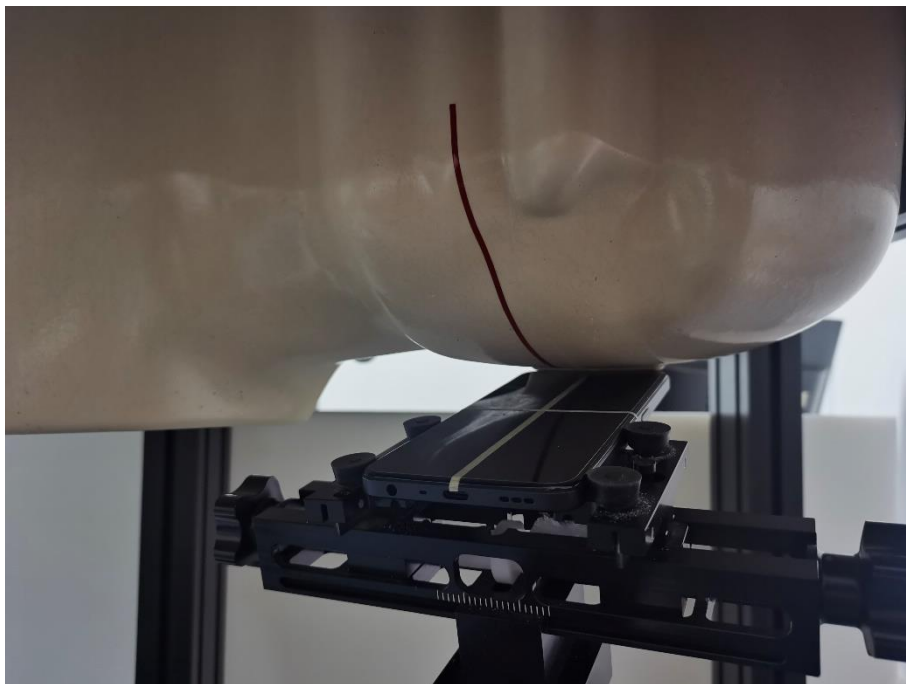

## TEST SETUP PHOTOS

Right Head Cheek

Right Head Tilt (15° )

Left Head Cheek

Left Head Tilt (15° )

Front Side (0mm)

Back Side (0mm)

Right Edge (0mm)

Left Edge (0mm)

Top Edge (0mm)

Bottom Edge (0mm)

Front Side (10mm)

Back Side (10mm)

Right Edge (10mm)

Left Edge (10mm)

Top Edge (10mm)

Bottom Edge (10mm)

Front Side (15mm)

Back Side (15mm)