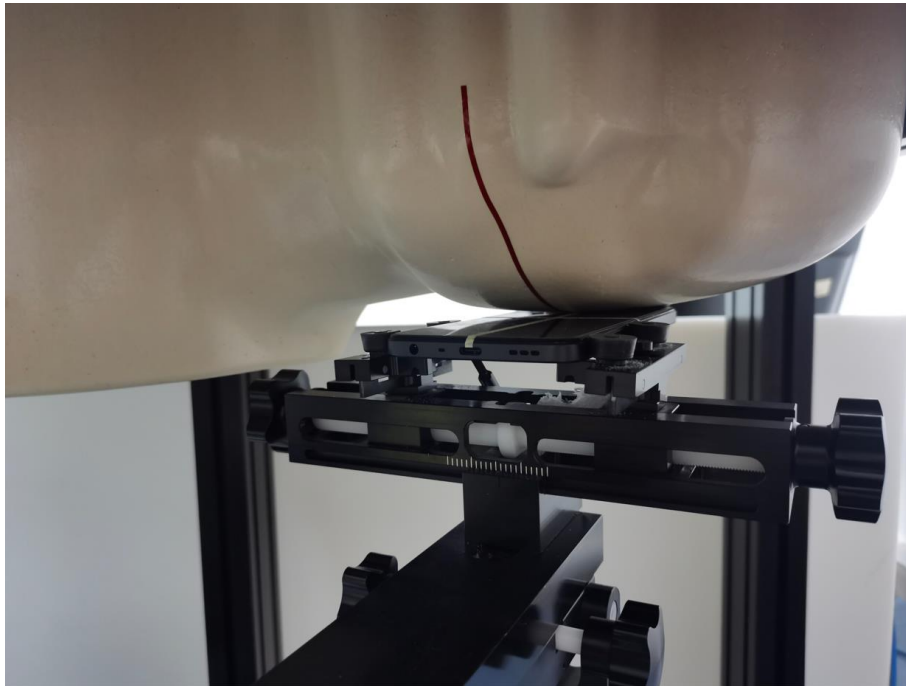

## TEST SETUP PHOTOS

Right Head Cheek

Right Head Tilt (15° )

Left Head Cheek

Left Head Tilt (15° )

Front Side (0mm)

Back Side (0mm)

Right Edge (0mm)

Left Edge (0mm)

Top Edge (0mm)

Bottom Edge (0mm)

Front Side (10mm)

Back Side (10mm)

Right Edge (10mm)

Left Edge (10mm)

Top Edge (10mm)

Bottom Edge (10mm)

Front Side (15mm)

Back Side (15mm)