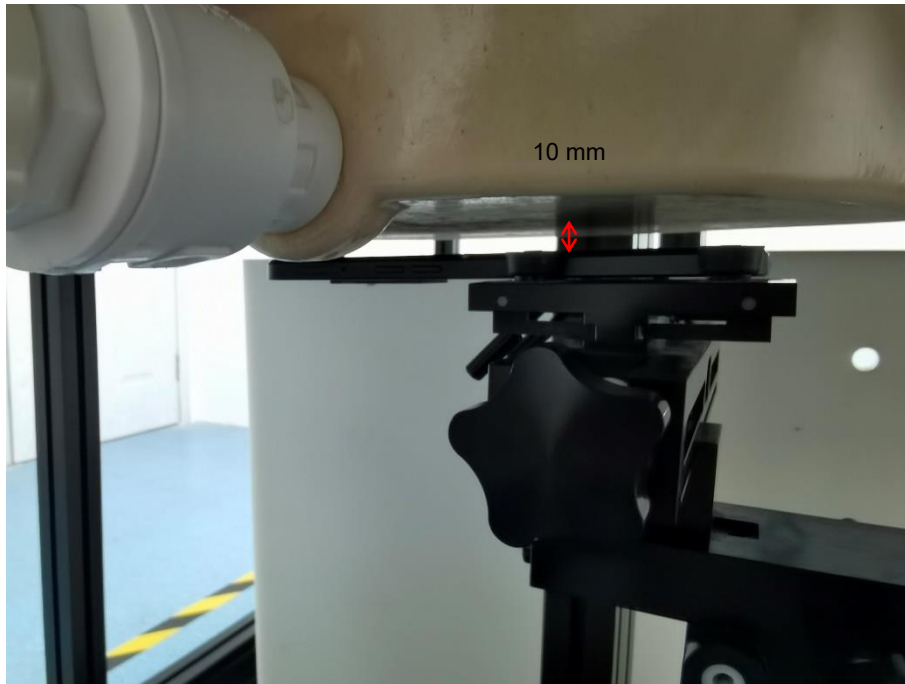

## TEST SETUP PHOTOS

Right Head Cheek

Right Head Tilt (15° )

Left Head Cheek

Left Head Tilt (15° )

Front Side (0mm)

Back Side (0mm)

Right Edge (0mm)

Left Edge (0mm)

Top Edge (0mm)

Bottom Edge (0mm)

Front Side (10mm)

Back Side (10mm)

Right Edge (10mm)

Left Edge (10mm)

Top Edge (10mm)

Bottom Edge (10mm)

Front Side (15mm)

Back Side (15mm)