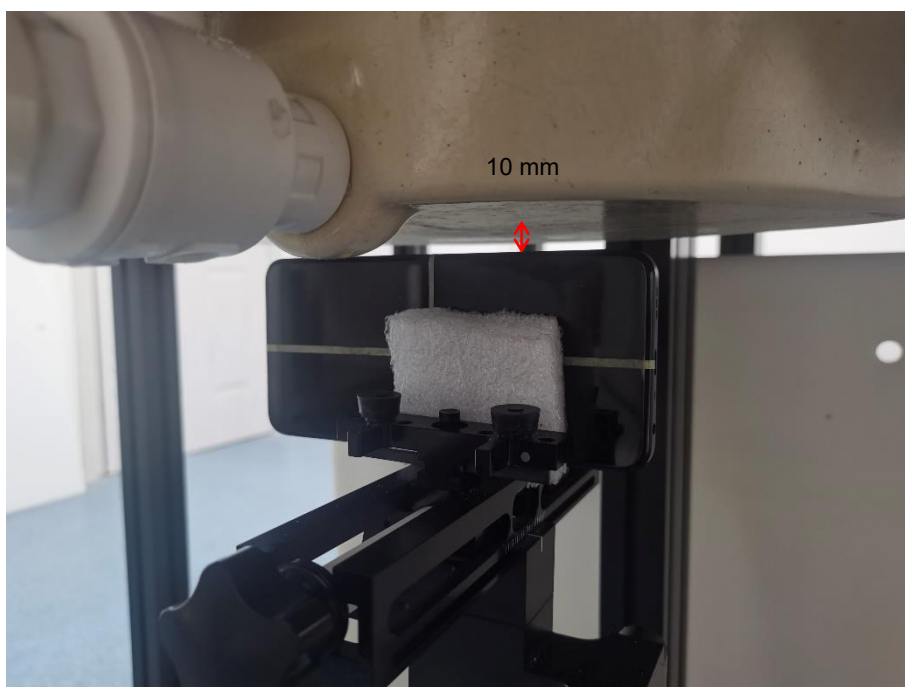

## TEST SETUP PHOTOS

Right Head Cheek

Right Head Tilt (15° )

Left Head Cheek

Left Head Tilt (15° )

Front Side (0mm)

Back Side (0mm)

Right Edge (0mm)

Left Edge (0mm)

Top Edge (0mm)

Bottom Edge (0mm)

Front Side (10mm)

Back Side (10mm)

Right Edge (10mm)

Left Edge (10mm)

Top Edge (10mm)

Bottom Edge (10mm)

Front Side (15mm)

Back Side (15mm)