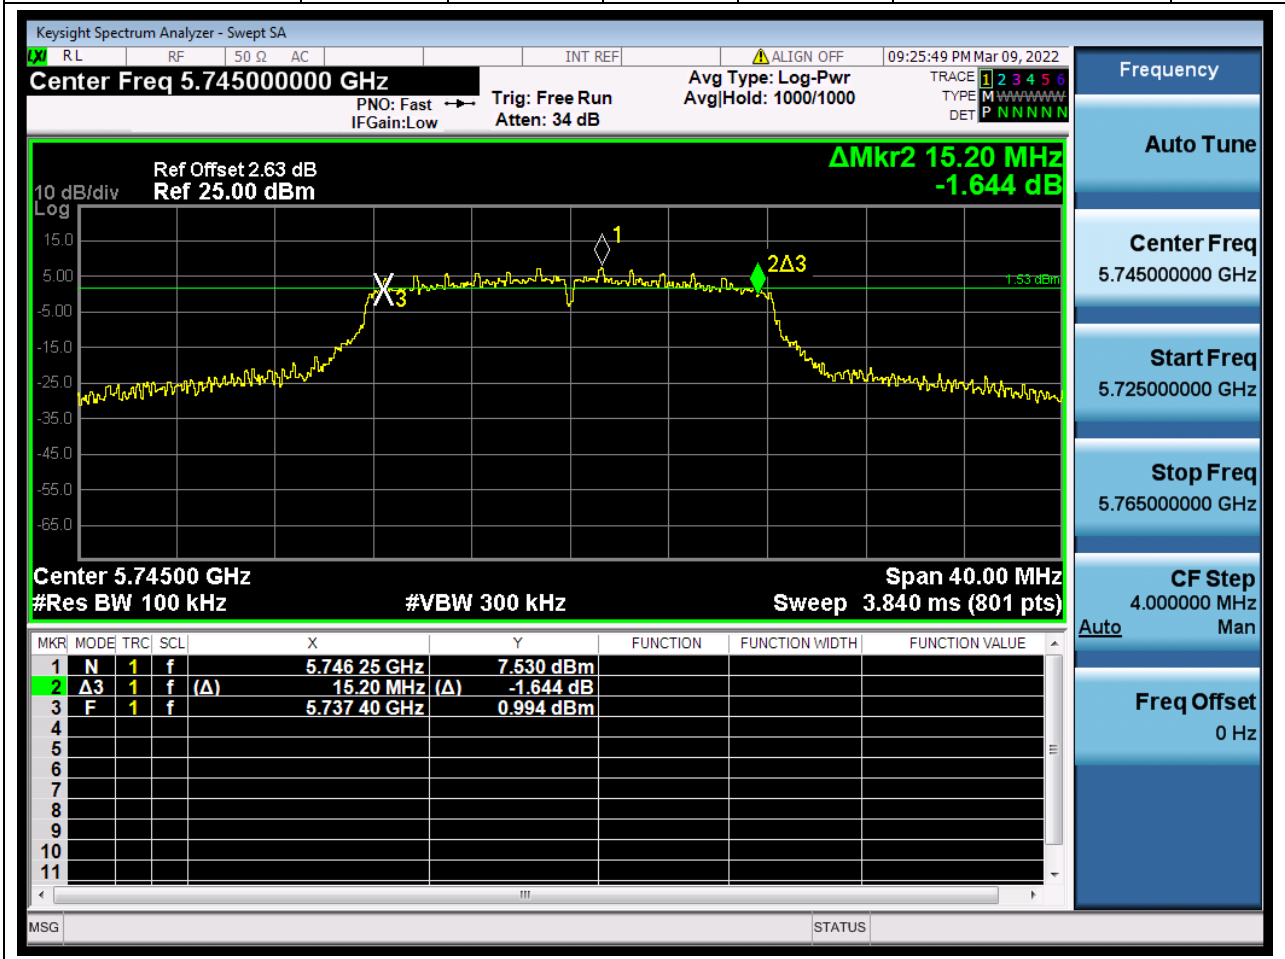

Annex A.3 6dB BandWidth

1. 802.11a_20M_U-NII-3_L

1.1. A.2.1-6dB BandWidth(NTNV)

Center Frequency (MHz)	XdB Down	RBW (MHz)	Detector	Limit (MHz)	XdB BandWidth (MHz)	Verdict
5745	6	0.1	Peak	0.5	15.200195	Pass

2. 802.11a_20M_U-NII-3_M

2.1. A.2.1-6dB BandWidth(NTNV)

Center Frequency (MHz)	XdB Down	RBW (MHz)	Detector	Limit (MHz)	XdB BandWidth (MHz)	Verdict
5785	6	0.1	Peak	0.5	15.200195	Pass

3. 802.11a_20M_U-NII-3_H