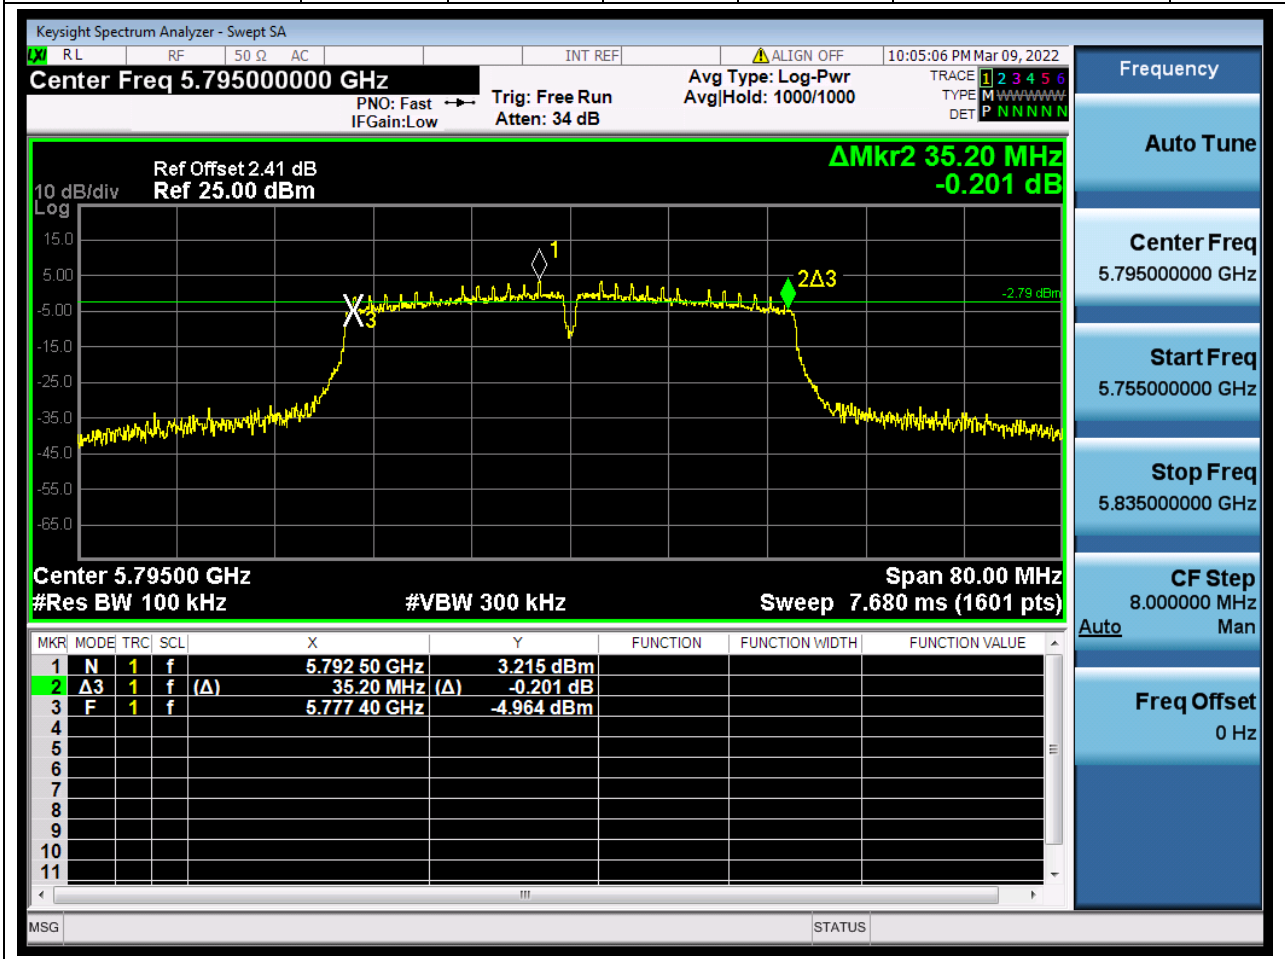

13. 802.11ac_40M_U-NII-3_H

13.1. A.2.1-6dB BandWidth(NTNV)

Center Frequency (MHz)	XdB Down	RBW (MHz)	Detector	Limit (MHz)	XdB BandWidth (MHz)	Verdict
5795	6	0.1	Peak	0.5	35.200195	Pass