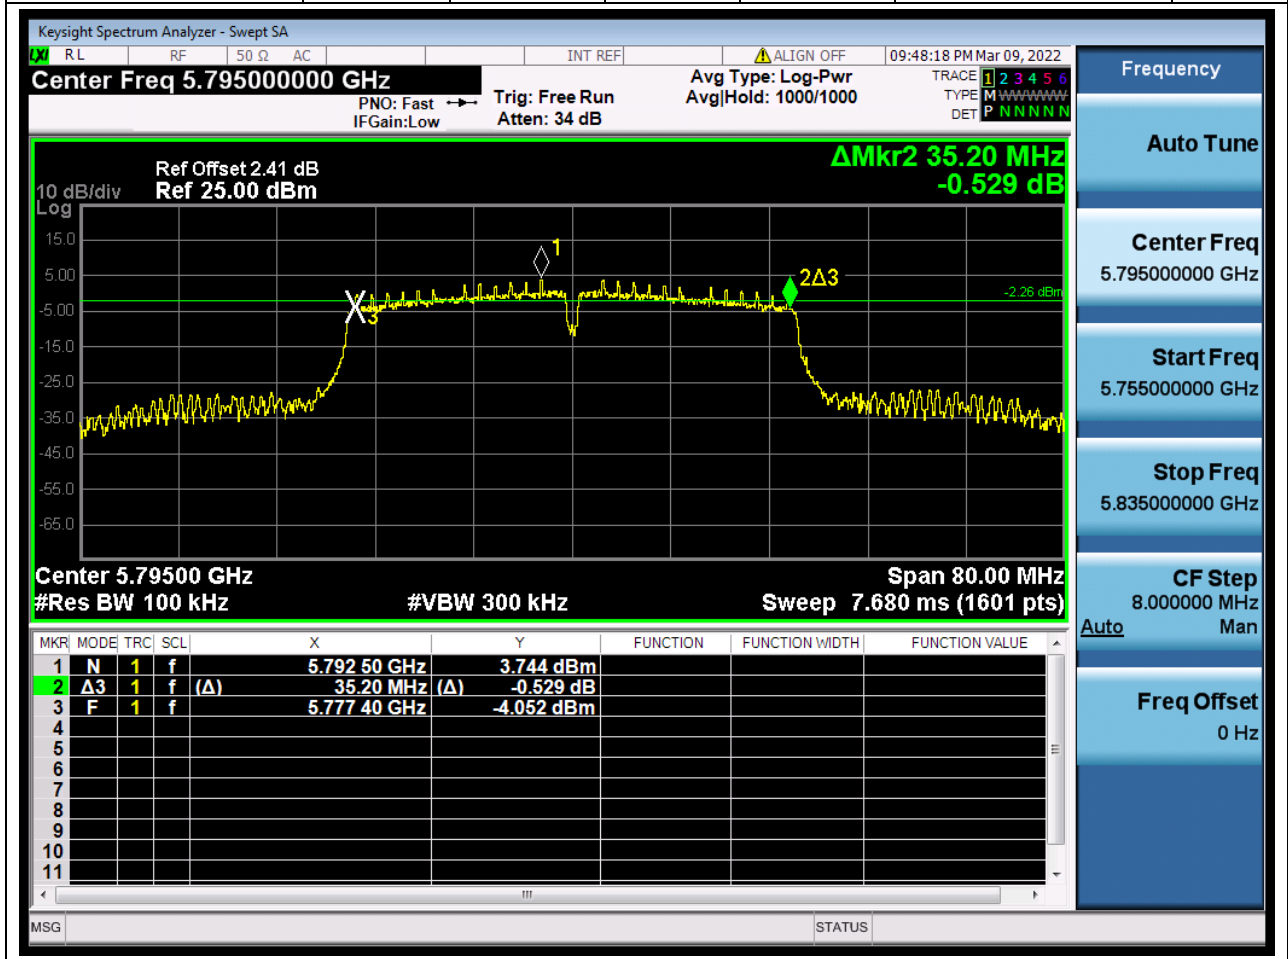

8. 802.11n_40M_U-NII-3_H

8.1. A.2.1-6dB BandWidth(NTNV)

Center Frequency (MHz)	XdB Down	RBW (MHz)	Detector	Limit (MHz)	XdB BandWidth (MHz)	Verdict
5795	6	0.1	Peak	0.5	35.200195	Pass