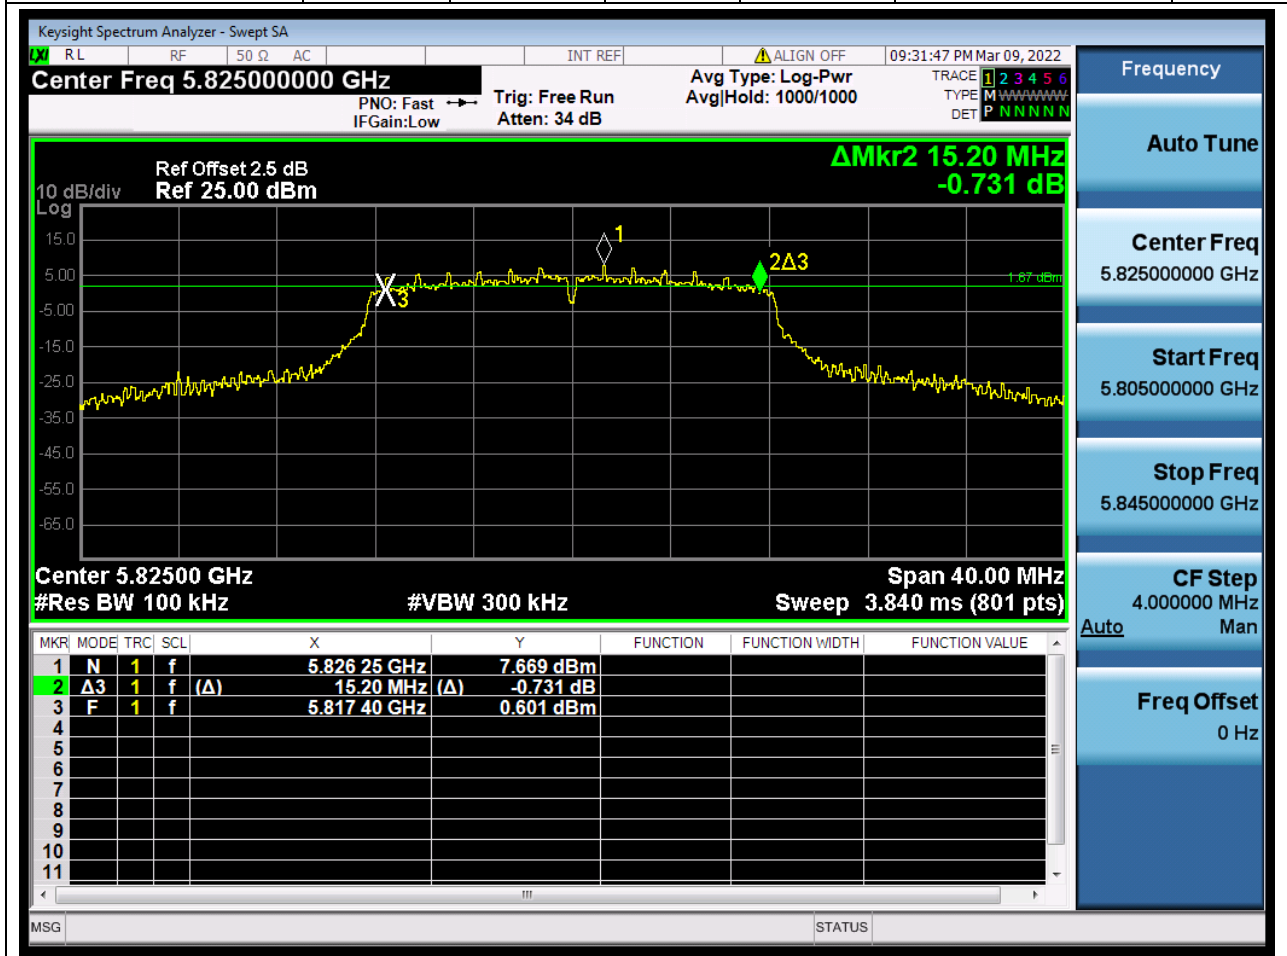

3. 802.11a_20M_U-NII-3_H

3.1. A.2.1-6dB BandWidth(NTNV)

Center Frequency (MHz)	XdB Down	RBW (MHz)	Detector	Limit (MHz)	XdB BandWidth (MHz)	Verdict
5825	6	0.1	Peak	0.5	15.200195	Pass