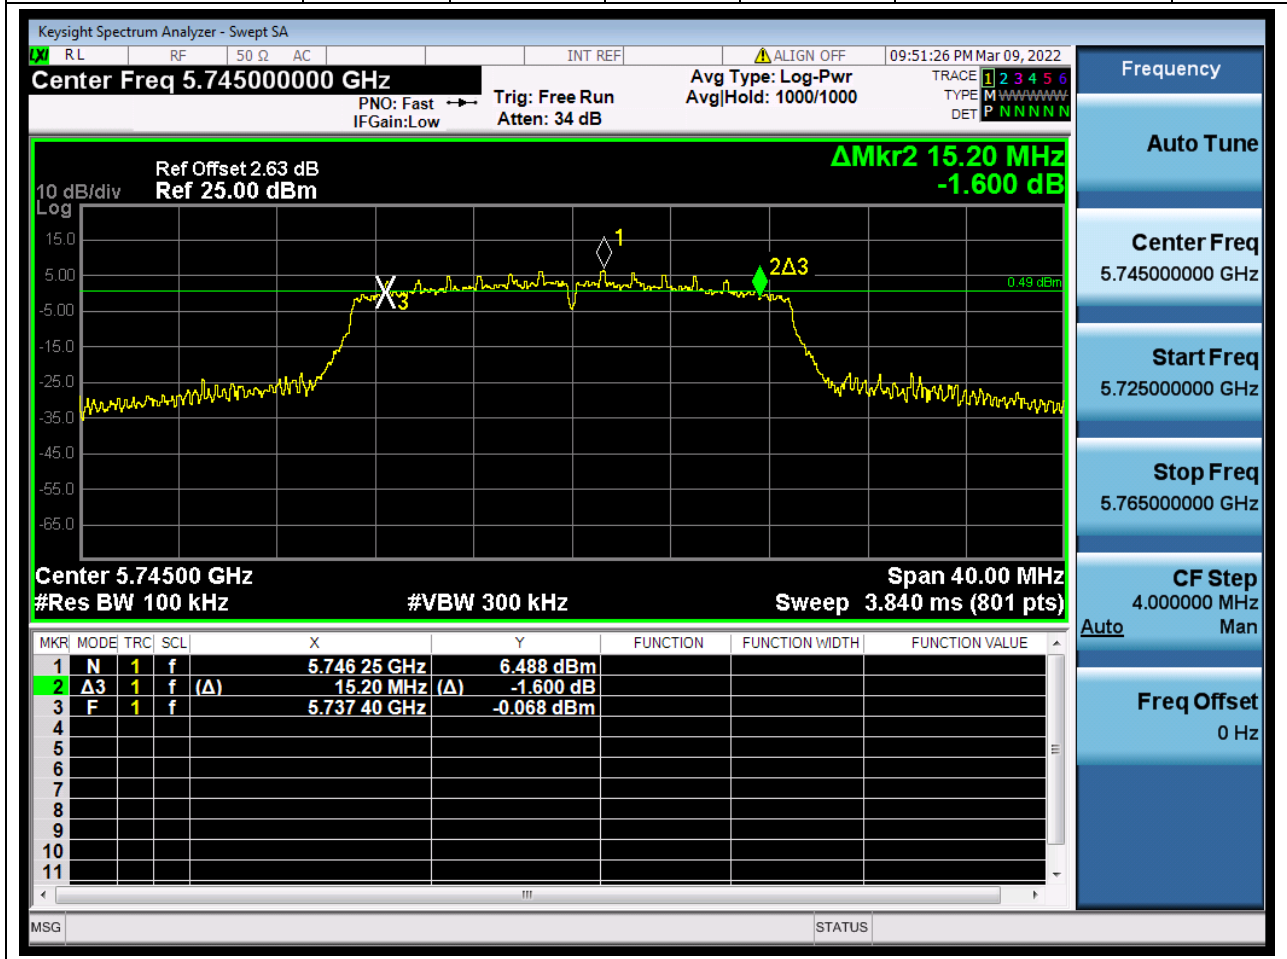

9. 802.11ac_20M_U-NII-3_L

9.1. A.2.1-6dB BandWidth(NTNV)

Center Frequency (MHz)	XdB Down	RBW (MHz)	Detector	Limit (MHz)	XdB BandWidth (MHz)	Verdict
5745	6	0.1	Peak	0.5	15.200195	Pass