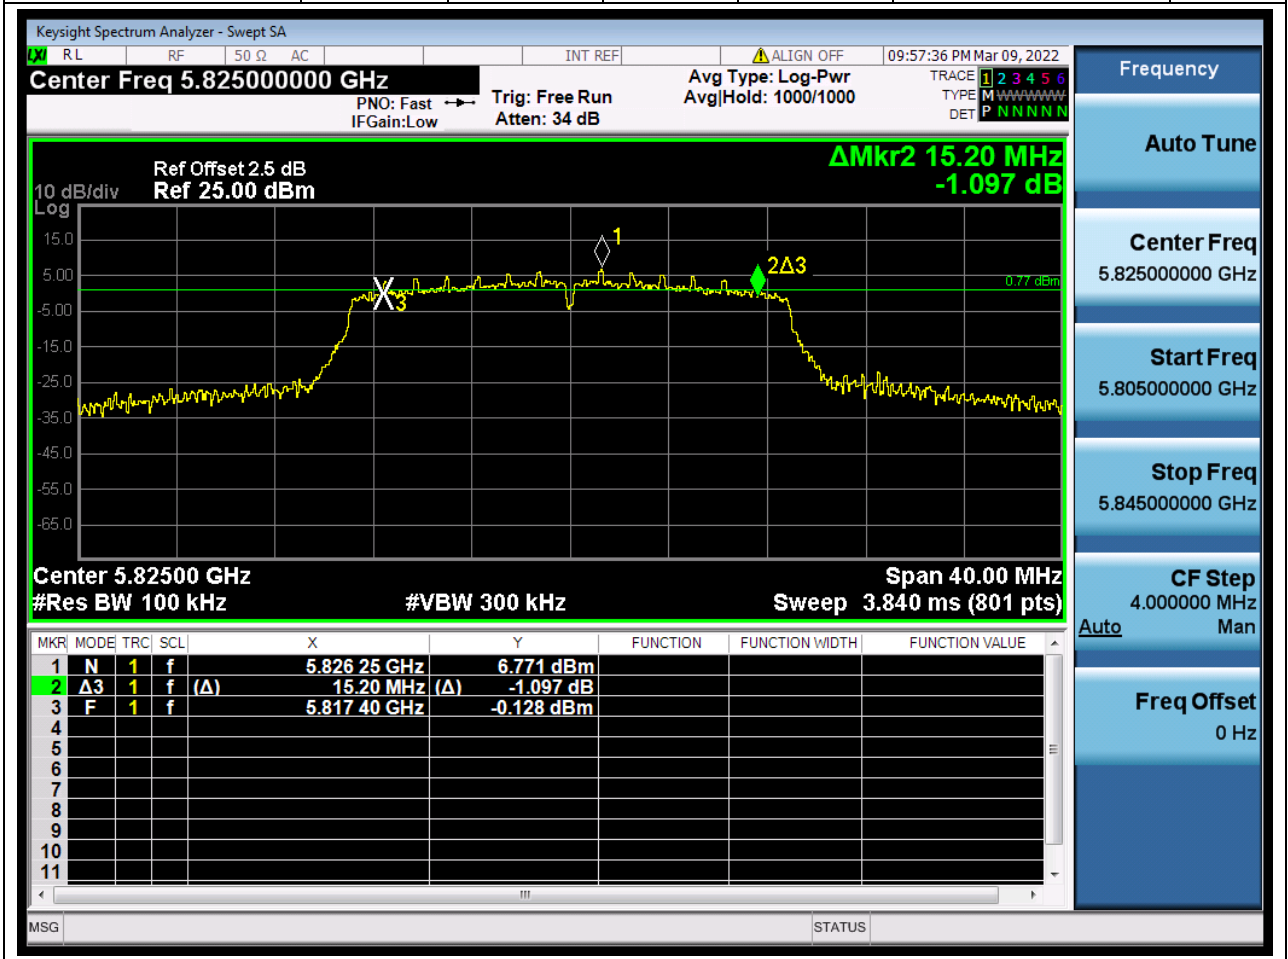

11. 802.11ac_20M_U-NII-3_H

11.1. A.2.1-6dB BandWidth(NTNV)

Center Frequency (MHz)	XdB Down	RBW (MHz)	Detector	Limit (MHz)	XdB BandWidth (MHz)	Verdict
5825	6	0.1	Peak	0.5	15.200195	Pass