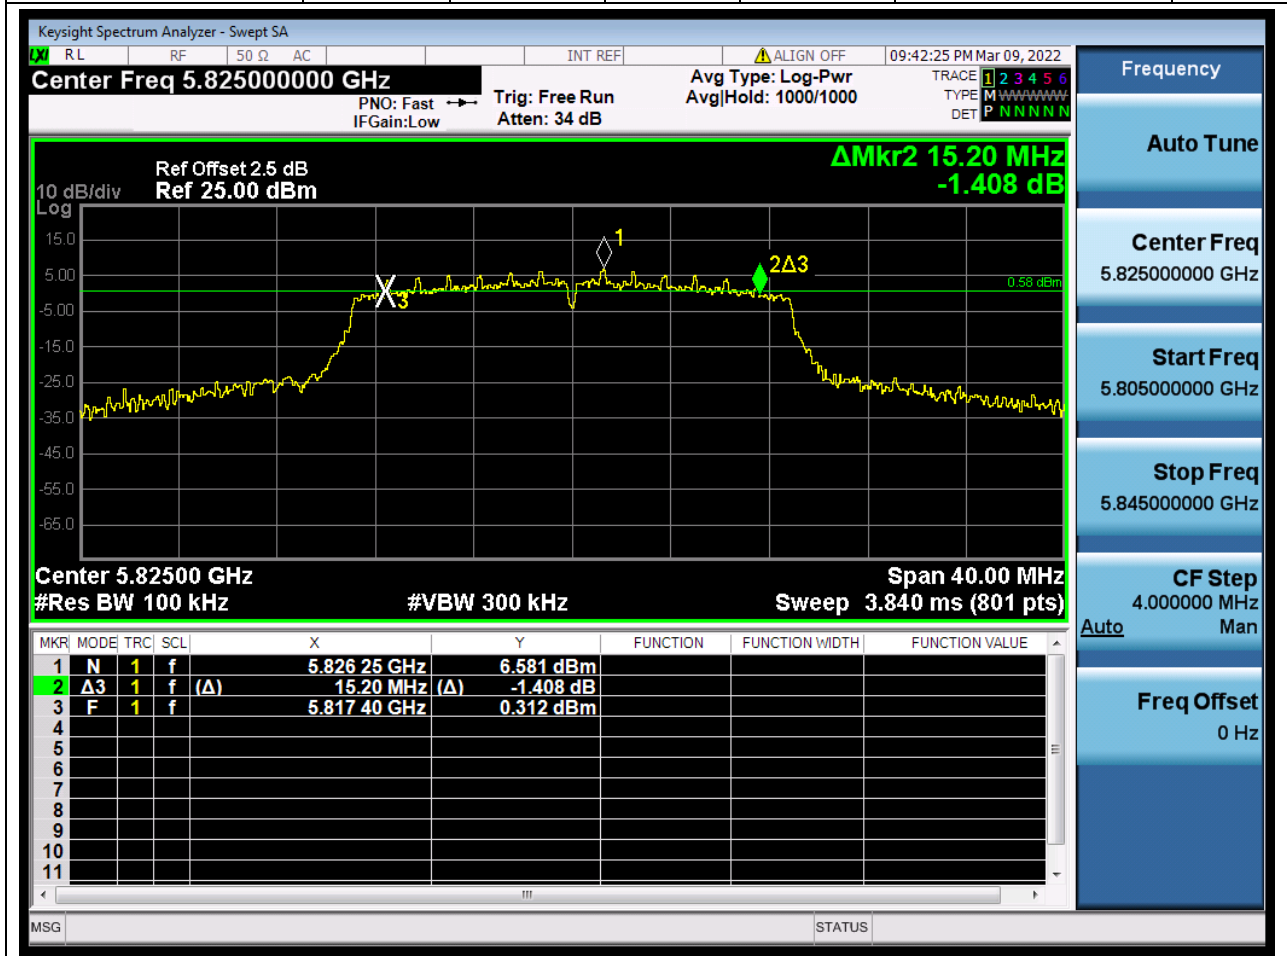

6. 802.11n_20M_U-NII-3_H

6.1. A.2.1-6dB BandWidth(NTNV)

Center Frequency (MHz)	XdB Down	RBW (MHz)	Detector	Limit (MHz)	XdB BandWidth (MHz)	Verdict
5825	6	0.1	Peak	0.5	15.200195	Pass