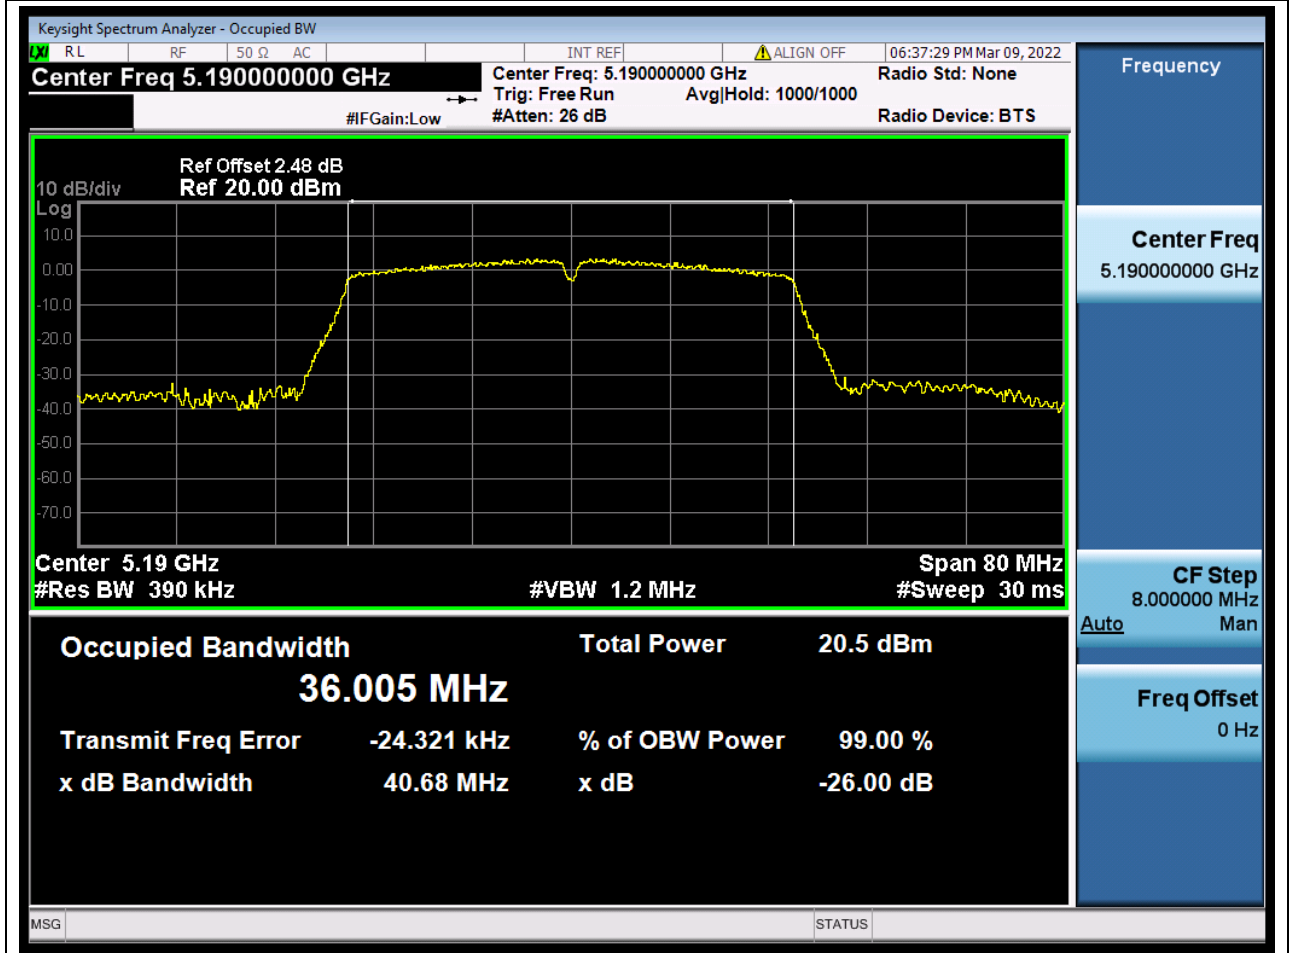

7. 802.11n_40M_U-NII-1_L

7.1. A.2-26dB Bandwidth(NTNV)

Center Frequency (MHz)	XdB Down	RBW (MHz)	Detector	Limit (MHz)	XdB BandWidth (MHz)	Verdict
5190	26	0.39	Peak	0	40.684248	Unknow