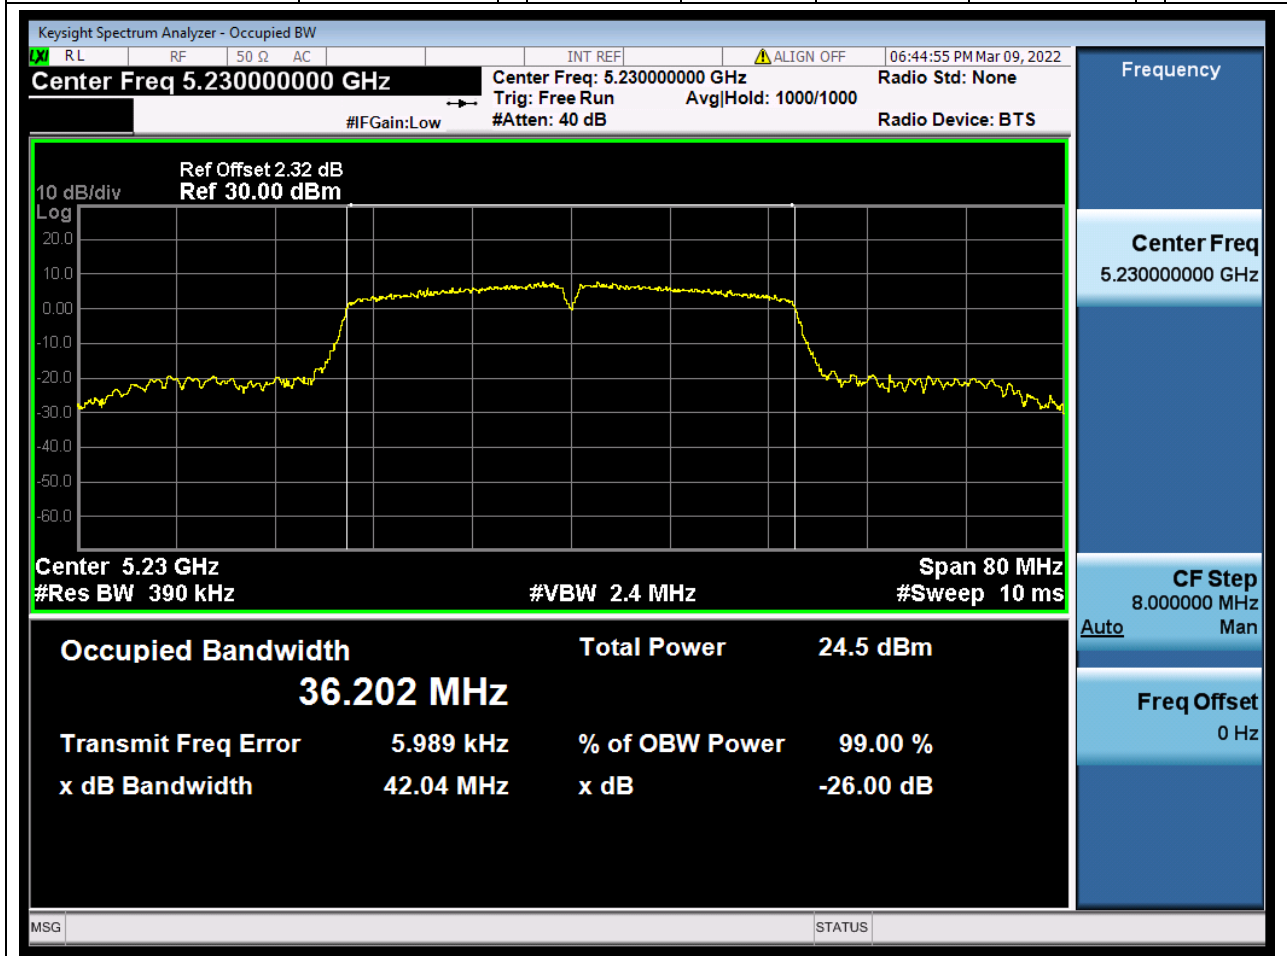

8. 802.11n_40M_U-NII-1_H

8.1. A.2.2-99% Bandwidth(NTNV)

Center Frequency (MHz)	OBW Power (%)	RBW (MHz)	Detector	Limit (MHz)	OBW (MHz)	Verdict
5230	99	0.39	Peak	0	36.201778	Unknown