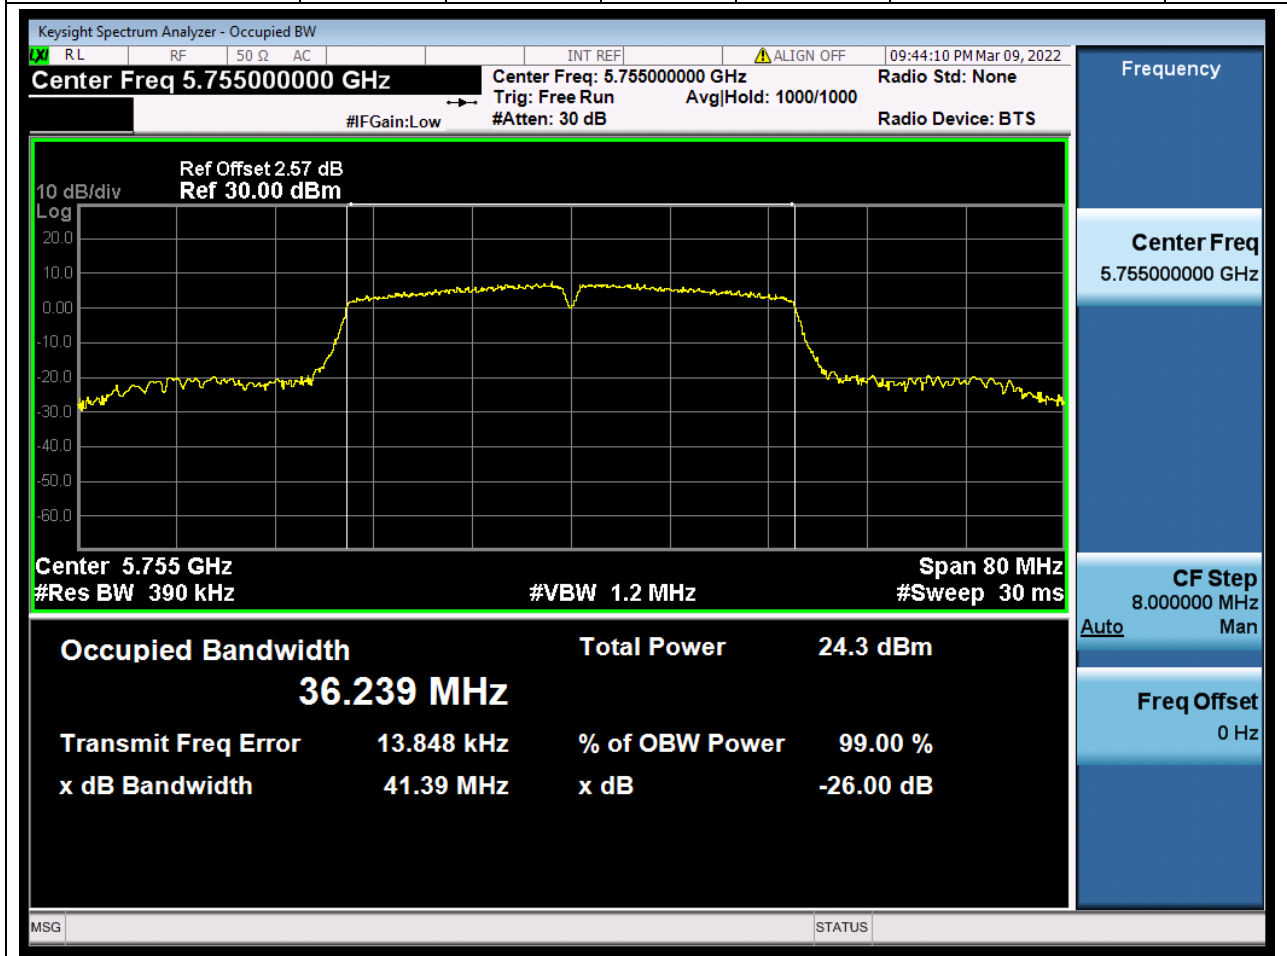

52. 802.11n_40M_U-NII-3_L

52.1. A.2-26dB Bandwidth(NTNV)

Center Frequency (MHz)	XdB Down	RBW (MHz)	Detector	Limit (MHz)	XdB BandWidth (MHz)	Verdict
5755	26	0.39	Peak	0	41.387773	Unknow