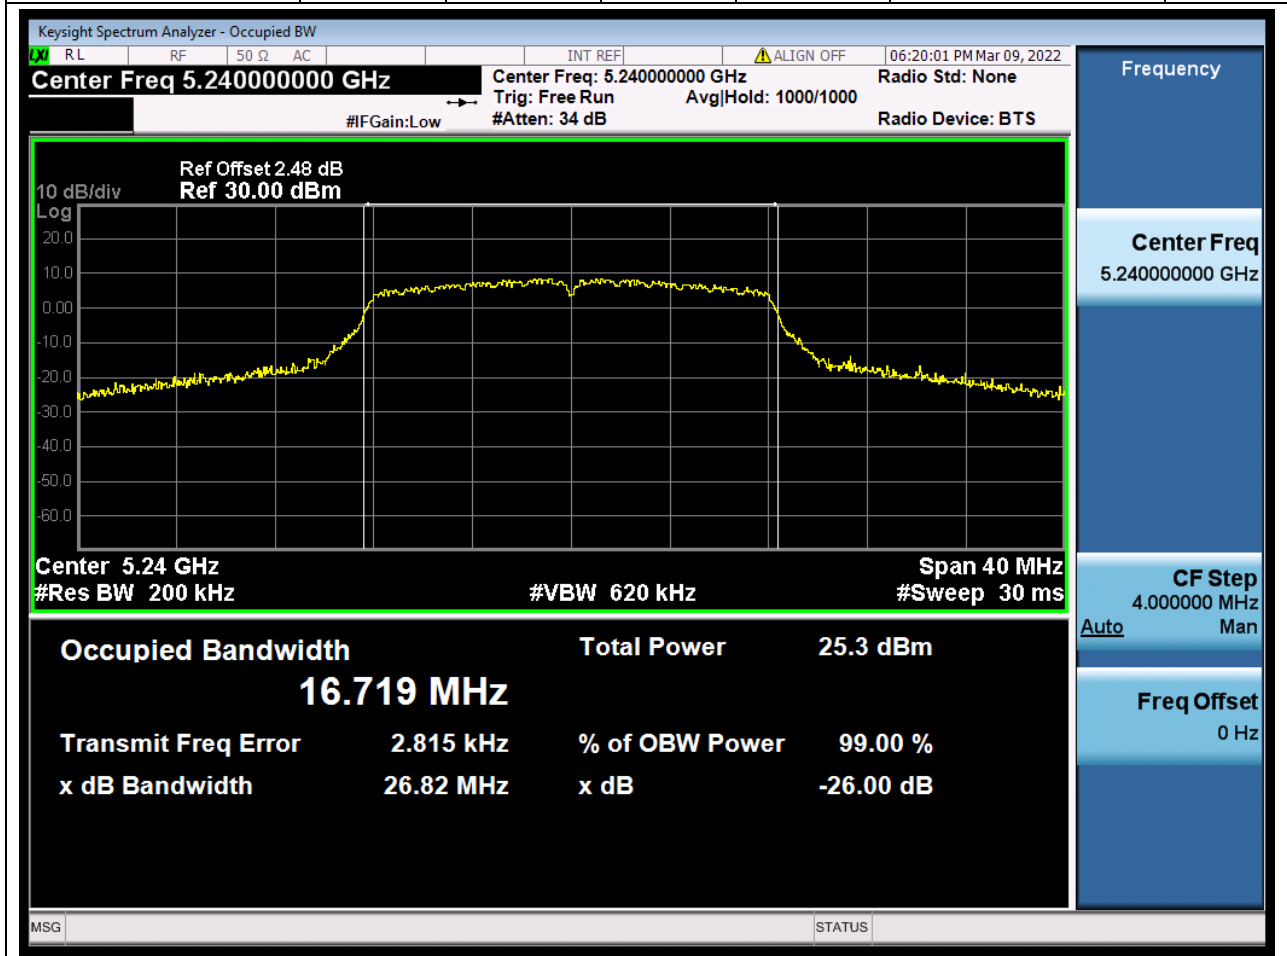

3. 802.11a_20M_U-NII-1_H

3.1. A.2-26dB Bandwidth(NTNV)

Center Frequency (MHz)	XdB Down	RBW (MHz)	Detector	Limit (MHz)	XdB BandWidth (MHz)	Verdict
5240	26	0.2	Peak	0	26.822045	Unknow