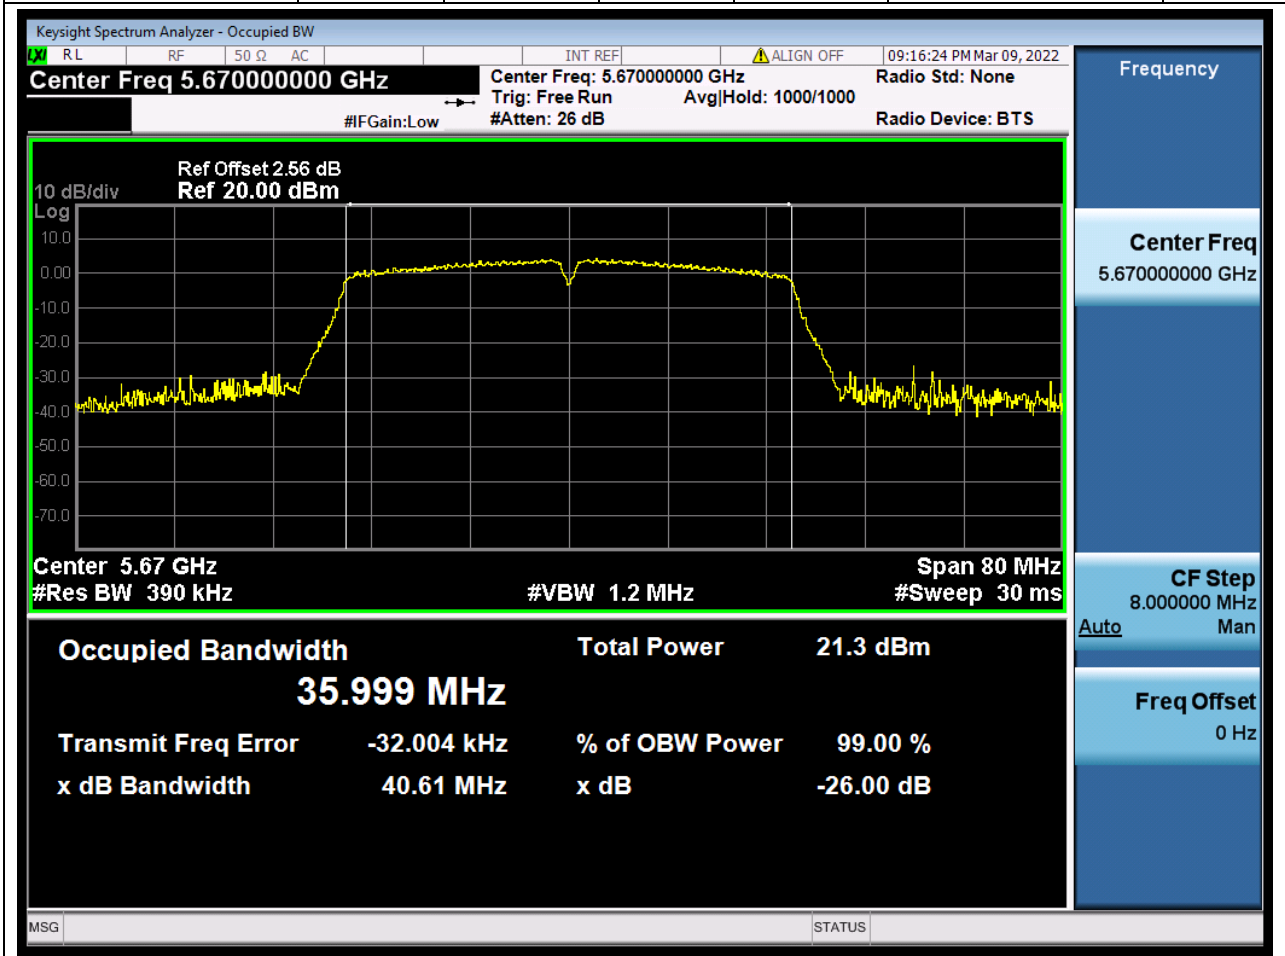

43. 802.11ac_40M_U-NII-2C_H

43.1. A.2-26dB Bandwidth(NTNV)

Center Frequency (MHz)	XdB Down	RBW (MHz)	Detector	Limit (MHz)	XdB BandWidth (MHz)	Verdict
5670	26	0.39	Peak	0	40.614353	Unknow