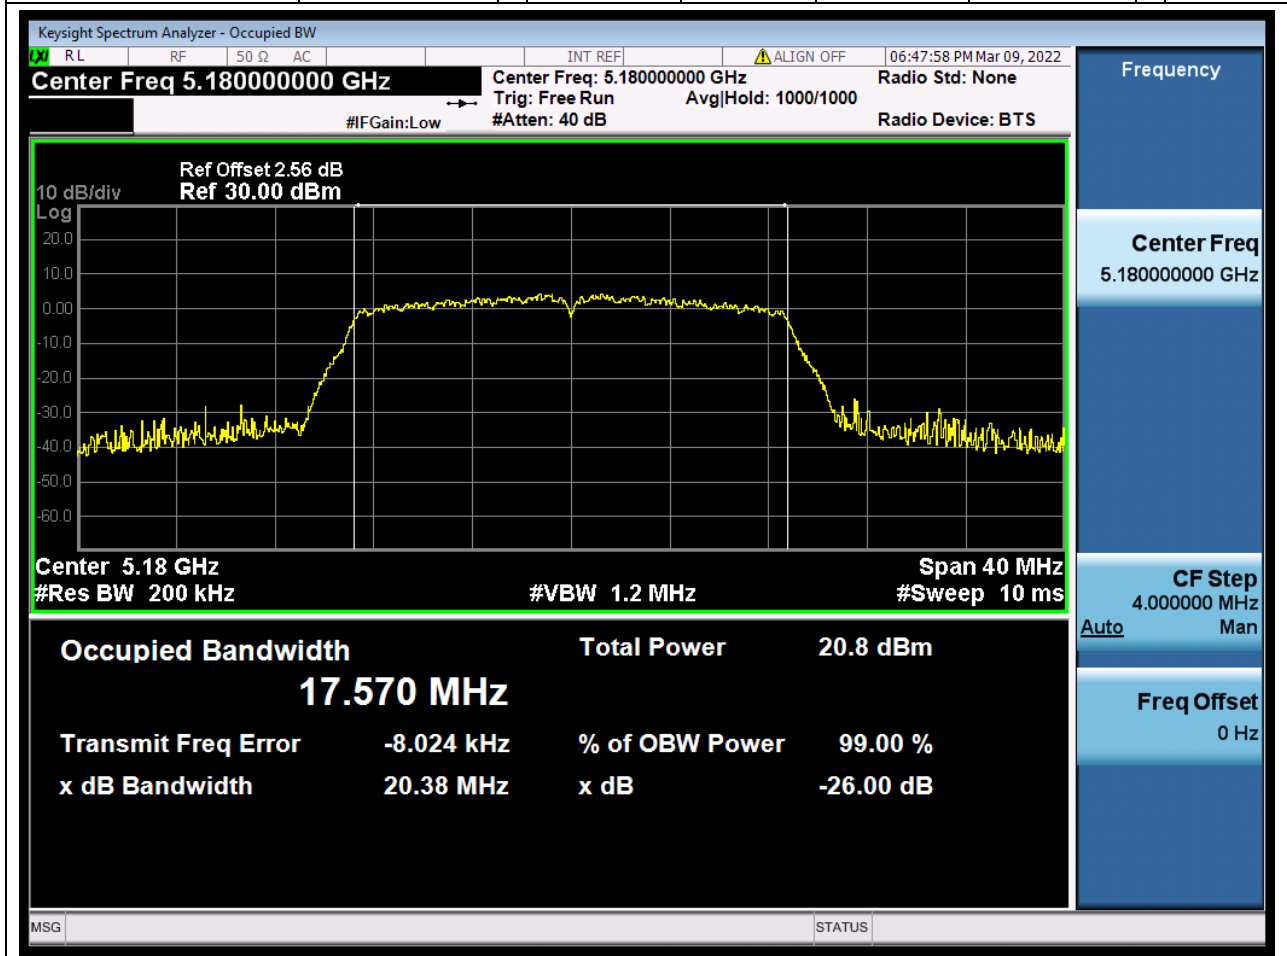

9. 802.11ac_20M_U-NII-1_L

9.1. A.2.2-99% Bandwidth(NTNV)

Center Frequency (MHz)	OBW Power (%)	RBW (MHz)	Detector	Limit (MHz)	OBW (MHz)	Verdict
5180	99	0.2	Peak	0	17.569727	Unknown