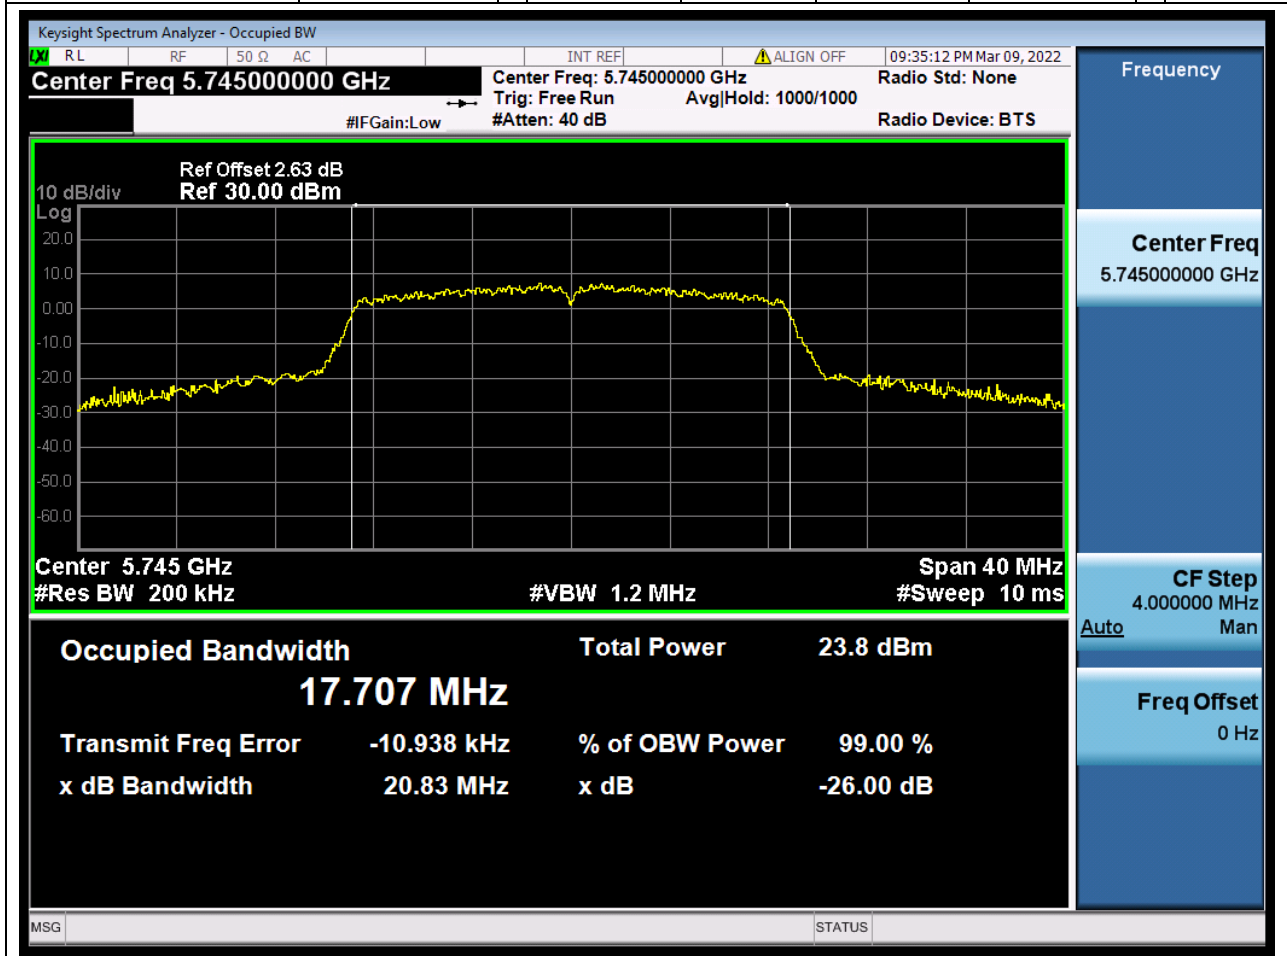

49. 802.11n_20M_U-NII-3_L

49.1. A.2.2-99% Bandwidth(NTNV)

Center Frequency (MHz)	OBW Power (%)	RBW (MHz)	Detector	Limit (MHz)	OBW (MHz)	Verdict
5745	99	0.2	Peak	0	17.706714	Unknown