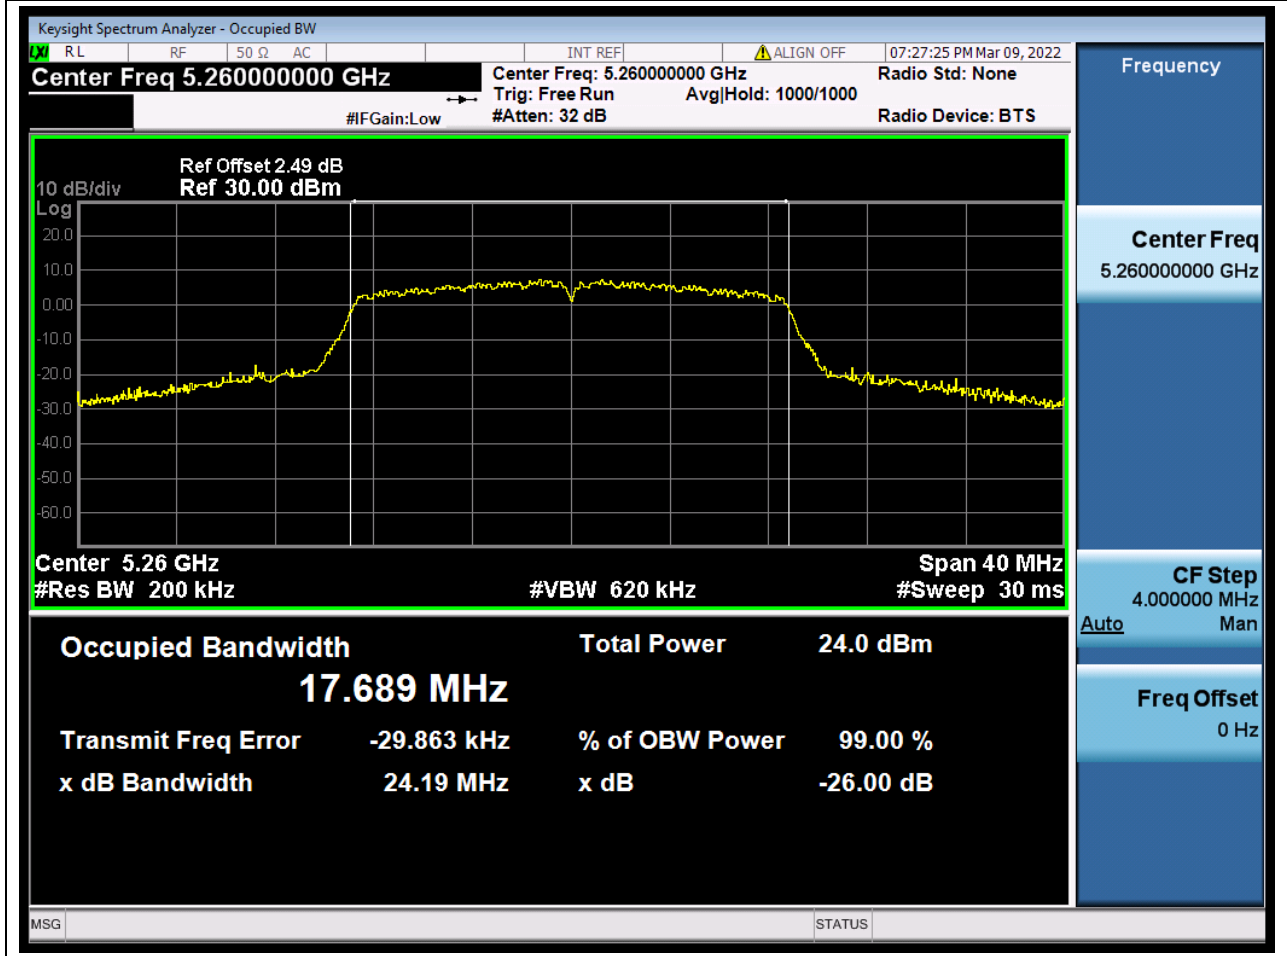

18. 802.11n_20M_U-NII-2A_L

18.1. A.2-26dB Bandwidth(NTNV)

Center Frequency (MHz)	XdB Down	RBW (MHz)	Detector	Limit (MHz)	XdB BandWidth (MHz)	Verdict
5260	26	0.2	Peak	0	24.185258	Unknow