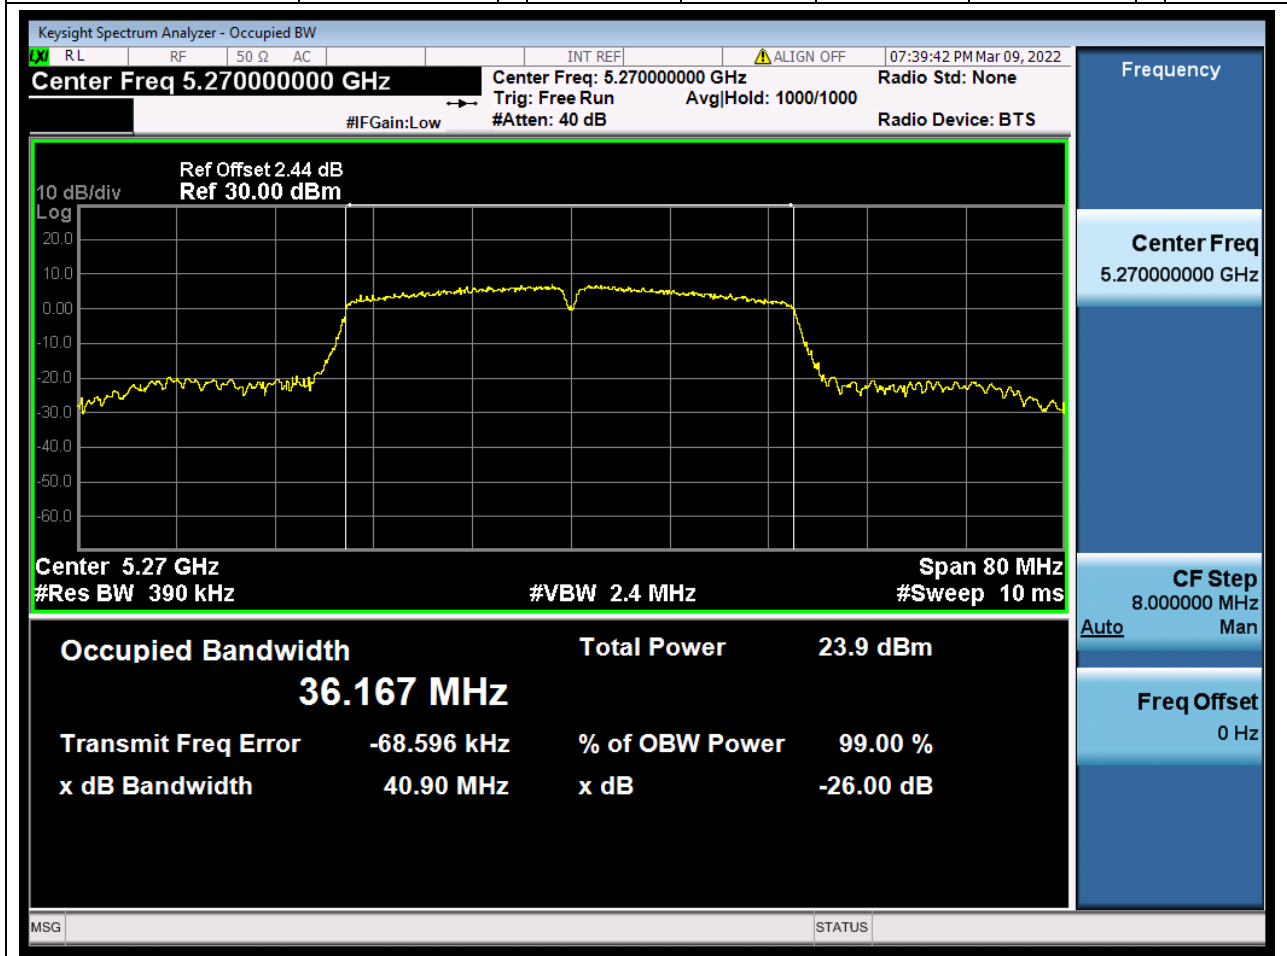

21. 802.11n_40M_U-NII-2A_L

21.1. A.2.2-99% Bandwidth(NTNV)

Center Frequency (MHz)	OBW Power (%)	RBW (MHz)	Detector	Limit (MHz)	OBW (MHz)	Verdict
5270	99	0.39	Peak	0	36.167021	Unknown