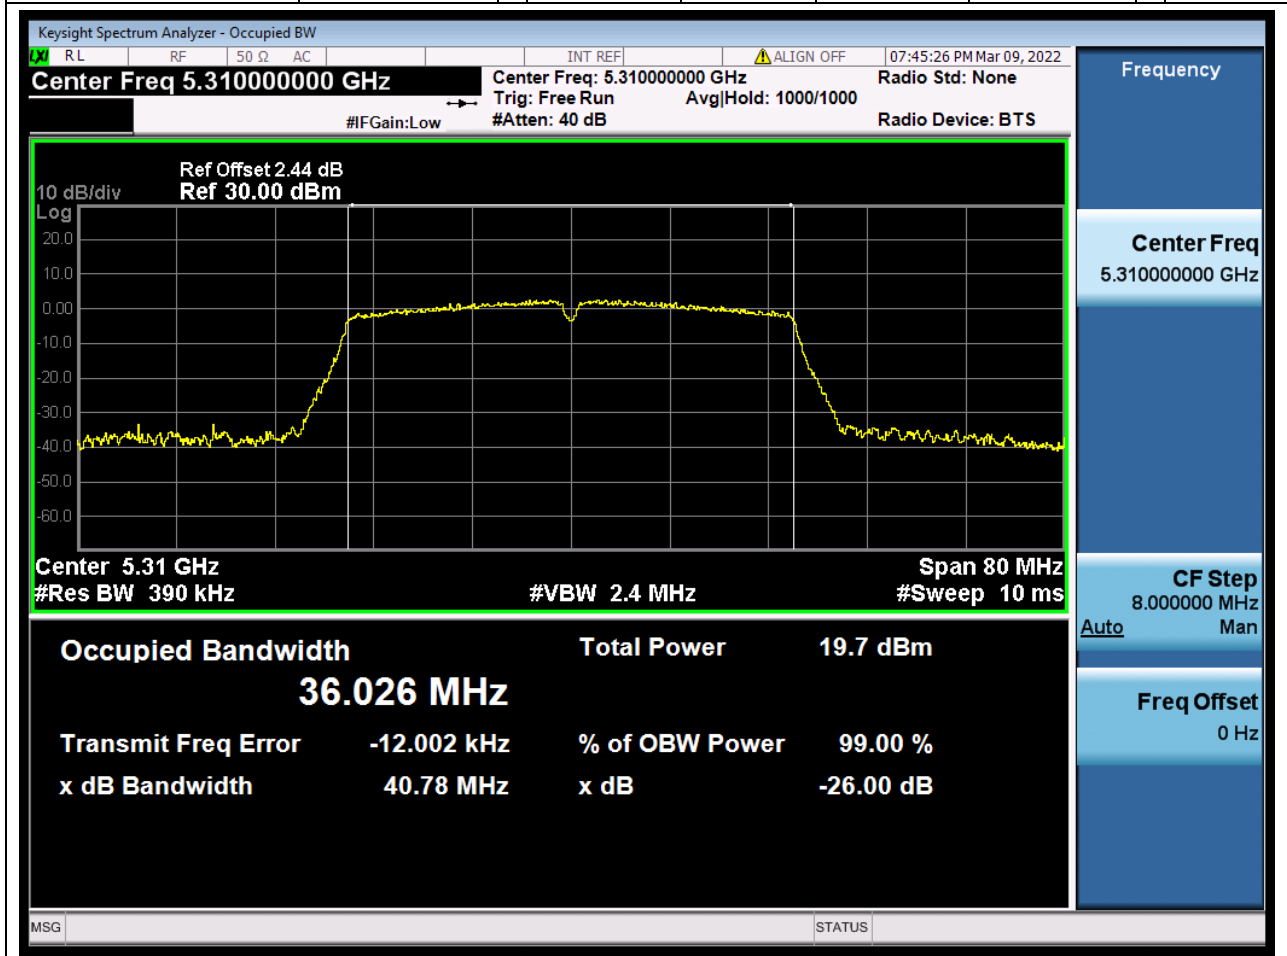

22. 802.11n_40M_U-NII-2A_H

22.1. A.2.2-99% Bandwidth(NTNV)

Center Frequency (MHz)	OBW Power (%)	RBW (MHz)	Detector	Limit (MHz)	OBW (MHz)	Verdict
5310	99	0.39	Peak	0	36.025989	Unknown