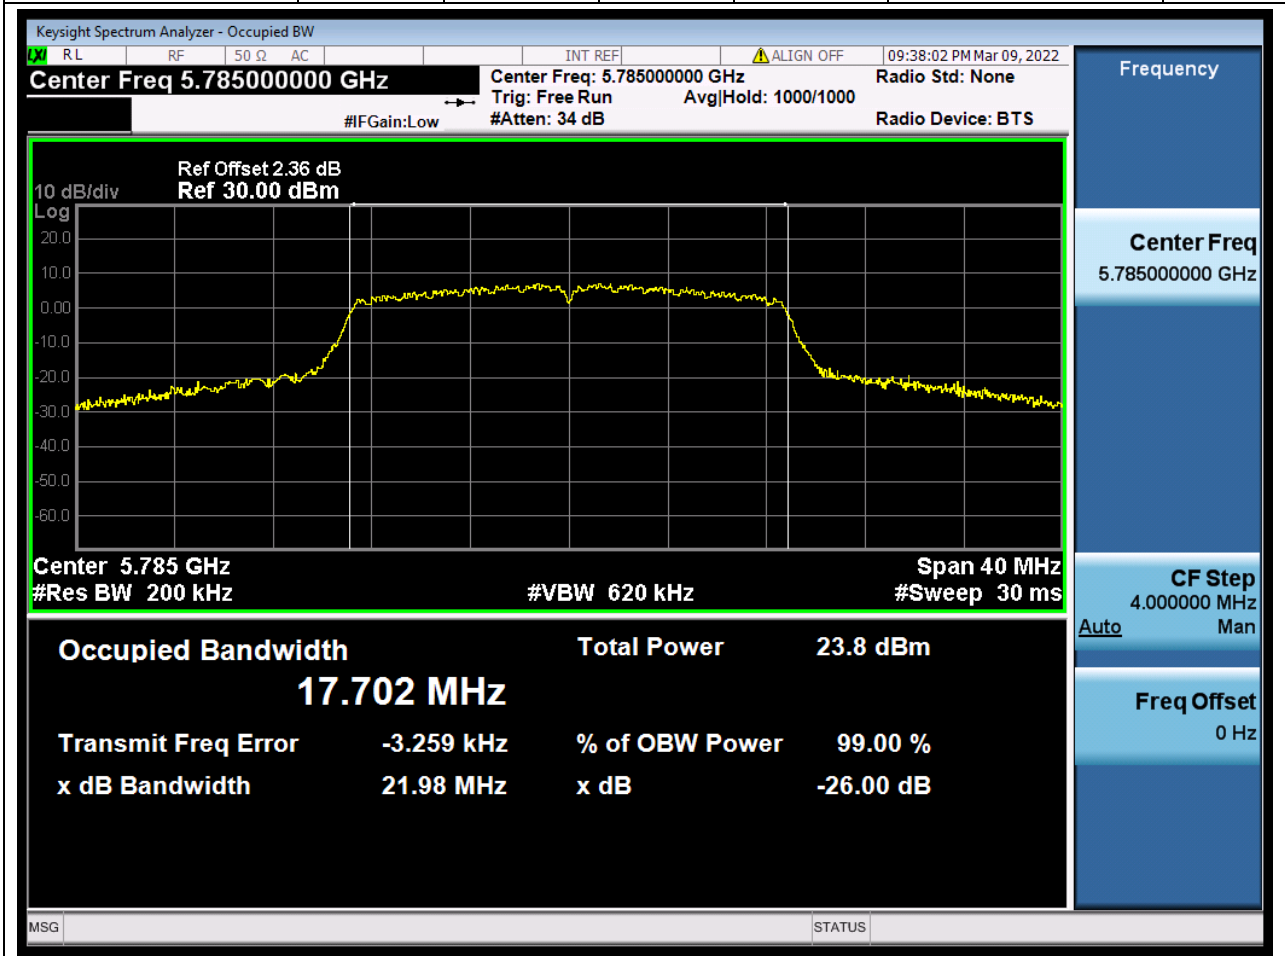

50. 802.11n_20M_U-NII-3_M

50.1. A.2-26dB Bandwidth(NTNV)

Center Frequency (MHz)	XdB Down	RBW (MHz)	Detector	Limit (MHz)	XdB BandWidth (MHz)	Verdict
5785	26	0.2	Peak	0	21.976651	Unknow