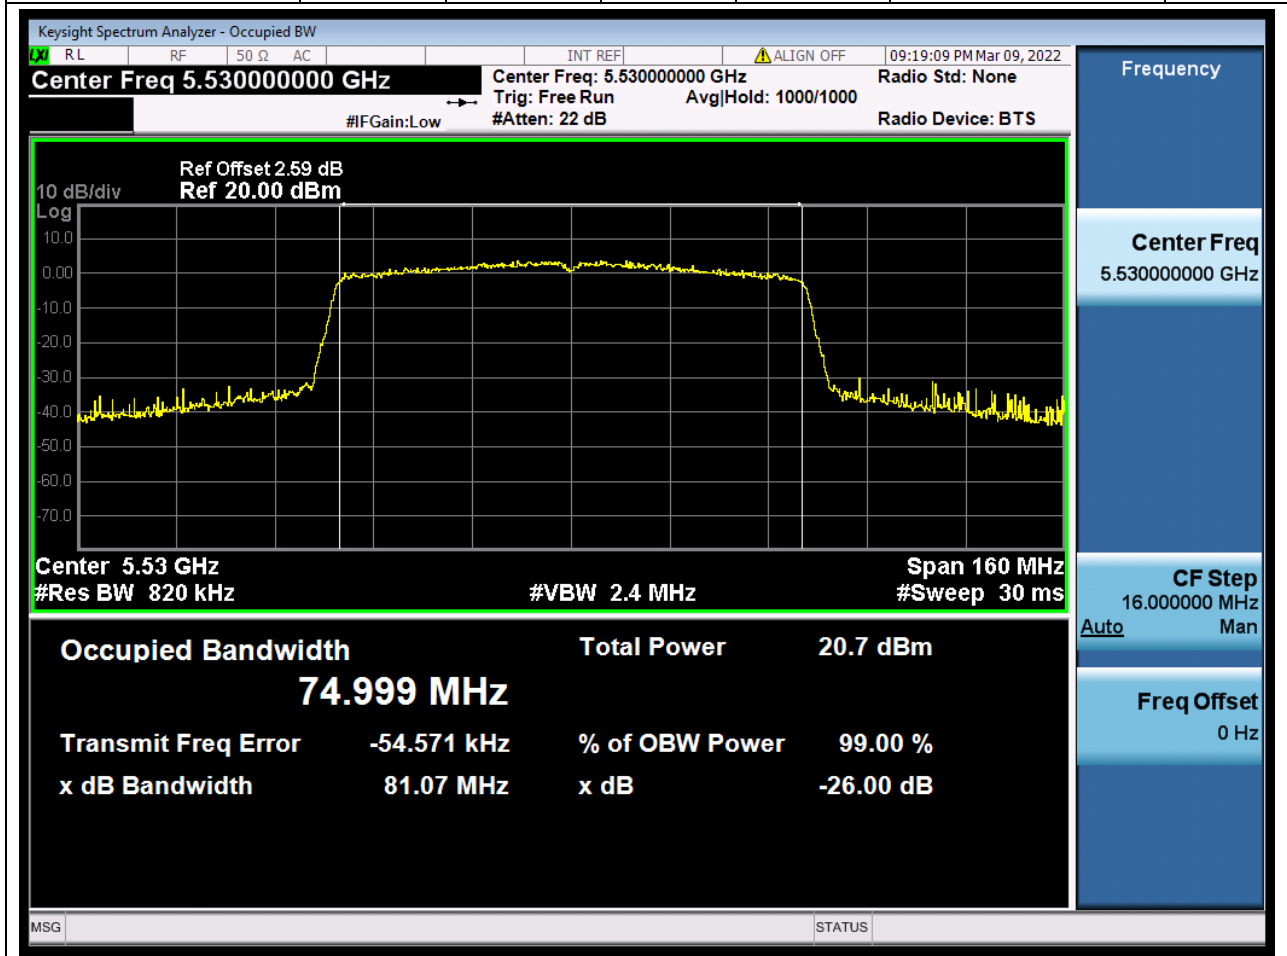

44. 802.11ac_80M_U-NII-2C_L

44.1. A.2-26dB Bandwidth(NTNV)

Center Frequency (MHz)	XdB Down	RBW (MHz)	Detector	Limit (MHz)	XdB BandWidth (MHz)	Verdict
5530	26	0.82	Peak	0	81.069672	Unknow