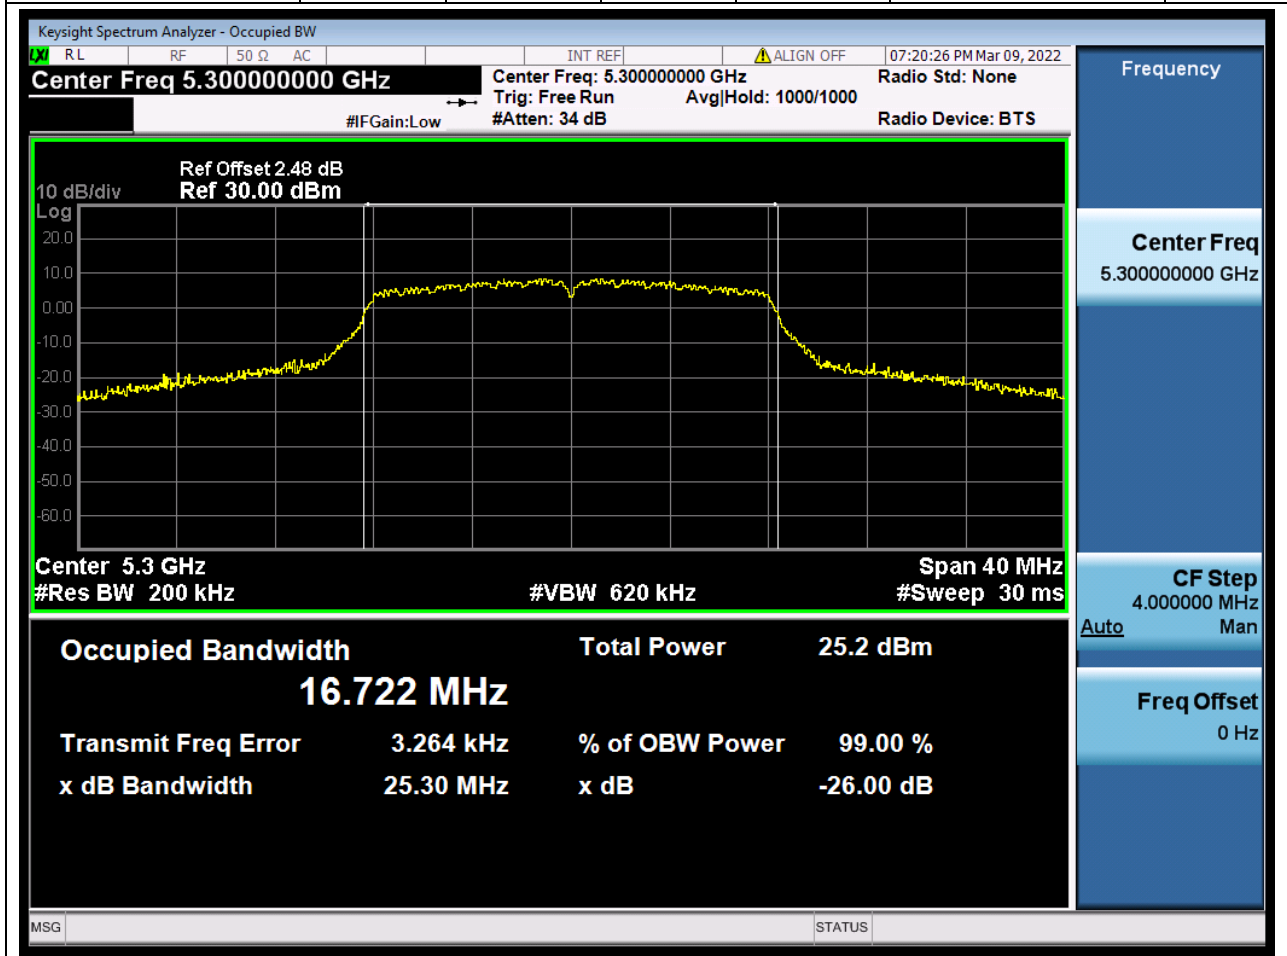

16. 802.11a_20M_U-NII-2A_M

16.1. A.2-26dB Bandwidth(NTNV)

Center Frequency (MHz)	XdB Down	RBW (MHz)	Detector	Limit (MHz)	XdB BandWidth (MHz)	Verdict
5300	26	0.2	Peak	0	25.298069	Unknow