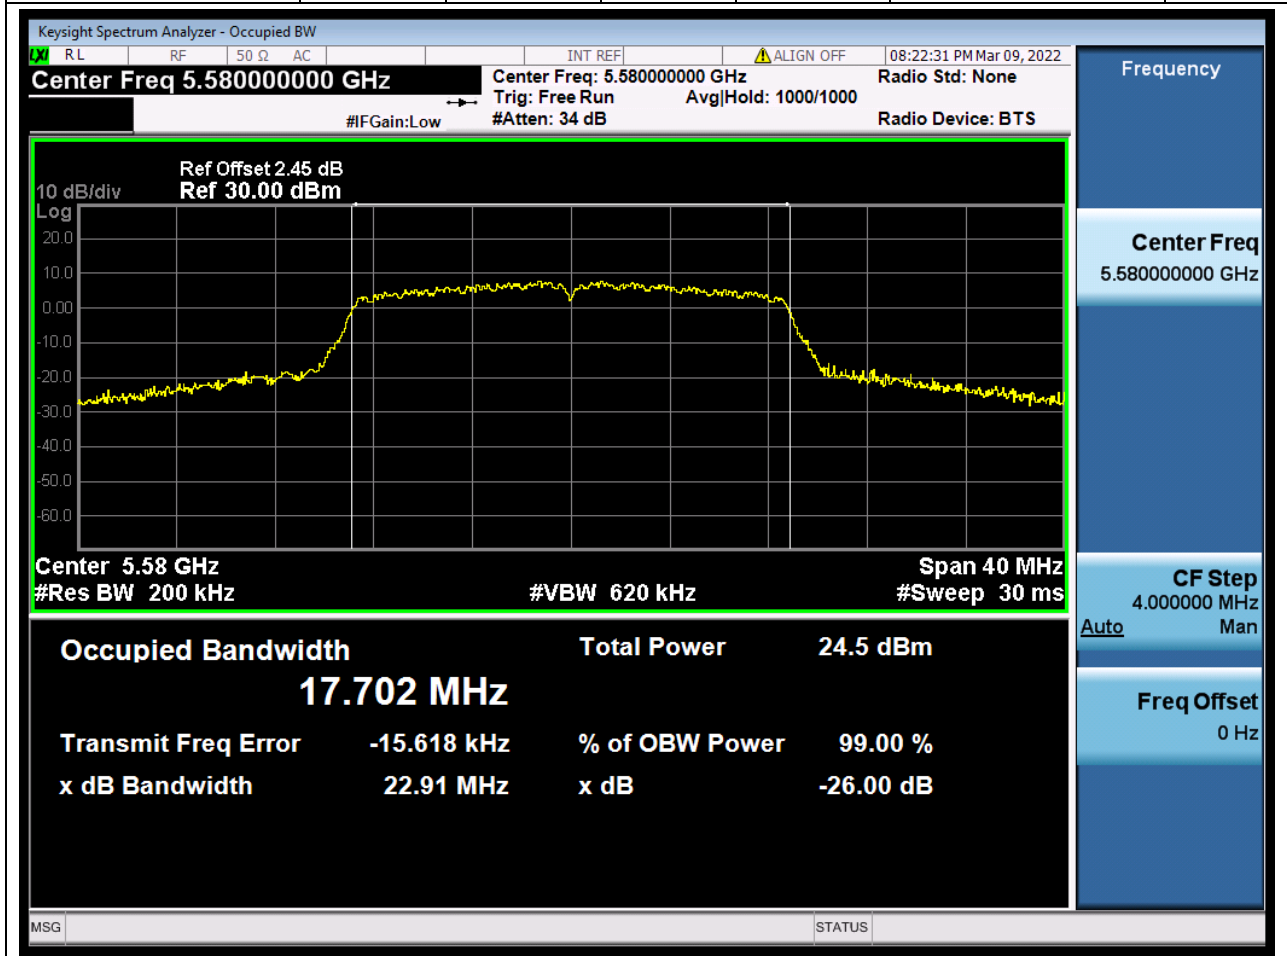

33. 802.11n_20M_U-NII-2C_M

33.1. A.2-26dB Bandwidth(NTNV)

Center Frequency (MHz)	XdB Down	RBW (MHz)	Detector	Limit (MHz)	XdB BandWidth (MHz)	Verdict
5580	26	0.2	Peak	0	22.909237	Unknow