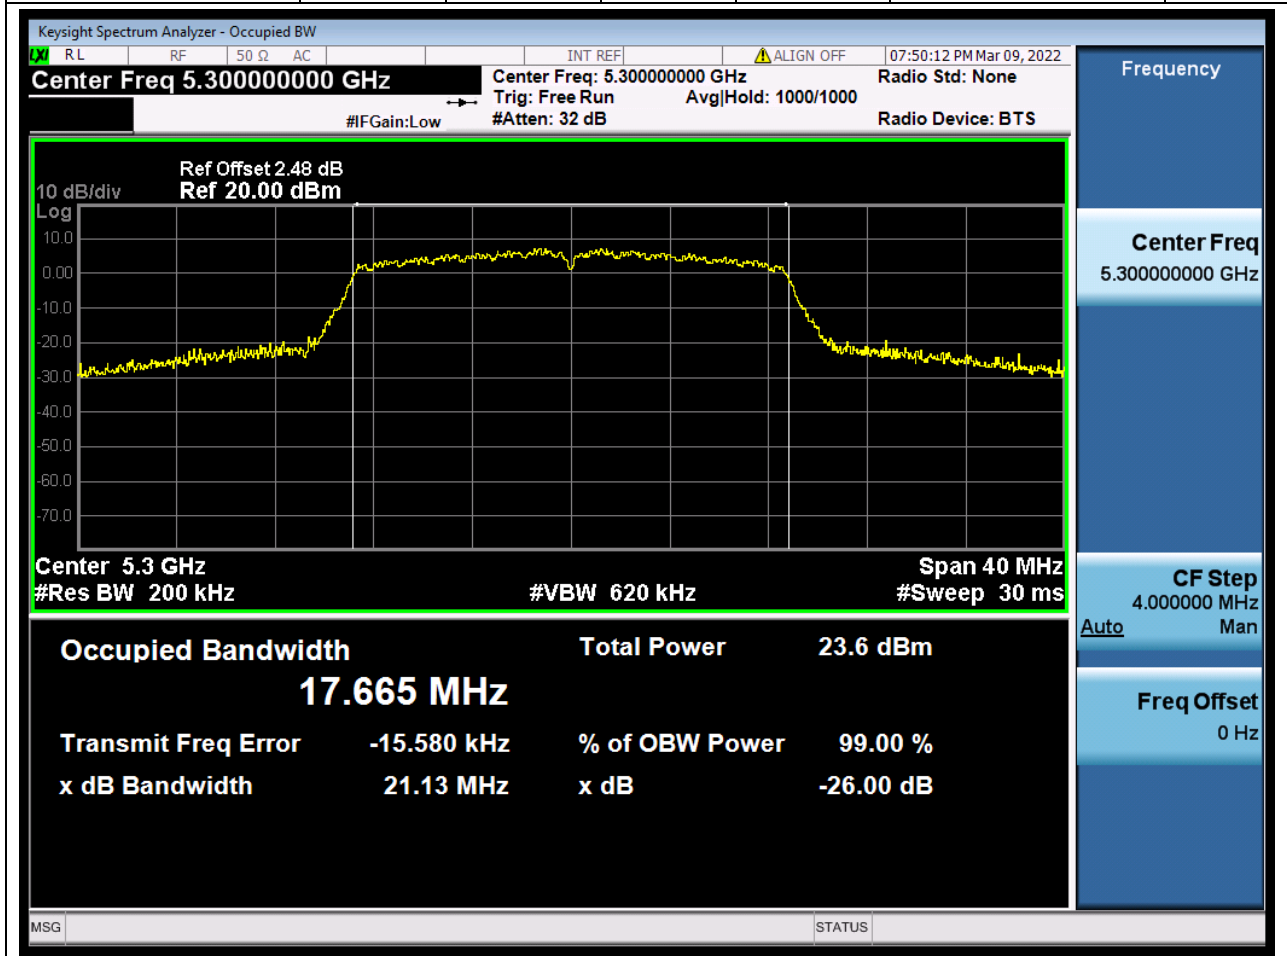

24. 802.11ac_20M_U-NII-2A_M

24.1. A.2-26dB Bandwidth(NTNV)

Center Frequency (MHz)	XdB Down	RBW (MHz)	Detector	Limit (MHz)	XdB BandWidth (MHz)	Verdict
5300	26	0.2	Peak	0	21.133079	Unknow