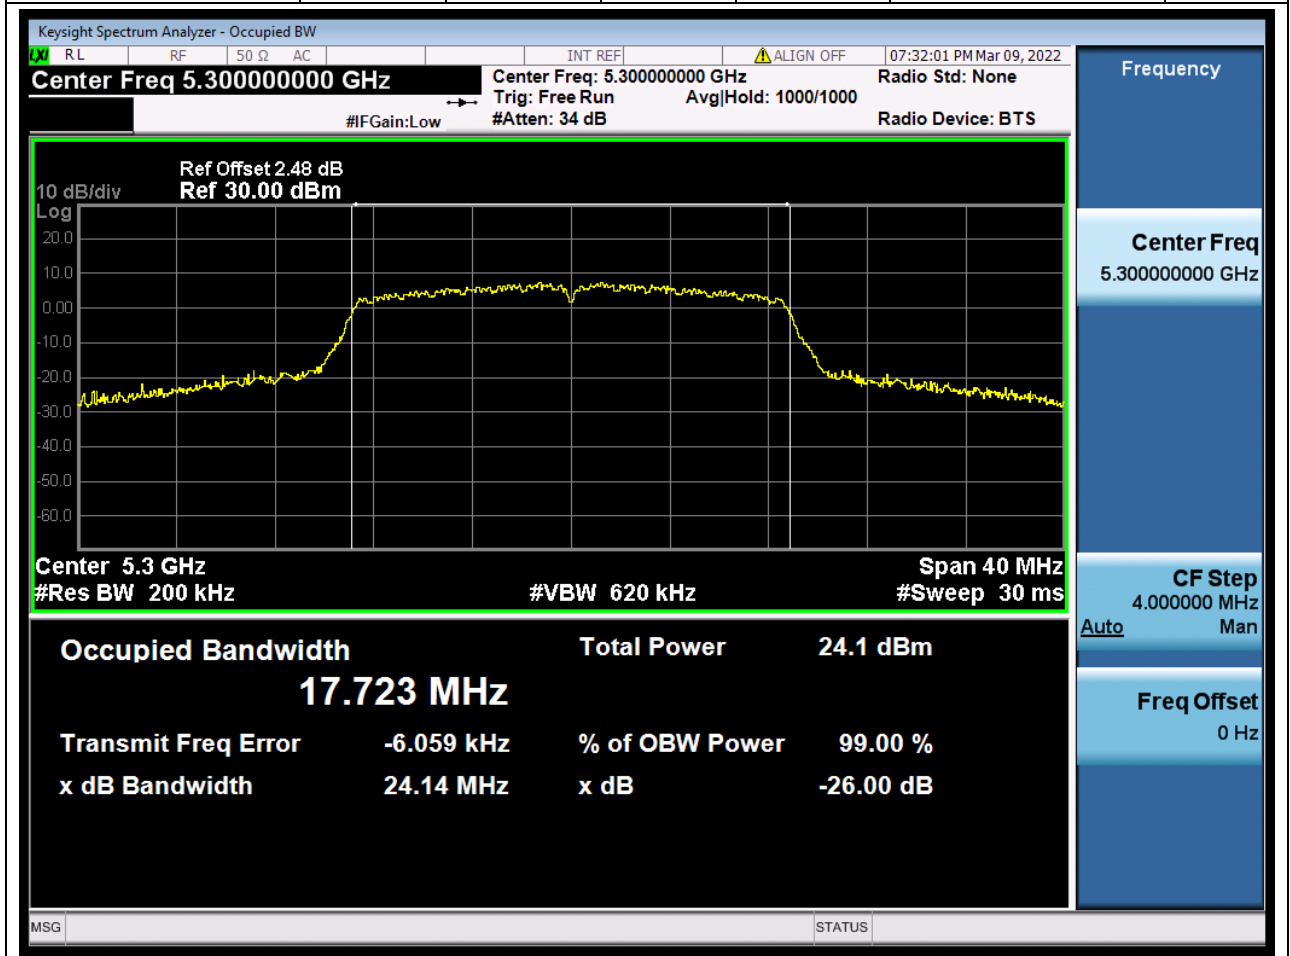

19. 802.11n_20M_U-NII-2A_M

19.1. A.2-26dB Bandwidth(NTNV)

Center Frequency (MHz)	XdB Down	RBW (MHz)	Detector	Limit (MHz)	XdB BandWidth (MHz)	Verdict
5300	26	0.2	Peak	0	24.1423	Unknow