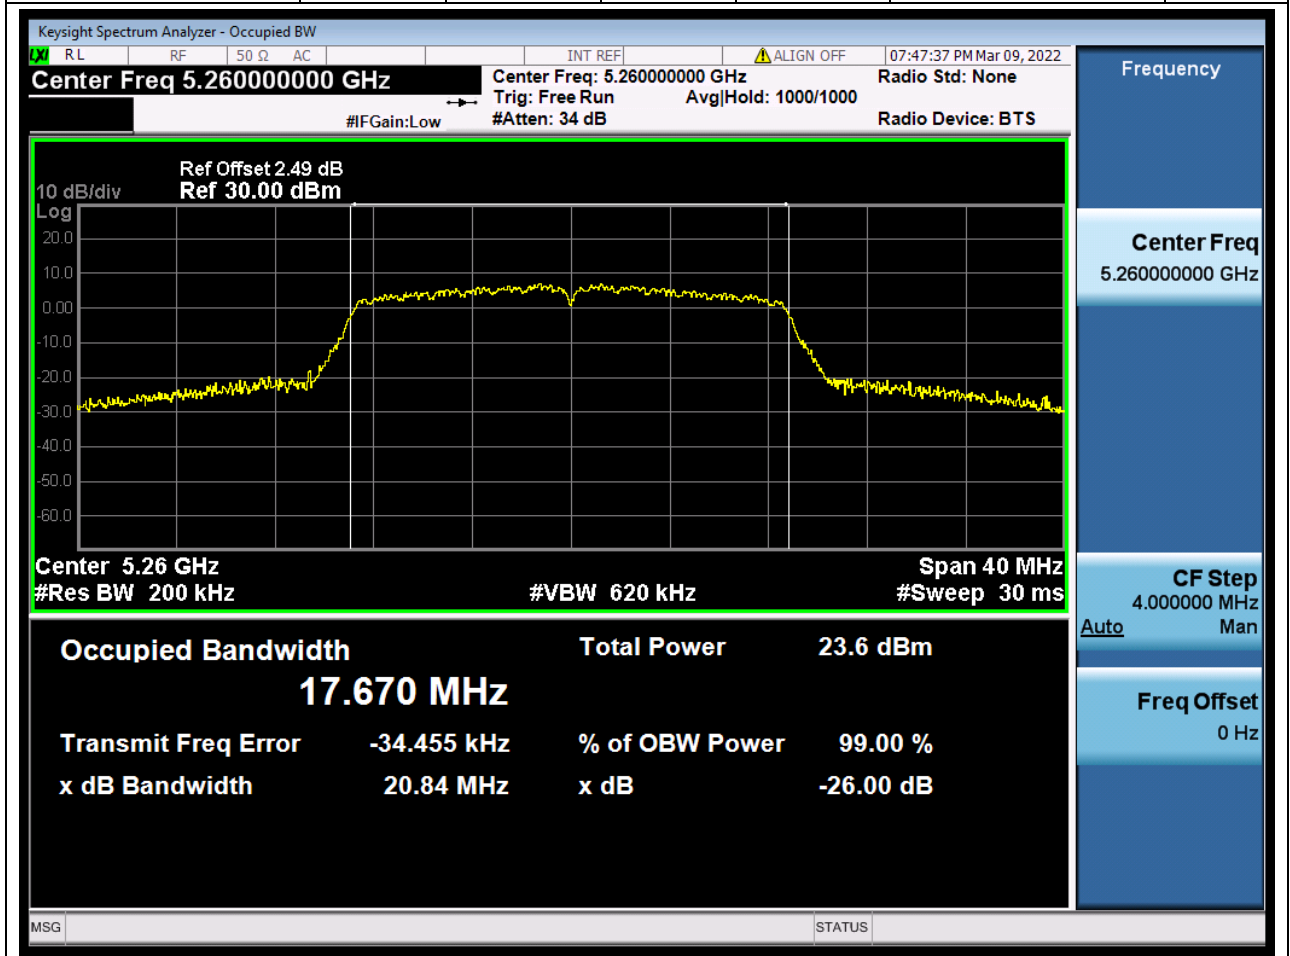

23. 802.11ac_20M_U-NII-2A_L

23.1. A.2-26dB Bandwidth(NTNV)

Center Frequency (MHz)	XdB Down	RBW (MHz)	Detector	Limit (MHz)	XdB BandWidth (MHz)	Verdict
5260	26	0.2	Peak	0	20.835654	Unknow