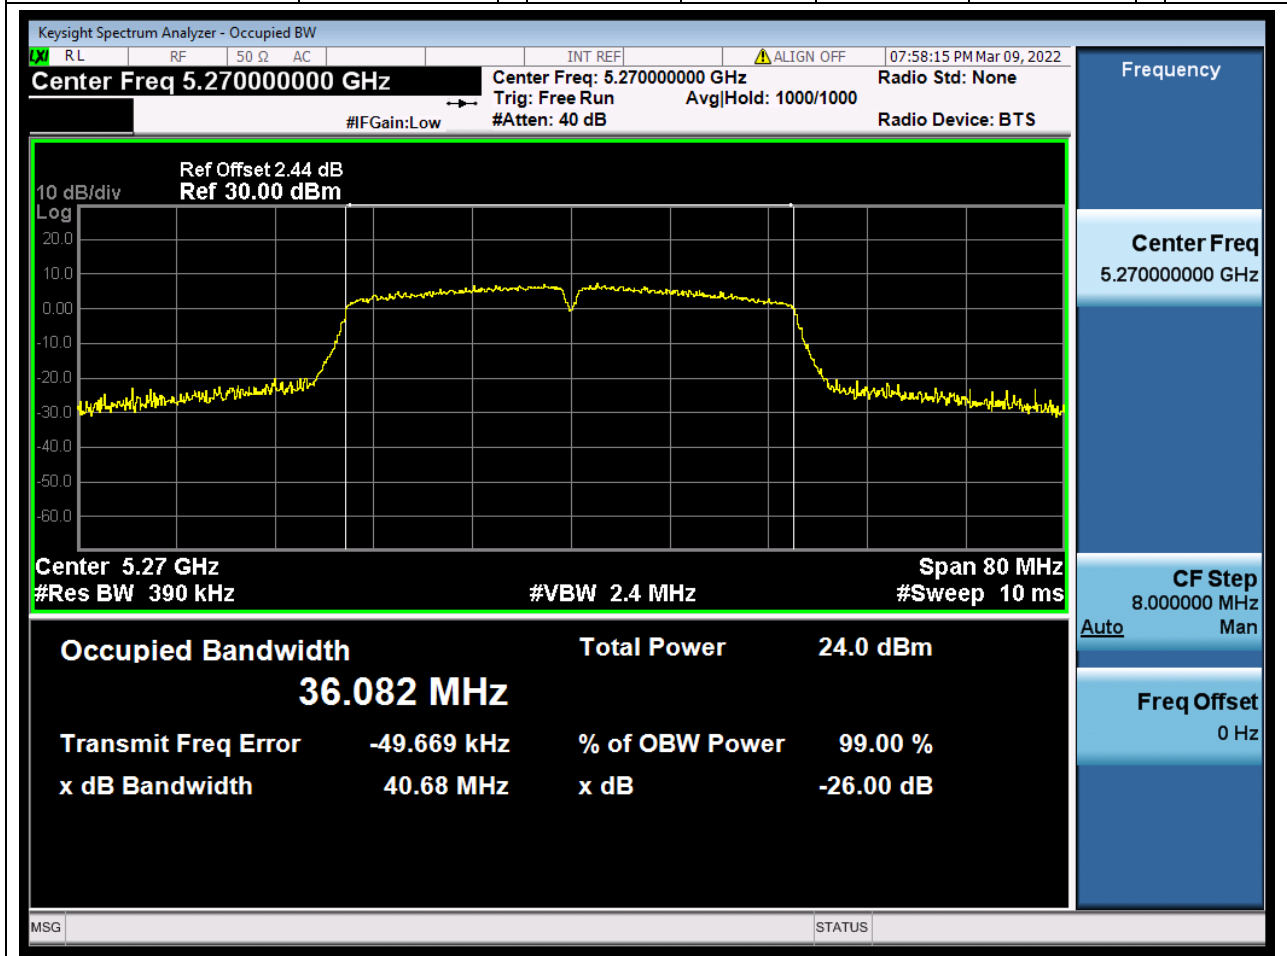

26. 802.11ac_40M_U-NII-2A_L

26.1. A.2.2-99% Bandwidth(NTNV)

Center Frequency (MHz)	OBW Power (%)	RBW (MHz)	Detector	Limit (MHz)	OBW (MHz)	Verdict
5270	99	0.39	Peak	0	36.082076	Unknown