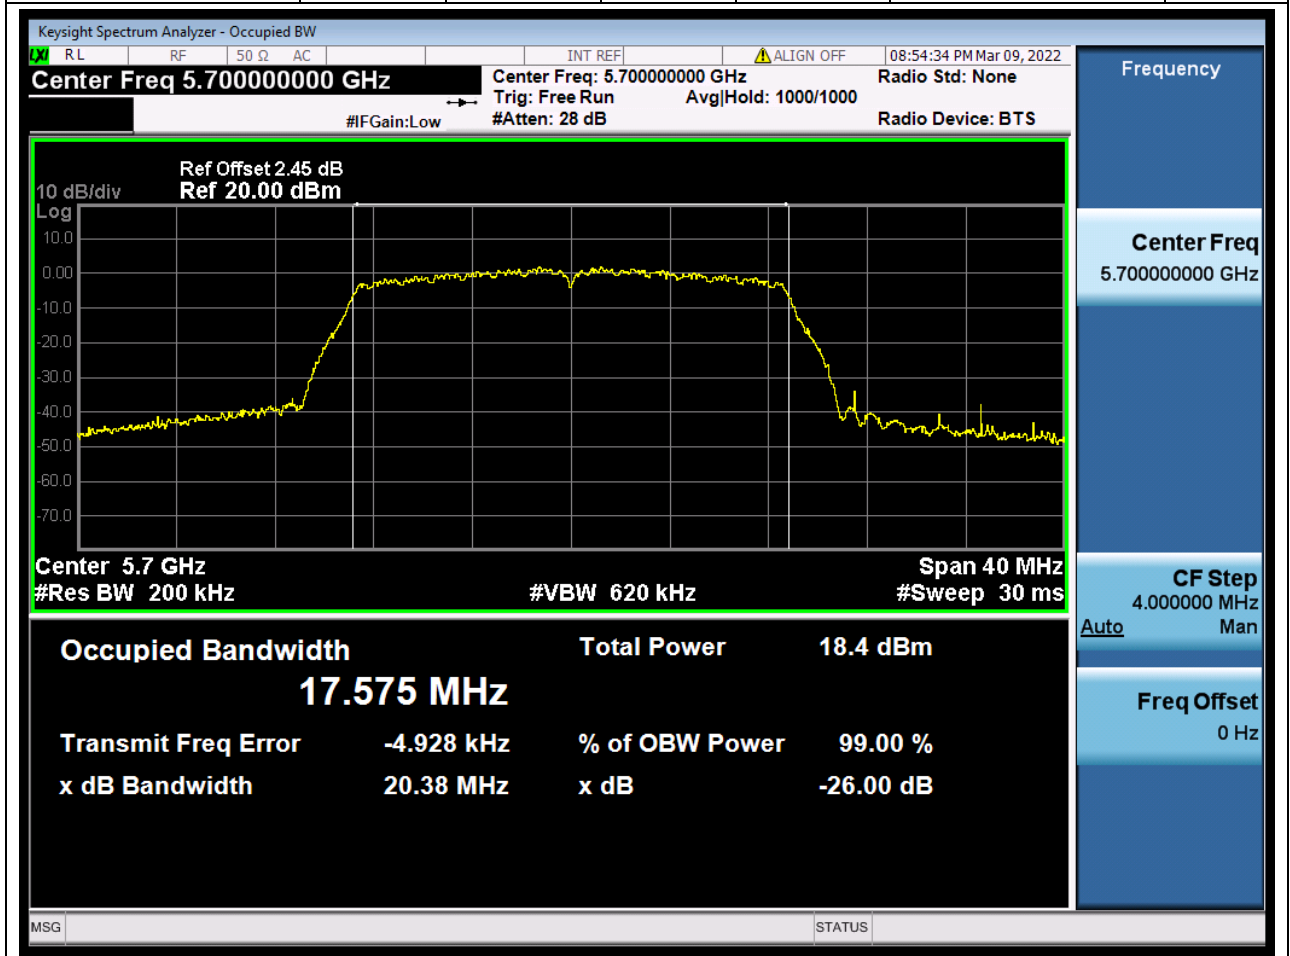

40. 802.11ac_20M_U-NII-2C_H

40.1. A.2-26dB Bandwidth(NTNV)

Center Frequency (MHz)	XdB Down	RBW (MHz)	Detector	Limit (MHz)	XdB BandWidth (MHz)	Verdict
5700	26	0.2	Peak	0	20.384144	Unknow