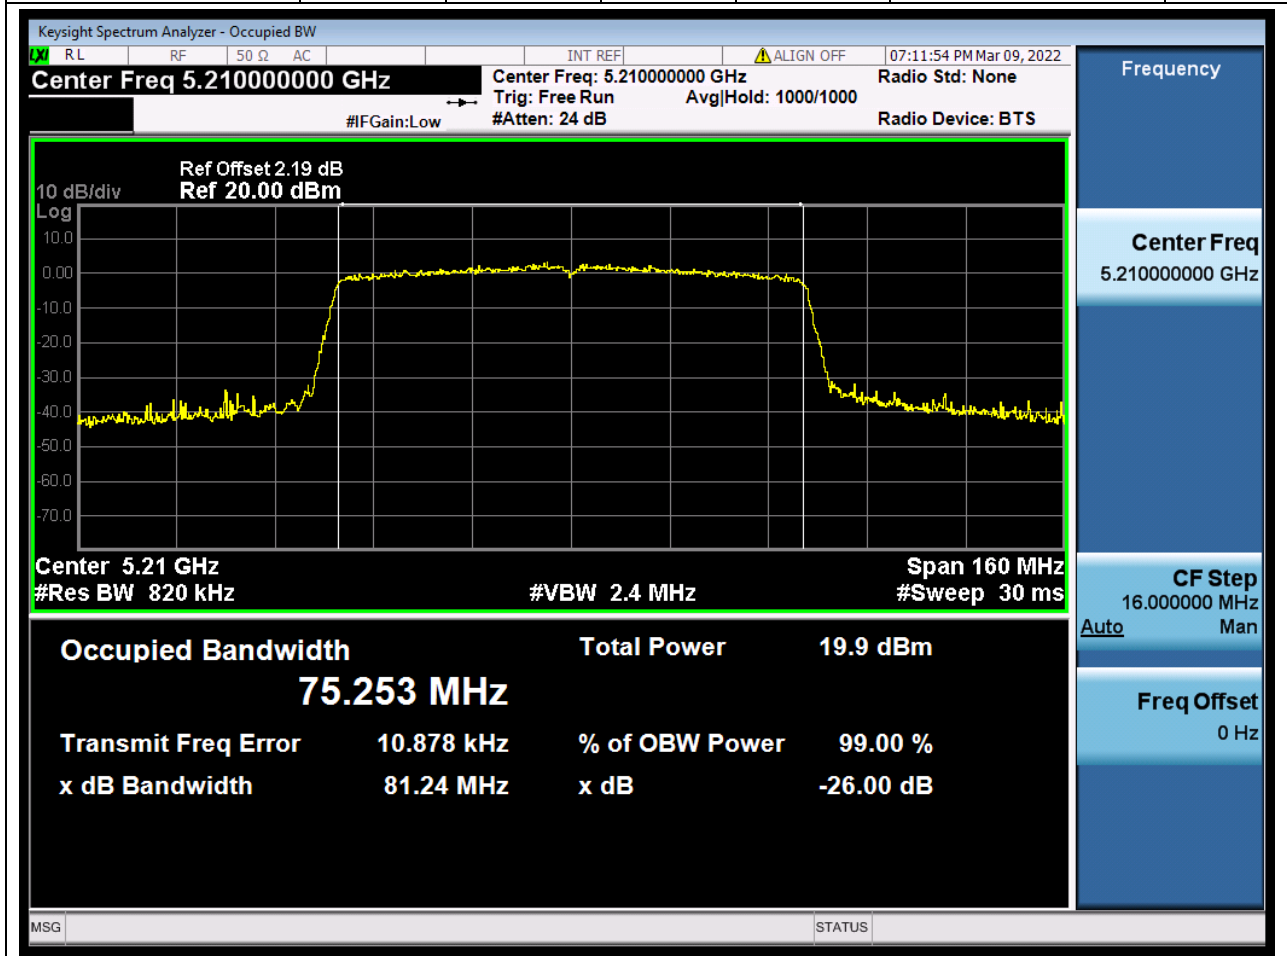

14. 802.11ac_80M_U-NII-1_M

14.1. A.2-26dB Bandwidth(NTNV)

Center Frequency (MHz)	XdB Down	RBW (MHz)	Detector	Limit (MHz)	XdB BandWidth (MHz)	Verdict
5210	26	0.82	Peak	0	81.238544	Unknow