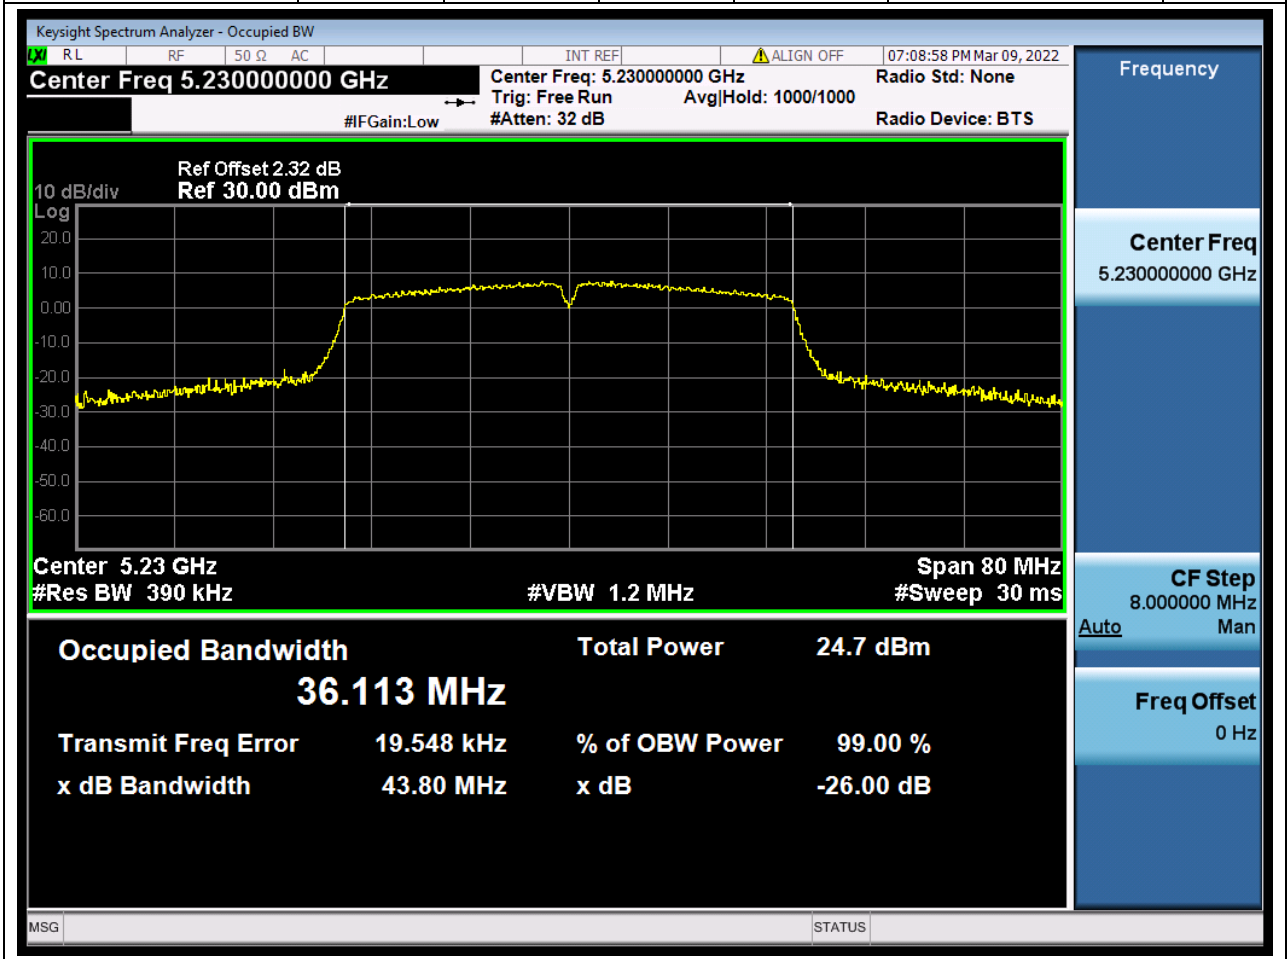

13. 802.11ac_40M_U-NII-1_H

13.1. A.2-26dB Bandwidth(NTNV)

Center Frequency (MHz)	XdB Down	RBW (MHz)	Detector	Limit (MHz)	XdB BandWidth (MHz)	Verdict
5230	26	0.39	Peak	0	43.797561	Unknow