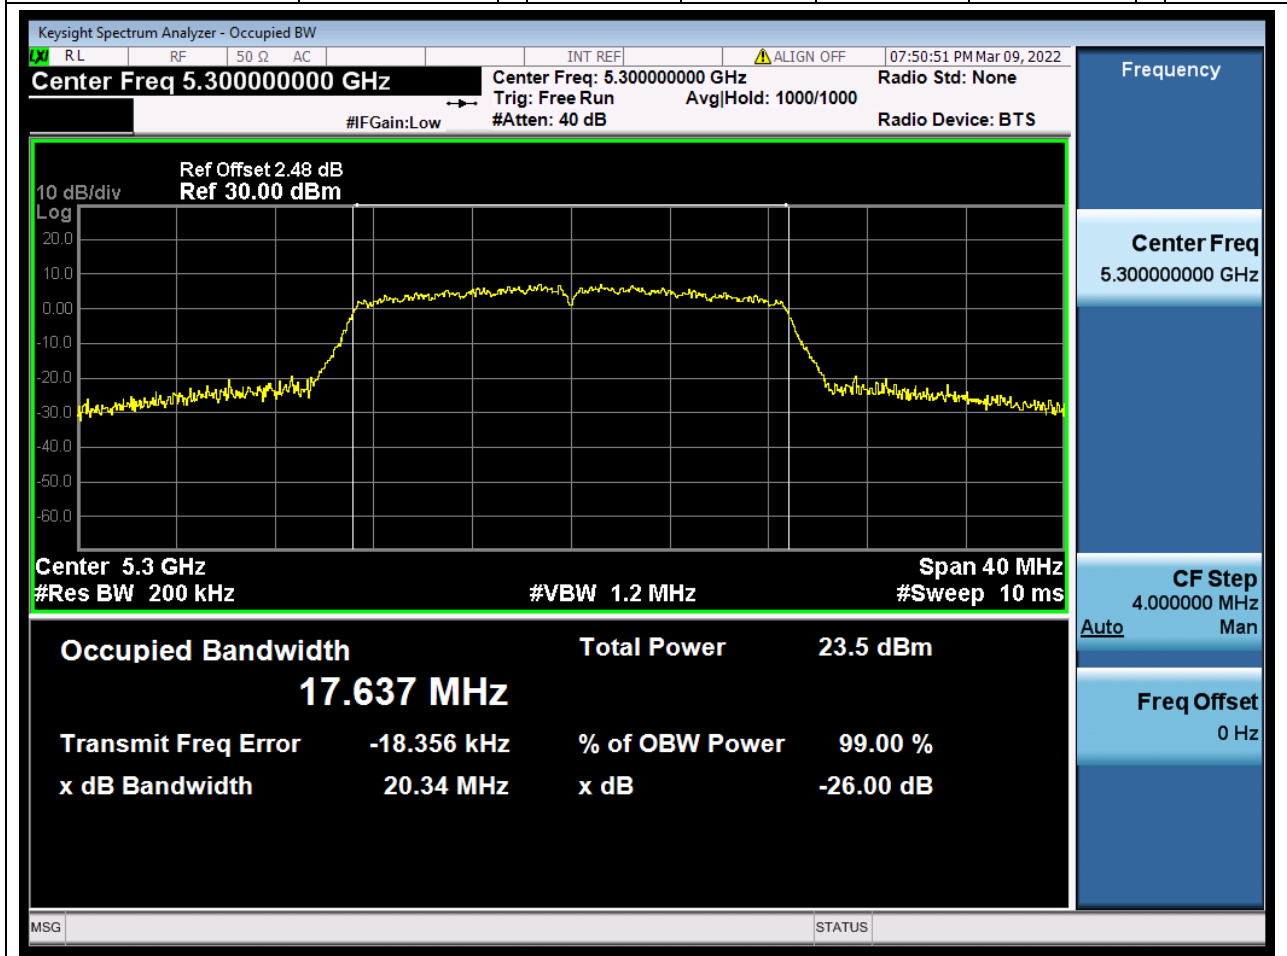

24. 802.11ac_20M_U-NII-2A_M

24.1. A.2.2-99% Bandwidth(NTNV)

Center Frequency (MHz)	OBW Power (%)	RBW (MHz)	Detector	Limit (MHz)	OBW (MHz)	Verdict
5300	99	0.2	Peak	0	17.636665	Unknown