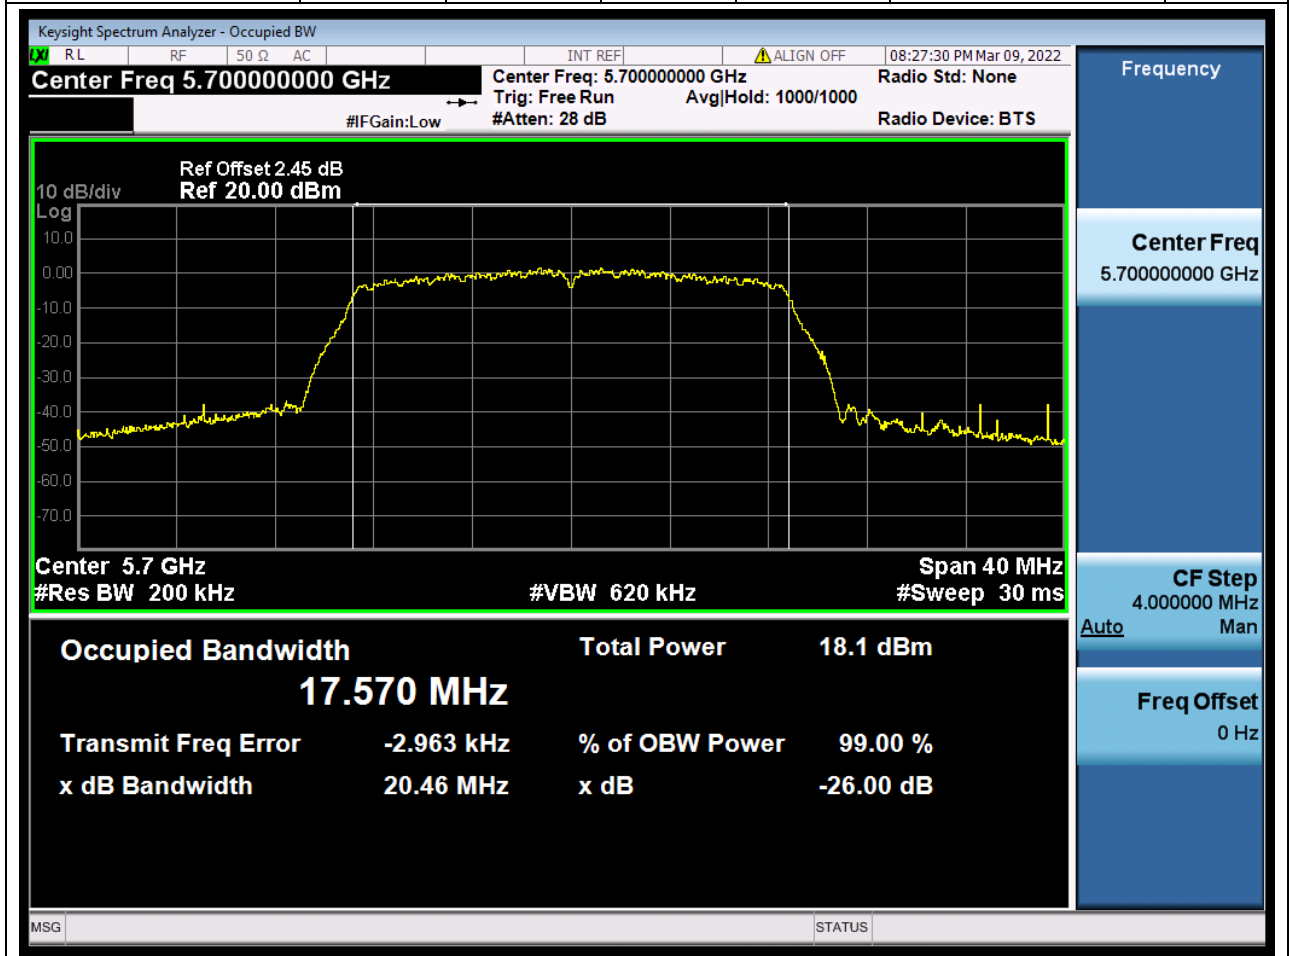

34. 802.11n_20M_U-NII-2C_H

34.1. A.2-26dB Bandwidth(NTNV)

Center Frequency (MHz)	XdB Down	RBW (MHz)	Detector	Limit (MHz)	XdB BandWidth (MHz)	Verdict
5700	26	0.2	Peak	0	20.456653	Unknow