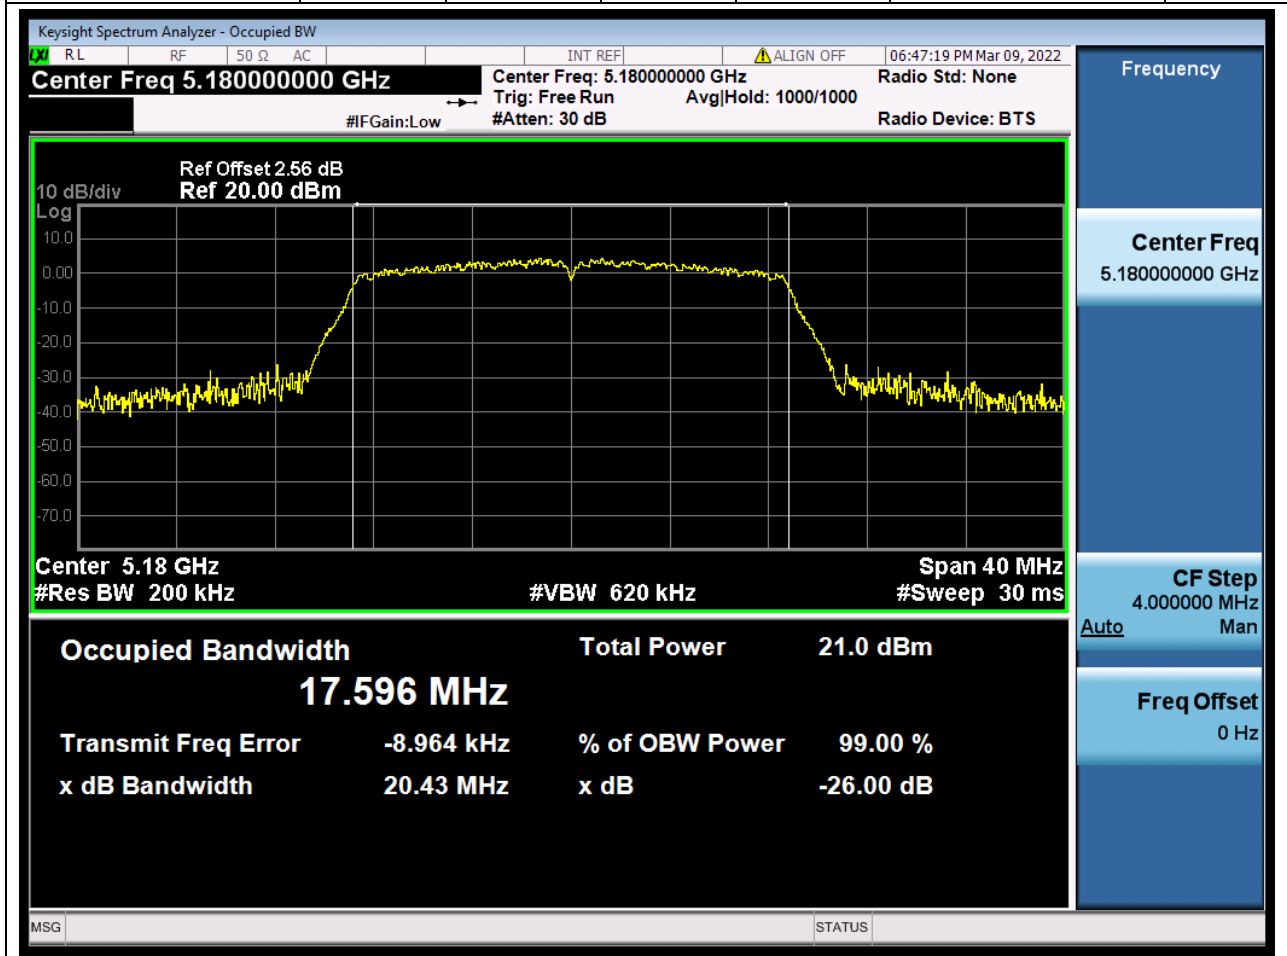

9. 802.11ac_20M_U-NII-1_L

9.1. A.2-26dB Bandwidth(NTNV)

Center Frequency (MHz)	XdB Down	RBW (MHz)	Detector	Limit (MHz)	XdB BandWidth (MHz)	Verdict
5180	26	0.2	Peak	0	20.426137	Unknow