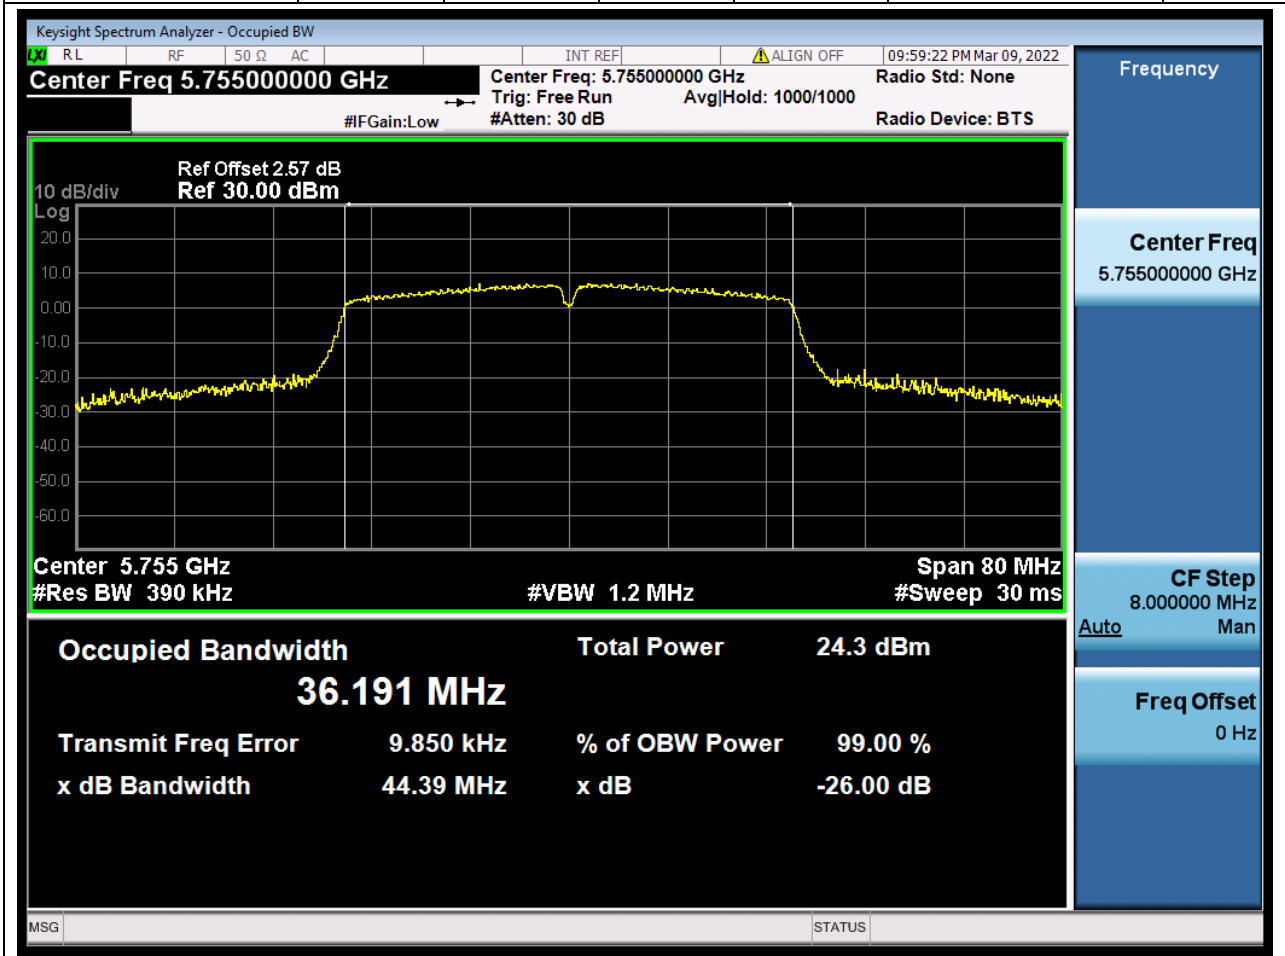

57. 802.11ac_40M_U-NII-3_L

57.1. A.2-26dB Bandwidth(NTNV)

Center Frequency (MHz)	XdB Down	RBW (MHz)	Detector	Limit (MHz)	XdB BandWidth (MHz)	Verdict
5755	26	0.39	Peak	0	44.391585	Unknow