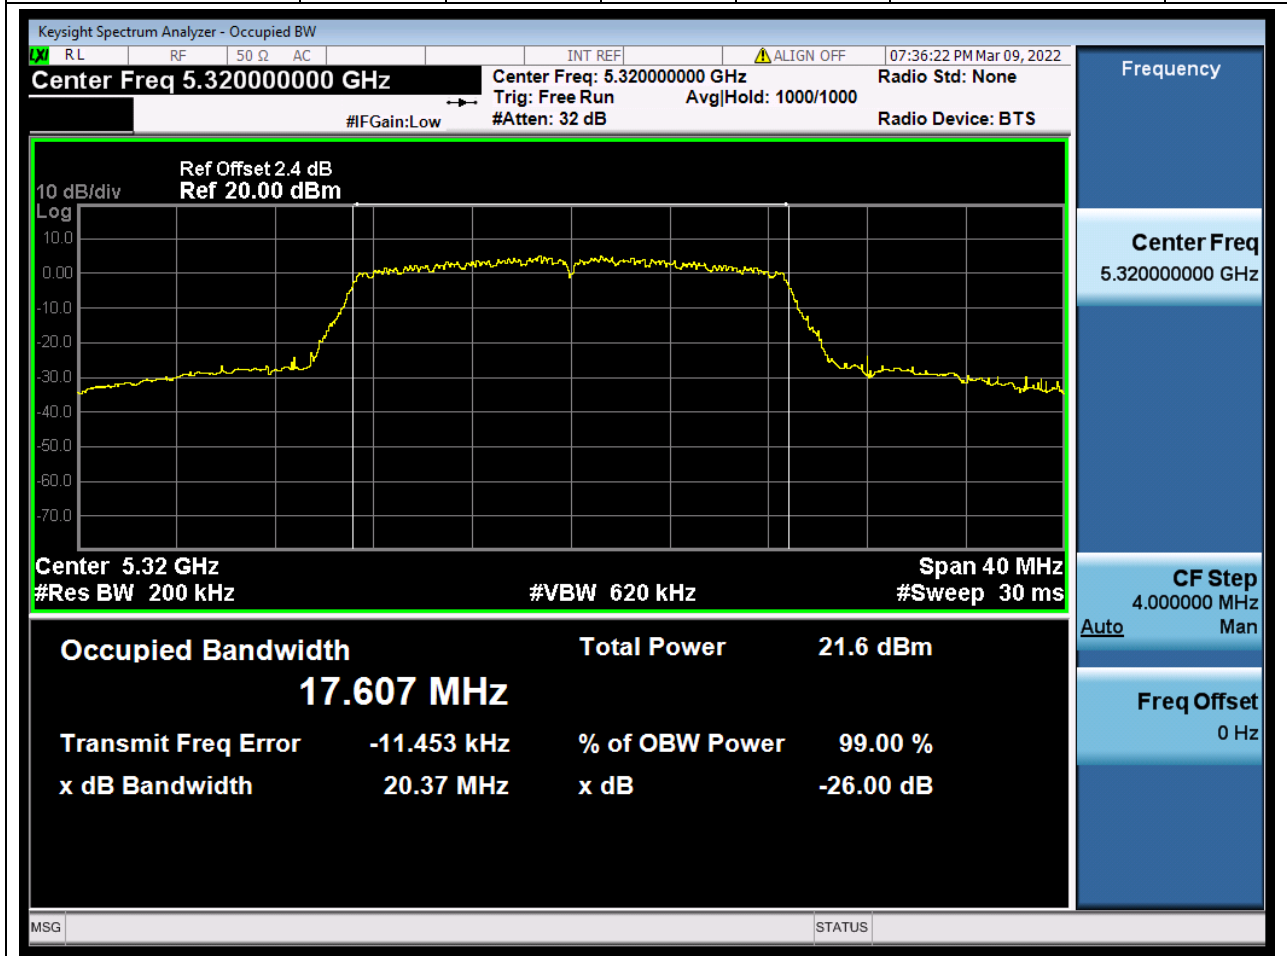

20. 802.11n_20M_U-NII-2A_H

20.1. A.2-26dB Bandwidth(NTNV)

Center Frequency (MHz)	XdB Down	RBW (MHz)	Detector	Limit (MHz)	XdB BandWidth (MHz)	Verdict
5320	26	0.2	Peak	0	20.36642	Unknow