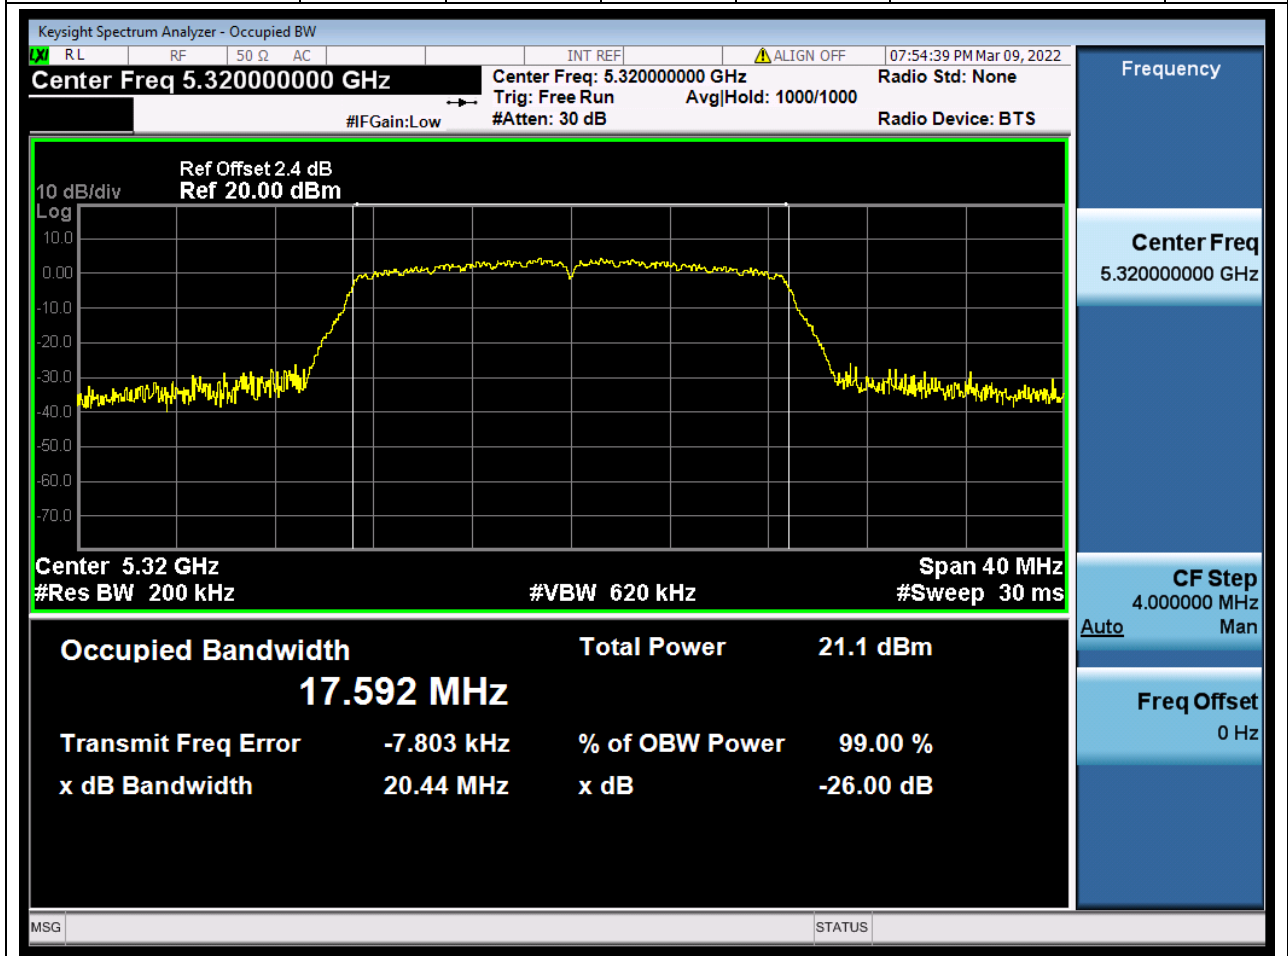

25. 802.11ac_20M_U-NII-2A_H

25.1. A.2-26dB Bandwidth(NTNV)

Center Frequency (MHz)	XdB Down	RBW (MHz)	Detector	Limit (MHz)	XdB BandWidth (MHz)	Verdict
5320	26	0.2	Peak	0	20.444321	Unknow