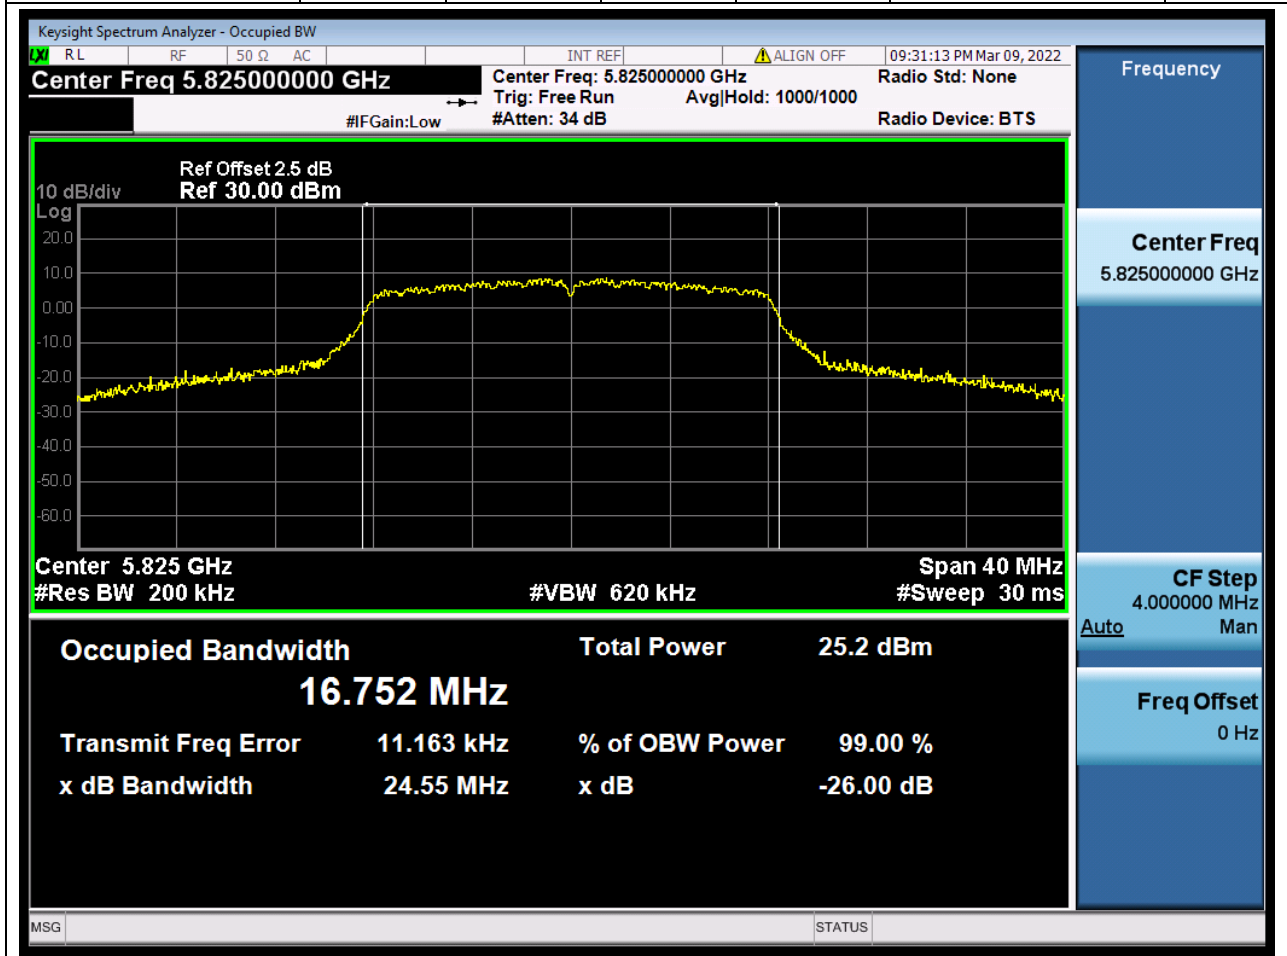

48. 802.11a_20M_U-NII-3_H

48.1. A.2-26dB Bandwidth(NTNV)

Center Frequency (MHz)	XdB Down	RBW (MHz)	Detector	Limit (MHz)	XdB BandWidth (MHz)	Verdict
5825	26	0.2	Peak	0	24.550889	Unknow