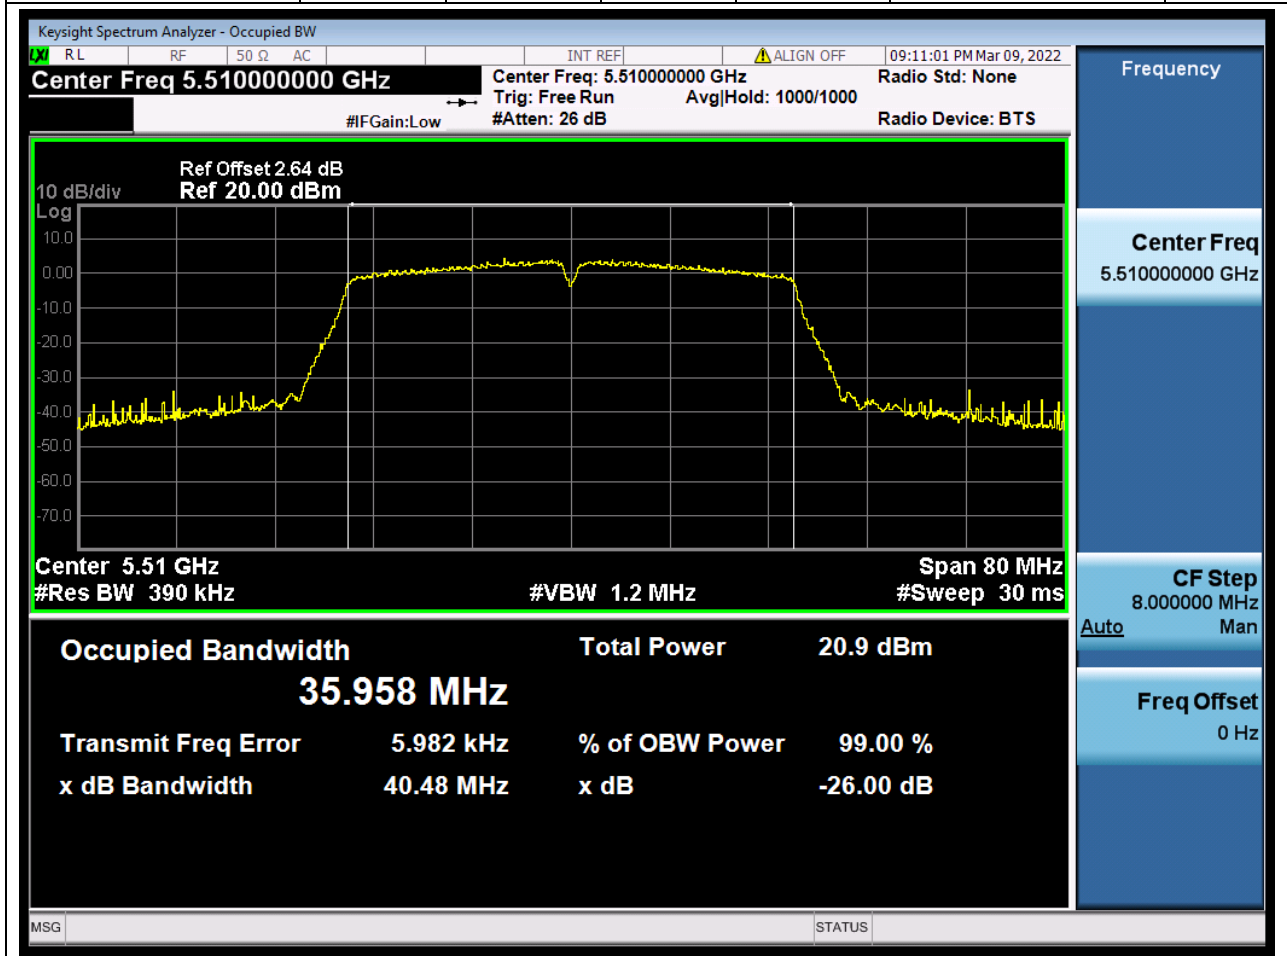

41. 802.11ac_40M_U-NII-2C_L

41.1. A.2-26dB Bandwidth(NTNV)

Center Frequency (MHz)	XdB Down	RBW (MHz)	Detector	Limit (MHz)	XdB BandWidth (MHz)	Verdict
5510	26	0.39	Peak	0	40.481903	Unknow