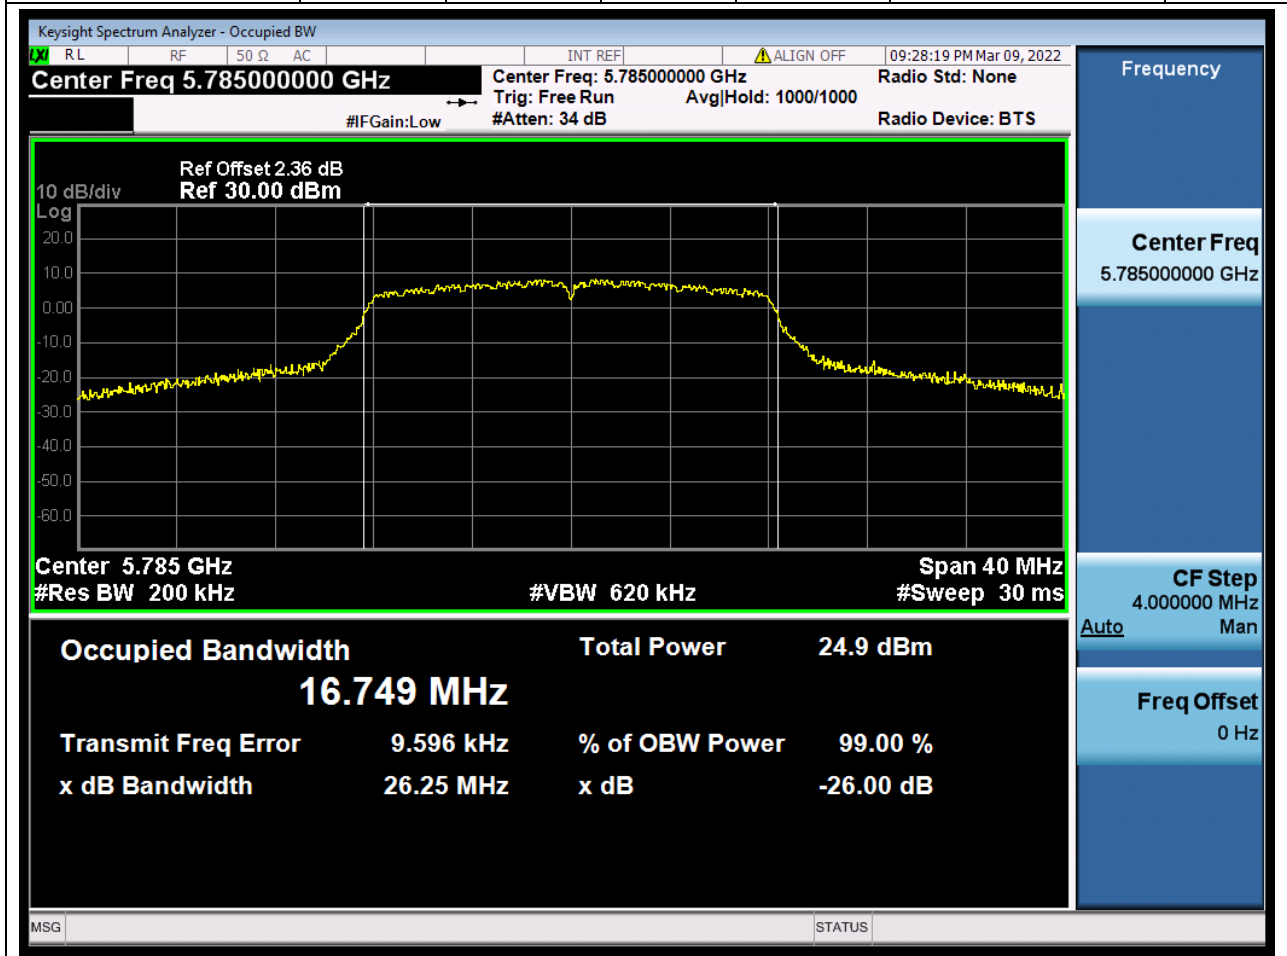

47. 802.11a_20M_U-NII-3_M

47.1. A.2-26dB Bandwidth(NTNV)

Center Frequency (MHz)	XdB Down	RBW (MHz)	Detector	Limit (MHz)	XdB BandWidth (MHz)	Verdict
5785	26	0.2	Peak	0	26.248431	Unknow