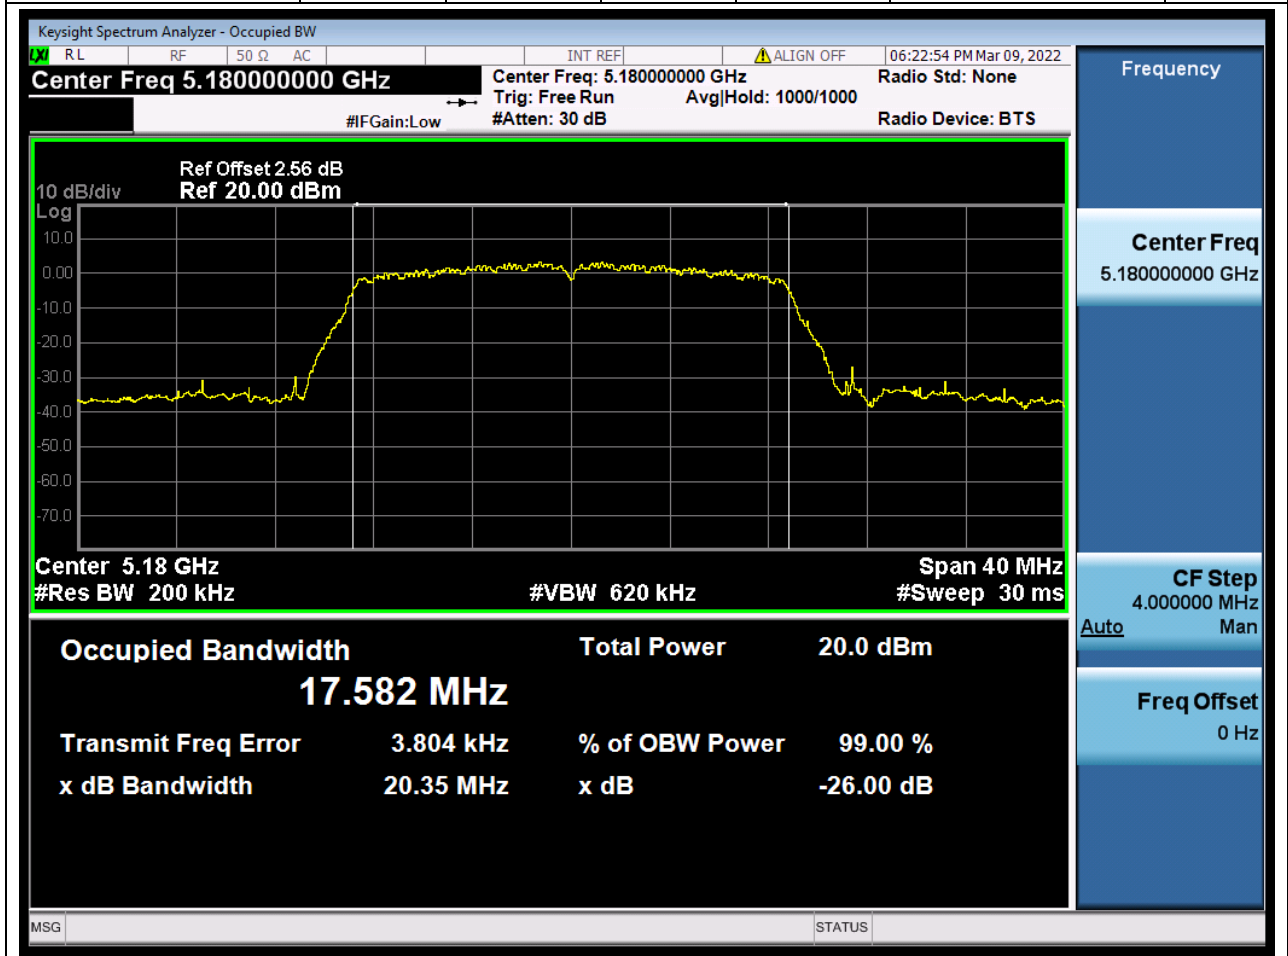

4. 802.11n_20M_U-NII-1_L

4.1. A.2-26dB Bandwidth(NTNV)

Center Frequency (MHz)	XdB Down	RBW (MHz)	Detector	Limit (MHz)	XdB BandWidth (MHz)	Verdict
5180	26	0.2	Peak	0	20.35368	Unknow