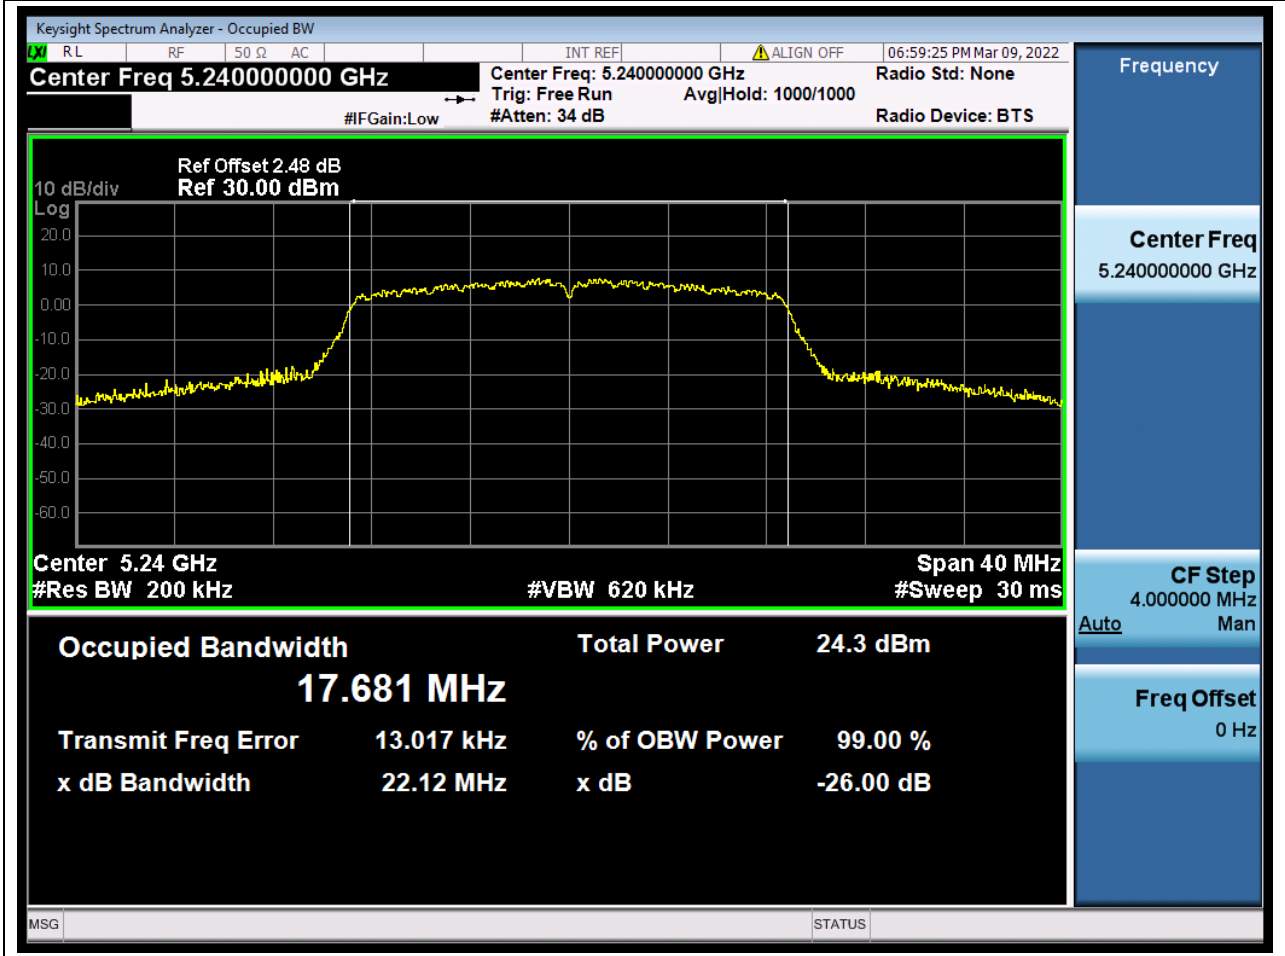

11. 802.11ac_20M_U-NII-1_H

11.1. A.2-26dB Bandwidth(NTNV)

Center Frequency (MHz)	XdB Down	RBW (MHz)	Detector	Limit (MHz)	XdB BandWidth (MHz)	Verdict
5240	26	0.2	Peak	0	22.124965	Unknow