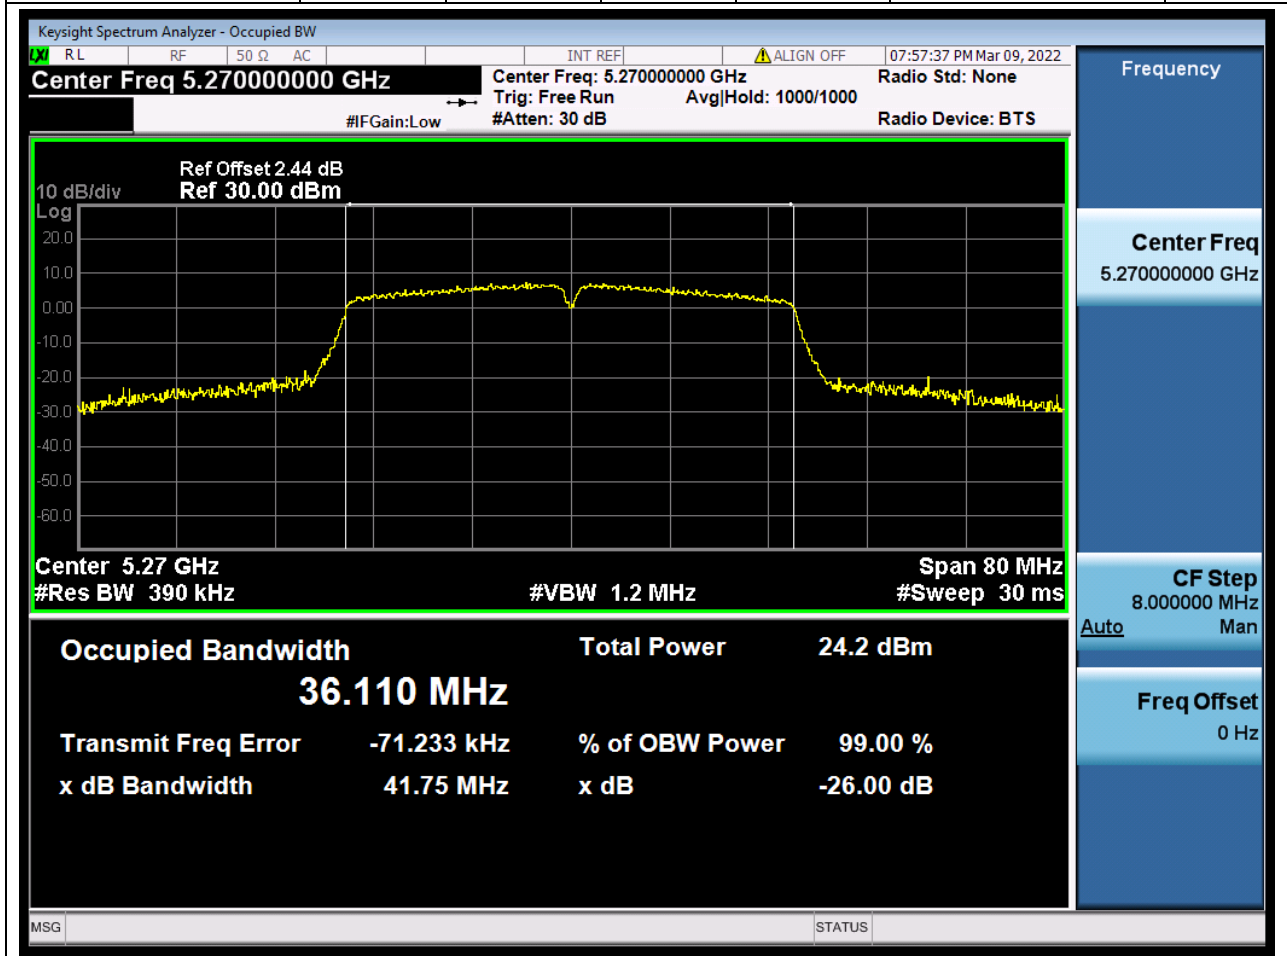

26. 802.11ac_40M_U-NII-2A_L

26.1. A.2-26dB Bandwidth(NTNV)

Center Frequency (MHz)	XdB Down	RBW (MHz)	Detector	Limit (MHz)	XdB BandWidth (MHz)	Verdict
5270	26	0.39	Peak	0	41.753014	Unknow