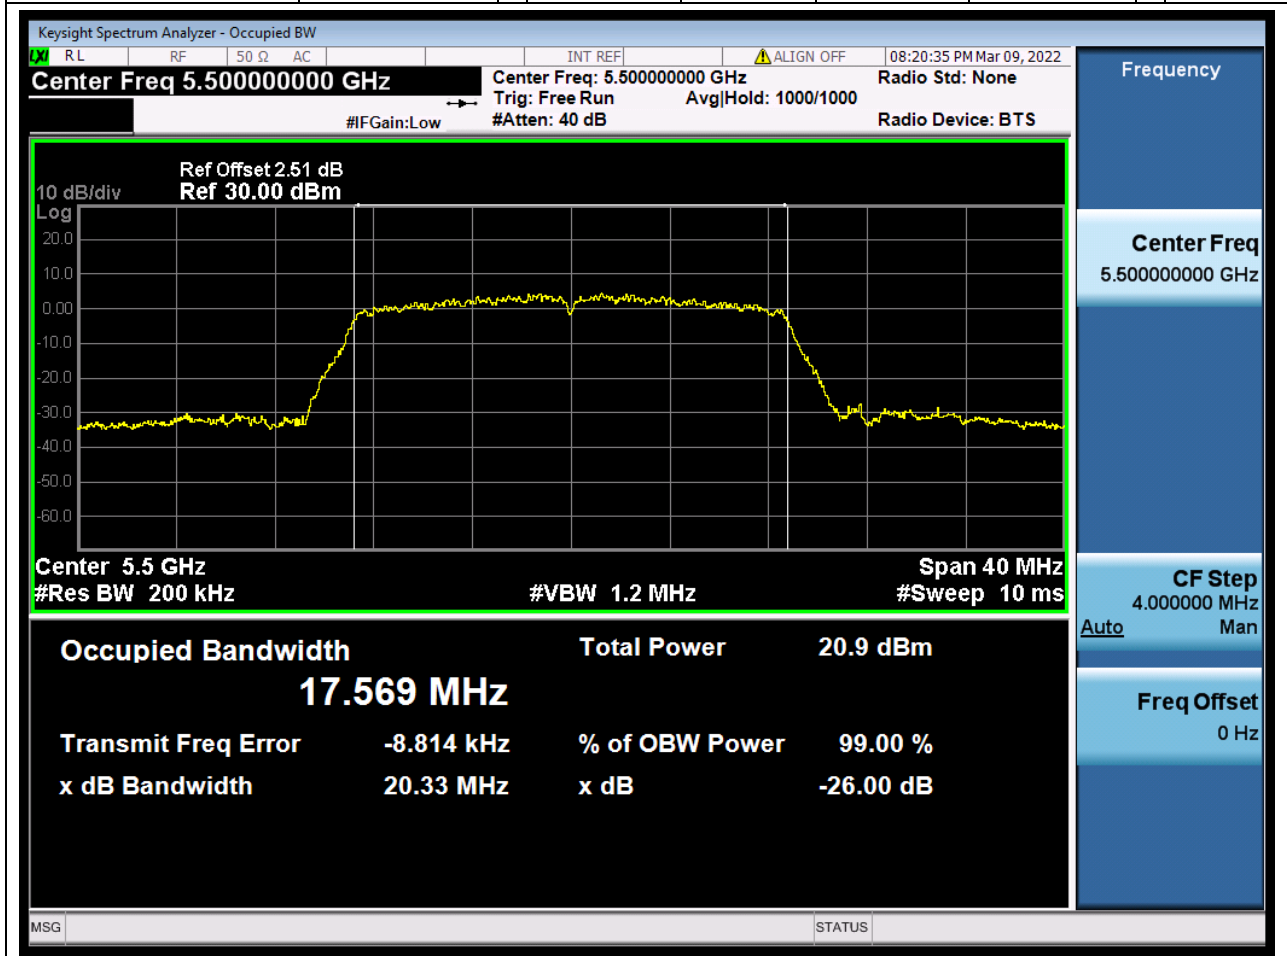

32. 802.11n_20M_U-NII-2C_L

32.1. A.2.2-99% Bandwidth(NTNV)

Center Frequency (MHz)	OBW Power (%)	RBW (MHz)	Detector	Limit (MHz)	OBW (MHz)	Verdict
5500	99	0.2	Peak	0	17.569039	Unknown