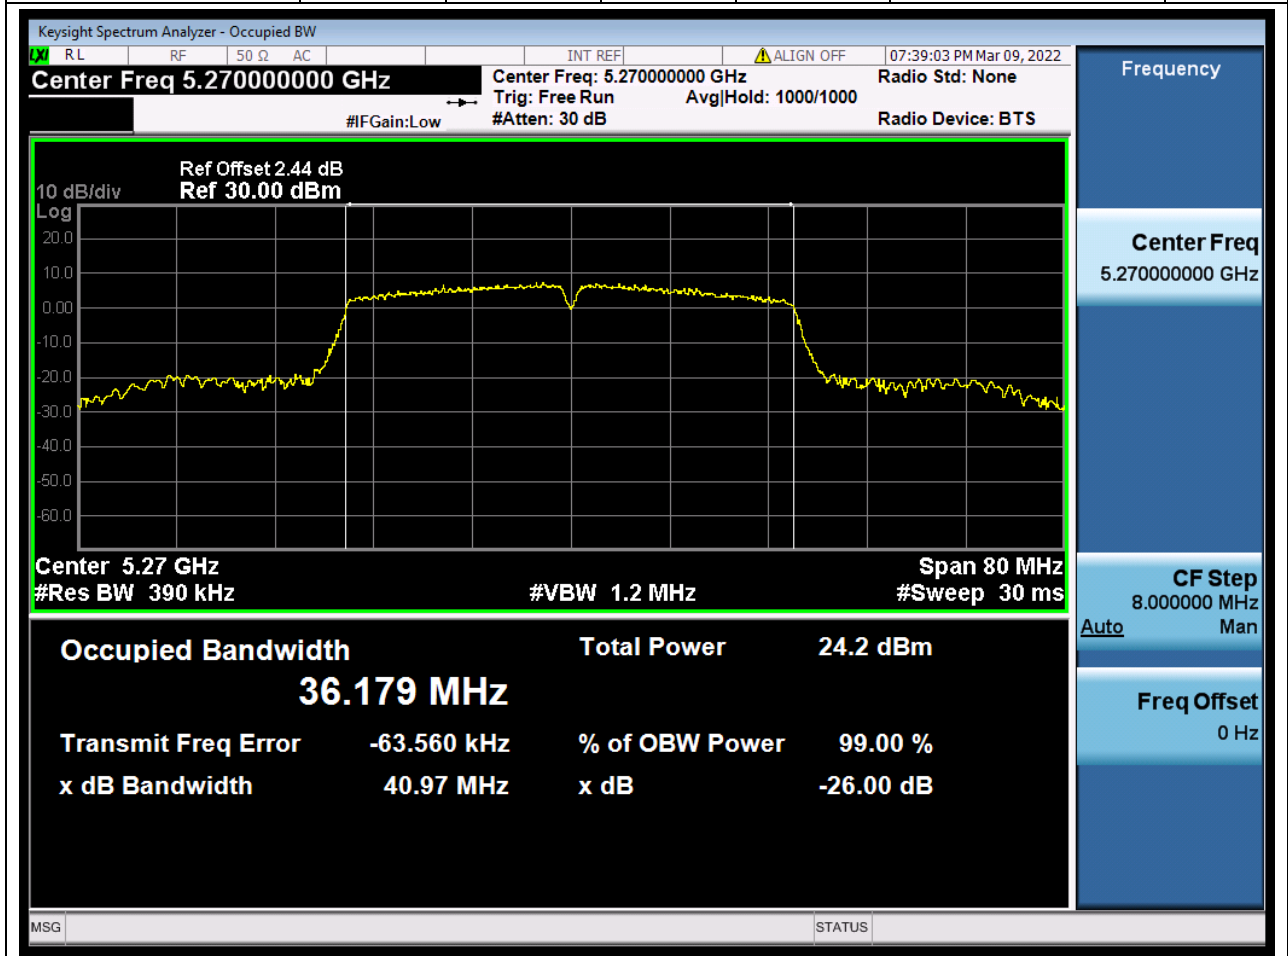

21. 802.11n_40M_U-NII-2A_L

21.1. A.2-26dB Bandwidth(NTNV)

Center Frequency (MHz)	XdB Down	RBW (MHz)	Detector	Limit (MHz)	XdB BandWidth (MHz)	Verdict
5270	26	0.39	Peak	0	40.97139	Unknow