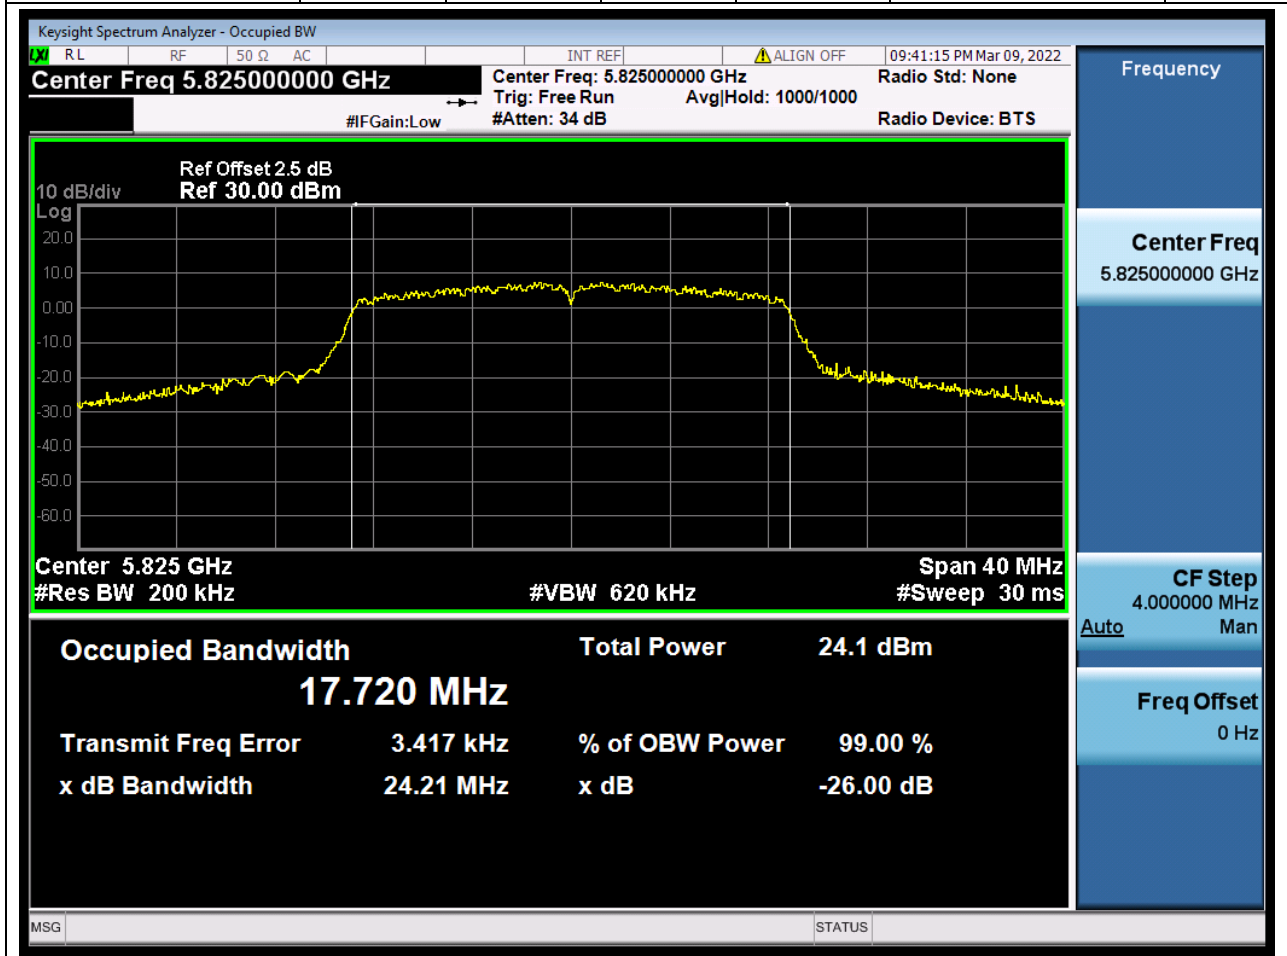

51. 802.11n_20M_U-NII-3_H

51.1. A.2-26dB Bandwidth(NTNV)

Center Frequency (MHz)	XdB Down	RBW (MHz)	Detector	Limit (MHz)	XdB BandWidth (MHz)	Verdict
5825	26	0.2	Peak	0	24.208004	Unknow