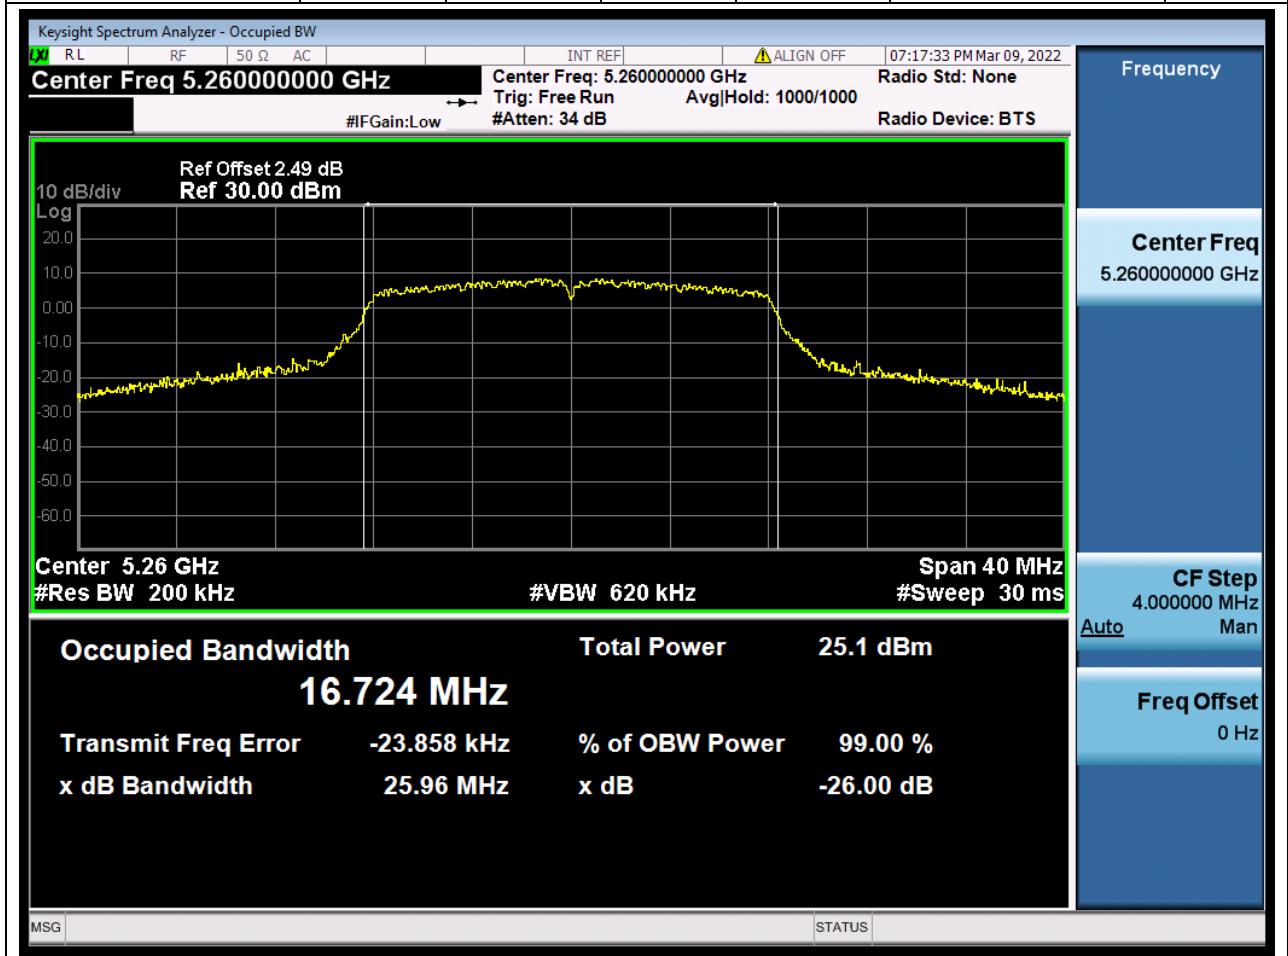

15. 802.11a_20M_U-NII-2A_L

15.1. A.2-26dB Bandwidth(NTNV)

Center Frequency (MHz)	XdB Down	RBW (MHz)	Detector	Limit (MHz)	XdB BandWidth (MHz)	Verdict
5260	26	0.2	Peak	0	25.96427	Unknow