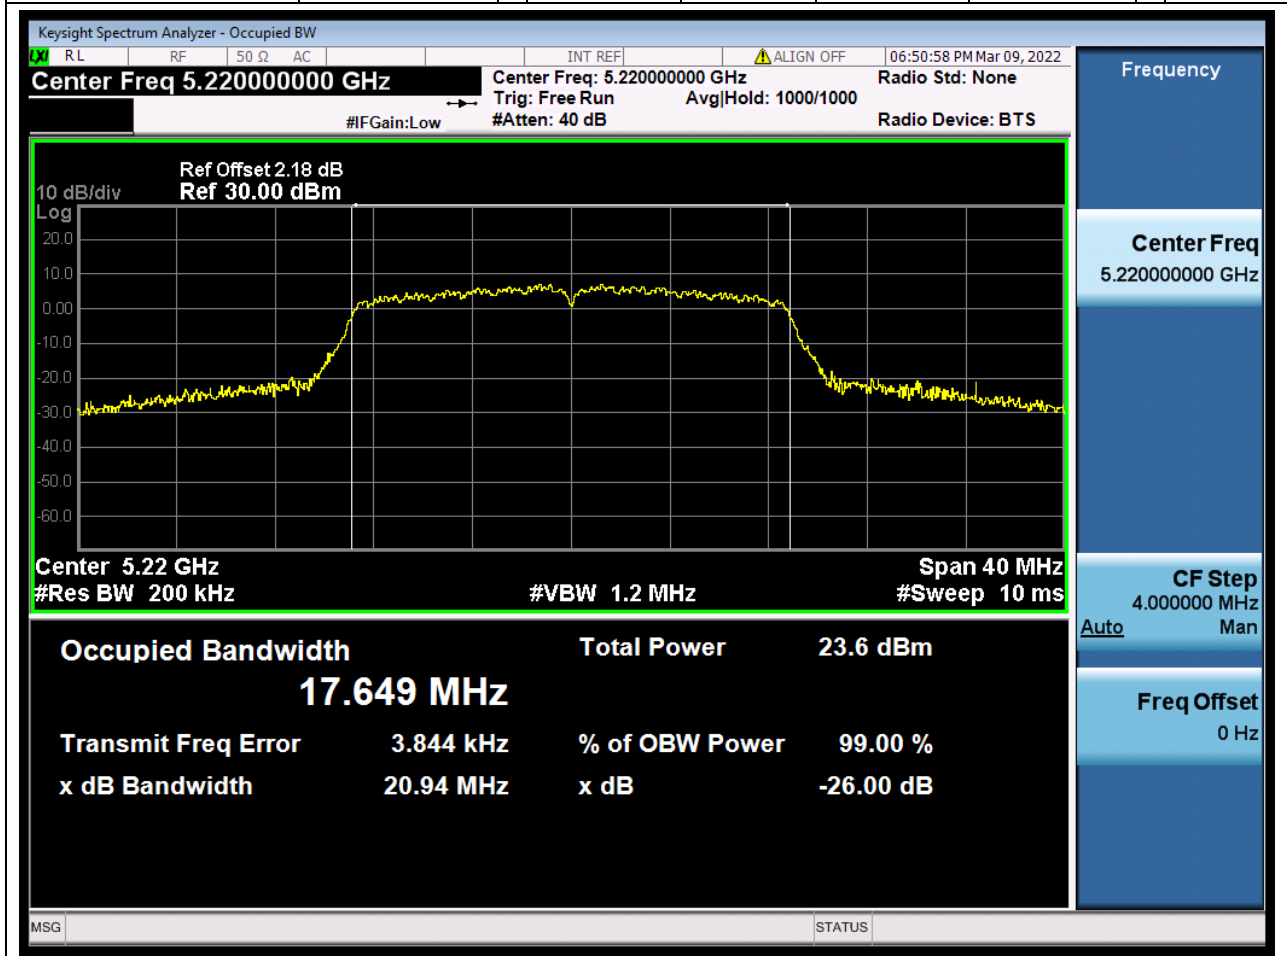

10. 802.11ac_20M_U-NII-1_M

10.1. A.2.2-99% Bandwidth(NTNV)

Center Frequency (MHz)	OBW Power (%)	RBW (MHz)	Detector	Limit (MHz)	OBW (MHz)	Verdict
5220	99	0.2	Peak	0	17.648548	Unknown