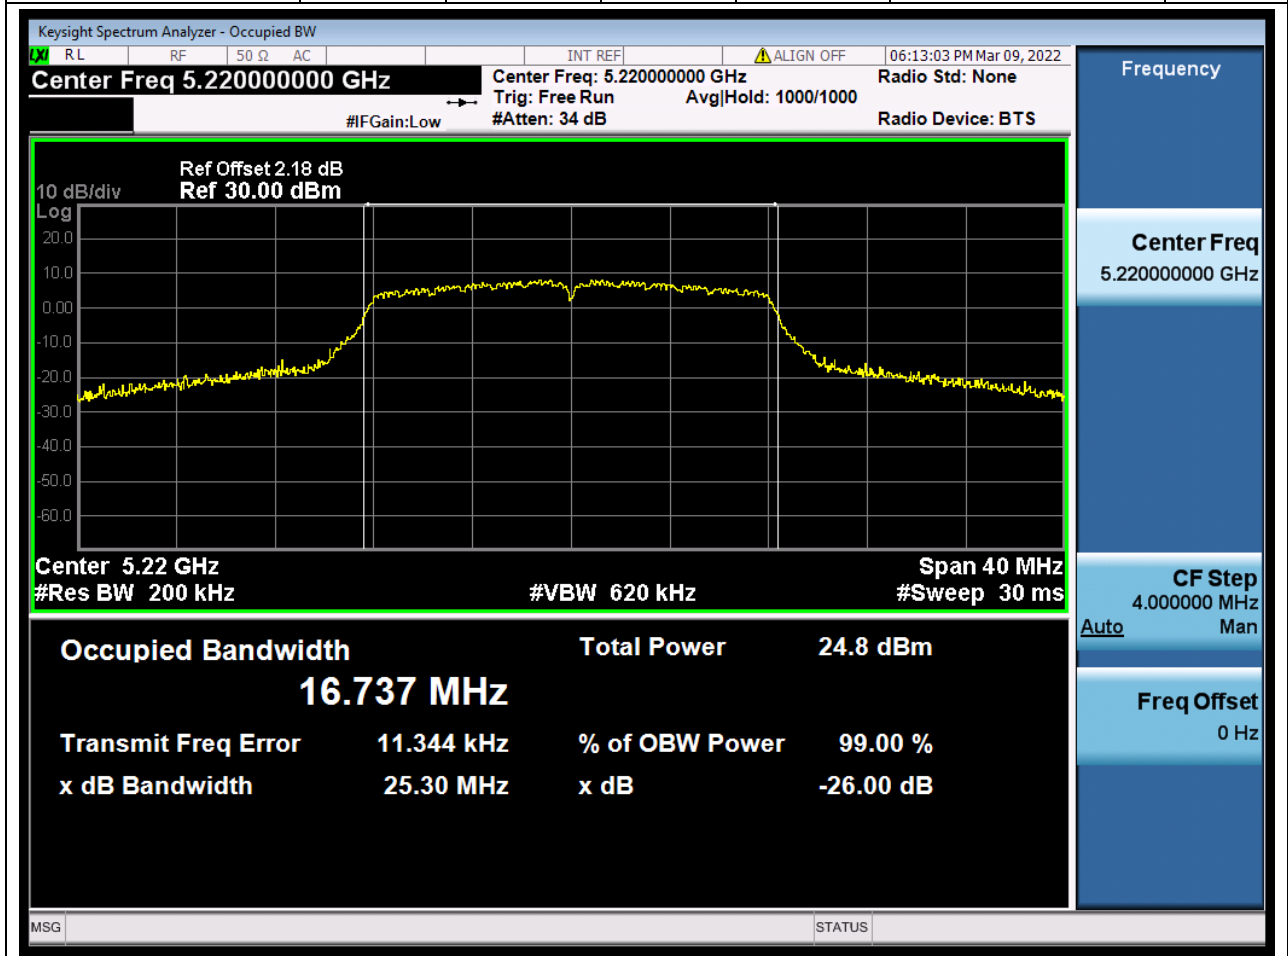

2. 802.11a_20M_U-NII-1_M

2.1. A.2-26dB Bandwidth(NTNV)

Center Frequency (MHz)	XdB Down	RBW (MHz)	Detector	Limit (MHz)	XdB BandWidth (MHz)	Verdict
5220	26	0.2	Peak	0	25.295539	Unknow