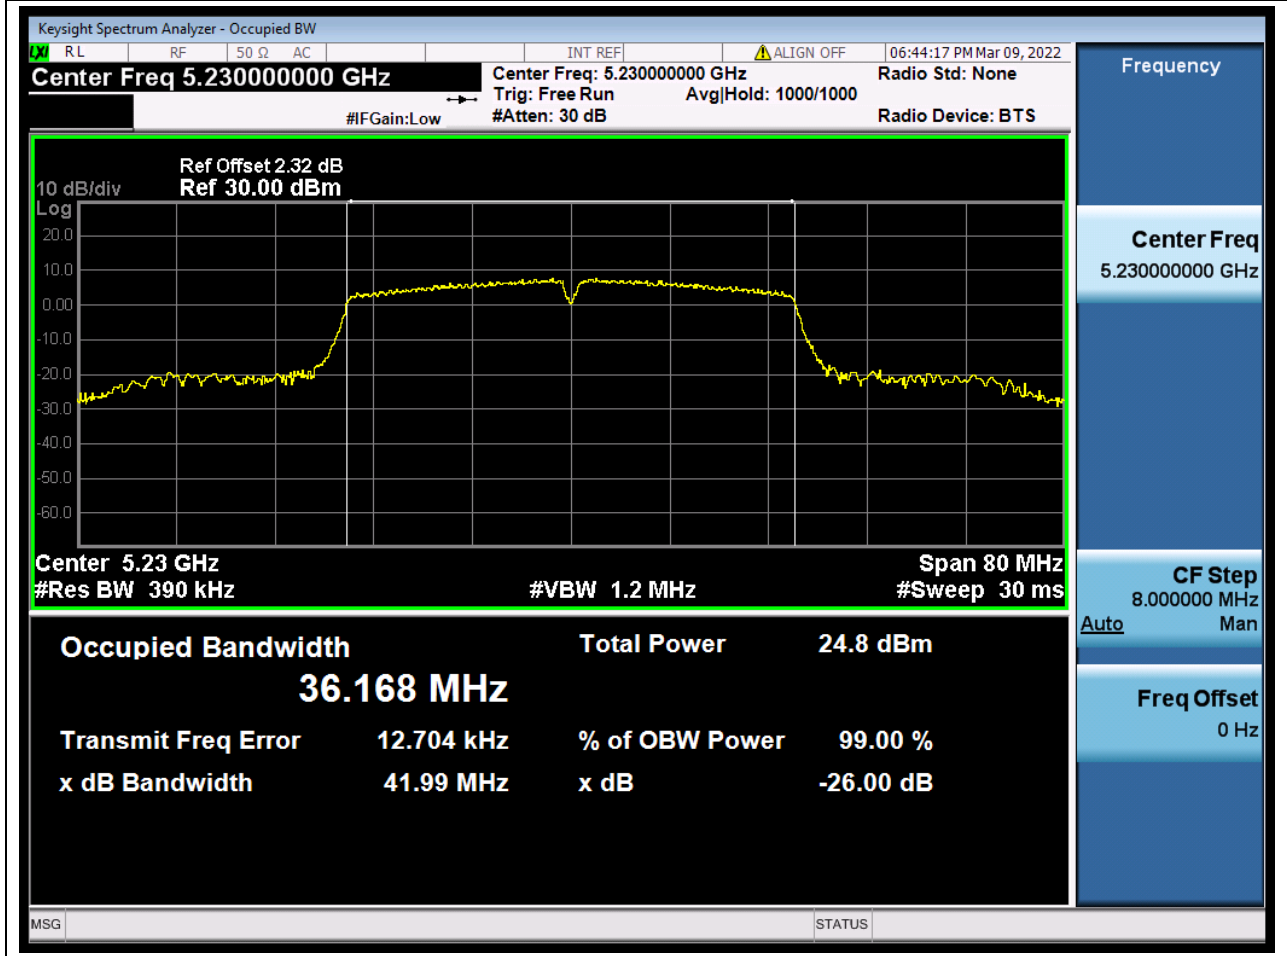

8. 802.11n_40M_U-NII-1_H

8.1. A.2-26dB Bandwidth(NTNV)

Center Frequency (MHz)	XdB Down	RBW (MHz)	Detector	Limit (MHz)	XdB BandWidth (MHz)	Verdict
5230	26	0.39	Peak	0	41.993382	Unknow