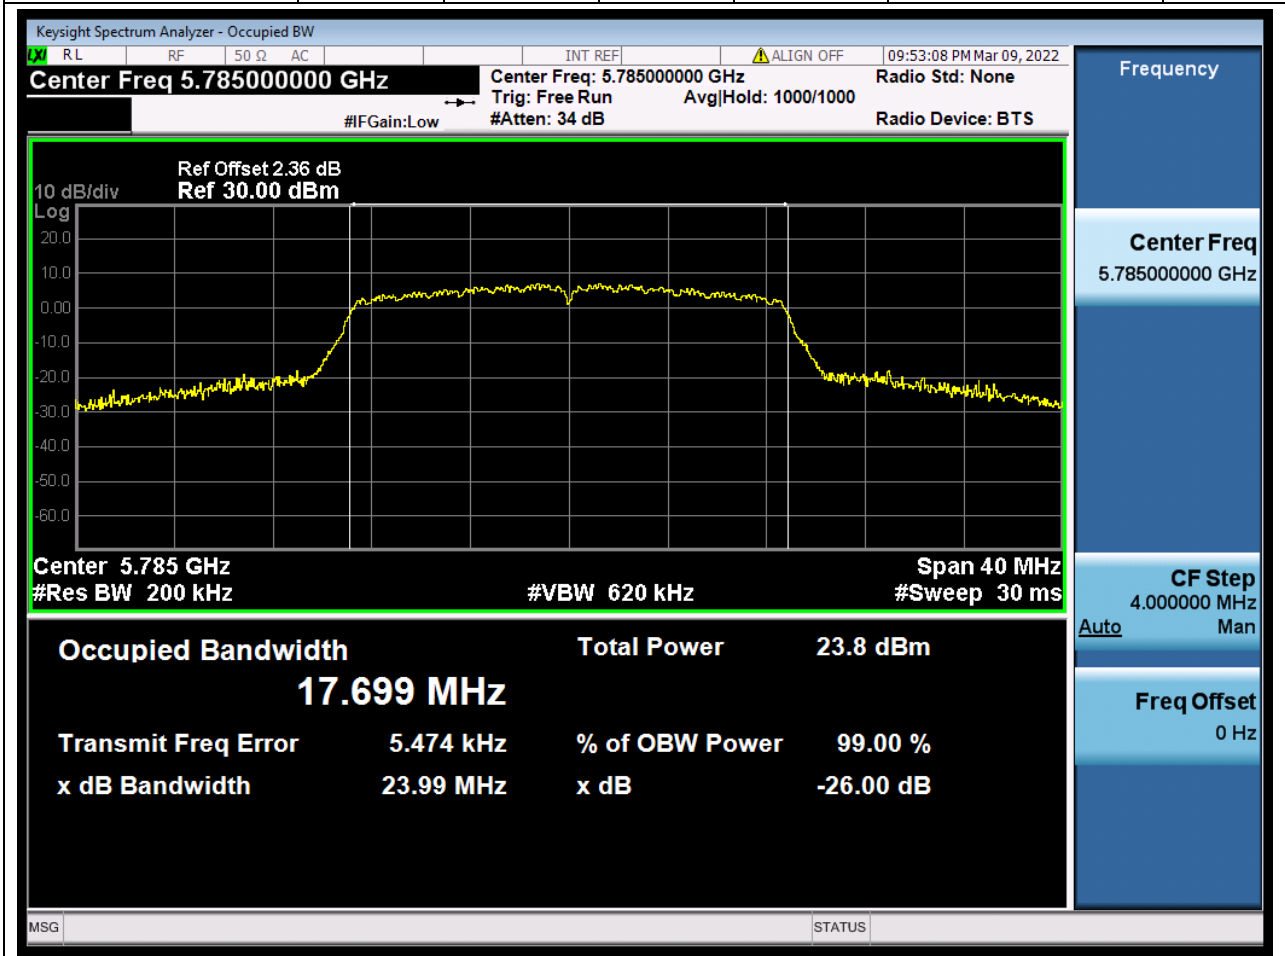

55. 802.11ac_20M_U-NII-3_M

55.1. A.2-26dB Bandwidth(NTNV)

Center Frequency (MHz)	XdB Down	RBW (MHz)	Detector	Limit (MHz)	XdB BandWidth (MHz)	Verdict
5785	26	0.2	Peak	0	23.993615	Unknow