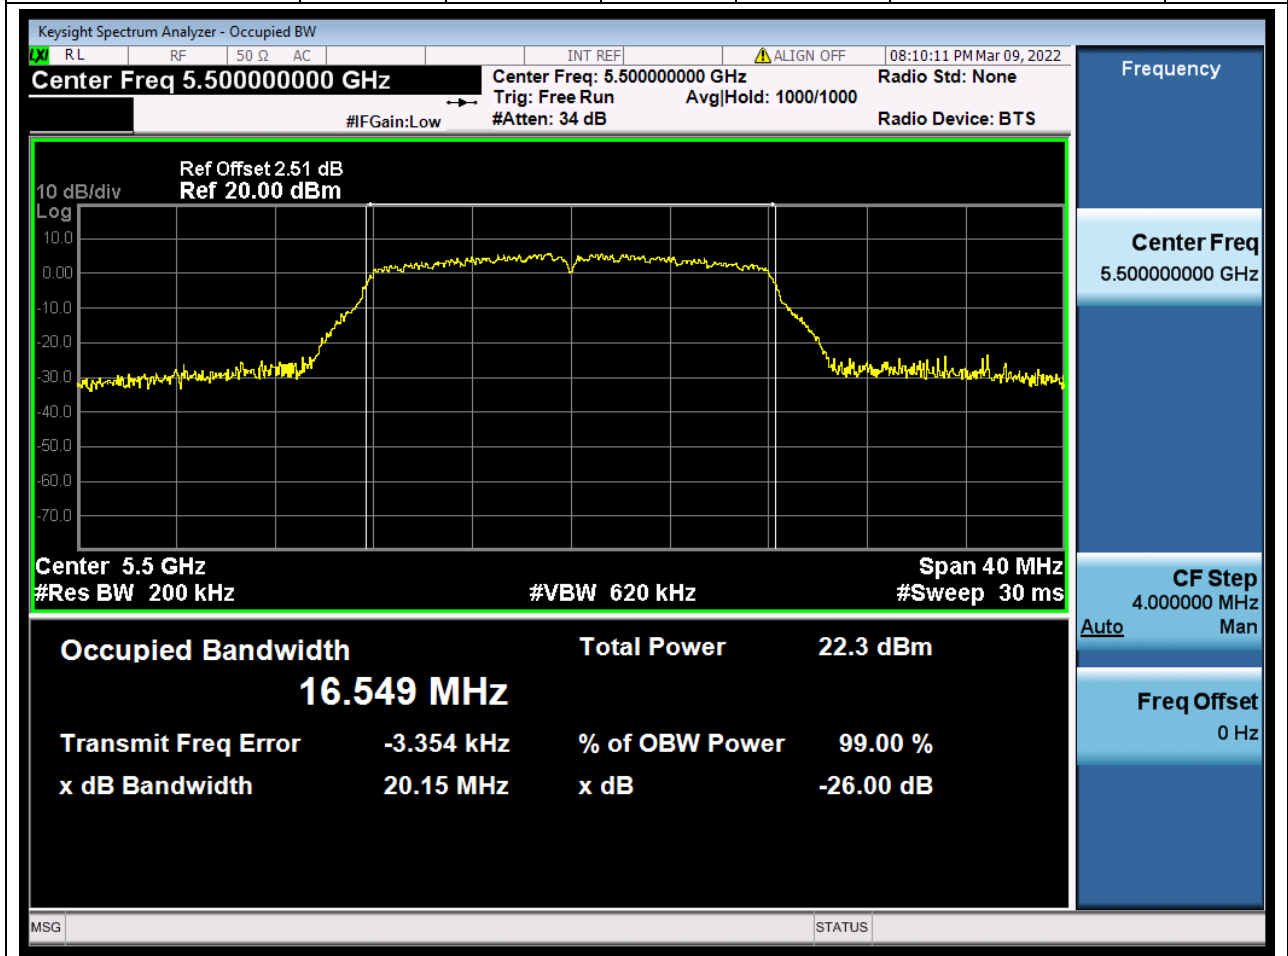

29. 802.11a_20M_U-NII-2C_L

29.1. A.2-26dB Bandwidth(NTNV)

Center Frequency (MHz)	XdB Down	RBW (MHz)	Detector	Limit (MHz)	XdB BandWidth (MHz)	Verdict
5500	26	0.2	Peak	0	20.14923	Unknow