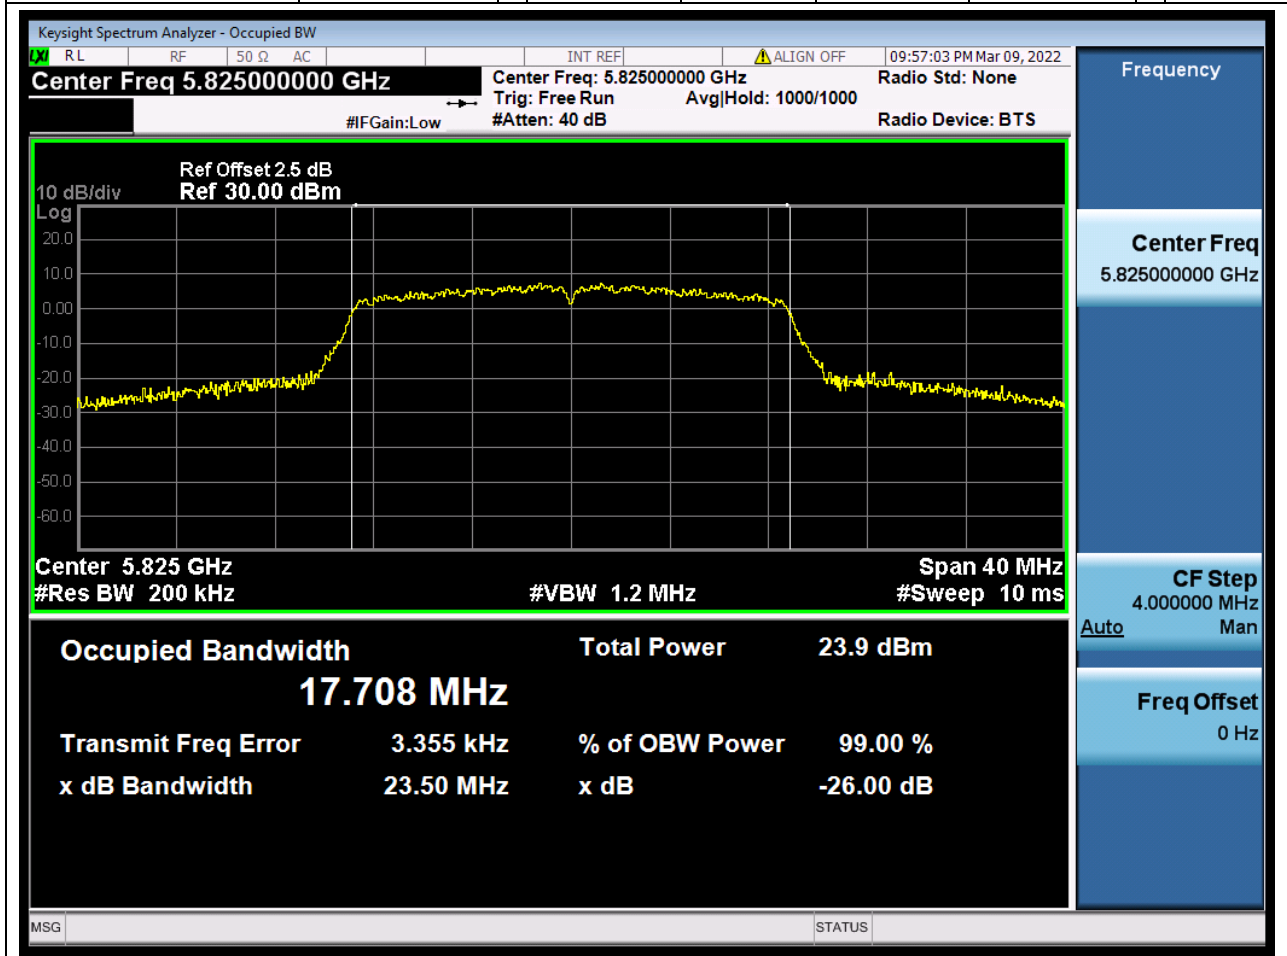

56. 802.11ac_20M_U-NII-3_H

56.1. A.2.2-99% Bandwidth(NTNV)

Center Frequency (MHz)	OBW Power (%)	RBW (MHz)	Detector	Limit (MHz)	OBW (MHz)	Verdict
5825	99	0.2	Peak	0	17.707557	Unknown