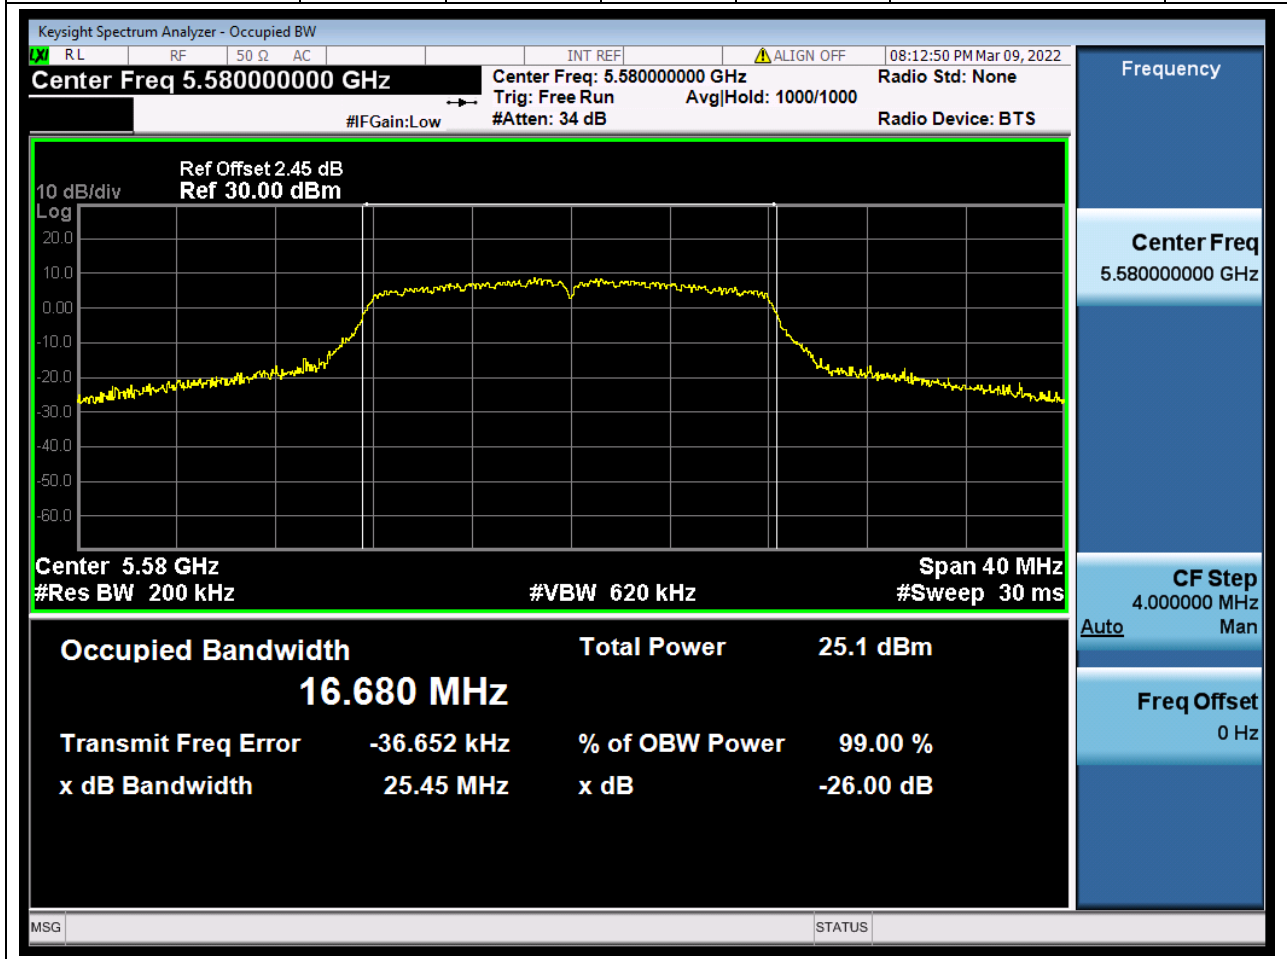

30. 802.11a_20M_U-NII-2C_M

30.1. A.2-26dB Bandwidth(NTNV)

Center Frequency (MHz)	XdB Down	RBW (MHz)	Detector	Limit (MHz)	XdB BandWidth (MHz)	Verdict
5580	26	0.2	Peak	0	25.452766	Unknow