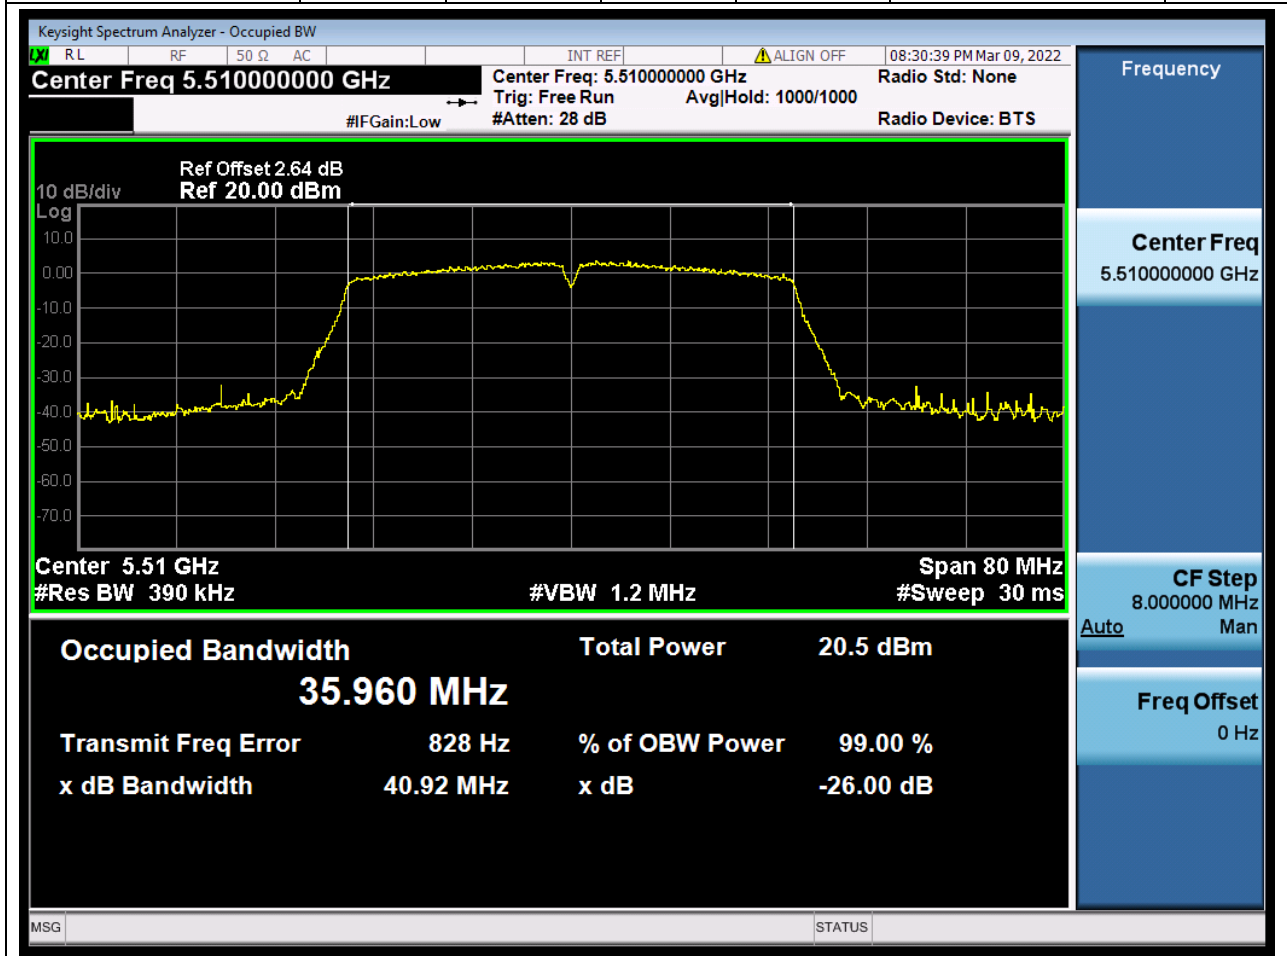

35. 802.11n_40M_U-NII-2C_L

35.1. A.2-26dB Bandwidth(NTNV)

Center Frequency (MHz)	XdB Down	RBW (MHz)	Detector	Limit (MHz)	XdB BandWidth (MHz)	Verdict
5510	26	0.39	Peak	0	40.922353	Unknow