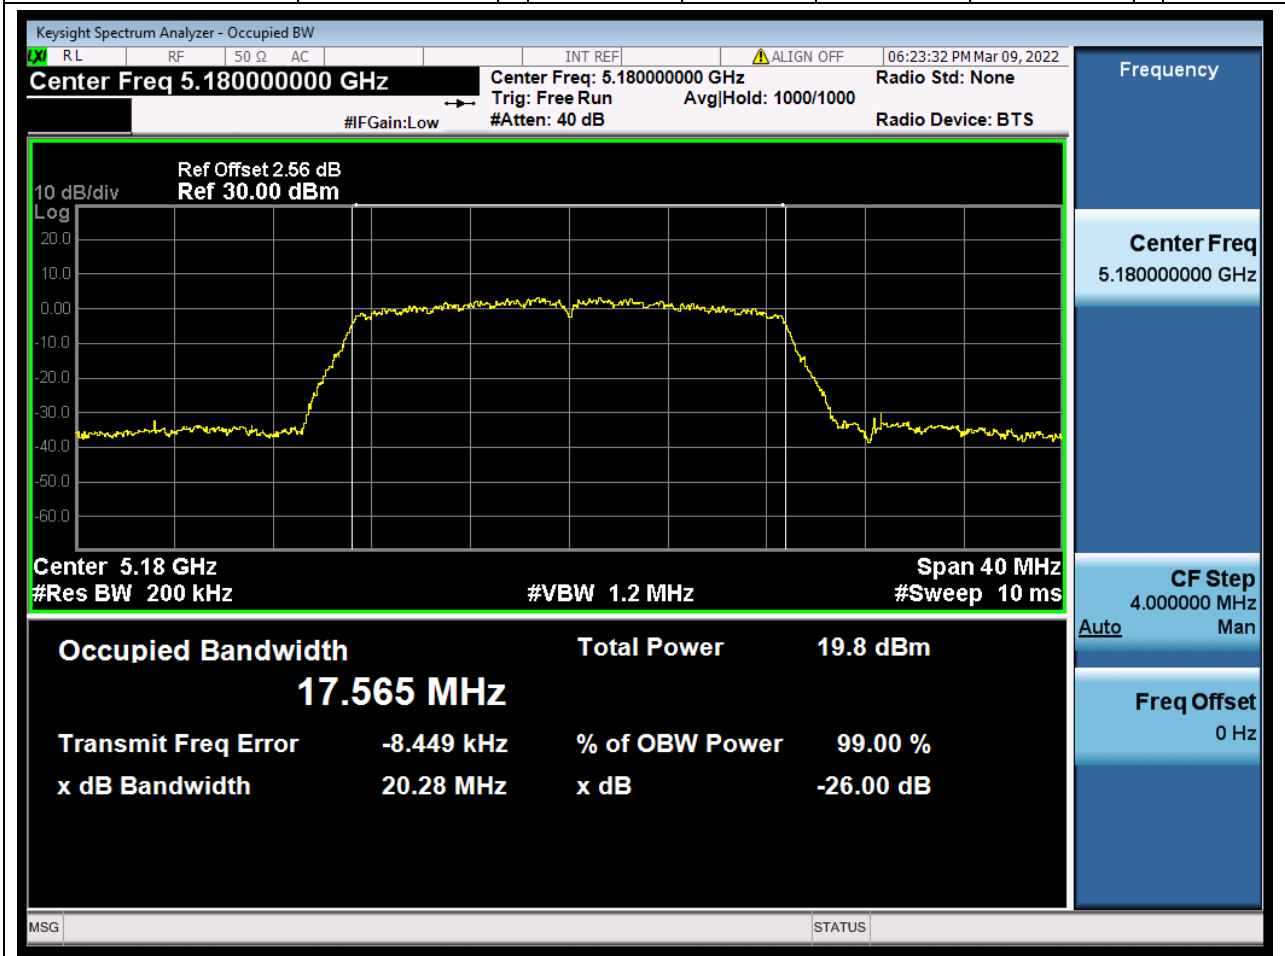

4. 802.11n_20M_U-NII-1_L

4.1. A.2.2-99% Bandwidth(NTNV)

Center Frequency (MHz)	OBW Power (%)	RBW (MHz)	Detector	Limit (MHz)	OBW (MHz)	Verdict
5180	99	0.2	Peak	0	17.56474	Unknown