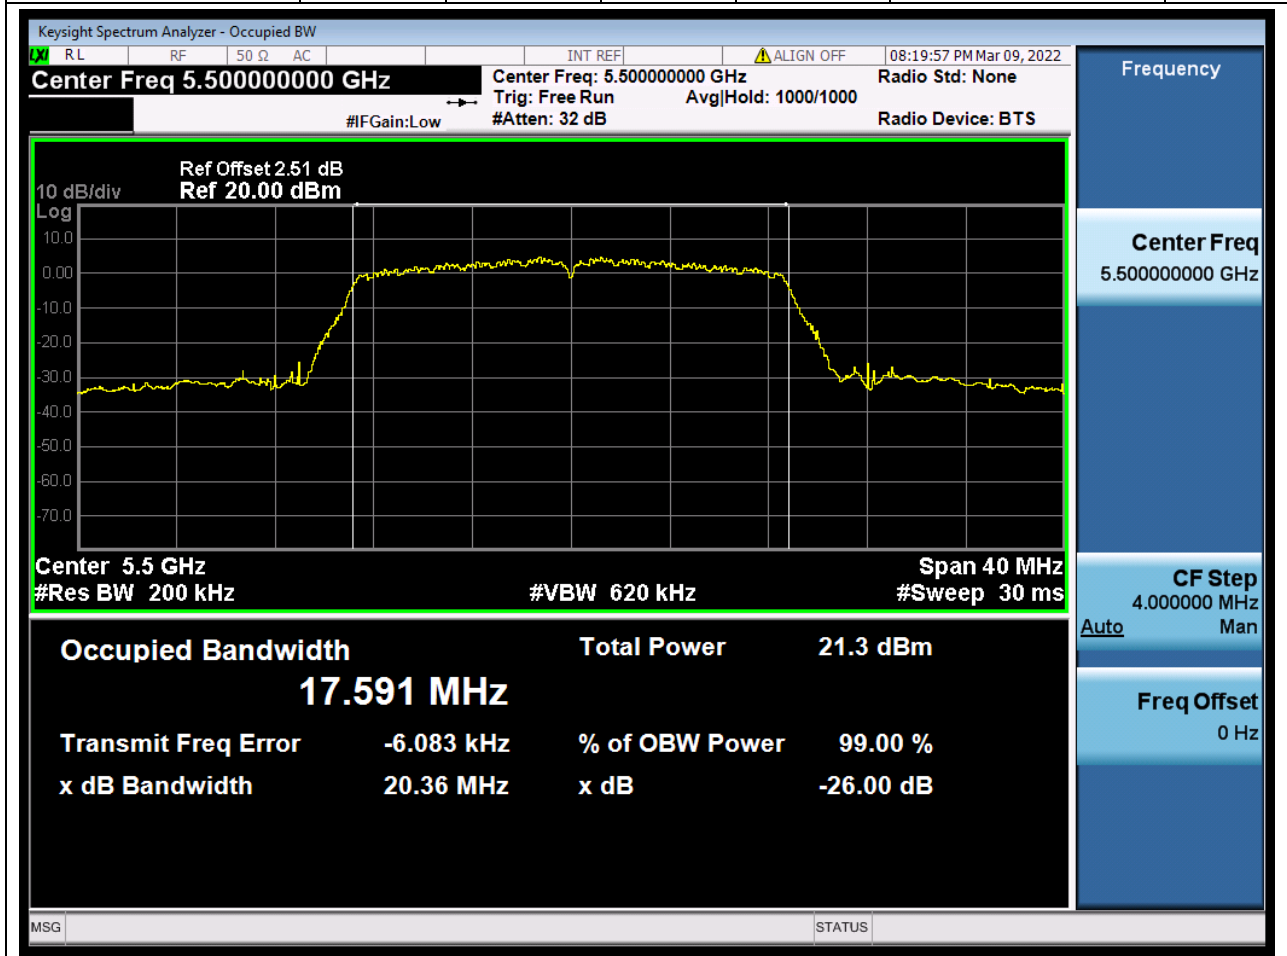

32. 802.11n_20M_U-NII-2C_L

32.1. A.2-26dB Bandwidth(NTNV)

Center Frequency (MHz)	XdB Down	RBW (MHz)	Detector	Limit (MHz)	XdB BandWidth (MHz)	Verdict
5500	26	0.2	Peak	0	20.36125	Unknow