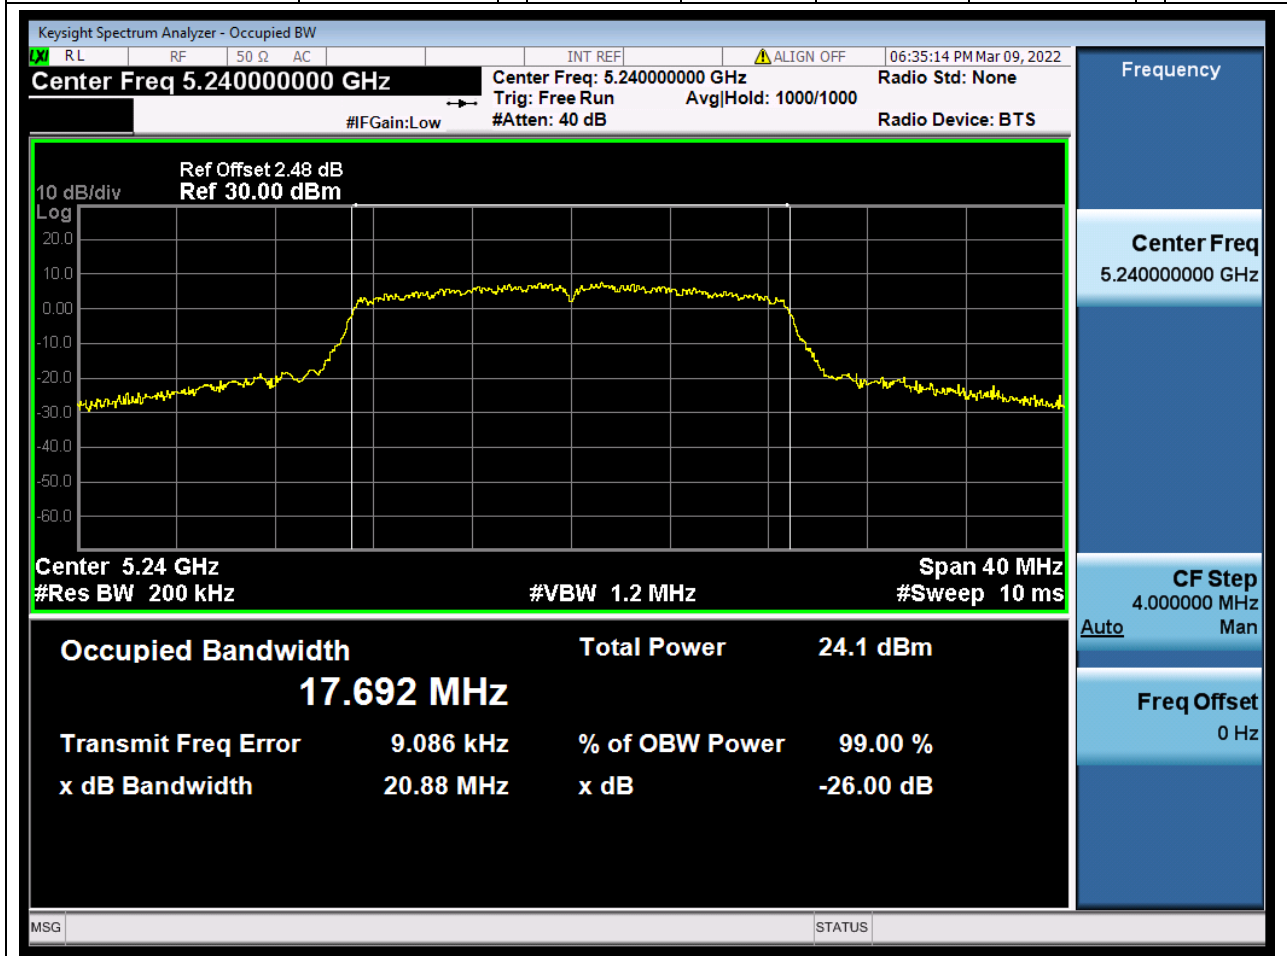

6. 802.11n_20M_U-NII-1_H

6.1. A.2.2-99% Bandwidth(NTNV)

Center Frequency (MHz)	OBW Power (%)	RBW (MHz)	Detector	Limit (MHz)	OBW (MHz)	Verdict
5240	99	0.2	Peak	0	17.692241	Unknown