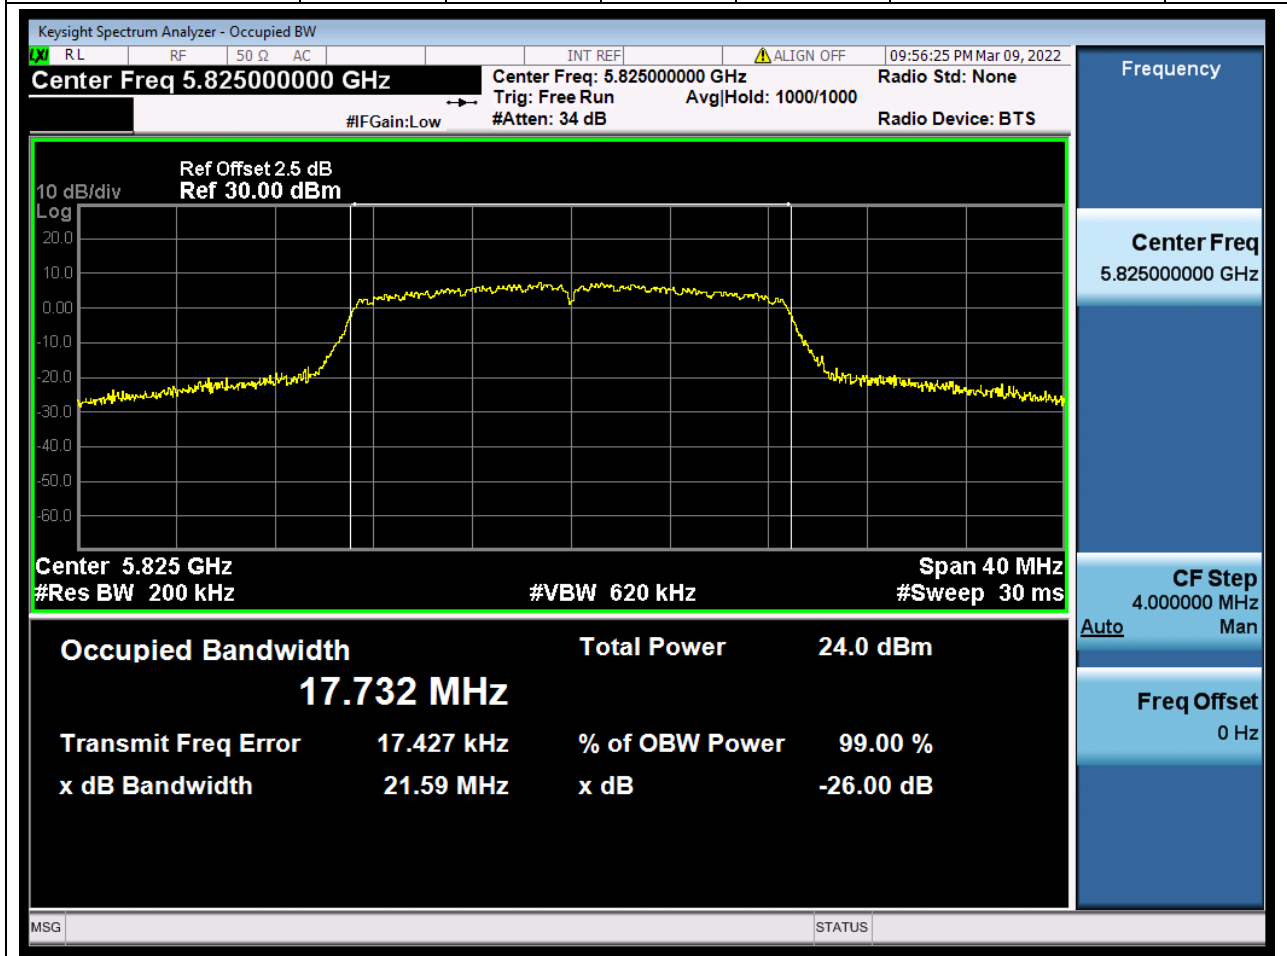

56. 802.11ac_20M_U-NII-3_H

56.1. A.2-26dB Bandwidth(NTNV)

Center Frequency (MHz)	XdB Down	RBW (MHz)	Detector	Limit (MHz)	XdB BandWidth (MHz)	Verdict
5825	26	0.2	Peak	0	21.587462	Unknow