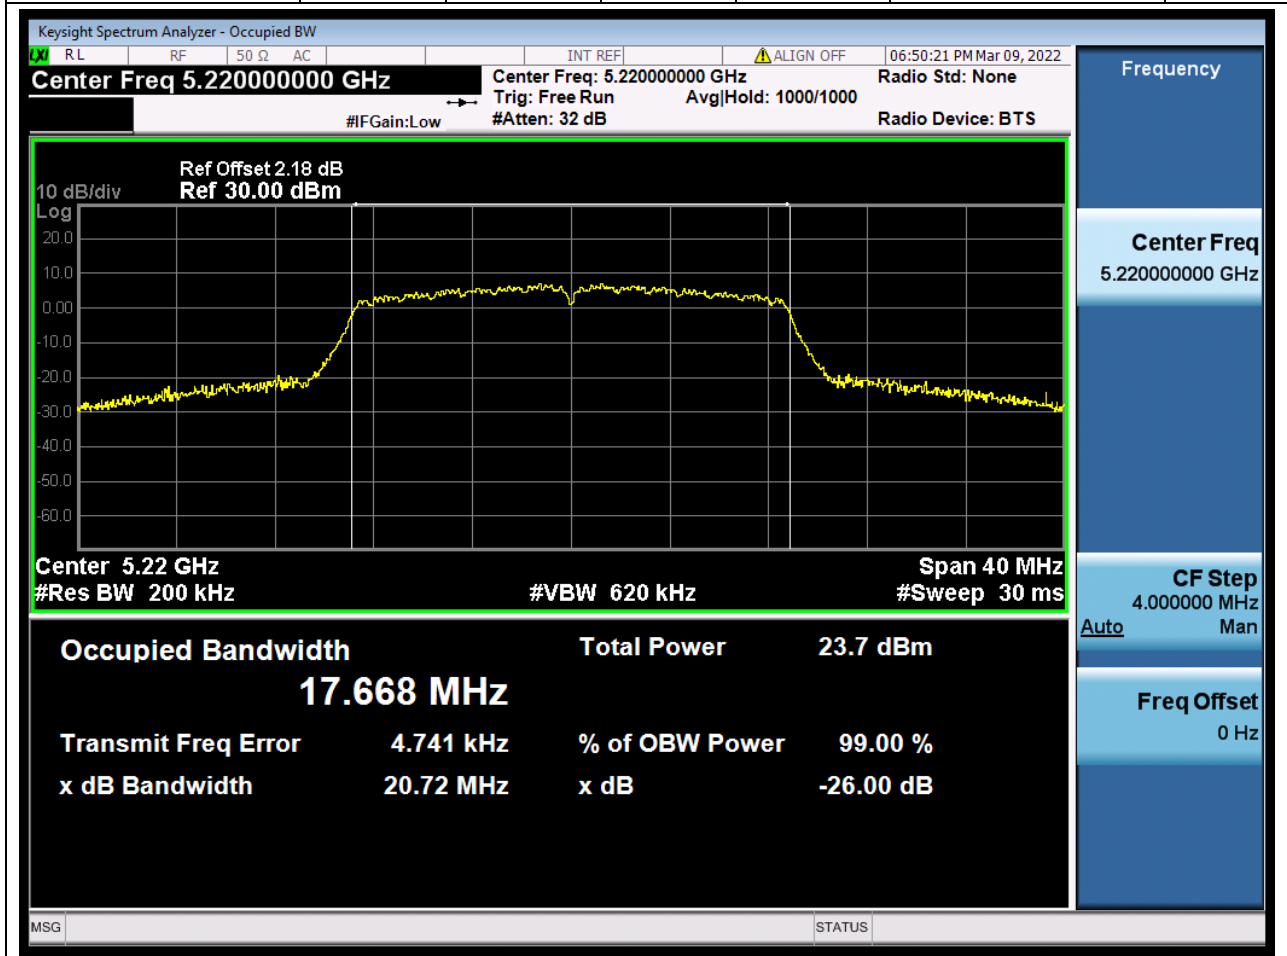

10. 802.11ac_20M_U-NII-1_M

10.1. A.2-26dB Bandwidth(NTNV)

Center Frequency (MHz)	XdB Down	RBW (MHz)	Detector	Limit (MHz)	XdB BandWidth (MHz)	Verdict
5220	26	0.2	Peak	0	20.722529	Unknow