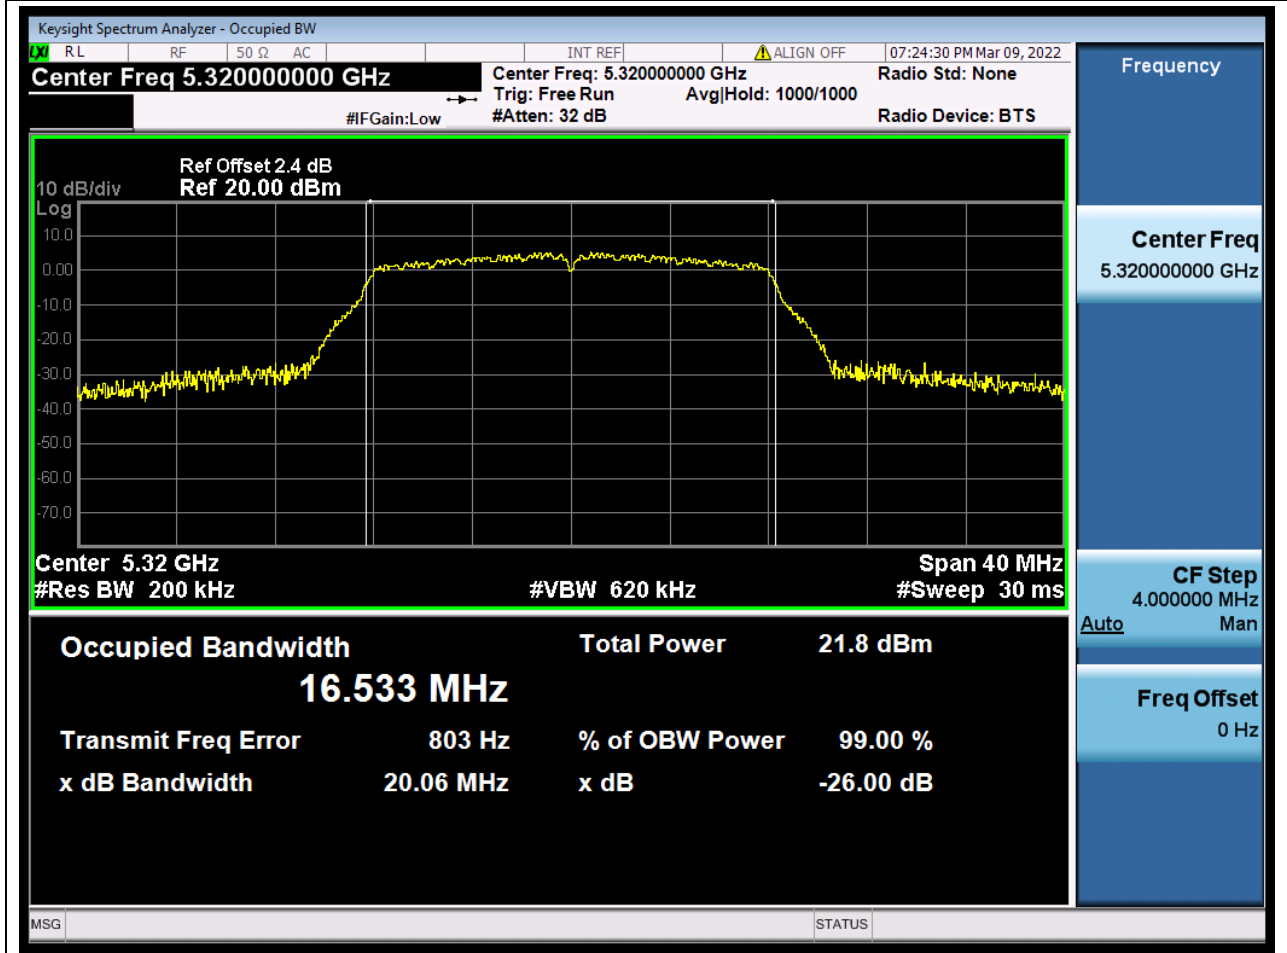

17. 802.11a_20M_U-NII-2A_H

17.1. A.2-26dB Bandwidth(NTNV)

Center Frequency (MHz)	XdB Down	RBW (MHz)	Detector	Limit (MHz)	XdB BandWidth (MHz)	Verdict
5320	26	0.2	Peak	0	20.060216	Unknow