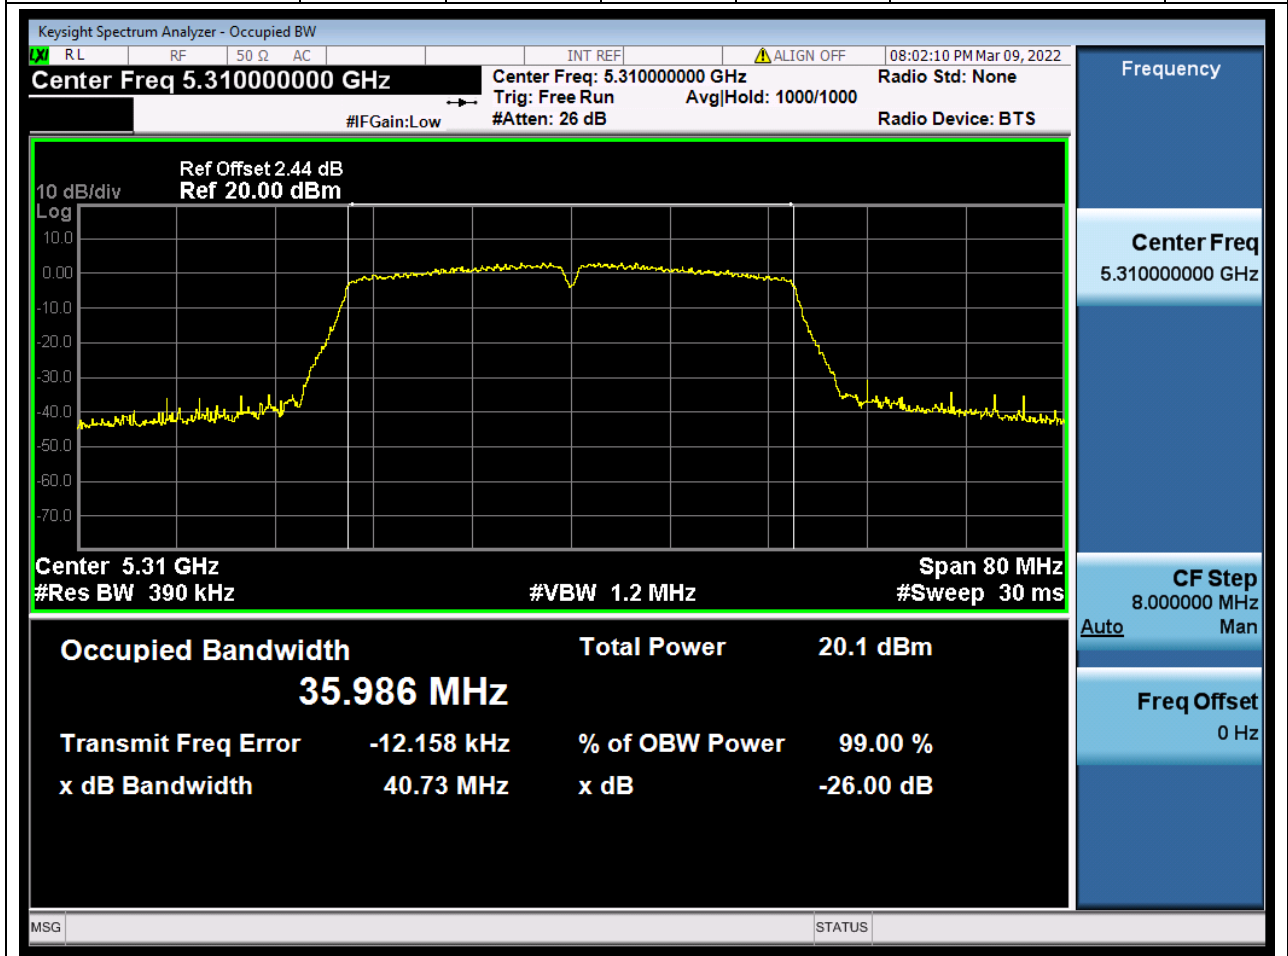

27. 802.11ac_40M_U-NII-2A_H

27.1. A.2-26dB Bandwidth(NTNV)

Center Frequency (MHz)	XdB Down	RBW (MHz)	Detector	Limit (MHz)	XdB BandWidth (MHz)	Verdict
5310	26	0.39	Peak	0	40.728432	Unknow