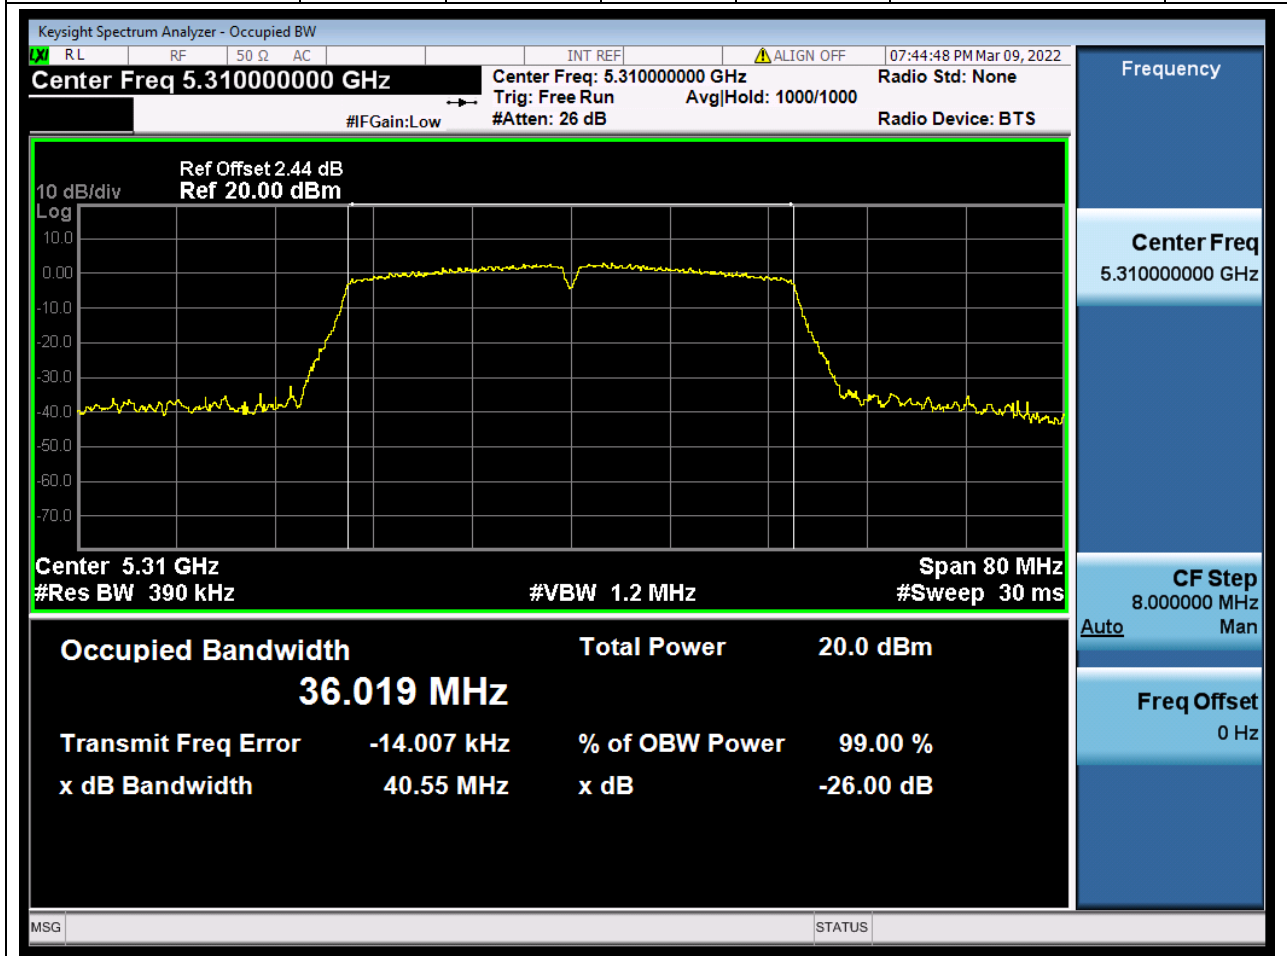

22. 802.11n_40M_U-NII-2A_H

22.1. A.2-26dB Bandwidth(NTNV)

Center Frequency (MHz)	XdB Down	RBW (MHz)	Detector	Limit (MHz)	XdB BandWidth (MHz)	Verdict
5310	26	0.39	Peak	0	40.550787	Unknow