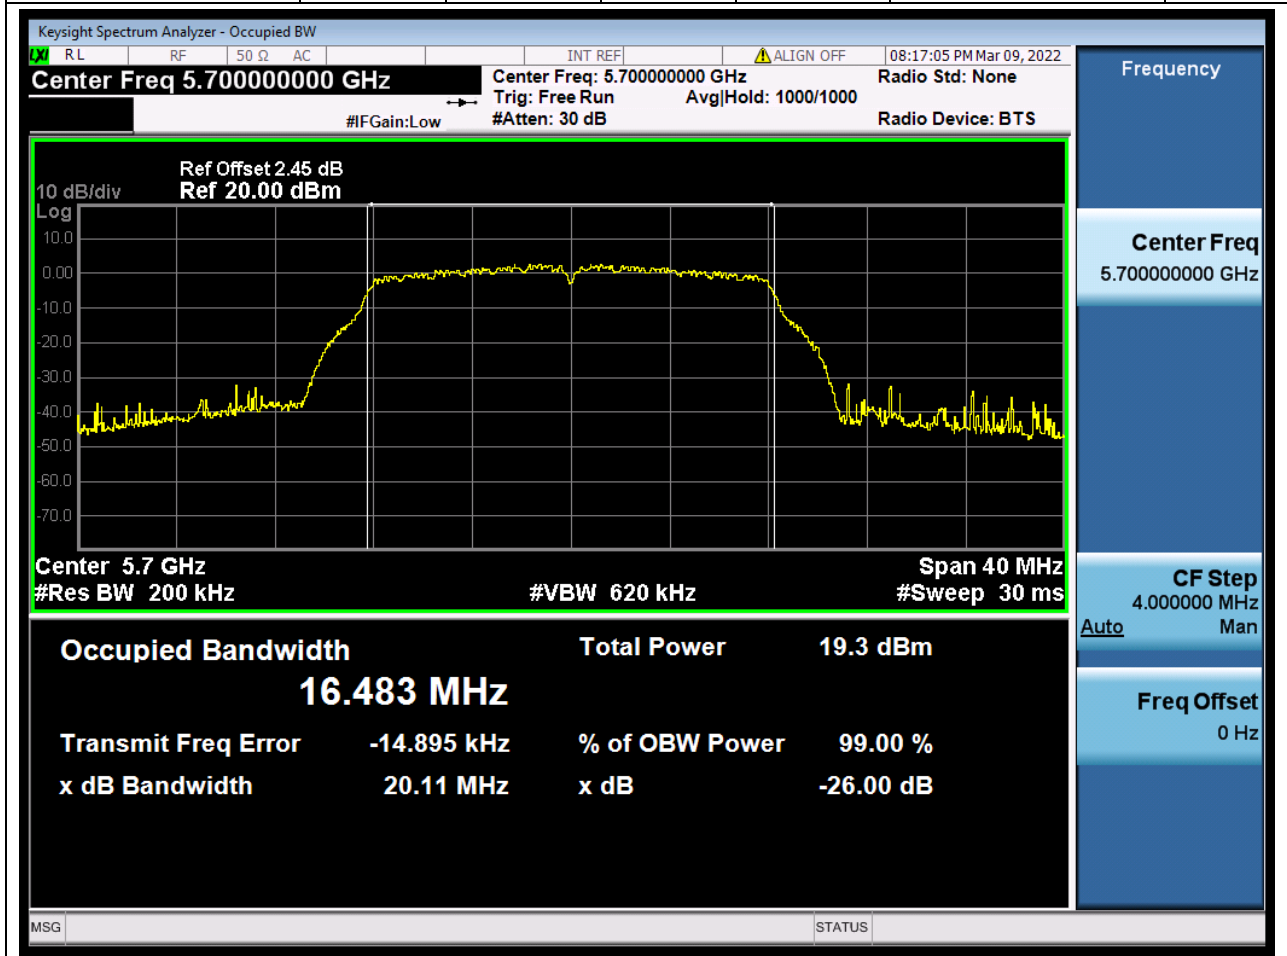

31. 802.11a_20M_U-NII-2C_H

31.1. A.2-26dB Bandwidth(NTNV)

Center Frequency (MHz)	XdB Down	RBW (MHz)	Detector	Limit (MHz)	XdB BandWidth (MHz)	Verdict
5700	26	0.2	Peak	0	20.109562	Unknow