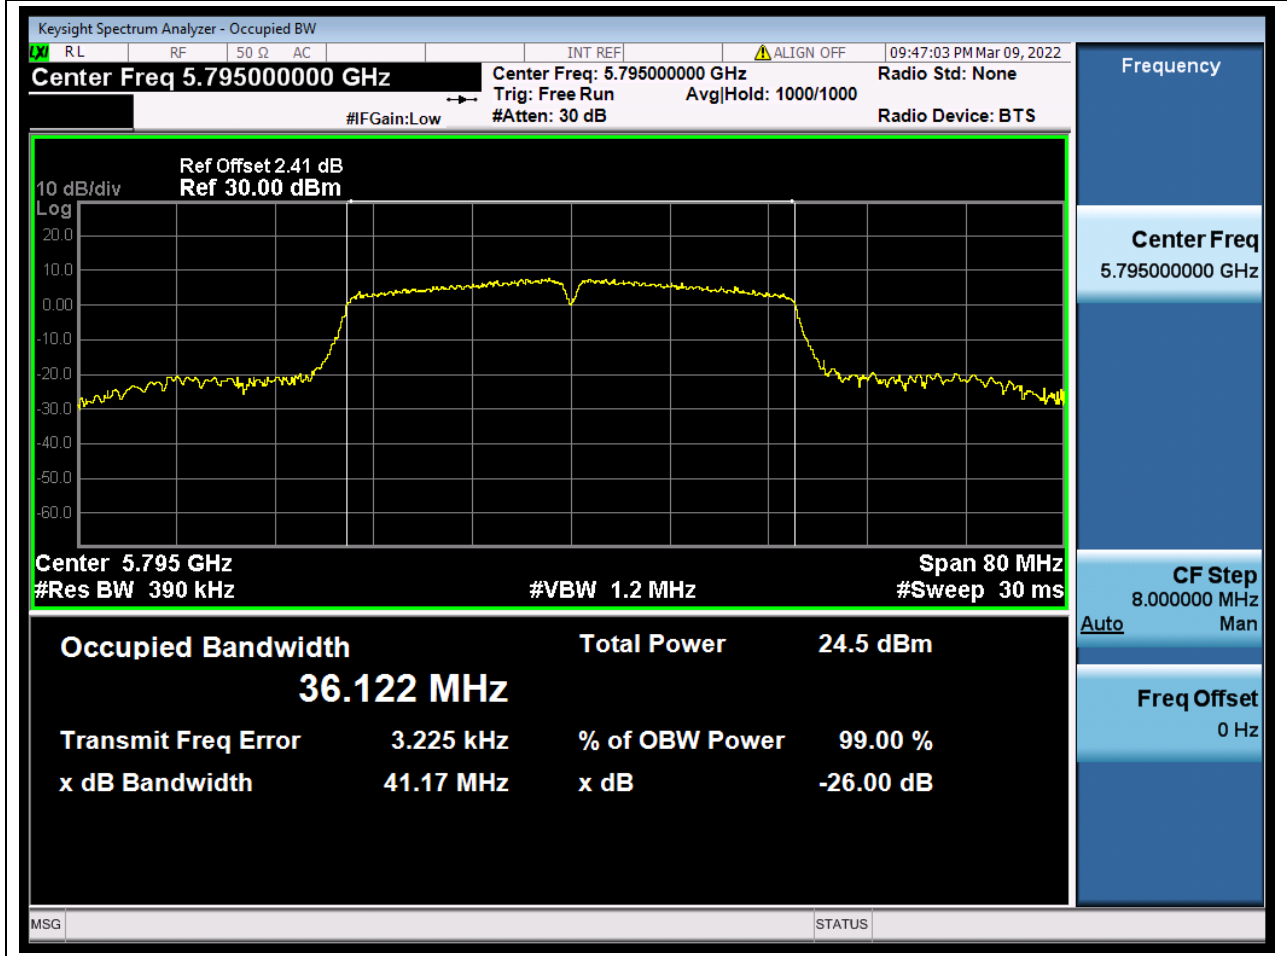

53. 802.11n_40M_U-NII-3_H

53.1. A.2-26dB Bandwidth(NTNV)

Center Frequency (MHz)	XdB Down	RBW (MHz)	Detector	Limit (MHz)	XdB BandWidth (MHz)	Verdict
5795	26	0.39	Peak	0	41.170176	Unknow