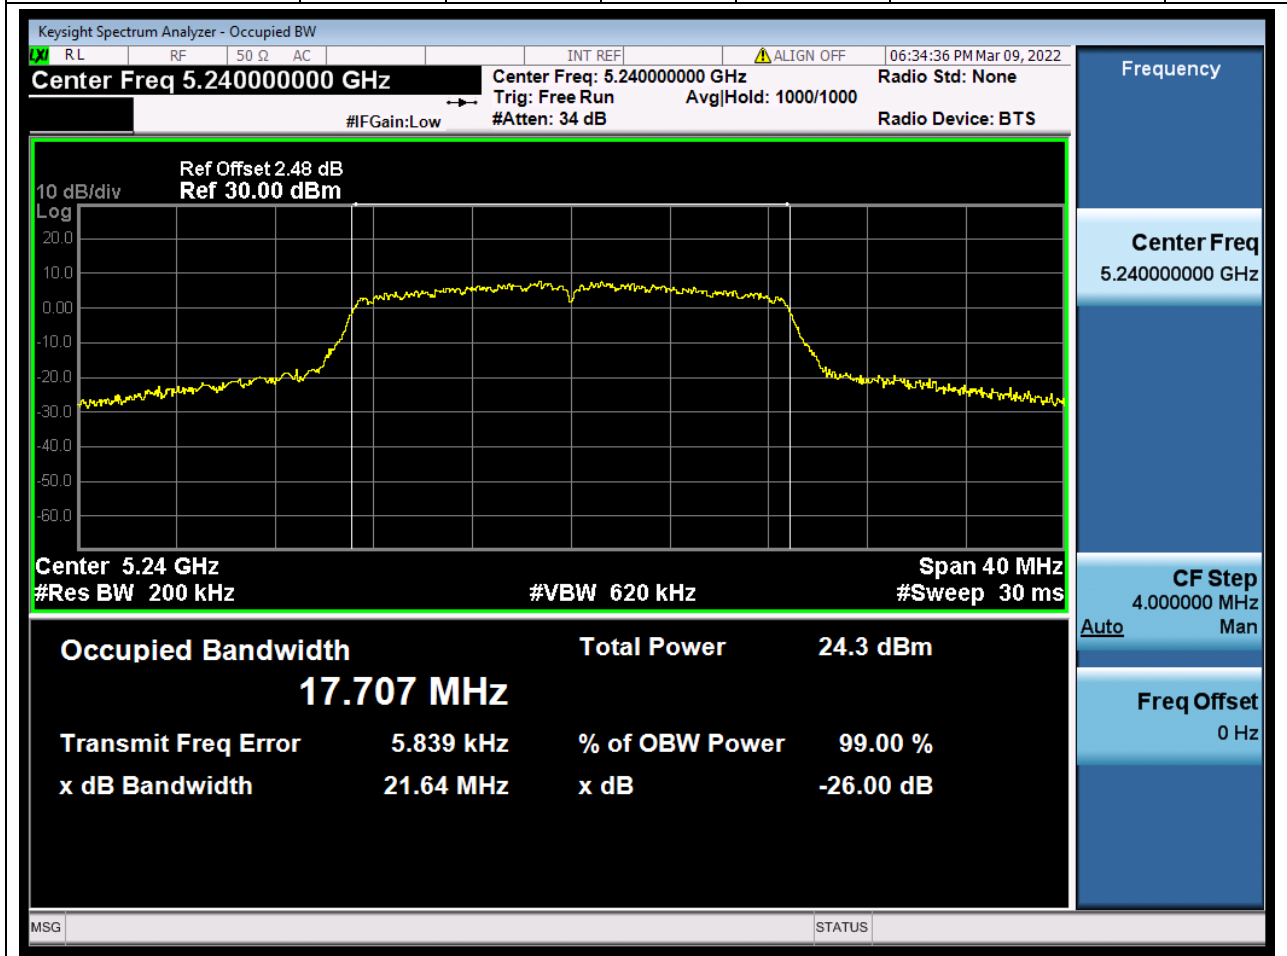

6. 802.11n_20M_U-NII-1_H

6.1. A.2-26dB Bandwidth(NTNV)

Center Frequency (MHz)	XdB Down	RBW (MHz)	Detector	Limit (MHz)	XdB BandWidth (MHz)	Verdict
5240	26	0.2	Peak	0	21.64181	Unknow