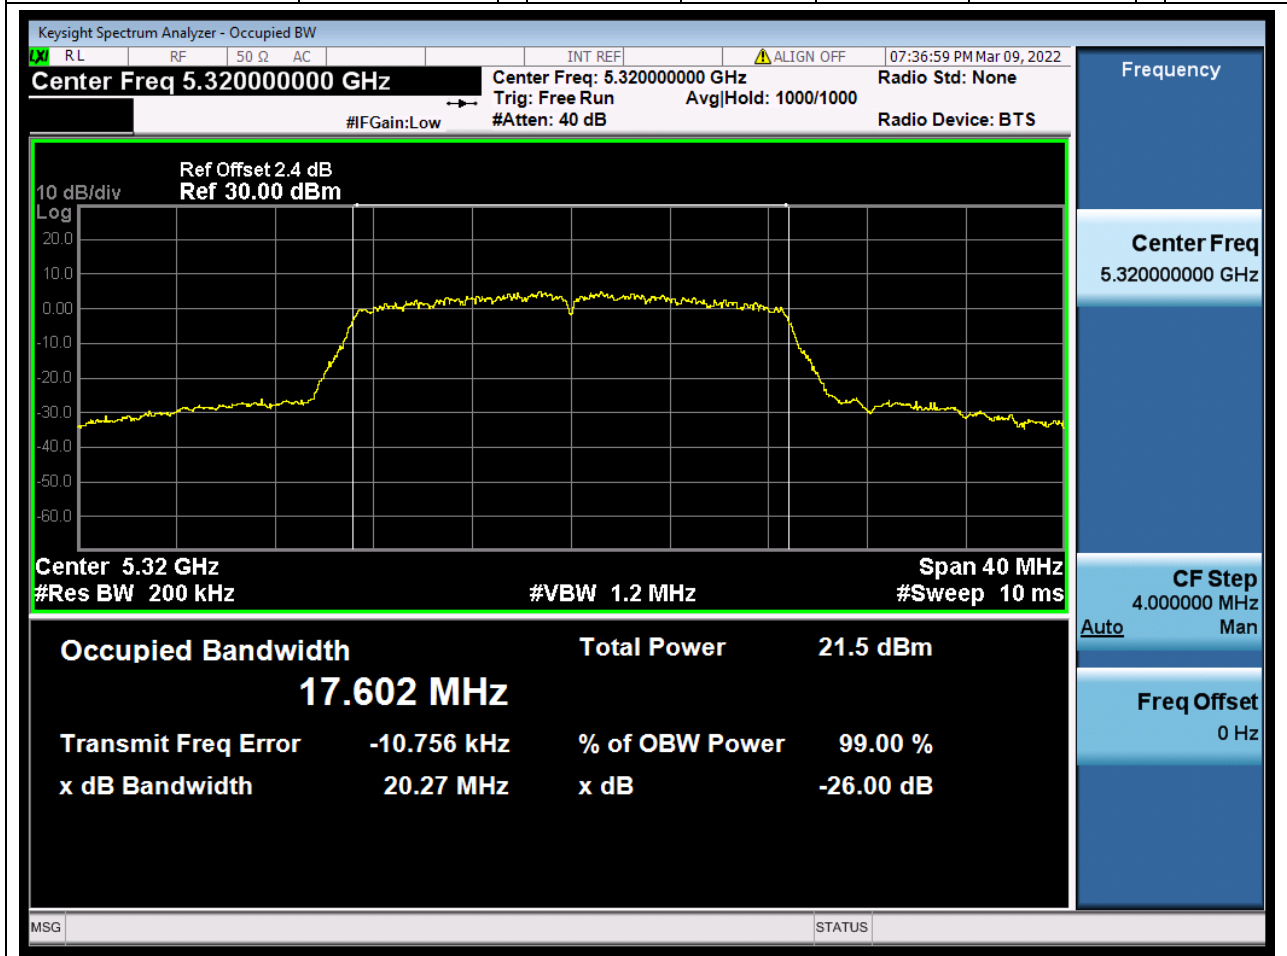

20. 802.11n_20M_U-NII-2A_H

20.1. A.2.2-99% Bandwidth(NTNV)

Center Frequency (MHz)	OBW Power (%)	RBW (MHz)	Detector	Limit (MHz)	OBW (MHz)	Verdict
5320	99	0.2	Peak	0	17.602088	Unknown