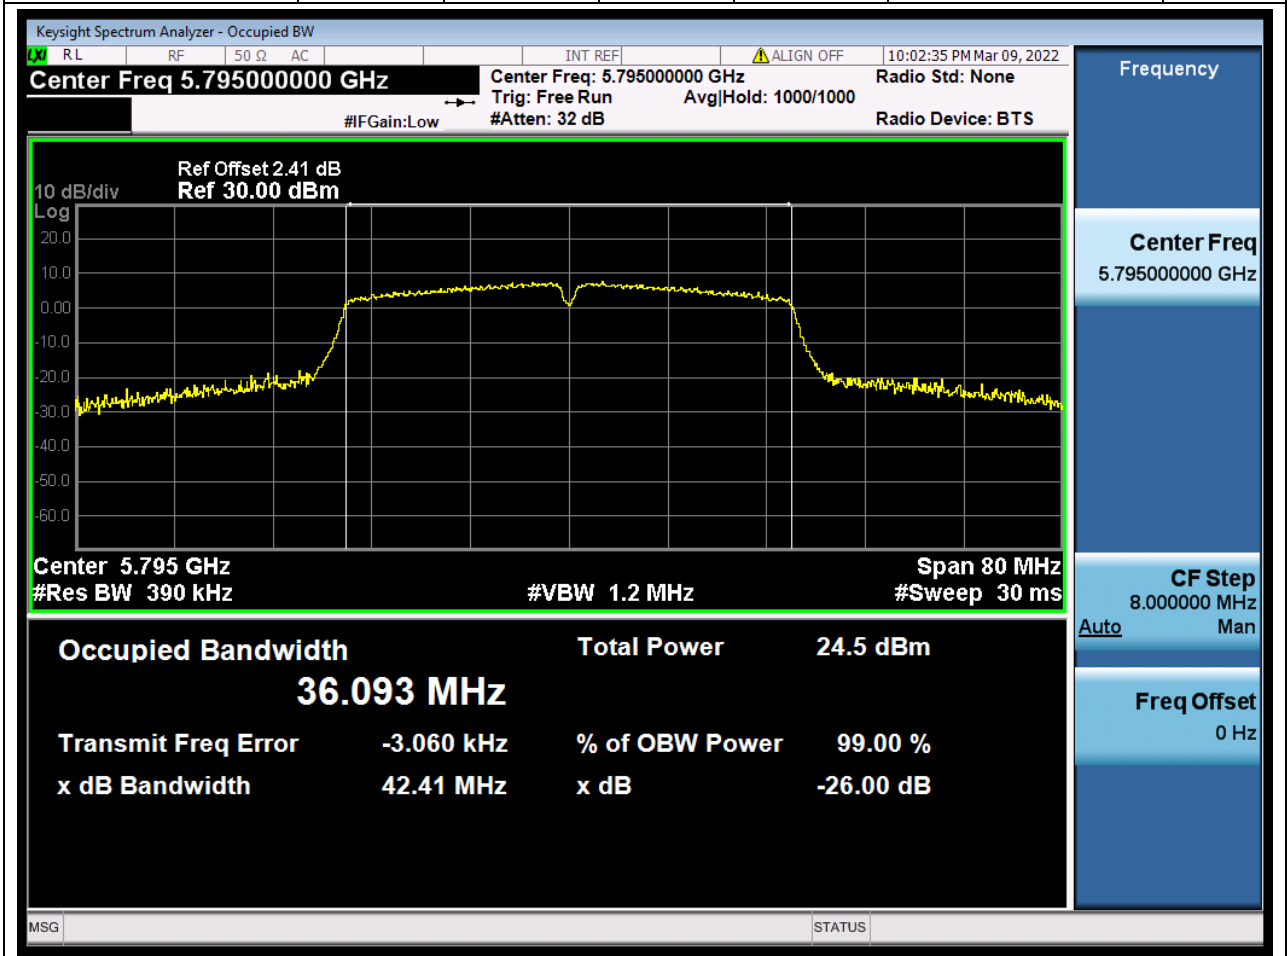

58. 802.11ac_40M_U-NII-3_H

58.1. A.2-26dB Bandwidth(NTNV)

Center Frequency (MHz)	XdB Down	RBW (MHz)	Detector	Limit (MHz)	XdB BandWidth (MHz)	Verdict
5795	26	0.39	Peak	0	42.414186	Unknow