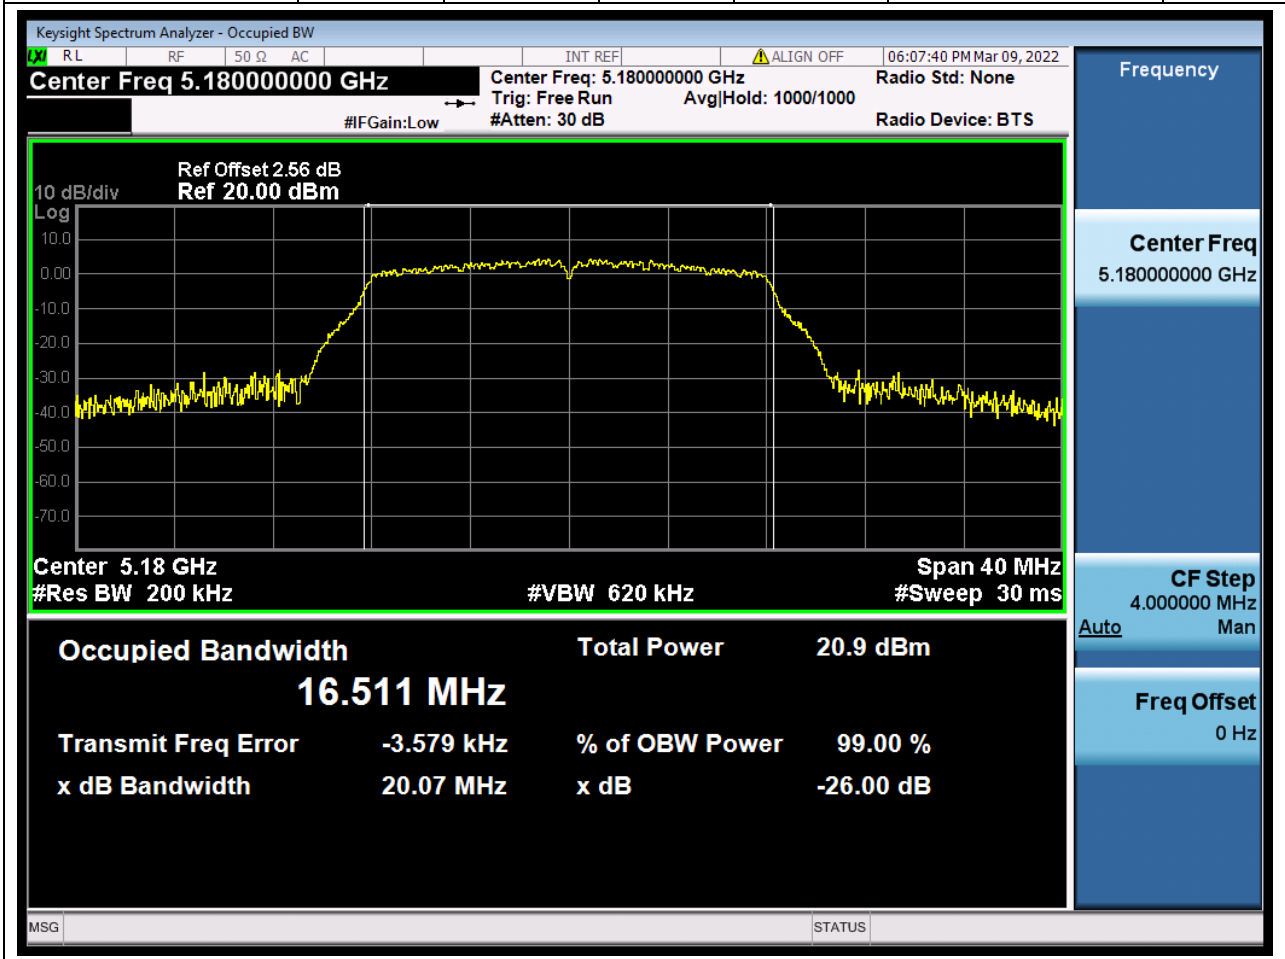

Annex A.2 Emission Bandwidth & 99% Bandwidth

1. 802.11a_20M_U-NII-1_L

1.1. A.2-26dB Bandwidth(NTNV)

Center Frequency (MHz)	XdB Down	RBW (MHz)	Detector	Limit (MHz)	XdB BandWidth (MHz)	Verdict
5180	26	0.2	Peak	0	20.066671	Unknow