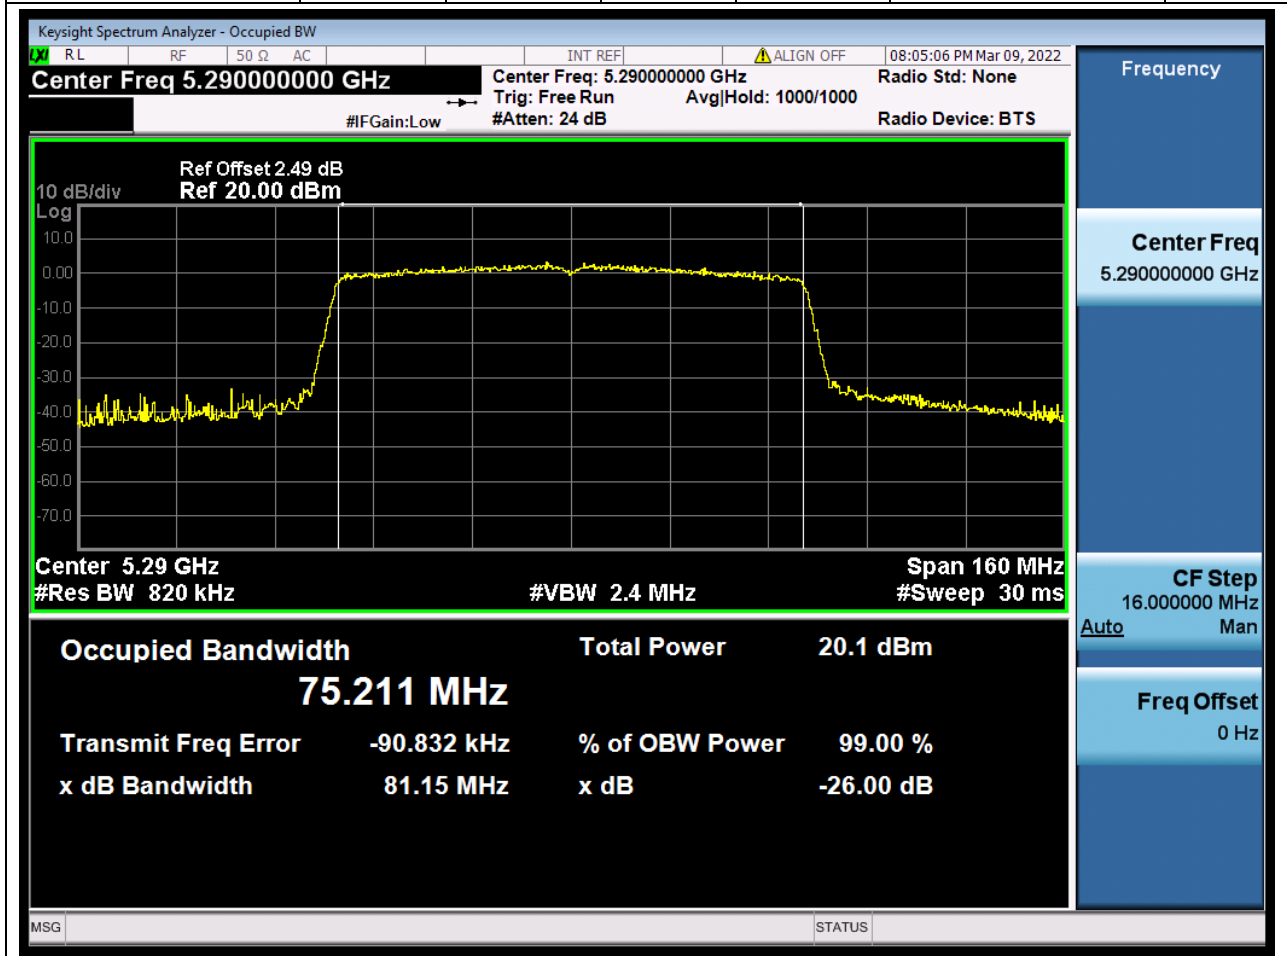

28. 802.11ac_80M_U-NII-2A_M

28.1. A.2-26dB Bandwidth(NTNV)

Center Frequency (MHz)	XdB Down	RBW (MHz)	Detector	Limit (MHz)	XdB BandWidth (MHz)	Verdict
5290	26	0.82	Peak	0	81.145631	Unknow