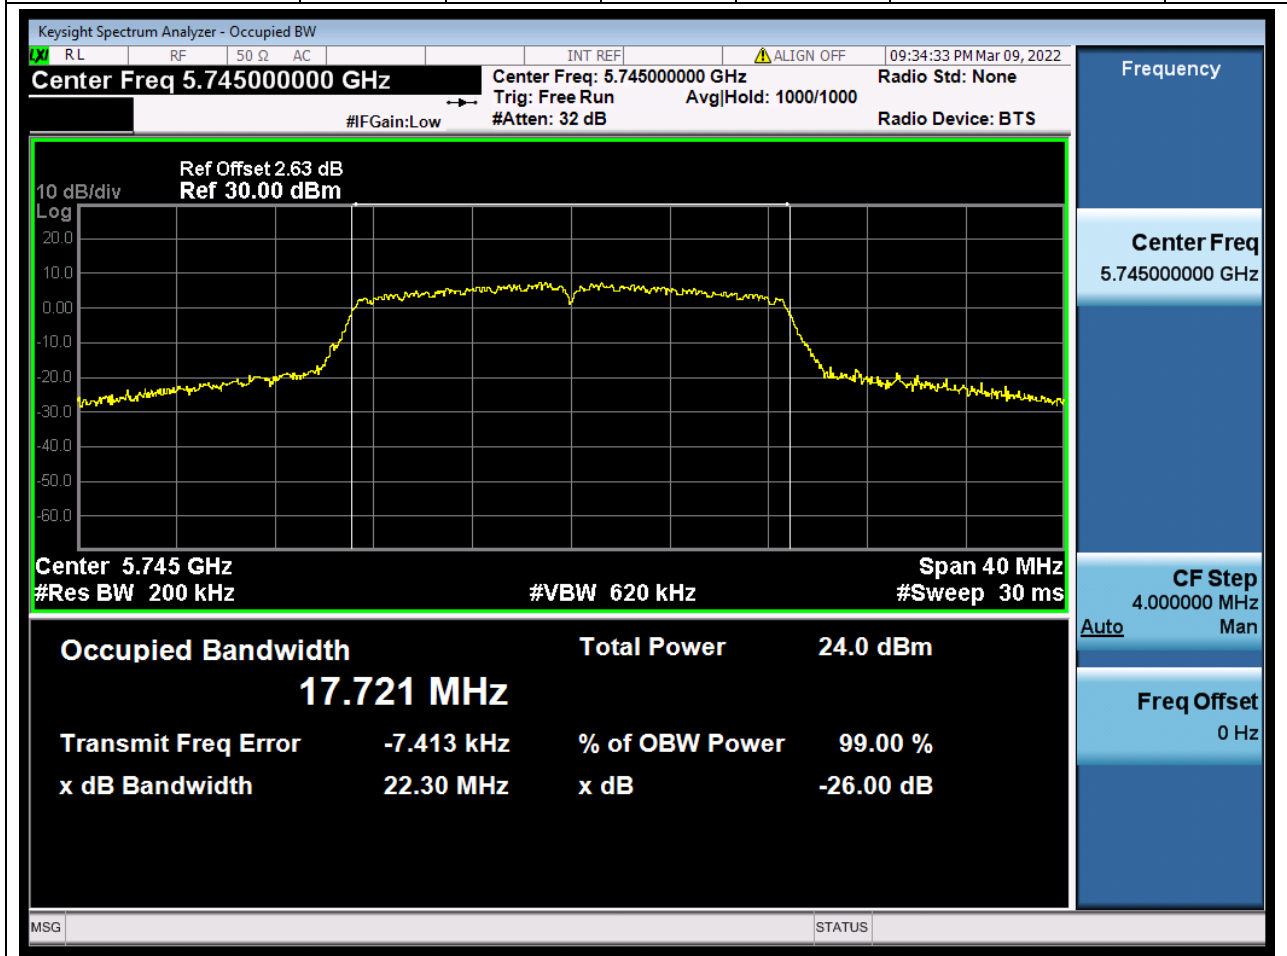

49. 802.11n_20M_U-NII-3_L

49.1. A.2-26dB Bandwidth(NTNV)

Center Frequency (MHz)	XdB Down	RBW (MHz)	Detector	Limit (MHz)	XdB BandWidth (MHz)	Verdict
5745	26	0.2	Peak	0	22.296381	Unknow