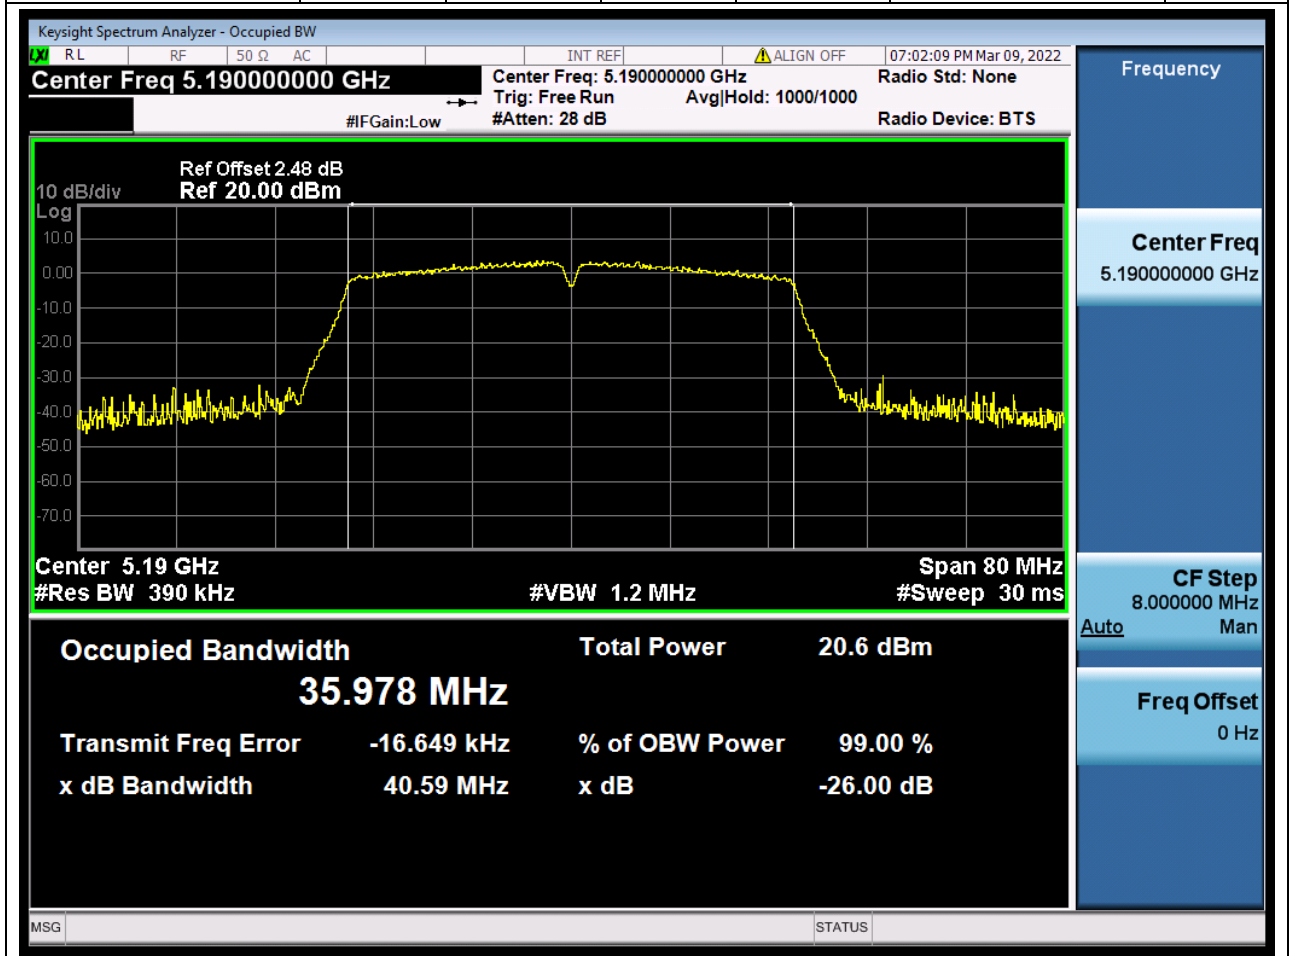

12. 802.11ac_40M_U-NII-1_L

12.1. A.2-26dB Bandwidth(NTNV)

Center Frequency (MHz)	XdB Down	RBW (MHz)	Detector	Limit (MHz)	XdB BandWidth (MHz)	Verdict
5190	26	0.39	Peak	0	40.590066	Unknow