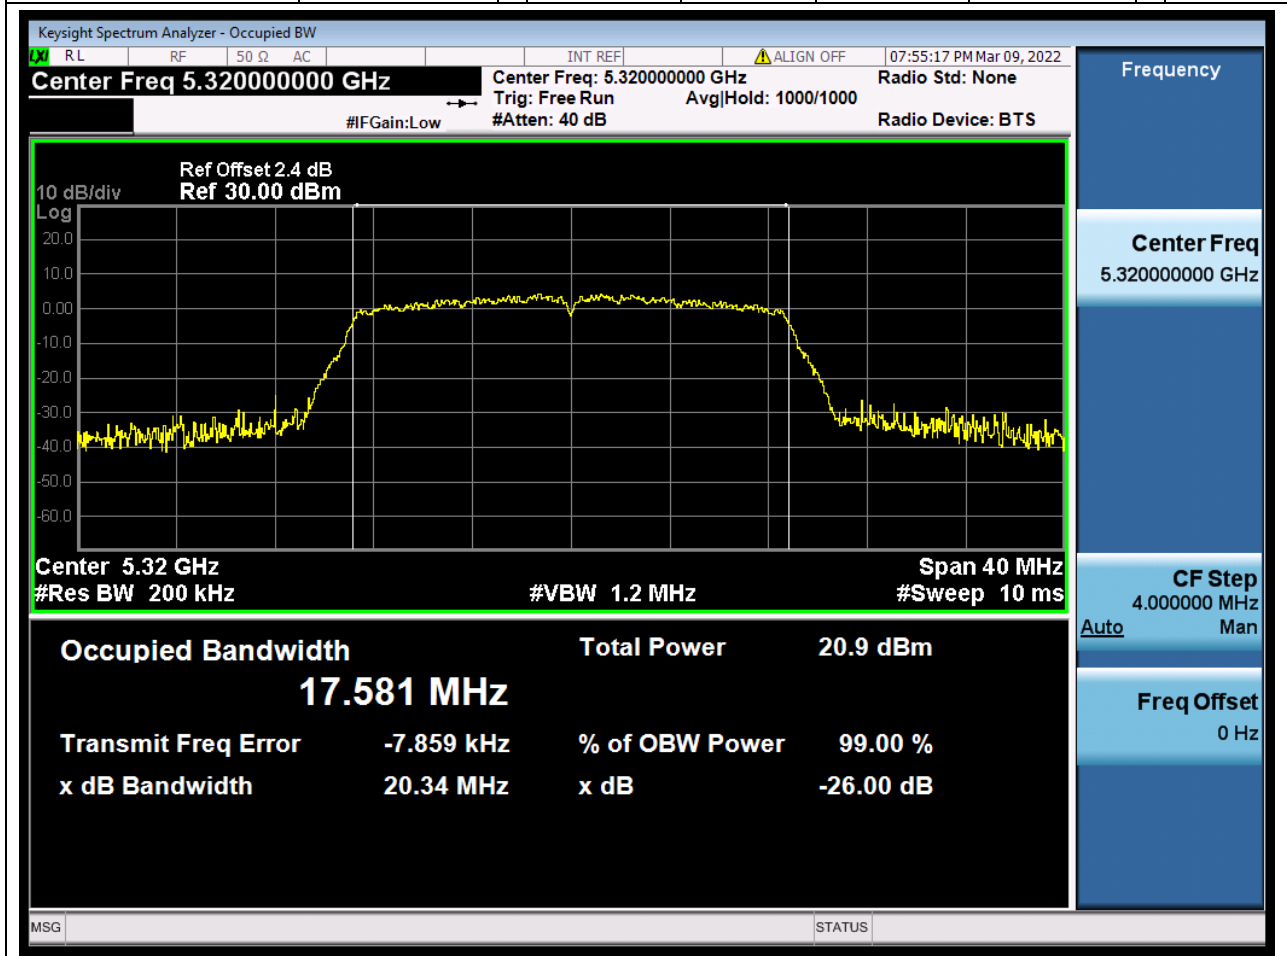

25. 802.11ac_20M_U-NII-2A_H

25.1. A.2.2-99% Bandwidth(NTNV)

Center Frequency (MHz)	OBW Power (%)	RBW (MHz)	Detector	Limit (MHz)	OBW (MHz)	Verdict
5320	99	0.2	Peak	0	17.580748	Unknown