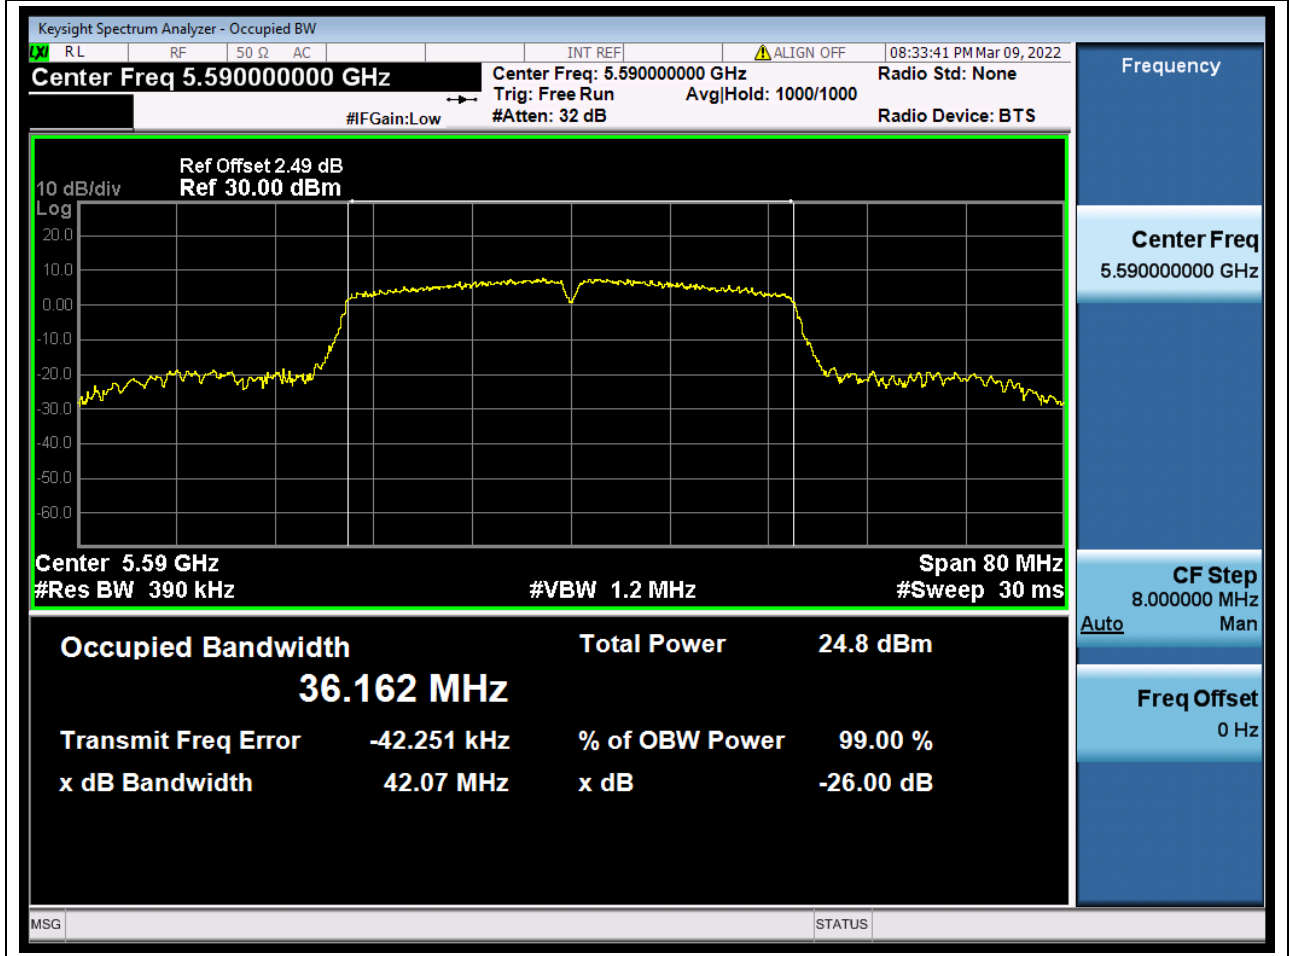

36. 802.11n_40M_U-NII-2C_M

36.1. A.2-26dB Bandwidth(NTNV)

Center Frequency (MHz)	XdB Down	RBW (MHz)	Detector	Limit (MHz)	XdB BandWidth (MHz)	Verdict
5590	26	0.39	Peak	0	42.06843	Unknow