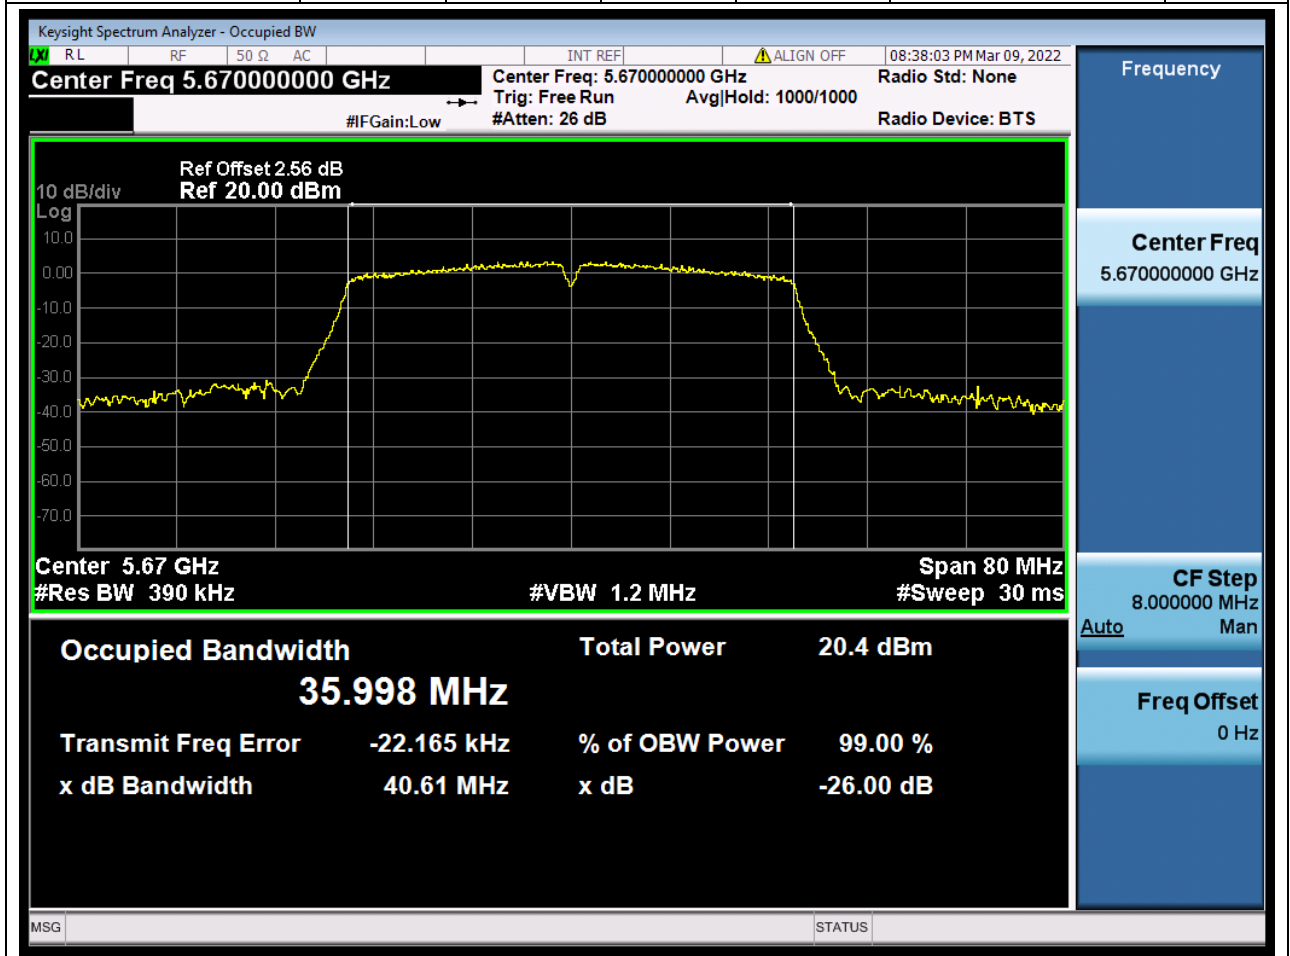

37. 802.11n_40M_U-NII-2C_H

37.1. A.2-26dB Bandwidth(NTNV)

Center Frequency (MHz)	XdB Down	RBW (MHz)	Detector	Limit (MHz)	XdB BandWidth (MHz)	Verdict
5670	26	0.39	Peak	0	40.610797	Unknow