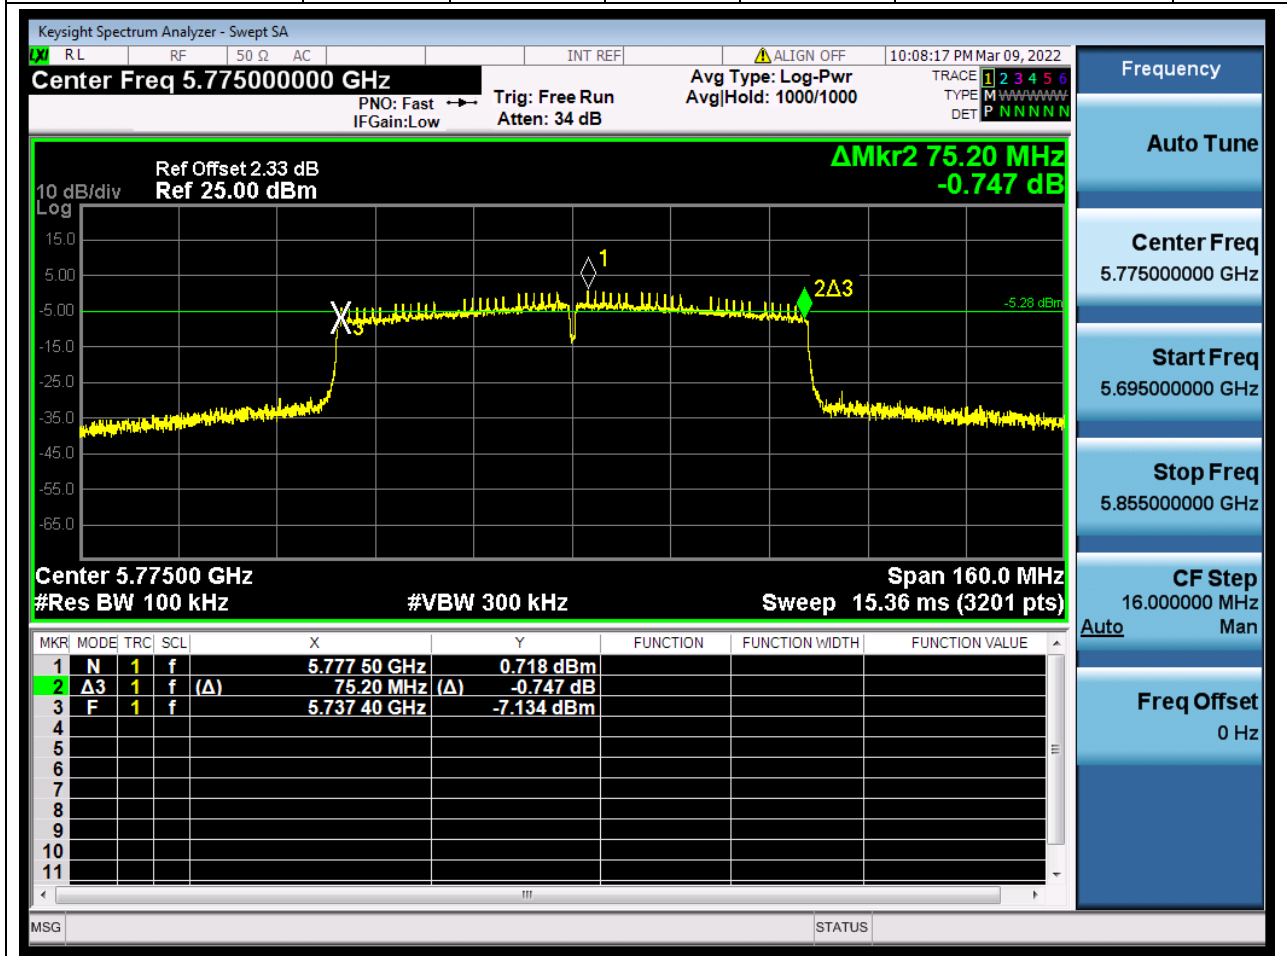

Center Frequency (MHz)	XdB Down	RBW (MHz)	Detector	Limit (MHz)	XdB BandWidth (MHz)	Verdict
5755	6	0.1	Peak	0.5	35.200195	Pass

13. 802.11ac_40M_U-NII-3_H

13.1. A.2.1-6dB BandWidth(NTNV)

Center Frequency (MHz)	XdB Down	RBW (MHz)	Detector	Limit (MHz)	XdB BandWidth (MHz)	Verdict
5795	6	0.1	Peak	0.5	35.200195	Pass

14. 802.11ac_80M_U-NII-3_M

14.1. A.2.1-6dB BandWidth(NTNV)

Center Frequency (MHz)	XdB Down	RBW (MHz)	Detector	Limit (MHz)	XdB BandWidth (MHz)	Verdict
5775	6	0.1	Peak	0.5	75.200195	Pass

END