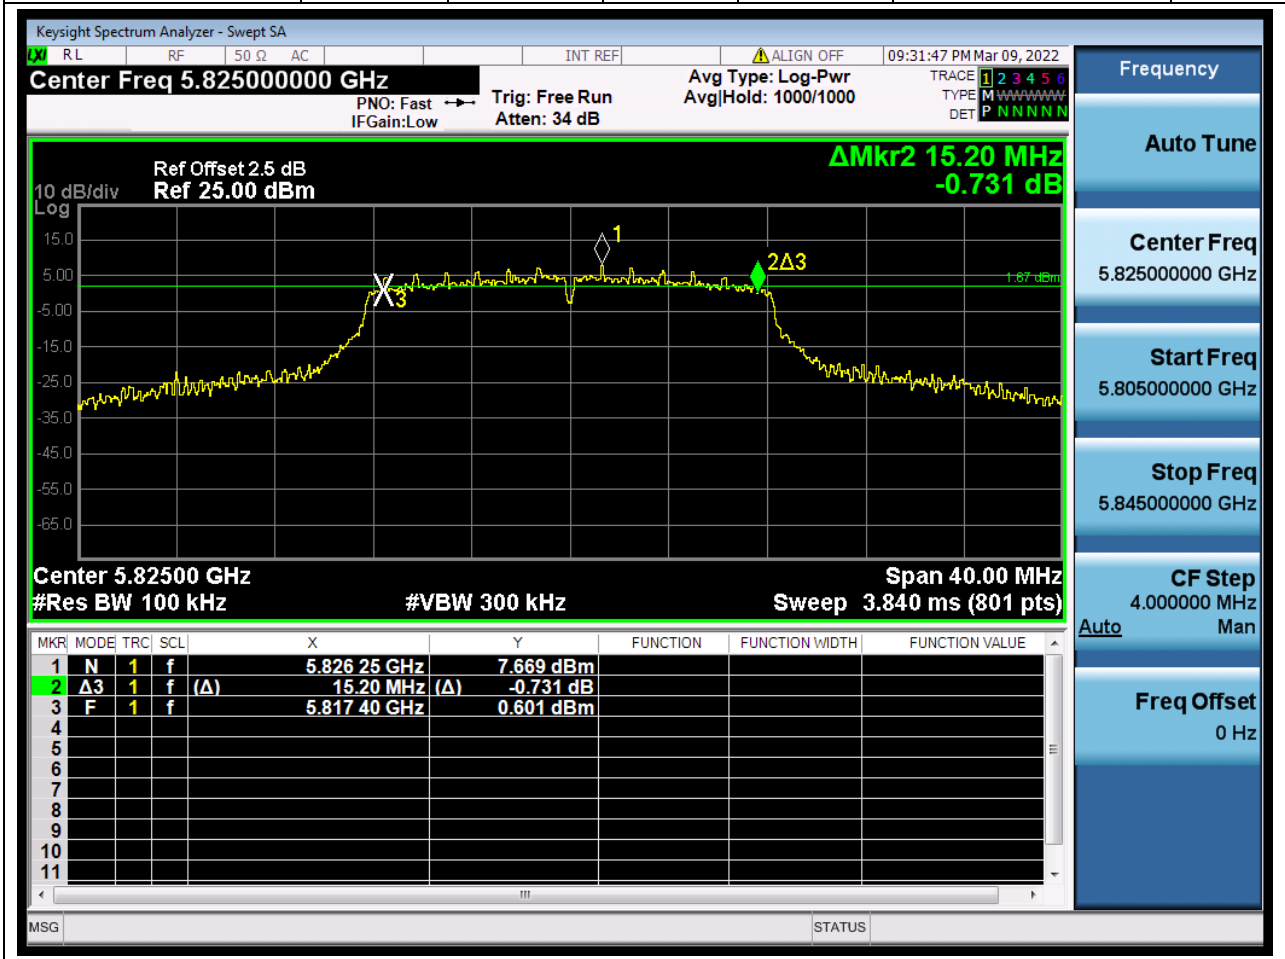

2. 802.11a_20M_U-NII-3_M

2.1. A.2.1-6dB BandWidth(NTNV)

Center Frequency (MHz)	XdB Down	RBW (MHz)	Detector	Limit (MHz)	XdB BandWidth (MHz)	Verdict
5785	6	0.1	Peak	0.5	15.200195	Pass

3. 802.11a_20M_U-NII-3_H

3.1. A.2.1-6dB BandWidth(NTNV)

Center Frequency (MHz)	XdB Down	RBW (MHz)	Detector	Limit (MHz)	XdB BandWidth (MHz)	Verdict
5825	6	0.1	Peak	0.5	15.200195	Pass

4. 802.11n_20M_U-NII-3_L

4.1. A.2.1-6dB BandWidth(NTNV)