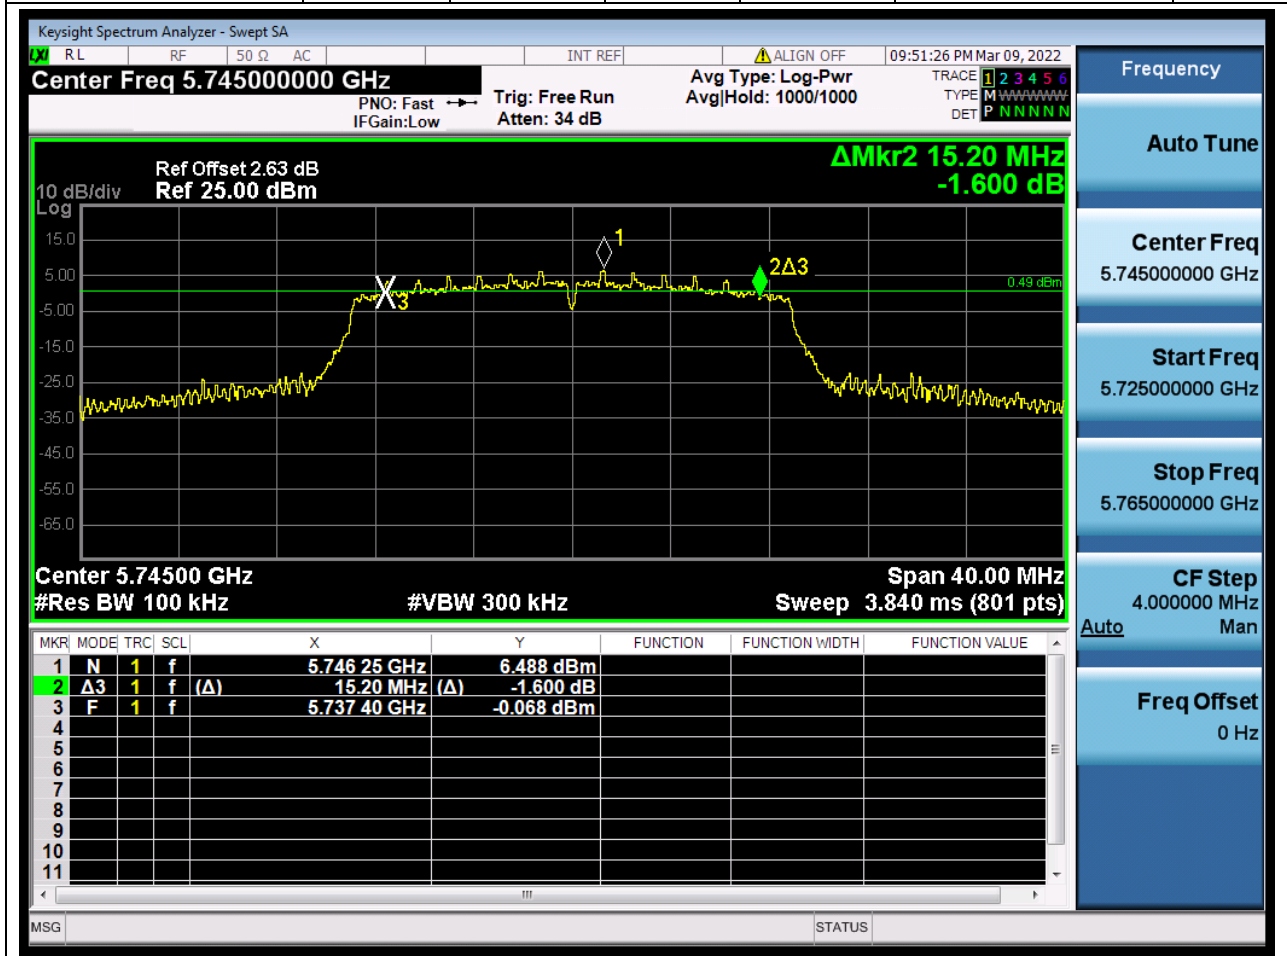

9. 802.11ac_20M_U-NII-3_L

9.1. A.2.1-6dB BandWidth(NTNV)

Center Frequency (MHz)	XdB Down	RBW (MHz)	Detector	Limit (MHz)	XdB BandWidth (MHz)	Verdict
5745	6	0.1	Peak	0.5	15.200195	Pass