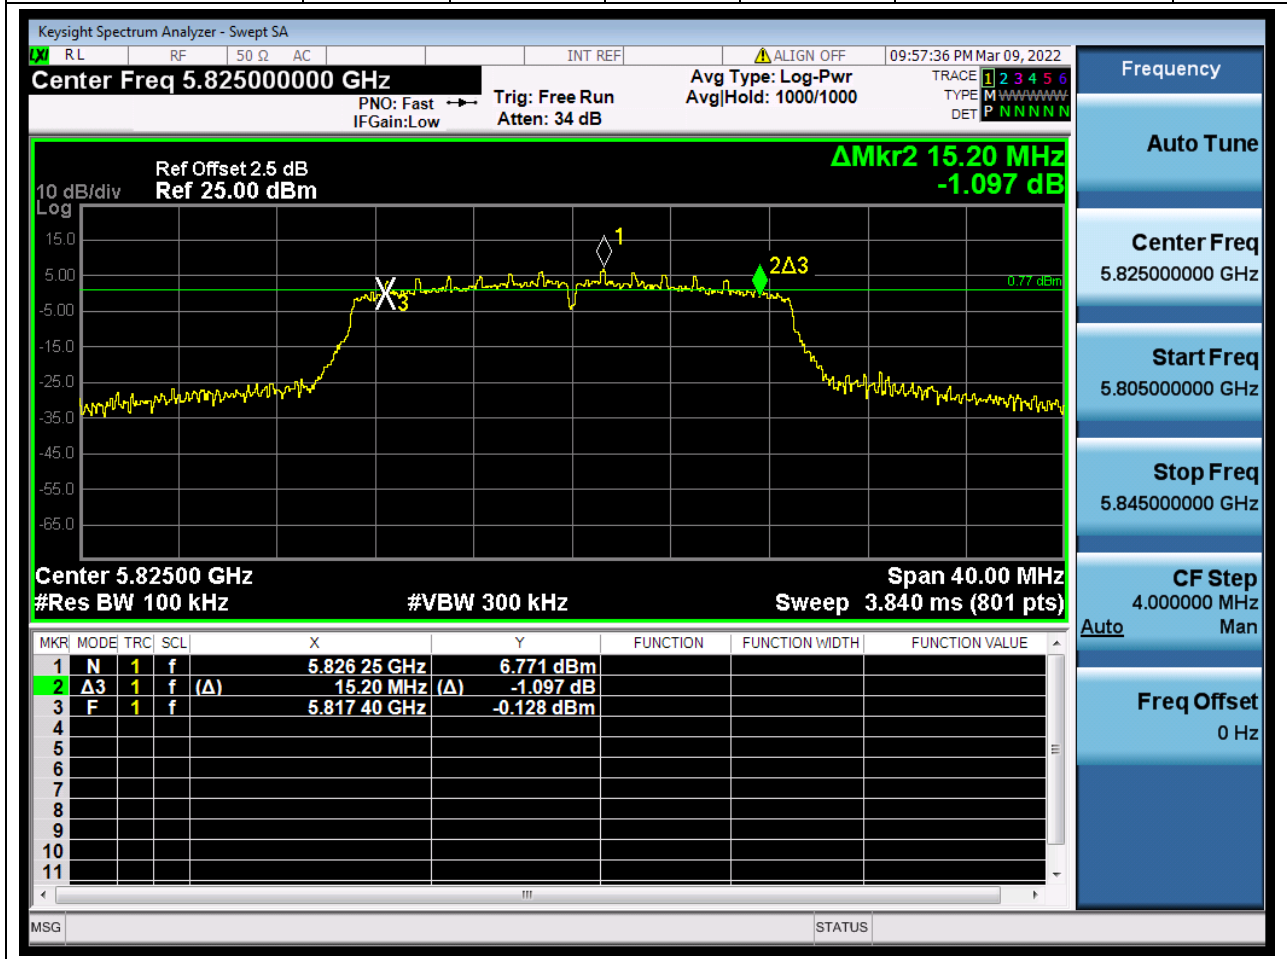

11. 802.11ac_20M_U-NII-3_H

11.1. A.2.1-6dB BandWidth(NTNV)

Center Frequency (MHz)	XdB Down	RBW (MHz)	Detector	Limit (MHz)	XdB BandWidth (MHz)	Verdict
5825	6	0.1	Peak	0.5	15.200195	Pass