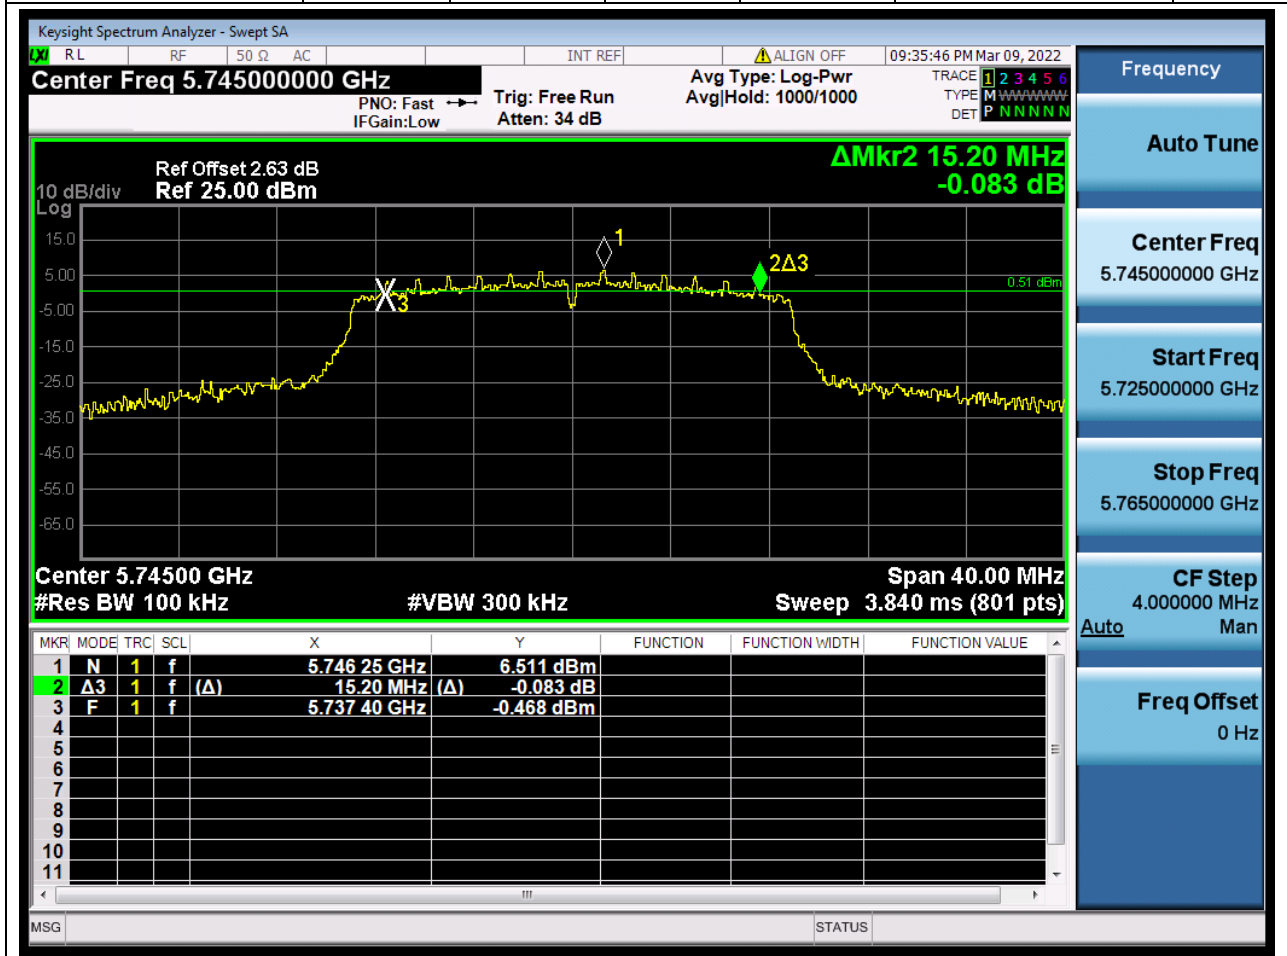

4. 802.11n_20M_U-NII-3_L

4.1. A.2.1-6dB BandWidth(NTNV)

Center Frequency (MHz)	XdB Down	RBW (MHz)	Detector	Limit (MHz)	XdB BandWidth (MHz)	Verdict
5745	6	0.1	Peak	0.5	15.200195	Pass