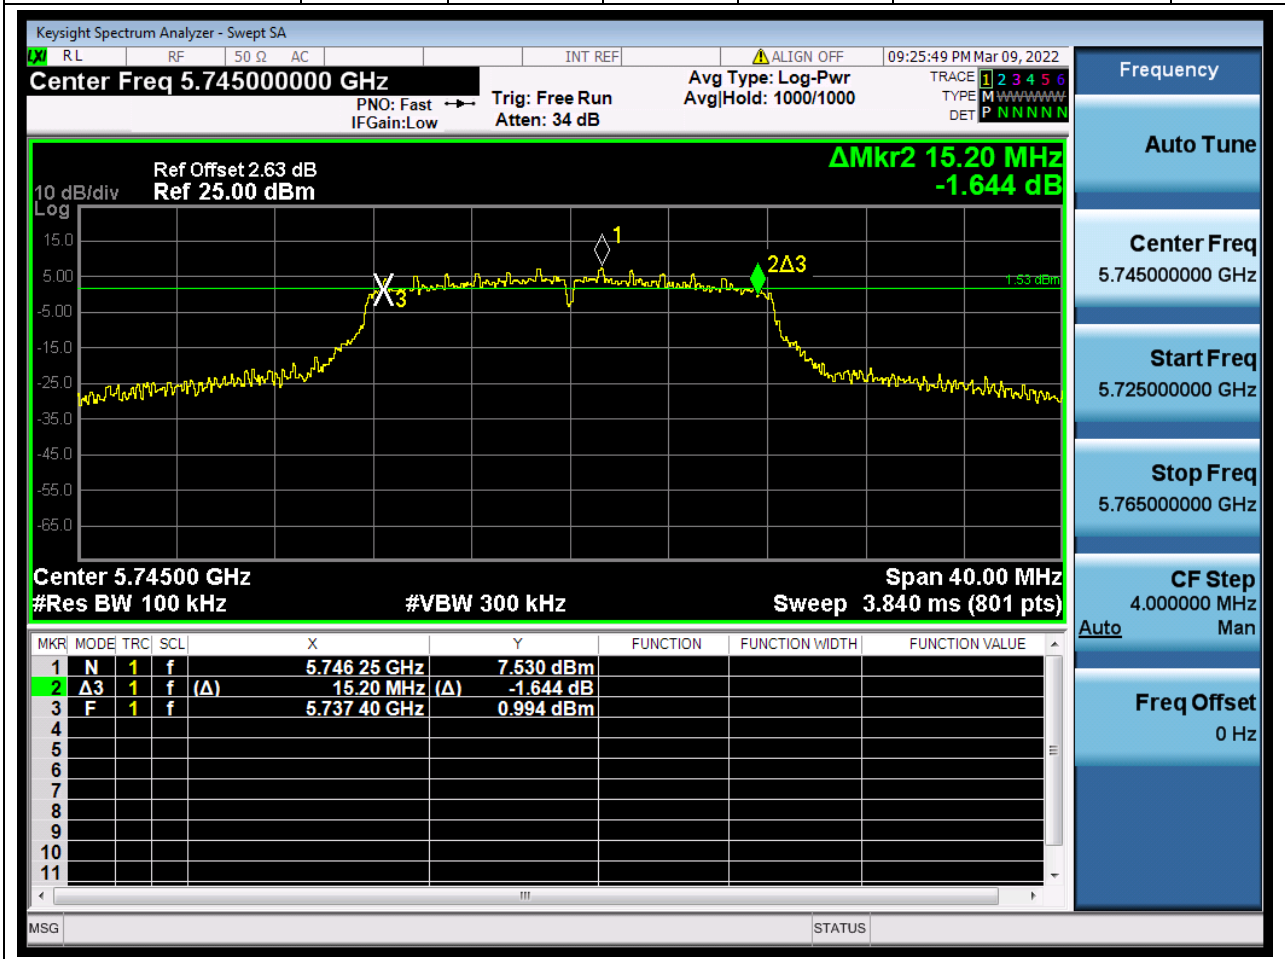

Annex A.3 6dB BandWidth

1. 802.11a_20M_U-NII-3_L

1.1. A.2.1-6dB BandWidth(NTNV)

Center Frequency (MHz)	XdB Down	RBW (MHz)	Detector	Limit (MHz)	XdB BandWidth (MHz)	Verdict
5745	6	0.1	Peak	0.5	15.200195	Pass

2. 802.11a_20M_U-NII-3_M

2.1. A.2.1-6dB BandWidth(NTNV)

Center Frequency (MHz)	XdB Down	RBW (MHz)	Detector	Limit (MHz)	XdB BandWidth (MHz)	Verdict
5785	6	0.1	Peak	0.5	15.200195	Pass

3. 802.11a_20M_U-NII-3_H