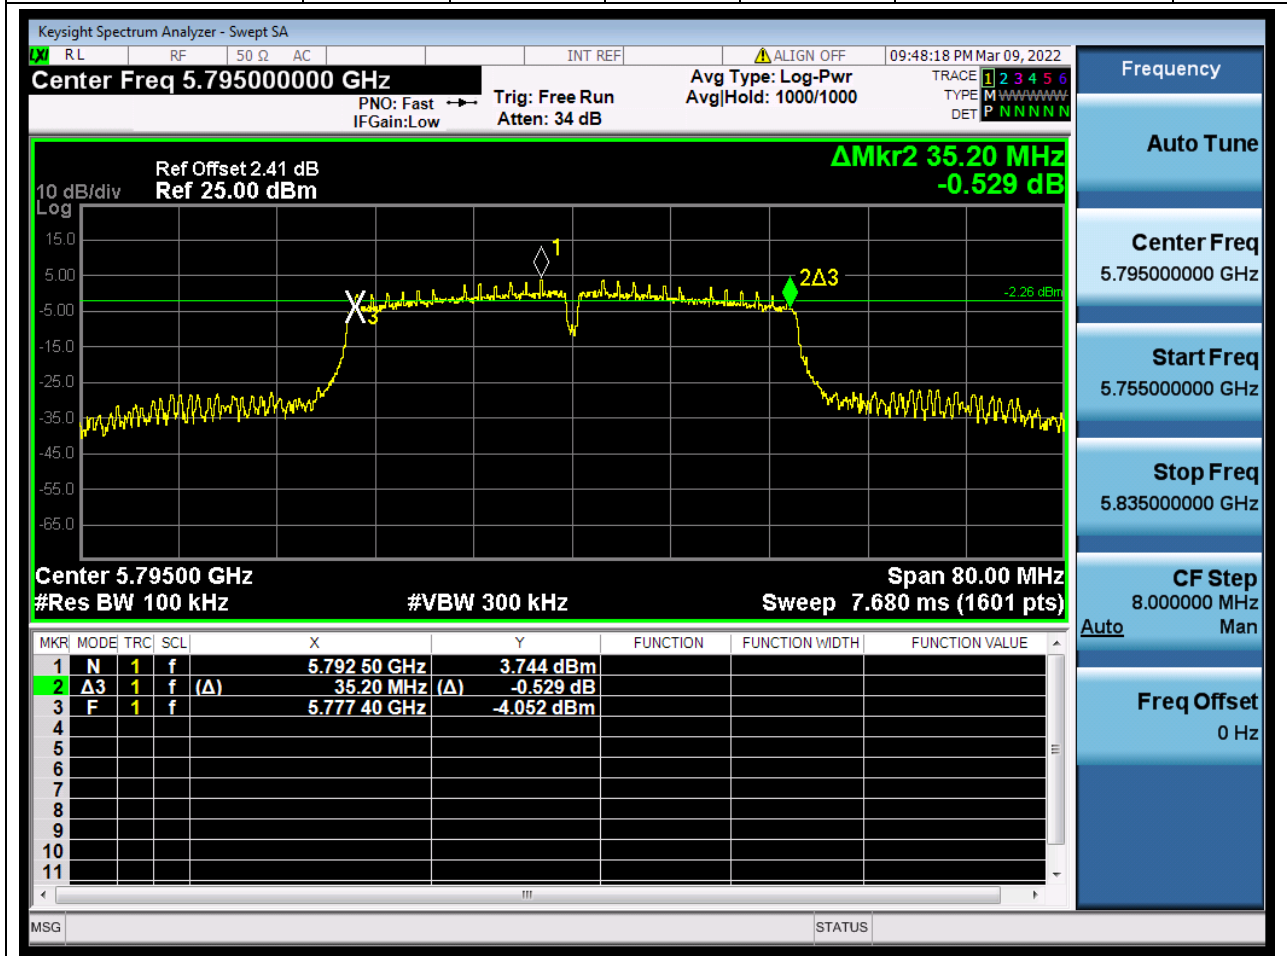

8. 802.11n_40M_U-NII-3_H

8.1. A.2.1-6dB BandWidth(NTNV)

Center Frequency (MHz)	XdB Down	RBW (MHz)	Detector	Limit (MHz)	XdB BandWidth (MHz)	Verdict
5795	6	0.1	Peak	0.5	35.200195	Pass