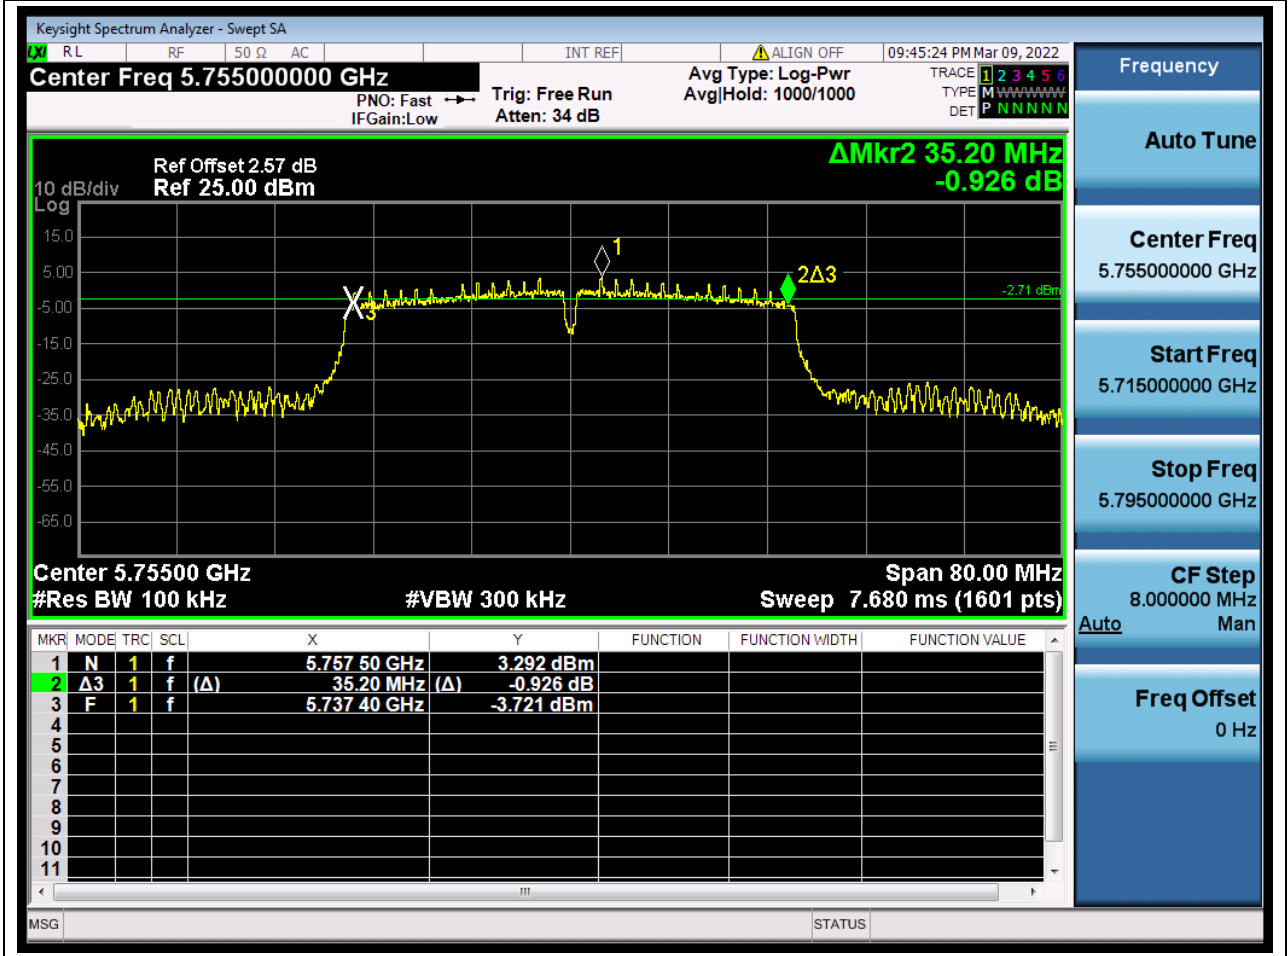

7. 802.11n_40M_U-NII-3_L

7.1. A.2.1-6dB BandWidth(NTNV)

Center Frequency (MHz)	XdB Down	RBW (MHz)	Detector	Limit (MHz)	XdB BandWidth (MHz)	Verdict
5755	6	0.1	Peak	0.5	35.200195	Pass