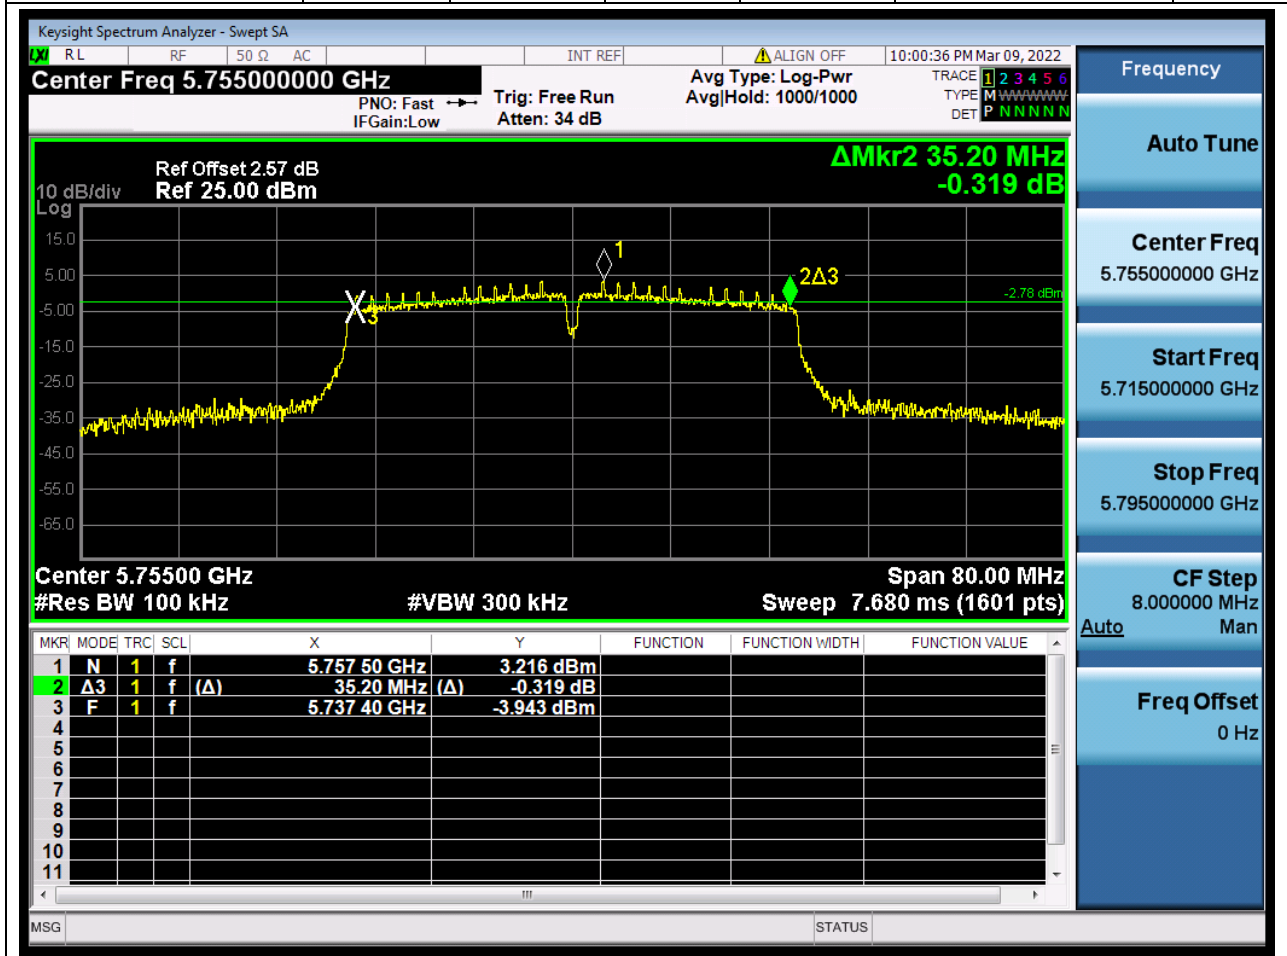

12. 802.11ac_40M_U-NII-3_L

12.1. A.2.1-6dB BandWidth(NTNV)

Center Frequency (MHz)	XdB Down	RBW (MHz)	Detector	Limit (MHz)	XdB BandWidth (MHz)	Verdict
5755	6	0.1	Peak	0.5	35.200195	Pass