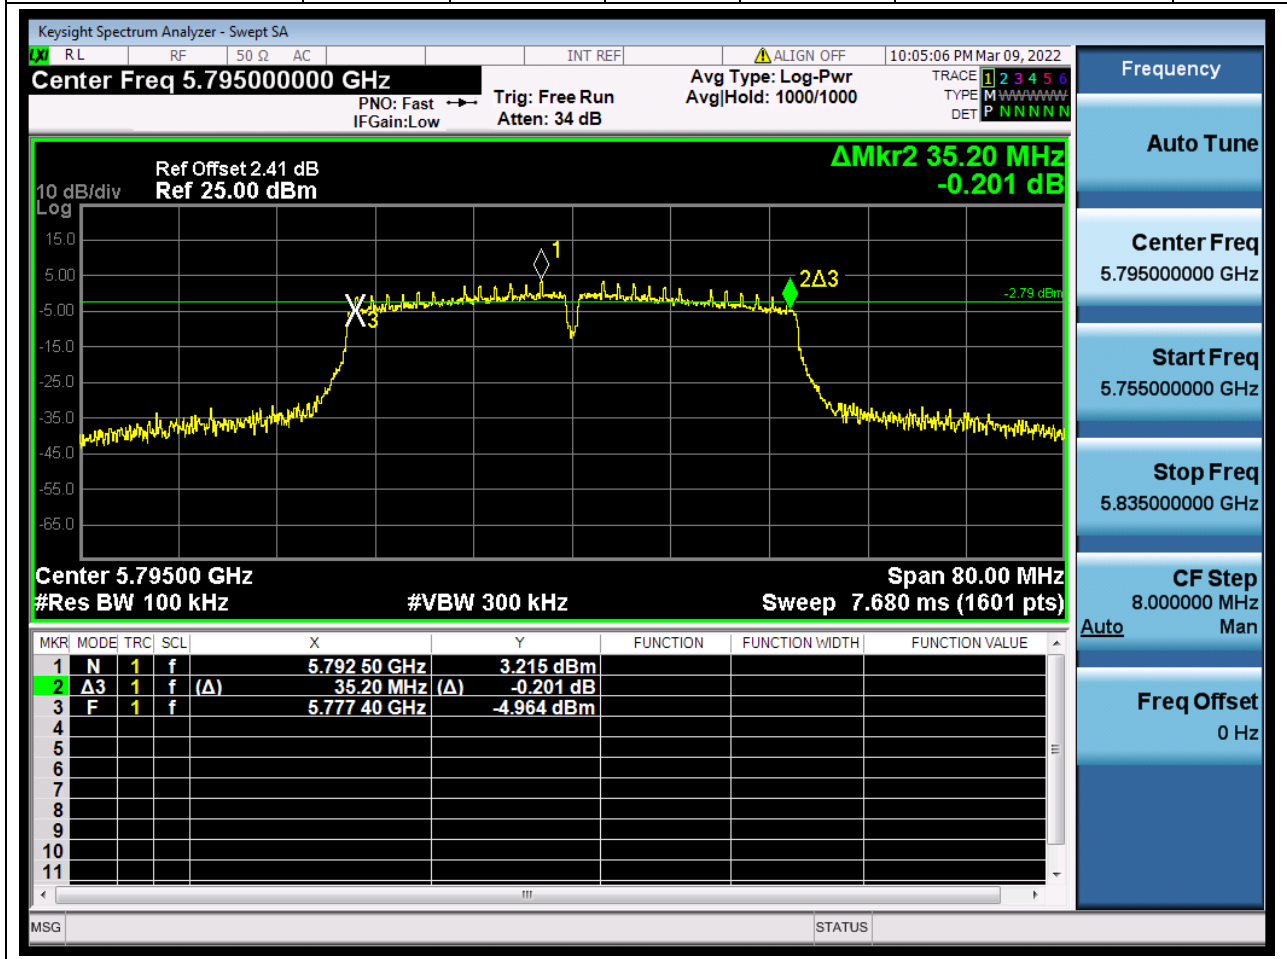

13. 802.11ac_40M_U-NII-3_H

13.1. A.2.1-6dB BandWidth(NTNV)

Center Frequency (MHz)	XdB Down	RBW (MHz)	Detector	Limit (MHz)	XdB BandWidth (MHz)	Verdict
5795	6	0.1	Peak	0.5	35.200195	Pass