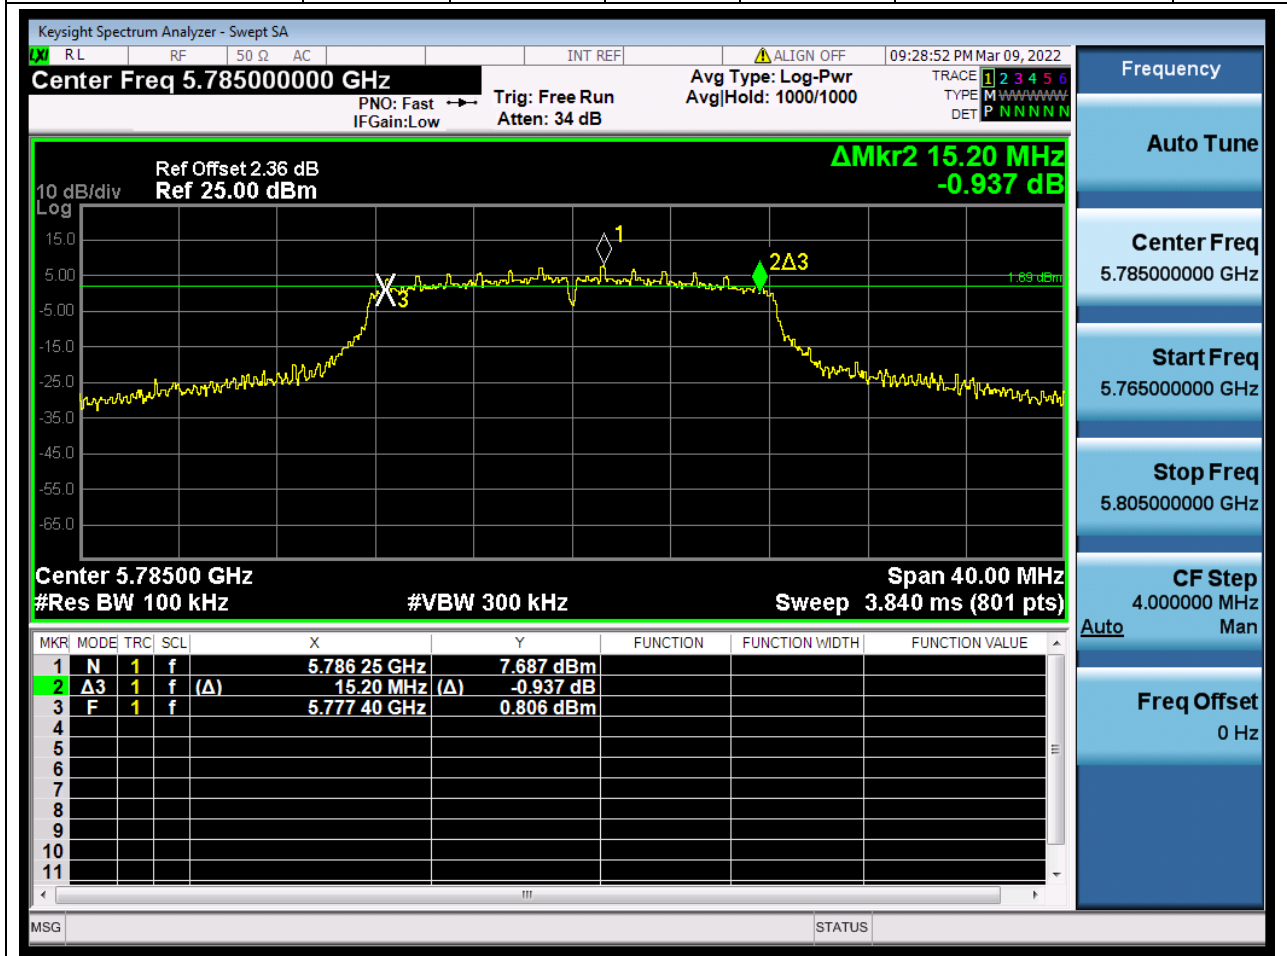

2. 802.11a_20M_U-NII-3_M

2.1. A.2.1-6dB BandWidth(NTNV)

Center Frequency (MHz)	XdB Down	RBW (MHz)	Detector	Limit (MHz)	XdB BandWidth (MHz)	Verdict
5785	6	0.1	Peak	0.5	15.200195	Pass