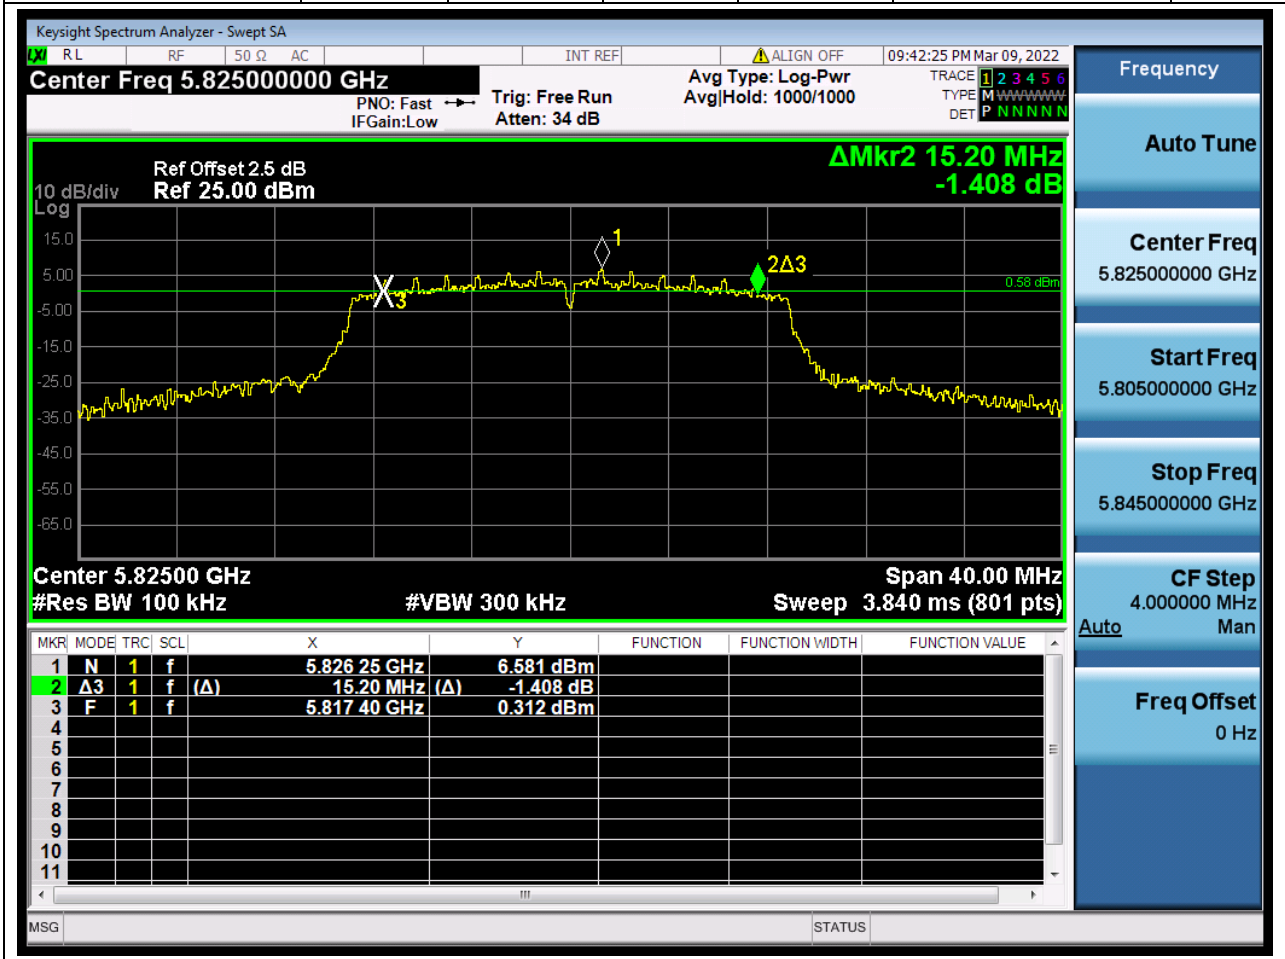

6. 802.11n_20M_U-NII-3_H

6.1. A.2.1-6dB BandWidth(NTNV)

Center Frequency (MHz)	XdB Down	RBW (MHz)	Detector	Limit (MHz)	XdB BandWidth (MHz)	Verdict
5825	6	0.1	Peak	0.5	15.200195	Pass