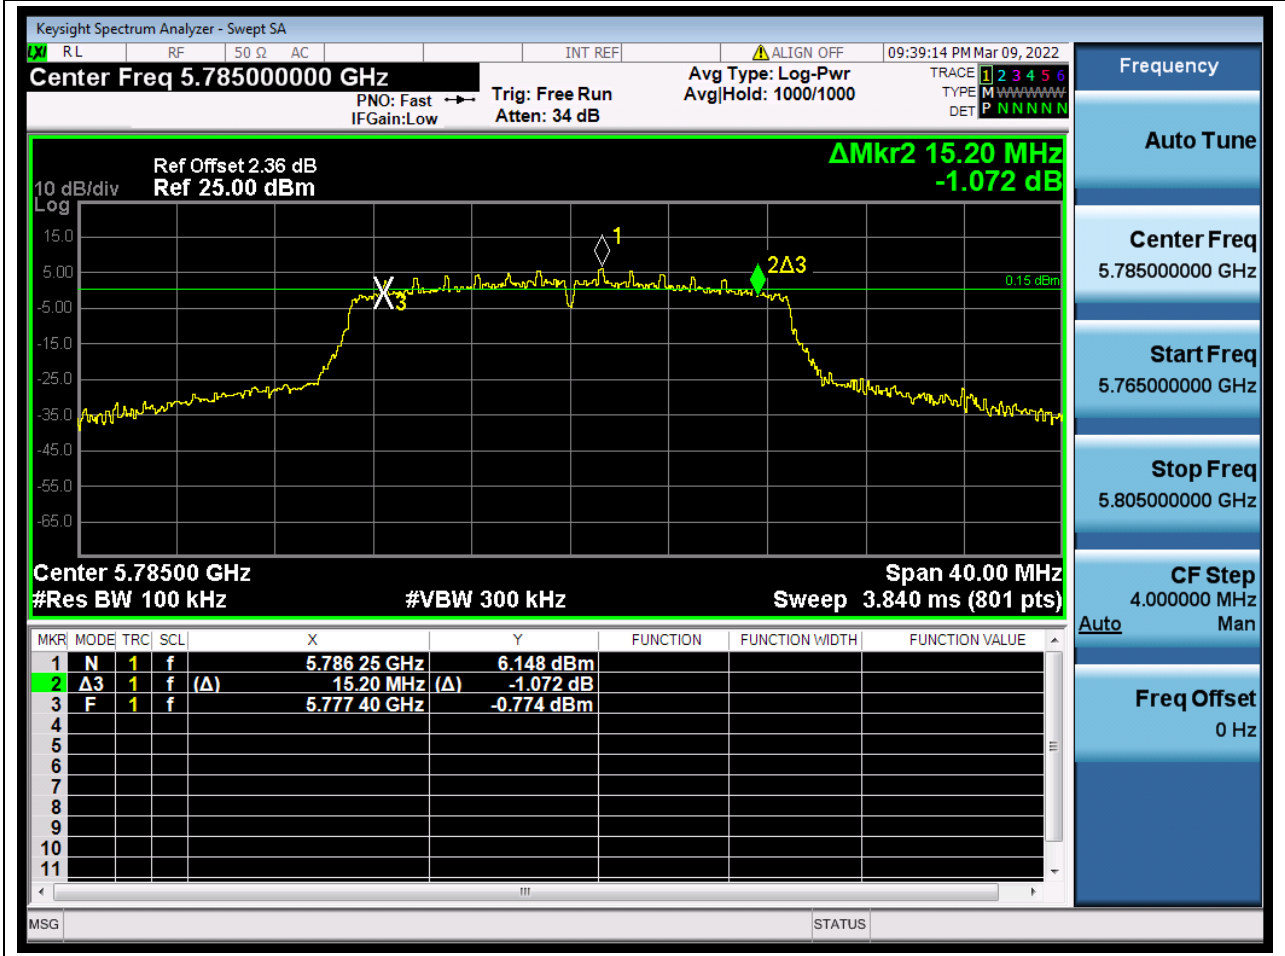

5. 802.11n_20M_U-NII-3_M

5.1. A.2.1-6dB BandWidth(NTNV)

Center Frequency (MHz)	XdB Down	RBW (MHz)	Detector	Limit (MHz)	XdB BandWidth (MHz)	Verdict
5785	6	0.1	Peak	0.5	15.200195	Pass