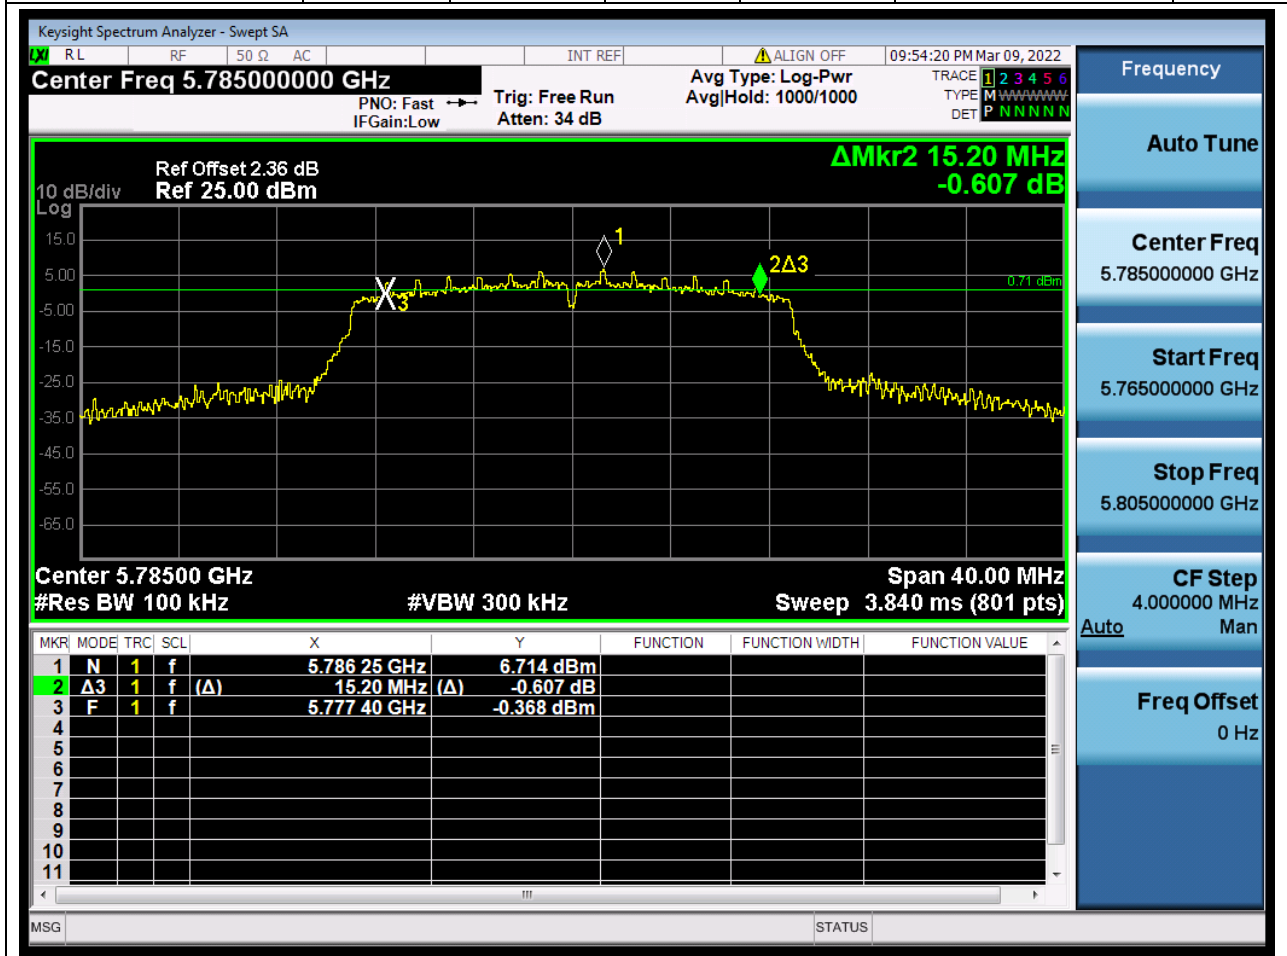

10. 802.11ac_20M_U-NII-3_M

10.1. A.2.1-6dB BandWidth(NTNV)

Center Frequency (MHz)	XdB Down	RBW (MHz)	Detector	Limit (MHz)	XdB BandWidth (MHz)	Verdict
5785	6	0.1	Peak	0.5	15.200195	Pass