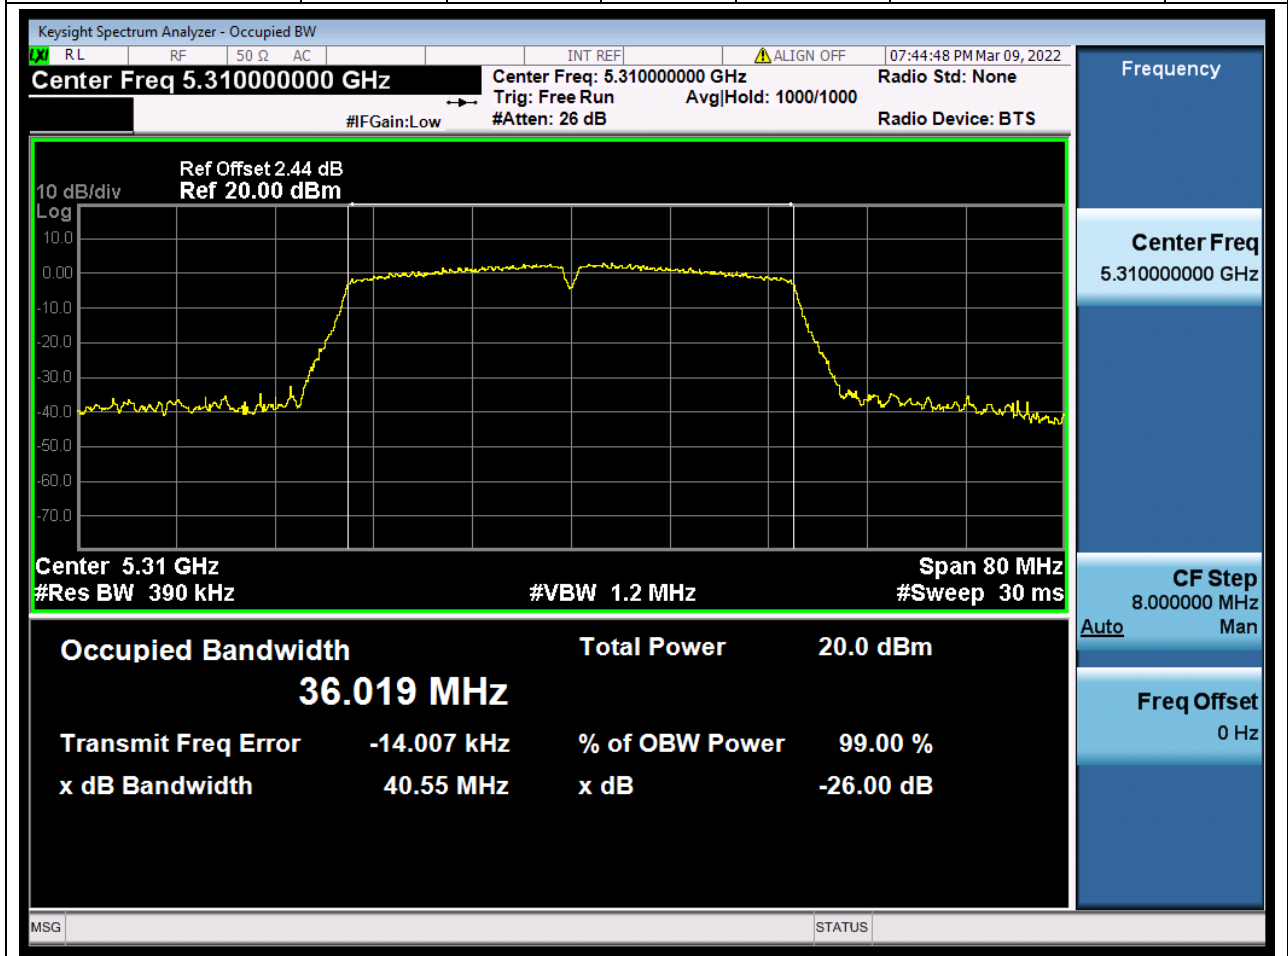

22. 802.11n_40M_U-NII-2A_H

22.1. A.2-26dB Bandwidth(NTNV)

Center Frequency (MHz)	XdB Down	RBW (MHz)	Detector	Limit (MHz)	XdB BandWidth (MHz)	Verdict
5310	26	0.39	Peak	0	40.550787	Unknow