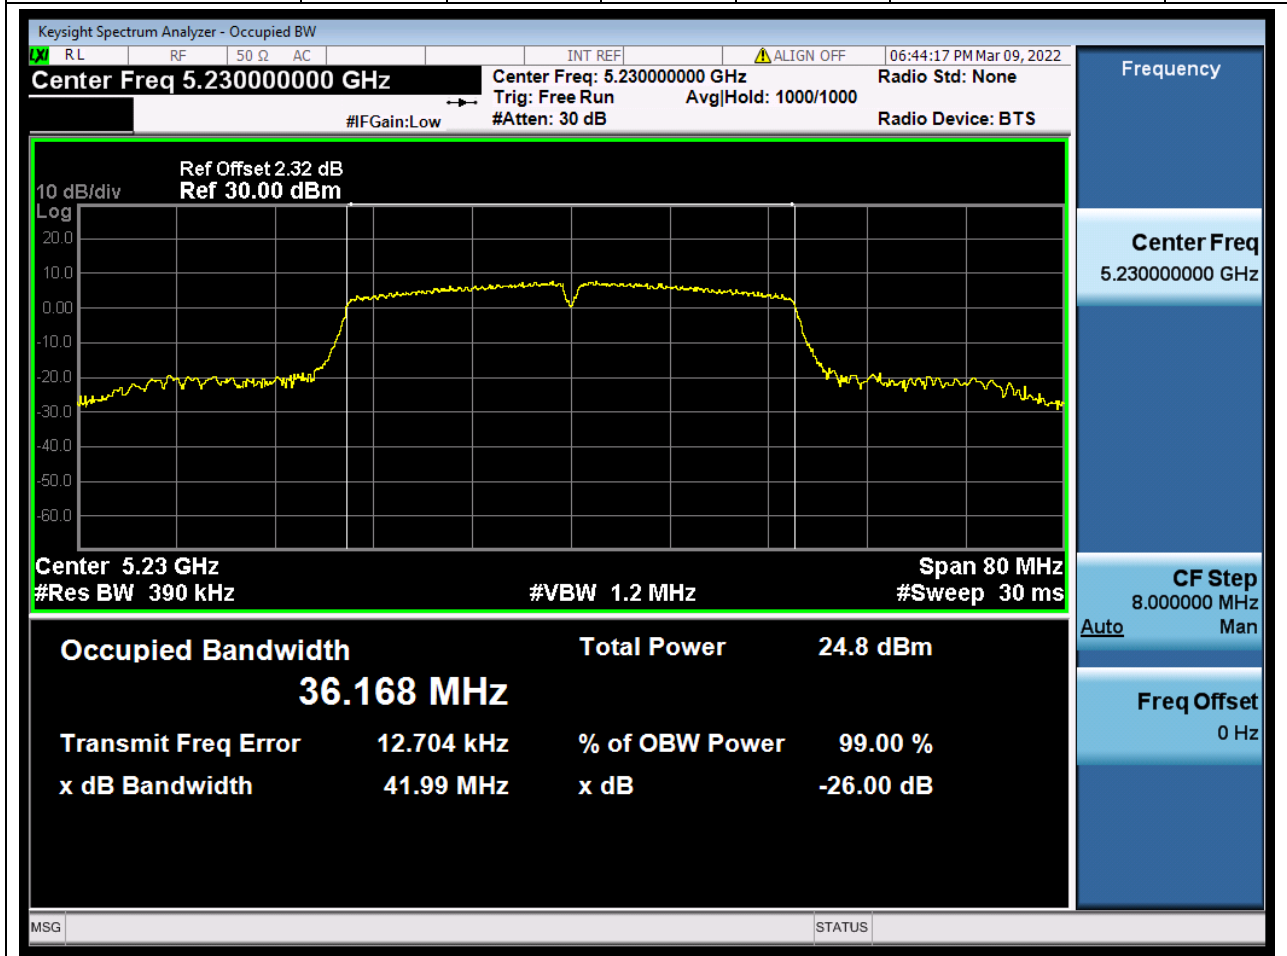

8. 802.11n_40M_U-NII-1_H

8.1. A.2-26dB Bandwidth(NTNV)

Center Frequency (MHz)	XdB Down	RBW (MHz)	Detector	Limit (MHz)	XdB BandWidth (MHz)	Verdict
5230	26	0.39	Peak	0	41.993382	Unknow