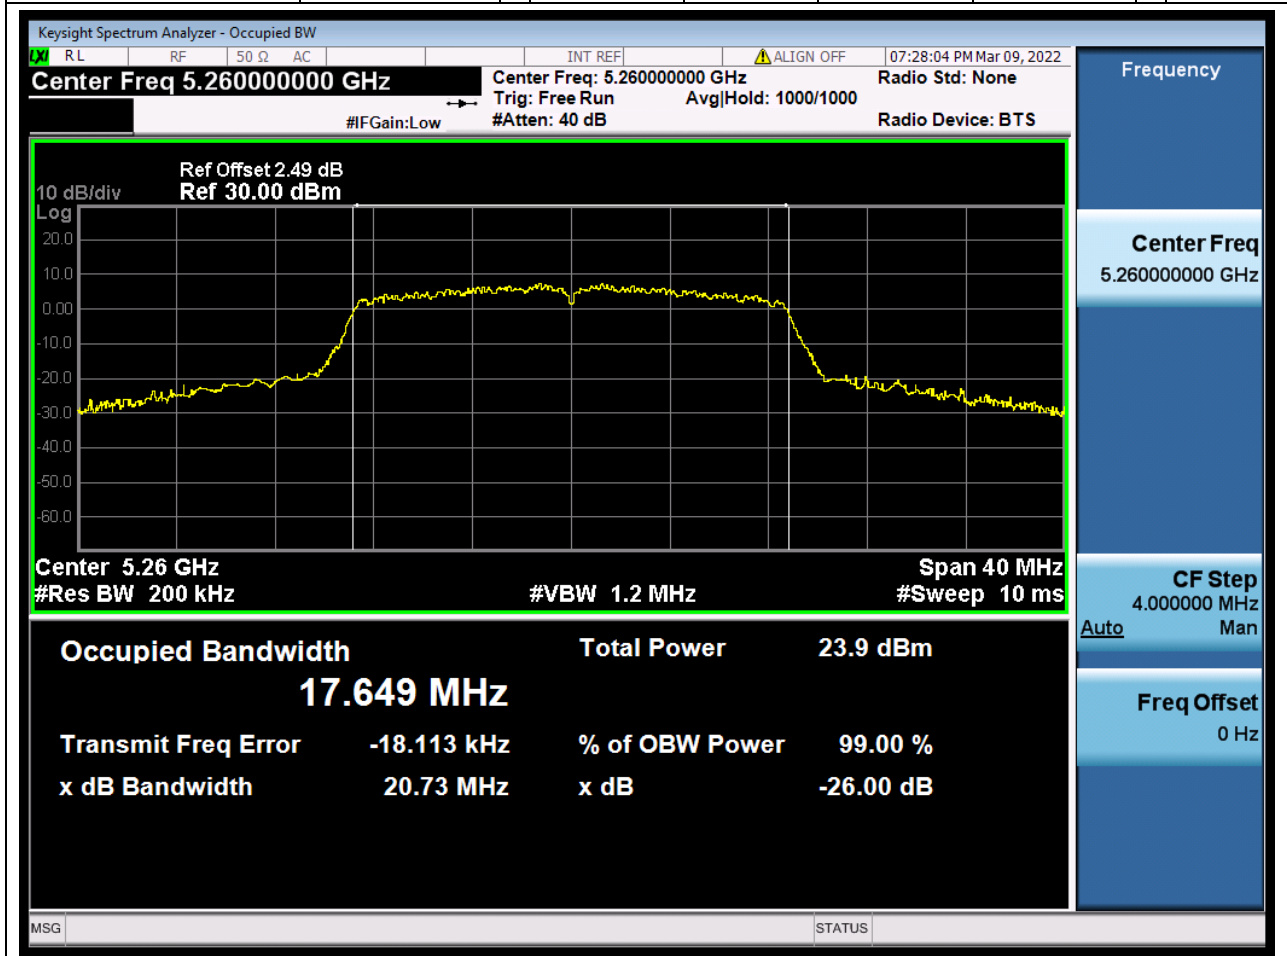

18. 802.11n_20M_U-NII-2A_L

18.1. A.2.2-99% Bandwidth(NTNV)

Center Frequency (MHz)	OBW Power (%)	RBW (MHz)	Detector	Limit (MHz)	OBW (MHz)	Verdict
5260	99	0.2	Peak	0	17.64874	Unknown