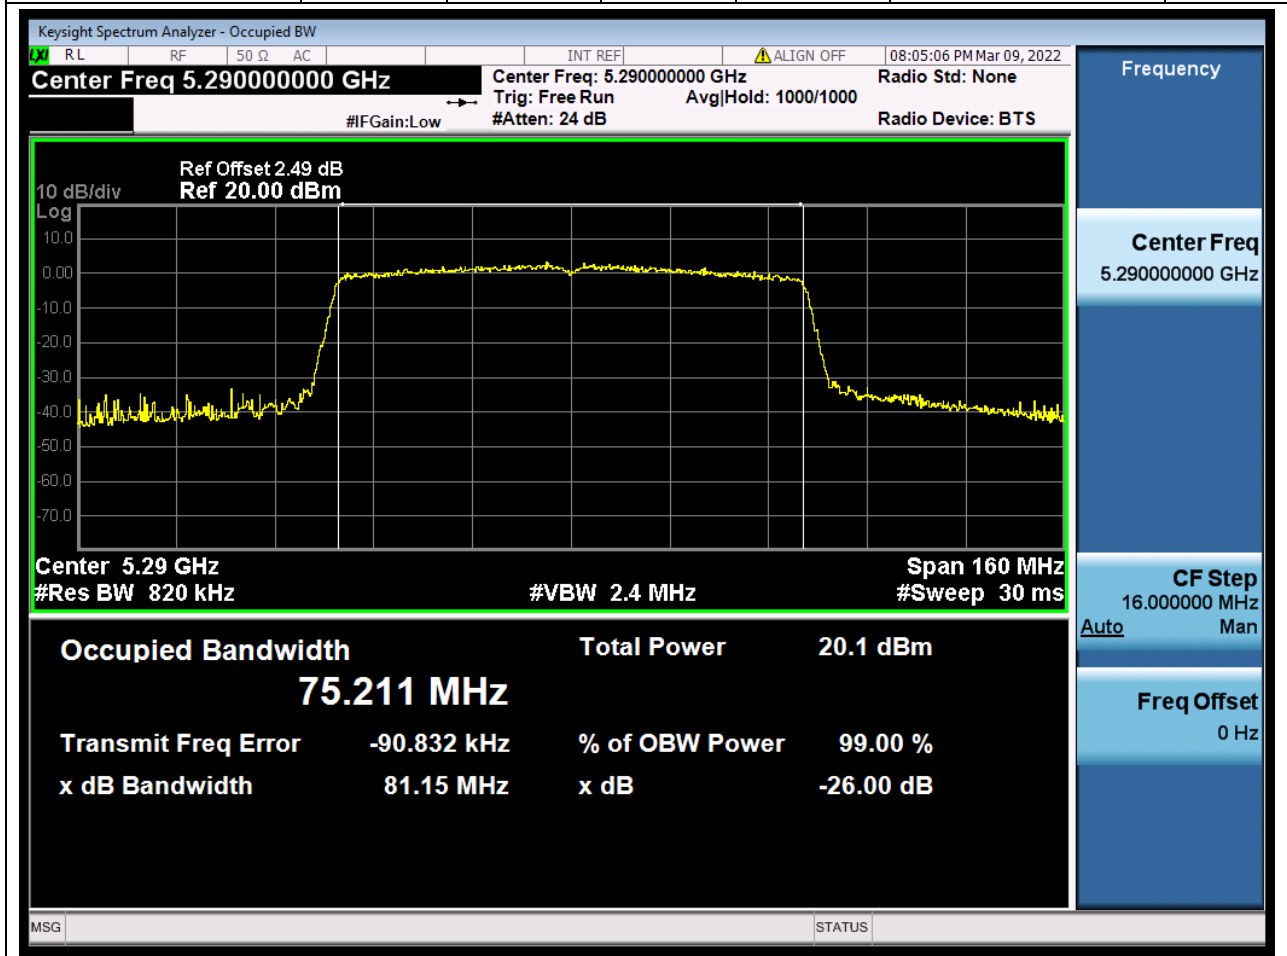

28. 802.11ac_80M_U-NII-2A_M

28.1. A.2-26dB Bandwidth(NTNV)

Center Frequency (MHz)	XdB Down	RBW (MHz)	Detector	Limit (MHz)	XdB BandWidth (MHz)	Verdict
5290	26	0.82	Peak	0	81.145631	Unknow