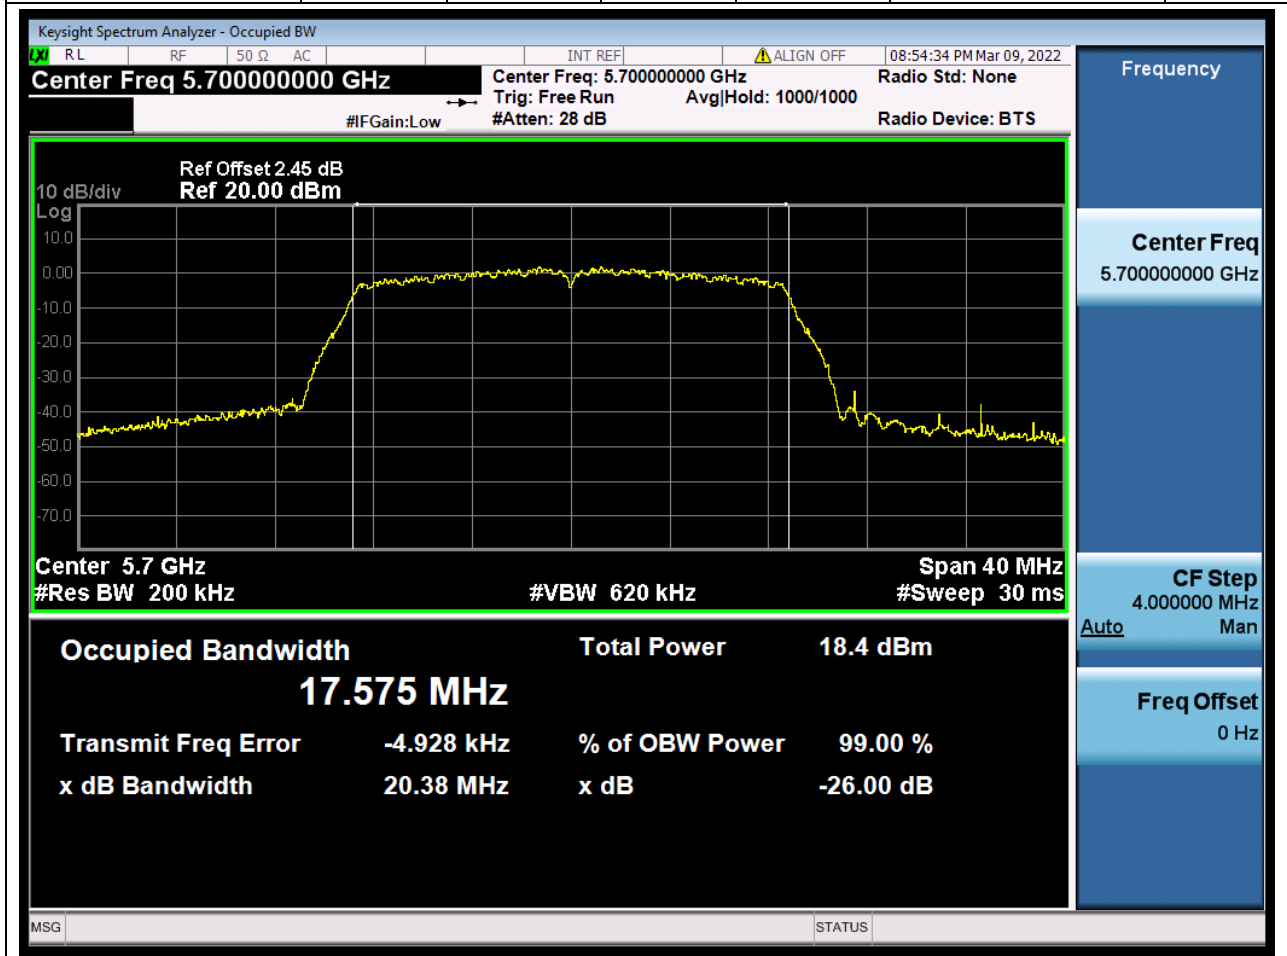

40. 802.11ac_20M_U-NII-2C_H

40.1. A.2-26dB Bandwidth(NTNV)

Center Frequency (MHz)	XdB Down	RBW (MHz)	Detector	Limit (MHz)	XdB BandWidth (MHz)	Verdict
5700	26	0.2	Peak	0	20.384144	Unknow