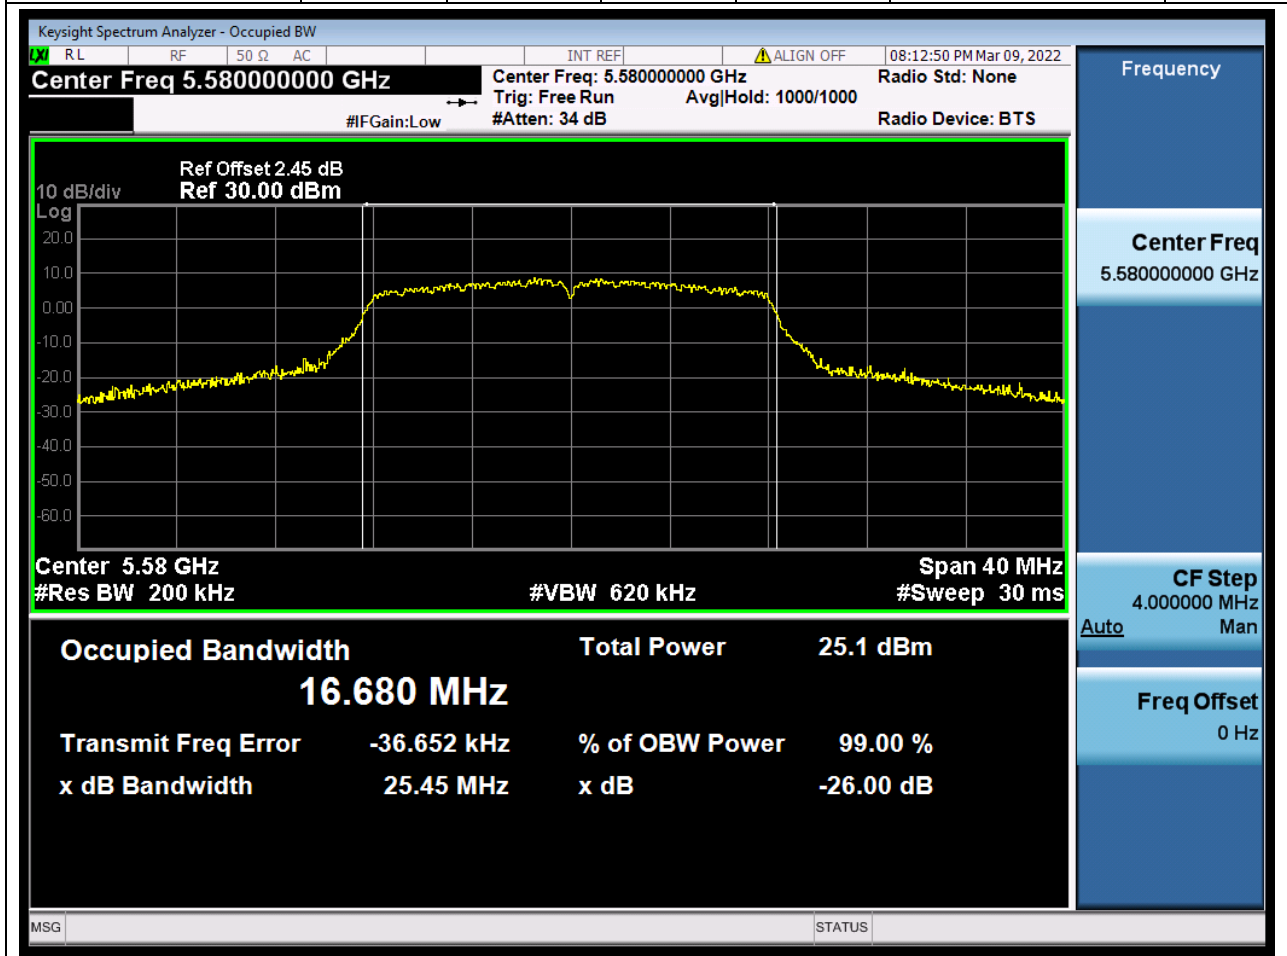

30. 802.11a_20M_U-NII-2C_M

30.1. A.2-26dB Bandwidth(NTNV)

Center Frequency (MHz)	XdB Down	RBW (MHz)	Detector	Limit (MHz)	XdB BandWidth (MHz)	Verdict
5580	26	0.2	Peak	0	25.452766	Unknow