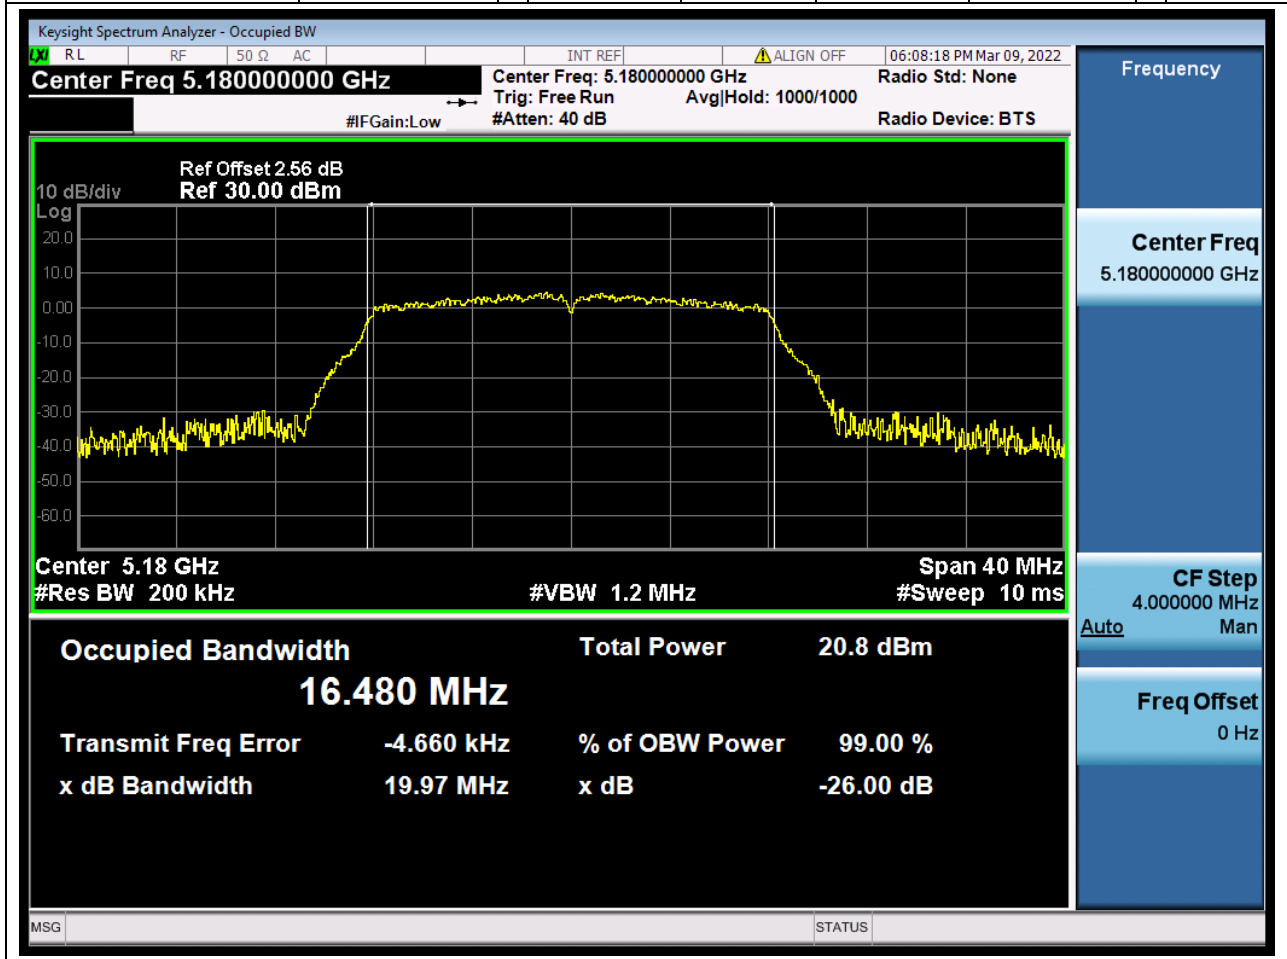

1. 802.11a_20M_U-NII-1_L

1.1. A.2.2-99% Bandwidth(NTNV)

Center Frequency (MHz)	OBW Power (%)	RBW (MHz)	Detector	Limit (MHz)	OBW (MHz)	Verdict
5180	99	0.2	Peak	0	16.480155	Unknow