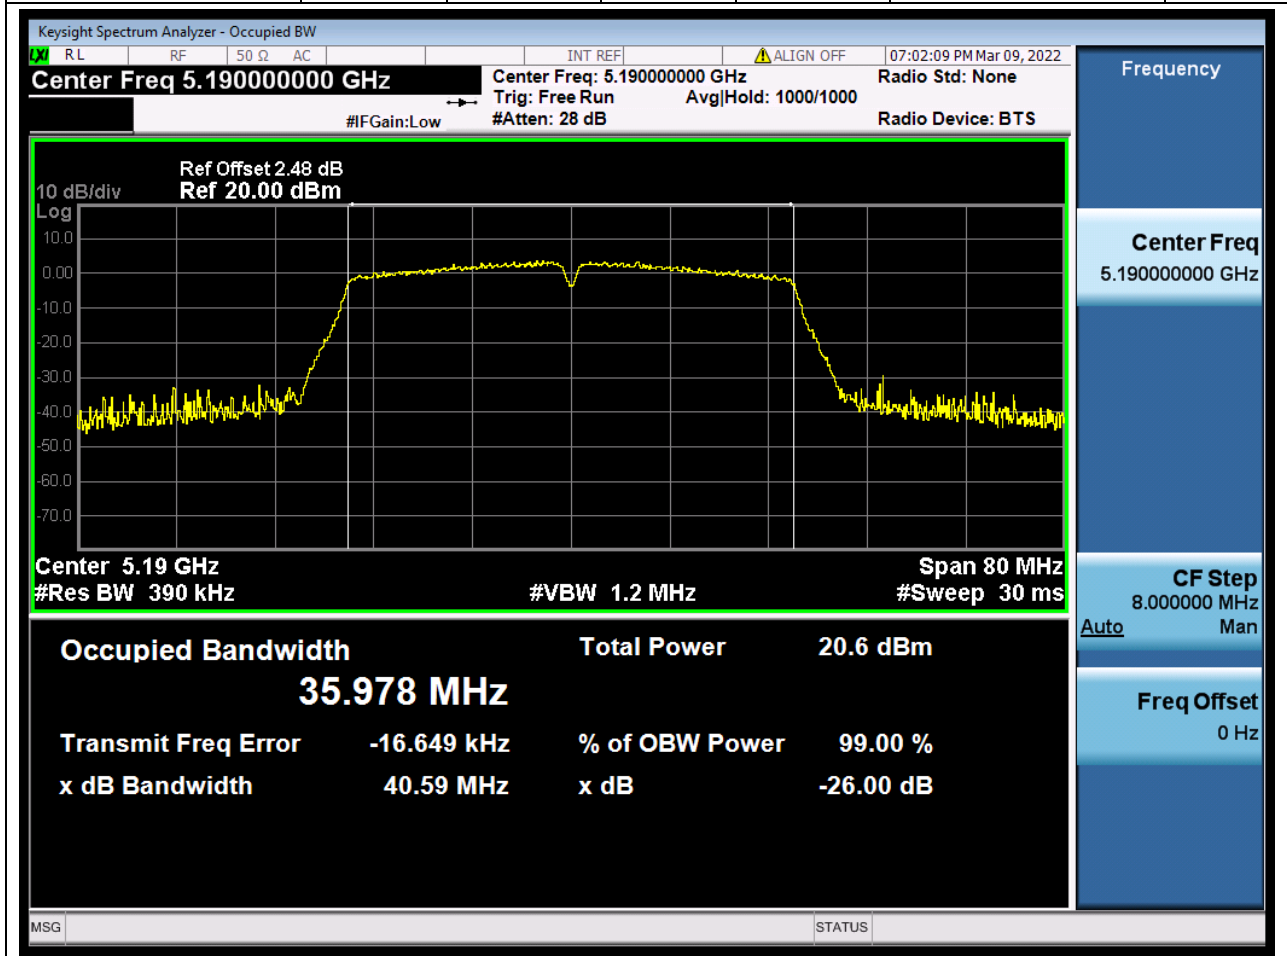

12. 802.11ac_40M_U-NII-1_L

12.1. A.2-26dB Bandwidth(NTNV)

Center Frequency (MHz)	XdB Down	RBW (MHz)	Detector	Limit (MHz)	XdB BandWidth (MHz)	Verdict
5190	26	0.39	Peak	0	40.590066	Unknow