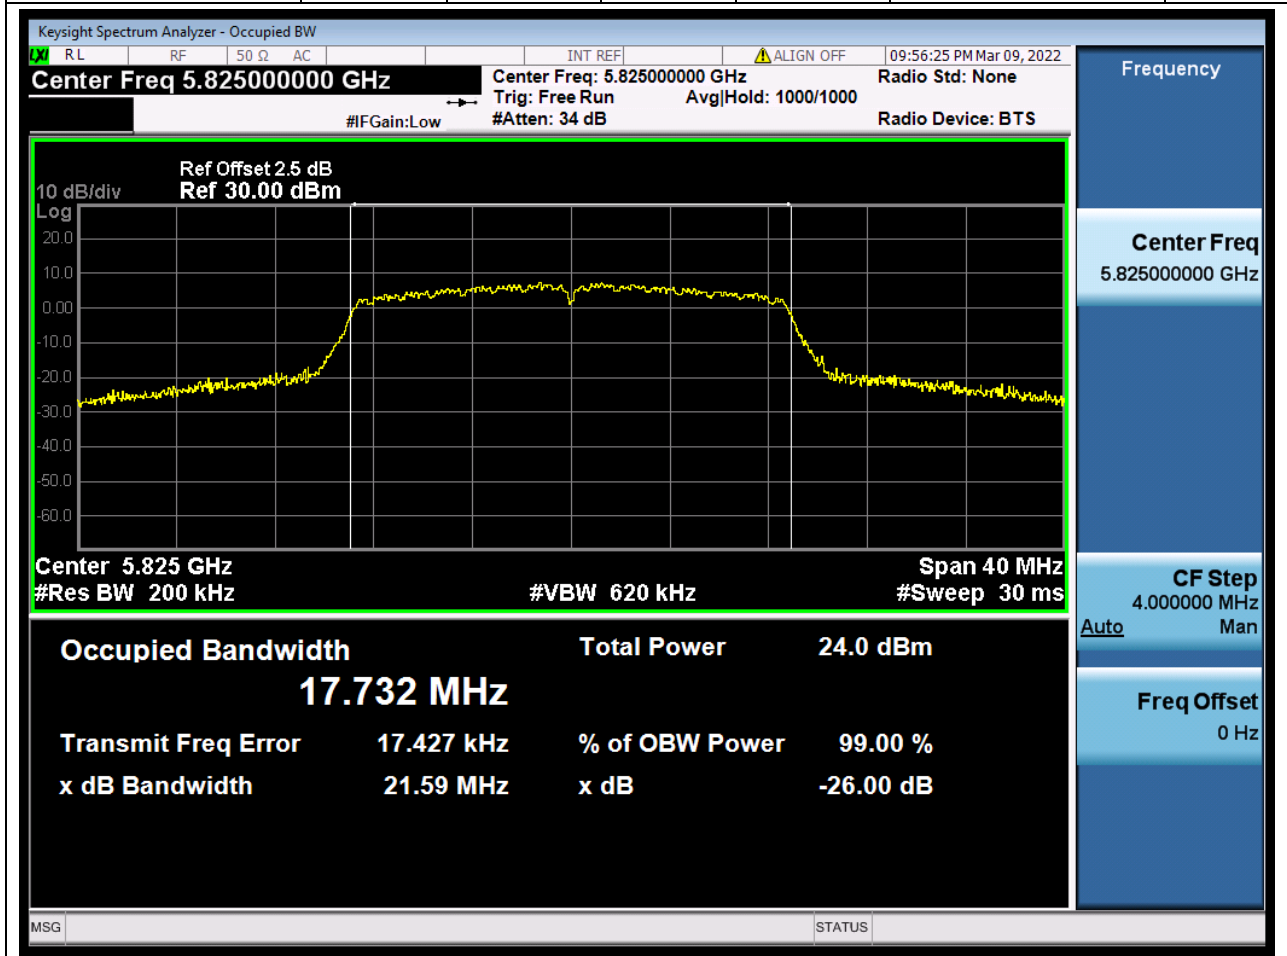

56. 802.11ac_20M_U-NII-3_H

56.1. A.2-26dB Bandwidth(NTNV)

Center Frequency (MHz)	XdB Down	RBW (MHz)	Detector	Limit (MHz)	XdB BandWidth (MHz)	Verdict
5825	26	0.2	Peak	0	21.587462	Unknow