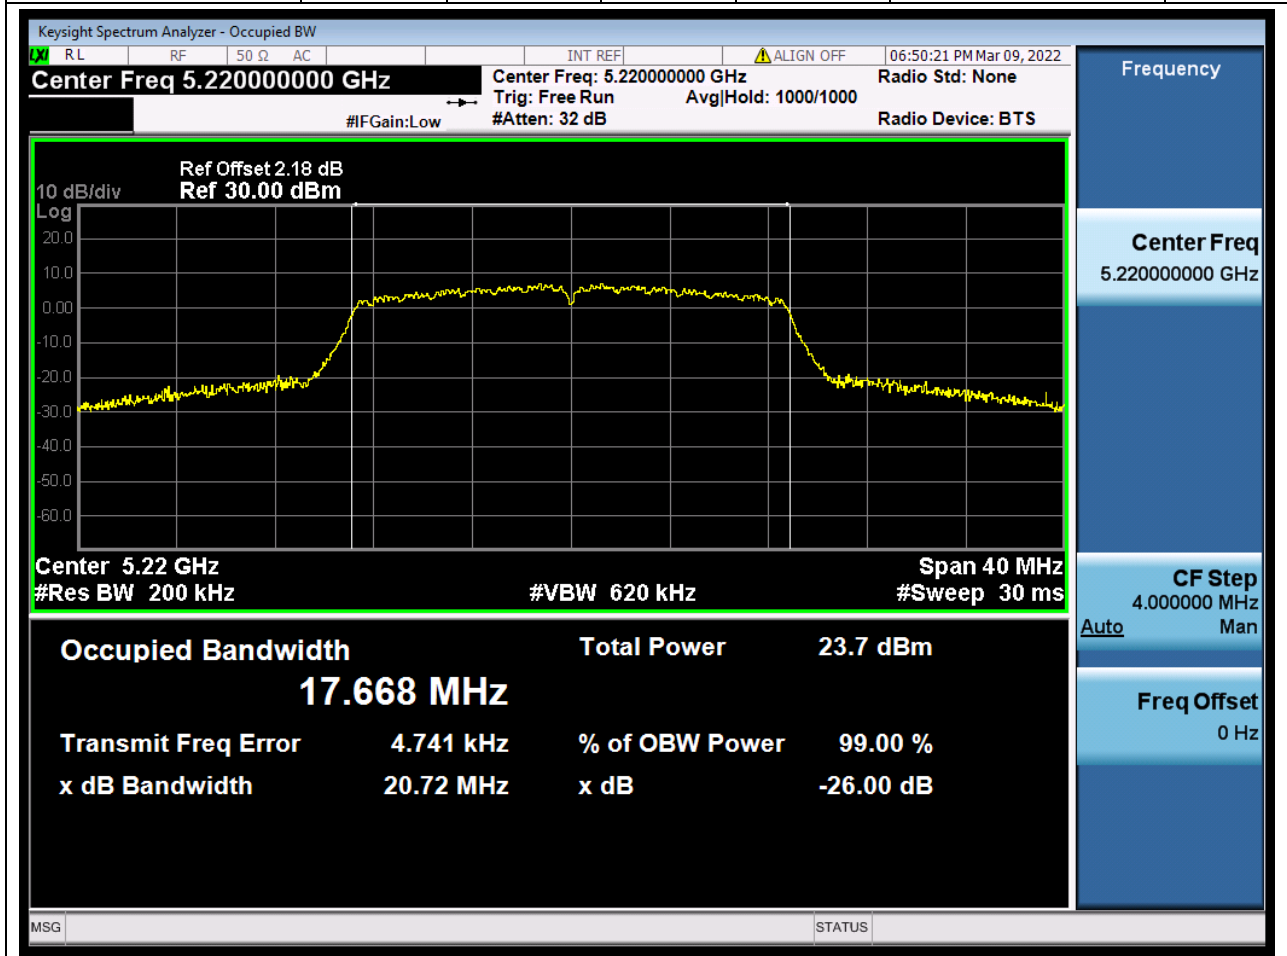

10. 802.11ac_20M_U-NII-1_M

10.1. A.2-26dB Bandwidth(NTNV)

Center Frequency (MHz)	XdB Down	RBW (MHz)	Detector	Limit (MHz)	XdB BandWidth (MHz)	Verdict
5220	26	0.2	Peak	0	20.722529	Unknow