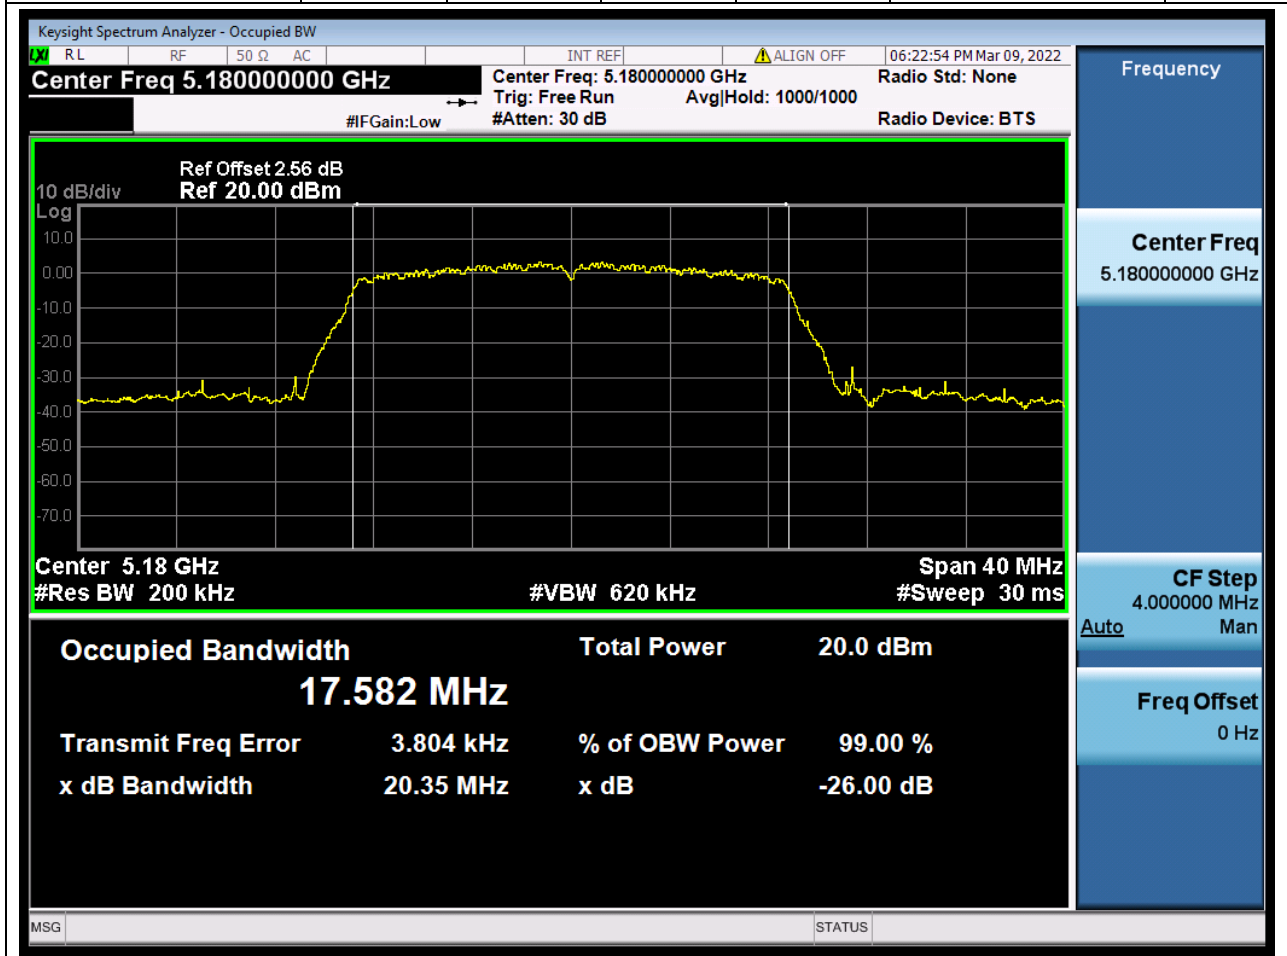

4. 802.11n_20M_U-NII-1_L

4.1. A.2-26dB Bandwidth(NTNV)

Center Frequency (MHz)	XdB Down	RBW (MHz)	Detector	Limit (MHz)	XdB BandWidth (MHz)	Verdict
5180	26	0.2	Peak	0	20.35368	Unknow