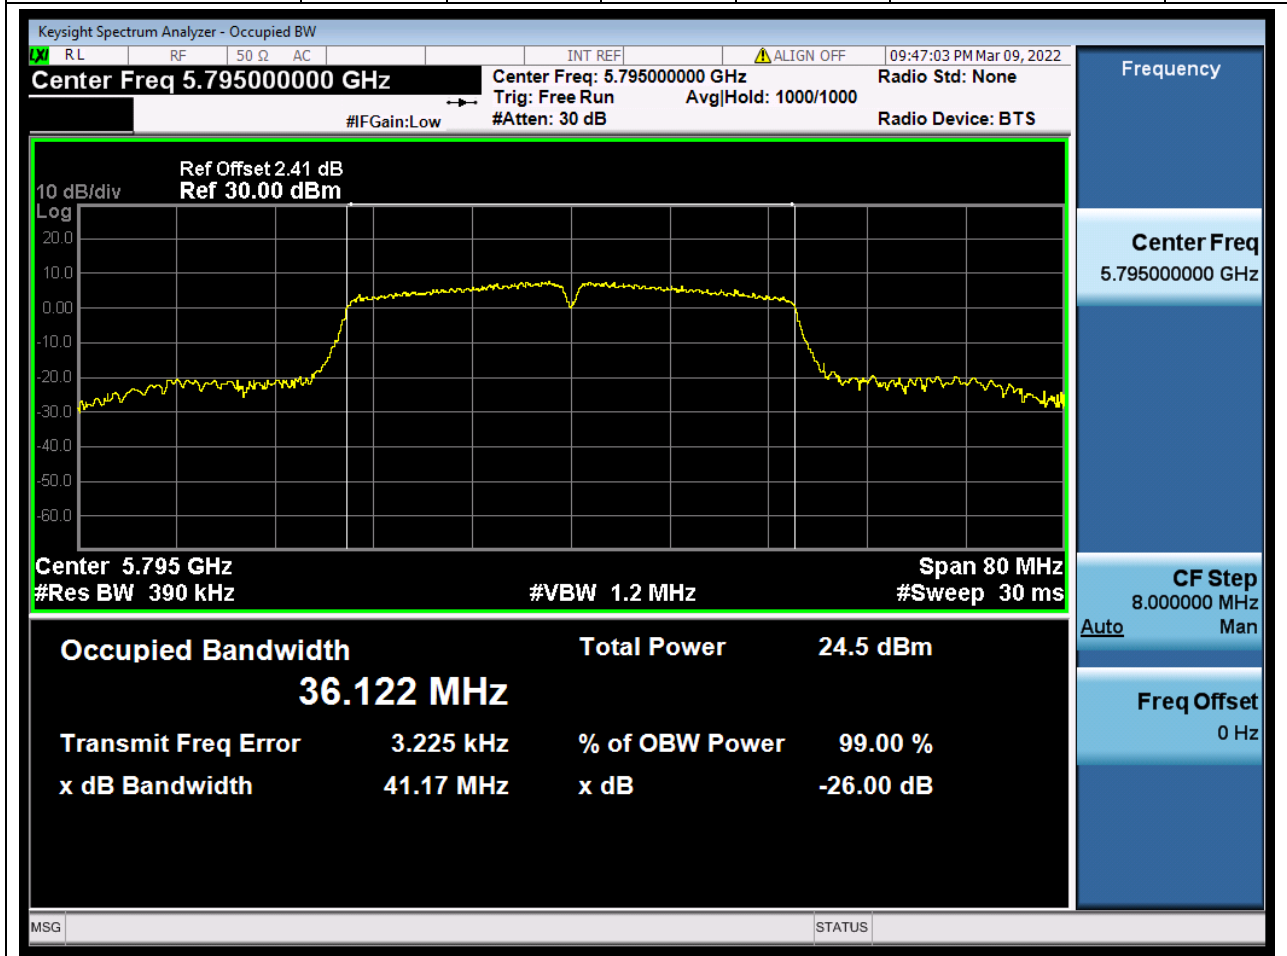

53. 802.11n_40M_U-NII-3_H

53.1. A.2-26dB Bandwidth(NTNV)

Center Frequency (MHz)	XdB Down	RBW (MHz)	Detector	Limit (MHz)	XdB BandWidth (MHz)	Verdict
5795	26	0.39	Peak	0	41.170176	Unknow