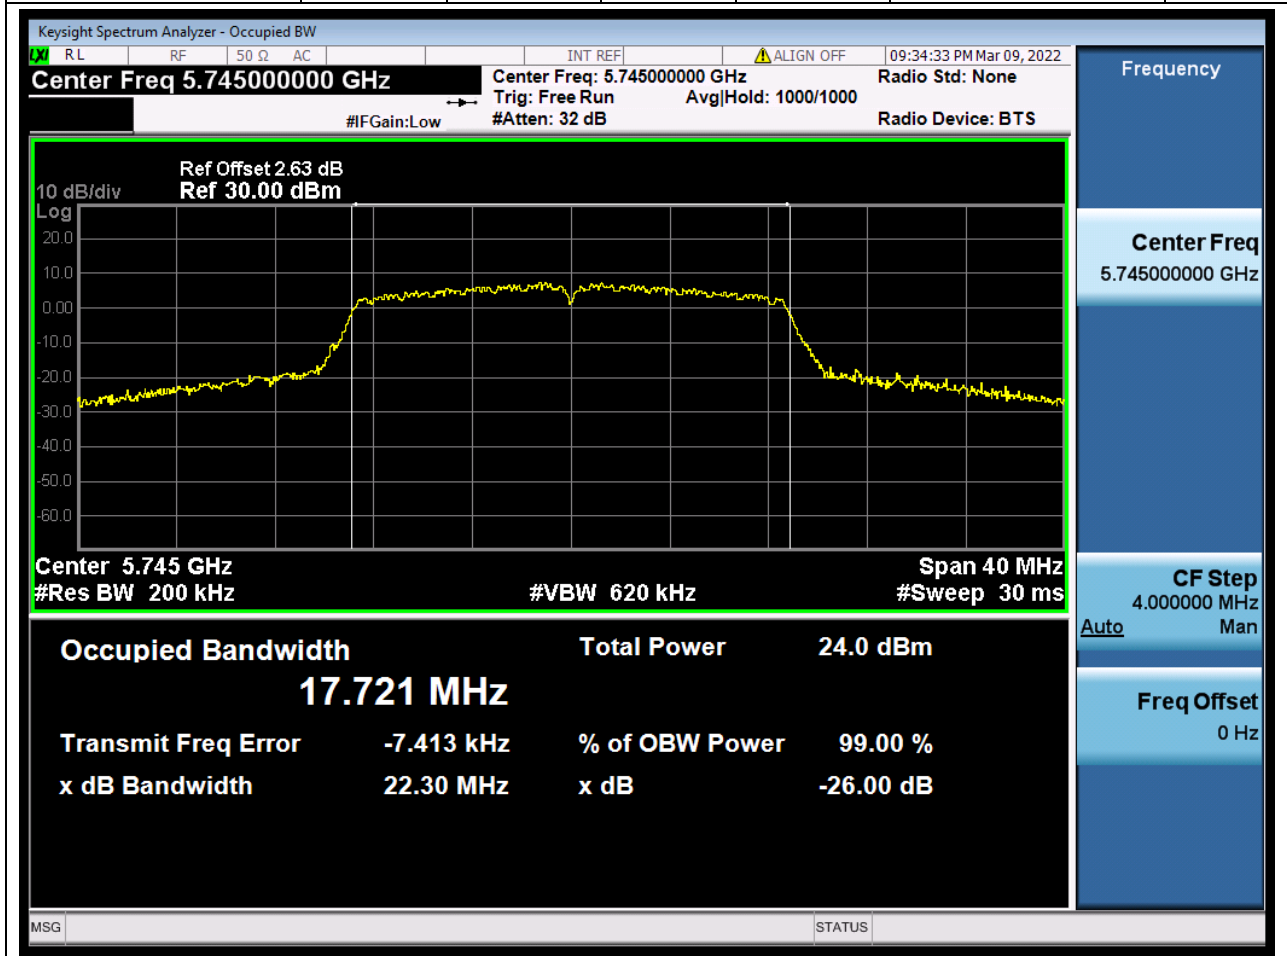

49. 802.11n_20M_U-NII-3_L

49.1. A.2-26dB Bandwidth(NTNV)

Center Frequency (MHz)	XdB Down	RBW (MHz)	Detector	Limit (MHz)	XdB BandWidth (MHz)	Verdict
5745	26	0.2	Peak	0	22.296381	Unknow