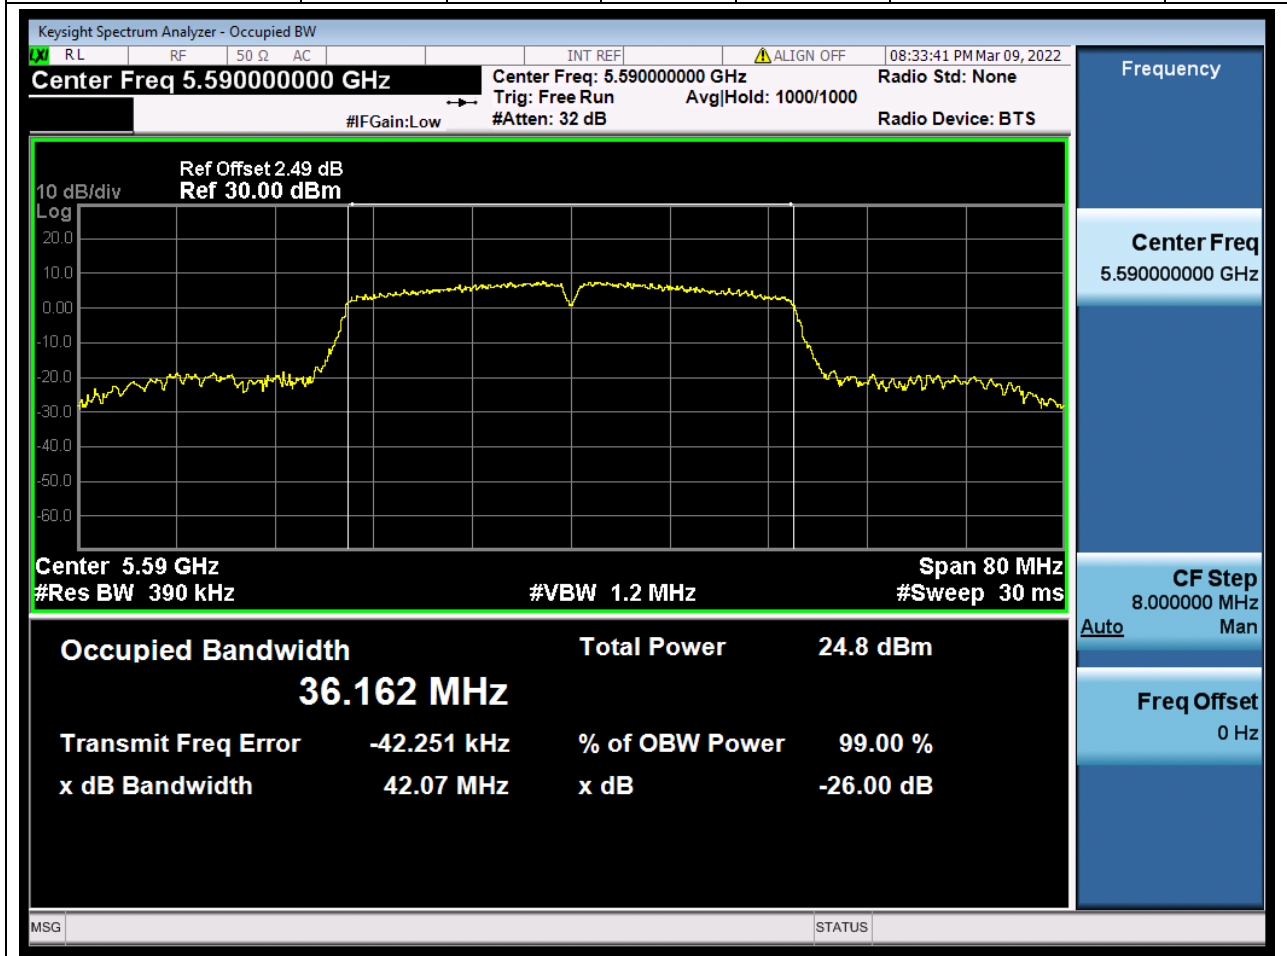

36. 802.11n_40M_U-NII-2C_M

36.1. A.2-26dB Bandwidth(NTNV)

Center Frequency (MHz)	XdB Down	RBW (MHz)	Detector	Limit (MHz)	XdB BandWidth (MHz)	Verdict
5590	26	0.39	Peak	0	42.06843	Unknow