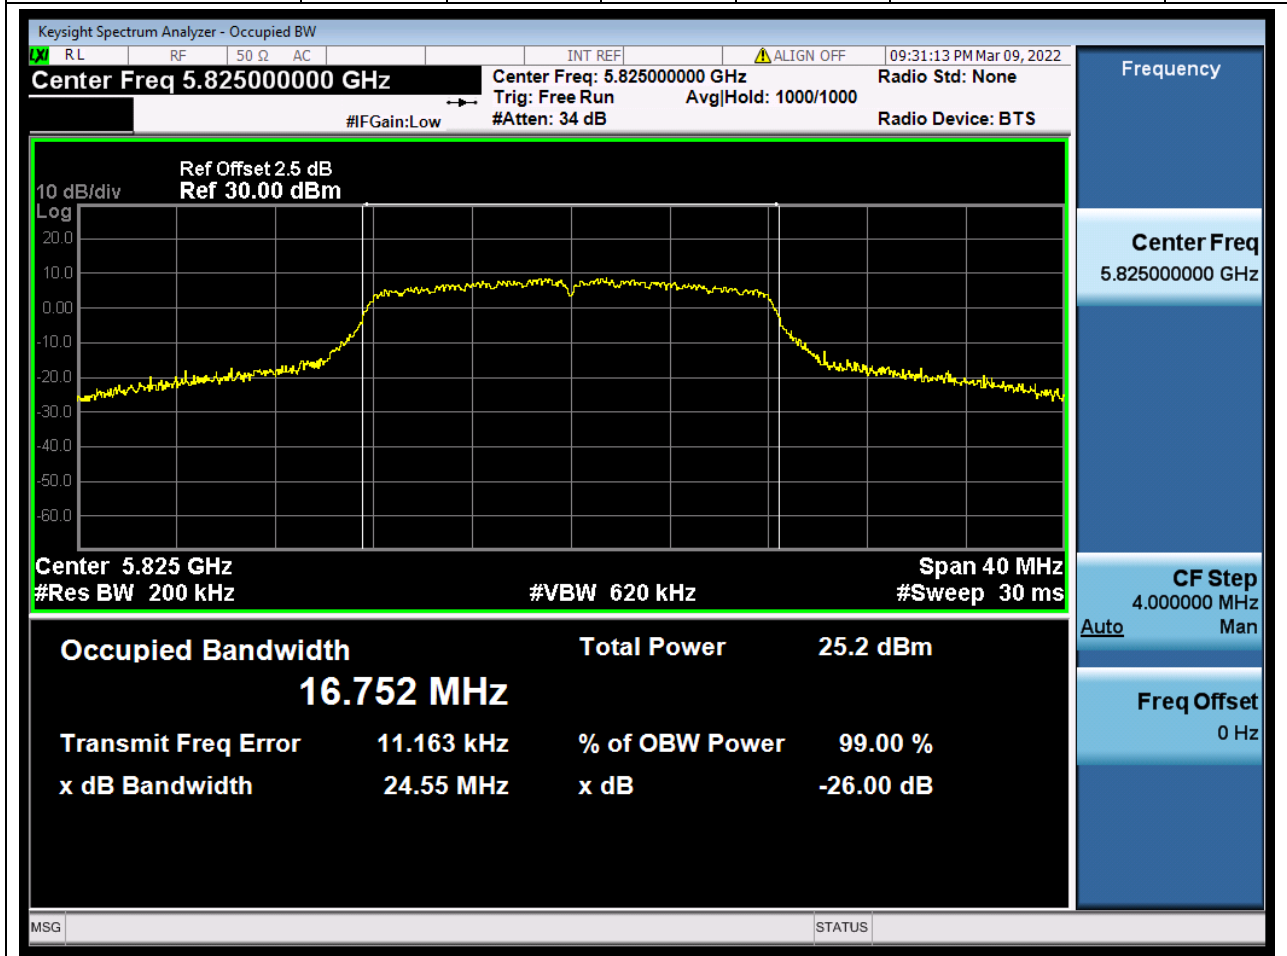

48. 802.11a_20M_U-NII-3_H

48.1. A.2-26dB Bandwidth(NTNV)

Center Frequency (MHz)	XdB Down	RBW (MHz)	Detector	Limit (MHz)	XdB BandWidth (MHz)	Verdict
5825	26	0.2	Peak	0	24.550889	Unknow