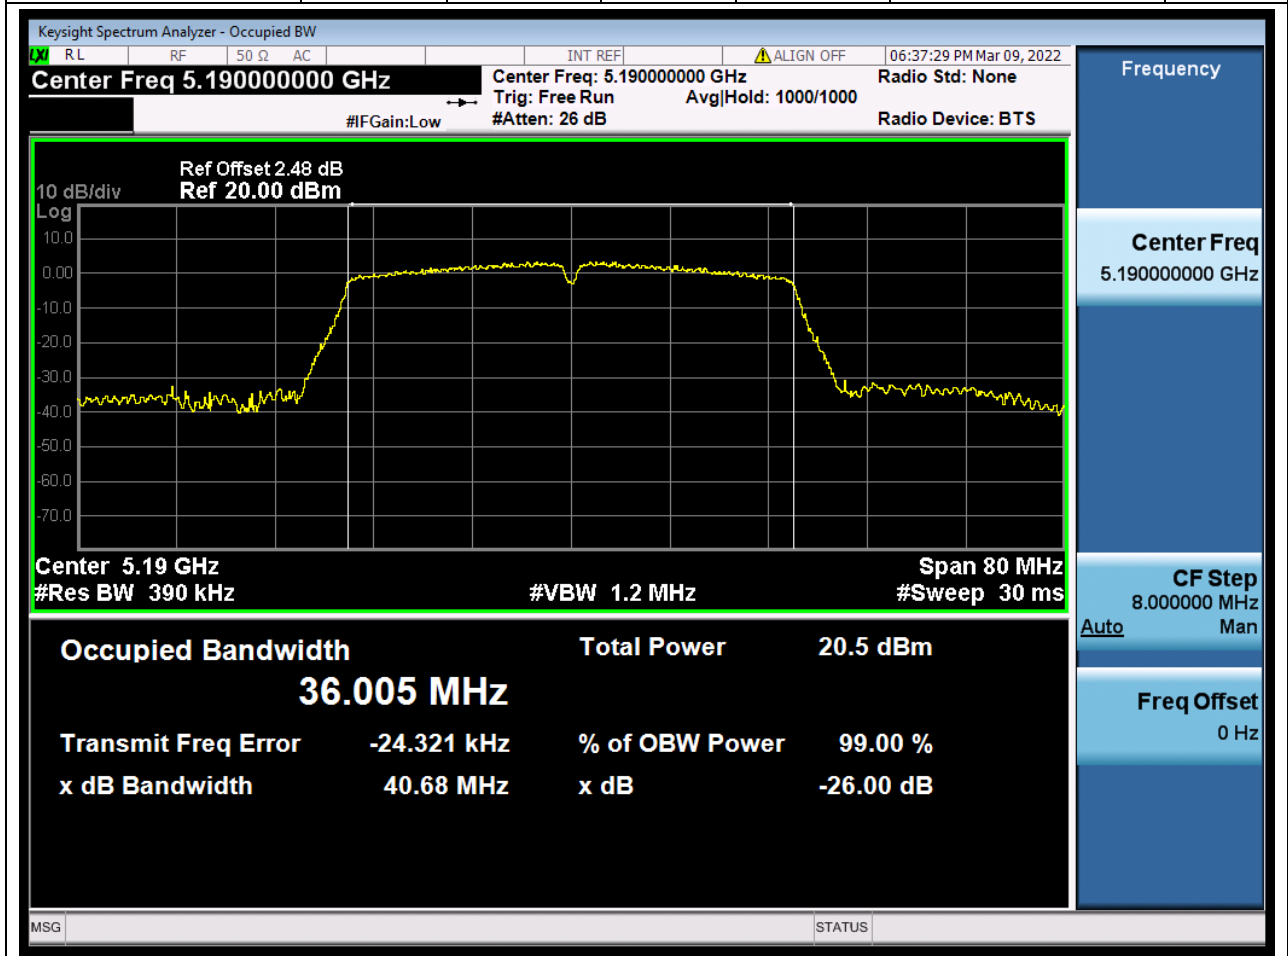

7. 802.11n_40M_U-NII-1_L

7.1. A.2-26dB Bandwidth(NTNV)

Center Frequency (MHz)	XdB Down	RBW (MHz)	Detector	Limit (MHz)	XdB BandWidth (MHz)	Verdict
5190	26	0.39	Peak	0	40.684248	Unknow