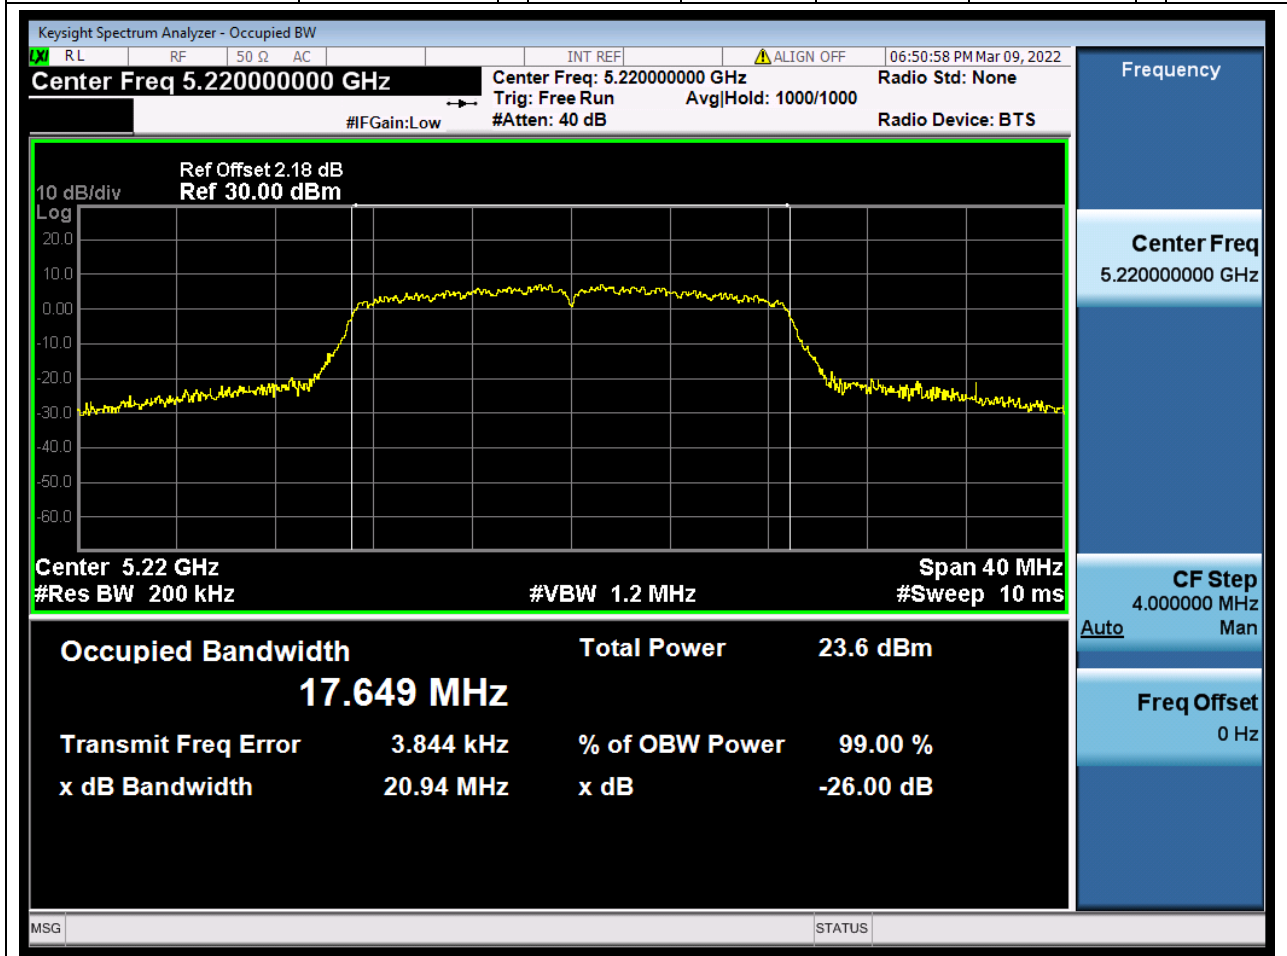

10. 802.11ac_20M_U-NII-1_M

10.1. A.2.2-99% Bandwidth(NTNV)

Center Frequency (MHz)	OBW Power (%)	RBW (MHz)	Detector	Limit (MHz)	OBW (MHz)	Verdict
5220	99	0.2	Peak	0	17.648548	Unknown