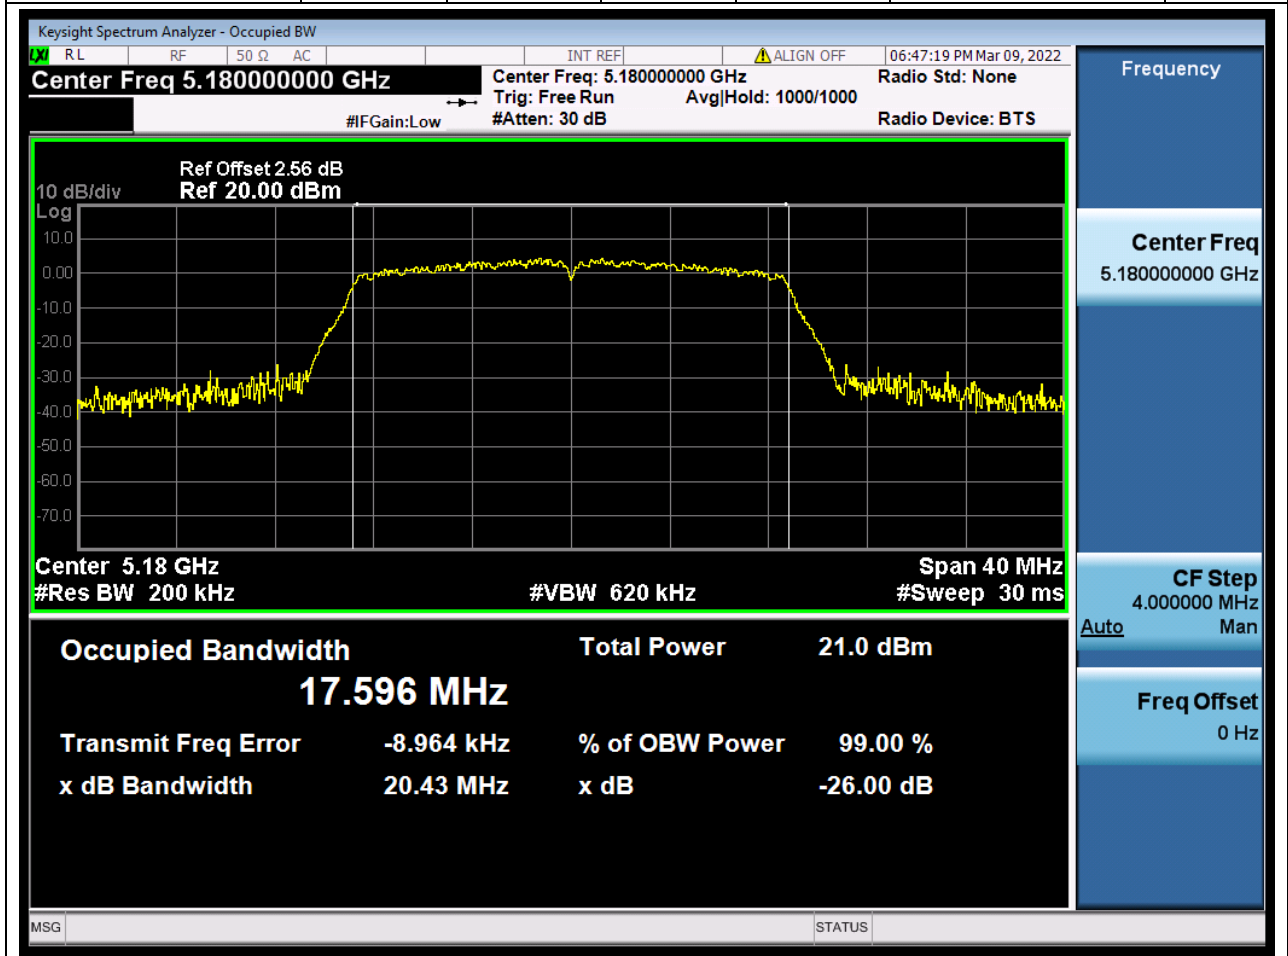

9. 802.11ac_20M_U-NII-1_L

9.1. A.2-26dB Bandwidth(NTNV)

Center Frequency (MHz)	XdB Down	RBW (MHz)	Detector	Limit (MHz)	XdB BandWidth (MHz)	Verdict
5180	26	0.2	Peak	0	20.426137	Unknow