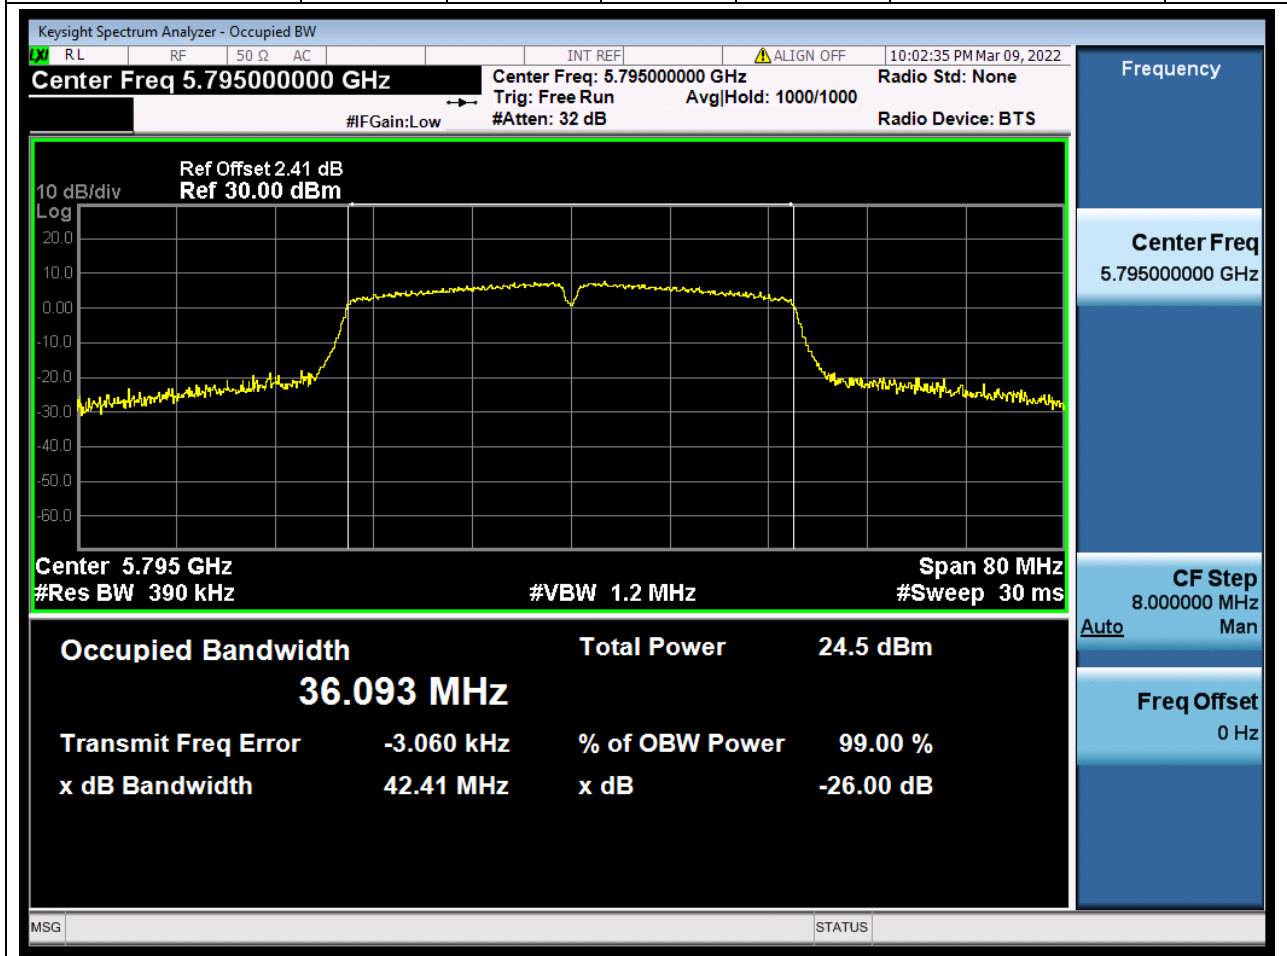

58. 802.11ac_40M_U-NII-3_H

58.1. A.2-26dB Bandwidth(NTNV)

Center Frequency (MHz)	XdB Down	RBW (MHz)	Detector	Limit (MHz)	XdB BandWidth (MHz)	Verdict
5795	26	0.39	Peak	0	42.414186	Unknow