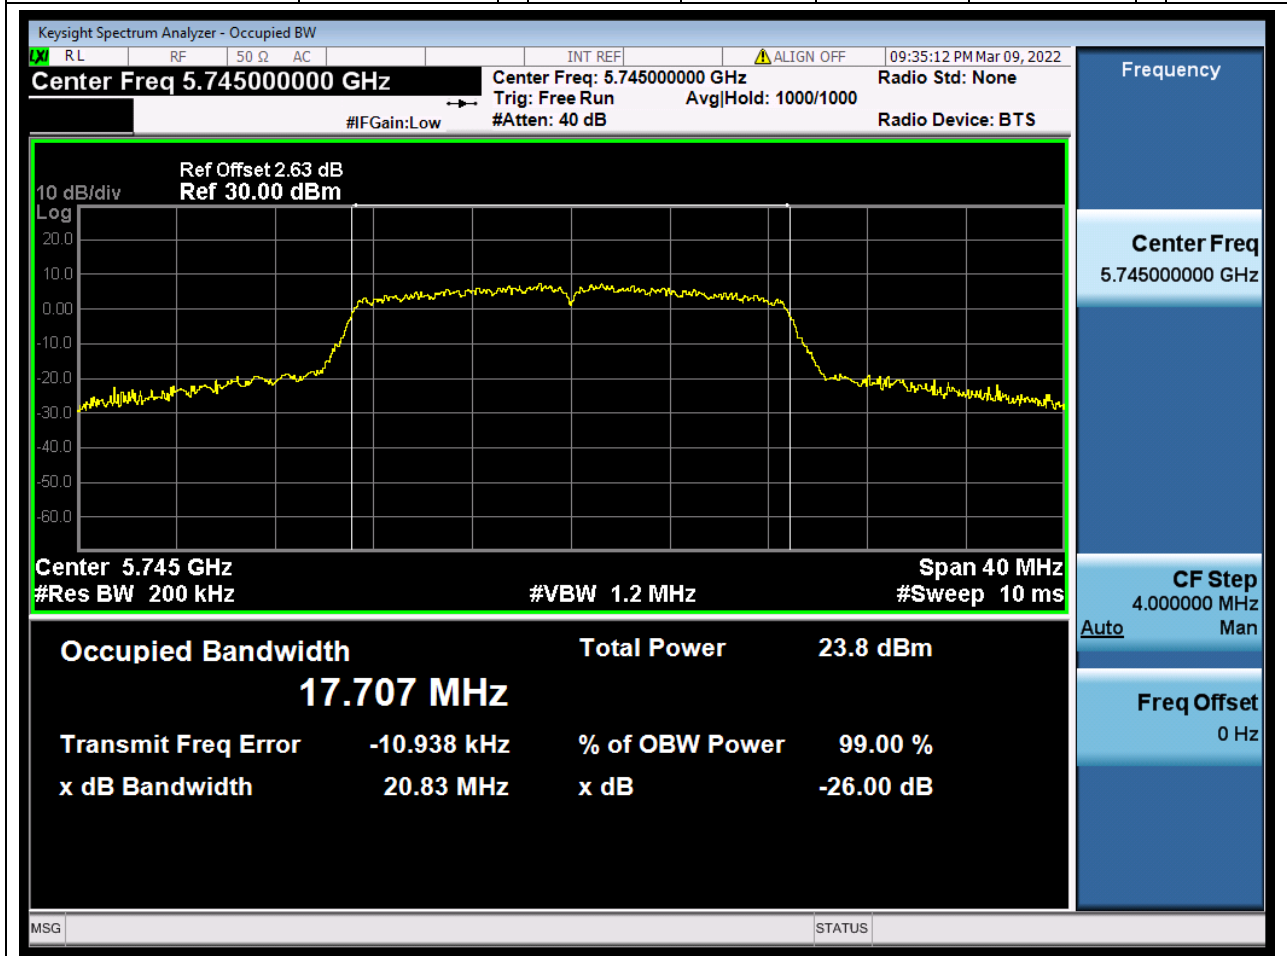

49. 802.11n_20M_U-NII-3_L

49.1. A.2.2-99% Bandwidth(NTNV)

Center Frequency (MHz)	OBW Power (%)	RBW (MHz)	Detector	Limit (MHz)	OBW (MHz)	Verdict
5745	99	0.2	Peak	0	17.706714	Unknown