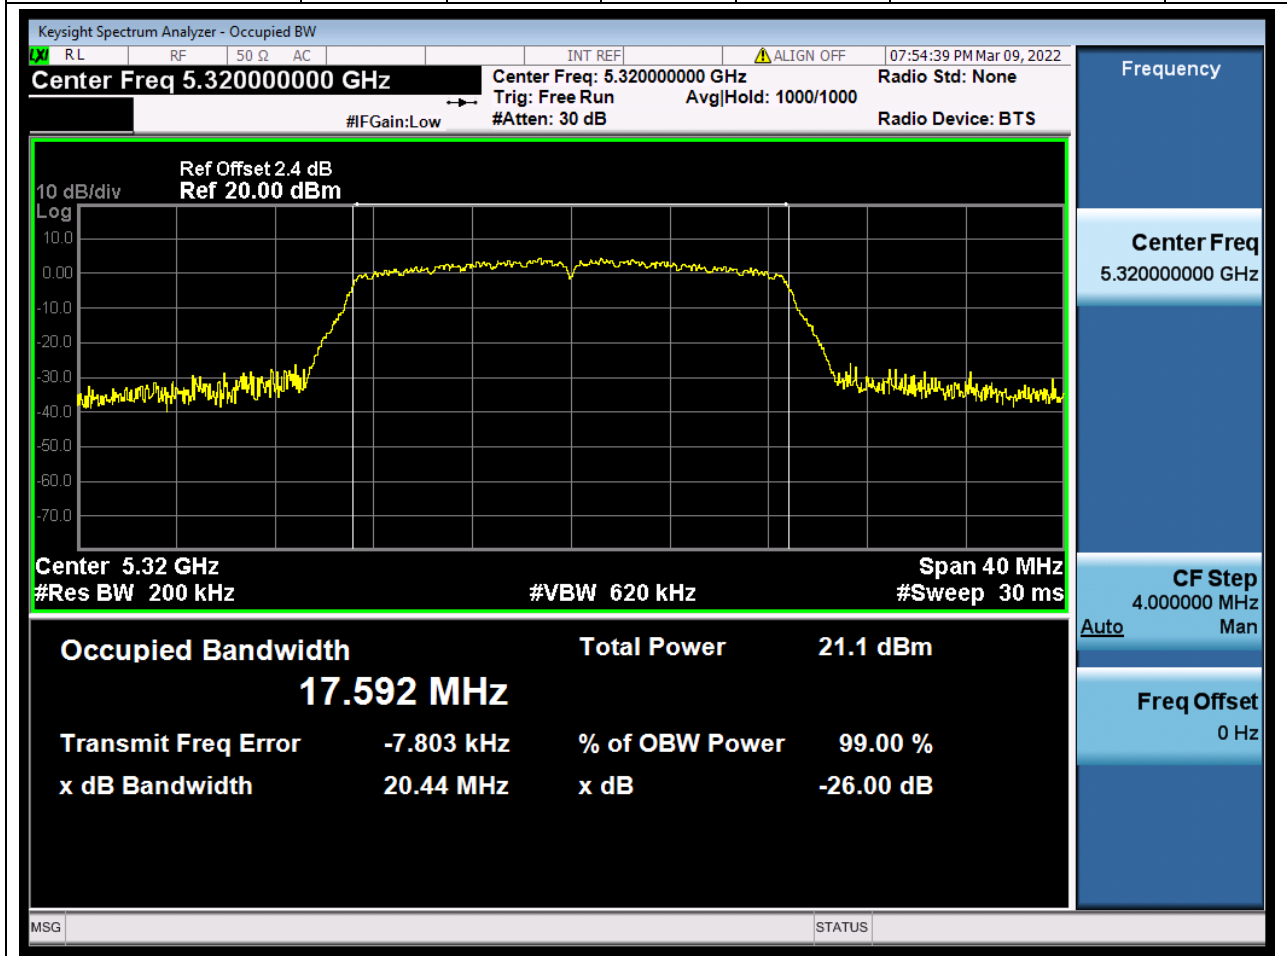

25. 802.11ac_20M_U-NII-2A_H

25.1. A.2-26dB Bandwidth(NTNV)

Center Frequency (MHz)	XdB Down	RBW (MHz)	Detector	Limit (MHz)	XdB BandWidth (MHz)	Verdict
5320	26	0.2	Peak	0	20.444321	Unknow