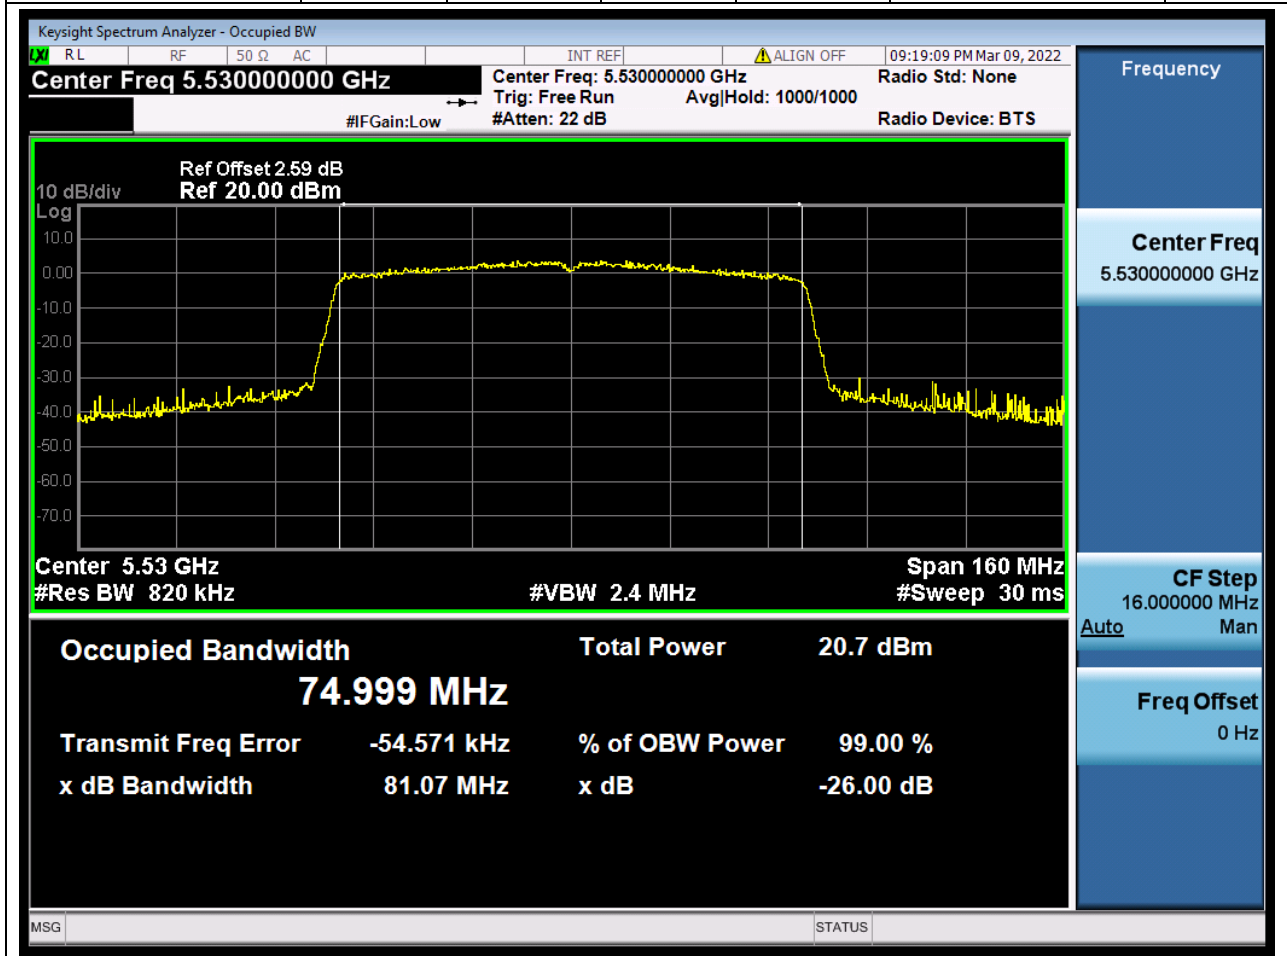

44. 802.11ac_80M_U-NII-2C_L

44.1. A.2-26dB Bandwidth(NTNV)

Center Frequency (MHz)	XdB Down	RBW (MHz)	Detector	Limit (MHz)	XdB BandWidth (MHz)	Verdict
5530	26	0.82	Peak	0	81.069672	Unknow