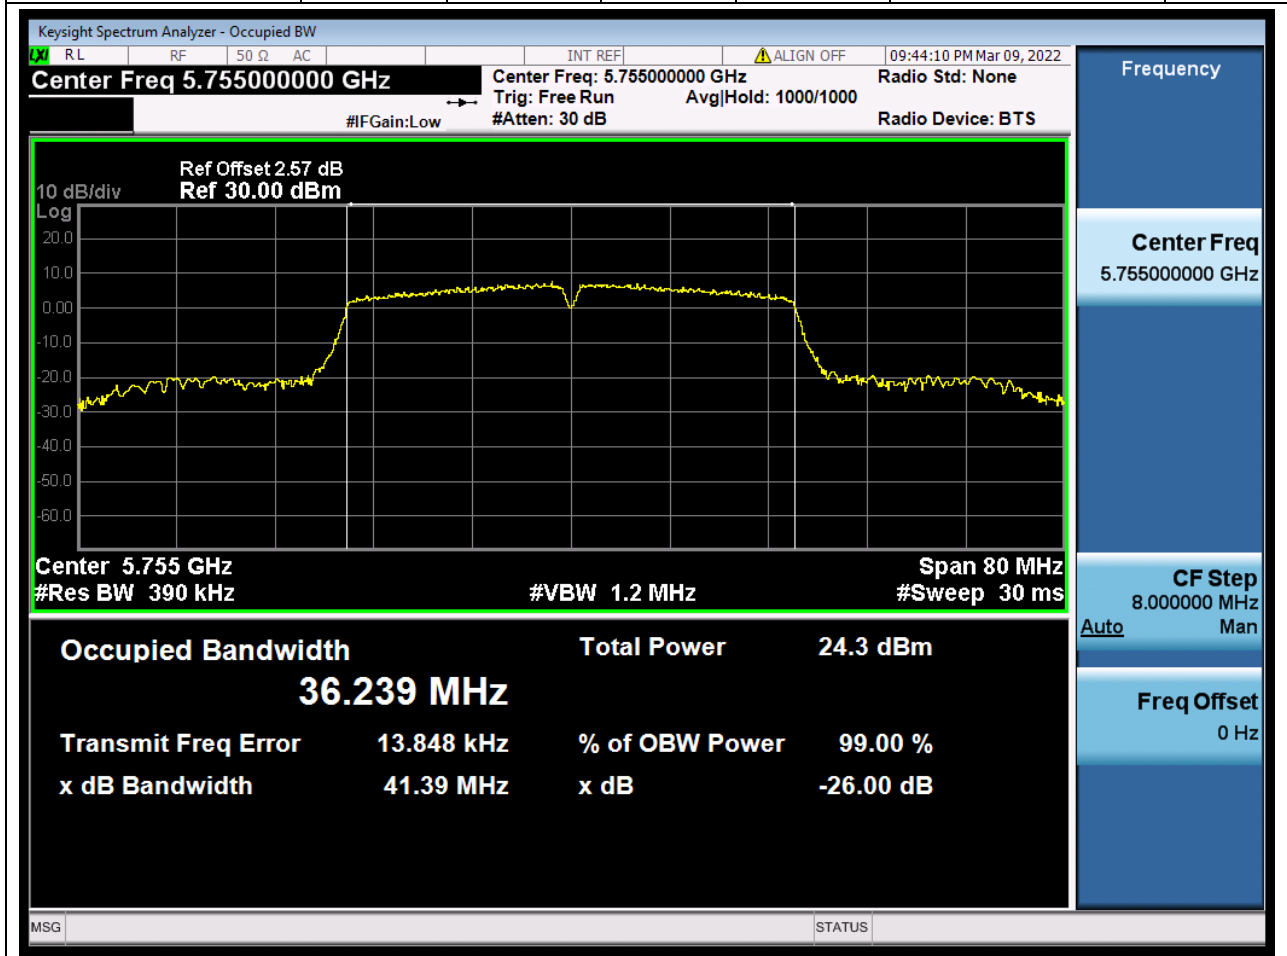

52. 802.11n_40M_U-NII-3_L

52.1. A.2-26dB Bandwidth(NTNV)

Center Frequency (MHz)	XdB Down	RBW (MHz)	Detector	Limit (MHz)	XdB BandWidth (MHz)	Verdict
5755	26	0.39	Peak	0	41.387773	Unknow