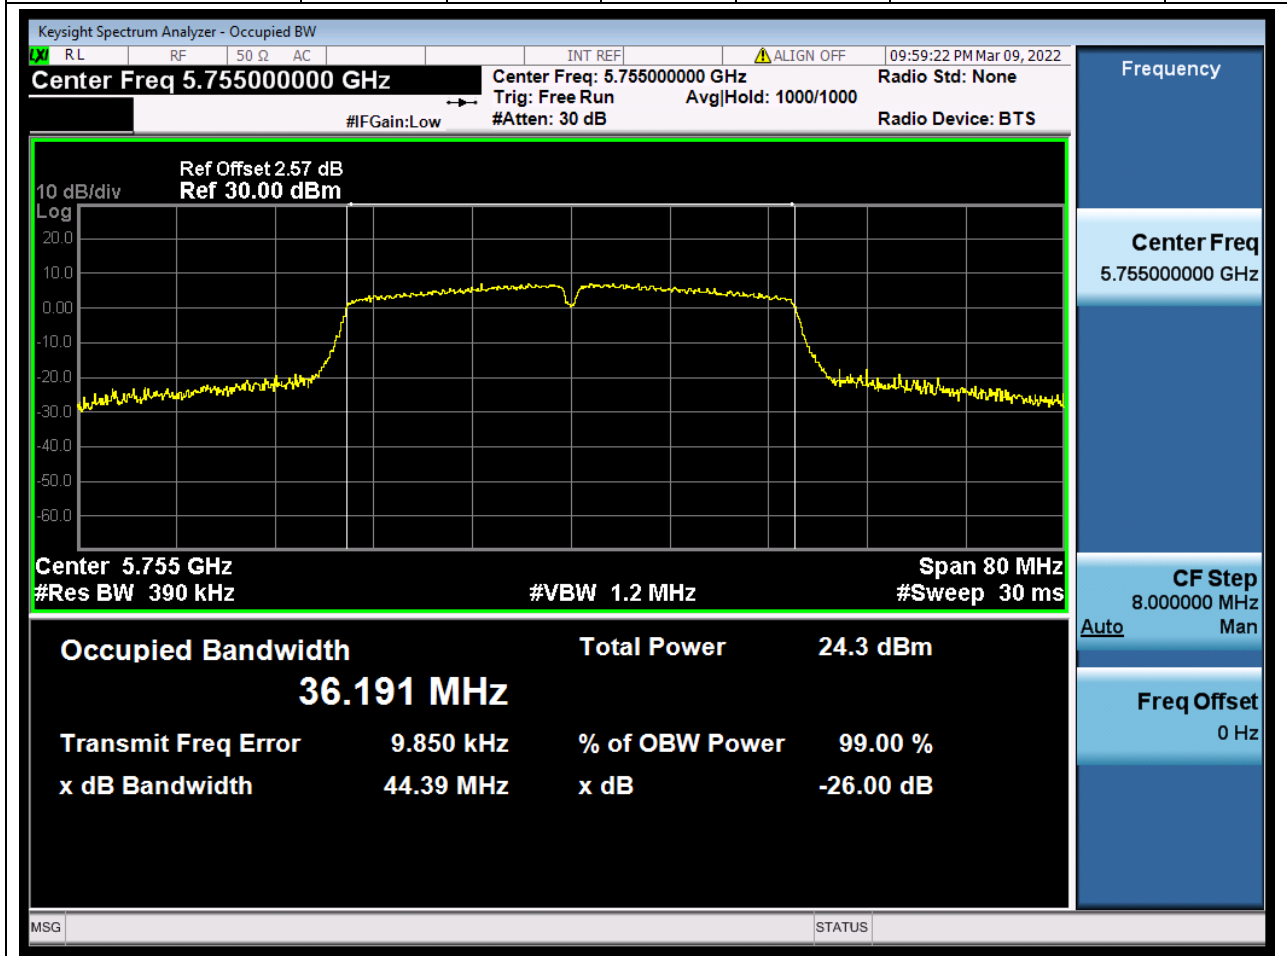

57. 802.11ac_40M_U-NII-3_L

57.1. A.2-26dB Bandwidth(NTNV)

Center Frequency (MHz)	XdB Down	RBW (MHz)	Detector	Limit (MHz)	XdB BandWidth (MHz)	Verdict
5755	26	0.39	Peak	0	44.391585	Unknow