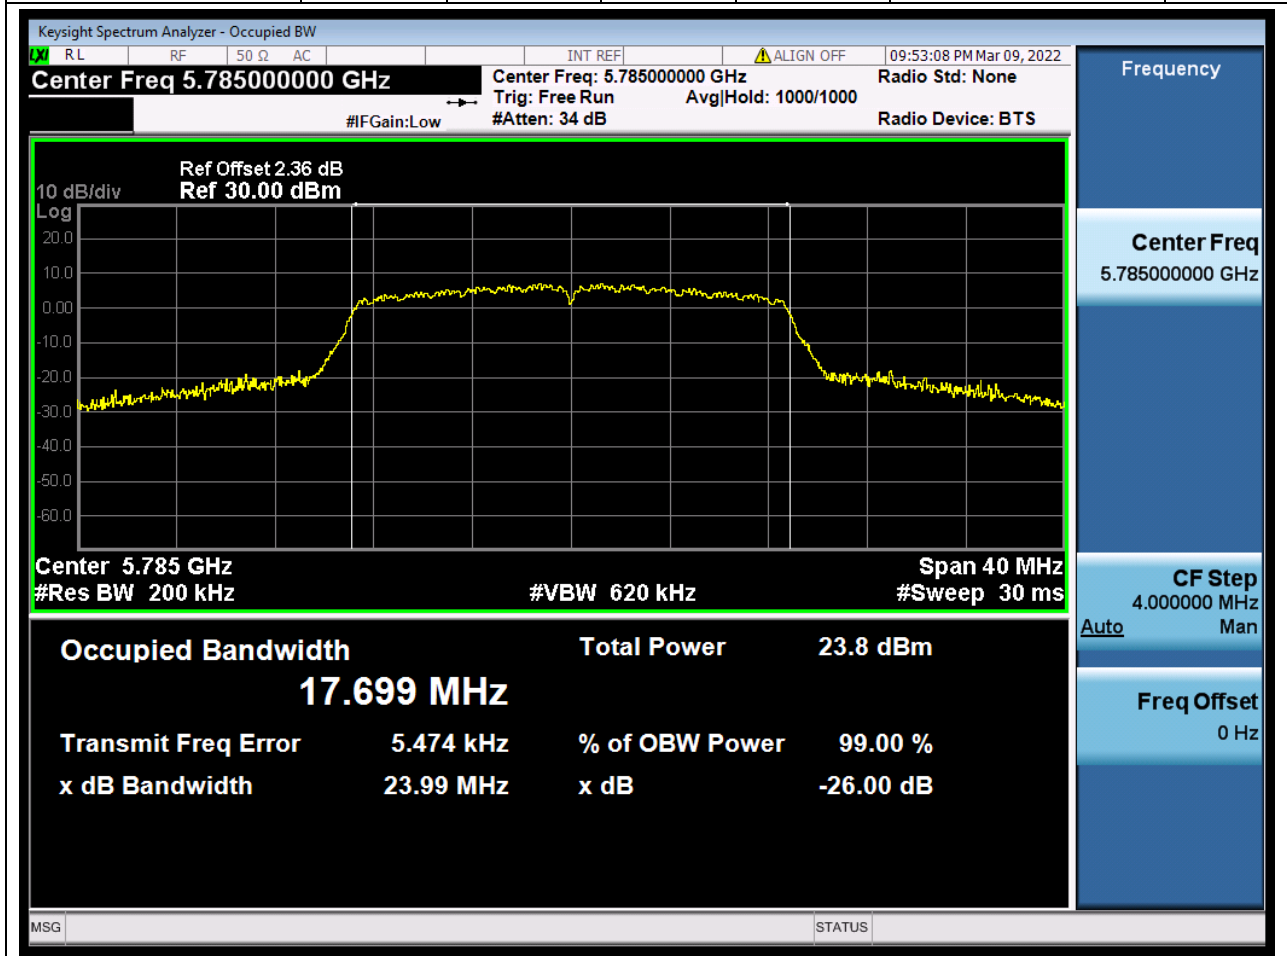

55. 802.11ac_20M_U-NII-3_M

55.1. A.2-26dB Bandwidth(NTNV)

Center Frequency (MHz)	XdB Down	RBW (MHz)	Detector	Limit (MHz)	XdB BandWidth (MHz)	Verdict
5785	26	0.2	Peak	0	23.993615	Unknow