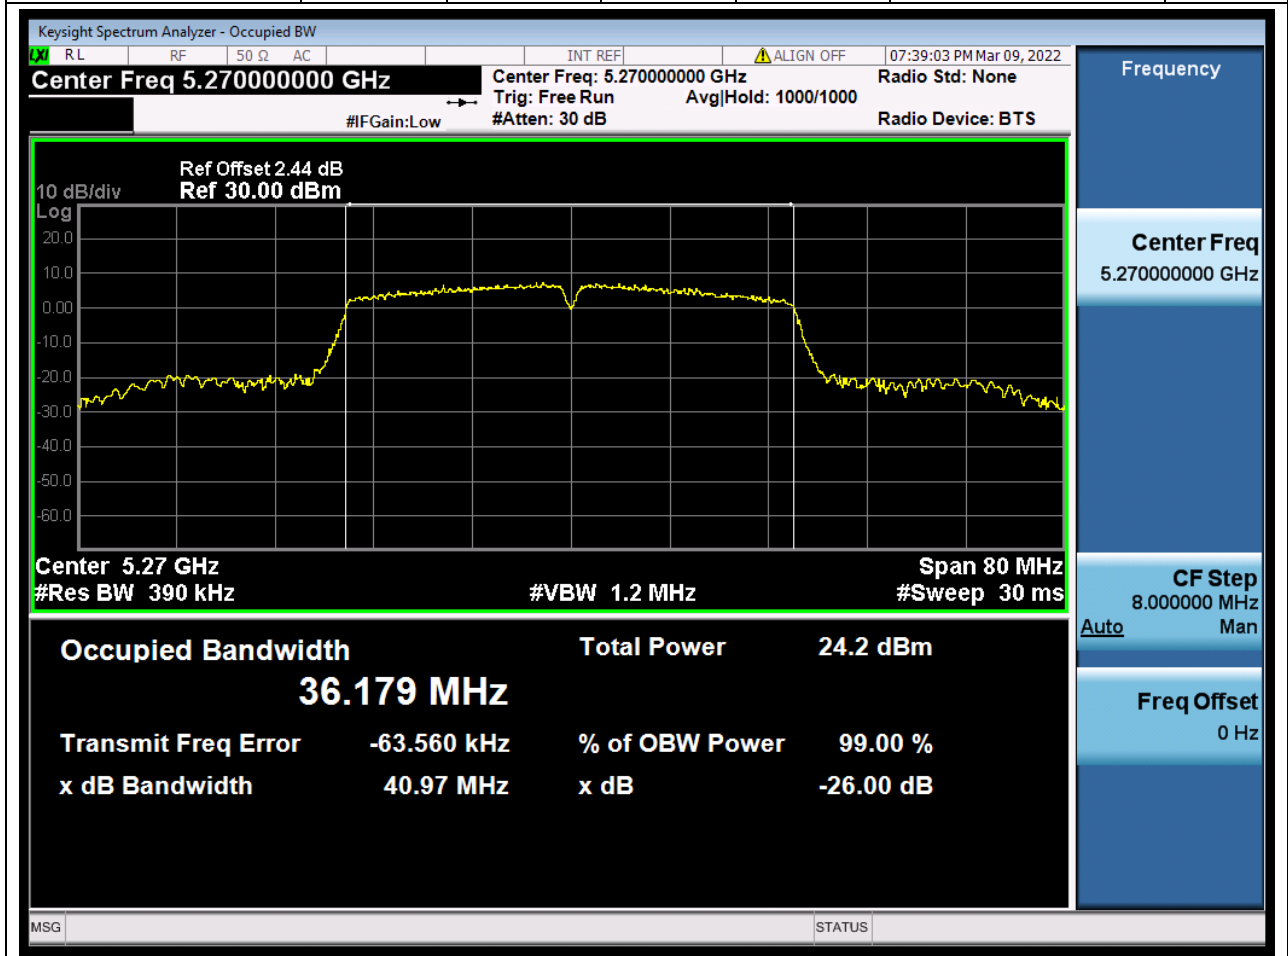

21. 802.11n_40M_U-NII-2A_L

21.1. A.2-26dB Bandwidth(NTNV)

Center Frequency (MHz)	XdB Down	RBW (MHz)	Detector	Limit (MHz)	XdB BandWidth (MHz)	Verdict
5270	26	0.39	Peak	0	40.97139	Unknow