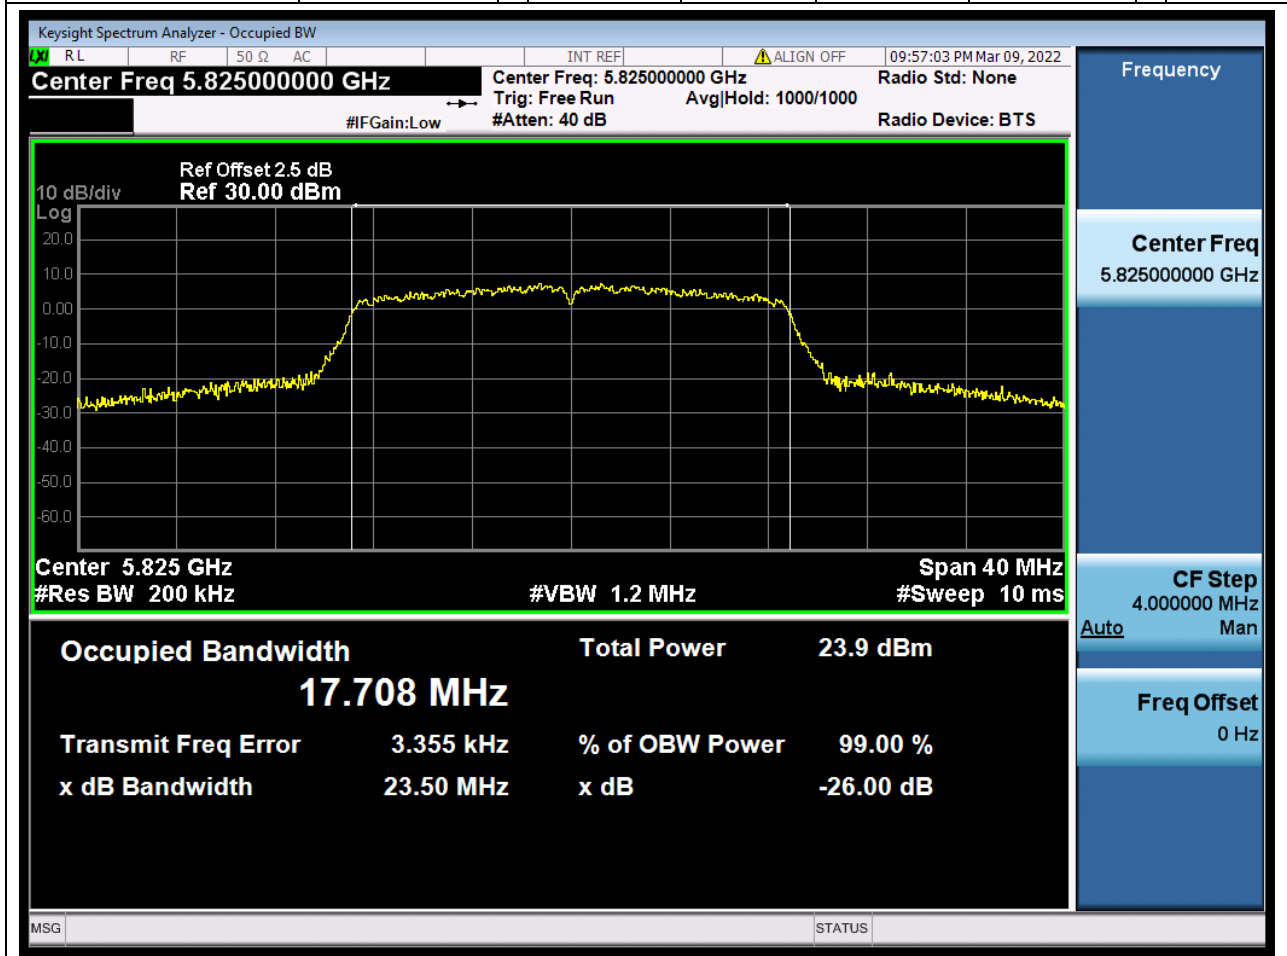

56. 802.11ac_20M_U-NII-3_H

56.1. A.2.2-99% Bandwidth(NTNV)

Center Frequency (MHz)	OBW Power (%)	RBW (MHz)	Detector	Limit (MHz)	OBW (MHz)	Verdict
5825	99	0.2	Peak	0	17.707557	Unknown