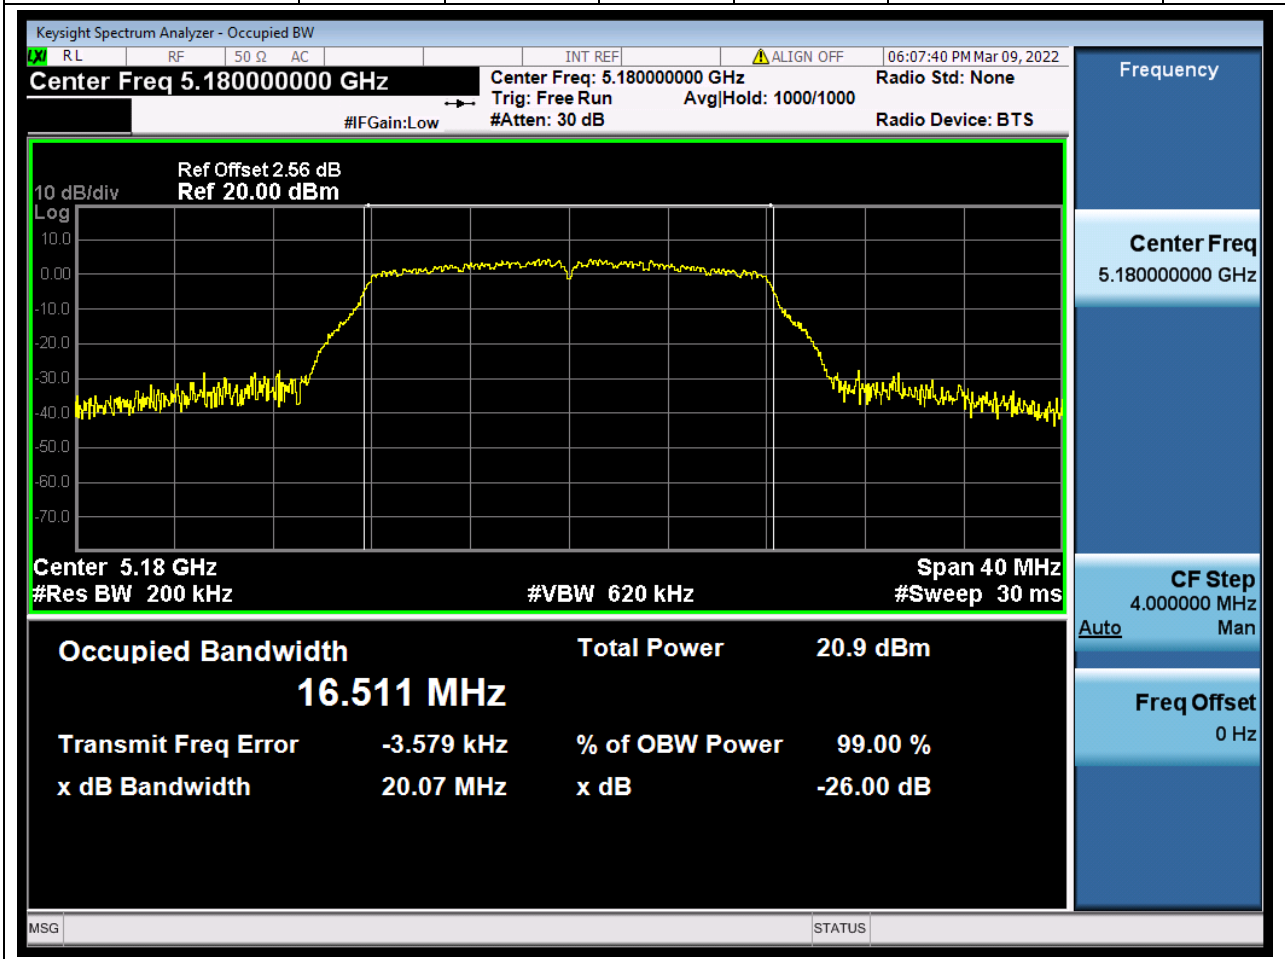

Annex A.2 Emission Bandwidth & 99% Bandwidth

1. 802.11a_20M_U-NII-1_L

1.1. A.2-26dB Bandwidth(NTNV)

Center Frequency (MHz)	XdB Down	RBW (MHz)	Detector	Limit (MHz)	XdB BandWidth (MHz)	Verdict
5180	26	0.2	Peak	0	20.066671	Unknow