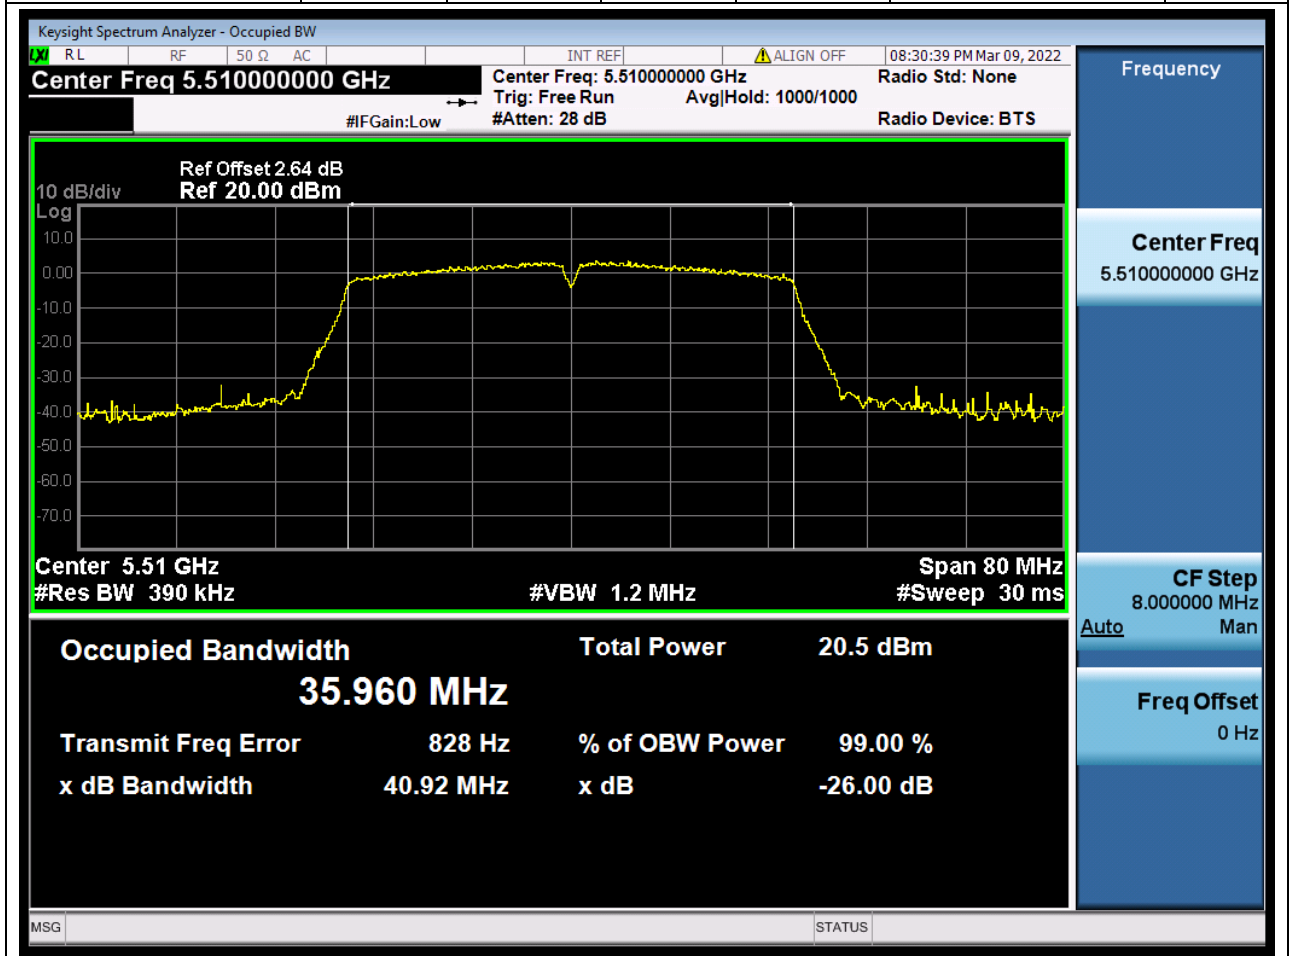

35. 802.11n_40M_U-NII-2C_L

35.1. A.2-26dB Bandwidth(NTNV)

Center Frequency (MHz)	XdB Down	RBW (MHz)	Detector	Limit (MHz)	XdB BandWidth (MHz)	Verdict
5510	26	0.39	Peak	0	40.922353	Unknow