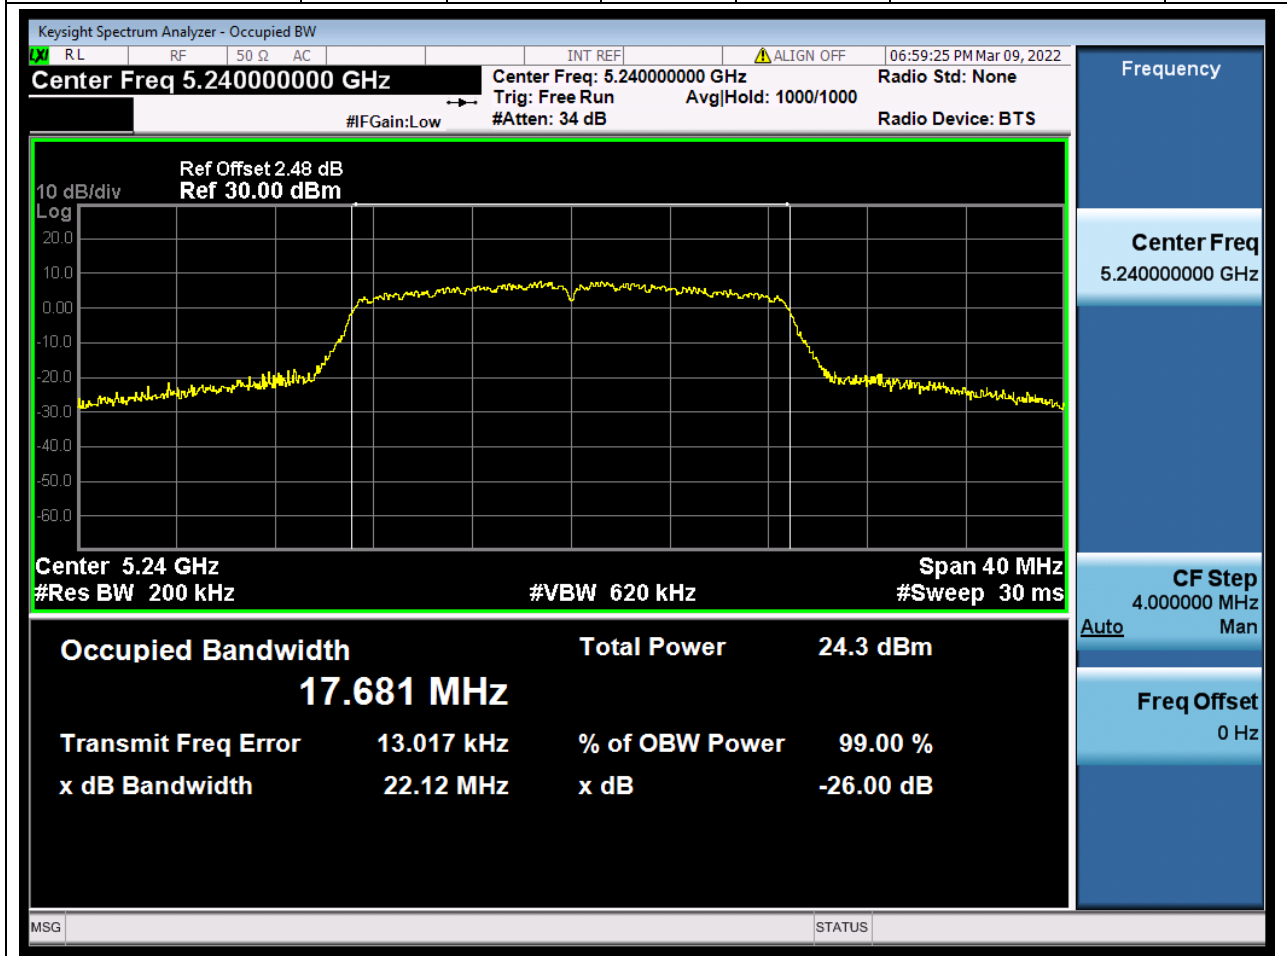

11. 802.11ac_20M_U-NII-1_H

11.1. A.2-26dB Bandwidth(NTNV)

Center Frequency (MHz)	XdB Down	RBW (MHz)	Detector	Limit (MHz)	XdB BandWidth (MHz)	Verdict
5240	26	0.2	Peak	0	22.124965	Unknow