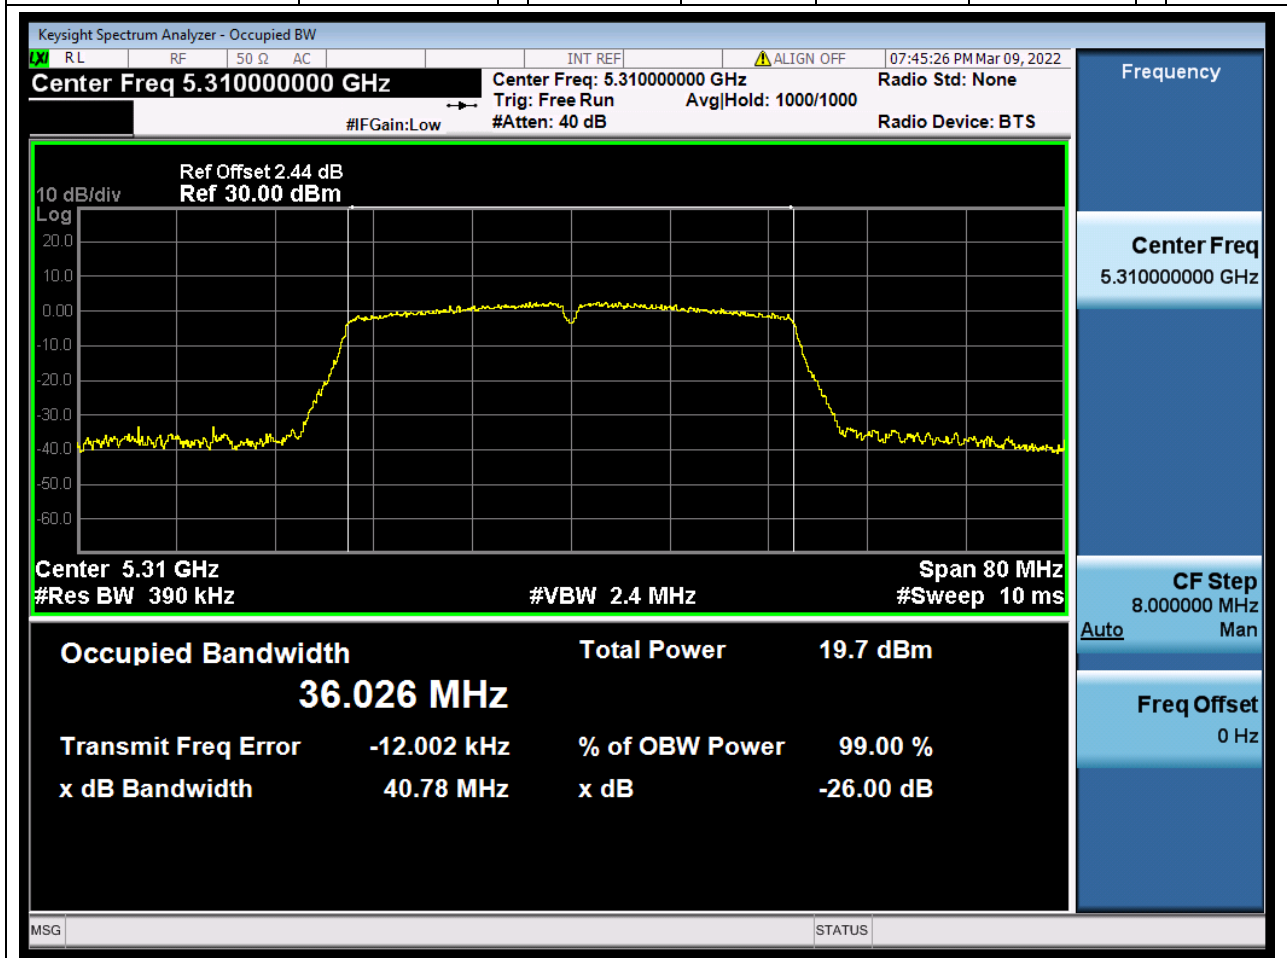

22. 802.11n_40M_U-NII-2A_H

22.1. A.2.2-99% Bandwidth(NTNV)

Center Frequency (MHz)	OBW Power (%)	RBW (MHz)	Detector	Limit (MHz)	OBW (MHz)	Verdict
5310	99	0.39	Peak	0	36.025989	Unknown