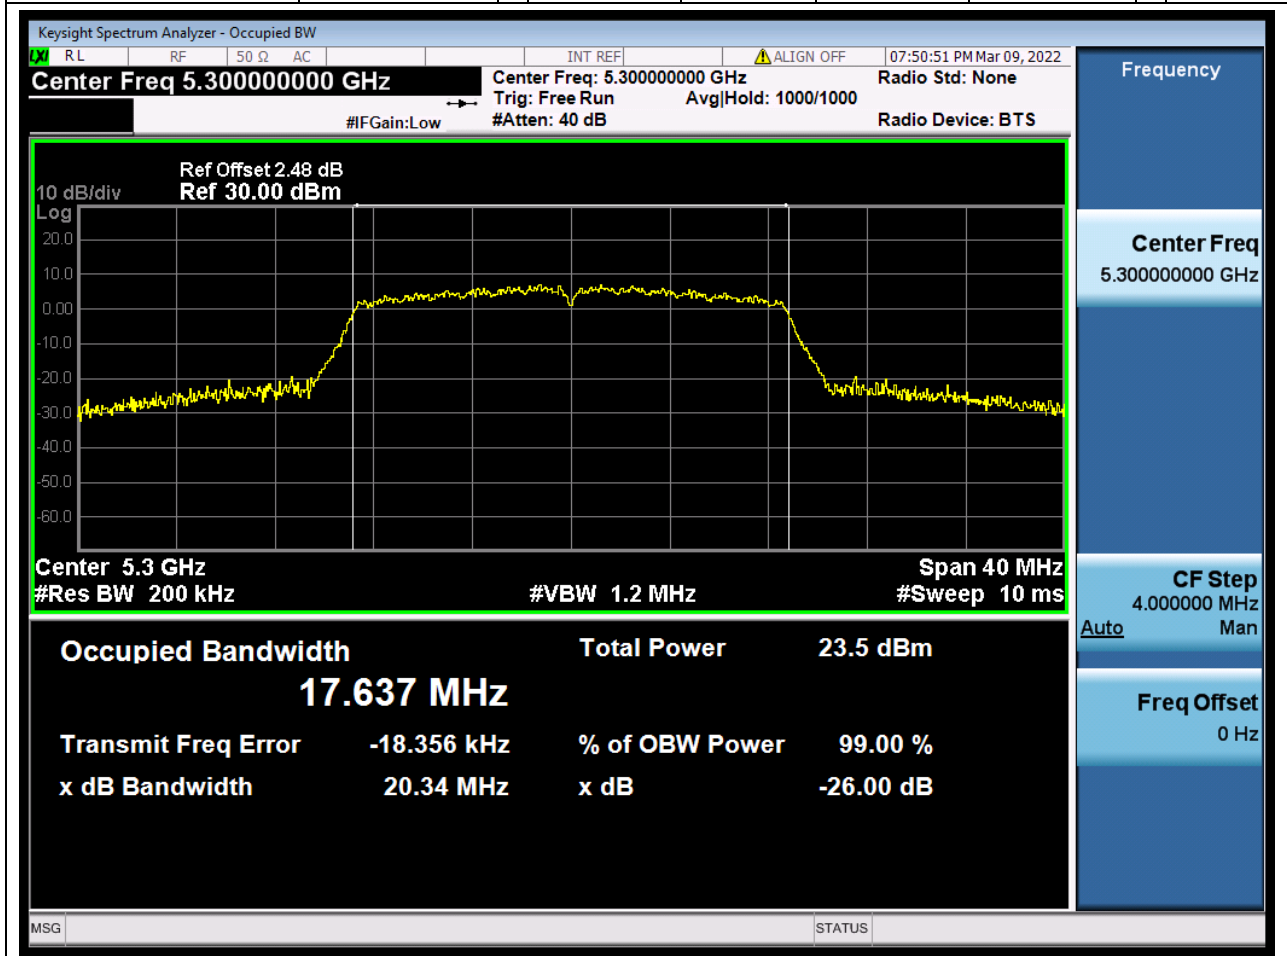

24. 802.11ac_20M_U-NII-2A_M

24.1. A.2.2-99% Bandwidth(NTNV)

Center Frequency (MHz)	OBW Power (%)	RBW (MHz)	Detector	Limit (MHz)	OBW (MHz)	Verdict
5300	99	0.2	Peak	0	17.636665	Unknown