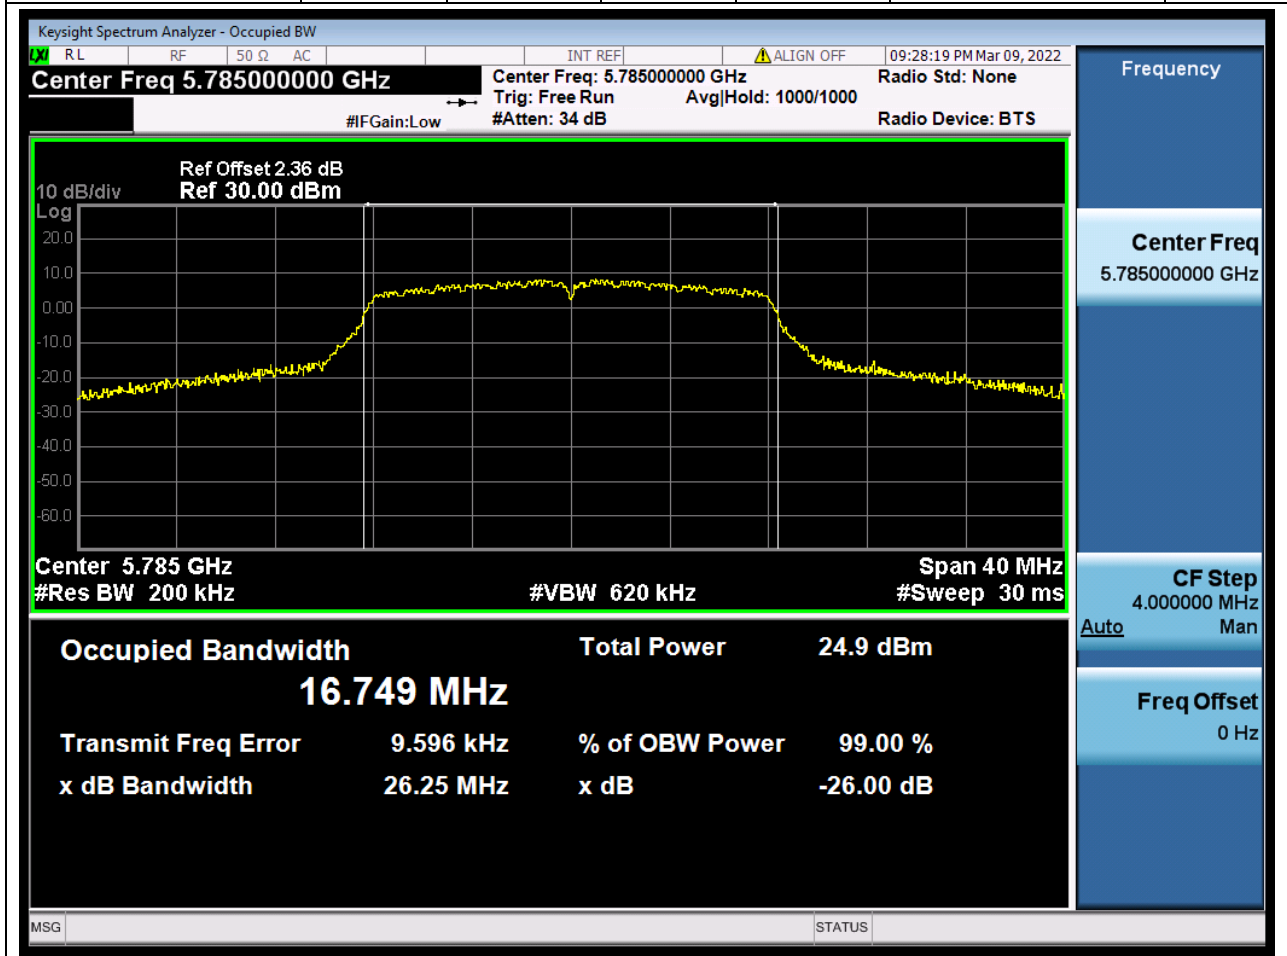

47. 802.11a_20M_U-NII-3_M

47.1. A.2-26dB Bandwidth(NTNV)

Center Frequency (MHz)	XdB Down	RBW (MHz)	Detector	Limit (MHz)	XdB BandWidth (MHz)	Verdict
5785	26	0.2	Peak	0	26.248431	Unknow