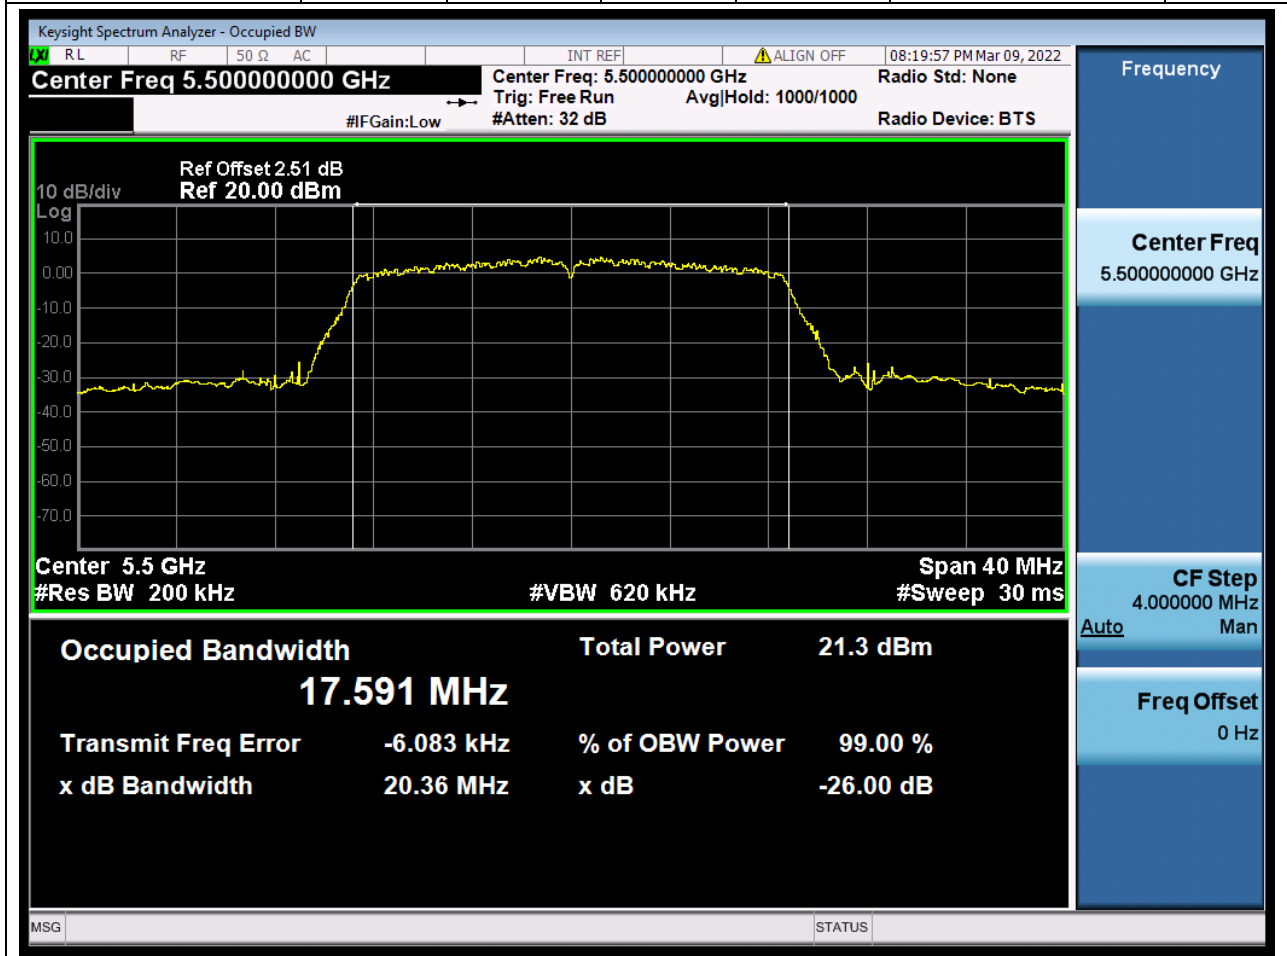

32. 802.11n_20M_U-NII-2C_L

32.1. A.2-26dB Bandwidth(NTNV)

Center Frequency (MHz)	XdB Down	RBW (MHz)	Detector	Limit (MHz)	XdB BandWidth (MHz)	Verdict
5500	26	0.2	Peak	0	20.36125	Unknow