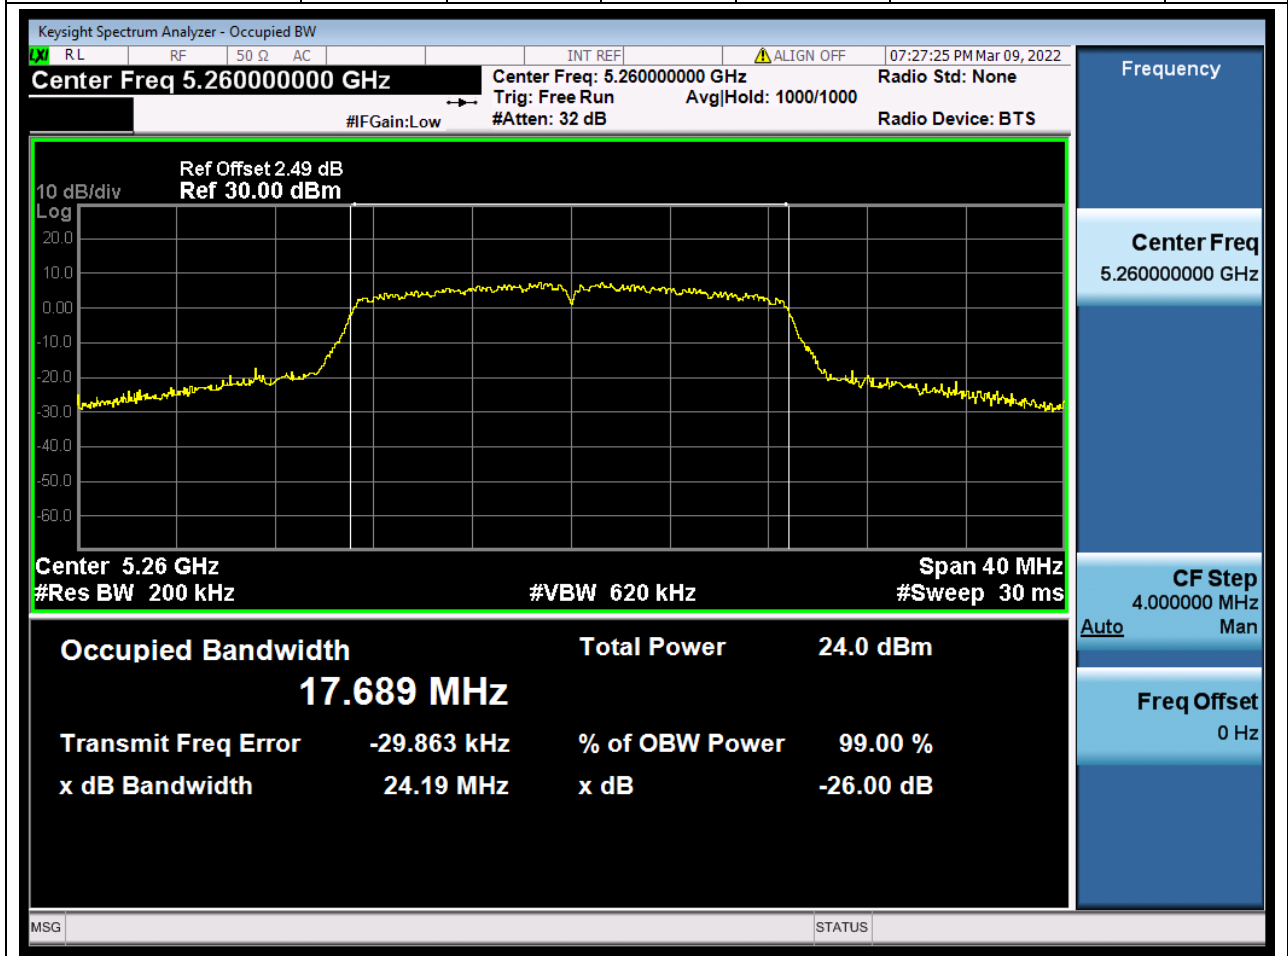

18. 802.11n_20M_U-NII-2A_L

18.1. A.2-26dB Bandwidth(NTNV)

Center Frequency (MHz)	XdB Down	RBW (MHz)	Detector	Limit (MHz)	XdB BandWidth (MHz)	Verdict
5260	26	0.2	Peak	0	24.185258	Unknow