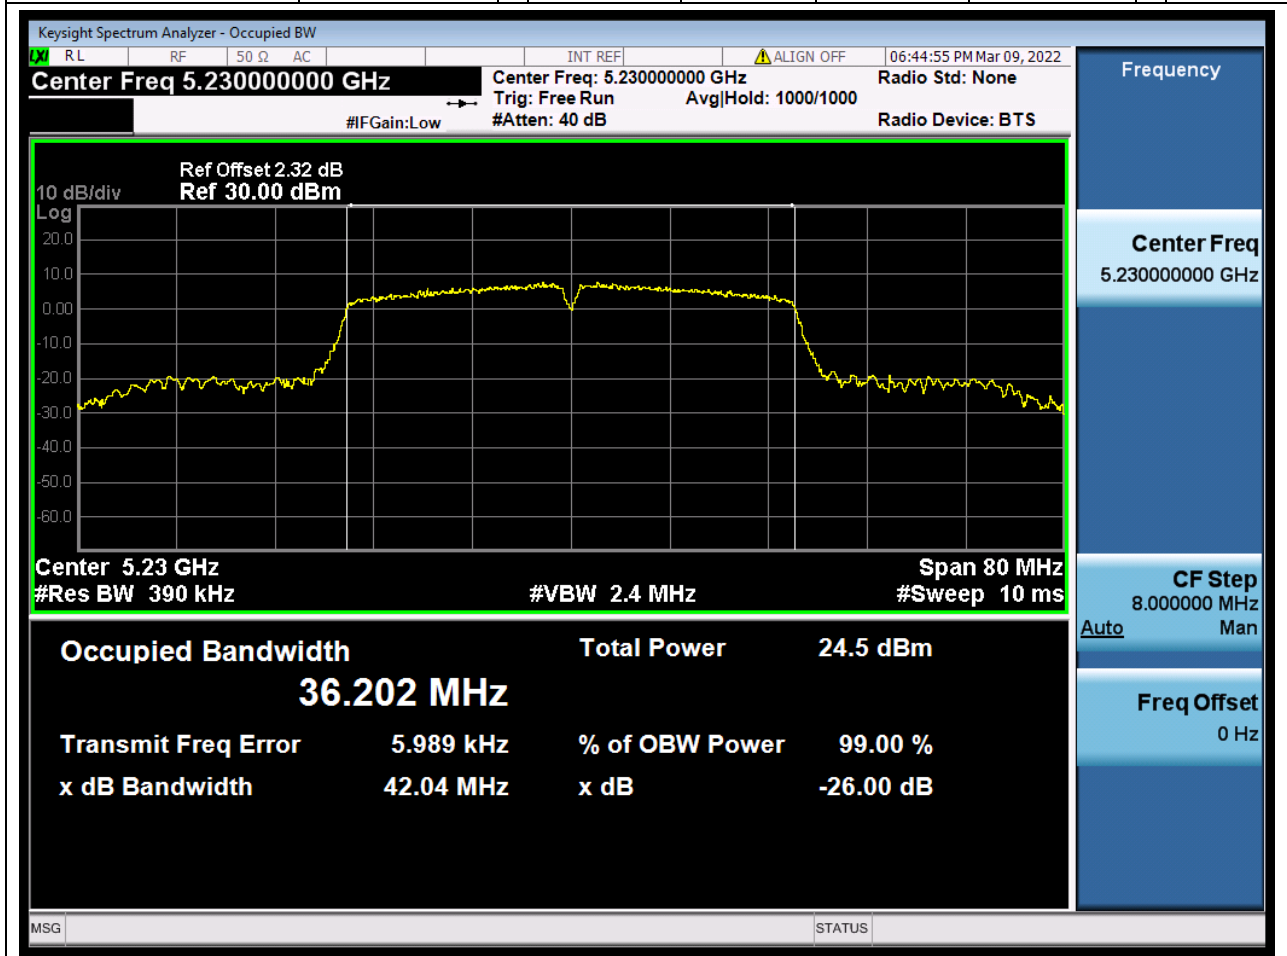

8. 802.11n_40M_U-NII-1_H

8.1. A.2.2-99% Bandwidth(NTNV)

Center Frequency (MHz)	OBW Power (%)	RBW (MHz)	Detector	Limit (MHz)	OBW (MHz)	Verdict
5230	99	0.39	Peak	0	36.201778	Unknown