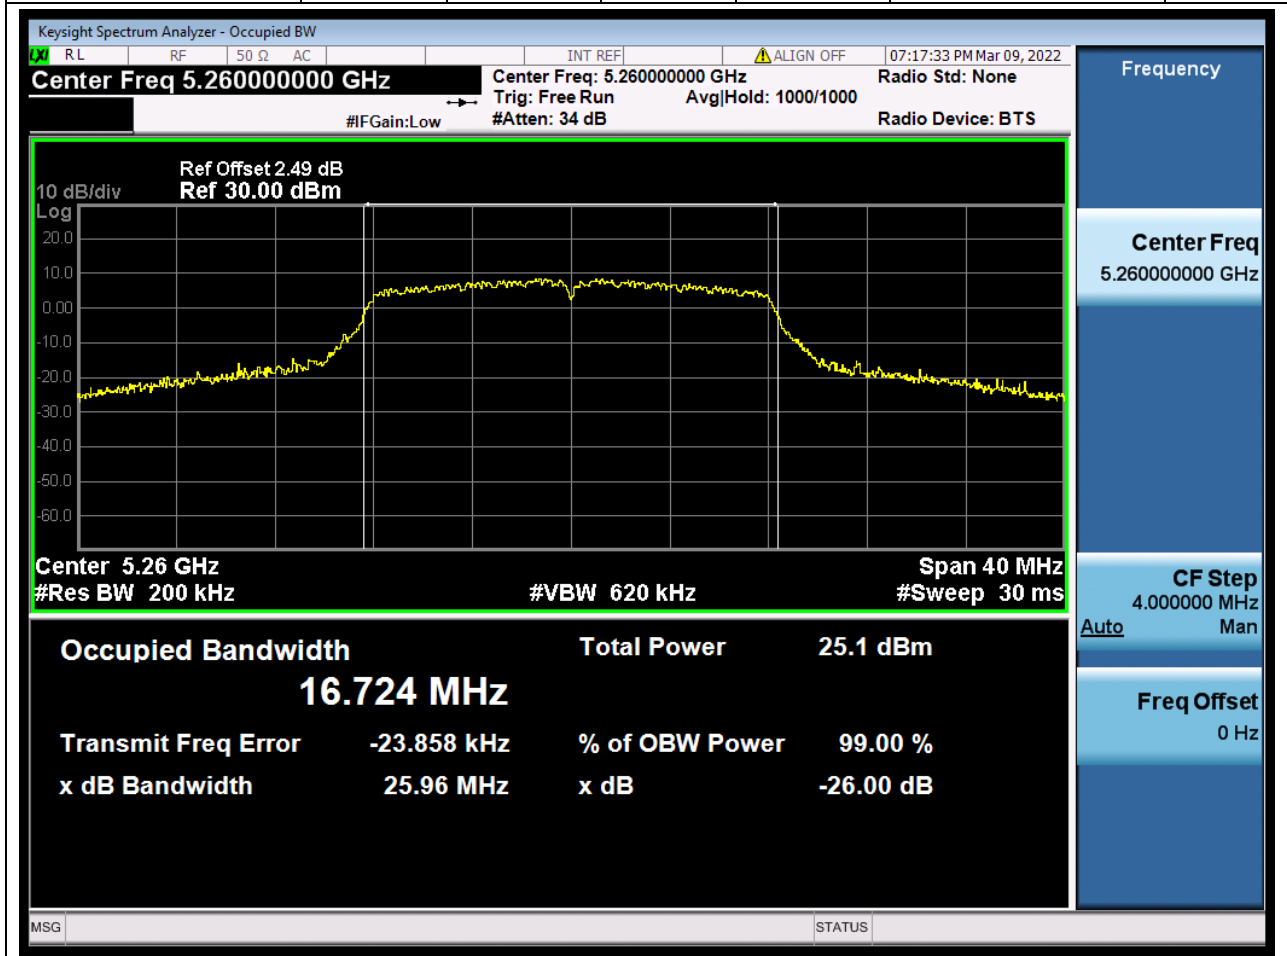

15. 802.11a_20M_U-NII-2A_L

15.1. A.2-26dB Bandwidth(NTNV)

Center Frequency (MHz)	XdB Down	RBW (MHz)	Detector	Limit (MHz)	XdB BandWidth (MHz)	Verdict
5260	26	0.2	Peak	0	25.96427	Unknow