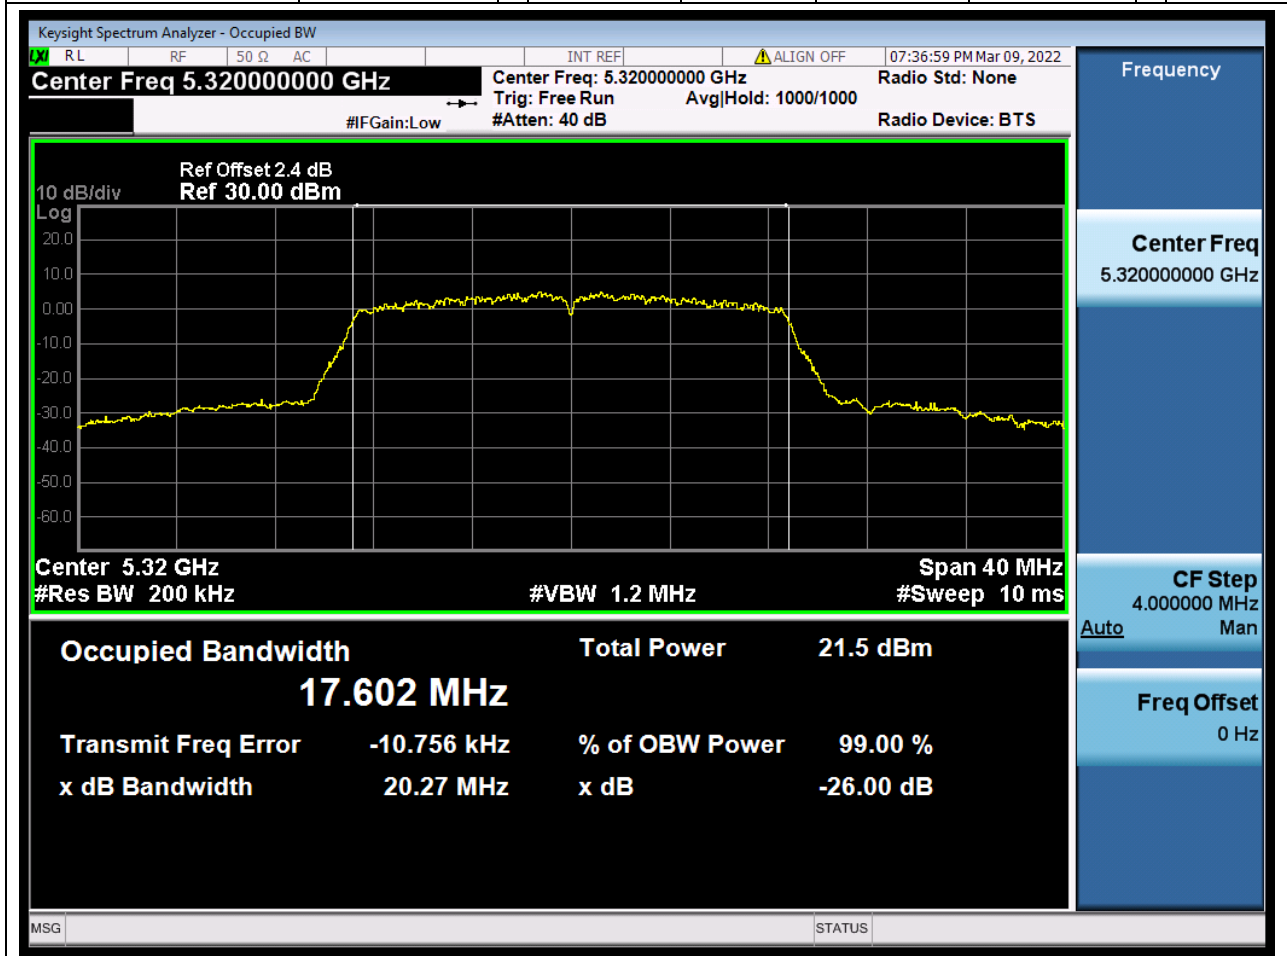

20. 802.11n_20M_U-NII-2A_H

20.1. A.2.2-99% Bandwidth(NTNV)

Center Frequency (MHz)	OBW Power (%)	RBW (MHz)	Detector	Limit (MHz)	OBW (MHz)	Verdict
5320	99	0.2	Peak	0	17.602088	Unknown