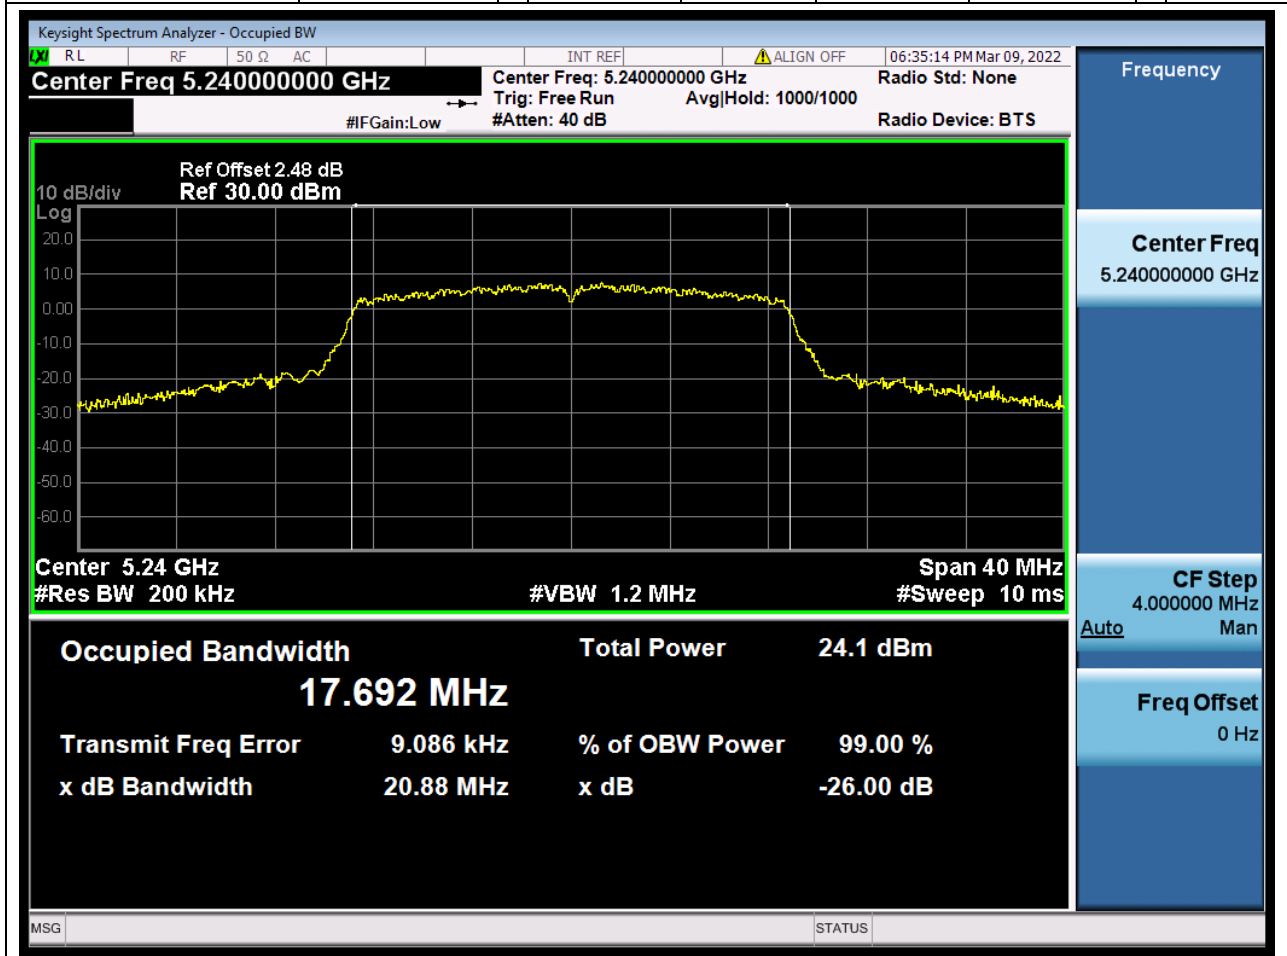

6. 802.11n_20M_U-NII-1_H

6.1. A.2.2-99% Bandwidth(NTNV)

Center Frequency (MHz)	OBW Power (%)	RBW (MHz)	Detector	Limit (MHz)	OBW (MHz)	Verdict
5240	99	0.2	Peak	0	17.692241	Unknown