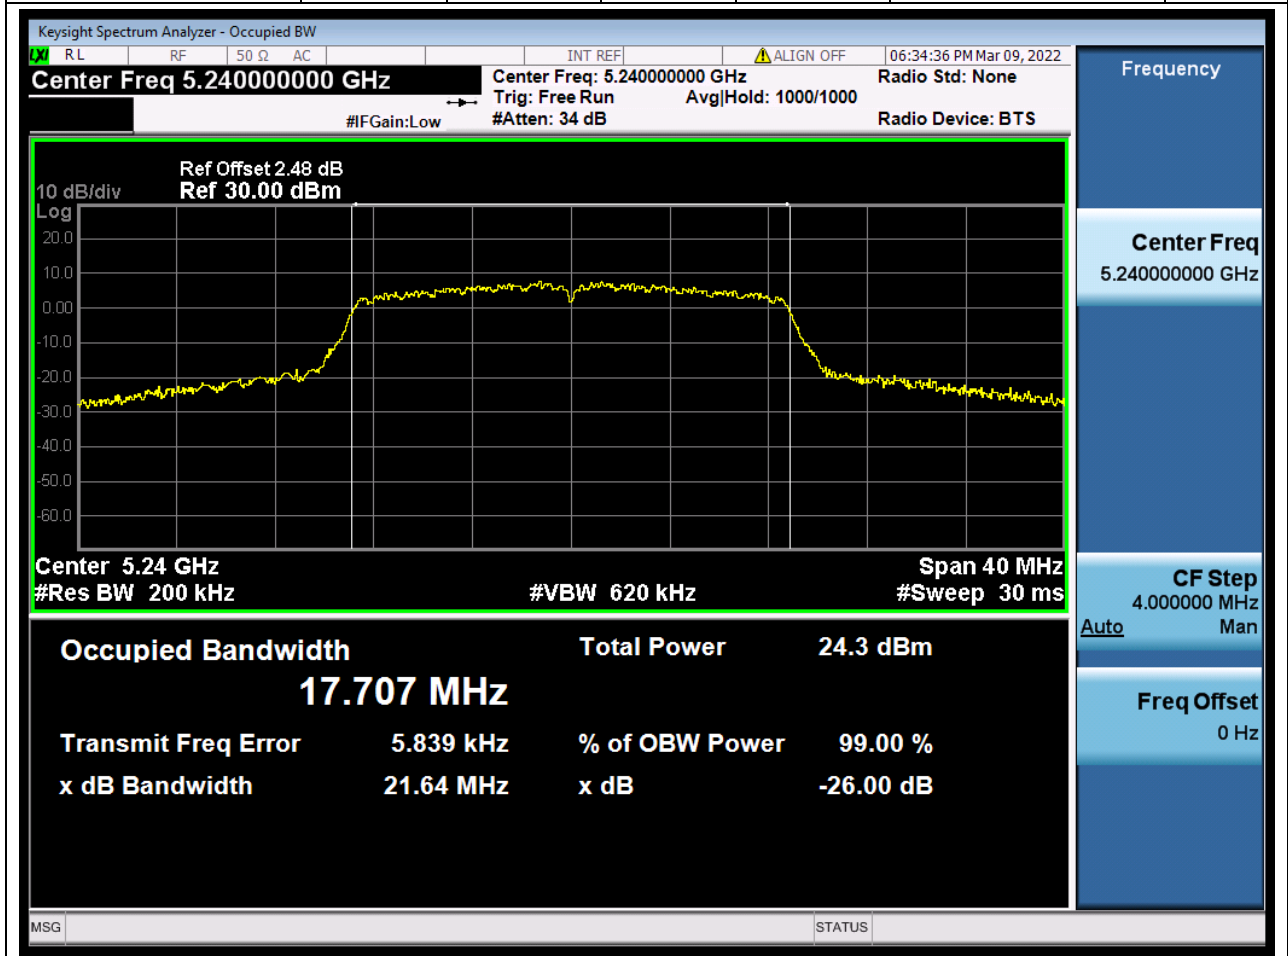

6. 802.11n_20M_U-NII-1_H

6.1. A.2-26dB Bandwidth(NTNV)

Center Frequency (MHz)	XdB Down	RBW (MHz)	Detector	Limit (MHz)	XdB BandWidth (MHz)	Verdict
5240	26	0.2	Peak	0	21.64181	Unknow