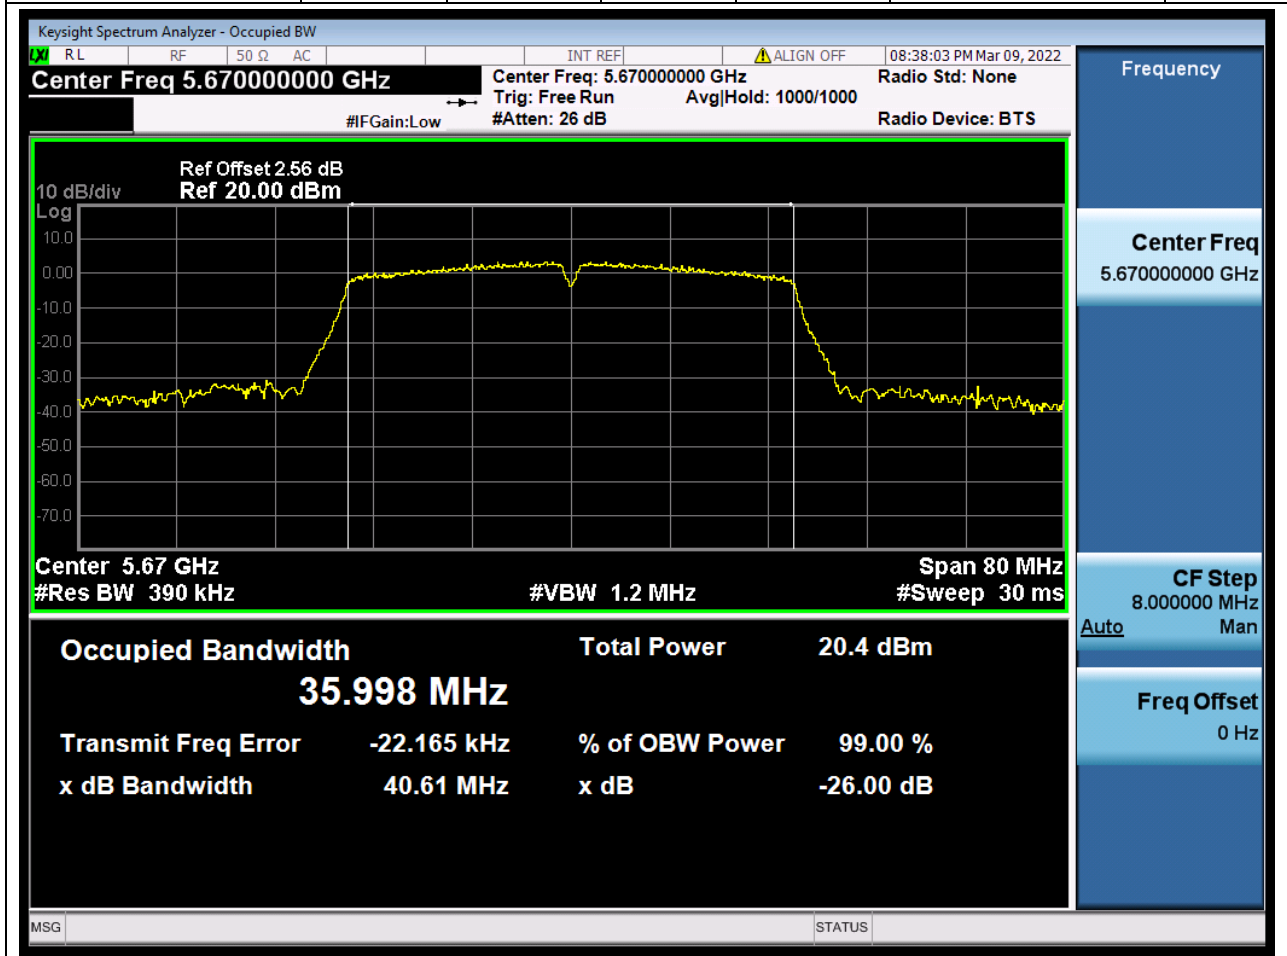

37. 802.11n_40M_U-NII-2C_H

37.1. A.2-26dB Bandwidth(NTNV)

Center Frequency (MHz)	XdB Down	RBW (MHz)	Detector	Limit (MHz)	XdB BandWidth (MHz)	Verdict
5670	26	0.39	Peak	0	40.610797	Unknow