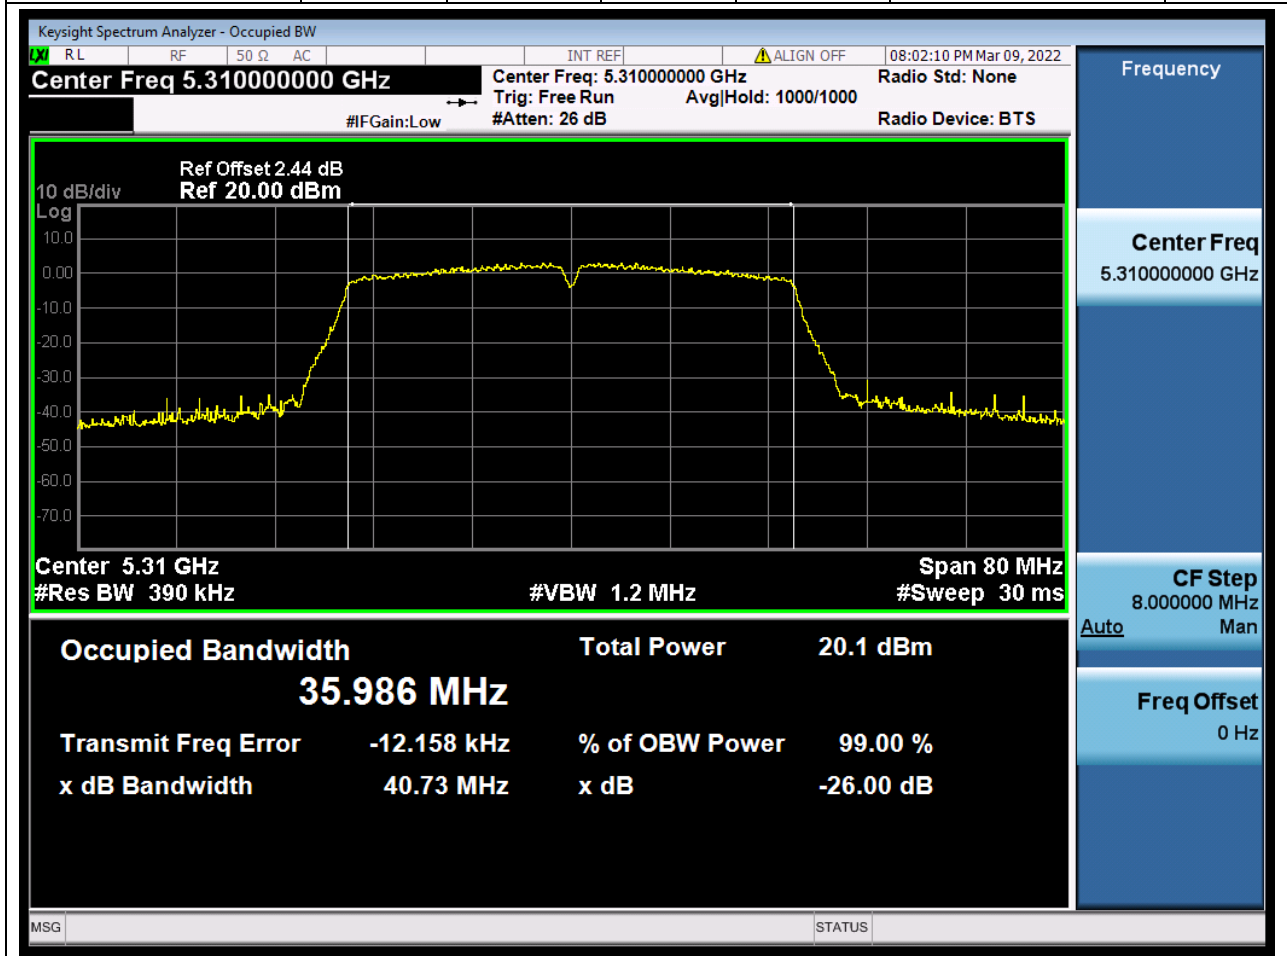

27. 802.11ac_40M_U-NII-2A_H

27.1. A.2-26dB Bandwidth(NTNV)

Center Frequency (MHz)	XdB Down	RBW (MHz)	Detector	Limit (MHz)	XdB BandWidth (MHz)	Verdict
5310	26	0.39	Peak	0	40.728432	Unknow