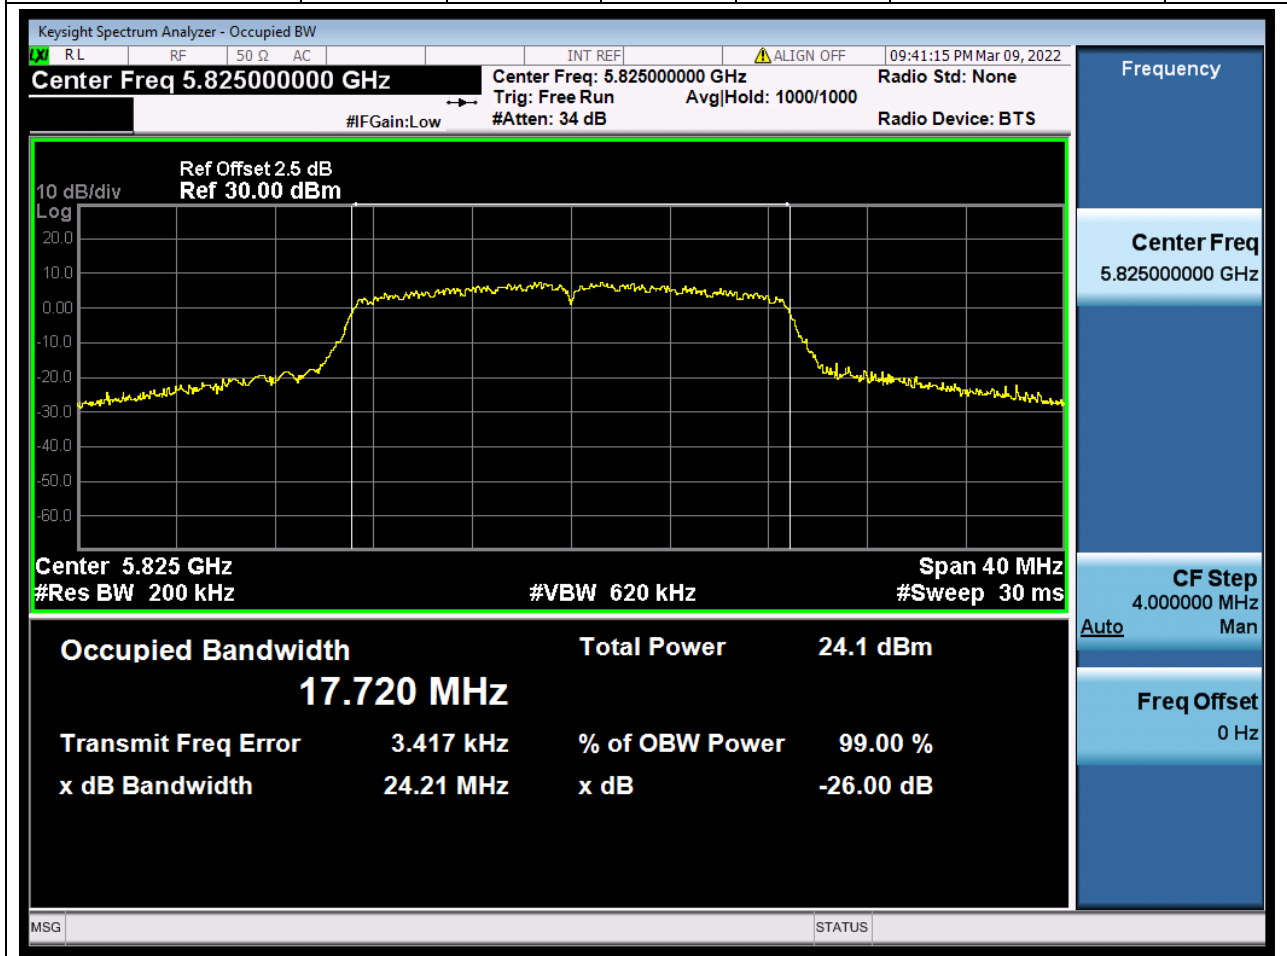

51. 802.11n_20M_U-NII-3_H

51.1. A.2-26dB Bandwidth(NTNV)

Center Frequency (MHz)	XdB Down	RBW (MHz)	Detector	Limit (MHz)	XdB BandWidth (MHz)	Verdict
5825	26	0.2	Peak	0	24.208004	Unknow