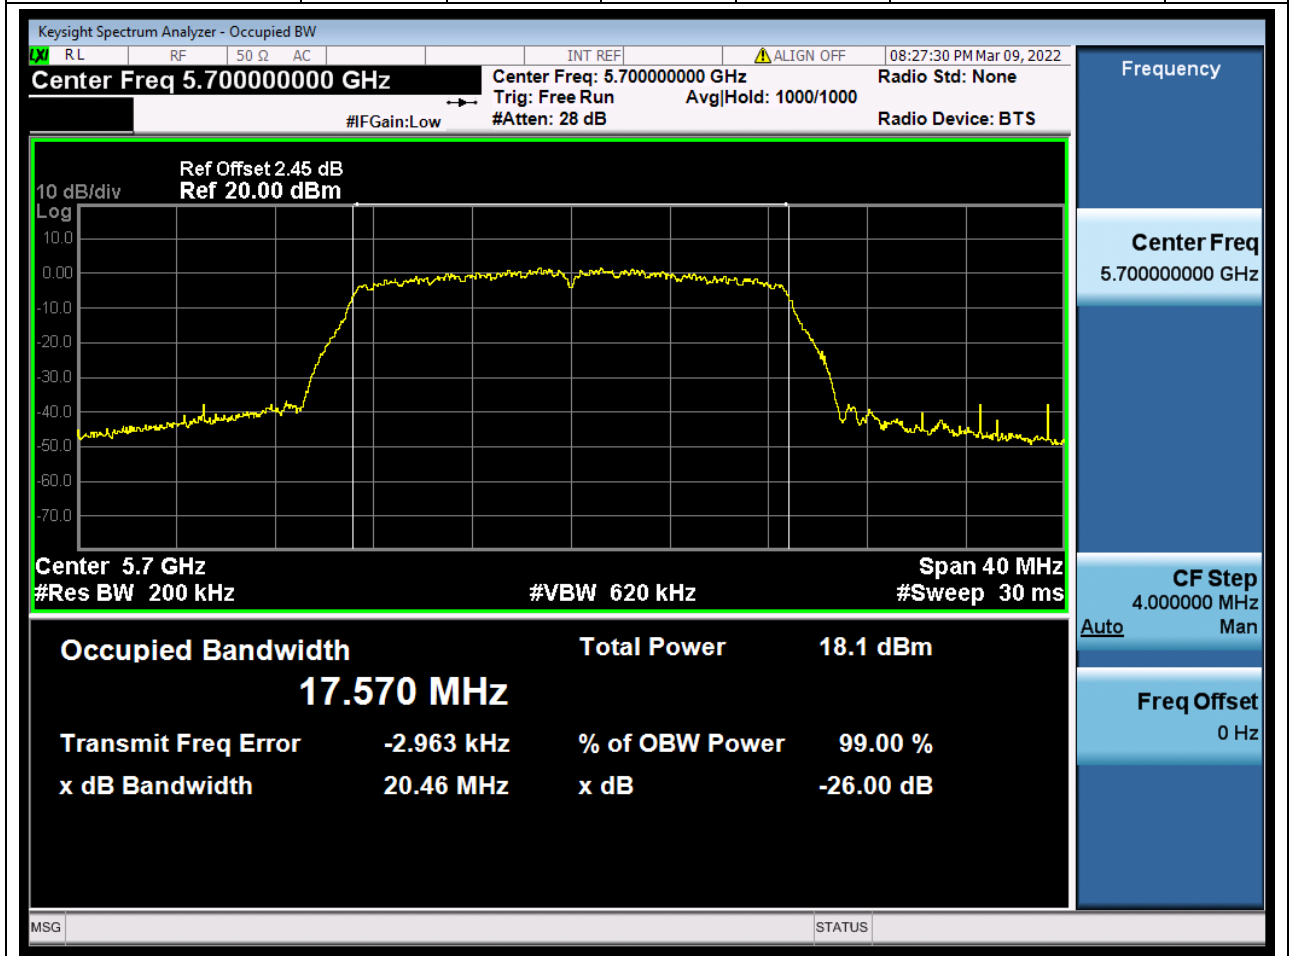

34. 802.11n_20M_U-NII-2C_H

34.1. A.2-26dB Bandwidth(NTNV)

Center Frequency (MHz)	XdB Down	RBW (MHz)	Detector	Limit (MHz)	XdB BandWidth (MHz)	Verdict
5700	26	0.2	Peak	0	20.456653	Unknow