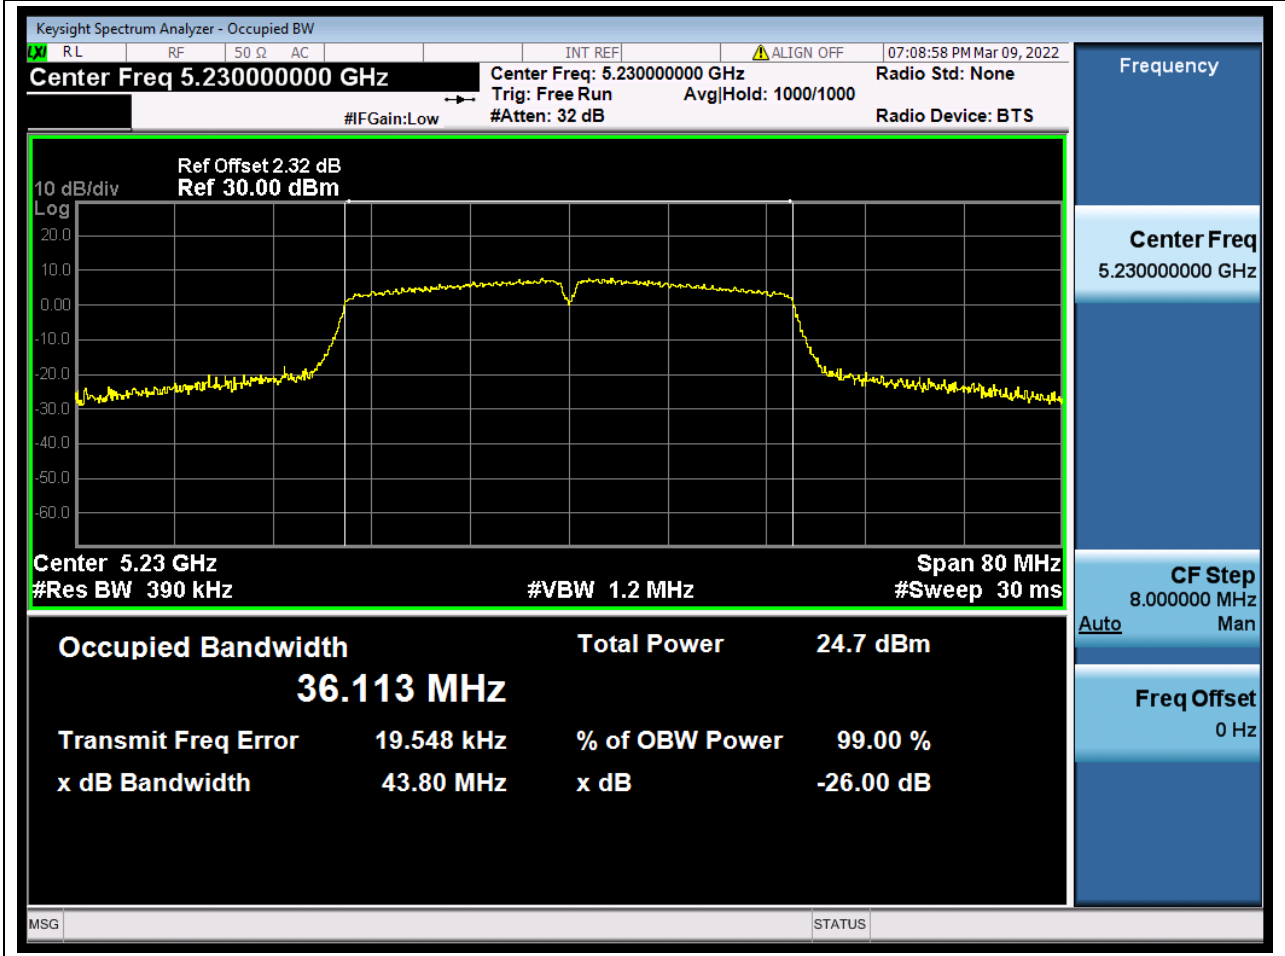

13. 802.11ac_40M_U-NII-1_H

13.1. A.2-26dB Bandwidth(NTNV)

Center Frequency (MHz)	XdB Down	RBW (MHz)	Detector	Limit (MHz)	XdB BandWidth (MHz)	Verdict
5230	26	0.39	Peak	0	43.797561	Unknow