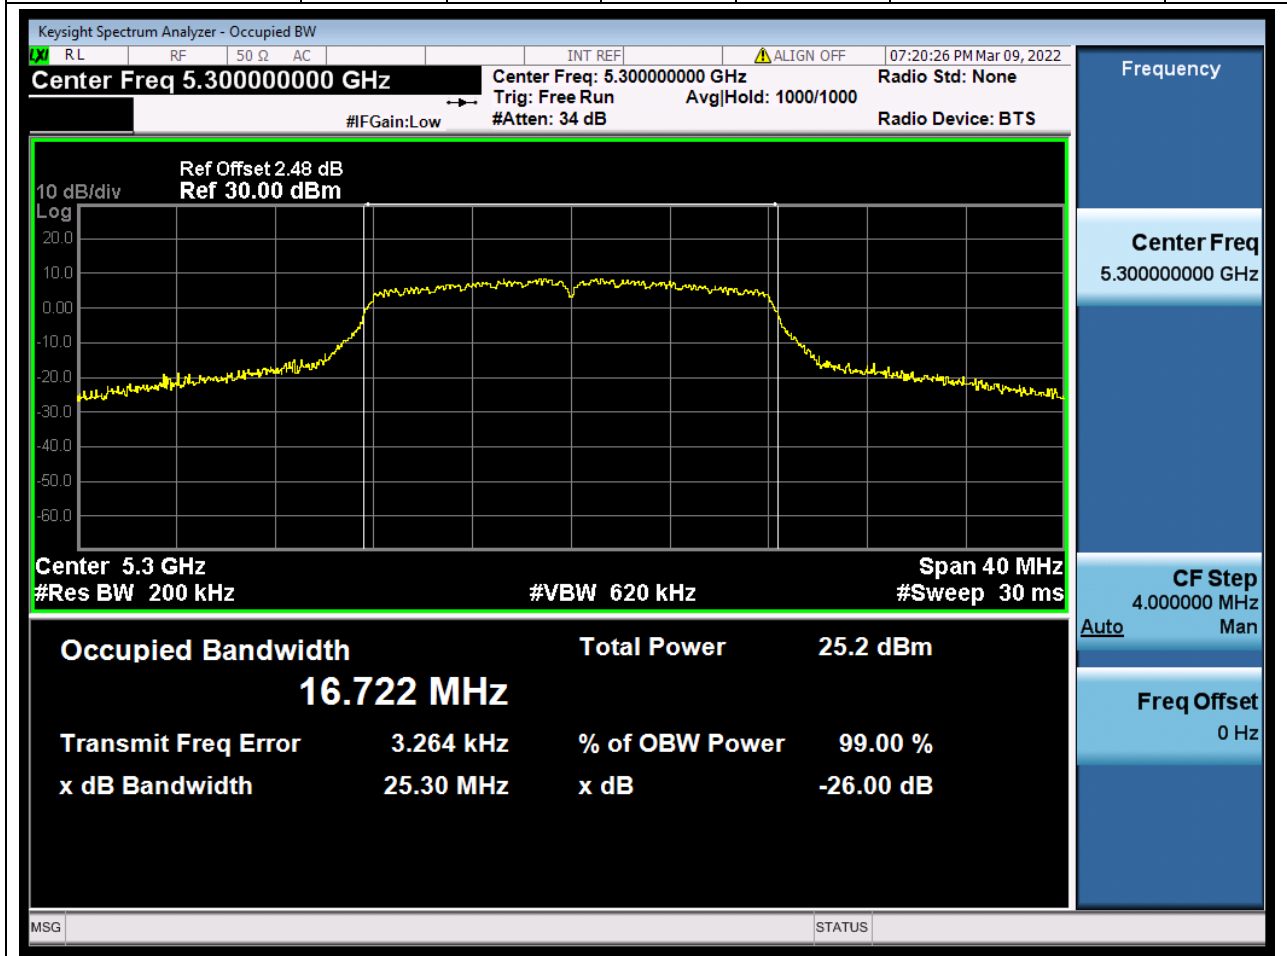

16. 802.11a_20M_U-NII-2A_M

16.1. A.2-26dB Bandwidth(NTNV)

Center Frequency (MHz)	XdB Down	RBW (MHz)	Detector	Limit (MHz)	XdB BandWidth (MHz)	Verdict
5300	26	0.2	Peak	0	25.298069	Unknow