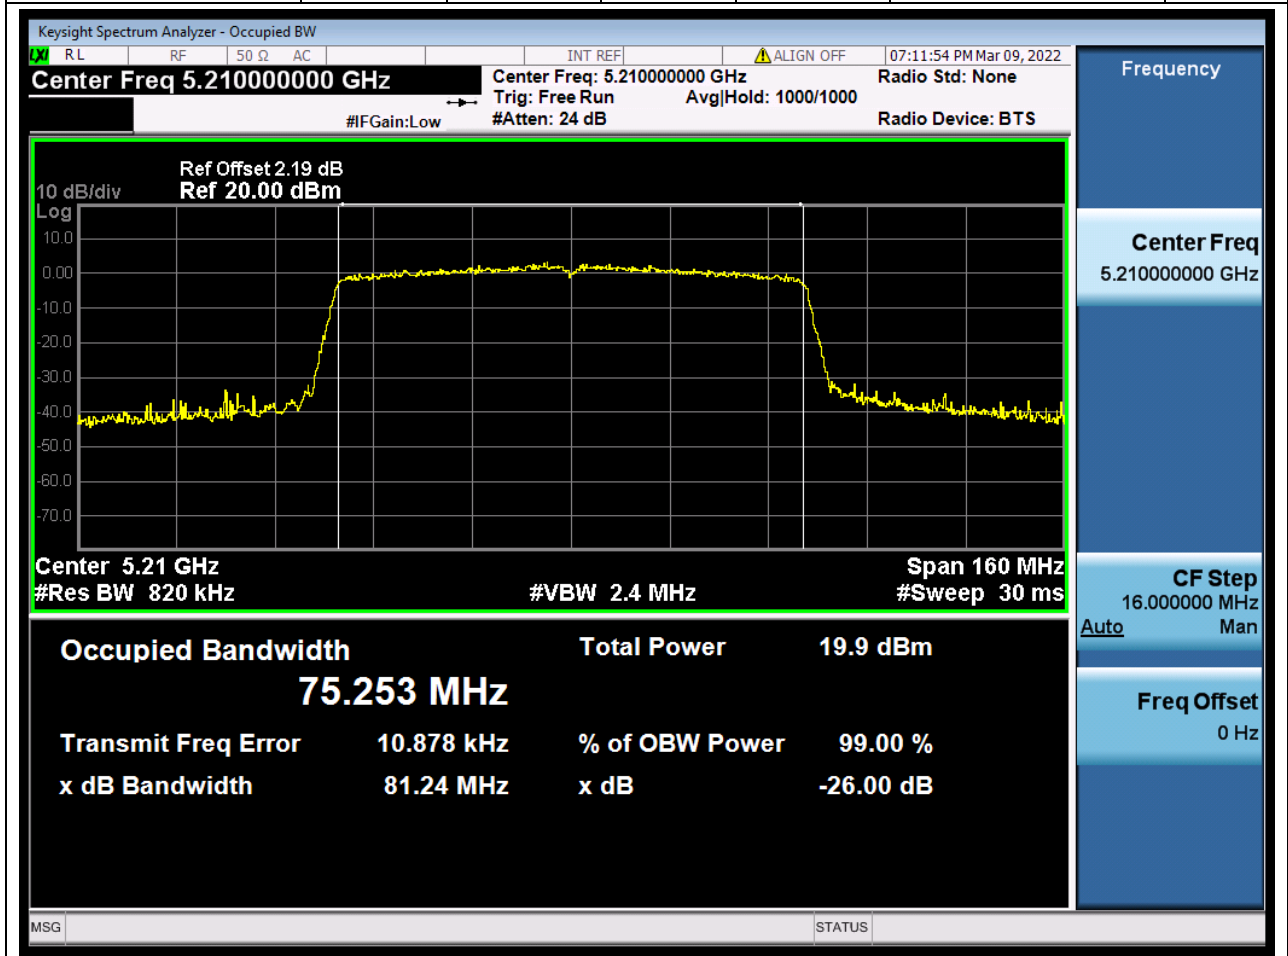

14. 802.11ac_80M_U-NII-1_M

14.1. A.2-26dB Bandwidth(NTNV)

Center Frequency (MHz)	XdB Down	RBW (MHz)	Detector	Limit (MHz)	XdB BandWidth (MHz)	Verdict
5210	26	0.82	Peak	0	81.238544	Unknow