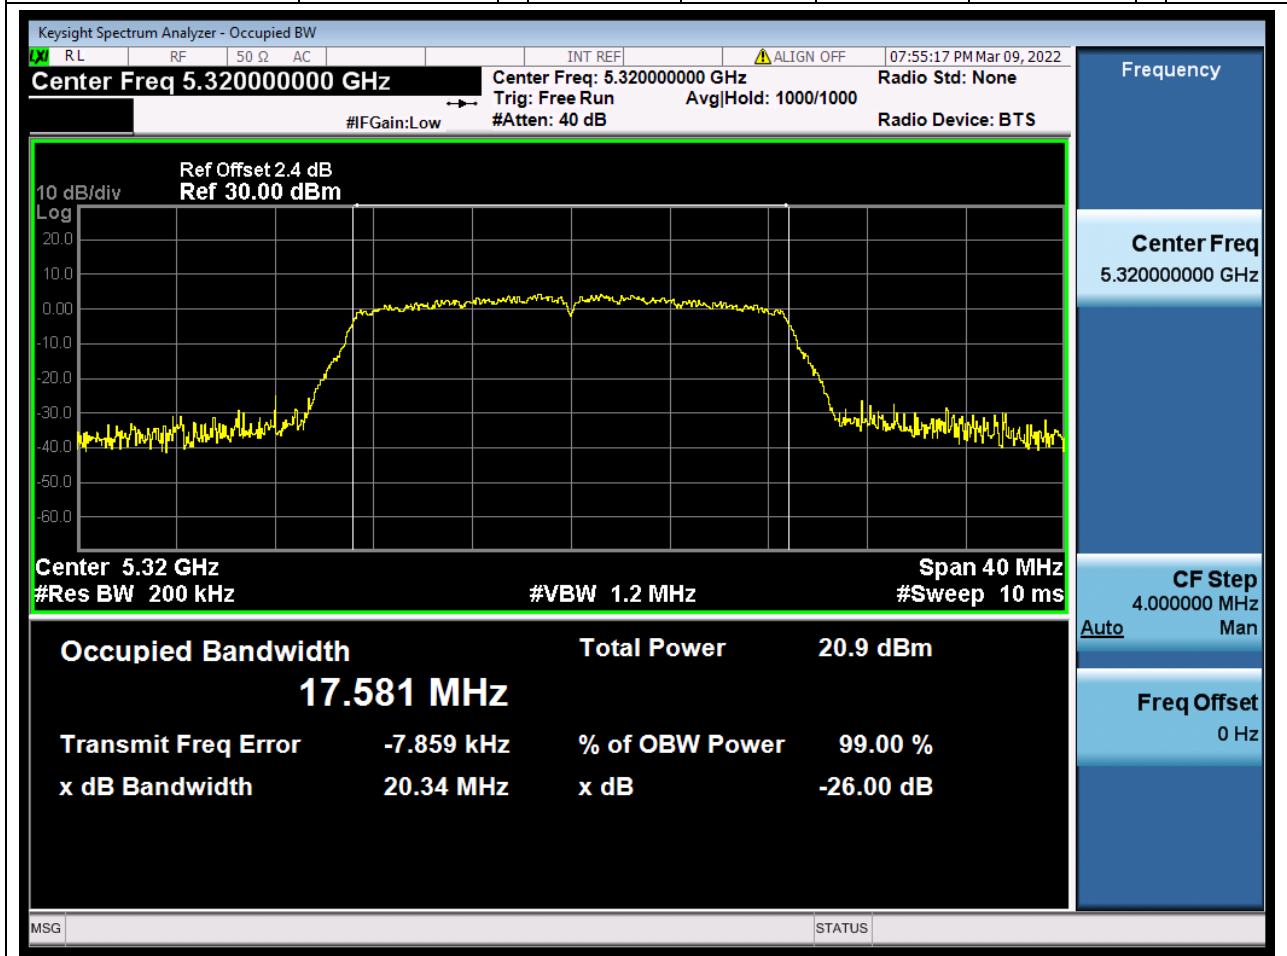

25. 802.11ac_20M_U-NII-2A_H

25.1. A.2.2-99% Bandwidth(NTNV)

Center Frequency (MHz)	OBW Power (%)	RBW (MHz)	Detector	Limit (MHz)	OBW (MHz)	Verdict
5320	99	0.2	Peak	0	17.580748	Unknown