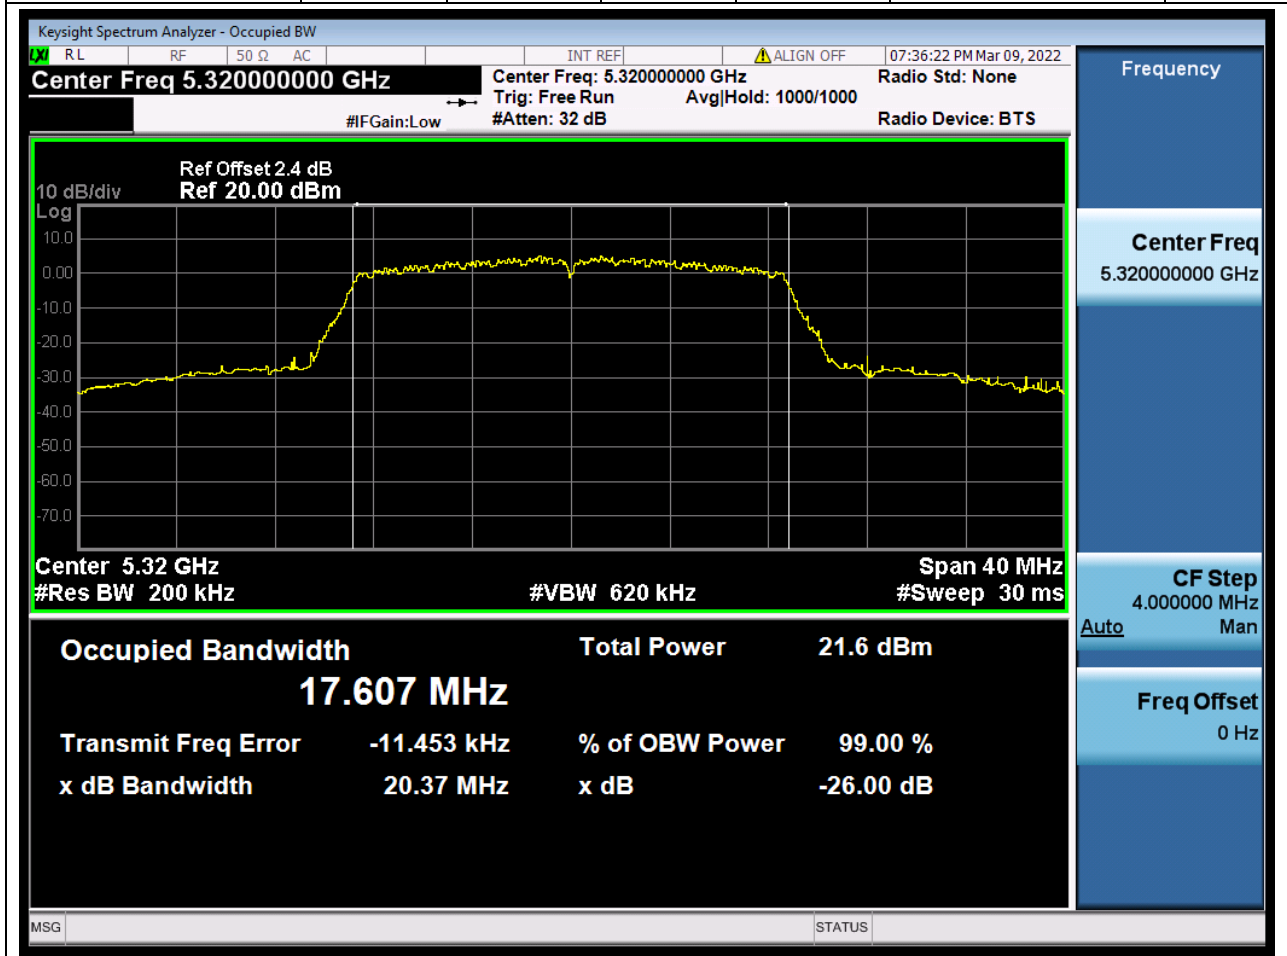

20. 802.11n_20M_U-NII-2A_H

20.1. A.2-26dB Bandwidth(NTNV)

Center Frequency (MHz)	XdB Down	RBW (MHz)	Detector	Limit (MHz)	XdB BandWidth (MHz)	Verdict
5320	26	0.2	Peak	0	20.36642	Unknow