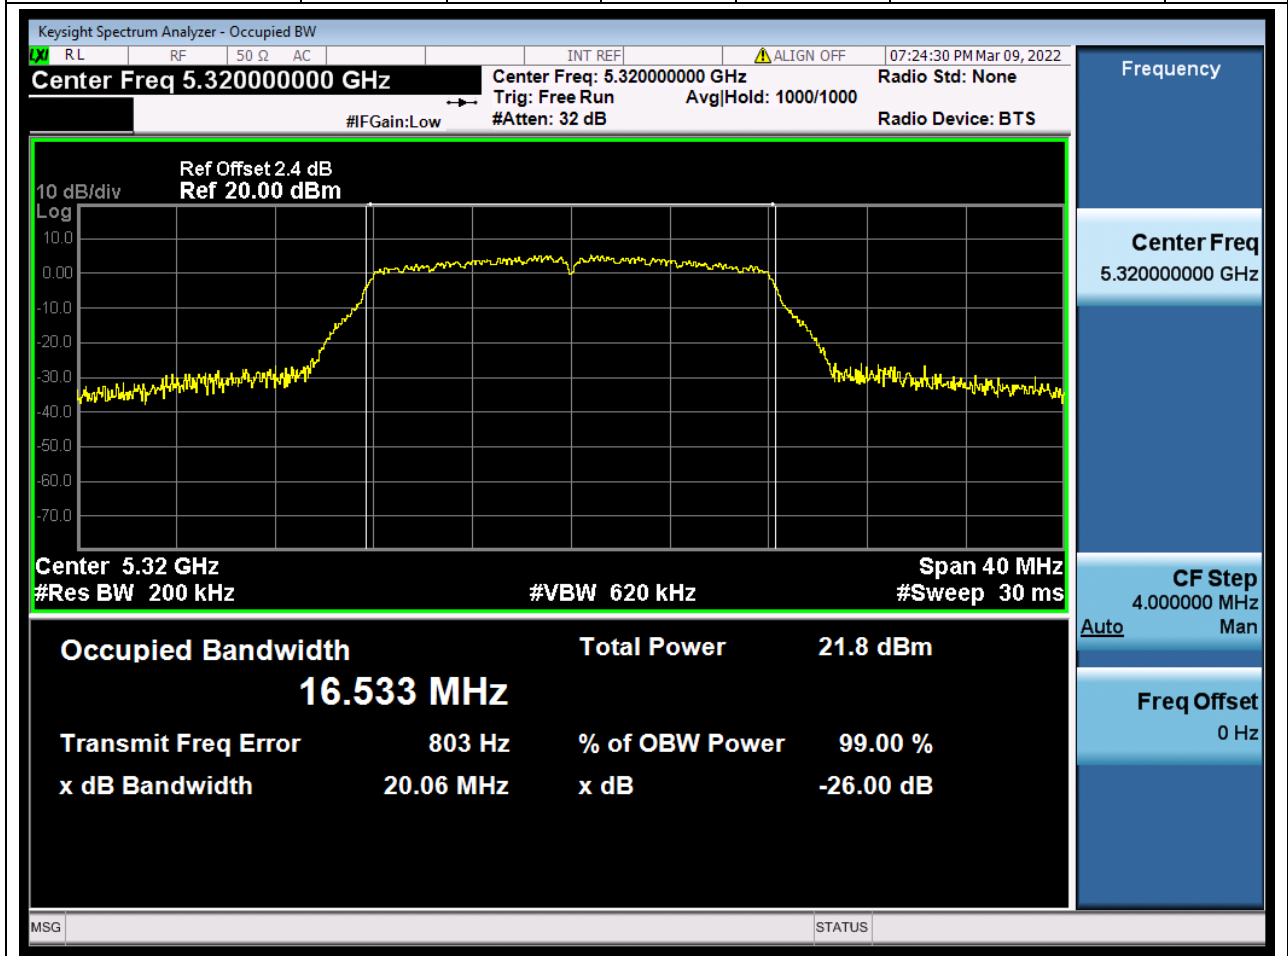

17. 802.11a_20M_U-NII-2A_H

17.1. A.2-26dB Bandwidth(NTNV)

Center Frequency (MHz)	XdB Down	RBW (MHz)	Detector	Limit (MHz)	XdB BandWidth (MHz)	Verdict
5320	26	0.2	Peak	0	20.060216	Unknow