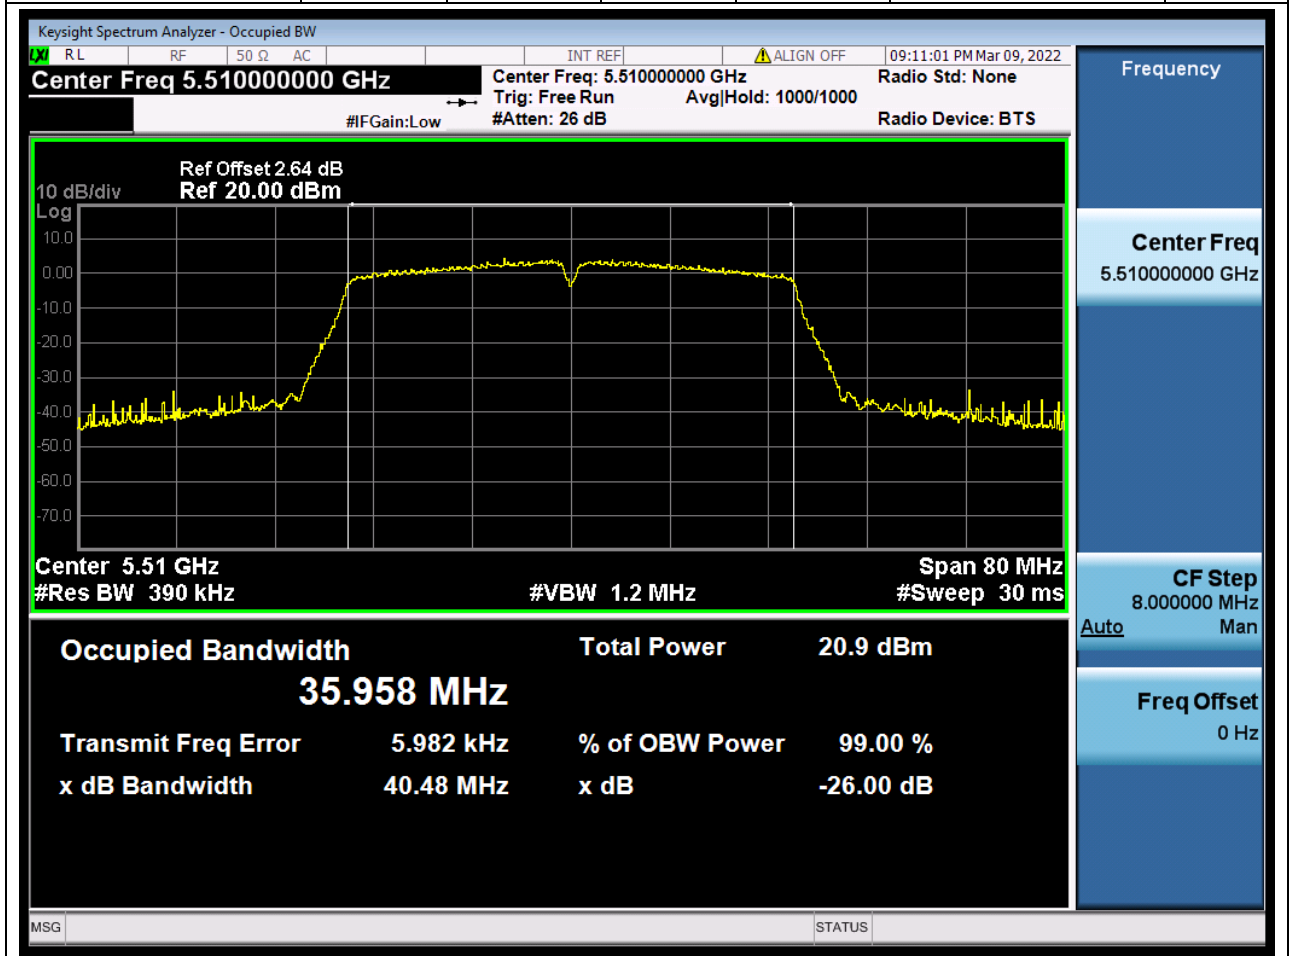

41. 802.11ac_40M_U-NII-2C_L

41.1. A.2-26dB Bandwidth(NTNV)

Center Frequency (MHz)	XdB Down	RBW (MHz)	Detector	Limit (MHz)	XdB BandWidth (MHz)	Verdict
5510	26	0.39	Peak	0	40.481903	Unknow