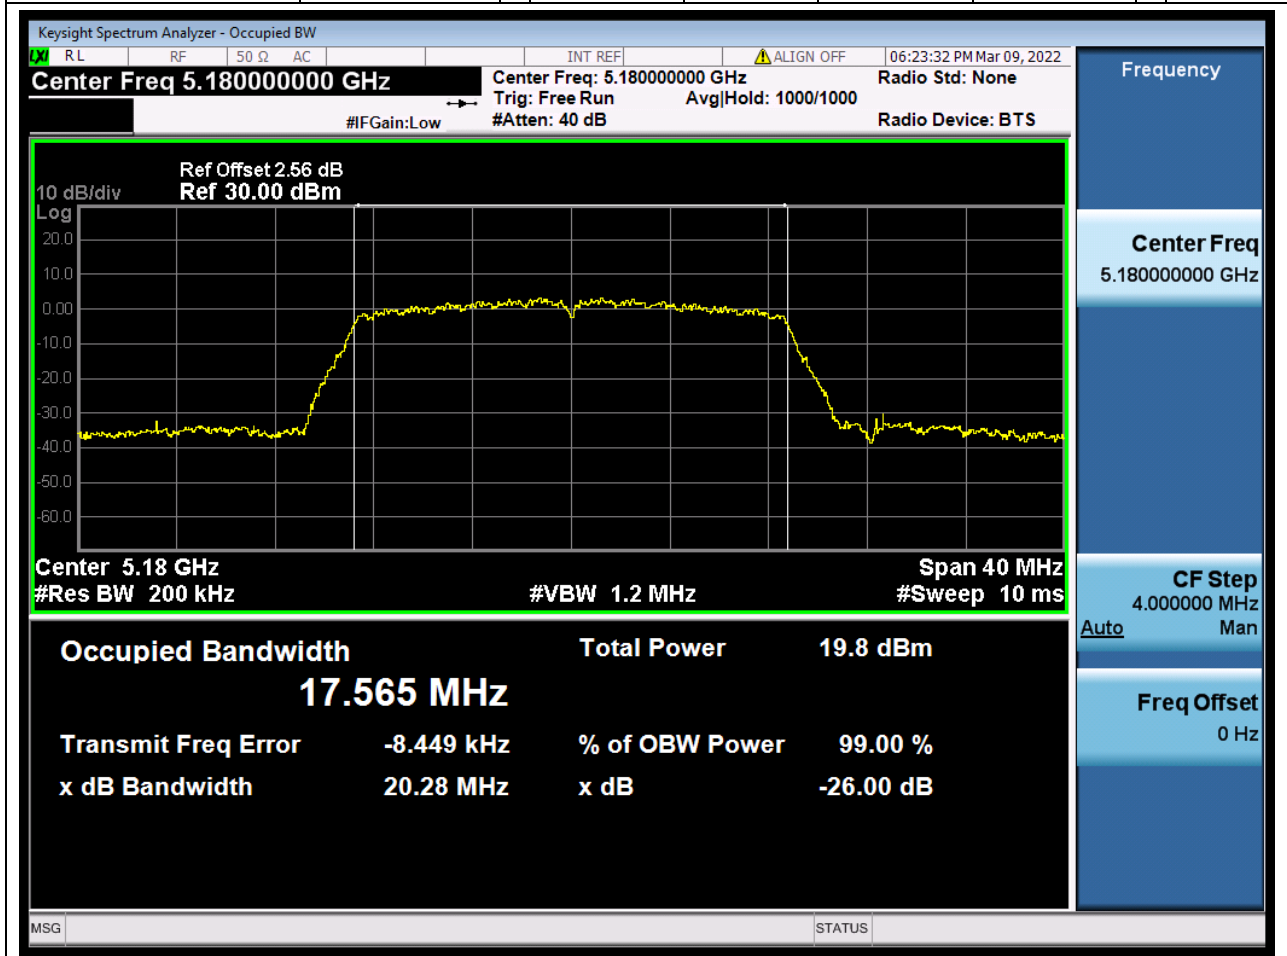

4. 802.11n_20M_U-NII-1_L

4.1. A.2.2-99% Bandwidth(NTNV)

Center Frequency (MHz)	OBW Power (%)	RBW (MHz)	Detector	Limit (MHz)	OBW (MHz)	Verdict
5180	99	0.2	Peak	0	17.56474	Unknown