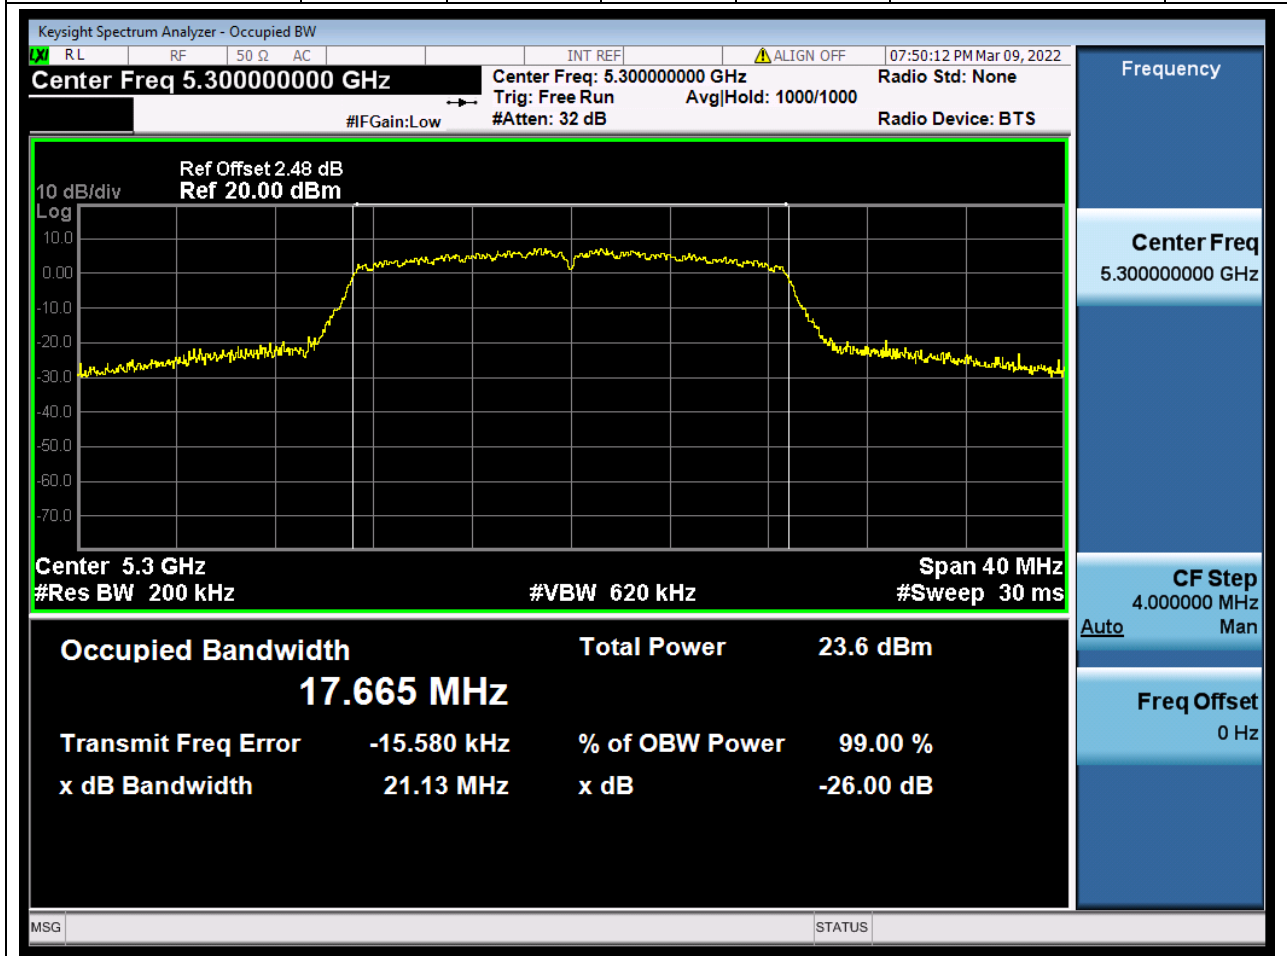

24. 802.11ac_20M_U-NII-2A_M

24.1. A.2-26dB Bandwidth(NTNV)

Center Frequency (MHz)	XdB Down	RBW (MHz)	Detector	Limit (MHz)	XdB BandWidth (MHz)	Verdict
5300	26	0.2	Peak	0	21.133079	Unknow