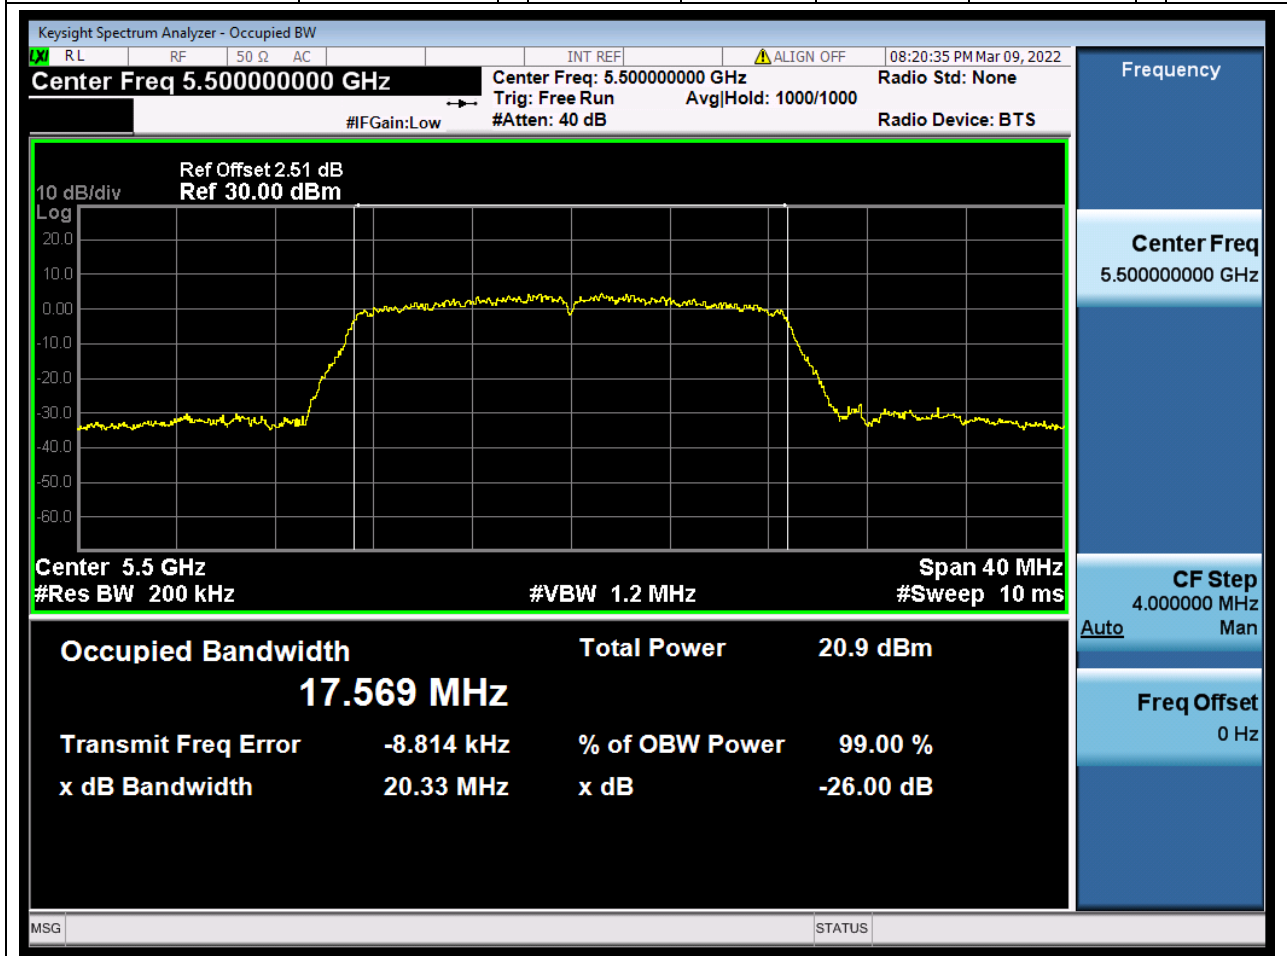

32. 802.11n_20M_U-NII-2C_L

32.1. A.2.2-99% Bandwidth(NTNV)

Center Frequency (MHz)	OBW Power (%)	RBW (MHz)	Detector	Limit (MHz)	OBW (MHz)	Verdict
5500	99	0.2	Peak	0	17.569039	Unknown