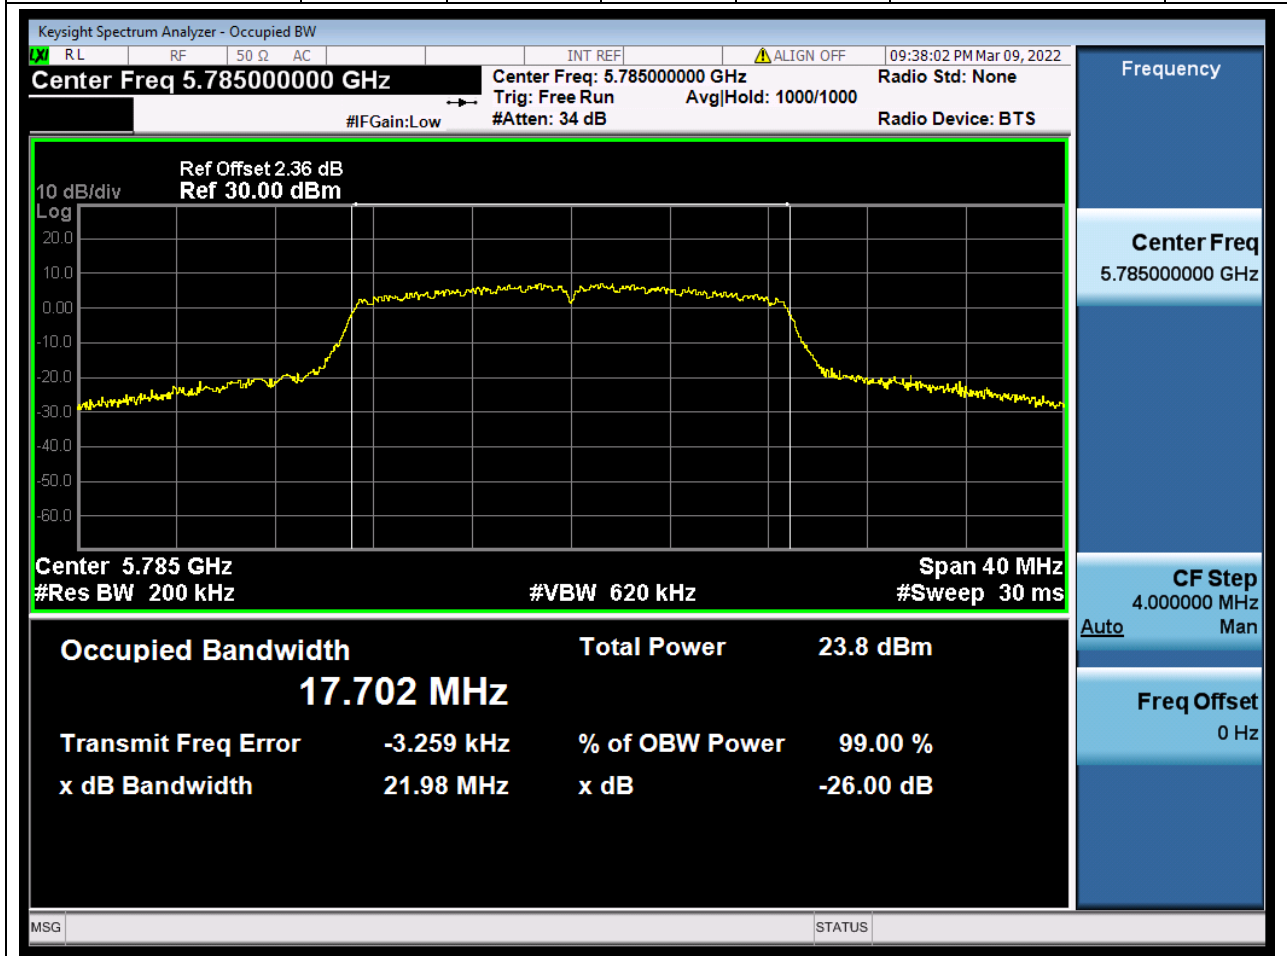

50. 802.11n_20M_U-NII-3_M

50.1. A.2-26dB Bandwidth(NTNV)

Center Frequency (MHz)	XdB Down	RBW (MHz)	Detector	Limit (MHz)	XdB BandWidth (MHz)	Verdict
5785	26	0.2	Peak	0	21.976651	Unknow