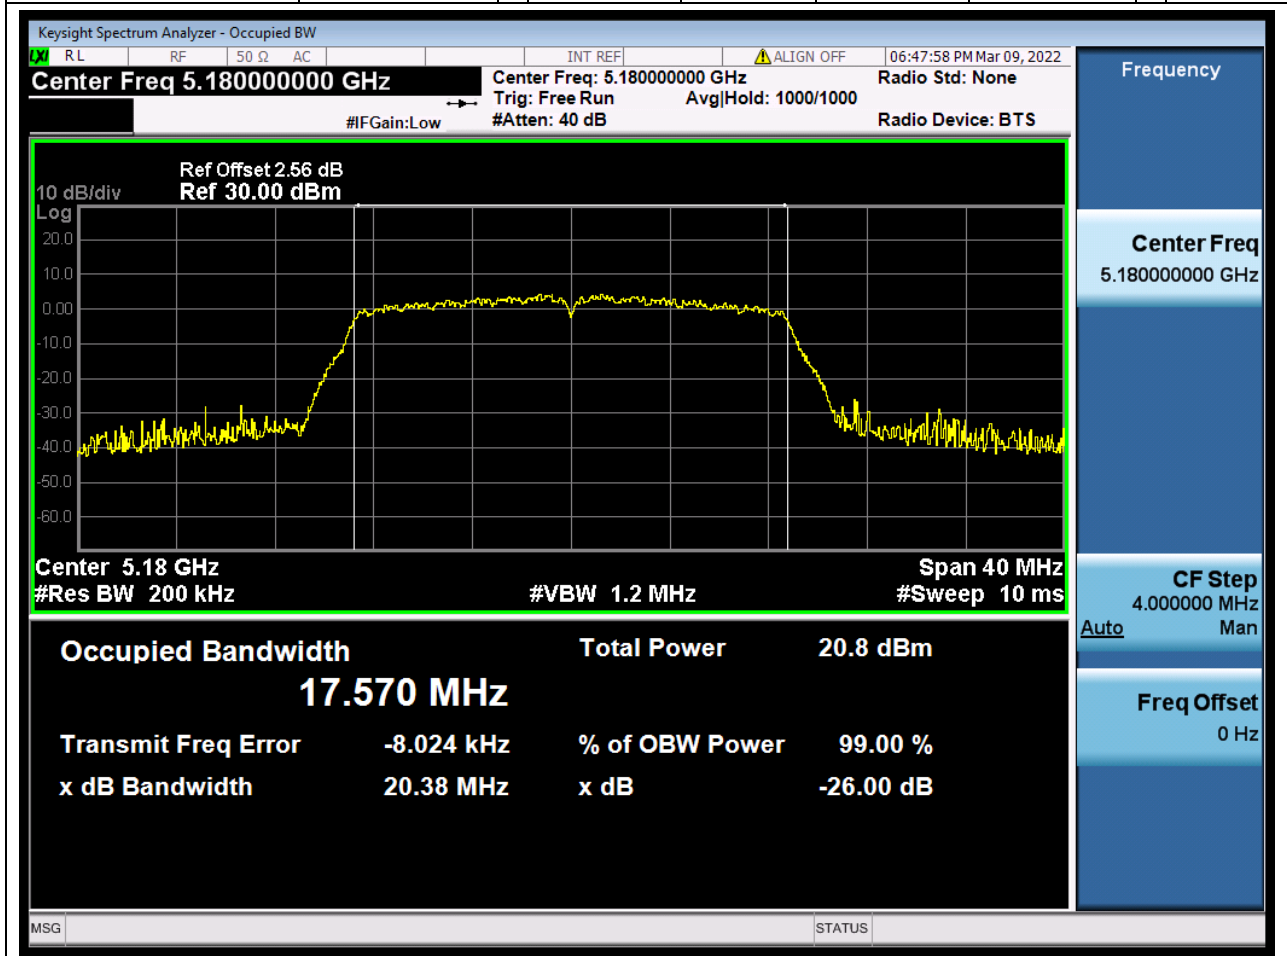

9. 802.11ac_20M_U-NII-1_L

9.1. A.2.2-99% Bandwidth(NTNV)

Center Frequency (MHz)	OBW Power (%)	RBW (MHz)	Detector	Limit (MHz)	OBW (MHz)	Verdict
5180	99	0.2	Peak	0	17.569727	Unknown