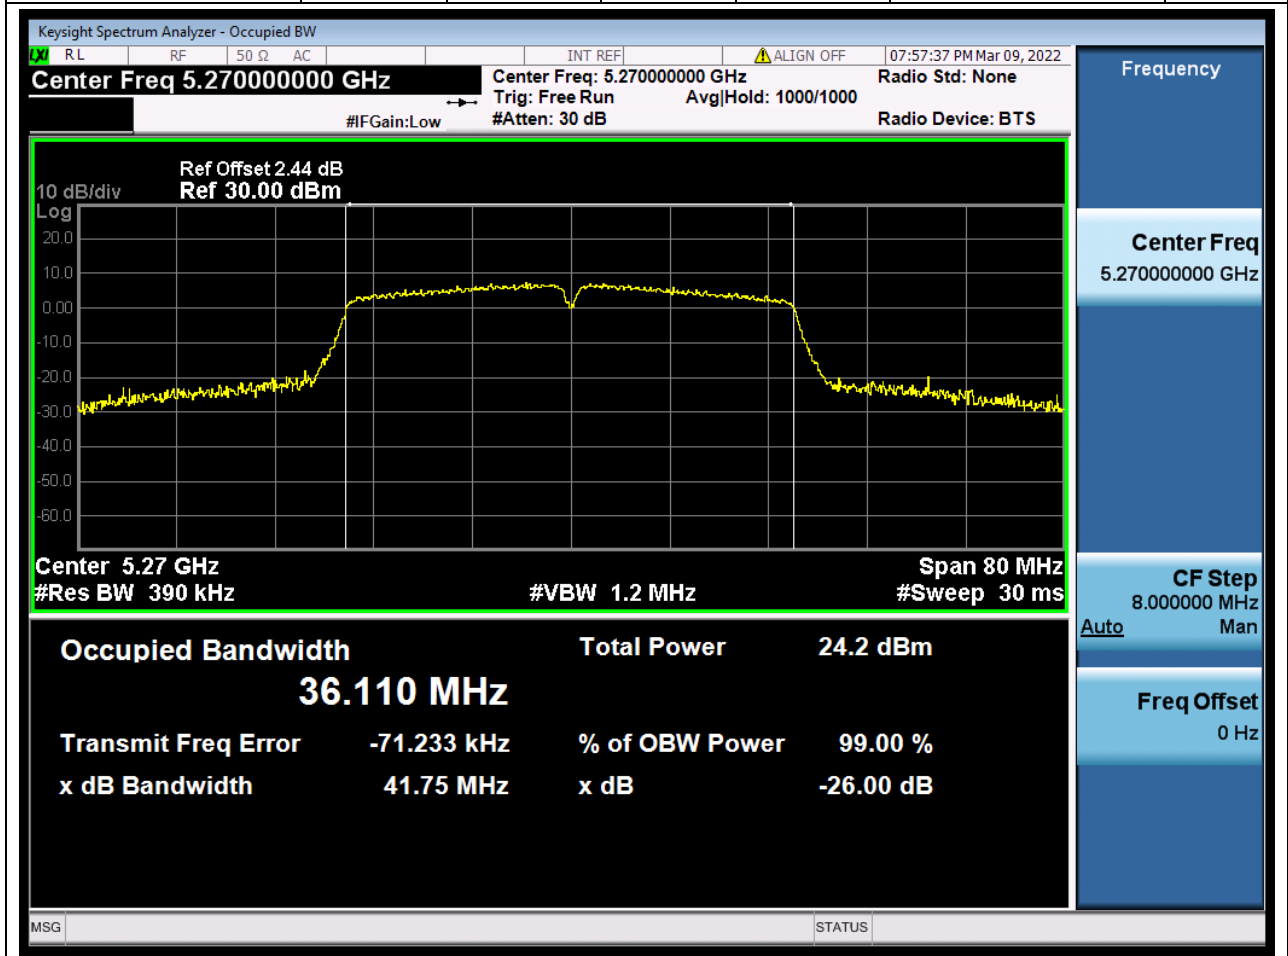

26. 802.11ac_40M_U-NII-2A_L

26.1. A.2-26dB Bandwidth(NTNV)

Center Frequency (MHz)	XdB Down	RBW (MHz)	Detector	Limit (MHz)	XdB BandWidth (MHz)	Verdict
5270	26	0.39	Peak	0	41.753014	Unknow