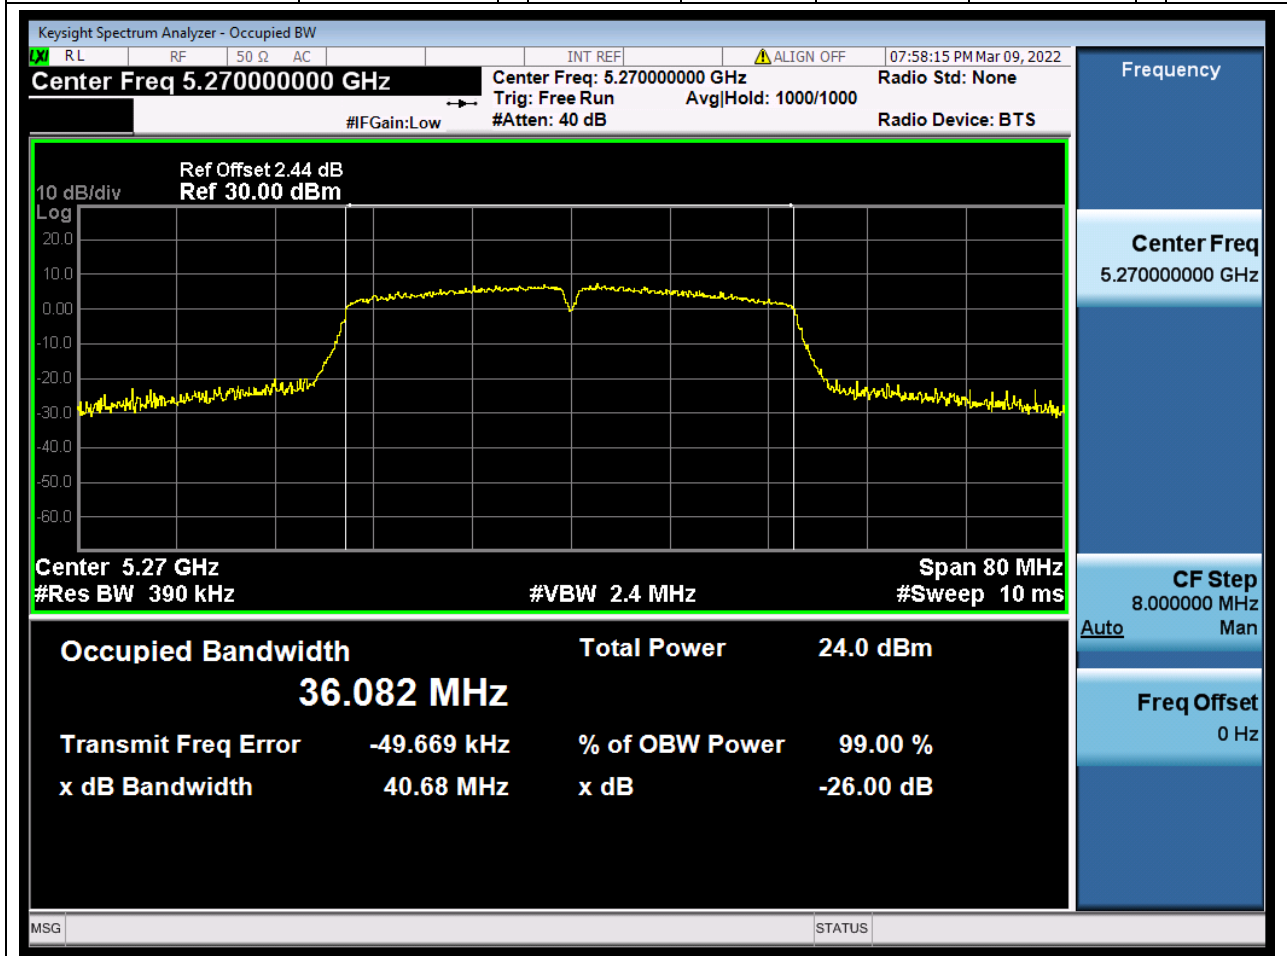

26. 802.11ac_40M_U-NII-2A_L

26.1. A.2.2-99% Bandwidth(NTNV)

Center Frequency (MHz)	OBW Power (%)	RBW (MHz)	Detector	Limit (MHz)	OBW (MHz)	Verdict
5270	99	0.39	Peak	0	36.082076	Unknown