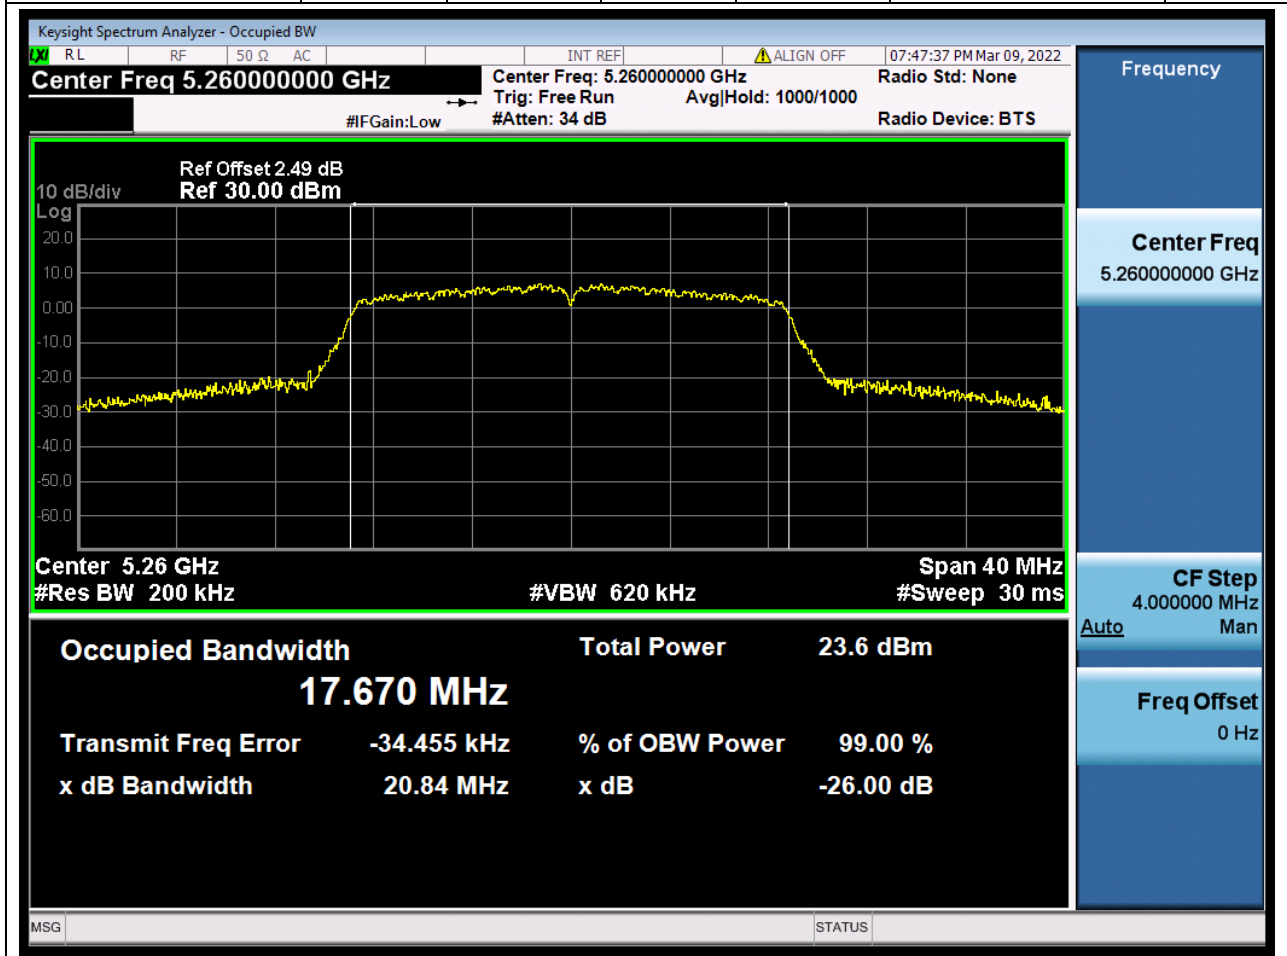

23. 802.11ac_20M_U-NII-2A_L

23.1. A.2-26dB Bandwidth(NTNV)

Center Frequency (MHz)	XdB Down	RBW (MHz)	Detector	Limit (MHz)	XdB BandWidth (MHz)	Verdict
5260	26	0.2	Peak	0	20.835654	Unknow