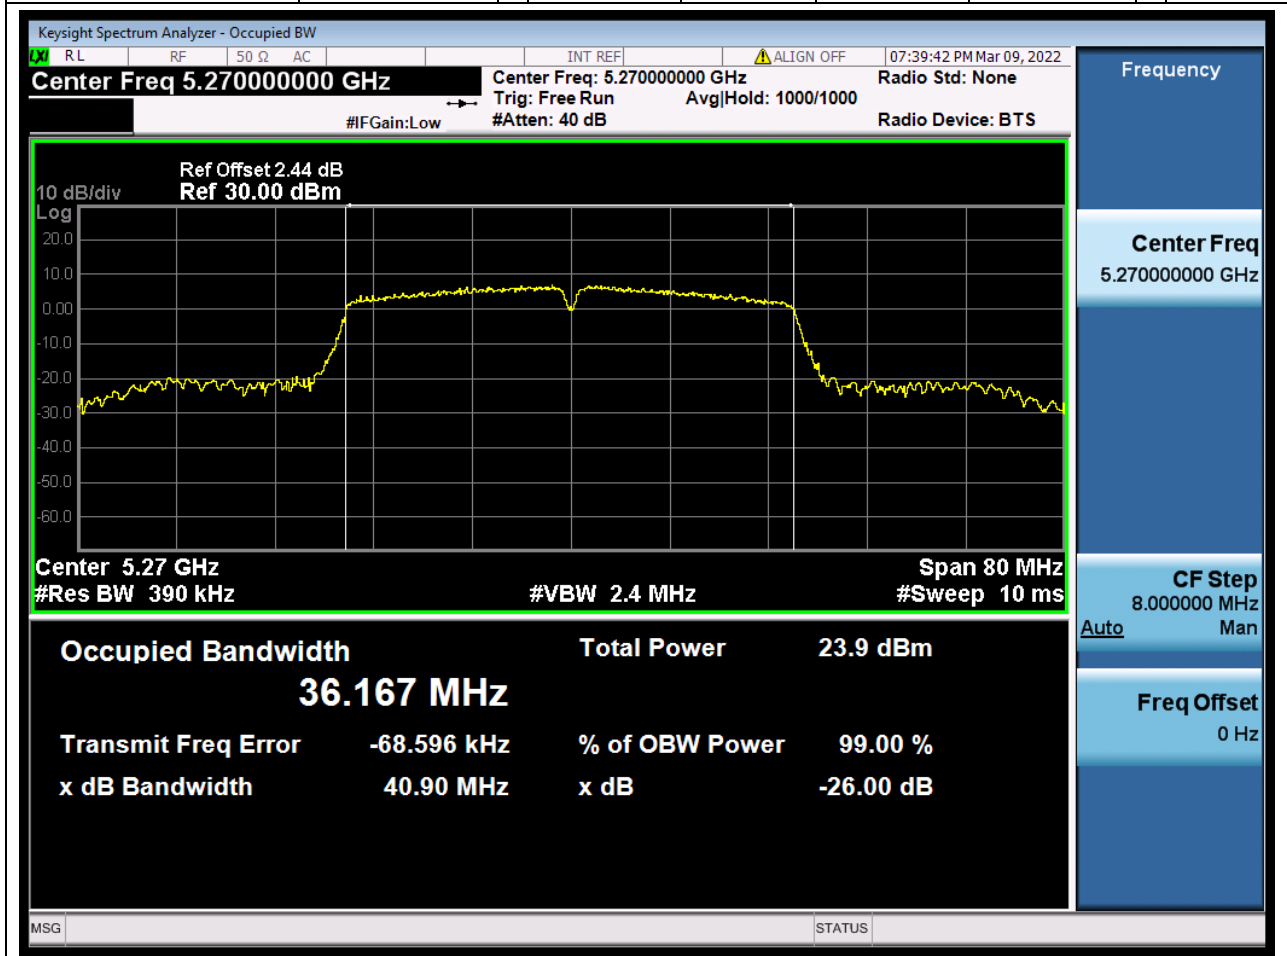

21. 802.11n_40M_U-NII-2A_L

21.1. A.2.2-99% Bandwidth(NTNV)

Center Frequency (MHz)	OBW Power (%)	RBW (MHz)	Detector	Limit (MHz)	OBW (MHz)	Verdict
5270	99	0.39	Peak	0	36.167021	Unknown