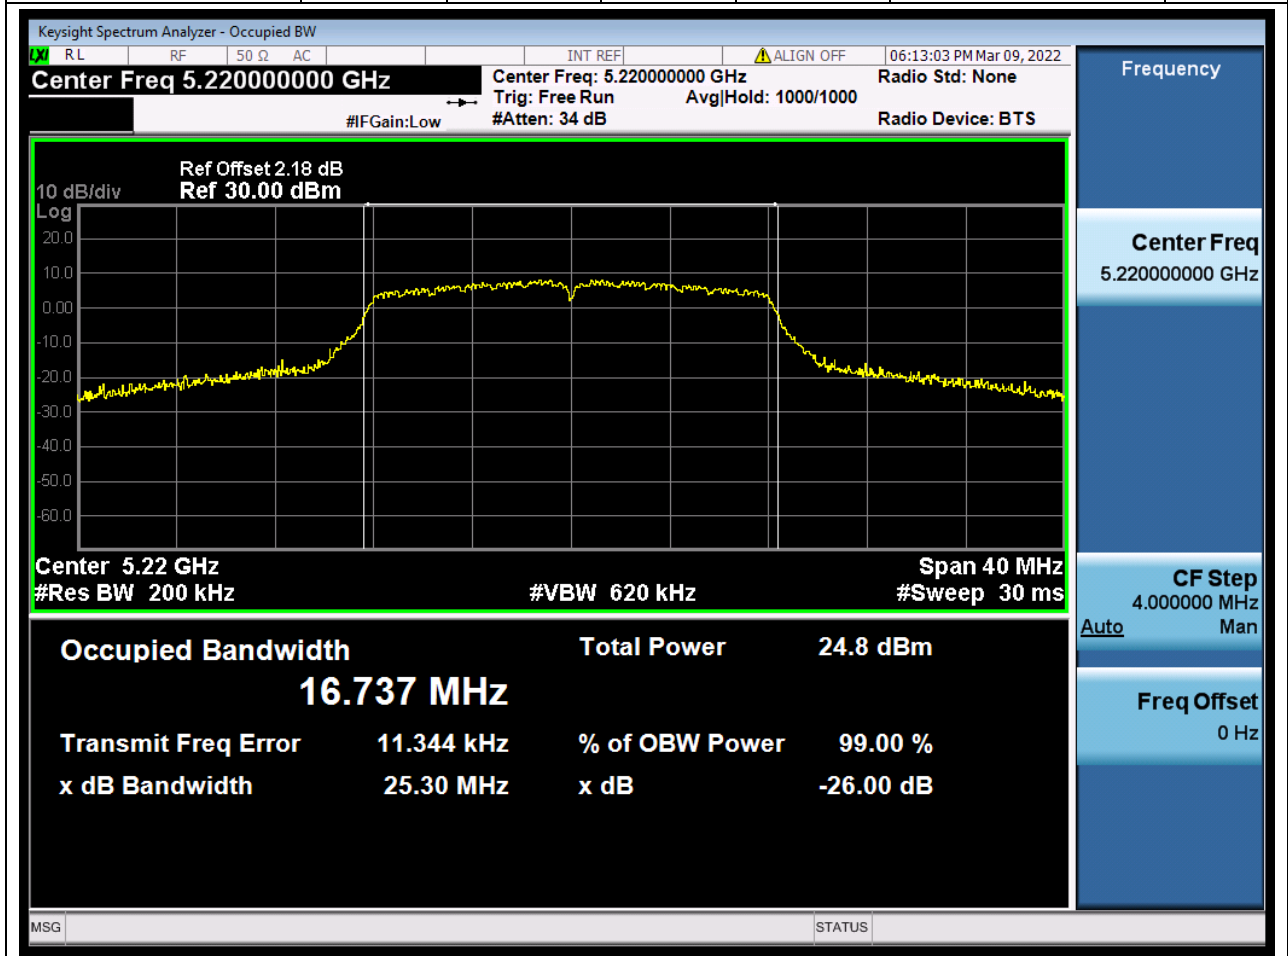

2. 802.11a_20M_U-NII-1_M

2.1. A.2-26dB Bandwidth(NTNV)

Center Frequency (MHz)	XdB Down	RBW (MHz)	Detector	Limit (MHz)	XdB BandWidth (MHz)	Verdict
5220	26	0.2	Peak	0	25.295539	Unknow