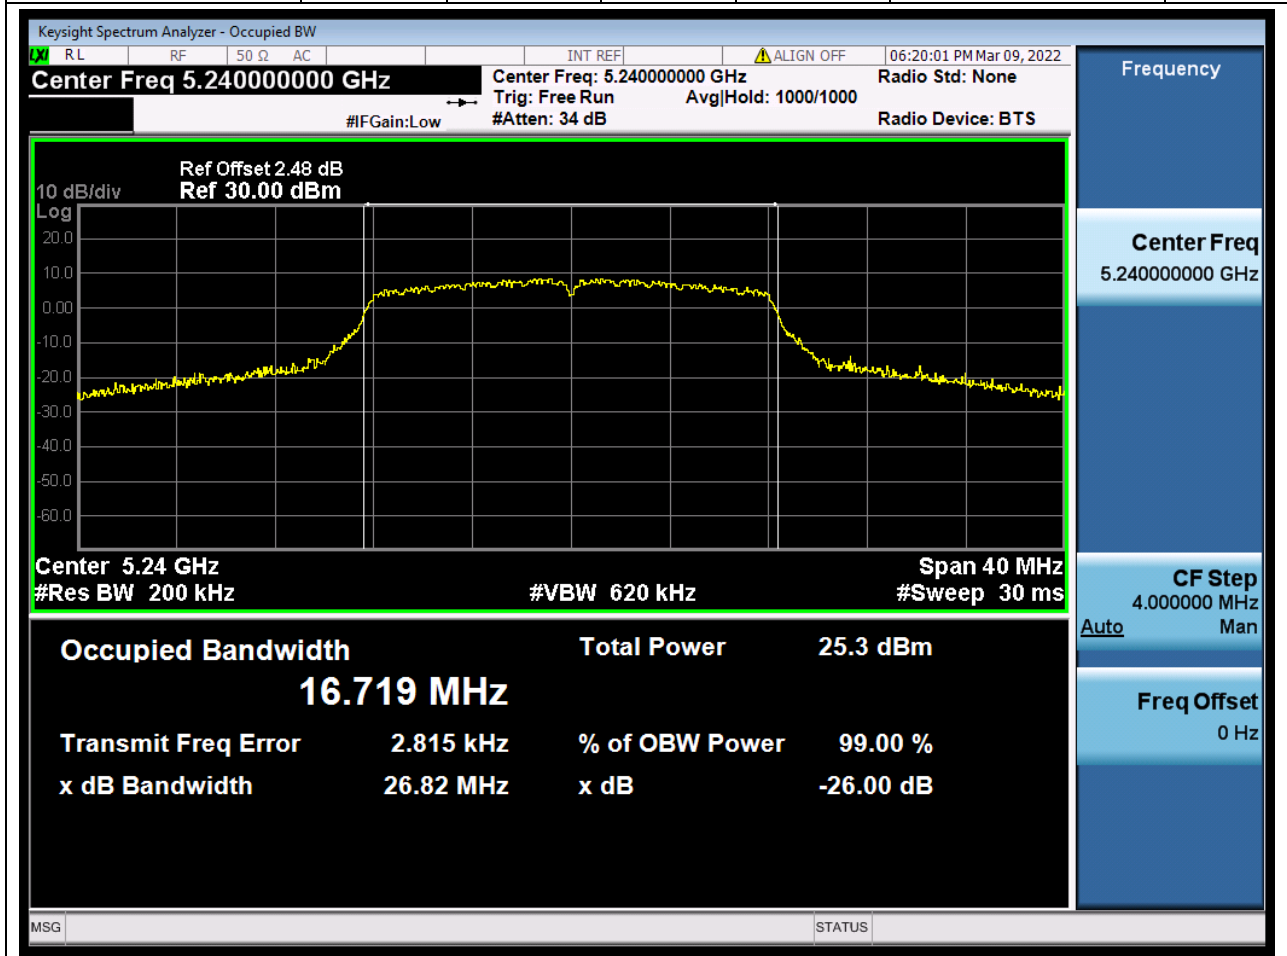

3. 802.11a_20M_U-NII-1_H

3.1. A.2-26dB Bandwidth(NTNV)

Center Frequency (MHz)	XdB Down	RBW (MHz)	Detector	Limit (MHz)	XdB BandWidth (MHz)	Verdict
5240	26	0.2	Peak	0	26.822045	Unknow