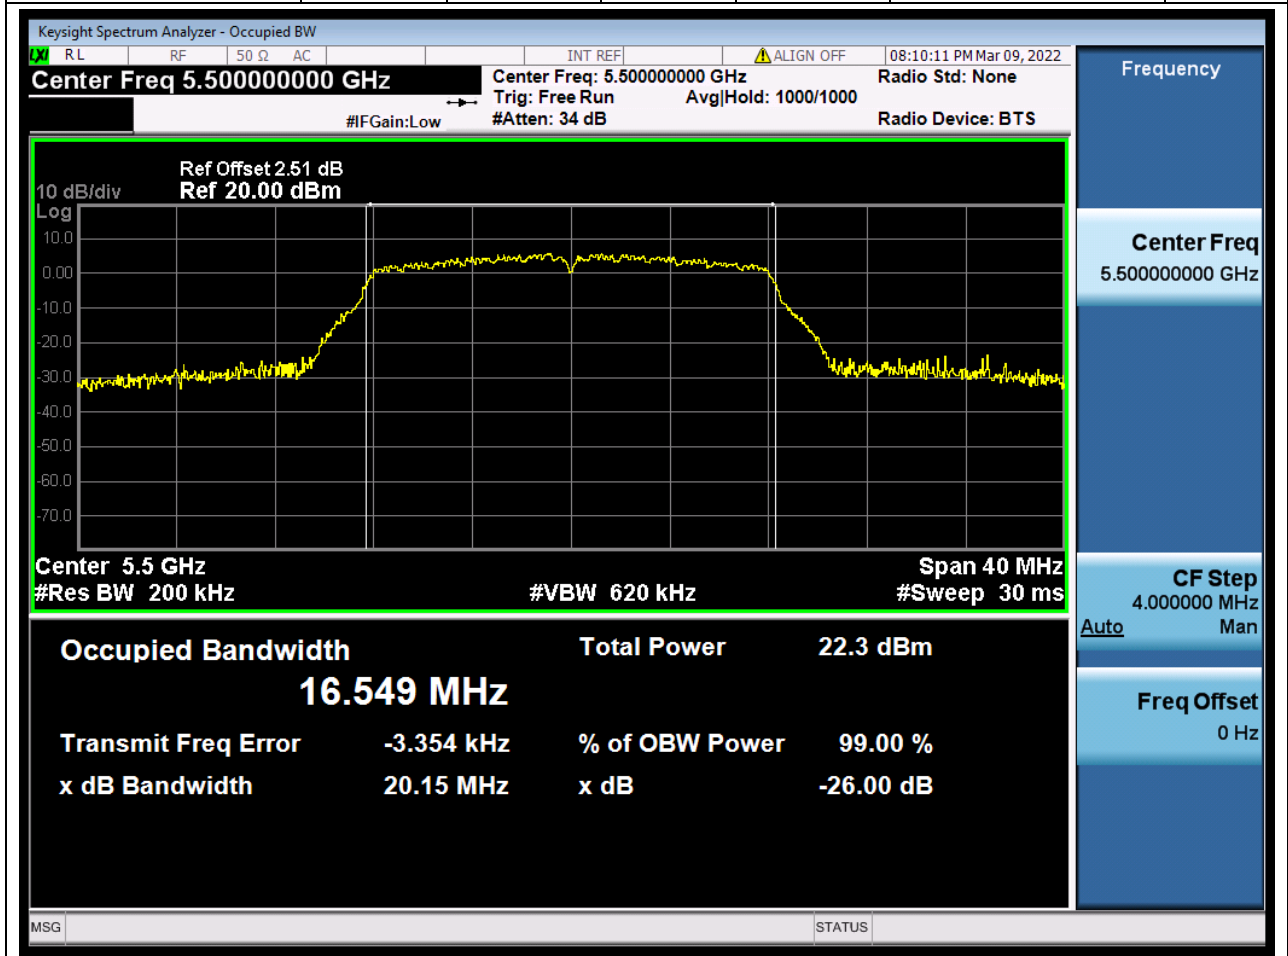

29. 802.11a_20M_U-NII-2C_L

29.1. A.2-26dB Bandwidth(NTNV)

Center Frequency (MHz)	XdB Down	RBW (MHz)	Detector	Limit (MHz)	XdB BandWidth (MHz)	Verdict
5500	26	0.2	Peak	0	20.14923	Unknow