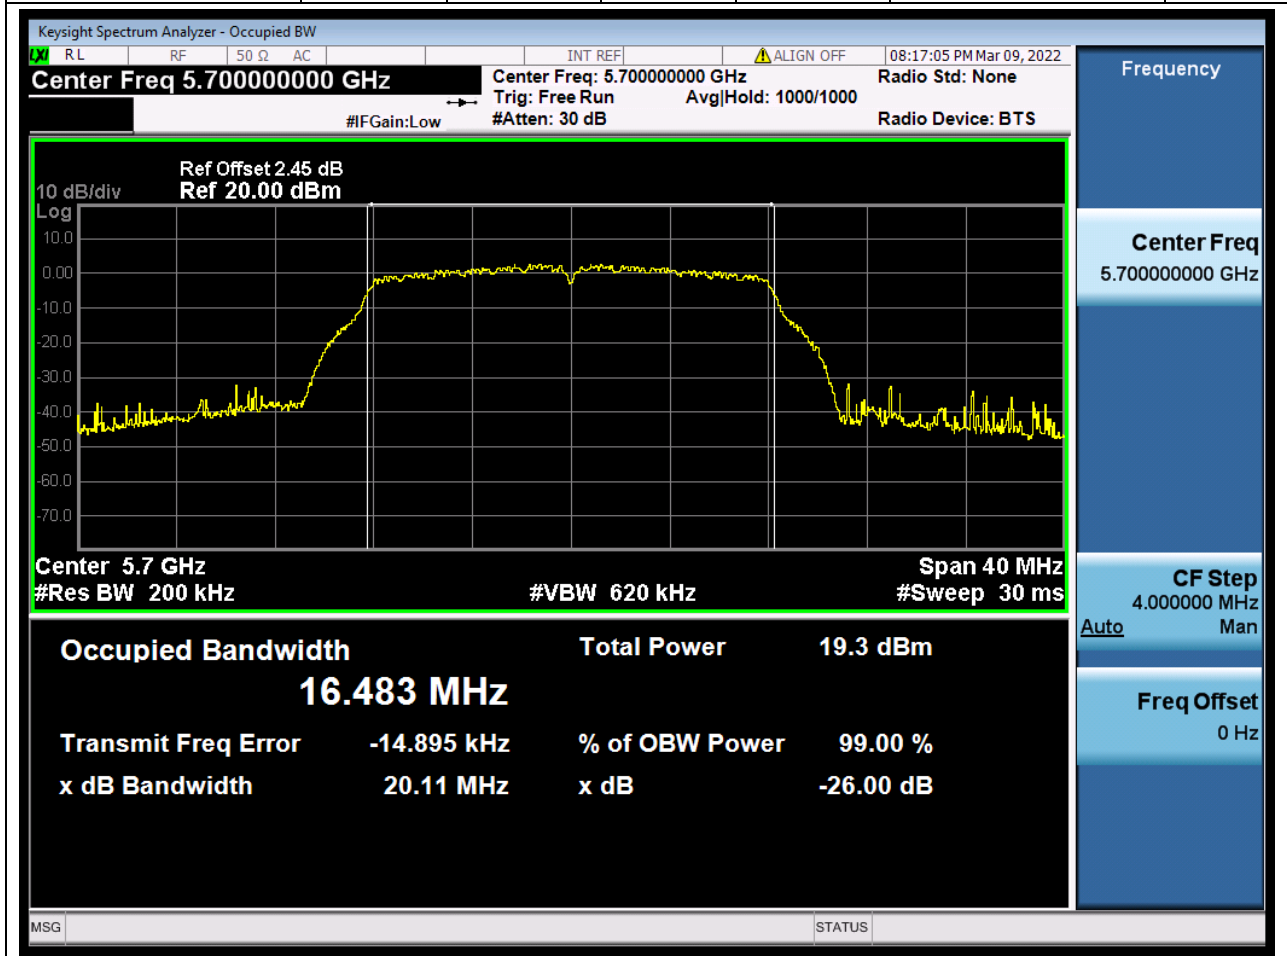

31. 802.11a_20M_U-NII-2C_H

31.1. A.2-26dB Bandwidth(NTNV)

Center Frequency (MHz)	XdB Down	RBW (MHz)	Detector	Limit (MHz)	XdB BandWidth (MHz)	Verdict
5700	26	0.2	Peak	0	20.109562	Unknow