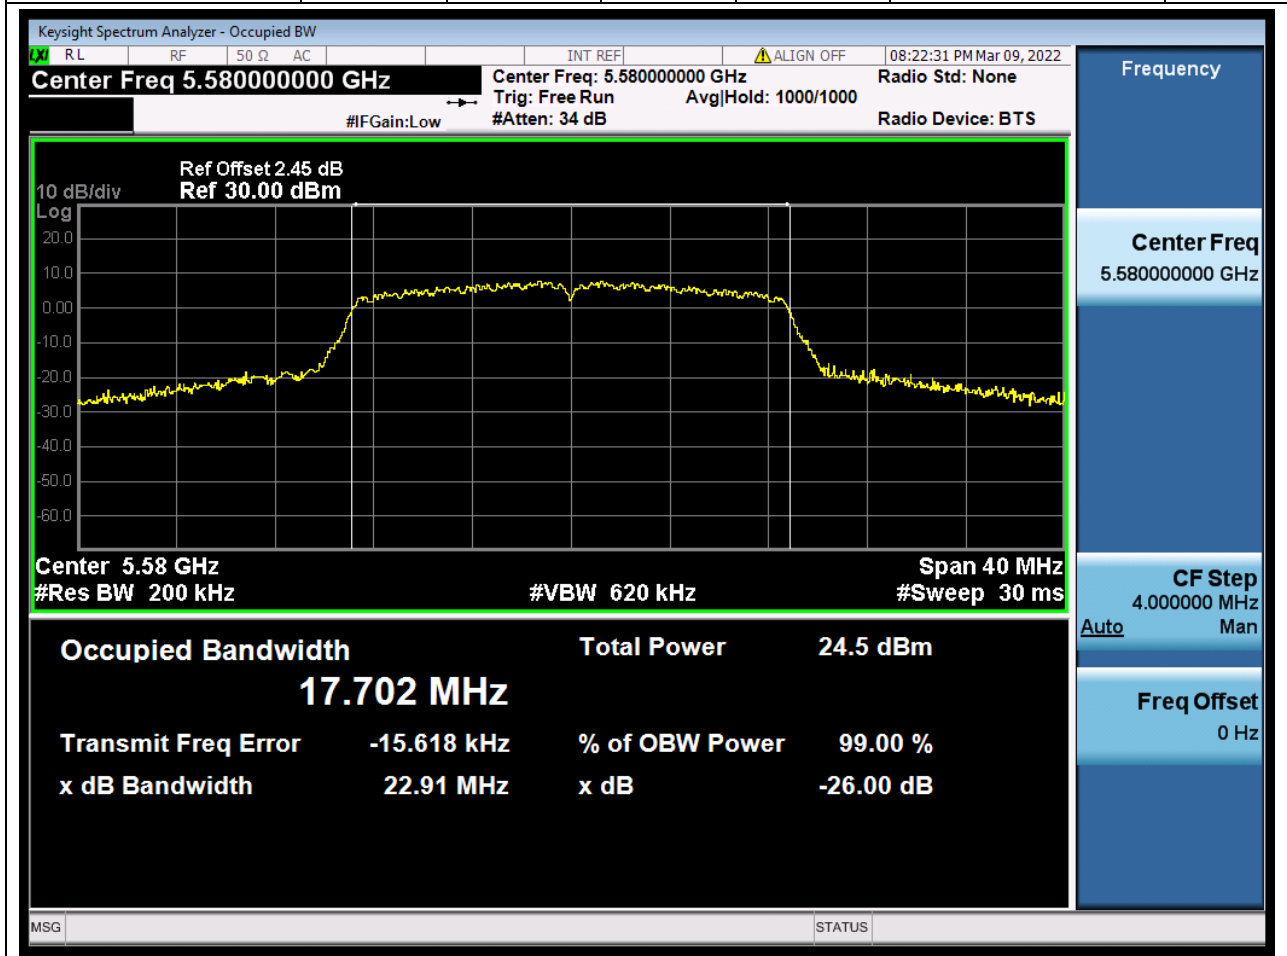

33. 802.11n_20M_U-NII-2C_M

33.1. A.2-26dB Bandwidth(NTNV)

Center Frequency (MHz)	XdB Down	RBW (MHz)	Detector	Limit (MHz)	XdB BandWidth (MHz)	Verdict
5580	26	0.2	Peak	0	22.909237	Unknow