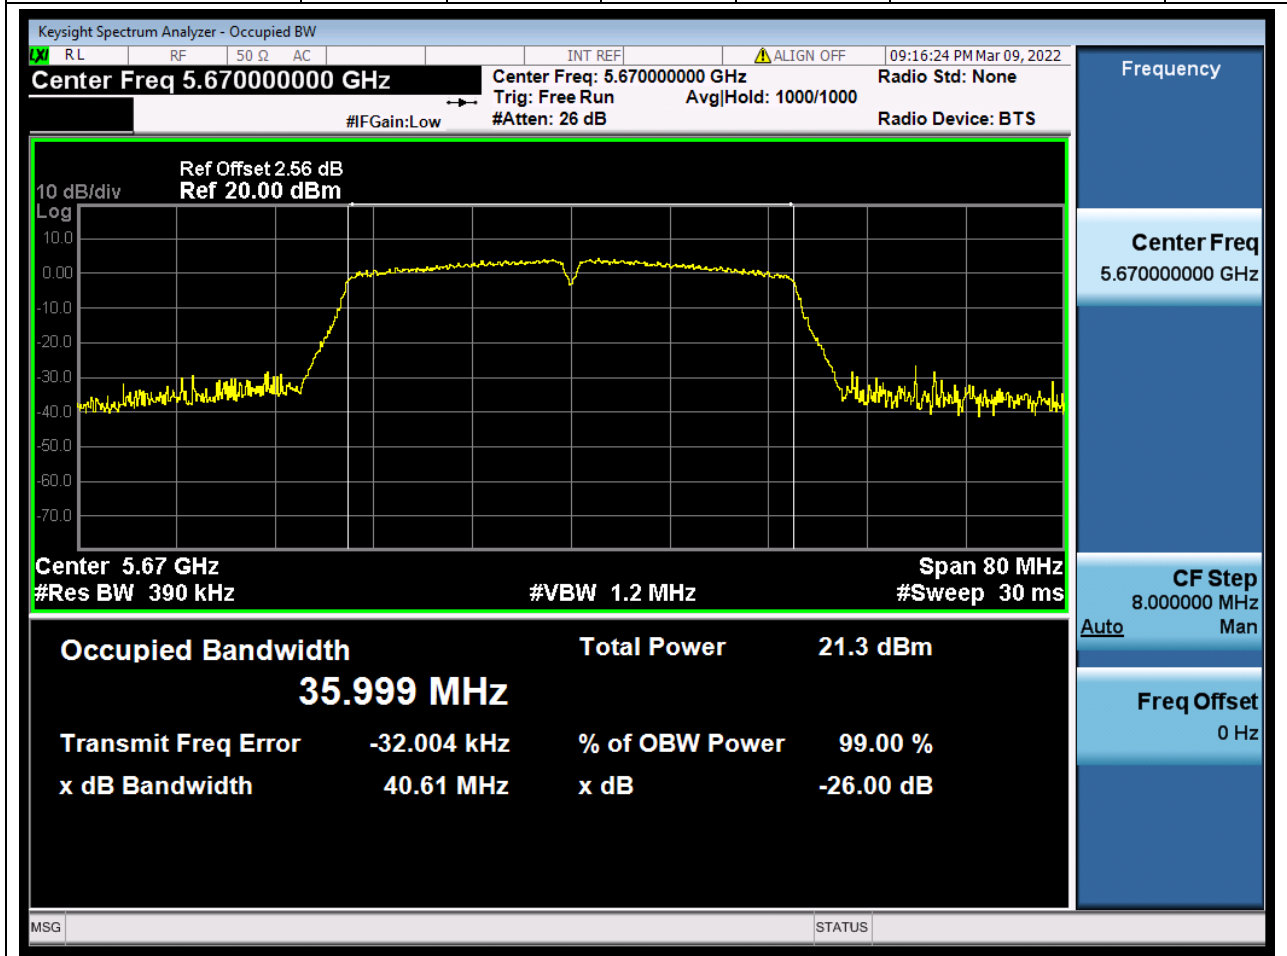

43. 802.11ac_40M_U-NII-2C_H

43.1. A.2-26dB Bandwidth(NTNV)

Center Frequency (MHz)	XdB Down	RBW (MHz)	Detector	Limit (MHz)	XdB BandWidth (MHz)	Verdict
5670	26	0.39	Peak	0	40.614353	Unknow