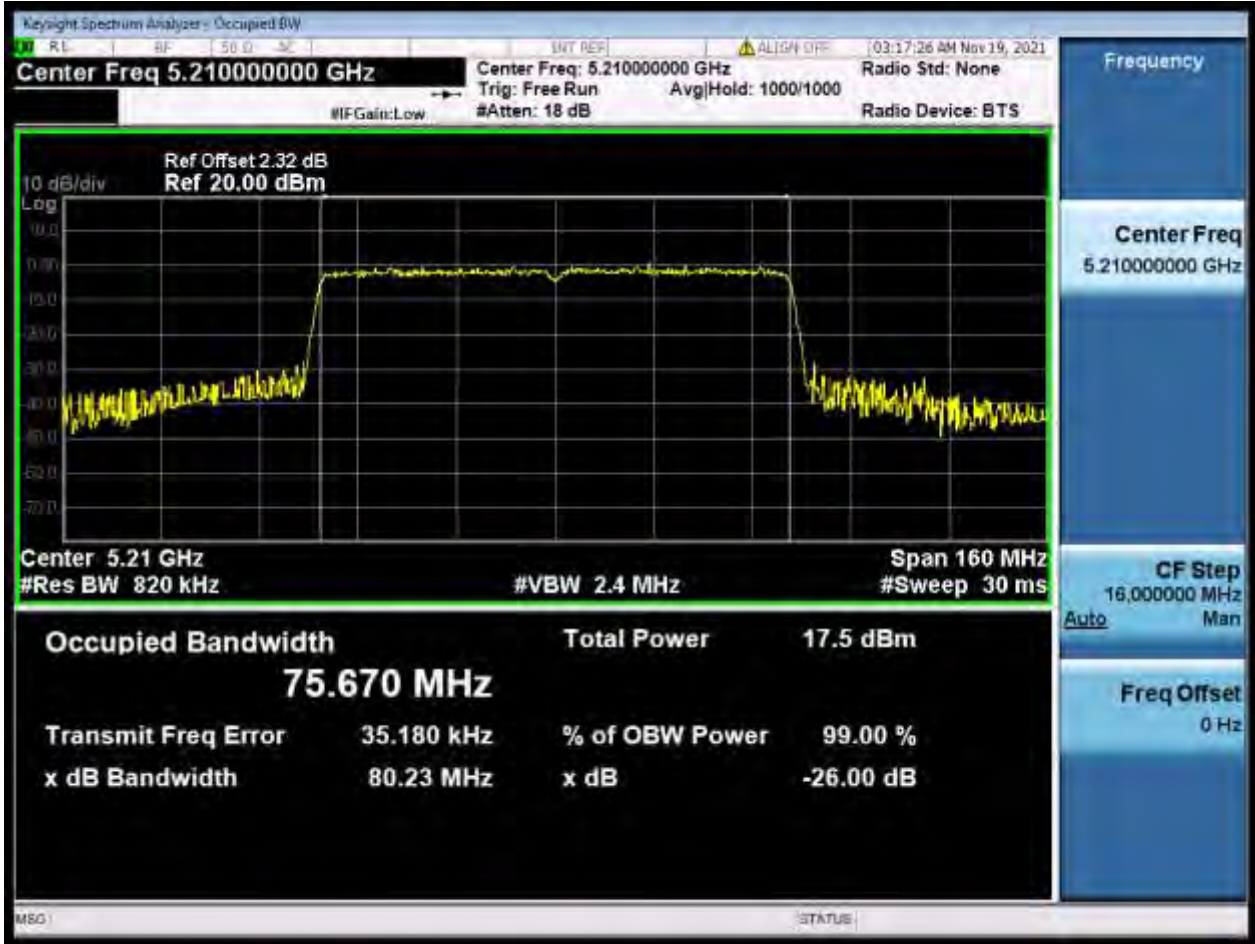

14. 802.11ac_80M_U-NII-1_M

14.2. A.2-26dB Bandwidth(NTNV)

Center Frequency (MHz)	XdB Down	RBW (MHz)	Detector	Limit (MHz)	XdB BandWidth (MHz)	Verdict
5210	26	0.82	Peak	0	80.231148	Unknow