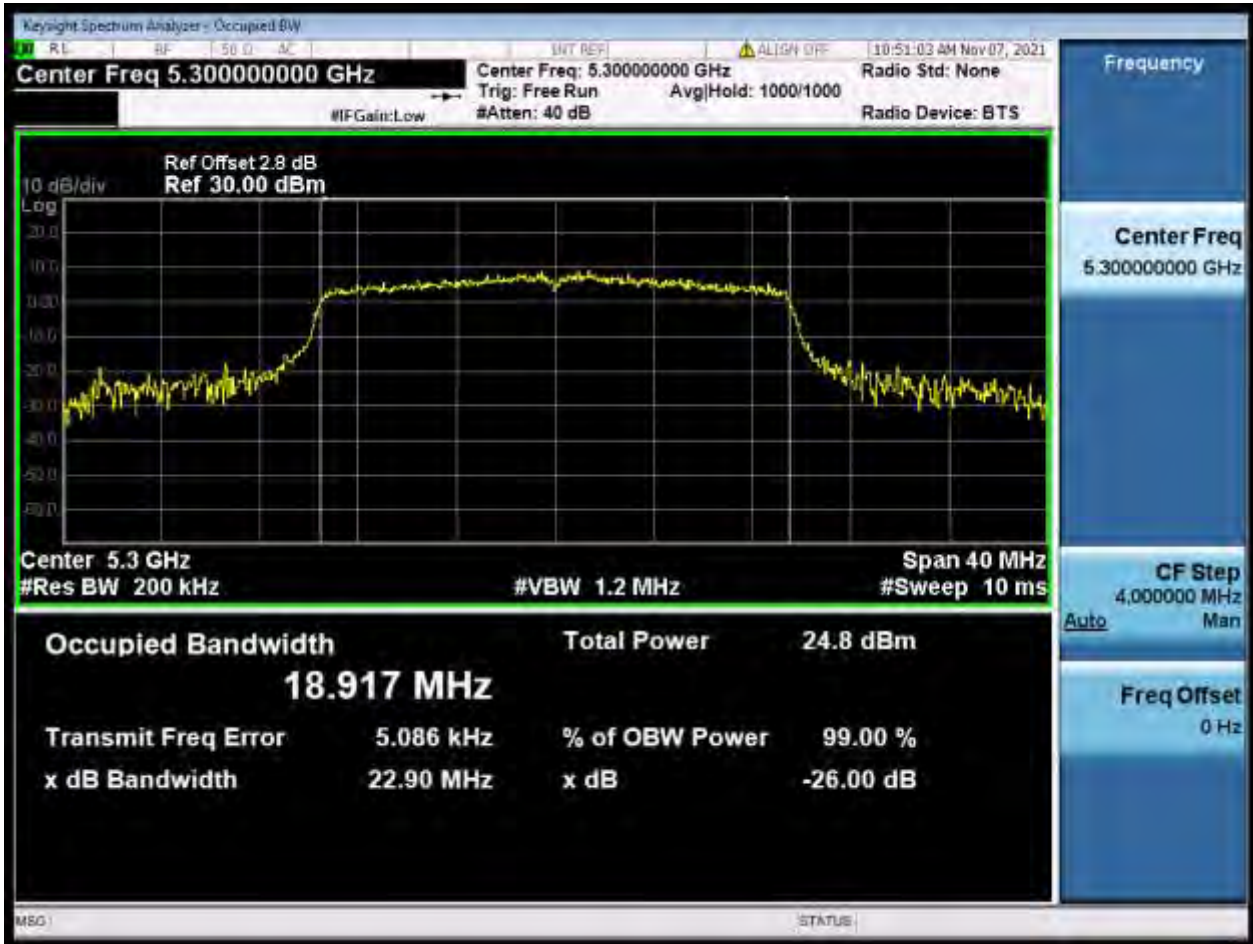

36.1. A.2.2-99% Bandwidth(NTNV)

Center Frequency (MHz)	OBW Power (%)	RBW (MHz)	Detector	Limit (MHz)	OBW (MHz)	Verdict
5300	99	0.2	Peak	0	18.916604	Unknow

37. 802.11ax_20M_U-NII-2A_H

37.2. A.2.2-99% Bandwidth(NTNV)