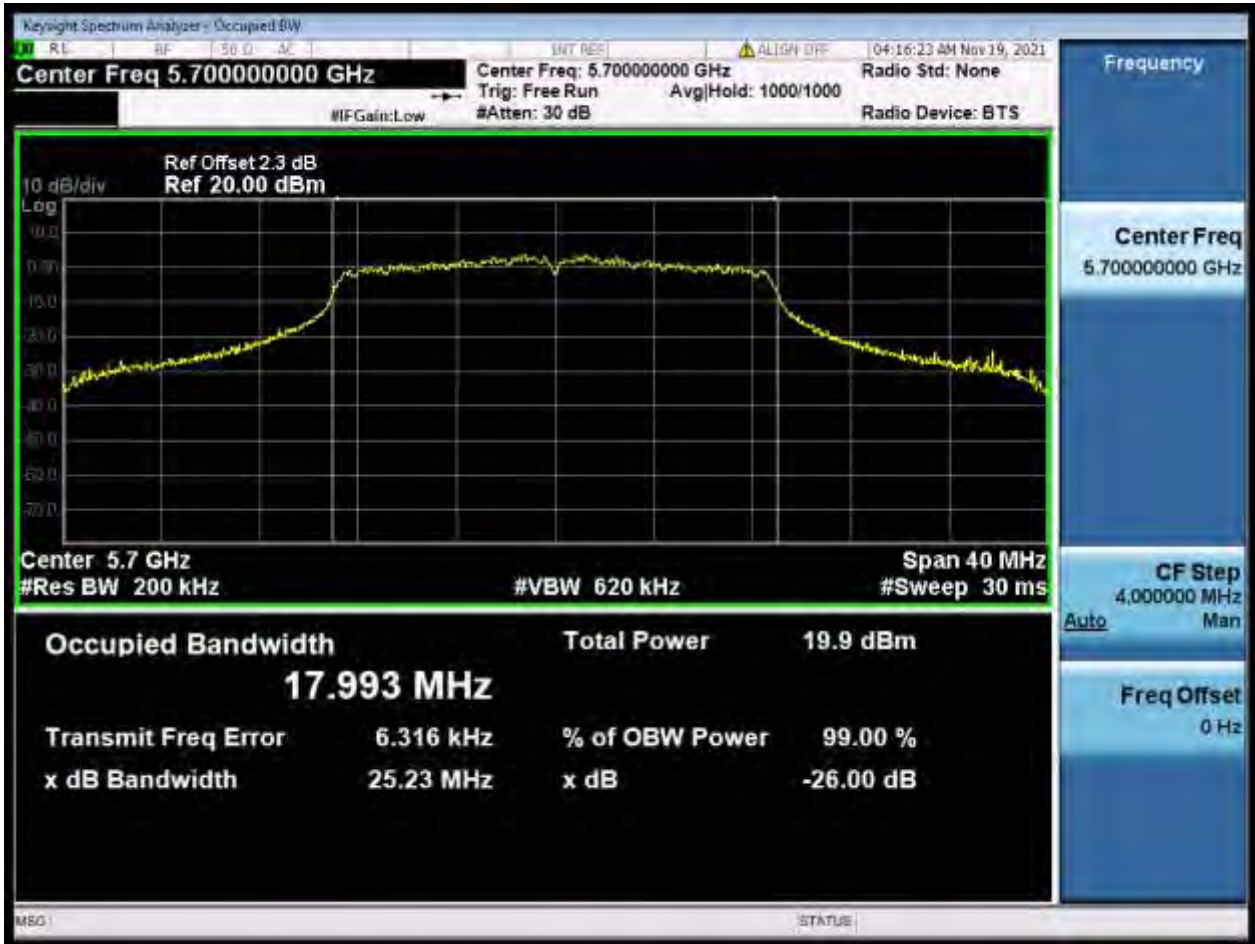

46. 802.11n_20M_U-NII-2C_H

46.2. A.2-26dB Bandwidth(NTNV)

Center Frequency (MHz)	XdB Down	RBW (MHz)	Detector	Limit (MHz)	XdB BandWidth (MHz)	Verdict
5700	26	0.2	Peak	0	25.233258	Unknow