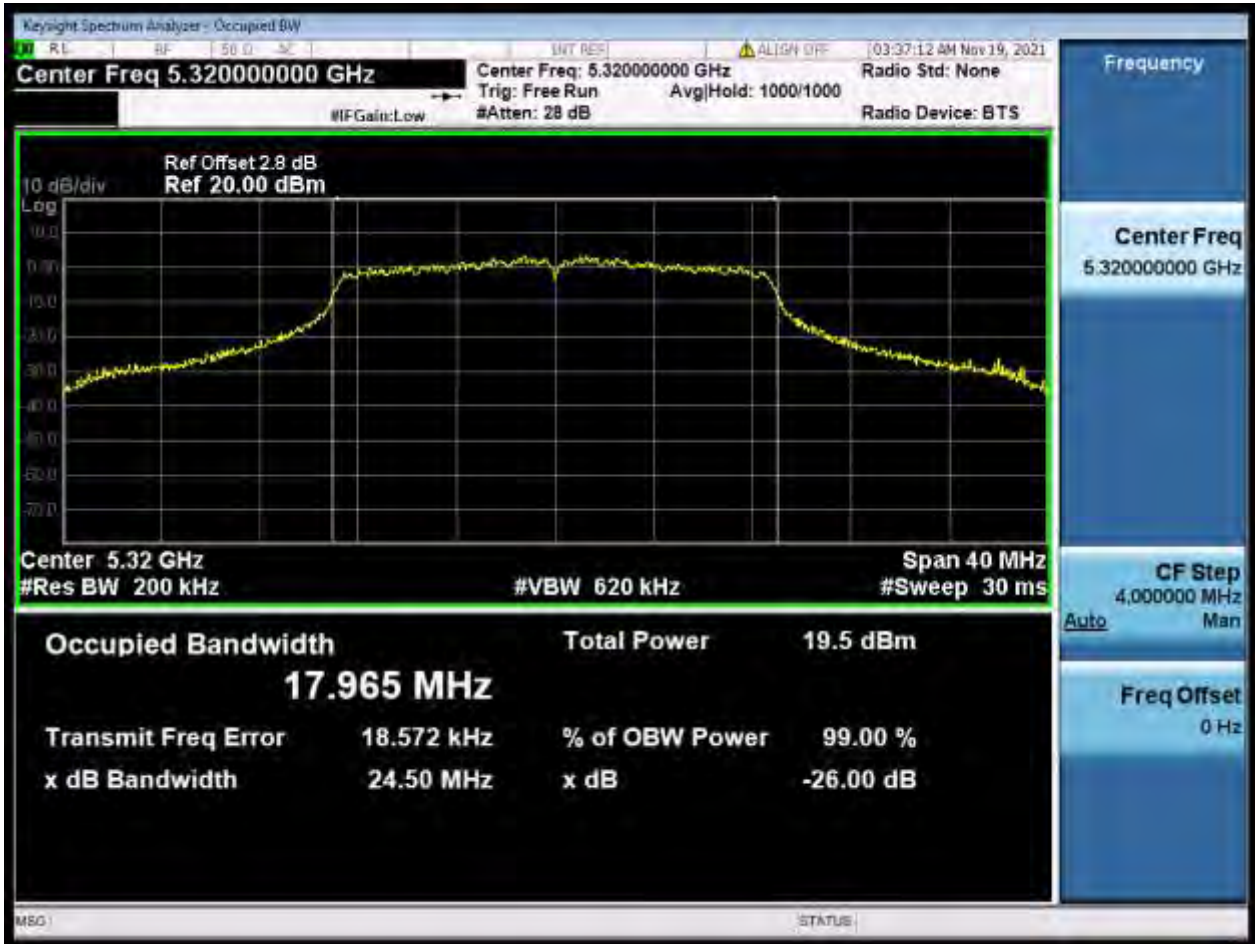

31. 802.11ac_20M_U-NII-2A_H

31.2. A.2-26dB Bandwidth(NTNV)

Center Frequency (MHz)	XdB Down	RBW (MHz)	Detector	Limit (MHz)	XdB BandWidth (MHz)	Verdict
5320	26	0.2	Peak	0	24.495373	Unknow