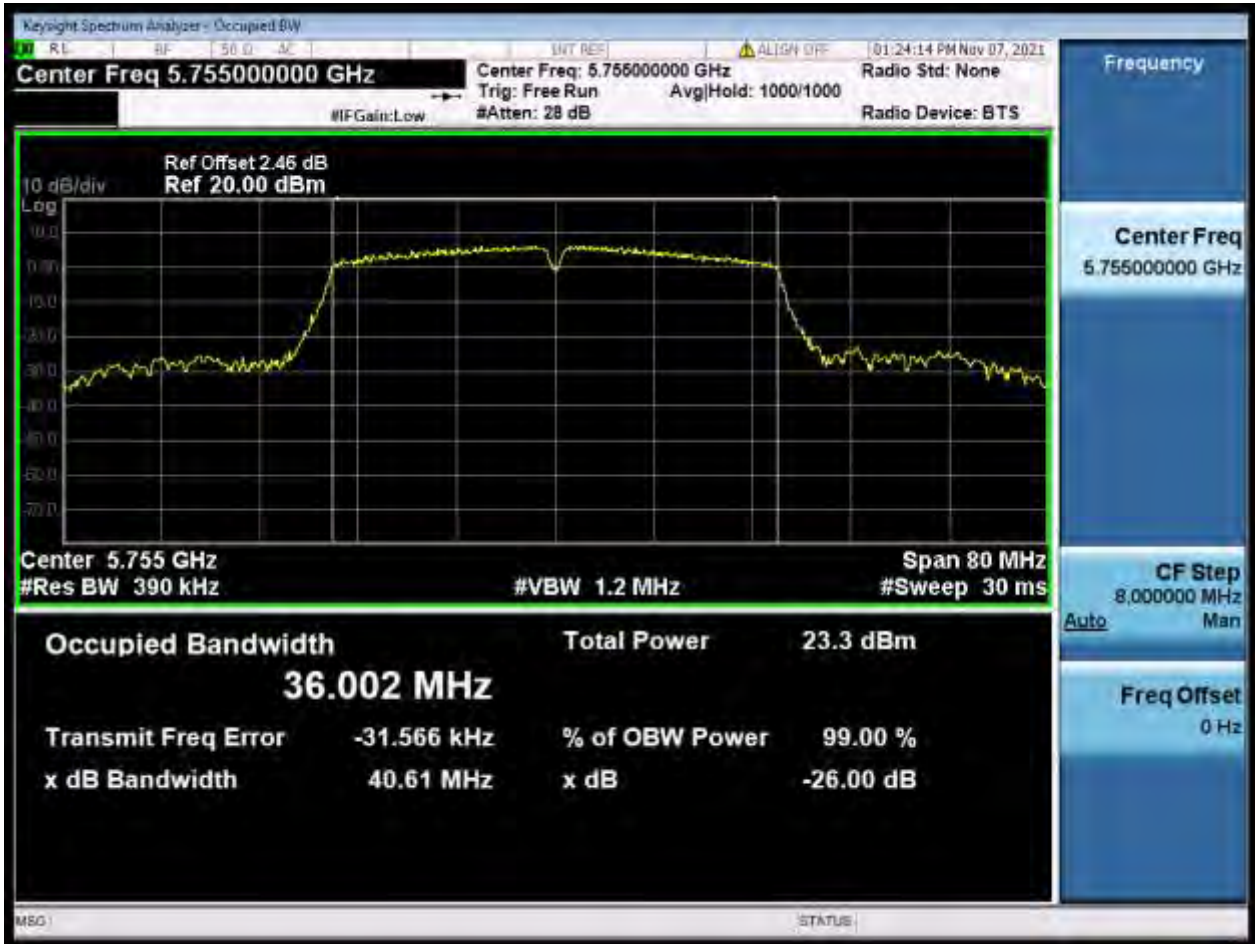

72. 802.11n_40M_U-NII-3_L

72.1. A.2-26dB Bandwidth(NTNV)

Center Frequency (MHz)	XdB Down	RBW (MHz)	Detector	Limit (MHz)	XdB BandWidth (MHz)	Verdict
5755	26	0.39	Peak	0	40.614821	Unknow