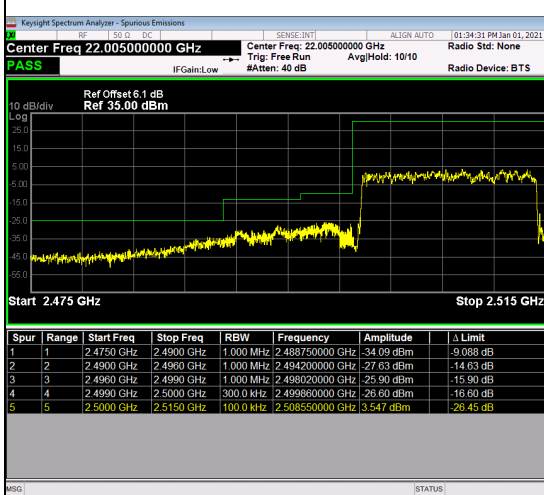

75RB#0

Channel	20825	Channel	21375