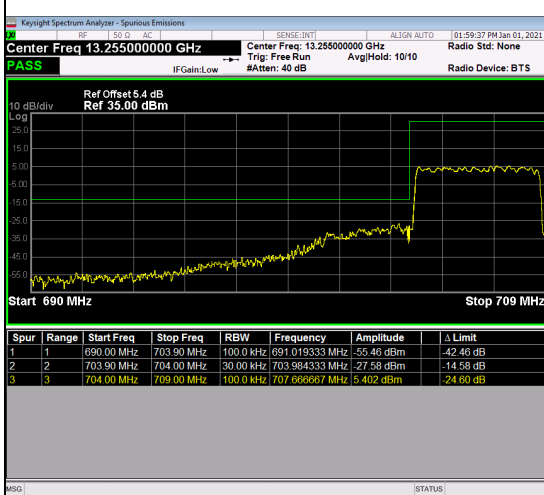

25RB#0

Channel		23755	Channel		23825