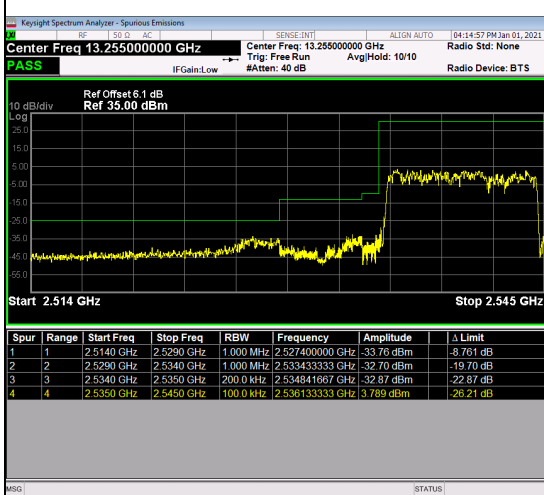

50RB#0

Channel	40090	Channel	41190