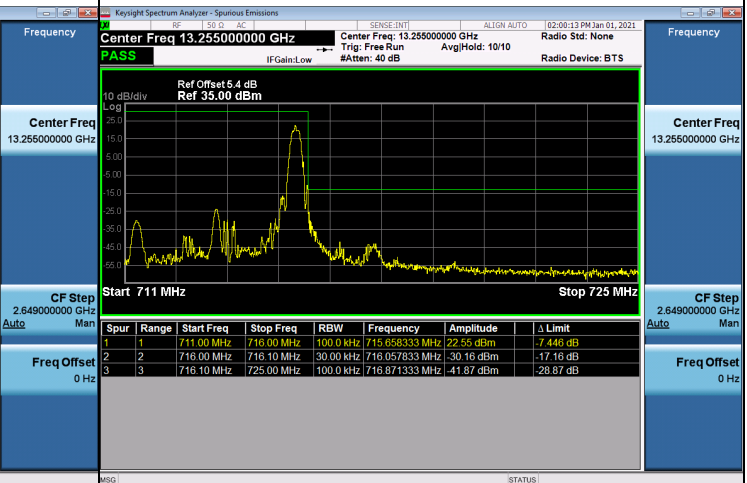

## 100RB#0

Channel		20850	Channel		21350
---------	--	-------	---------	--	-------

## LTE Band 17\_5M Spectrum Plot

1RB#0		1RB#24	
Channel	23755	Channel	23825