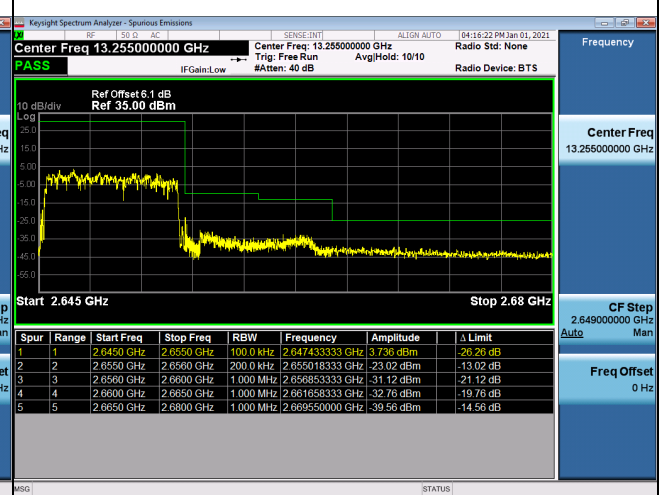

50RB#0

Channel	40090	Channel	41190