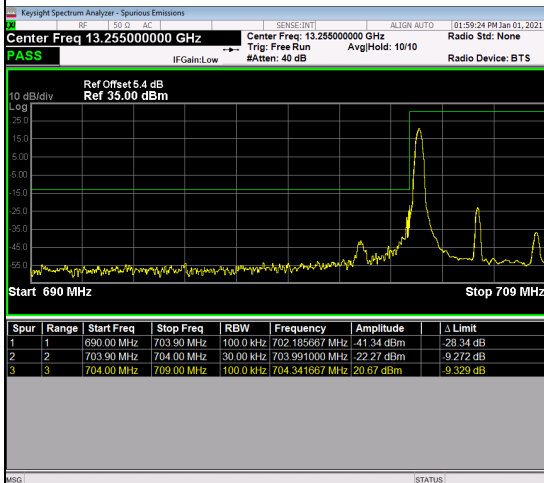

## 100RB#0

Channel		20850	Channel		21350
---------	--	-------	---------	--	-------

## LTE Band 17\_5M Spectrum Plot

1RB#0		1RB#24	
Channel	23755	Channel	23825