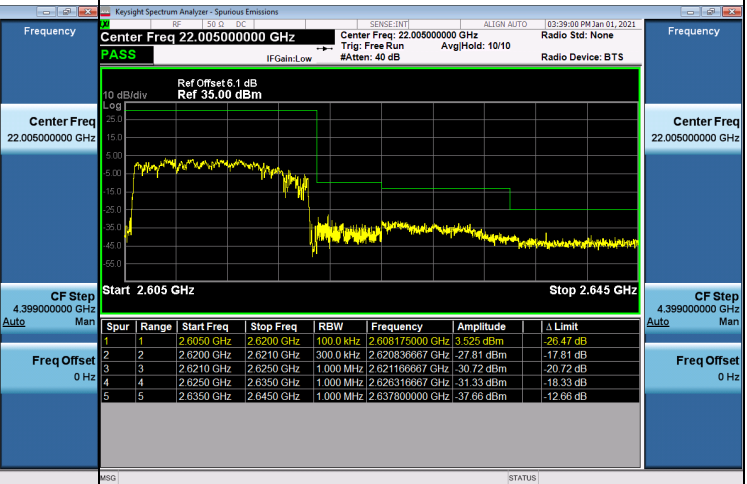

75RB#0

Channel 37825	Channel 38175