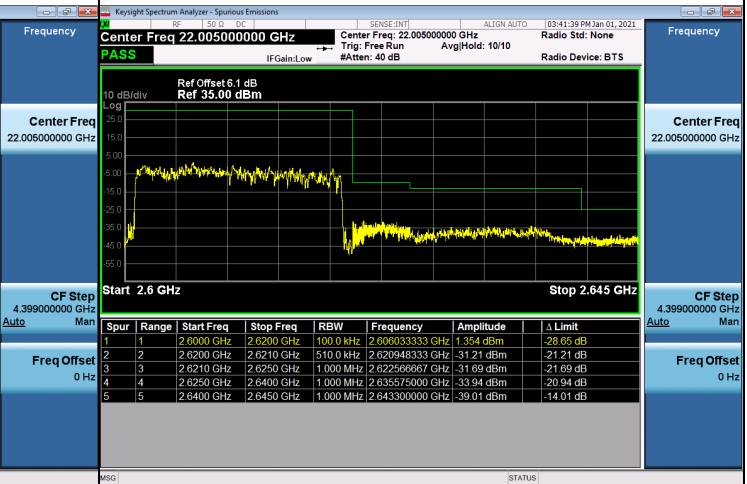

100RB#0

Channel 37850	Channel 38150