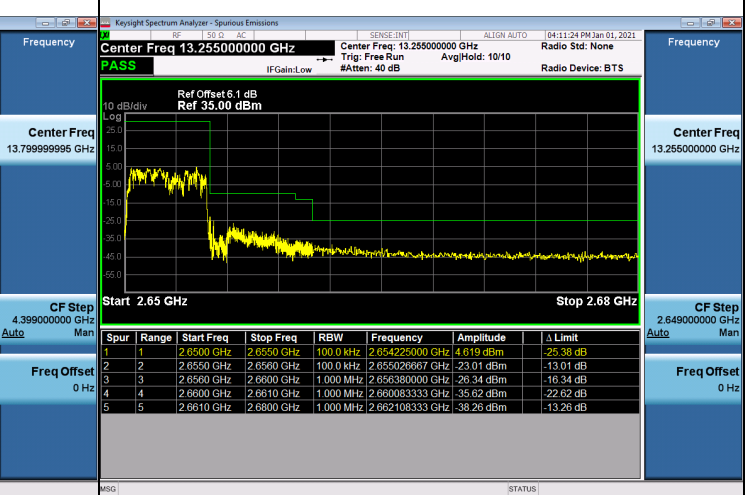

25RB#0

Channel		40065	Channel		41215