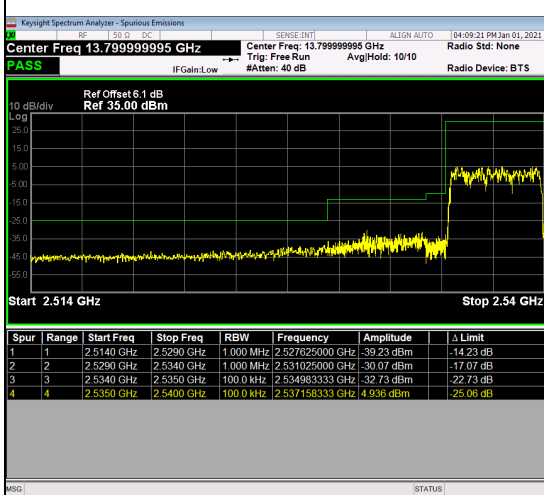

25RB#0

Channel		40065	Channel		41215