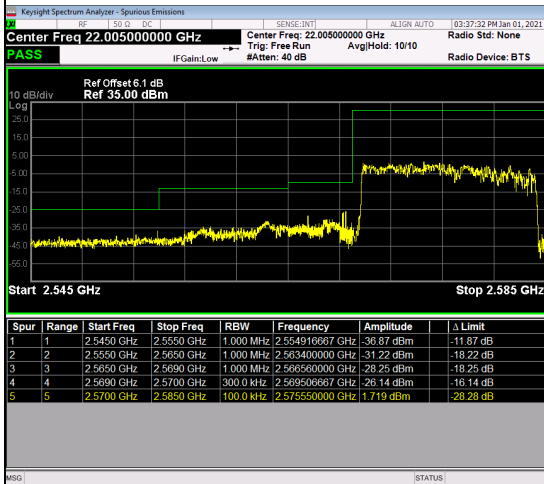

75RB#0

Channel 37825	Channel 38175