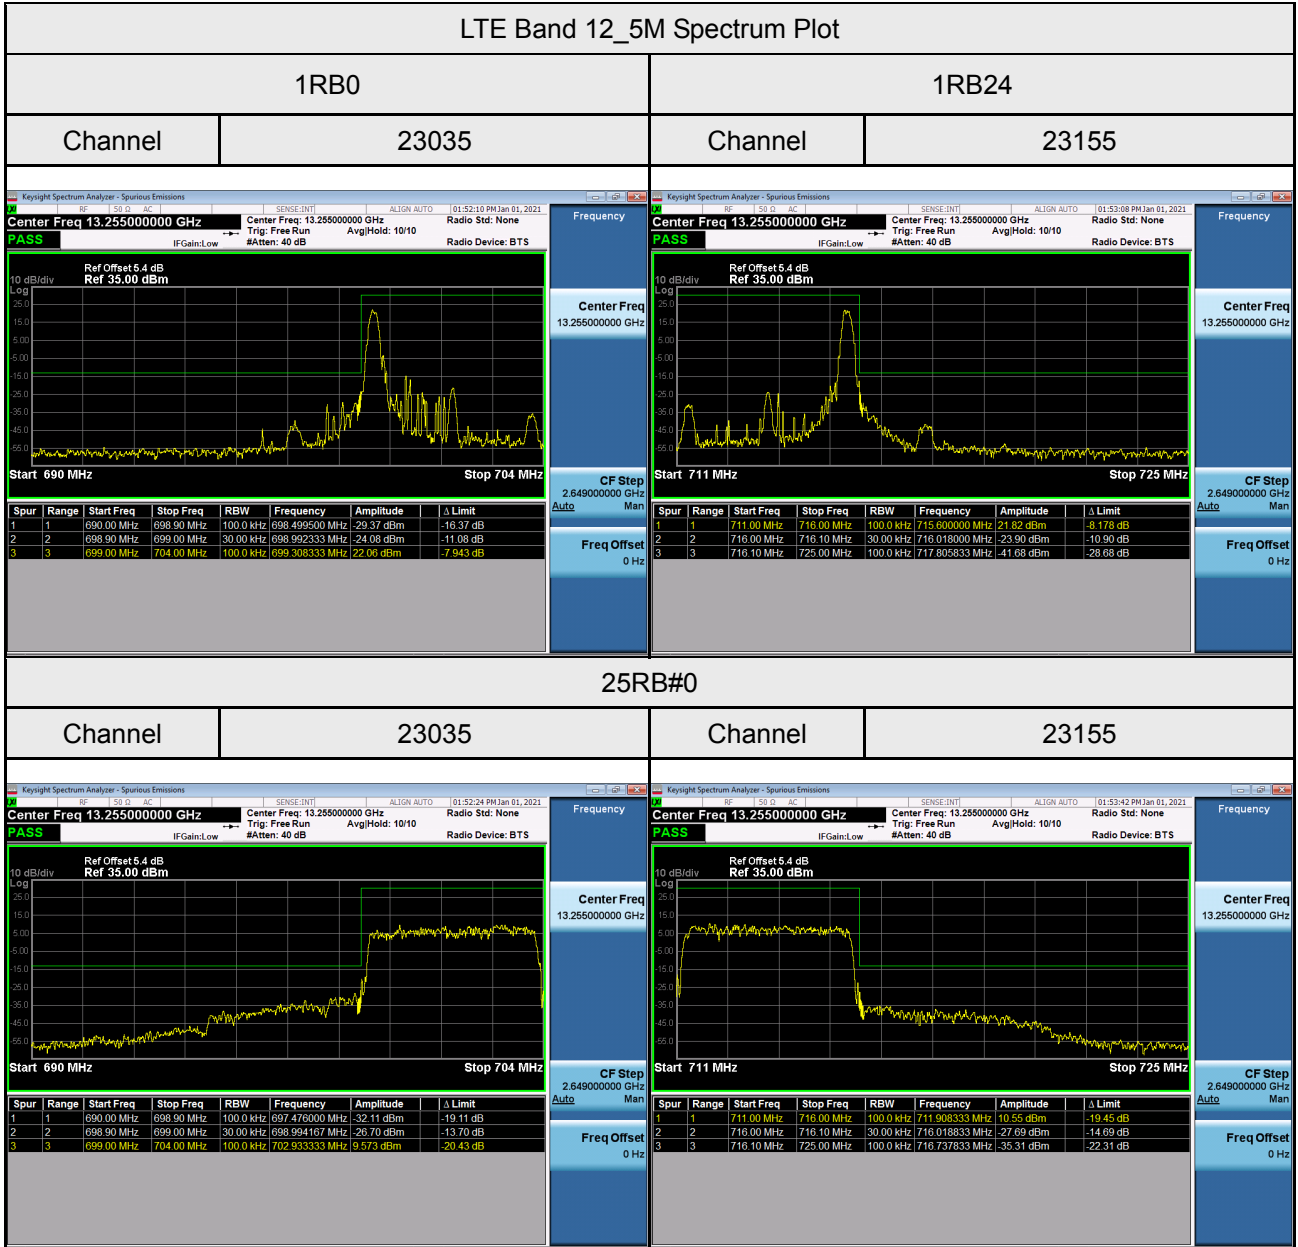

## 100RB#0

Channel		20850	Channel		21350
---------	--	-------	---------	--	-------

## LTE Band 17\_5M Spectrum Plot

1RB#0		1RB#24	
Channel	23755	Channel	23825