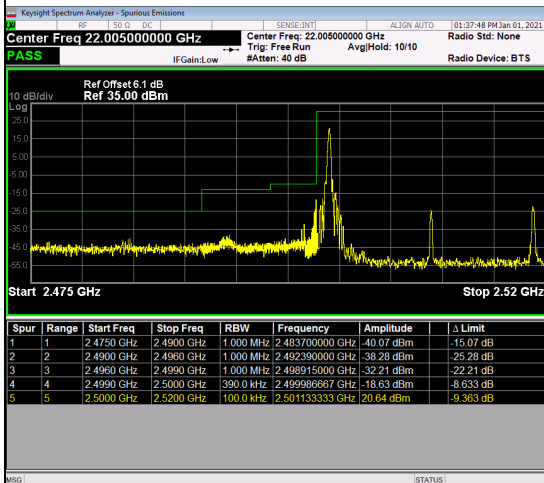

## 75RB#0

Channel	20825	Channel	21375
---------	-------	---------	-------

## LTE Band 7\_20M Spectrum Plot

1RB#0		1RB#99	
Channel	20850	Channel	21350