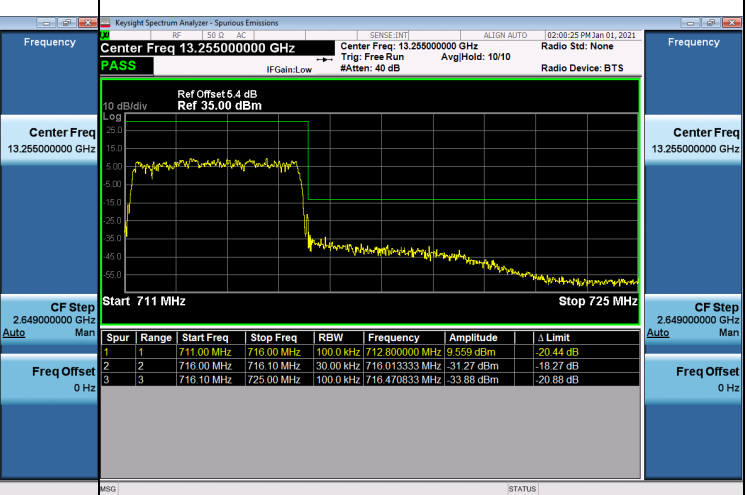

25RB#0

Channel		23755	Channel		23825