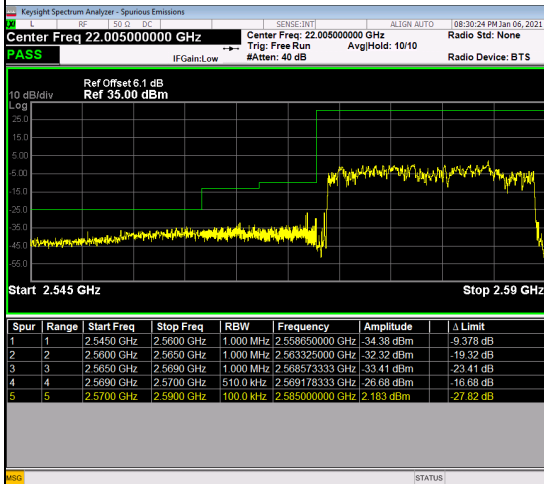

100RB#0

Channel 37850	Channel 38150