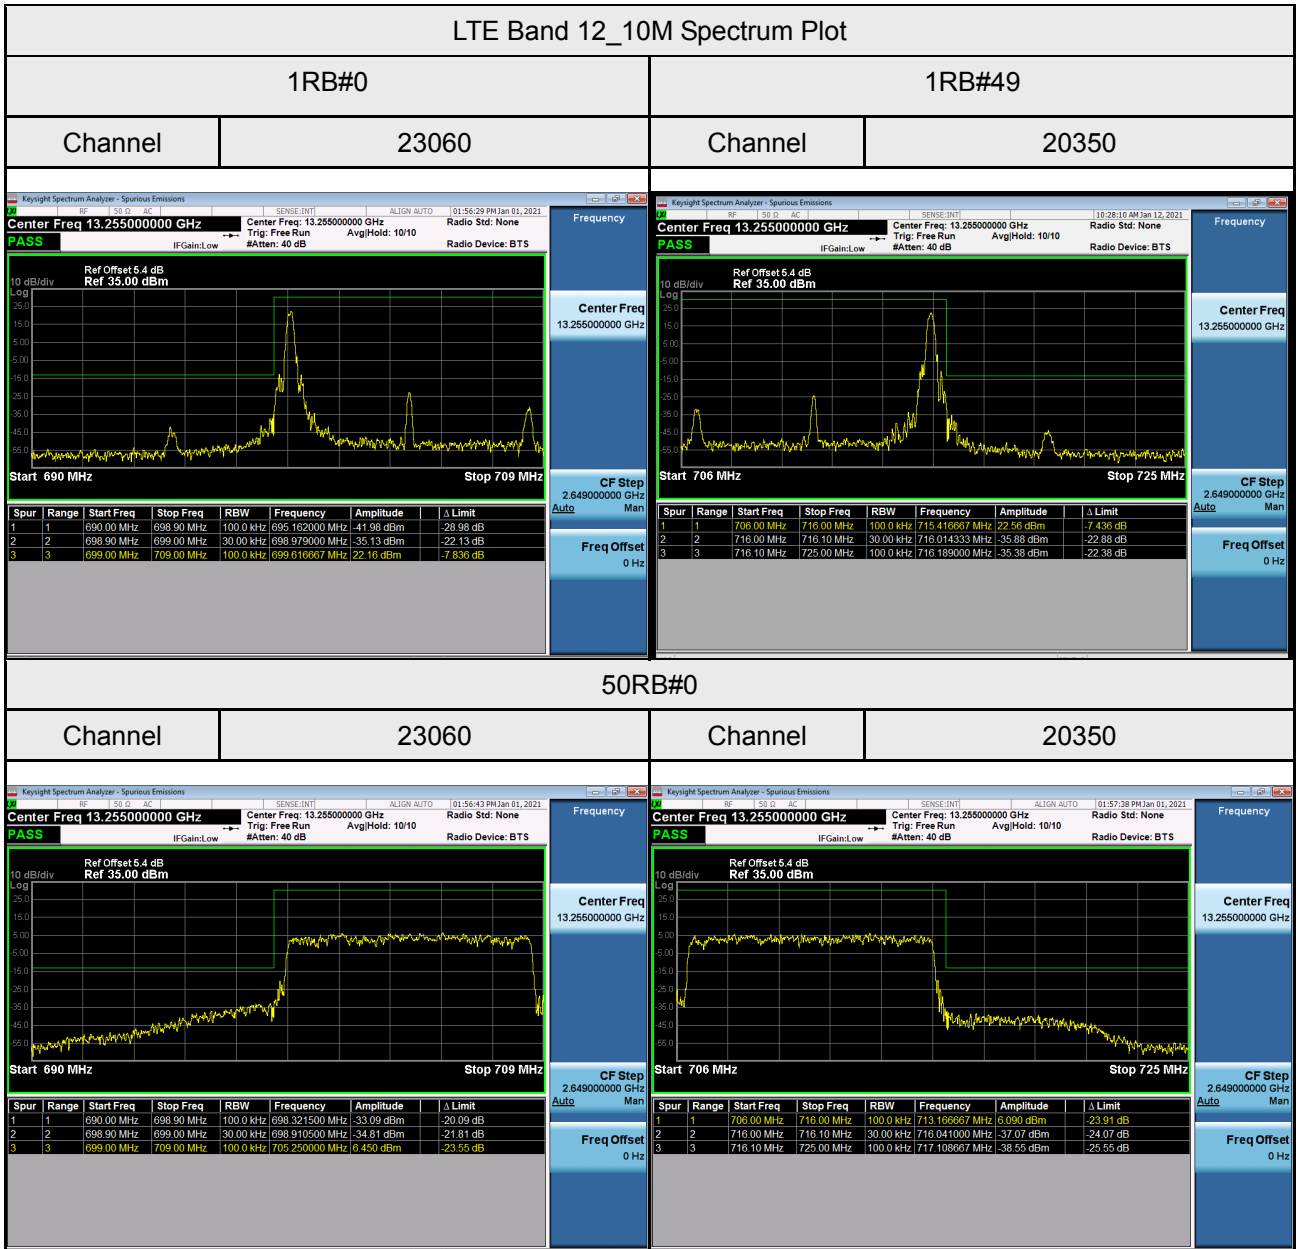

## 100RB#0

Channel		20850	Channel		21350
---------	--	-------	---------	--	-------

## LTE Band 17\_5M Spectrum Plot

1RB#0		1RB#24	
Channel	23755	Channel	23825