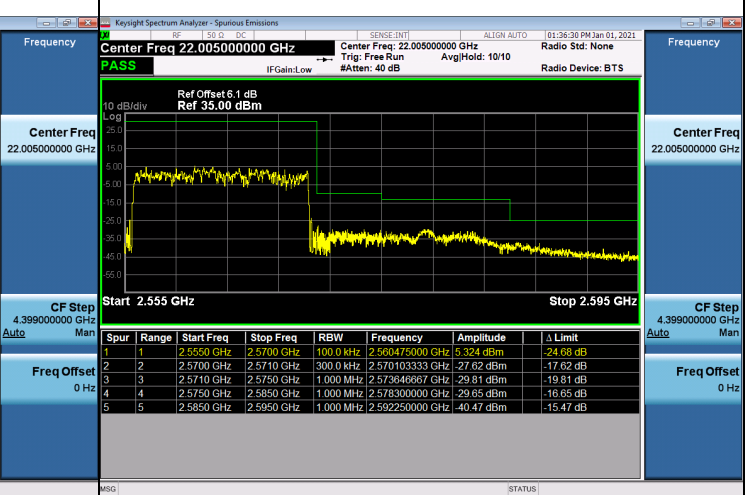

75RB#0

Channel	20825	Channel	21375