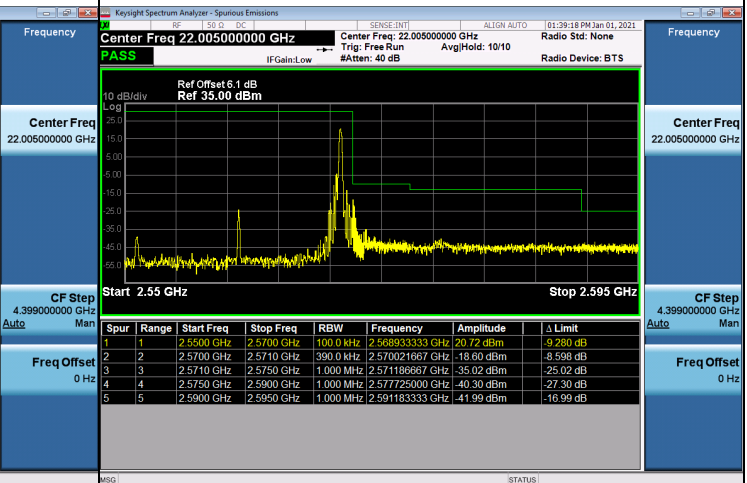

## 75RB#0

Channel	20825	Channel	21375
---------	-------	---------	-------

## LTE Band 7\_20M Spectrum Plot

1RB#0		1RB#99	
Channel	20850	Channel	21350