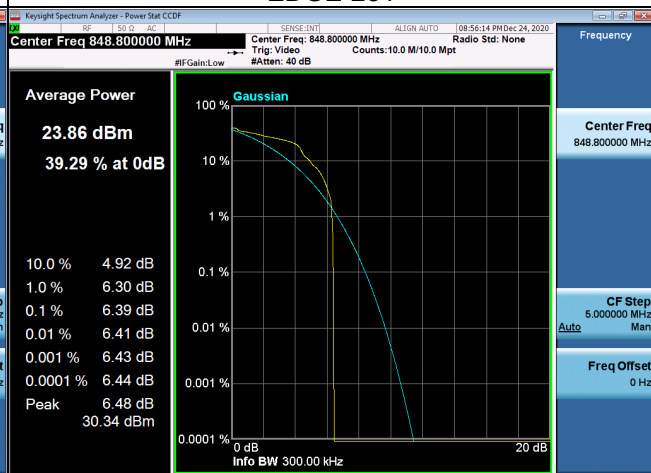

GSM-251

EDGE-128

EDGE-190

EDGE-251

WCDMA Band V_WCDMA Spectrum Plot

4132

4182

4233