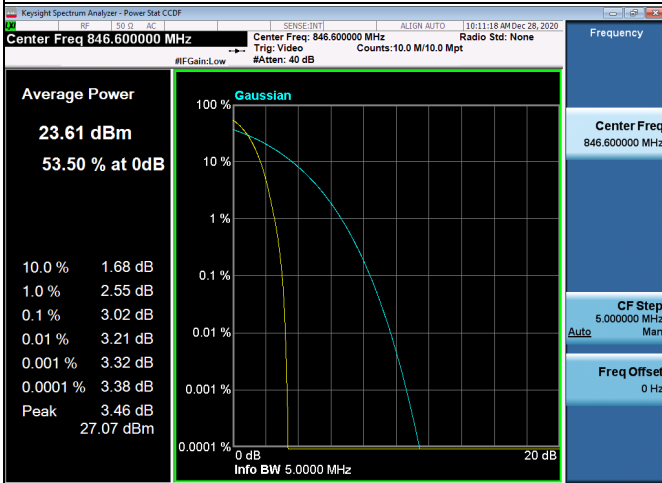

WCDMA Band V_WCDMA Spectrum Plot

4132

4182

4233

-