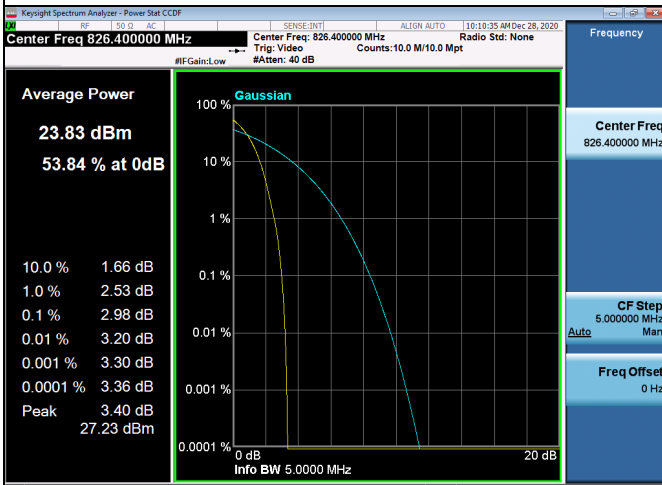

GSM-251

EDGE-128

EDGE-190

EDGE-251

WCDMA Band V_WCDMA Spectrum Plot

4132

4182

4233