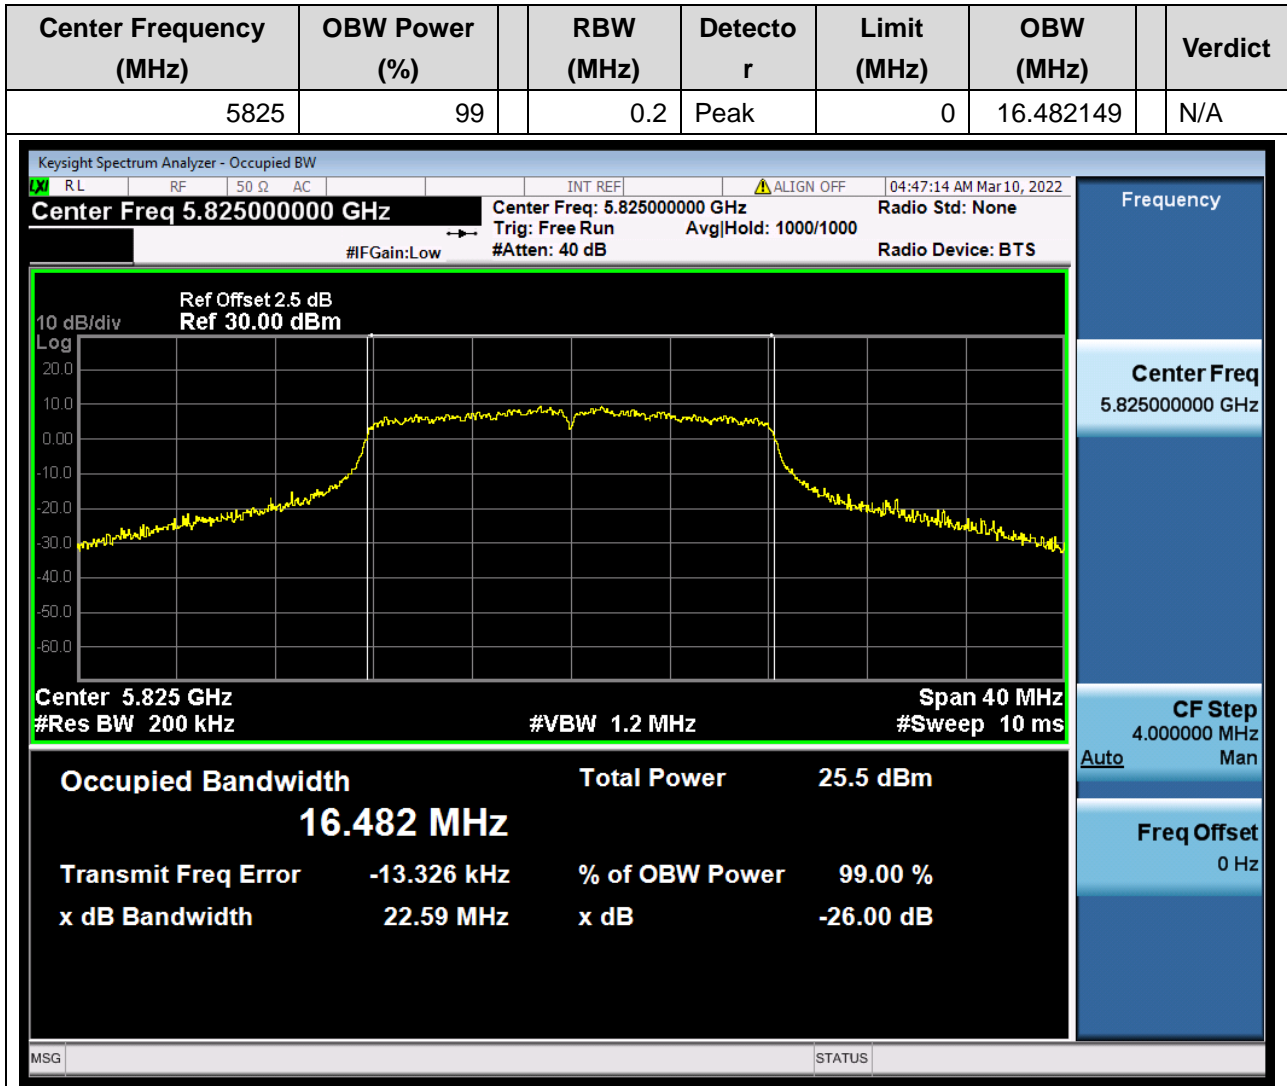

65. 802.11ax_80M_U-NII-2C_M

65.1. A.2.2-99% Bandwidth(NTNV)

66. 802.11a_20M_U-NII-3_L

66.1. A.2.2-99% Bandwidth(NTNV)

67. 802.11a_20M_U-NII-3_M

67.1. A.2.2-99% Bandwidth(NTNV)

68. 802.11a_20M_U-NII-3_H

68.1. A.2.2-99% Bandwidth(NTNV)