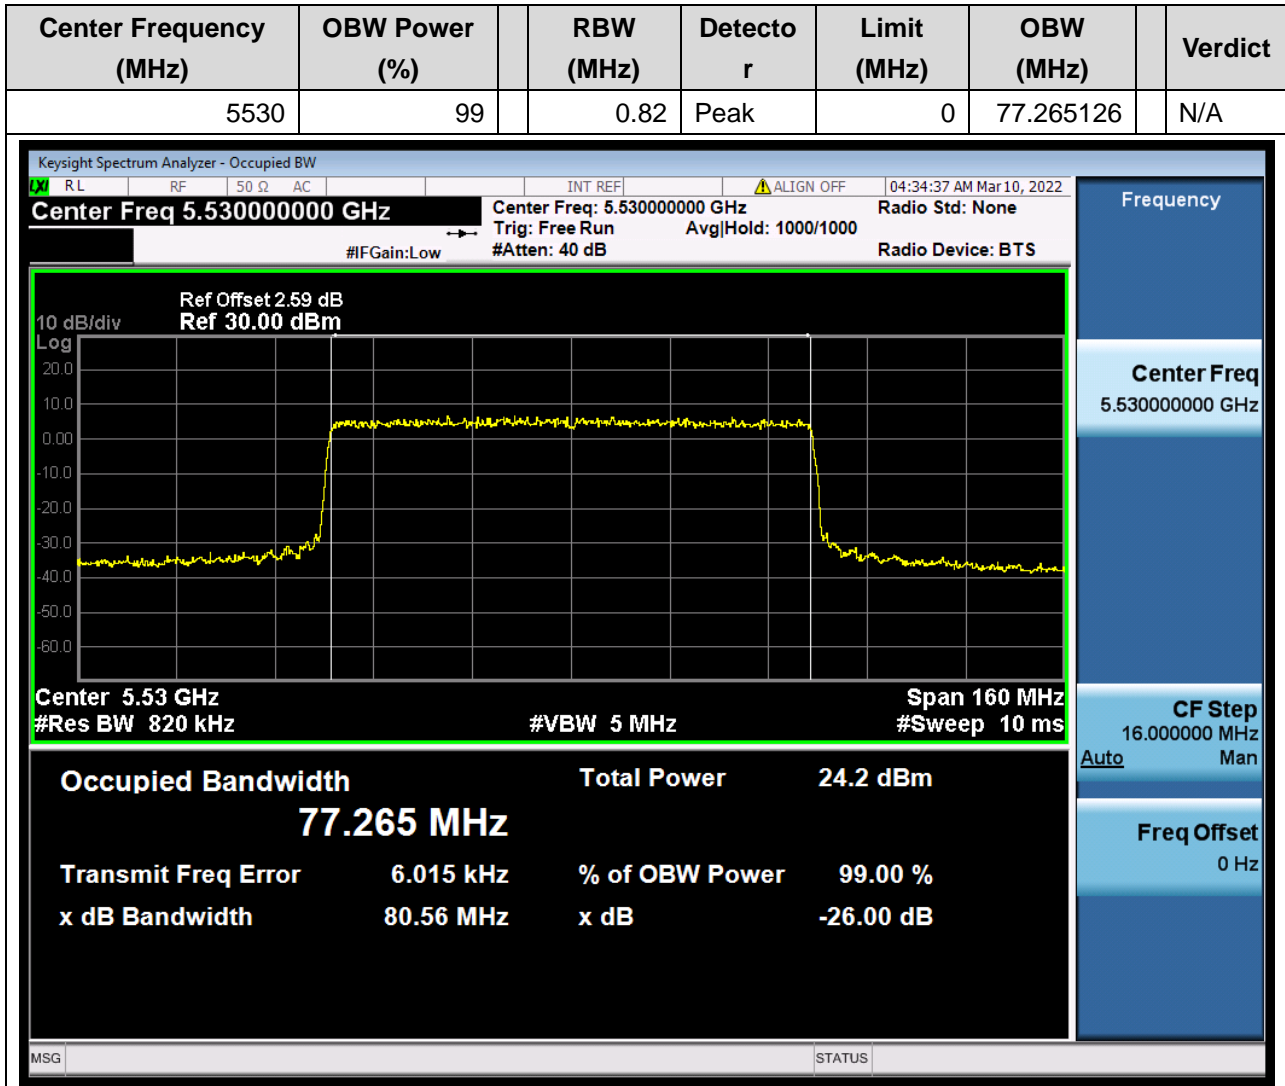

61.1. A.2.2-99% Bandwidth(NTNV)

62. 802.11ax_40M_U-NII-2C_M

62.1. A.2.2-99% Bandwidth(NTNV)

63. 802.11ax_40M_U-NII-2C_H

63.1. A.2.2-99% Bandwidth(NTNV)

64. 802.11ax_80M_U-NII-2C_L

64.1. A.2.2-99% Bandwidth(NTNV)