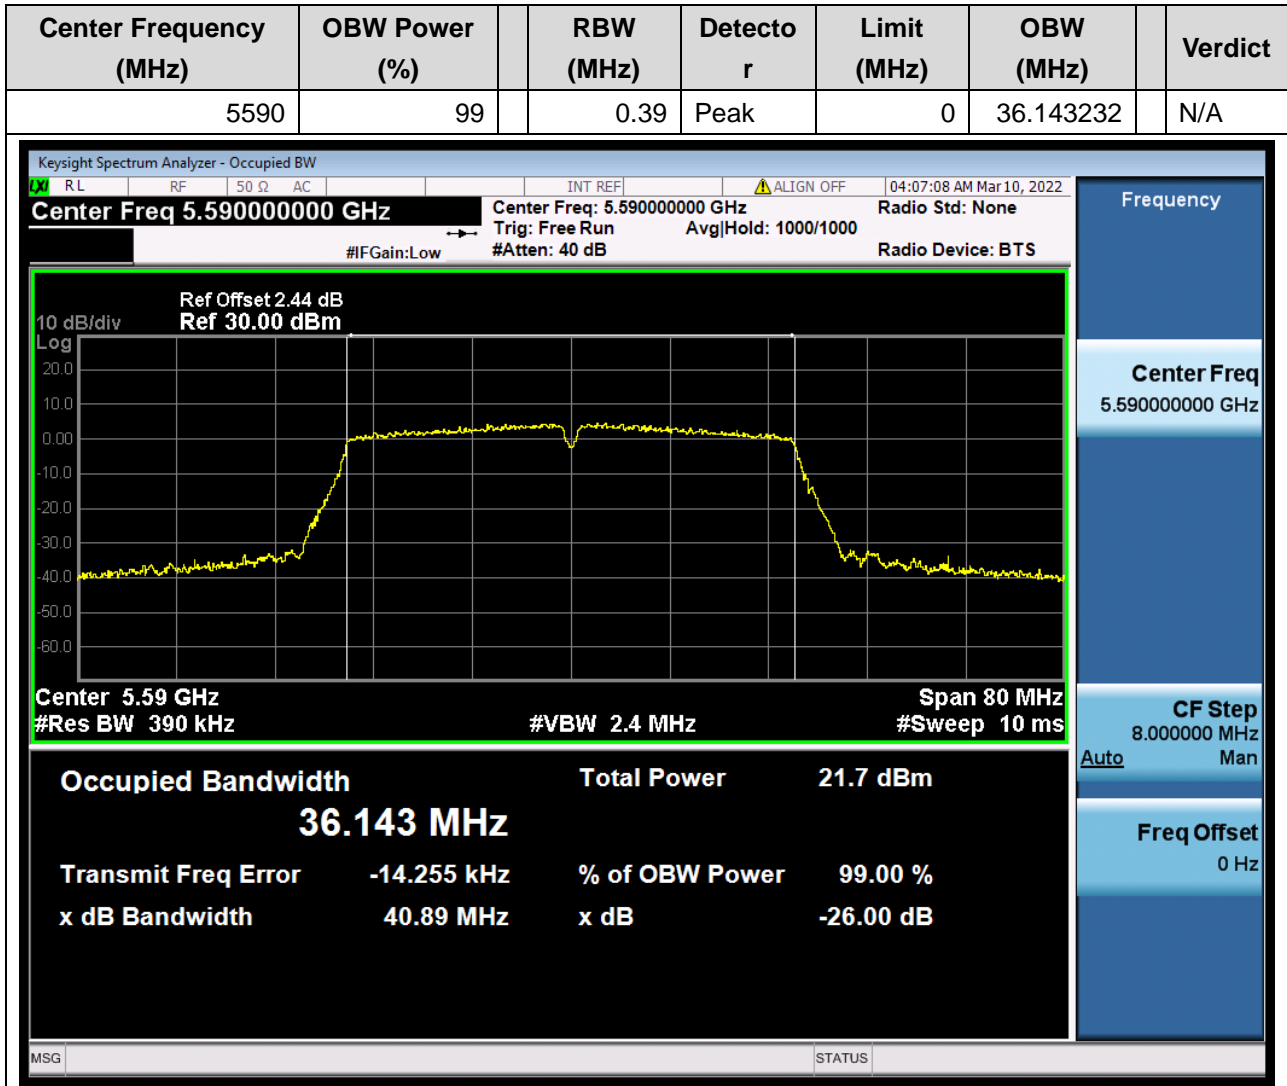

54. 802.11ac_40M_U-NII-2C_M

54.1. A.2.2-99% Bandwidth(NTNV)