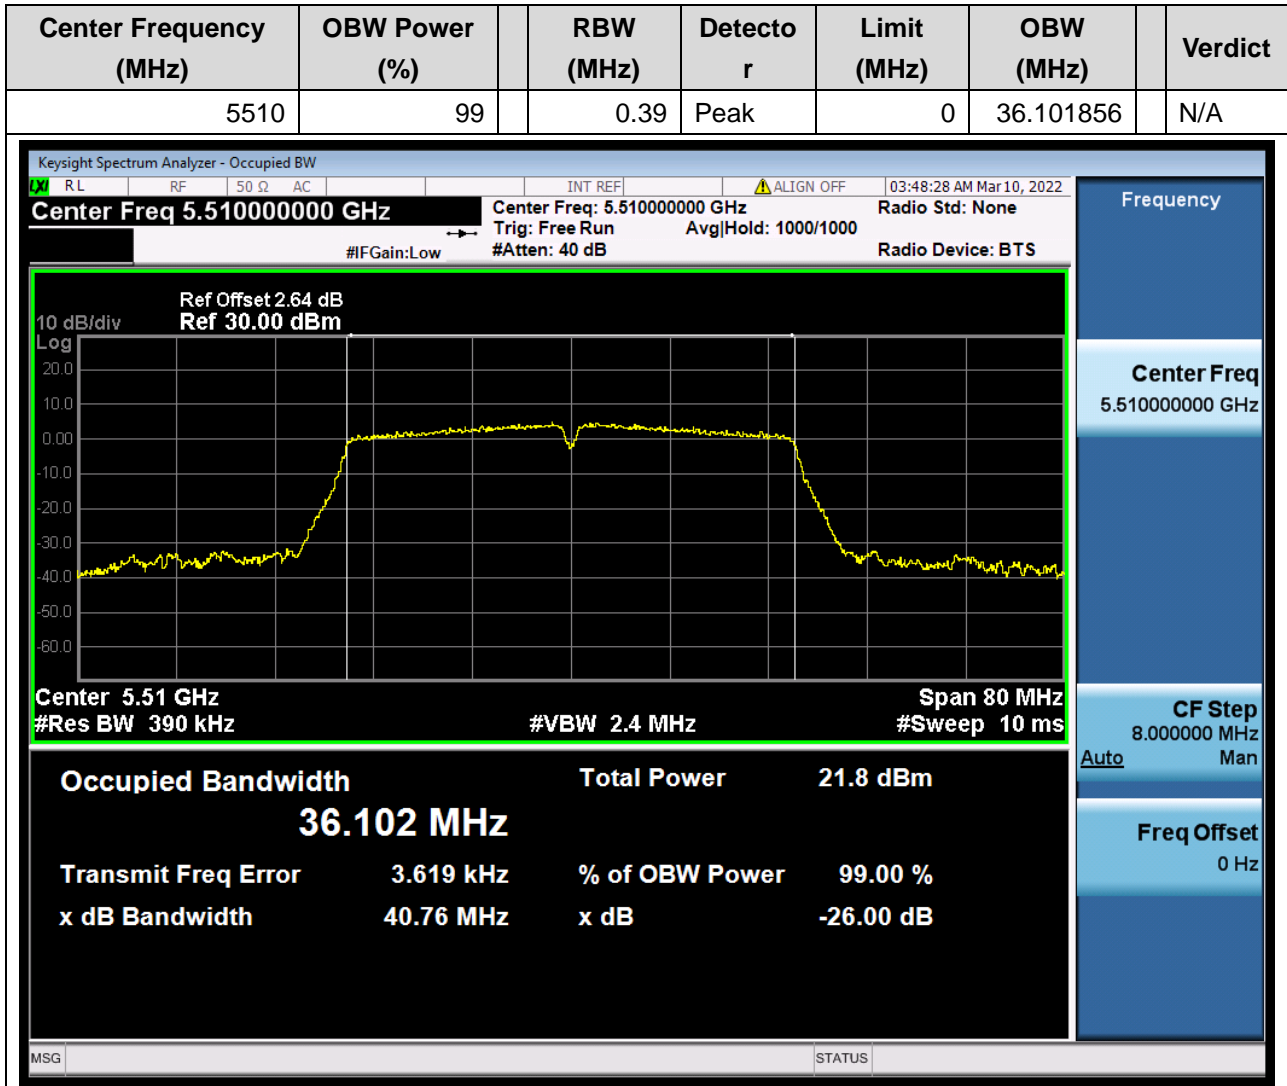

47. 802.11n_40M_U-NII-2C_L

47.1. A.2.2-99% Bandwidth(NTNV)