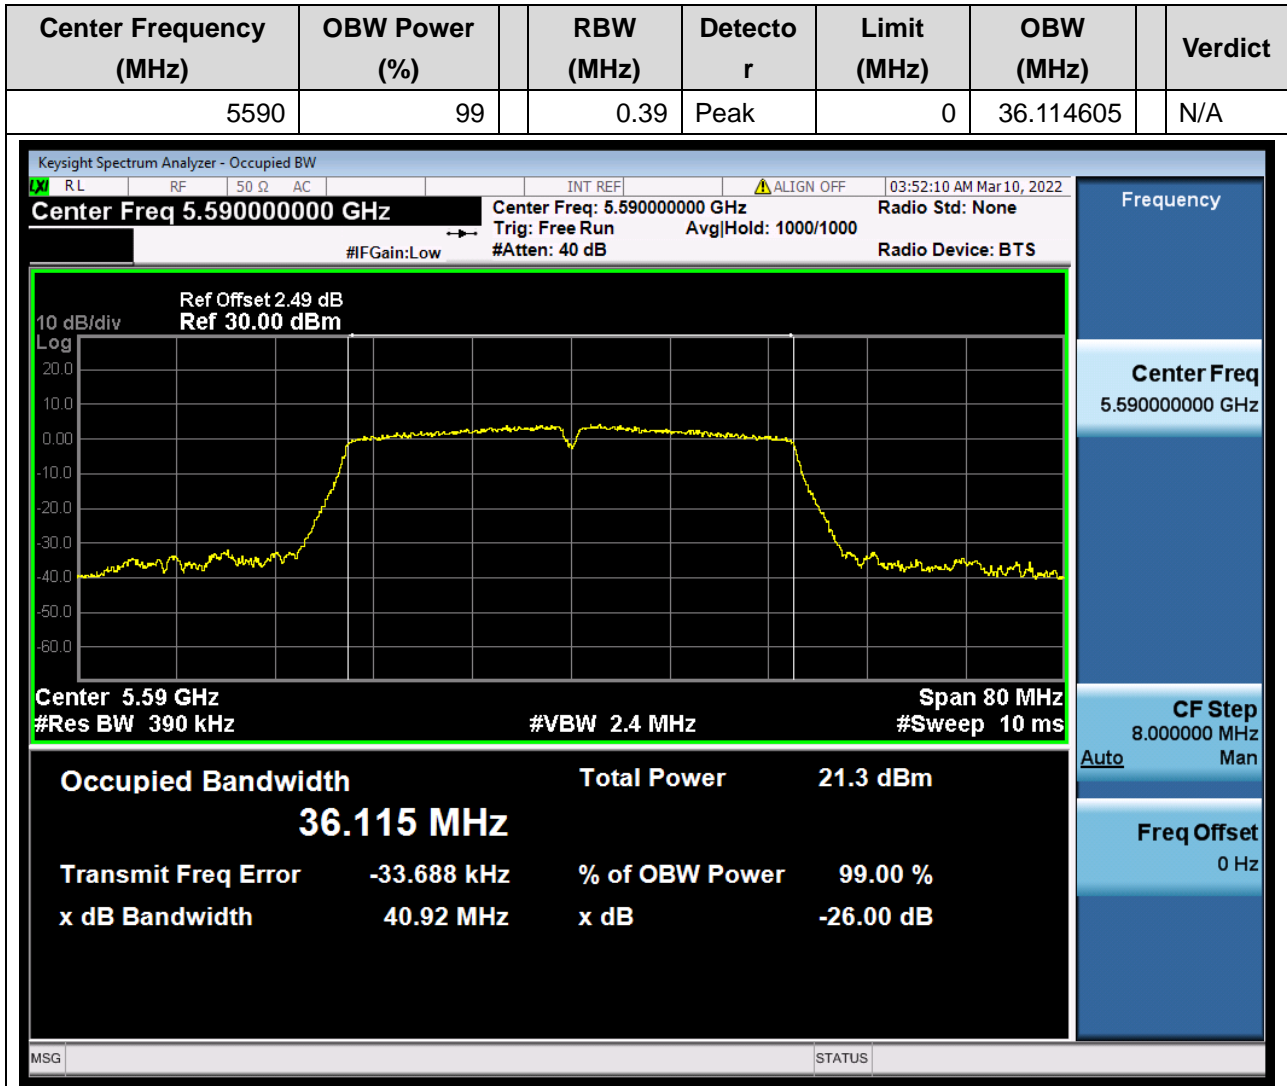

48. 802.11n_40M_U-NII-2C_M

48.1. A.2.2-99% Bandwidth(NTNV)