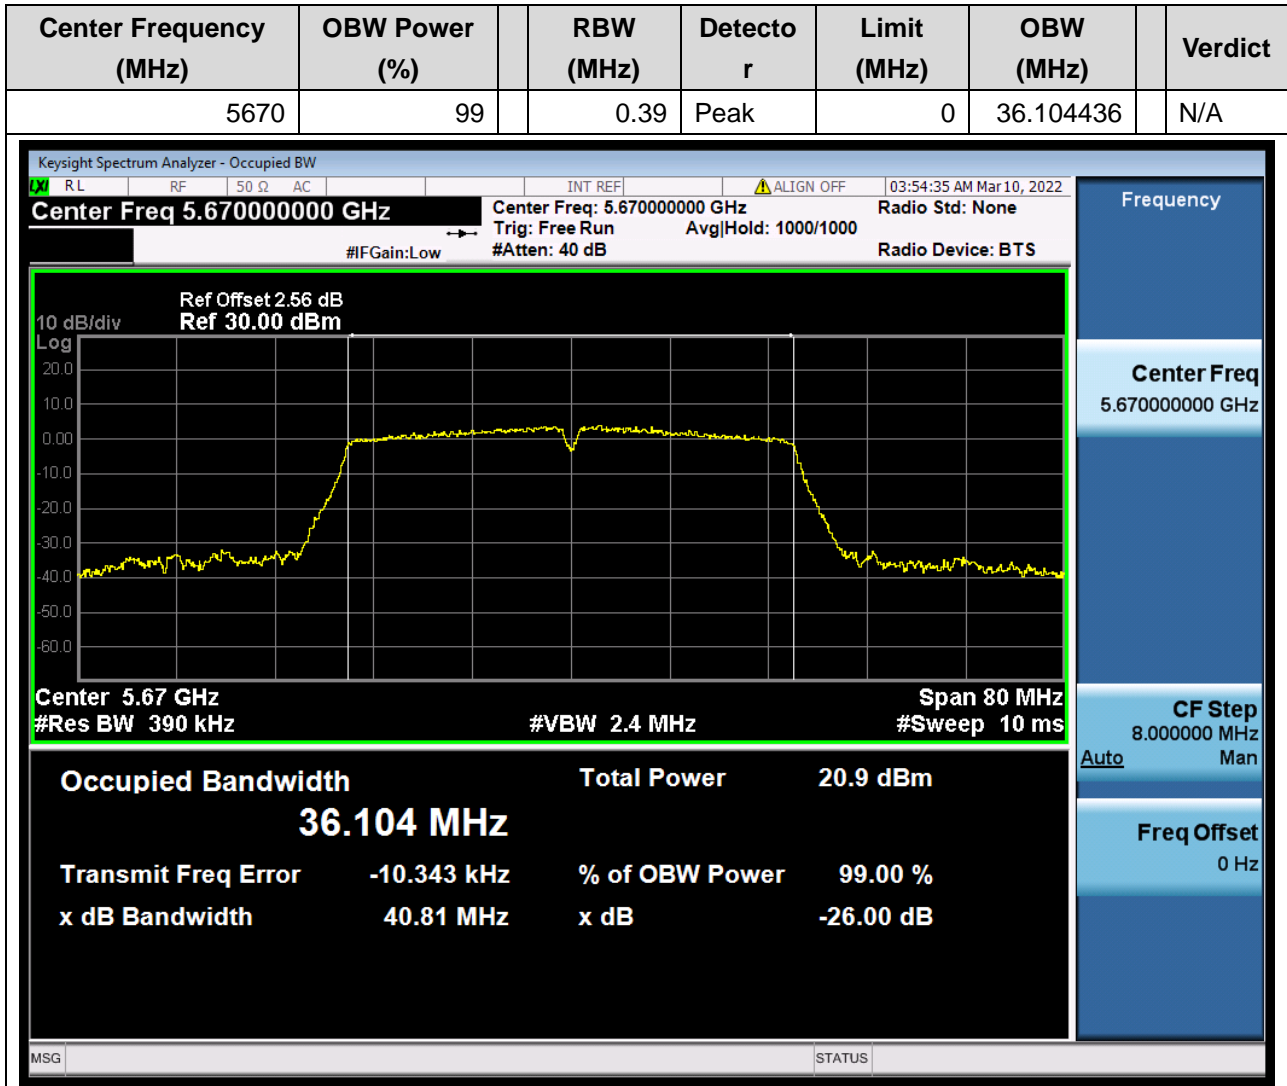

47. 802.11n_40M_U-NII-2C_L

47.1. A.2.2-99% Bandwidth(NTNV)

48. 802.11n_40M_U-NII-2C_M

48.1. A.2.2-99% Bandwidth(NTNV)

49. 802.11n_40M_U-NII-2C_H

49.1. A.2.2-99% Bandwidth(NTNV)

50. 802.11ac_20M_U-NII-2C_L

50.1. A.2.2-99% Bandwidth(NTNV)