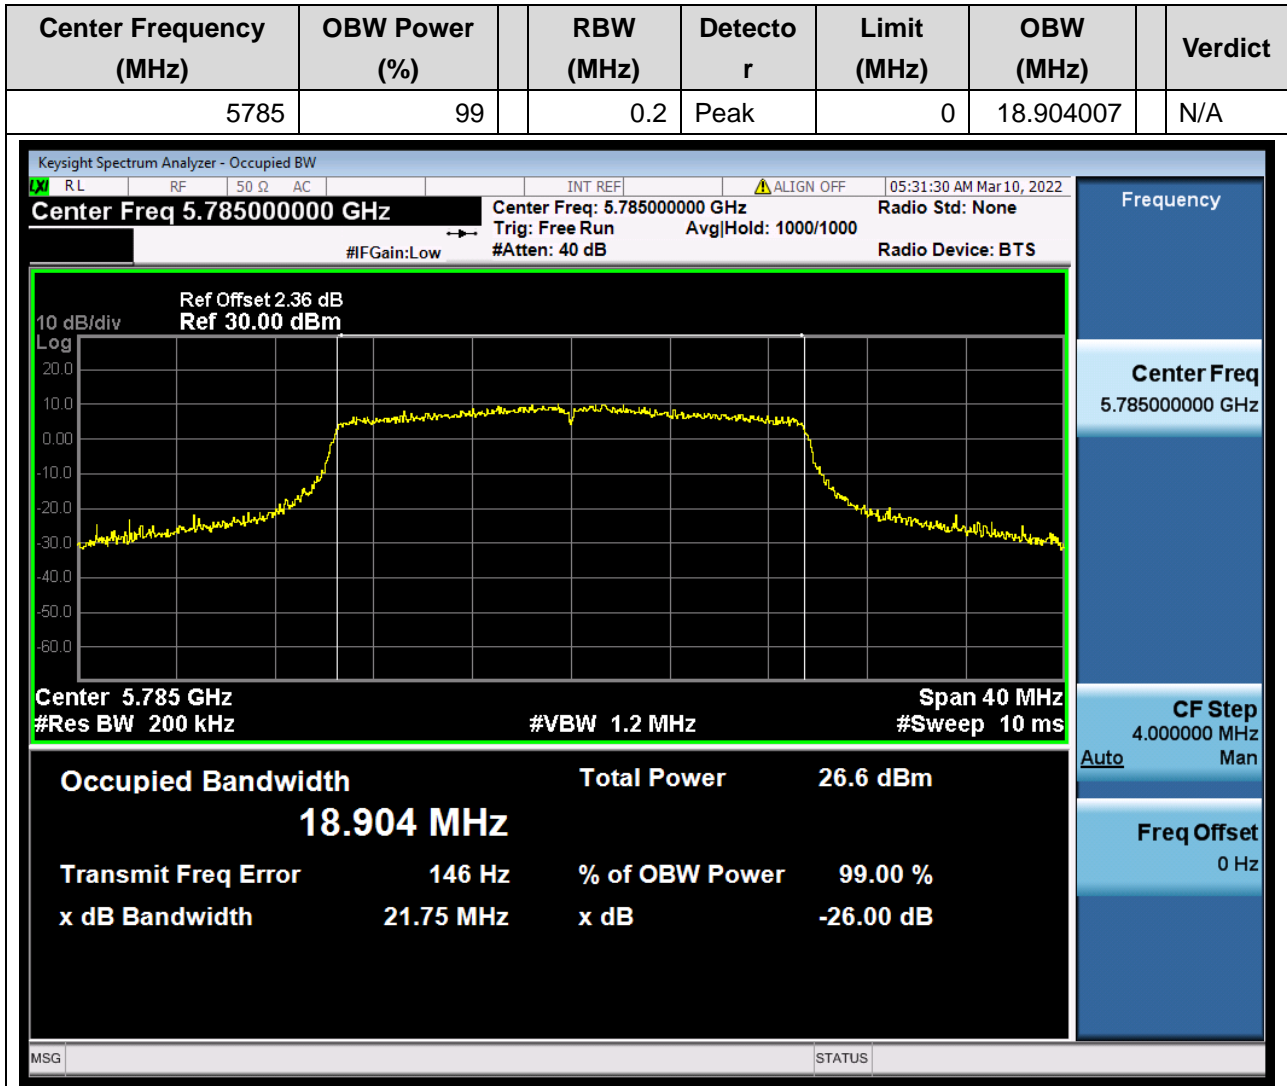

81. 802.11ax_20M_U-NII-3_M

81.1. A.2.2-99% Bandwidth(NTNV)