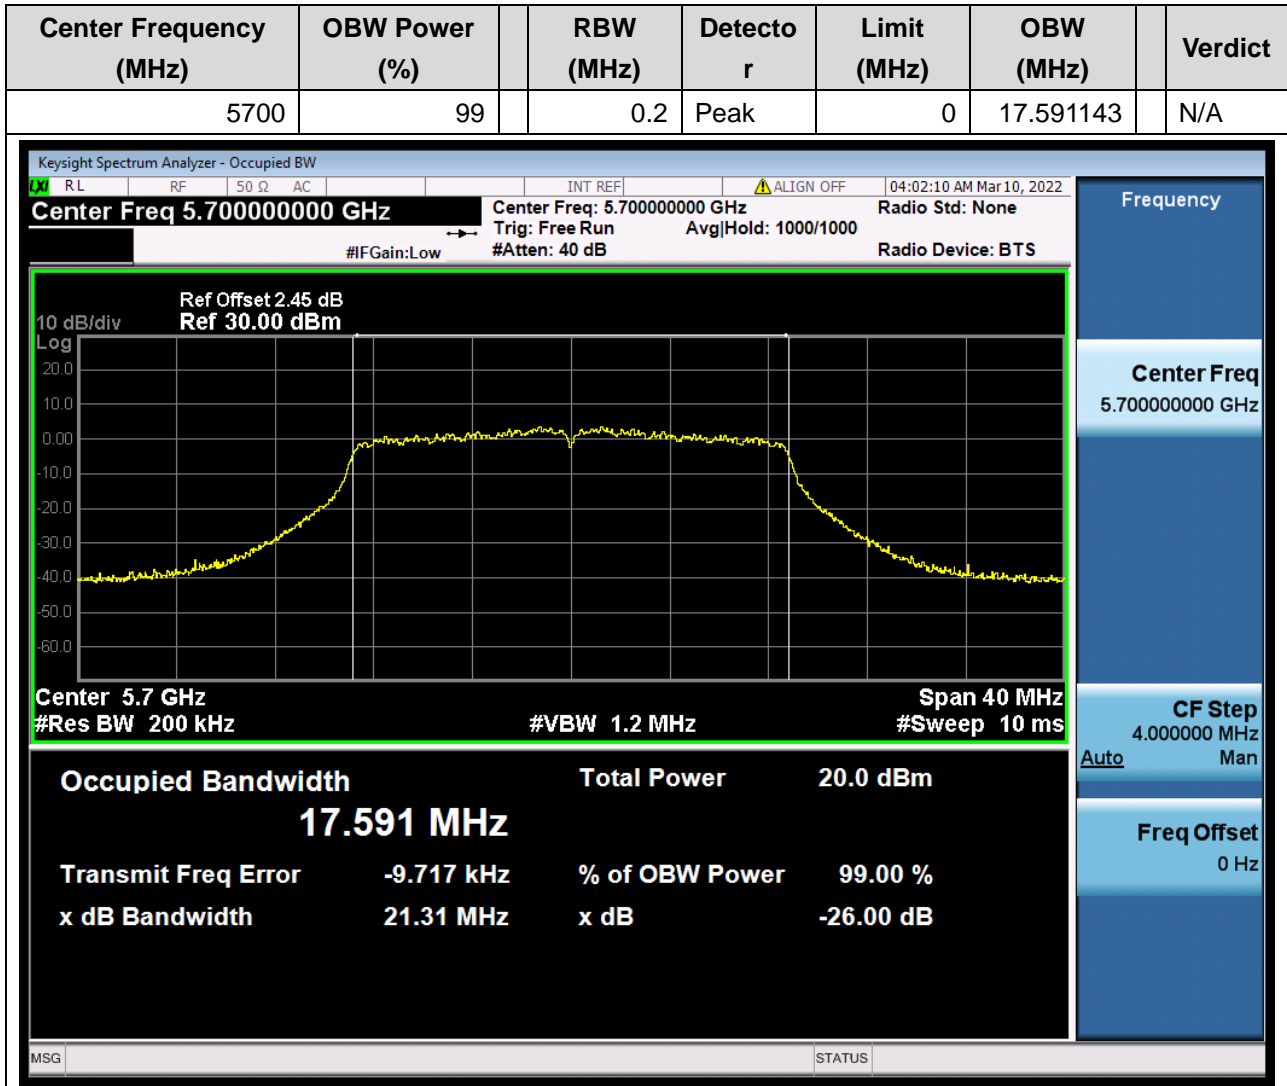

52. 802.11ac_20M_U-NII-2C_H

52.1. A.2.2-99% Bandwidth(NTNV)