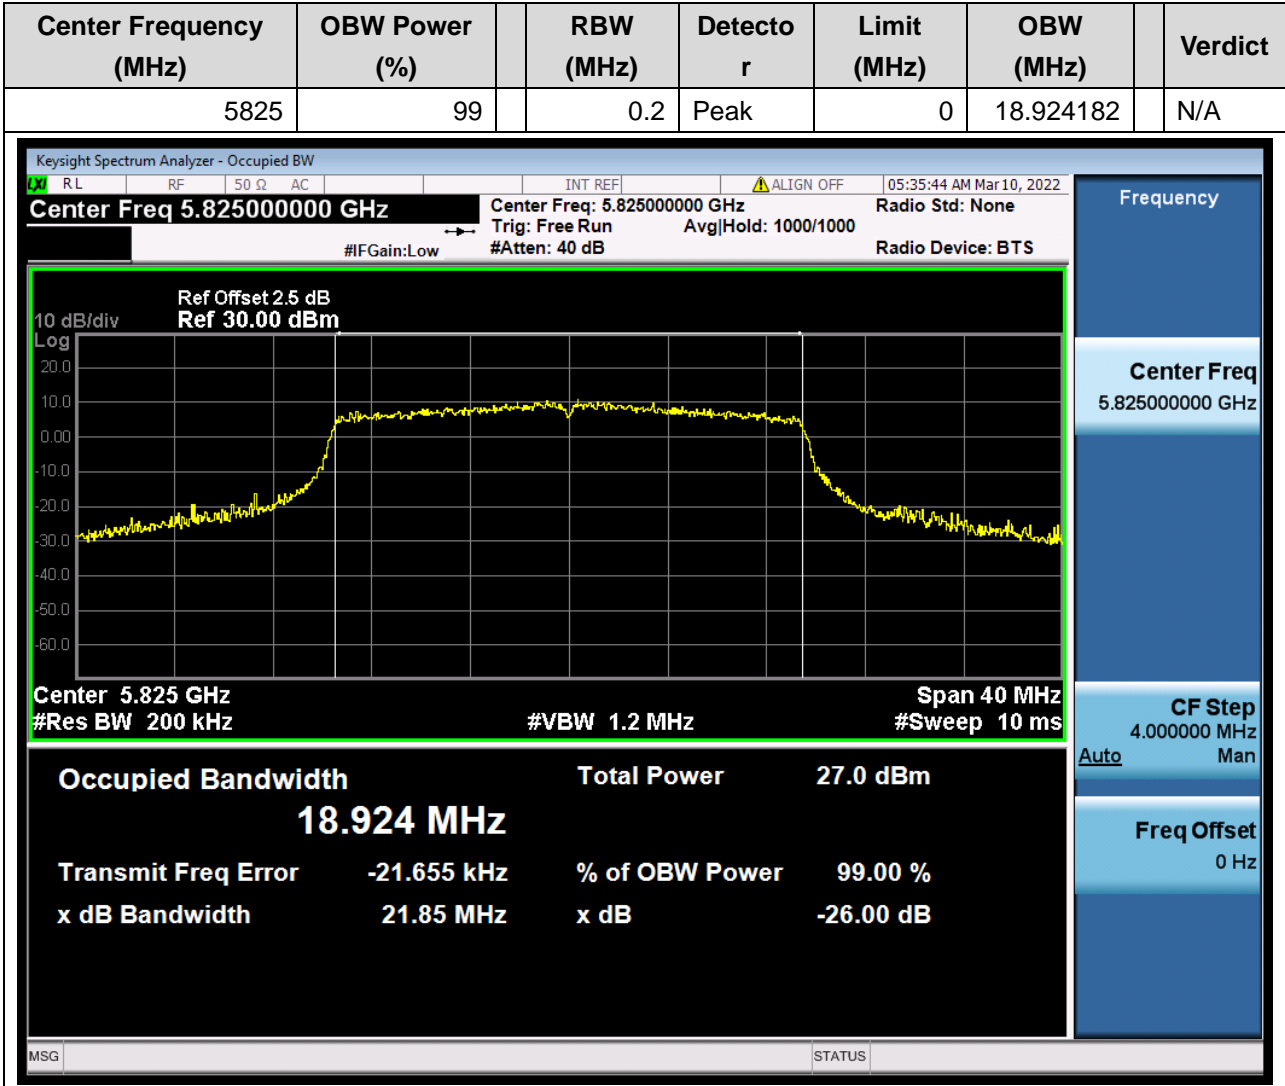

82. 802.11ax_20M_U-NII-3_H

82.1. A.2.2-99% Bandwidth(NTNV)