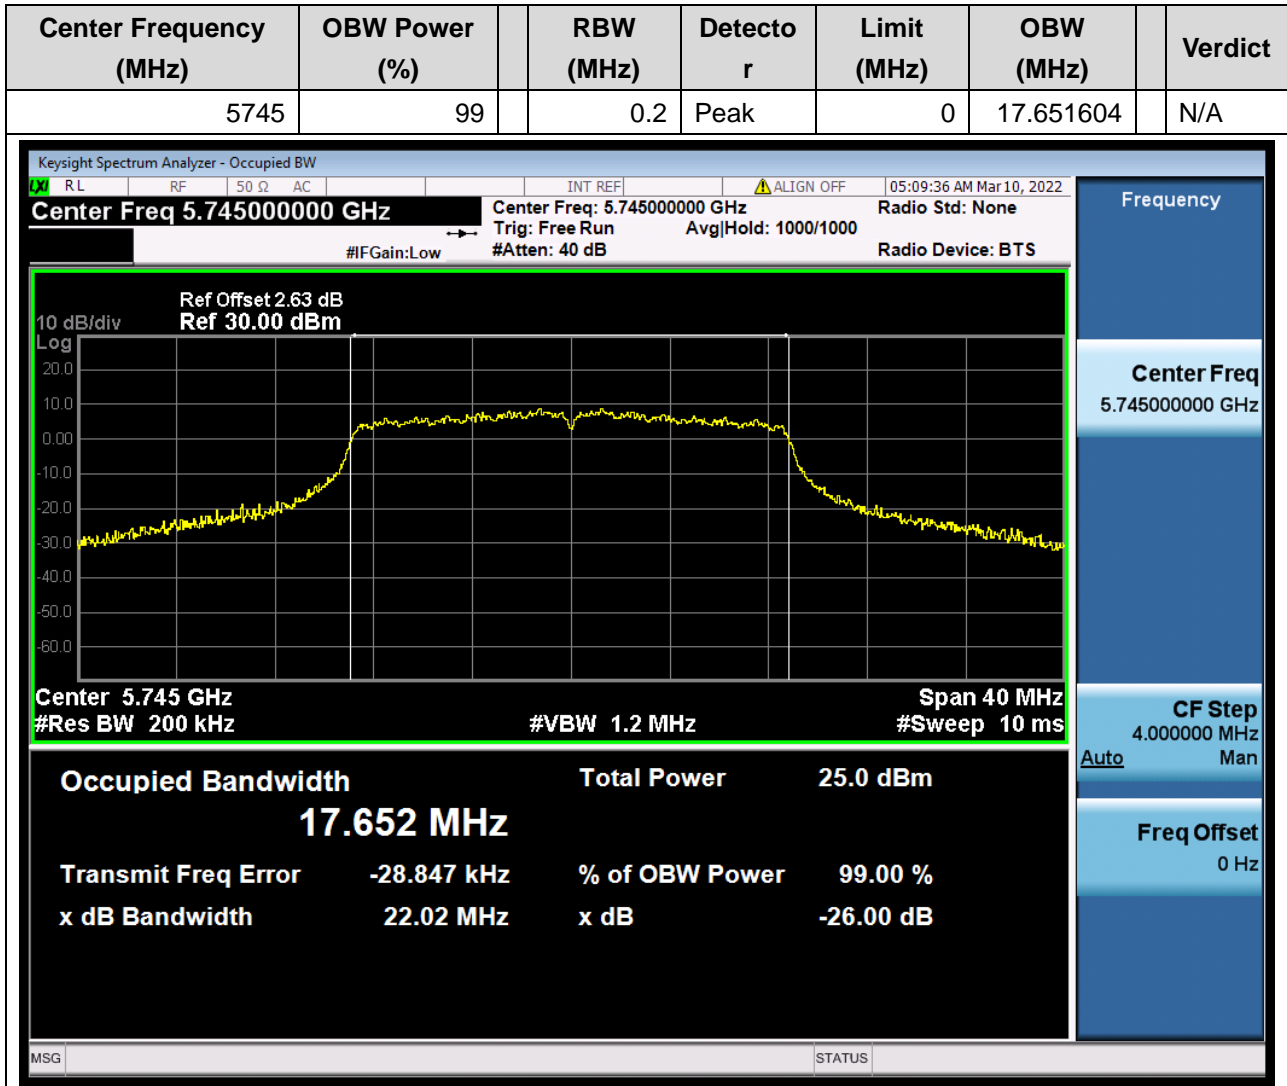

74. 802.11ac_20M_U-NII-3_L

74.1. A.2.2-99% Bandwidth(NTNV)