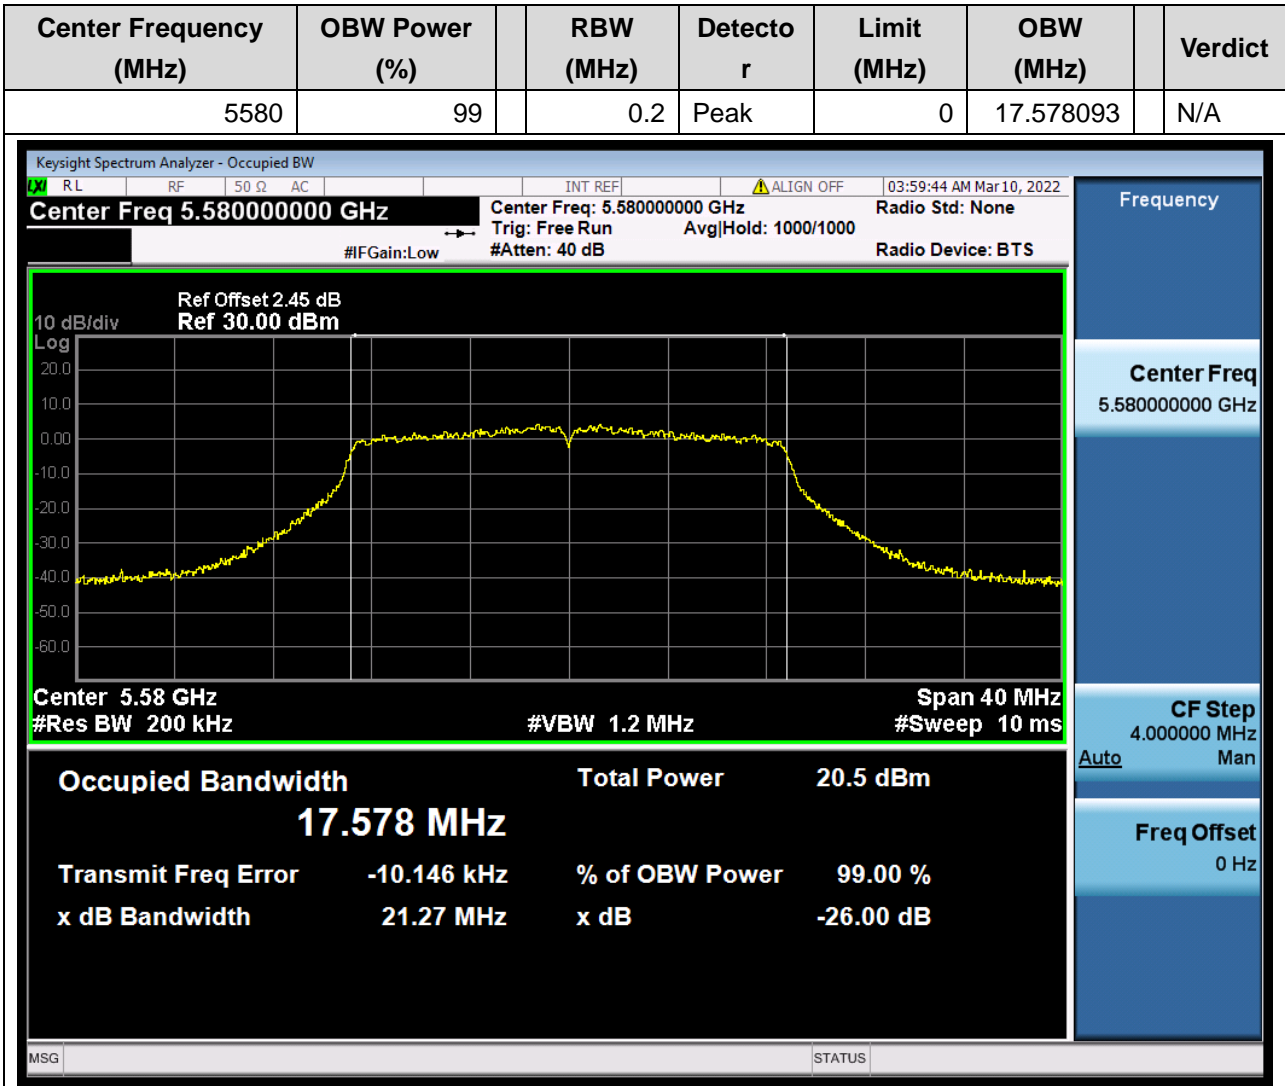

51. 802.11ac_20M_U-NII-2C_M

51.1. A.2.2-99% Bandwidth(NTNV)