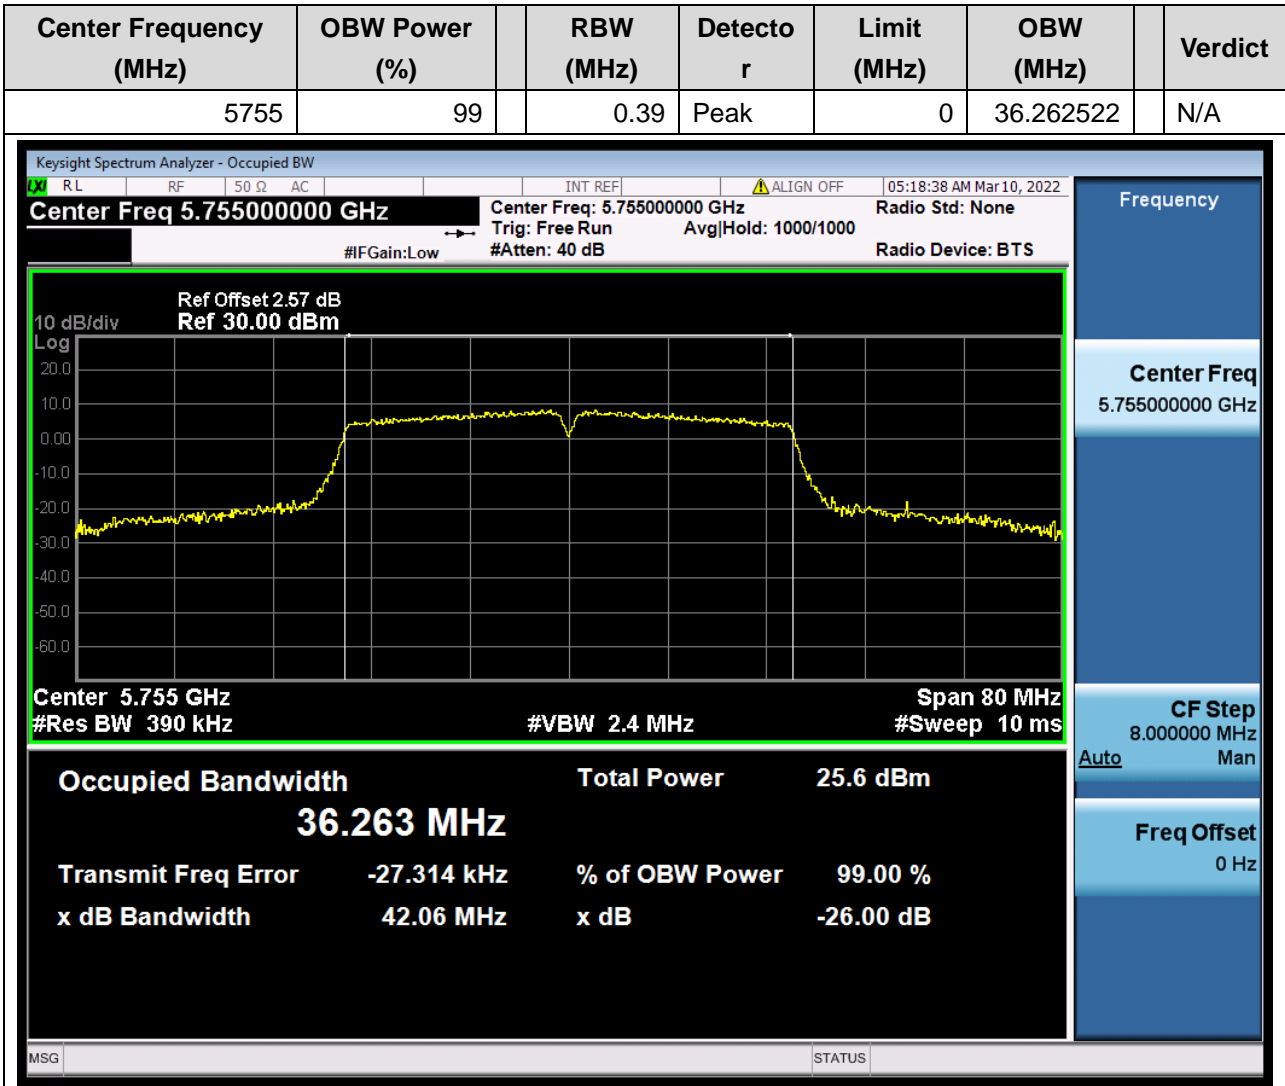

77. 802.11ac_40M_U-NII-3_L

77.1. A.2.2-99% Bandwidth(NTNV)