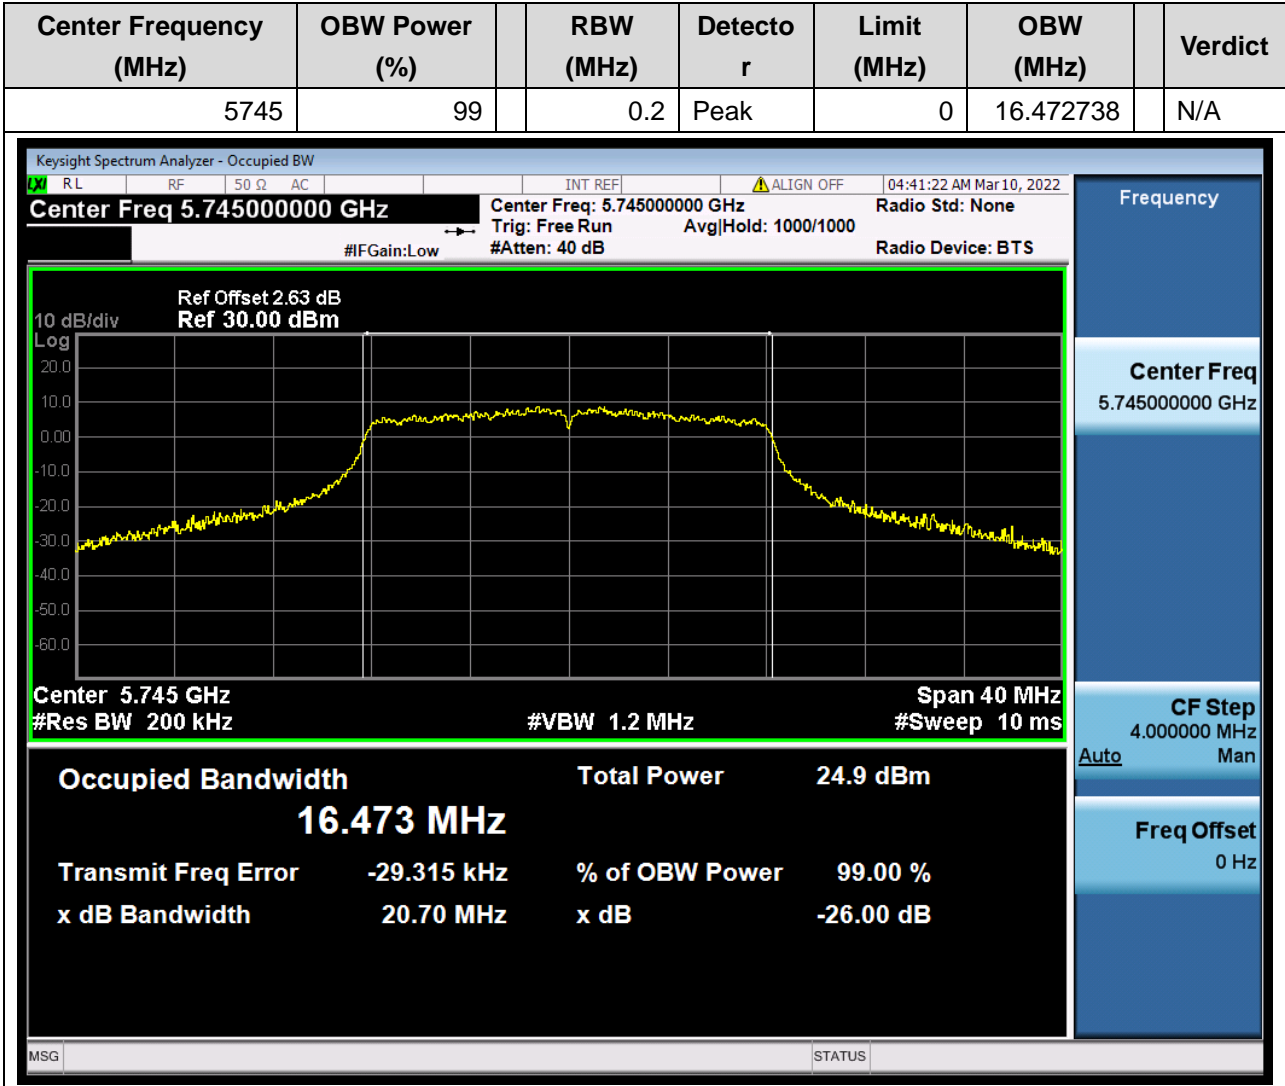

66. 802.11a_20M_U-NII-3_L

66.1. A.2.2-99% Bandwidth(NTNV)