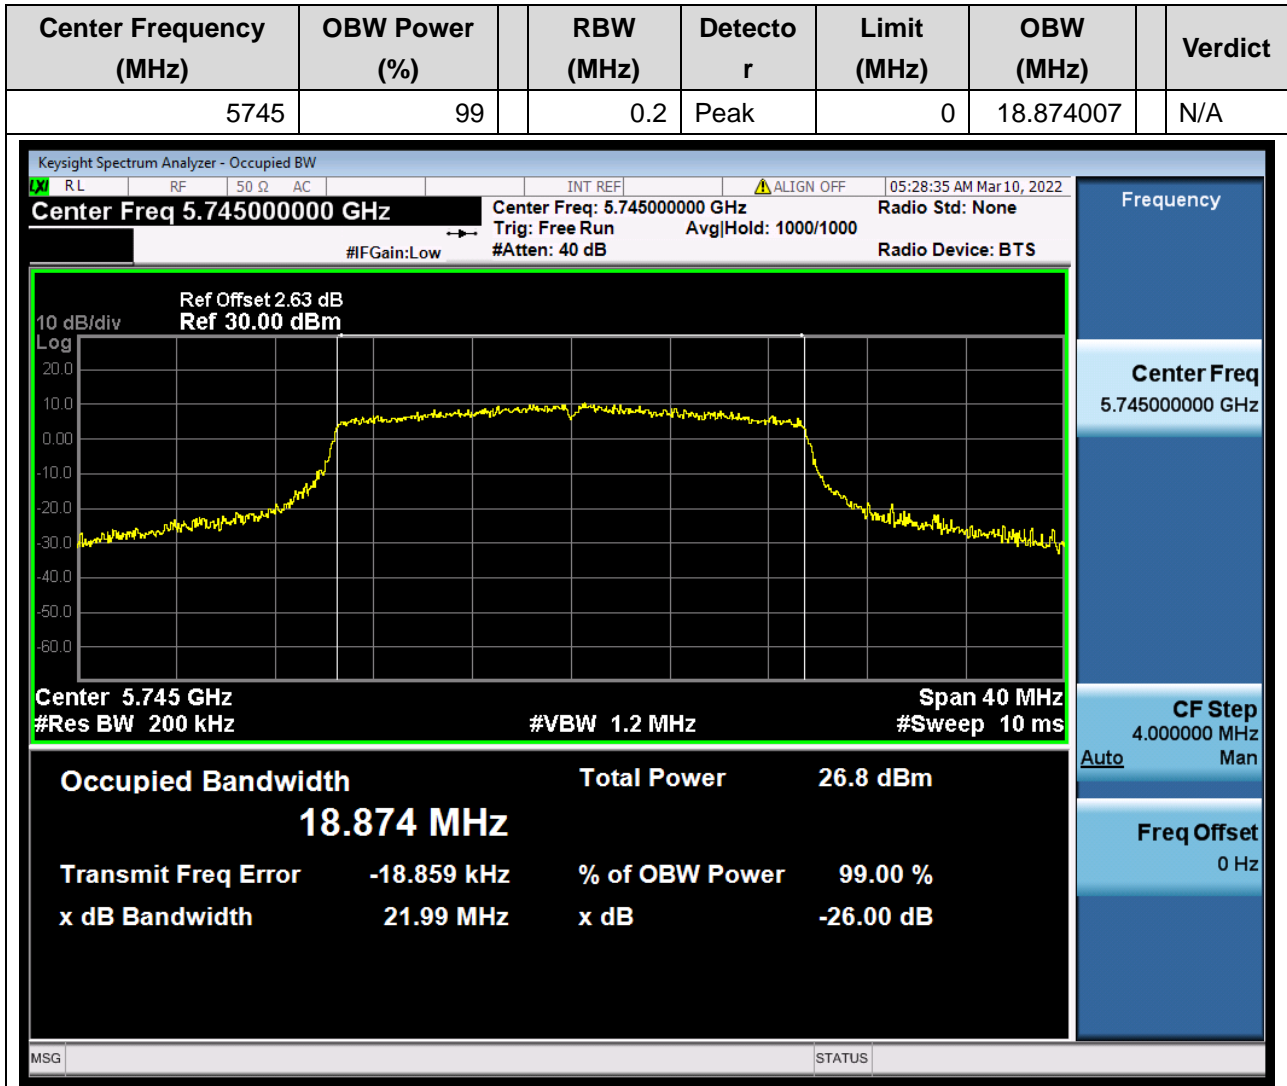

77. 802.11ac_40M_U-NII-3_L

77.1. A.2.2-99% Bandwidth(NTNV)

78. 802.11ac_40M_U-NII-3_H

78.1. A.2.2-99% Bandwidth(NTNV)

79. 802.11ac_80M_U-NII-3_M

79.1. A.2.2-99% Bandwidth(NTNV)

80. 802.11ax_20M_U-NII-3_L

80.1. A.2.2-99% Bandwidth(NTNV)