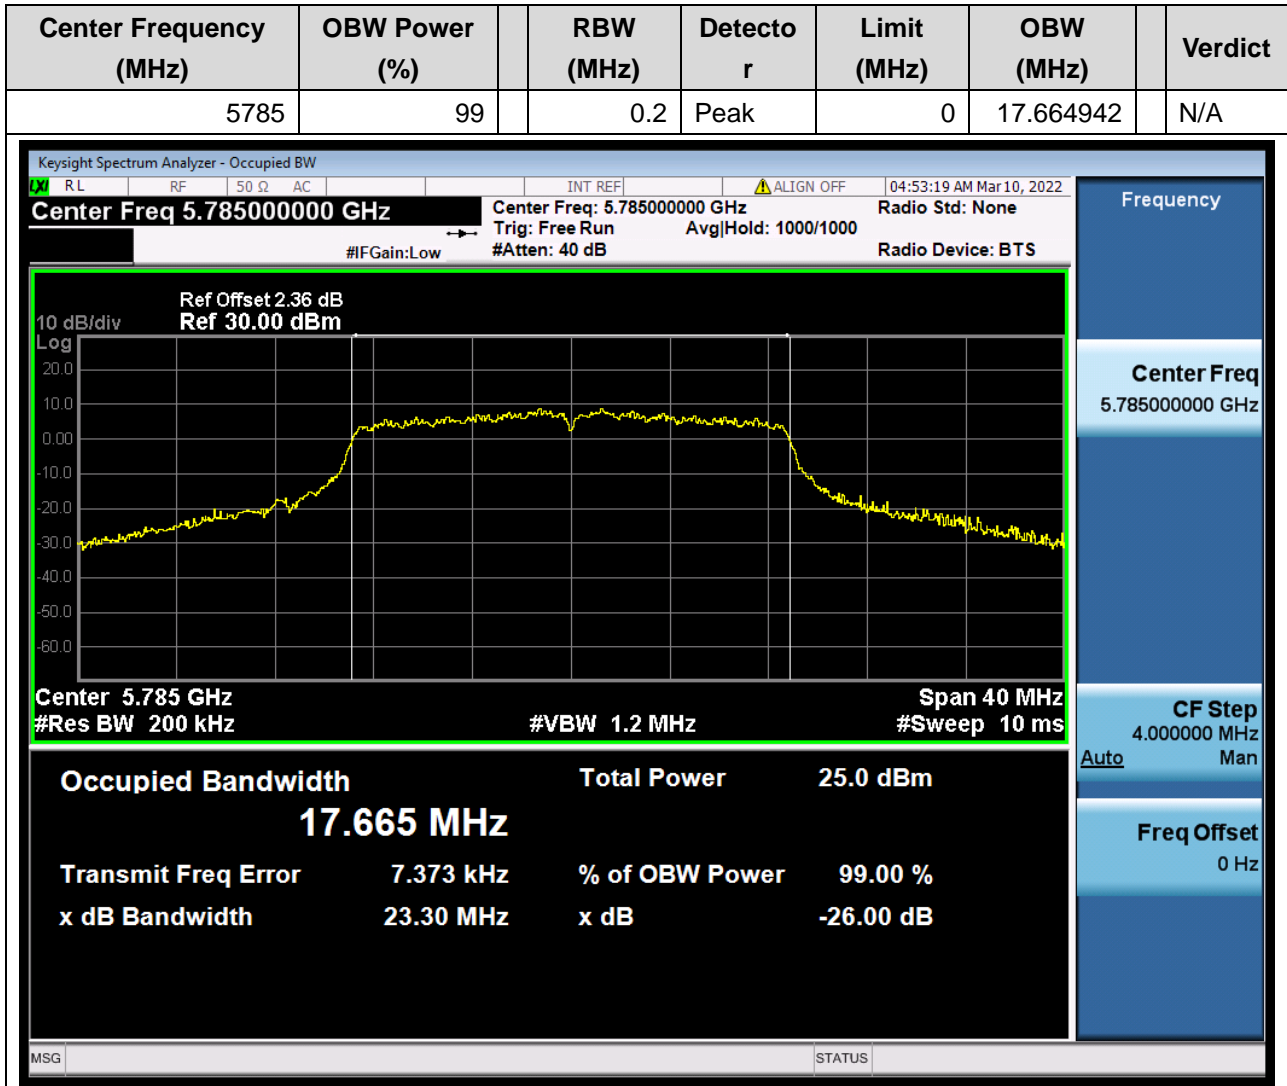

70. 802.11n_20M_U-NII-3_M

70.1. A.2.2-99% Bandwidth(NTNV)