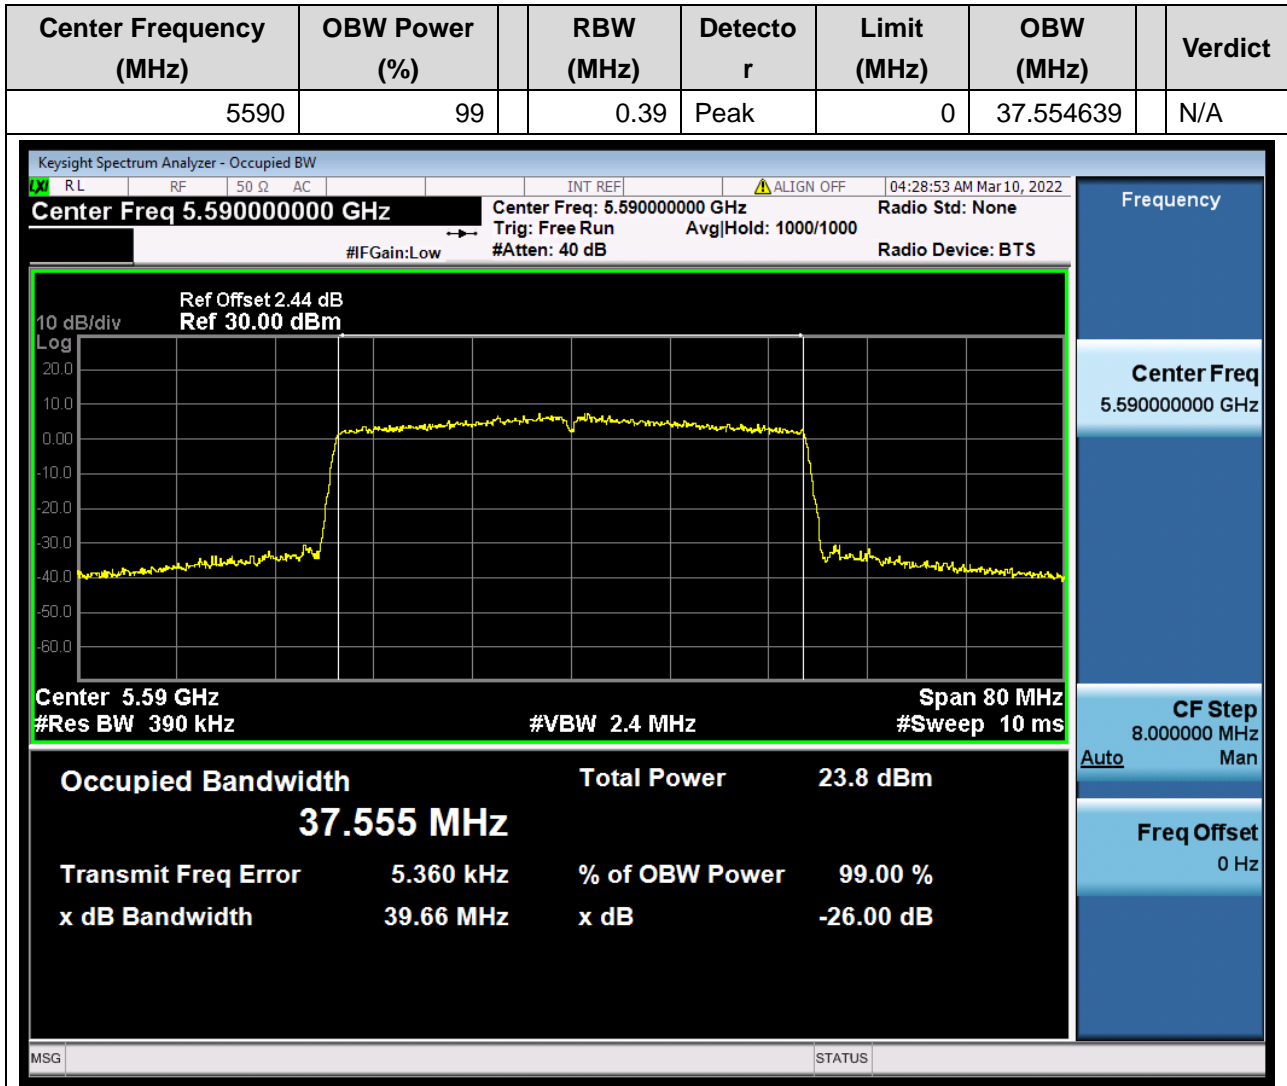

62. 802.11ax_40M_U-NII-2C_M

62.1. A.2.2-99% Bandwidth(NTNV)