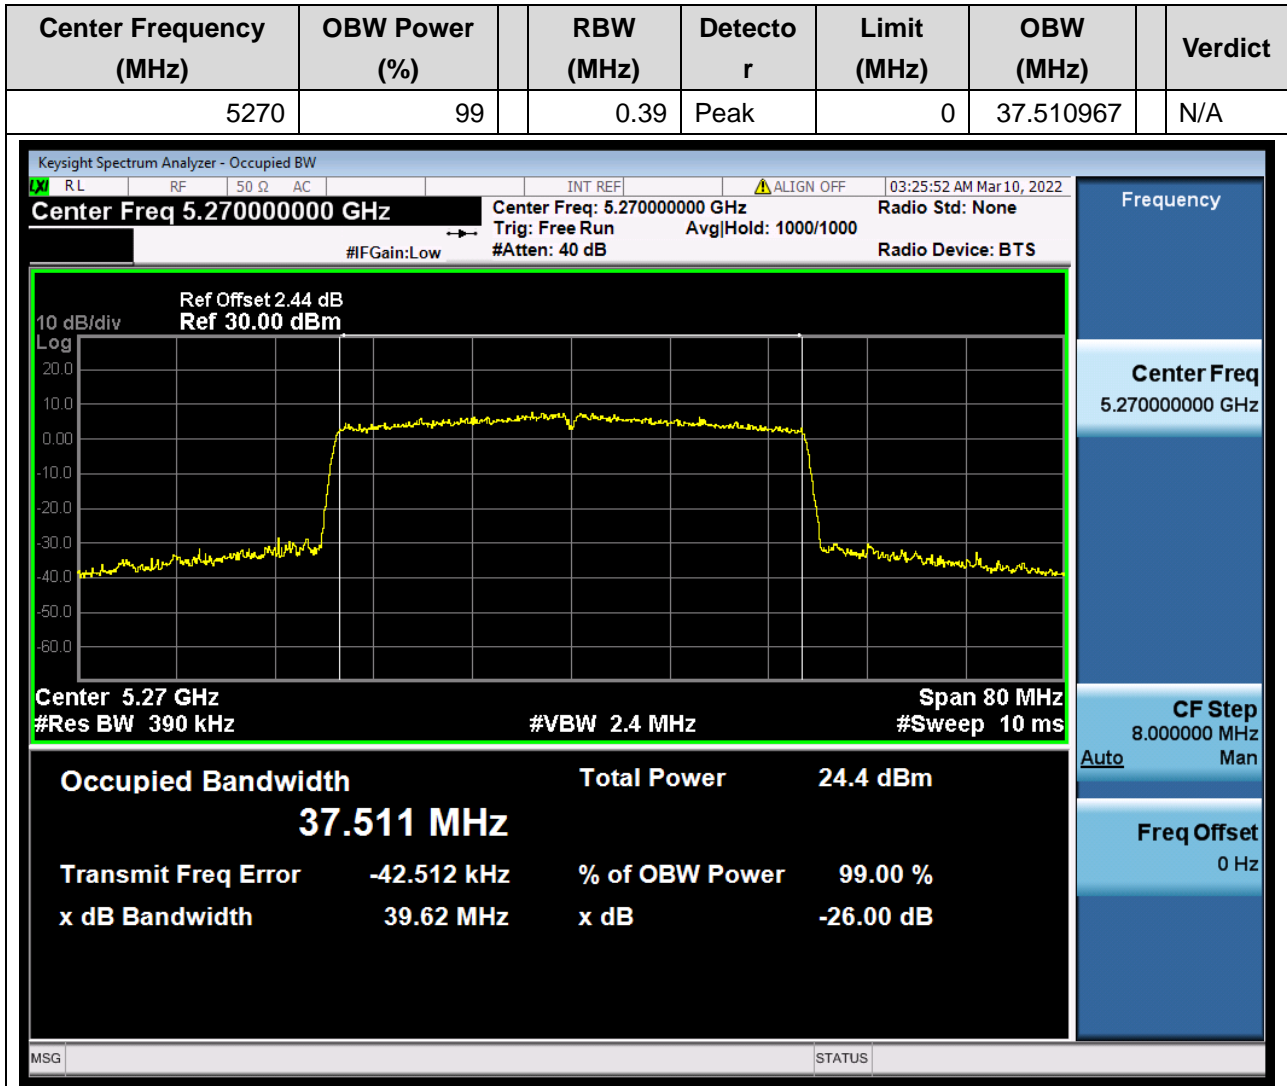

34.1. A.2.2-99% Bandwidth(NTNV)

35. 802.11ax_20M_U-NII-2A_L

35.1. A.2.2-99% Bandwidth(NTNV)

36. 802.11ax_20M_U-NII-2A_M

36.1. A.2.2-99% Bandwidth(NTNV)

37. 802.11ax_20M_U-NII-2A_H

37.1. A.2.2-99% Bandwidth(NTNV)

Center Frequency (MHz)	OBW Power (%)	RBW (MHz)	Detector	Limit (MHz)	OBW (MHz)	Verdict
5320	99	0.2	Peak	0	18.885612	N/A

38. 802.11ax_40M_U-NII-2A_L

38.1. A.2.2-99% Bandwidth(NTNV)

39. 802.11ax_40M_U-NII-2A_H