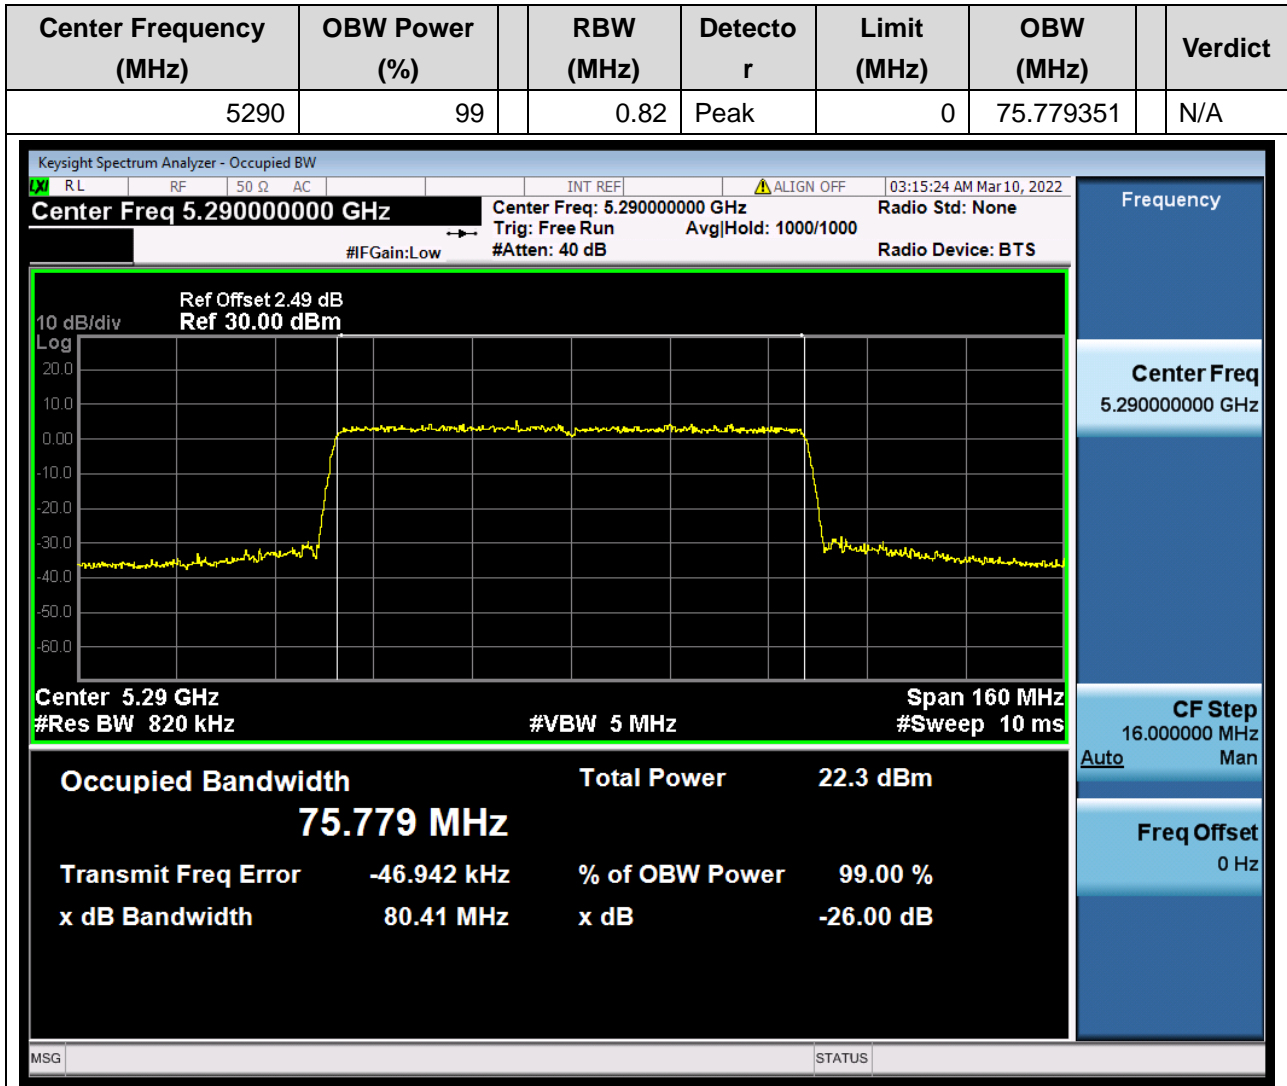

34. 802.11ac_80M_U-NII-2A_M

34.1. A.2.2-99% Bandwidth(NTNV)