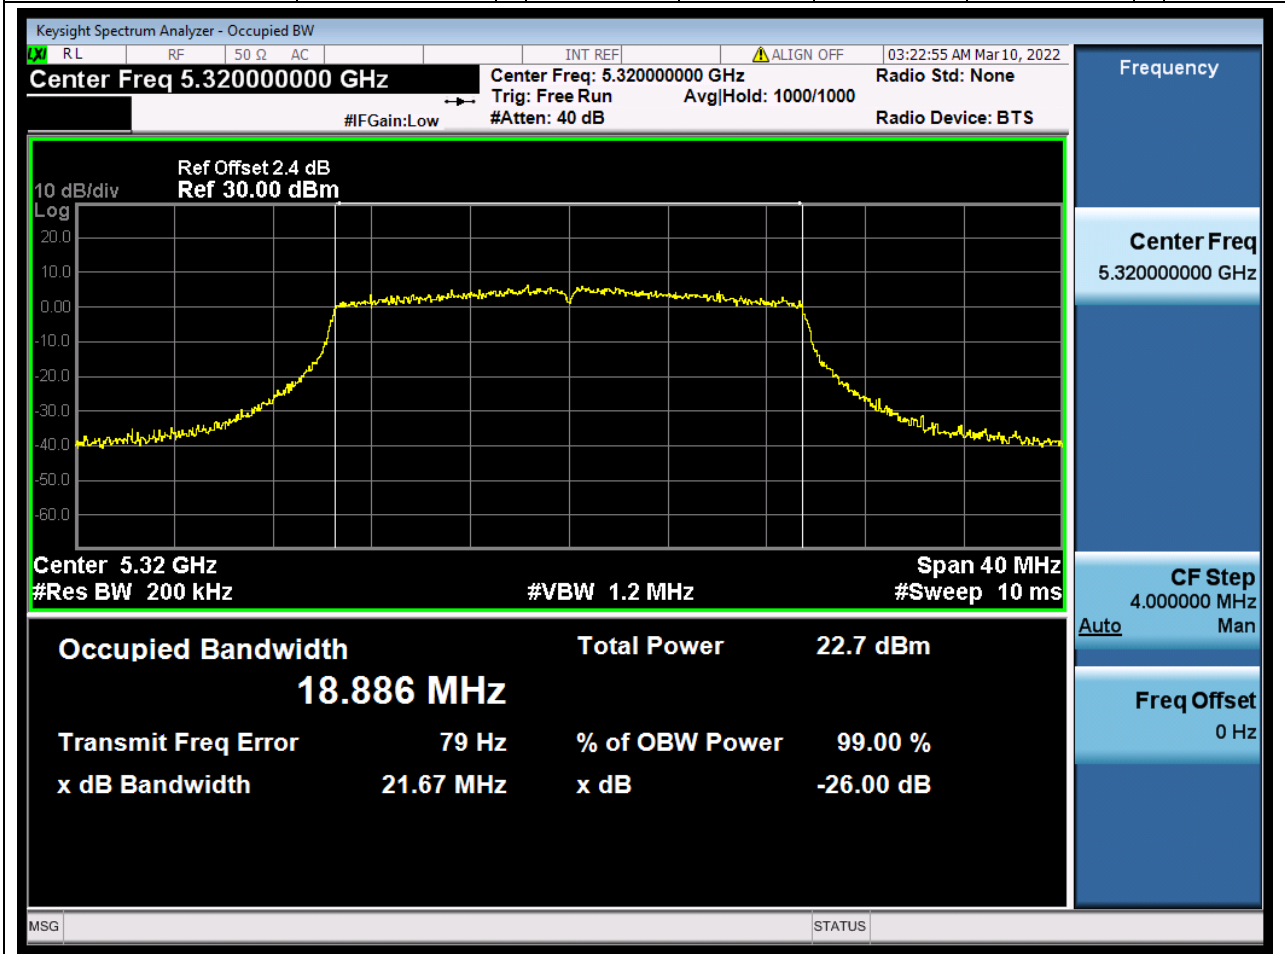

37. 802.11ax_20M_U-NII-2A_H

37.1. A.2.2-99% Bandwidth(NTNV)

Center Frequency (MHz)	OBW Power (%)	RBW (MHz)	Detector	Limit (MHz)	OBW (MHz)	Verdict
5320	99	0.2	Peak	0	18.885612	N/A