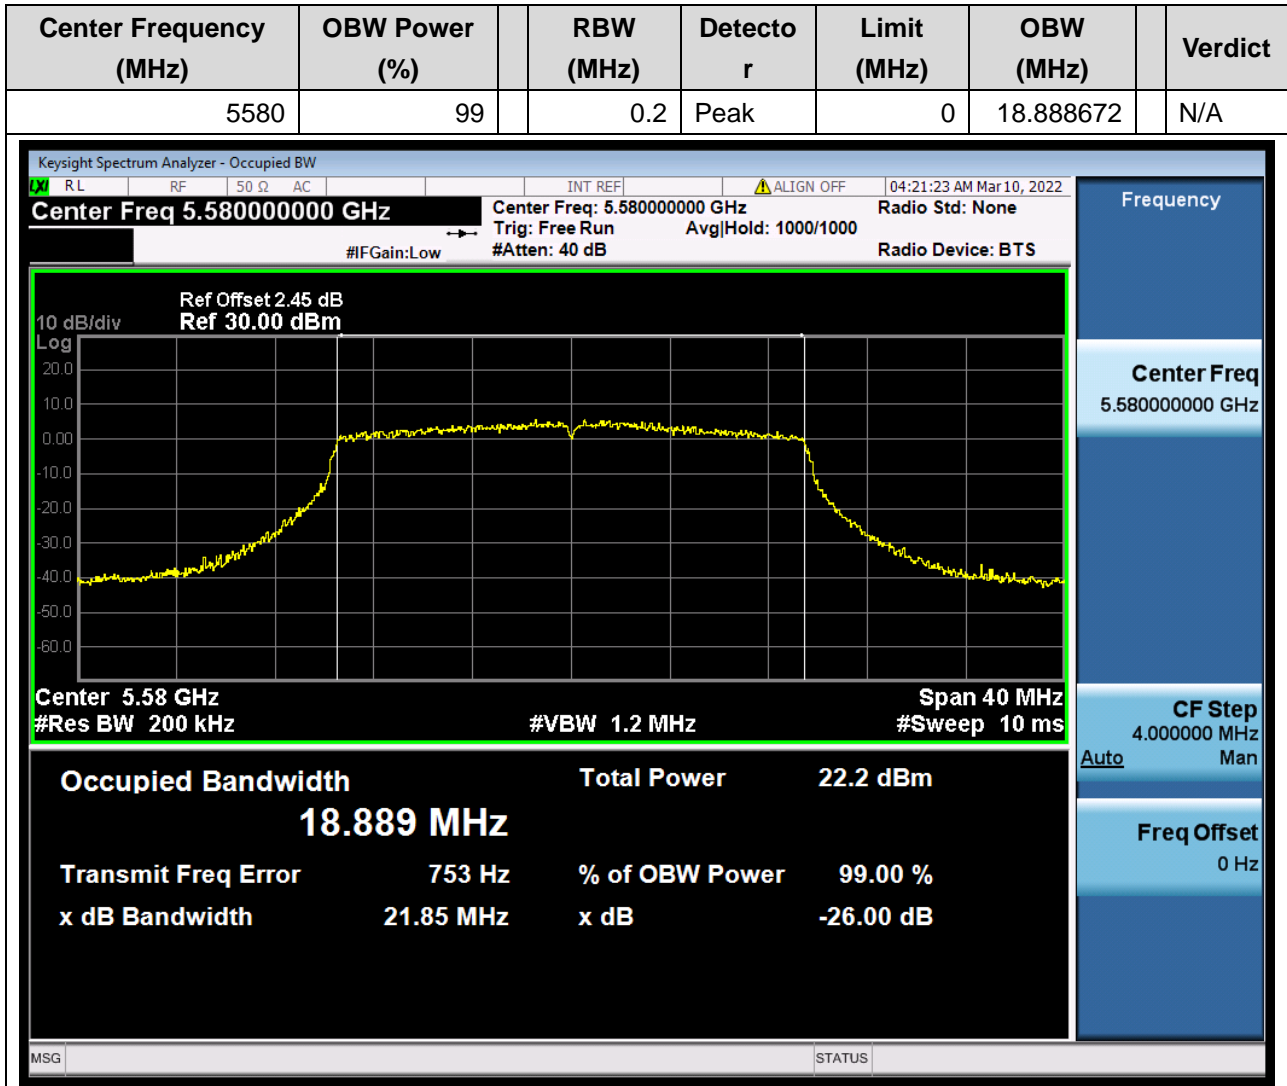

59. 802.11ax_20M_U-NII-2C_M

59.1. A.2.2-99% Bandwidth(NTNV)