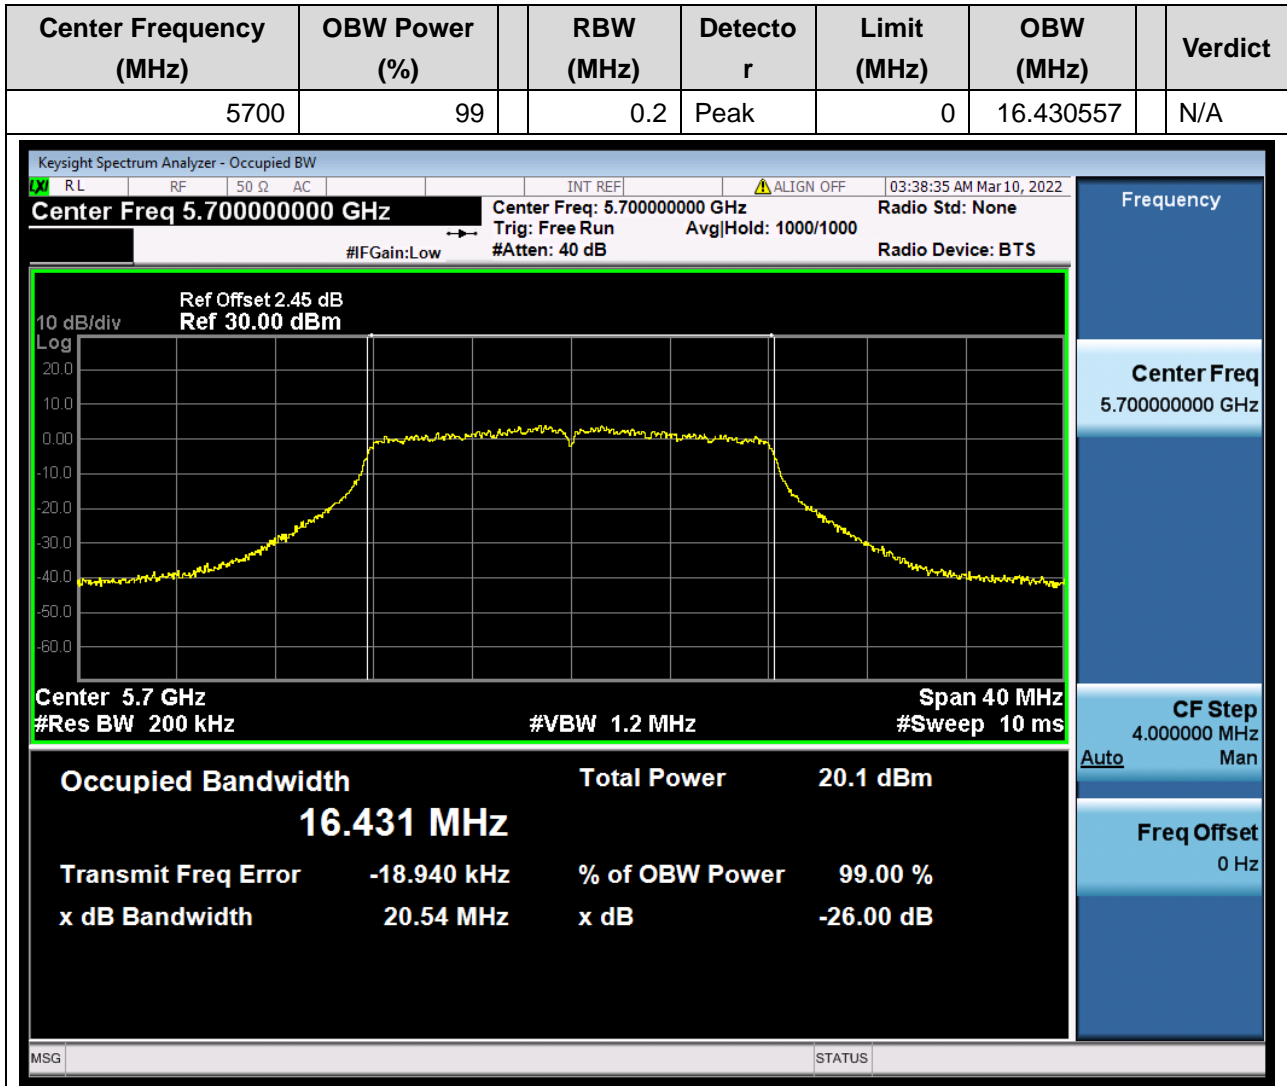

43. 802.11a_20M_U-NII-2C_H

43.1. A.2.2-99% Bandwidth(NTNV)