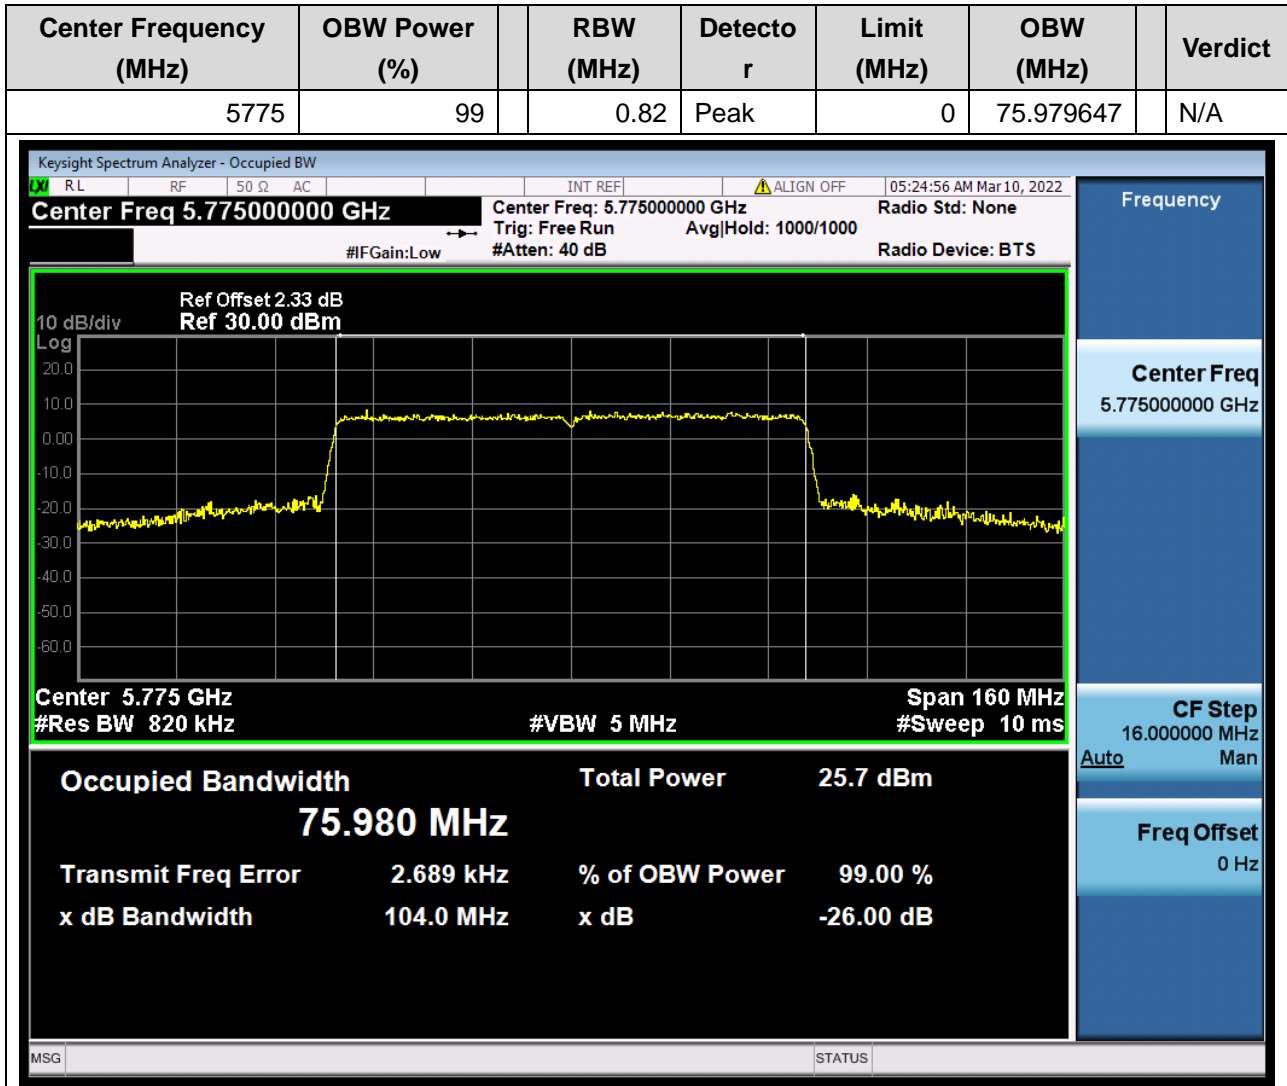

77. 802.11ac_40M_U-NII-3_L

77.1. A.2.2-99% Bandwidth(NTNV)

78. 802.11ac_40M_U-NII-3_H

78.1. A.2.2-99% Bandwidth(NTNV)

79. 802.11ac_80M_U-NII-3_M

79.1. A.2.2-99% Bandwidth(NTNV)

80. 802.11ax_20M_U-NII-3_L

80.1. A.2.2-99% Bandwidth(NTNV)