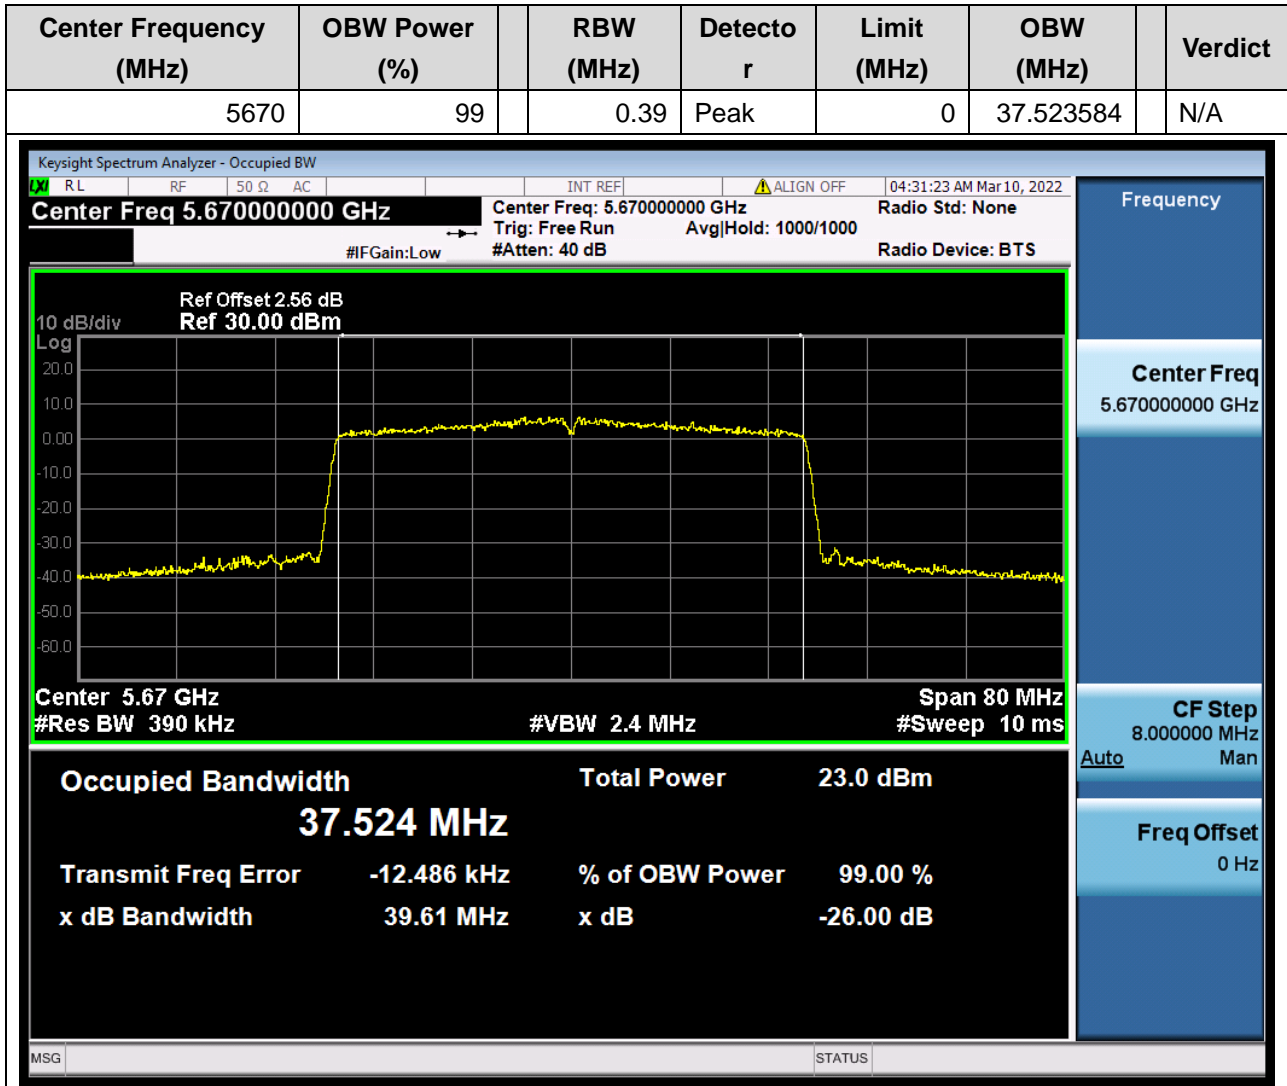

61.1. A.2.2-99% Bandwidth(NTNV)

62. 802.11ax_40M_U-NII-2C_M

62.1. A.2.2-99% Bandwidth(NTNV)

63. 802.11ax_40M_U-NII-2C_H

63.1. A.2.2-99% Bandwidth(NTNV)

64. 802.11ax_80M_U-NII-2C_L

64.1. A.2.2-99% Bandwidth(NTNV)