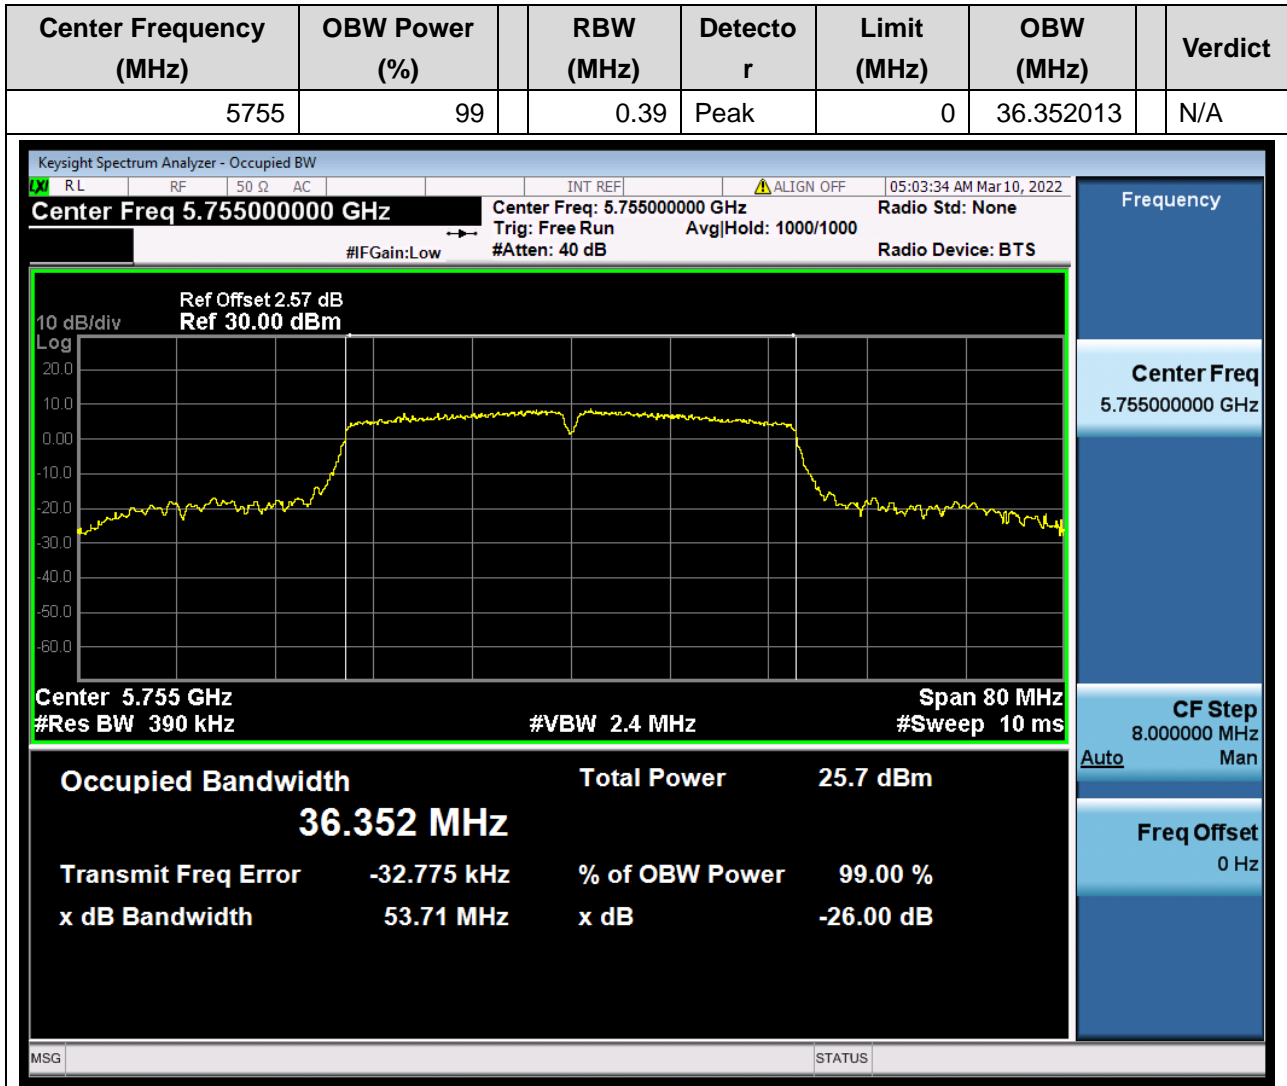

69. 802.11n_20M_U-NII-3_L

69.1. A.2.2-99% Bandwidth(NTNV)

70. 802.11n_20M_U-NII-3_M

70.1. A.2.2-99% Bandwidth(NTNV)

71. 802.11n_20M_U-NII-3_H

71.1. A.2.2-99% Bandwidth(NTNV)

72. 802.11n_40M_U-NII-3_L

72.2. A.2.2-99% Bandwidth(NTNV)