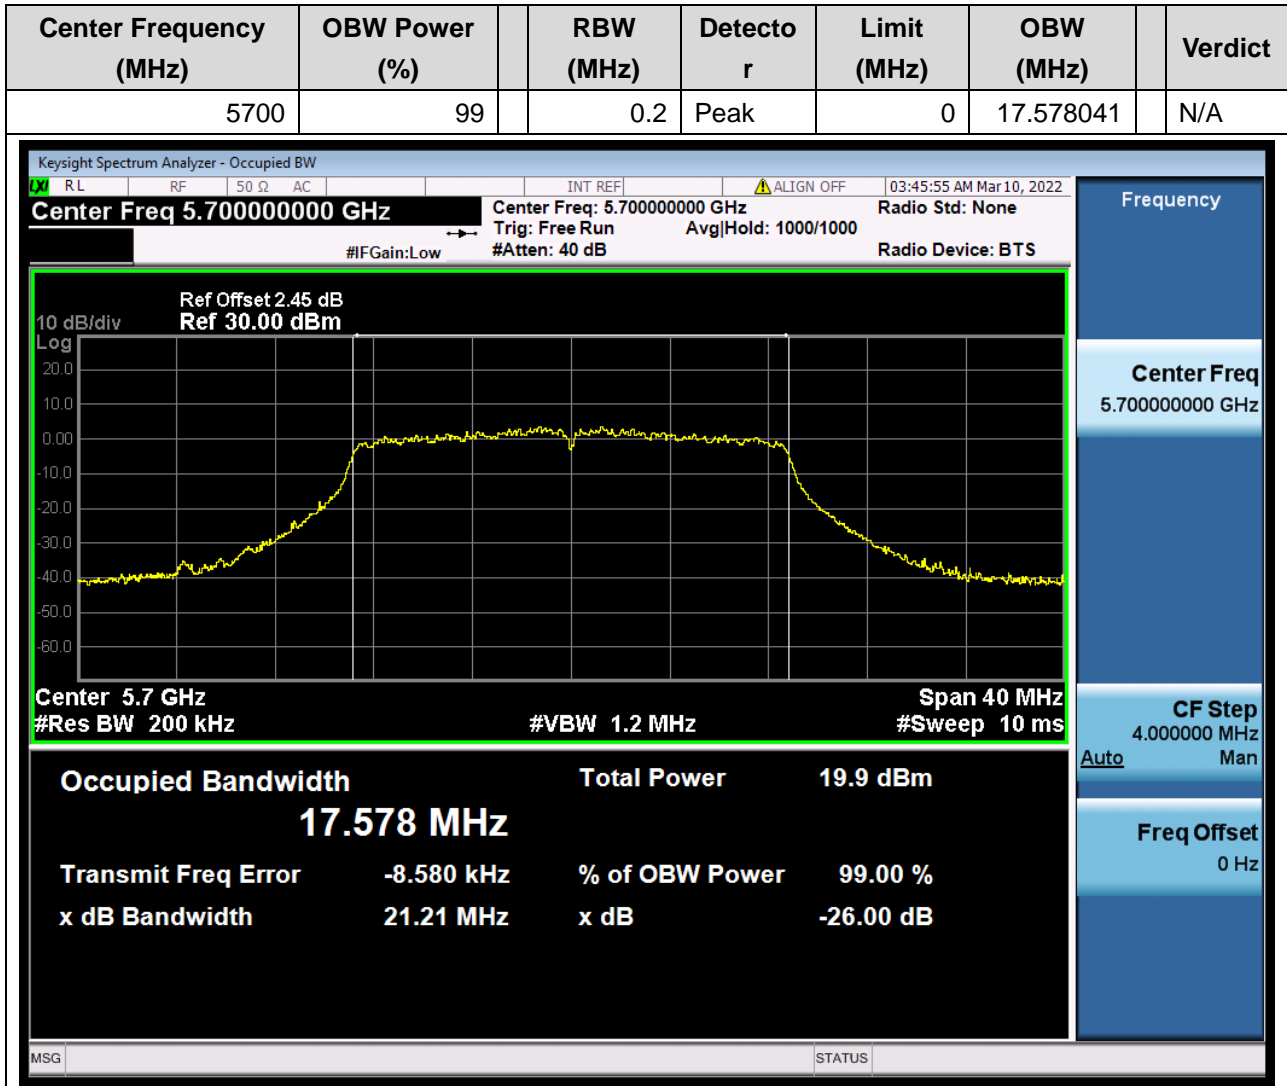

43. 802.11a_20M_U-NII-2C_H

43.1. A.2.2-99% Bandwidth(NTNV)

44. 802.11n_20M_U-NII-2C_L

44.1. A.2.2-99% Bandwidth(NTNV)

45. 802.11n_20M_U-NII-2C_M

45.1. A.2.2-99% Bandwidth(NTNV)

46. 802.11n_20M_U-NII-2C_H

46.1. A.2.2-99% Bandwidth(NTNV)