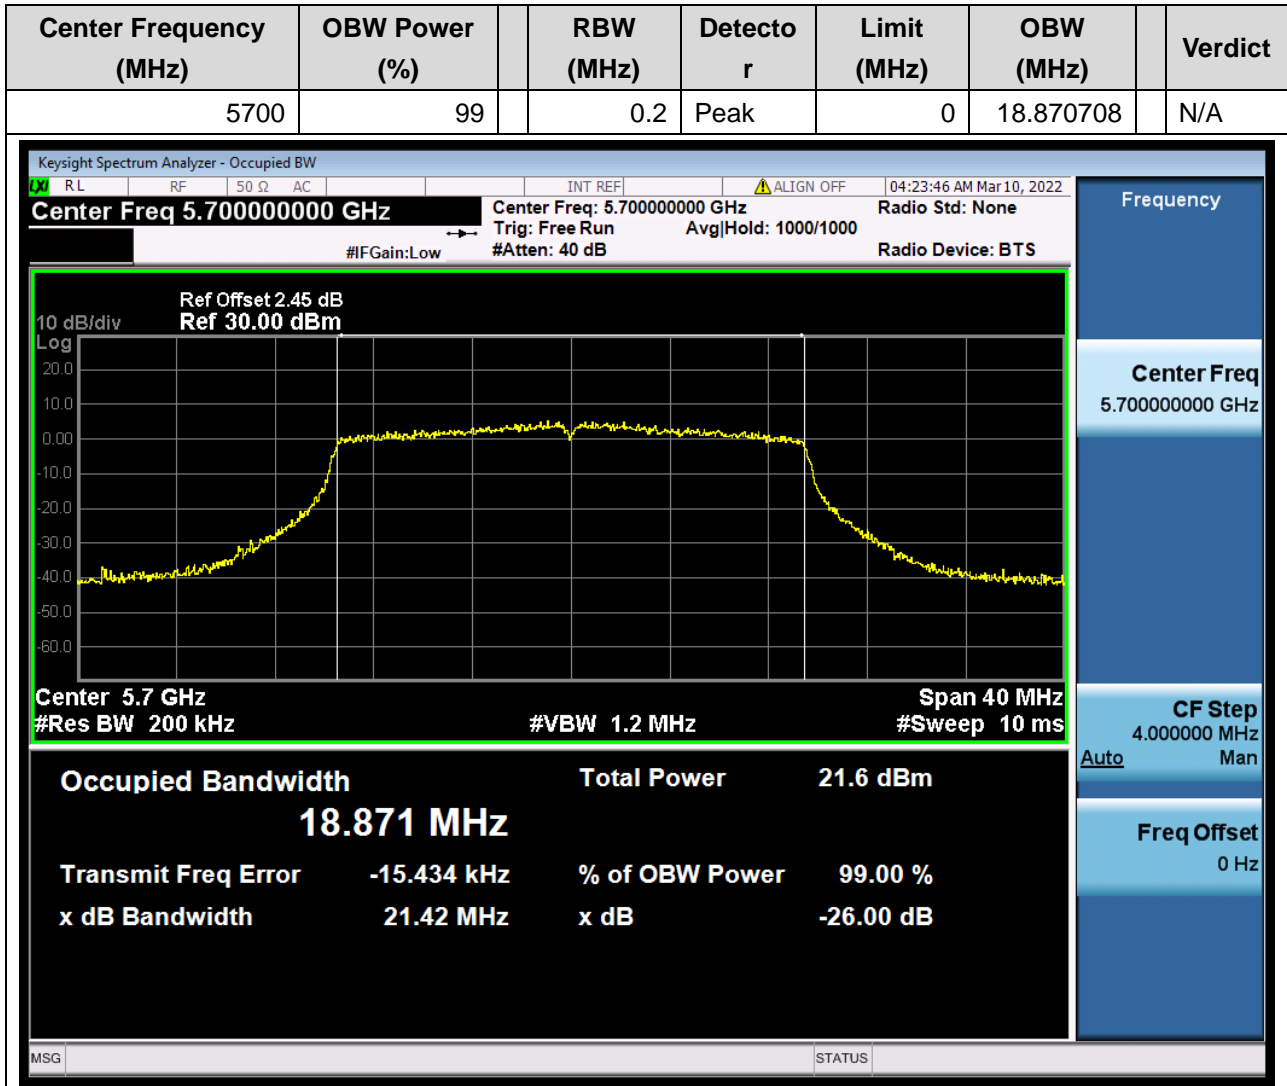

58. 802.11ax_20M_U-NII-2C_L

58.1. A.2.2-99% Bandwidth(NTNV)

59. 802.11ax_20M_U-NII-2C_M

59.1. A.2.2-99% Bandwidth(NTNV)

60. 802.11ax_20M_U-NII-2C_H

60.1. A.2.2-99% Bandwidth(NTNV)

61. 802.11ax_40M_U-NII-2C_L