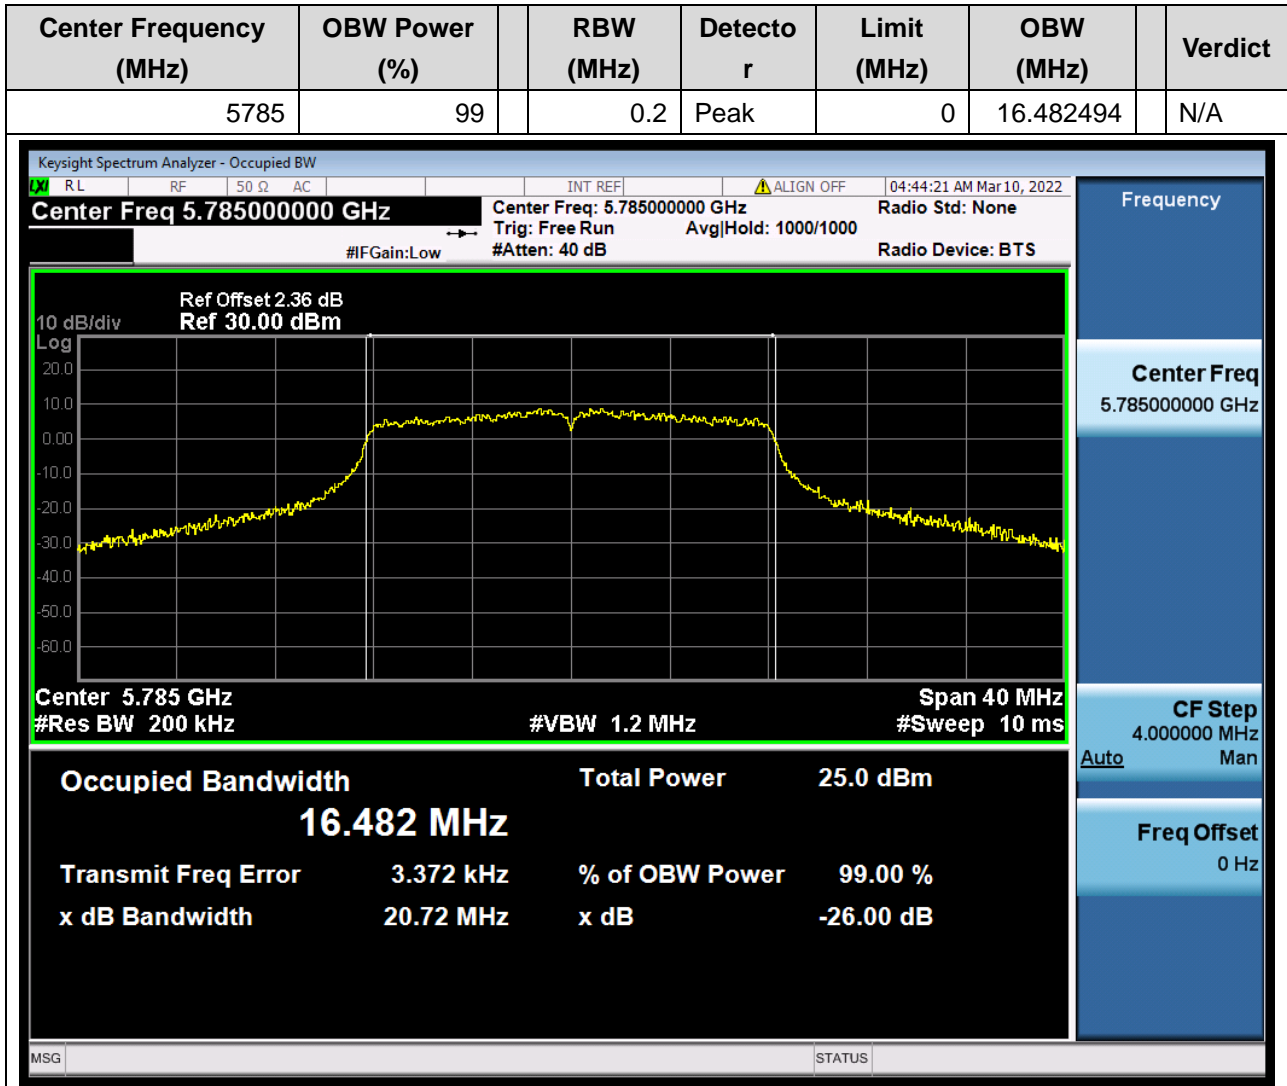

65. 802.11ax_80M_U-NII-2C_M

65.1. A.2.2-99% Bandwidth(NTNV)

66. 802.11a_20M_U-NII-3_L

66.1. A.2.2-99% Bandwidth(NTNV)

67. 802.11a_20M_U-NII-3_M

67.1. A.2.2-99% Bandwidth(NTNV)

68. 802.11a_20M_U-NII-3_H

68.1. A.2.2-99% Bandwidth(NTNV)