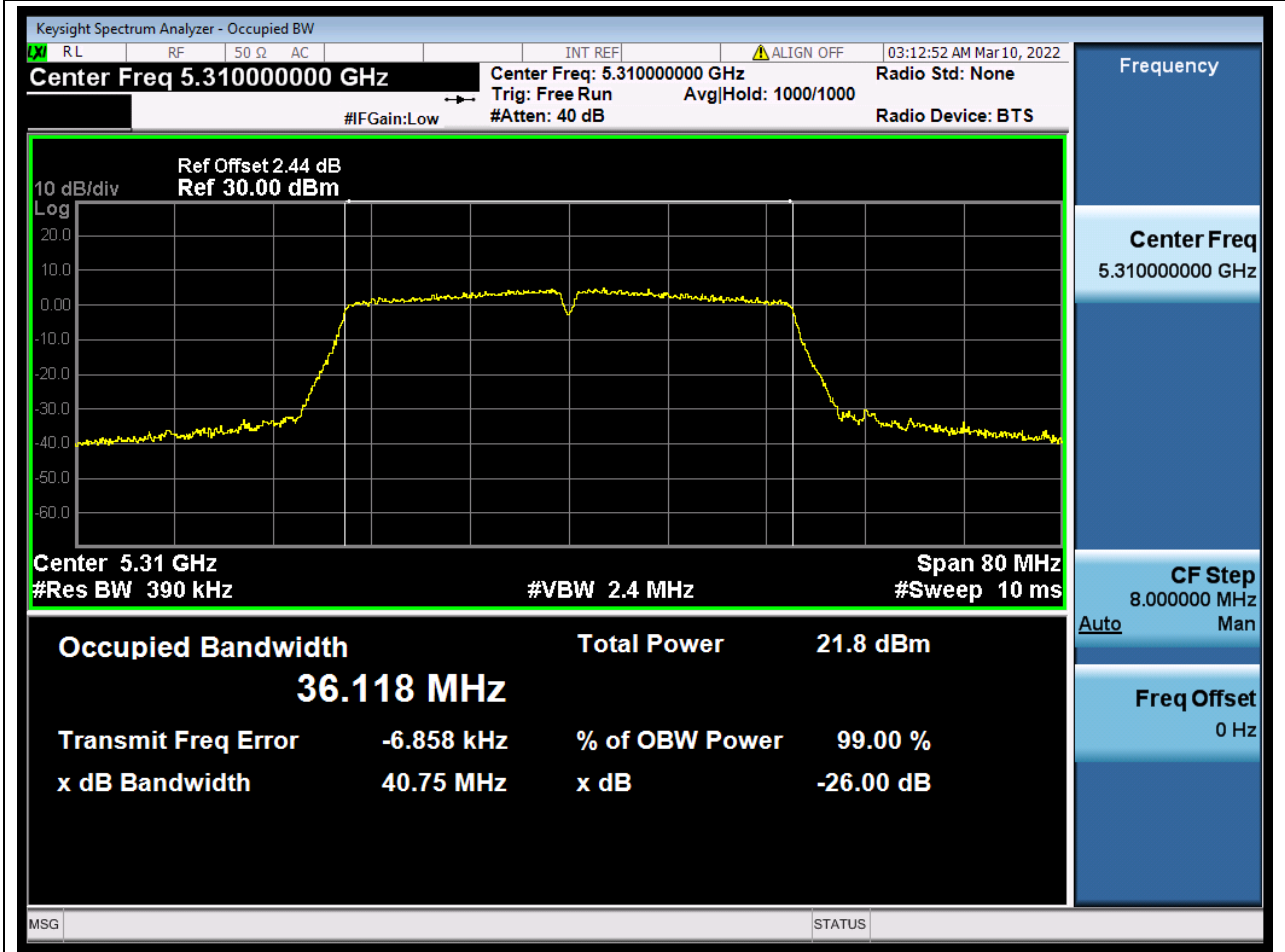

33. 802.11ac_40M_U-NII-2A_H

33.1. A.2.2-99% Bandwidth(NTNV)

Center Frequency (MHz)	OBW Power (%)	RBW (MHz)	Detector	Limit (MHz)	OBW (MHz)	Verdict
5310	99	0.39	Peak	0	36.11821	N/A

34. 802.11ac_80M_U-NII-2A_M