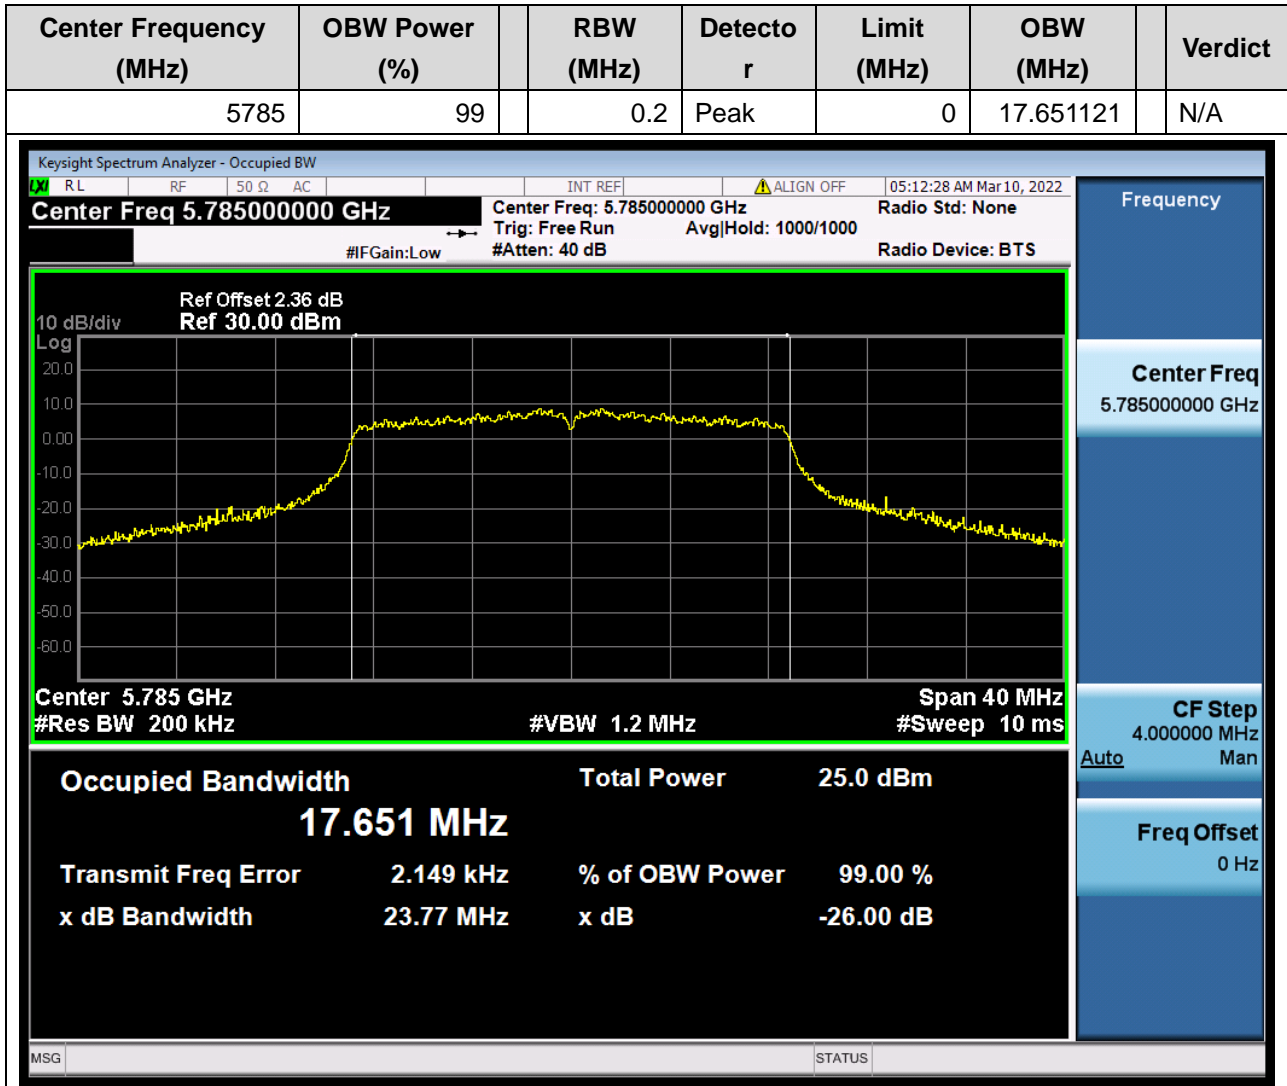

73. 802.11n_40M_U-NII-3_H

73.1. A.2.2-99% Bandwidth(NTNV)

74. 802.11ac_20M_U-NII-3_L

74.1. A.2.2-99% Bandwidth(NTNV)

75. 802.11ac_20M_U-NII-3_M

75.1. A.2.2-99% Bandwidth(NTNV)

76. 802.11ac_20M_U-NII-3_H

76.1. A.2.2-99% Bandwidth(NTNV)