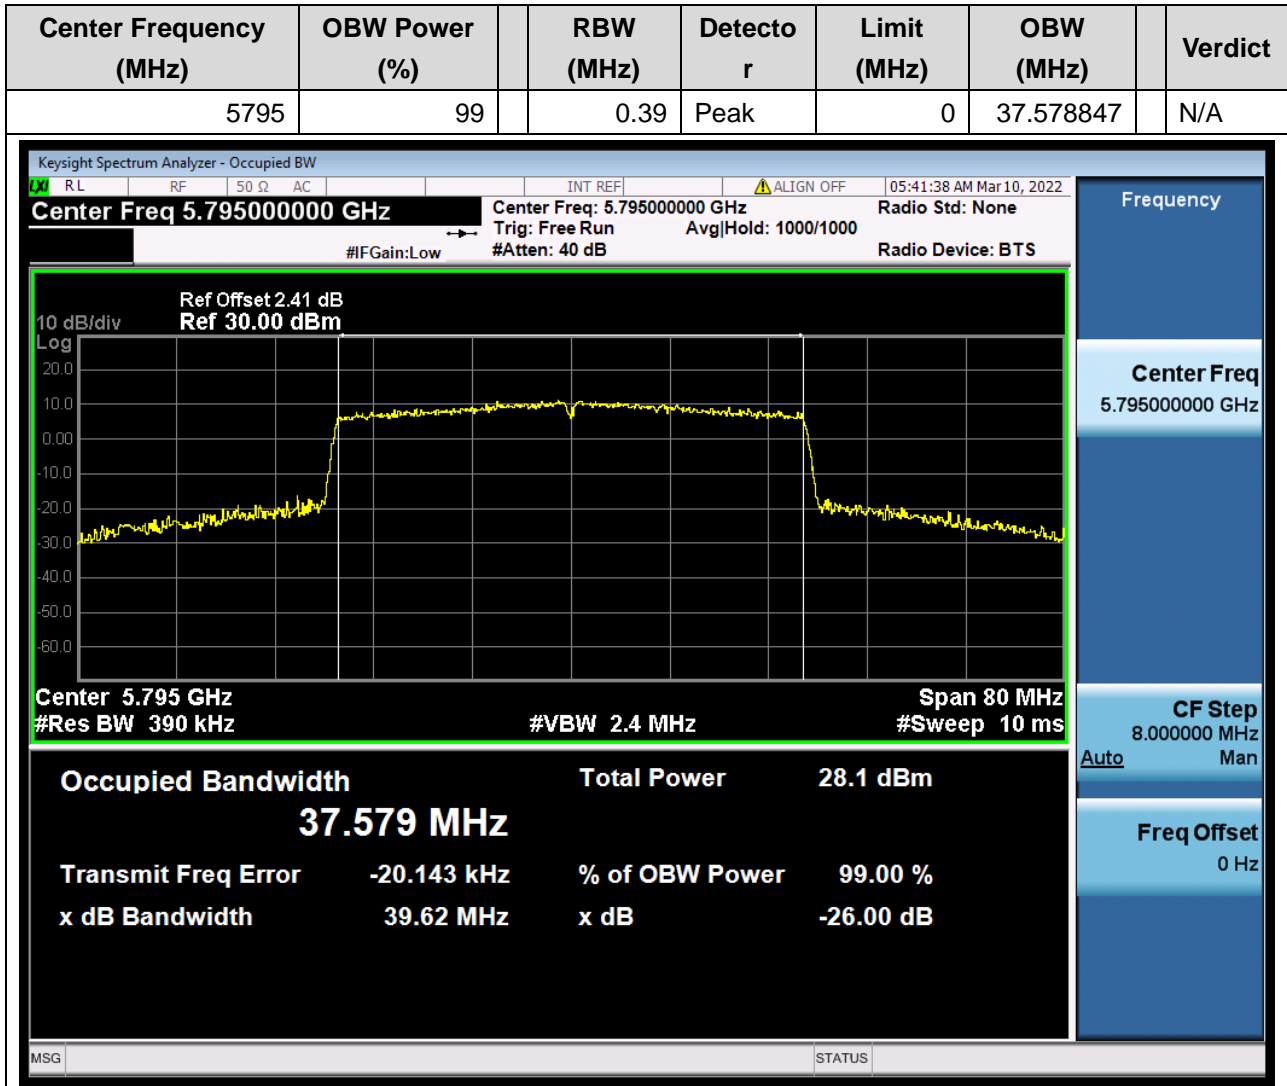

81. 802.11ax_20M_U-NII-3_M

81.1. A.2.2-99% Bandwidth(NTNV)

82. 802.11ax_20M_U-NII-3_H

82.1. A.2.2-99% Bandwidth(NTNV)

83. 802.11ax_40M_U-NII-3_L

83.1. A.2.2-99% Bandwidth(NTNV)

84. 802.11ax_40M_U-NII-3_H

84.1. A.2.2-99% Bandwidth(NTNV)