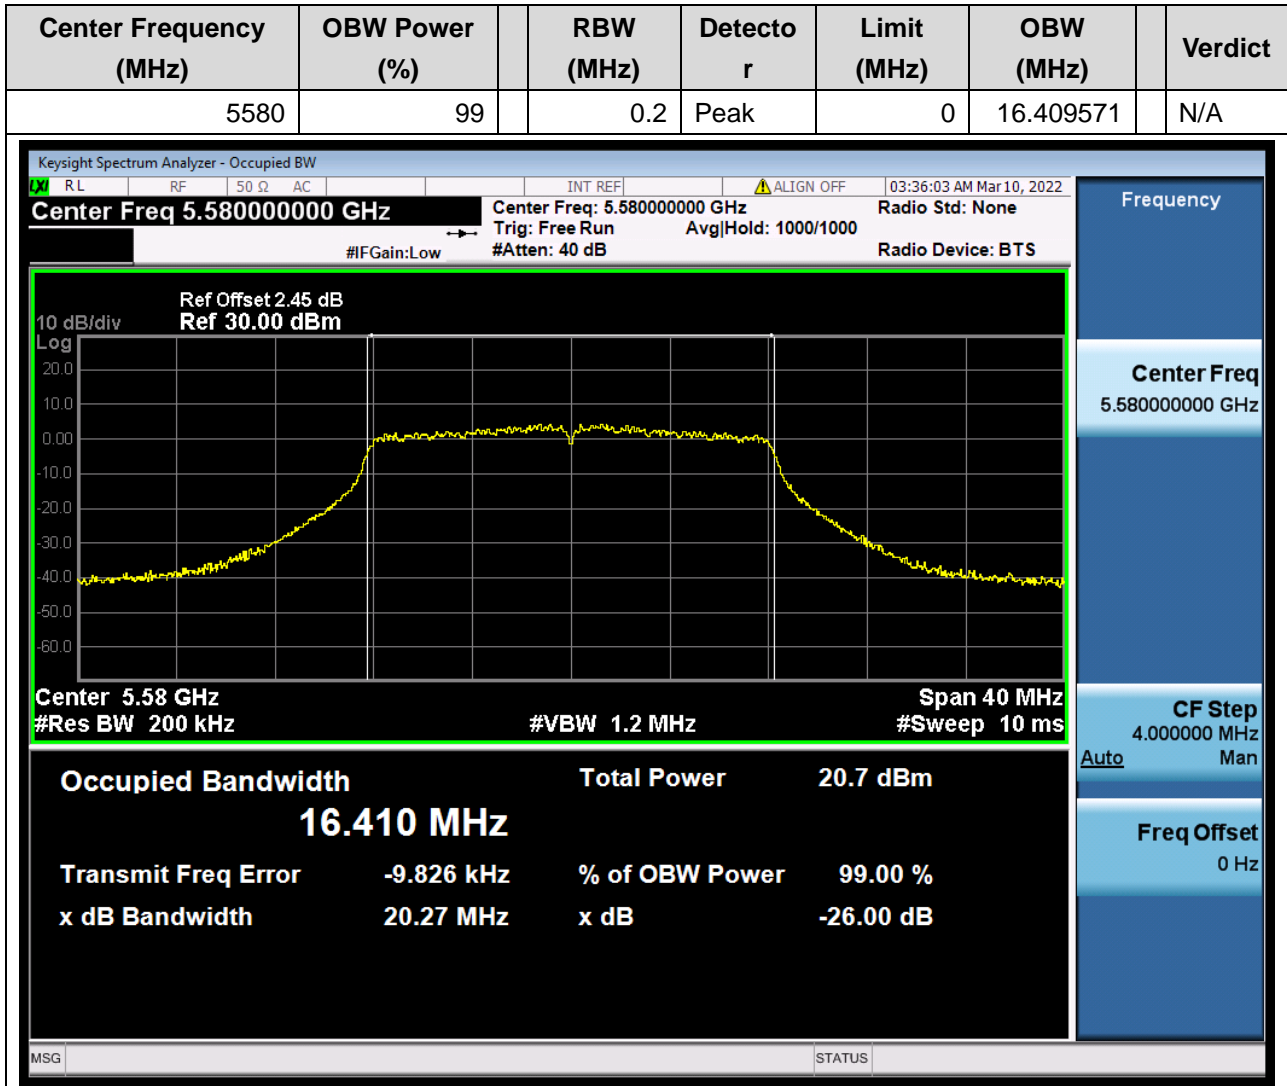

39.1. A.2.2-99% Bandwidth(NTNV)

40. 802.11ax_80M_U-NII-2A_M

40.1. A.2.2-99% Bandwidth(NTNV)

41. 802.11a_20M_U-NII-2C_L

41.1. A.2.2-99% Bandwidth(NTNV)

42. 802.11a_20M_U-NII-2C_M

42.1. A.2.2-99% Bandwidth(NTNV)