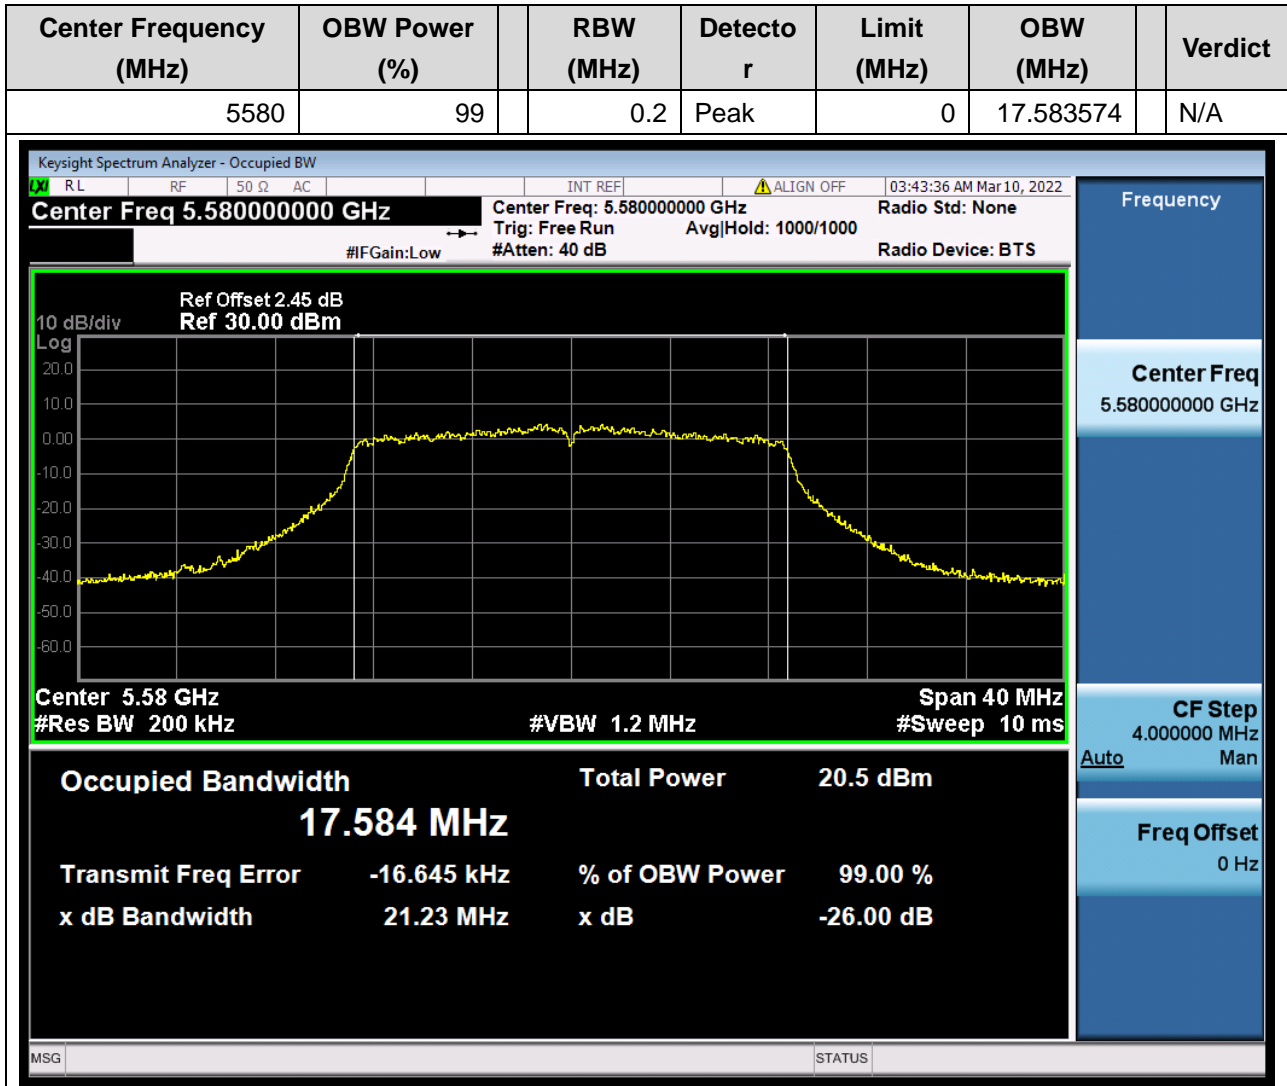

43. 802.11a_20M_U-NII-2C_H

43.1. A.2.2-99% Bandwidth(NTNV)

44. 802.11n_20M_U-NII-2C_L

44.1. A.2.2-99% Bandwidth(NTNV)

45. 802.11n_20M_U-NII-2C_M

45.1. A.2.2-99% Bandwidth(NTNV)

46. 802.11n_20M_U-NII-2C_H

46.1. A.2.2-99% Bandwidth(NTNV)