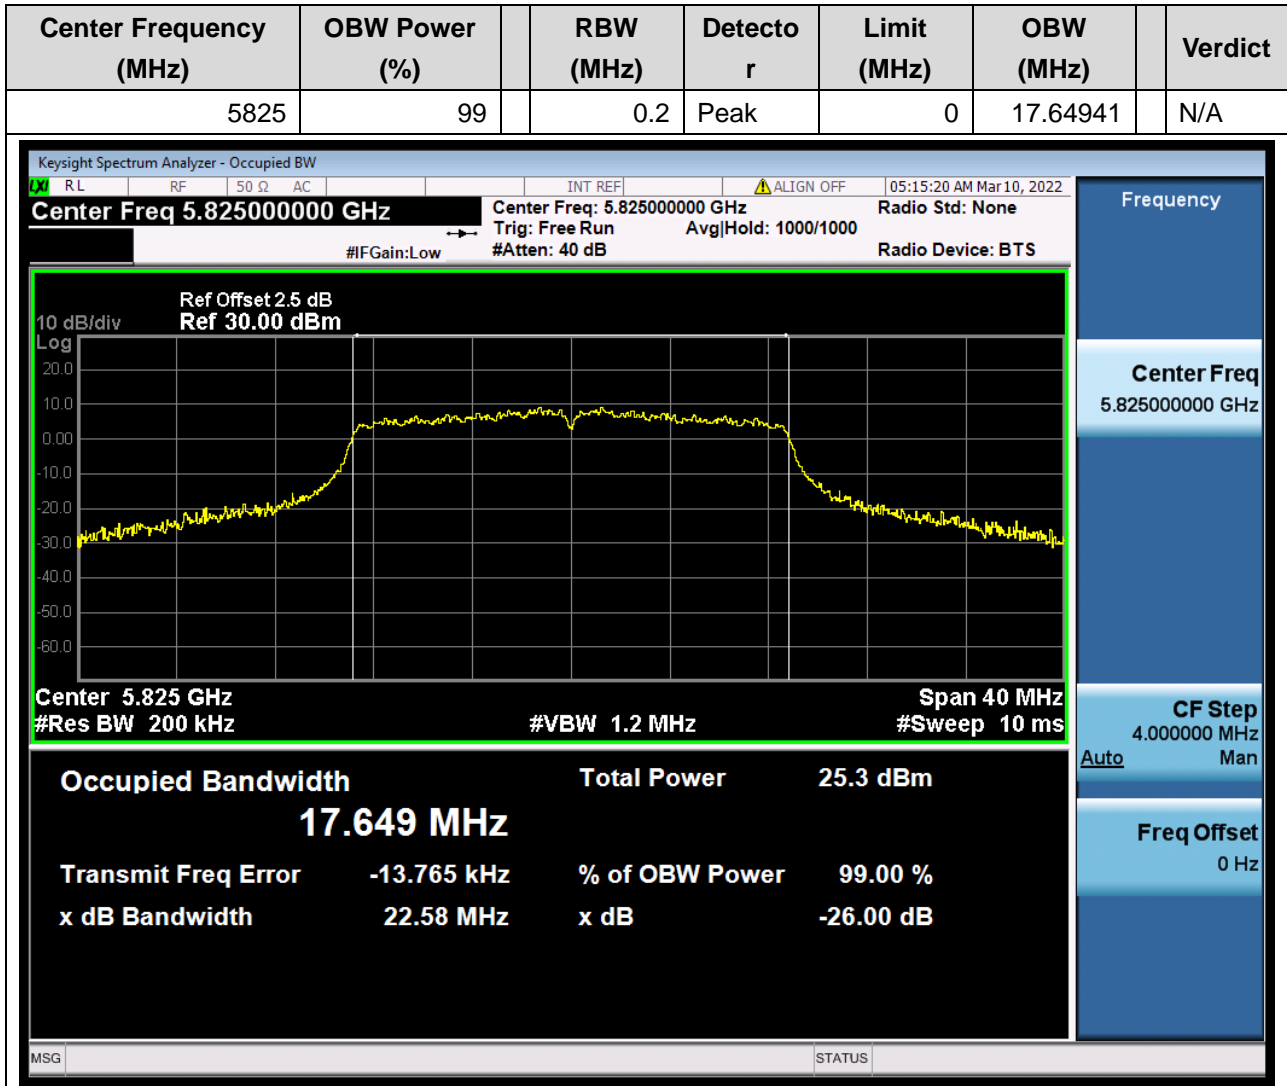

73. 802.11n_40M_U-NII-3_H

73.1. A.2.2-99% Bandwidth(NTNV)

74. 802.11ac_20M_U-NII-3_L

74.1. A.2.2-99% Bandwidth(NTNV)

75. 802.11ac_20M_U-NII-3_M

75.1. A.2.2-99% Bandwidth(NTNV)

76. 802.11ac_20M_U-NII-3_H

76.1. A.2.2-99% Bandwidth(NTNV)