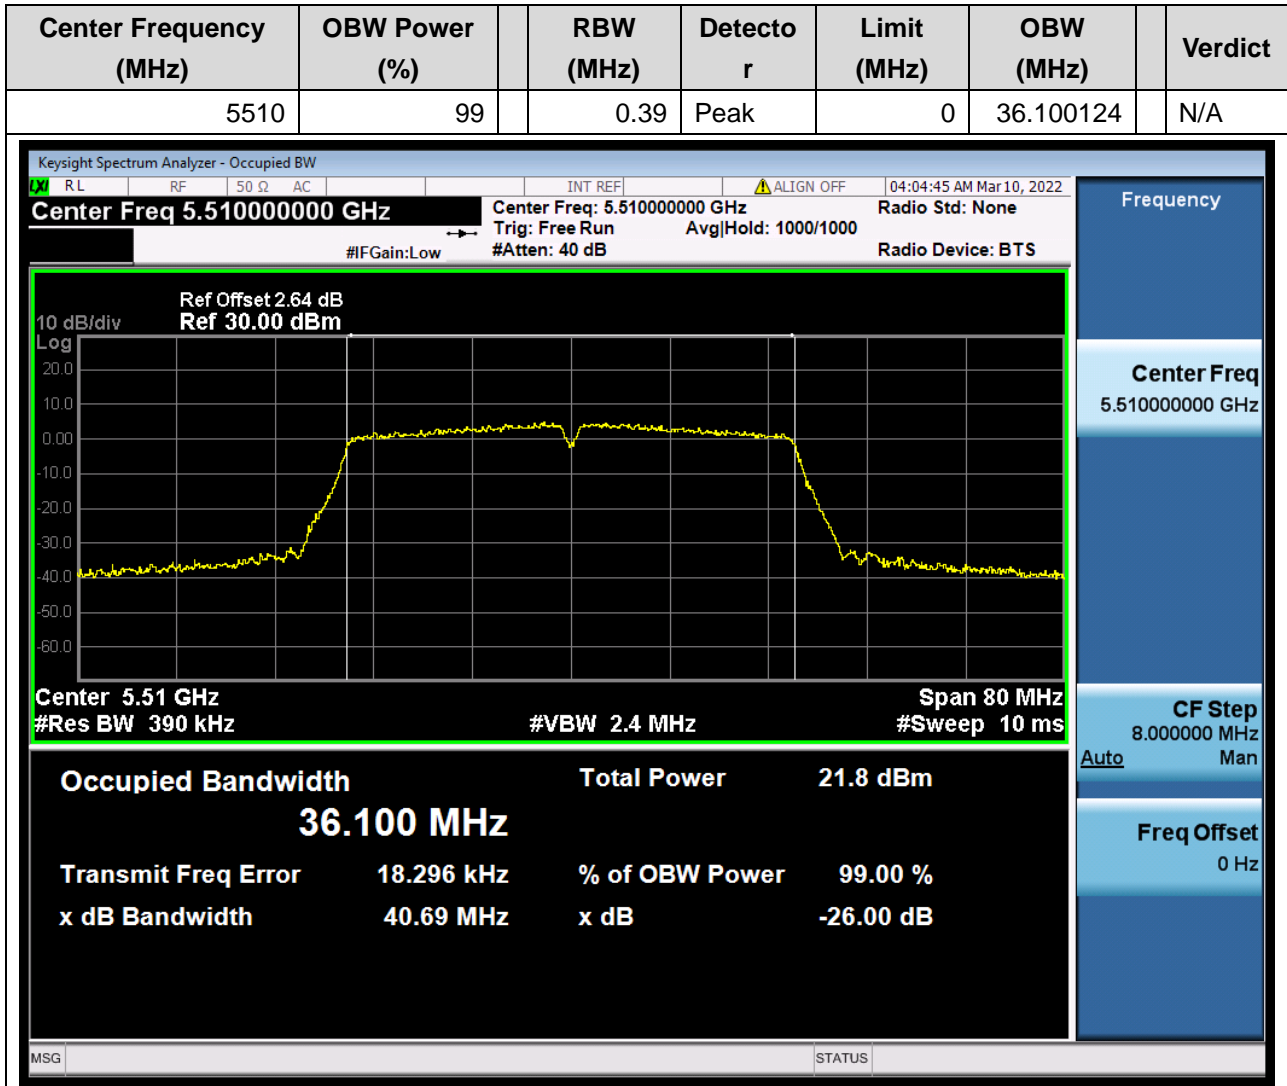

51. 802.11ac_20M_U-NII-2C_M

51.1. A.2.2-99% Bandwidth(NTNV)

52. 802.11ac_20M_U-NII-2C_H

52.1. A.2.2-99% Bandwidth(NTNV)

53. 802.11ac_40M_U-NII-2C_L

53.1. A.2.2-99% Bandwidth(NTNV)

54. 802.11ac_40M_U-NII-2C_M