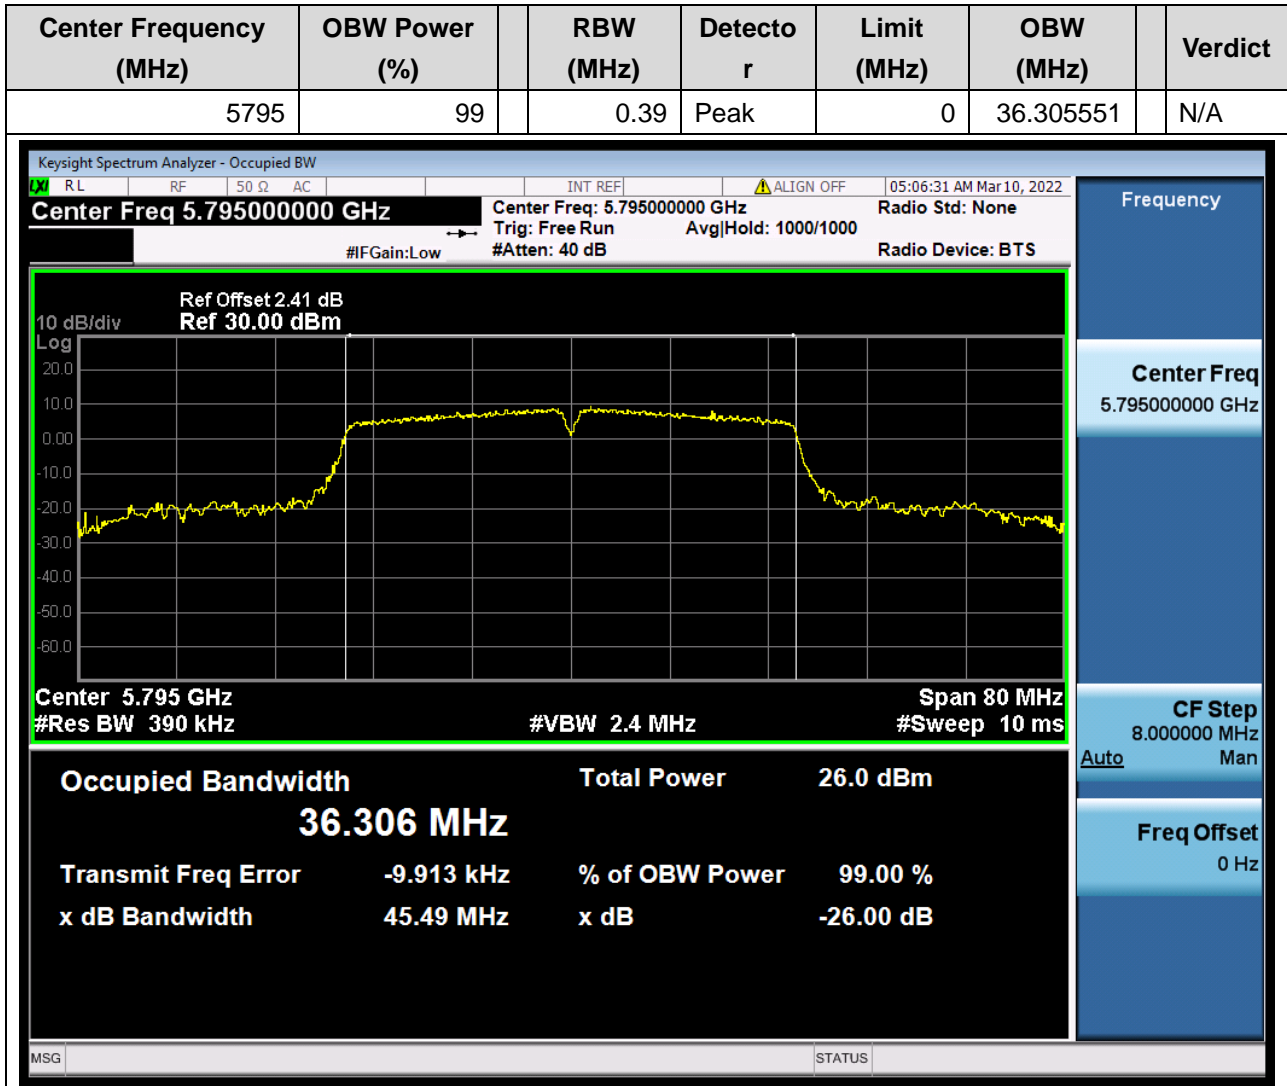

73. 802.11n_40M_U-NII-3_H

73.1. A.2.2-99% Bandwidth(NTNV)