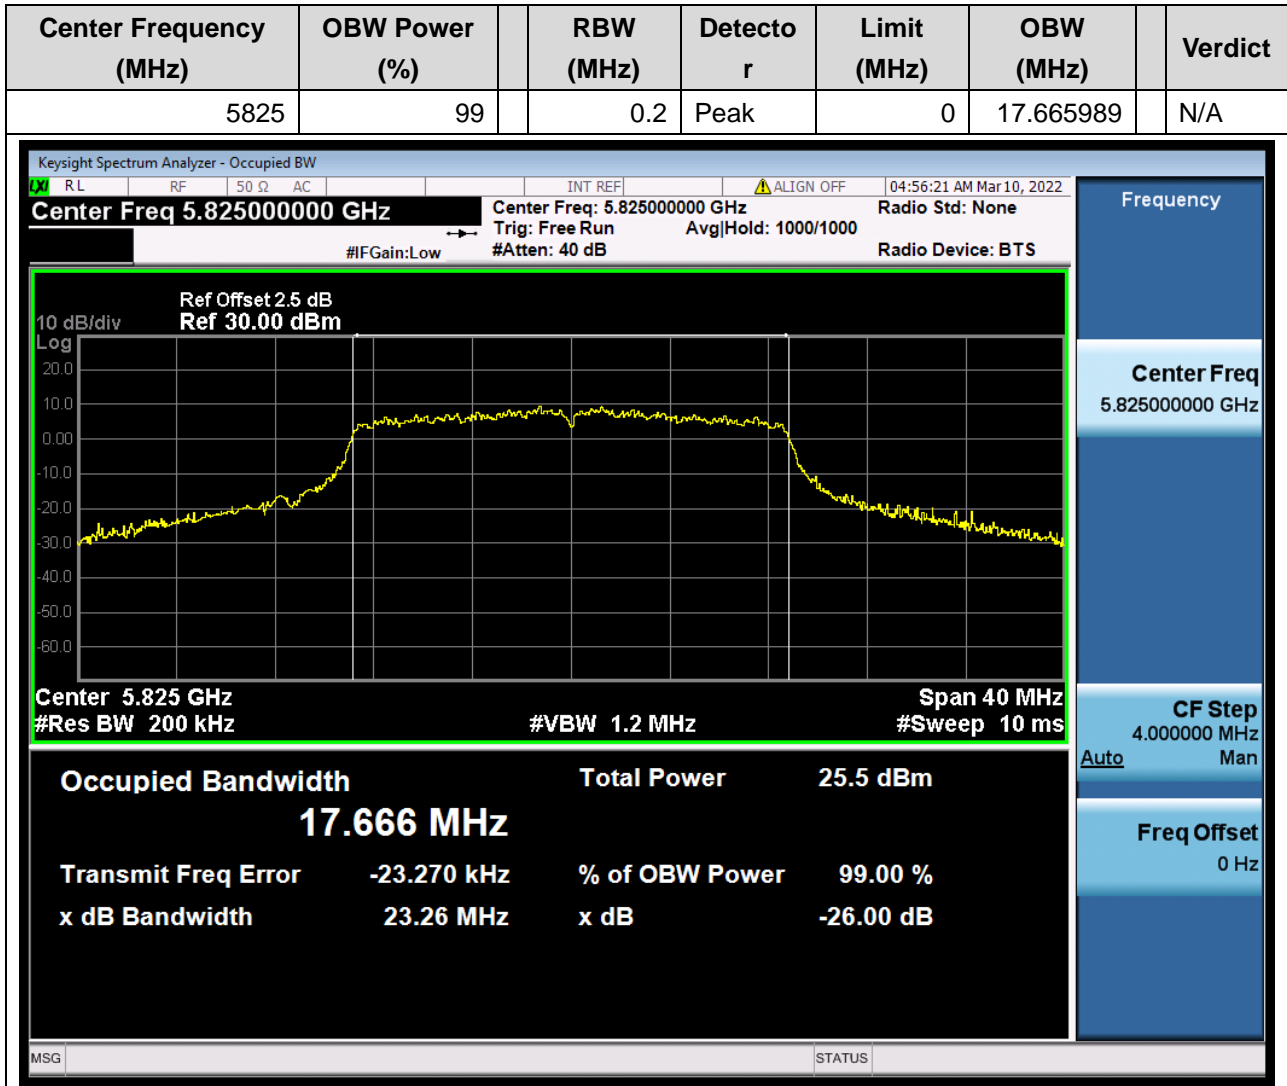

69. 802.11n_20M_U-NII-3_L

69.1. A.2.2-99% Bandwidth(NTNV)

70. 802.11n_20M_U-NII-3_M

70.1. A.2.2-99% Bandwidth(NTNV)

71. 802.11n_20M_U-NII-3_H

71.1. A.2.2-99% Bandwidth(NTNV)

72. 802.11n_40M_U-NII-3_L

72.2. A.2.2-99% Bandwidth(NTNV)