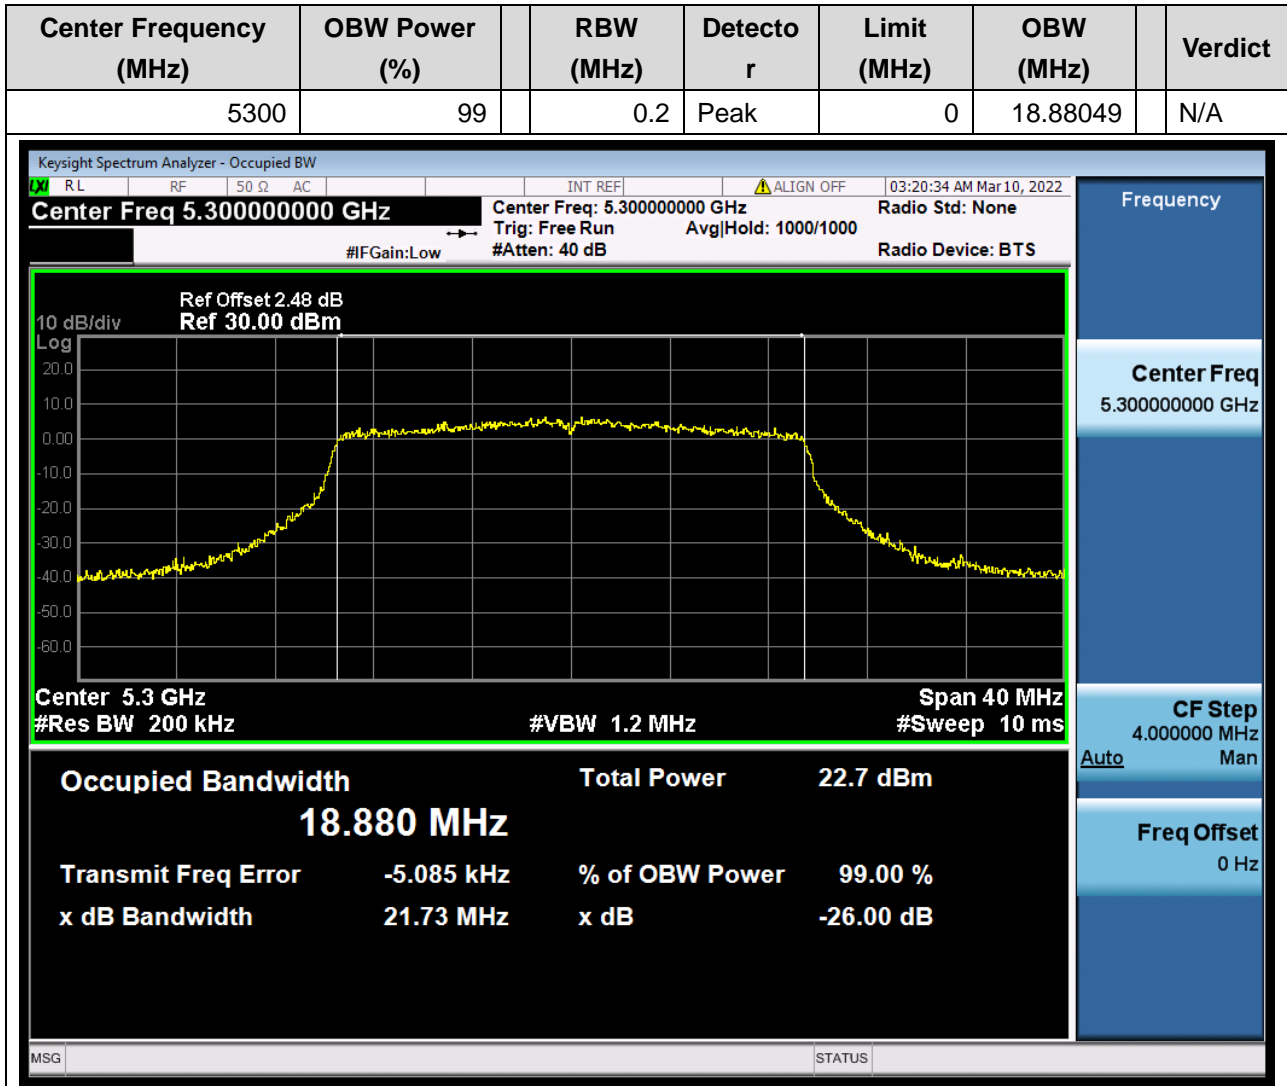

34.1. A.2.2-99% Bandwidth(NTNV)

35. 802.11ax_20M_U-NII-2A_L

35.1. A.2.2-99% Bandwidth(NTNV)

36. 802.11ax_20M_U-NII-2A_M

36.1. A.2.2-99% Bandwidth(NTNV)

37. 802.11ax_20M_U-NII-2A_H

37.1. A.2.2-99% Bandwidth(NTNV)

Center Frequency (MHz)	OBW Power (%)	RBW (MHz)	Detector	Limit (MHz)	OBW (MHz)	Verdict
5320	99	0.2	Peak	0	18.885612	N/A

38. 802.11ax_40M_U-NII-2A_L

38.1. A.2.2-99% Bandwidth(NTNV)

39. 802.11ax_40M_U-NII-2A_H