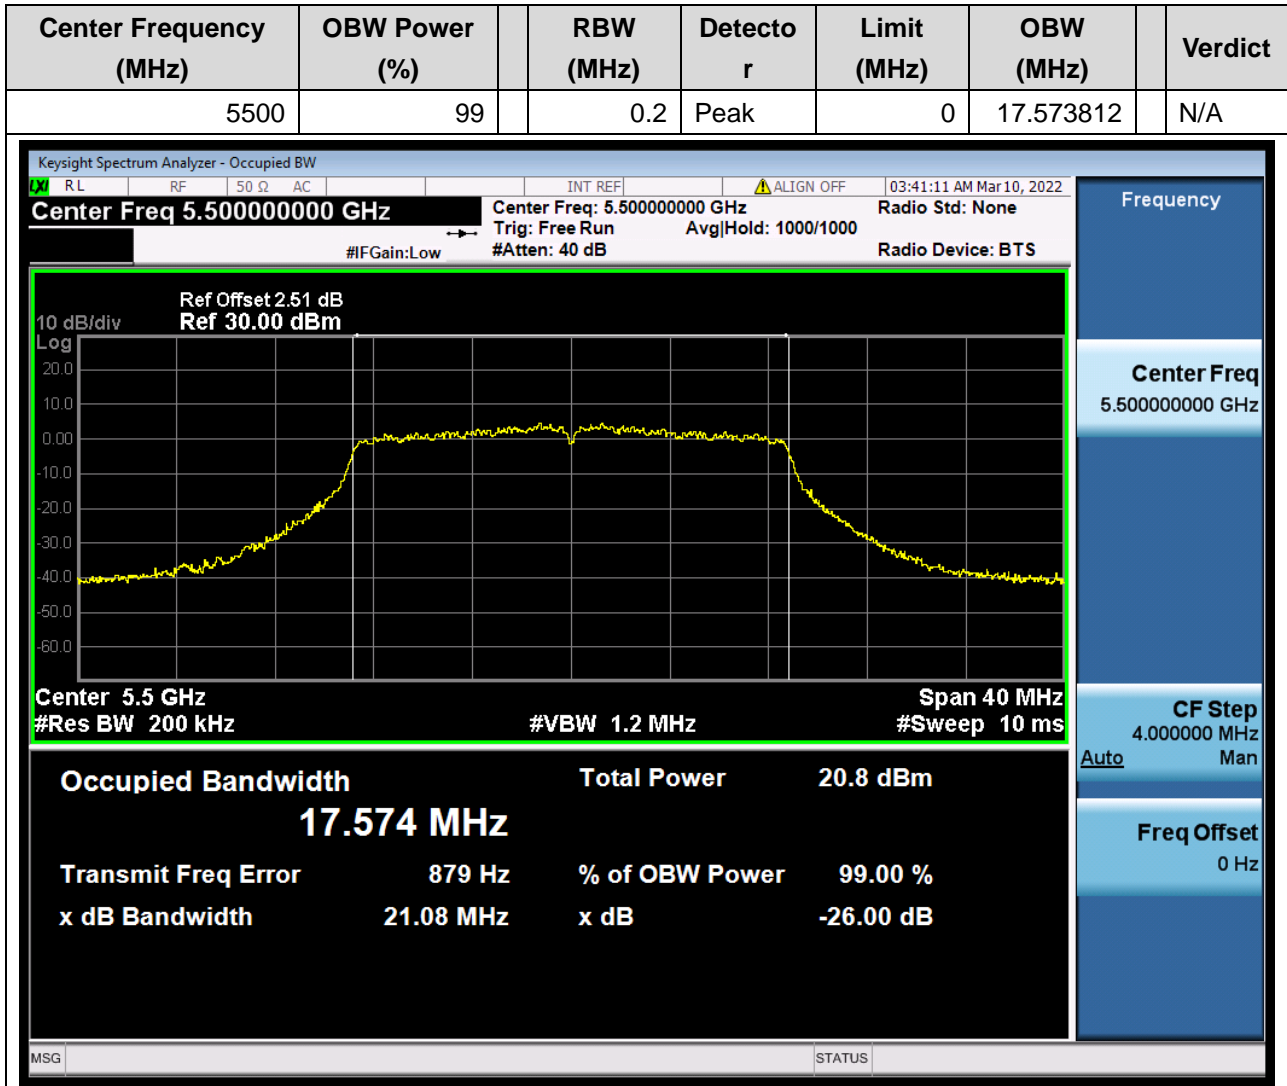

44. 802.11n_20M_U-NII-2C_L

44.1. A.2.2-99% Bandwidth(NTNV)