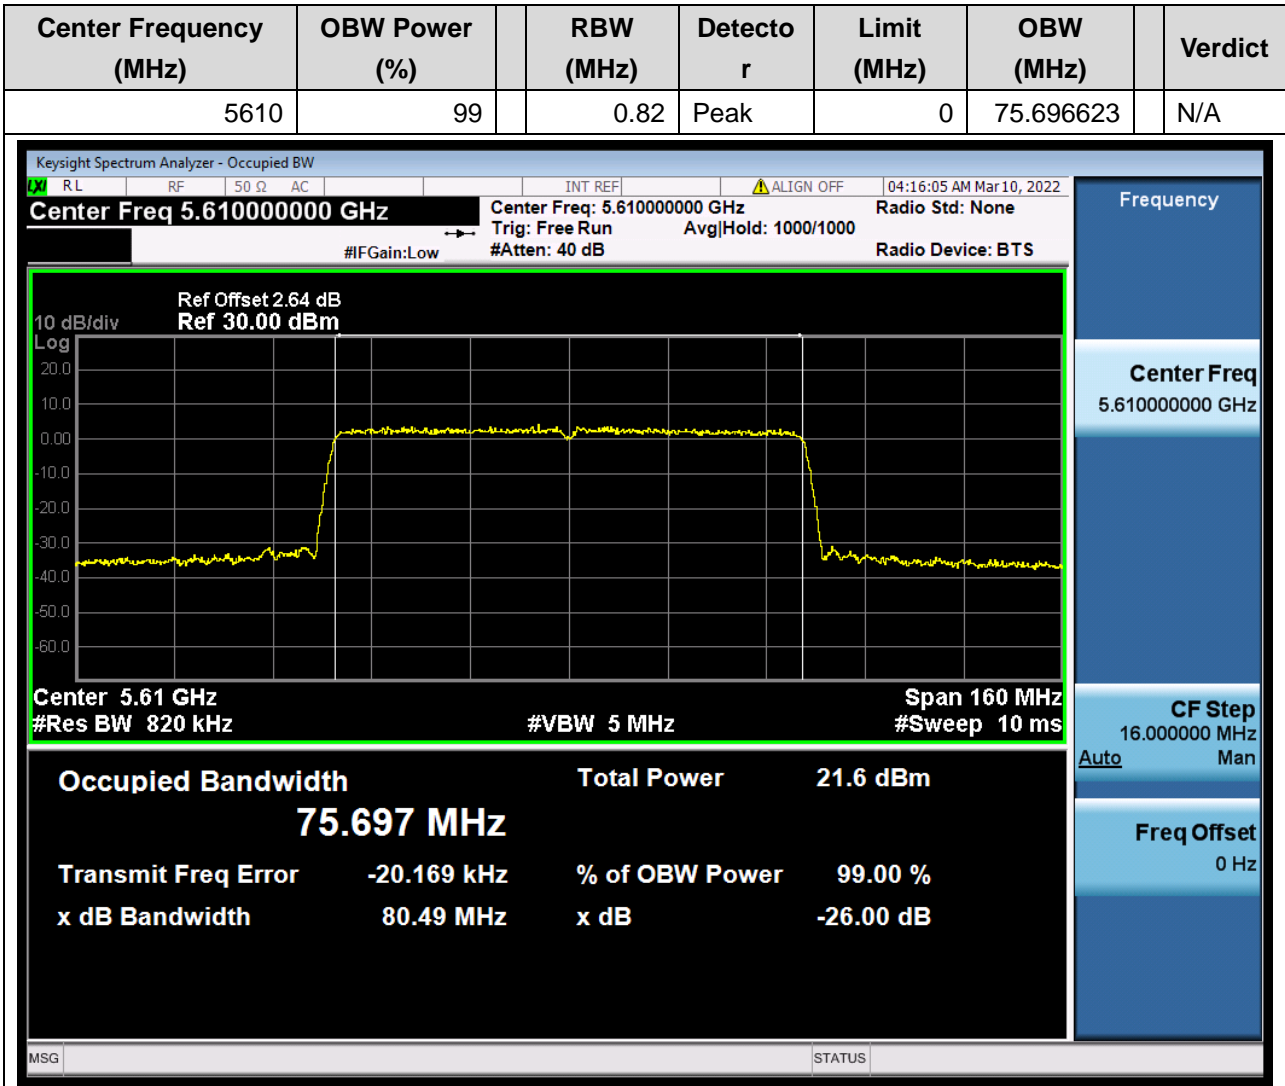

54.1. A.2.2-99% Bandwidth(NTNV)

55. 802.11ac_40M_U-NII-2C_H

55.1. A.2.2-99% Bandwidth(NTNV)

56. 802.11ac_80M_U-NII-2C_L

56.1. A.2.2-99% Bandwidth(NTNV)

57. 802.11ac_80M_U-NII-2C_M

57.1. A.2.2-99% Bandwidth(NTNV)