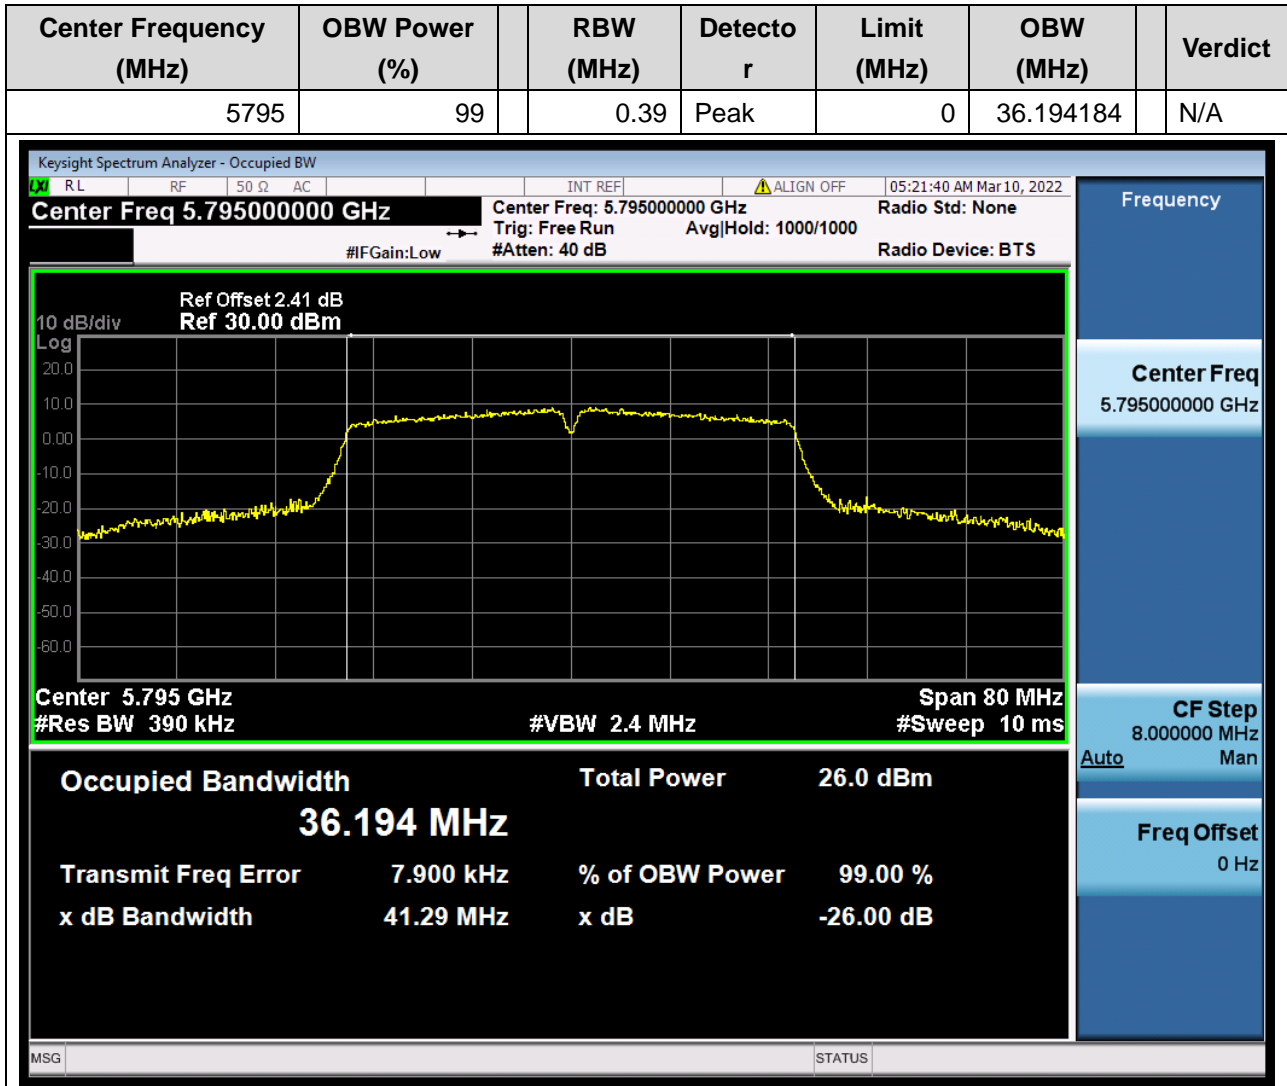

78. 802.11ac_40M_U-NII-3_H

78.1. A.2.2-99% Bandwidth(NTNV)