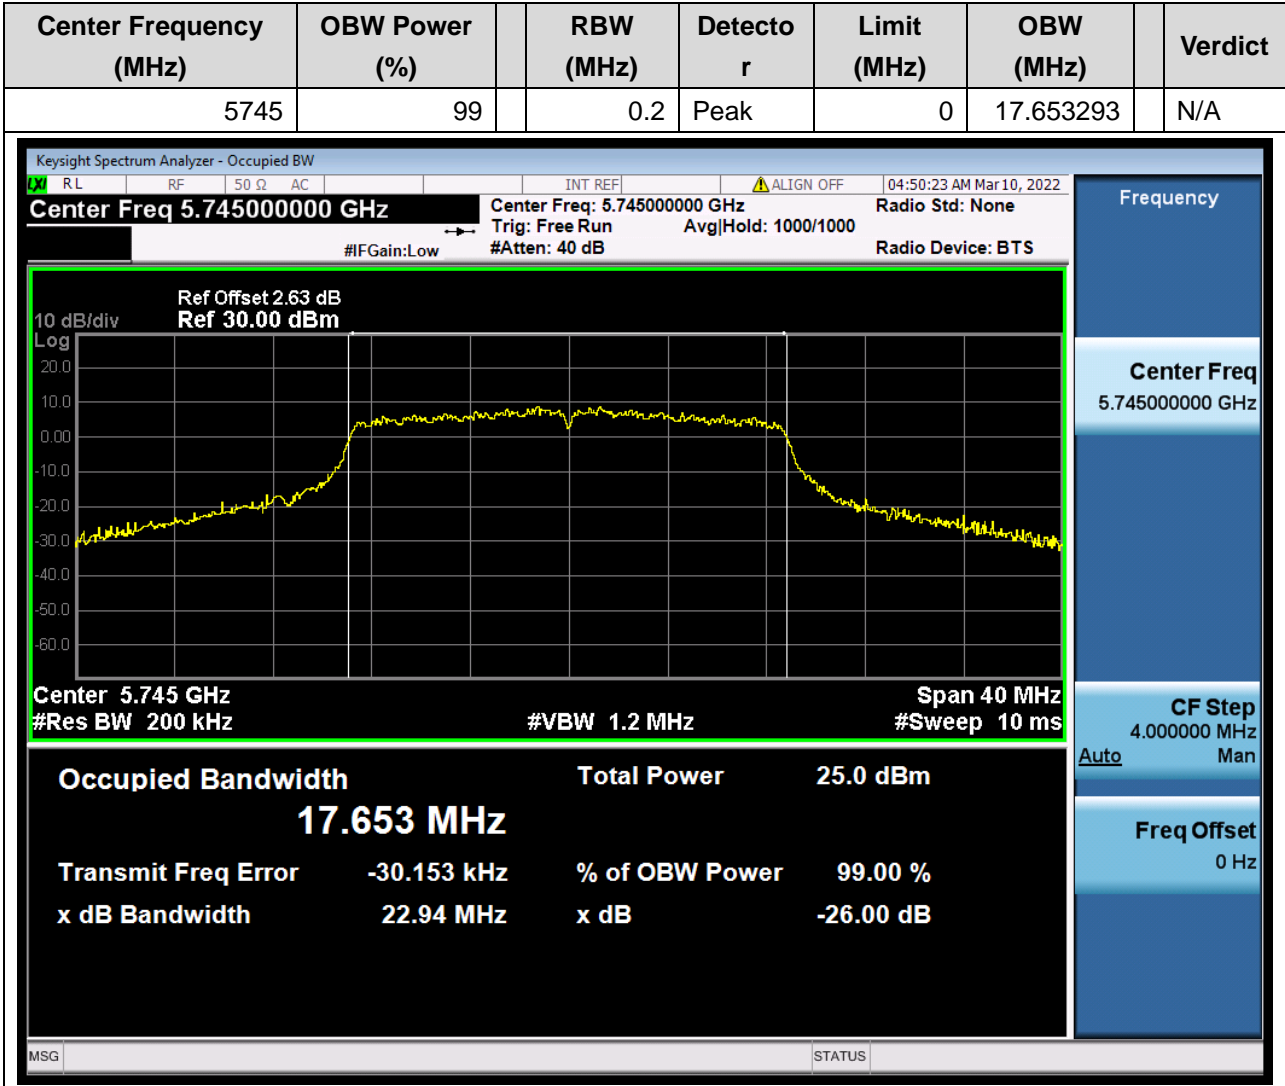

69. 802.11n_20M_U-NII-3_L

69.1. A.2.2-99% Bandwidth(NTNV)