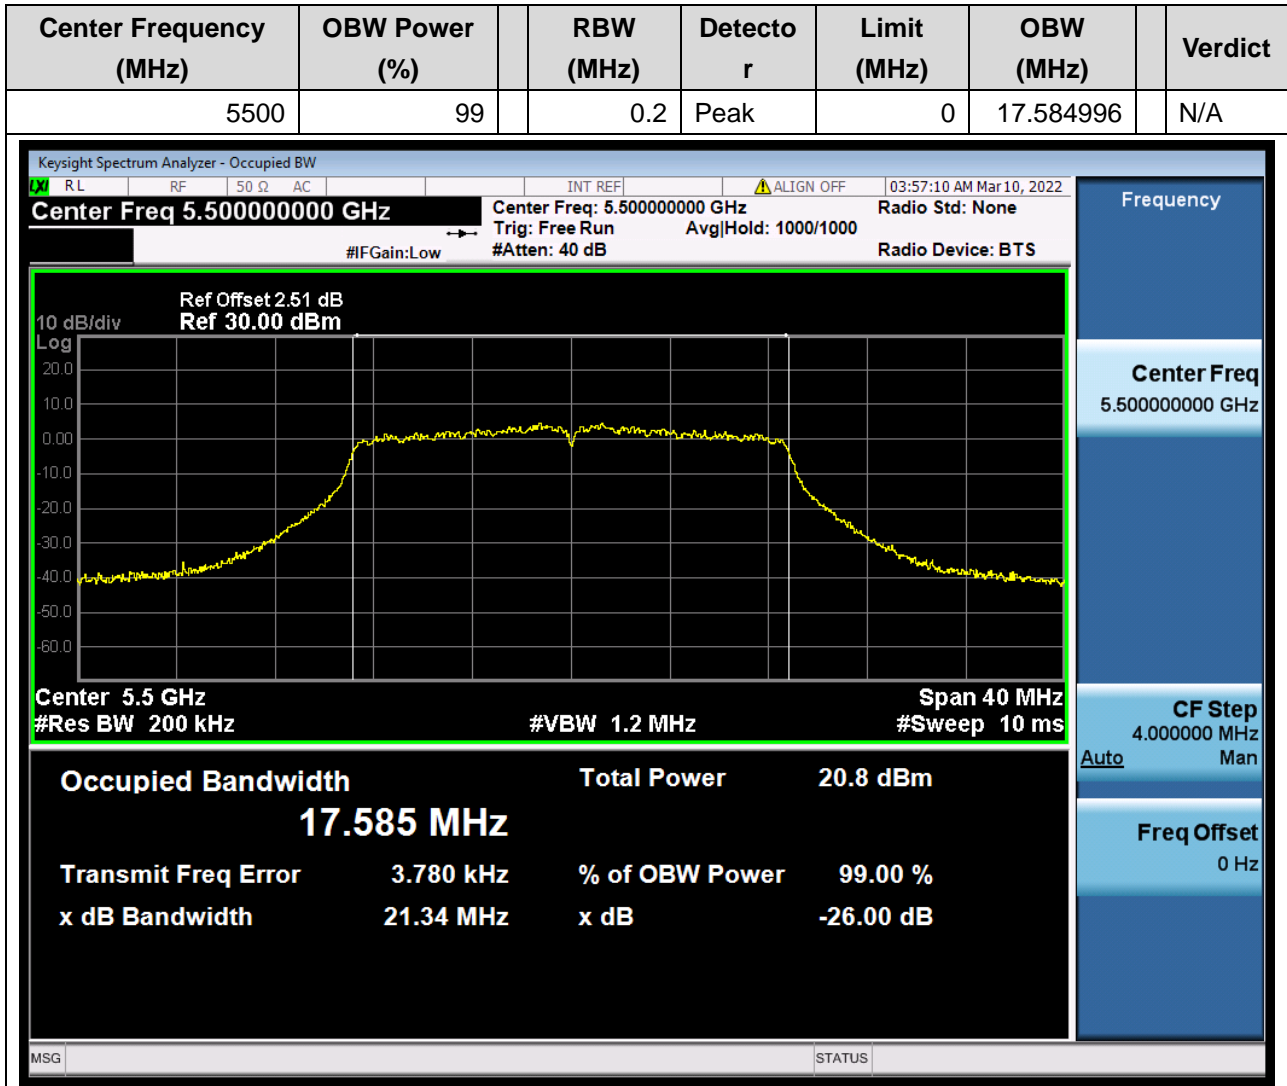

47. 802.11n_40M_U-NII-2C_L

47.1. A.2.2-99% Bandwidth(NTNV)

48. 802.11n_40M_U-NII-2C_M

48.1. A.2.2-99% Bandwidth(NTNV)

49. 802.11n_40M_U-NII-2C_H

49.1. A.2.2-99% Bandwidth(NTNV)

50. 802.11ac_20M_U-NII-2C_L

50.1. A.2.2-99% Bandwidth(NTNV)