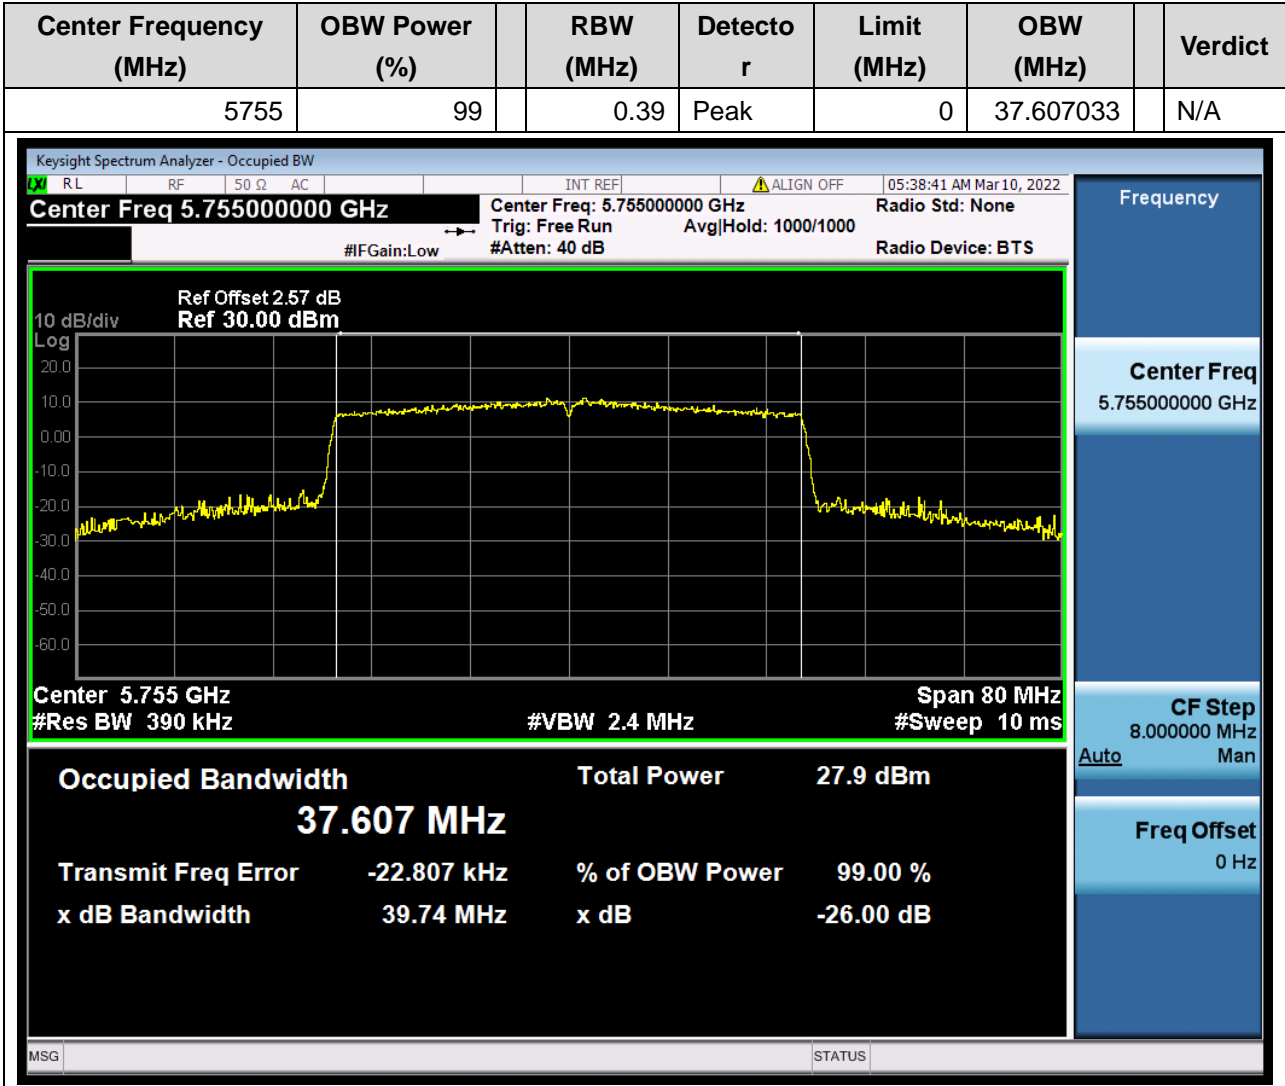

81. 802.11ax_20M_U-NII-3_M

81.1. A.2.2-99% Bandwidth(NTNV)

82. 802.11ax_20M_U-NII-3_H

82.1. A.2.2-99% Bandwidth(NTNV)

83. 802.11ax_40M_U-NII-3_L

83.1. A.2.2-99% Bandwidth(NTNV)

84. 802.11ax_40M_U-NII-3_H

84.1. A.2.2-99% Bandwidth(NTNV)