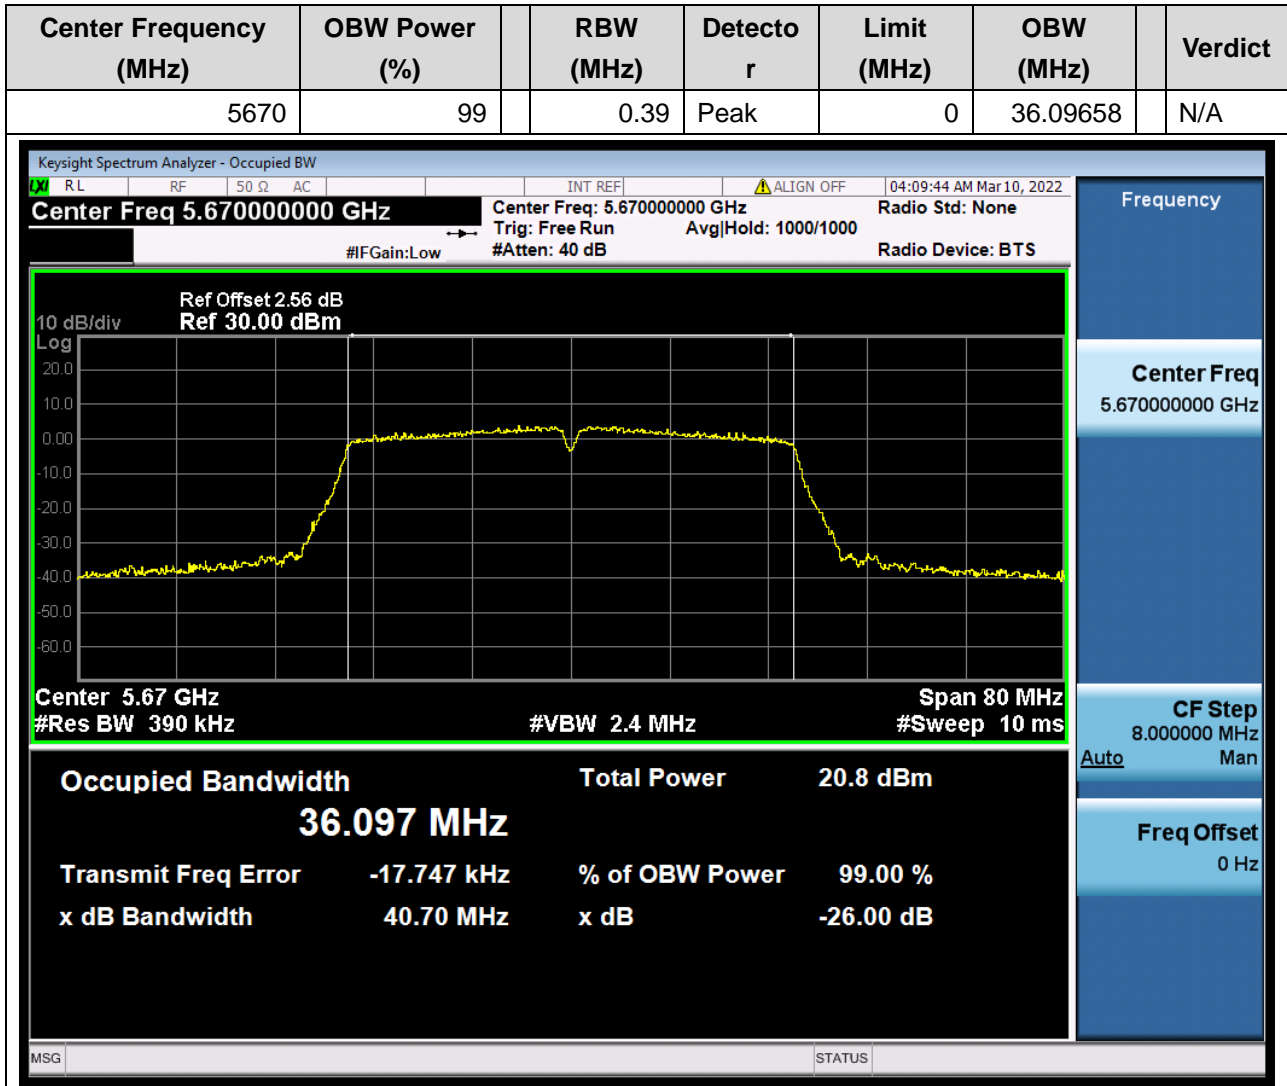

55. 802.11ac_40M_U-NII-2C_H

55.1. A.2.2-99% Bandwidth(NTNV)