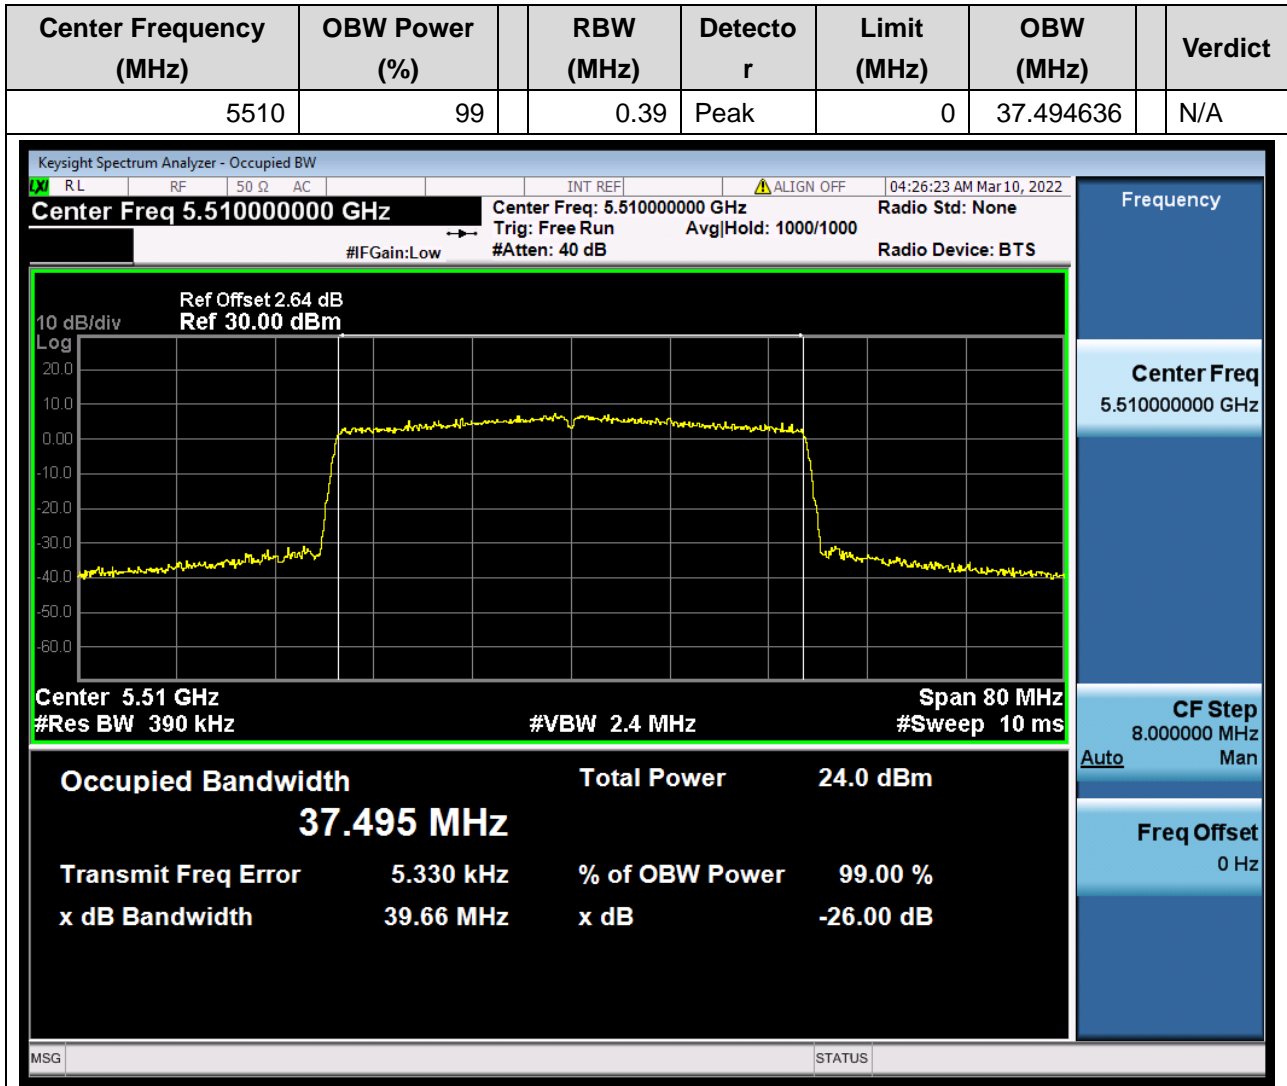

61. 802.11ax_40M_U-NII-2C_L

61.1. A.2.2-99% Bandwidth(NTNV)