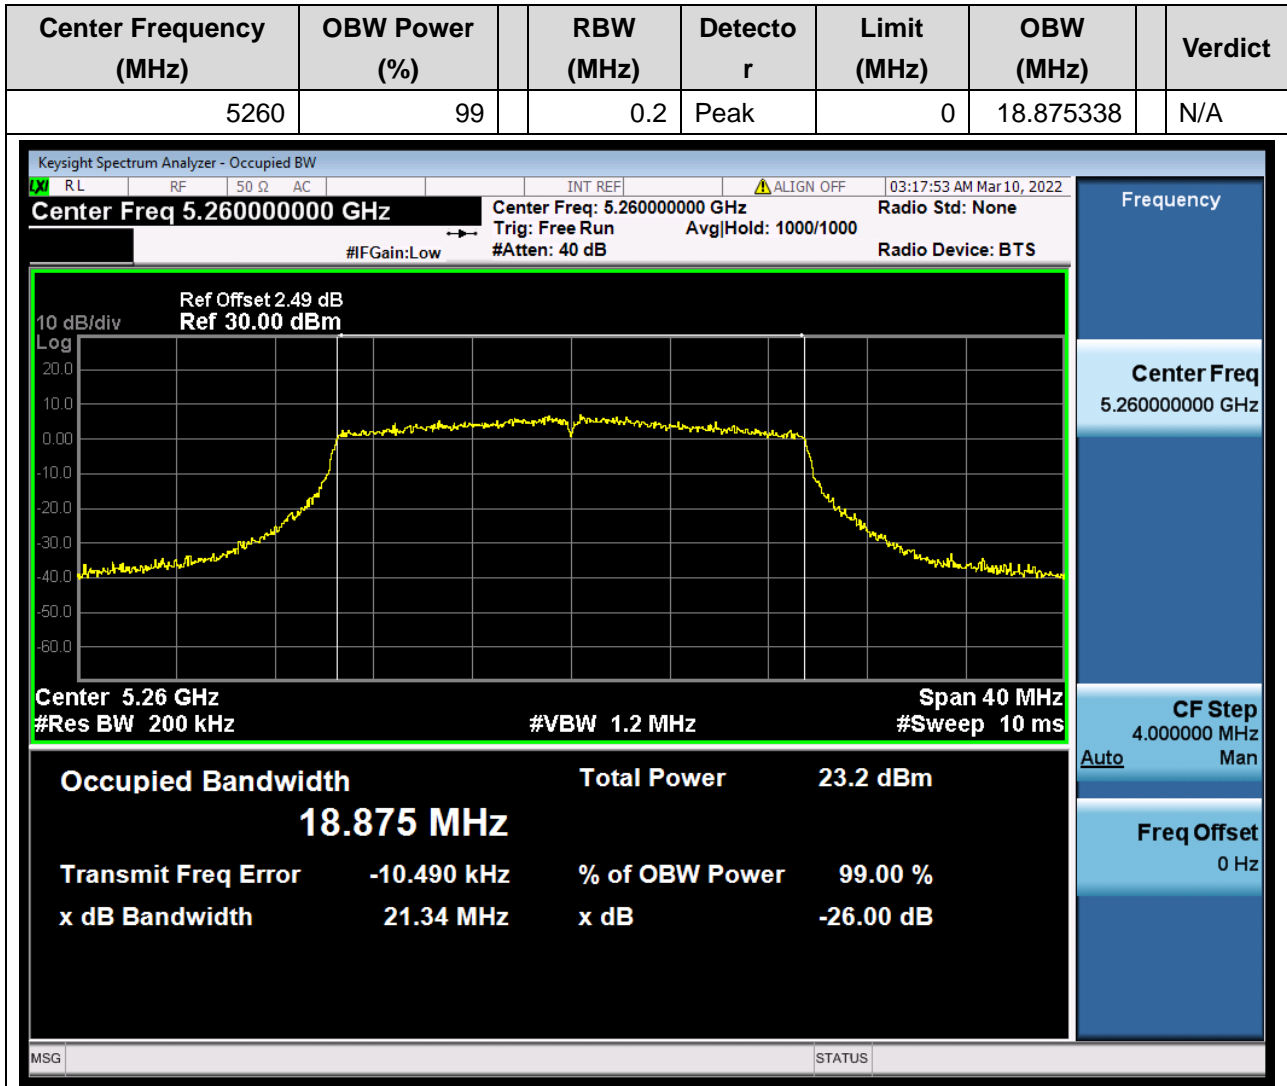

35. 802.11ax_20M_U-NII-2A_L

35.1. A.2.2-99% Bandwidth(NTNV)