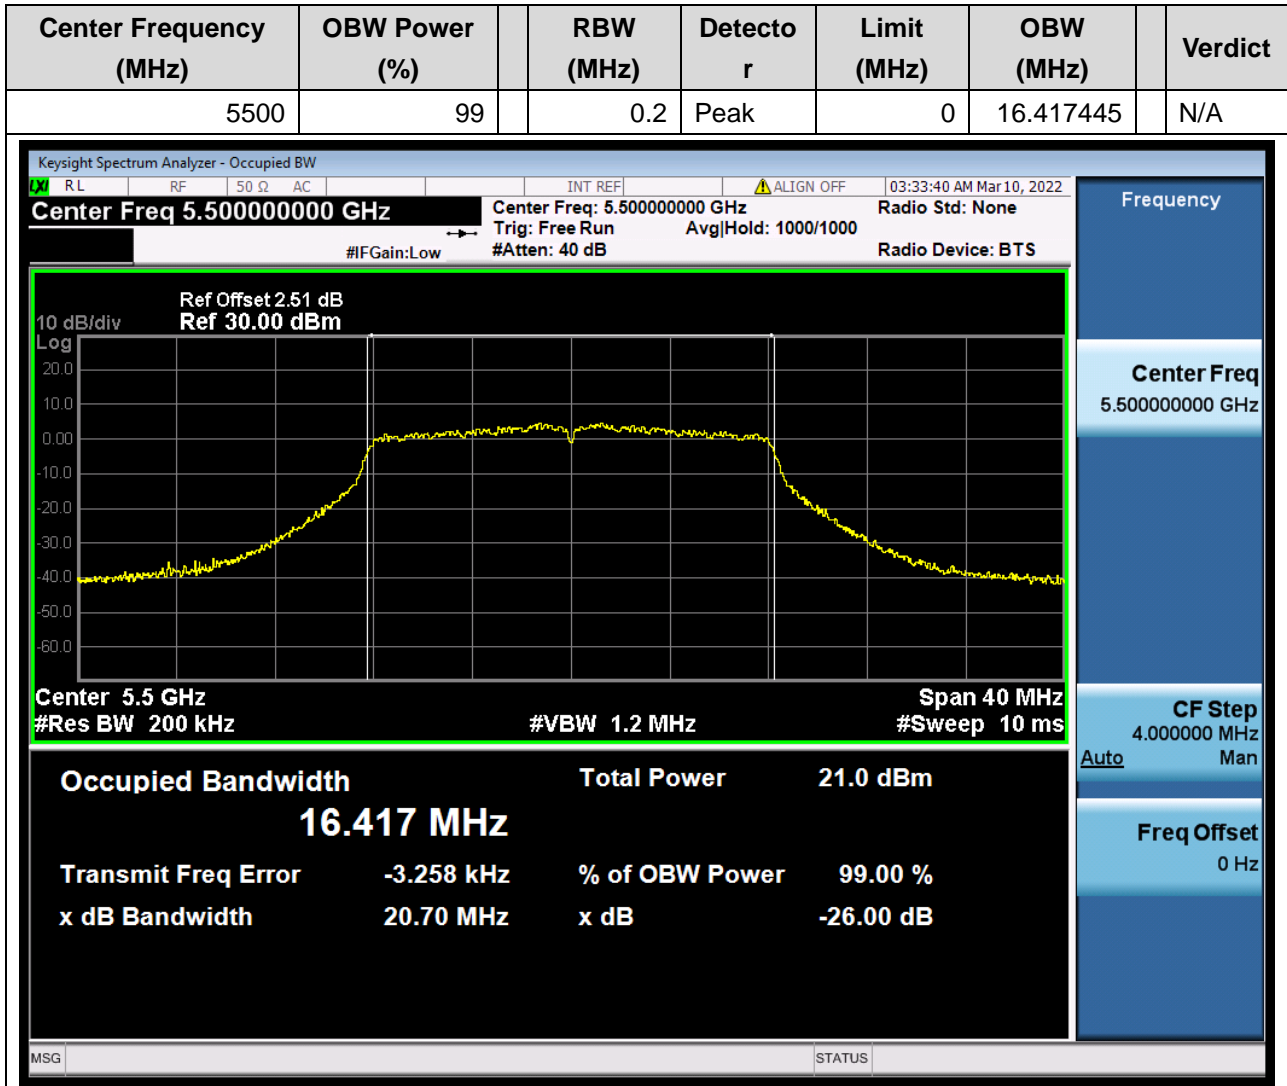

39.1. A.2.2-99% Bandwidth(NTNV)

40. 802.11ax_80M_U-NII-2A_M

40.1. A.2.2-99% Bandwidth(NTNV)

41. 802.11a_20M_U-NII-2C_L

41.1. A.2.2-99% Bandwidth(NTNV)

42. 802.11a_20M_U-NII-2C_M

42.1. A.2.2-99% Bandwidth(NTNV)