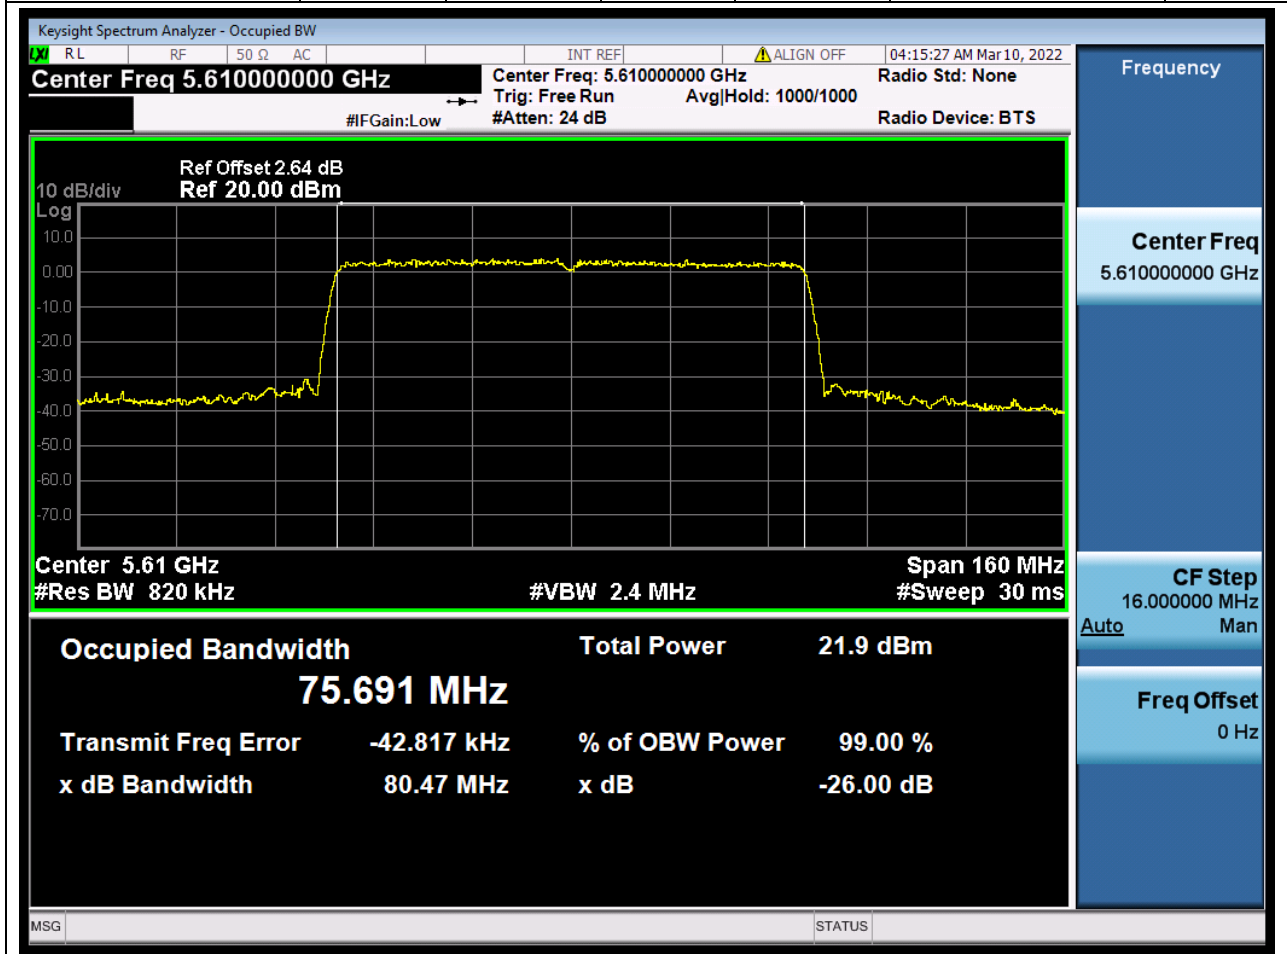

57. 802.11ac_80M_U-NII-2C_M

57.1. A.2-26dB Bandwidth(NTNV)

Center Frequency (MHz)	XdB Down	RBW (MHz)	Detector	Limit (MHz)	XdB BandWidth (MHz)	Verdict
5610	26	0.82	Peak	0	80.466189	N/A