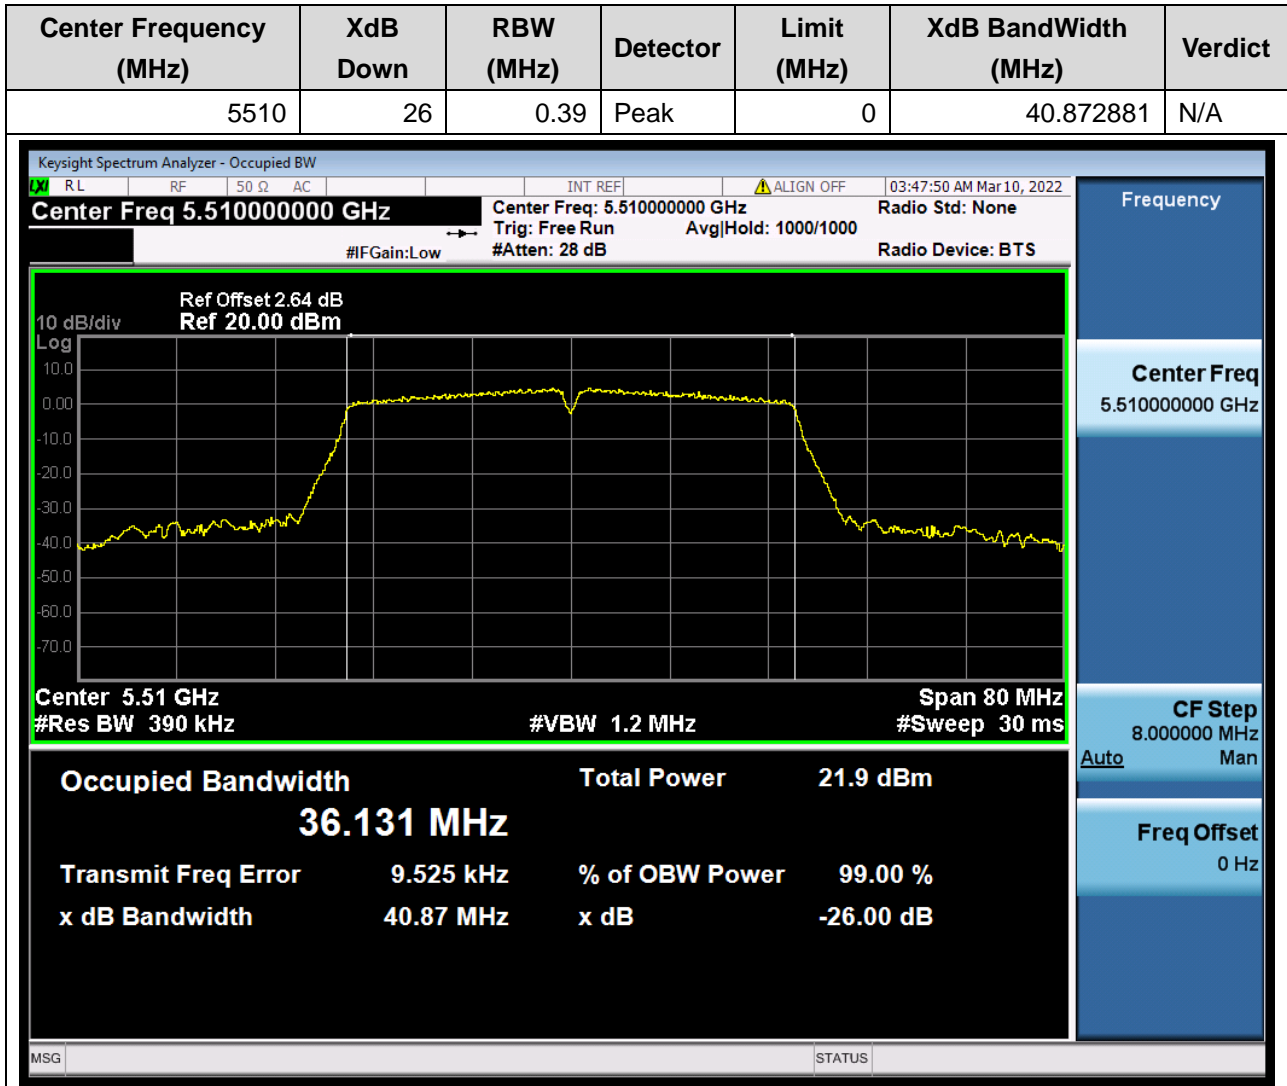

47. 802.11n_40M_U-NII-2C_L

47.1. A.2-26dB Bandwidth(NTNV)