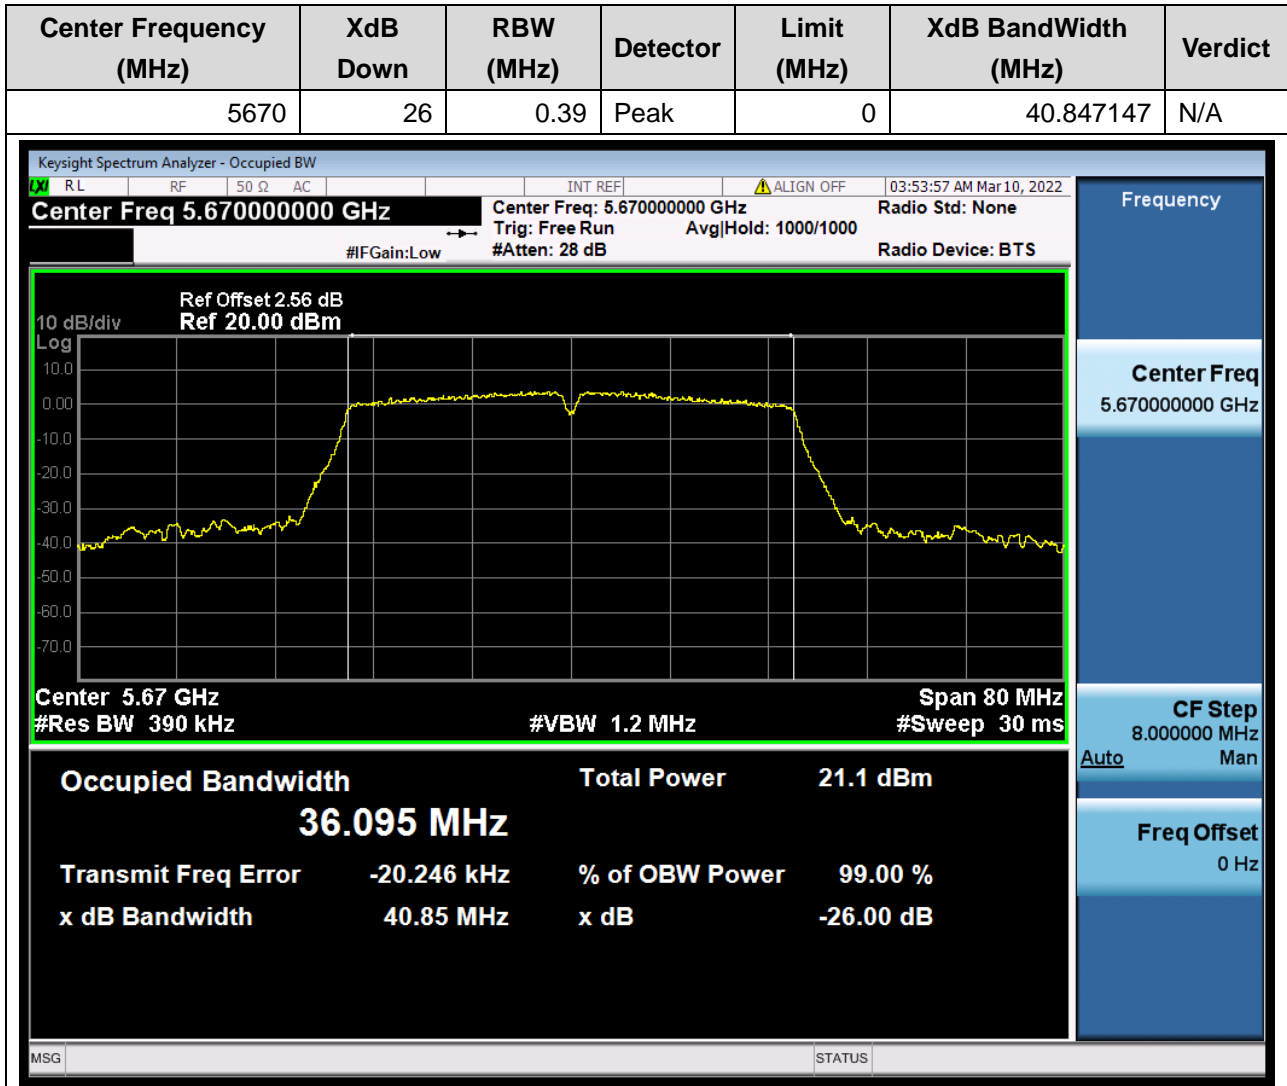

49. 802.11n_40M_U-NII-2C_H

49.1. A.2-26dB Bandwidth(NTNV)