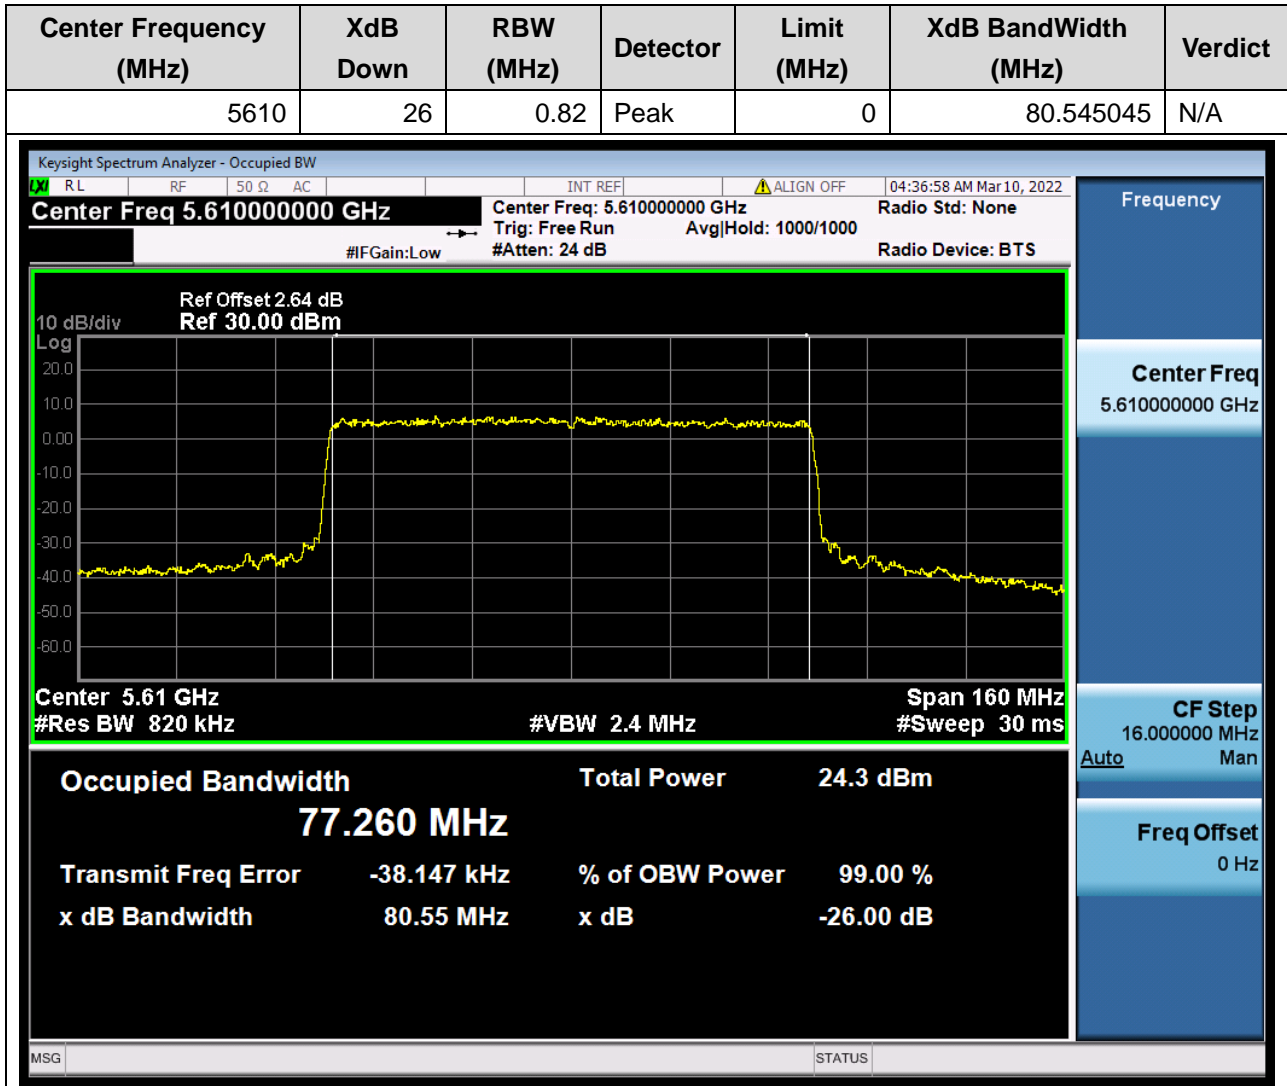

65. 802.11ax_80M_U-NII-2C_M

65.1. A.2-26dB Bandwidth(NTNV)