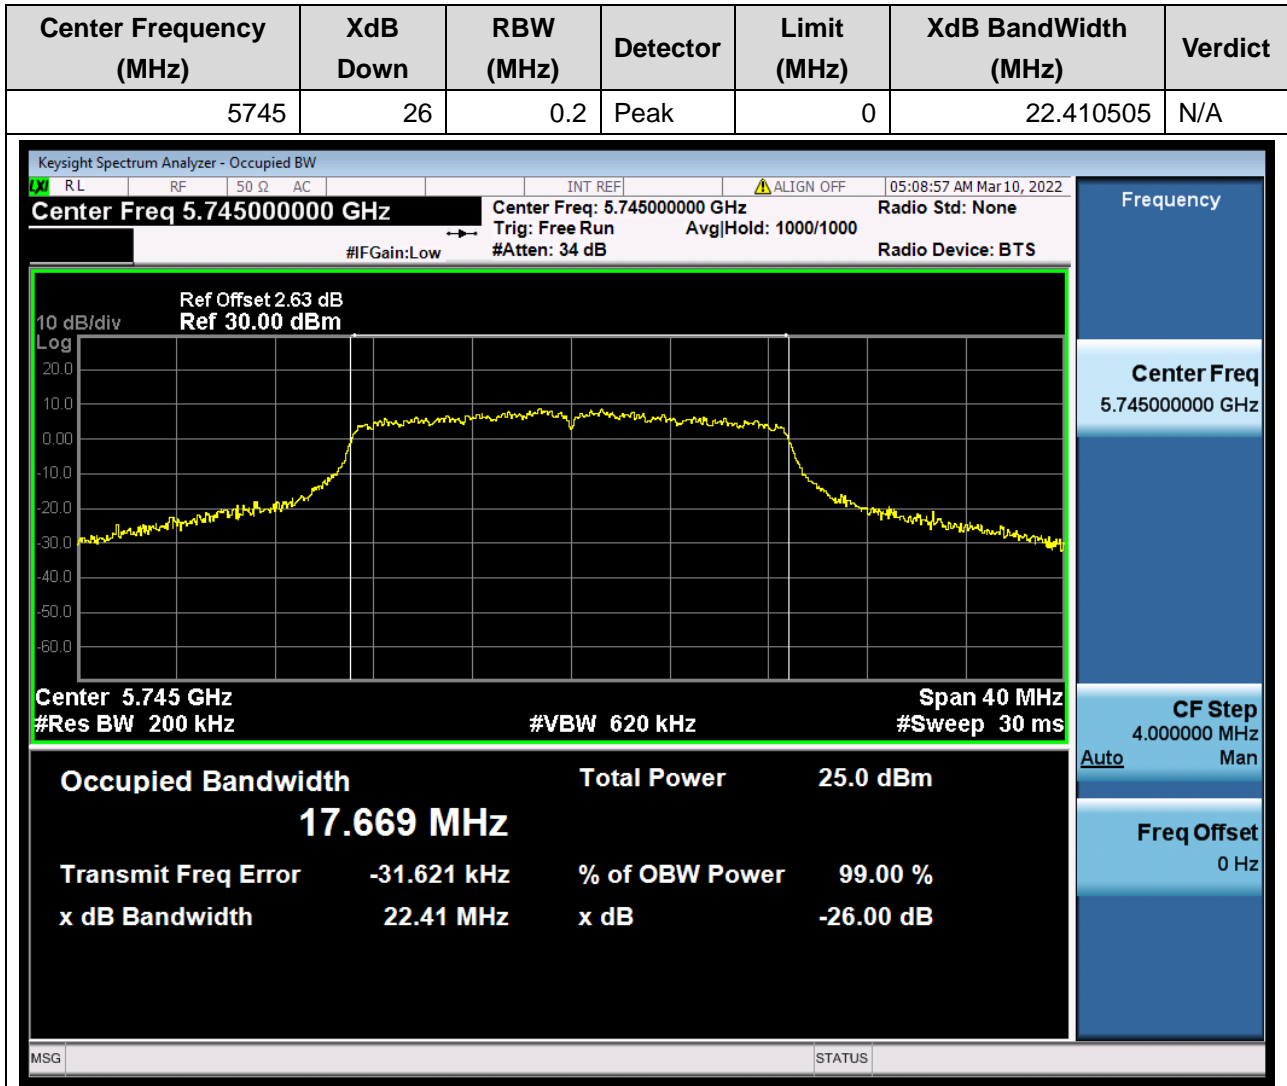

### 74.1. A.2-26dB Bandwidth(NTNV)