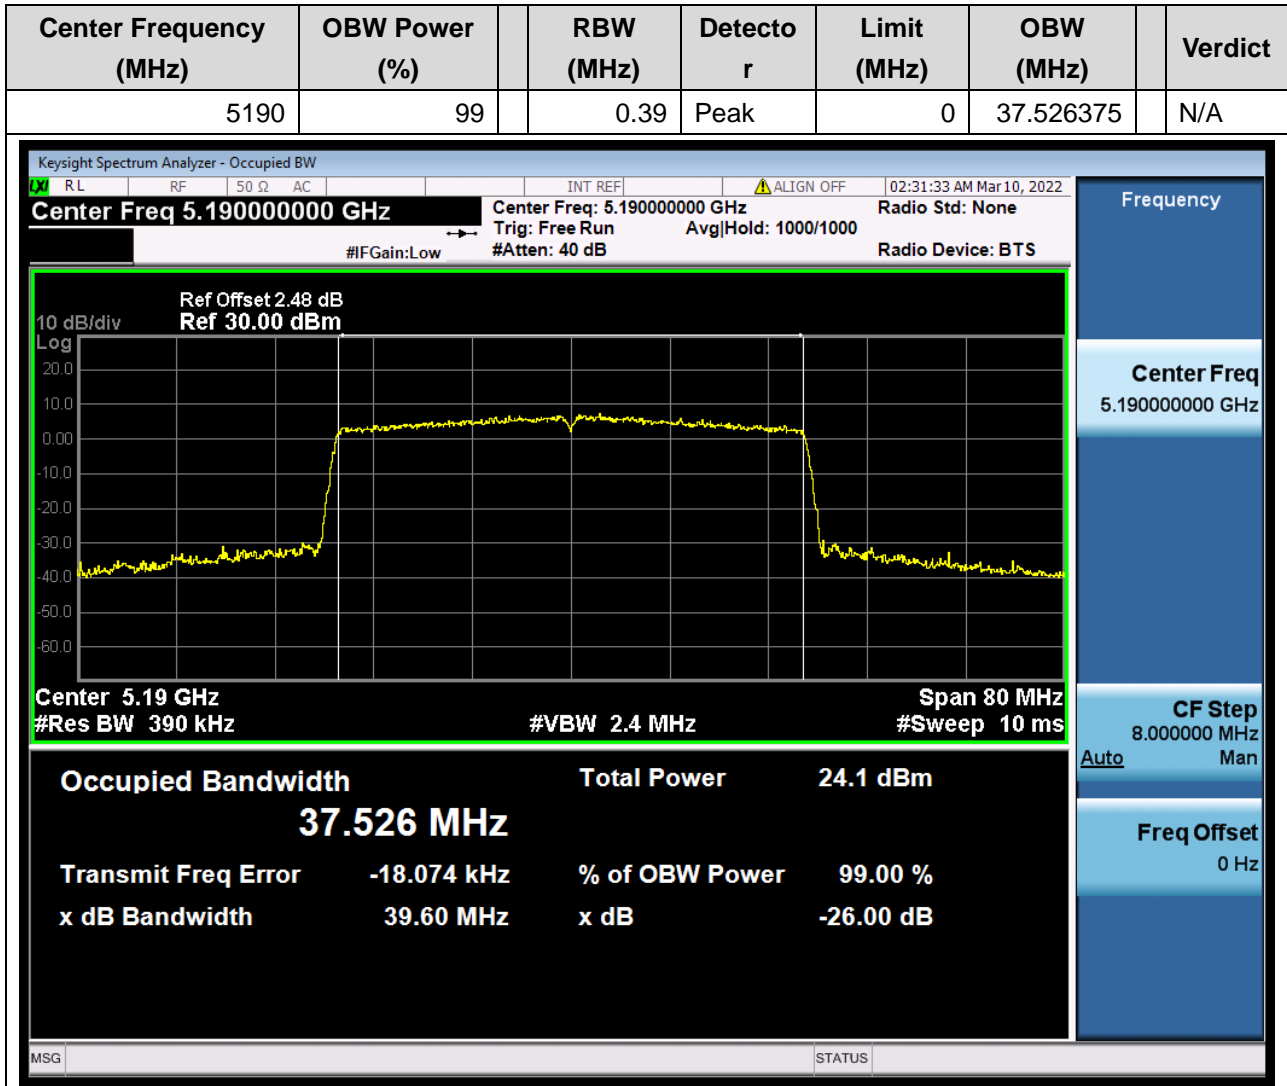

18. 802.11ax_40M_U-NII-1_L

18.1. A.2.2-99% Bandwidth(NTNV)