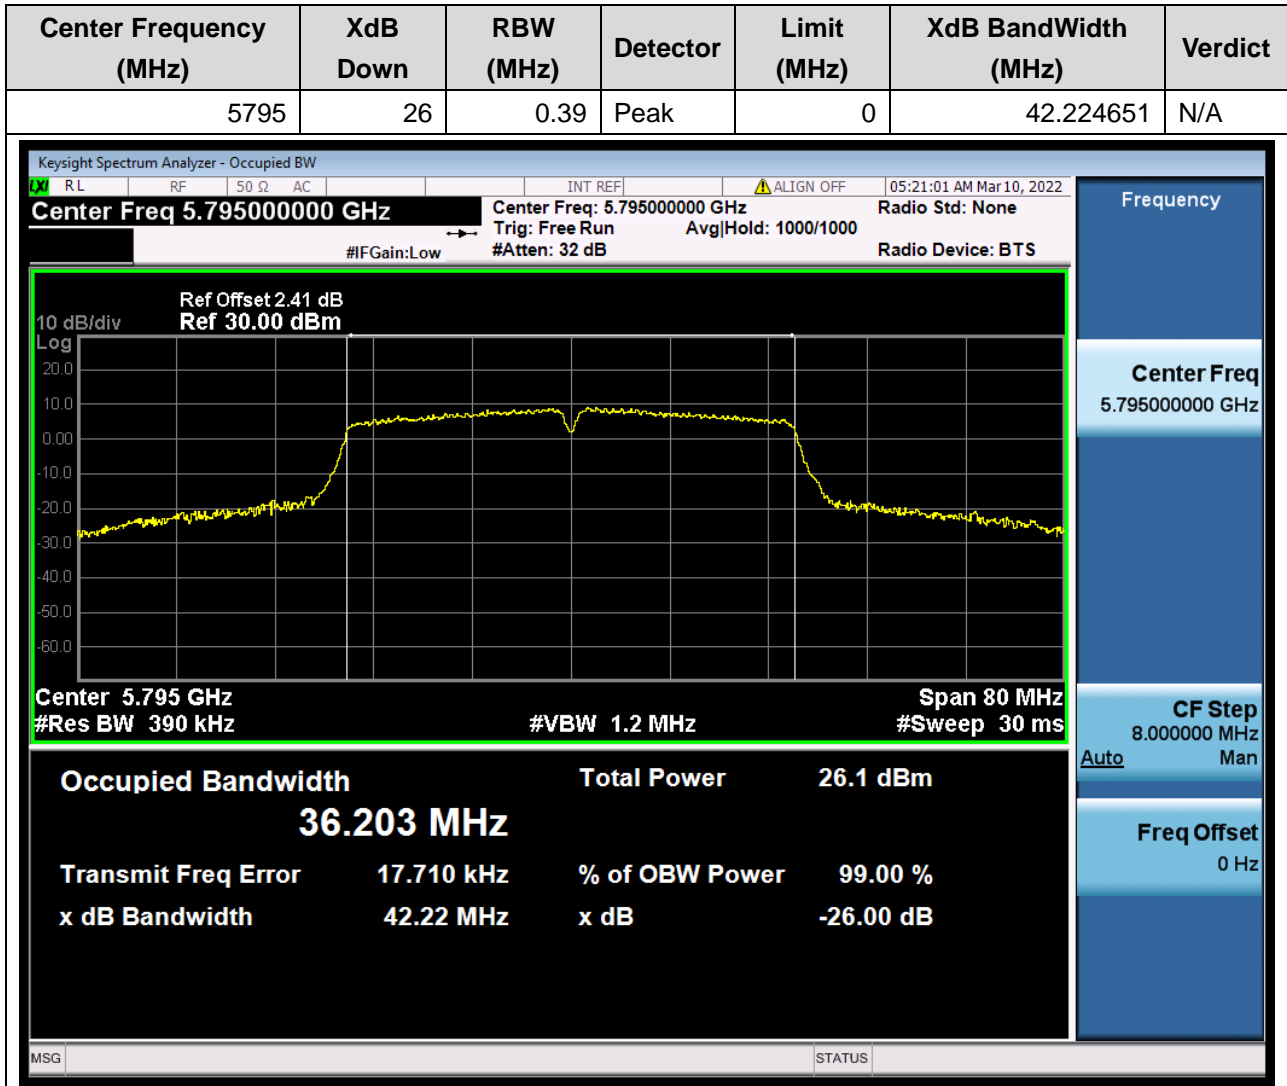

78. 802.11ac_40M_U-NII-3_H

78.1. A.2-26dB Bandwidth(NTNV)