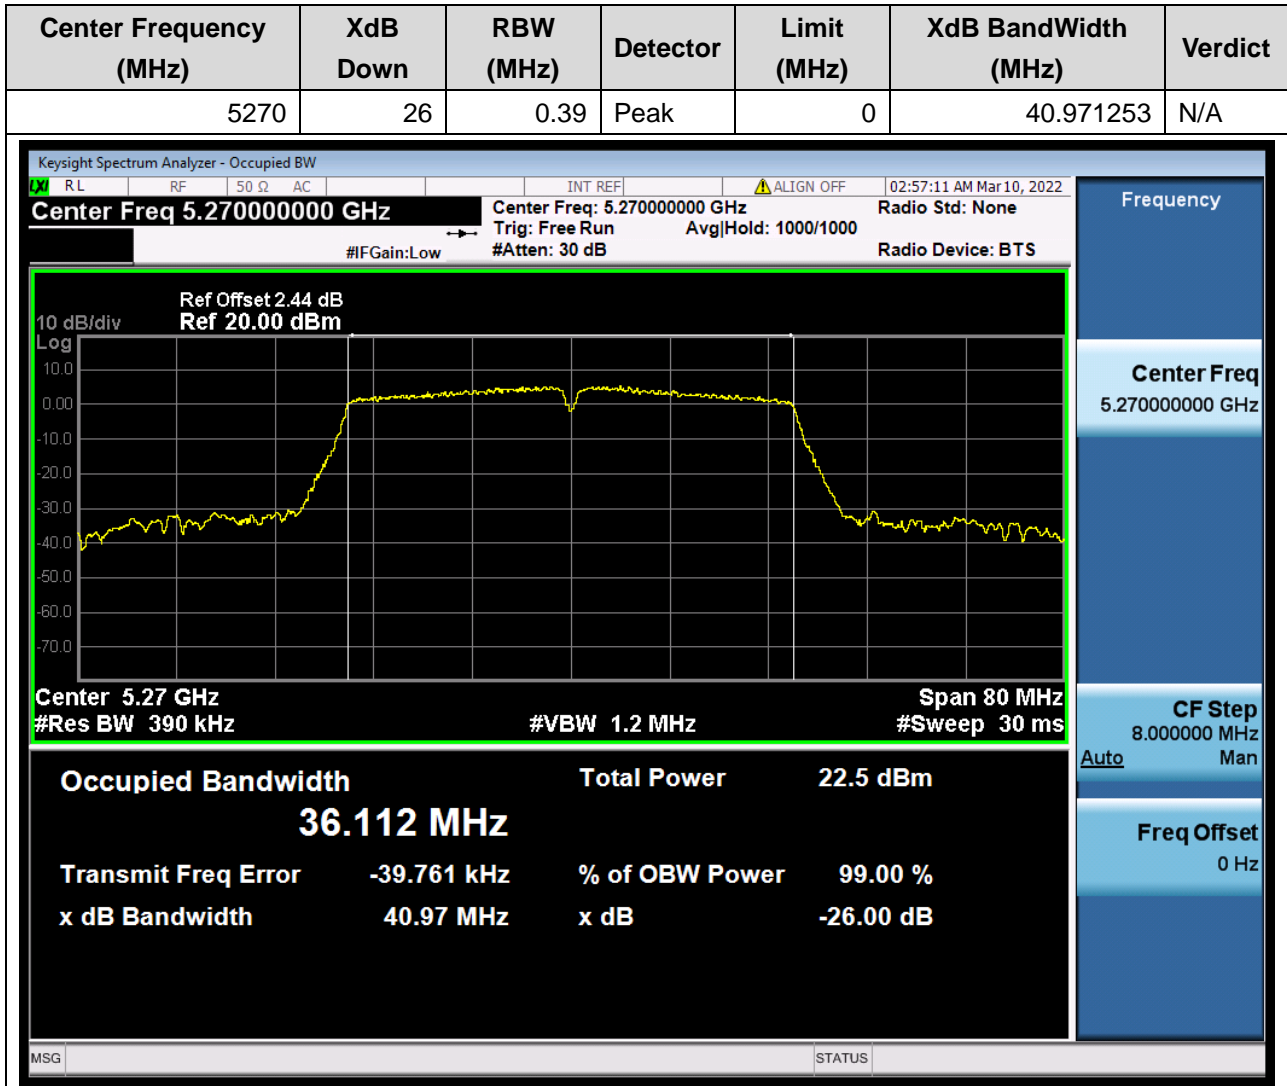

27. 802.11n_40M_U-NII-2A_L

27.1. A.2-26dB Bandwidth(NTNV)