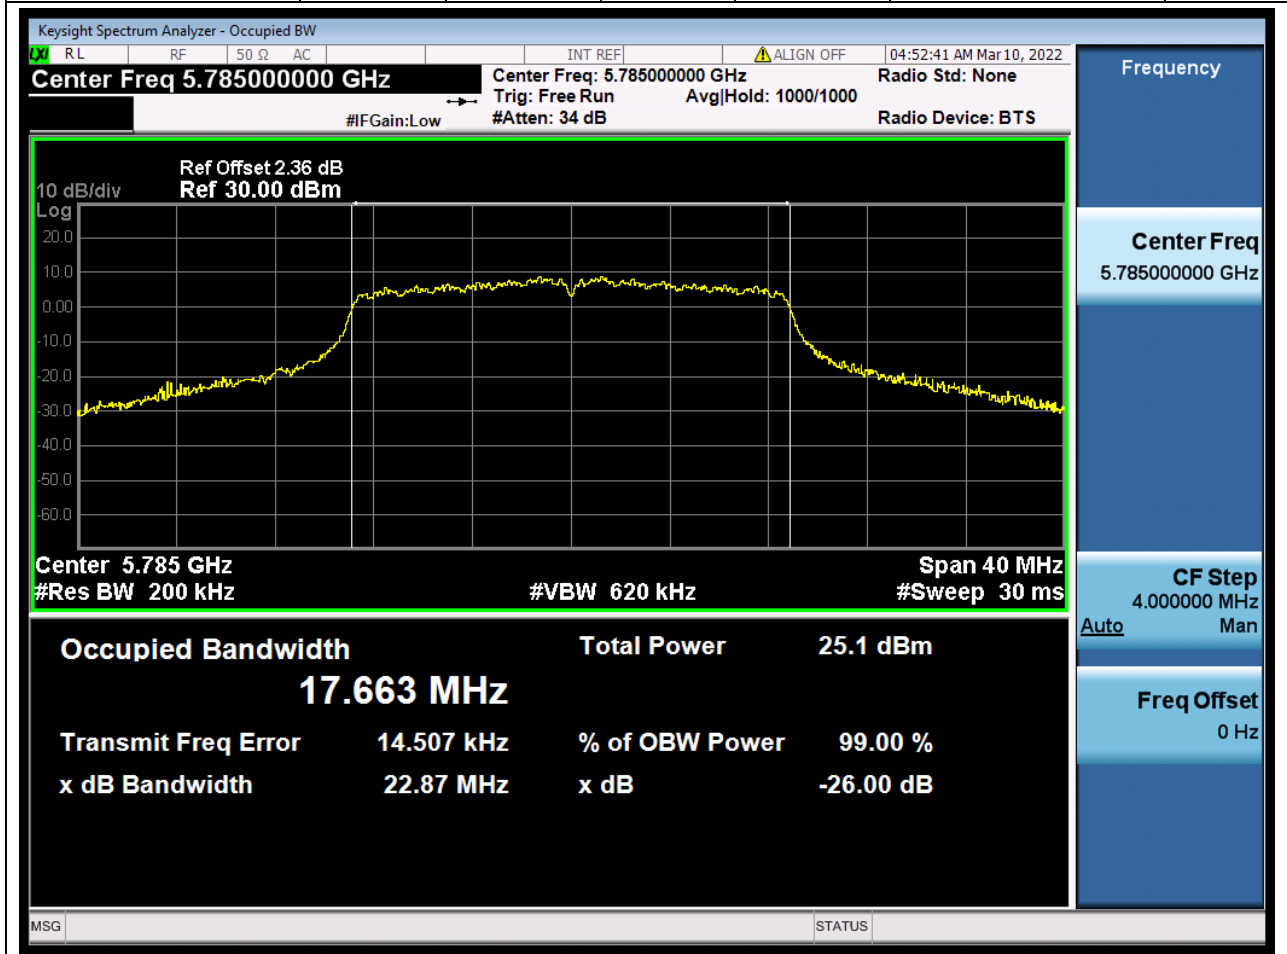

70. 802.11n_20M_U-NII-3_M

70.1. A.2-26dB Bandwidth(NTNV)

Center Frequency (MHz)	XdB Down	RBW (MHz)	Detector	Limit (MHz)	XdB BandWidth (MHz)	Verdict
5785	26	0.2	Peak	0	22.873909	N/A