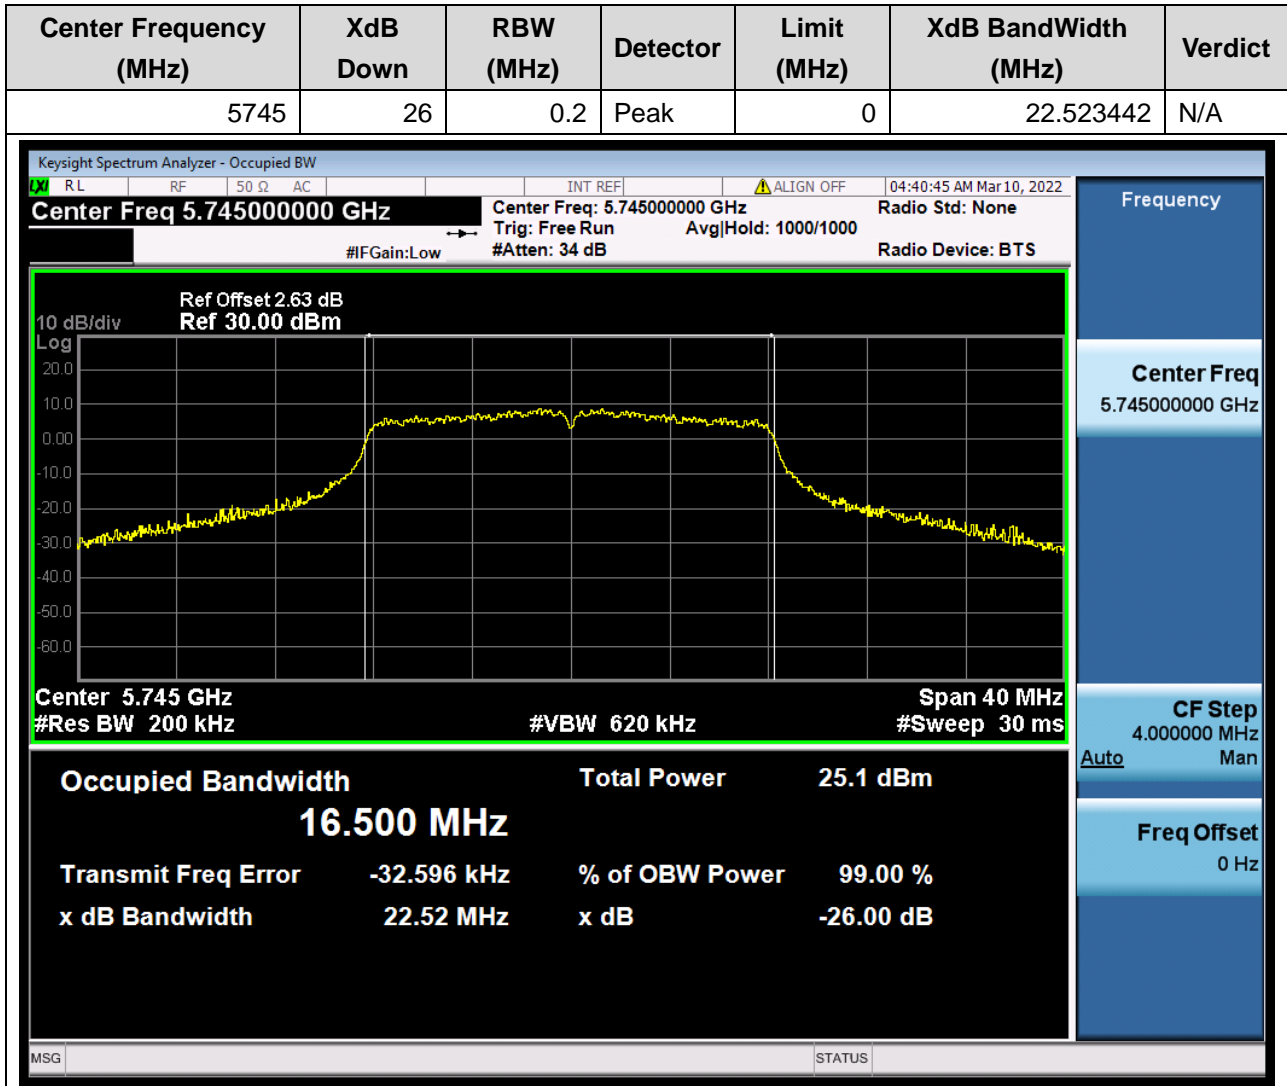

66. 802.11a_20M_U-NII-3_L

66.1. A.2-26dB Bandwidth(NTNV)