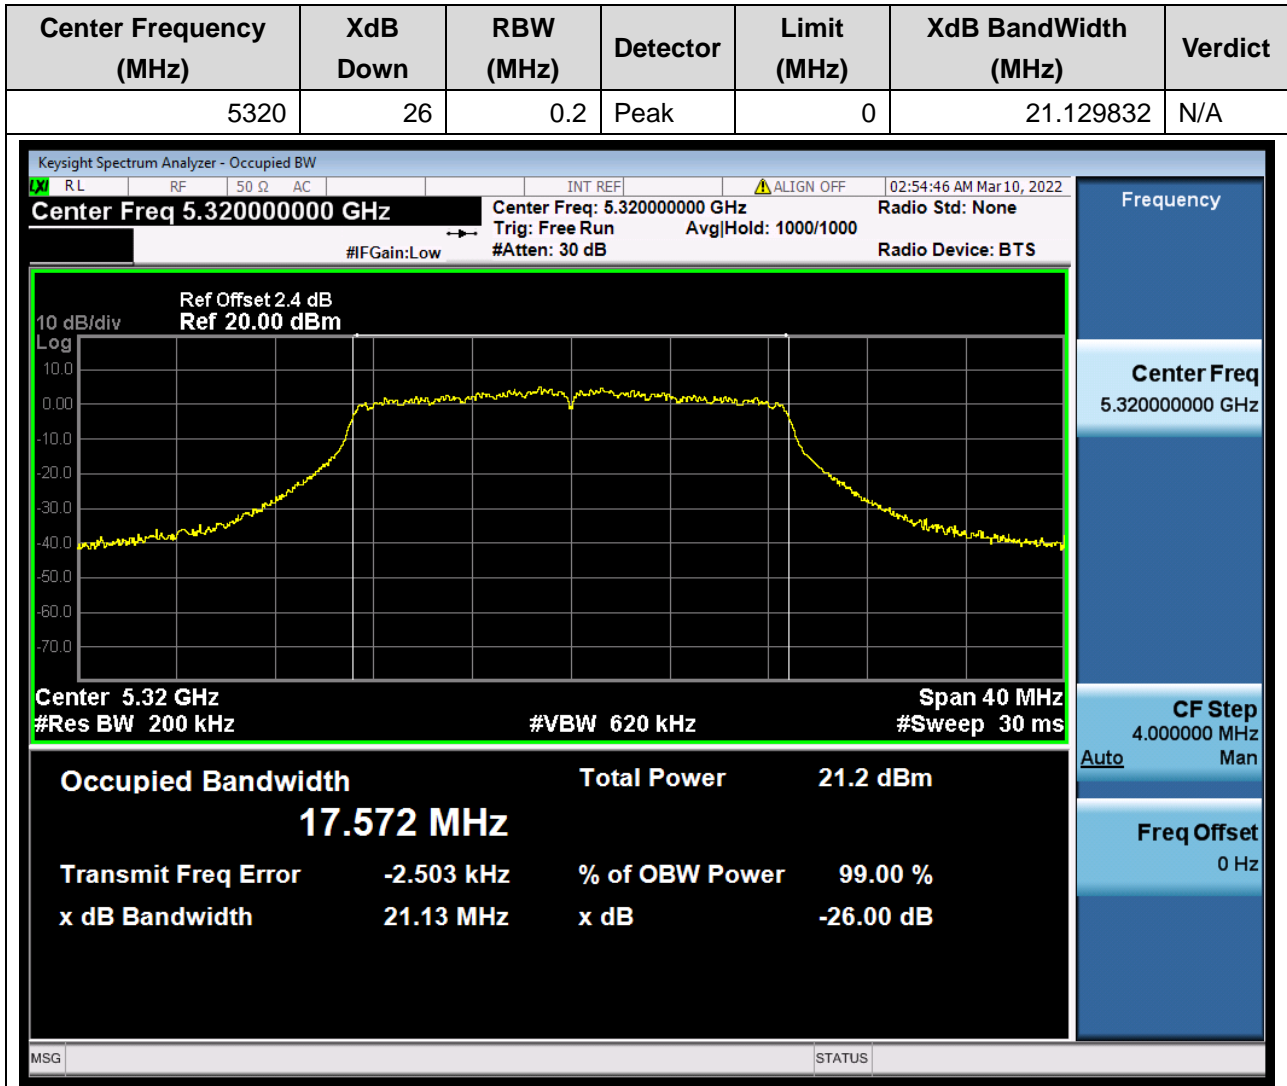

26. 802.11n_20M_U-NII-2A_H

26.1. A.2-26dB Bandwidth(NTNV)