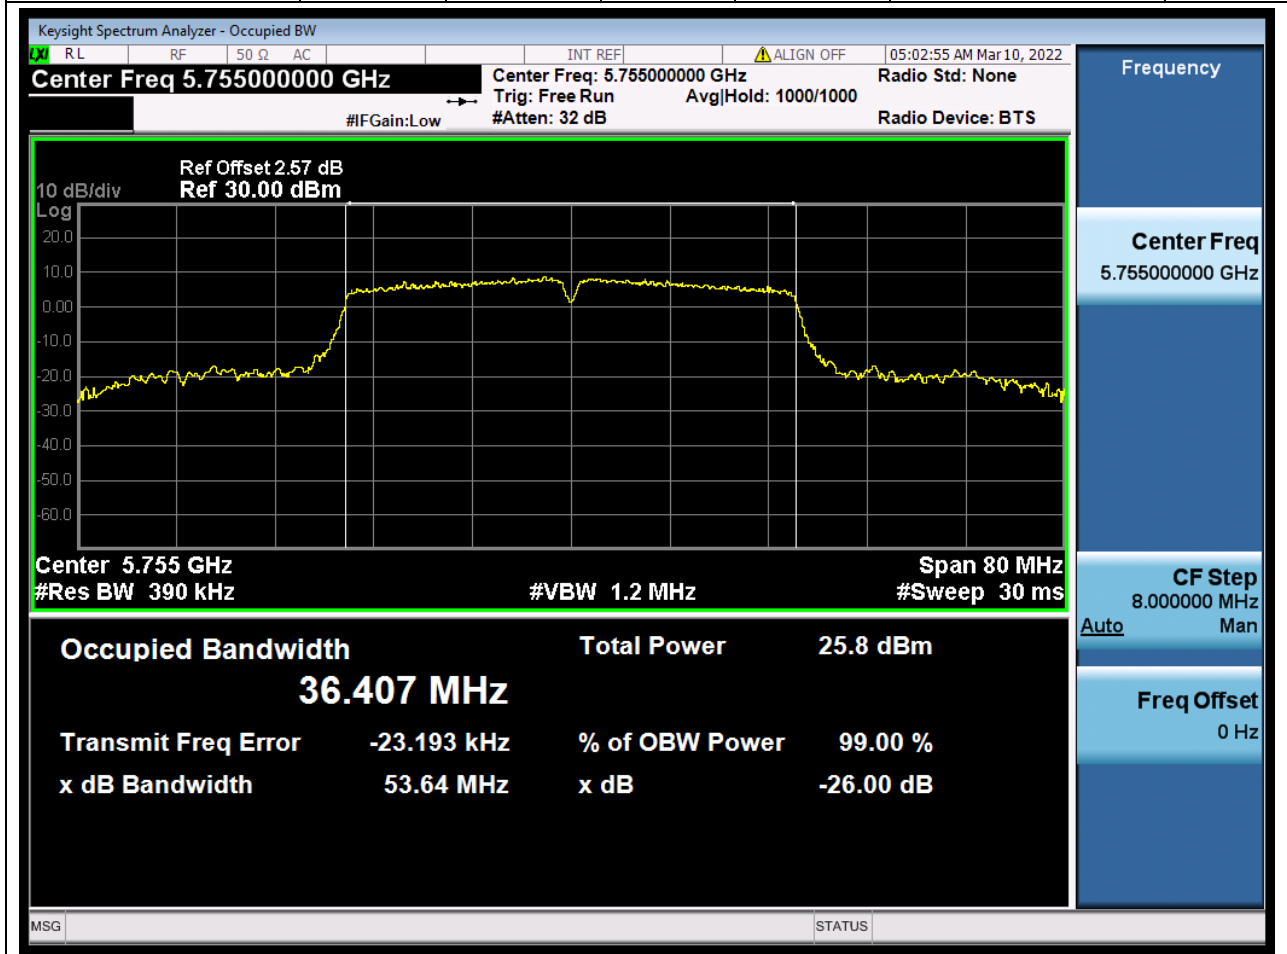

72. 802.11n_40M_U-NII-3_L

72.2. A.2-26dB Bandwidth(NTNV)

Center Frequency (MHz)	XdB Down	RBW (MHz)	Detector	Limit (MHz)	XdB BandWidth (MHz)	Verdict
5755	26	0.39	Peak	0	53.637859	N/A