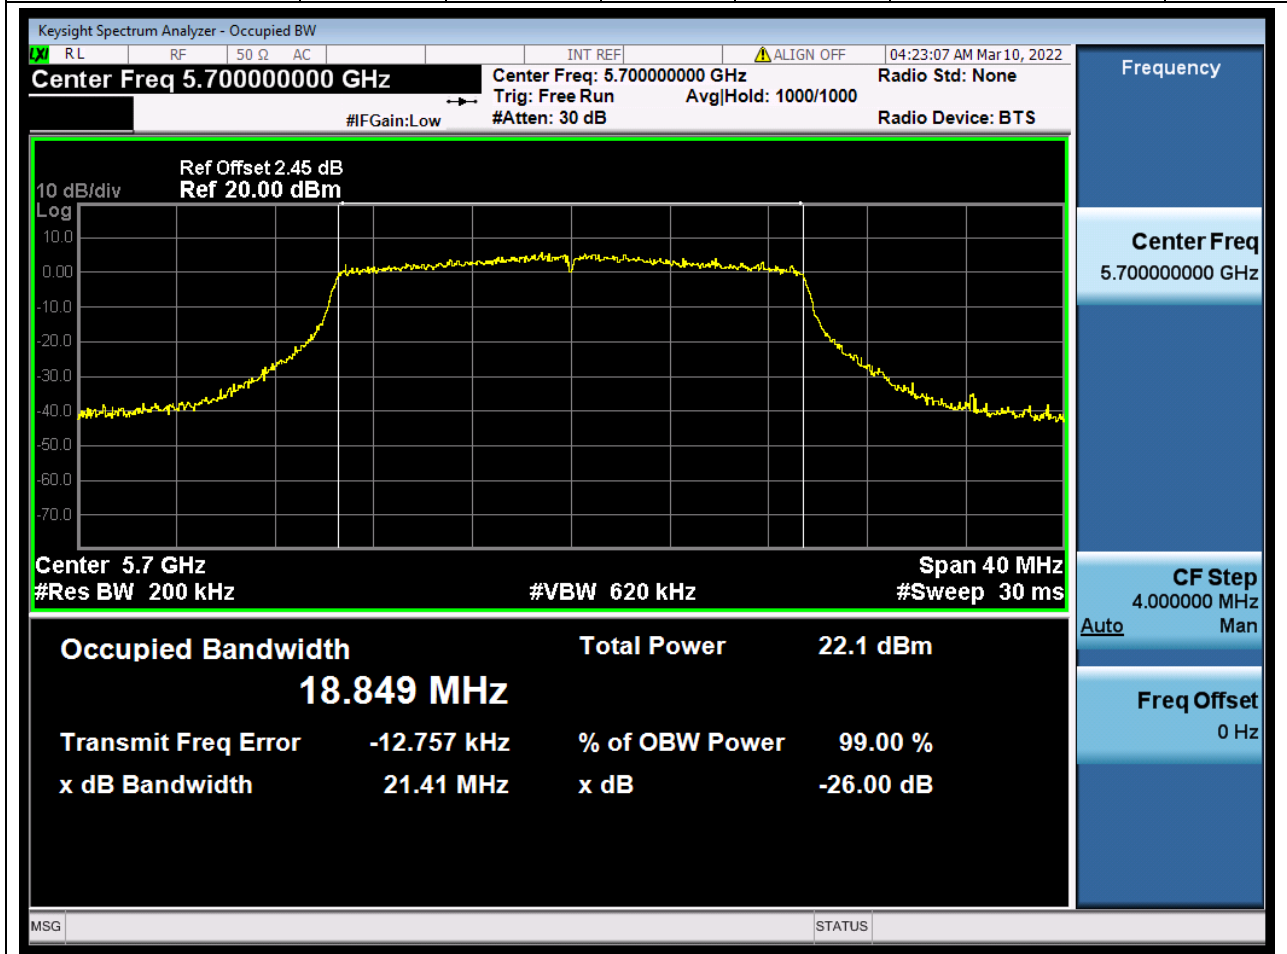

60. 802.11ax_20M_U-NII-2C_H

60.1. A.2-26dB Bandwidth(NTNV)

Center Frequency (MHz)	XdB Down	RBW (MHz)	Detector	Limit (MHz)	XdB BandWidth (MHz)	Verdict
5700	26	0.2	Peak	0	21.410552	N/A