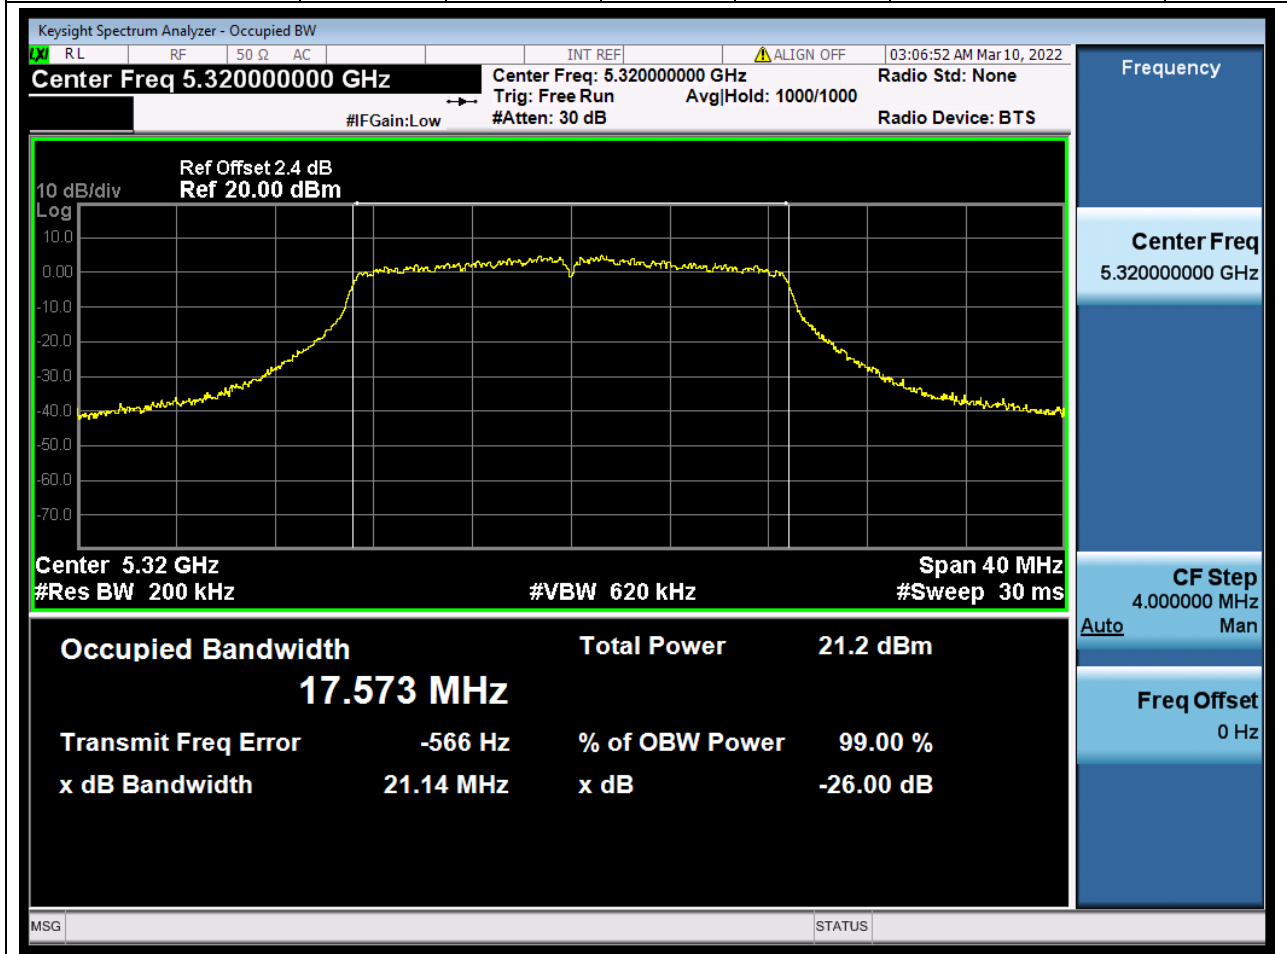

31. 802.11ac_20M_U-NII-2A_H

31.1. A.2-26dB Bandwidth(NTNV)

Center Frequency (MHz)	XdB Down	RBW (MHz)	Detector	Limit (MHz)	XdB BandWidth (MHz)	Verdict
5320	26	0.2	Peak	0	21.143763	N/A