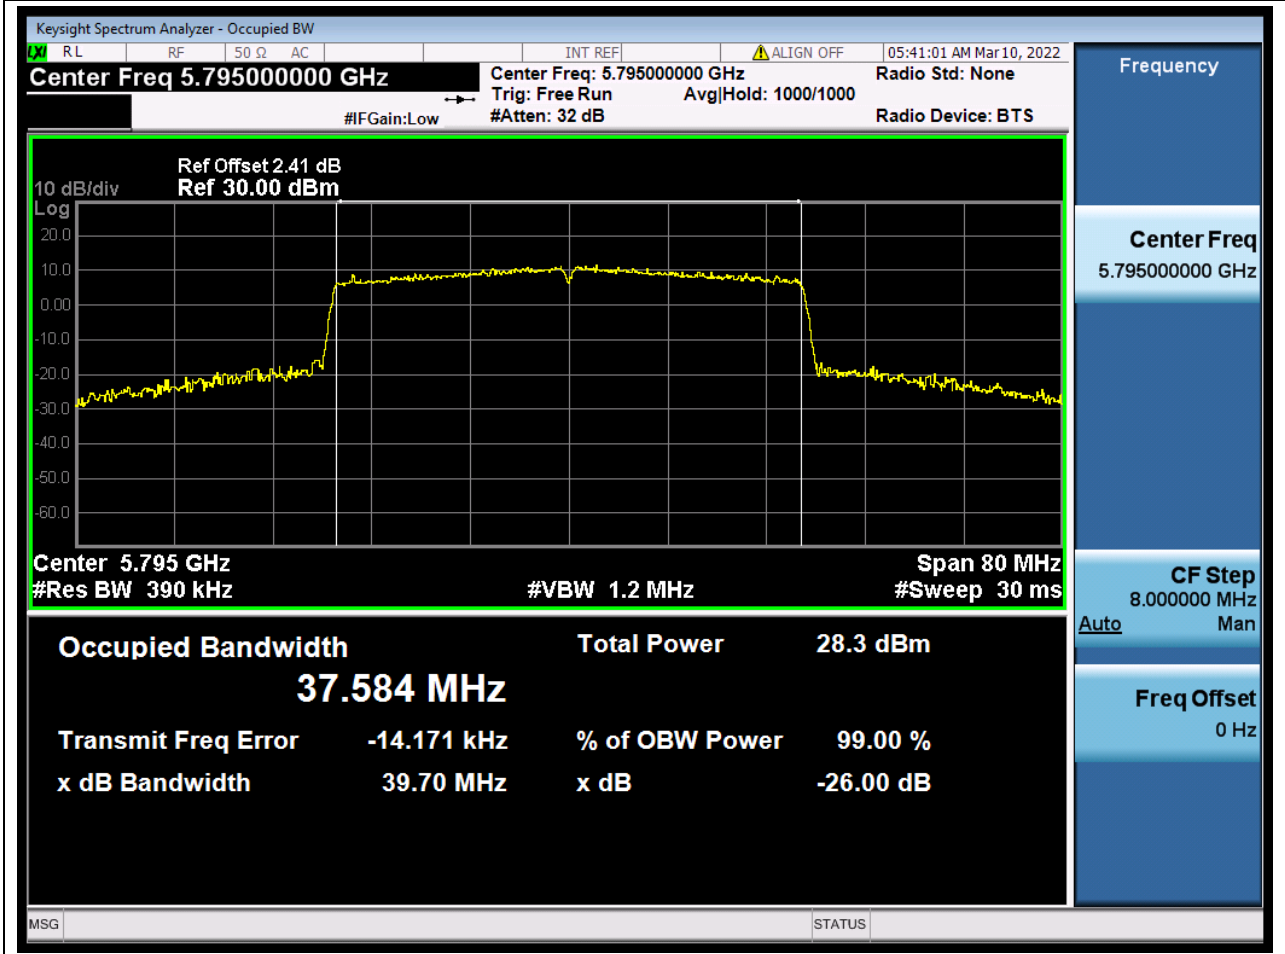

84. 802.11ax_40M_U-NII-3_H

84.1. A.2-26dB Bandwidth(NTNV)

Center Frequency (MHz)	XdB Down	RBW (MHz)	Detector	Limit (MHz)	XdB BandWidth (MHz)	Verdict
5795	26	0.39	Peak	0	39.696512	N/A