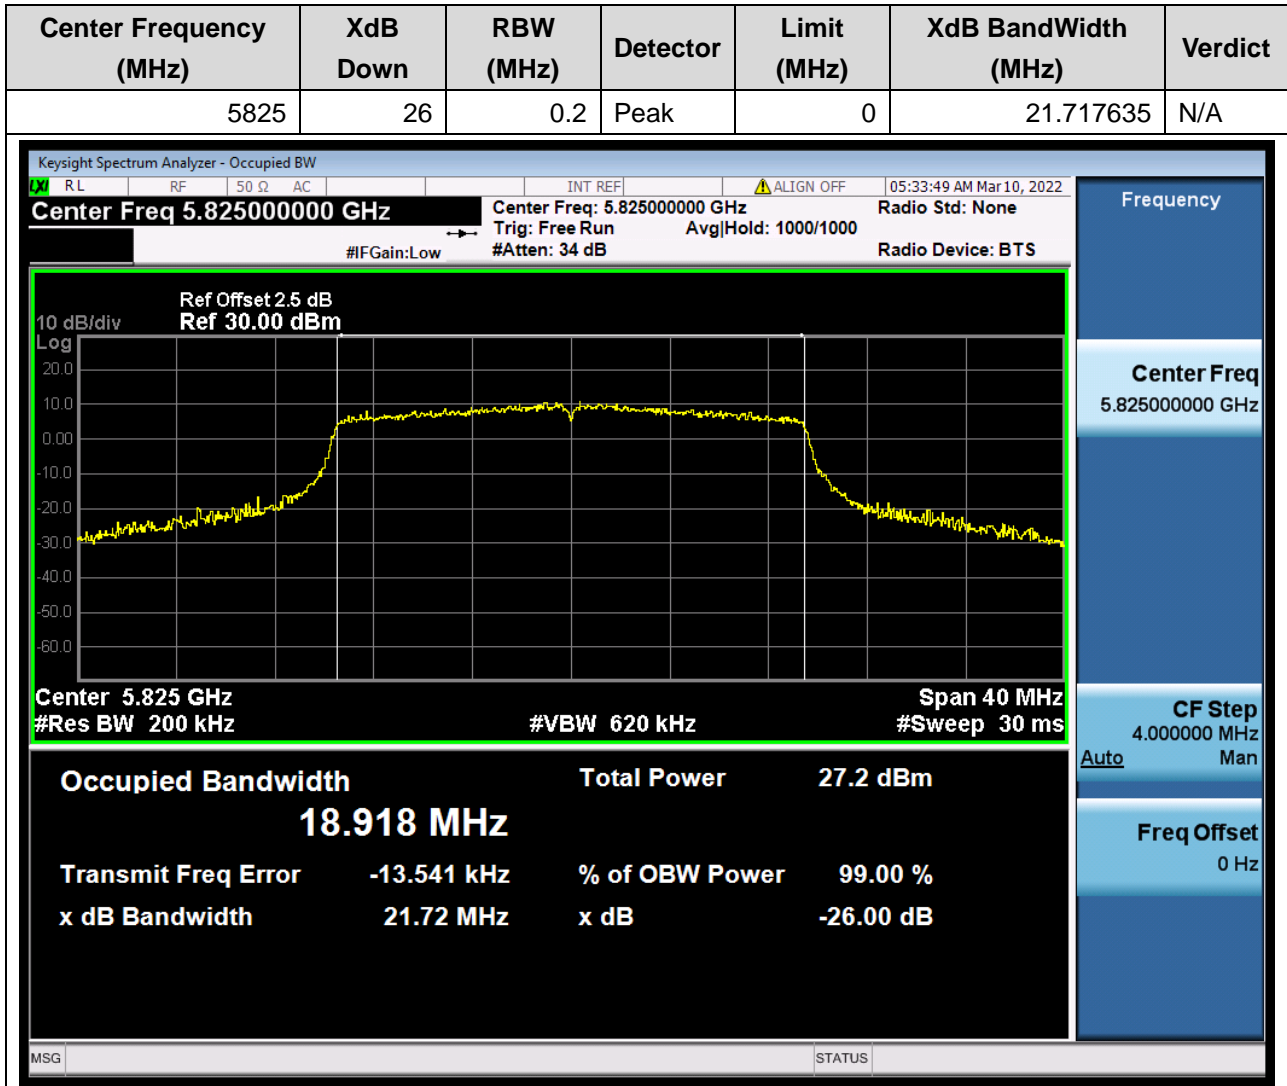

82. 802.11ax_20M_U-NII-3_H

82.1. A.2-26dB Bandwidth(NTNV)