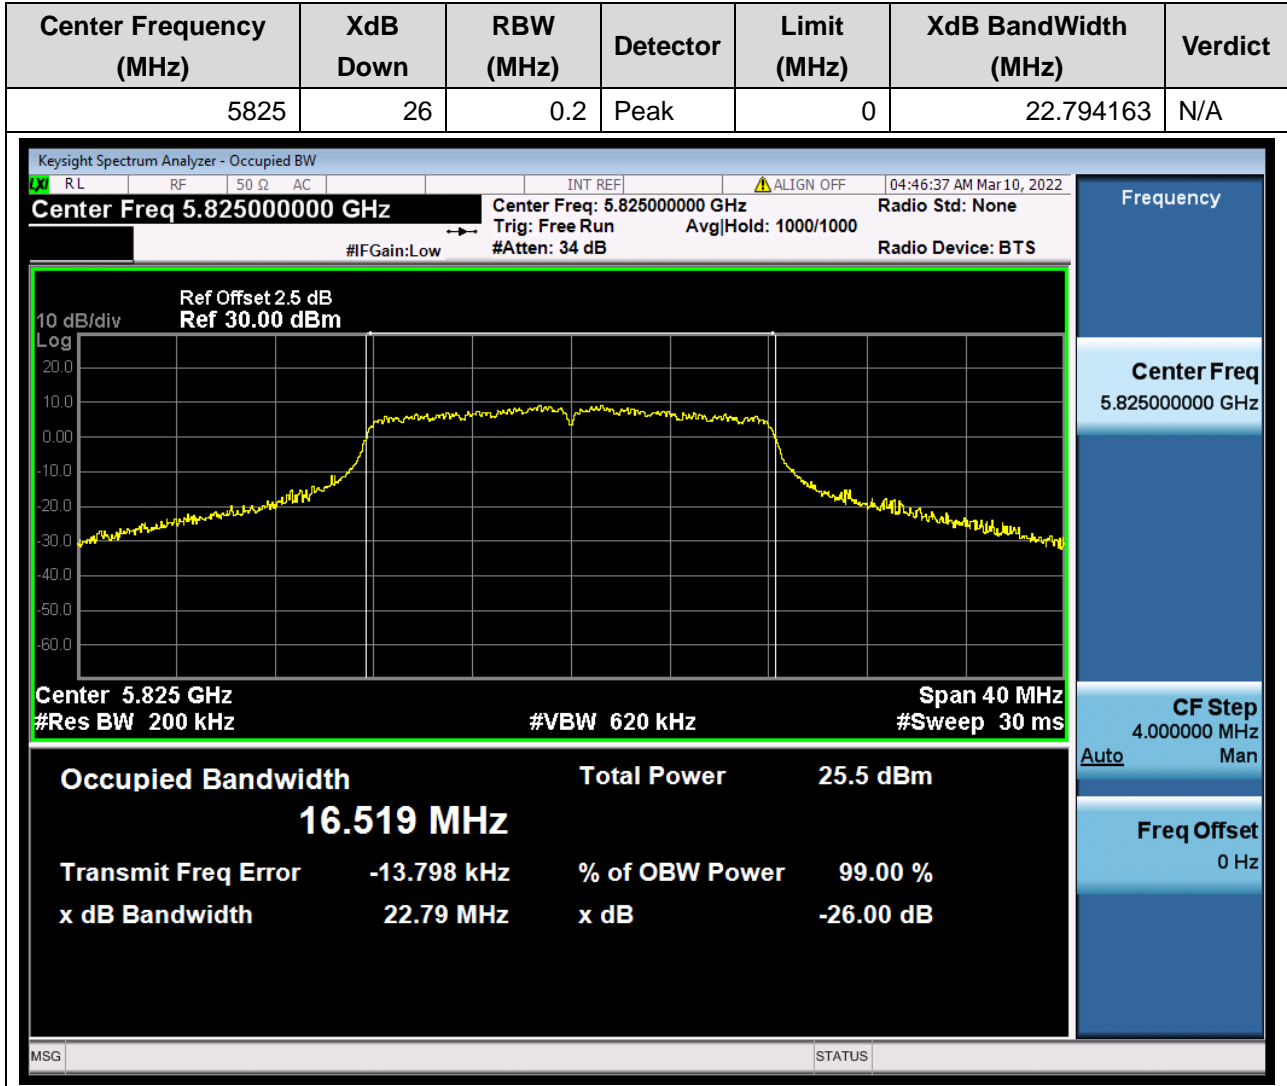

68. 802.11a_20M_U-NII-3_H

68.1. A.2-26dB Bandwidth(NTNV)