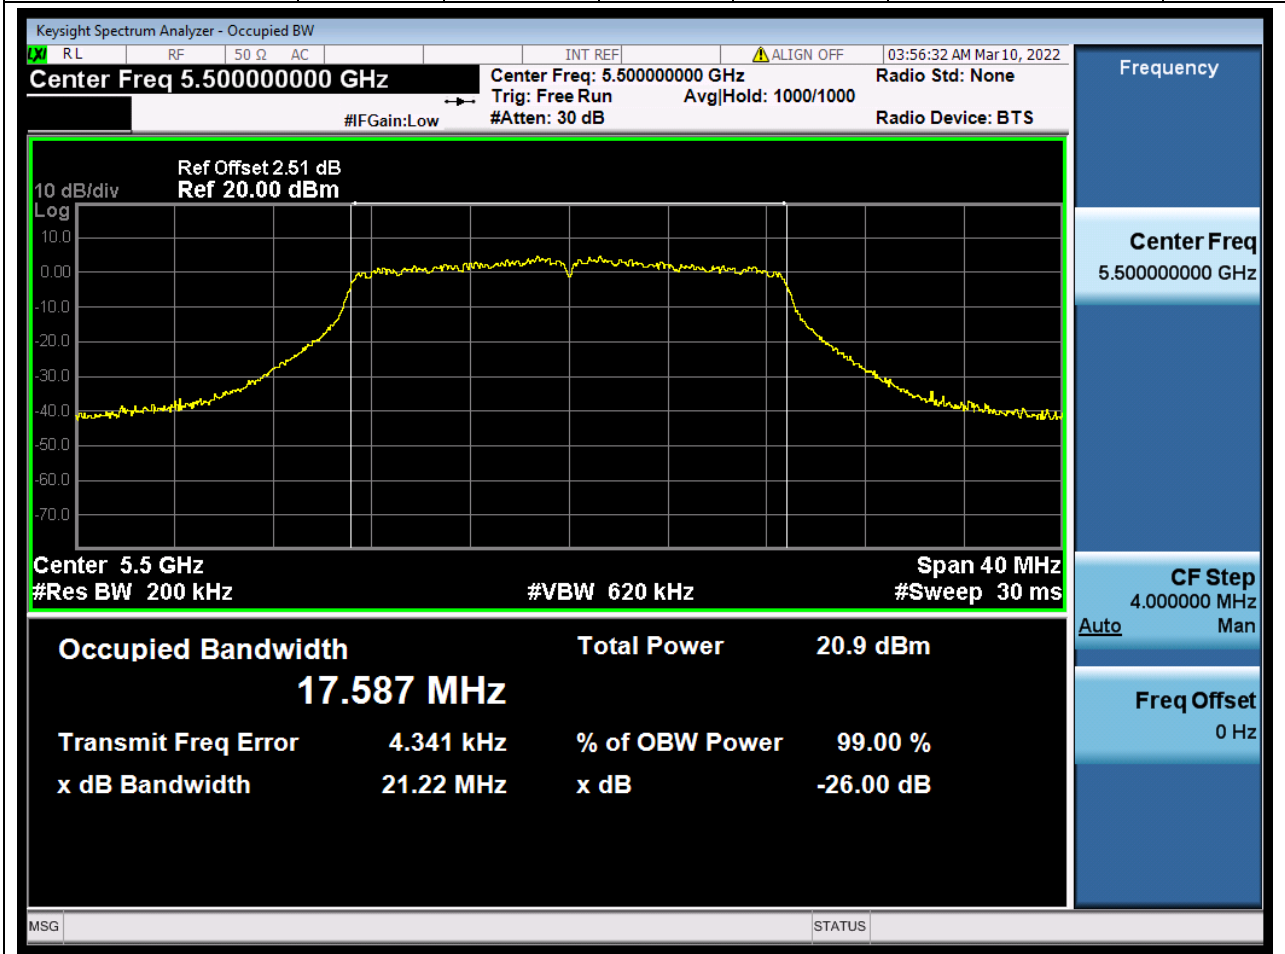

50. 802.11ac_20M_U-NII-2C_L

50.1. A.2-26dB Bandwidth(NTNV)

Center Frequency (MHz)	XdB Down	RBW (MHz)	Detector	Limit (MHz)	XdB BandWidth (MHz)	Verdict
5500	26	0.2	Peak	0	21.22184	N/A