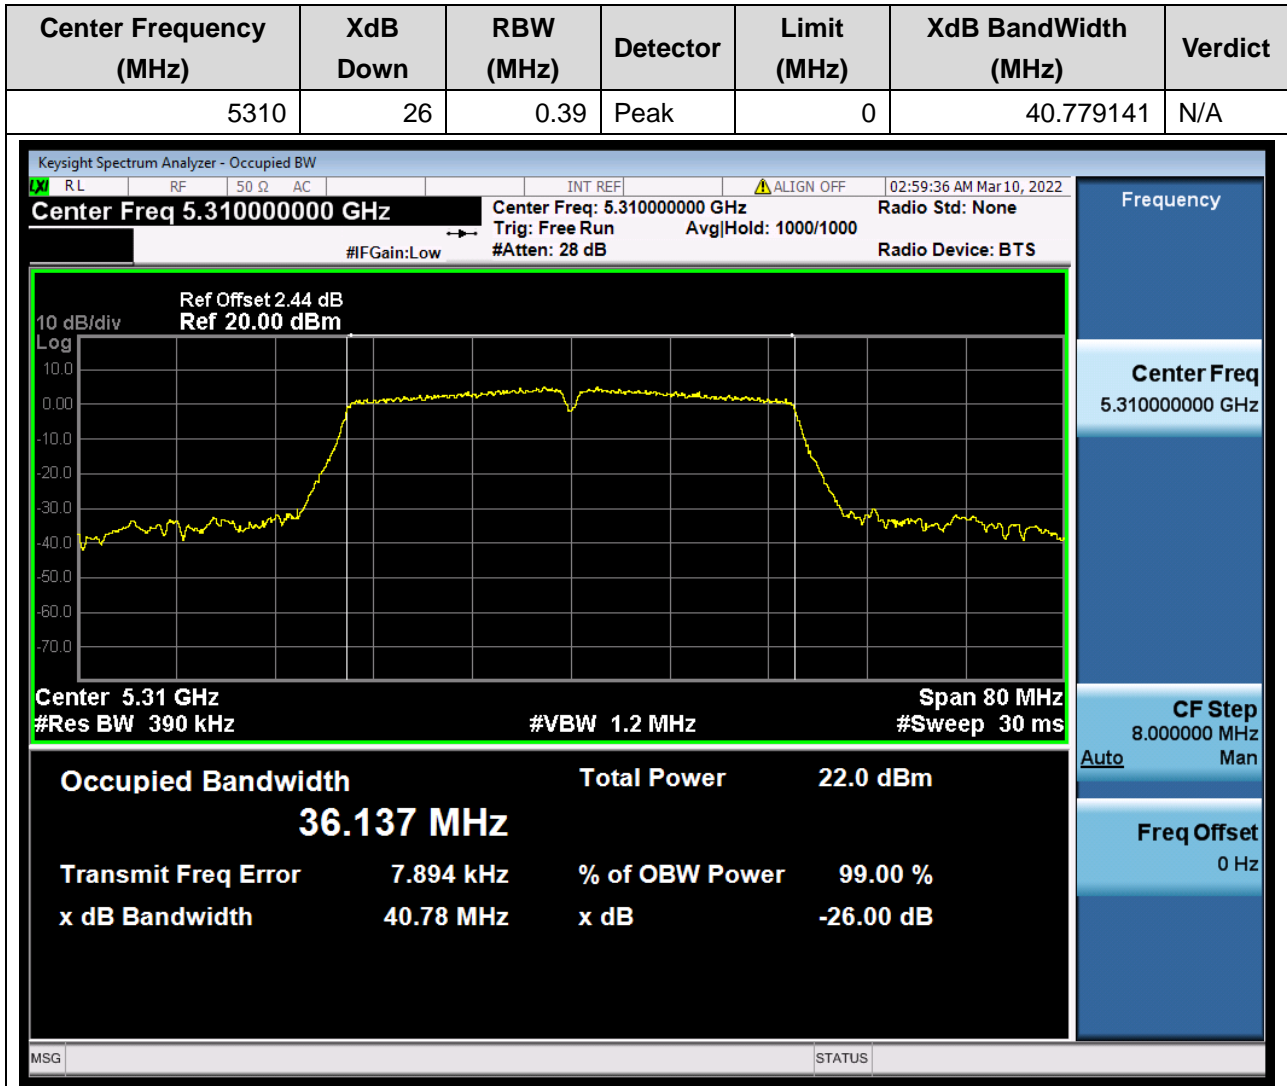

28. 802.11n_40M_U-NII-2A_H

28.1. A.2-26dB Bandwidth(NTNV)