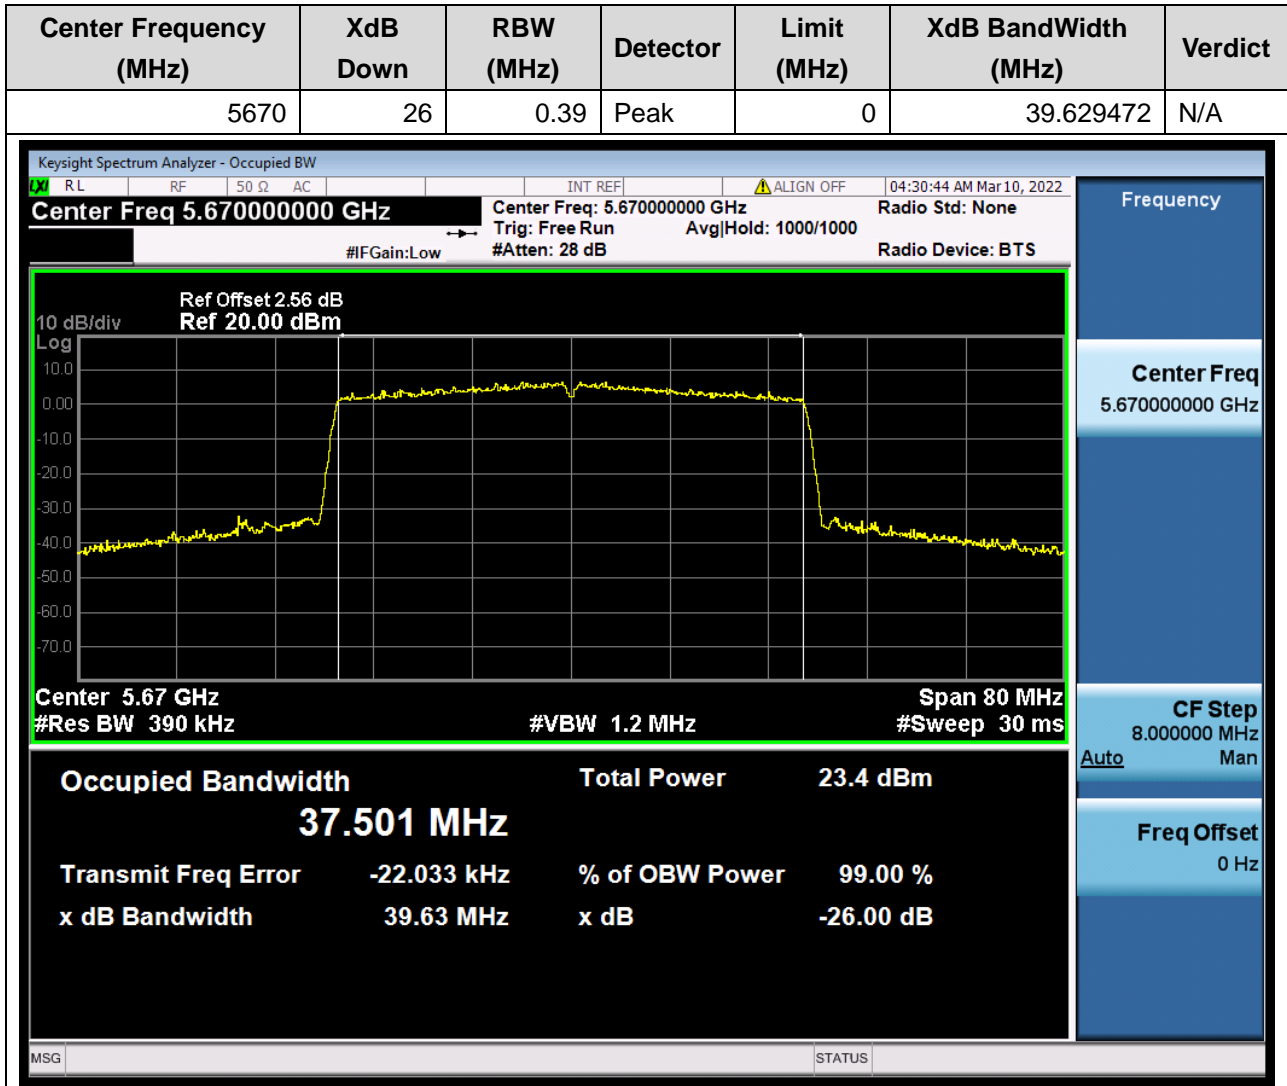

63. 802.11ax_40M_U-NII-2C_H

63.1. A.2-26dB Bandwidth(NTNV)