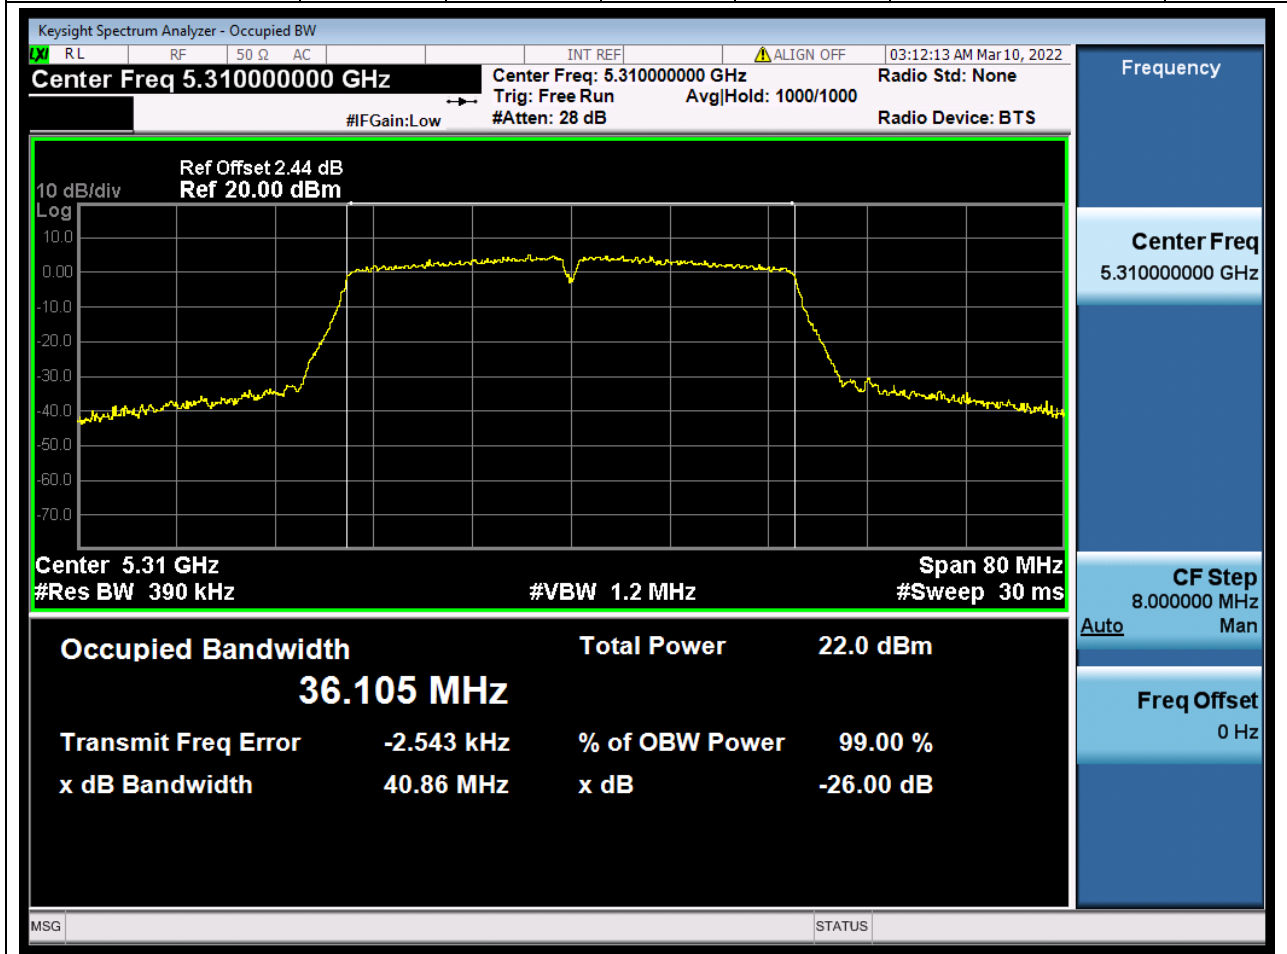

33. 802.11ac_40M_U-NII-2A_H

33.1. A.2-26dB Bandwidth(NTNV)

Center Frequency (MHz)	XdB Down	RBW (MHz)	Detector	Limit (MHz)	XdB BandWidth (MHz)	Verdict
5310	26	0.39	Peak	0	40.860614	N/A