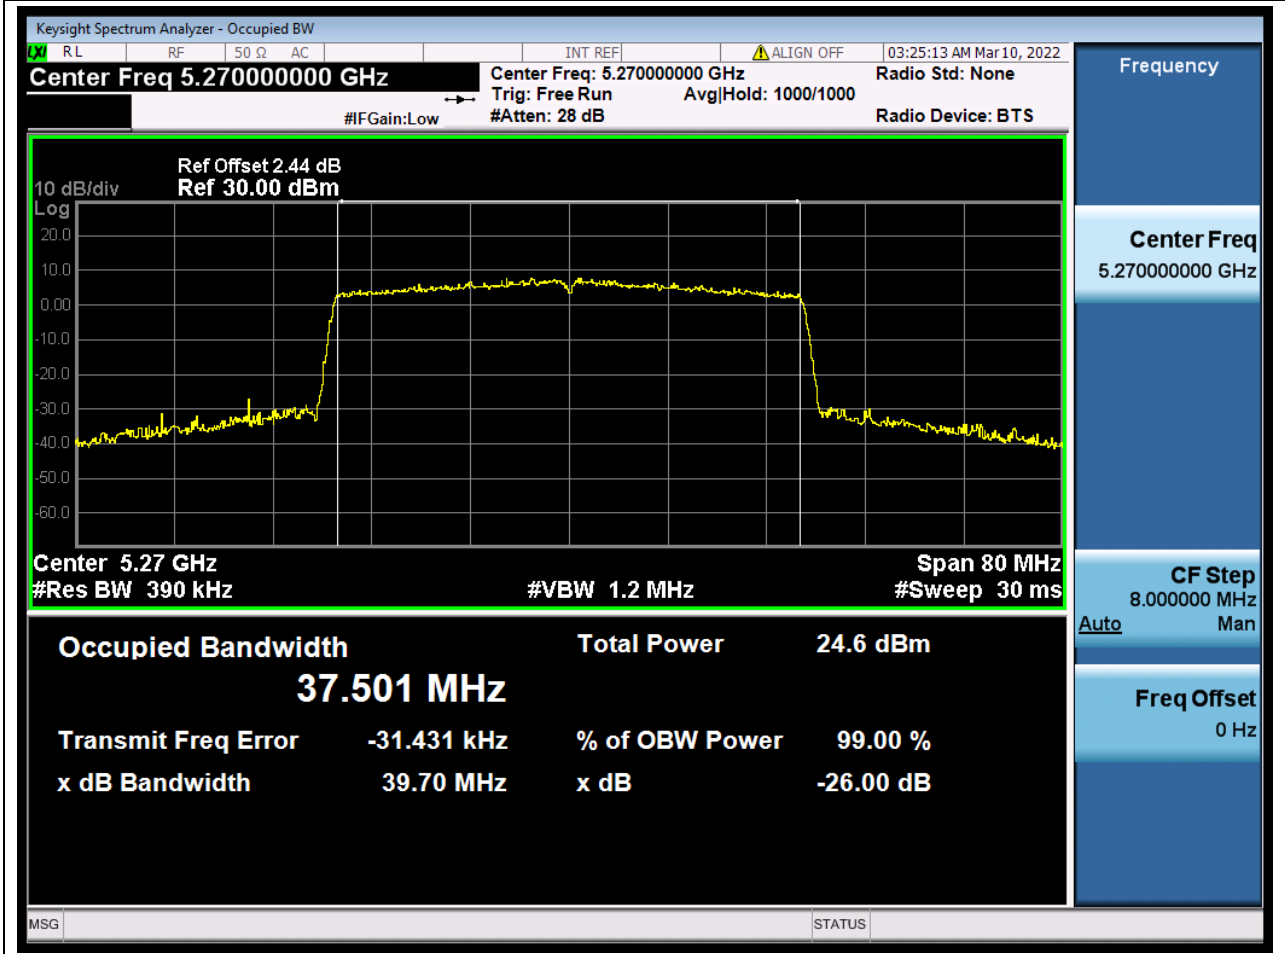

38. 802.11ax_40M_U-NII-2A_L

38.1. A.2-26dB Bandwidth(NTNV)

Center Frequency (MHz)	XdB Down	RBW (MHz)	Detector	Limit (MHz)	XdB BandWidth (MHz)	Verdict
5270	26	0.39	Peak	0	39.701182	N/A