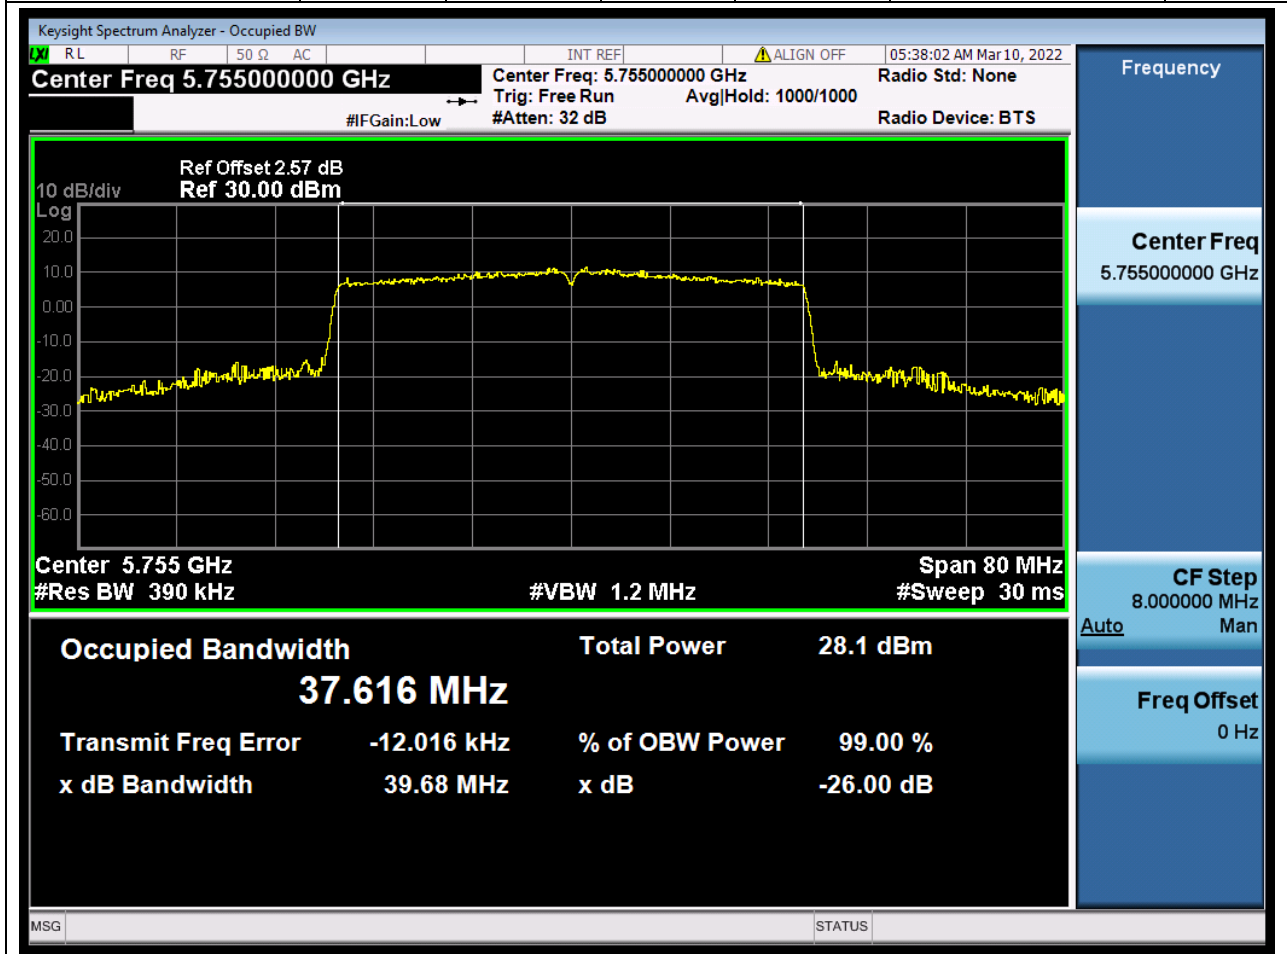

83. 802.11ax_40M_U-NII-3_L

83.1. A.2-26dB Bandwidth(NTNV)

Center Frequency (MHz)	XdB Down	RBW (MHz)	Detector	Limit (MHz)	XdB BandWidth (MHz)	Verdict
5755	26	0.39	Peak	0	39.680479	N/A