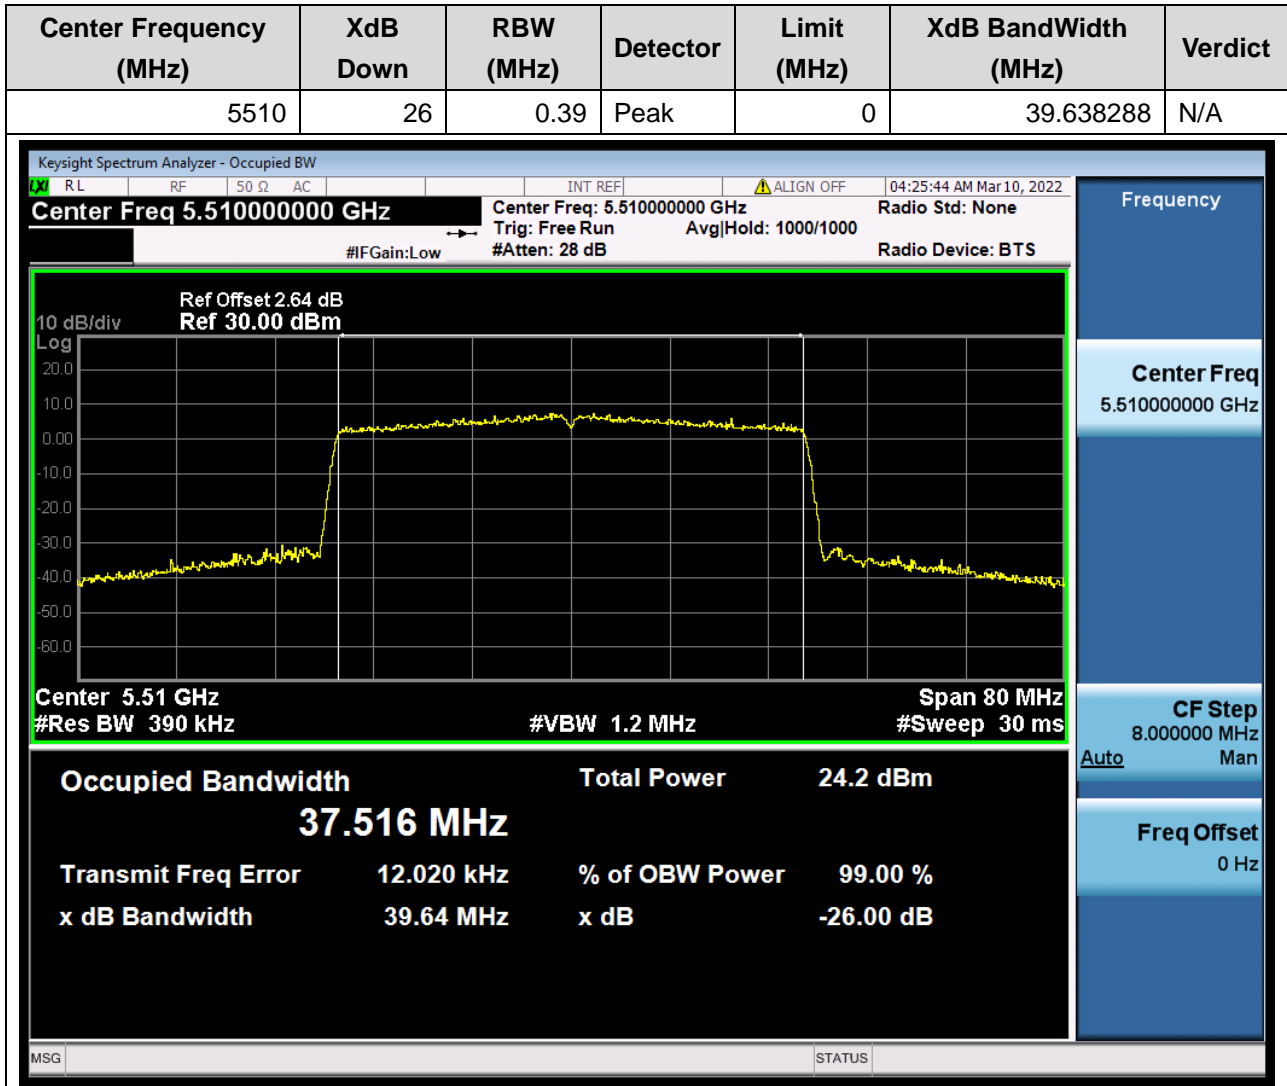

61. 802.11ax_40M_U-NII-2C_L

61.1. A.2-26dB Bandwidth(NTNV)