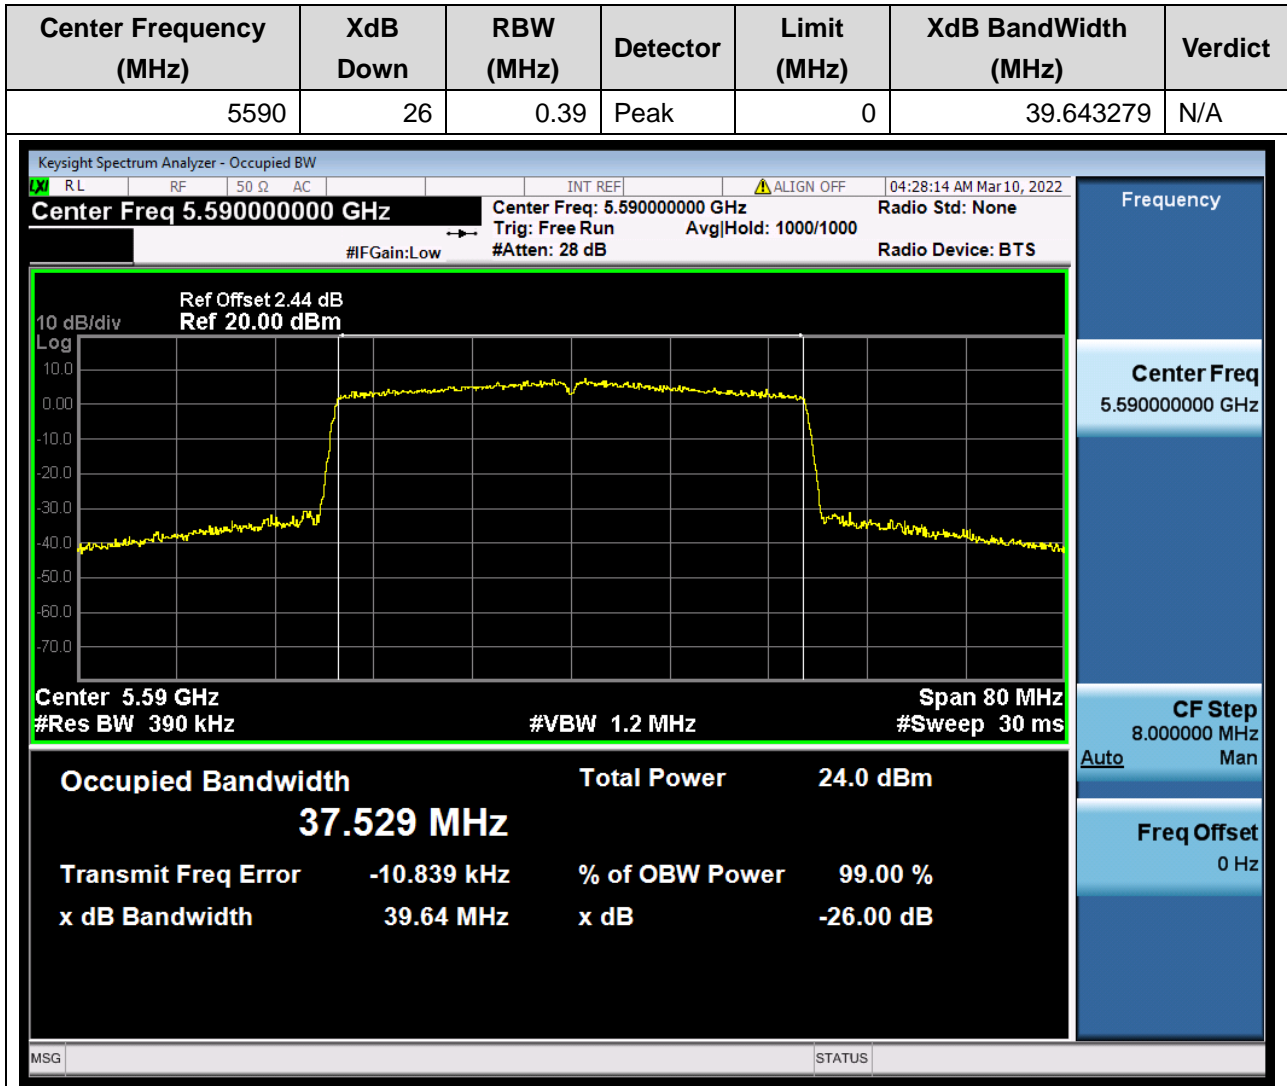

62. 802.11ax_40M_U-NII-2C_M

62.1. A.2-26dB Bandwidth(NTNV)