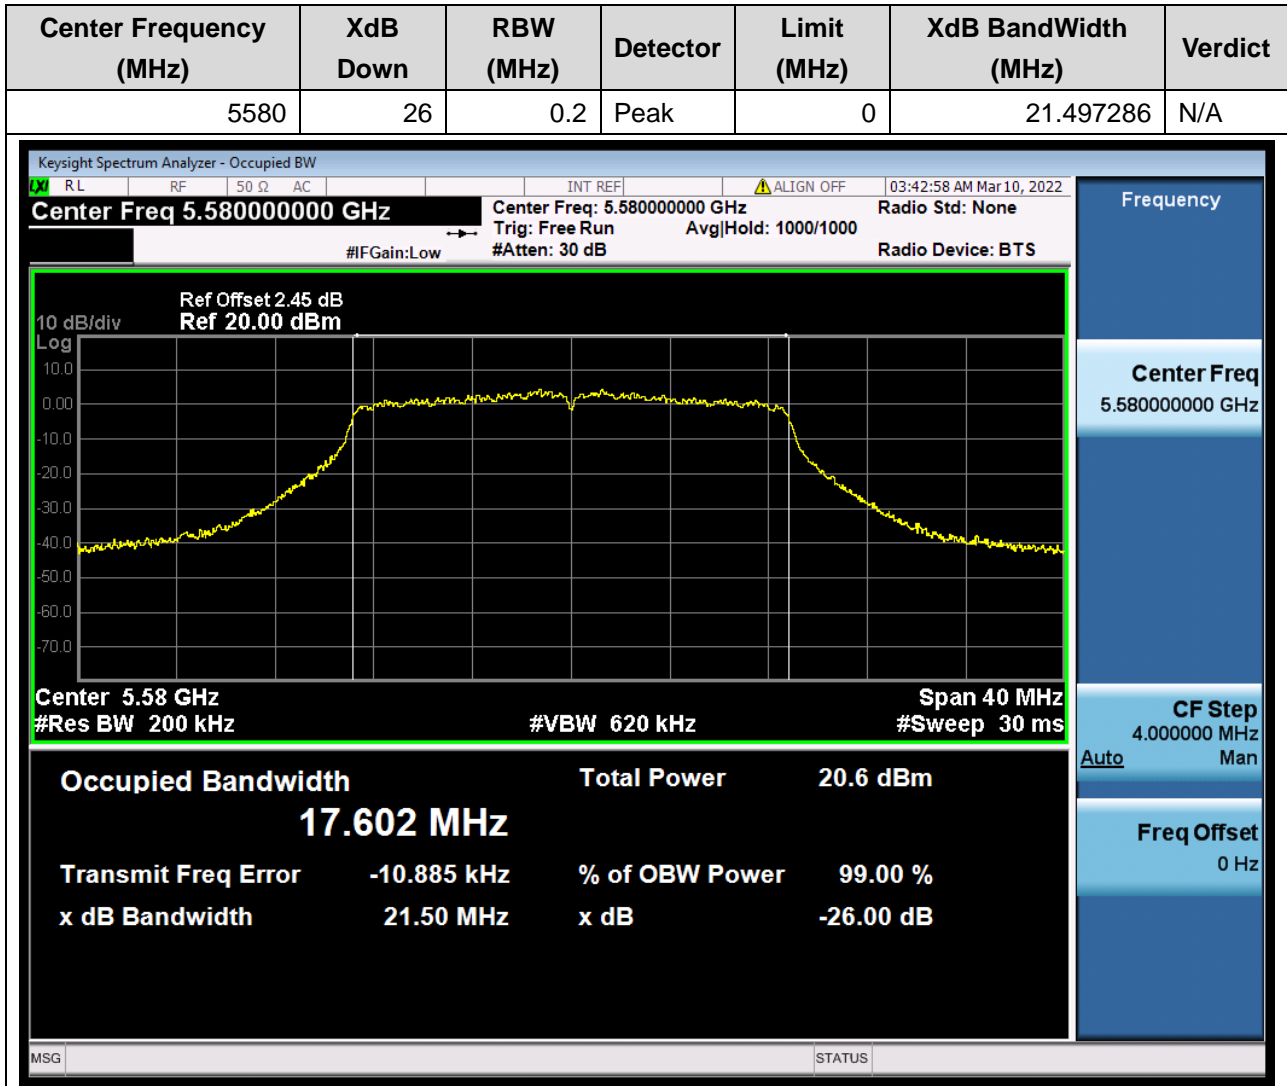

45. 802.11n_20M_U-NII-2C_M

45.1. A.2-26dB Bandwidth(NTNV)