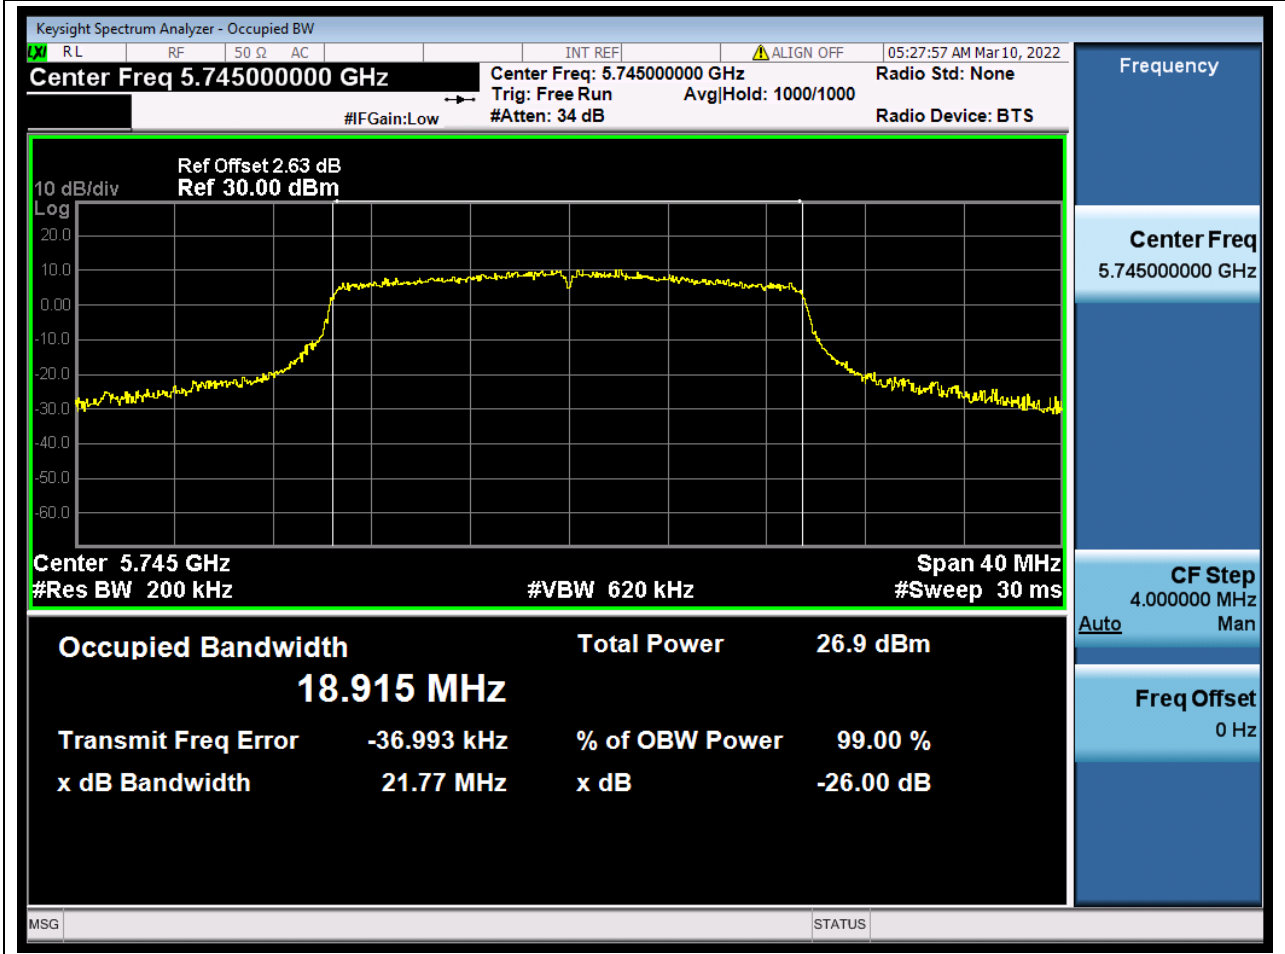

80. 802.11ax_20M_U-NII-3_L

80.1. A.2-26dB Bandwidth(NTNV)

Center Frequency (MHz)	XdB Down	RBW (MHz)	Detector	Limit (MHz)	XdB BandWidth (MHz)	Verdict
5745	26	0.2	Peak	0	21.76894	N/A