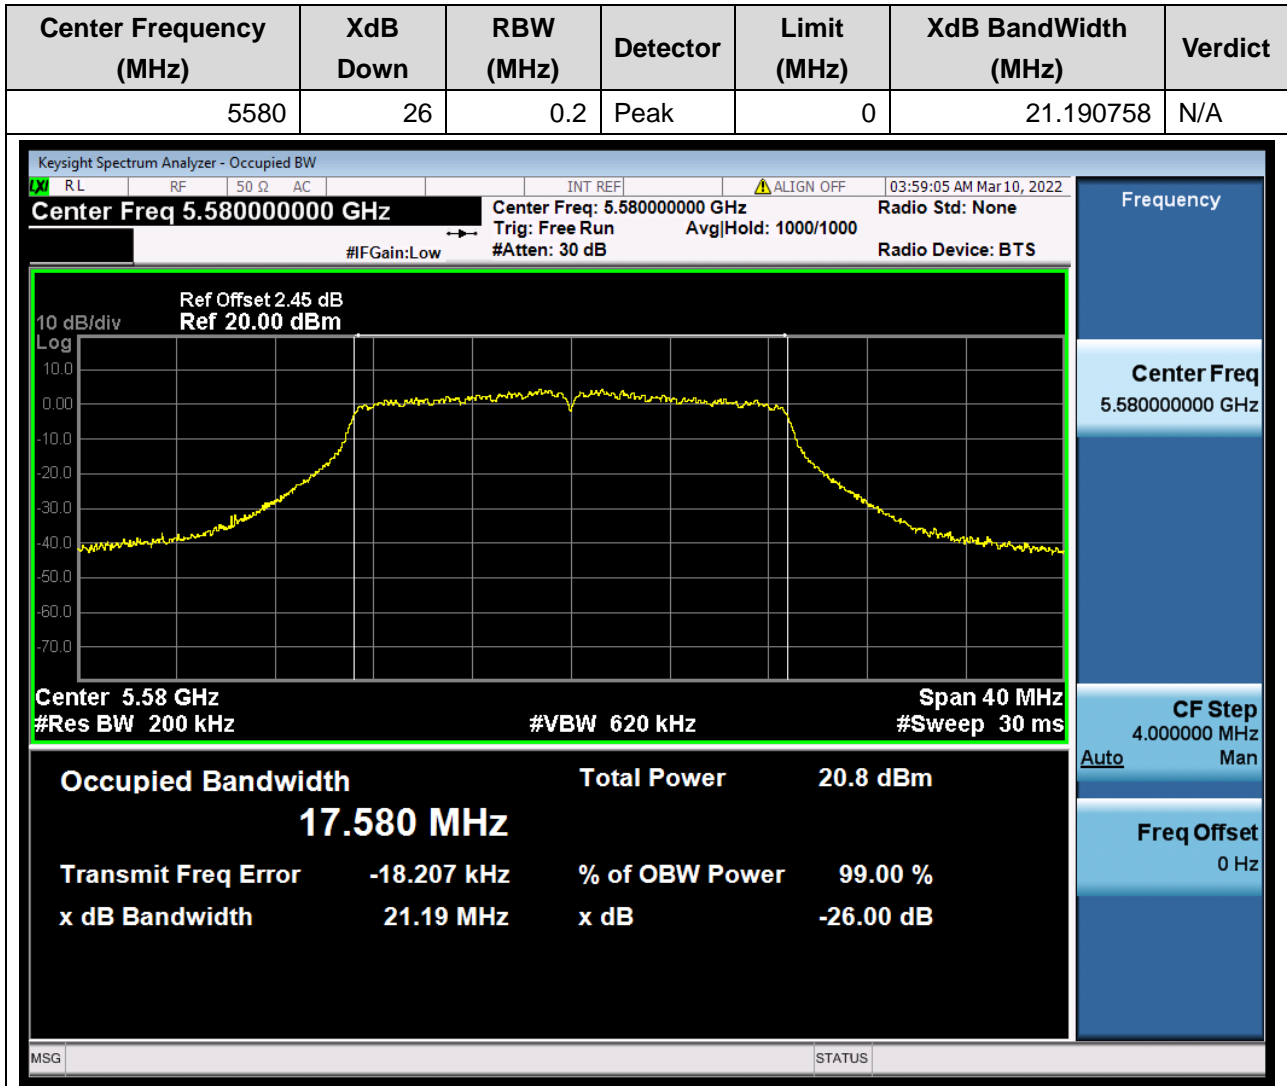

51. 802.11ac_20M_U-NII-2C_M

51.1. A.2-26dB Bandwidth(NTNV)