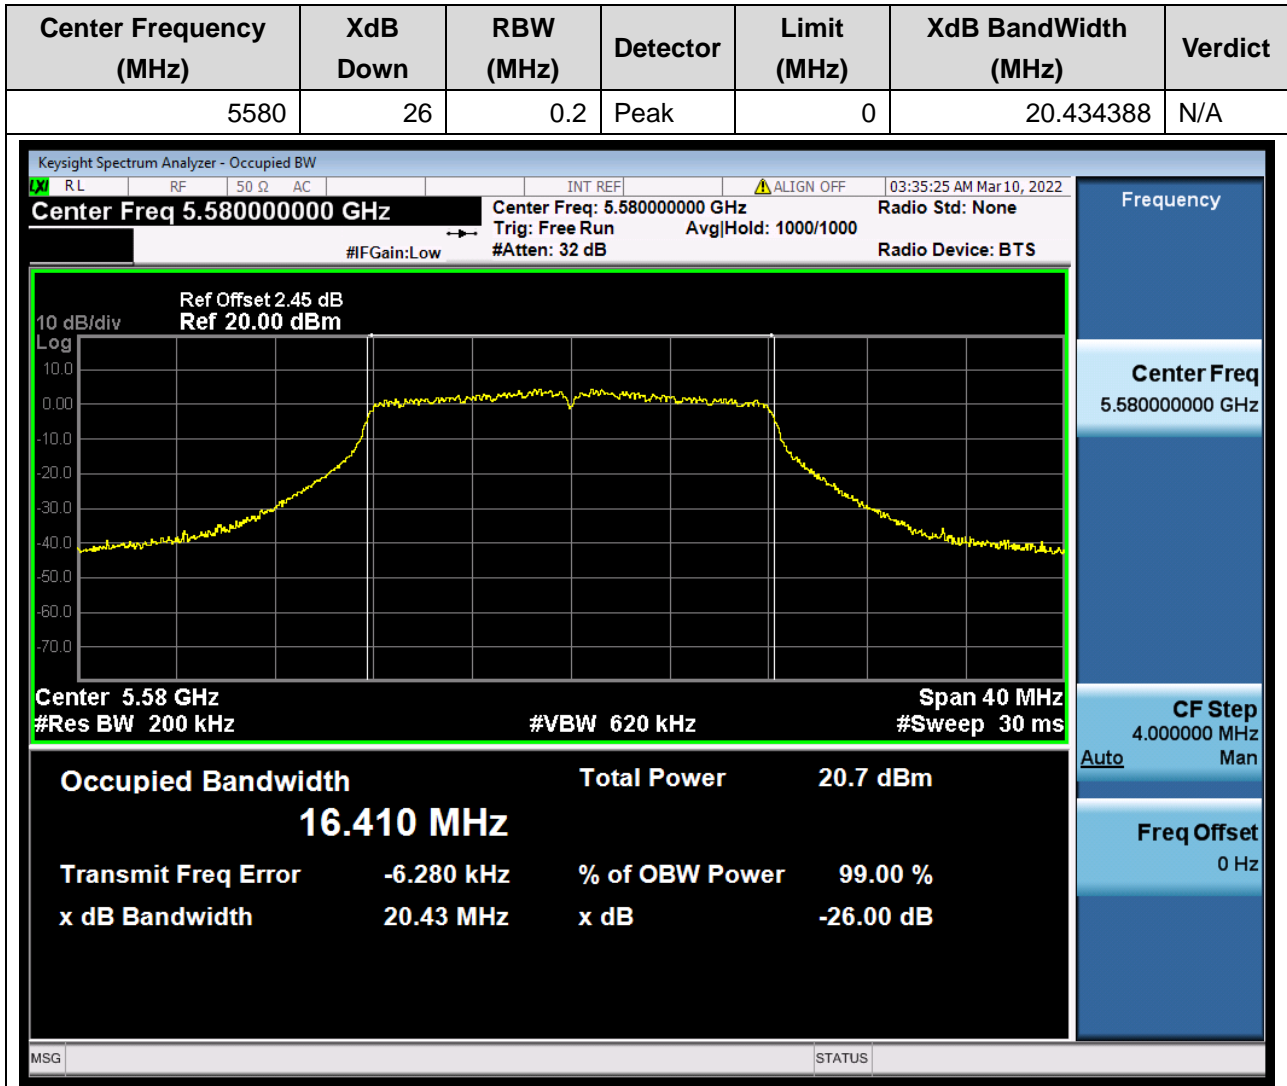

42. 802.11a_20M_U-NII-2C_M

42.1. A.2-26dB Bandwidth(NTNV)