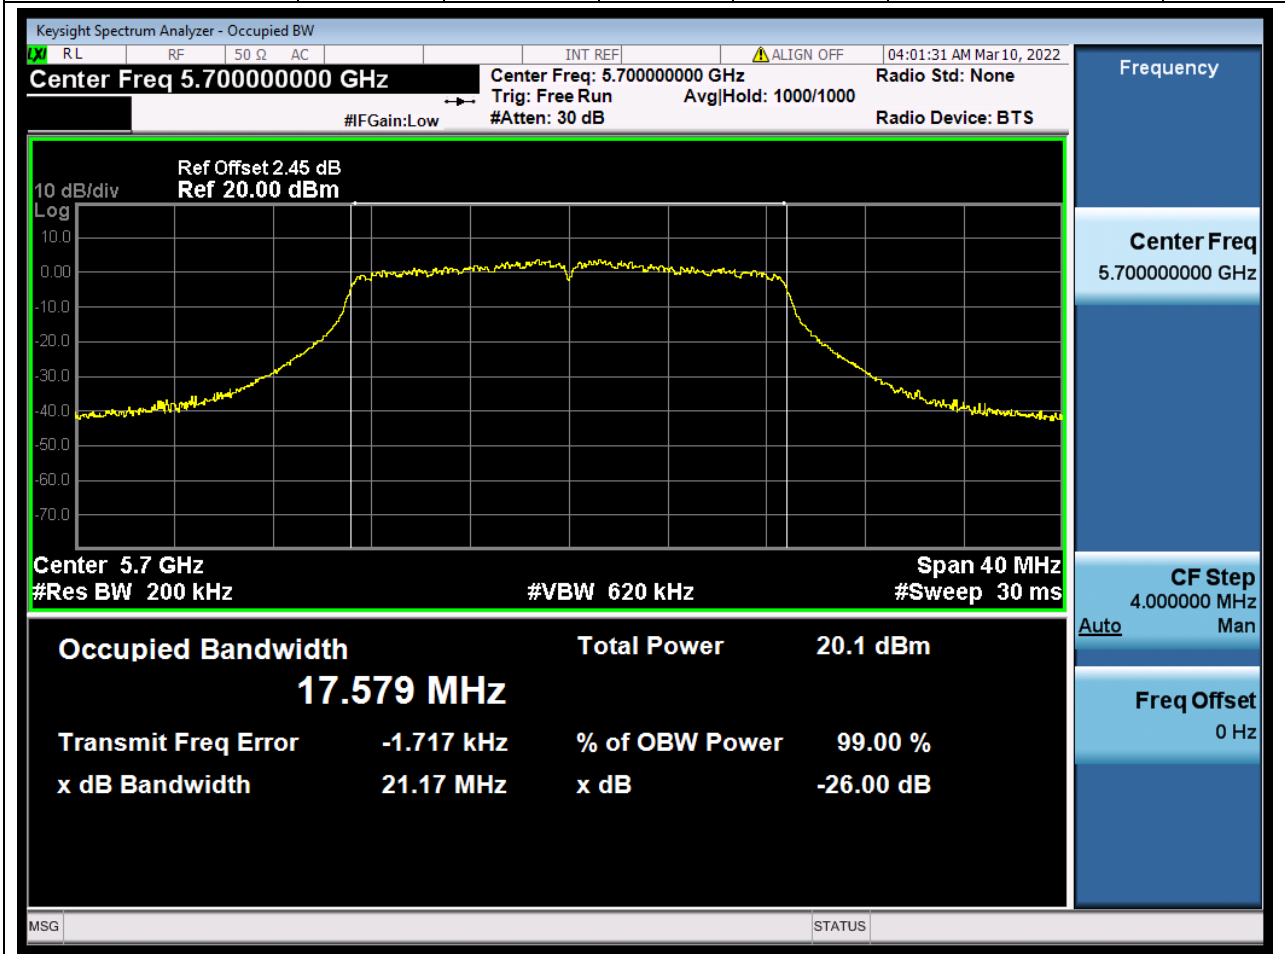

52. 802.11ac_20M_U-NII-2C_H

52.1. A.2-26dB Bandwidth(NTNV)

Center Frequency (MHz)	XdB Down	RBW (MHz)	Detector	Limit (MHz)	XdB BandWidth (MHz)	Verdict
5700	26	0.2	Peak	0	21.166909	N/A