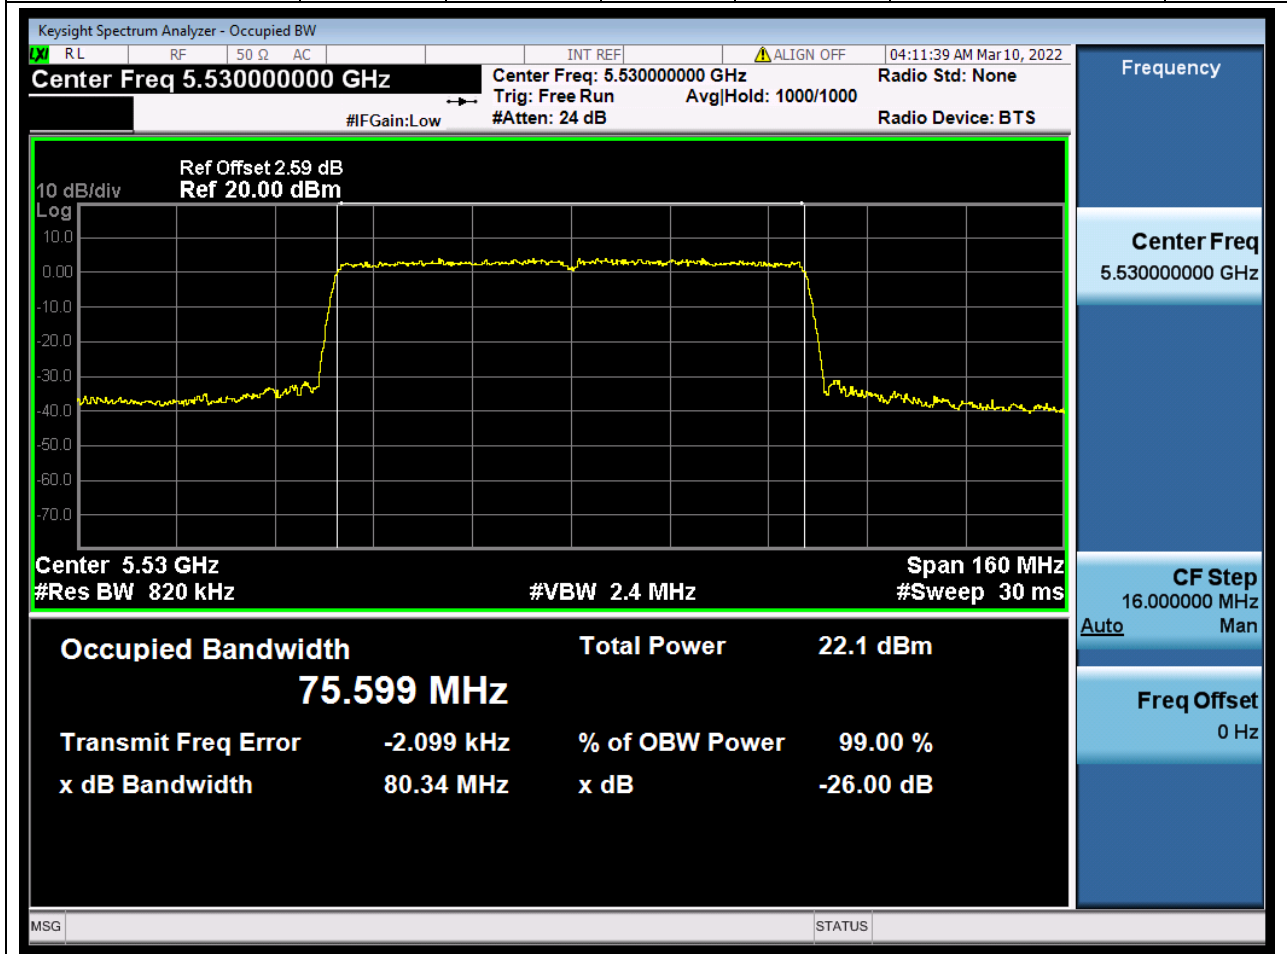

56. 802.11ac_80M_U-NII-2C_L

56.1. A.2-26dB Bandwidth(NTNV)

Center Frequency (MHz)	XdB Down	RBW (MHz)	Detector	Limit (MHz)	XdB BandWidth (MHz)	Verdict
5530	26	0.82	Peak	0	80.339449	N/A