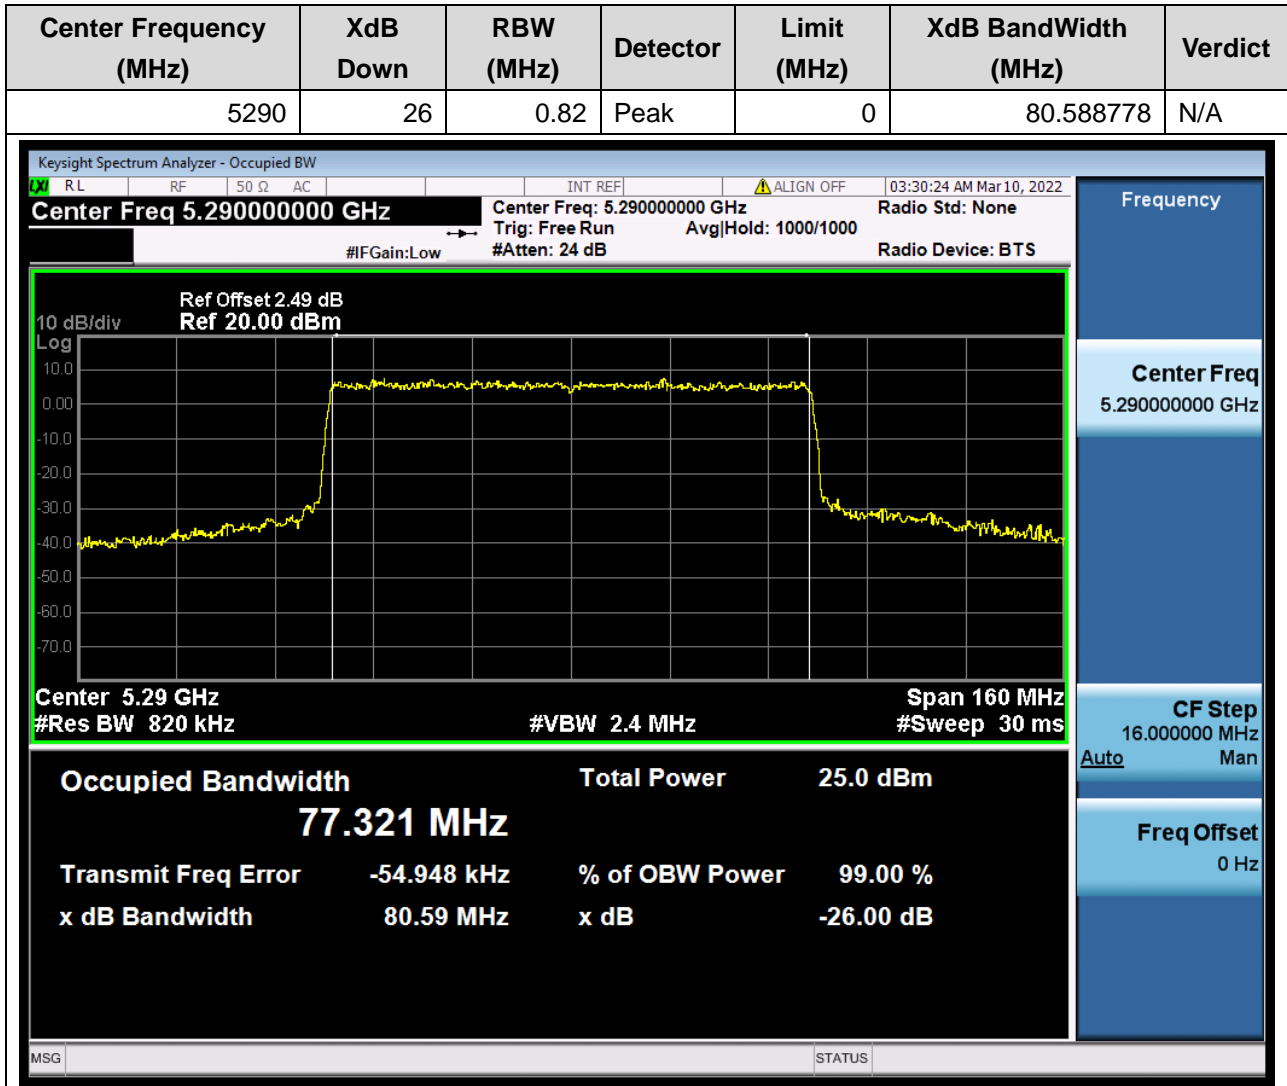

40. 802.11ax_80M_U-NII-2A_M

40.1. A.2-26dB Bandwidth(NTNV)