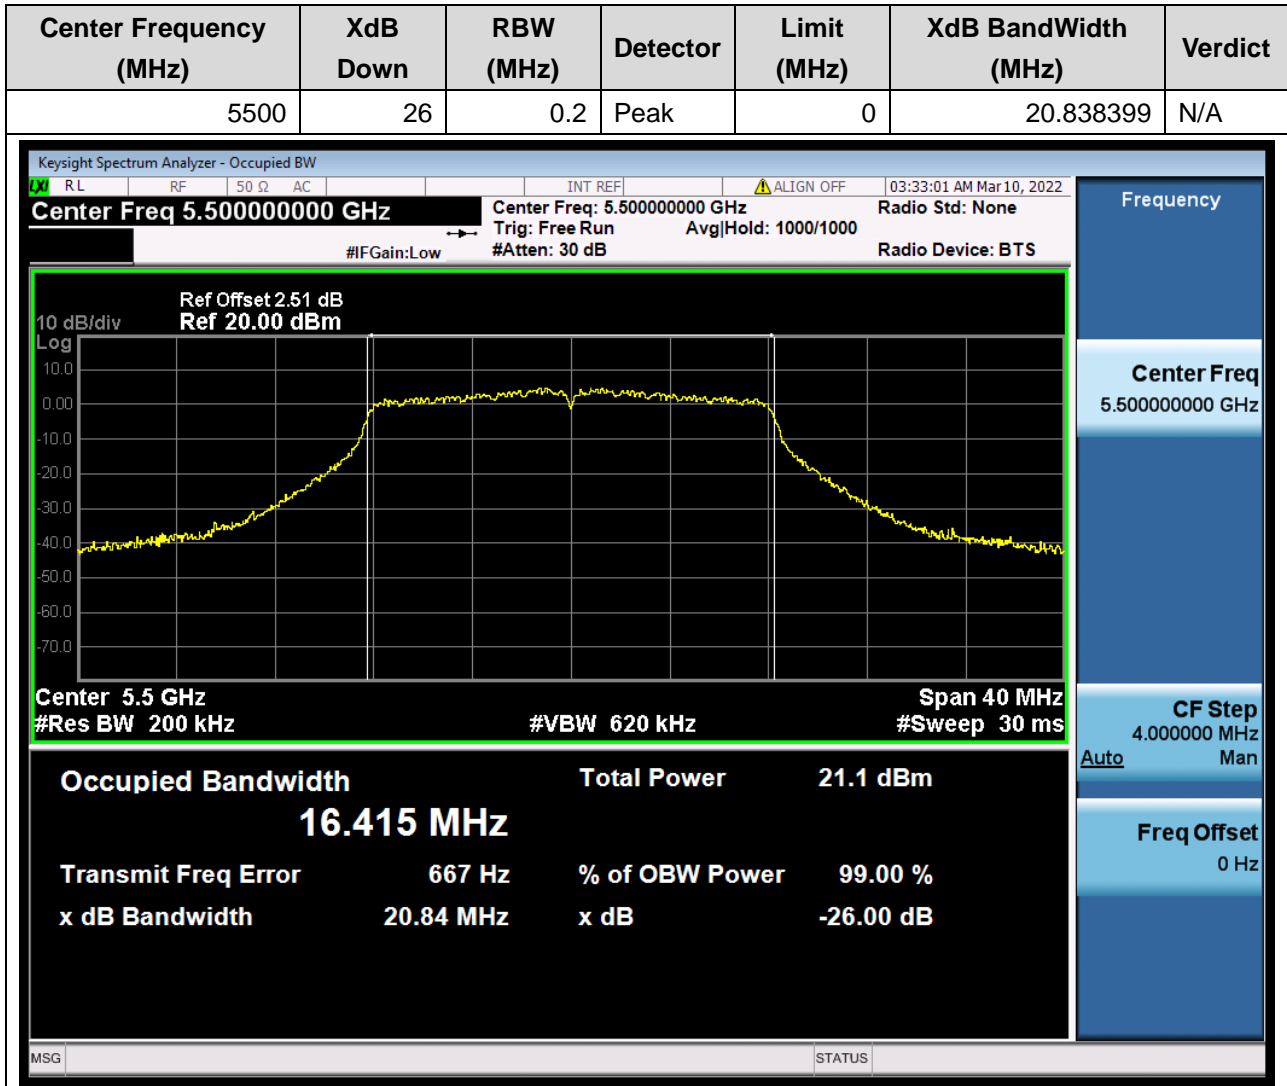

41. 802.11a_20M_U-NII-2C_L

41.1. A.2-26dB Bandwidth(NTNV)