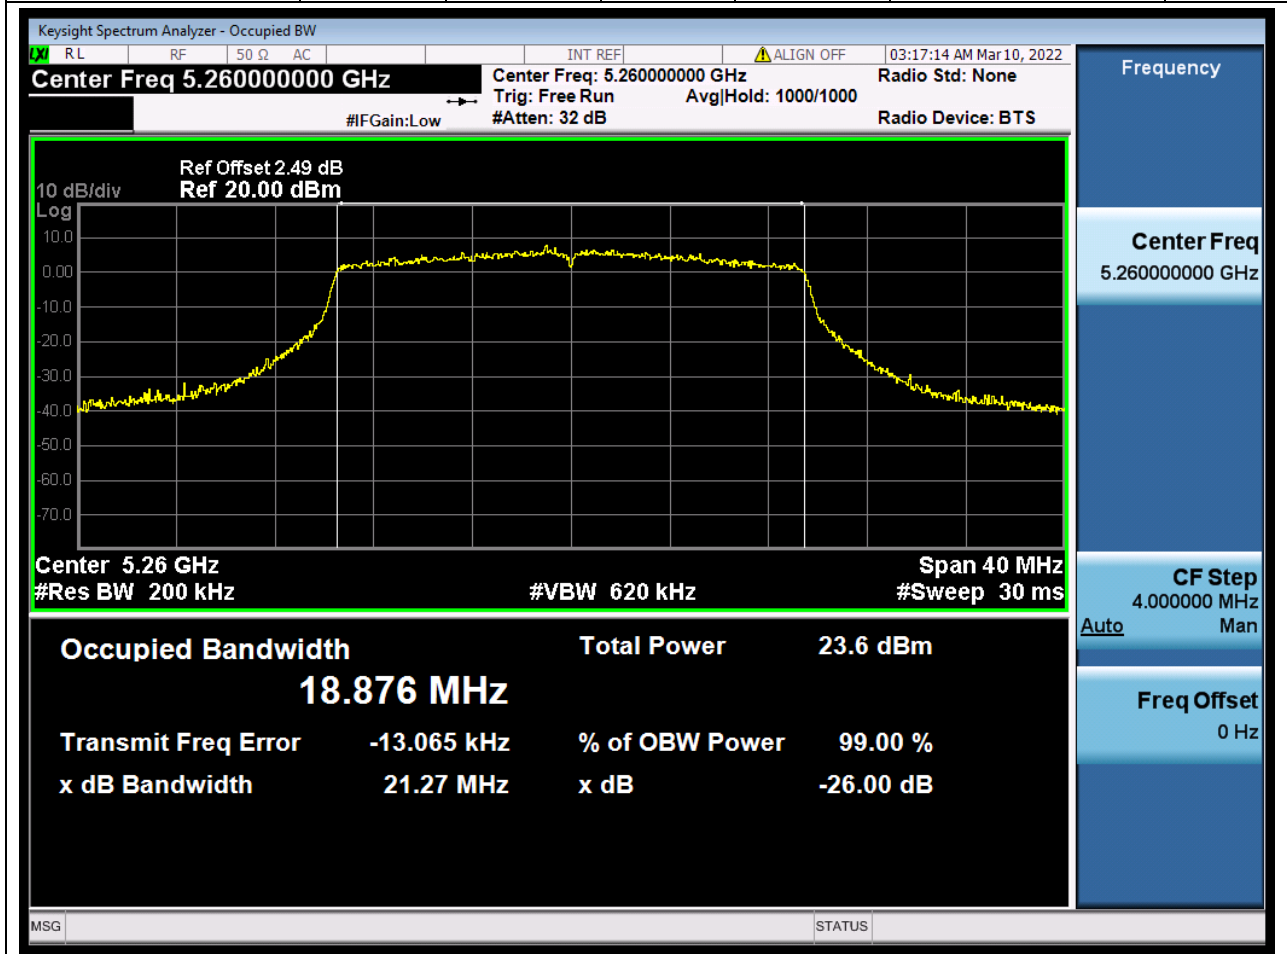

35. 802.11ax_20M_U-NII-2A_L

35.1. A.2-26dB Bandwidth(NTNV)

Center Frequency (MHz)	XdB Down	RBW (MHz)	Detector	Limit (MHz)	XdB BandWidth (MHz)	Verdict
5260	26	0.2	Peak	0	21.272474	N/A