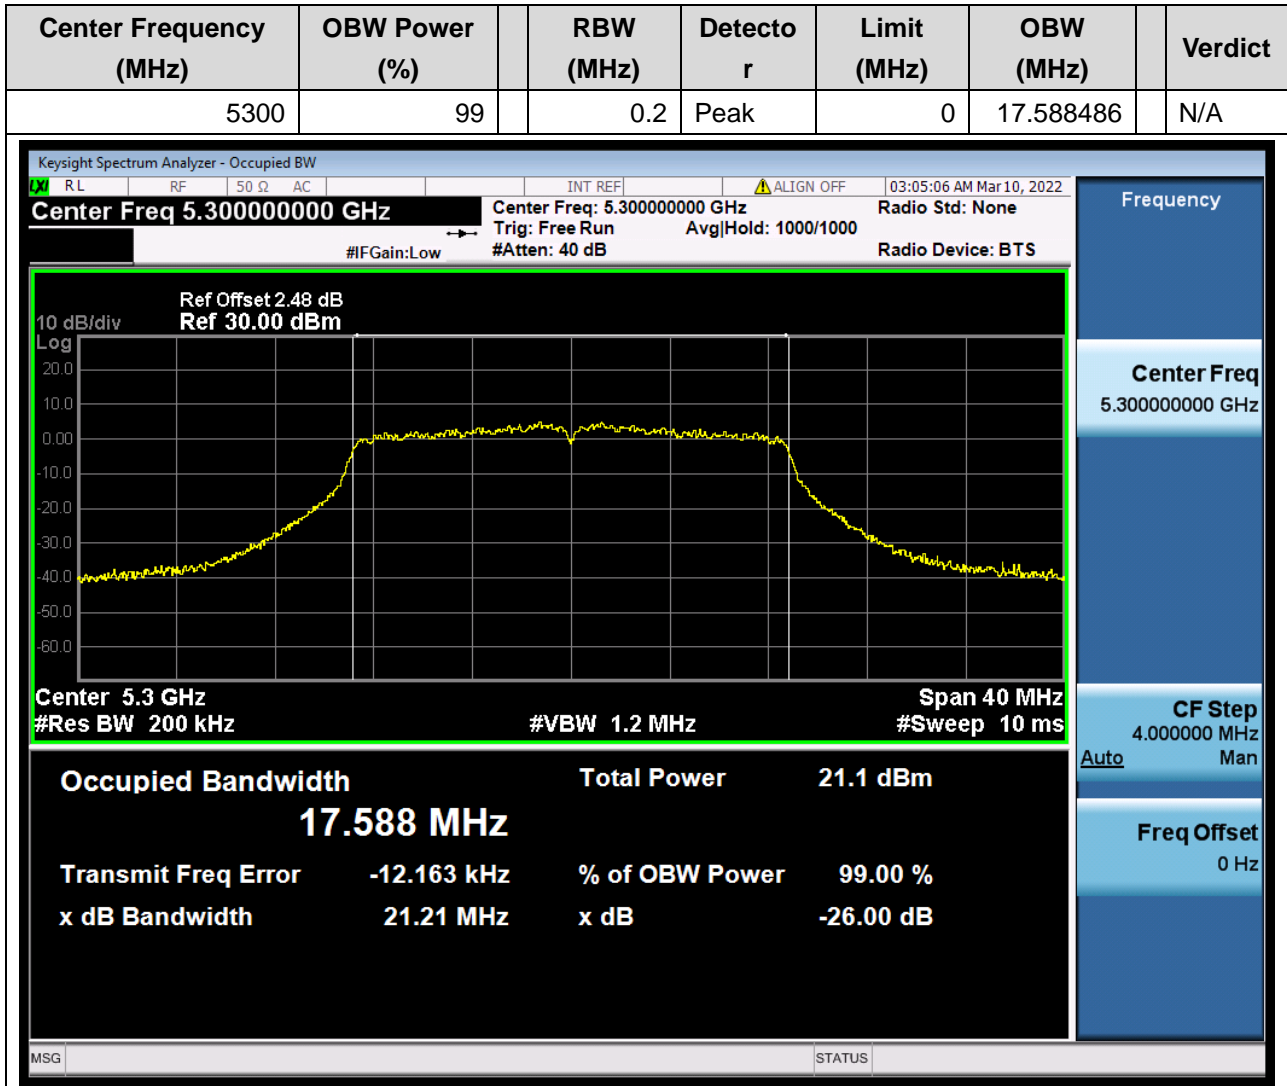

30. 802.11ac_20M_U-NII-2A_M

30.1. A.2.2-99% Bandwidth(NTNV)