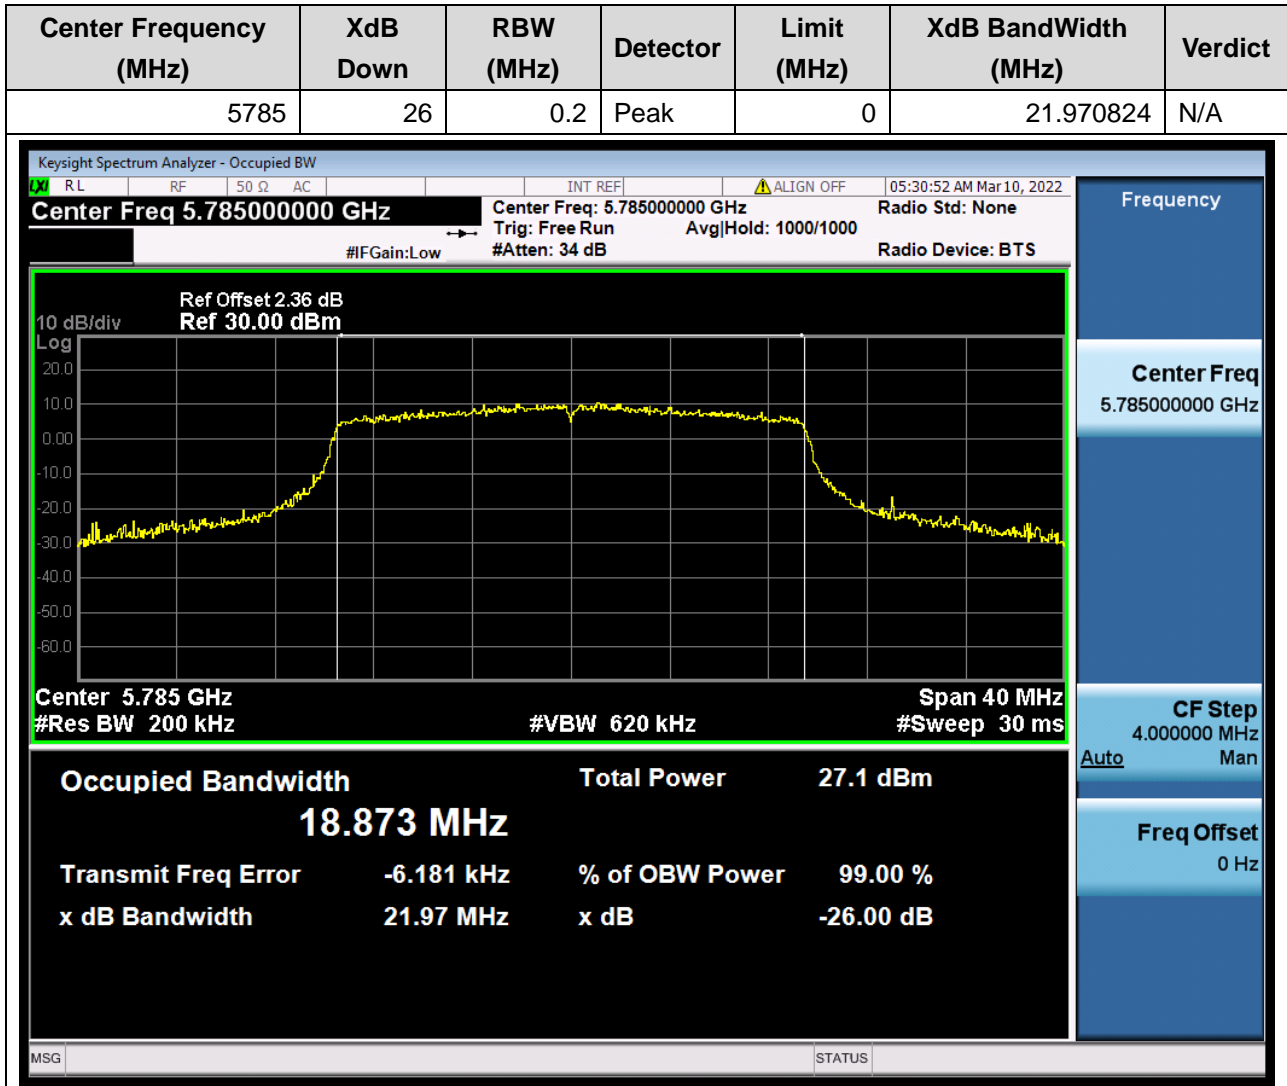

81. 802.11ax_20M_U-NII-3_M

81.1. A.2-26dB Bandwidth(NTNV)