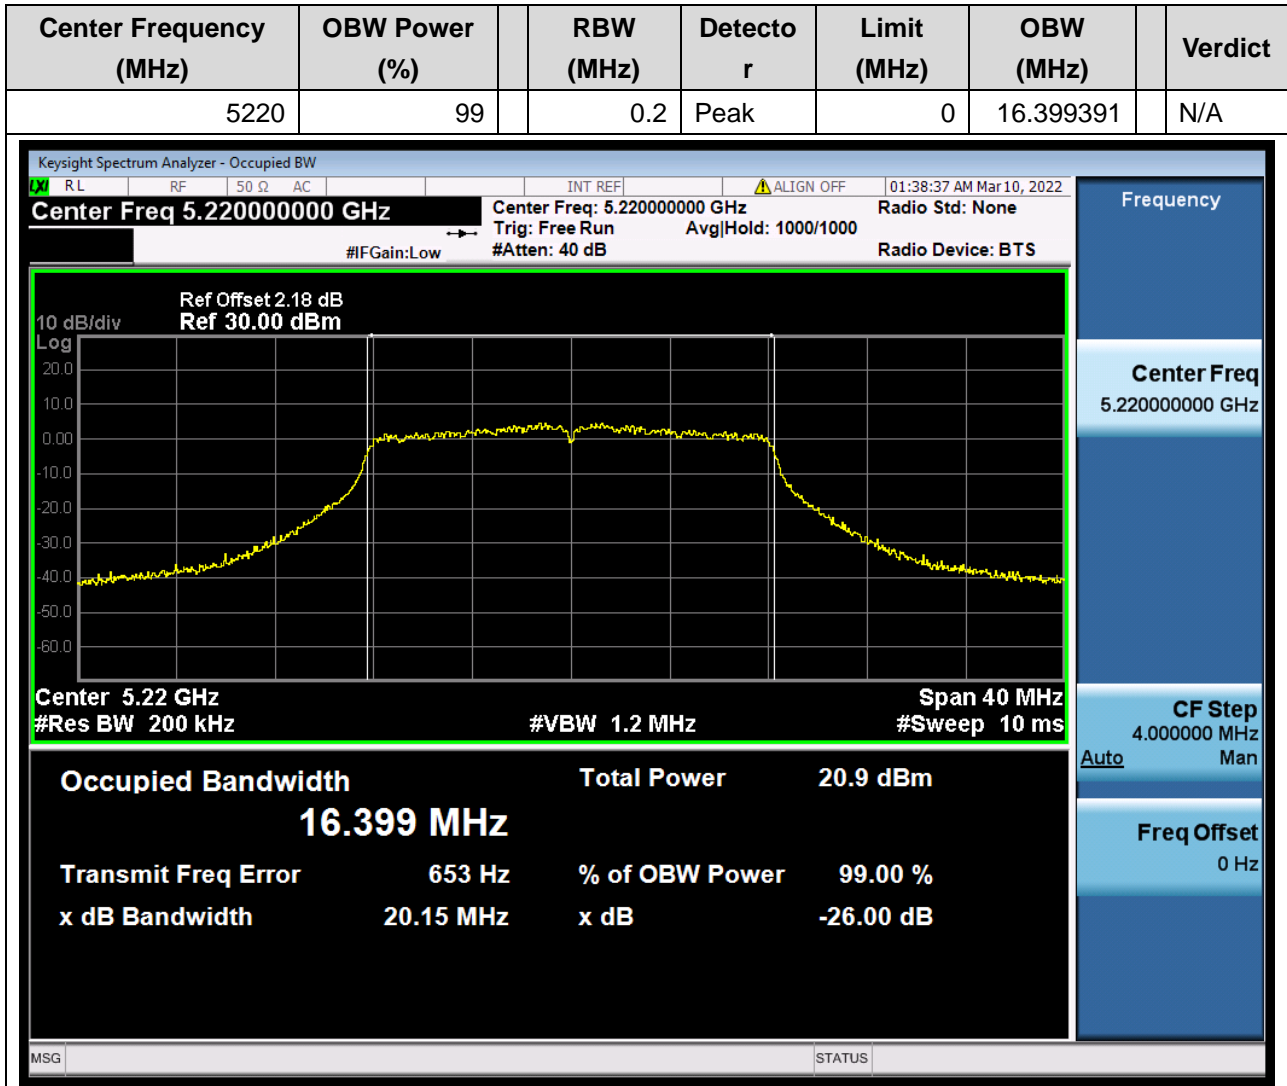

2. 802.11a_20M_U-NII-1_M

2.1. A.2.2-99% Bandwidth(NTNV)