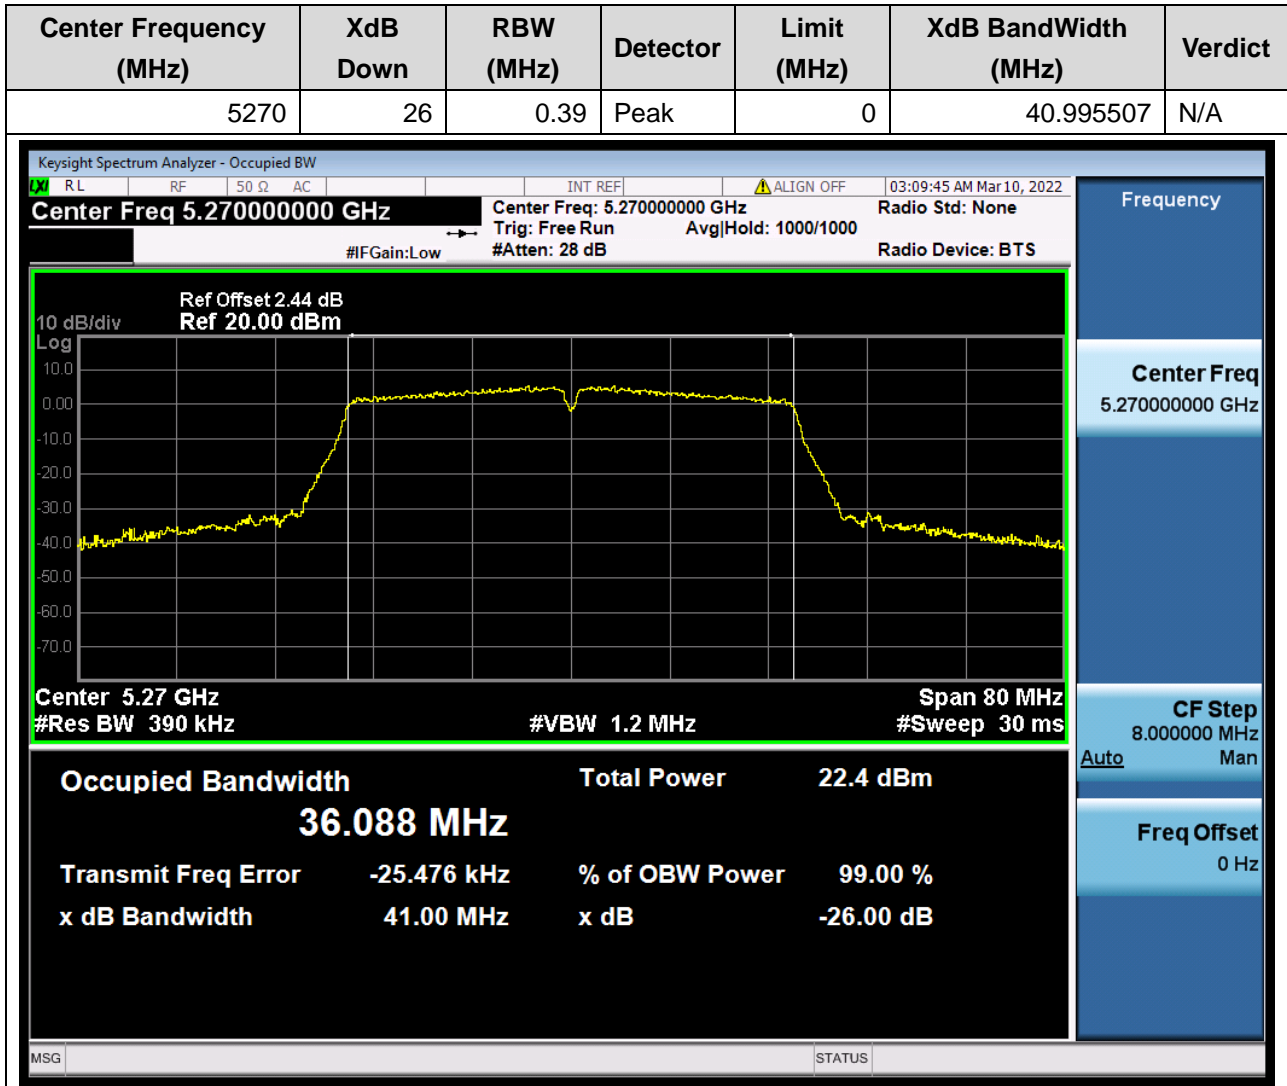

32. 802.11ac_40M_U-NII-2A_L

32.1. A.2-26dB Bandwidth(NTNV)