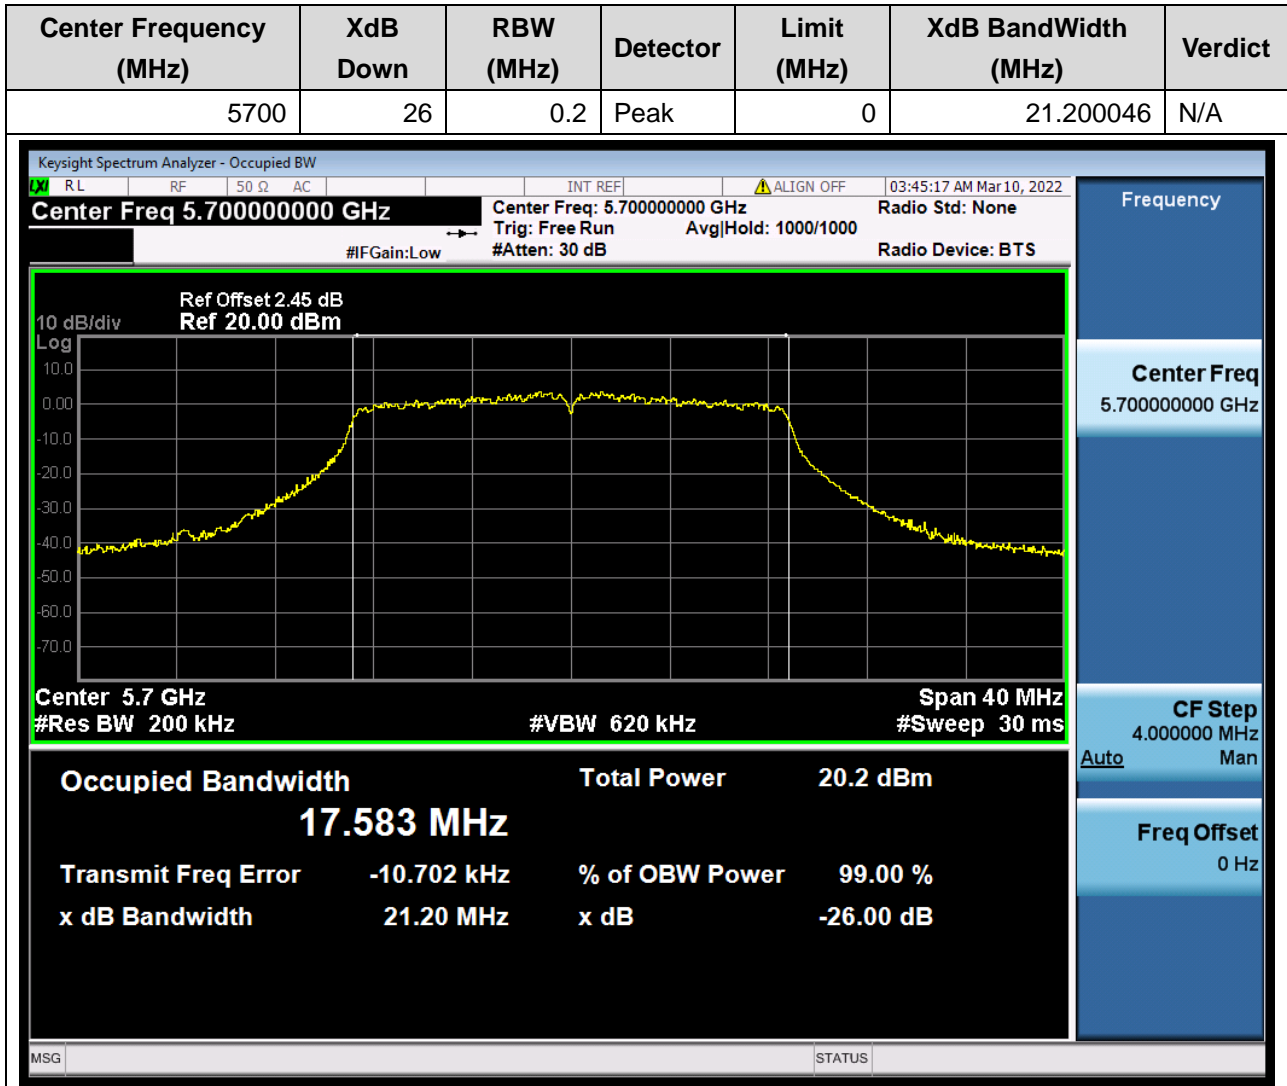

46. 802.11n_20M_U-NII-2C_H

46.1. A.2-26dB Bandwidth(NTNV)