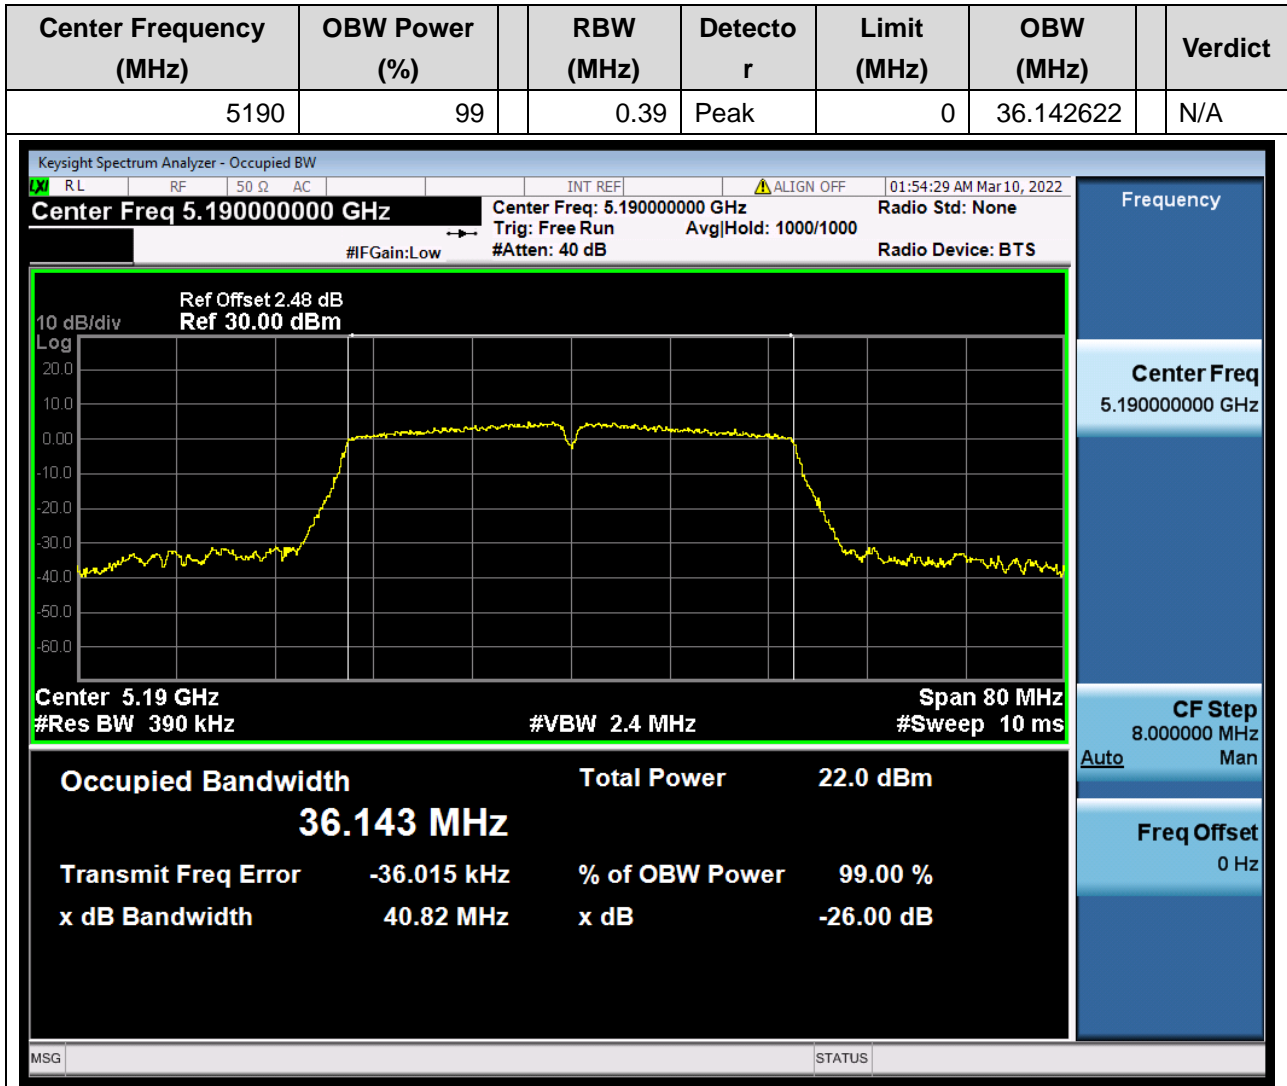

7. 802.11n_40M_U-NII-1_L

7.1. A.2.2-99% Bandwidth(NTNV)