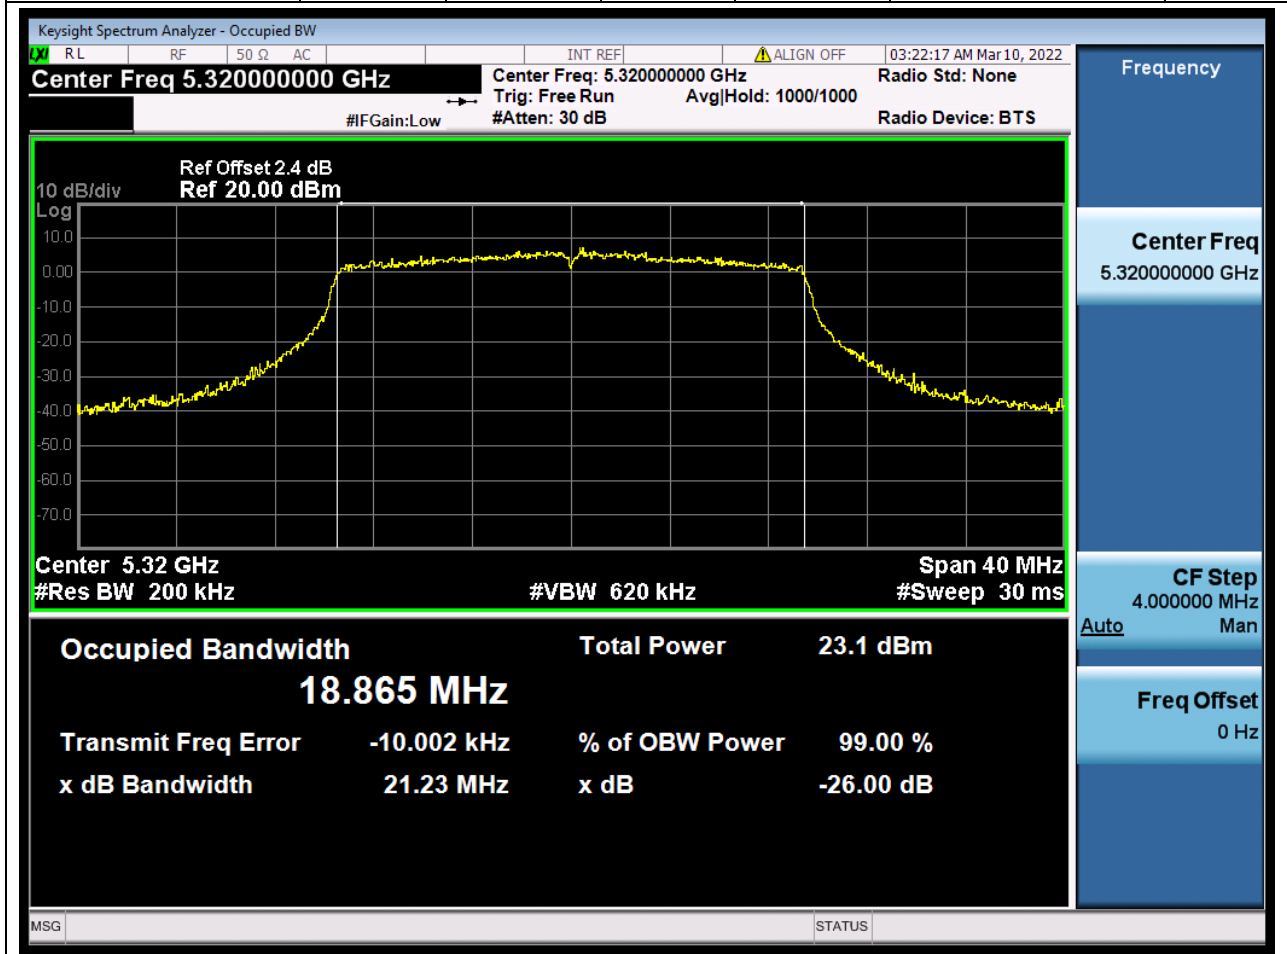

37. 802.11ax_20M_U-NII-2A_H

37.1. A.2-26dB Bandwidth(NTNV)

Center Frequency (MHz)	XdB Down	RBW (MHz)	Detector	Limit (MHz)	XdB BandWidth (MHz)	Verdict
5320	26	0.2	Peak	0	21.233955	N/A