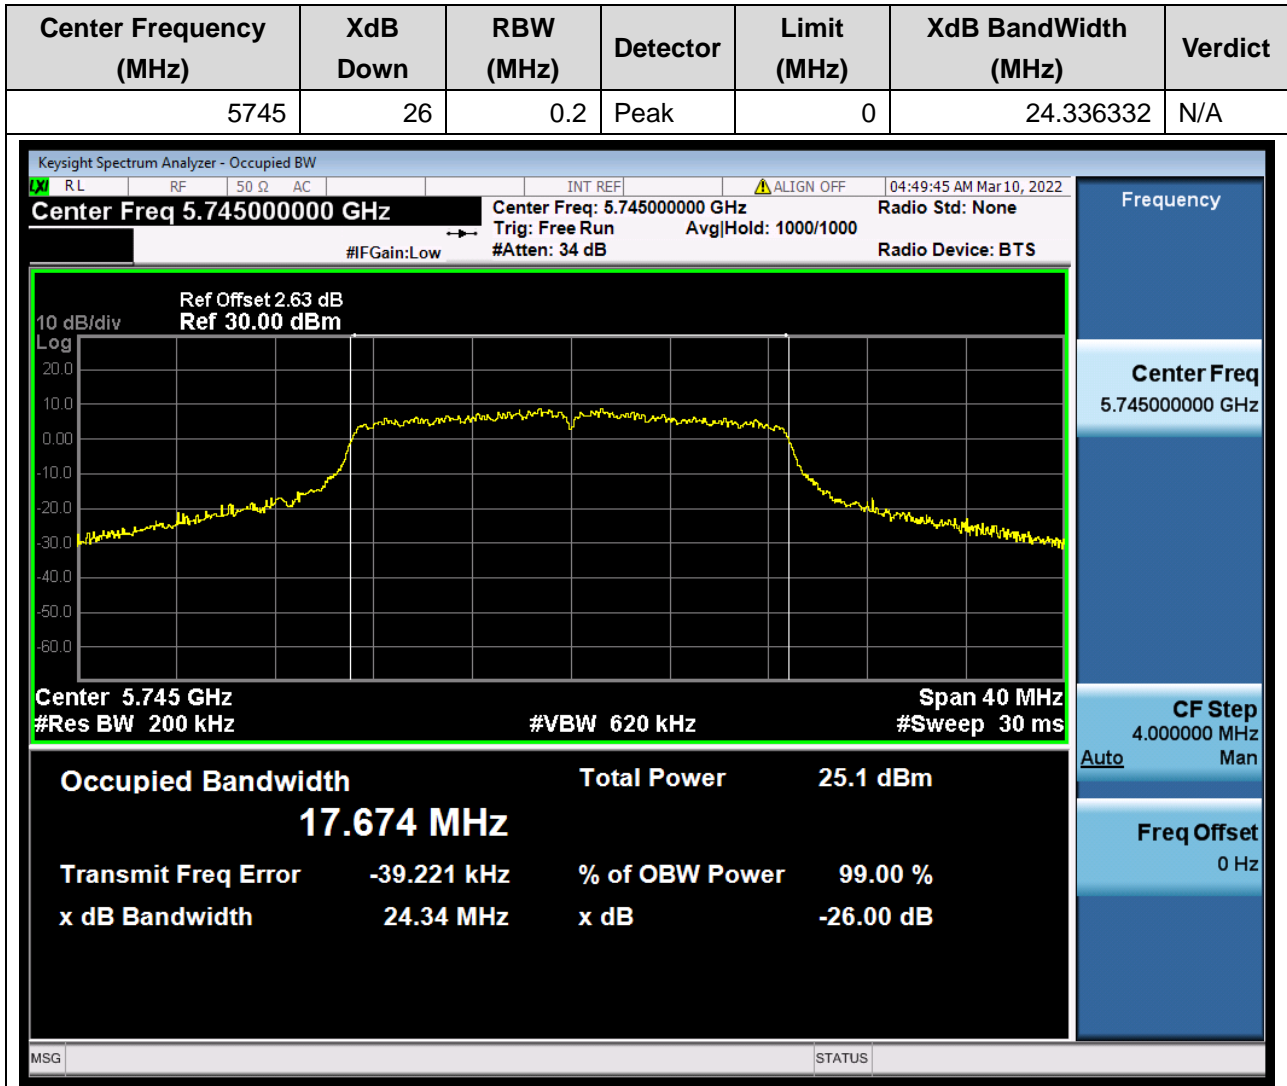

69. 802.11n_20M_U-NII-3_L

69.1. A.2-26dB Bandwidth(NTNV)