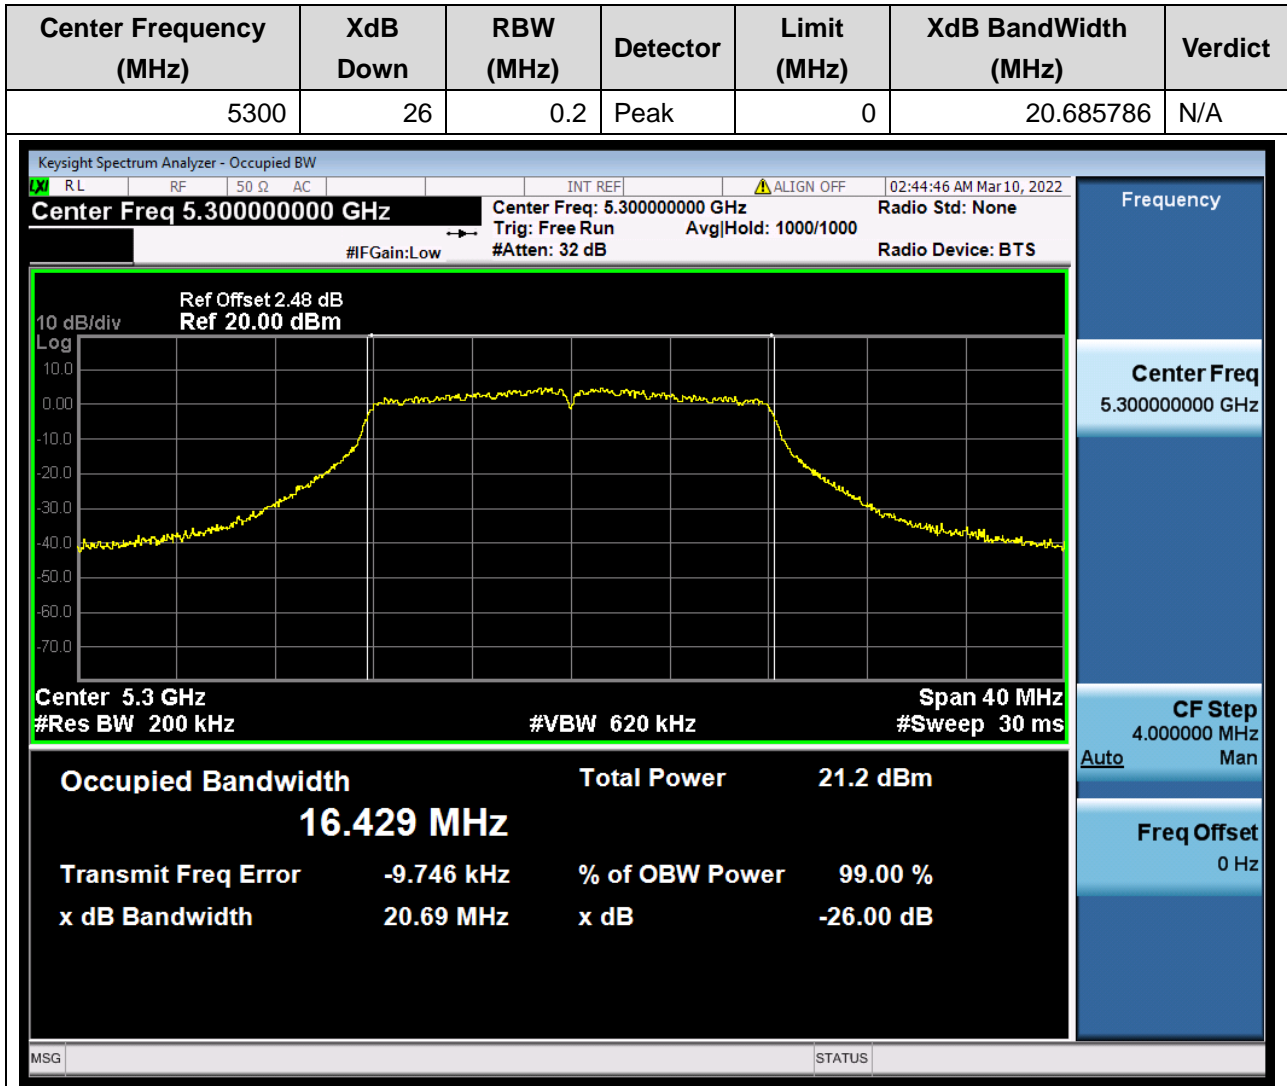

### 22.1. A.2-26dB Bandwidth(NTNV)