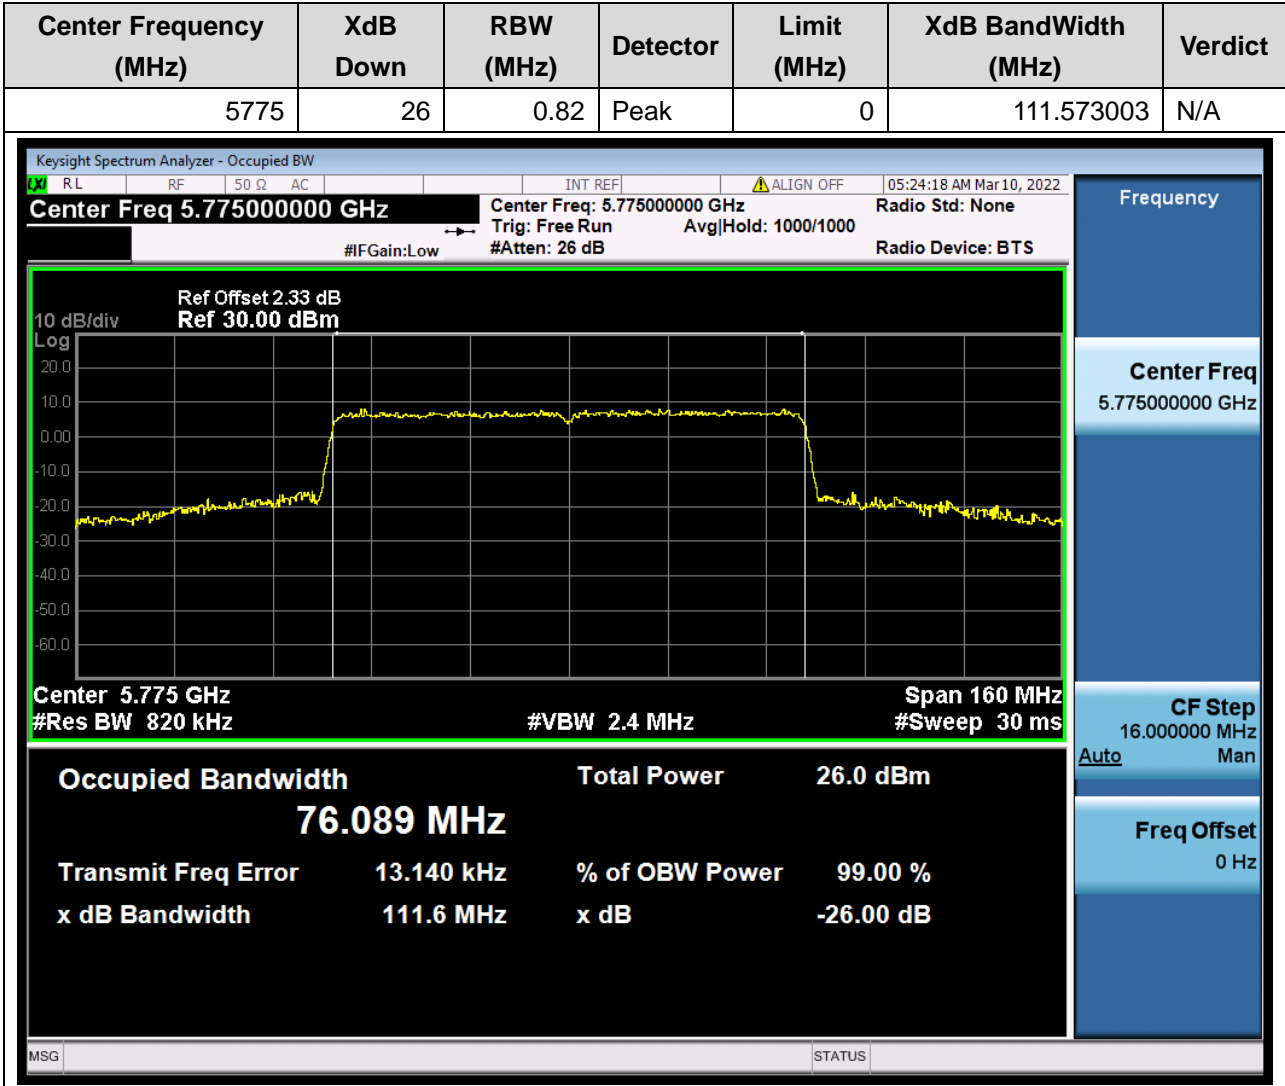

79. 802.11ac_80M_U-NII-3_M

79.1. A.2-26dB Bandwidth(NTNV)