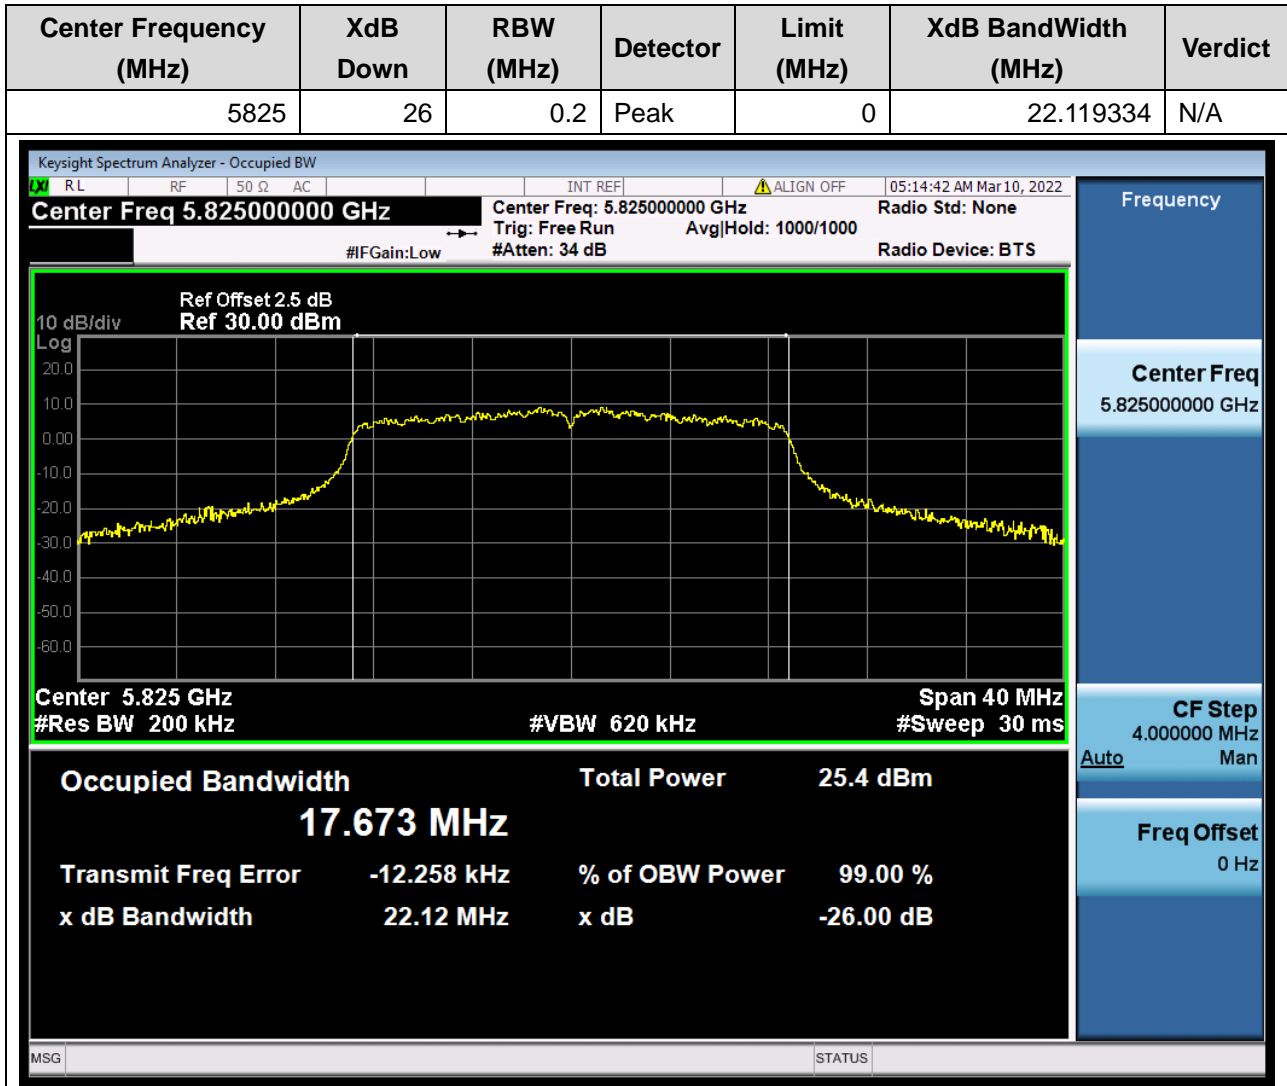

76. 802.11ac_20M_U-NII-3_H

76.1. A.2-26dB Bandwidth(NTNV)