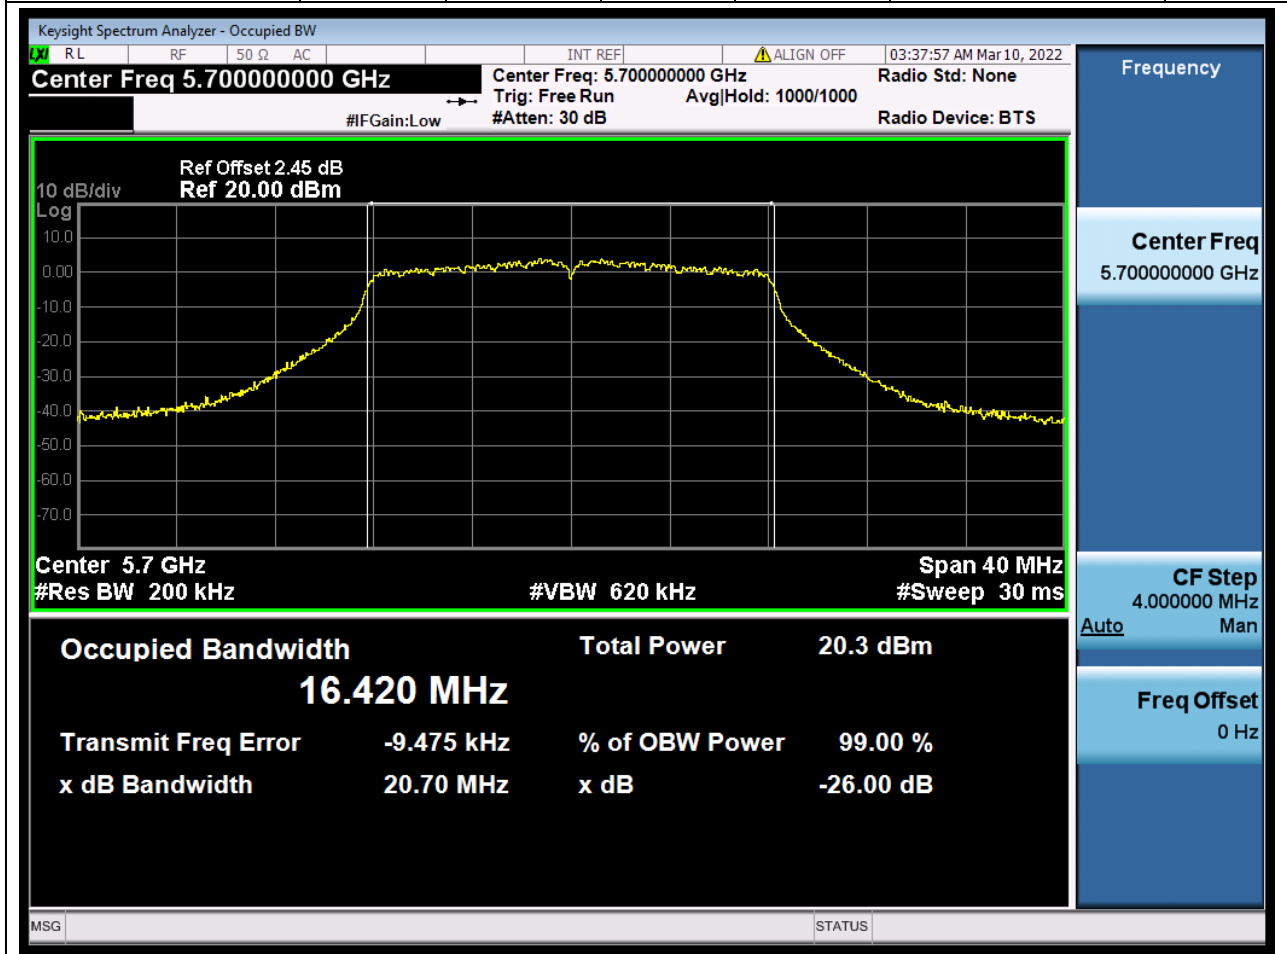

43. 802.11a_20M_U-NII-2C_H

43.1. A.2-26dB Bandwidth(NTNV)

Center Frequency (MHz)	XdB Down	RBW (MHz)	Detector	Limit (MHz)	XdB BandWidth (MHz)	Verdict
5700	26	0.2	Peak	0	20.704656	N/A