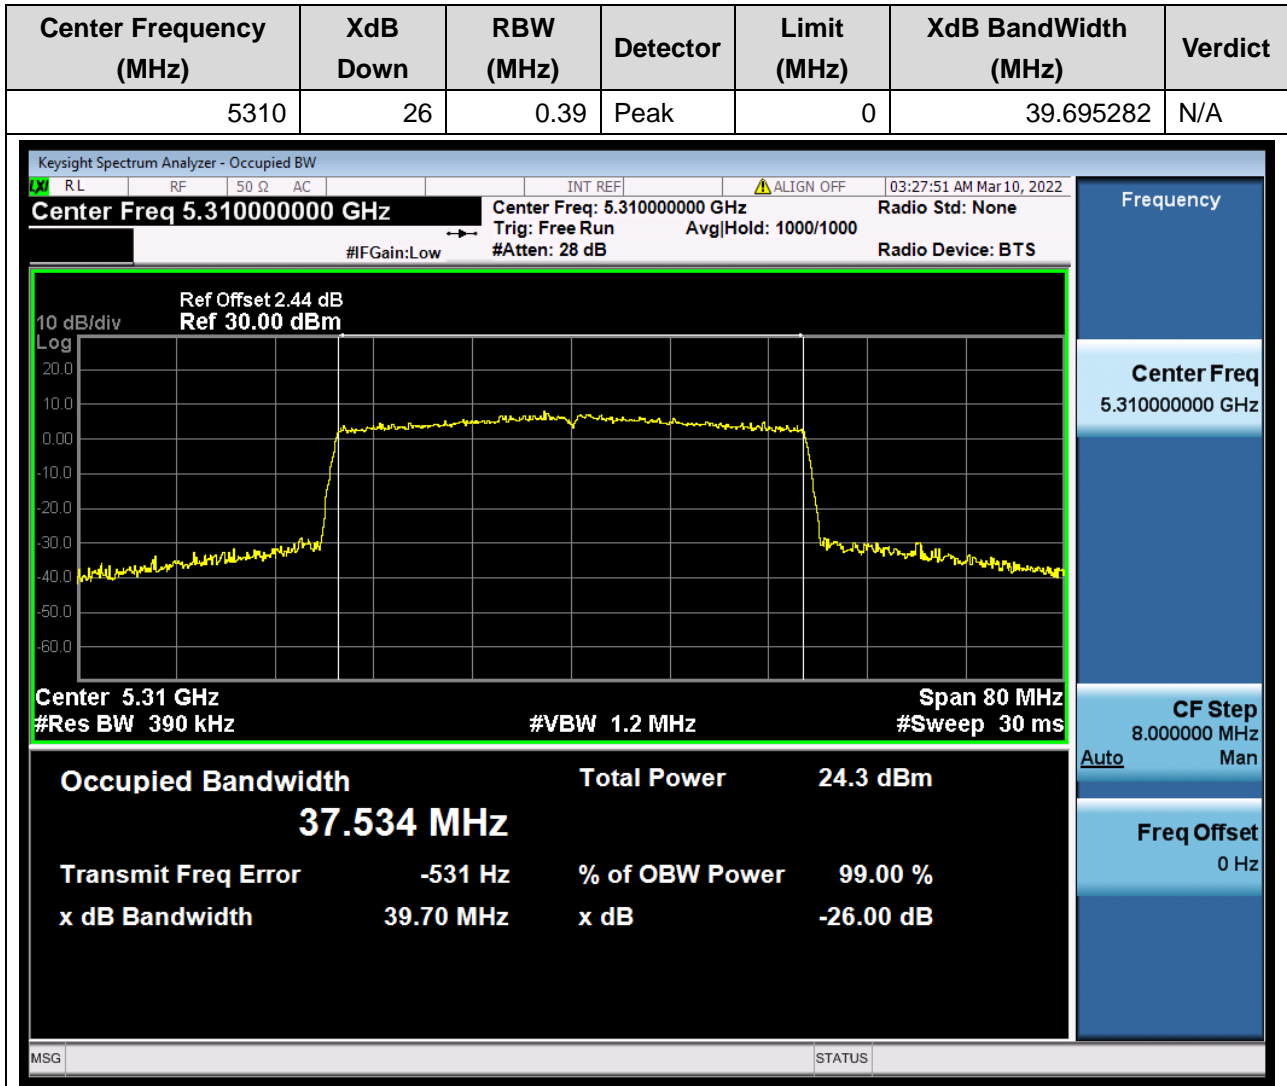

39. 802.11ax_40M_U-NII-2A_H

39.1. A.2-26dB Bandwidth(NTNV)