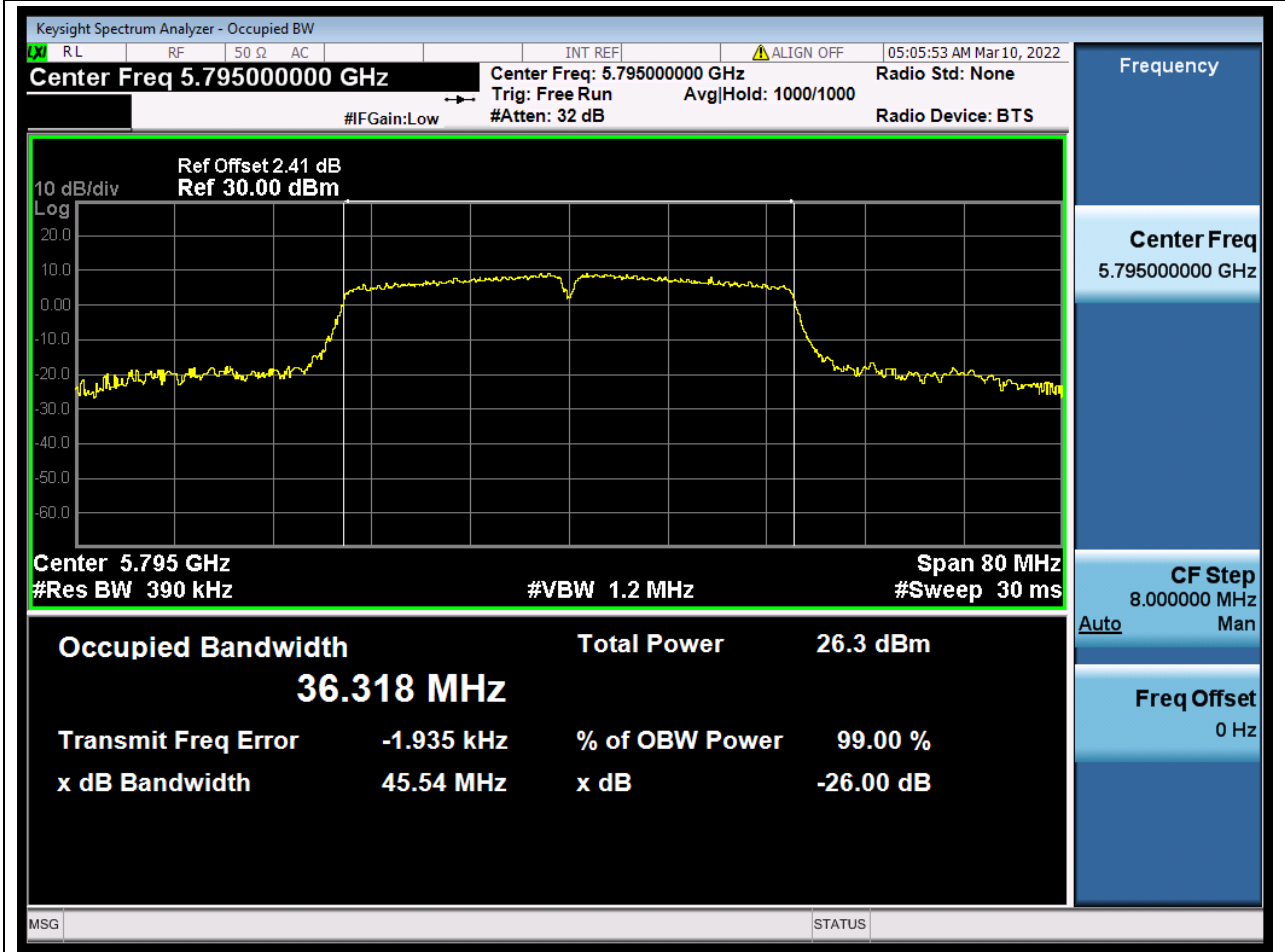

73. 802.11n_40M_U-NII-3_H

73.1. A.2-26dB Bandwidth(NTNV)

Center Frequency (MHz)	XdB Down	RBW (MHz)	Detector	Limit (MHz)	XdB BandWidth (MHz)	Verdict
5795	26	0.39	Peak	0	45.540275	N/A