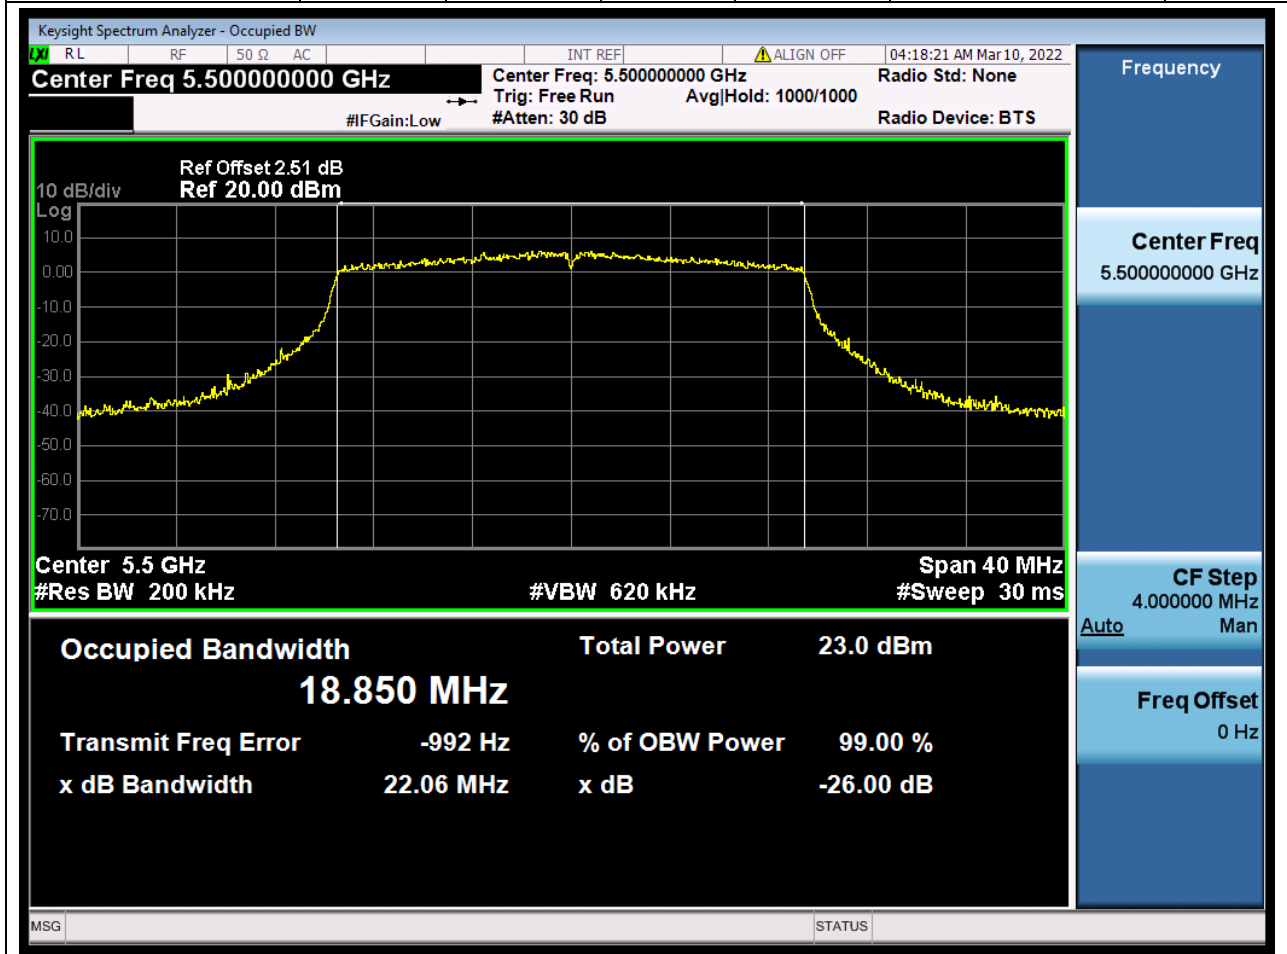

58. 802.11ax_20M_U-NII-2C_L

58.1. A.2-26dB Bandwidth(NTNV)

Center Frequency (MHz)	XdB Down	RBW (MHz)	Detector	Limit (MHz)	XdB BandWidth (MHz)	Verdict
5500	26	0.2	Peak	0	22.062542	N/A