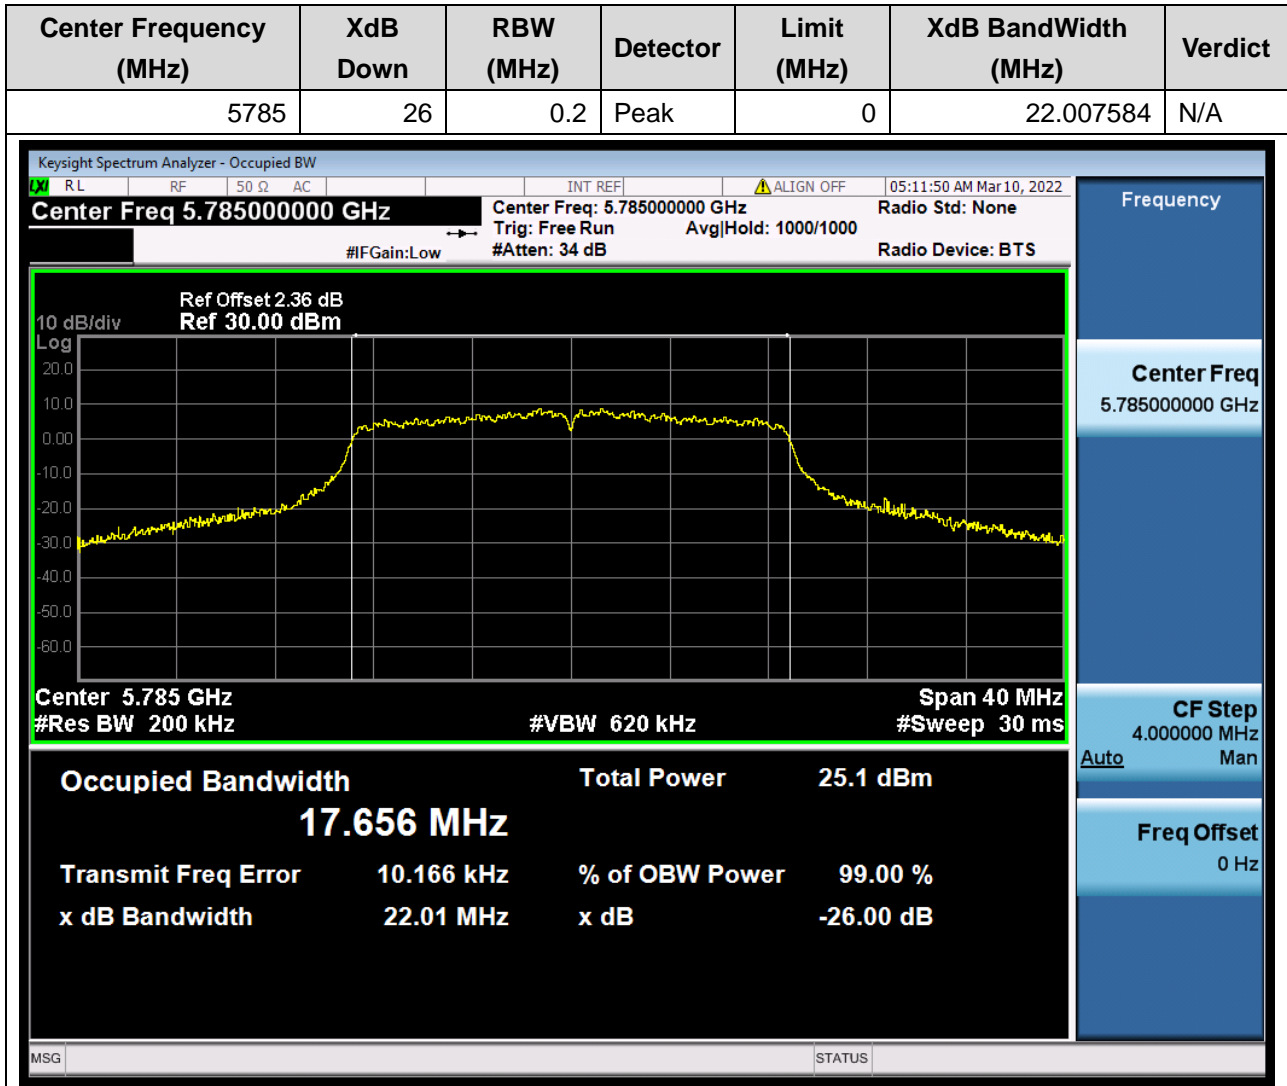

75. 802.11ac_20M_U-NII-3_M

75.1. A.2-26dB Bandwidth(NTNV)