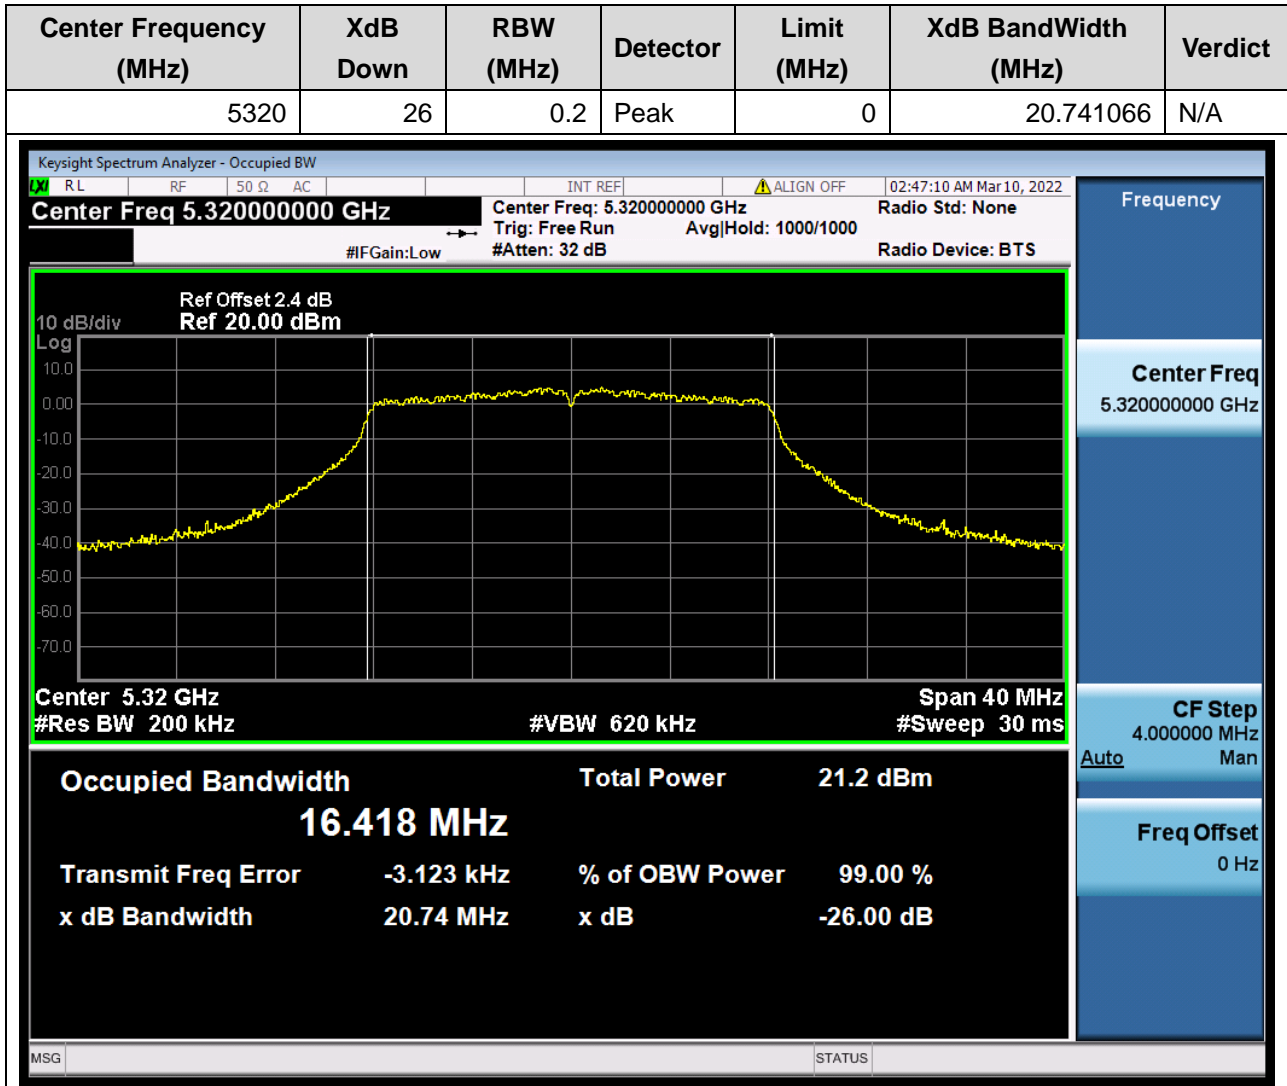

23. 802.11a_20M_U-NII-2A_H

23.1. A.2-26dB Bandwidth(NTNV)