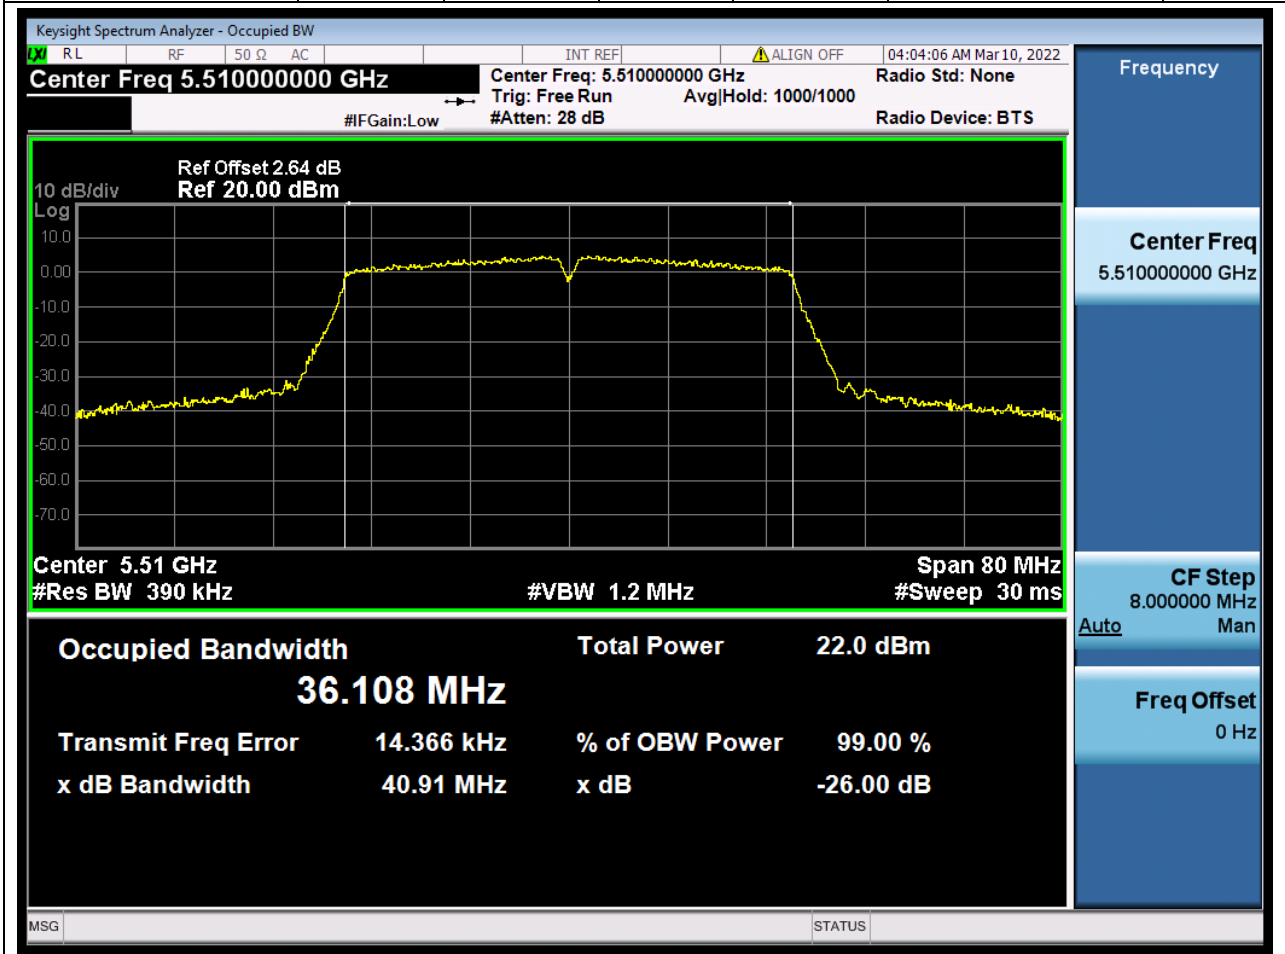

53. 802.11ac_40M_U-NII-2C_L

53.1. A.2-26dB Bandwidth(NTNV)

Center Frequency (MHz)	XdB Down	RBW (MHz)	Detector	Limit (MHz)	XdB BandWidth (MHz)	Verdict
5510	26	0.39	Peak	0	40.911594	N/A