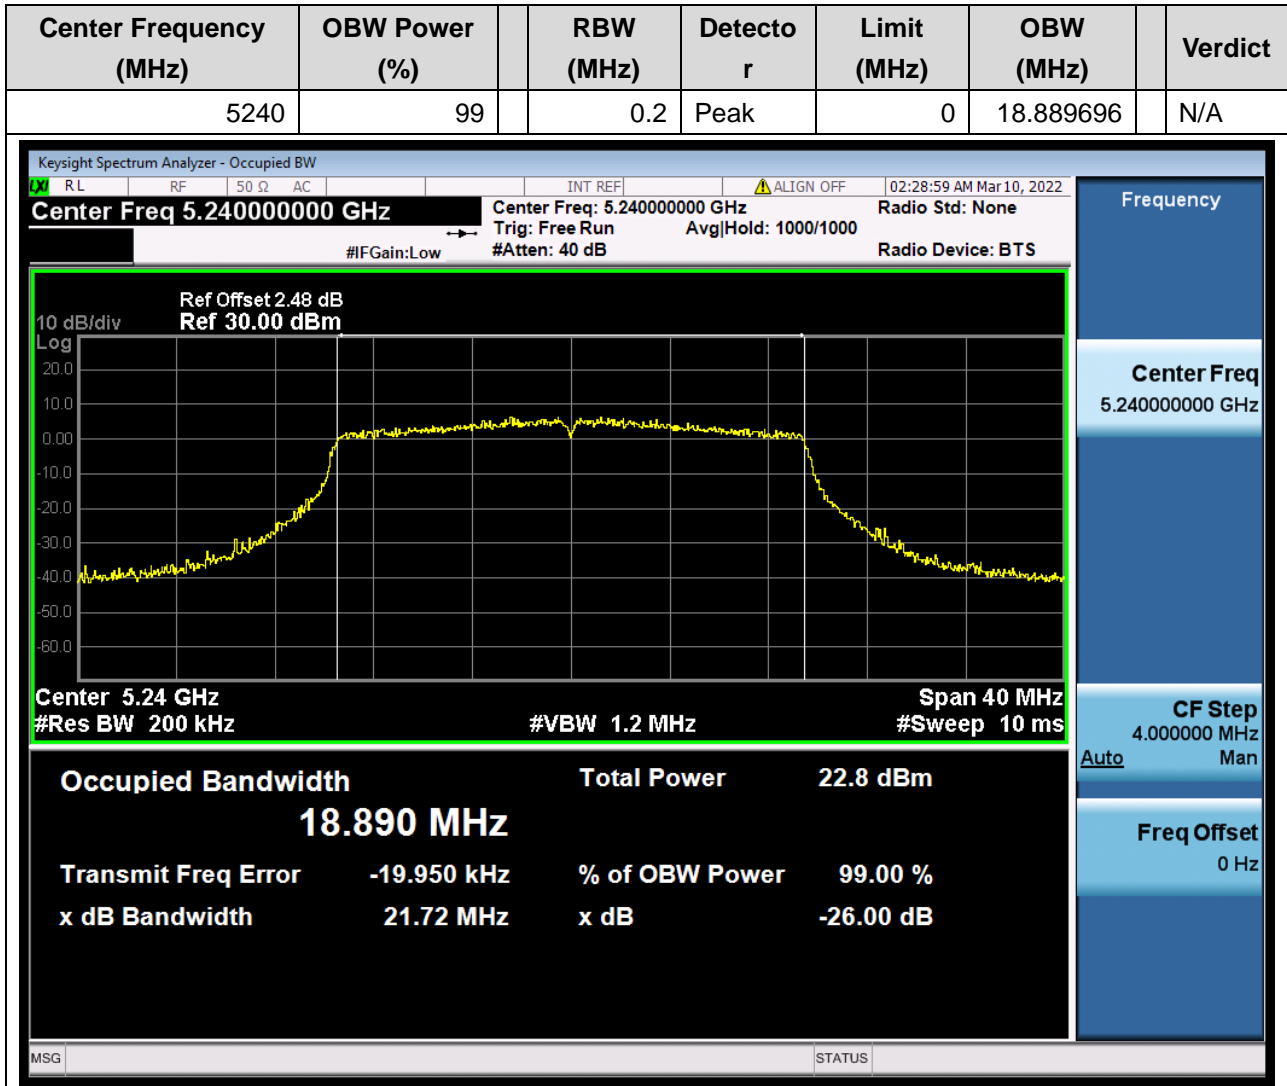

17. 802.11ax_20M_U-NII-1_H

17.1. A.2.2-99% Bandwidth(NTNV)