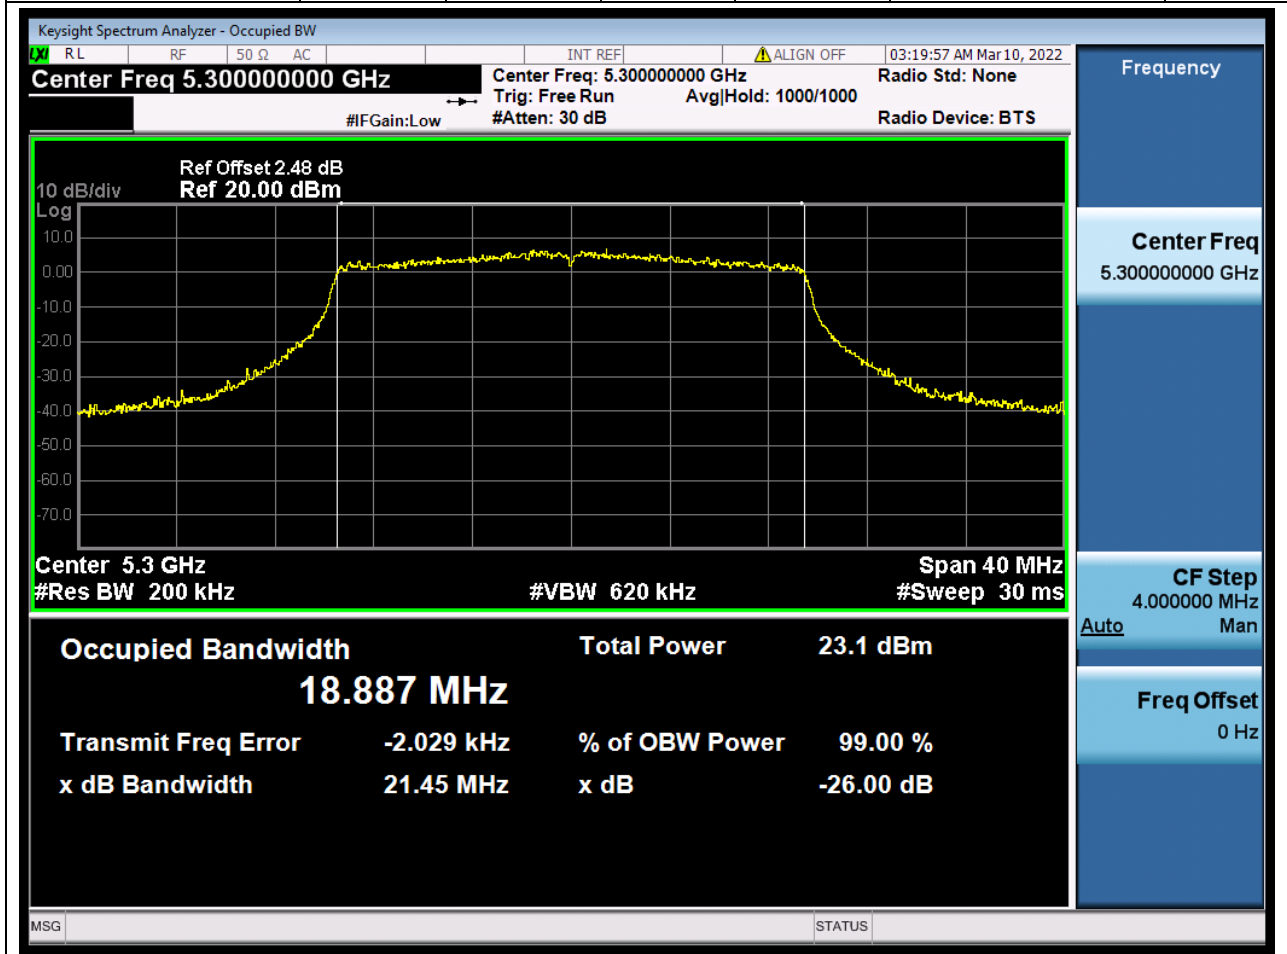

36. 802.11ax_20M_U-NII-2A_M

36.1. A.2-26dB Bandwidth(NTNV)

Center Frequency (MHz)	XdB Down	RBW (MHz)	Detector	Limit (MHz)	XdB BandWidth (MHz)	Verdict
5300	26	0.2	Peak	0	21.454125	N/A