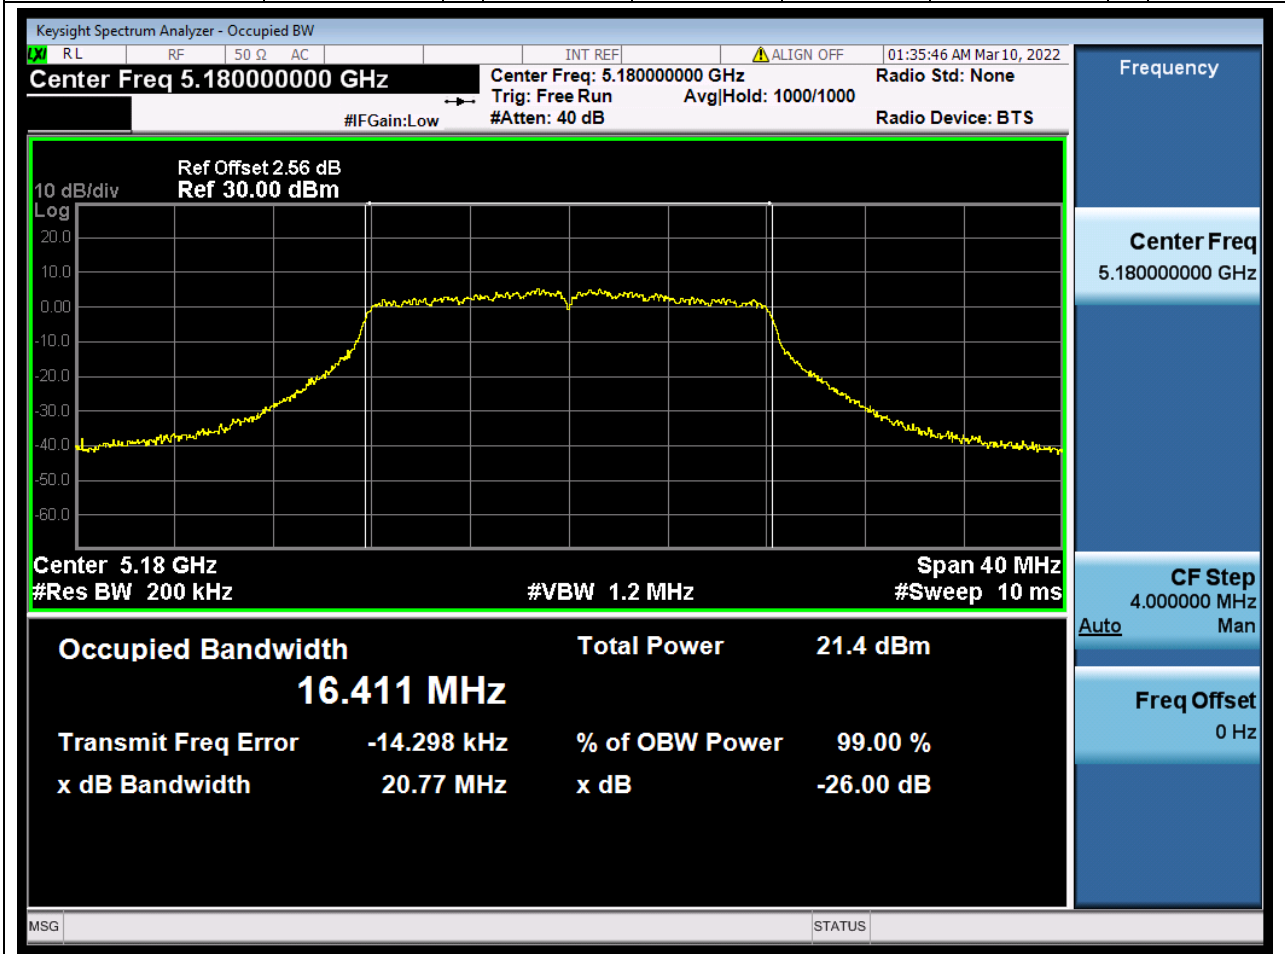

1. 802.11a_20M_U-NII-1_L

1.1. A.2.2-99% Bandwidth(NTNV)

Center Frequency (MHz)	OBW Power (%)	RBW (MHz)	Detector	Limit (MHz)	OBW (MHz)	Verdict
5180	99	0.2	Peak	0	16.411394	N/A