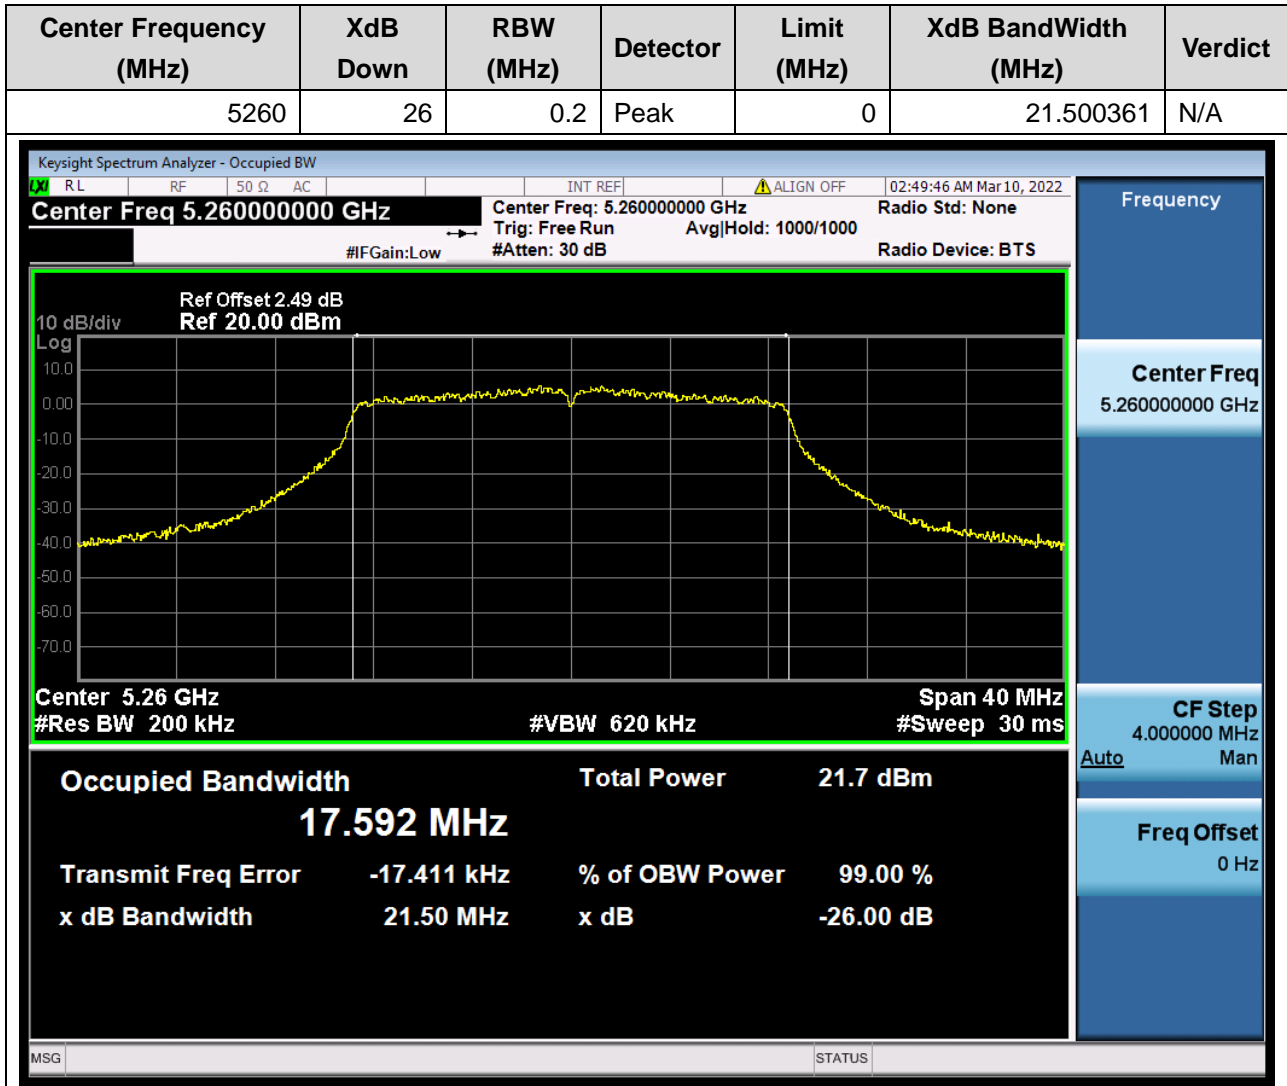

24. 802.11n_20M_U-NII-2A_L

24.1. A.2-26dB Bandwidth(NTNV)