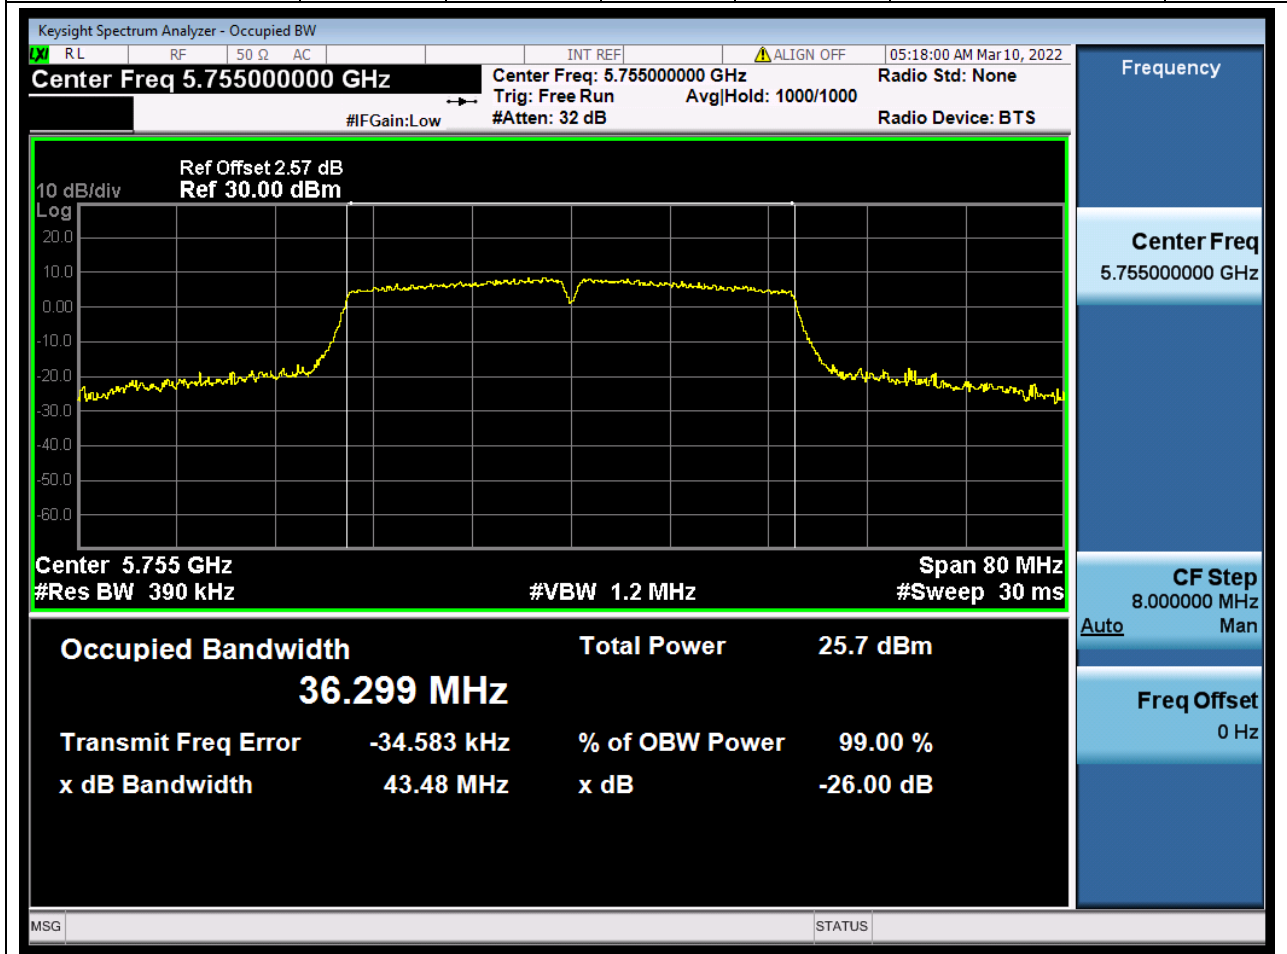

77. 802.11ac_40M_U-NII-3_L

77.1. A.2-26dB Bandwidth(NTNV)

Center Frequency (MHz)	XdB Down	RBW (MHz)	Detector	Limit (MHz)	XdB BandWidth (MHz)	Verdict
5755	26	0.39	Peak	0	43.483769	N/A