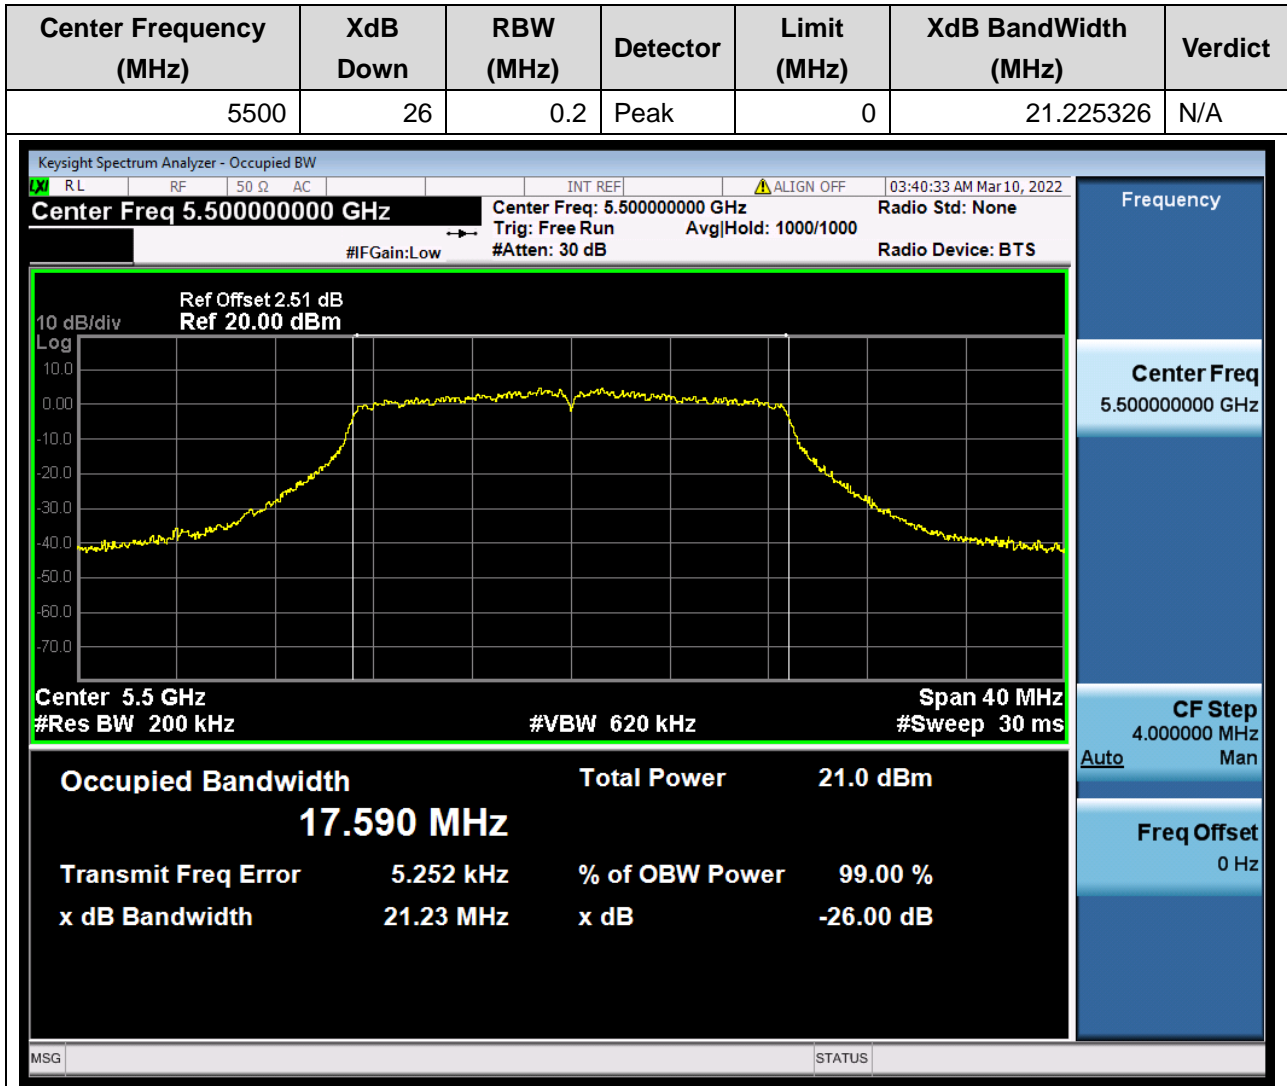

44. 802.11n_20M_U-NII-2C_L

44.1. A.2-26dB Bandwidth(NTNV)