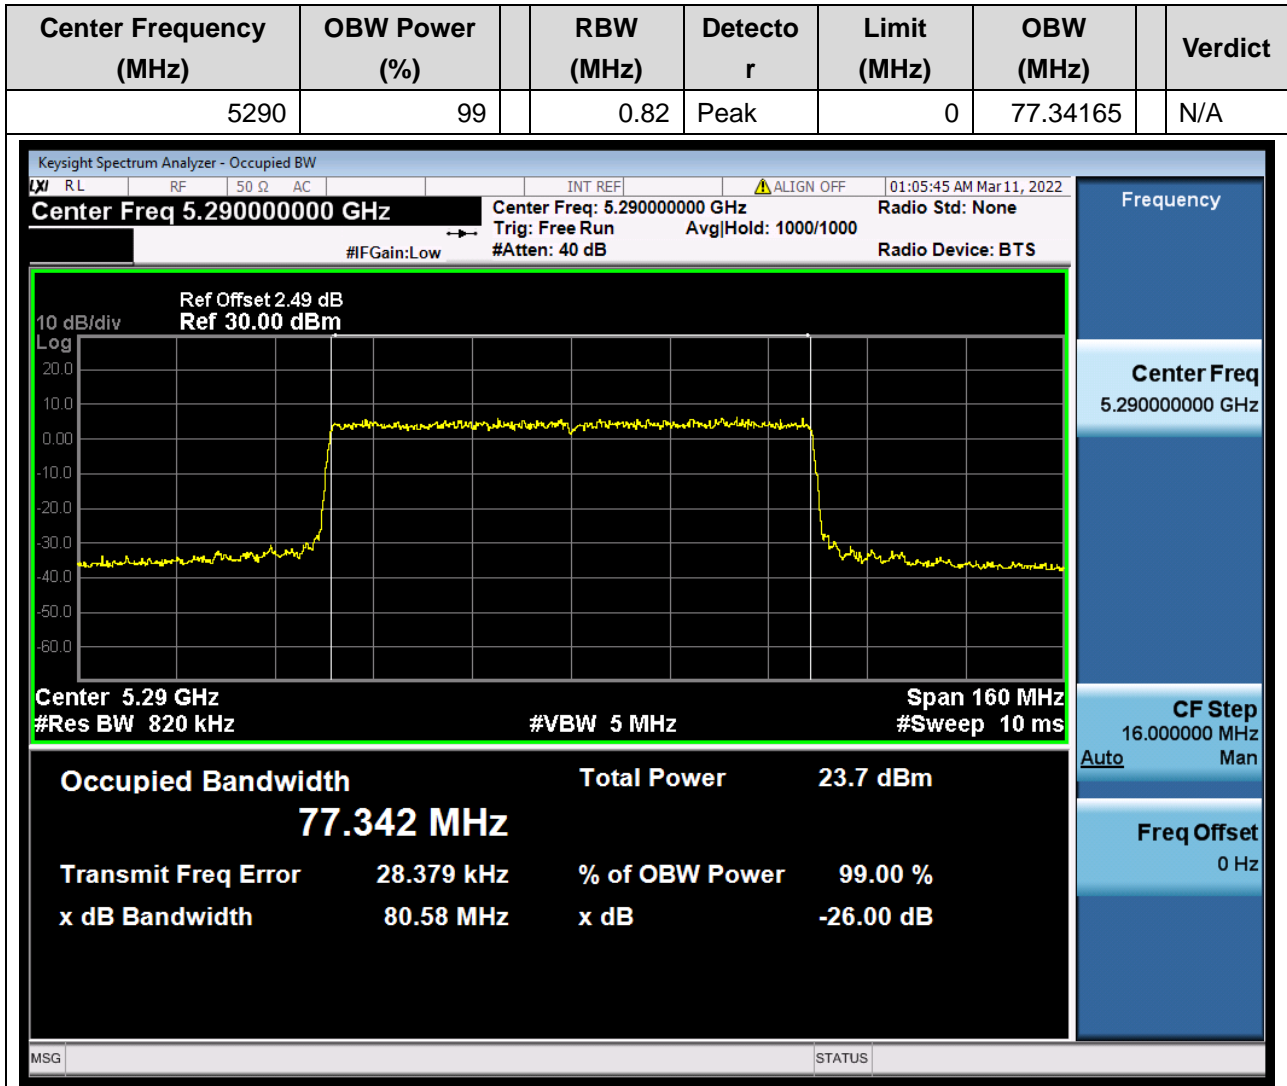

38.1. A.2.2-99% Bandwidth(NTNV)

39. 802.11ax_40M_U-NII-2A_H

39.1. A.2.2-99% Bandwidth(NTNV)

40. 802.11ax_80M_U-NII-2A_M

40.1. A.2.2-99% Bandwidth(NTNV)

41. 802.11a_20M_U-NII-2C_L

41.1. A.2.2-99% Bandwidth(NTNV)