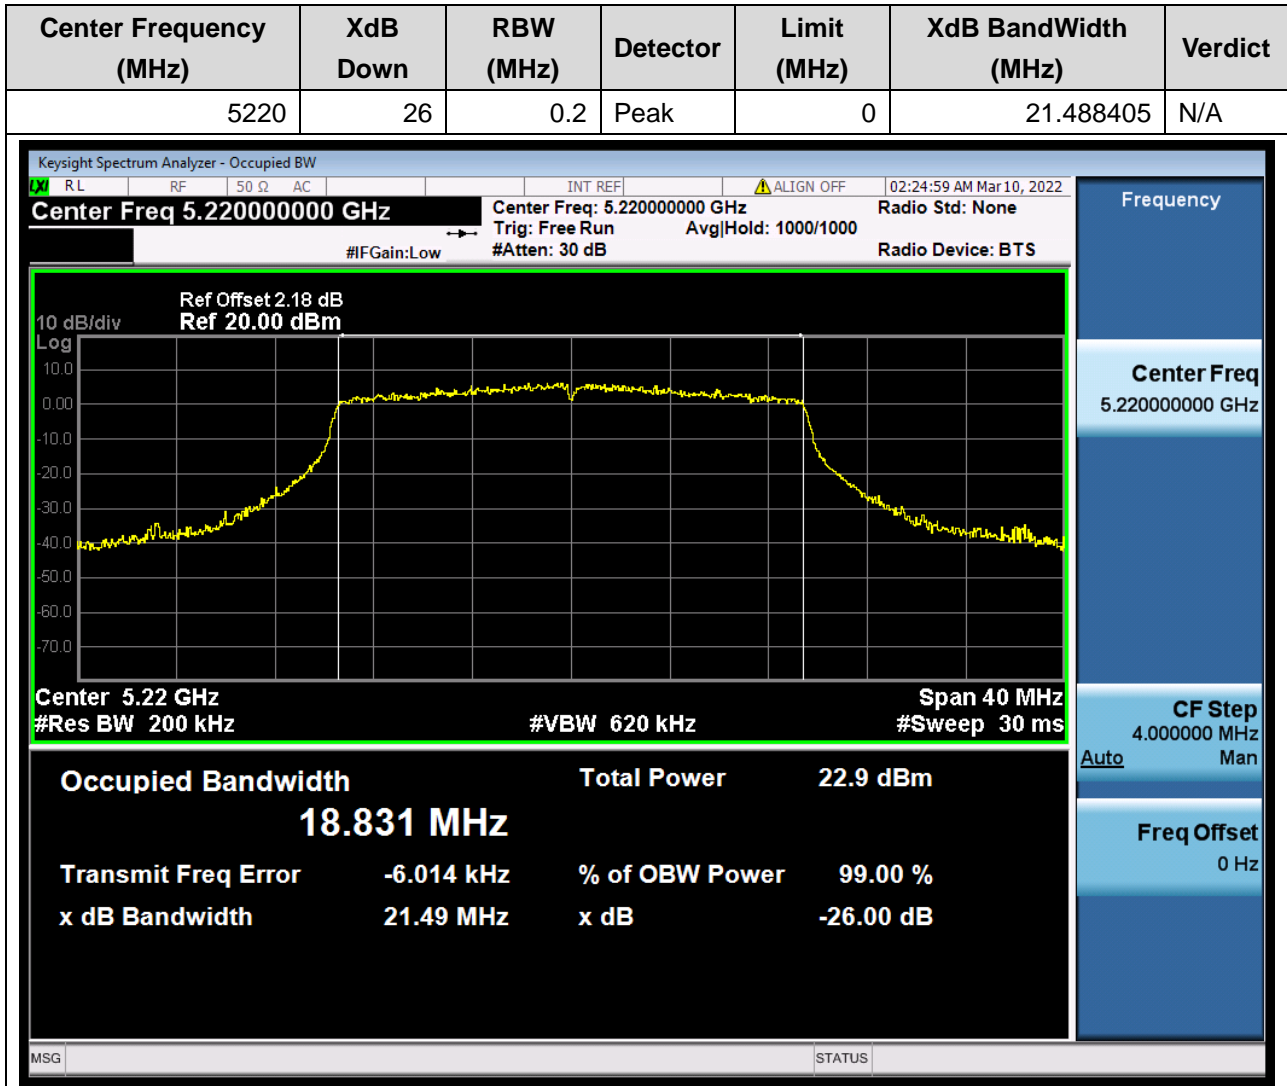

16. 802.11ax_20M_U-NII-1_M

16.1. A.2-26dB Bandwidth(NTNV)