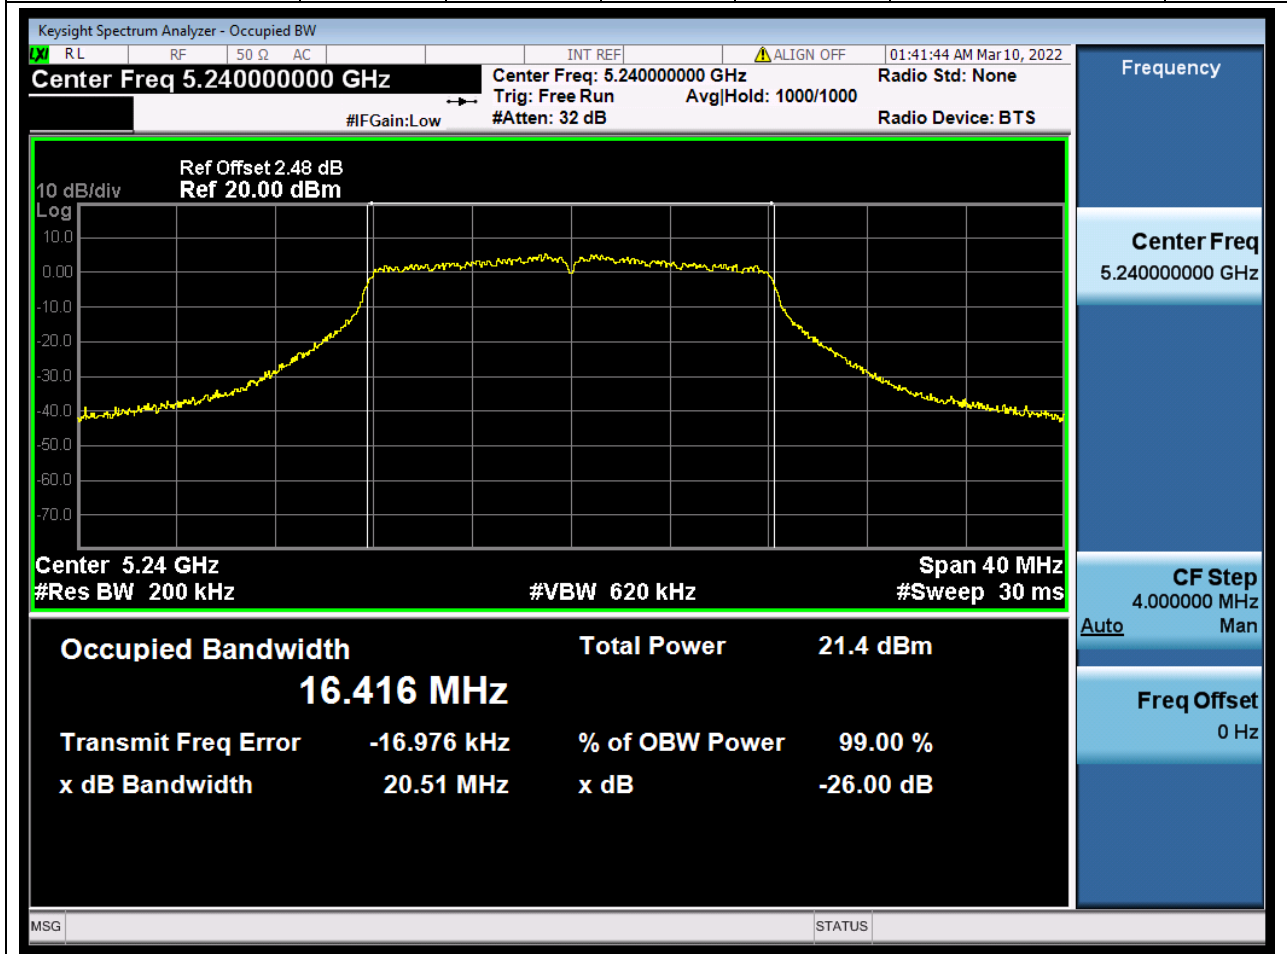

3. 802.11a_20M_U-NII-1_H

3.1. A.2-26dB Bandwidth(NTNV)

Center Frequency (MHz)	XdB Down	RBW (MHz)	Detector	Limit (MHz)	XdB BandWidth (MHz)	Verdict
5240	26	0.2	Peak	0	20.505596	N/A