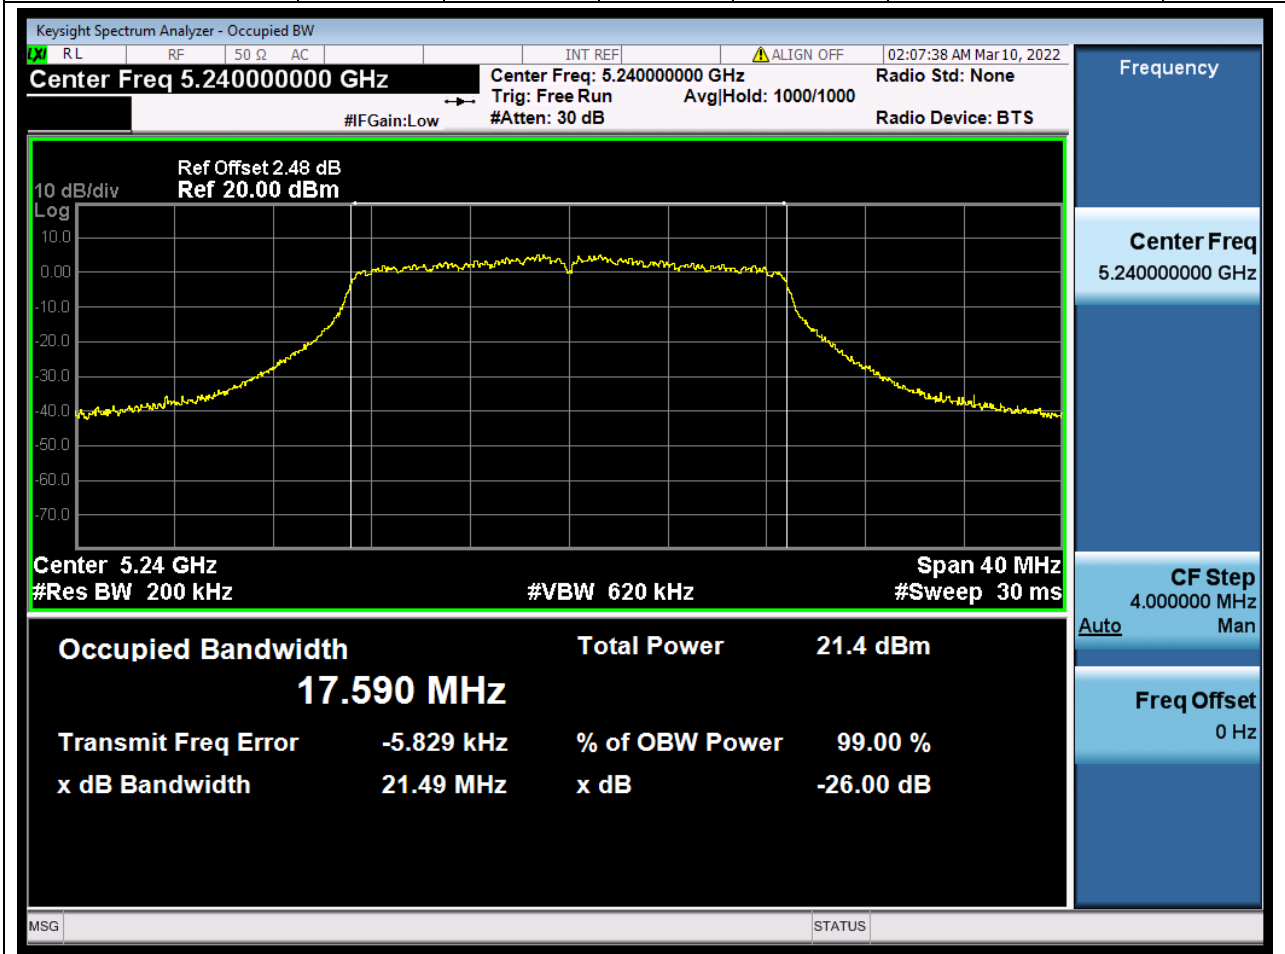

9. 802.11ac_20M_U-NII-1_L

9.1. A.2-26dB Bandwidth(NTNV)

10. 802.11ac_20M_U-NII-1_M

10.1. A.2-26dB Bandwidth(NTNV)

11. 802.11ac_20M_U-NII-1_H

11.1. A.2-26dB Bandwidth(NTNV)

Center Frequency (MHz)	XdB Down	RBW (MHz)	Detector	Limit (MHz)	XdB BandWidth (MHz)	Verdict
5240	26	0.2	Peak	0	21.490042	N/A