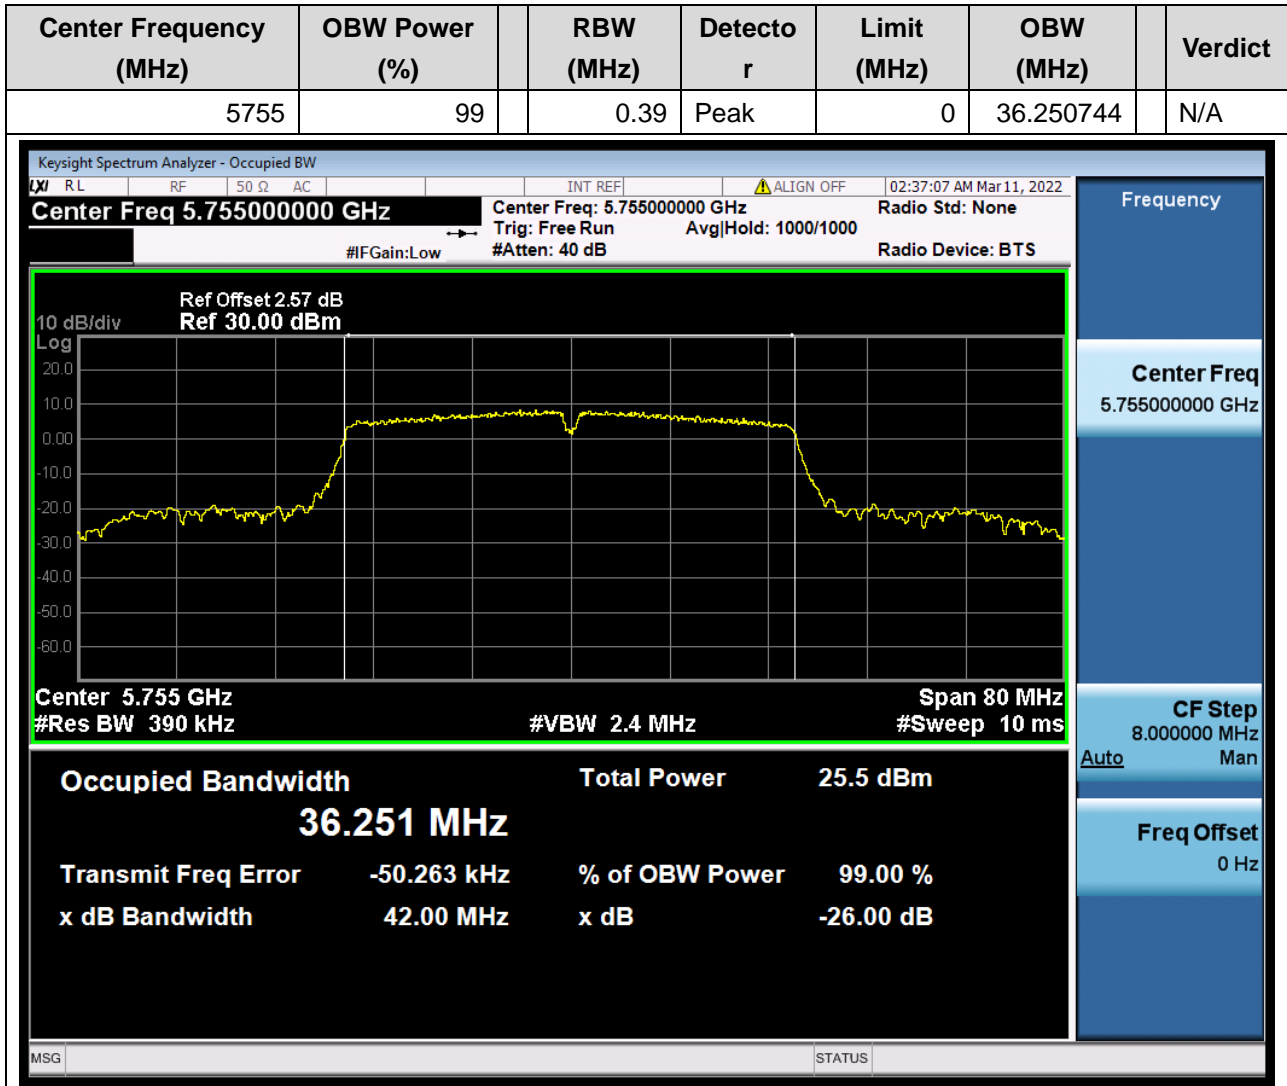

72. 802.11n_40M_U-NII-3_L

72.1. A.2.2-99% Bandwidth(NTNV)