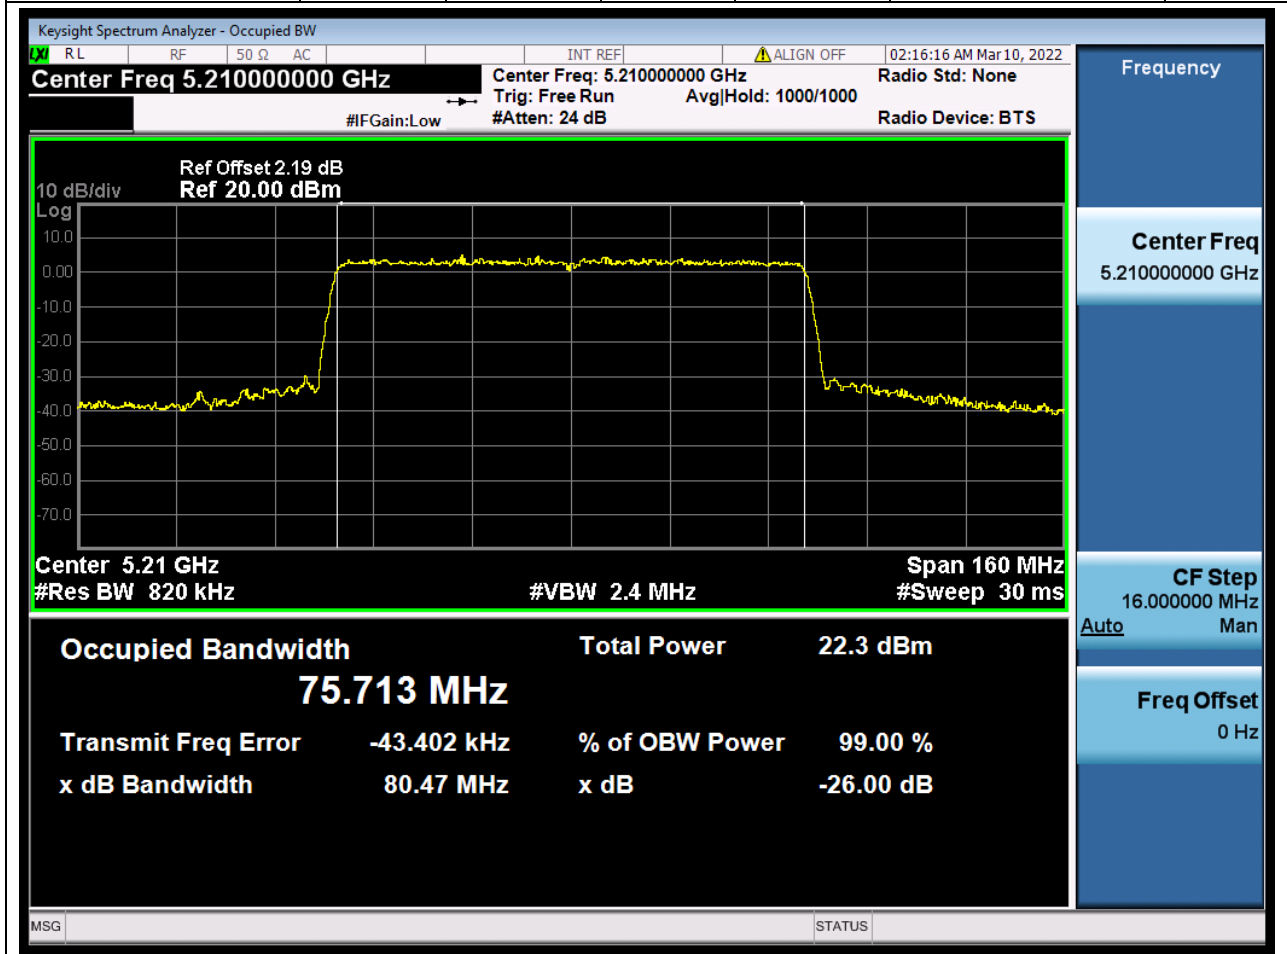

14. 802.11ac_80M_U-NII-1_M

14.1. A.2-26dB Bandwidth(NTNV)

Center Frequency (MHz)	XdB Down	RBW (MHz)	Detector	Limit (MHz)	XdB BandWidth (MHz)	Verdict
5210	26	0.82	Peak	0	80.474095	N/A