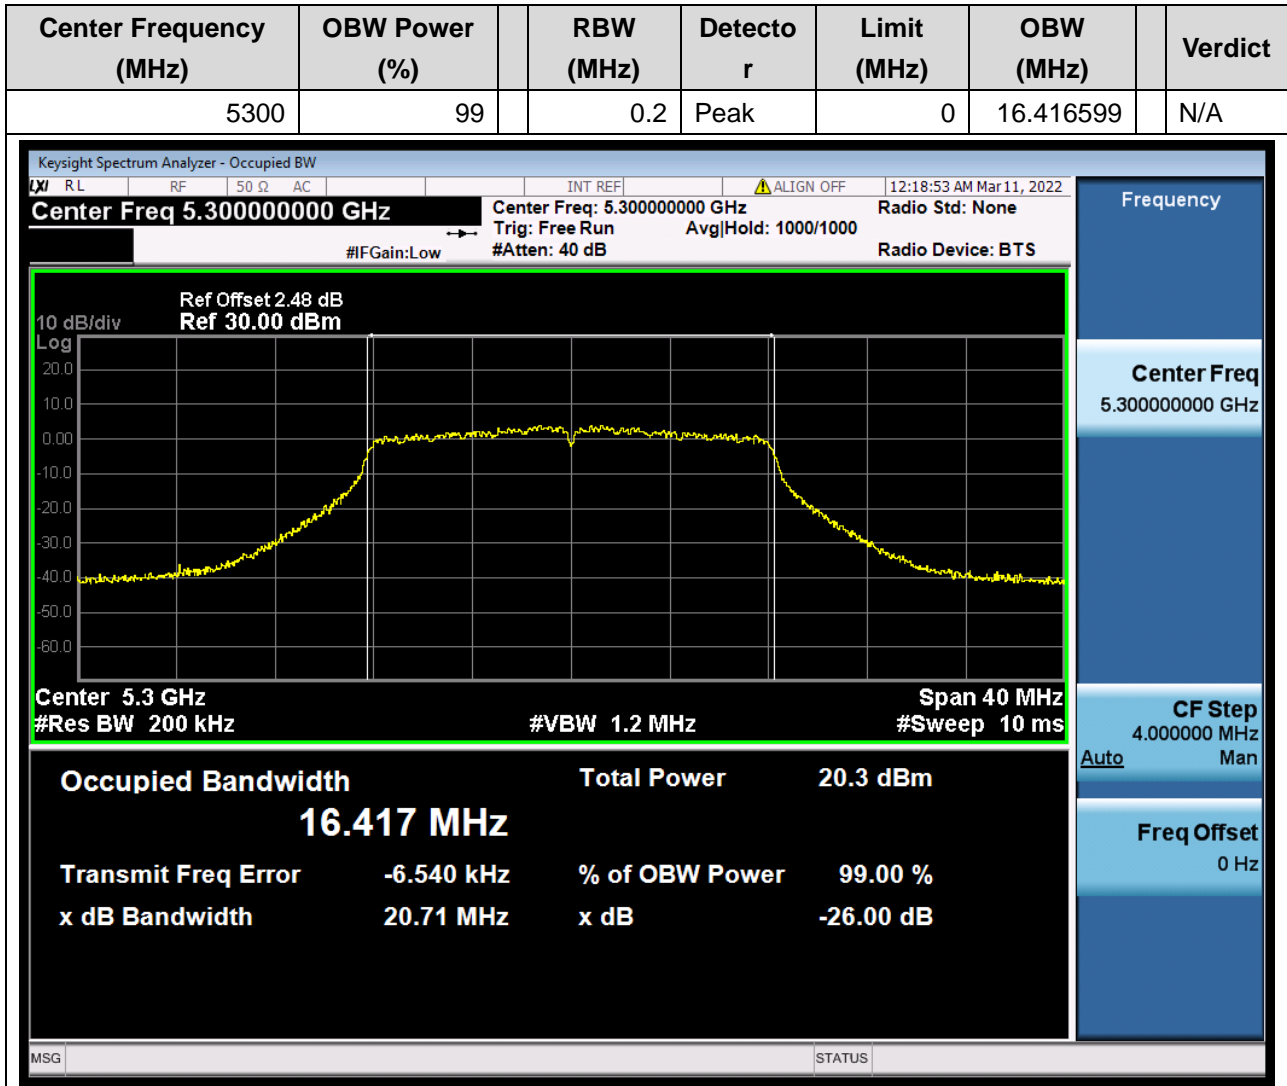

20. 802.11ax_80M_U-NII-1_M

20.1. A.2.2-99% Bandwidth(NTNV)

21. 802.11a_20M_U-NII-2A_L

21.1. A.2.2-99% Bandwidth(NTNV)

22. 802.11a_20M_U-NII-2A_M

22.1. A.2.2-99% Bandwidth(NTNV)

23. 802.11a_20M_U-NII-2A_H

23.1. A.2.2-99% Bandwidth(NTNV)