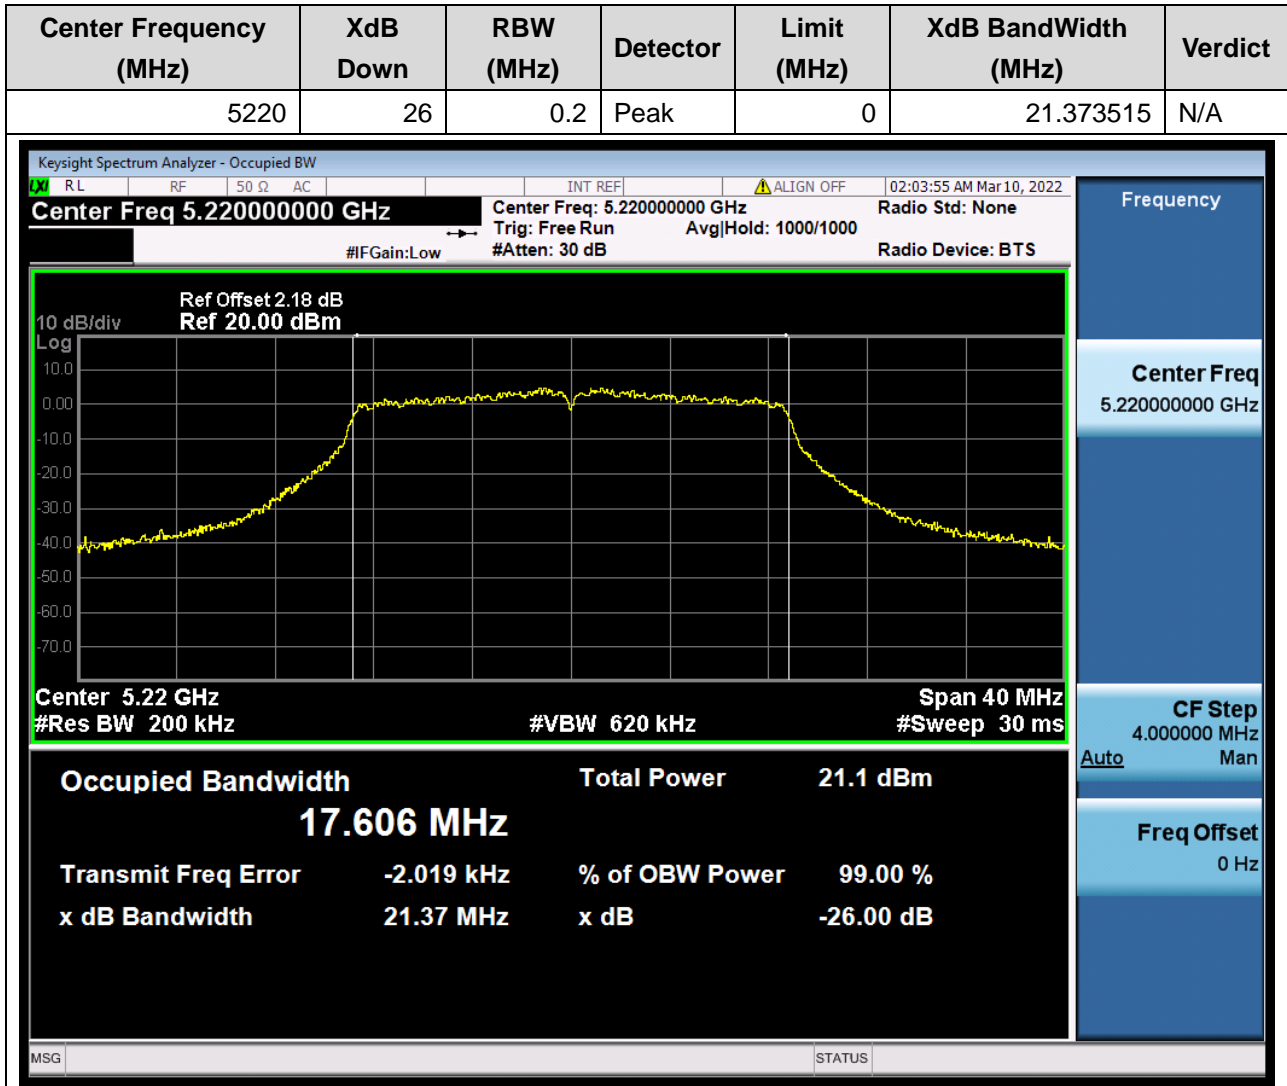

10. 802.11ac_20M_U-NII-1_M

10.1. A.2-26dB Bandwidth(NTNV)