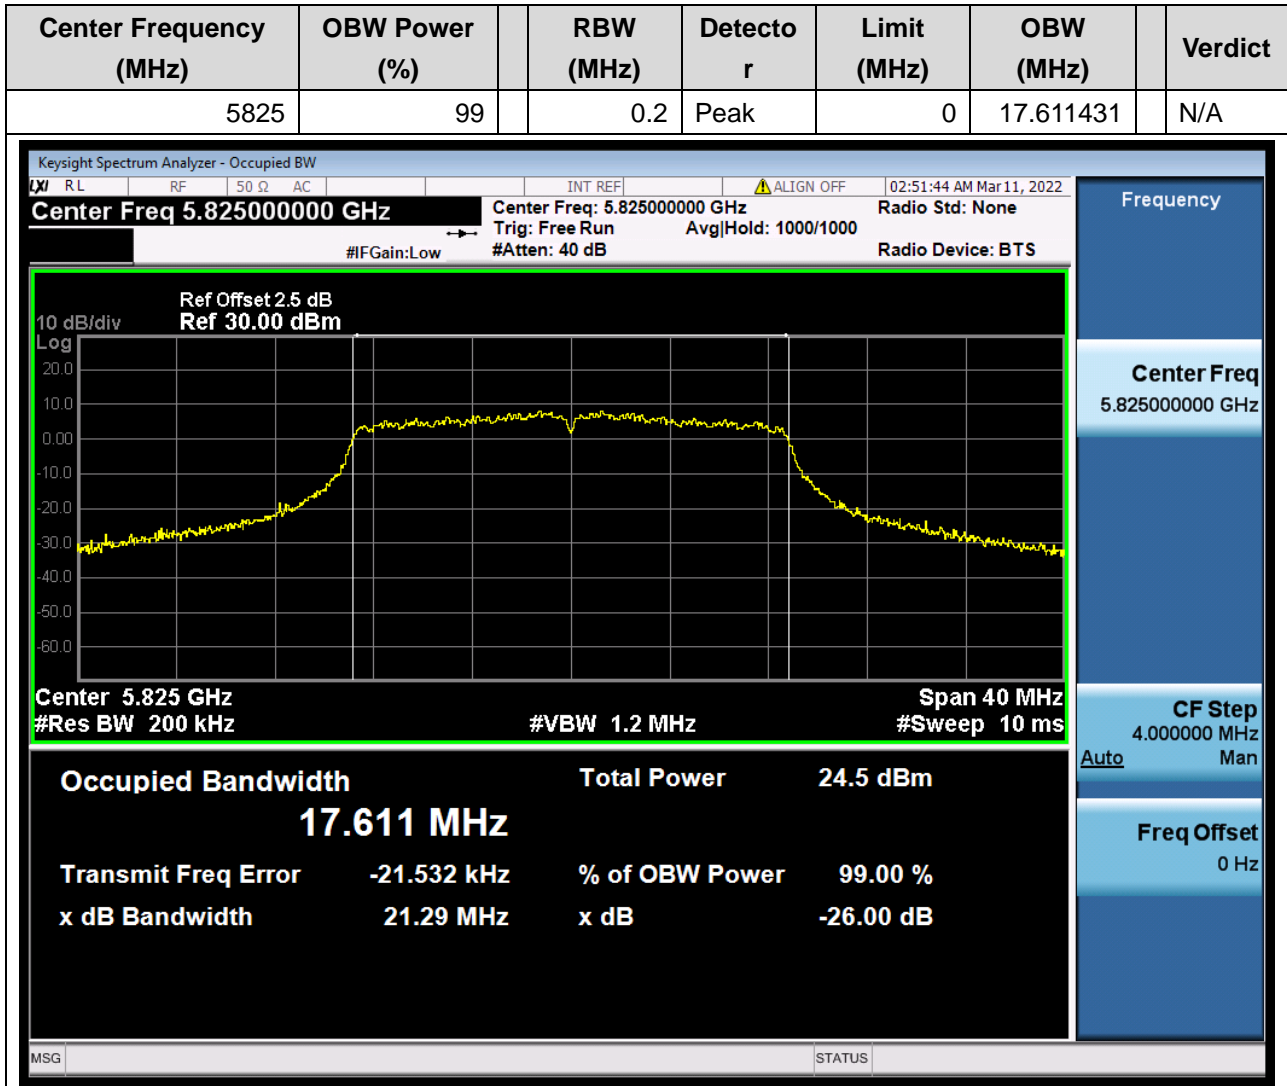

74. 802.11ac_20M_U-NII-3_L

74.1. A.2.2-99% Bandwidth(NTNV)

75. 802.11ac_20M_U-NII-3_M

75.1. A.2.2-99% Bandwidth(NTNV)

76. 802.11ac_20M_U-NII-3_H

76.1. A.2.2-99% Bandwidth(NTNV)

77. 802.11ac_40M_U-NII-3_L

77.1. A.2.2-99% Bandwidth(NTNV)