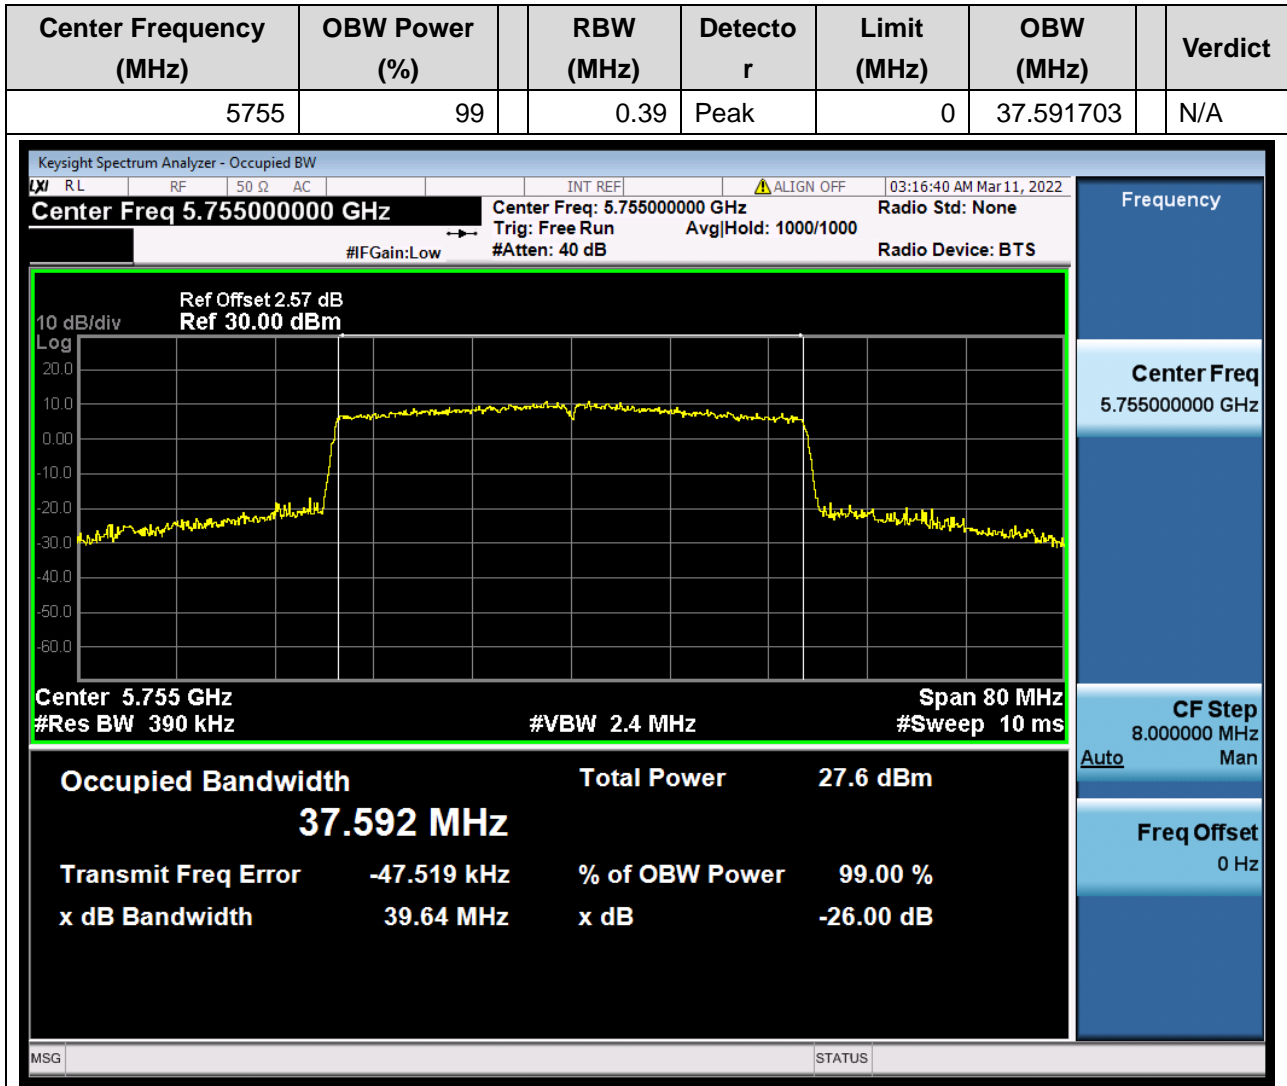

83. 802.11ax_40M_U-NII-3_L

83.1. A.2.2-99% Bandwidth(NTNV)