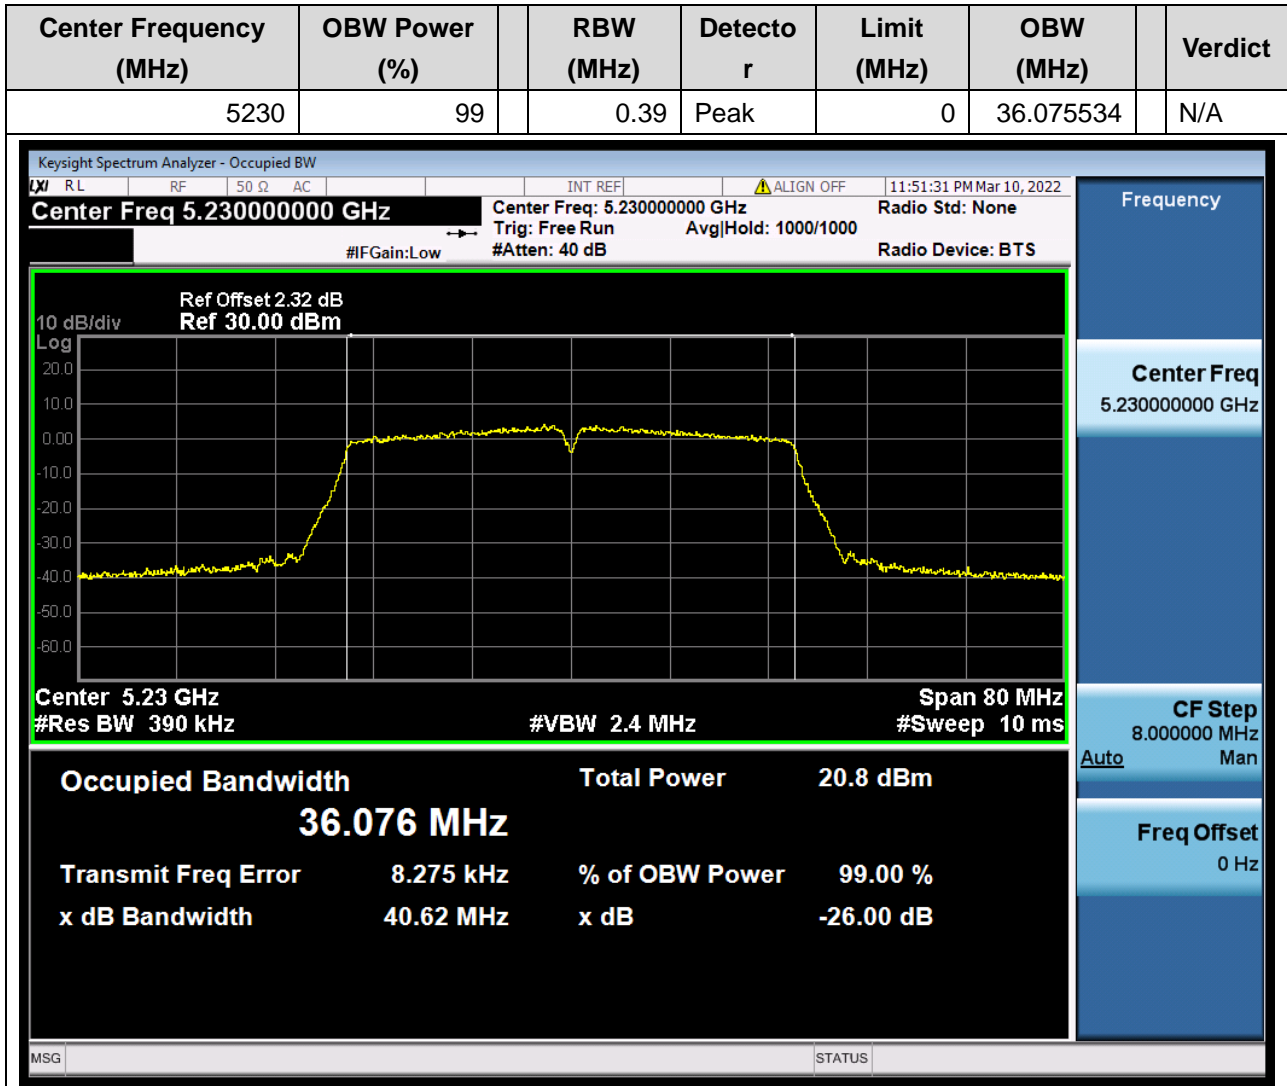

12. 802.11ac_40M_U-NII-1_L

12.1. A.2.2-99% Bandwidth(NTNV)

13. 802.11ac_40M_U-NII-1_H

13.1. A.2.2-99% Bandwidth(NTNV)

14. 802.11ac_80M_U-NII-1_M

14.1. A.2.2-99% Bandwidth(NTNV)

15. 802.11ax_20M_U-NII-1_L

15.1. A.2.2-99% Bandwidth(NTNV)