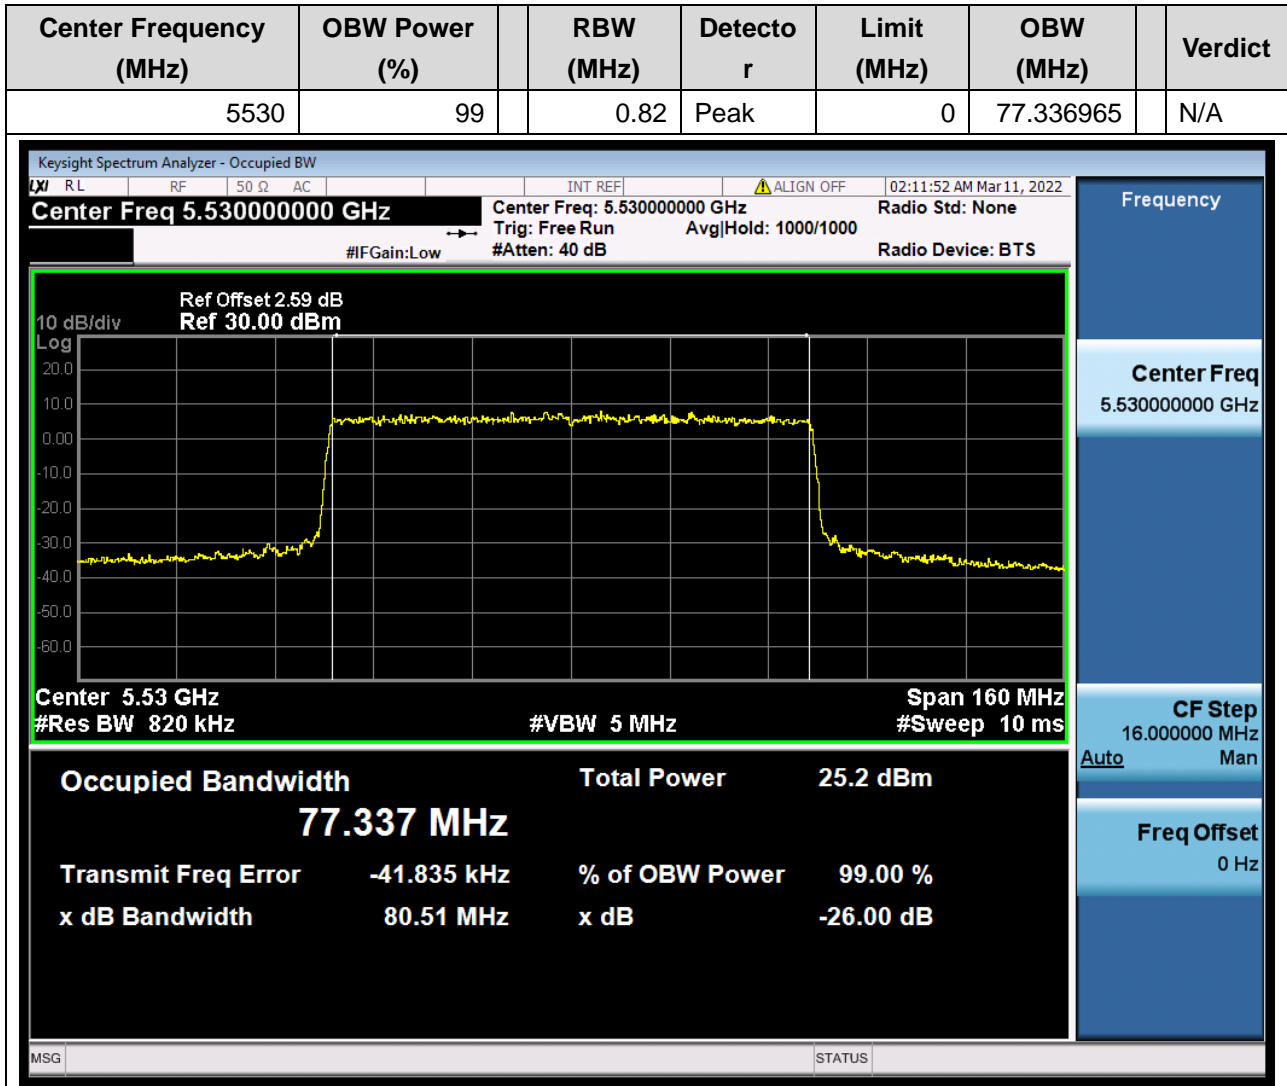

64. 802.11ax_80M_U-NII-2C_L

64.2. A.2.2-99% Bandwidth(NTNV)