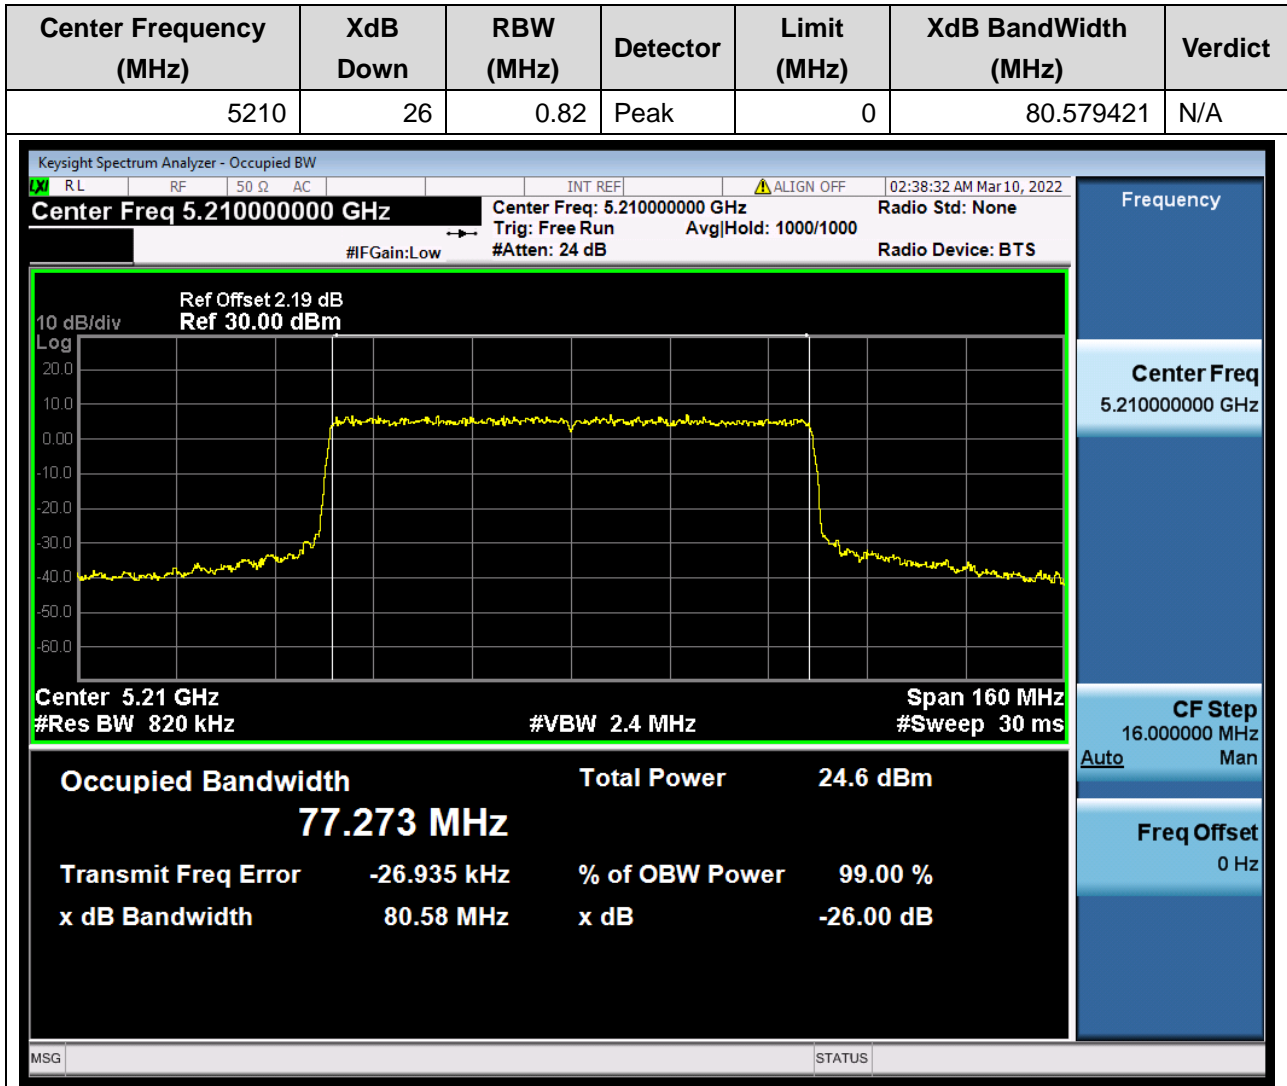

20. 802.11ax_80M_U-NII-1_M

20.1. A.2-26dB Bandwidth(NTNV)