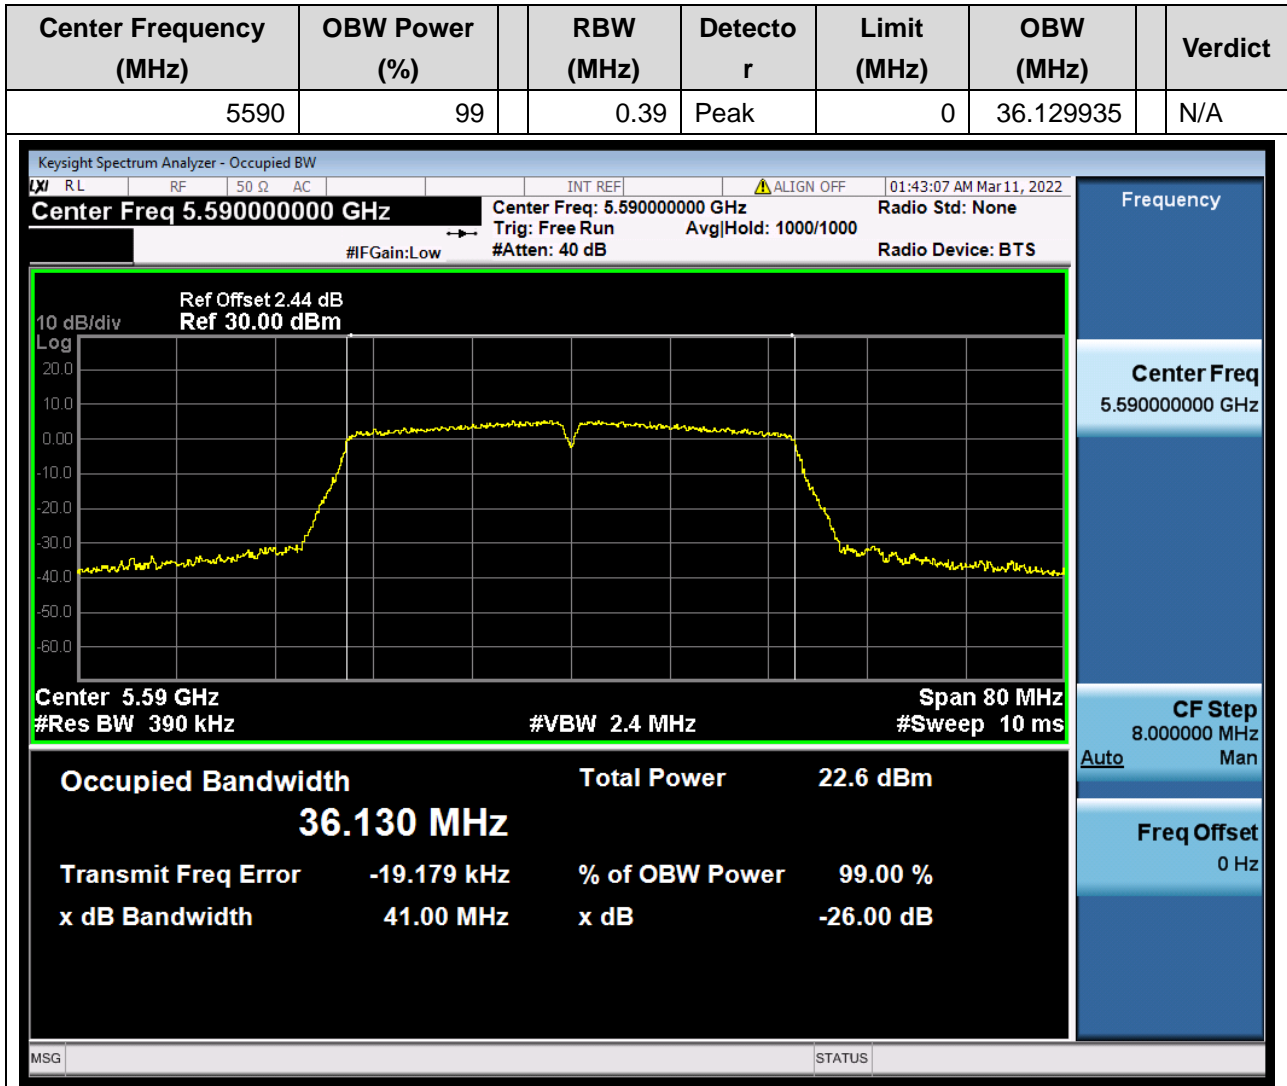

54. 802.11ac_40M_U-NII-2C_M

54.1. A.2.2-99% Bandwidth(NTNV)