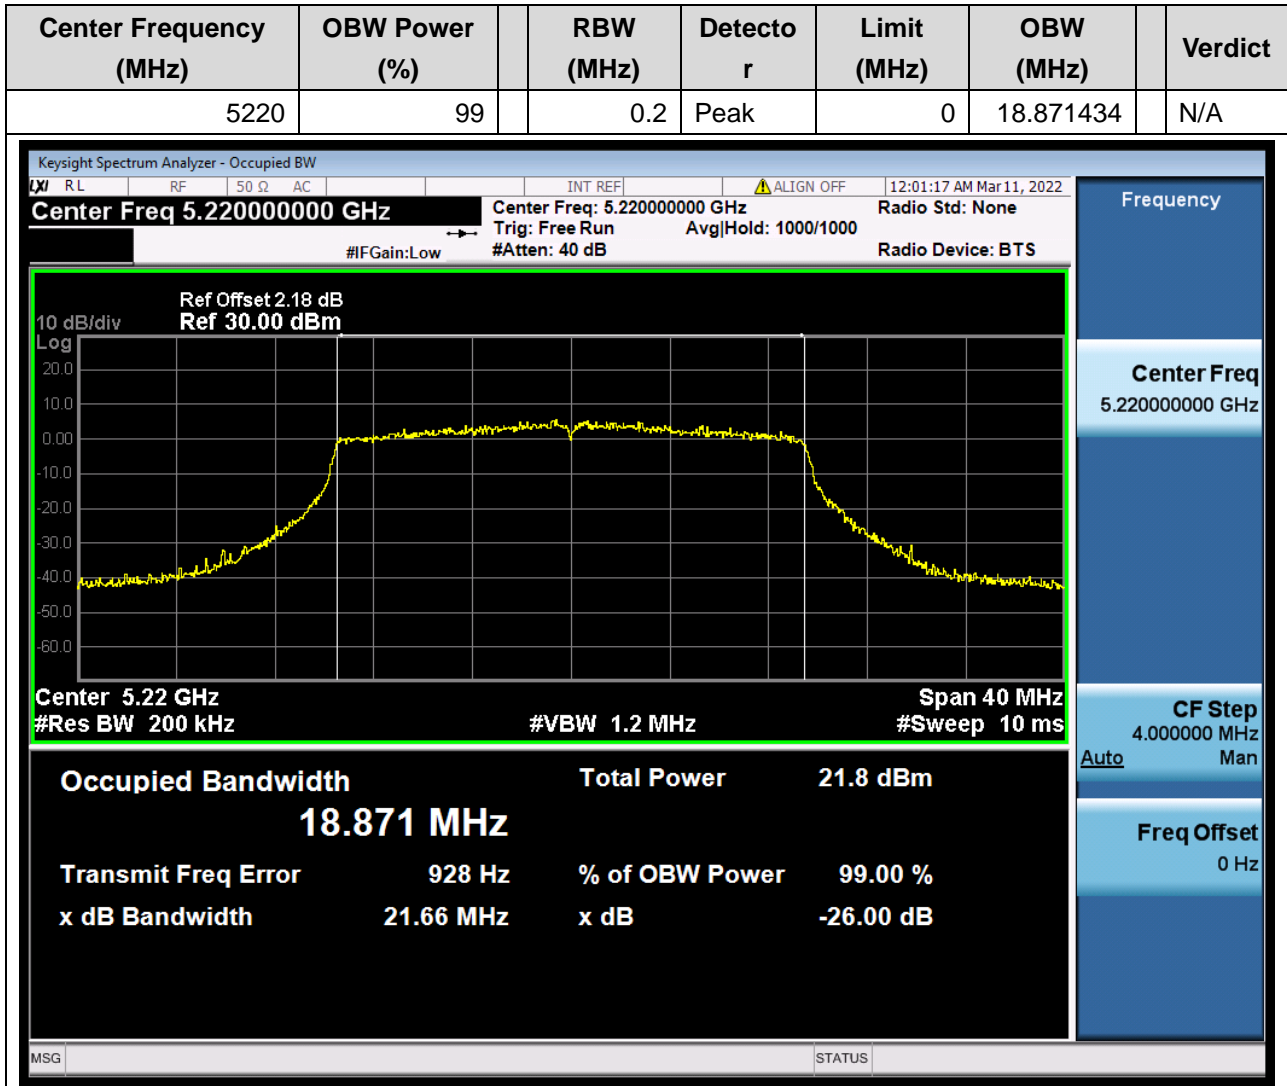

16. 802.11ax_20M_U-NII-1_M

16.1. A.2.2-99% Bandwidth(NTNV)