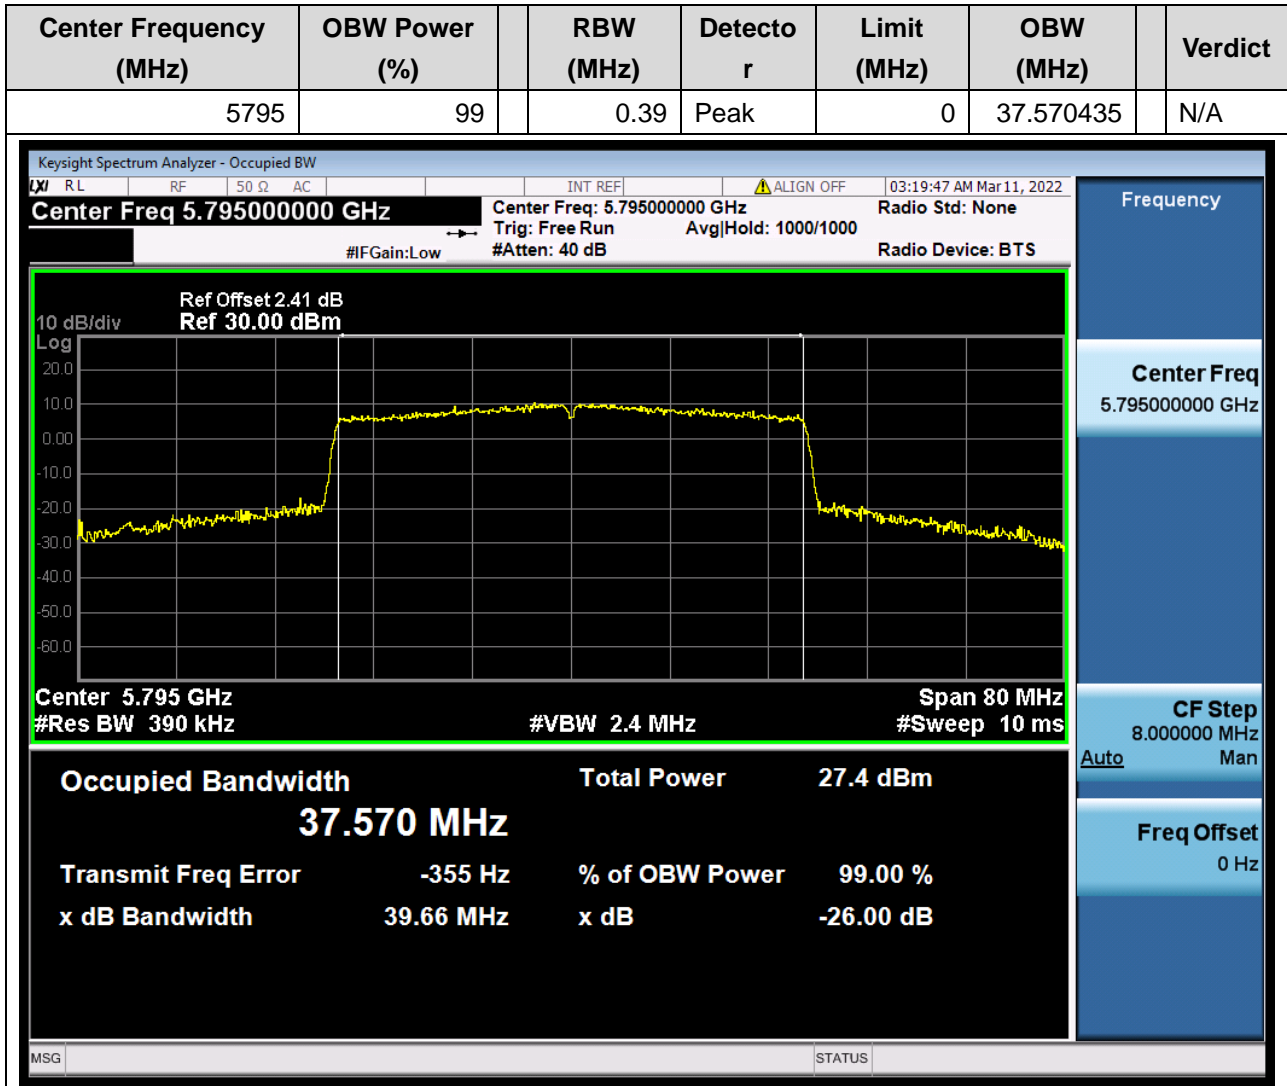

82. 802.11ax_20M_U-NII-3_H

82.1. A.2.2-99% Bandwidth(NTNV)

83. 802.11ax_40M_U-NII-3_L

83.1. A.2.2-99% Bandwidth(NTNV)

84. 802.11ax_40M_U-NII-3_H

84.1. A.2.2-99% Bandwidth(NTNV)

85. 802.11ax_80M_U-NII-3_M

85.1. A.2.2-99% Bandwidth(NTNV)