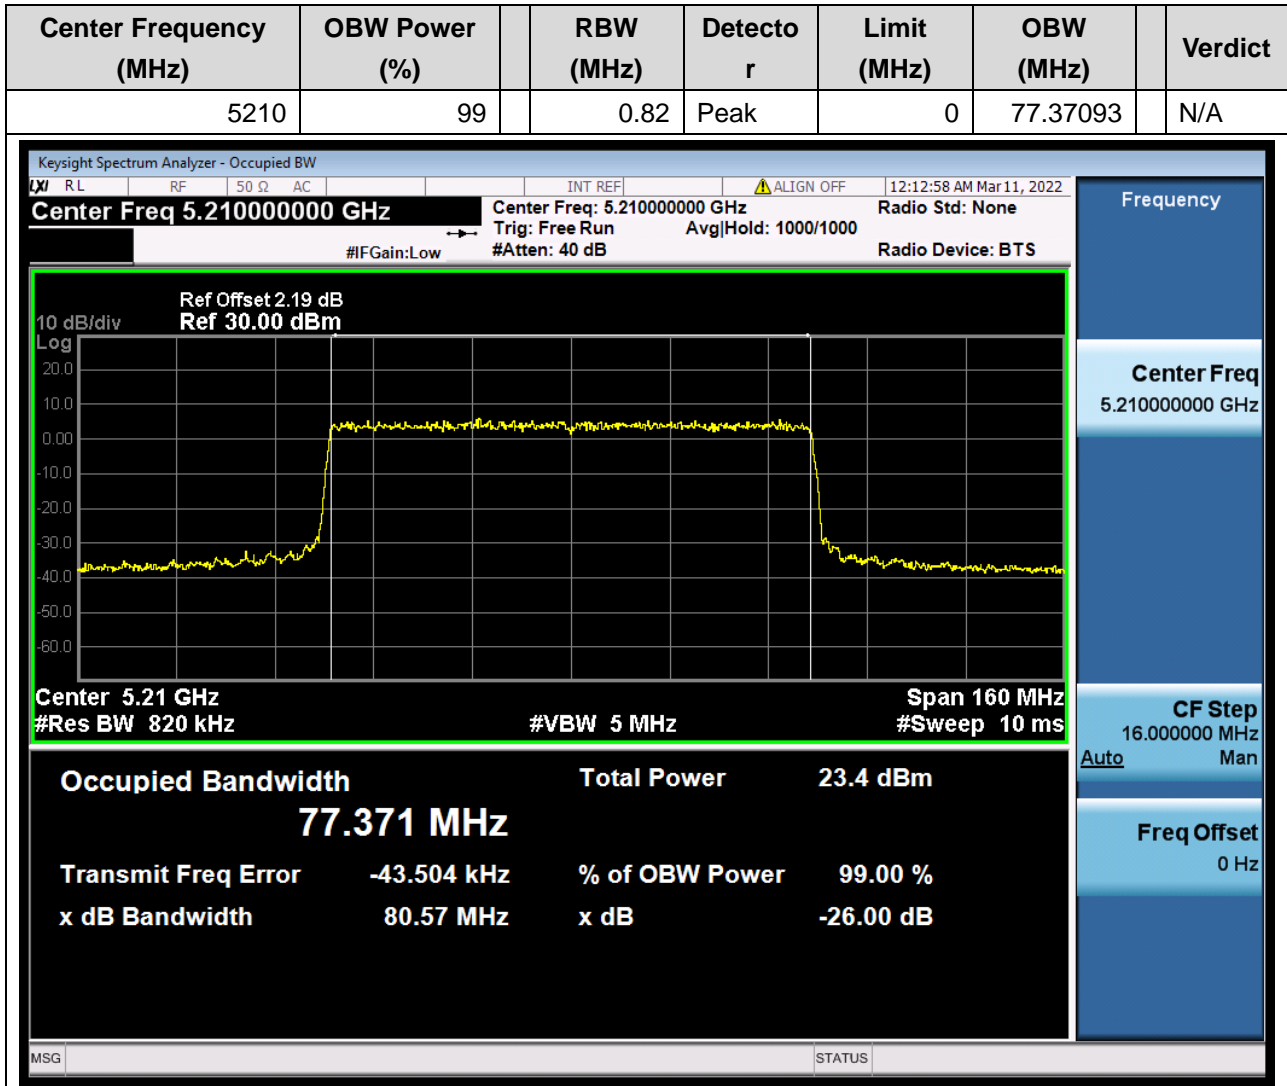

20. 802.11ax_80M_U-NII-1_M

20.1. A.2.2-99% Bandwidth(NTNV)