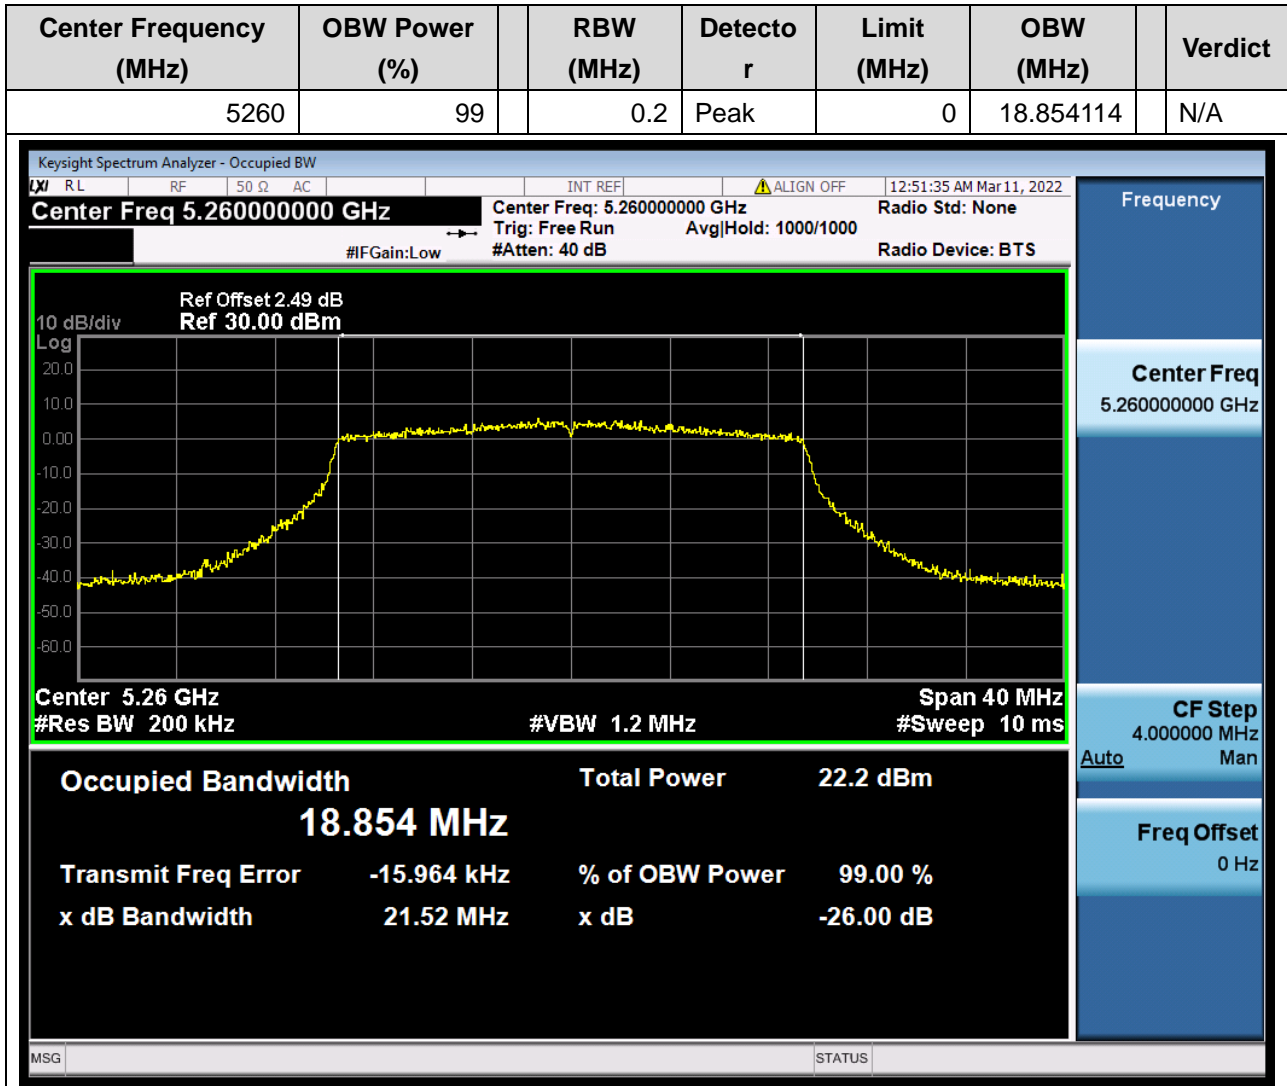

35. 802.11ax_20M_U-NII-2A_L

35.1. A.2.2-99% Bandwidth(NTNV)