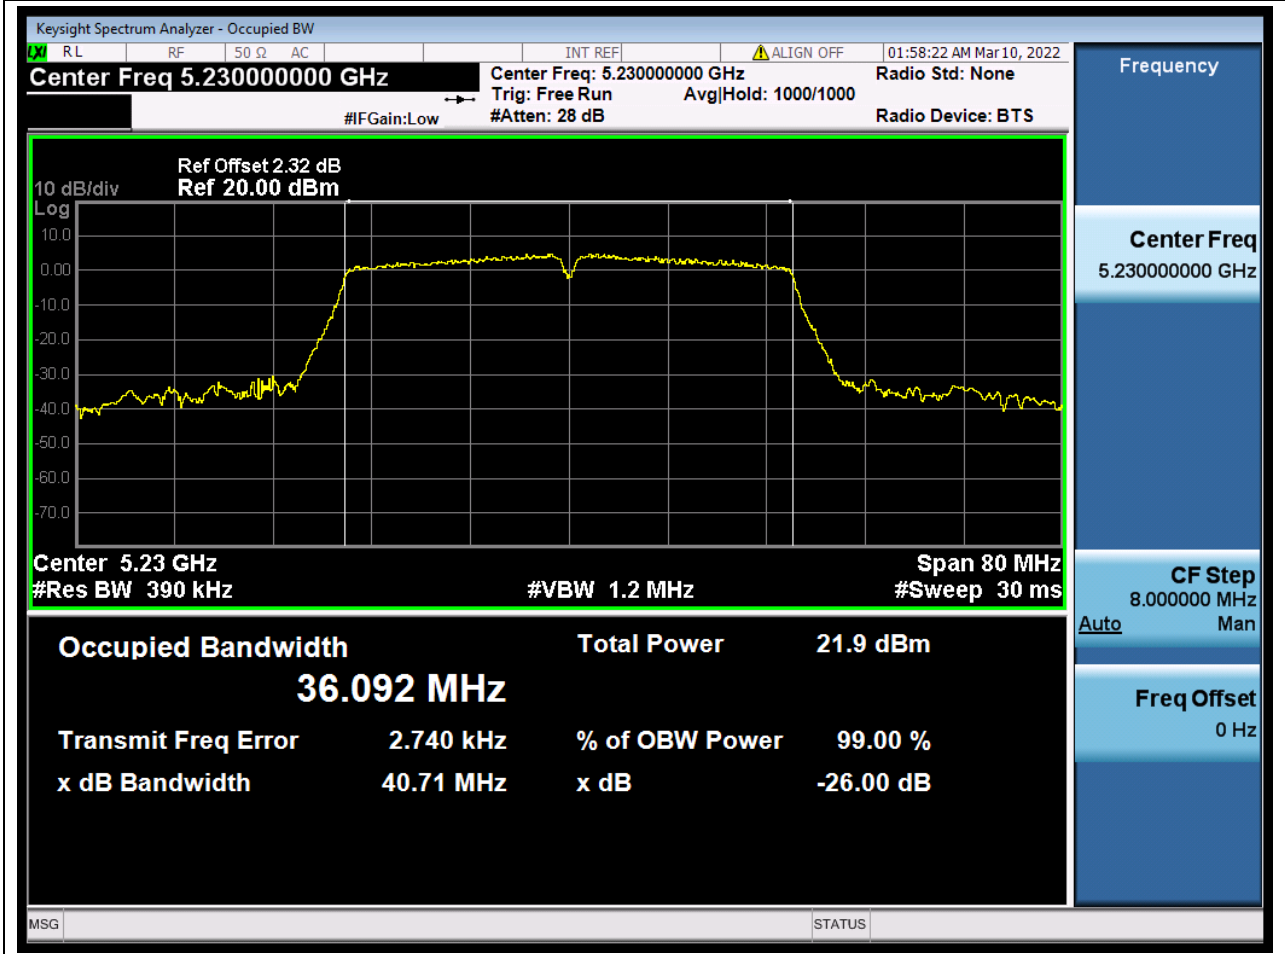

6. 802.11n_20M_U-NII-1_H

6.1. A.2-26dB Bandwidth(NTNV)

7. 802.11n_40M_U-NII-1_L

7.1. A.2-26dB Bandwidth(NTNV)

8. 802.11n_40M_U-NII-1_H

8.1. A.2-26dB Bandwidth(NTNV)

Center Frequency (MHz)	XdB Down	RBW (MHz)	Detector	Limit (MHz)	XdB BandWidth (MHz)	Verdict
5230	26	0.39	Peak	0	40.712597	N/A