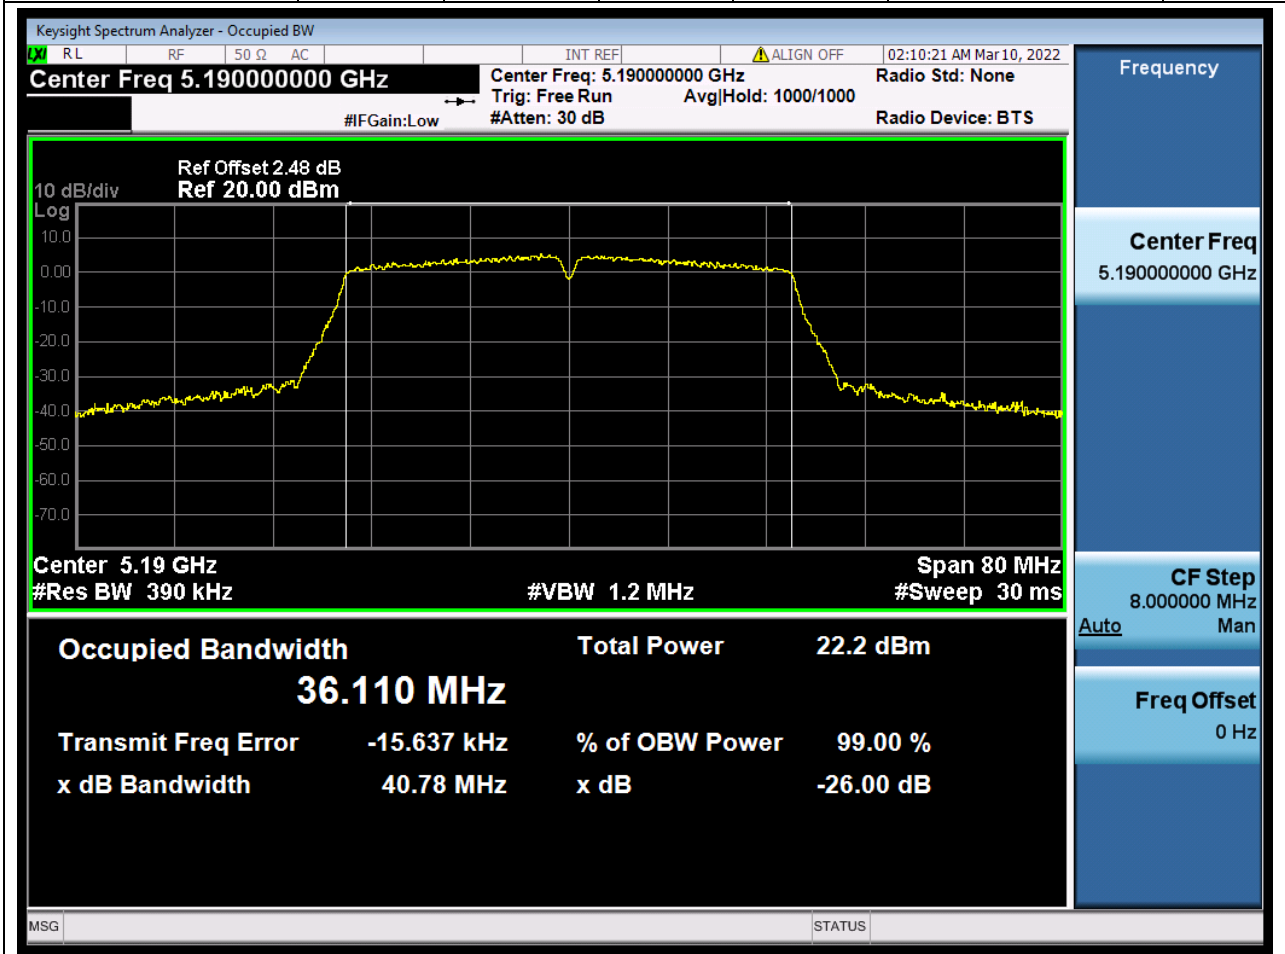

12. 802.11ac_40M_U-NII-1_L

12.1. A.2-26dB Bandwidth(NTNV)

Center Frequency (MHz)	XdB Down	RBW (MHz)	Detector	Limit (MHz)	XdB BandWidth (MHz)	Verdict
5190	26	0.39	Peak	0	40.783864	N/A