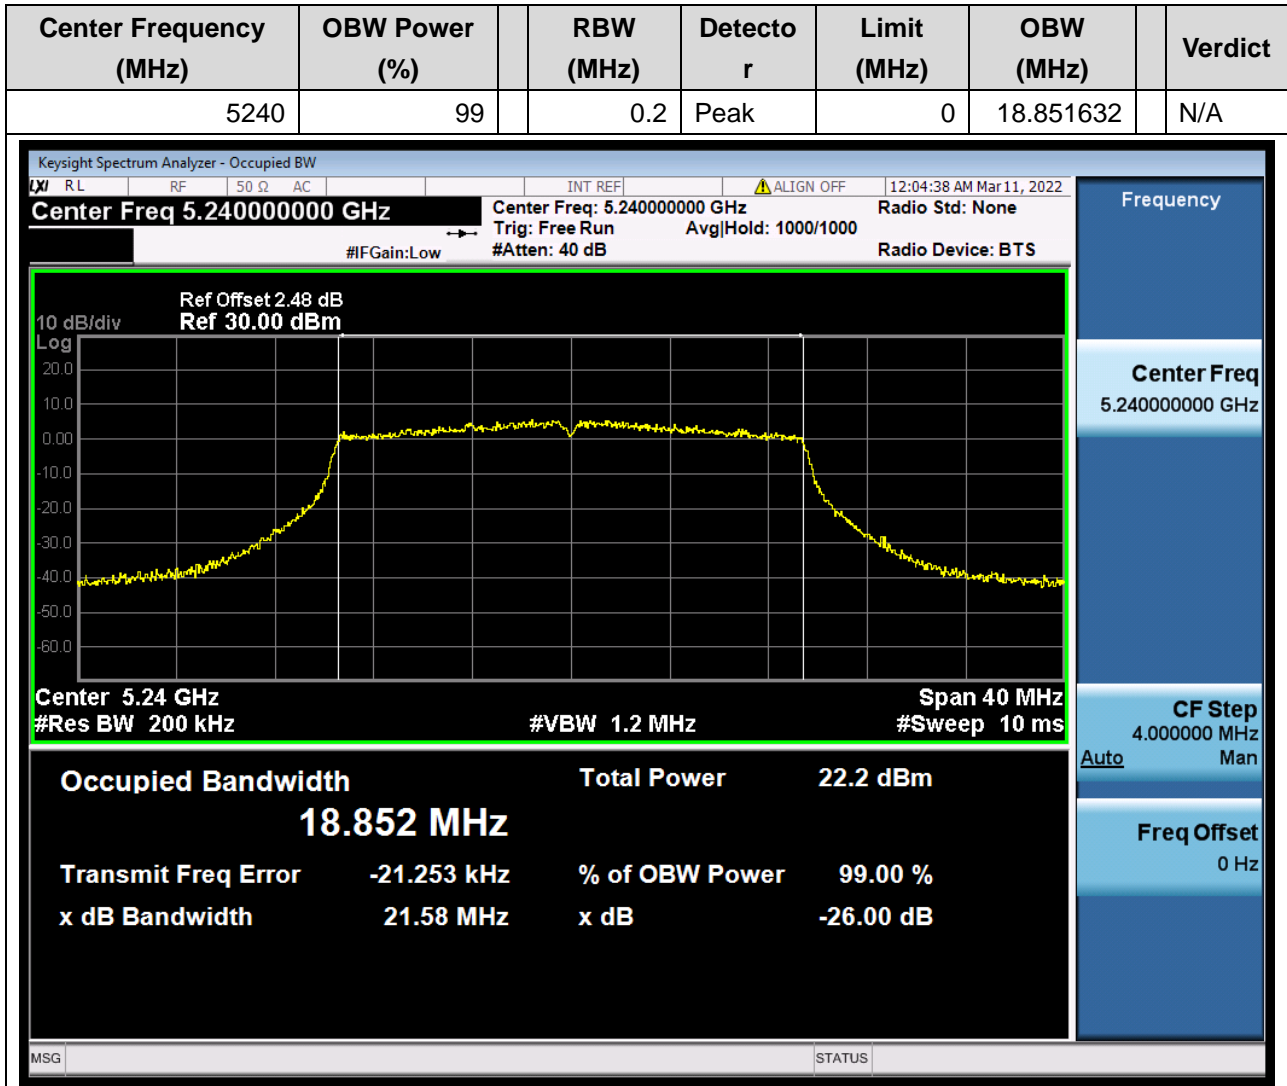

17. 802.11ax_20M_U-NII-1_H

17.1. A.2.2-99% Bandwidth(NTNV)