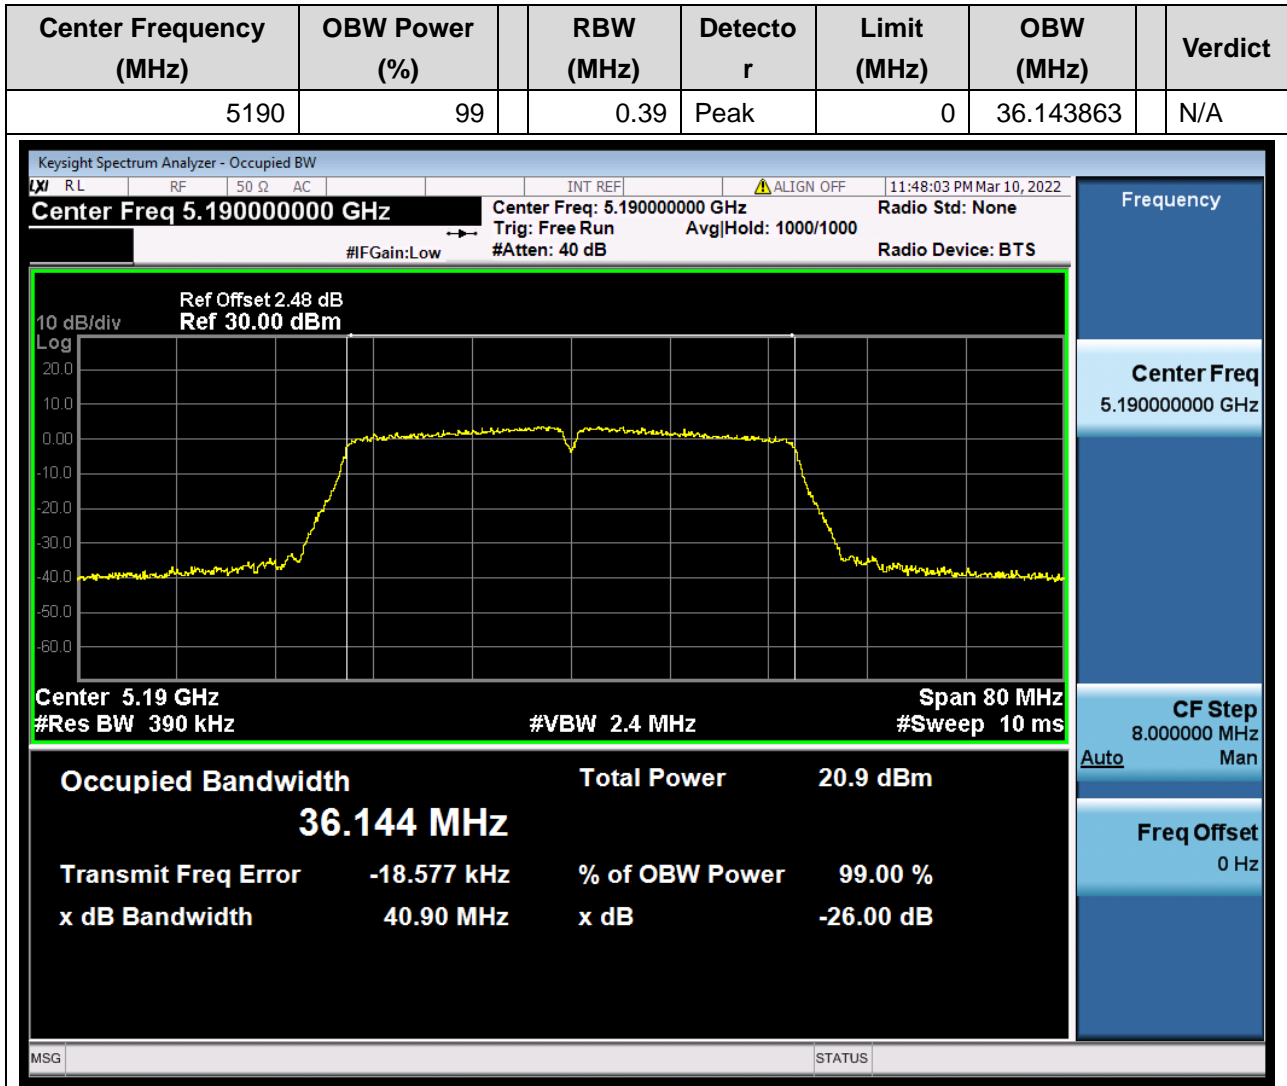

12. 802.11ac_40M_U-NII-1_L

12.1. A.2.2-99% Bandwidth(NTNV)

13. 802.11ac_40M_U-NII-1_H

13.1. A.2.2-99% Bandwidth(NTNV)

14. 802.11ac_80M_U-NII-1_M

14.1. A.2.2-99% Bandwidth(NTNV)

15. 802.11ax_20M_U-NII-1_L

15.1. A.2.2-99% Bandwidth(NTNV)