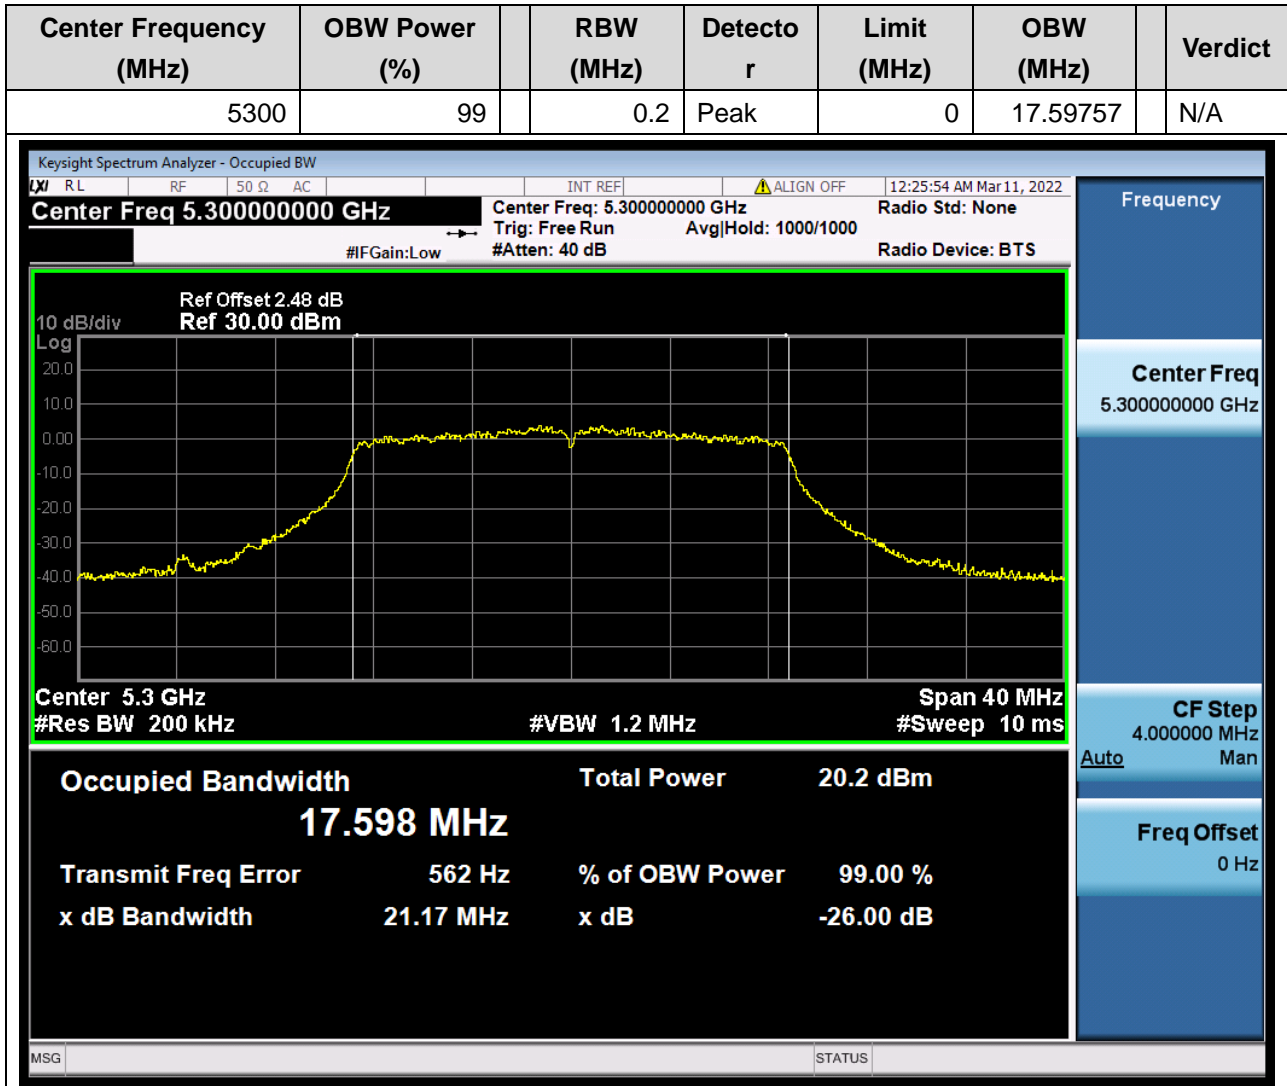

25. 802.11n_20M_U-NII-2A_M

25.1. A.2.2-99% Bandwidth(NTNV)