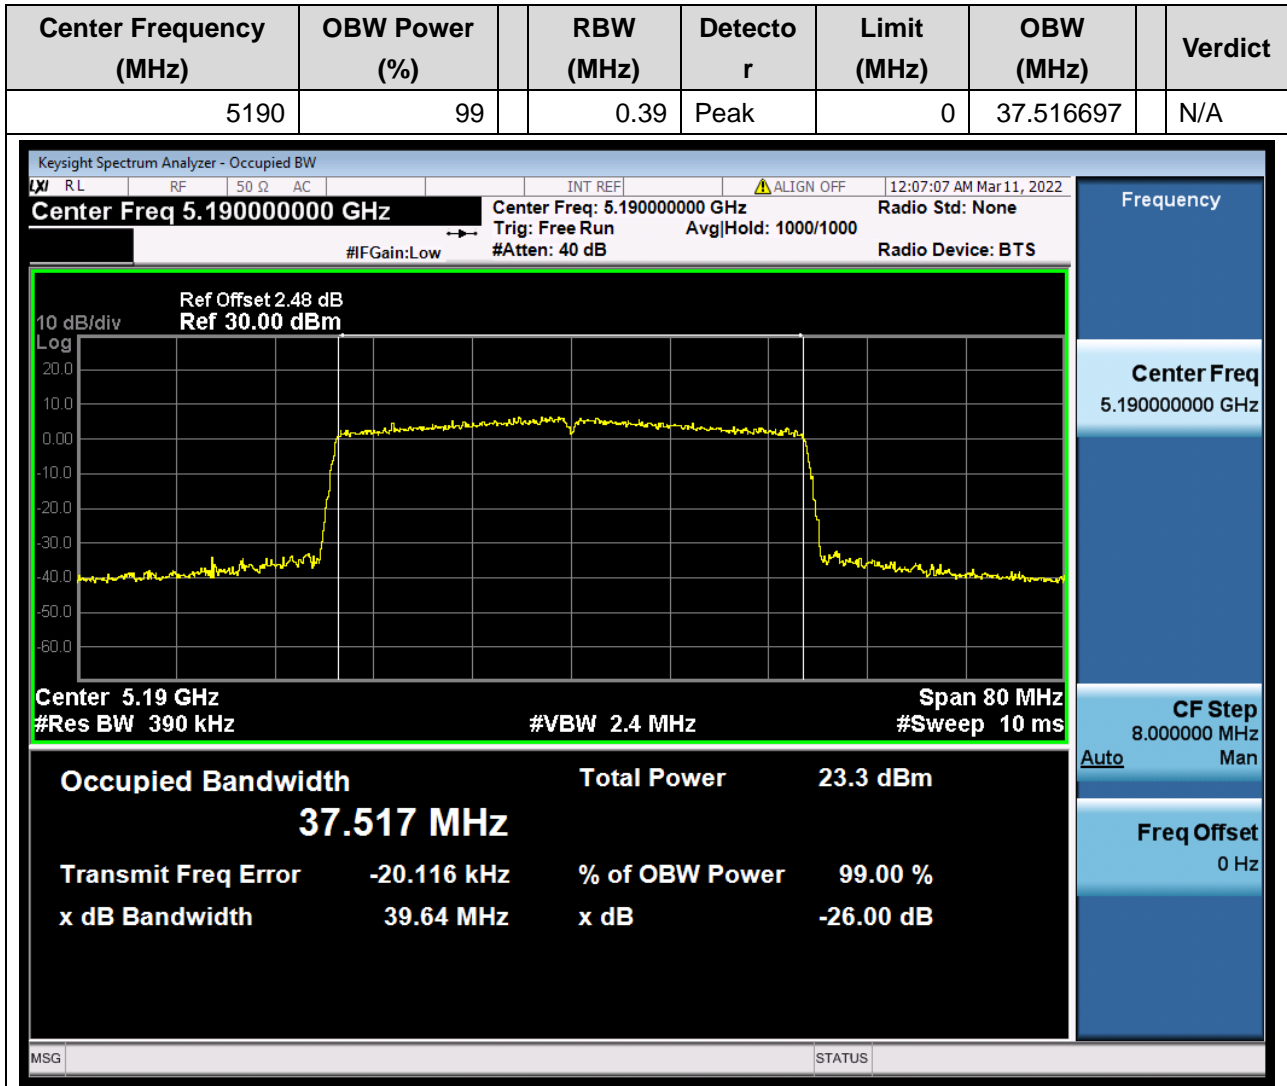

16. 802.11ax_20M_U-NII-1_M

16.1. A.2.2-99% Bandwidth(NTNV)

17. 802.11ax_20M_U-NII-1_H

17.1. A.2.2-99% Bandwidth(NTNV)

18. 802.11ax_40M_U-NII-1_L

18.1. A.2.2-99% Bandwidth(NTNV)

19. 802.11ax_40M_U-NII-1_H

19.1. A.2.2-99% Bandwidth(NTNV)