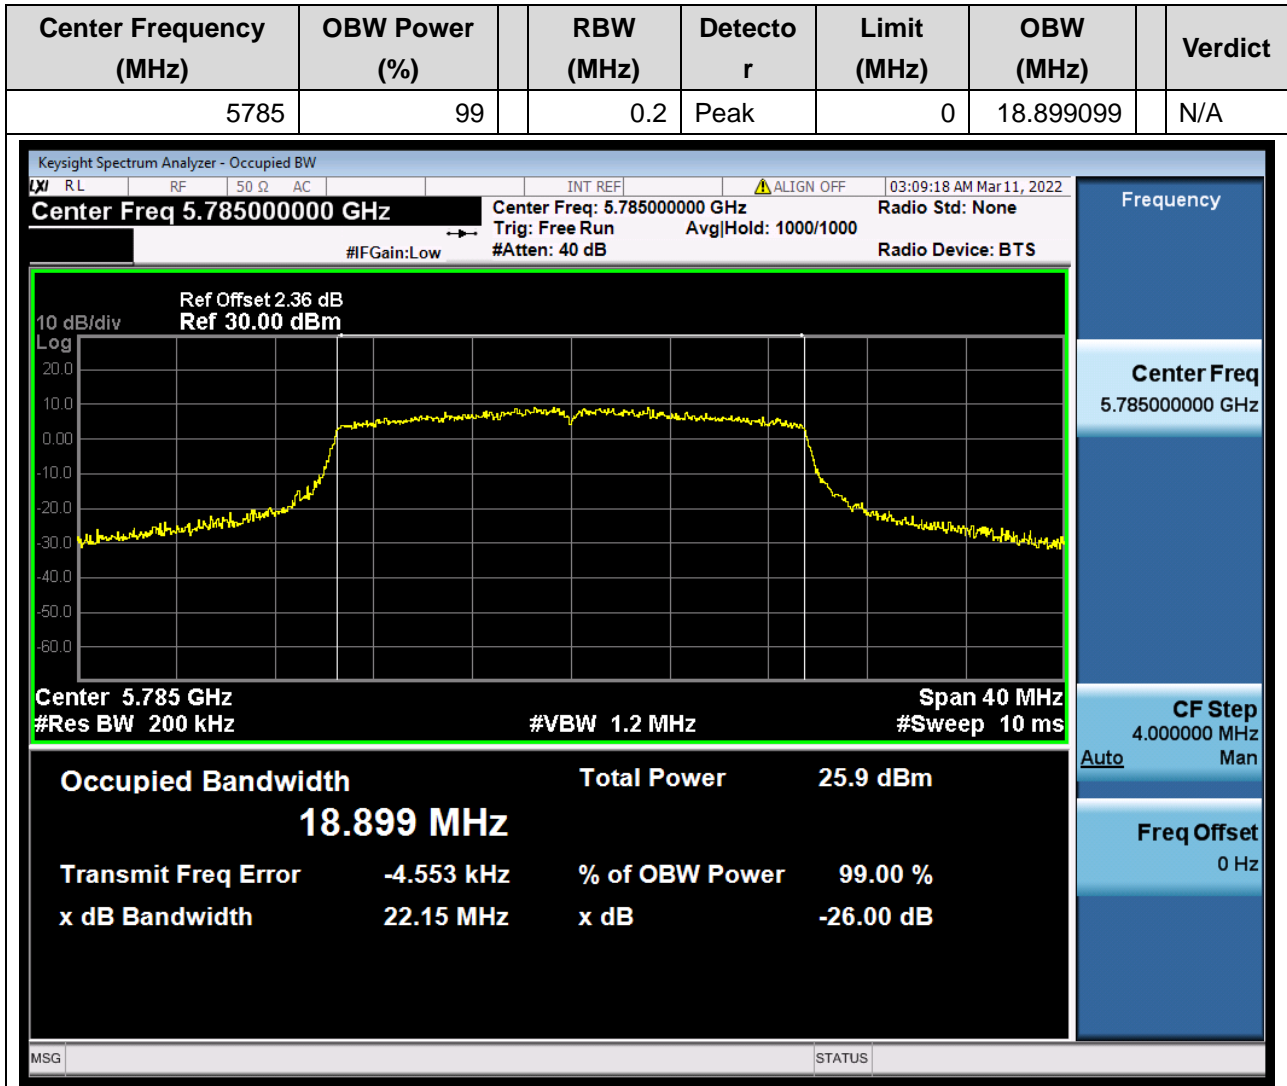

78. 802.11ac_40M_U-NII-3_H

78.1. A.2.2-99% Bandwidth(NTNV)

79. 802.11ac_80M_U-NII-3_M

79.1. A.2.2-99% Bandwidth(NTNV)

80. 802.11ax_20M_U-NII-3_L

80.1. A.2.2-99% Bandwidth(NTNV)

81. 802.11ax_20M_U-NII-3_M

81.1. A.2.2-99% Bandwidth(NTNV)