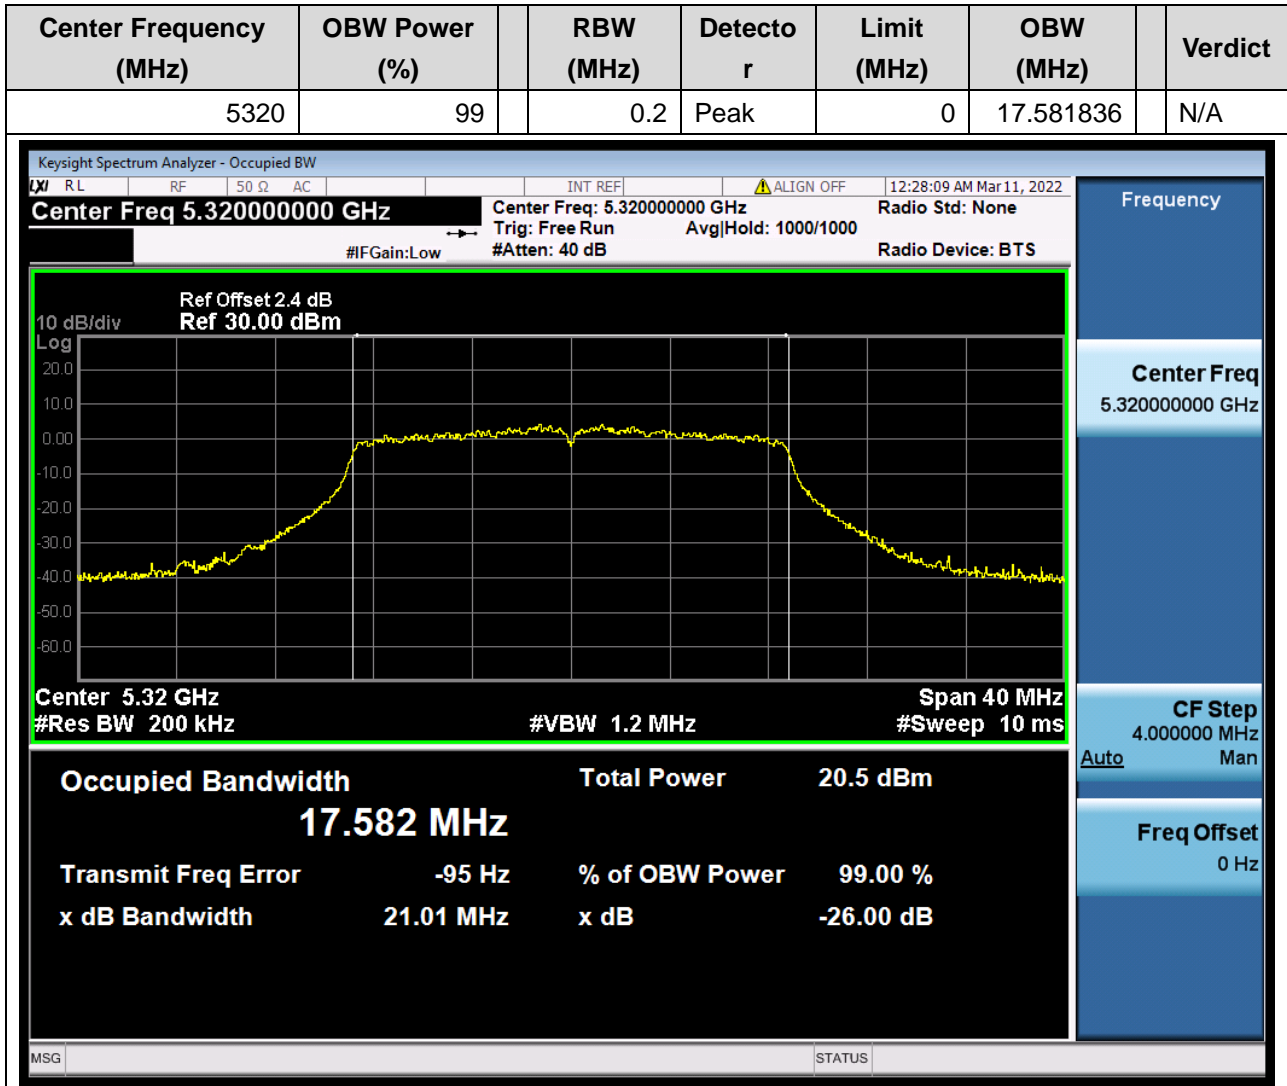

24. 802.11n_20M_U-NII-2A_L

24.1. A.2.2-99% Bandwidth(NTNV)

25. 802.11n_20M_U-NII-2A_M

25.1. A.2.2-99% Bandwidth(NTNV)

26. 802.11n_20M_U-NII-2A_H

26.1. A.2.2-99% Bandwidth(NTNV)

27. 802.11n_40M_U-NII-2A_L

27.1. A.2.2-99% Bandwidth(NTNV)