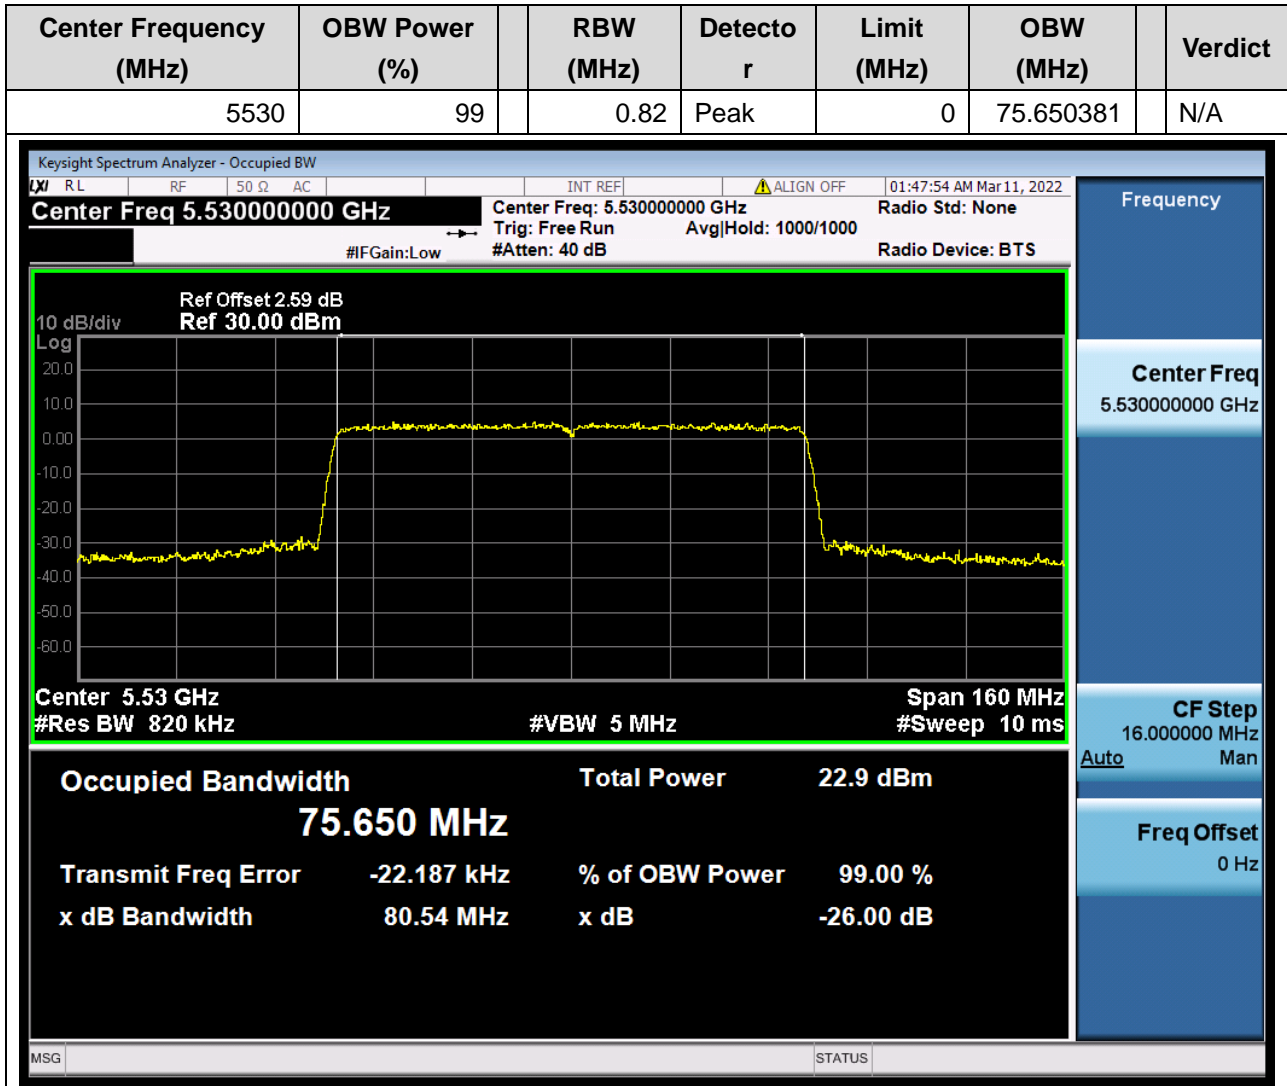

53.1. A.2.2-99% Bandwidth(NTNV)

54. 802.11ac_40M_U-NII-2C_M

54.1. A.2.2-99% Bandwidth(NTNV)

55. 802.11ac_40M_U-NII-2C_H

55.1. A.2.2-99% Bandwidth(NTNV)

56. 802.11ac_80M_U-NII-2C_L

56.1. A.2.2-99% Bandwidth(NTNV)