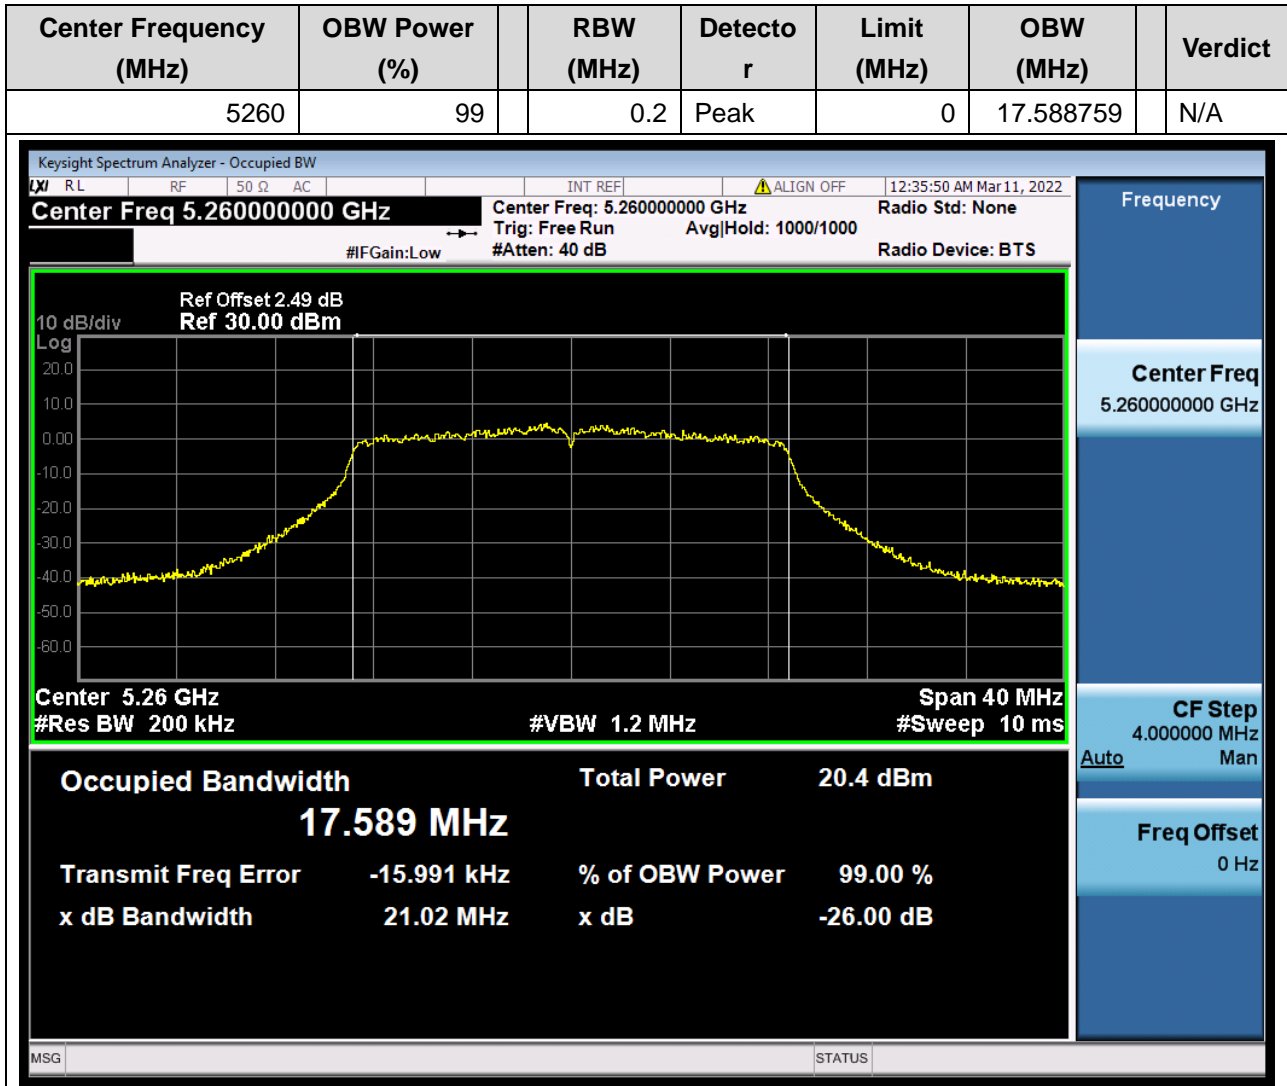

29. 802.11ac_20M_U-NII-2A_L

29.1. A.2.2-99% Bandwidth(NTNV)