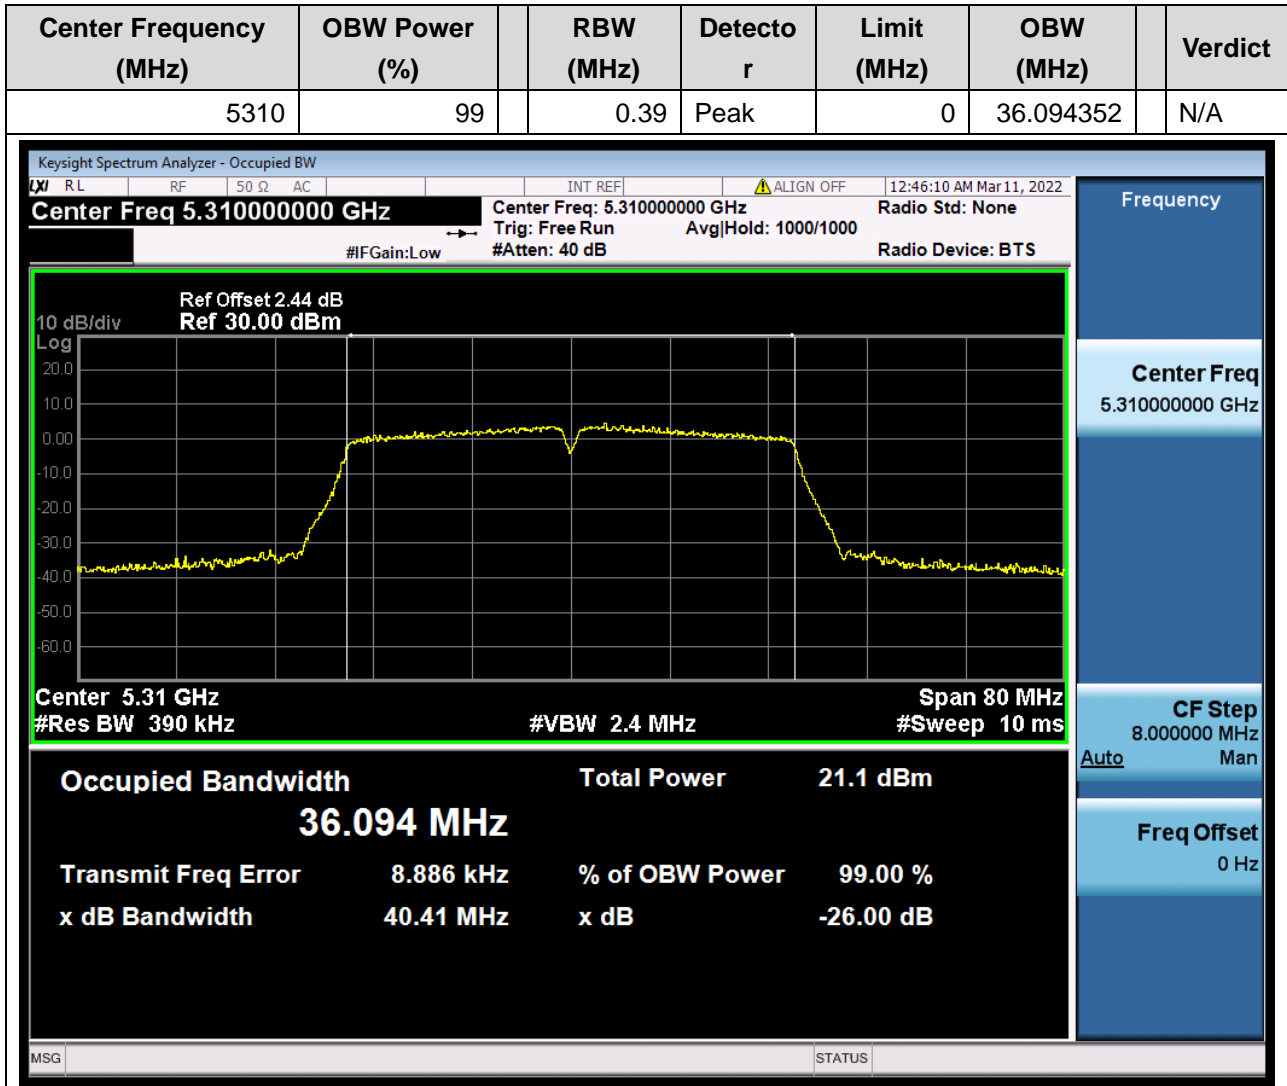

31.1. A.2.2-99% Bandwidth(NTNV)

32. 802.11ac_40M_U-NII-2A_L

32.1. A.2.2-99% Bandwidth(NTNV)

33. 802.11ac_40M_U-NII-2A_H

33.1. A.2.2-99% Bandwidth(NTNV)

34. 802.11ac_80M_U-NII-2A_M

34.1. A.2.2-99% Bandwidth(NTNV)