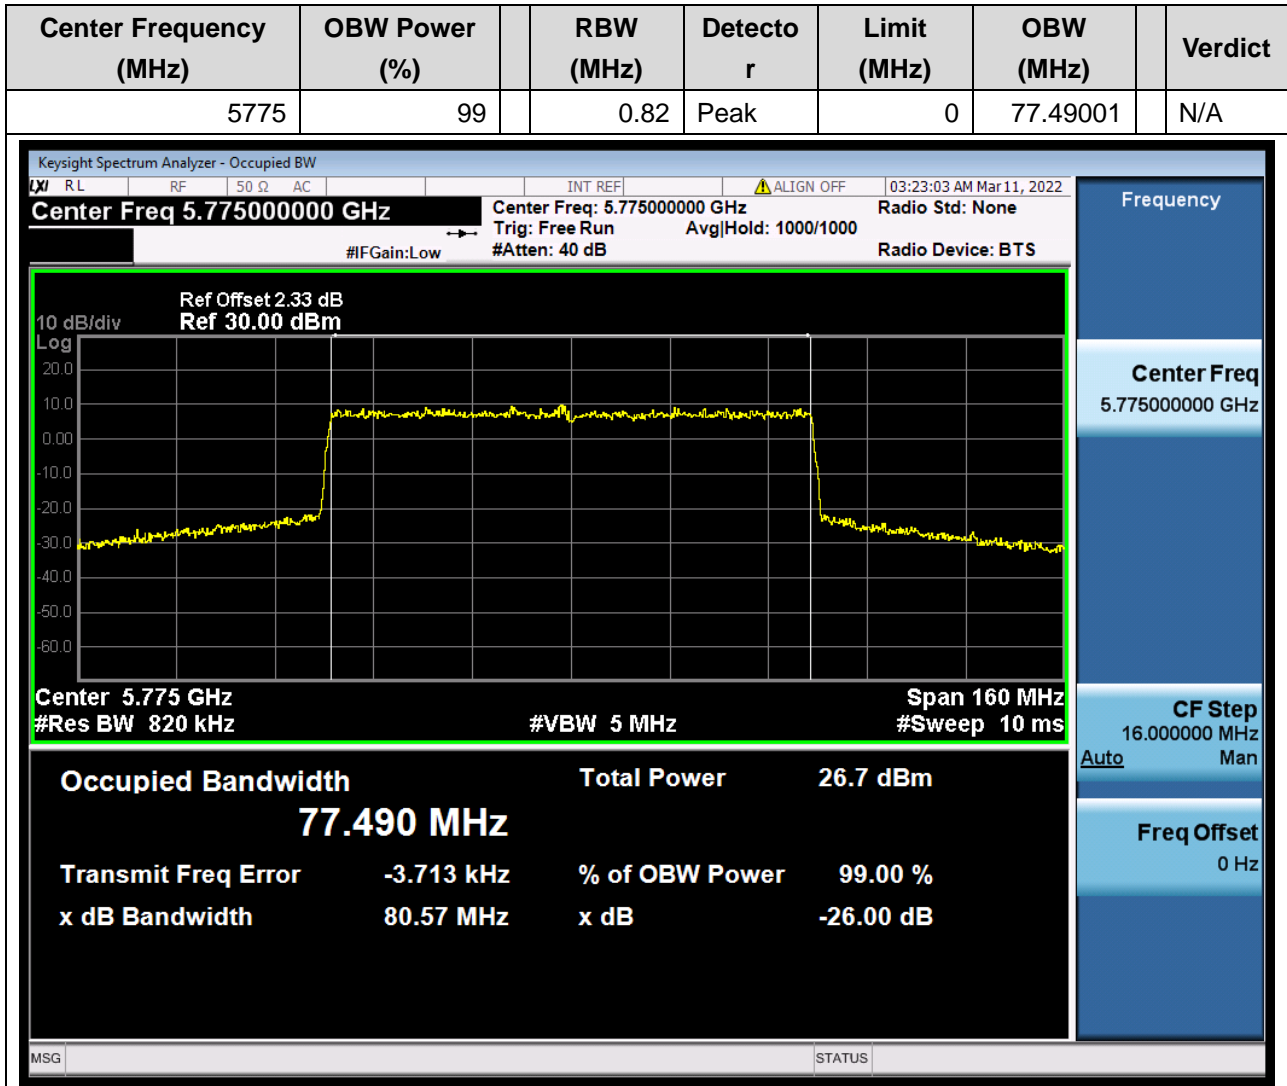

82. 802.11ax_20M_U-NII-3_H

82.1. A.2.2-99% Bandwidth(NTNV)

83. 802.11ax_40M_U-NII-3_L

83.1. A.2.2-99% Bandwidth(NTNV)

84. 802.11ax_40M_U-NII-3_H

84.1. A.2.2-99% Bandwidth(NTNV)

85. 802.11ax_80M_U-NII-3_M

85.1. A.2.2-99% Bandwidth(NTNV)