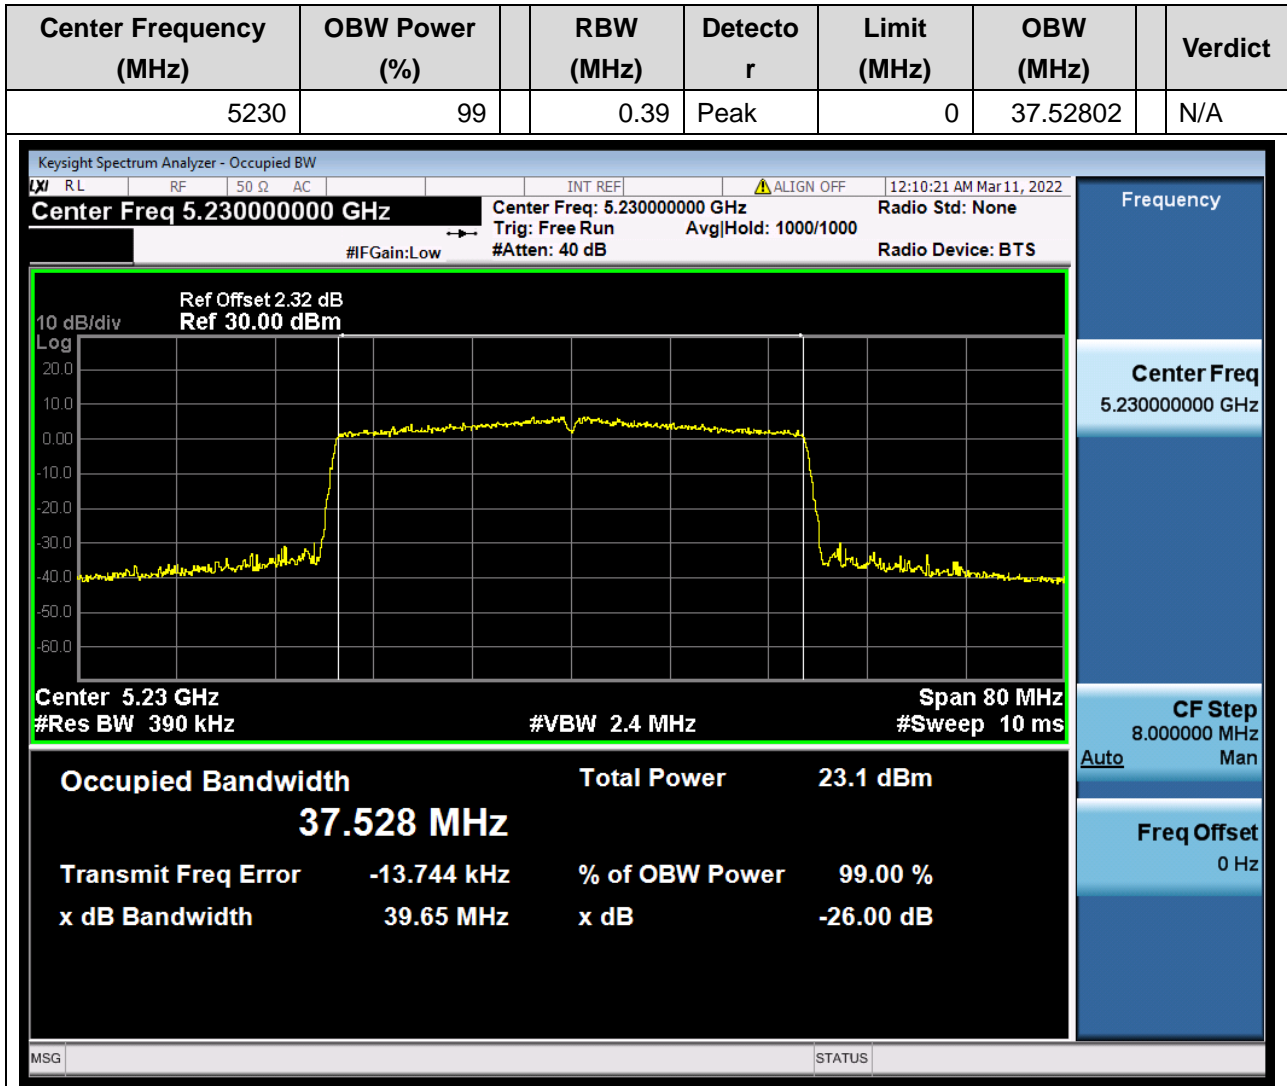

16. 802.11ax_20M_U-NII-1_M

16.1. A.2.2-99% Bandwidth(NTNV)

17. 802.11ax_20M_U-NII-1_H

17.1. A.2.2-99% Bandwidth(NTNV)

18. 802.11ax_40M_U-NII-1_L

18.1. A.2.2-99% Bandwidth(NTNV)

19. 802.11ax_40M_U-NII-1_H

19.1. A.2.2-99% Bandwidth(NTNV)