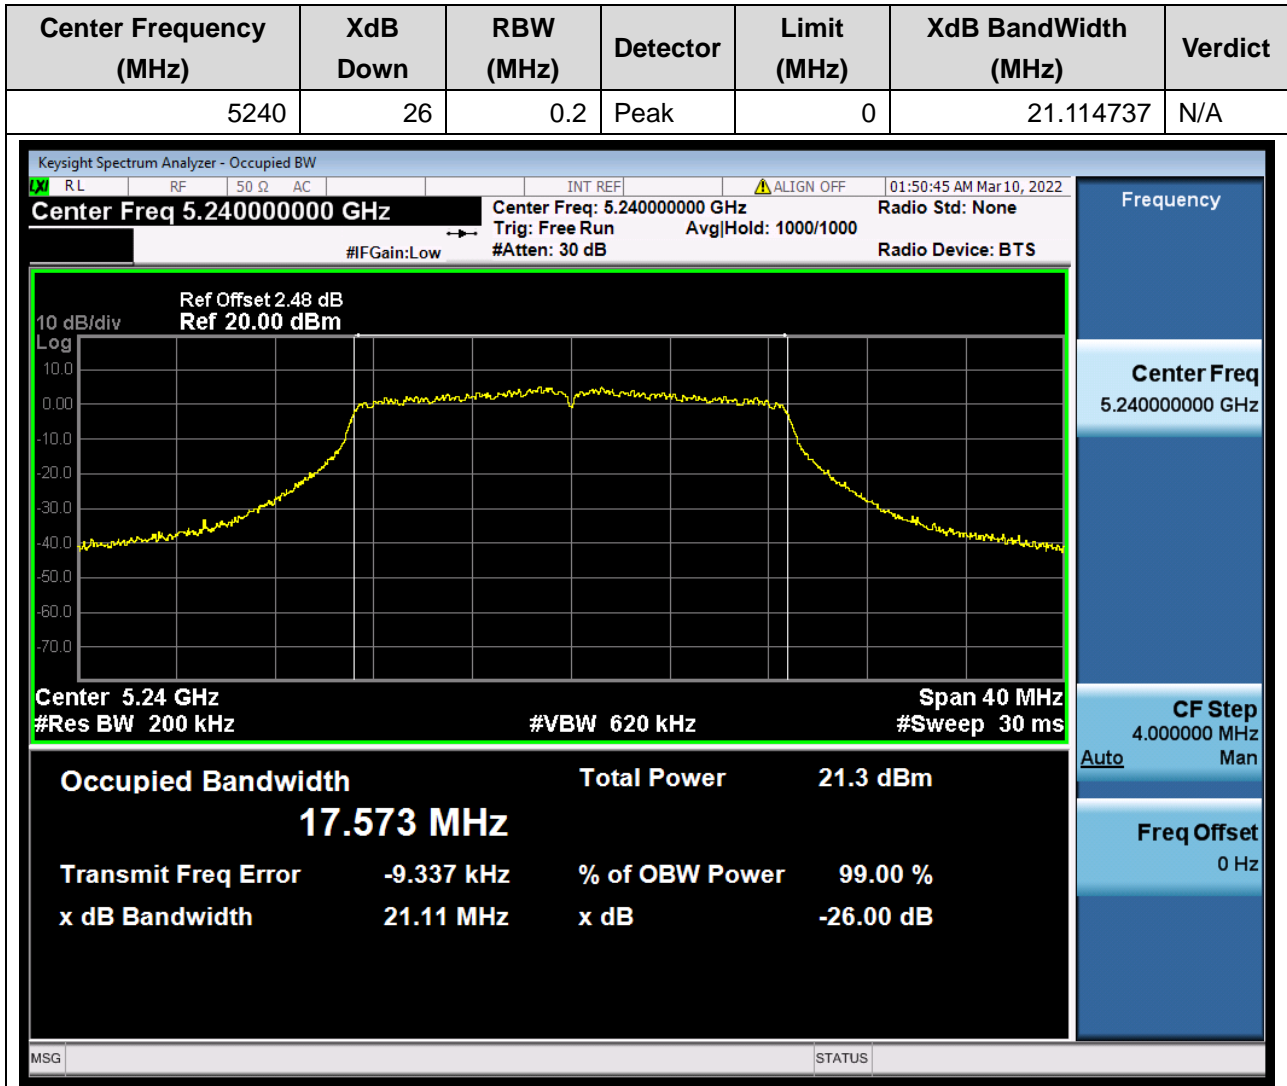

6. 802.11n_20M_U-NII-1_H

6.1. A.2-26dB Bandwidth(NTNV)