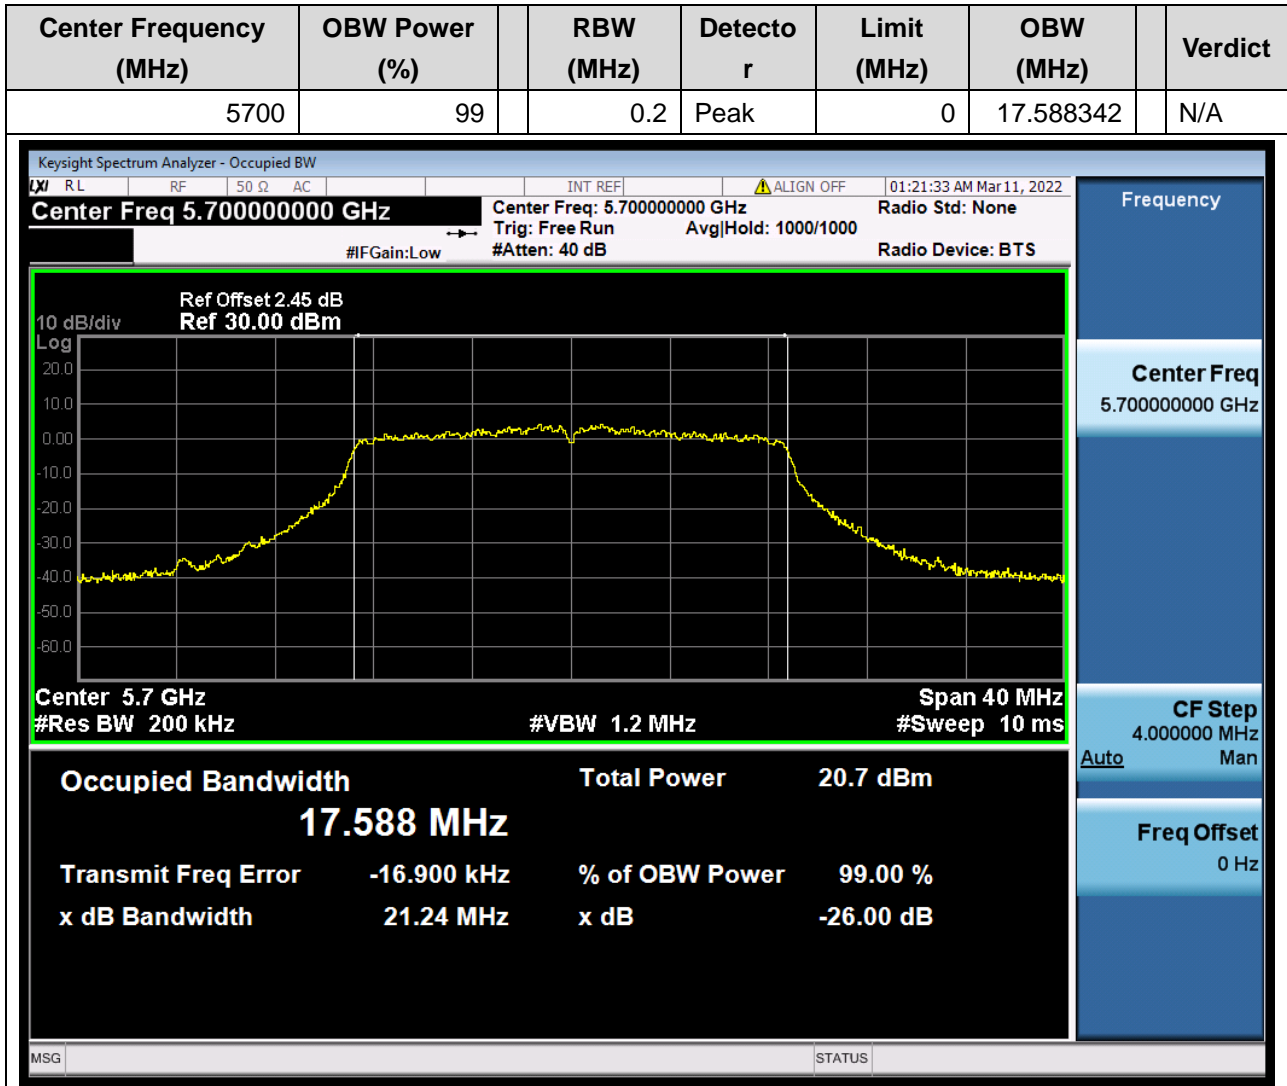

46. 802.11n_20M_U-NII-2C_H

46.1. A.2.2-99% Bandwidth(NTNV)