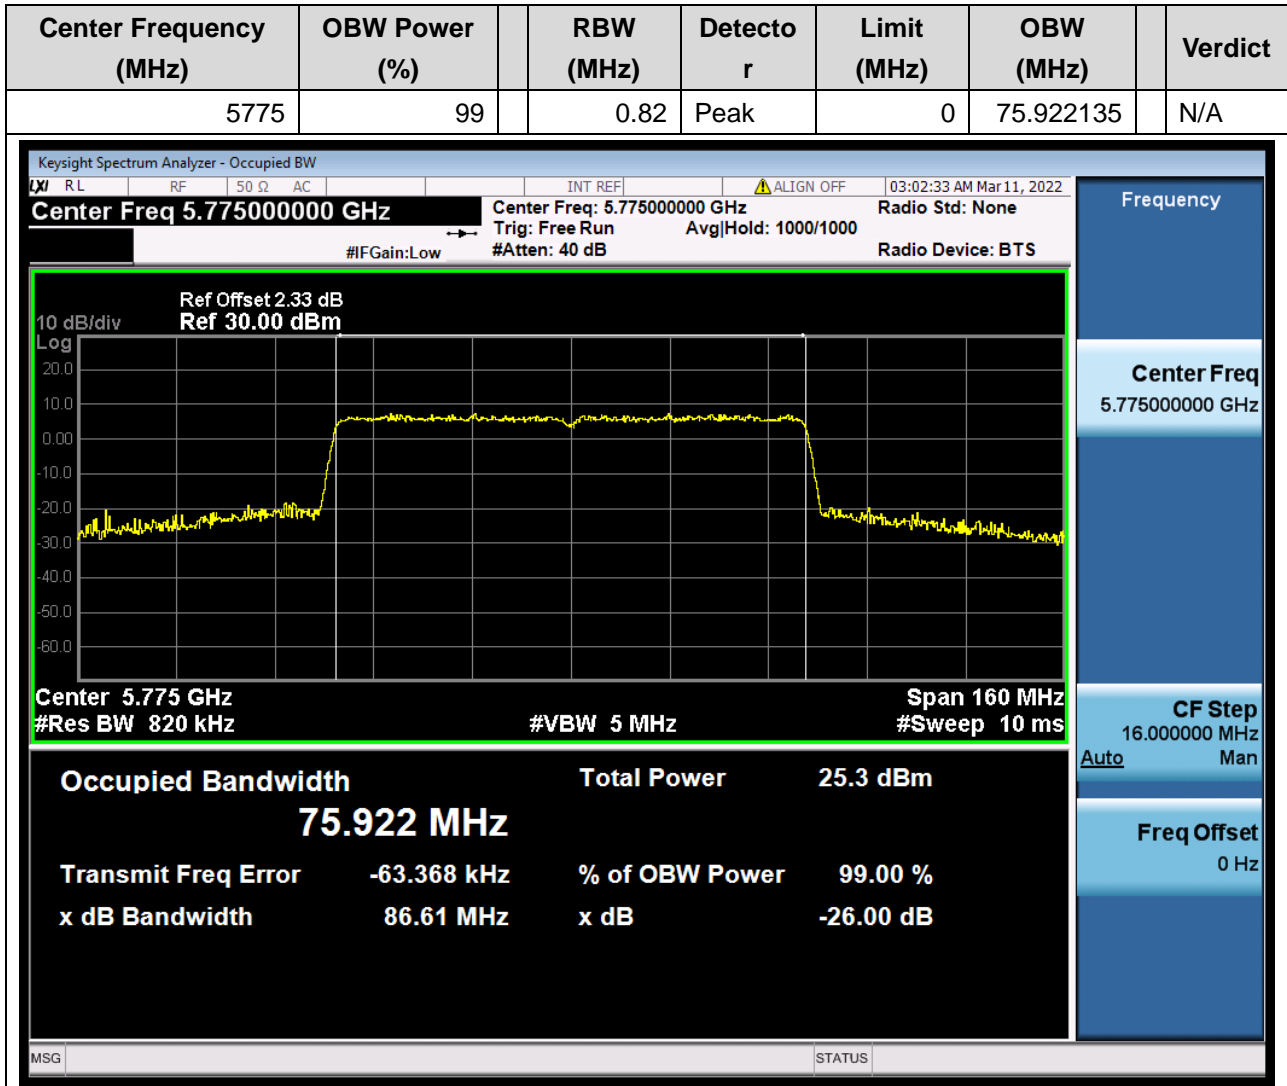

79. 802.11ac_80M_U-NII-3_M

79.1. A.2.2-99% Bandwidth(NTNV)