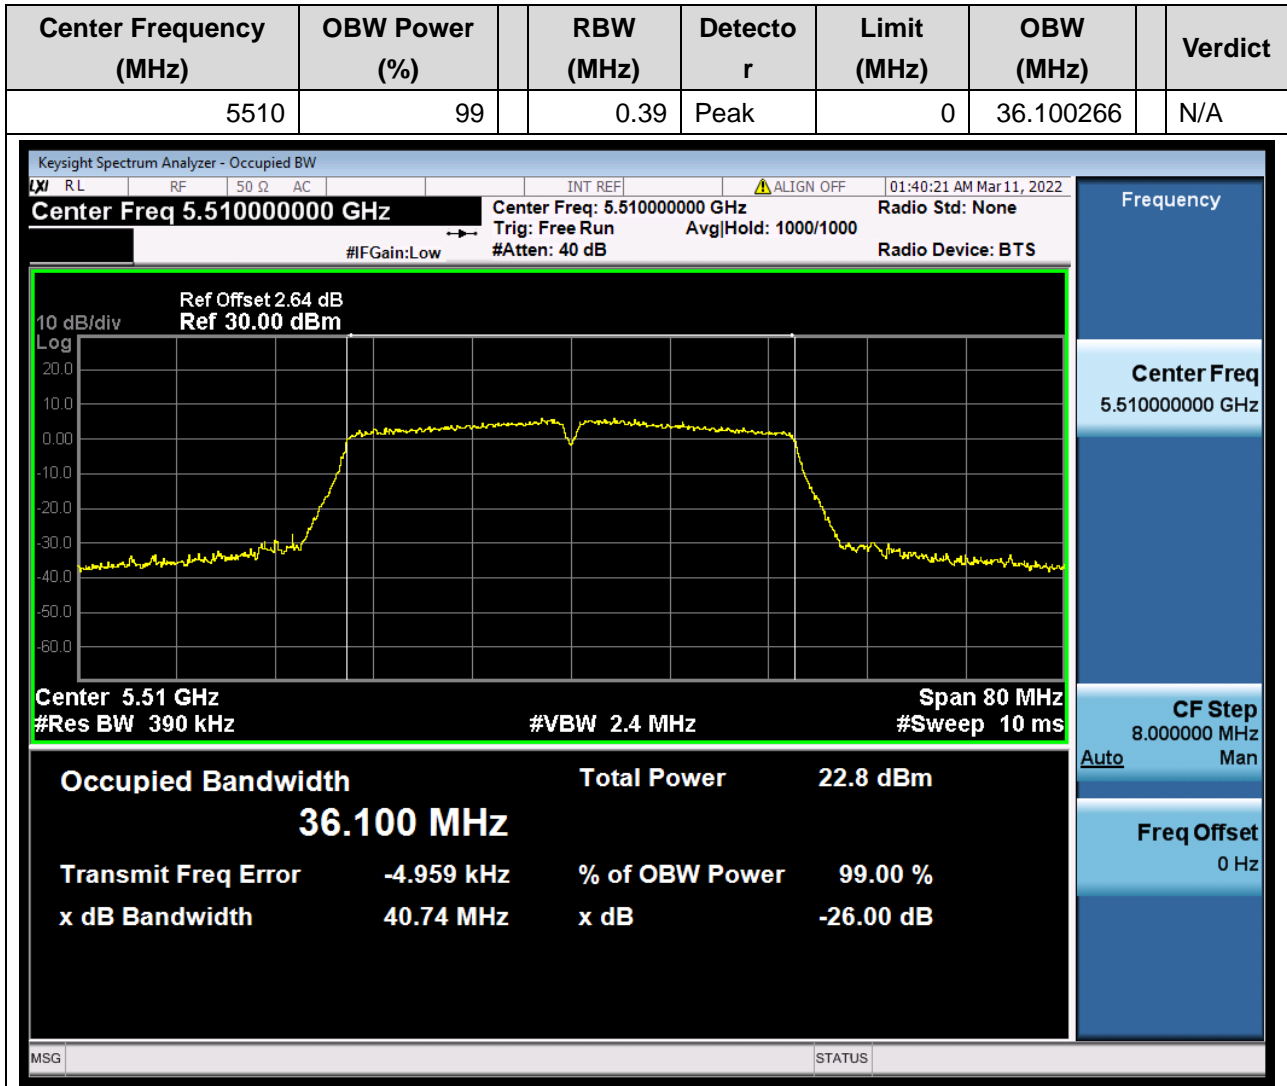

53. 802.11ac_40M_U-NII-2C_L

53.1. A.2.2-99% Bandwidth(NTNV)