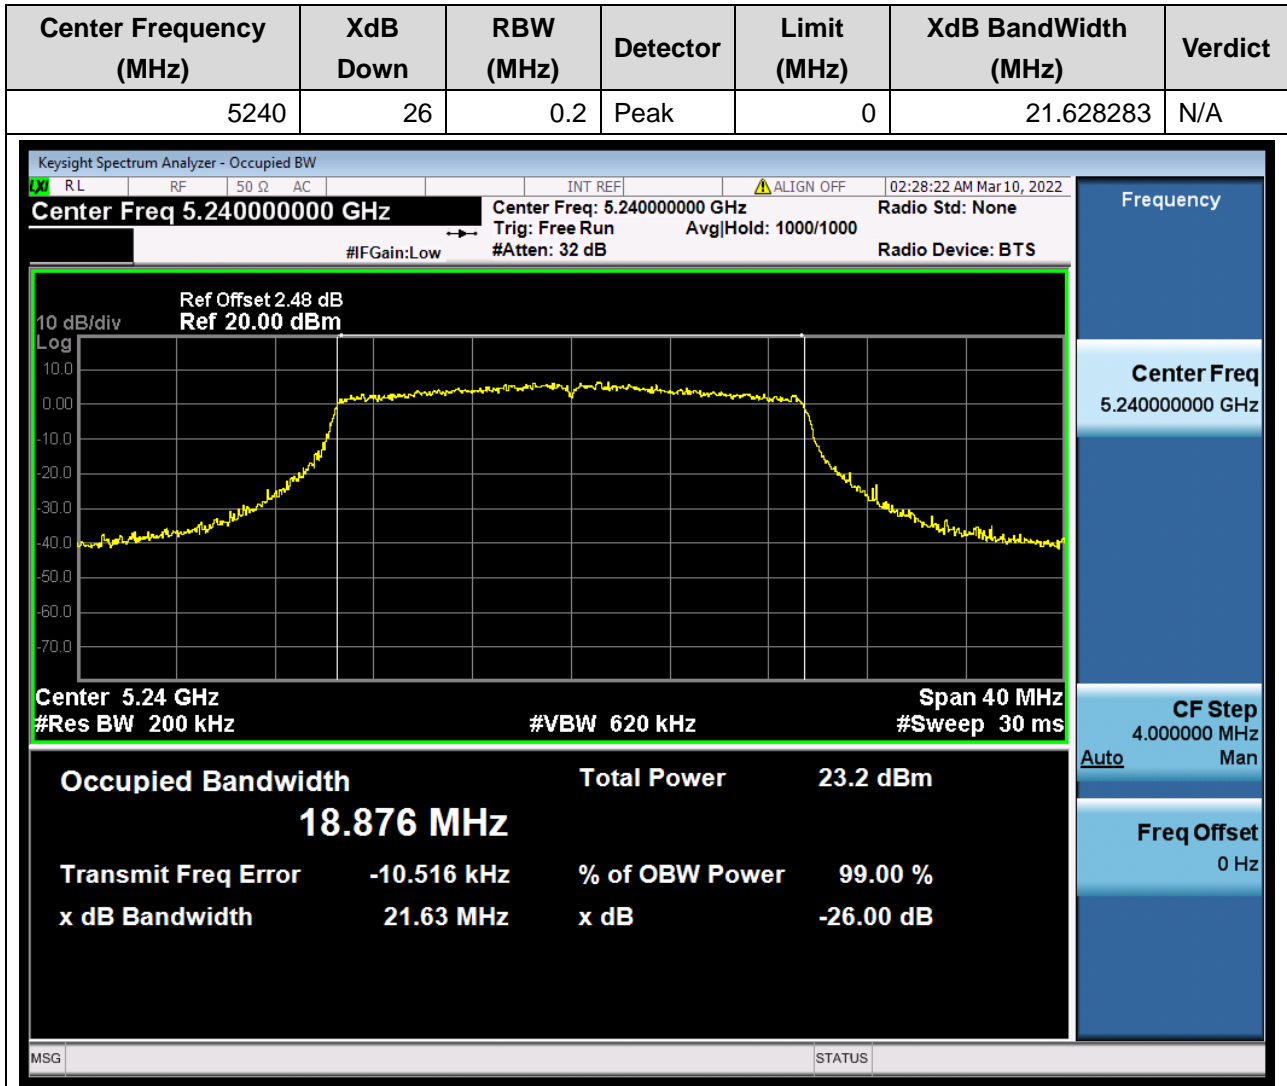

17. 802.11ax_20M_U-NII-1_H

17.1. A.2-26dB Bandwidth(NTNV)