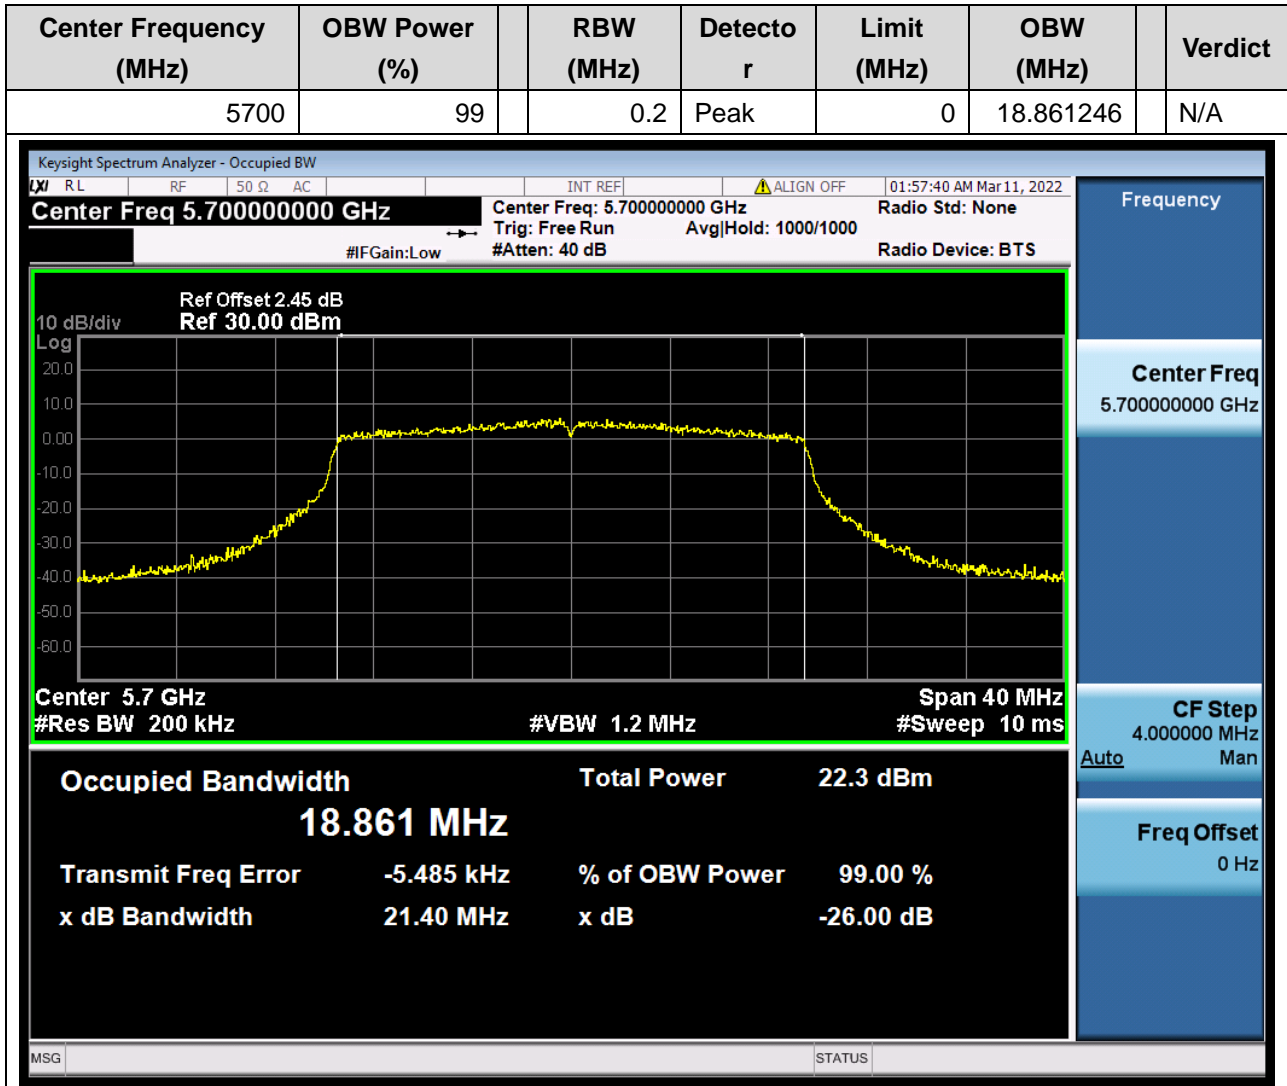

60. 802.11ax_20M_U-NII-2C_H

60.1. A.2.2-99% Bandwidth(NTNV)