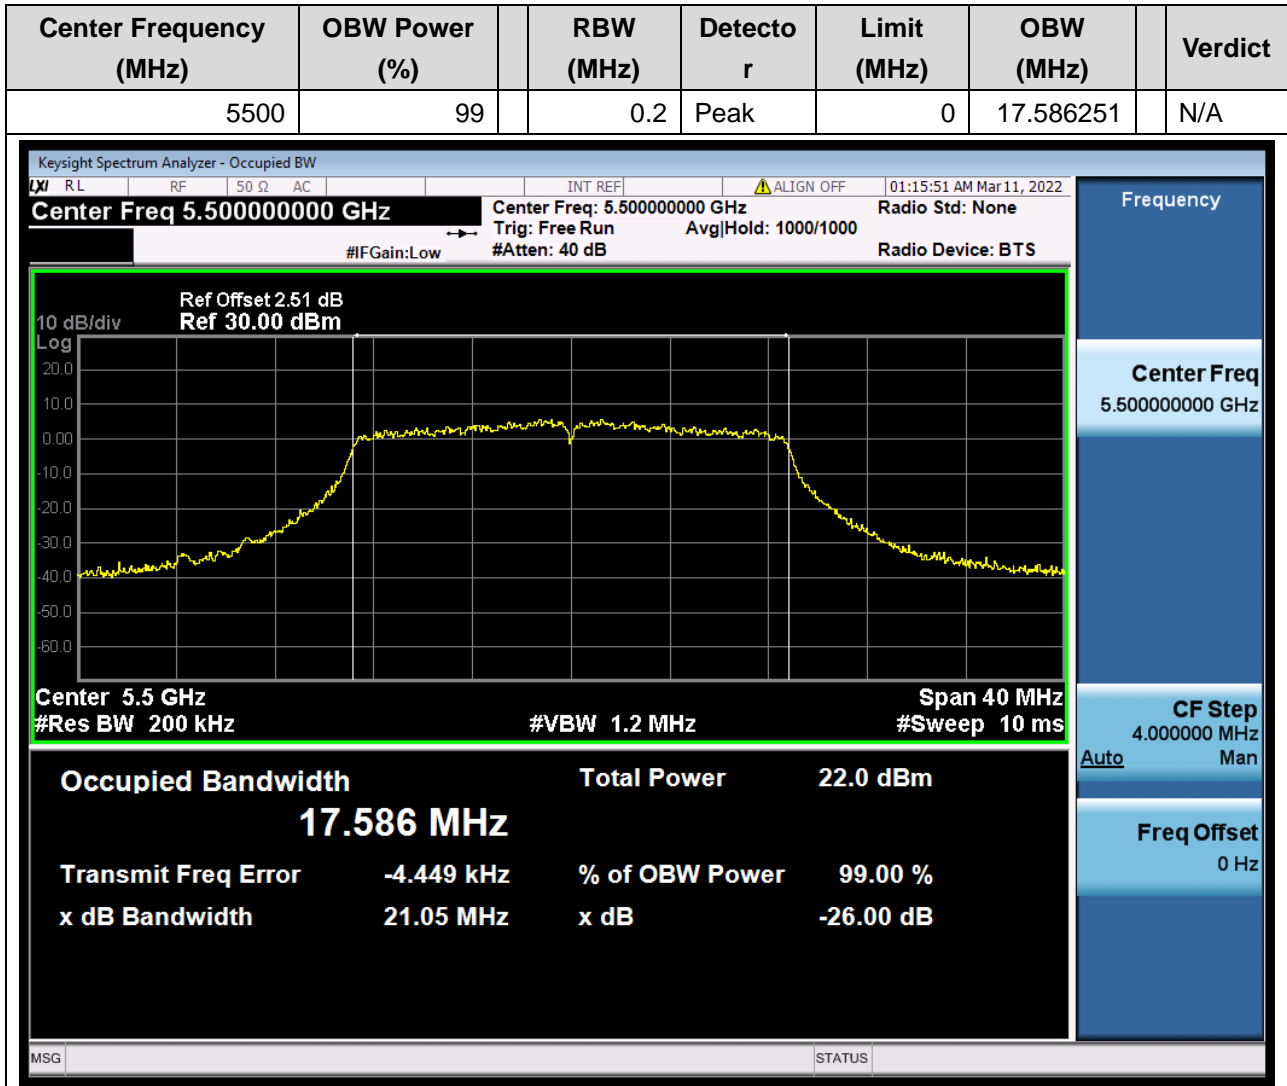

42. 802.11a_20M_U-NII-2C_M

42.1. A.2.2-99% Bandwidth(NTNV)

43. 802.11a_20M_U-NII-2C_H

43.1. A.2.2-99% Bandwidth(NTNV)

44. 802.11n_20M_U-NII-2C_L

44.1. A.2.2-99% Bandwidth(NTNV)

45. 802.11n_20M_U-NII-2C_M

45.1. A.2.2-99% Bandwidth(NTNV)