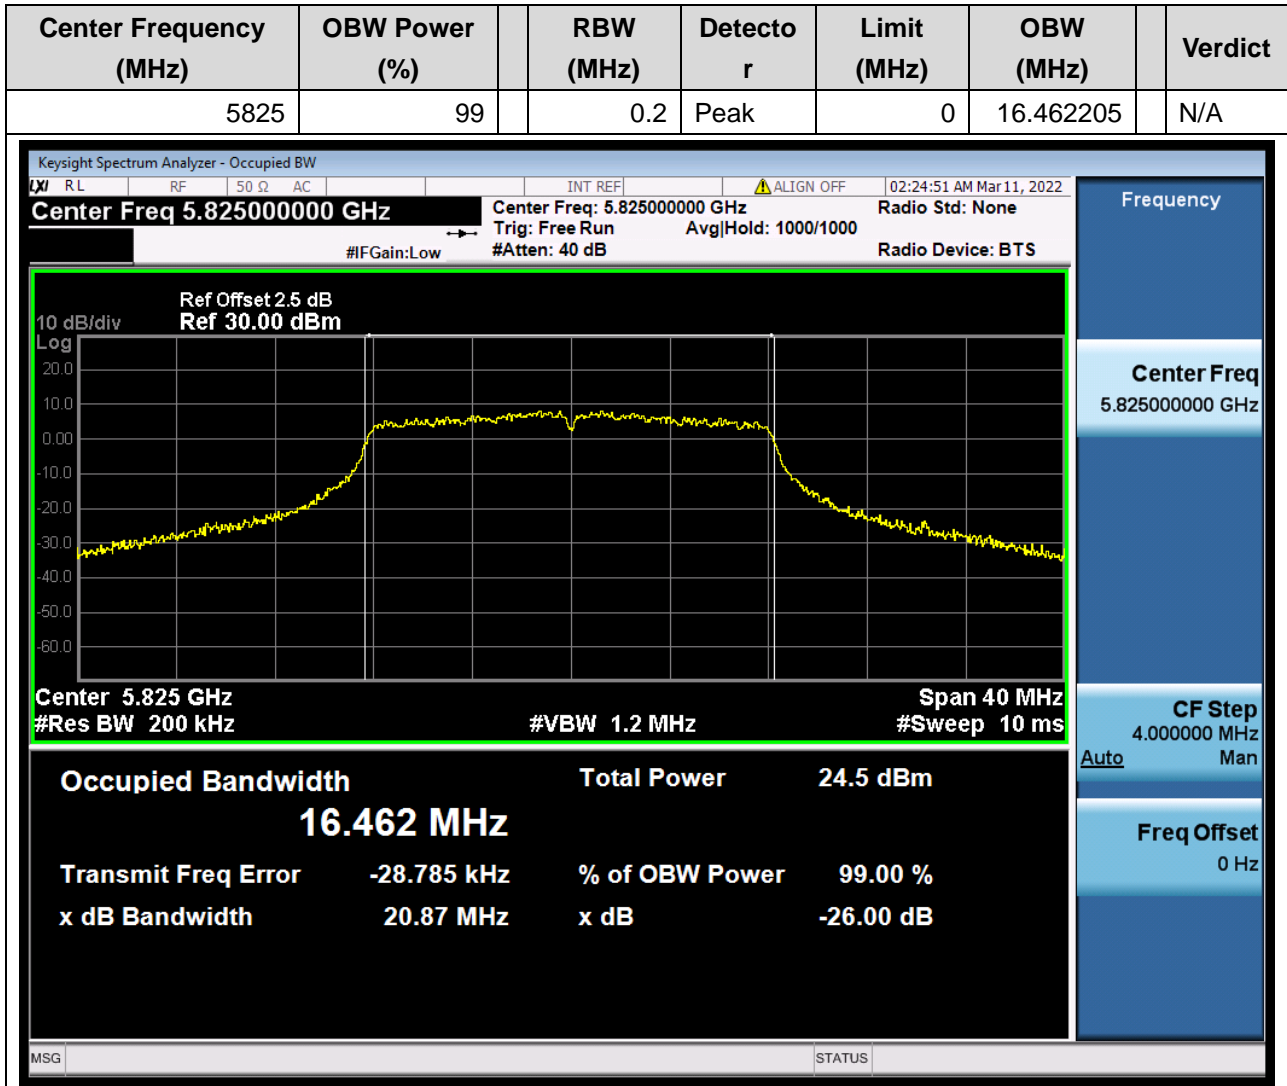

68. 802.11a_20M_U-NII-3_H

68.1. A.2.2-99% Bandwidth(NTNV)