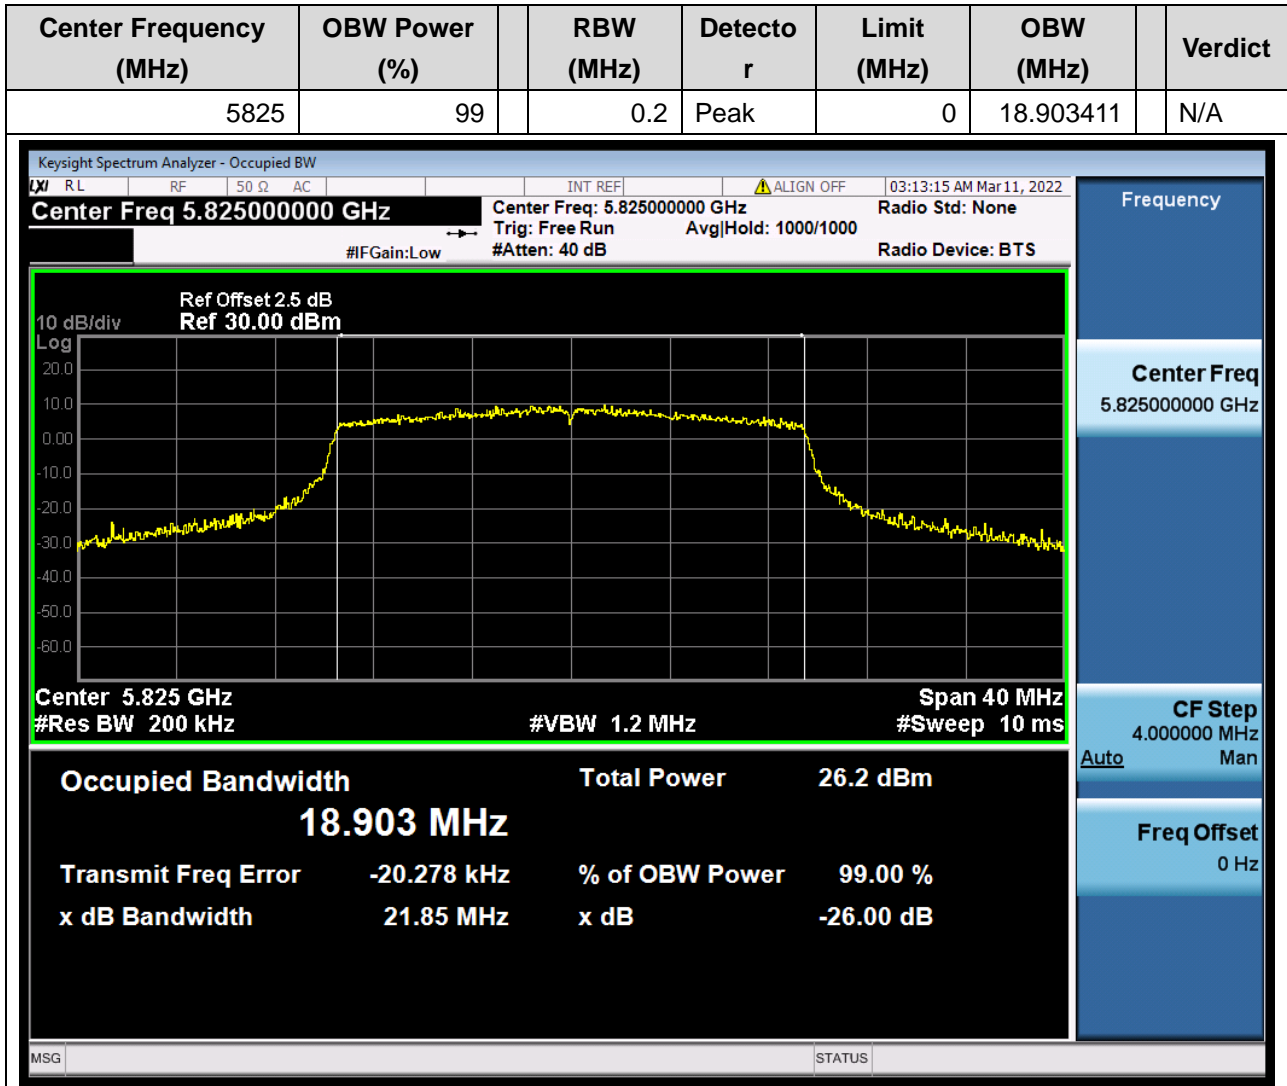

82. 802.11ax_20M_U-NII-3_H

82.1. A.2.2-99% Bandwidth(NTNV)