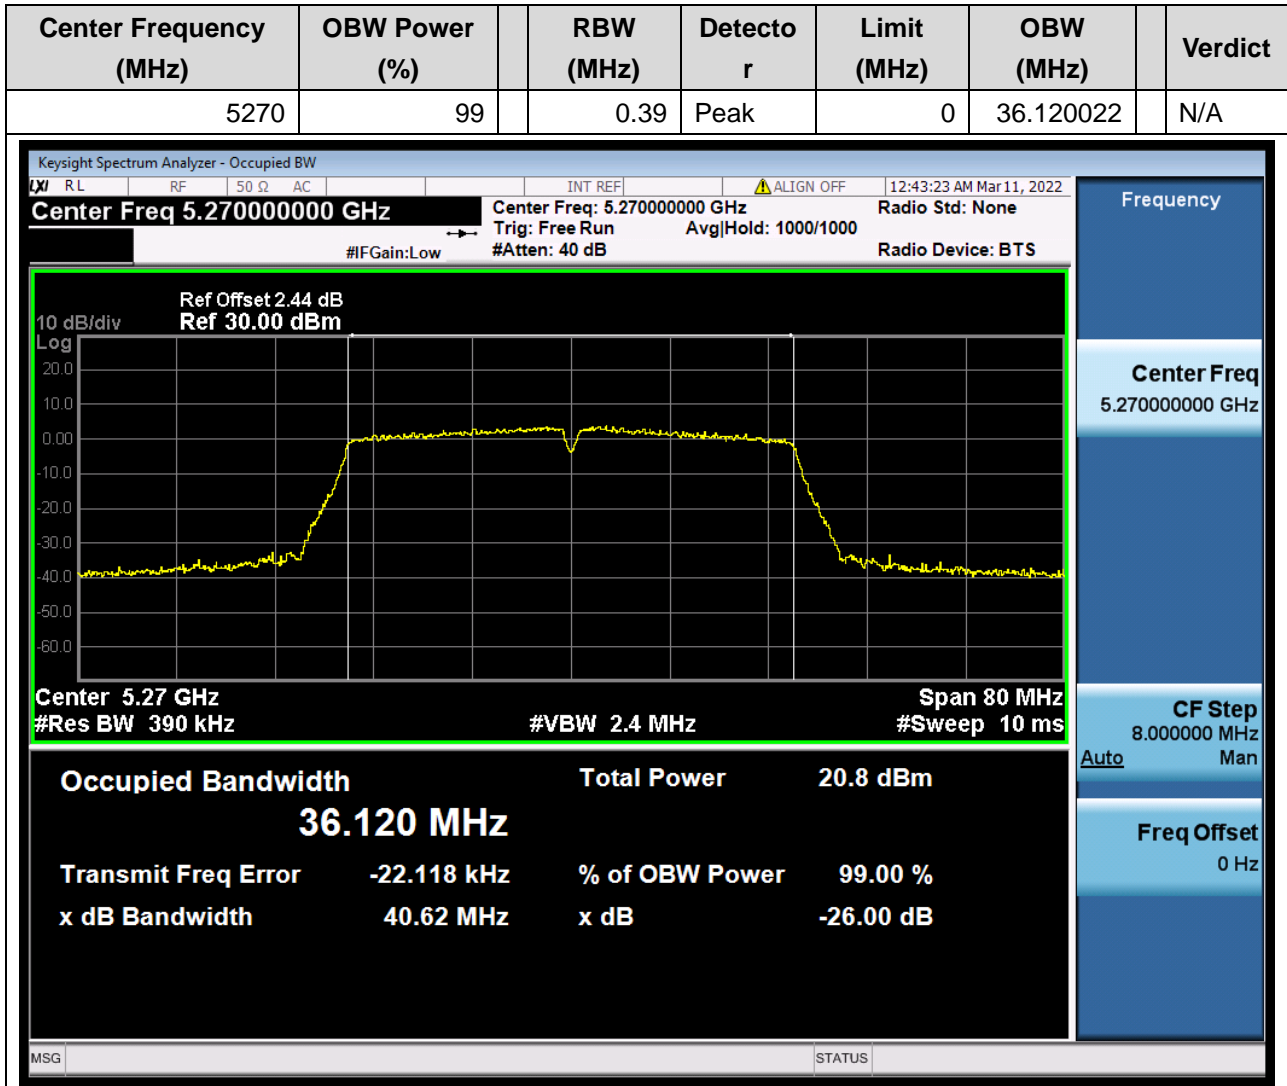

32. 802.11ac_40M_U-NII-2A_L

32.1. A.2.2-99% Bandwidth(NTNV)