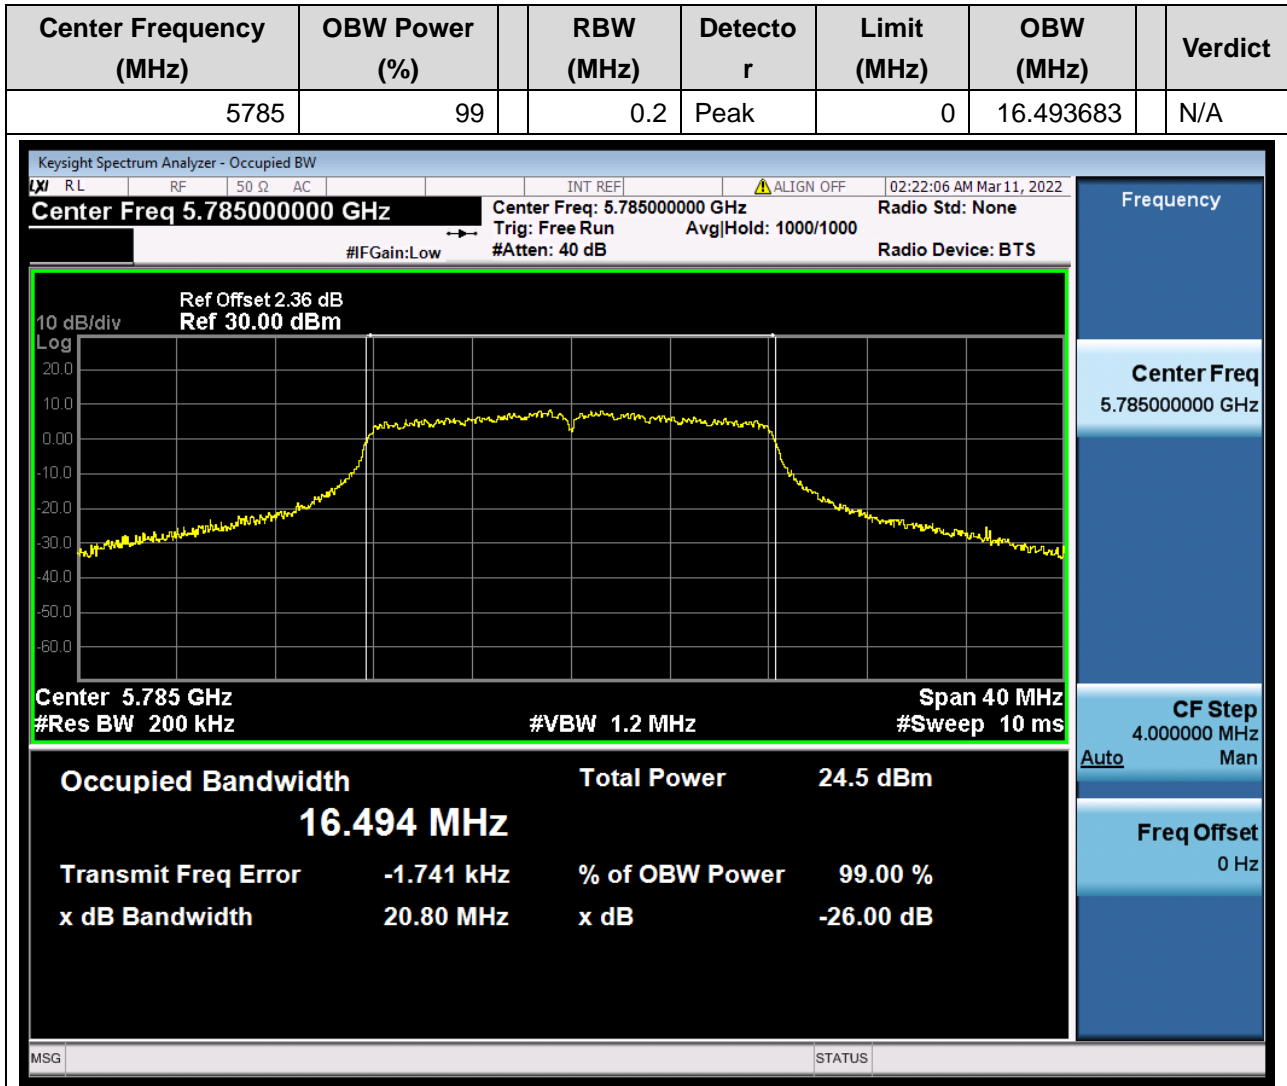

64. 802.11ax_80M_U-NII-2C_L

64.2. A.2.2-99% Bandwidth(NTNV)

65. 802.11ax_80M_U-NII-2C_M

65.1. A.2.2-99% Bandwidth(NTNV)

66. 802.11a_20M_U-NII-3_L

66.1. A.2.2-99% Bandwidth(NTNV)

67. 802.11a_20M_U-NII-3_M

67.1. A.2.2-99% Bandwidth(NTNV)