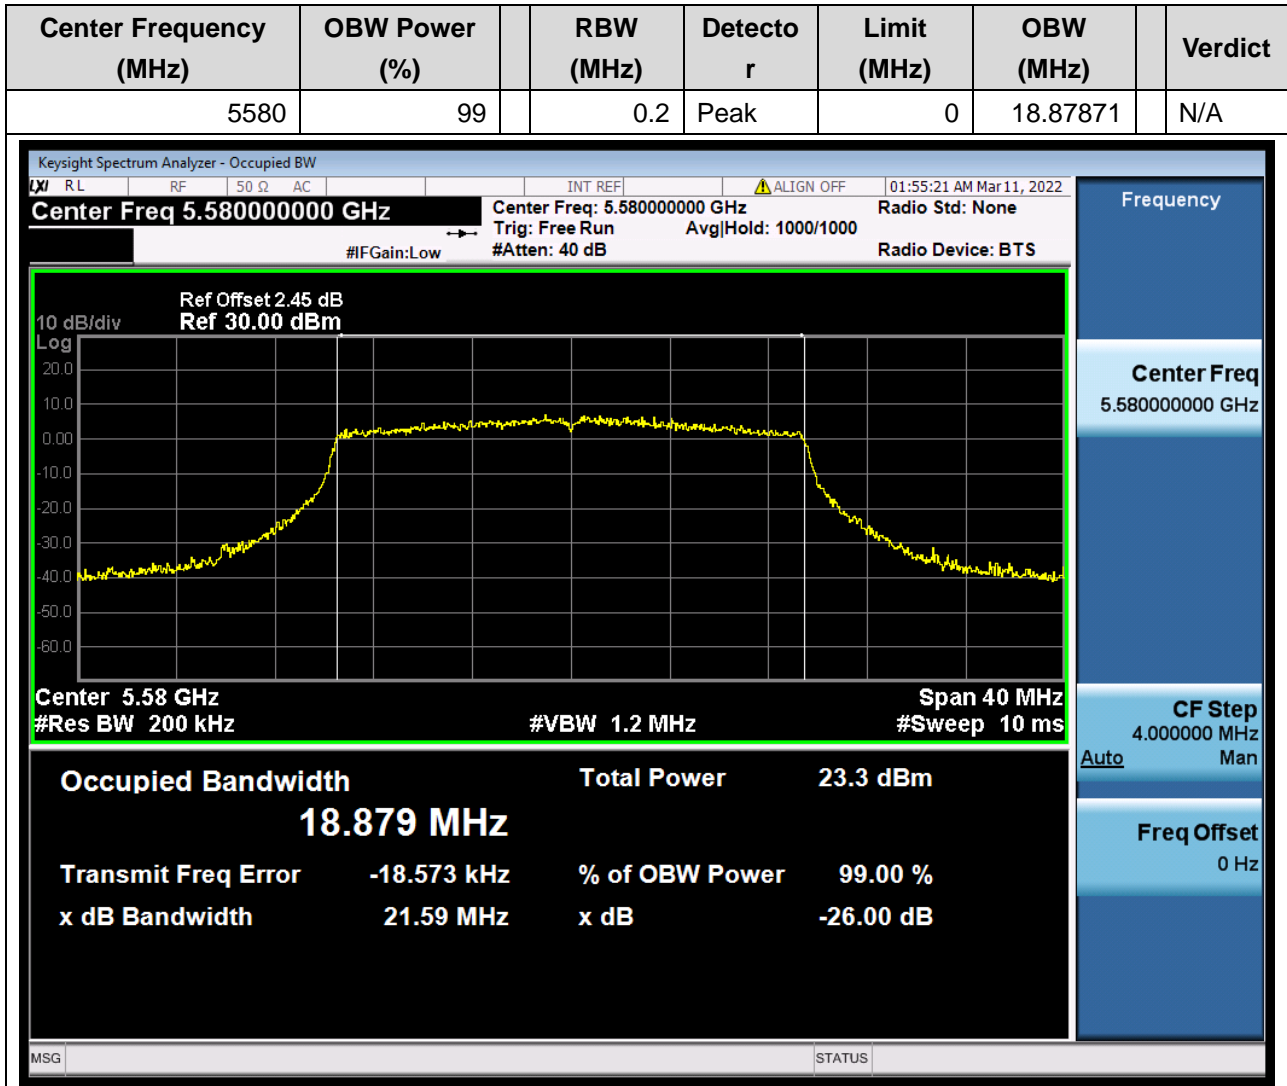

57. 802.11ac_80M_U-NII-2C_M

57.1. A.2.2-99% Bandwidth(NTNV)

58. 802.11ax_20M_U-NII-2C_L

58.1. A.2.2-99% Bandwidth(NTNV)

59. 802.11ax_20M_U-NII-2C_M

59.1. A.2.2-99% Bandwidth(NTNV)

60. 802.11ax_20M_U-NII-2C_H