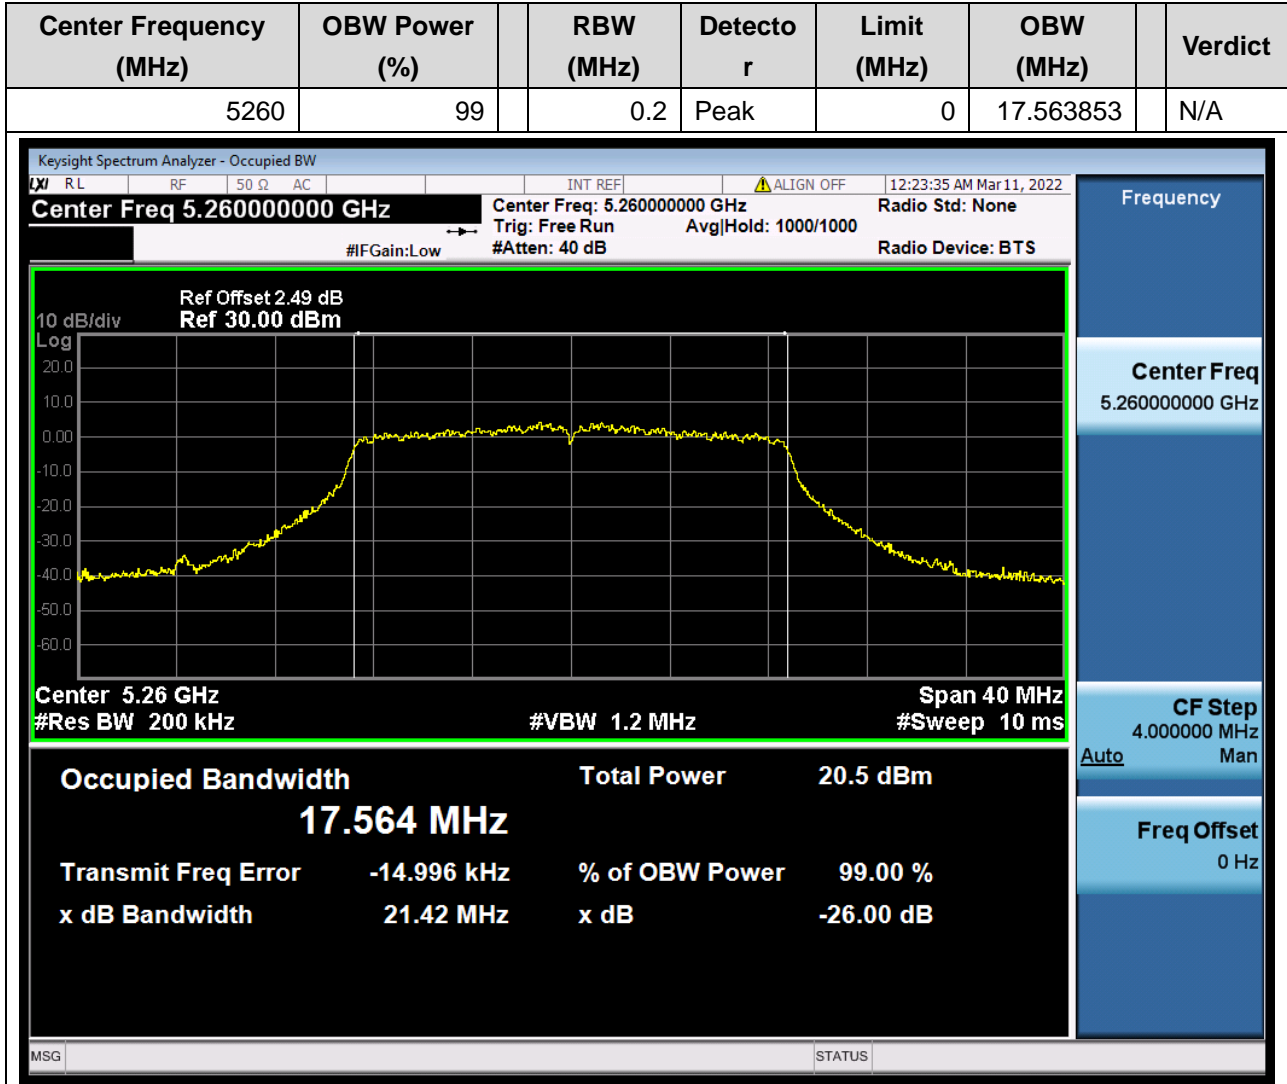

24. 802.11n_20M_U-NII-2A_L

24.1. A.2.2-99% Bandwidth(NTNV)