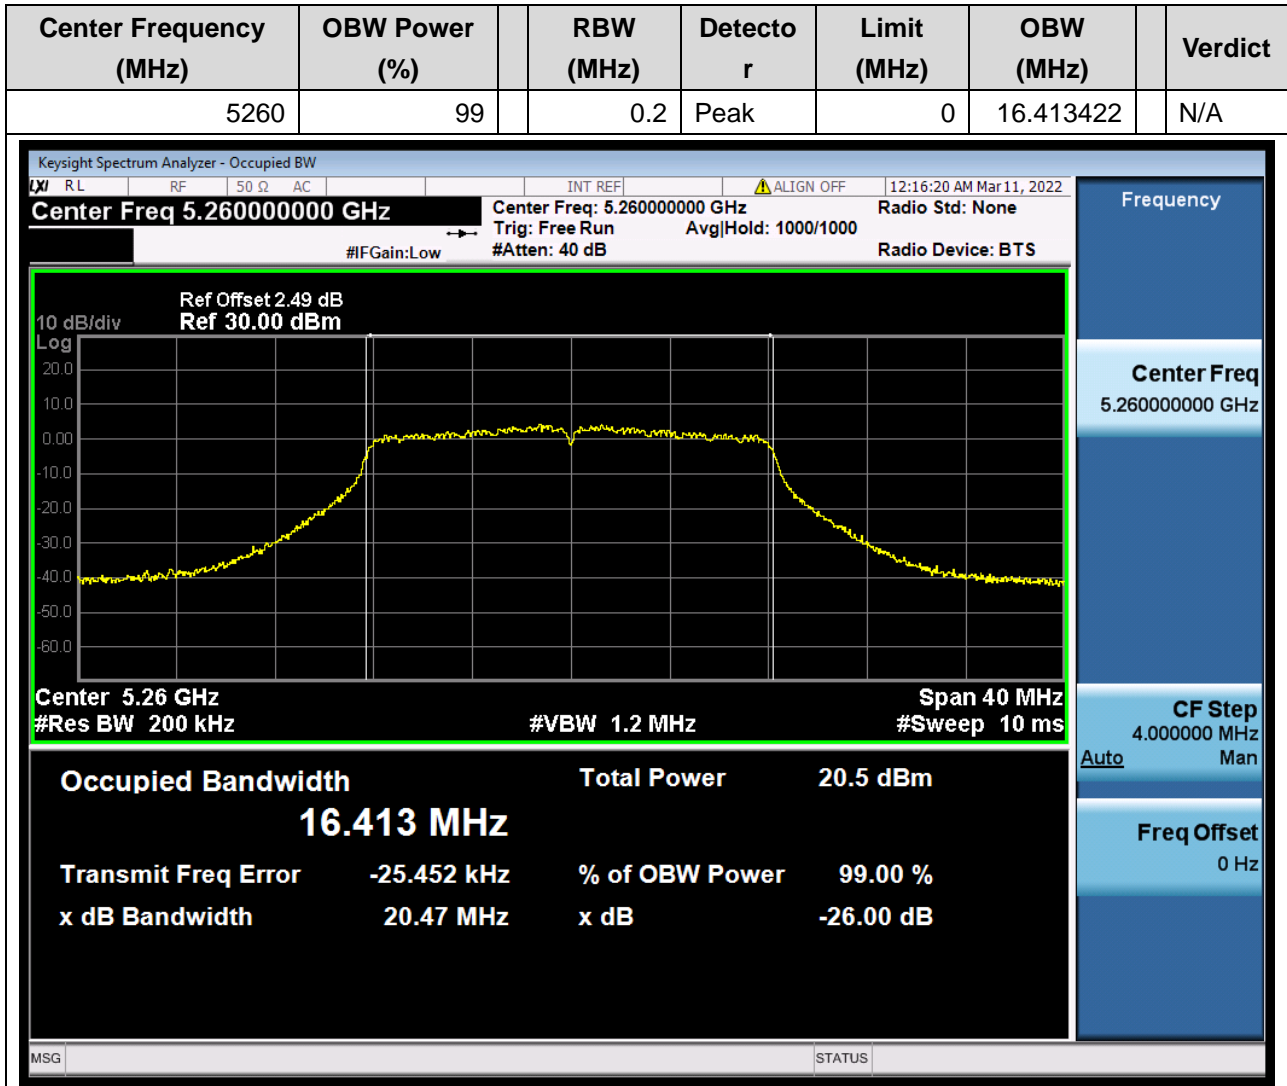

21. 802.11a_20M_U-NII-2A_L

21.1. A.2.2-99% Bandwidth(NTNV)