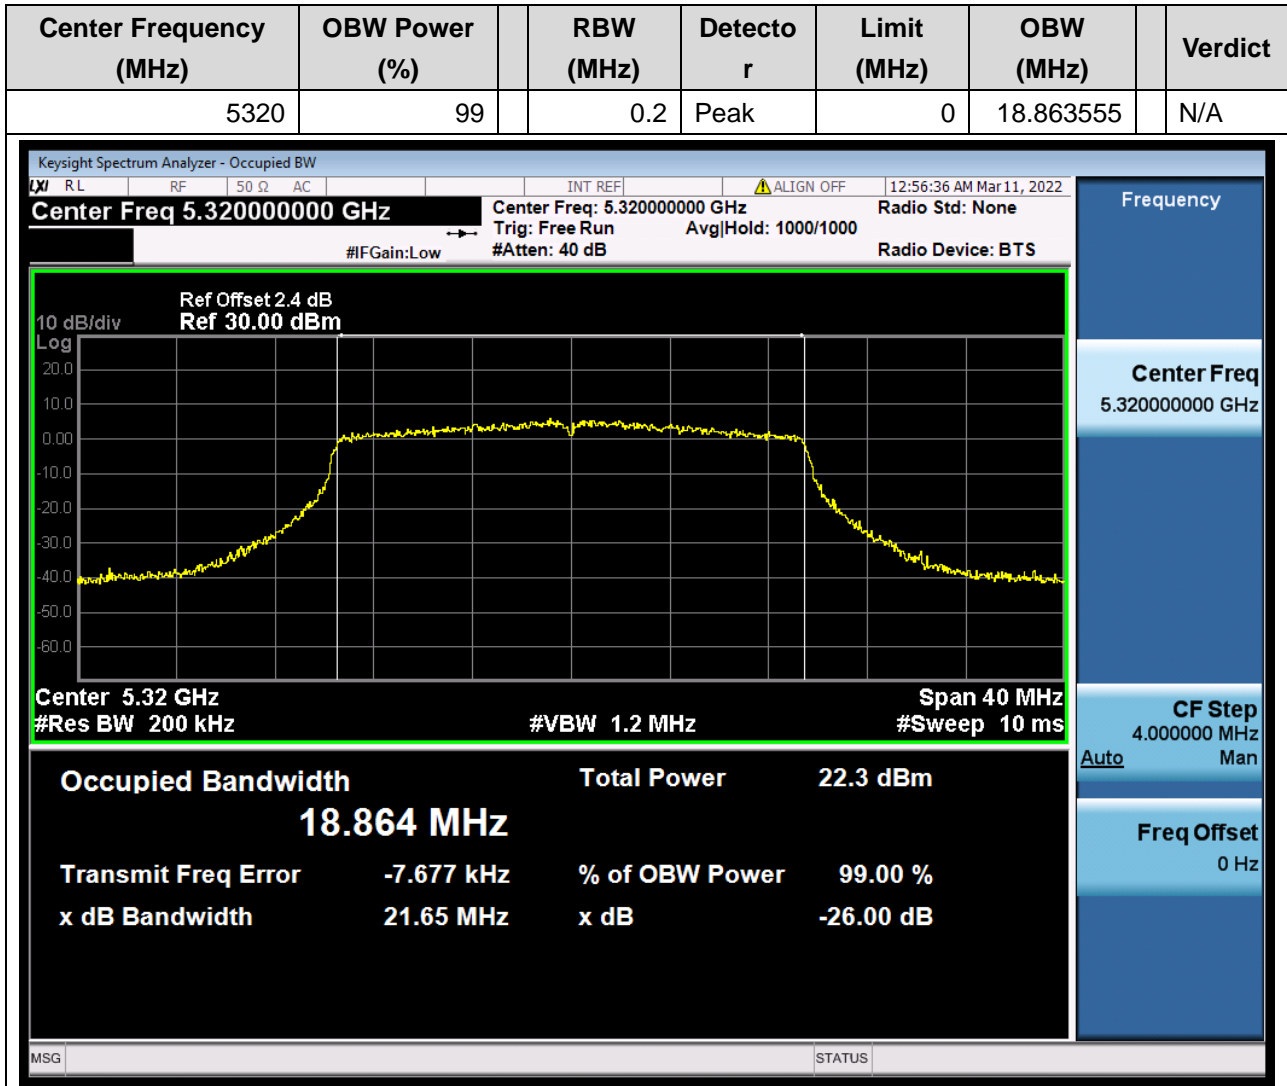

35. 802.11ax_20M_U-NII-2A_L

35.1. A.2.2-99% Bandwidth(NTNV)

36. 802.11ax_20M_U-NII-2A_M

36.1. A.2.2-99% Bandwidth(NTNV)

37. 802.11ax_20M_U-NII-2A_H

37.1. A.2.2-99% Bandwidth(NTNV)

38. 802.11ax_40M_U-NII-2A_L