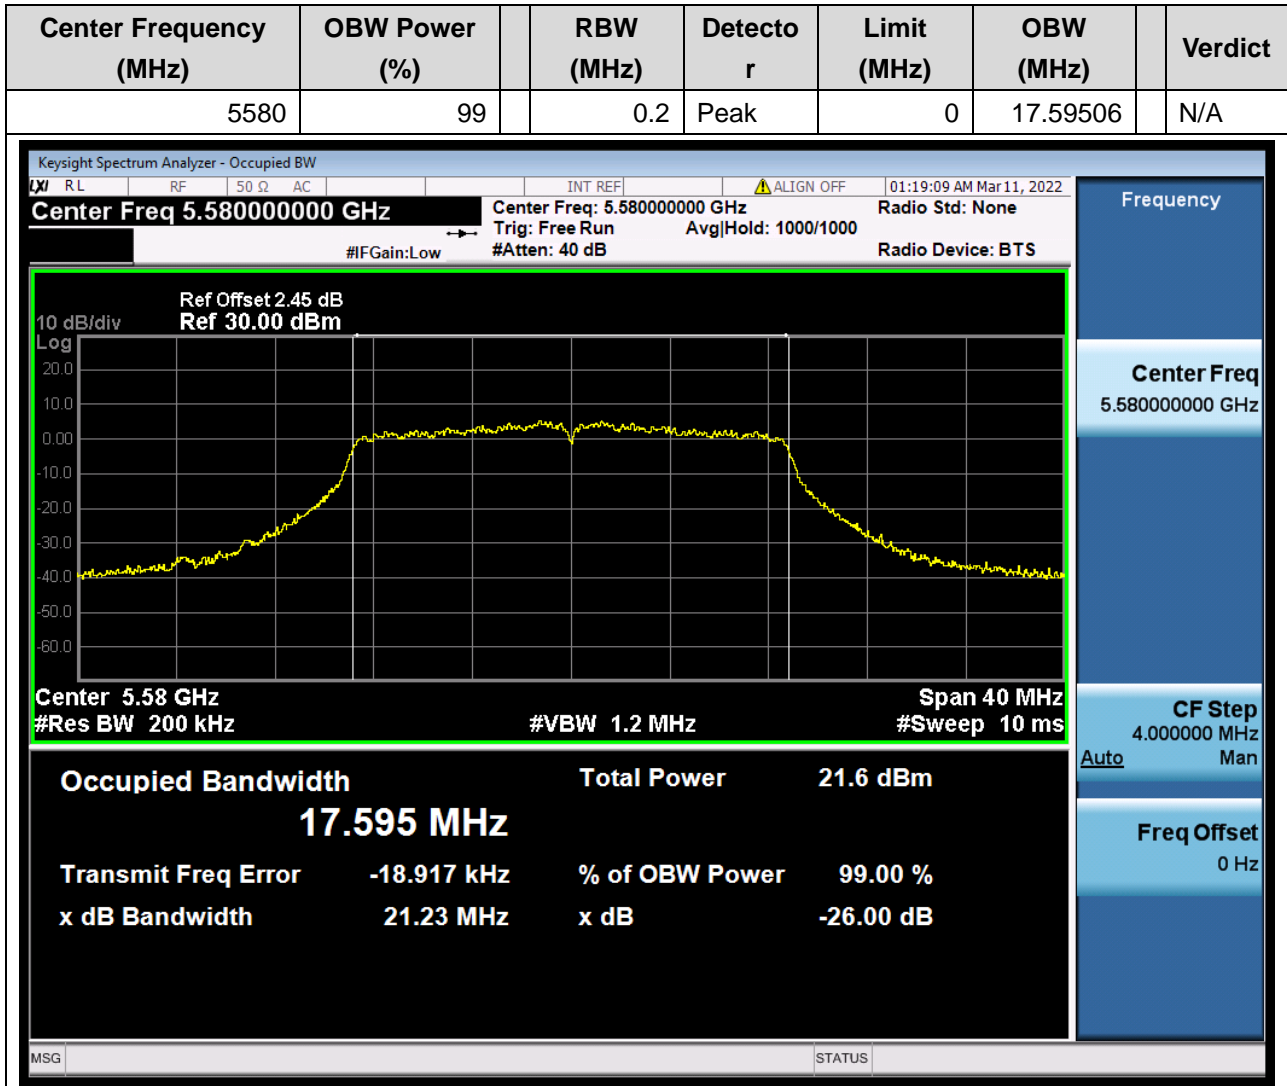

42. 802.11a_20M_U-NII-2C_M

42.1. A.2.2-99% Bandwidth(NTNV)

43. 802.11a_20M_U-NII-2C_H

43.1. A.2.2-99% Bandwidth(NTNV)

44. 802.11n_20M_U-NII-2C_L

44.1. A.2.2-99% Bandwidth(NTNV)

45. 802.11n_20M_U-NII-2C_M

45.1. A.2.2-99% Bandwidth(NTNV)