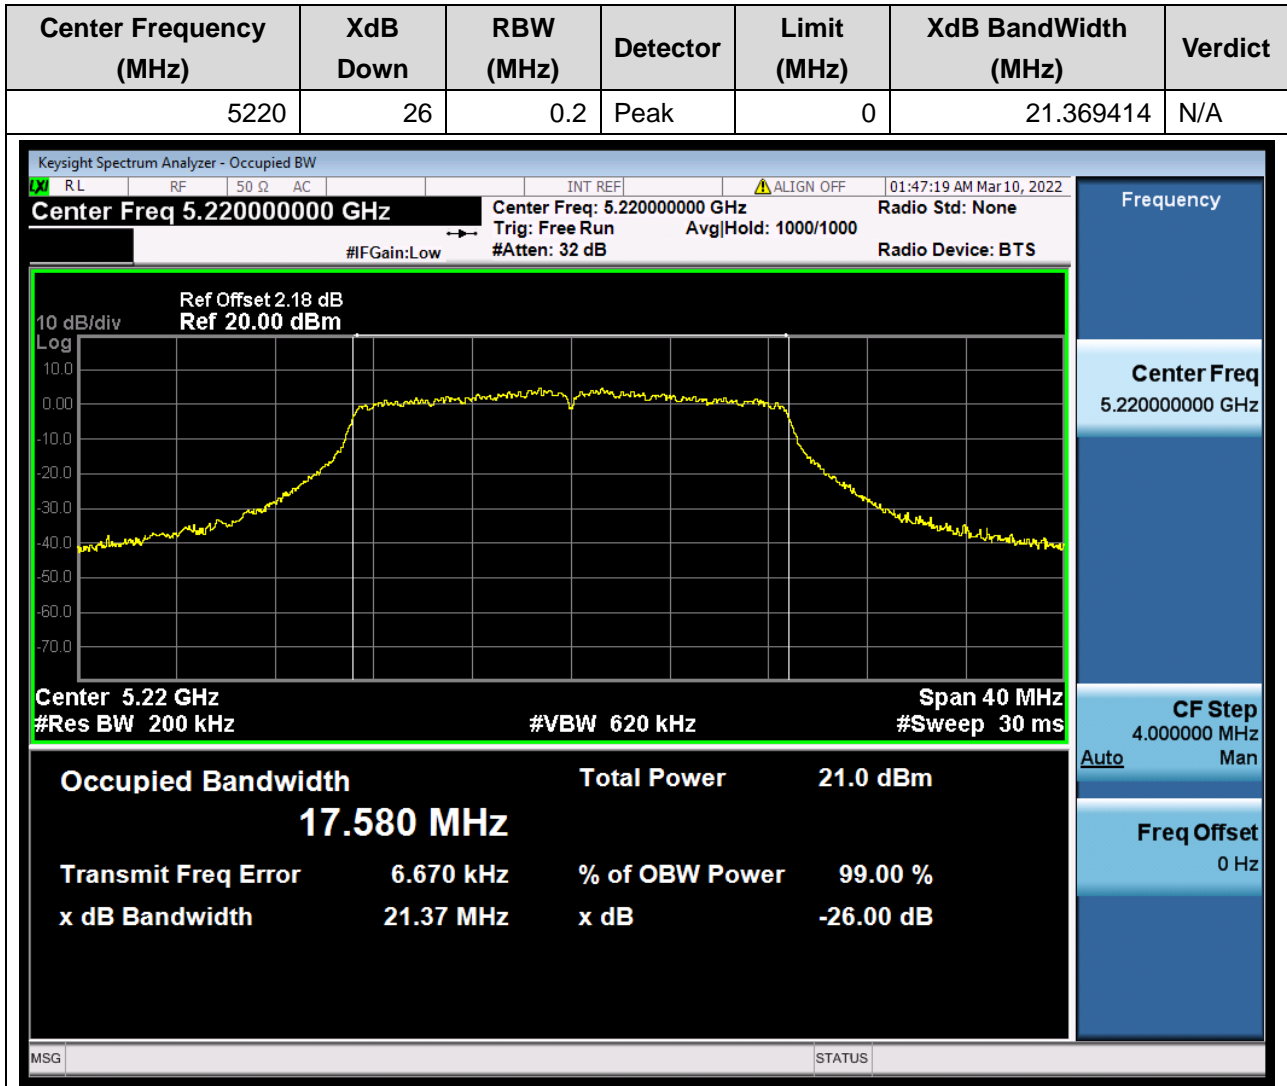

4. 802.11n_20M_U-NII-1_L

4.1. A.2-26dB Bandwidth(NTNV)

Center Frequency (MHz)	XdB Down	RBW (MHz)	Detector	Limit (MHz)	XdB BandWidth (MHz)	Verdict
5180	26	0.2	Peak	0	21.14184	N/A

5. 802.11n_20M_U-NII-1_M

5.1. A.2-26dB Bandwidth(NTNV)