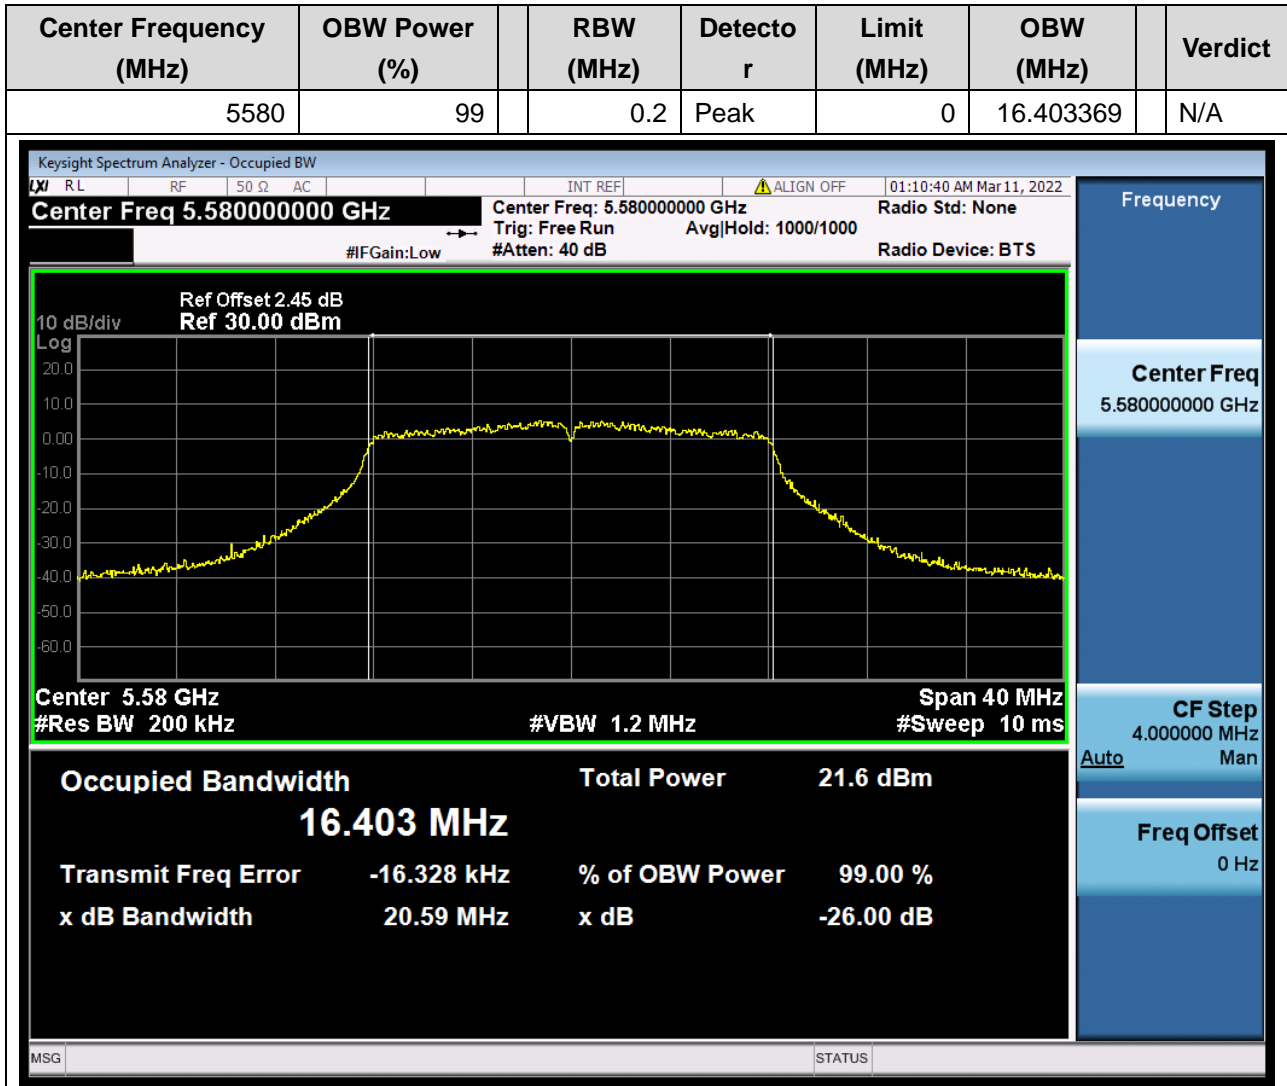

42. 802.11a_20M_U-NII-2C_M

42.1. A.2.2-99% Bandwidth(NTNV)