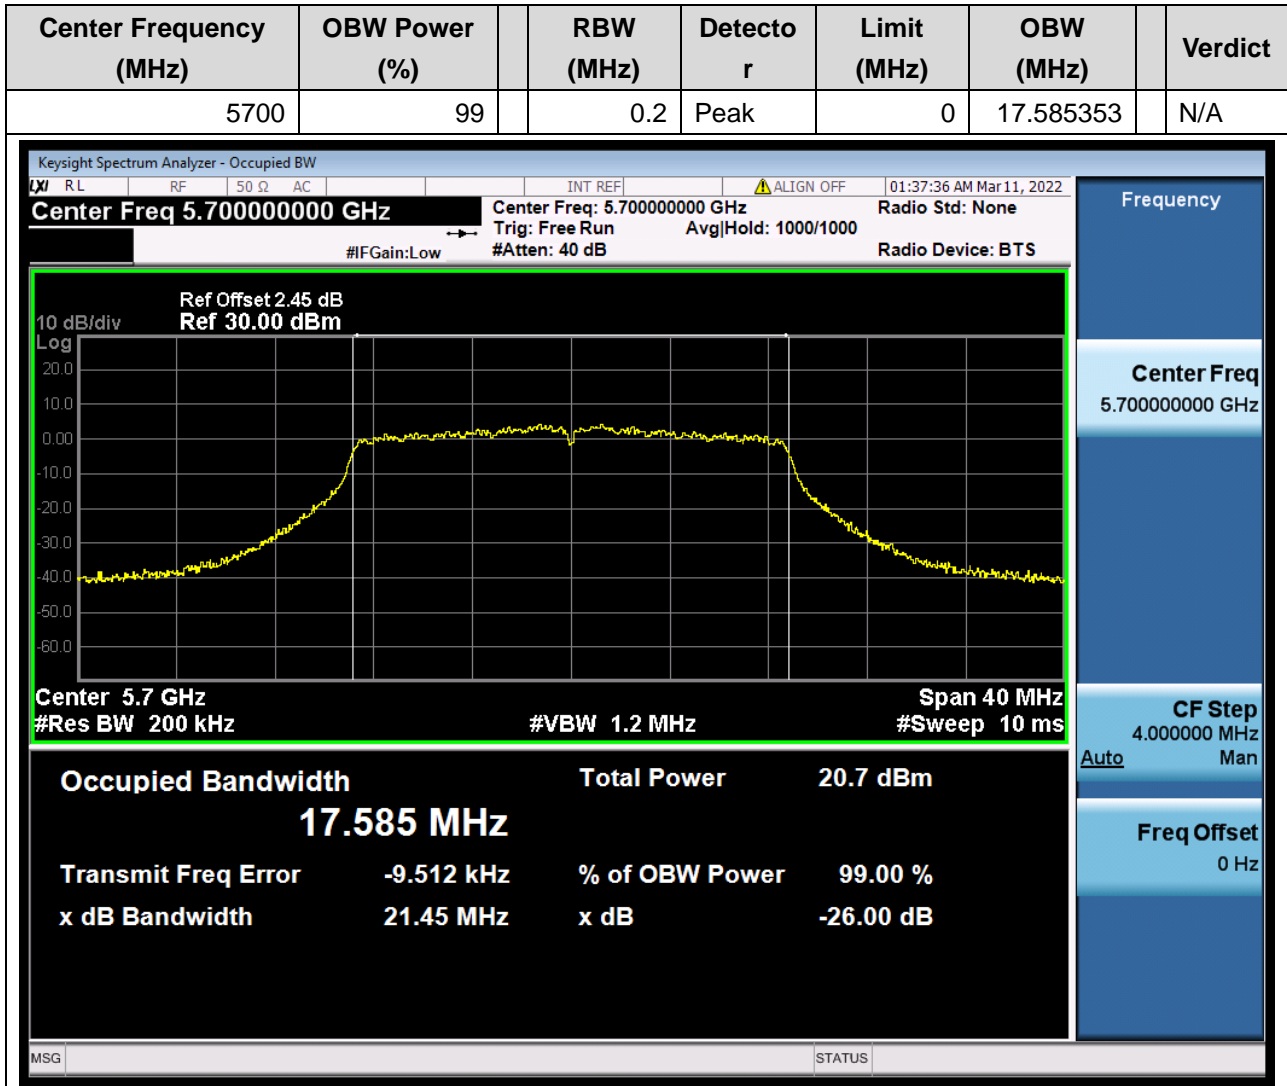

50. 802.11ac_20M_U-NII-2C_L

50.1. A.2.2-99% Bandwidth(NTNV)

51. 802.11ac_20M_U-NII-2C_M

51.1. A.2.2-99% Bandwidth(NTNV)

52. 802.11ac_20M_U-NII-2C_H

52.1. A.2.2-99% Bandwidth(NTNV)

53. 802.11ac_40M_U-NII-2C_L