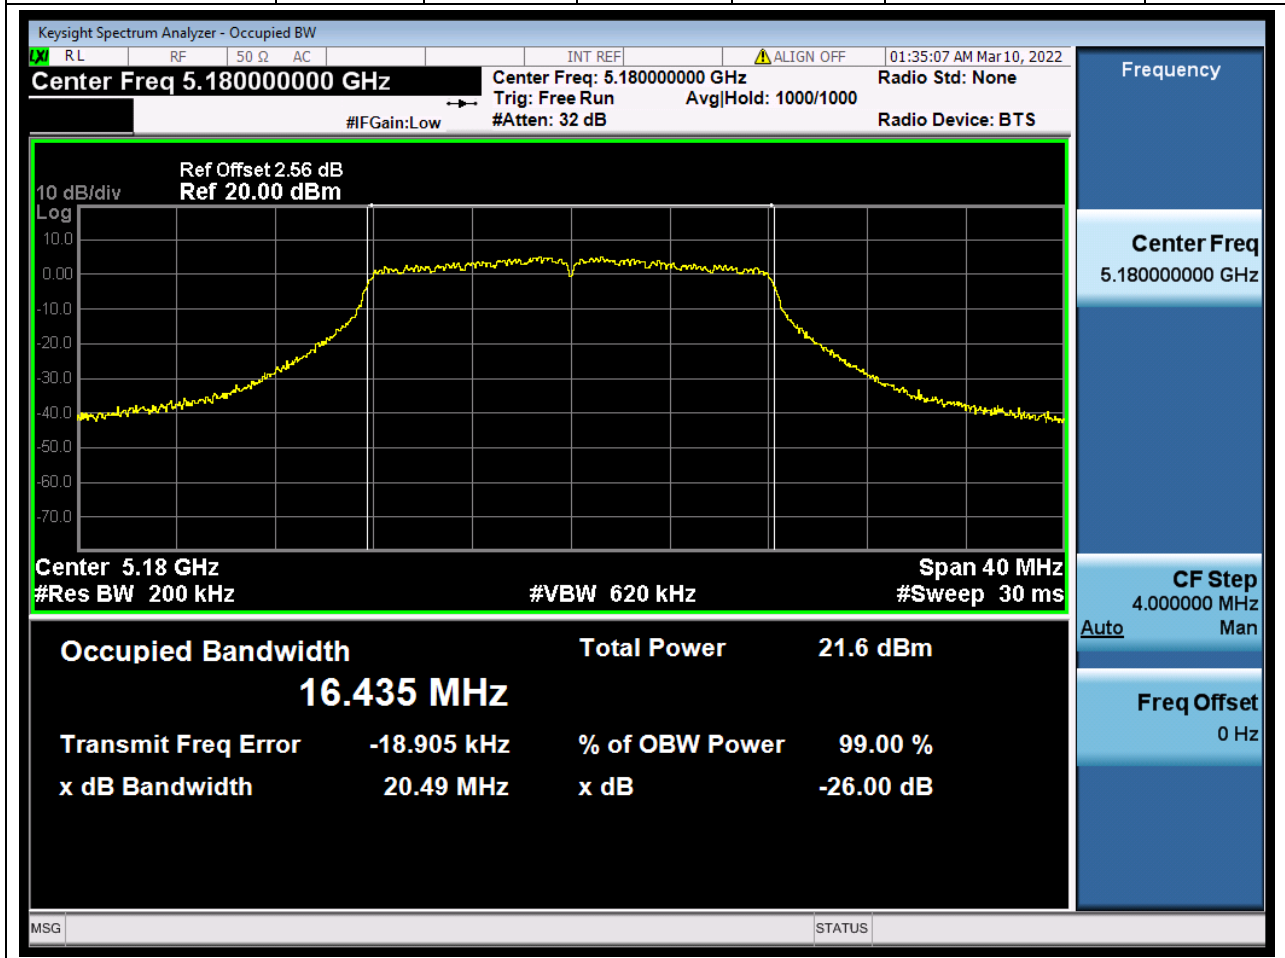

Aux. Antenna

1. 802.11a_20M_U-NII-1_L

1.1. A.2-26dB Bandwidth(NTNV)

Center Frequency (MHz)	XdB Down	RBW (MHz)	Detector	Limit (MHz)	XdB BandWidth (MHz)	Verdict
5180	26	0.2	Peak	0	20.494439	N/A