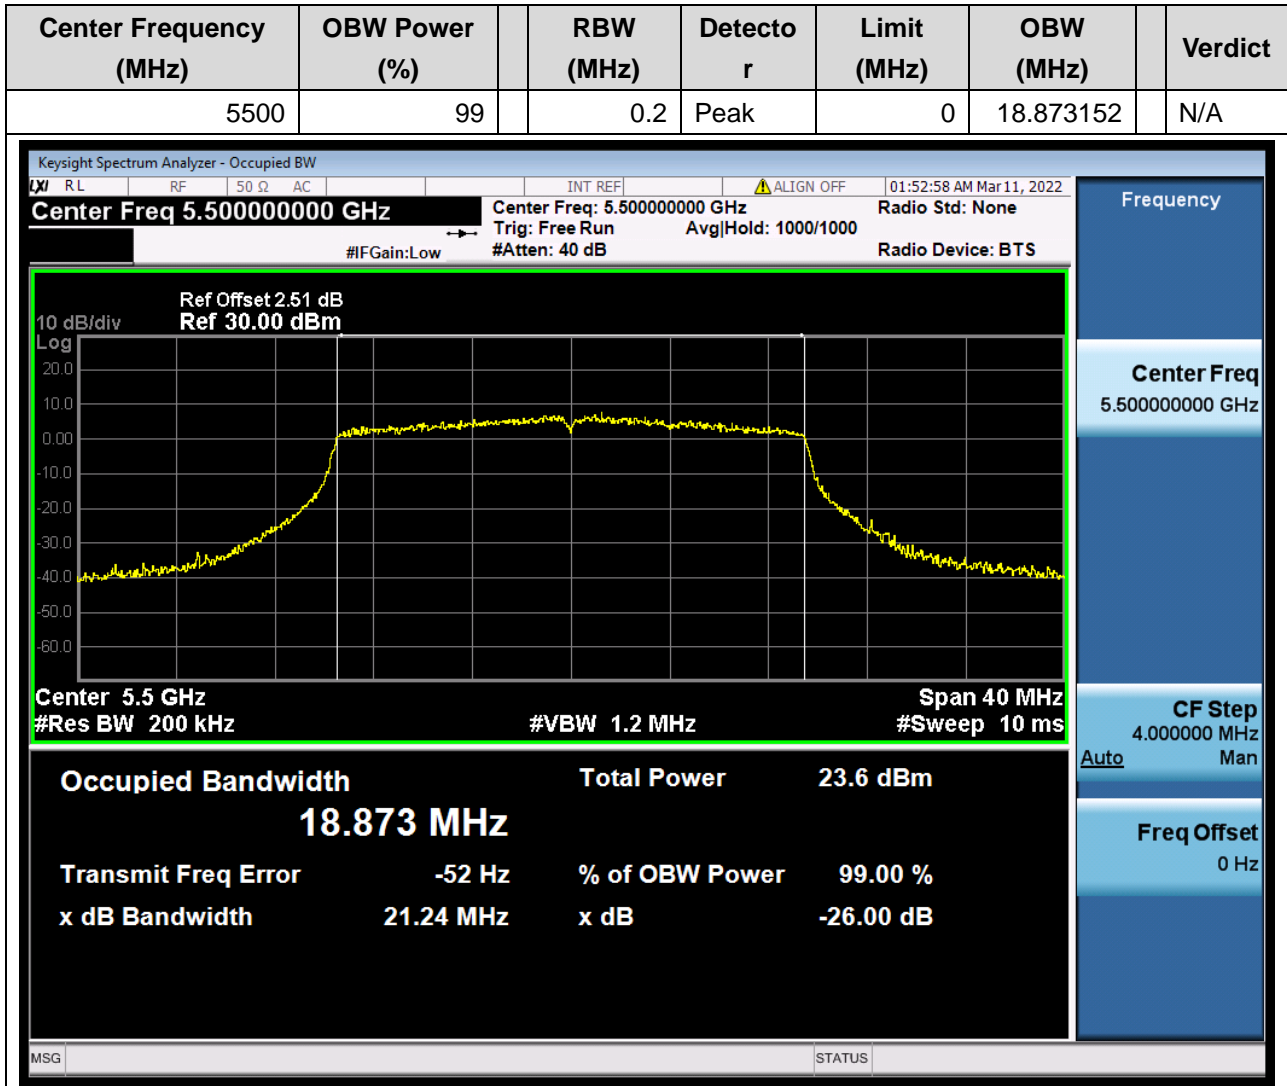

58. 802.11ax_20M_U-NII-2C_L

58.1. A.2.2-99% Bandwidth(NTNV)