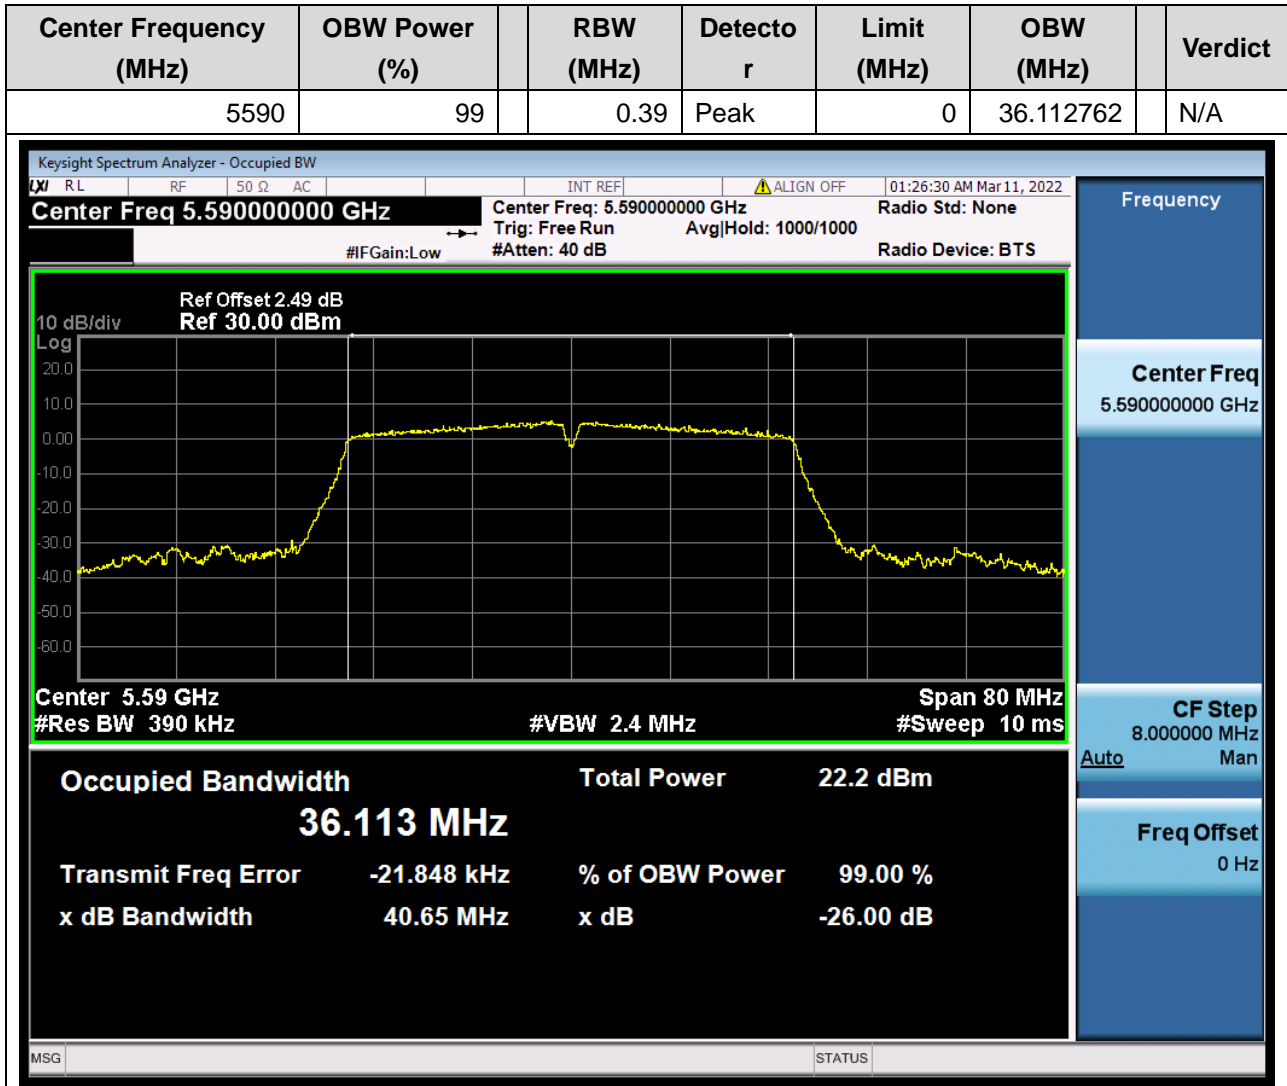

46. 802.11n_20M_U-NII-2C_H

46.1. A.2.2-99% Bandwidth(NTNV)

47. 802.11n_40M_U-NII-2C_L

47.1. A.2.2-99% Bandwidth(NTNV)

48. 802.11n_40M_U-NII-2C_M

48.1. A.2.2-99% Bandwidth(NTNV)

49. 802.11n_40M_U-NII-2C_H

49.1. A.2.2-99% Bandwidth(NTNV)