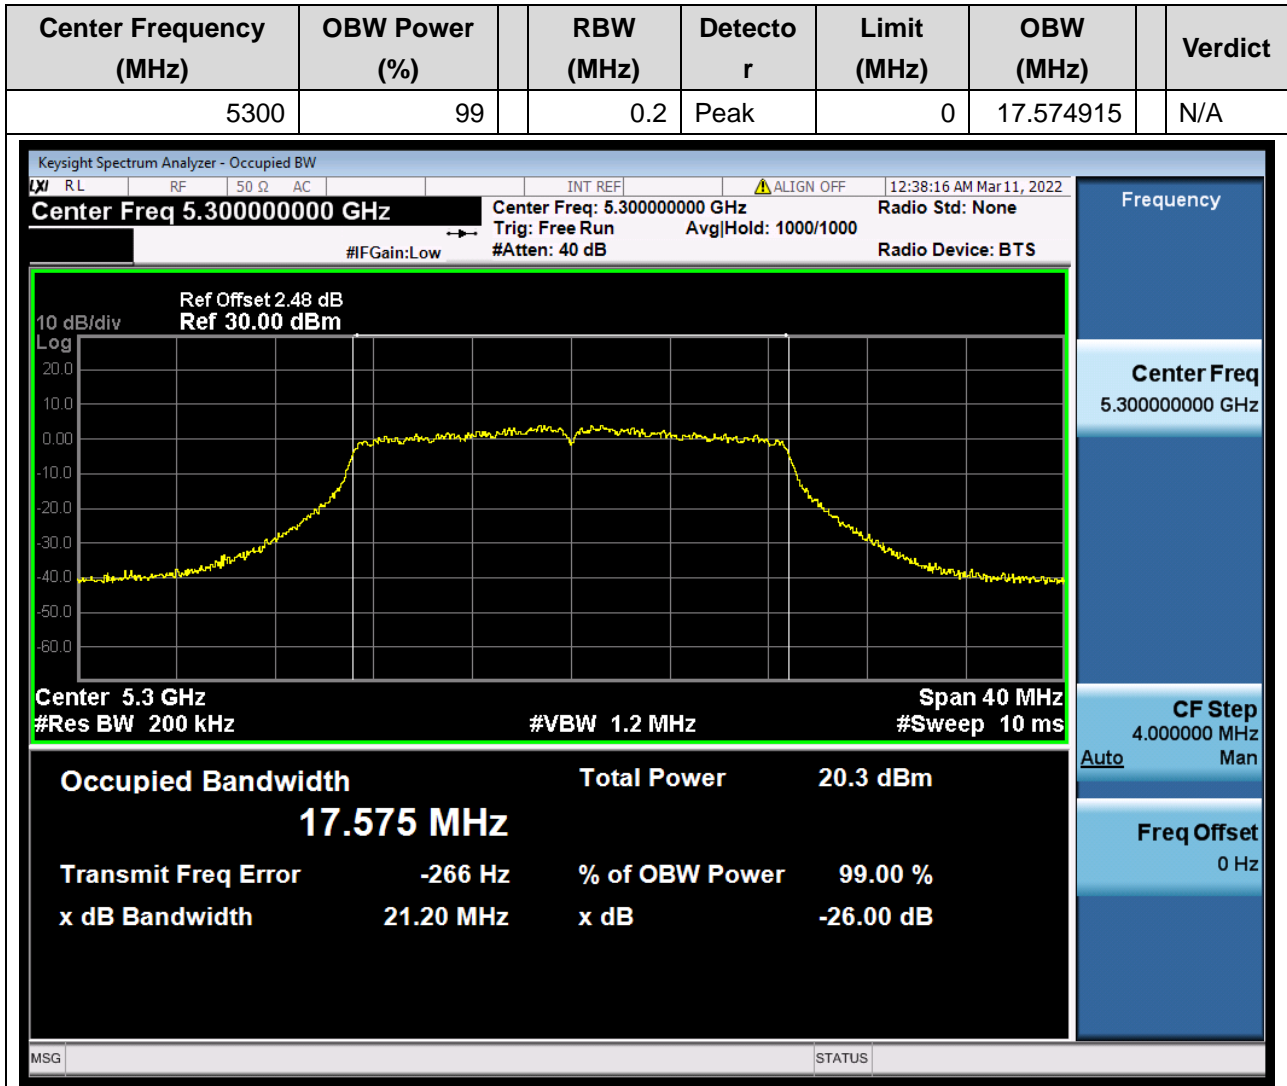

28. 802.11n_40M_U-NII-2A_H

28.1. A.2.2-99% Bandwidth(NTNV)

29. 802.11ac_20M_U-NII-2A_L

29.1. A.2.2-99% Bandwidth(NTNV)

30. 802.11ac_20M_U-NII-2A_M

30.1. A.2.2-99% Bandwidth(NTNV)

31. 802.11ac_20M_U-NII-2A_H