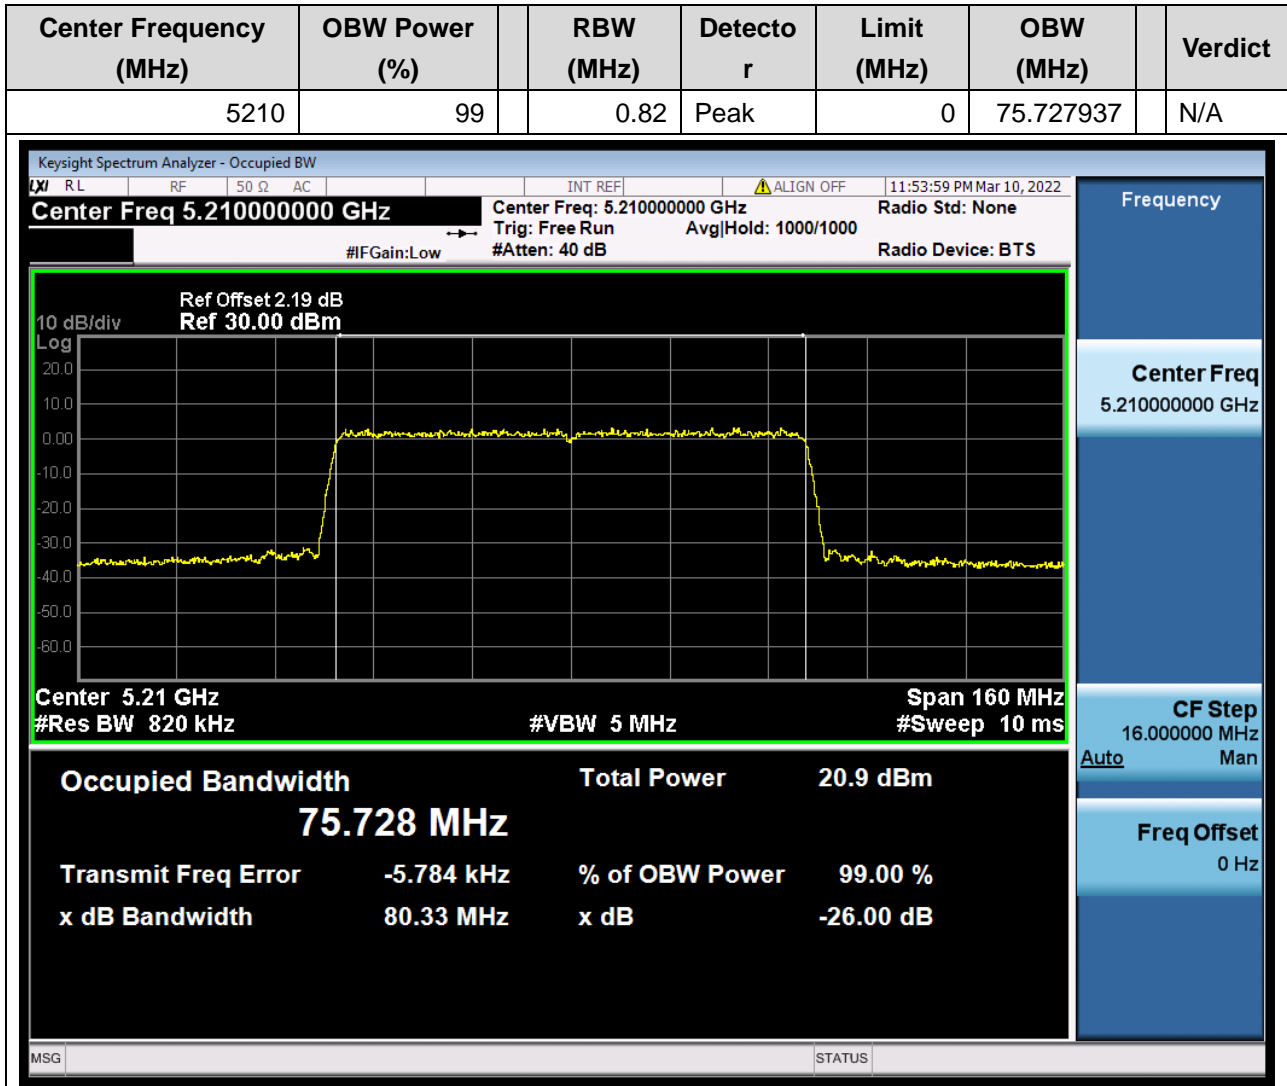

12. 802.11ac_40M_U-NII-1_L

12.1. A.2.2-99% Bandwidth(NTNV)

13. 802.11ac_40M_U-NII-1_H

13.1. A.2.2-99% Bandwidth(NTNV)

14. 802.11ac_80M_U-NII-1_M

14.1. A.2.2-99% Bandwidth(NTNV)

15. 802.11ax_20M_U-NII-1_L

15.1. A.2.2-99% Bandwidth(NTNV)