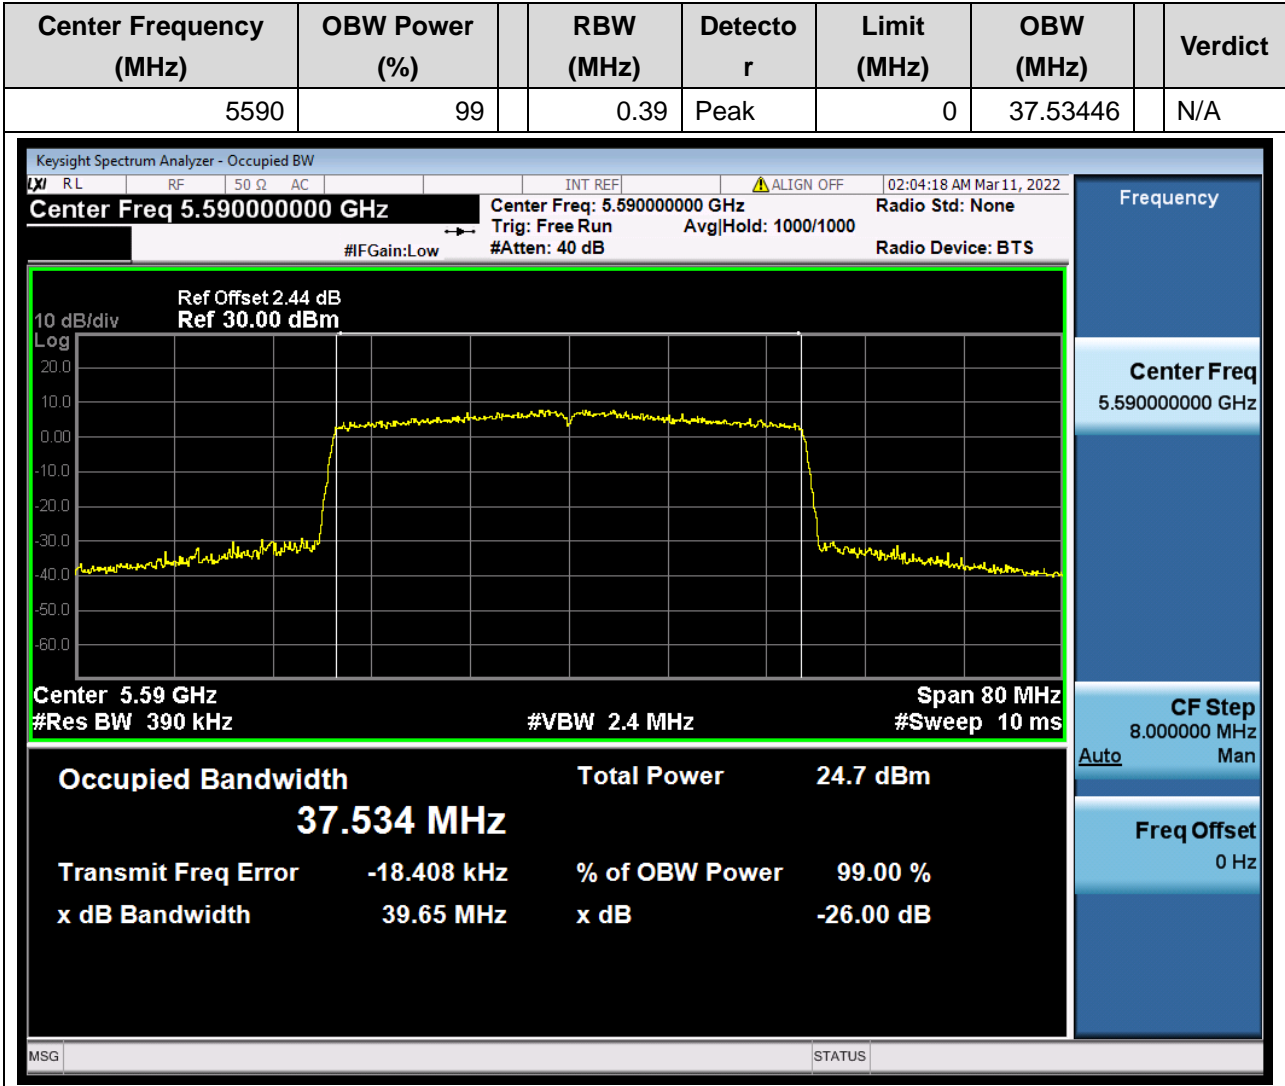

60.1. A.2.2-99% Bandwidth(NTNV)

61. 802.11ax_40M_U-NII-2C_L

61.1. A.2.2-99% Bandwidth(NTNV)

62. 802.11ax_40M_U-NII-2C_M

62.1. A.2.2-99% Bandwidth(NTNV)

63. 802.11ax_40M_U-NII-2C_H

63.1. A.2.2-99% Bandwidth(NTNV)