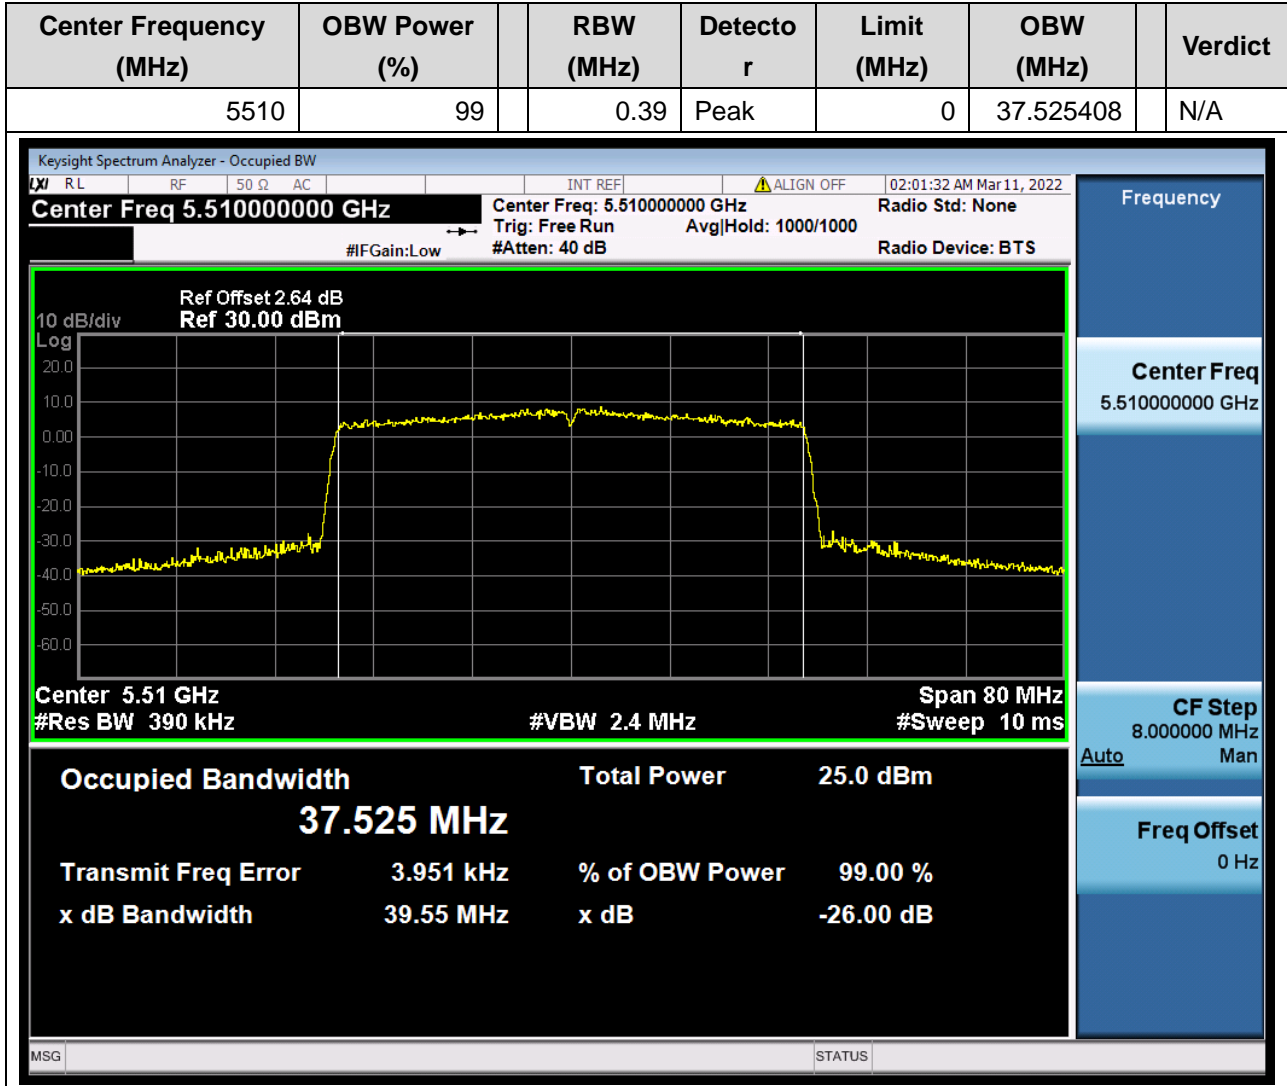

61. 802.11ax_40M_U-NII-2C_L

61.1. A.2.2-99% Bandwidth(NTNV)