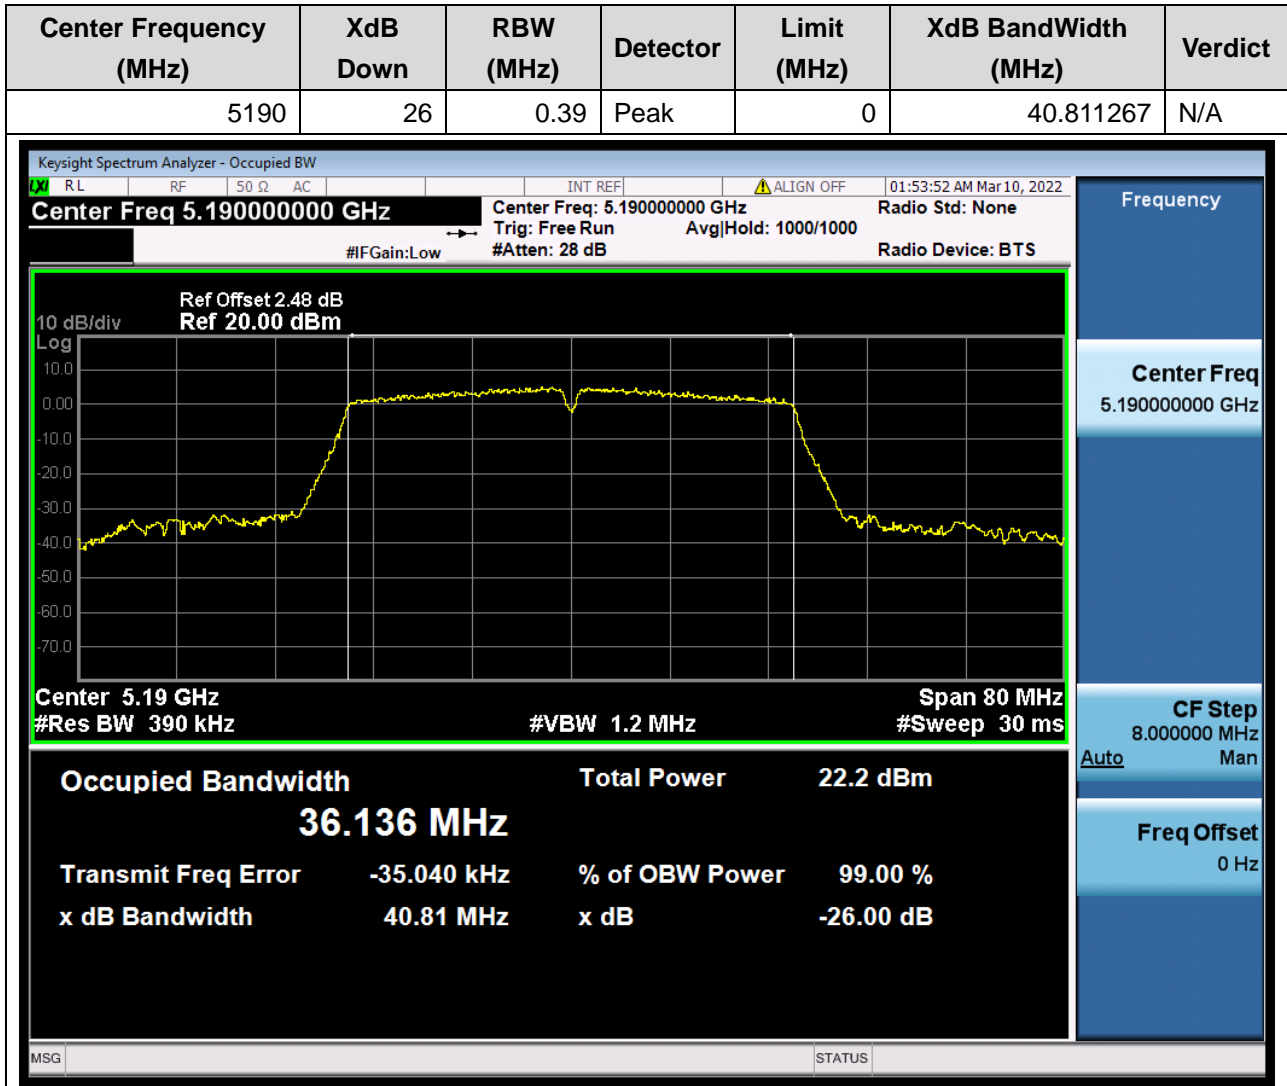

7. 802.11n_40M_U-NII-1_L

7.1. A.2-26dB Bandwidth(NTNV)