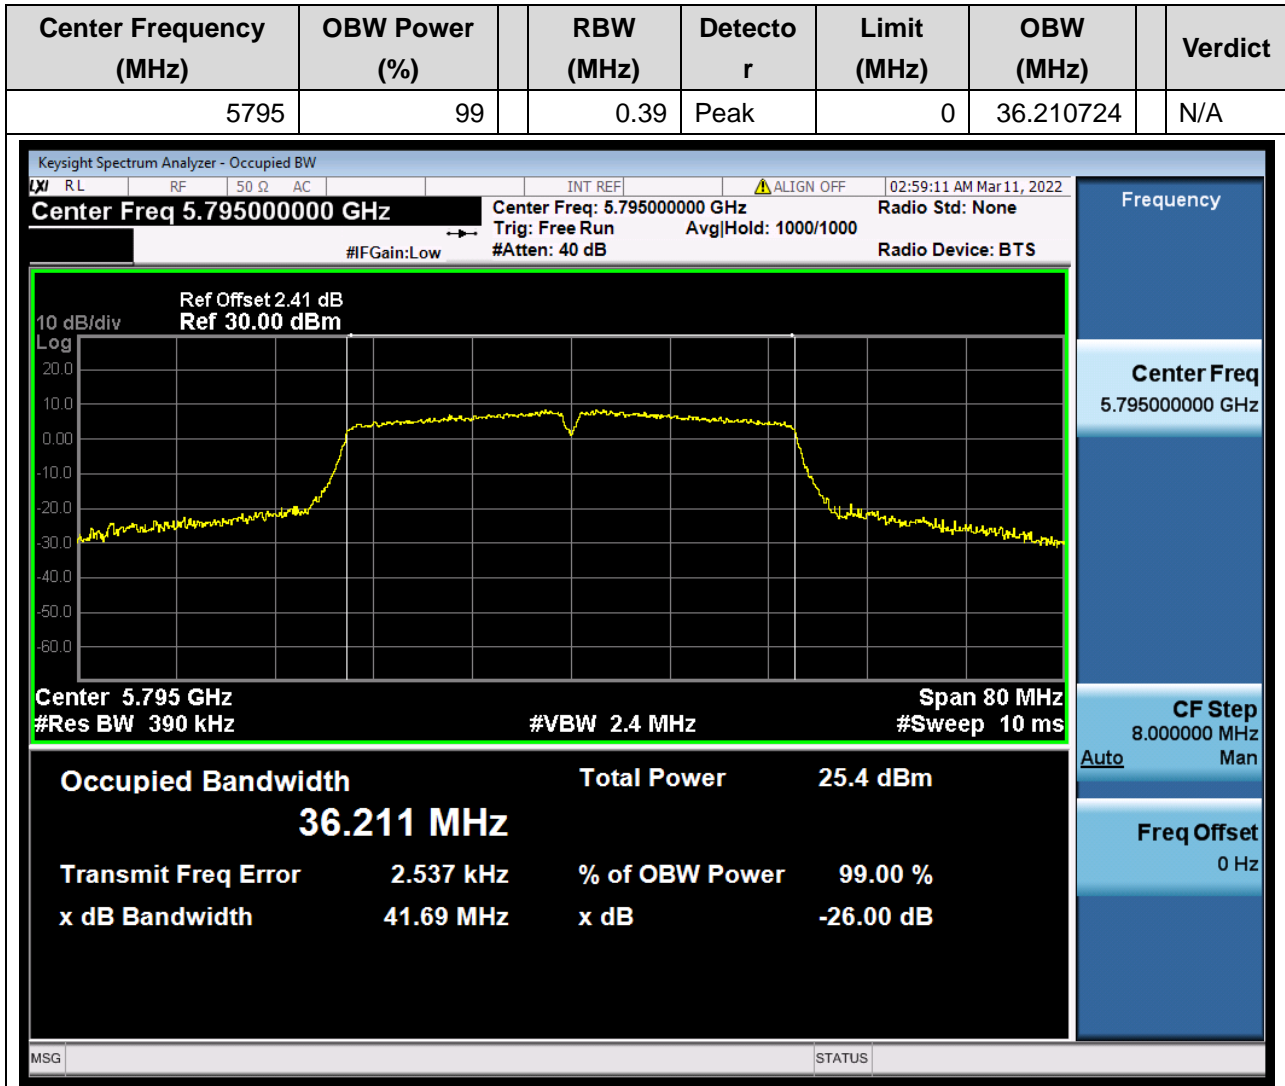

78. 802.11ac_40M_U-NII-3_H

78.1. A.2.2-99% Bandwidth(NTNV)