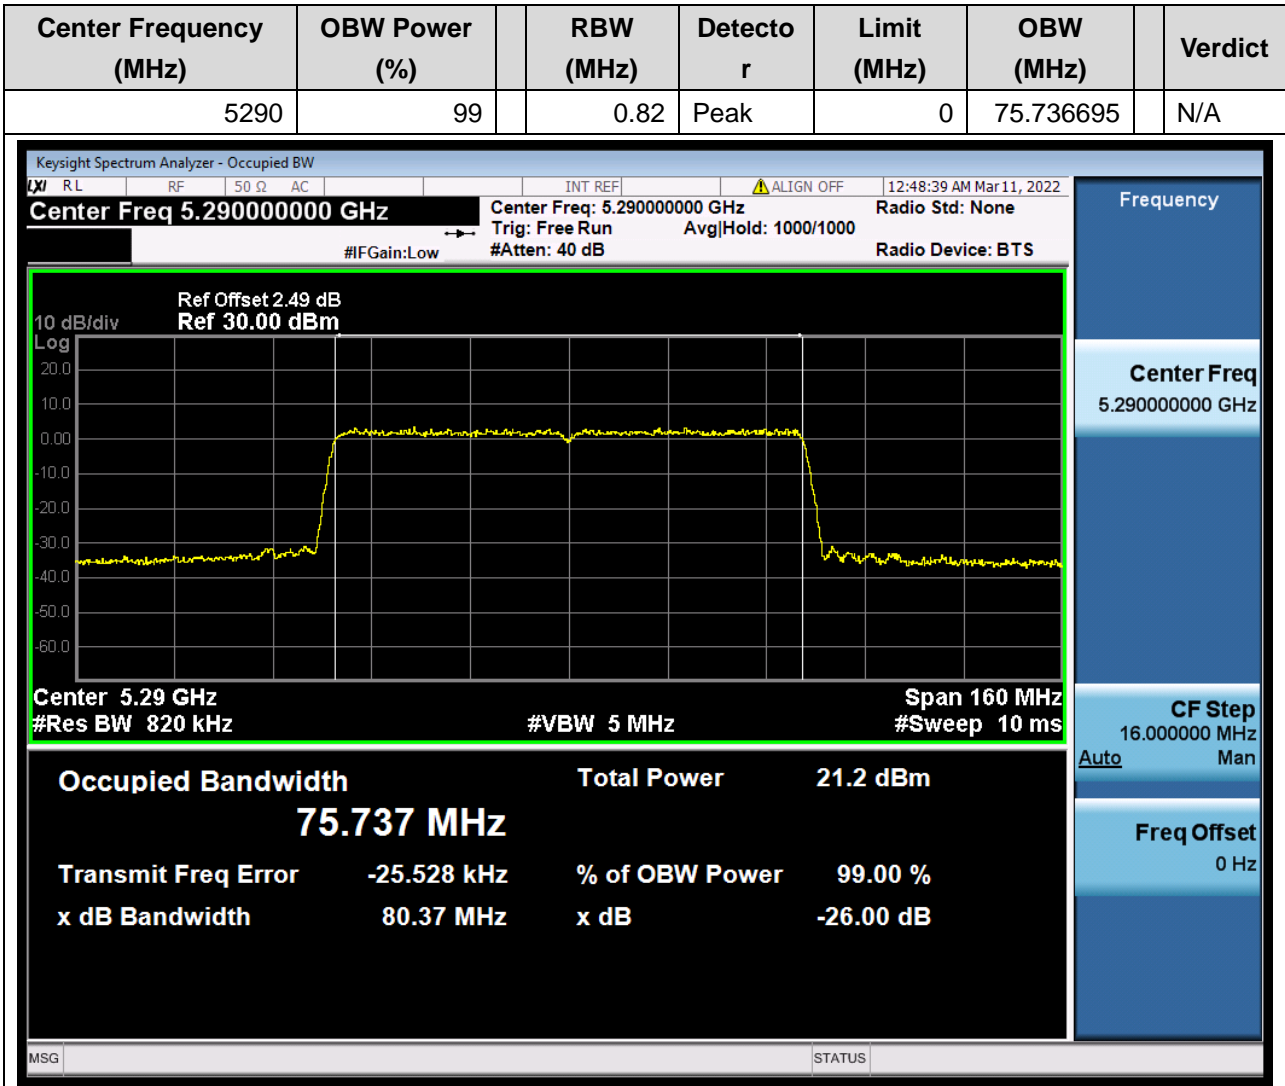

31.1. A.2.2-99% Bandwidth(NTNV)

32. 802.11ac_40M_U-NII-2A_L

32.1. A.2.2-99% Bandwidth(NTNV)

33. 802.11ac_40M_U-NII-2A_H

33.1. A.2.2-99% Bandwidth(NTNV)

34. 802.11ac_80M_U-NII-2A_M

34.1. A.2.2-99% Bandwidth(NTNV)