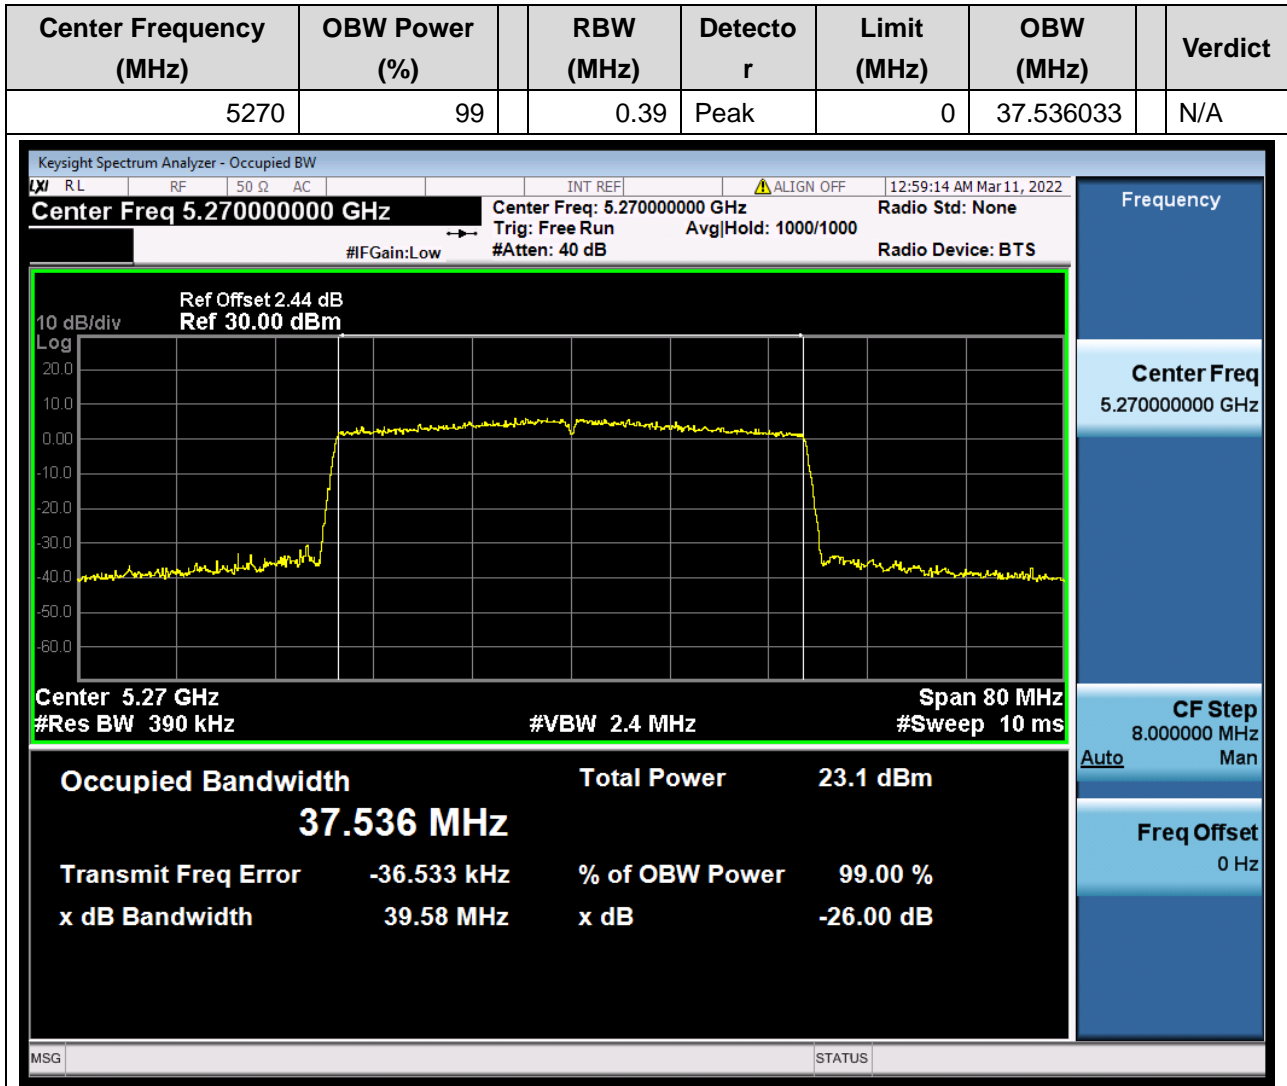

38. 802.11ax_40M_U-NII-2A_L

38.1. A.2.2-99% Bandwidth(NTNV)