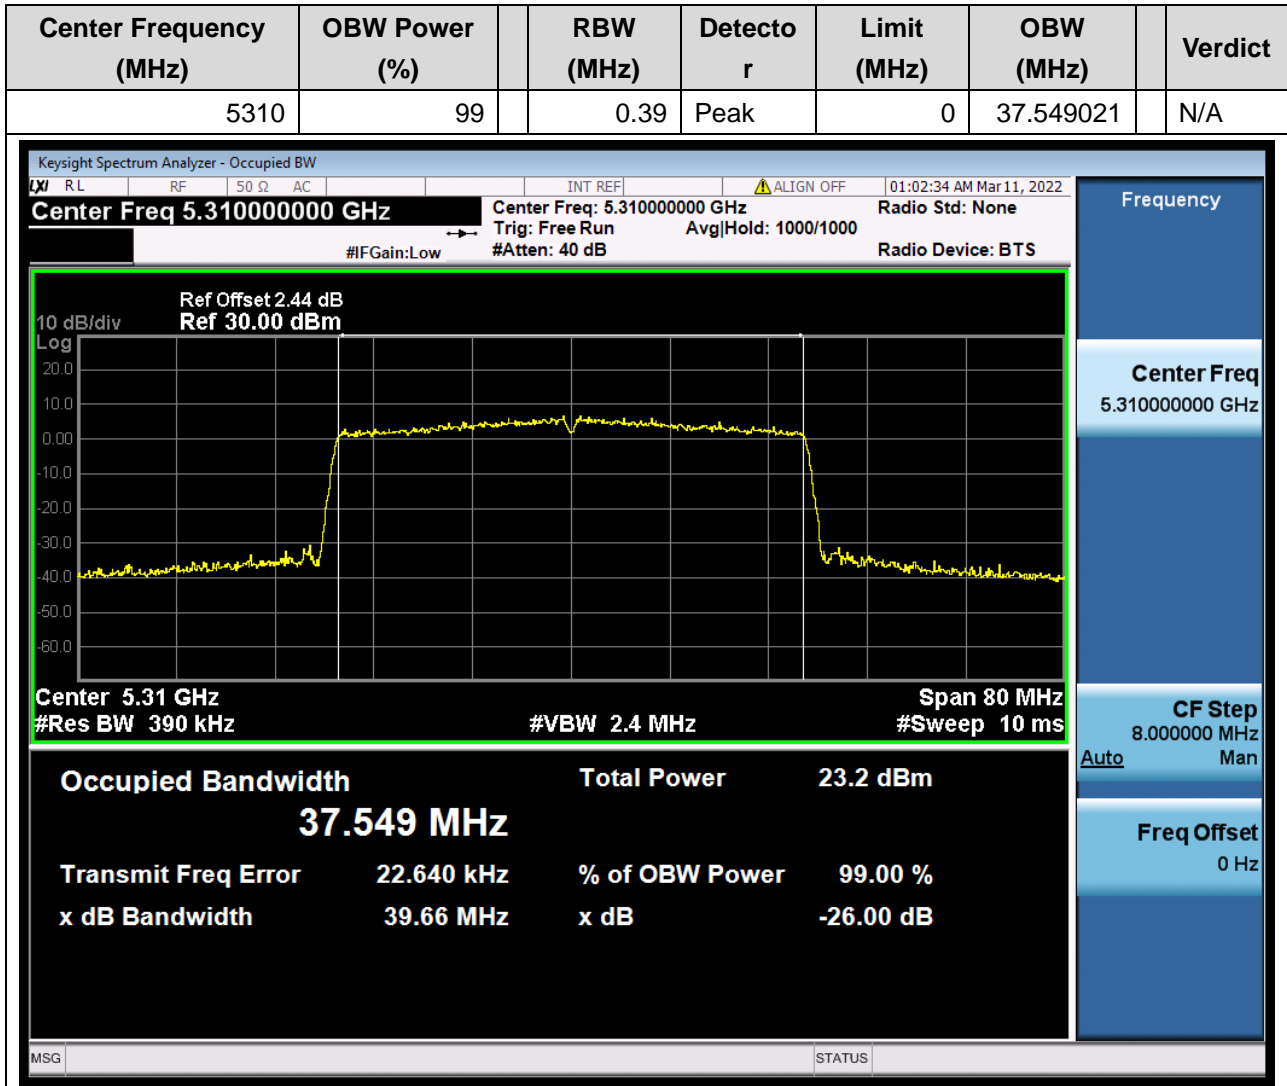

39. 802.11ax_40M_U-NII-2A_H

39.1. A.2.2-99% Bandwidth(NTNV)