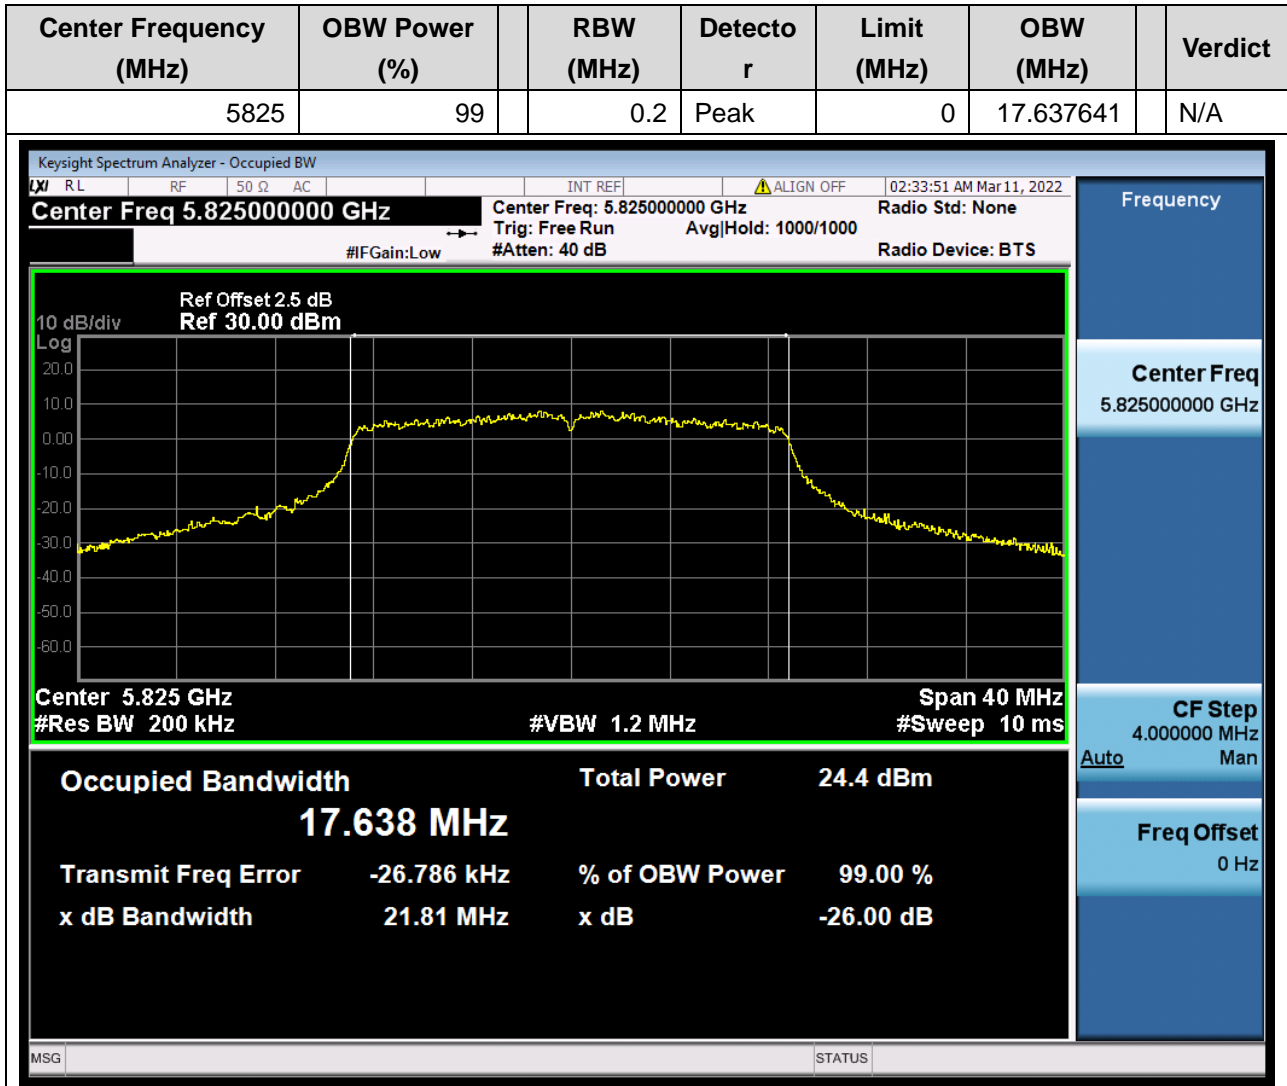

68. 802.11a_20M_U-NII-3_H

68.1. A.2.2-99% Bandwidth(NTNV)

69. 802.11n_20M_U-NII-3_L

69.1. A.2.2-99% Bandwidth(NTNV)

70. 802.11n_20M_U-NII-3_M

70.1. A.2.2-99% Bandwidth(NTNV)

71. 802.11n_20M_U-NII-3_H

71.1. A.2.2-99% Bandwidth(NTNV)