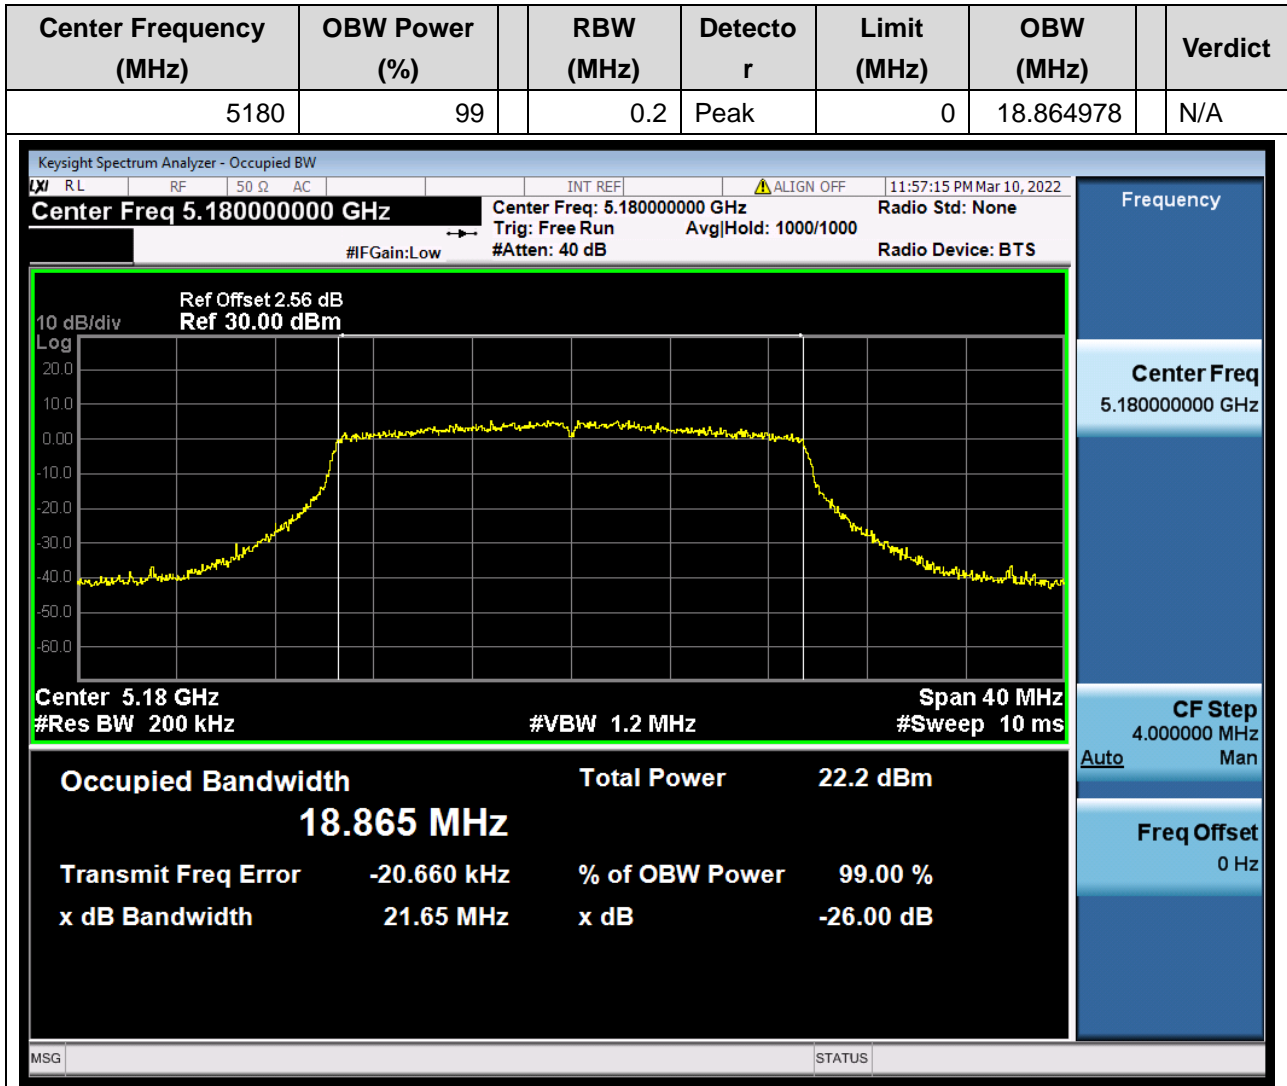

12. 802.11ac_40M_U-NII-1_L

12.1. A.2.2-99% Bandwidth(NTNV)

13. 802.11ac_40M_U-NII-1_H

13.1. A.2.2-99% Bandwidth(NTNV)

14. 802.11ac_80M_U-NII-1_M

14.1. A.2.2-99% Bandwidth(NTNV)

15. 802.11ax_20M_U-NII-1_L

15.1. A.2.2-99% Bandwidth(NTNV)