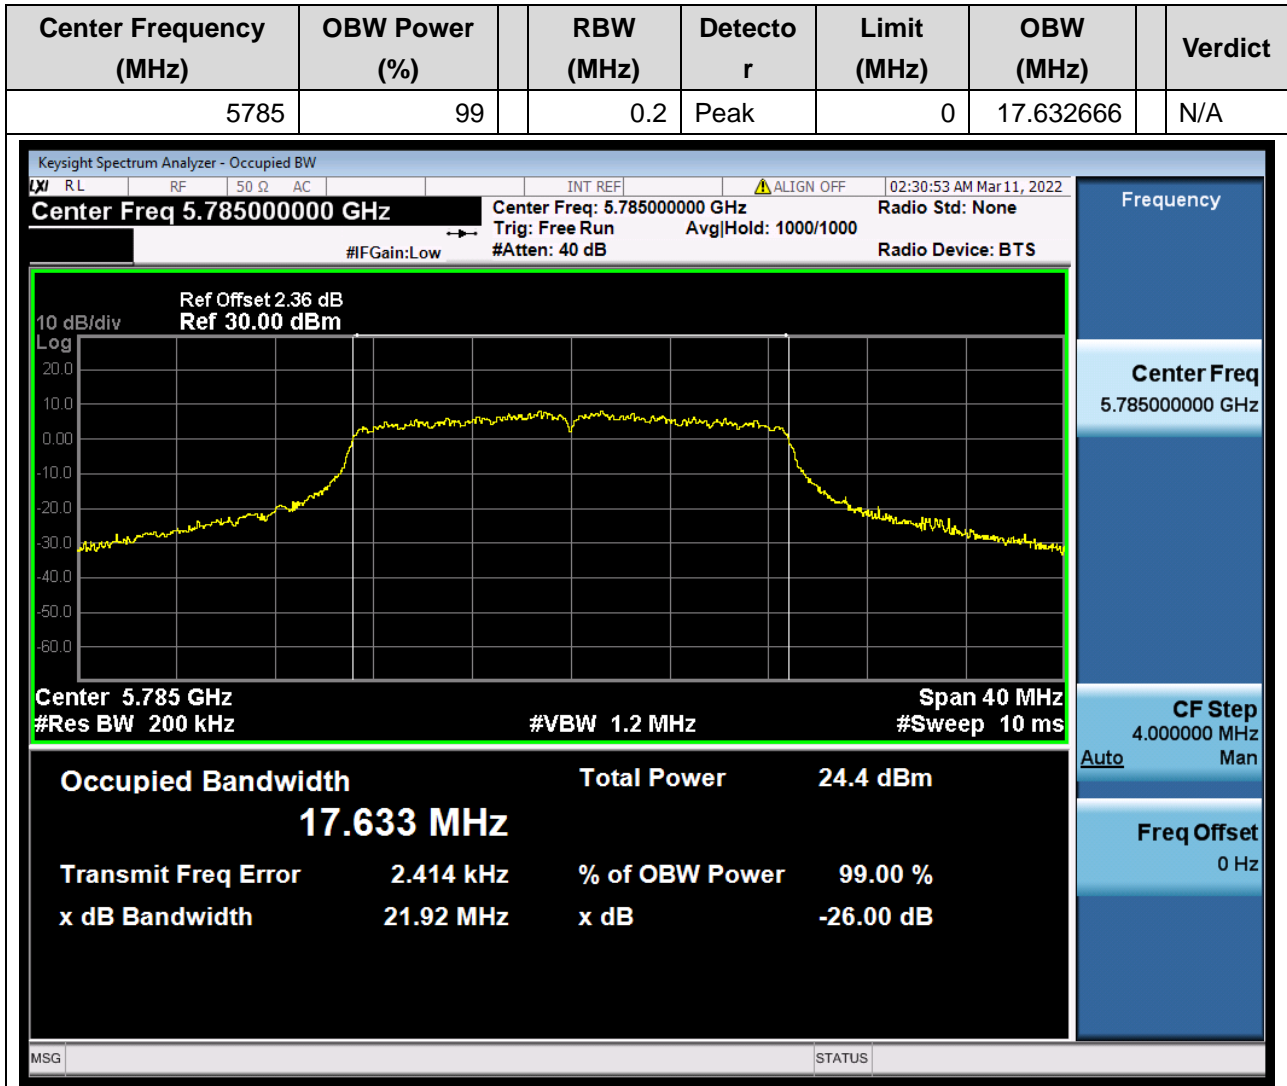

68. 802.11a_20M_U-NII-3_H

68.1. A.2.2-99% Bandwidth(NTNV)

69. 802.11n_20M_U-NII-3_L

69.1. A.2.2-99% Bandwidth(NTNV)

70. 802.11n_20M_U-NII-3_M

70.1. A.2.2-99% Bandwidth(NTNV)

71. 802.11n_20M_U-NII-3_H

71.1. A.2.2-99% Bandwidth(NTNV)