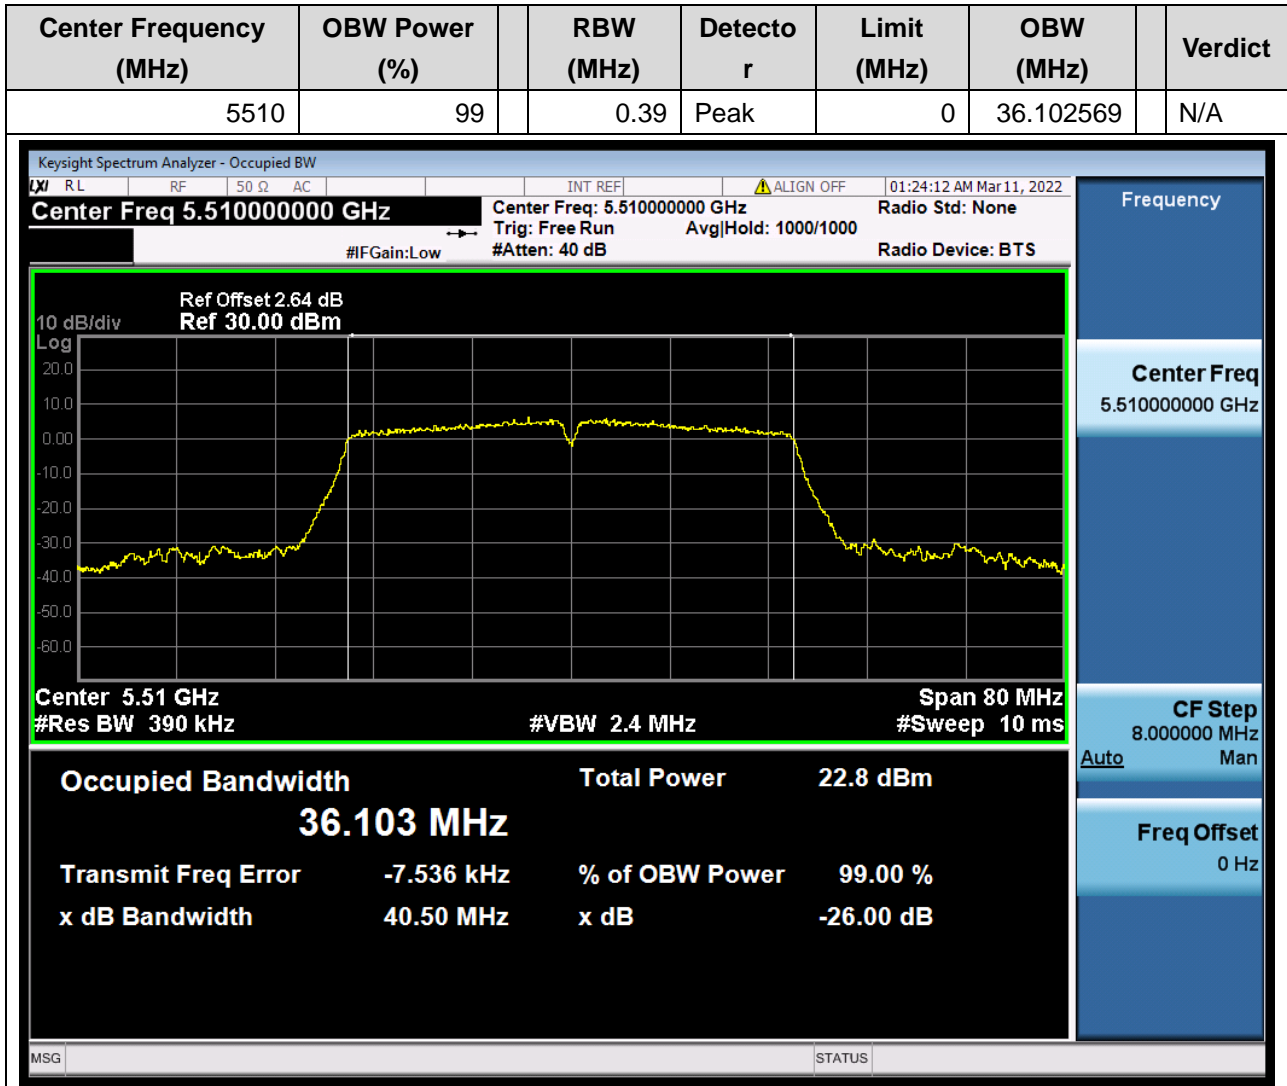

47. 802.11n_40M_U-NII-2C_L

47.1. A.2.2-99% Bandwidth(NTNV)