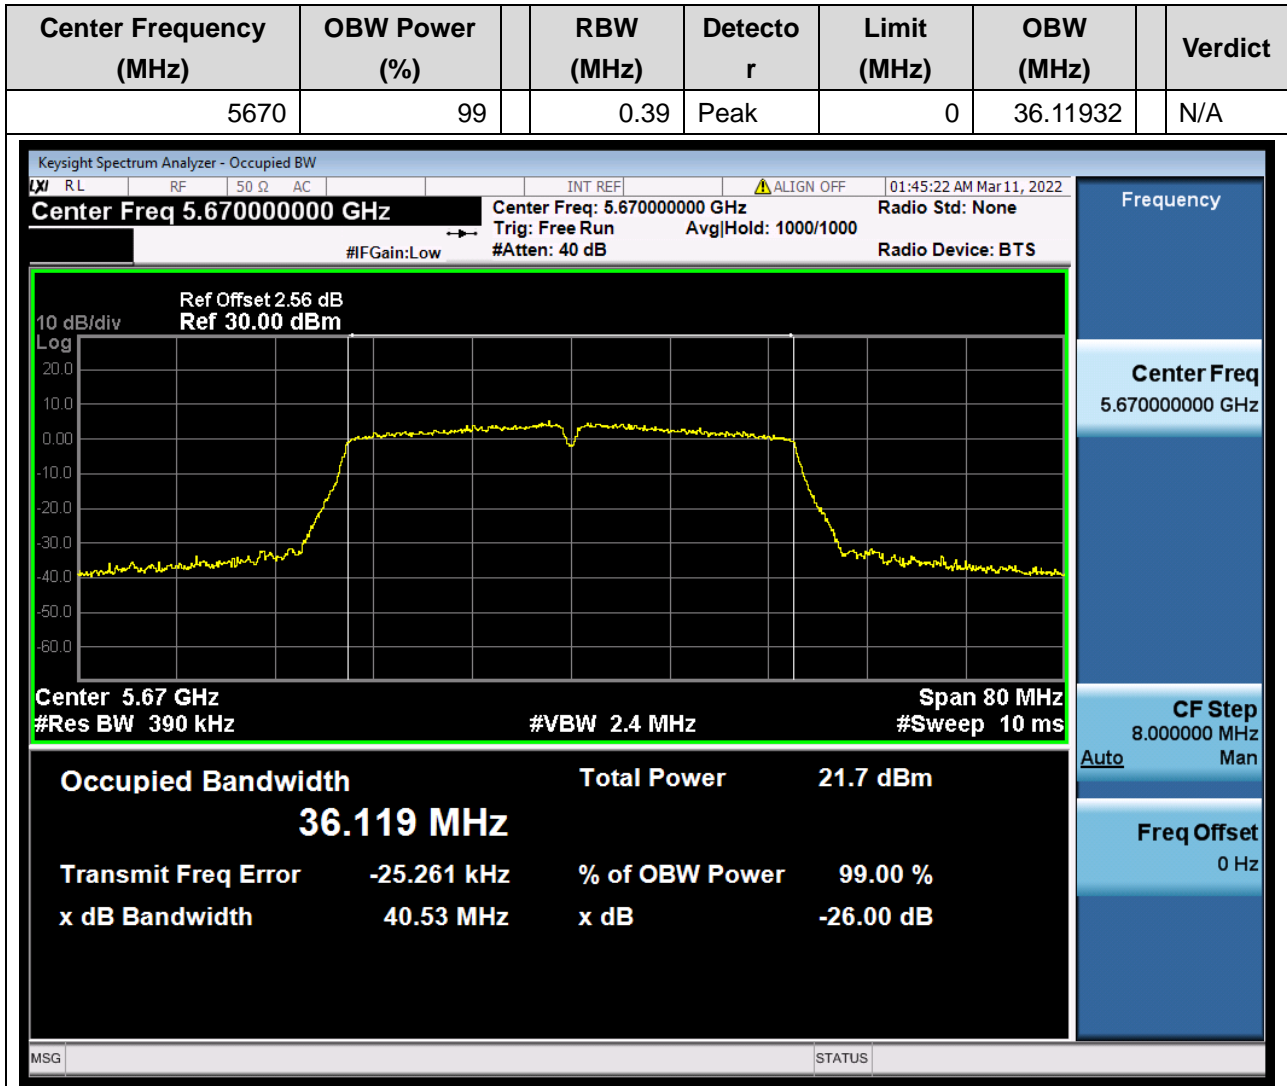

53.1. A.2.2-99% Bandwidth(NTNV)

54. 802.11ac_40M_U-NII-2C_M

54.1. A.2.2-99% Bandwidth(NTNV)

55. 802.11ac_40M_U-NII-2C_H

55.1. A.2.2-99% Bandwidth(NTNV)

56. 802.11ac_80M_U-NII-2C_L

56.1. A.2.2-99% Bandwidth(NTNV)