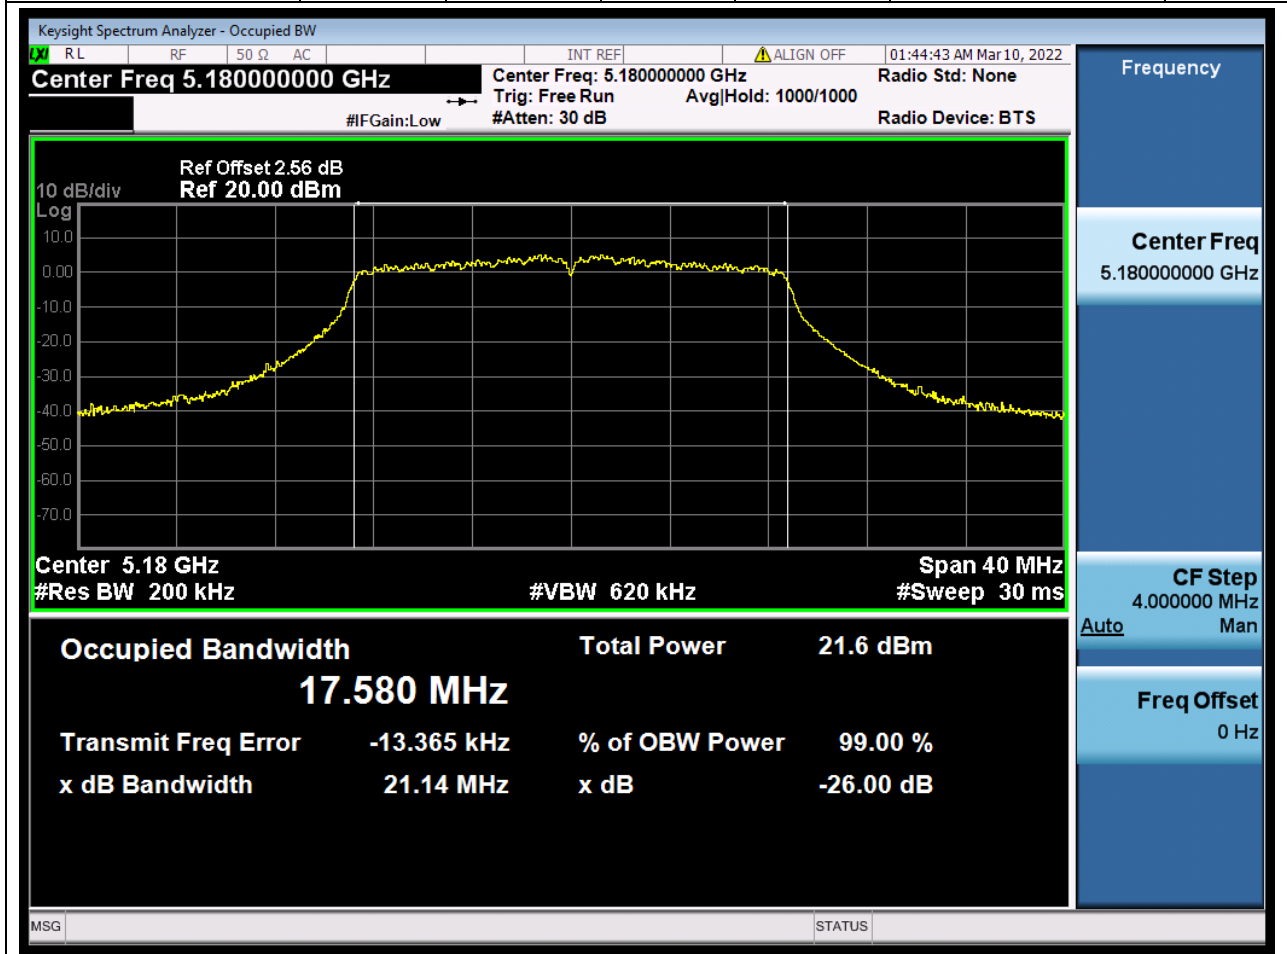

4. 802.11n_20M_U-NII-1_L

4.1. A.2-26dB Bandwidth(NTNV)

Center Frequency (MHz)	XdB Down	RBW (MHz)	Detector	Limit (MHz)	XdB BandWidth (MHz)	Verdict
5180	26	0.2	Peak	0	21.14184	N/A