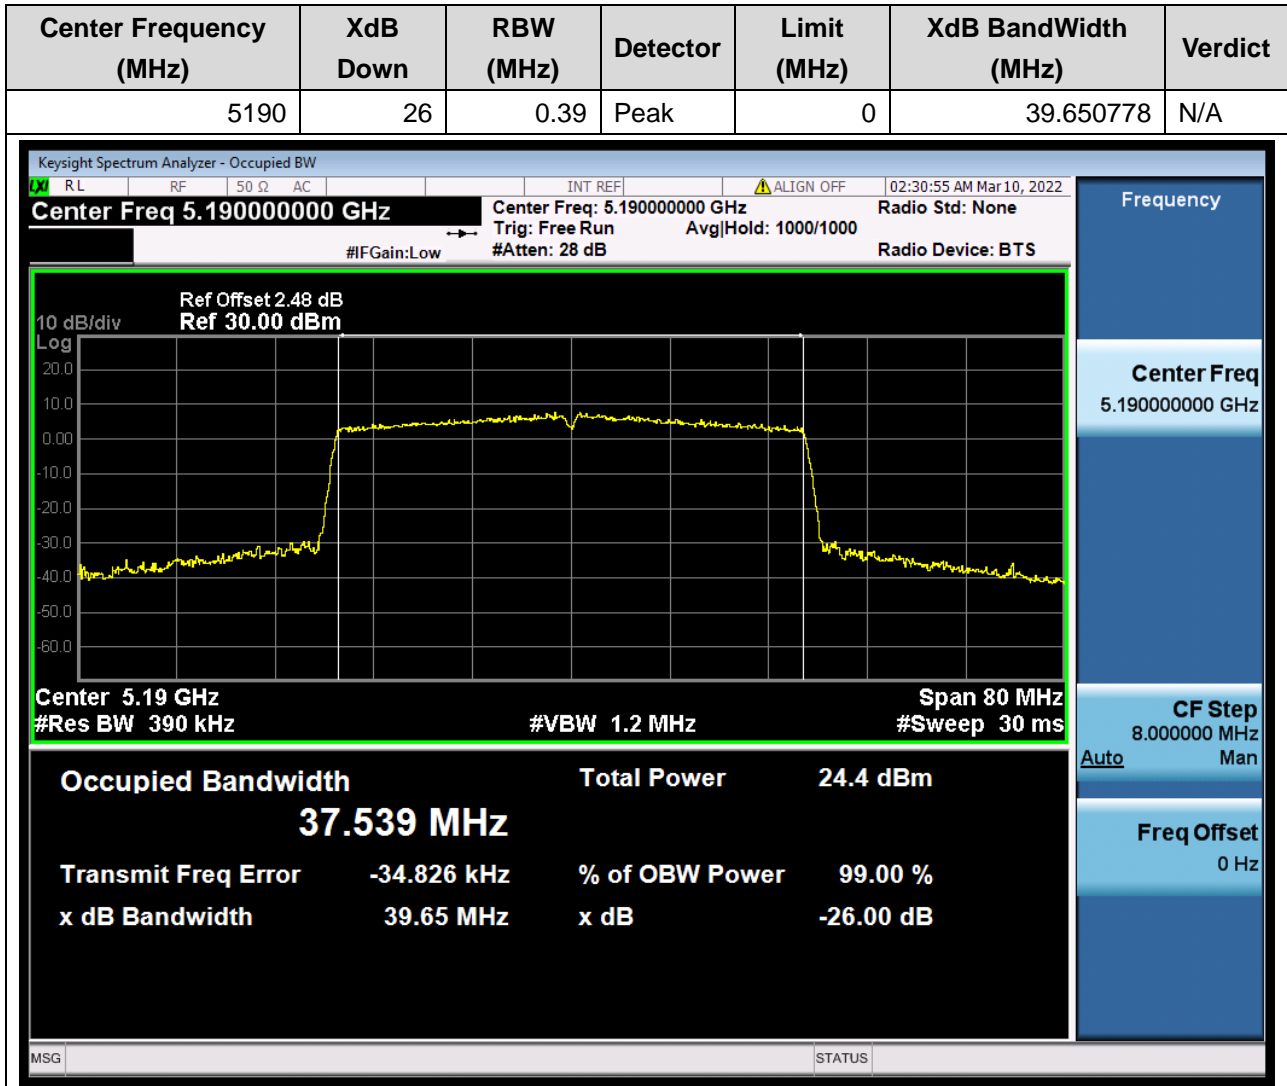

16. 802.11ax_20M_U-NII-1_M

16.1. A.2-26dB Bandwidth(NTNV)

17. 802.11ax_20M_U-NII-1_H

17.1. A.2-26dB Bandwidth(NTNV)

18. 802.11ax_40M_U-NII-1_L

18.1. A.2-26dB Bandwidth(NTNV)

19. 802.11ax_40M_U-NII-1_H

19.1. A.2-26dB Bandwidth(NTNV)