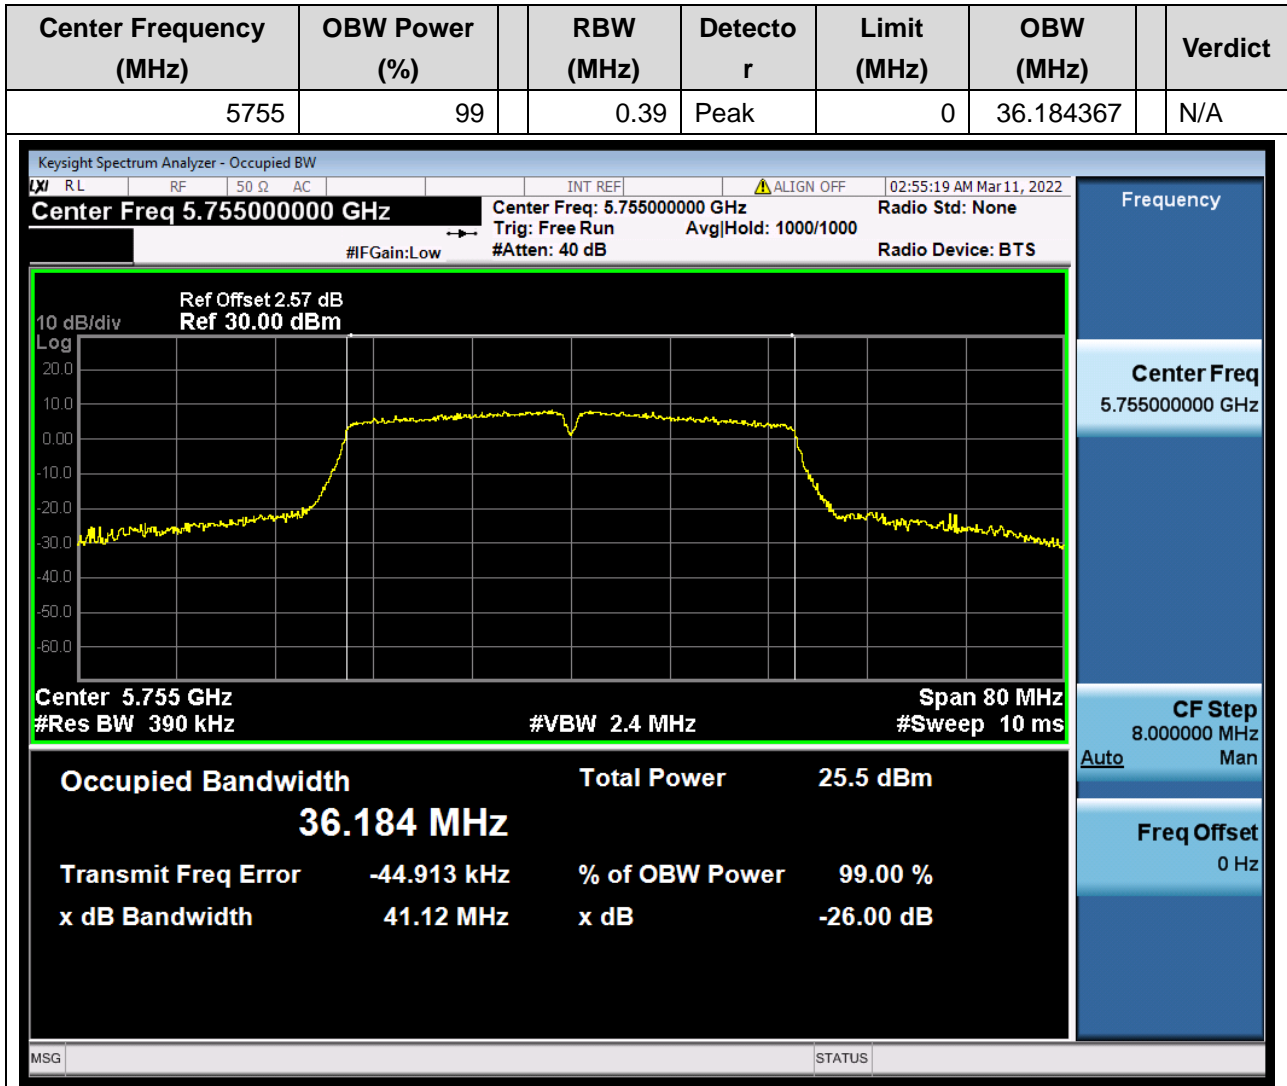

74. 802.11ac_20M_U-NII-3_L

74.1. A.2.2-99% Bandwidth(NTNV)

75. 802.11ac_20M_U-NII-3_M

75.1. A.2.2-99% Bandwidth(NTNV)

76. 802.11ac_20M_U-NII-3_H

76.1. A.2.2-99% Bandwidth(NTNV)

77. 802.11ac_40M_U-NII-3_L

77.1. A.2.2-99% Bandwidth(NTNV)