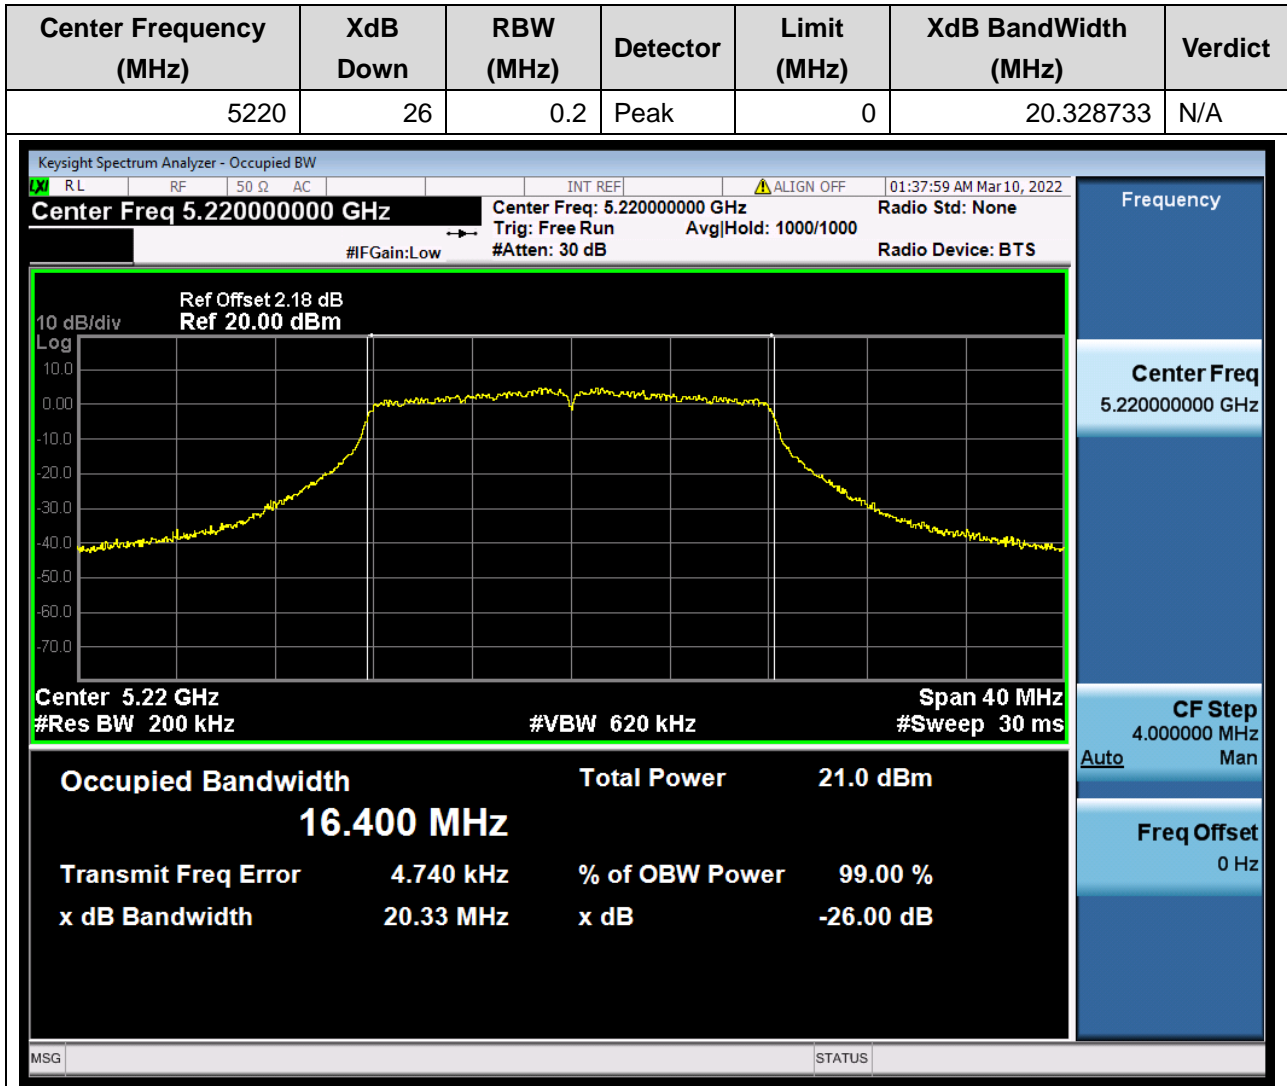

2. 802.11a_20M_U-NII-1_M

2.1. A.2-26dB Bandwidth(NTNV)