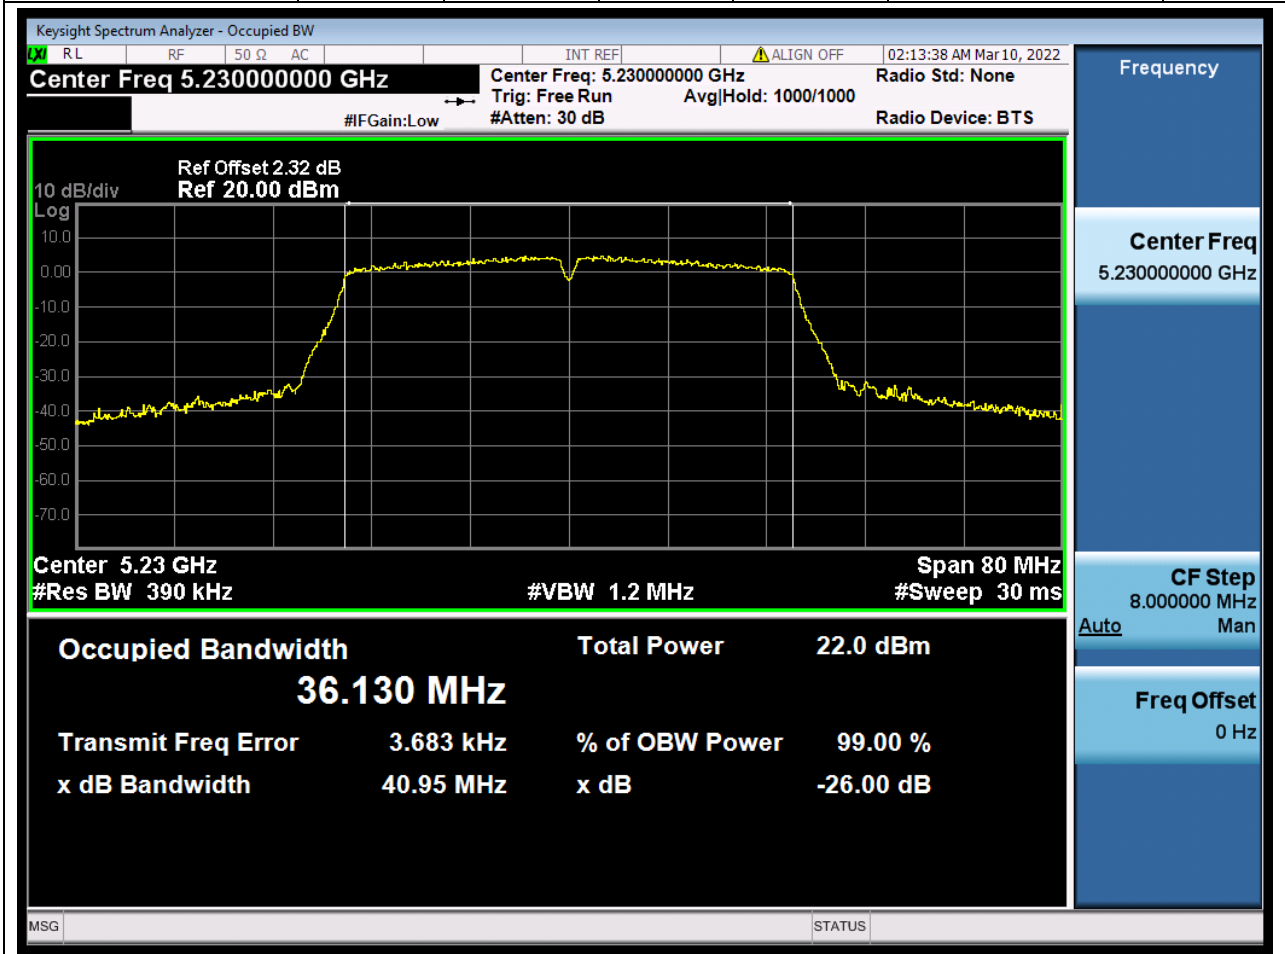

13. 802.11ac_40M_U-NII-1_H

13.1. A.2-26dB Bandwidth(NTNV)

Center Frequency (MHz)	XdB Down	RBW (MHz)	Detector	Limit (MHz)	XdB BandWidth (MHz)	Verdict
5230	26	0.39	Peak	0	40.945918	N/A