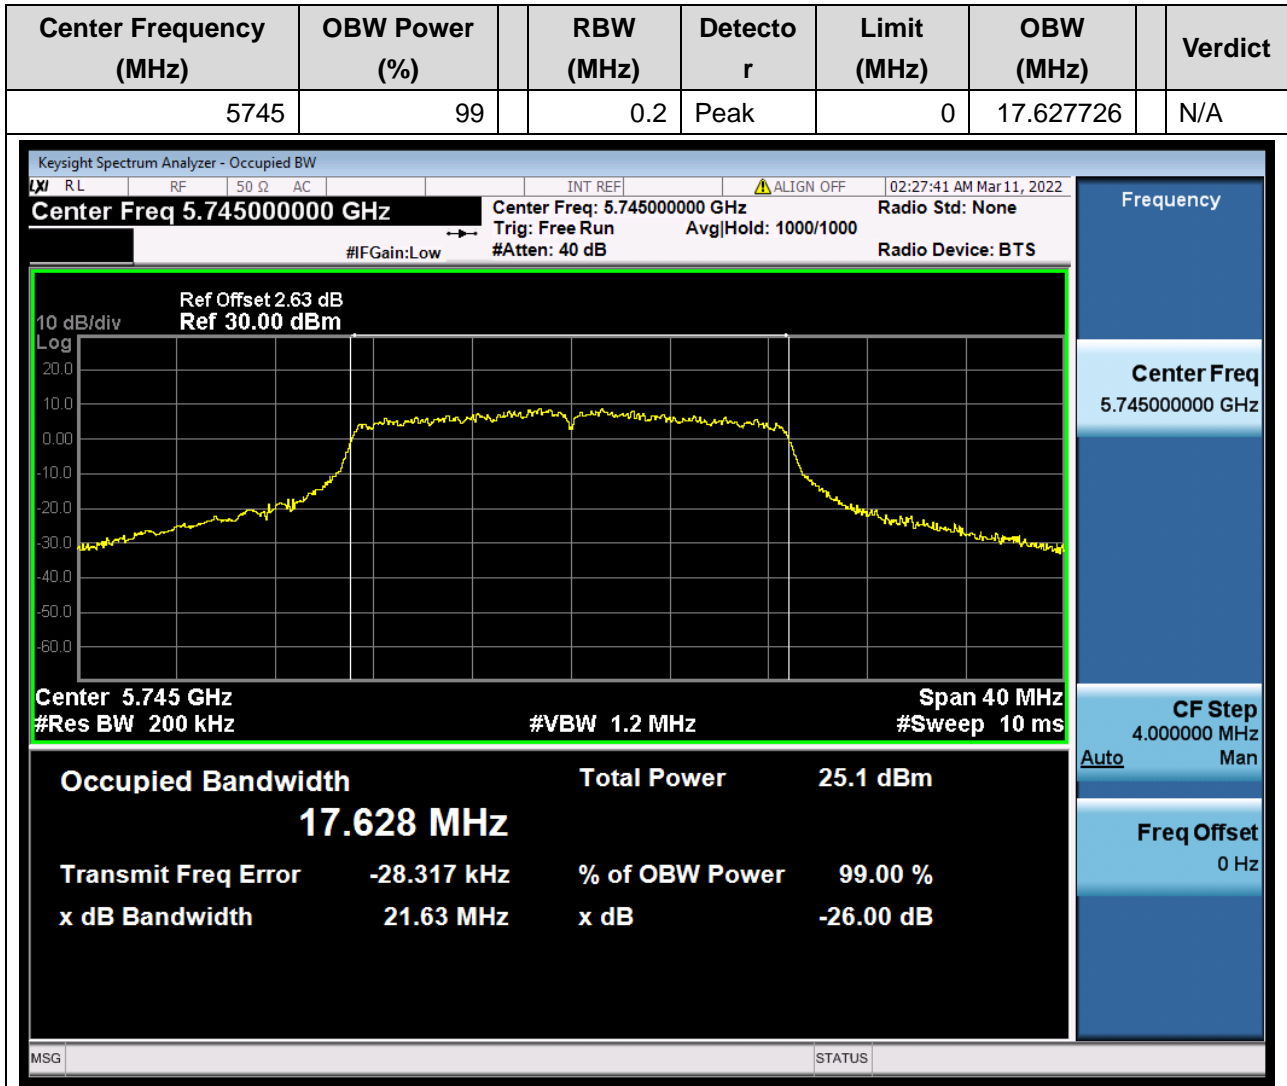

69. 802.11n_20M_U-NII-3_L

69.1. A.2.2-99% Bandwidth(NTNV)