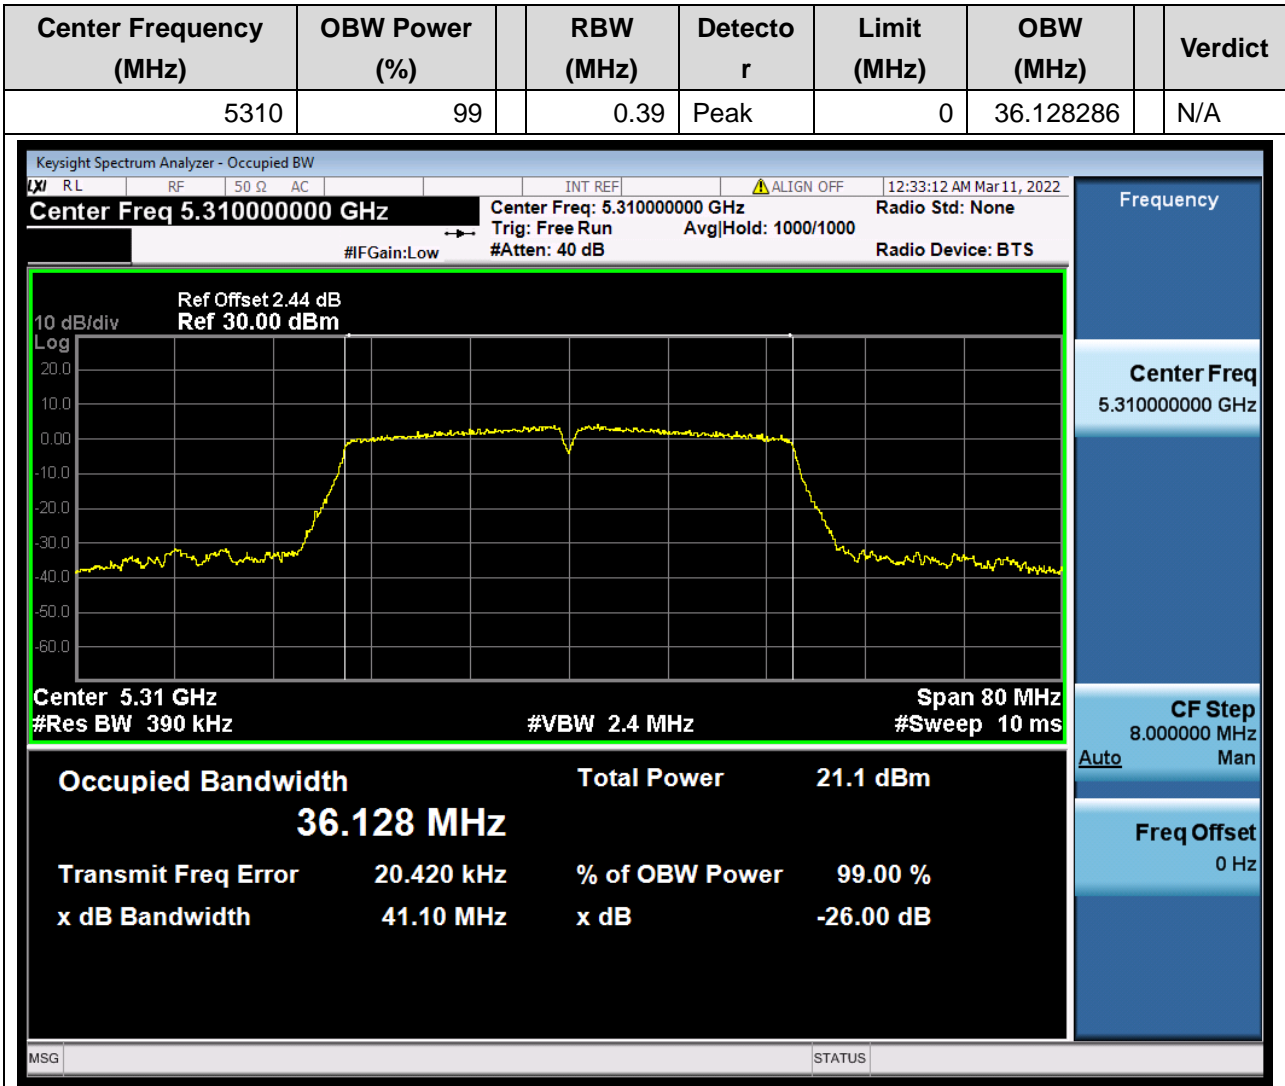

28. 802.11n_40M_U-NII-2A_H

28.1. A.2.2-99% Bandwidth(NTNV)