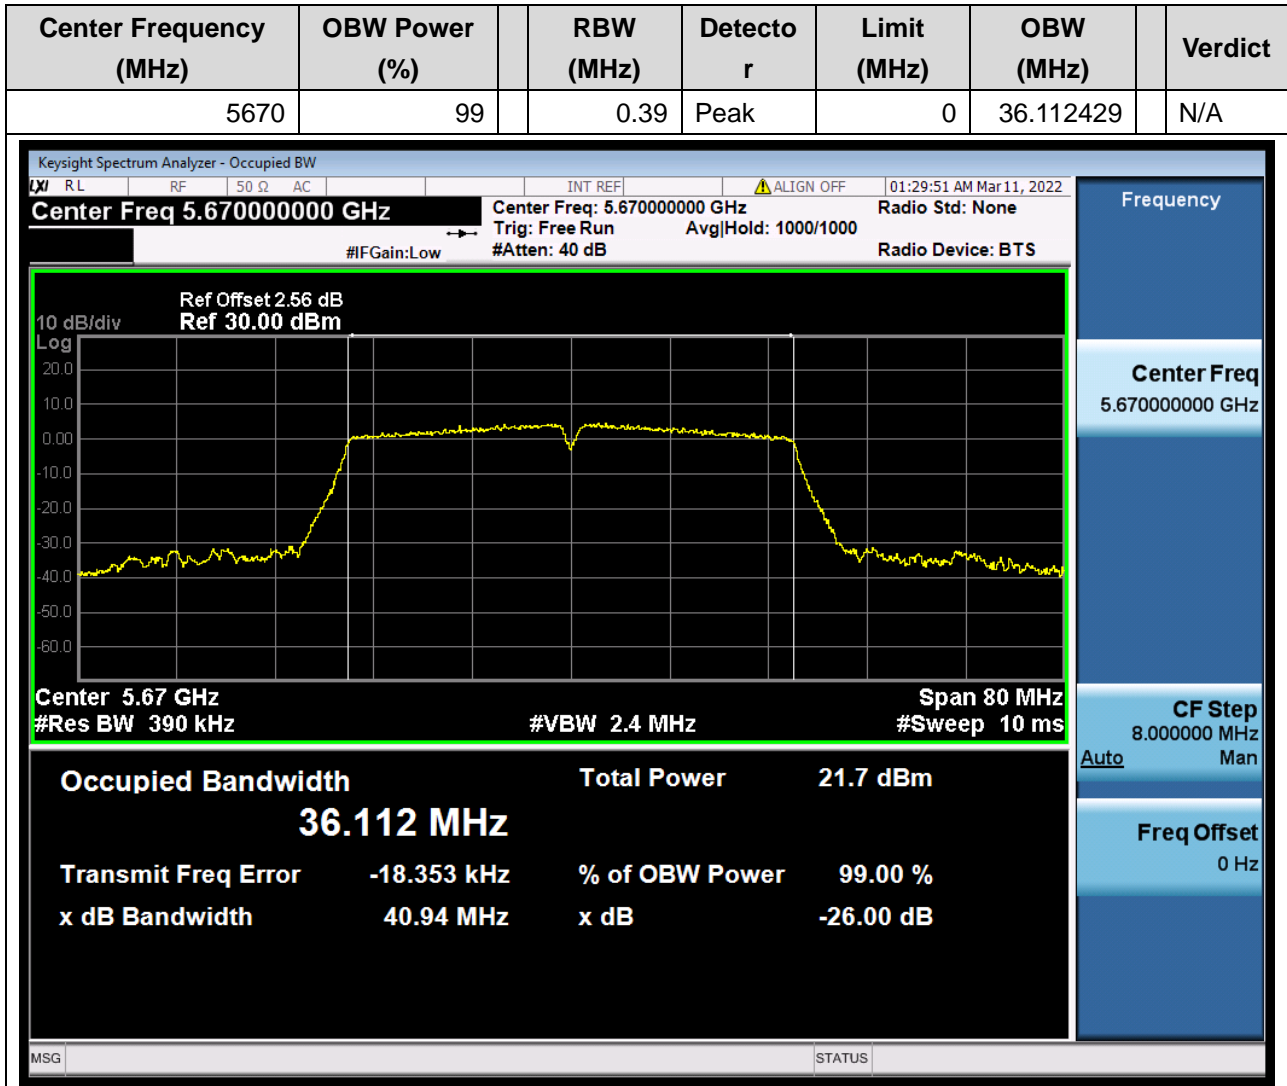

46. 802.11n_20M_U-NII-2C_H

46.1. A.2.2-99% Bandwidth(NTNV)

47. 802.11n_40M_U-NII-2C_L

47.1. A.2.2-99% Bandwidth(NTNV)

48. 802.11n_40M_U-NII-2C_M

48.1. A.2.2-99% Bandwidth(NTNV)

49. 802.11n_40M_U-NII-2C_H

49.1. A.2.2-99% Bandwidth(NTNV)