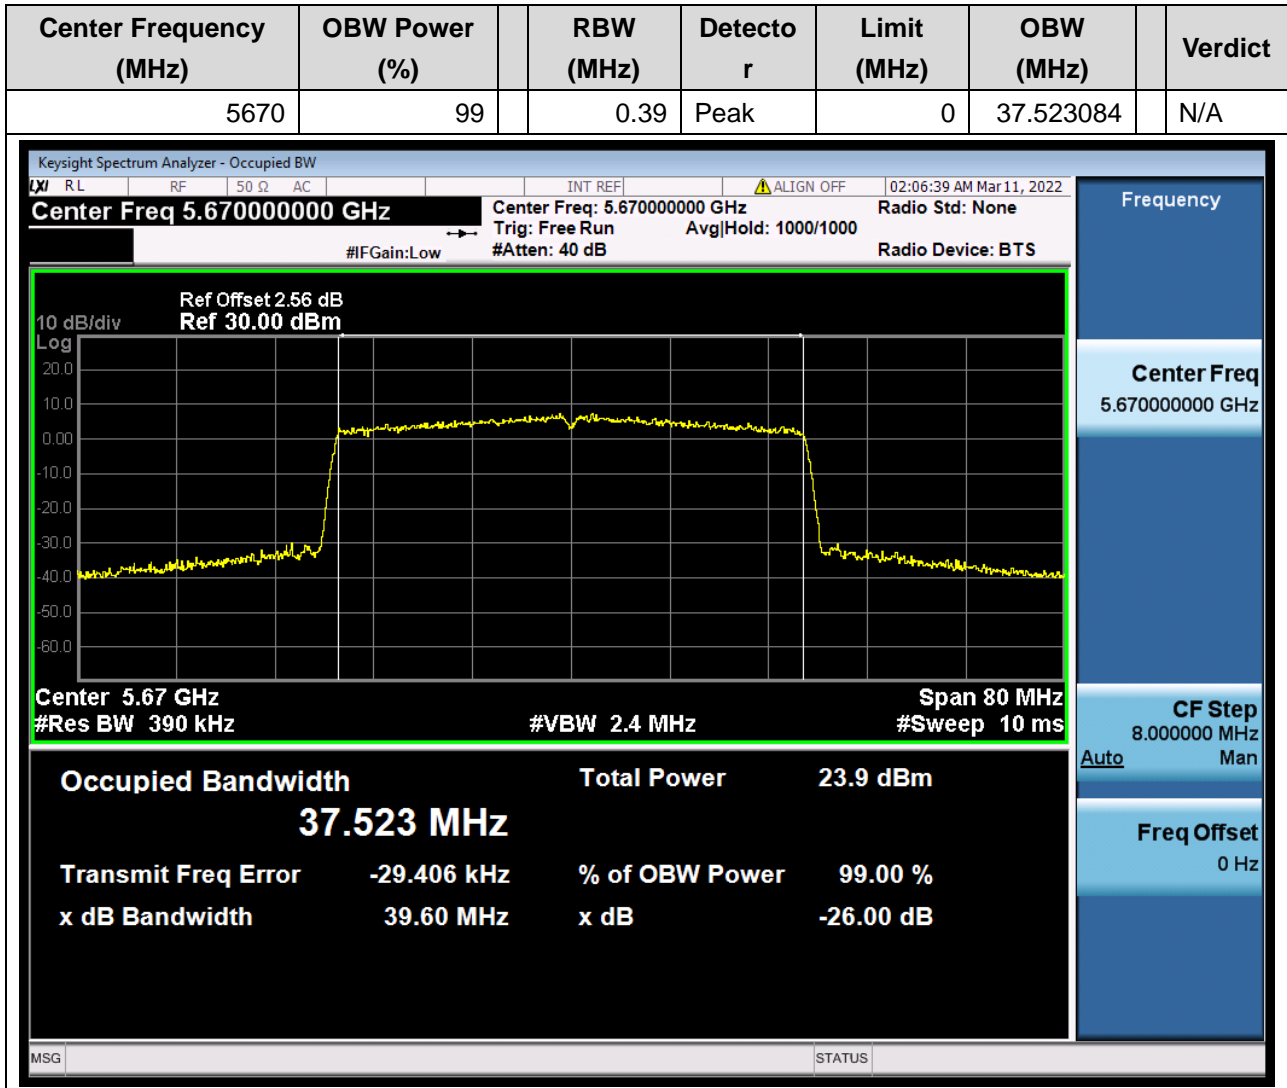

60.1. A.2.2-99% Bandwidth(NTNV)

61. 802.11ax_40M_U-NII-2C_L

61.1. A.2.2-99% Bandwidth(NTNV)

62. 802.11ax_40M_U-NII-2C_M

62.1. A.2.2-99% Bandwidth(NTNV)

63. 802.11ax_40M_U-NII-2C_H

63.1. A.2.2-99% Bandwidth(NTNV)