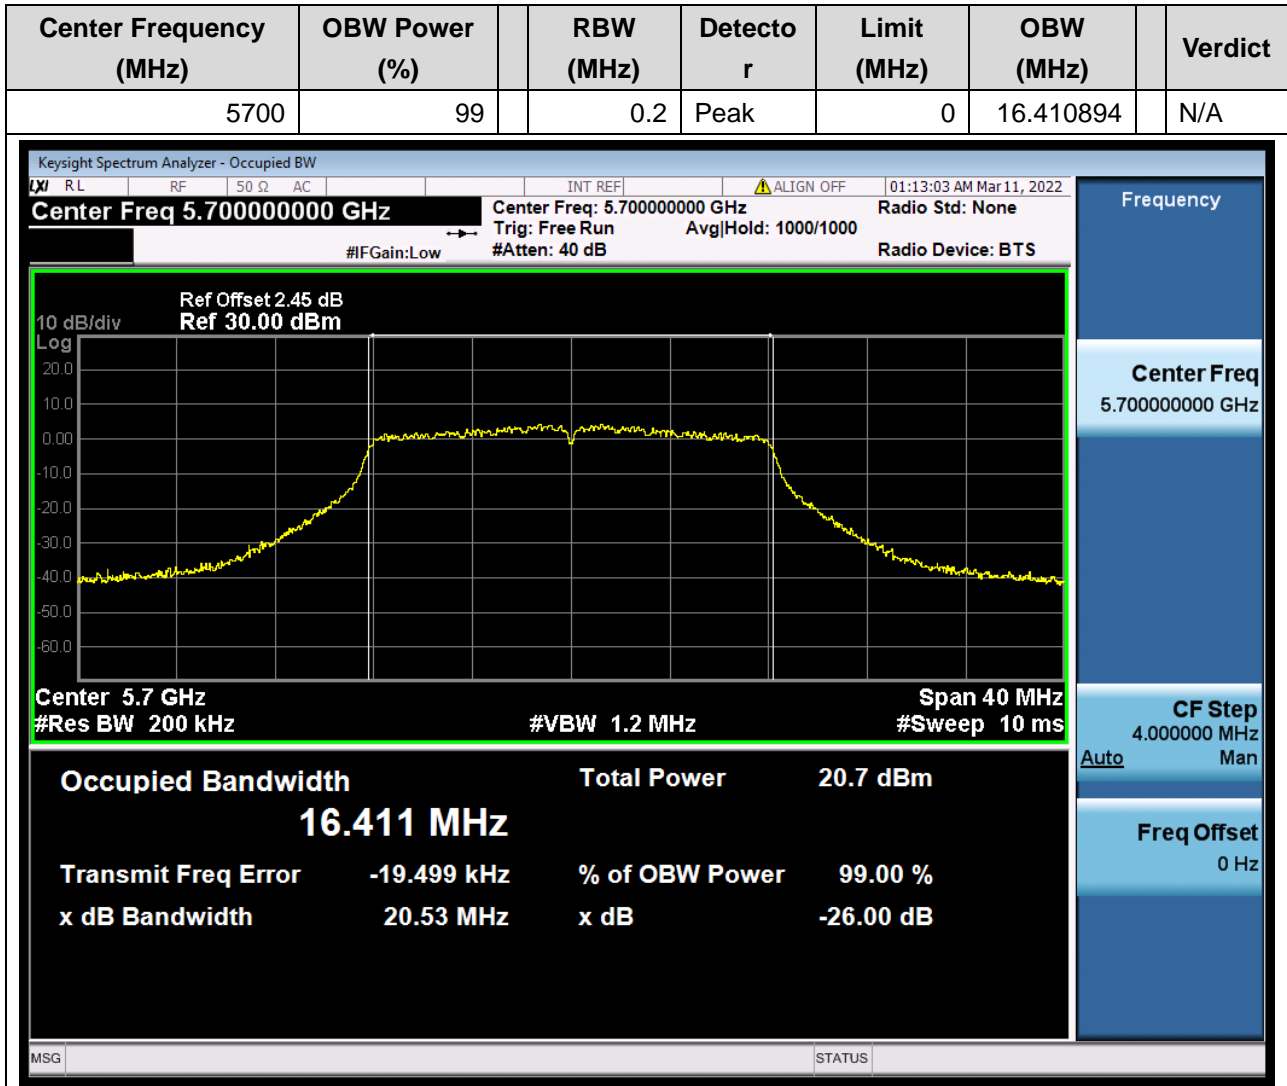

43. 802.11a_20M_U-NII-2C_H

43.1. A.2.2-99% Bandwidth(NTNV)