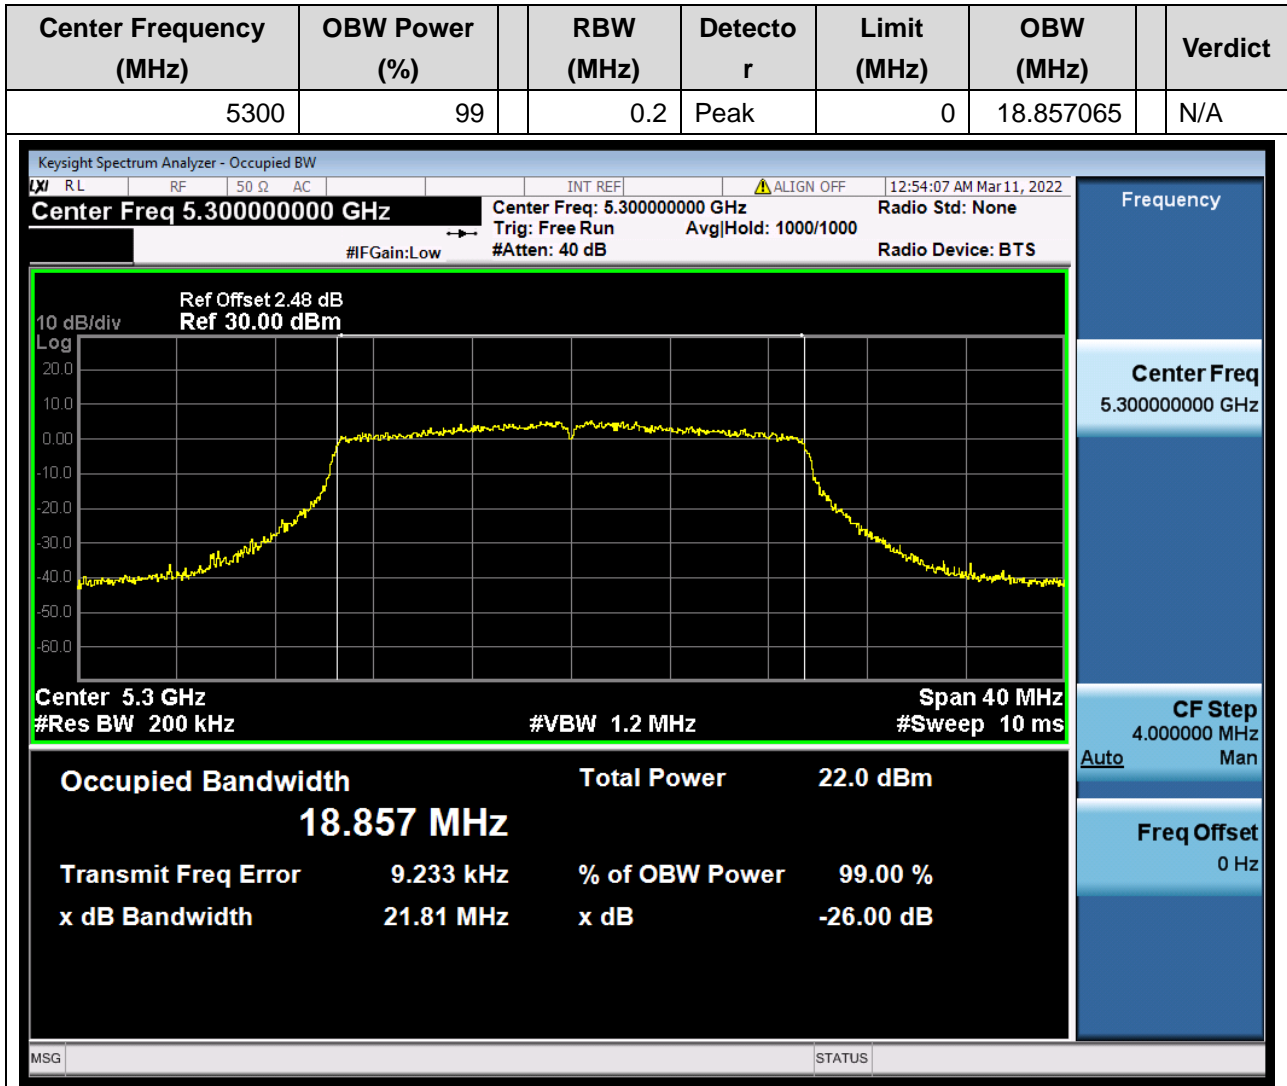

36. 802.11ax_20M_U-NII-2A_M

36.1. A.2.2-99% Bandwidth(NTNV)