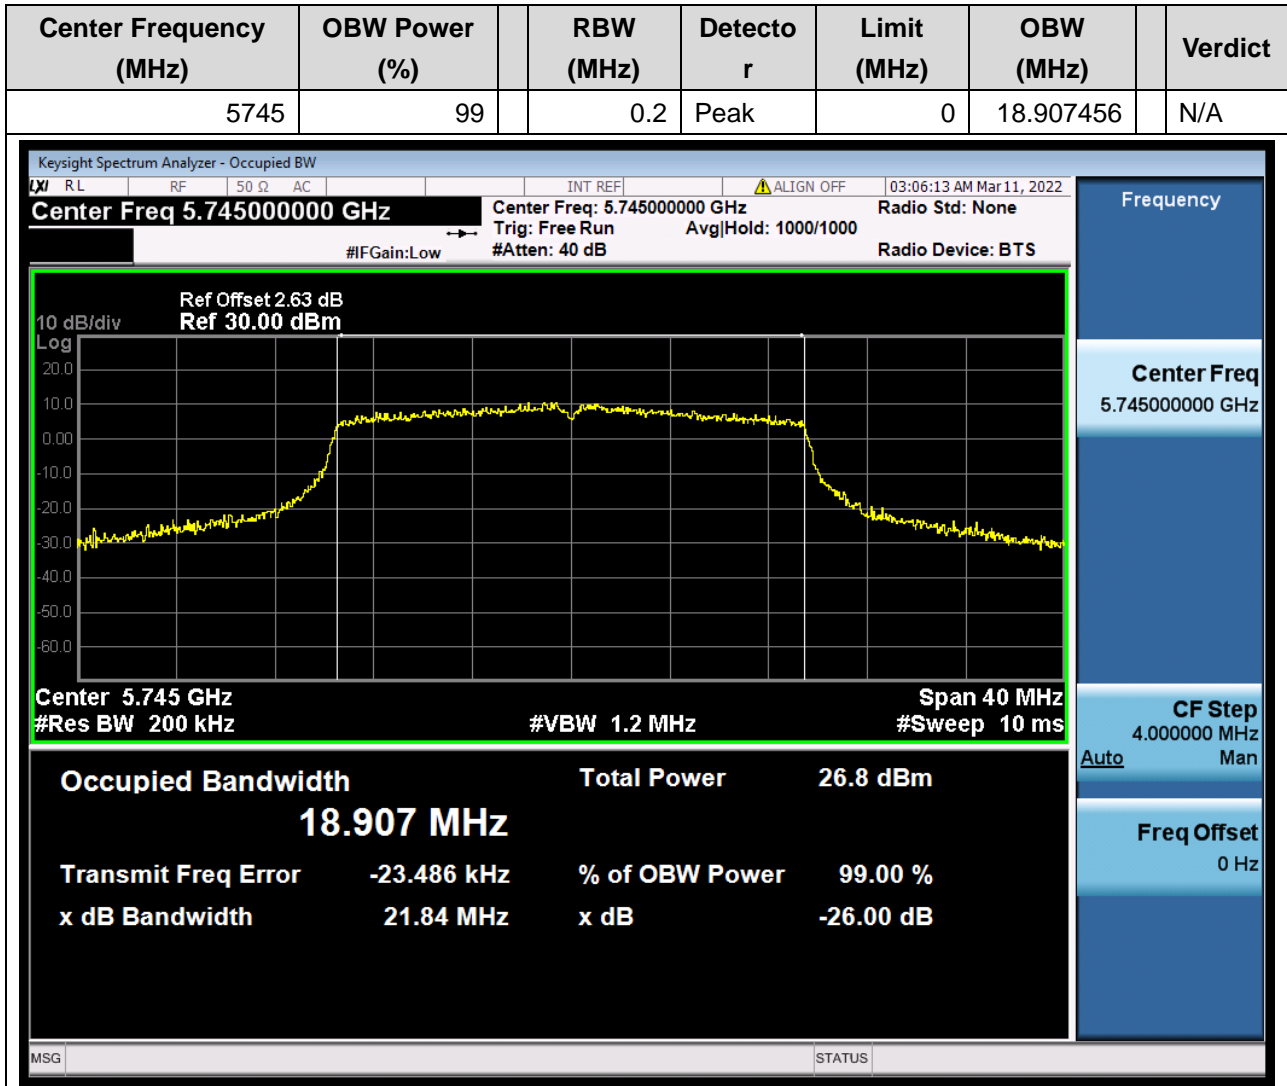

78. 802.11ac_40M_U-NII-3_H

78.1. A.2.2-99% Bandwidth(NTNV)

79. 802.11ac_80M_U-NII-3_M

79.1. A.2.2-99% Bandwidth(NTNV)

80. 802.11ax_20M_U-NII-3_L

80.1. A.2.2-99% Bandwidth(NTNV)

81. 802.11ax_20M_U-NII-3_M

81.1. A.2.2-99% Bandwidth(NTNV)