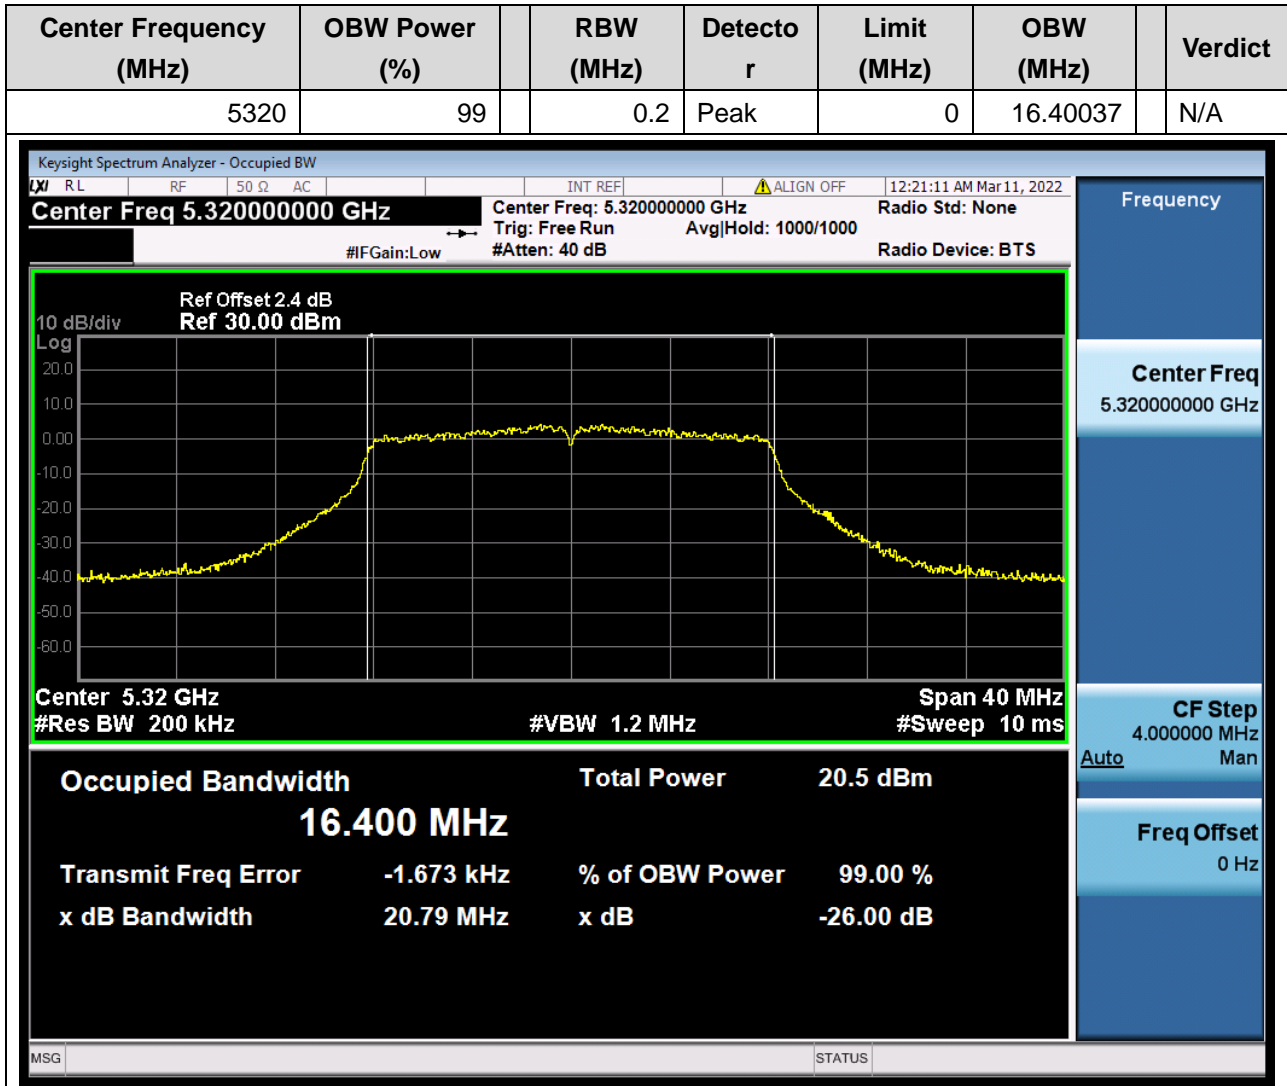

20. 802.11ax_80M_U-NII-1_M

20.1. A.2.2-99% Bandwidth(NTNV)

21. 802.11a_20M_U-NII-2A_L

21.1. A.2.2-99% Bandwidth(NTNV)

22. 802.11a_20M_U-NII-2A_M

22.1. A.2.2-99% Bandwidth(NTNV)

23. 802.11a_20M_U-NII-2A_H

23.1. A.2.2-99% Bandwidth(NTNV)