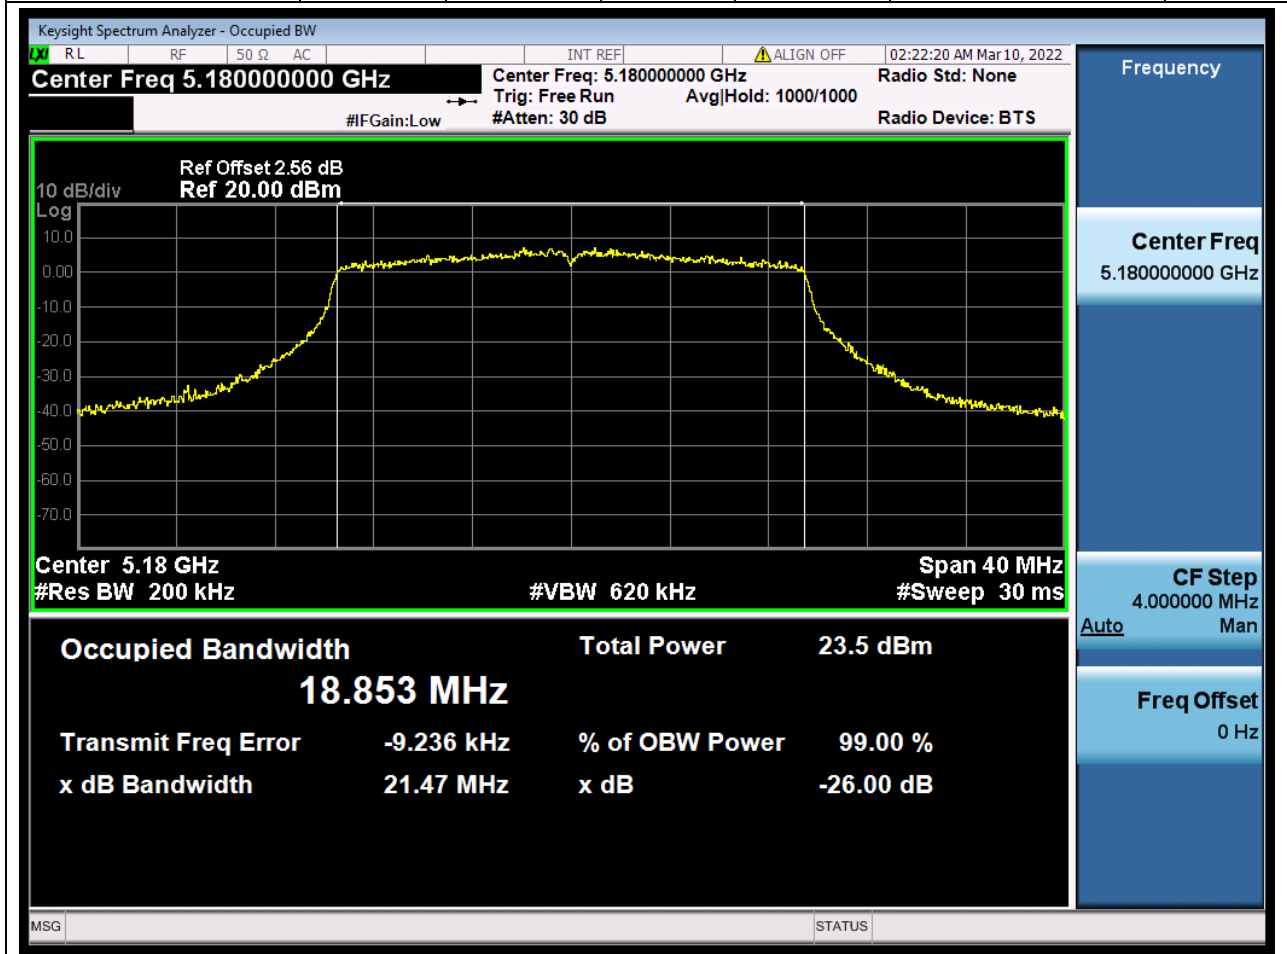

15. 802.11ax_20M_U-NII-1_L

15.1. A.2-26dB Bandwidth(NTNV)

Center Frequency (MHz)	XdB Down	RBW (MHz)	Detector	Limit (MHz)	XdB BandWidth (MHz)	Verdict
5180	26	0.2	Peak	0	21.468235	N/A