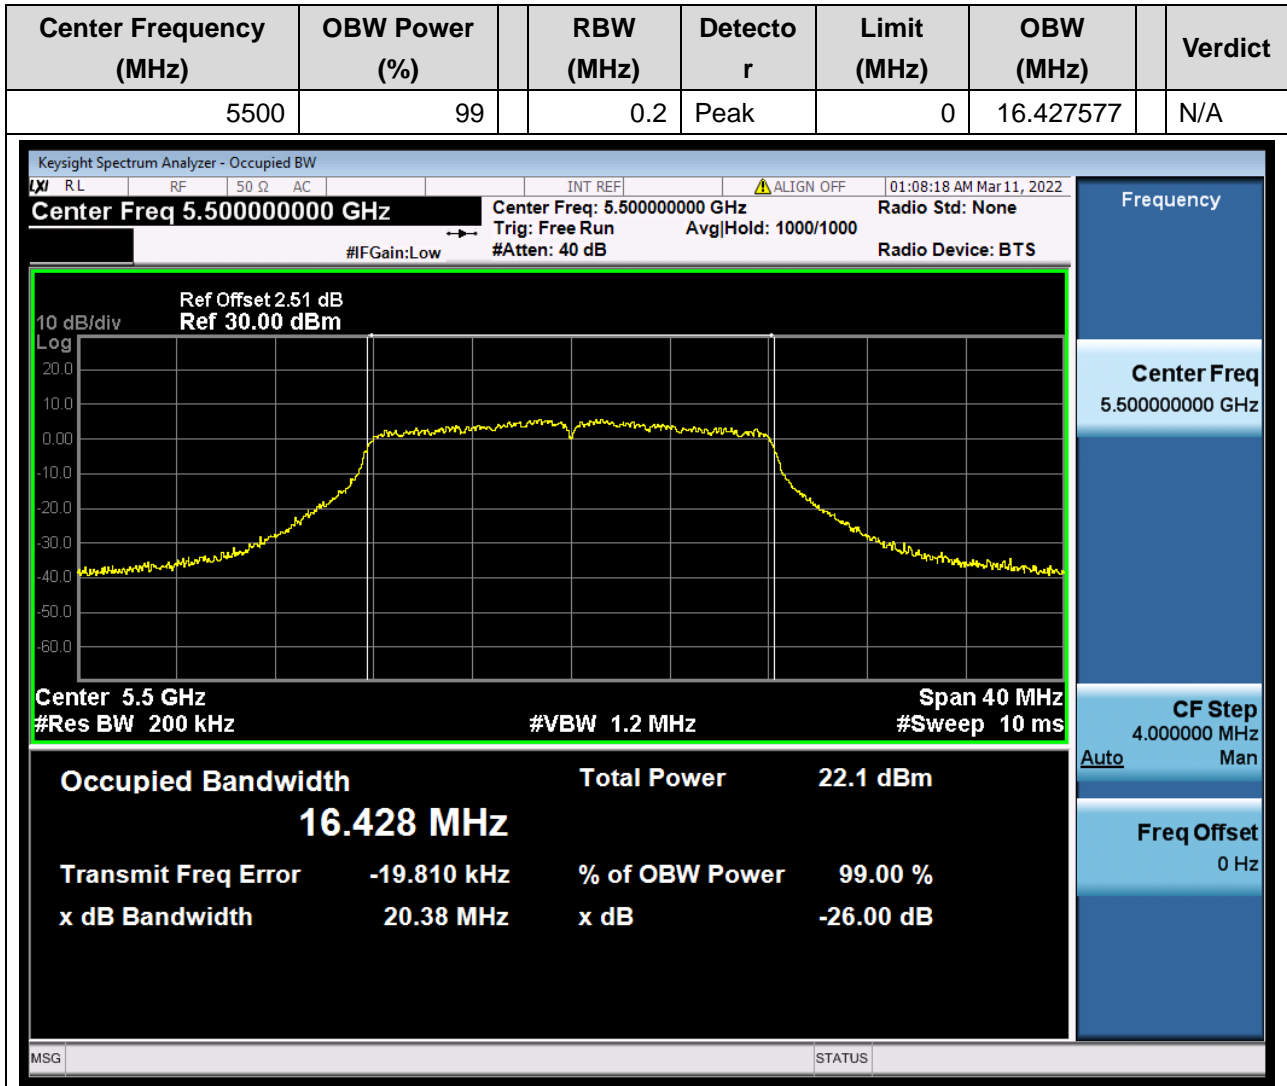

38.1. A.2.2-99% Bandwidth(NTNV)

39. 802.11ax_40M_U-NII-2A_H

39.1. A.2.2-99% Bandwidth(NTNV)

40. 802.11ax_80M_U-NII-2A_M

40.1. A.2.2-99% Bandwidth(NTNV)

41. 802.11a_20M_U-NII-2C_L

41.1. A.2.2-99% Bandwidth(NTNV)