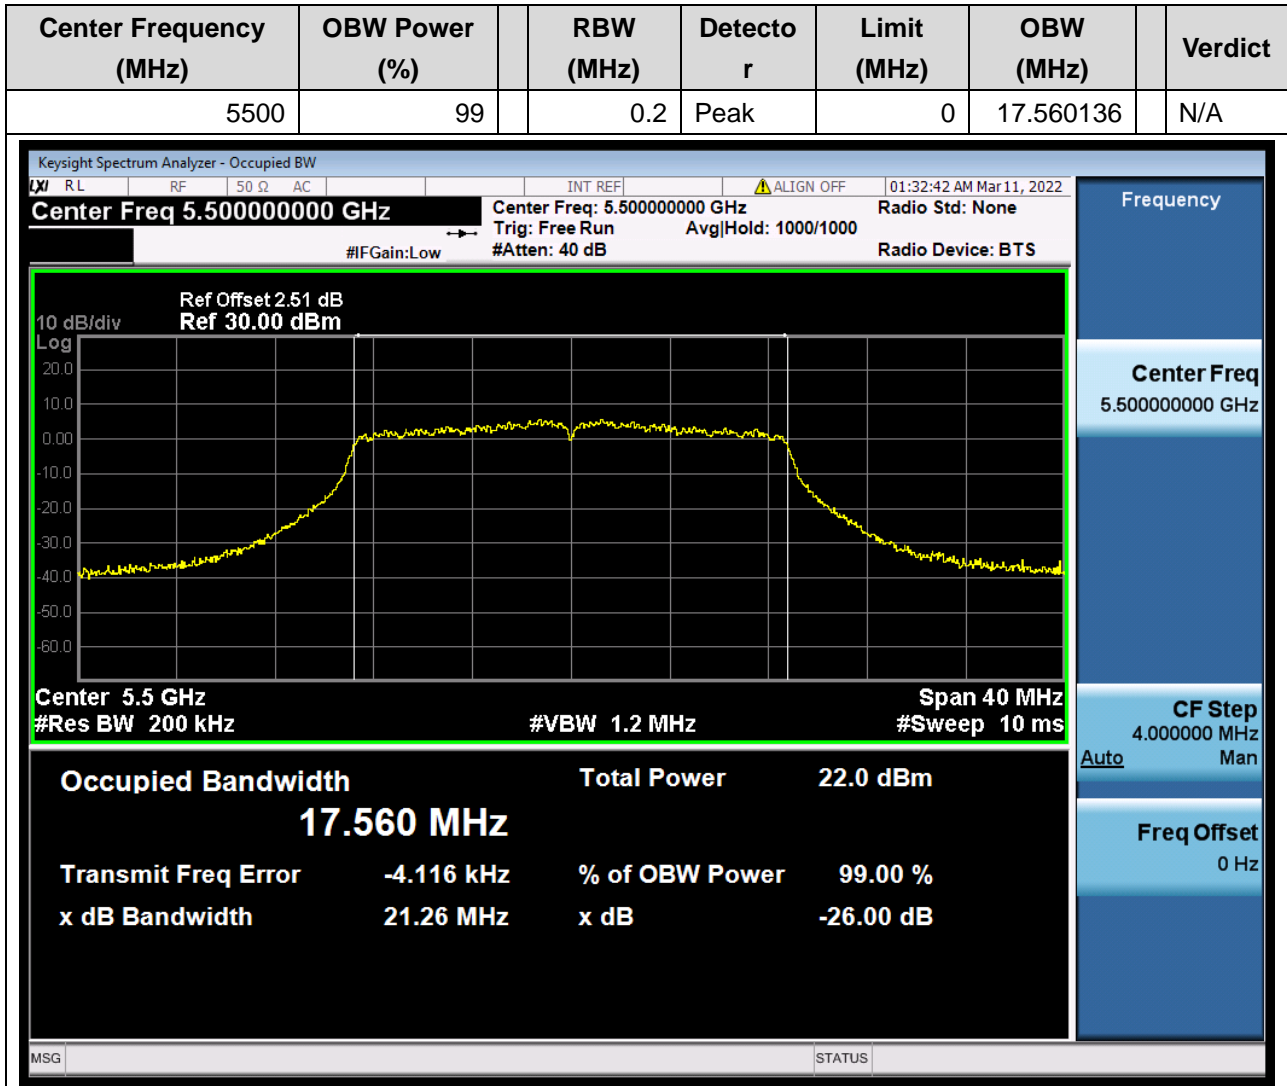

50. 802.11ac_20M_U-NII-2C_L

50.1. A.2.2-99% Bandwidth(NTNV)