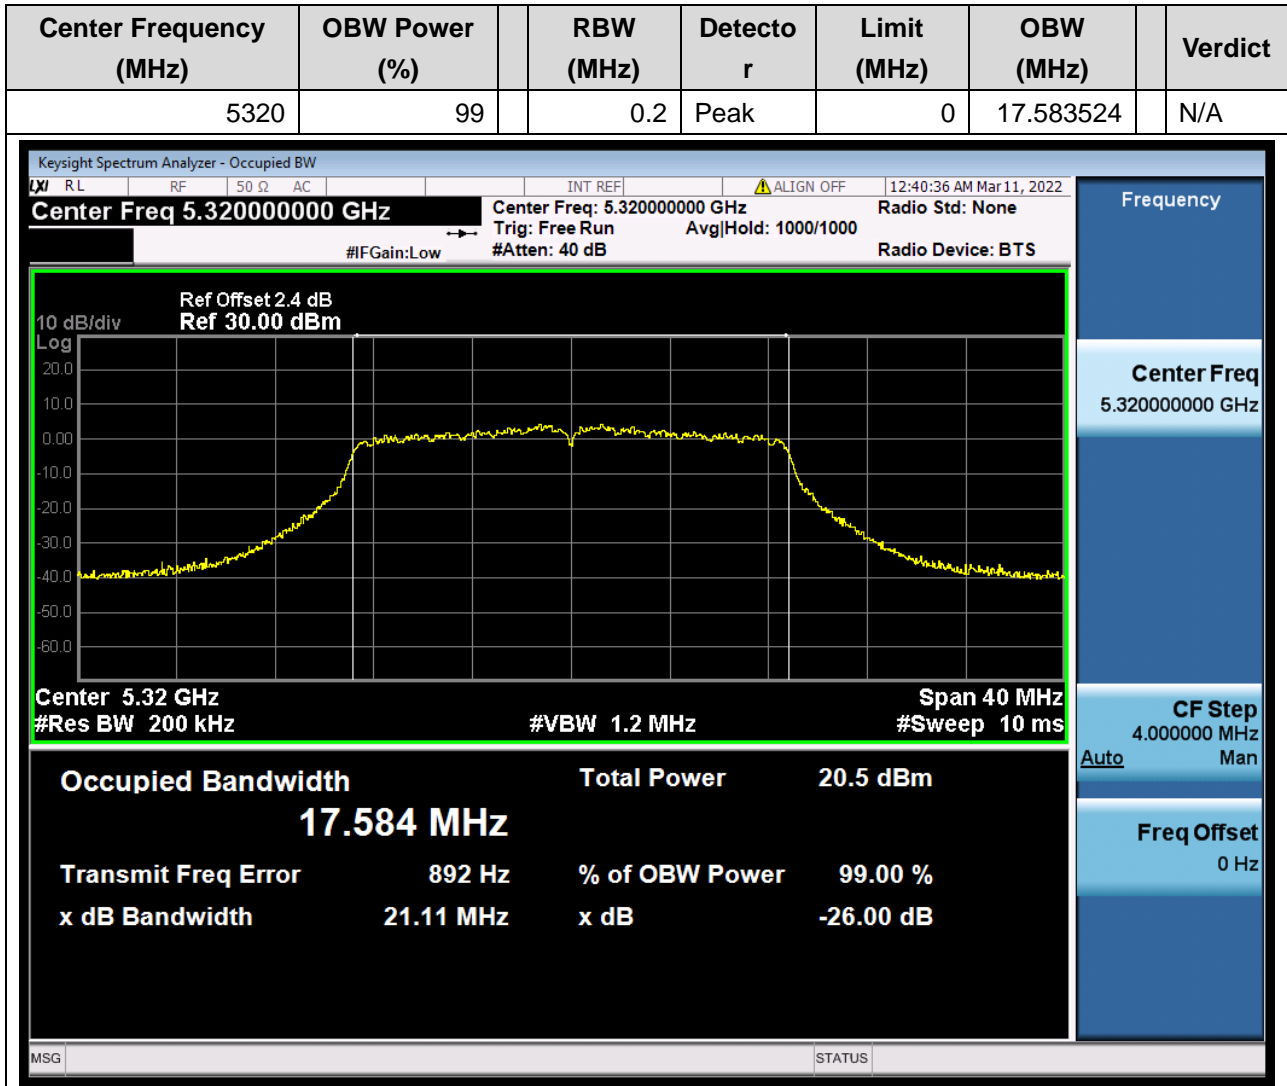

31. 802.11ac_20M_U-NII-2A_H

31.1. A.2.2-99% Bandwidth(NTNV)