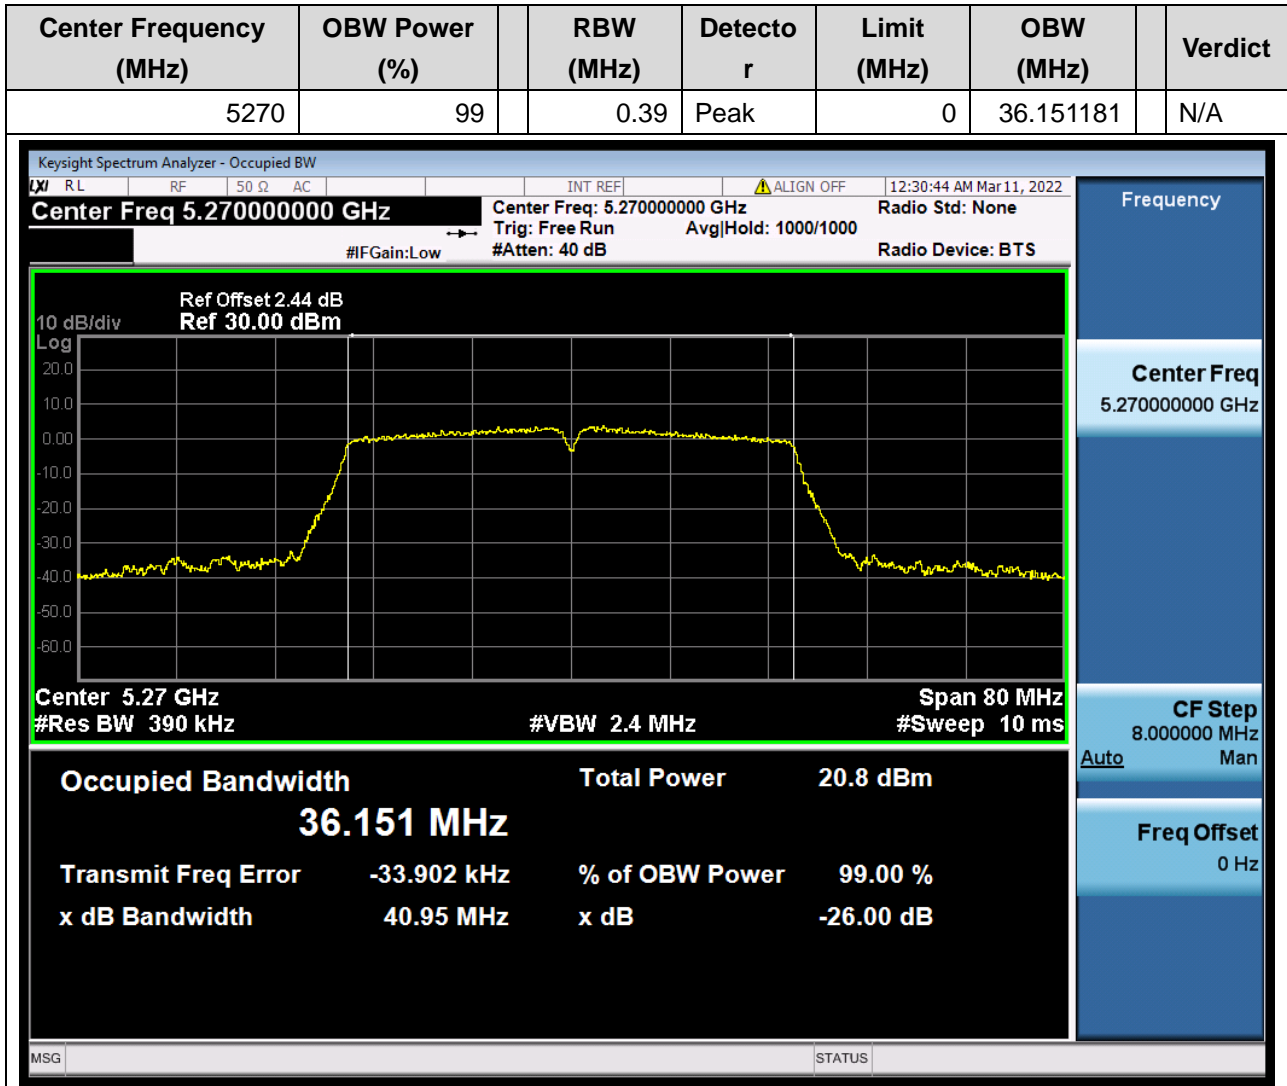

24. 802.11n_20M_U-NII-2A_L

24.1. A.2.2-99% Bandwidth(NTNV)

25. 802.11n_20M_U-NII-2A_M

25.1. A.2.2-99% Bandwidth(NTNV)

26. 802.11n_20M_U-NII-2A_H

26.1. A.2.2-99% Bandwidth(NTNV)

27. 802.11n_40M_U-NII-2A_L

27.1. A.2.2-99% Bandwidth(NTNV)