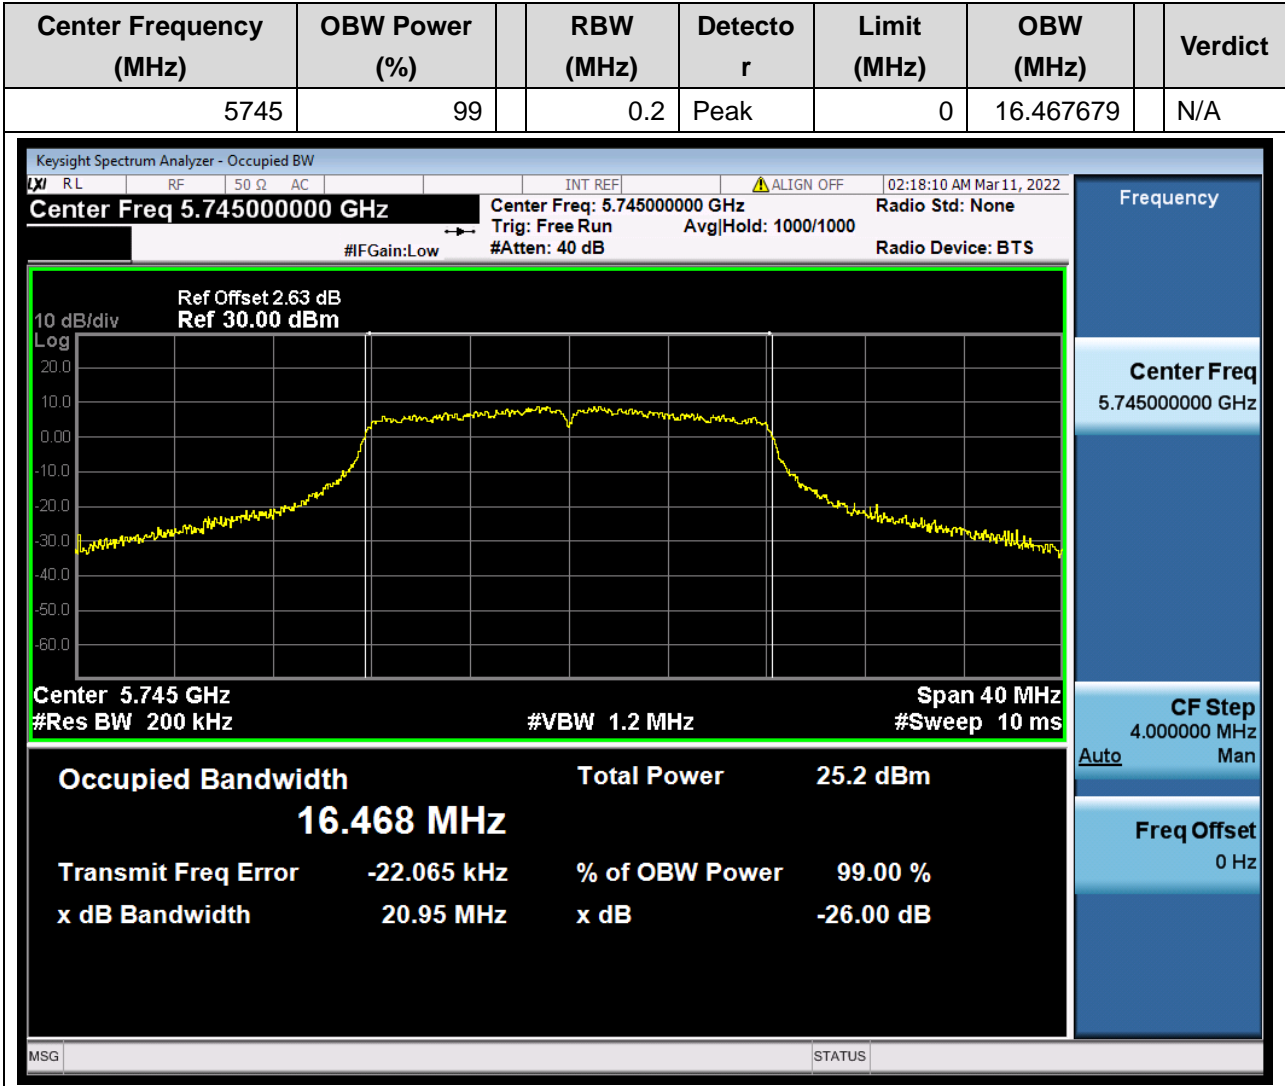

64. 802.11ax_80M_U-NII-2C_L

64.2. A.2.2-99% Bandwidth(NTNV)

65. 802.11ax_80M_U-NII-2C_M

65.1. A.2.2-99% Bandwidth(NTNV)

66. 802.11a_20M_U-NII-3_L

66.1. A.2.2-99% Bandwidth(NTNV)

67. 802.11a_20M_U-NII-3_M

67.1. A.2.2-99% Bandwidth(NTNV)