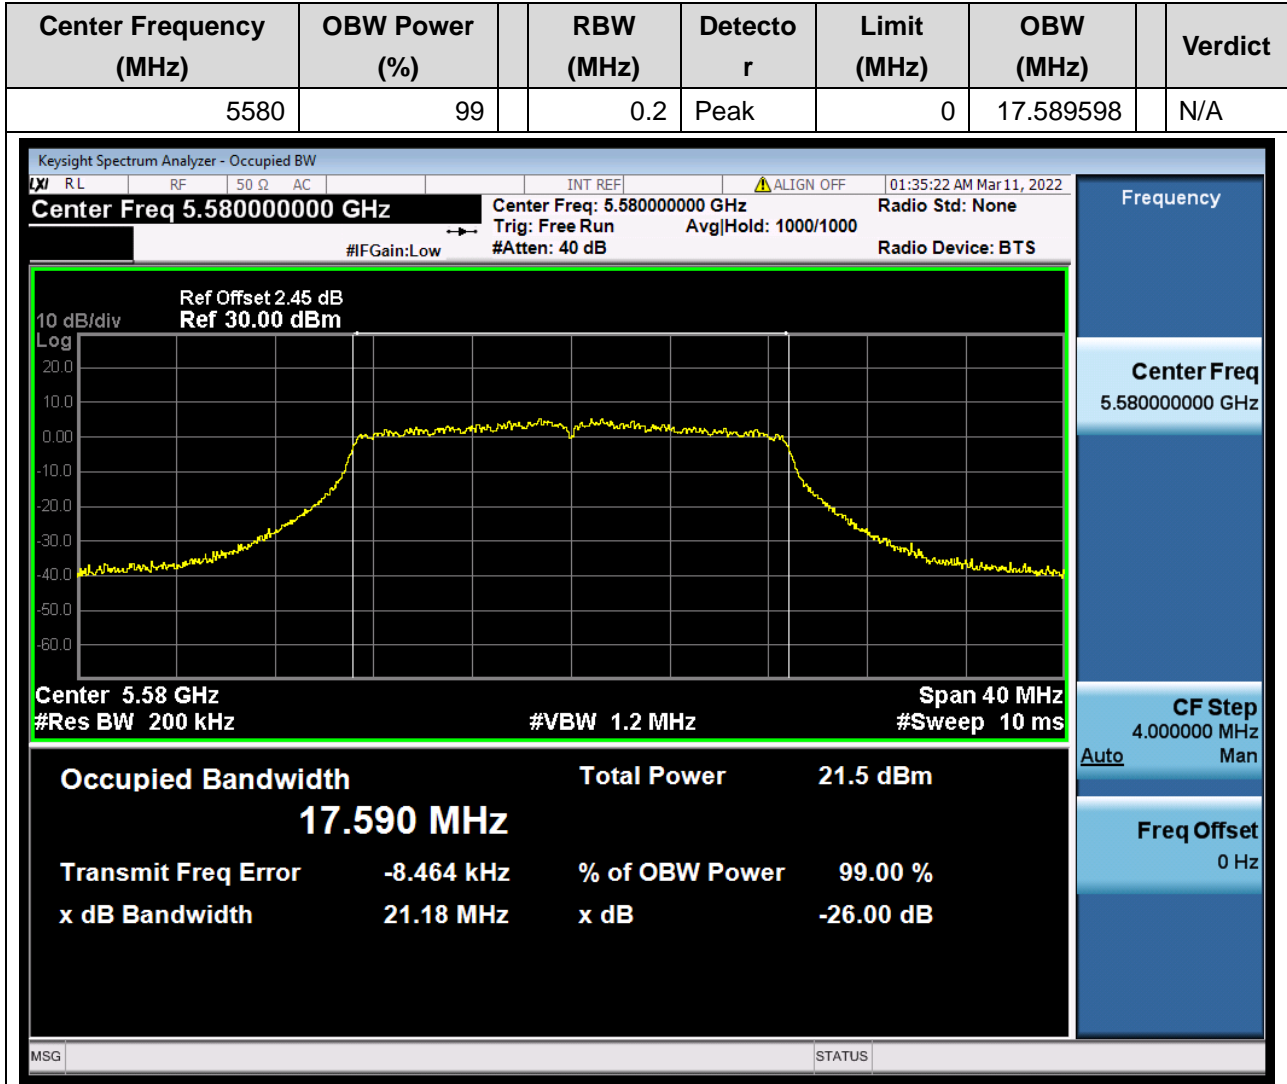

51. 802.11ac_20M_U-NII-2C_M

51.1. A.2.2-99% Bandwidth(NTNV)