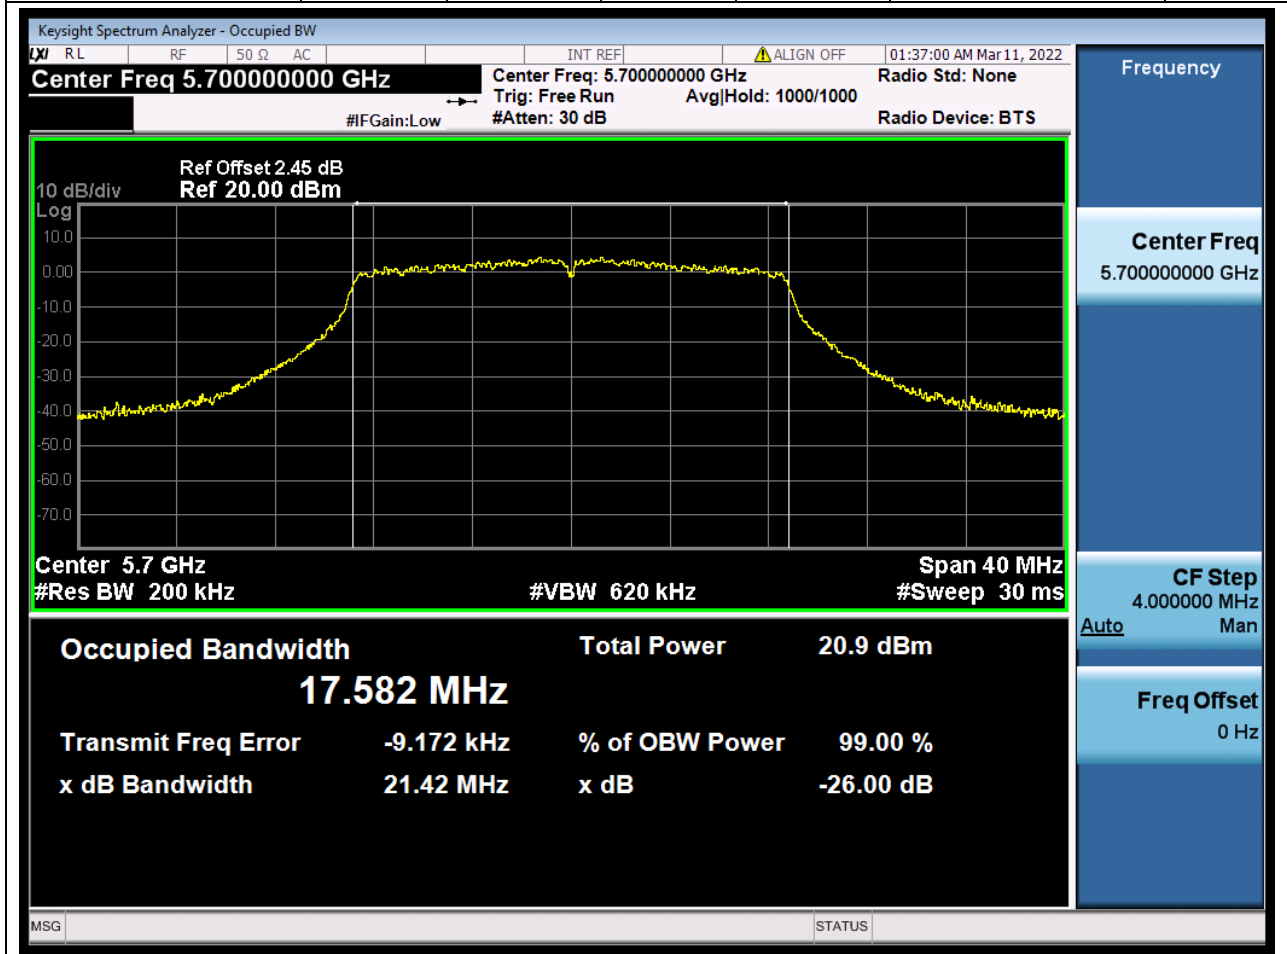

52. 802.11ac_20M_U-NII-2C_H

52.1. A.2-26dB Bandwidth(NTNV)

Center Frequency (MHz)	XdB Down	RBW (MHz)	Detector	Limit (MHz)	XdB BandWidth (MHz)	Verdict
5700	26	0.2	Peak	0	21.421466	N/A