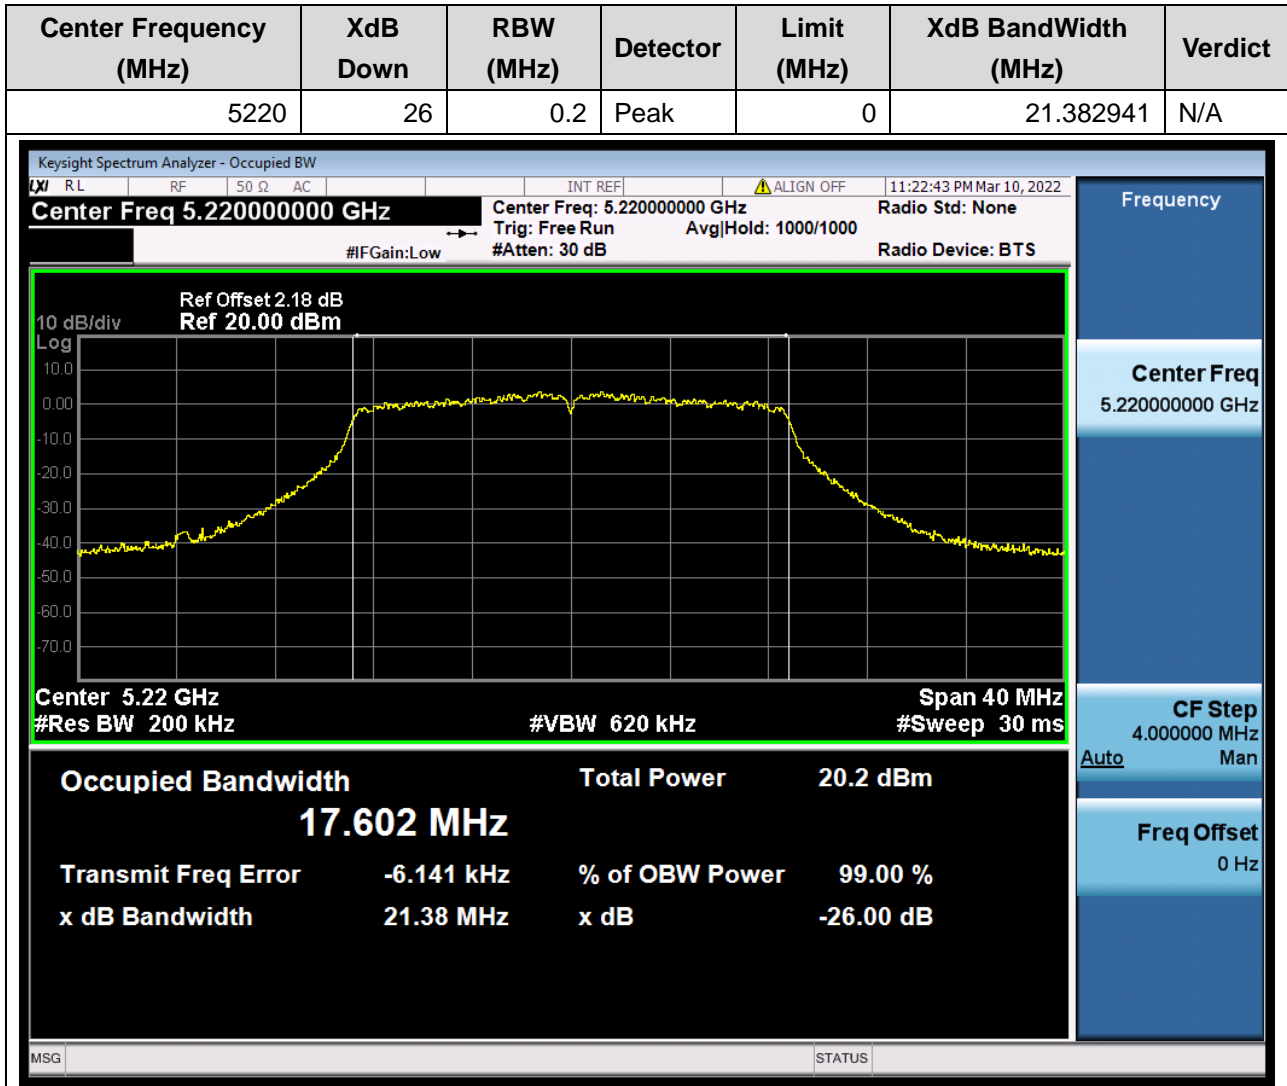

5. 802.11n_20M_U-NII-1_M

5.1. A.2-26dB Bandwidth(NTNV)