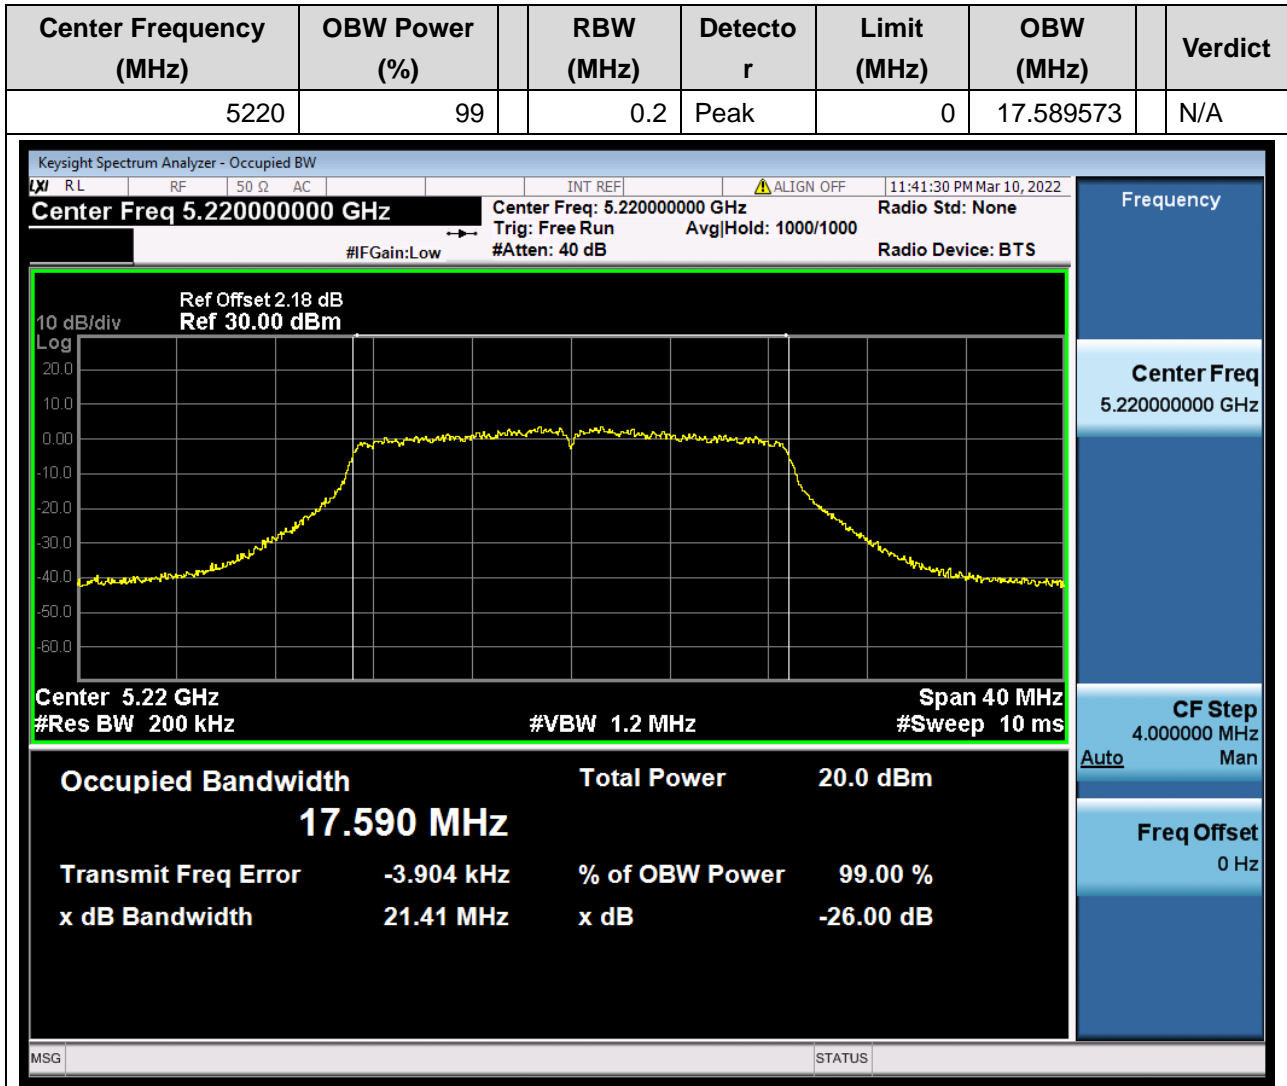

7.1. A.2.2-99% Bandwidth(NTNV)

8. 802.11n_40M_U-NII-1_H

8.1. A.2.2-99% Bandwidth(NTNV)

9. 802.11ac_20M_U-NII-1_L

9.1. A.2.2-99% Bandwidth(NTNV)

10. 802.11ac_20M_U-NII-1_M

10.1. A.2.2-99% Bandwidth(NTNV)

11. 802.11ac_20M_U-NII-1_H