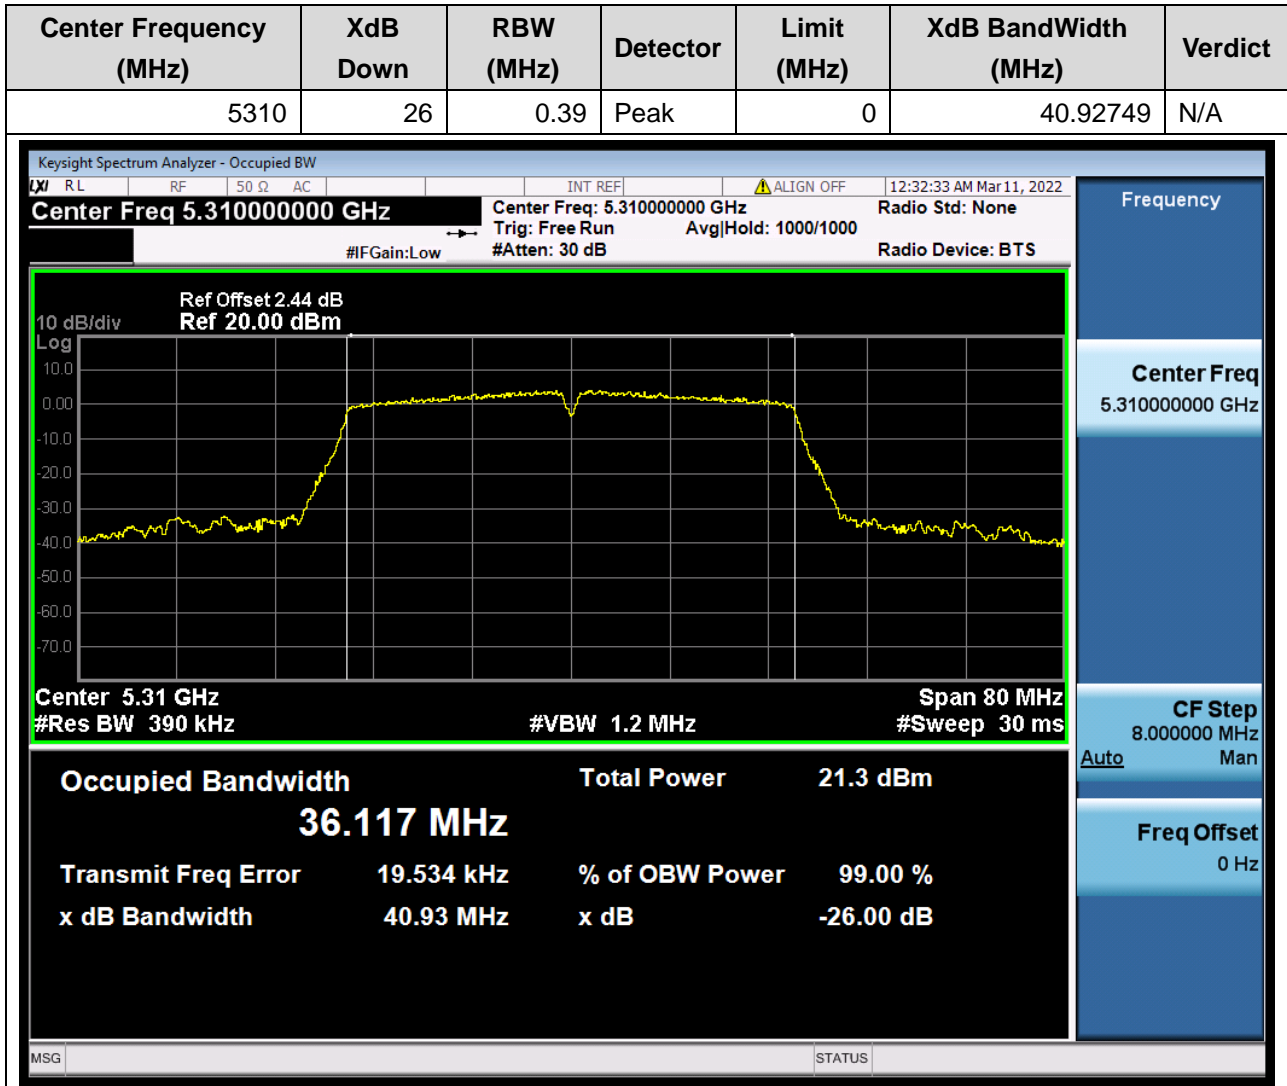

28. 802.11n_40M_U-NII-2A_H

28.1. A.2-26dB Bandwidth(NTNV)