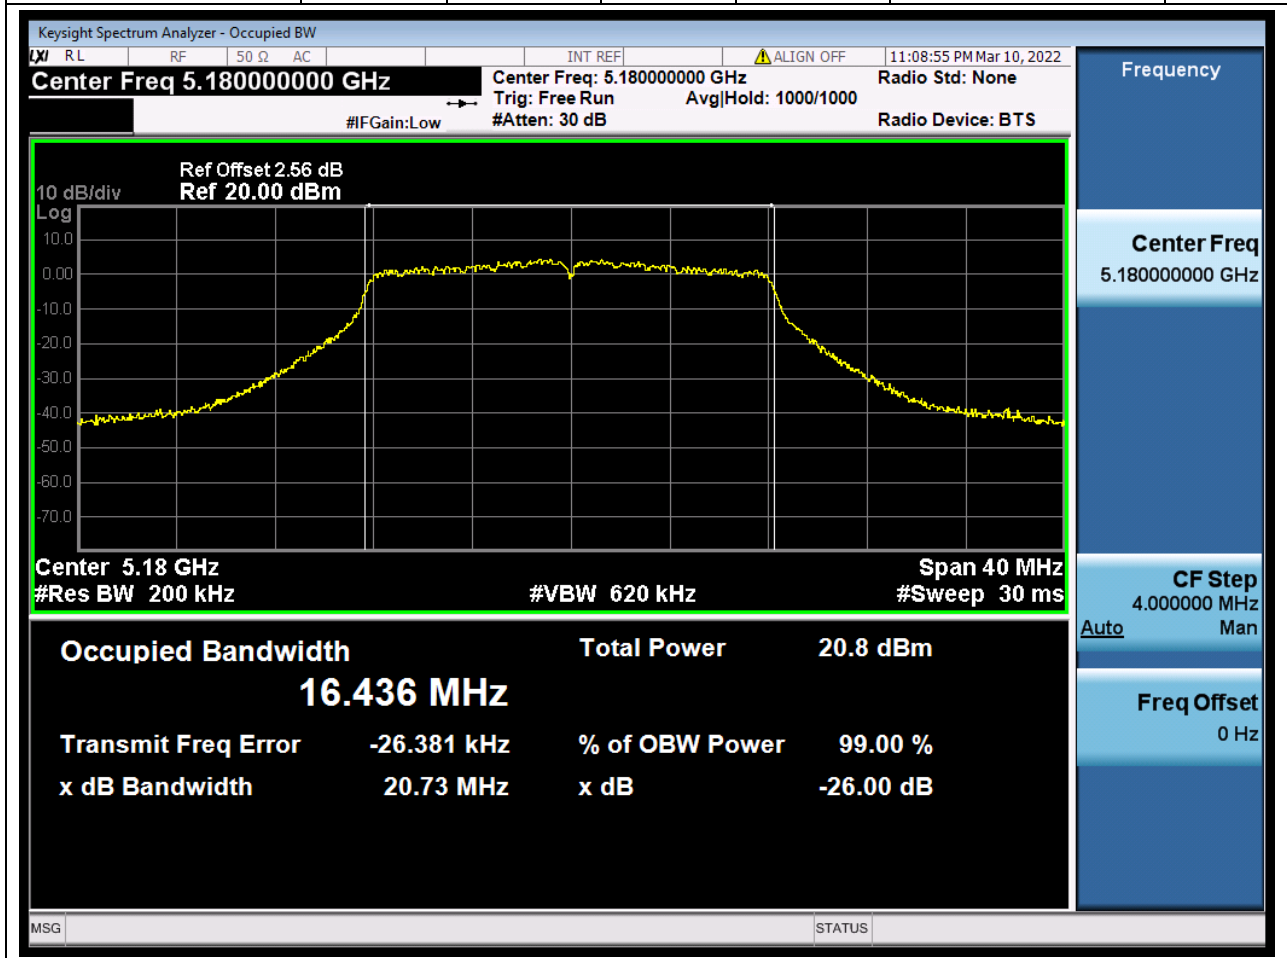

Annex A.2. 26dB Bandwidth & 99% Bandwidth

Main Antenna

1. 802.11a_20M_U-NII-1_L

1.1. A.2-26dB Bandwidth(NTNV)

Center Frequency (MHz)	XdB Down	RBW (MHz)	Detector	Limit (MHz)	XdB BandWidth (MHz)	Verdict
5180	26	0.2	Peak	0	20.730429	N/A