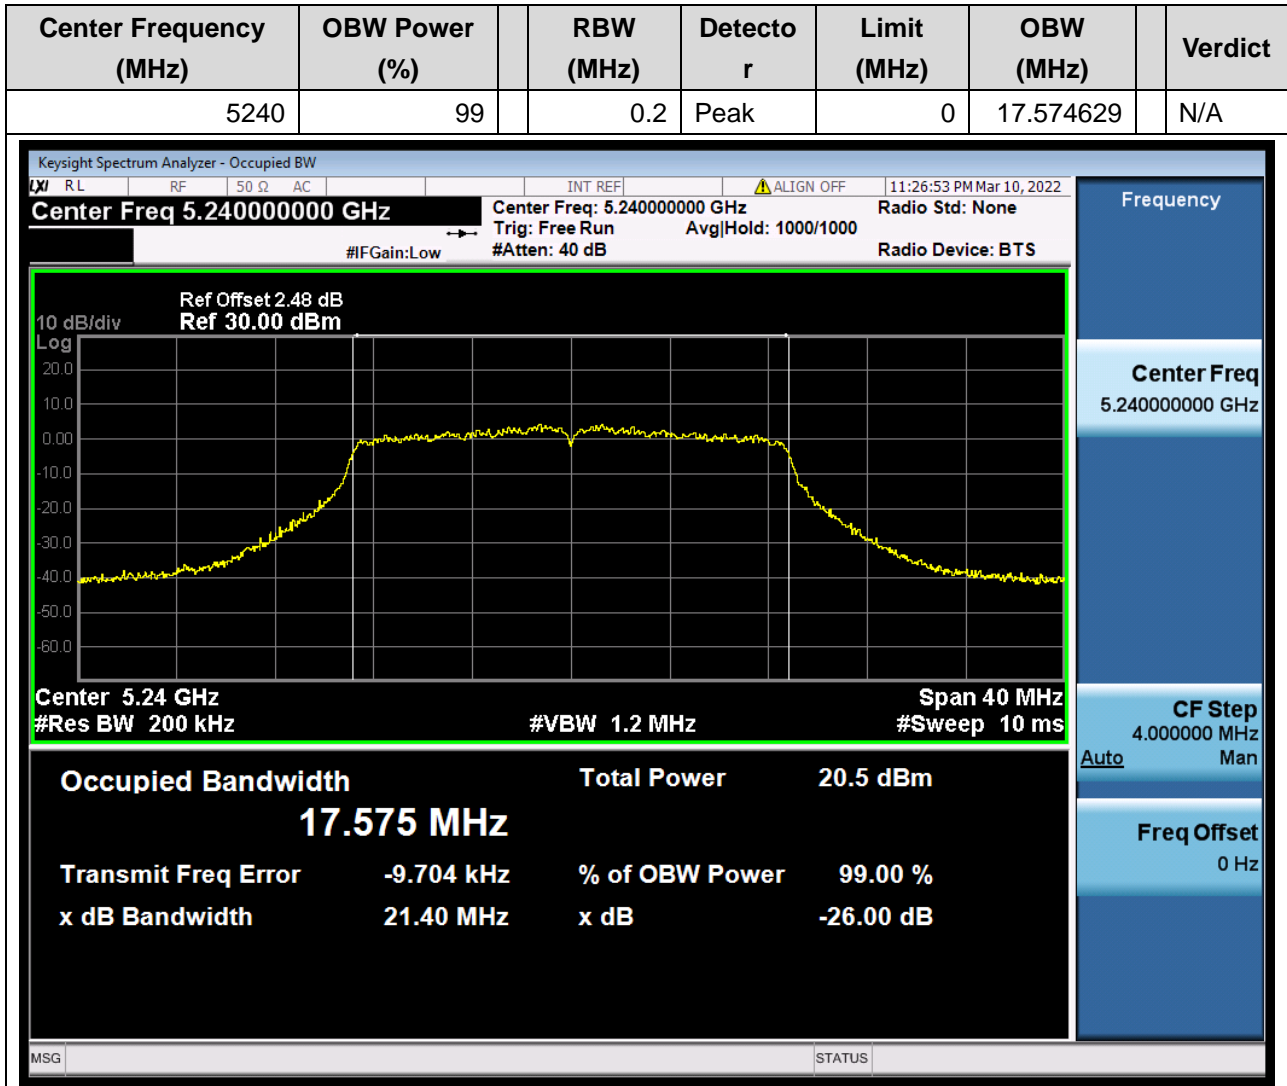

3.1. A.2.2-99% Bandwidth(NTNV)

4. 802.11n_20M_U-NII-1_L

4.1. A.2.2-99% Bandwidth(NTNV)

5. 802.11n_20M_U-NII-1_M

5.1. A.2.2-99% Bandwidth(NTNV)

6. 802.11n_20M_U-NII-1_H

6.1. A.2.2-99% Bandwidth(NTNV)

7. 802.11n_40M_U-NII-1_L