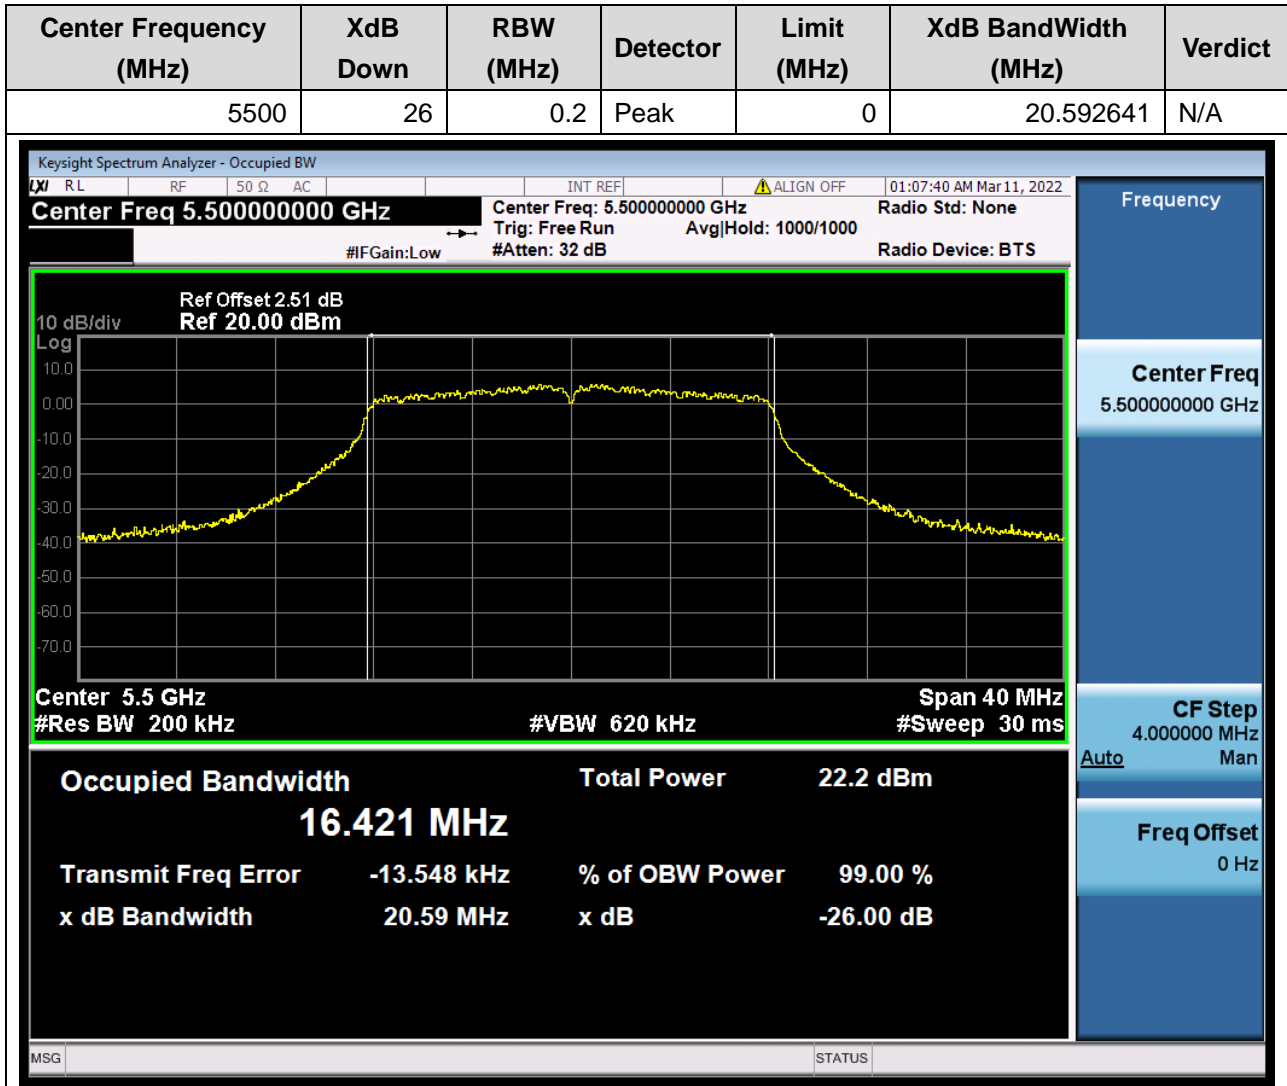

41. 802.11a_20M_U-NII-2C_L

41.1. A.2-26dB Bandwidth(NTNV)