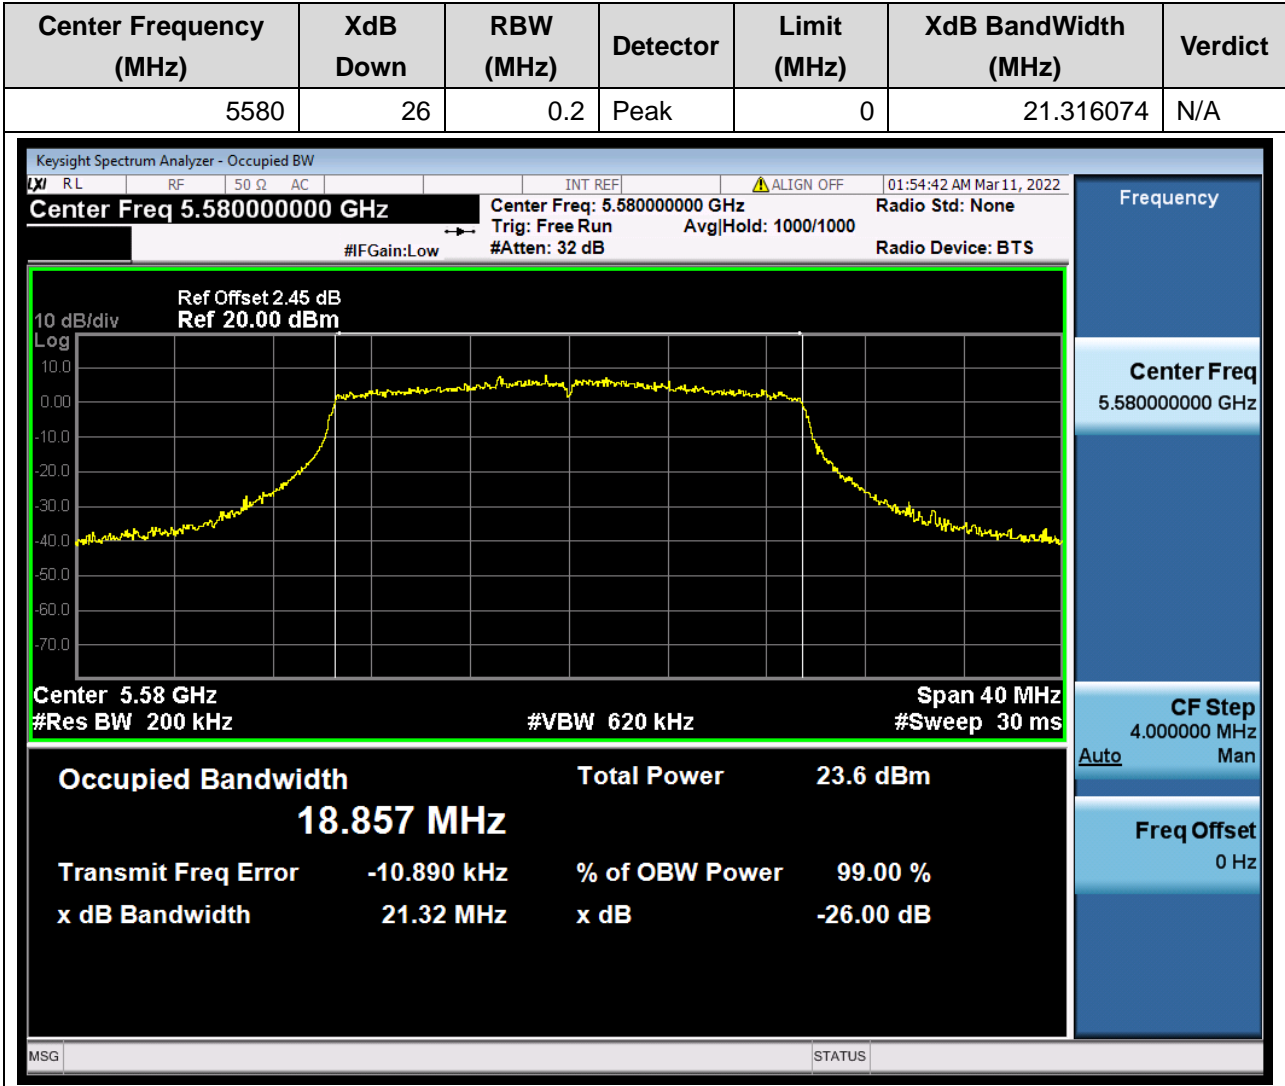

59. 802.11ax_20M_U-NII-2C_M

59.1. A.2-26dB Bandwidth(NTNV)