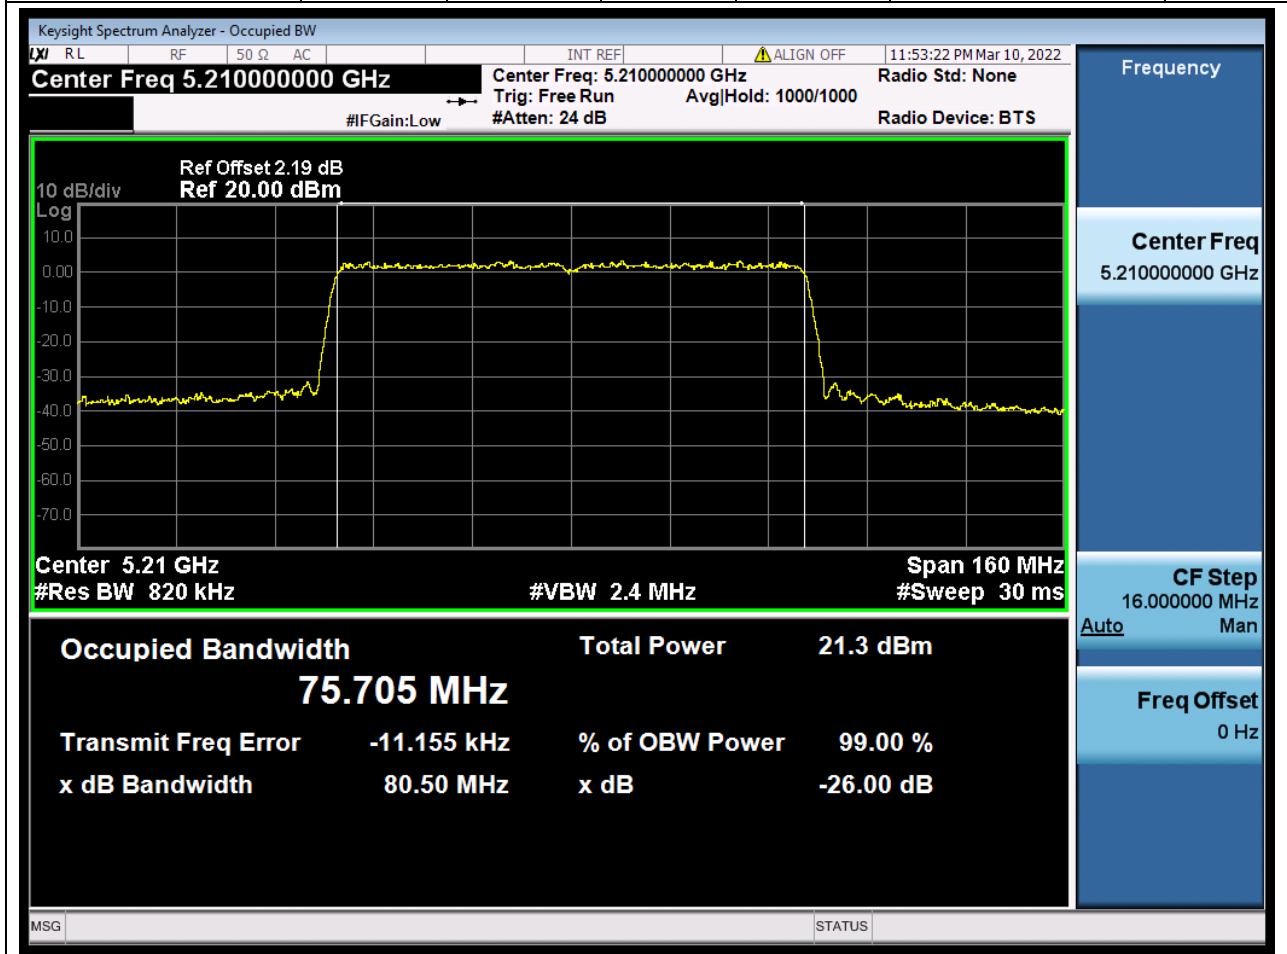

14. 802.11ac_80M_U-NII-1_M

14.1. A.2-26dB Bandwidth(NTNV)

Center Frequency (MHz)	XdB Down	RBW (MHz)	Detector	Limit (MHz)	XdB BandWidth (MHz)	Verdict
5210	26	0.82	Peak	0	80.502546	N/A