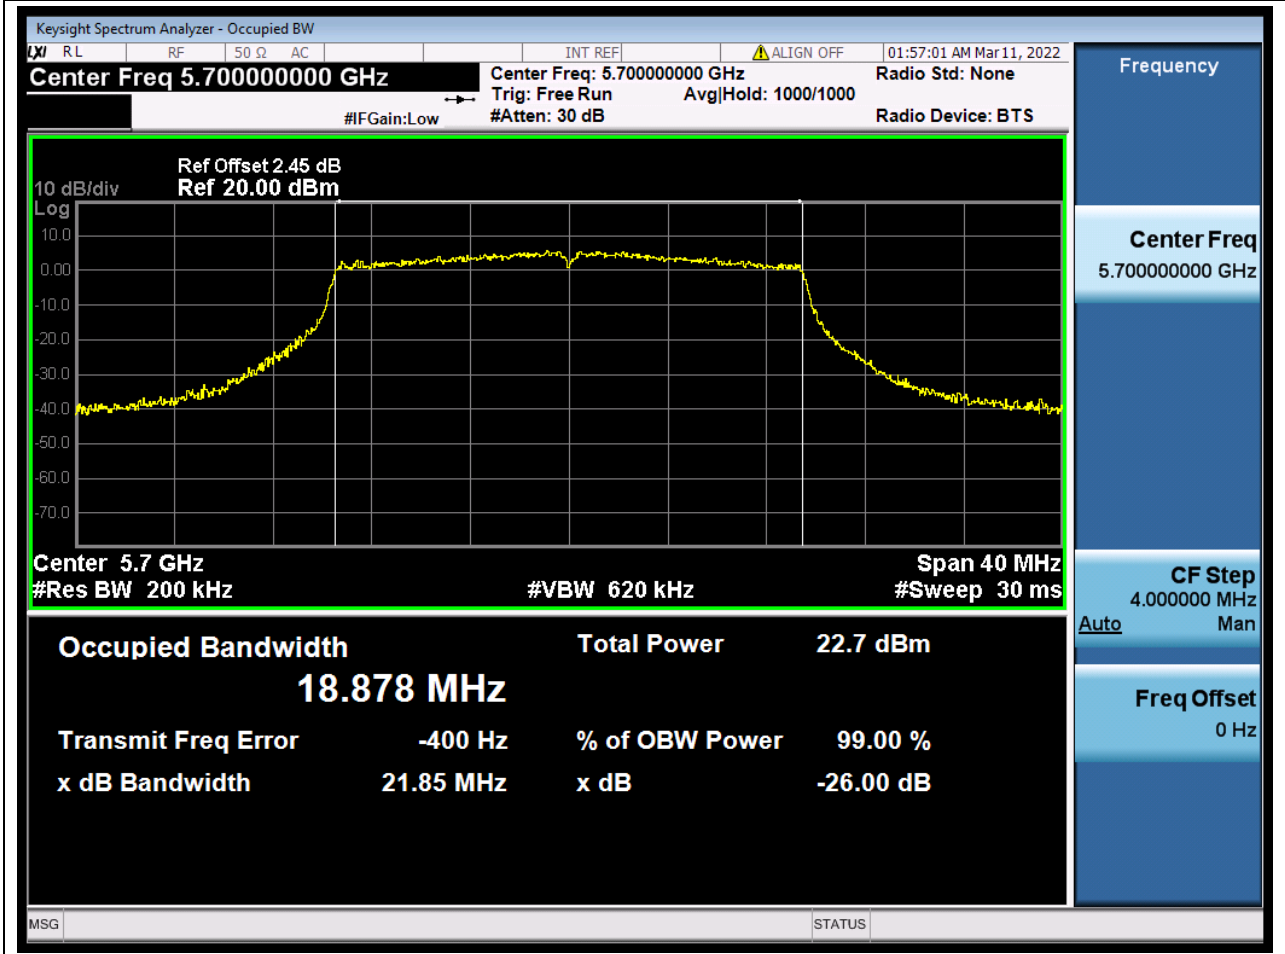

59. 802.11ax_20M_U-NII-2C_M

59.1. A.2-26dB Bandwidth(NTNV)

60. 802.11ax_20M_U-NII-2C_H

60.1. A.2-26dB Bandwidth(NTNV)

Center Frequency (MHz)	XdB Down	RBW (MHz)	Detector	Limit (MHz)	XdB BandWidth (MHz)	Verdict
5700	26	0.2	Peak	0	21.848905	N/A