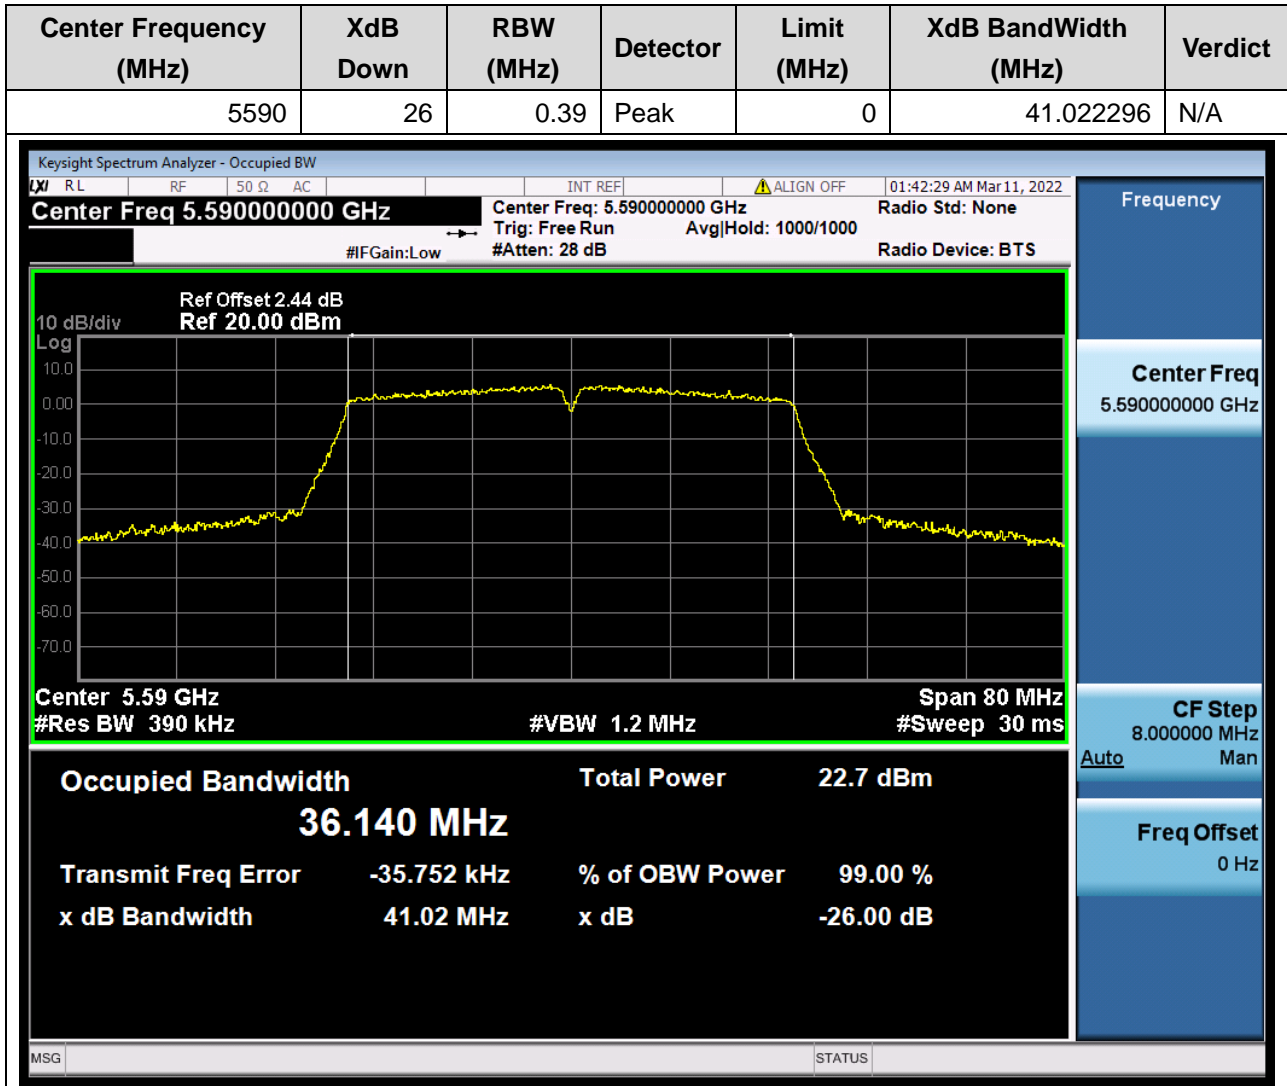

54. 802.11ac_40M_U-NII-2C_M

54.1. A.2-26dB Bandwidth(NTNV)