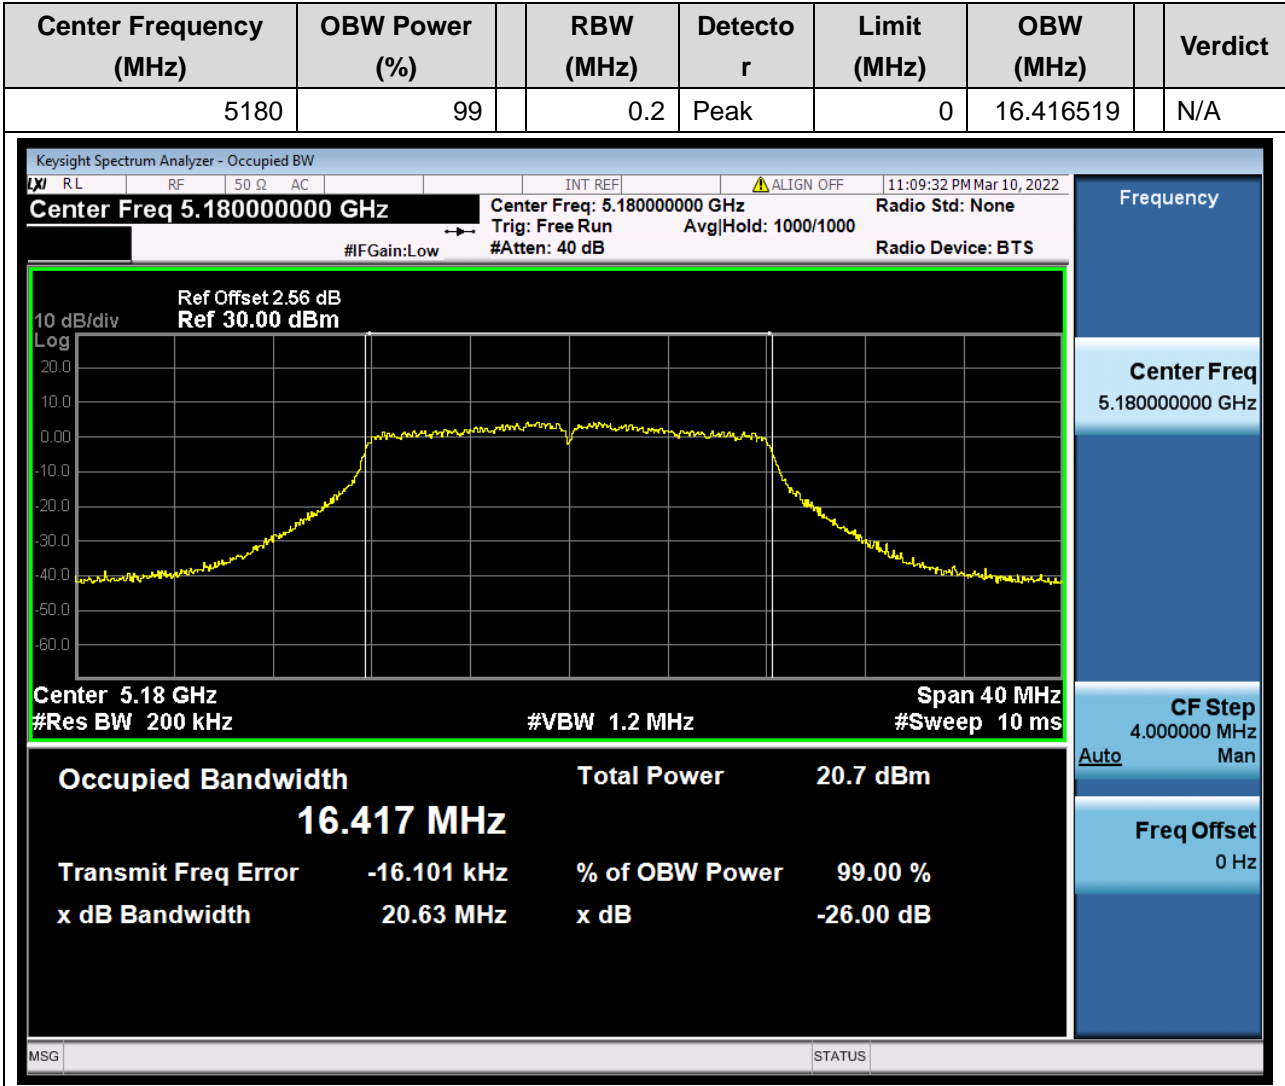

84.1. A.2-26dB Bandwidth(NTNV)

85. 802.11ax_80M_U-NII-3_M

85.1. A.2-26dB Bandwidth(NTNV)

1. 802.11a_20M_U-NII-1_L

1.1. A.2.2-99% Bandwidth(NTNV)

2. 802.11a_20M_U-NII-1_M

2.1. A.2.2-99% Bandwidth(NTNV)

3. 802.11a_20M_U-NII-1_H