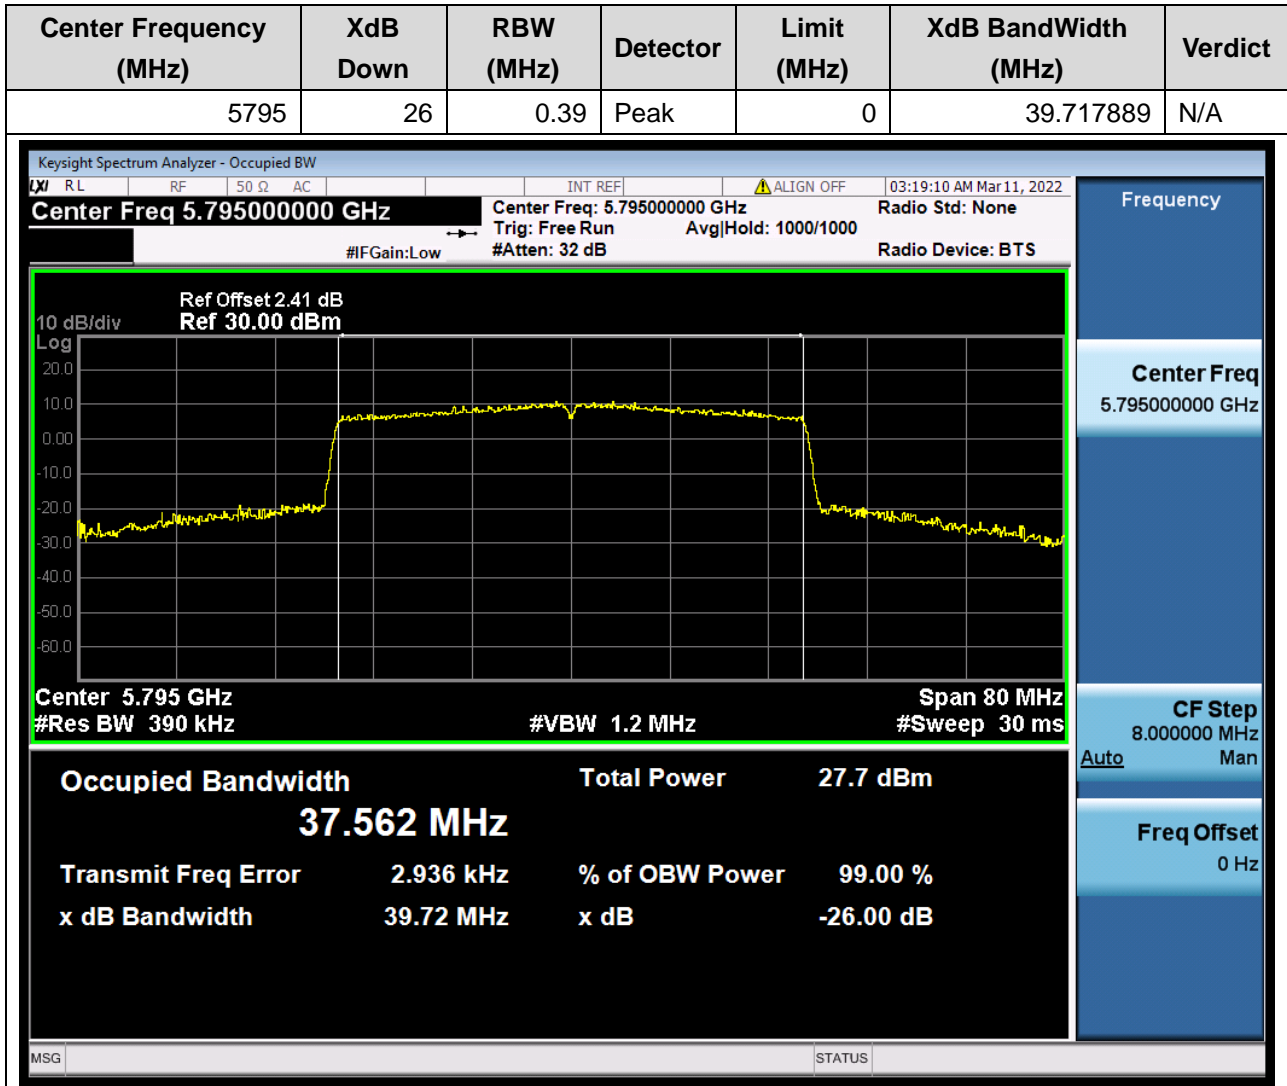

84. 802.11ax_40M_U-NII-3_H

84.1. A.2-26dB Bandwidth(NTNV)