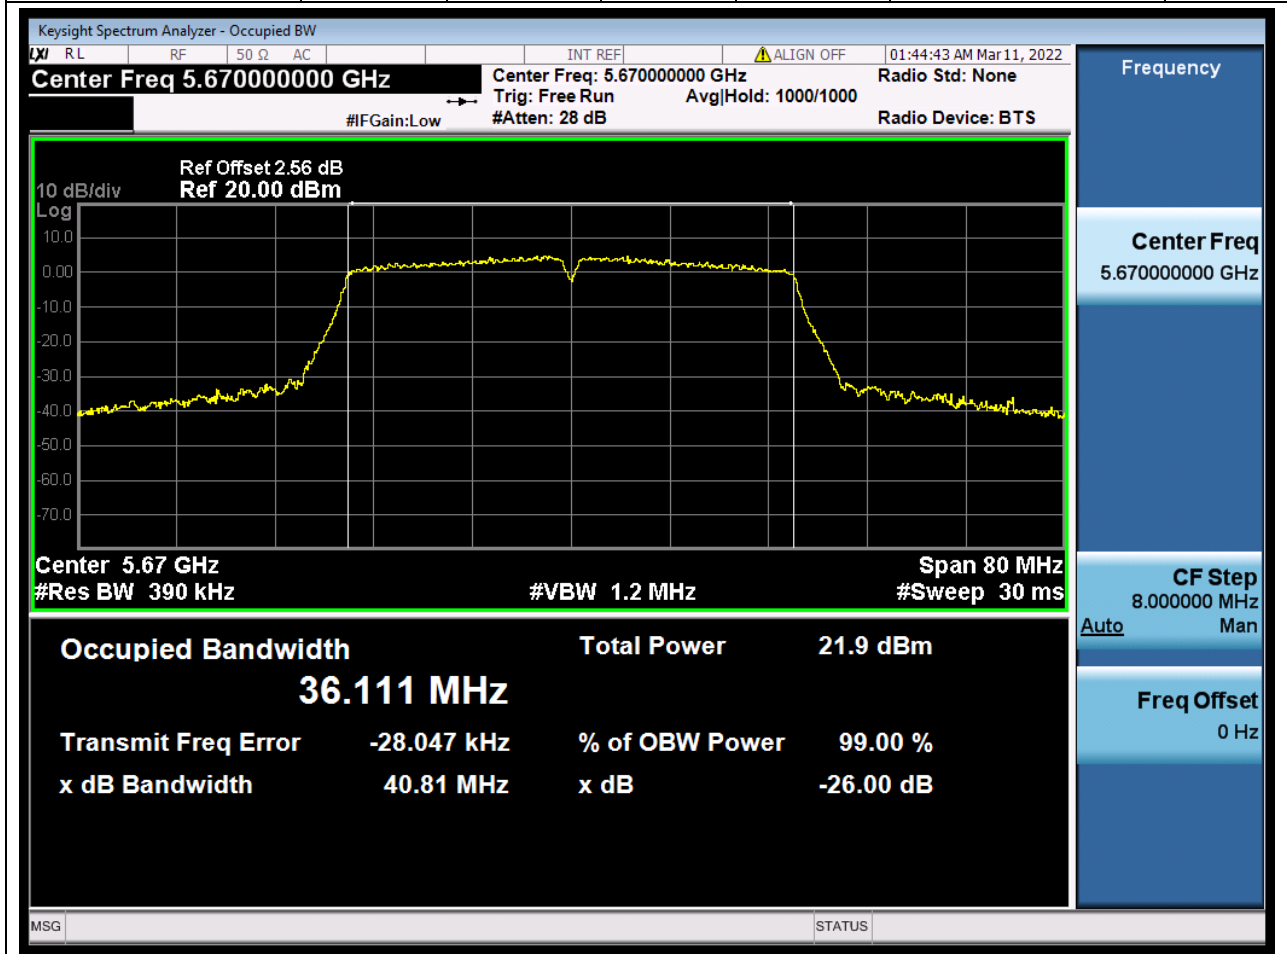

55. 802.11ac_40M_U-NII-2C_H

55.1. A.2-26dB Bandwidth(NTNV)

Center Frequency (MHz)	XdB Down	RBW (MHz)	Detector	Limit (MHz)	XdB BandWidth (MHz)	Verdict
5670	26	0.39	Peak	0	40.810248	N/A