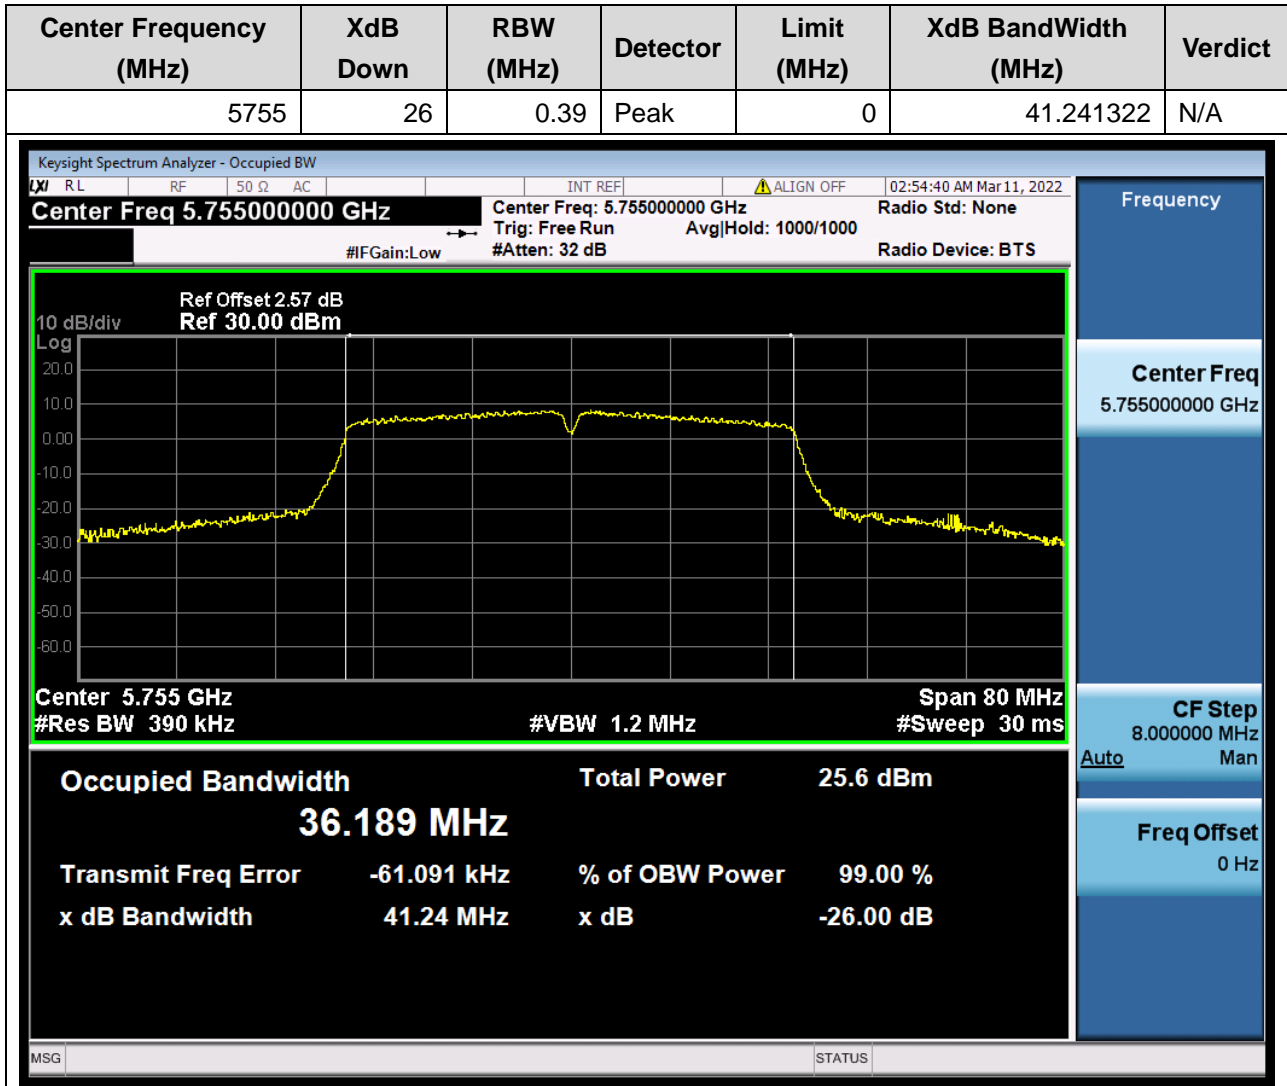

74.1. A.2-26dB Bandwidth(NTNV)

75. 802.11ac_20M_U-NII-3_M

75.1. A.2-26dB Bandwidth(NTNV)

76. 802.11ac_20M_U-NII-3_H

76.1. A.2-26dB Bandwidth(NTNV)

77. 802.11ac_40M_U-NII-3_L

77.1. A.2-26dB Bandwidth(NTNV)

78. 802.11ac_40M_U-NII-3_H