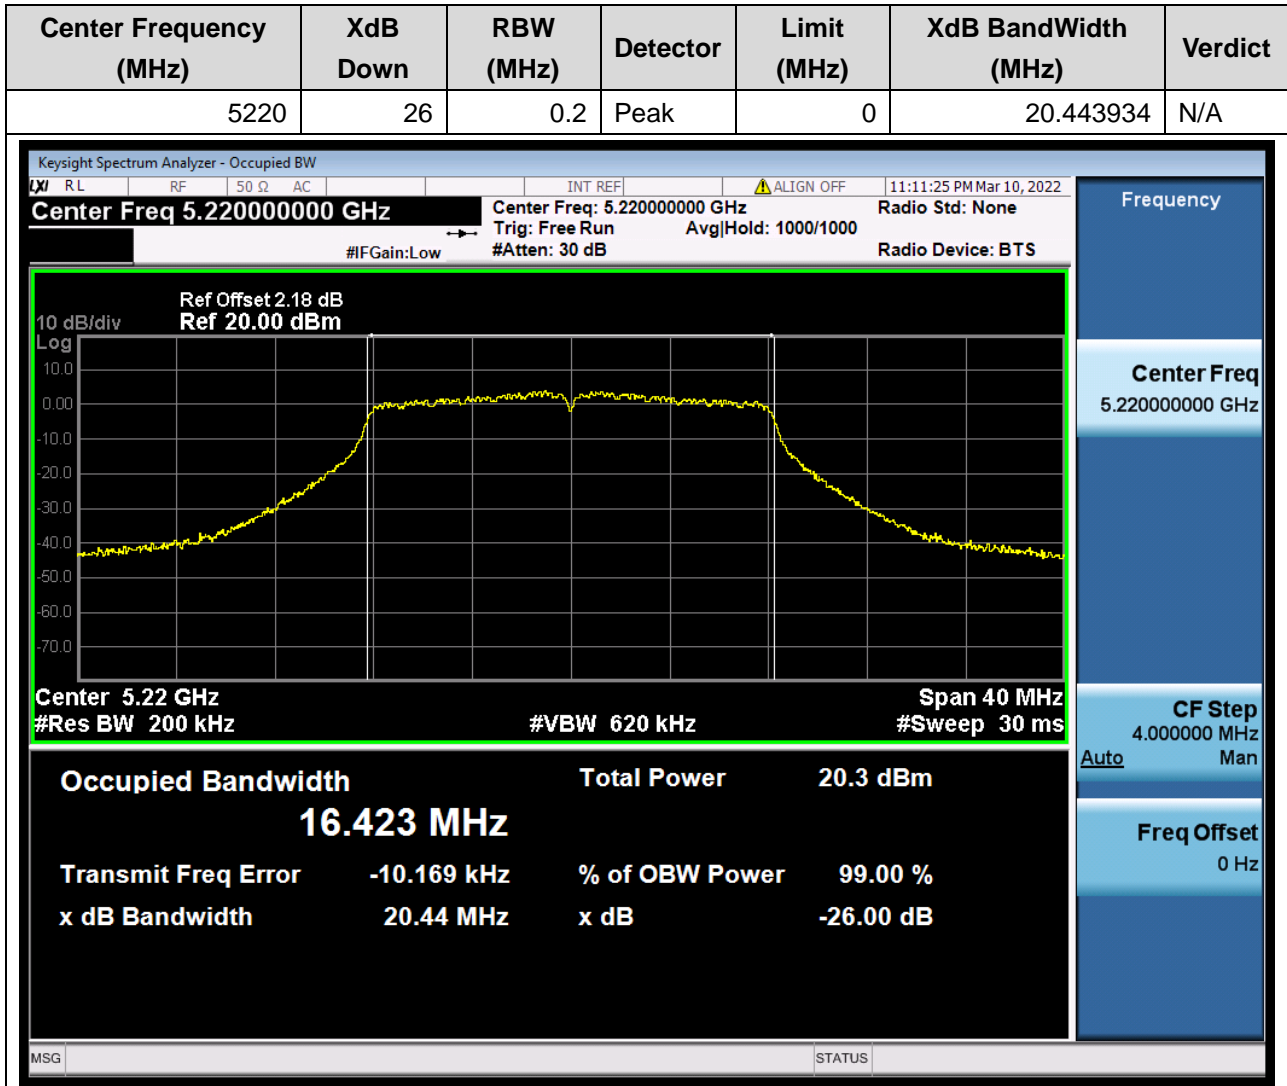

2. 802.11a_20M_U-NII-1_M

2.1. A.2-26dB Bandwidth(NTNV)