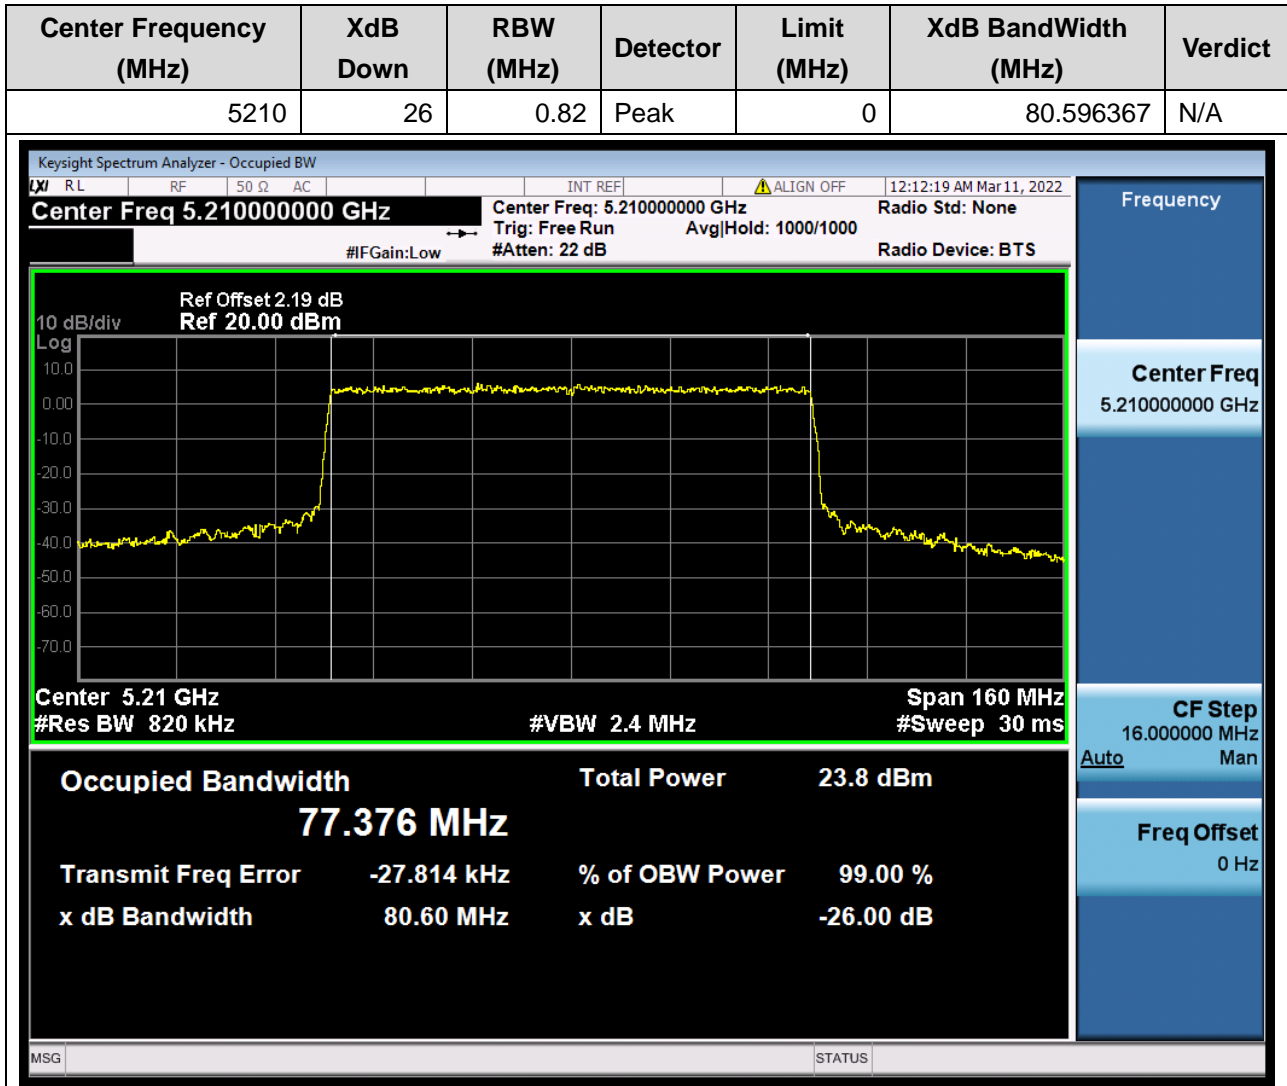

20. 802.11ax_80M_U-NII-1_M

20.1. A.2-26dB Bandwidth(NTNV)