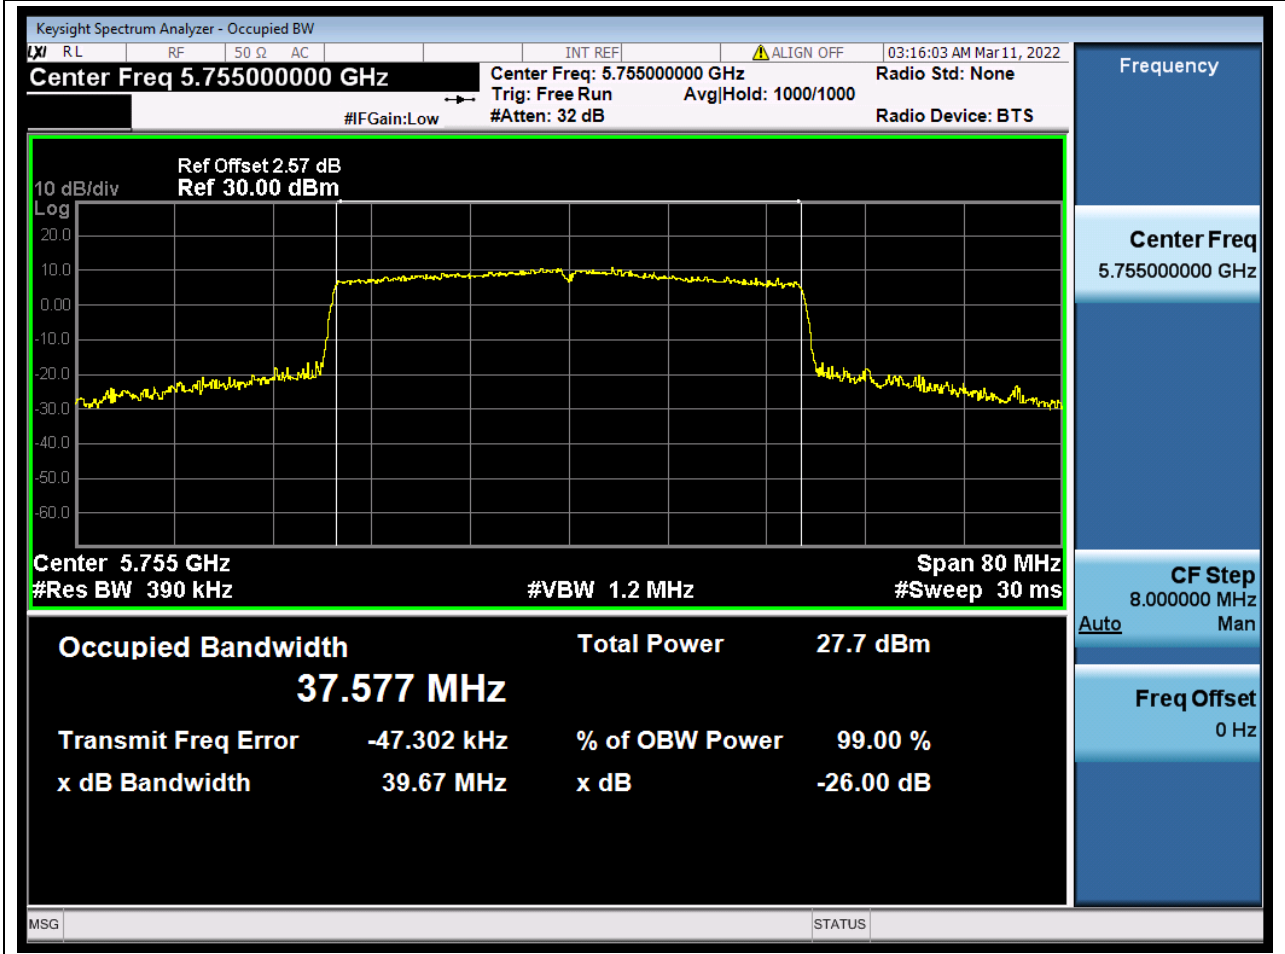

83. 802.11ax_40M_U-NII-3_L

83.1. A.2-26dB Bandwidth(NTNV)

Center Frequency (MHz)	XdB Down	RBW (MHz)	Detector	Limit (MHz)	XdB BandWidth (MHz)	Verdict
5755	26	0.39	Peak	0	39.669244	N/A