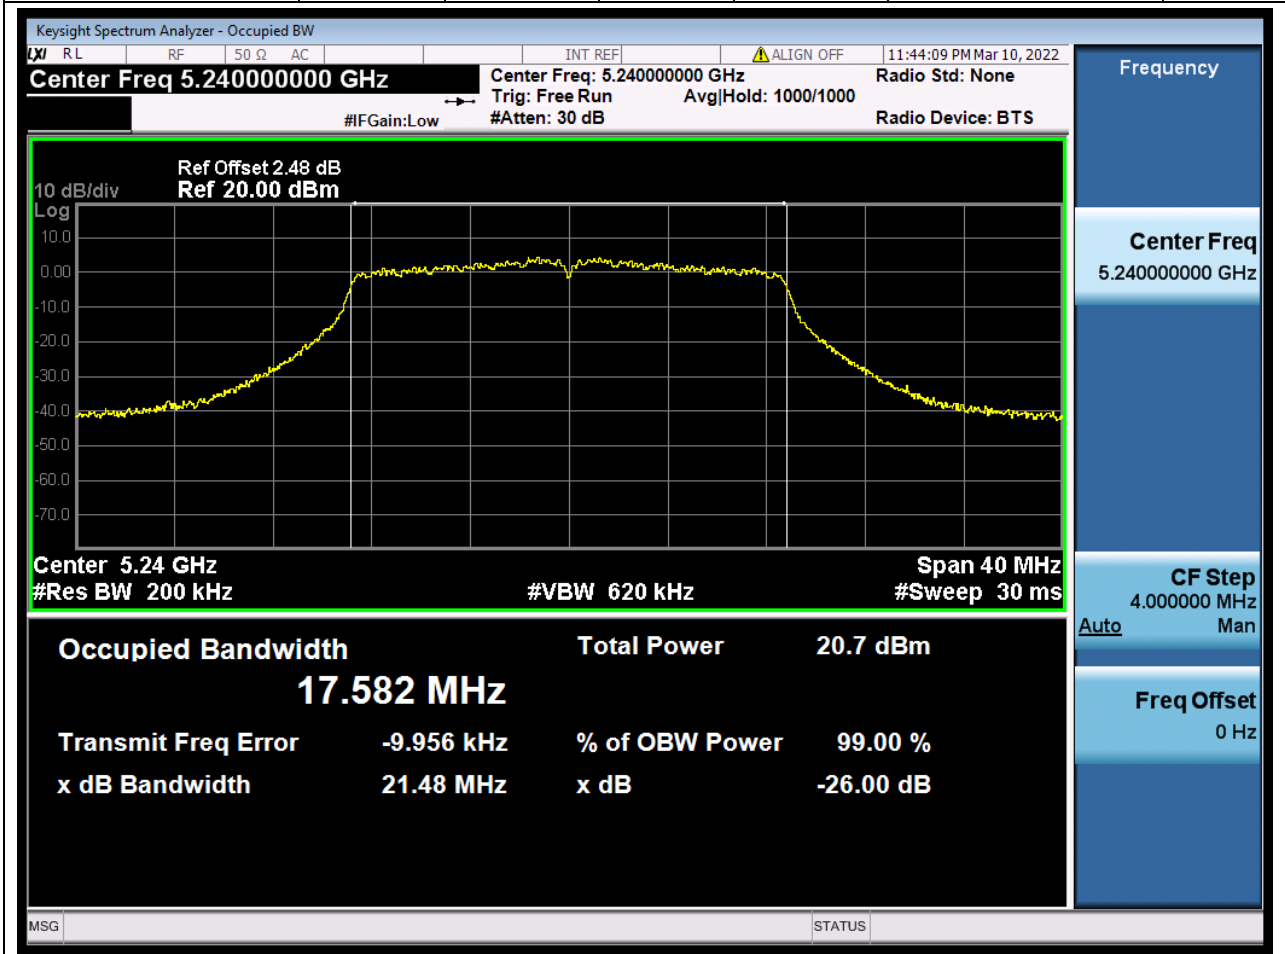

11. 802.11ac_20M_U-NII-1_H

11.1. A.2-26dB Bandwidth(NTNV)

Center Frequency (MHz)	XdB Down	RBW (MHz)	Detector	Limit (MHz)	XdB BandWidth (MHz)	Verdict
5240	26	0.2	Peak	0	21.478794	N/A