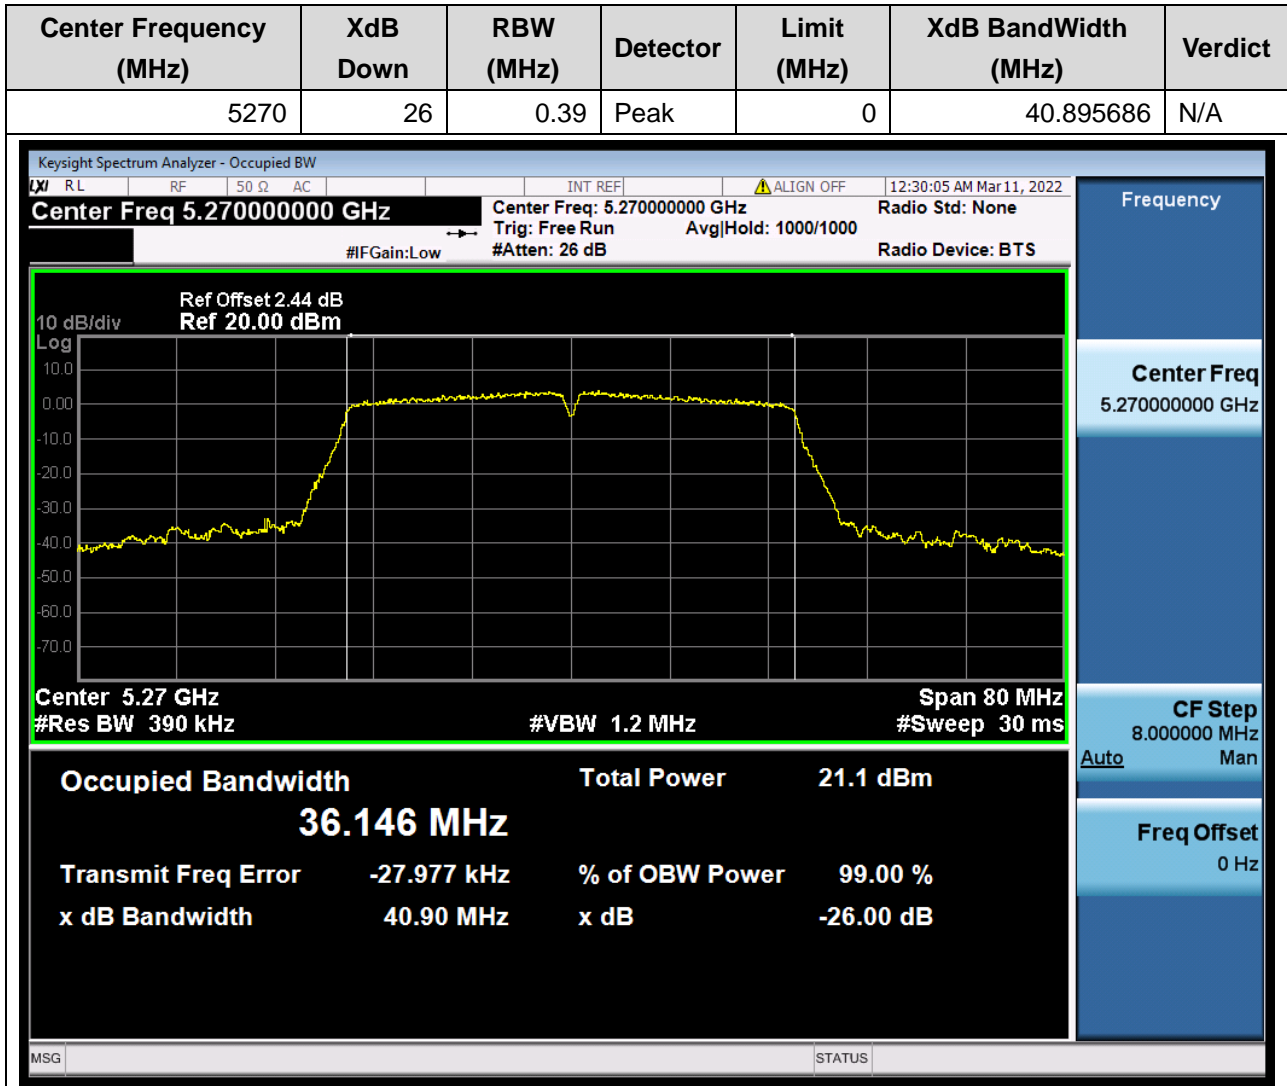

27. 802.11n_40M_U-NII-2A_L

27.1. A.2-26dB Bandwidth(NTNV)