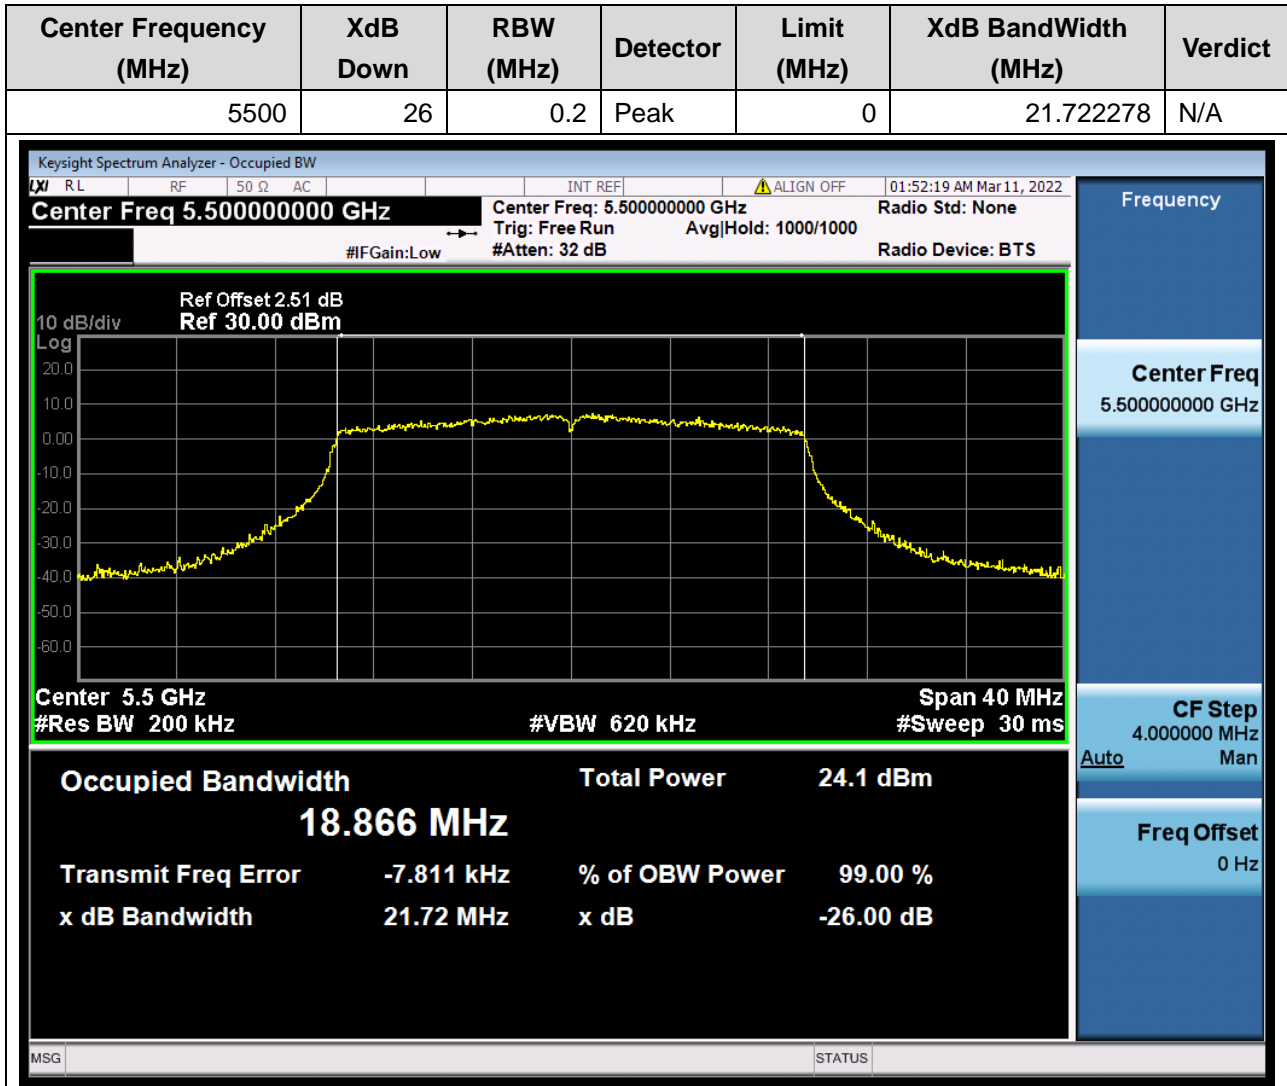

58. 802.11ax_20M_U-NII-2C_L

58.1. A.2-26dB Bandwidth(NTNV)