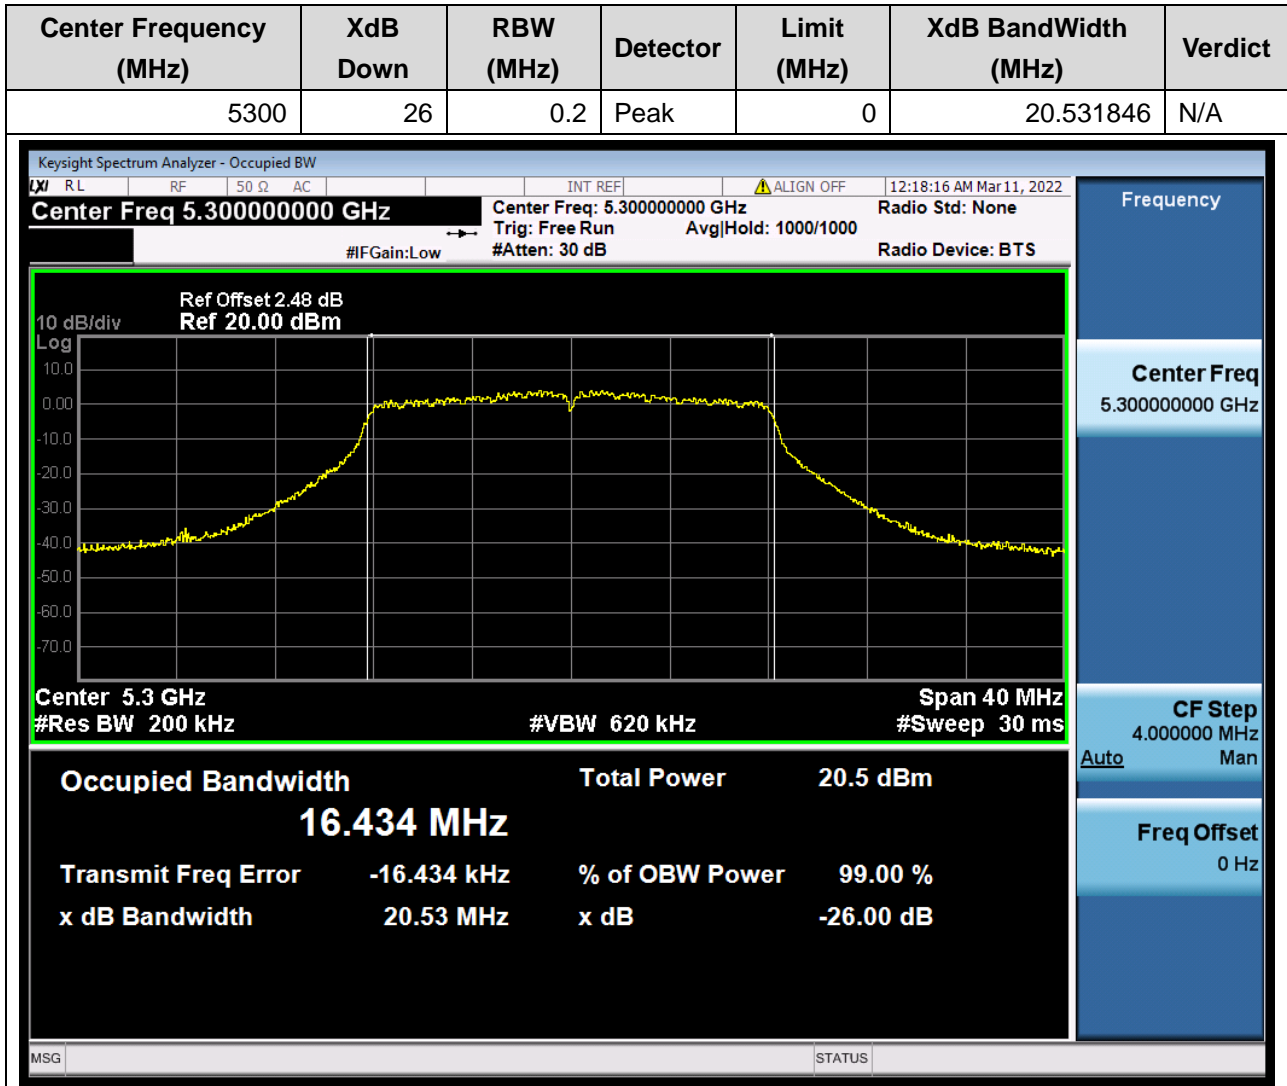

19.1. A.2-26dB Bandwidth(NTNV)

20. 802.11ax_80M_U-NII-1_M

20.1. A.2-26dB Bandwidth(NTNV)

21. 802.11a_20M_U-NII-2A_L

21.1. A.2-26dB Bandwidth(NTNV)

22. 802.11a_20M_U-NII-2A_M

22.1. A.2-26dB Bandwidth(NTNV)

23. 802.11a_20M_U-NII-2A_H