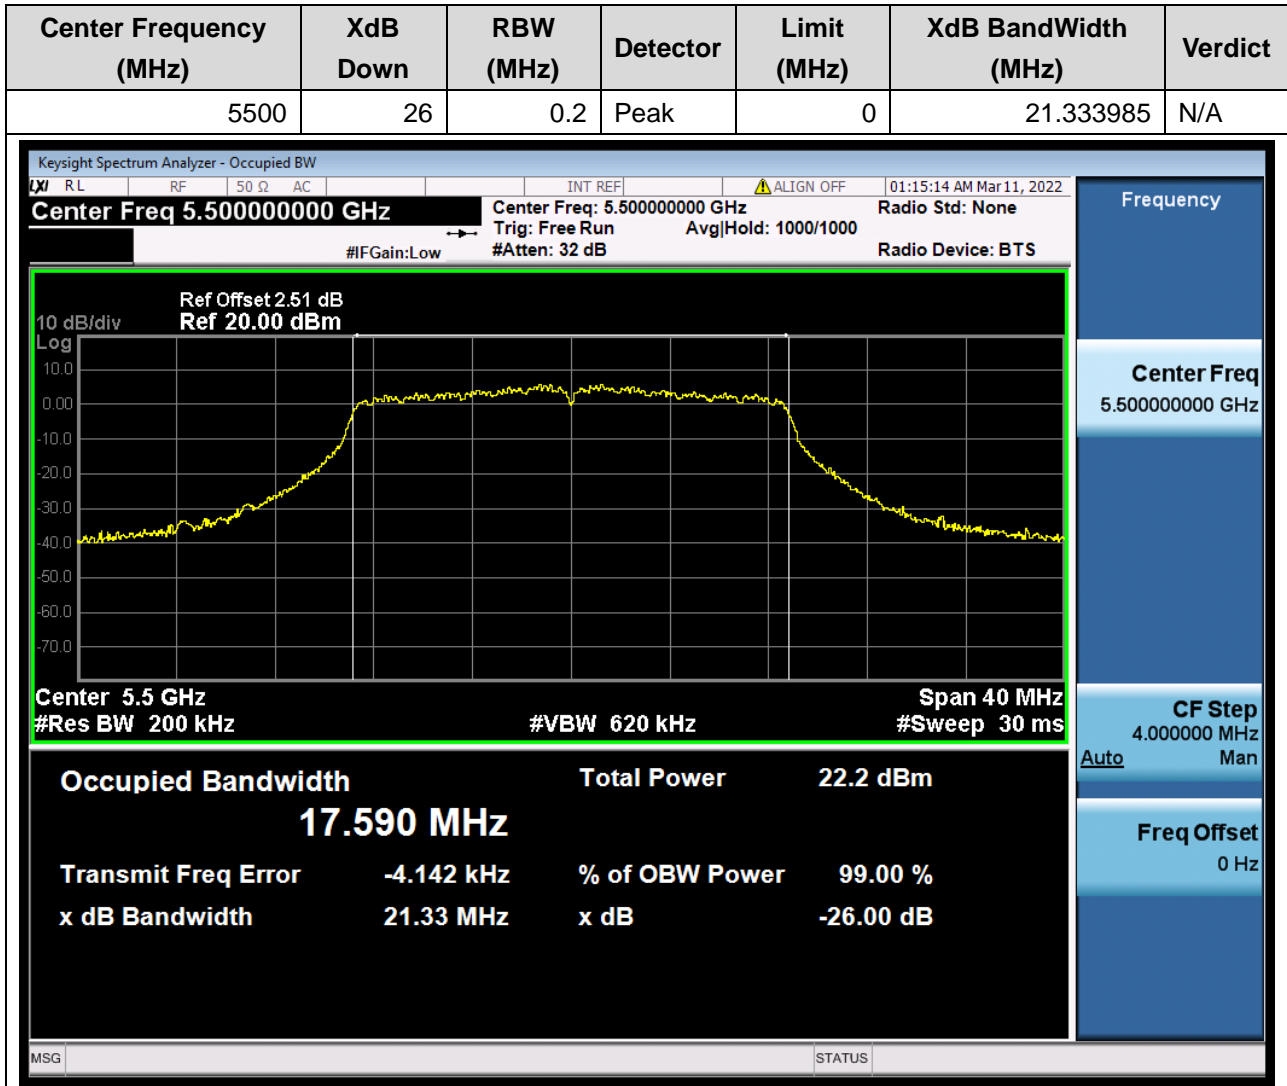

44. 802.11n_20M_U-NII-2C_L

44.1. A.2-26dB Bandwidth(NTNV)