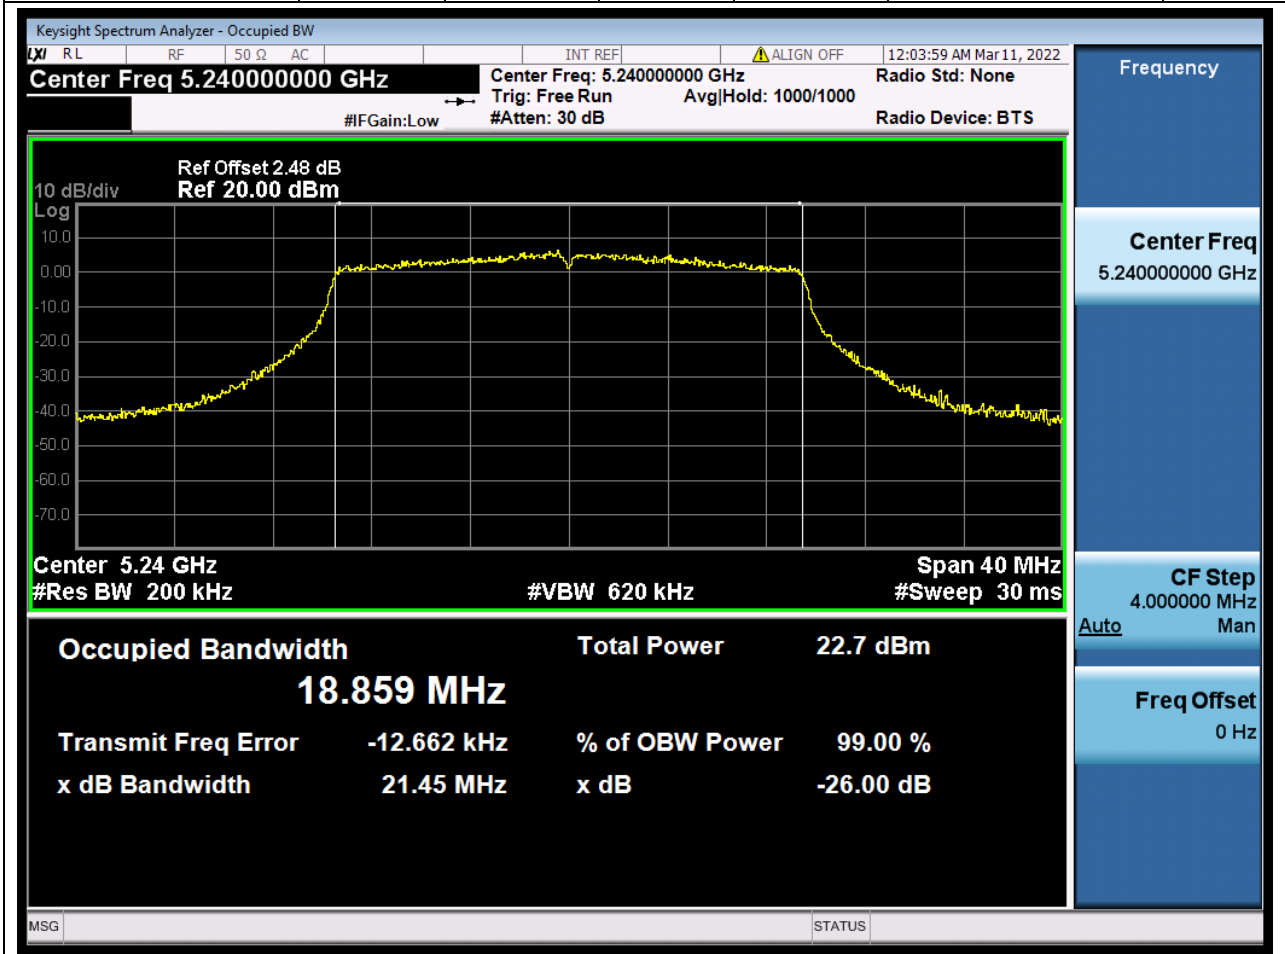

15. 802.11ax_20M_U-NII-1_L

15.1. A.2-26dB Bandwidth(NTNV)

16. 802.11ax_20M_U-NII-1_M

16.1. A.2-26dB Bandwidth(NTNV)

17. 802.11ax_20M_U-NII-1_H

17.1. A.2-26dB Bandwidth(NTNV)

Center Frequency (MHz)	XdB Down	RBW (MHz)	Detector	Limit (MHz)	XdB BandWidth (MHz)	Verdict
5240	26	0.2	Peak	0	21.445871	N/A