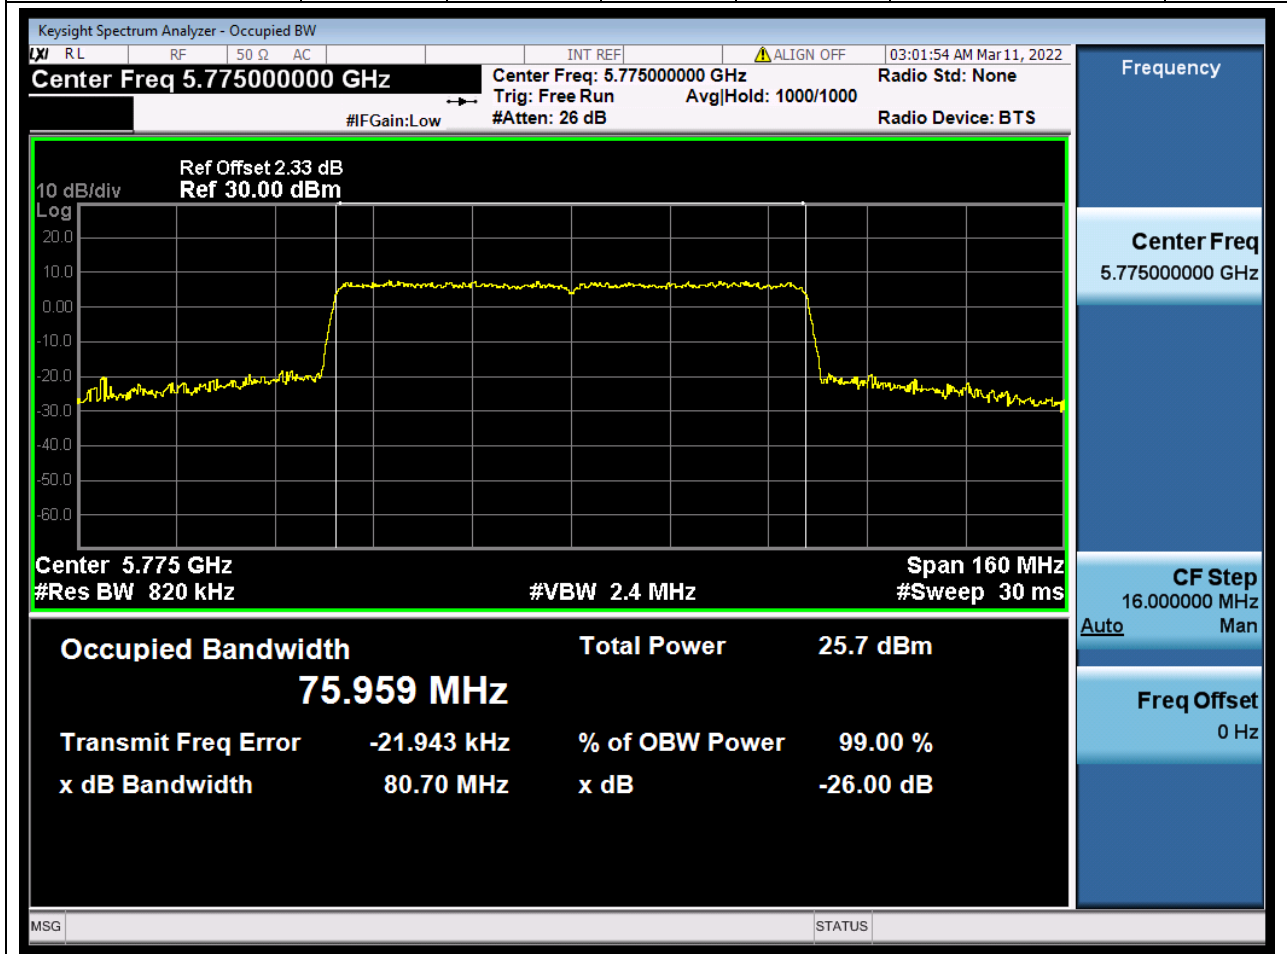

79. 802.11ac_80M_U-NII-3_M

79.1. A.2-26dB Bandwidth(NTNV)

Center Frequency (MHz)	XdB Down	RBW (MHz)	Detector	Limit (MHz)	XdB BandWidth (MHz)	Verdict
5775	26	0.82	Peak	0	80.699781	N/A