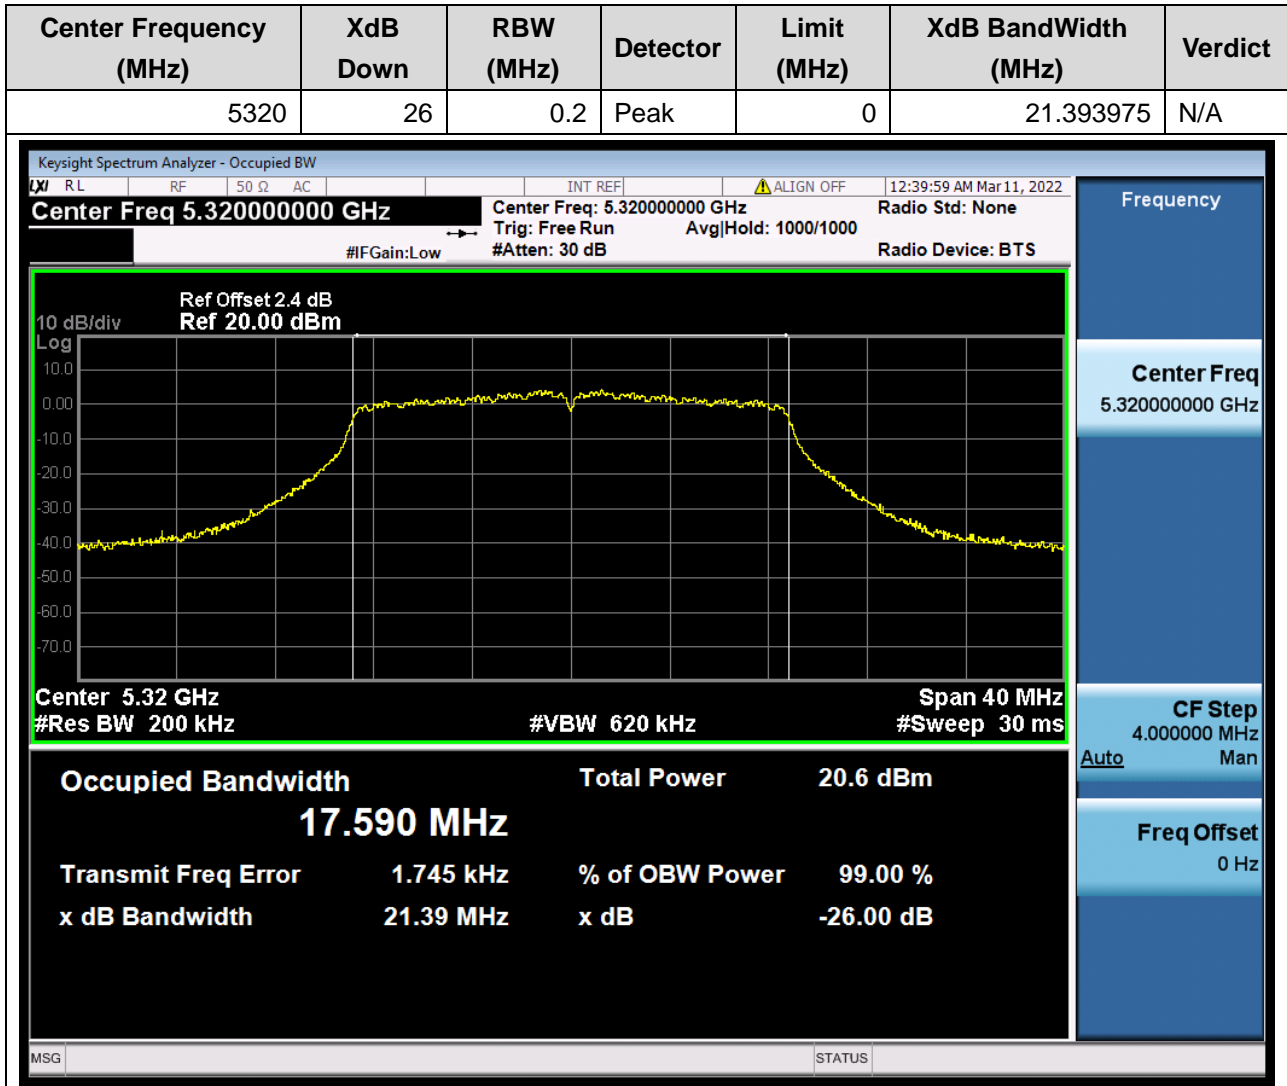

31. 802.11ac_20M_U-NII-2A_H

31.1. A.2-26dB Bandwidth(NTNV)