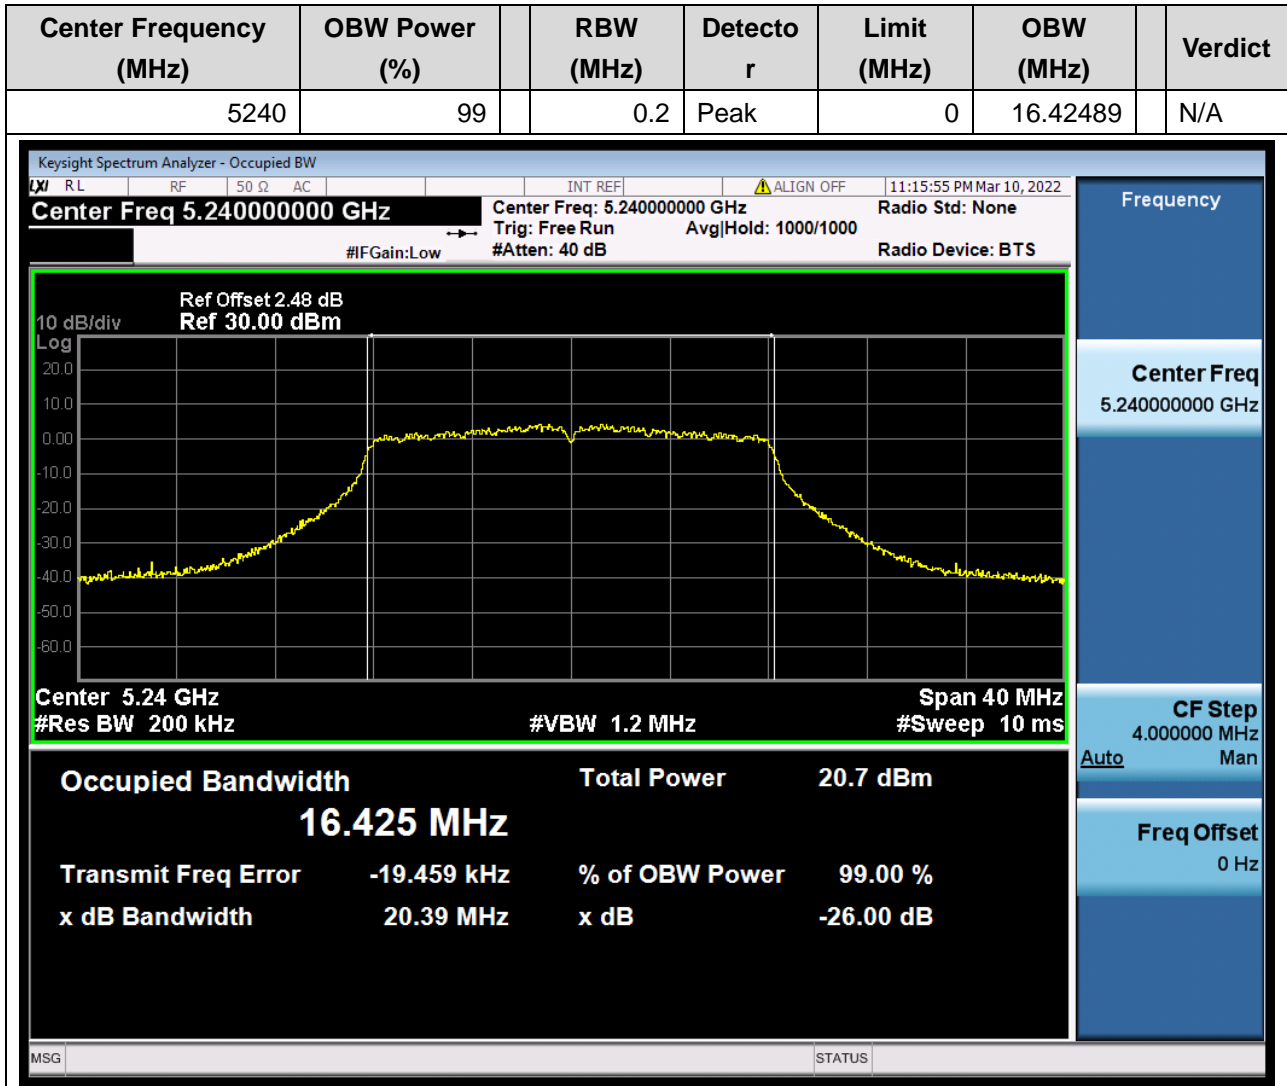

3. 802.11a_20M_U-NII-1_H

3.1. A.2.2-99% Bandwidth(NTNV)