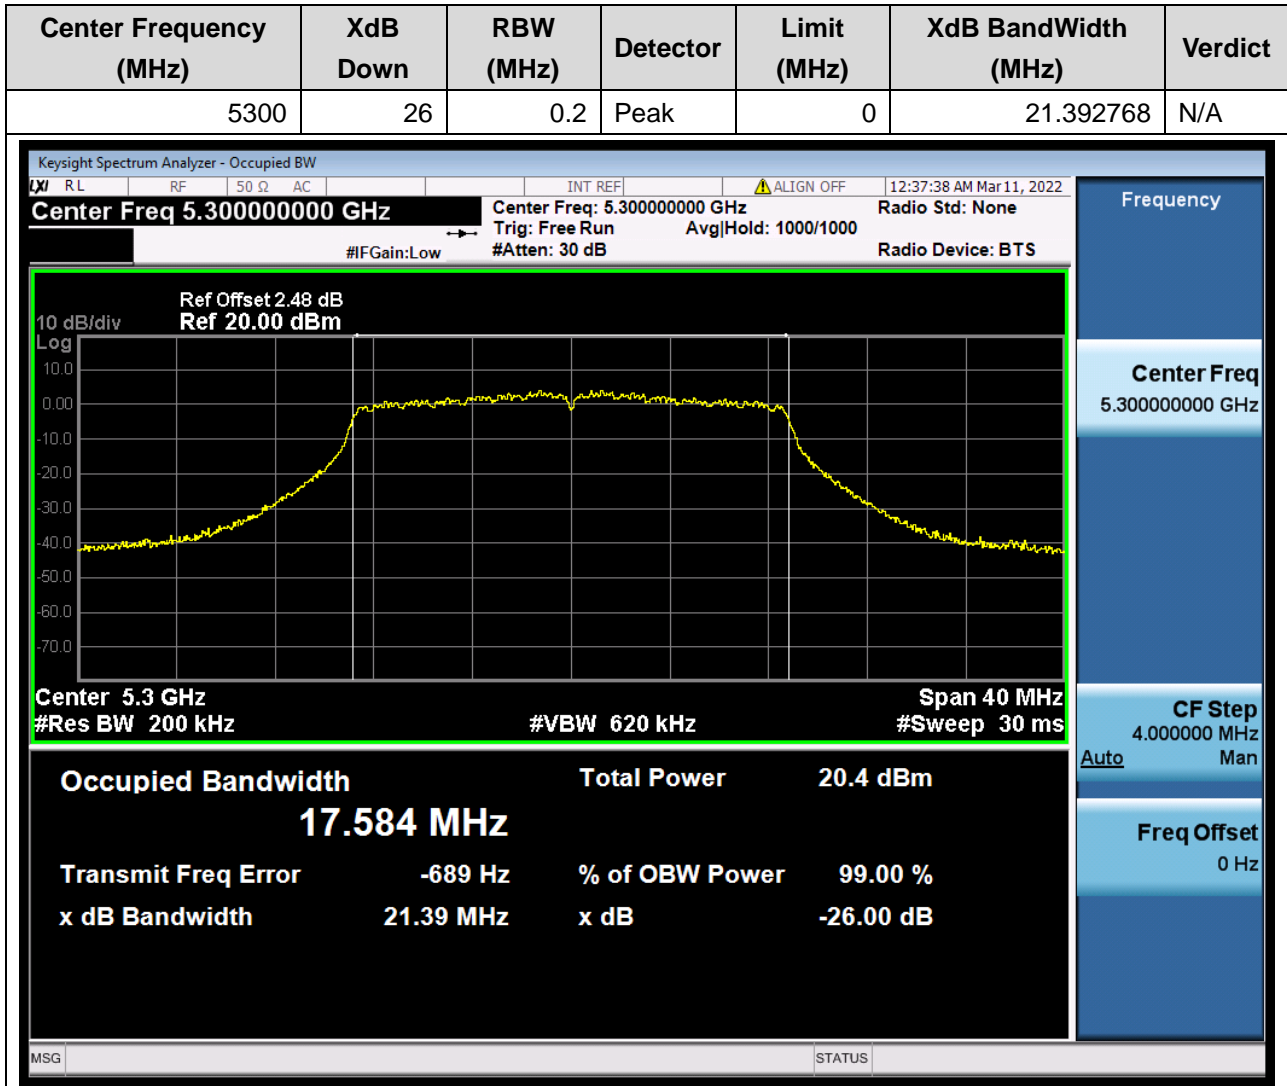

27.1. A.2-26dB Bandwidth(NTNV)

28. 802.11n_40M_U-NII-2A_H

28.1. A.2-26dB Bandwidth(NTNV)

29. 802.11ac_20M_U-NII-2A_L

29.1. A.2-26dB Bandwidth(NTNV)

30. 802.11ac_20M_U-NII-2A_M

30.1. A.2-26dB Bandwidth(NTNV)