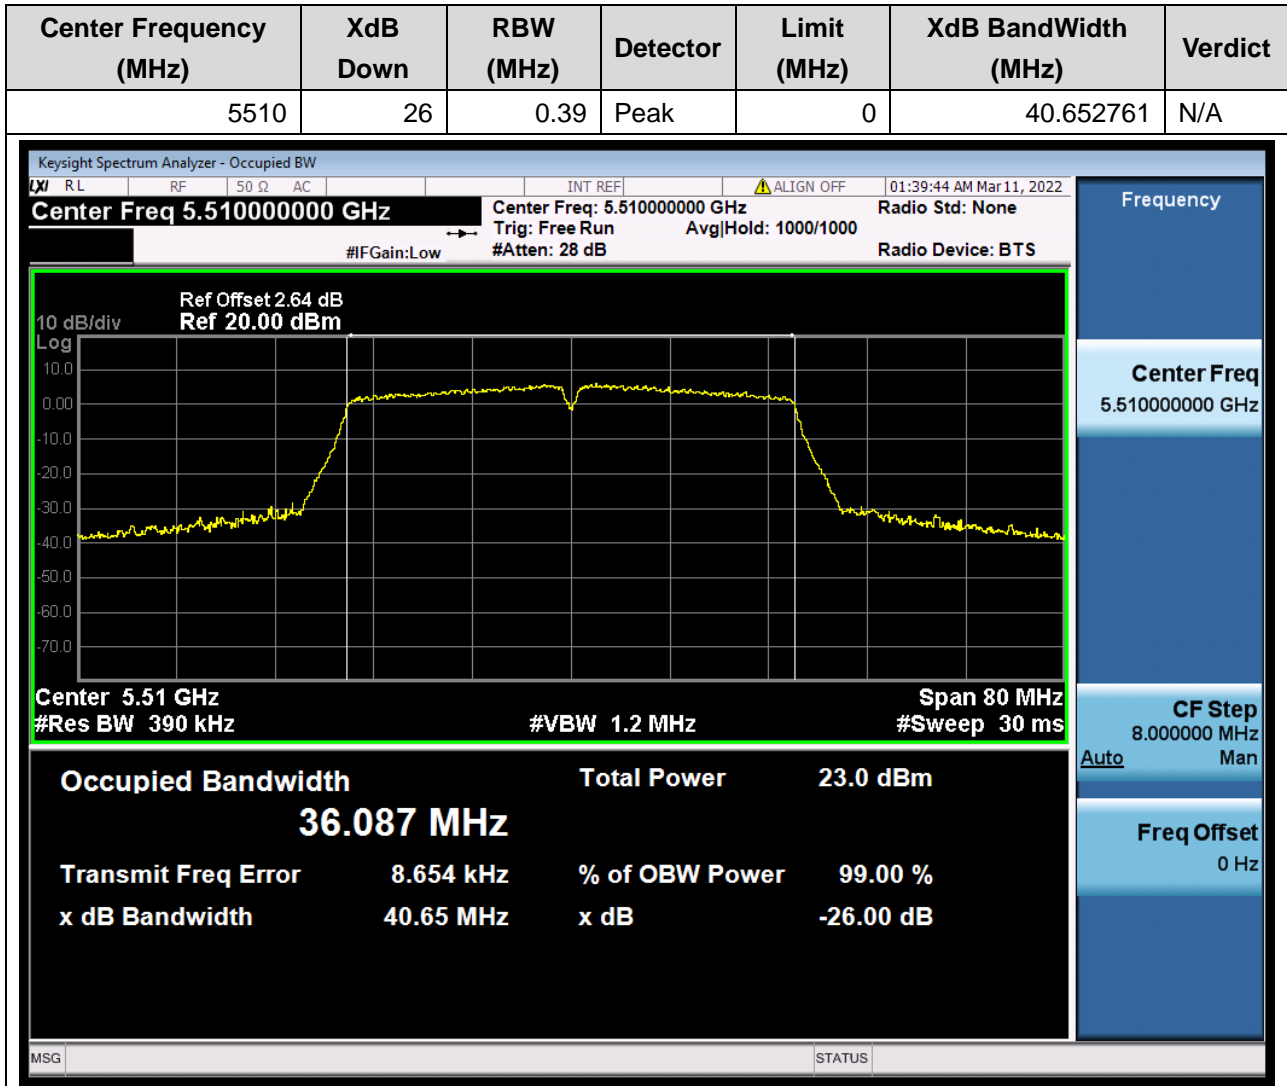

53. 802.11ac_40M_U-NII-2C_L

53.1. A.2-26dB Bandwidth(NTNV)