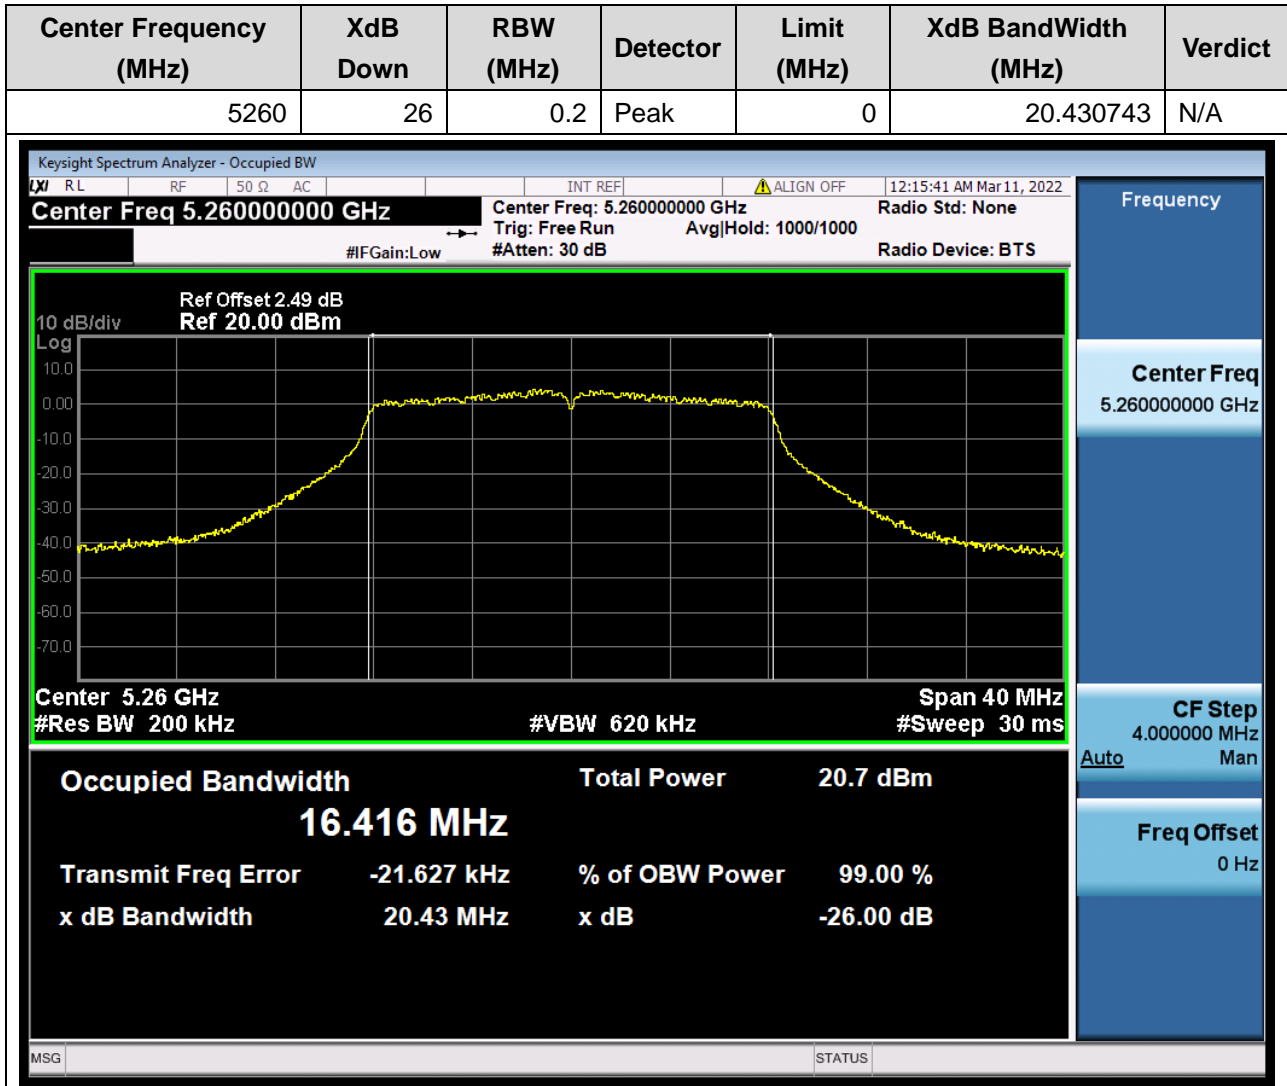

19.1. A.2-26dB Bandwidth(NTNV)

20. 802.11ax_80M_U-NII-1_M

20.1. A.2-26dB Bandwidth(NTNV)

21. 802.11a_20M_U-NII-2A_L

21.1. A.2-26dB Bandwidth(NTNV)

22. 802.11a_20M_U-NII-2A_M

22.1. A.2-26dB Bandwidth(NTNV)

23. 802.11a_20M_U-NII-2A_H