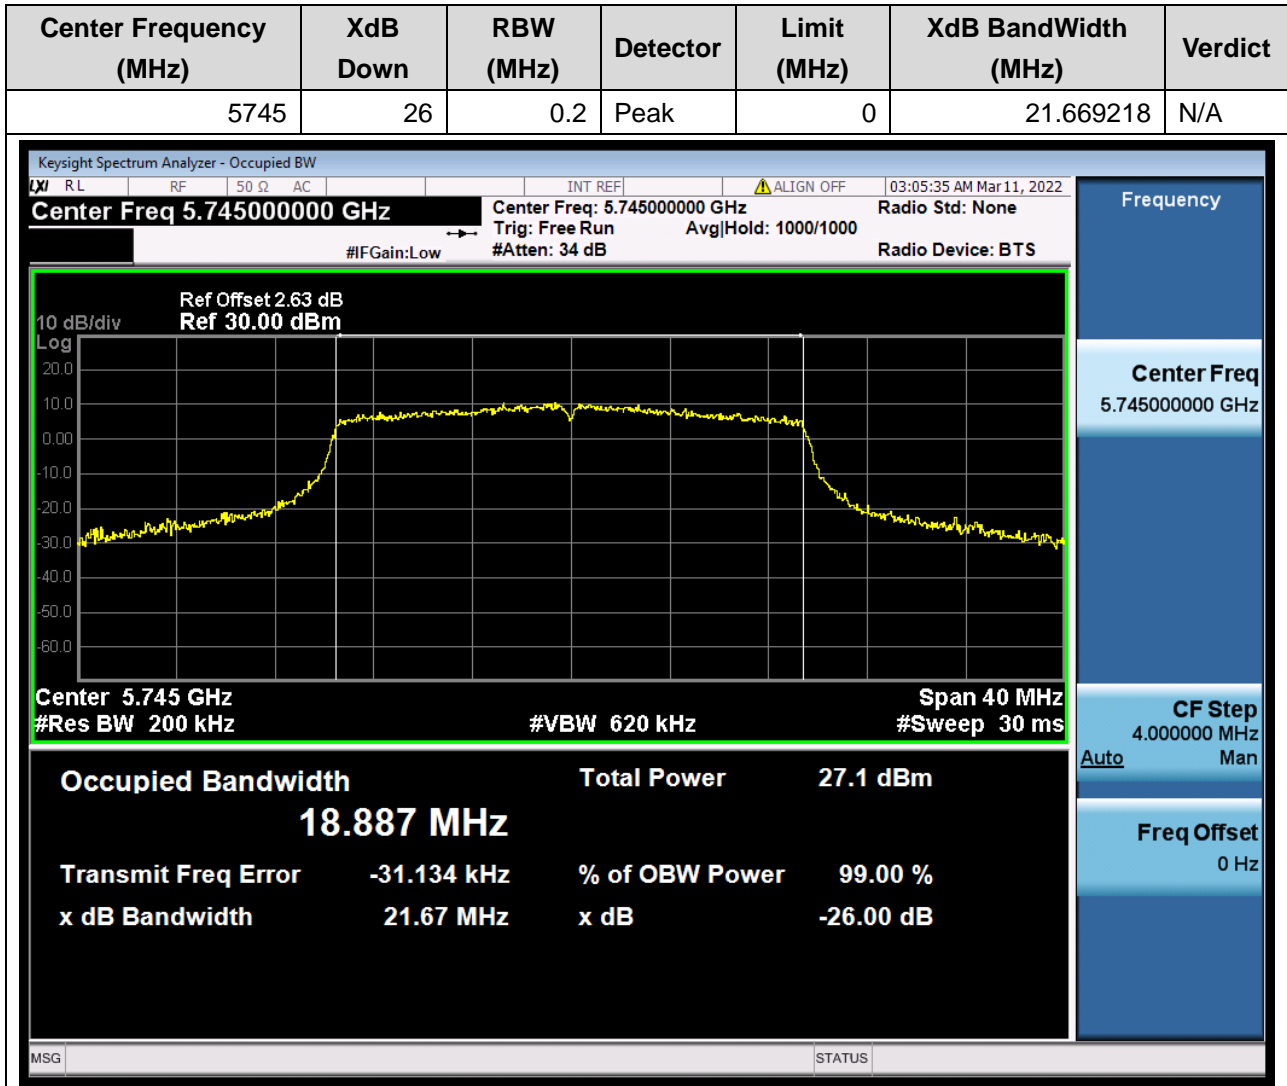

80. 802.11ax_20M_U-NII-3_L

80.1. A.2-26dB Bandwidth(NTNV)