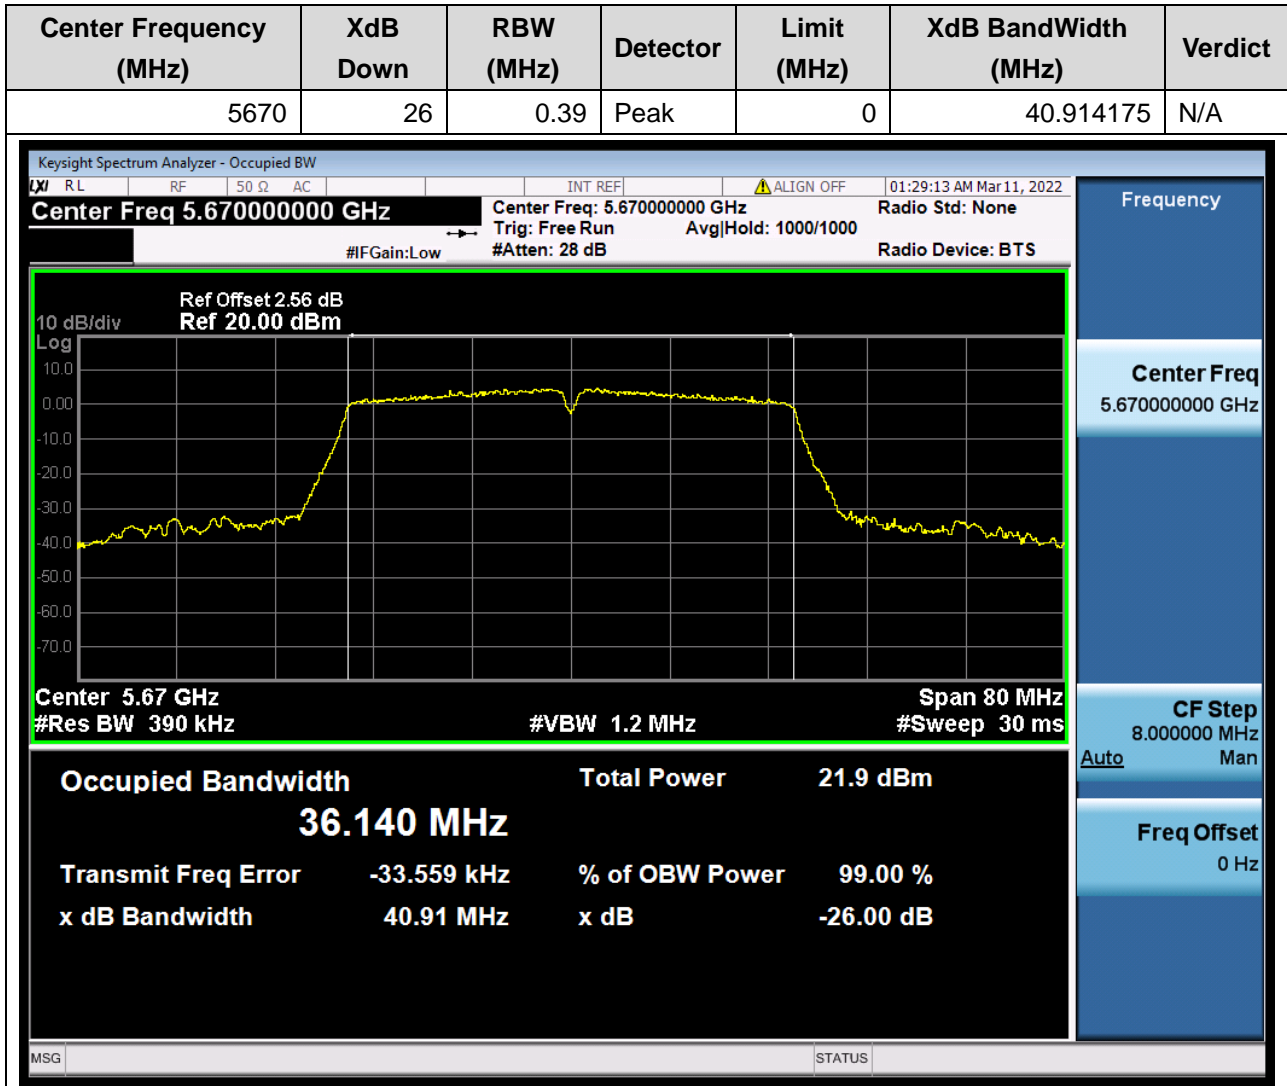

49. 802.11n_40M_U-NII-2C_H

49.1. A.2-26dB Bandwidth(NTNV)