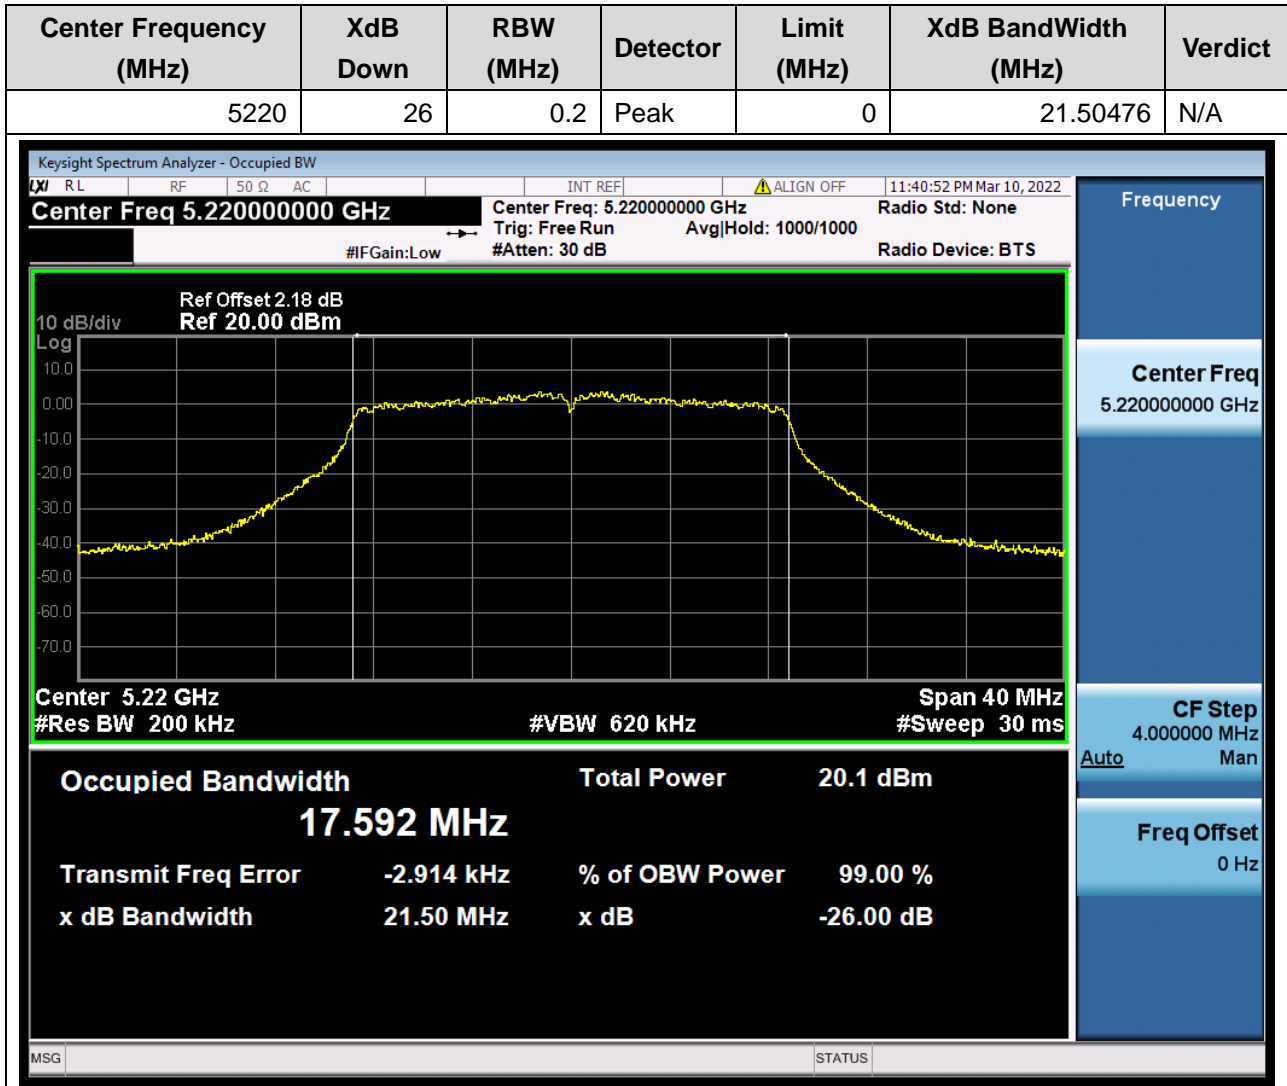

10. 802.11ac_20M_U-NII-1_M

10.1. A.2-26dB Bandwidth(NTNV)