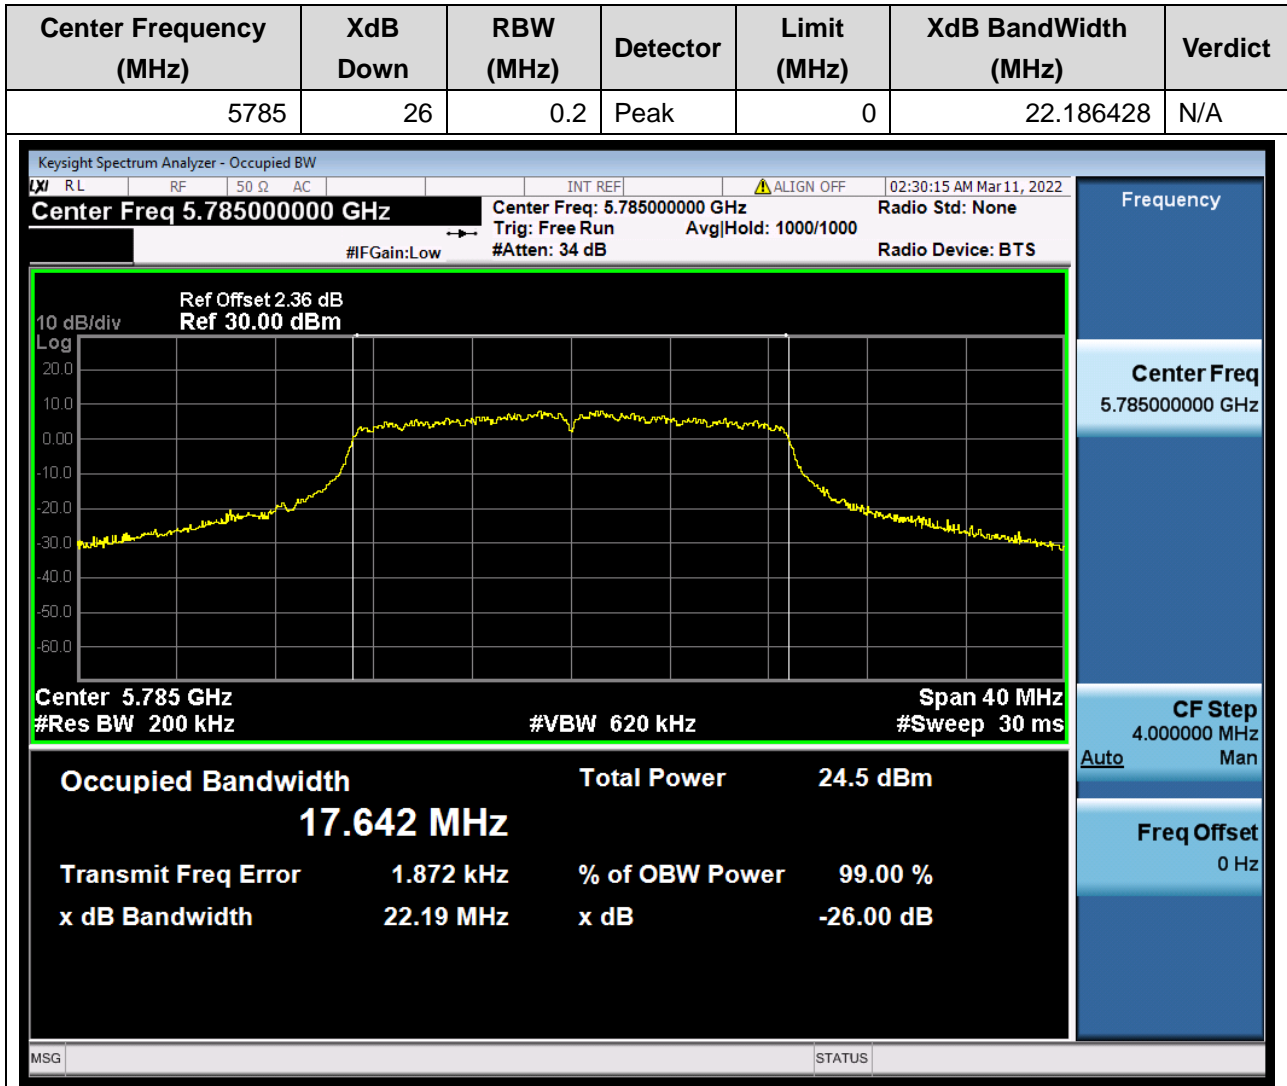

70. 802.11n_20M_U-NII-3_M

70.1. A.2-26dB Bandwidth(NTNV)