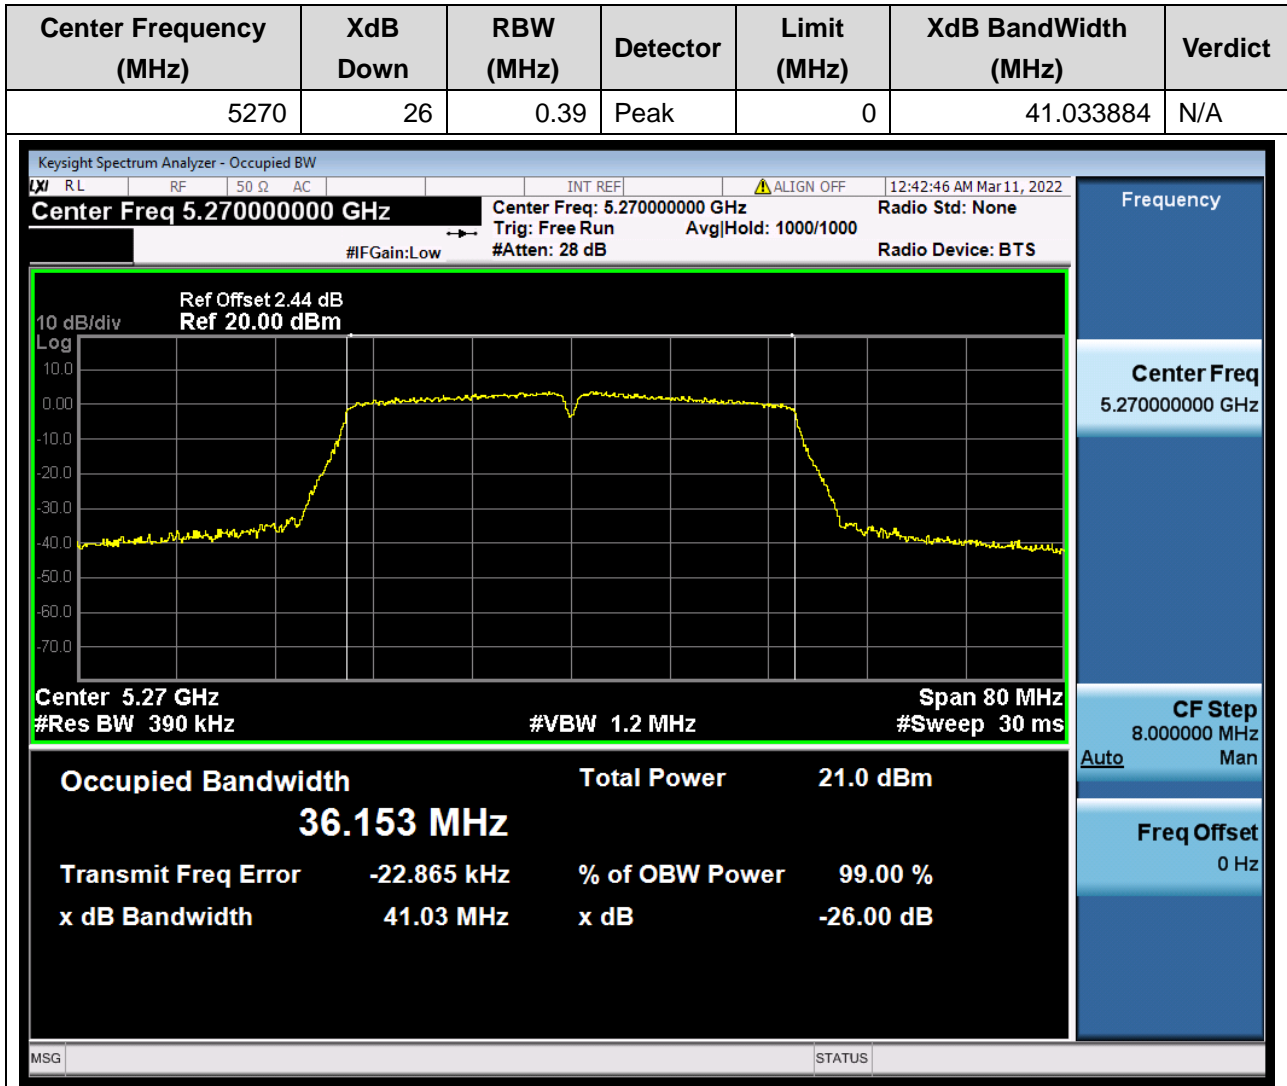

32. 802.11ac_40M_U-NII-2A_L

32.1. A.2-26dB Bandwidth(NTNV)