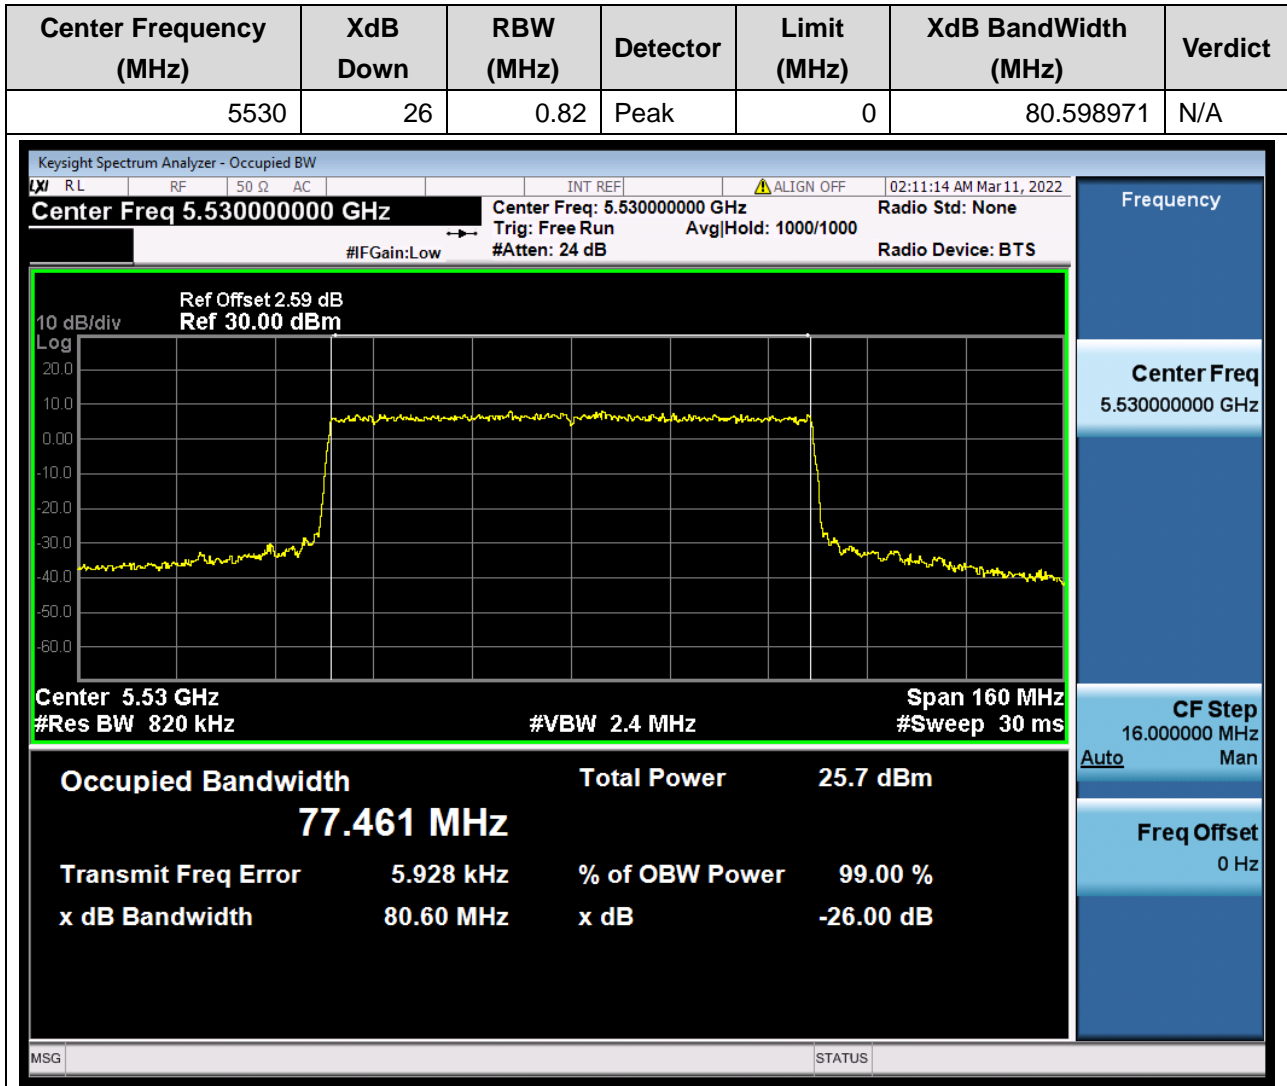

64. 802.11ax_80M_U-NII-2C_L

64.2. A.2-26dB Bandwidth(NTNV)