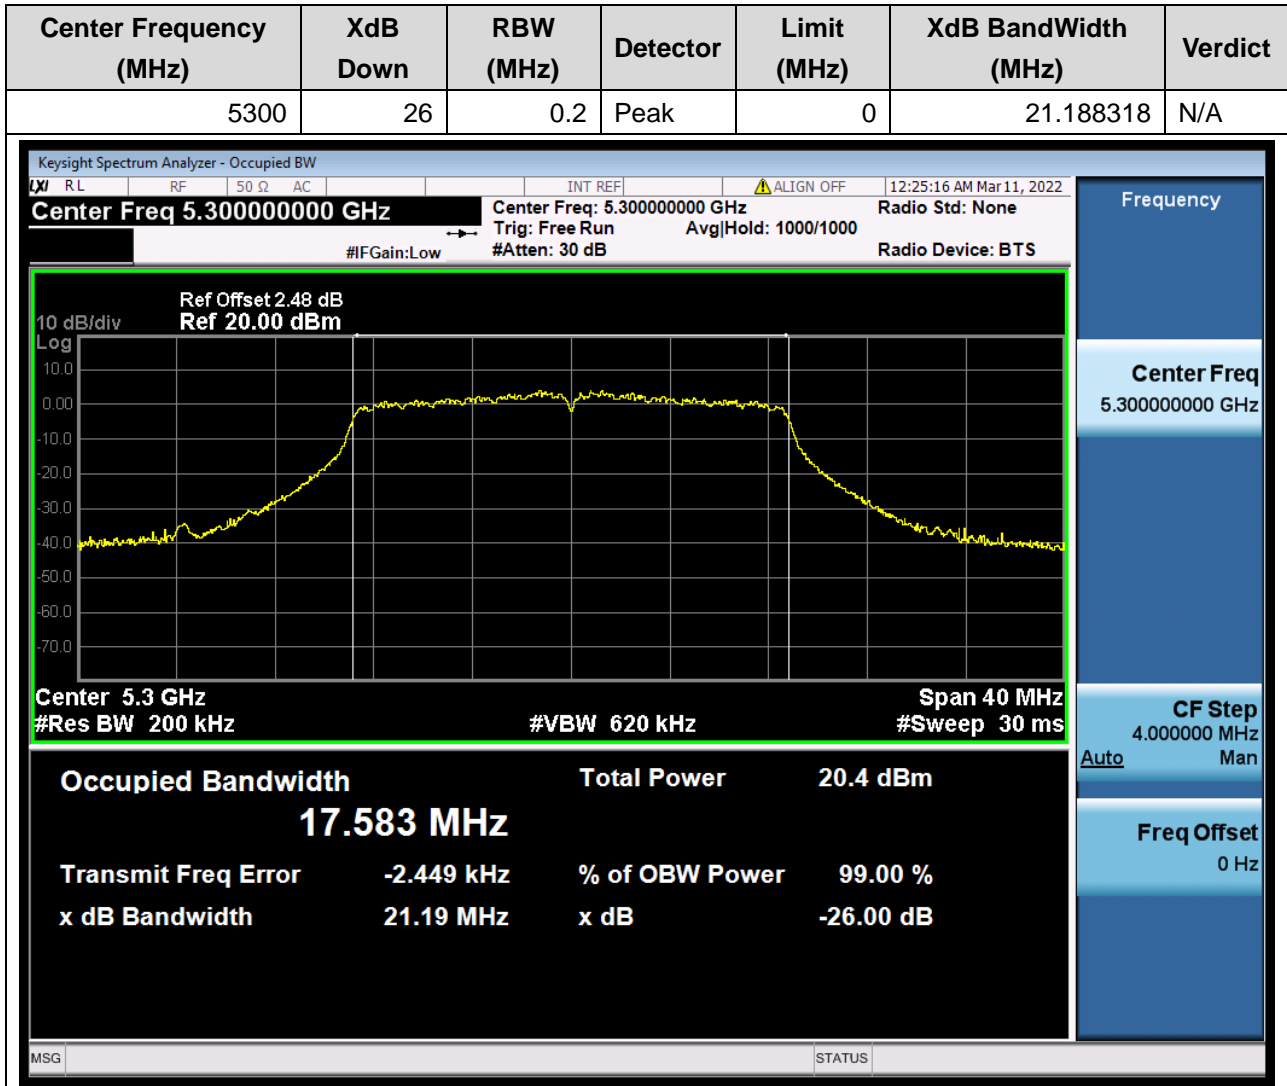

23.1. A.2-26dB Bandwidth(NTNV)

24. 802.11n_20M_U-NII-2A_L

24.1. A.2-26dB Bandwidth(NTNV)

25. 802.11n_20M_U-NII-2A_M

25.1. A.2-26dB Bandwidth(NTNV)

26. 802.11n_20M_U-NII-2A_H

26.1. A.2-26dB Bandwidth(NTNV)

27. 802.11n_40M_U-NII-2A_L