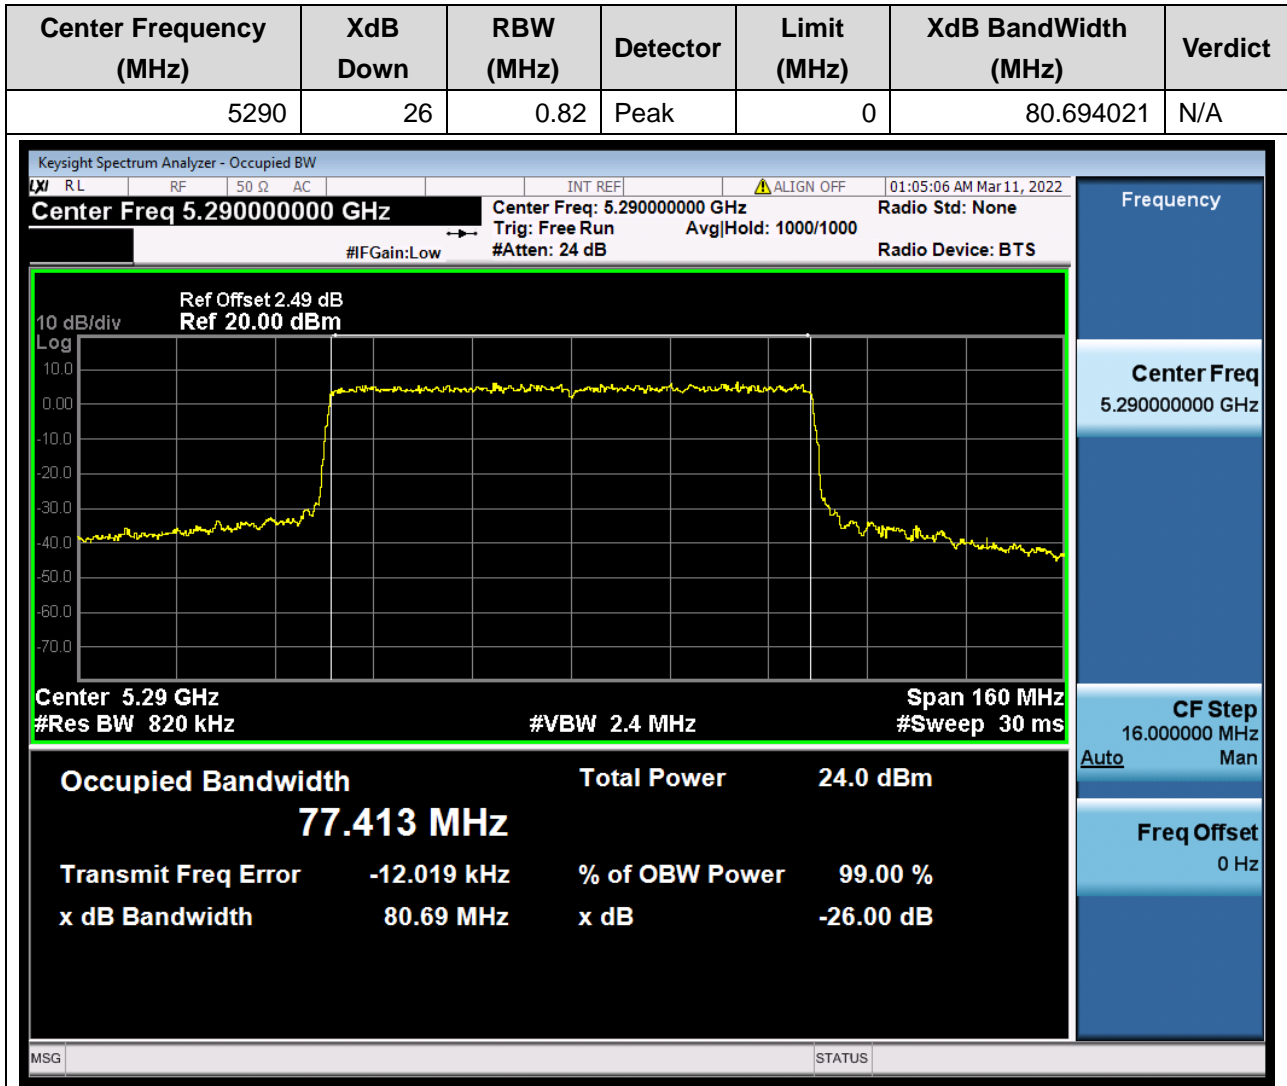

40. 802.11ax_80M_U-NII-2A_M

40.1. A.2-26dB Bandwidth(NTNV)