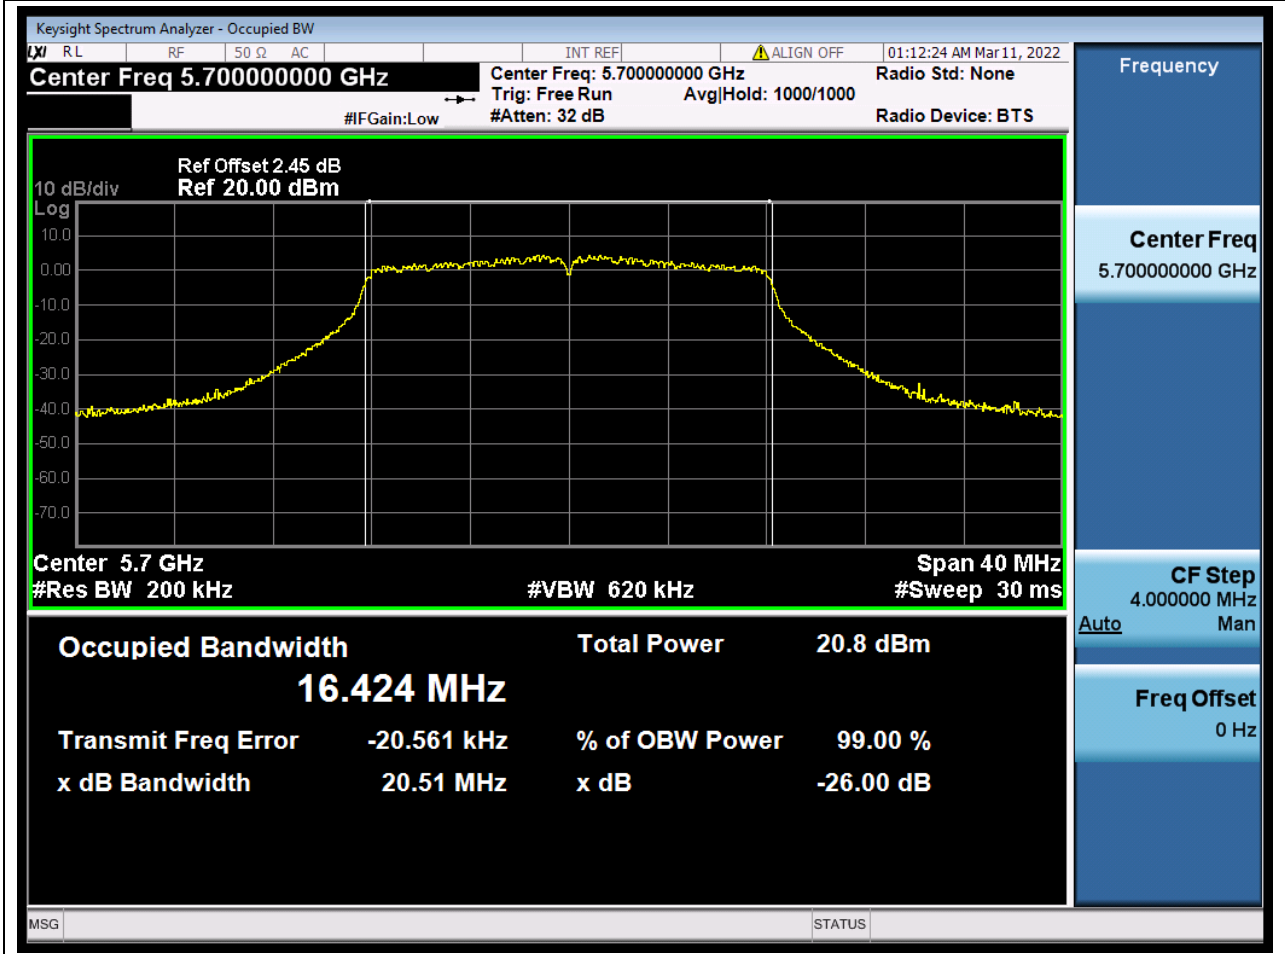

43. 802.11a_20M_U-NII-2C_H

43.1. A.2-26dB Bandwidth(NTNV)

Center Frequency (MHz)	XdB Down	RBW (MHz)	Detector	Limit (MHz)	XdB BandWidth (MHz)	Verdict
5700	26	0.2	Peak	0	20.511489	N/A