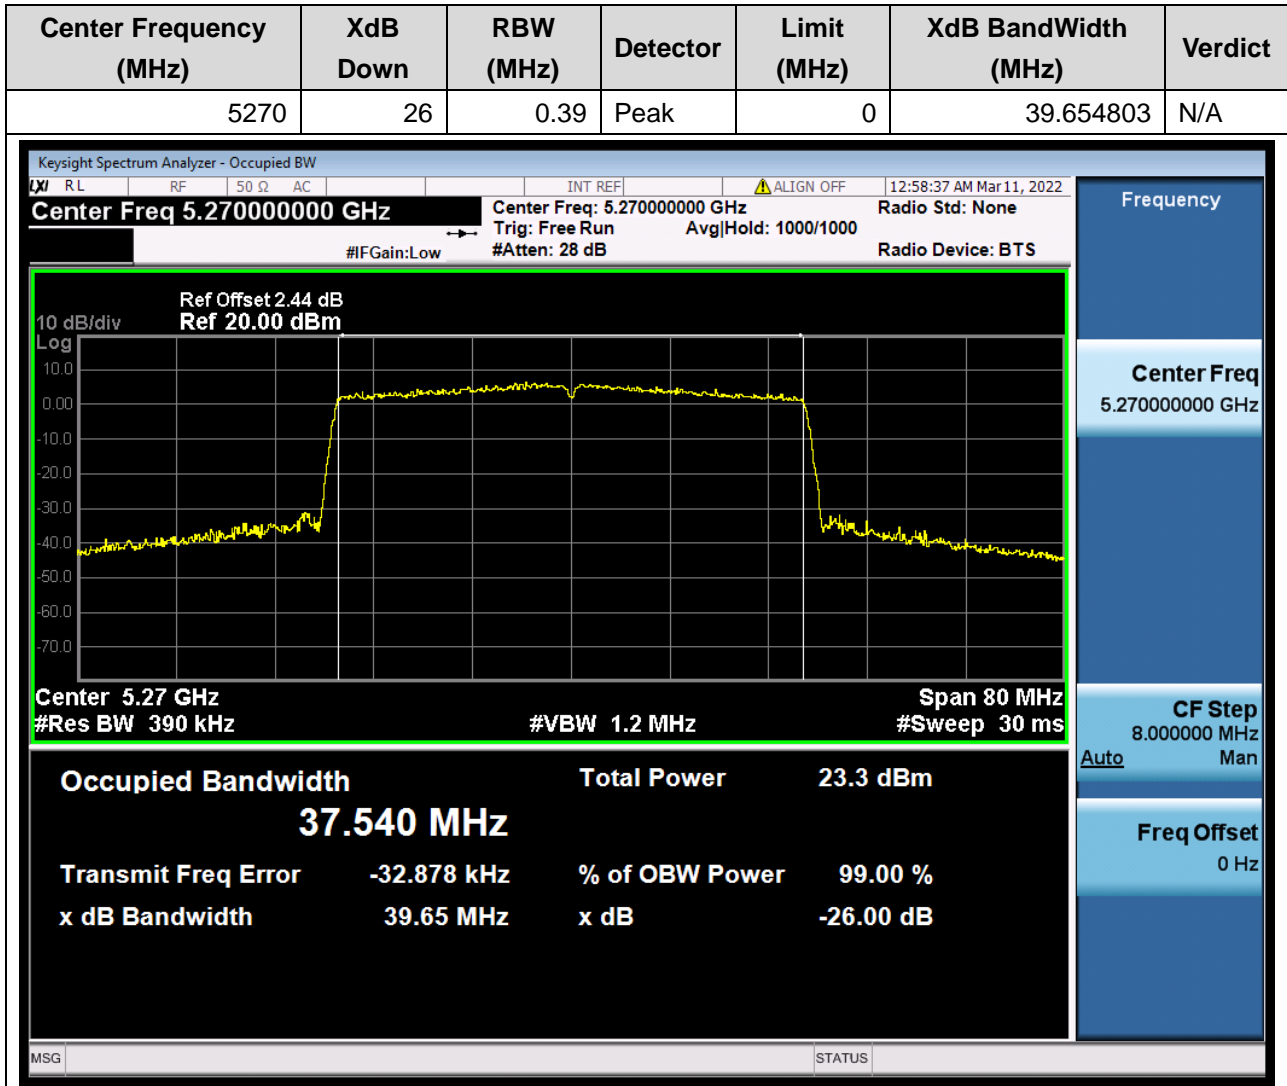

38. 802.11ax_40M_U-NII-2A_L

38.1. A.2-26dB Bandwidth(NTNV)