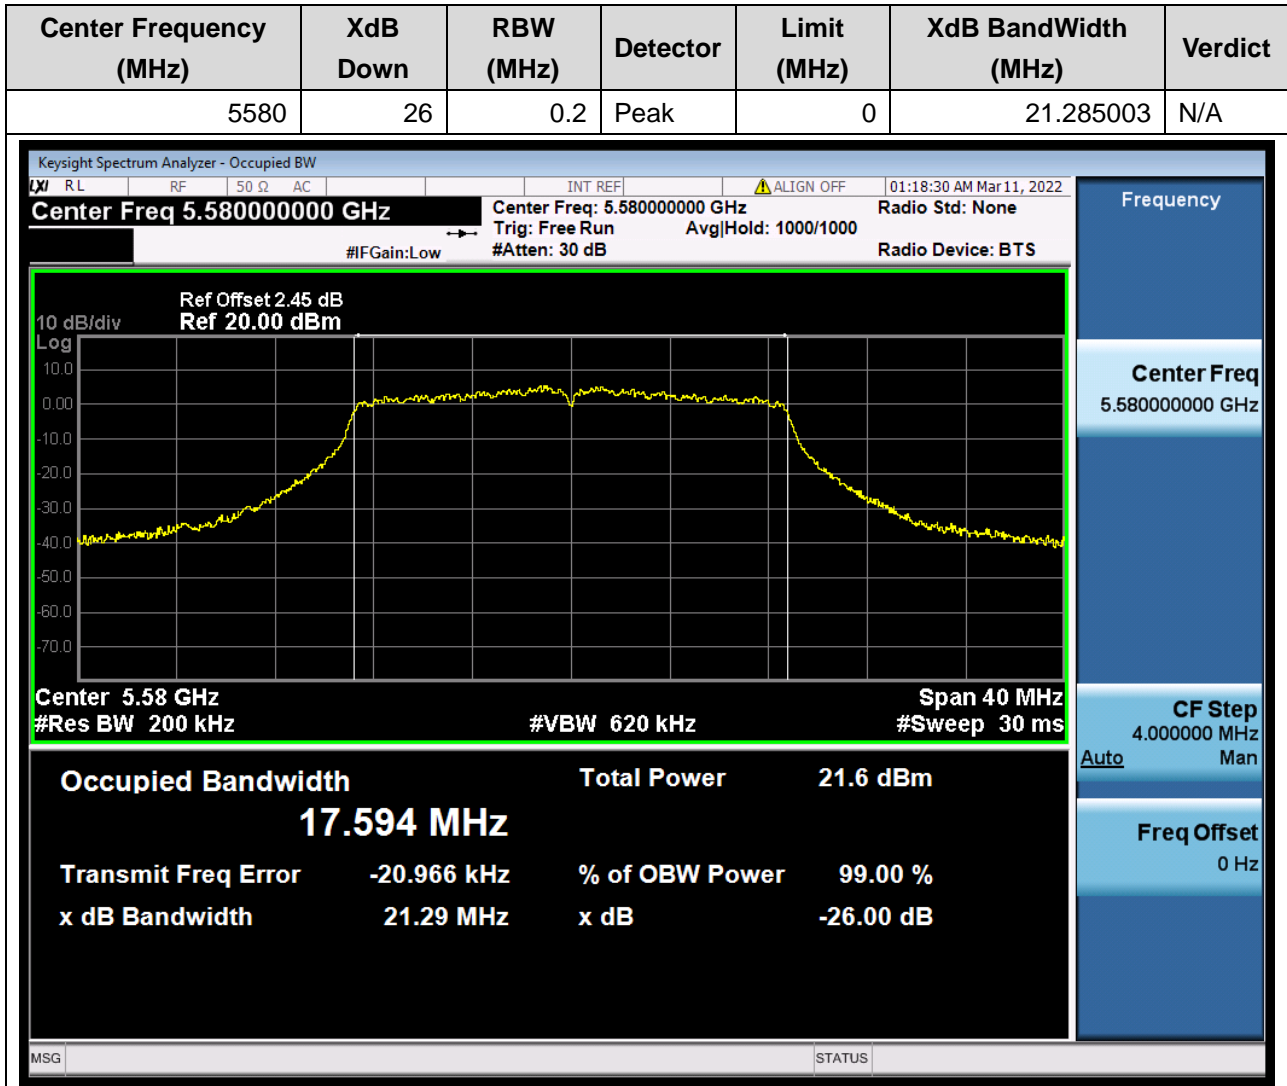

45. 802.11n_20M_U-NII-2C_M

45.1. A.2-26dB Bandwidth(NTNV)