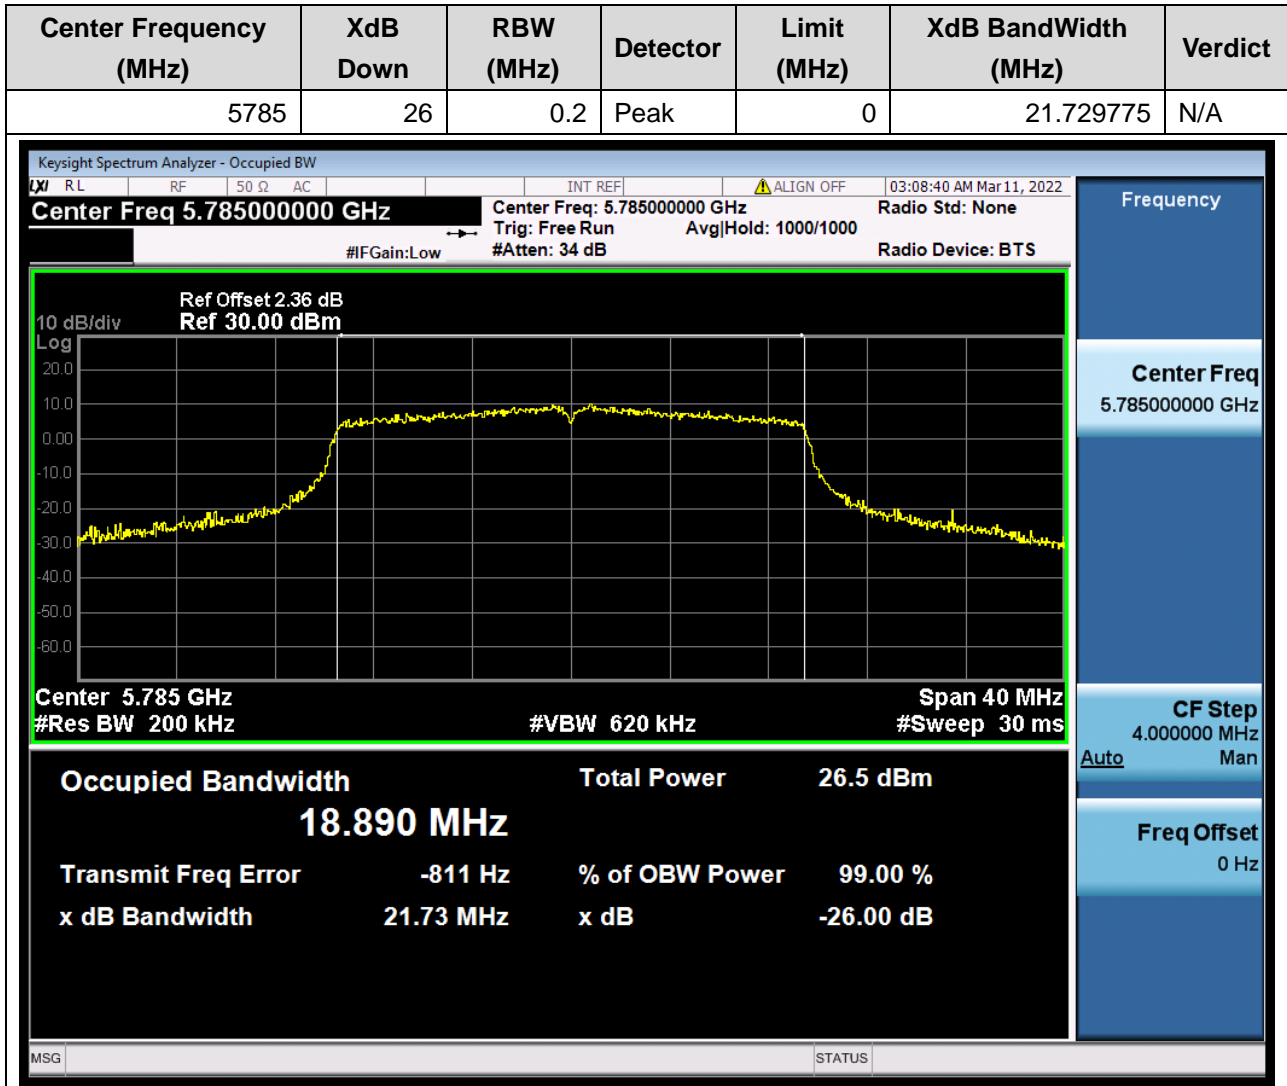

81. 802.11ax_20M_U-NII-3_M

81.1. A.2-26dB Bandwidth(NTNV)