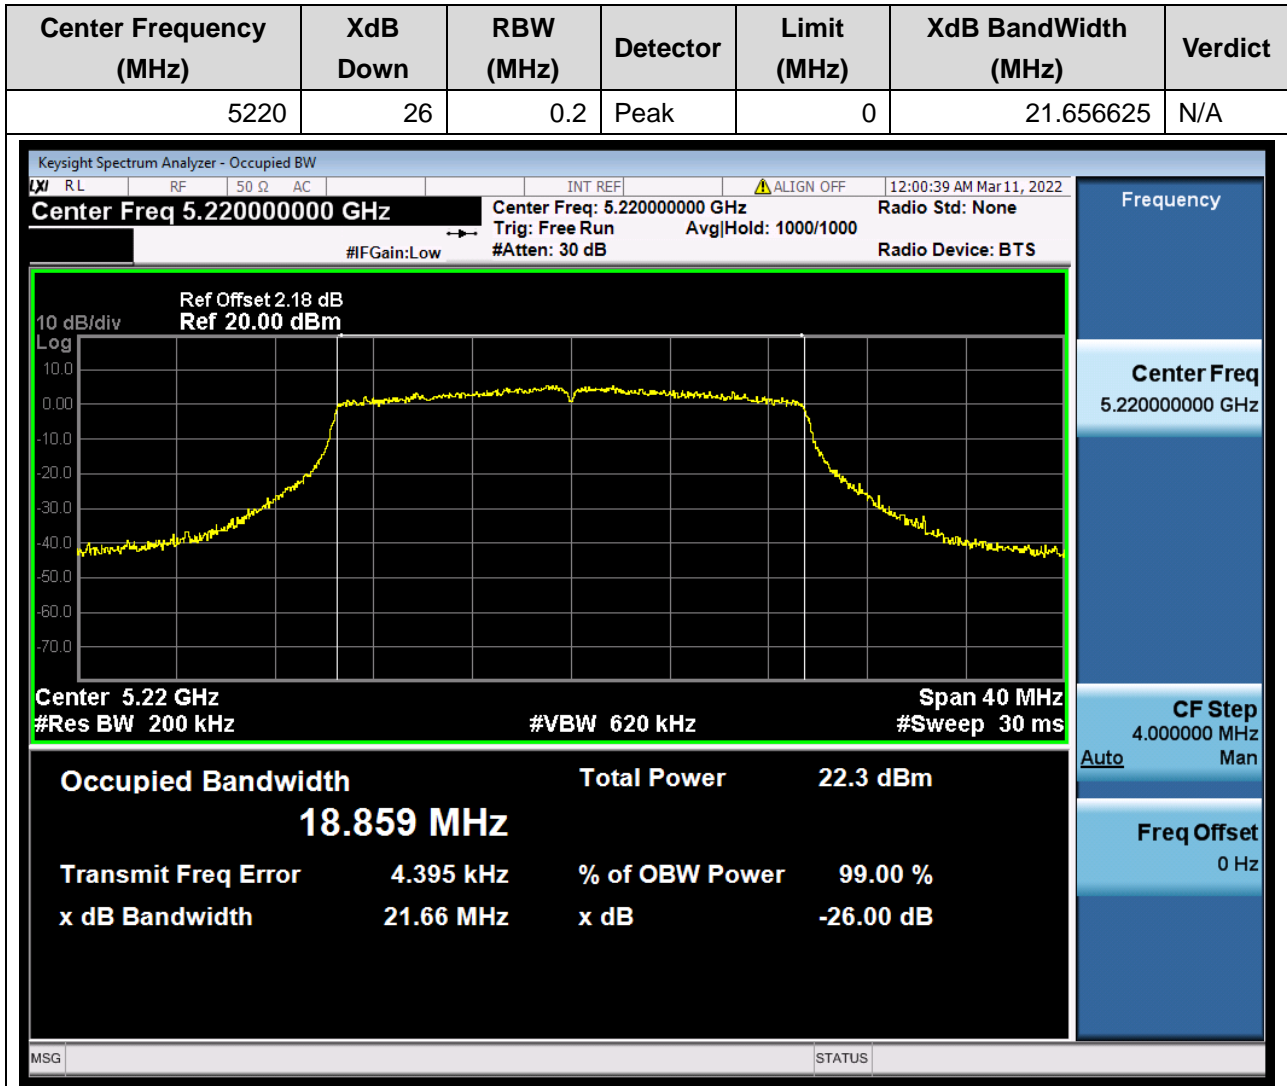

16. 802.11ax_20M_U-NII-1_M

16.1. A.2-26dB Bandwidth(NTNV)