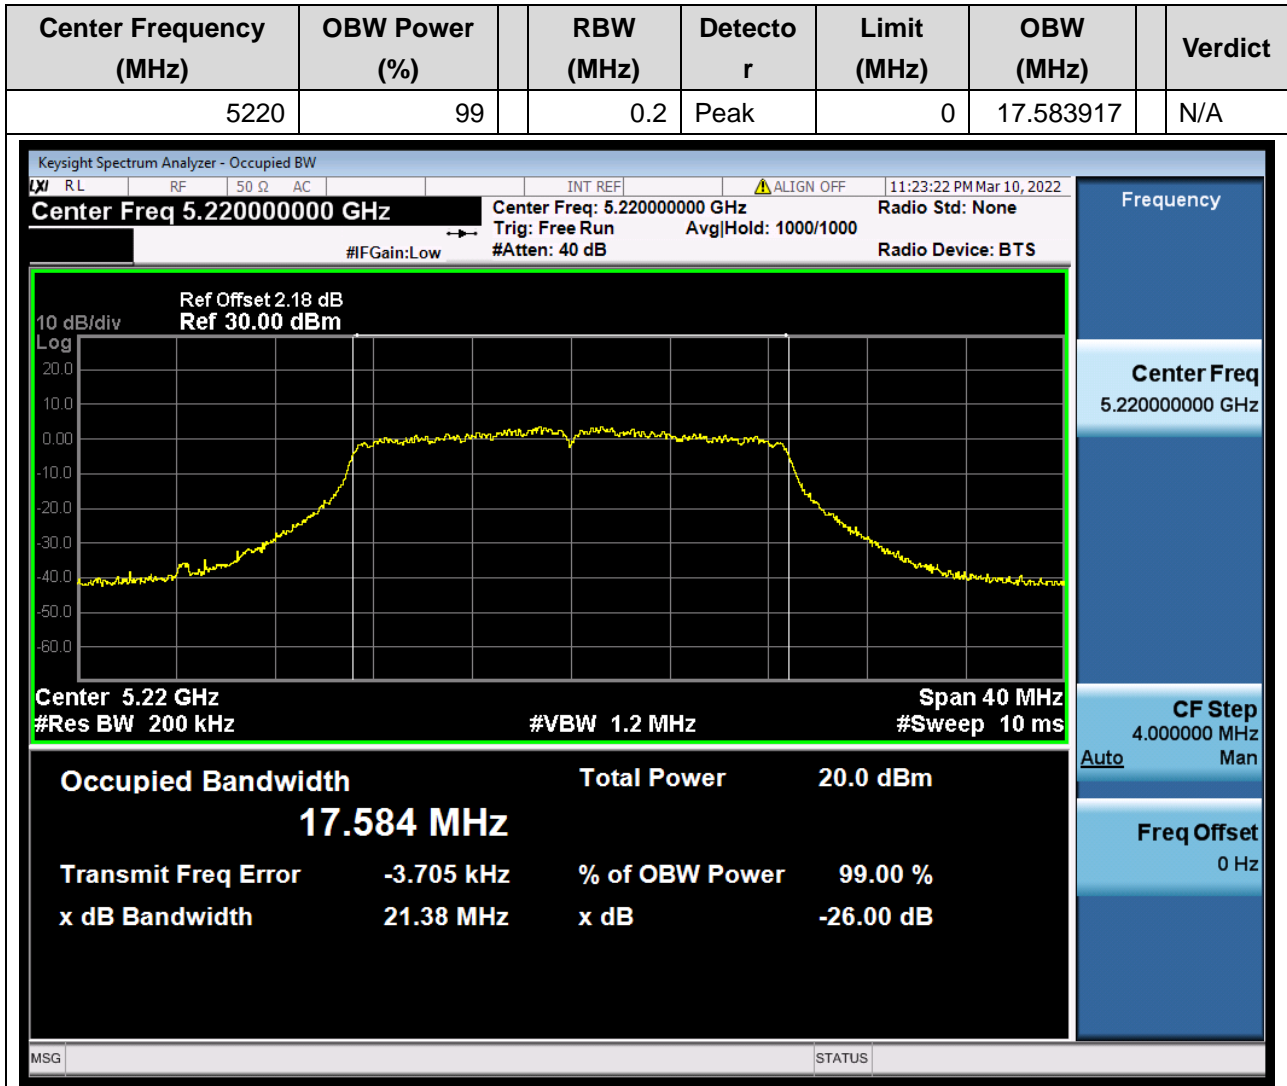

3.1. A.2.2-99% Bandwidth(NTNV)

4. 802.11n_20M_U-NII-1_L

4.1. A.2.2-99% Bandwidth(NTNV)

5. 802.11n_20M_U-NII-1_M

5.1. A.2.2-99% Bandwidth(NTNV)

6. 802.11n_20M_U-NII-1_H

6.1. A.2.2-99% Bandwidth(NTNV)

7. 802.11n_40M_U-NII-1_L