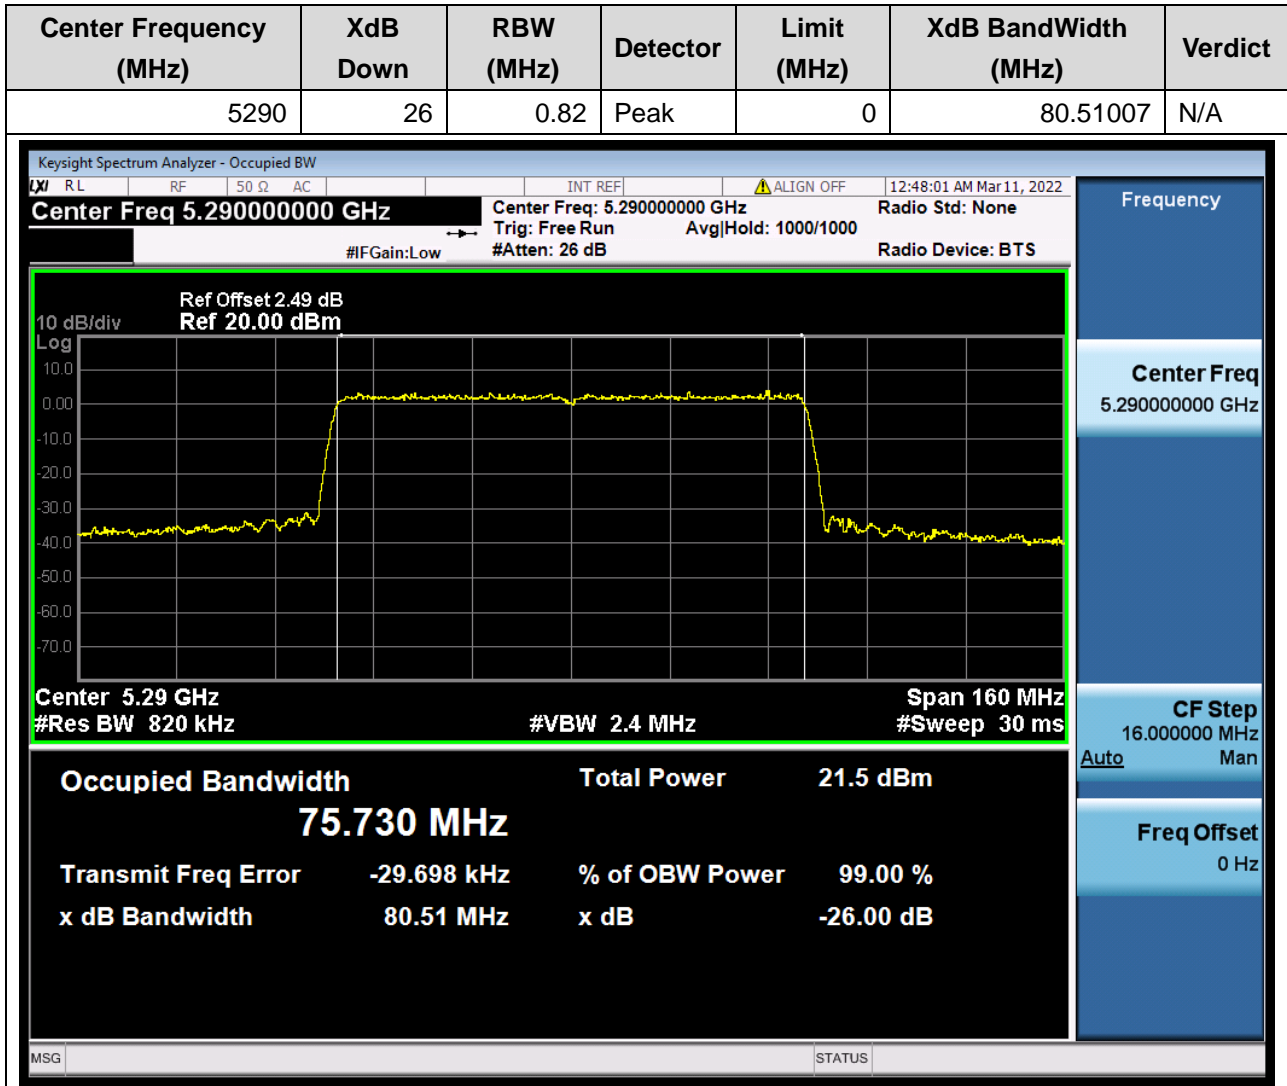

31. 802.11ac_20M_U-NII-2A_H

31.1. A.2-26dB Bandwidth(NTNV)

32. 802.11ac_40M_U-NII-2A_L

32.1. A.2-26dB Bandwidth(NTNV)

33. 802.11ac_40M_U-NII-2A_H

33.1. A.2-26dB Bandwidth(NTNV)

34. 802.11ac_80M_U-NII-2A_M

34.1. A.2-26dB Bandwidth(NTNV)