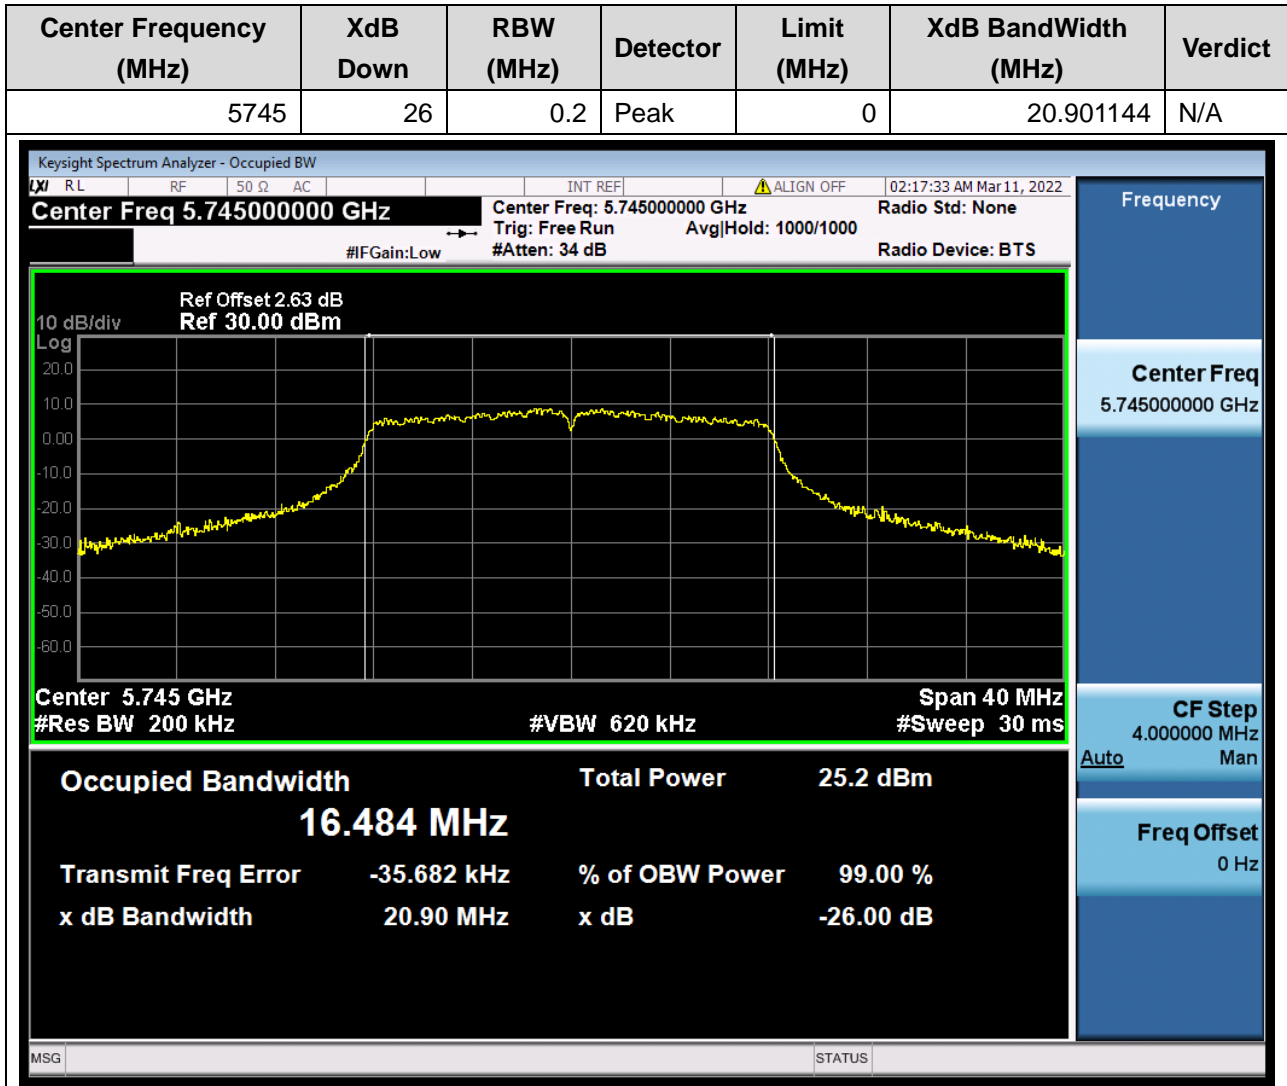

66. 802.11a_20M_U-NII-3_L

66.1. A.2-26dB Bandwidth(NTNV)