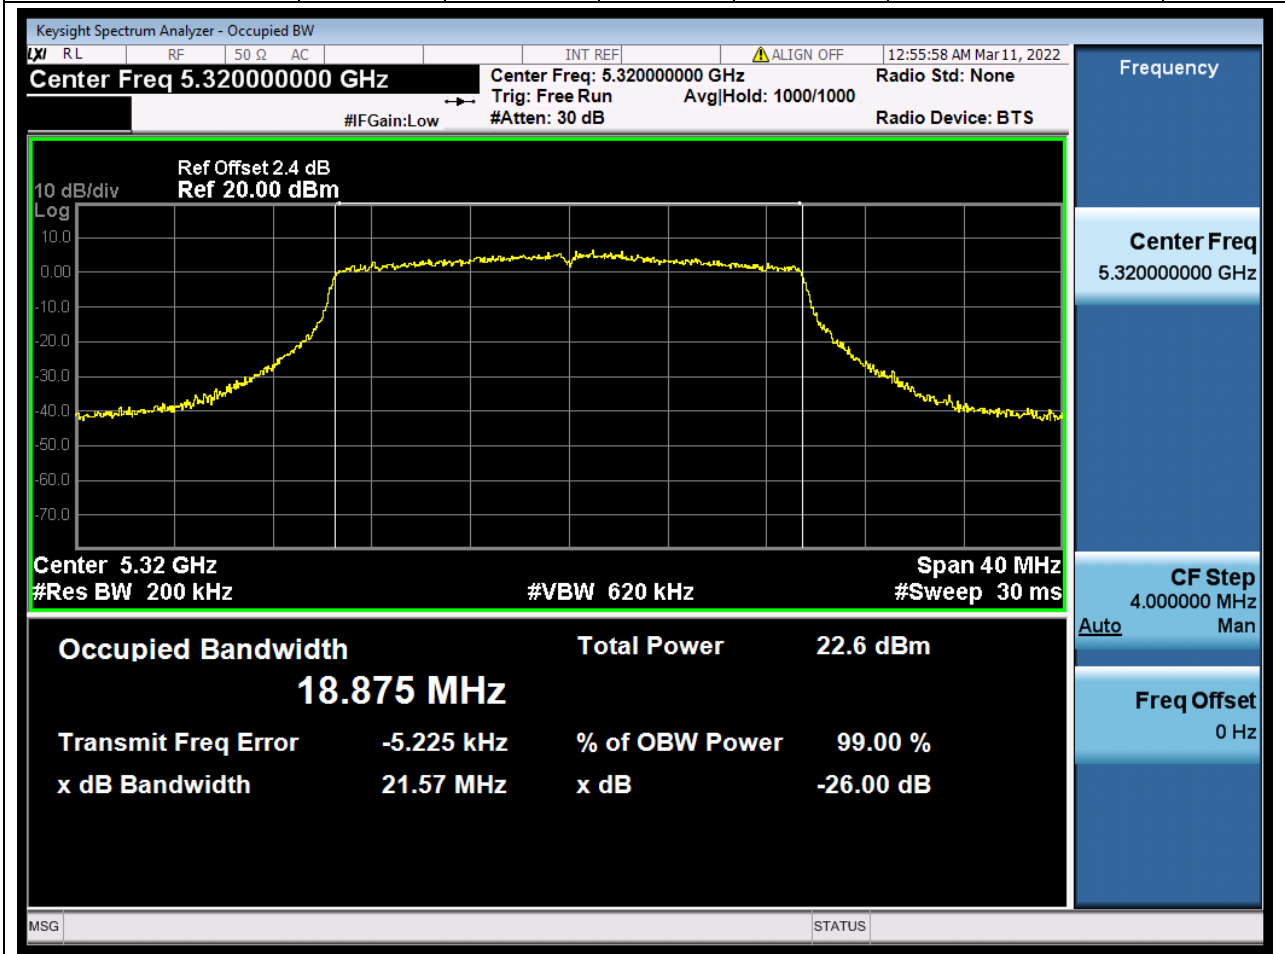

35. 802.11ax_20M_U-NII-2A_L

35.1. A.2-26dB Bandwidth(NTNV)

36. 802.11ax_20M_U-NII-2A_M

36.1. A.2-26dB Bandwidth(NTNV)

37. 802.11ax_20M_U-NII-2A_H

37.1. A.2-26dB Bandwidth(NTNV)

Center Frequency (MHz)	XdB Down	RBW (MHz)	Detector	Limit (MHz)	XdB BandWidth (MHz)	Verdict
5320	26	0.2	Peak	0	21.569425	N/A