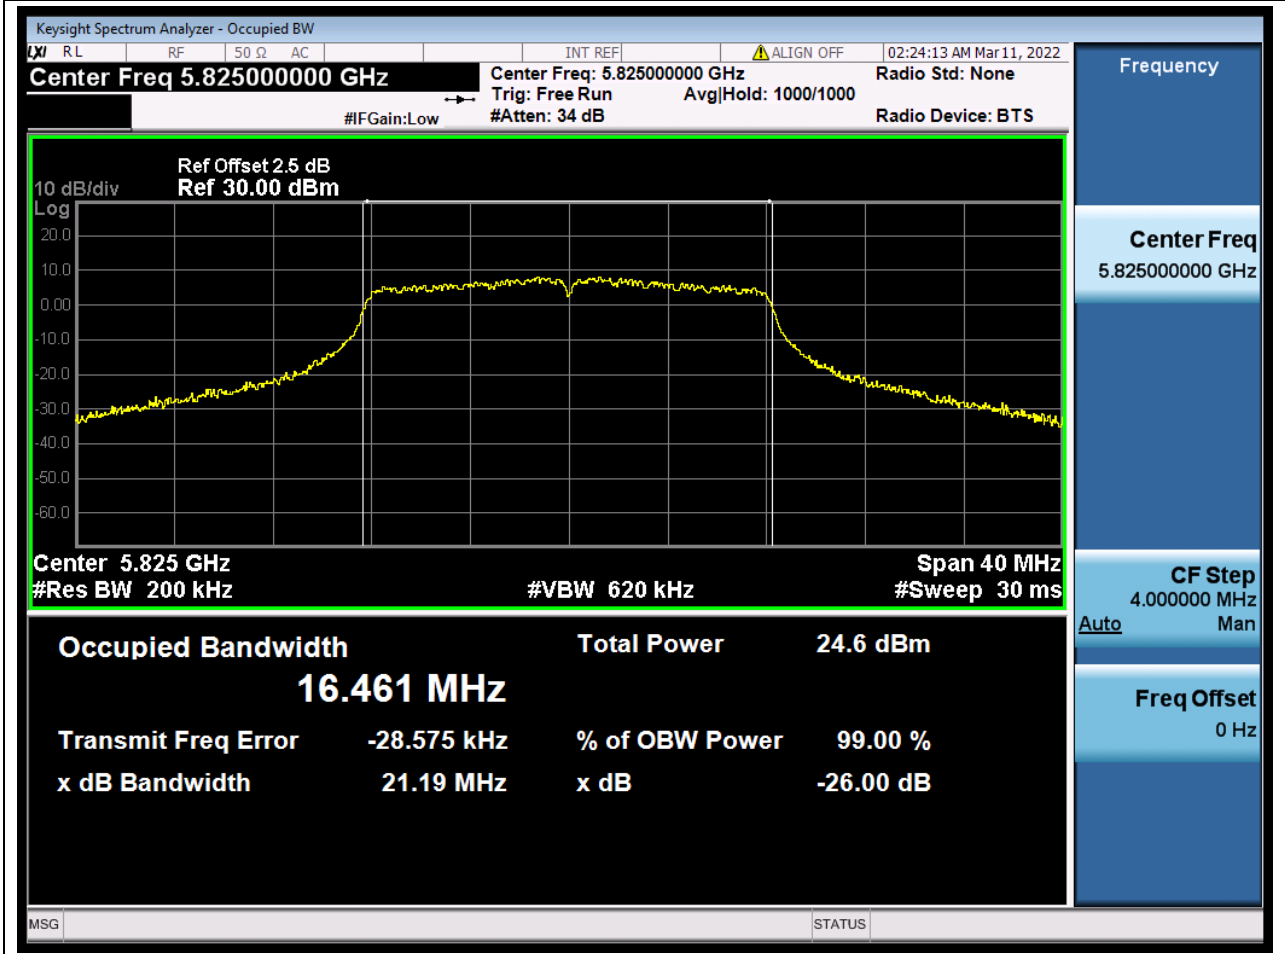

66. 802.11a_20M_U-NII-3_L

66.1. A.2-26dB Bandwidth(NTNV)

67. 802.11a_20M_U-NII-3_M

67.1. A.2-26dB Bandwidth(NTNV)

68. 802.11a_20M_U-NII-3_H

68.1. A.2-26dB Bandwidth(NTNV)

Center Frequency (MHz)	XdB Down	RBW (MHz)	Detector	Limit (MHz)	XdB BandWidth (MHz)	Verdict
5825	26	0.2	Peak	0	21.18584	N/A