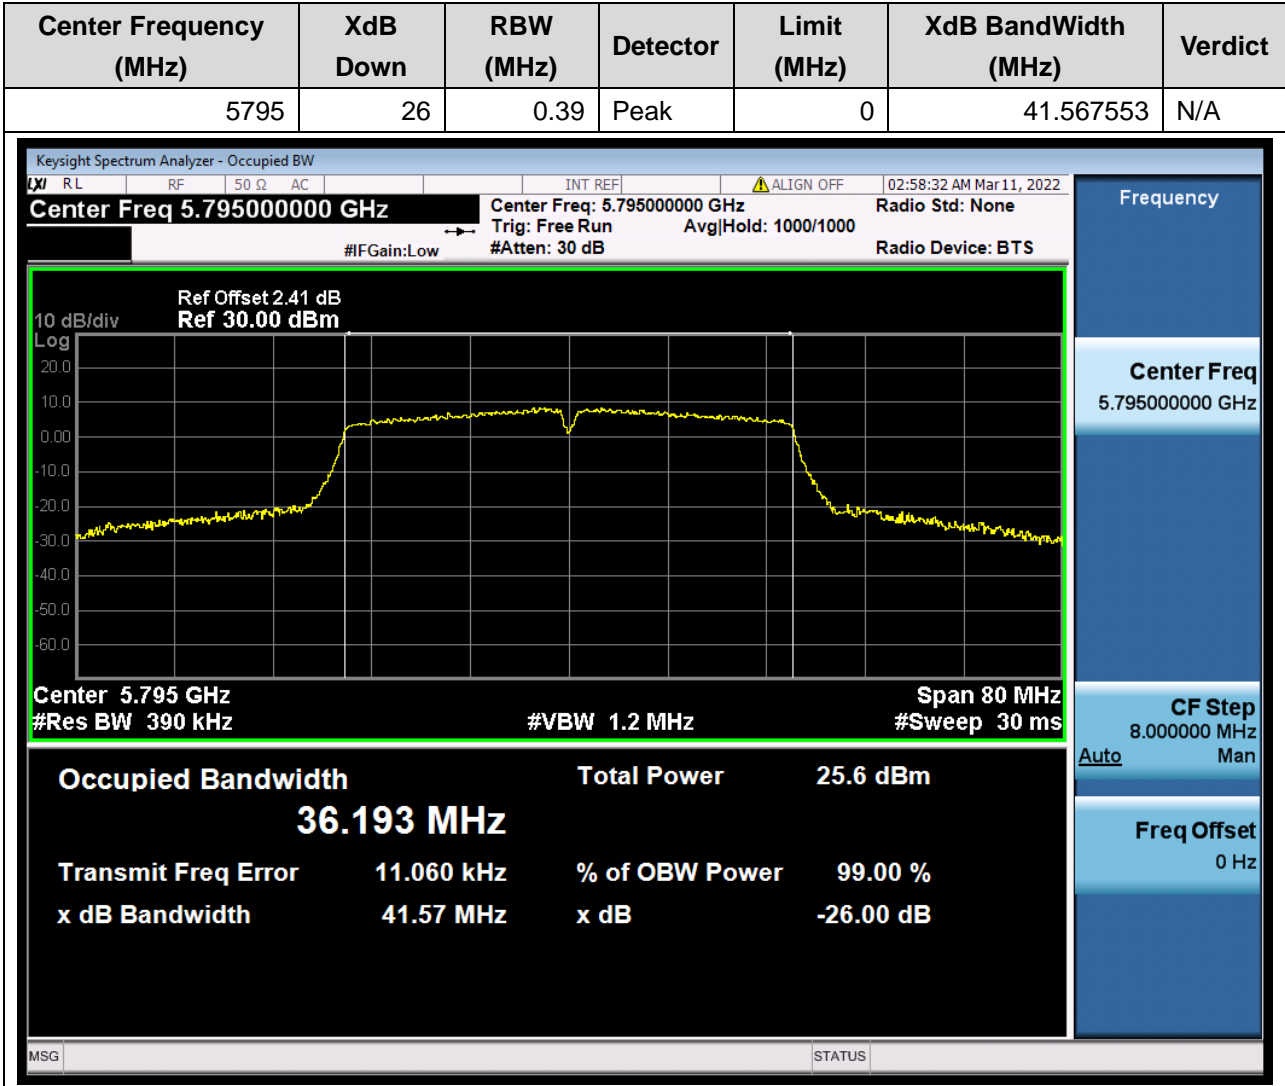

78. 802.11ac_40M_U-NII-3_H

78.1. A.2-26dB Bandwidth(NTNV)