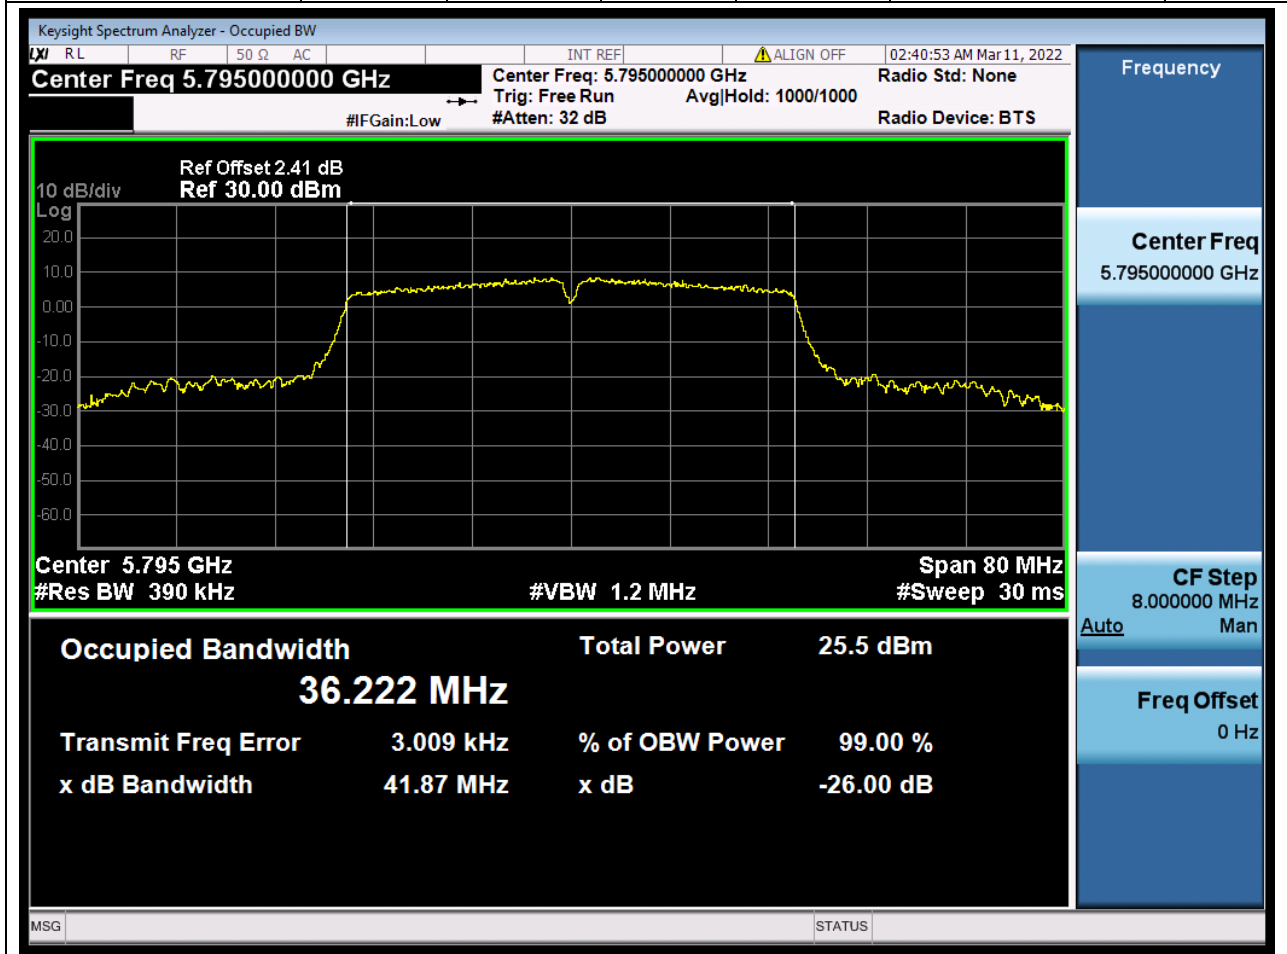

73. 802.11n_40M_U-NII-3_H

73.1. A.2-26dB Bandwidth(NTNV)

Center Frequency (MHz)	XdB Down	RBW (MHz)	Detector	Limit (MHz)	XdB BandWidth (MHz)	Verdict
5795	26	0.39	Peak	0	41.873756	N/A