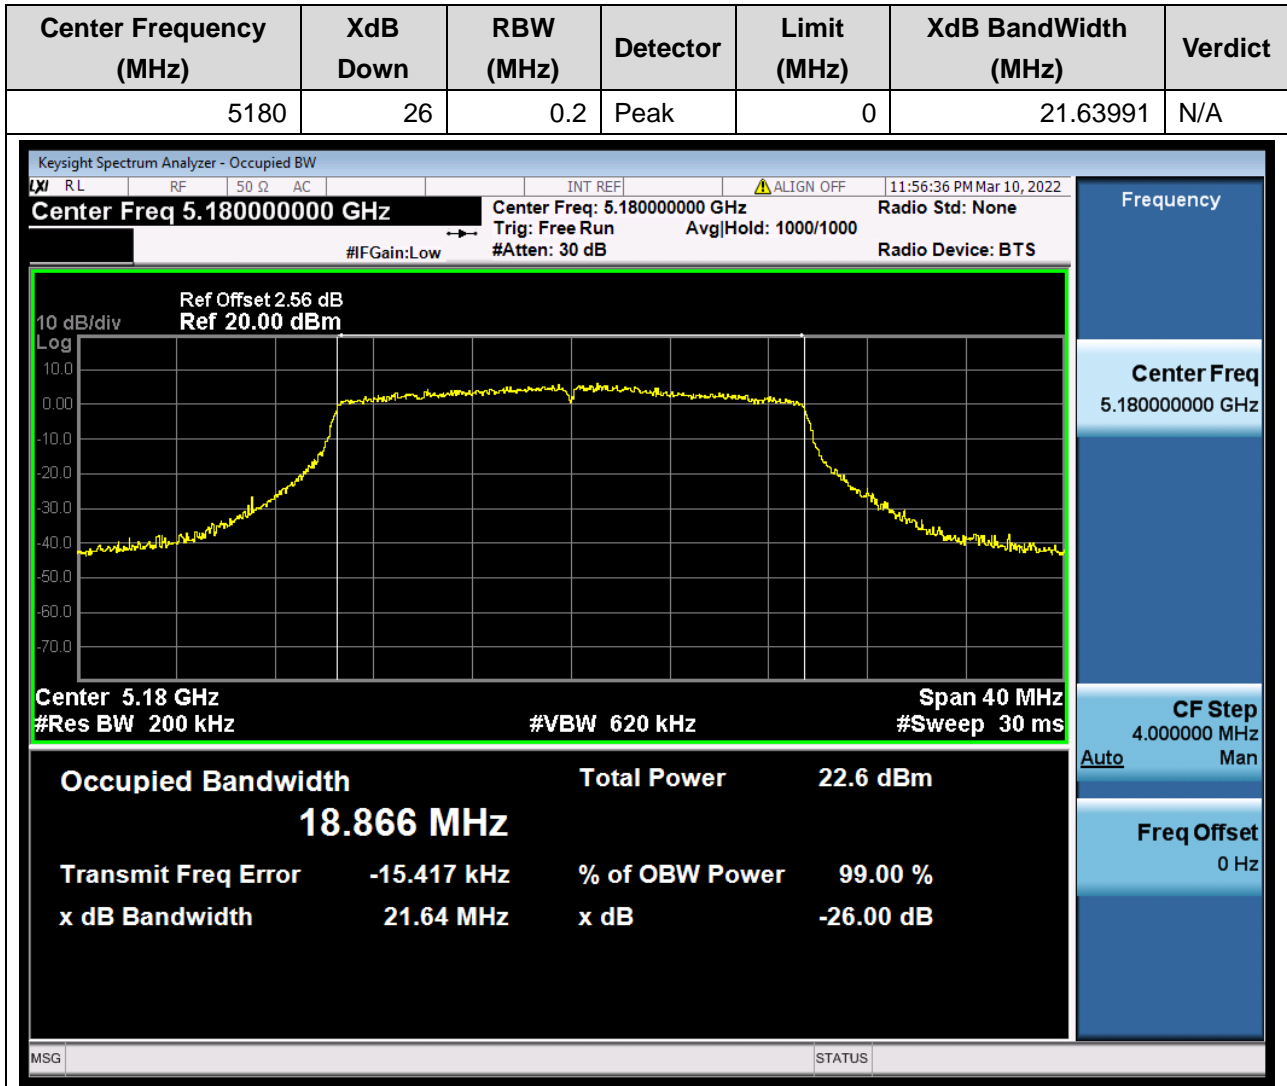

15. 802.11ax_20M_U-NII-1_L

15.1. A.2-26dB Bandwidth(NTNV)