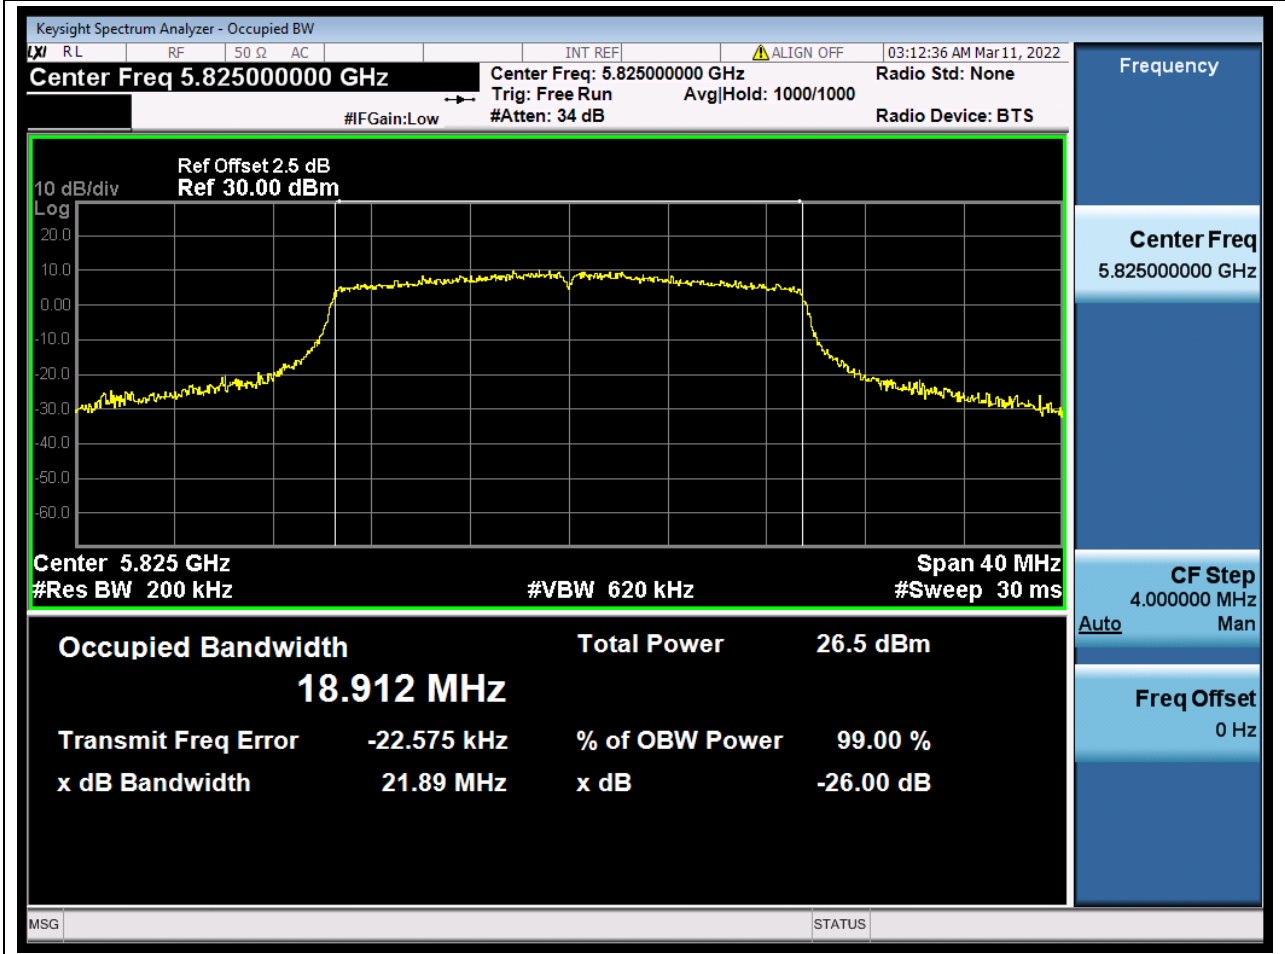

80. 802.11ax_20M_U-NII-3_L

80.1. A.2-26dB Bandwidth(NTNV)

81. 802.11ax_20M_U-NII-3_M

81.1. A.2-26dB Bandwidth(NTNV)

82. 802.11ax_20M_U-NII-3_H

82.1. A.2-26dB Bandwidth(NTNV)

Center Frequency (MHz)	XdB Down	RBW (MHz)	Detector	Limit (MHz)	XdB BandWidth (MHz)	Verdict
5825	26	0.2	Peak	0	21.887005	N/A