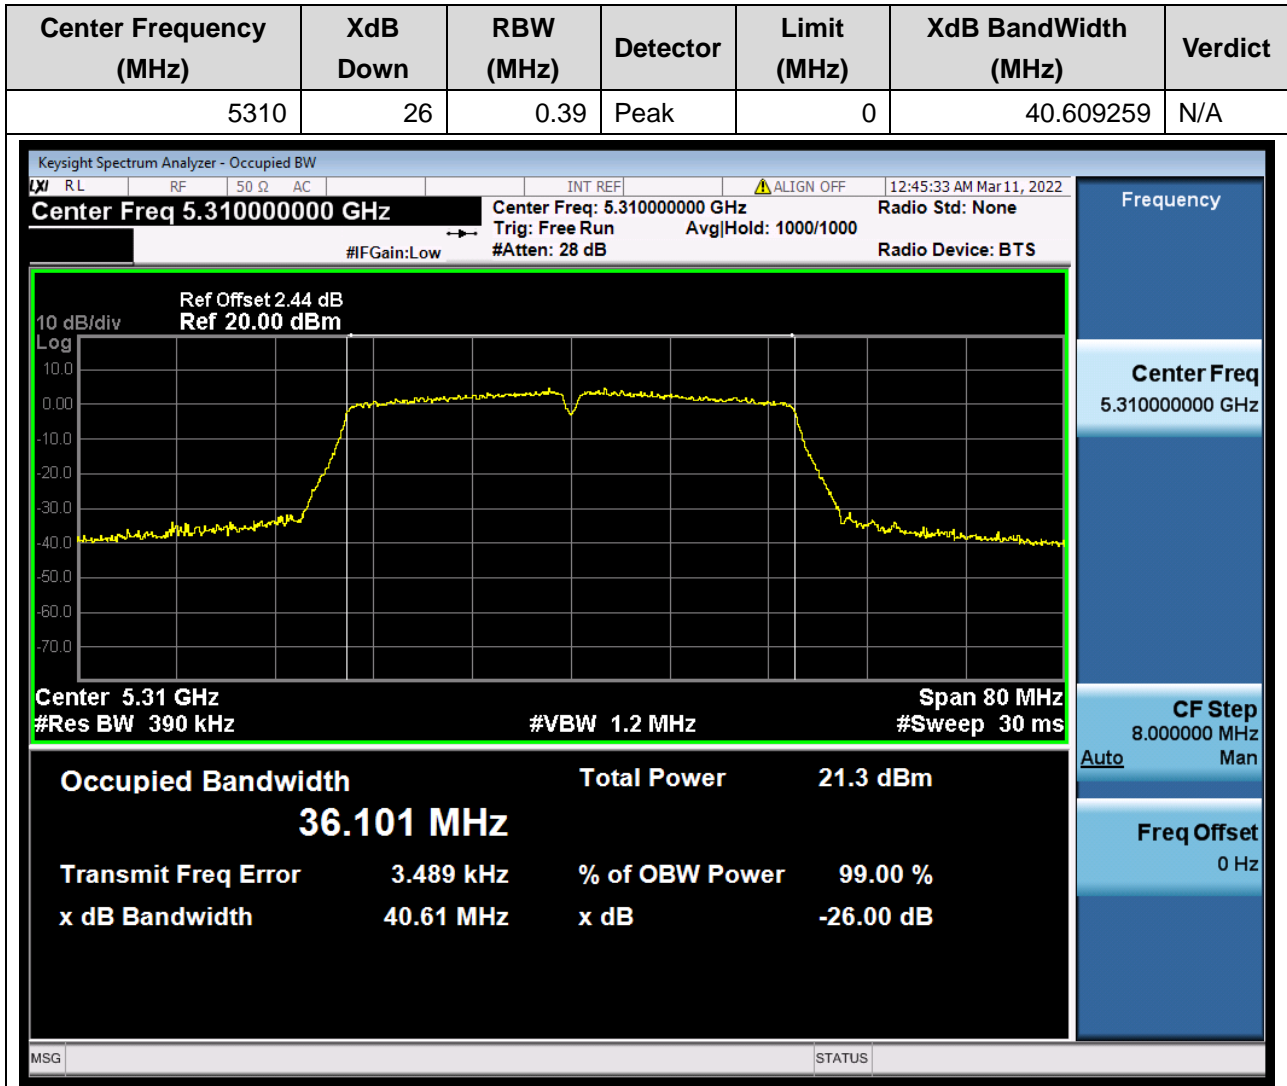

31. 802.11ac_20M_U-NII-2A_H

31.1. A.2-26dB Bandwidth(NTNV)

32. 802.11ac_40M_U-NII-2A_L

32.1. A.2-26dB Bandwidth(NTNV)

33. 802.11ac_40M_U-NII-2A_H

33.1. A.2-26dB Bandwidth(NTNV)

34. 802.11ac_80M_U-NII-2A_M

34.1. A.2-26dB Bandwidth(NTNV)