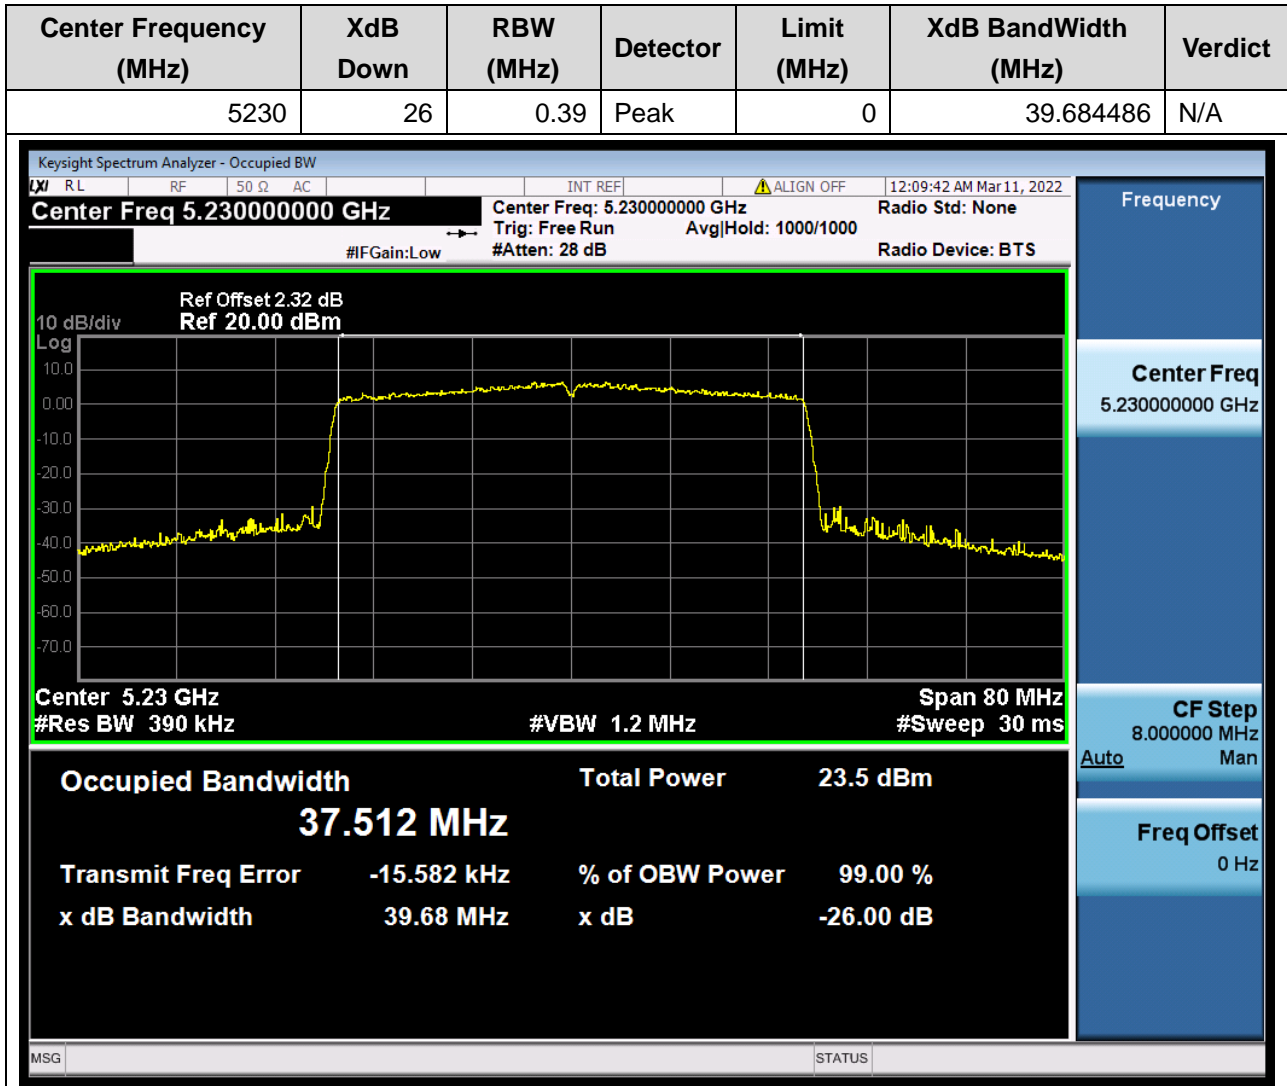

19. 802.11ax_40M_U-NII-1_H

19.1. A.2-26dB Bandwidth(NTNV)