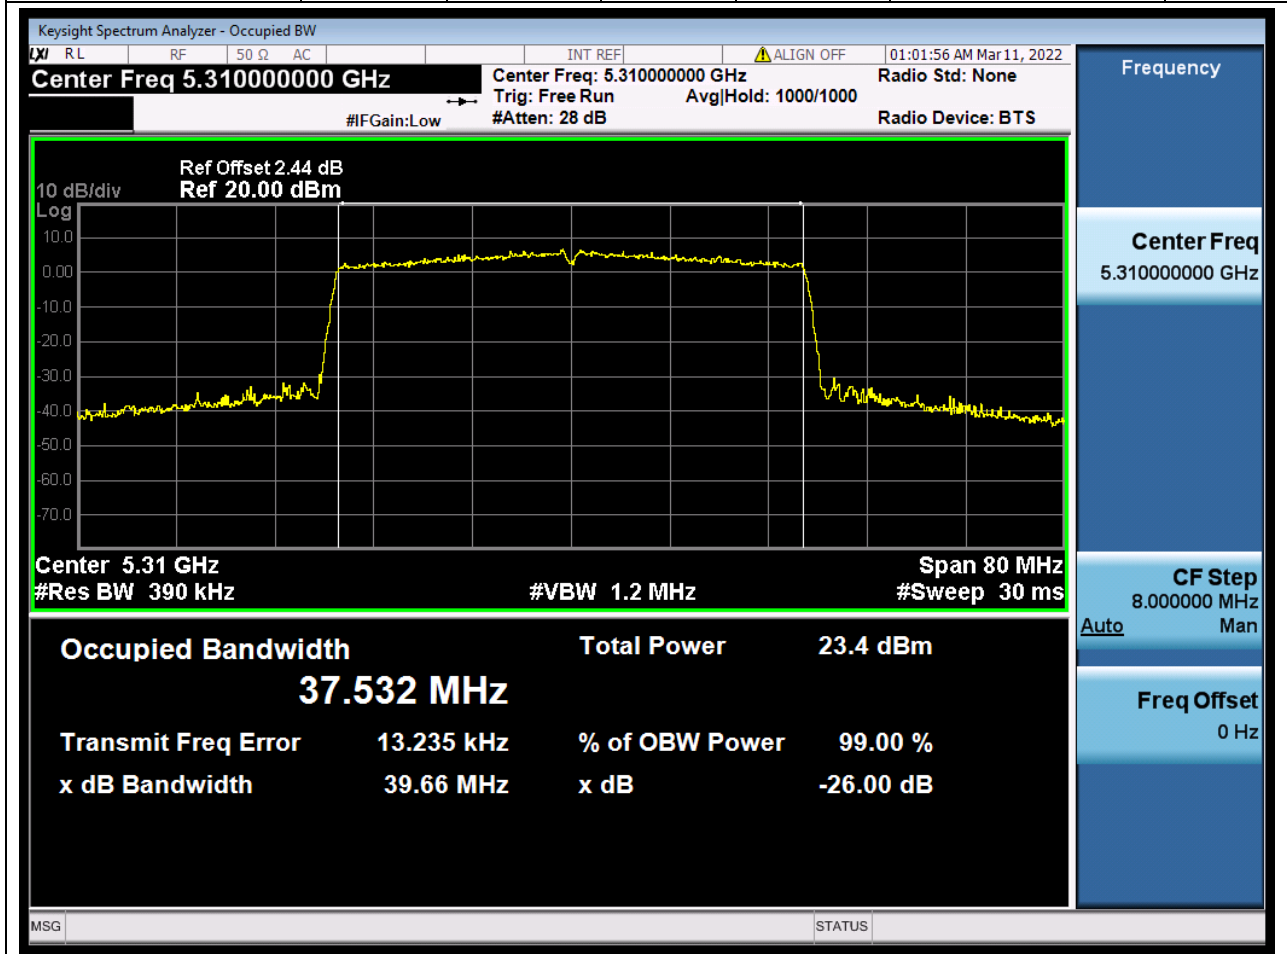

38. 802.11ax_40M_U-NII-2A_L

38.1. A.2-26dB Bandwidth(NTNV)

39. 802.11ax_40M_U-NII-2A_H

39.1. A.2-26dB Bandwidth(NTNV)

Center Frequency (MHz)	XdB Down	RBW (MHz)	Detector	Limit (MHz)	XdB BandWidth (MHz)	Verdict
5310	26	0.39	Peak	0	39.658347	N/A