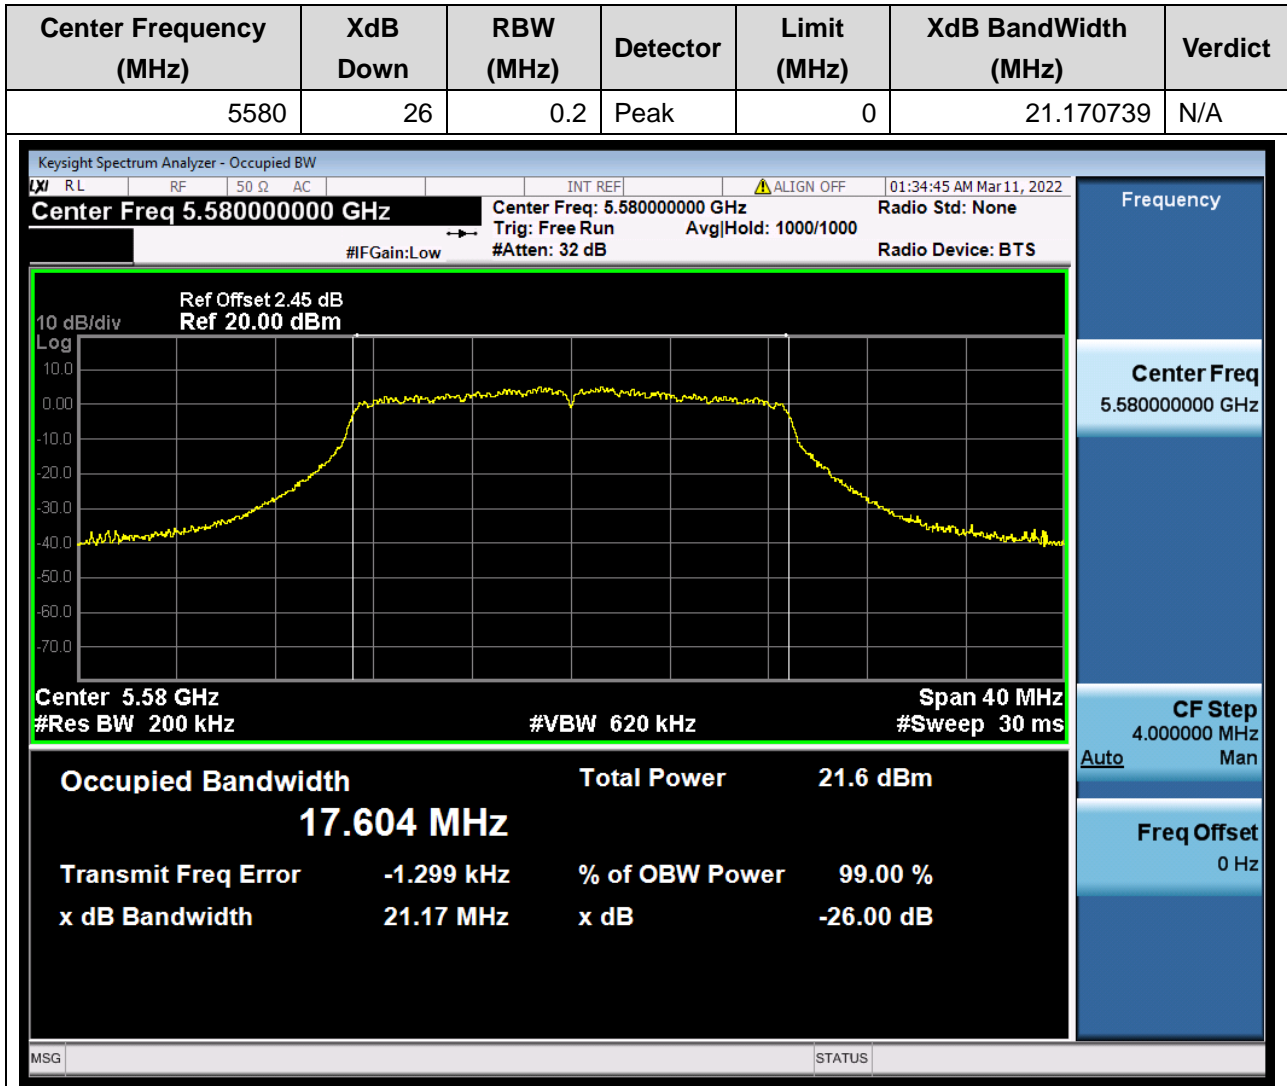

49.1. A.2-26dB Bandwidth(NTNV)

50. 802.11ac_20M_U-NII-2C_L

50.1. A.2-26dB Bandwidth(NTNV)

51. 802.11ac_20M_U-NII-2C_M

51.1. A.2-26dB Bandwidth(NTNV)

52. 802.11ac_20M_U-NII-2C_H

52.1. A.2-26dB Bandwidth(NTNV)