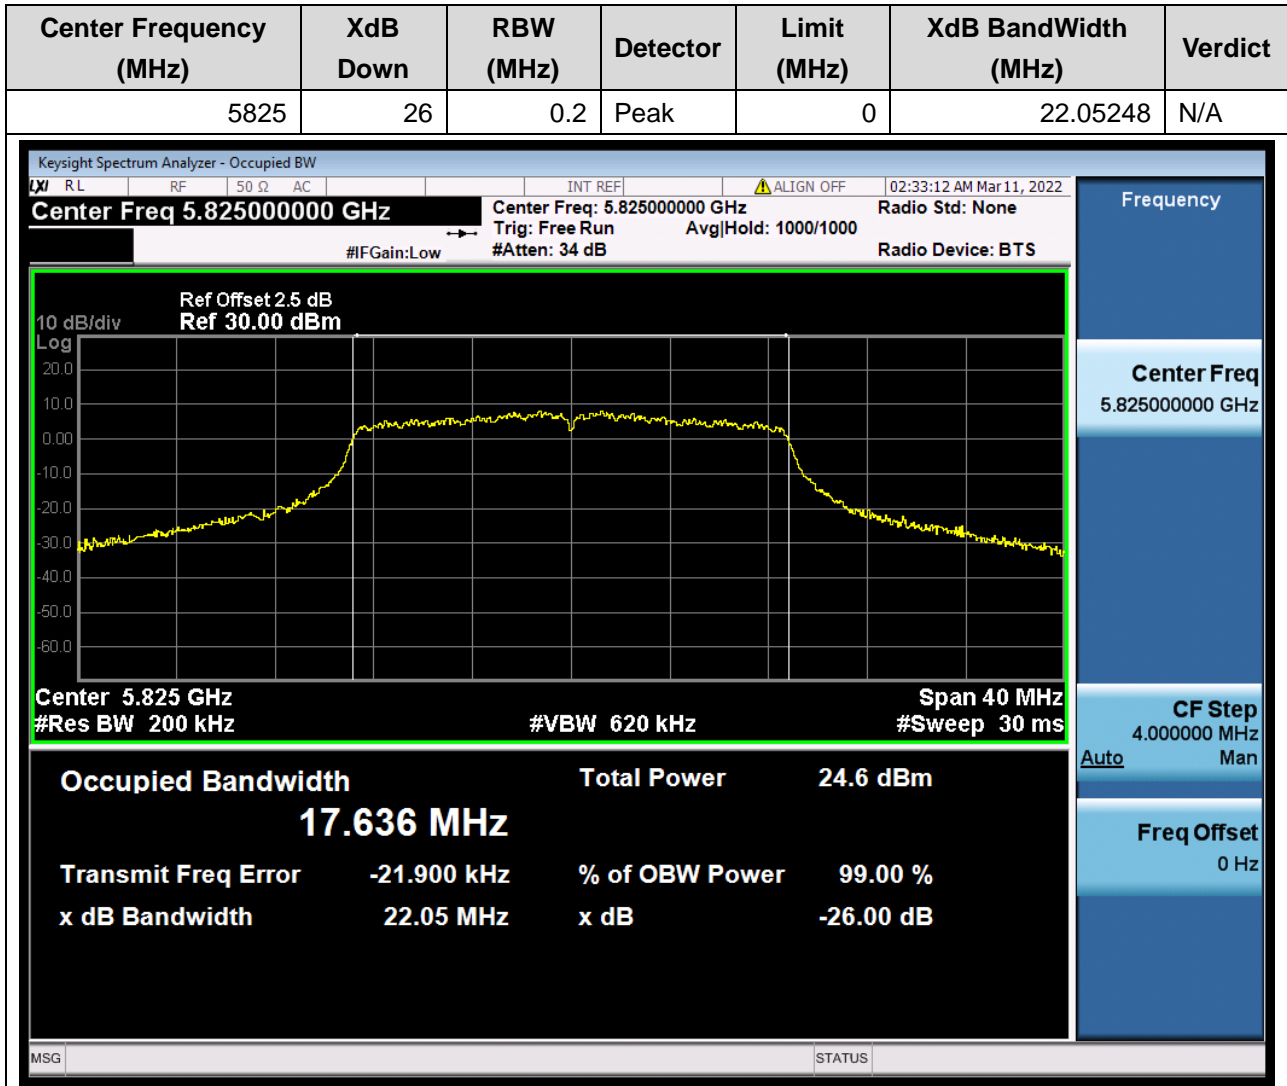

69. 802.11n_20M_U-NII-3_L

69.1. A.2-26dB Bandwidth(NTNV)

70. 802.11n_20M_U-NII-3_M

70.1. A.2-26dB Bandwidth(NTNV)

71. 802.11n_20M_U-NII-3_H

71.1. A.2-26dB Bandwidth(NTNV)

72. 802.11n_40M_U-NII-3_L

72.1. A.2-26dB Bandwidth(NTNV)