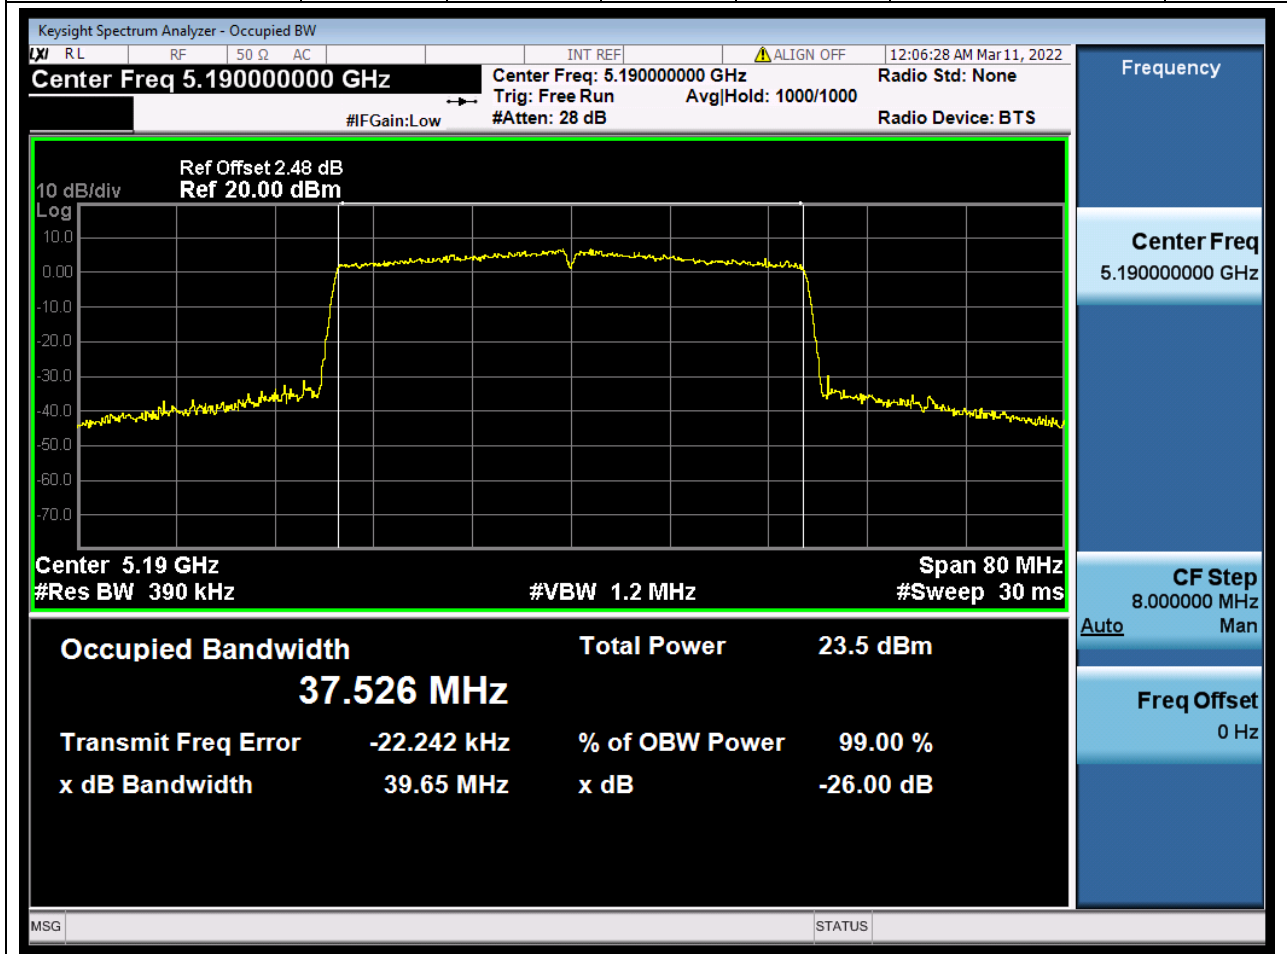

18. 802.11ax_40M_U-NII-1_L

18.1. A.2-26dB Bandwidth(NTNV)

Center Frequency (MHz)	XdB Down	RBW (MHz)	Detector	Limit (MHz)	XdB BandWidth (MHz)	Verdict
5190	26	0.39	Peak	0	39.651109	N/A