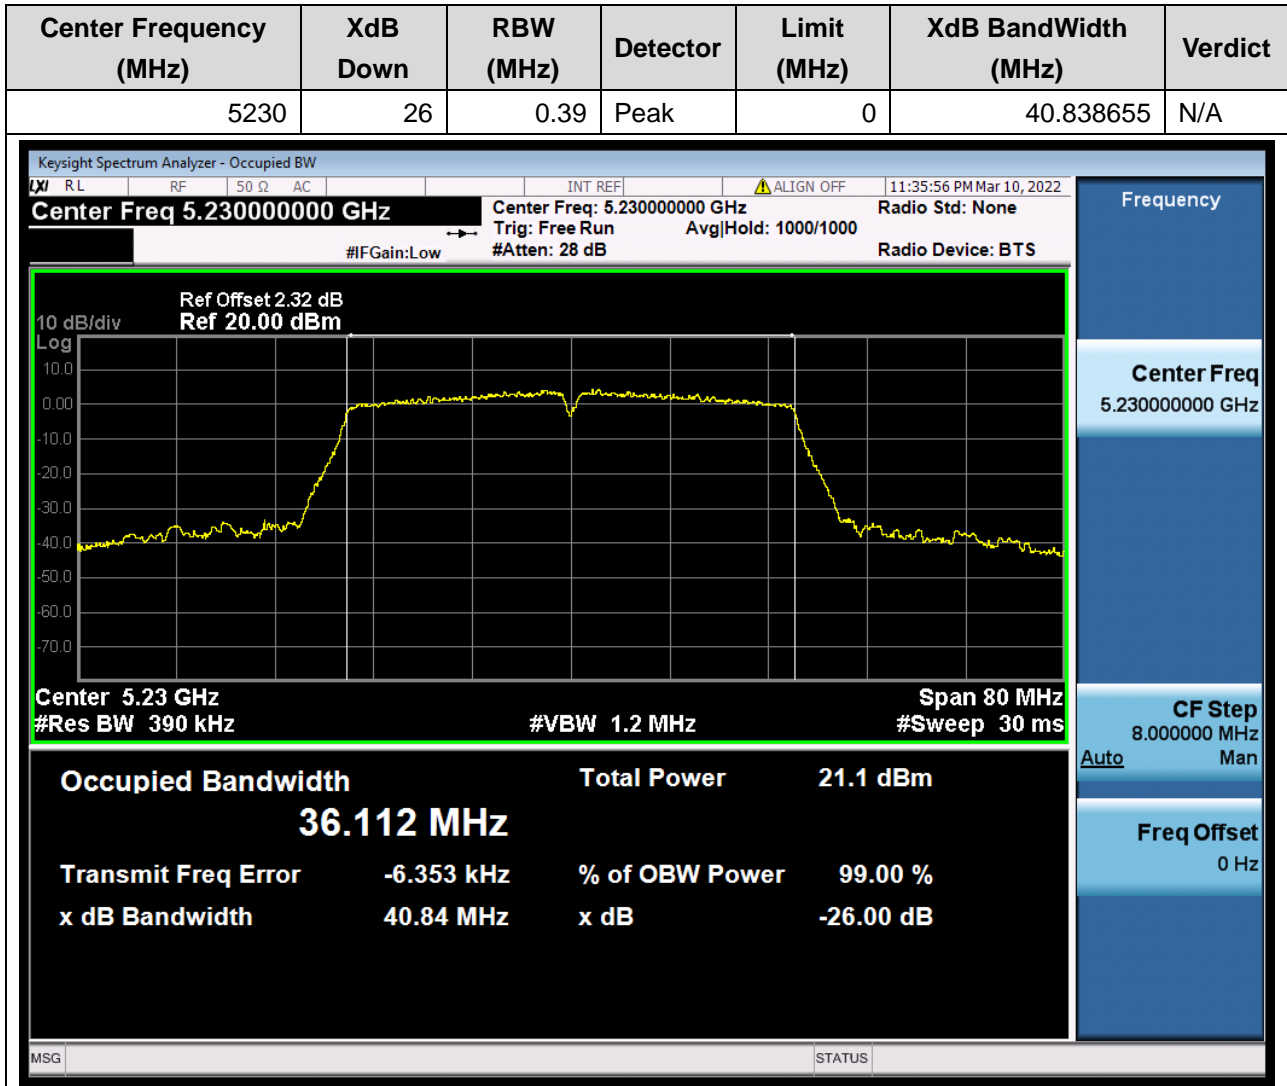

8. 802.11n_40M_U-NII-1_H

8.1. A.2-26dB Bandwidth(NTNV)