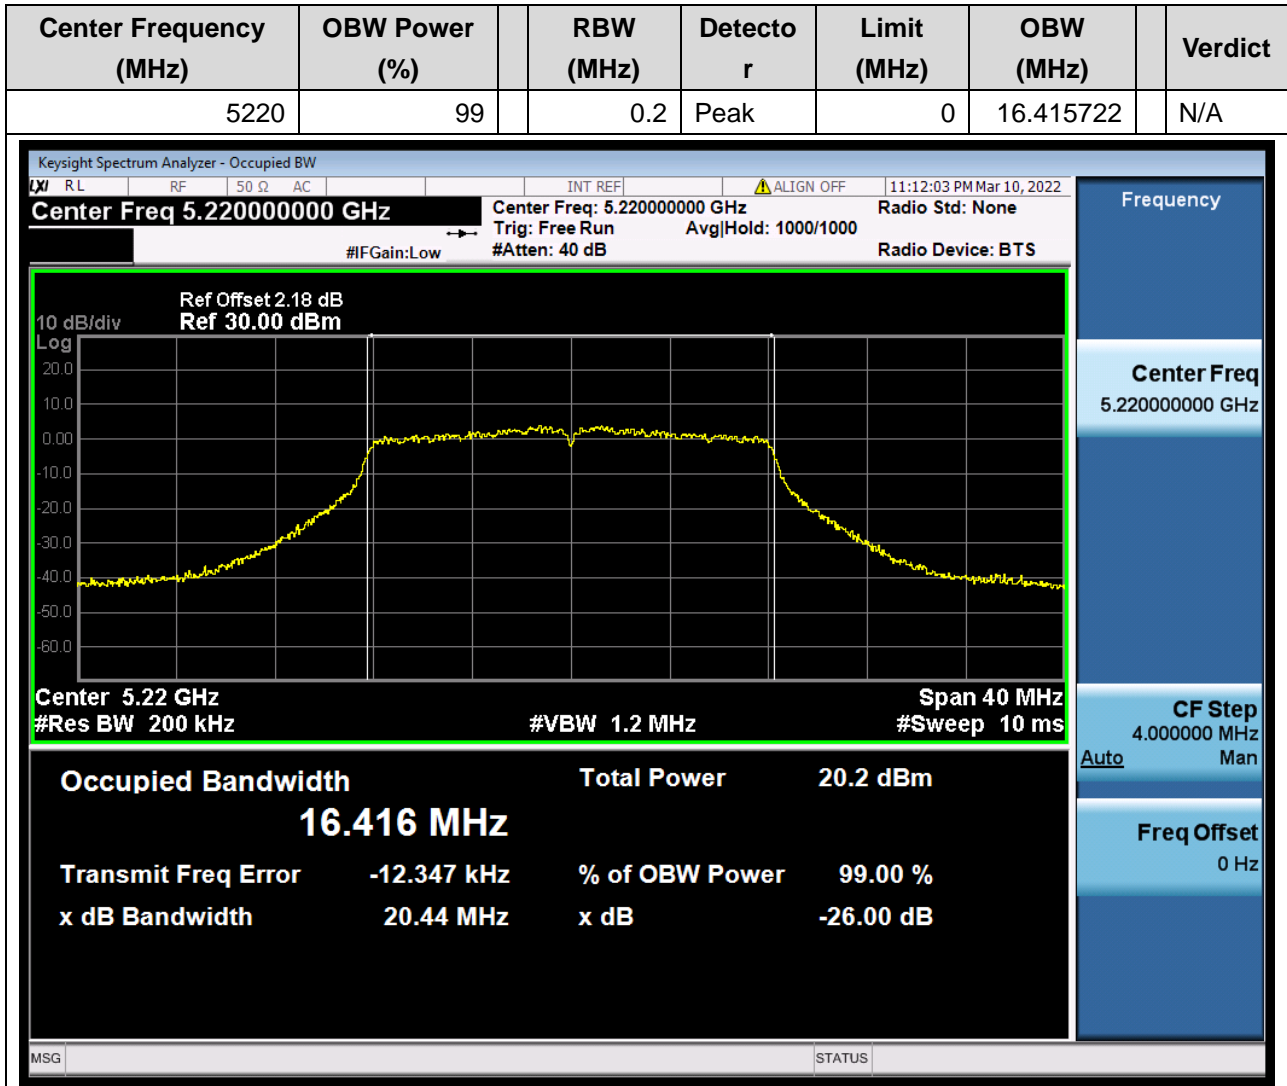

84.1. A.2-26dB Bandwidth(NTNV)

85. 802.11ax_80M_U-NII-3_M

85.1. A.2-26dB Bandwidth(NTNV)

1. 802.11a_20M_U-NII-1_L

1.1. A.2.2-99% Bandwidth(NTNV)

2. 802.11a_20M_U-NII-1_M

2.1. A.2.2-99% Bandwidth(NTNV)

3. 802.11a_20M_U-NII-1_H