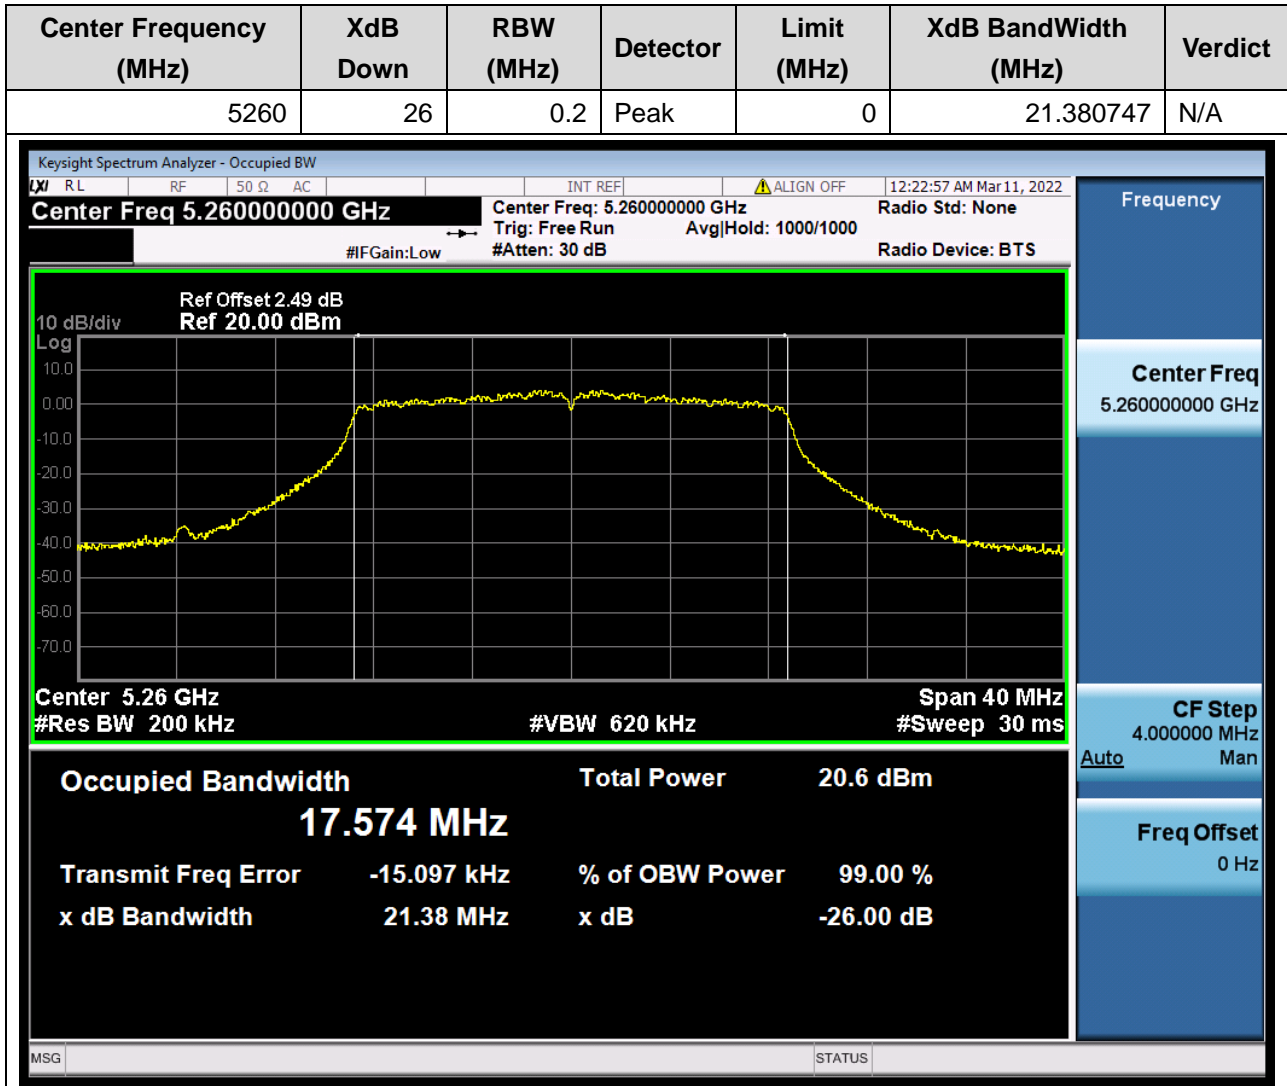

24. 802.11n_20M_U-NII-2A_L

24.1. A.2-26dB Bandwidth(NTNV)