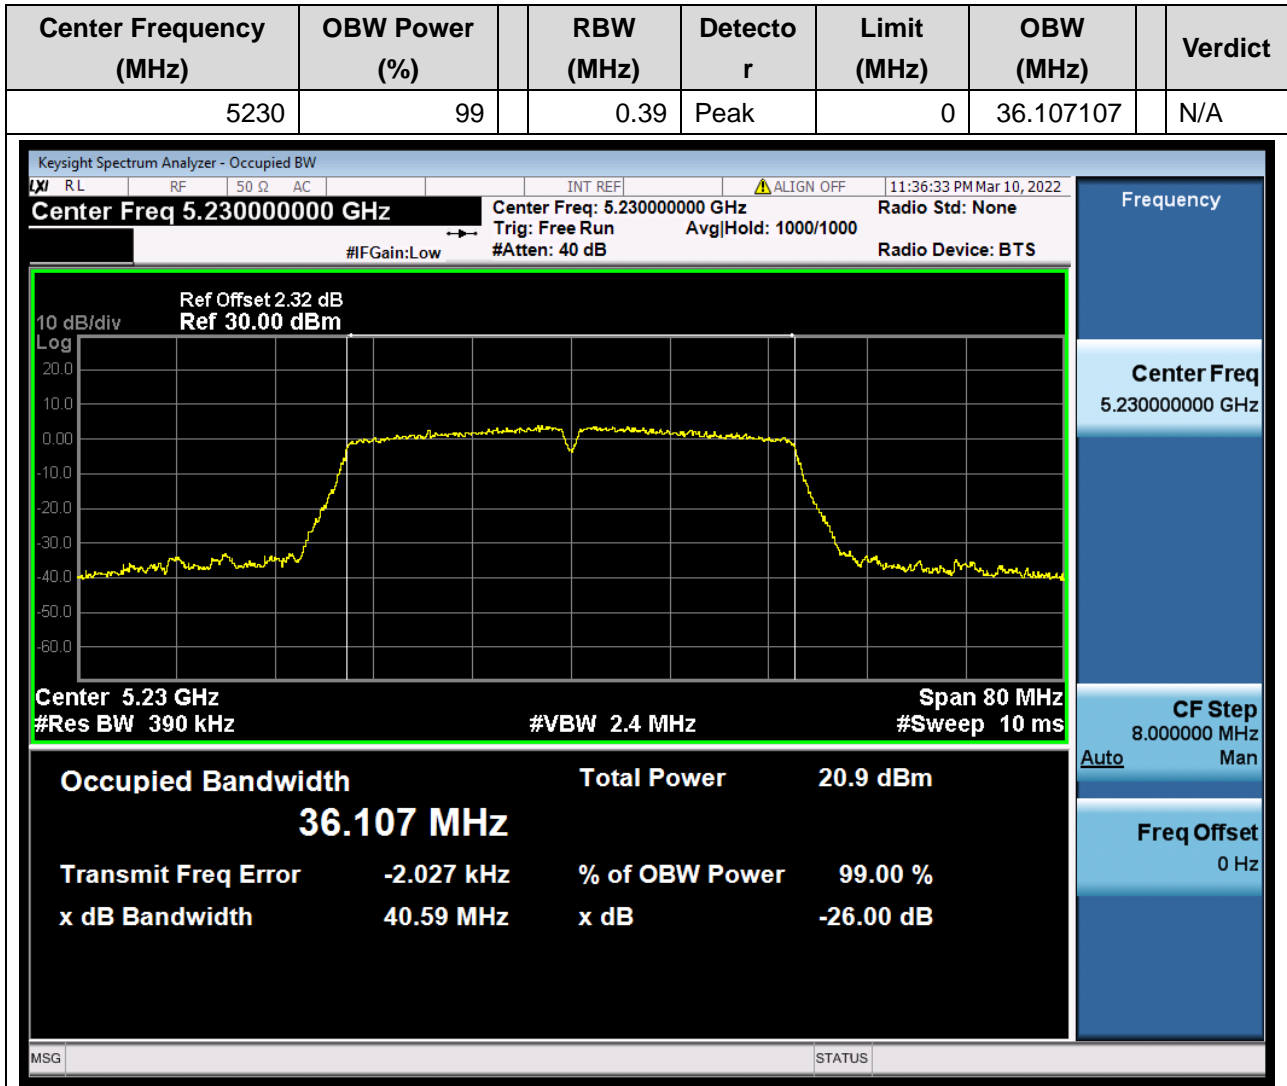

8. 802.11n_40M_U-NII-1_H

8.1. A.2.2-99% Bandwidth(NTNV)