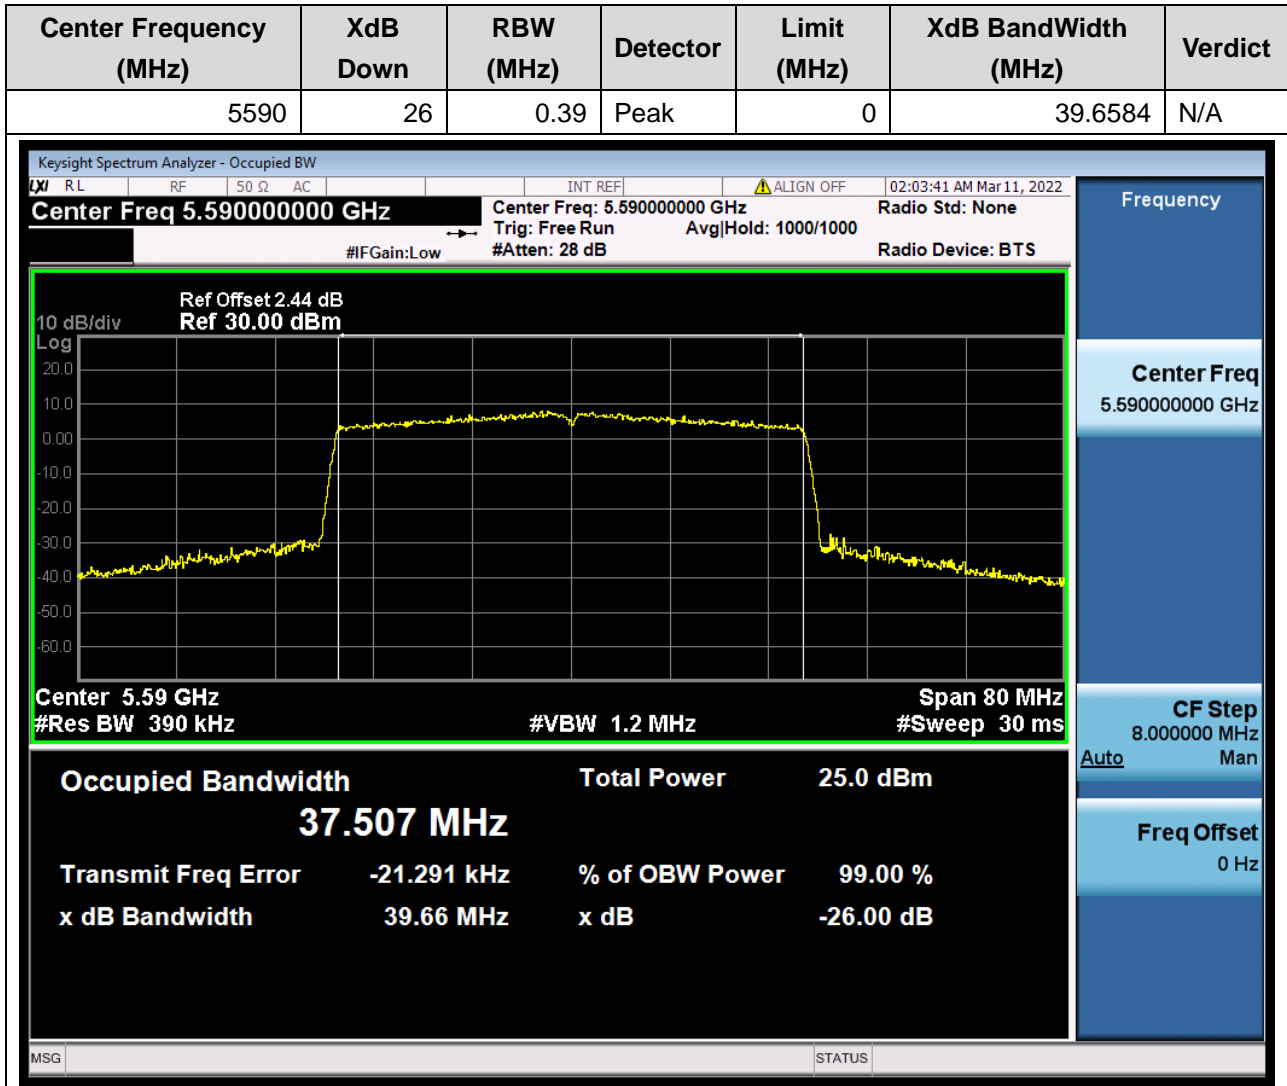

62. 802.11ax_40M_U-NII-2C_M

62.1. A.2-26dB Bandwidth(NTNV)