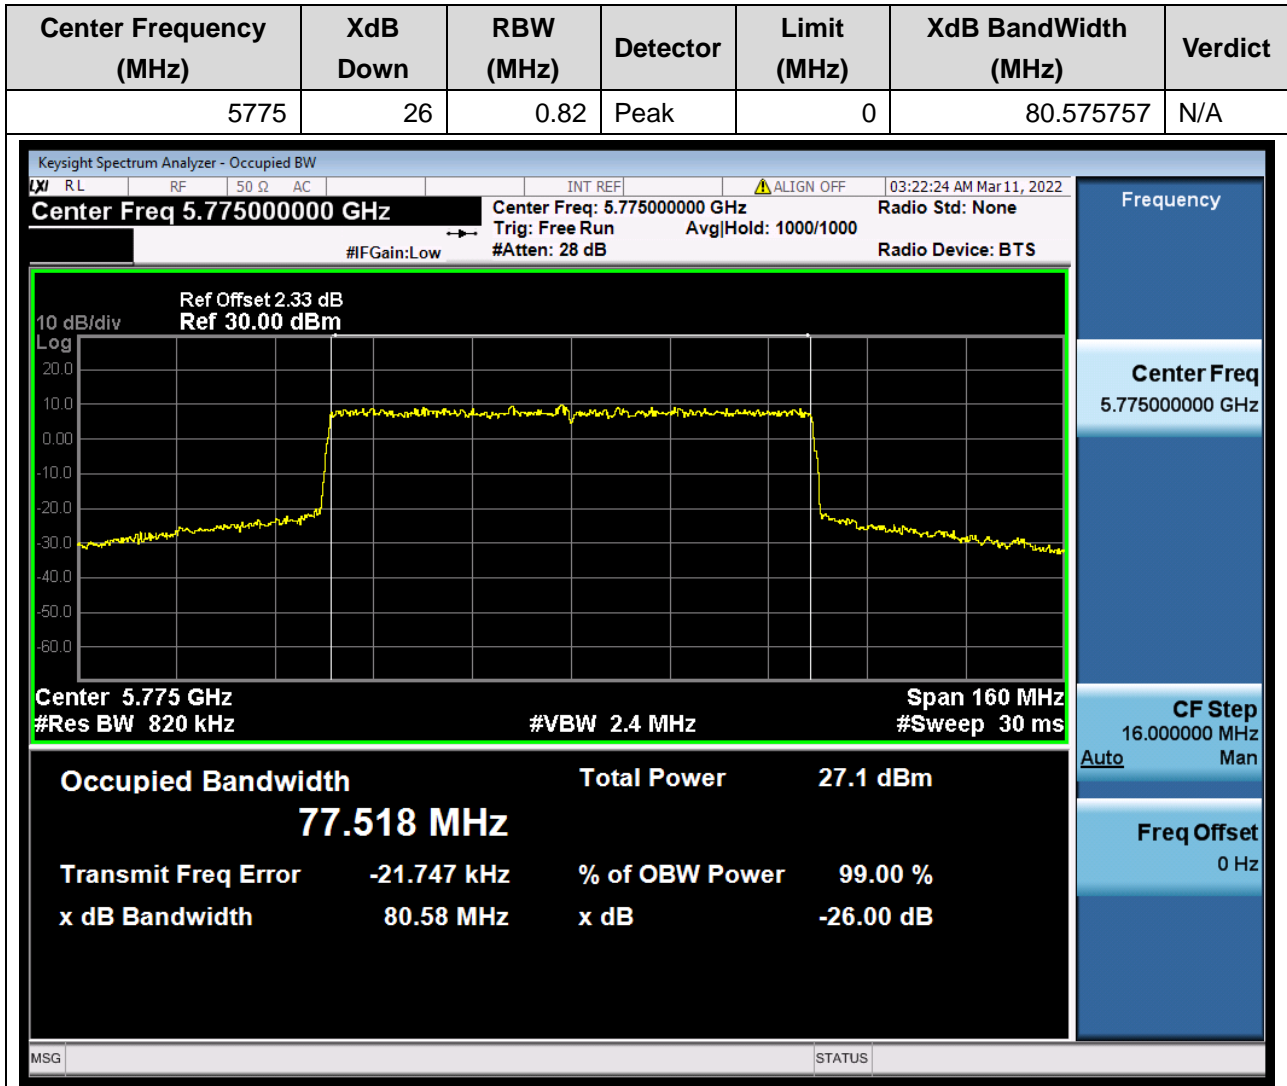

85. 802.11ax_80M_U-NII-3_M

85.1. A.2-26dB Bandwidth(NTNV)