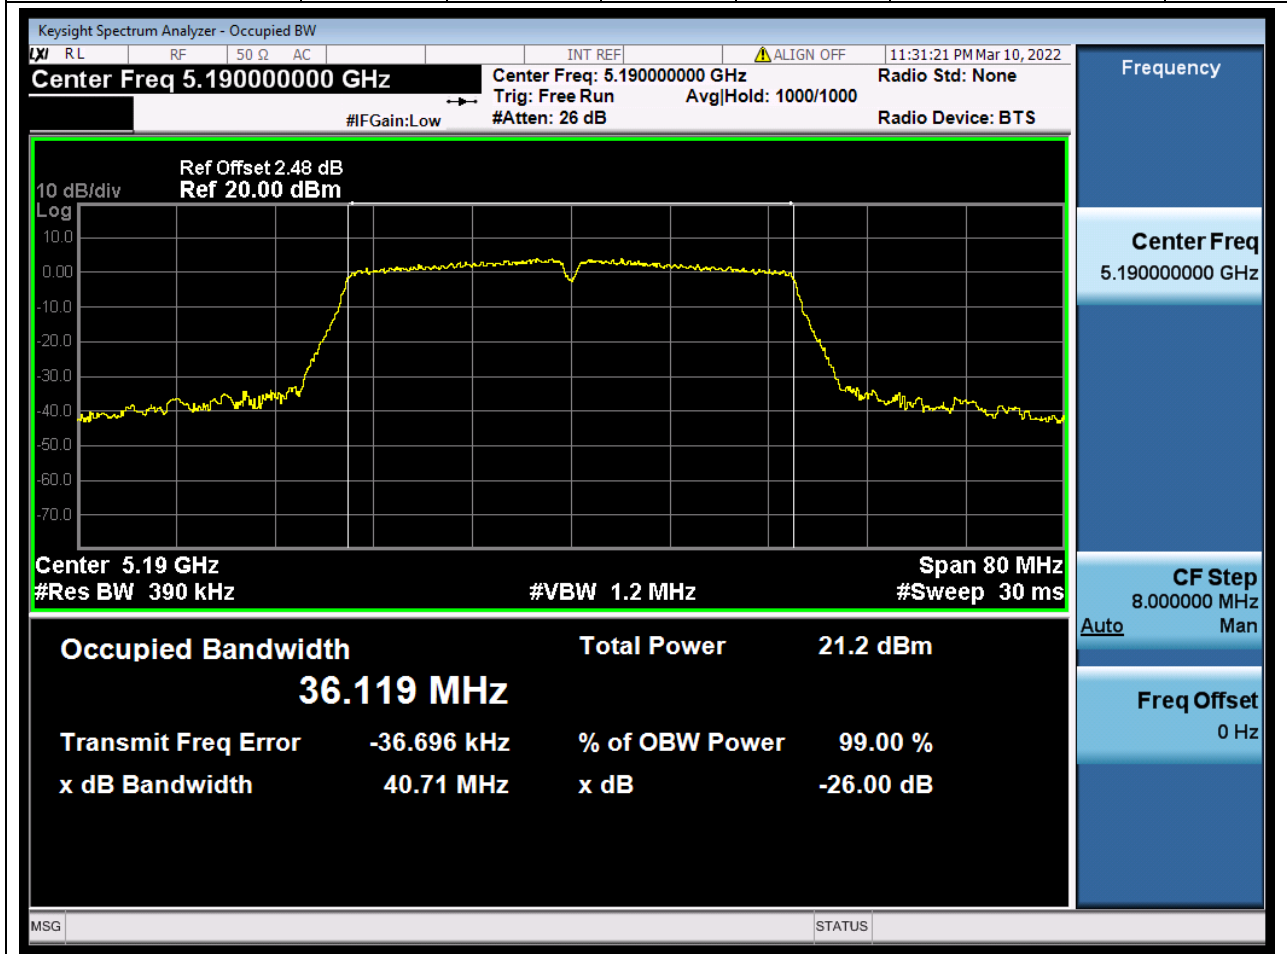

7. 802.11n_40M_U-NII-1_L

7.1. A.2-26dB Bandwidth(NTNV)

Center Frequency (MHz)	XdB Down	RBW (MHz)	Detector	Limit (MHz)	XdB BandWidth (MHz)	Verdict
5190	26	0.39	Peak	0	40.706601	N/A