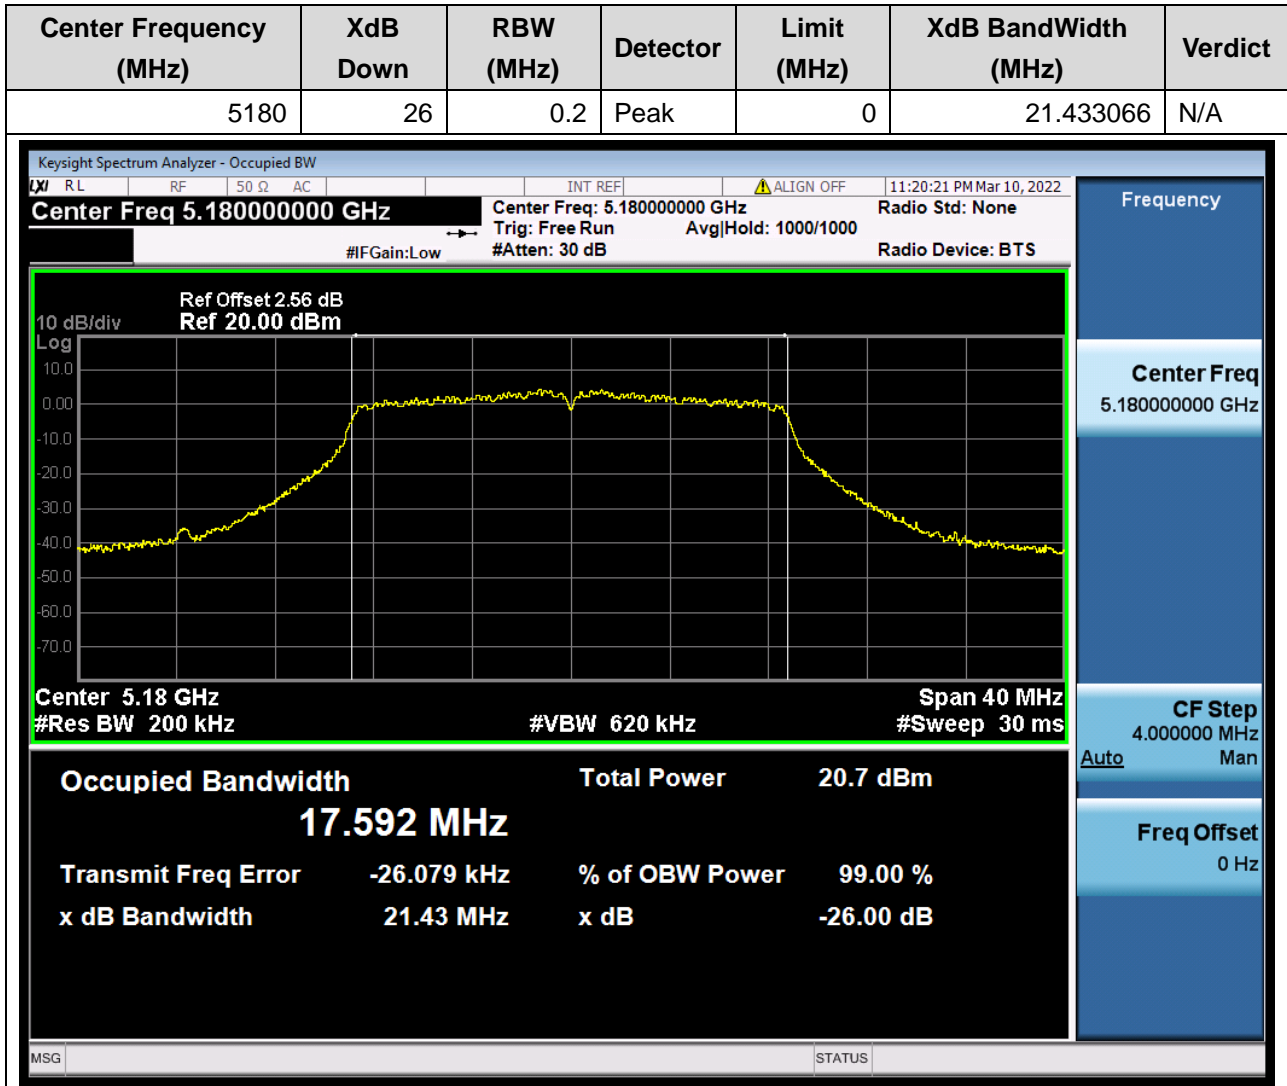

4. 802.11n_20M_U-NII-1_L

4.1. A.2-26dB Bandwidth(NTNV)