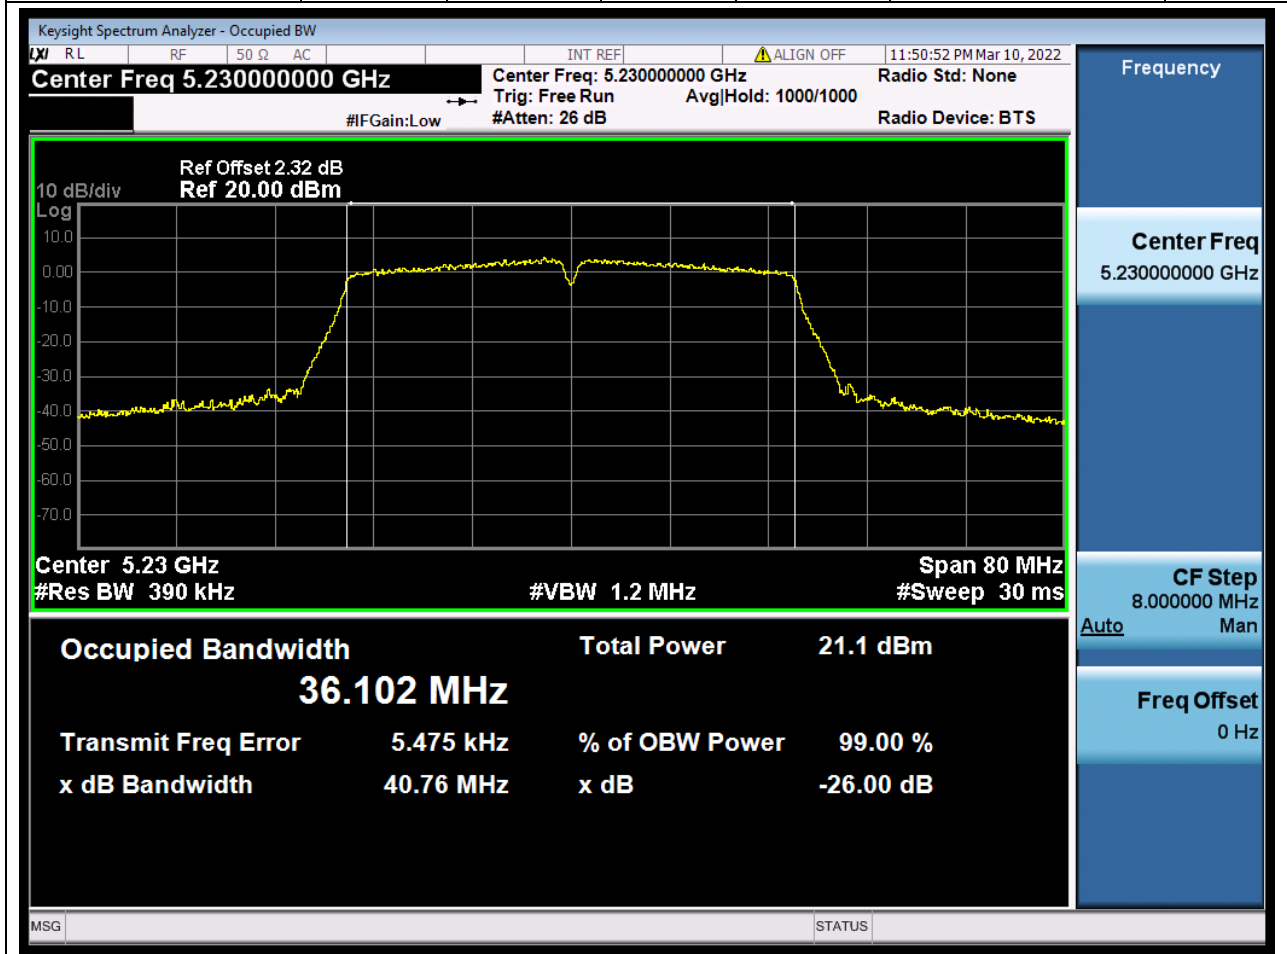

13. 802.11ac_40M_U-NII-1_H

13.1. A.2-26dB Bandwidth(NTNV)

Center Frequency (MHz)	XdB Down	RBW (MHz)	Detector	Limit (MHz)	XdB BandWidth (MHz)	Verdict
5230	26	0.39	Peak	0	40.759022	N/A