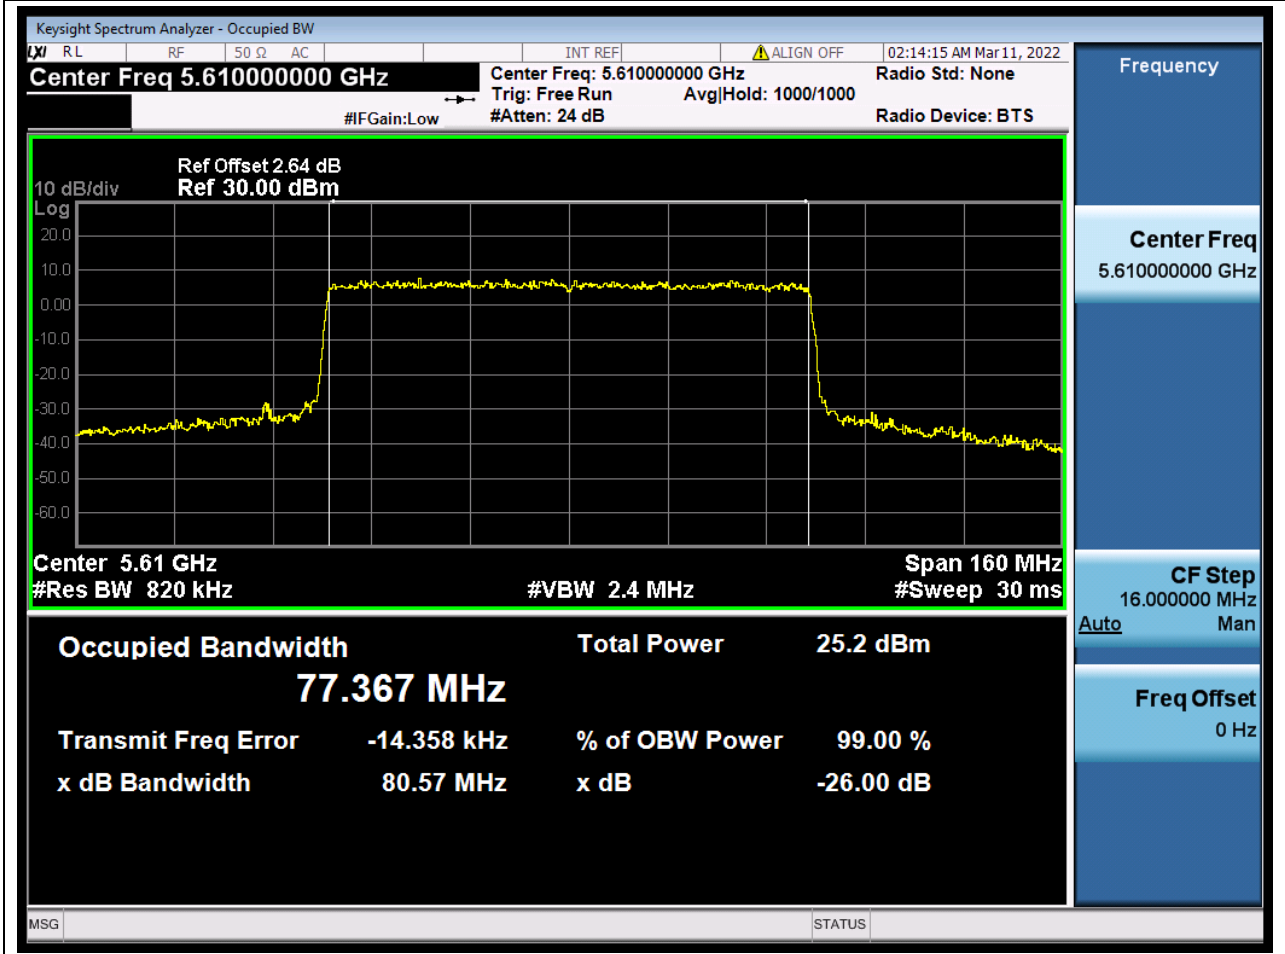

64. 802.11ax_80M_U-NII-2C_L

64.2. A.2-26dB Bandwidth(NTNV)

65. 802.11ax_80M_U-NII-2C_M

65.1. A.2-26dB Bandwidth(NTNV)

Center Frequency (MHz)	XdB Down	RBW (MHz)	Detector	Limit (MHz)	XdB BandWidth (MHz)	Verdict
5610	26	0.82	Peak	0	80.56626	N/A