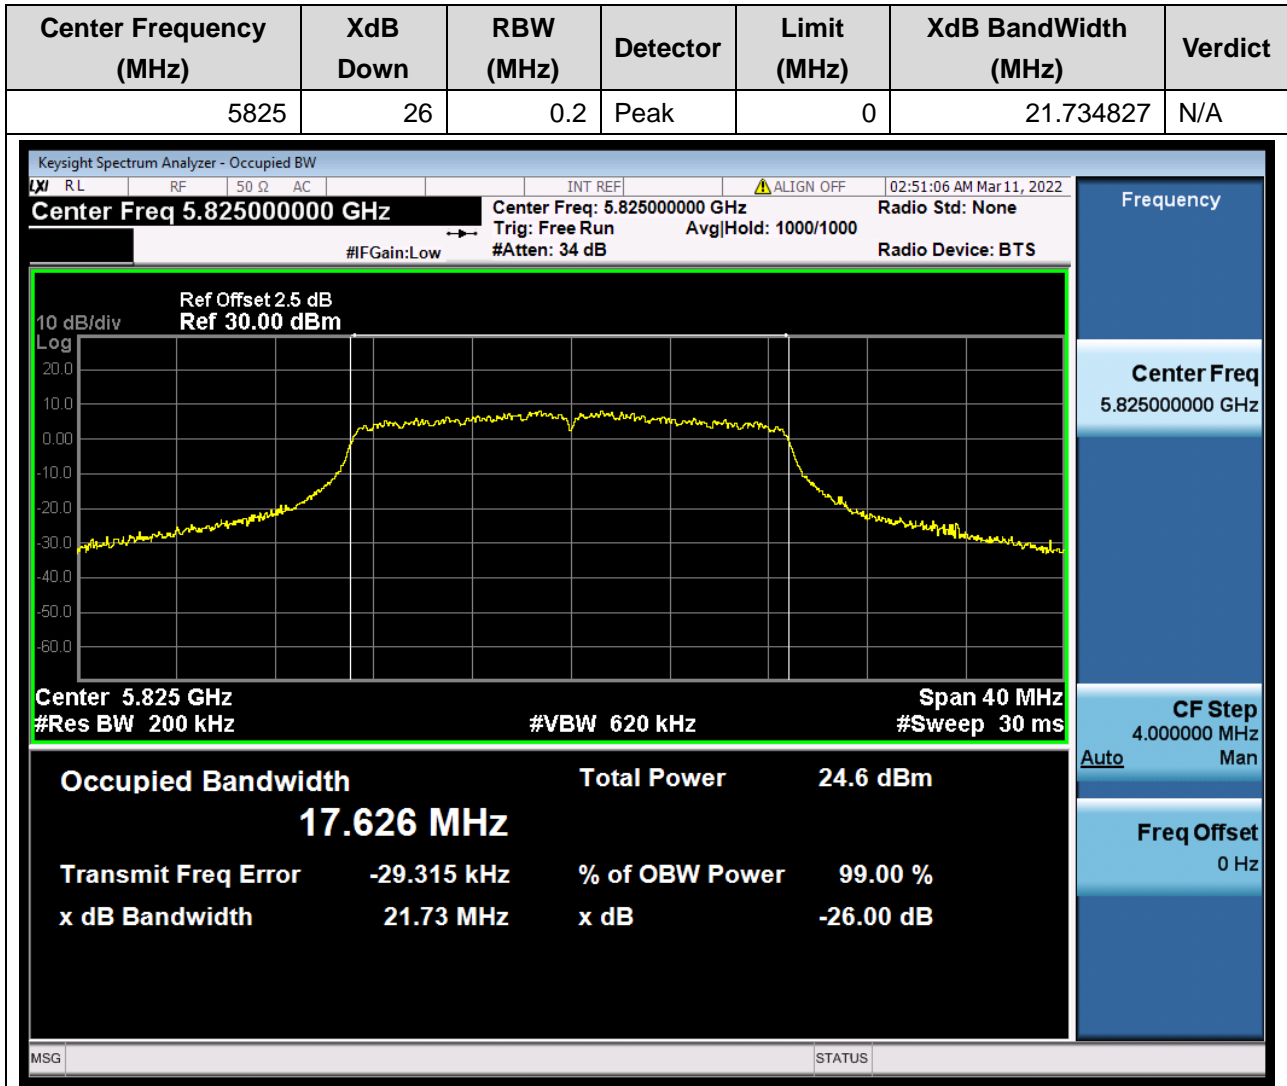

74.1. A.2-26dB Bandwidth(NTNV)

75. 802.11ac_20M_U-NII-3_M

75.1. A.2-26dB Bandwidth(NTNV)

76. 802.11ac_20M_U-NII-3_H

76.1. A.2-26dB Bandwidth(NTNV)

77. 802.11ac_40M_U-NII-3_L

77.1. A.2-26dB Bandwidth(NTNV)

78. 802.11ac_40M_U-NII-3_H