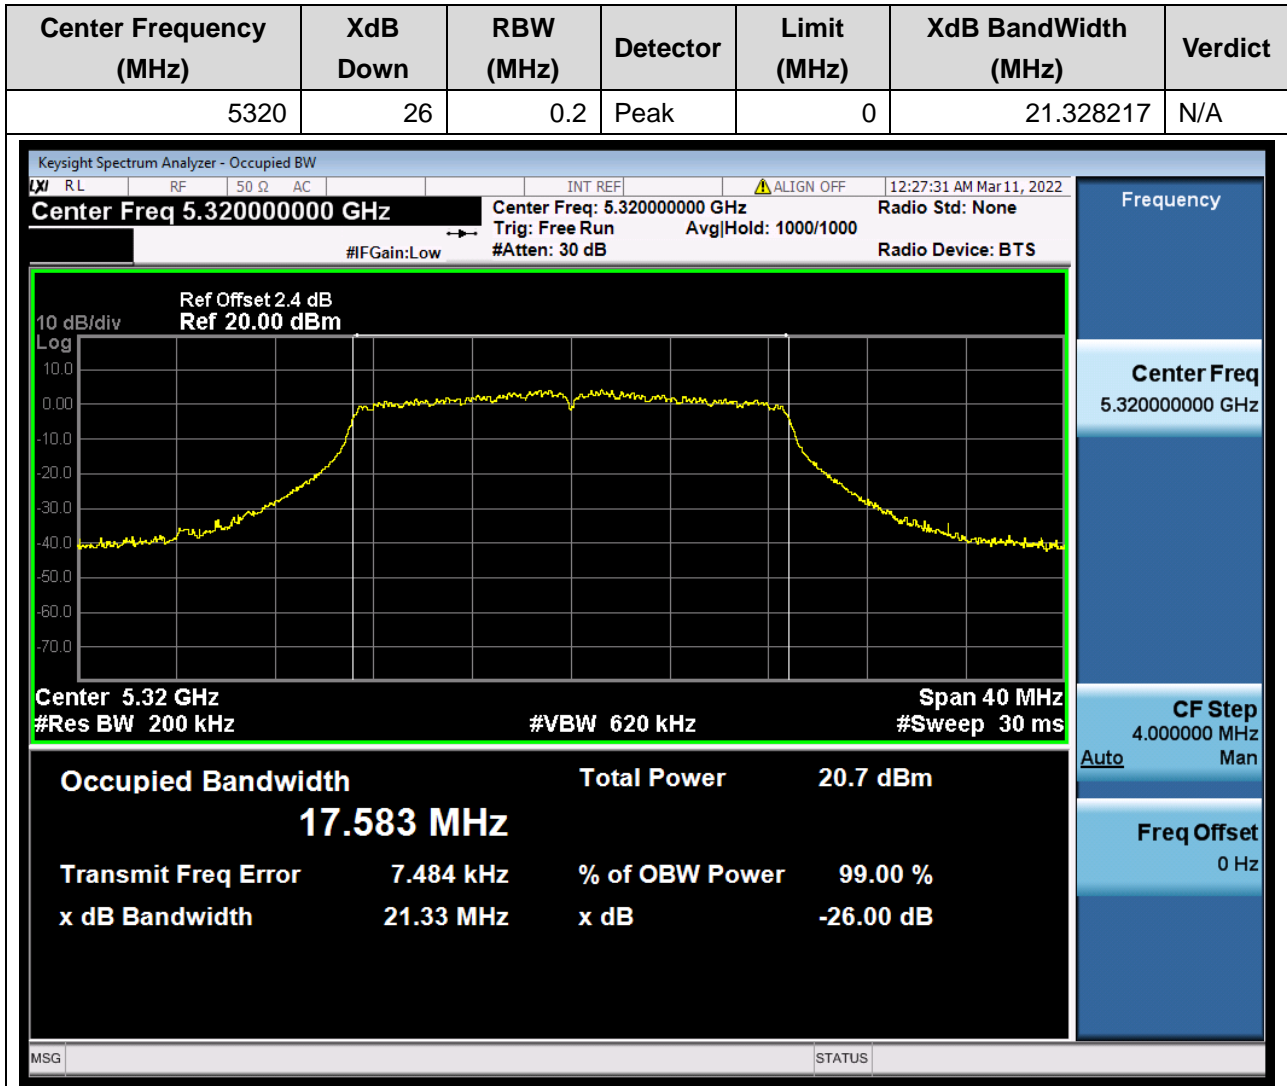

23.1. A.2-26dB Bandwidth(NTNV)

24. 802.11n_20M_U-NII-2A_L

24.1. A.2-26dB Bandwidth(NTNV)

25. 802.11n_20M_U-NII-2A_M

25.1. A.2-26dB Bandwidth(NTNV)

26. 802.11n_20M_U-NII-2A_H

26.1. A.2-26dB Bandwidth(NTNV)

27. 802.11n_40M_U-NII-2A_L