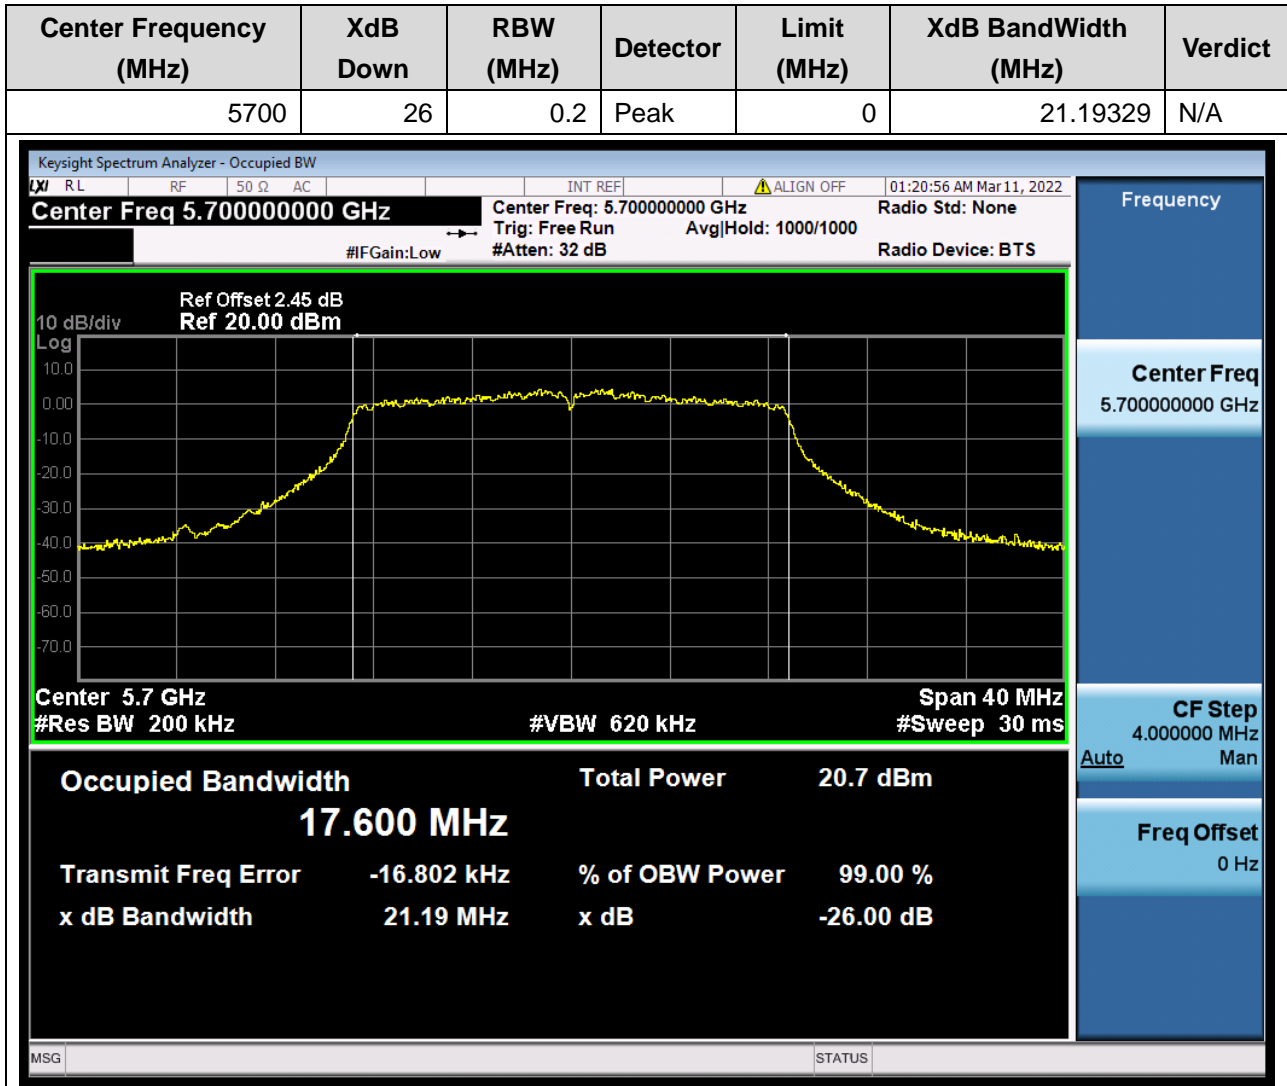

46. 802.11n_20M_U-NII-2C_H

46.1. A.2-26dB Bandwidth(NTNV)