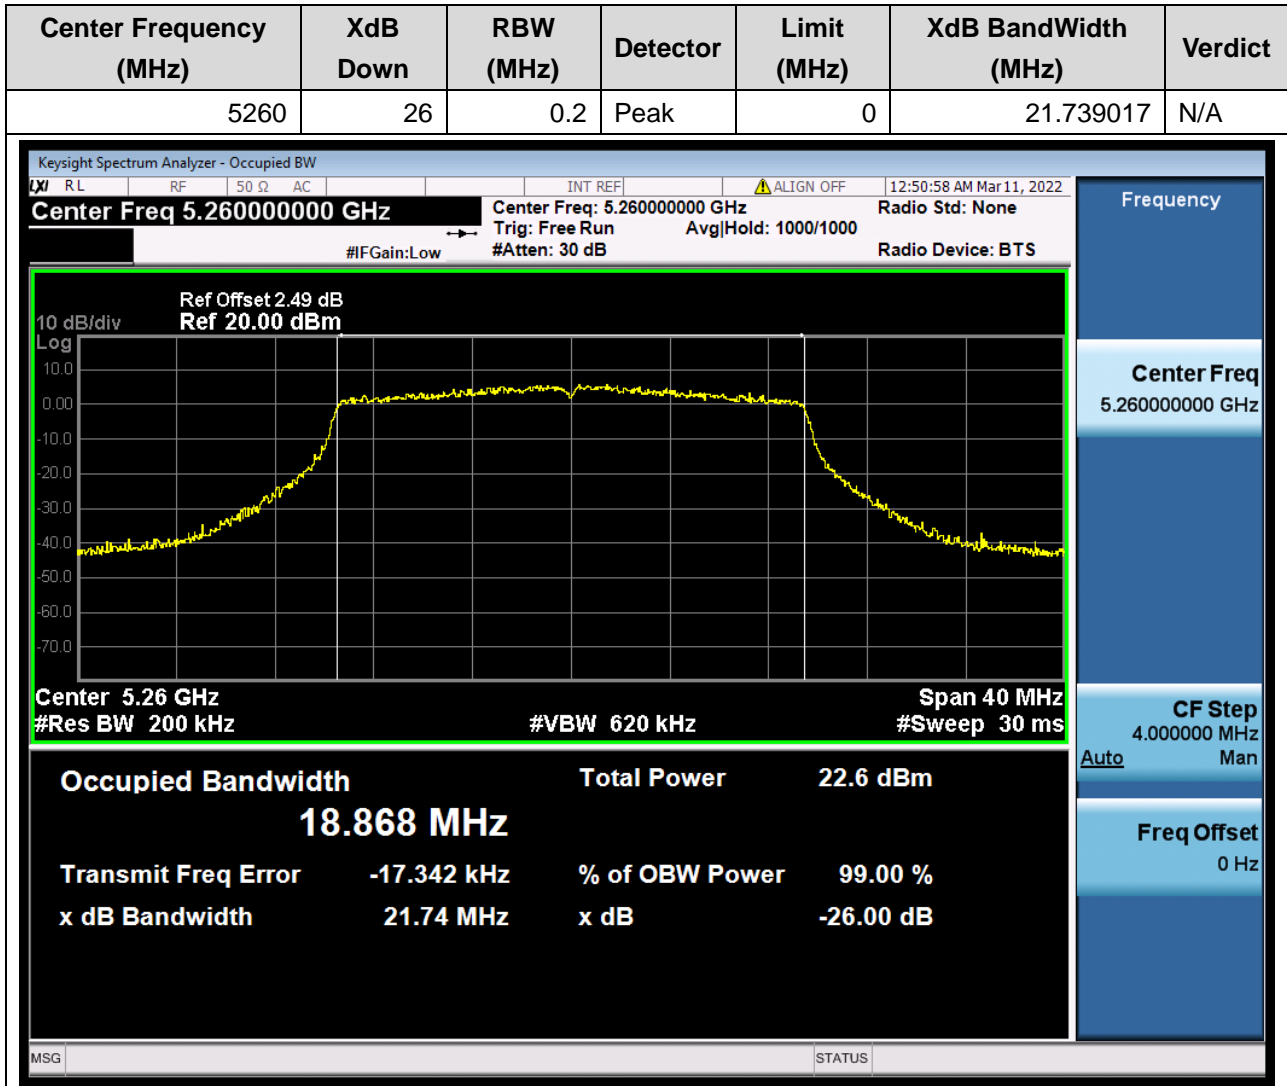

35. 802.11ax_20M_U-NII-2A_L

35.1. A.2-26dB Bandwidth(NTNV)