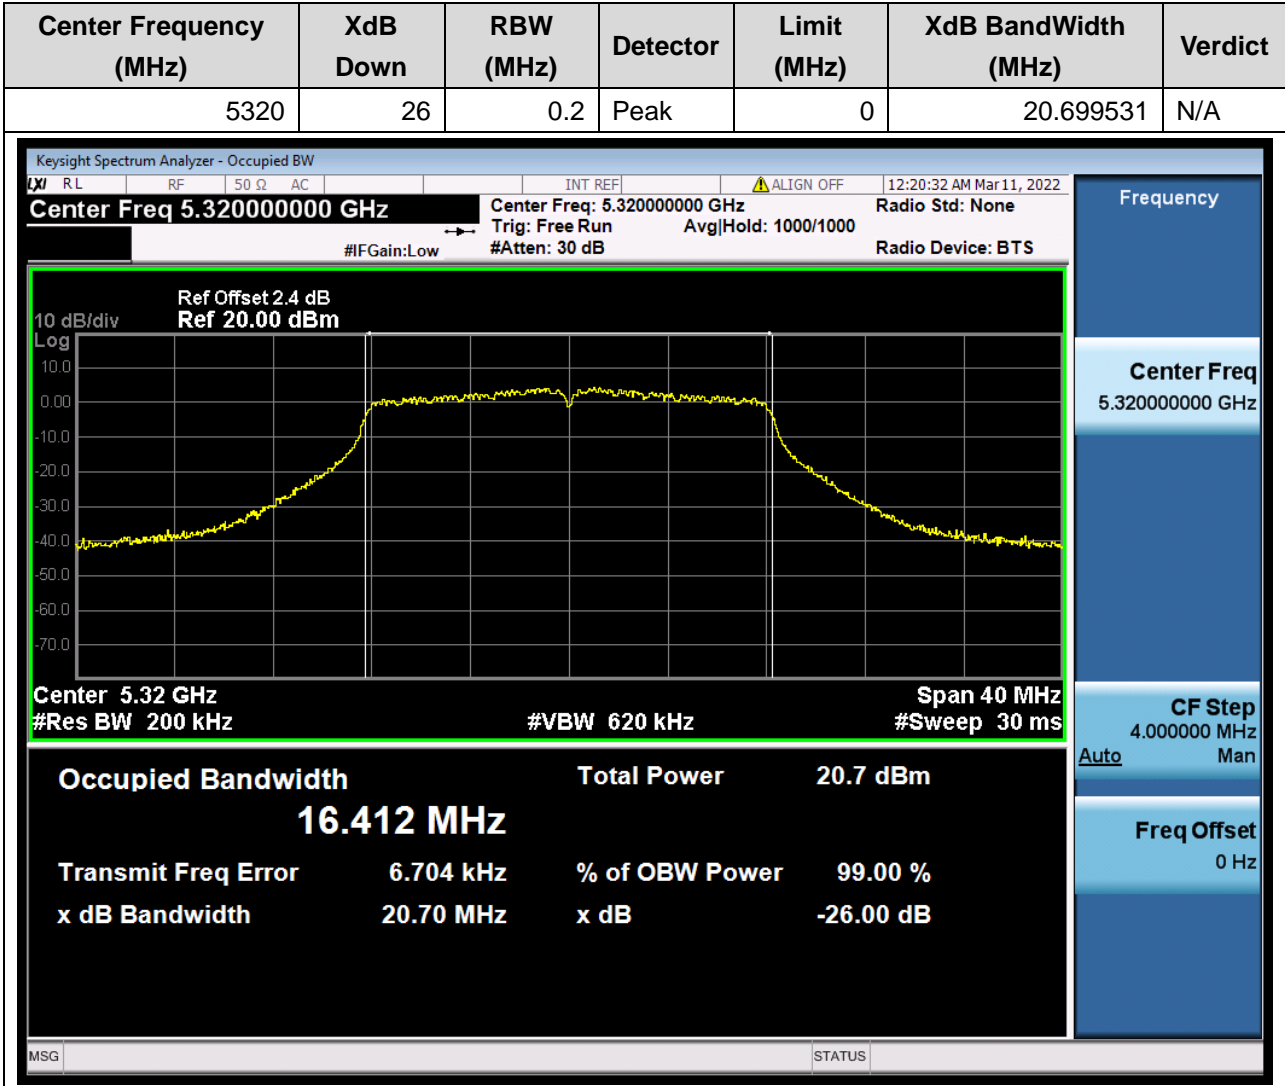

23. 802.11a_20M_U-NII-2A_H

23.1. A.2-26dB Bandwidth(NTNV)