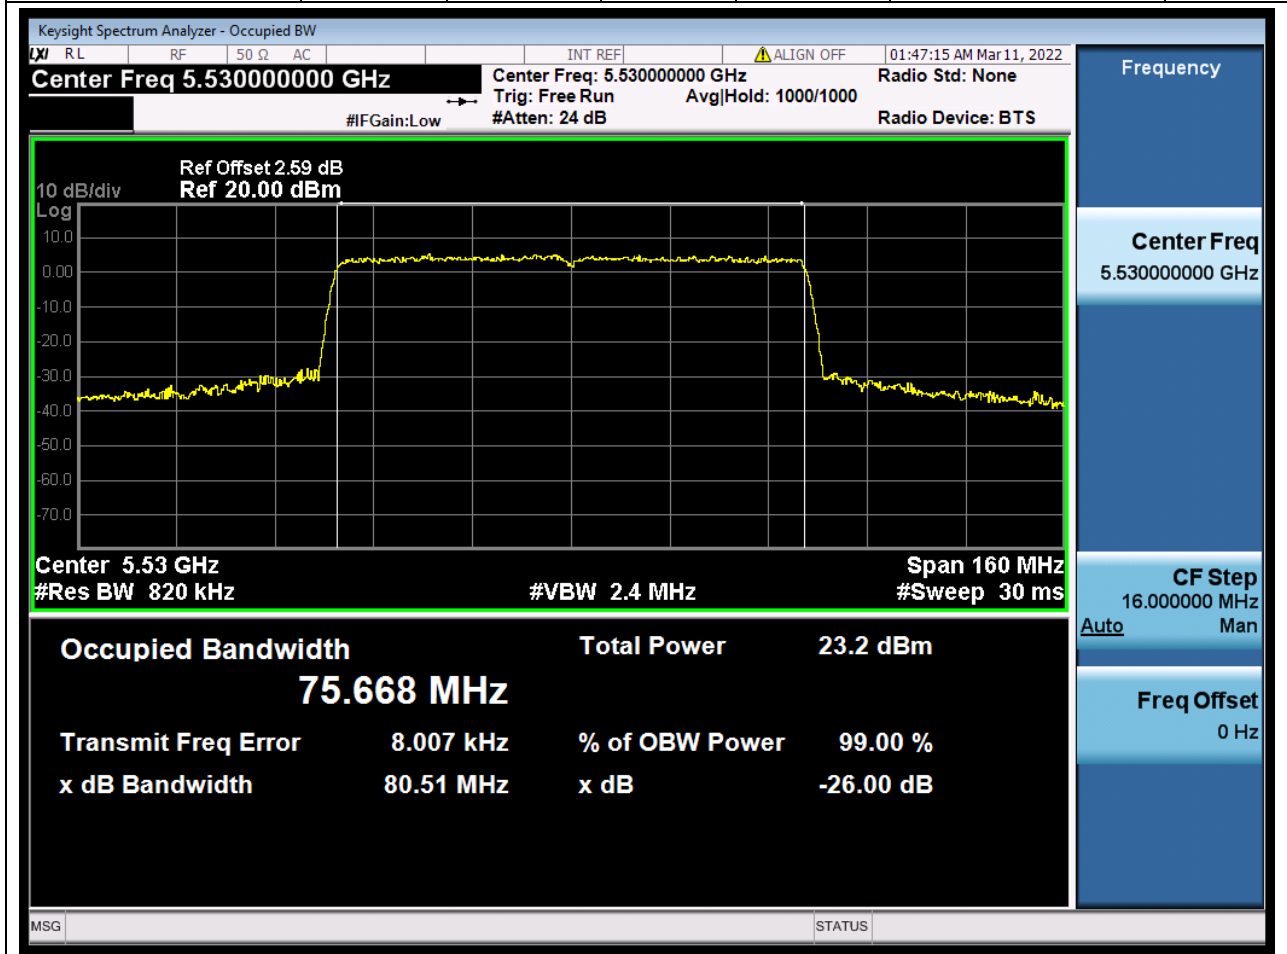

56. 802.11ac_80M_U-NII-2C_L

56.1. A.2-26dB Bandwidth(NTNV)

Center Frequency (MHz)	XdB Down	RBW (MHz)	Detector	Limit (MHz)	XdB BandWidth (MHz)	Verdict
5530	26	0.82	Peak	0	80.512587	N/A