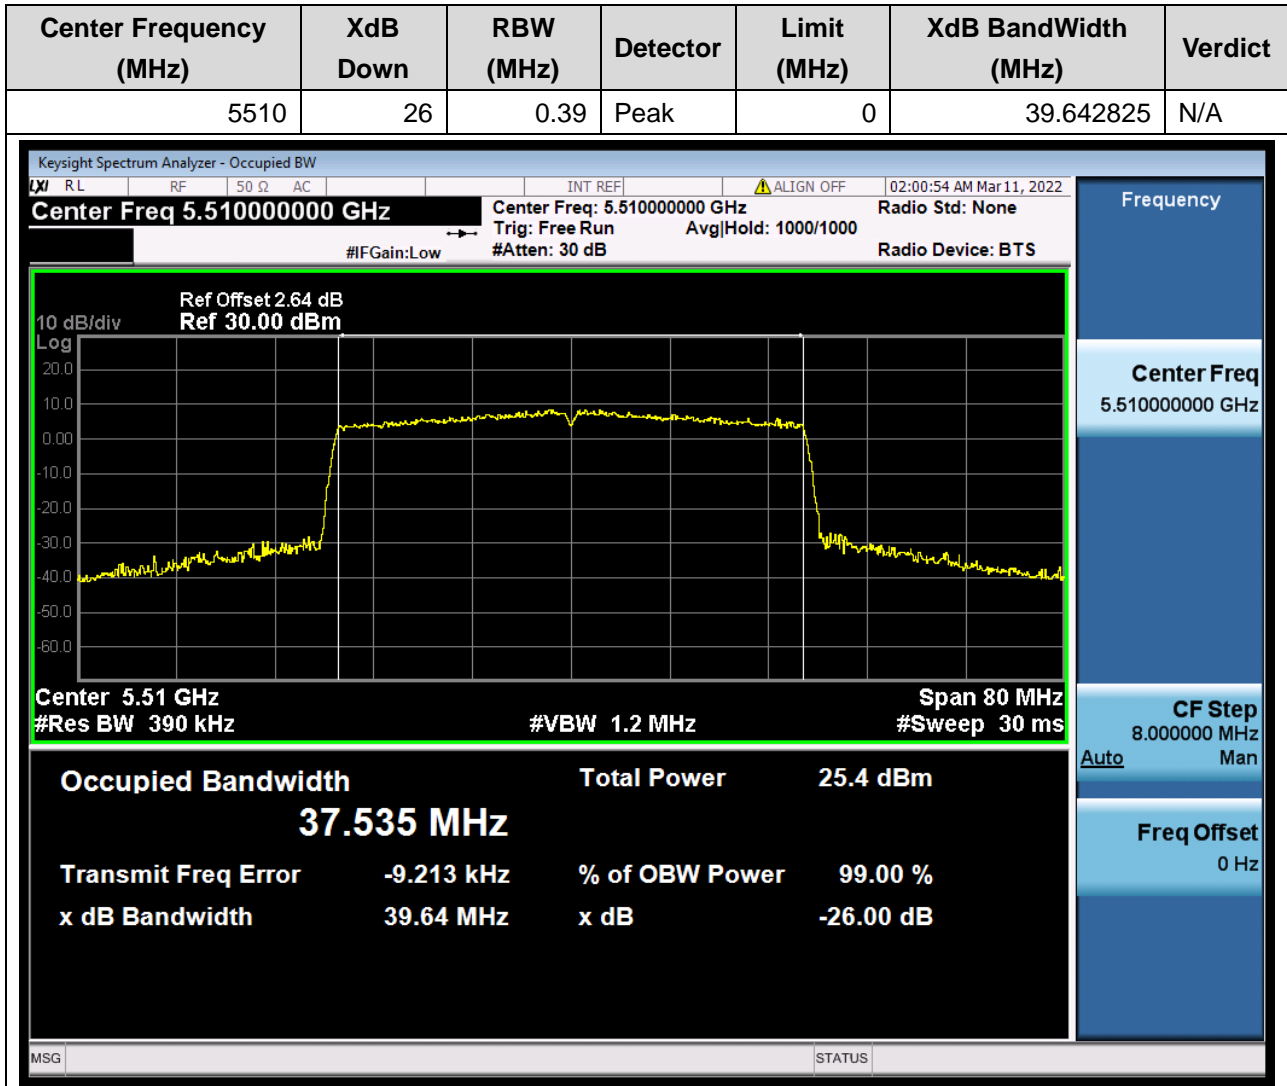

61. 802.11ax_40M_U-NII-2C_L

61.1. A.2-26dB Bandwidth(NTNV)