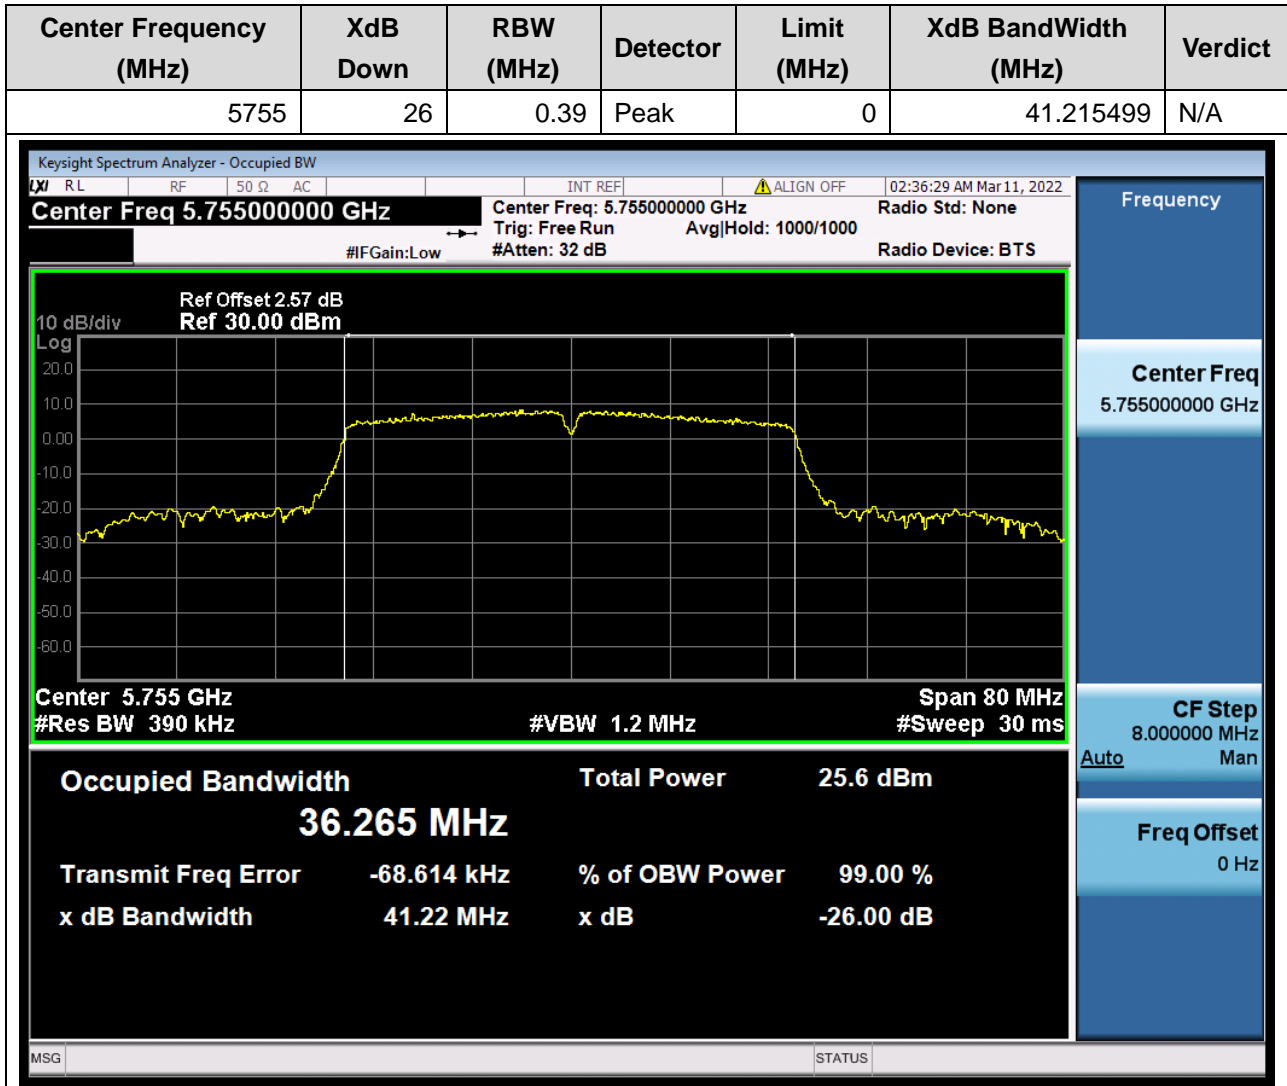

69. 802.11n_20M_U-NII-3_L

69.1. A.2-26dB Bandwidth(NTNV)

70. 802.11n_20M_U-NII-3_M

70.1. A.2-26dB Bandwidth(NTNV)

71. 802.11n_20M_U-NII-3_H

71.1. A.2-26dB Bandwidth(NTNV)

72. 802.11n_40M_U-NII-3_L

72.1. A.2-26dB Bandwidth(NTNV)