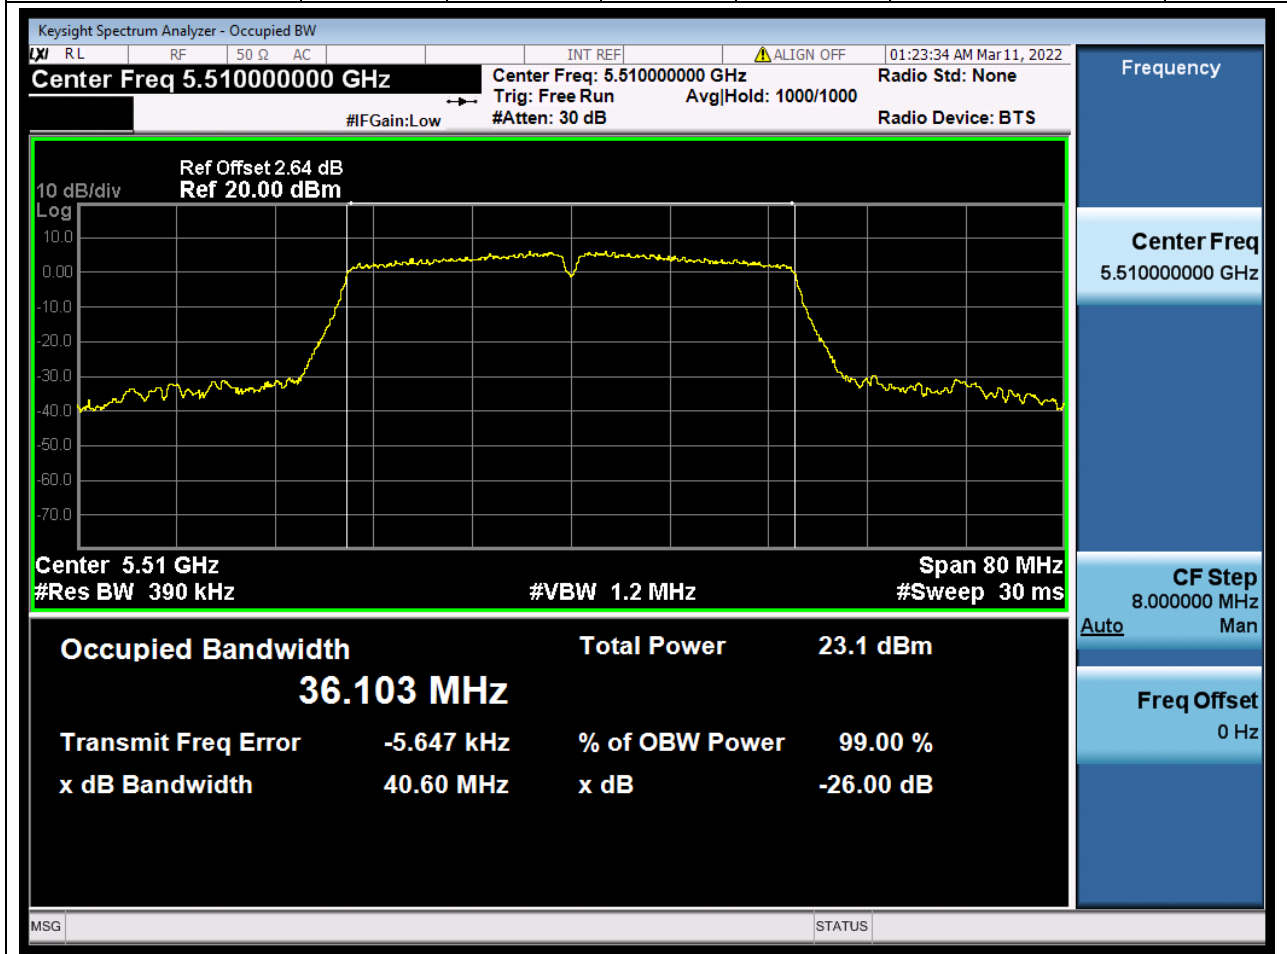

45.1. A.2-26dB Bandwidth(NTNV)

46. 802.11n_20M_U-NII-2C_H

46.1. A.2-26dB Bandwidth(NTNV)

47. 802.11n_40M_U-NII-2C_L

47.1. A.2-26dB Bandwidth(NTNV)

Center Frequency (MHz)	XdB Down	RBW (MHz)	Detector	Limit (MHz)	XdB BandWidth (MHz)	Verdict
5510	26	0.39	Peak	0	40.60326	N/A