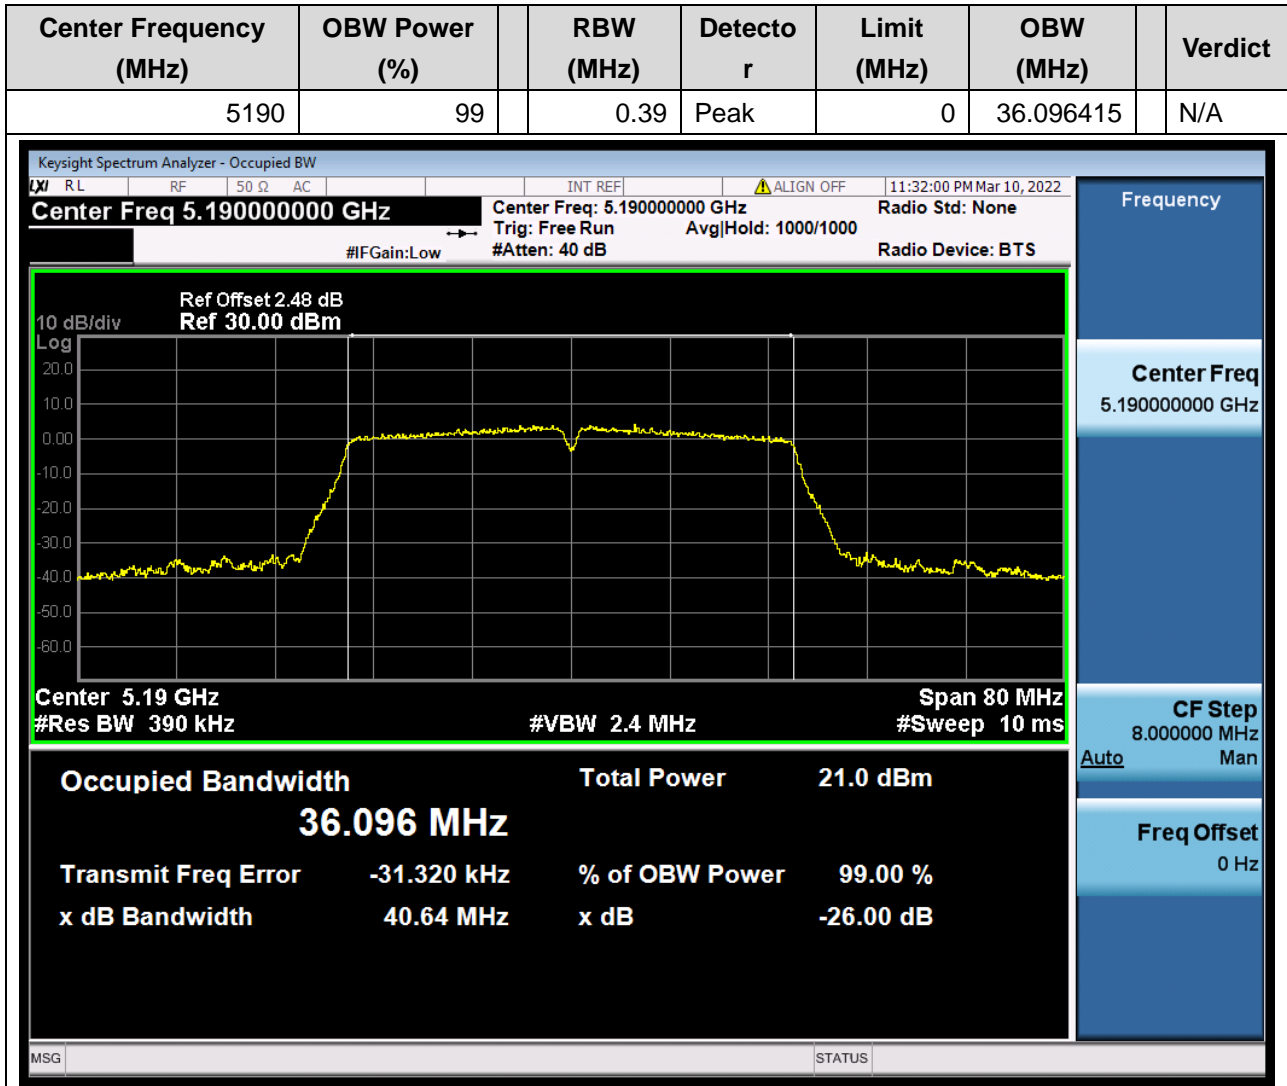

7. 802.11n_40M_U-NII-1_L

7.1. A.2.2-99% Bandwidth(NTNV)