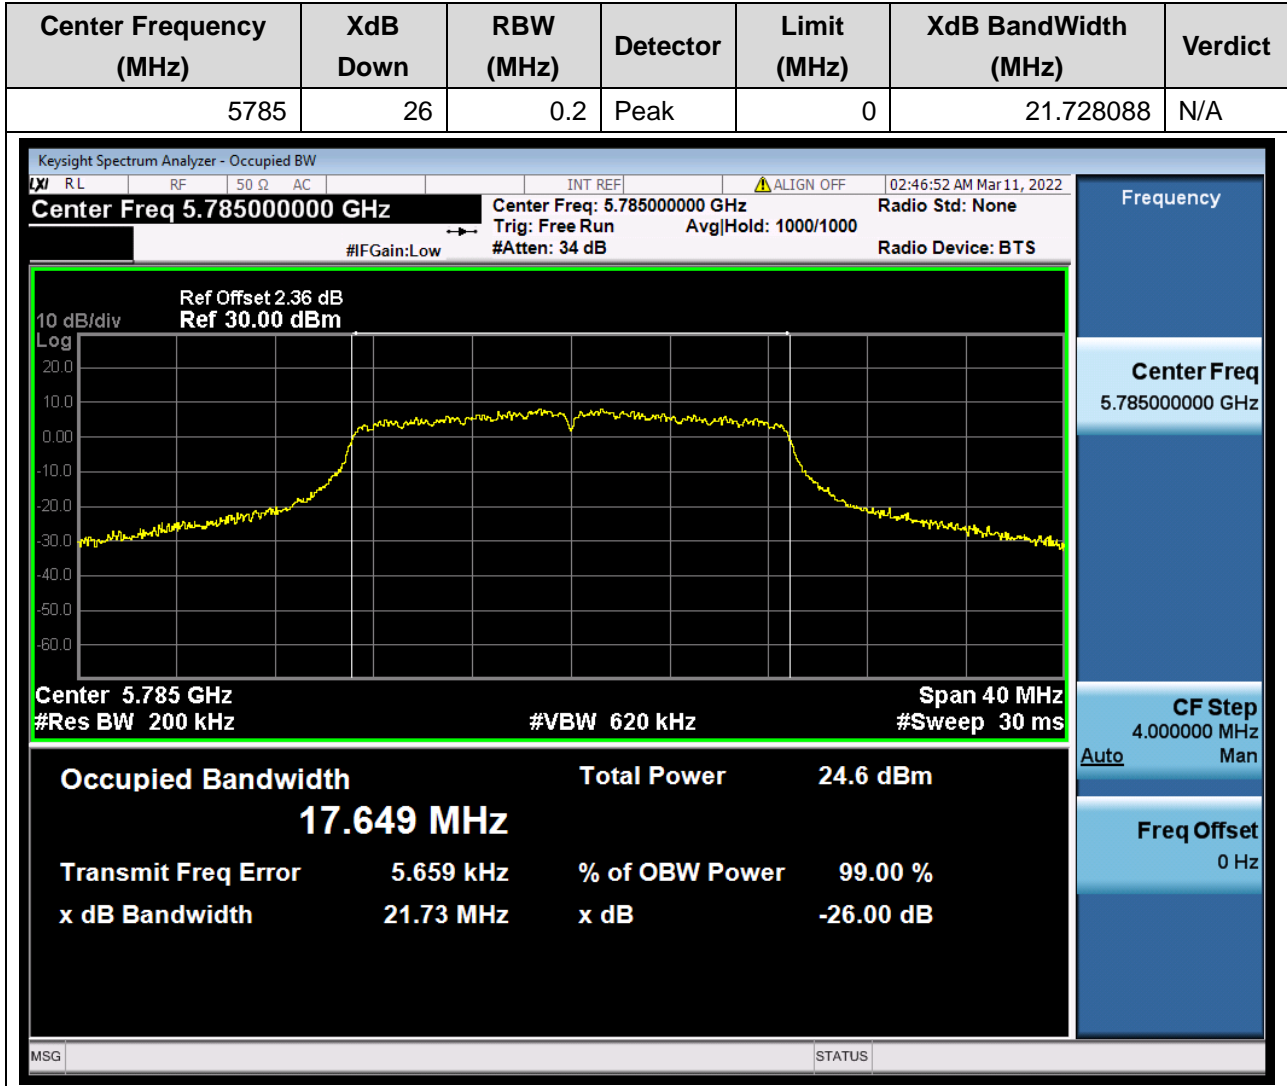

75. 802.11ac_20M_U-NII-3_M

75.1. A.2-26dB Bandwidth(NTNV)