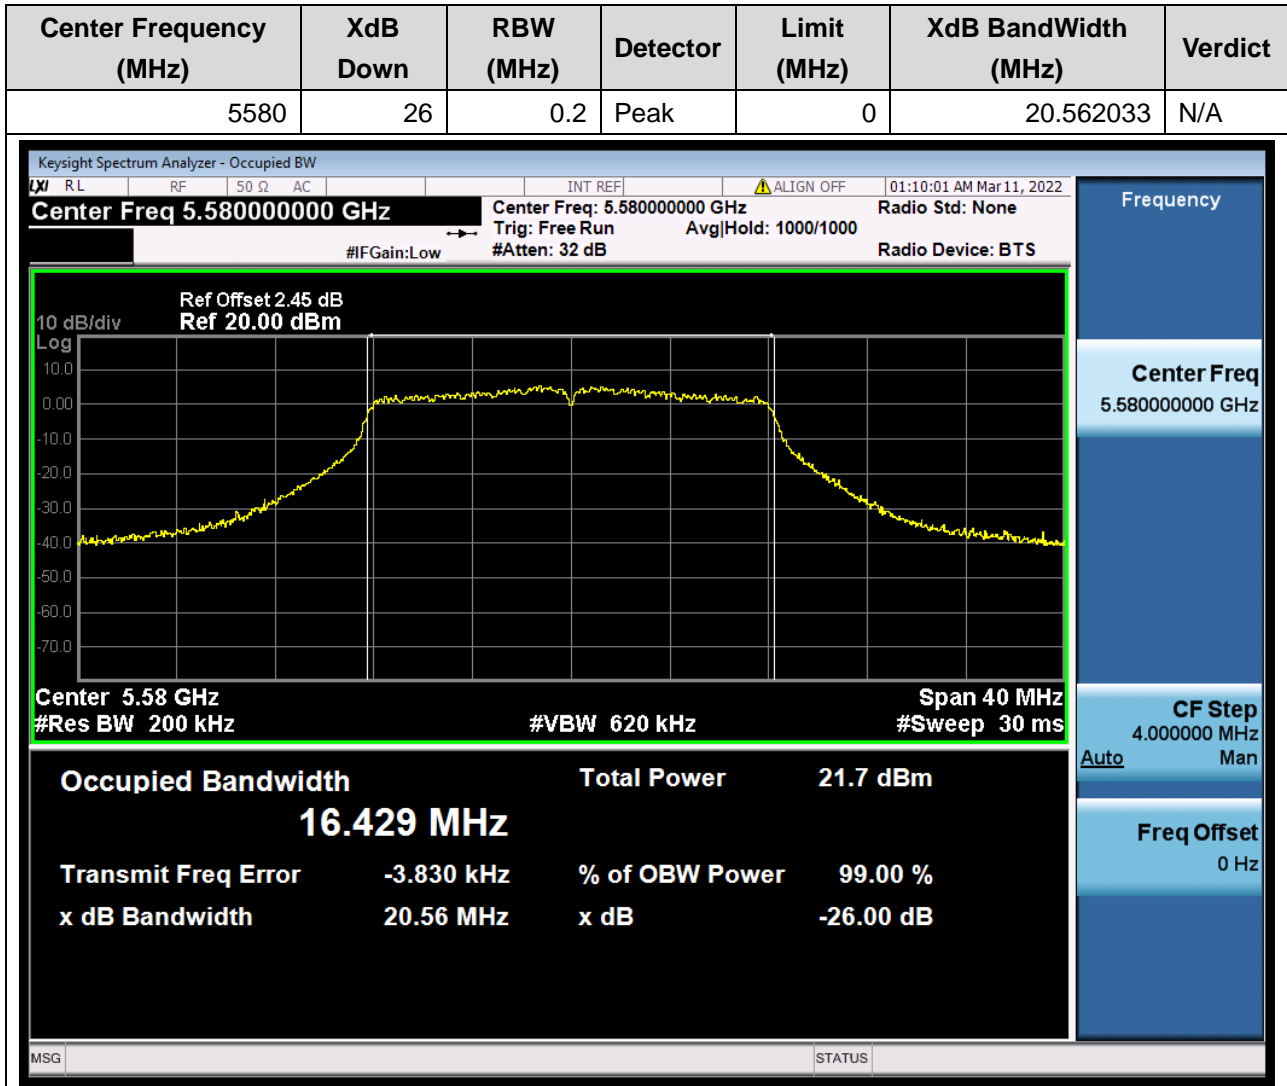

40. 802.11ax_80M_U-NII-2A_M

40.1. A.2-26dB Bandwidth(NTNV)

41. 802.11a_20M_U-NII-2C_L

41.1. A.2-26dB Bandwidth(NTNV)

42. 802.11a_20M_U-NII-2C_M

42.1. A.2-26dB Bandwidth(NTNV)

43. 802.11a_20M_U-NII-2C_H

43.1. A.2-26dB Bandwidth(NTNV)