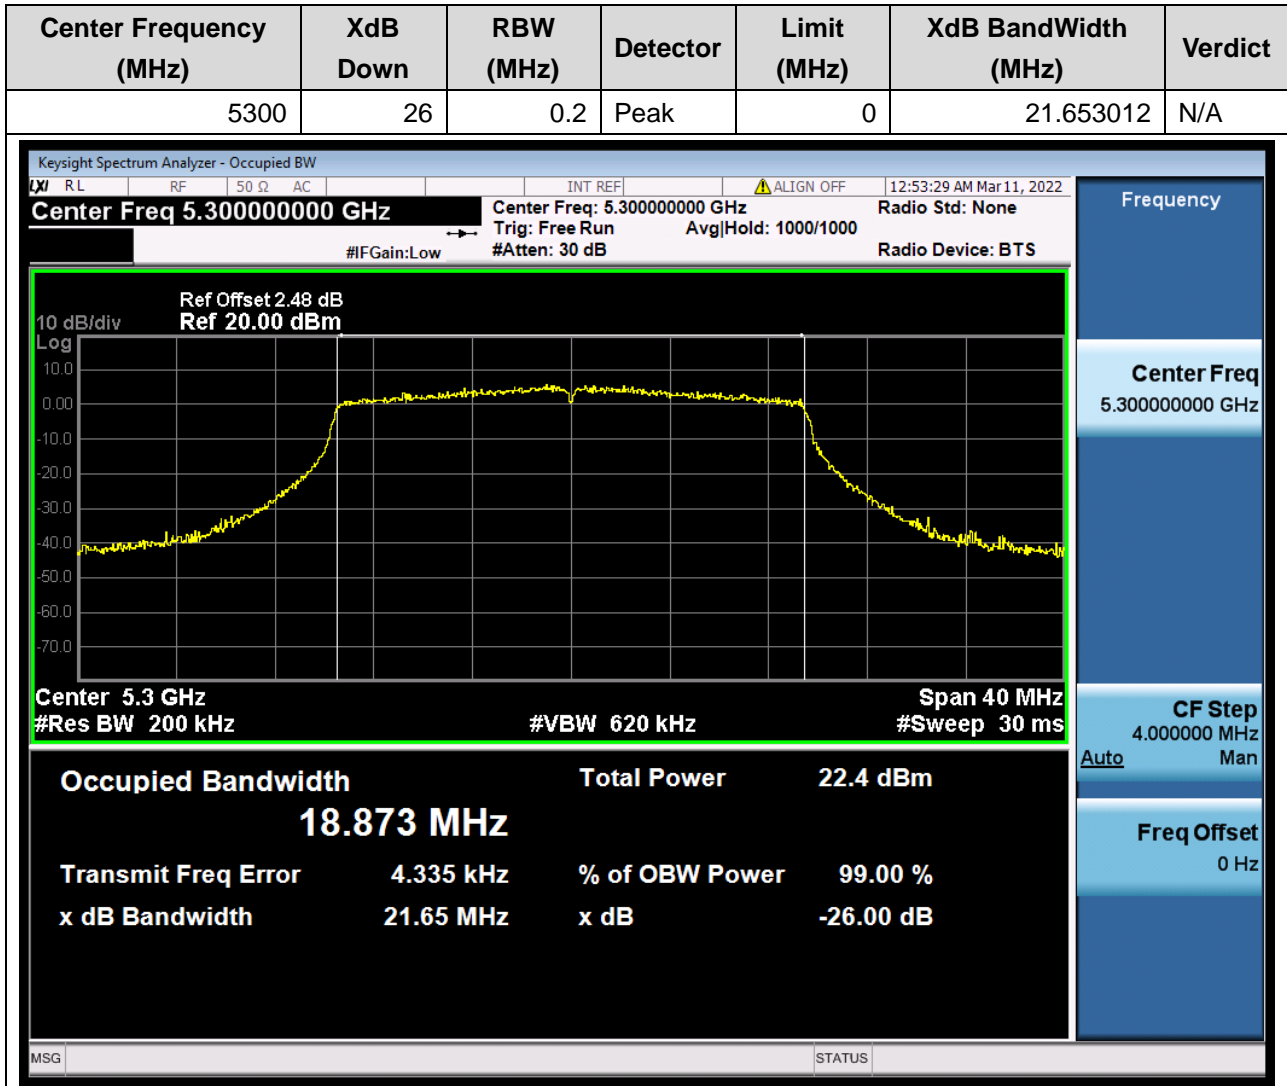

36. 802.11ax_20M_U-NII-2A_M

36.1. A.2-26dB Bandwidth(NTNV)