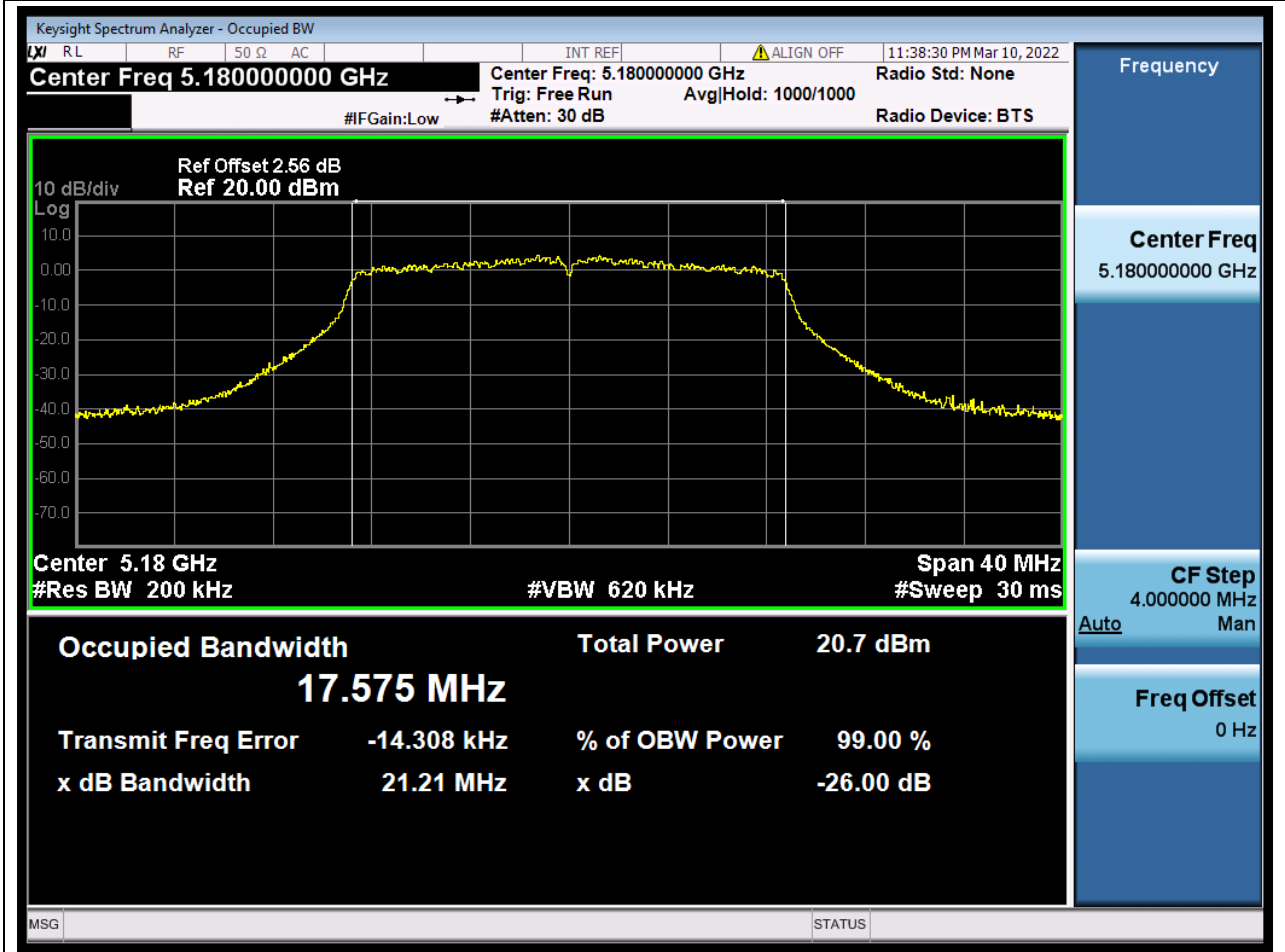

9. 802.11ac_20M_U-NII-1_L

9.1. A.2-26dB Bandwidth(NTNV)

Center Frequency (MHz)	XdB Down	RBW (MHz)	Detector	Limit (MHz)	XdB BandWidth (MHz)	Verdict
5180	26	0.2	Peak	0	21.210077	N/A