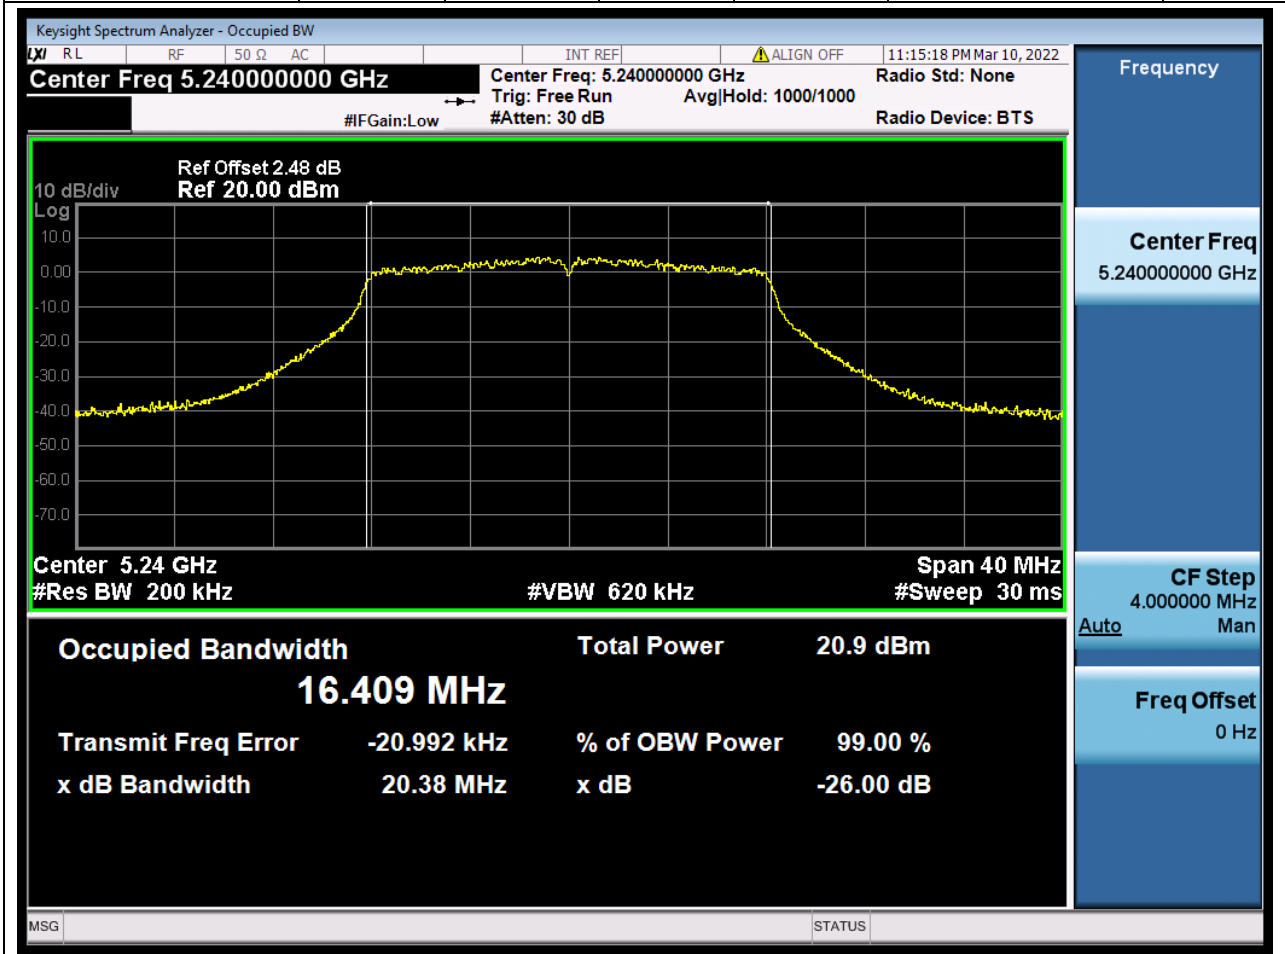

2. 802.11a_20M_U-NII-1_M

2.1. A.2-26dB Bandwidth(NTNV)

3. 802.11a_20M_U-NII-1_H

3.1. A.2-26dB Bandwidth(NTNV)

Center Frequency (MHz)	XdB Down	RBW (MHz)	Detector	Limit (MHz)	XdB BandWidth (MHz)	Verdict
5240	26	0.2	Peak	0	20.379964	N/A