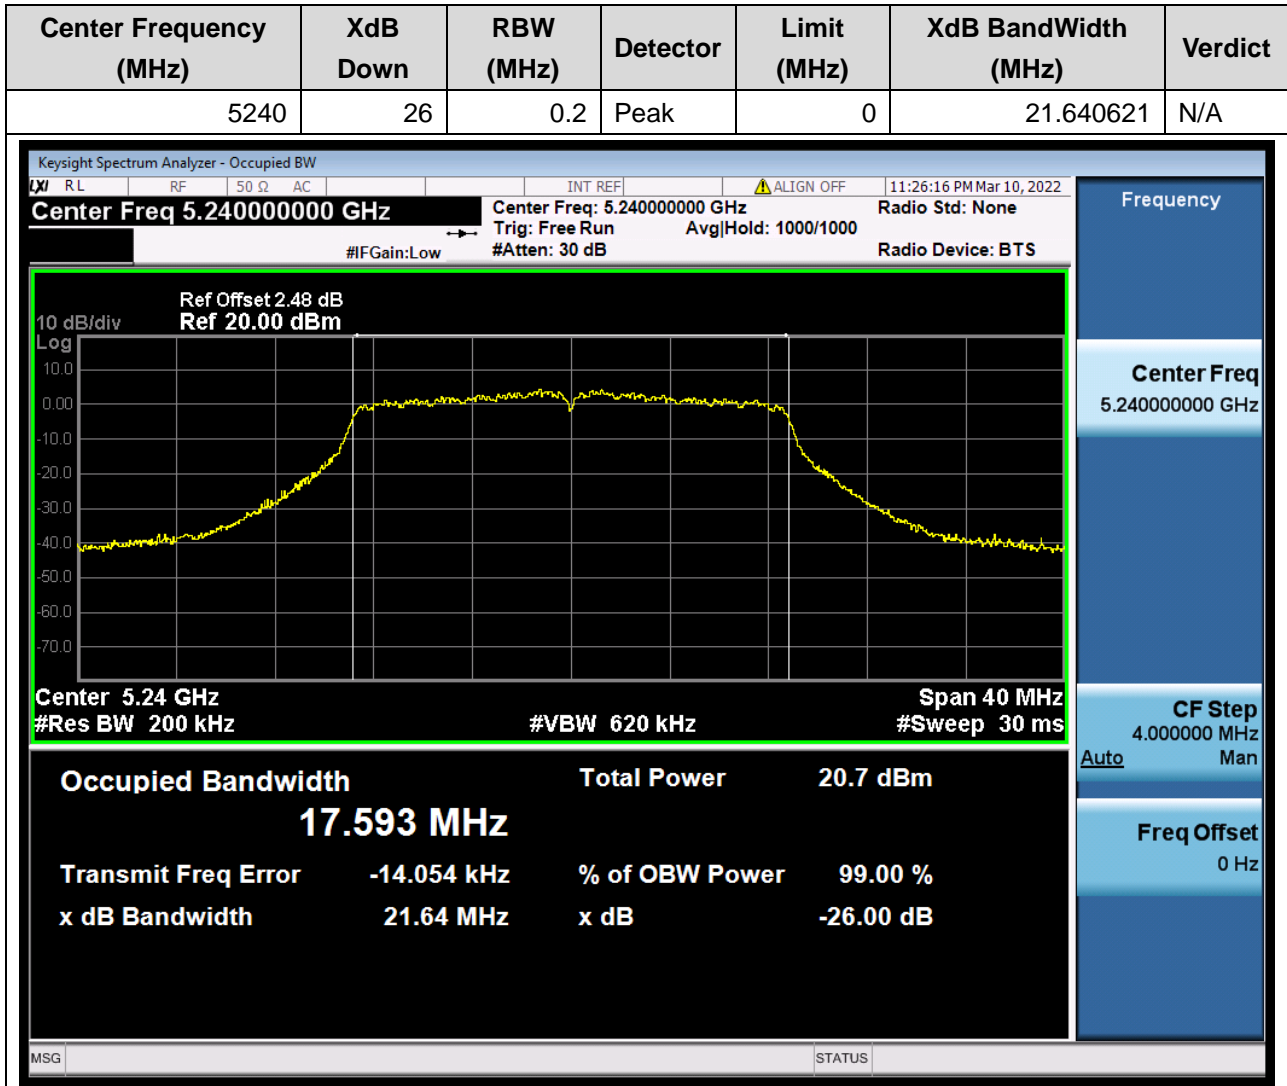

4. 802.11n_20M_U-NII-1_L

4.1. A.2-26dB Bandwidth(NTNV)

5. 802.11n_20M_U-NII-1_M

5.1. A.2-26dB Bandwidth(NTNV)

6. 802.11n_20M_U-NII-1_H

6.1. A.2-26dB Bandwidth(NTNV)

7. 802.11n_40M_U-NII-1_L

7.1. A.2-26dB Bandwidth(NTNV)