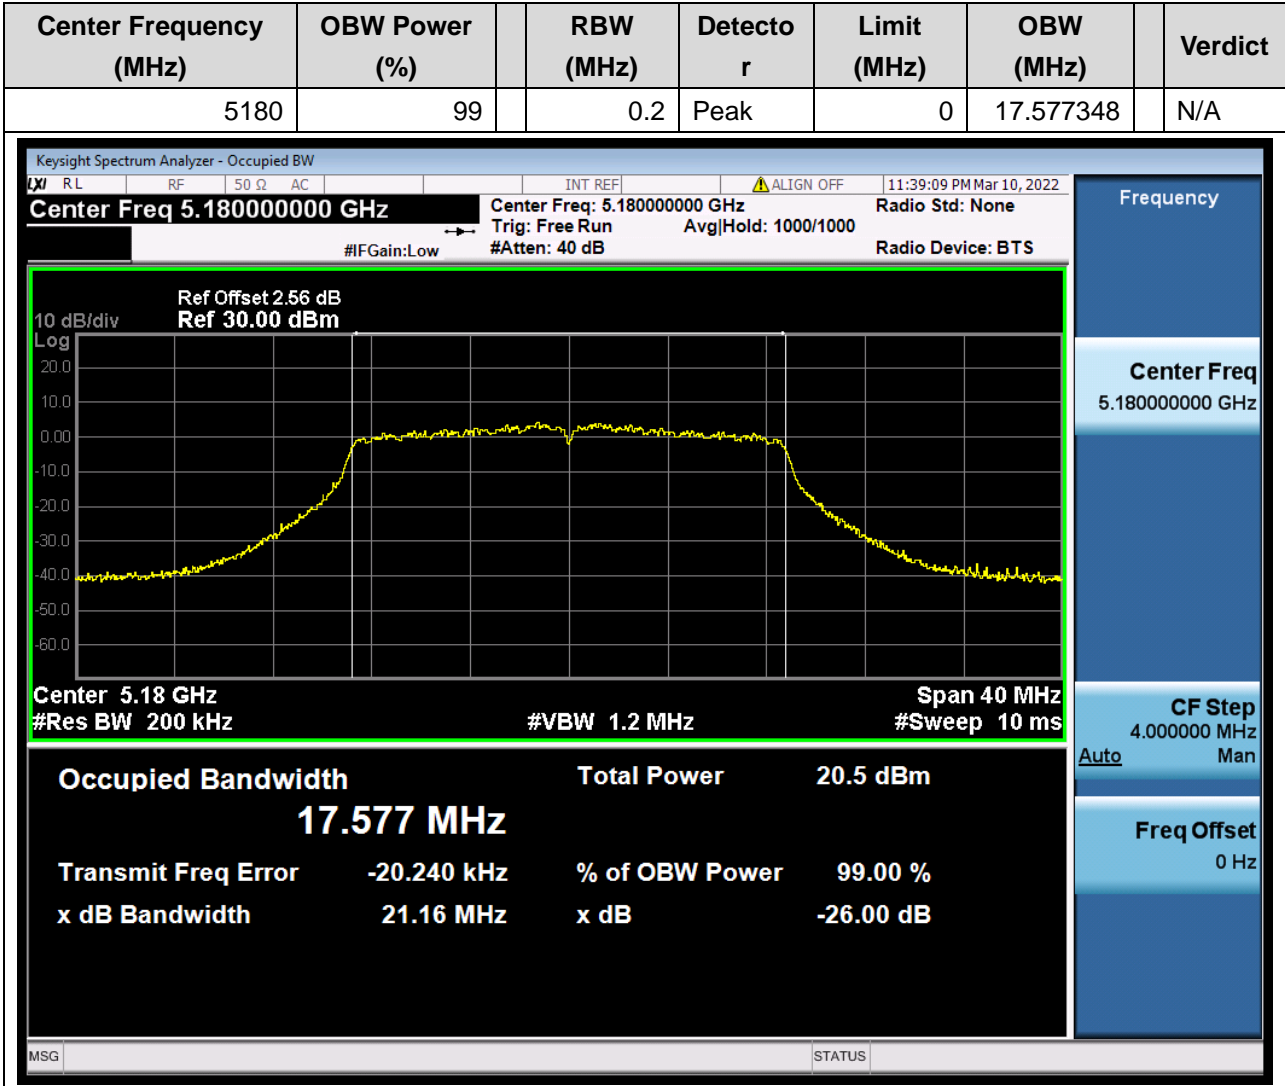

7.1. A.2.2-99% Bandwidth(NTNV)

8. 802.11n_40M_U-NII-1_H

8.1. A.2.2-99% Bandwidth(NTNV)

9. 802.11ac_20M_U-NII-1_L

9.1. A.2.2-99% Bandwidth(NTNV)

10. 802.11ac_20M_U-NII-1_M

10.1. A.2.2-99% Bandwidth(NTNV)

11. 802.11ac_20M_U-NII-1_H