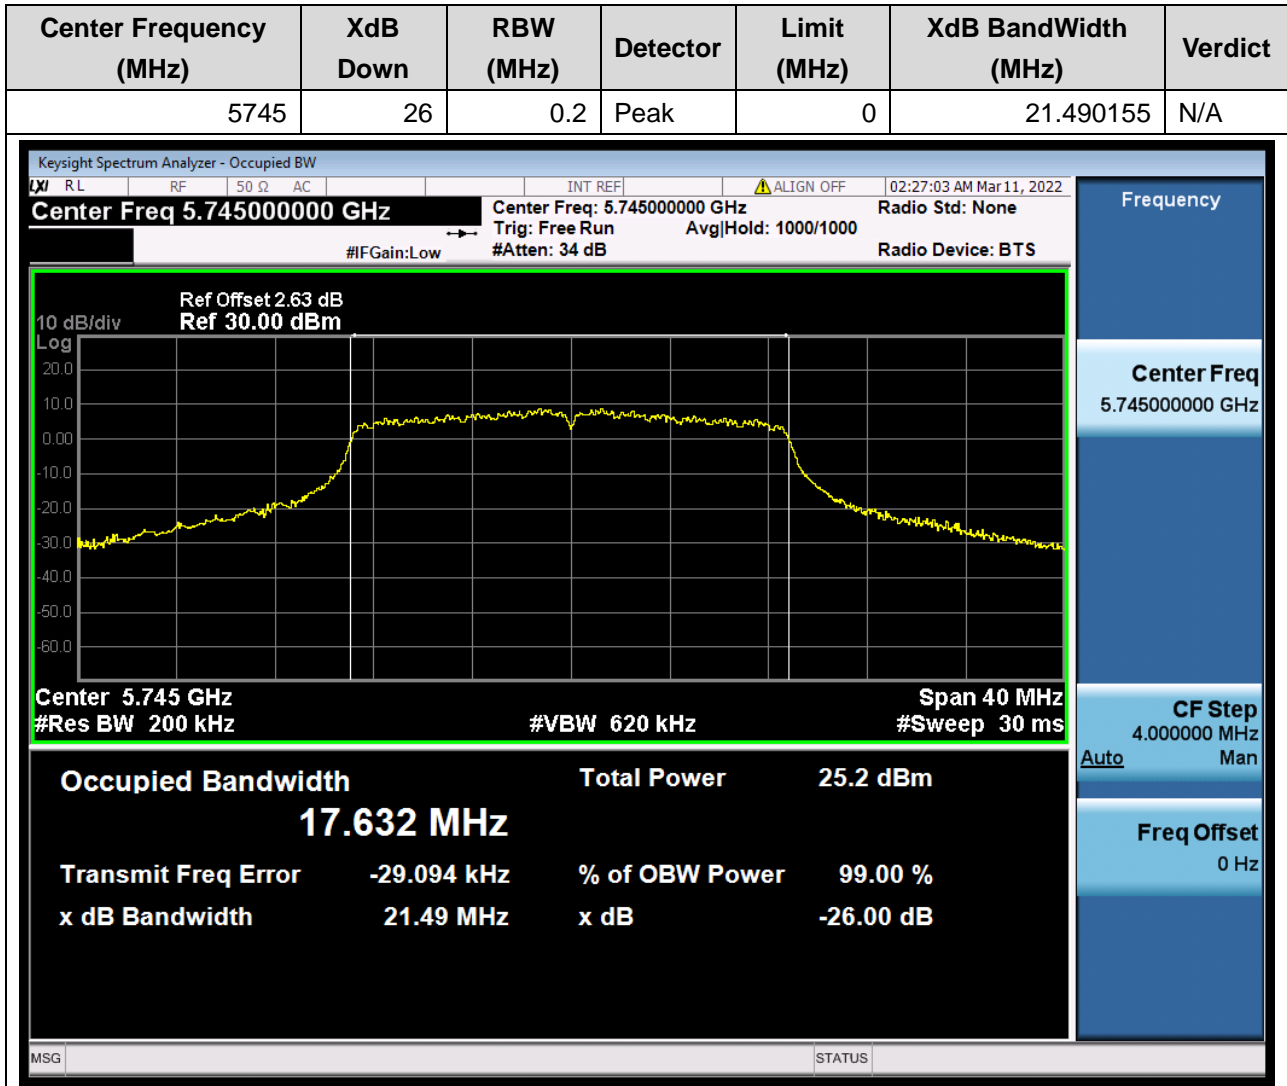

69. 802.11n_20M_U-NII-3_L

69.1. A.2-26dB Bandwidth(NTNV)