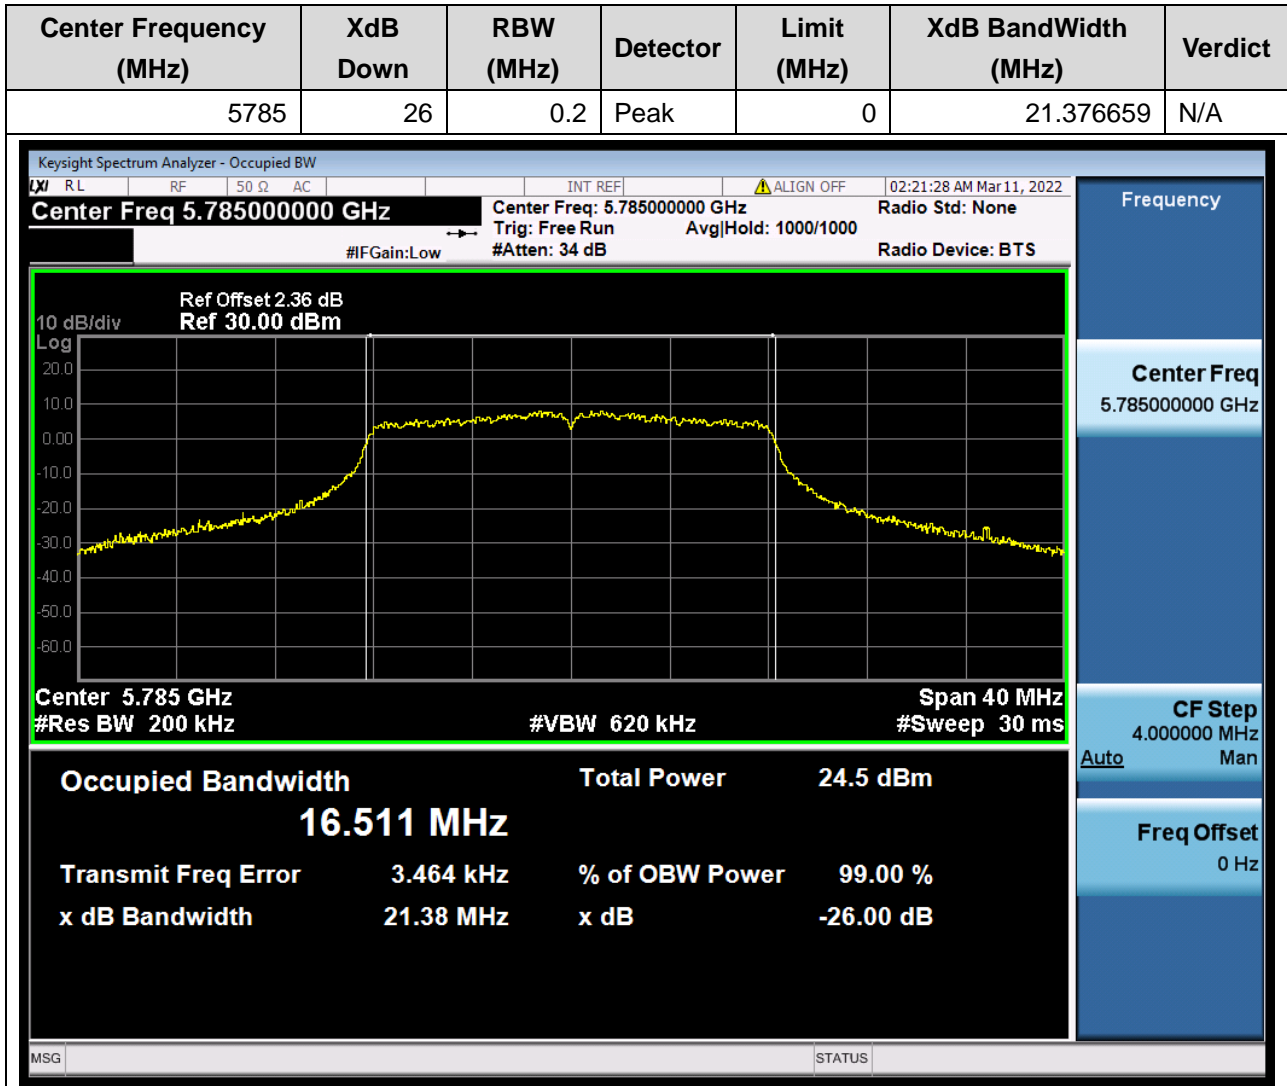

67. 802.11a_20M_U-NII-3_M

67.1. A.2-26dB Bandwidth(NTNV)