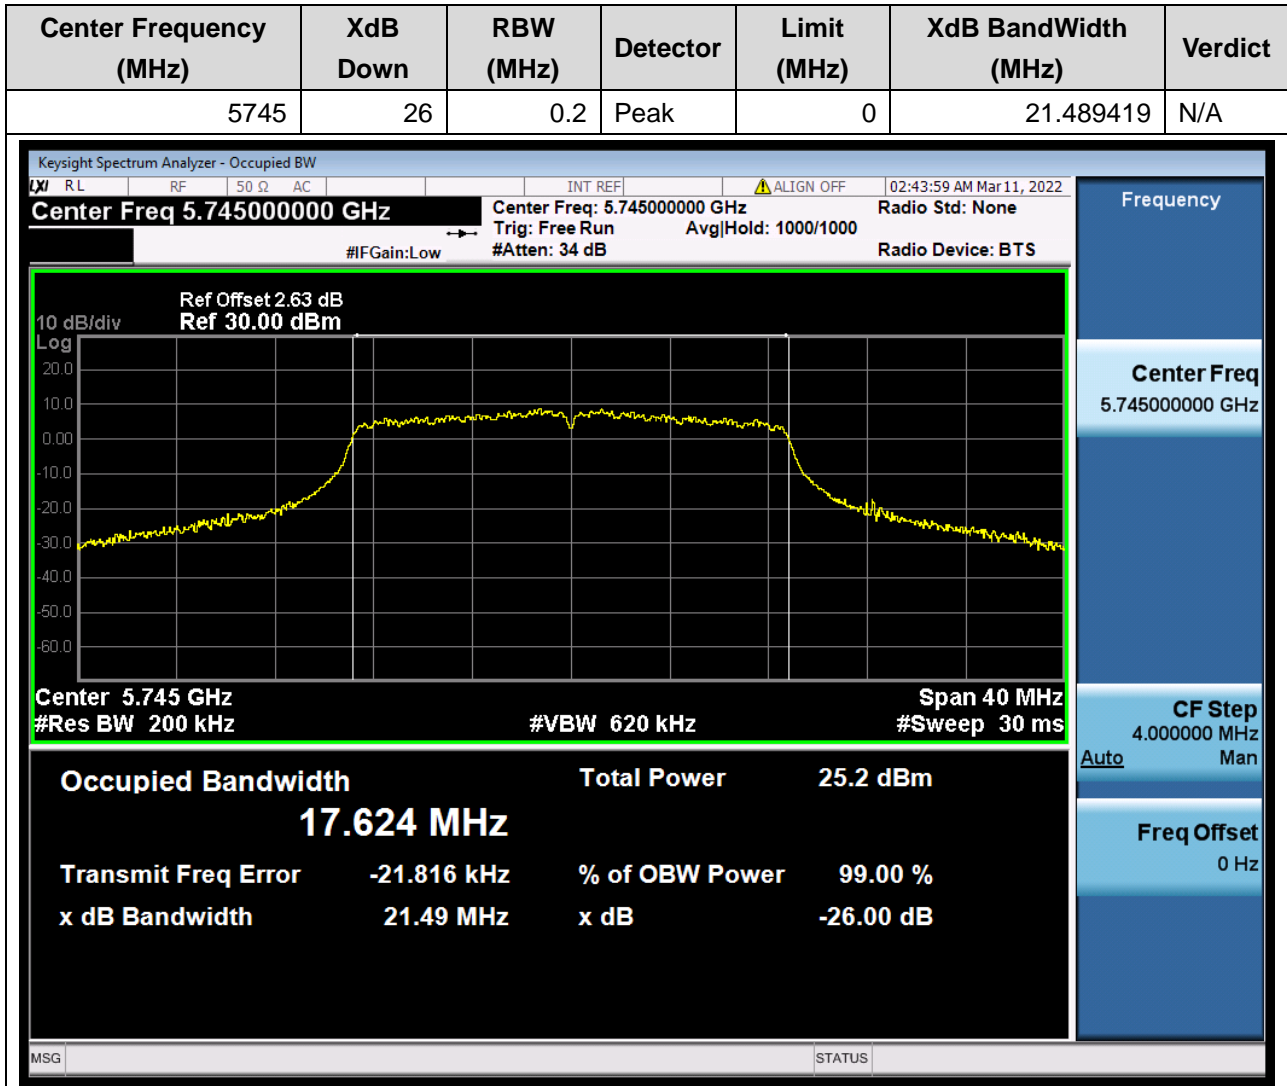

74. 802.11ac_20M_U-NII-3_L

74.1. A.2-26dB Bandwidth(NTNV)