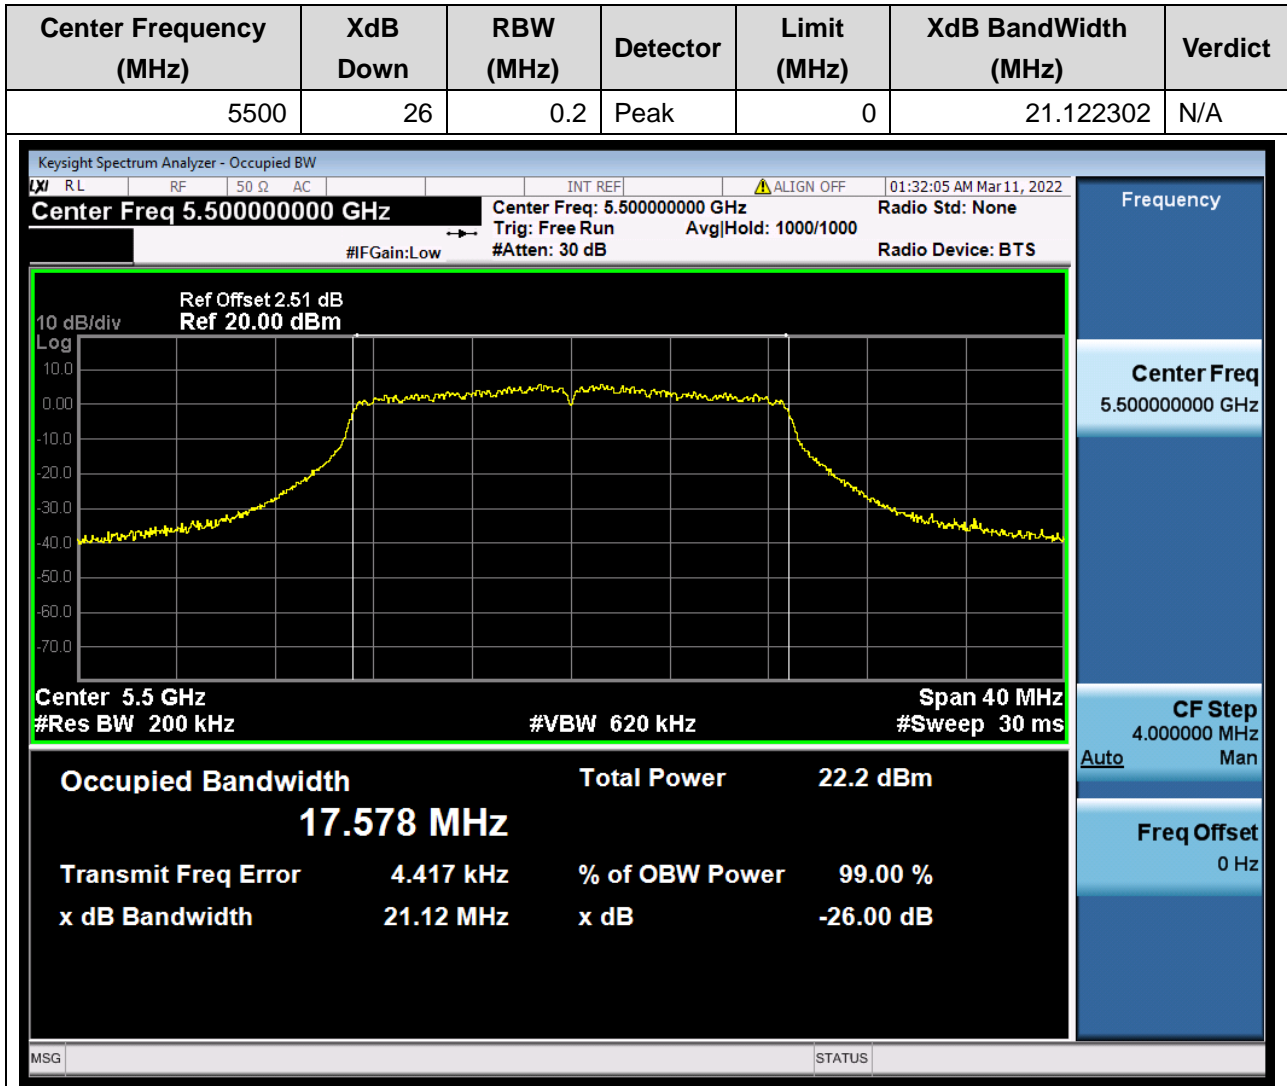

50. 802.11ac_20M_U-NII-2C_L

50.1. A.2-26dB Bandwidth(NTNV)