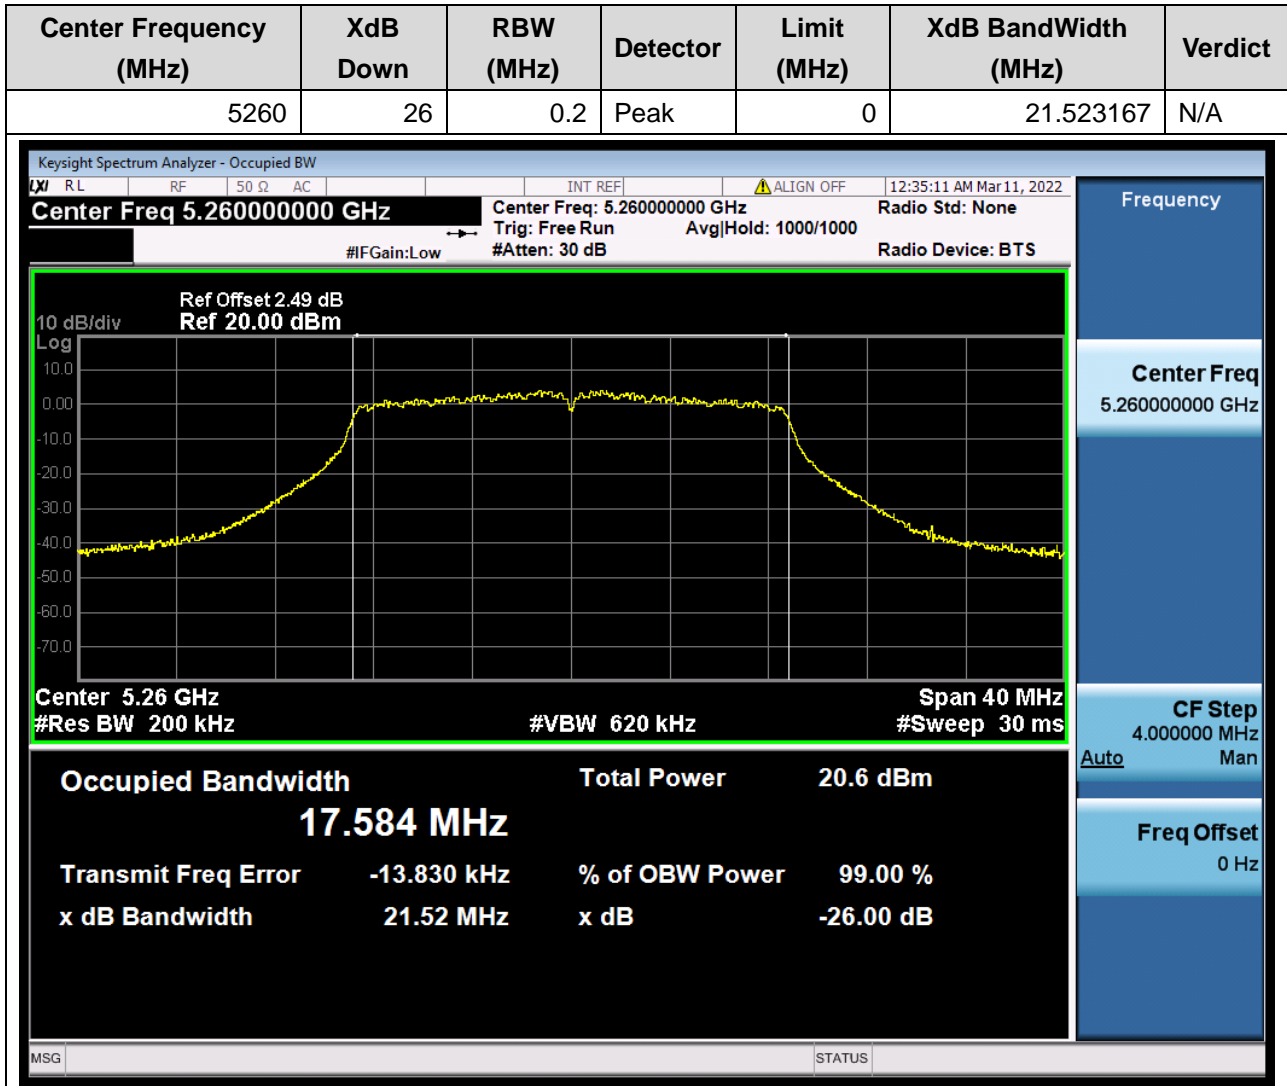

27.1. A.2-26dB Bandwidth(NTNV)

28. 802.11n_40M_U-NII-2A_H

28.1. A.2-26dB Bandwidth(NTNV)

29. 802.11ac_20M_U-NII-2A_L

29.1. A.2-26dB Bandwidth(NTNV)

30. 802.11ac_20M_U-NII-2A_M

30.1. A.2-26dB Bandwidth(NTNV)