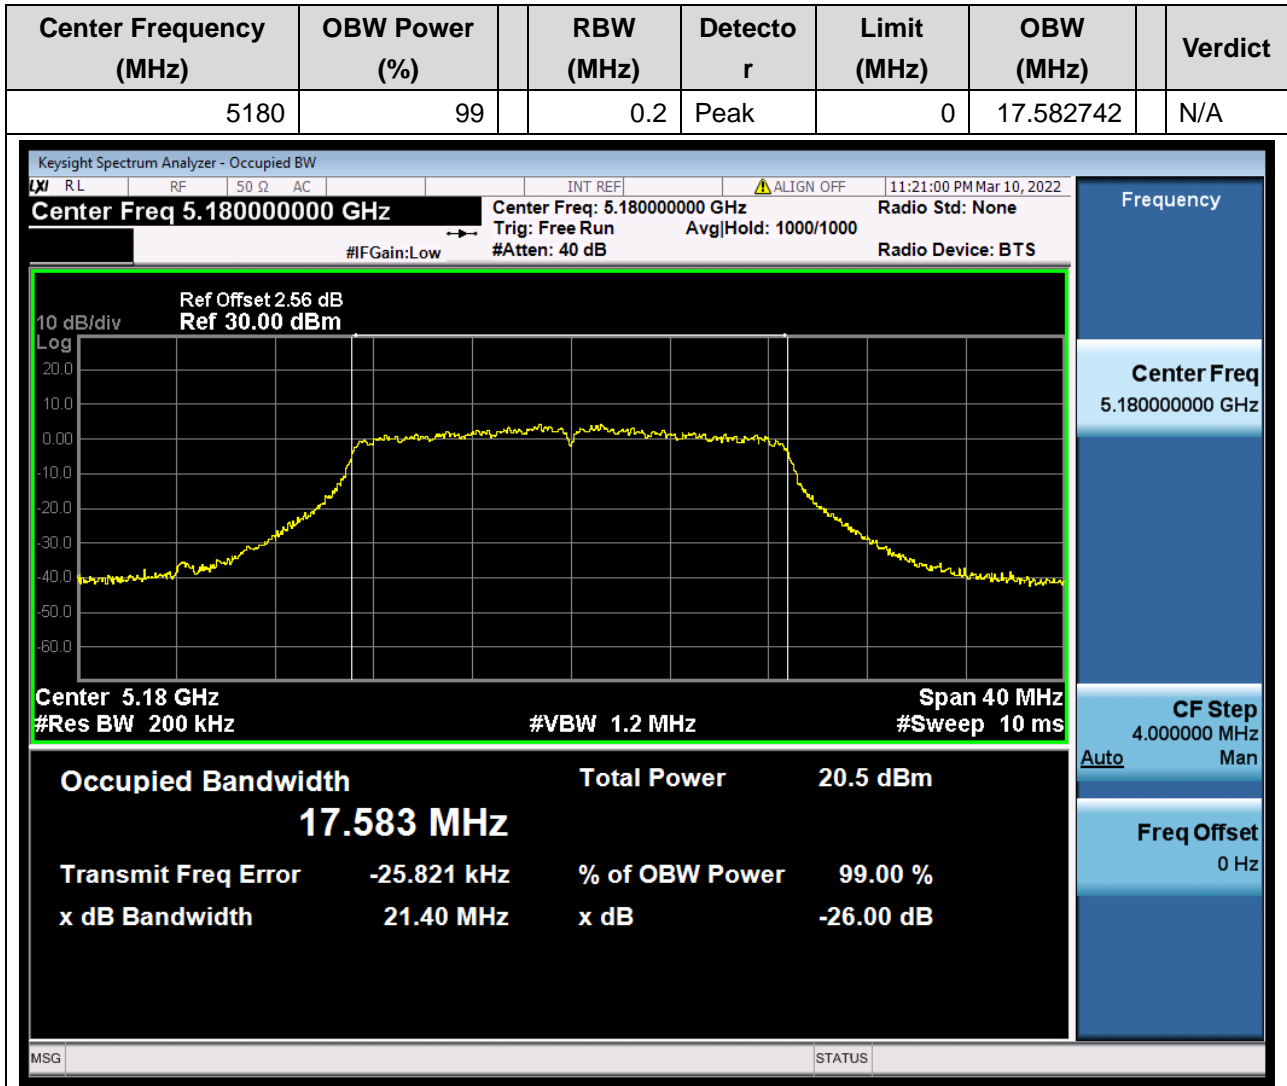

4. 802.11n_20M_U-NII-1_L

4.1. A.2.2-99% Bandwidth(NTNV)