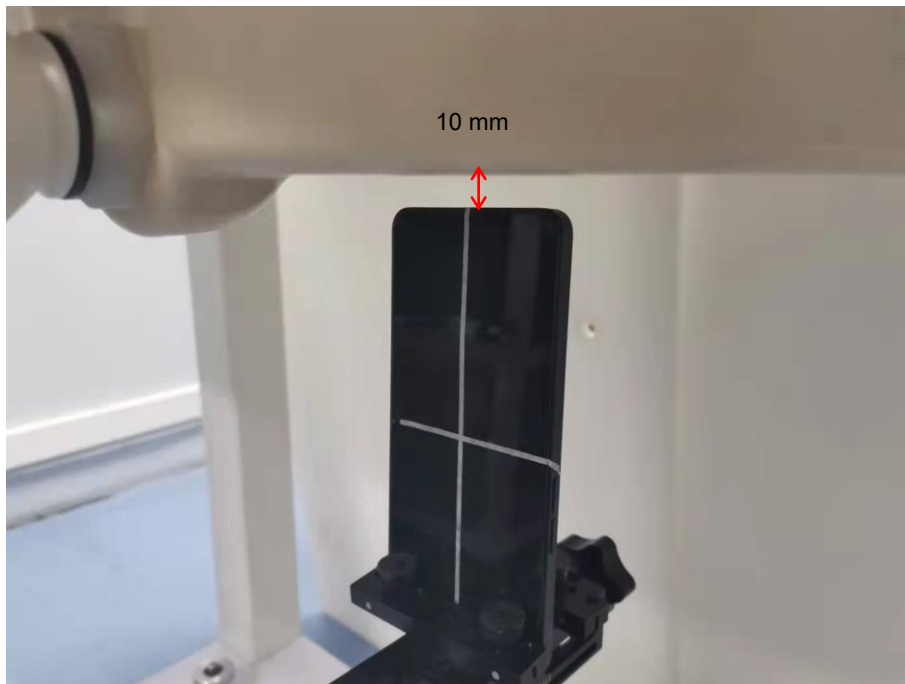

TEST SETUP PHOTOS

Right Head Cheek

Right Head Tilt (15°)

Left Head Cheek

Left Head Tilt (15°)

Front Side (0mm)

Back Side (0mm)

Right Edge (0mm)

Left Edge (0mm)

Top Edge (0mm)

Bottom Edge (0mm)

Front Side (10mm)

Back Side (10mm)

Right Edge (10mm)

Left Edge (10mm)

Top Edge (10mm)

Bottom Edge (10mm)

Front Side (15mm)

Back Side (15mm)