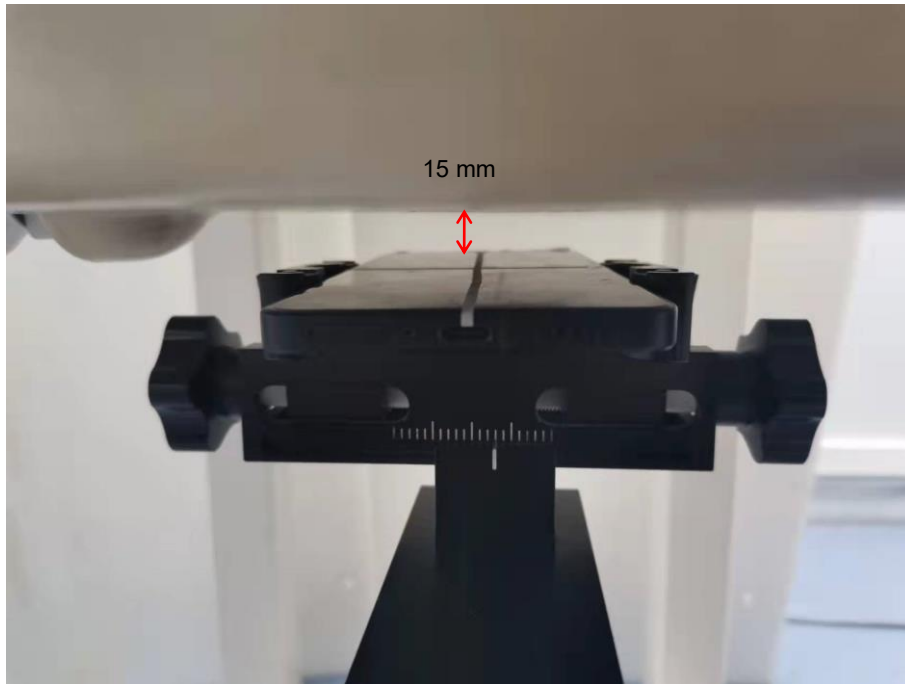

TEST SETUP PHOTOS

Right Head Cheek

Right Head Tilt (15°)

Left Head Cheek

Left Head Tilt (15°)

Front Side (0mm)

Back Side (0mm)

Right Edge (0mm)

Left Edge (0mm)

Top Edge (0mm)

Bottom Edge (0mm)

Front Side (10mm)

Back Side (10mm)

Right Edge (10mm)

Left Edge (10mm)

Top Edge (10mm)

Bottom Edge (10mm)

Front Side (15mm)

Back Side (15mm)