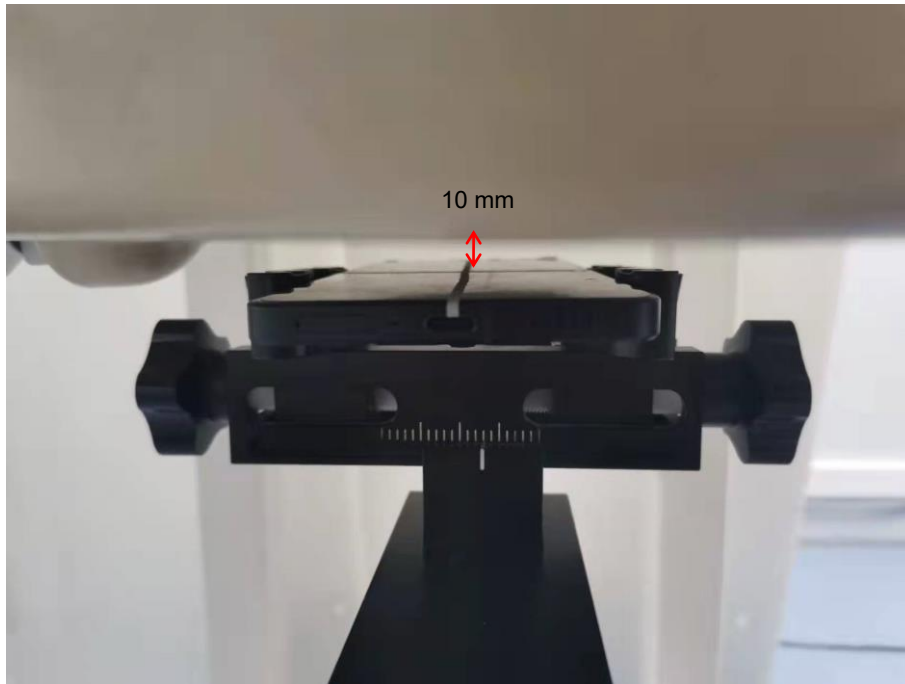

TEST SETUP PHOTOS

Right Head Cheek

Right Head Tilt (15°)

Left Head Cheek

Left Head Tilt (15°)

Front Side (0mm)

Back Side (0mm)

Right Edge (0mm)

Left Edge (0mm)

Top Edge (0mm)

Bottom Edge (0mm)

Front Side (10mm)

Back Side (10mm)

Right Edge (10mm)

Left Edge (10mm)

Top Edge (10mm)

Bottom Edge (10mm)

Front Side (15mm)

Back Side (15mm)