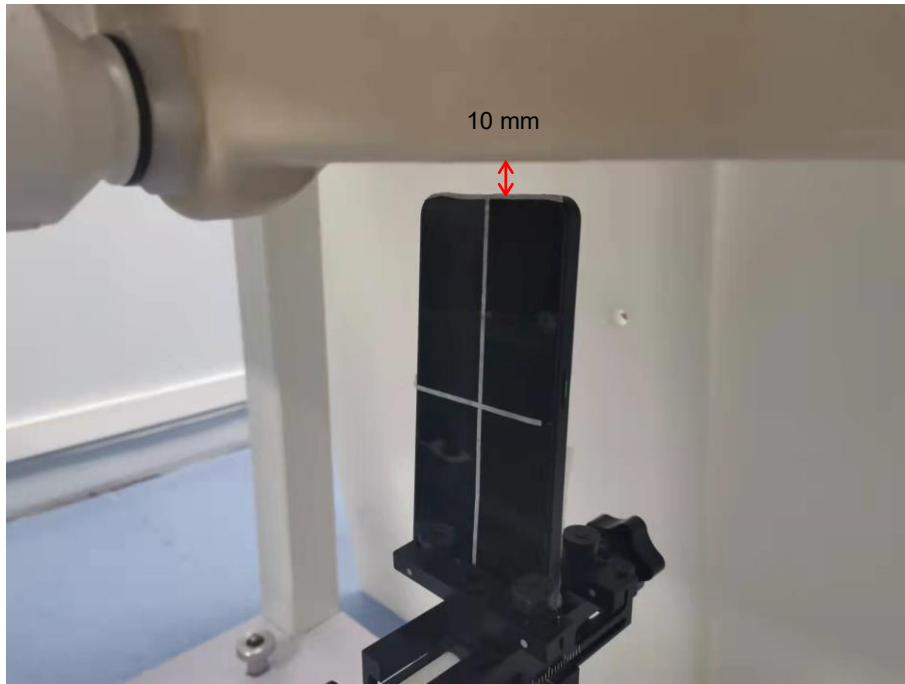

TEST SETUP PHOTOS

Right Head Cheek

Right Head Tilt (15°)

Left Head Cheek

Left Head Tilt (15°)

Front Side (0mm)

Back Side (0mm)

Right Edge (0mm)

Left Edge (0mm)

Top Edge (0mm)

Bottom Edge (0mm)

Front Side (10mm)

Back Side (10mm)

Right Edge (10mm)

Left Edge (10mm)

Top Edge (10mm)

Bottom Edge (10mm)

Front Side (15mm)

Back Side (15mm)