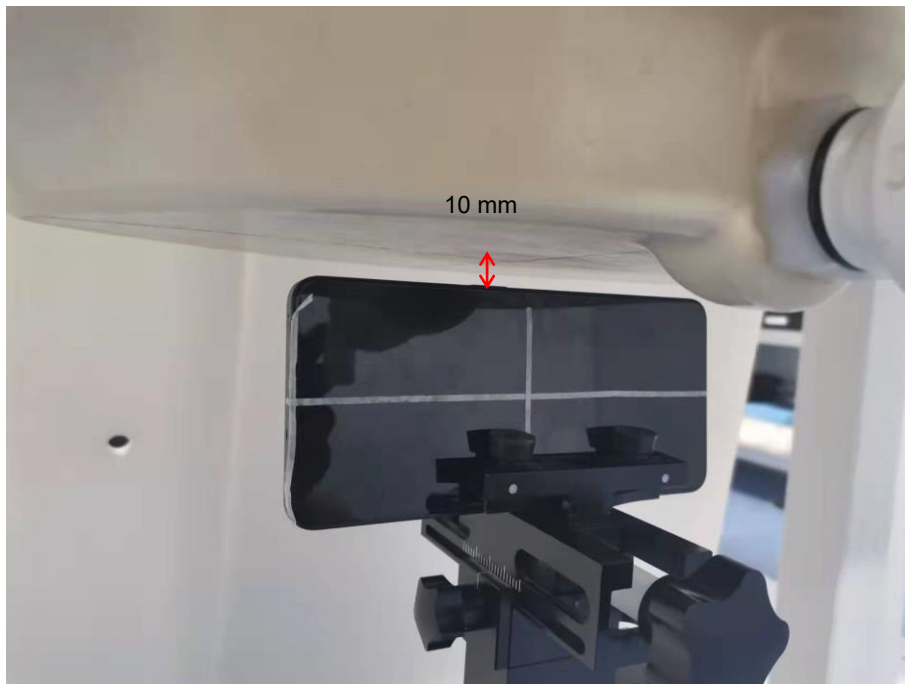

TEST SETUP PHOTOS

Right Head Cheek

Right Head Tilt (15°)

Left Head Cheek

Left Head Tilt (15°)

Front Side (0mm)

Back Side (0mm)

Right Edge (0mm)

Left Edge (0mm)

Top Edge (0mm)

Bottom Edge (0mm)

Front Side (10mm)

Back Side (10mm)

Right Edge (10mm)

Left Edge (10mm)

Top Edge (10mm)

Bottom Edge (10mm)

Front Side (15mm)

Back Side (15mm)