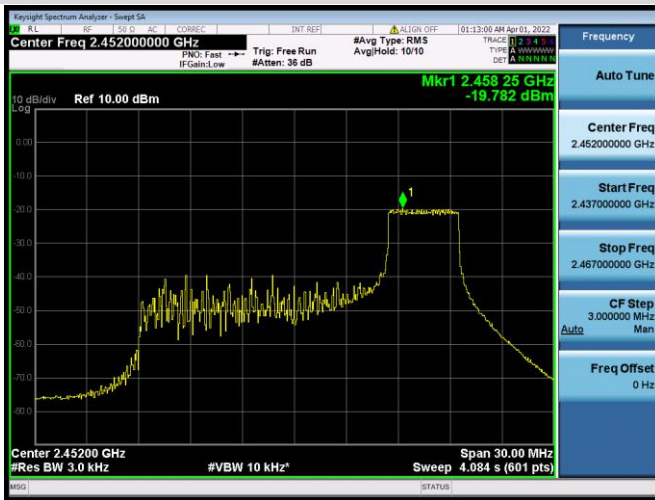

802.11ax-20 MHz(RU52) CHANNEL 9