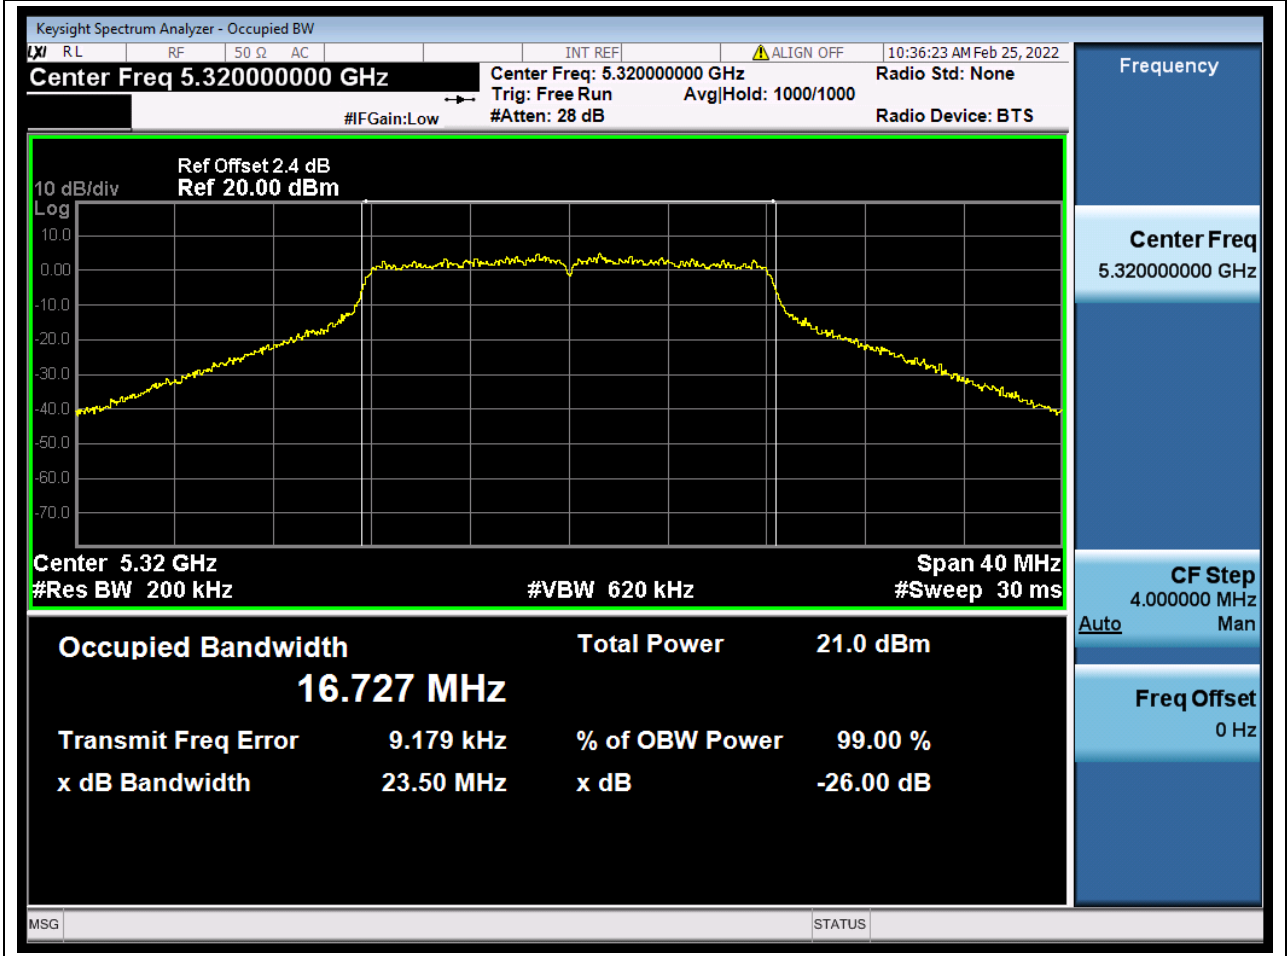

17. 802.11a_20M_U-NII-2A_H

17.1. A.2-26dB Bandwidth(NTNV)

Center Frequency (MHz)	XdB Down	RBW (MHz)	Detector	Limit (MHz)	XdB BandWidth (MHz)	Verdict
5320	26	0.2	Peak	0	23.503333	Unknow