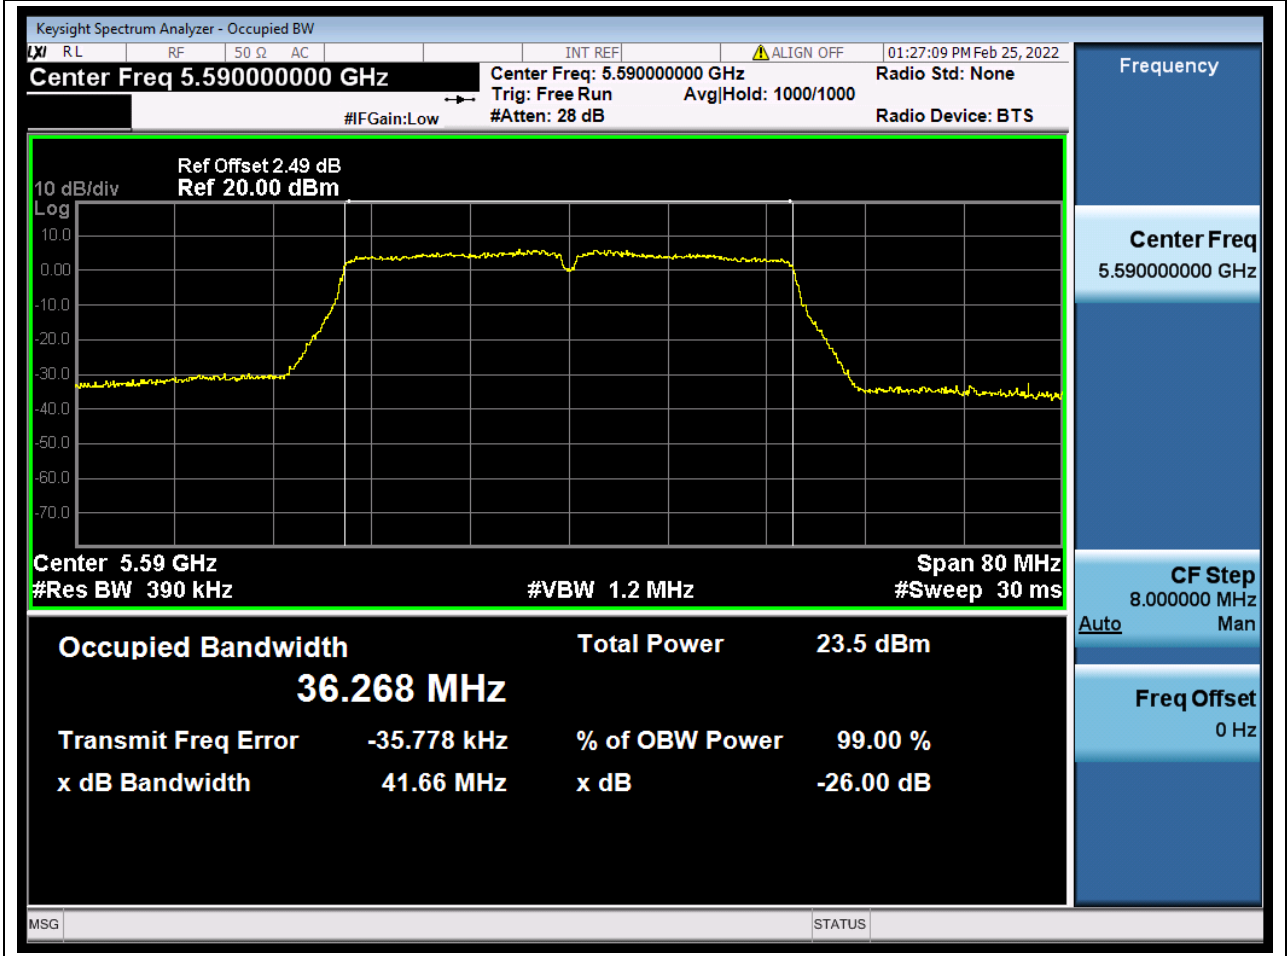

42. 802.11ac_40M_U-NII-2C_M

42.1. A.2-26dB Bandwidth(NTNV)

Center Frequency (MHz)	XdB Down	RBW (MHz)	Detector	Limit (MHz)	XdB BandWidth (MHz)	Verdict
5590	26	0.39	Peak	0	41.664707	Unknow