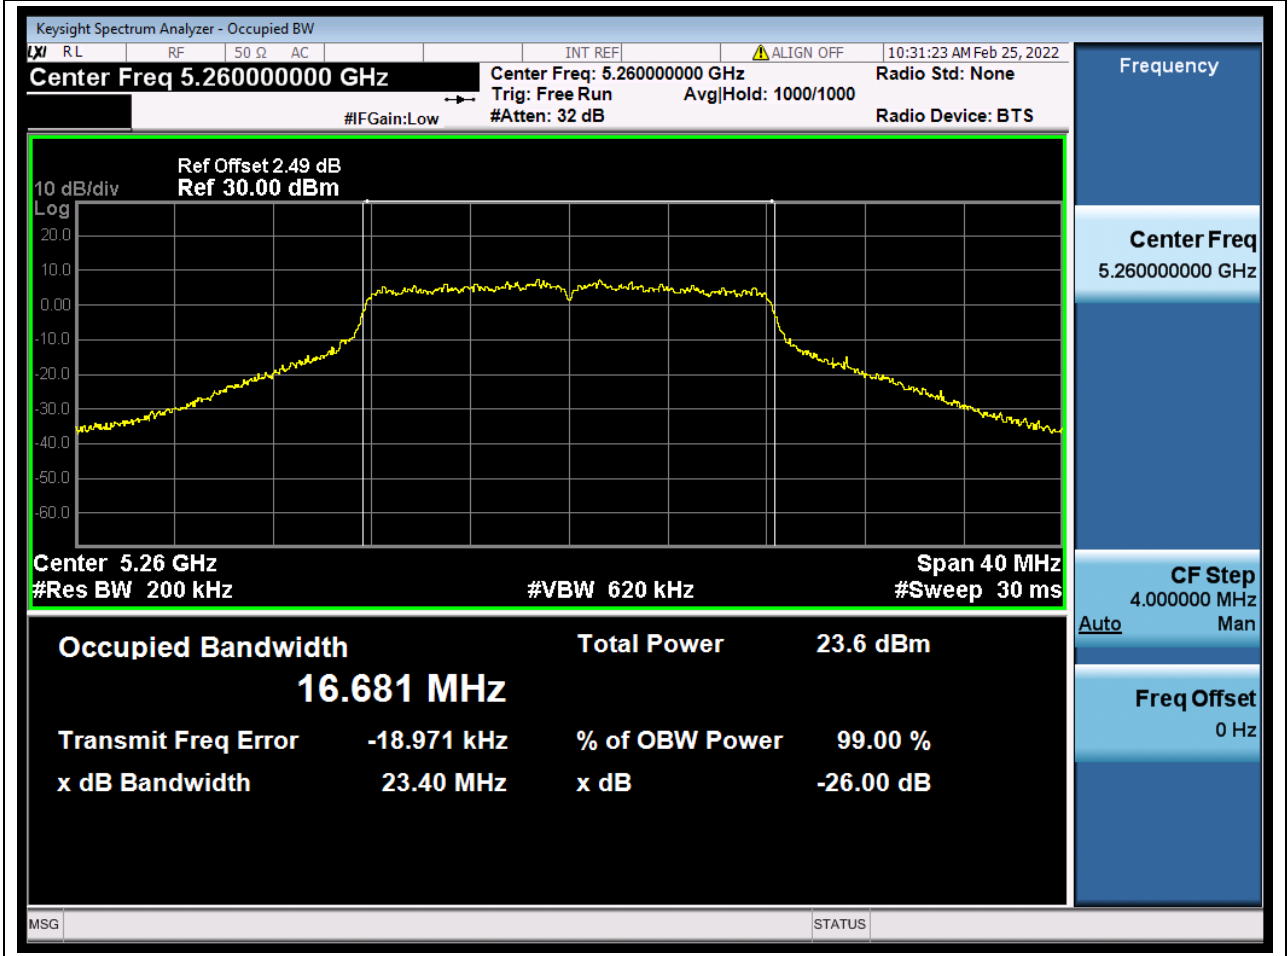

15. 802.11a_20M_U-NII-2A_L

15.1. A.2-26dB Bandwidth(NTNV)

Center Frequency (MHz)	XdB Down	RBW (MHz)	Detector	Limit (MHz)	XdB BandWidth (MHz)	Verdict
5260	26	0.2	Peak	0	23.399433	Unknow