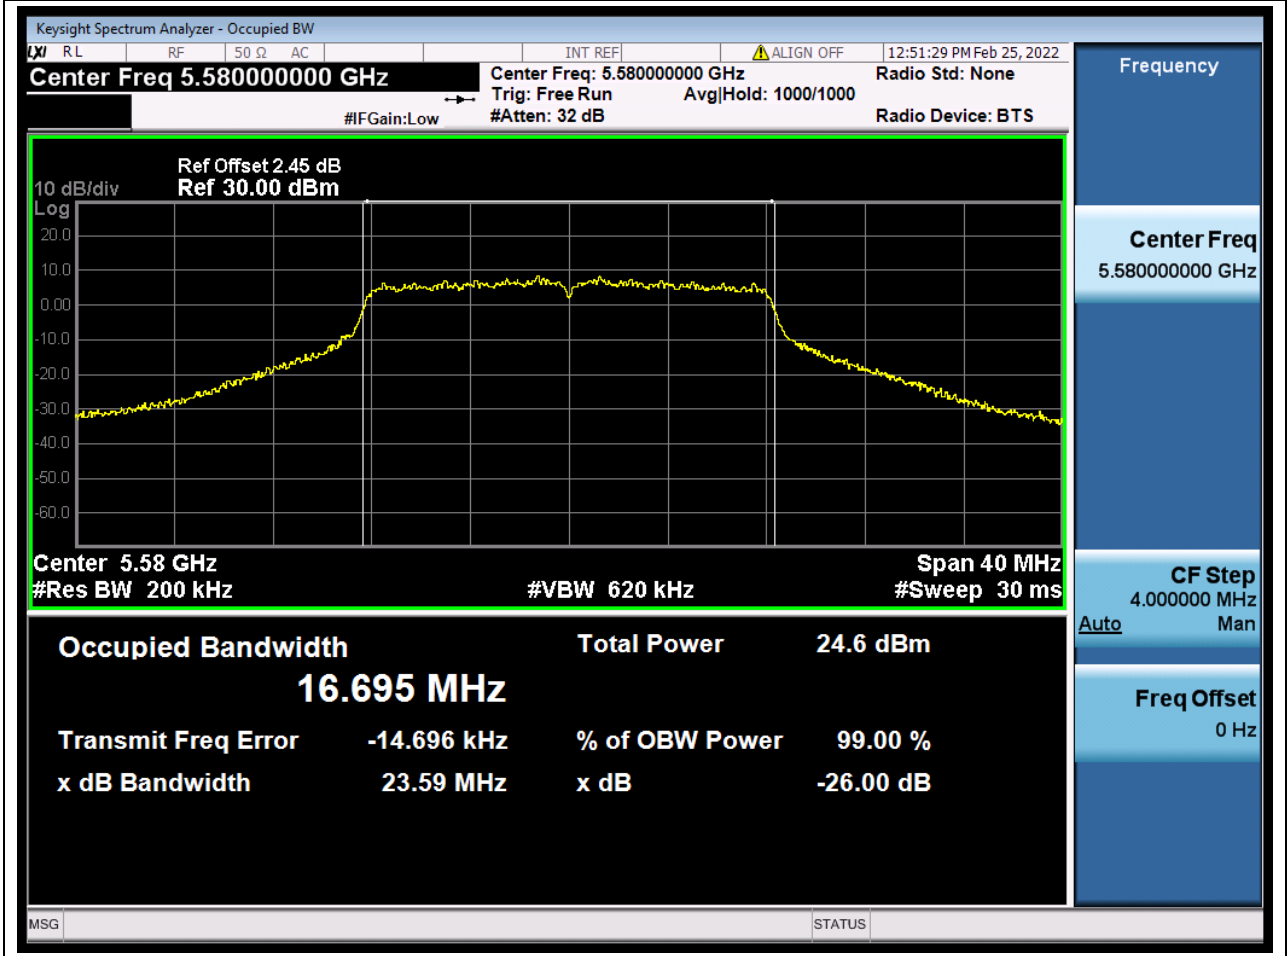

30. 802.11a_20M_U-NII-2C_M

30.1. A.2-26dB Bandwidth(NTNV)

Center Frequency (MHz)	XdB Down	RBW (MHz)	Detector	Limit (MHz)	XdB BandWidth (MHz)	Verdict
5580	26	0.2	Peak	0	23.587849	Unknow