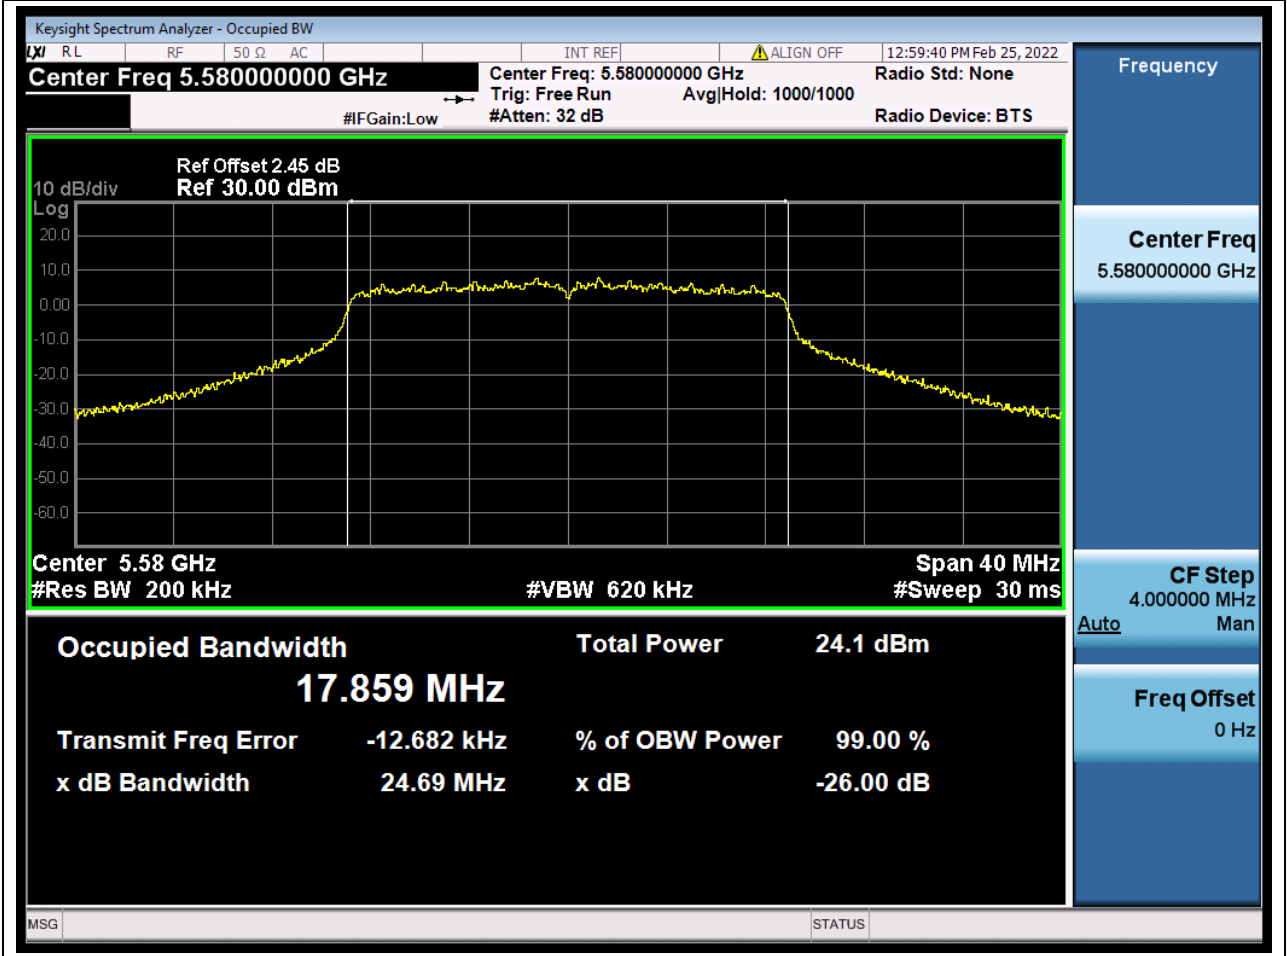

33. 802.11n_20M_U-NII-2C_M

33.1. A.2-26dB Bandwidth(NTNV)

Center Frequency (MHz)	XdB Down	RBW (MHz)	Detector	Limit (MHz)	XdB BandWidth (MHz)	Verdict
5580	26	0.2	Peak	0	24.693088	Unknow