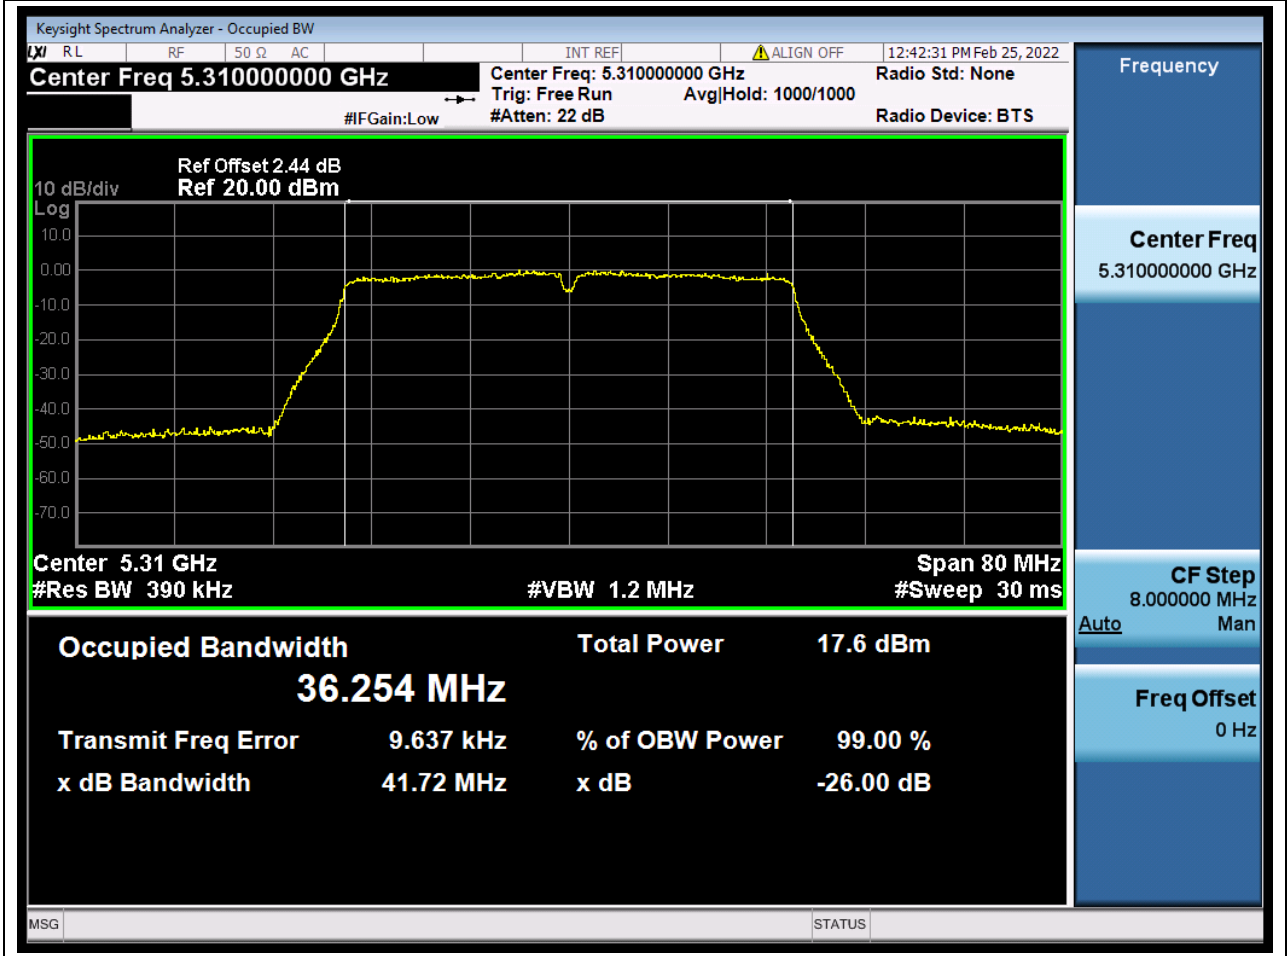

27. 802.11ac_40M_U-NII-2A_H

27.1. A.2-26dB Bandwidth(NTNV)

Center Frequency (MHz)	XdB Down	RBW (MHz)	Detector	Limit (MHz)	XdB BandWidth (MHz)	Verdict
5310	26	0.39	Peak	0	41.715494	Unknow