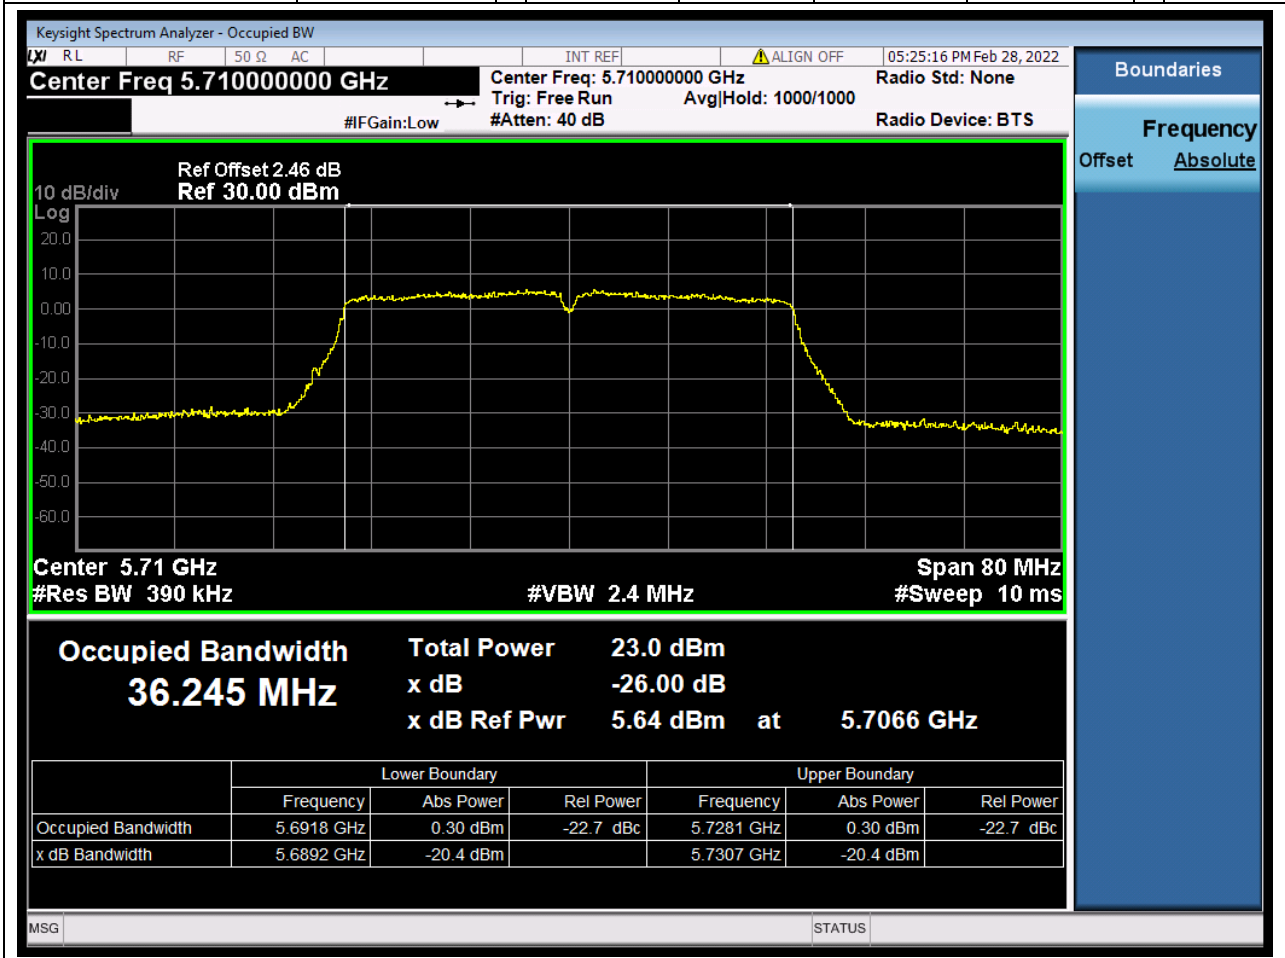

5. 802.11ac_40M_U-NII-2C_CH142

5.2. A.2.2-99% Bandwidth(NTNV)

Center Frequency (MHz)	OBW Power (%)	RBW (MHz)	Detector	Limit (MHz)	OBW (MHz)	Verdict
5710	99	0.39	Peak	0	36.245103	Unknown