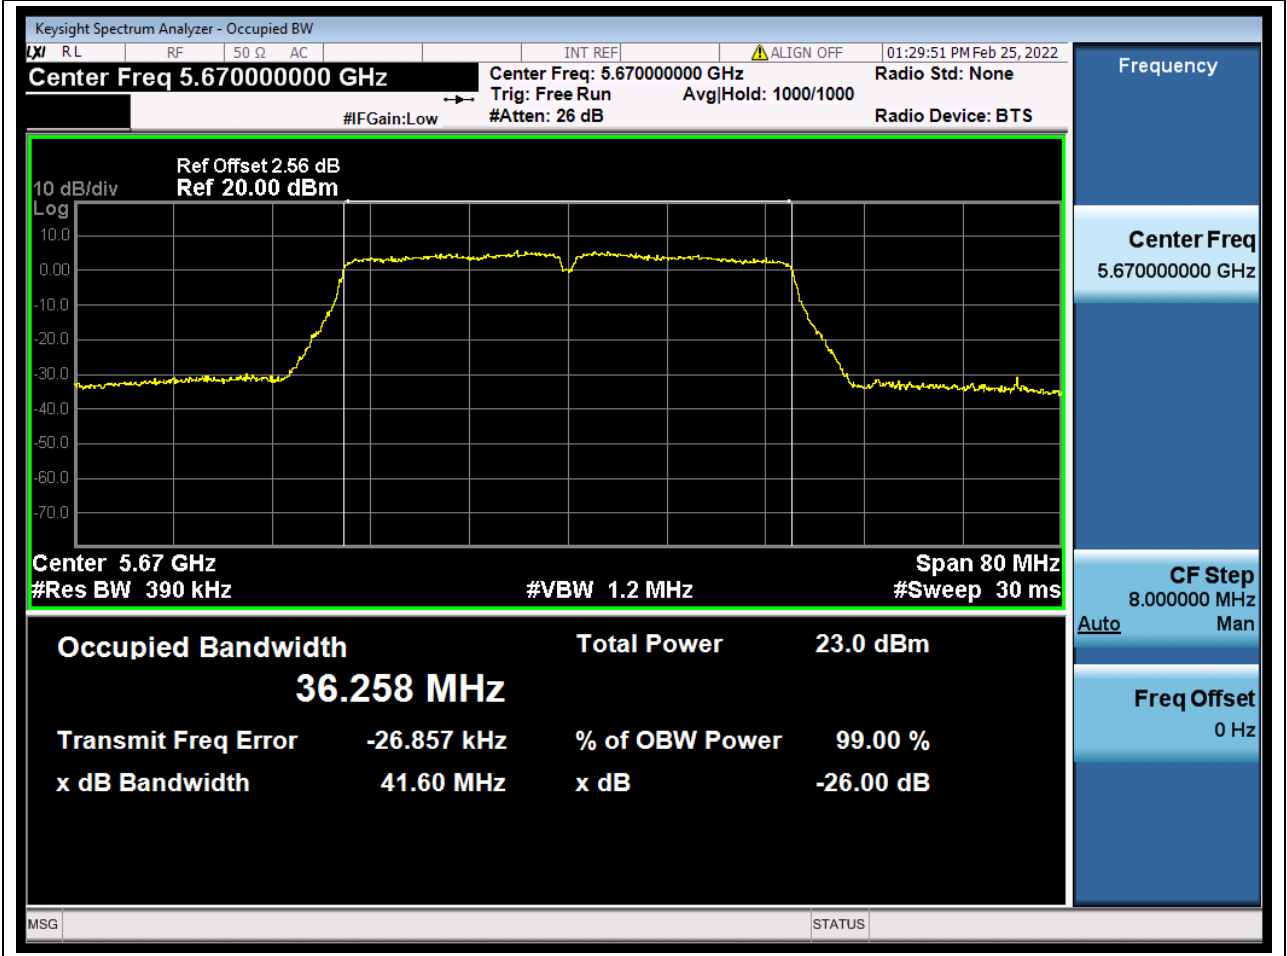

43. 802.11ac_40M_U-NII-2C_H

43.1. A.2-26dB Bandwidth(NTNV)

Center Frequency (MHz)	XdB Down	RBW (MHz)	Detector	Limit (MHz)	XdB BandWidth (MHz)	Verdict
5670	26	0.39	Peak	0	41.598971	Unknow