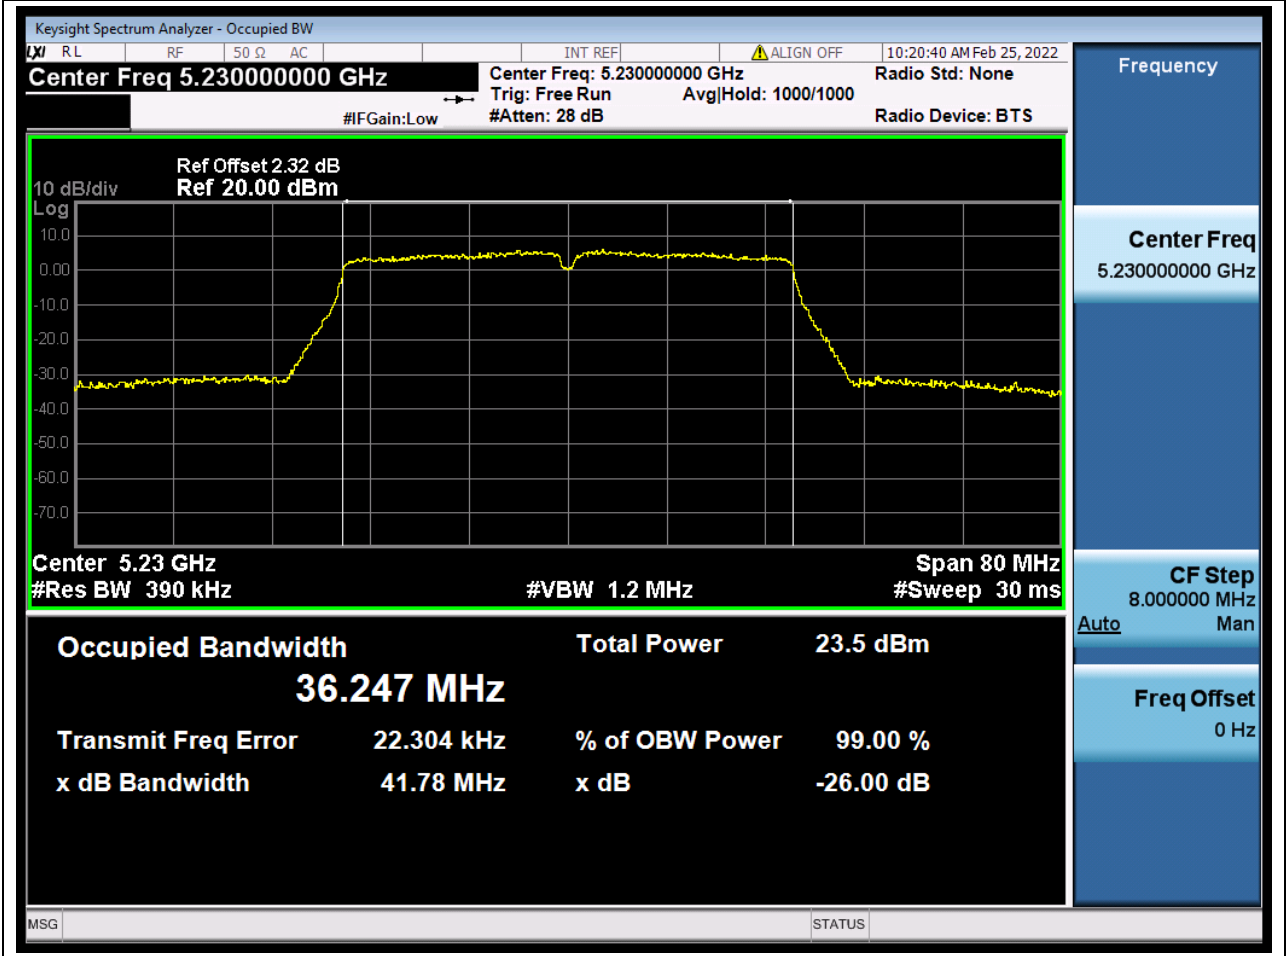

13. 802.11ac_40M_U-NII-1_H

13.1. A.2-26dB Bandwidth(NTNV)

Center Frequency (MHz)	XdB Down	RBW (MHz)	Detector	Limit (MHz)	XdB BandWidth (MHz)	Verdict
5230	26	0.39	Peak	0	41.776243	Unknow