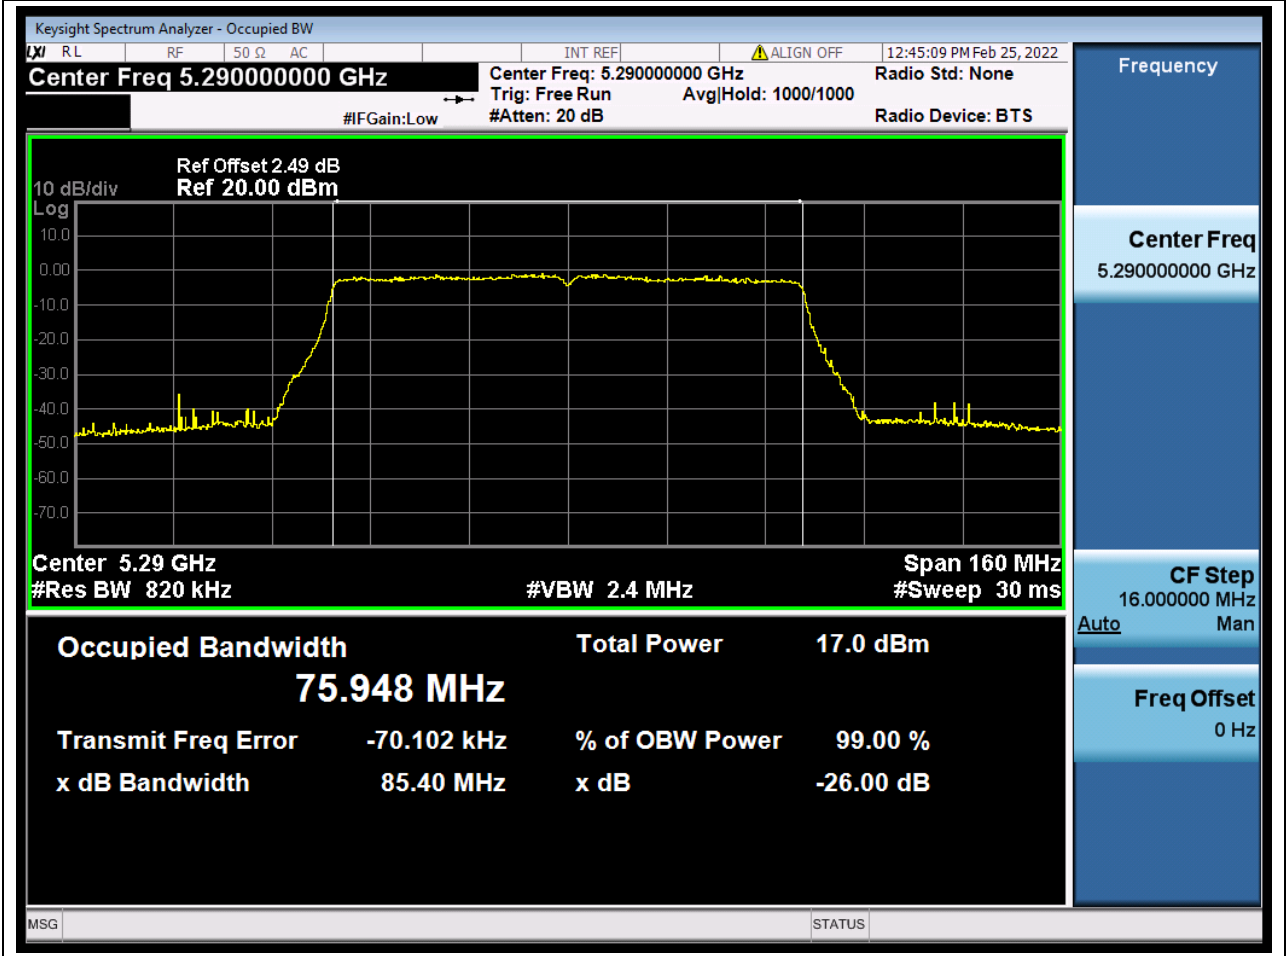

28. 802.11ac_80M_U-NII-2A_M

28.1. A.2-26dB Bandwidth(NTNV)

Center Frequency (MHz)	XdB Down	RBW (MHz)	Detector	Limit (MHz)	XdB BandWidth (MHz)	Verdict
5290	26	0.82	Peak	0	85.398747	Unknow