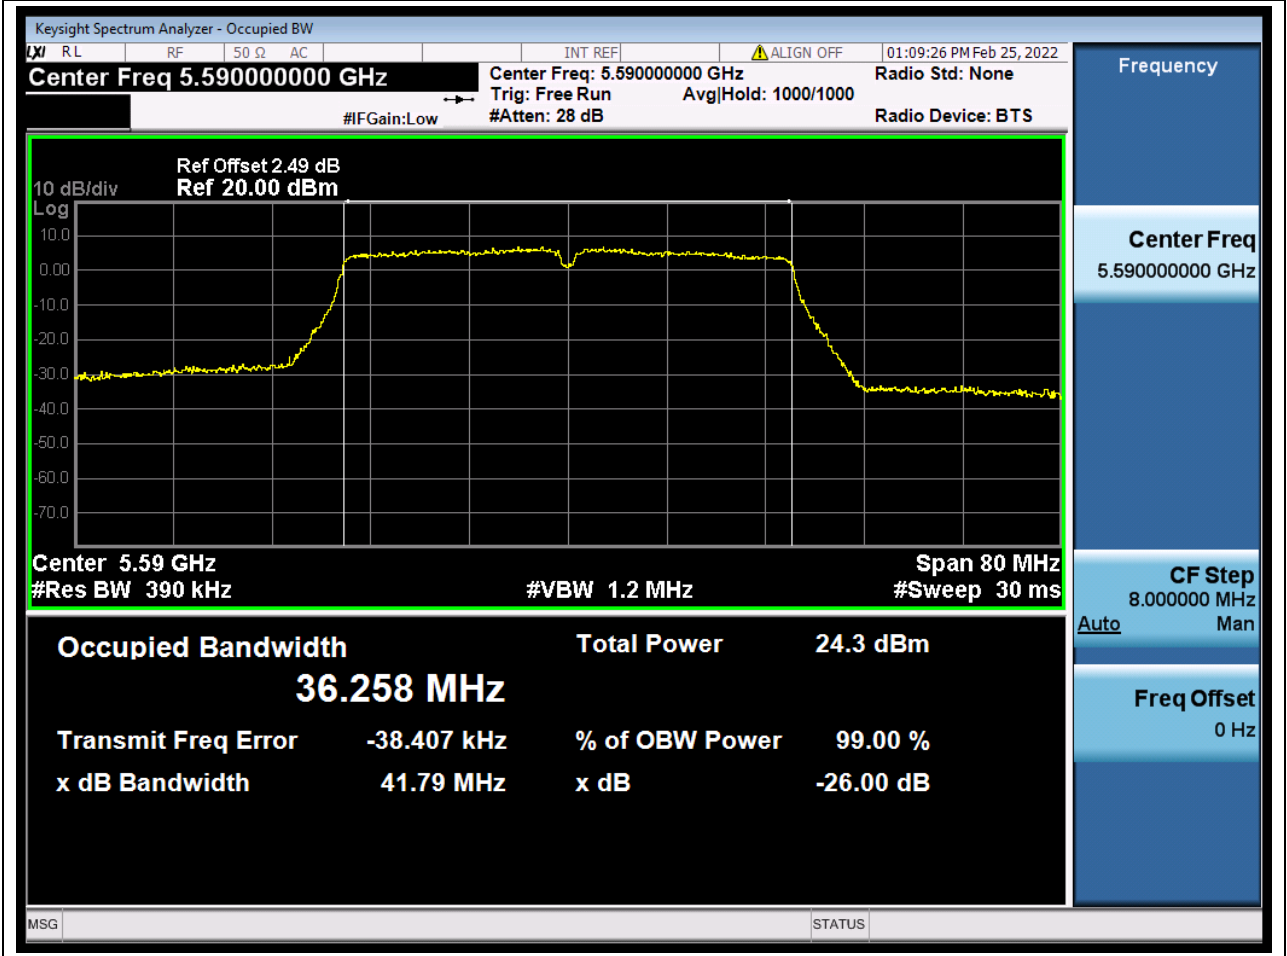

36. 802.11n_40M_U-NII-2C_M

36.1. A.2-26dB Bandwidth(NTNV)

Center Frequency (MHz)	XdB Down	RBW (MHz)	Detector	Limit (MHz)	XdB BandWidth (MHz)	Verdict
5590	26	0.39	Peak	0	41.794952	Unknow