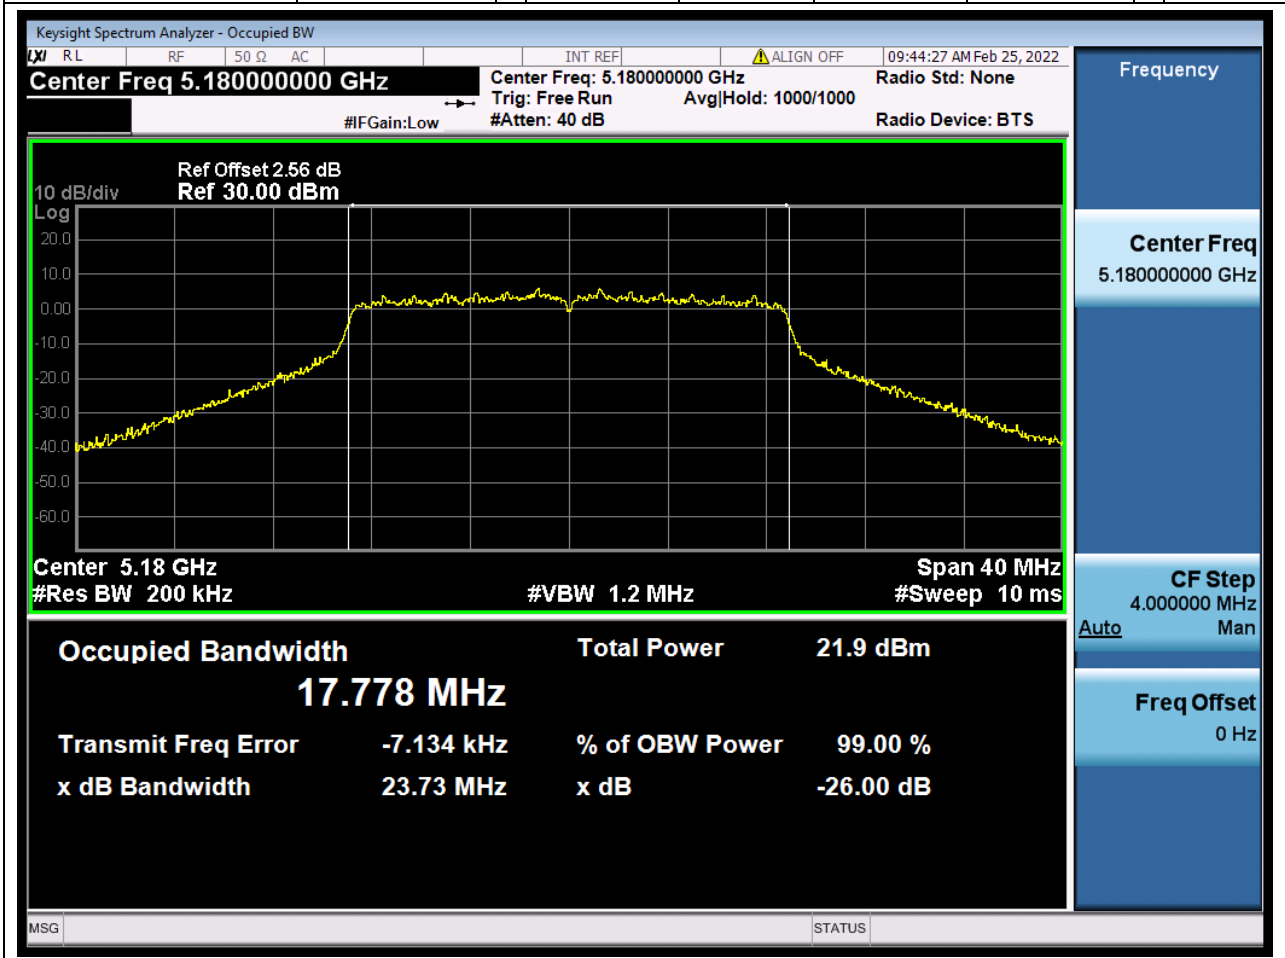

4. 802.11n_20M_U-NII-1_L

4.1. A.2.2-99% Bandwidth(NTNV)

Center Frequency (MHz)	OBW Power (%)	RBW (MHz)	Detector	Limit (MHz)	OBW (MHz)	Verdict
5180	99	0.2	Peak	0	17.777996	Unknown