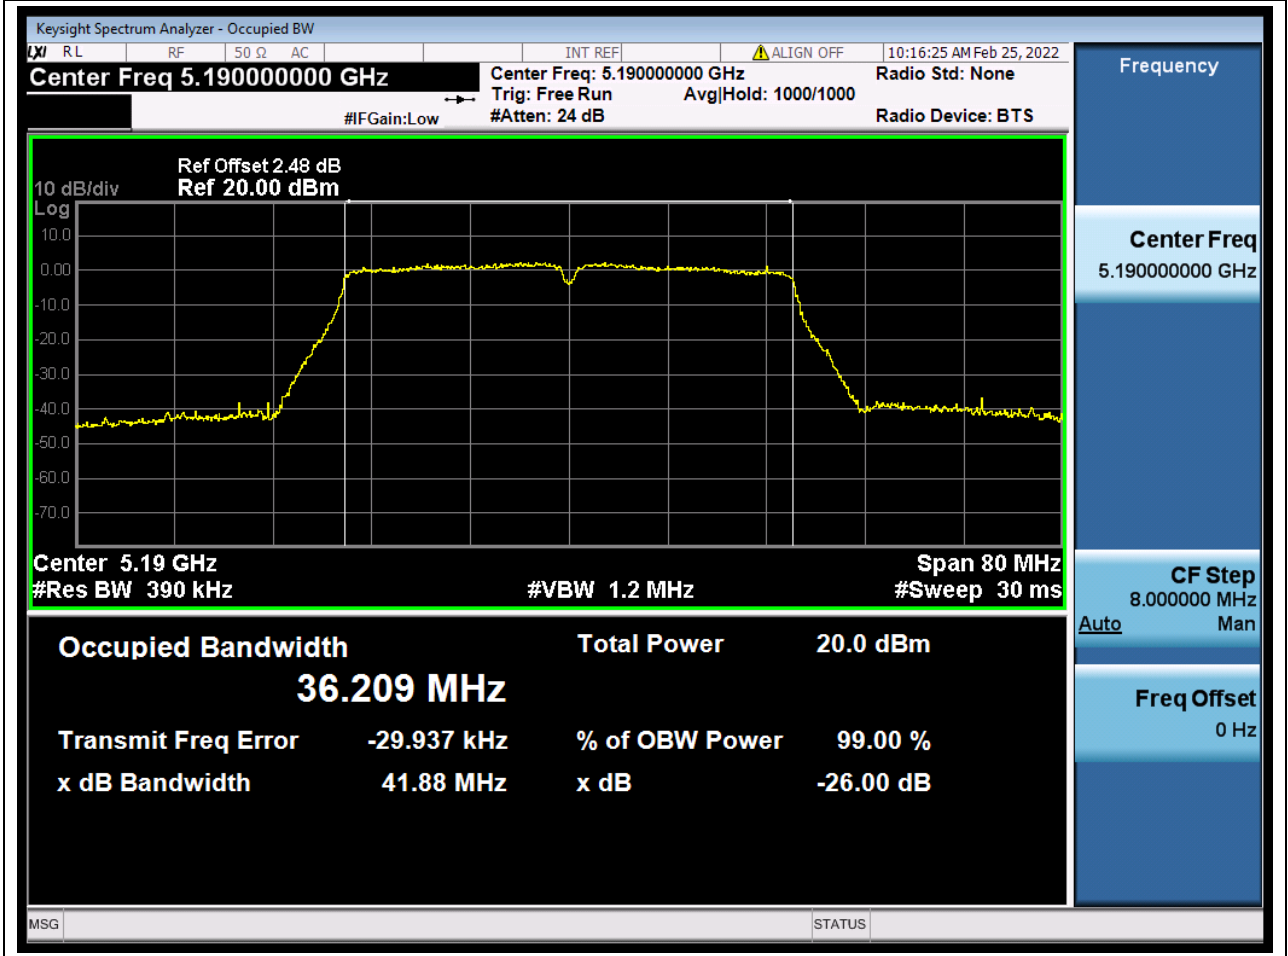

12. 802.11ac_40M_U-NII-1_L

12.1. A.2-26dB Bandwidth(NTNV)

Center Frequency (MHz)	XdB Down	RBW (MHz)	Detector	Limit (MHz)	XdB BandWidth (MHz)	Verdict
5190	26	0.39	Peak	0	41.875243	Unknow