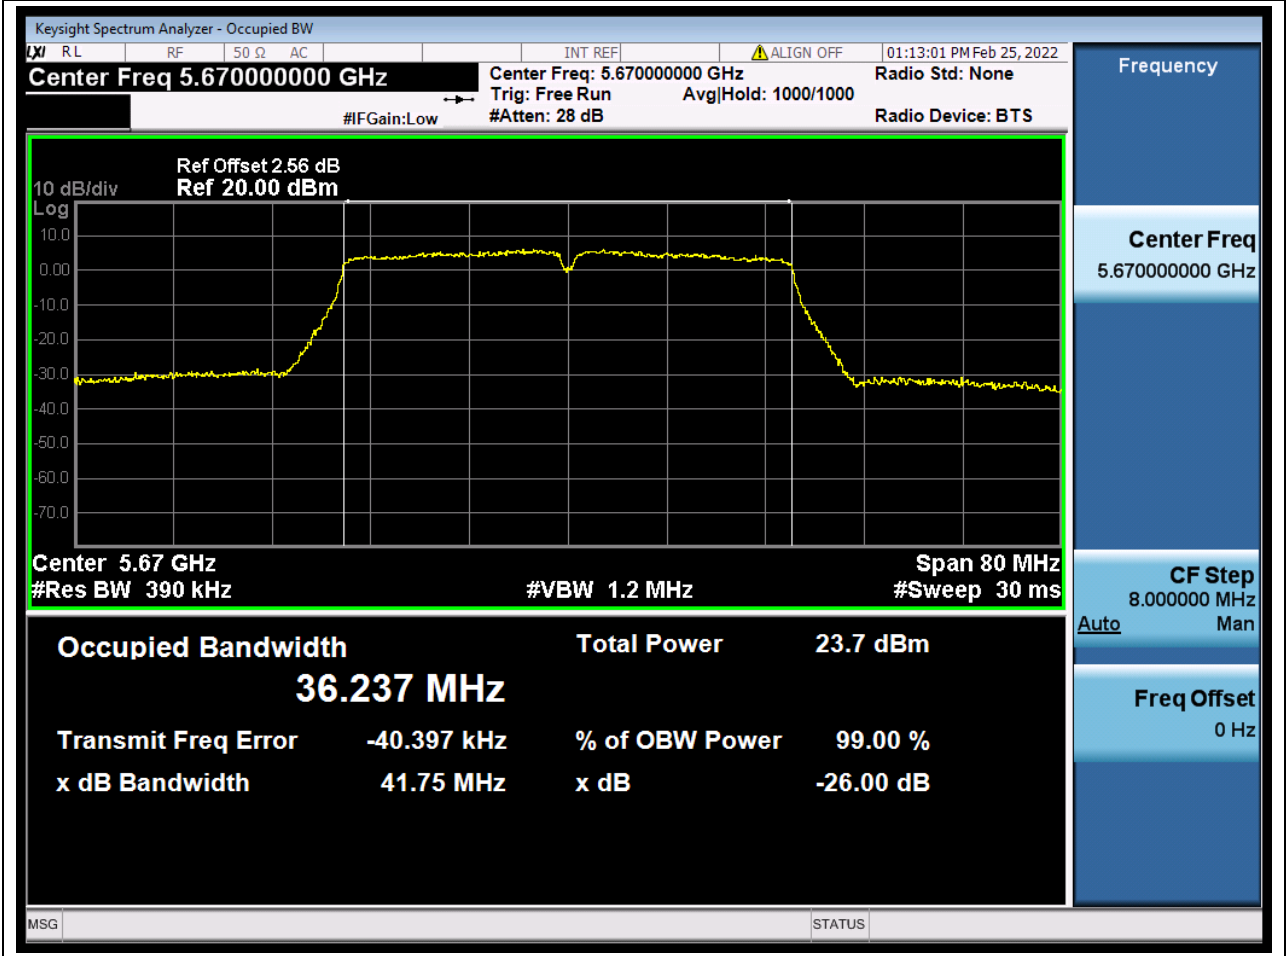

37. 802.11n_40M_U-NII-2C_H

37.1. A.2-26dB Bandwidth(NTNV)

Center Frequency (MHz)	XdB Down	RBW (MHz)	Detector	Limit (MHz)	XdB BandWidth (MHz)	Verdict
5670	26	0.39	Peak	0	41.748771	Unknow