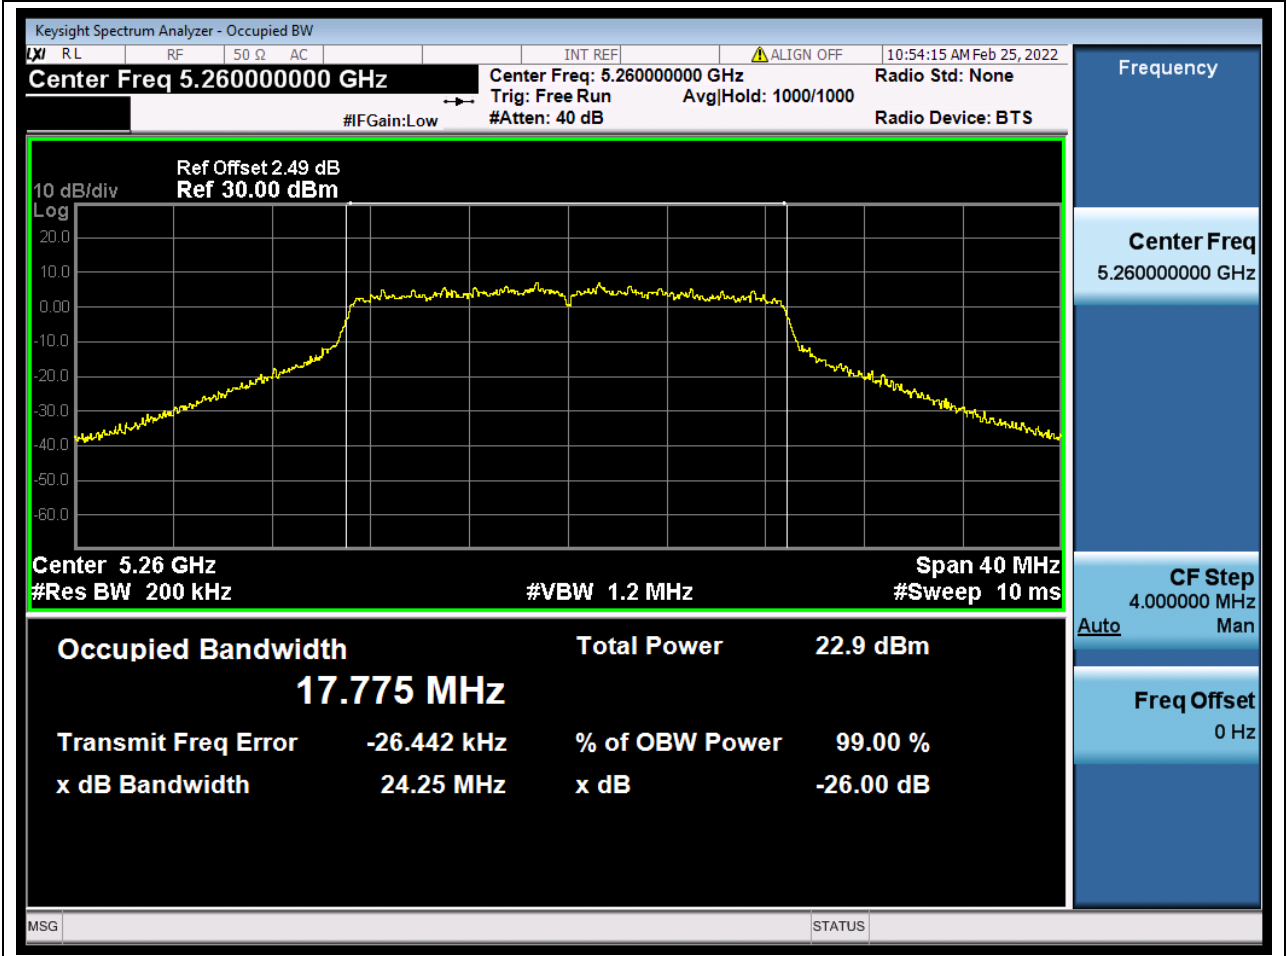

23. 802.11ac_20M_U-NII-2A_L

23.1. A.2.2-99% Bandwidth(NTNV)

Center Frequency (MHz)	OBW Power (%)	RBW (MHz)	Detector	Limit (MHz)	OBW (MHz)	Verdict
5260	99	0.2	Peak	0	17.774759	Unknown