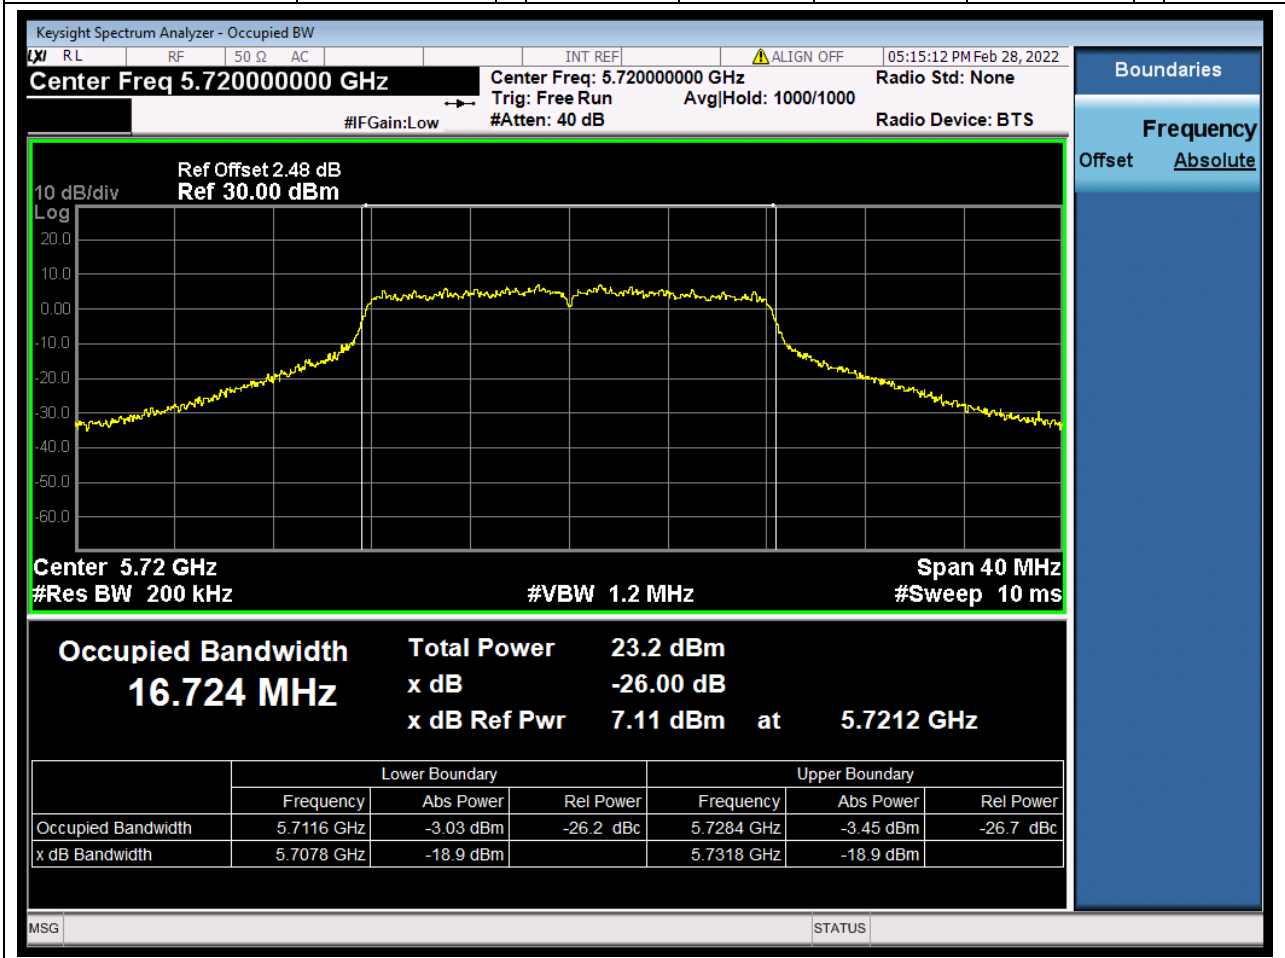

1. 802.11a_20M_U-NII-2C_CH144

1.2. A.2.2-99% Bandwidth(NTNV)

Center Frequency (MHz)	OBW Power (%)	RBW (MHz)	Detector	Limit (MHz)	OBW (MHz)	Verdict
5720	99	0.2	Peak	0	16.723524	Unknown