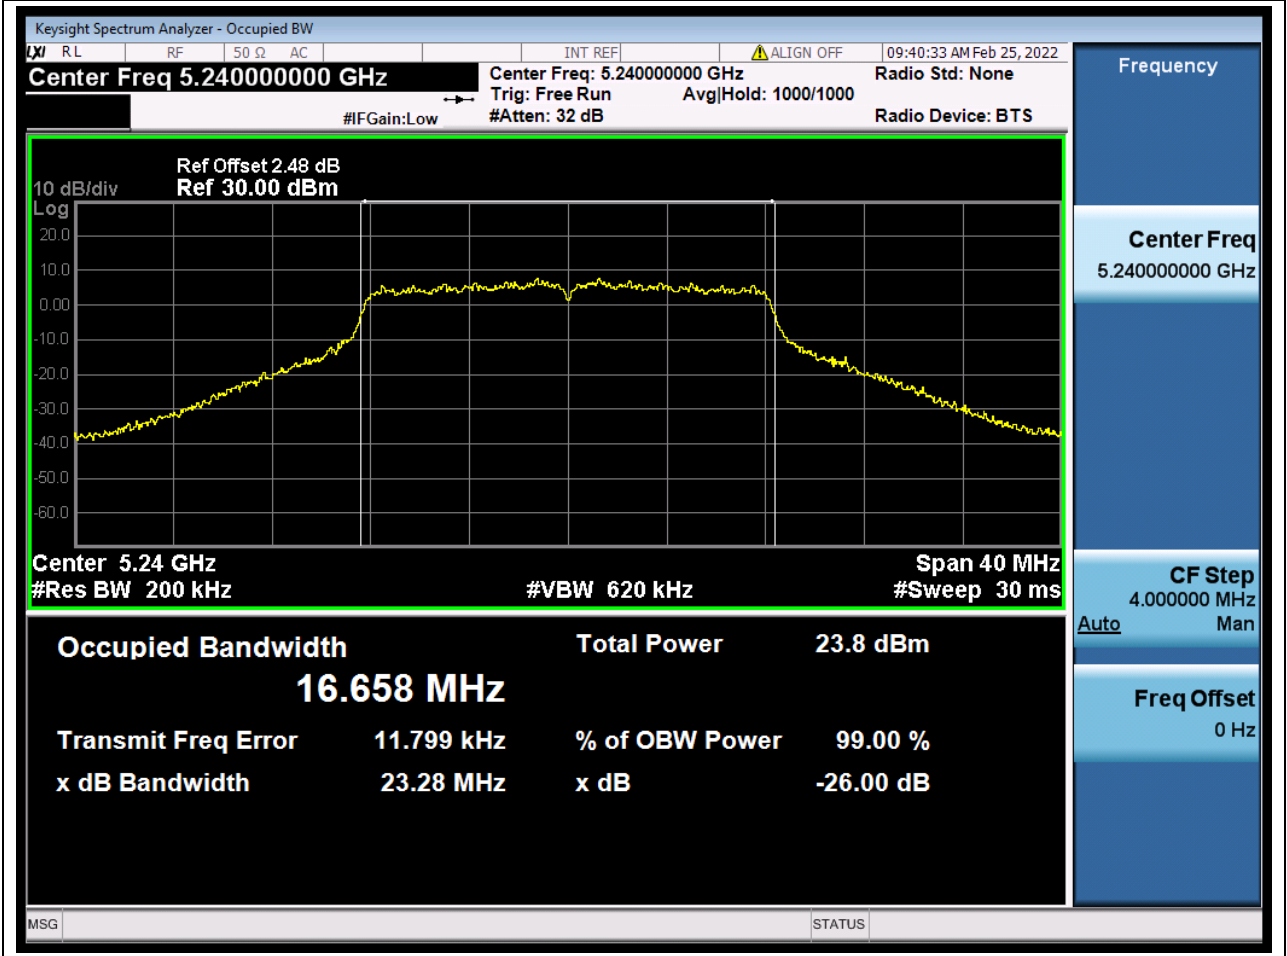

3. 802.11a_20M_U-NII-1_H

3.1. A.2-26dB Bandwidth(NTNV)

Center Frequency (MHz)	XdB Down	RBW (MHz)	Detector	Limit (MHz)	XdB BandWidth (MHz)	Verdict
5240	26	0.2	Peak	0	23.284317	Unknow