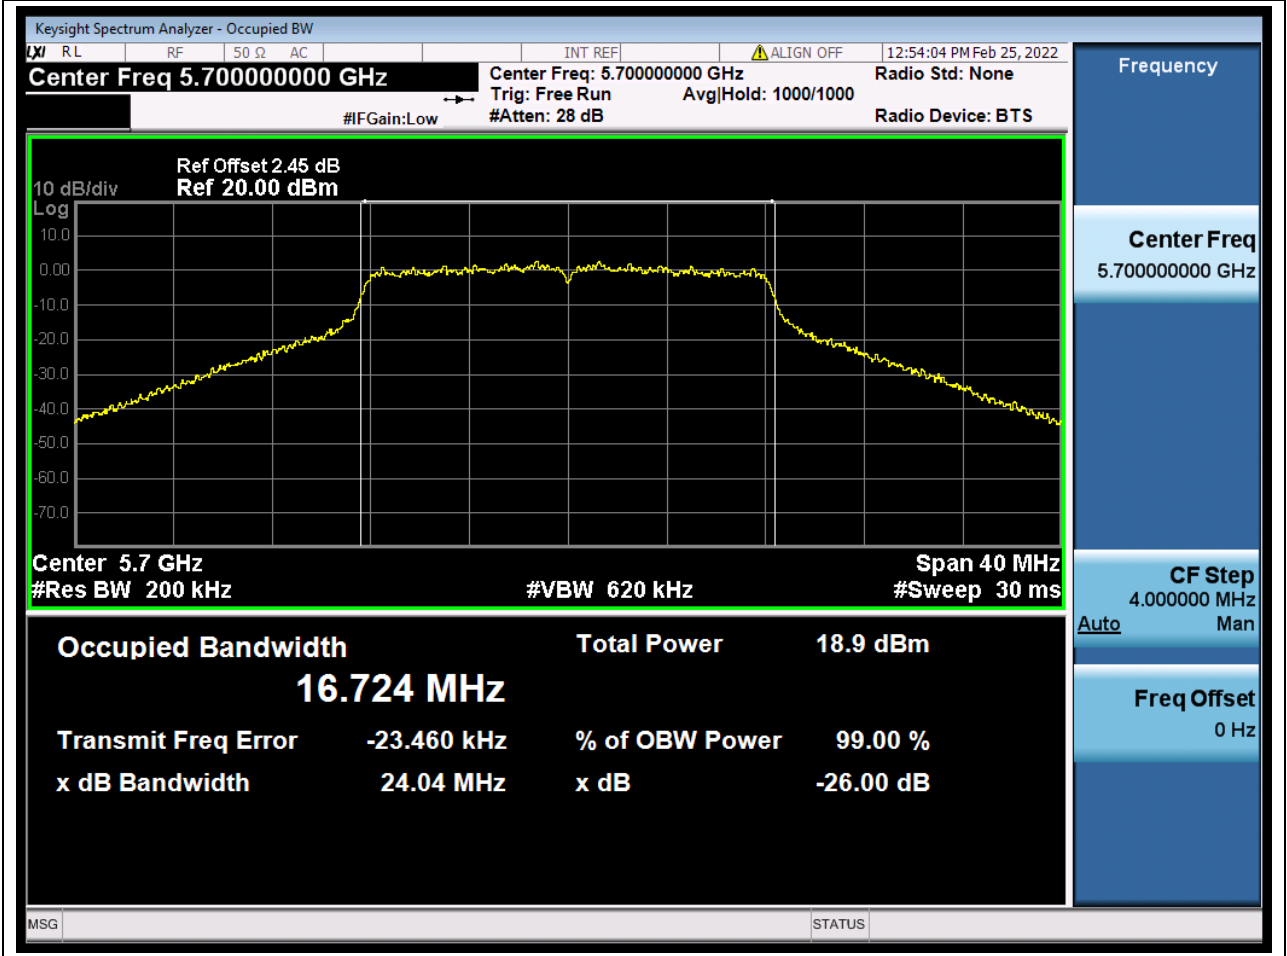

31. 802.11a_20M_U-NII-2C_H

31.1. A.2-26dB Bandwidth(NTNV)

Center Frequency (MHz)	XdB Down	RBW (MHz)	Detector	Limit (MHz)	XdB BandWidth (MHz)	Verdict
5700	26	0.2	Peak	0	24.036552	Unknow