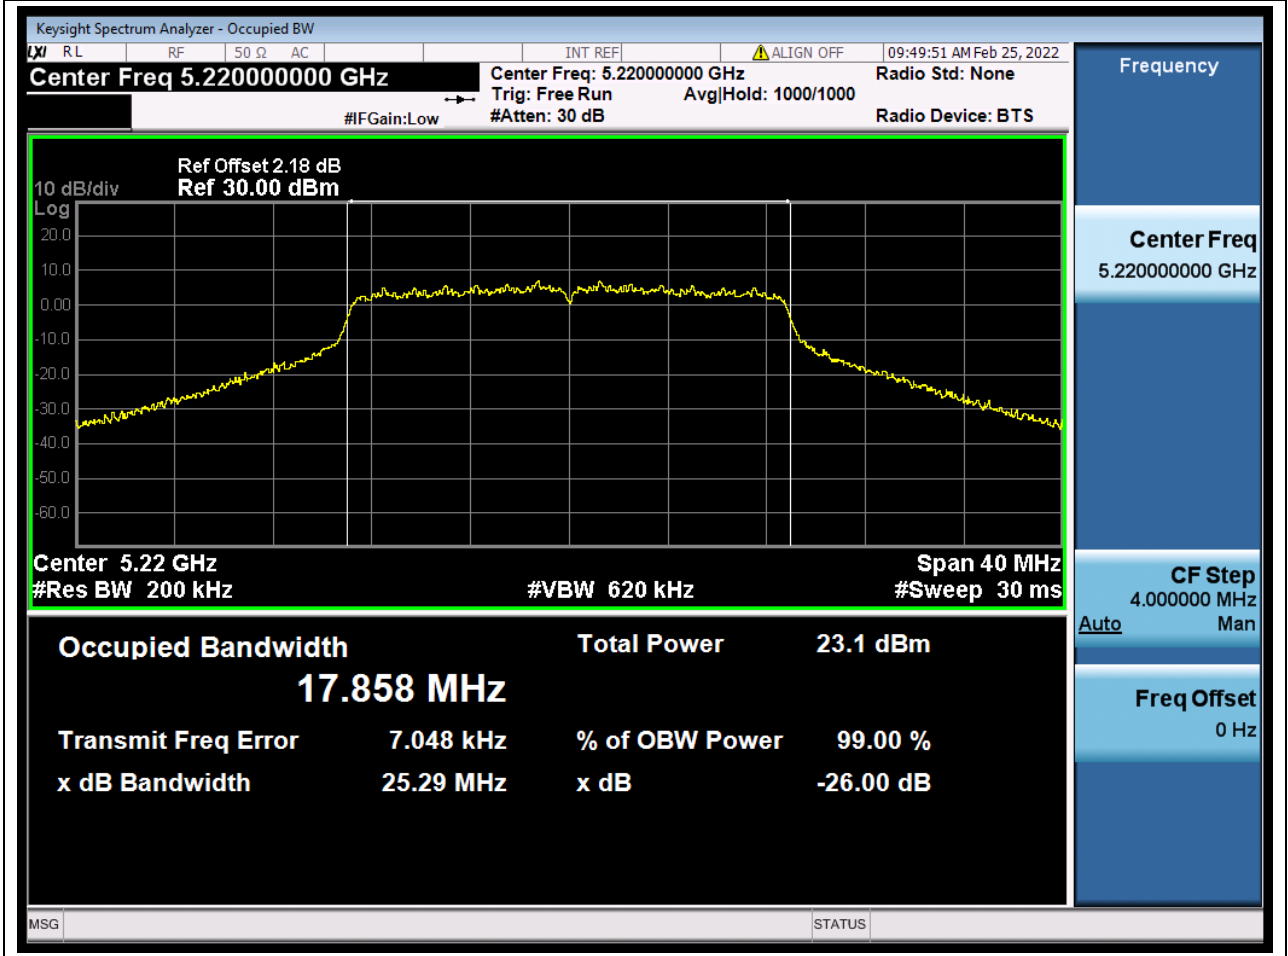

5. 802.11n_20M_U-NII-1_M

5.1. A.2-26dB Bandwidth(NTNV)

Center Frequency (MHz)	XdB Down	RBW (MHz)	Detector	Limit (MHz)	XdB BandWidth (MHz)	Verdict
5220	26	0.2	Peak	0	25.290431	Unknow