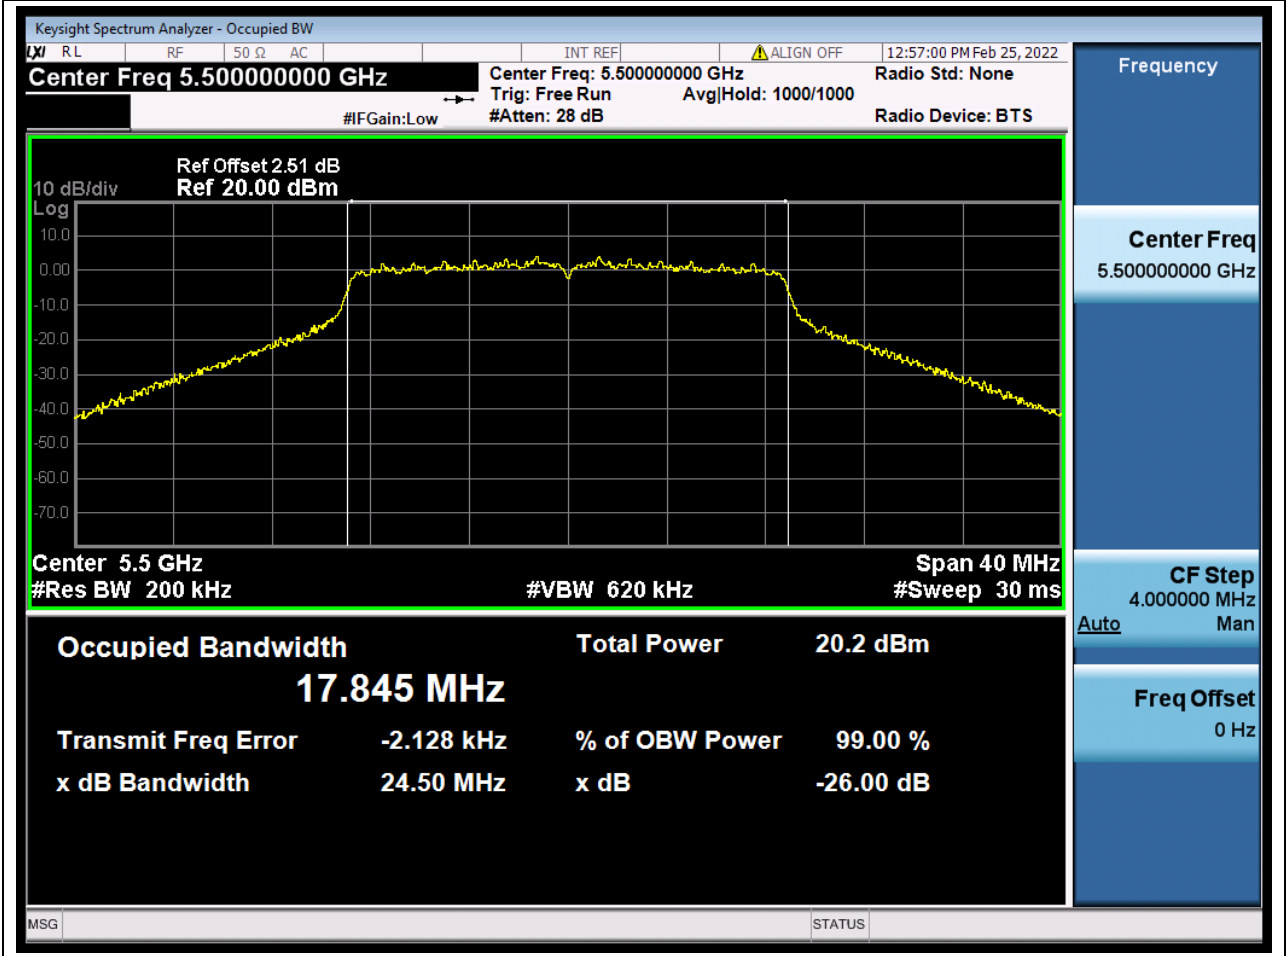

32. 802.11n_20M_U-NII-2C_L

32.1. A.2-26dB Bandwidth(NTNV)

Center Frequency (MHz)	XdB Down	RBW (MHz)	Detector	Limit (MHz)	XdB BandWidth (MHz)	Verdict
5500	26	0.2	Peak	0	24.498042	Unknow