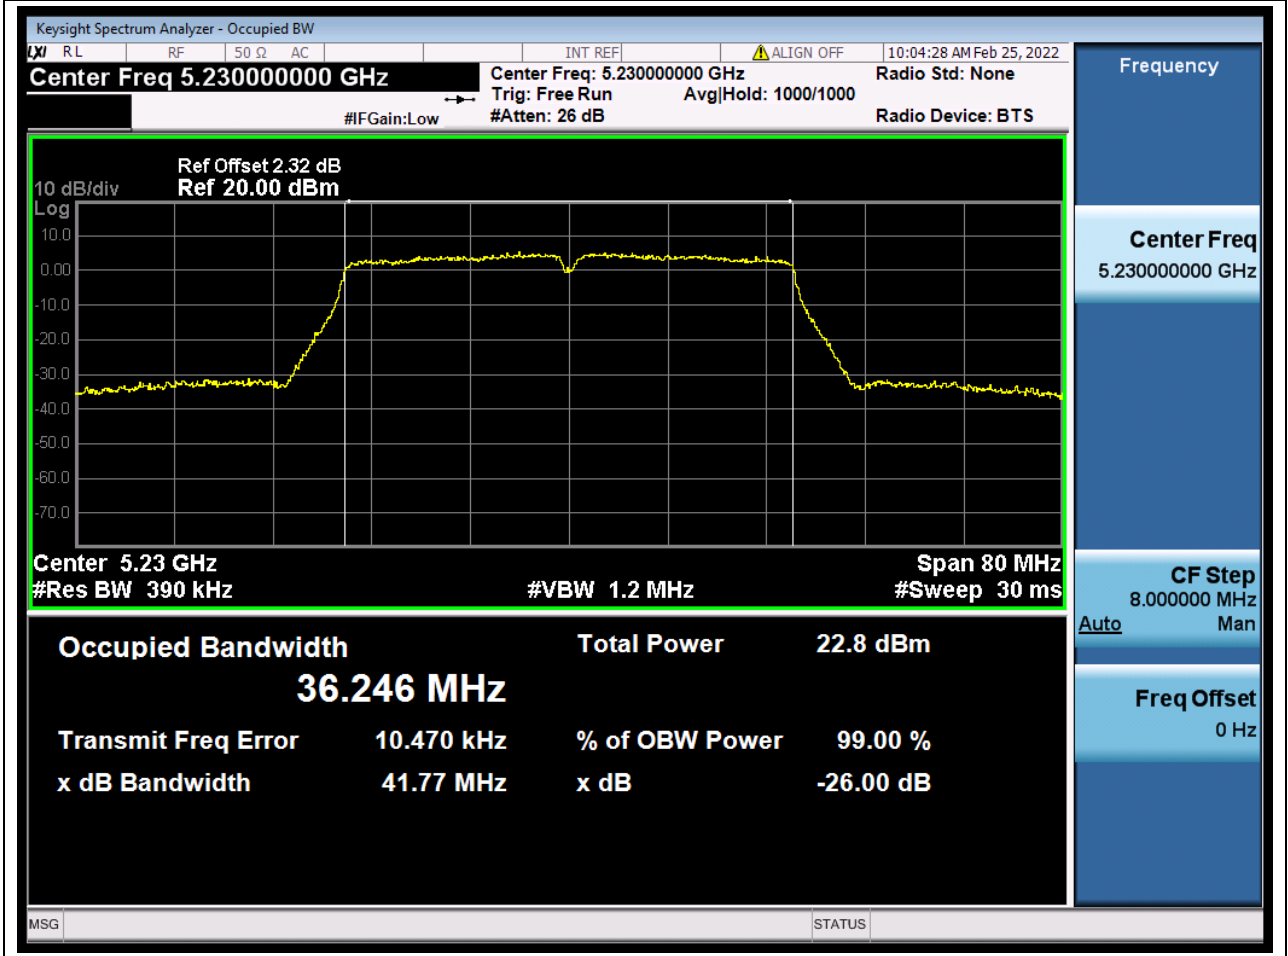

8. 802.11n_40M_U-NII-1_H

8.1. A.2-26dB Bandwidth(NTNV)

Center Frequency (MHz)	XdB Down	RBW (MHz)	Detector	Limit (MHz)	XdB BandWidth (MHz)	Verdict
5230	26	0.39	Peak	0	41.773685	Unknow