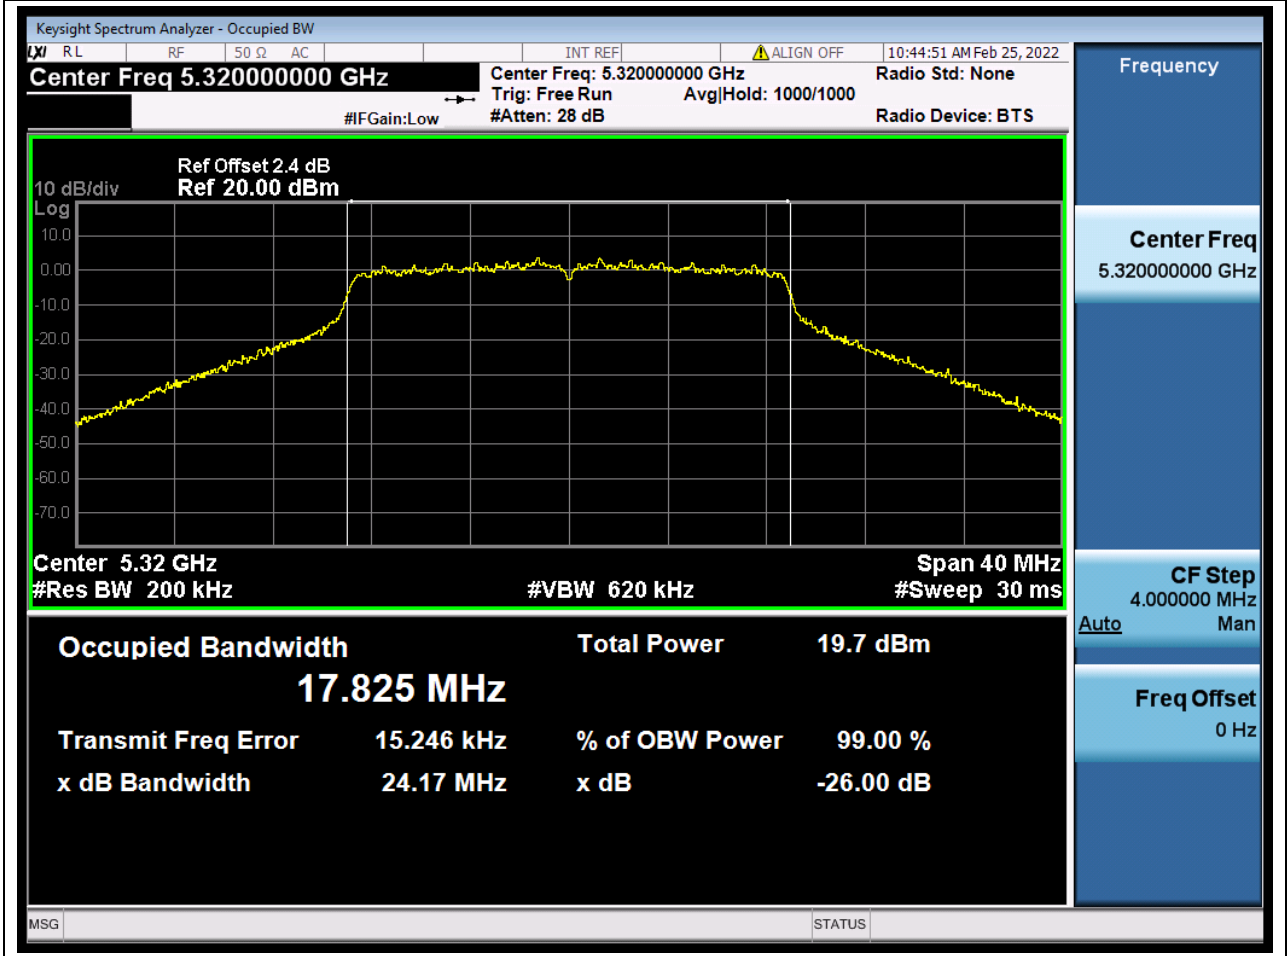

20. 802.11n_20M_U-NII-2A_H

20.1. A.2-26dB Bandwidth(NTNV)

Center Frequency (MHz)	XdB Down	RBW (MHz)	Detector	Limit (MHz)	XdB BandWidth (MHz)	Verdict
5320	26	0.2	Peak	0	24.167198	Unknow