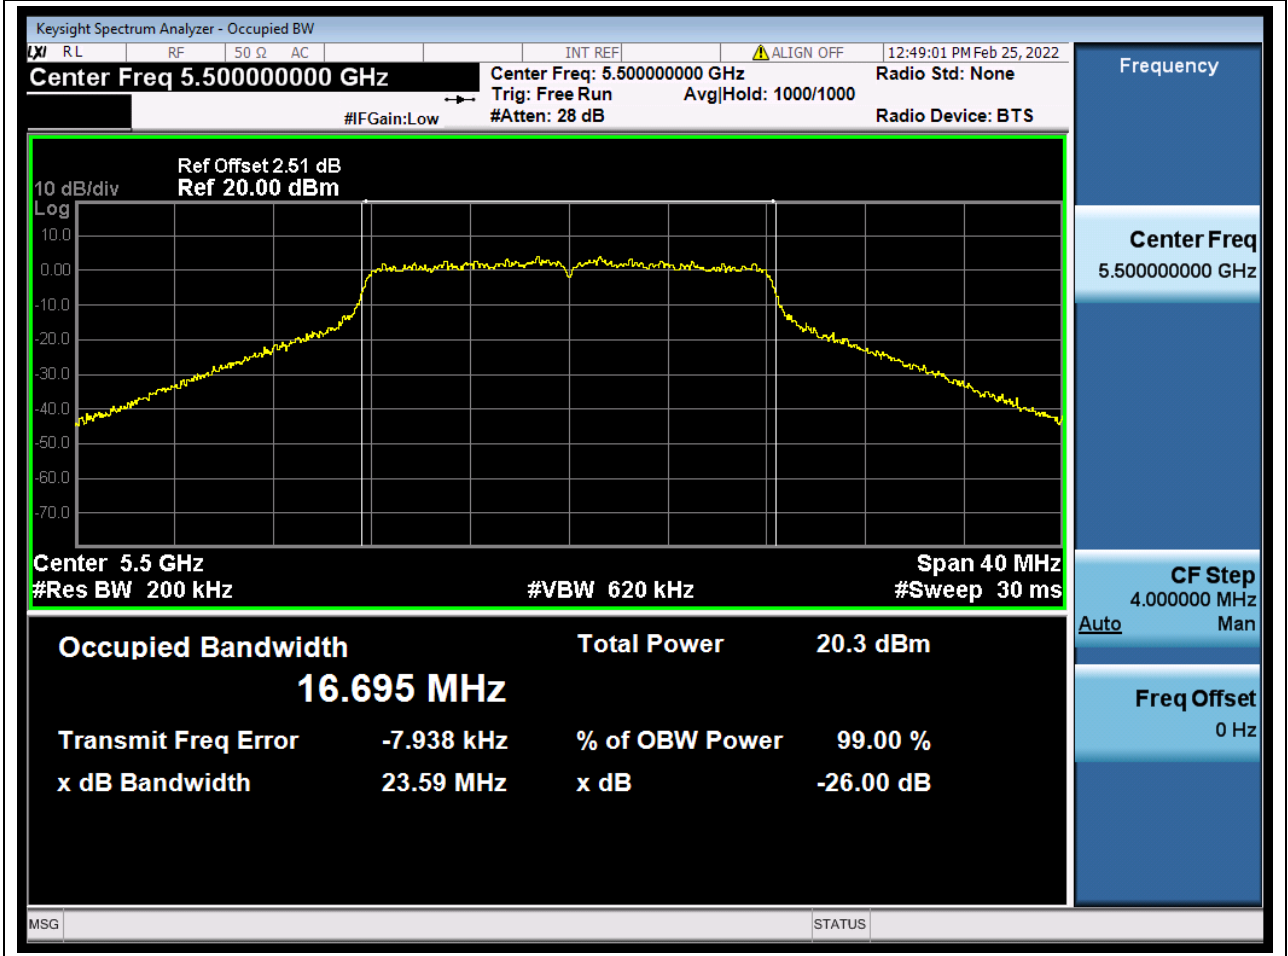

29. 802.11a_20M_U-NII-2C_L

29.1. A.2-26dB Bandwidth(NTNV)

Center Frequency (MHz)	XdB Down	RBW (MHz)	Detector	Limit (MHz)	XdB BandWidth (MHz)	Verdict
5500	26	0.2	Peak	0	23.593574	Unknow