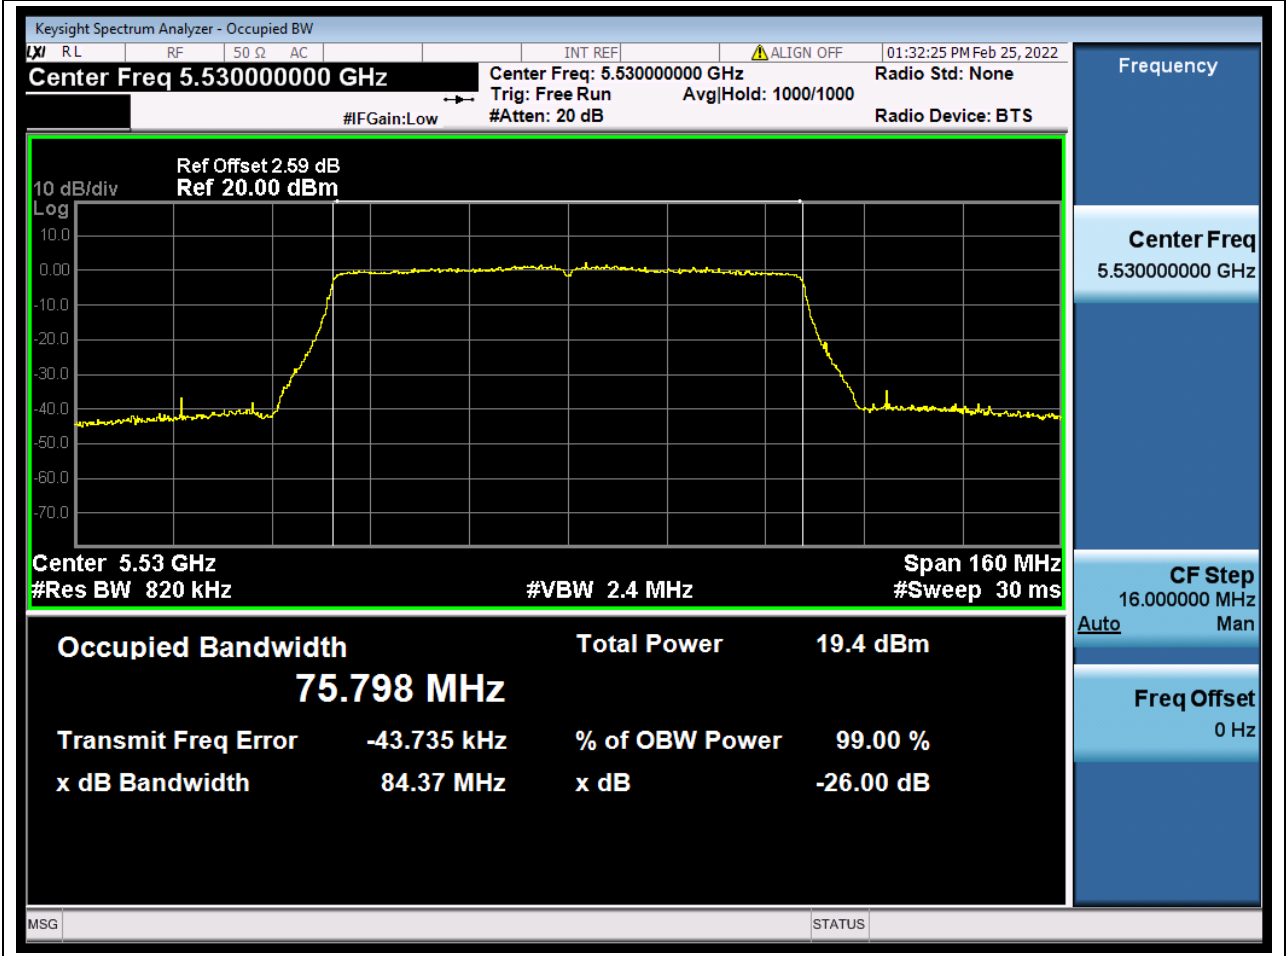

44. 802.11ac_80M_U-NII-2C_L

44.1. A.2-26dB Bandwidth(NTNV)

Center Frequency (MHz)	XdB Down	RBW (MHz)	Detector	Limit (MHz)	XdB BandWidth (MHz)	Verdict
5530	26	0.82	Peak	0	84.371858	Unknow