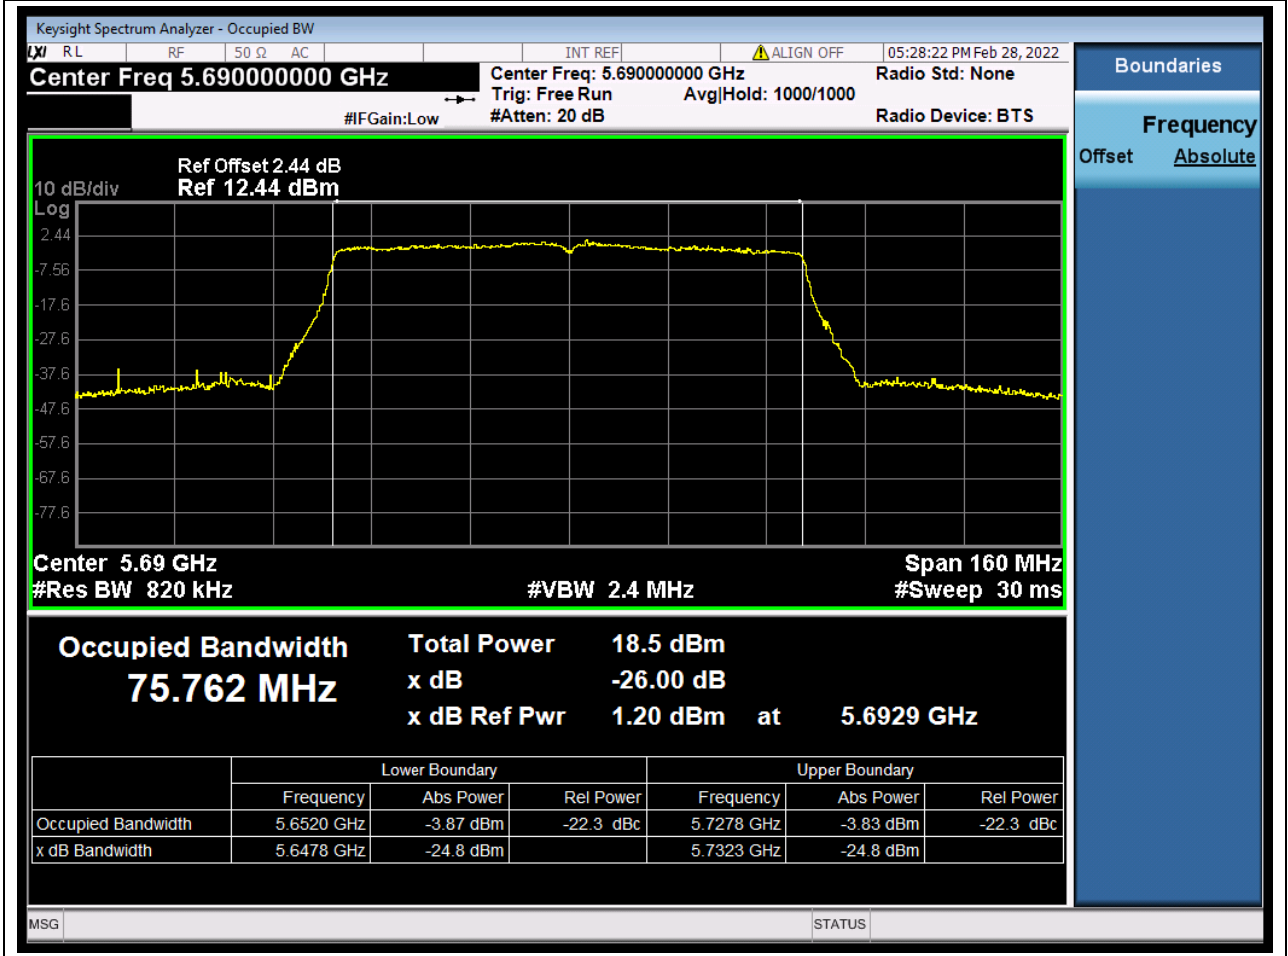

6. 802.11ac_80M_U-NII-2C_CH138

6.2. A.2-26dB Bandwidth(NTNV)

Center Frequency (MHz)	XdB Down	RBW (MHz)	Detector	Limit (MHz)	XdB BandWidth (MHz)	Verdict
5690	26	0.82	Peak	0	84.509292	Unknow