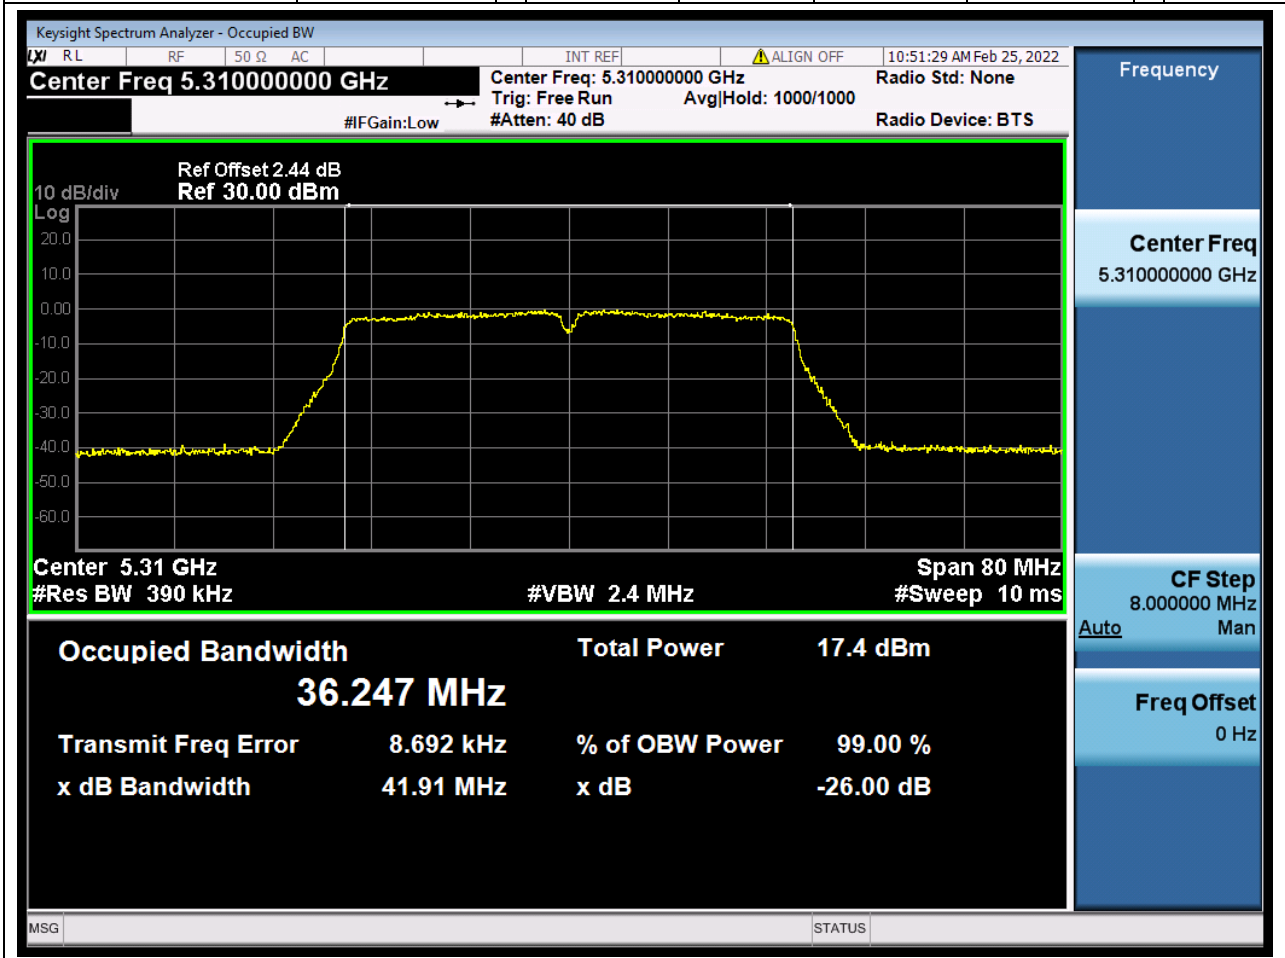

22.1. A.2.2-99% Bandwidth(NTNV)

Center Frequency (MHz)	OBW Power (%)	RBW (MHz)	Detector	Limit (MHz)	OBW (MHz)	Verdict
5310	99	0.39	Peak	0	36.247262	Unknown

23. 802.11ac_20M_U-NII-2A_L

23.1. A.2.2-99% Bandwidth(NTNV)