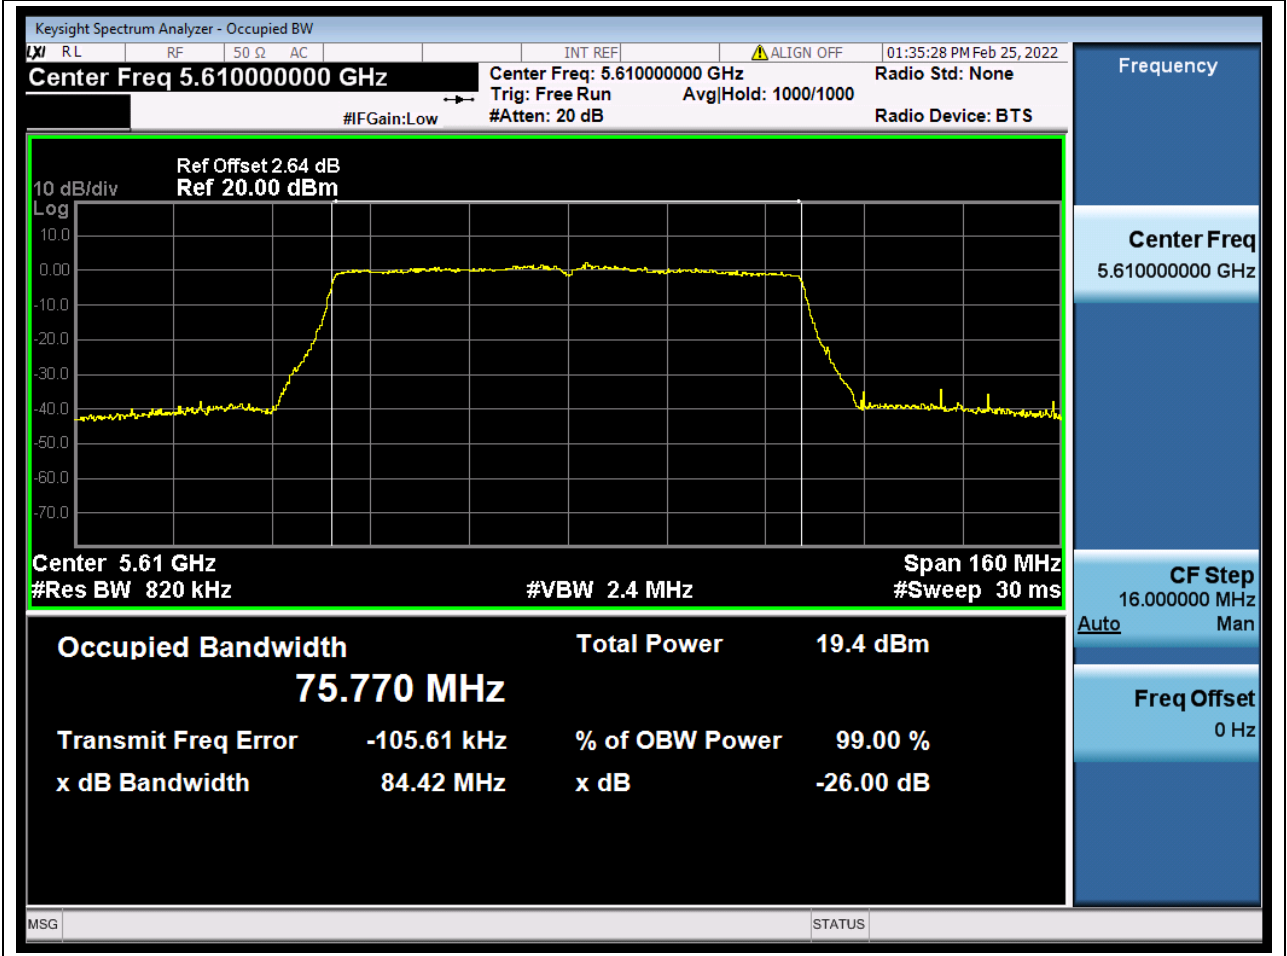

45. 802.11ac_80M_U-NII-2C_M

45.1. A.2-26dB Bandwidth(NTNV)

Center Frequency (MHz)	XdB Down	RBW (MHz)	Detector	Limit (MHz)	XdB BandWidth (MHz)	Verdict
5610	26	0.82	Peak	0	84.420331	Unknow