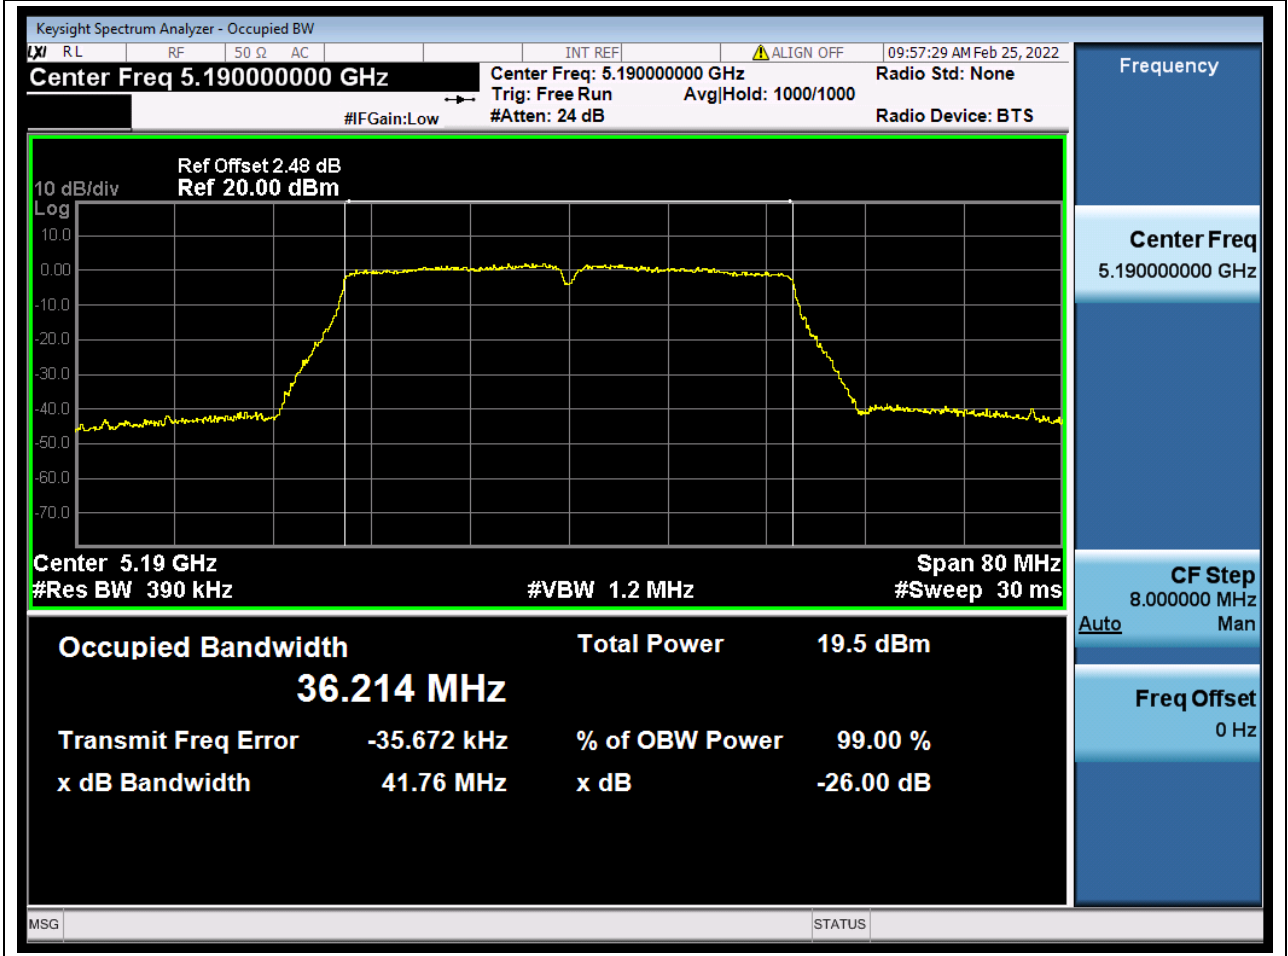

7. 802.11n_40M_U-NII-1_L

7.1. A.2-26dB Bandwidth(NTNV)

Center Frequency (MHz)	XdB Down	RBW (MHz)	Detector	Limit (MHz)	XdB BandWidth (MHz)	Verdict
5190	26	0.39	Peak	0	41.764523	Unknow