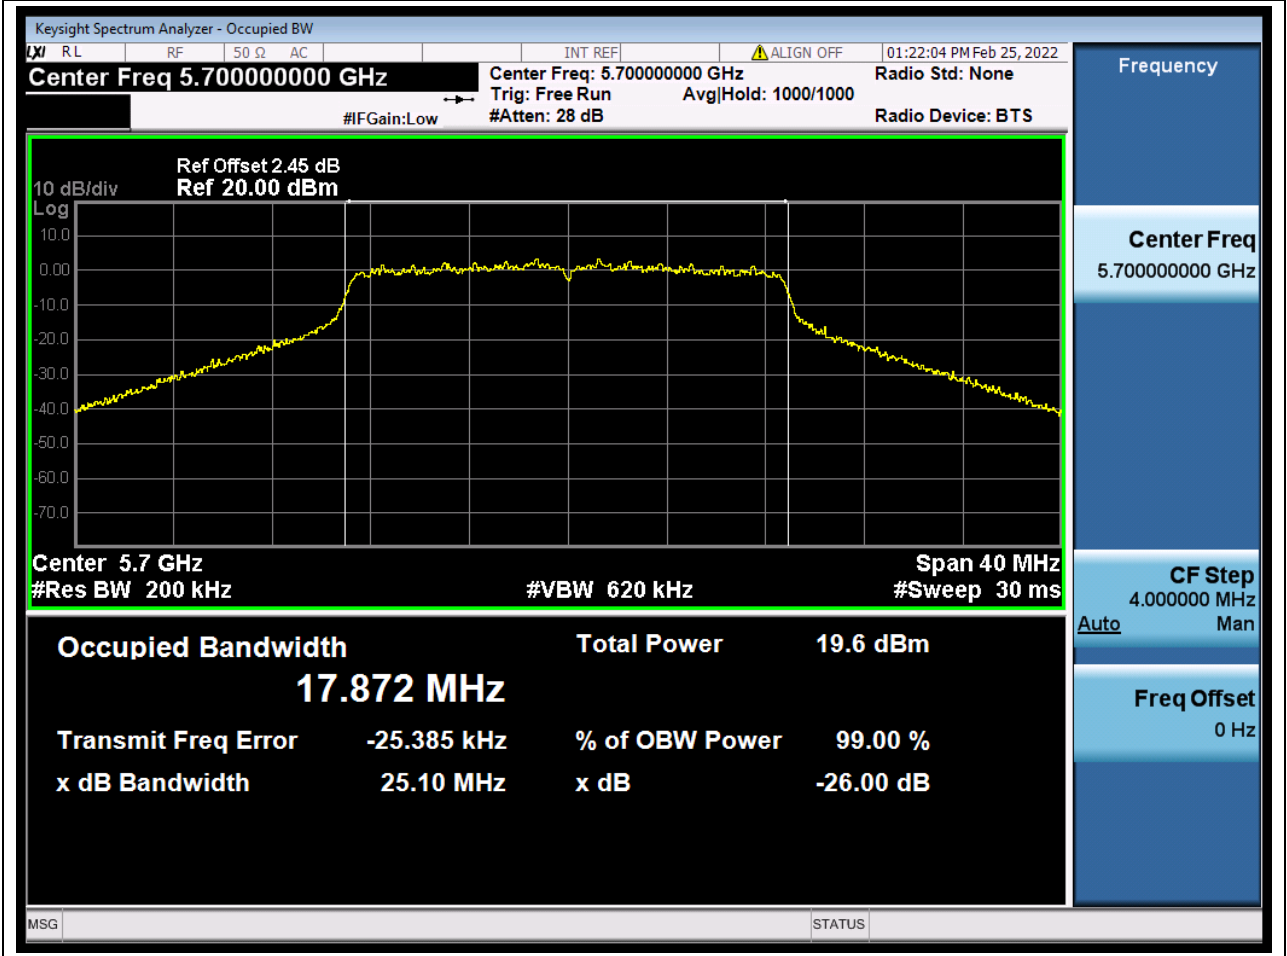

40. 802.11ac_20M_U-NII-2C_H

40.1. A.2-26dB Bandwidth(NTNV)

Center Frequency (MHz)	XdB Down	RBW (MHz)	Detector	Limit (MHz)	XdB BandWidth (MHz)	Verdict
5700	26	0.2	Peak	0	25.101648	Unknow