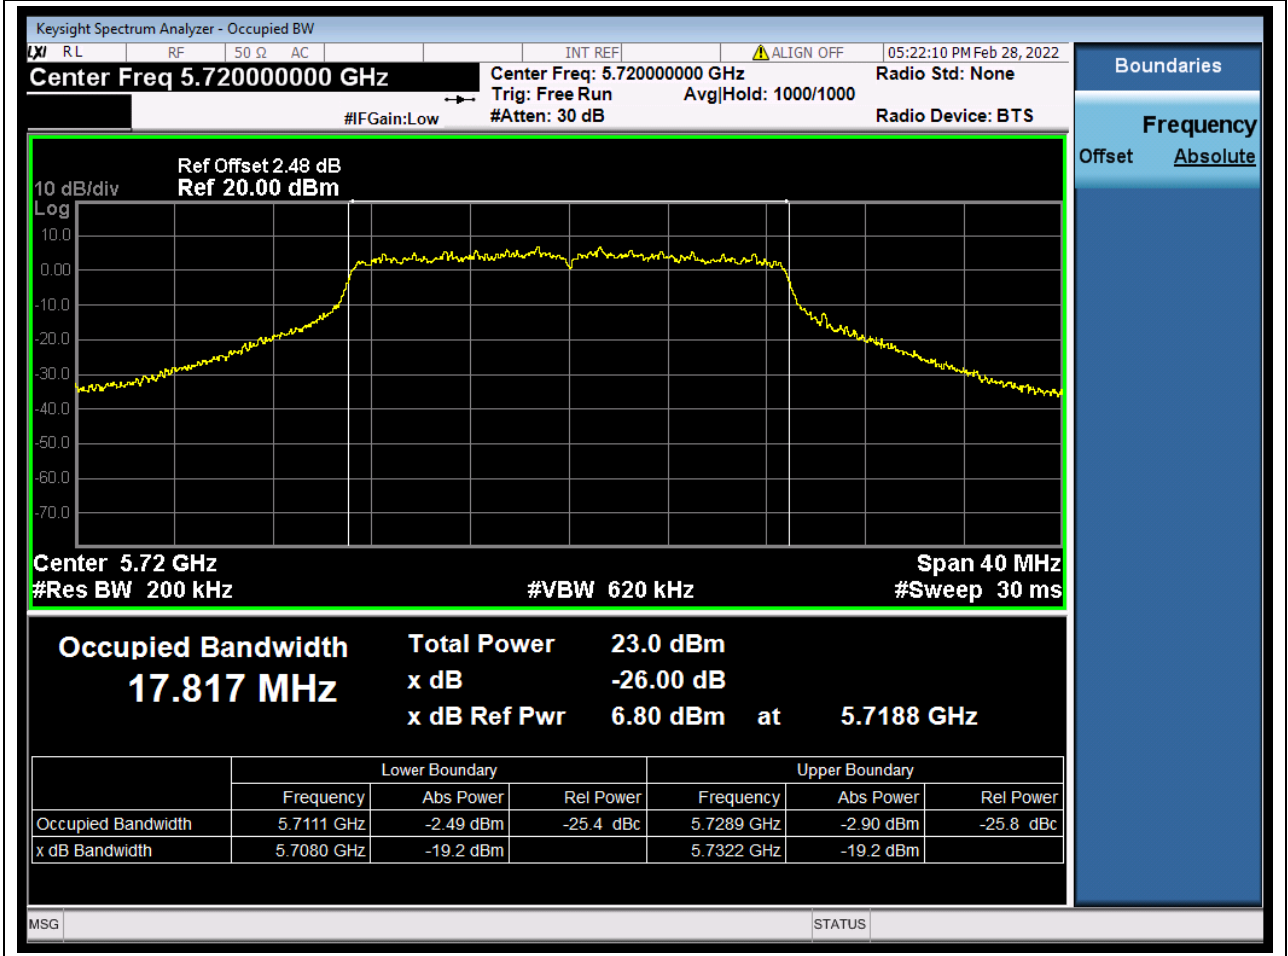

4. 802.11ac_20M_U-NII-2C_CH144

4.2. A.2-26dB Bandwidth(NTNV)

Center Frequency (MHz)	XdB Down	RBW (MHz)	Detector	Limit (MHz)	XdB BandWidth (MHz)	Verdict
5720	26	0.2	Peak	0	24.211741	Unknow