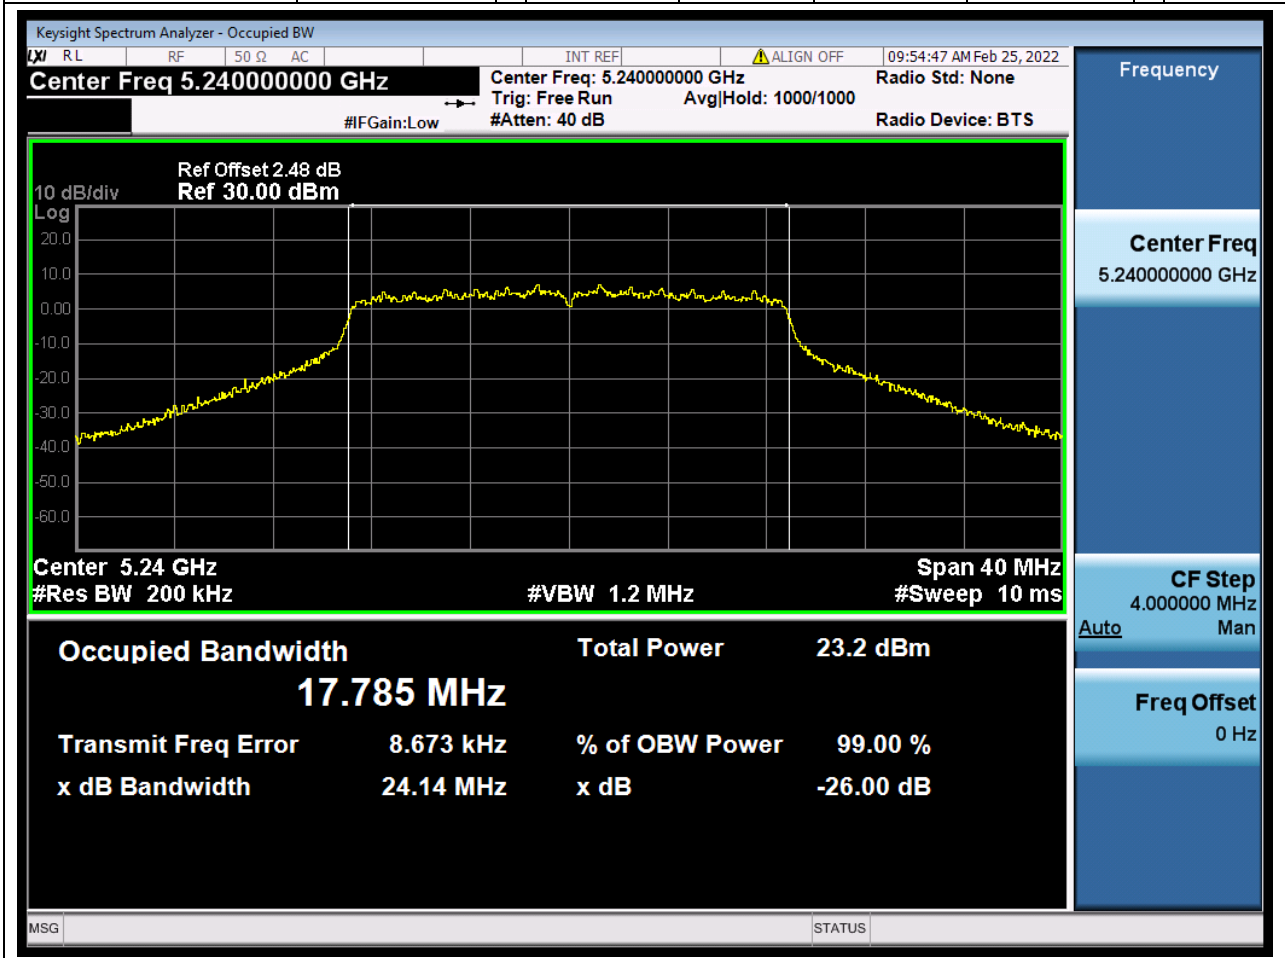

6. 802.11n_20M_U-NII-1_H

6.1. A.2.2-99% Bandwidth(NTNV)

Center Frequency (MHz)	OBW Power (%)	RBW (MHz)	Detector	Limit (MHz)	OBW (MHz)	Verdict
5240	99	0.2	Peak	0	17.785471	Unknown