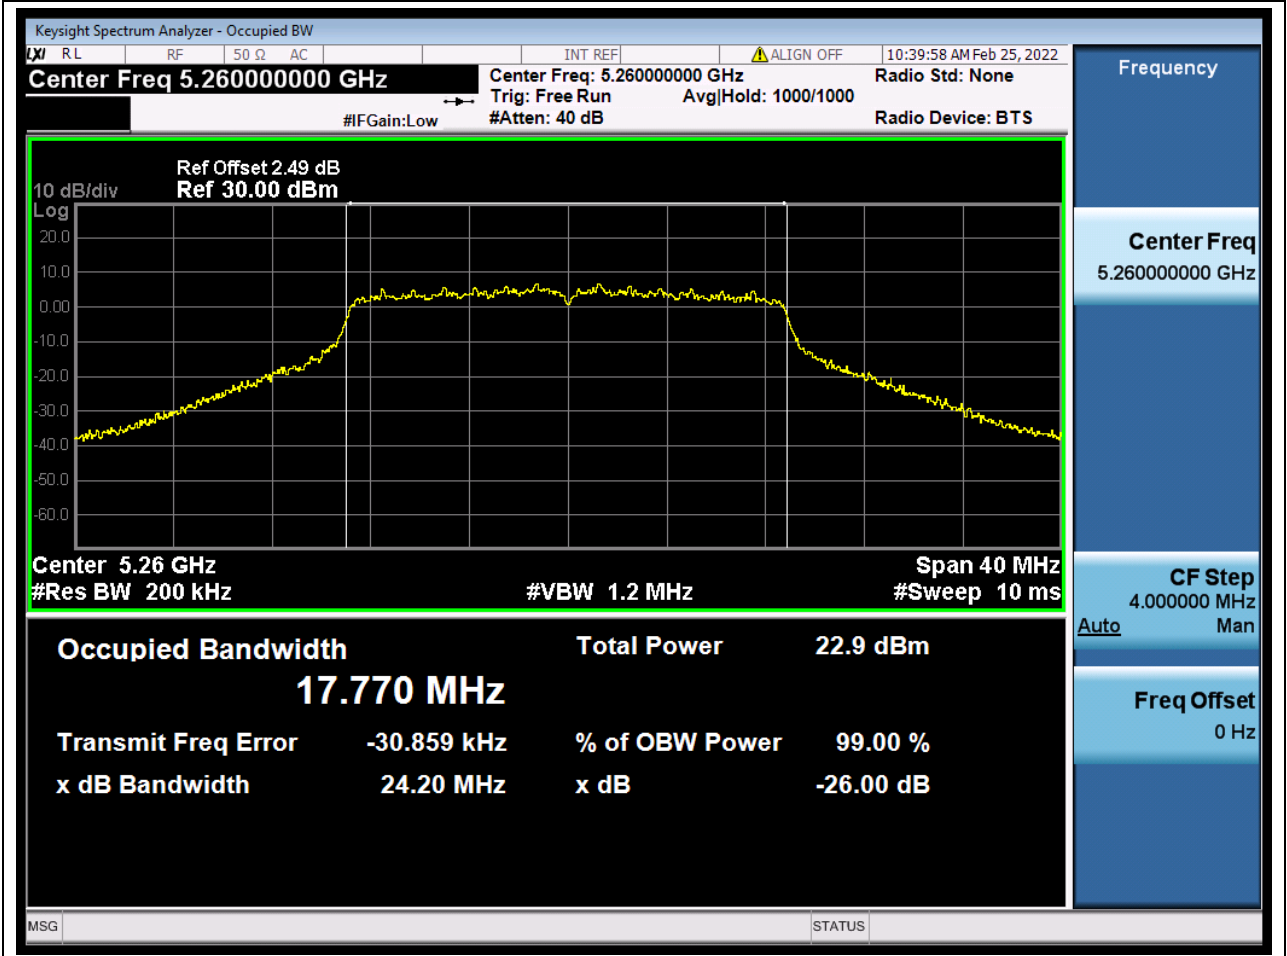

18. 802.11n_20M_U-NII-2A_L

18.1. A.2.2-99% Bandwidth(NTNV)

Center Frequency (MHz)	OBW Power (%)	RBW (MHz)	Detector	Limit (MHz)	OBW (MHz)	Verdict
5260	99	0.2	Peak	0	17.77006	Unknown