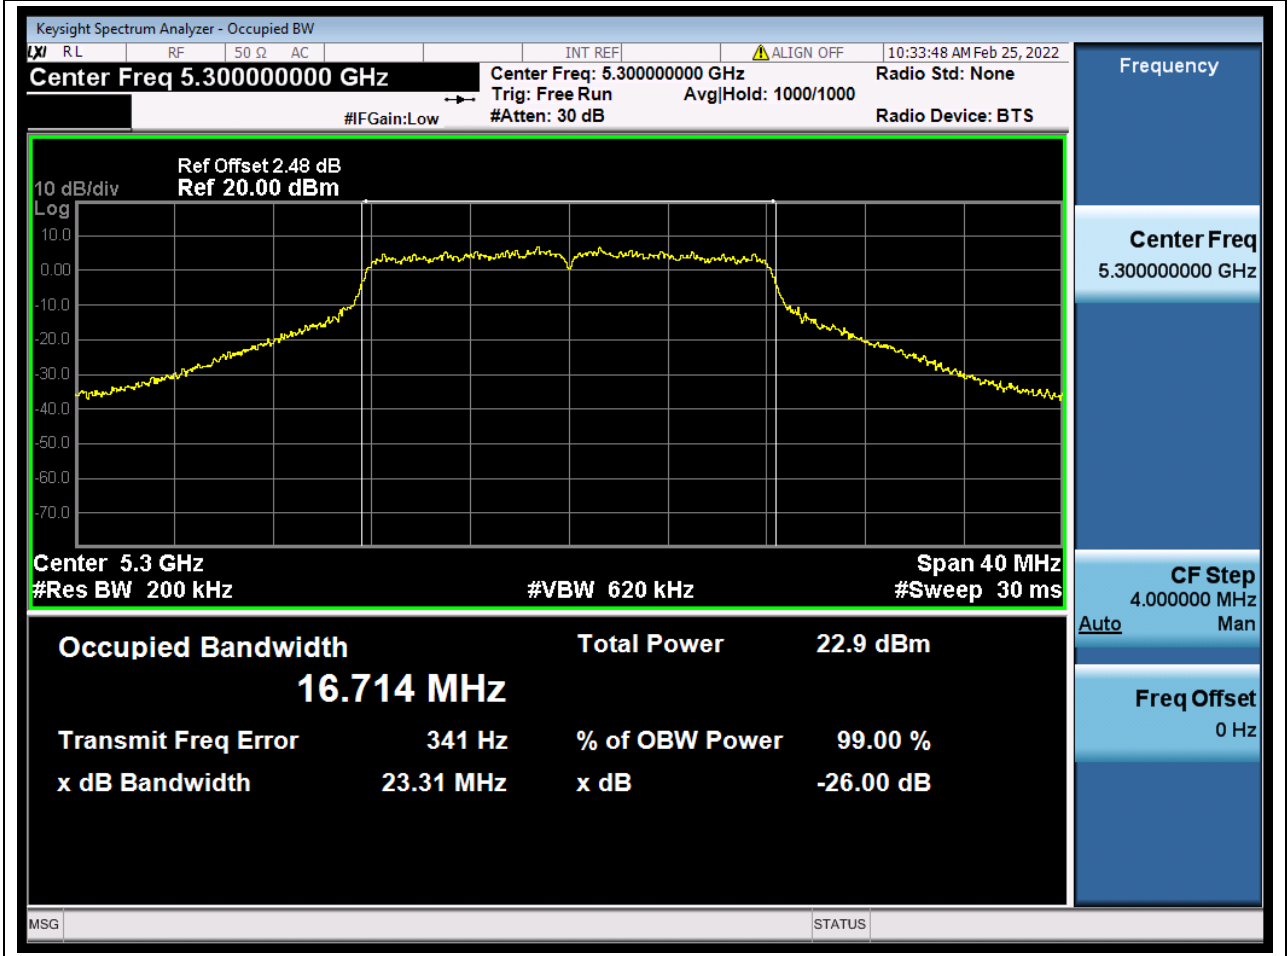

16. 802.11a_20M_U-NII-2A_M

16.1. A.2-26dB Bandwidth(NTNV)

Center Frequency (MHz)	XdB Down	RBW (MHz)	Detector	Limit (MHz)	XdB BandWidth (MHz)	Verdict
5300	26	0.2	Peak	0	23.312575	Unknow