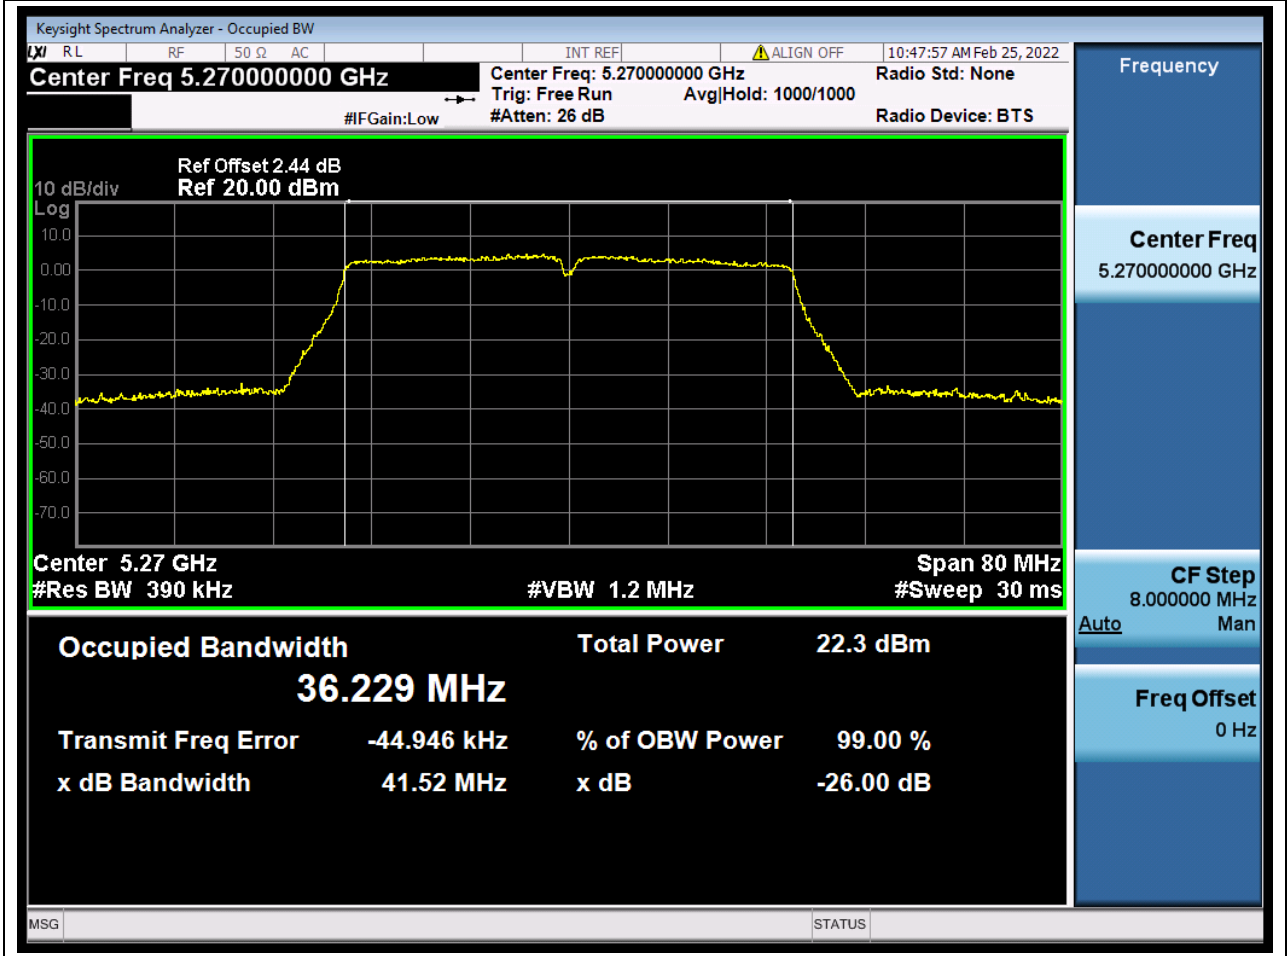

21. 802.11n_40M_U-NII-2A_L

21.1. A.2-26dB Bandwidth(NTNV)

Center Frequency (MHz)	XdB Down	RBW (MHz)	Detector	Limit (MHz)	XdB BandWidth (MHz)	Verdict
5270	26	0.39	Peak	0	41.519374	Unknow