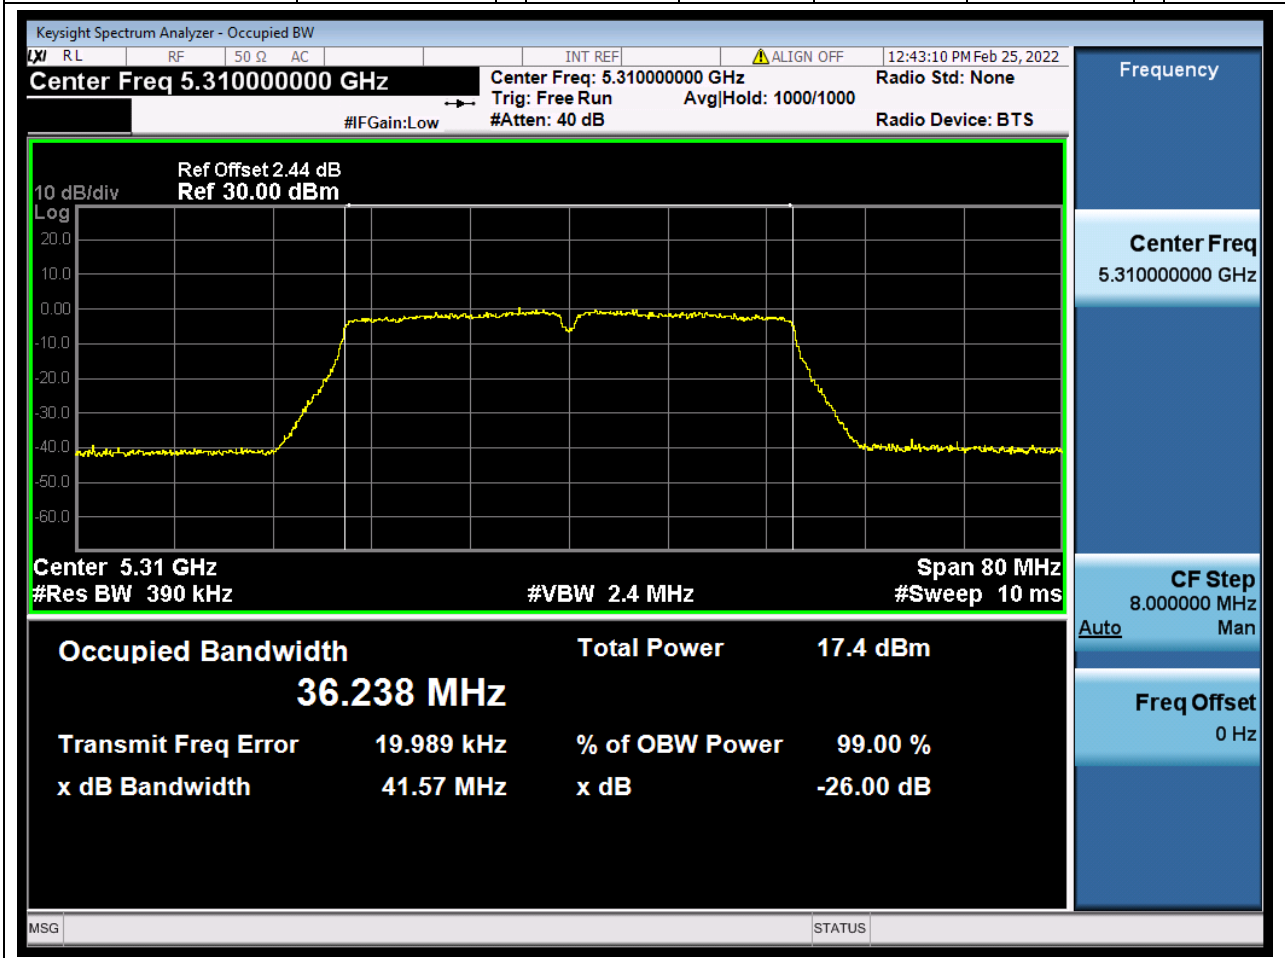

27. 802.11ac_40M_U-NII-2A_H

27.1. A.2.2-99% Bandwidth(NTNV)

Center Frequency (MHz)	OBW Power (%)	RBW (MHz)	Detector	Limit (MHz)	OBW (MHz)	Verdict
5310	99	0.39	Peak	0	36.237577	Unknown