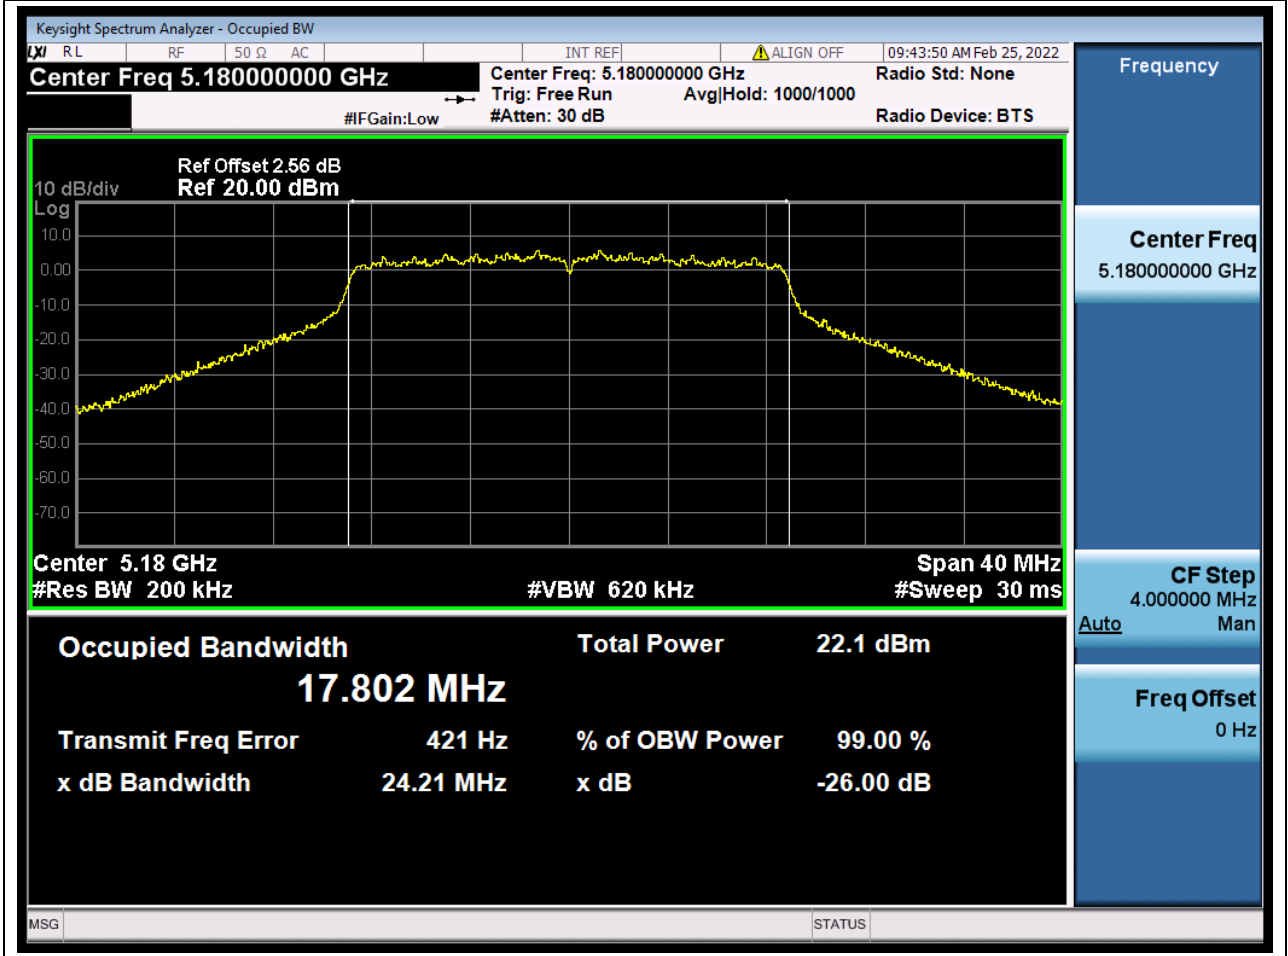

4. 802.11n_20M_U-NII-1_L

4.1. A.2-26dB Bandwidth(NTNV)

Center Frequency (MHz)	XdB Down	RBW (MHz)	Detector	Limit (MHz)	XdB BandWidth (MHz)	Verdict
5180	26	0.2	Peak	0	24.214901	Unknow