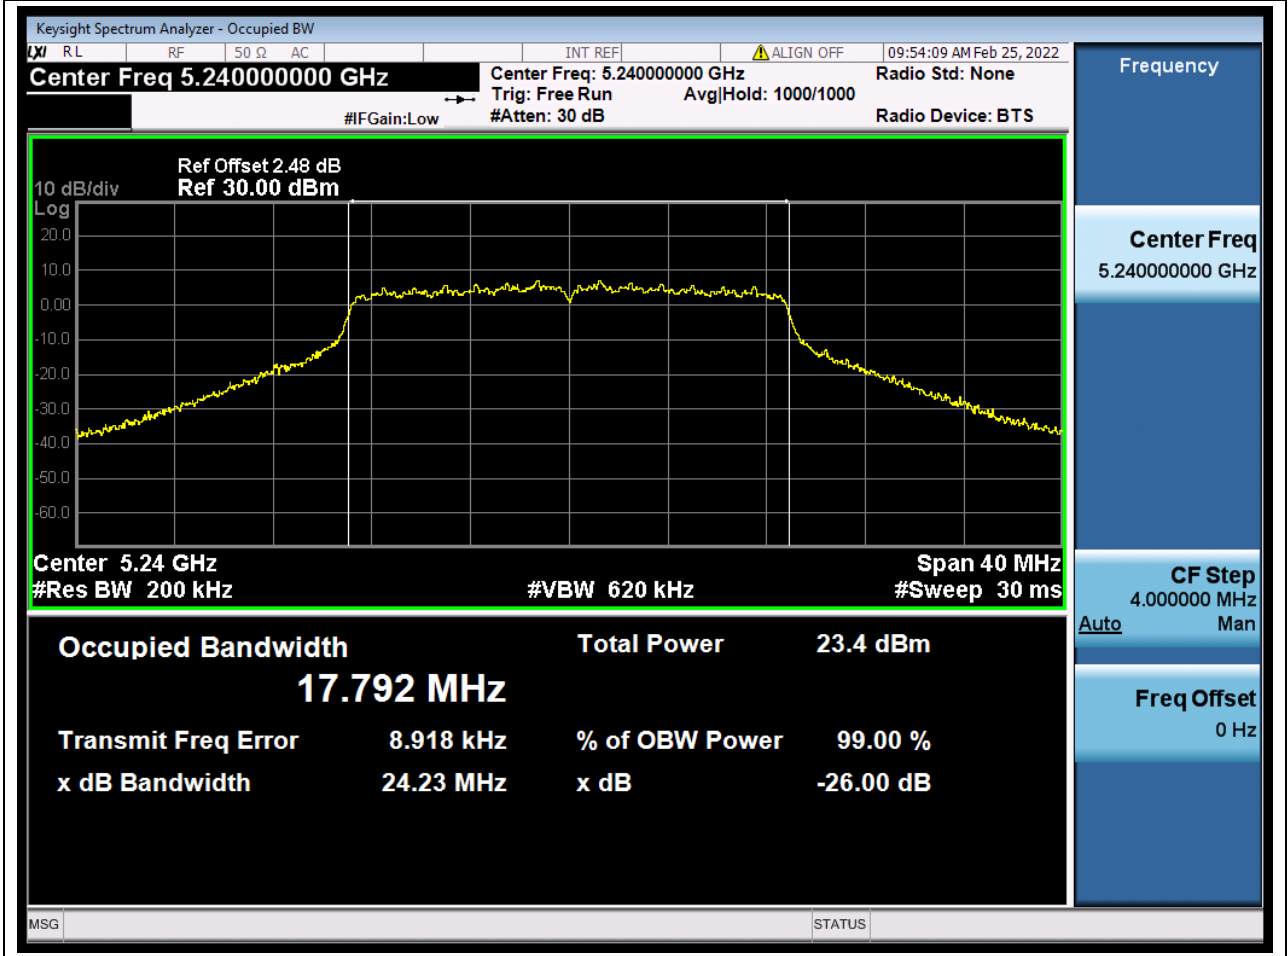

6. 802.11n_20M_U-NII-1_H

6.1. A.2-26dB Bandwidth(NTNV)

Center Frequency (MHz)	XdB Down	RBW (MHz)	Detector	Limit (MHz)	XdB BandWidth (MHz)	Verdict
5240	26	0.2	Peak	0	24.23051	Unknow