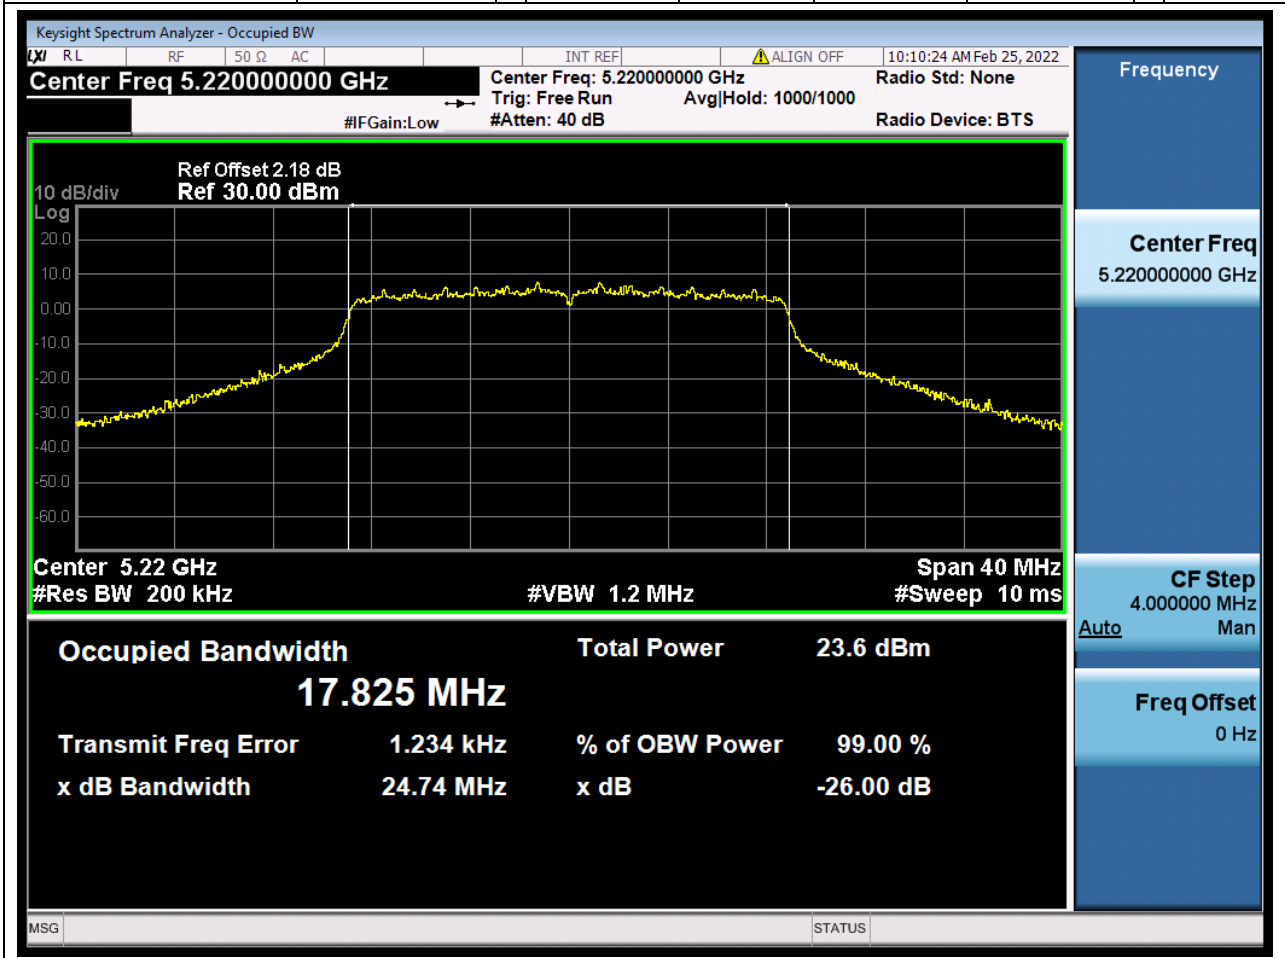

10. 802.11ac_20M_U-NII-1_M

10.1. A.2.2-99% Bandwidth(NTNV)

Center Frequency (MHz)	OBW Power (%)	RBW (MHz)	Detector	Limit (MHz)	OBW (MHz)	Verdict
5220	99	0.2	Peak	0	17.824654	Unknow