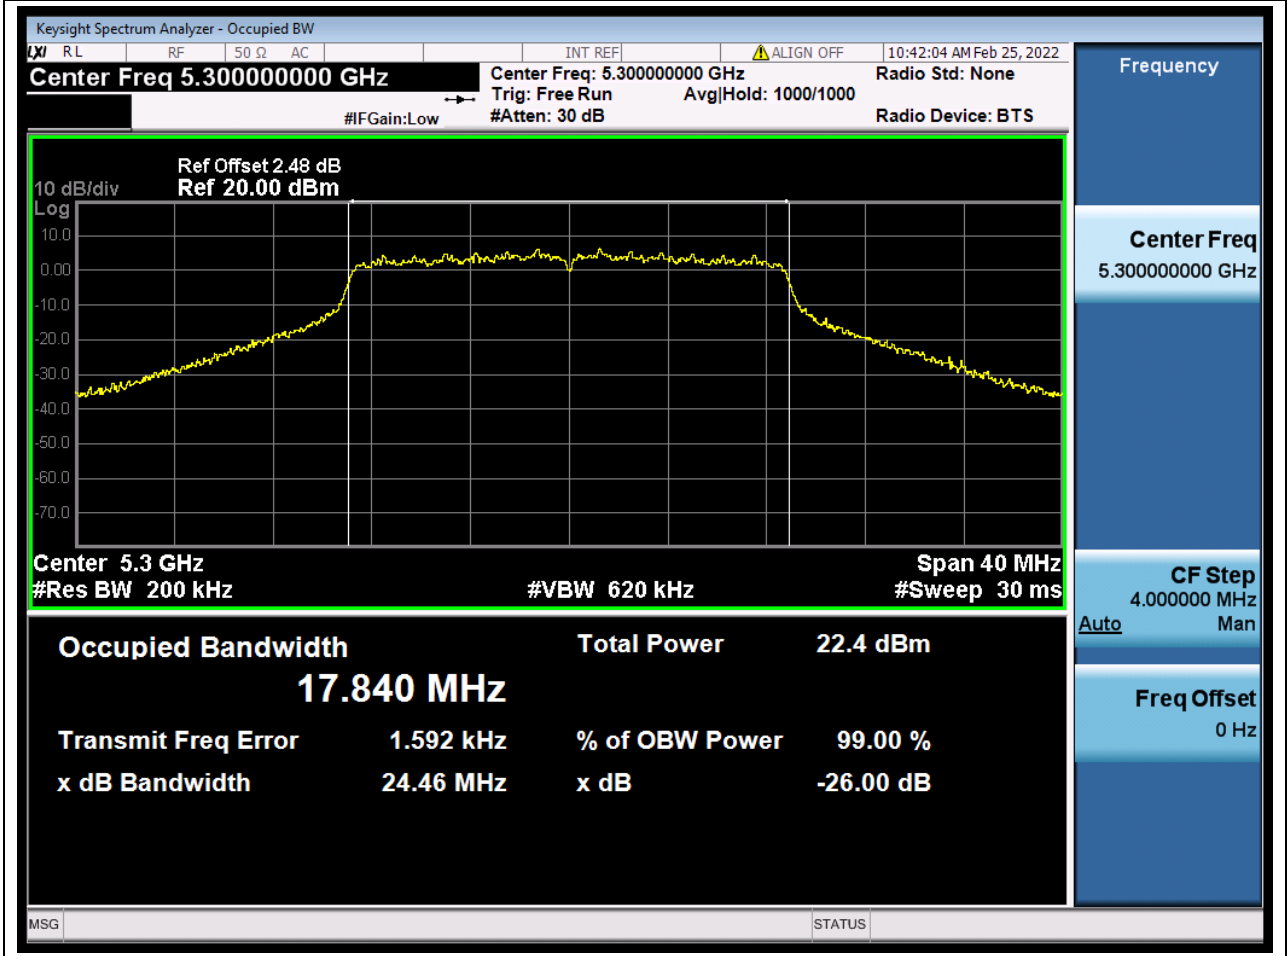

19. 802.11n_20M_U-NII-2A_M

19.1. A.2-26dB Bandwidth(NTNV)

Center Frequency (MHz)	XdB Down	RBW (MHz)	Detector	Limit (MHz)	XdB BandWidth (MHz)	Verdict
5300	26	0.2	Peak	0	24.464373	Unknow