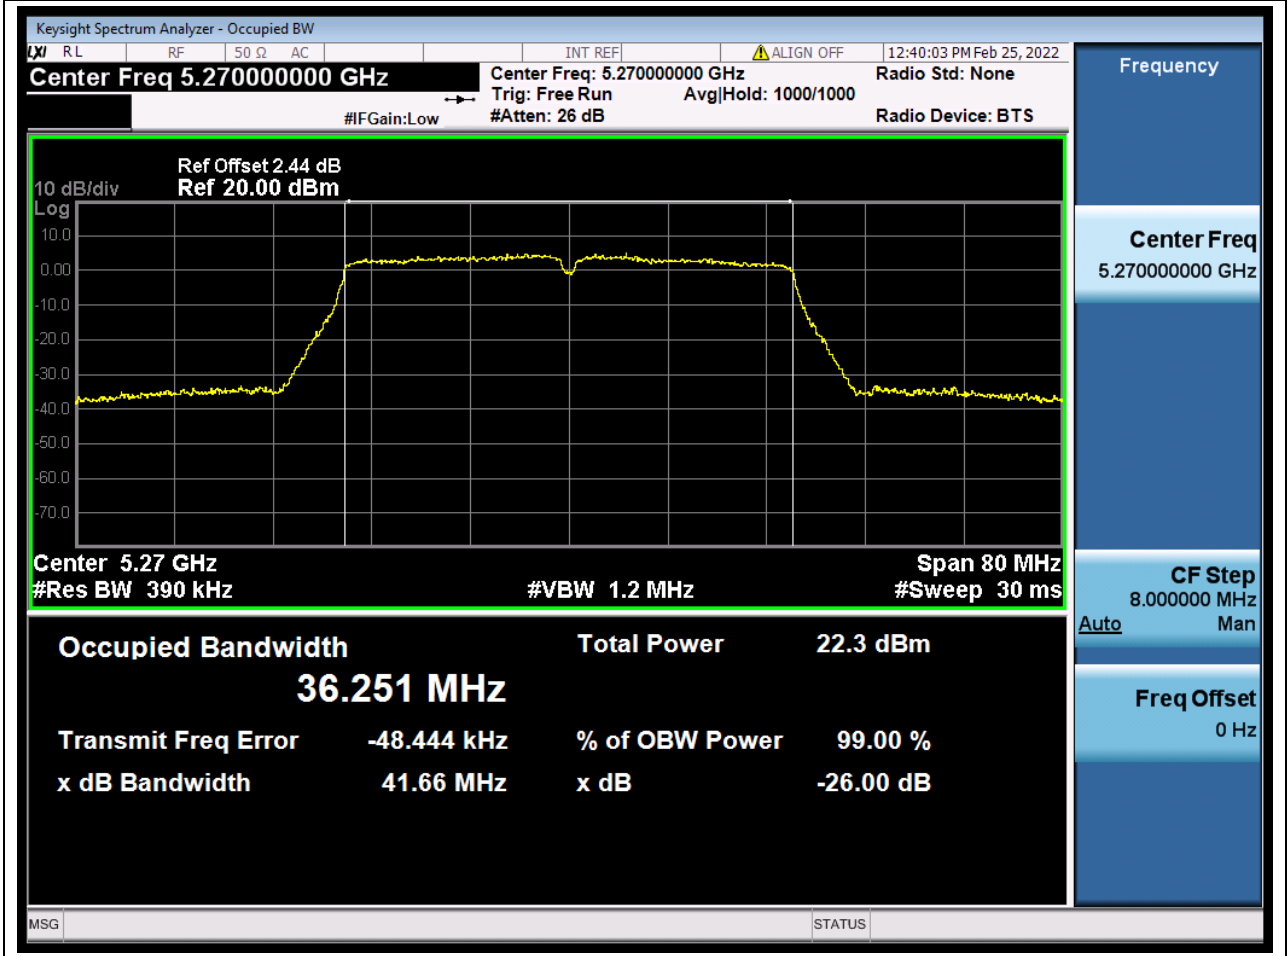

26. 802.11ac_40M_U-NII-2A_L

26.1. A.2-26dB Bandwidth(NTNV)

Center Frequency (MHz)	XdB Down	RBW (MHz)	Detector	Limit (MHz)	XdB BandWidth (MHz)	Verdict
5270	26	0.39	Peak	0	41.664226	Unknow