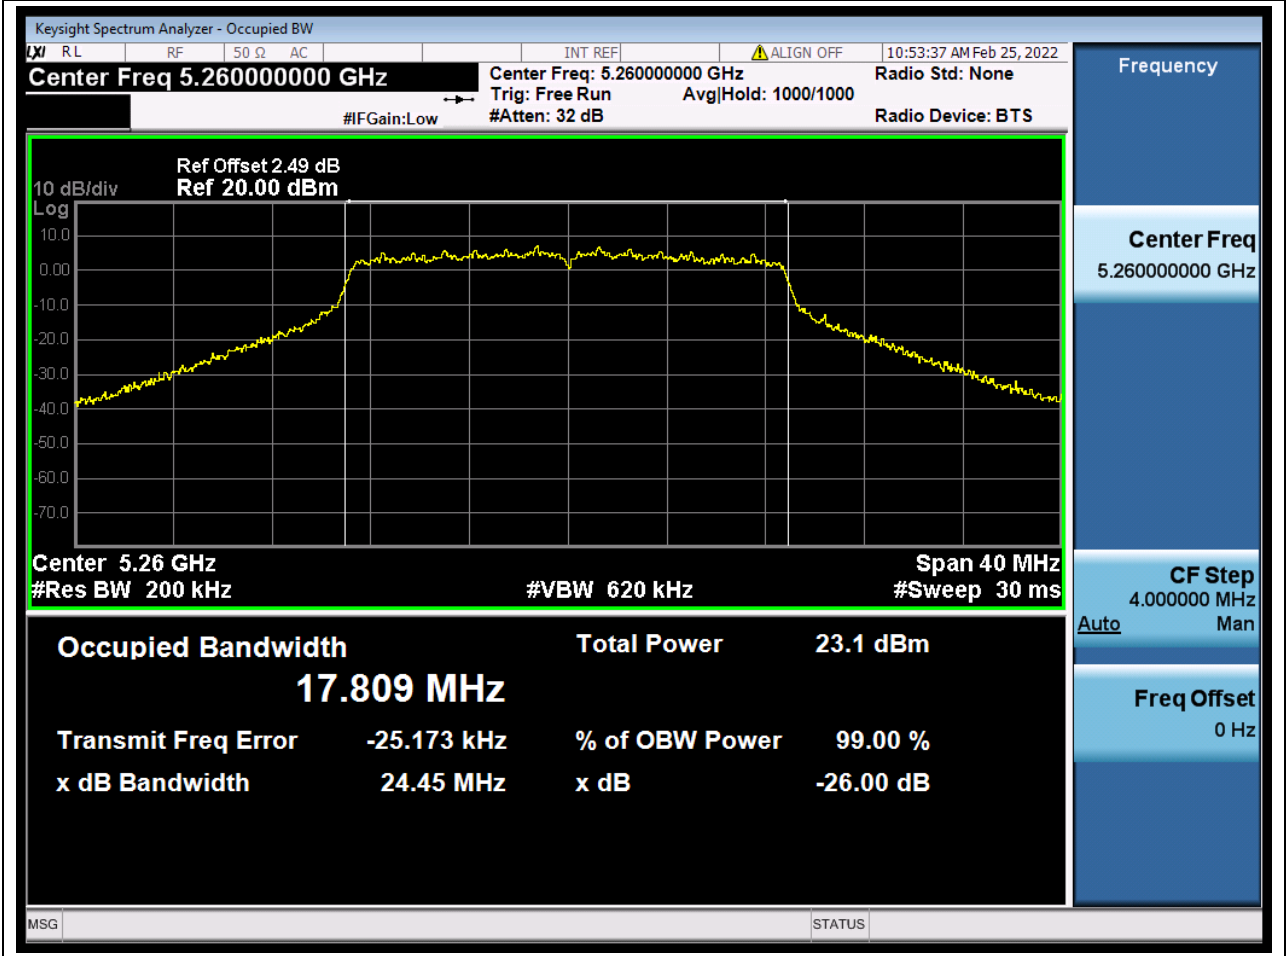

23. 802.11ac_20M_U-NII-2A_L

23.1. A.2-26dB Bandwidth(NTNV)

Center Frequency (MHz)	XdB Down	RBW (MHz)	Detector	Limit (MHz)	XdB BandWidth (MHz)	Verdict
5260	26	0.2	Peak	0	24.453084	Unknow