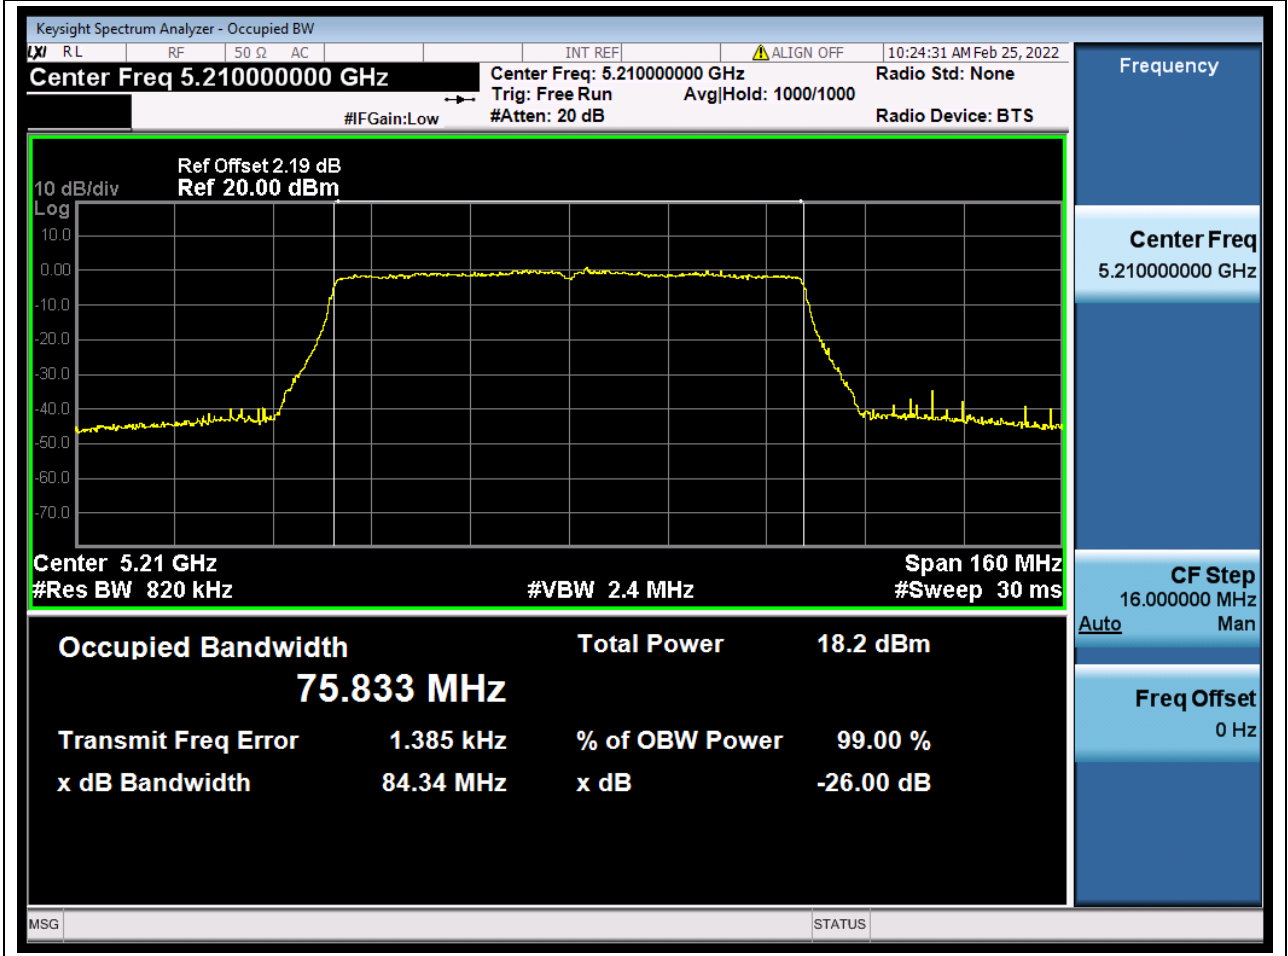

14. 802.11ac_80M_U-NII-1_M

14.1. A.2-26dB Bandwidth(NTNV)

Center Frequency (MHz)	XdB Down	RBW (MHz)	Detector	Limit (MHz)	XdB BandWidth (MHz)	Verdict
5210	26	0.82	Peak	0	84.337888	Unknow