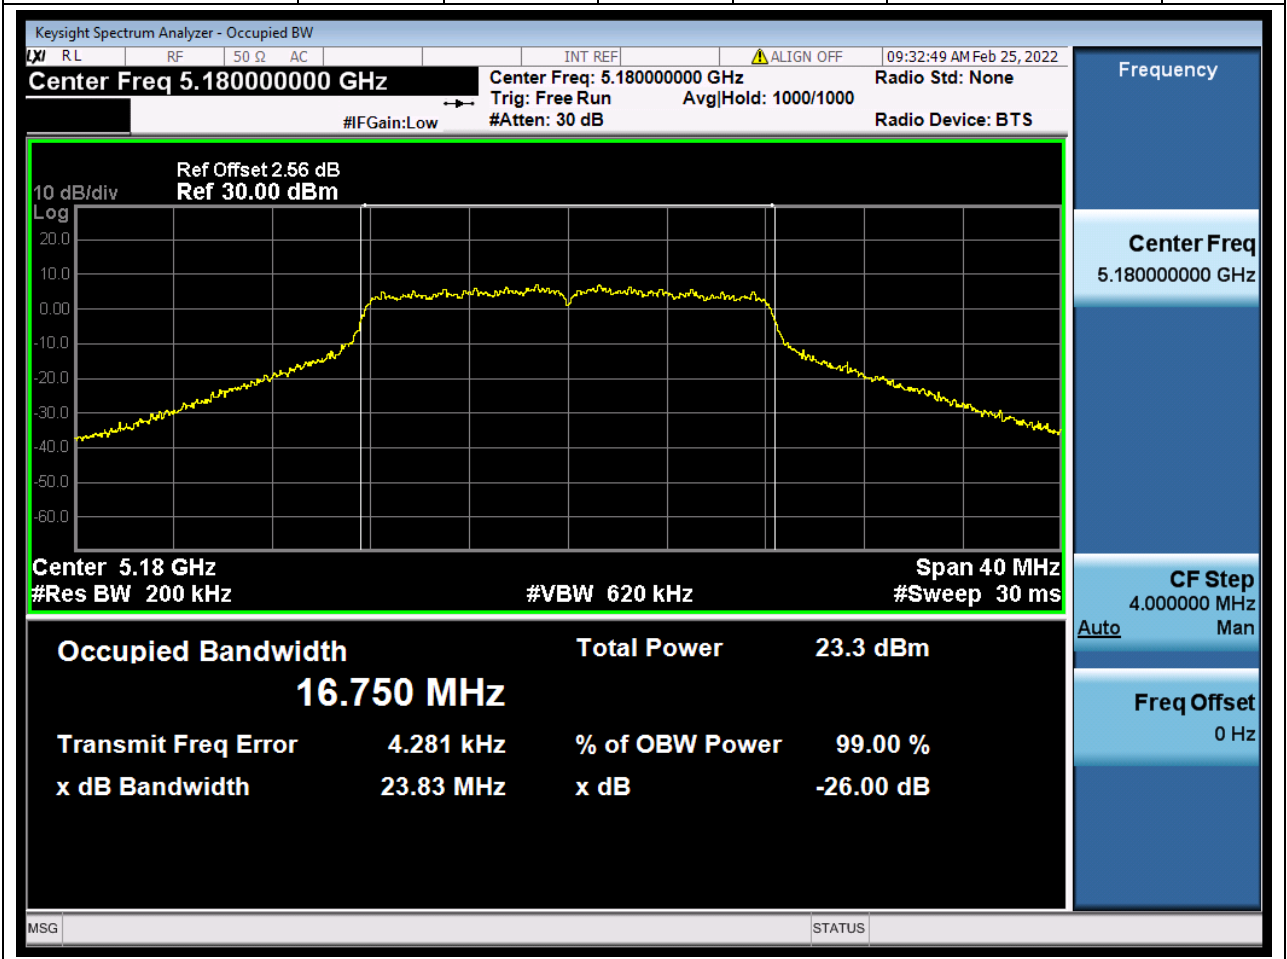

Annex A.2. 26dB Bandwidth & 99% Bandwidth

1. 802.11a_20M_U-NII-1_L

1.1. A.2-26dB Bandwidth(NTNV)

Center Frequency (MHz)	XdB Down	RBW (MHz)	Detector	Limit (MHz)	XdB BandWidth (MHz)	Verdict
5180	26	0.2	Peak	0	23.831958	Unknow