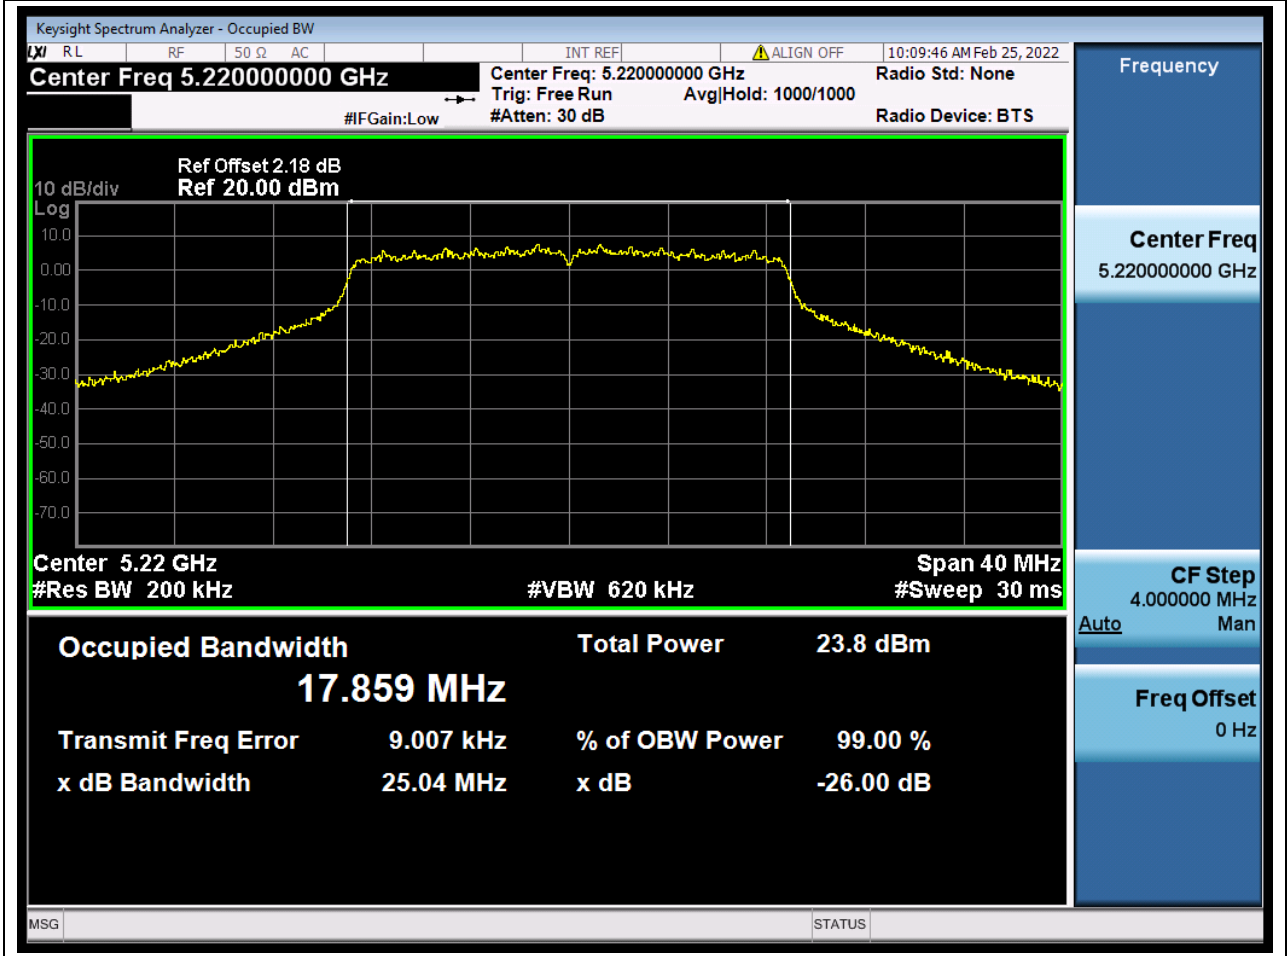

10. 802.11ac_20M_U-NII-1_M

10.1. A.2-26dB Bandwidth(NTNV)

Center Frequency (MHz)	XdB Down	RBW (MHz)	Detector	Limit (MHz)	XdB BandWidth (MHz)	Verdict
5220	26	0.2	Peak	0	25.039773	Unknow