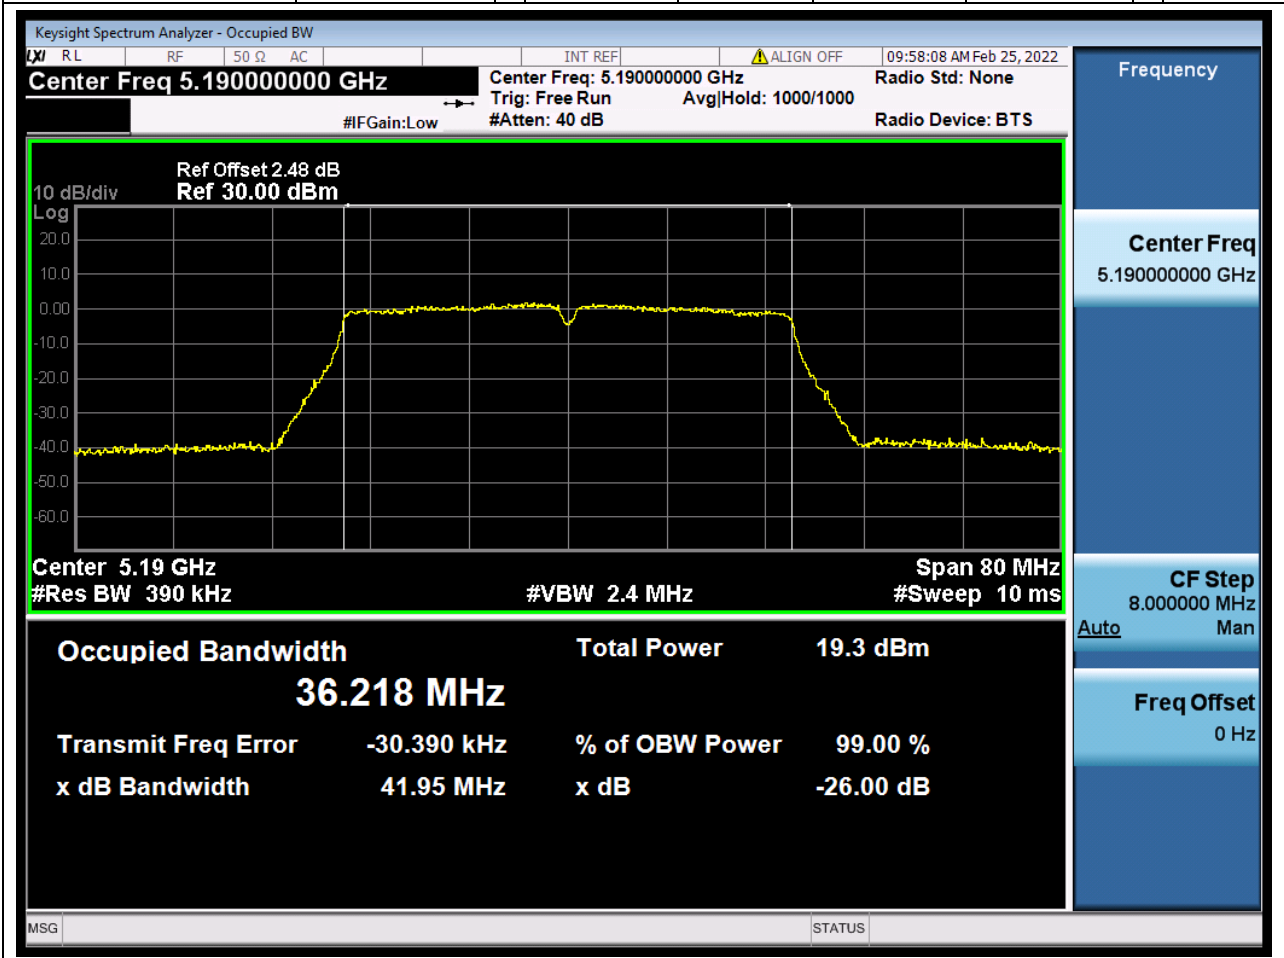

7. 802.11n_40M_U-NII-1_L

7.1. A.2.2-99% Bandwidth(NTNV)

Center Frequency (MHz)	OBW Power (%)	RBW (MHz)	Detector	Limit (MHz)	OBW (MHz)	Verdict
5190	99	0.39	Peak	0	36.218108	Unknown