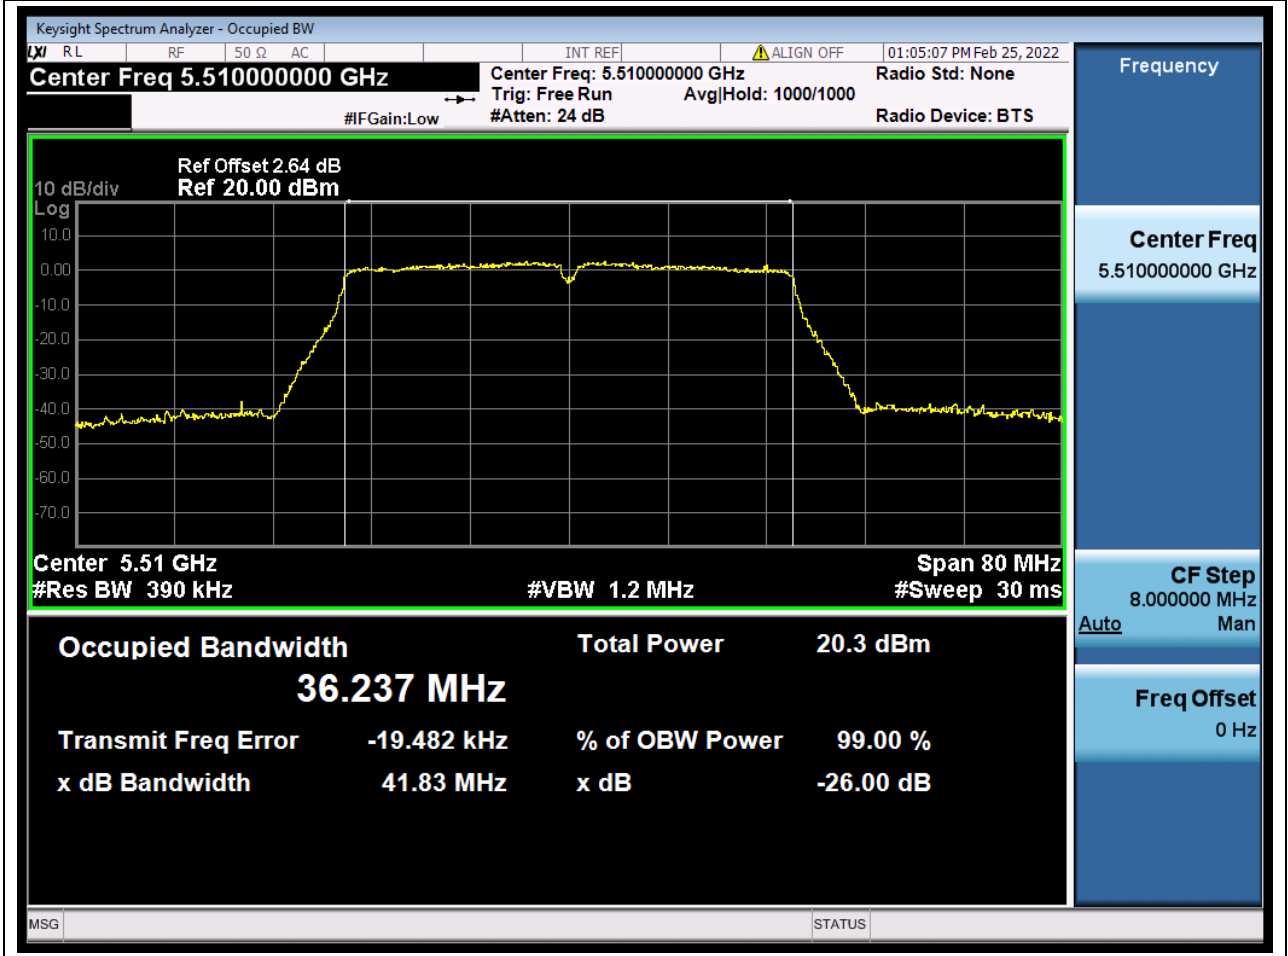

35. 802.11n_40M_U-NII-2C_L

35.1. A.2-26dB Bandwidth(NTNV)

Center Frequency (MHz)	XdB Down	RBW (MHz)	Detector	Limit (MHz)	XdB BandWidth (MHz)	Verdict
5510	26	0.39	Peak	0	41.829071	Unknow