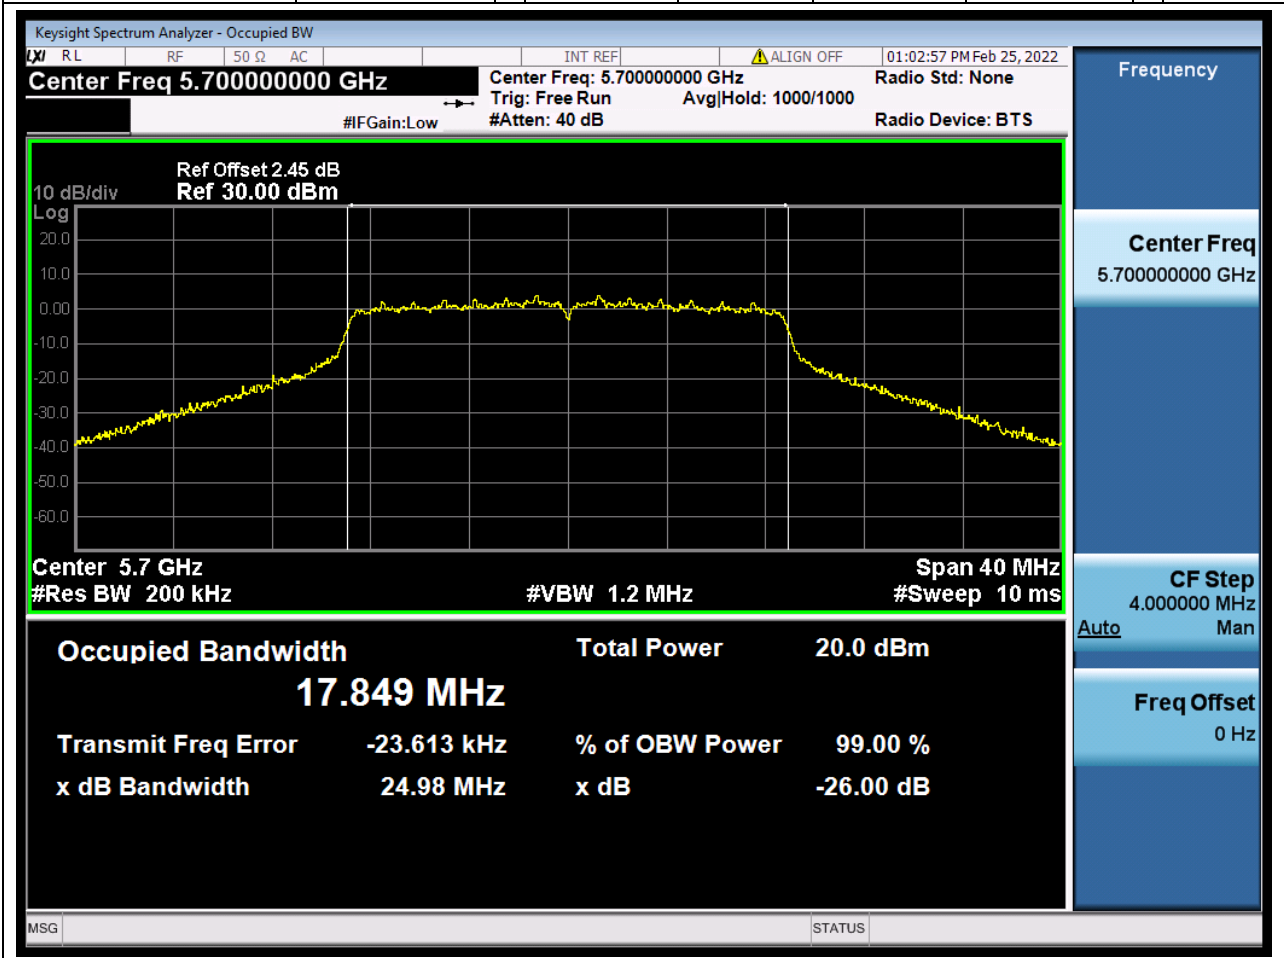

34. 802.11n_20M_U-NII-2C_H

34.1. A.2.2-99% Bandwidth(NTNV)

Center Frequency (MHz)	OBW Power (%)	RBW (MHz)	Detector	Limit (MHz)	OBW (MHz)	Verdict
5700	99	0.2	Peak	0	17.848753	Unknown