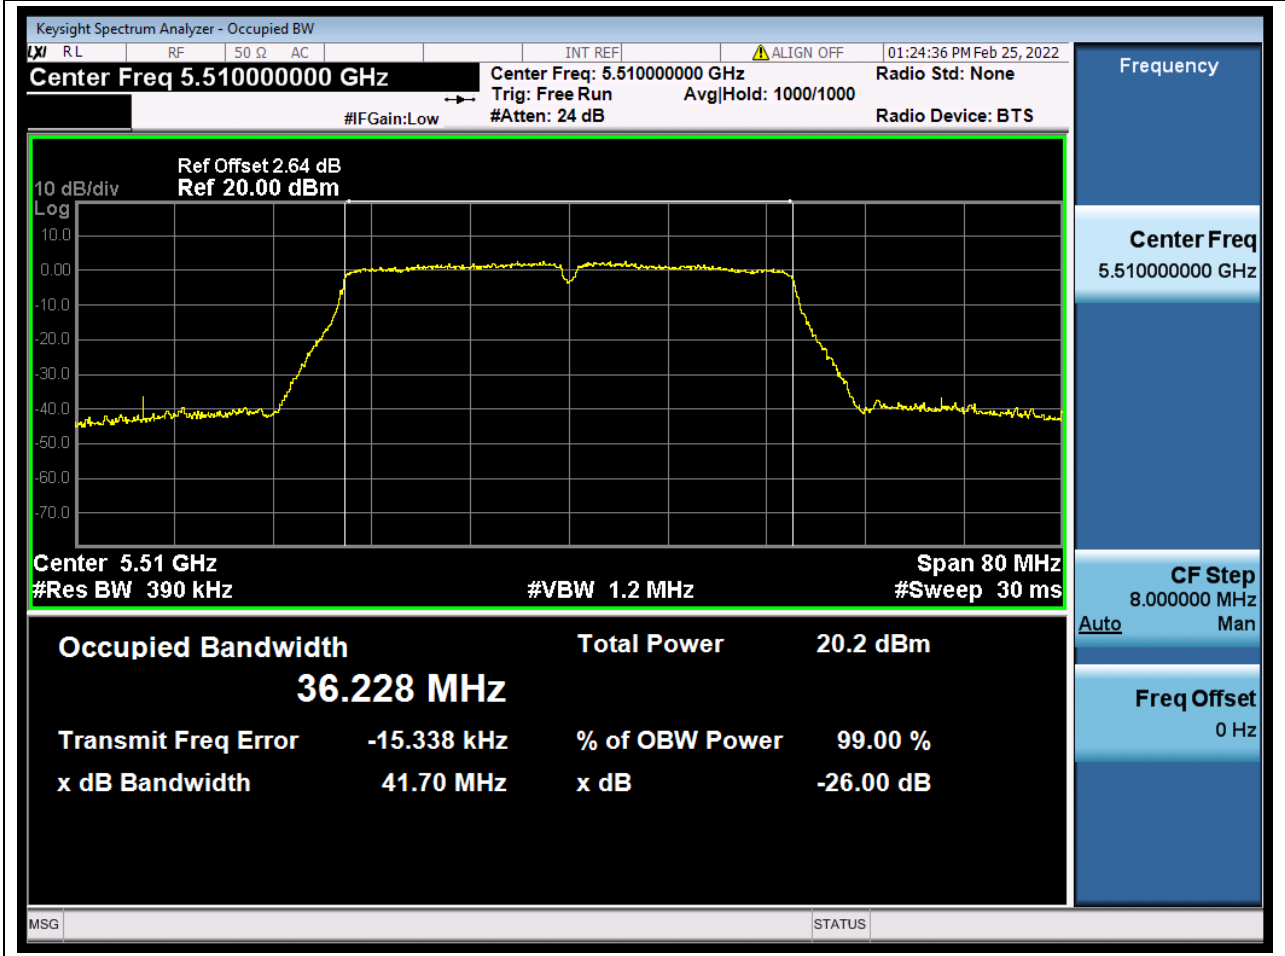

41. 802.11ac_40M_U-NII-2C_L

41.1. A.2-26dB Bandwidth(NTNV)

Center Frequency (MHz)	XdB Down	RBW (MHz)	Detector	Limit (MHz)	XdB BandWidth (MHz)	Verdict
5510	26	0.39	Peak	0	41.702142	Unknow