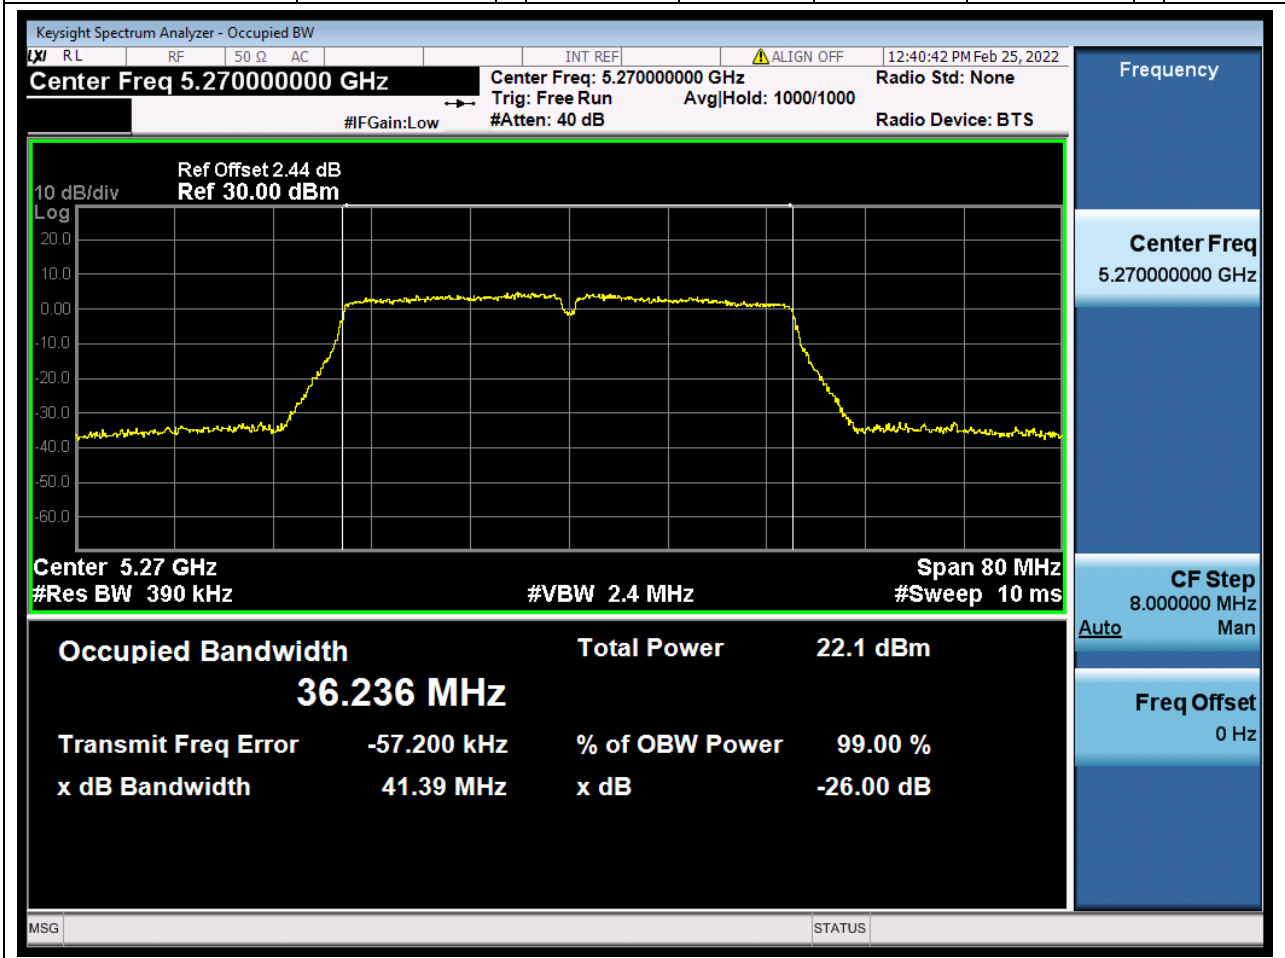

26. 802.11ac_40M_U-NII-2A_L

26.1. A.2.2-99% Bandwidth(NTNV)

Center Frequency (MHz)	OBW Power (%)	RBW (MHz)	Detector	Limit (MHz)	OBW (MHz)	Verdict
5270	99	0.39	Peak	0	36.235688	Unknow