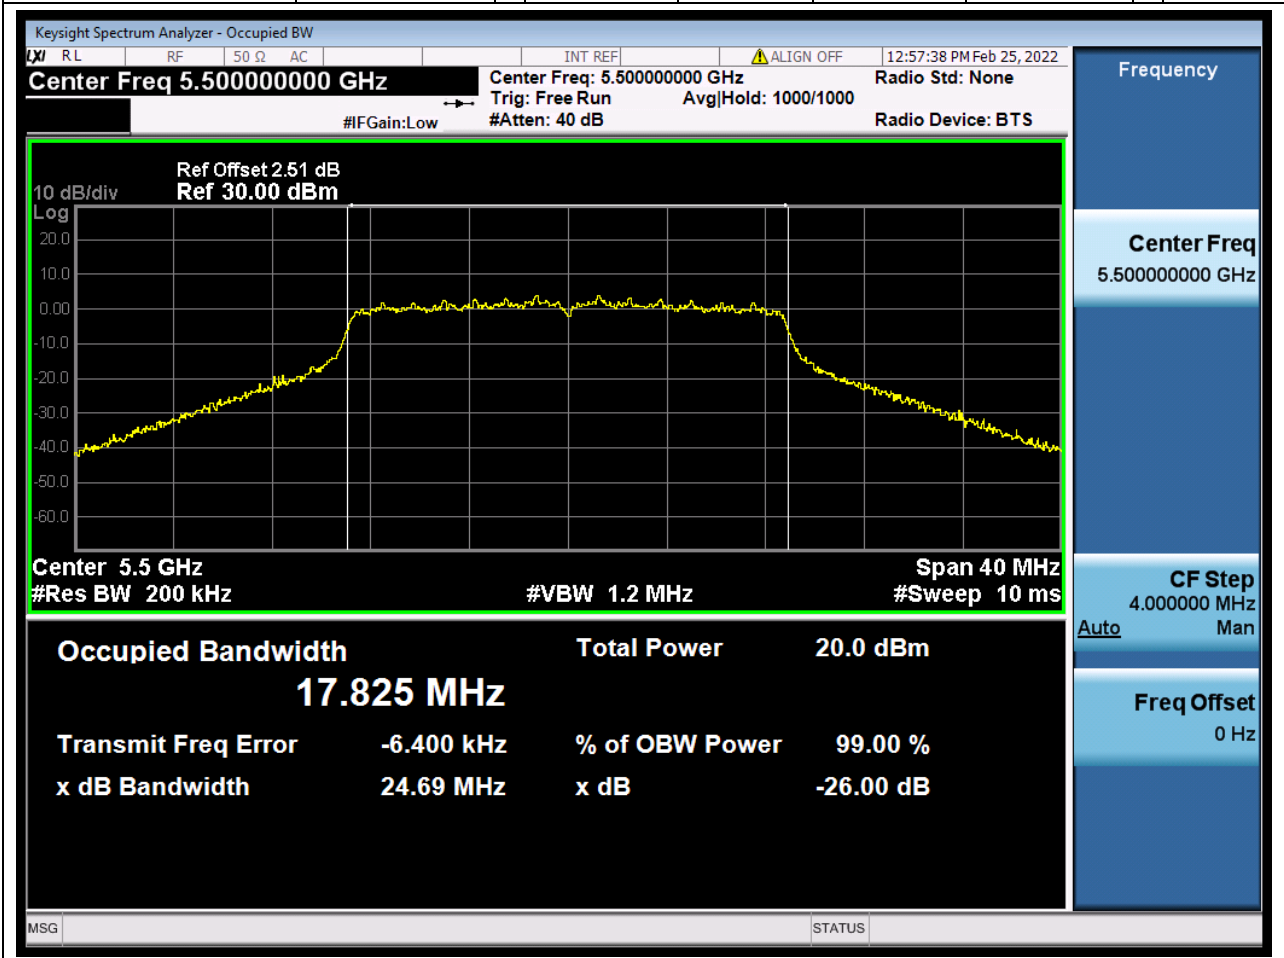

32. 802.11n_20M_U-NII-2C_L

32.1. A.2.2-99% Bandwidth(NTNV)

Center Frequency (MHz)	OBW Power (%)	RBW (MHz)	Detector	Limit (MHz)	OBW (MHz)	Verdict
5500	99	0.2	Peak	0	17.824607	Unknown