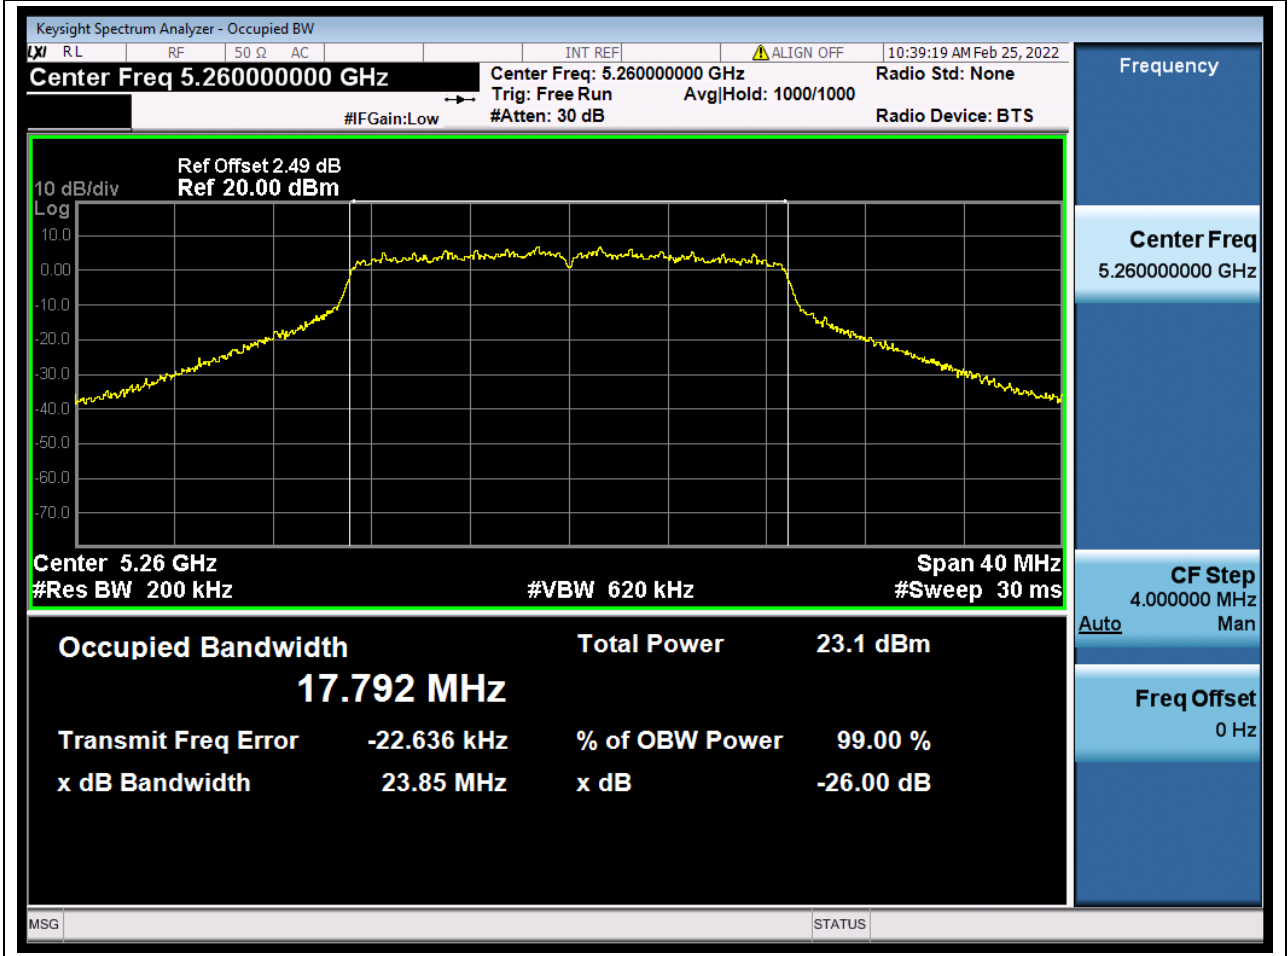

18. 802.11n_20M_U-NII-2A_L

18.1. A.2-26dB Bandwidth(NTNV)

Center Frequency (MHz)	XdB Down	RBW (MHz)	Detector	Limit (MHz)	XdB BandWidth (MHz)	Verdict
5260	26	0.2	Peak	0	23.849784	Unknow