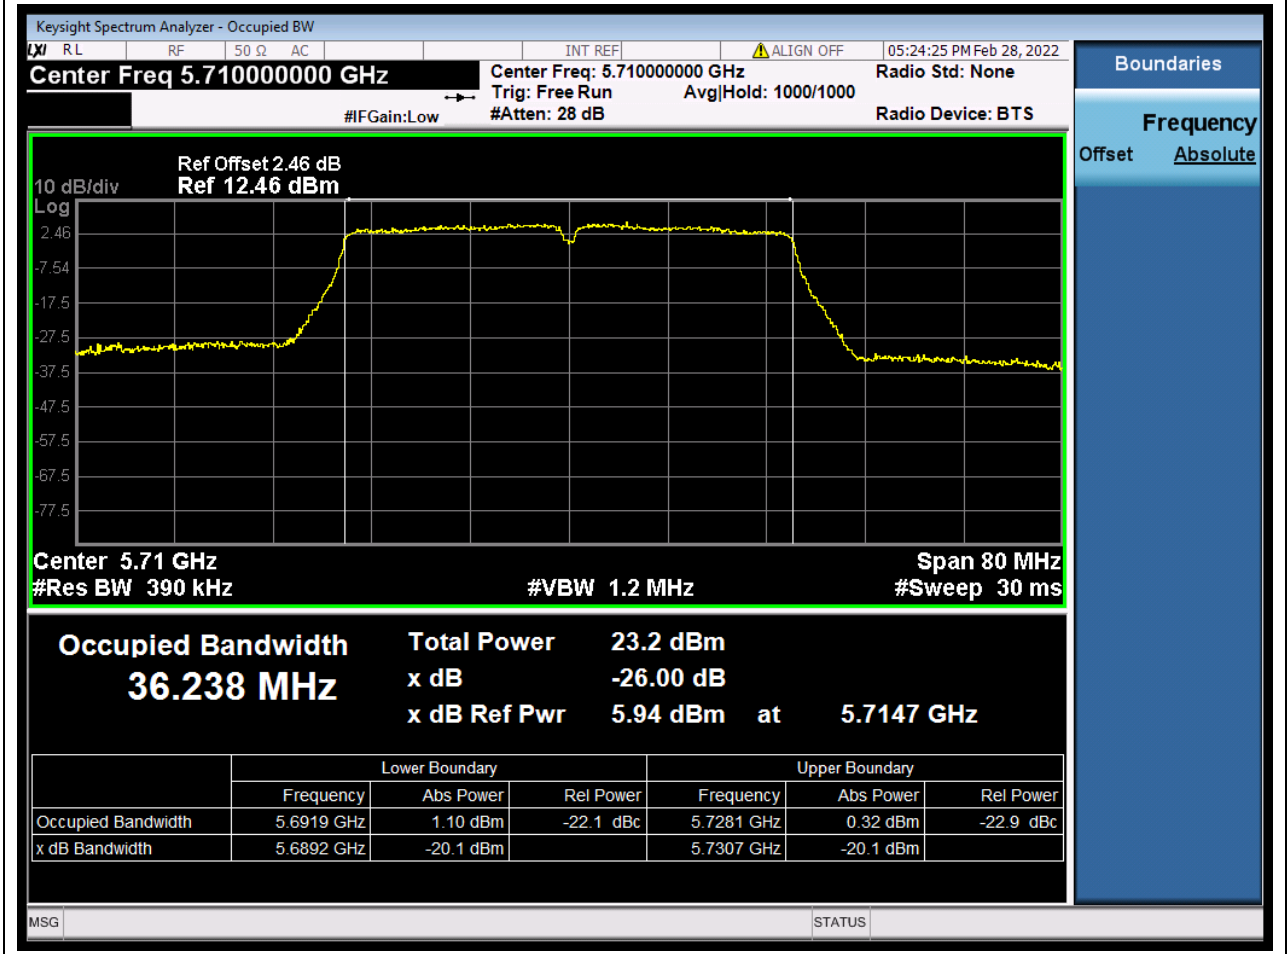

5. 802.11ac_40M_U-NII-2C_CH142

5.2. A.2-26dB Bandwidth(NTNV)

Center Frequency (MHz)	XdB Down	RBW (MHz)	Detector	Limit (MHz)	XdB BandWidth (MHz)	Verdict
5710	26	0.39	Peak	0	41.529157	Unknow