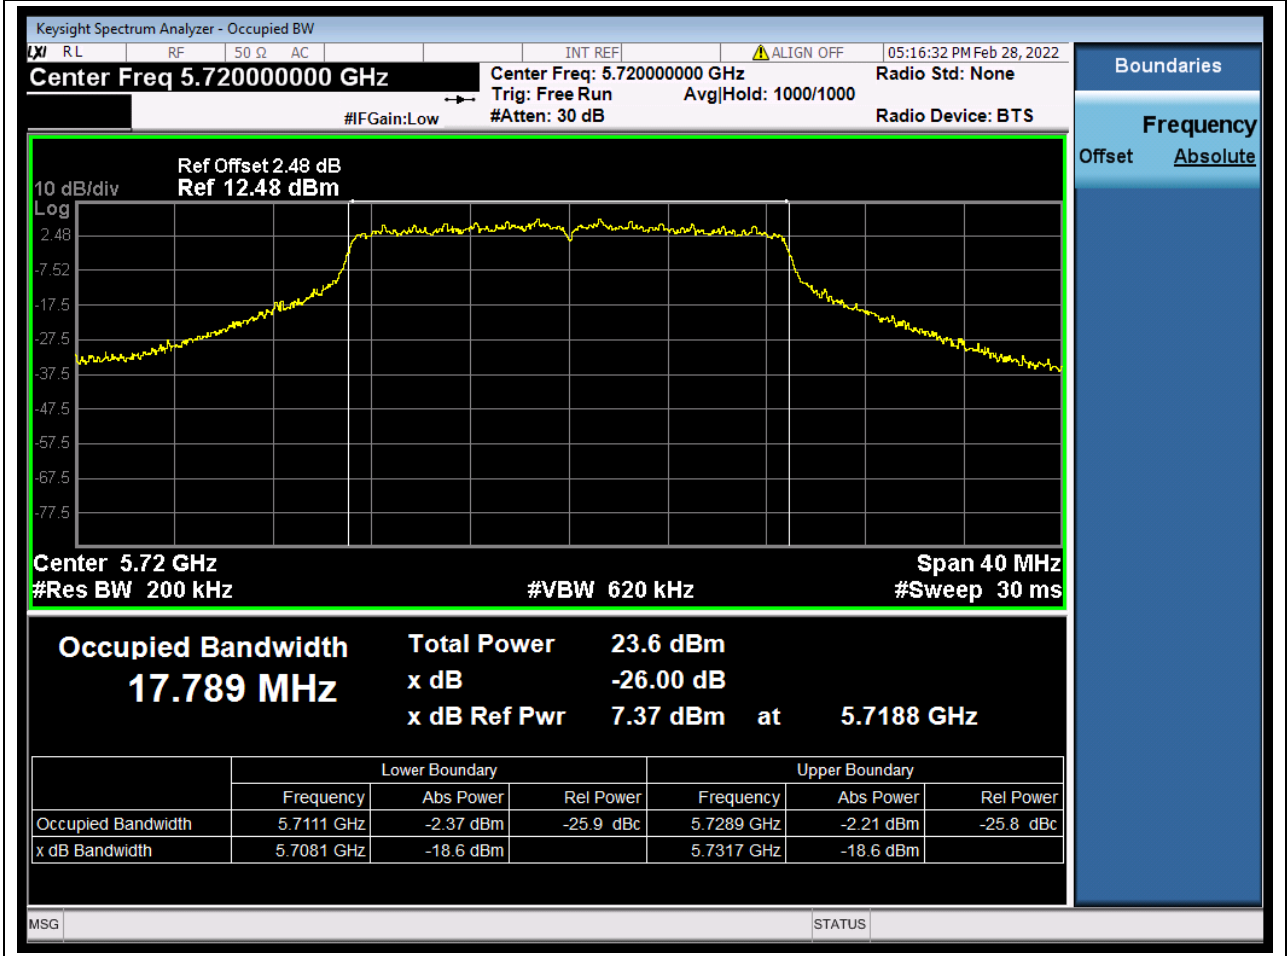

2. 802.11n_20M_U-NII-2C_CH144

2.2. A.2-26dB Bandwidth(NTNV)

Center Frequency (MHz)	XdB Down	RBW (MHz)	Detector	Limit (MHz)	XdB BandWidth (MHz)	Verdict
5720	26	0.2	Peak	0	23.612061	Unknow