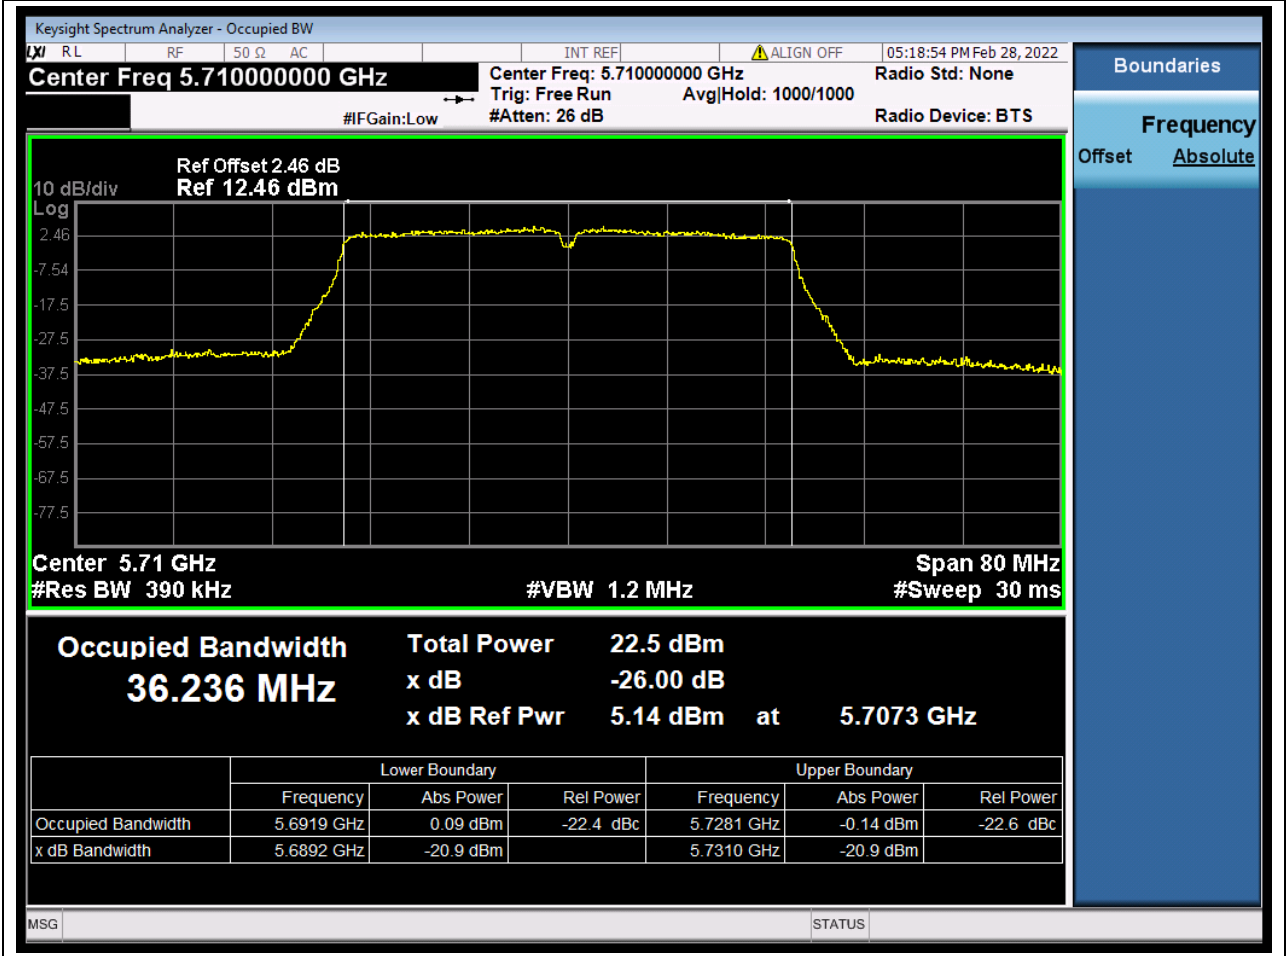

3. 802.11n_40M_U-NII-2C_CH142

3.2. A.2-26dB Bandwidth(NTNV)

Center Frequency (MHz)	XdB Down	RBW (MHz)	Detector	Limit (MHz)	XdB BandWidth (MHz)	Verdict
5710	26	0.39	Peak	0	41.777723	Unknow