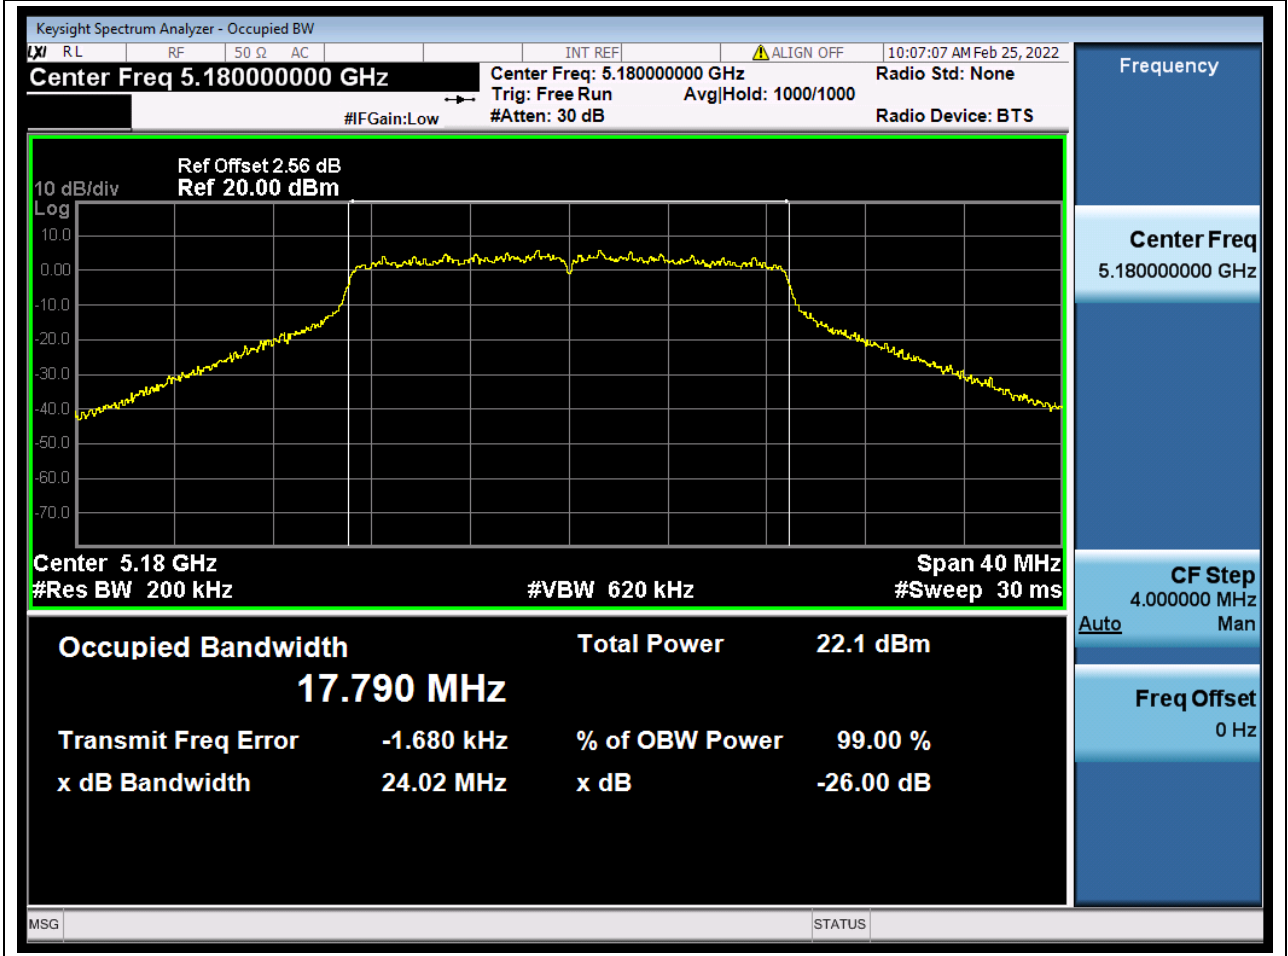

9. 802.11ac_20M_U-NII-1_L

9.1. A.2-26dB Bandwidth(NTNV)

Center Frequency (MHz)	XdB Down	RBW (MHz)	Detector	Limit (MHz)	XdB BandWidth (MHz)	Verdict
5180	26	0.2	Peak	0	24.024632	Unknow