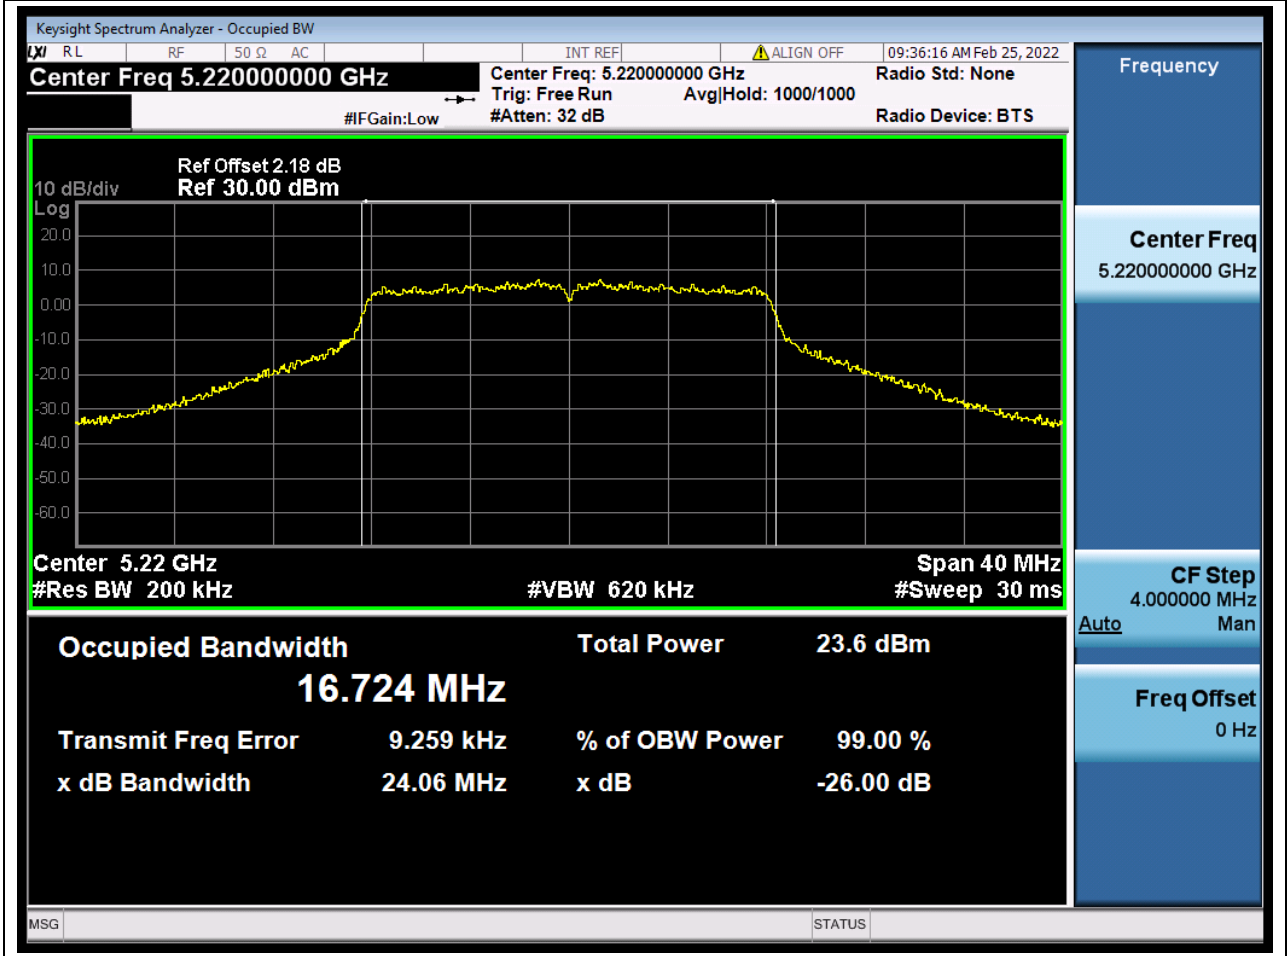

2. 802.11a_20M_U-NII-1_M

2.1. A.2-26dB Bandwidth(NTNV)

Center Frequency (MHz)	XdB Down	RBW (MHz)	Detector	Limit (MHz)	XdB BandWidth (MHz)	Verdict
5220	26	0.2	Peak	0	24.063478	Unknow