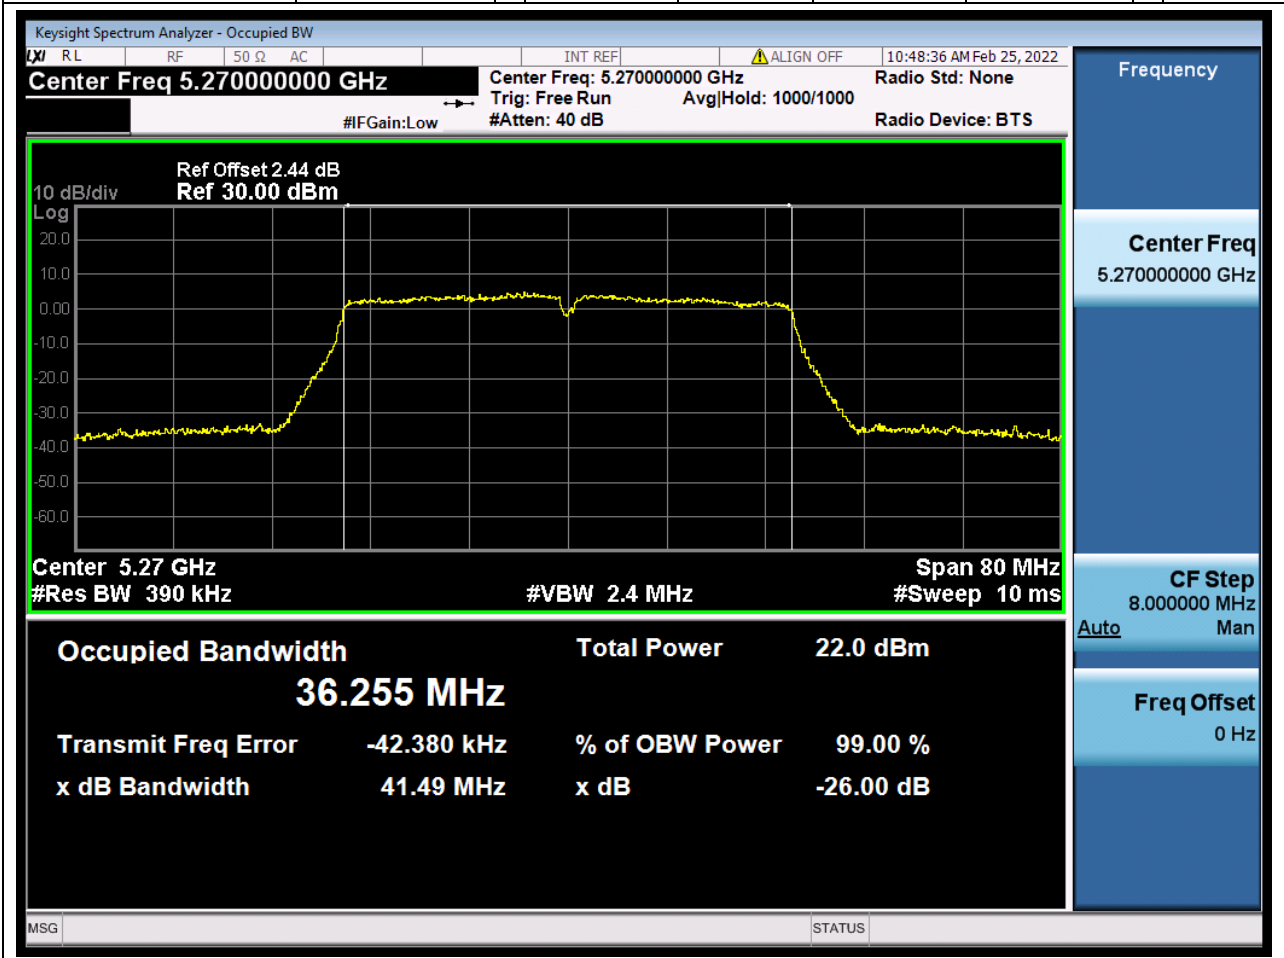

21. 802.11n_40M_U-NII-2A_L

21.1. A.2.2-99% Bandwidth(NTNV)

Center Frequency (MHz)	OBW Power (%)	RBW (MHz)	Detector	Limit (MHz)	OBW (MHz)	Verdict
5270	99	0.39	Peak	0	36.255124	Unknown