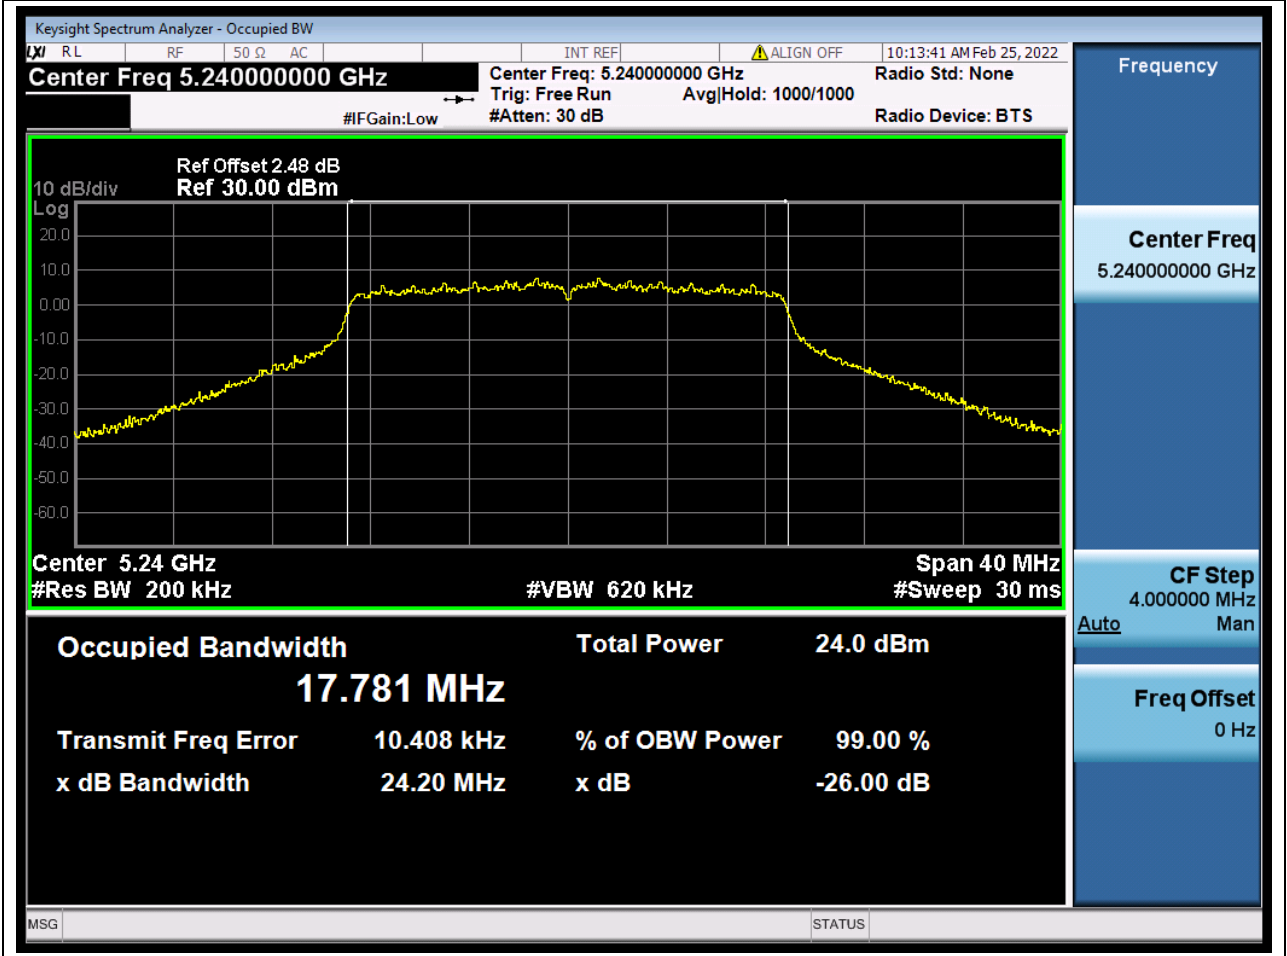

11. 802.11ac_20M_U-NII-1_H

11.1. A.2-26dB Bandwidth(NTNV)

Center Frequency (MHz)	XdB Down	RBW (MHz)	Detector	Limit (MHz)	XdB BandWidth (MHz)	Verdict
5240	26	0.2	Peak	0	24.19595	Unknow