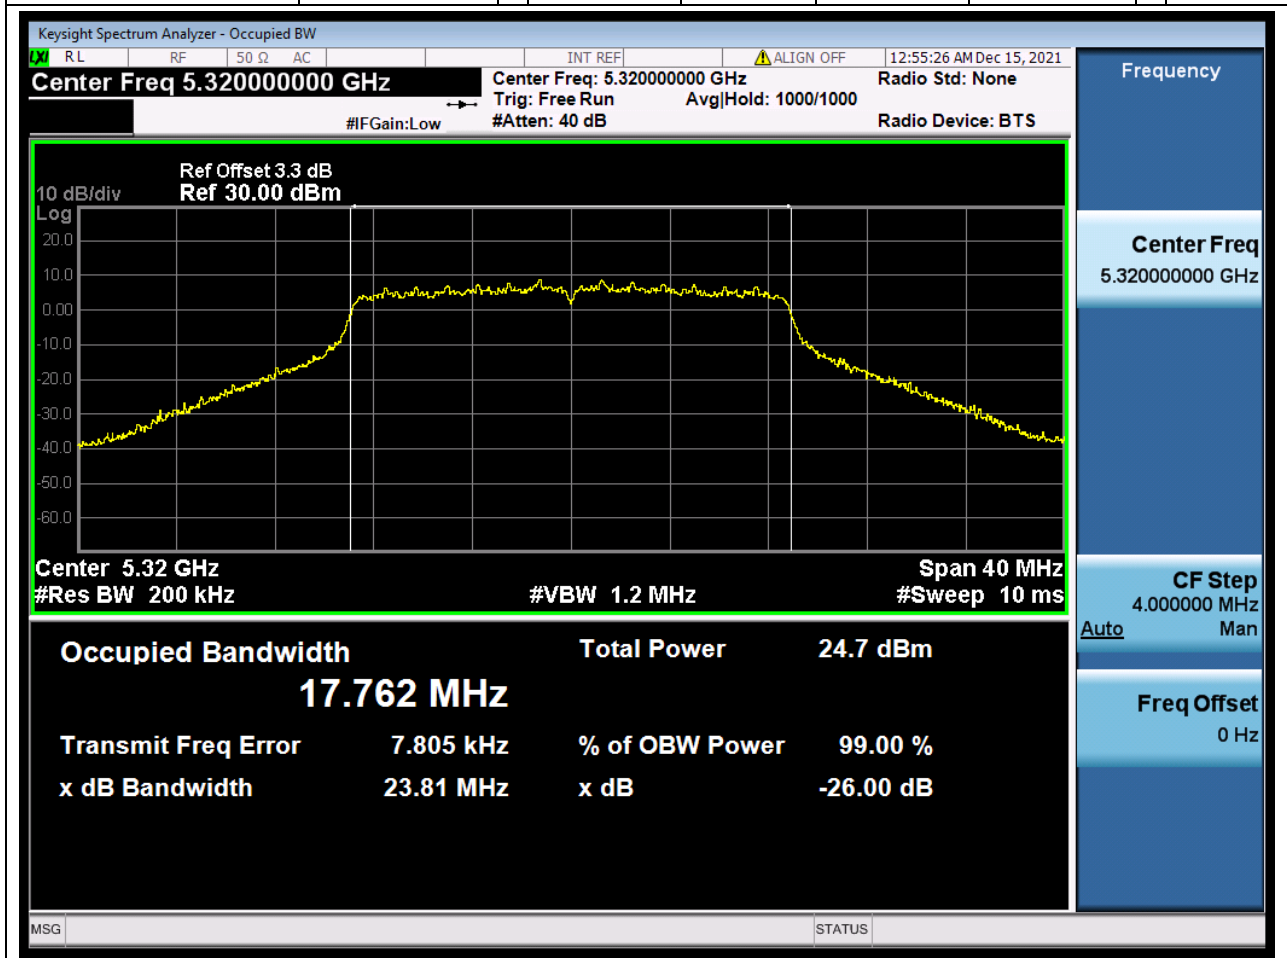

25. 802.11ac_20M_U-NII-2A_H

25.1. A.2.2-99% Bandwidth(NTNV)

Center Frequency (MHz)	OBW Power (%)	RBW (MHz)	Detector	Limit (MHz)	OBW (MHz)	Verdict
5320	99	0.2	Peak	0	17.762219	Unknow