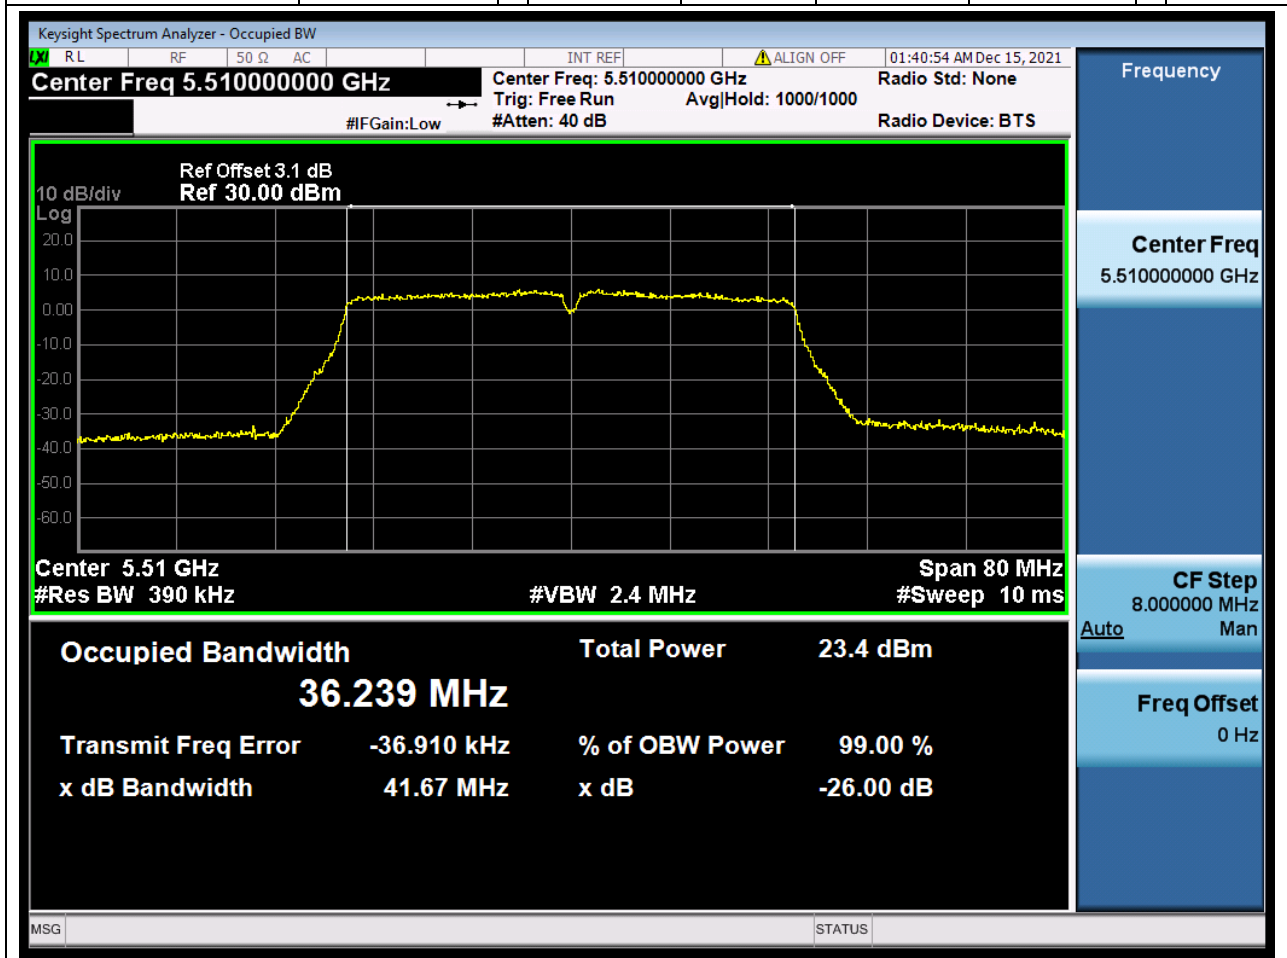

41. 802.11ac_40M_U-NII-2C_L

41.1. A.2.2-99% Bandwidth(NTNV)

Center Frequency (MHz)	OBW Power (%)	RBW (MHz)	Detector	Limit (MHz)	OBW (MHz)	Verdict
5510	99	0.39	Peak	0	36.238959	Unknow