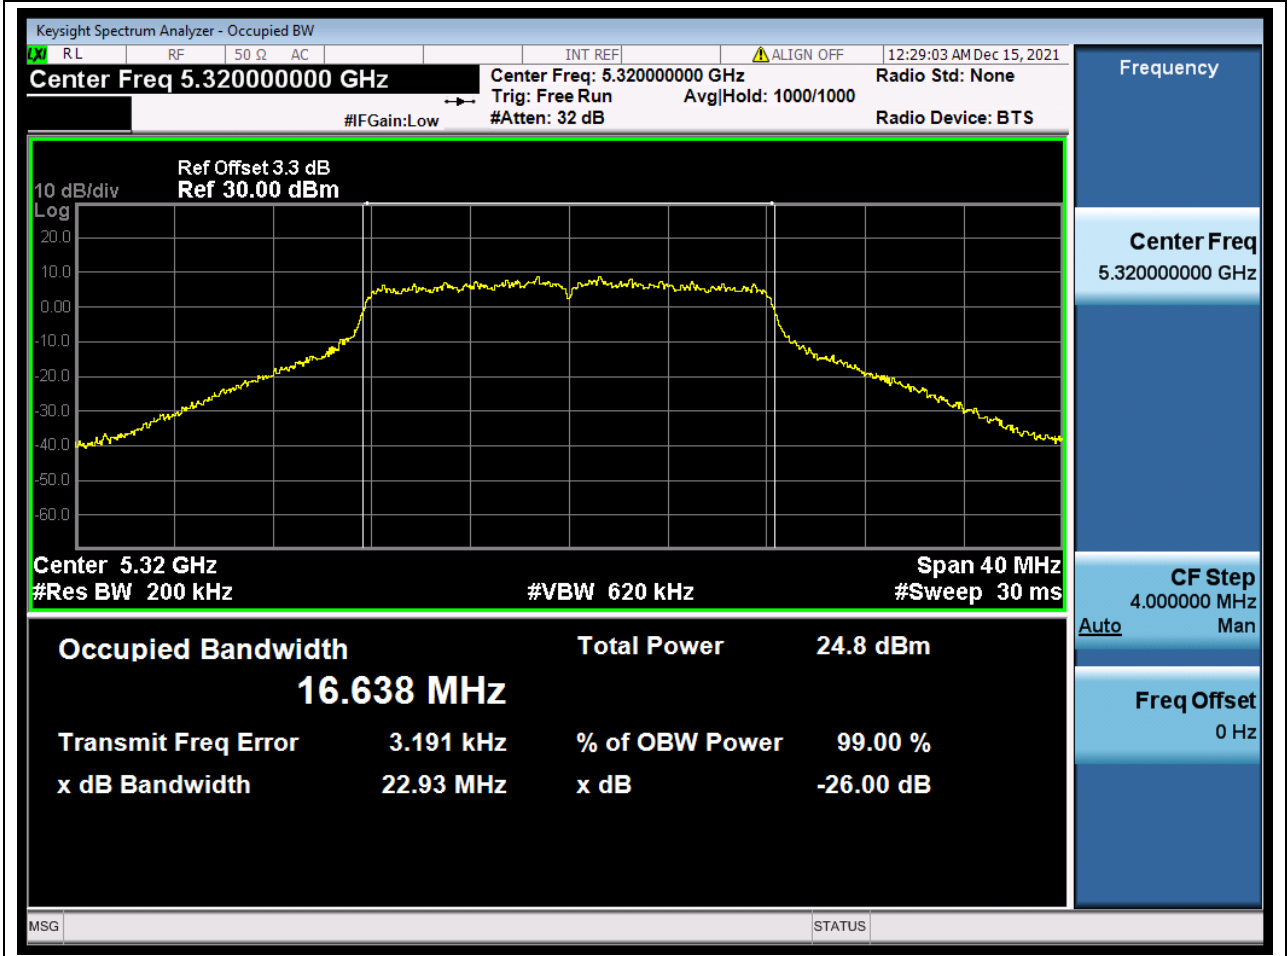

17. 802.11a_20M_U-NII-2A_H

17.1. A.2-26dB Bandwidth(NTNV)

Center Frequency (MHz)	XdB Down	RBW (MHz)	Detector	Limit (MHz)	XdB BandWidth (MHz)	Verdict
5320	26	0.2	Peak	0	22.933751	Unknow