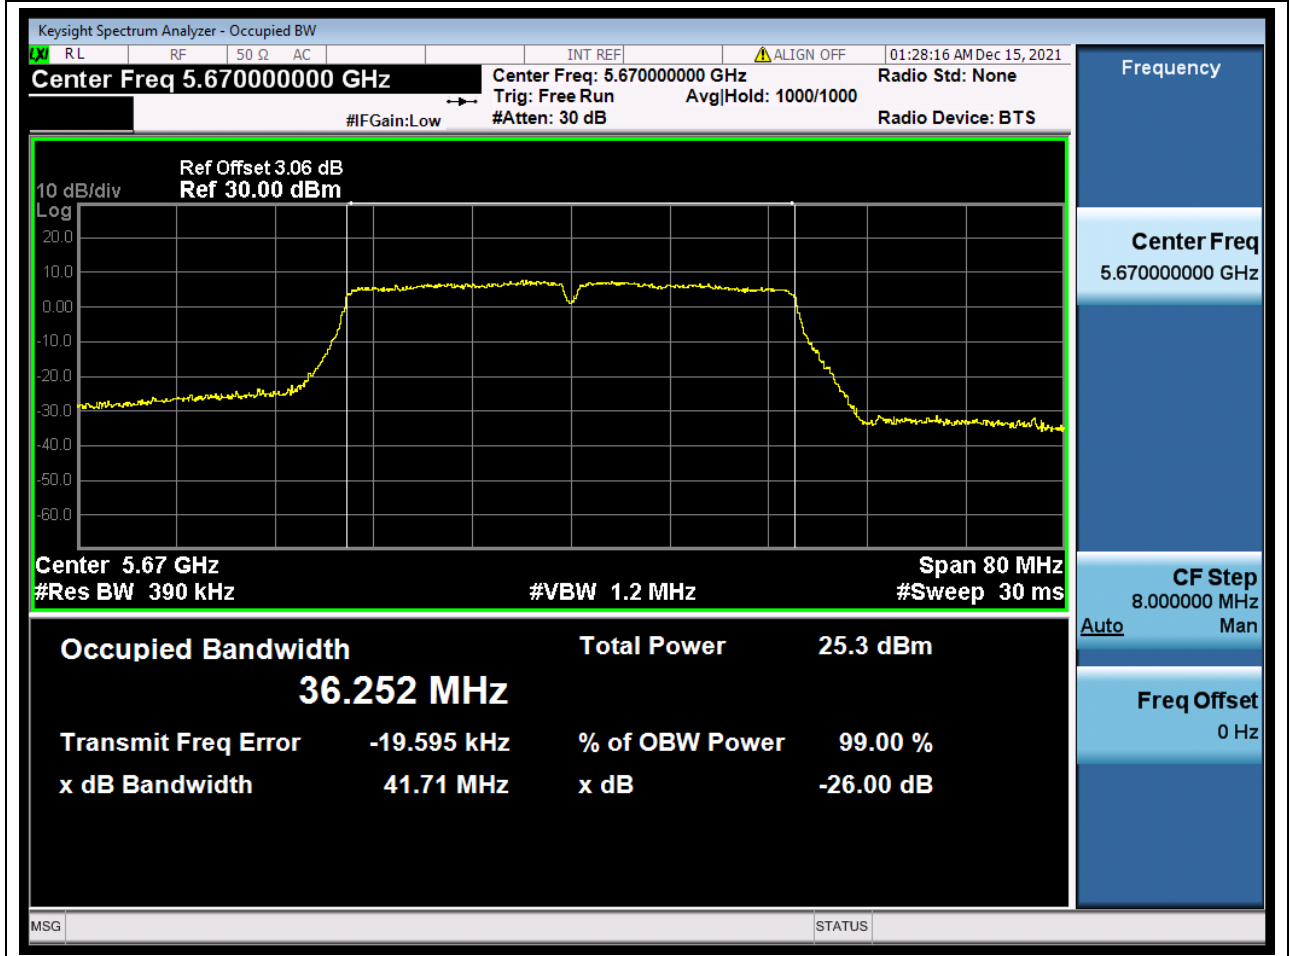

37. 802.11n_40M_U-NII-2C_H

37.1. A.2-26dB Bandwidth(NTNV)

Center Frequency (MHz)	XdB Down	RBW (MHz)	Detector	Limit (MHz)	XdB BandWidth (MHz)	Verdict
5670	26	0.39	Peak	0	41.710692	Unknow