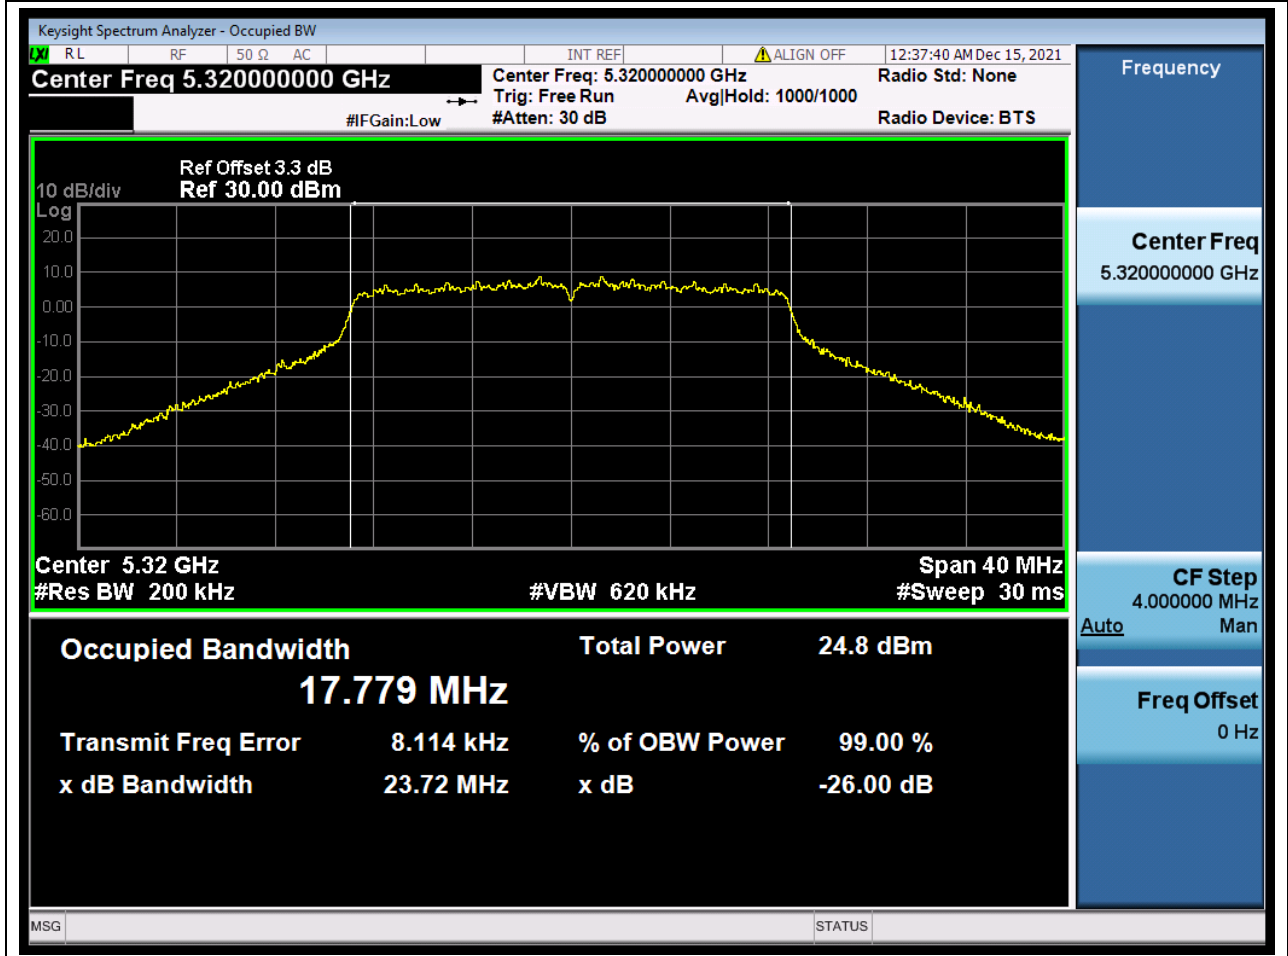

20. 802.11n_20M_U-NII-2A_H

20.1. A.2-26dB Bandwidth(NTNV)

Center Frequency (MHz)	XdB Down	RBW (MHz)	Detector	Limit (MHz)	XdB BandWidth (MHz)	Verdict
5320	26	0.2	Peak	0	23.716186	Unknow