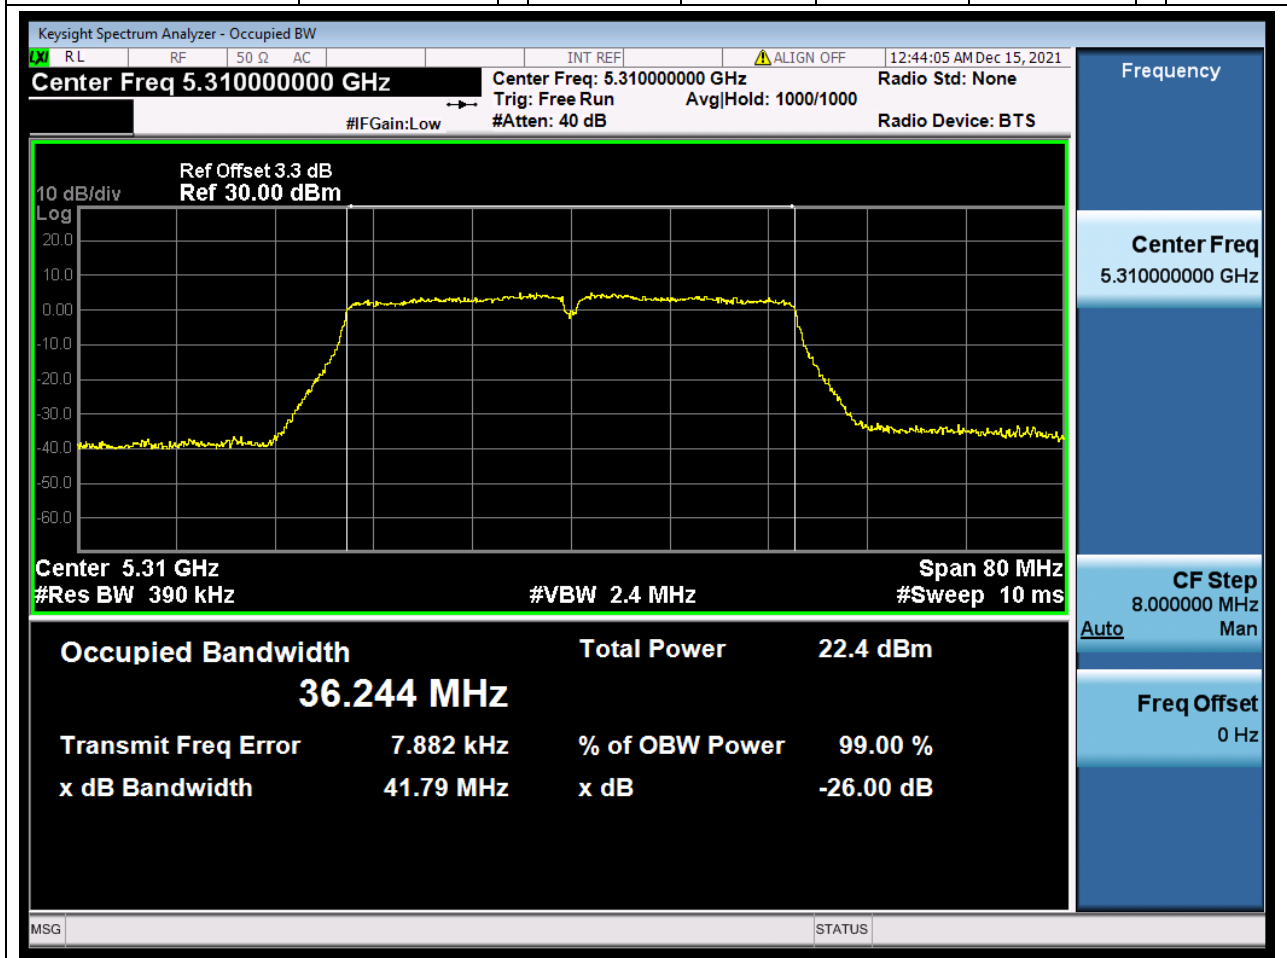

22. 802.11n_40M_U-NII-2A_H

22.1. A.2.2-99% Bandwidth(NTNV)

Center Frequency (MHz)	OBW Power (%)	RBW (MHz)	Detector	Limit (MHz)	OBW (MHz)	Verdict
5310	99	0.39	Peak	0	36.244438	Unknow