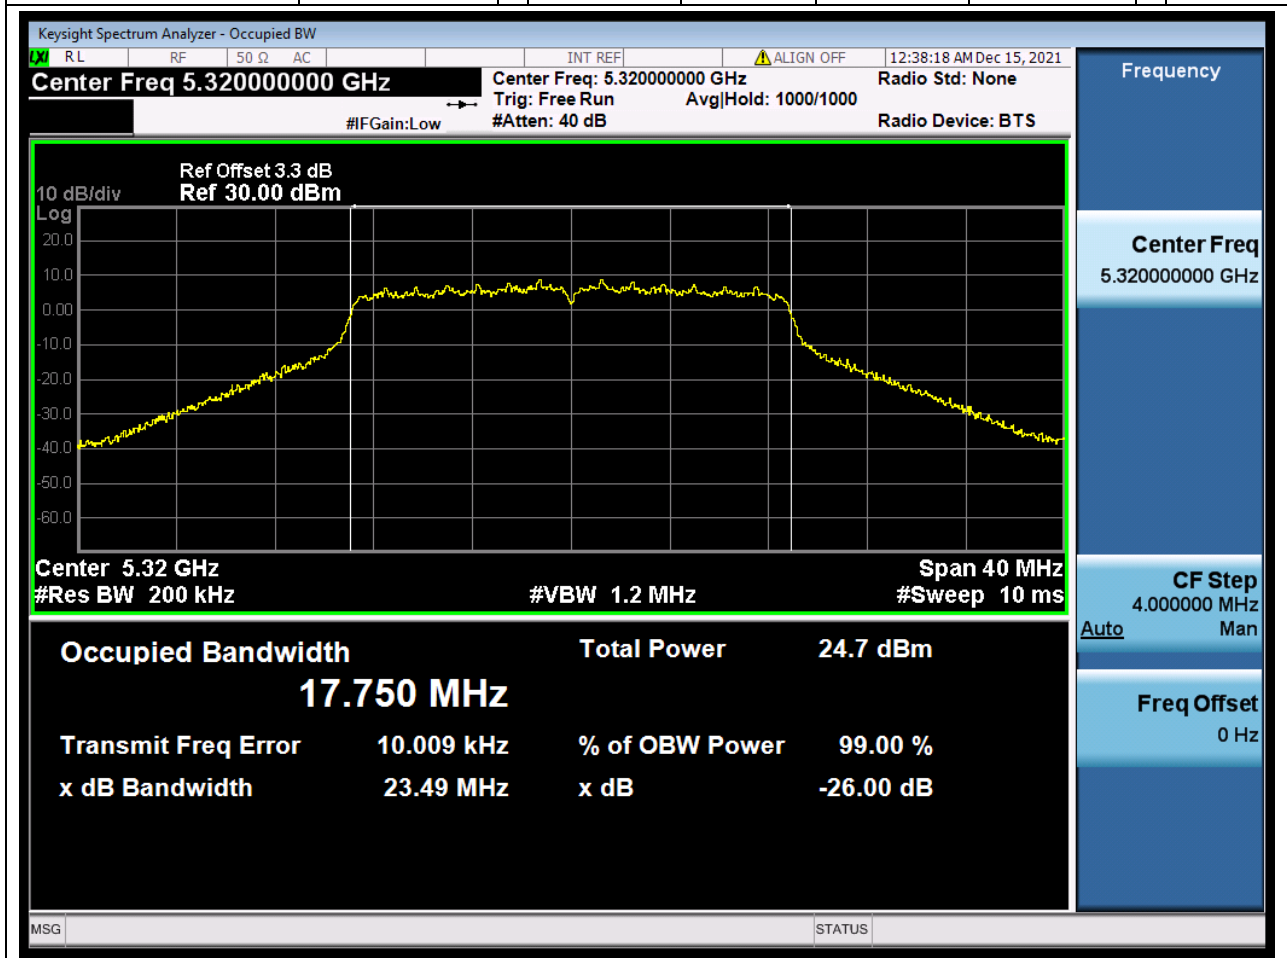

20. 802.11n_20M_U-NII-2A_H

20.1. A.2.2-99% Bandwidth(NTNV)

Center Frequency (MHz)	OBW Power (%)	RBW (MHz)	Detector	Limit (MHz)	OBW (MHz)	Verdict
5320	99	0.2	Peak	0	17.750416	Unknow