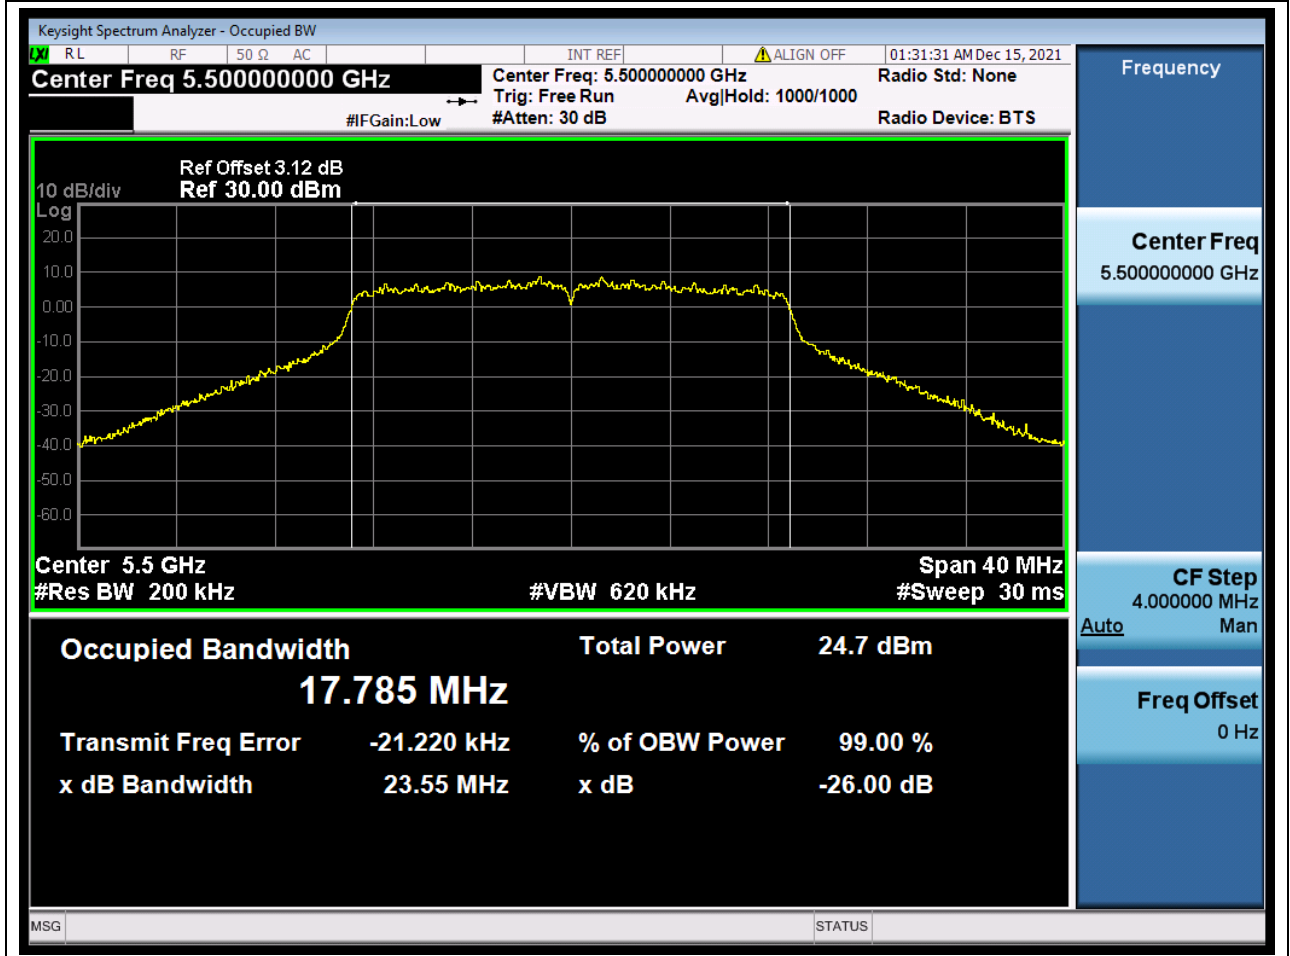

38. 802.11ac_20M_U-NII-2C_L

38.1. A.2-26dB Bandwidth(NTNV)

Center Frequency (MHz)	XdB Down	RBW (MHz)	Detector	Limit (MHz)	XdB BandWidth (MHz)	Verdict
5500	26	0.2	Peak	0	23.552208	Unknow