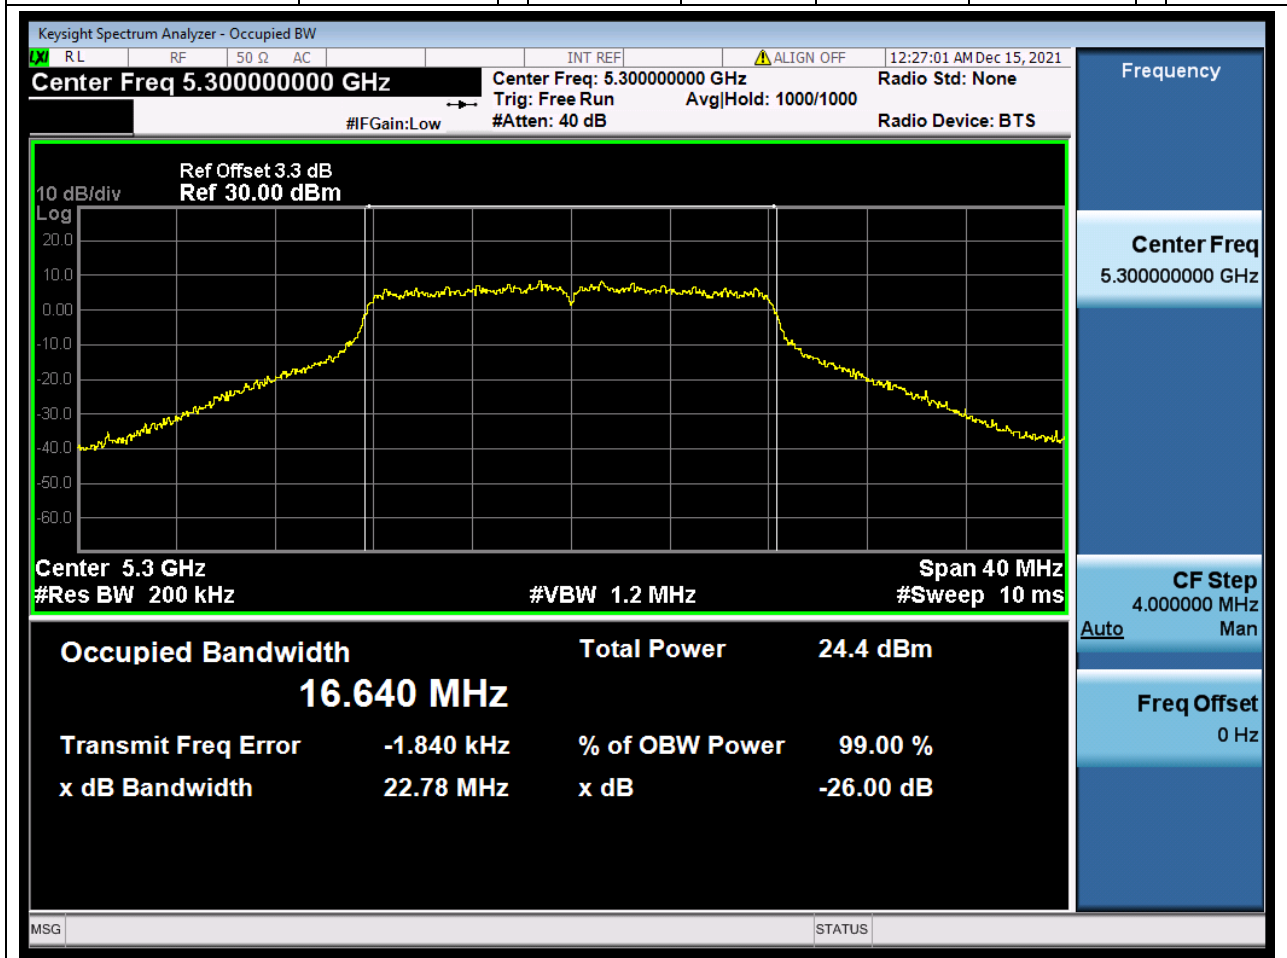

16. 802.11a_20M_U-NII-2A_M

16.1. A.2.2-99% Bandwidth(NTNV)

Center Frequency (MHz)	OBW Power (%)	RBW (MHz)	Detector	Limit (MHz)	OBW (MHz)	Verdict
5300	99	0.2	Peak	0	16.639592	Unknow