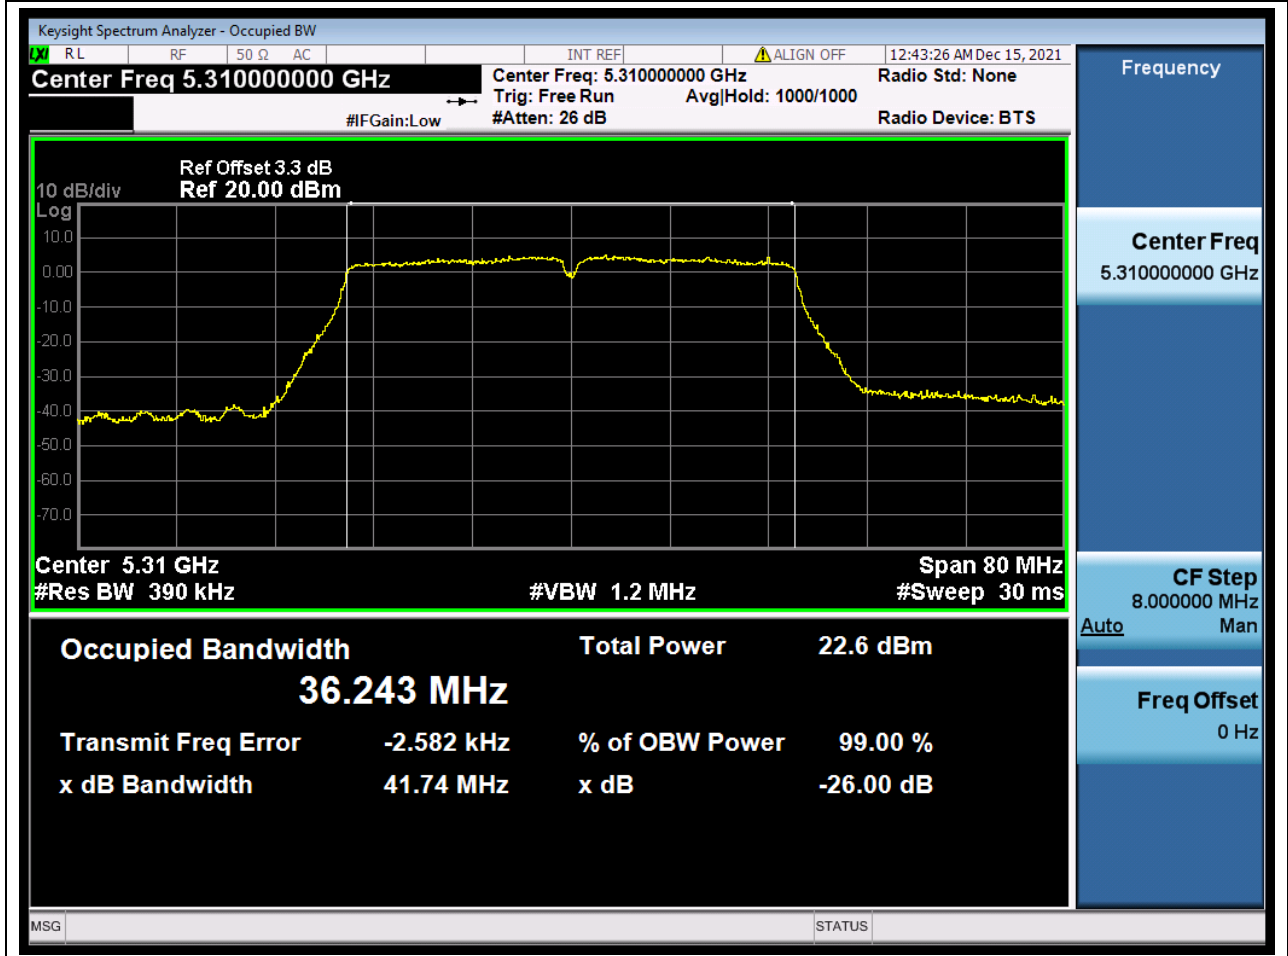

22. 802.11n_40M_U-NII-2A_H

22.1. A.2-26dB Bandwidth(NTNV)

Center Frequency (MHz)	XdB Down	RBW (MHz)	Detector	Limit (MHz)	XdB BandWidth (MHz)	Verdict
5310	26	0.39	Peak	0	41.735966	Unknow