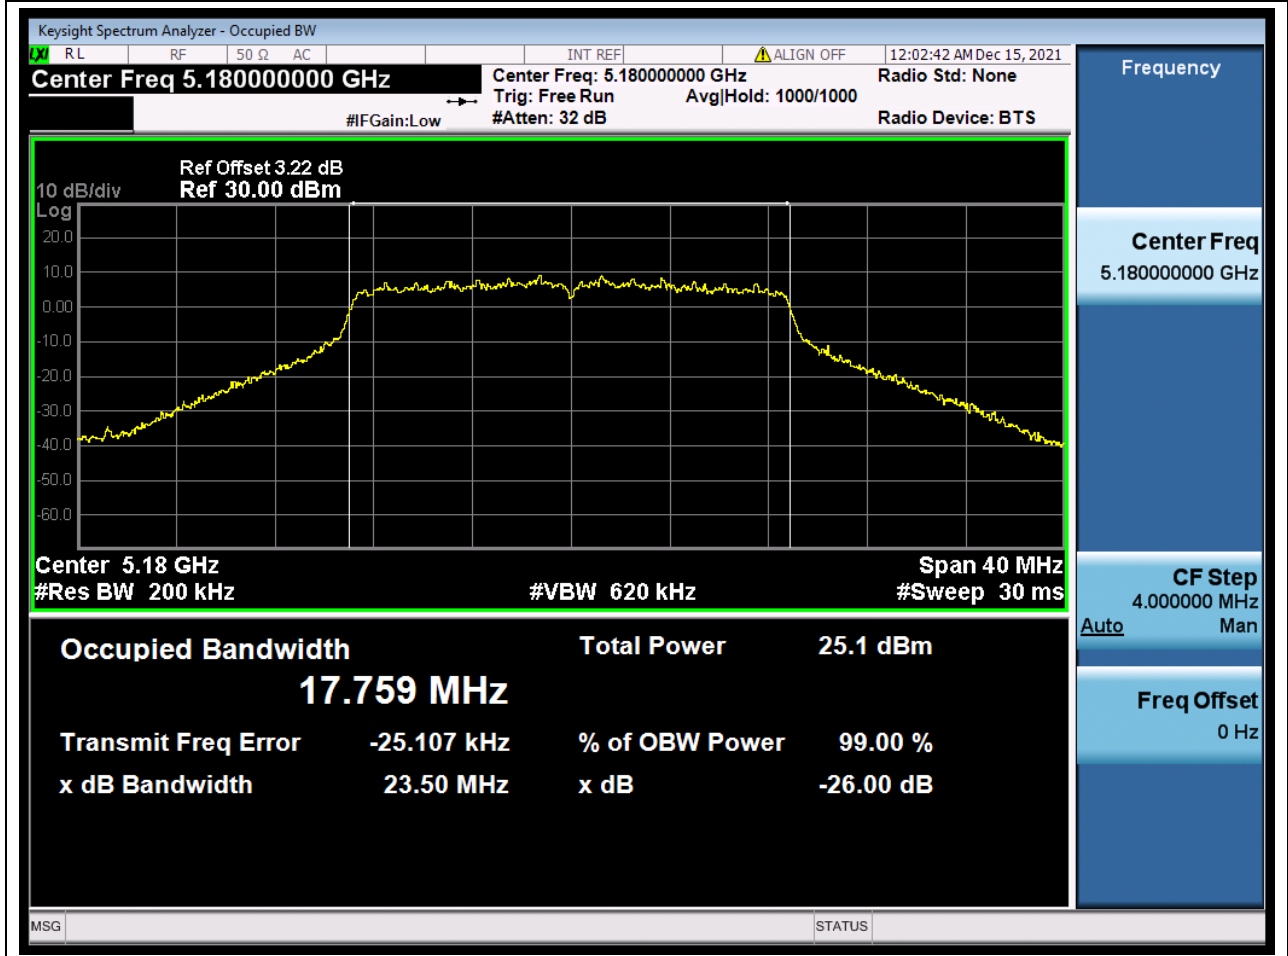

9. 802.11ac_20M_U-NII-1_L

9.1. A.2-26dB Bandwidth(NTNV)

Center Frequency (MHz)	XdB Down	RBW (MHz)	Detector	Limit (MHz)	XdB BandWidth (MHz)	Verdict
5180	26	0.2	Peak	0	23.495065	Unknow