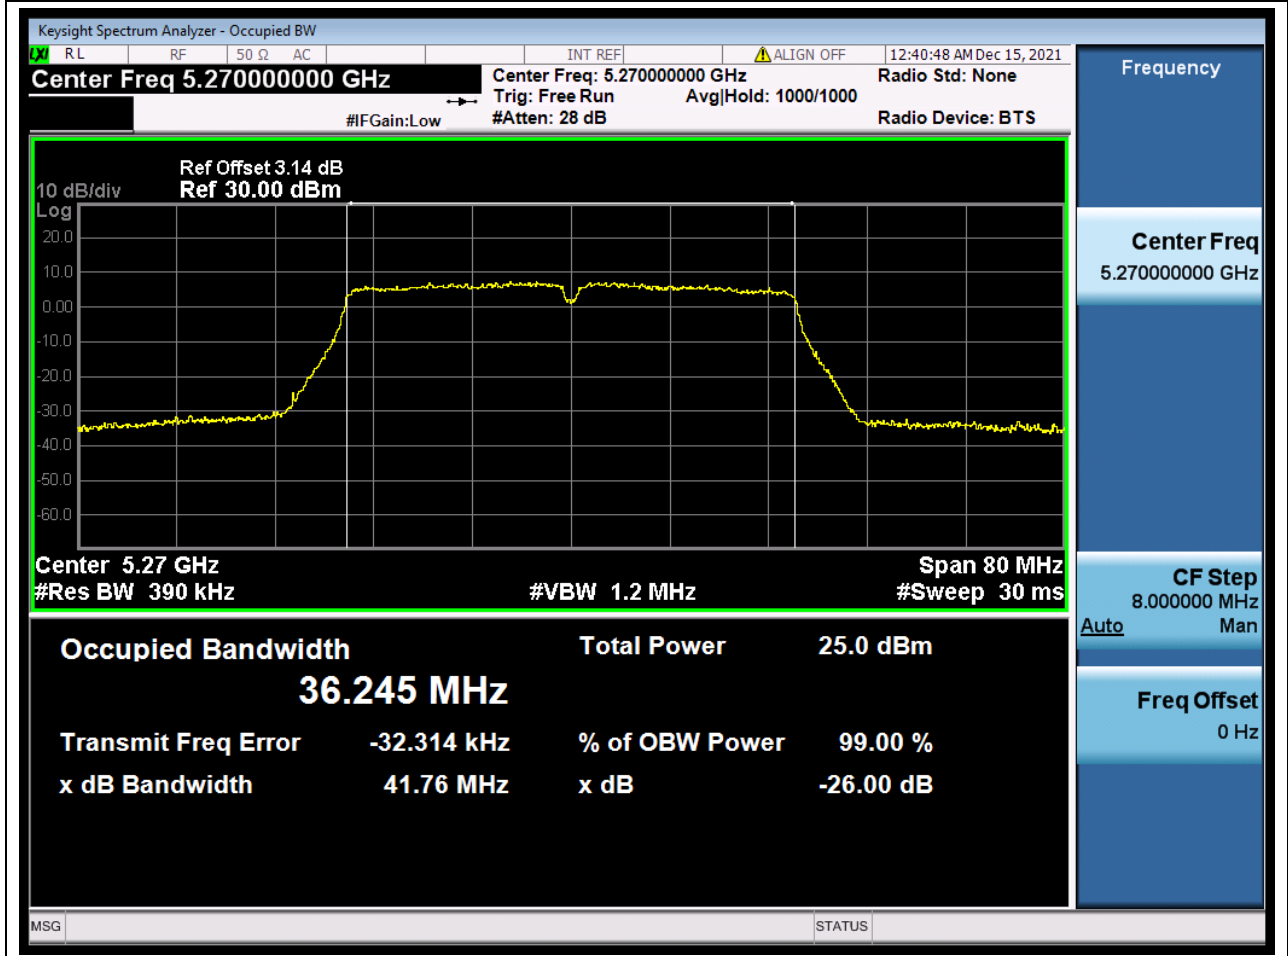

21. 802.11n_40M_U-NII-2A_L

21.1. A.2-26dB Bandwidth(NTNV)

Center Frequency (MHz)	XdB Down	RBW (MHz)	Detector	Limit (MHz)	XdB BandWidth (MHz)	Verdict
5270	26	0.39	Peak	0	41.763078	Unknow