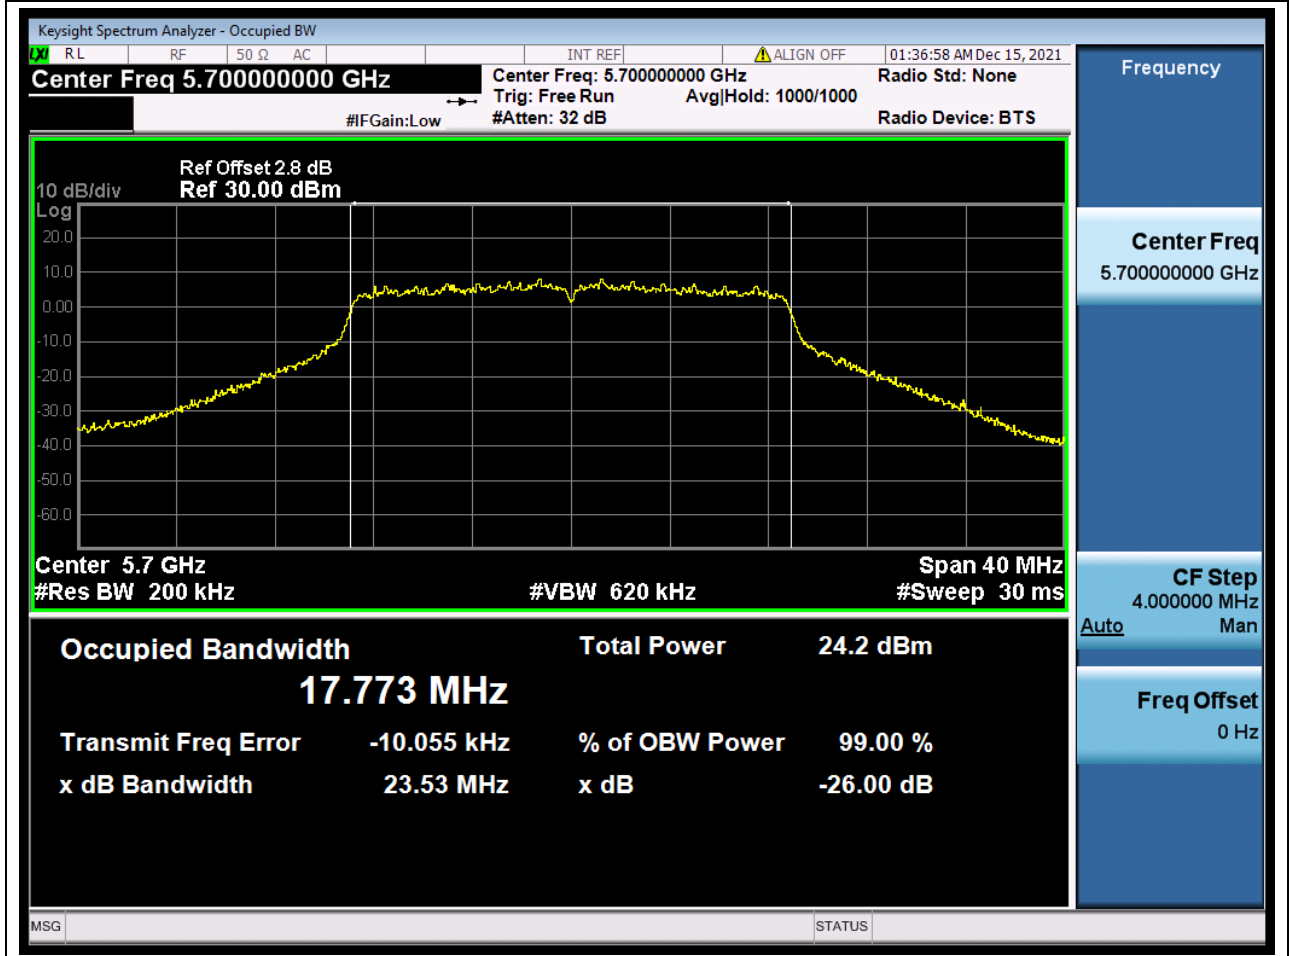

40. 802.11ac_20M_U-NII-2C_H

40.1. A.2-26dB Bandwidth(NTNV)

Center Frequency (MHz)	XdB Down	RBW (MHz)	Detector	Limit (MHz)	XdB BandWidth (MHz)	Verdict
5700	26	0.2	Peak	0	23.53481	Unknow