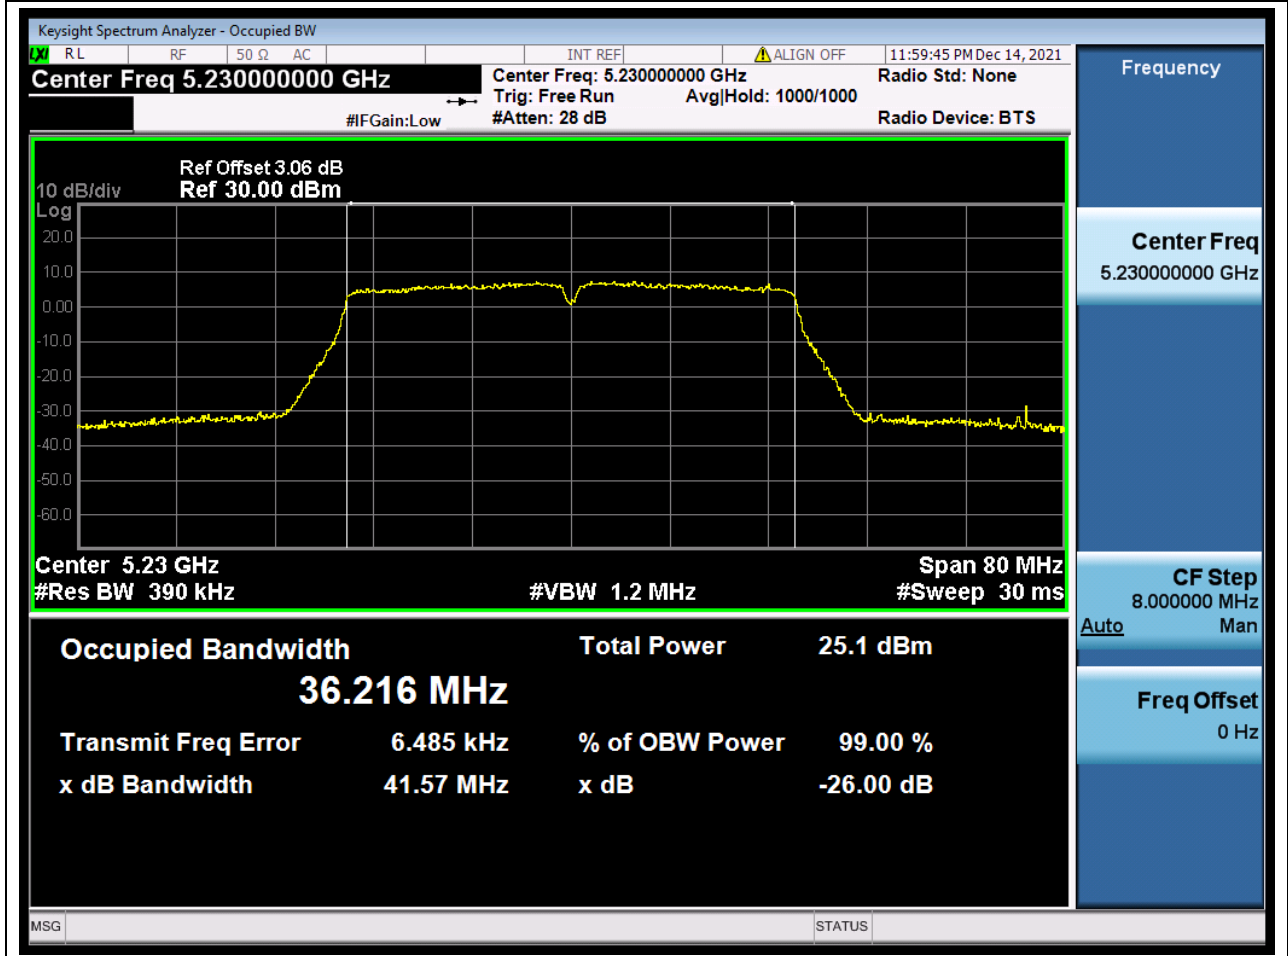

8. 802.11n_40M_U-NII-1_H

8.1. A.2-26dB Bandwidth(NTNV)

Center Frequency (MHz)	XdB Down	RBW (MHz)	Detector	Limit (MHz)	XdB BandWidth (MHz)	Verdict
5230	26	0.39	Peak	0	41.569359	Unknow