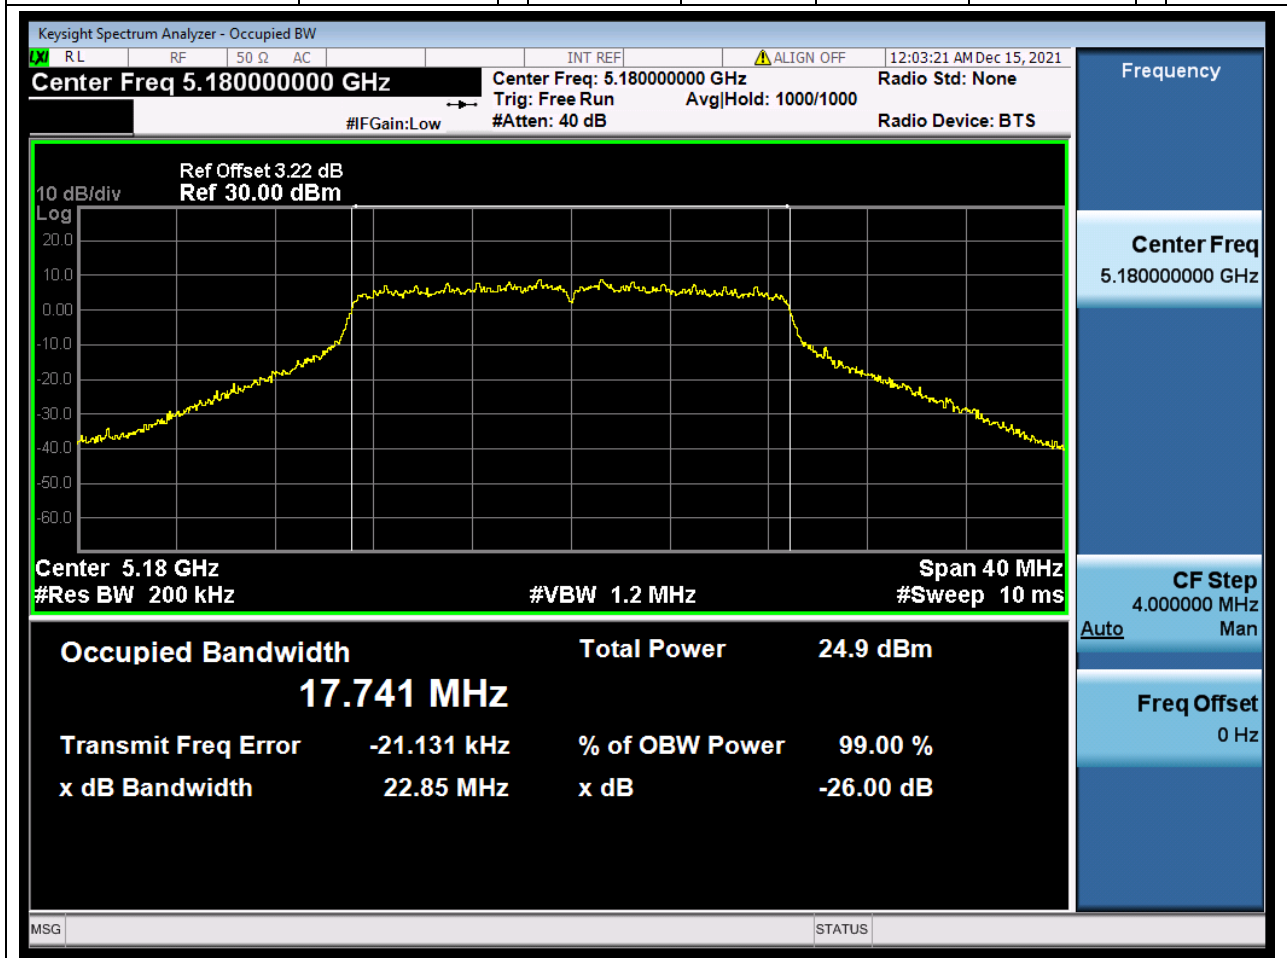

9. 802.11ac_20M_U-NII-1_L

9.1. A.2.2-99% Bandwidth(NTNV)

Center Frequency (MHz)	OBW Power (%)	RBW (MHz)	Detector	Limit (MHz)	OBW (MHz)	Verdict
5180	99	0.2	Peak	0	17.741251	Unknow