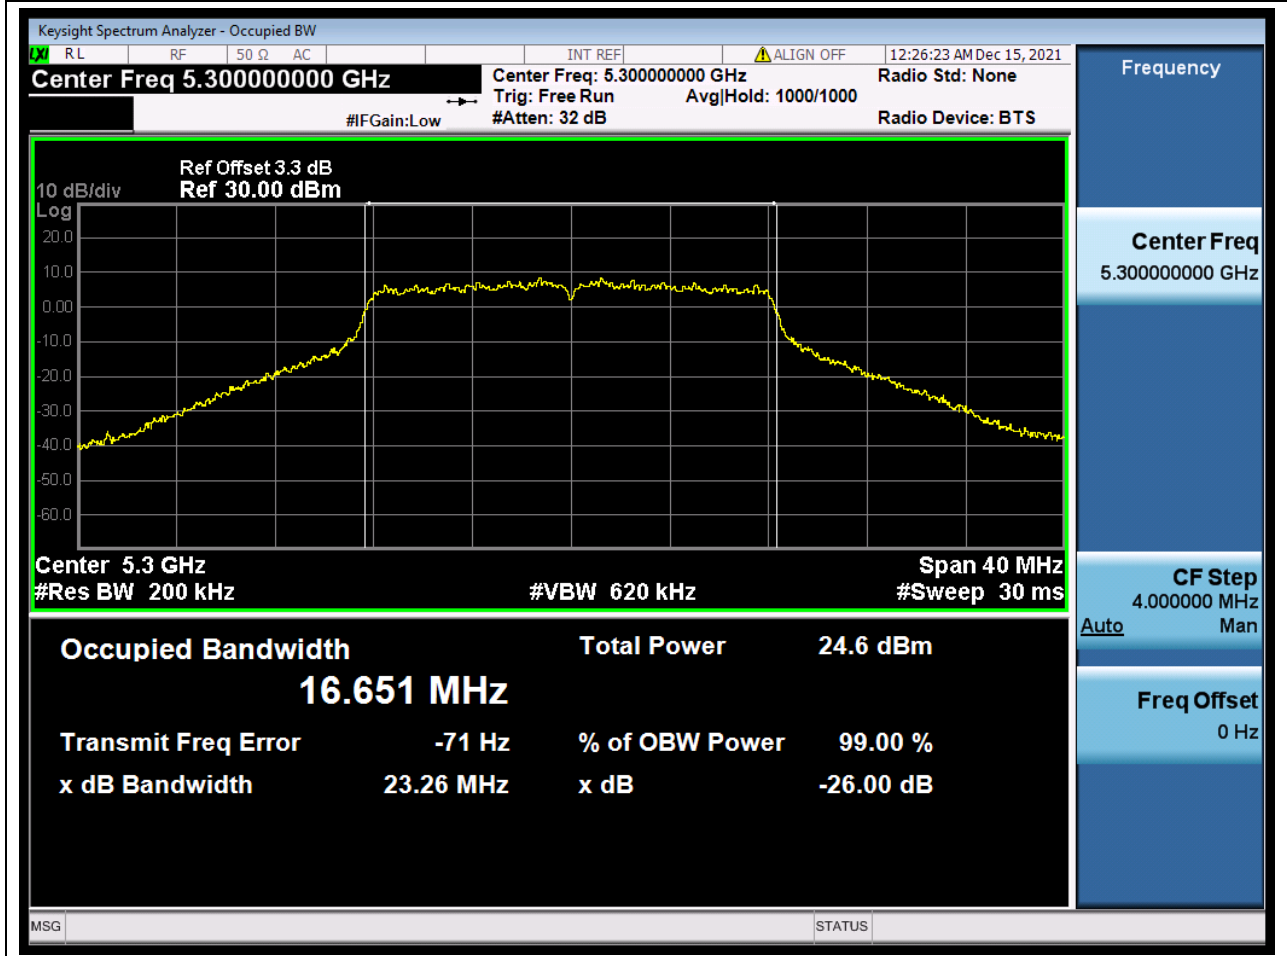

16. 802.11a_20M_U-NII-2A_M

16.1. A.2-26dB Bandwidth(NTNV)

Center Frequency (MHz)	XdB Down	RBW (MHz)	Detector	Limit (MHz)	XdB BandWidth (MHz)	Verdict
5300	26	0.2	Peak	0	23.261872	Unknow