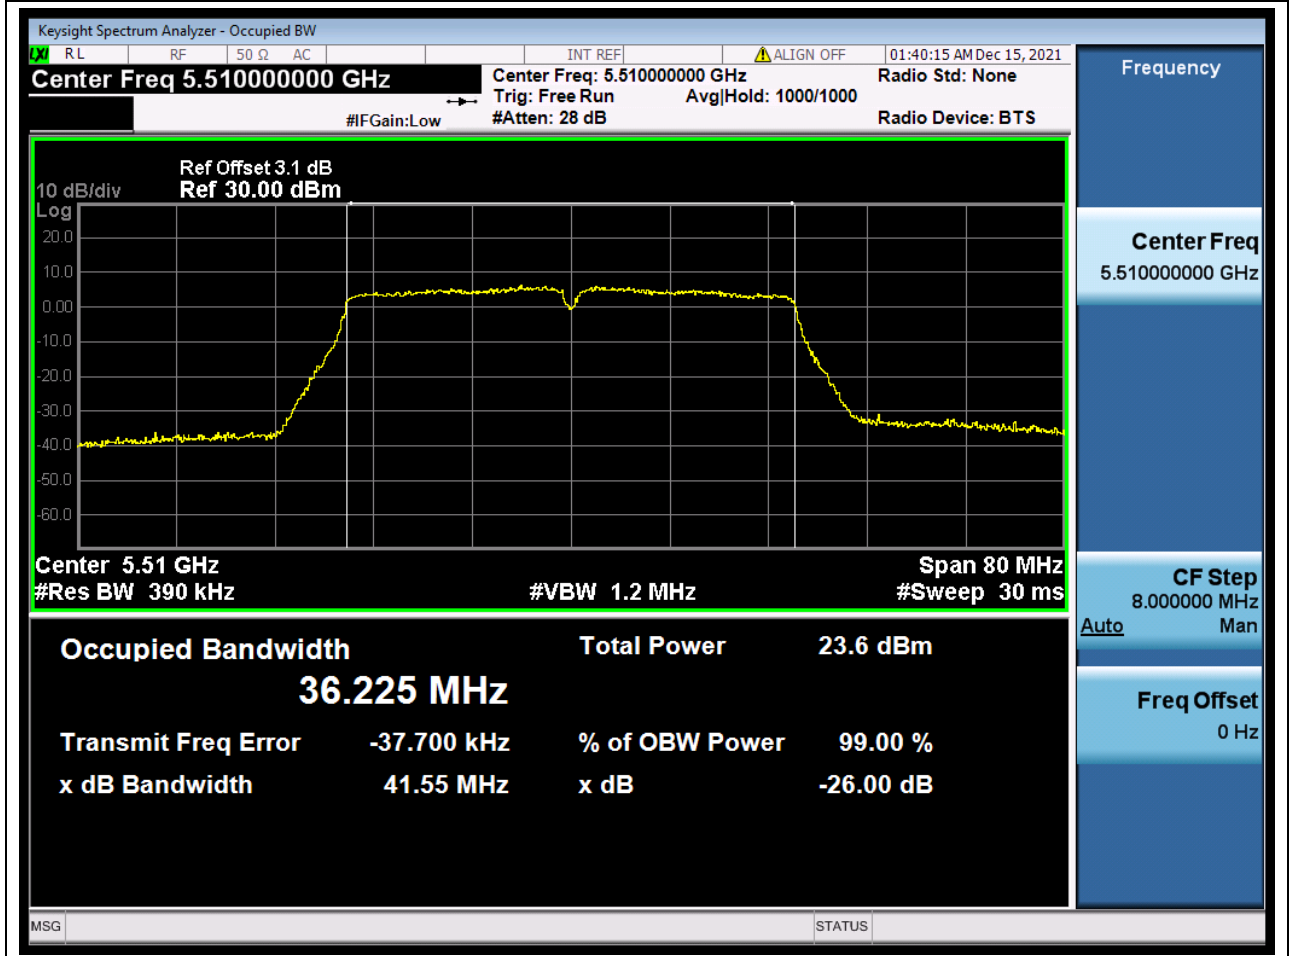

41. 802.11ac_40M_U-NII-2C_L

41.1. A.2-26dB Bandwidth(NTNV)

Center Frequency (MHz)	XdB Down	RBW (MHz)	Detector	Limit (MHz)	XdB BandWidth (MHz)	Verdict
5510	26	0.39	Peak	0	41.551005	Unknow