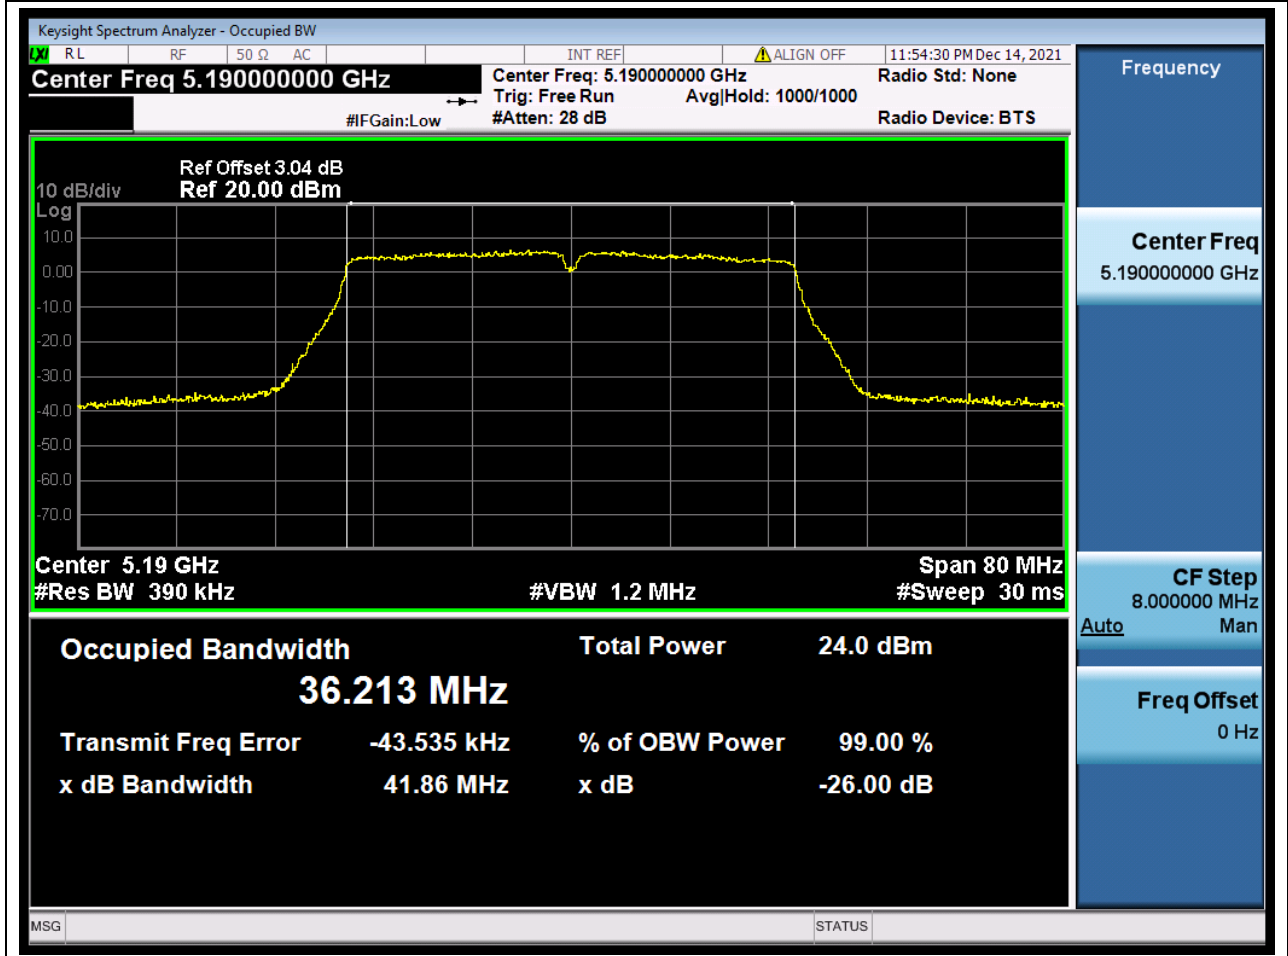

7. 802.11n_40M_U-NII-1_L

7.1. A.2-26dB Bandwidth(NTNV)

Center Frequency (MHz)	XdB Down	RBW (MHz)	Detector	Limit (MHz)	XdB BandWidth (MHz)	Verdict
5190	26	0.39	Peak	0	41.855444	Unknow