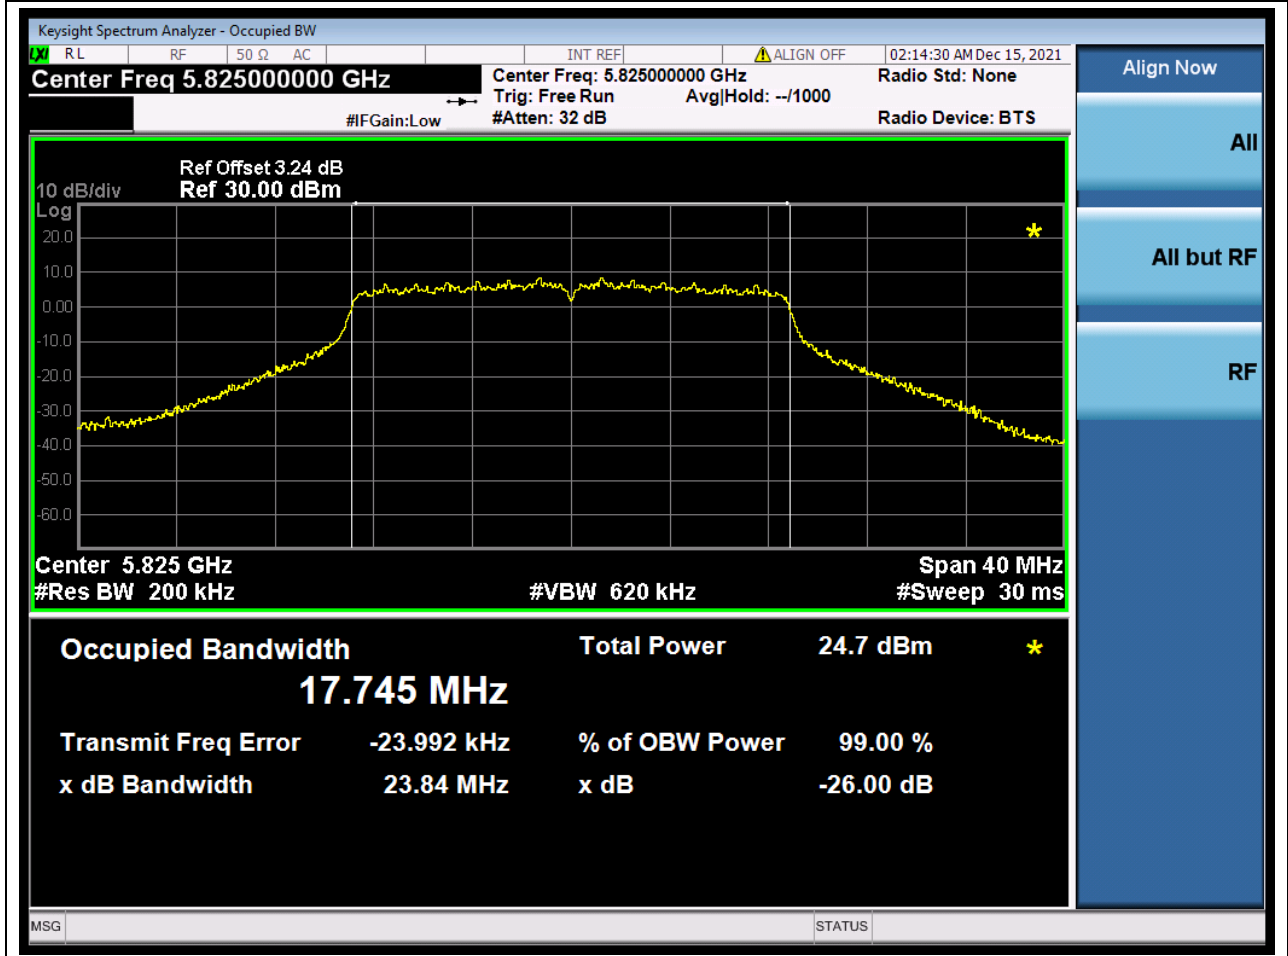

51. 802.11n_20M_U-NII-3_H

51.1. A.2-26dB Bandwidth(NTNV)

Center Frequency (MHz)	XdB Down	RBW (MHz)	Detector	Limit (MHz)	XdB BandWidth (MHz)	Verdict
5825	26	0.2	Peak	0	23.84096	Unknow