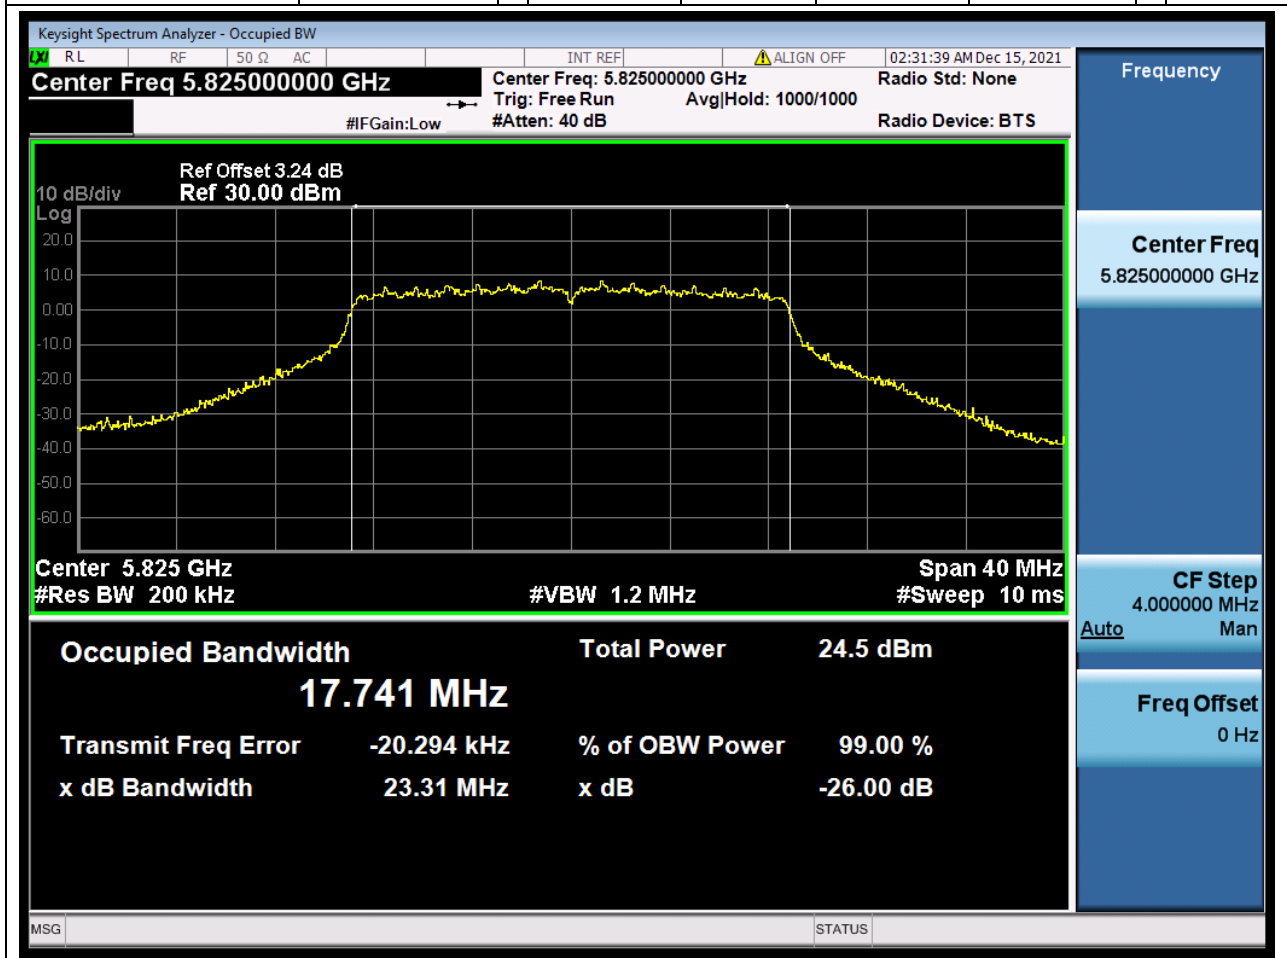

56.1. A.2.2-99% Bandwidth(NTNV)

Center Frequency (MHz)	OBW Power (%)	RBW (MHz)	Detector	Limit (MHz)	OBW (MHz)	Verdict
5825	99	0.2	Peak	0	17.740968	Unknow

57. 802.11ac_40M_U-NII-3_L

57.1. A.2.2-99% Bandwidth(NTNV)