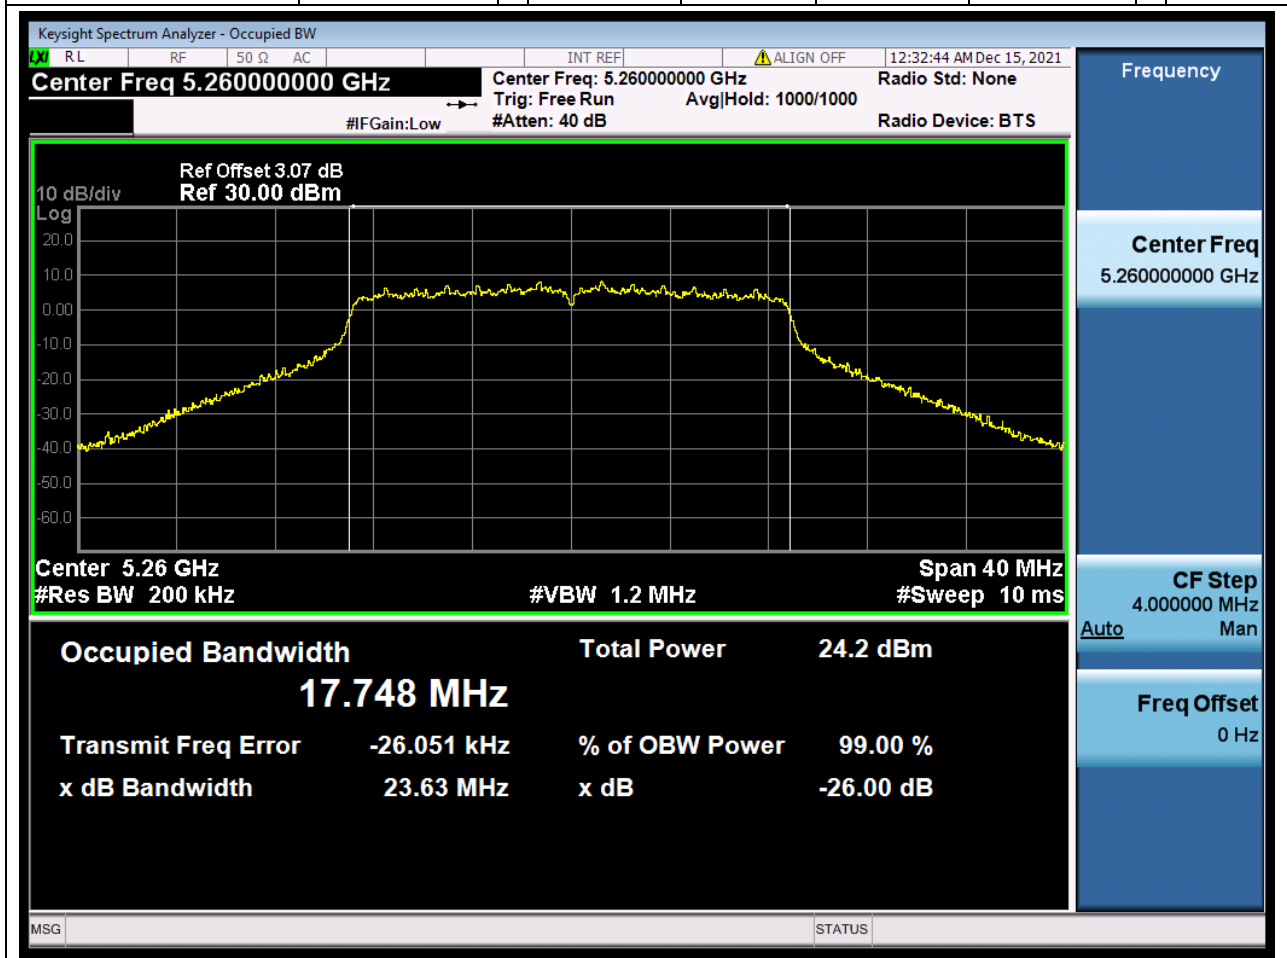

18. 802.11n_20M_U-NII-2A_L

18.1. A.2.2-99% Bandwidth(NTNV)

Center Frequency (MHz)	OBW Power (%)	RBW (MHz)	Detector	Limit (MHz)	OBW (MHz)	Verdict
5260	99	0.2	Peak	0	17.747788	Unknow