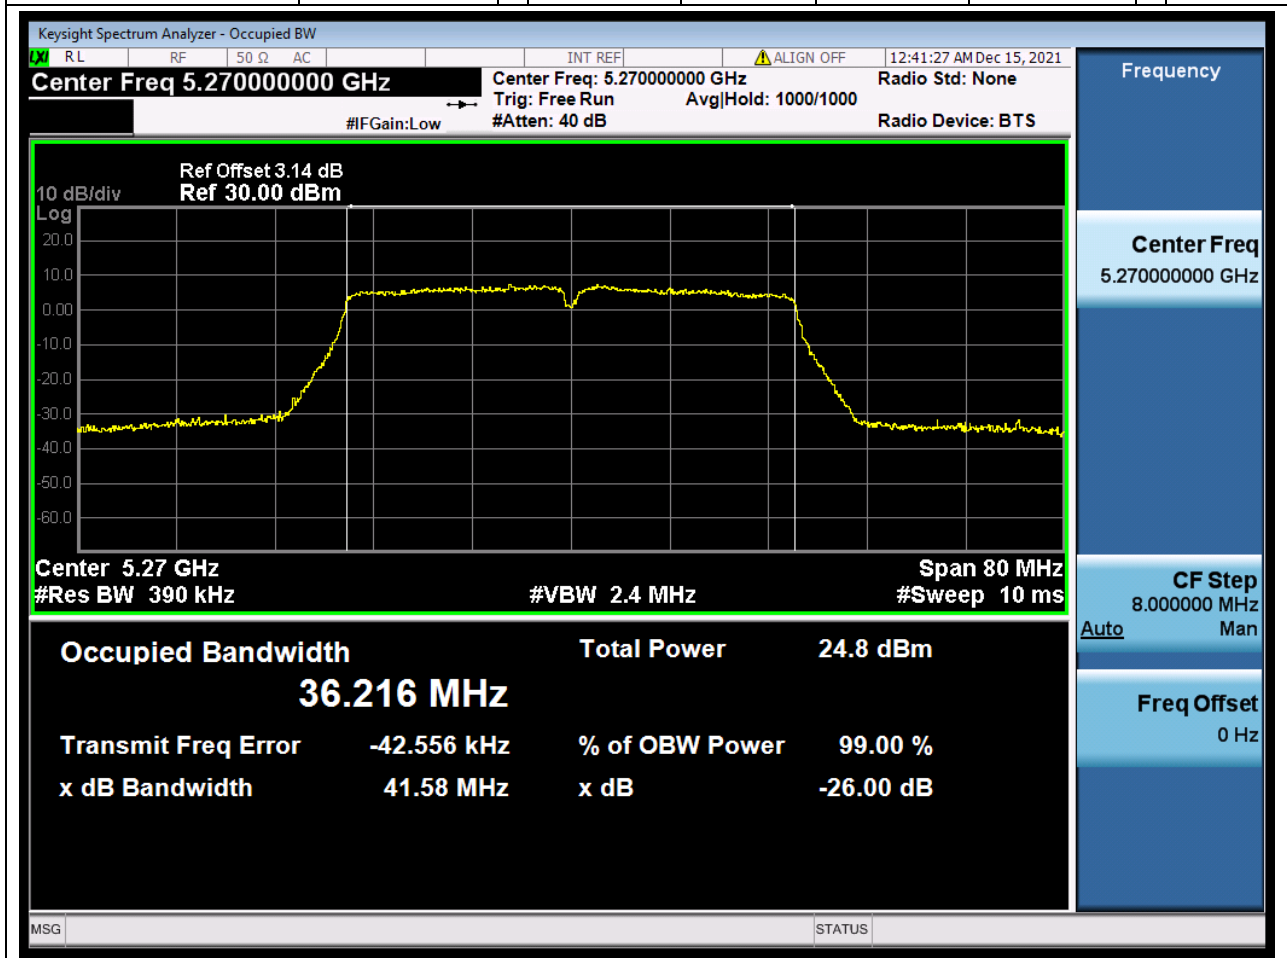

21. 802.11n_40M_U-NII-2A_L

21.1. A.2.2-99% Bandwidth(NTNV)

Center Frequency (MHz)	OBW Power (%)	RBW (MHz)	Detector	Limit (MHz)	OBW (MHz)	Verdict
5270	99	0.39	Peak	0	36.216199	Unknow