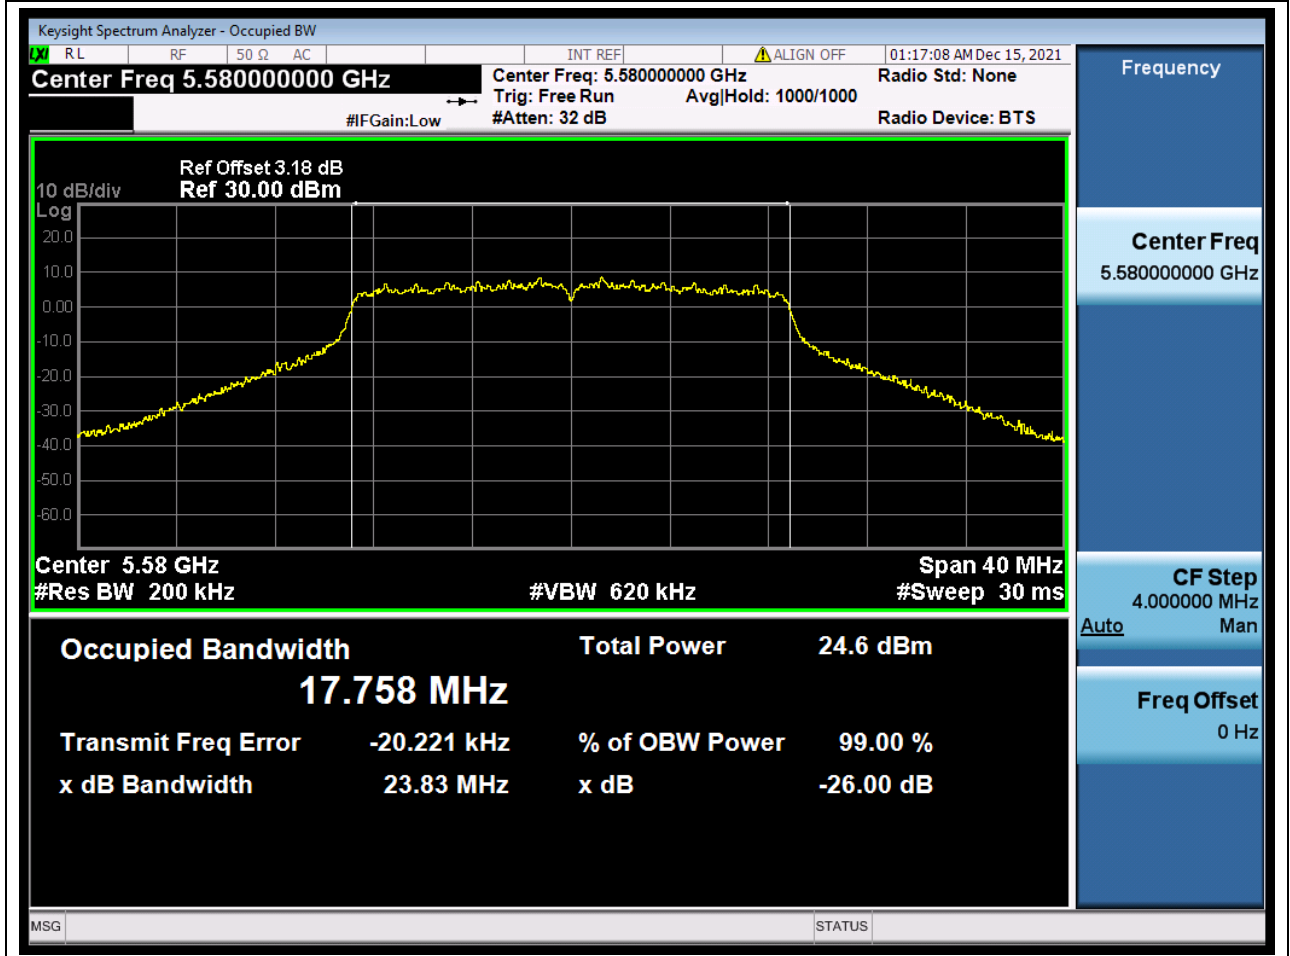

33. 802.11n_20M_U-NII-2C_M

33.1. A.2-26dB Bandwidth(NTNV)

Center Frequency (MHz)	XdB Down	RBW (MHz)	Detector	Limit (MHz)	XdB BandWidth (MHz)	Verdict
5580	26	0.2	Peak	0	23.827209	Unknow