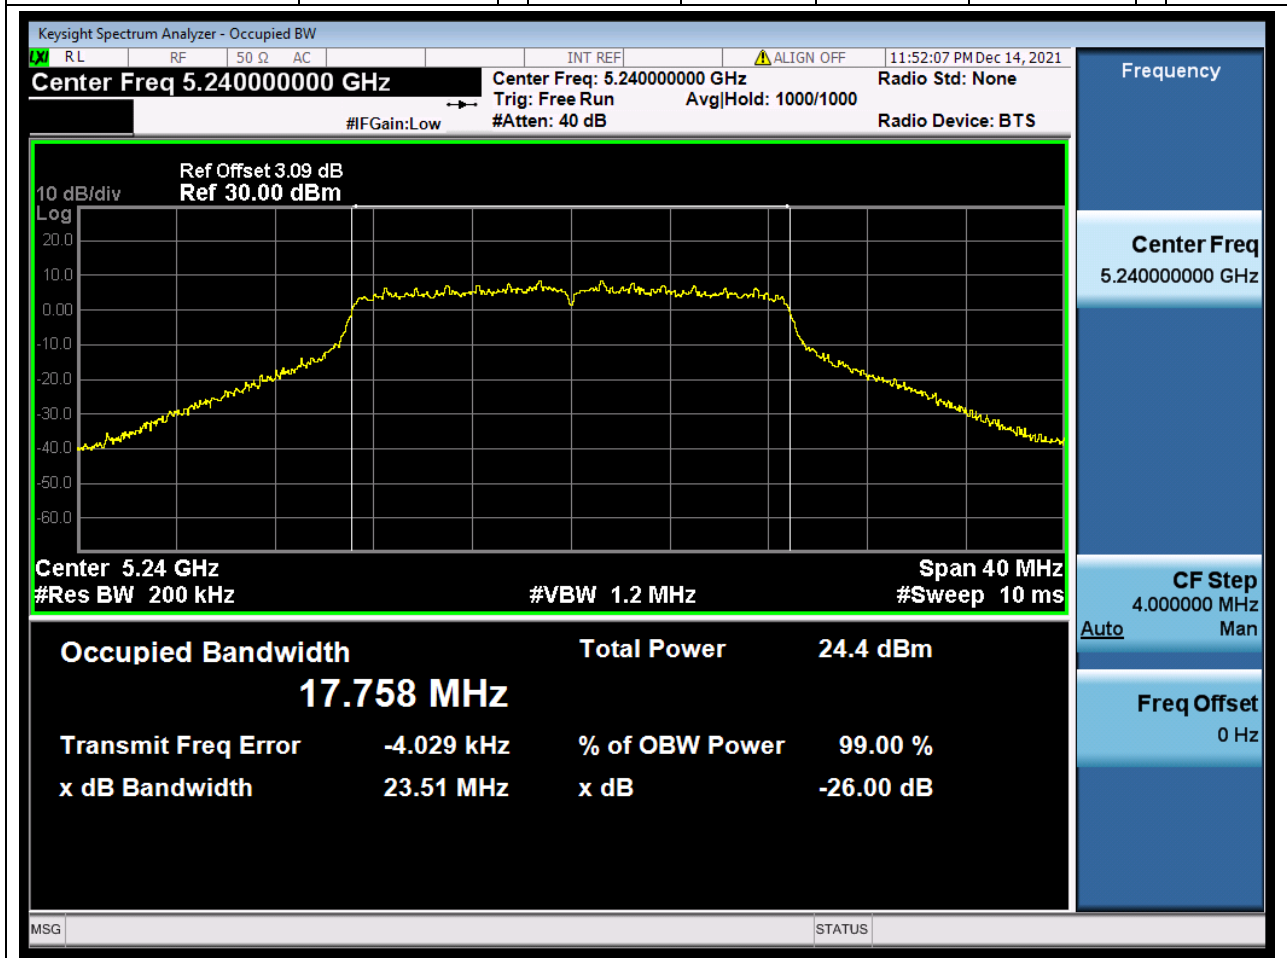

6. 802.11n_20M_U-NII-1_H

6.1. A.2.2-99% Bandwidth(NTNV)

Center Frequency (MHz)	OBW Power (%)	RBW (MHz)	Detector	Limit (MHz)	OBW (MHz)	Verdict
5240	99	0.2	Peak	0	17.758025	Unknow