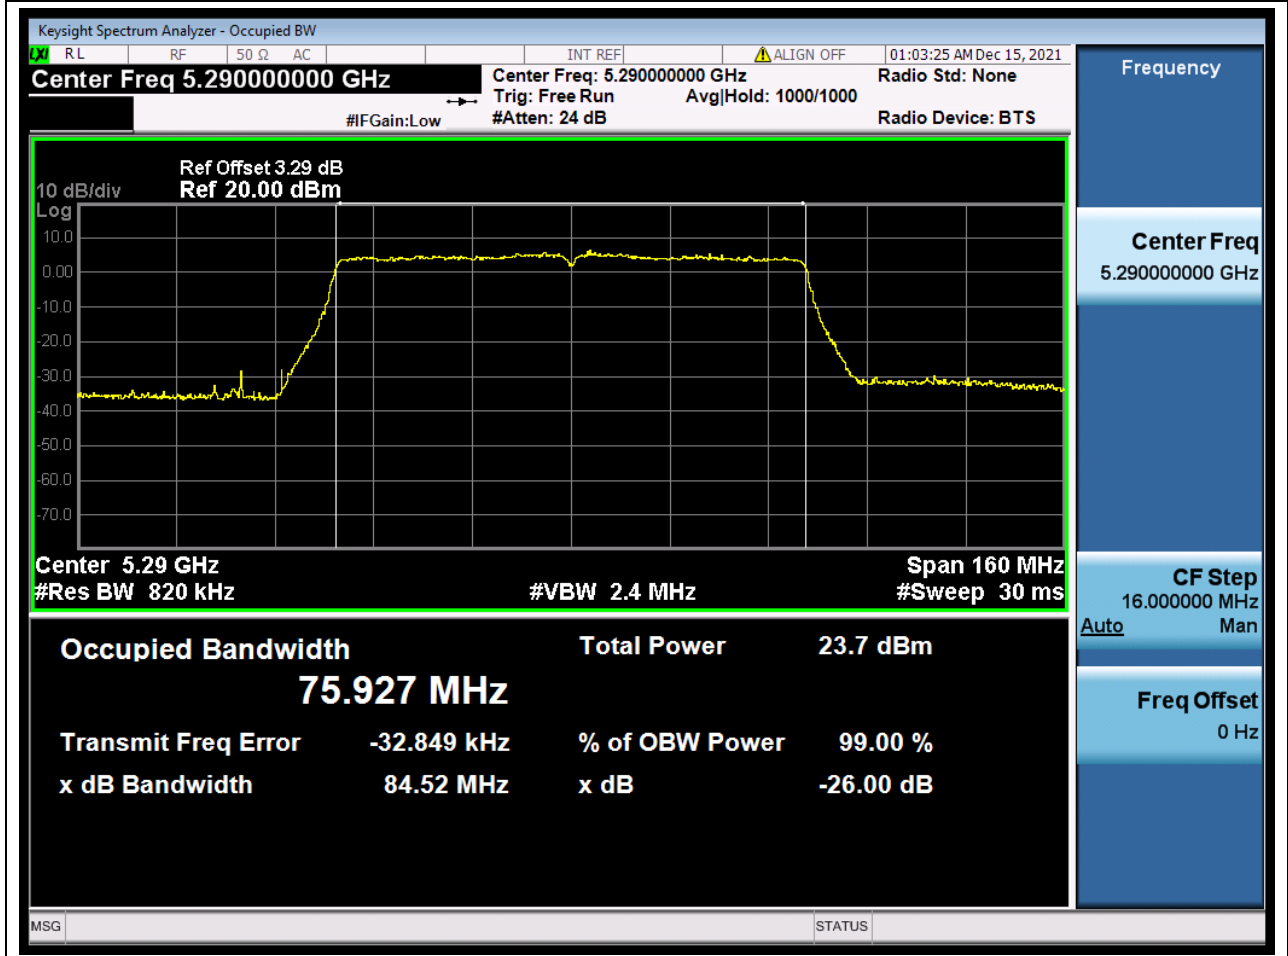

28. 802.11ac_80M_U-NII-2A_M

28.1. A.2-26dB Bandwidth(NTNV)

Center Frequency (MHz)	XdB Down	RBW (MHz)	Detector	Limit (MHz)	XdB BandWidth (MHz)	Verdict
5290	26	0.82	Peak	0	84.515034	Unknow