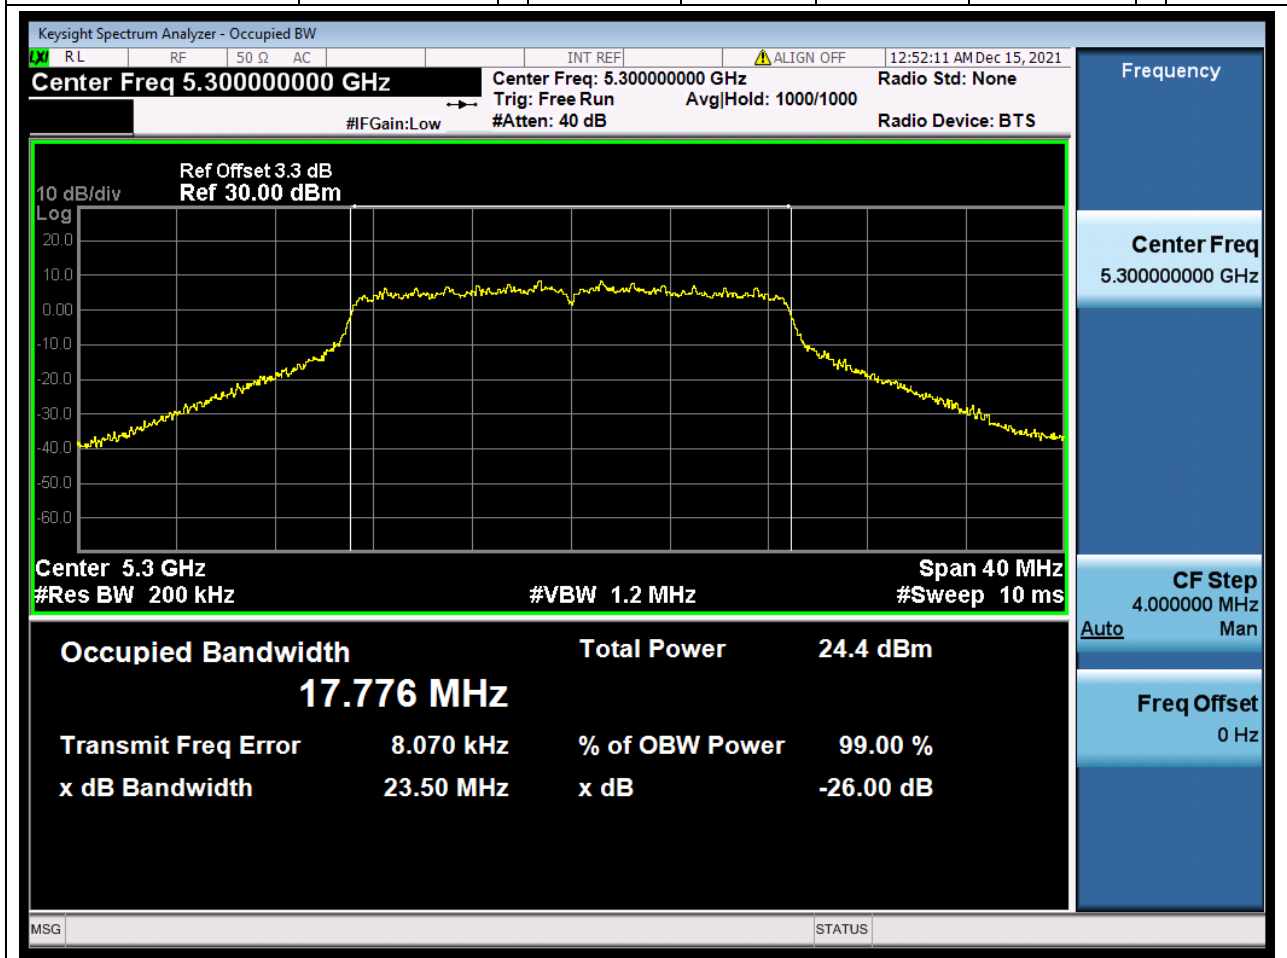

24. 802.11ac_20M_U-NII-2A_M

24.1. A.2.2-99% Bandwidth(NTNV)

Center Frequency (MHz)	OBW Power (%)	RBW (MHz)	Detector	Limit (MHz)	OBW (MHz)	Verdict
5300	99	0.2	Peak	0	17.776375	Unknow