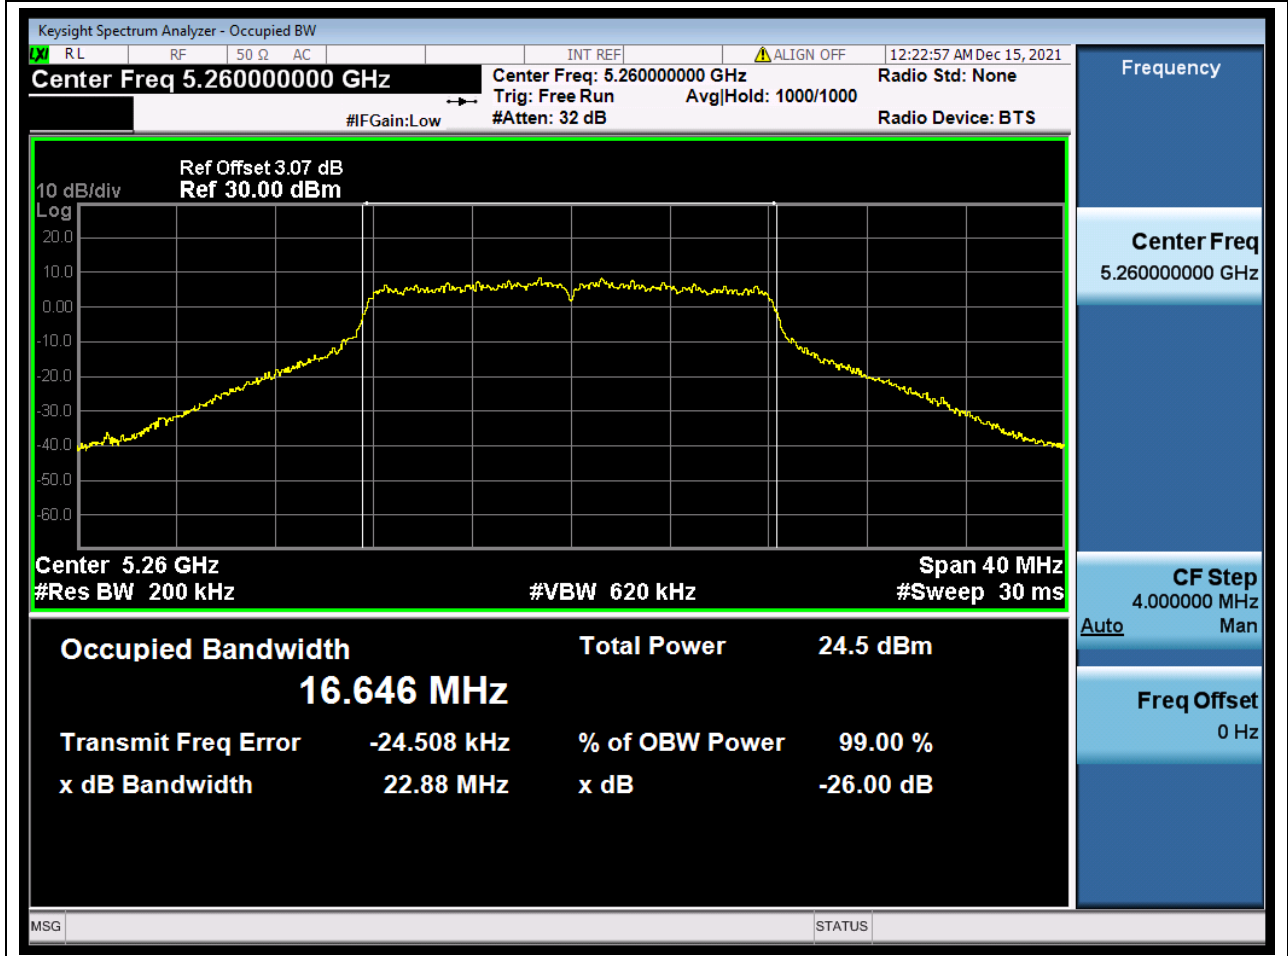

15. 802.11a_20M_U-NII-2A_L

15.1. A.2-26dB Bandwidth(NTNV)

Center Frequency (MHz)	XdB Down	RBW (MHz)	Detector	Limit (MHz)	XdB BandWidth (MHz)	Verdict
5260	26	0.2	Peak	0	22.884604	Unknow