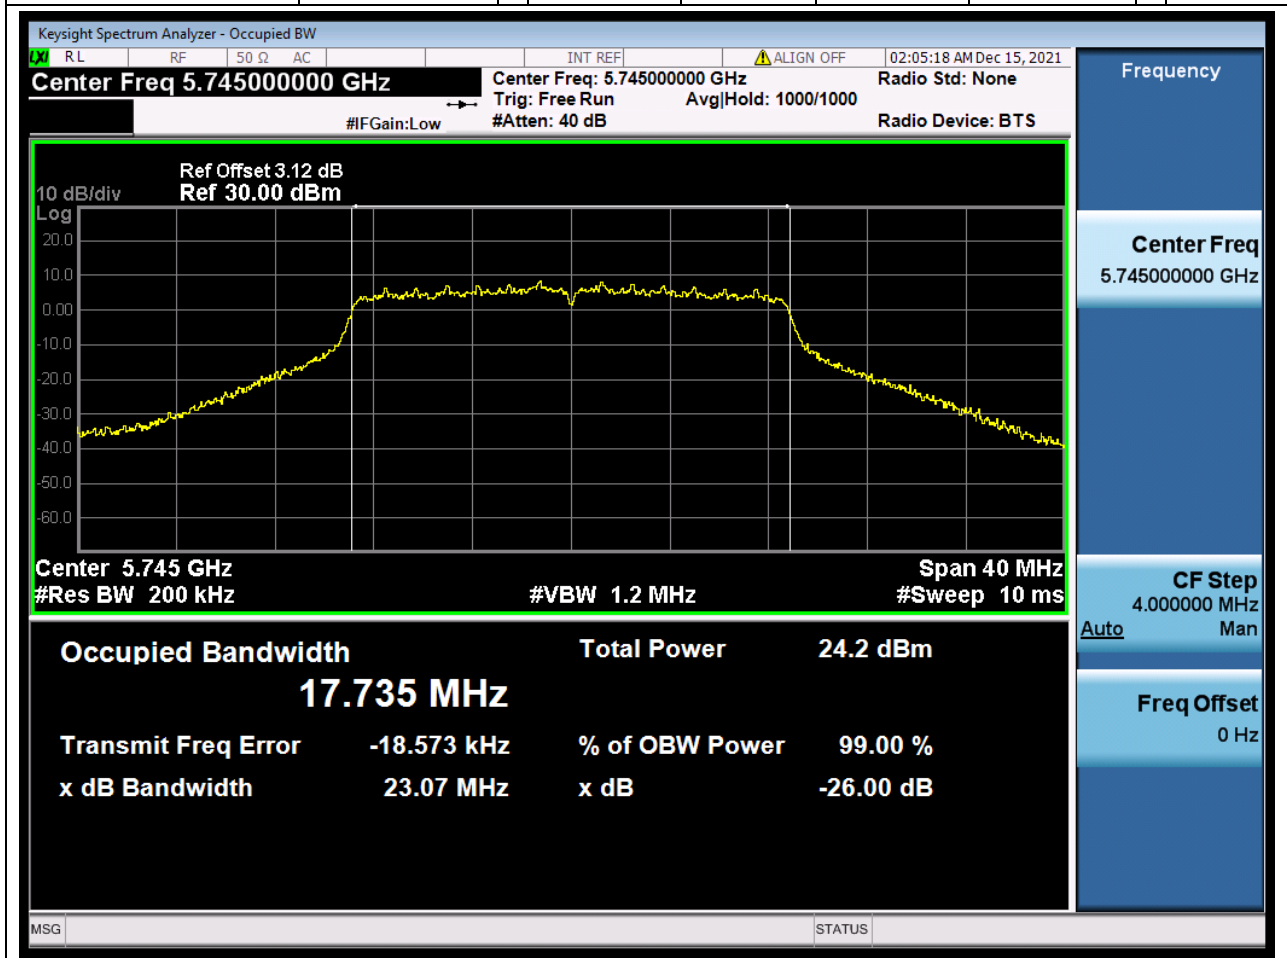

49. 802.11n_20M_U-NII-3_L

49.1. A.2.2-99% Bandwidth(NTNV)

Center Frequency (MHz)	OBW Power (%)	RBW (MHz)	Detector	Limit (MHz)	OBW (MHz)	Verdict
5745	99	0.2	Peak	0	17.734759	Unknow