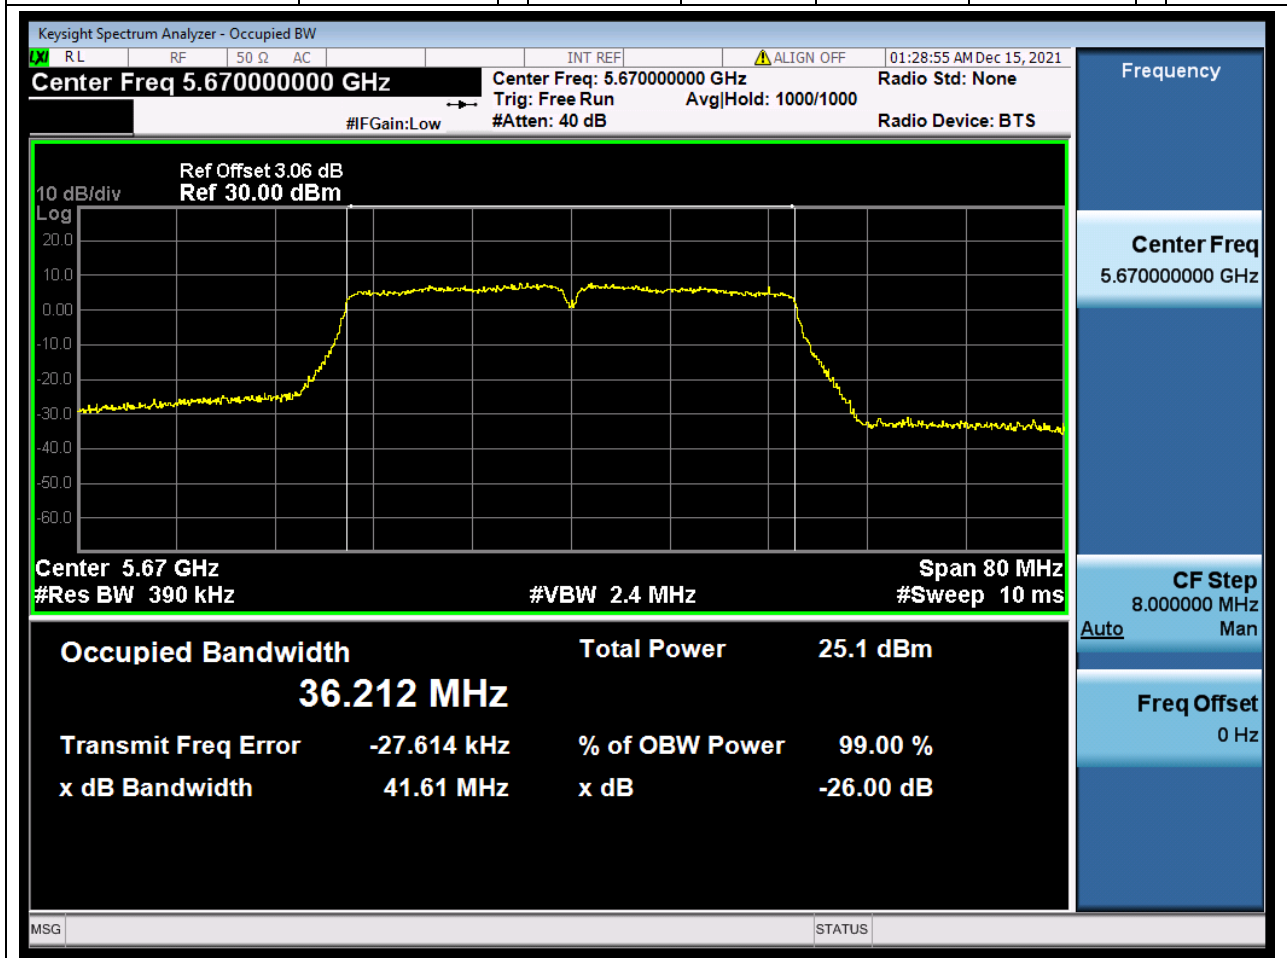

37. 802.11n_40M_U-NII-2C_H

37.1. A.2.2-99% Bandwidth(NTNV)

Center Frequency (MHz)	OBW Power (%)	RBW (MHz)	Detector	Limit (MHz)	OBW (MHz)	Verdict
5670	99	0.39	Peak	0	36.212107	Unknow