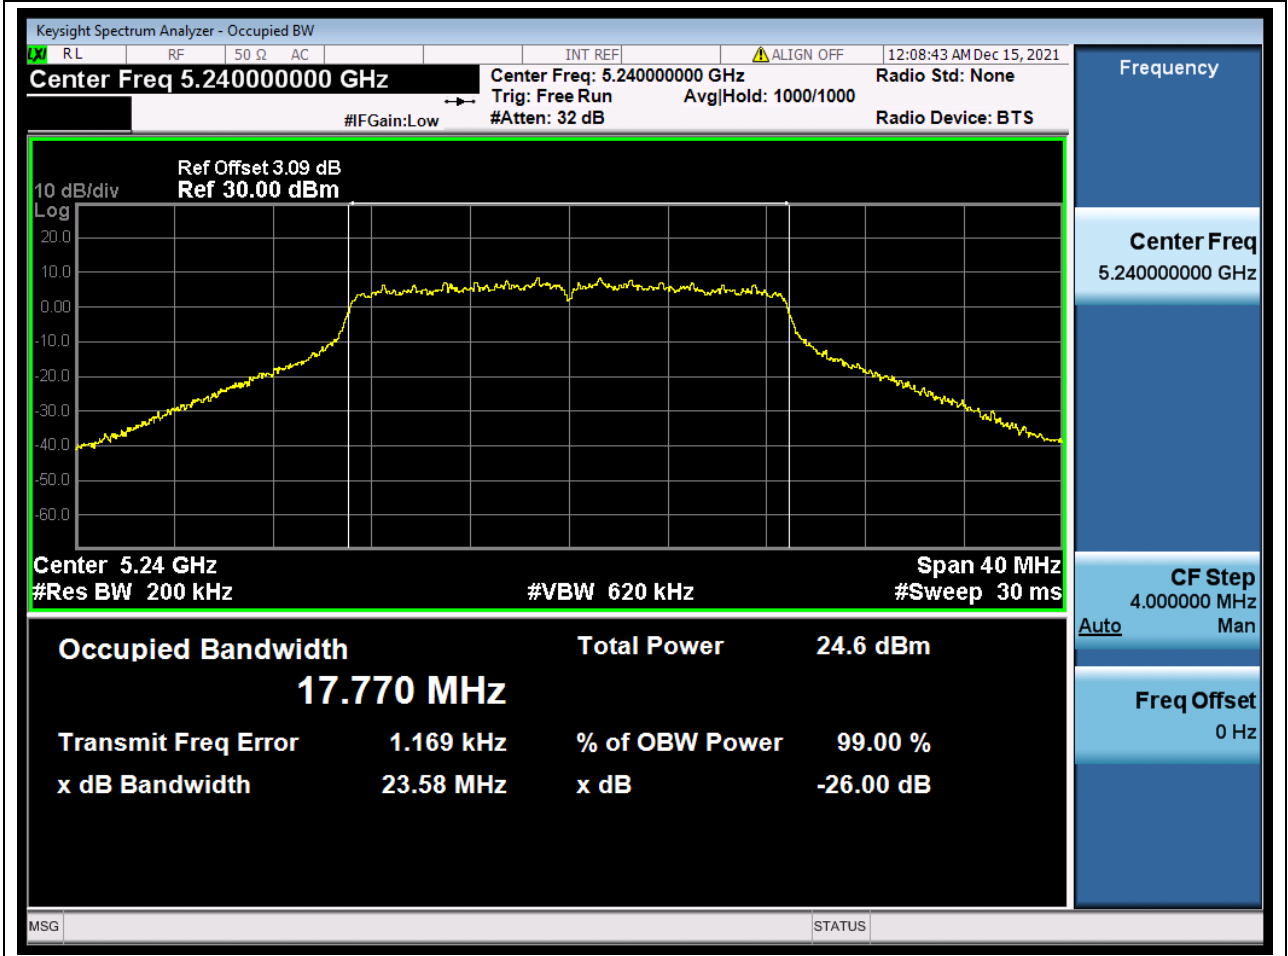

11. 802.11ac_20M_U-NII-1_H

11.1. A.2-26dB Bandwidth(NTNV)

Center Frequency (MHz)	XdB Down	RBW (MHz)	Detector	Limit (MHz)	XdB BandWidth (MHz)	Verdict
5240	26	0.2	Peak	0	23.581562	Unknow