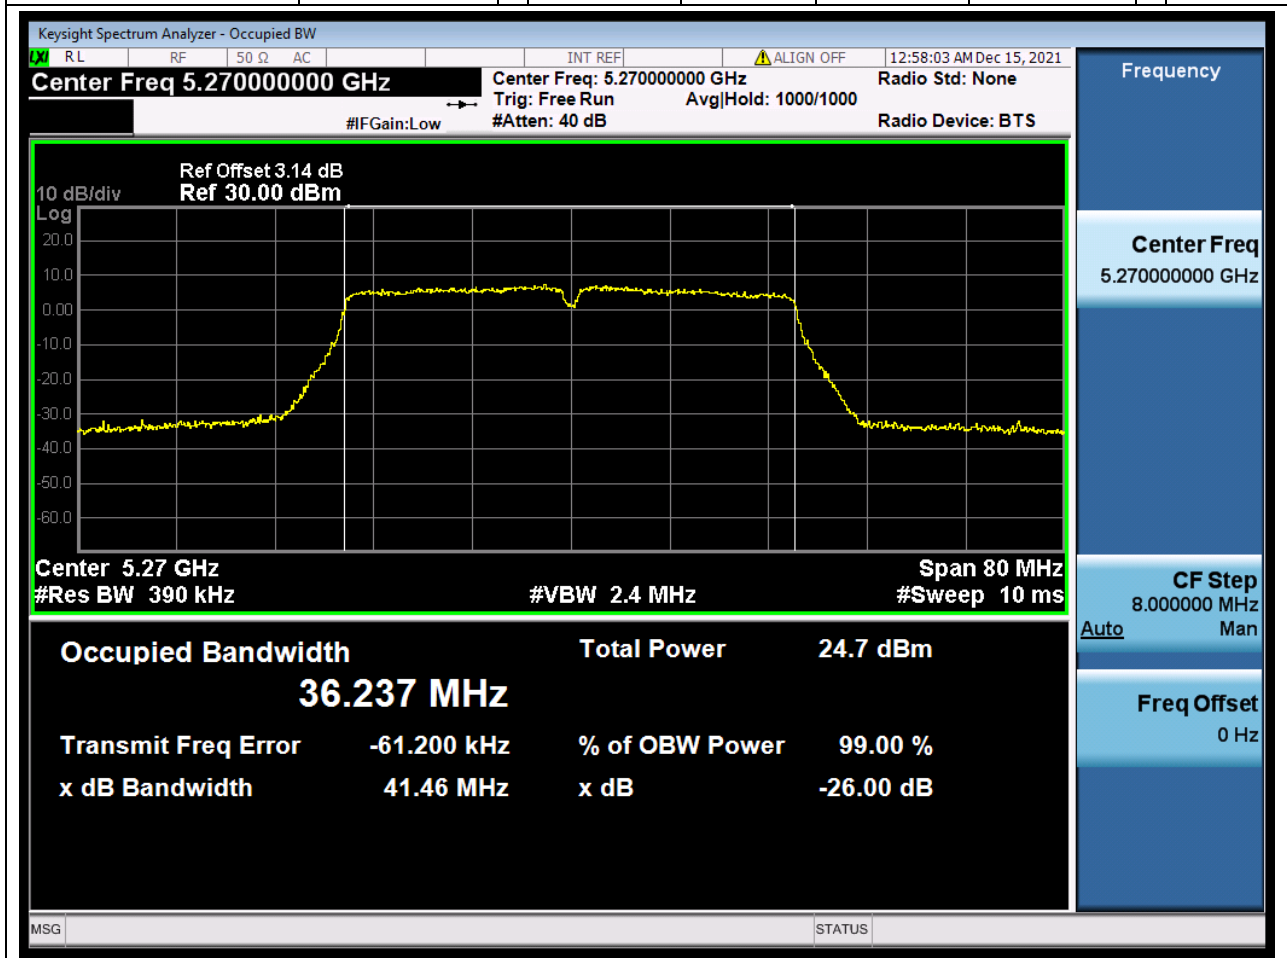

26. 802.11ac_40M_U-NII-2A_L

26.1. A.2.2-99% Bandwidth(NTNV)

Center Frequency (MHz)	OBW Power (%)	RBW (MHz)	Detector	Limit (MHz)	OBW (MHz)	Verdict
5270	99	0.39	Peak	0	36.237379	Unknow