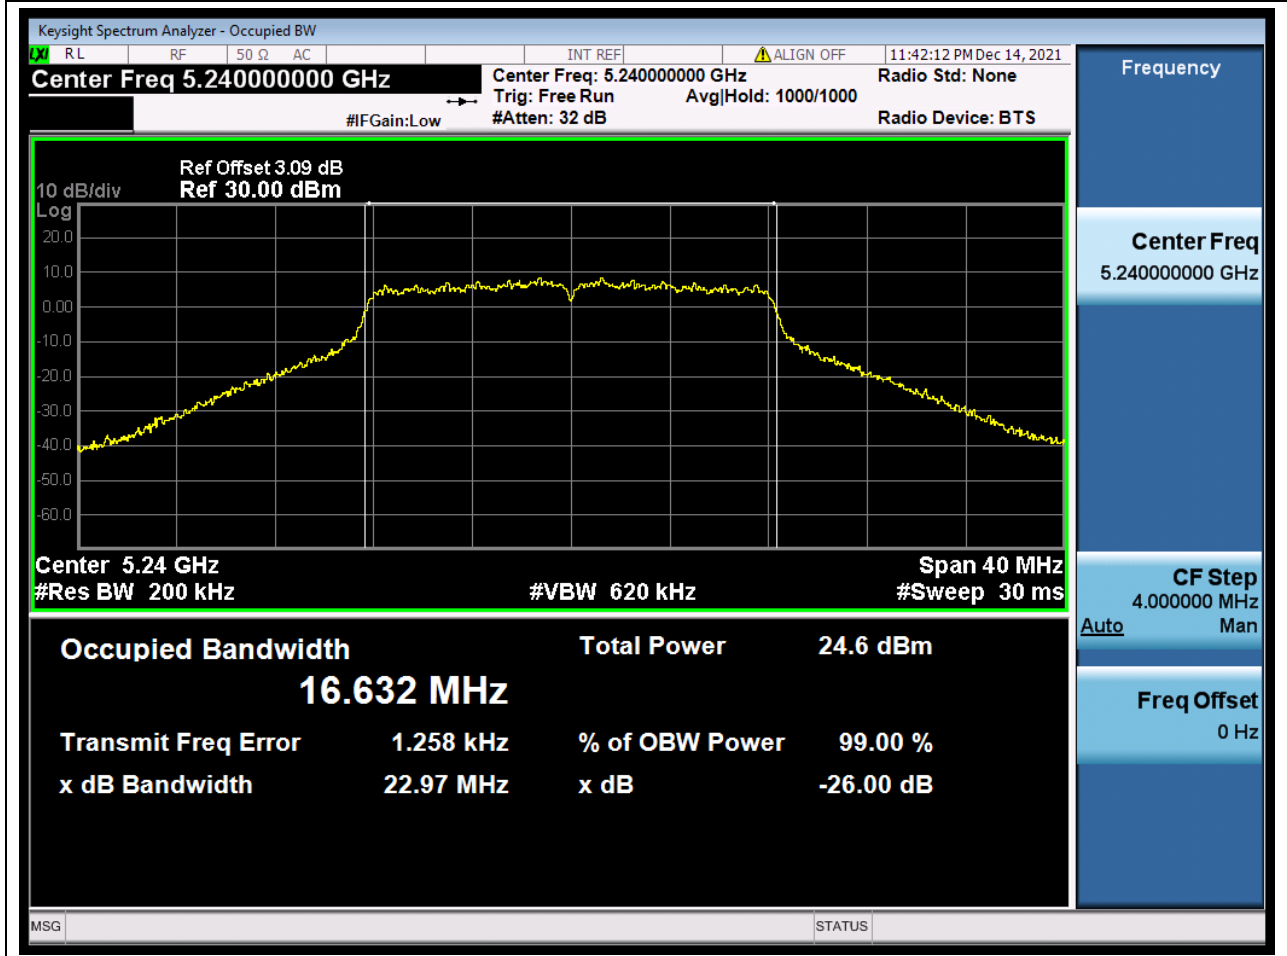

3. 802.11a_20M_U-NII-1_H

3.1. A.2-26dB Bandwidth(NTNV)

Center Frequency (MHz)	XdB Down	RBW (MHz)	Detector	Limit (MHz)	XdB BandWidth (MHz)	Verdict
5240	26	0.2	Peak	0	22.974416	Unknow