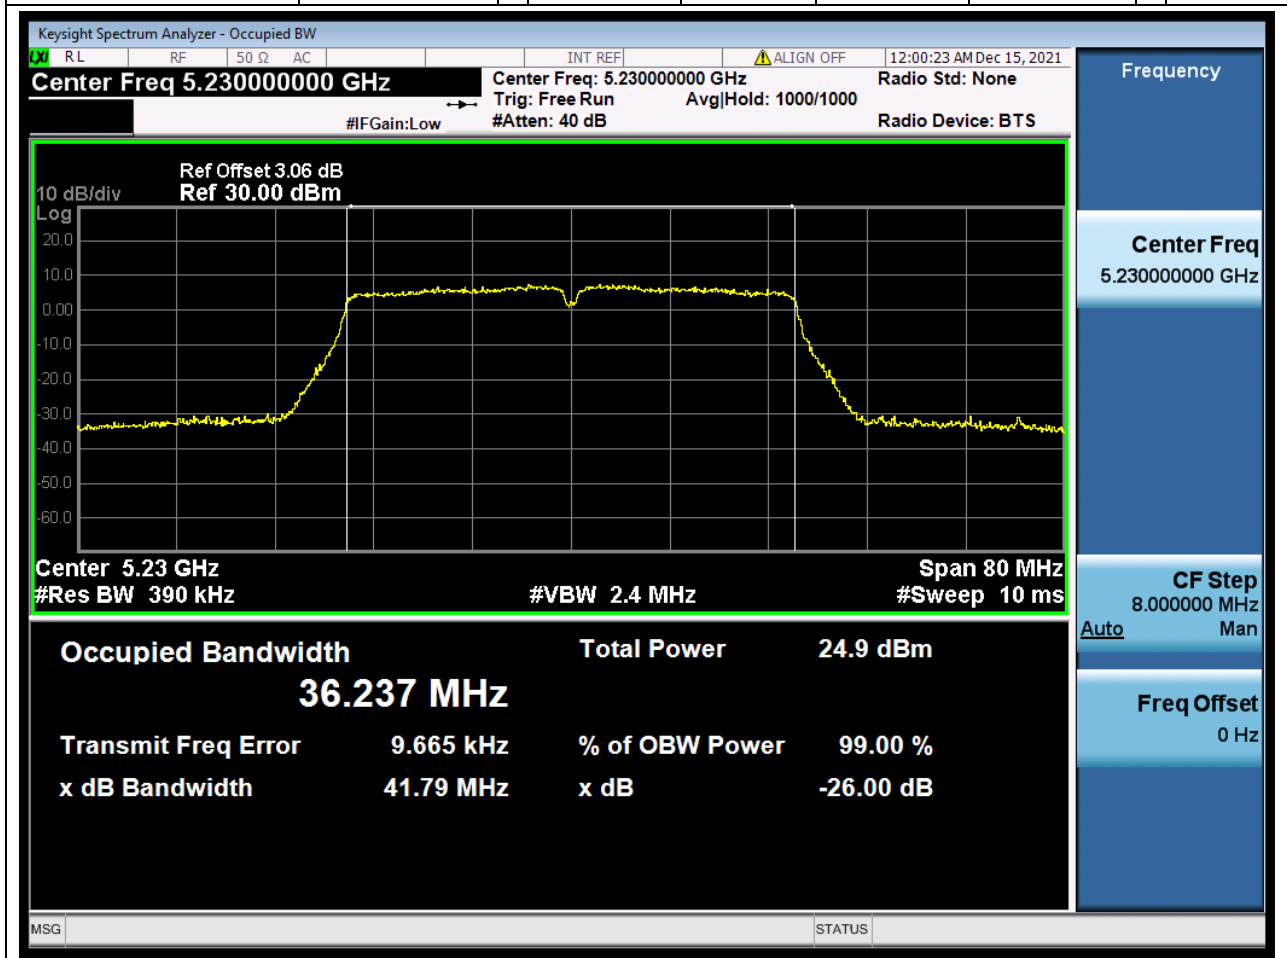

8. 802.11n_40M_U-NII-1_H

8.1. A.2.2-99% Bandwidth(NTNV)

Center Frequency (MHz)	OBW Power (%)	RBW (MHz)	Detector	Limit (MHz)	OBW (MHz)	Verdict
5230	99	0.39	Peak	0	36.237152	Unknow