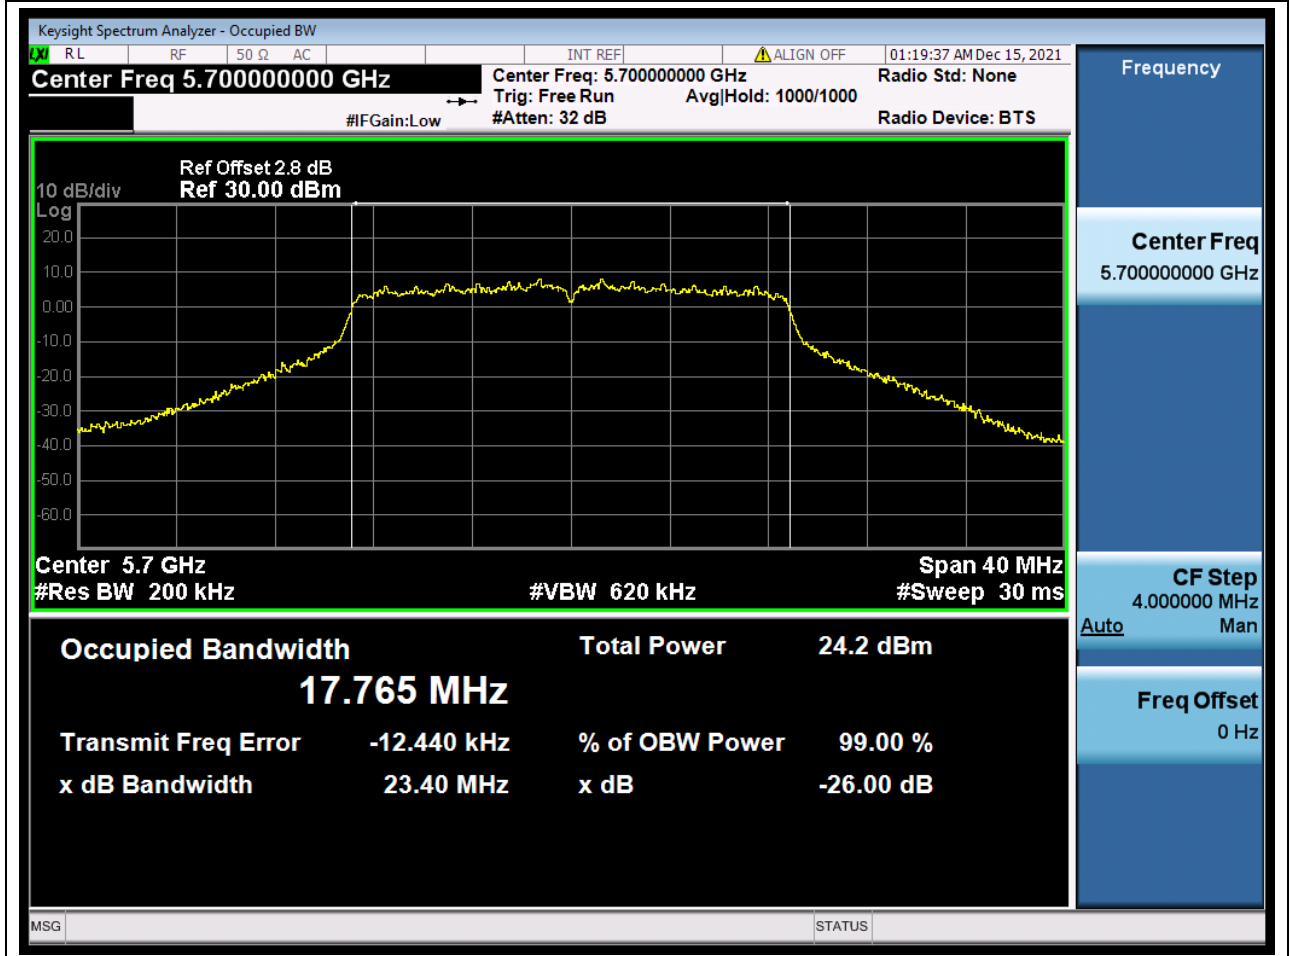

34. 802.11n_20M_U-NII-2C_H

34.1. A.2-26dB Bandwidth(NTNV)

Center Frequency (MHz)	XdB Down	RBW (MHz)	Detector	Limit (MHz)	XdB BandWidth (MHz)	Verdict
5700	26	0.2	Peak	0	23.403095	Unknow