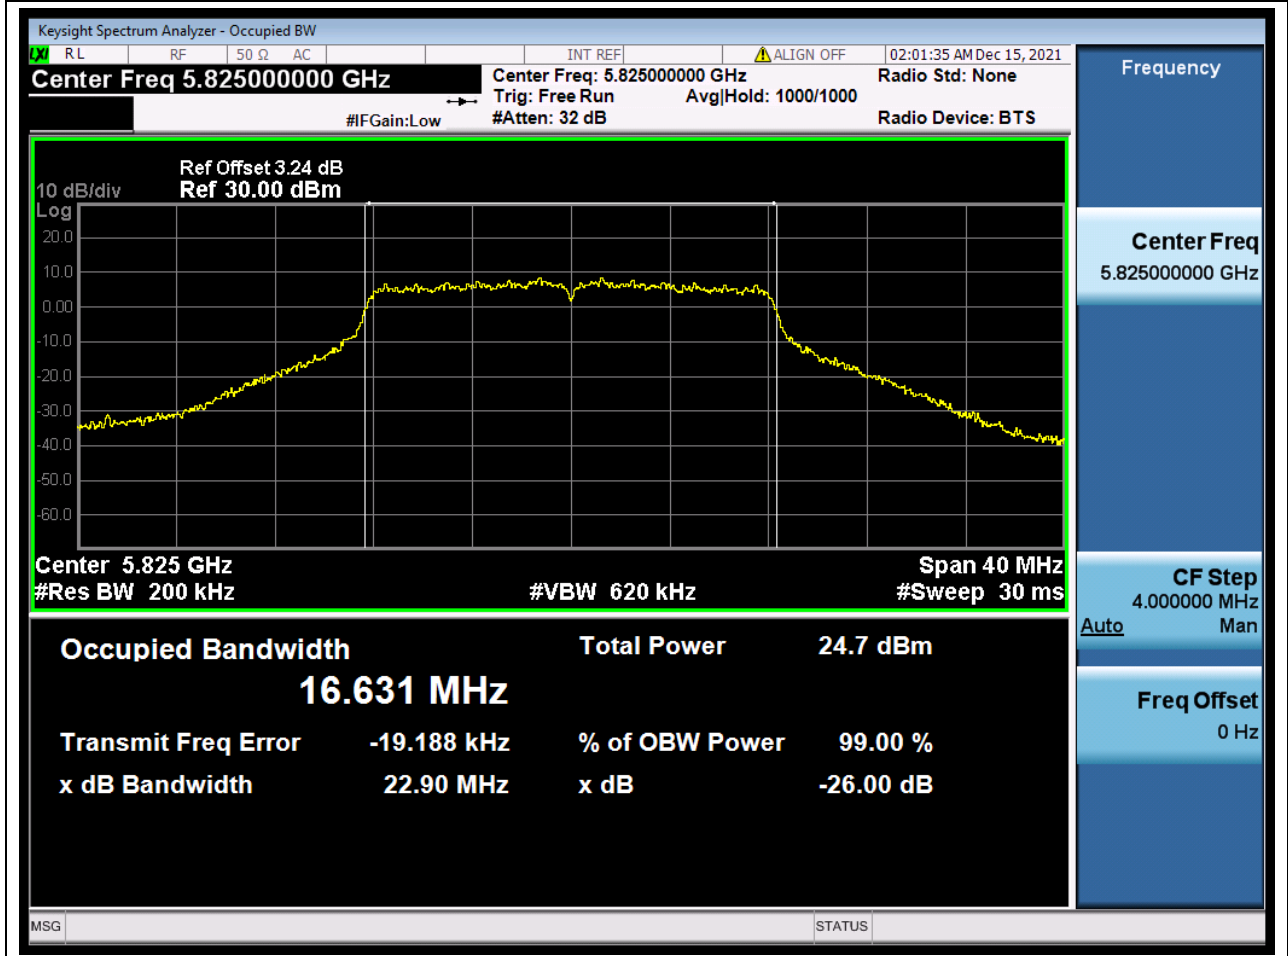

48. 802.11a_20M_U-NII-3_H

48.1. A.2-26dB Bandwidth(NTNV)

Center Frequency (MHz)	XdB Down	RBW (MHz)	Detector	Limit (MHz)	XdB BandWidth (MHz)	Verdict
5825	26	0.2	Peak	0	22.904618	Unknow