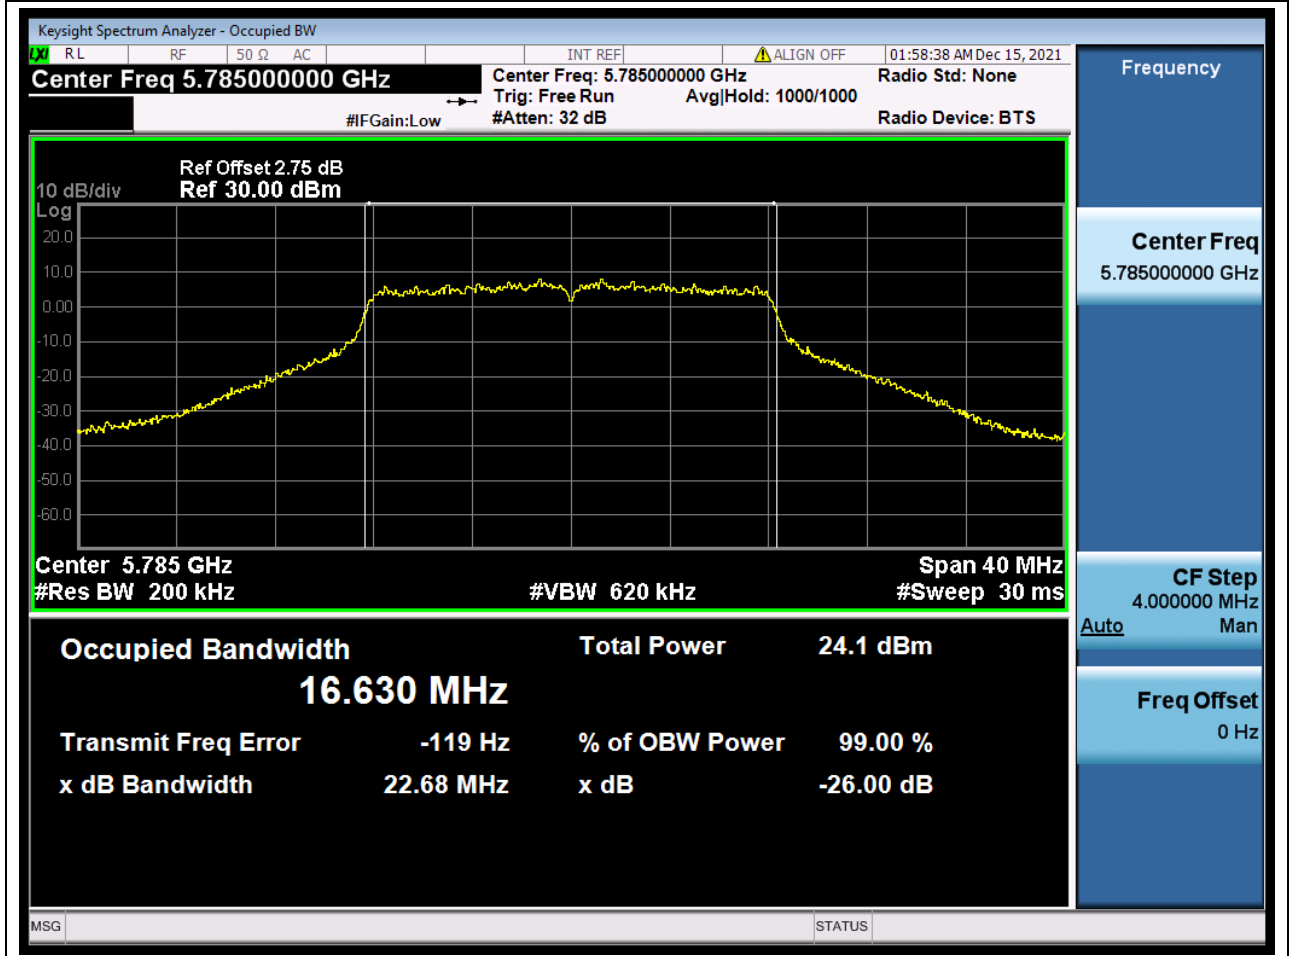

47. 802.11a_20M_U-NII-3_M

47.1. A.2-26dB Bandwidth(NTNV)

Center Frequency (MHz)	XdB Down	RBW (MHz)	Detector	Limit (MHz)	XdB BandWidth (MHz)	Verdict
5785	26	0.2	Peak	0	22.680684	Unknow