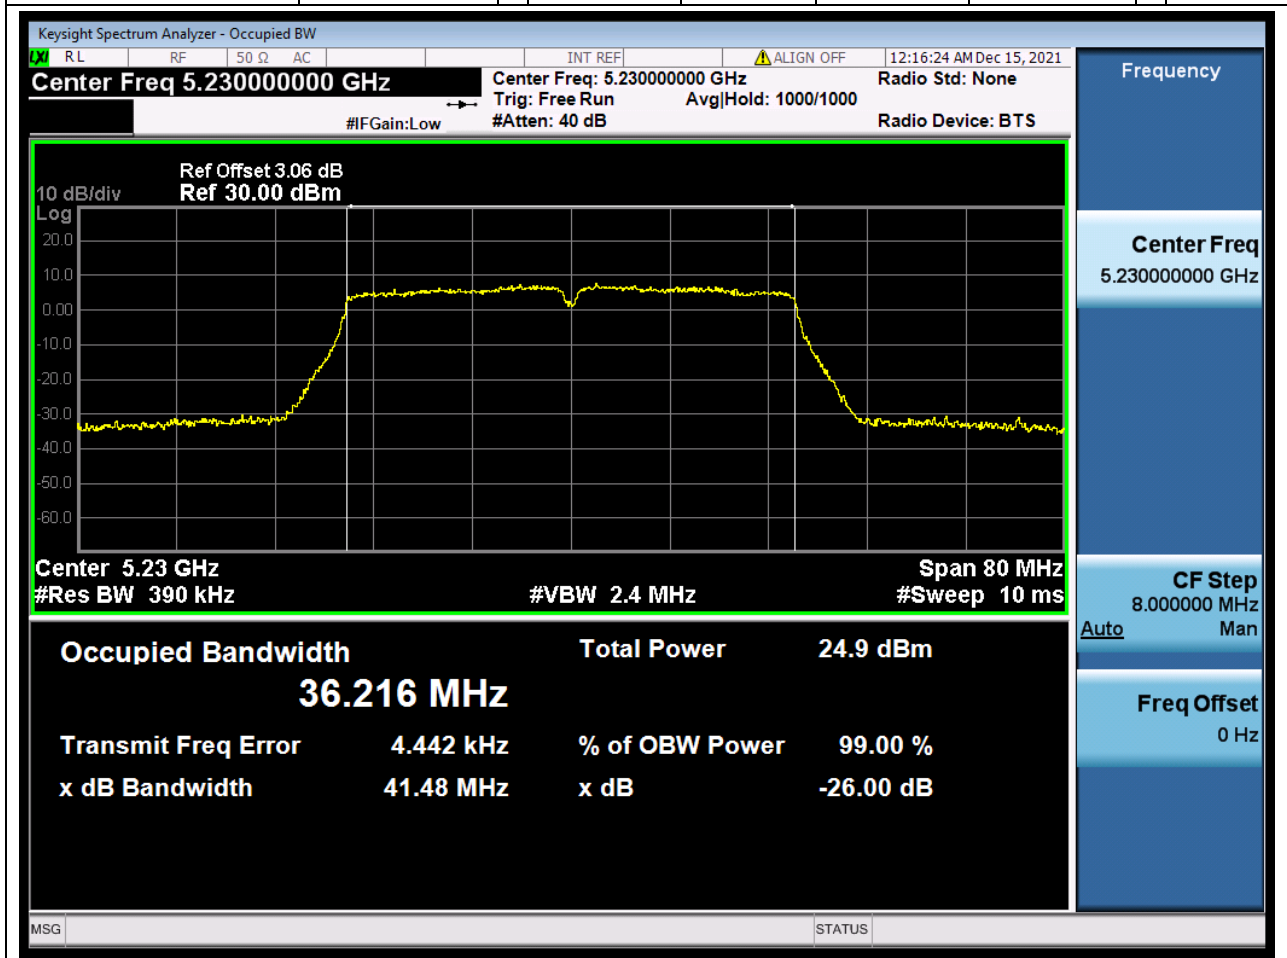

13. 802.11ac_40M_U-NII-1_H

13.1. A.2.2-99% Bandwidth(NTNV)

Center Frequency (MHz)	OBW Power (%)	RBW (MHz)	Detector	Limit (MHz)	OBW (MHz)	Verdict
5230	99	0.39	Peak	0	36.215876	Unknow