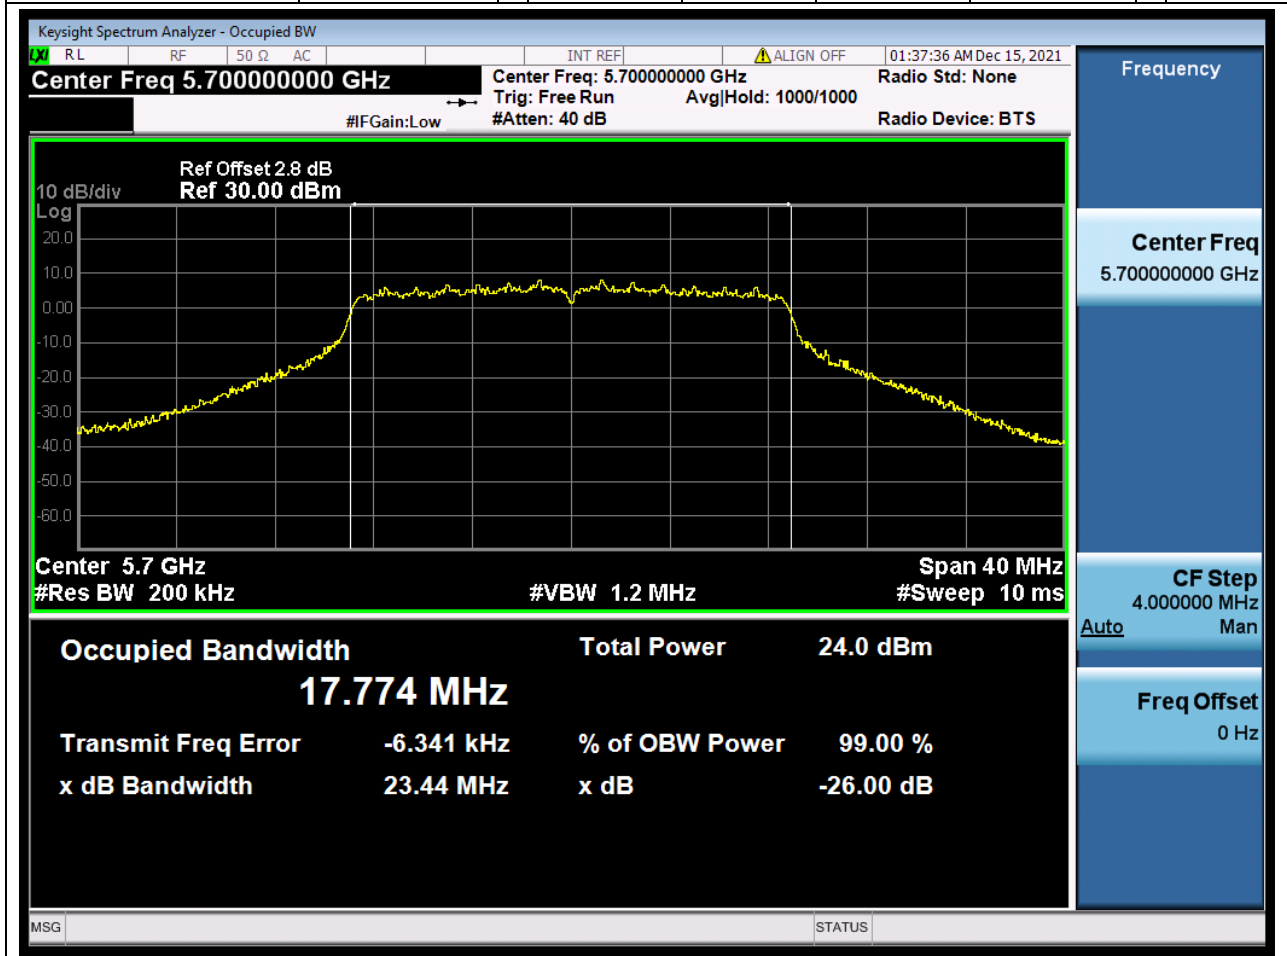

40. 802.11ac_20M_U-NII-2C_H

40.1. A.2.2-99% Bandwidth(NTNV)

Center Frequency (MHz)	OBW Power (%)	RBW (MHz)	Detector	Limit (MHz)	OBW (MHz)	Verdict
5700	99	0.2	Peak	0	17.774113	Unknow