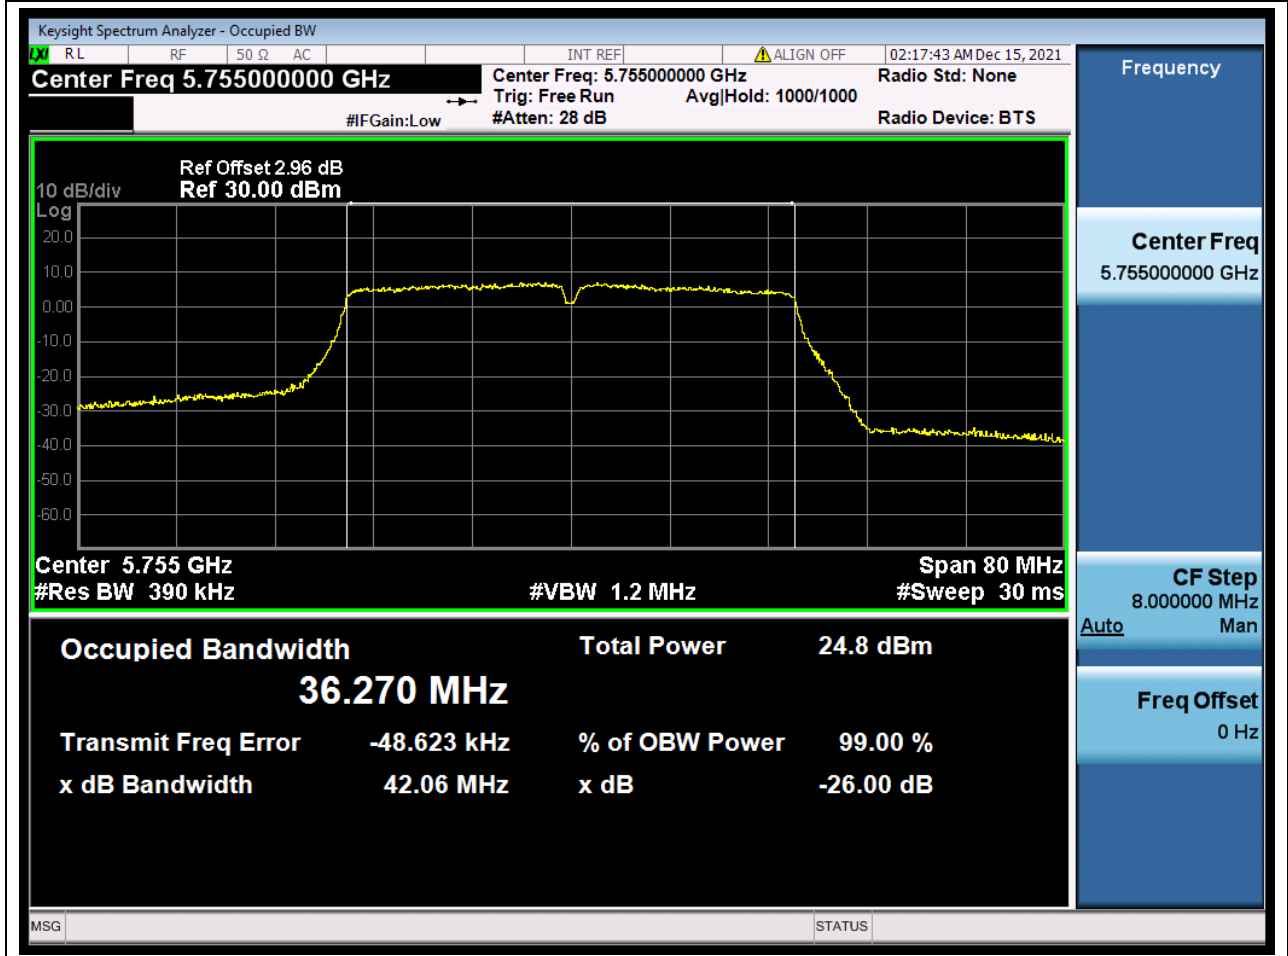

52. 802.11n_40M_U-NII-3_L

52.1. A.2-26dB Bandwidth(NTNV)

Center Frequency (MHz)	XdB Down	RBW (MHz)	Detector	Limit (MHz)	XdB BandWidth (MHz)	Verdict
5755	26	0.39	Peak	0	42.06045	Unknow