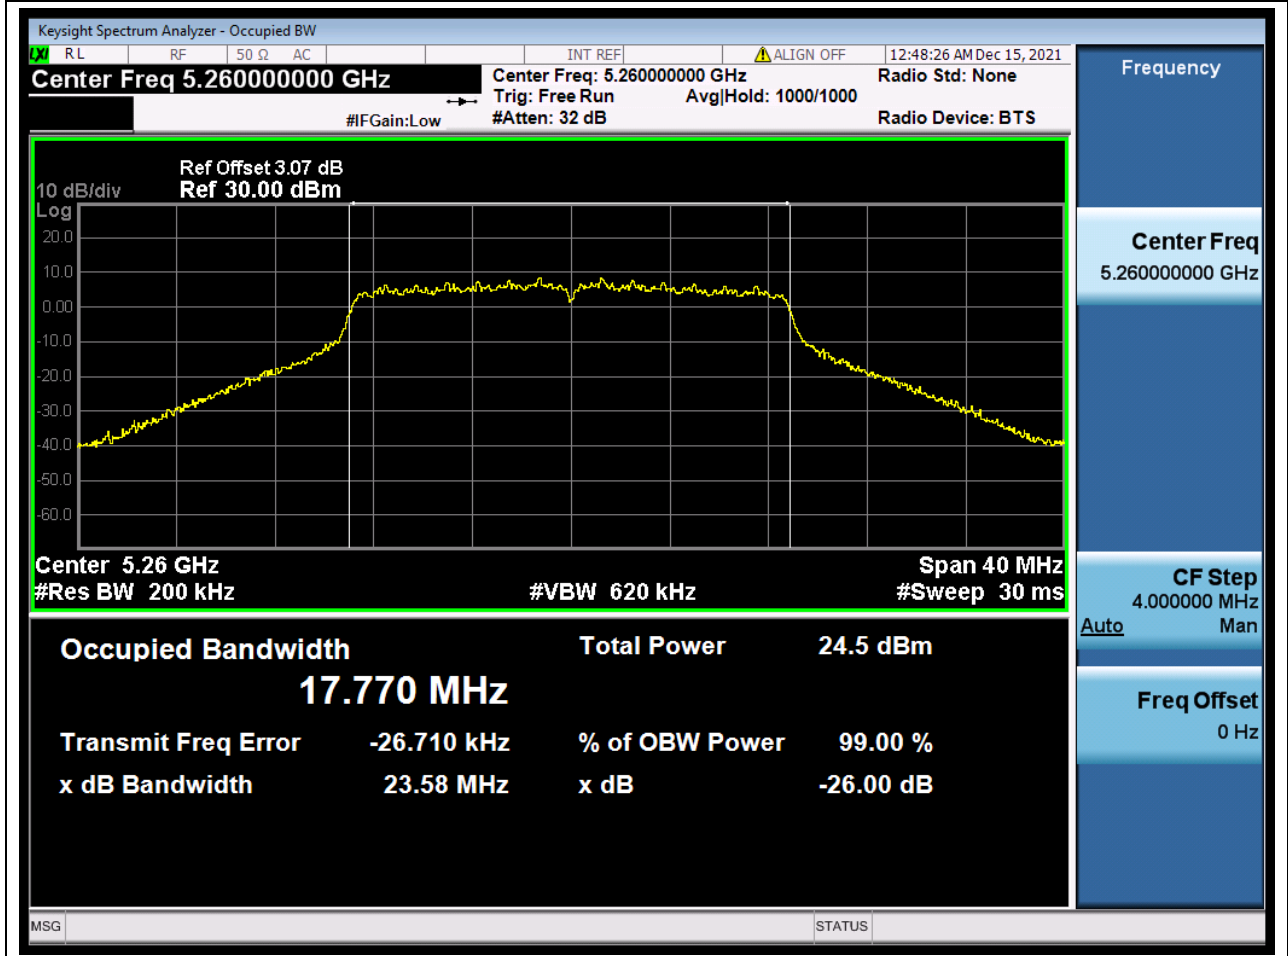

23. 802.11ac_20M_U-NII-2A_L

23.1. A.2-26dB Bandwidth(NTNV)

Center Frequency (MHz)	XdB Down	RBW (MHz)	Detector	Limit (MHz)	XdB BandWidth (MHz)	Verdict
5260	26	0.2	Peak	0	23.577862	Unknow