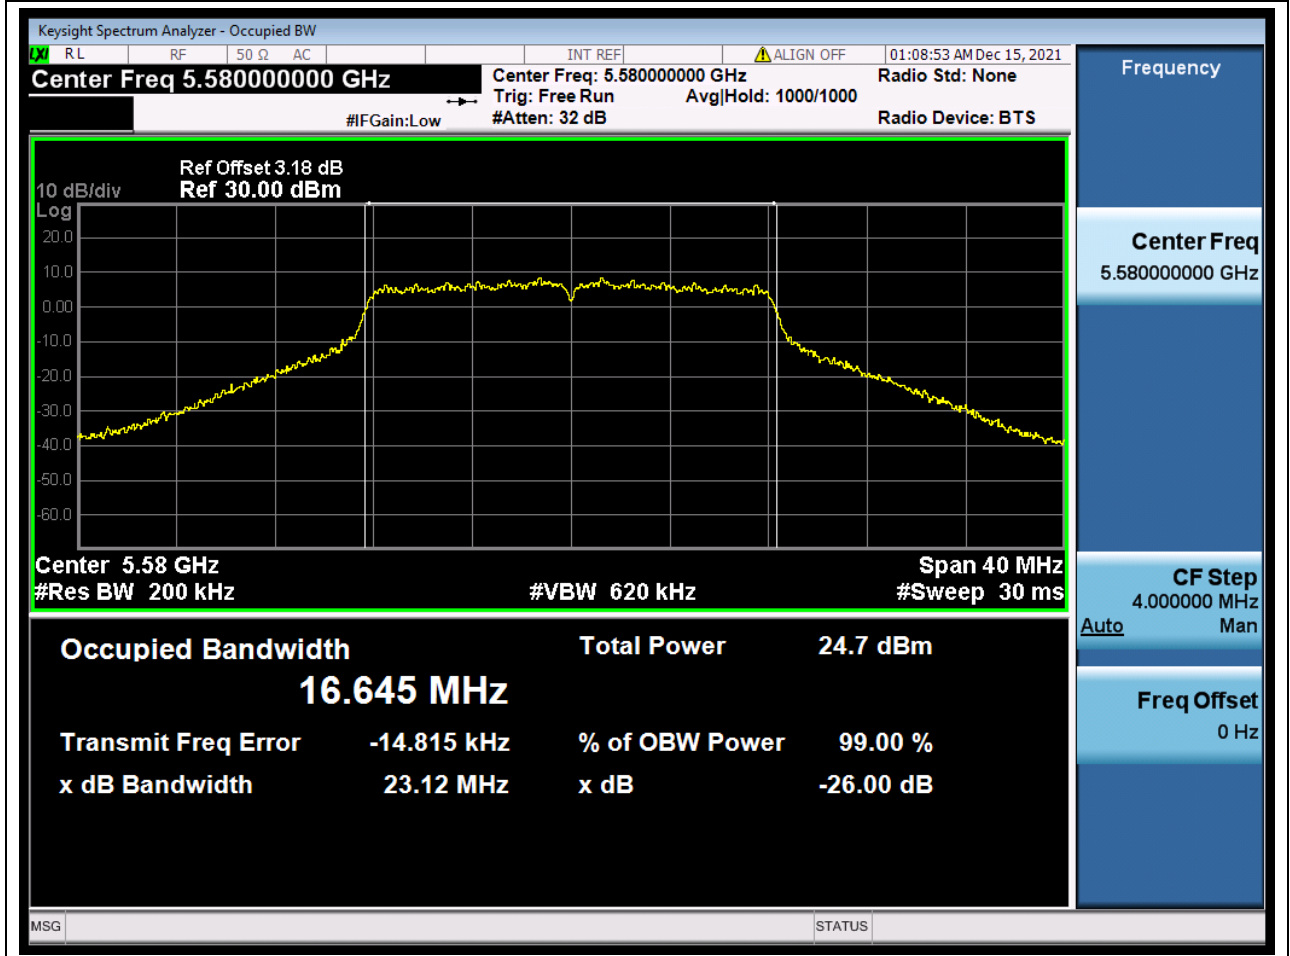

30. 802.11a_20M_U-NII-2C_M

30.1. A.2-26dB Bandwidth(NTNV)

Center Frequency (MHz)	XdB Down	RBW (MHz)	Detector	Limit (MHz)	XdB BandWidth (MHz)	Verdict
5580	26	0.2	Peak	0	23.11654	Unknow