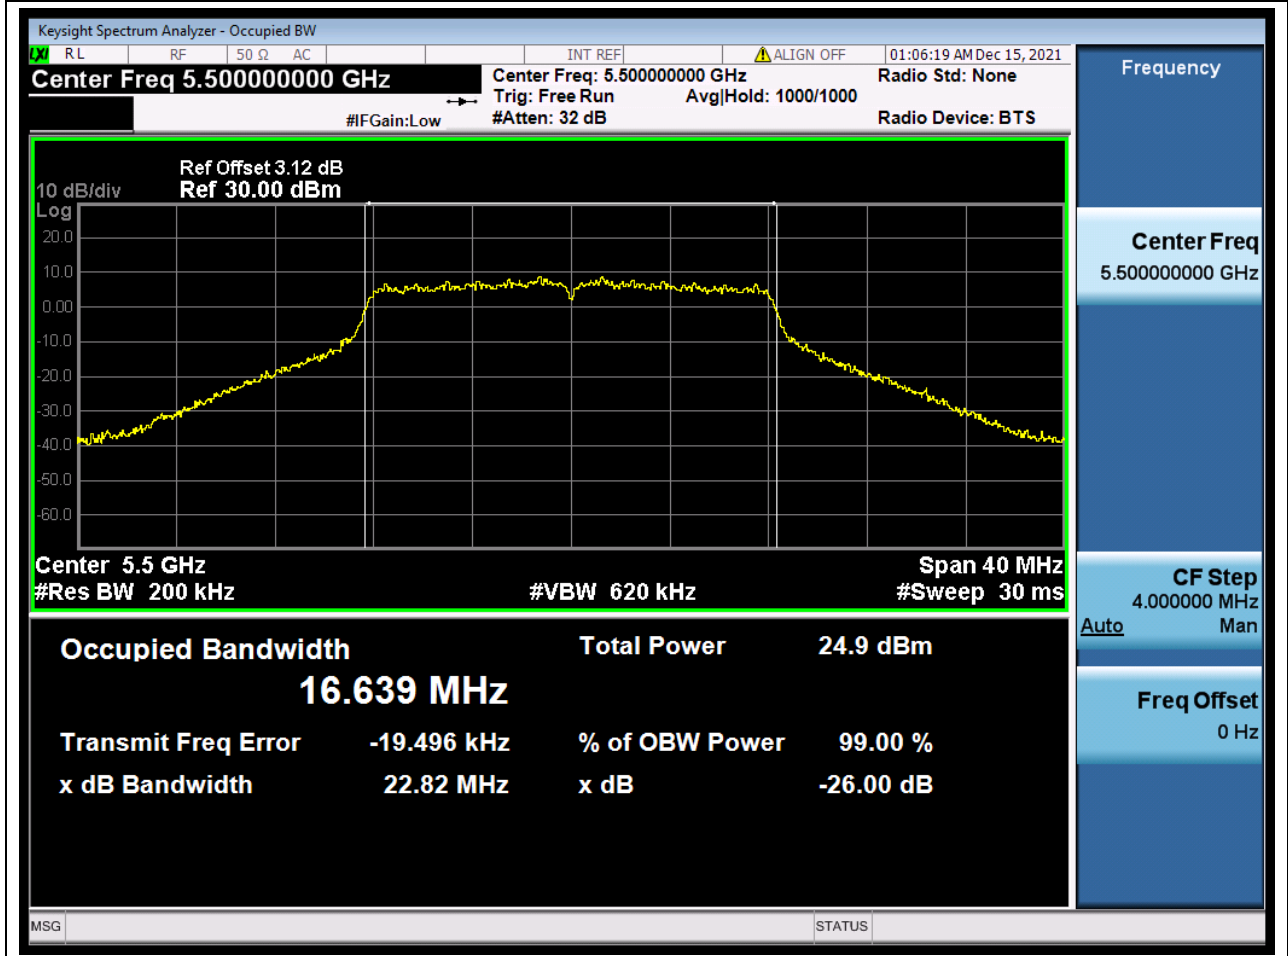

29. 802.11a_20M_U-NII-2C_L

29.1. A.2-26dB Bandwidth(NTNV)

Center Frequency (MHz)	XdB Down	RBW (MHz)	Detector	Limit (MHz)	XdB BandWidth (MHz)	Verdict
5500	26	0.2	Peak	0	22.816661	Unknow