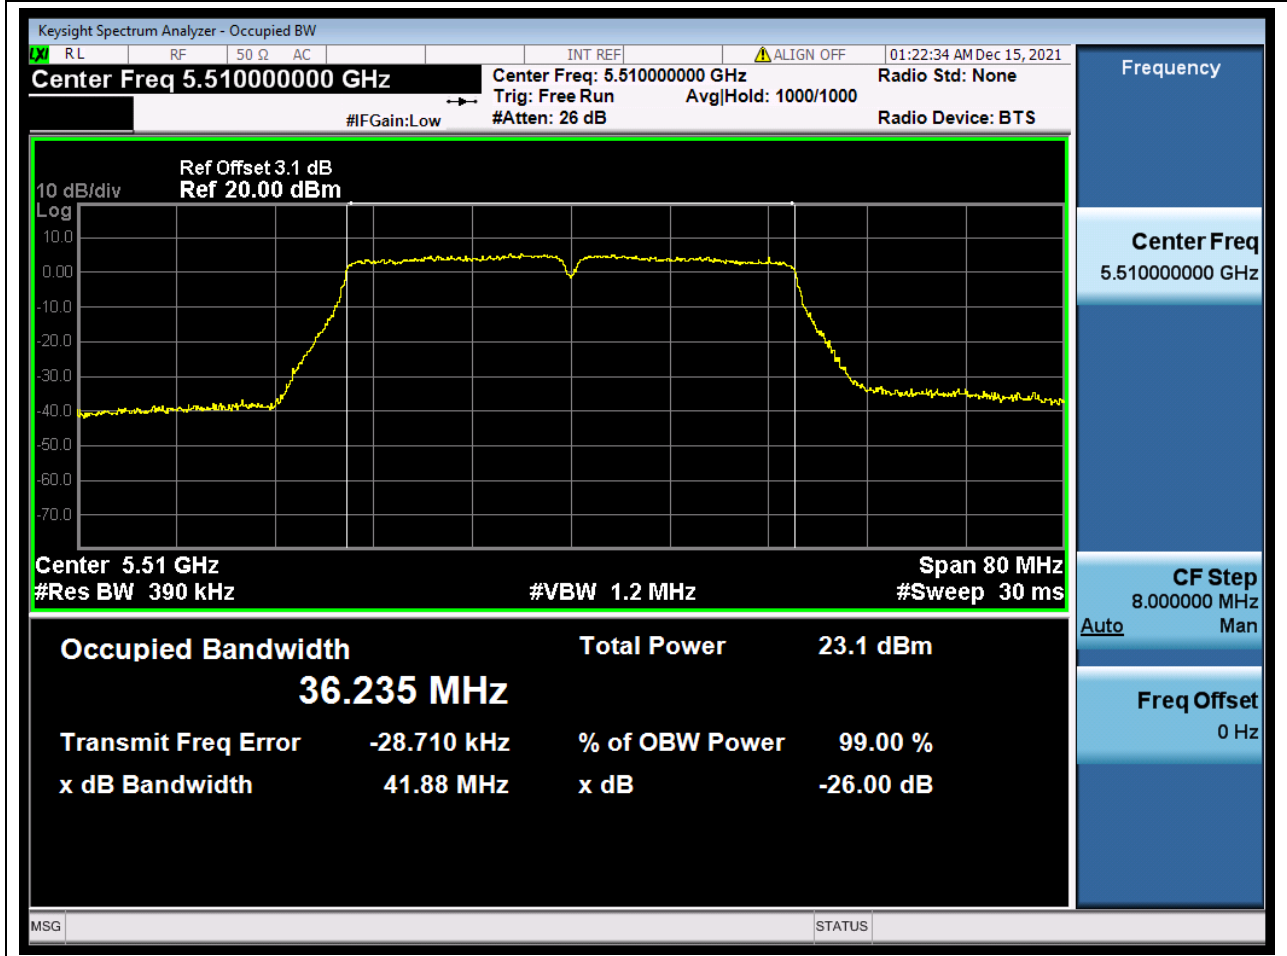

35. 802.11n_40M_U-NII-2C_L

35.1. A.2-26dB Bandwidth(NTNV)

Center Frequency (MHz)	XdB Down	RBW (MHz)	Detector	Limit (MHz)	XdB BandWidth (MHz)	Verdict
5510	26	0.39	Peak	0	41.880193	Unknow