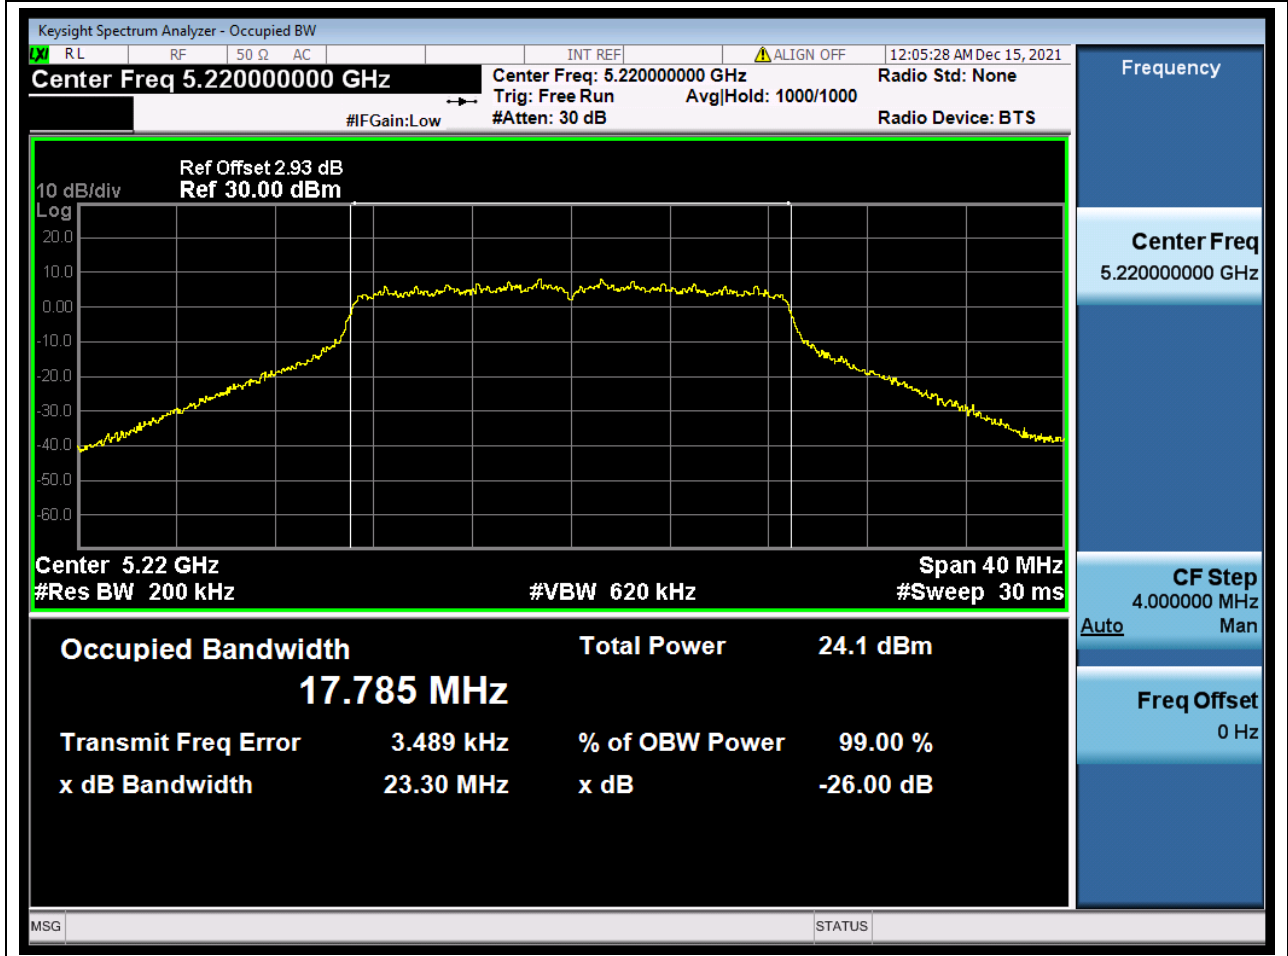

10. 802.11ac_20M_U-NII-1_M

10.1. A.2-26dB Bandwidth(NTNV)

Center Frequency (MHz)	XdB Down	RBW (MHz)	Detector	Limit (MHz)	XdB BandWidth (MHz)	Verdict
5220	26	0.2	Peak	0	23.299871	Unknow