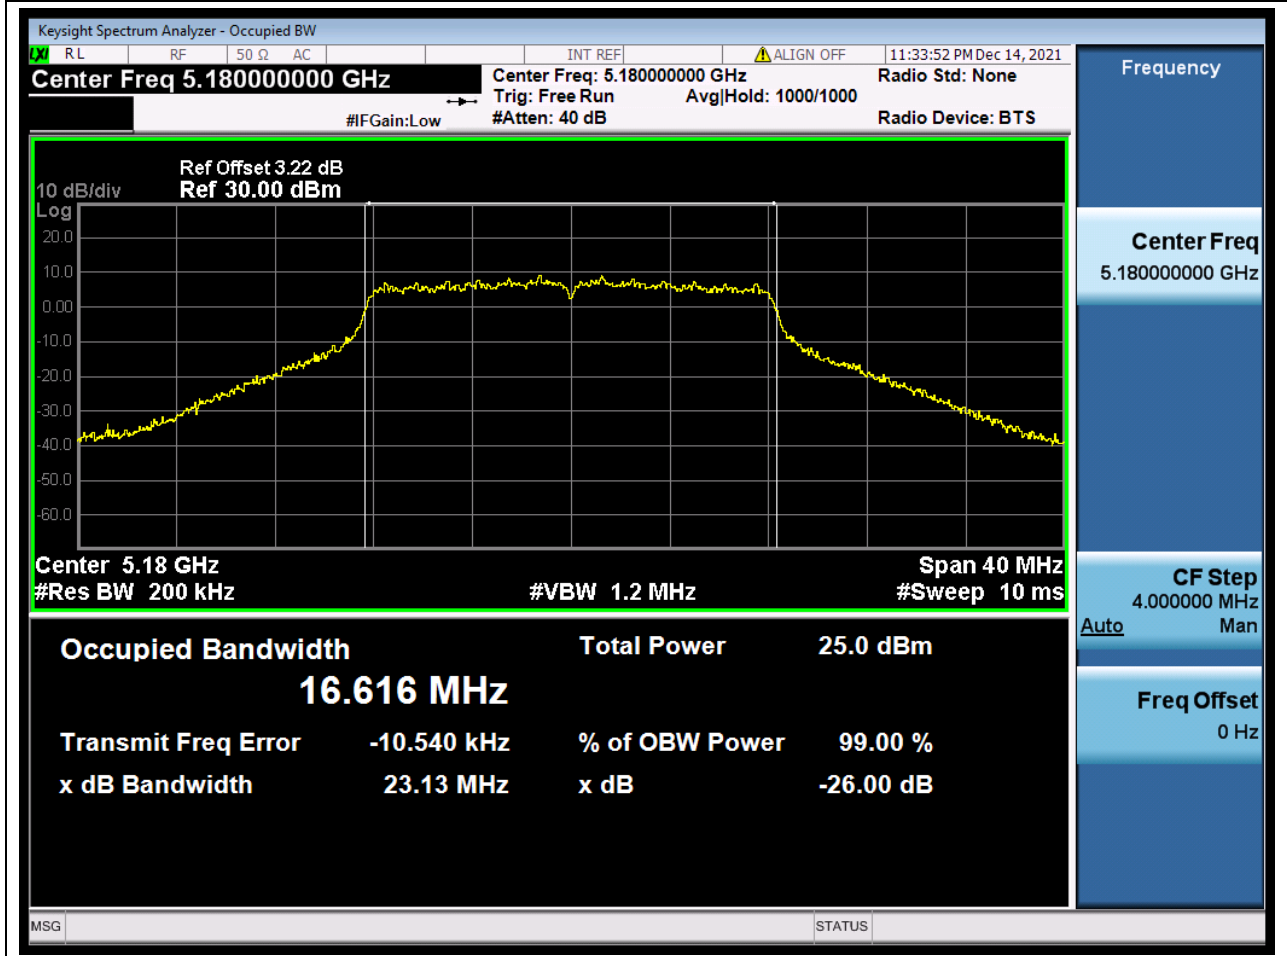

802.11a_20M_U-NII-1_L

1.1. A.2.2-99% Bandwidth(NTNV)

Center Frequency (MHz)	OBW Power (%)	RBW (MHz)	Detector	Limit (MHz)	OBW (MHz)	Verdict
5180	99	0.2	Peak	0	16.615914	Unknow