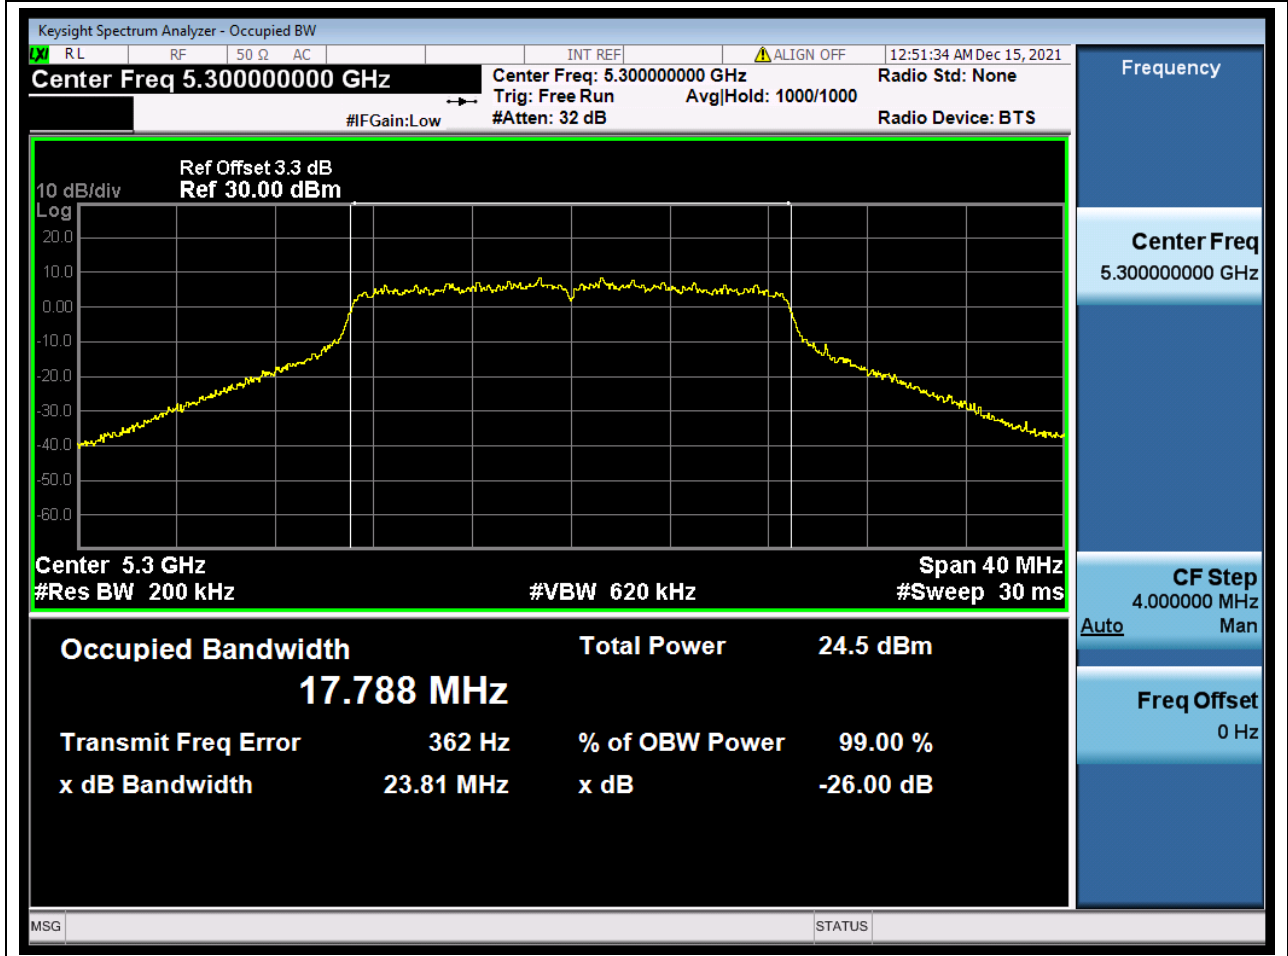

24. 802.11ac_20M_U-NII-2A_M

24.1. A.2-26dB Bandwidth(NTNV)

Center Frequency (MHz)	XdB Down	RBW (MHz)	Detector	Limit (MHz)	XdB BandWidth (MHz)	Verdict
5300	26	0.2	Peak	0	23.813102	Unknow