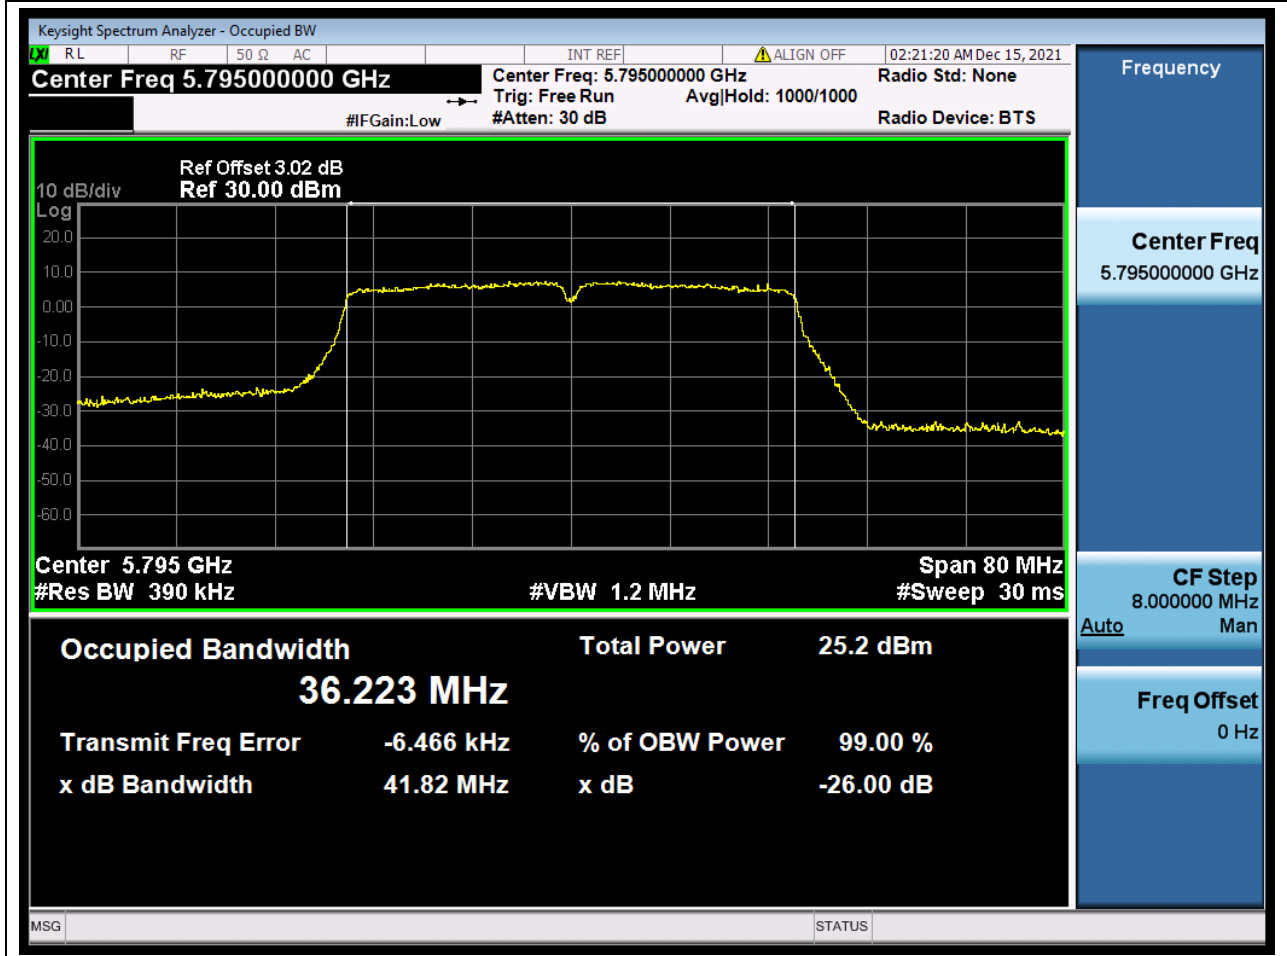

53. 802.11n_40M_U-NII-3_H

53.1. A.2-26dB Bandwidth(NTNV)

Center Frequency (MHz)	XdB Down	RBW (MHz)	Detector	Limit (MHz)	XdB BandWidth (MHz)	Verdict
5795	26	0.39	Peak	0	41.820208	Unknow