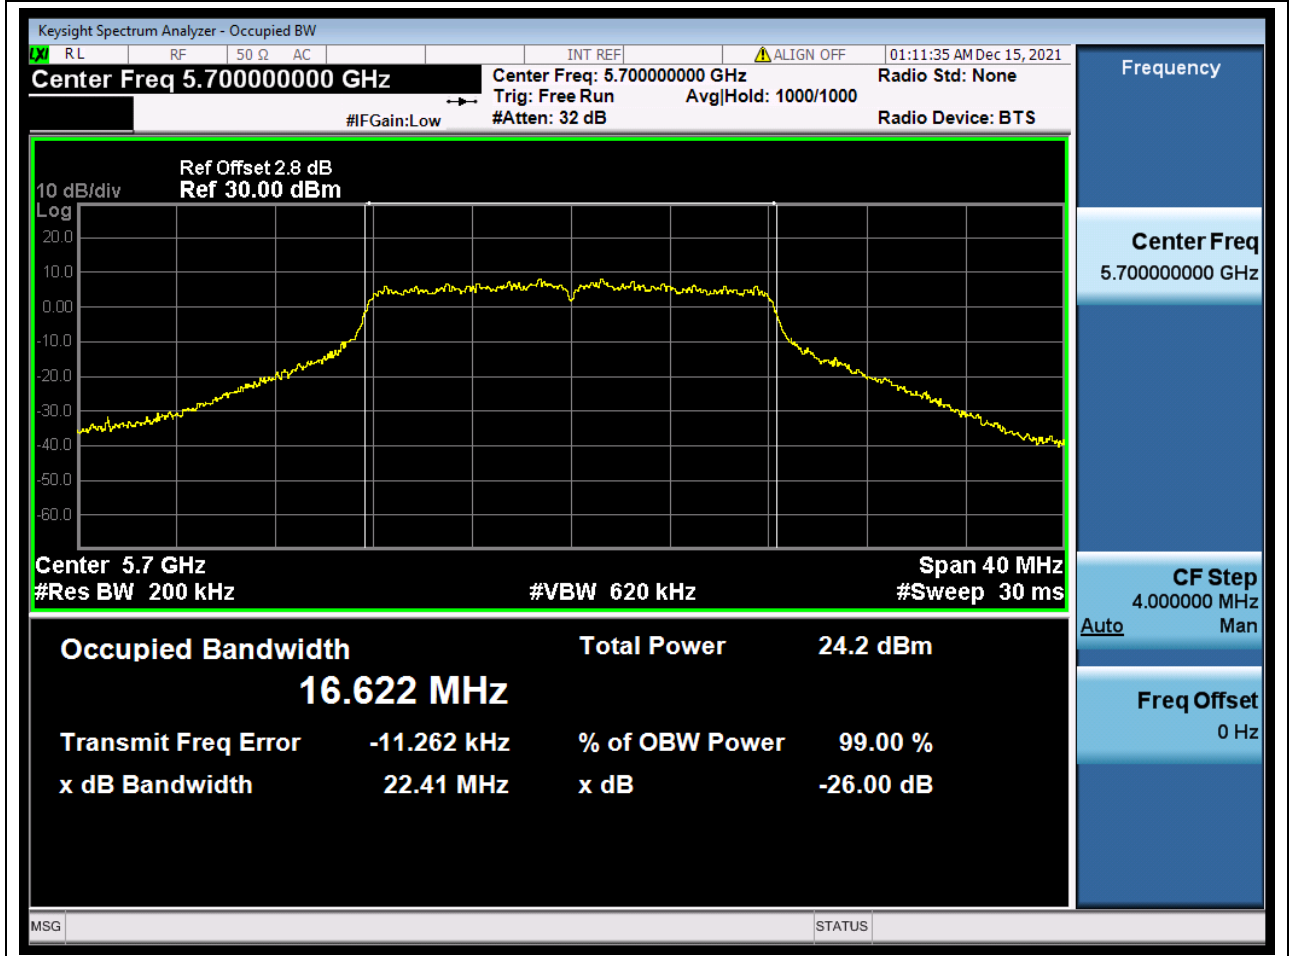

31. 802.11a_20M_U-NII-2C_H

31.1. A.2-26dB Bandwidth(NTNV)

Center Frequency (MHz)	XdB Down	RBW (MHz)	Detector	Limit (MHz)	XdB BandWidth (MHz)	Verdict
5700	26	0.2	Peak	0	22.411842	Unknow