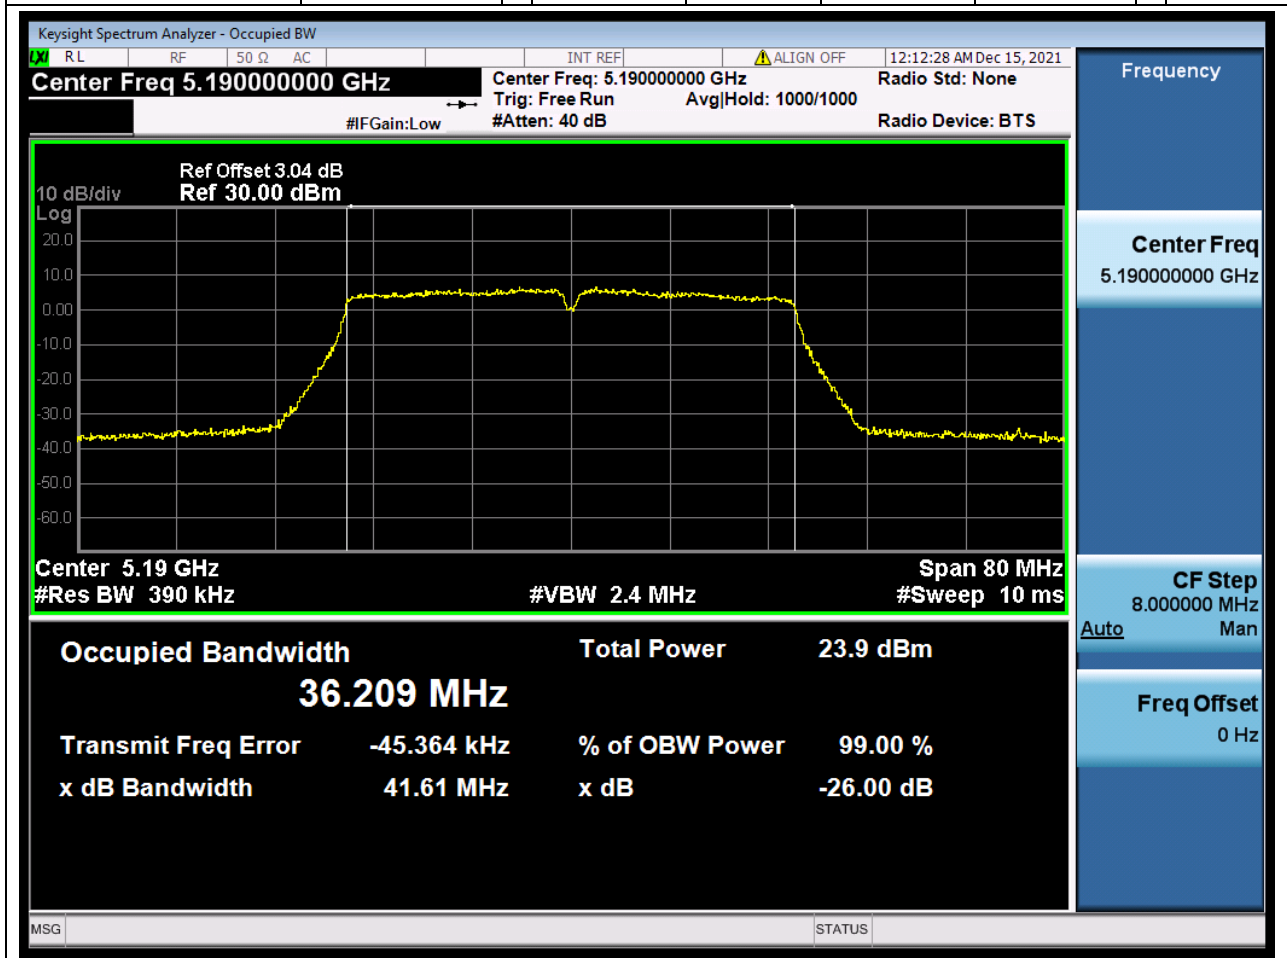

12. 802.11ac_40M_U-NII-1_L

12.1. A.2.2-99% Bandwidth(NTNV)

Center Frequency (MHz)	OBW Power (%)	RBW (MHz)	Detector	Limit (MHz)	OBW (MHz)	Verdict
5190	99	0.39	Peak	0	36.2093	Unknow