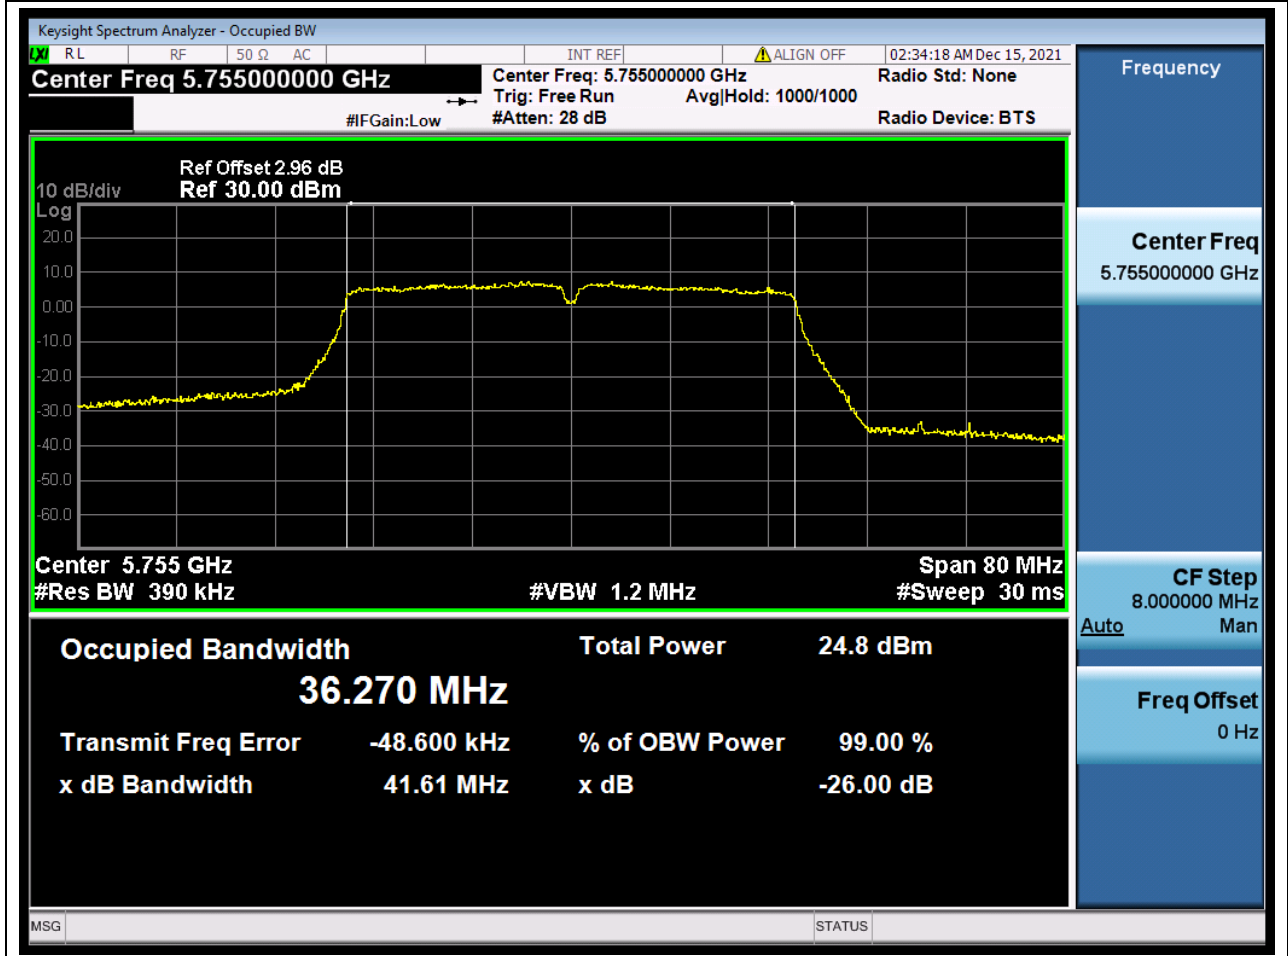

57. 802.11ac_40M_U-NII-3_L

57.1. A.2-26dB Bandwidth(NTNV)

Center Frequency (MHz)	XdB Down	RBW (MHz)	Detector	Limit (MHz)	XdB BandWidth (MHz)	Verdict
5755	26	0.39	Peak	0	41.611825	Unknow