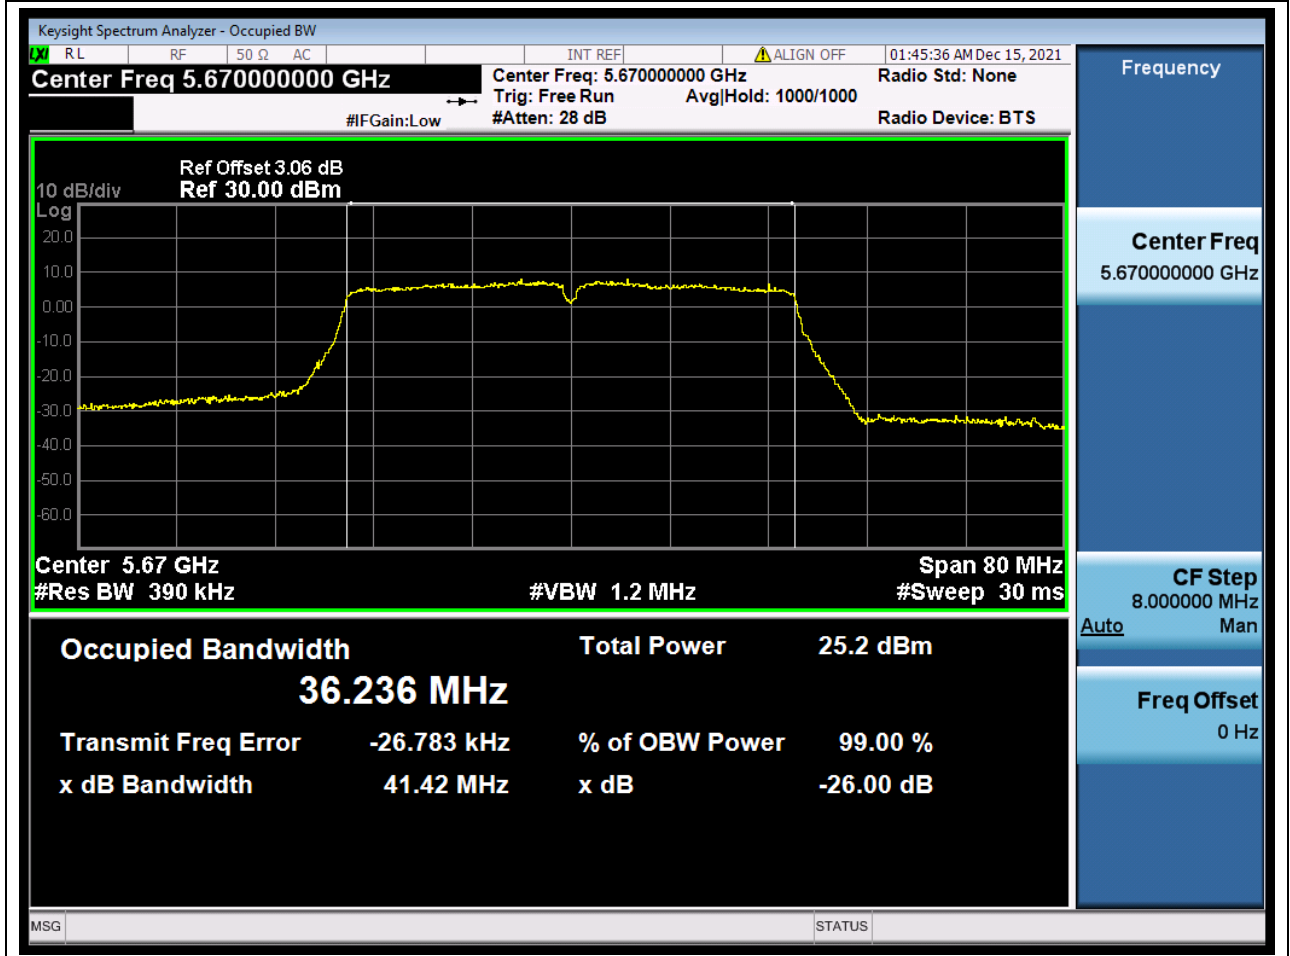

43. 802.11ac_40M_U-NII-2C_H

43.1. A.2-26dB Bandwidth(NTNV)

Center Frequency (MHz)	XdB Down	RBW (MHz)	Detector	Limit (MHz)	XdB BandWidth (MHz)	Verdict
5670	26	0.39	Peak	0	41.421292	Unknow