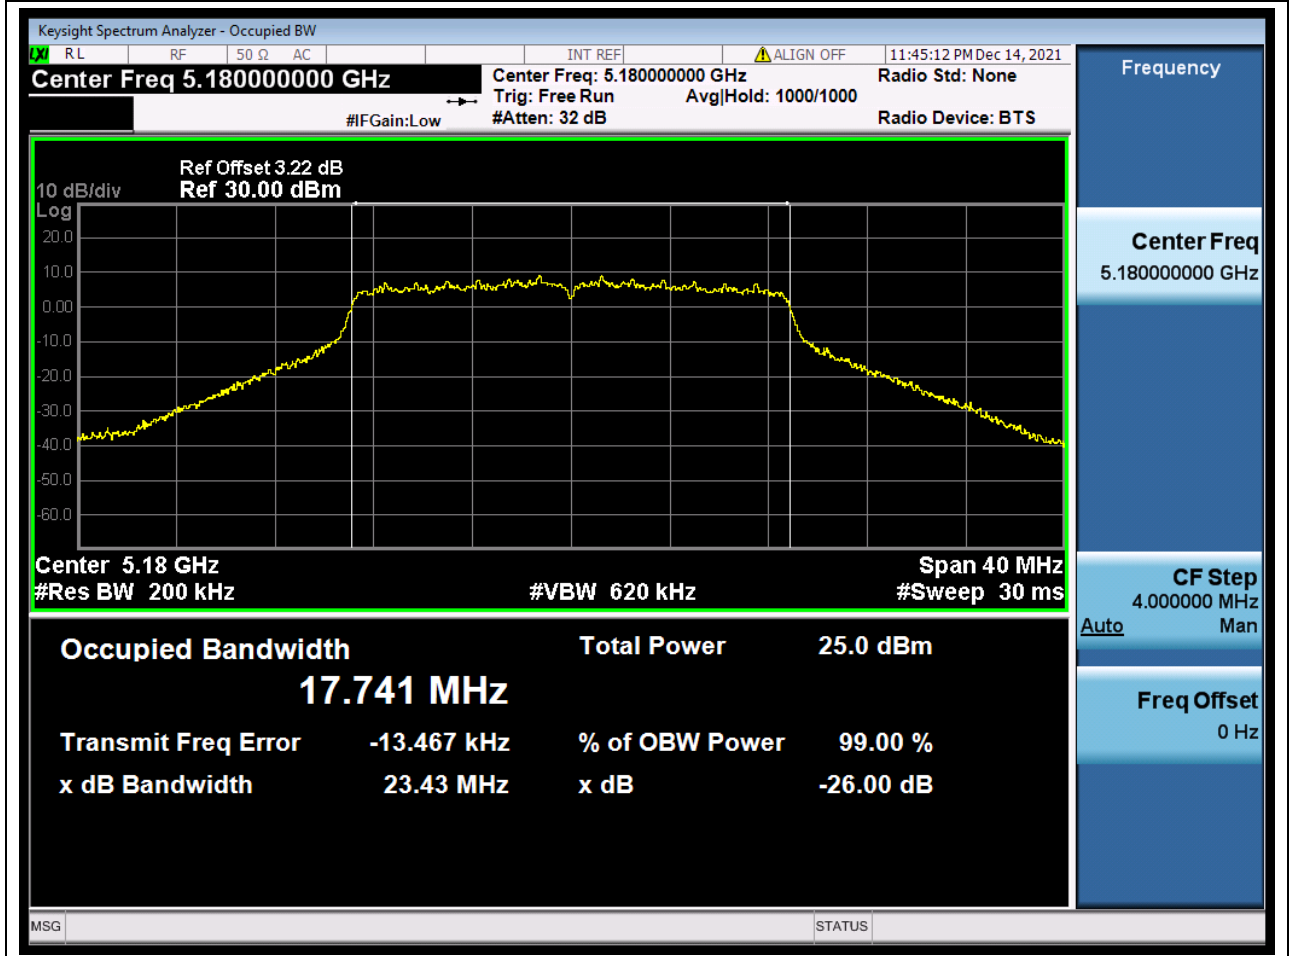

4. 802.11n_20M_U-NII-1_L

4.1. A.2-26dB Bandwidth(NTNV)

Center Frequency (MHz)	XdB Down	RBW (MHz)	Detector	Limit (MHz)	XdB BandWidth (MHz)	Verdict
5180	26	0.2	Peak	0	23.432378	Unknow