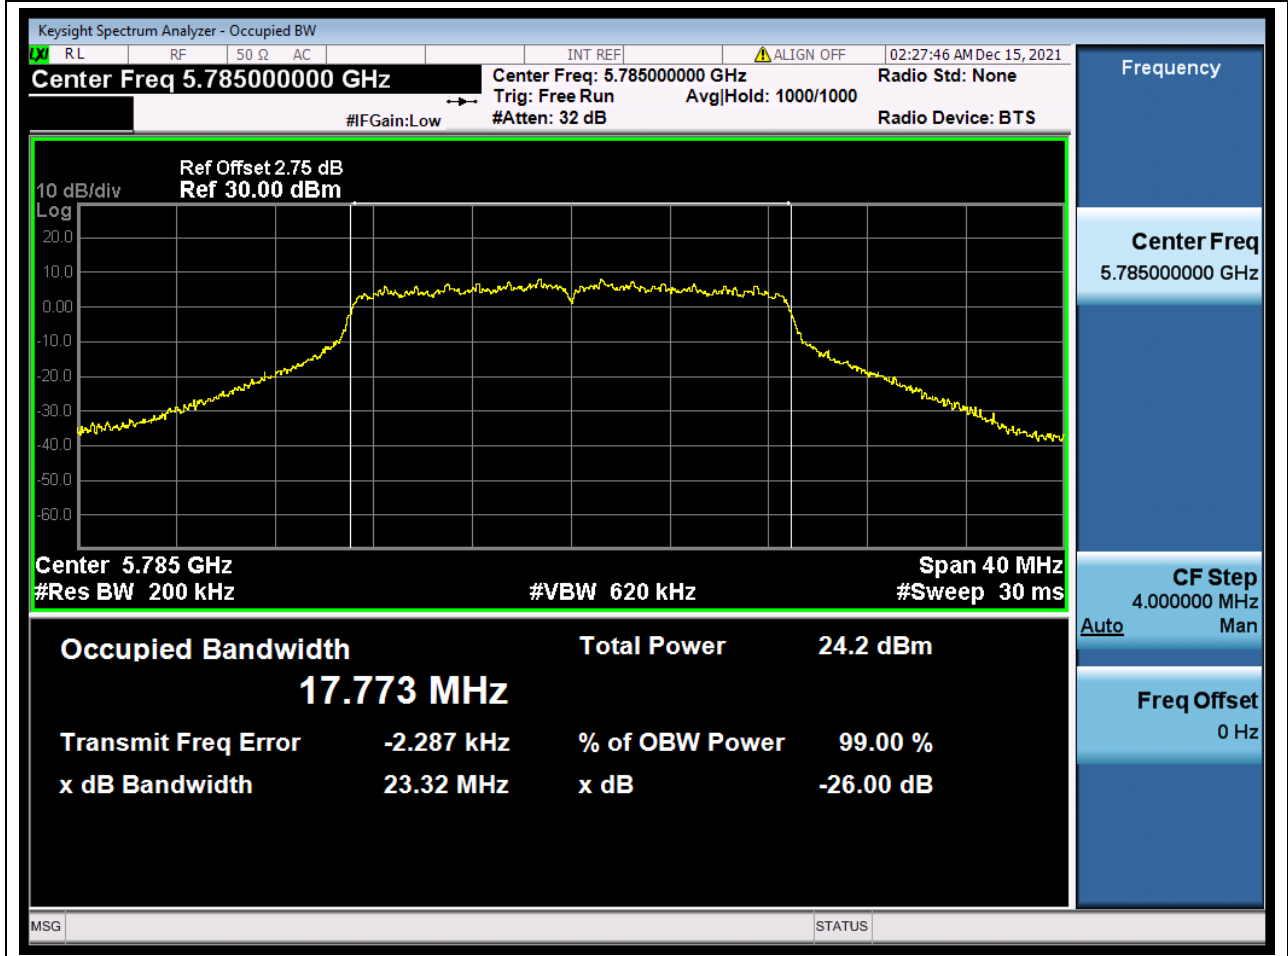

55. 802.11ac_20M_U-NII-3_M

55.1. A.2-26dB Bandwidth(NTNV)

Center Frequency (MHz)	XdB Down	RBW (MHz)	Detector	Limit (MHz)	XdB BandWidth (MHz)	Verdict
5785	26	0.2	Peak	0	23.318022	Unknow