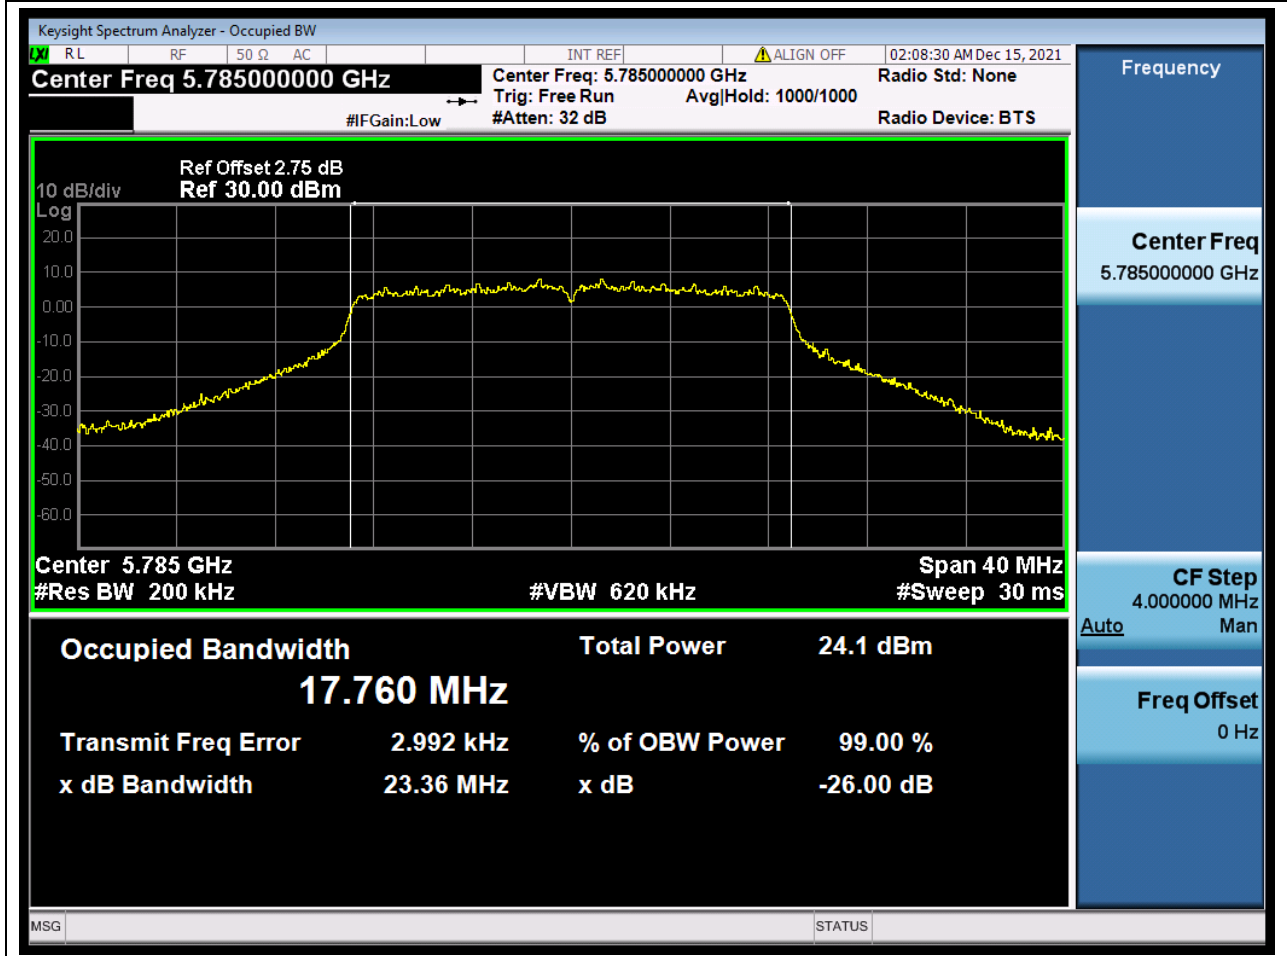

50. 802.11n_20M_U-NII-3_M

50.1. A.2-26dB Bandwidth(NTNV)

Center Frequency (MHz)	XdB Down	RBW (MHz)	Detector	Limit (MHz)	XdB BandWidth (MHz)	Verdict
5785	26	0.2	Peak	0	23.359653	Unknow