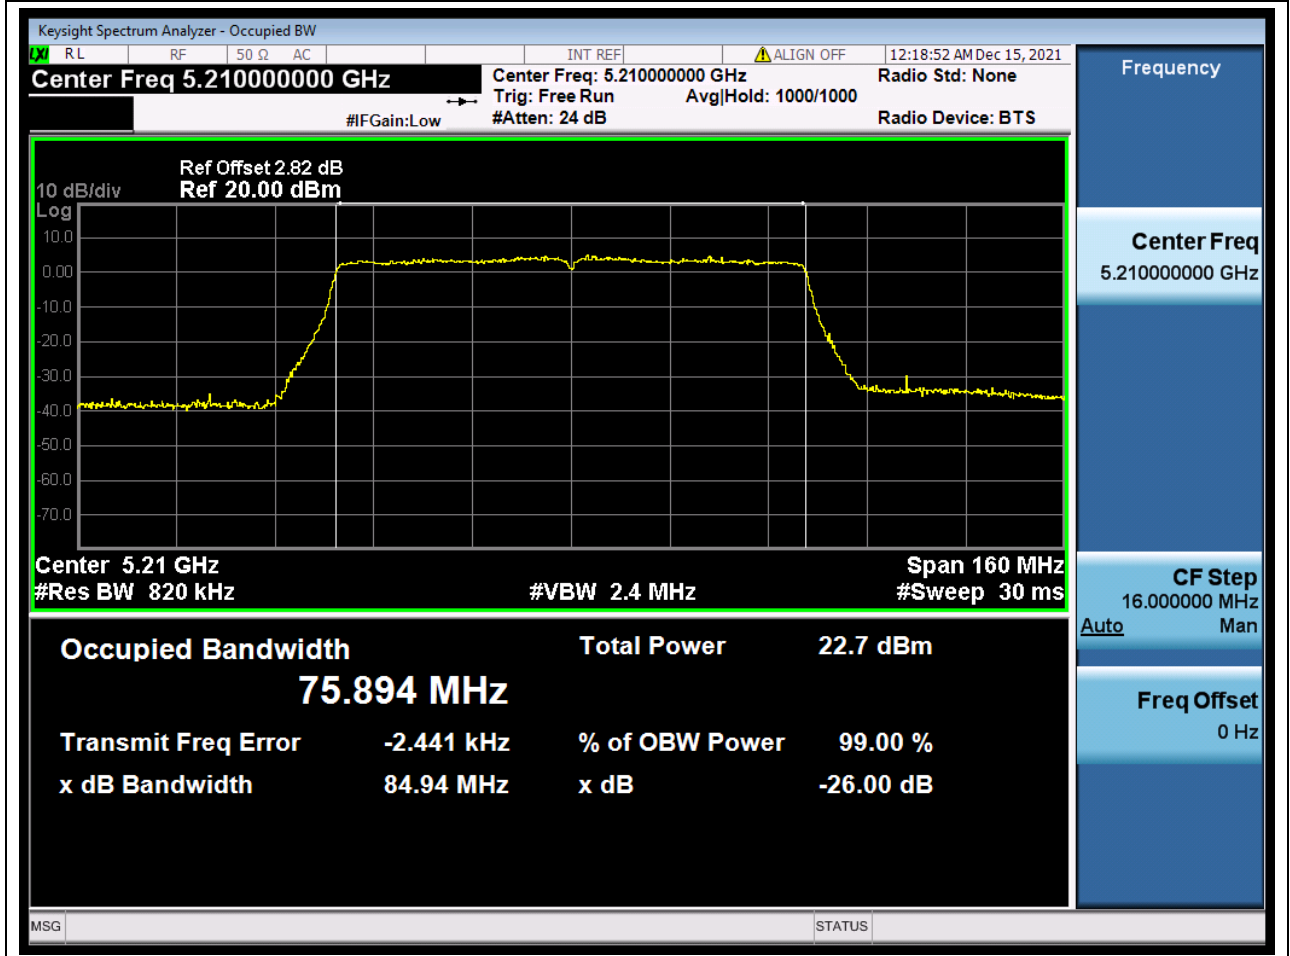

14. 802.11ac_80M_U-NII-1_M

14.1. A.2-26dB Bandwidth(NTNV)

Center Frequency (MHz)	XdB Down	RBW (MHz)	Detector	Limit (MHz)	XdB BandWidth (MHz)	Verdict
5210	26	0.82	Peak	0	84.935988	Unknow