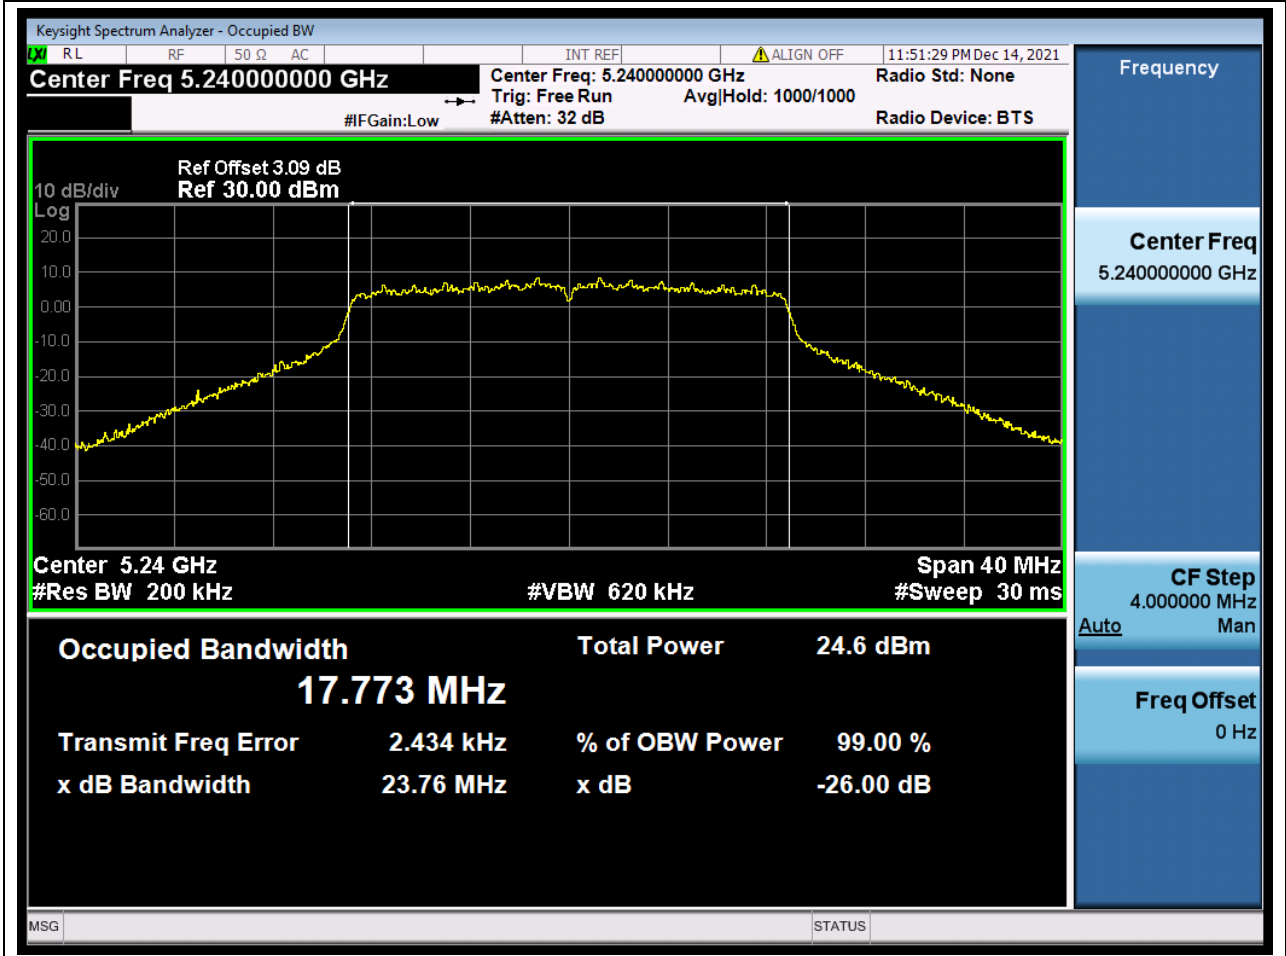

6. 802.11n_20M_U-NII-1_H

6.1. A.2-26dB Bandwidth(NTNV)

Center Frequency (MHz)	XdB Down	RBW (MHz)	Detector	Limit (MHz)	XdB BandWidth (MHz)	Verdict
5240	26	0.2	Peak	0	23.757254	Unknow