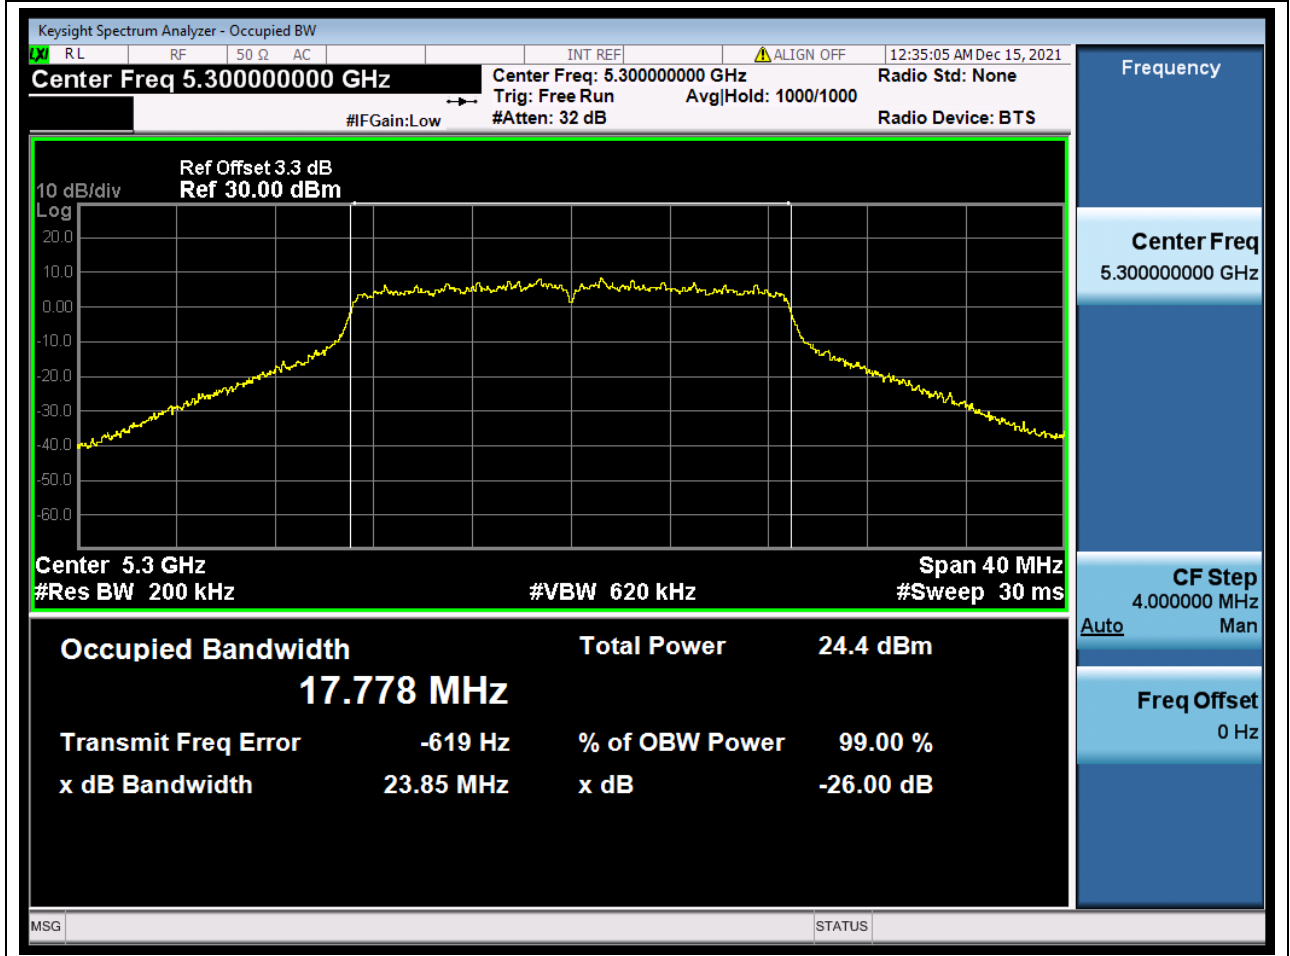

19. 802.11n_20M_U-NII-2A_M

19.1. A.2-26dB Bandwidth(NTNV)

Center Frequency (MHz)	XdB Down	RBW (MHz)	Detector	Limit (MHz)	XdB BandWidth (MHz)	Verdict
5300	26	0.2	Peak	0	23.849171	Unknow