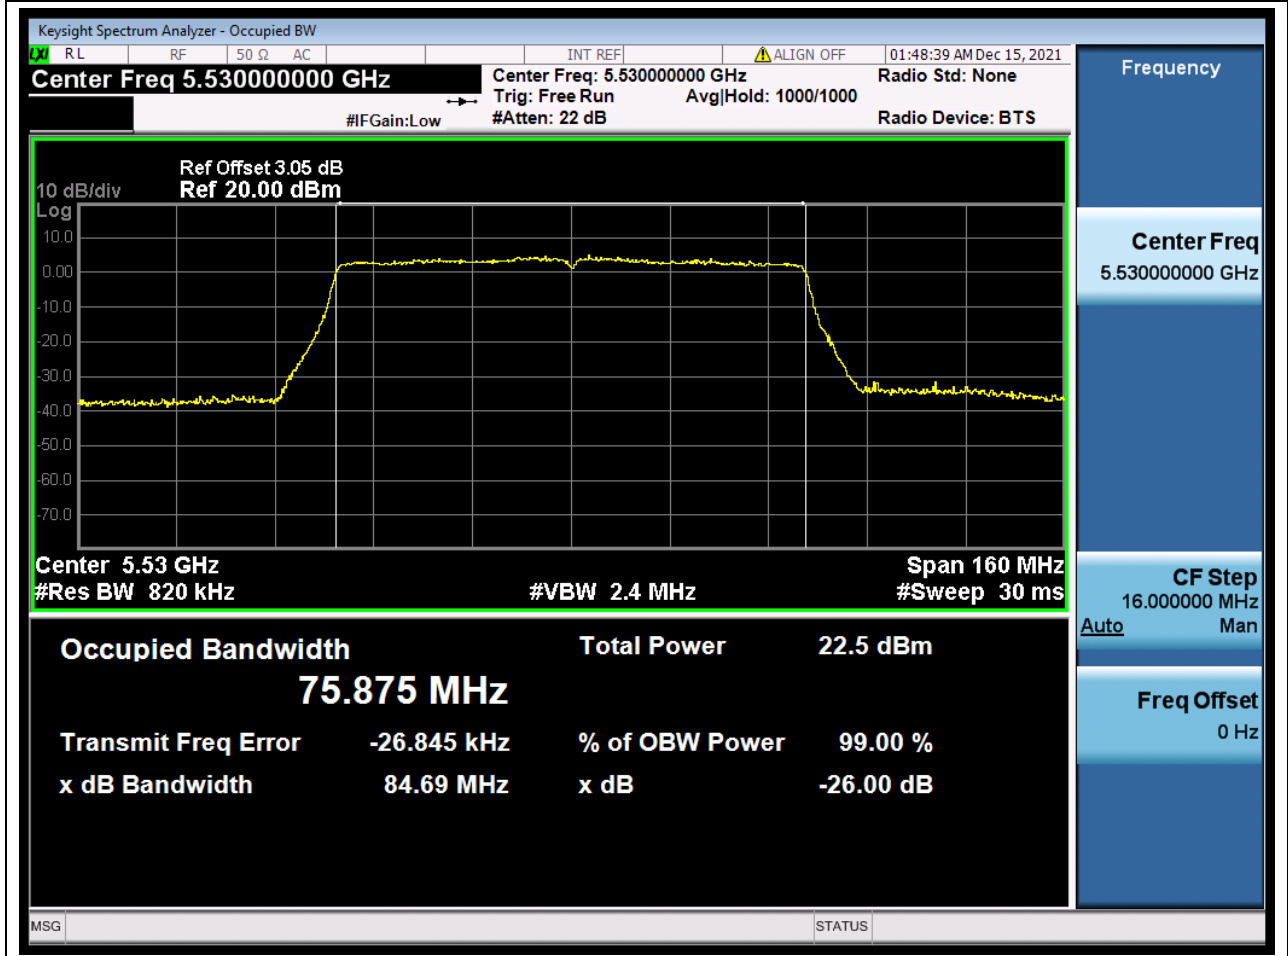

44. 802.11ac_80M_U-NII-2C_L

44.1. A.2-26dB Bandwidth(NTNV)

Center Frequency (MHz)	XdB Down	RBW (MHz)	Detector	Limit (MHz)	XdB BandWidth (MHz)	Verdict
5530	26	0.82	Peak	0	84.691362	Unknow