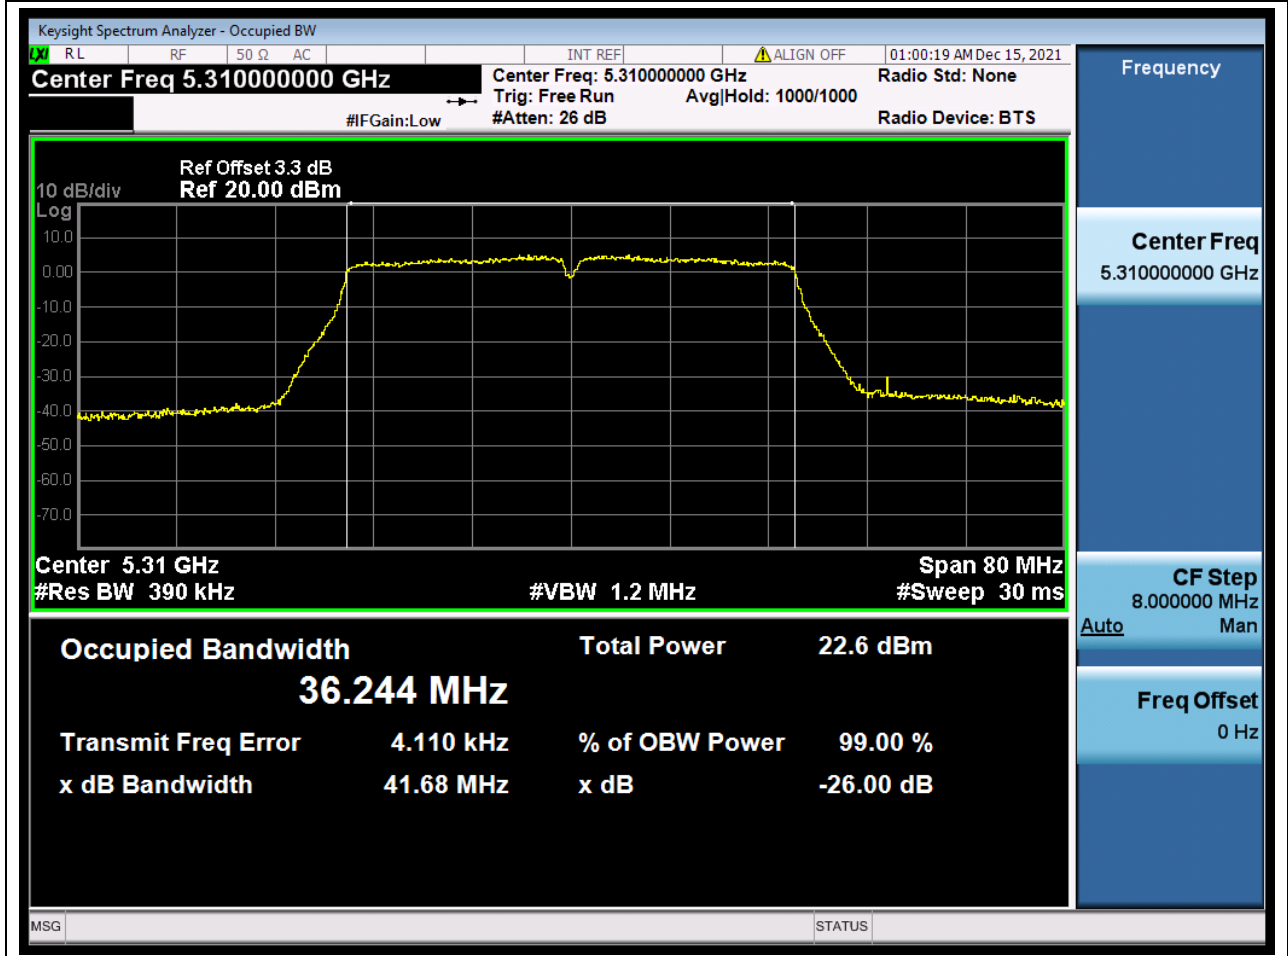

27. 802.11ac_40M_U-NII-2A_H

27.1. A.2-26dB Bandwidth(NTNV)

Center Frequency (MHz)	XdB Down	RBW (MHz)	Detector	Limit (MHz)	XdB BandWidth (MHz)	Verdict
5310	26	0.39	Peak	0	41.679194	Unknow