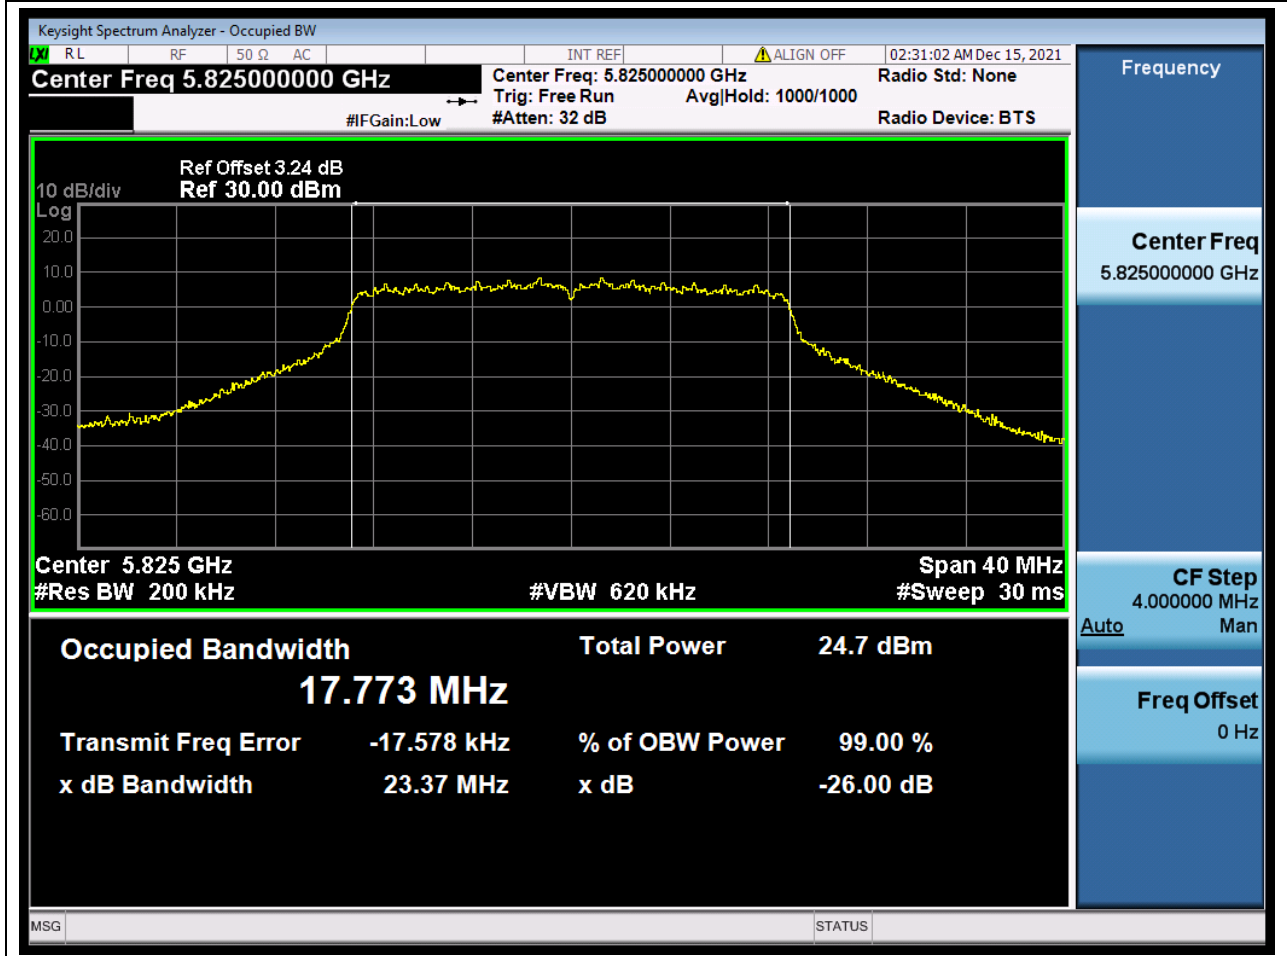

56. 802.11ac_20M_U-NII-3_H

56.1. A.2-26dB Bandwidth(NTNV)

Center Frequency (MHz)	XdB Down	RBW (MHz)	Detector	Limit (MHz)	XdB BandWidth (MHz)	Verdict
5825	26	0.2	Peak	0	23.367293	Unknow