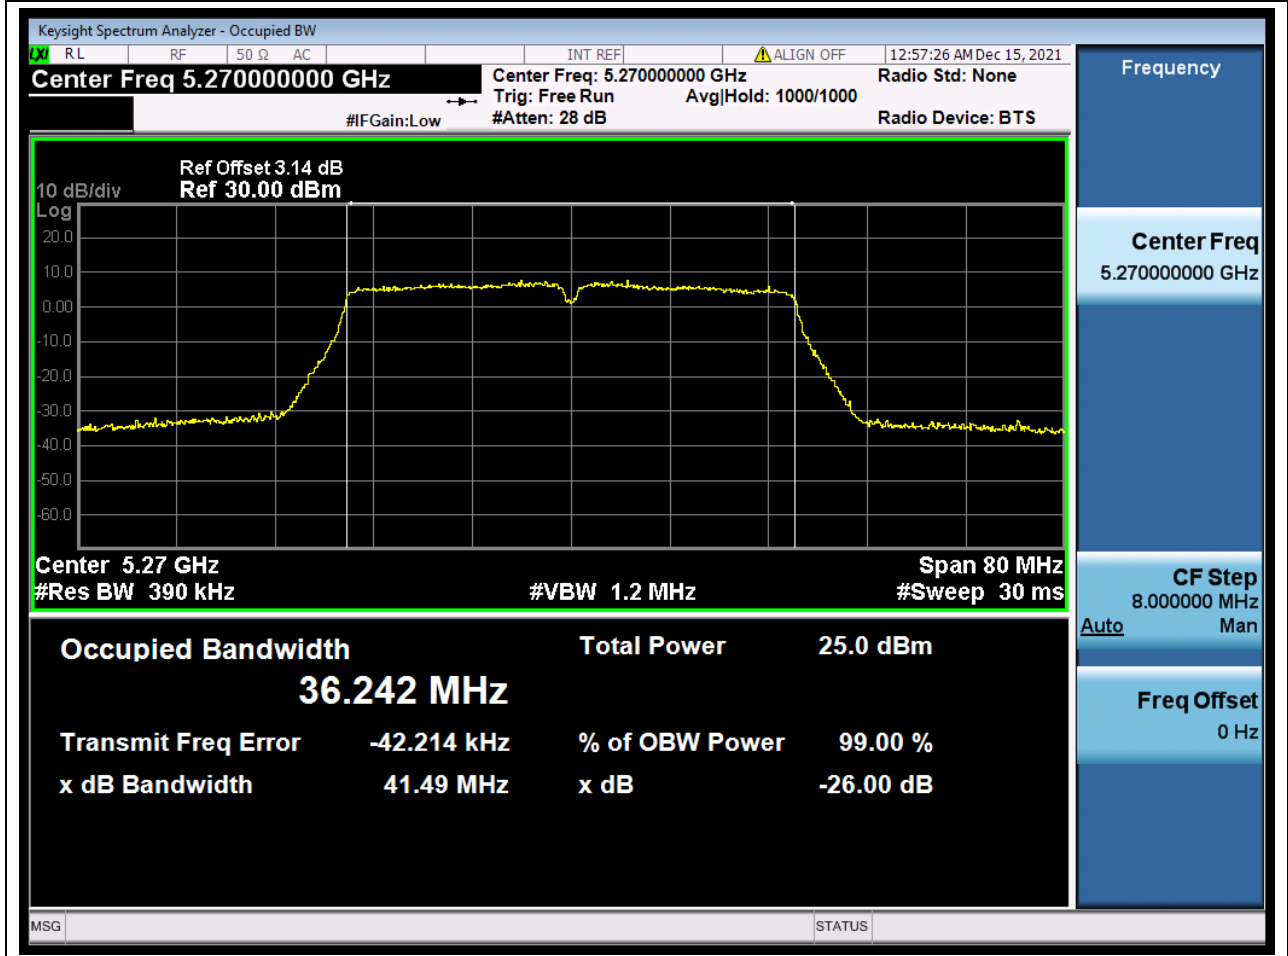

26. 802.11ac_40M_U-NII-2A_L

26.1. A.2-26dB Bandwidth(NTNV)

Center Frequency (MHz)	XdB Down	RBW (MHz)	Detector	Limit (MHz)	XdB BandWidth (MHz)	Verdict
5270	26	0.39	Peak	0	41.494213	Unknow