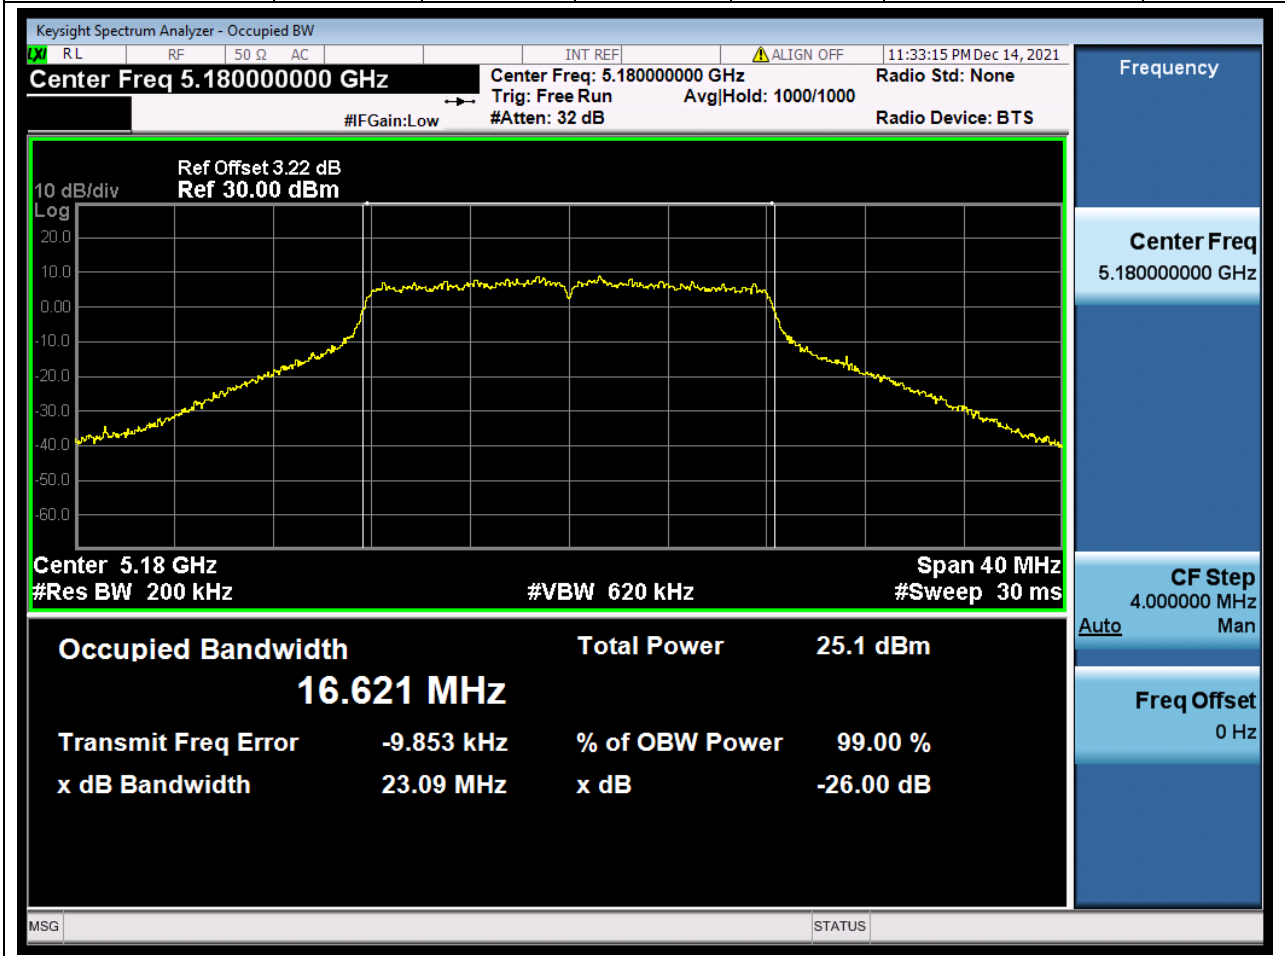

Annex A.2. 26dB Bandwidth & 99% Bandwidth

1. 802.11a_20M_U-NII-1_L

1.1. A.2-26dB Bandwidth(NTNV)

Center Frequency (MHz)	XdB Down	RBW (MHz)	Detector	Limit (MHz)	XdB BandWidth (MHz)	Verdict
5180	26	0.2	Peak	0	23.087579	Unknow