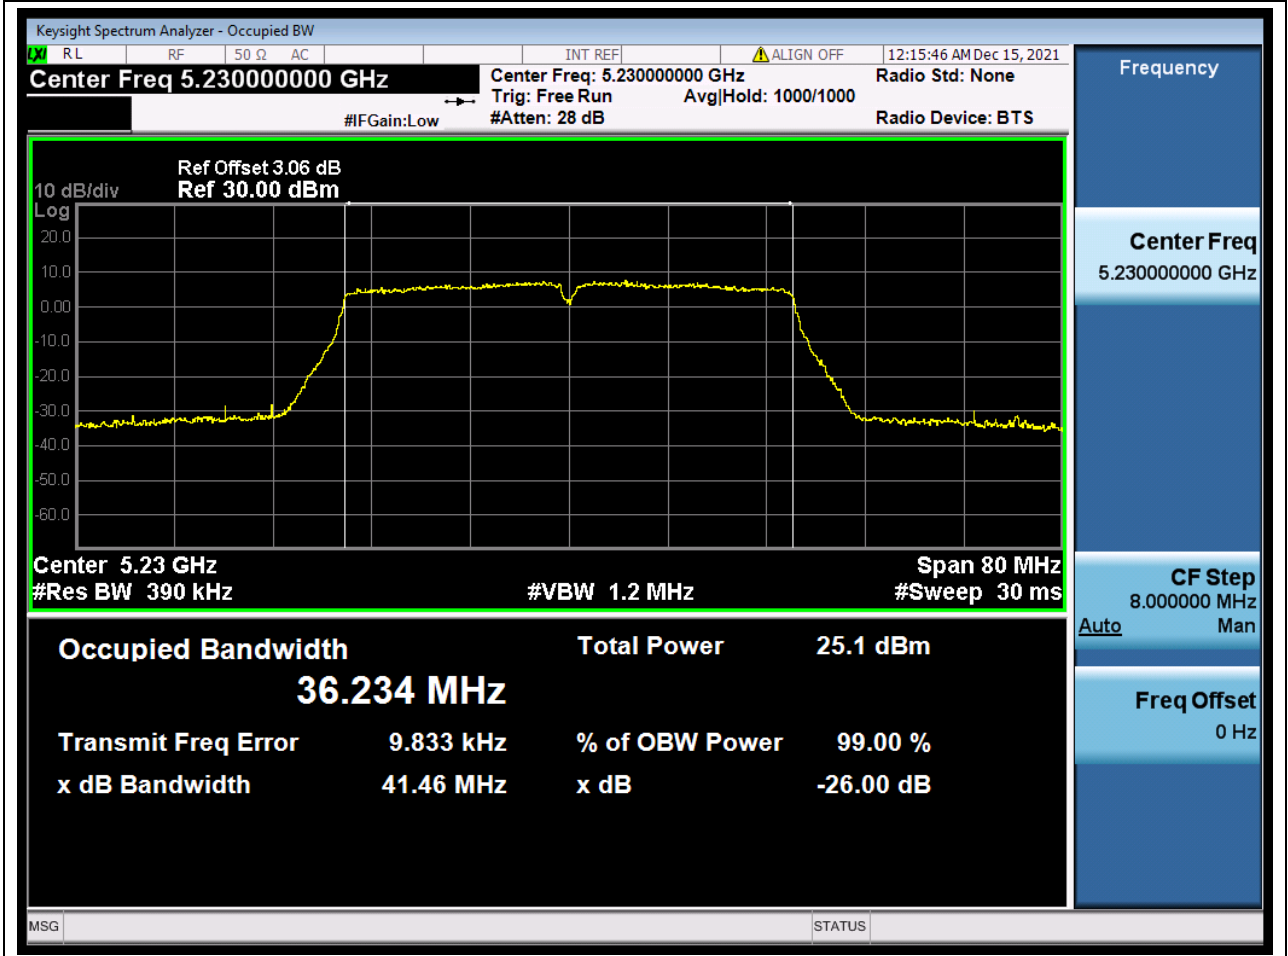

13. 802.11ac_40M_U-NII-1_H

13.1. A.2-26dB Bandwidth(NTNV)

Center Frequency (MHz)	XdB Down	RBW (MHz)	Detector	Limit (MHz)	XdB BandWidth (MHz)	Verdict
5230	26	0.39	Peak	0	41.458185	Unknow