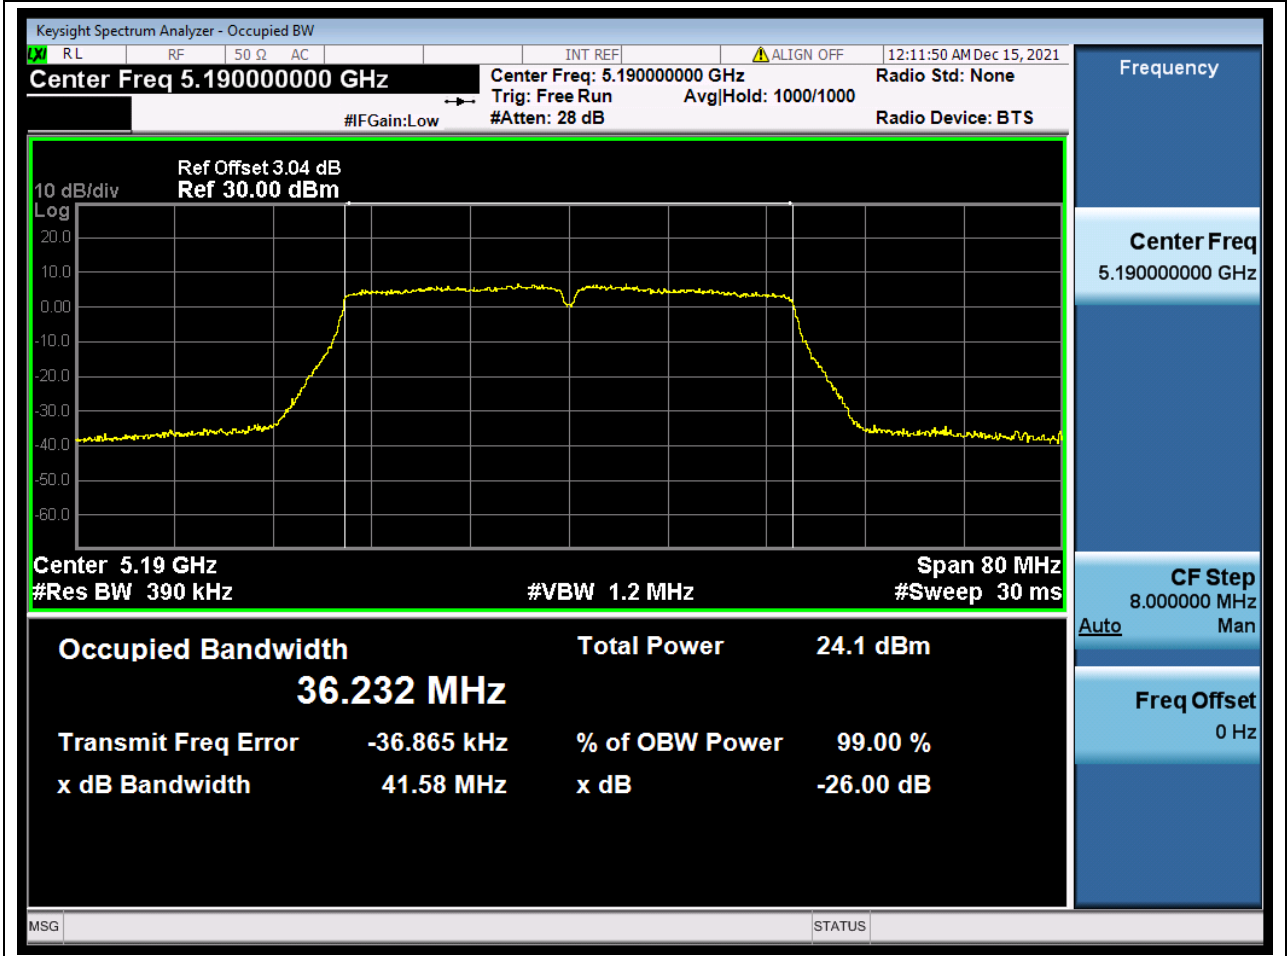

12. 802.11ac_40M_U-NII-1_L

12.1. A.2-26dB Bandwidth(NTNV)

Center Frequency (MHz)	XdB Down	RBW (MHz)	Detector	Limit (MHz)	XdB BandWidth (MHz)	Verdict
5190	26	0.39	Peak	0	41.581500	Unknow