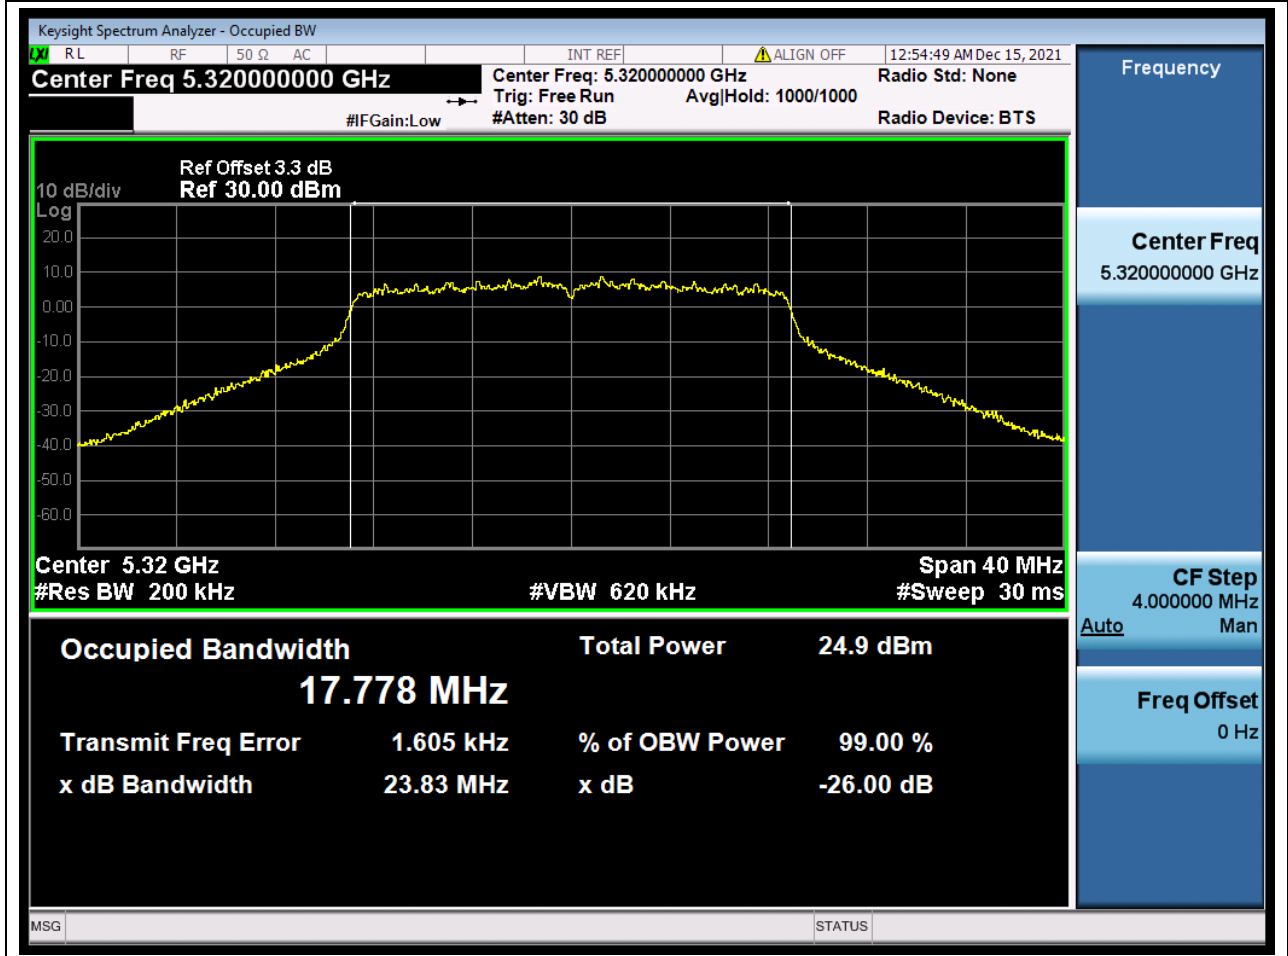

25. 802.11ac_20M_U-NII-2A_H

25.1. A.2-26dB Bandwidth(NTNV)

Center Frequency (MHz)	XdB Down	RBW (MHz)	Detector	Limit (MHz)	XdB BandWidth (MHz)	Verdict
5320	26	0.2	Peak	0	23.830768	Unknow