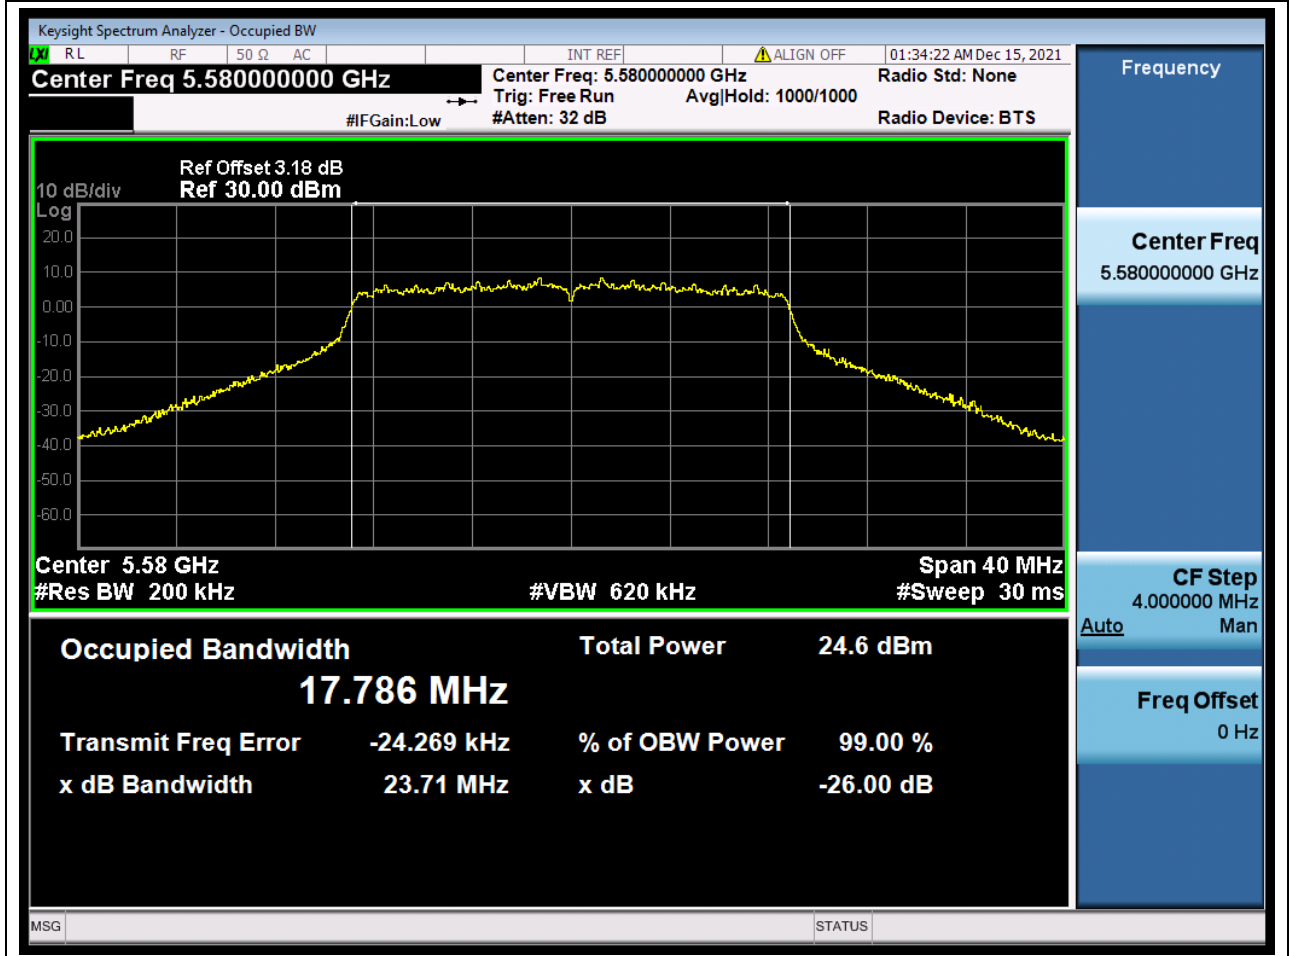

39. 802.11ac_20M_U-NII-2C_M

39.1. A.2-26dB Bandwidth(NTNV)

Center Frequency (MHz)	XdB Down	RBW (MHz)	Detector	Limit (MHz)	XdB BandWidth (MHz)	Verdict
5580	26	0.2	Peak	0	23.714927	Unknow