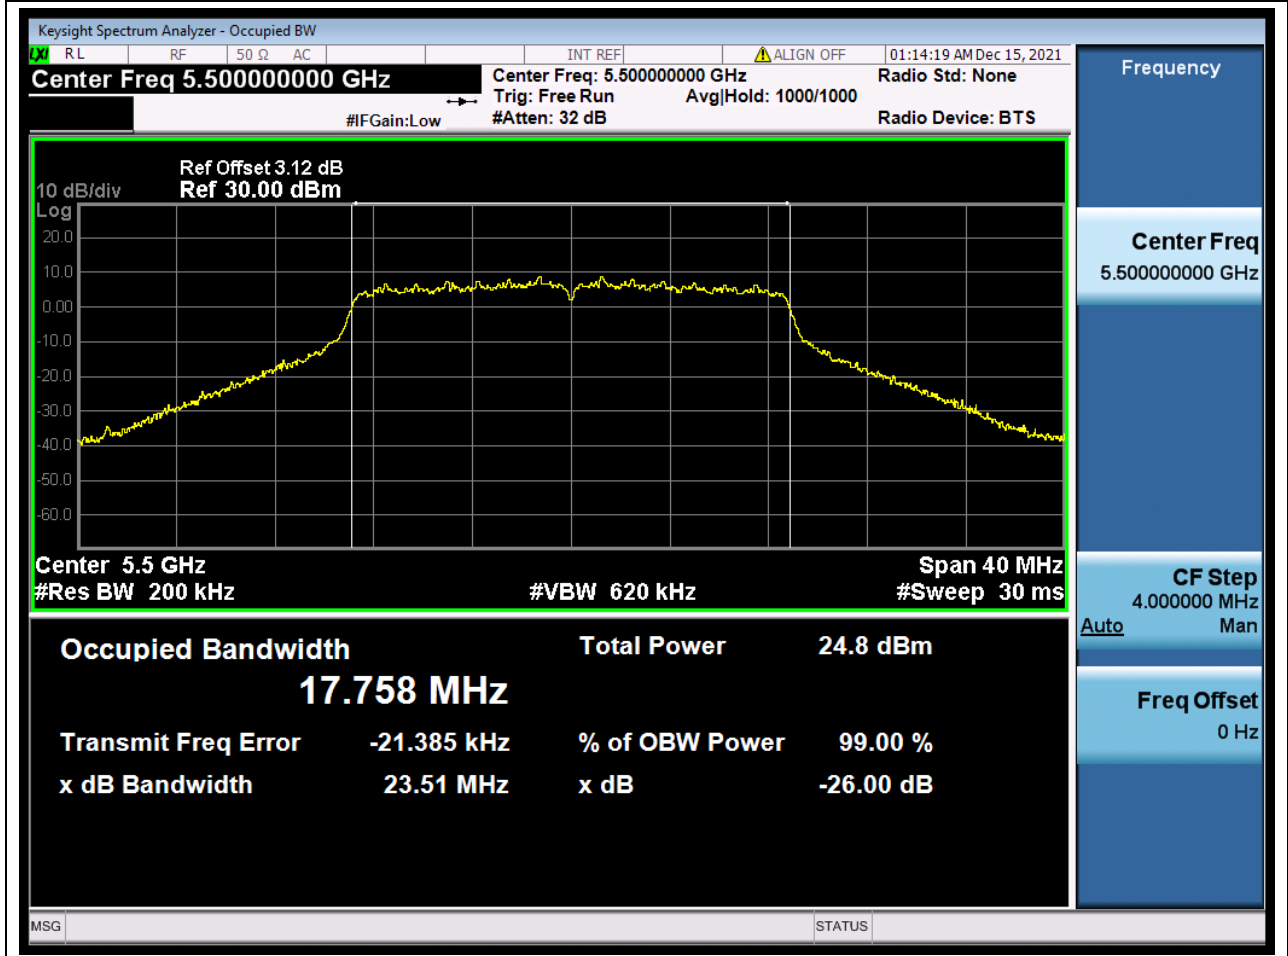

32. 802.11n_20M_U-NII-2C_L

32.1. A.2-26dB Bandwidth(NTNV)

Center Frequency (MHz)	XdB Down	RBW (MHz)	Detector	Limit (MHz)	XdB BandWidth (MHz)	Verdict
5500	26	0.2	Peak	0	23.514356	Unknow