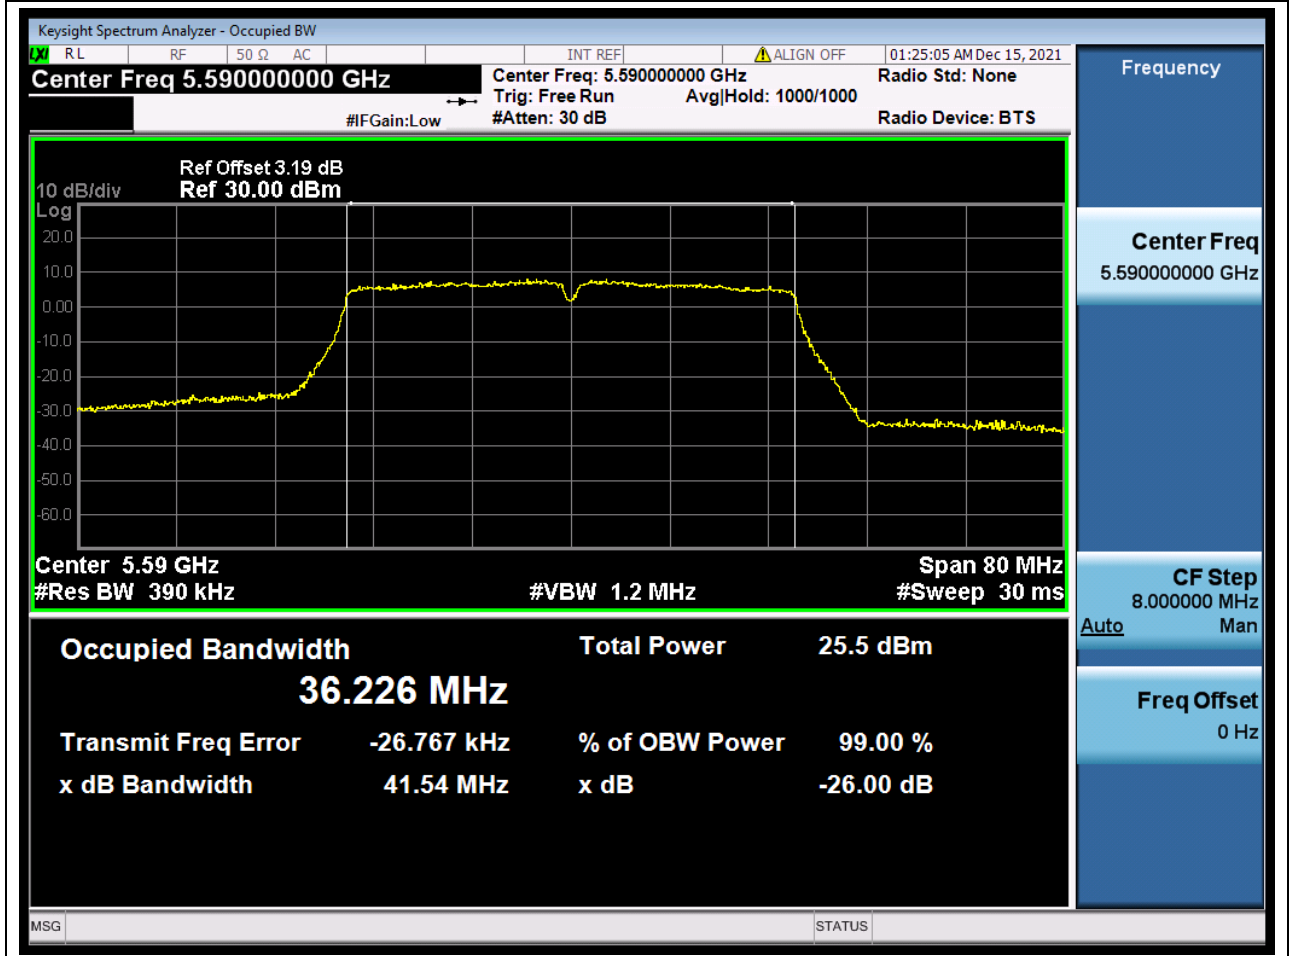

36. 802.11n_40M_U-NII-2C_M

36.1. A.2-26dB Bandwidth(NTNV)

Center Frequency (MHz)	XdB Down	RBW (MHz)	Detector	Limit (MHz)	XdB BandWidth (MHz)	Verdict
5590	26	0.39	Peak	0	41.542468	Unknow