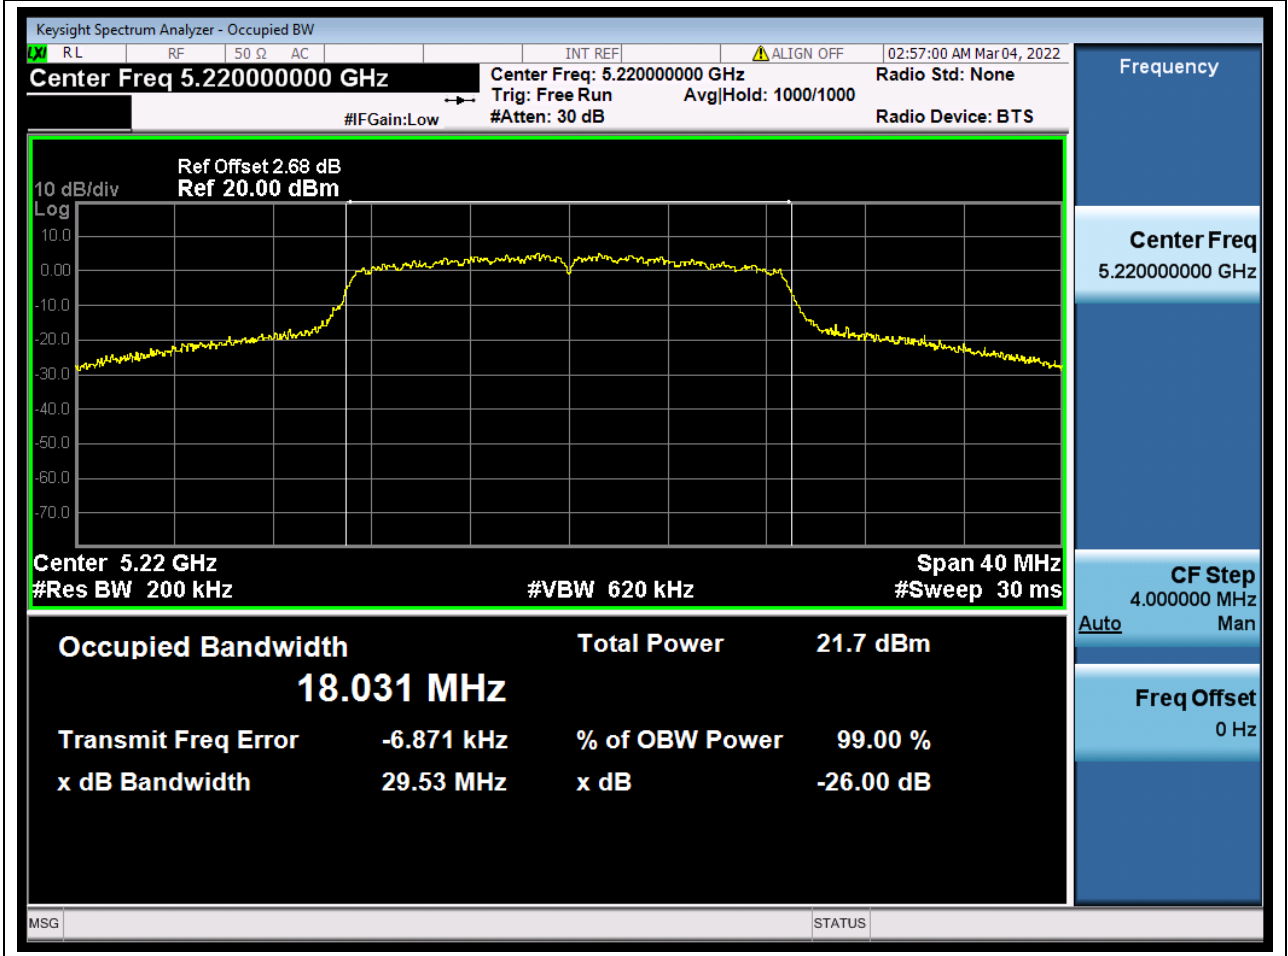

10. 802.11ac_20M_U-NII-1_M

10.1. A.2-26dB Bandwidth(NTNV)

Center Frequency (MHz)	XdB Down	RBW (MHz)	Detector	Limit (MHz)	XdB BandWidth (MHz)	Verdict
5220	26	0.2	Peak	0	29.525796	Unknow