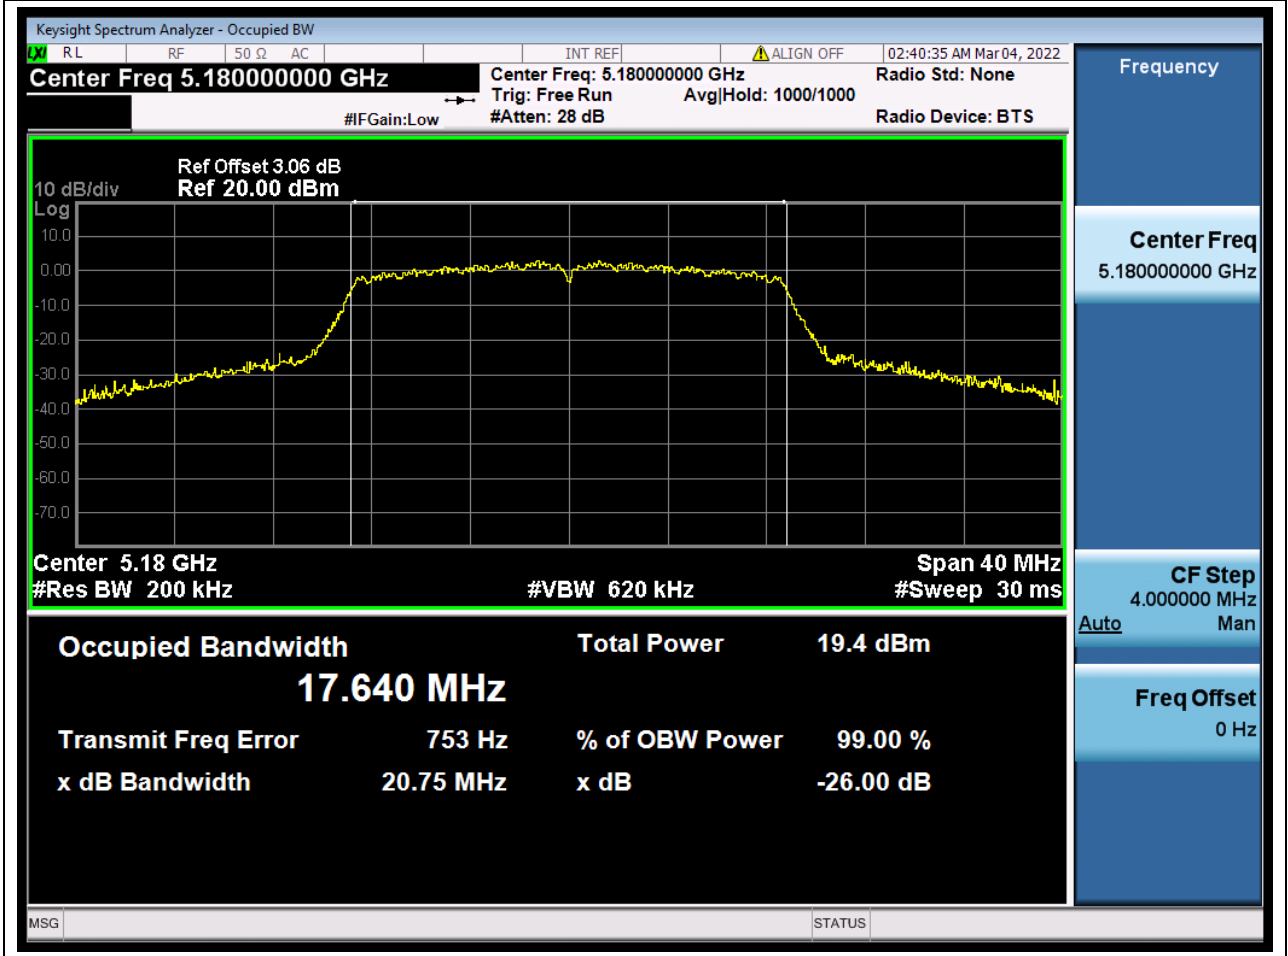

4. 802.11n_20M_U-NII-1_L

4.1. A.2-26dB Bandwidth(NTNV)

Center Frequency (MHz)	XdB Down	RBW (MHz)	Detector	Limit (MHz)	XdB BandWidth (MHz)	Verdict
5180	26	0.2	Peak	0	20.752323	Unknow