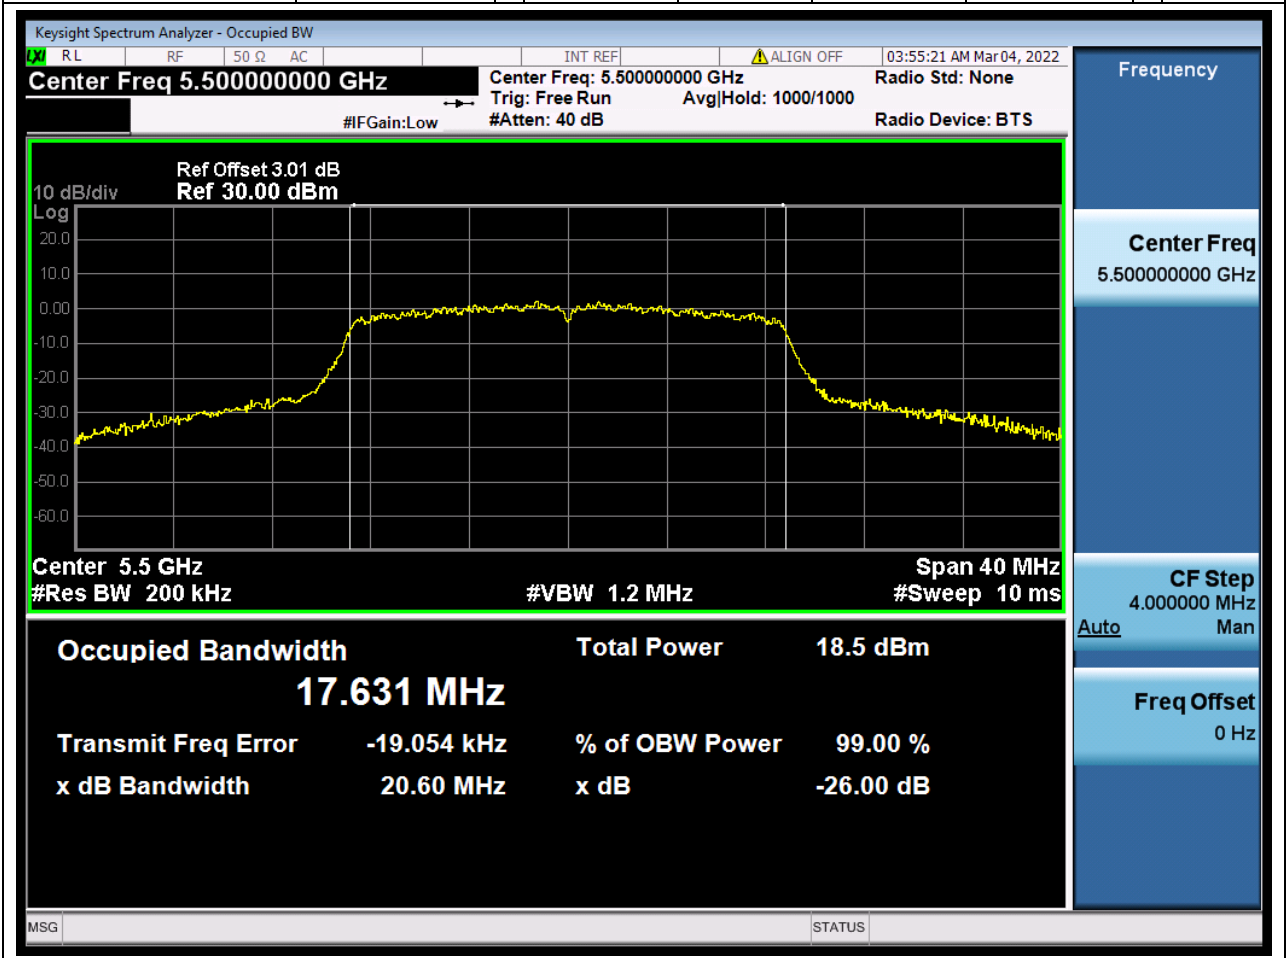

32. 802.11n_20M_U-NII-2C_L

32.1. A.2.2-99% Bandwidth(NTNV)

Center Frequency (MHz)	OBW Power (%)	RBW (MHz)	Detector	Limit (MHz)	OBW (MHz)	Verdict
5500	99	0.2	Peak	0	17.631224	Unknown