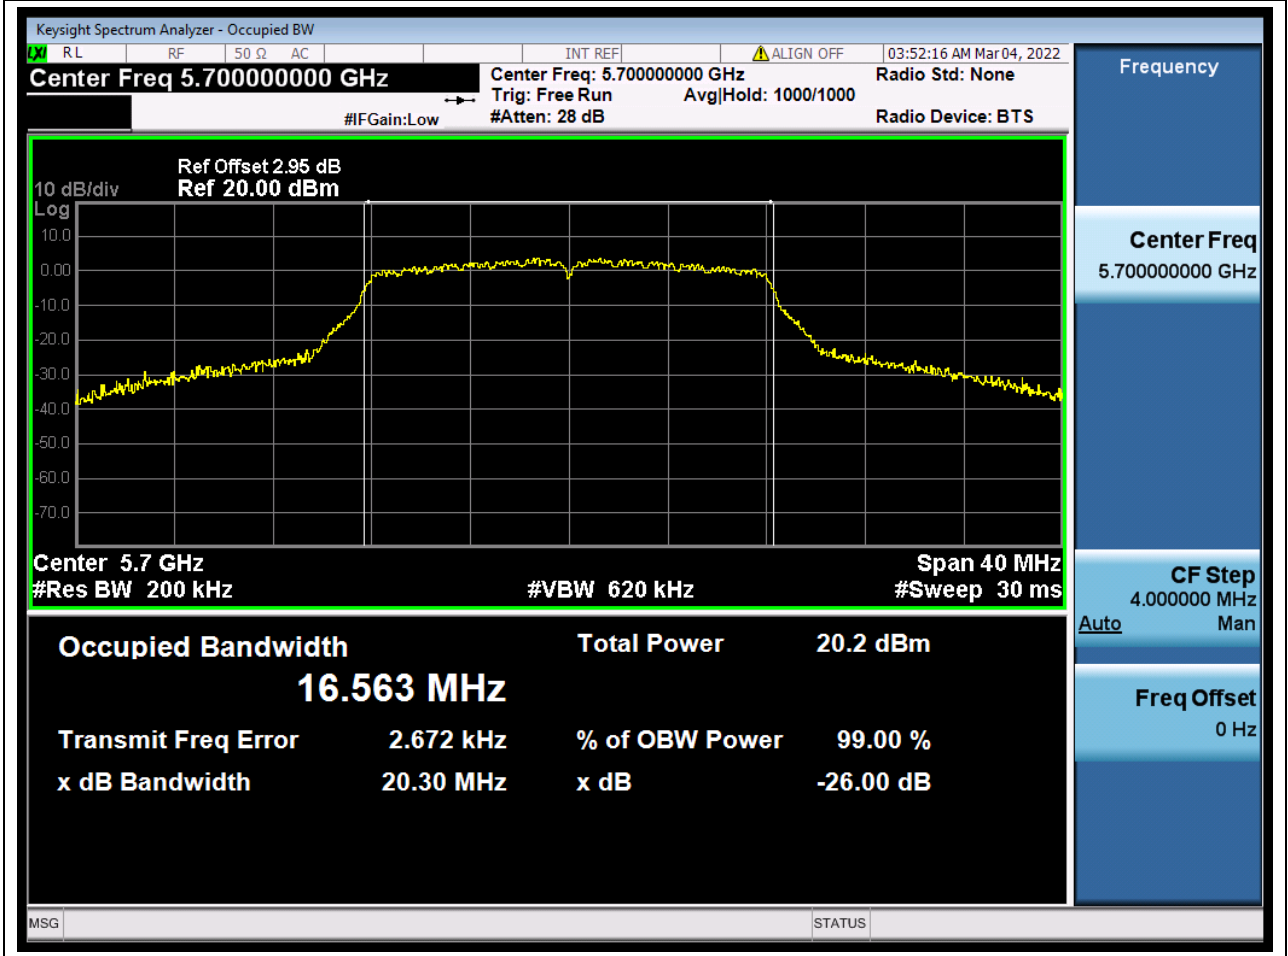

31. 802.11a_20M_U-NII-2C_H

31.1. A.2-26dB Bandwidth(NTNV)

Center Frequency (MHz)	XdB Down	RBW (MHz)	Detector	Limit (MHz)	XdB BandWidth (MHz)	Verdict
5700	26	0.2	Peak	0	20.30472	Unknow