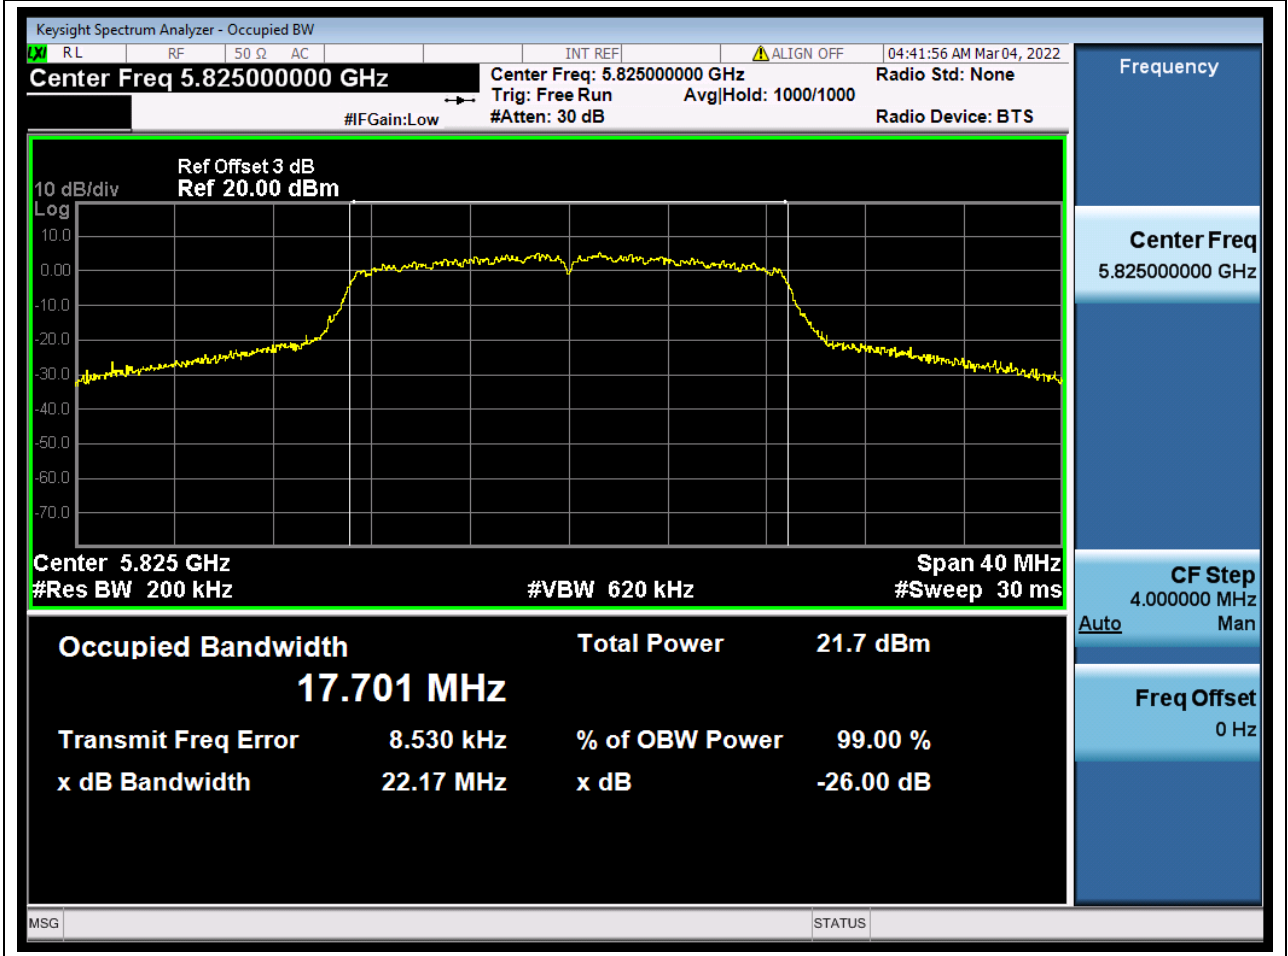

51. 802.11n_20M_U-NII-3_H

51.1. A.2-26dB Bandwidth(NTNV)

Center Frequency (MHz)	XdB Down	RBW (MHz)	Detector	Limit (MHz)	XdB BandWidth (MHz)	Verdict
5825	26	0.2	Peak	0	22.166876	Unknow