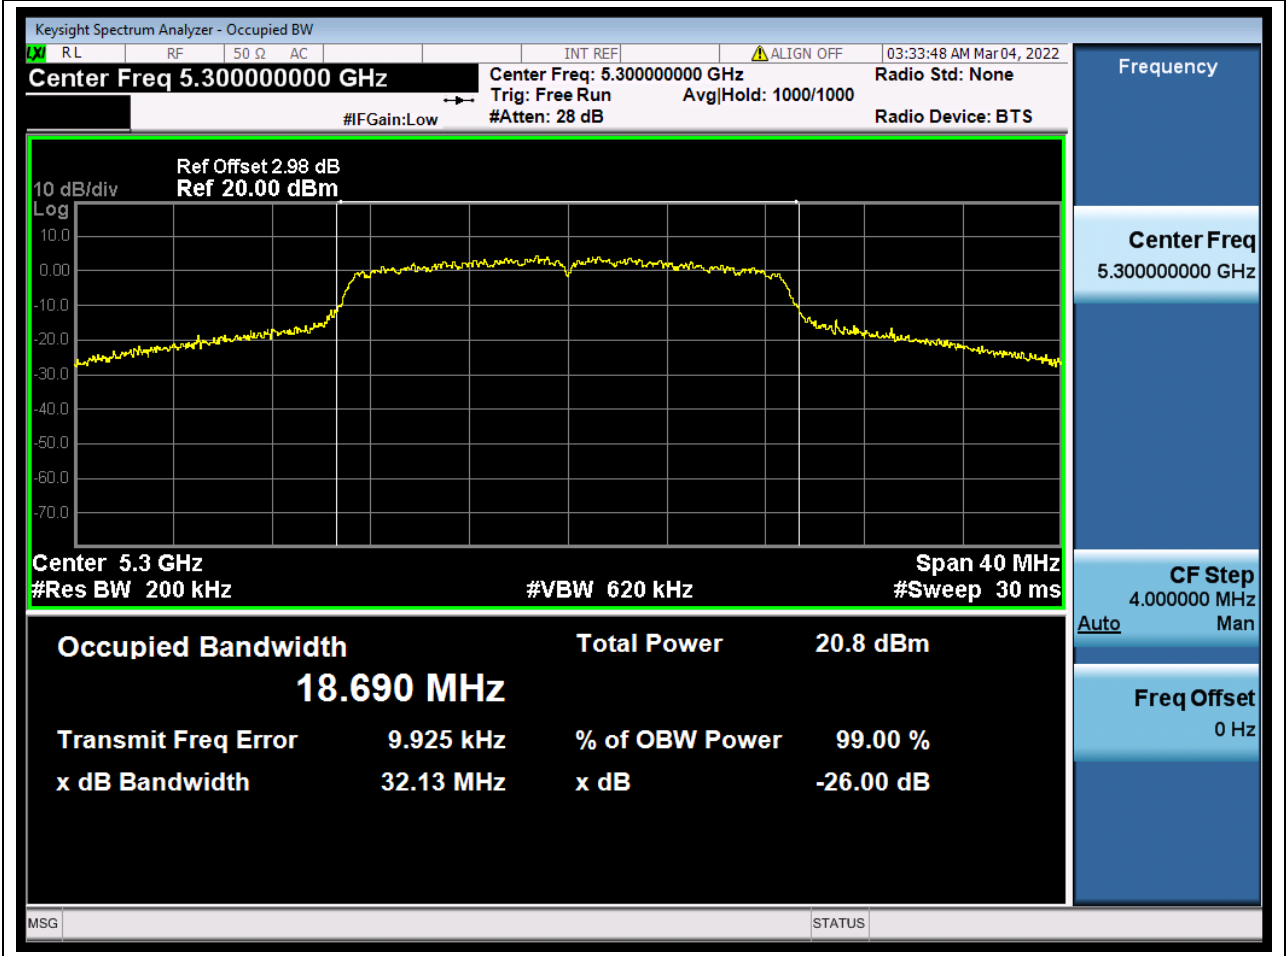

24. 802.11ac_20M_U-NII-2A_M

24.1. A.2-26dB Bandwidth(NTNV)

Center Frequency (MHz)	XdB Down	RBW (MHz)	Detector	Limit (MHz)	XdB BandWidth (MHz)	Verdict
5300	26	0.2	Peak	0	32.131745	Unknow