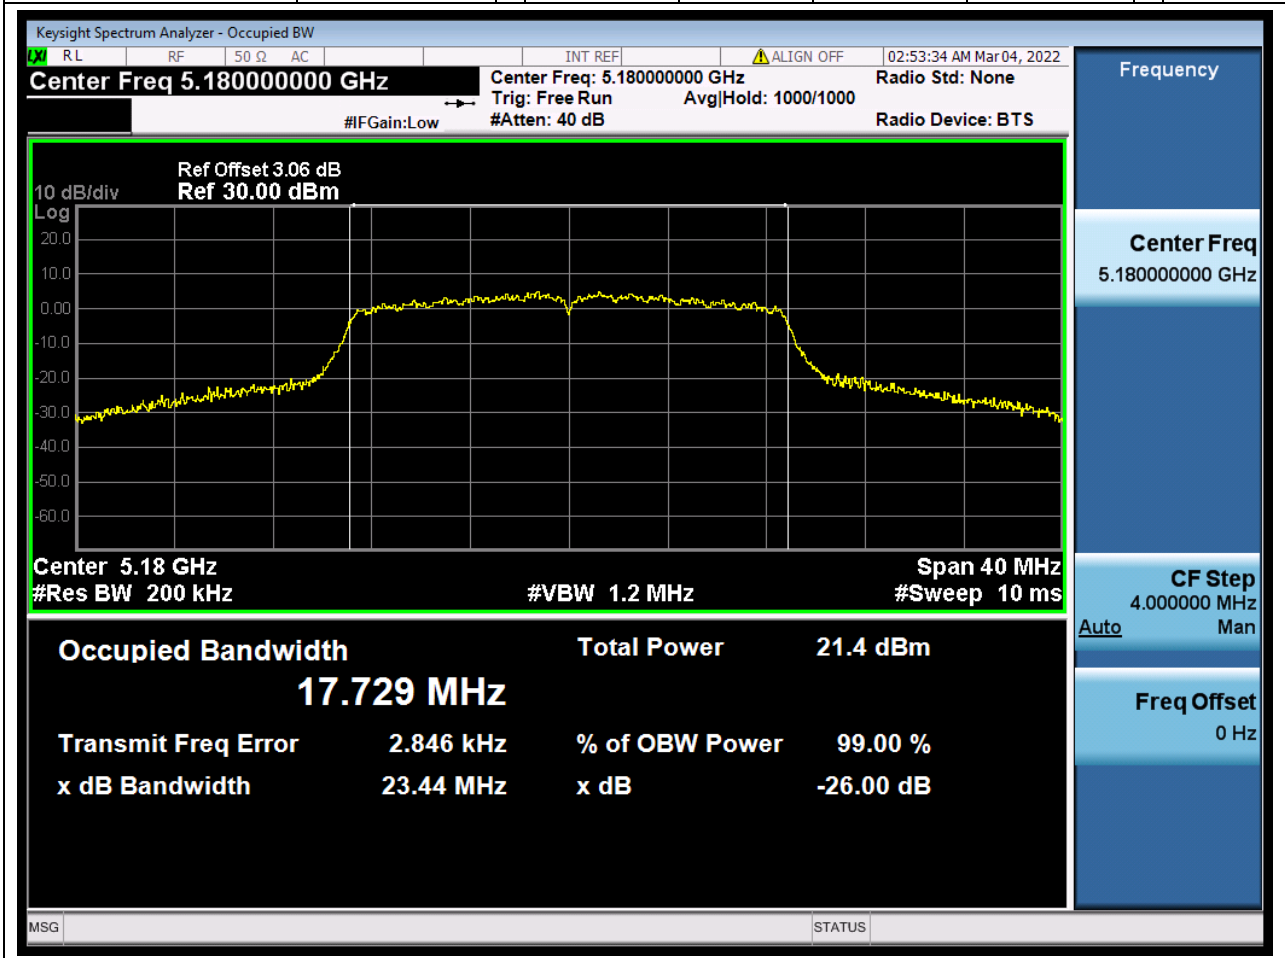

9. 802.11ac_20M_U-NII-1_L

9.1. A.2.2-99% Bandwidth(NTNV)

Center Frequency (MHz)	OBW Power (%)	RBW (MHz)	Detector	Limit (MHz)	OBW (MHz)	Verdict
5180	99	0.2	Peak	0	17.728701	Unknown