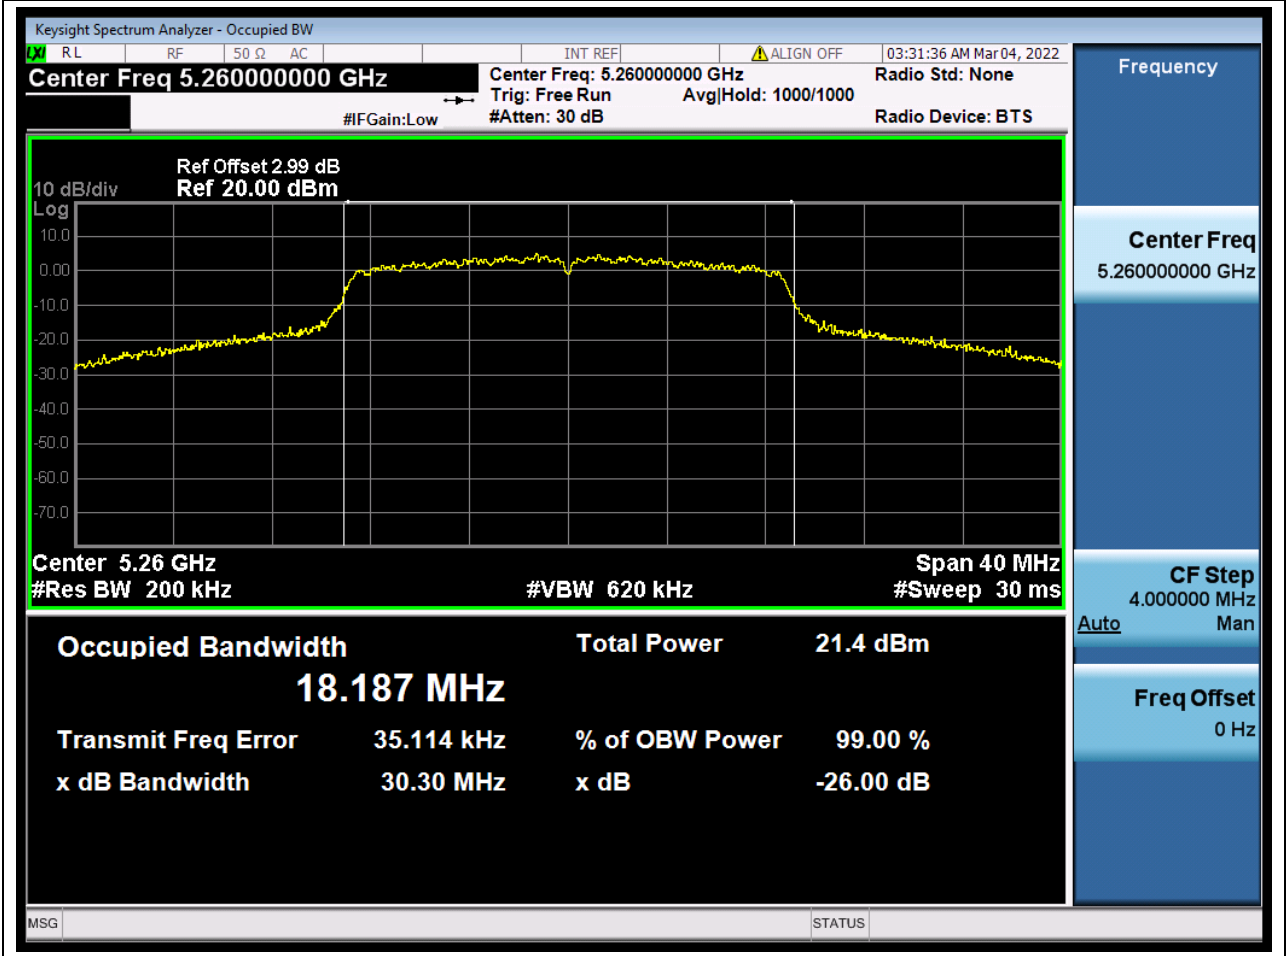

23. 802.11ac_20M_U-NII-2A_L

23.1. A.2-26dB Bandwidth(NTNV)

Center Frequency (MHz)	XdB Down	RBW (MHz)	Detector	Limit (MHz)	XdB BandWidth (MHz)	Verdict
5260	26	0.2	Peak	0	30.295003	Unknow