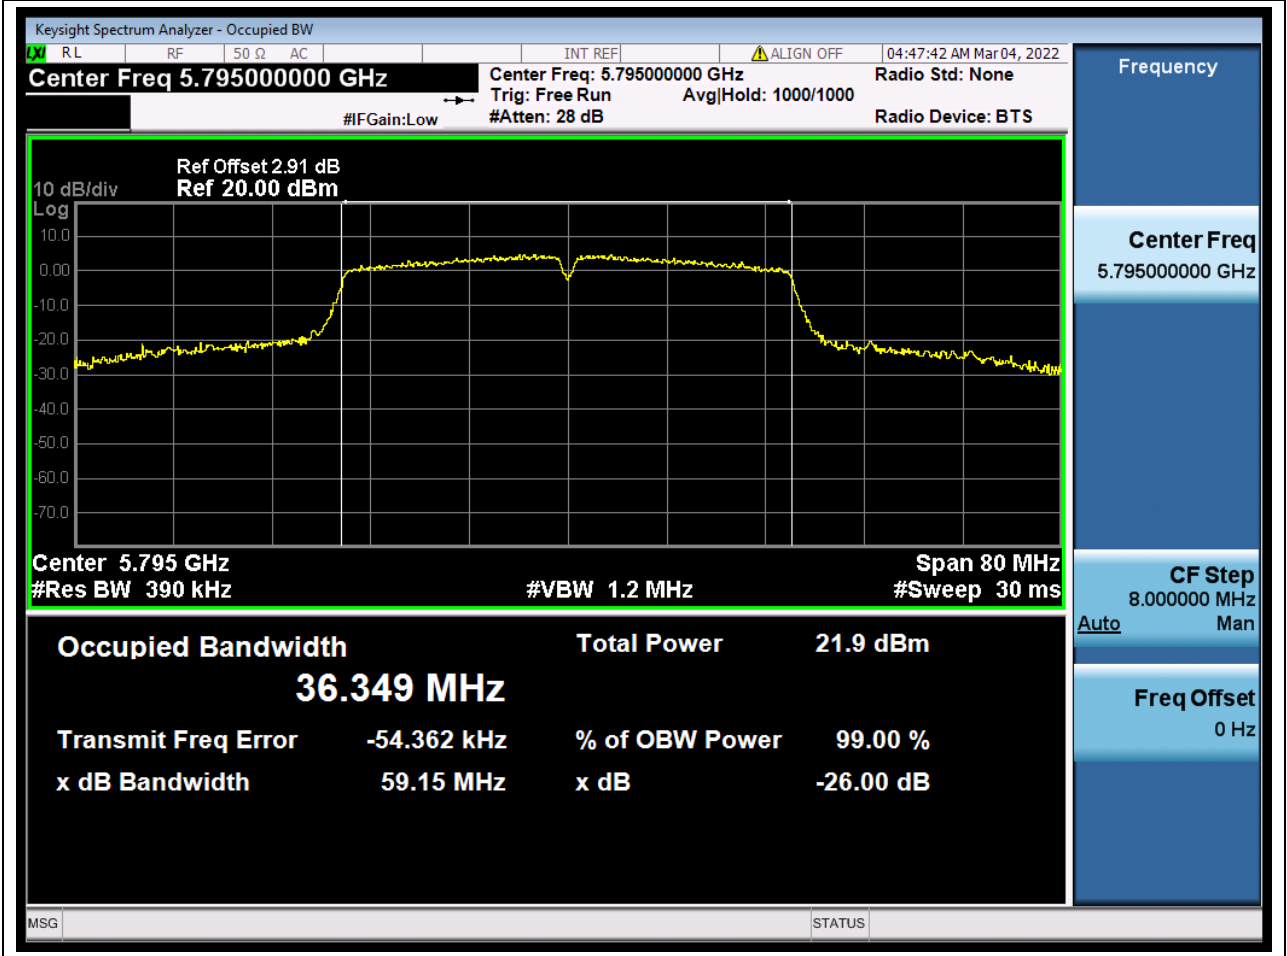

53. 802.11n_40M_U-NII-3_H

53.1. A.2-26dB Bandwidth(NTNV)

Center Frequency (MHz)	XdB Down	RBW (MHz)	Detector	Limit (MHz)	XdB BandWidth (MHz)	Verdict
5795	26	0.39	Peak	0	59.150172	Unknow