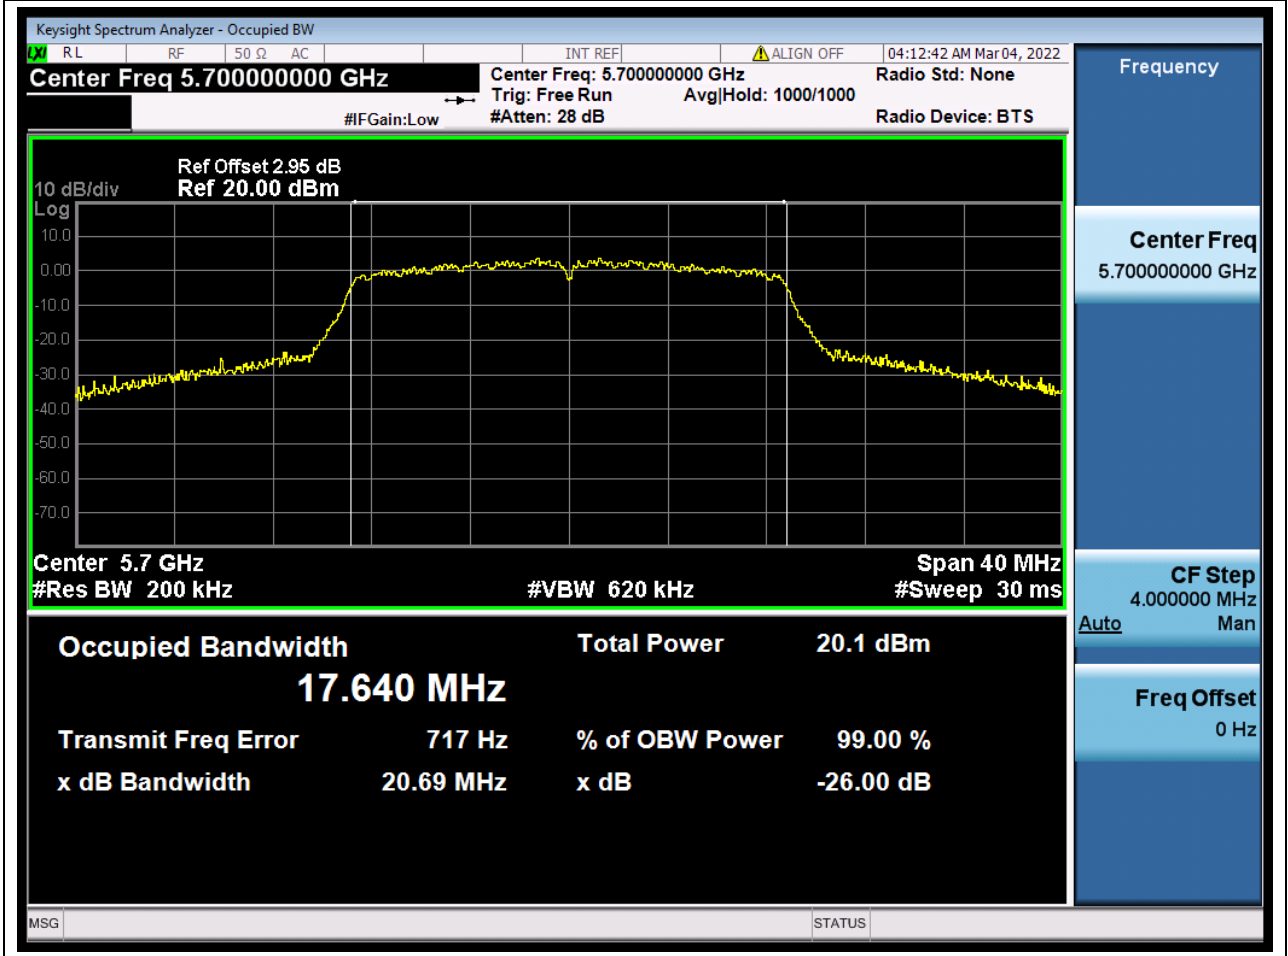

40. 802.11ac_20M_U-NII-2C_H

40.1. A.2-26dB Bandwidth(NTNV)

Center Frequency (MHz)	XdB Down	RBW (MHz)	Detector	Limit (MHz)	XdB BandWidth (MHz)	Verdict
5700	26	0.2	Peak	0	20.687576	Unknow