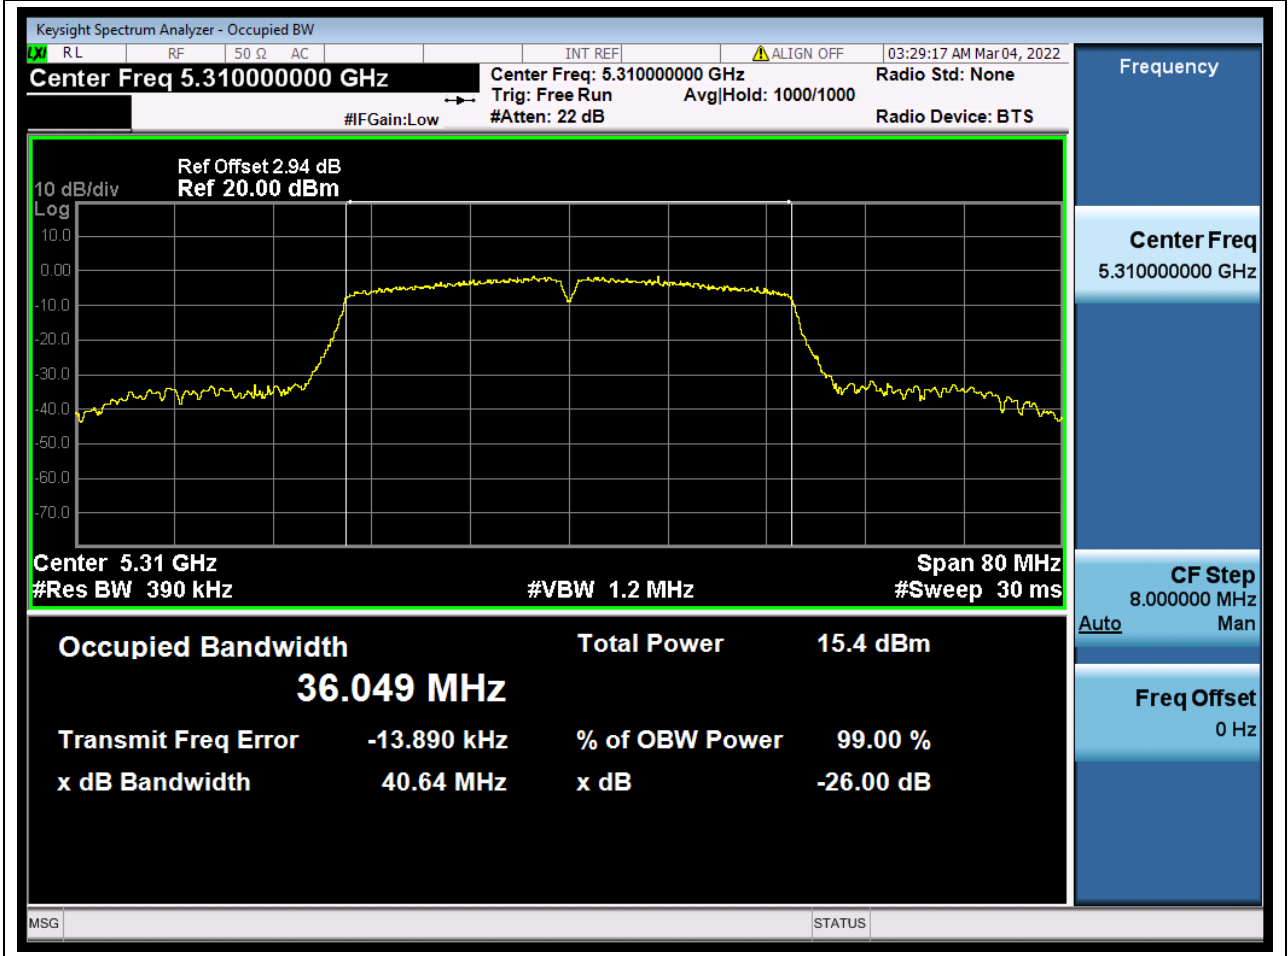

22. 802.11n_40M_U-NII-2A_H

22.1. A.2-26dB Bandwidth(NTNV)

Center Frequency (MHz)	XdB Down	RBW (MHz)	Detector	Limit (MHz)	XdB BandWidth (MHz)	Verdict
5310	26	0.39	Peak	0	40.638639	Unknow