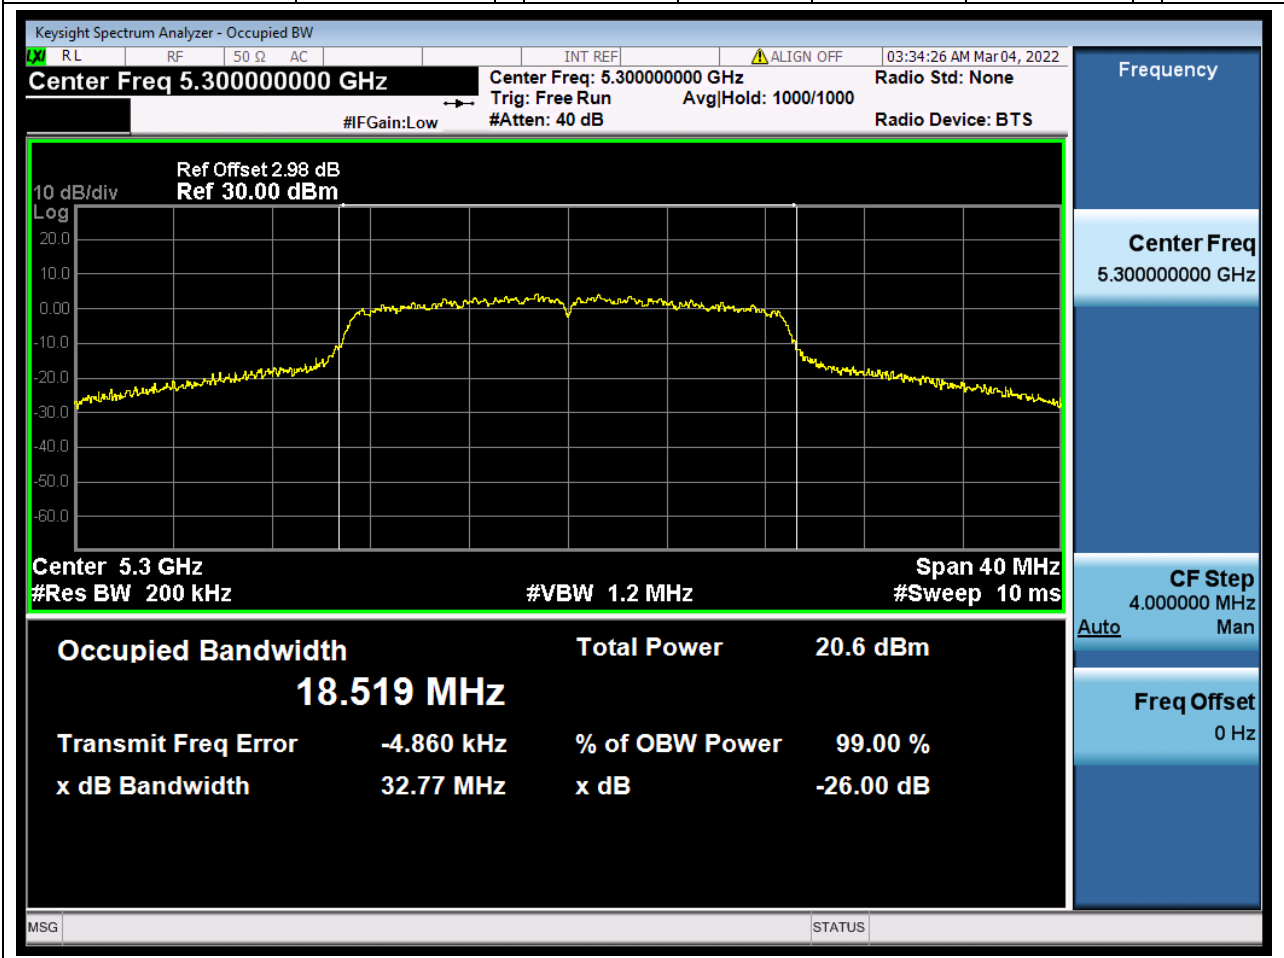

24. 802.11ac_20M_U-NII-2A_M

24.1. A.2.2-99% Bandwidth(NTNV)

Center Frequency (MHz)	OBW Power (%)	RBW (MHz)	Detector	Limit (MHz)	OBW (MHz)	Verdict
5300	99	0.2	Peak	0	18.519448	Unknown