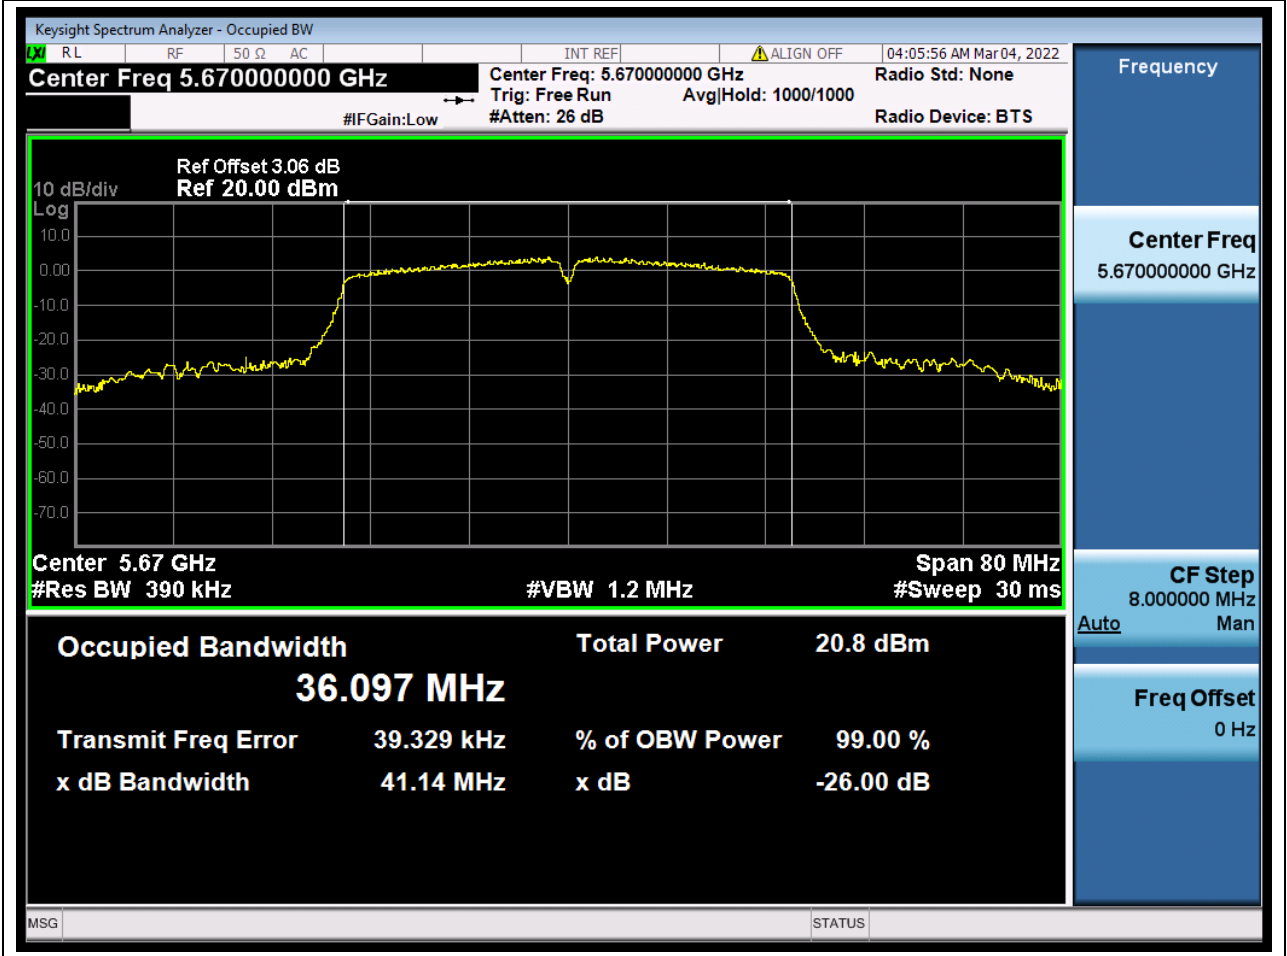

37. 802.11n_40M_U-NII-2C_H

37.1. A.2-26dB Bandwidth(NTNV)

Center Frequency (MHz)	XdB Down	RBW (MHz)	Detector	Limit (MHz)	XdB BandWidth (MHz)	Verdict
5670	26	0.39	Peak	0	41.14118	Unknow