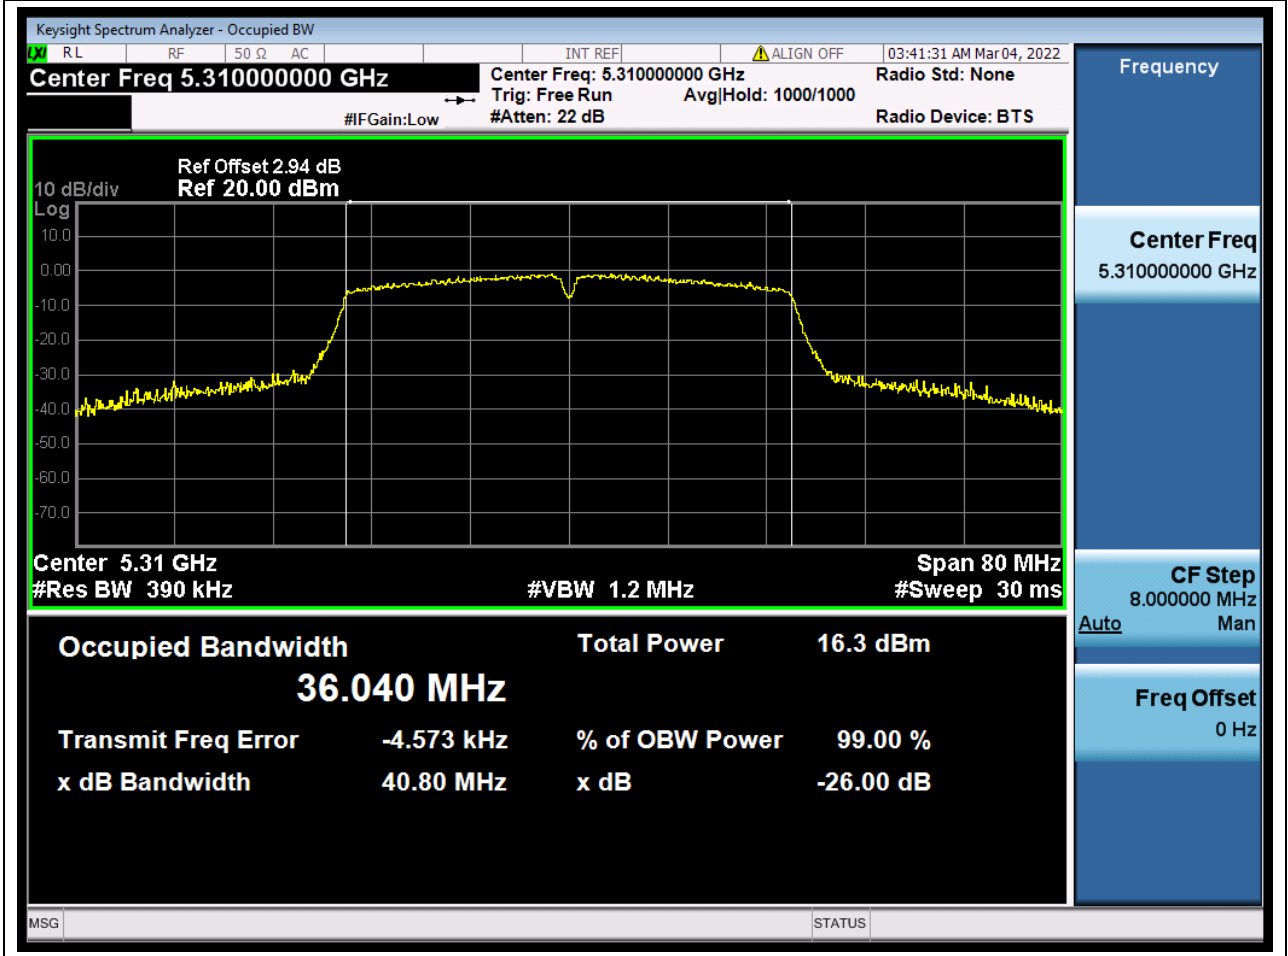

27. 802.11ac_40M_U-NII-2A_H

27.1. A.2-26dB Bandwidth(NTNV)

Center Frequency (MHz)	XdB Down	RBW (MHz)	Detector	Limit (MHz)	XdB BandWidth (MHz)	Verdict
5310	26	0.39	Peak	0	40.798648	Unknow