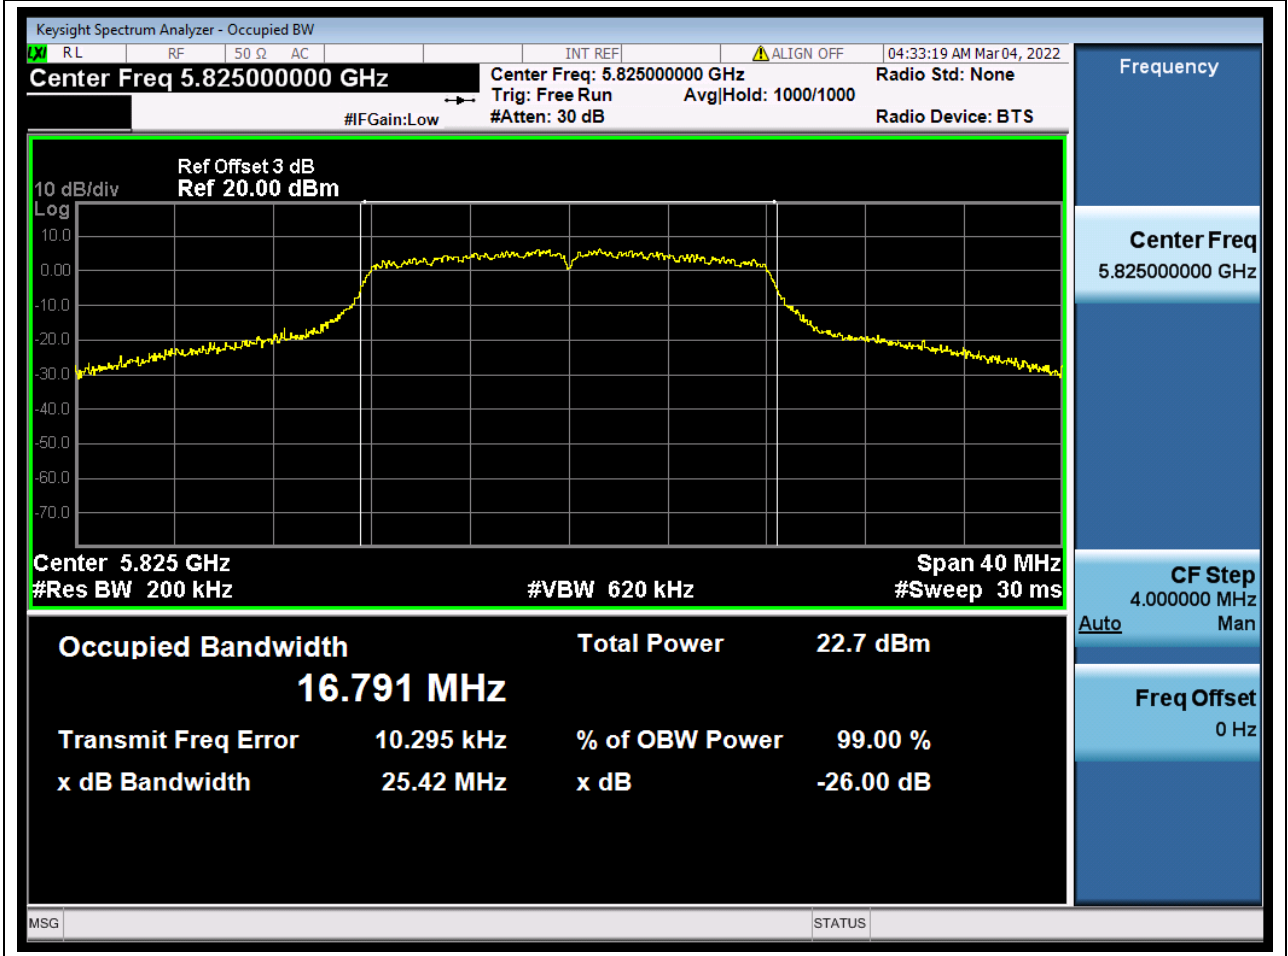

48. 802.11a_20M_U-NII-3_H

48.1. A.2-26dB Bandwidth(NTNV)

Center Frequency (MHz)	XdB Down	RBW (MHz)	Detector	Limit (MHz)	XdB BandWidth (MHz)	Verdict
5825	26	0.2	Peak	0	25.417163	Unknow