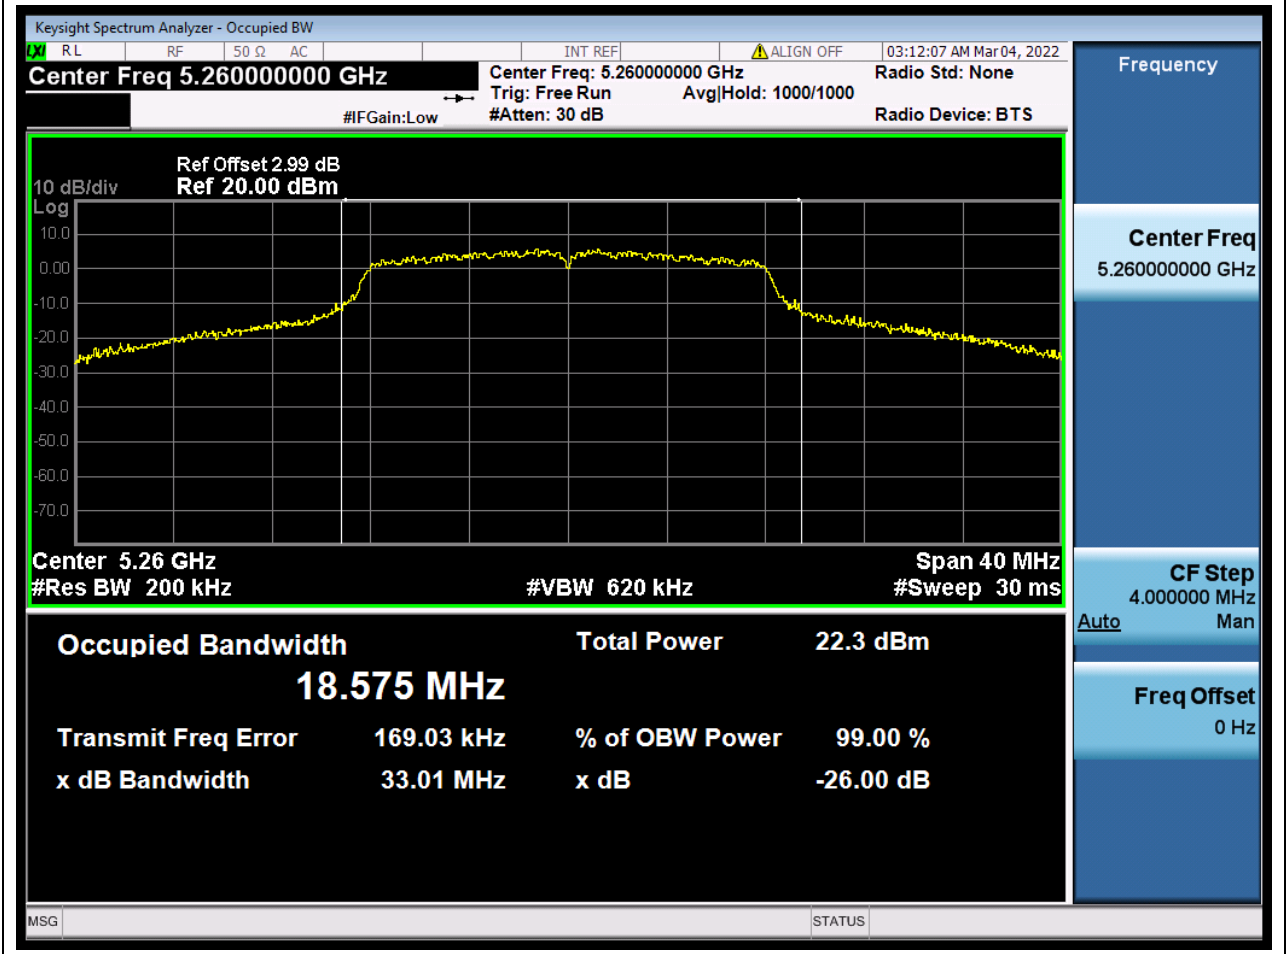

15. 802.11a_20M_U-NII-2A_L

15.1. A.2-26dB Bandwidth(NTNV)

Center Frequency (MHz)	XdB Down	RBW (MHz)	Detector	Limit (MHz)	XdB BandWidth (MHz)	Verdict
5260	26	0.2	Peak	0	33.013988	Unknow