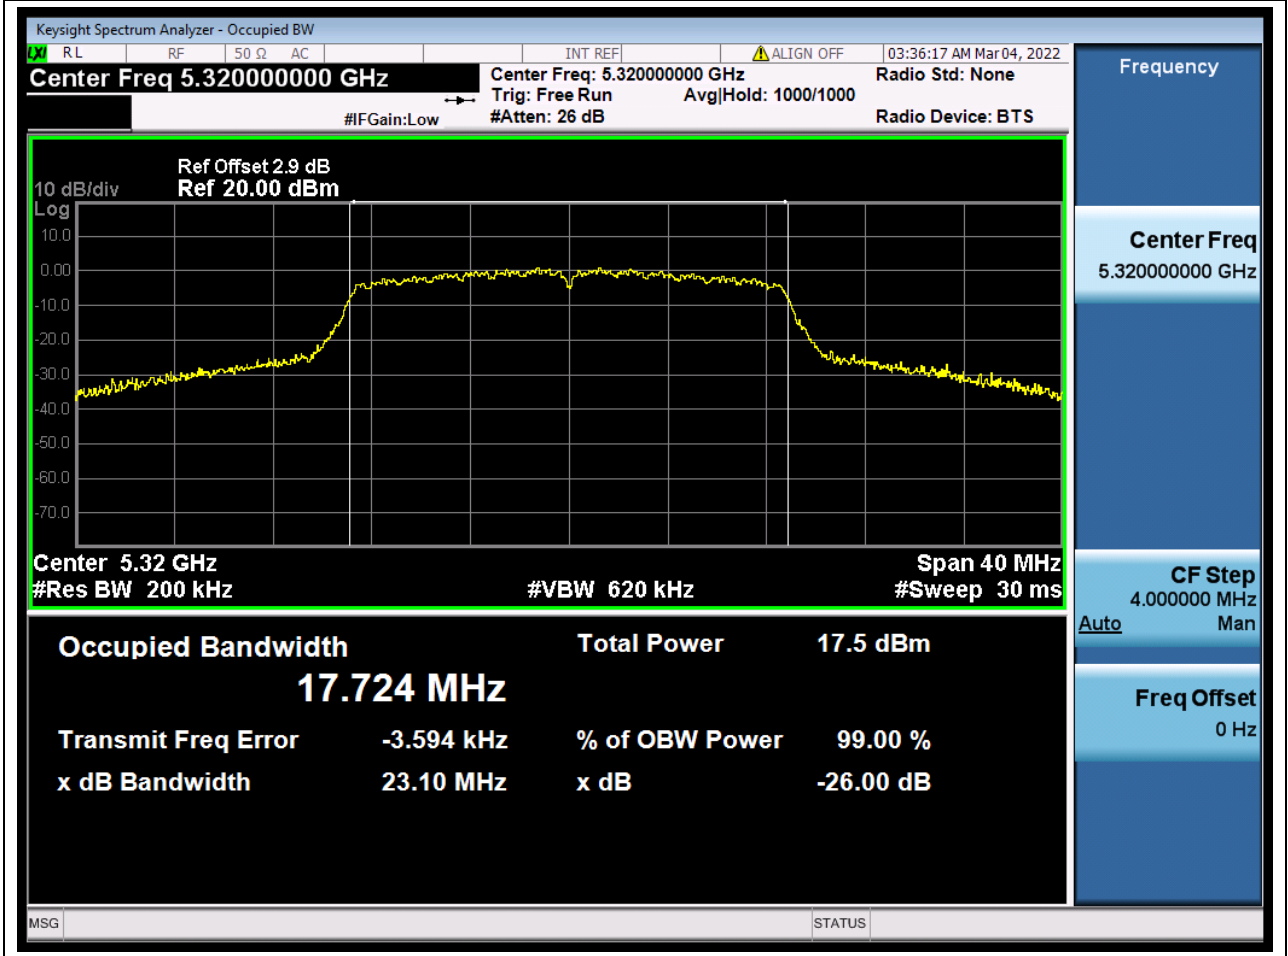

25. 802.11ac_20M_U-NII-2A_H

25.1. A.2-26dB Bandwidth(NTNV)

Center Frequency (MHz)	XdB Down	RBW (MHz)	Detector	Limit (MHz)	XdB BandWidth (MHz)	Verdict
5320	26	0.2	Peak	0	23.10013	Unknow