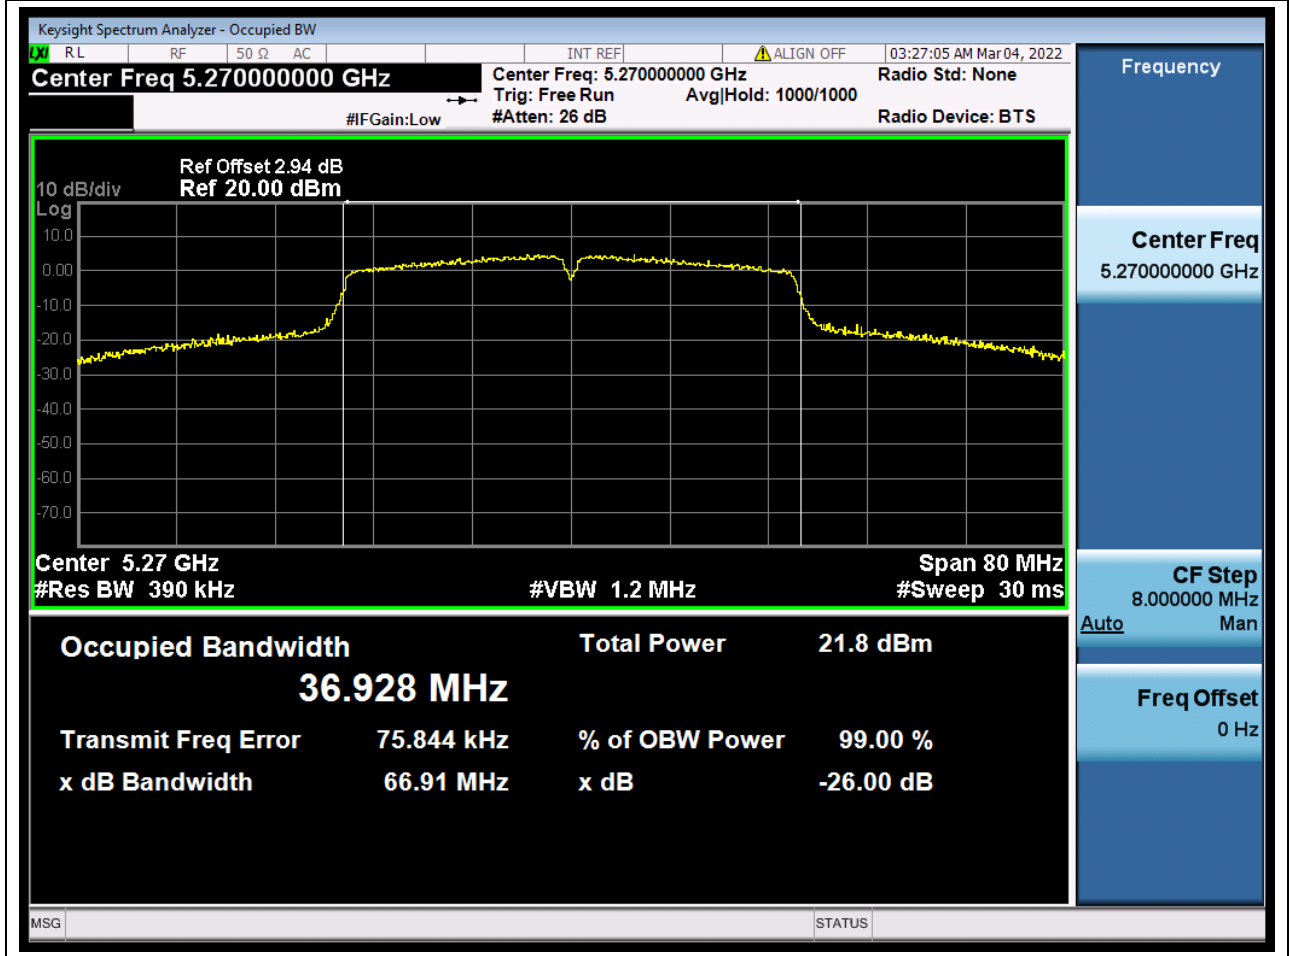

21. 802.11n_40M_U-NII-2A_L

21.1. A.2-26dB Bandwidth(NTNV)

Center Frequency (MHz)	XdB Down	RBW (MHz)	Detector	Limit (MHz)	XdB BandWidth (MHz)	Verdict
5270	26	0.39	Peak	0	66.91251	Unknow