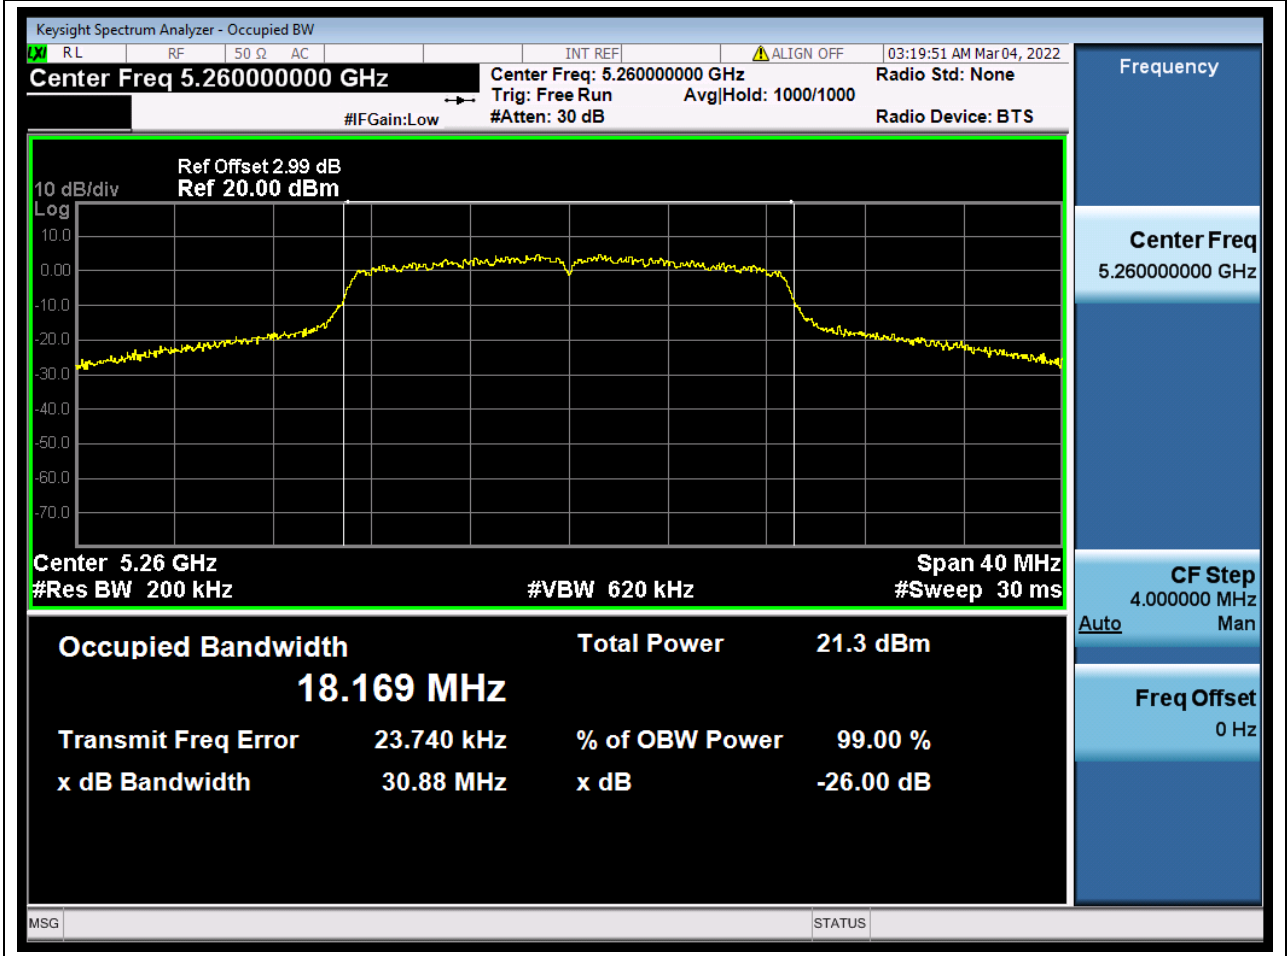

18. 802.11n_20M_U-NII-2A_L

18.1. A.2-26dB Bandwidth(NTNV)

Center Frequency (MHz)	XdB Down	RBW (MHz)	Detector	Limit (MHz)	XdB BandWidth (MHz)	Verdict
5260	26	0.2	Peak	0	30.875326	Unknow