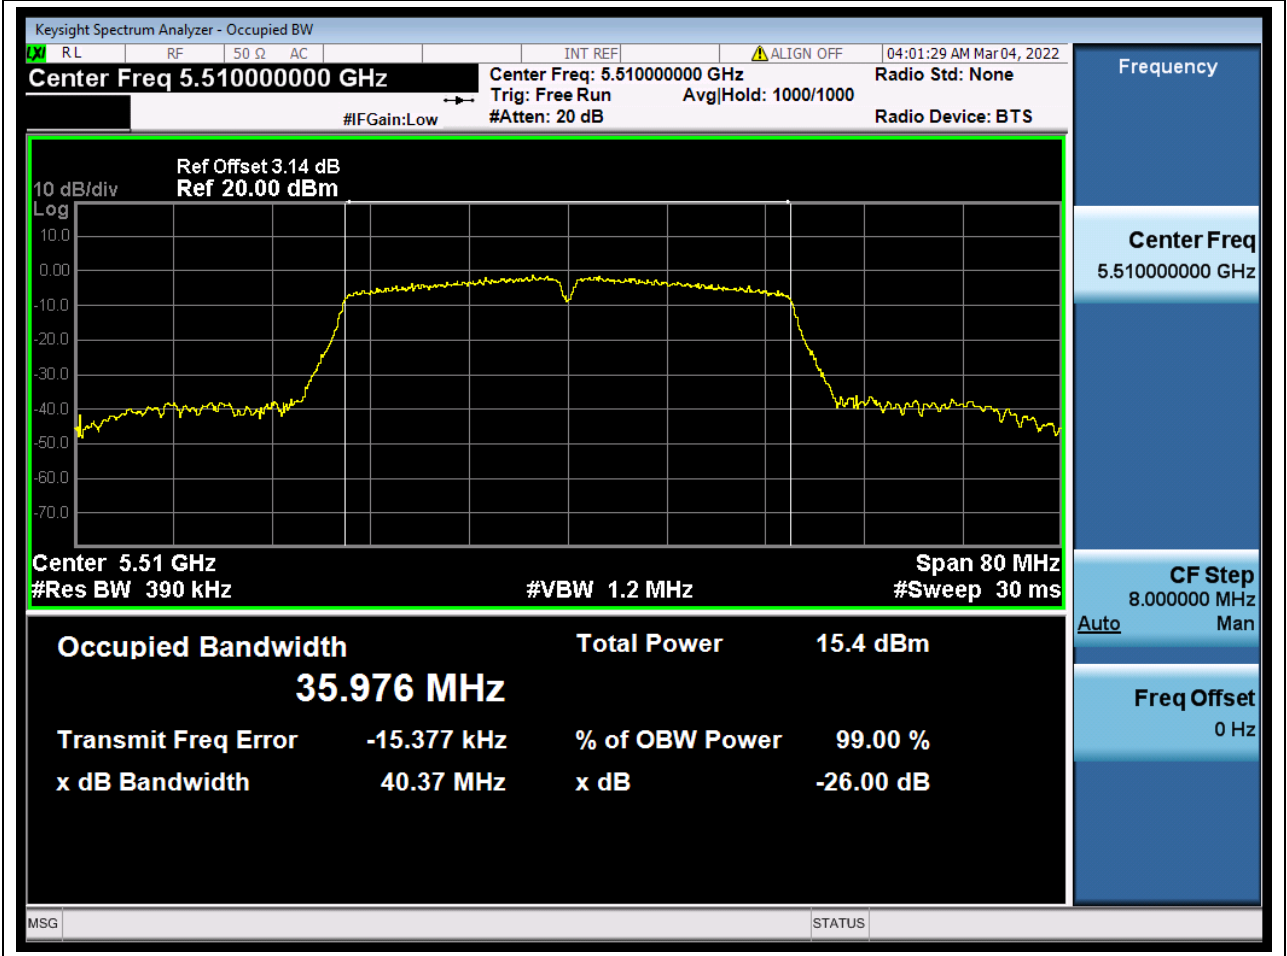

35. 802.11n_40M_U-NII-2C_L

35.1. A.2-26dB Bandwidth(NTNV)

Center Frequency (MHz)	XdB Down	RBW (MHz)	Detector	Limit (MHz)	XdB BandWidth (MHz)	Verdict
5510	26	0.39	Peak	0	40.367867	Unknow