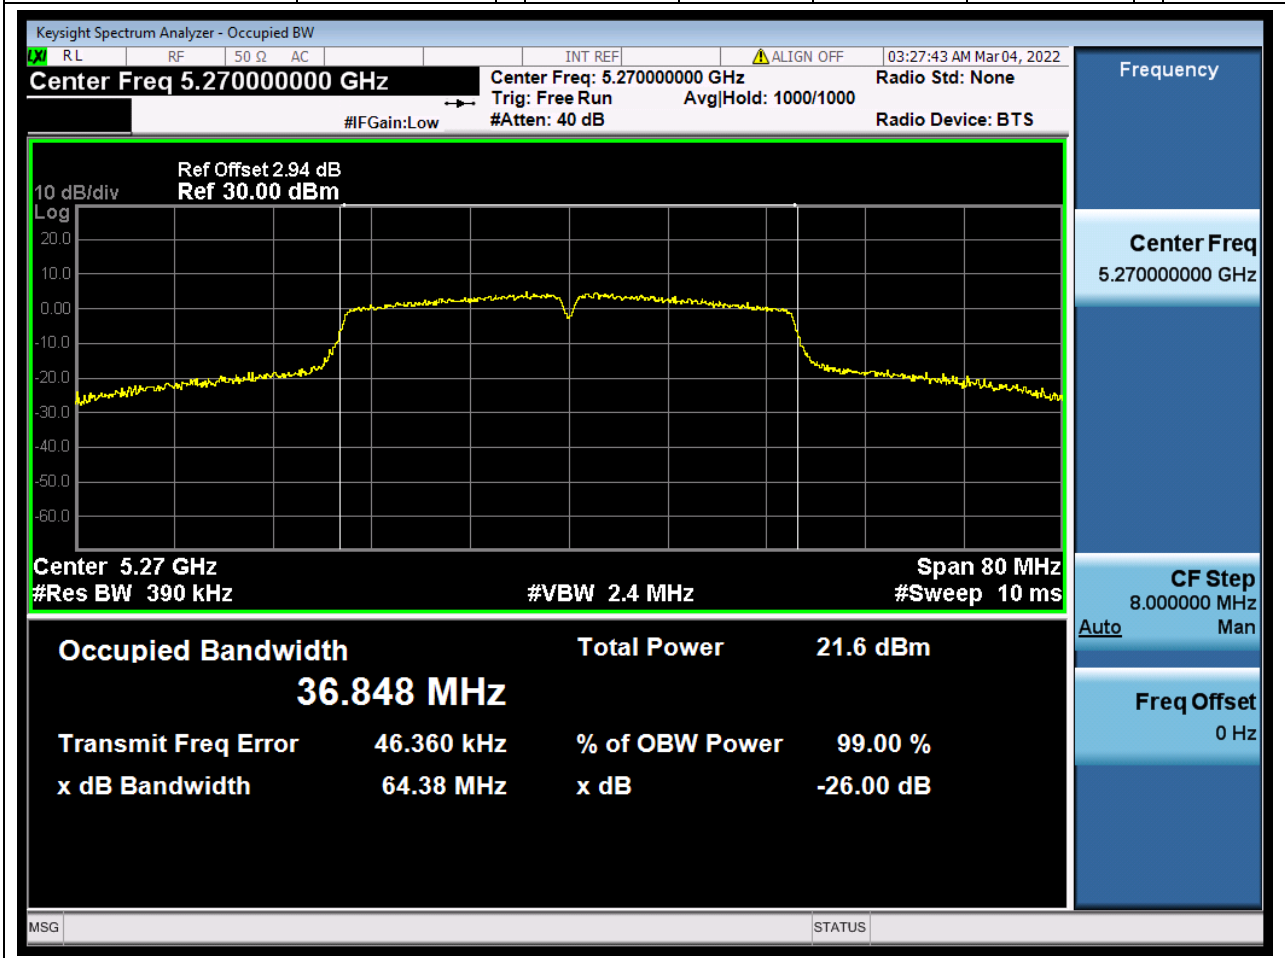

21. 802.11n_40M_U-NII-2A_L

21.1. A.2.2-99% Bandwidth(NTNV)

Center Frequency (MHz)	OBW Power (%)	RBW (MHz)	Detector	Limit (MHz)	OBW (MHz)	Verdict
5270	99	0.39	Peak	0	36.848088	Unknown