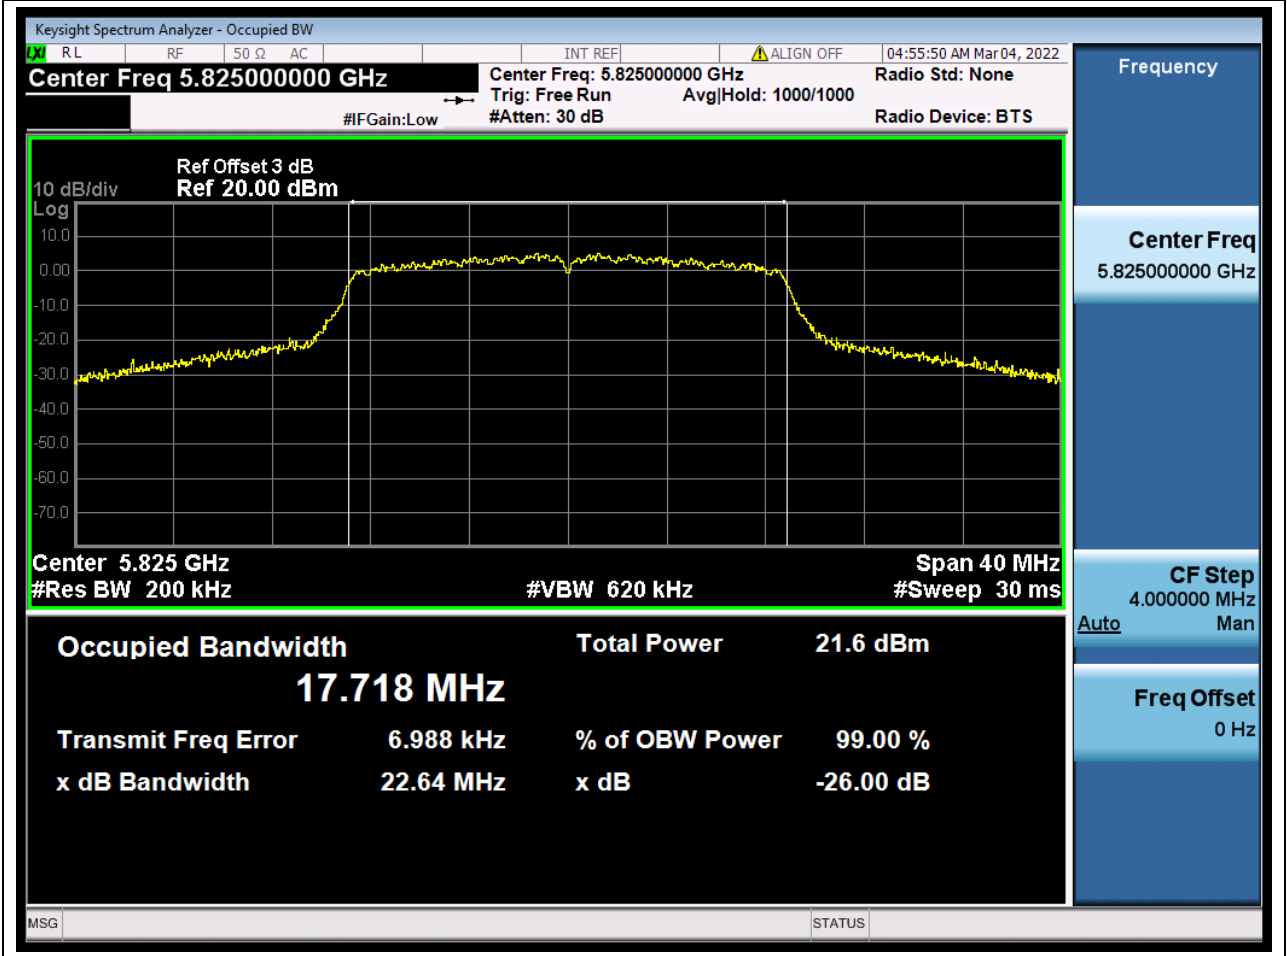

56. 802.11ac_20M_U-NII-3_H

56.1. A.2-26dB Bandwidth(NTNV)

Center Frequency (MHz)	XdB Down	RBW (MHz)	Detector	Limit (MHz)	XdB BandWidth (MHz)	Verdict
5825	26	0.2	Peak	0	22.636257	Unknow