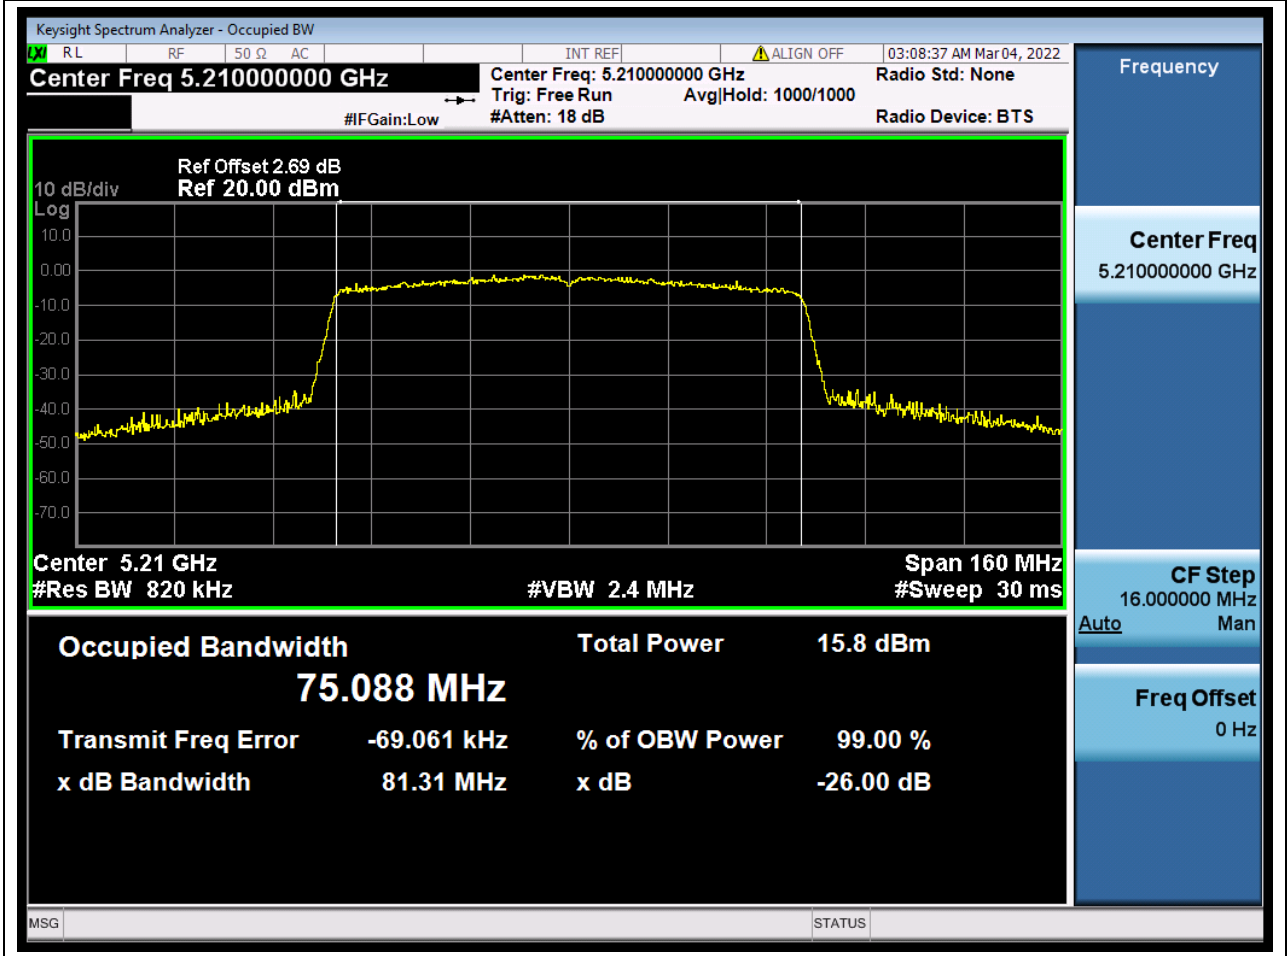

14. 802.11ac_80M_U-NII-1_M

14.1. A.2-26dB Bandwidth(NTNV)

Center Frequency (MHz)	XdB Down	RBW (MHz)	Detector	Limit (MHz)	XdB BandWidth (MHz)	Verdict
5210	26	0.82	Peak	0	81.305879	Unknow