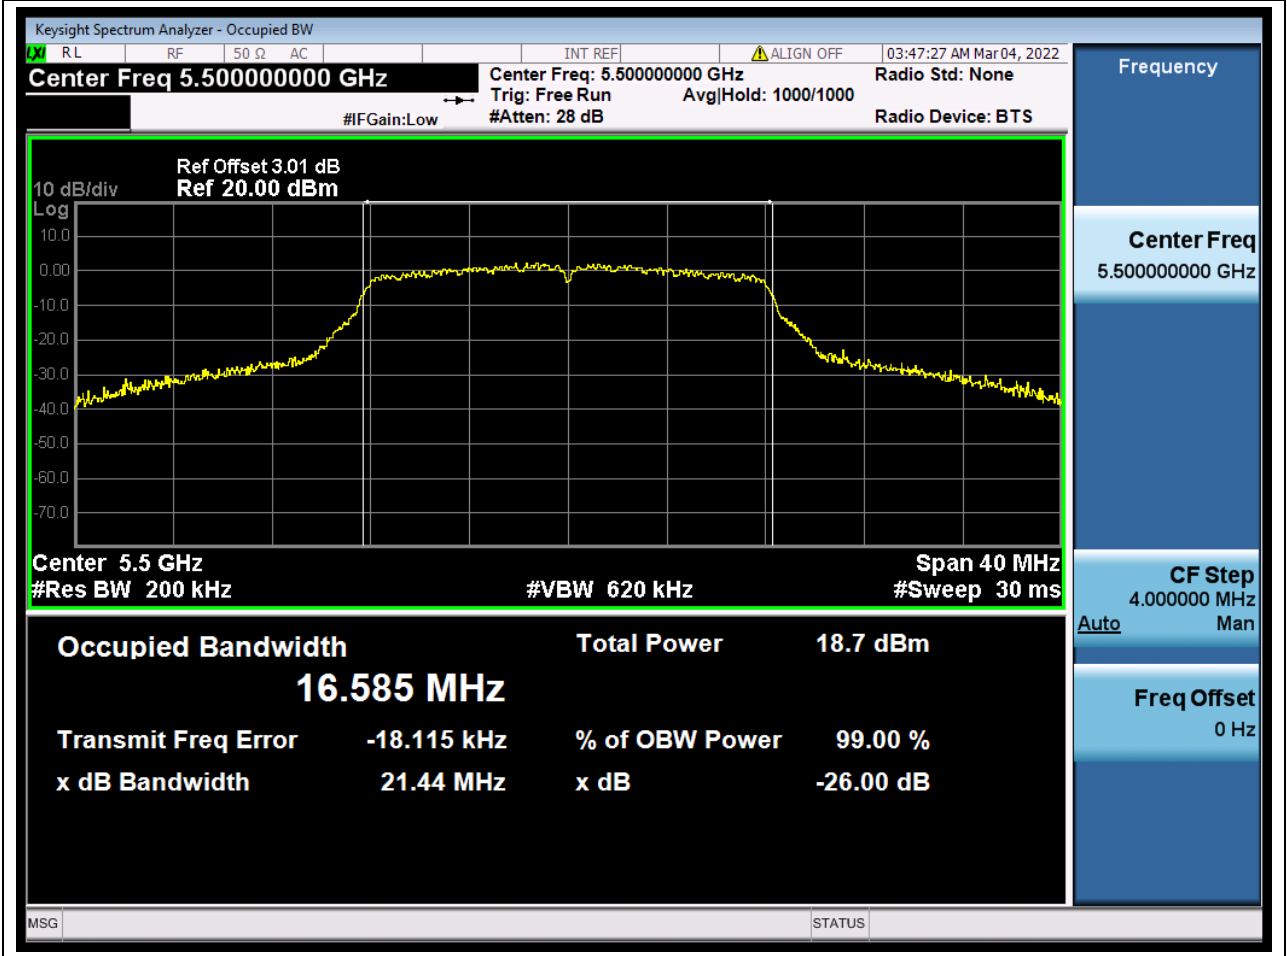

29. 802.11a_20M_U-NII-2C_L

29.1. A.2-26dB Bandwidth(NTNV)

Center Frequency (MHz)	XdB Down	RBW (MHz)	Detector	Limit (MHz)	XdB BandWidth (MHz)	Verdict
5500	26	0.2	Peak	0	21.435612	Unknow