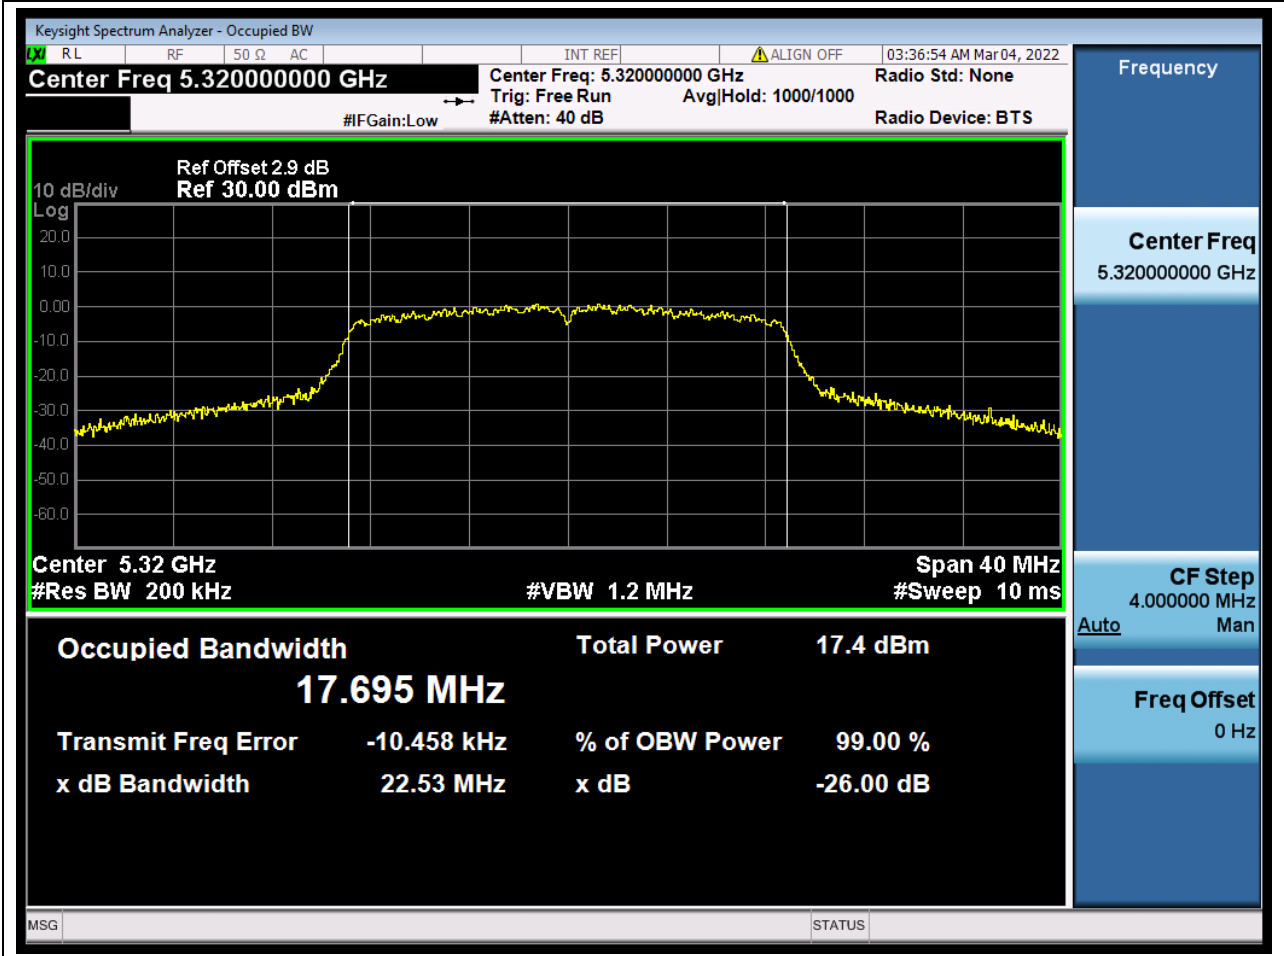

25. 802.11ac_20M_U-NII-2A_H

25.1. A.2.2-99% Bandwidth(NTNV)

Center Frequency (MHz)	OBW Power (%)	RBW (MHz)	Detector	Limit (MHz)	OBW (MHz)	Verdict
5320	99	0.2	Peak	0	17.694714	Unknown