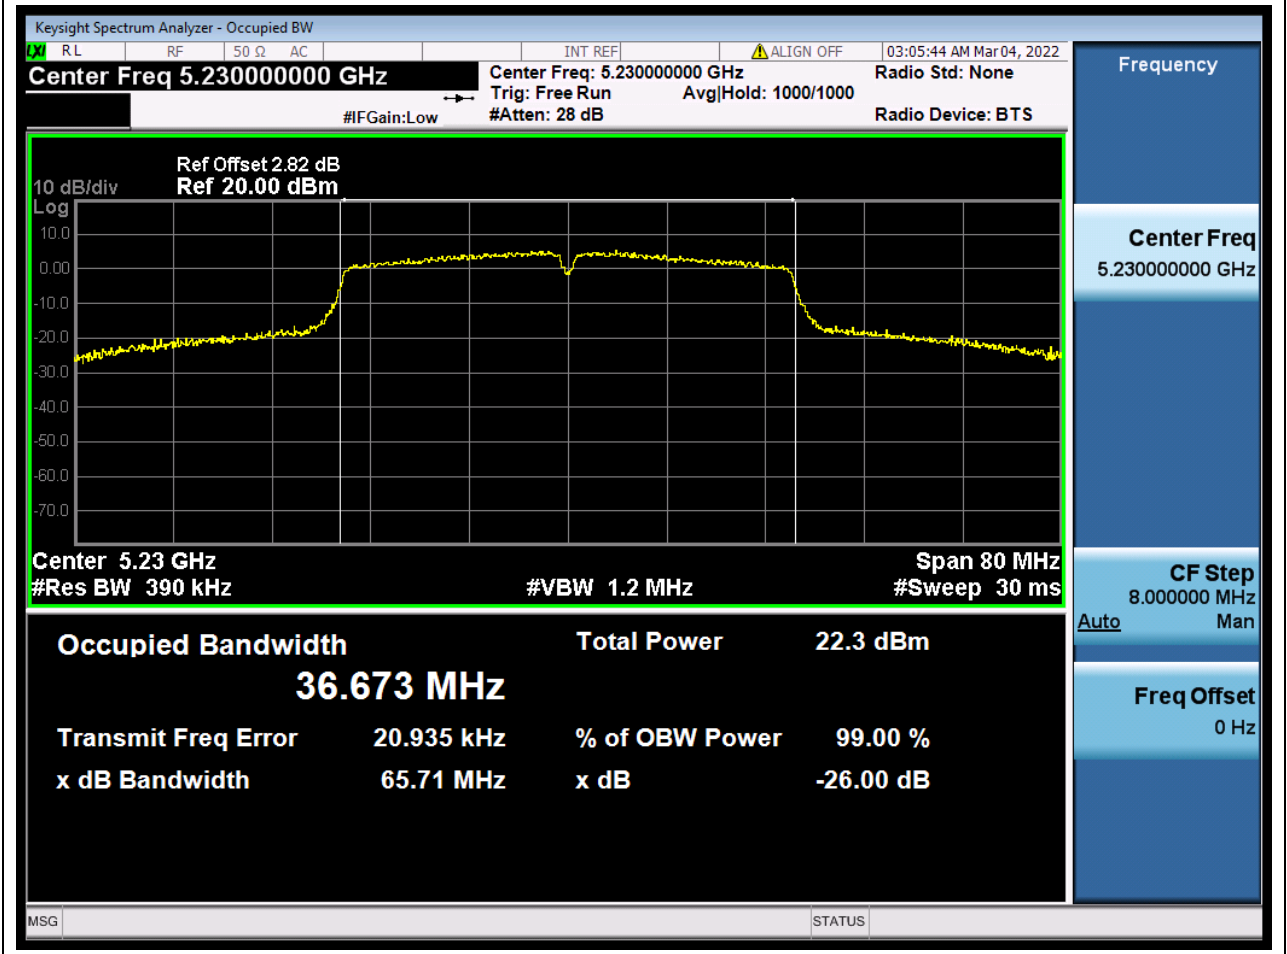

13. 802.11ac_40M_U-NII-1_H

13.1. A.2-26dB Bandwidth(NTNV)

Center Frequency (MHz)	XdB Down	RBW (MHz)	Detector	Limit (MHz)	XdB BandWidth (MHz)	Verdict
5230	26	0.39	Peak	0	65.708384	Unknow