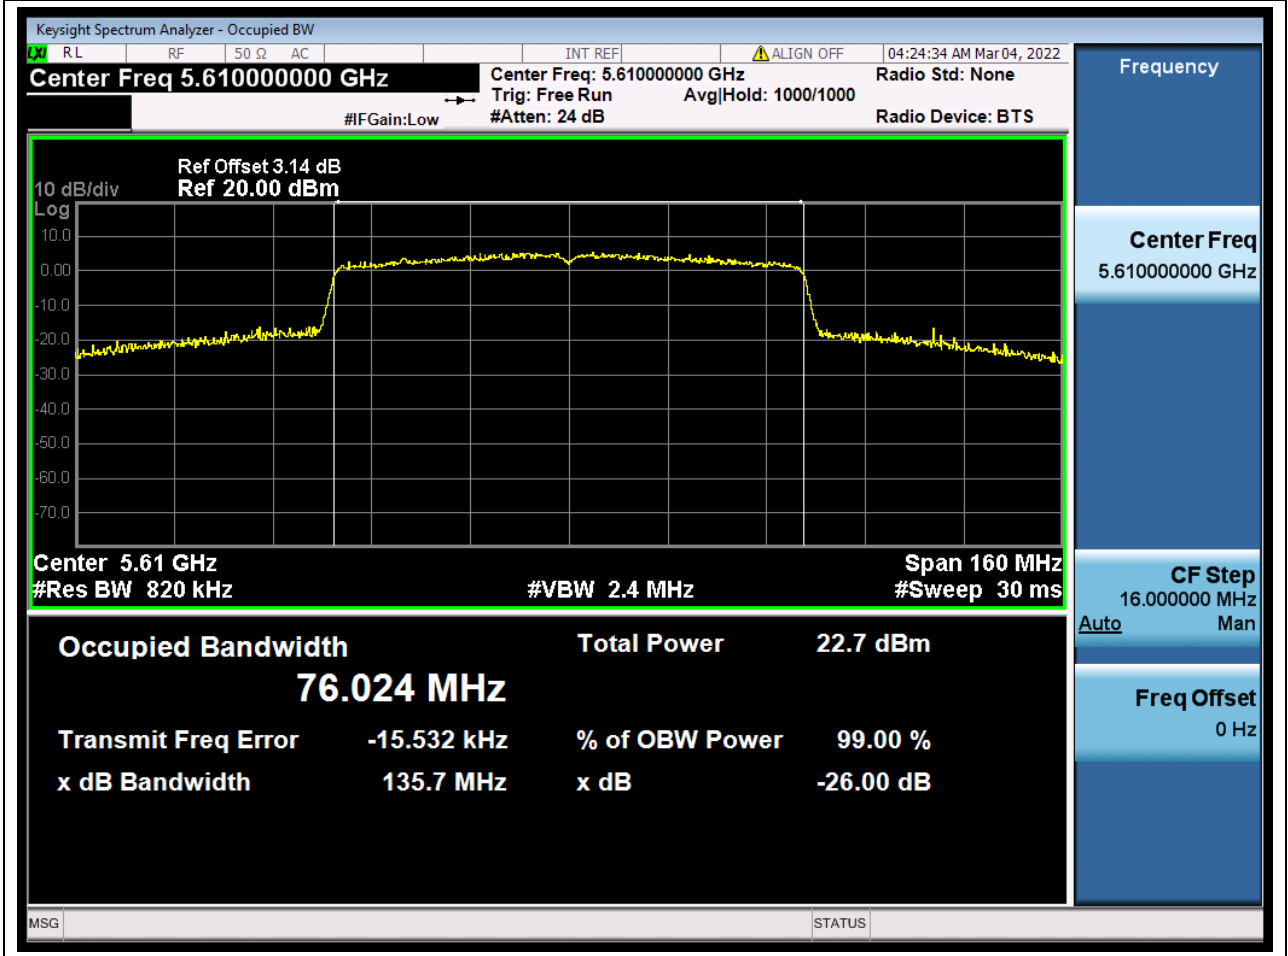

45. 802.11ac_80M_U-NII-2C_M

45.1. A.2-26dB Bandwidth(NTNV)

Center Frequency (MHz)	XdB Down	RBW (MHz)	Detector	Limit (MHz)	XdB BandWidth (MHz)	Verdict
5610	26	0.82	Peak	0	135.689063	Unknow