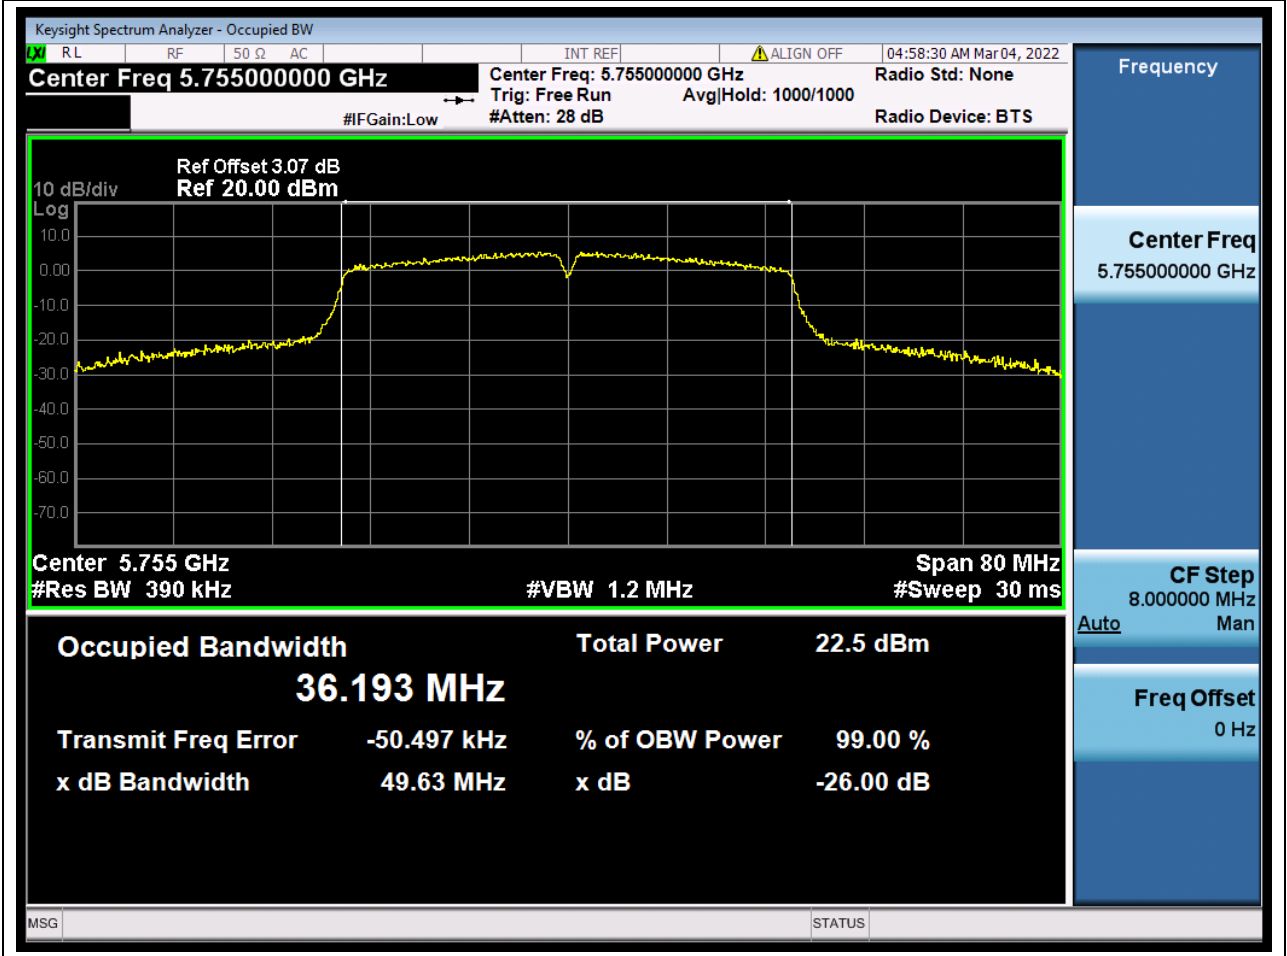

57. 802.11ac_40M_U-NII-3_L

57.1. A.2-26dB Bandwidth(NTNV)

Center Frequency (MHz)	XdB Down	RBW (MHz)	Detector	Limit (MHz)	XdB BandWidth (MHz)	Verdict
5755	26	0.39	Peak	0	49.632615	Unknow