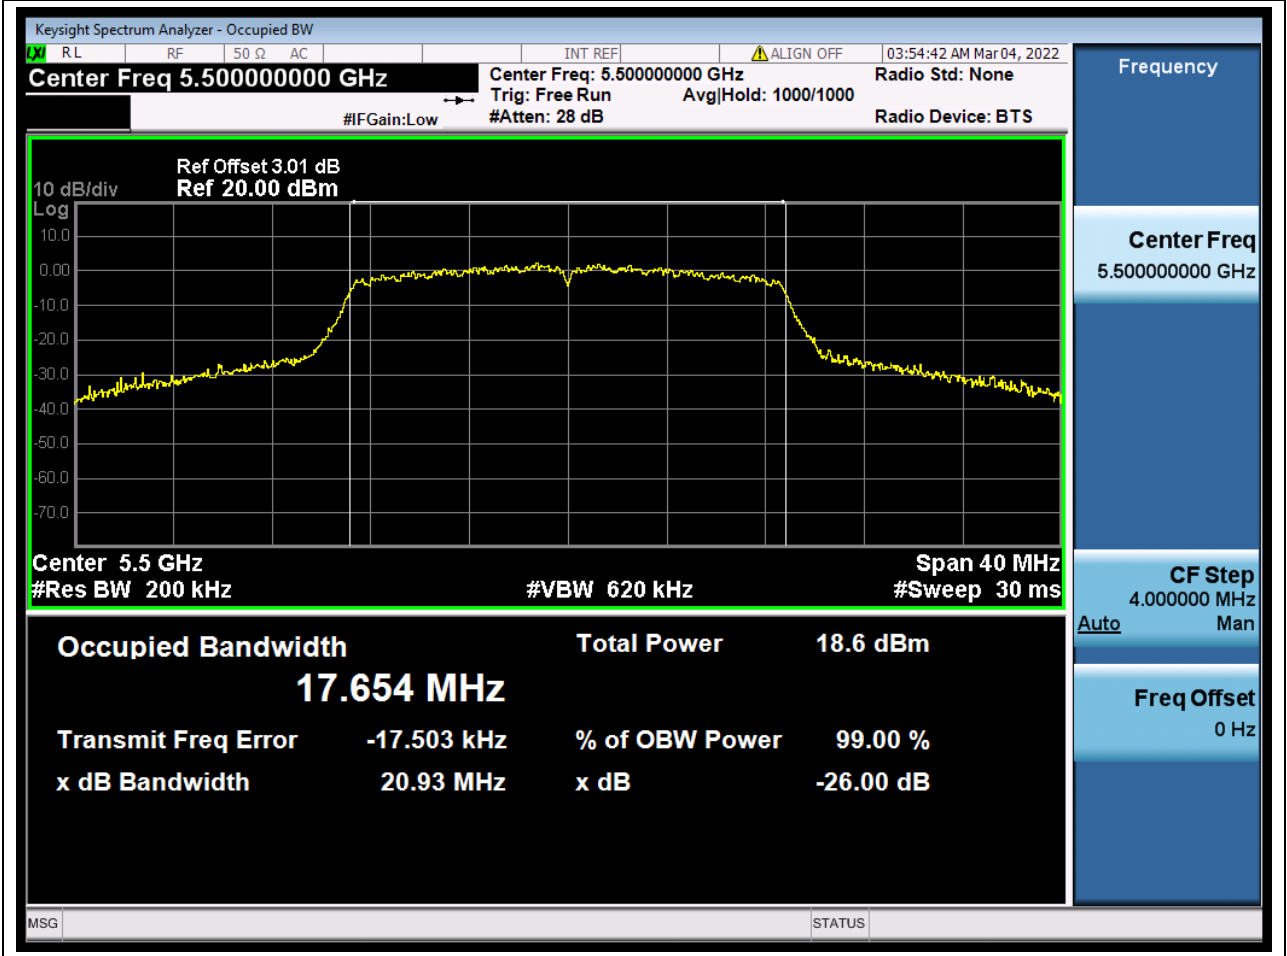

32. 802.11n_20M_U-NII-2C_L

32.1. A.2-26dB Bandwidth(NTNV)

Center Frequency (MHz)	XdB Down	RBW (MHz)	Detector	Limit (MHz)	XdB BandWidth (MHz)	Verdict
5500	26	0.2	Peak	0	20.930002	Unknow