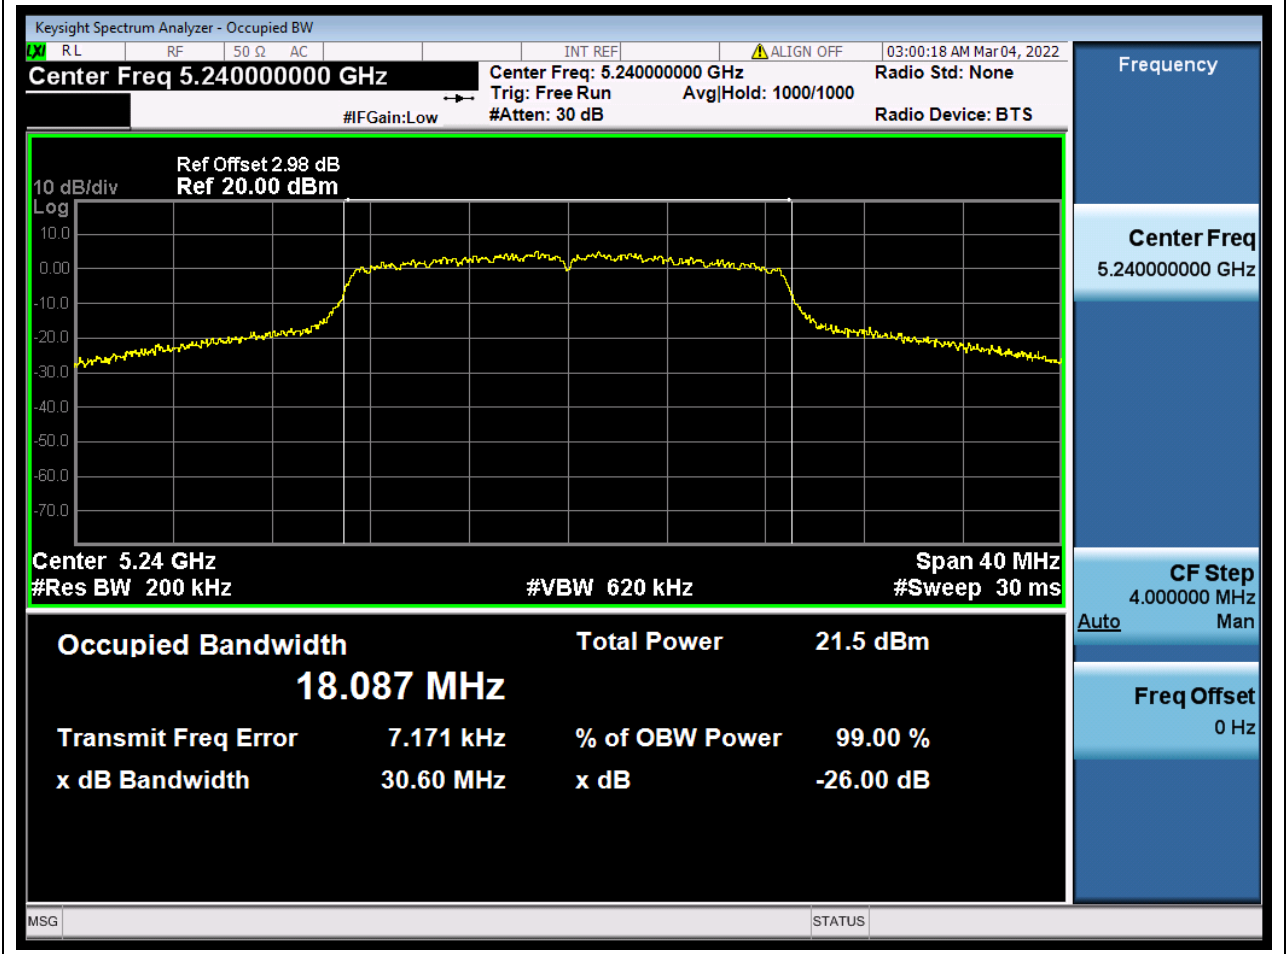

11. 802.11ac_20M_U-NII-1_H

11.1. A.2-26dB Bandwidth(NTNV)

Center Frequency (MHz)	XdB Down	RBW (MHz)	Detector	Limit (MHz)	XdB BandWidth (MHz)	Verdict
5240	26	0.2	Peak	0	30.604908	Unknow