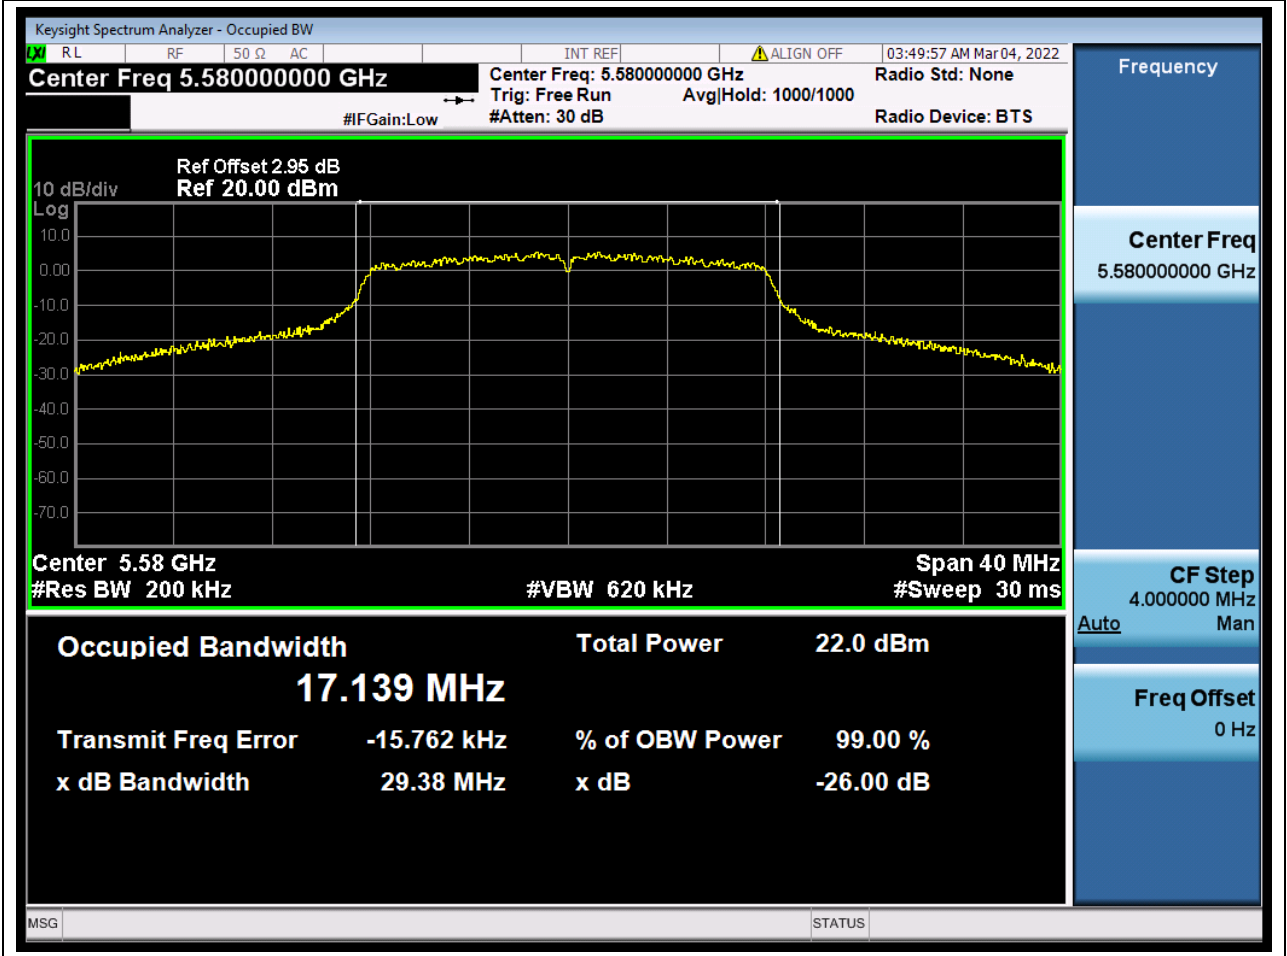

30. 802.11a_20M_U-NII-2C_M

30.1. A.2-26dB Bandwidth(NTNV)

Center Frequency (MHz)	XdB Down	RBW (MHz)	Detector	Limit (MHz)	XdB BandWidth (MHz)	Verdict
5580	26	0.2	Peak	0	29.378002	Unknow