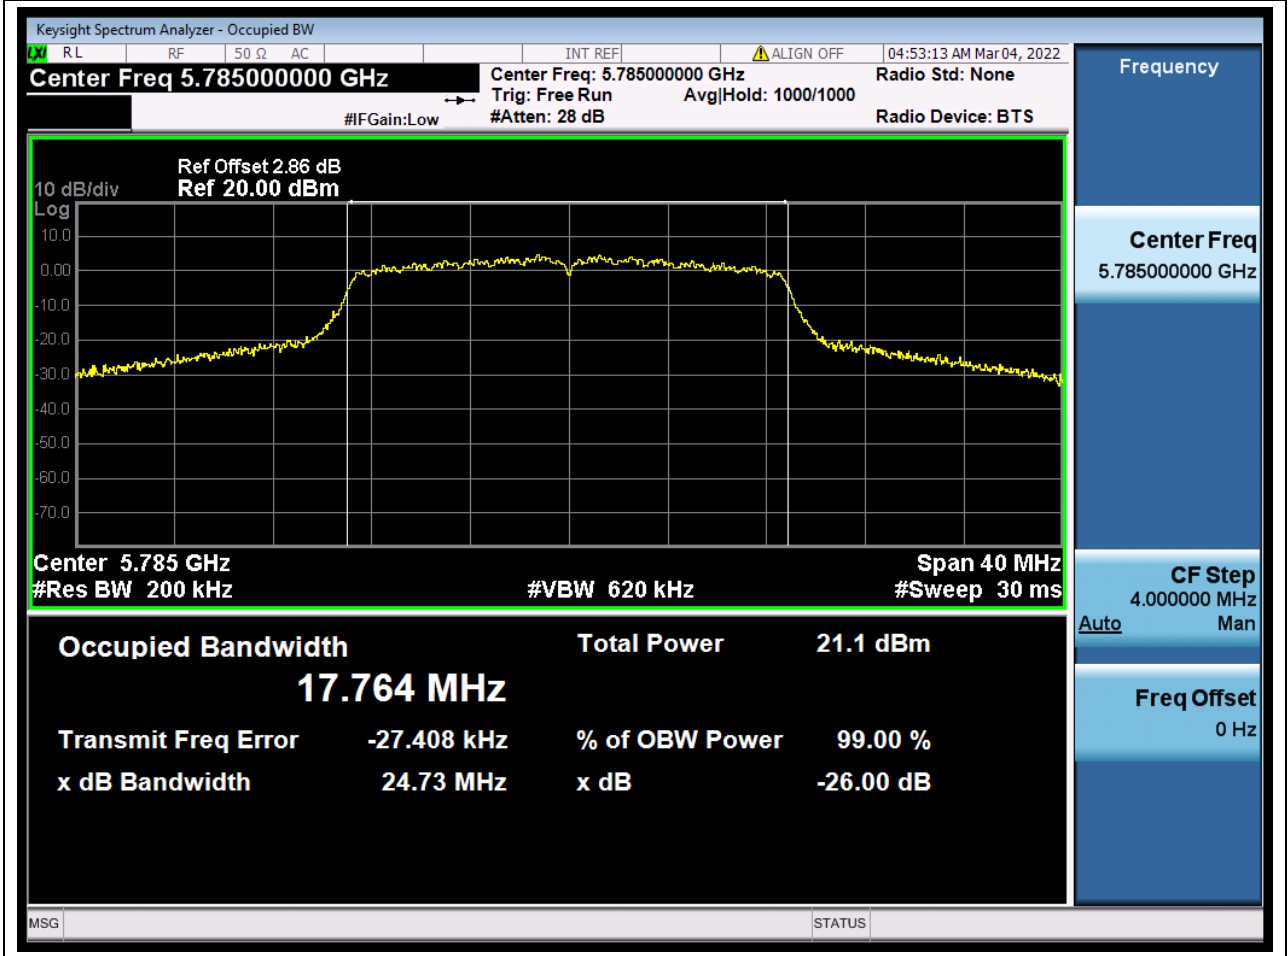

55. 802.11ac_20M_U-NII-3_M

55.1. A.2-26dB Bandwidth(NTNV)

Center Frequency (MHz)	XdB Down	RBW (MHz)	Detector	Limit (MHz)	XdB BandWidth (MHz)	Verdict
5785	26	0.2	Peak	0	24.730936	Unknow