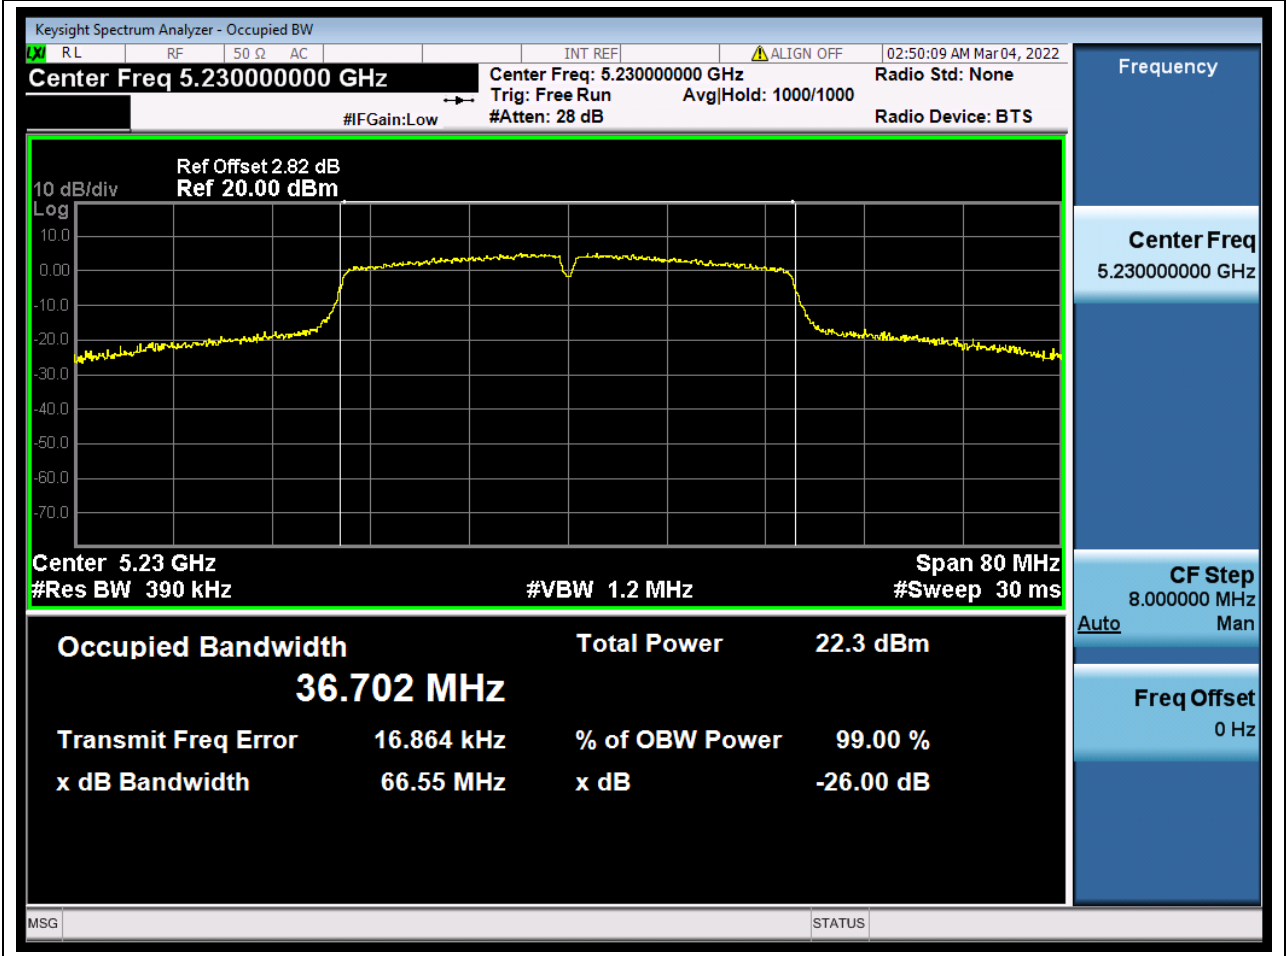

8. 802.11n_40M_U-NII-1_H

8.1. A.2-26dB Bandwidth(NTNV)

Center Frequency (MHz)	XdB Down	RBW (MHz)	Detector	Limit (MHz)	XdB BandWidth (MHz)	Verdict
5230	26	0.39	Peak	0	66.546662	Unknow