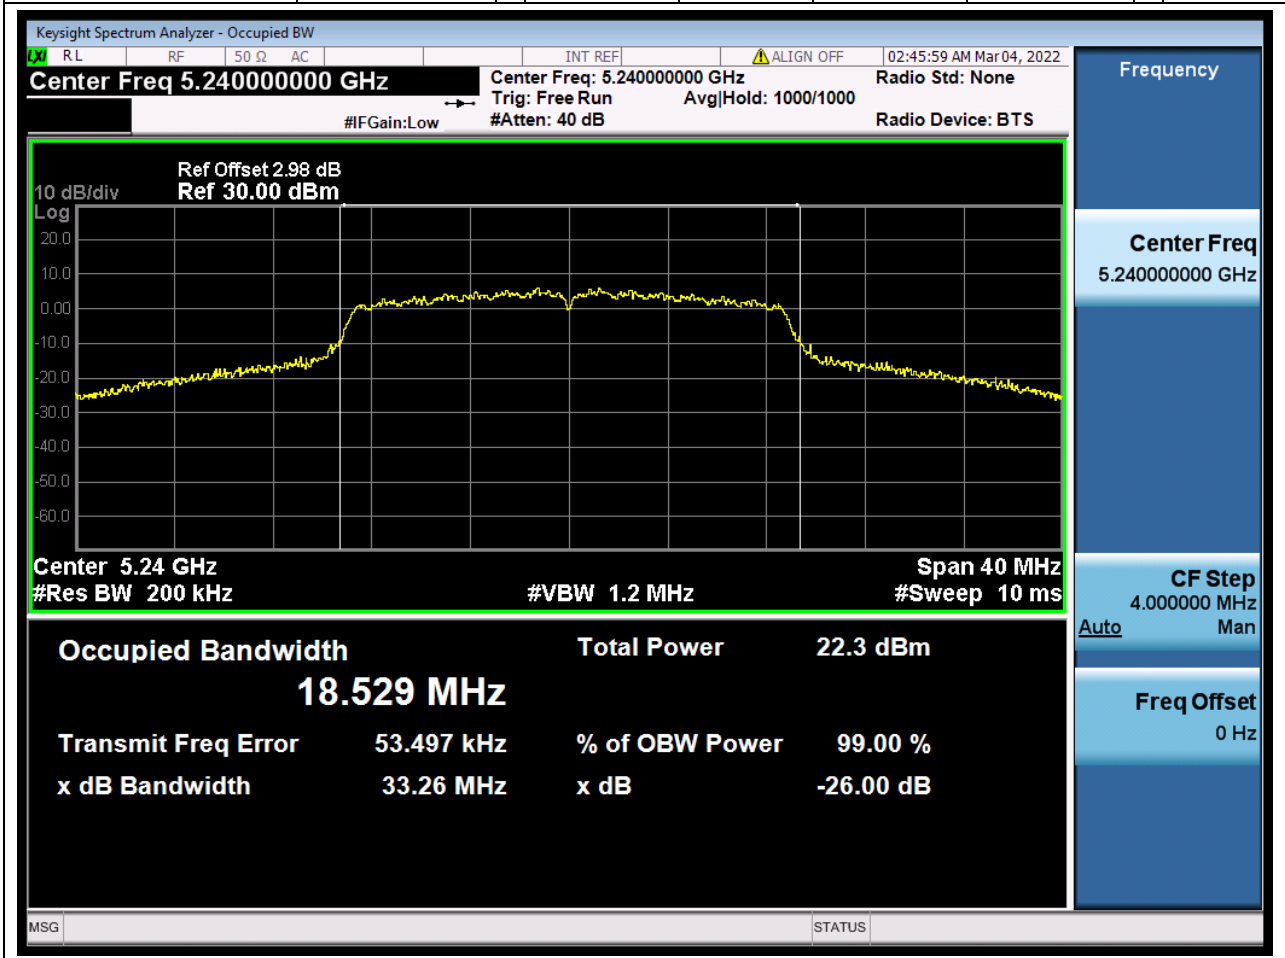

6. 802.11n_20M_U-NII-1_H

6.1. A.2.2-99% Bandwidth(NTNV)

Center Frequency (MHz)	OBW Power (%)	RBW (MHz)	Detector	Limit (MHz)	OBW (MHz)	Verdict
5240	99	0.2	Peak	0	18.529399	Unknown