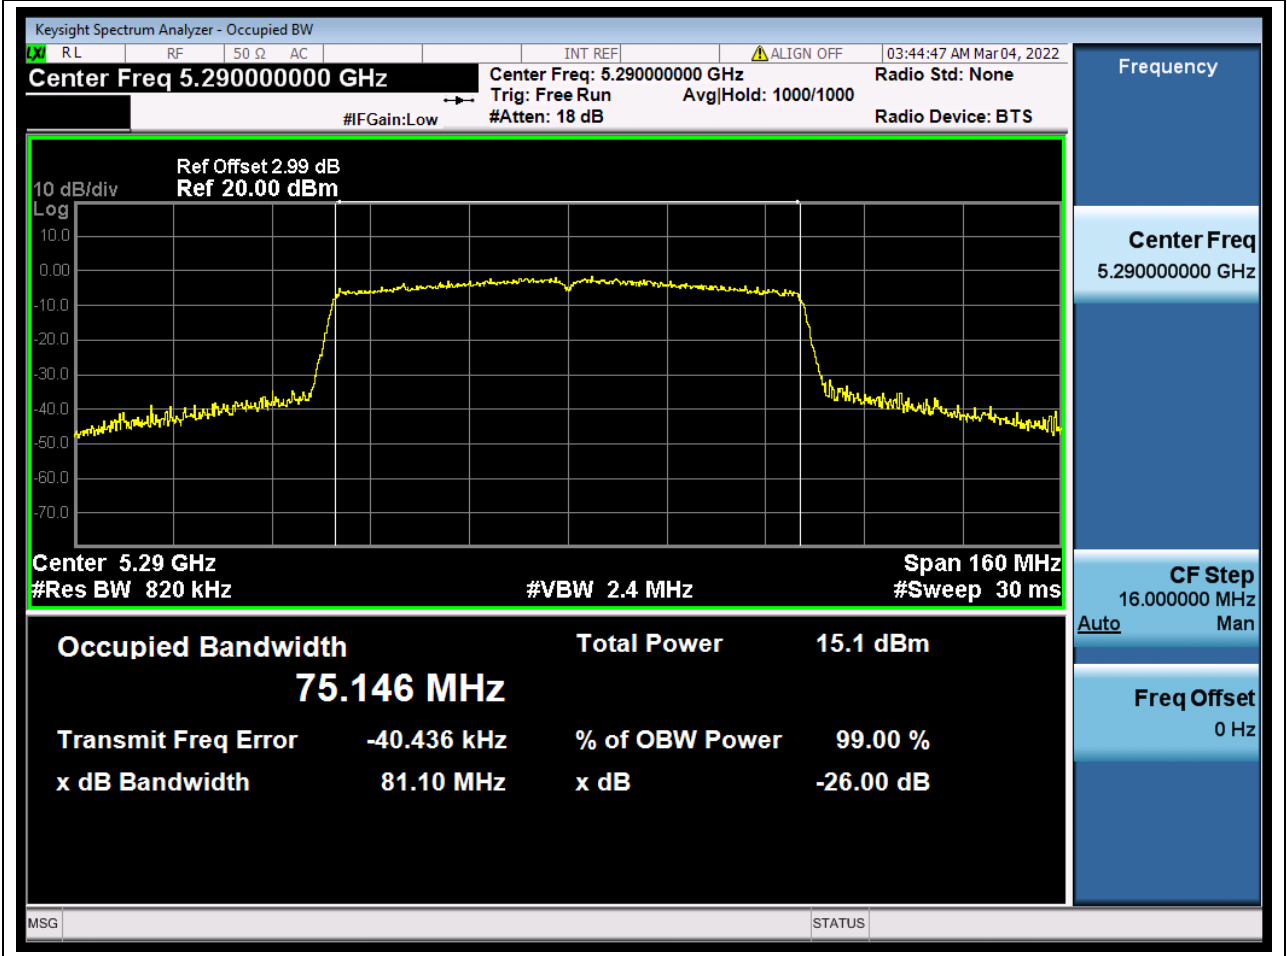

28. 802.11ac_80M_U-NII-2A_M

28.1. A.2-26dB Bandwidth(NTNV)

Center Frequency (MHz)	XdB Down	RBW (MHz)	Detector	Limit (MHz)	XdB BandWidth (MHz)	Verdict
5290	26	0.82	Peak	0	81.101376	Unknow