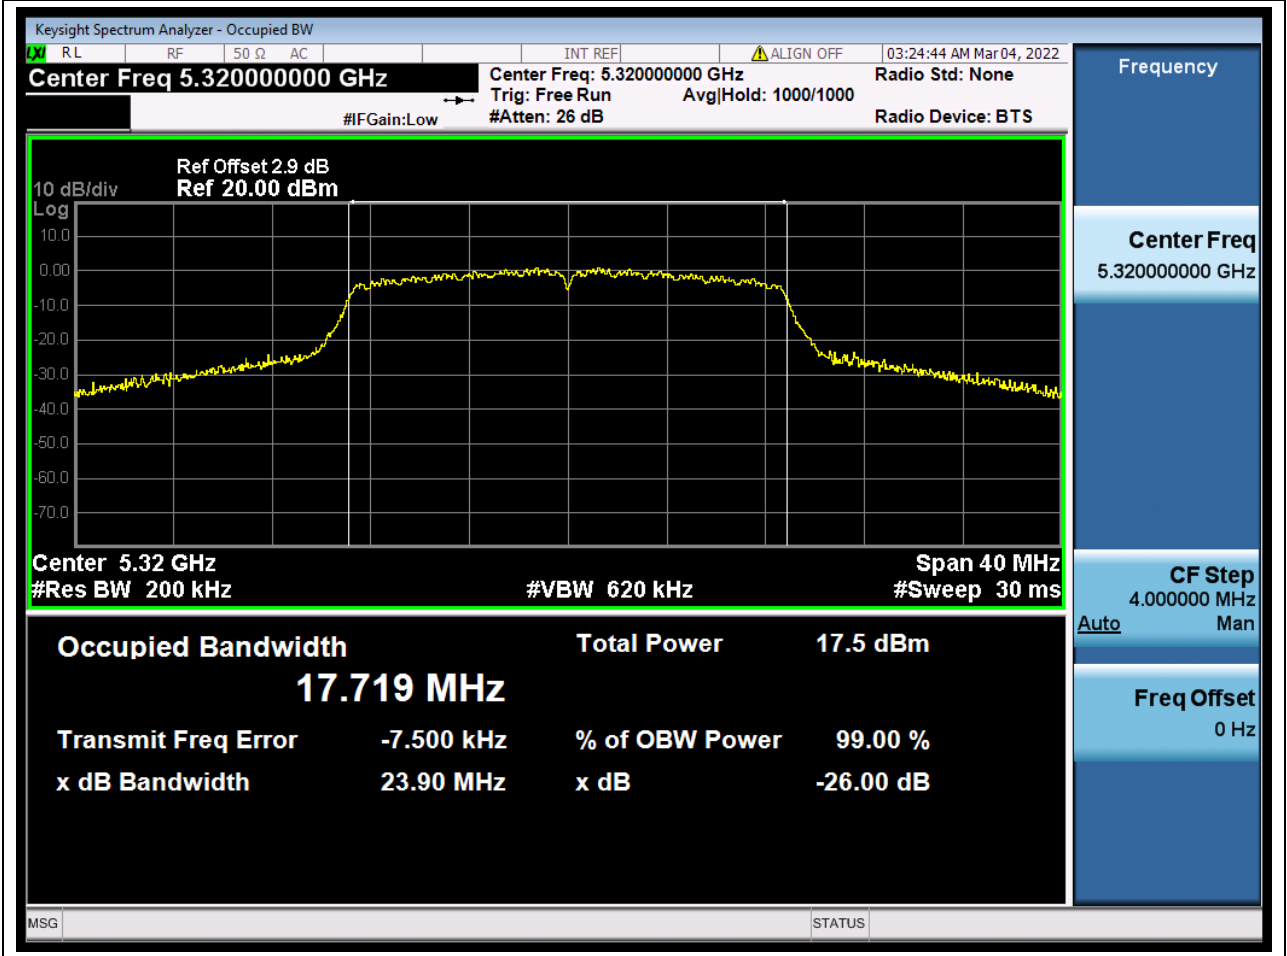

20. 802.11n_20M_U-NII-2A_H

20.1. A.2-26dB Bandwidth(NTNV)

Center Frequency (MHz)	XdB Down	RBW (MHz)	Detector	Limit (MHz)	XdB BandWidth (MHz)	Verdict
5320	26	0.2	Peak	0	23.8965	Unknow