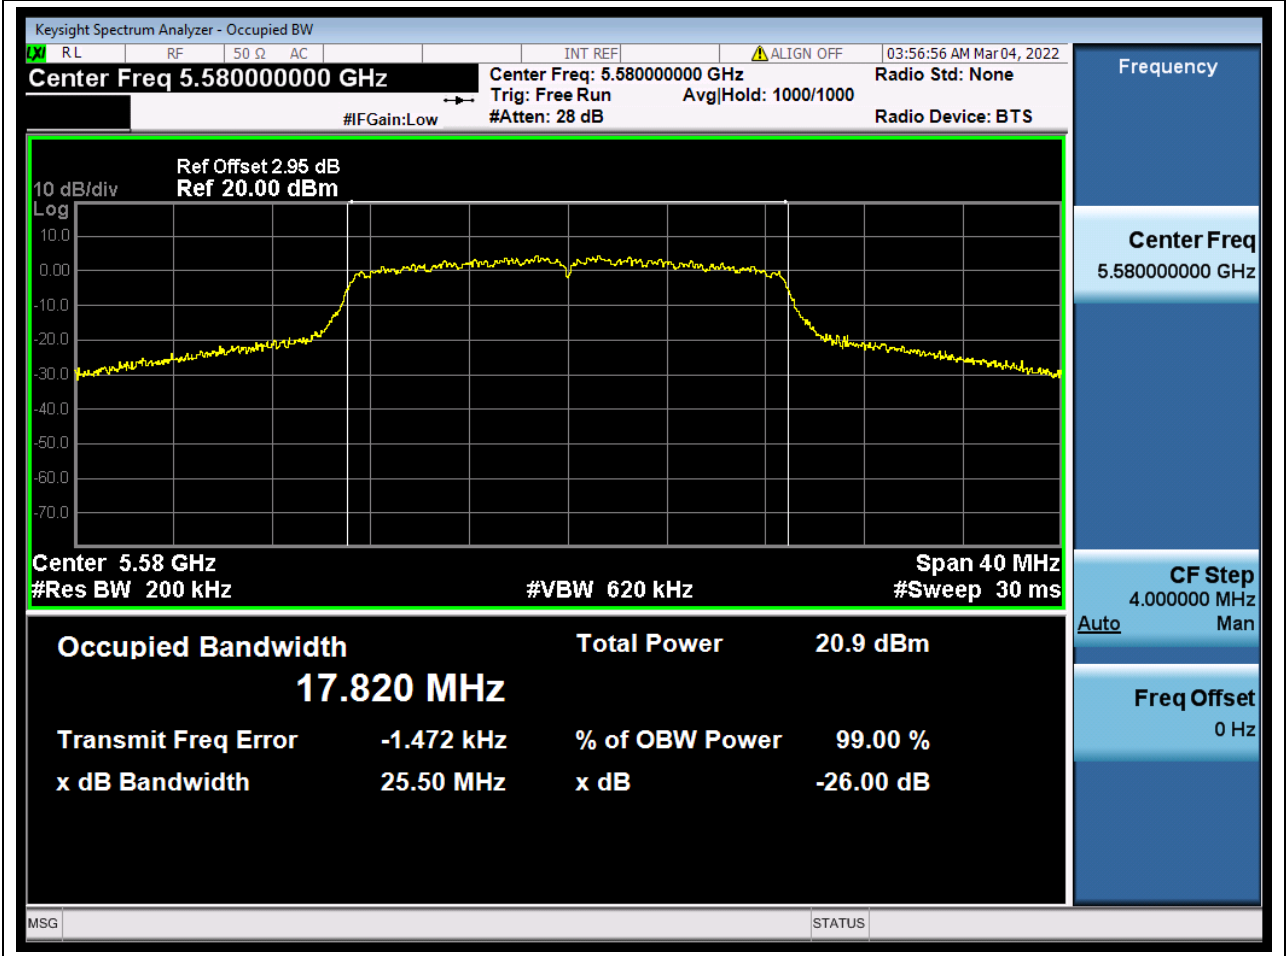

33. 802.11n_20M_U-NII-2C_M

33.1. A.2-26dB Bandwidth(NTNV)

Center Frequency (MHz)	XdB Down	RBW (MHz)	Detector	Limit (MHz)	XdB BandWidth (MHz)	Verdict
5580	26	0.2	Peak	0	25.495126	Unknow