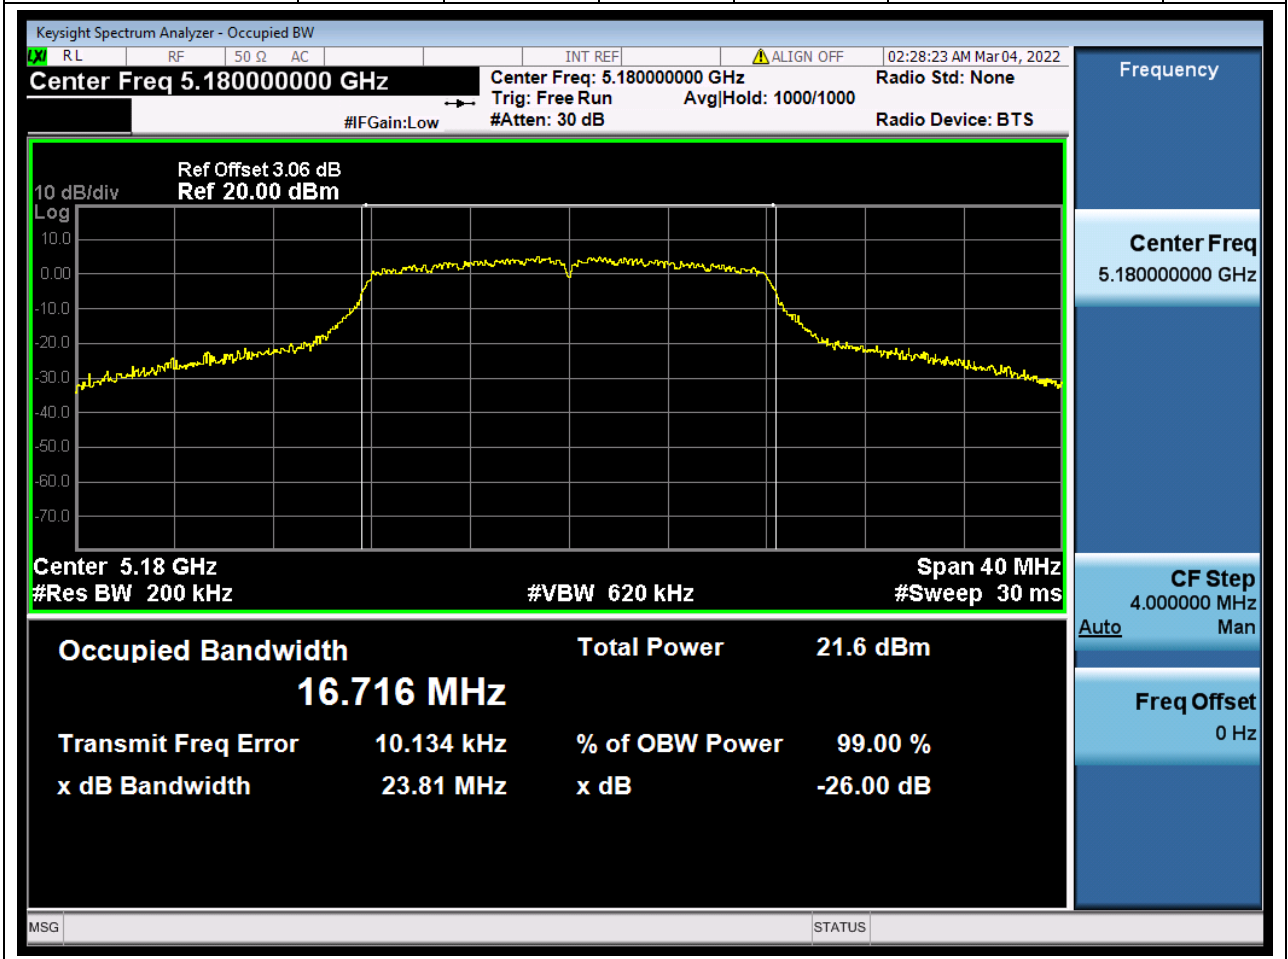

Annex A.2. 26dB Bandwidth & 99% Bandwidth

1. 802.11a_20M_U-NII-1_L

1.1. A.2-26dB Bandwidth(NTNV)

Center Frequency (MHz)	XdB Down	RBW (MHz)	Detector	Limit (MHz)	XdB BandWidth (MHz)	Verdict
5180	26	0.2	Peak	0	23.81244	Unknow