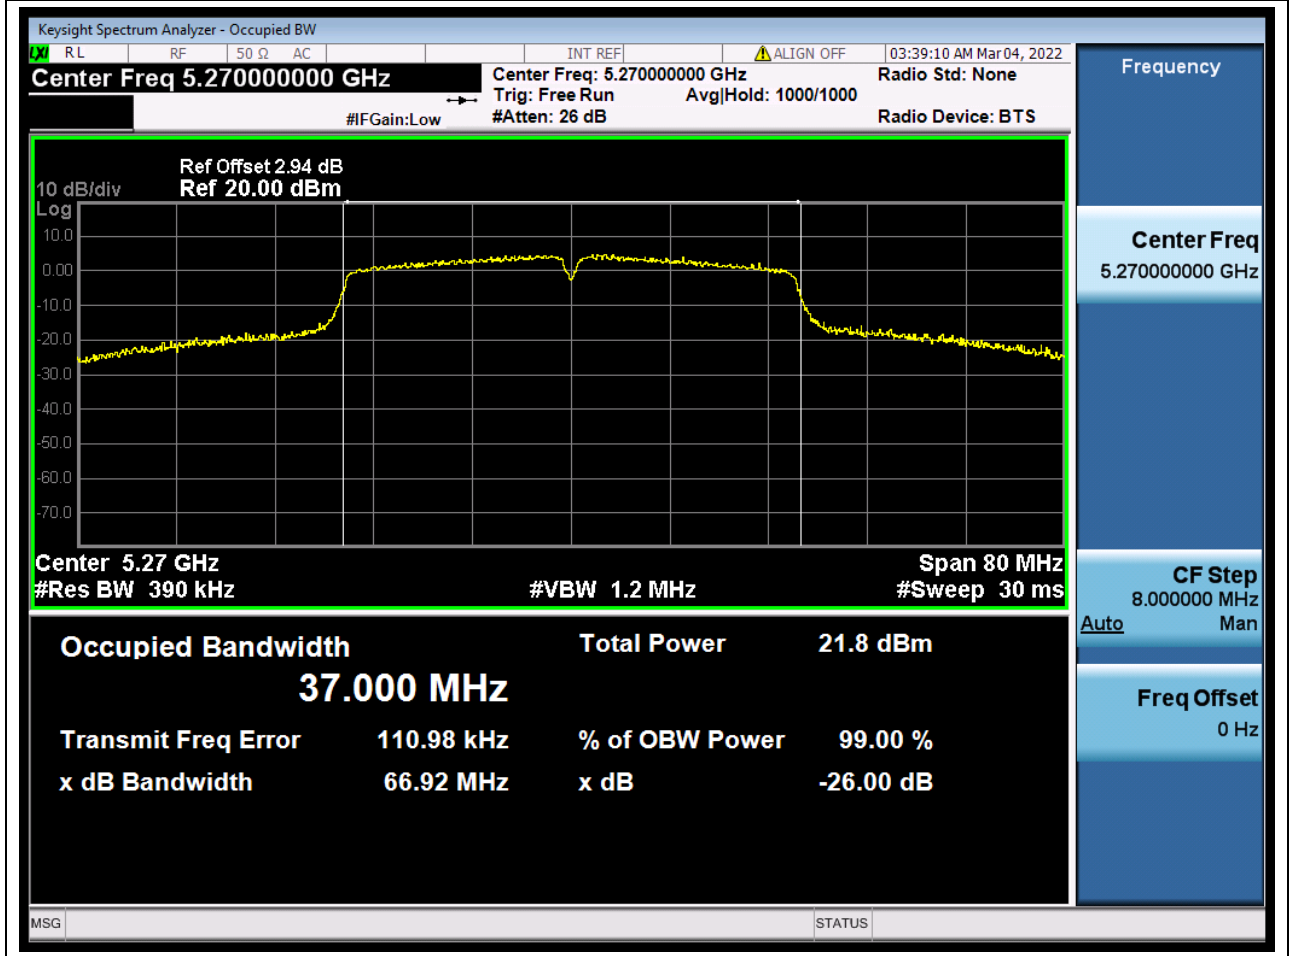

26. 802.11ac_40M_U-NII-2A_L

26.1. A.2-26dB Bandwidth(NTNV)

Center Frequency (MHz)	XdB Down	RBW (MHz)	Detector	Limit (MHz)	XdB BandWidth (MHz)	Verdict
5270	26	0.39	Peak	0	66.92295	Unknow