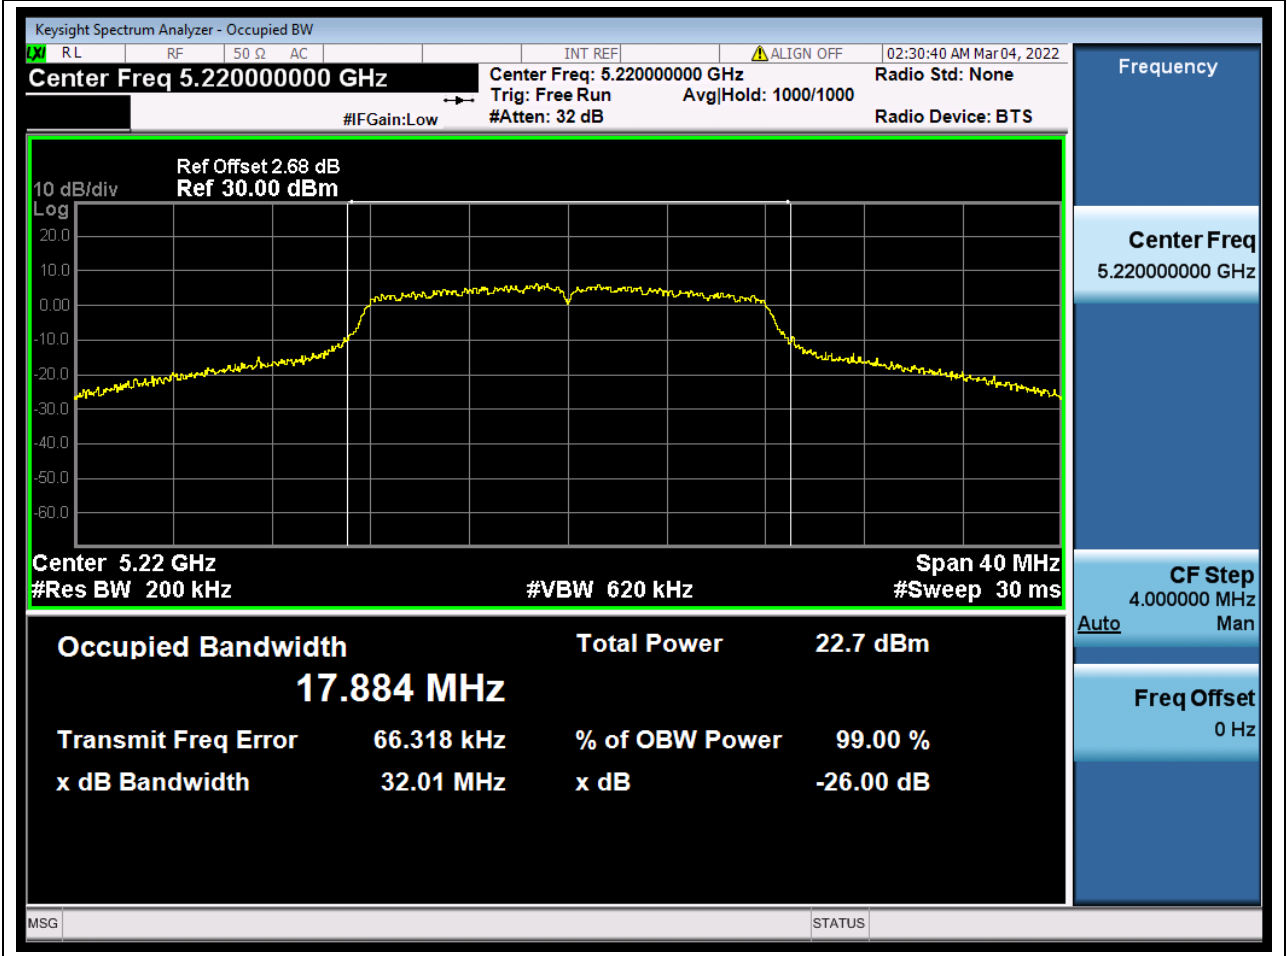

2. 802.11a_20M_U-NII-1_M

2.1. A.2-26dB Bandwidth(NTNV)

Center Frequency (MHz)	XdB Down	RBW (MHz)	Detector	Limit (MHz)	XdB BandWidth (MHz)	Verdict
5220	26	0.2	Peak	0	32.011191	Unknow