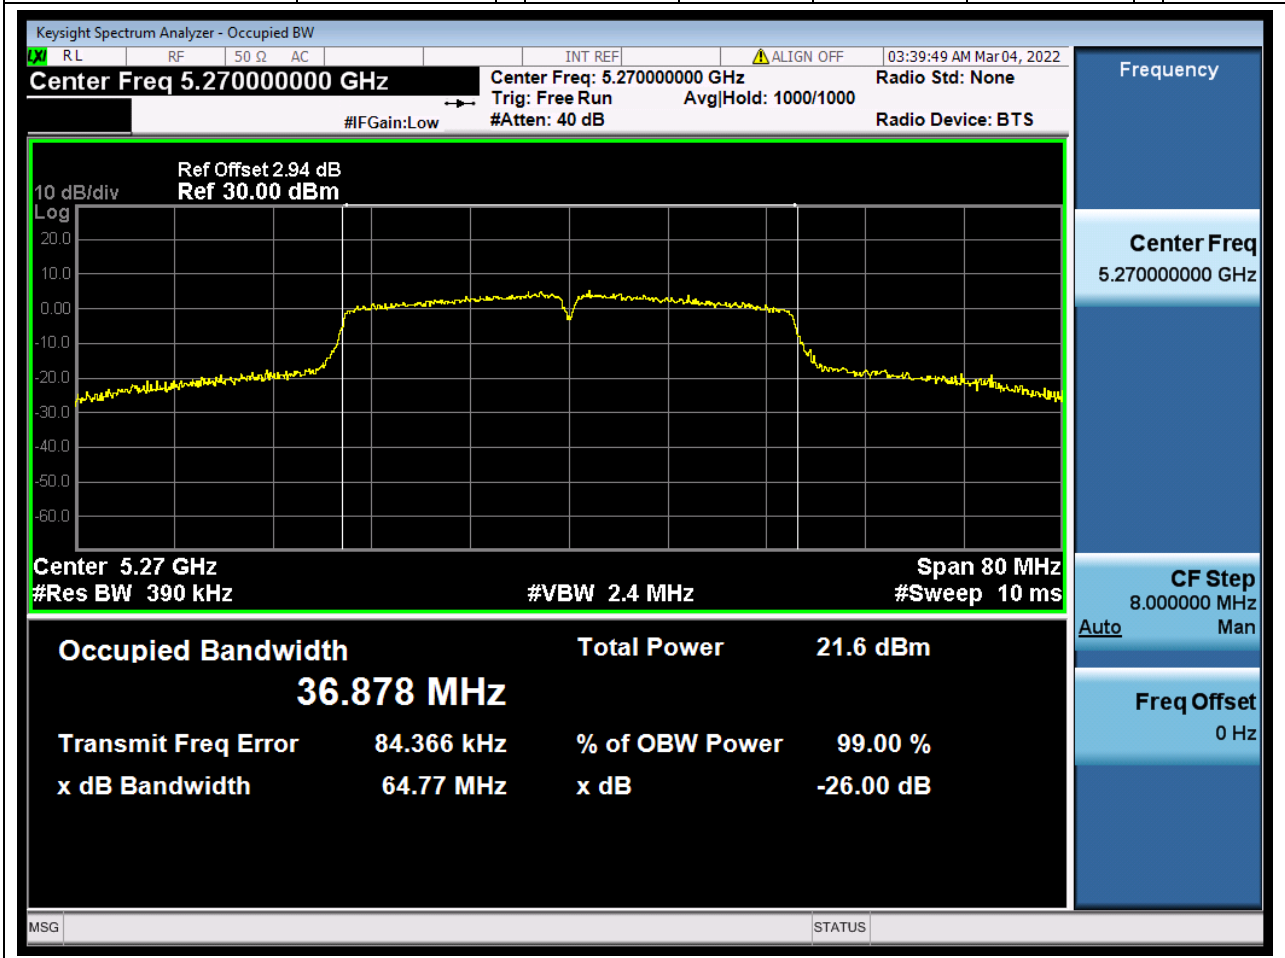

26. 802.11ac_40M_U-NII-2A_L

26.1. A.2.2-99% Bandwidth(NTNV)

Center Frequency (MHz)	OBW Power (%)	RBW (MHz)	Detector	Limit (MHz)	OBW (MHz)	Verdict
5270	99	0.39	Peak	0	36.878167	Unknown