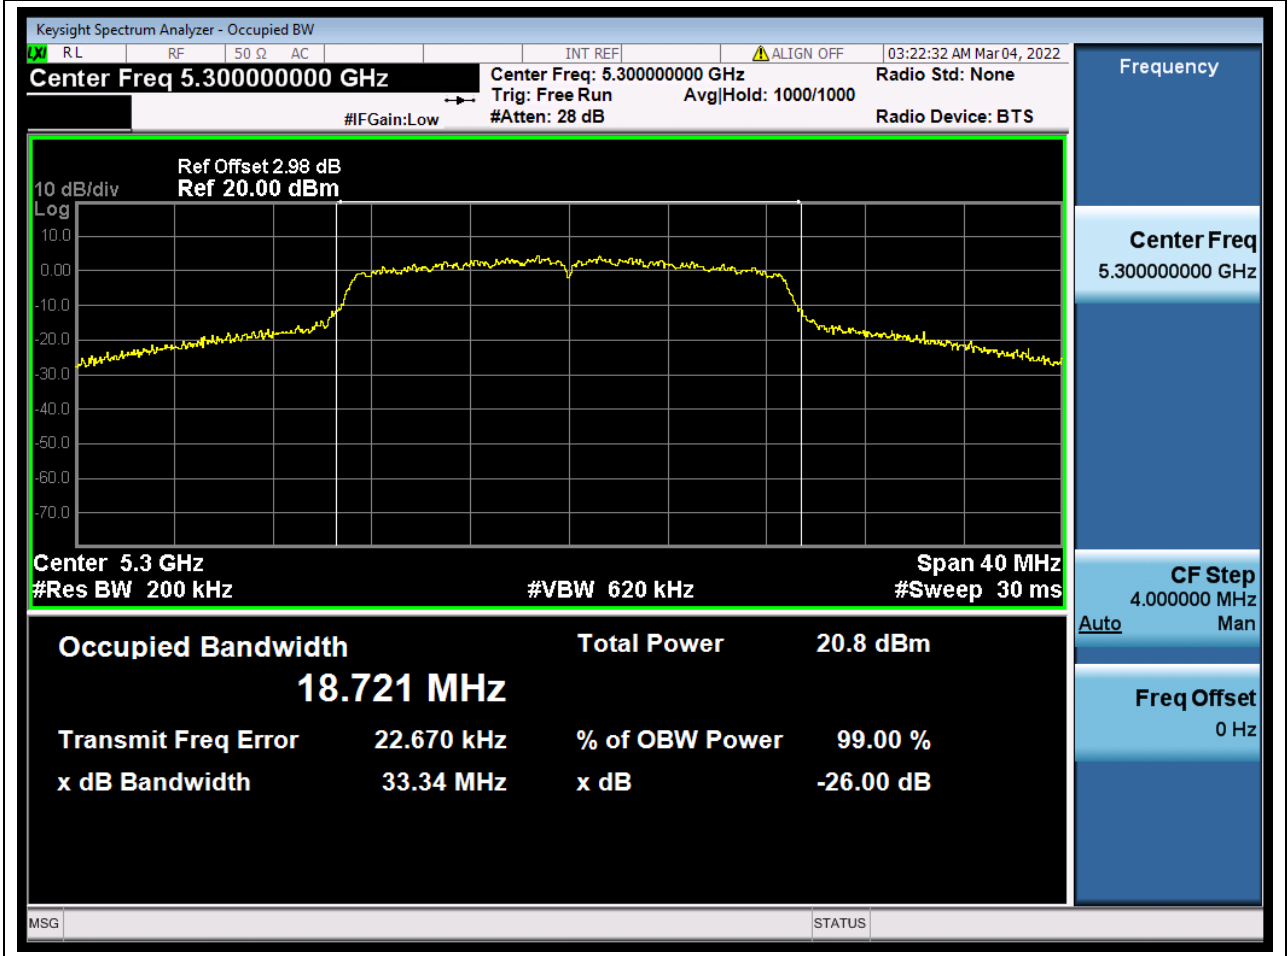

19. 802.11n_20M_U-NII-2A_M

19.1. A.2-26dB Bandwidth(NTNV)

Center Frequency (MHz)	XdB Down	RBW (MHz)	Detector	Limit (MHz)	XdB BandWidth (MHz)	Verdict
5300	26	0.2	Peak	0	33.344719	Unknow