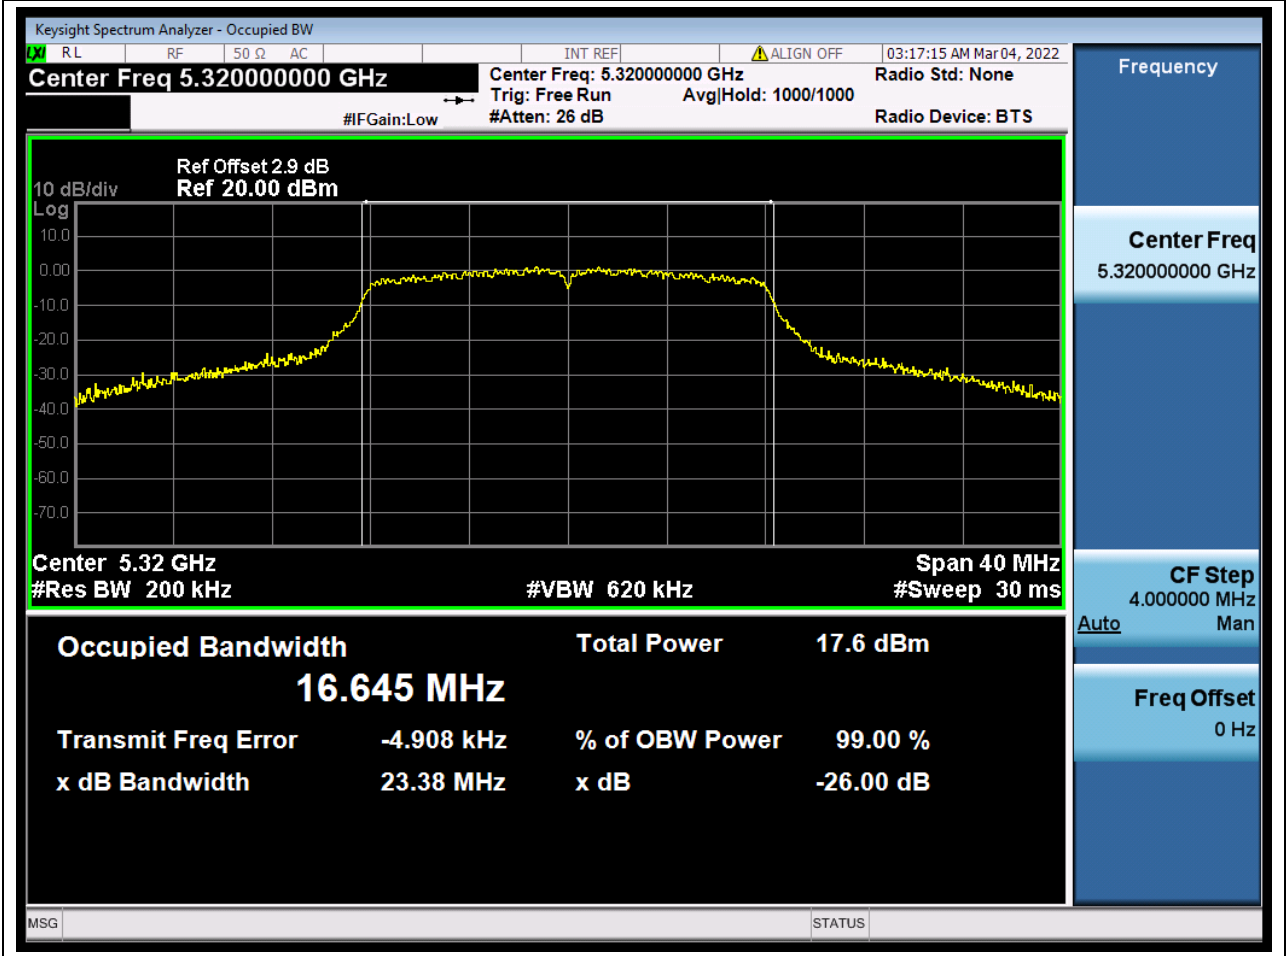

17. 802.11a_20M_U-NII-2A_H

17.1. A.2-26dB Bandwidth(NTNV)

Center Frequency (MHz)	XdB Down	RBW (MHz)	Detector	Limit (MHz)	XdB BandWidth (MHz)	Verdict
5320	26	0.2	Peak	0	23.376959	Unknow