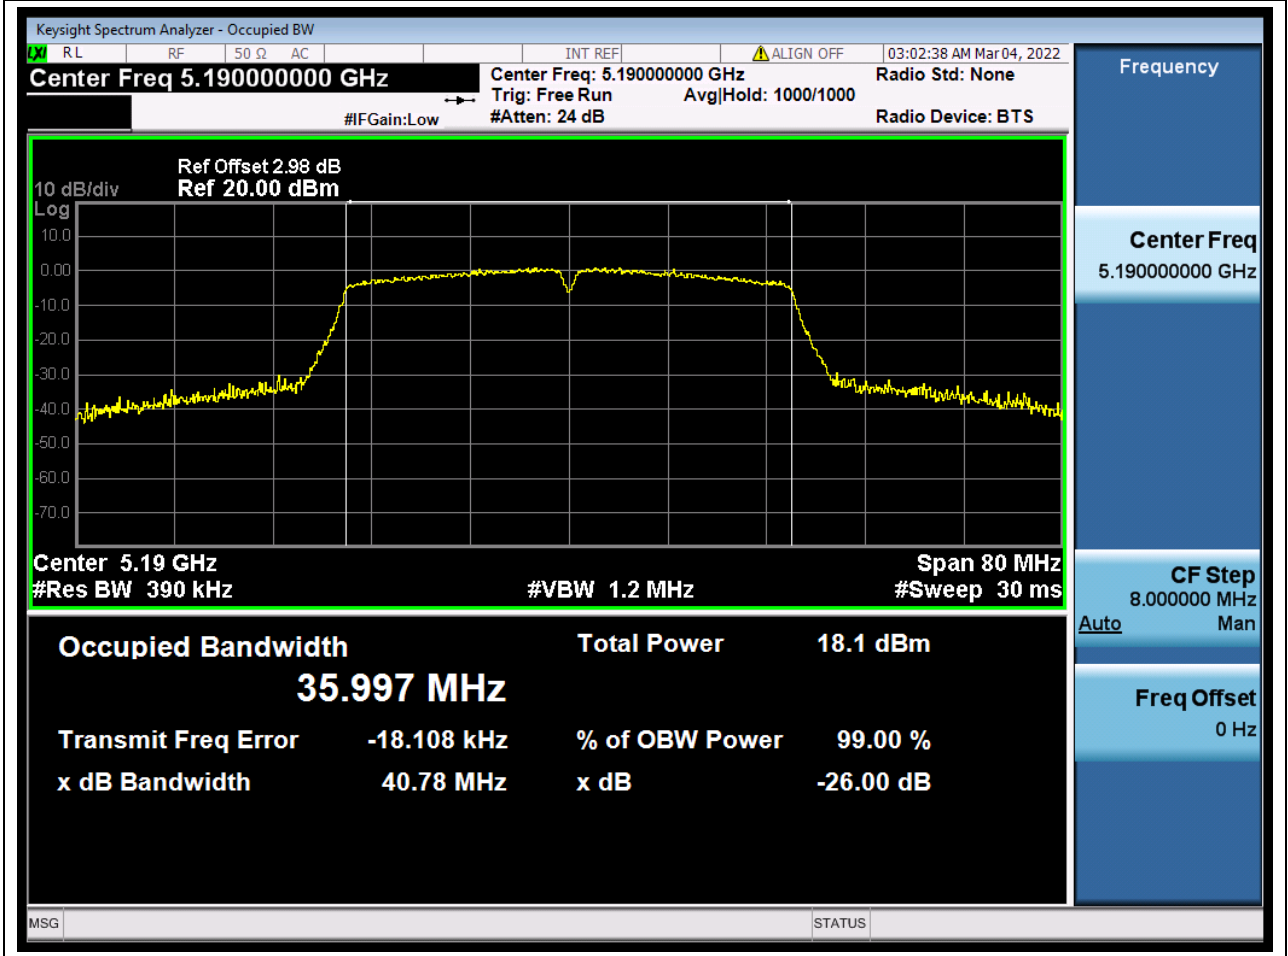

12. 802.11ac_40M_U-NII-1_L

12.1. A.2-26dB Bandwidth(NTNV)

Center Frequency (MHz)	XdB Down	RBW (MHz)	Detector	Limit (MHz)	XdB BandWidth (MHz)	Verdict
5190	26	0.39	Peak	0	40.780437	Unknow