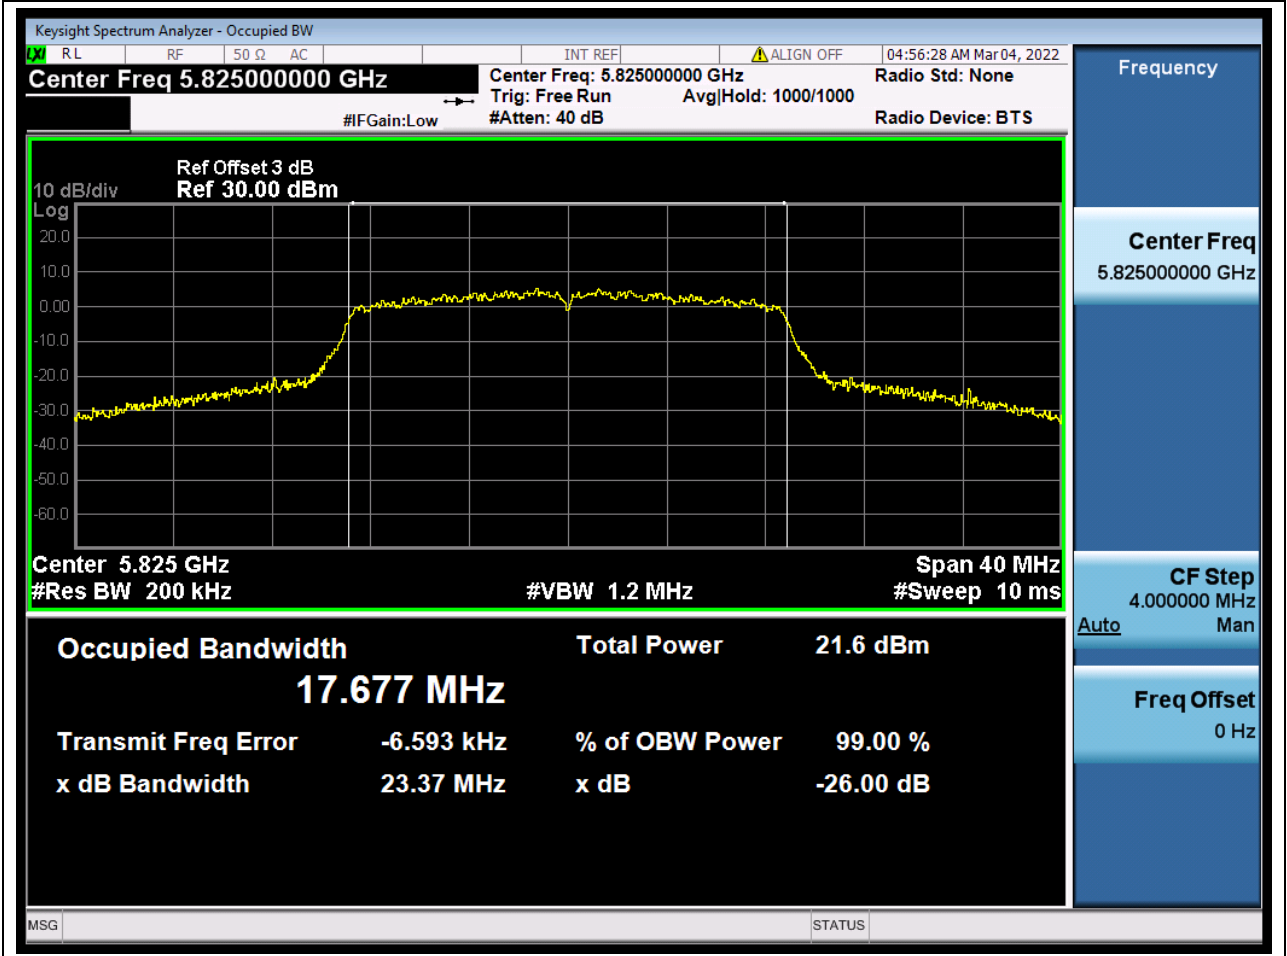

56. 802.11ac_20M_U-NII-3_H

56.1. A.2.2-99% Bandwidth(NTNV)

Center Frequency (MHz)	OBW Power (%)	RBW (MHz)	Detector	Limit (MHz)	OBW (MHz)	Verdict
5825	99	0.2	Peak	0	17.677075	Unknown