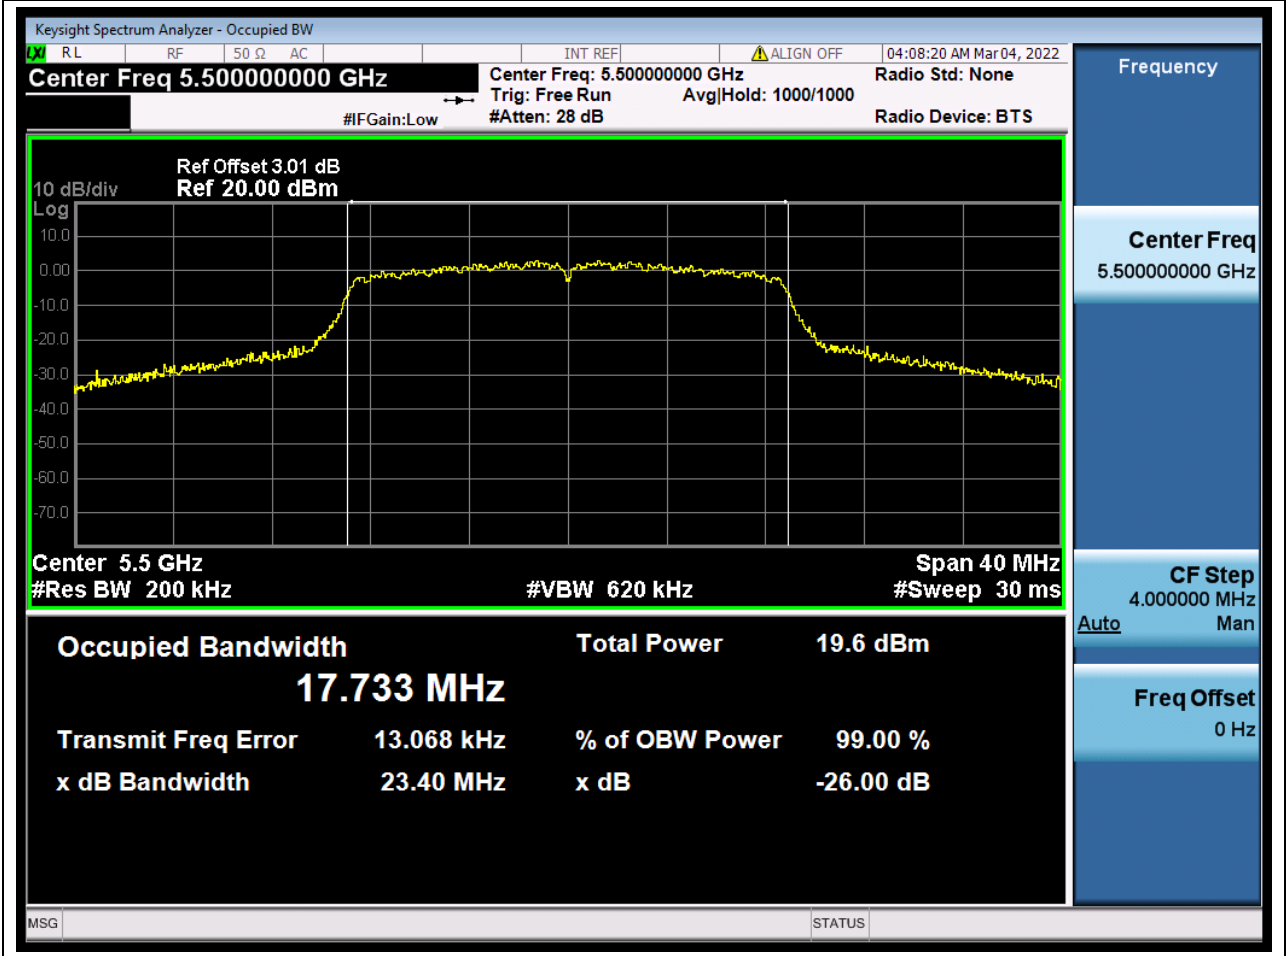

38. 802.11ac_20M_U-NII-2C_L

38.1. A.2-26dB Bandwidth(NTNV)

Center Frequency (MHz)	XdB Down	RBW (MHz)	Detector	Limit (MHz)	XdB BandWidth (MHz)	Verdict
5500	26	0.2	Peak	0	23.395821	Unknow