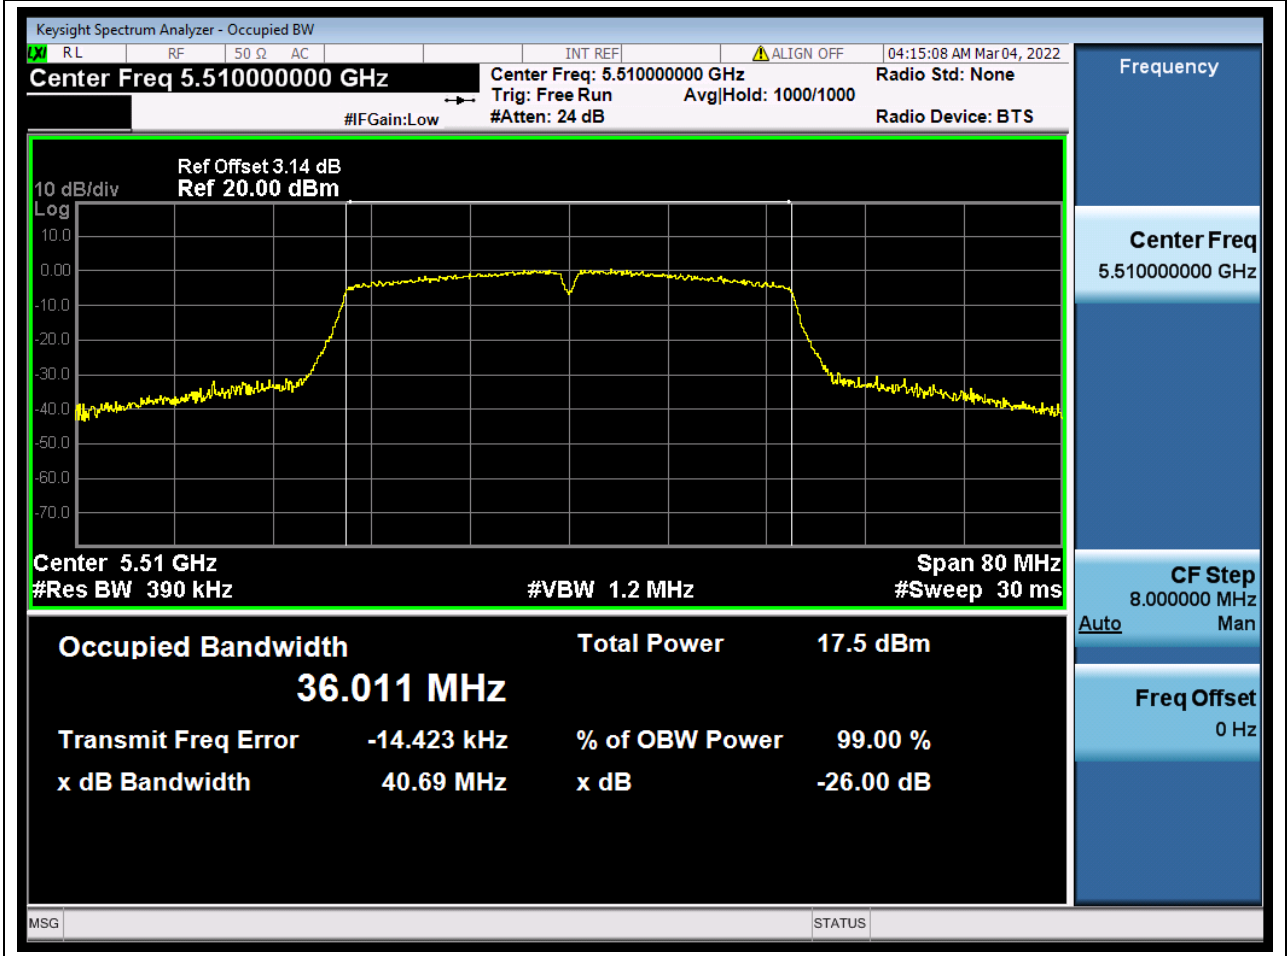

41. 802.11ac_40M_U-NII-2C_L

41.1. A.2-26dB Bandwidth(NTNV)

Center Frequency (MHz)	XdB Down	RBW (MHz)	Detector	Limit (MHz)	XdB BandWidth (MHz)	Verdict
5510	26	0.39	Peak	0	40.687533	Unknow