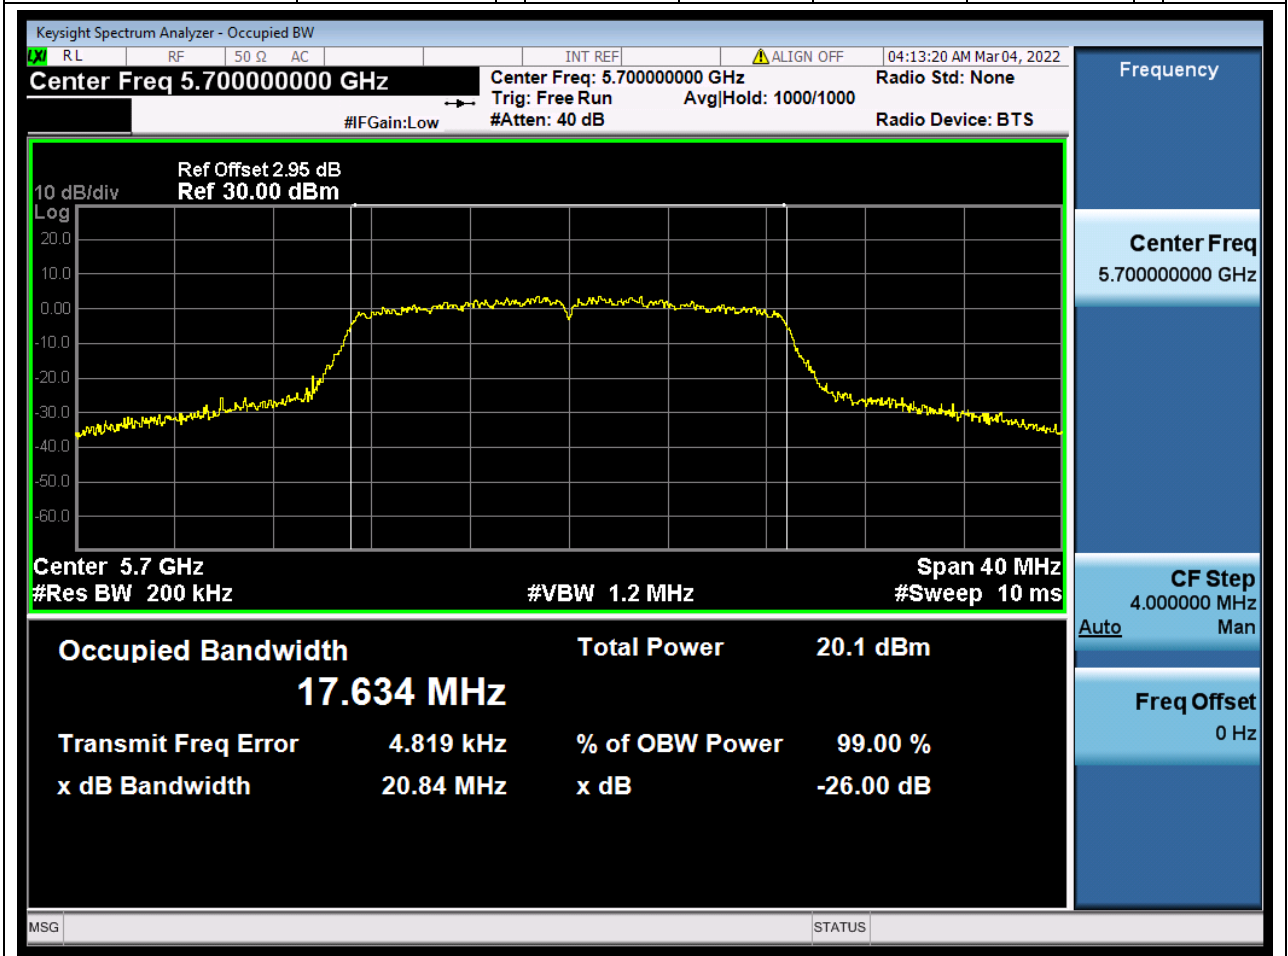

40. 802.11ac_20M_U-NII-2C_H

40.1. A.2.2-99% Bandwidth(NTNV)

Center Frequency (MHz)	OBW Power (%)	RBW (MHz)	Detector	Limit (MHz)	OBW (MHz)	Verdict
5700	99	0.2	Peak	0	17.633757	Unknown