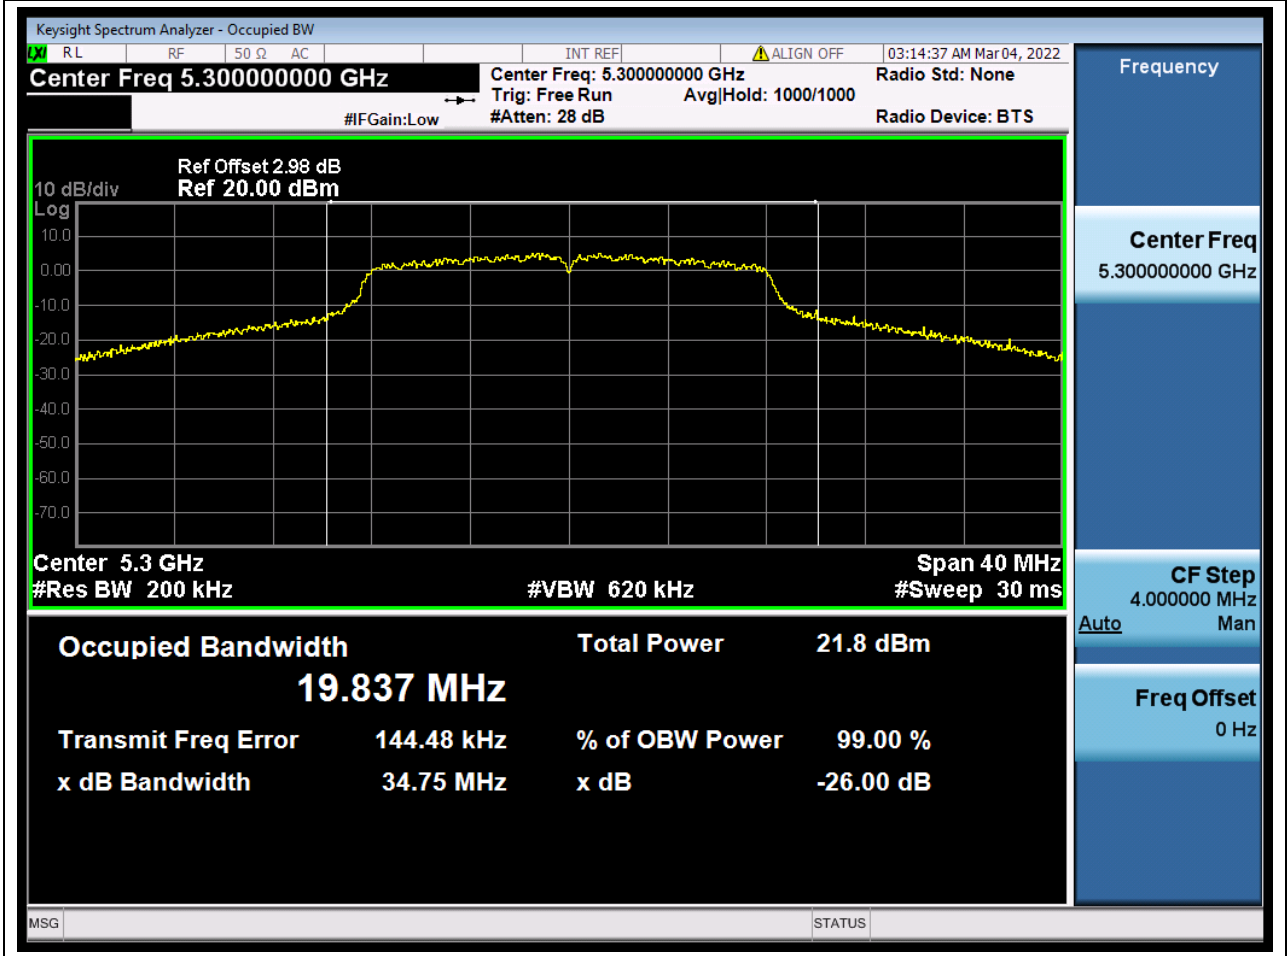

16. 802.11a_20M_U-NII-2A_M

16.1. A.2-26dB Bandwidth(NTNV)

Center Frequency (MHz)	XdB Down	RBW (MHz)	Detector	Limit (MHz)	XdB BandWidth (MHz)	Verdict
5300	26	0.2	Peak	0	34.745637	Unknow