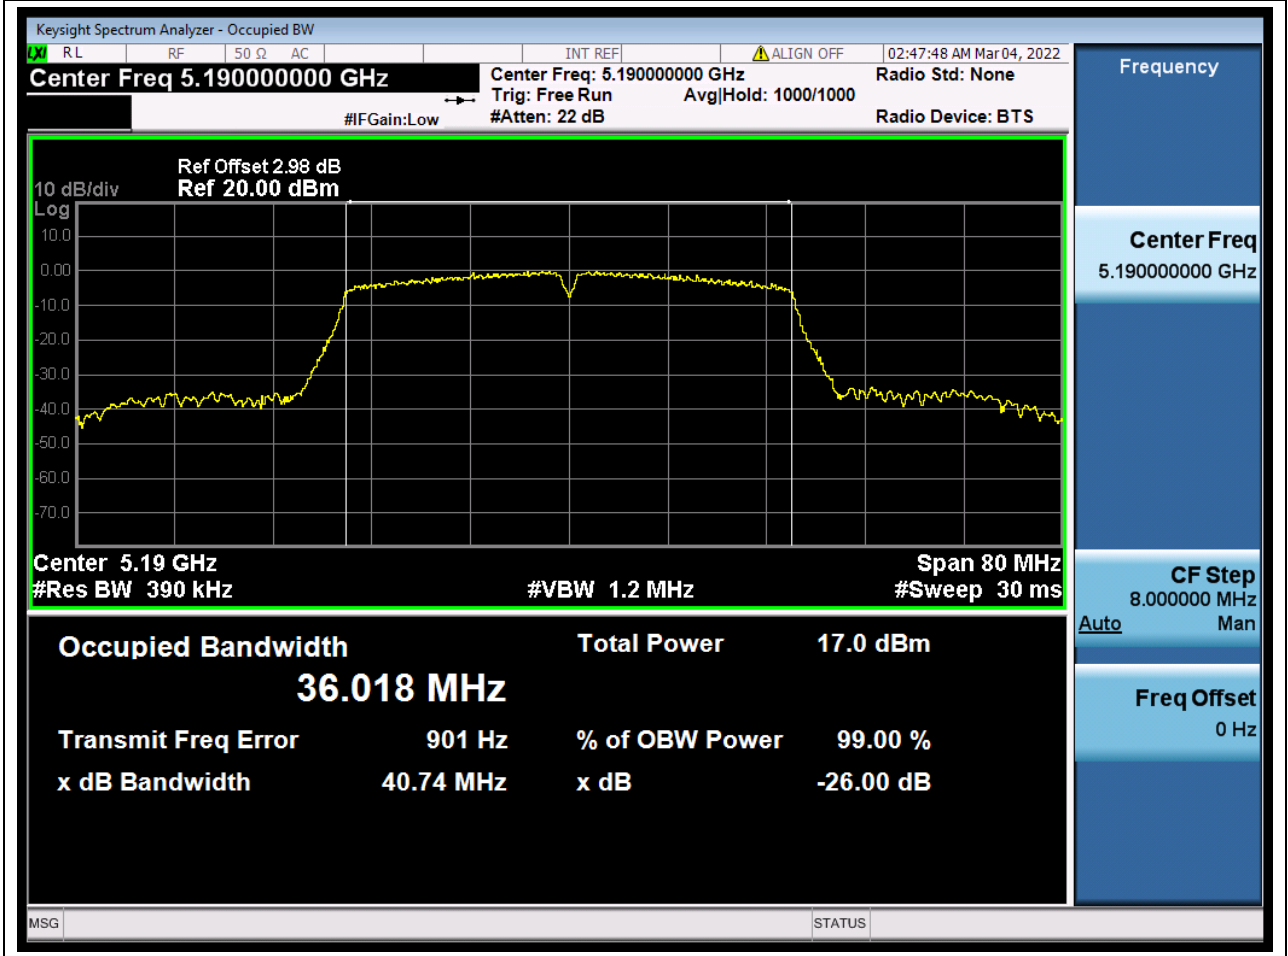

7. 802.11n_40M_U-NII-1_L

7.1. A.2-26dB Bandwidth(NTNV)

Center Frequency (MHz)	XdB Down	RBW (MHz)	Detector	Limit (MHz)	XdB BandWidth (MHz)	Verdict
5190	26	0.39	Peak	0	40.740686	Unknow