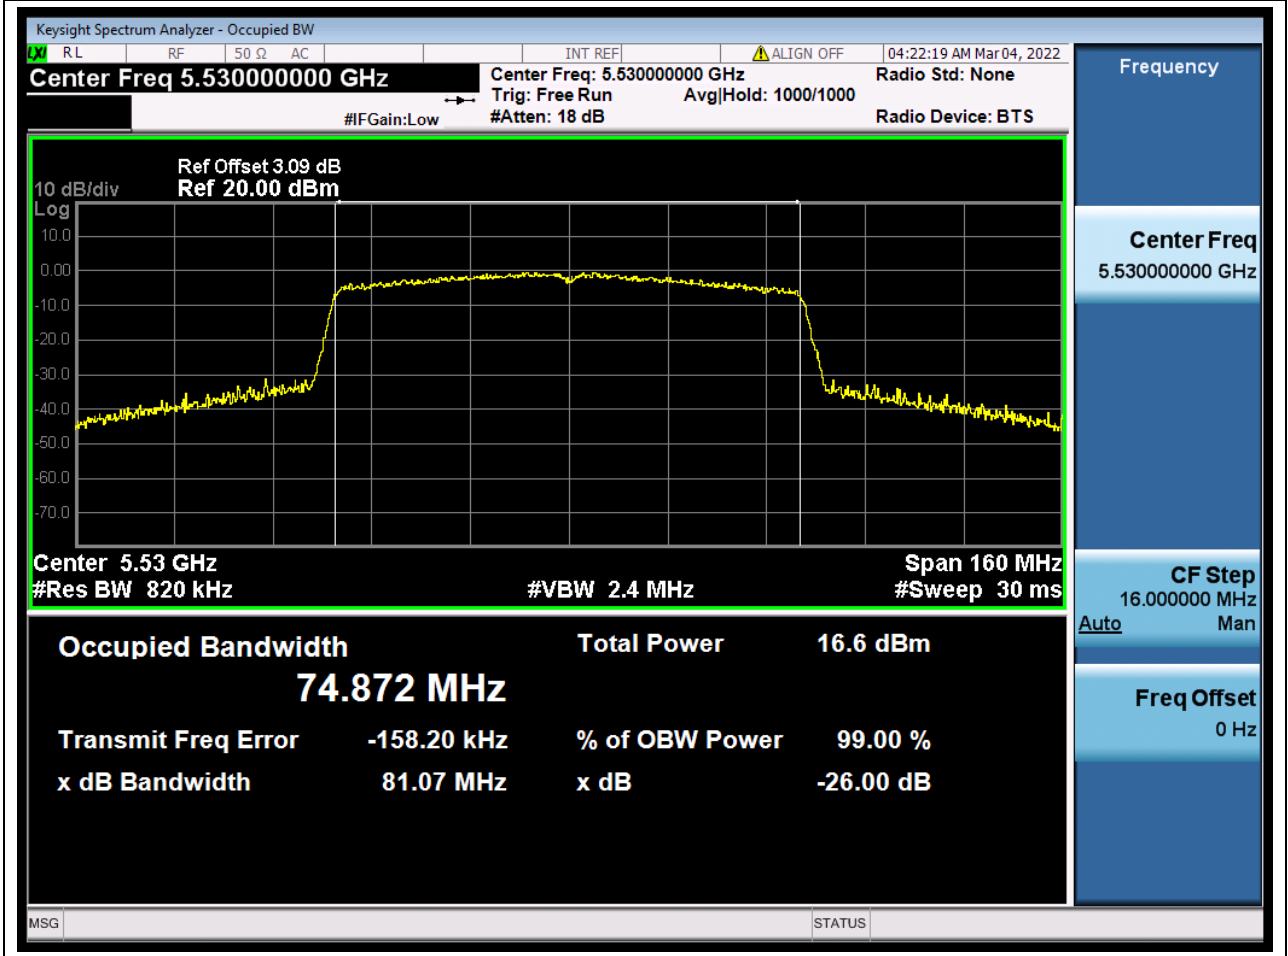

44. 802.11ac_80M_U-NII-2C_L

44.1. A.2-26dB Bandwidth(NTNV)

Center Frequency (MHz)	XdB Down	RBW (MHz)	Detector	Limit (MHz)	XdB BandWidth (MHz)	Verdict
5530	26	0.82	Peak	0	81.065275	Unknow