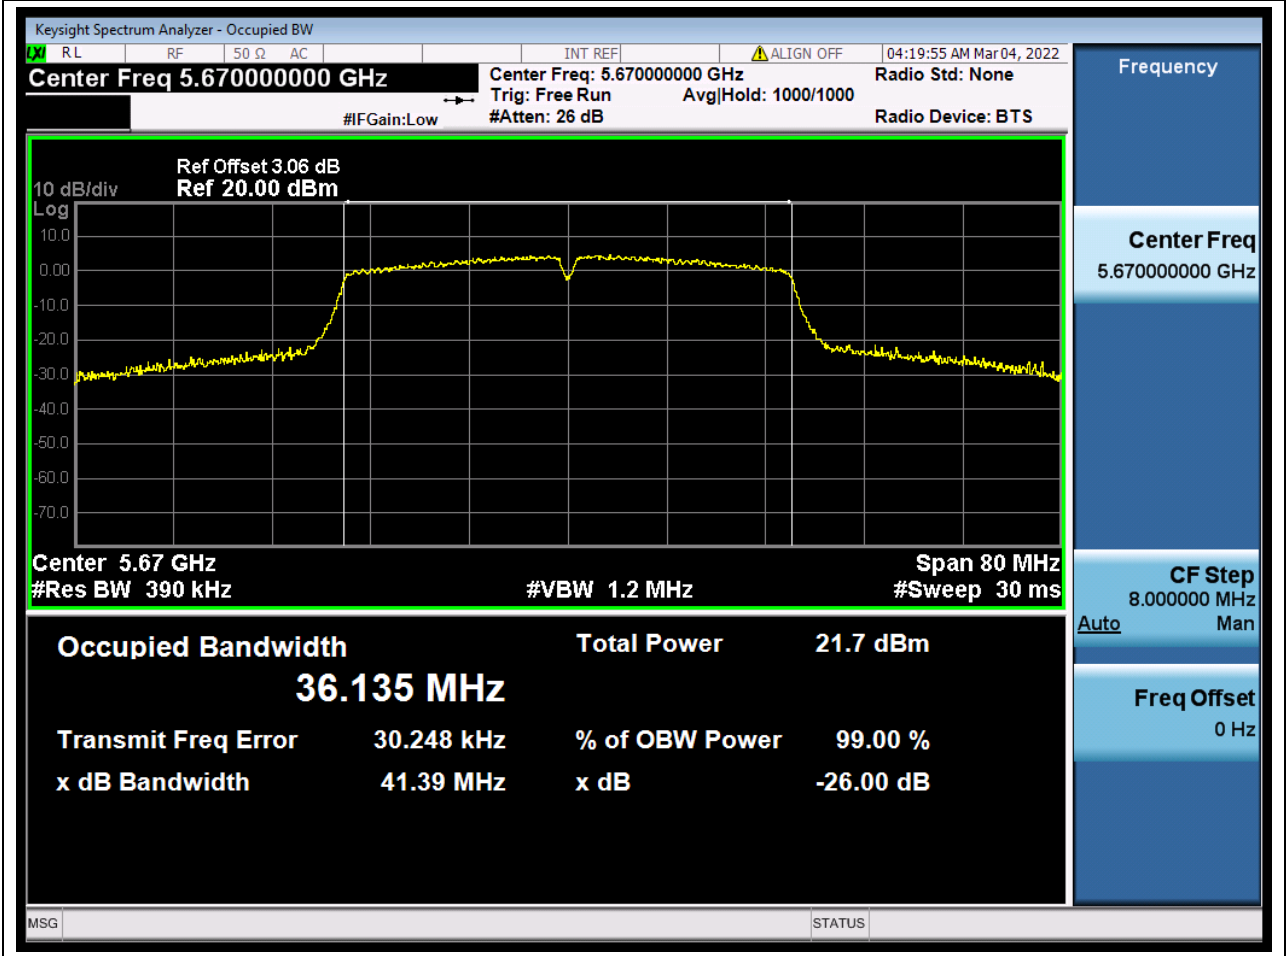

43. 802.11ac_40M_U-NII-2C_H

43.1. A.2-26dB Bandwidth(NTNV)

Center Frequency (MHz)	XdB Down	RBW (MHz)	Detector	Limit (MHz)	XdB BandWidth (MHz)	Verdict
5670	26	0.39	Peak	0	41.389537	Unknow