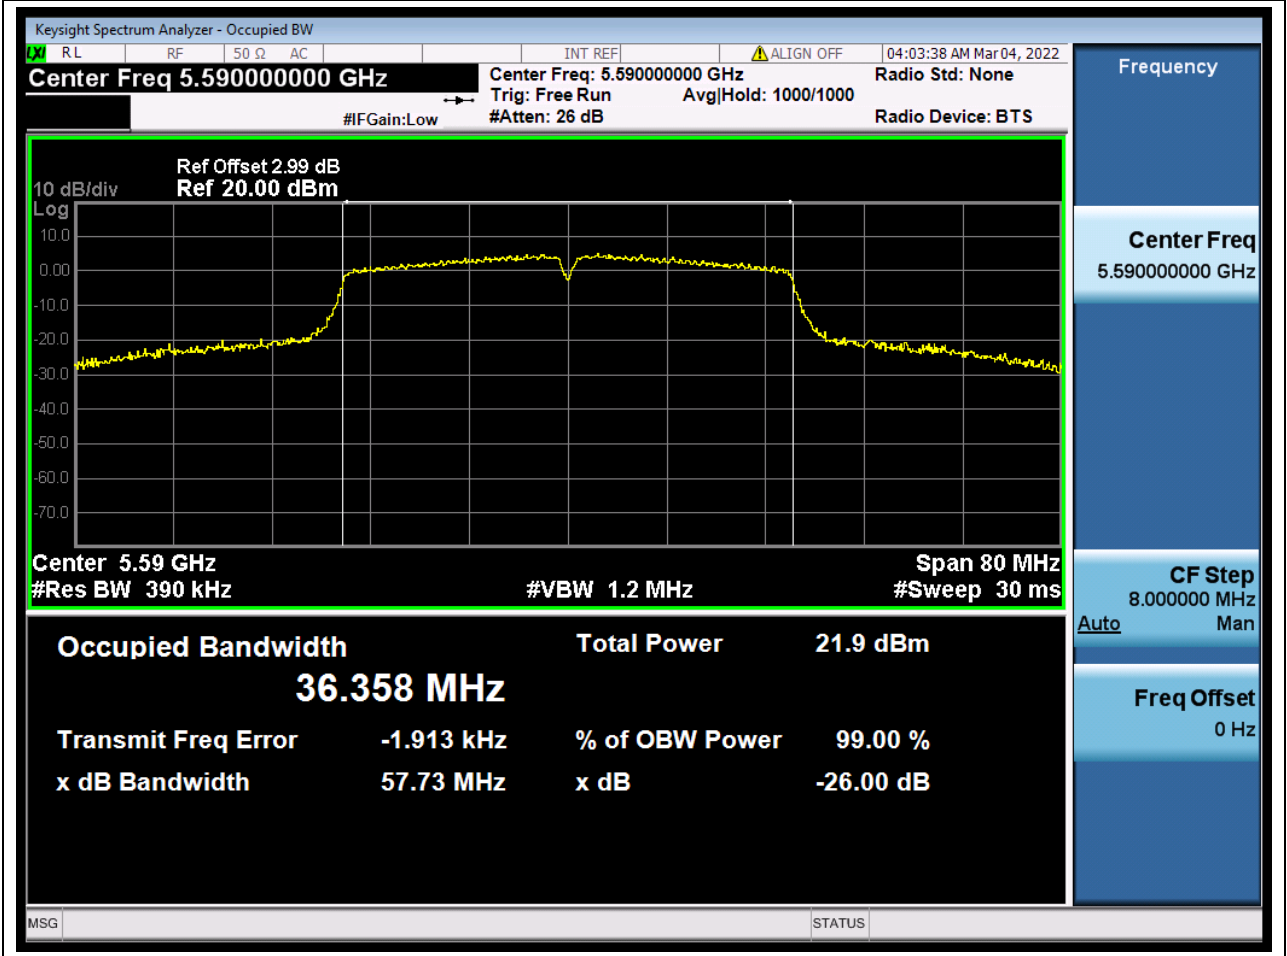

36. 802.11n_40M_U-NII-2C_M

36.1. A.2-26dB Bandwidth(NTNV)

Center Frequency (MHz)	XdB Down	RBW (MHz)	Detector	Limit (MHz)	XdB BandWidth (MHz)	Verdict
5590	26	0.39	Peak	0	57.731295	Unknow