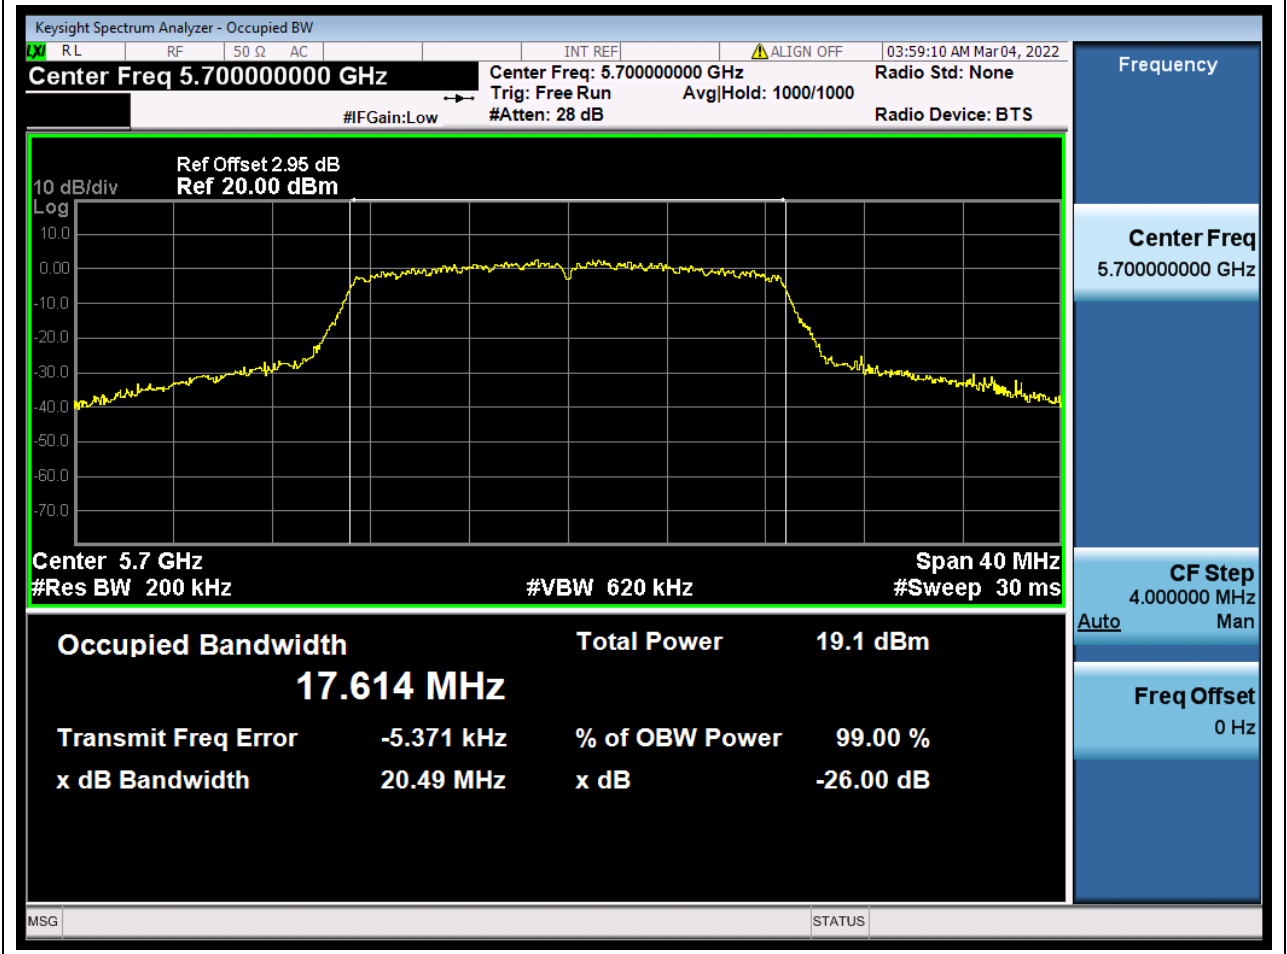

34. 802.11n_20M_U-NII-2C_H

34.1. A.2-26dB Bandwidth(NTNV)

Center Frequency (MHz)	XdB Down	RBW (MHz)	Detector	Limit (MHz)	XdB BandWidth (MHz)	Verdict
5700	26	0.2	Peak	0	20.489335	Unknow