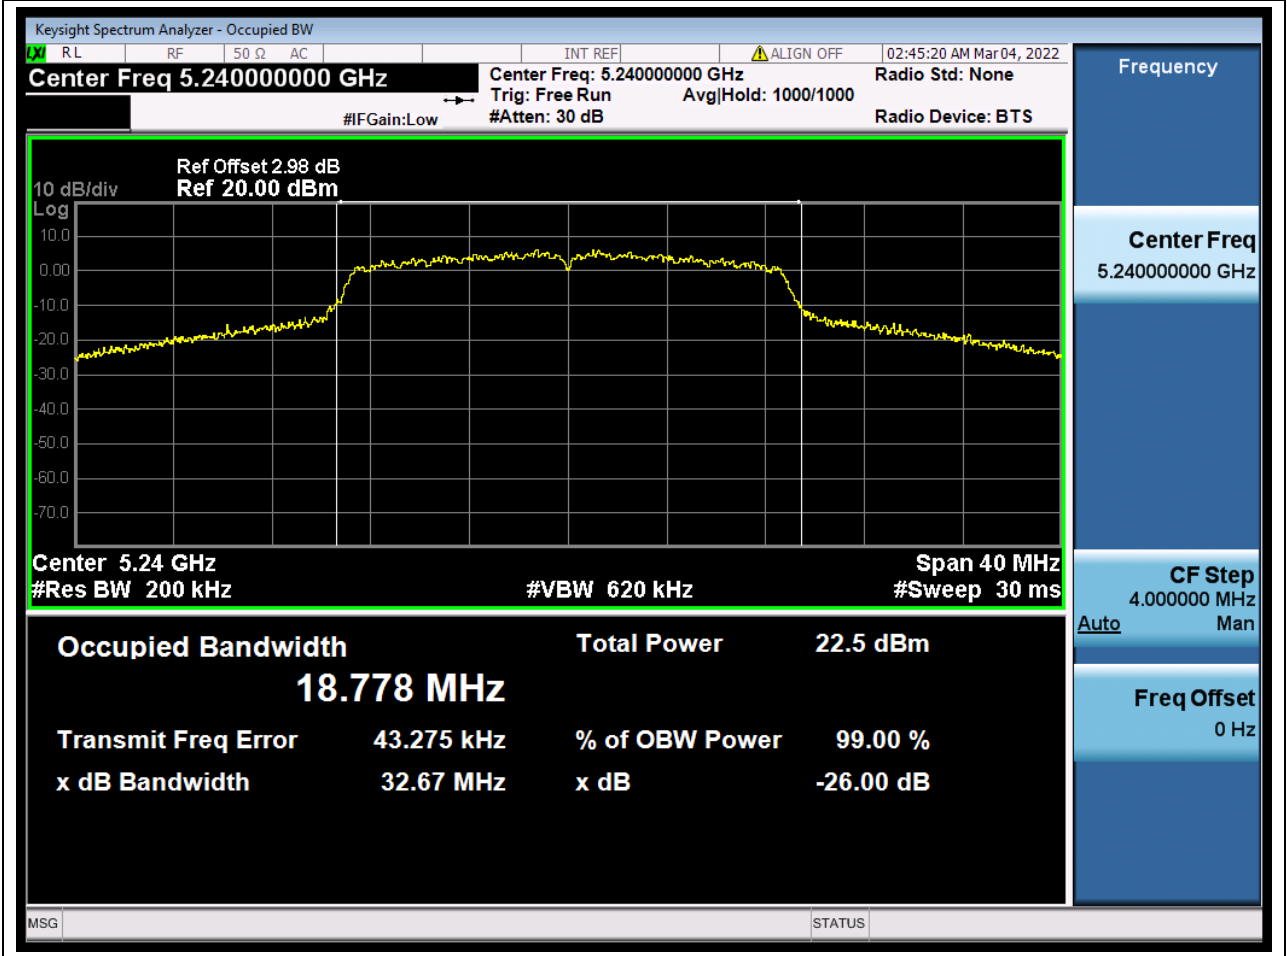

6. 802.11n_20M_U-NII-1_H

6.1. A.2-26dB Bandwidth(NTNV)

Center Frequency (MHz)	XdB Down	RBW (MHz)	Detector	Limit (MHz)	XdB BandWidth (MHz)	Verdict
5240	26	0.2	Peak	0	32.666838	Unknow