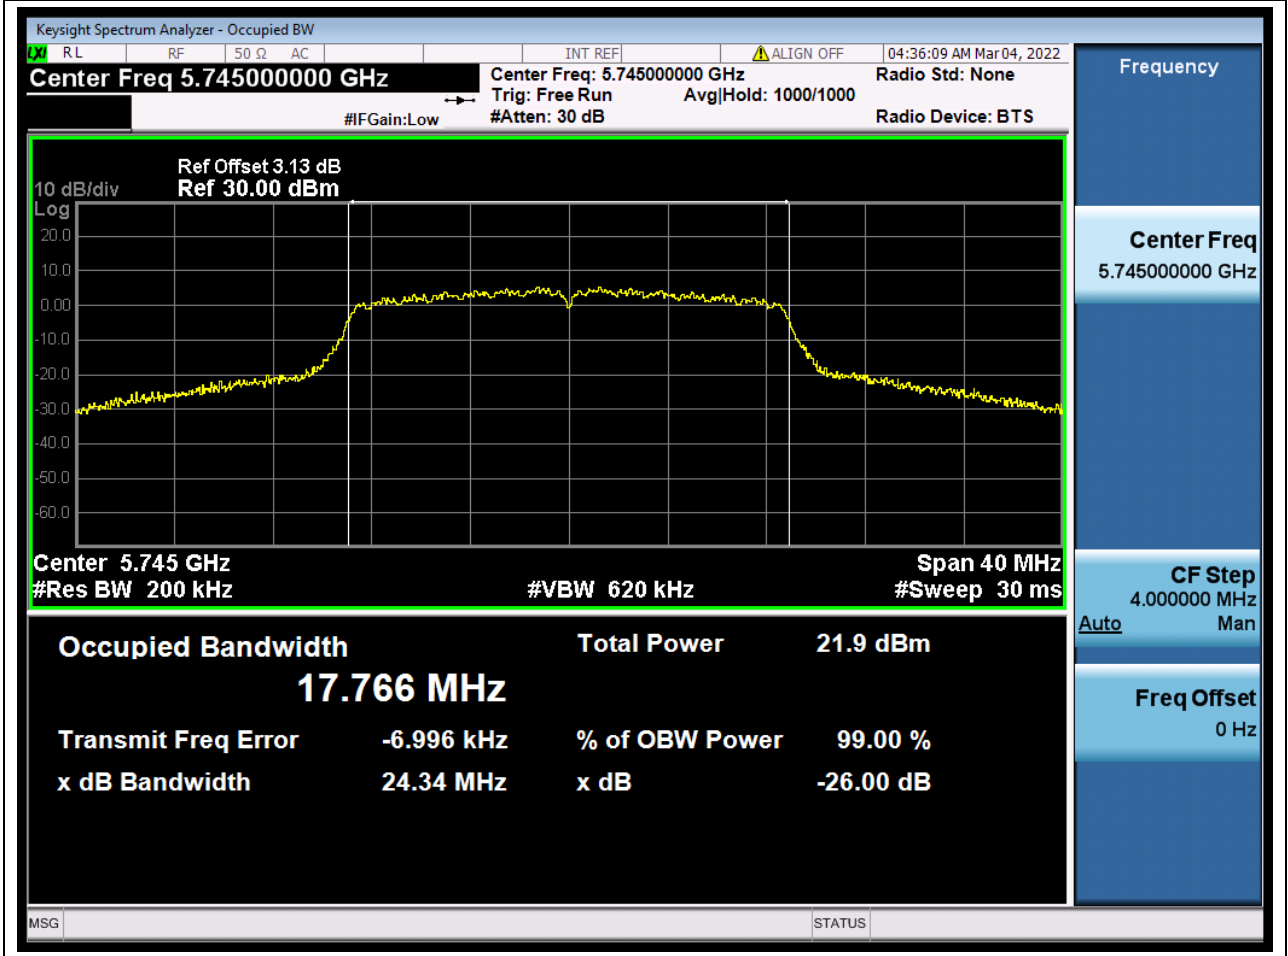

49. 802.11n_20M_U-NII-3_L

49.1. A.2-26dB Bandwidth(NTNV)

Center Frequency (MHz)	XdB Down	RBW (MHz)	Detector	Limit (MHz)	XdB BandWidth (MHz)	Verdict
5745	26	0.2	Peak	0	24.340449	Unknow