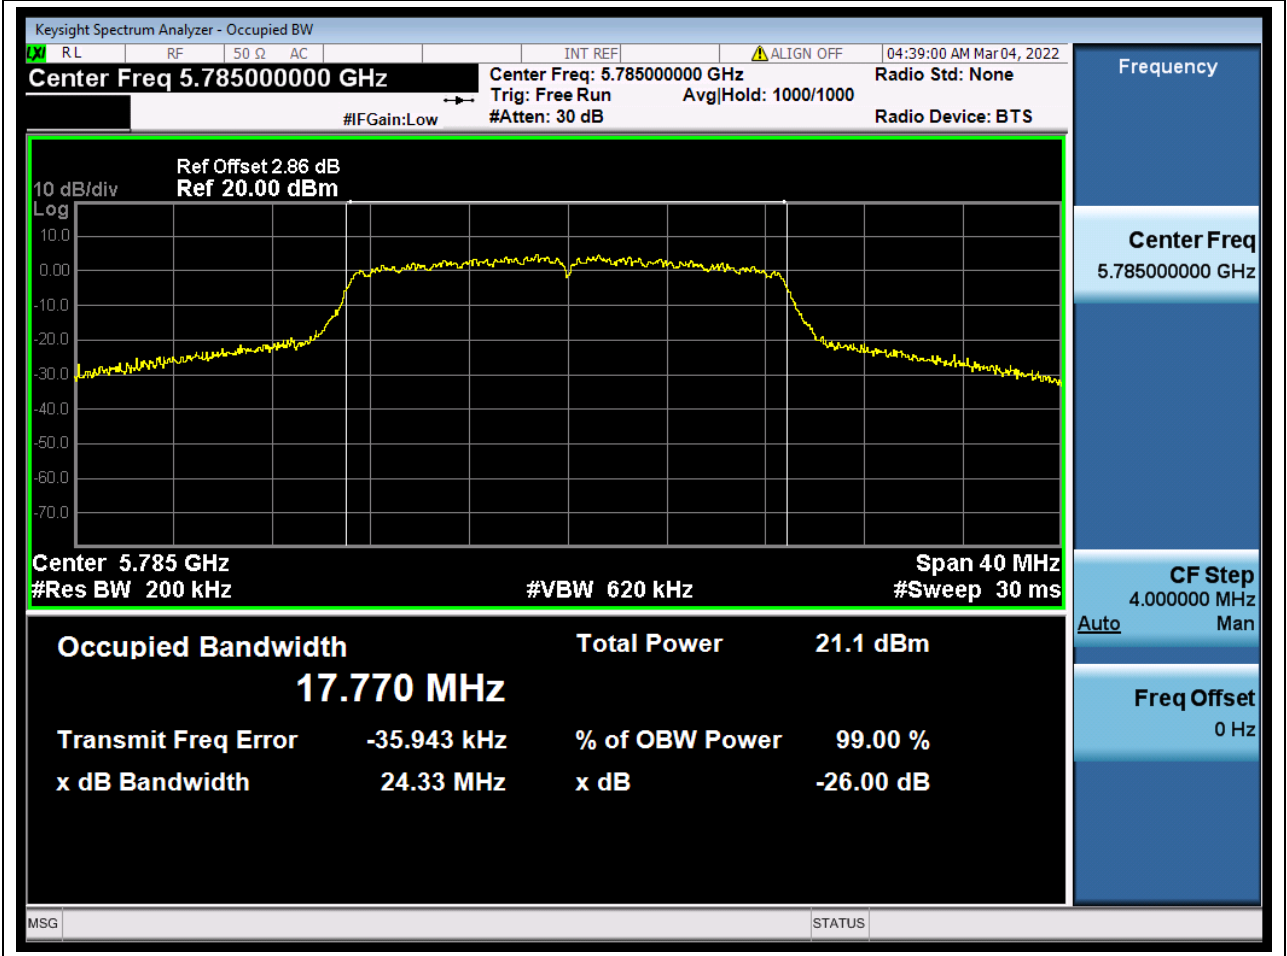

50. 802.11n_20M_U-NII-3_M

50.1. A.2-26dB Bandwidth(NTNV)

Center Frequency (MHz)	XdB Down	RBW (MHz)	Detector	Limit (MHz)	XdB BandWidth (MHz)	Verdict
5785	26	0.2	Peak	0	24.328869	Unknow