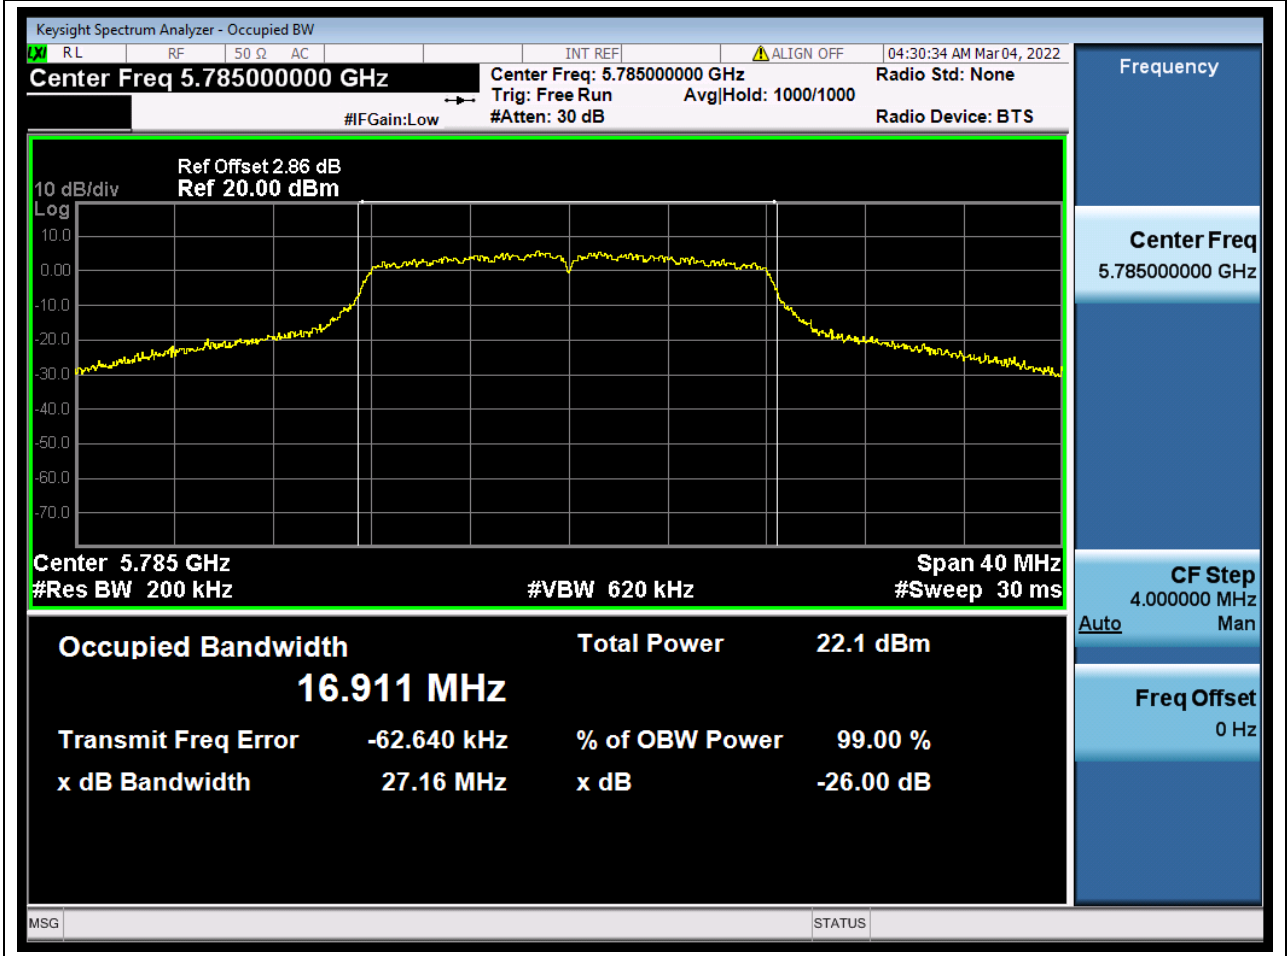

47. 802.11a_20M_U-NII-3_M

47.1. A.2-26dB Bandwidth(NTNV)

Center Frequency (MHz)	XdB Down	RBW (MHz)	Detector	Limit (MHz)	XdB BandWidth (MHz)	Verdict
5785	26	0.2	Peak	0	27.161245	Unknow