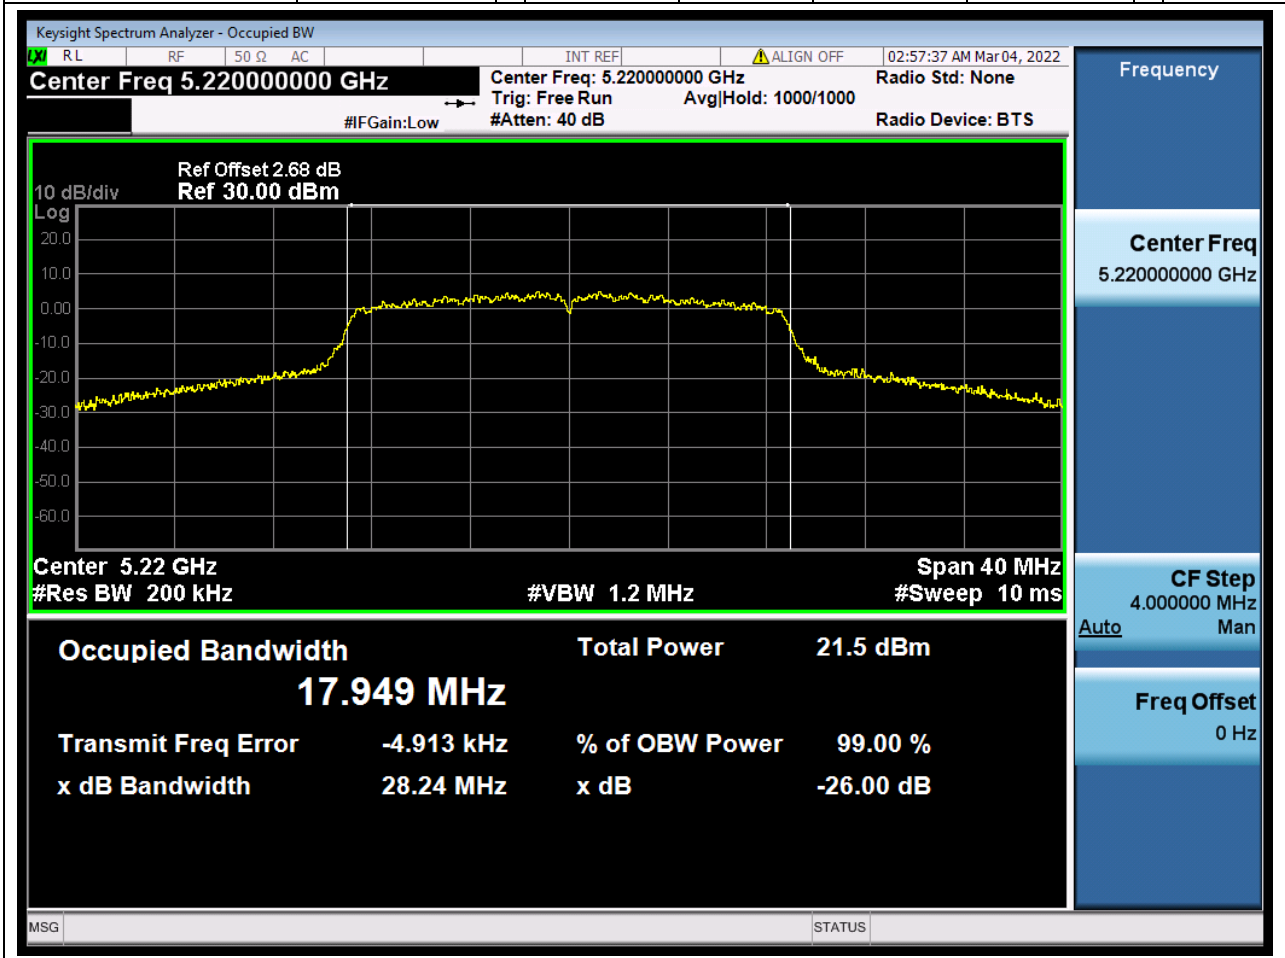

10. 802.11ac_20M_U-NII-1_M

10.1. A.2.2-99% Bandwidth(NTNV)

Center Frequency (MHz)	OBW Power (%)	RBW (MHz)	Detector	Limit (MHz)	OBW (MHz)	Verdict
5220	99	0.2	Peak	0	17.948802	Unknown