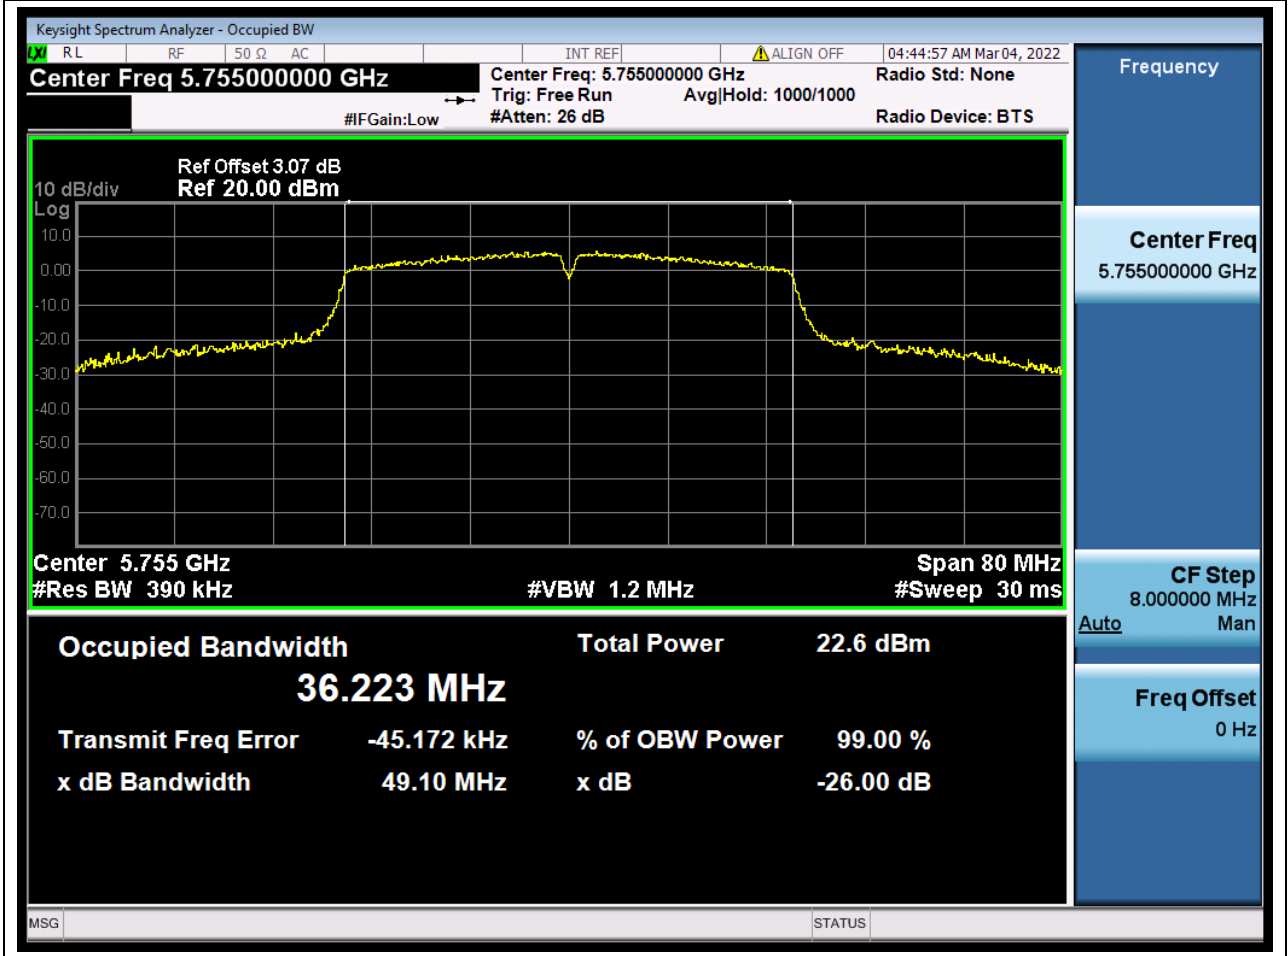

52. 802.11n_40M_U-NII-3_L

52.1. A.2-26dB Bandwidth(NTNV)

Center Frequency (MHz)	XdB Down	RBW (MHz)	Detector	Limit (MHz)	XdB BandWidth (MHz)	Verdict
5755	26	0.39	Peak	0	49.099936	Unknow