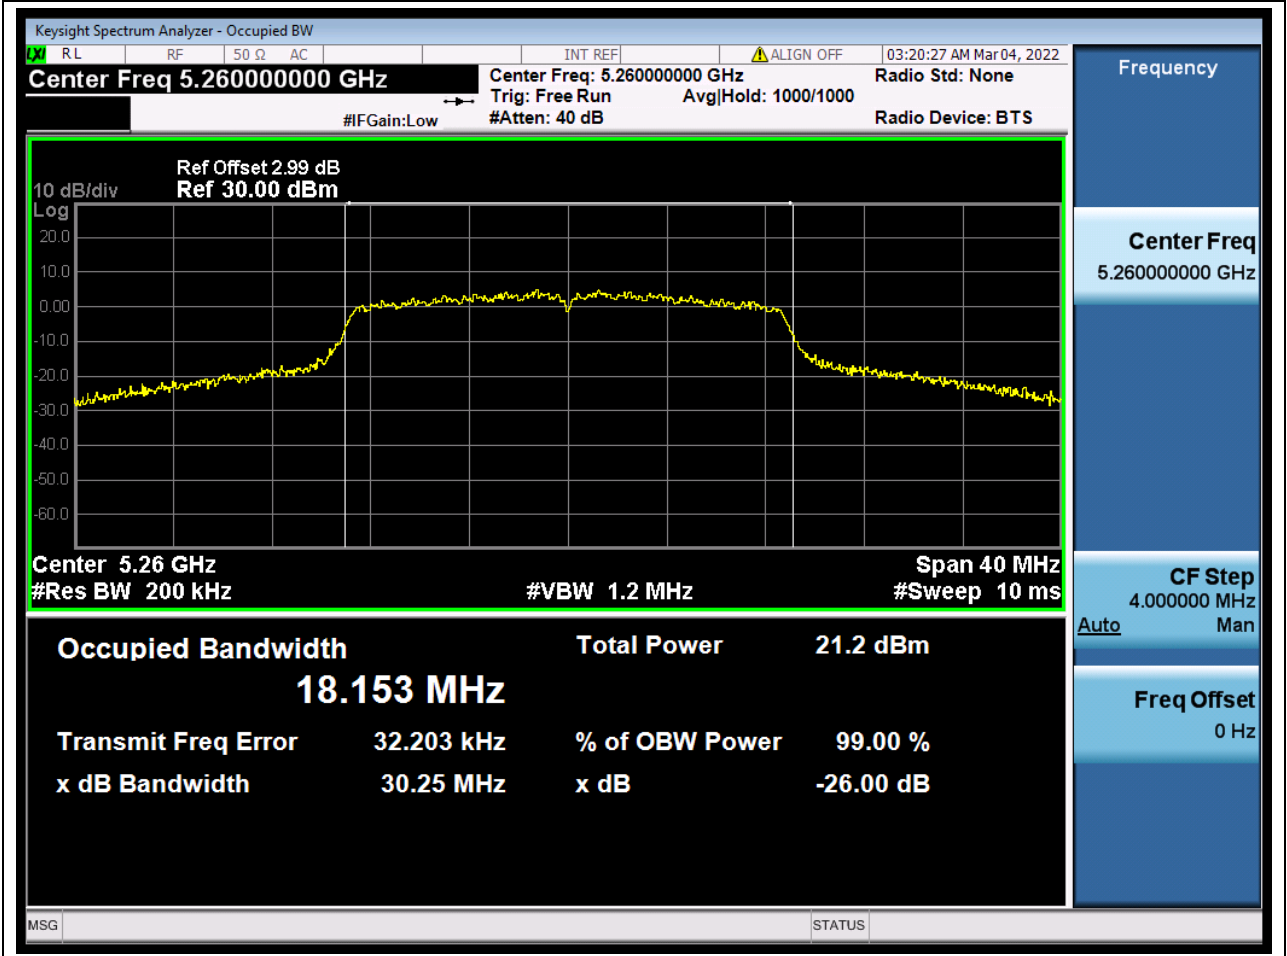

18. 802.11n_20M_U-NII-2A_L

18.1. A.2.2-99% Bandwidth(NTNV)

Center Frequency (MHz)	OBW Power (%)	RBW (MHz)	Detector	Limit (MHz)	OBW (MHz)	Verdict
5260	99	0.2	Peak	0	18.15257	Unknown