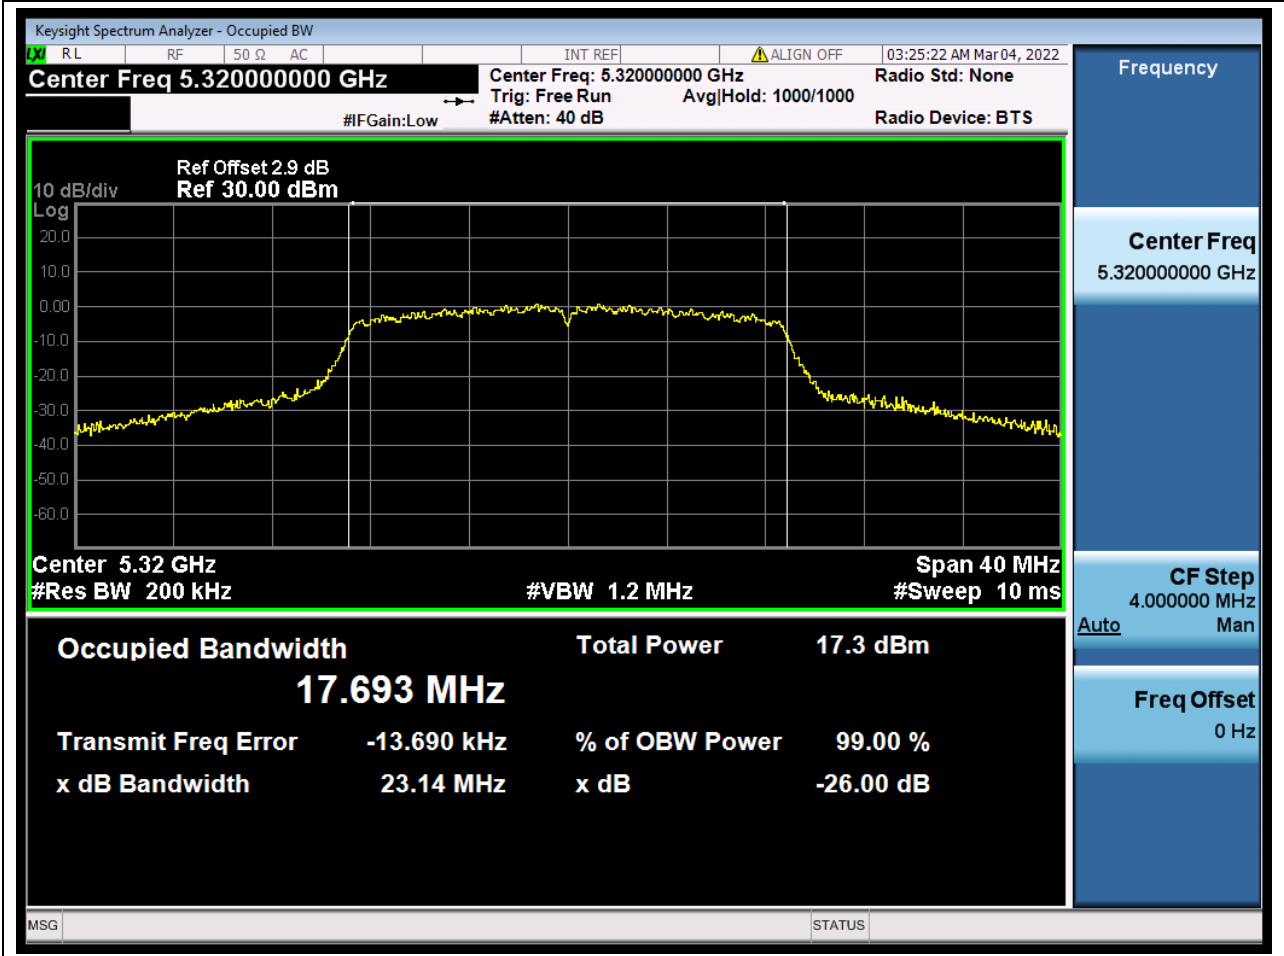

20. 802.11n_20M_U-NII-2A_H

20.1. A.2.2-99% Bandwidth(NTNV)

Center Frequency (MHz)	OBW Power (%)	RBW (MHz)	Detector	Limit (MHz)	OBW (MHz)	Verdict
5320	99	0.2	Peak	0	17.693372	Unknown