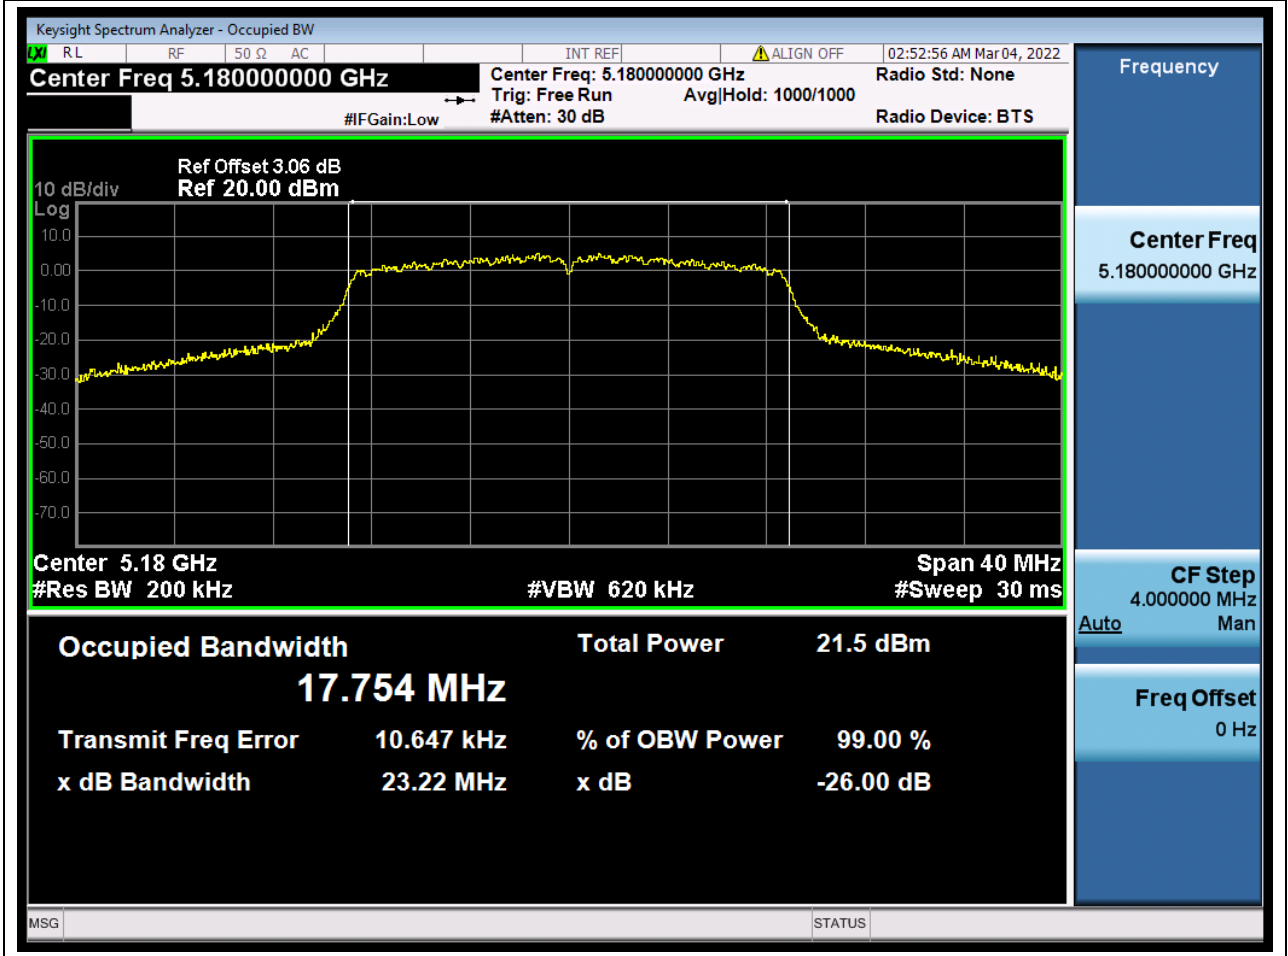

9. 802.11ac_20M_U-NII-1_L

9.1. A.2-26dB Bandwidth(NTNV)

Center Frequency (MHz)	XdB Down	RBW (MHz)	Detector	Limit (MHz)	XdB BandWidth (MHz)	Verdict
5180	26	0.2	Peak	0	23.218774	Unknow