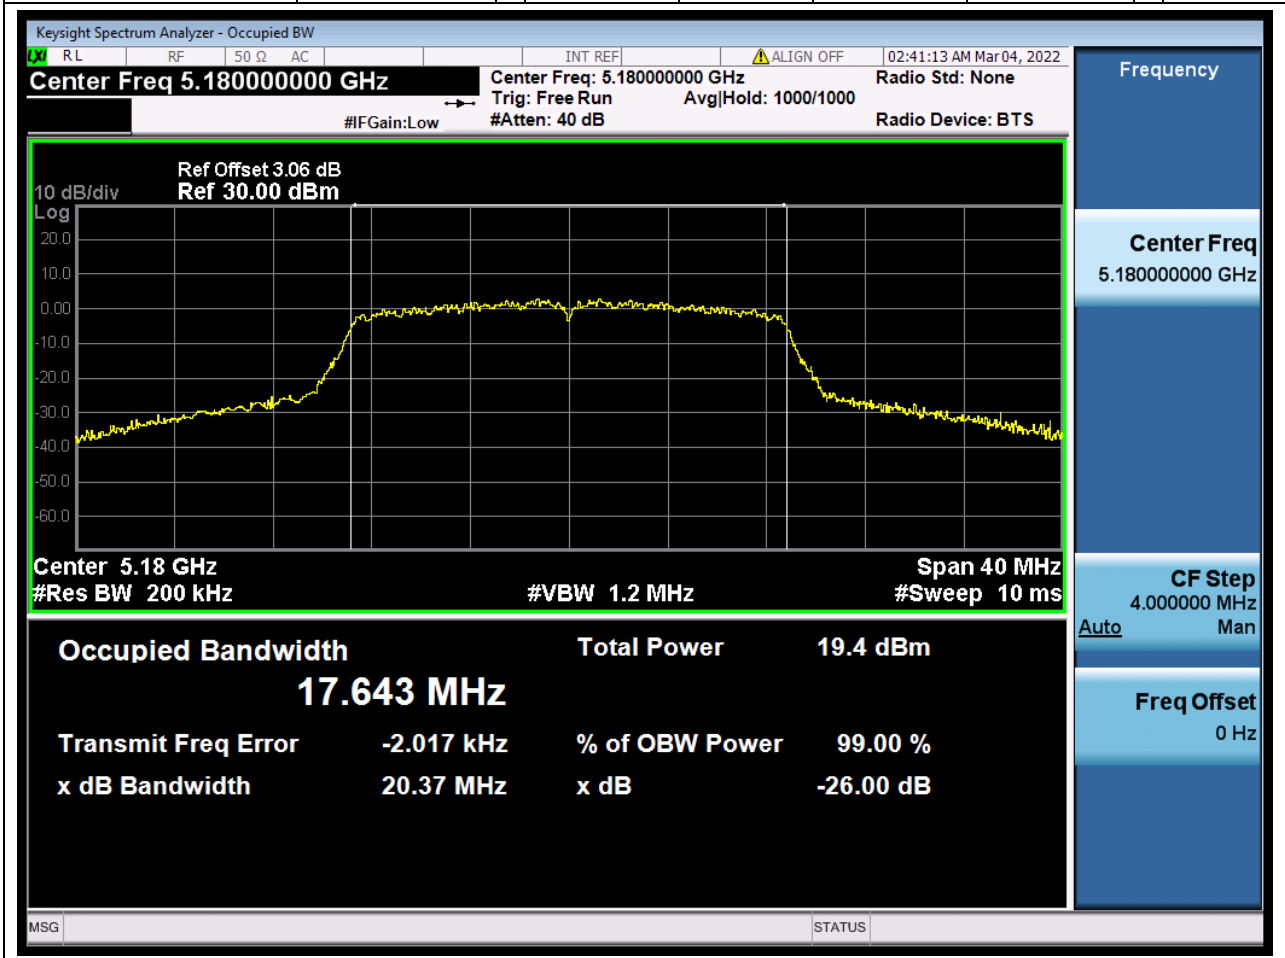

4. 802.11n_20M_U-NII-1_L

4.1. A.2.2-99% Bandwidth(NTNV)

Center Frequency (MHz)	OBW Power (%)	RBW (MHz)	Detector	Limit (MHz)	OBW (MHz)	Verdict
5180	99	0.2	Peak	0	17.642813	Unknown