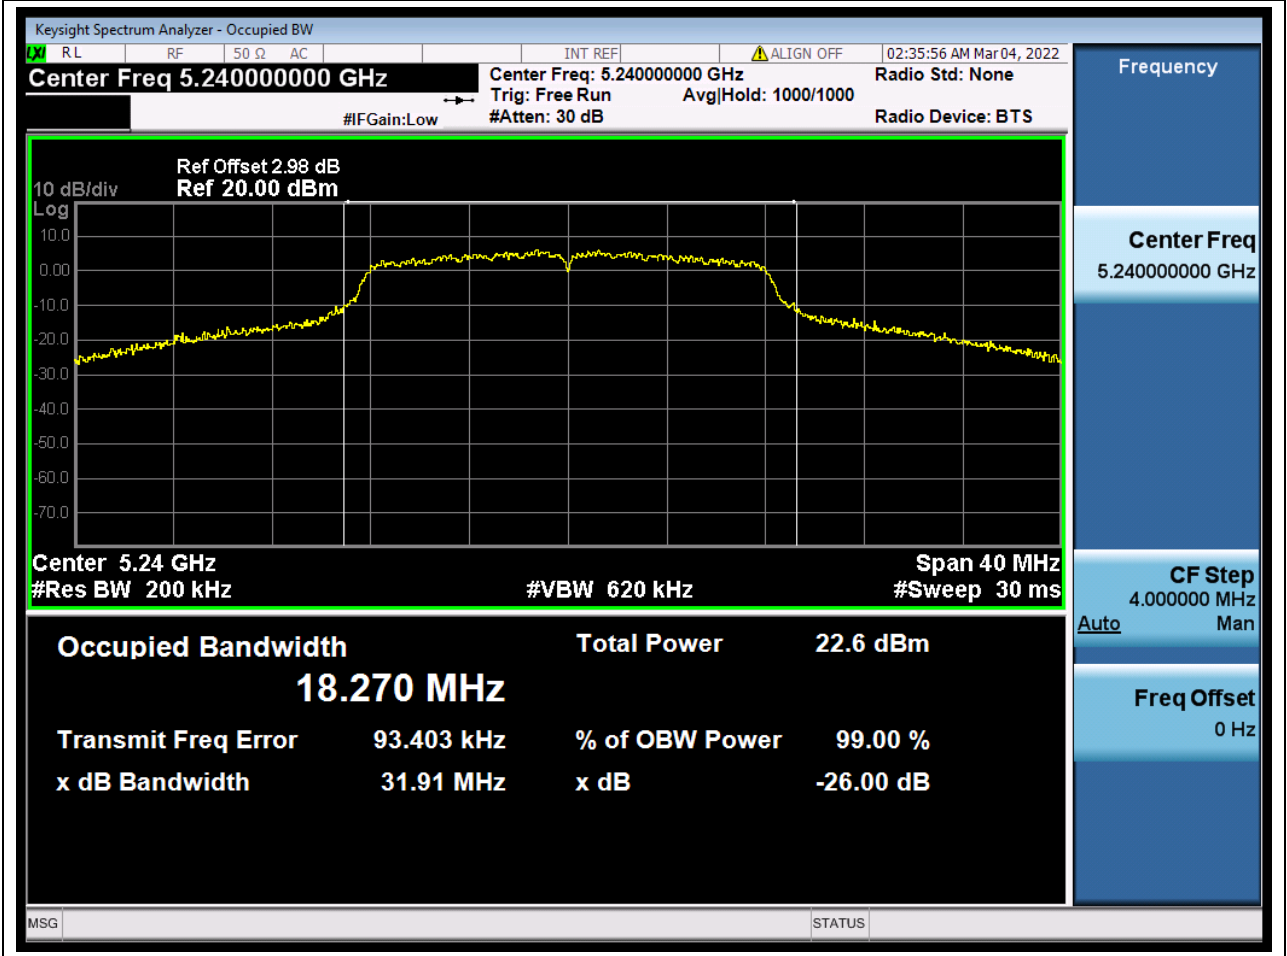

3. 802.11a_20M_U-NII-1_H

3.1. A.2-26dB Bandwidth(NTNV)

Center Frequency (MHz)	XdB Down	RBW (MHz)	Detector	Limit (MHz)	XdB BandWidth (MHz)	Verdict
5240	26	0.2	Peak	0	31.910176	Unknow