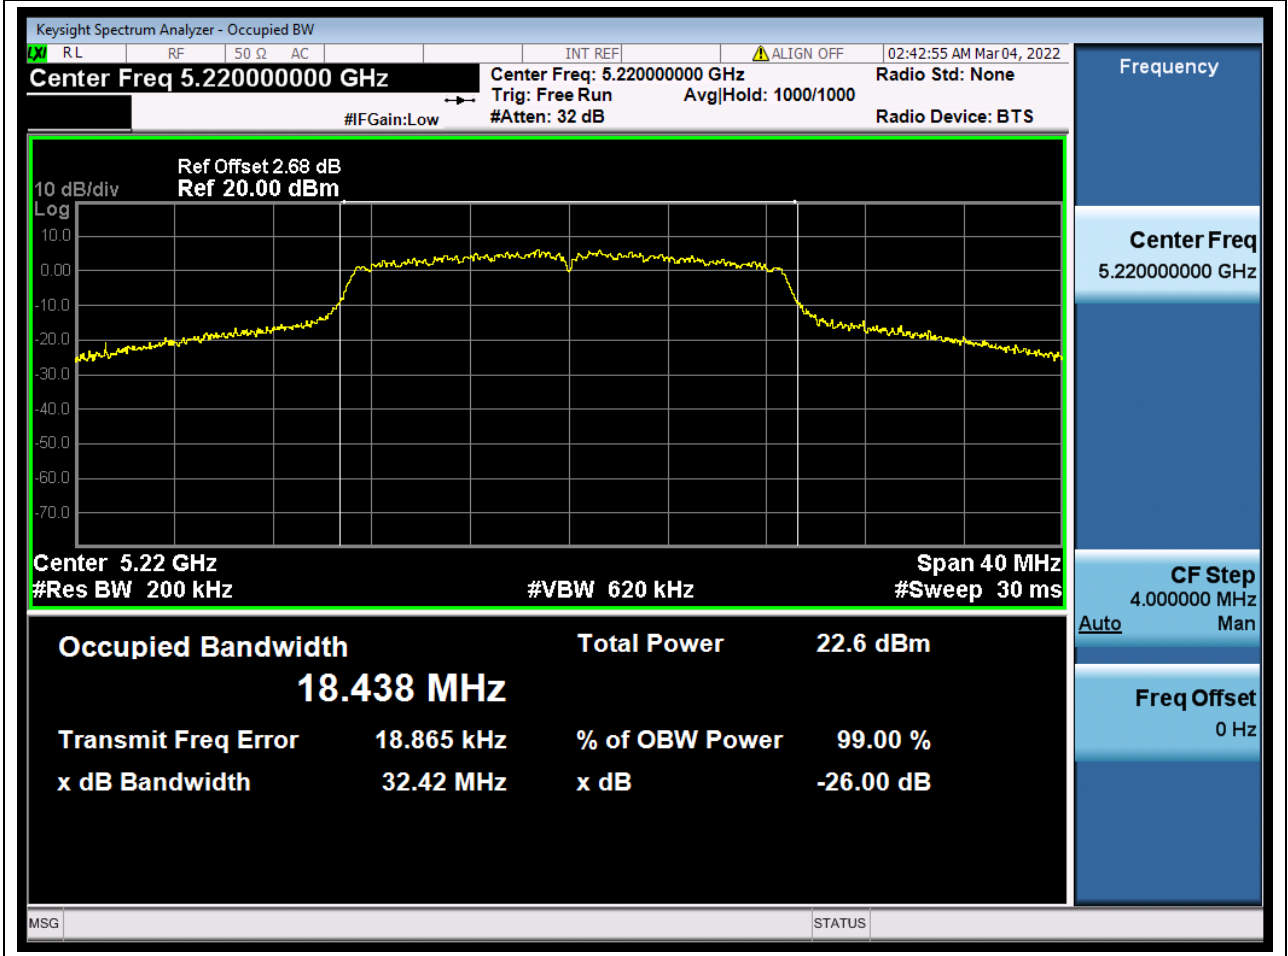

5. 802.11n_20M_U-NII-1_M

5.1. A.2-26dB Bandwidth(NTNV)

Center Frequency (MHz)	XdB Down	RBW (MHz)	Detector	Limit (MHz)	XdB BandWidth (MHz)	Verdict
5220	26	0.2	Peak	0	32.419959	Unknow