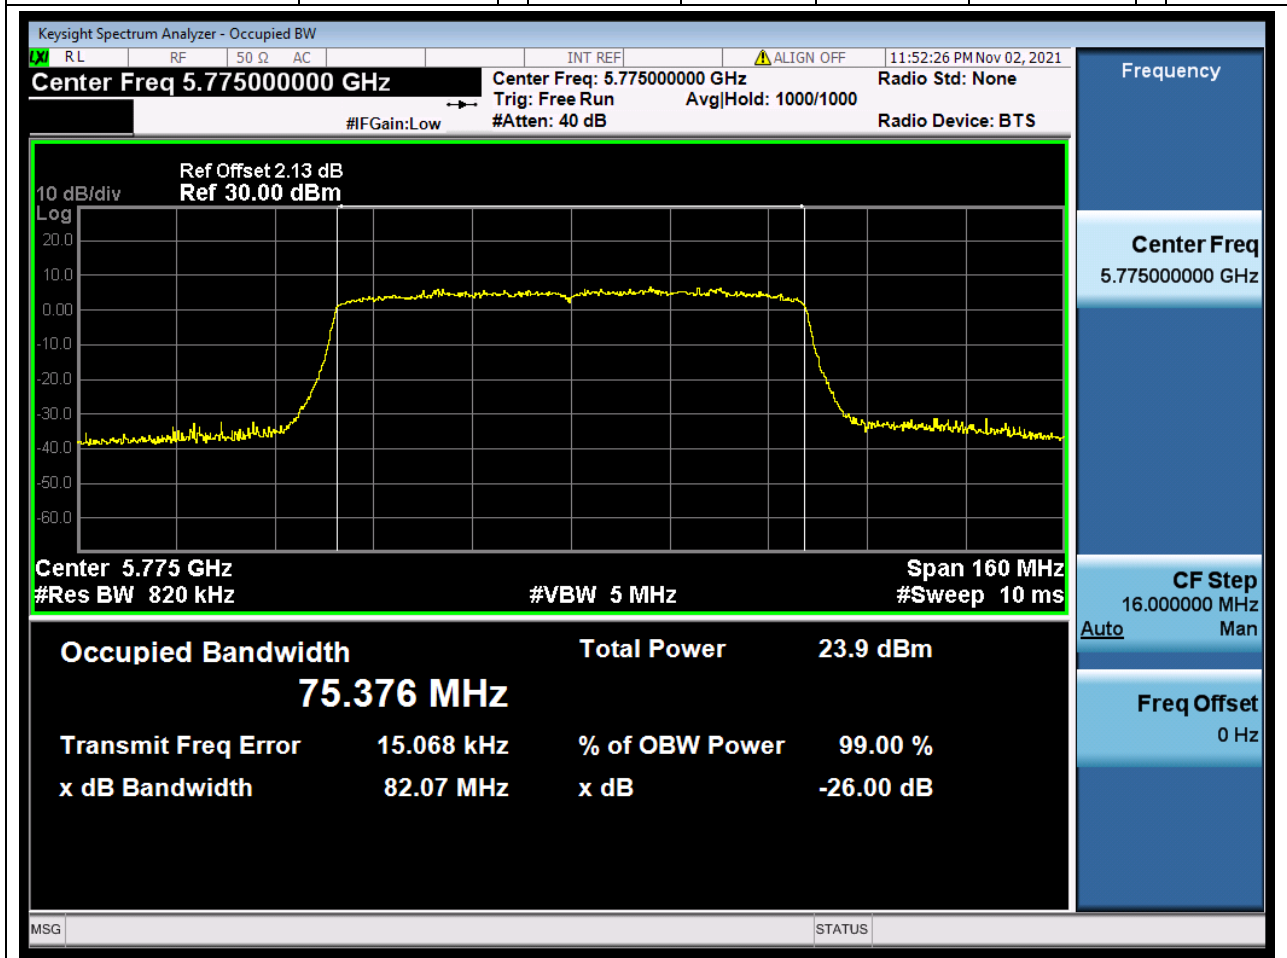

## 78. 802.11ac\_80M\_Band4\_M

### 78.2. A.2.2-99% Bandwidth(NTNV)

Center Frequency (MHz)	OBW Power (%)	RBW (MHz)	Detector	Limit (MHz)	OBW (MHz)	Verdict
5775	99	0.82	Peak	0	75.376408	Unknow