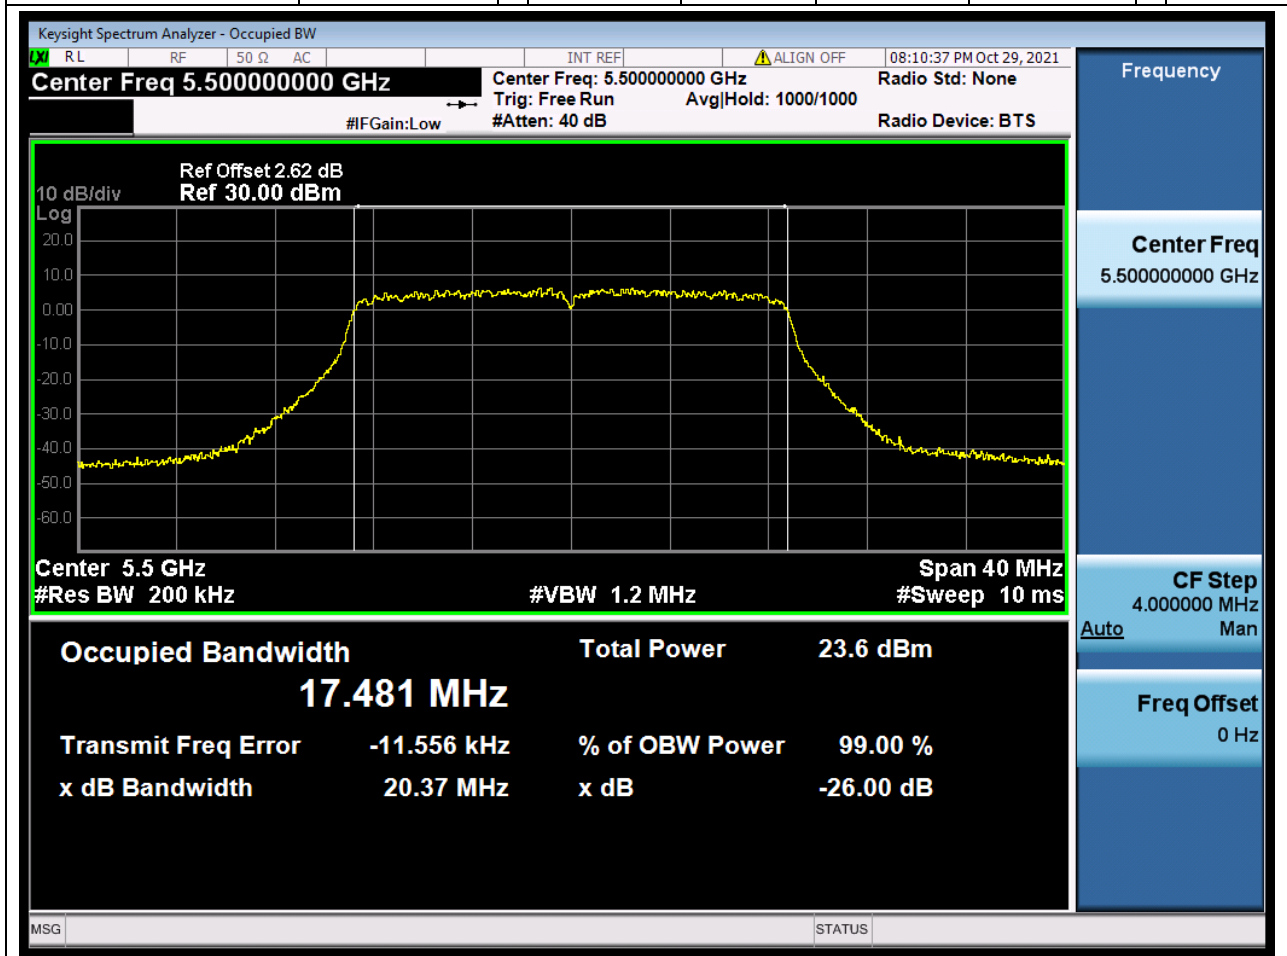

44. 802.11ac_20M_Band3_L

44.2. A.2.2-99% Bandwidth(NTNV)

Center Frequency (MHz)	OBW Power (%)	RBW (MHz)	Detector	Limit (MHz)	OBW (MHz)	Verdict
5500	99	0.2	Peak	0	17.480586	Unknow