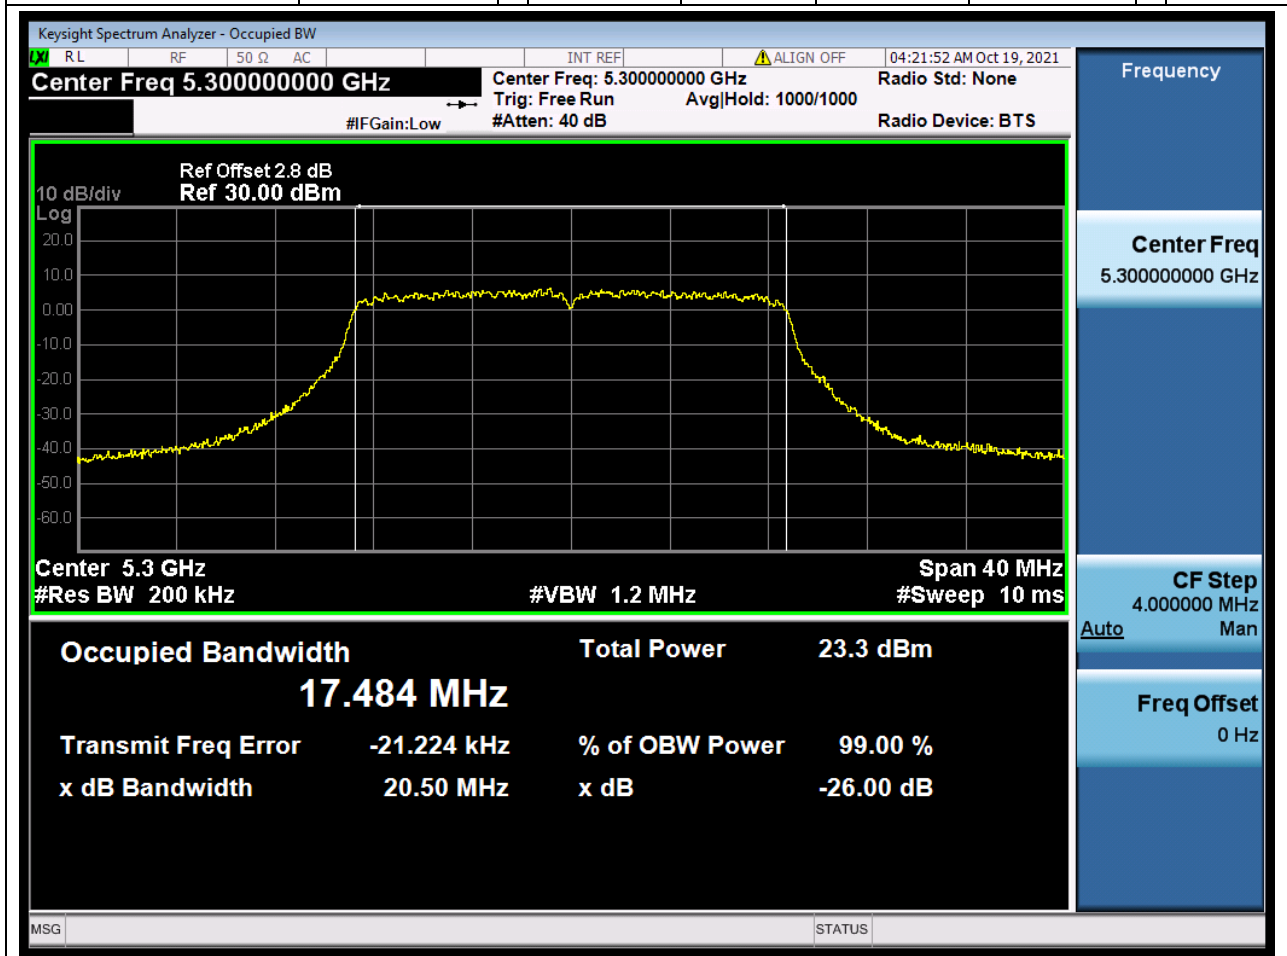

25. 802.11ac_20M_Band2_M

25.1. A.2.2-99% Bandwidth(NTNV)

Center Frequency (MHz)	OBW Power (%)	RBW (MHz)	Detector	Limit (MHz)	OBW (MHz)	Verdict
5300	99	0.2	Peak	0	17.483797	Unknow