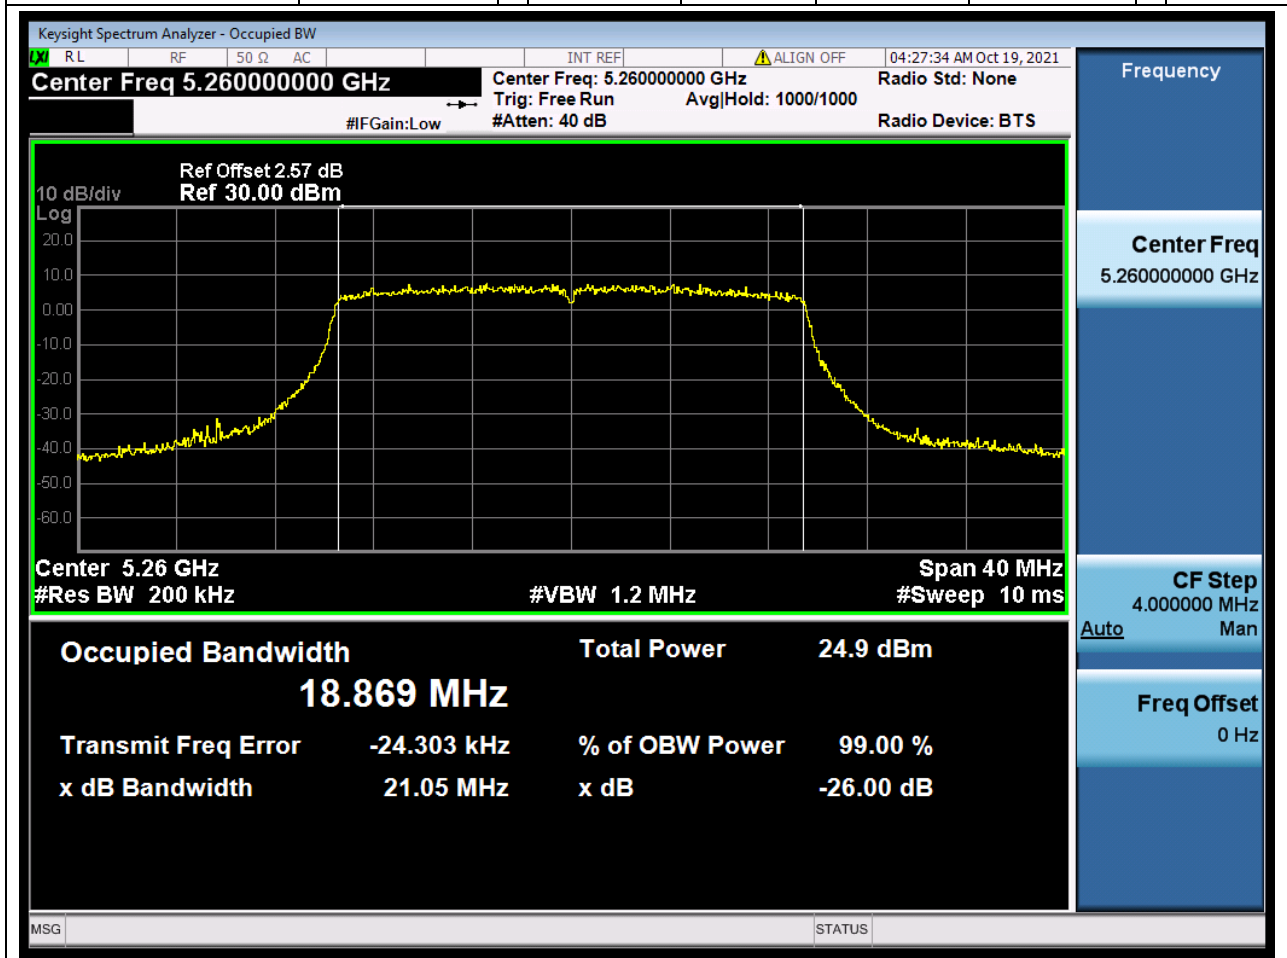

27. 802.11ax_20M_Band2_L

27.1. A.2.2-99% Bandwidth(NTNV)

Center Frequency (MHz)	OBW Power (%)	RBW (MHz)	Detector	Limit (MHz)	OBW (MHz)	Verdict
5260	99	0.2	Peak	0	18.868726	Unknow