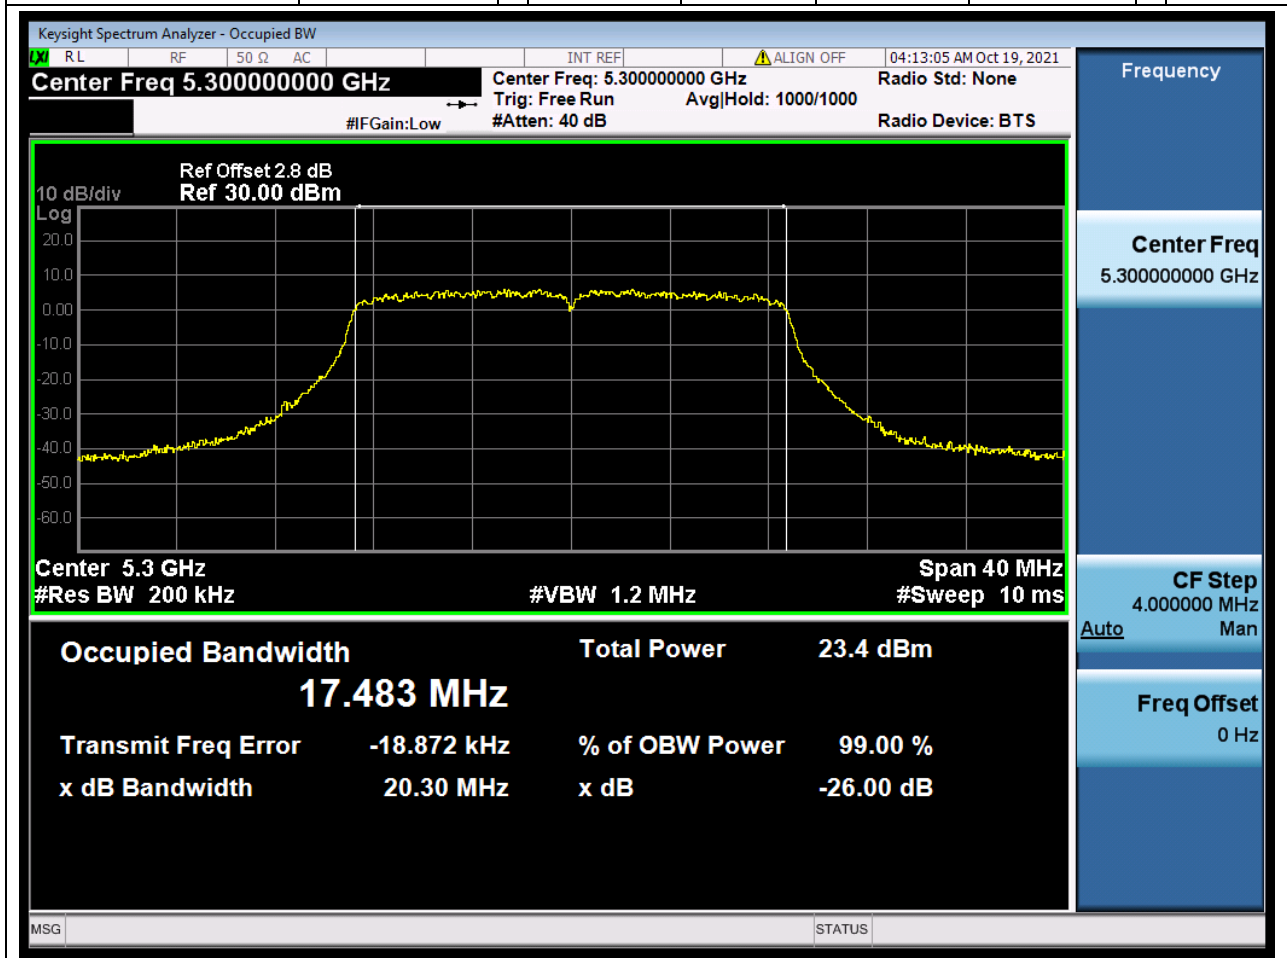

22. 802.11n_20M_Band2_M

22.1. A.2.2-99% Bandwidth(NTNV)

Center Frequency (MHz)	OBW Power (%)	RBW (MHz)	Detector	Limit (MHz)	OBW (MHz)	Verdict
5300	99	0.2	Peak	0	17.482881	Unknow