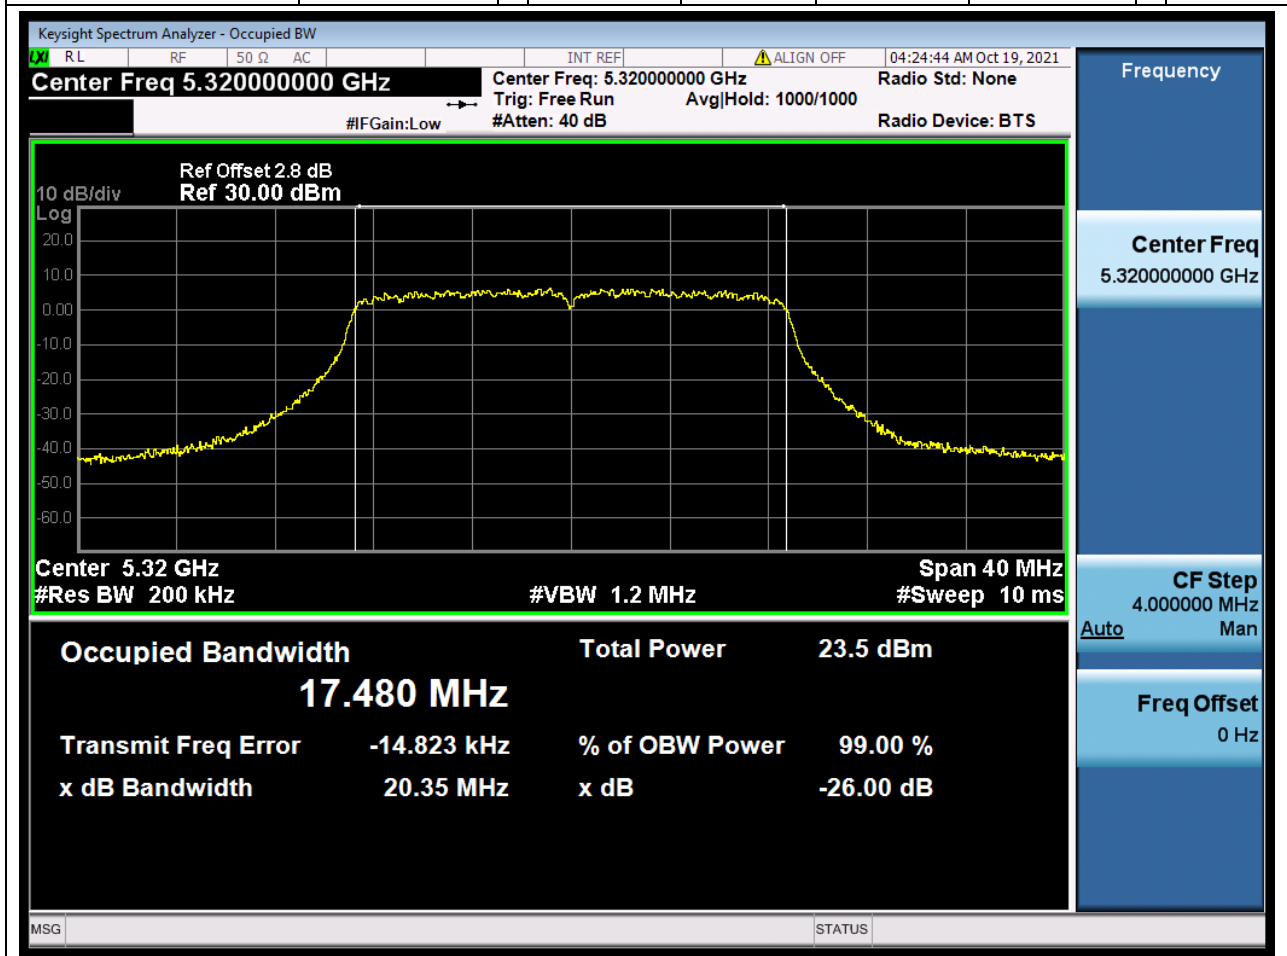

26. 802.11ac_20M_Band2_H

26.1. A.2.2-99% Bandwidth(NTNV)

Center Frequency (MHz)	OBW Power (%)	RBW (MHz)	Detector	Limit (MHz)	OBW (MHz)	Verdict
5320	99	0.2	Peak	0	17.479742	Unknow