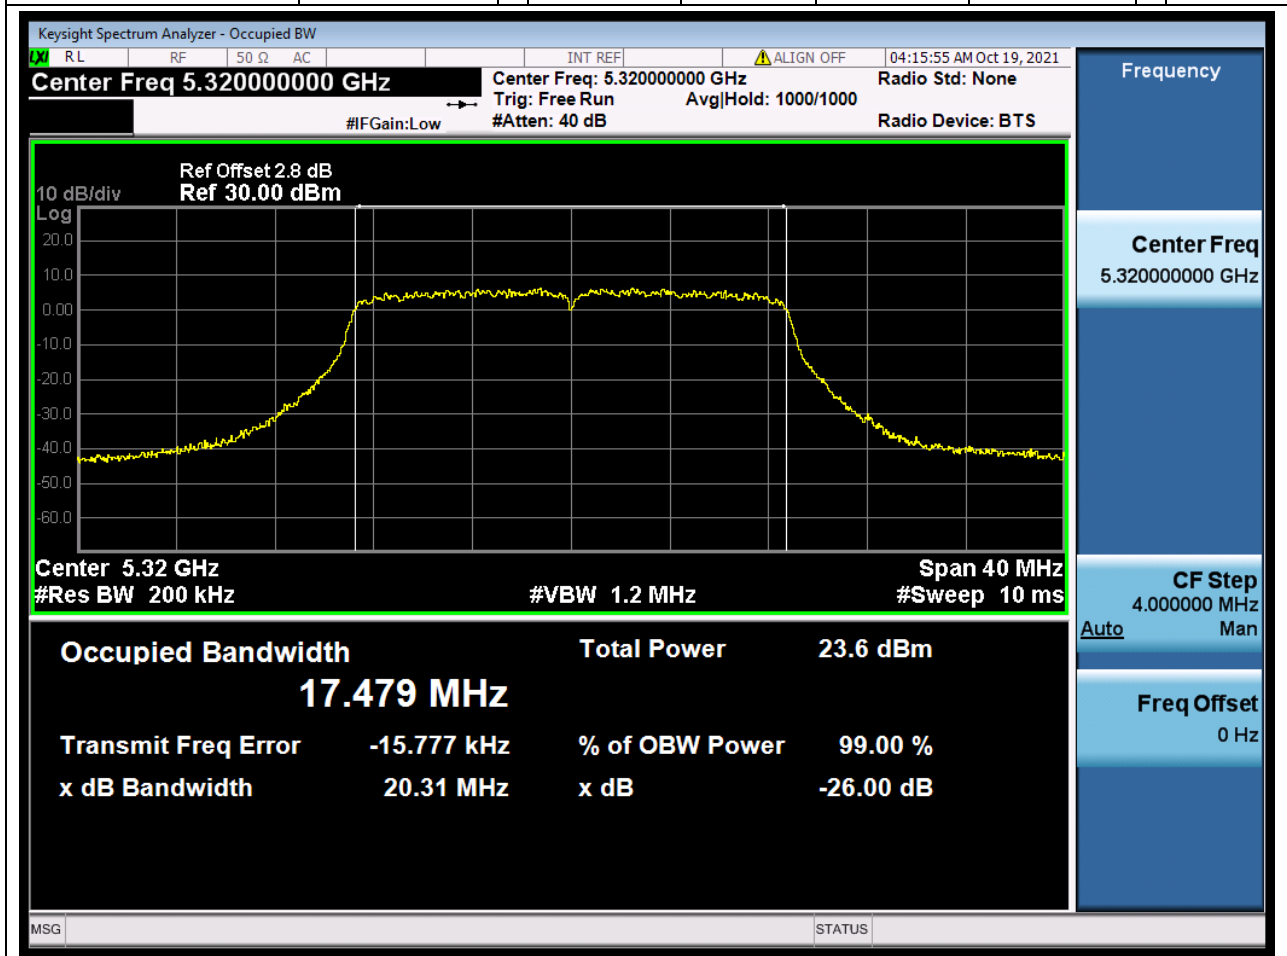

23. 802.11n_20M_Band2_H

23.1. A.2.2-99% Bandwidth(NTNV)

Center Frequency (MHz)	OBW Power (%)	RBW (MHz)	Detector	Limit (MHz)	OBW (MHz)	Verdict
5320	99	0.2	Peak	0	17.479384	Unknow