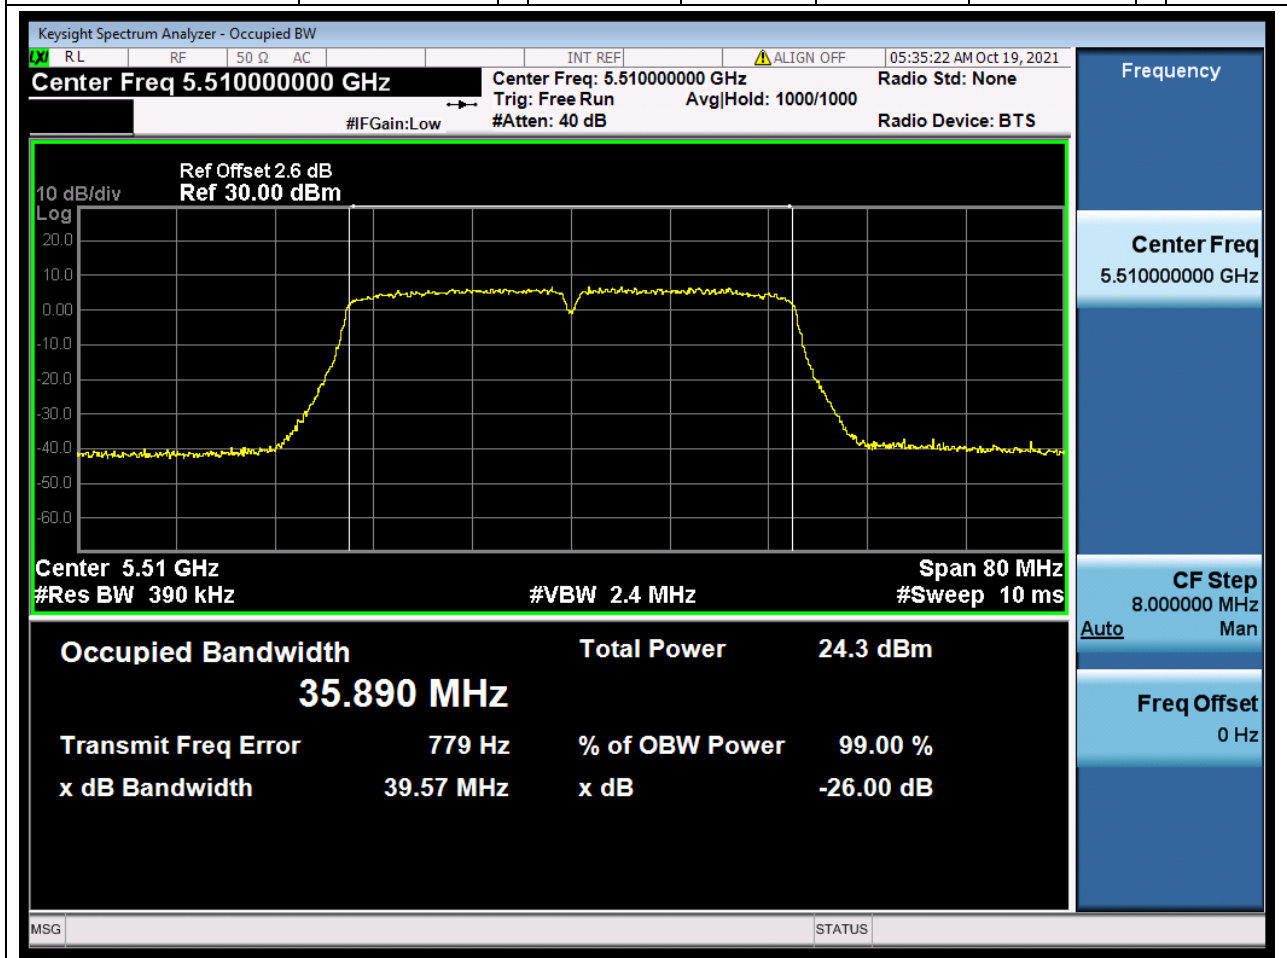

47. 802.11n_40M_Band3_L

47.1. A.2.2-99% Bandwidth(NTNV)

Center Frequency (MHz)	OBW Power (%)	RBW (MHz)	Detector	Limit (MHz)	OBW (MHz)	Verdict
5510	99	0.39	Peak	0	35.889714	Unknow