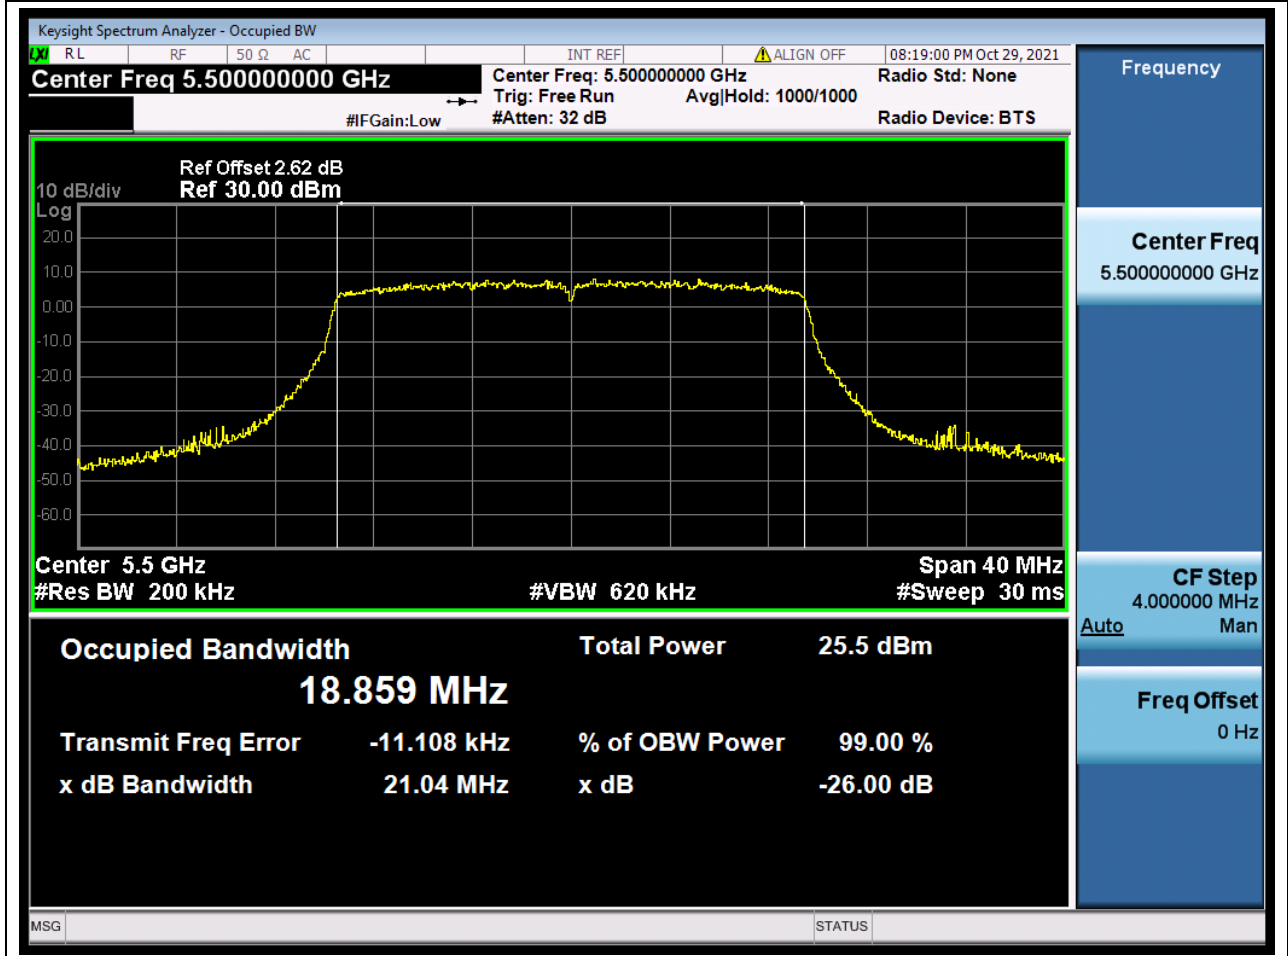

87. 802.11ax_20M_Band3_L

87.1. A.2-26dB Bandwidth(NTNV)

Center Frequency (MHz)	XdB Down	RBW (MHz)	Detector	Limit (MHz)	XdB BandWidth (MHz)	Verdict
5500	26	0.2	Peak	0	21.039265	Unknow