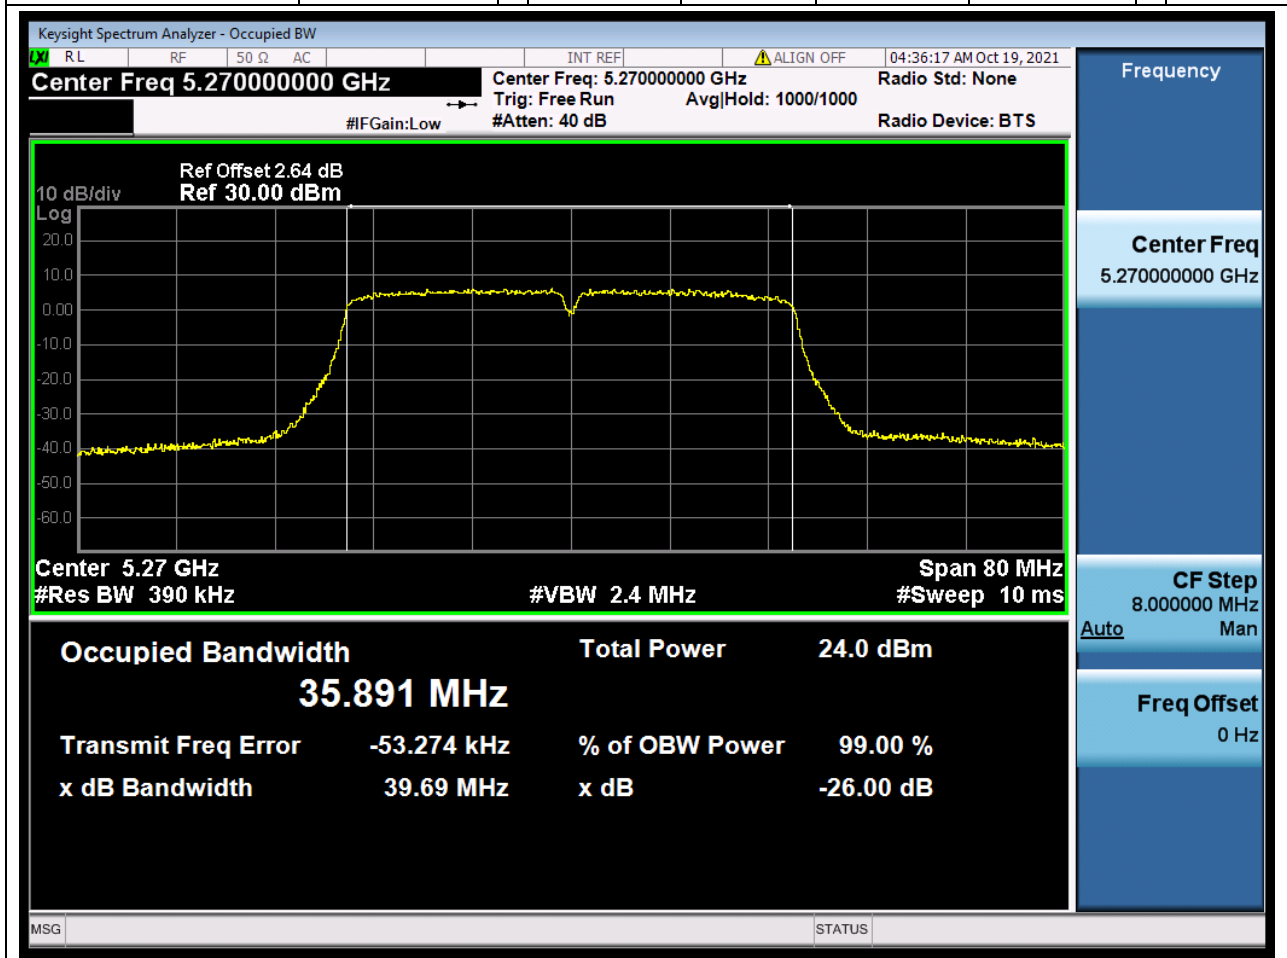

30. 802.11n_40M_Band2_L

30.1. A.2.2-99% Bandwidth(NTNV)

Center Frequency (MHz)	OBW Power (%)	RBW (MHz)	Detector	Limit (MHz)	OBW (MHz)	Verdict
5270	99	0.39	Peak	0	35.891445	Unknow