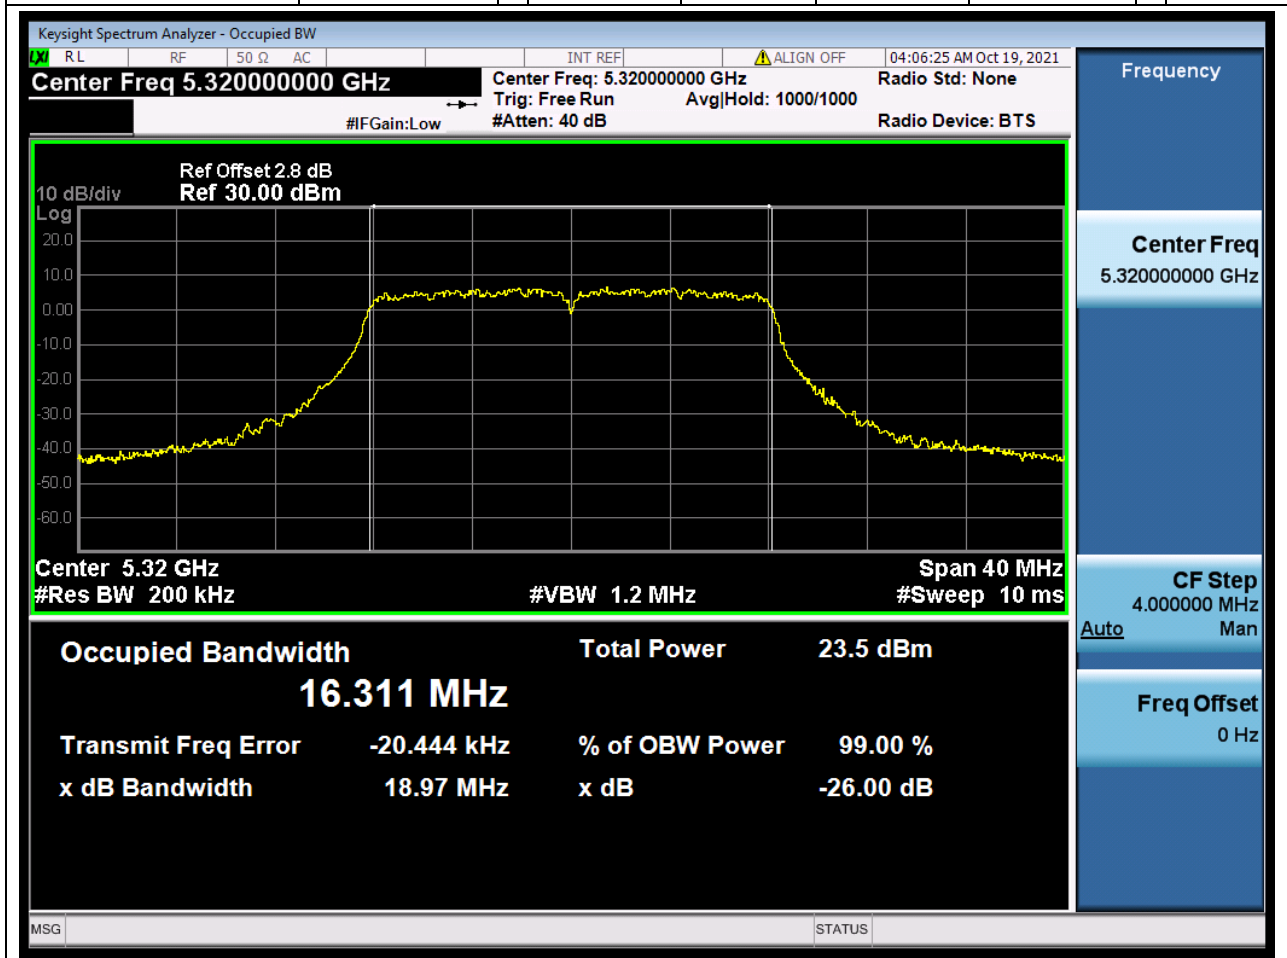

20. 802.11a_20M_Band2_H

20.1. A.2.2-99% Bandwidth(NTNV)

Center Frequency (MHz)	OBW Power (%)	RBW (MHz)	Detector	Limit (MHz)	OBW (MHz)	Verdict
5320	99	0.2	Peak	0	16.310704	Unknow