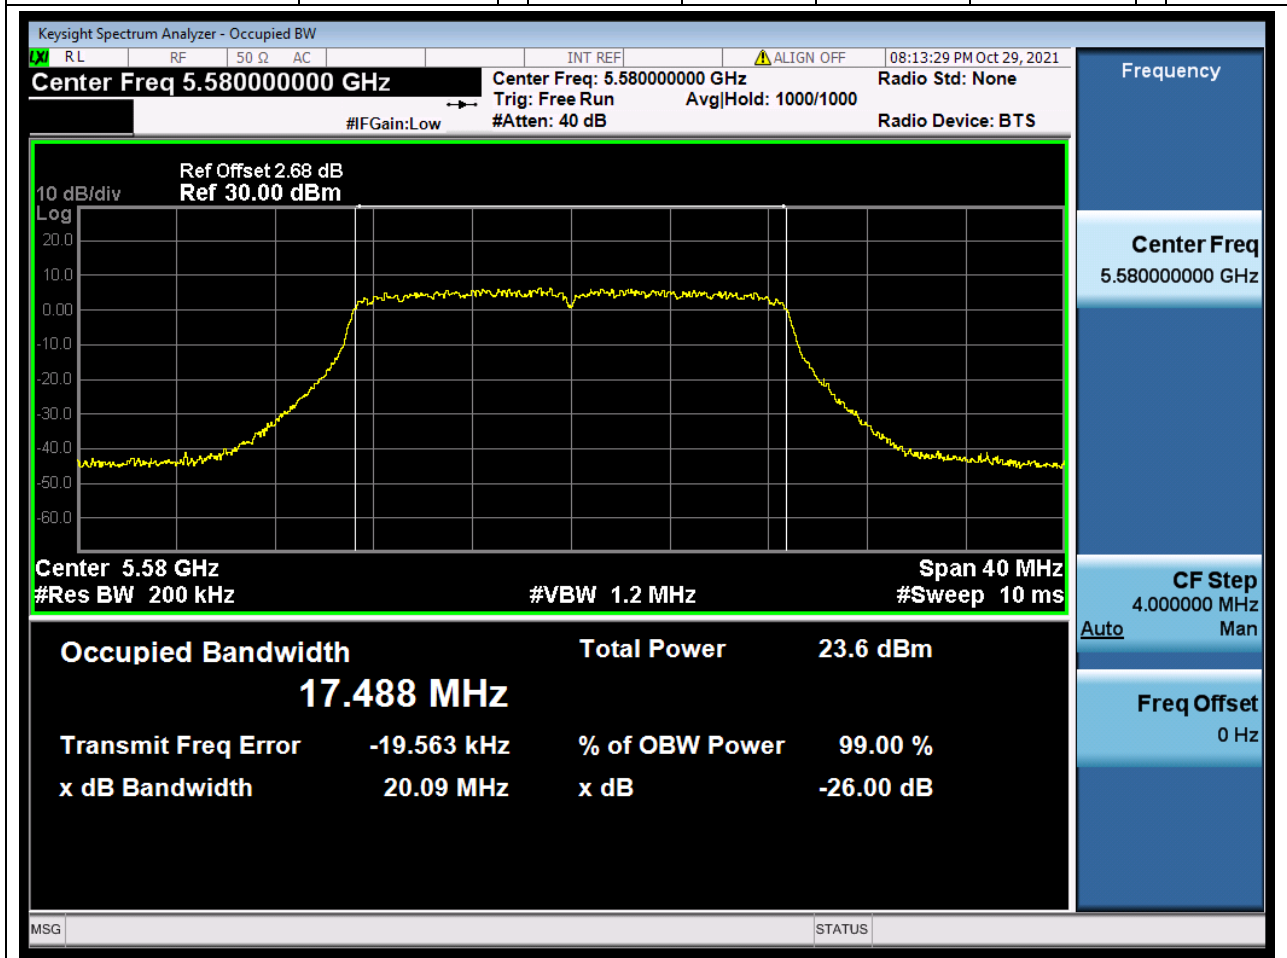

45. 802.11ac_20M_Band3_M

45.2. A.2.2-99% Bandwidth(NTNV)

Center Frequency (MHz)	OBW Power (%)	RBW (MHz)	Detector	Limit (MHz)	OBW (MHz)	Verdict
5580	99	0.2	Peak	0	17.488113	Unknow