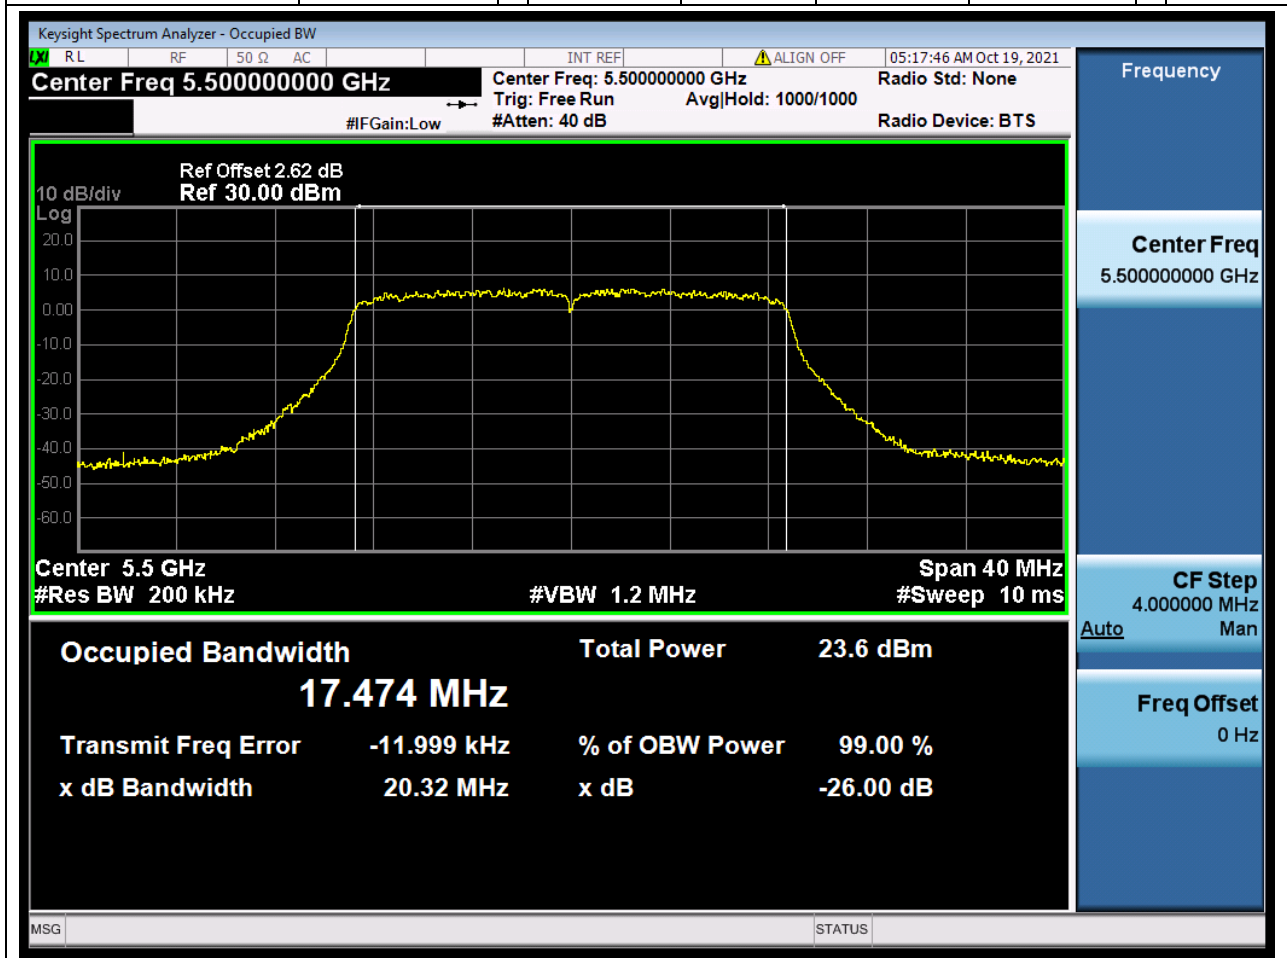

41. 802.11n_20M_Band3_L

41.1. A.2.2-99% Bandwidth(NTNV)

Center Frequency (MHz)	OBW Power (%)	RBW (MHz)	Detector	Limit (MHz)	OBW (MHz)	Verdict
5500	99	0.2	Peak	0	17.473597	Unknow