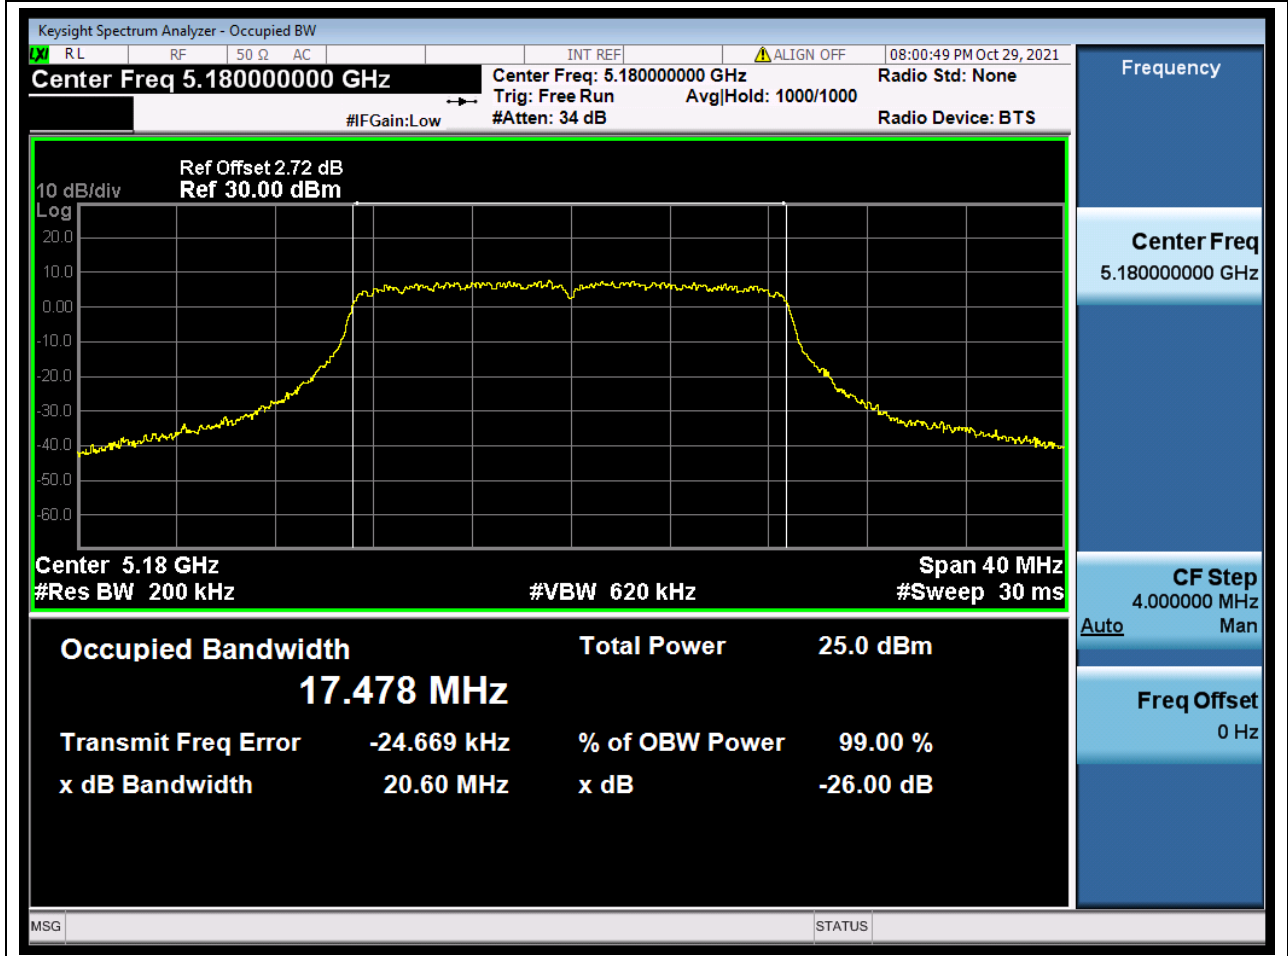

84. 802.11ac_20M_Band1_L

84.1. A.2-26dB Bandwidth(NTNV)

Center Frequency (MHz)	XdB Down	RBW (MHz)	Detector	Limit (MHz)	XdB BandWidth (MHz)	Verdict
5180	26	0.2	Peak	0	20.596383	Unknow