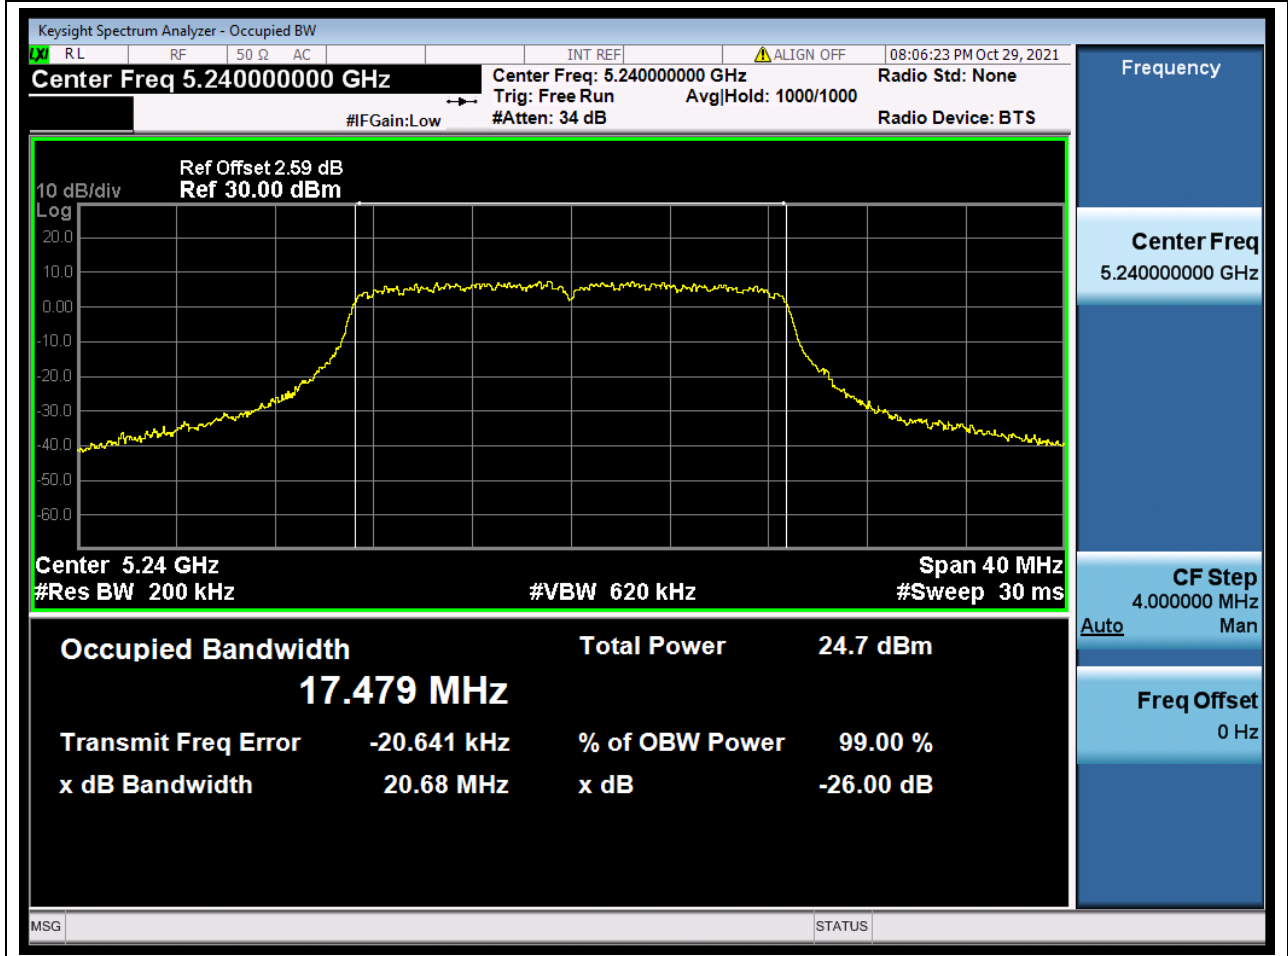

86. 802.11ac_20M_Band1_H

86.1. A.2-26dB Bandwidth(NTNV)

Center Frequency (MHz)	XdB Down	RBW (MHz)	Detector	Limit (MHz)	XdB BandWidth (MHz)	Verdict
5240	26	0.2	Peak	0	20.680585	Unknow