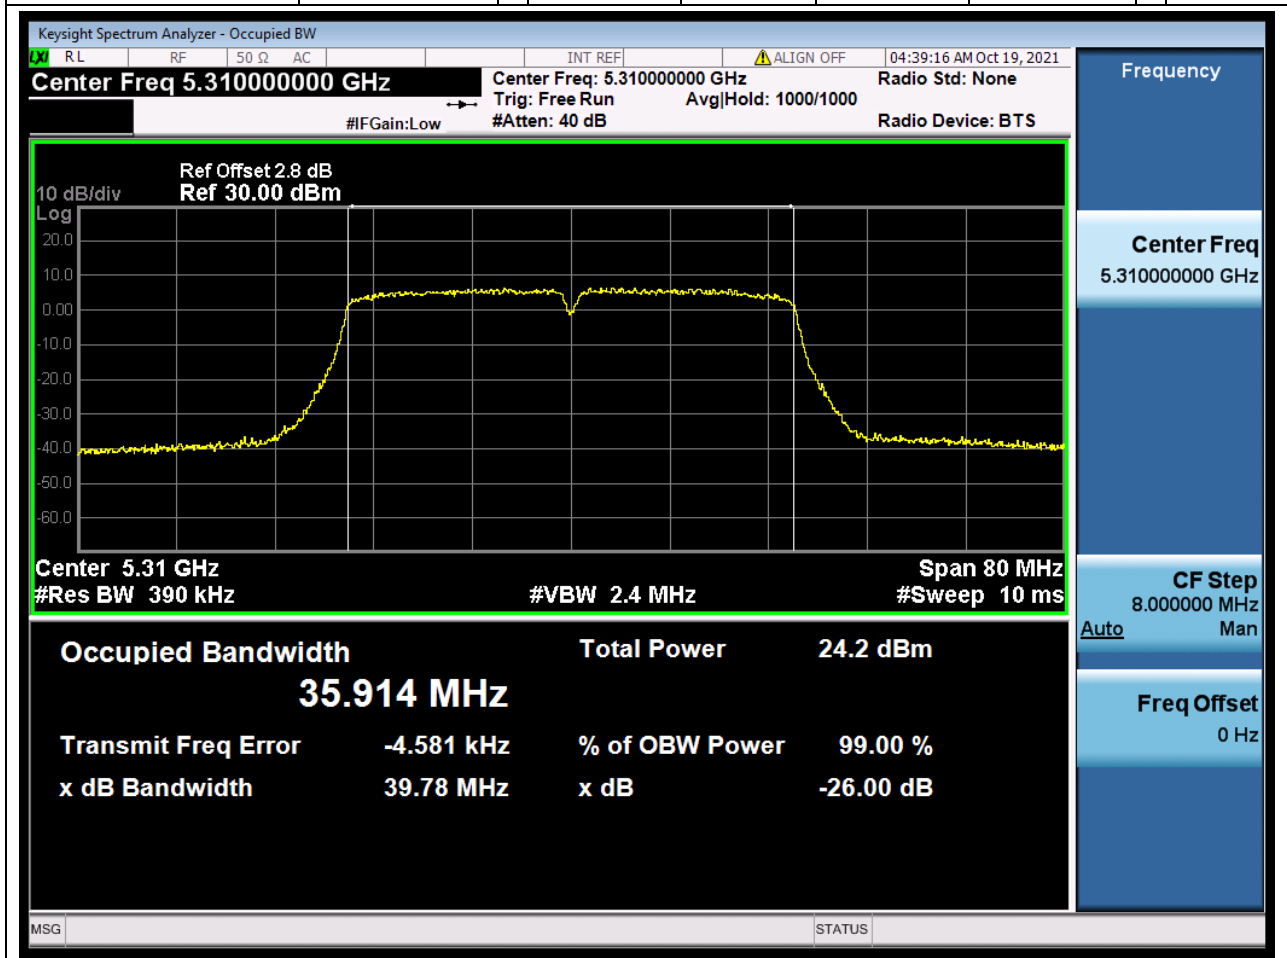

31. 802.11n_40M_Band2_H

31.1. A.2.2-99% Bandwidth(NTNV)

Center Frequency (MHz)	OBW Power (%)	RBW (MHz)	Detector	Limit (MHz)	OBW (MHz)	Verdict
5310	99	0.39	Peak	0	35.913991	Unknow