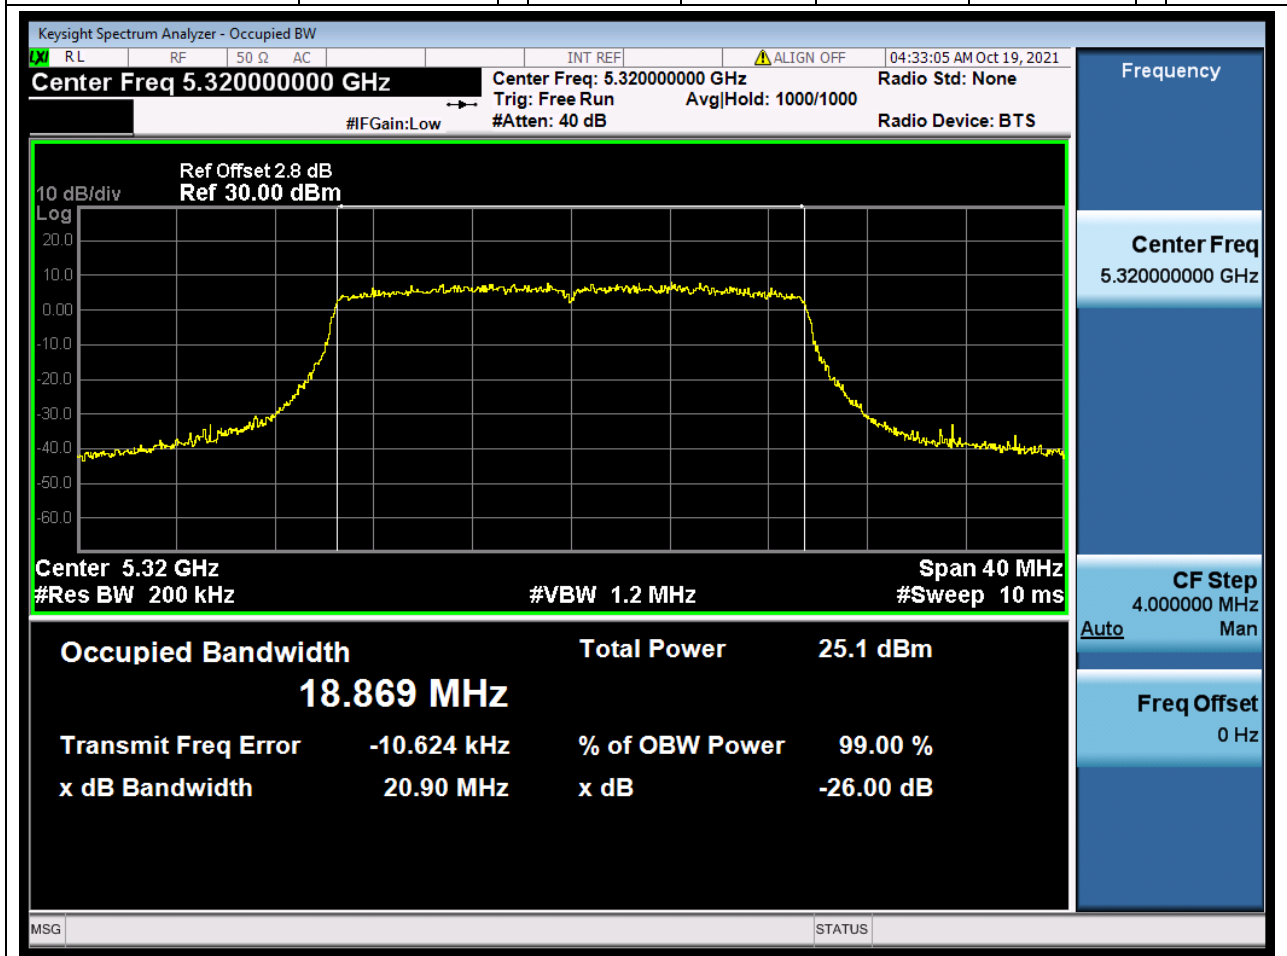

29. 802.11ax_20M_Band2_H

29.1. A.2.2-99% Bandwidth(NTNV)

Center Frequency (MHz)	OBW Power (%)	RBW (MHz)	Detector	Limit (MHz)	OBW (MHz)	Verdict
5320	99	0.2	Peak	0	18.868765	Unknow