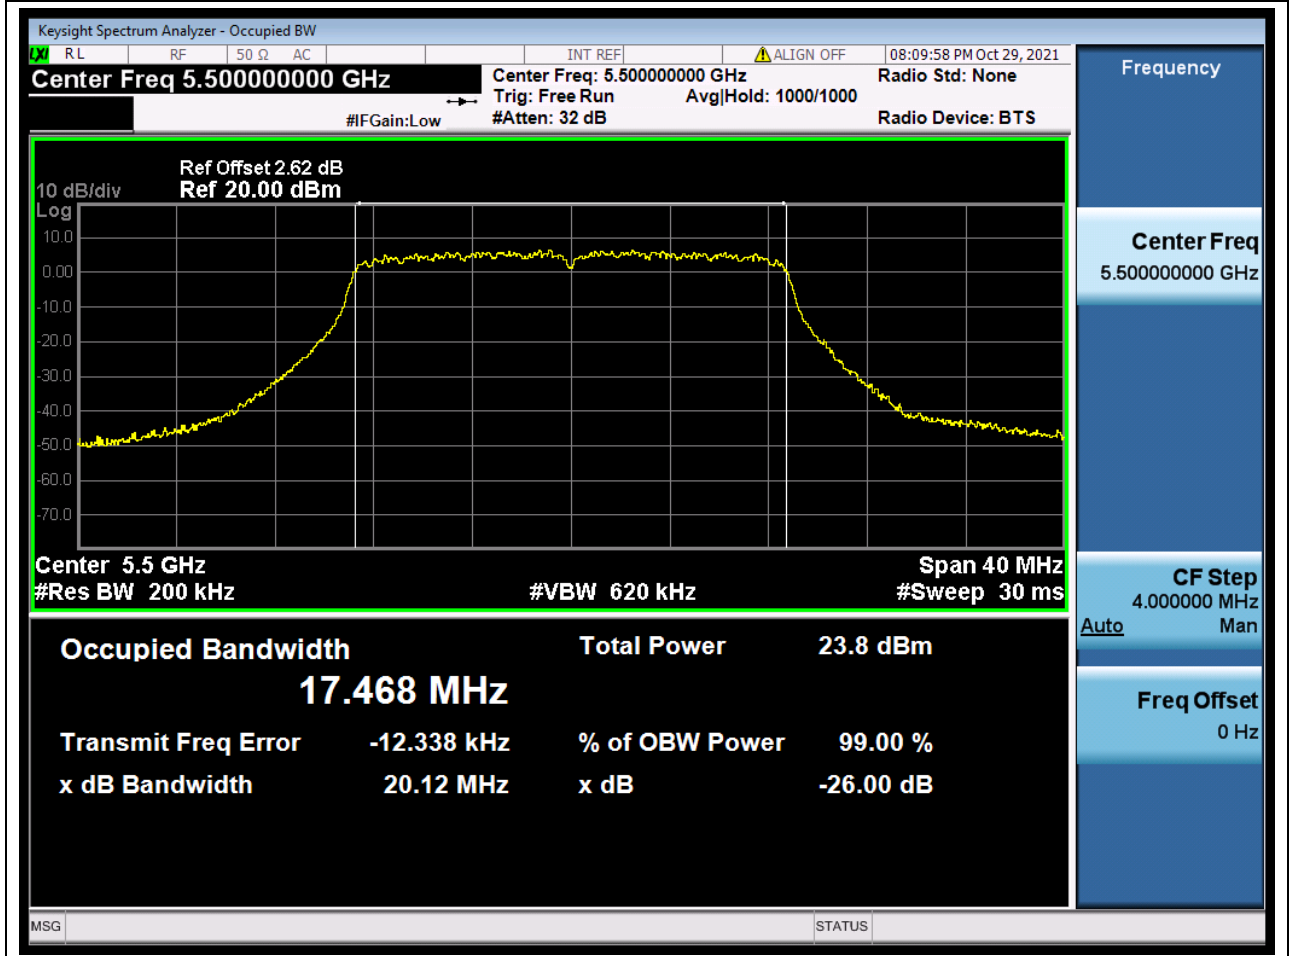

44. 802.11ac_20M_Band3_L

44.2. A.2-26dB Bandwidth(NTNV)

Center Frequency (MHz)	XdB Down	RBW (MHz)	Detector	Limit (MHz)	XdB BandWidth (MHz)	Verdict
5500	26	0.2	Peak	0	20.1235	Unknow