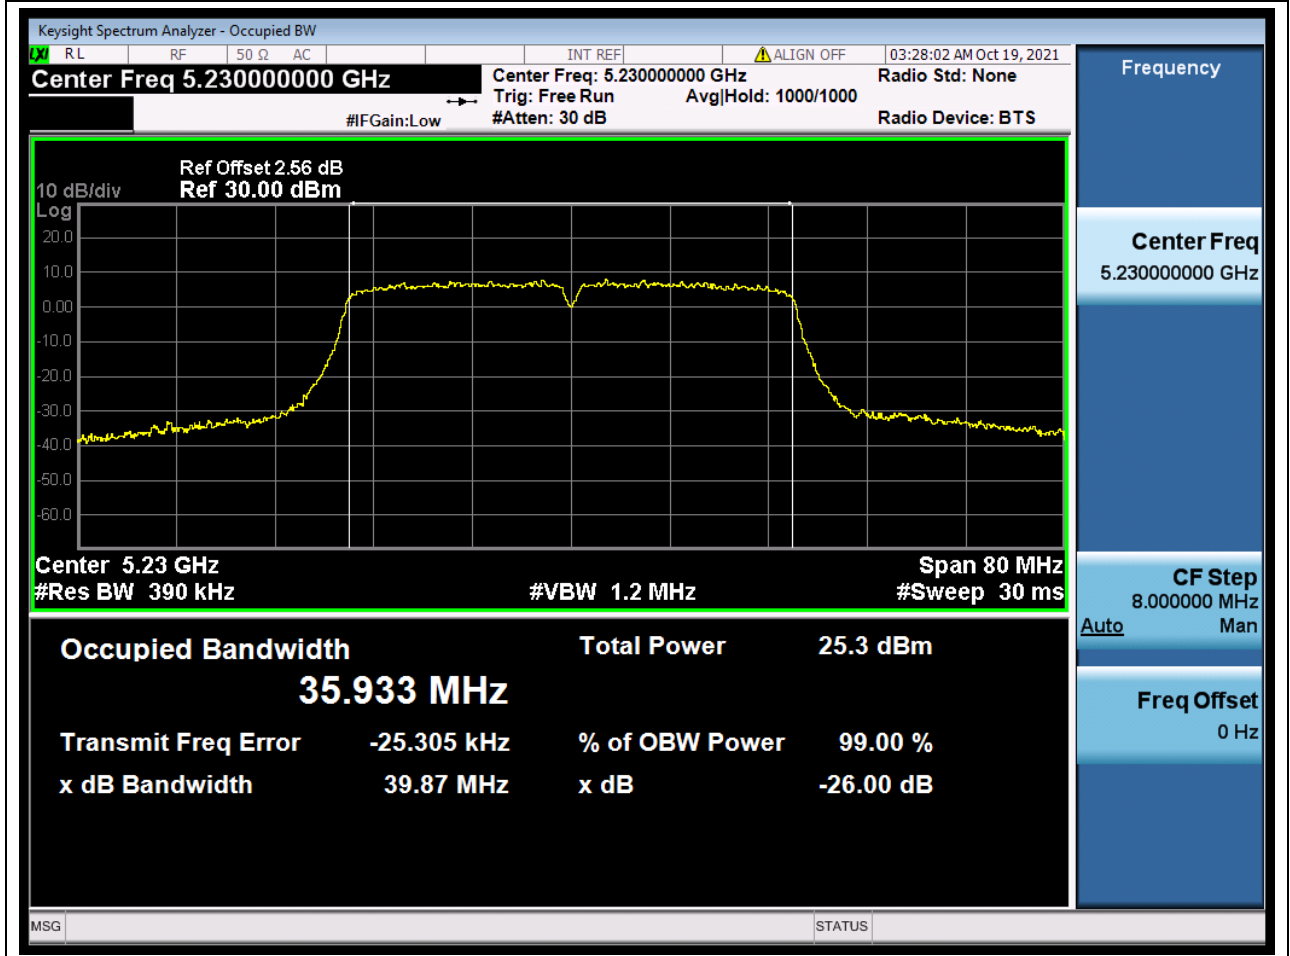

13. 802.11ac_40M_Band1_H

13.1. A.2-26dB Bandwidth(NTNV)

Center Frequency (MHz)	XdB Down	RBW (MHz)	Detector	Limit (MHz)	XdB BandWidth (MHz)	Verdict
5230	26	0.39	Peak	0	39.86609	Unknow