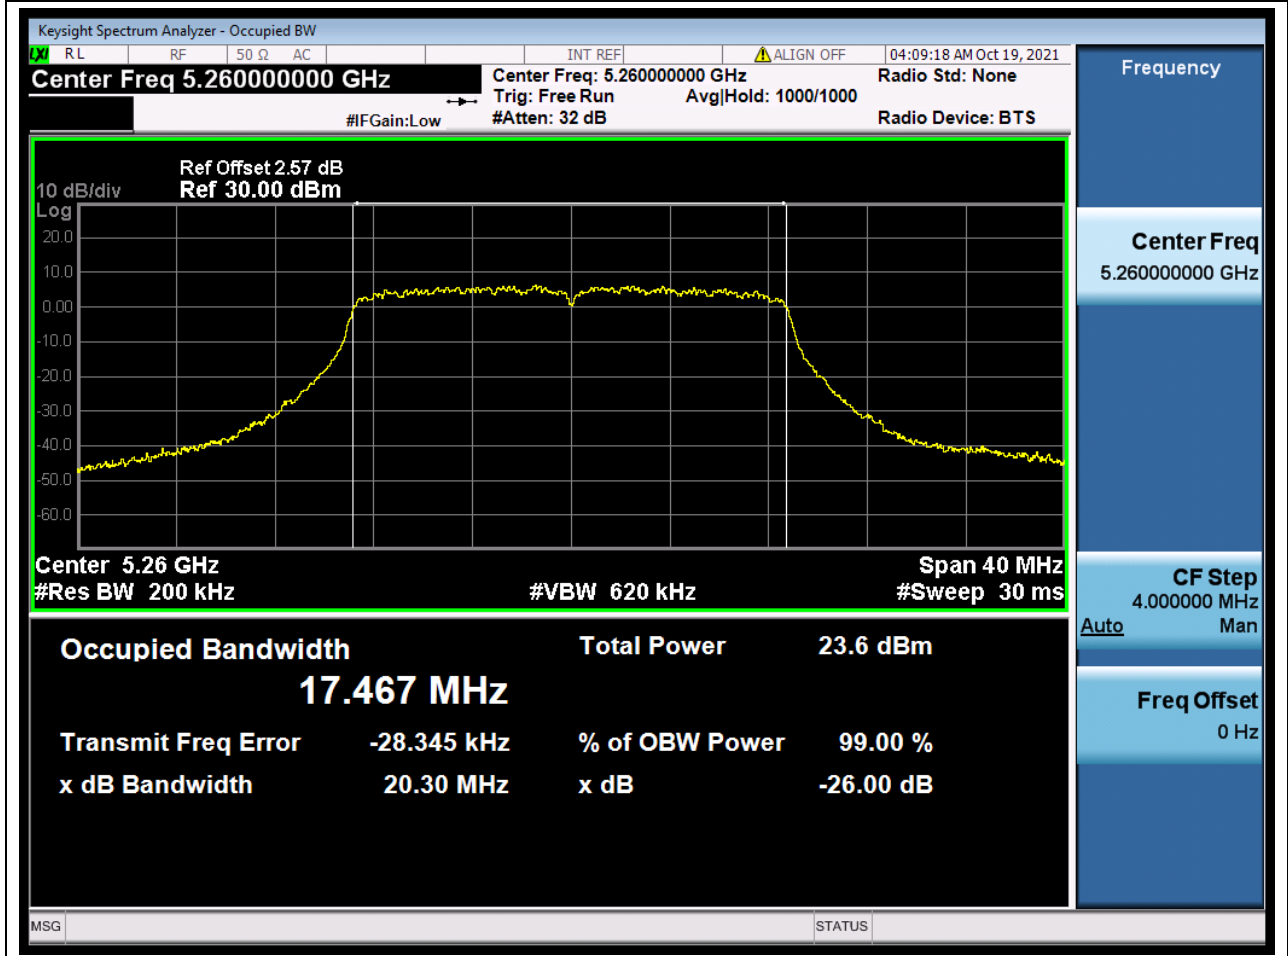

21. 802.11n_20M_Band2_L

21.1. A.2-26dB Bandwidth(NTNV)

Center Frequency (MHz)	XdB Down	RBW (MHz)	Detector	Limit (MHz)	XdB BandWidth (MHz)	Verdict
5260	26	0.2	Peak	0	20.296231	Unknow