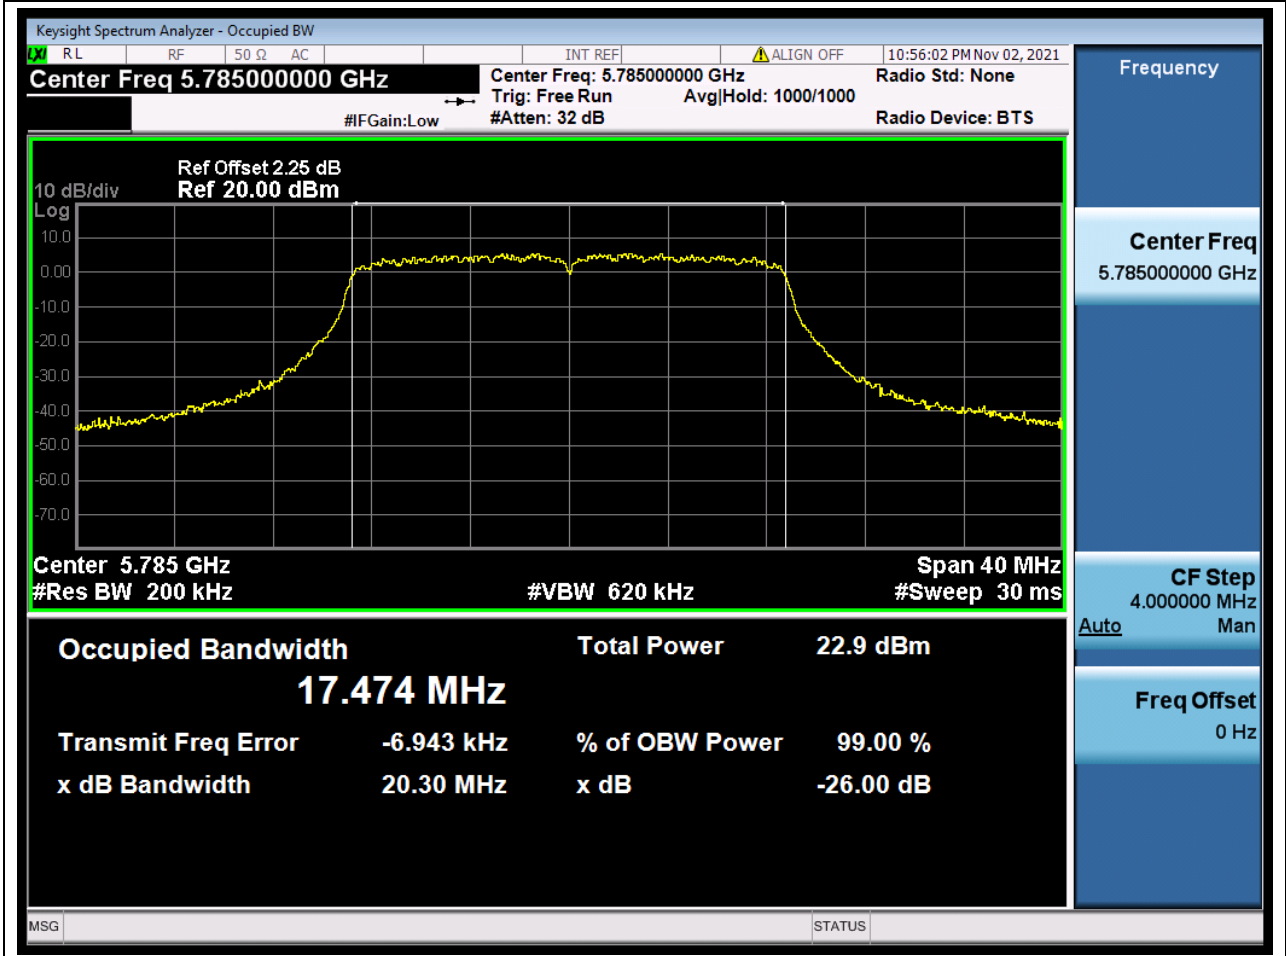

64. 802.11n_20M_Band4_M

64.2. A.2-26dB Bandwidth(NTNV)

Center Frequency (MHz)	XdB Down	RBW (MHz)	Detector	Limit (MHz)	XdB BandWidth (MHz)	Verdict
5785	26	0.2	Peak	0	20.30463	Unknow