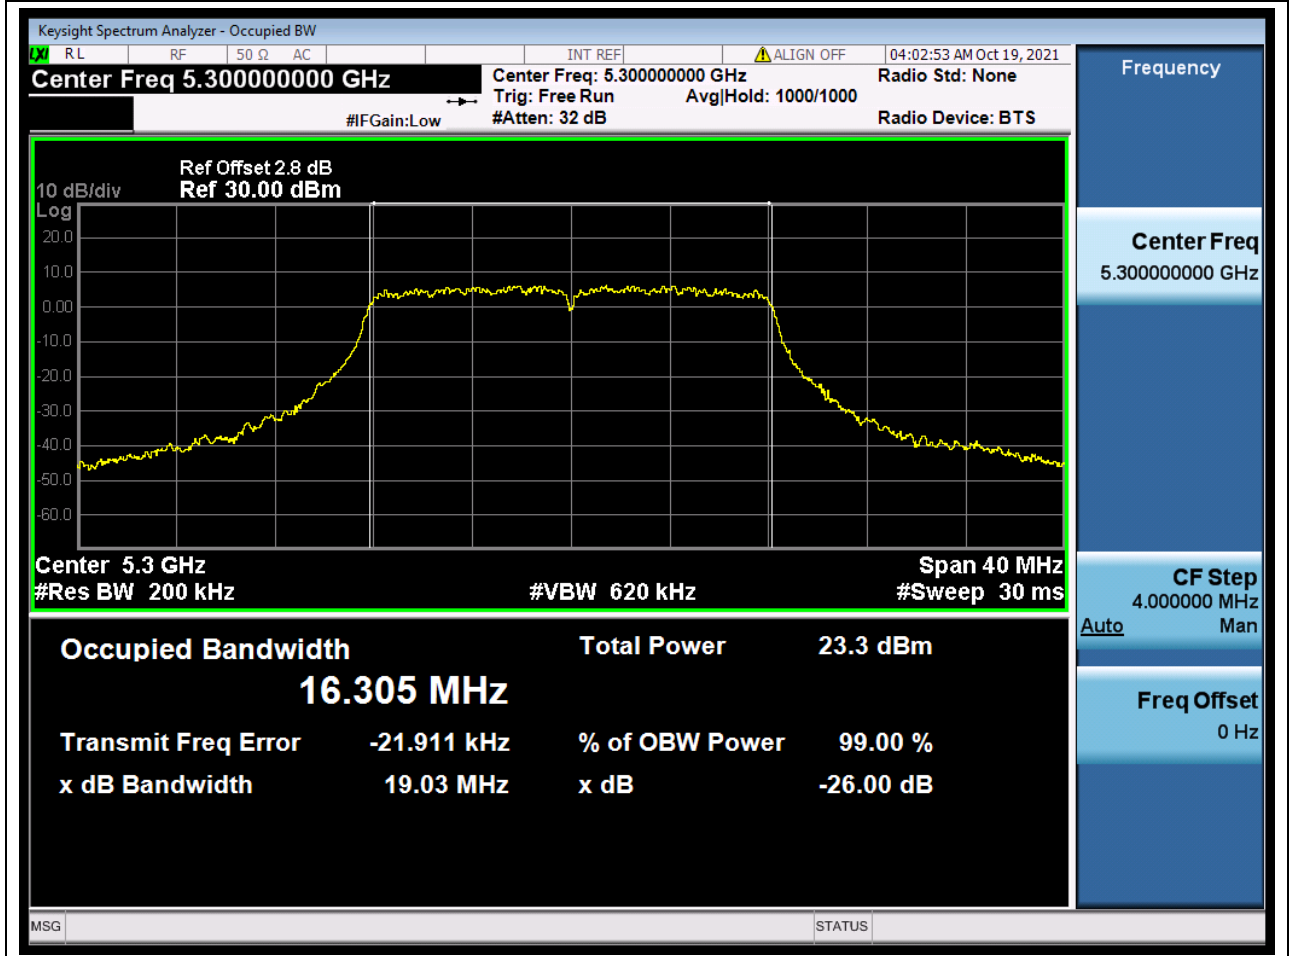

19. 802.11a_20M_Band2_M

19.1. A.2-26dB Bandwidth(NTNV)

Center Frequency (MHz)	XdB Down	RBW (MHz)	Detector	Limit (MHz)	XdB BandWidth (MHz)	Verdict
5300	26	0.2	Peak	0	19.02939	Unknow