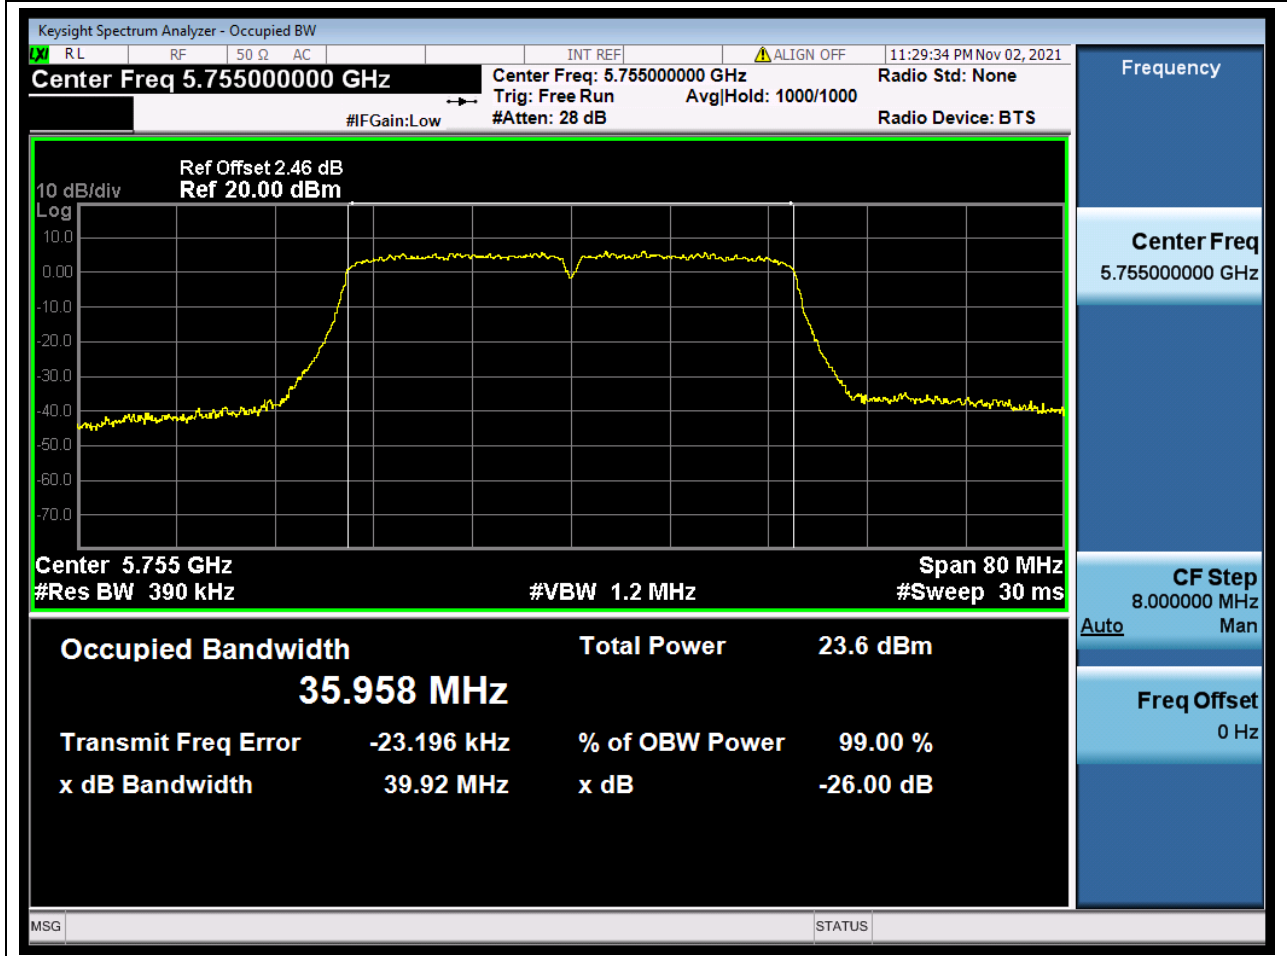

74. 802.11ac_40M_Band4_L

74.2. A.2-26dB Bandwidth(NTNV)

Center Frequency (MHz)	XdB Down	RBW (MHz)	Detector	Limit (MHz)	XdB BandWidth (MHz)	Verdict
5755	26	0.39	Peak	0	39.922962	Unknow