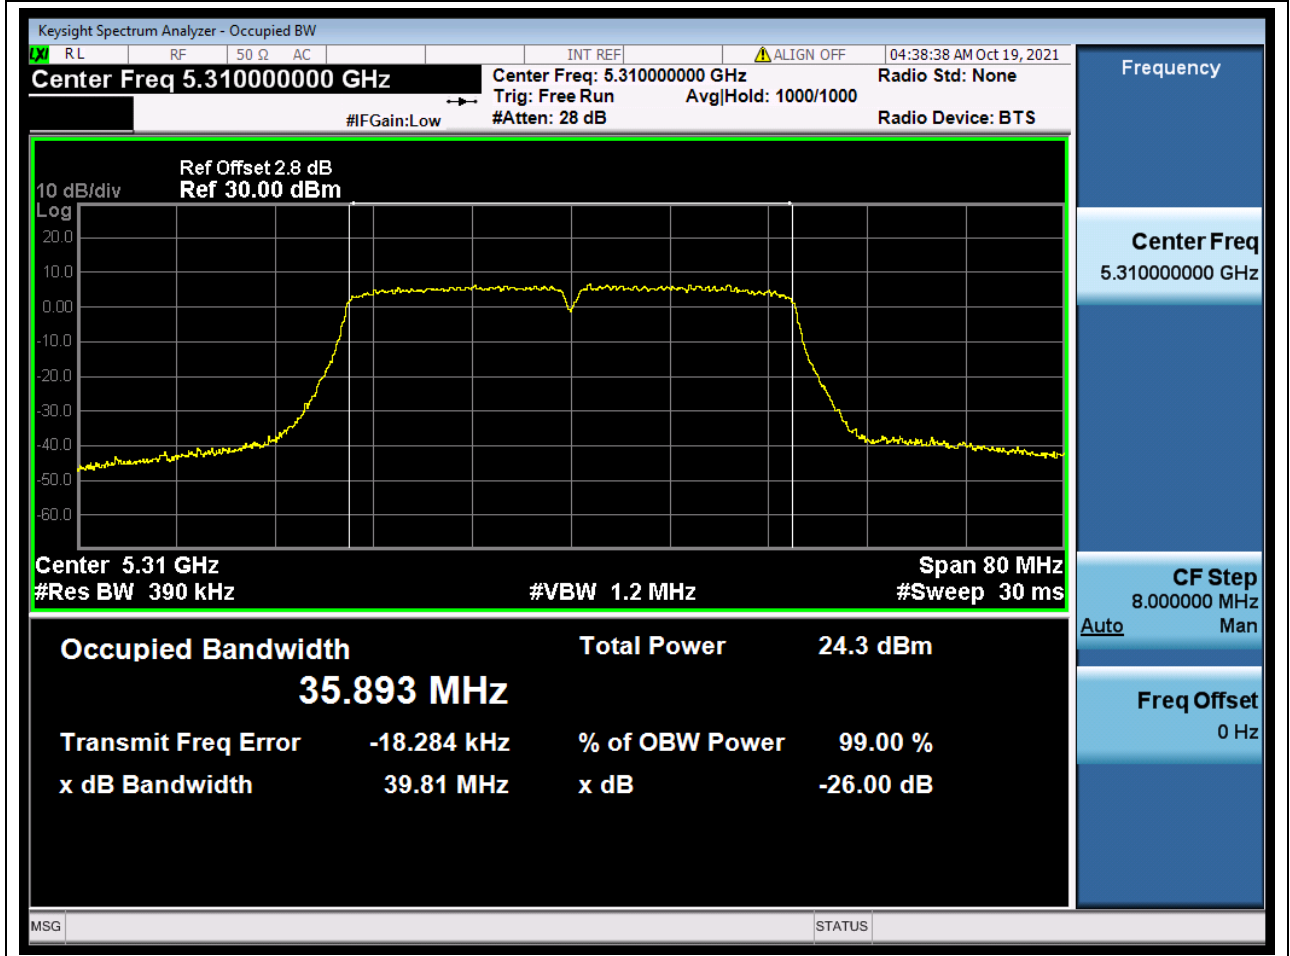

31. 802.11n_40M_Band2_H

31.1. A.2-26dB Bandwidth(NTNV)

Center Frequency (MHz)	XdB Down	RBW (MHz)	Detector	Limit (MHz)	XdB BandWidth (MHz)	Verdict
5310	26	0.39	Peak	0	39.81494	Unknow