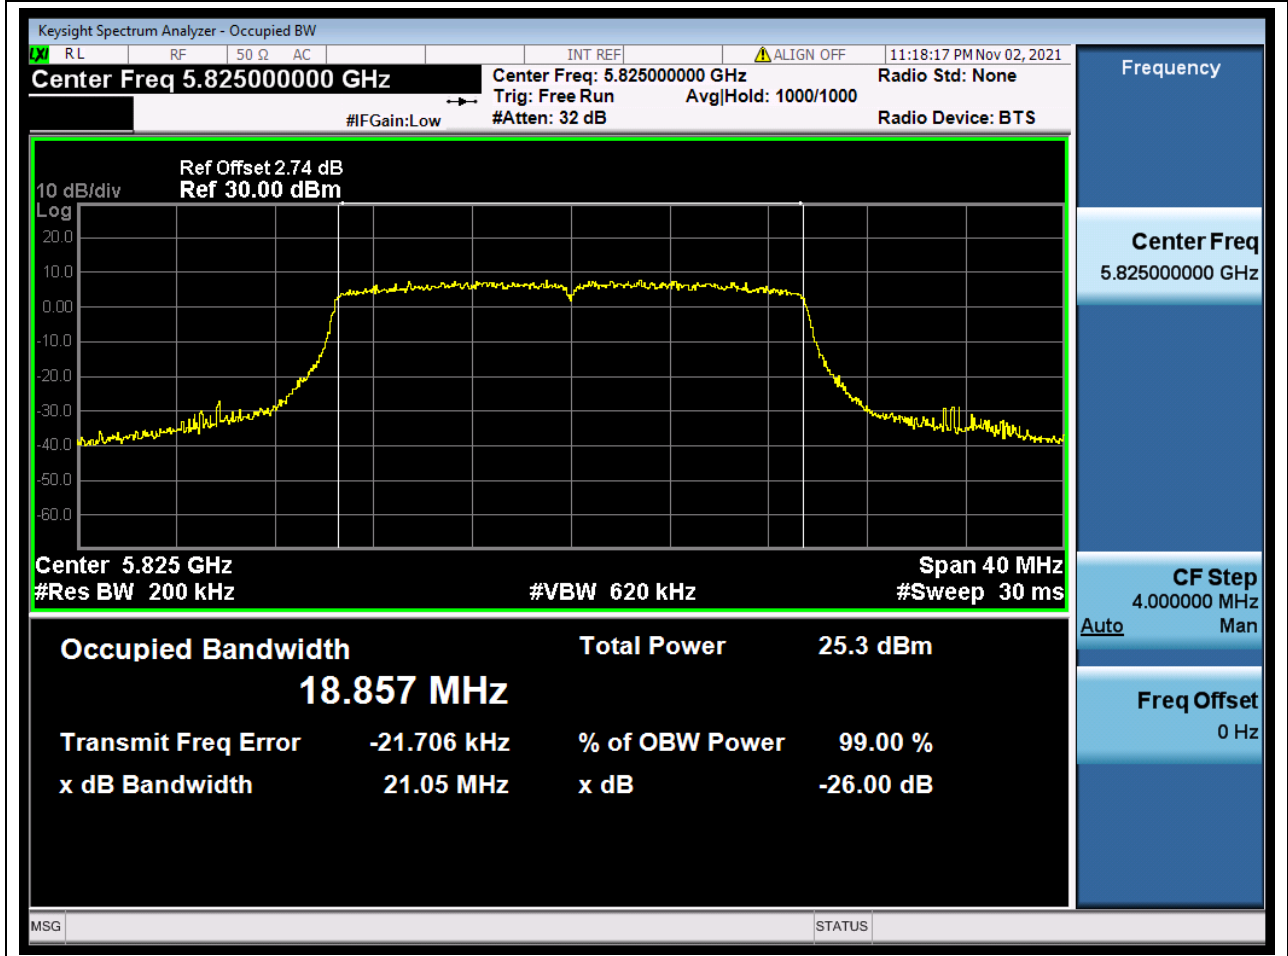

71. 802.11ax_20M_Band4_H

71.2. A.2-26dB Bandwidth(NTNV)

Center Frequency (MHz)	XdB Down	RBW (MHz)	Detector	Limit (MHz)	XdB BandWidth (MHz)	Verdict
5825	26	0.2	Peak	0	21.045725	Unknow