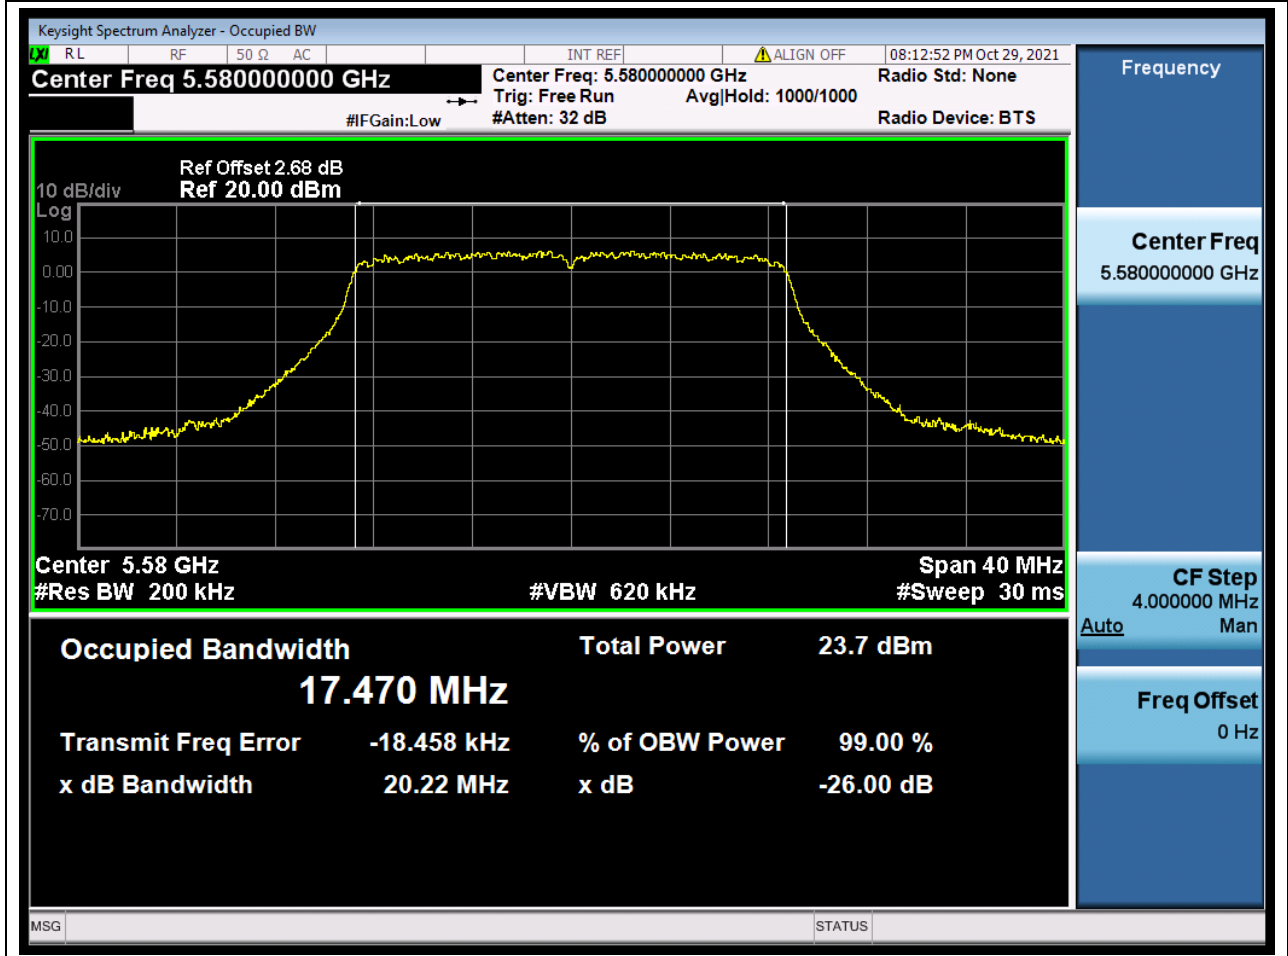

45. 802.11ac_20M_Band3_M

45.2. A.2-26dB Bandwidth(NTNV)

Center Frequency (MHz)	XdB Down	RBW (MHz)	Detector	Limit (MHz)	XdB BandWidth (MHz)	Verdict
5580	26	0.2	Peak	0	20.217272	Unknow