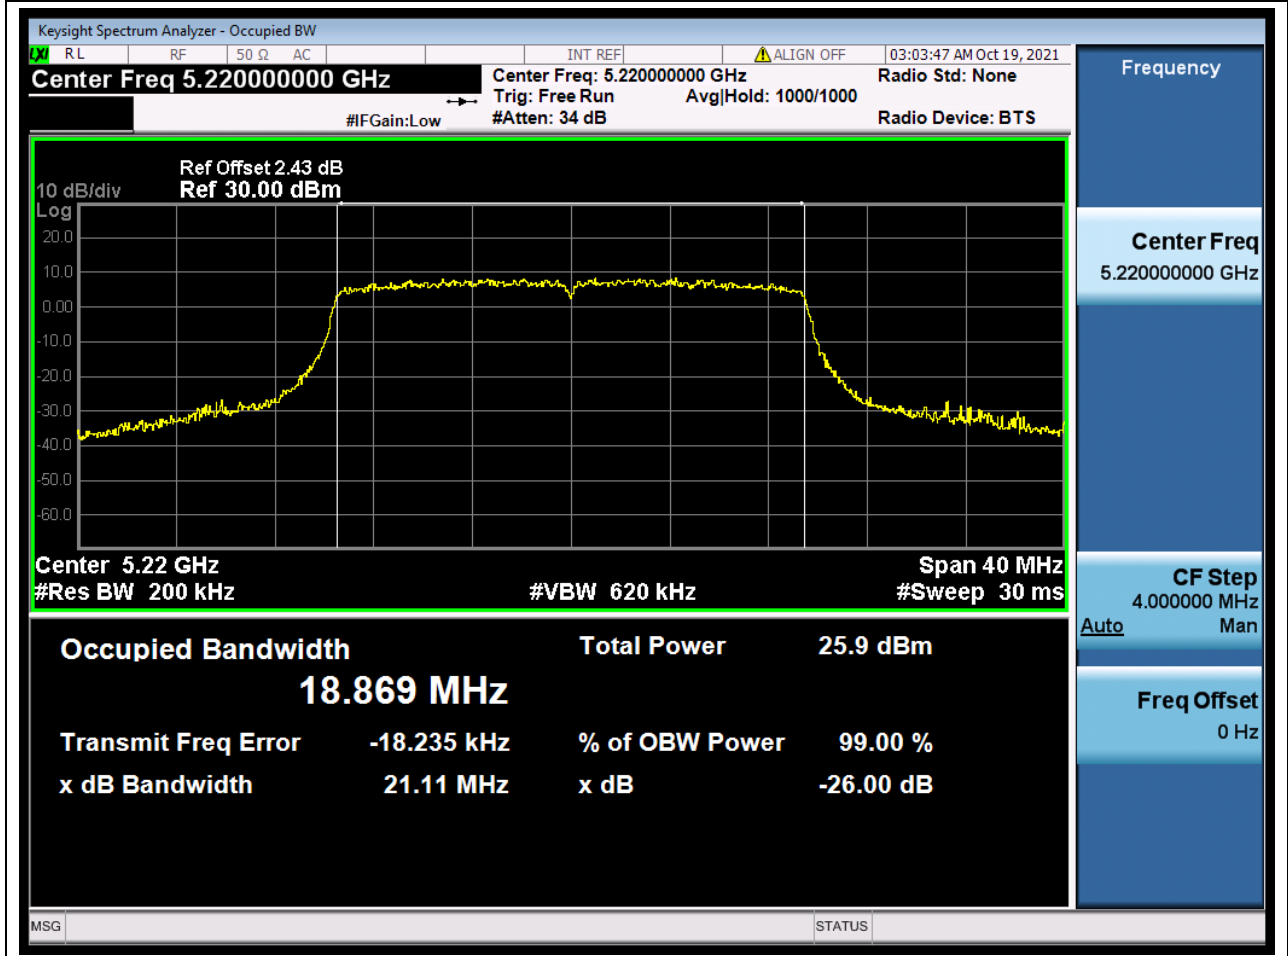

8. 802.11ax_20M_Band1_M

8.2. A.2-26dB Bandwidth(NTNV)

Center Frequency (MHz)	XdB Down	RBW (MHz)	Detector	Limit (MHz)	XdB BandWidth (MHz)	Verdict
5220	26	0.2	Peak	0	21.105688	Unknow