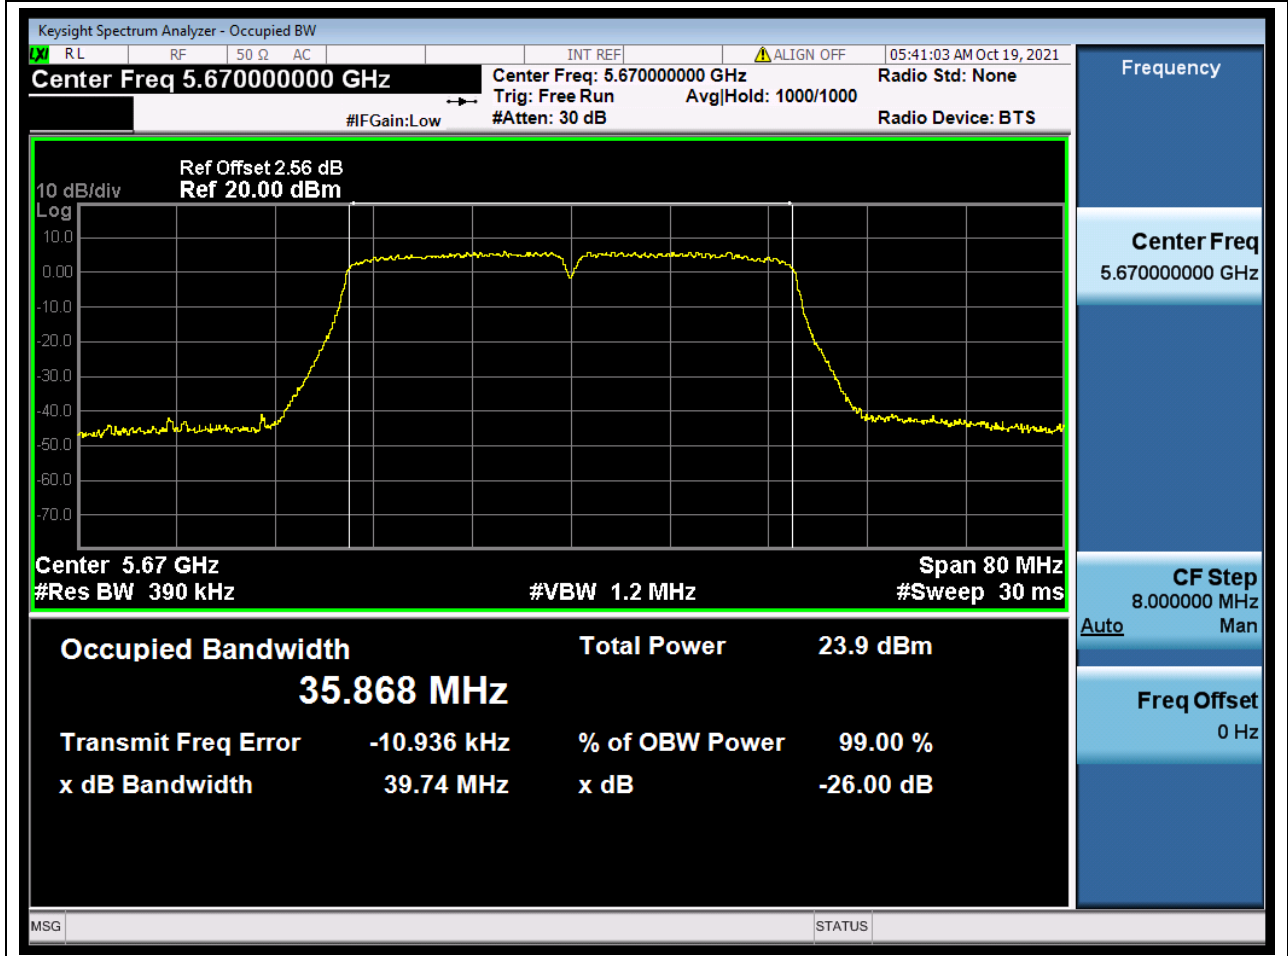

49. 802.11n_40M_Band3_H

49.1. A.2-26dB Bandwidth(NTNV)

Center Frequency (MHz)	XdB Down	RBW (MHz)	Detector	Limit (MHz)	XdB BandWidth (MHz)	Verdict
5670	26	0.39	Peak	0	39.739536	Unknow