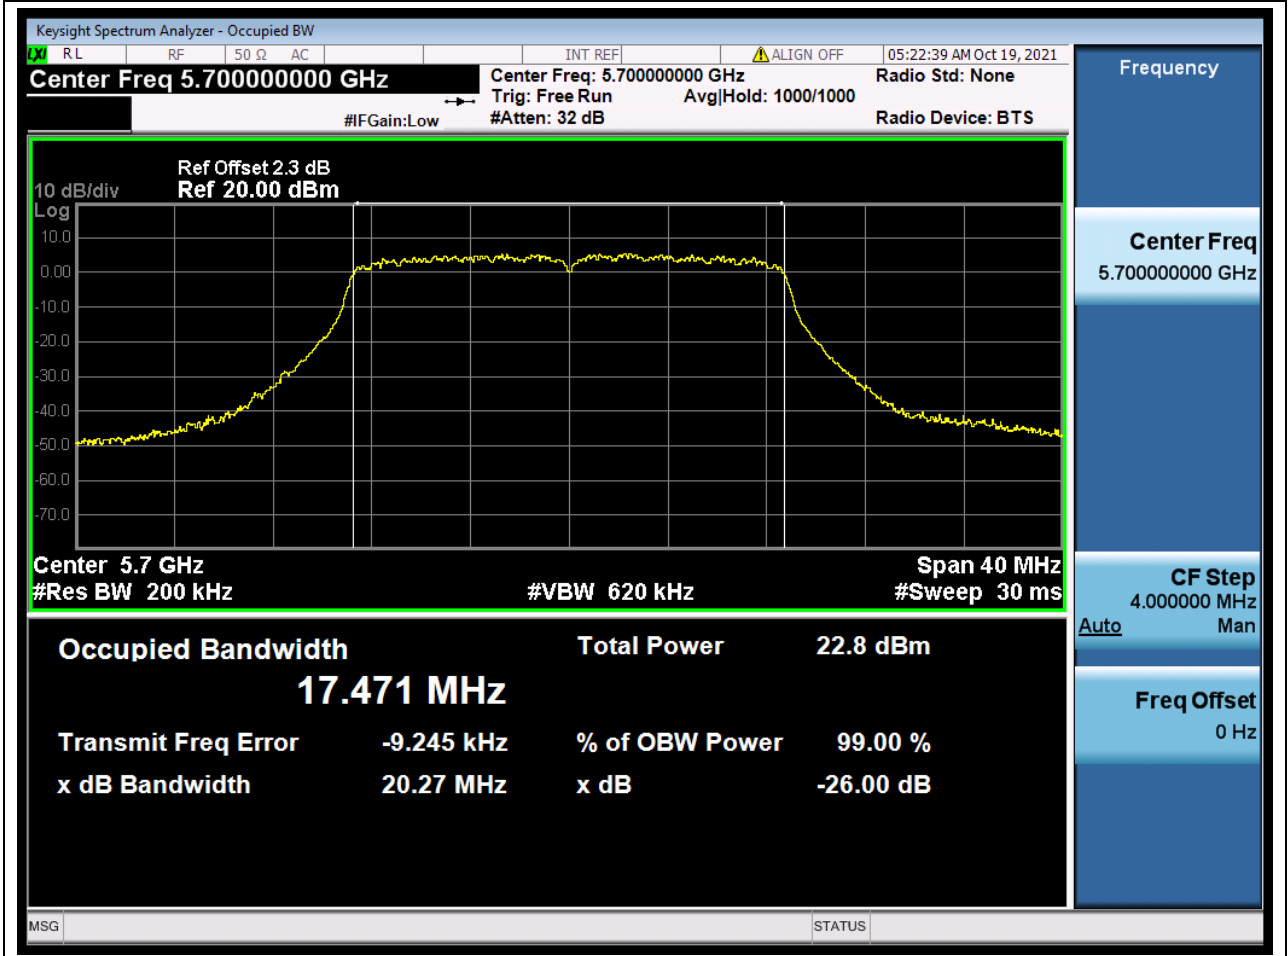

43. 802.11n_20M_Band3_H

43.1. A.2-26dB Bandwidth(NTNV)

Center Frequency (MHz)	XdB Down	RBW (MHz)	Detector	Limit (MHz)	XdB BandWidth (MHz)	Verdict
5700	26	0.2	Peak	0	20.265262	Unknow