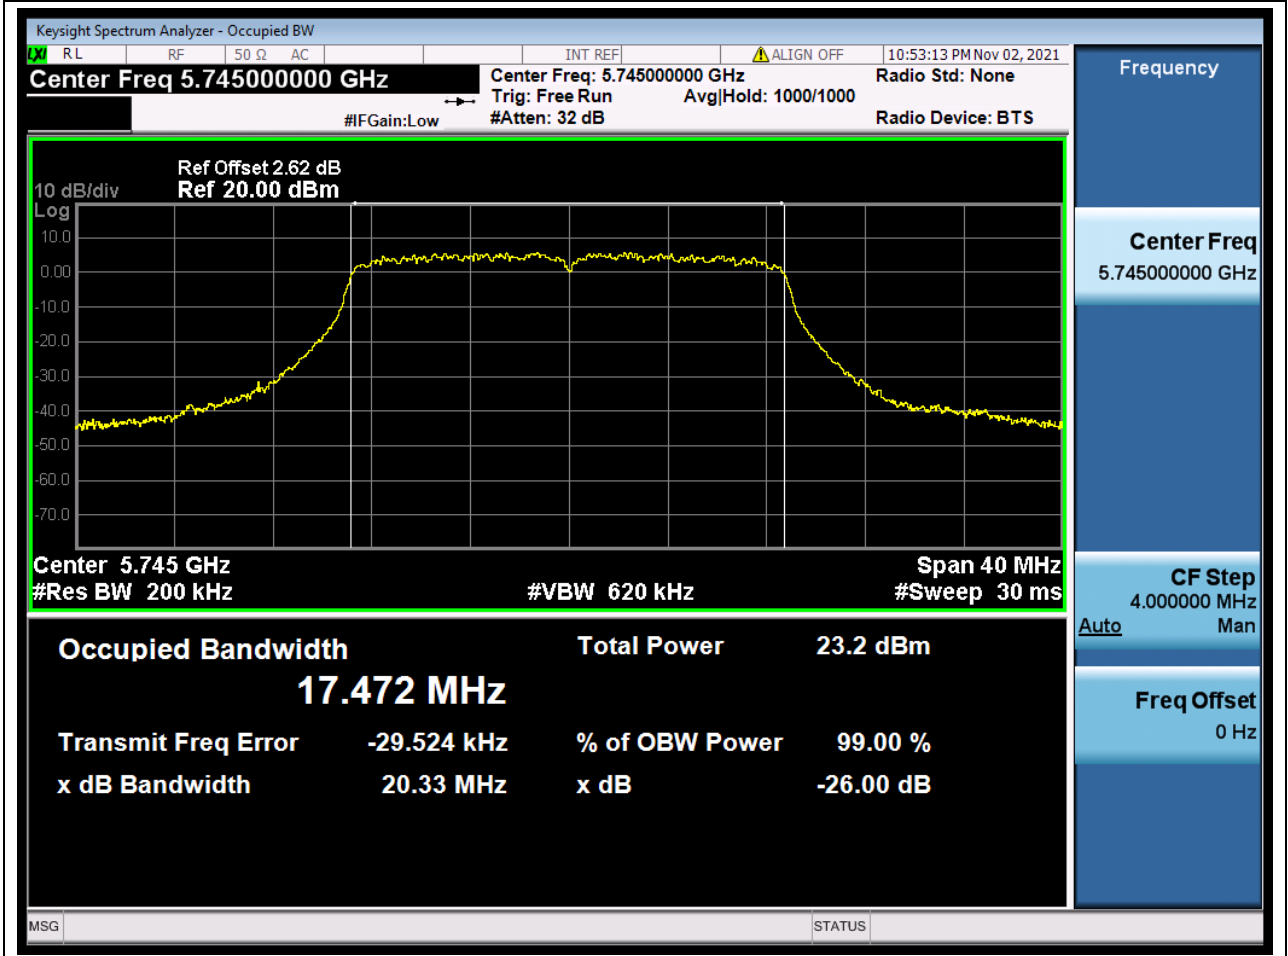

63. 802.11n_20M_Band4_L

63.2. A.2-26dB Bandwidth(NTNV)

Center Frequency (MHz)	XdB Down	RBW (MHz)	Detector	Limit (MHz)	XdB BandWidth (MHz)	Verdict
5745	26	0.2	Peak	0	20.327315	Unknow