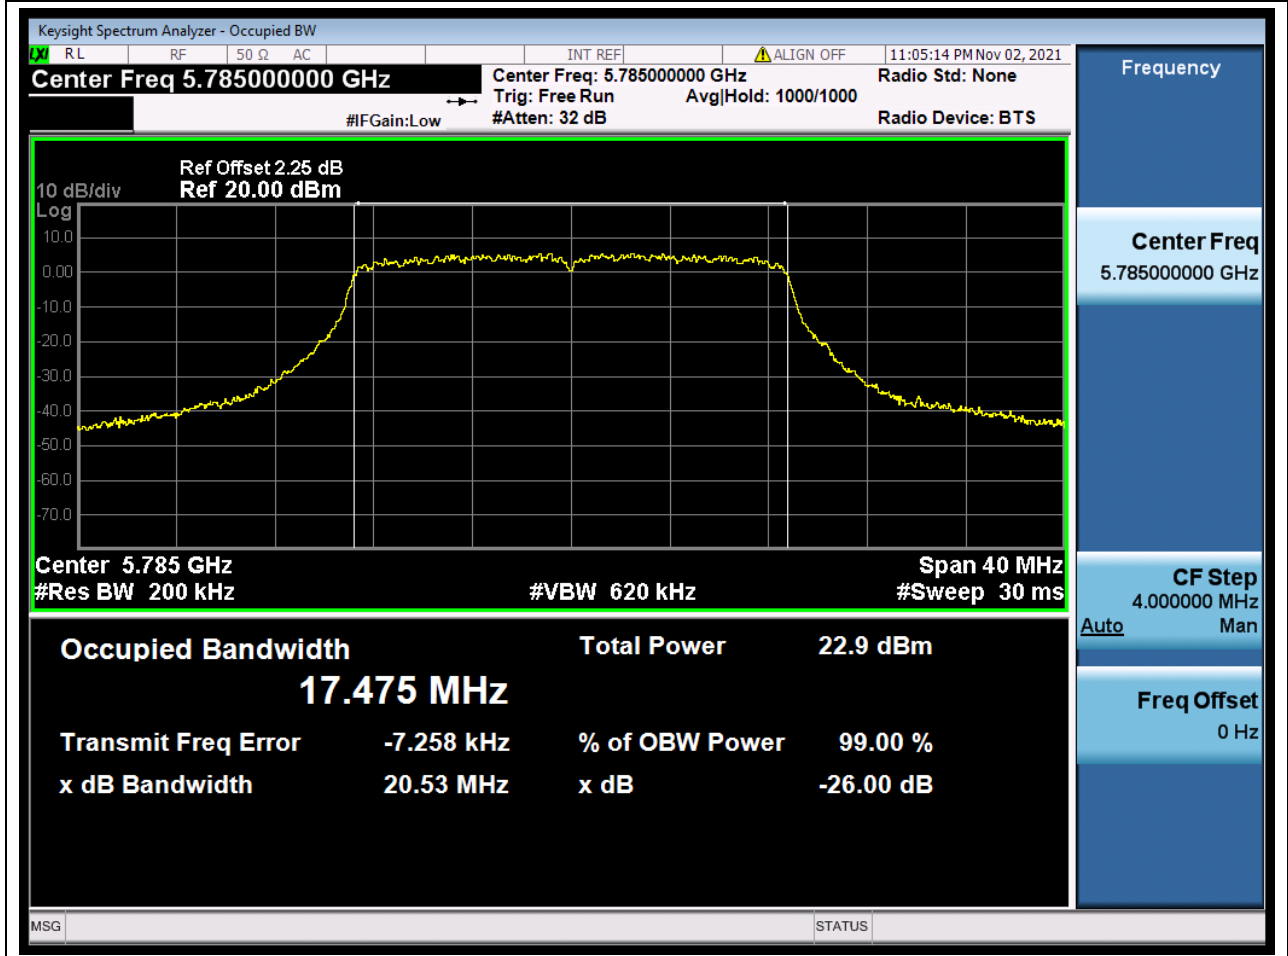

67. 802.11ac_20M_Band4_M

67.2. A.2-26dB Bandwidth(NTNV)

Center Frequency (MHz)	XdB Down	RBW (MHz)	Detector	Limit (MHz)	XdB BandWidth (MHz)	Verdict
5785	26	0.2	Peak	0	20.531502	Unknow