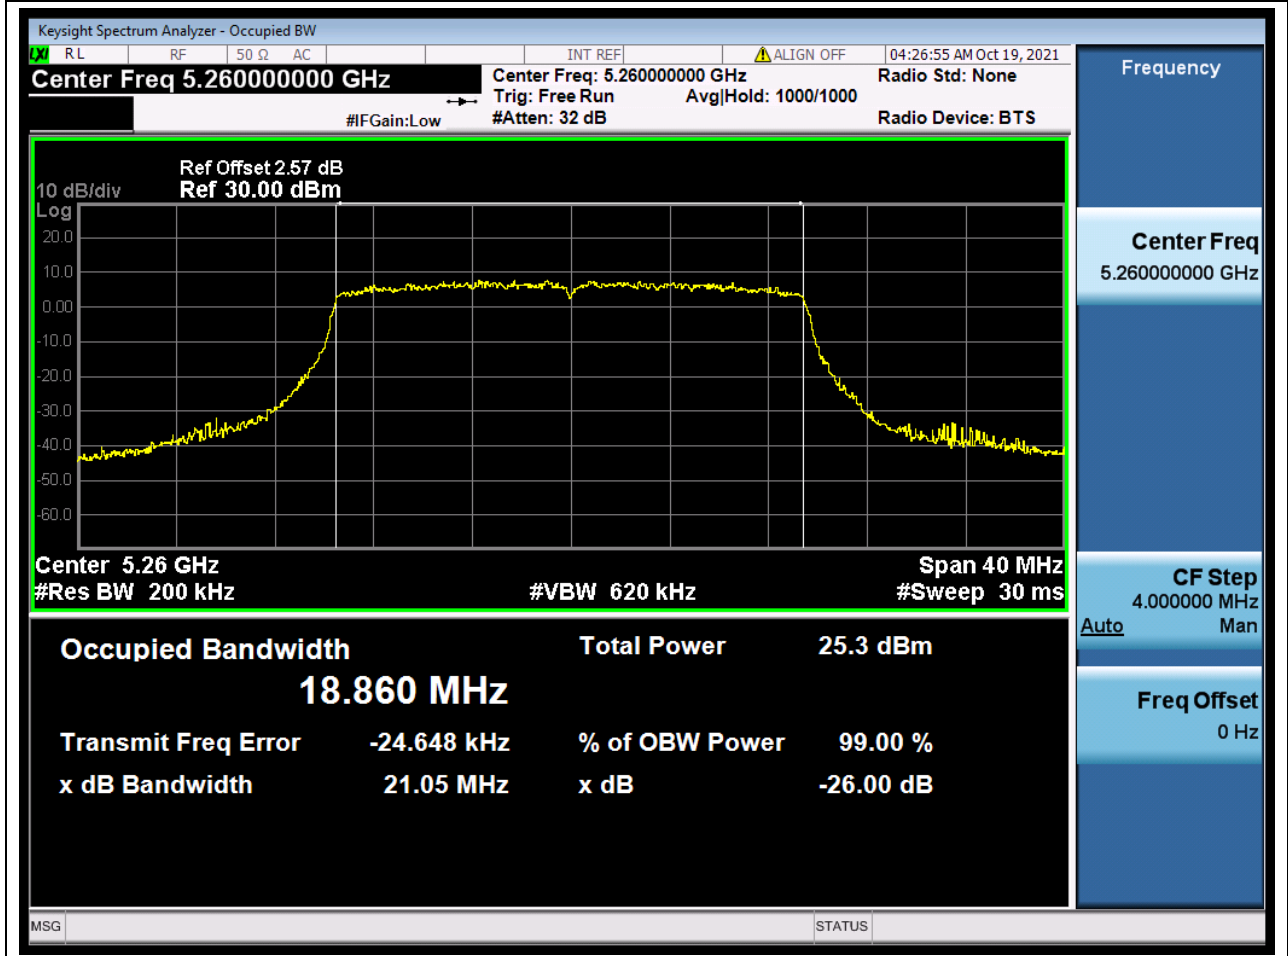

27. 802.11ax_20M_Band2_L

27.1. A.2-26dB Bandwidth(NTNV)

Center Frequency (MHz)	XdB Down	RBW (MHz)	Detector	Limit (MHz)	XdB BandWidth (MHz)	Verdict
5260	26	0.2	Peak	0	21.054109	Unknow