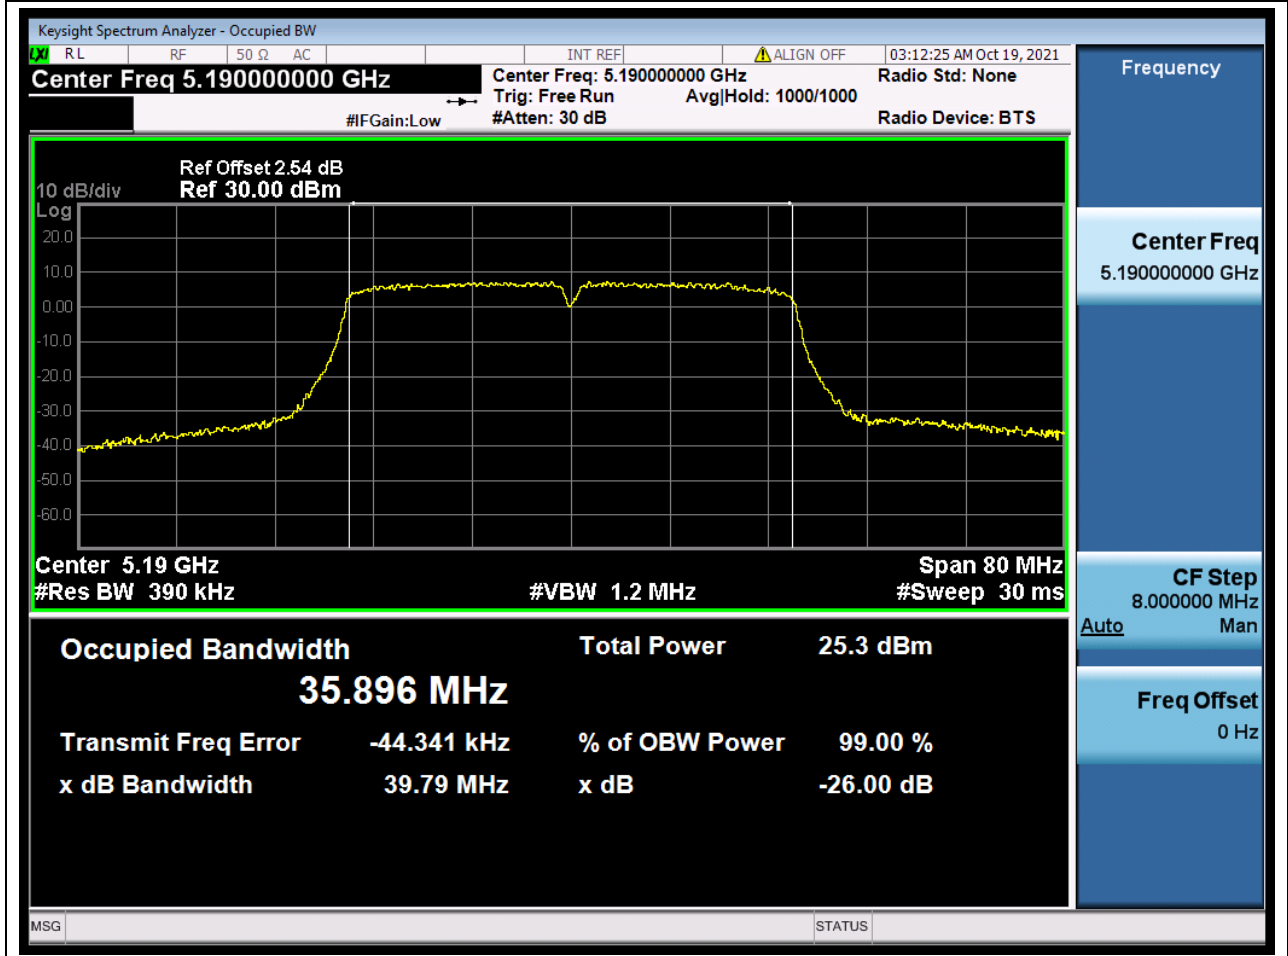

10. 802.11n_40M_Band1_L

10.1. A.2-26dB Bandwidth(NTNV)

Center Frequency (MHz)	XdB Down	RBW (MHz)	Detector	Limit (MHz)	XdB BandWidth (MHz)	Verdict
5190	26	0.39	Peak	0	39.790995	Unknow