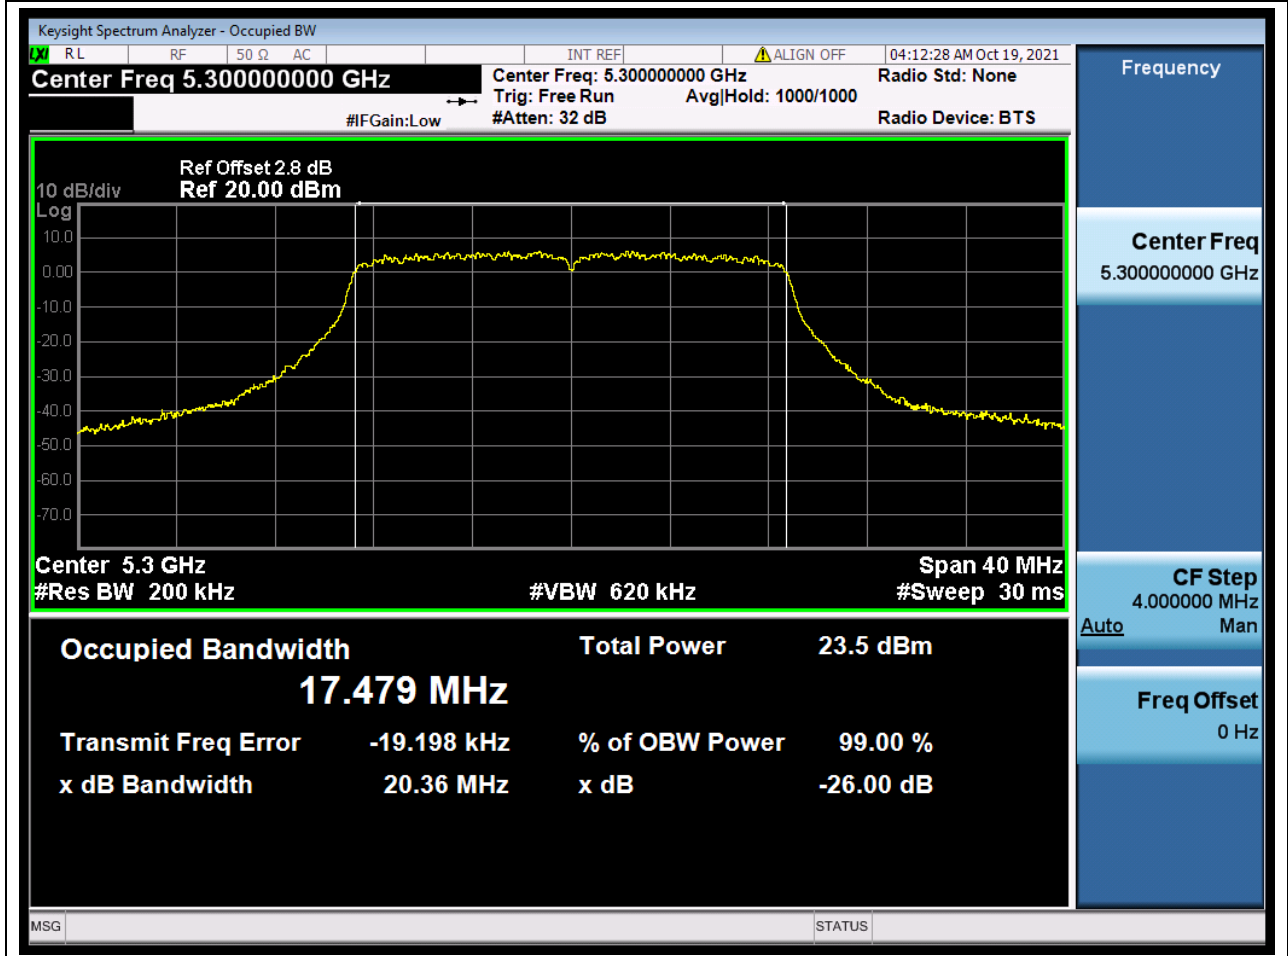

22. 802.11n_20M_Band2_M

22.1. A.2-26dB Bandwidth(NTNV)

Center Frequency (MHz)	XdB Down	RBW (MHz)	Detector	Limit (MHz)	XdB BandWidth (MHz)	Verdict
5300	26	0.2	Peak	0	20.356822	Unknow