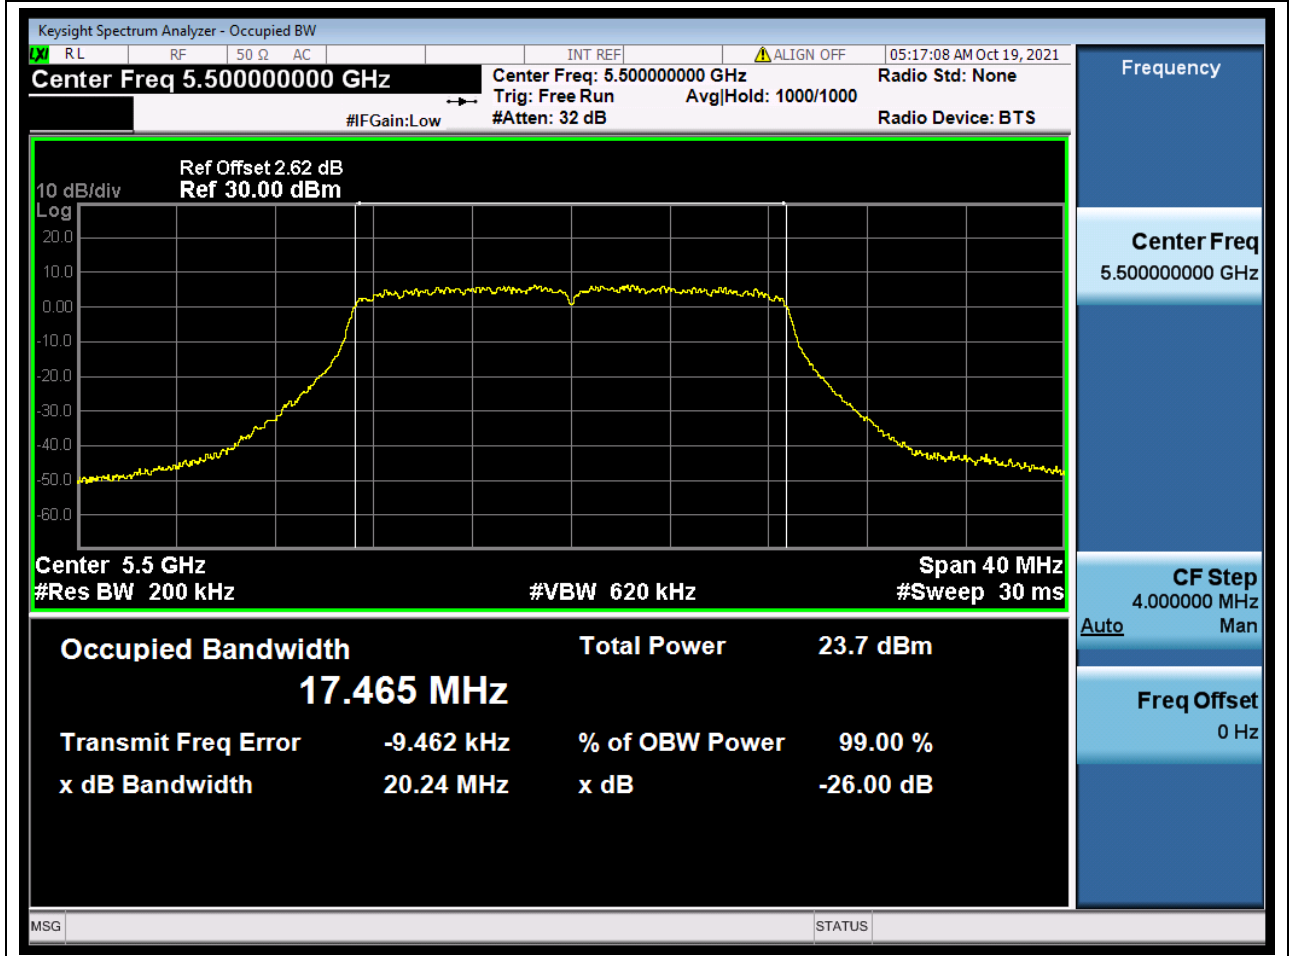

41. 802.11n_20M_Band3_L

41.1. A.2-26dB Bandwidth(NTNV)

Center Frequency (MHz)	XdB Down	RBW (MHz)	Detector	Limit (MHz)	XdB BandWidth (MHz)	Verdict
5500	26	0.2	Peak	0	20.244142	Unknow