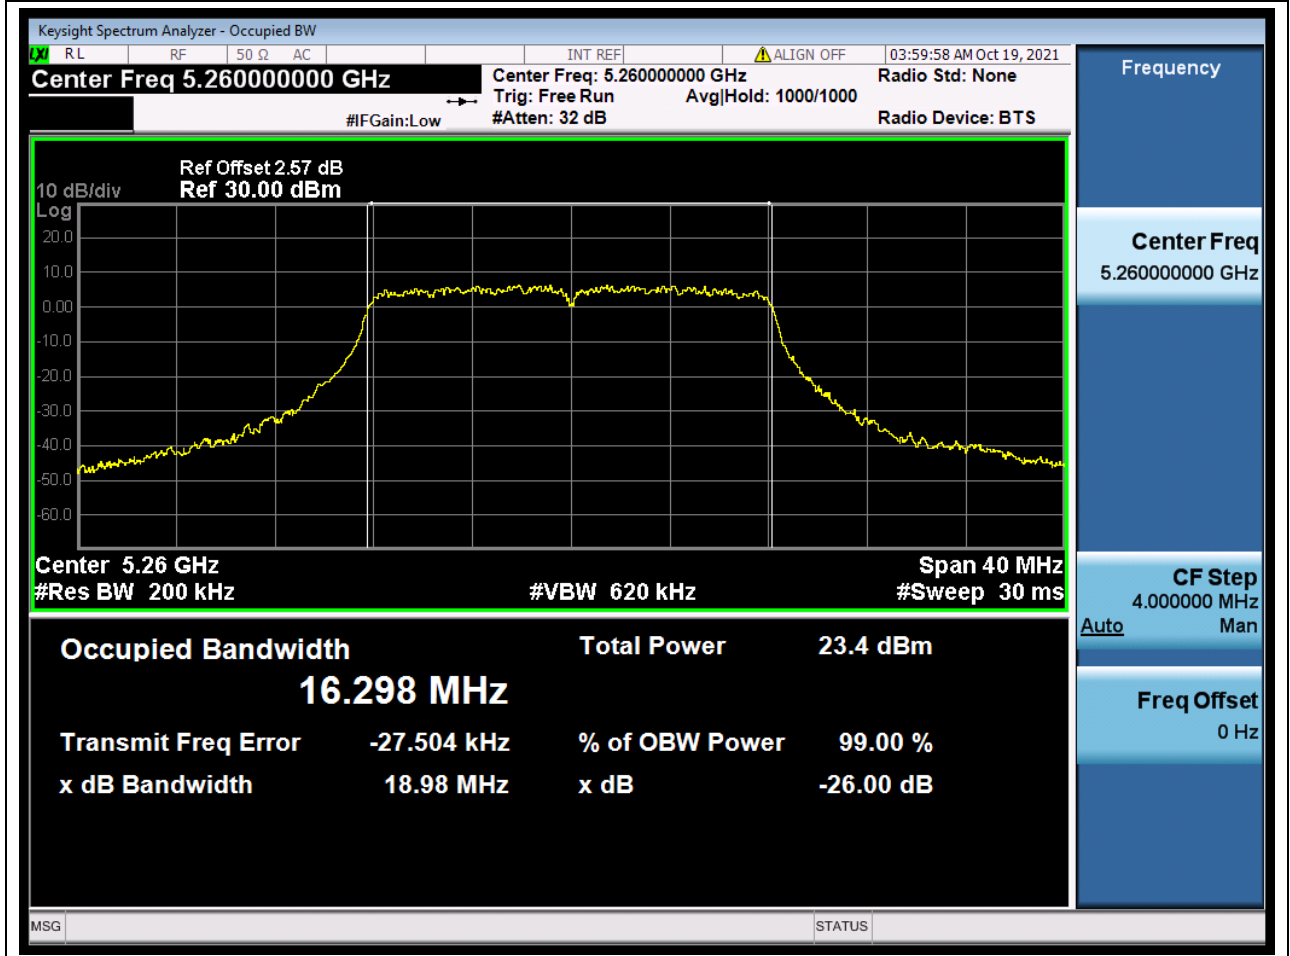

18. 802.11a_20M_Band2_L

18.1. A.2-26dB Bandwidth(NTNV)

Center Frequency (MHz)	XdB Down	RBW (MHz)	Detector	Limit (MHz)	XdB BandWidth (MHz)	Verdict
5260	26	0.2	Peak	0	18.983033	Unknow