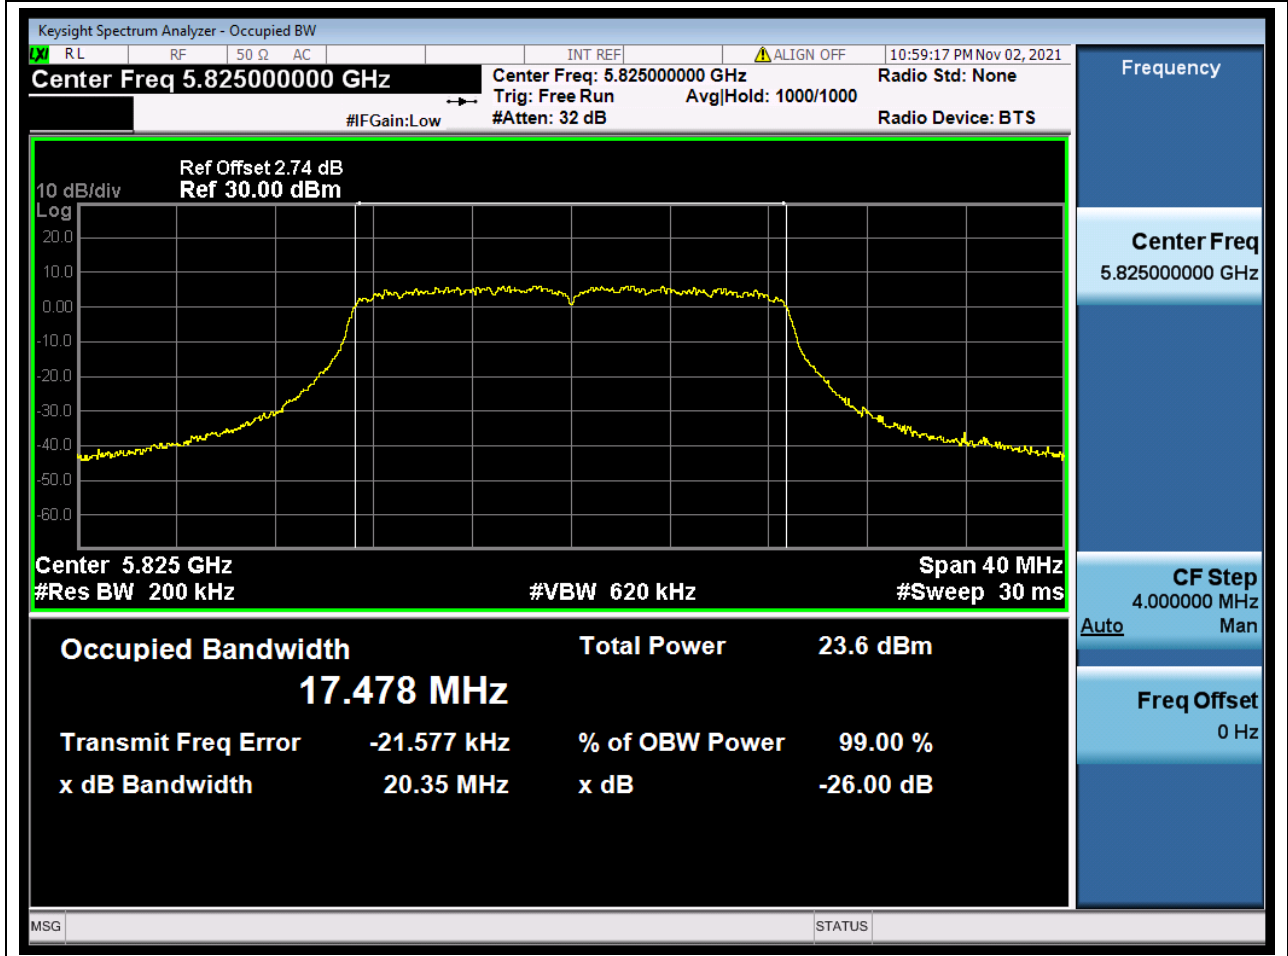

65. 802.11n_20M_Band4_H

65.2. A.2-26dB Bandwidth(NTNV)

Center Frequency (MHz)	XdB Down	RBW (MHz)	Detector	Limit (MHz)	XdB BandWidth (MHz)	Verdict
5825	26	0.2	Peak	0	20.350108	Unknow