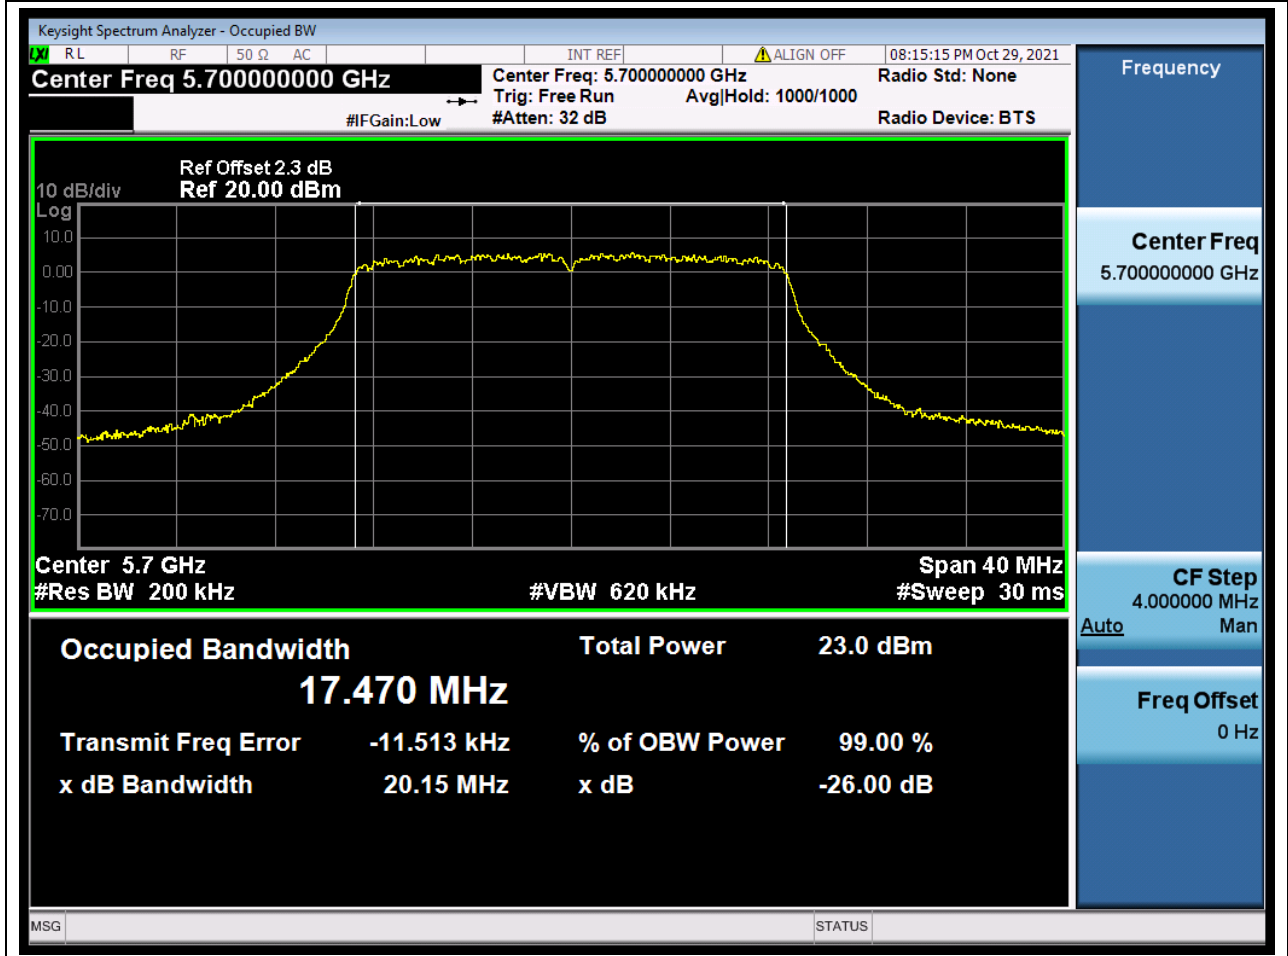

46. 802.11ac_20M_Band3_H

46.2. A.2-26dB Bandwidth(NTNV)

Center Frequency (MHz)	XdB Down	RBW (MHz)	Detector	Limit (MHz)	XdB BandWidth (MHz)	Verdict
5700	26	0.2	Peak	0	20.145526	Unknow