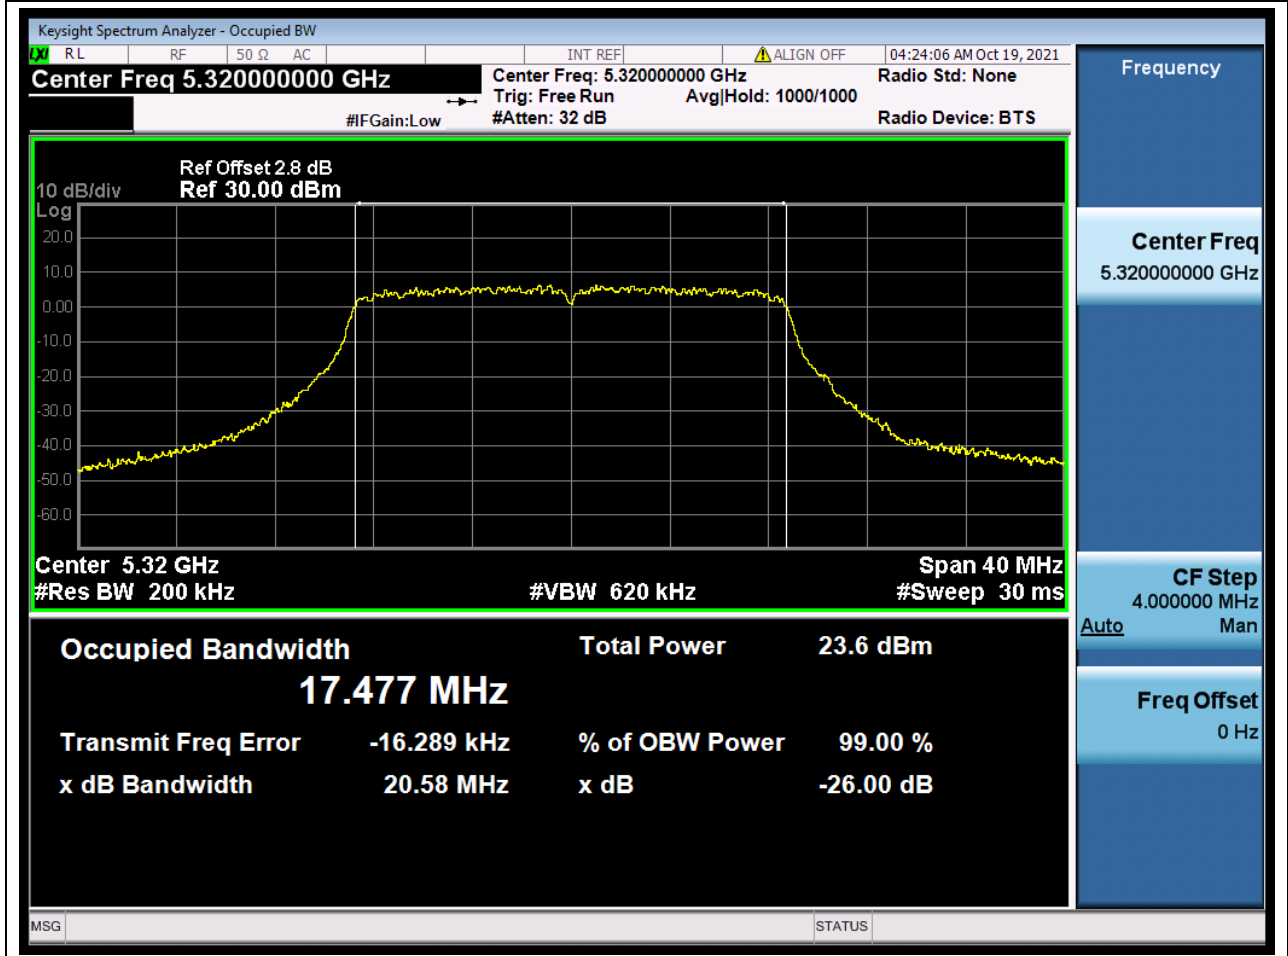

26. 802.11ac_20M_Band2_H

26.1. A.2-26dB Bandwidth(NTNV)

Center Frequency (MHz)	XdB Down	RBW (MHz)	Detector	Limit (MHz)	XdB BandWidth (MHz)	Verdict
5320	26	0.2	Peak	0	20.582997	Unknow