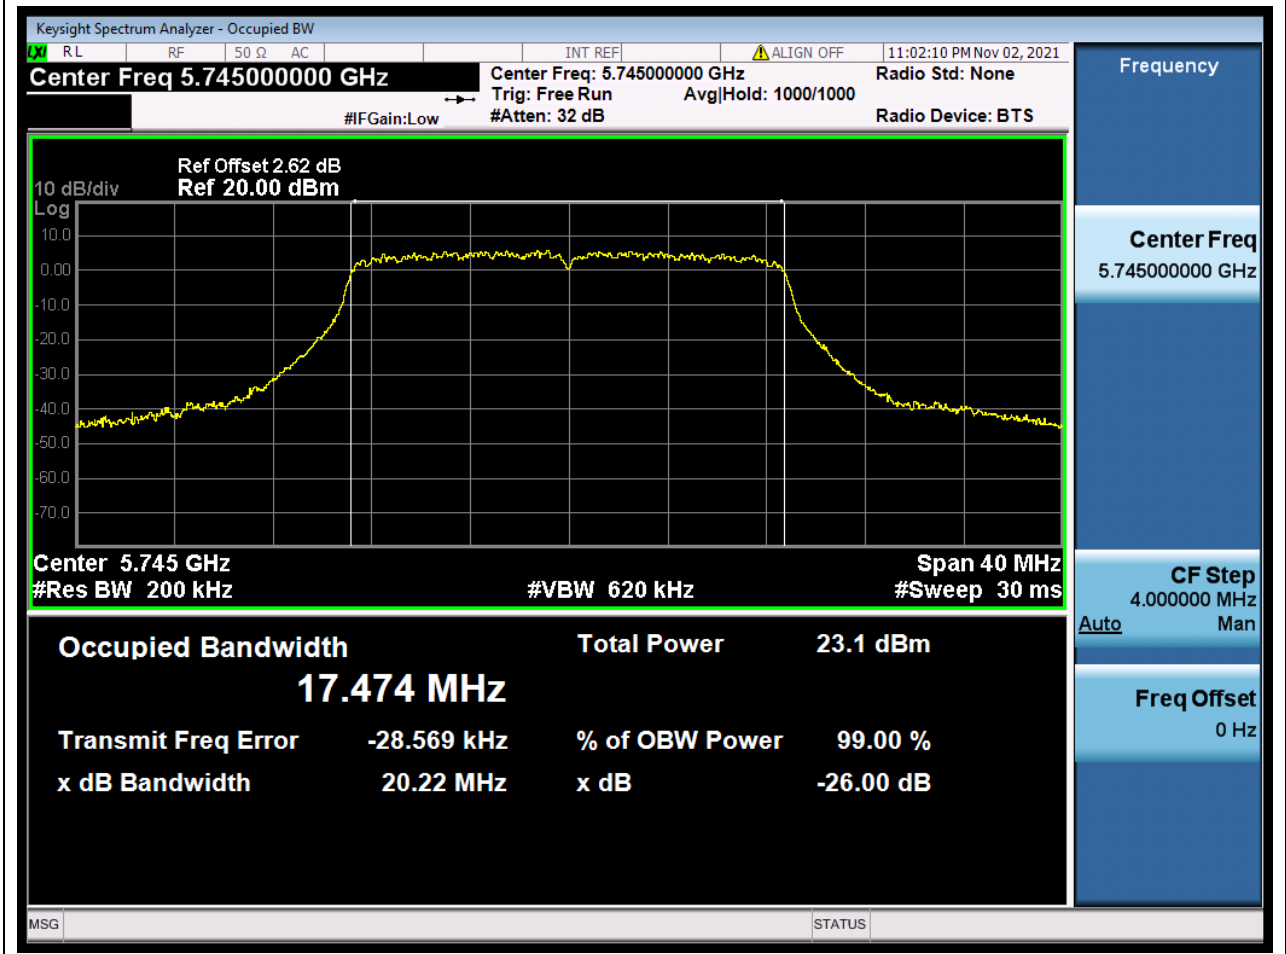

66. 802.11ac_20M_Band4_L

66.2. A.2-26dB Bandwidth(NTNV)

Center Frequency (MHz)	XdB Down	RBW (MHz)	Detector	Limit (MHz)	XdB BandWidth (MHz)	Verdict
5745	26	0.2	Peak	0	20.219385	Unknow