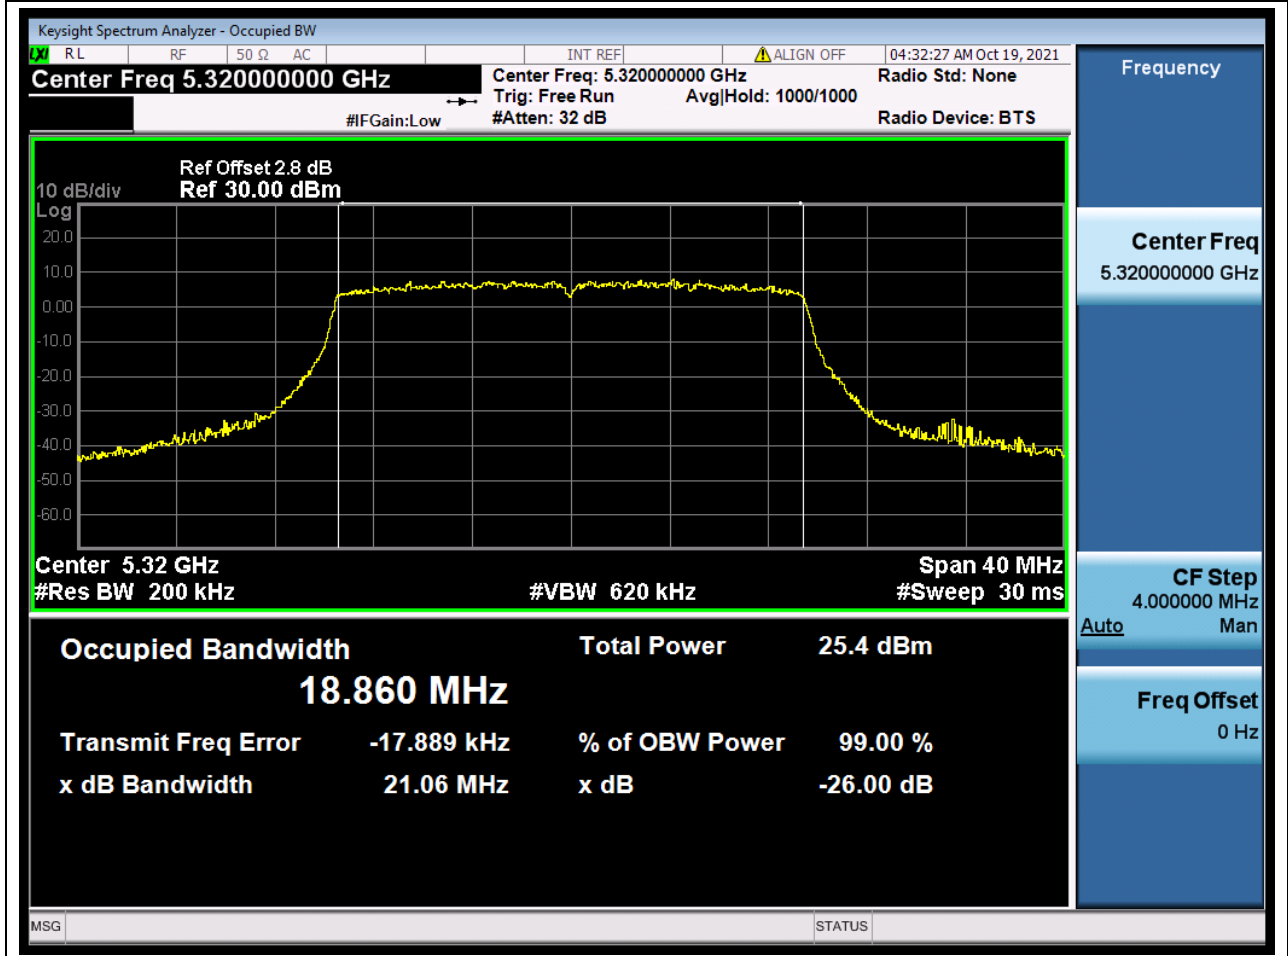

29. 802.11ax_20M_Band2_H

29.1. A.2-26dB Bandwidth(NTNV)

Center Frequency (MHz)	XdB Down	RBW (MHz)	Detector	Limit (MHz)	XdB BandWidth (MHz)	Verdict
5320	26	0.2	Peak	0	21.063339	Unknow