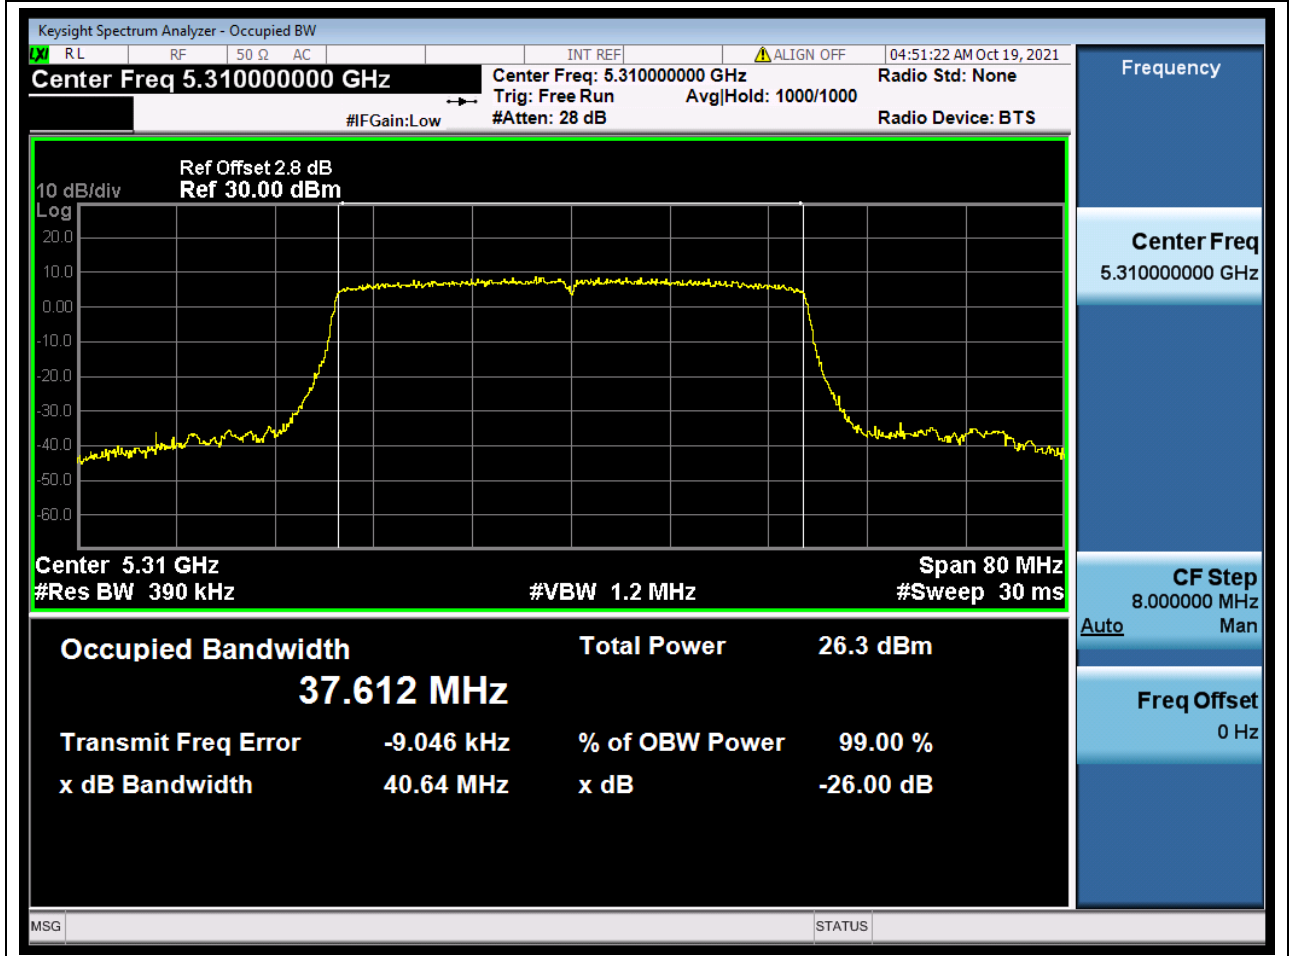

35. 802.11ax_40M_Band2_H

35.1. A.2-26dB Bandwidth(NTNV)

Center Frequency (MHz)	XdB Down	RBW (MHz)	Detector	Limit (MHz)	XdB BandWidth (MHz)	Verdict
5310	26	0.39	Peak	0	40.639754	Unknow