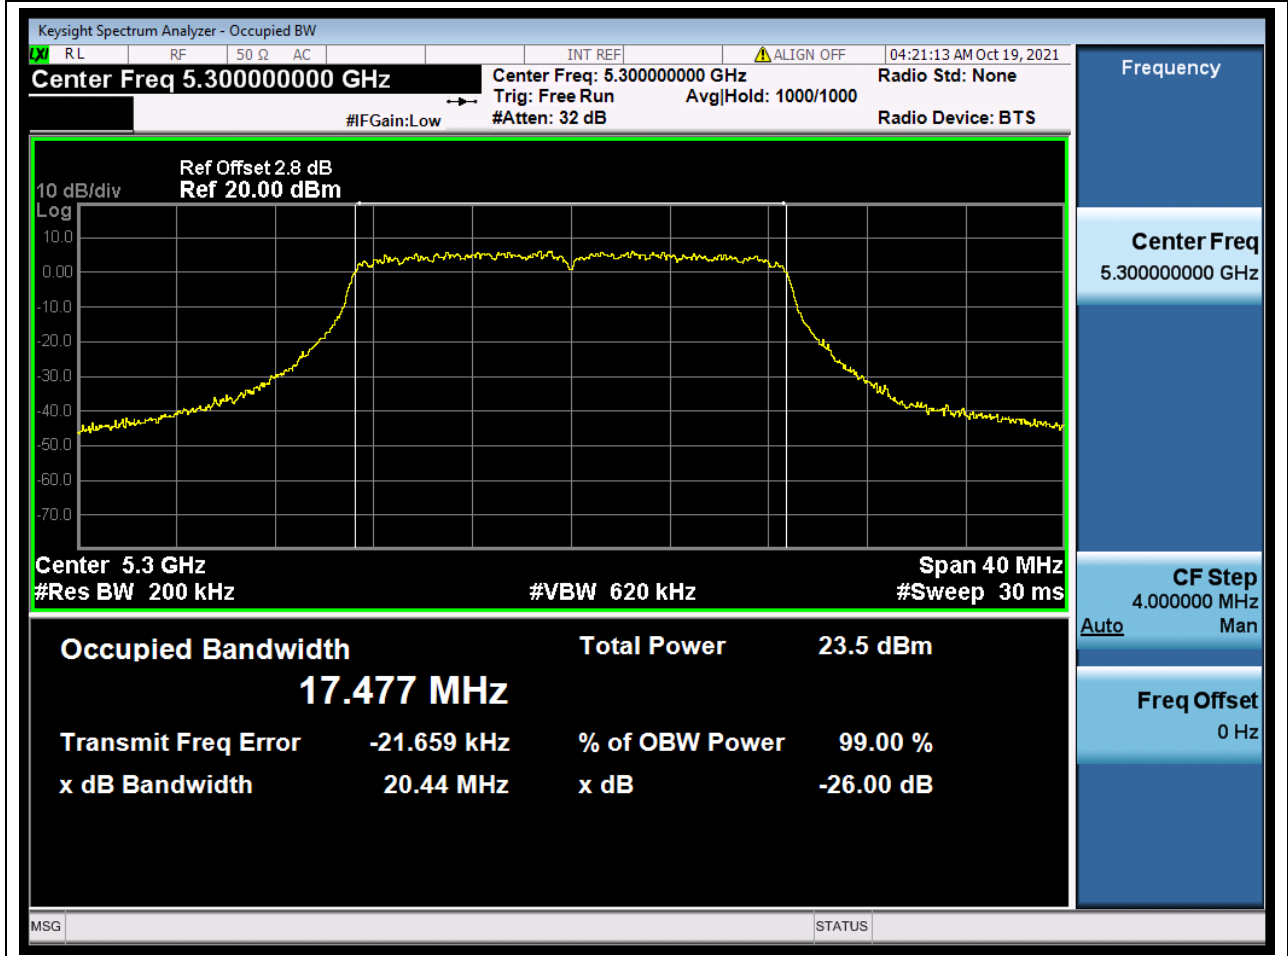

25. 802.11ac_20M_Band2_M

25.1. A.2-26dB Bandwidth(NTNV)

Center Frequency (MHz)	XdB Down	RBW (MHz)	Detector	Limit (MHz)	XdB BandWidth (MHz)	Verdict
5300	26	0.2	Peak	0	20.441635	Unknow