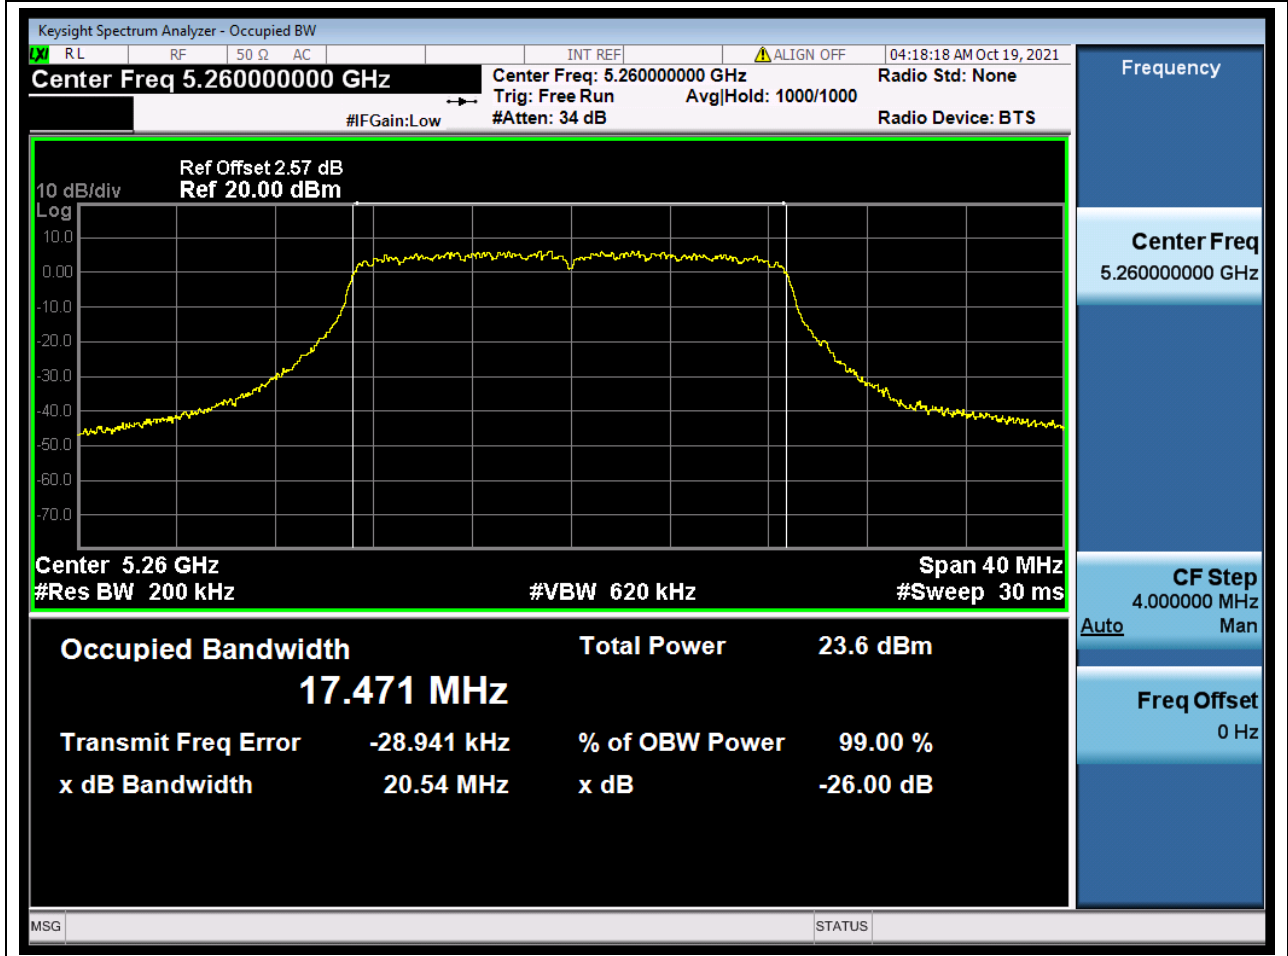

24. 802.11ac_20M_Band2_L

24.1. A.2-26dB Bandwidth(NTNV)

Center Frequency (MHz)	XdB Down	RBW (MHz)	Detector	Limit (MHz)	XdB BandWidth (MHz)	Verdict
5260	26	0.2	Peak	0	20.535952	Unknow