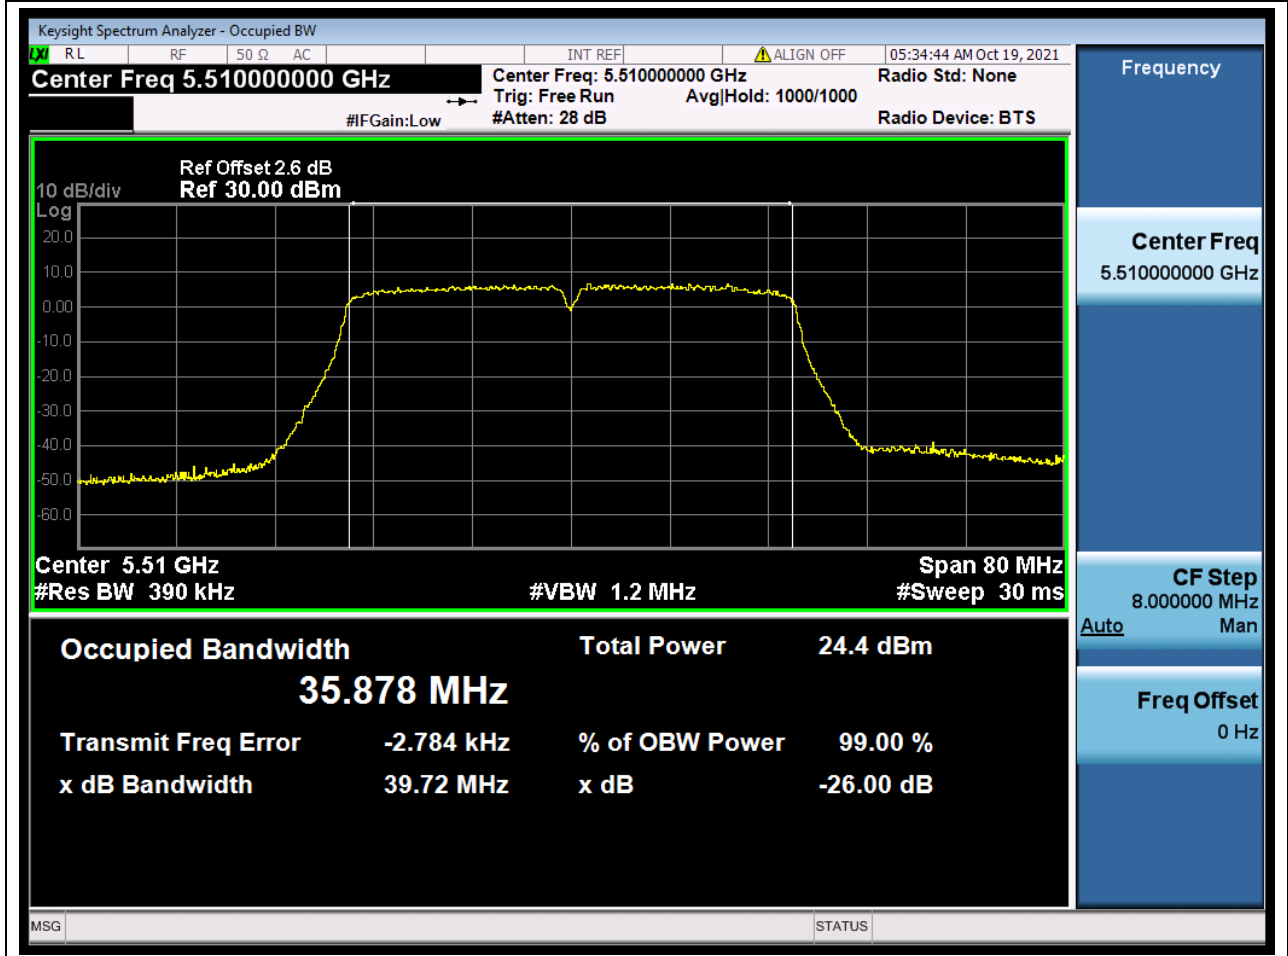

47. 802.11n_40M_Band3_L

47.1. A.2-26dB Bandwidth(NTNV)

Center Frequency (MHz)	XdB Down	RBW (MHz)	Detector	Limit (MHz)	XdB BandWidth (MHz)	Verdict
5510	26	0.39	Peak	0	39.723179	Unknow