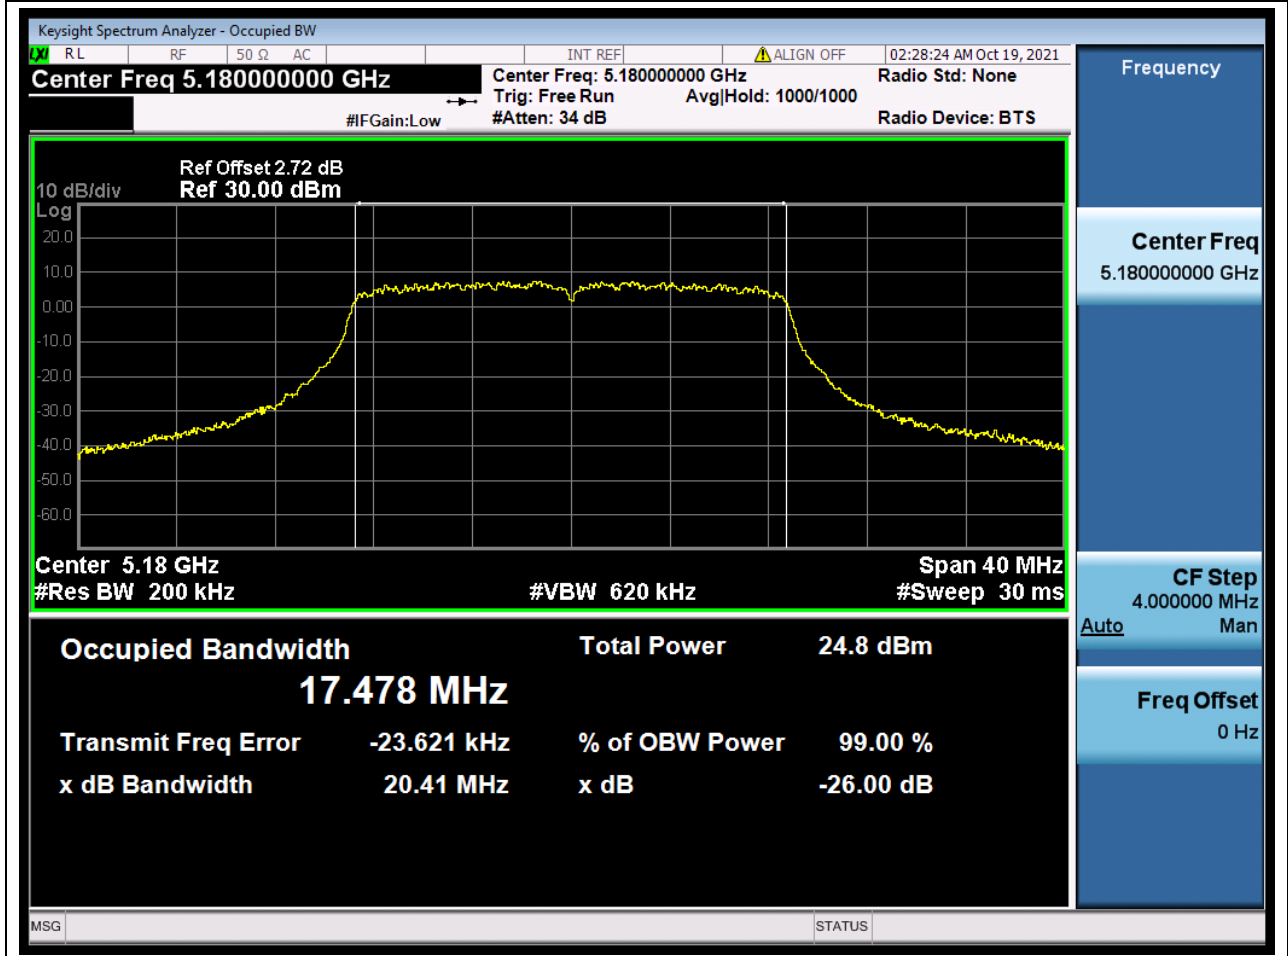

4. 802.11n_20M_Band1_L

4.1. A.2-26dB Bandwidth(NTNV)

Center Frequency (MHz)	XdB Down	RBW (MHz)	Detector	Limit (MHz)	XdB BandWidth (MHz)	Verdict
5180	26	0.2	Peak	0	20.410746	Unknow