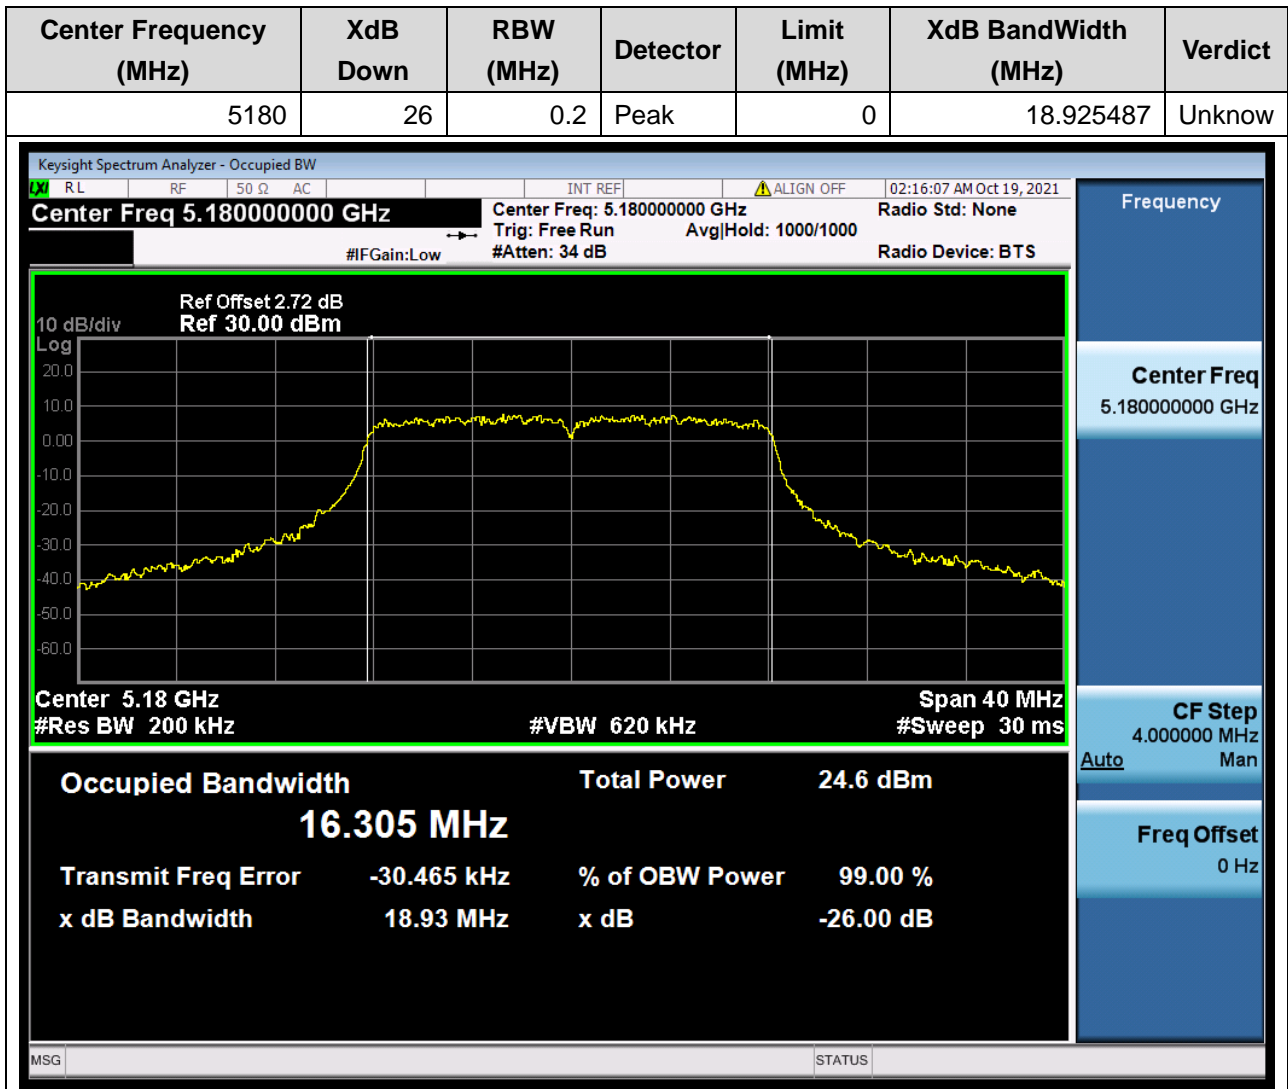

89.1. A.2.2-99% Bandwidth(NTNV)

Center Frequency (MHz)	OBW Power (%)	RBW (MHz)	Detector	Limit (MHz)	OBW (MHz)	Verdict
5700	99	0.2	Peak	0	18.852766	Unknow

Aux. Antenna

1. 802.11a_20M_Band1_L

1.2. A.2-26dB Bandwidth(NTNV)