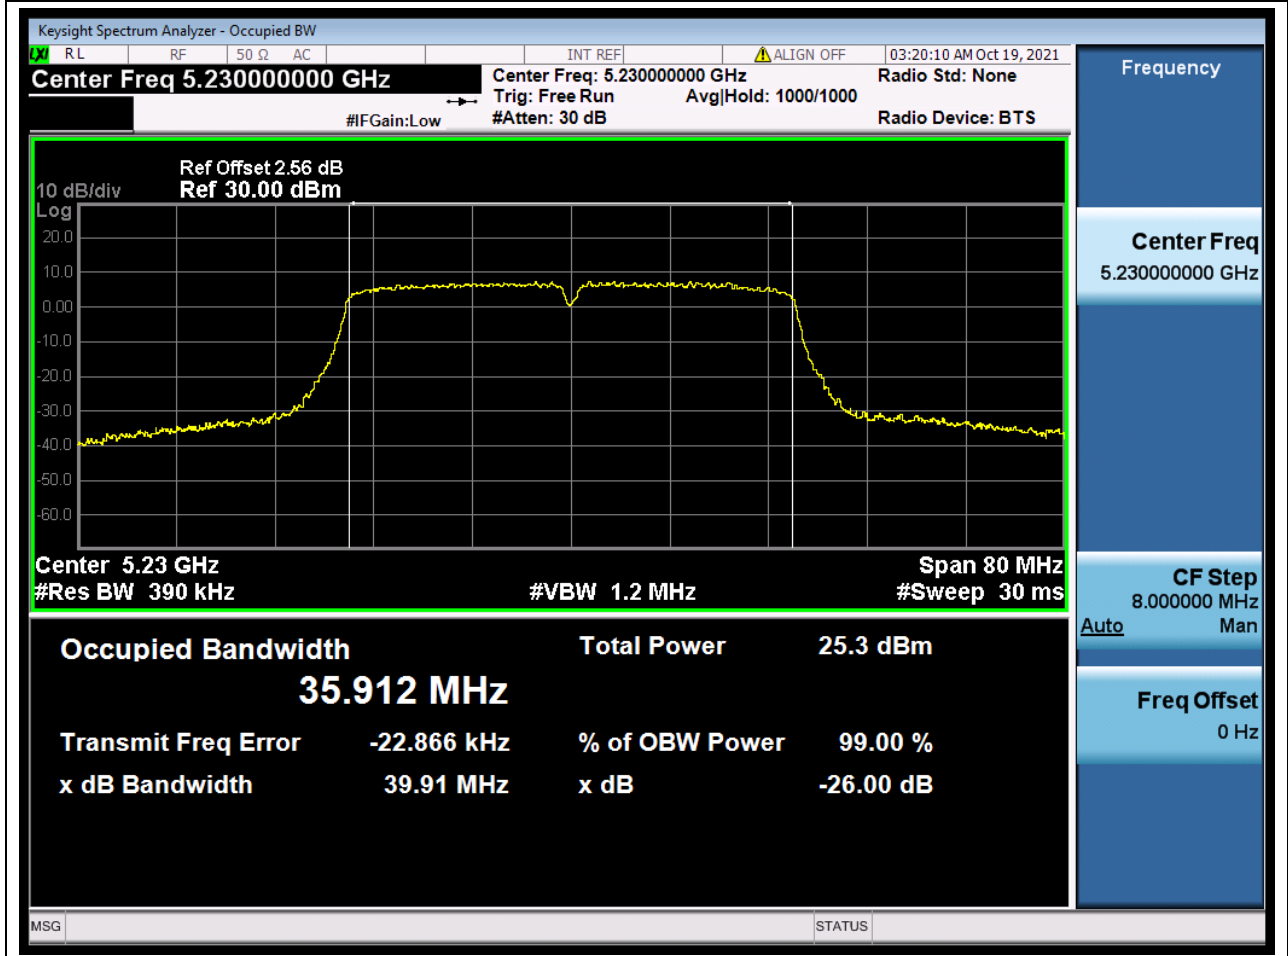

11. 802.11n_40M_Band1_H

11.1. A.2-26dB Bandwidth(NTNV)

Center Frequency (MHz)	XdB Down	RBW (MHz)	Detector	Limit (MHz)	XdB BandWidth (MHz)	Verdict
5230	26	0.39	Peak	0	39.905719	Unknow