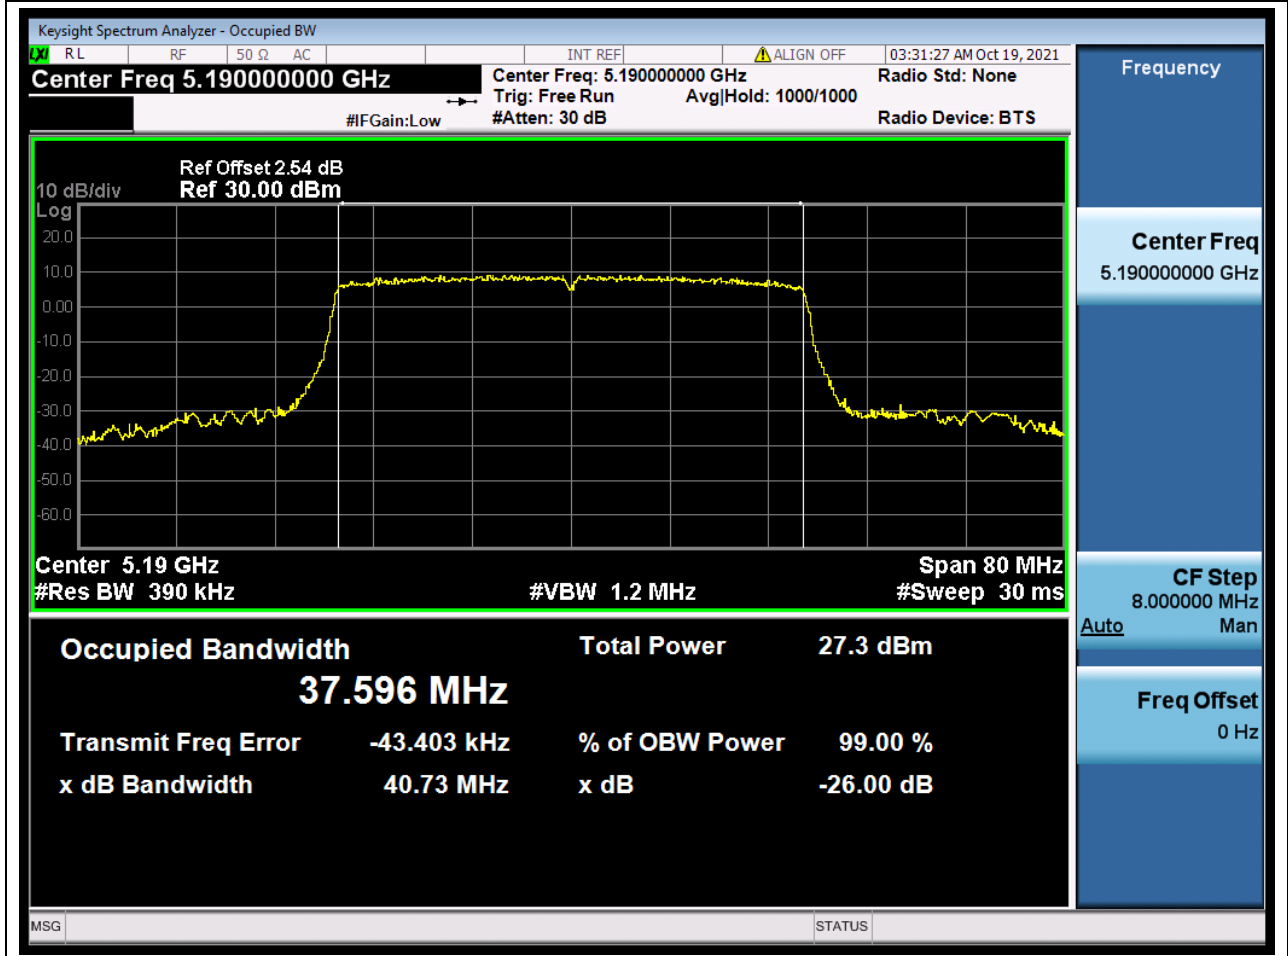

14. 802.11ax_40M_Band1_L

14.1. A.2-26dB Bandwidth(NTNV)

Center Frequency (MHz)	XdB Down	RBW (MHz)	Detector	Limit (MHz)	XdB BandWidth (MHz)	Verdict
5190	26	0.39	Peak	0	40.732262	Unknow