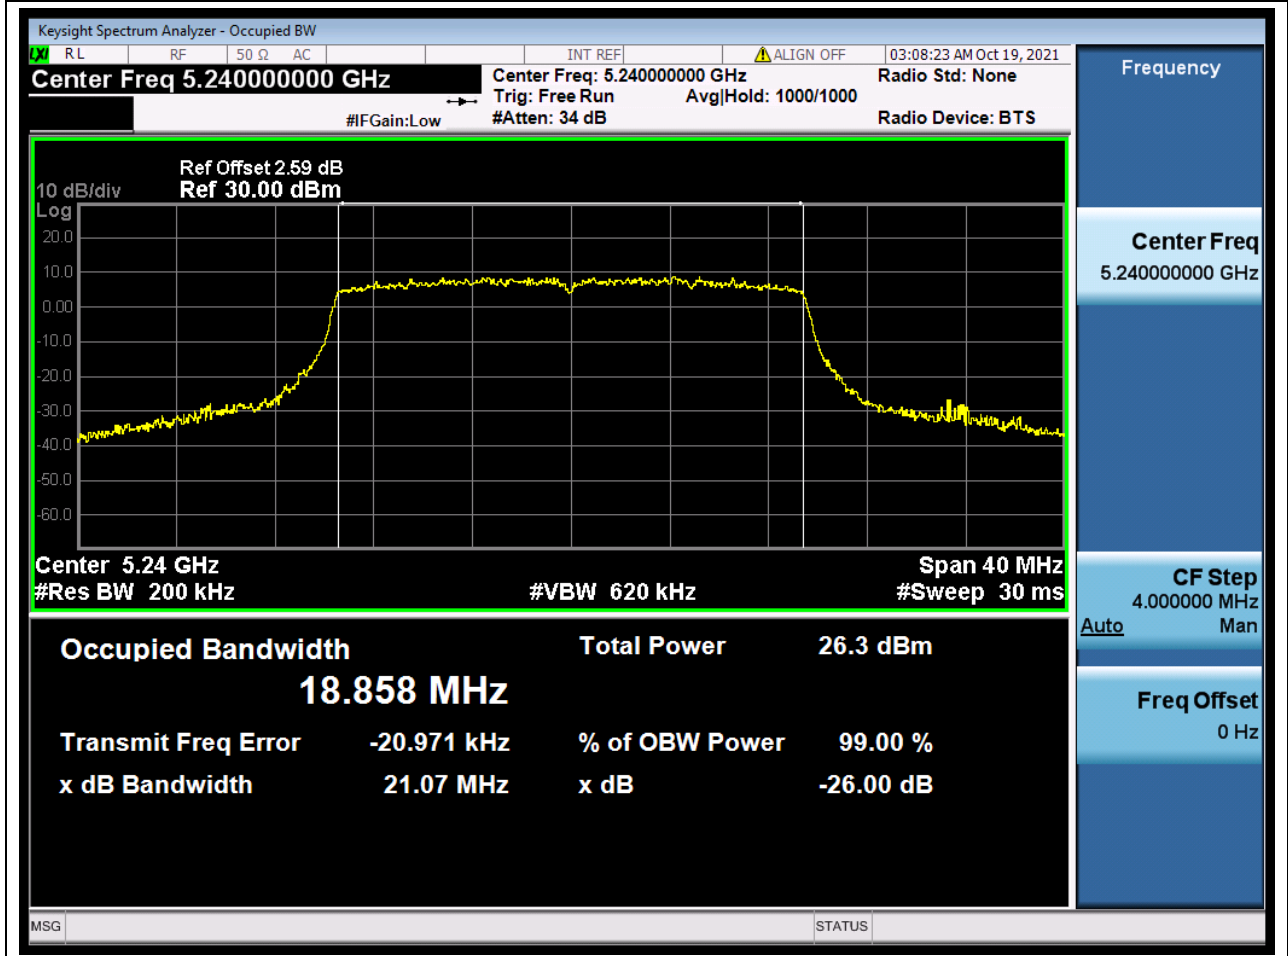

9. 802.11ax_20M_Band1_H

9.2. A.2-26dB Bandwidth(NTNV)

Center Frequency (MHz)	XdB Down	RBW (MHz)	Detector	Limit (MHz)	XdB BandWidth (MHz)	Verdict
5240	26	0.2	Peak	0	21.070601	Unknow