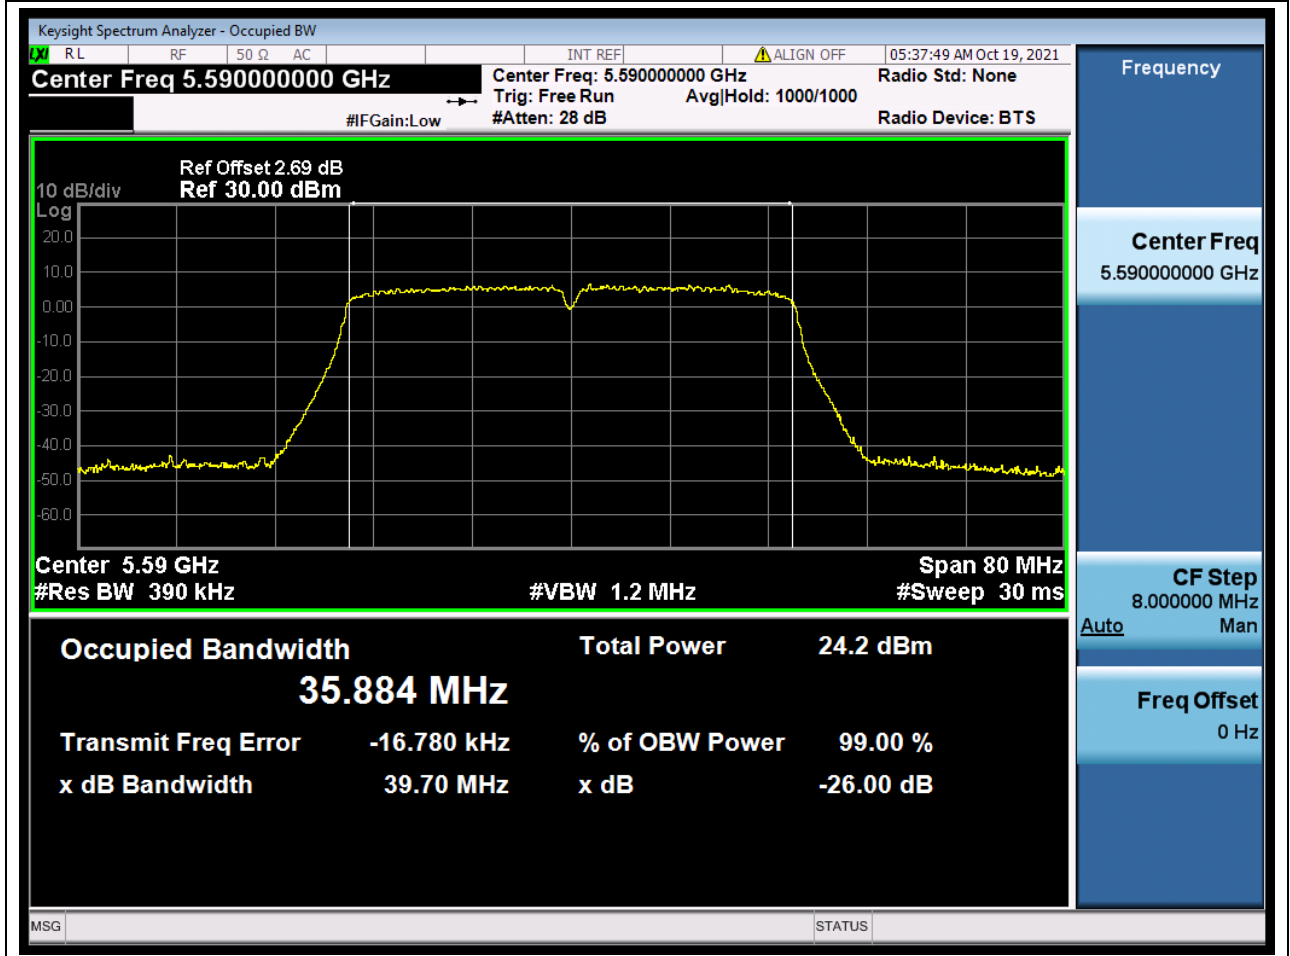

48. 802.11n_40M_Band3_M

48.1. A.2-26dB Bandwidth(NTNV)

Center Frequency (MHz)	XdB Down	RBW (MHz)	Detector	Limit (MHz)	XdB BandWidth (MHz)	Verdict
5590	26	0.39	Peak	0	39.701081	Unknow