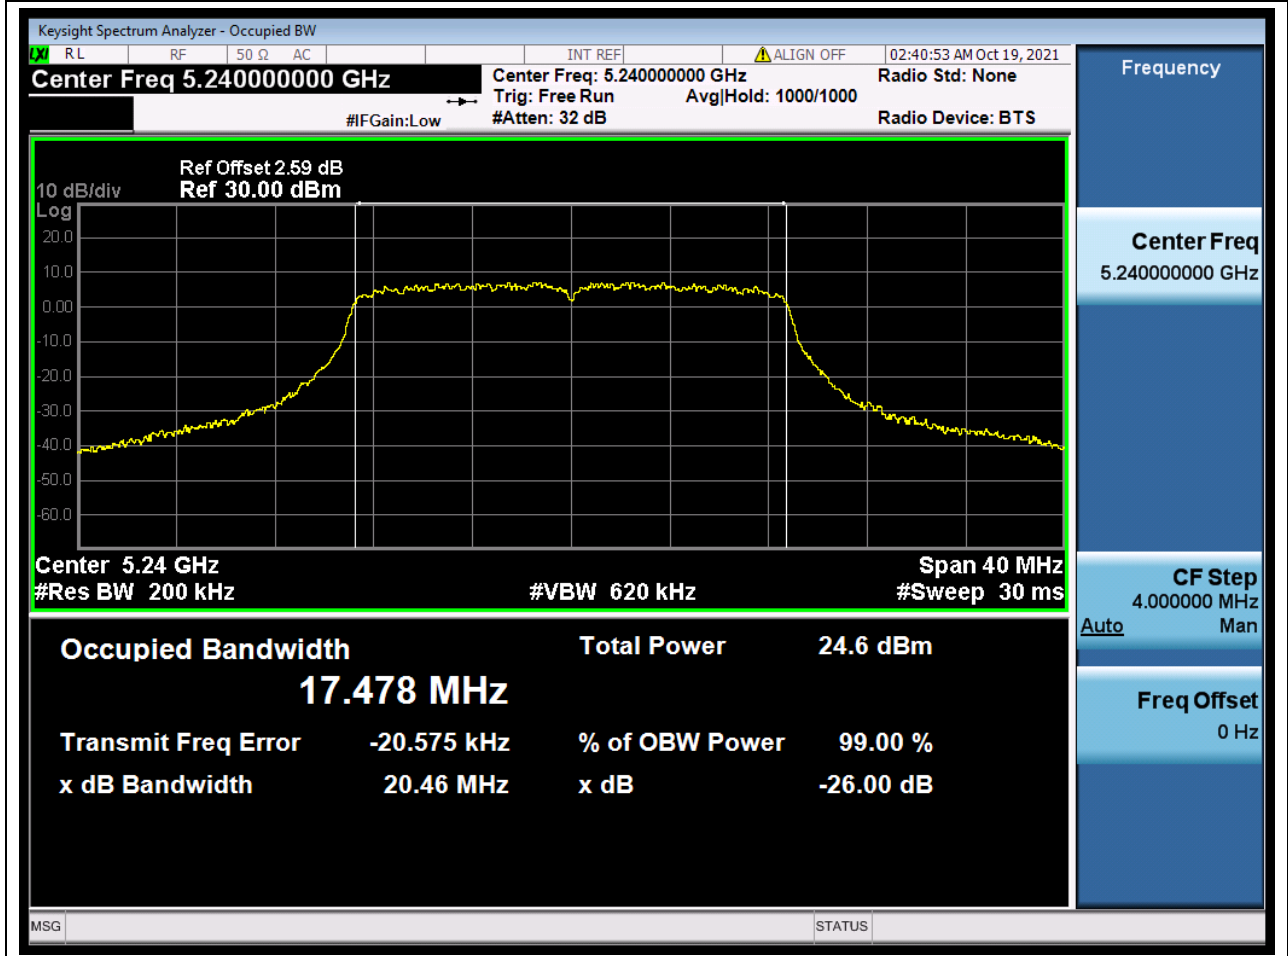

6. 802.11n_20M_Band1_H

6.1. A.2-26dB Bandwidth(NTNV)

Center Frequency (MHz)	XdB Down	RBW (MHz)	Detector	Limit (MHz)	XdB BandWidth (MHz)	Verdict
5240	26	0.2	Peak	0	20.461861	Unknow