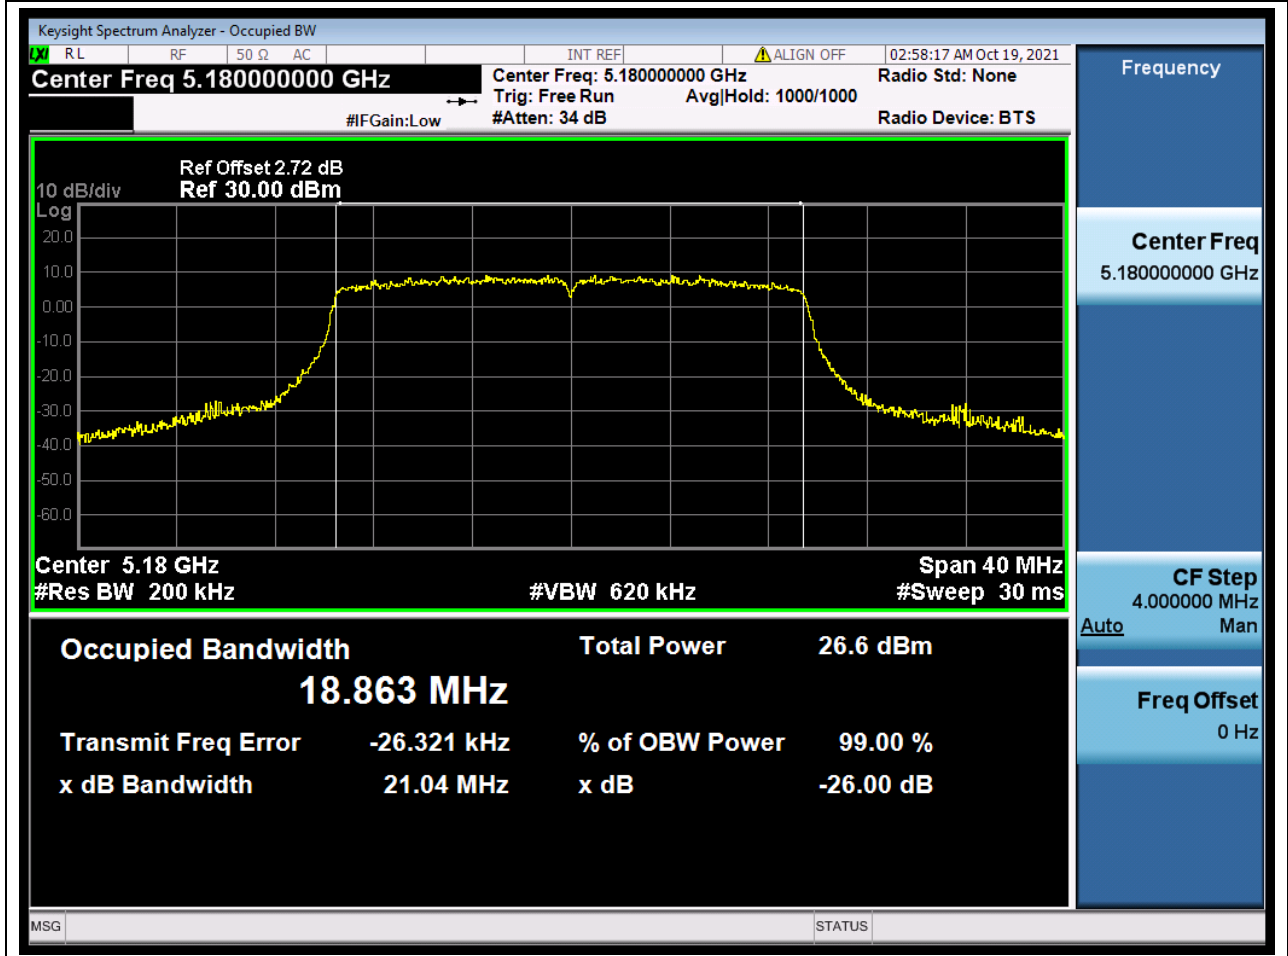

7. 802.11ax_20M_Band1_L

7.2. A.2-26dB Bandwidth(NTNV)

Center Frequency (MHz)	XdB Down	RBW (MHz)	Detector	Limit (MHz)	XdB BandWidth (MHz)	Verdict
5180	26	0.2	Peak	0	21.042935	Unknow