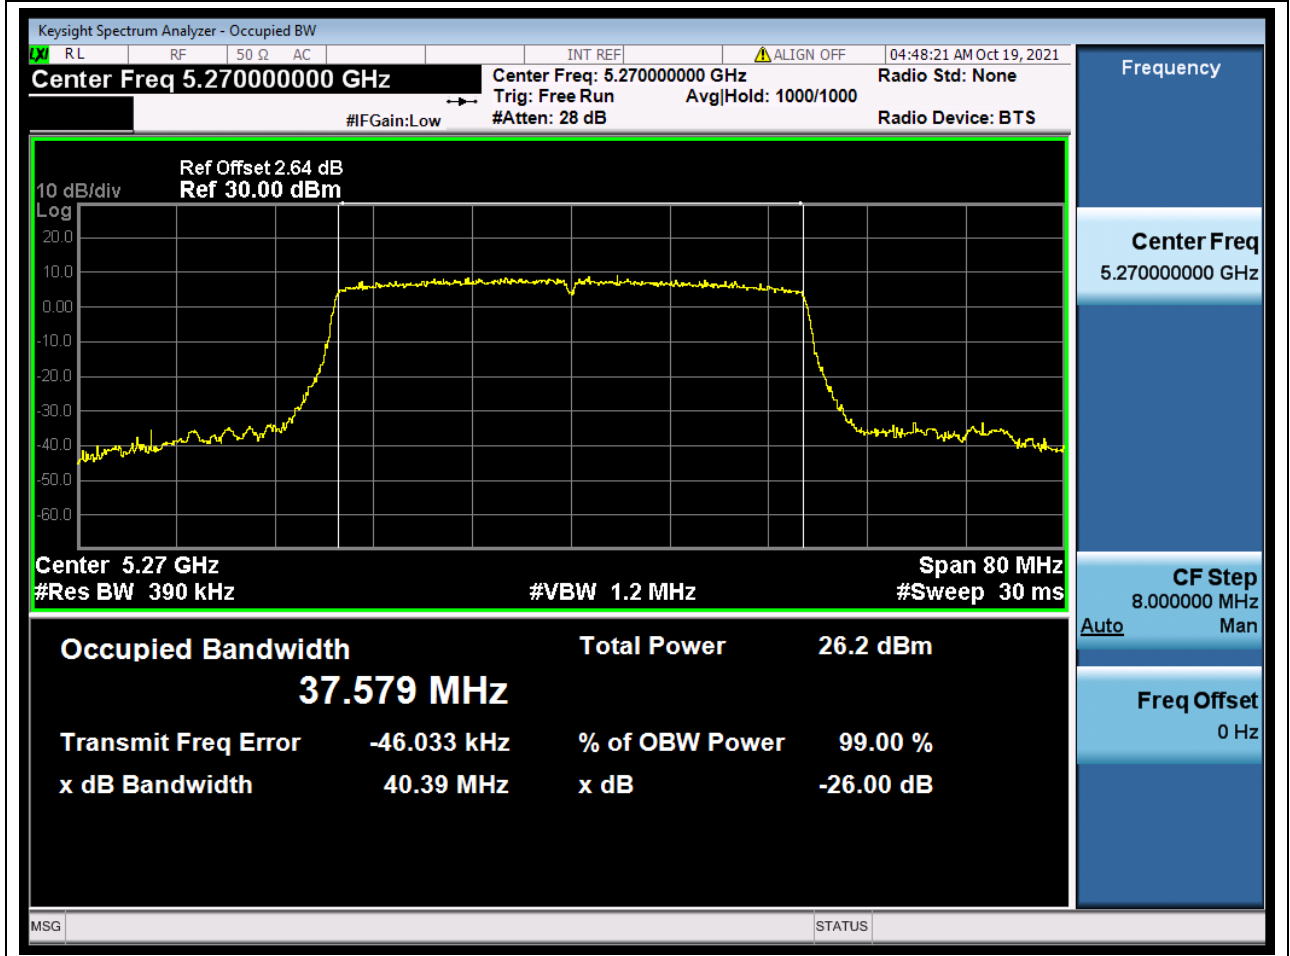

34. 802.11ax_40M_Band2_L

34.1. A.2-26dB Bandwidth(NTNV)

Center Frequency (MHz)	XdB Down	RBW (MHz)	Detector	Limit (MHz)	XdB BandWidth (MHz)	Verdict
5270	26	0.39	Peak	0	40.393323	Unknow