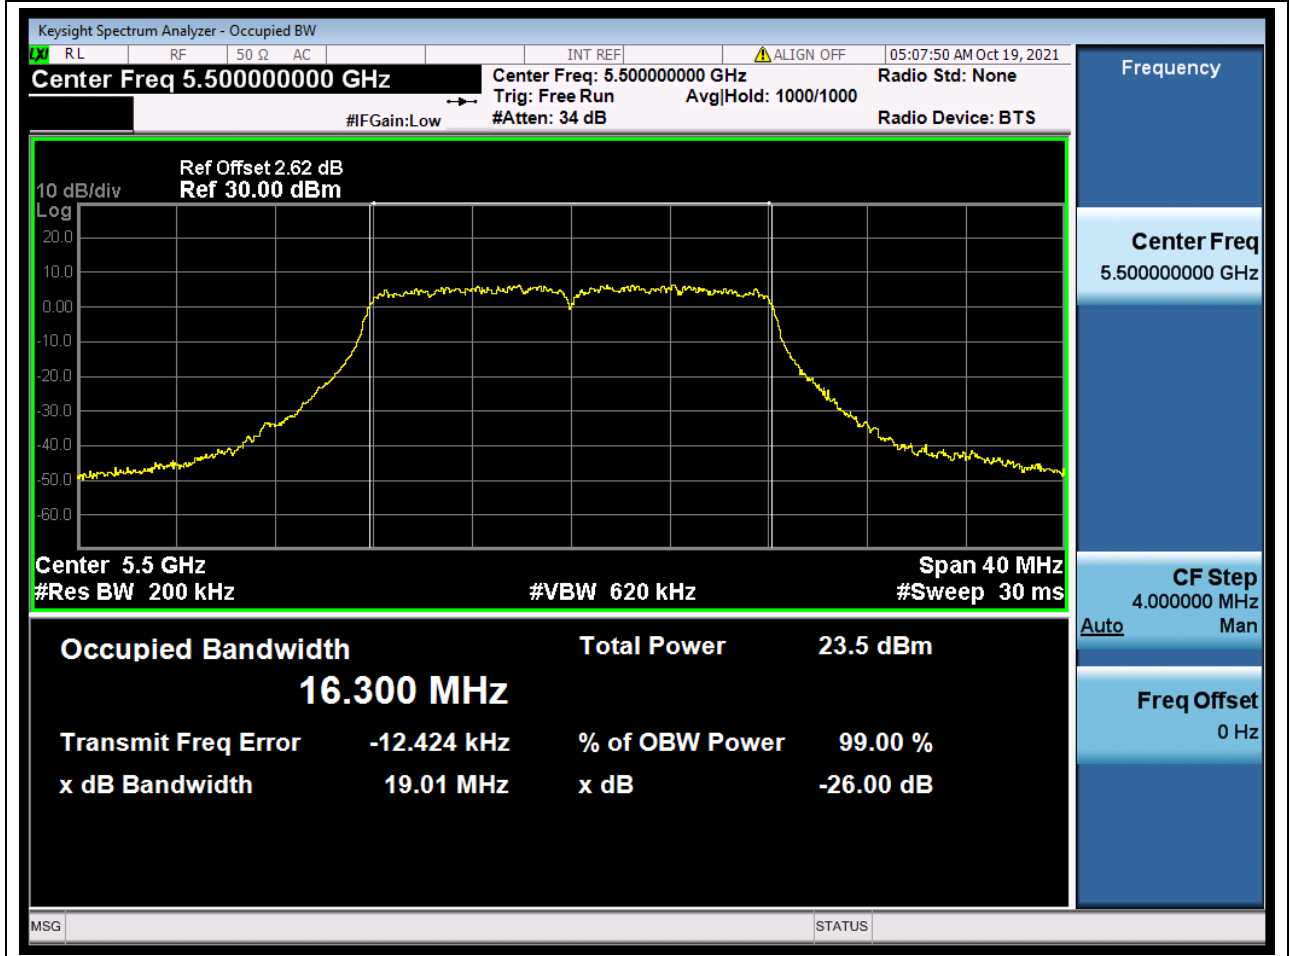

38. 802.11a_20M_Band3_L

38.1. A.2-26dB Bandwidth(NTNV)

Center Frequency (MHz)	XdB Down	RBW (MHz)	Detector	Limit (MHz)	XdB BandWidth (MHz)	Verdict
5500	26	0.2	Peak	0	19.01272	Unknow