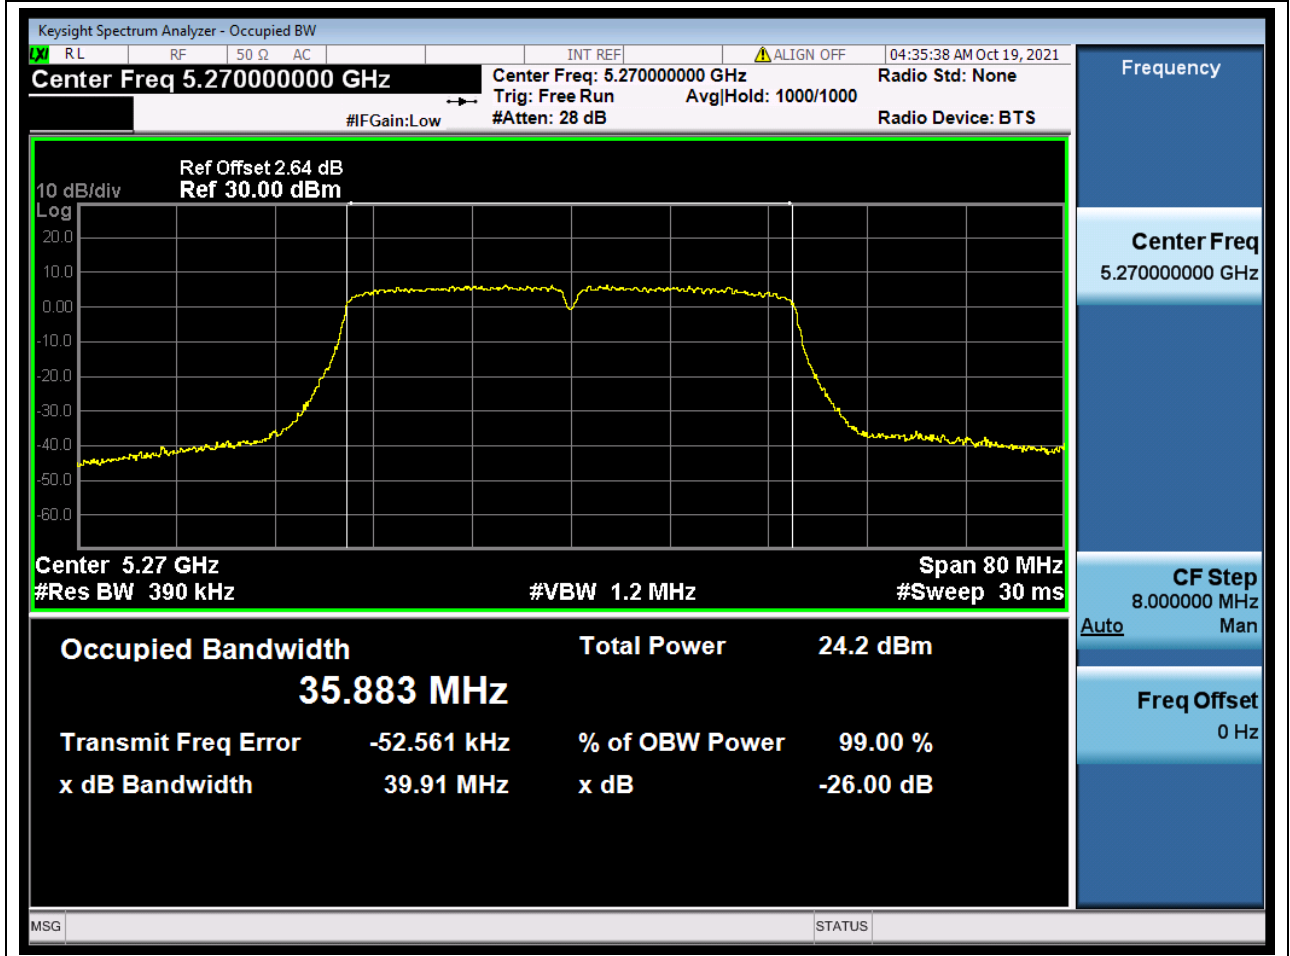

30. 802.11n_40M_Band2_L

30.1. A.2-26dB Bandwidth(NTNV)

Center Frequency (MHz)	XdB Down	RBW (MHz)	Detector	Limit (MHz)	XdB BandWidth (MHz)	Verdict
5270	26	0.39	Peak	0	39.913154	Unknow