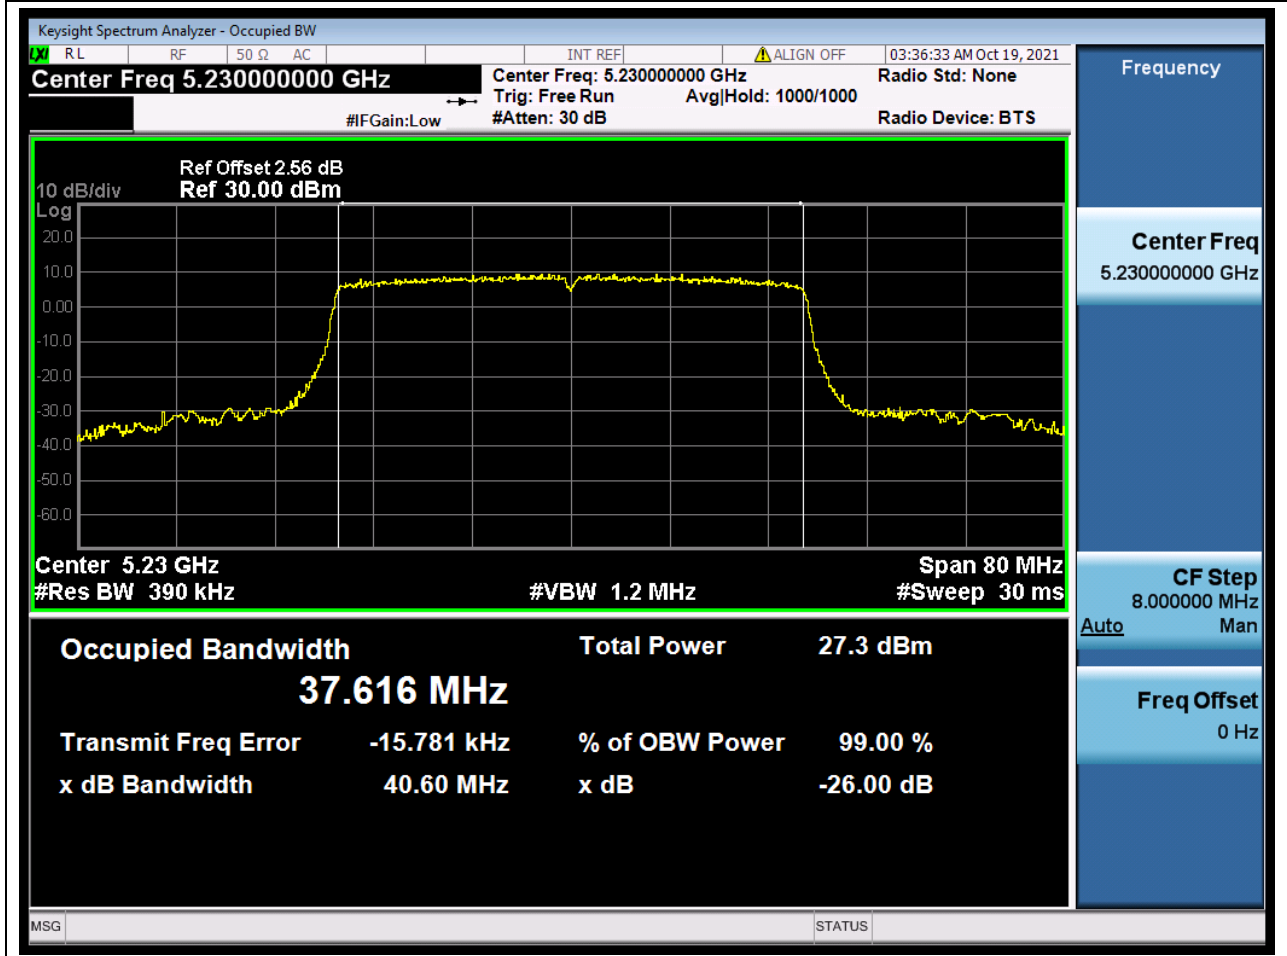

15. 802.11ax_40M_Band1_H

15.1. A.2-26dB Bandwidth(NTNV)

Center Frequency (MHz)	XdB Down	RBW (MHz)	Detector	Limit (MHz)	XdB BandWidth (MHz)	Verdict
5230	26	0.39	Peak	0	40.602821	Unknow