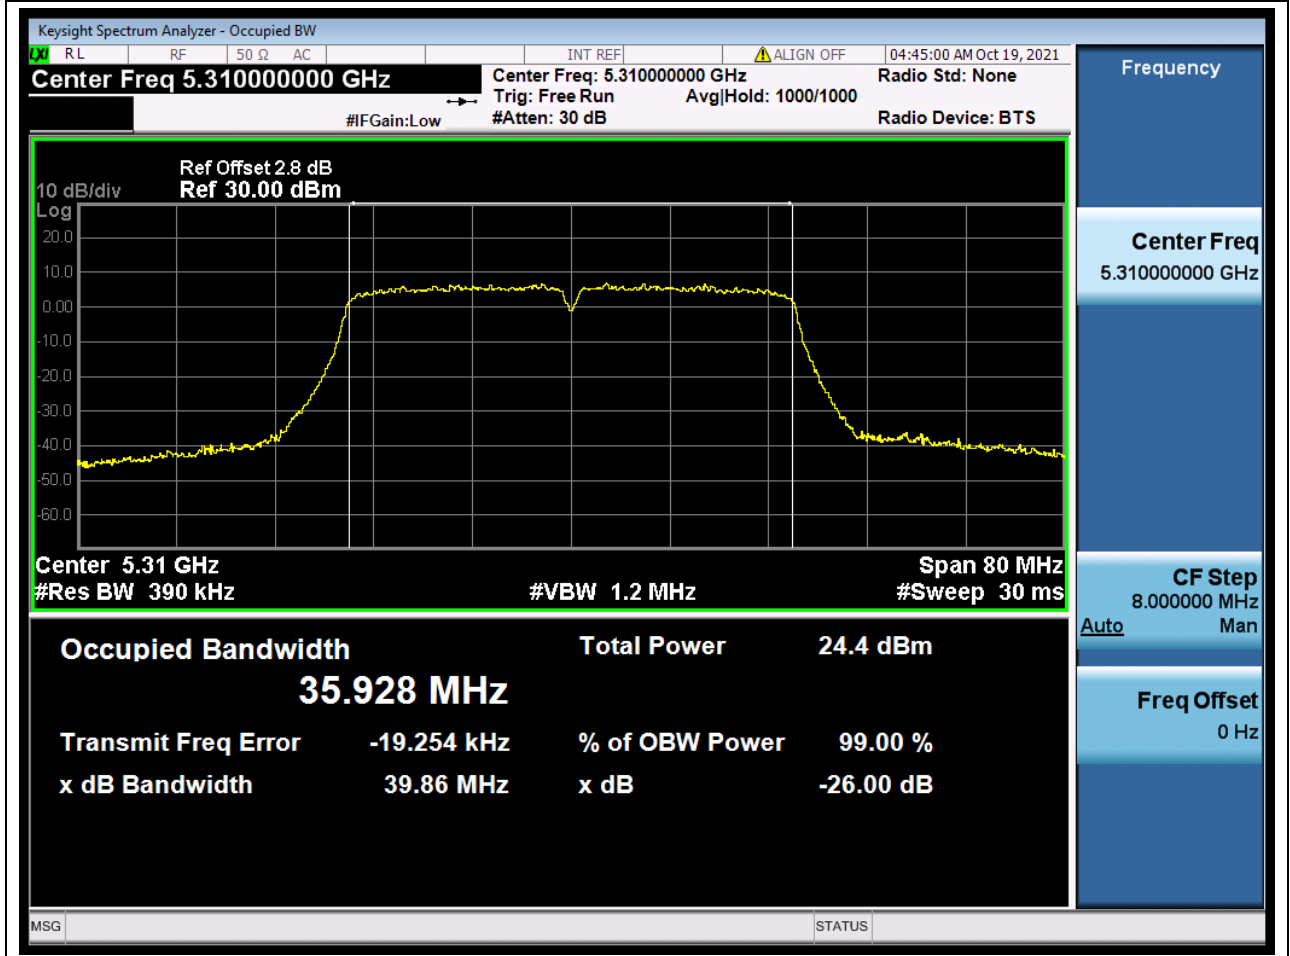

33. 802.11ac_40M_Band2_H

33.1. A.2-26dB Bandwidth(NTNV)

Center Frequency (MHz)	XdB Down	RBW (MHz)	Detector	Limit (MHz)	XdB BandWidth (MHz)	Verdict
5310	26	0.39	Peak	0	39.862884	Unknow