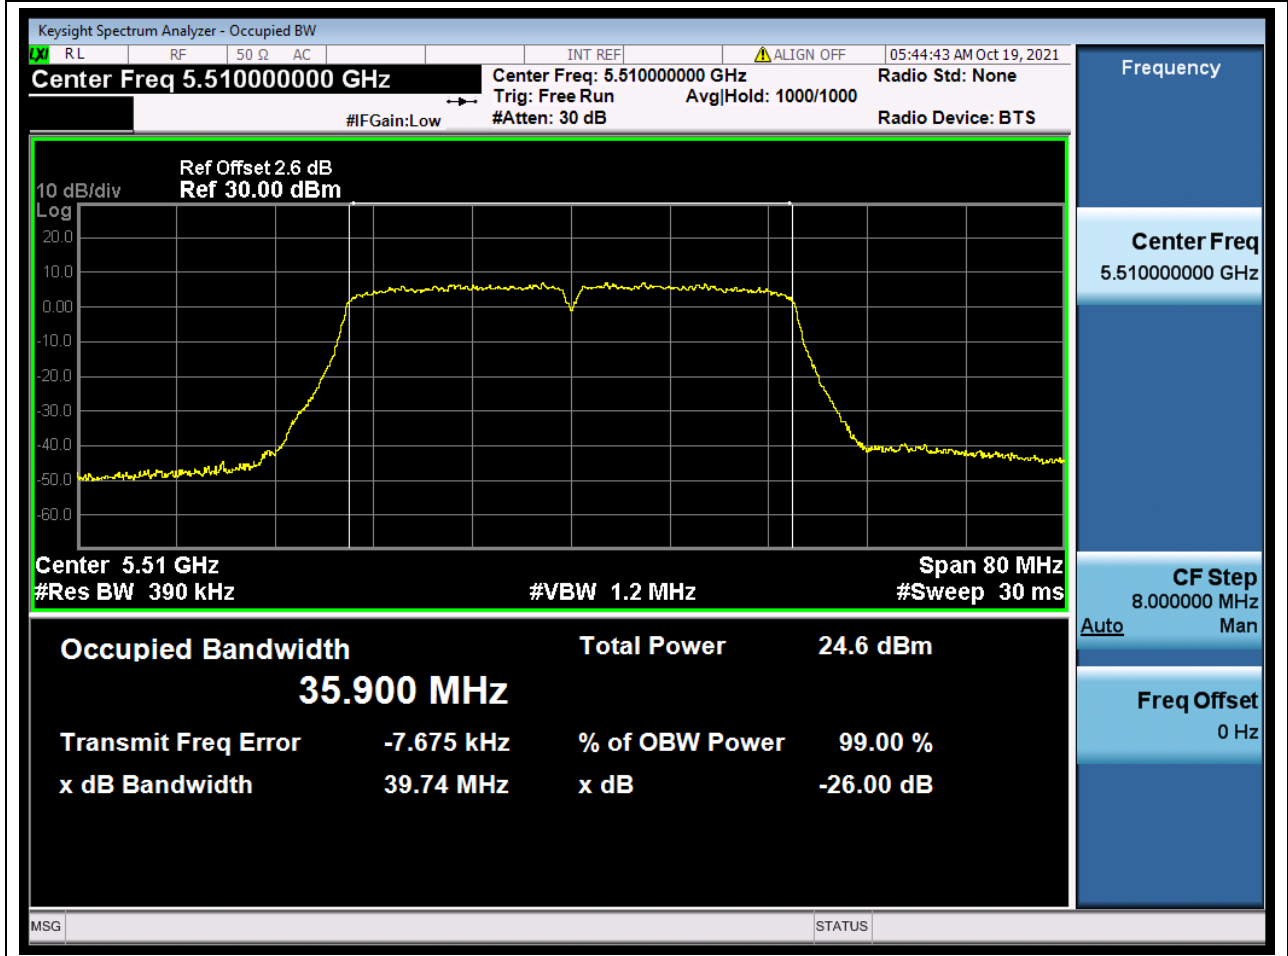

50. 802.11ac_40M_Band3_L

50.1. A.2-26dB Bandwidth(NTNV)

Center Frequency (MHz)	XdB Down	RBW (MHz)	Detector	Limit (MHz)	XdB BandWidth (MHz)	Verdict
5510	26	0.39	Peak	0	39.744408	Unknow