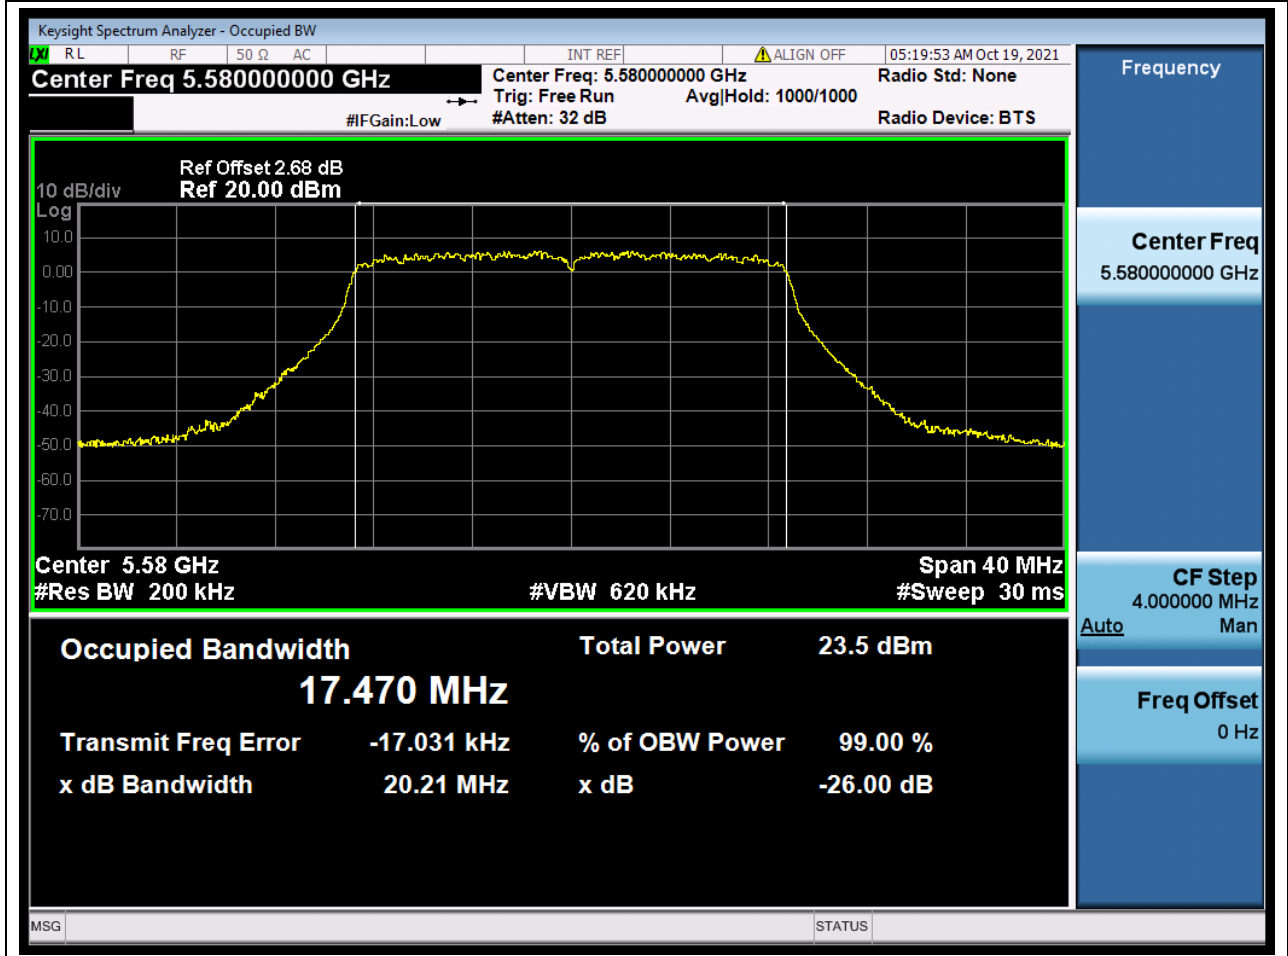

42. 802.11n_20M_Band3_M

42.1. A.2-26dB Bandwidth(NTNV)

Center Frequency (MHz)	XdB Down	RBW (MHz)	Detector	Limit (MHz)	XdB BandWidth (MHz)	Verdict
5580	26	0.2	Peak	0	20.208824	Unknow