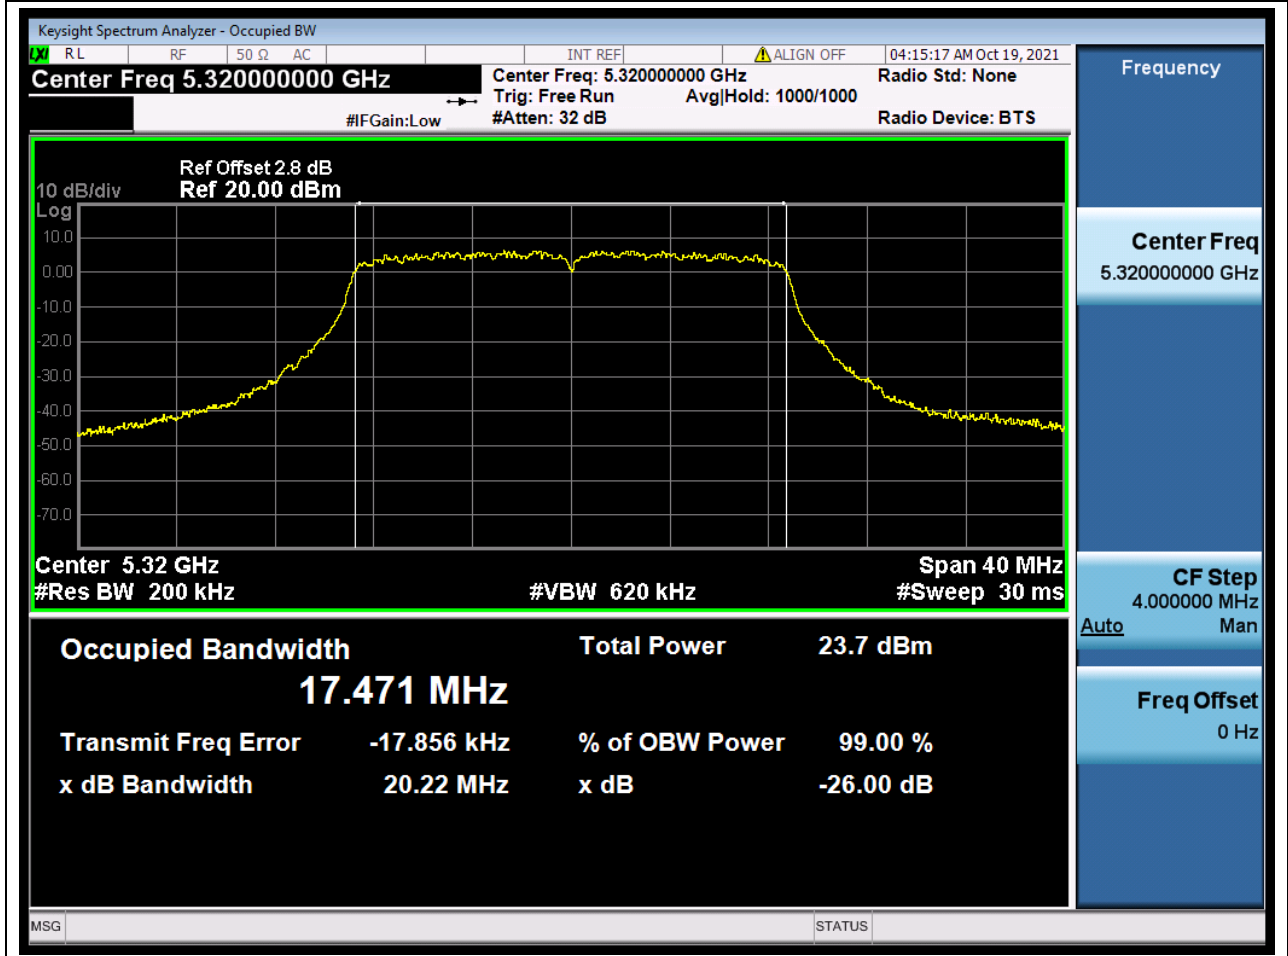

23. 802.11n_20M_Band2_H

23.1. A.2-26dB Bandwidth(NTNV)

Center Frequency (MHz)	XdB Down	RBW (MHz)	Detector	Limit (MHz)	XdB BandWidth (MHz)	Verdict
5320	26	0.2	Peak	0	20.218177	Unknow