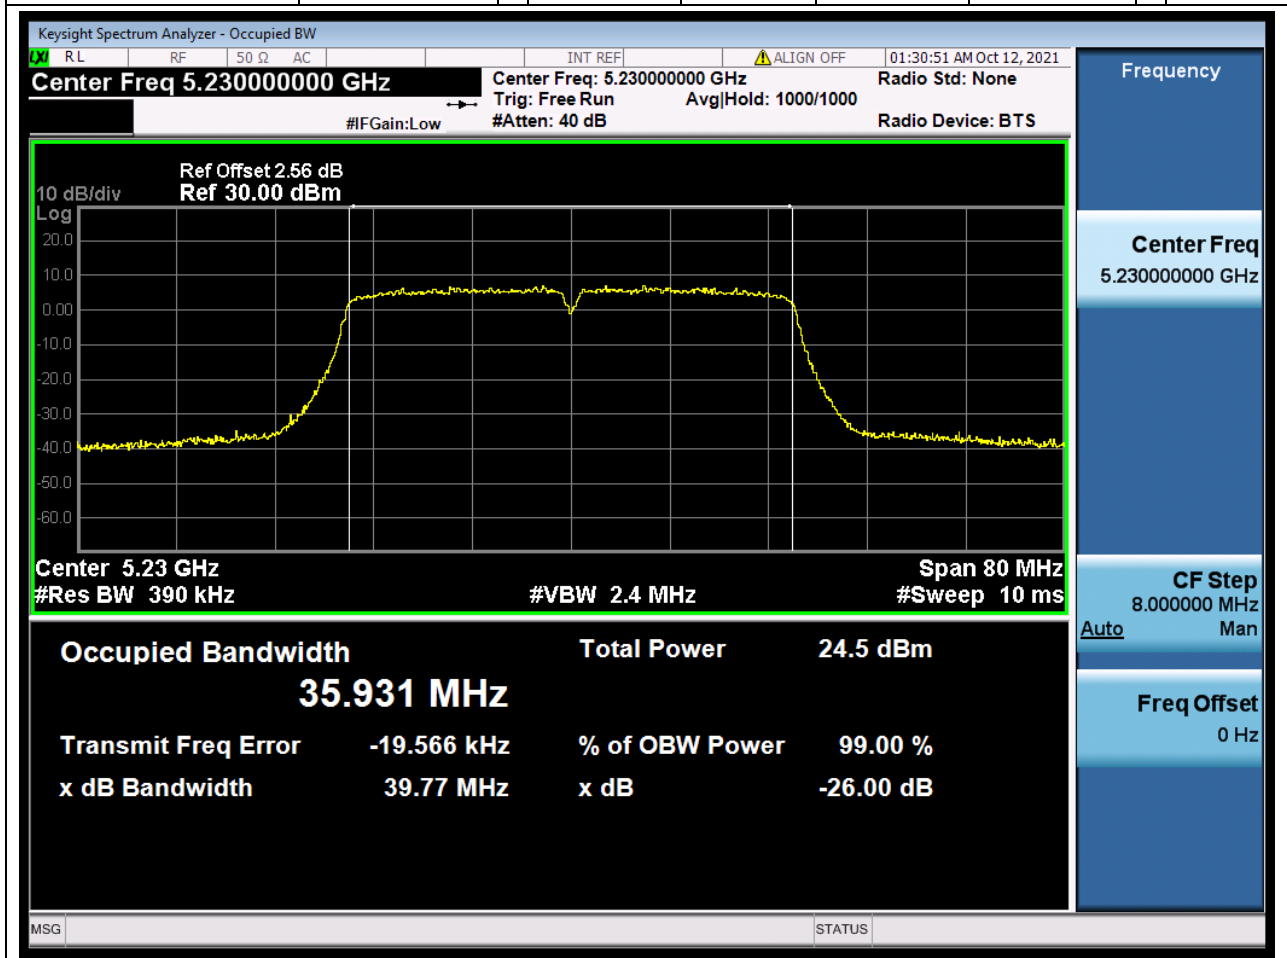

16. 802.11ac_40M_Band1_H

16.1. A.2.2-99% Bandwidth(NTNV)

Center Frequency (MHz)	OBW Power (%)	RBW (MHz)	Detector	Limit (MHz)	OBW (MHz)	Verdict
5230	99	0.39	Peak	0	35.930823	Unknow