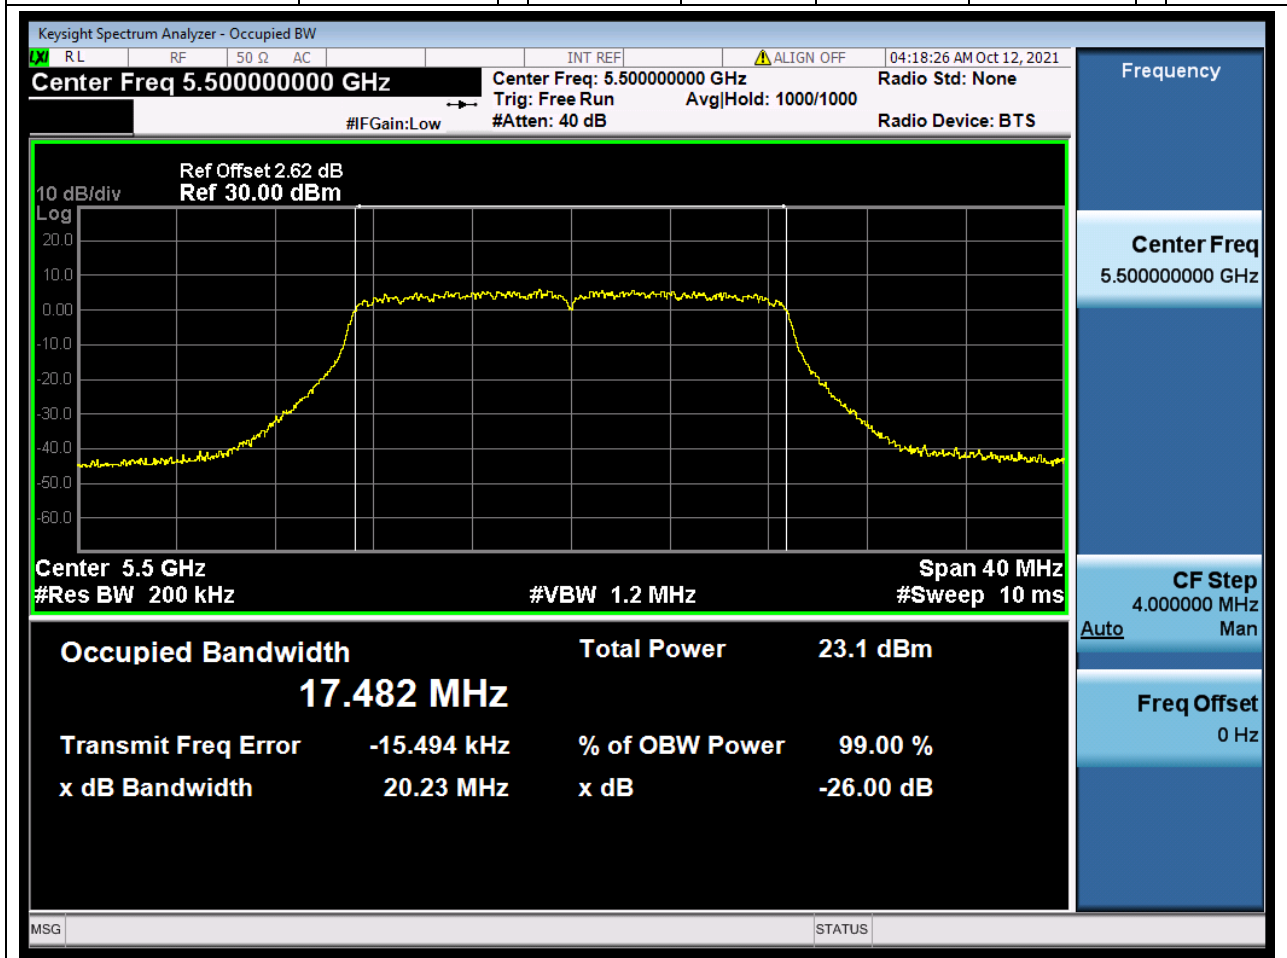

47. 802.11ac_20M_Band3_L

47.1. A.2.2-99% Bandwidth(NTNV)

Center Frequency (MHz)	OBW Power (%)	RBW (MHz)	Detector	Limit (MHz)	OBW (MHz)	Verdict
5500	99	0.2	Peak	0	17.481828	Unknow