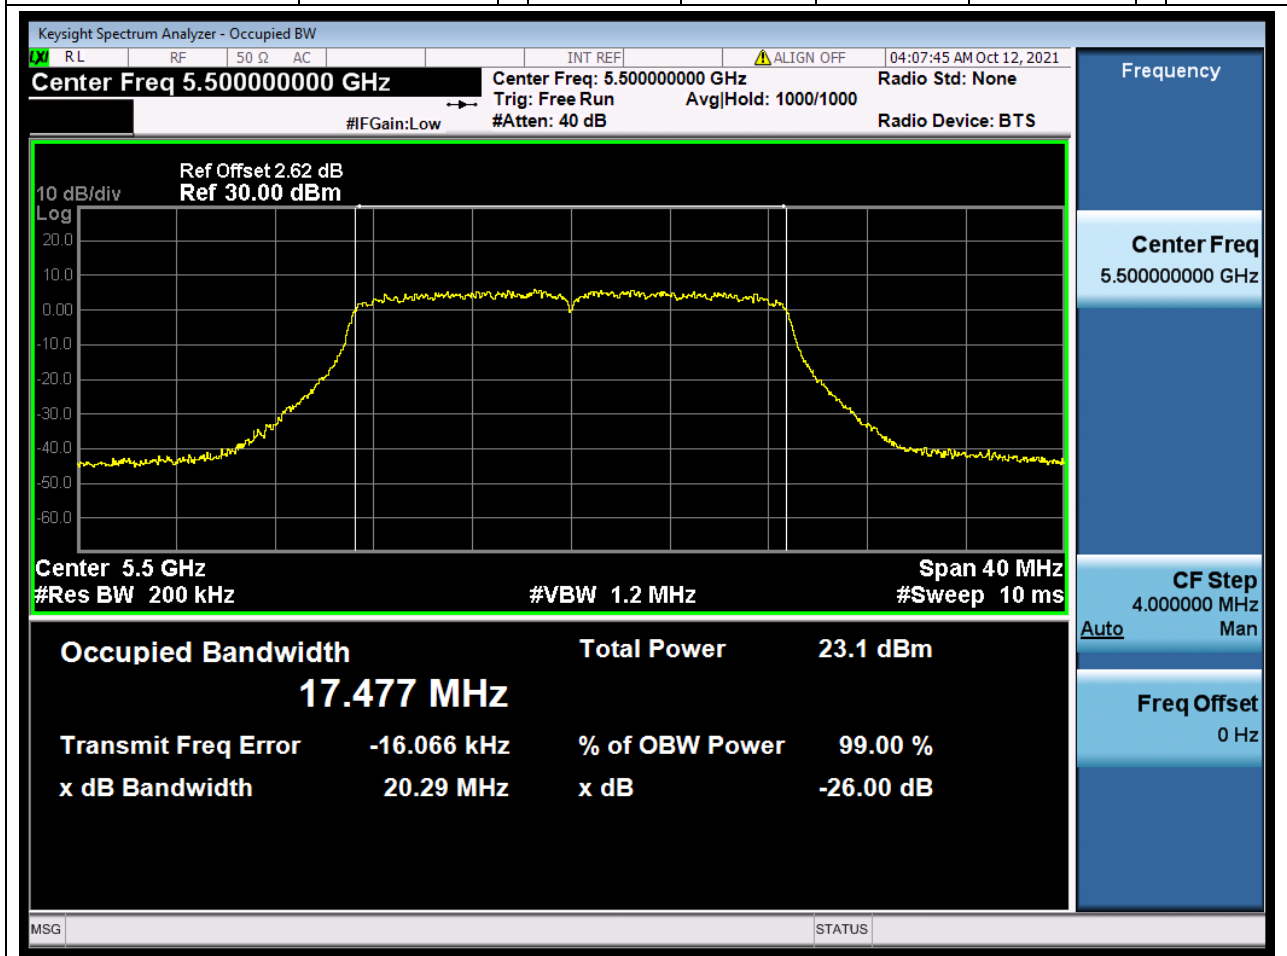

44. 802.11n_20M_Band3_L

44.1. A.2.2-99% Bandwidth(NTNV)

Center Frequency (MHz)	OBW Power (%)	RBW (MHz)	Detector	Limit (MHz)	OBW (MHz)	Verdict
5500	99	0.2	Peak	0	17.477176	Unknow