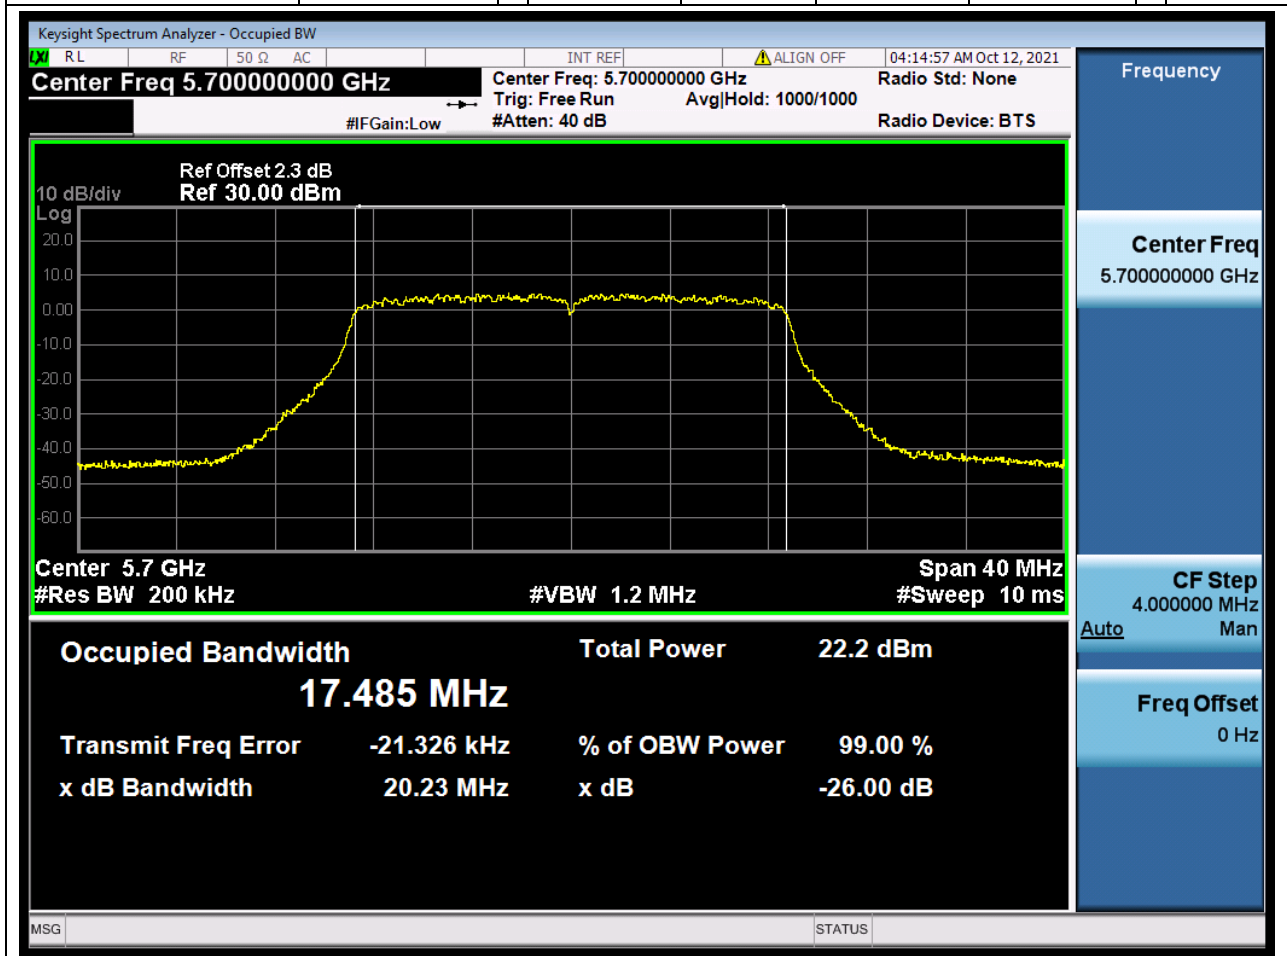

46. 802.11n_20M_Band3_H

46.1. A.2.2-99% Bandwidth(NTNV)

Center Frequency (MHz)	OBW Power (%)	RBW (MHz)	Detector	Limit (MHz)	OBW (MHz)	Verdict
5700	99	0.2	Peak	0	17.485381	Unknow