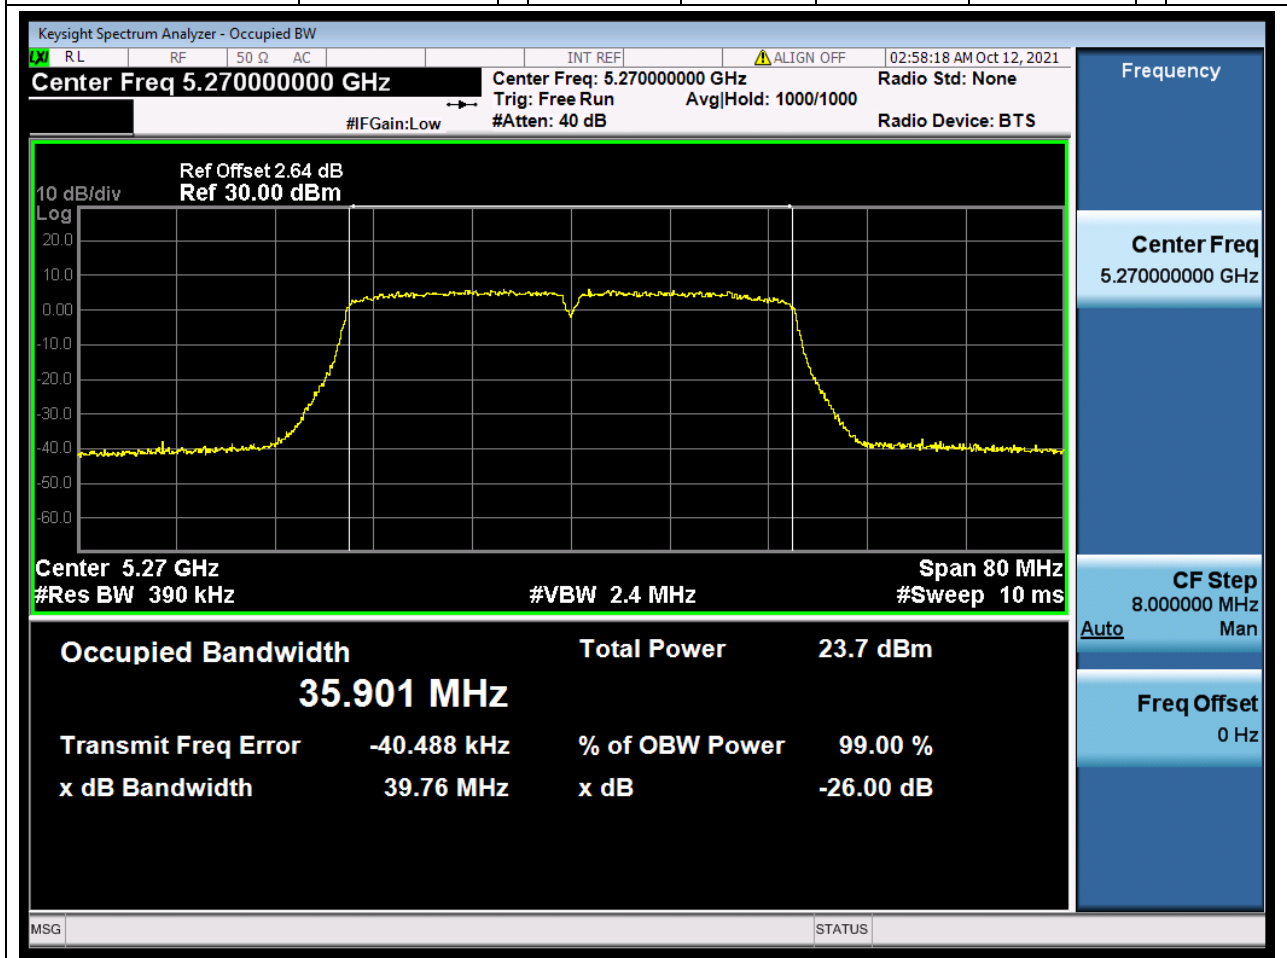

32. 802.11n_40M_Band2_L

32.2. A.2.2-99% Bandwidth(NTNV)

Center Frequency (MHz)	OBW Power (%)	RBW (MHz)	Detector	Limit (MHz)	OBW (MHz)	Verdict
5270	99	0.39	Peak	0	35.900572	Unknow