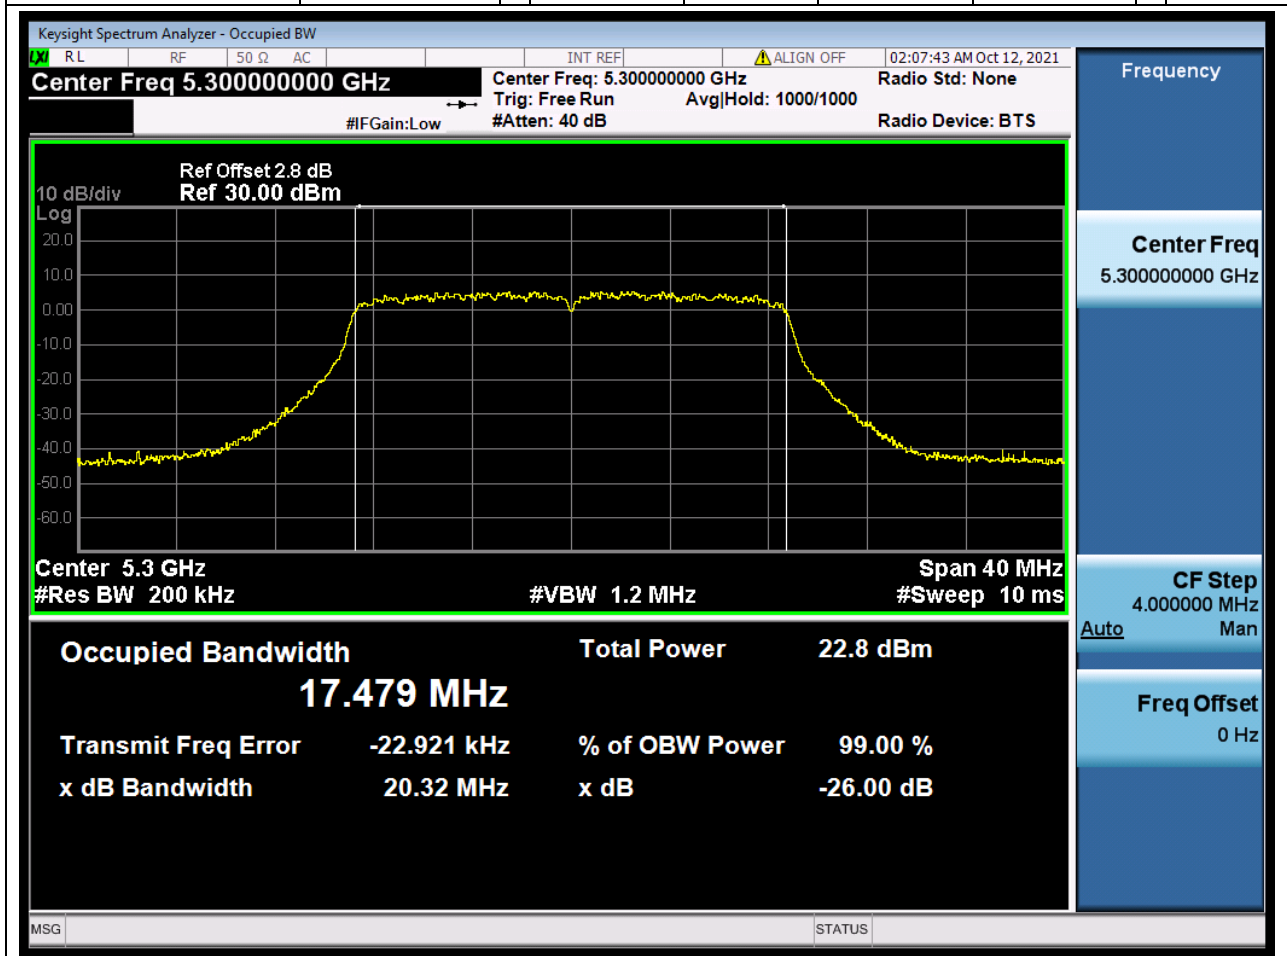

24. 802.11n_20M_Band2_M

24.1. A.2.2-99% Bandwidth(NTNV)

Center Frequency (MHz)	OBW Power (%)	RBW (MHz)	Detector	Limit (MHz)	OBW (MHz)	Verdict
5300	99	0.2	Peak	0	17.47921	Unknow