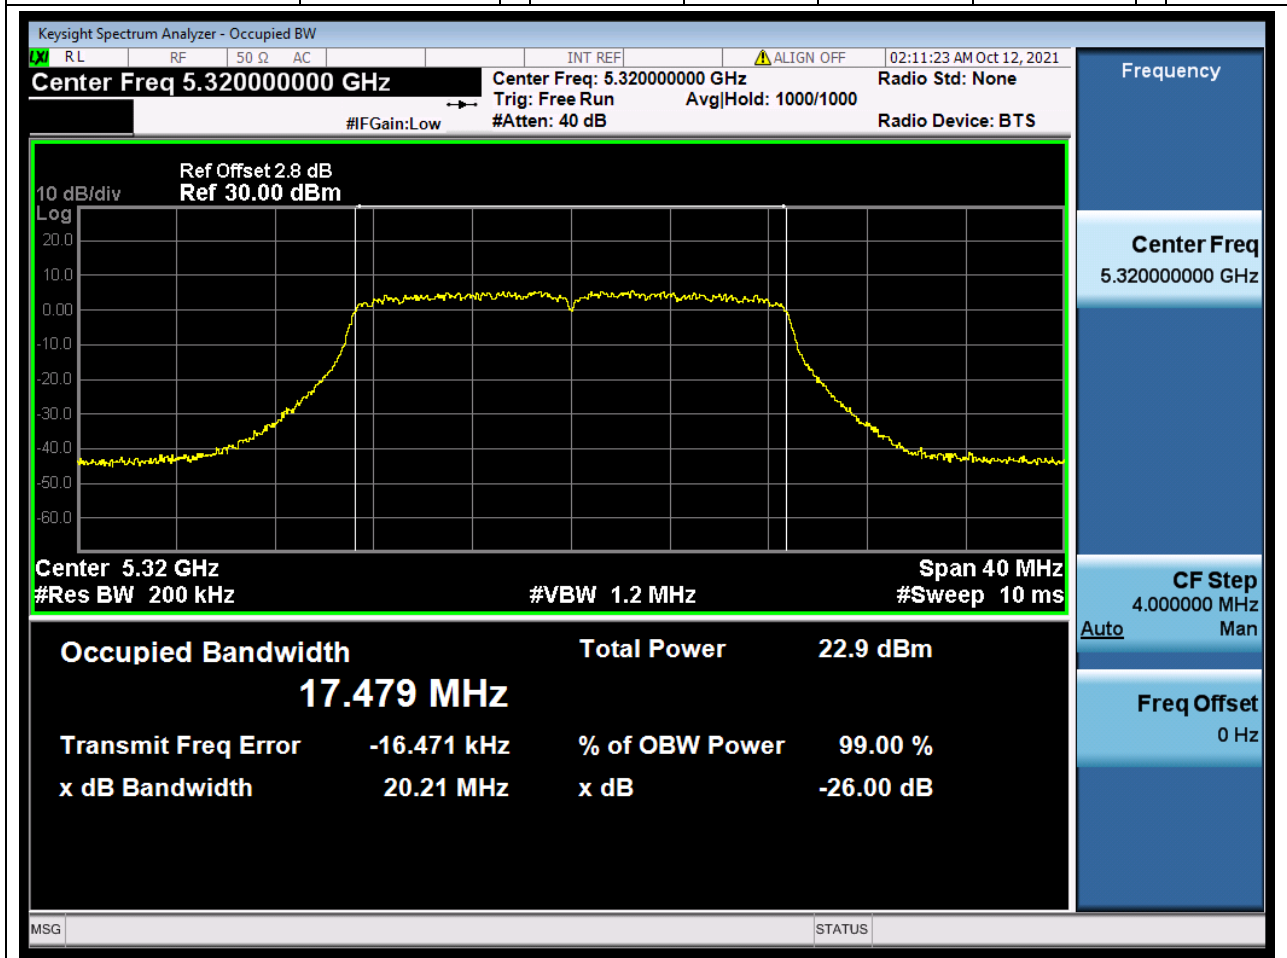

25. 802.11n_20M_Band2_H

25.1. A.2.2-99% Bandwidth(NTNV)

Center Frequency (MHz)	OBW Power (%)	RBW (MHz)	Detector	Limit (MHz)	OBW (MHz)	Verdict
5320	99	0.2	Peak	0	17.47902	Unknow