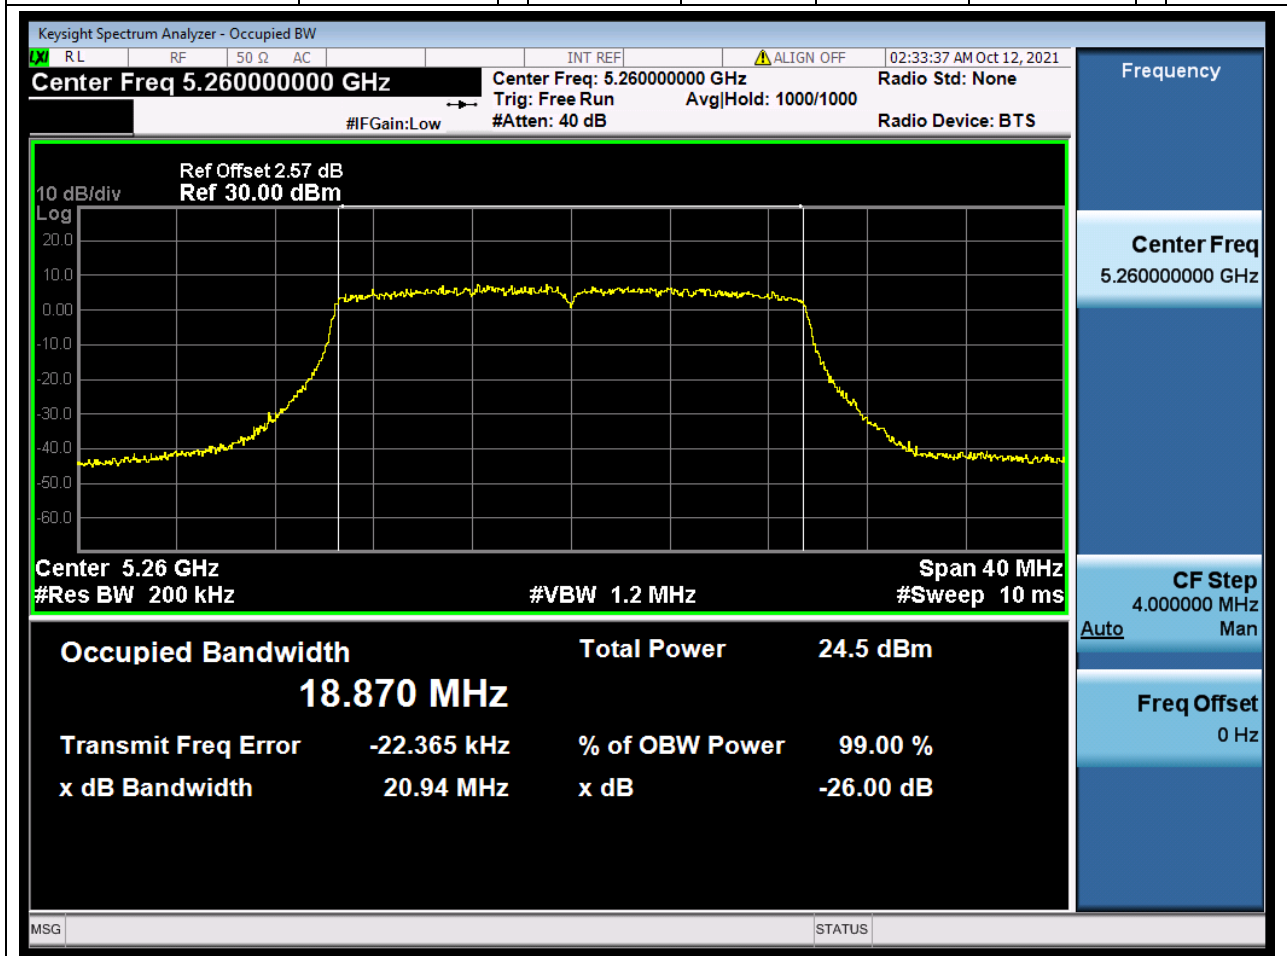

29. 802.11ax_20M_Band2_L

29.1. A.2.2-99% Bandwidth(NTNV)

Center Frequency (MHz)	OBW Power (%)	RBW (MHz)	Detector	Limit (MHz)	OBW (MHz)	Verdict
5260	99	0.2	Peak	0	18.870028	Unknow