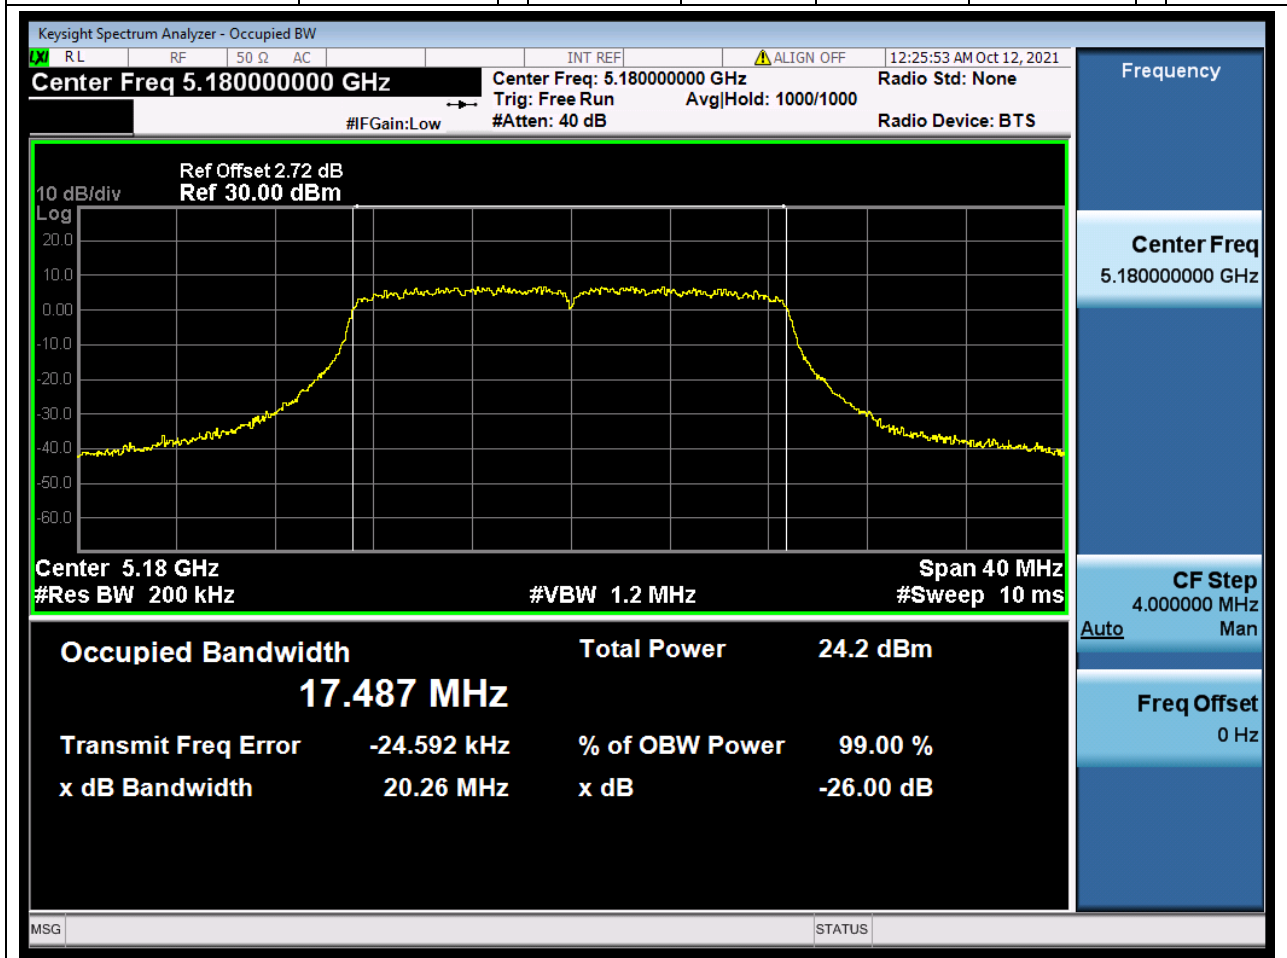

4. 802.11n_20M_Band1_L

4.1. A.2.2-99% Bandwidth(NTNV)

Center Frequency (MHz)	OBW Power (%)	RBW (MHz)	Detector	Limit (MHz)	OBW (MHz)	Verdict
5180	99	0.2	Peak	0	17.486995	Unknow