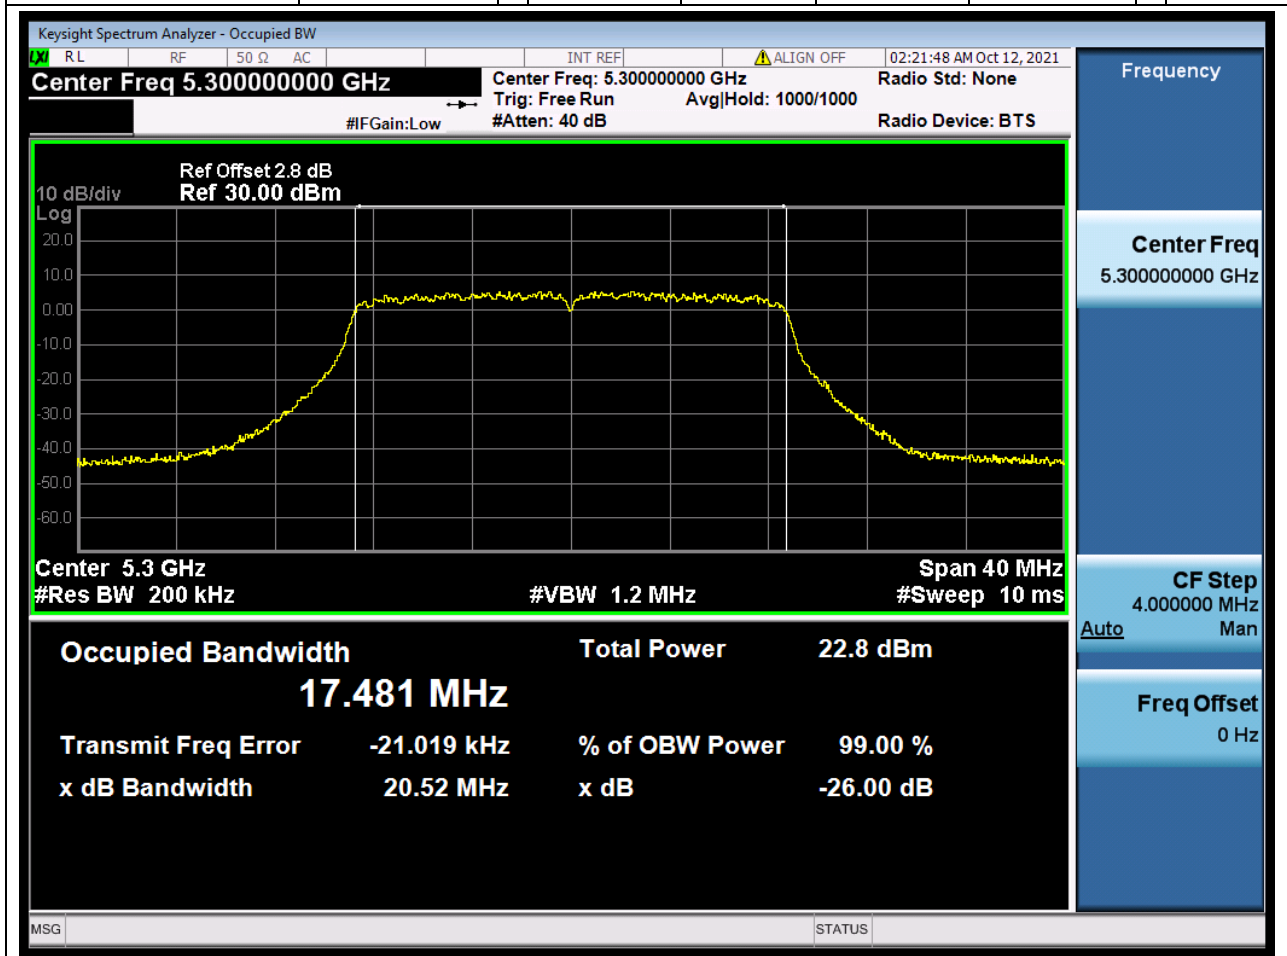

27. 802.11ac_20M_Band2_M

27.1. A.2.2-99% Bandwidth(NTNV)

Center Frequency (MHz)	OBW Power (%)	RBW (MHz)	Detector	Limit (MHz)	OBW (MHz)	Verdict
5300	99	0.2	Peak	0	17.480891	Unknow