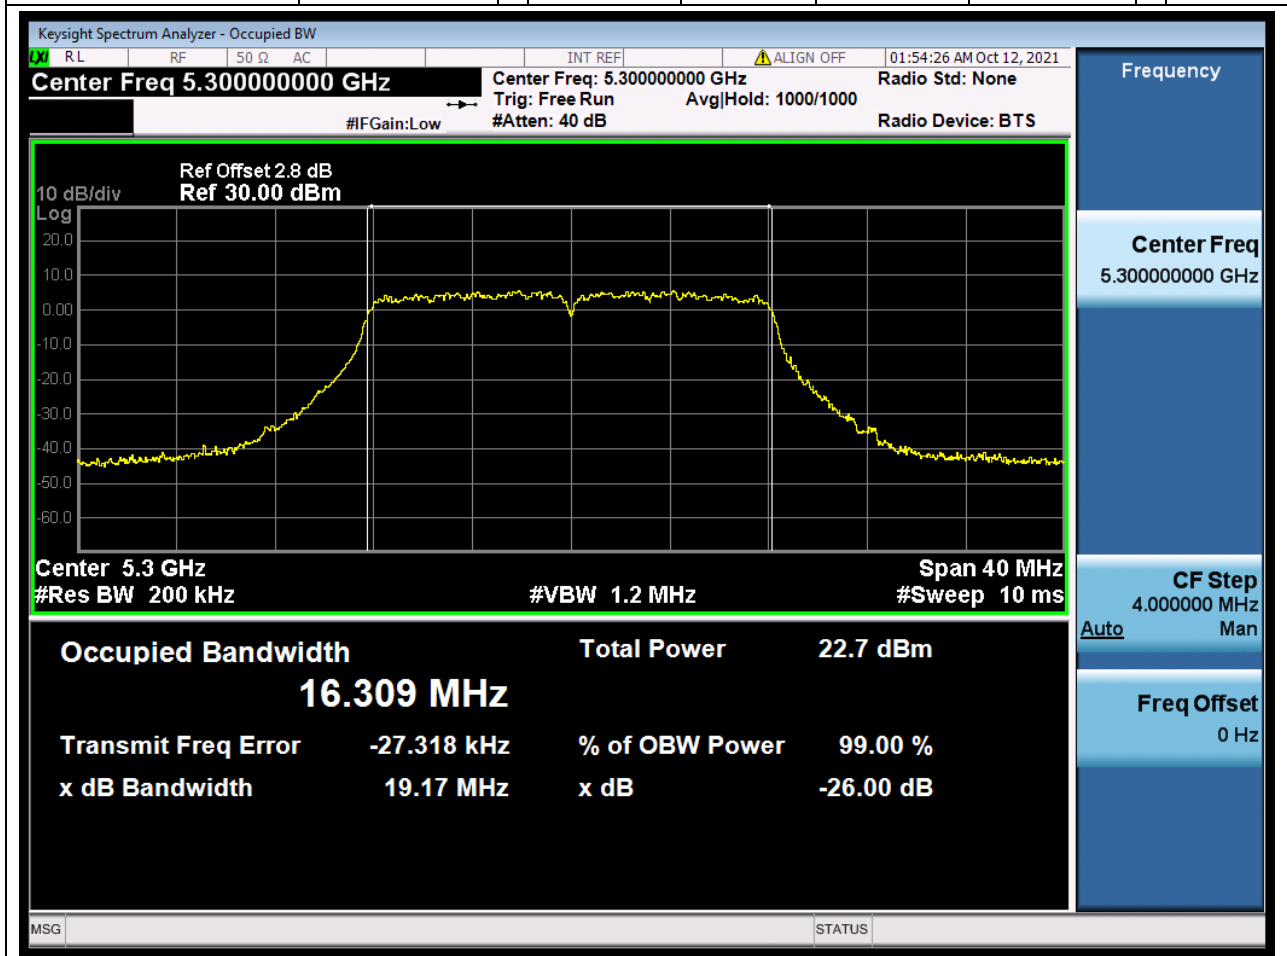

21. 802.11a_20M_Band2_M

21.1. A.2.2-99% Bandwidth(NTNV)

Center Frequency (MHz)	OBW Power (%)	RBW (MHz)	Detector	Limit (MHz)	OBW (MHz)	Verdict
5300	99	0.2	Peak	0	16.309314	Unknow