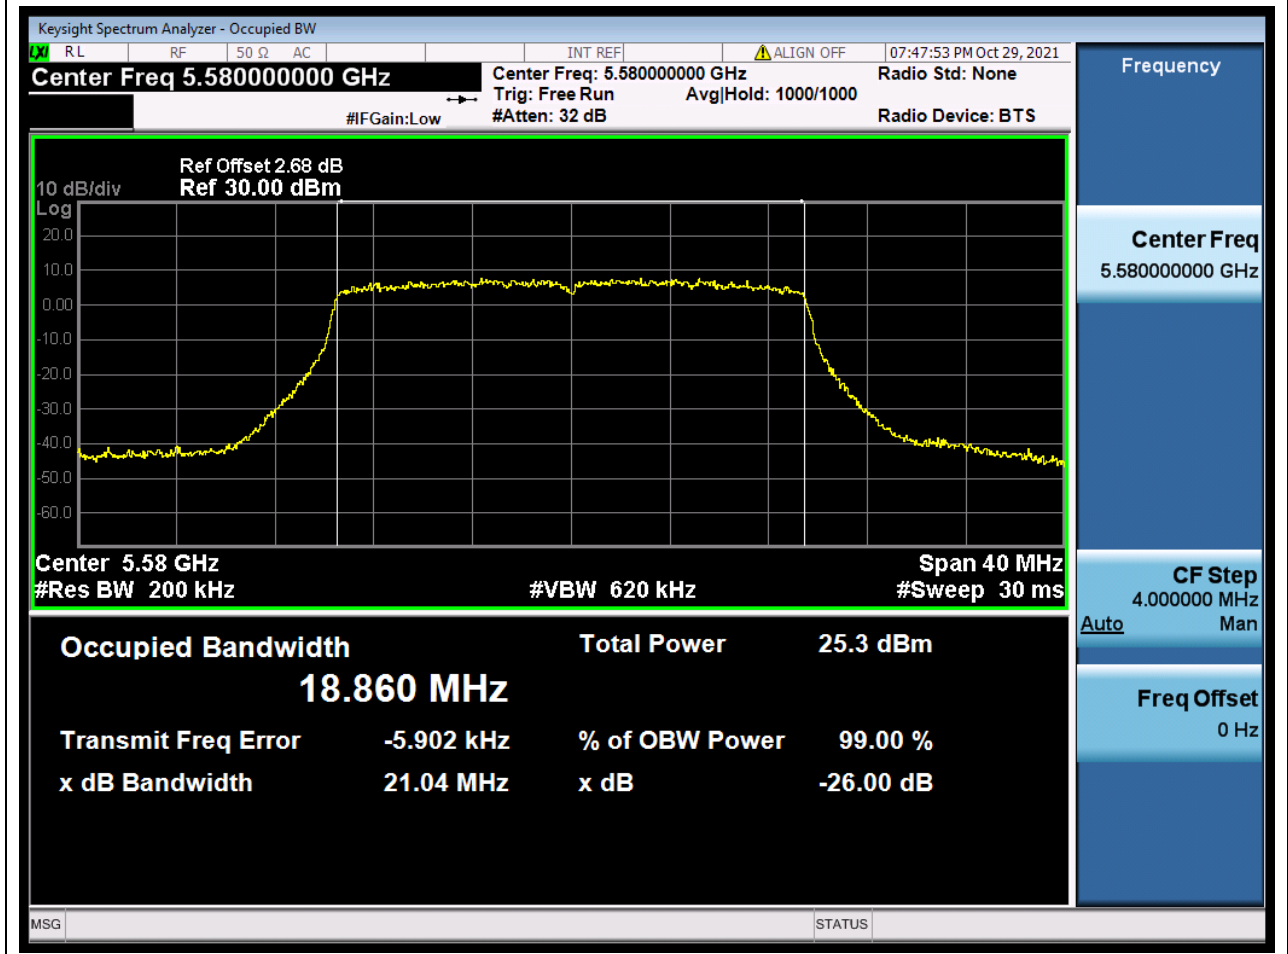

88. 802.11ax_20M_Band3_M

88.1. A.2-26dB Bandwidth(NTNV)

Center Frequency (MHz)	XdB Down	RBW (MHz)	Detector	Limit (MHz)	XdB BandWidth (MHz)	Verdict
5580	26	0.2	Peak	0	21.041099	Unknow

89. 802.11ax_20M_Band3_H