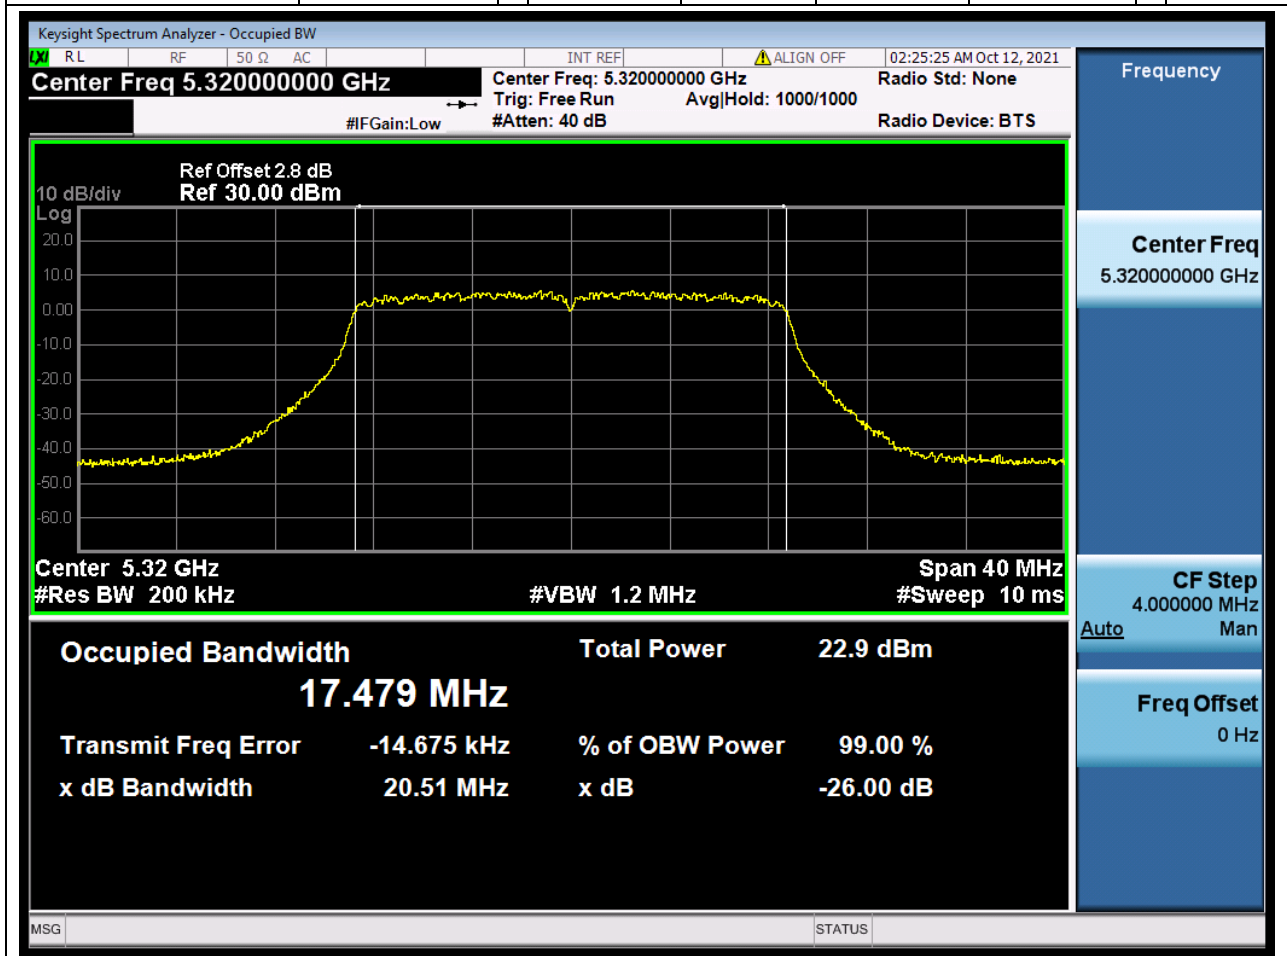

28. 802.11ac_20M_Band2_H

28.1. A.2.2-99% Bandwidth(NTNV)

Center Frequency (MHz)	OBW Power (%)	RBW (MHz)	Detector	Limit (MHz)	OBW (MHz)	Verdict
5320	99	0.2	Peak	0	17.479002	Unknow