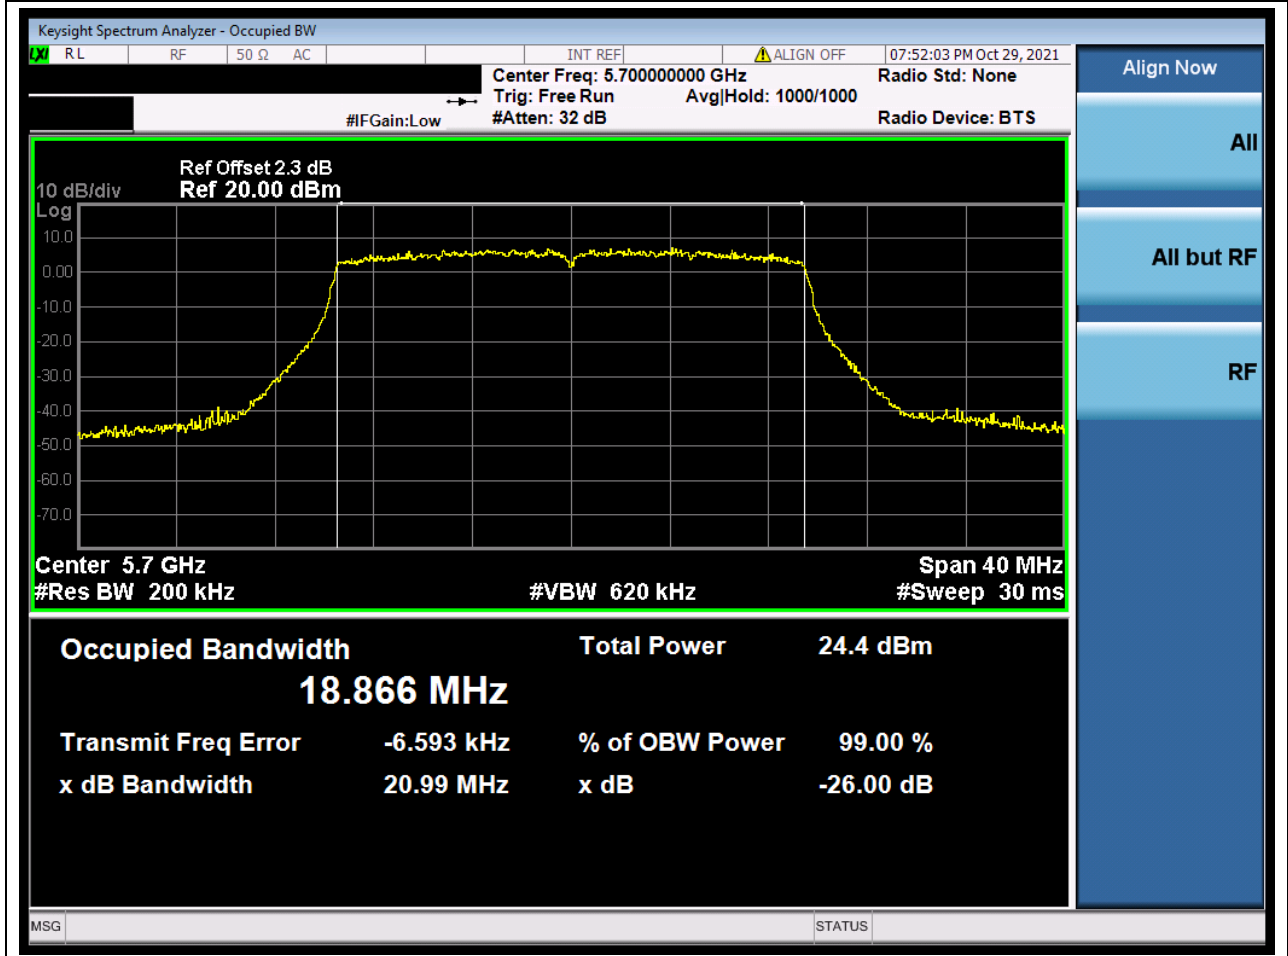

89. 802.11ax_20M_Band3_H

89.1. A.2-26dB Bandwidth(NTNV)

Center Frequency (MHz)	XdB Down	RBW (MHz)	Detector	Limit (MHz)	XdB BandWidth (MHz)	Verdict
5700	26	0.2	Peak	0	20.992358	Unknow