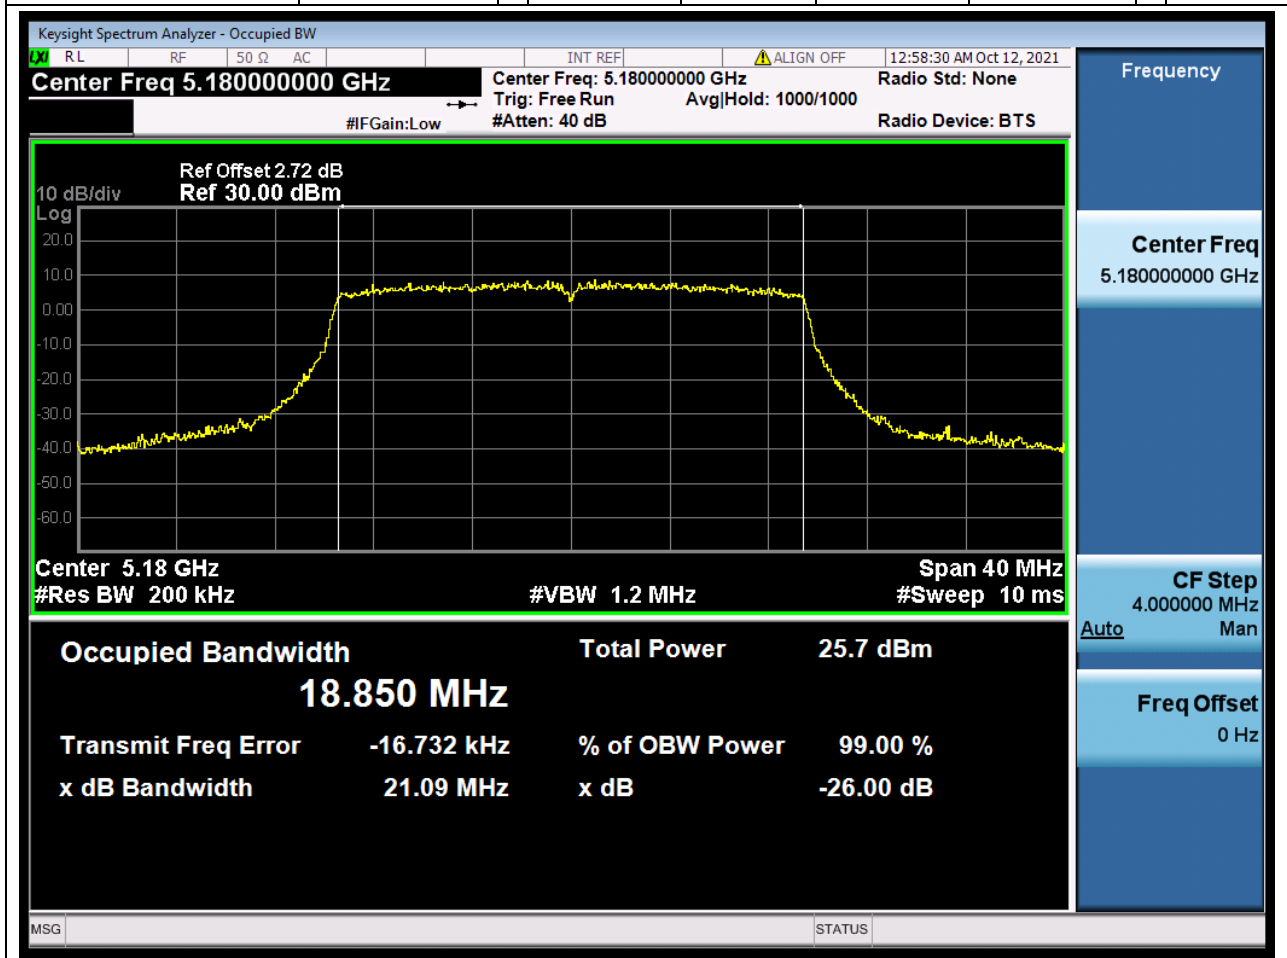

10. 802.11ax_20M_Band1_L

10.1. A.2.2-99% Bandwidth(NTNV)

Center Frequency (MHz)	OBW Power (%)	RBW (MHz)	Detector	Limit (MHz)	OBW (MHz)	Verdict
5180	99	0.2	Peak	0	18.849963	Unknow