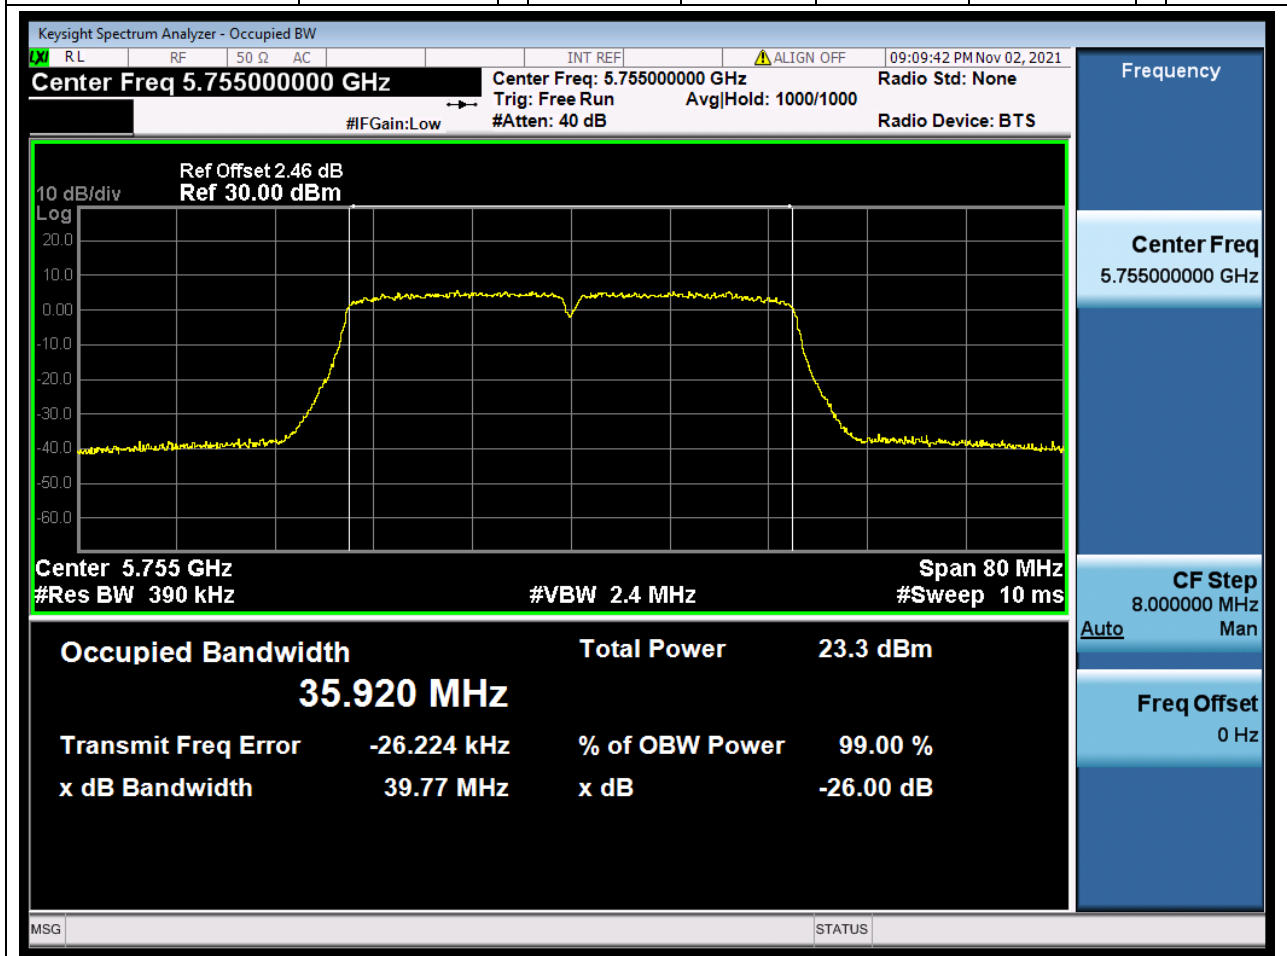

75. 802.11n_40M_Band4_L

75.2. A.2.2-99% Bandwidth(NTNV)

Center Frequency (MHz)	OBW Power (%)	RBW (MHz)	Detector	Limit (MHz)	OBW (MHz)	Verdict
5755	99	0.39	Peak	0	35.920257	Unknow