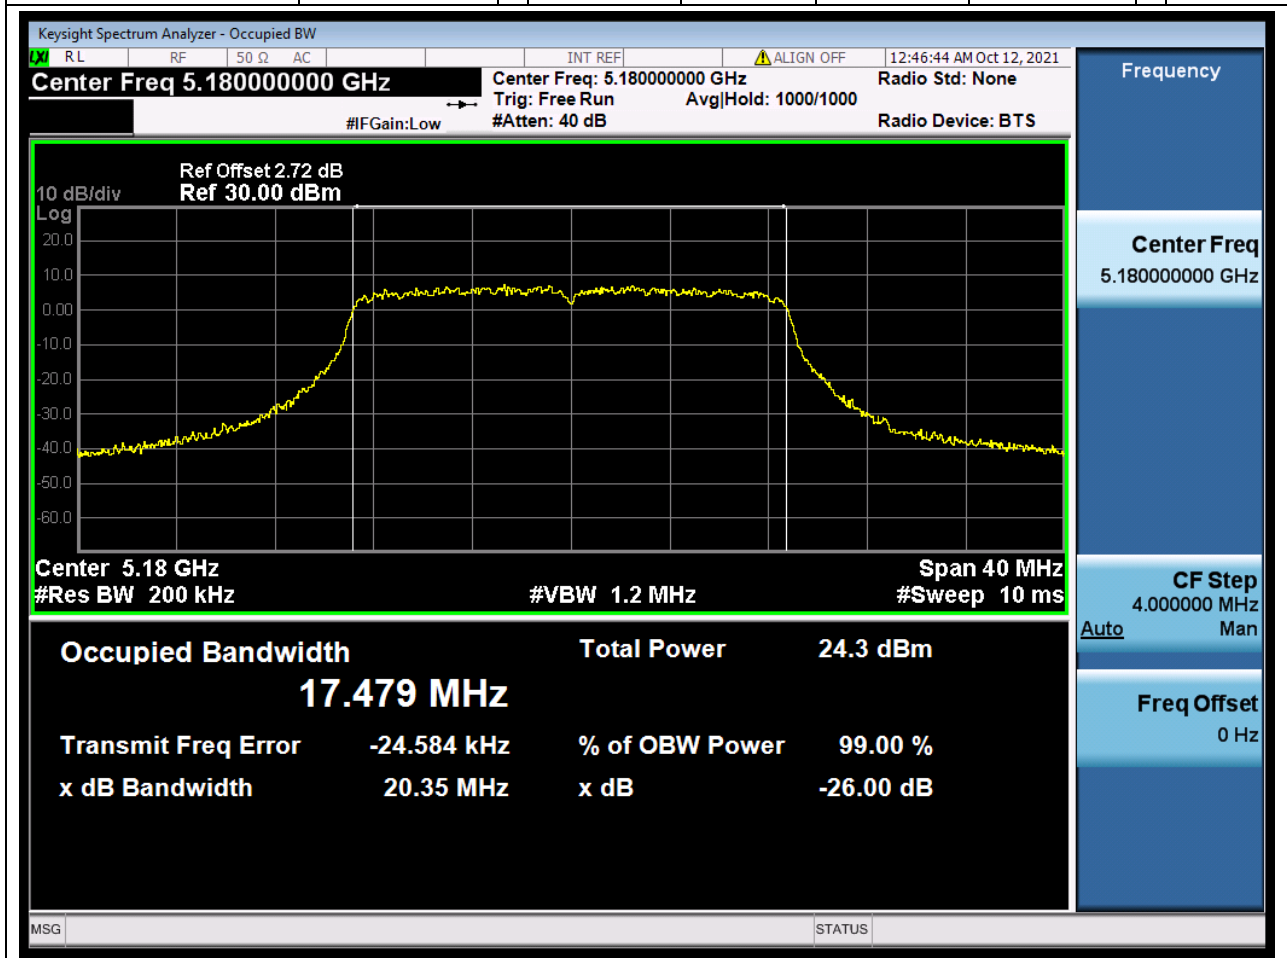

7. 802.11ac_20M_Band1_L

7.1. A.2.2-99% Bandwidth(NTNV)

Center Frequency (MHz)	OBW Power (%)	RBW (MHz)	Detector	Limit (MHz)	OBW (MHz)	Verdict
5180	99	0.2	Peak	0	17.479191	Unknow