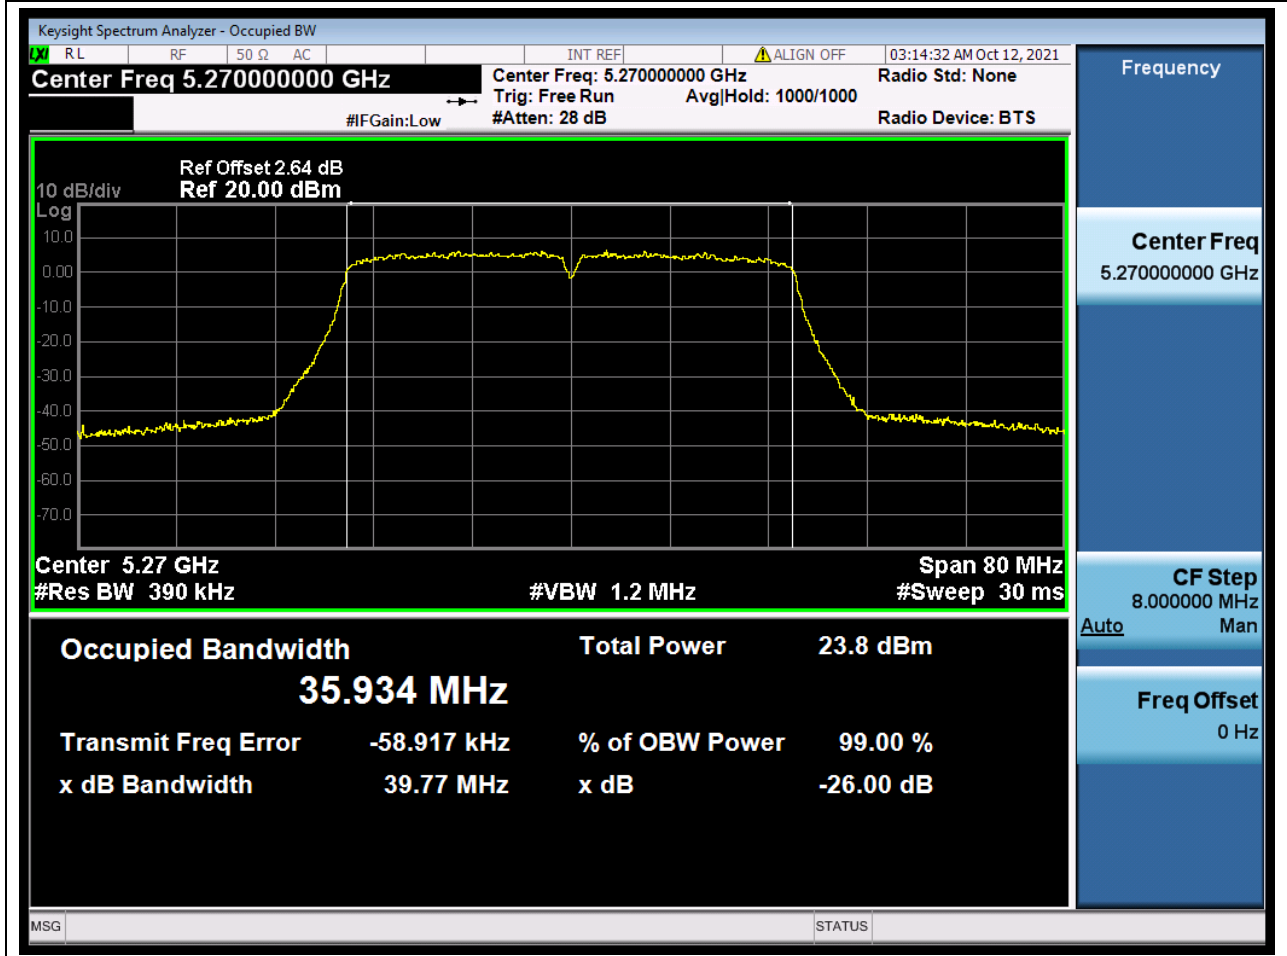

34. 802.11ac_40M_Band2_L

34.1. A.2-26dB Bandwidth(NTNV)

Center Frequency (MHz)	XdB Down	RBW (MHz)	Detector	Limit (MHz)	XdB BandWidth (MHz)	Verdict
5270	26	0.39	Peak	0	39.766425	Unknow