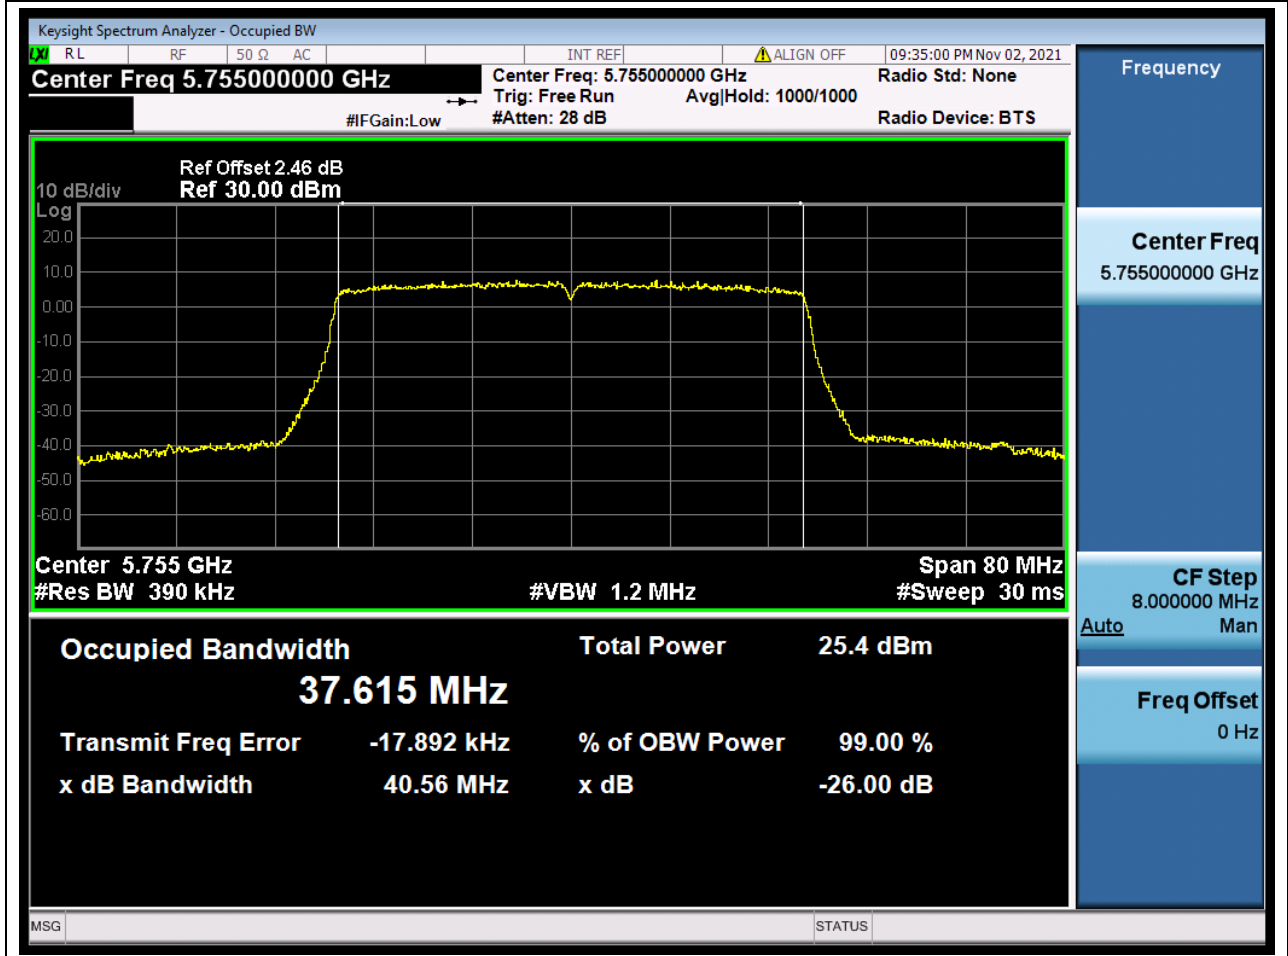

79. 802.11ax_40M_Band4_L

79.2. A.2-26dB Bandwidth(NTNV)

Center Frequency (MHz)	XdB Down	RBW (MHz)	Detector	Limit (MHz)	XdB BandWidth (MHz)	Verdict
5755	26	0.39	Peak	0	40.558432	Unknow