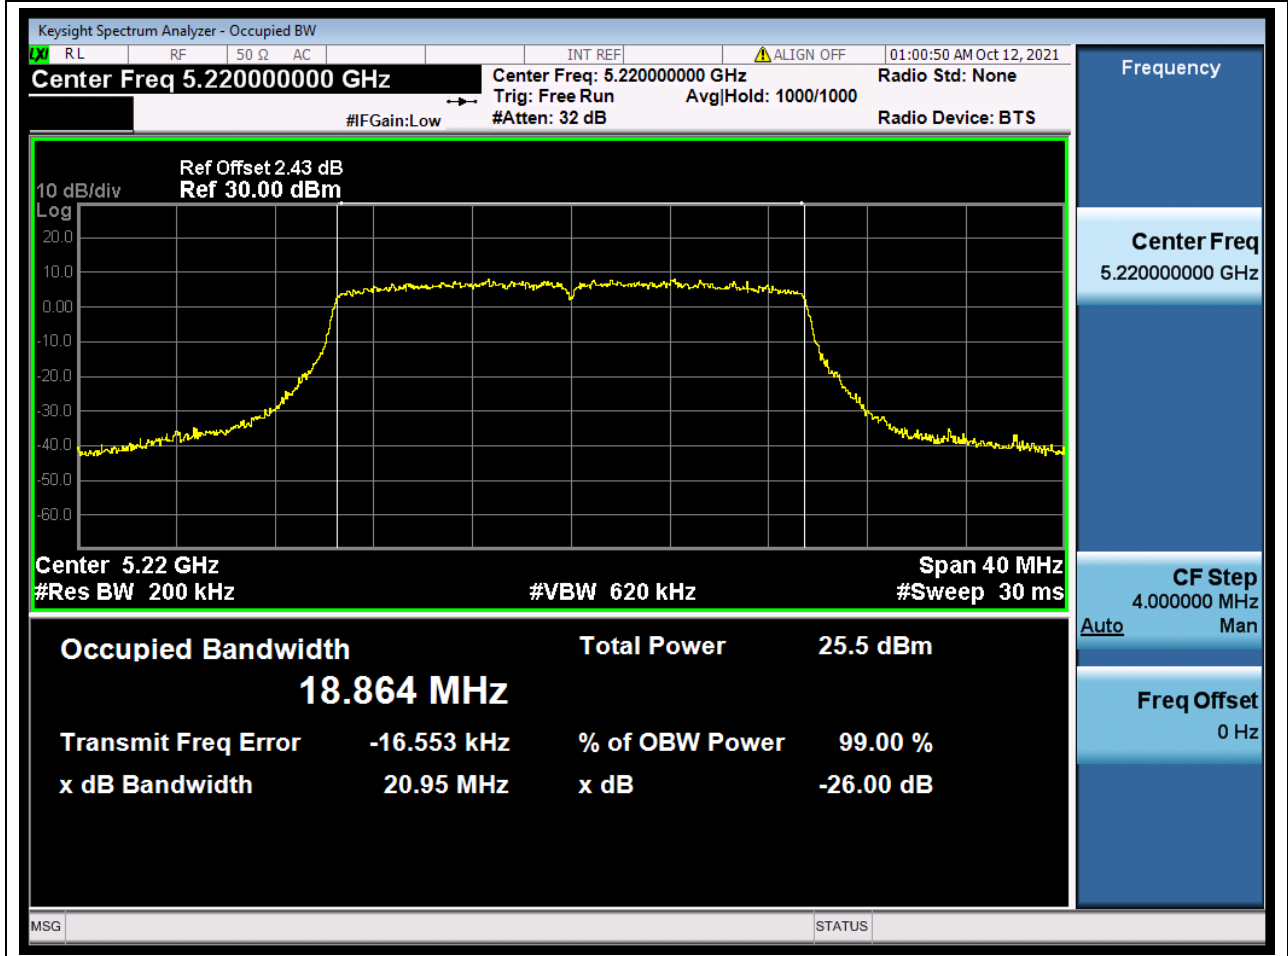

11. 802.11ax_20M_Band1_M

11.1. A.2-26dB Bandwidth(NTNV)

Center Frequency (MHz)	XdB Down	RBW (MHz)	Detector	Limit (MHz)	XdB BandWidth (MHz)	Verdict
5220	26	0.2	Peak	0	20.948378	Unknow