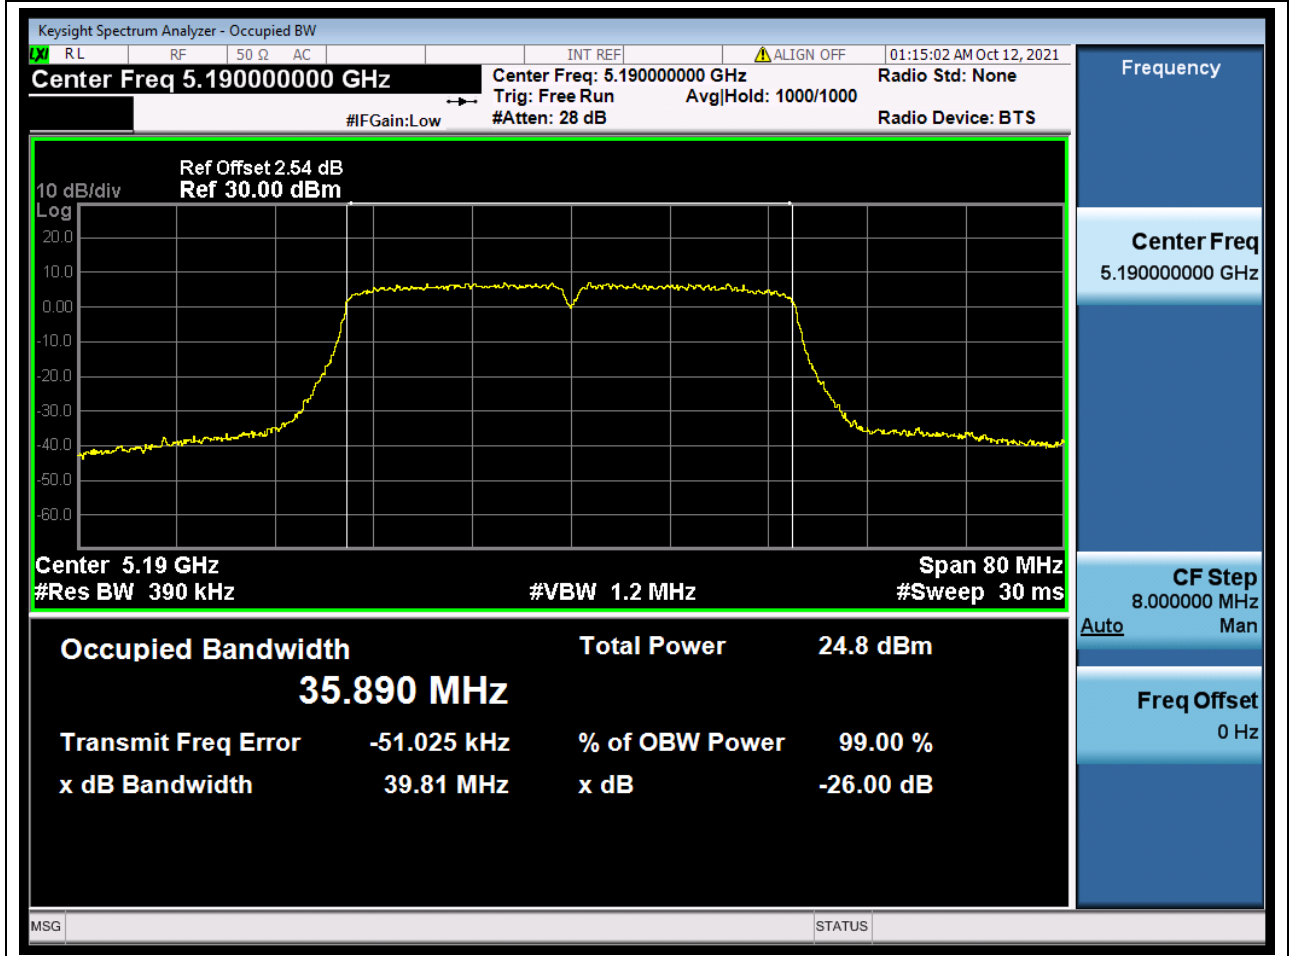

13. 802.11n_40M_Band1_L

13.1. A.2-26dB Bandwidth(NTNV)

Center Frequency (MHz)	XdB Down	RBW (MHz)	Detector	Limit (MHz)	XdB BandWidth (MHz)	Verdict
5190	26	0.39	Peak	0	39.811352	Unknow