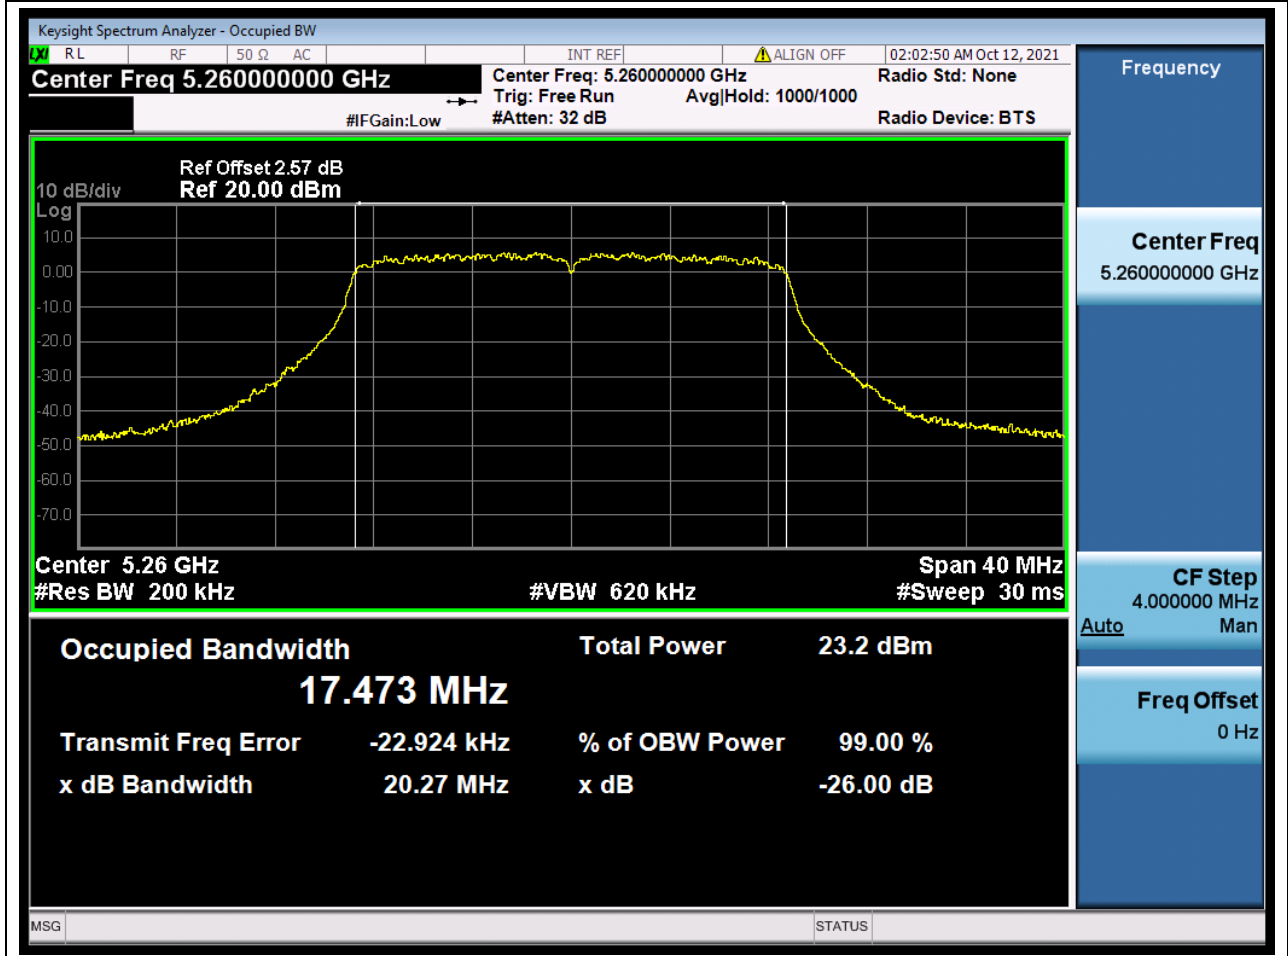

23. 802.11n_20M_Band2_L

23.1. A.2-26dB Bandwidth(NTNV)

Center Frequency (MHz)	XdB Down	RBW (MHz)	Detector	Limit (MHz)	XdB BandWidth (MHz)	Verdict
5260	26	0.2	Peak	0	20.270774	Unknow