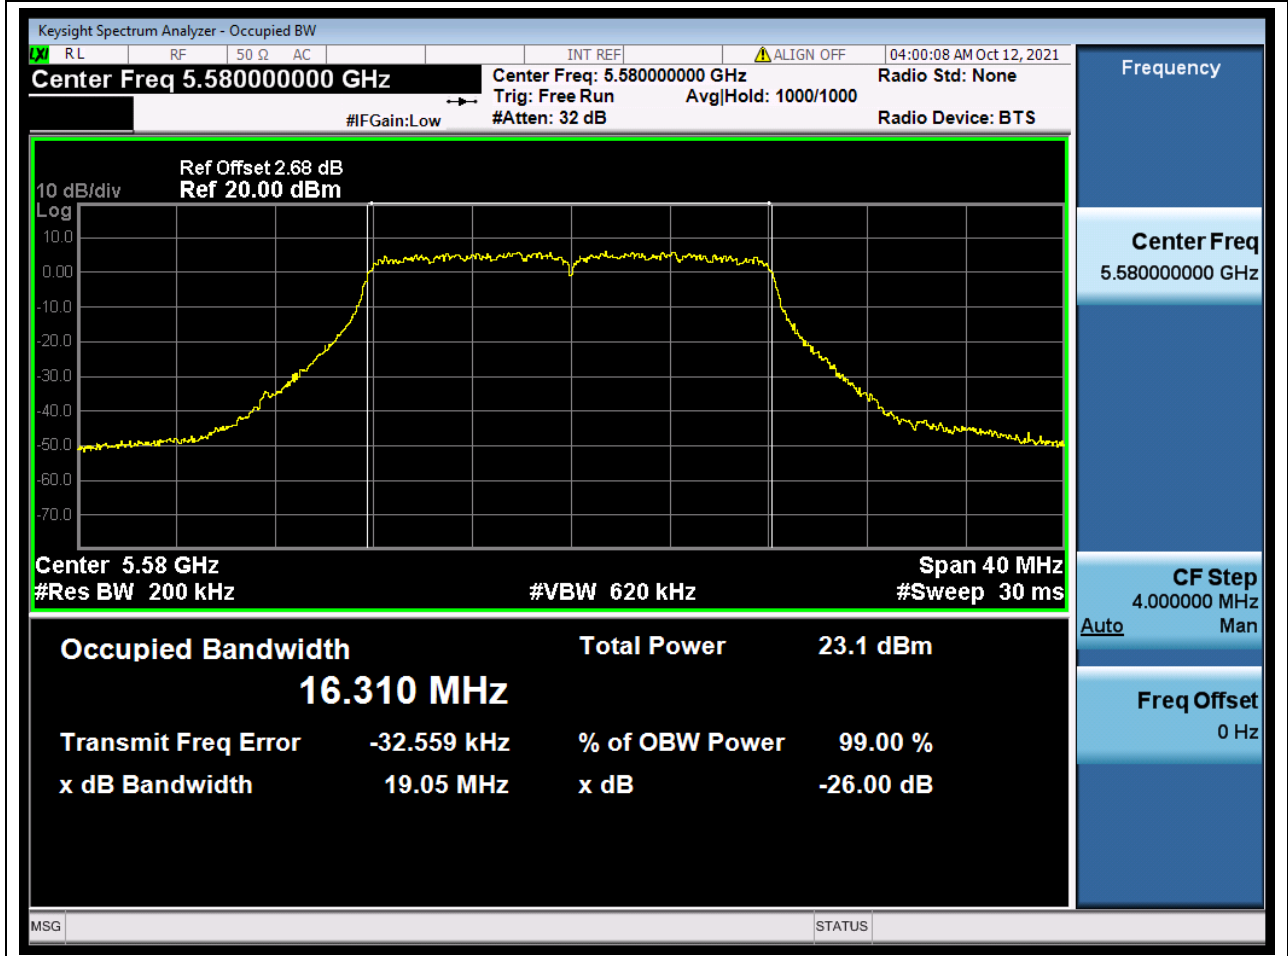

42. 802.11a_20M_Band3_M

42.1. A.2-26dB Bandwidth(NTNV)

Center Frequency (MHz)	XdB Down	RBW (MHz)	Detector	Limit (MHz)	XdB BandWidth (MHz)	Verdict
5580	26	0.2	Peak	0	19.047698	Unknow