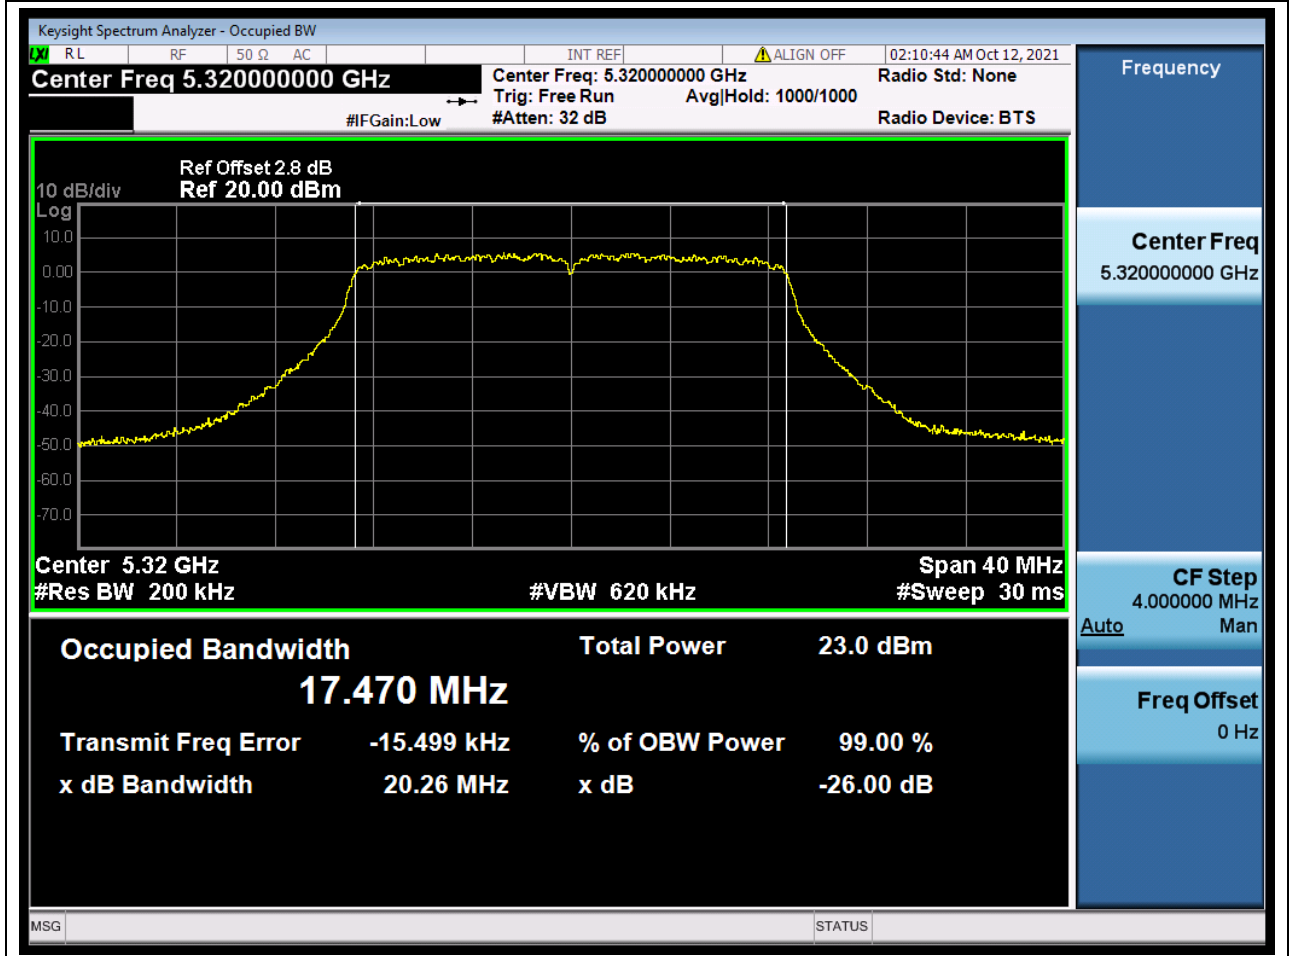

25. 802.11n_20M_Band2_H

25.1. A.2-26dB Bandwidth(NTNV)

Center Frequency (MHz)	XdB Down	RBW (MHz)	Detector	Limit (MHz)	XdB BandWidth (MHz)	Verdict
5320	26	0.2	Peak	0	20.261983	Unknow