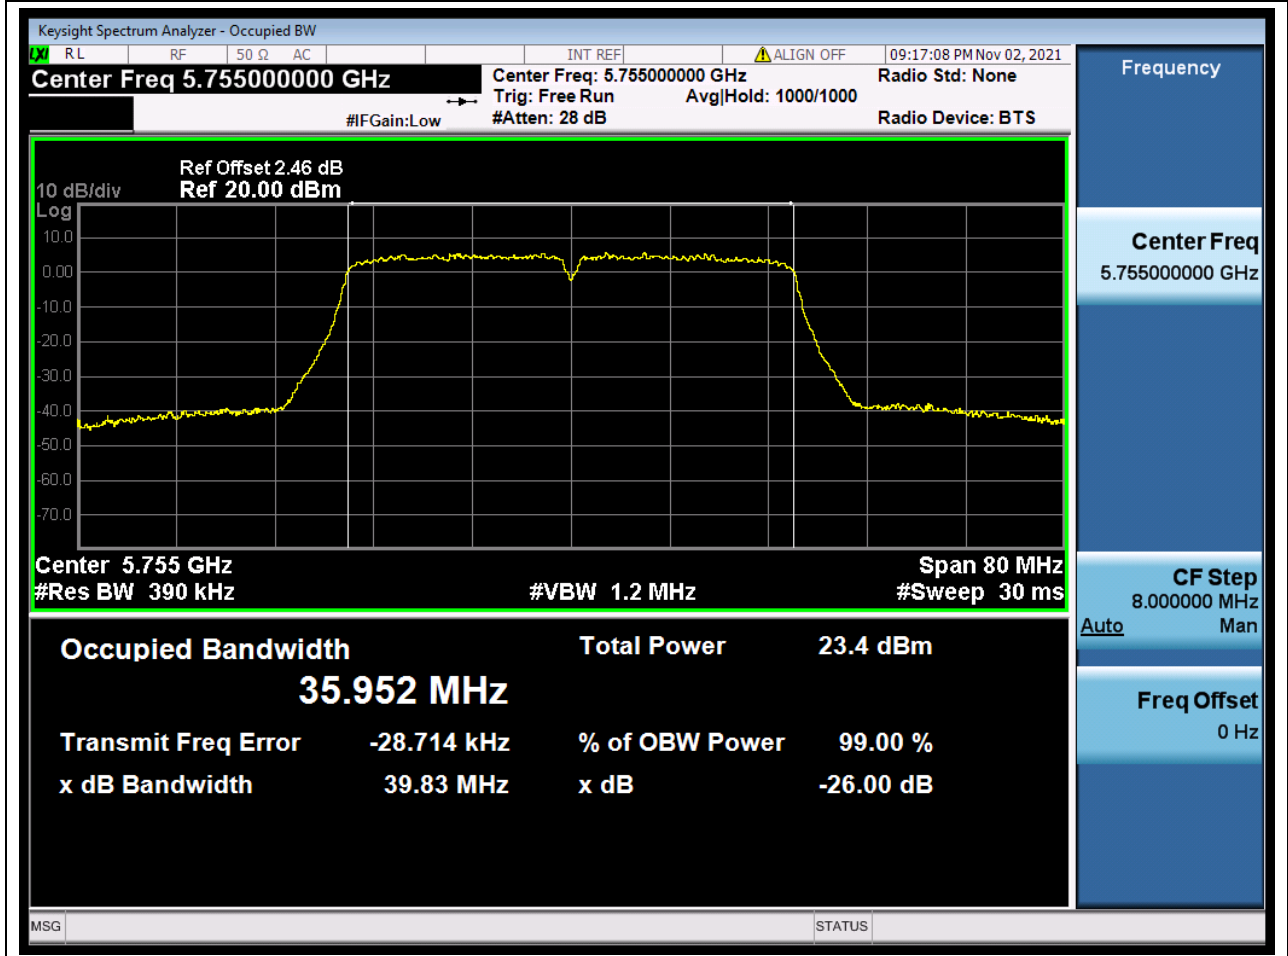

77. 802.11ac_40M_Band4_L

77.2. A.2-26dB Bandwidth(NTNV)

Center Frequency (MHz)	XdB Down	RBW (MHz)	Detector	Limit (MHz)	XdB BandWidth (MHz)	Verdict
5755	26	0.39	Peak	0	39.831864	Unknow