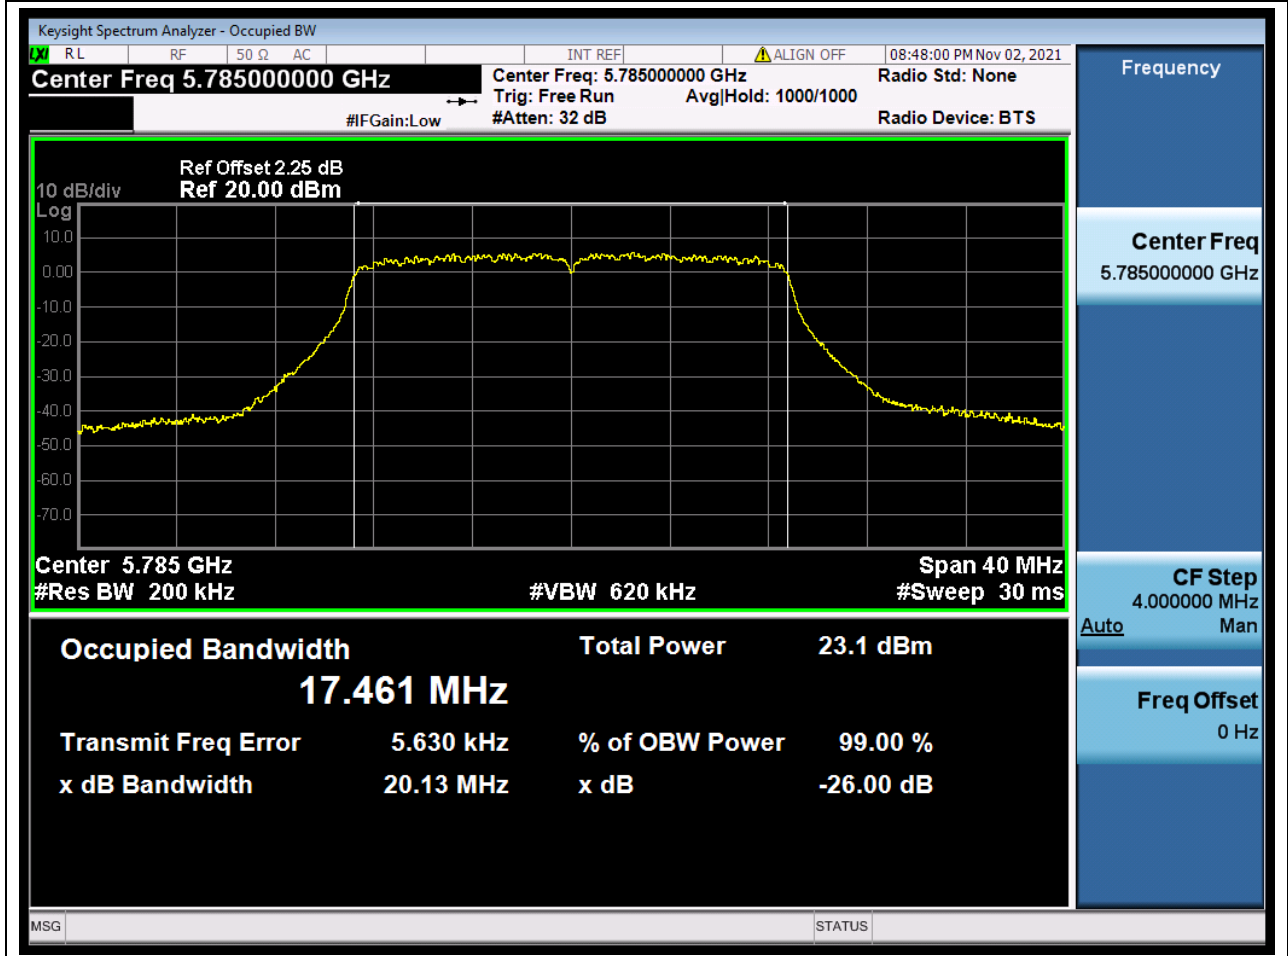

67. 802.11n_20M_Band4_M

67.2. A.2-26dB Bandwidth(NTNV)

Center Frequency (MHz)	XdB Down	RBW (MHz)	Detector	Limit (MHz)	XdB BandWidth (MHz)	Verdict
5785	26	0.2	Peak	0	20.13399	Unknow