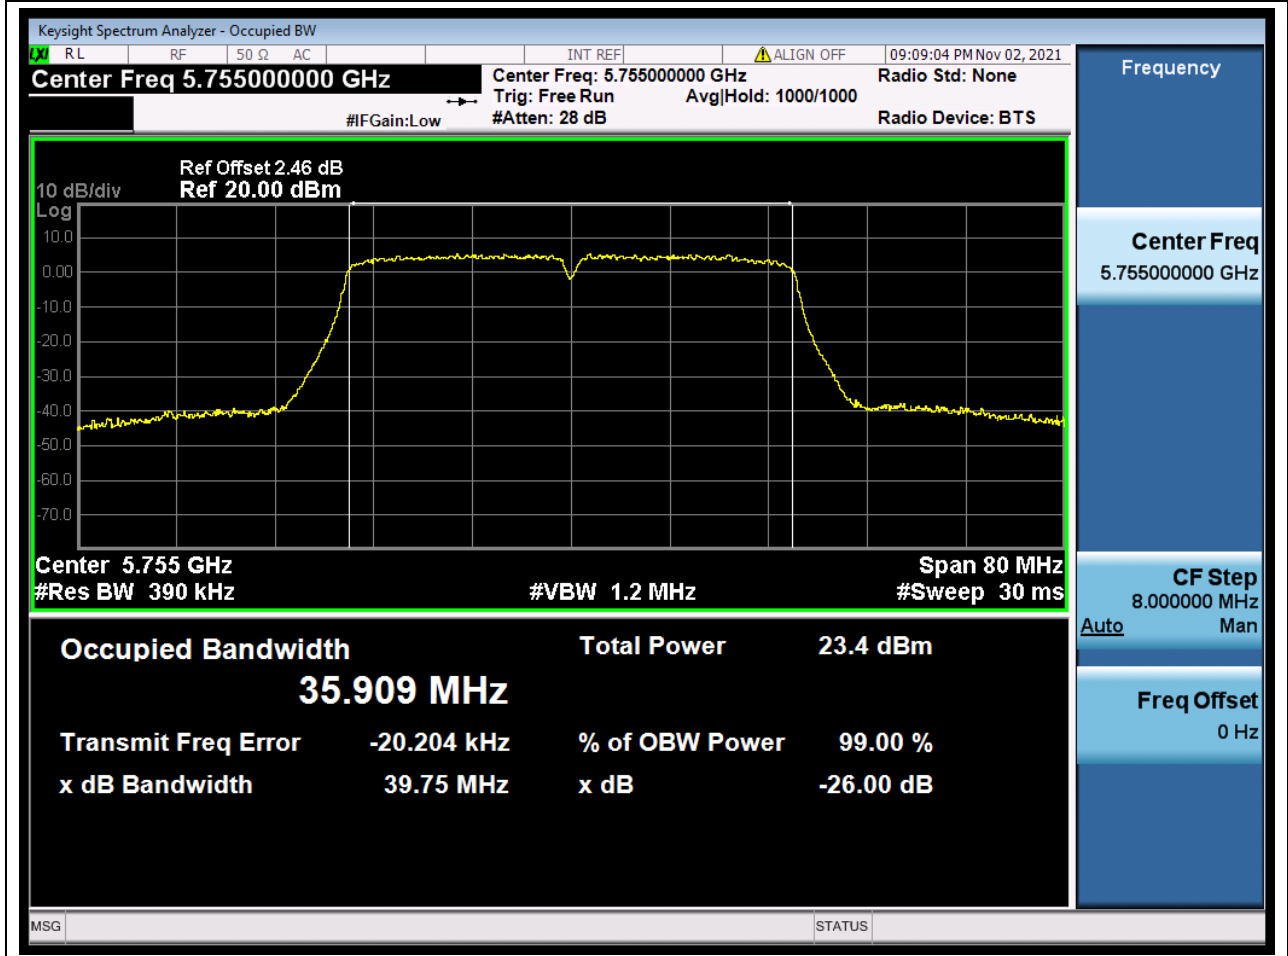

75. 802.11n_40M_Band4_L

75.2. A.2-26dB Bandwidth(NTNV)

Center Frequency (MHz)	XdB Down	RBW (MHz)	Detector	Limit (MHz)	XdB BandWidth (MHz)	Verdict
5755	26	0.39	Peak	0	39.748019	Unknow