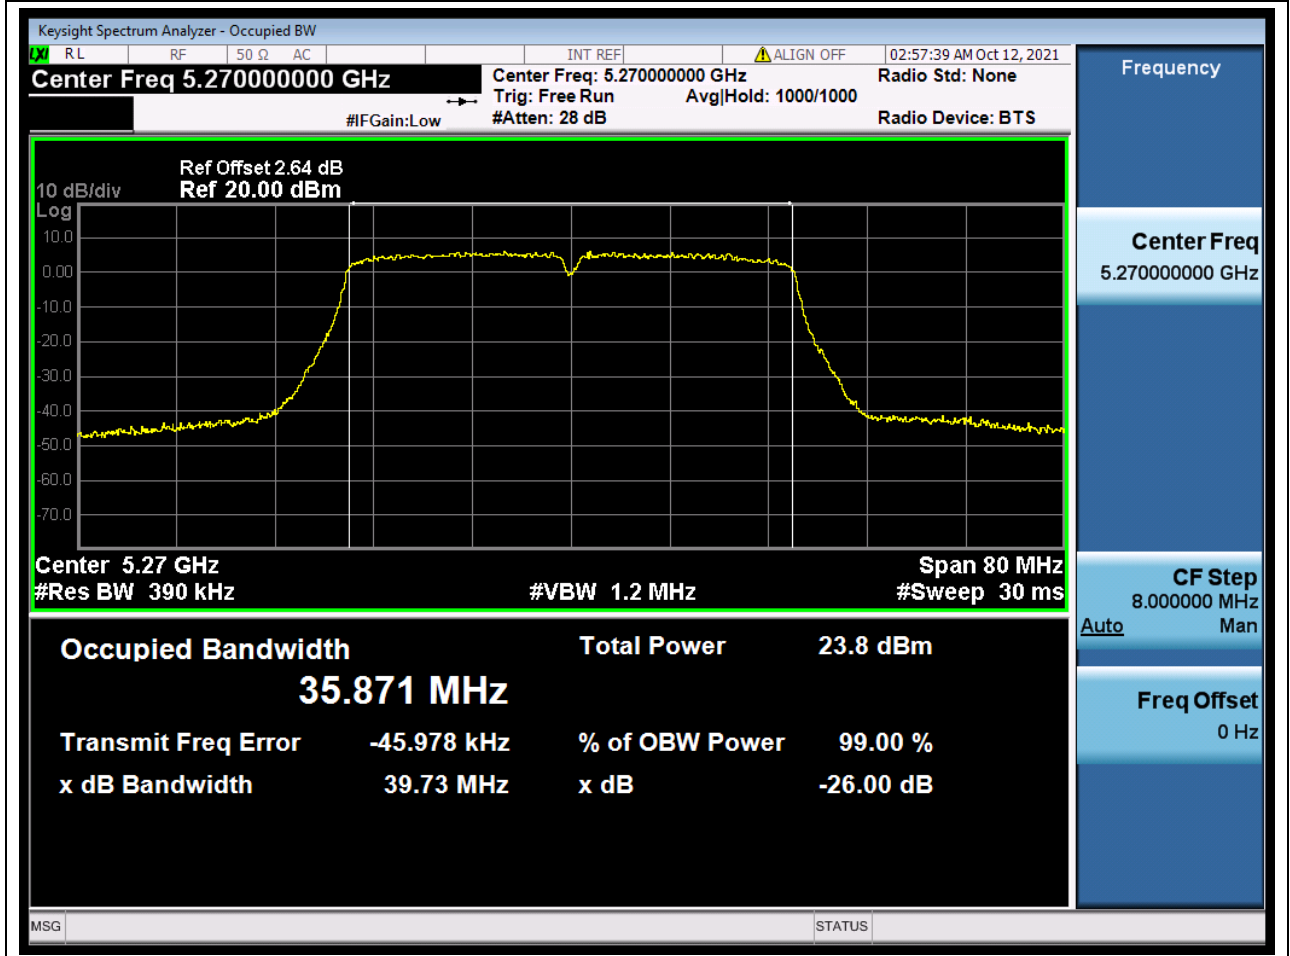

32. 802.11n_40M_Band2_L

32.2. A.2-26dB Bandwidth(NTNV)

Center Frequency (MHz)	XdB Down	RBW (MHz)	Detector	Limit (MHz)	XdB BandWidth (MHz)	Verdict
5270	26	0.39	Peak	0	39.728852	Unknow