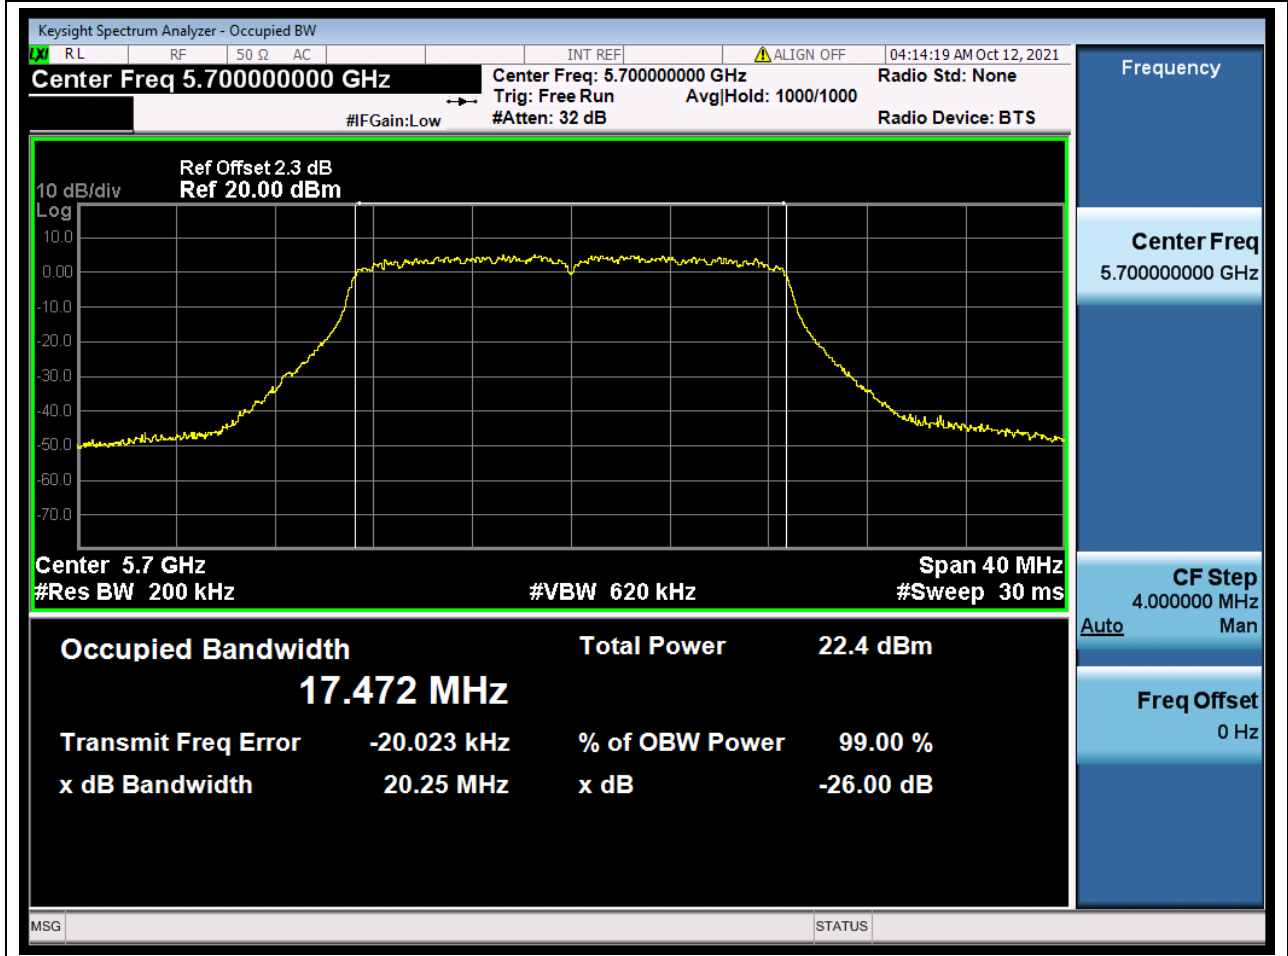

46. 802.11n_20M_Band3_H

46.1. A.2-26dB Bandwidth(NTNV)

Center Frequency (MHz)	XdB Down	RBW (MHz)	Detector	Limit (MHz)	XdB BandWidth (MHz)	Verdict
5700	26	0.2	Peak	0	20.245663	Unknow