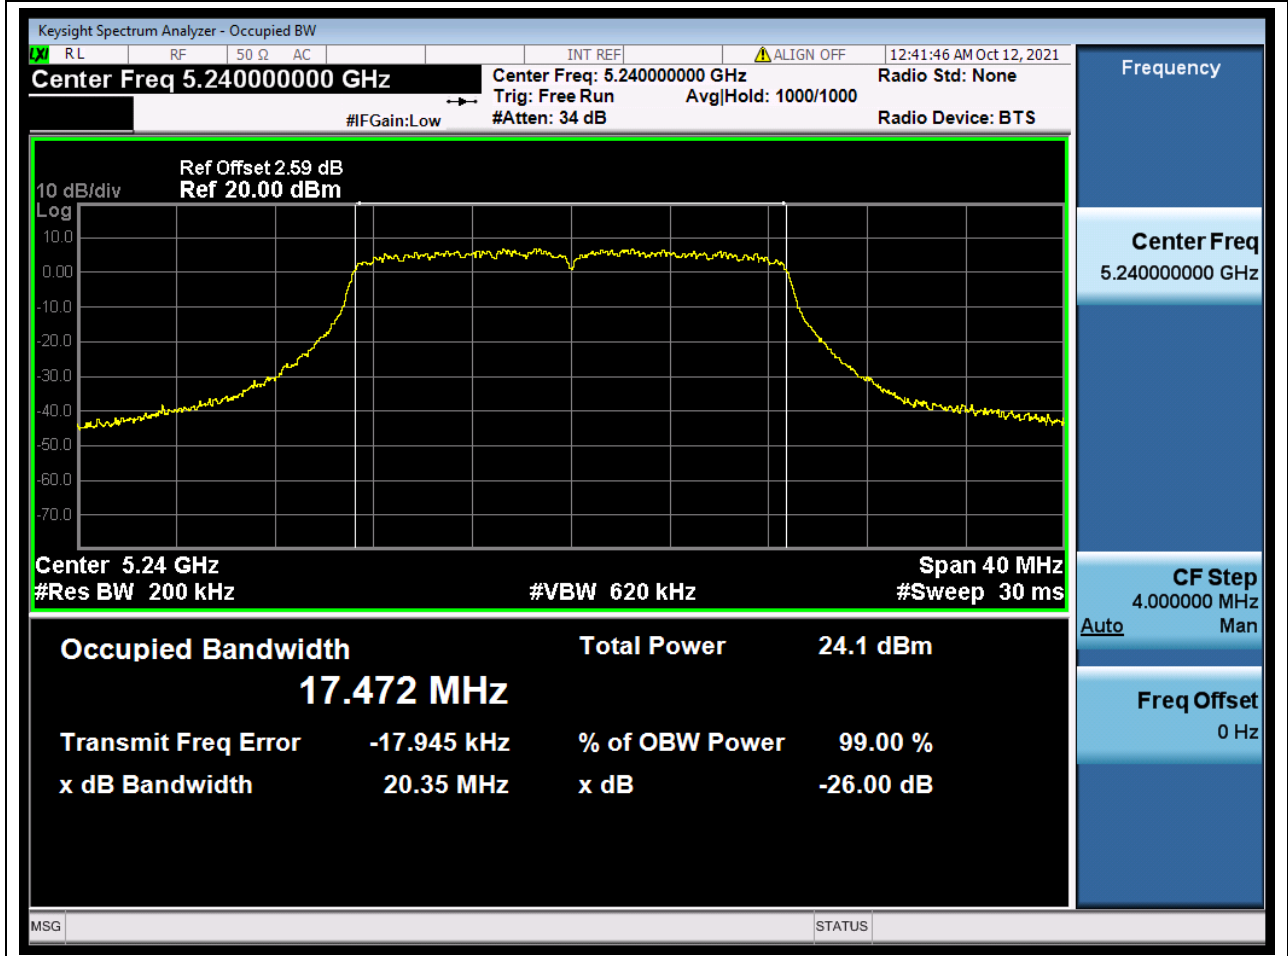

6. 802.11n_20M_Band1_H

6.1. A.2-26dB Bandwidth(NTNV)

Center Frequency (MHz)	XdB Down	RBW (MHz)	Detector	Limit (MHz)	XdB BandWidth (MHz)	Verdict
5240	26	0.2	Peak	0	20.347631	Unknow