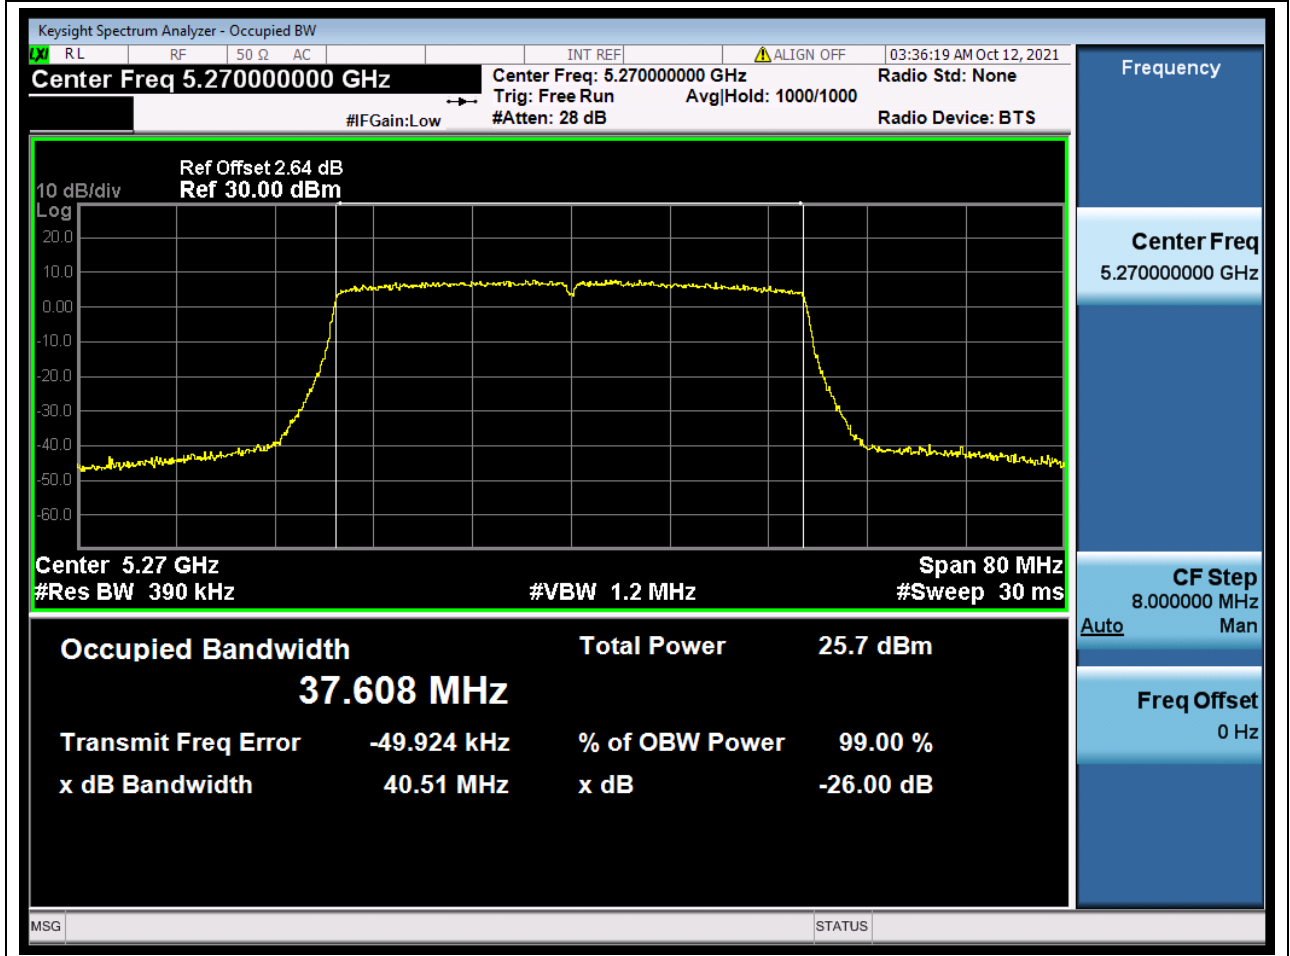

36. 802.11ax_40M_Band2_L

36.1. A.2-26dB Bandwidth(NTNV)

Center Frequency (MHz)	XdB Down	RBW (MHz)	Detector	Limit (MHz)	XdB BandWidth (MHz)	Verdict
5270	26	0.39	Peak	0	40.505674	Unknow