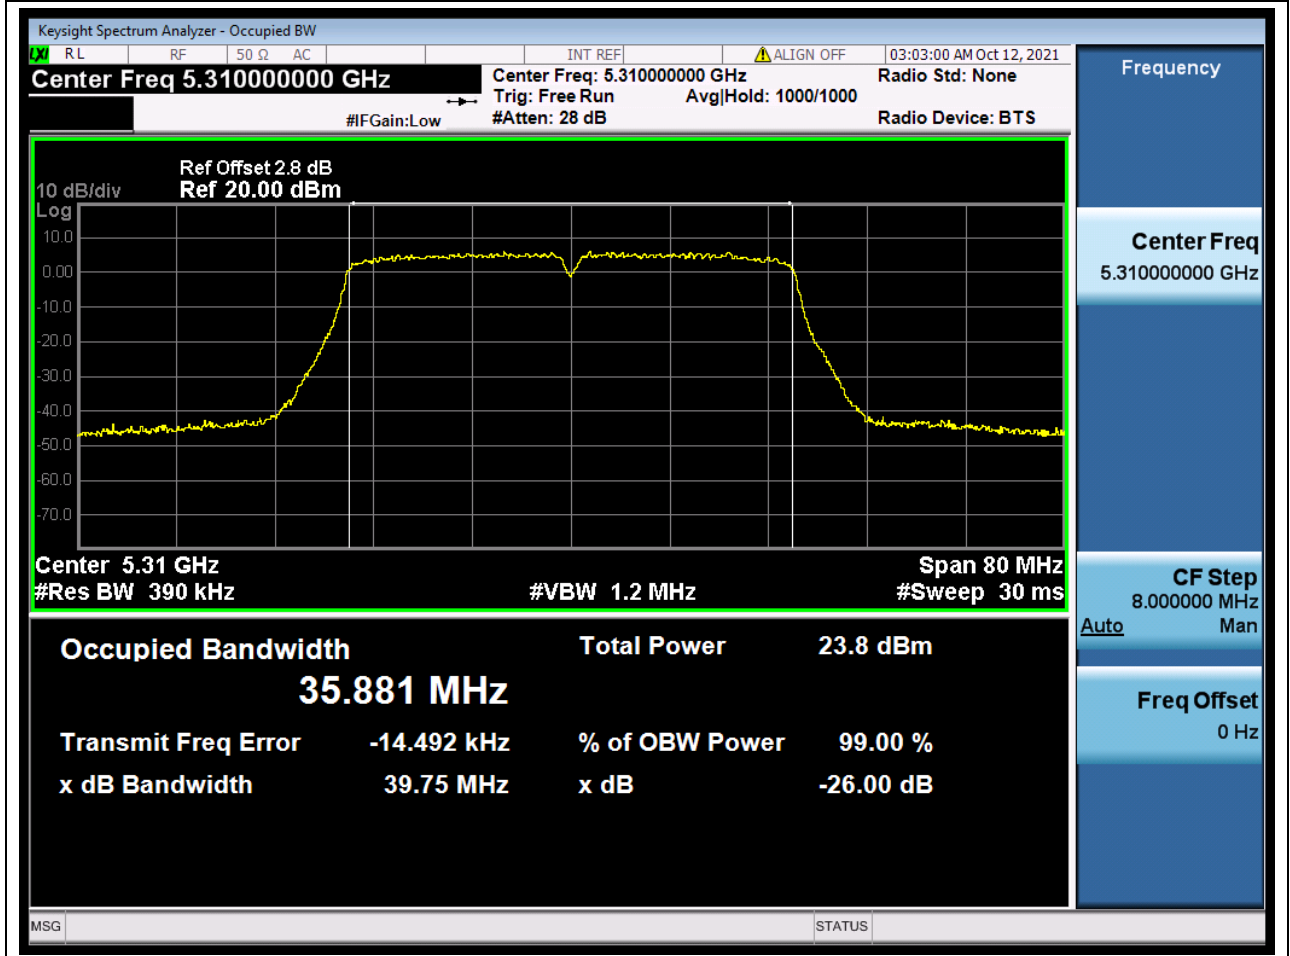

33. 802.11n_40M_Band2_H

33.2. A.2-26dB Bandwidth(NTNV)

Center Frequency (MHz)	XdB Down	RBW (MHz)	Detector	Limit (MHz)	XdB BandWidth (MHz)	Verdict
5310	26	0.39	Peak	0	39.752435	Unknow