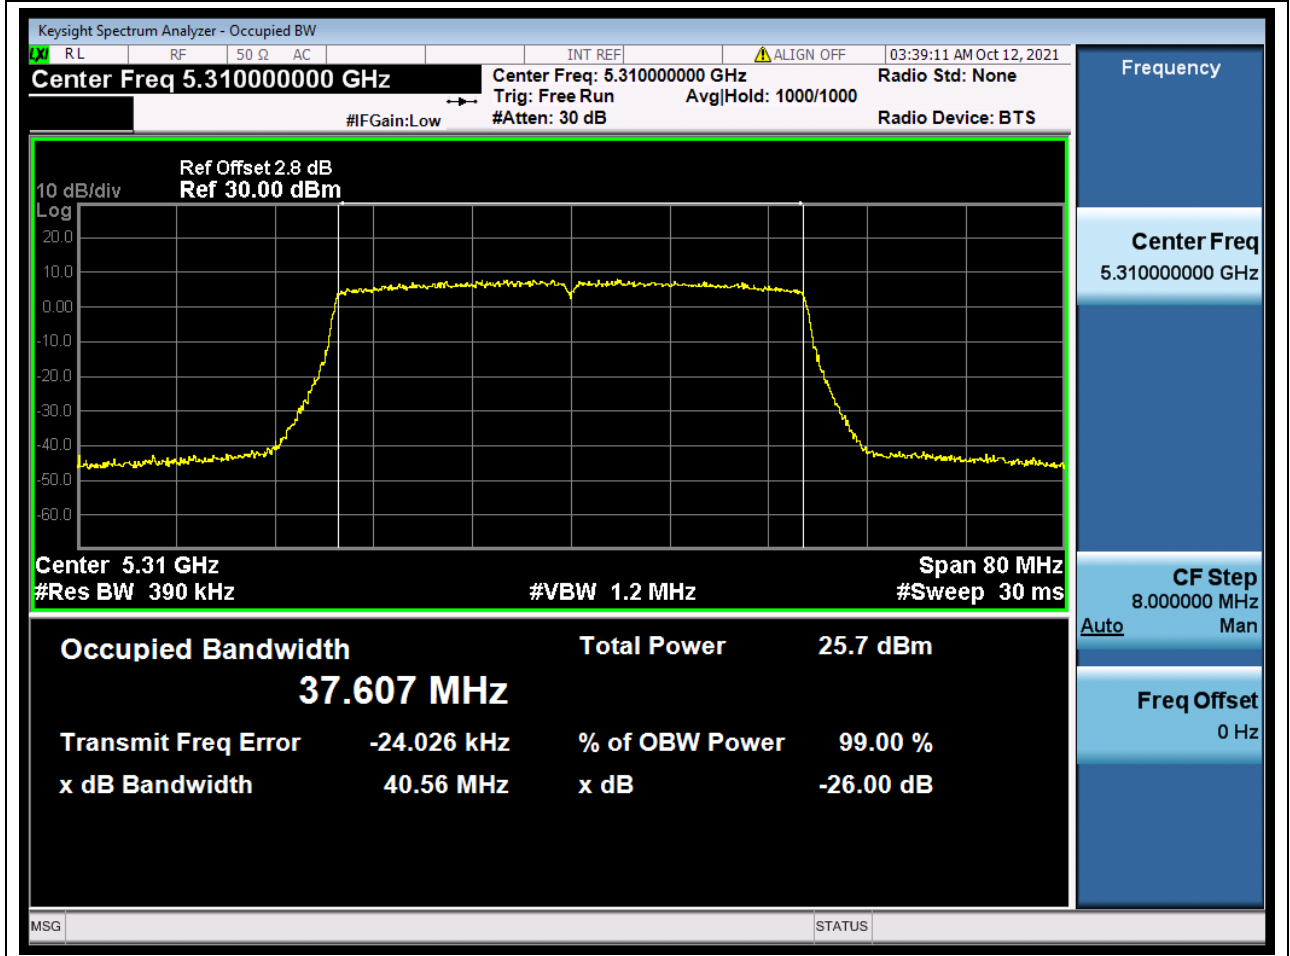

37. 802.11ax_40M_Band2_H

37.1. A.2-26dB Bandwidth(NTNV)

Center Frequency (MHz)	XdB Down	RBW (MHz)	Detector	Limit (MHz)	XdB BandWidth (MHz)	Verdict
5310	26	0.39	Peak	0	40.56367	Unknow