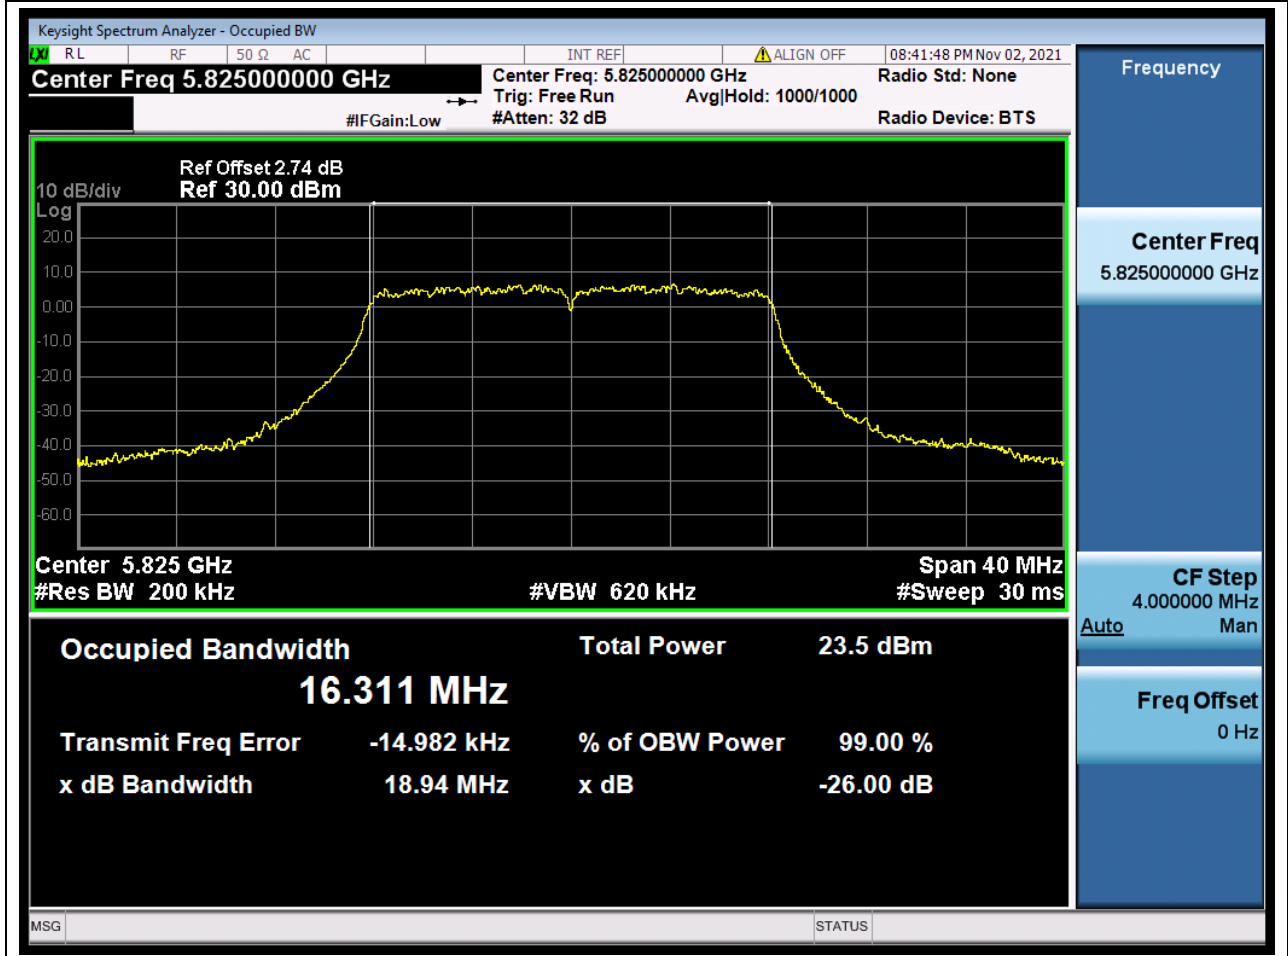

65. 802.11a_20M_Band4_H

65.2. A.2-26dB Bandwidth(NTNV)

Center Frequency (MHz)	XdB Down	RBW (MHz)	Detector	Limit (MHz)	XdB BandWidth (MHz)	Verdict
5825	26	0.2	Peak	0	18.943765	Unknow