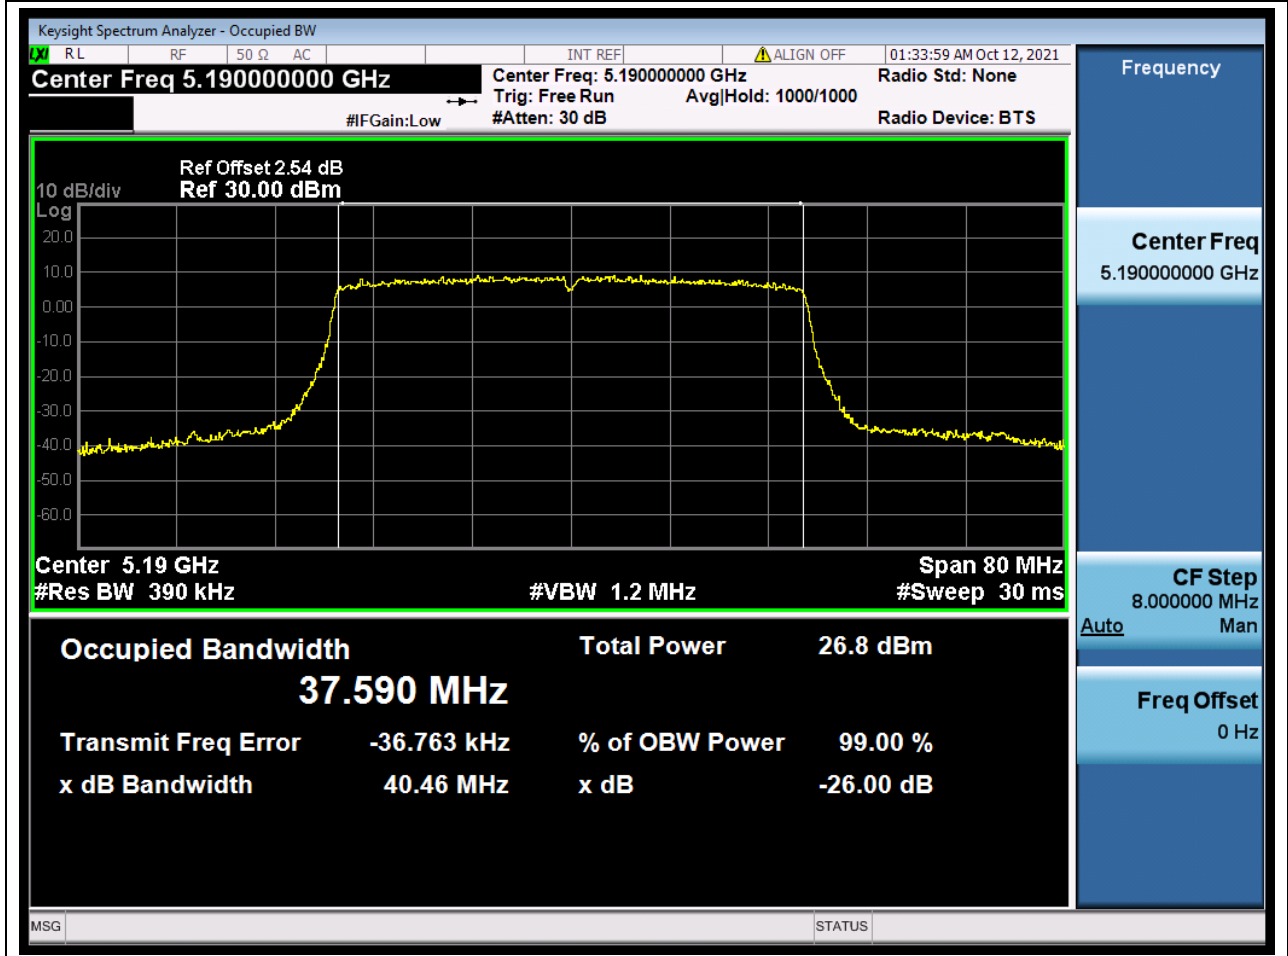

17. 802.11ax_40M_Band1_L

17.1. A.2-26dB Bandwidth(NTNV)

Center Frequency (MHz)	XdB Down	RBW (MHz)	Detector	Limit (MHz)	XdB BandWidth (MHz)	Verdict
5190	26	0.39	Peak	0	40.458605	Unknow