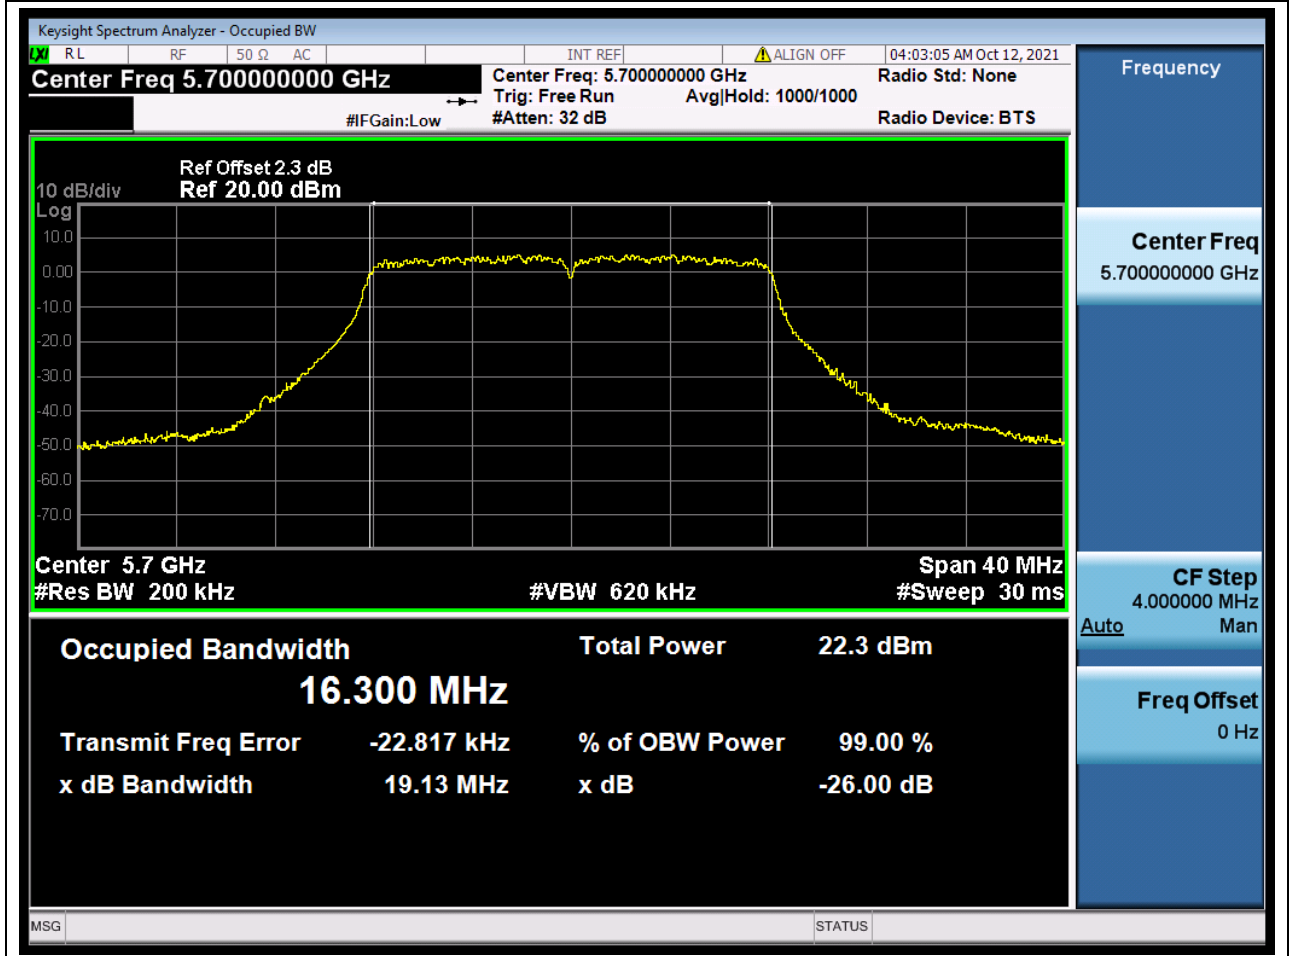

43. 802.11a_20M_Band3_H

43.1. A.2-26dB Bandwidth(NTNV)

Center Frequency (MHz)	XdB Down	RBW (MHz)	Detector	Limit (MHz)	XdB BandWidth (MHz)	Verdict
5700	26	0.2	Peak	0	19.134568	Unknow