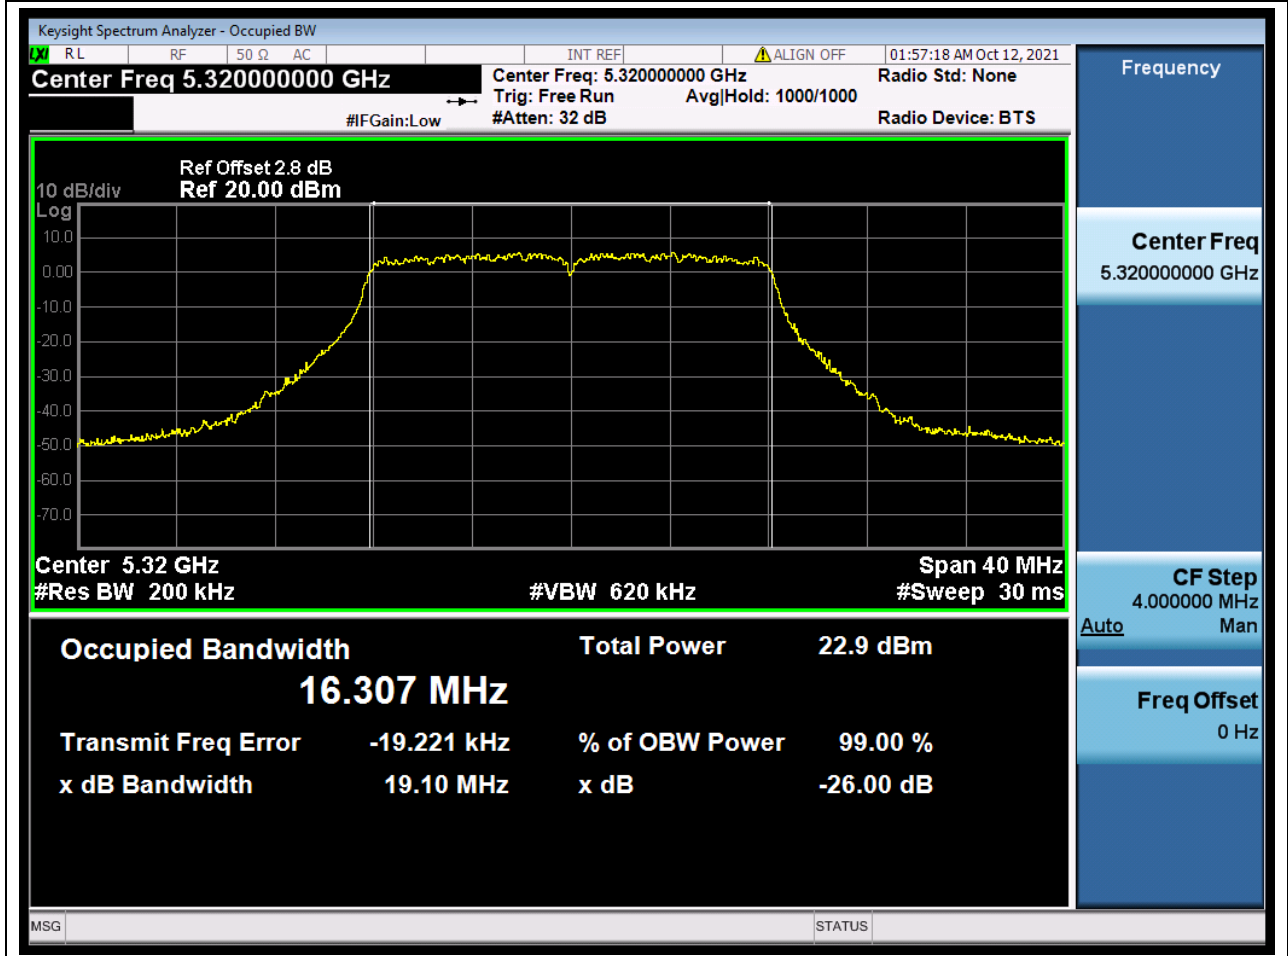

22. 802.11a_20M_Band2_H

22.1. A.2-26dB Bandwidth(NTNV)

Center Frequency (MHz)	XdB Down	RBW (MHz)	Detector	Limit (MHz)	XdB BandWidth (MHz)	Verdict
5320	26	0.2	Peak	0	19.103091	Unknow