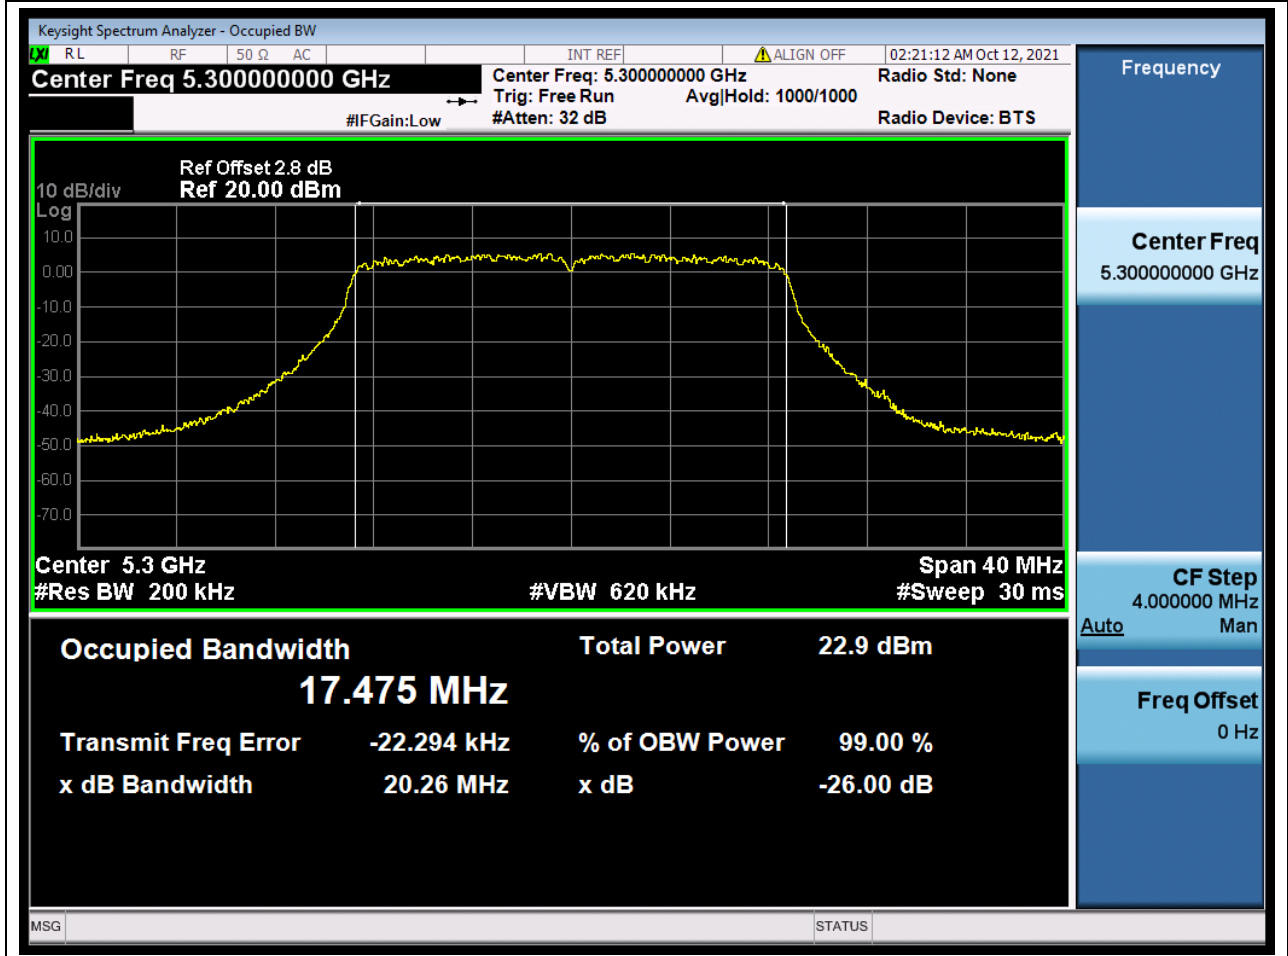

27. 802.11ac_20M_Band2_M

27.1. A.2-26dB Bandwidth(NTNV)

Center Frequency (MHz)	XdB Down	RBW (MHz)	Detector	Limit (MHz)	XdB BandWidth (MHz)	Verdict
5300	26	0.2	Peak	0	20.25904	Unknow