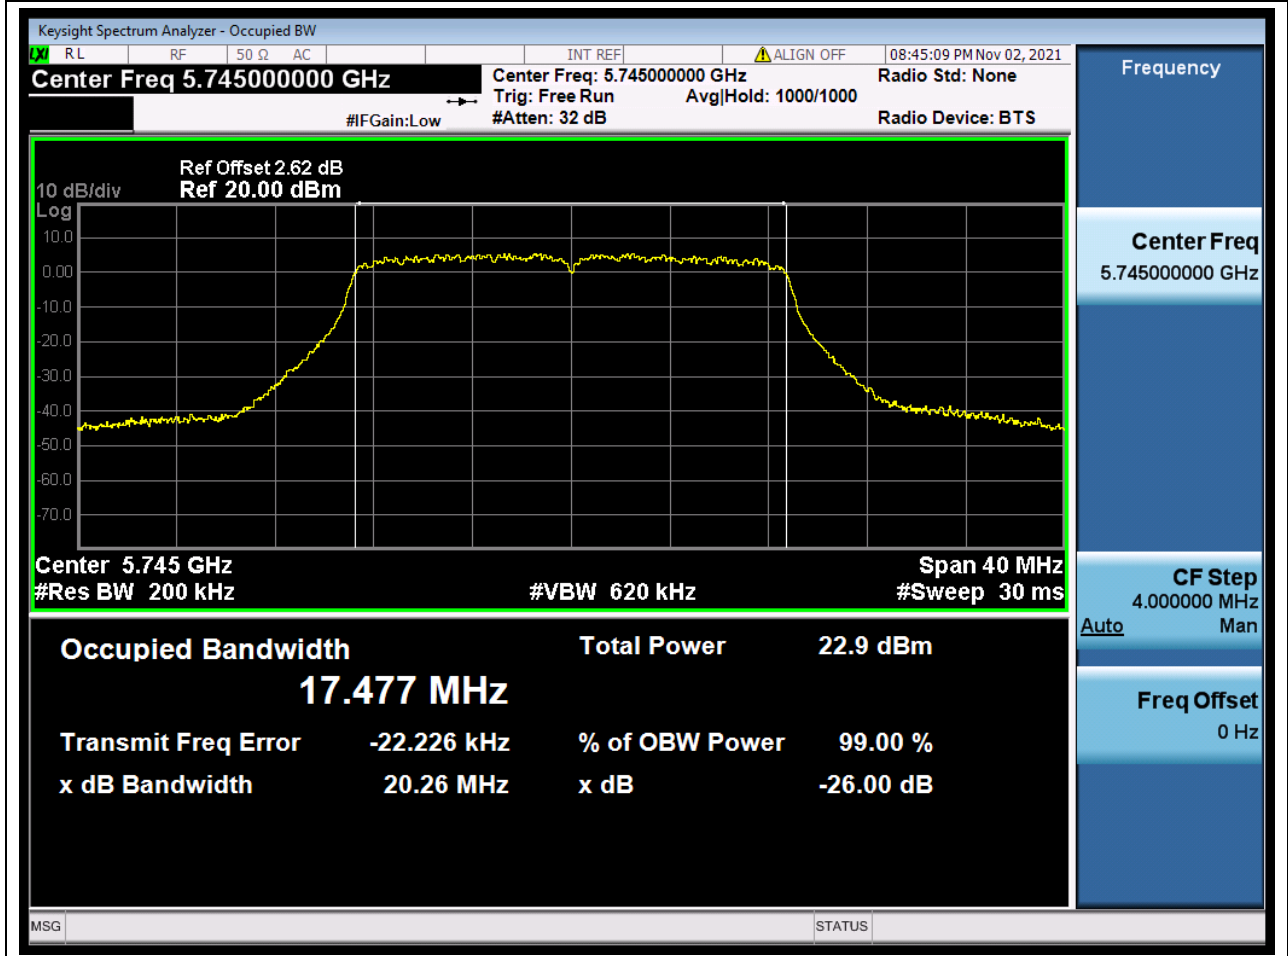

66. 802.11n_20M_Band4_L

66.2. A.2-26dB Bandwidth(NTNV)

Center Frequency (MHz)	XdB Down	RBW (MHz)	Detector	Limit (MHz)	XdB BandWidth (MHz)	Verdict
5745	26	0.2	Peak	0	20.260982	Unknow