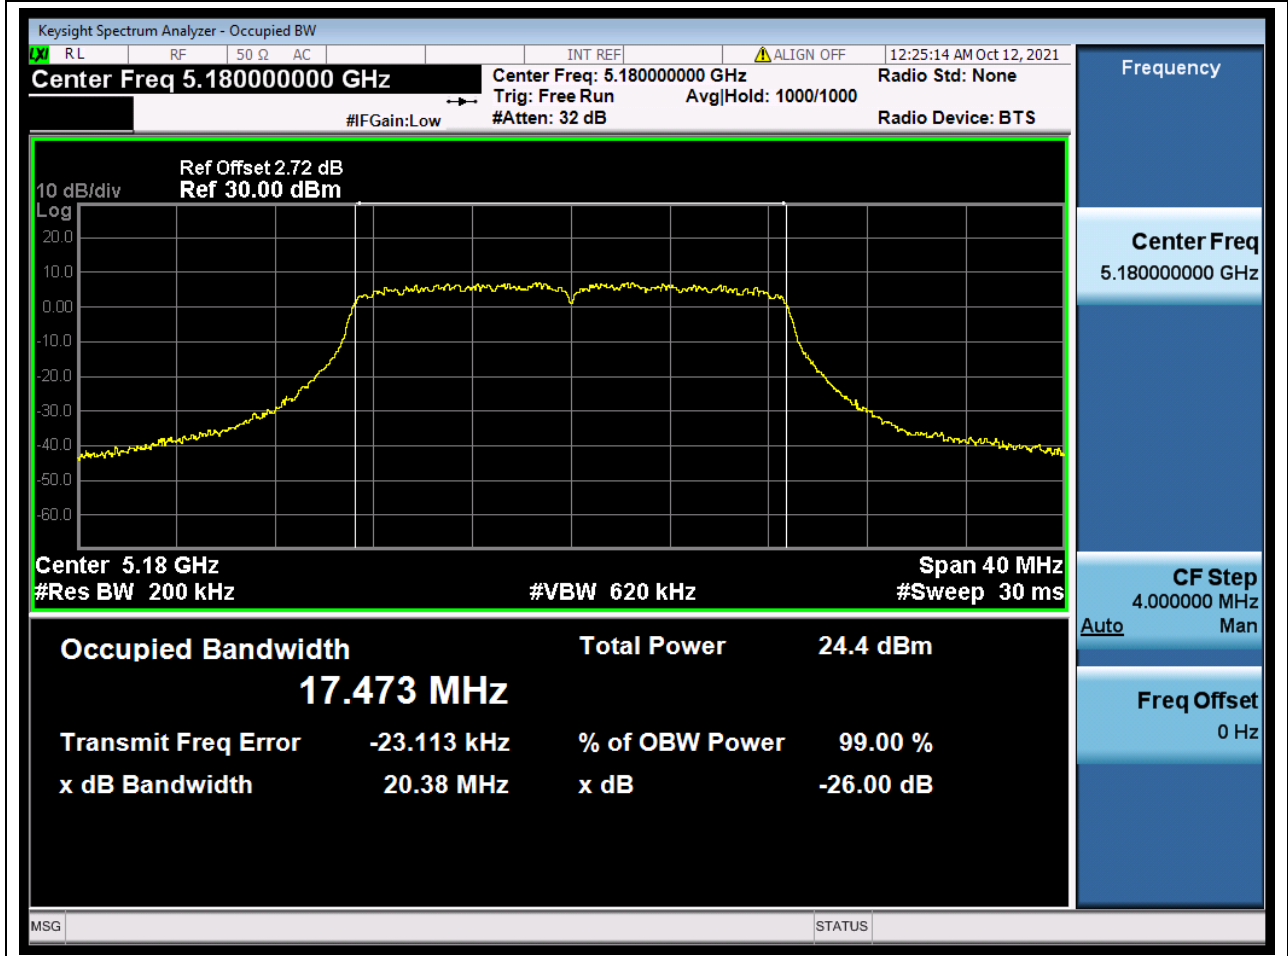

4. 802.11n_20M_Band1_L

4.1. A.2-26dB Bandwidth(NTNV)

Center Frequency (MHz)	XdB Down	RBW (MHz)	Detector	Limit (MHz)	XdB BandWidth (MHz)	Verdict
5180	26	0.2	Peak	0	20.378868	Unknow