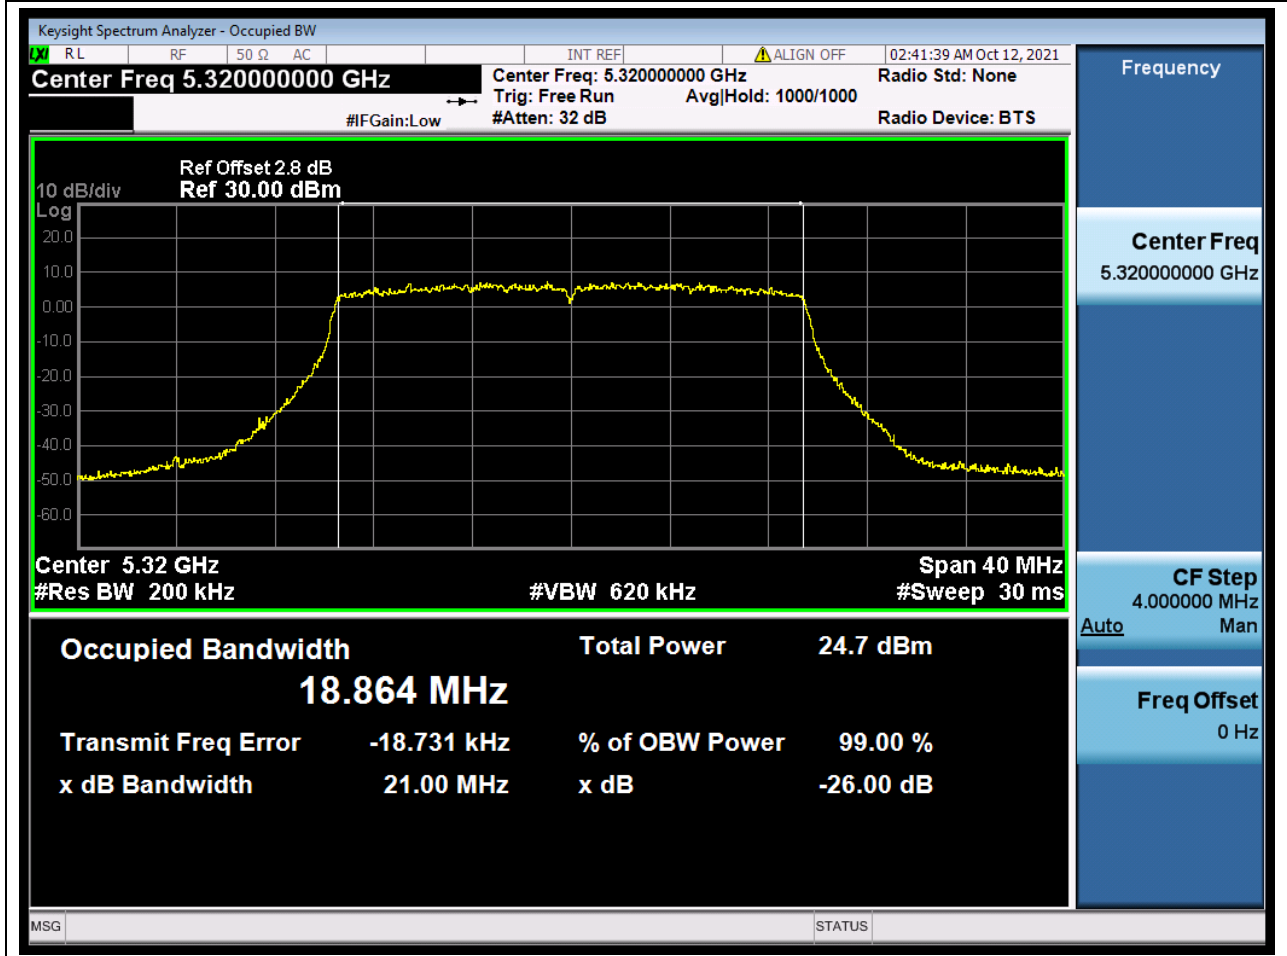

31. 802.11ax_20M_Band2_H

31.1. A.2-26dB Bandwidth(NTNV)

Center Frequency (MHz)	XdB Down	RBW (MHz)	Detector	Limit (MHz)	XdB BandWidth (MHz)	Verdict
5320	26	0.2	Peak	0	21.002927	Unknow