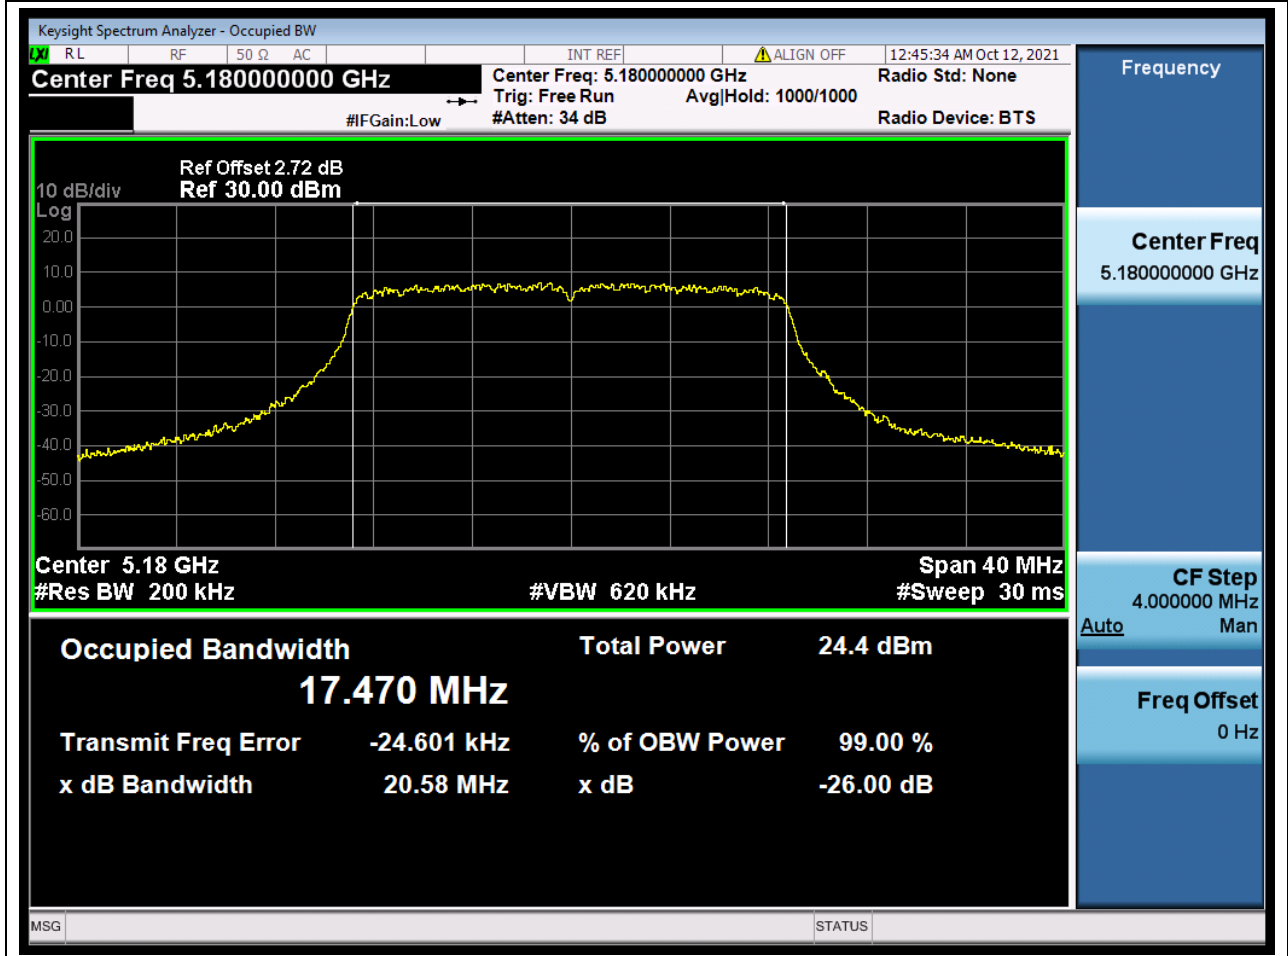

7. 802.11ac_20M_Band1_L

7.1. A.2-26dB Bandwidth(NTNV)

Center Frequency (MHz)	XdB Down	RBW (MHz)	Detector	Limit (MHz)	XdB BandWidth (MHz)	Verdict
5180	26	0.2	Peak	0	20.579415	Unknow