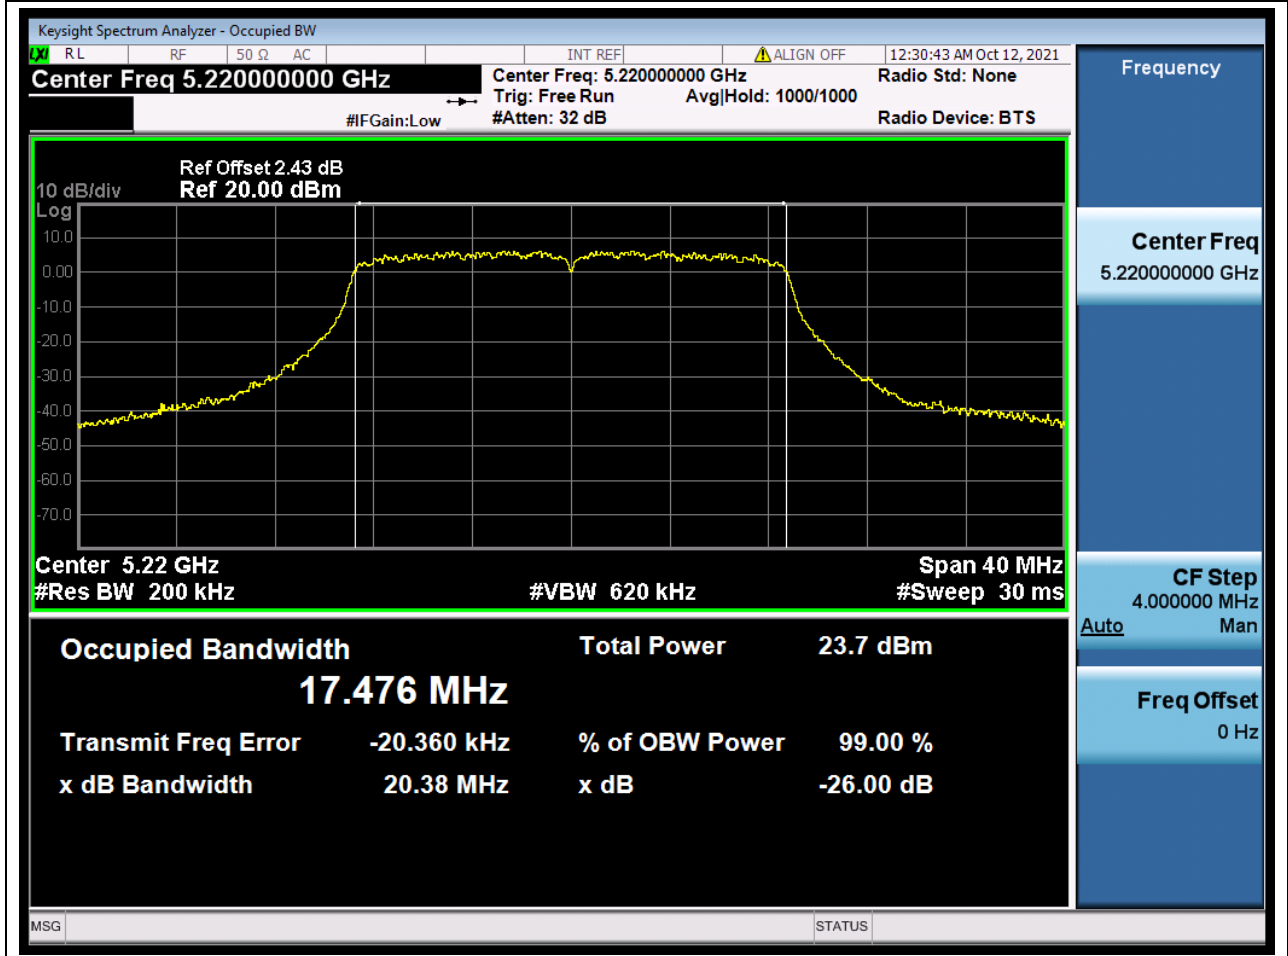

5. 802.11n_20M_Band1_M

5.1. A.2-26dB Bandwidth(NTNV)

Center Frequency (MHz)	XdB Down	RBW (MHz)	Detector	Limit (MHz)	XdB BandWidth (MHz)	Verdict
5220	26	0.2	Peak	0	20.377836	Unknow