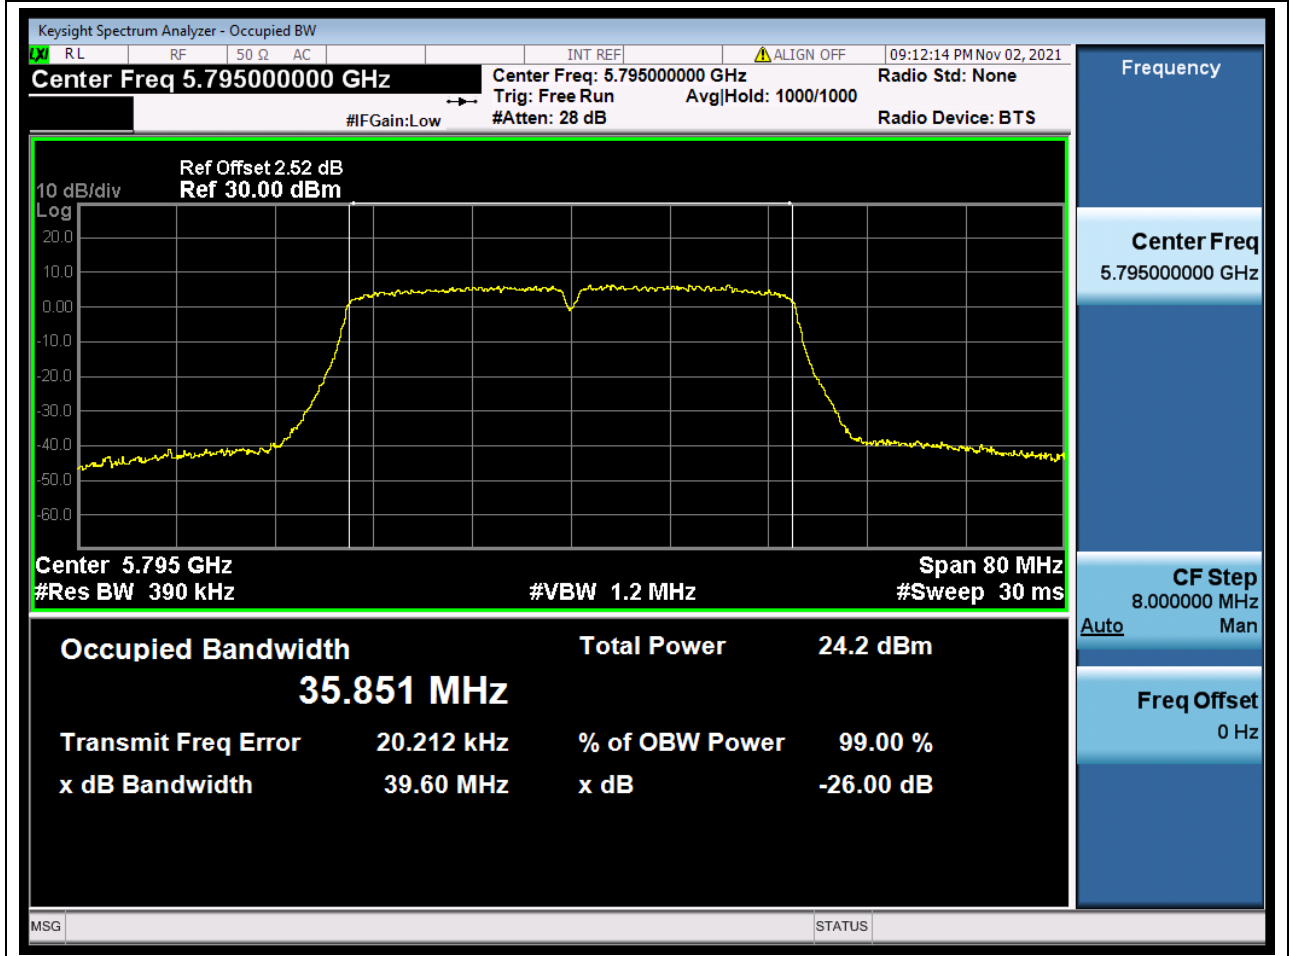

76. 802.11n_40M_Band4_H

76.2. A.2-26dB Bandwidth(NTNV)

Center Frequency (MHz)	XdB Down	RBW (MHz)	Detector	Limit (MHz)	XdB BandWidth (MHz)	Verdict
5795	26	0.39	Peak	0	39.596091	Unknow