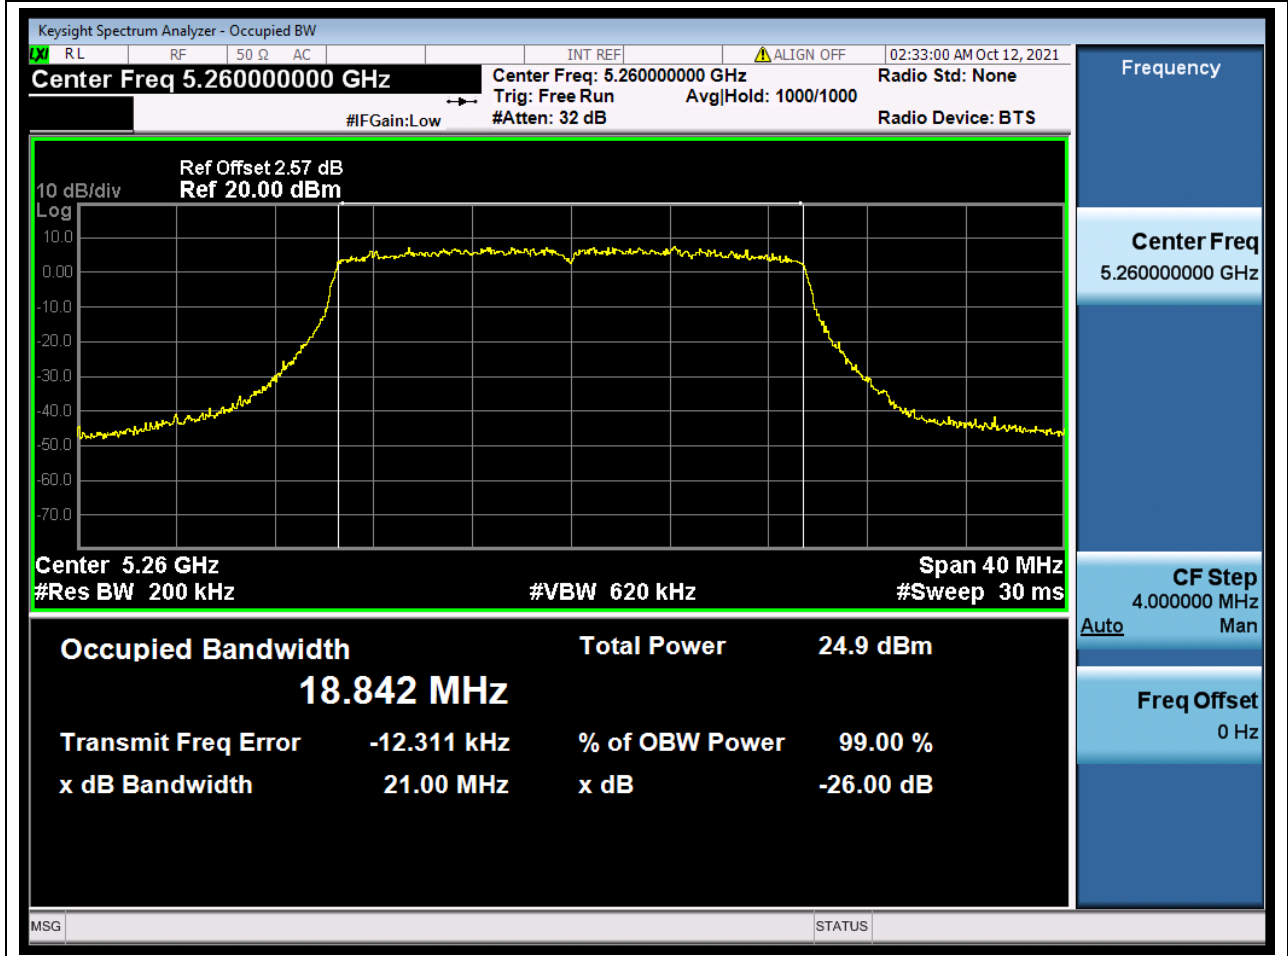

29. 802.11ax_20M_Band2_L

29.1. A.2-26dB Bandwidth(NTNV)

Center Frequency (MHz)	XdB Down	RBW (MHz)	Detector	Limit (MHz)	XdB BandWidth (MHz)	Verdict
5260	26	0.2	Peak	0	20.9966	Unknow