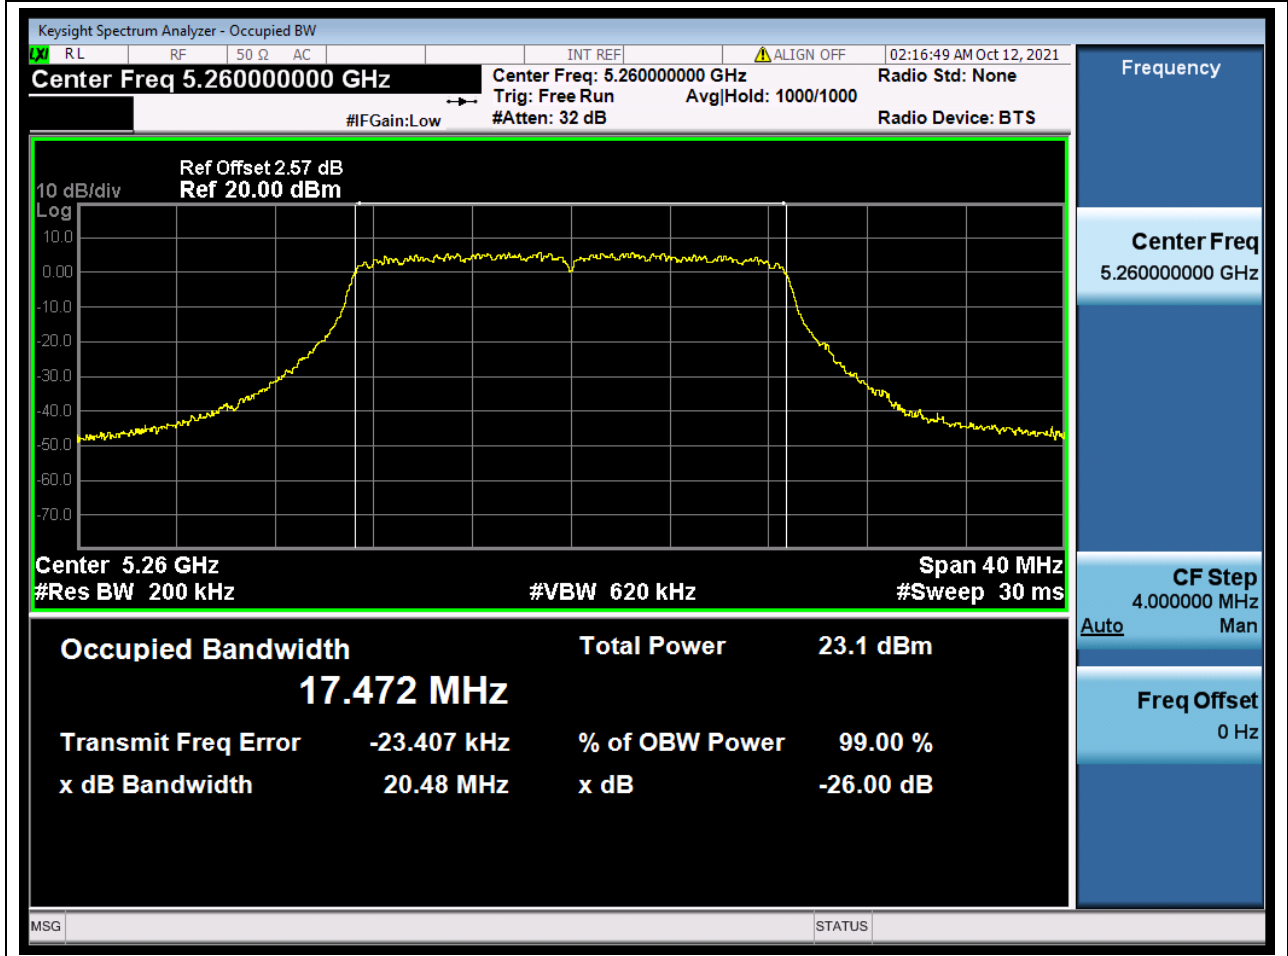

26. 802.11ac_20M_Band2_L

26.1. A.2-26dB Bandwidth(NTNV)

Center Frequency (MHz)	XdB Down	RBW (MHz)	Detector	Limit (MHz)	XdB BandWidth (MHz)	Verdict
5260	26	0.2	Peak	0	20.480117	Unknow