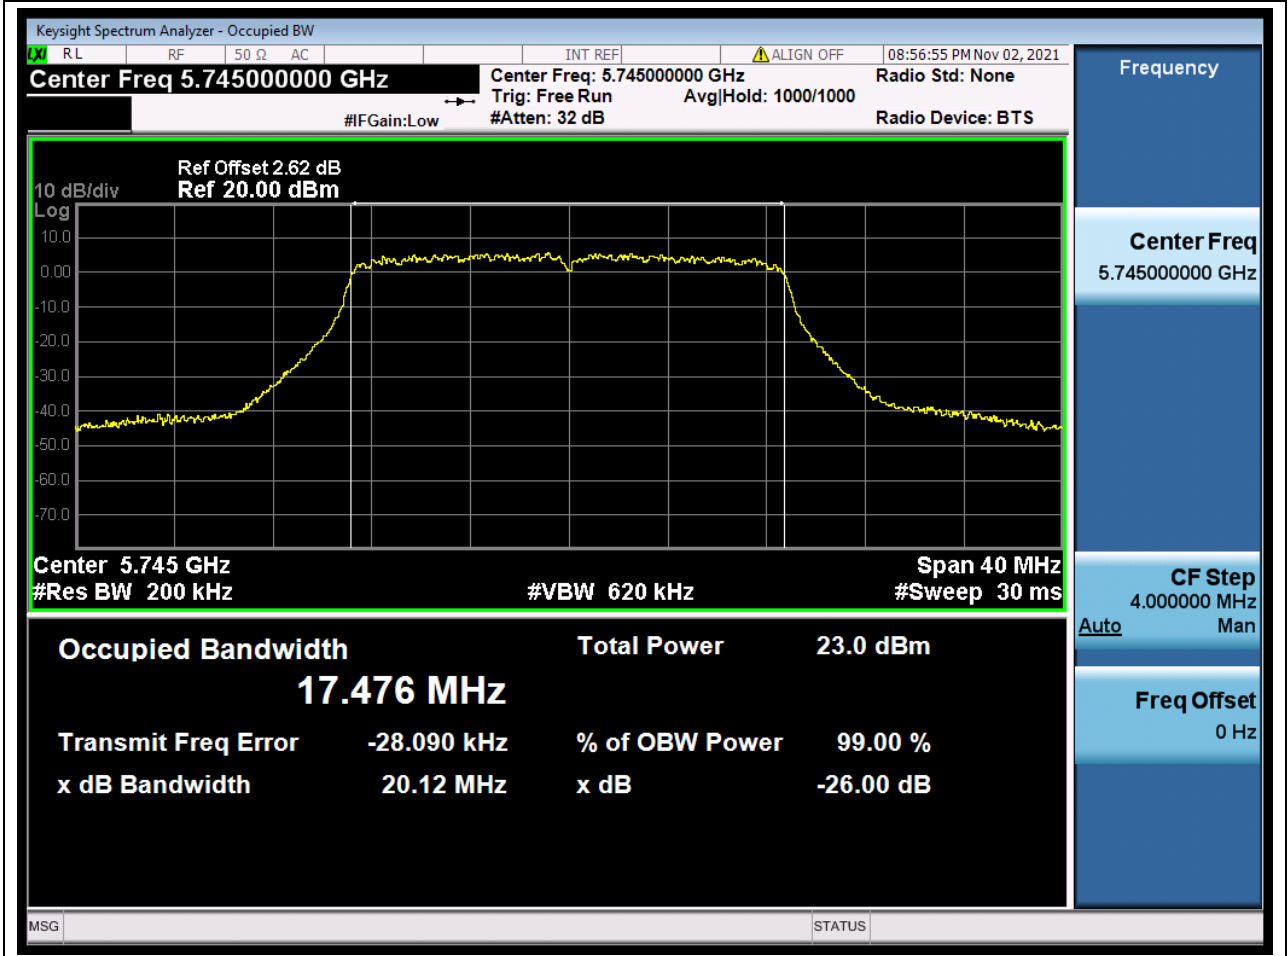

69. 802.11ac_20M_Band4_L

69.2. A.2-26dB Bandwidth(NTNV)

Center Frequency (MHz)	XdB Down	RBW (MHz)	Detector	Limit (MHz)	XdB BandWidth (MHz)	Verdict
5745	26	0.2	Peak	0	20.121448	Unknow