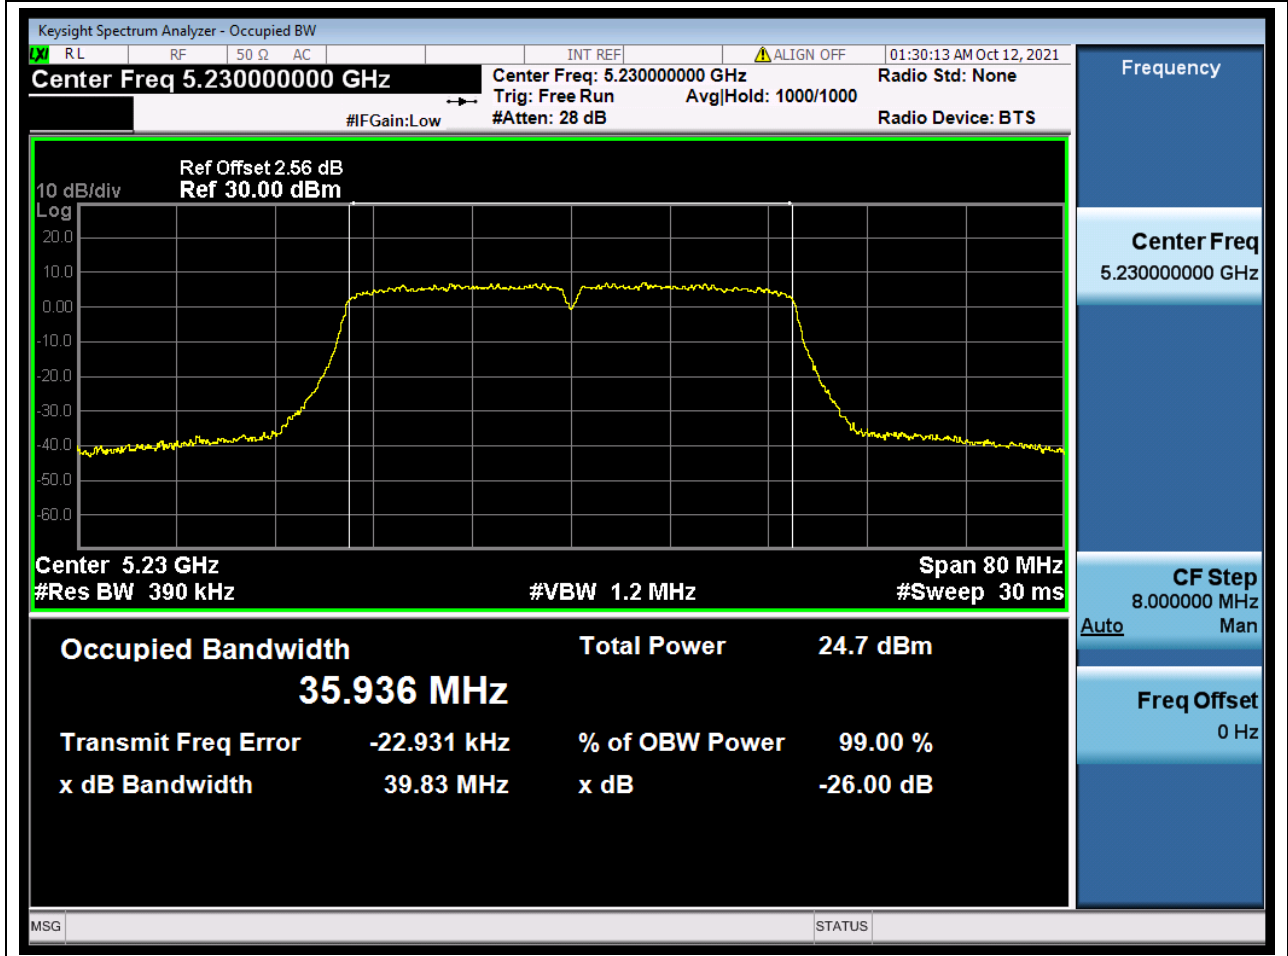

16. 802.11ac_40M_Band1_H

16.1. A.2-26dB Bandwidth(NTNV)

Center Frequency (MHz)	XdB Down	RBW (MHz)	Detector	Limit (MHz)	XdB BandWidth (MHz)	Verdict
5230	26	0.39	Peak	0	39.833249	Unknow