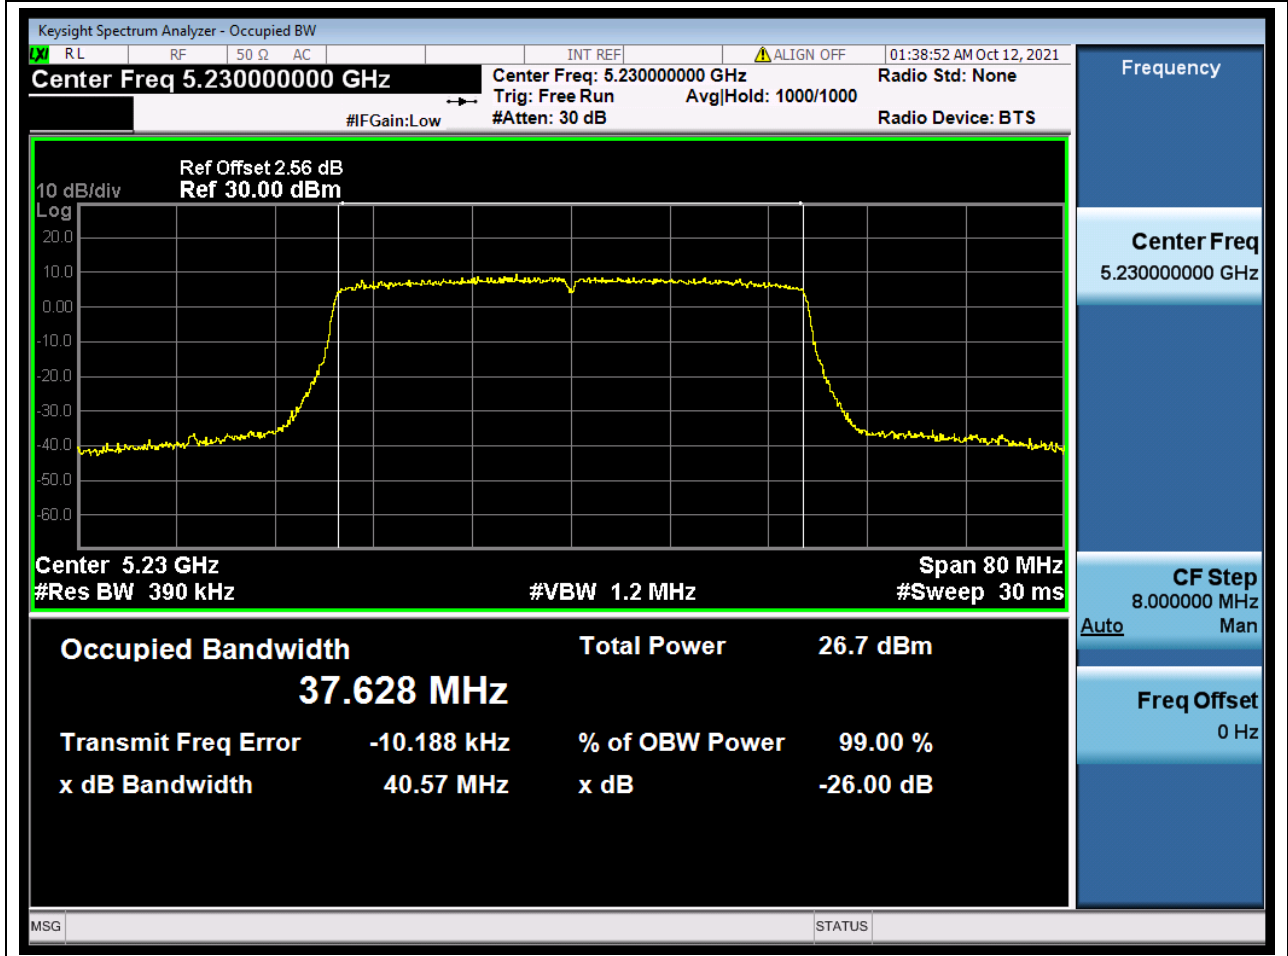

18. 802.11ax_40M_Band1_H

18.1. A.2-26dB Bandwidth(NTNV)

Center Frequency (MHz)	XdB Down	RBW (MHz)	Detector	Limit (MHz)	XdB BandWidth (MHz)	Verdict
5230	26	0.39	Peak	0	40.5726	Unknow