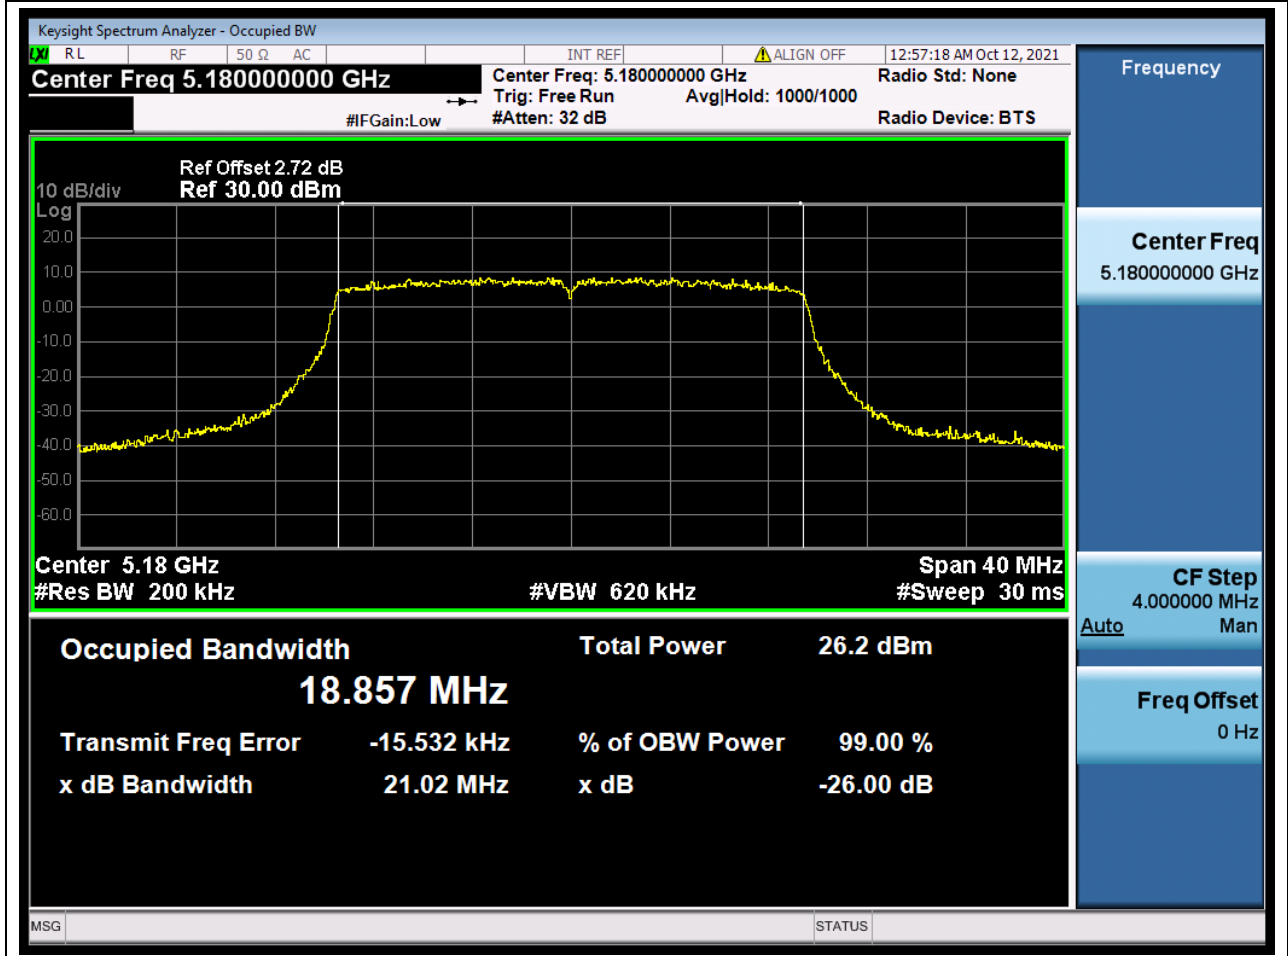

10. 802.11ax_20M_Band1_L

10.1. A.2-26dB Bandwidth(NTNV)

Center Frequency (MHz)	XdB Down	RBW (MHz)	Detector	Limit (MHz)	XdB BandWidth (MHz)	Verdict
5180	26	0.2	Peak	0	21.024574	Unknow