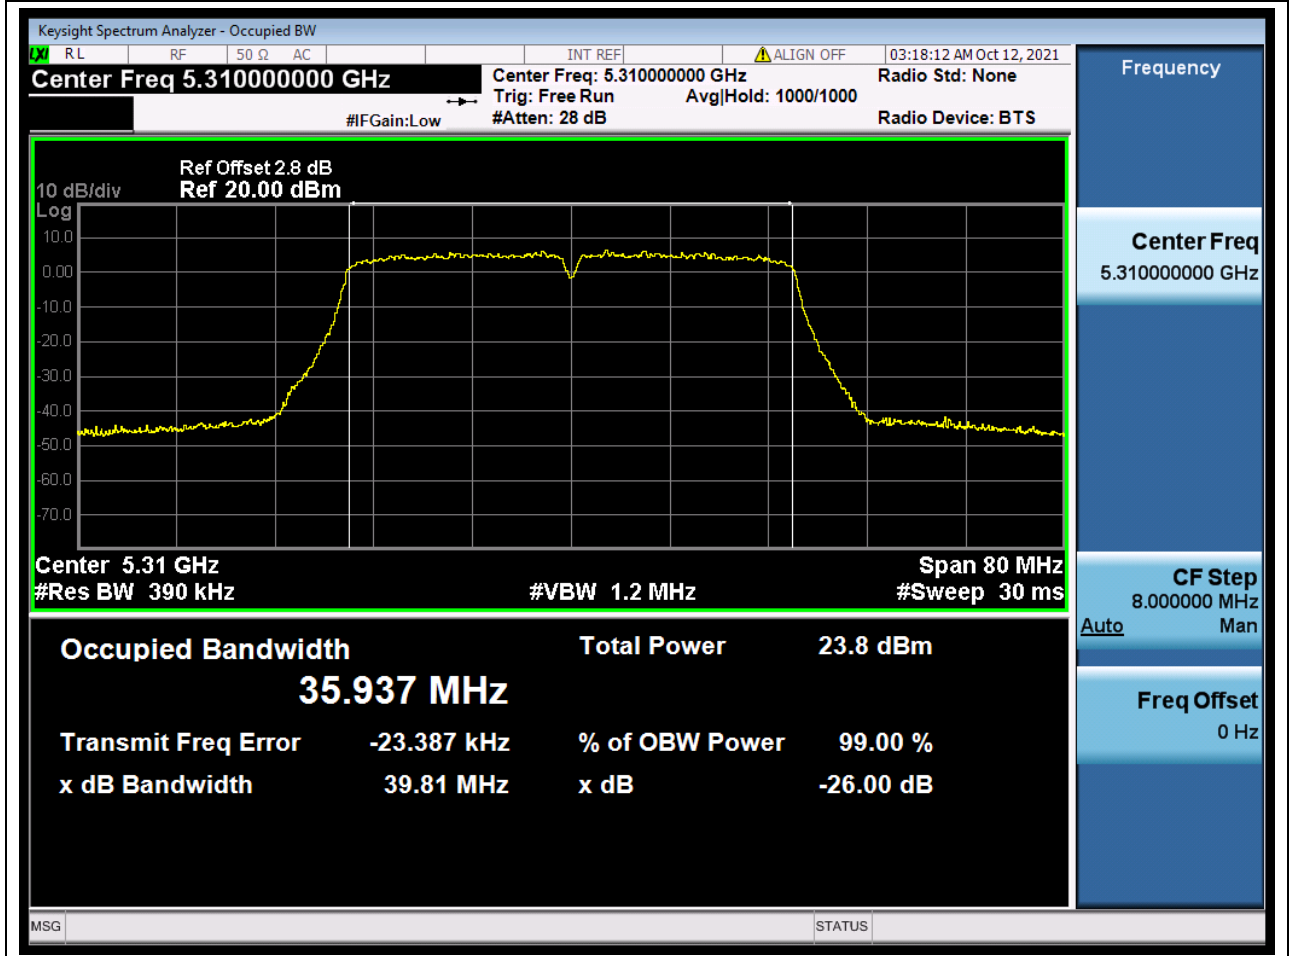

35. 802.11ac_40M_Band2_H

35.1. A.2-26dB Bandwidth(NTNV)

Center Frequency (MHz)	XdB Down	RBW (MHz)	Detector	Limit (MHz)	XdB BandWidth (MHz)	Verdict
5310	26	0.39	Peak	0	39.810766	Unknow