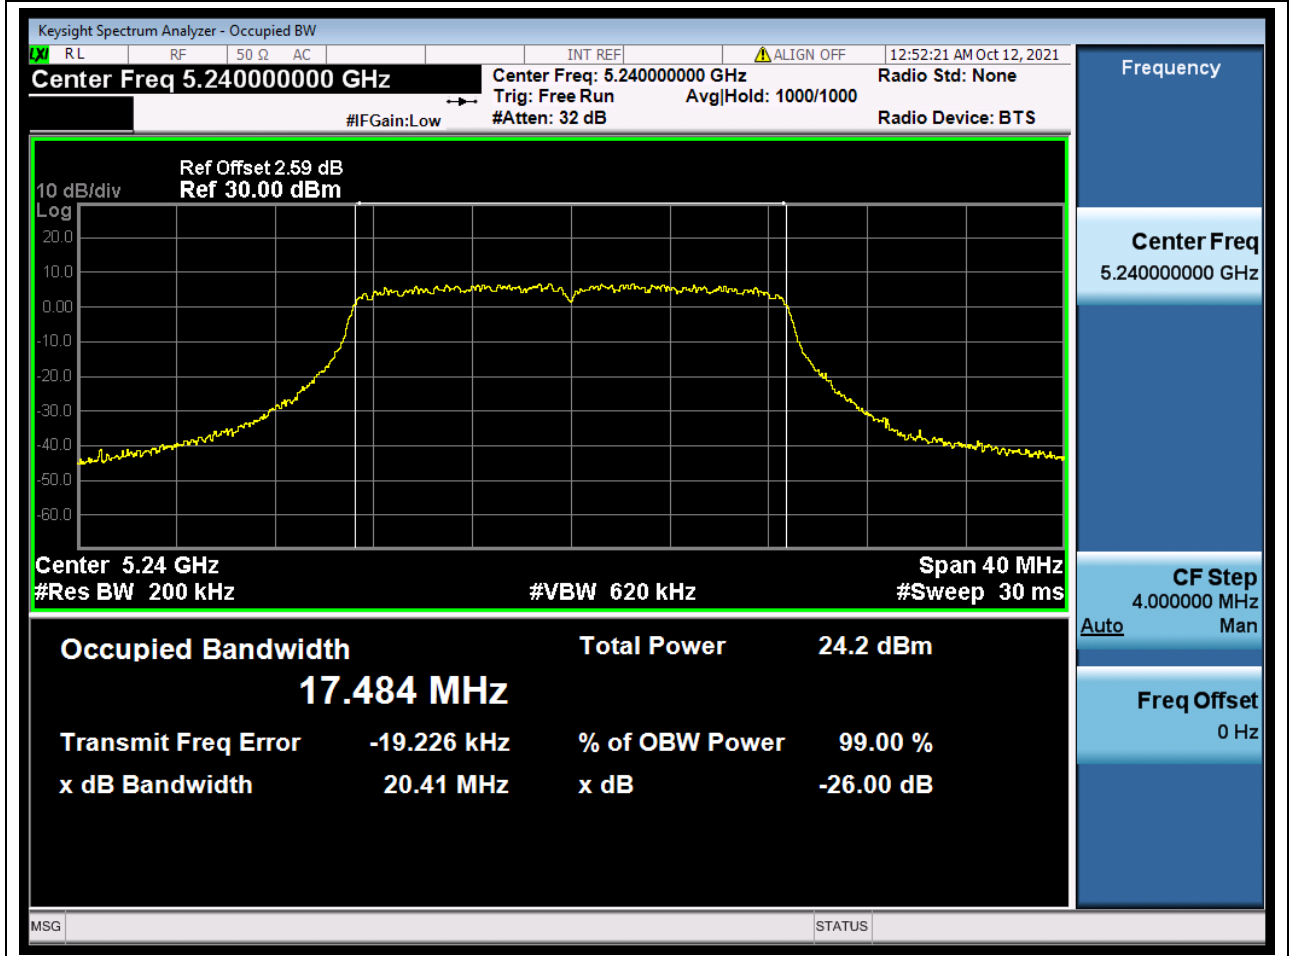

9. 802.11ac_20M_Band1_H

9.1. A.2-26dB Bandwidth(NTNV)

Center Frequency (MHz)	XdB Down	RBW (MHz)	Detector	Limit (MHz)	XdB BandWidth (MHz)	Verdict
5240	26	0.2	Peak	0	20.406552	Unknow