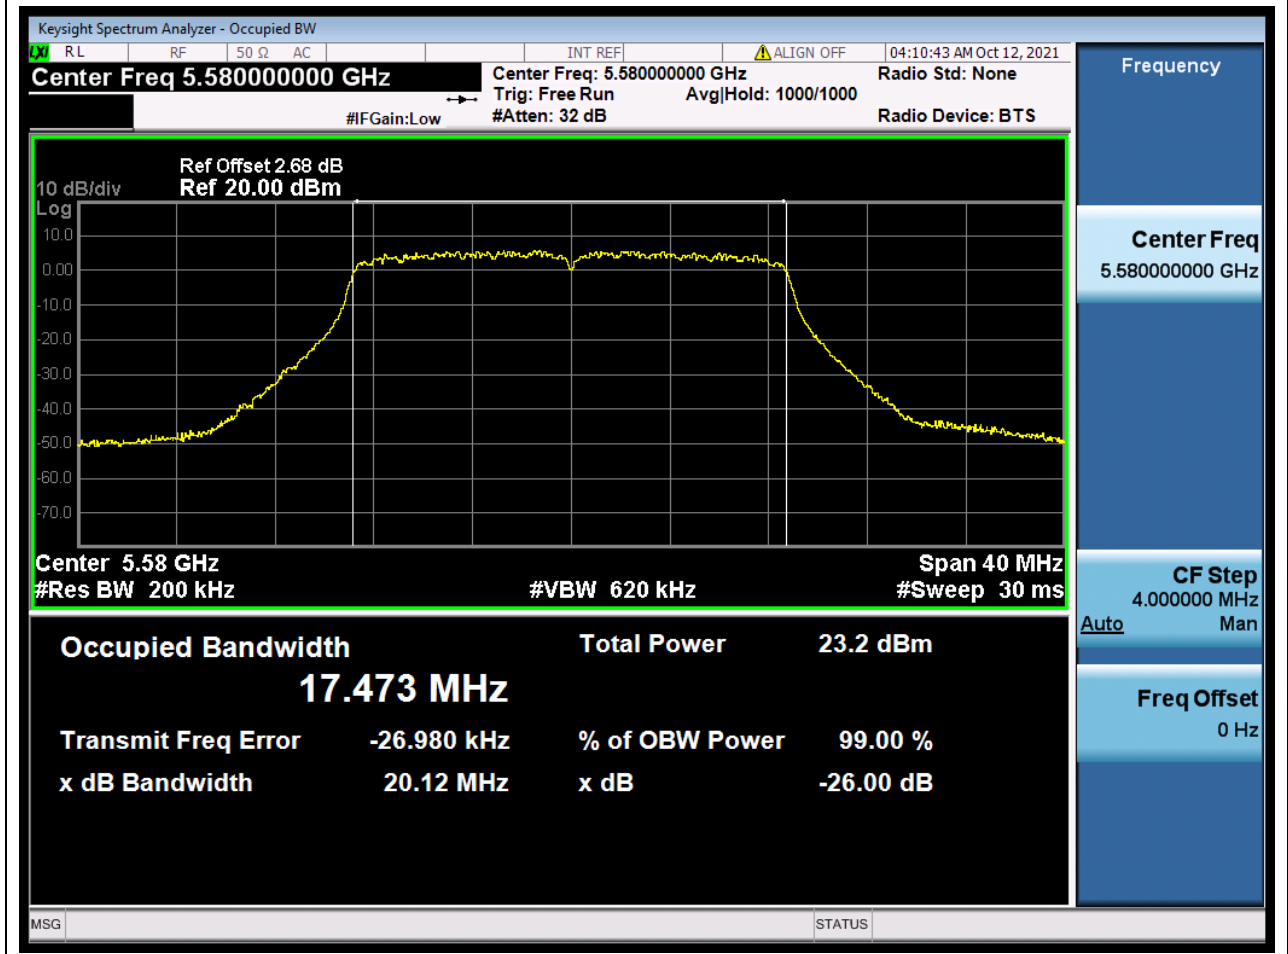

45. 802.11n_20M_Band3_M

45.1. A.2-26dB Bandwidth(NTNV)

Center Frequency (MHz)	XdB Down	RBW (MHz)	Detector	Limit (MHz)	XdB BandWidth (MHz)	Verdict
5580	26	0.2	Peak	0	20.120638	Unknow