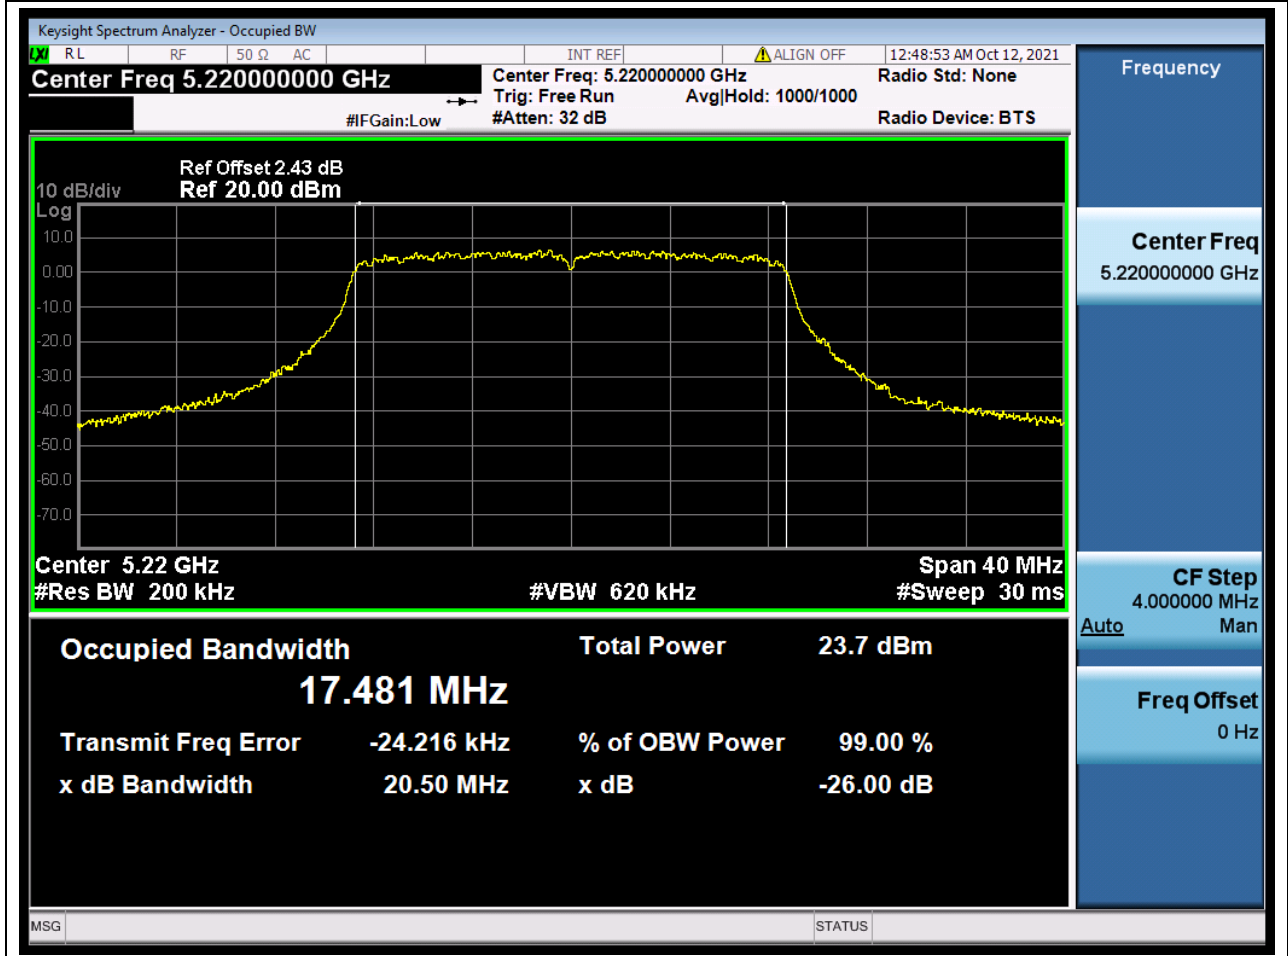

8. 802.11ac_20M_Band1_M

8.1. A.2-26dB Bandwidth(NTNV)

Center Frequency (MHz)	XdB Down	RBW (MHz)	Detector	Limit (MHz)	XdB BandWidth (MHz)	Verdict
5220	26	0.2	Peak	0	20.498134	Unknow