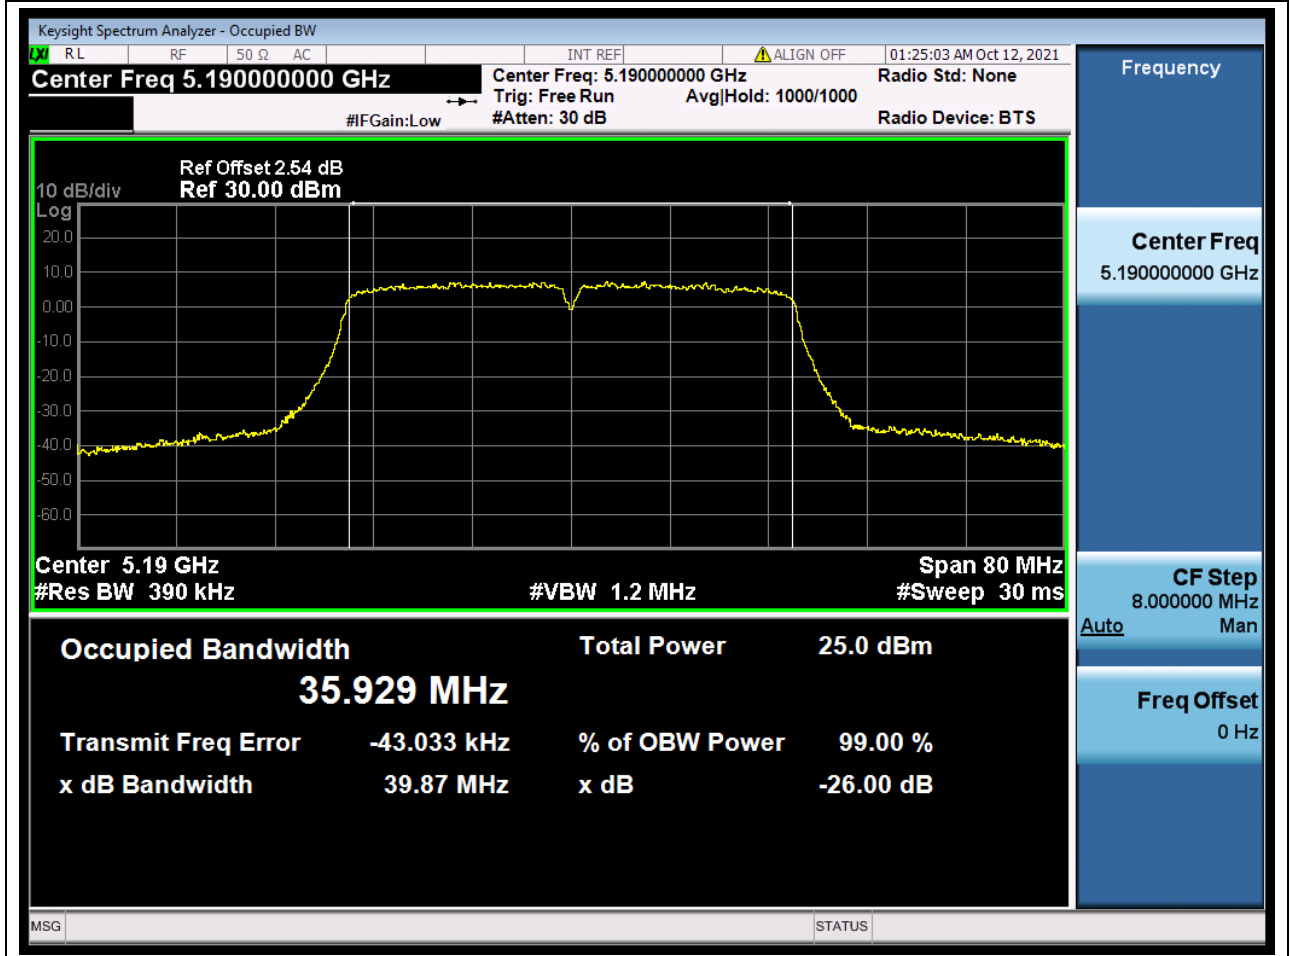

15. 802.11ac_40M_Band1_L

15.1. A.2-26dB Bandwidth(NTNV)

Center Frequency (MHz)	XdB Down	RBW (MHz)	Detector	Limit (MHz)	XdB BandWidth (MHz)	Verdict
5190	26	0.39	Peak	0	39.869277	Unknow