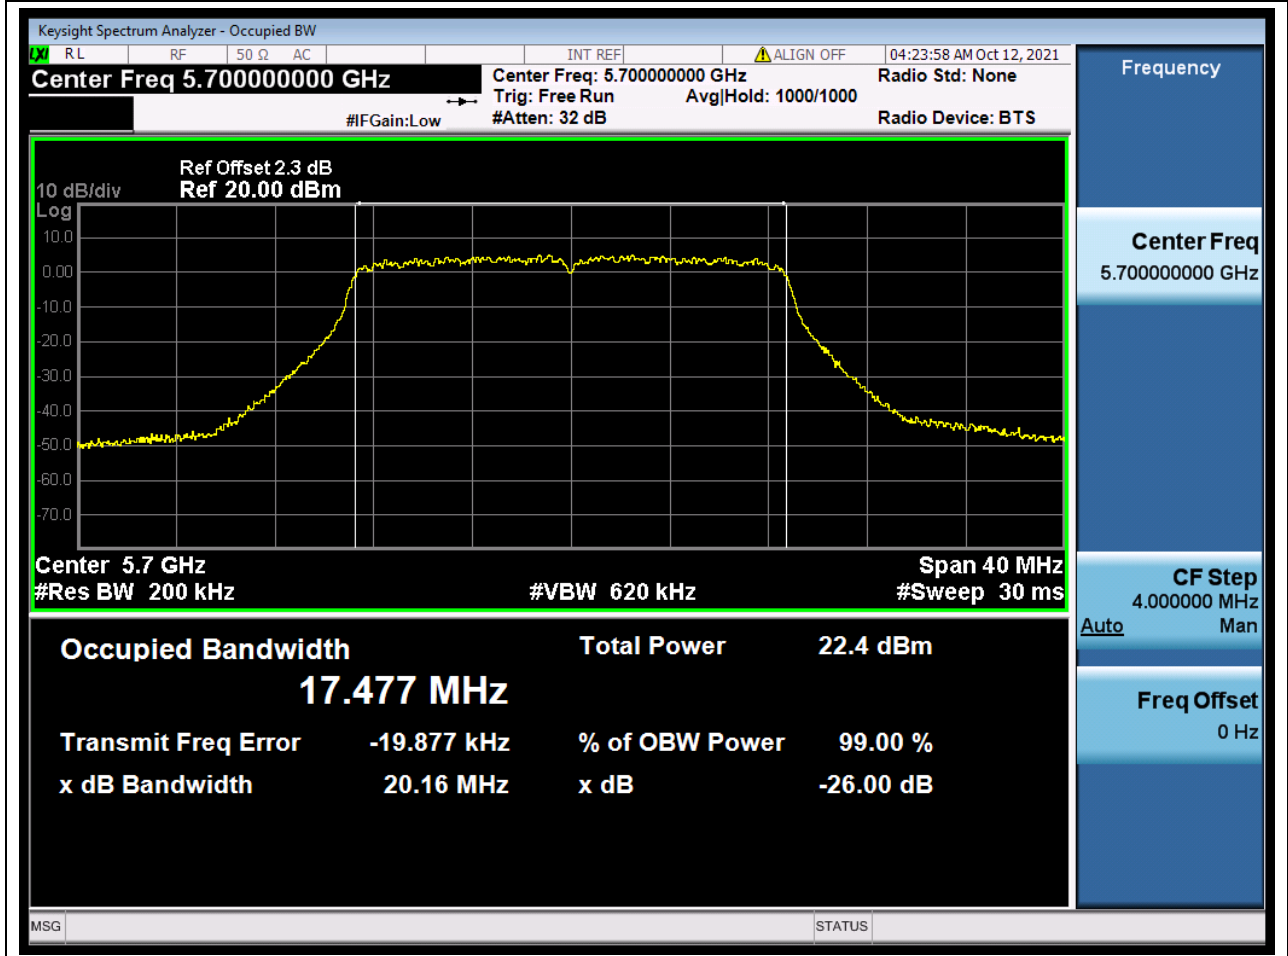

49. 802.11ac_20M_Band3_H

49.1. A.2-26dB Bandwidth(NTNV)

Center Frequency (MHz)	XdB Down	RBW (MHz)	Detector	Limit (MHz)	XdB BandWidth (MHz)	Verdict
5700	26	0.2	Peak	0	20.163192	Unknow