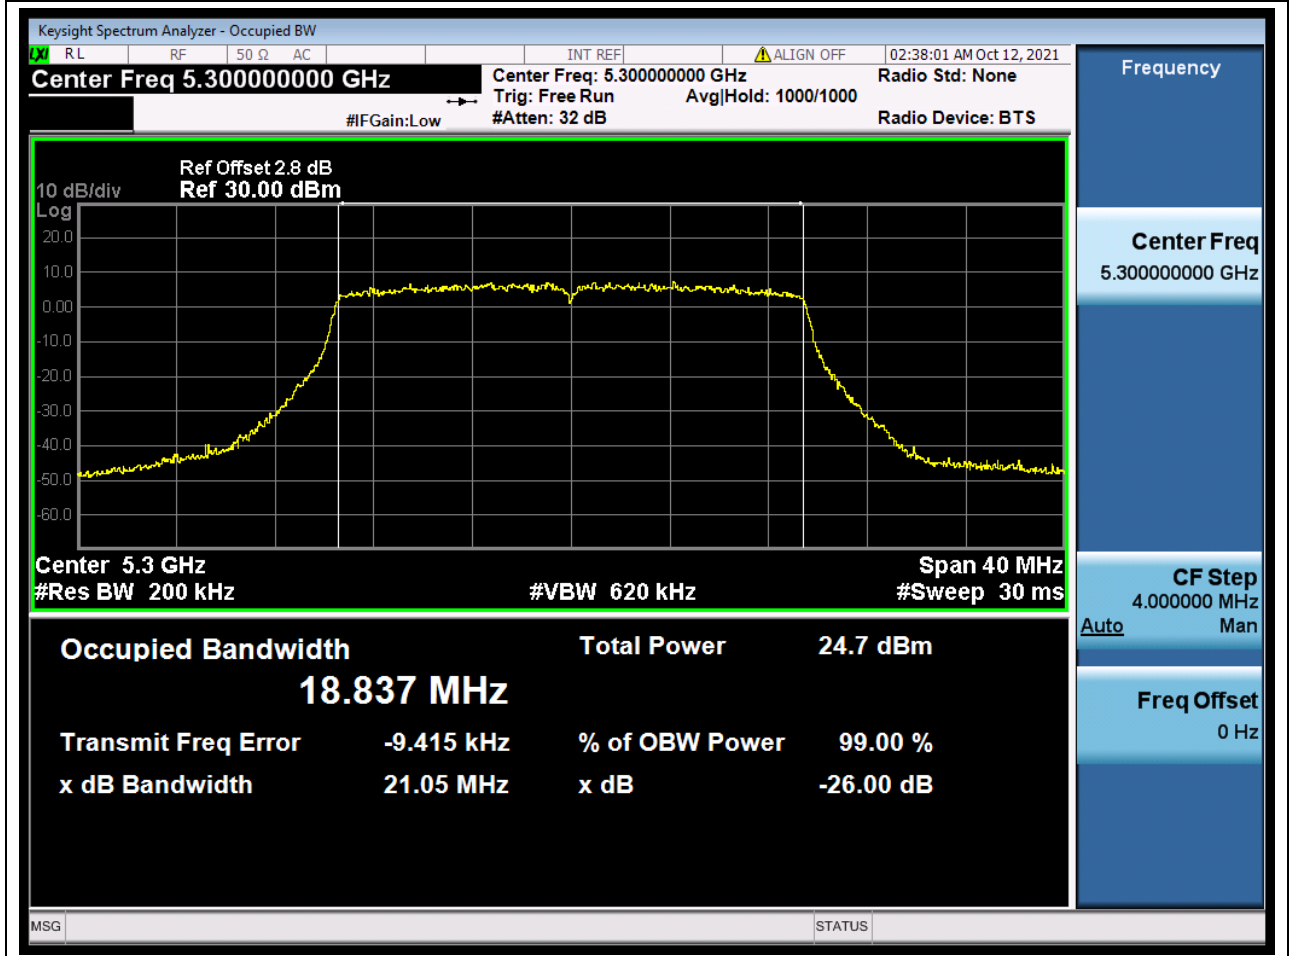

30. 802.11ax_20M_Band2_M

30.1. A.2-26dB Bandwidth(NTNV)

Center Frequency (MHz)	XdB Down	RBW (MHz)	Detector	Limit (MHz)	XdB BandWidth (MHz)	Verdict
5300	26	0.2	Peak	0	21.045336	Unknow