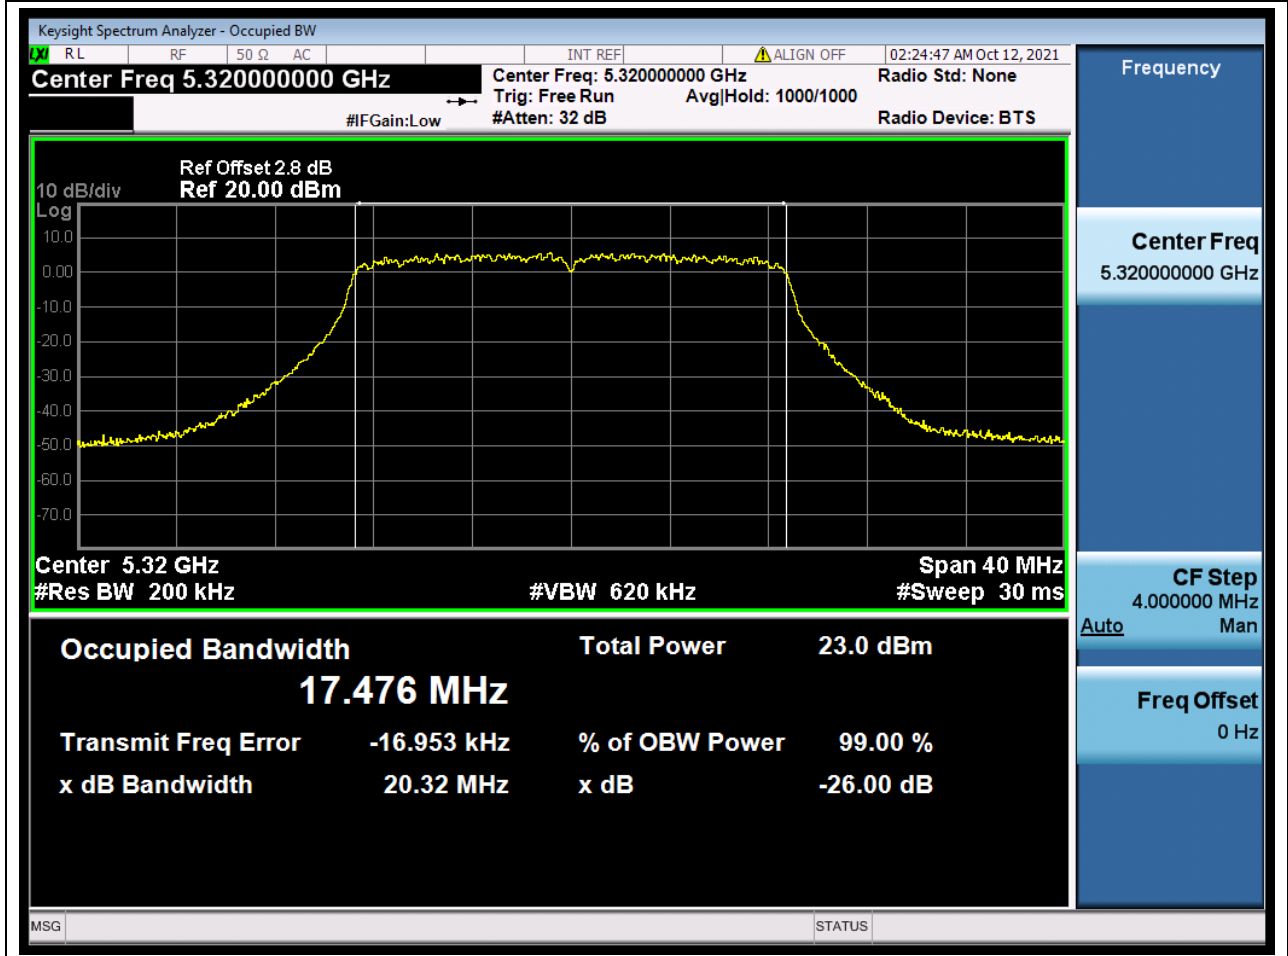

28. 802.11ac_20M_Band2_H

28.1. A.2-26dB Bandwidth(NTNV)

Center Frequency (MHz)	XdB Down	RBW (MHz)	Detector	Limit (MHz)	XdB BandWidth (MHz)	Verdict
5320	26	0.2	Peak	0	20.315293	Unknow