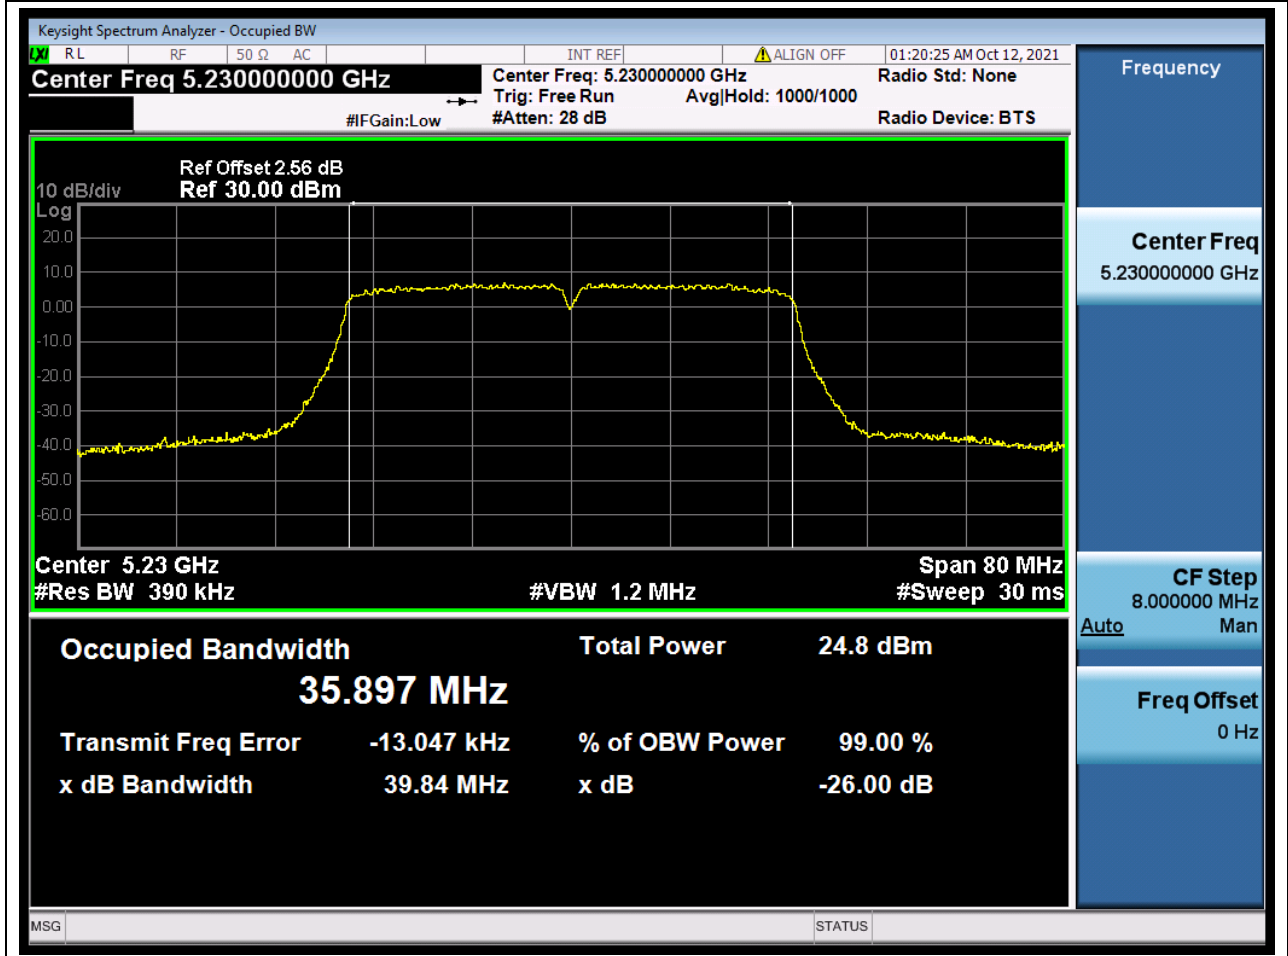

14. 802.11n_40M_Band1_H

14.1. A.2-26dB Bandwidth(NTNV)

Center Frequency (MHz)	XdB Down	RBW (MHz)	Detector	Limit (MHz)	XdB BandWidth (MHz)	Verdict
5230	26	0.39	Peak	0	39.844726	Unknow