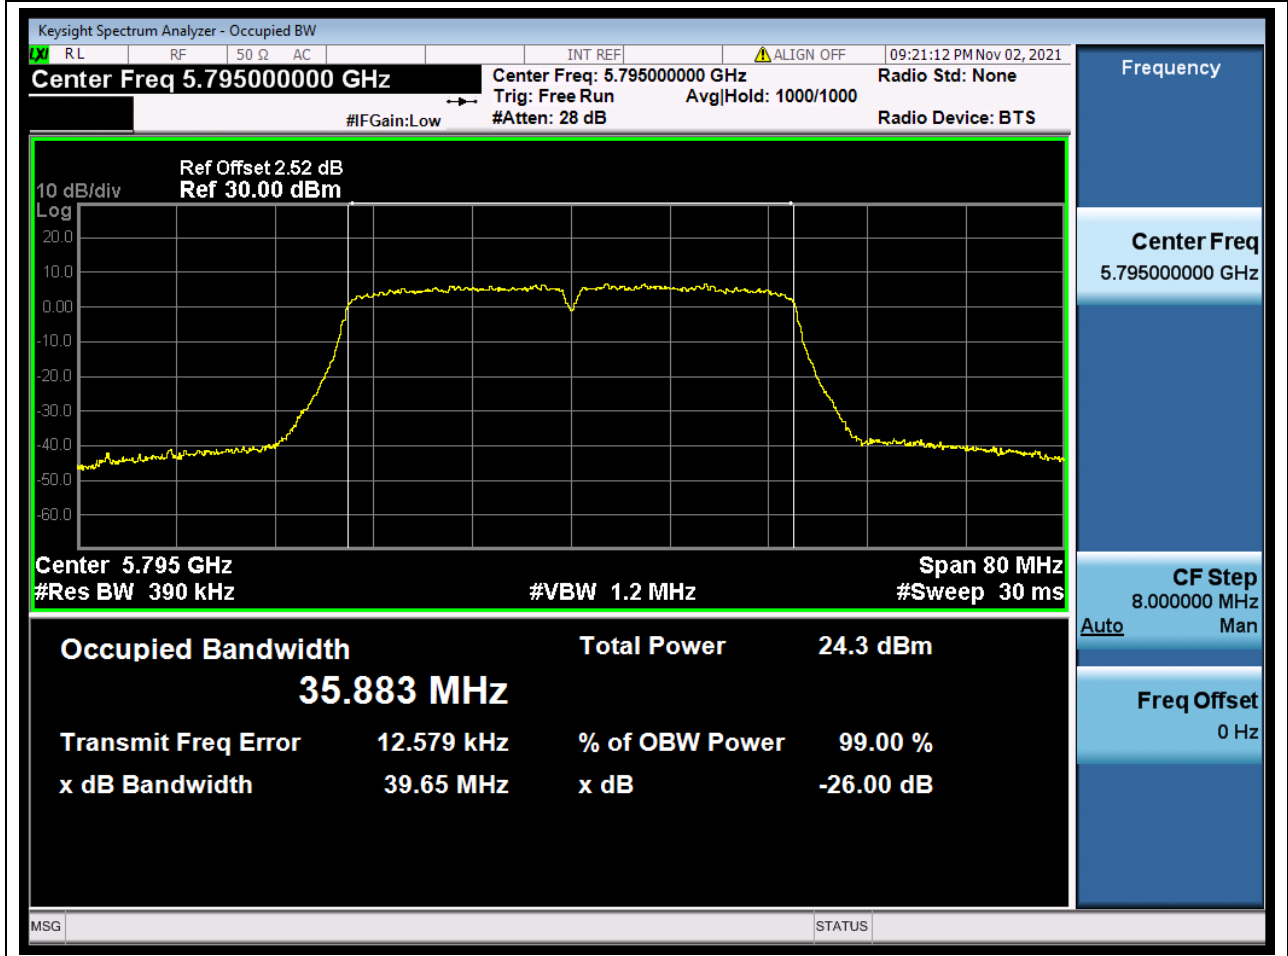

78. 802.11ac_40M_Band4_H

78.2. A.2-26dB Bandwidth(NTNV)

Center Frequency (MHz)	XdB Down	RBW (MHz)	Detector	Limit (MHz)	XdB BandWidth (MHz)	Verdict
5795	26	0.39	Peak	0	39.654543	Unknow