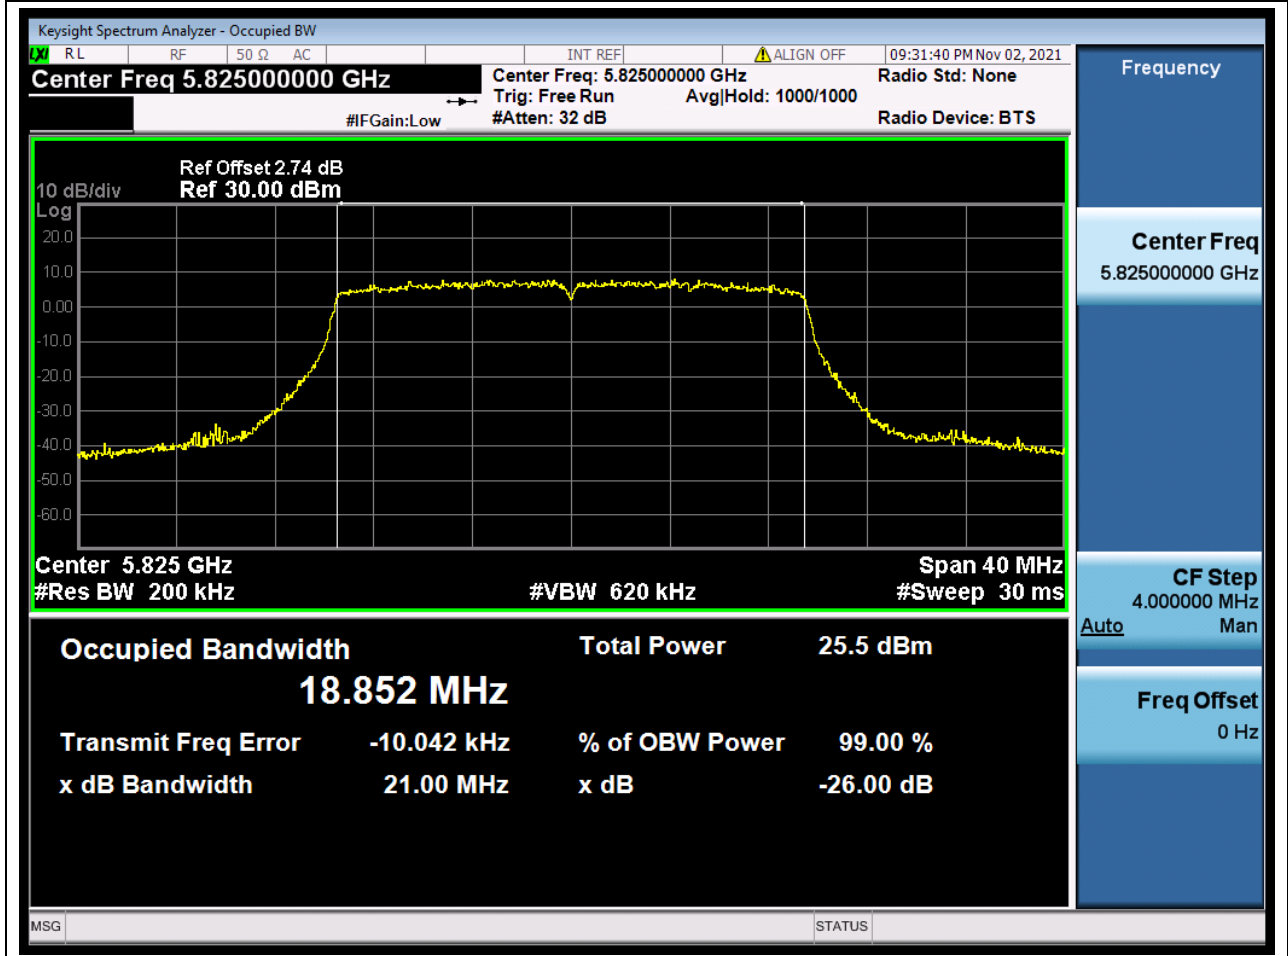

74. 802.11ax_20M_Band4_H

74.2. A.2-26dB Bandwidth(NTNV)

Center Frequency (MHz)	XdB Down	RBW (MHz)	Detector	Limit (MHz)	XdB BandWidth (MHz)	Verdict
5825	26	0.2	Peak	0	21.003666	Unknow