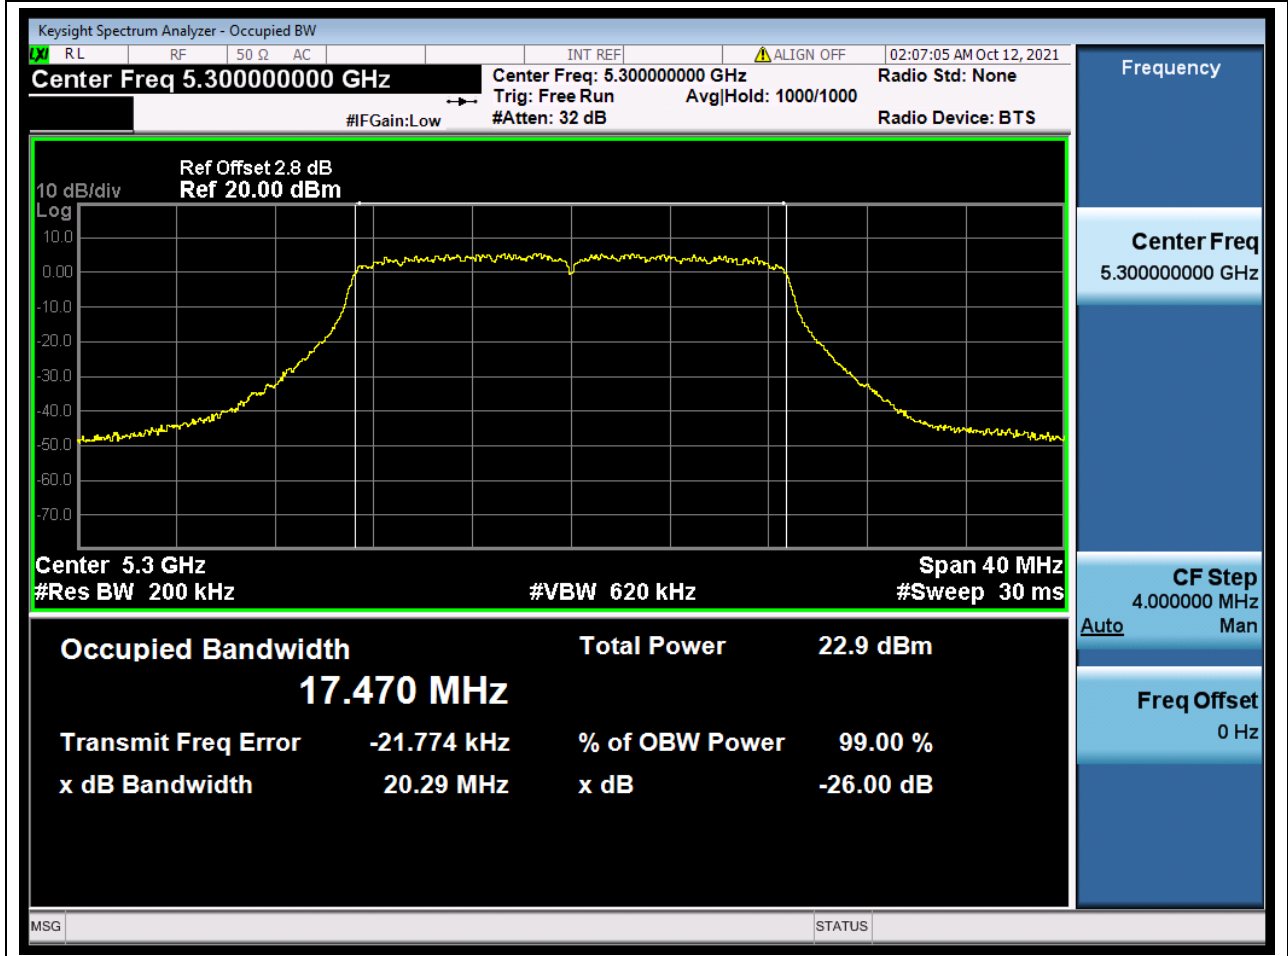

24. 802.11n_20M_Band2_M

24.1. A.2-26dB Bandwidth(NTNV)

Center Frequency (MHz)	XdB Down	RBW (MHz)	Detector	Limit (MHz)	XdB BandWidth (MHz)	Verdict
5300	26	0.2	Peak	0	20.292416	Unknow