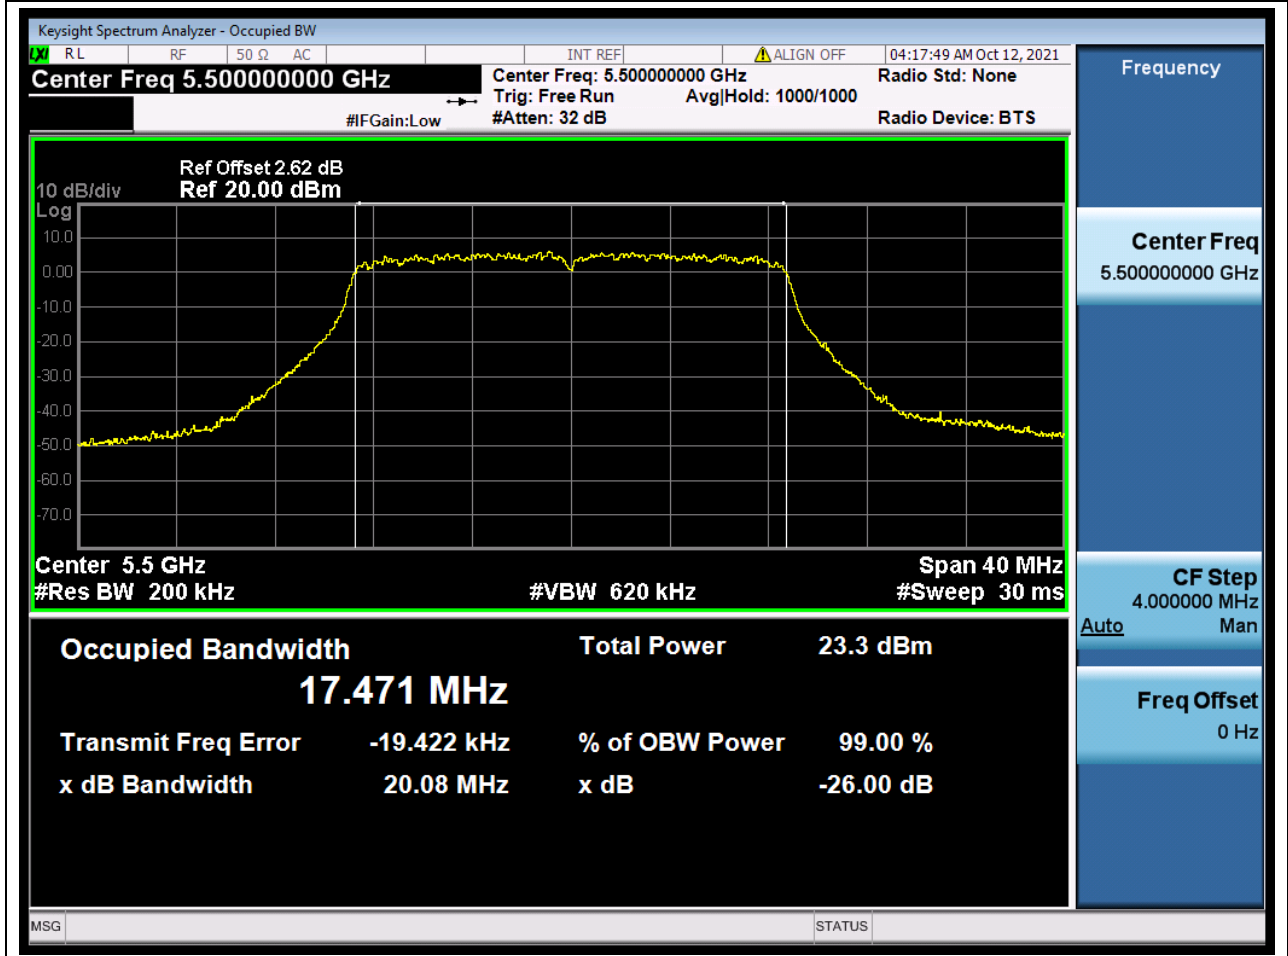

47. 802.11ac_20M_Band3_L

47.1. A.2-26dB Bandwidth(NTNV)

Center Frequency (MHz)	XdB Down	RBW (MHz)	Detector	Limit (MHz)	XdB BandWidth (MHz)	Verdict
5500	26	0.2	Peak	0	20.081936	Unknow