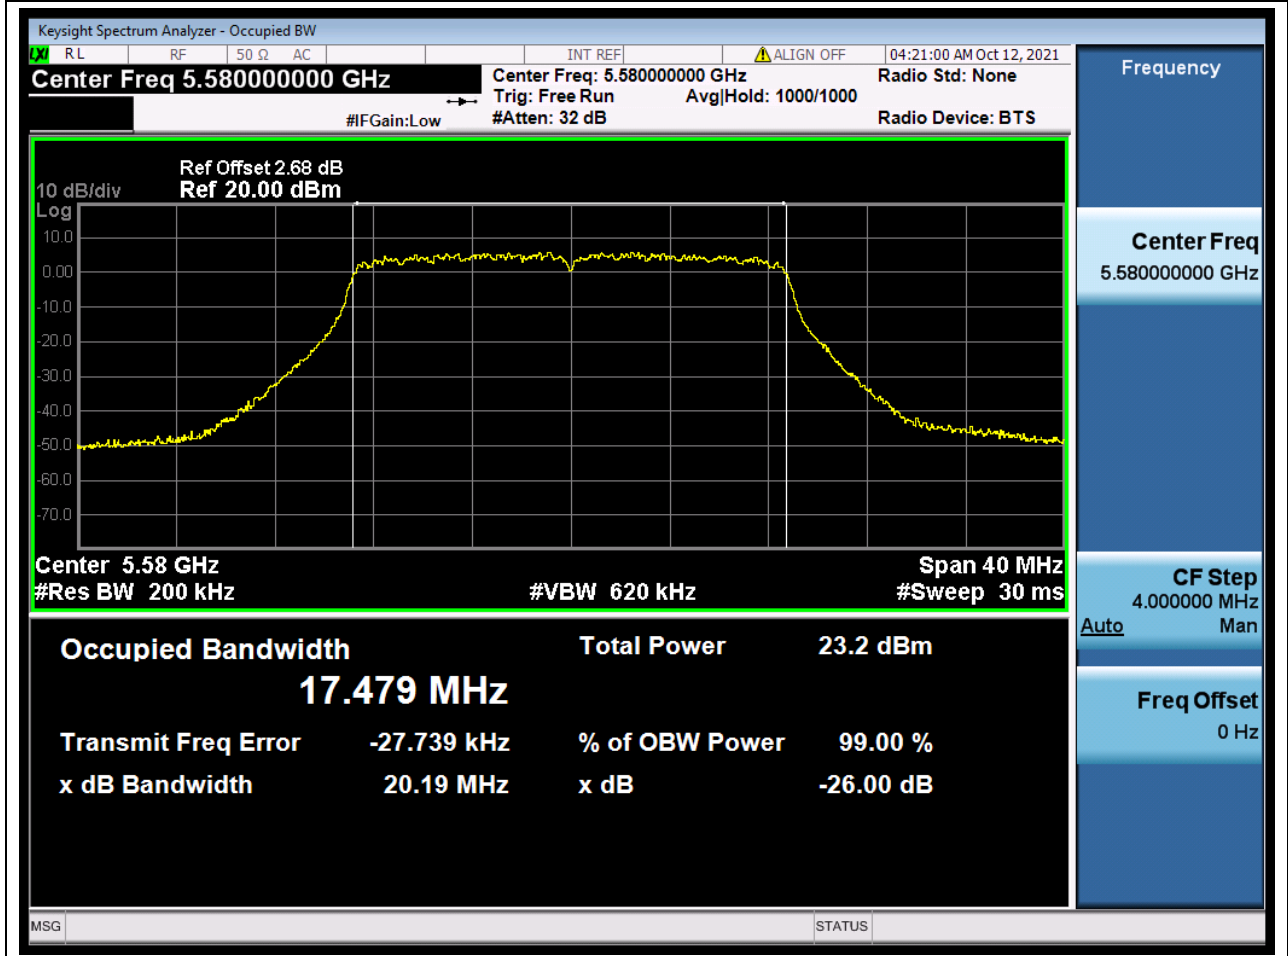

48. 802.11ac_20M_Band3_M

48.1. A.2-26dB Bandwidth(NTNV)

Center Frequency (MHz)	XdB Down	RBW (MHz)	Detector	Limit (MHz)	XdB BandWidth (MHz)	Verdict
5580	26	0.2	Peak	0	20.186909	Unknow