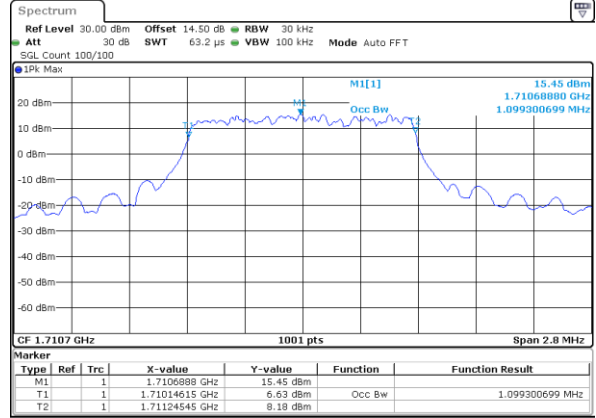

### Occupied Bandwidth

Mode	LTE Band 66 : 99%OBW(MHz)											
BW	1.4MHz		3MHz		5MHz		10MHz		15MHz		20MHz	
Mod.	QPSK	16QAM	QPSK	16QAM	QPSK	16QAM	QPSK	16QAM	QPSK	16QAM	QPSK	16QAM
Lowest CH	1.11	1.10	2.72	2.73	4.49	4.50	9.03	9.03	13.52	13.43	17.90	17.90
Middle CH	1.09	1.10	2.76	2.70	4.47	4.49	9.05	9.07	13.43	13.43	17.86	17.98
Highest CH	1.09	1.09	2.73	2.72	4.49	4.50	9.09	9.05	13.46	13.49	17.90	17.90
Mode	LTE Band 66 : 99%OBW(MHz)											
BW	1.4MHz		3MHz		5MHz		10MHz		15MHz		20MHz	
Mod.	64QAM		64QAM		64QAM		64QAM		64QAM		64QAM	
Lowest CH	1.11	-	2.72	-	4.49	-	9.03	-	13.46	-	17.98	-
Middle CH	1.10	-	2.75	-	4.51	-	9.05	-	13.49	-	17.90	-
Highest CH	1.09	-	2.73	-	4.49	-	9.03	-	13.46	-	17.94	-

LTE Band 66

Lowest Channel / 1.4MHz / QPSK

Date: 29\_OCT.2021 10:48:05

Lowest Channel / 1.4MHz / 16QAM

Date: 29\_OCT.2021 10:48:33

Middle Channel / 1.4MHz / QPSK

Date: 29\_OCT.2021 10:58:17

Middle Channel / 1.4MHz / 16QAM