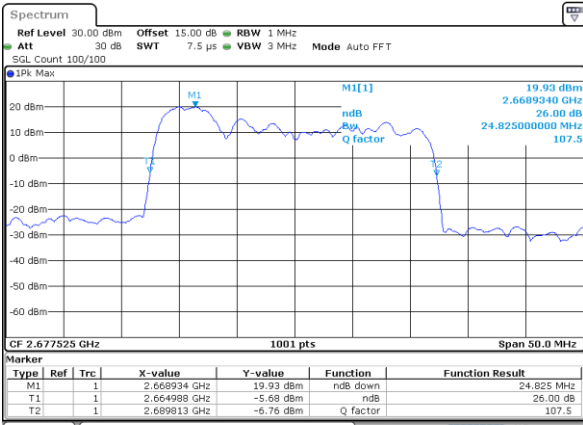

Mode	LTE Band 41C : 26dB BW(MHz)				
64QAM					
BW	5MHz+20MHz	10MHz+15MHz	10MHz+20MHz	15MHz+10MHz	15MHz+15MHz
Lowest CH	24.78	25.03	29.73	25.08	30.57
Middle CH	24.68	25.08	29.61	25.18	30.63
Highest CH	24.63	25.13	29.67	25.28	30.39
BW	15MHz+20MHz	20MHz+5MHz	20MHz+10MHz	20MHz+15MHz	20MHz+20MHz
Lowest CH	34.90	24.83	29.85	34.97	39.96
Middle CH	34.83	24.88	30.09	35.04	39.72
Highest CH	34.76	24.98	29.79	35.18	39.64

LTE Band 41C

QPSK

Lowest Channel / 5MHz+20MHz

Date: 1.NOV.2021 15:13:53

Lowest Channel / 10MHz+15MHz

Date: 2.NOV.2021 11:23:11

Middle Channel / 5MHz+20MHz

Date: 1.NOV.2021 15:17:39

Middle Channel / 10MHz+15MHz

Date: 2.NOV.2021 11:26:13

Highest Channel / 5MHz+20MHz

Date: 1.NOV.2021 15:20:12

Highest Channel / 10MHz+15MHz

Date: 2.NOV.2021 11:28:16

LTE Band 41C

QPSK