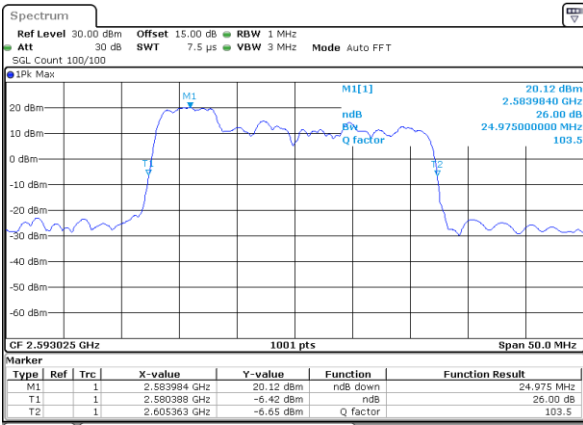

Mode	LTE Band 41C : 26dB BW(MHz)				
64QAM					
BW	5MHz+20MHz	10MHz+15MHz	10MHz+20MHz	15MHz+10MHz	15MHz+15MHz
Lowest CH	24.78	25.03	29.73	25.08	30.57
Middle CH	24.68	25.08	29.61	25.18	30.63
Highest CH	24.63	25.13	29.67	25.28	30.39
BW	15MHz+20MHz	20MHz+5MHz	20MHz+10MHz	20MHz+15MHz	20MHz+20MHz
Lowest CH	34.90	24.83	29.85	34.97	39.96
Middle CH	34.83	24.88	30.09	35.04	39.72
Highest CH	34.76	24.98	29.79	35.18	39.64

LTE Band 41C

QPSK

Lowest Channel / 5MHz+20MHz

Date: 1.NOV.2021 15:13:53

Lowest Channel / 10MHz+15MHz

Date: 2.NOV.2021 11:23:11

Middle Channel / 5MHz+20MHz

Date: 1.NOV.2021 15:17:39

Middle Channel / 10MHz+15MHz

Date: 2.NOV.2021 11:26:13

Highest Channel / 5MHz+20MHz

Date: 1.NOV.2021 15:20:12

Highest Channel / 10MHz+15MHz

Date: 2.NOV.2021 11:28:16

LTE Band 41C

QPSK