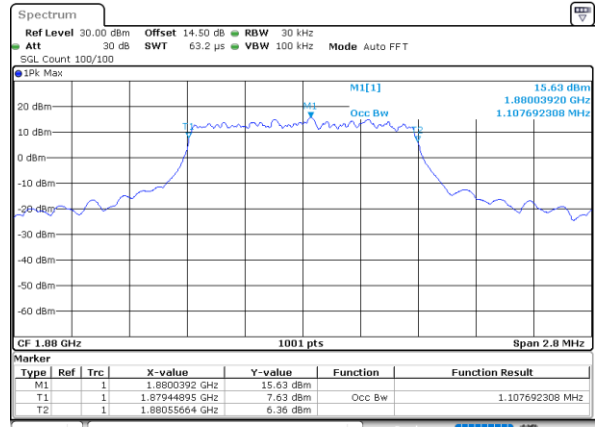

Date: 1.NOV.2021 19:49:45

Highest Channel / 20MHz / 64QAM

Date: 1.NOV.2021 20:47:22

Occupied Bandwidth

Mode	LTE Band 25 : 99%OBW(MHz)											
BW	1.4MHz		3MHz		5MHz		10MHz		15MHz		20MHz	
Mod.	QPSK	16QAM	QPSK	16QAM	QPSK	16QAM	QPSK	16QAM	QPSK	16QAM	QPSK	16QAM
Lowest CH	1.09	1.10	2.75	2.71	4.52	4.50	9.07	9.03	13.43	13.40	17.90	17.90
Middle CH	1.09	1.11	2.74	2.73	4.48	4.49	9.05	9.09	13.46	13.46	17.94	17.90
Highest CH	1.09	1.10	2.73	2.76	4.47	4.50	9.03	9.01	13.49	13.37	17.94	17.86
Mode	LTE Band 25 : 99%OBW(MHz)											
BW	1.4MHz		3MHz		5MHz		10MHz		15MHz		20MHz	
Mod.	64QAM		64QAM		64QAM		64QAM		64QAM		64QAM	
Lowest CH	1.10	-	2.73	-	4.51	-	9.05	-	13.40	-	17.86	-
Middle CH	1.09	-	2.72	-	4.51	-	9.03	-	13.52	-	17.90	-
Highest CH	1.10	-	2.72	-	4.49	-	9.07	-	13.43	-	17.90	-

LTE Band 25

Lowest Channel / 1.4MHz / QPSK

Date: 2.NOV.2021 08:13:51

Lowest Channel / 1.4MHz / 16QAM

Date: 2.NOV.2021 08:41:58

Middle Channel / 1.4MHz / QPSK

Date: 2.NOV.2021 08:53:14

Middle Channel / 1.4MHz / 16QAM

Date: 2.NOV.2021 08:53:53

Highest Channel / 1.4MHz / QPSK

Date: 2.NOV.2021 08:57:49

Highest Channel / 1.4MHz / 16QAM

Date: 2.NOV.2021 08:59:56

LTE Band 25

Lowest Channel / 3MHz / QPSK

Date: 1.NOV.2021 18:10:50