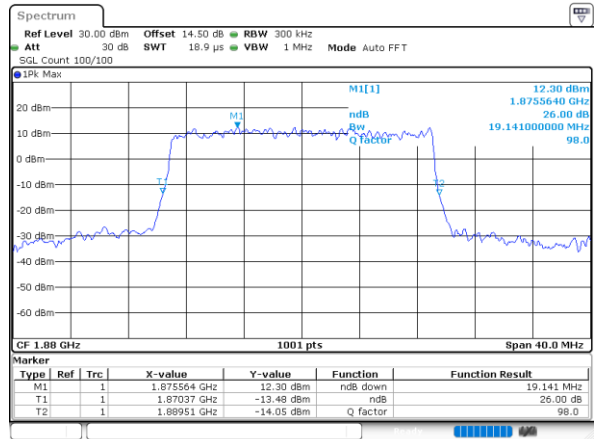

Date: 1.NOV.2021 19:42:42

Lowest Channel / 20MHz / 64QAM

Date: 1.NOV.2021 20:41:01

Middle Channel / 15MHz / 64QAM

Date: 1.NOV.2021 19:48:12

Middle Channel / 20MHz / 64QAM

Date: 1.NOV.2021 20:45:49

Highest Channel / 15MHz / 64QAM

Date: 1.NOV.2021 19:49:45

Highest Channel / 20MHz / 64QAM

Date: 1.NOV.2021 20:47:22

Occupied Bandwidth

Mode	LTE Band 25 : 99%OBW(MHz)											
BW	1.4MHz		3MHz		5MHz		10MHz		15MHz		20MHz	
Mod.	QPSK	16QAM	QPSK	16QAM	QPSK	16QAM	QPSK	16QAM	QPSK	16QAM	QPSK	16QAM
Lowest CH	1.09	1.10	2.75	2.71	4.52	4.50	9.07	9.03	13.43	13.40	17.90	17.90
Middle CH	1.09	1.11	2.74	2.73	4.48	4.49	9.05	9.09	13.46	13.46	17.94	17.90
Highest CH	1.09	1.10	2.73	2.76	4.47	4.50	9.03	9.01	13.49	13.37	17.94	17.86
Mode	LTE Band 25 : 99%OBW(MHz)											
BW	1.4MHz		3MHz		5MHz		10MHz		15MHz		20MHz	
Mod.	64QAM		64QAM		64QAM		64QAM		64QAM		64QAM	
Lowest CH	1.10	-	2.73	-	4.51	-	9.05	-	13.40	-	17.86	-
Middle CH	1.09	-	2.72	-	4.51	-	9.03	-	13.52	-	17.90	-
Highest CH	1.10	-	2.72	-	4.49	-	9.07	-	13.43	-	17.90	-