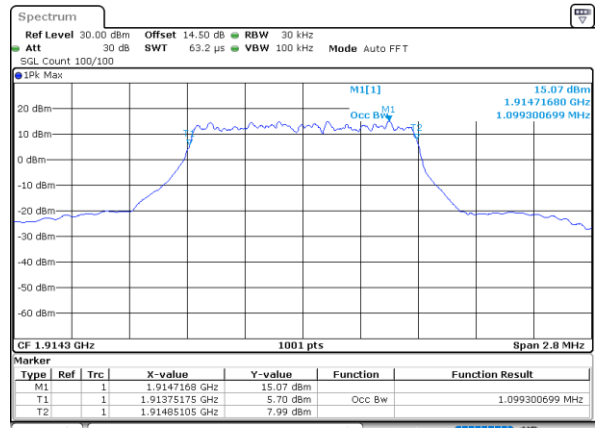

Date: 1.NOV.2021 19:49:45

Highest Channel / 20MHz / 64QAM

Date: 1.NOV.2021 20:47:22

Occupied Bandwidth

Mode	LTE Band 25 : 99%OBW(MHz)											
BW	1.4MHz		3MHz		5MHz		10MHz		15MHz		20MHz	
Mod.	QPSK	16QAM	QPSK	16QAM	QPSK	16QAM	QPSK	16QAM	QPSK	16QAM	QPSK	16QAM
Lowest CH	1.09	1.10	2.75	2.71	4.52	4.50	9.07	9.03	13.43	13.40	17.90	17.90
Middle CH	1.09	1.11	2.74	2.73	4.48	4.49	9.05	9.09	13.46	13.46	17.94	17.90
Highest CH	1.09	1.10	2.73	2.76	4.47	4.50	9.03	9.01	13.49	13.37	17.94	17.86
Mode	LTE Band 25 : 99%OBW(MHz)											
BW	1.4MHz		3MHz		5MHz		10MHz		15MHz		20MHz	
Mod.	64QAM		64QAM		64QAM		64QAM		64QAM		64QAM	
Lowest CH	1.10	-	2.73	-	4.51	-	9.05	-	13.40	-	17.86	-
Middle CH	1.09	-	2.72	-	4.51	-	9.03	-	13.52	-	17.90	-
Highest CH	1.10	-	2.72	-	4.49	-	9.07	-	13.43	-	17.90	-

LTE Band 25

Lowest Channel / 1.4MHz / QPSK

Date: 2.NOV.2021 08:13:51

Lowest Channel / 1.4MHz / 16QAM

Date: 2.NOV.2021 08:41:58

Middle Channel / 1.4MHz / QPSK

Date: 2.NOV.2021 08:53:14

Middle Channel / 1.4MHz / 16QAM

Date: 2.NOV.2021 08:53:53

Highest Channel / 1.4MHz / QPSK

Date: 2.NOV.2021 08:57:49

Highest Channel / 1.4MHz / 16QAM

Date: 2.NOV.2021 08:59:56

LTE Band 25

Lowest Channel / 3MHz / QPSK

Date: 1.NOV.2021 18:10:50