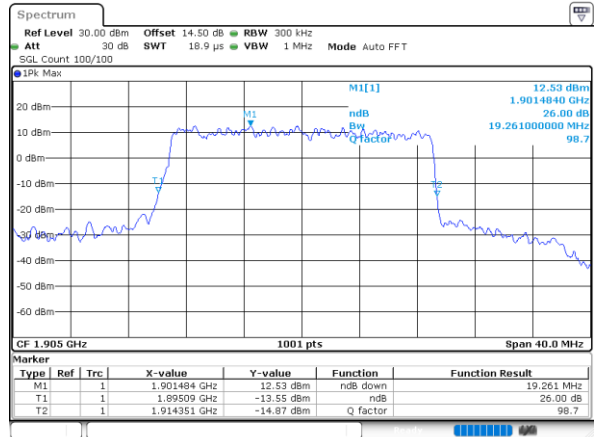

Date: 1.NOV.2021 19:42:42

Lowest Channel / 20MHz / 64QAM

Date: 1.NOV.2021 20:41:01

Middle Channel / 15MHz / 64QAM

Date: 1.NOV.2021 19:48:12

Middle Channel / 20MHz / 64QAM

Date: 1.NOV.2021 20:45:49

Highest Channel / 15MHz / 64QAM

Date: 1.NOV.2021 19:49:45

Highest Channel / 20MHz / 64QAM

Date: 1.NOV.2021 20:47:22

Occupied Bandwidth

Mode	LTE Band 25 : 99%OBW(MHz)											
BW	1.4MHz		3MHz		5MHz		10MHz		15MHz		20MHz	
Mod.	QPSK	16QAM	QPSK	16QAM	QPSK	16QAM	QPSK	16QAM	QPSK	16QAM	QPSK	16QAM
Lowest CH	1.09	1.10	2.75	2.71	4.52	4.50	9.07	9.03	13.43	13.40	17.90	17.90
Middle CH	1.09	1.11	2.74	2.73	4.48	4.49	9.05	9.09	13.46	13.46	17.94	17.90
Highest CH	1.09	1.10	2.73	2.76	4.47	4.50	9.03	9.01	13.49	13.37	17.94	17.86
Mode	LTE Band 25 : 99%OBW(MHz)											
BW	1.4MHz		3MHz		5MHz		10MHz		15MHz		20MHz	
Mod.	64QAM		64QAM		64QAM		64QAM		64QAM		64QAM	
Lowest CH	1.10	-	2.73	-	4.51	-	9.05	-	13.40	-	17.86	-
Middle CH	1.09	-	2.72	-	4.51	-	9.03	-	13.52	-	17.90	-
Highest CH	1.10	-	2.72	-	4.49	-	9.07	-	13.43	-	17.90	-