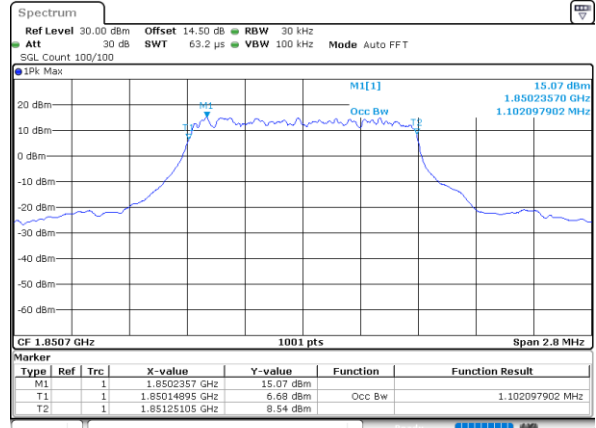

Date: 1.NOV.2021 19:42:42

Lowest Channel / 20MHz / 64QAM

Date: 1.NOV.2021 20:41:01

Middle Channel / 15MHz / 64QAM

Date: 1.NOV.2021 19:48:12

Middle Channel / 20MHz / 64QAM

Date: 1.NOV.2021 20:45:49

Highest Channel / 15MHz / 64QAM

Date: 1.NOV.2021 19:49:45

Highest Channel / 20MHz / 64QAM

Date: 1.NOV.2021 20:47:22

Occupied Bandwidth

Mode	LTE Band 25 : 99%OBW(MHz)											
BW	1.4MHz		3MHz		5MHz		10MHz		15MHz		20MHz	
Mod.	QPSK	16QAM	QPSK	16QAM	QPSK	16QAM	QPSK	16QAM	QPSK	16QAM	QPSK	16QAM
Lowest CH	1.09	1.10	2.75	2.71	4.52	4.50	9.07	9.03	13.43	13.40	17.90	17.90
Middle CH	1.09	1.11	2.74	2.73	4.48	4.49	9.05	9.09	13.46	13.46	17.94	17.90
Highest CH	1.09	1.10	2.73	2.76	4.47	4.50	9.03	9.01	13.49	13.37	17.94	17.86
Mode	LTE Band 25 : 99%OBW(MHz)											
BW	1.4MHz		3MHz		5MHz		10MHz		15MHz		20MHz	
Mod.	64QAM		64QAM		64QAM		64QAM		64QAM		64QAM	
Lowest CH	1.10	-	2.73	-	4.51	-	9.05	-	13.40	-	17.86	-
Middle CH	1.09	-	2.72	-	4.51	-	9.03	-	13.52	-	17.90	-
Highest CH	1.10	-	2.72	-	4.49	-	9.07	-	13.43	-	17.90	-

LTE Band 25

Lowest Channel / 1.4MHz / QPSK

Date: 2.NOV.2021 08:13:51

Lowest Channel / 1.4MHz / 16QAM

Date: 2.NOV.2021 08:41:58

Middle Channel / 1.4MHz / QPSK

Date: 2.NOV.2021 08:53:14

Middle Channel / 1.4MHz / 16QAM

Date: 2.NOV.2021 08:53:53

Highest Channel / 1.4MHz / QPSK

Date: 2.NOV.2021 08:57:49

Highest Channel / 1.4MHz / 16QAM

Date: 2.NOV.2021 08:59:56

LTE Band 25

Lowest Channel / 3MHz / QPSK

Date: 1.NOV.2021 18:10:50