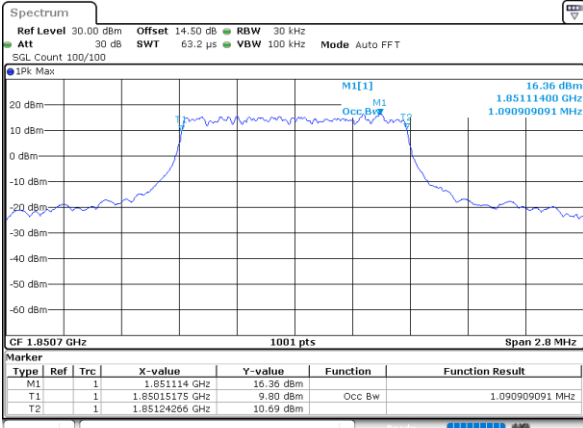

Date: 1.NOV.2021 19:42:42

Lowest Channel / 20MHz / 64QAM

Date: 1.NOV.2021 20:41:01

Middle Channel / 15MHz / 64QAM

Date: 1.NOV.2021 19:48:12

Middle Channel / 20MHz / 64QAM

Date: 1.NOV.2021 20:45:49

Highest Channel / 15MHz / 64QAM

Date: 1.NOV.2021 19:49:45

Highest Channel / 20MHz / 64QAM

Date: 1.NOV.2021 20:47:22

Occupied Bandwidth

Mode	LTE Band 25 : 99%OBW(MHz)											
BW	1.4MHz		3MHz		5MHz		10MHz		15MHz		20MHz	
Mod.	QPSK	16QAM	QPSK	16QAM	QPSK	16QAM	QPSK	16QAM	QPSK	16QAM	QPSK	16QAM
Lowest CH	1.09	1.10	2.75	2.71	4.52	4.50	9.07	9.03	13.43	13.40	17.90	17.90
Middle CH	1.09	1.11	2.74	2.73	4.48	4.49	9.05	9.09	13.46	13.46	17.94	17.90
Highest CH	1.09	1.10	2.73	2.76	4.47	4.50	9.03	9.01	13.49	13.37	17.94	17.86
Mode	LTE Band 25 : 99%OBW(MHz)											
BW	1.4MHz		3MHz		5MHz		10MHz		15MHz		20MHz	
Mod.	64QAM		64QAM		64QAM		64QAM		64QAM		64QAM	
Lowest CH	1.10	-	2.73	-	4.51	-	9.05	-	13.40	-	17.86	-
Middle CH	1.09	-	2.72	-	4.51	-	9.03	-	13.52	-	17.90	-
Highest CH	1.10	-	2.72	-	4.49	-	9.07	-	13.43	-	17.90	-

LTE Band 25

Lowest Channel / 1.4MHz / QPSK

Date: 2.NOV.2021 08:13:51

Lowest Channel / 1.4MHz / 16QAM

Date: 2.NOV.2021 08:41:58

Middle Channel / 1.4MHz / QPSK

Date: 2.NOV.2021 08:53:14

Middle Channel / 1.4MHz / 16QAM

Date: 2.NOV.2021 08:53:53

Highest Channel / 1.4MHz / QPSK

Date: 2.NOV.2021 08:57:49

Highest Channel / 1.4MHz / 16QAM

Date: 2.NOV.2021 08:59:56

LTE Band 25

Lowest Channel / 3MHz / QPSK

Date: 1.NOV.2021 18:10:50