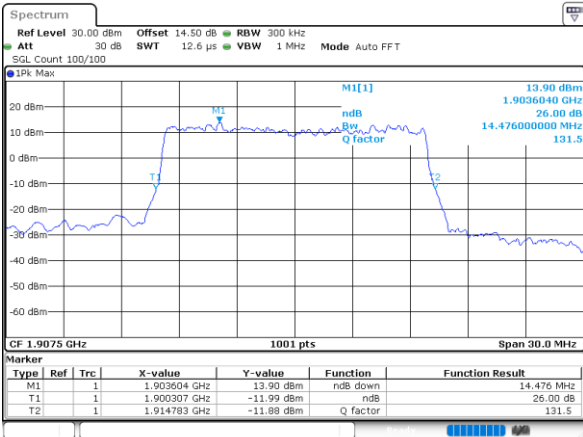

Date: 1.NOV.2021 19:42:42

Lowest Channel / 20MHz / 64QAM

Date: 1.NOV.2021 20:41:01

Middle Channel / 15MHz / 64QAM

Date: 1.NOV.2021 19:48:12

Middle Channel / 20MHz / 64QAM

Date: 1.NOV.2021 20:45:49

Highest Channel / 15MHz / 64QAM

Date: 1.NOV.2021 19:49:45

Highest Channel / 20MHz / 64QAM

Date: 1.NOV.2021 20:47:22

Occupied Bandwidth

Mode	LTE Band 25 : 99%OBW(MHz)											
BW	1.4MHz		3MHz		5MHz		10MHz		15MHz		20MHz	
Mod.	QPSK	16QAM	QPSK	16QAM	QPSK	16QAM	QPSK	16QAM	QPSK	16QAM	QPSK	16QAM
Lowest CH	1.09	1.10	2.75	2.71	4.52	4.50	9.07	9.03	13.43	13.40	17.90	17.90
Middle CH	1.09	1.11	2.74	2.73	4.48	4.49	9.05	9.09	13.46	13.46	17.94	17.90
Highest CH	1.09	1.10	2.73	2.76	4.47	4.50	9.03	9.01	13.49	13.37	17.94	17.86
Mode	LTE Band 25 : 99%OBW(MHz)											
BW	1.4MHz		3MHz		5MHz		10MHz		15MHz		20MHz	
Mod.	64QAM		64QAM		64QAM		64QAM		64QAM		64QAM	
Lowest CH	1.10	-	2.73	-	4.51	-	9.05	-	13.40	-	17.86	-
Middle CH	1.09	-	2.72	-	4.51	-	9.03	-	13.52	-	17.90	-
Highest CH	1.10	-	2.72	-	4.49	-	9.07	-	13.43	-	17.90	-