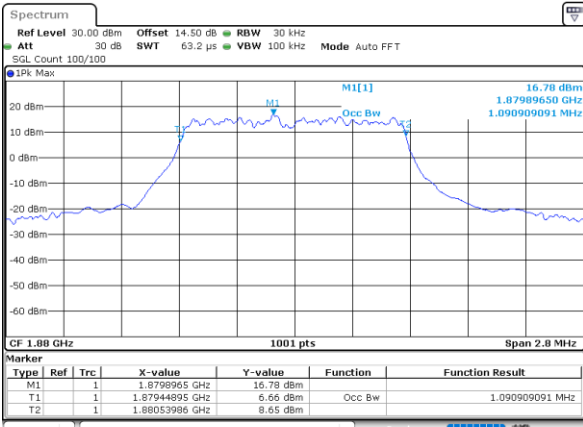

Date: 1.NOV.2021 19:49:45

Highest Channel / 20MHz / 64QAM

Date: 1.NOV.2021 20:47:22

Occupied Bandwidth

Mode	LTE Band 25 : 99%OBW(MHz)											
BW	1.4MHz		3MHz		5MHz		10MHz		15MHz		20MHz	
Mod.	QPSK	16QAM	QPSK	16QAM	QPSK	16QAM	QPSK	16QAM	QPSK	16QAM	QPSK	16QAM
Lowest CH	1.09	1.10	2.75	2.71	4.52	4.50	9.07	9.03	13.43	13.40	17.90	17.90
Middle CH	1.09	1.11	2.74	2.73	4.48	4.49	9.05	9.09	13.46	13.46	17.94	17.90
Highest CH	1.09	1.10	2.73	2.76	4.47	4.50	9.03	9.01	13.49	13.37	17.94	17.86
Mode	LTE Band 25 : 99%OBW(MHz)											
BW	1.4MHz		3MHz		5MHz		10MHz		15MHz		20MHz	
Mod.	64QAM		64QAM		64QAM		64QAM		64QAM		64QAM	
Lowest CH	1.10	-	2.73	-	4.51	-	9.05	-	13.40	-	17.86	-
Middle CH	1.09	-	2.72	-	4.51	-	9.03	-	13.52	-	17.90	-
Highest CH	1.10	-	2.72	-	4.49	-	9.07	-	13.43	-	17.90	-

LTE Band 25

Lowest Channel / 1.4MHz / QPSK

Date: 2.NOV.2021 08:13:51

Lowest Channel / 1.4MHz / 16QAM

Date: 2.NOV.2021 08:41:58

Middle Channel / 1.4MHz / QPSK

Date: 2.NOV.2021 08:53:14

Middle Channel / 1.4MHz / 16QAM

Date: 2.NOV.2021 08:53:53

Highest Channel / 1.4MHz / QPSK

Date: 2.NOV.2021 08:57:49

Highest Channel / 1.4MHz / 16QAM

Date: 2.NOV.2021 08:59:56

LTE Band 25

Lowest Channel / 3MHz / QPSK

Date: 1.NOV.2021 18:10:50