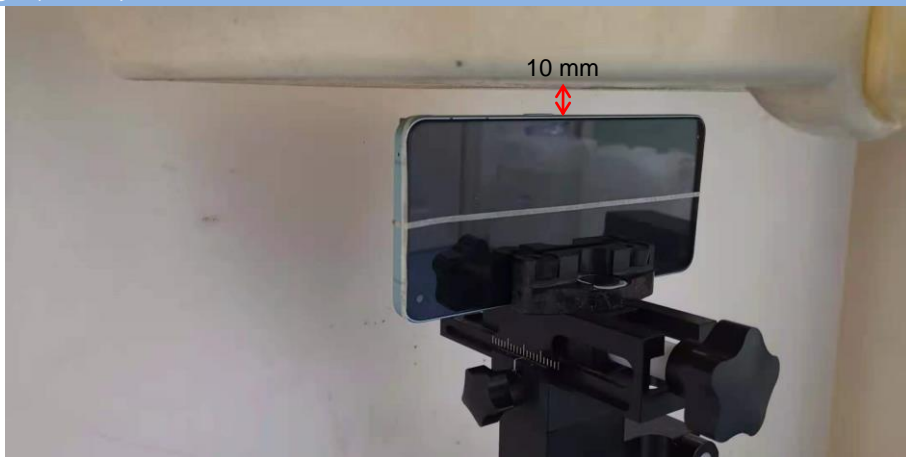

TEST SETUP PHOTOS

Right Head Cheek

Right Head Tilt (15°)

Left Head Cheek

Left Head Tilt (15°)

Front Side (0mm)

Back Side (0mm)

Top Edge (0mm)

Bottom Edge (0mm)

Front Side (10mm)

Back Side (10mm)

Right Edge (10mm)

Left Edge (10mm)

Top Edge (10mm)

Bottom Edge (10mm)

Front Side (15mm)

Back Side (15mm)