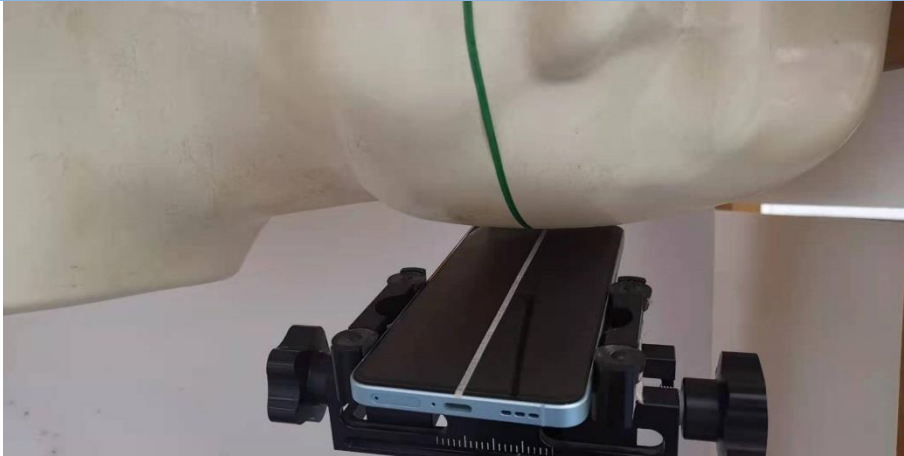

TEST SETUP PHOTOS

Right Head Cheek

Right Head Tilt (15°)

Left Head Cheek

Left Head Tilt (15°)

Front Side (0mm)

Back Side (0mm)

Top Edge (0mm)

Bottom Edge (0mm)

Front Side (10mm)

Back Side (10mm)

Right Edge (10mm)

Left Edge (10mm)

Top Edge (10mm)

Bottom Edge (10mm)

Front Side (15mm)

Back Side (15mm)