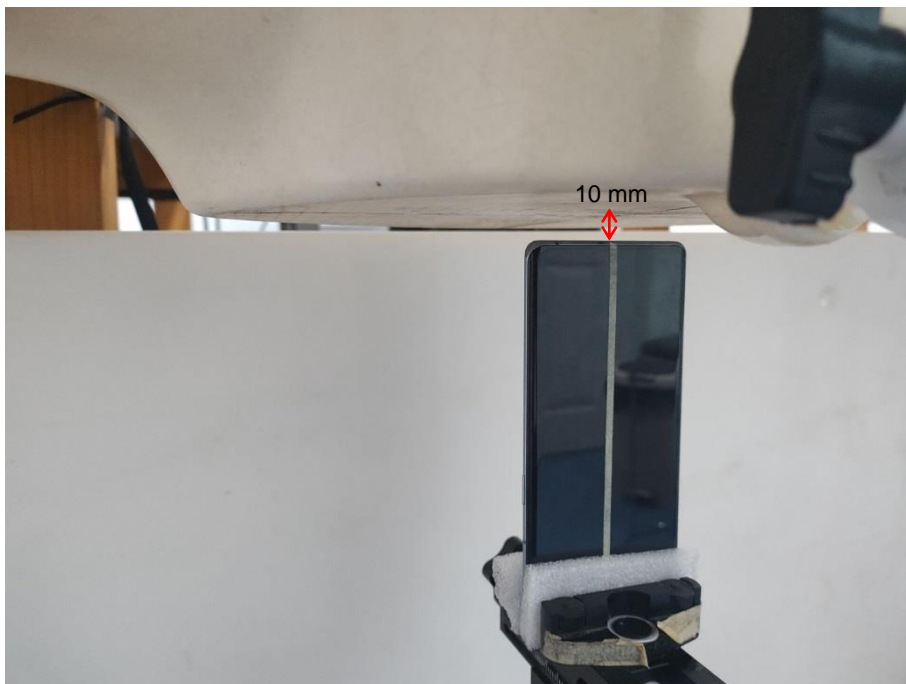

TEST SETUP PHOTOS

Right Head Cheek

Right Head Tilt (15°)

Left Head Cheek

Left Head Tilt (15°)

Front Side (0mm)

Back Side (0mm)

Right Edge (0mm)

Left Edge (0mm)

Top Edge (0mm)

Bottom Edge (0mm)

Front Side (10mm)

Back Side (10mm)

Right Edge (10mm)

Left Edge (10mm)

Top Edge (10mm)

Bottom Edge (10mm)

Front Side (15mm)

Back Side (15mm)