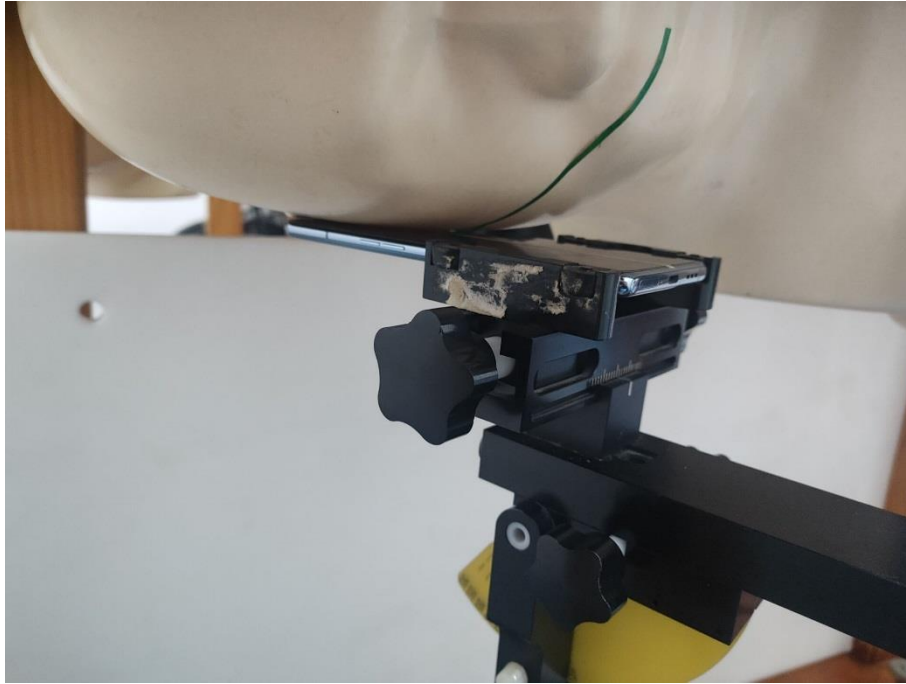

TEST SETUP PHOTOS

Right Head Cheek

Right Head Tilt (15°)

Left Head Cheek

Left Head Tilt (15°)

Front Side (0mm)

Back Side (0mm)

Right Edge (0mm)

Left Edge (0mm)

Top Edge (0mm)

Bottom Edge (0mm)

Front Side (10mm)

Back Side (10mm)

Right Edge (10mm)

Left Edge (10mm)

Top Edge (10mm)

Bottom Edge (10mm)

Front Side (15mm)

Back Side (15mm)