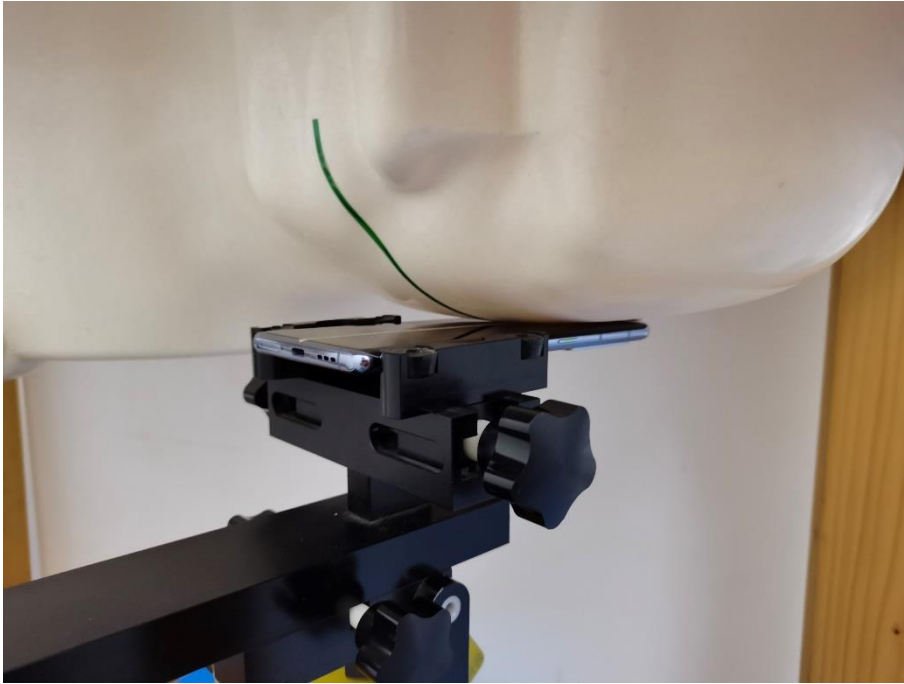

TEST SETUP PHOTOS

Right Head Cheek

Right Head Tilt (15°)

Left Head Cheek

Left Head Tilt (15°)

Front Side (0mm)

Back Side (0mm)

Right Edge (0mm)

Left Edge (0mm)

Top Edge (0mm)

Bottom Edge (0mm)

Front Side (10mm)

Back Side (10mm)

Right Edge (10mm)

Left Edge (10mm)

Top Edge (10mm)

Bottom Edge (10mm)

Front Side (15mm)

Back Side (15mm)