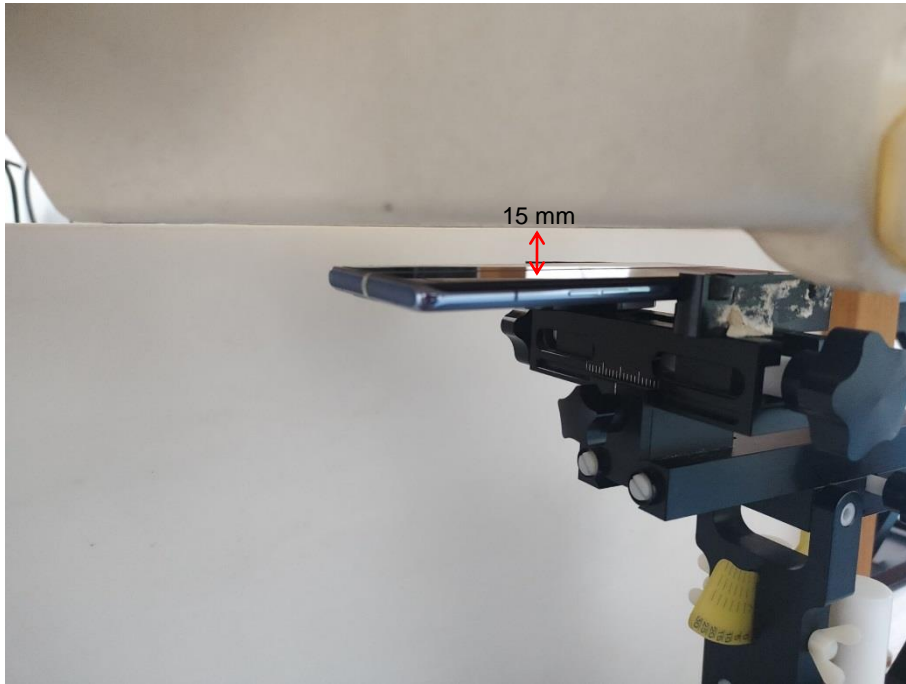

TEST SETUP PHOTOS

Right Head Cheek

Right Head Tilt (15°)

Left Head Cheek

Left Head Tilt (15°)

Front Side (0mm)

Back Side (0mm)

Right Edge (0mm)

Left Edge (0mm)

Top Edge (0mm)

Bottom Edge (0mm)

Front Side (10mm)

Back Side (10mm)

Right Edge (10mm)

Left Edge (10mm)

Top Edge (10mm)

Bottom Edge (10mm)

Front Side (15mm)

Back Side (15mm)