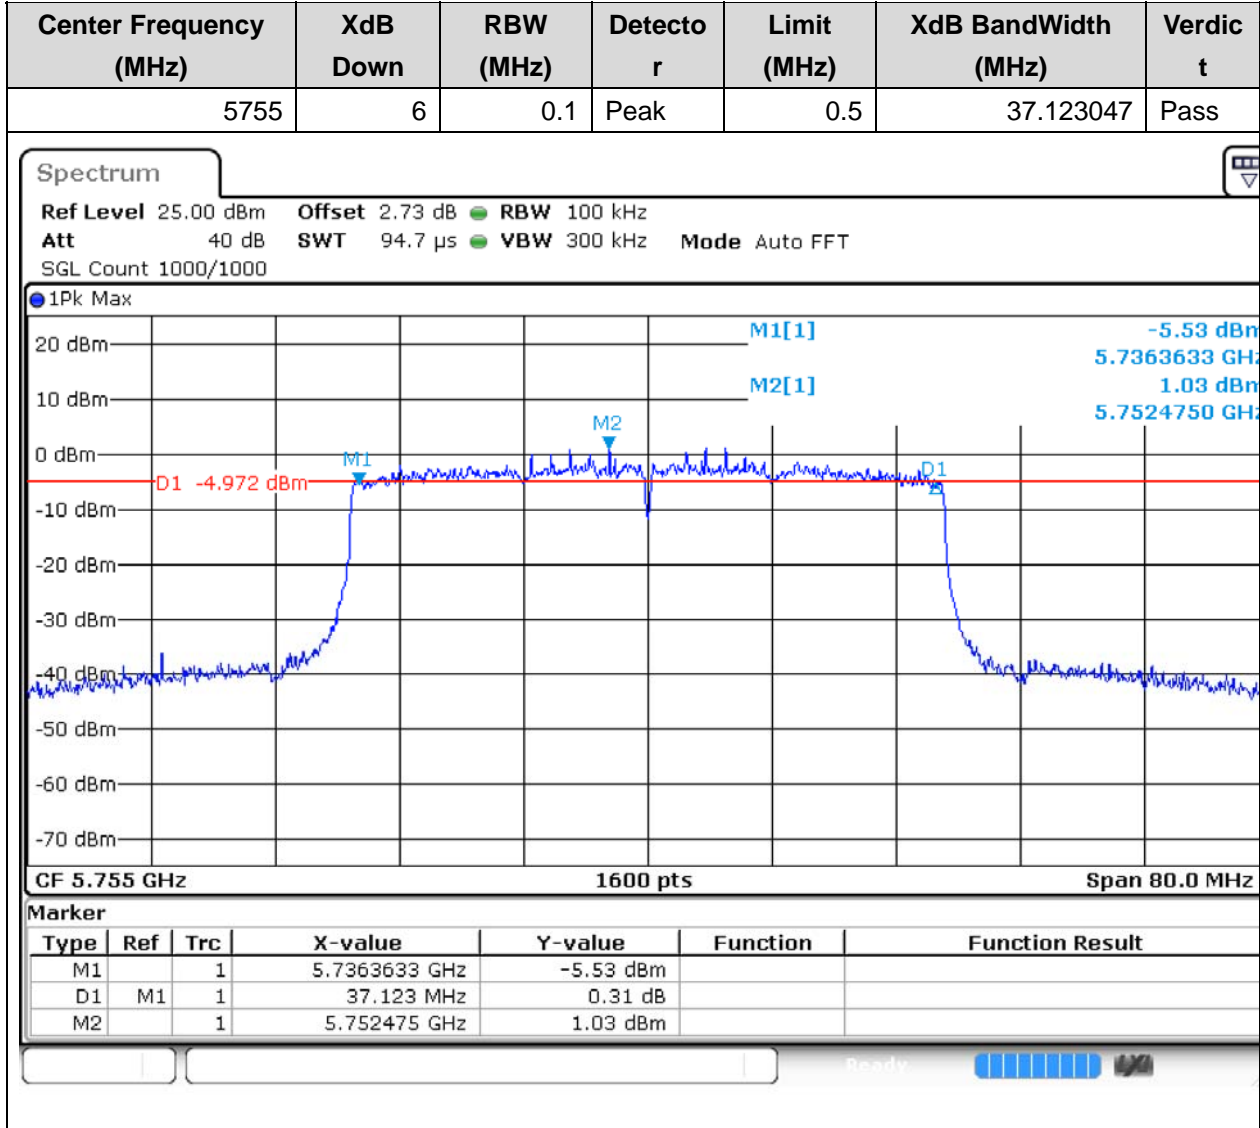

18. 802.11ax_40M_U-NII-3_L

18.1. A.2.1-6dB BandWidth(NTNV)