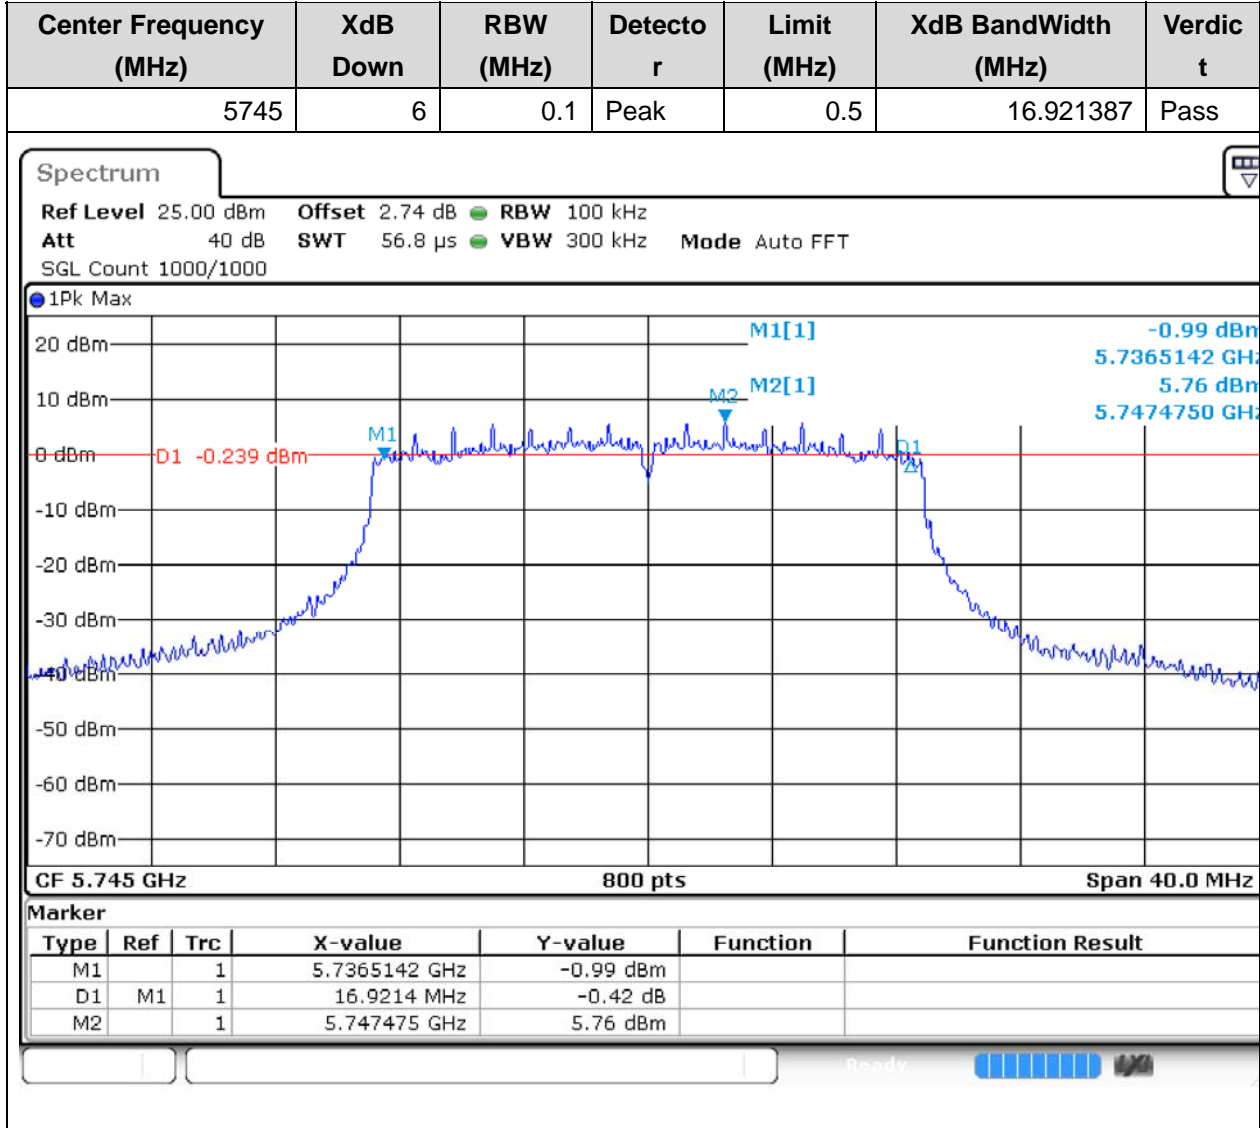

9. 802.11ac_20M_U-NII-3_L

9.1. A.2.1-6dB BandWidth(NTNV)