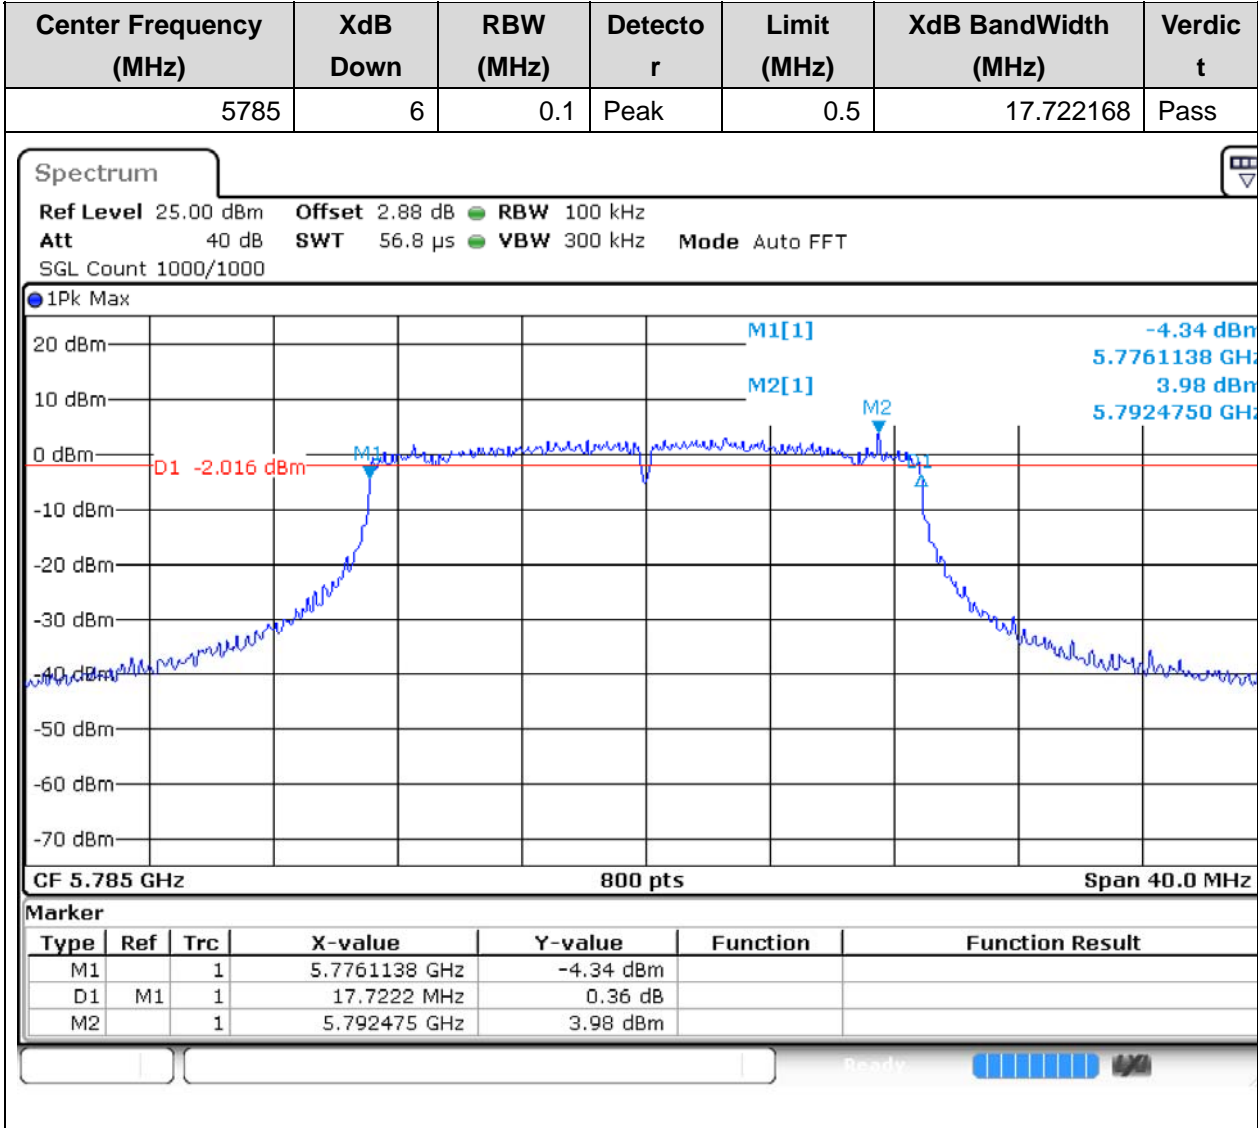

10. 802.11ac_20M_U-NII-3_M

10.1. A.2.1-6dB BandWidth(NTNV)