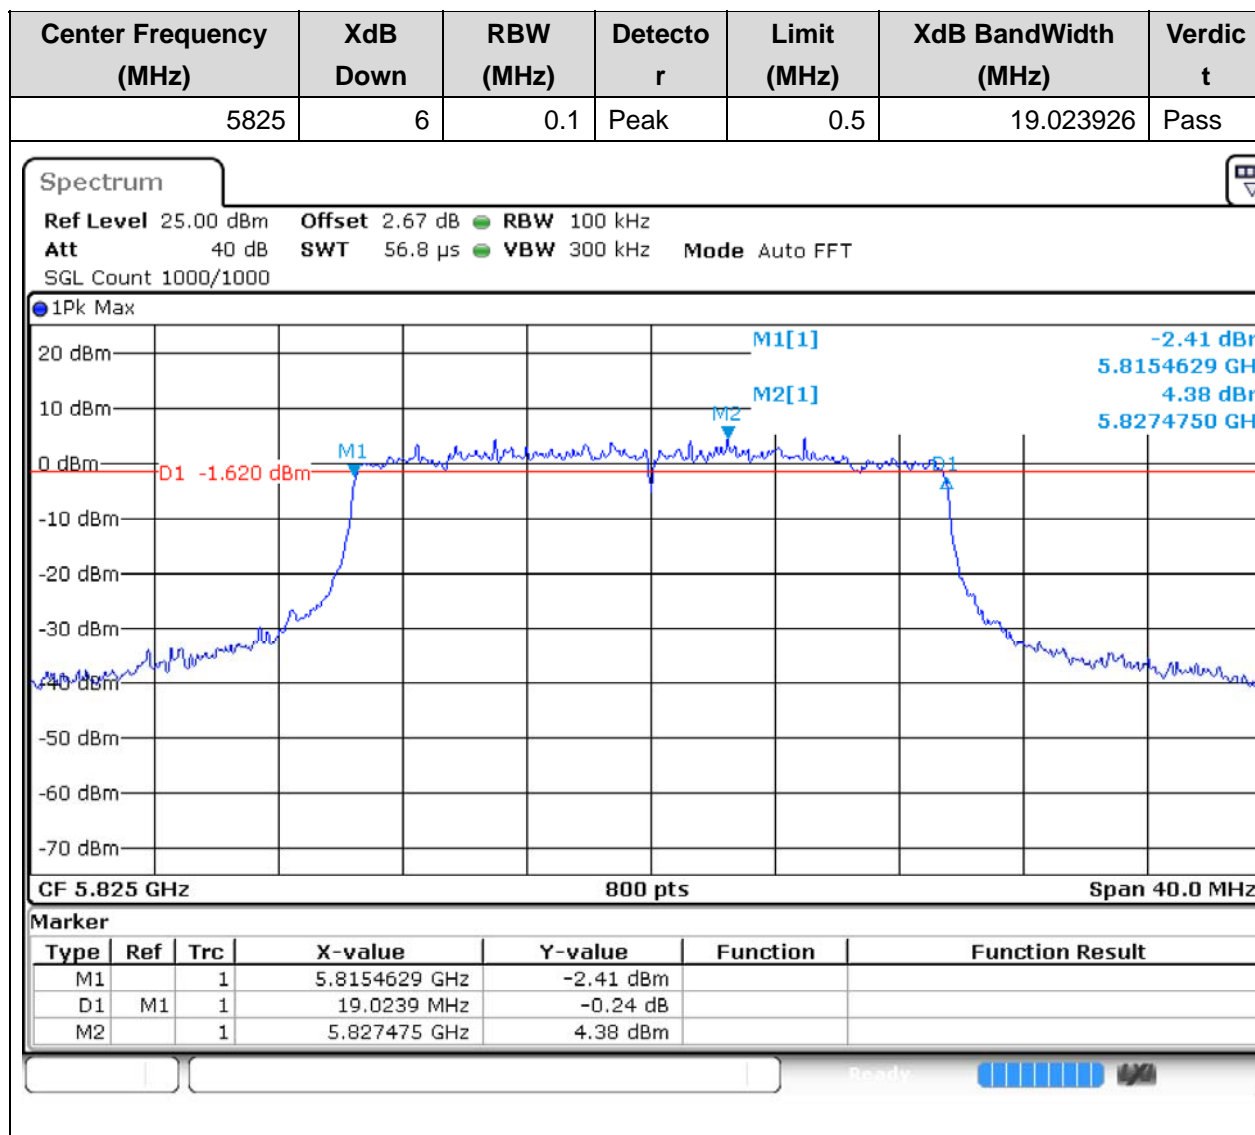

17. 802.11ax_20M_U-NII-3_H

17.1. A.2.1-6dB BandWidth(NTNV)