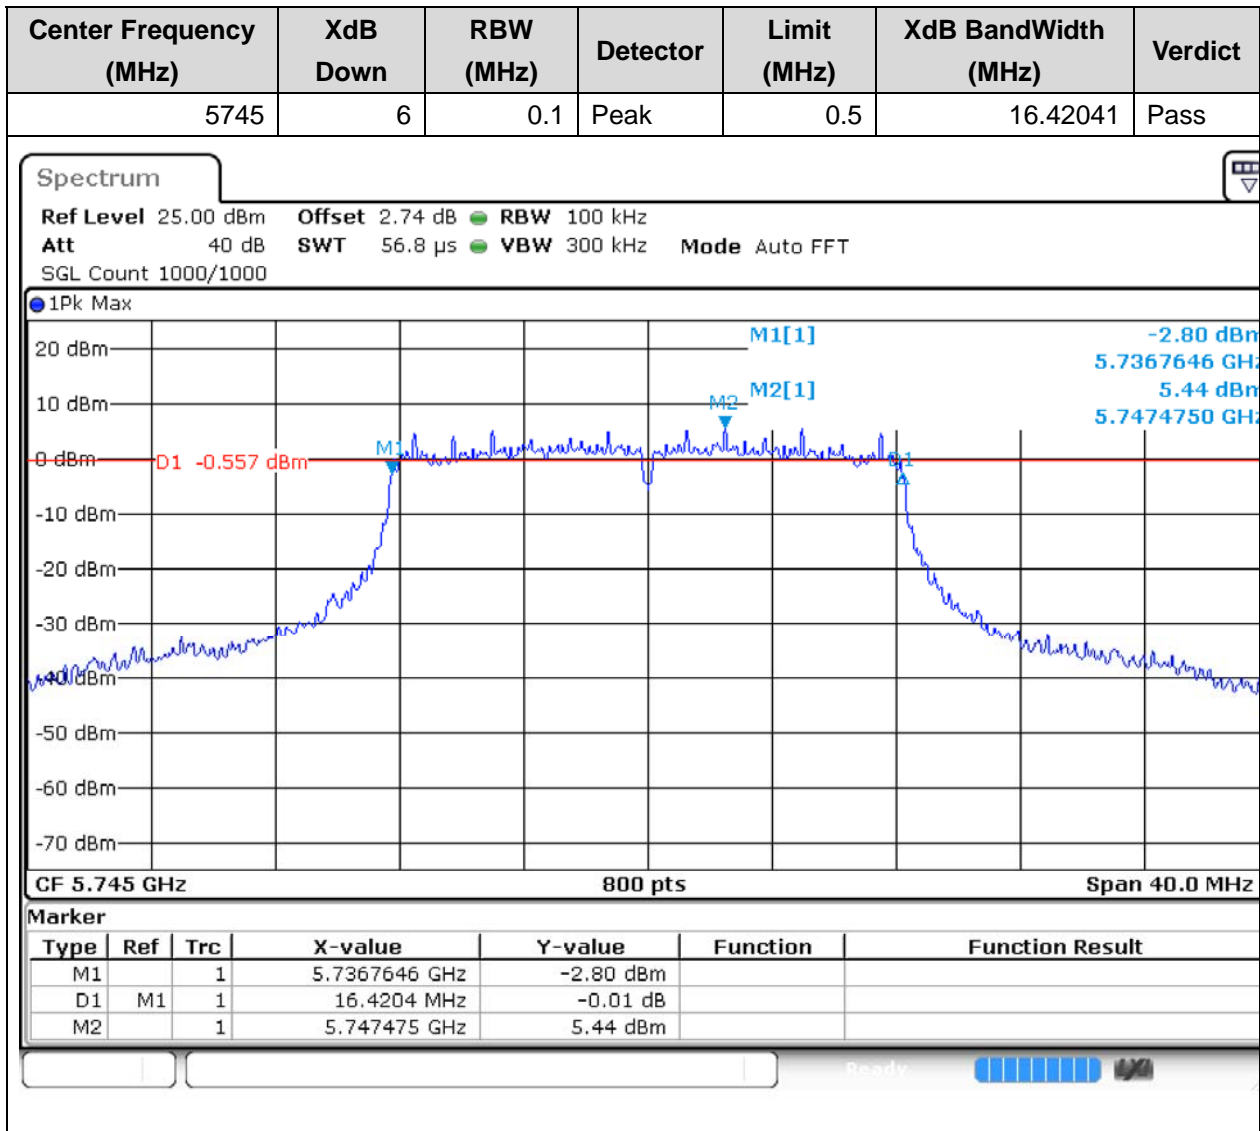

Main Antenna

1. 802.11a_20M_U-NII-3_L

1.1. A.2.1-6dB BandWidth(NTNV)