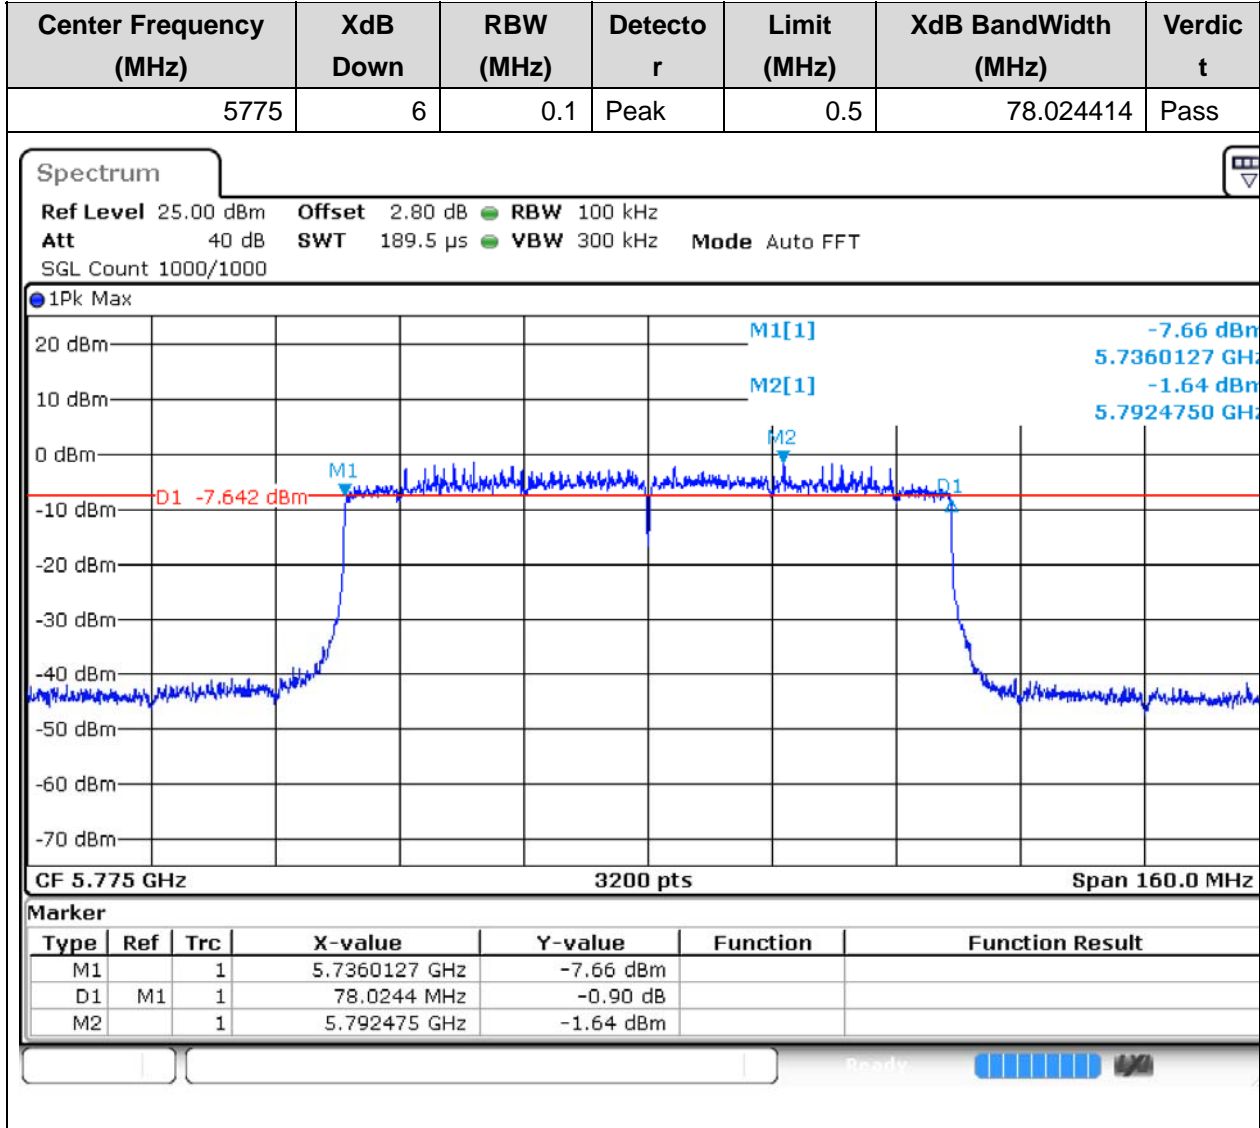

20. 802.11ax_80M_U-NII-3_M

20.1. A.2.1-6dB BandWidth(NTNV)