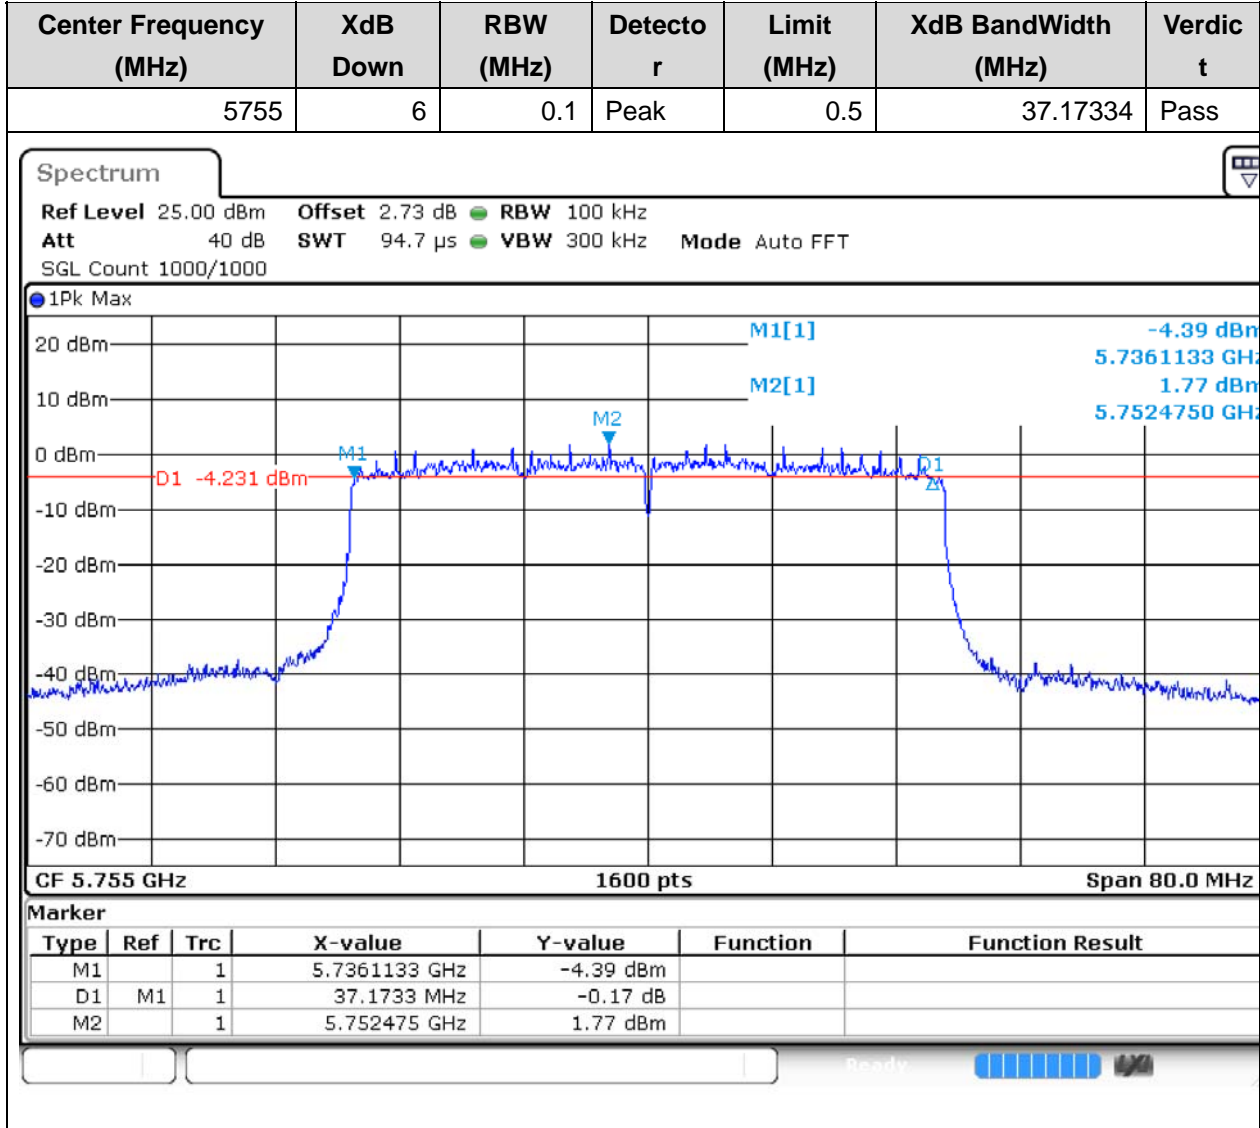

18. 802.11ax_40M_U-NII-3_L

18.1. A.2.1-6dB BandWidth(NTNV)