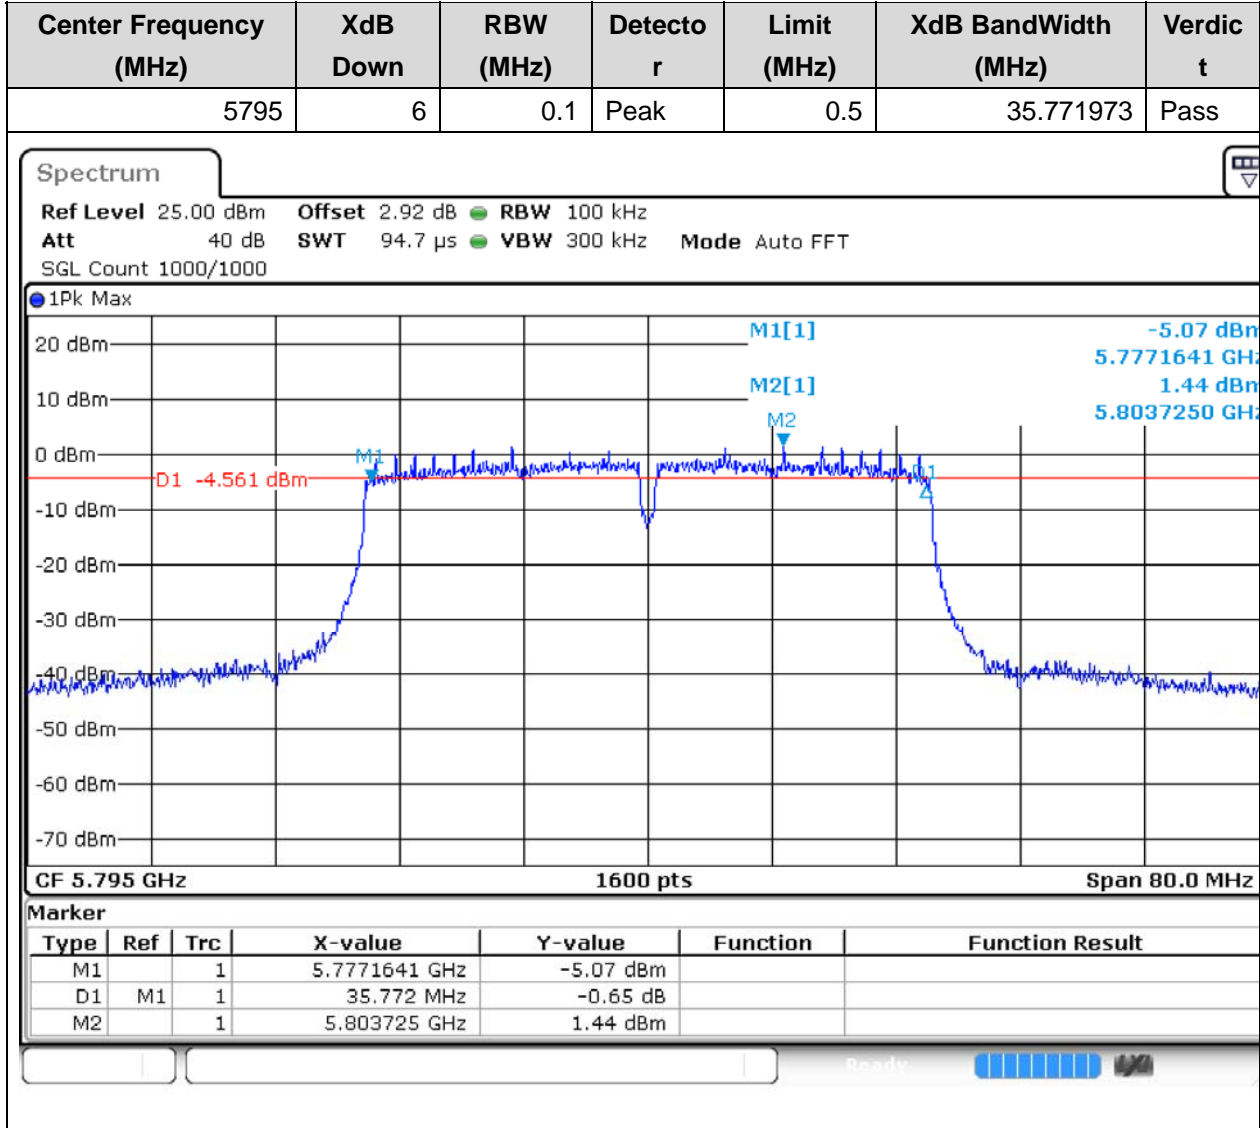

8. 802.11n_40M_U-NII-3_H

8.1. A.2.1-6dB BandWidth(NTNV)