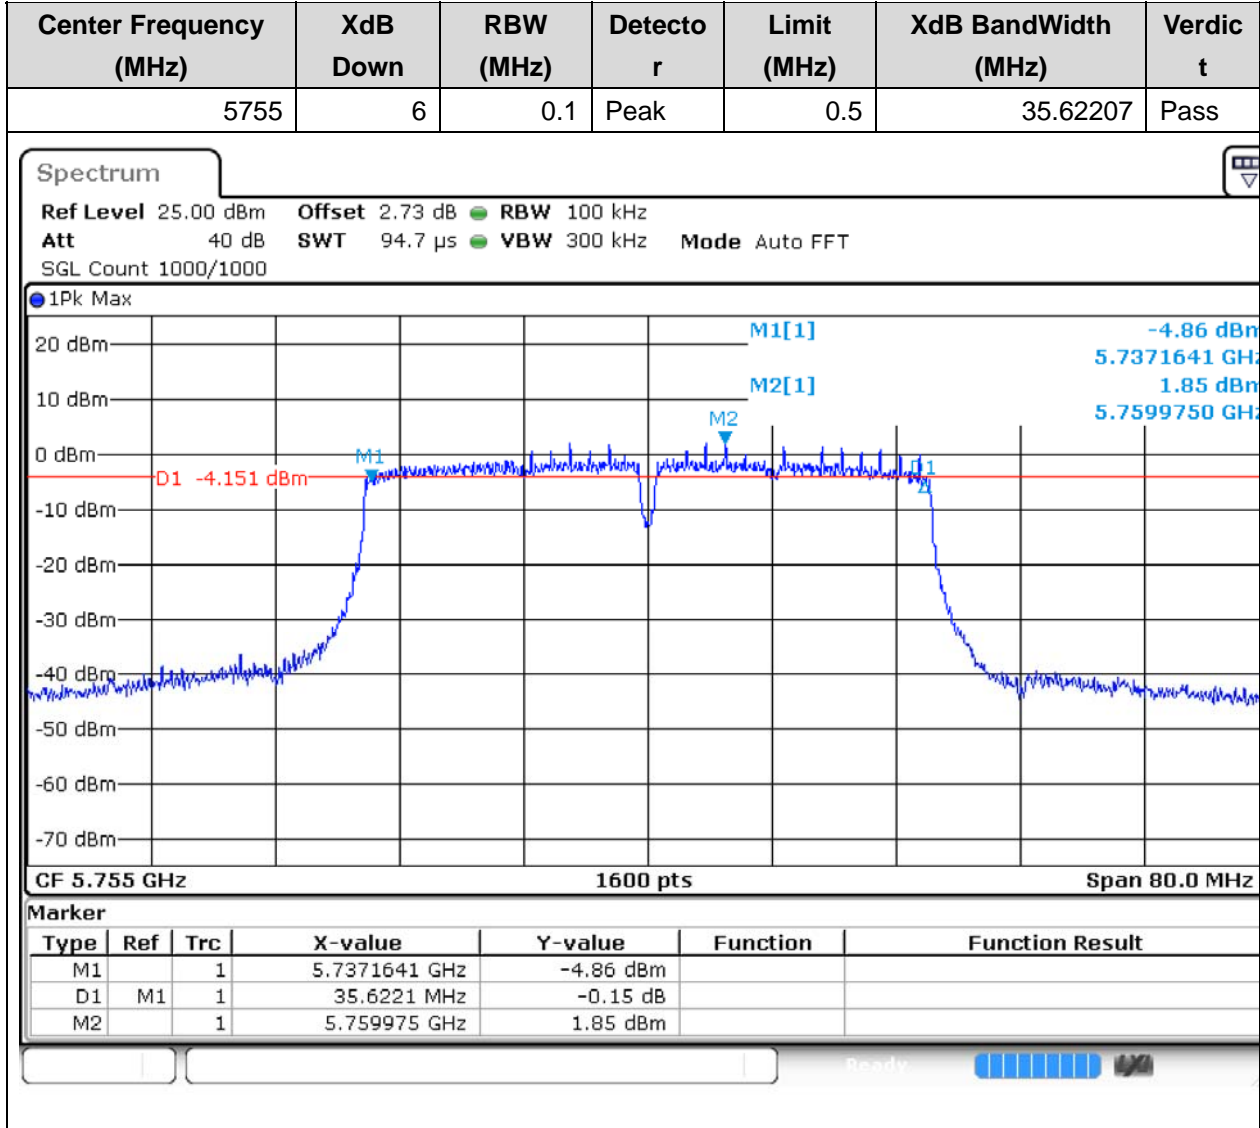

7. 802.11n_40M_U-NII-3_L

7.1. A.2.1-6dB BandWidth(NTNV)