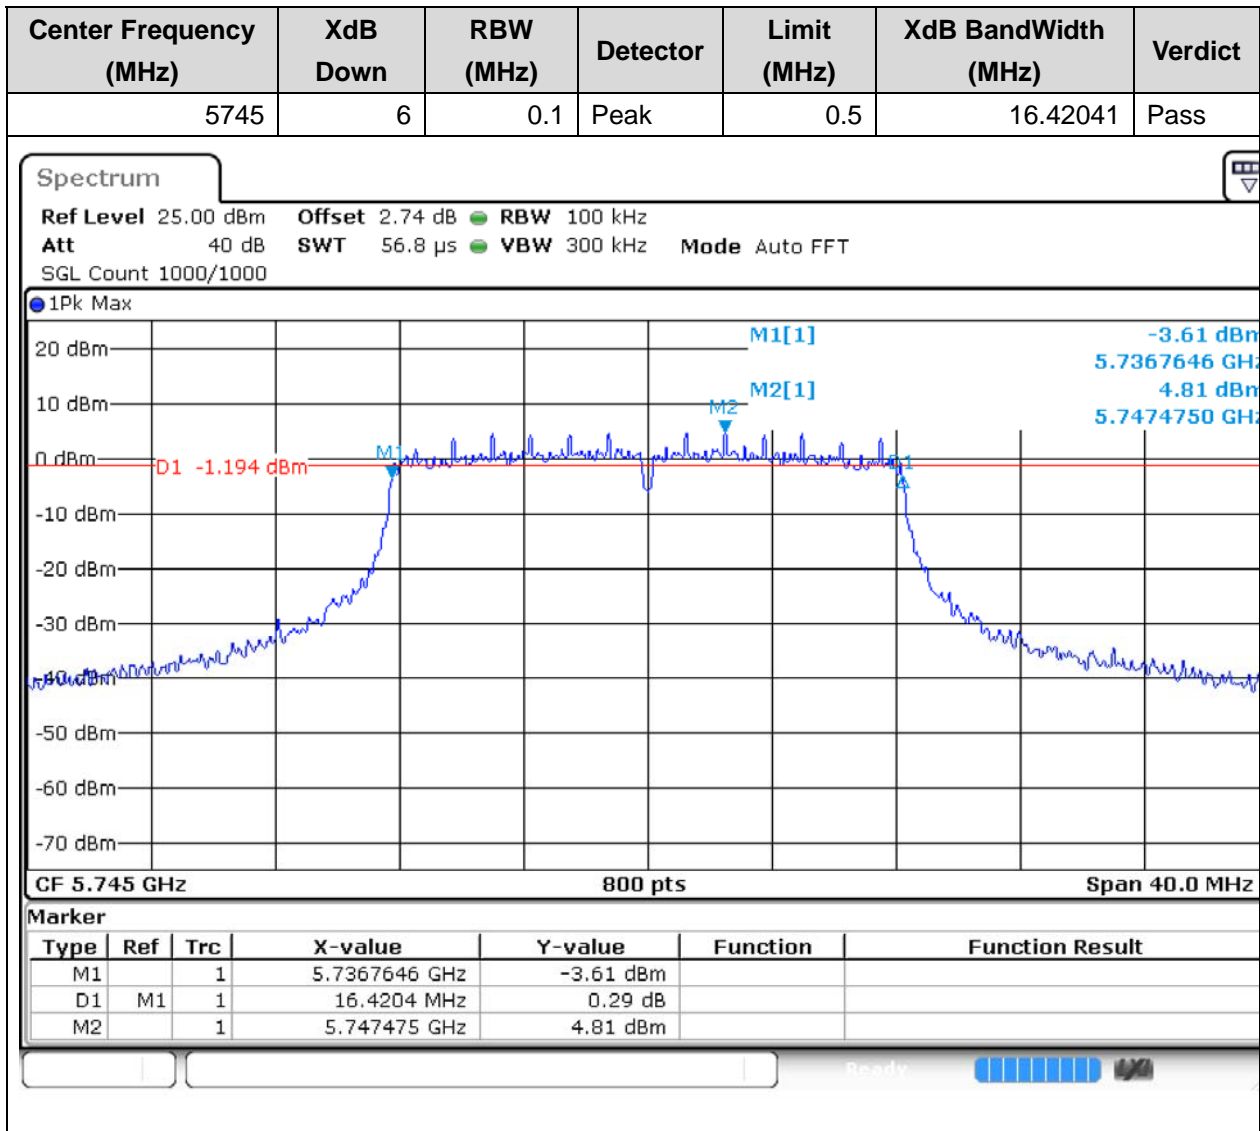

Aux. Antenna

1. 802.11a_20M_U-NII-3_L

1.1. A.2.1-6dB BandWidth(NTNV)