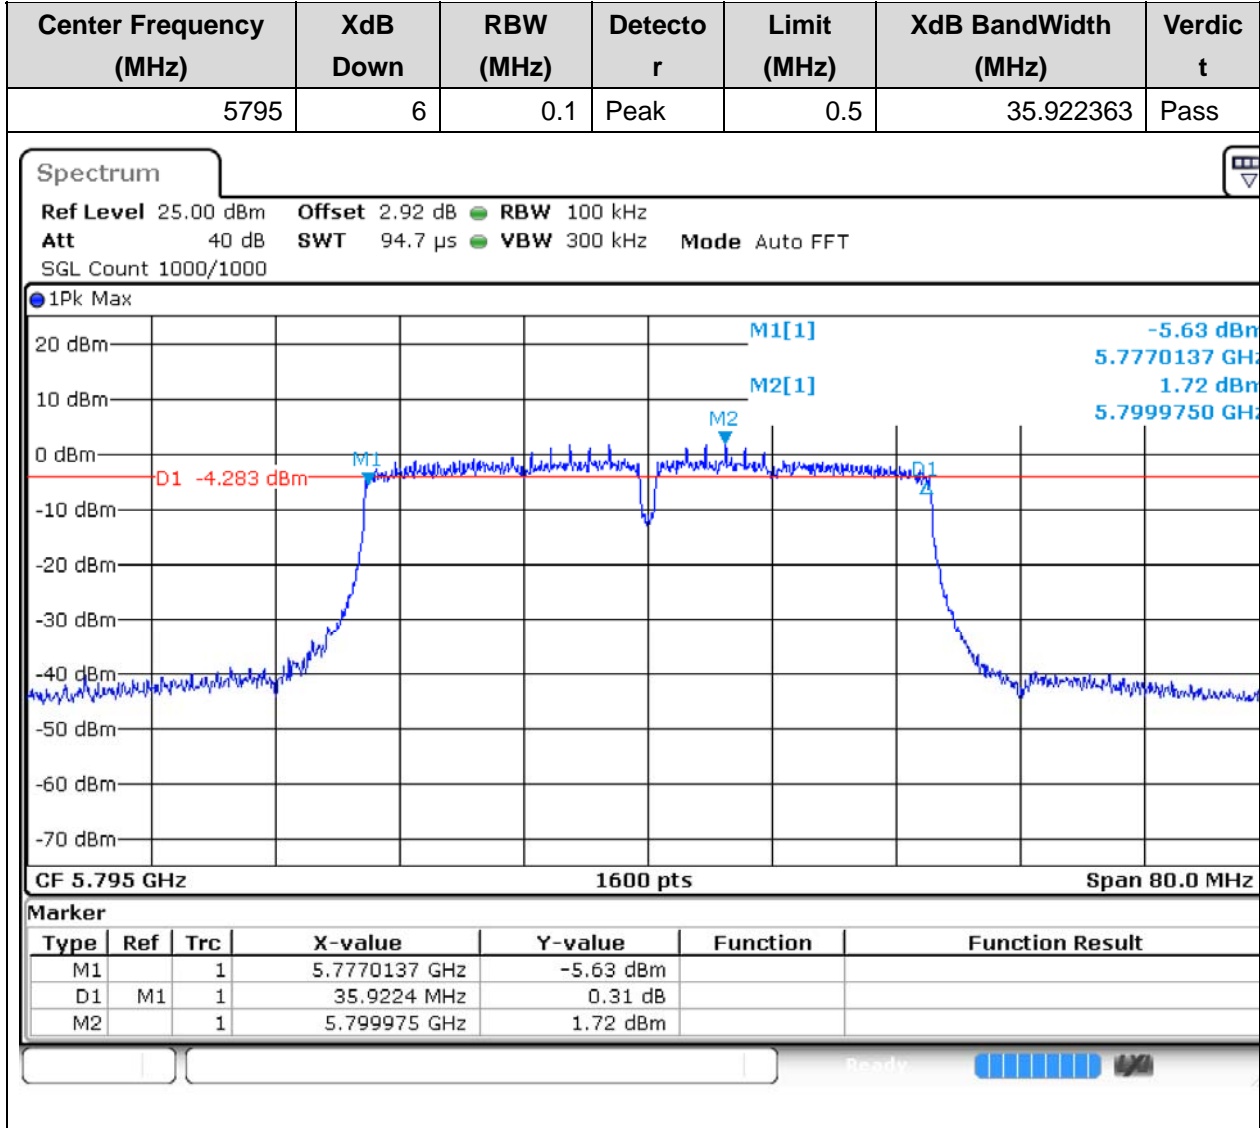

13. 802.11ac_40M_U-NII-3_H

13.1. A.2.1-6dB BandWidth(NTNV)