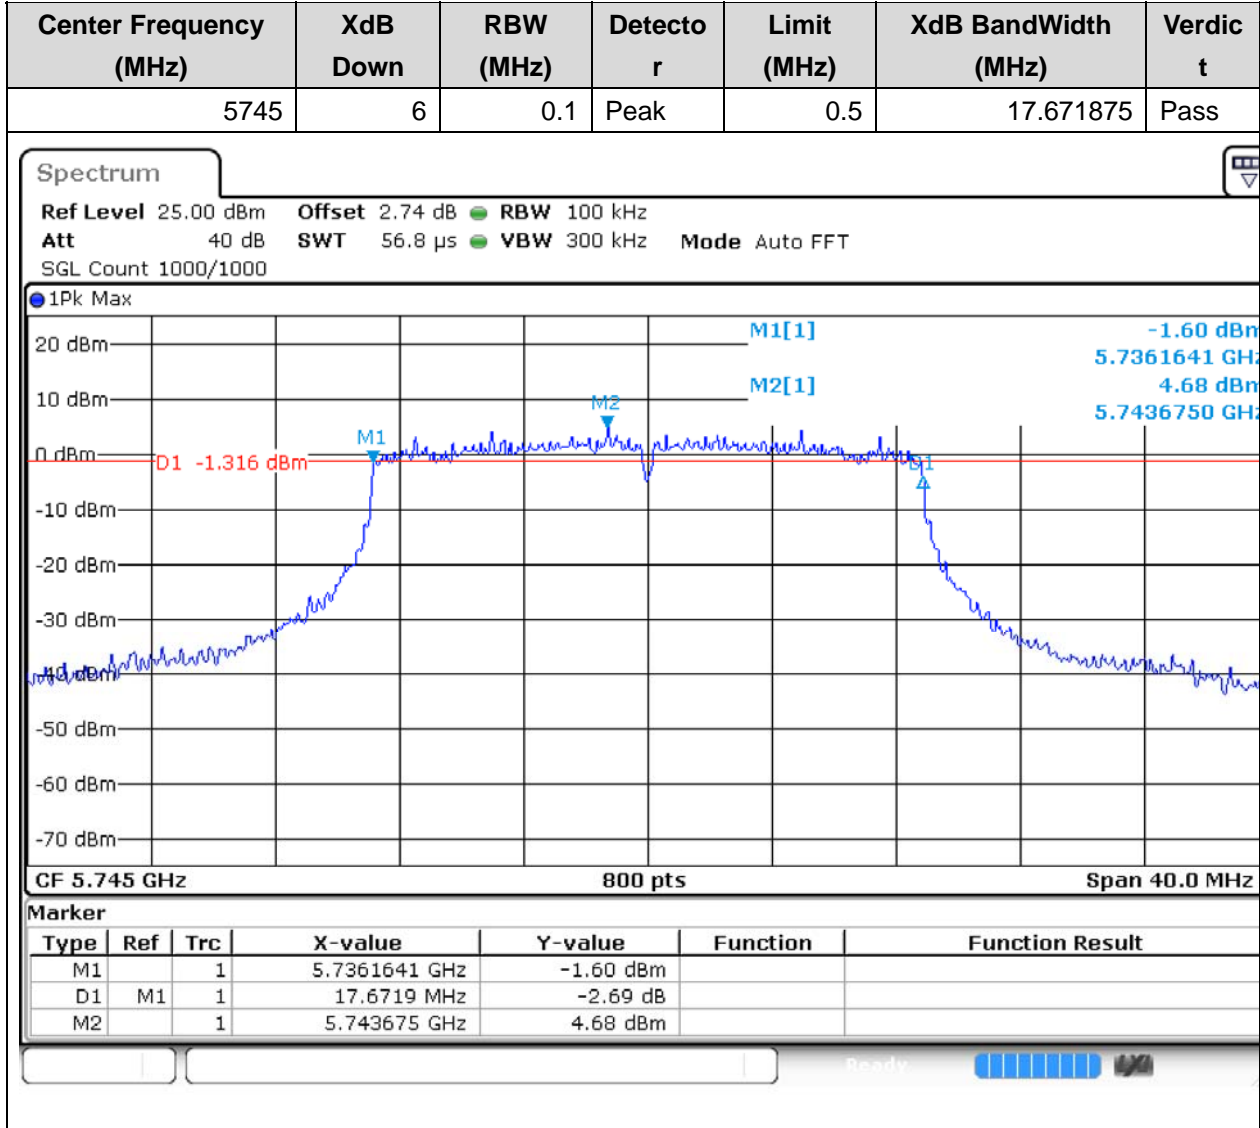

4. 802.11n_20M_U-NII-3_L

4.1. A.2.1-6dB BandWidth(NTNV)