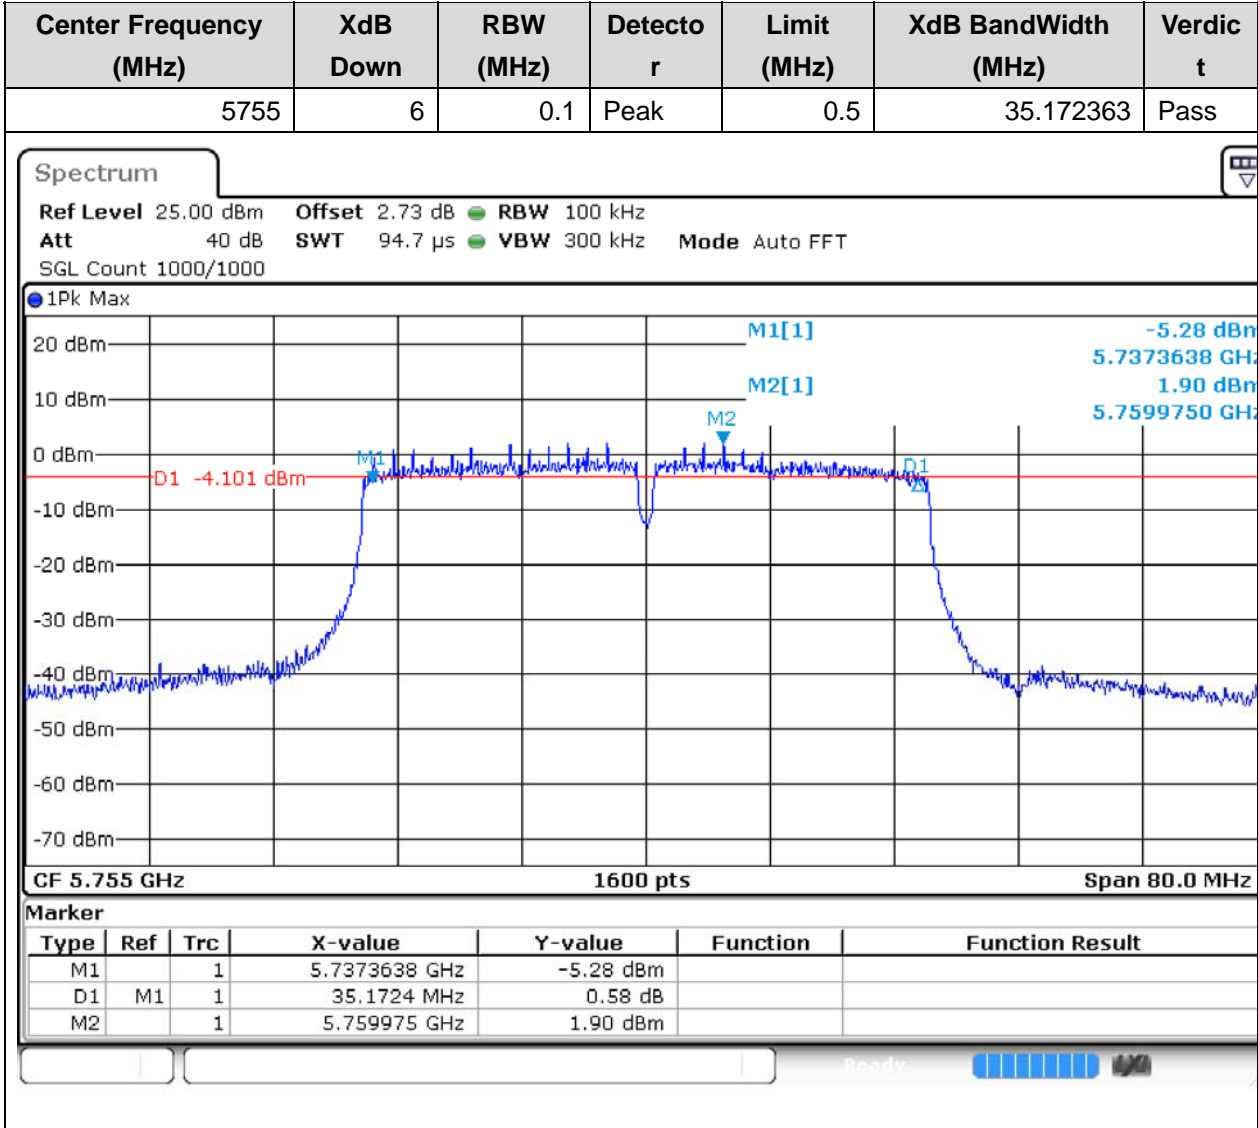

12. 802.11ac_40M_U-NII-3_L

12.1. A.2.1-6dB BandWidth(NTNV)