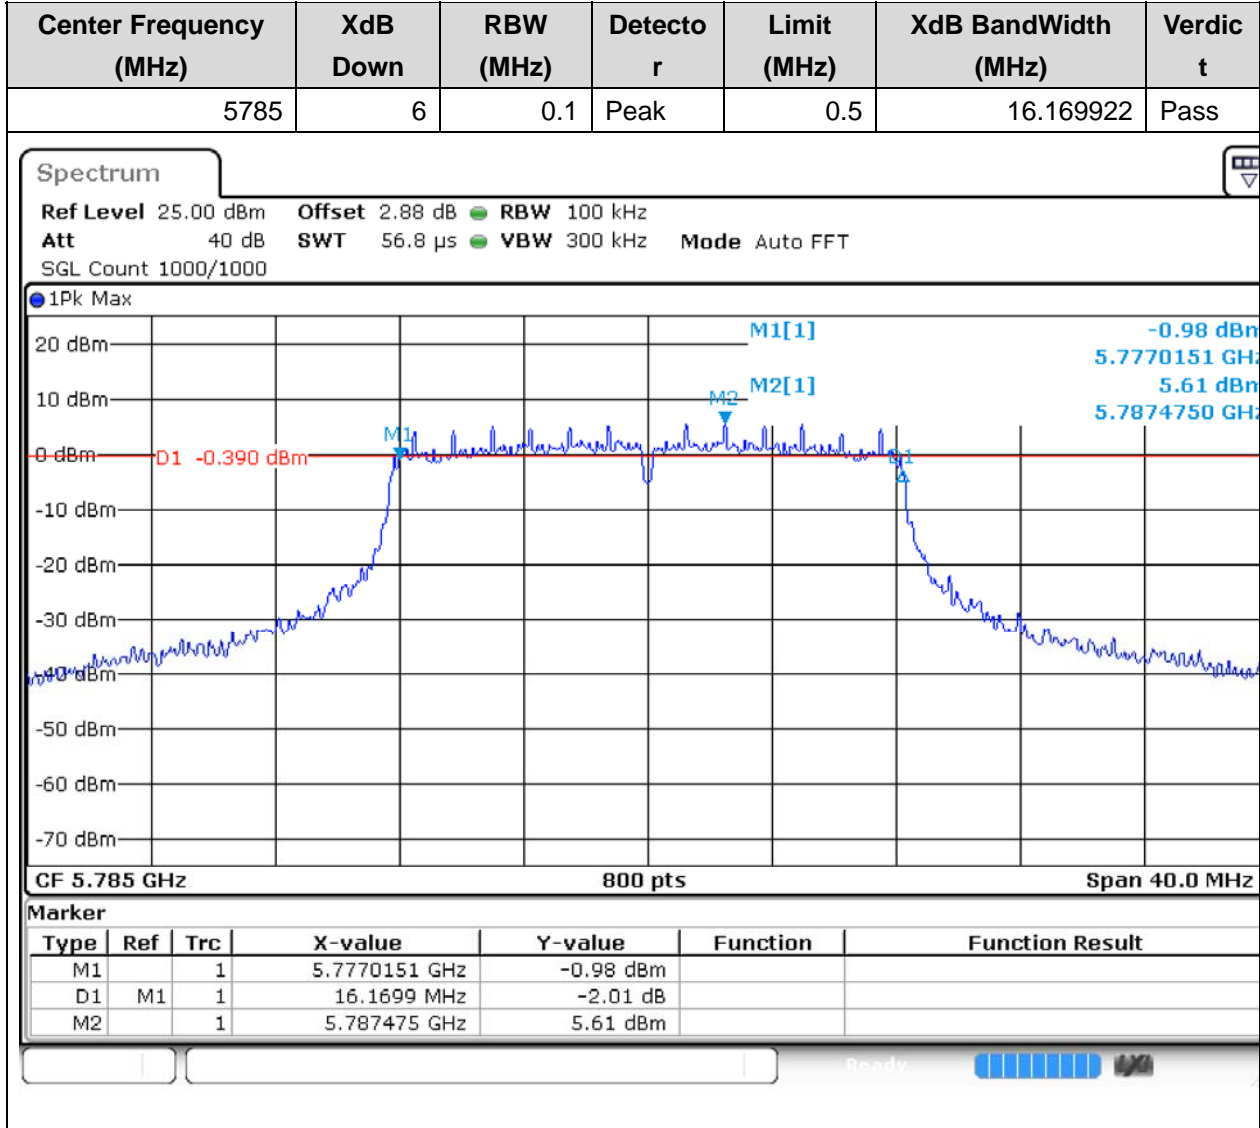

2. 802.11a_20M_U-NII-3_M

2.1. A.2.1-6dB BandWidth(NTNV)