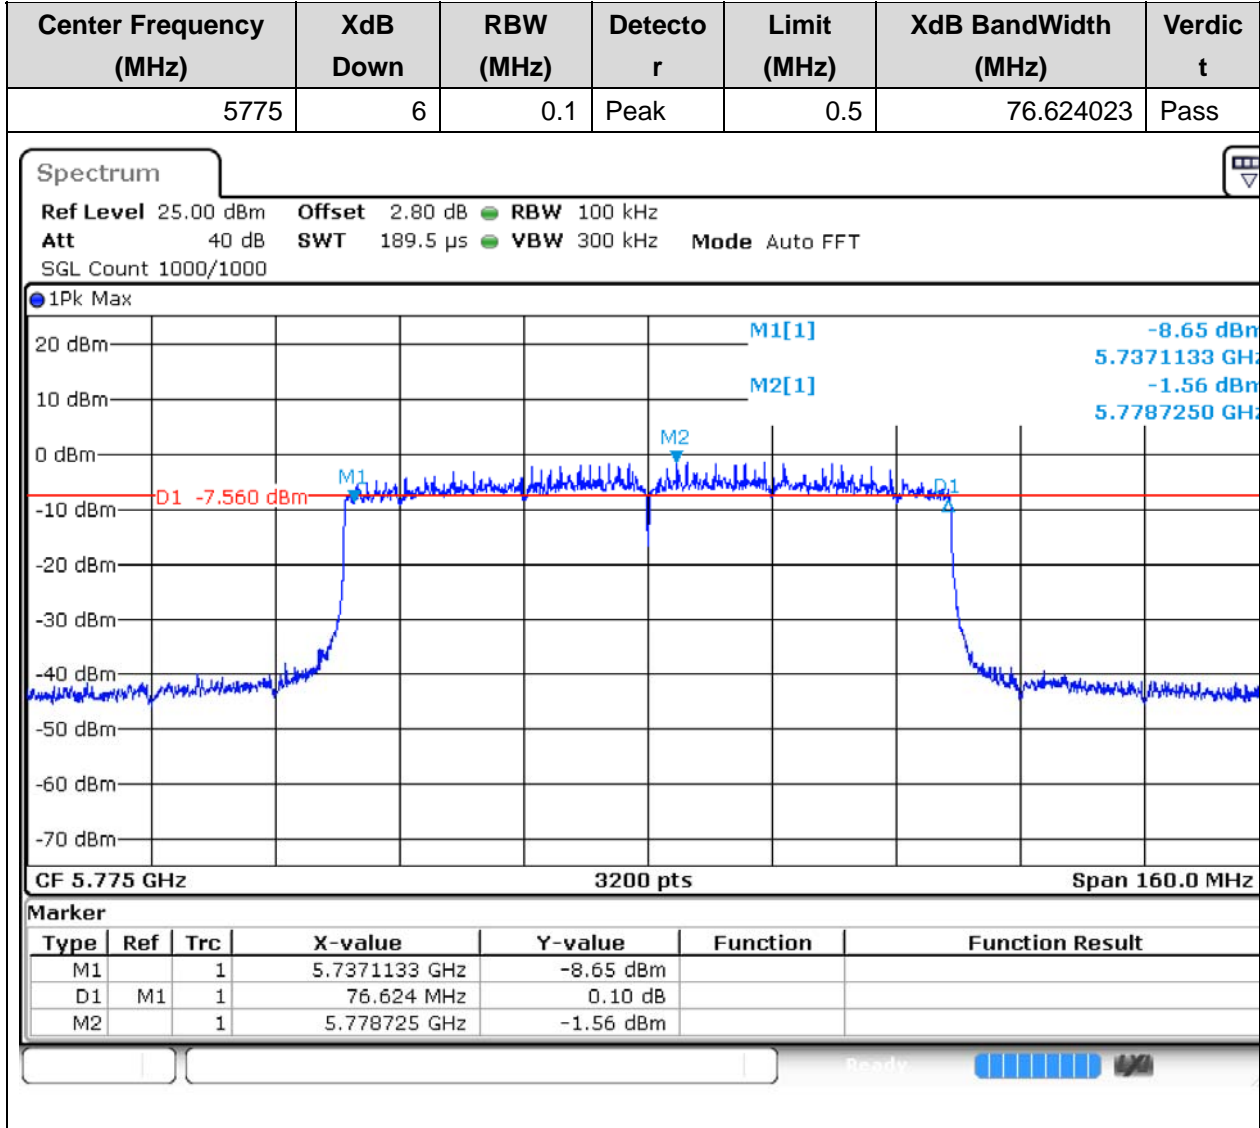

20. 802.11ax_80M_U-NII-3_M

20.1. A.2.1-6dB BandWidth(NTNV)