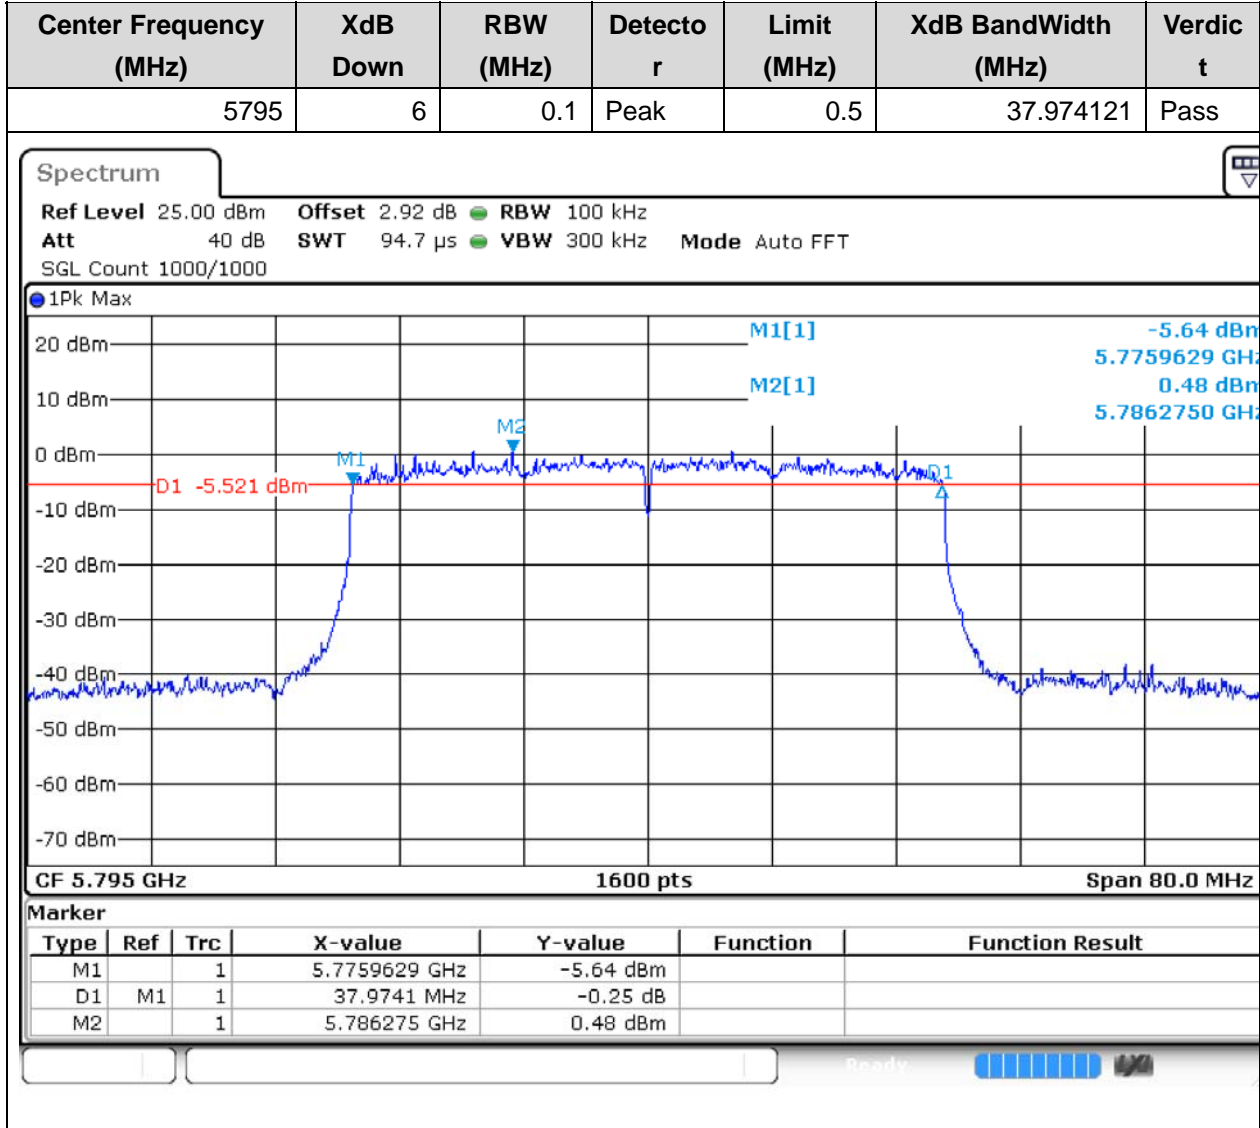

19. 802.11ax_40M_U-NII-3_H

19.1. A.2.1-6dB BandWidth(NTNV)