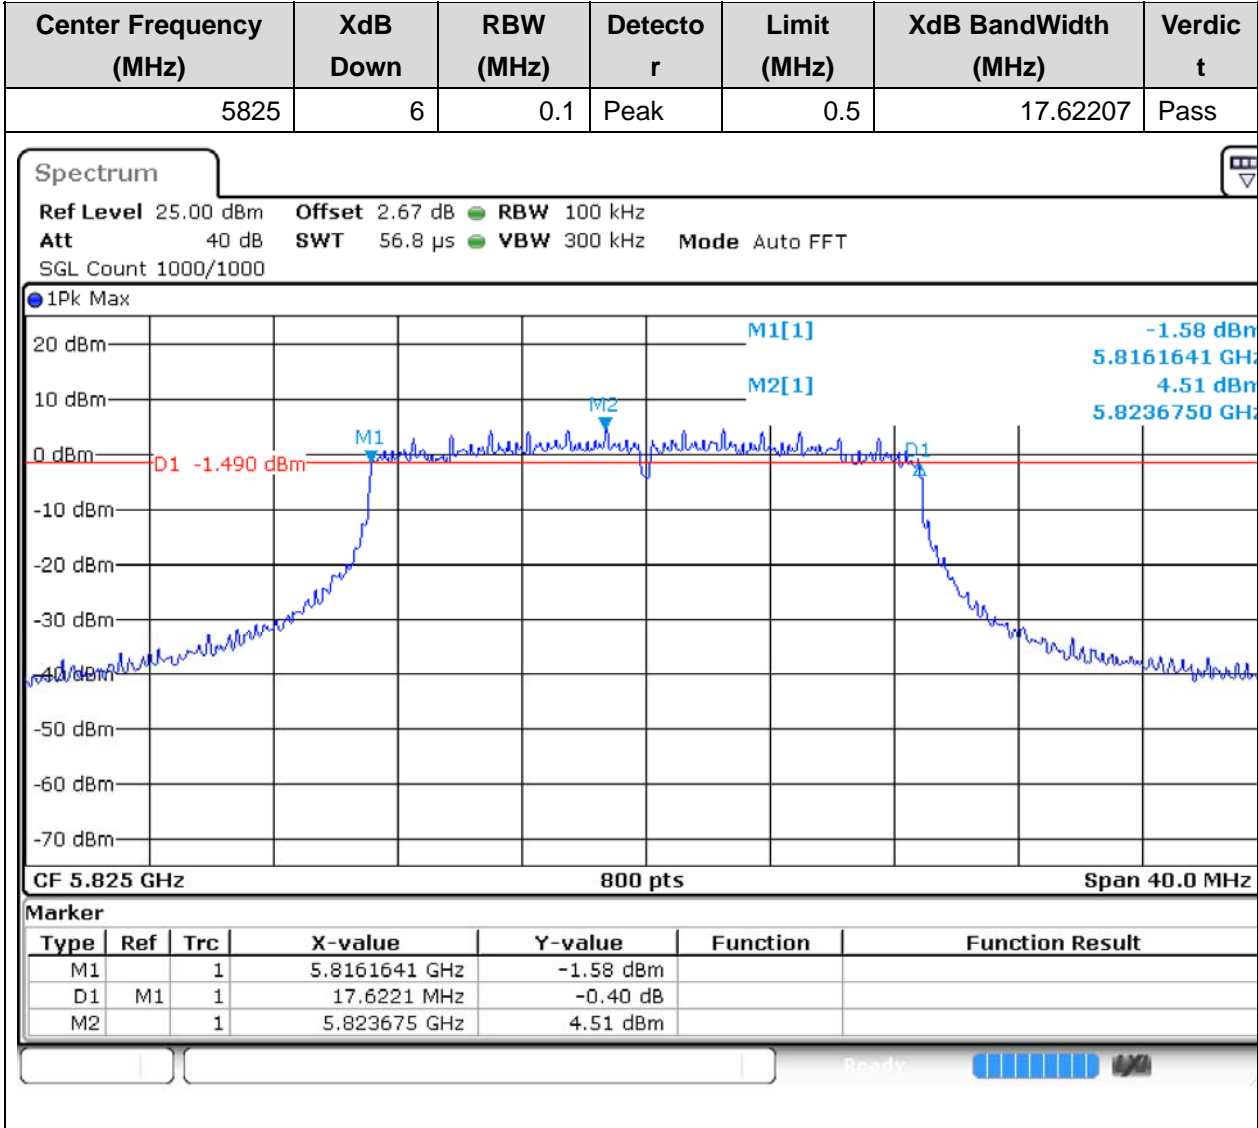

6. 802.11n_20M_U-NII-3_H

6.1. A.2.1-6dB BandWidth(NTNV)