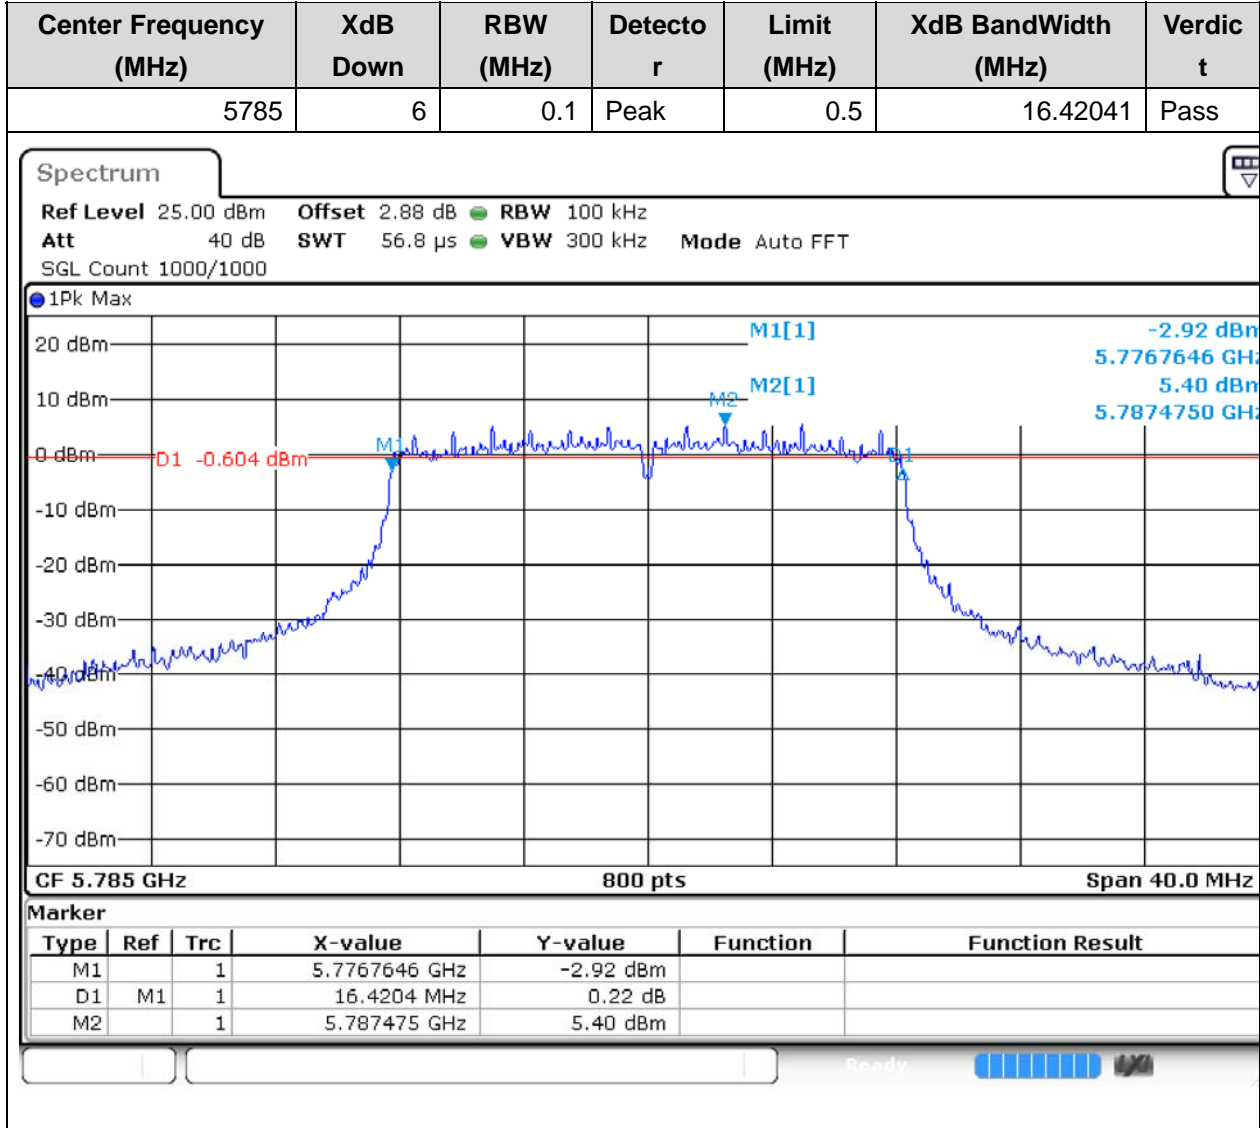

2. 802.11a_20M_U-NII-3_M

2.1. A.2.1-6dB BandWidth(NTNV)