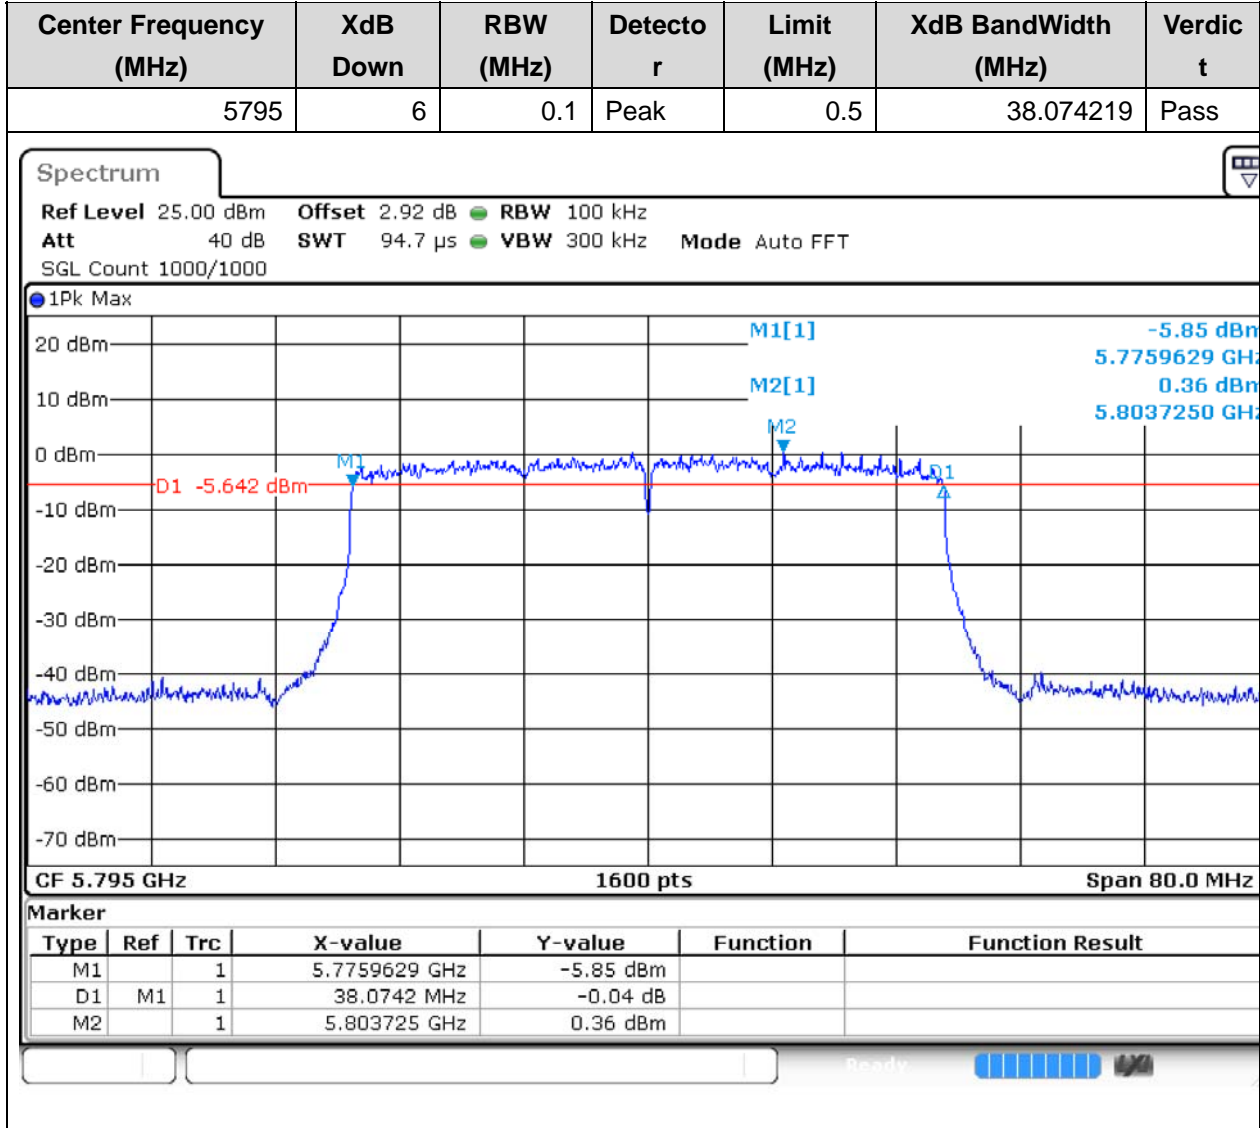

19. 802.11ax_40M_U-NII-3_H

19.1. A.2.1-6dB BandWidth(NTNV)