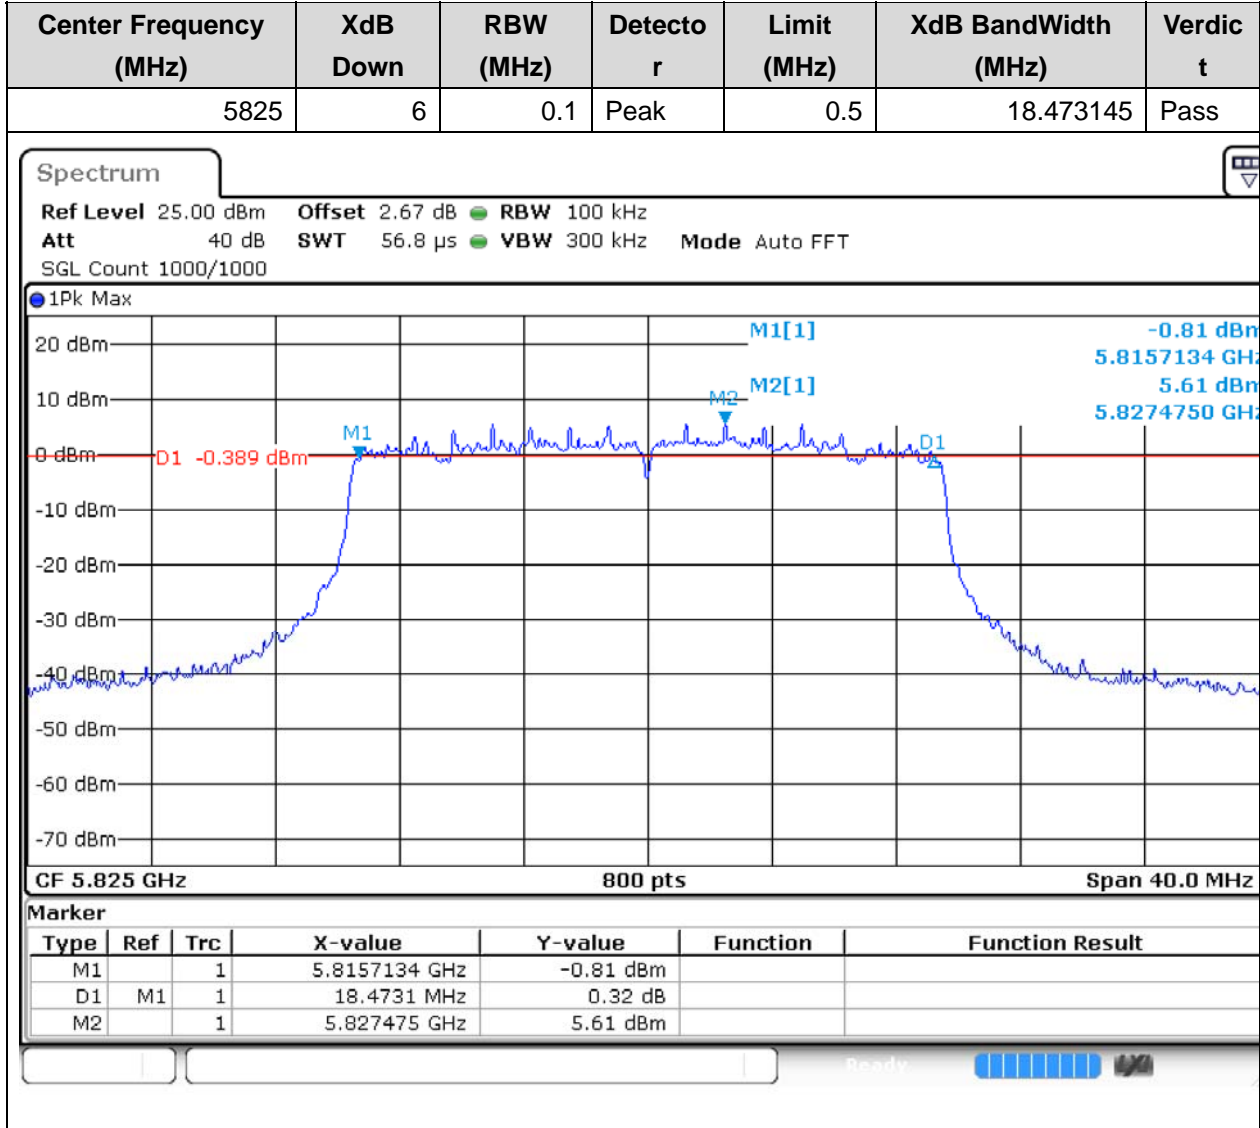

17. 802.11ax_20M_U-NII-3_H

17.1. A.2.1-6dB BandWidth(NTNV)