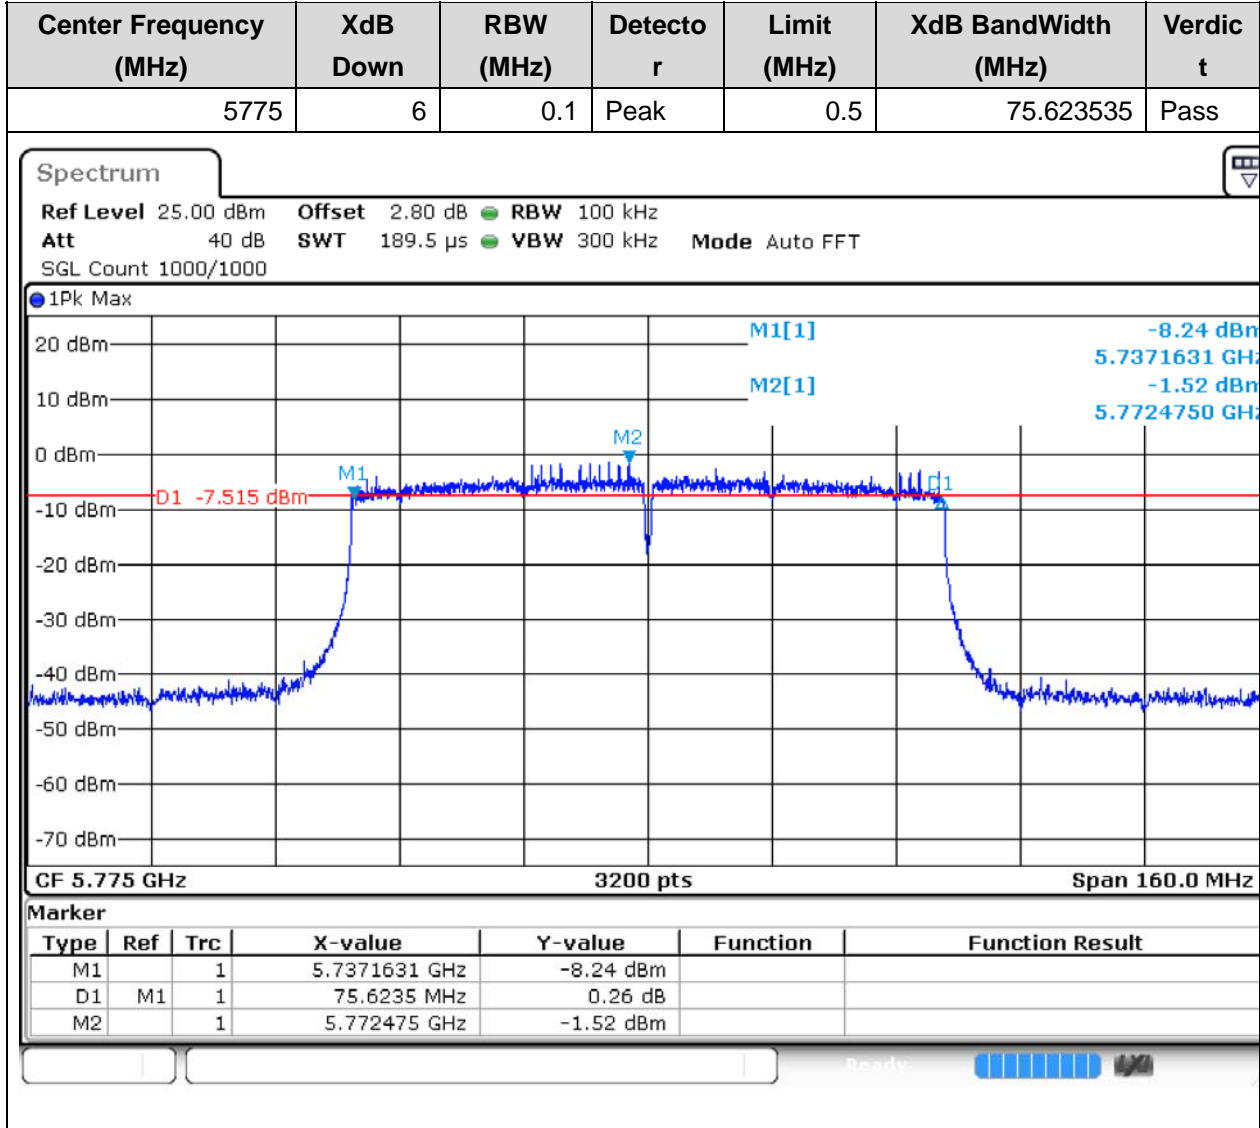

14. 802.11ac_80M_U-NII-3_M

14.1. A.2.1-6dB BandWidth(NTNV)