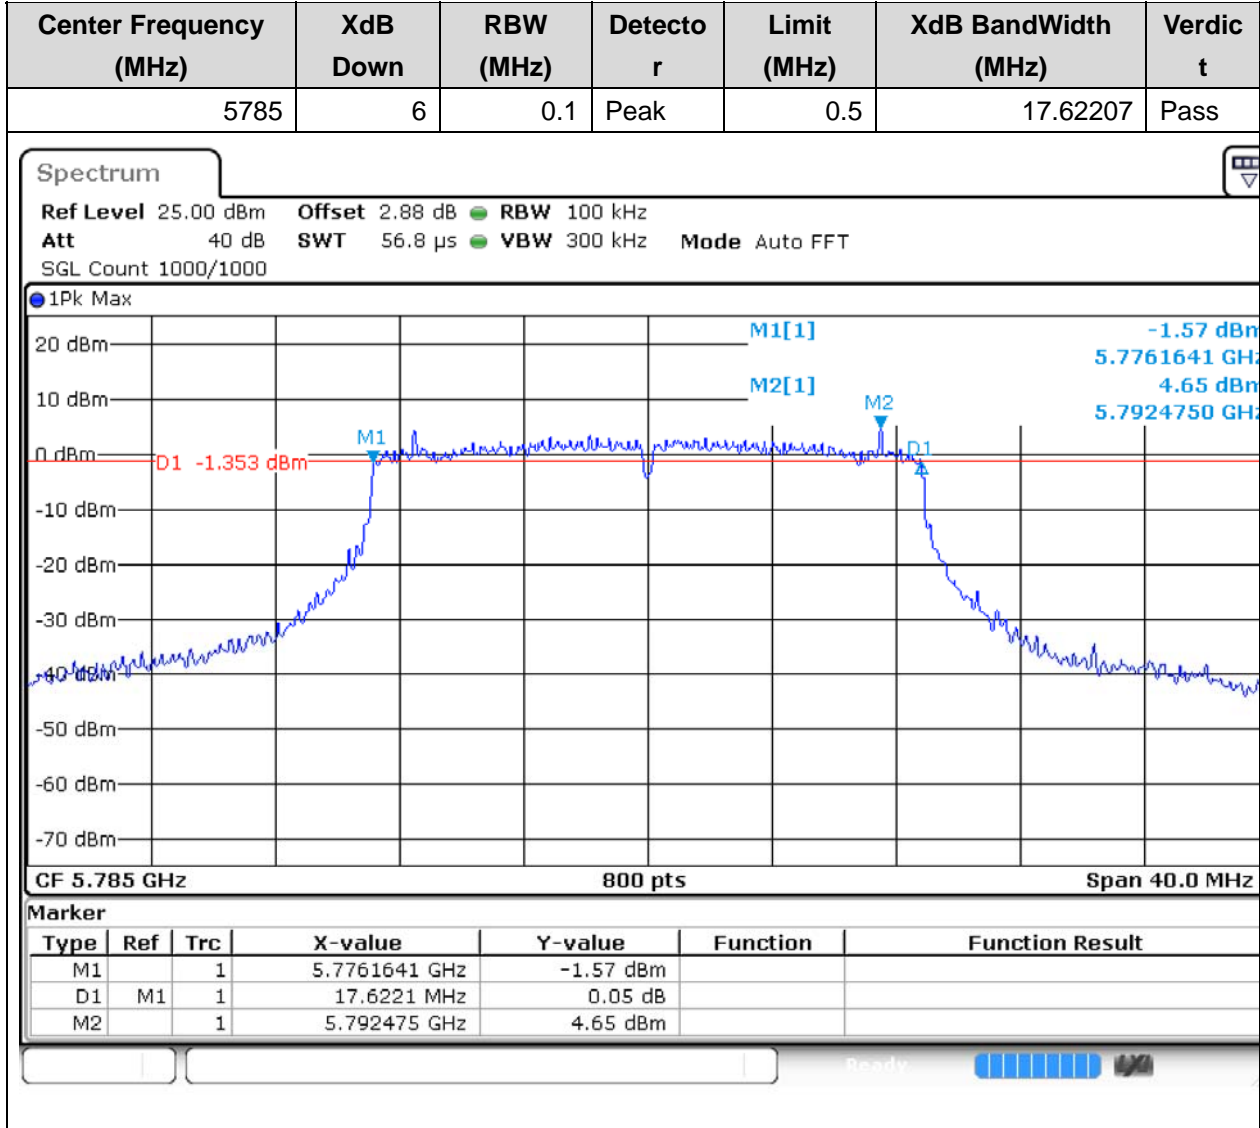

10. 802.11ac_20M_U-NII-3_M

10.1. A.2.1-6dB BandWidth(NTNV)