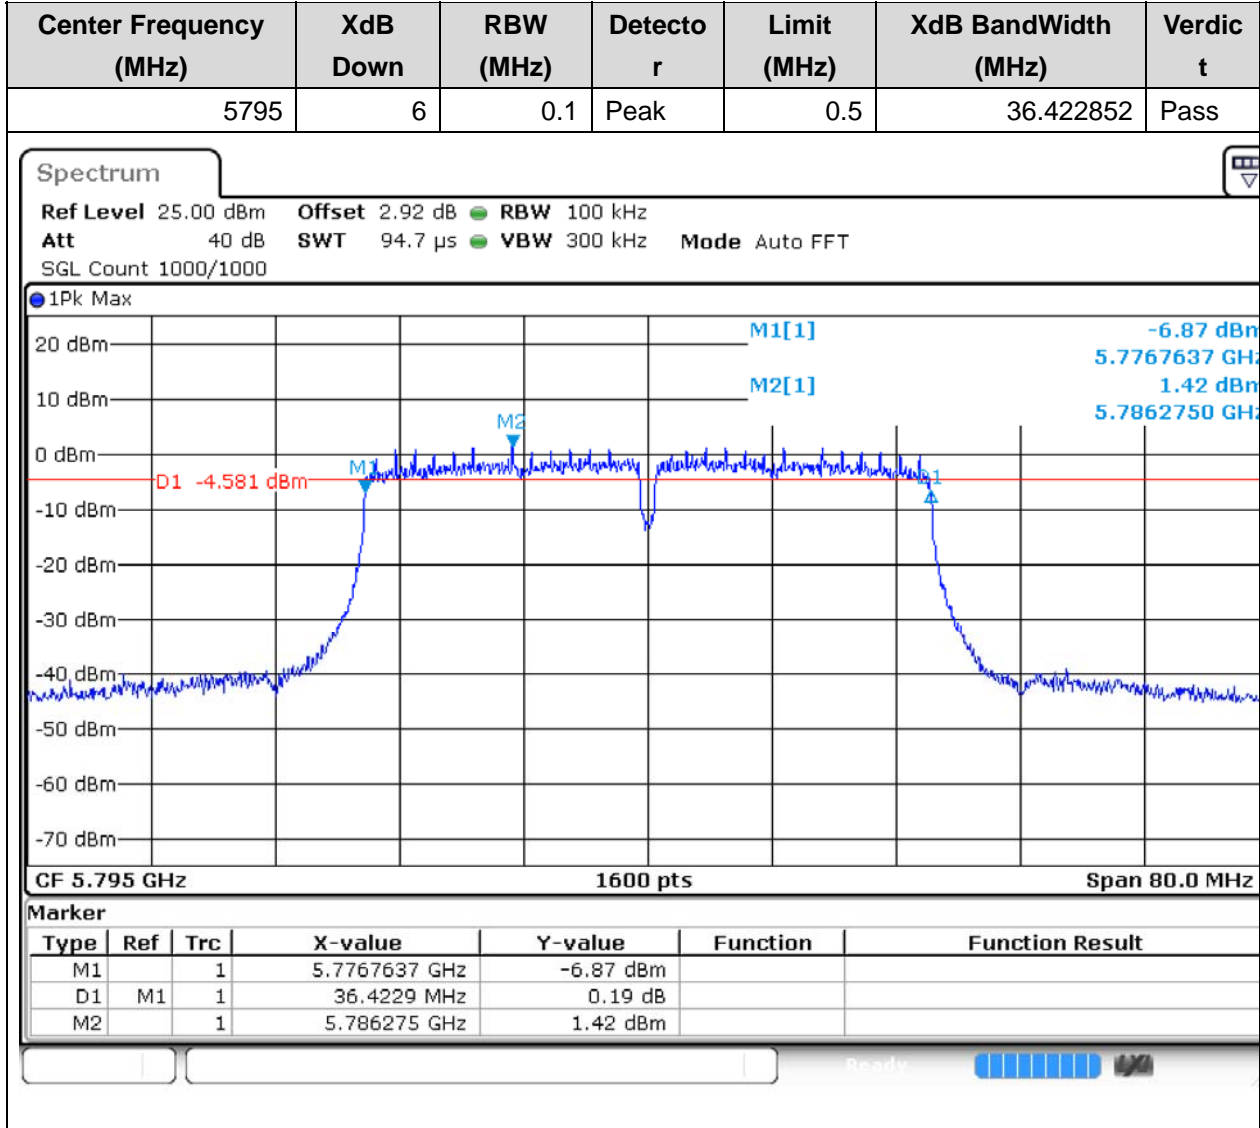

8. 802.11n_40M_U-NII-3_H

8.1. A.2.1-6dB BandWidth(NTNV)