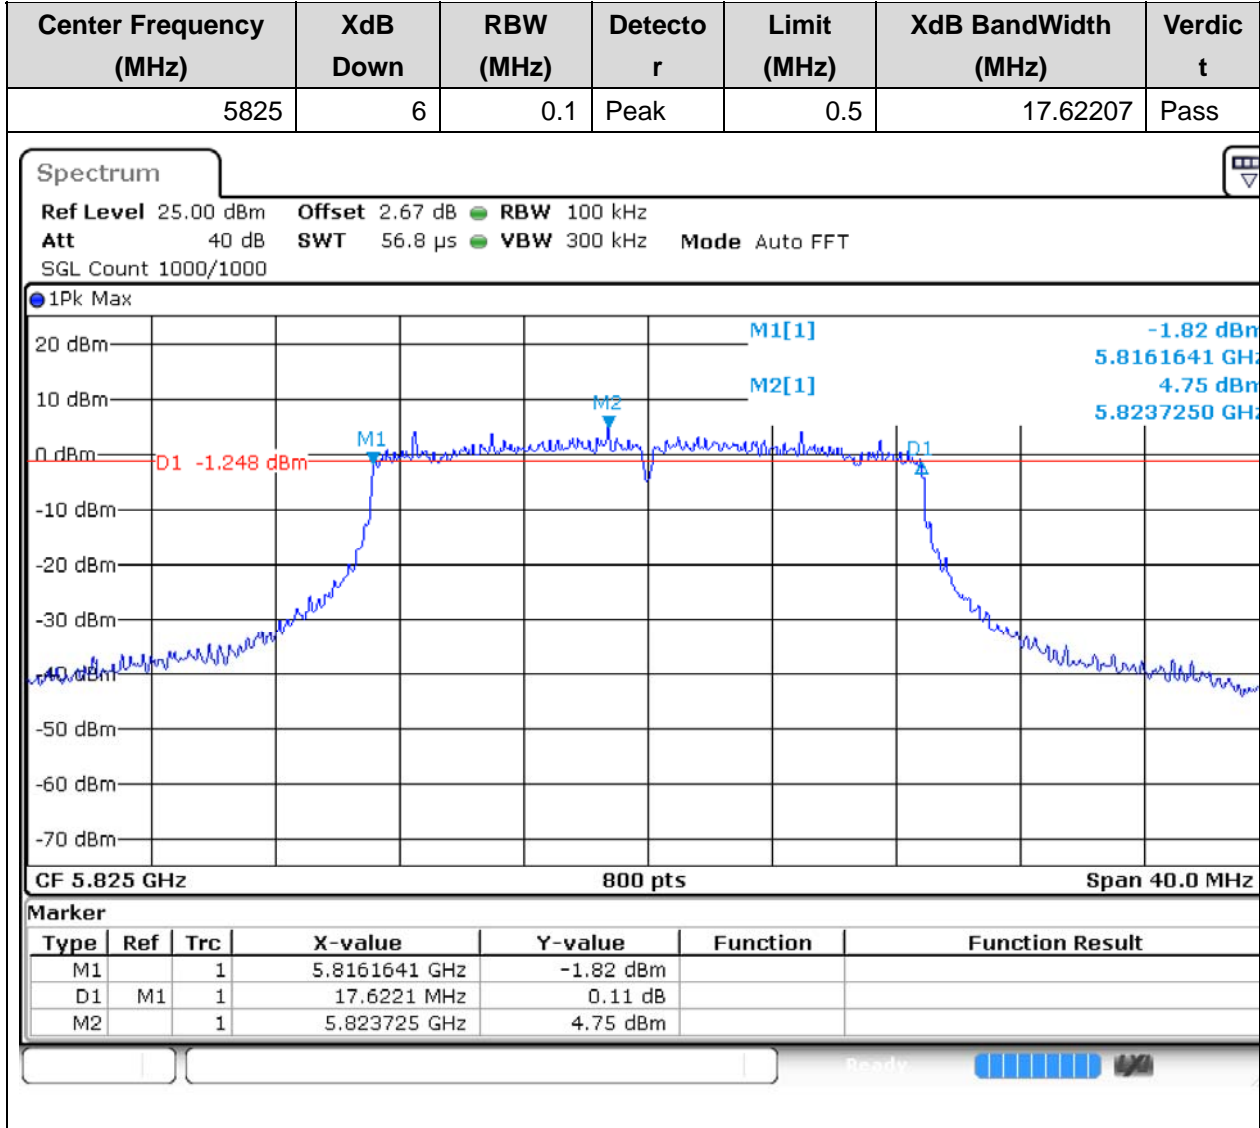

6. 802.11n_20M_U-NII-3_H

6.1. A.2.1-6dB BandWidth(NTNV)