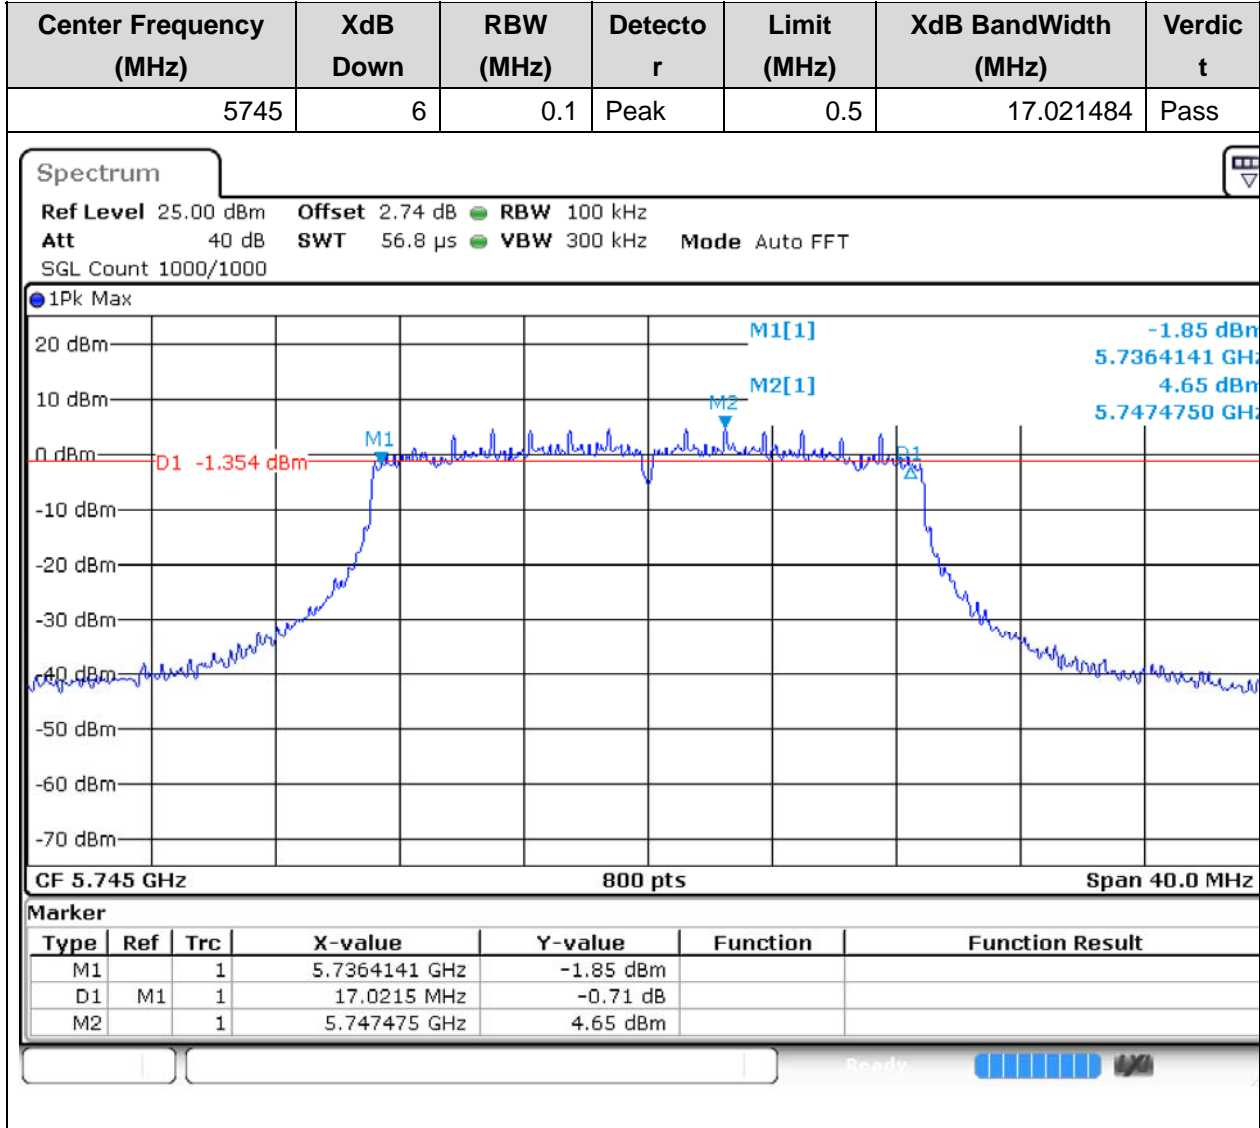

9. 802.11ac_20M_U-NII-3_L

9.1. A.2.1-6dB BandWidth(NTNV)