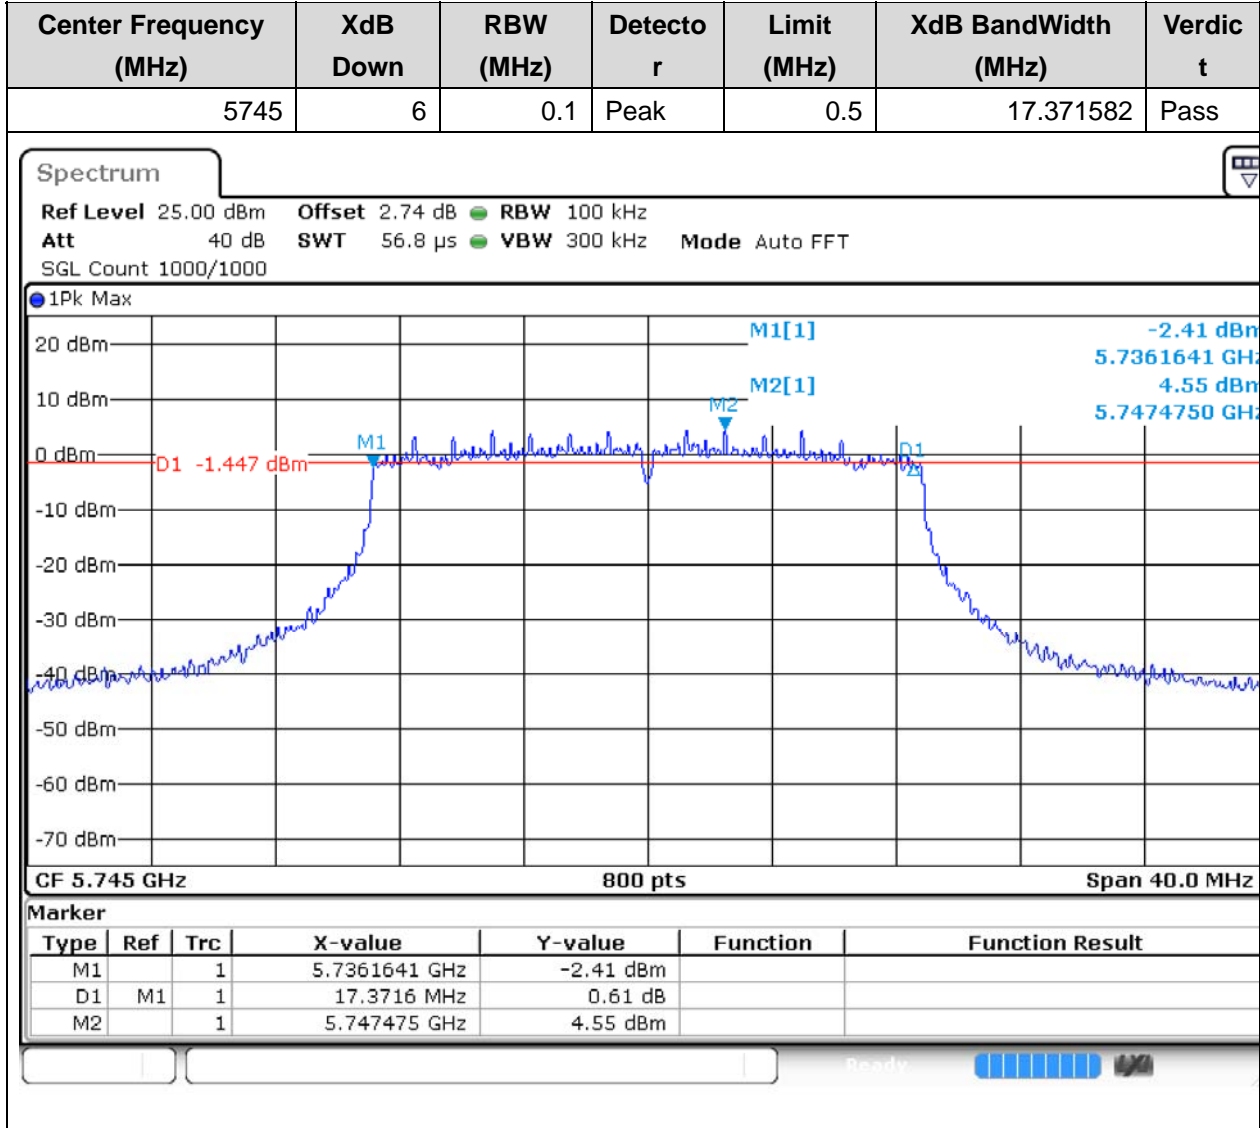

4. 802.11n_20M_U-NII-3_L

4.1. A.2.1-6dB BandWidth(NTNV)