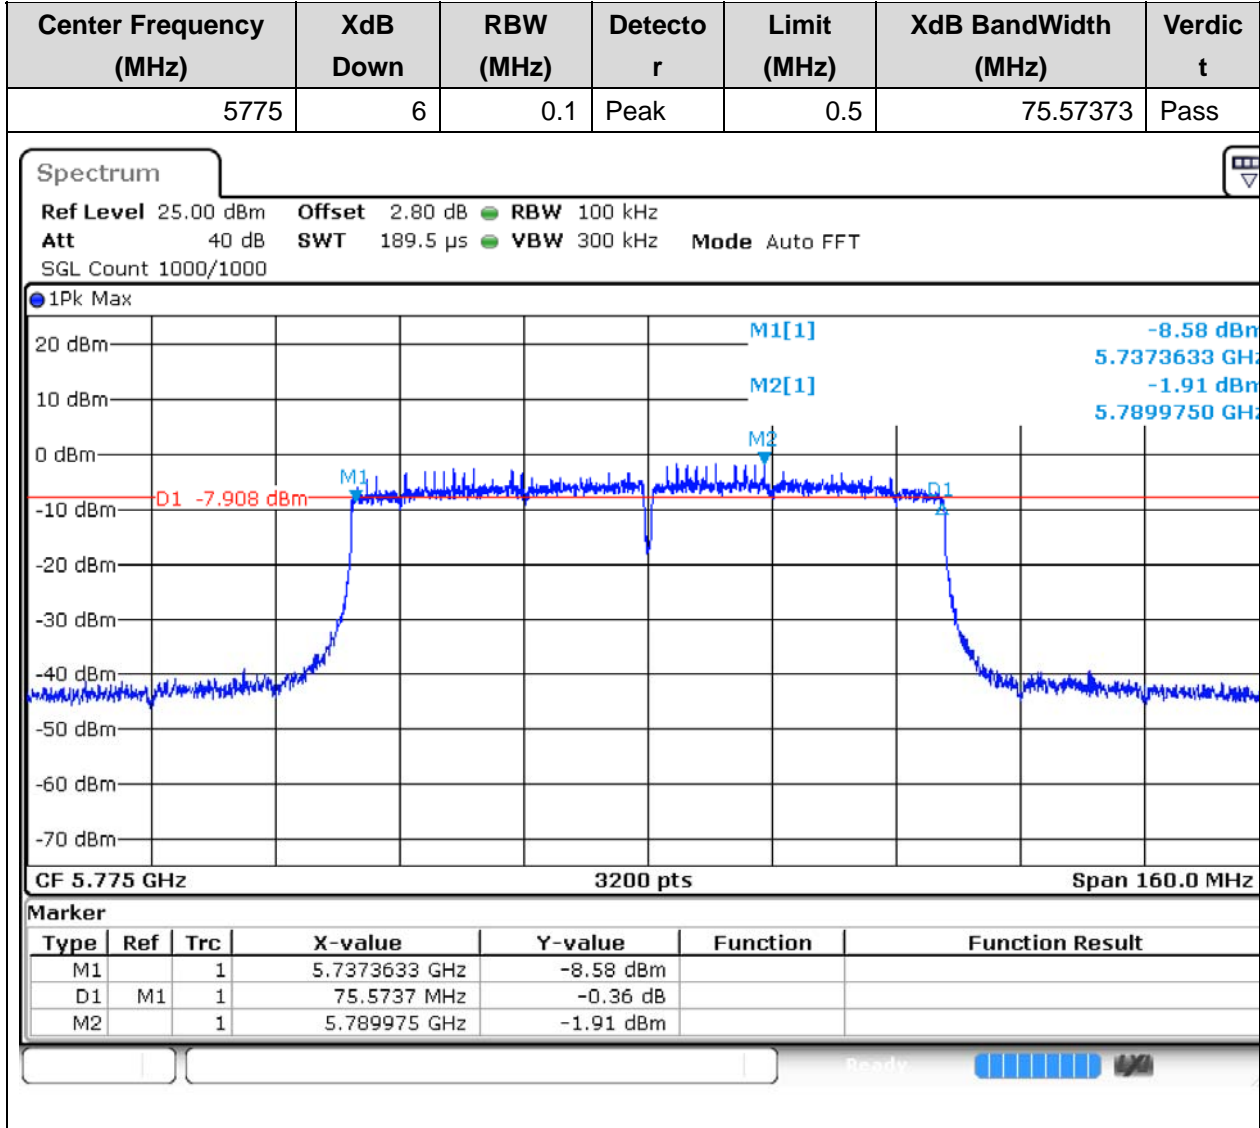

14. 802.11ac_80M_U-NII-3_M

14.1. A.2.1-6dB BandWidth(NTNV)