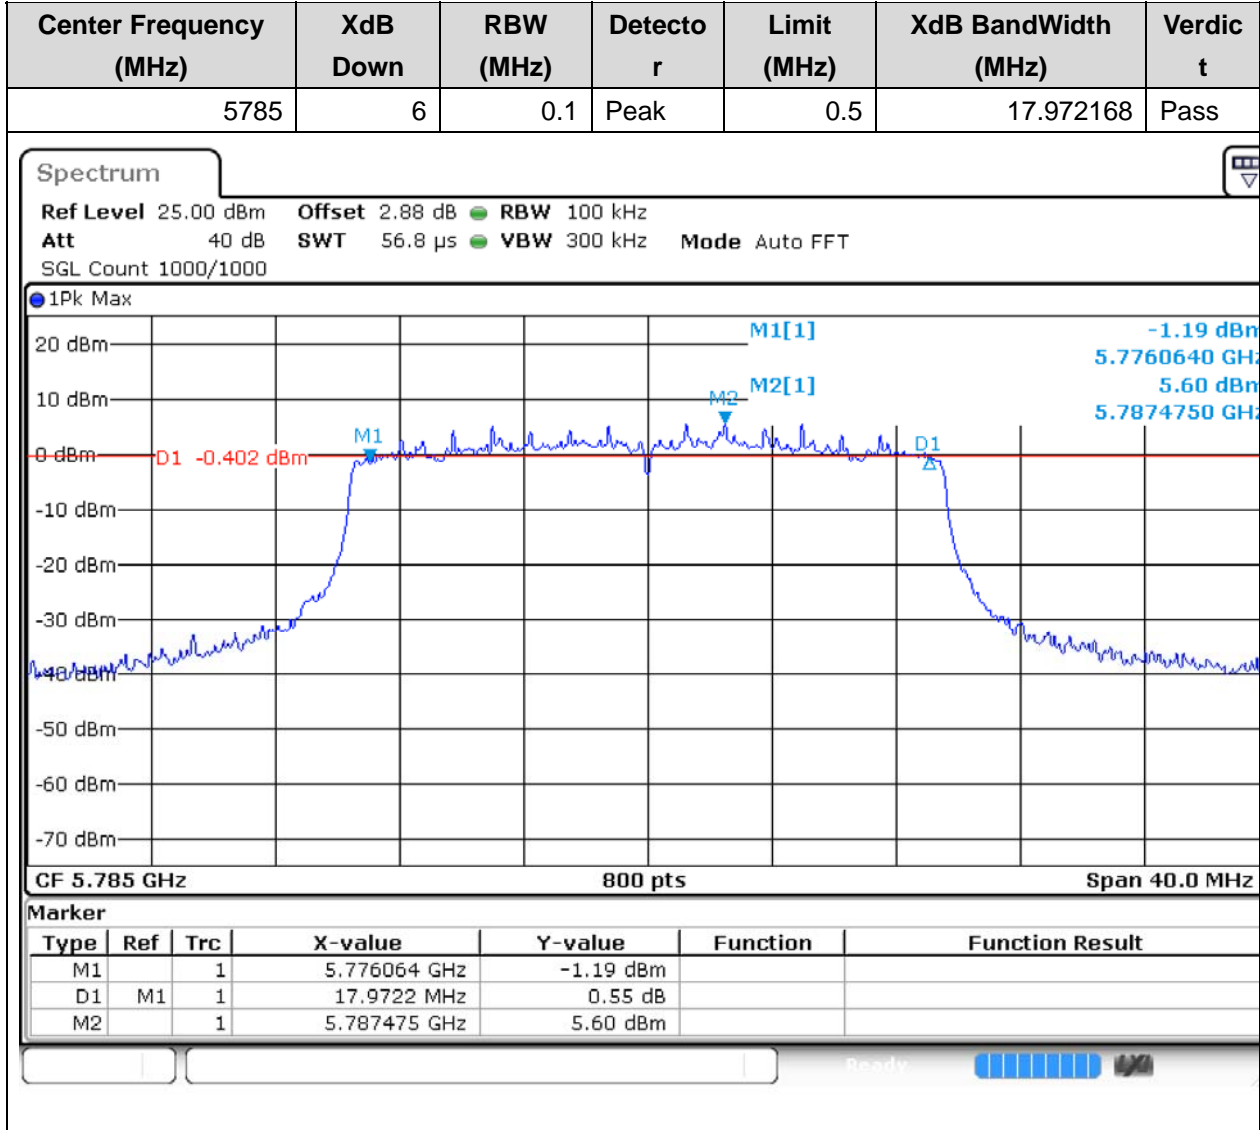

16. 802.11ax_20M_U-NII-3_M

16.1. A.2.1-6dB BandWidth(NTNV)