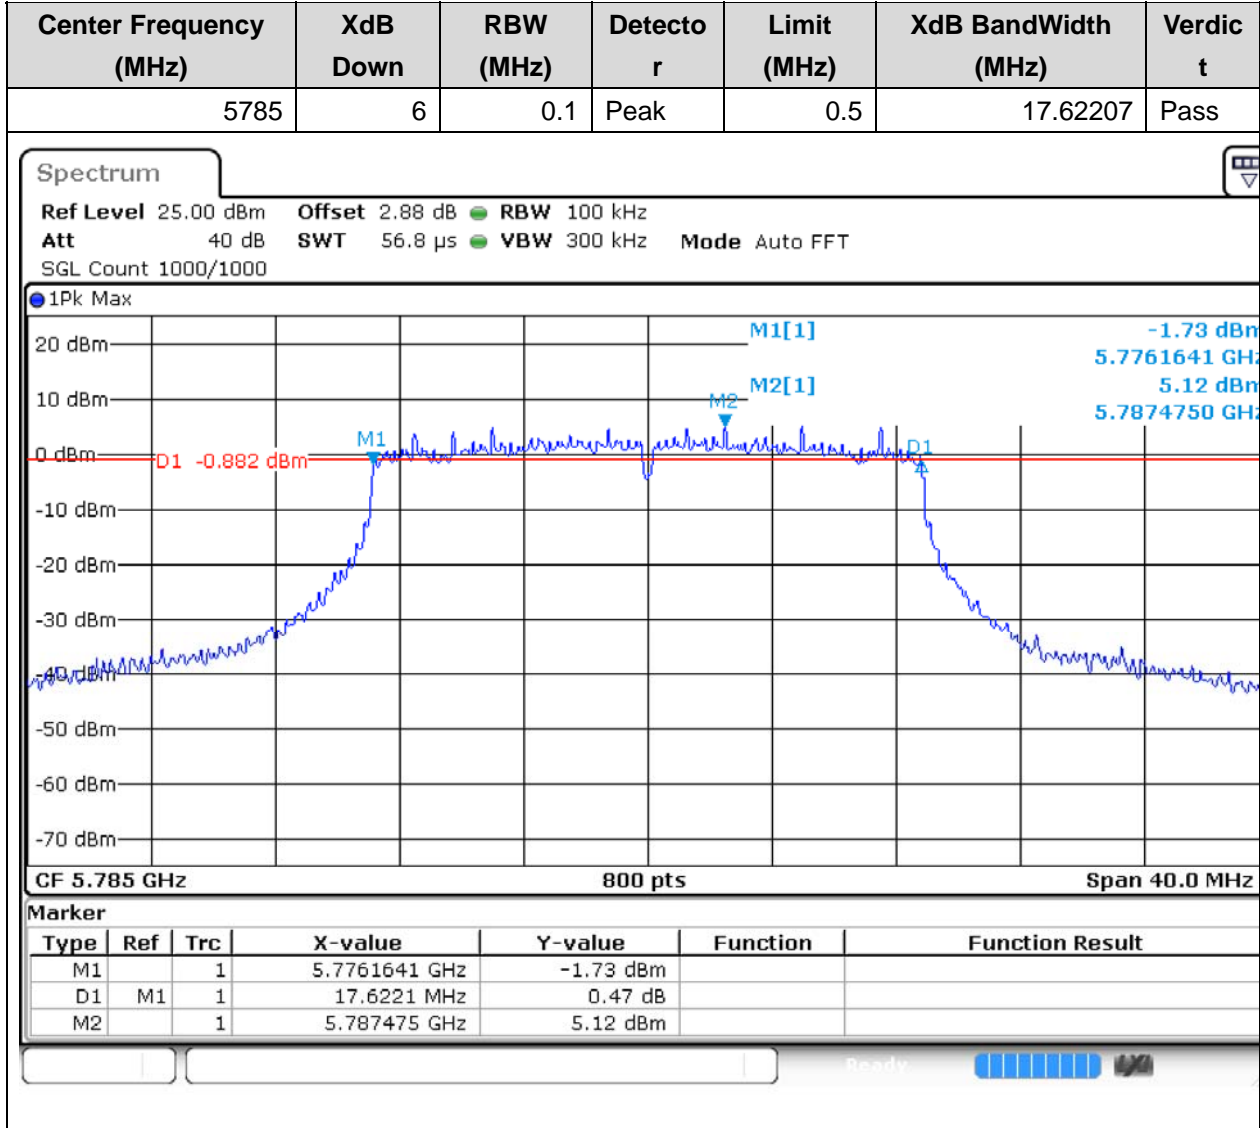

5. 802.11n_20M_U-NII-3_M

5.1. A.2.1-6dB BandWidth(NTNV)