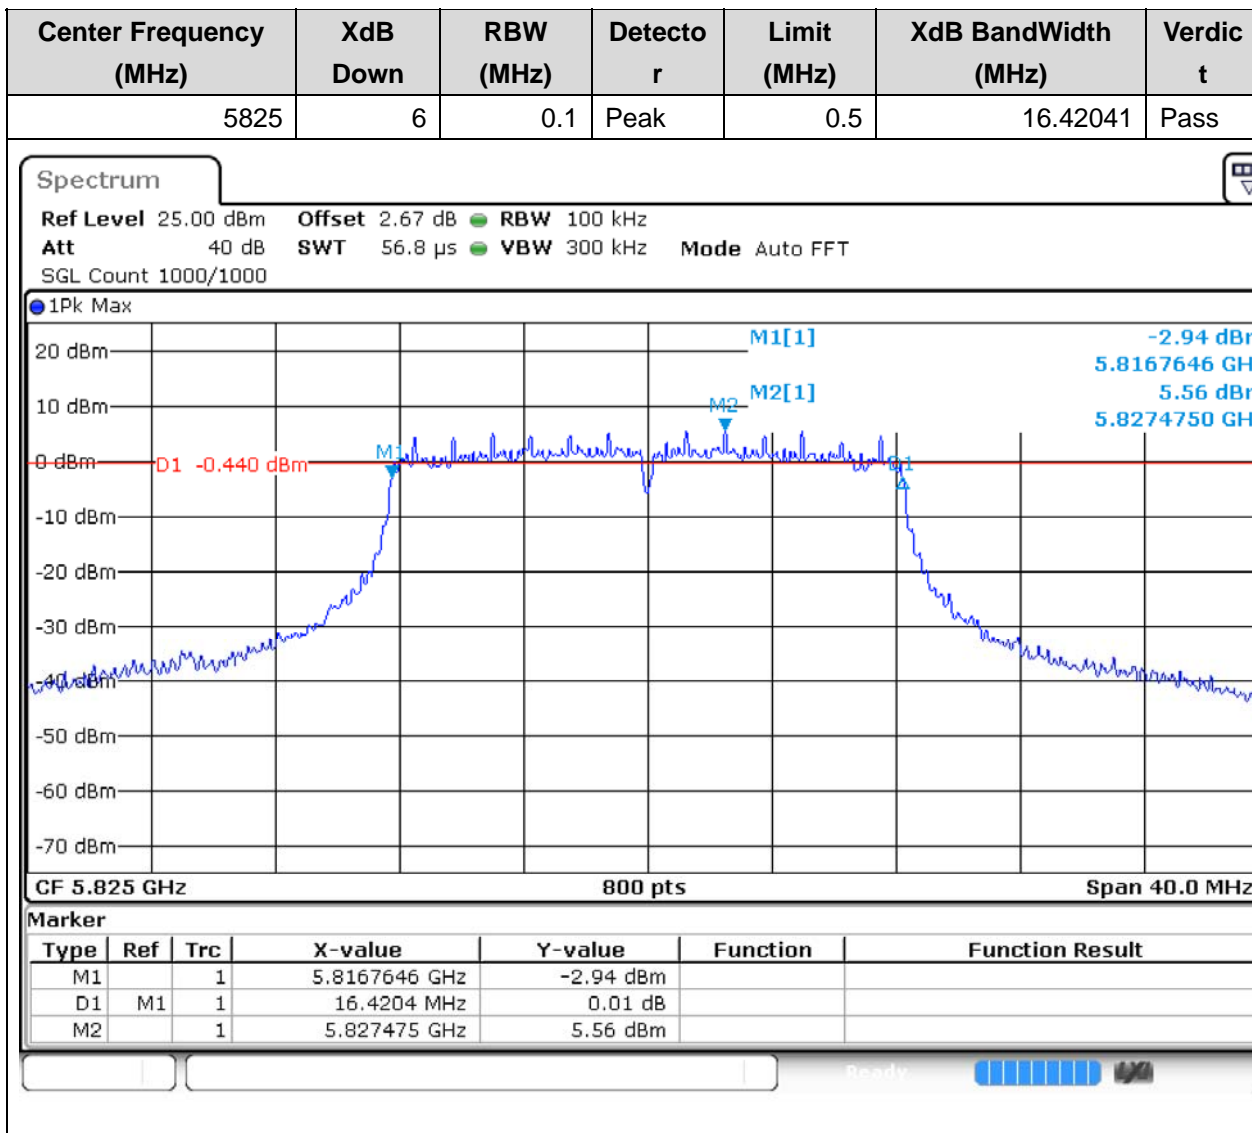

3. 802.11a_20M_U-NII-3_H

3.1. A.2.1-6dB BandWidth(NTNV)