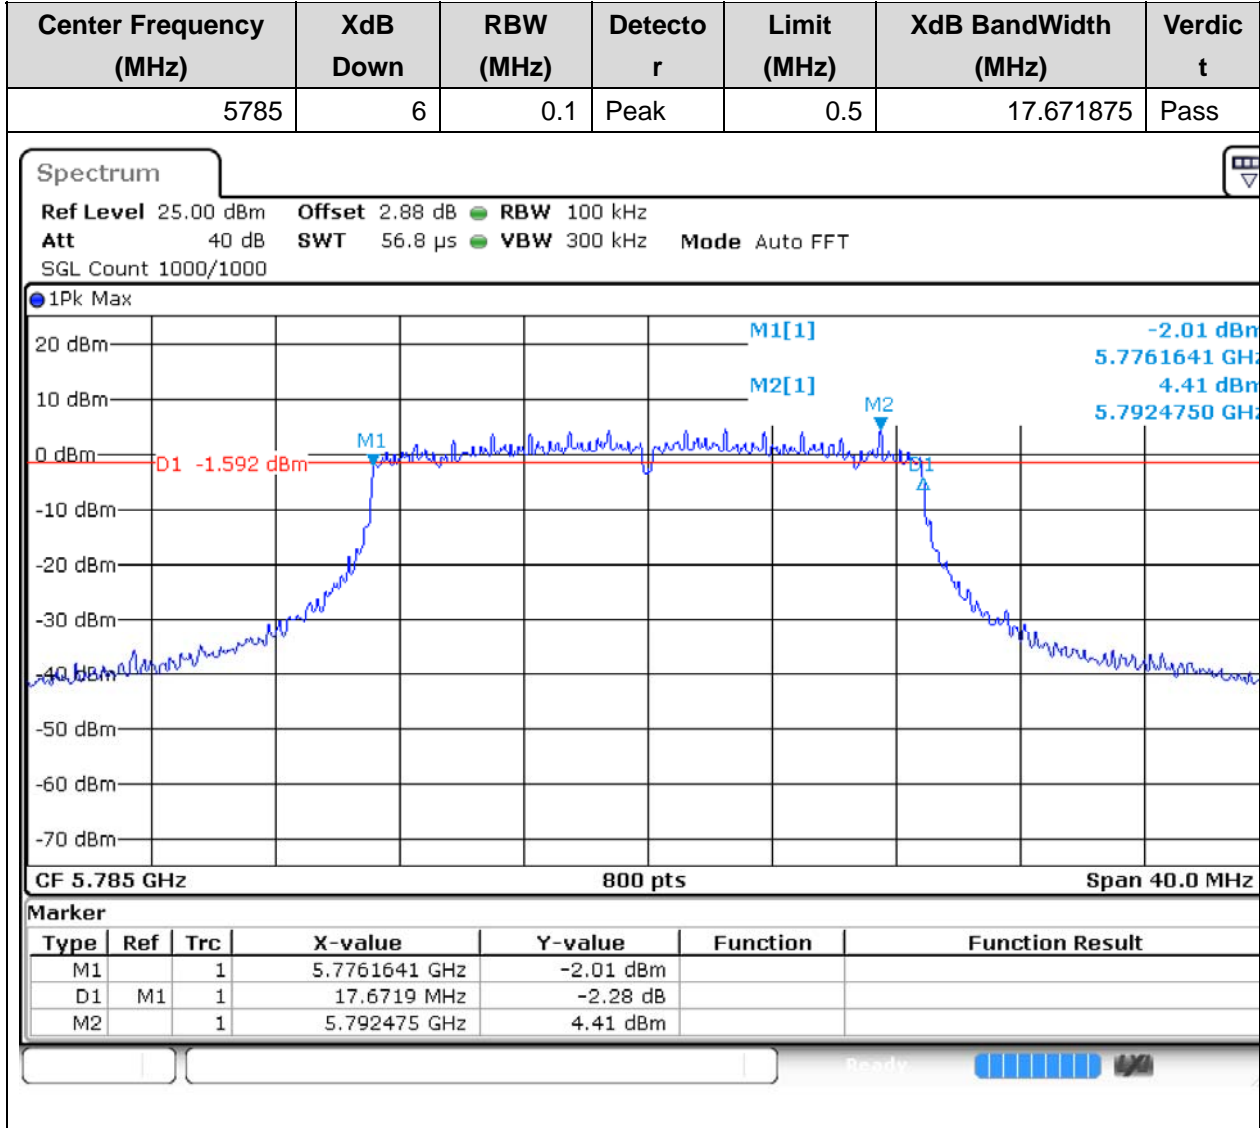

5. 802.11n_20M_U-NII-3_M

5.1. A.2.1-6dB BandWidth(NTNV)