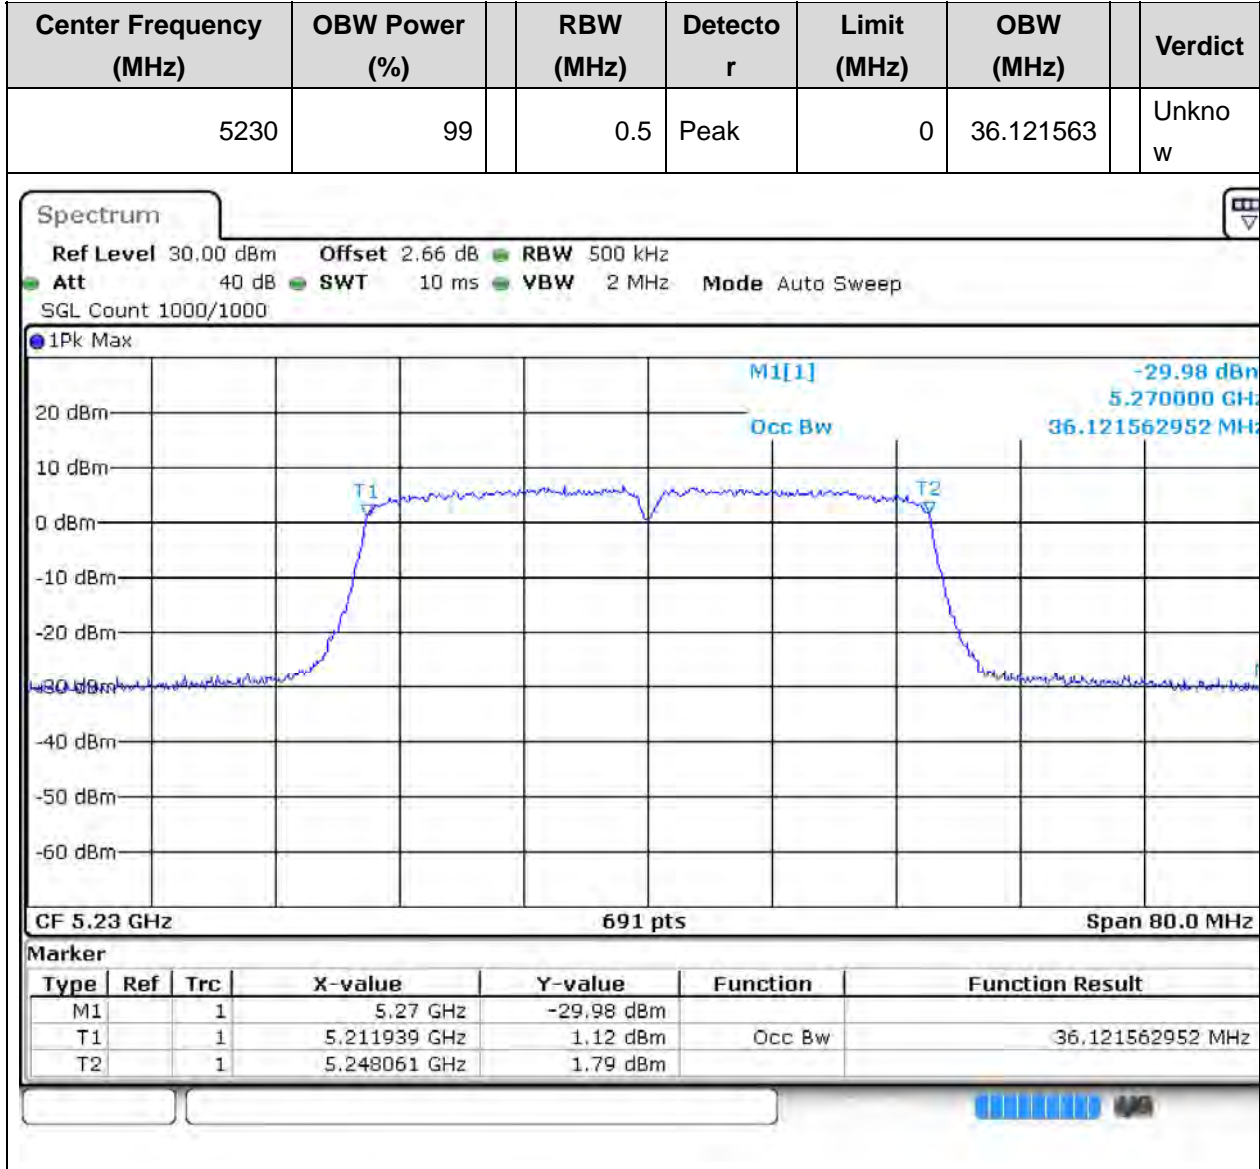

6. 802.11n_20M_U-NII-3_H

6.1. A.2.2-99% Bandwidth(NTNV)

7. 802.11n_40M_U-NII-3_L

7.2. A.2.2-99% Bandwidth(NTNV)

8. 802.11n_40M_U-NII-3_H

8.1. A.2.2-99% Bandwidth(NTNV)

9. 802.11ac_20M_U-NII-3_L

9.1. A.2.2-99% Bandwidth(NTNV)