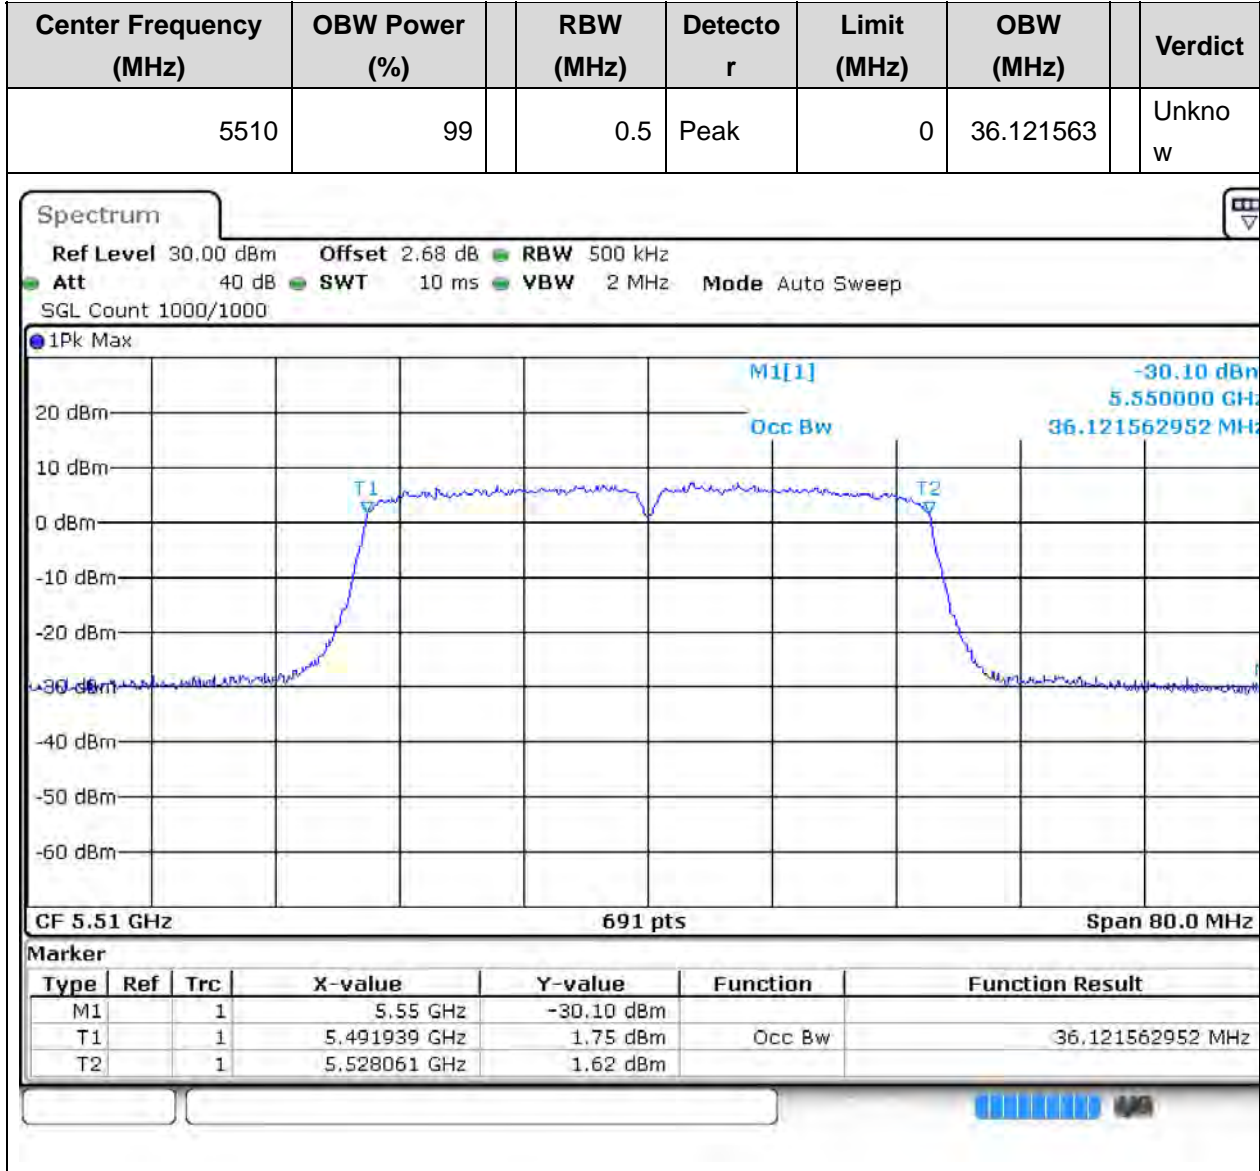

51. 802.11ac_20M_U-NII-2C_M

51.1. A.2.2-99% Bandwidth(NTNV)

52. 802.11ac_20M_U-NII-2C_H

52.1. A.2.2-99% Bandwidth(NTNV)

53. 802.11ac_40M_U-NII-2C_L

53.1. A.2.2-99% Bandwidth(NTNV)

54. 802.11ac_40M_U-NII-2C_M

54.1. A.2.2-99% Bandwidth(NTNV)

55. 802.11ac_40M_U-NII-2C_H

55.1. A.2.2-99% Bandwidth(NTNV)

56. 802.11ac_80M_U-NII-2C_L

56.1. A.2.2-99% Bandwidth(NTNV)

57. 802.11ac_80M_U-NII-2C_M

57.1. A.2.2-99% Bandwidth(NTNV)