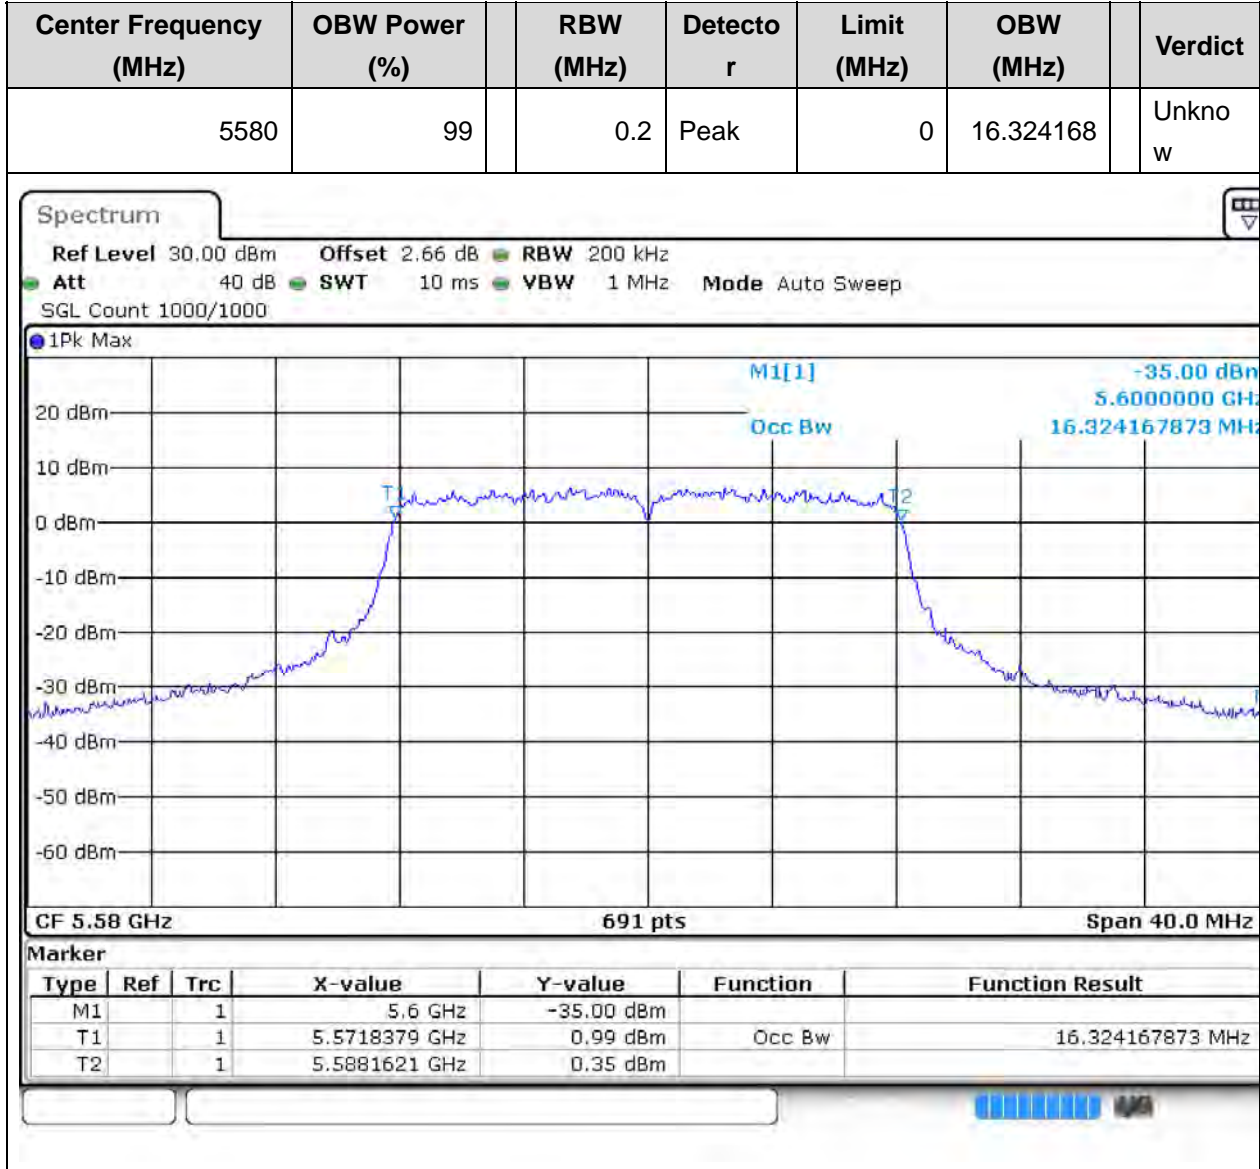

39. 802.11ax_40M_U-NII-2A_H

39.1. A.2.2-99% Bandwidth(NTNV)

40. 802.11ax_80M_U-NII-2A_M

40.1. A.2.2-99% Bandwidth(NTNV)

41. 802.11a_20M_U-NII-2C_L

41.1. A.2.2-99% Bandwidth(NTNV)

42. 802.11a_20M_U-NII-2C_M

42.1. A.2.2-99% Bandwidth(NTNV)