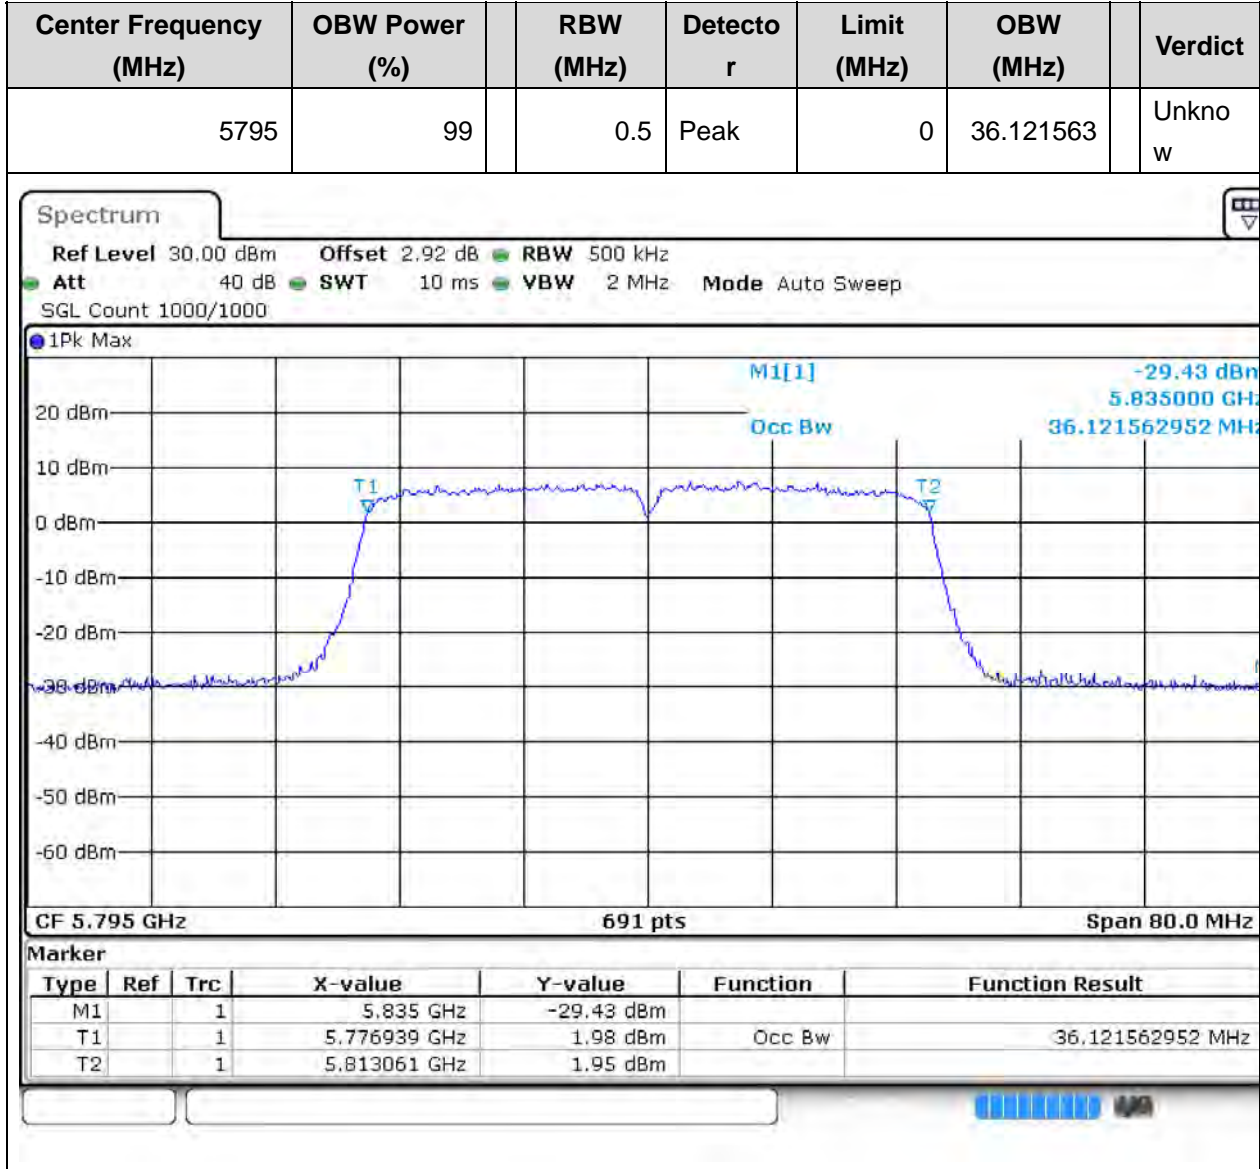

76. 802.11ac_20M_U-NII-3_H

76.1. A.2.2-99% Bandwidth(NTNV)

77. 802.11ac_40M_U-NII-3_L

77.1. A.2.2-99% Bandwidth(NTNV)

78. 802.11ac_40M_U-NII-3_H

78.1. A.2.2-99% Bandwidth(NTNV)

79. 802.11ac_80M_U-NII-3_M

79.1. A.2.2-99% Bandwidth(NTNV)