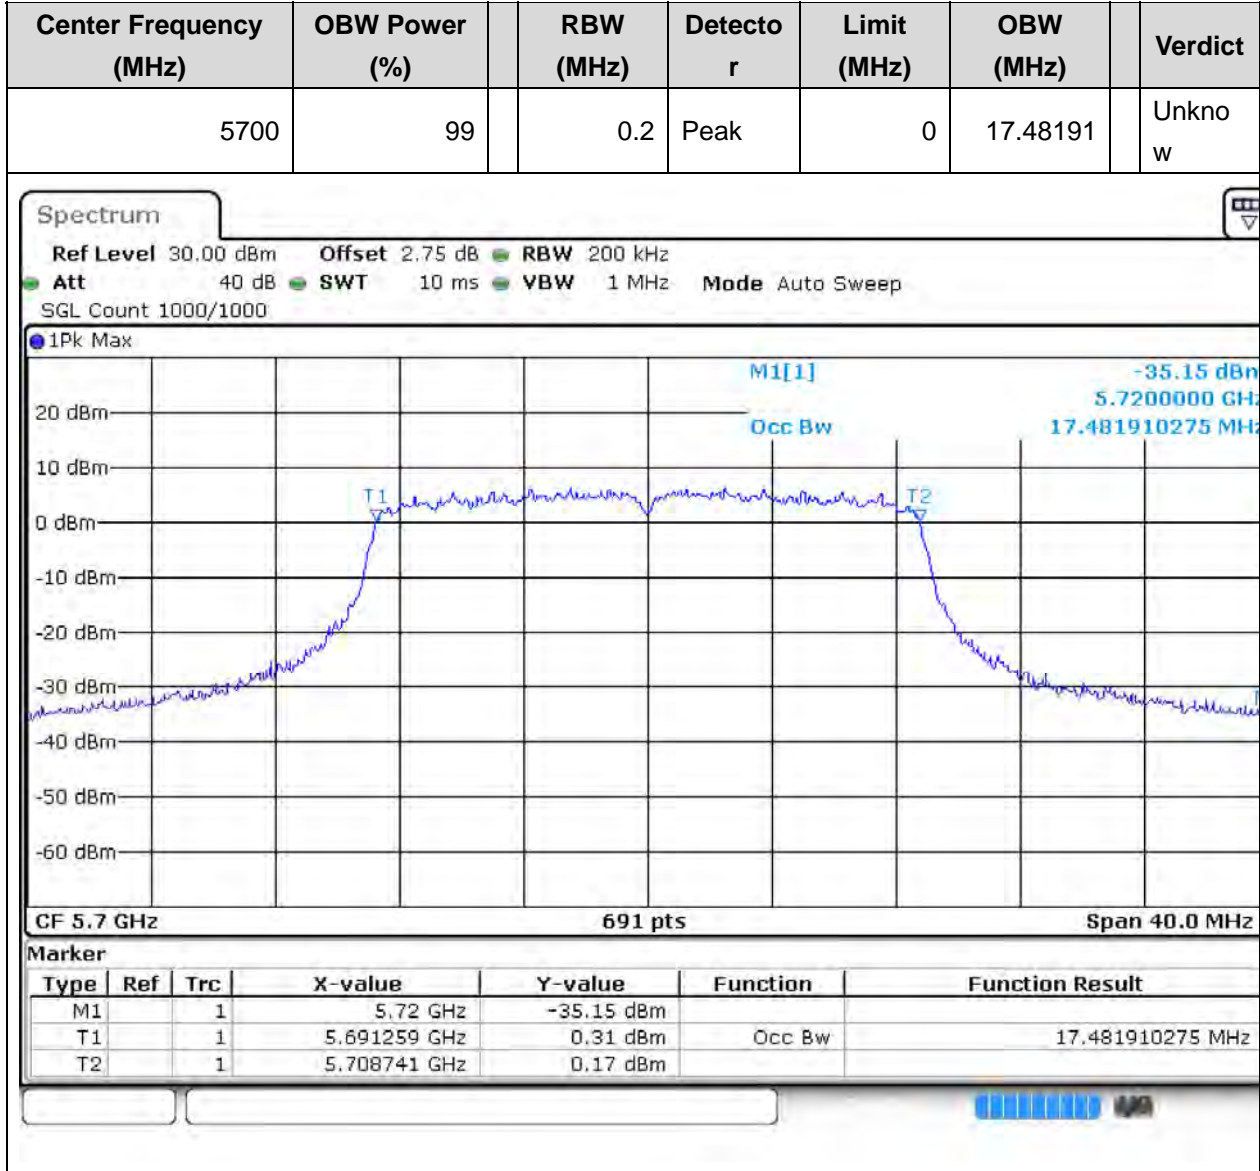

52. 802.11ac_20M_U-NII-2C_H

52.1. A.2.2-99% Bandwidth(NTNV)