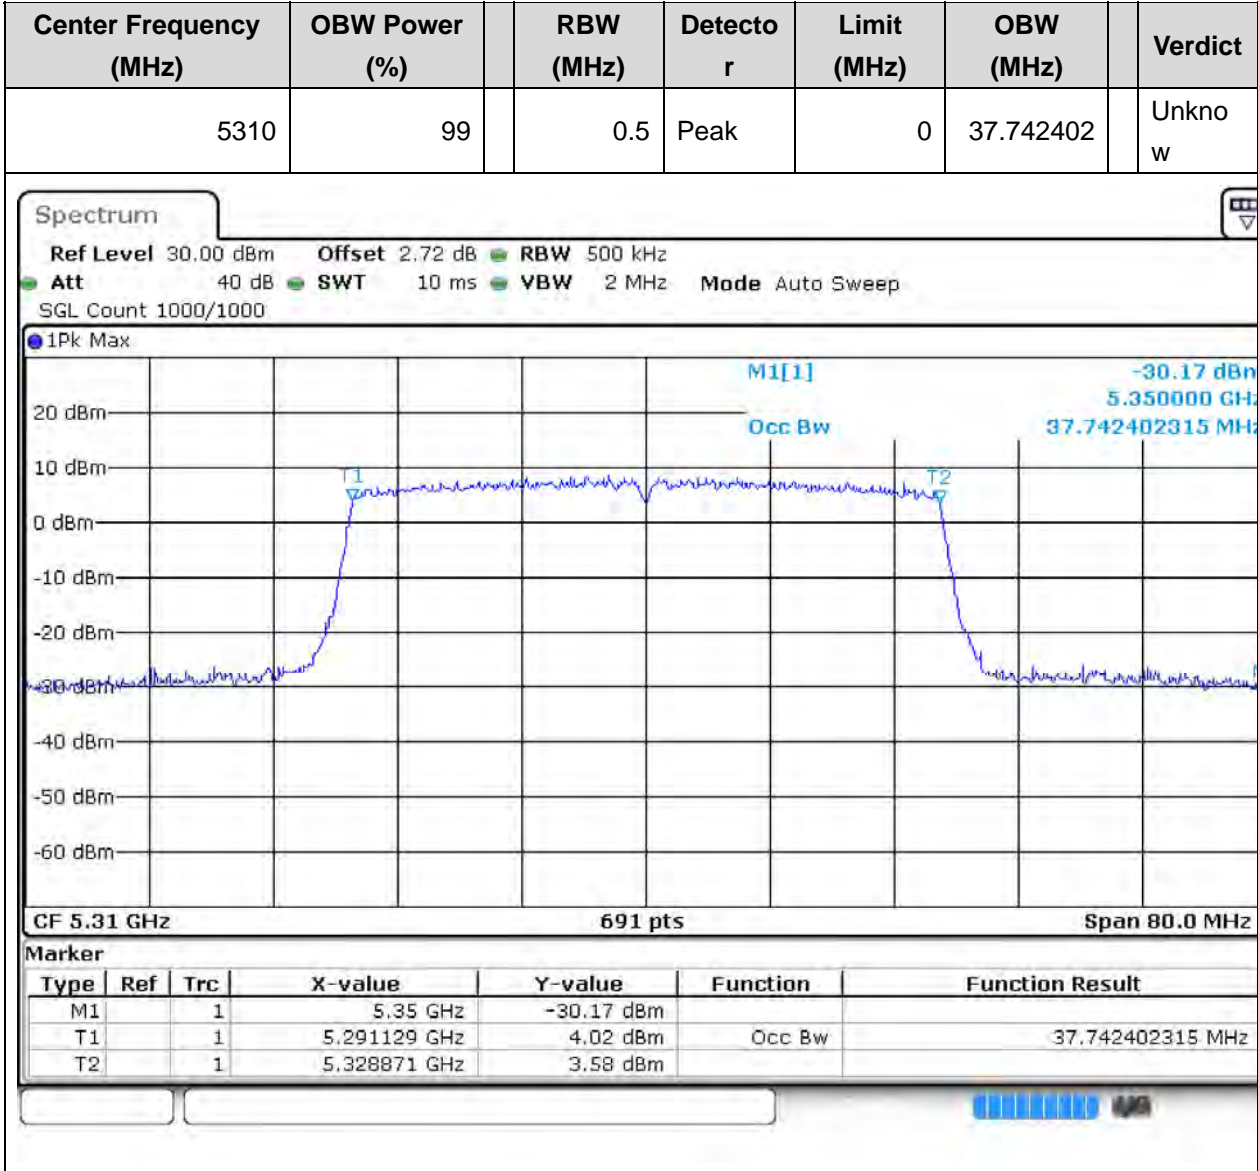

39. 802.11ax_40M_U-NII-2A_H

39.1. A.2.2-99% Bandwidth(NTNV)