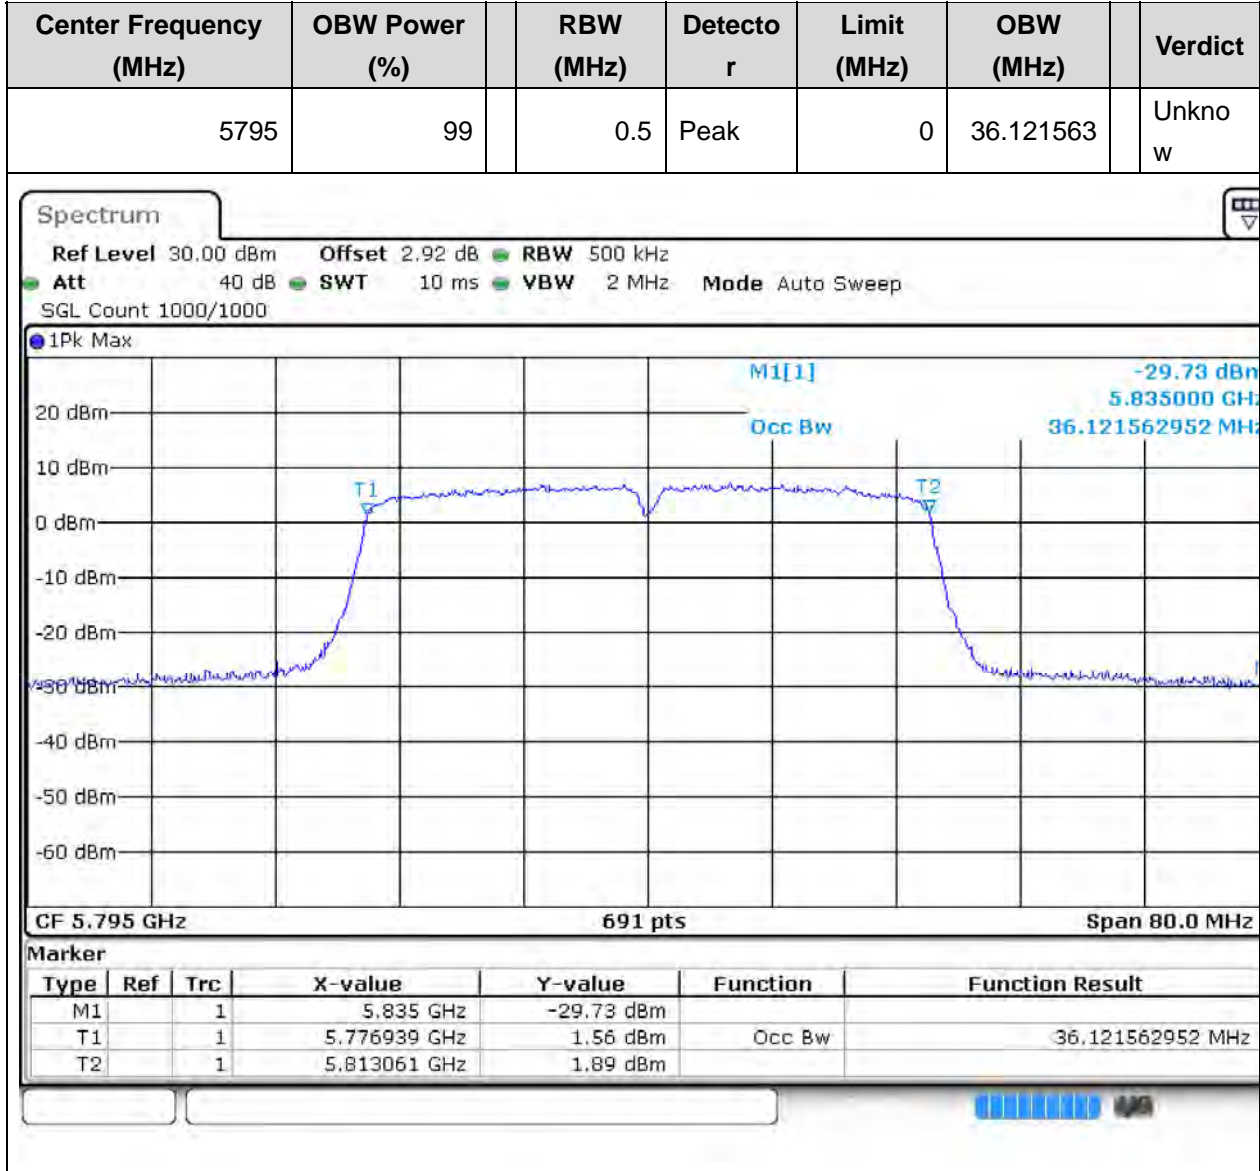

71. 802.11n_20M_U-NII-3_H

71.1. A.2.2-99% Bandwidth(NTNV)

72. 802.11n_40M_U-NII-3_L

72.1. A.2.2-99% Bandwidth(NTNV)

73. 802.11n_40M_U-NII-3_H

73.1. A.2.2-99% Bandwidth(NTNV)

74. 802.11ac_20M_U-NII-3_L

74.1. A.2.2-99% Bandwidth(NTNV)