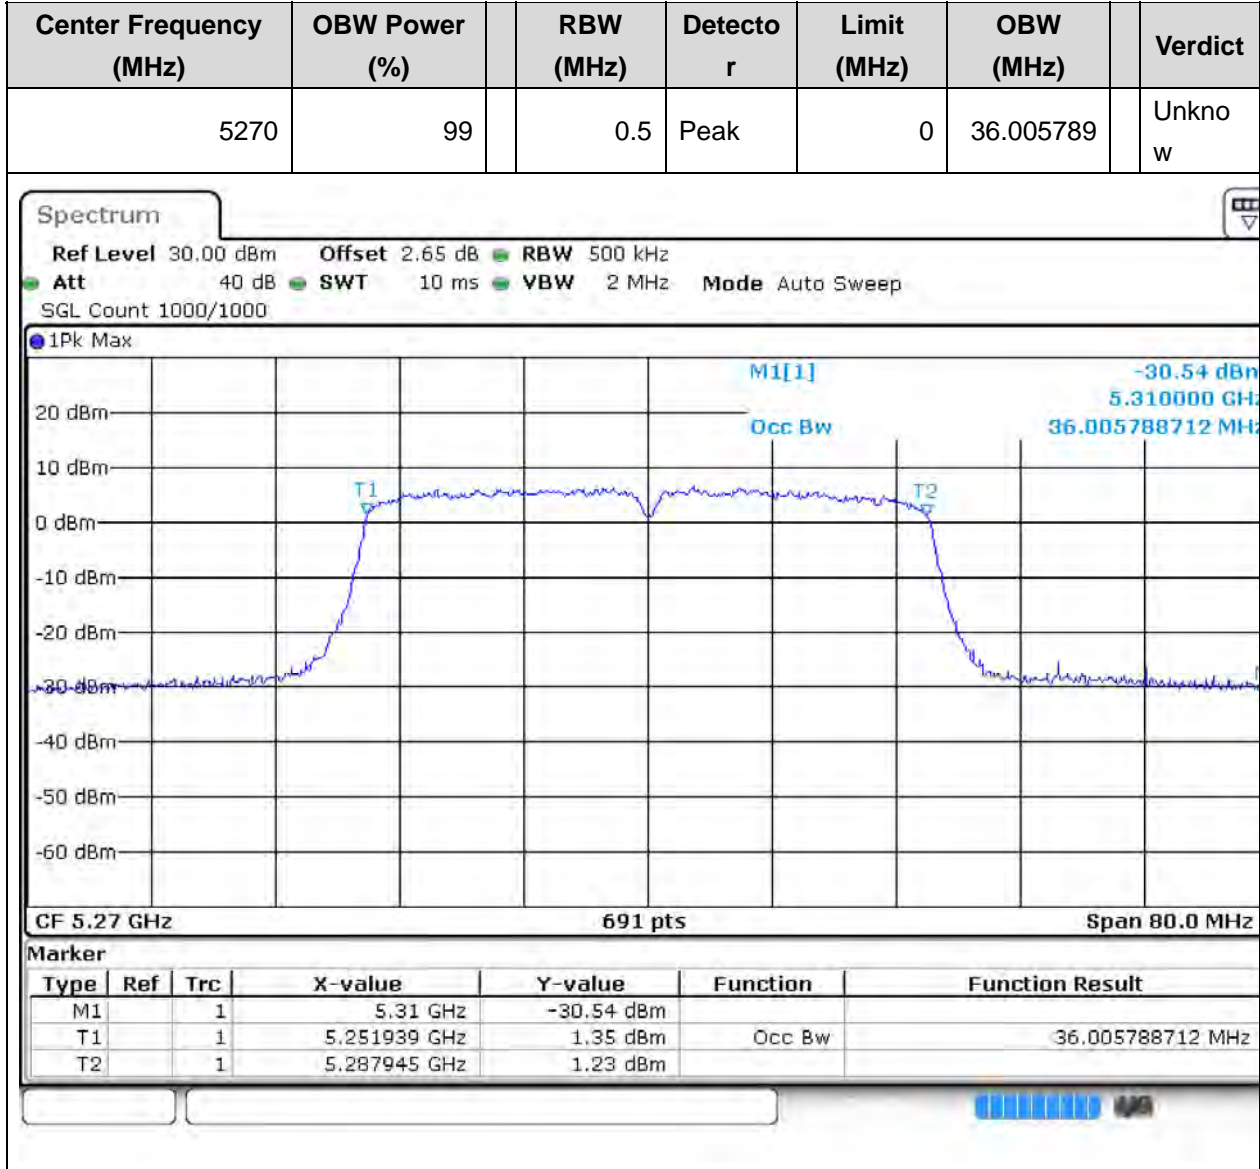

32. 802.11ac_40M_U-NII-2A_L

32.1. A.2.2-99% Bandwidth(NTNV)