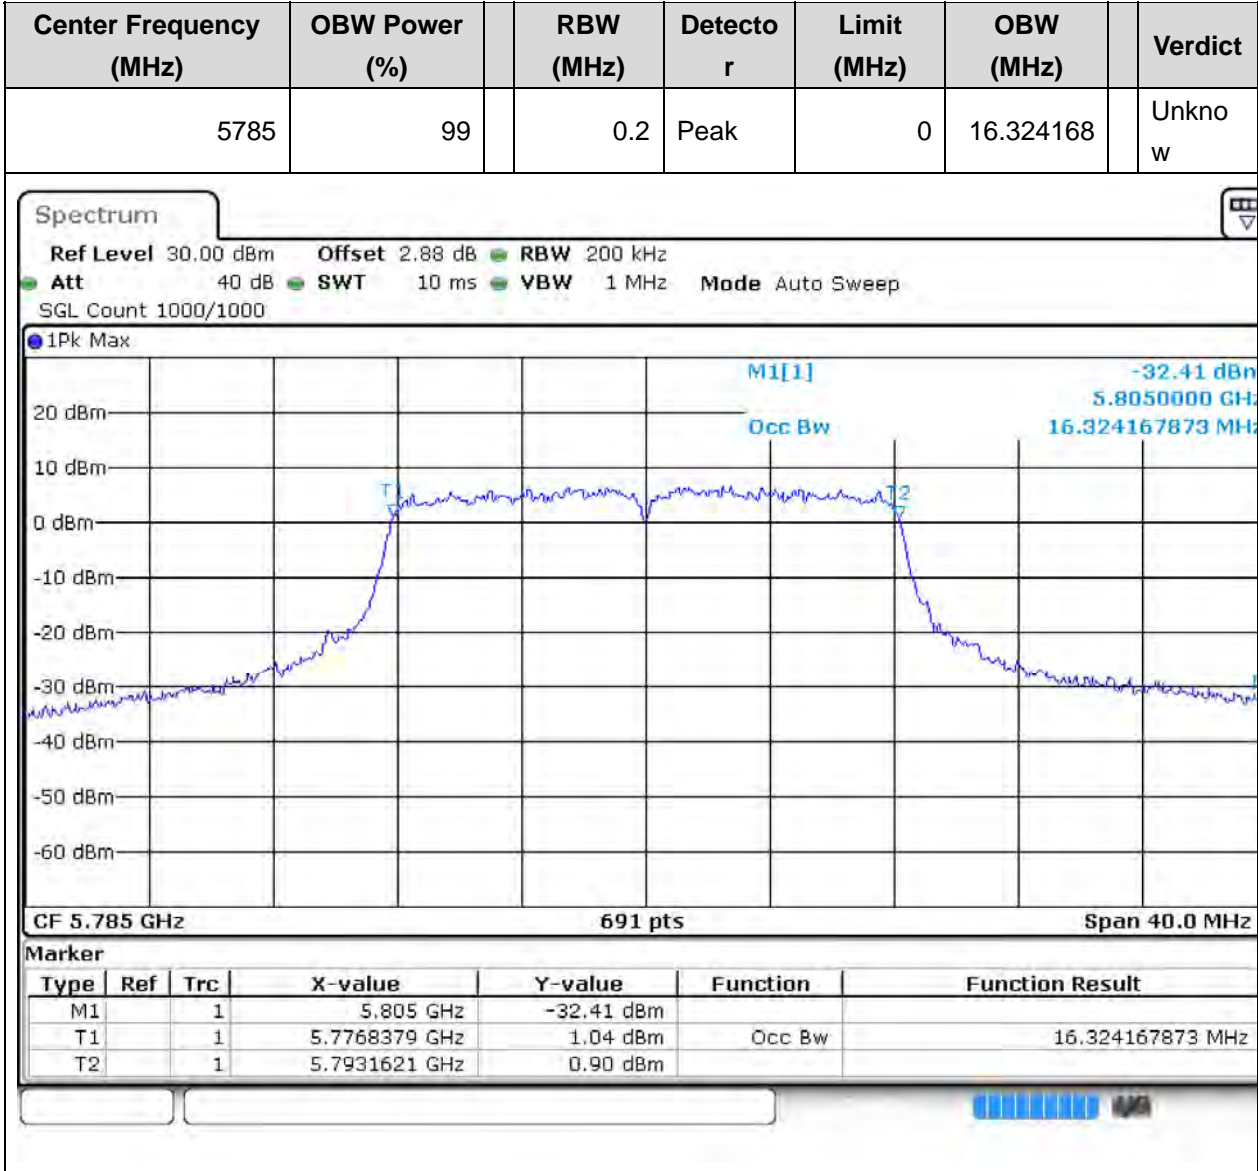

61.1. A.2.2-99% Bandwidth(NTNV)

Center Frequency (MHz)	OBW Power (%)	RBW (MHz)	Detector	Limit (MHz)	OBW (MHz)	Verdict
5510	99	0.5	Peak	0	37.626628	Unknown

62. 802.11ax_40M_U-NII-2C_M

62.1. A.2.2-99% Bandwidth(NTNV)

63. 802.11ax_40M_U-NII-2C_H

63.1. A.2.2-99% Bandwidth(NTNV)

64. 802.11ax_80M_U-NII-2C_L

64.1. A.2.2-99% Bandwidth(NTNV)

65. 802.11ax_80M_U-NII-2C_M

65.1. A.2.2-99% Bandwidth(NTNV)

66. 802.11a_20M_U-NII-3_L

66.1. A.2.2-99% Bandwidth(NTNV)

67. 802.11a_20M_U-NII-3_M

67.1. A.2.2-99% Bandwidth(NTNV)

68. 802.11a_20M_U-NII-3_H

68.1. A.2.2-99% Bandwidth(NTNV)

69. 802.11n_20M_U-NII-3_L

69.1. A.2.2-99% Bandwidth(NTNV)

70. 802.11n_20M_U-NII-3_M

70.1. A.2.2-99% Bandwidth(NTNV)