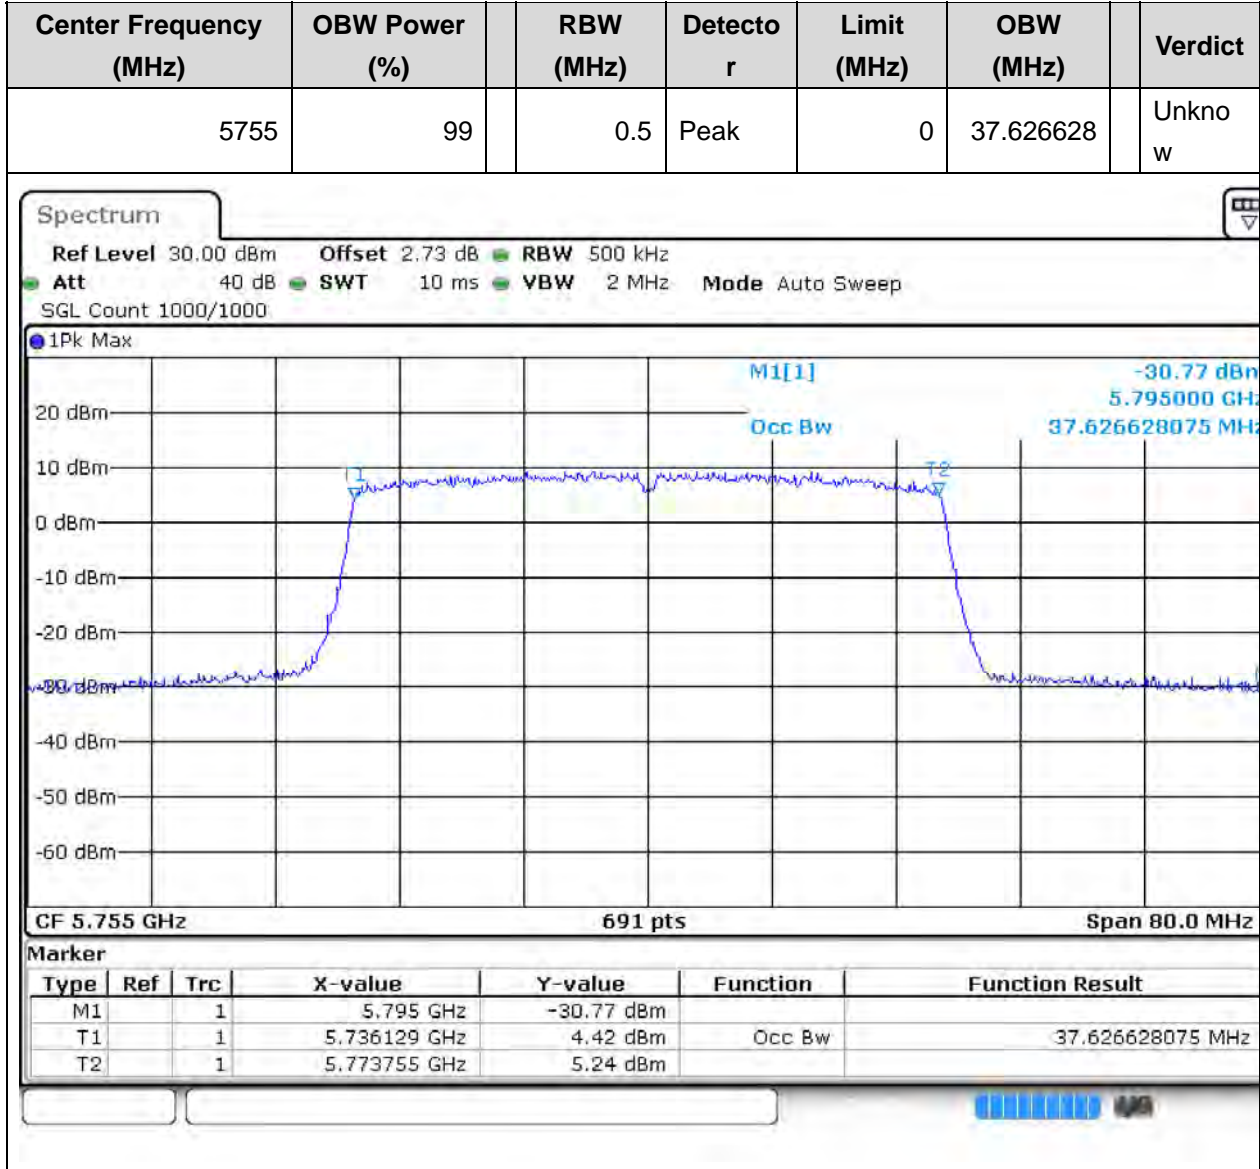

80. 802.11ax_20M_U-NII-3_L

80.1. A.2.2-99% Bandwidth(NTNV)

81. 802.11ax_20M_U-NII-3_M

81.1. A.2.2-99% Bandwidth(NTNV)

82. 802.11ax_20M_U-NII-3_H

82.1. A.2.2-99% Bandwidth(NTNV)

83. 802.11ax_40M_U-NII-3_L

83.1. A.2.2-99% Bandwidth(NTNV)