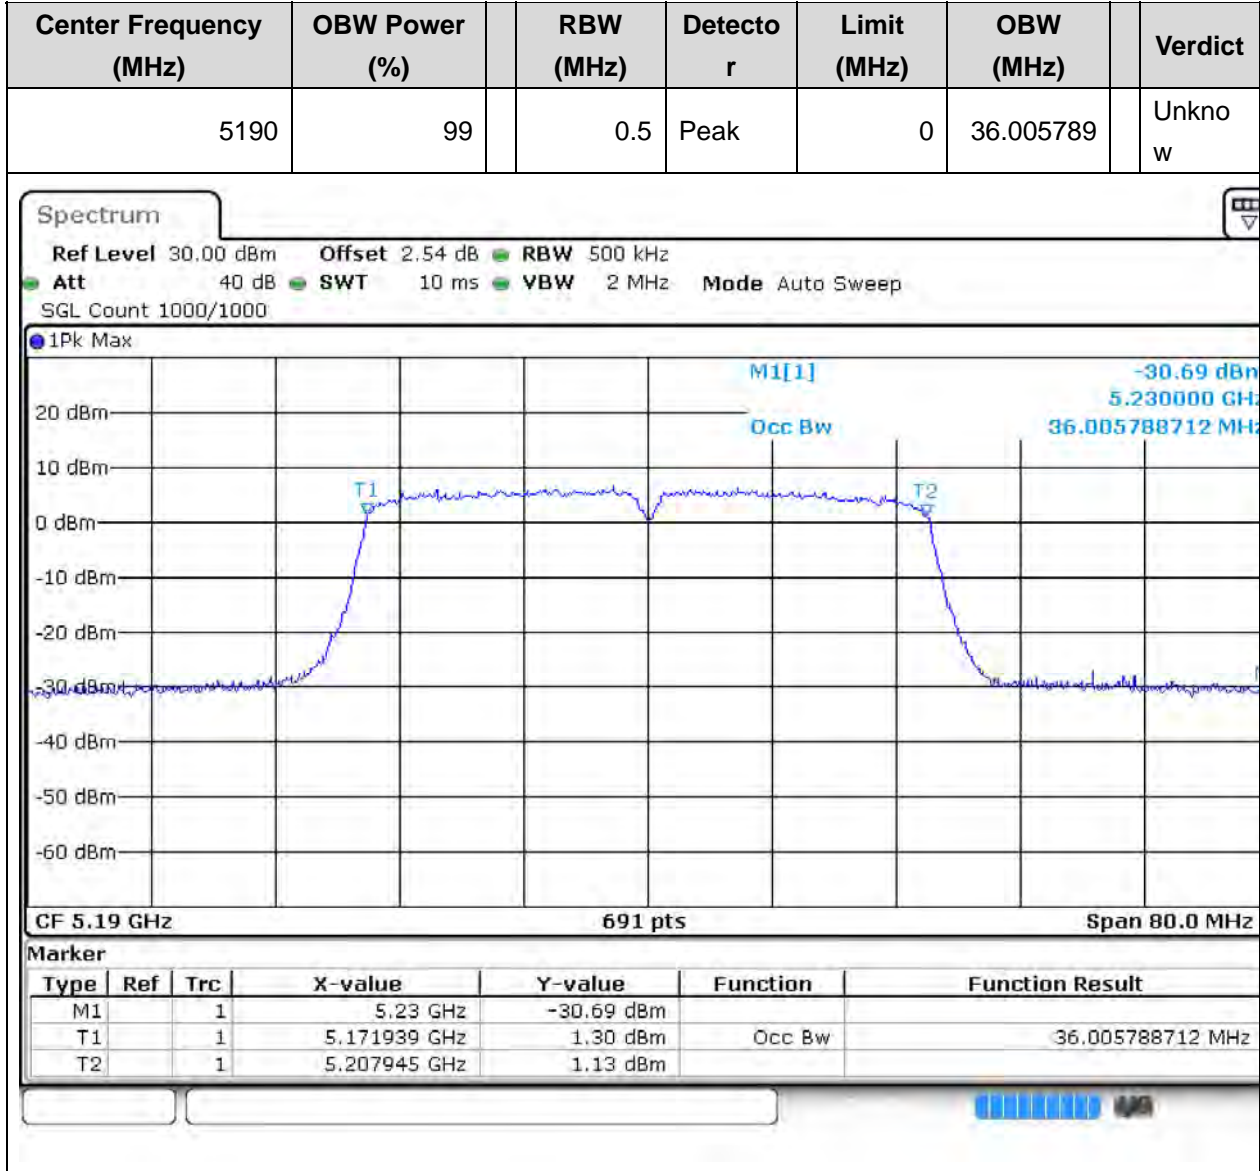

10. 802.11ac_20M_U-NII-3_M

10.1. A.2.2-99% Bandwidth(NTNV)

11. 802.11ac_20M_U-NII-3_H

11.1. A.2.2-99% Bandwidth(NTNV)

12. 802.11ac_40M_U-NII-3_L

12.2. A.2.2-99% Bandwidth(NTNV)

13. 802.11ac_40M_U-NII-3_H

13.1. A.2.2-99% Bandwidth(NTNV)