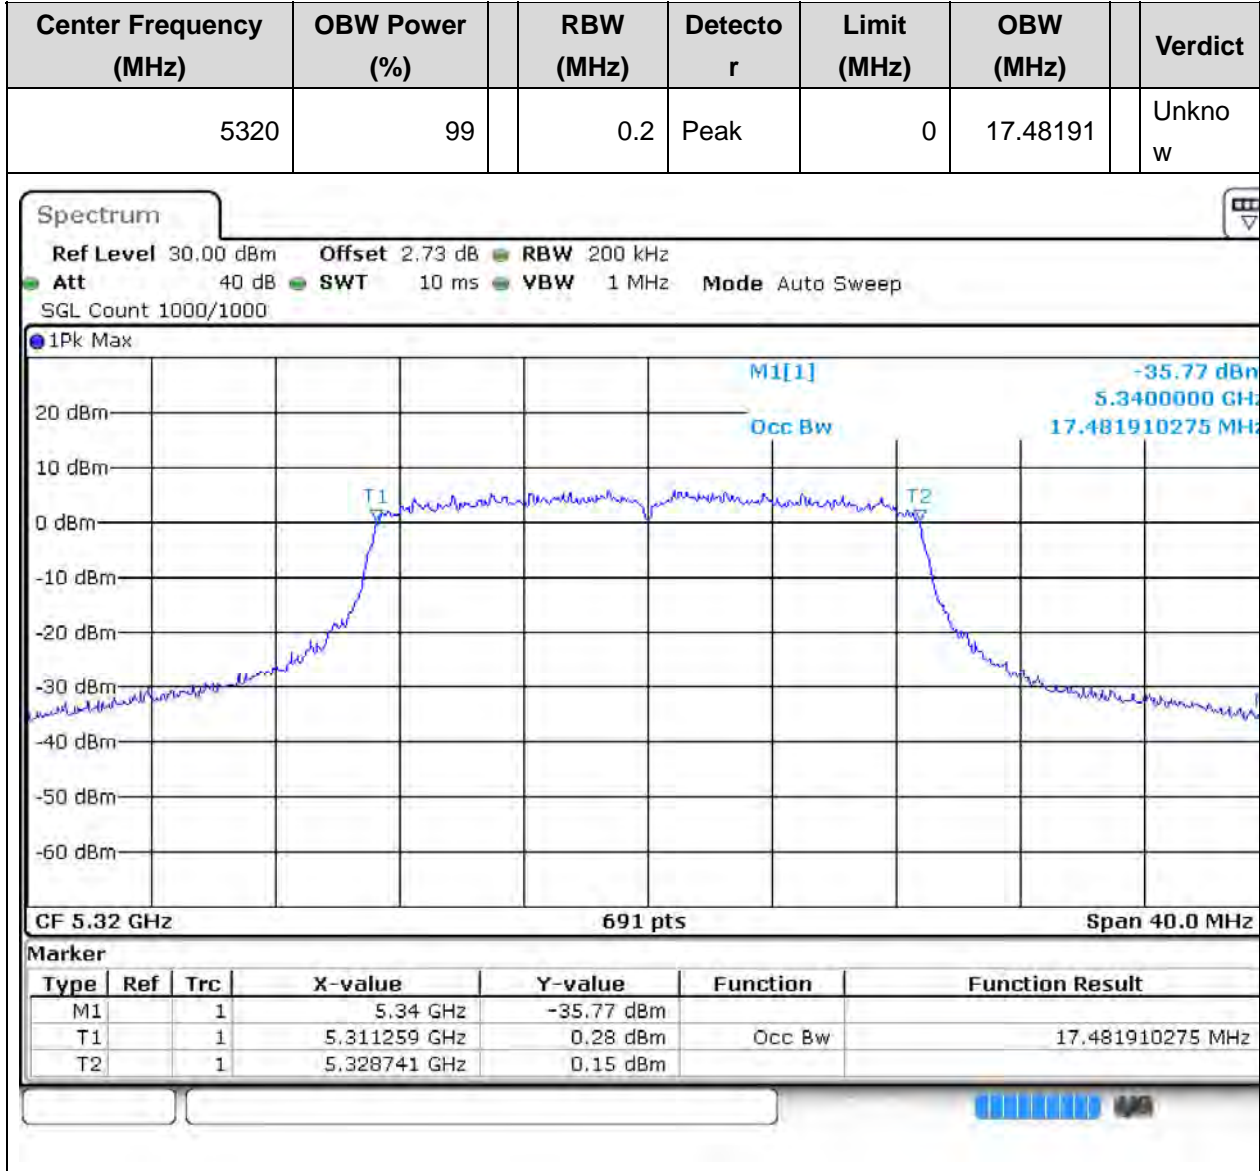

23. 802.11a_20M_U-NII-2A_H

23.1. A.2.2-99% Bandwidth(NTNV)

24. 802.11n_20M_U-NII-2A_L

24.1. A.2.2-99% Bandwidth(NTNV)

25. 802.11n_20M_U-NII-2A_M

25.1. A.2.2-99% Bandwidth(NTNV)

26. 802.11n_20M_U-NII-2A_H

26.1. A.2.2-99% Bandwidth(NTNV)