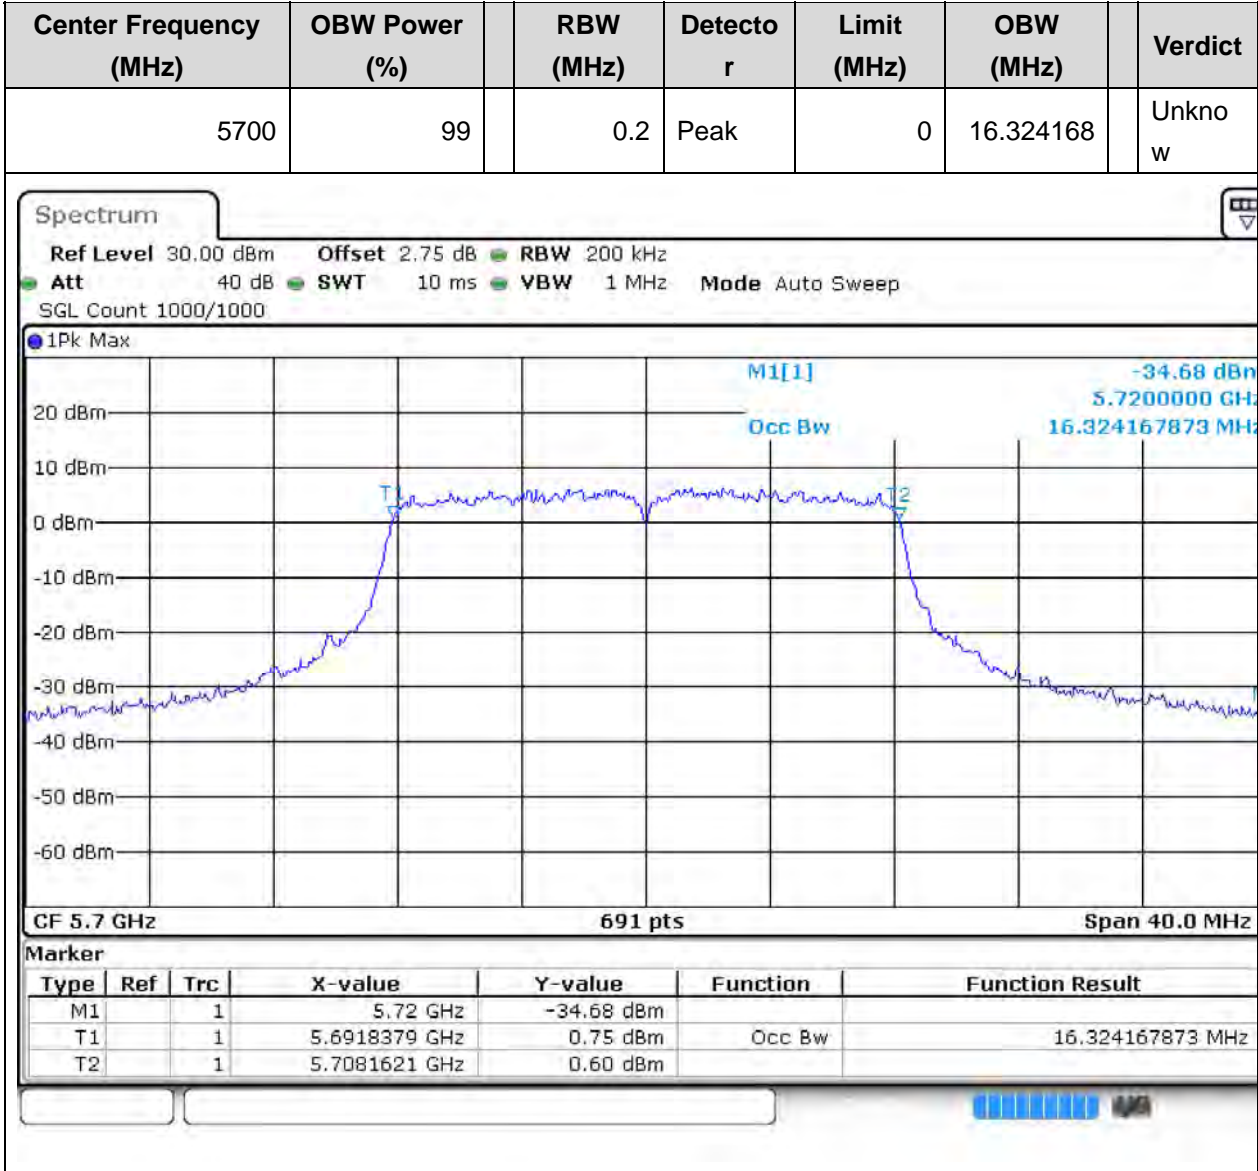

39. 802.11ax_40M_U-NII-2A_H

39.1. A.2.2-99% Bandwidth(NTNV)

40. 802.11ax_80M_U-NII-2A_M

40.1. A.2.2-99% Bandwidth(NTNV)

41. 802.11a_20M_U-NII-2C_L

41.1. A.2.2-99% Bandwidth(NTNV)

42. 802.11a_20M_U-NII-2C_M

42.1. A.2.2-99% Bandwidth(NTNV)

43. 802.11a_20M_U-NII-2C_H

43.1. A.2.2-99% Bandwidth(NTNV)

44. 802.11n_20M_U-NII-2C_L

44.1. A.2.2-99% Bandwidth(NTNV)

45. 802.11n_20M_U-NII-2C_M

45.1. A.2.2-99% Bandwidth(NTNV)

46. 802.11n_20M_U-NII-2C_H

46.1. A.2.2-99% Bandwidth(NTNV)