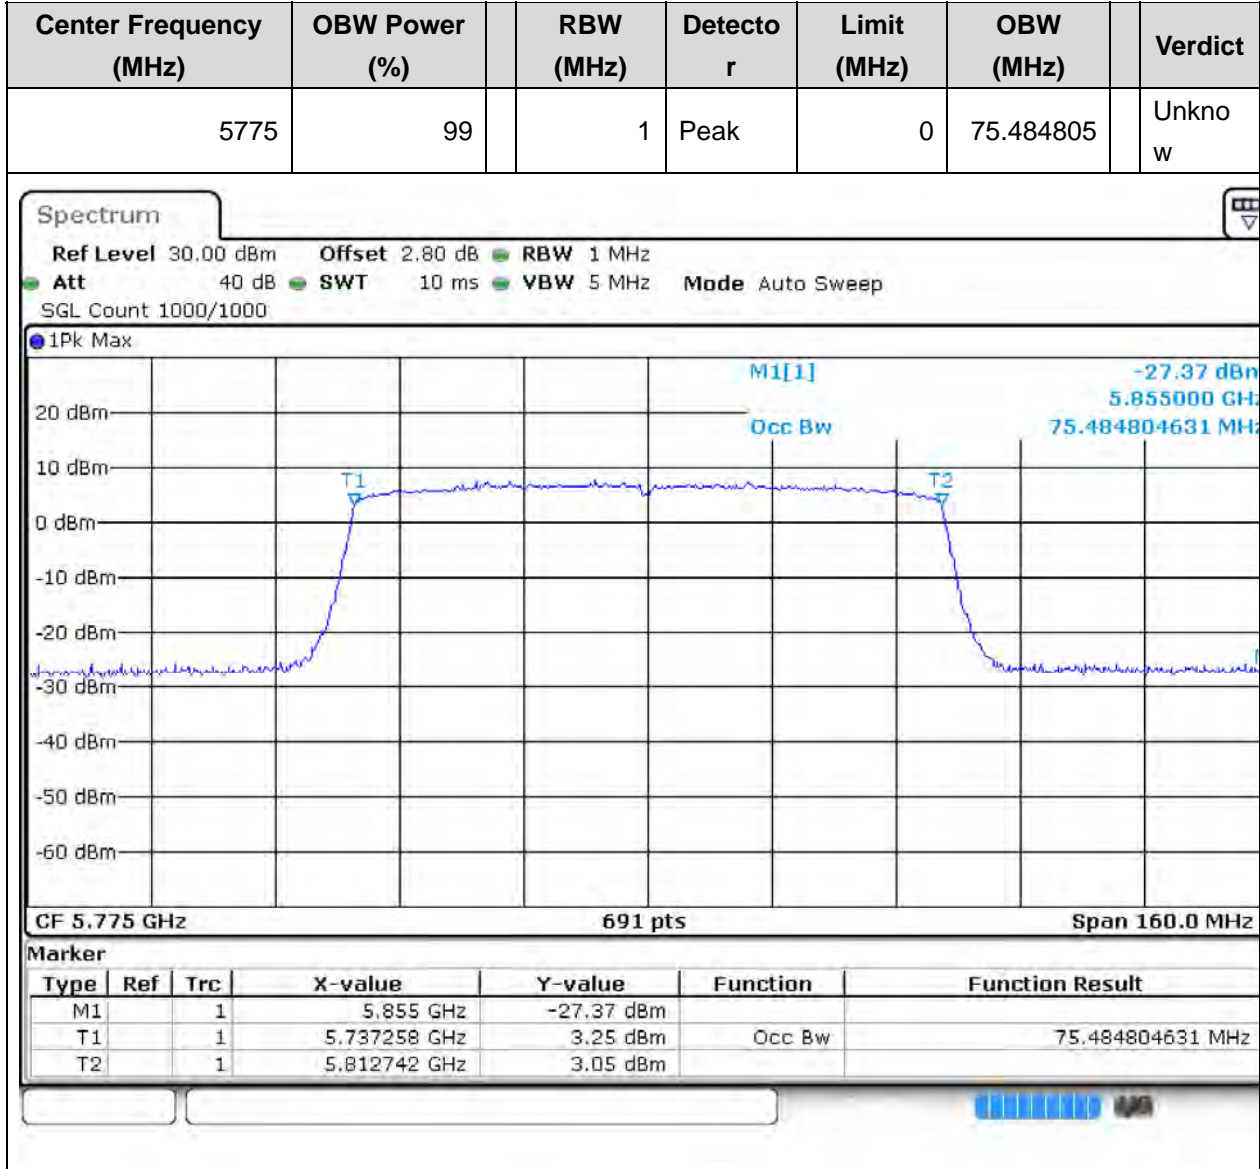

76. 802.11ac_20M_U-NII-3_H

76.1. A.2.2-99% Bandwidth(NTNV)

77. 802.11ac_40M_U-NII-3_L

77.1. A.2.2-99% Bandwidth(NTNV)

78. 802.11ac_40M_U-NII-3_H

78.1. A.2.2-99% Bandwidth(NTNV)

79. 802.11ac_80M_U-NII-3_M

79.1. A.2.2-99% Bandwidth(NTNV)