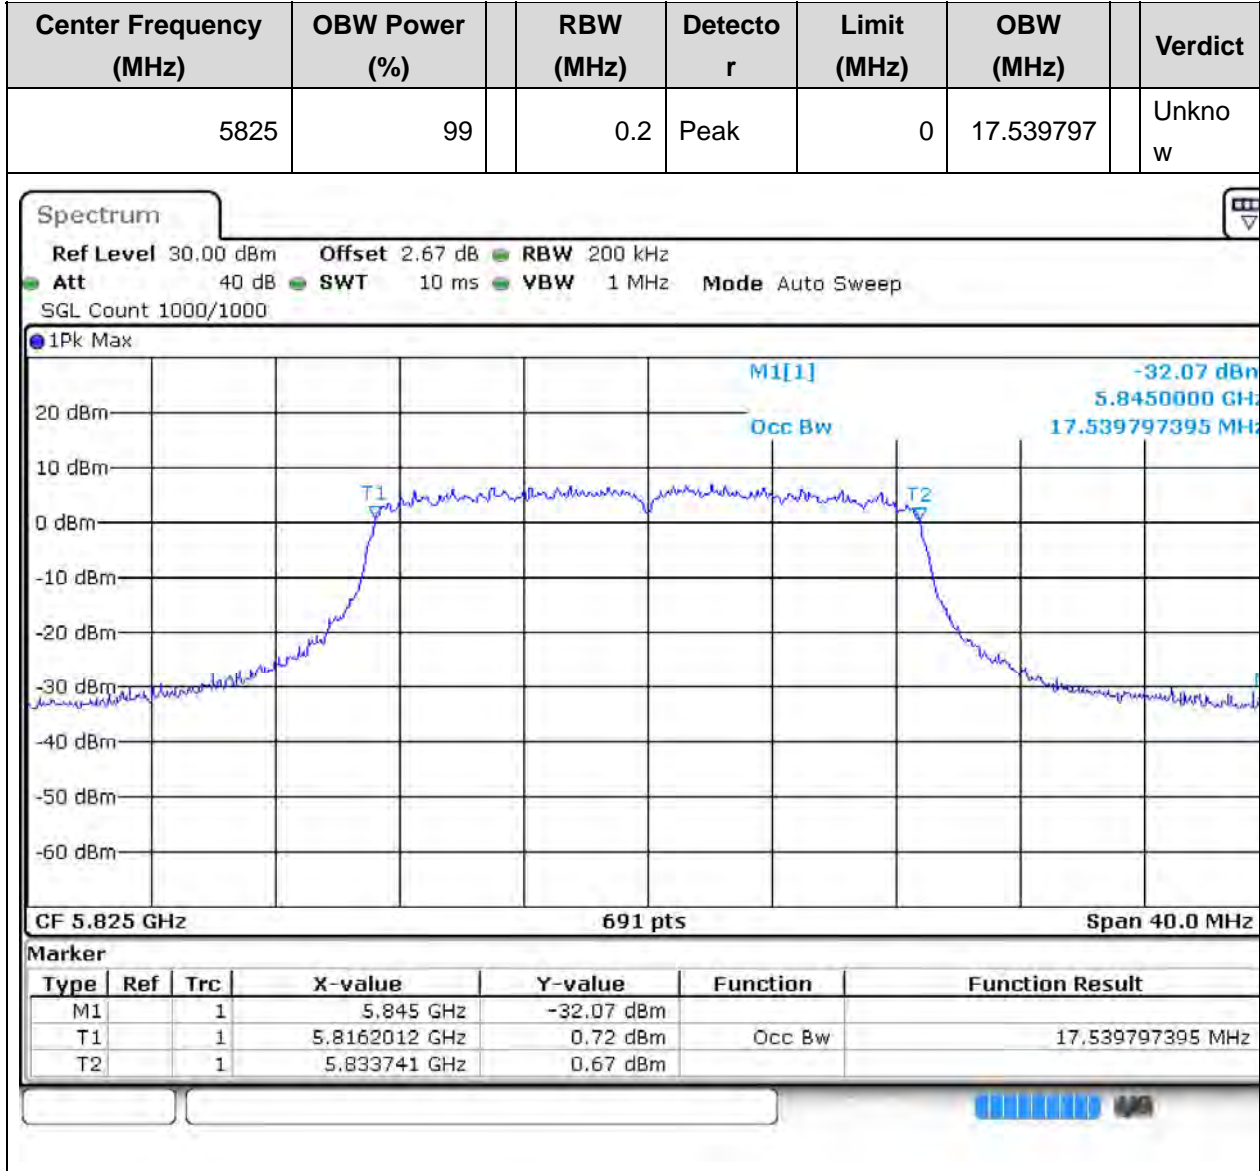

76. 802.11ac_20M_U-NII-3_H

76.1. A.2.2-99% Bandwidth(NTNV)