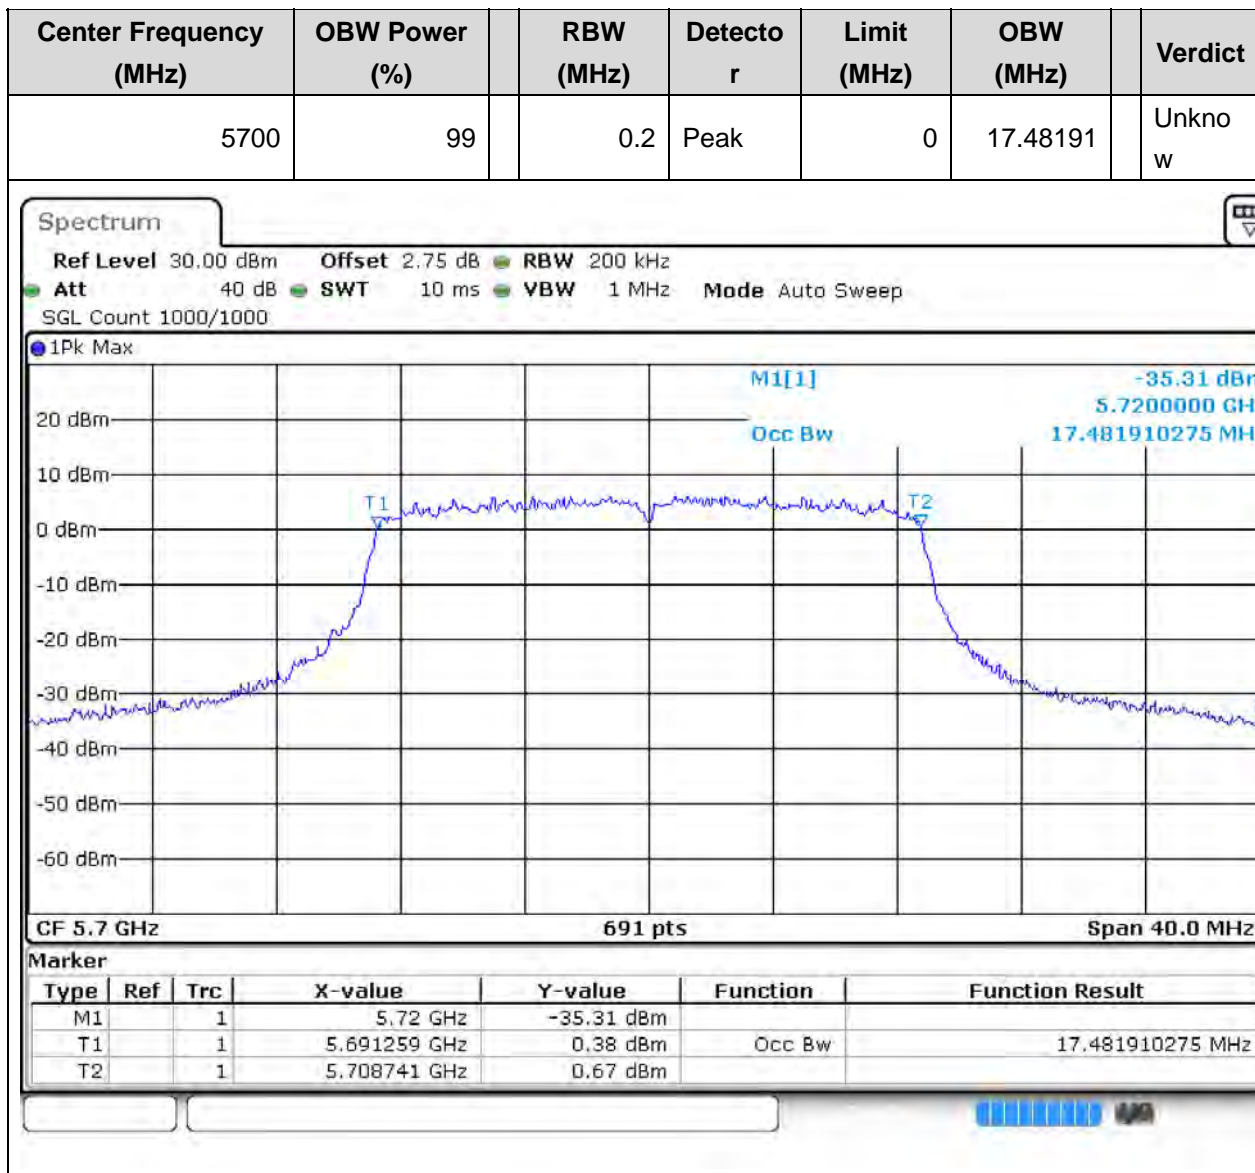

43. 802.11a_20M_U-NII-2C_H

43.1. A.2.2-99% Bandwidth(NTNV)

44. 802.11n_20M_U-NII-2C_L

44.1. A.2.2-99% Bandwidth(NTNV)

45. 802.11n_20M_U-NII-2C_M

45.1. A.2.2-99% Bandwidth(NTNV)

46. 802.11n_20M_U-NII-2C_H

46.1. A.2.2-99% Bandwidth(NTNV)