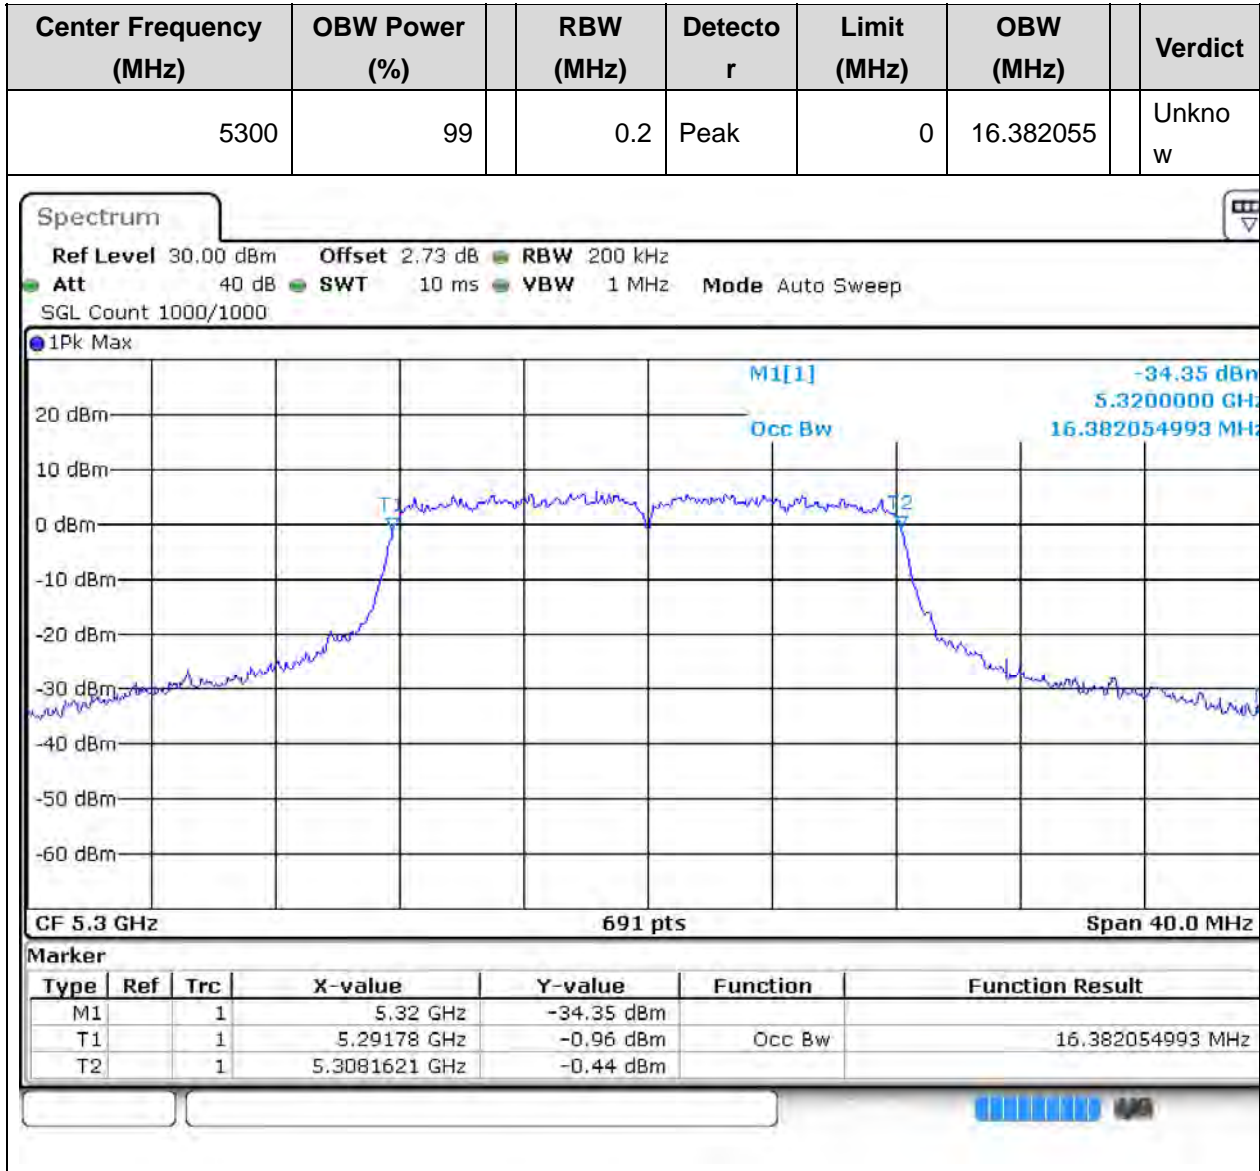

19. 802.11ax_40M_U-NII-3_H

19.1. A.2.2-99% Bandwidth(NTNV)

20. 802.11ax_80M_U-NII-3_M

20.1. A.2.2-99% Bandwidth(NTNV)

21. 802.11a_20M_U-NII-2A_L

21.1. A.2.2-99% Bandwidth(NTNV)

22. 802.11a_20M_U-NII-2A_M

22.1. A.2.2-99% Bandwidth(NTNV)