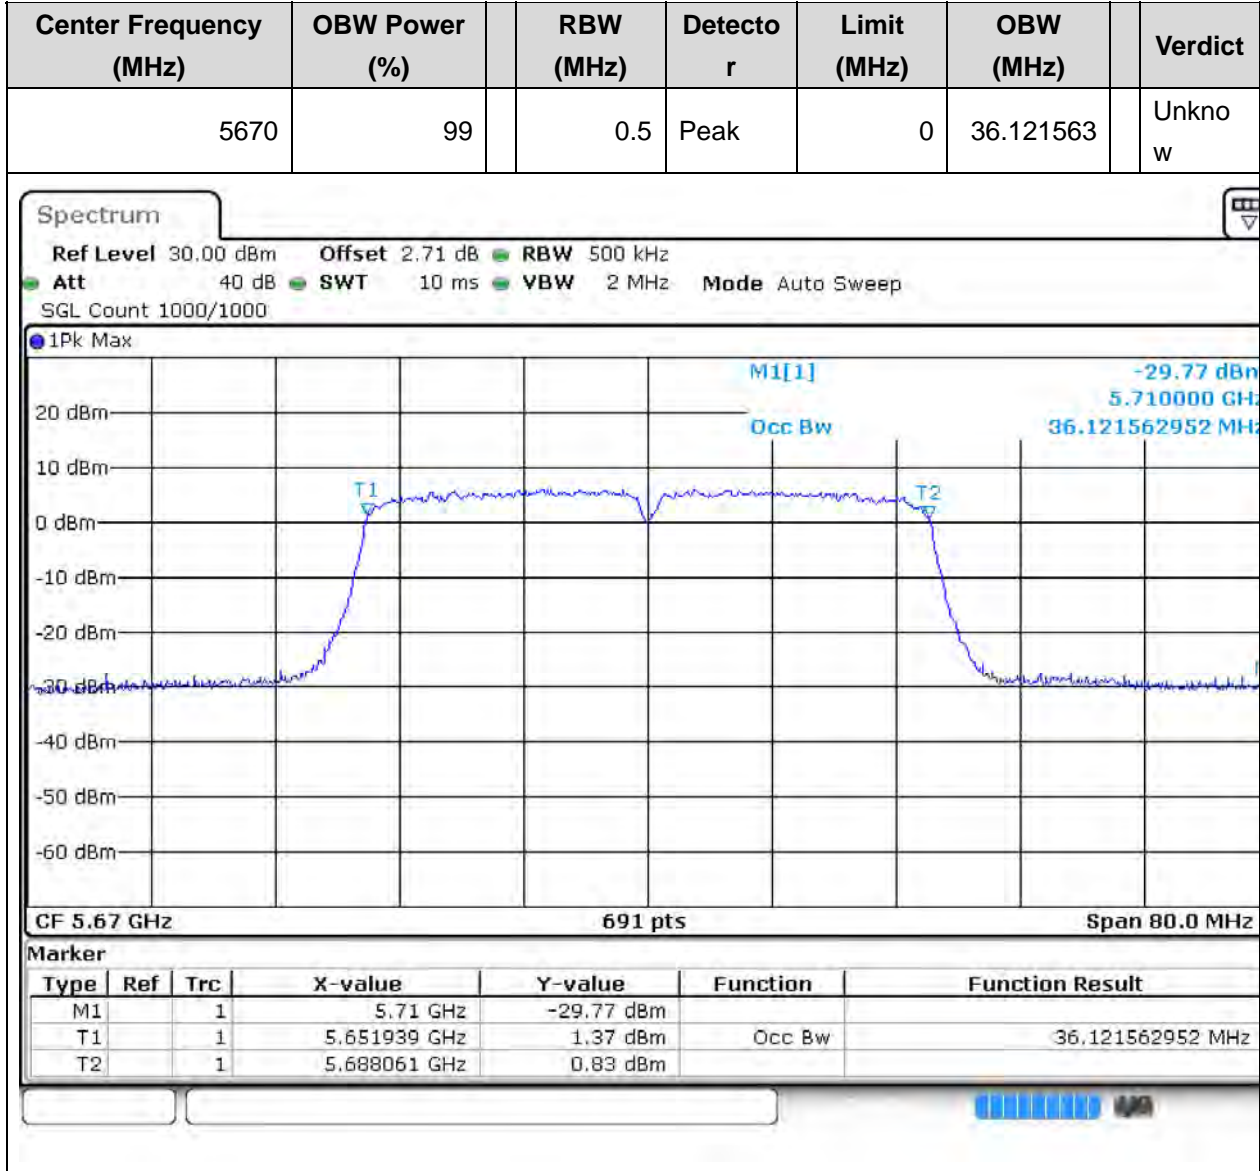

47. 802.11n_40M_U-NII-2C_L

47.1. A.2.2-99% Bandwidth(NTNV)

48. 802.11n_40M_U-NII-2C_M

48.1. A.2.2-99% Bandwidth(NTNV)

49. 802.11n_40M_U-NII-2C_H

49.1. A.2.2-99% Bandwidth(NTNV)

50. 802.11ac_20M_U-NII-2C_L

50.1. A.2.2-99% Bandwidth(NTNV)

51. 802.11ac_20M_U-NII-2C_M

51.1. A.2.2-99% Bandwidth(NTNV)

52. 802.11ac_20M_U-NII-2C_H

52.1. A.2.2-99% Bandwidth(NTNV)

53. 802.11ac_40M_U-NII-2C_L

53.1. A.2.2-99% Bandwidth(NTNV)

54. 802.11ac_40M_U-NII-2C_M