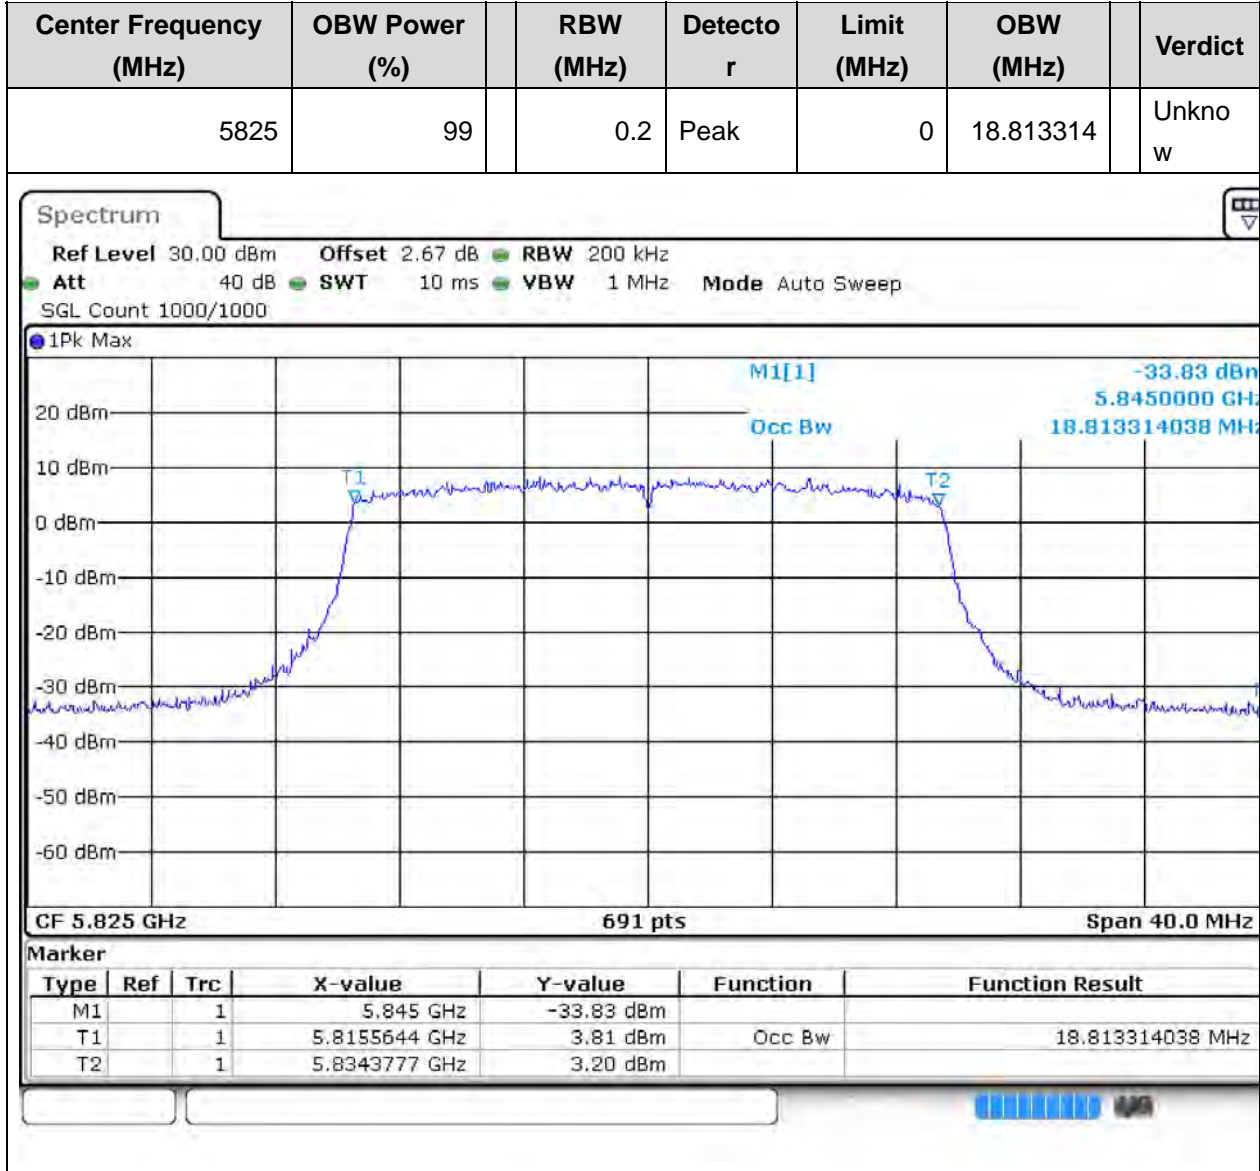

80. 802.11ax_20M_U-NII-3_L

80.1. A.2.2-99% Bandwidth(NTNV)

81. 802.11ax_20M_U-NII-3_M

81.1. A.2.2-99% Bandwidth(NTNV)

82. 802.11ax_20M_U-NII-3_H

82.1. A.2.2-99% Bandwidth(NTNV)

83. 802.11ax_40M_U-NII-3_L

83.1. A.2.2-99% Bandwidth(NTNV)