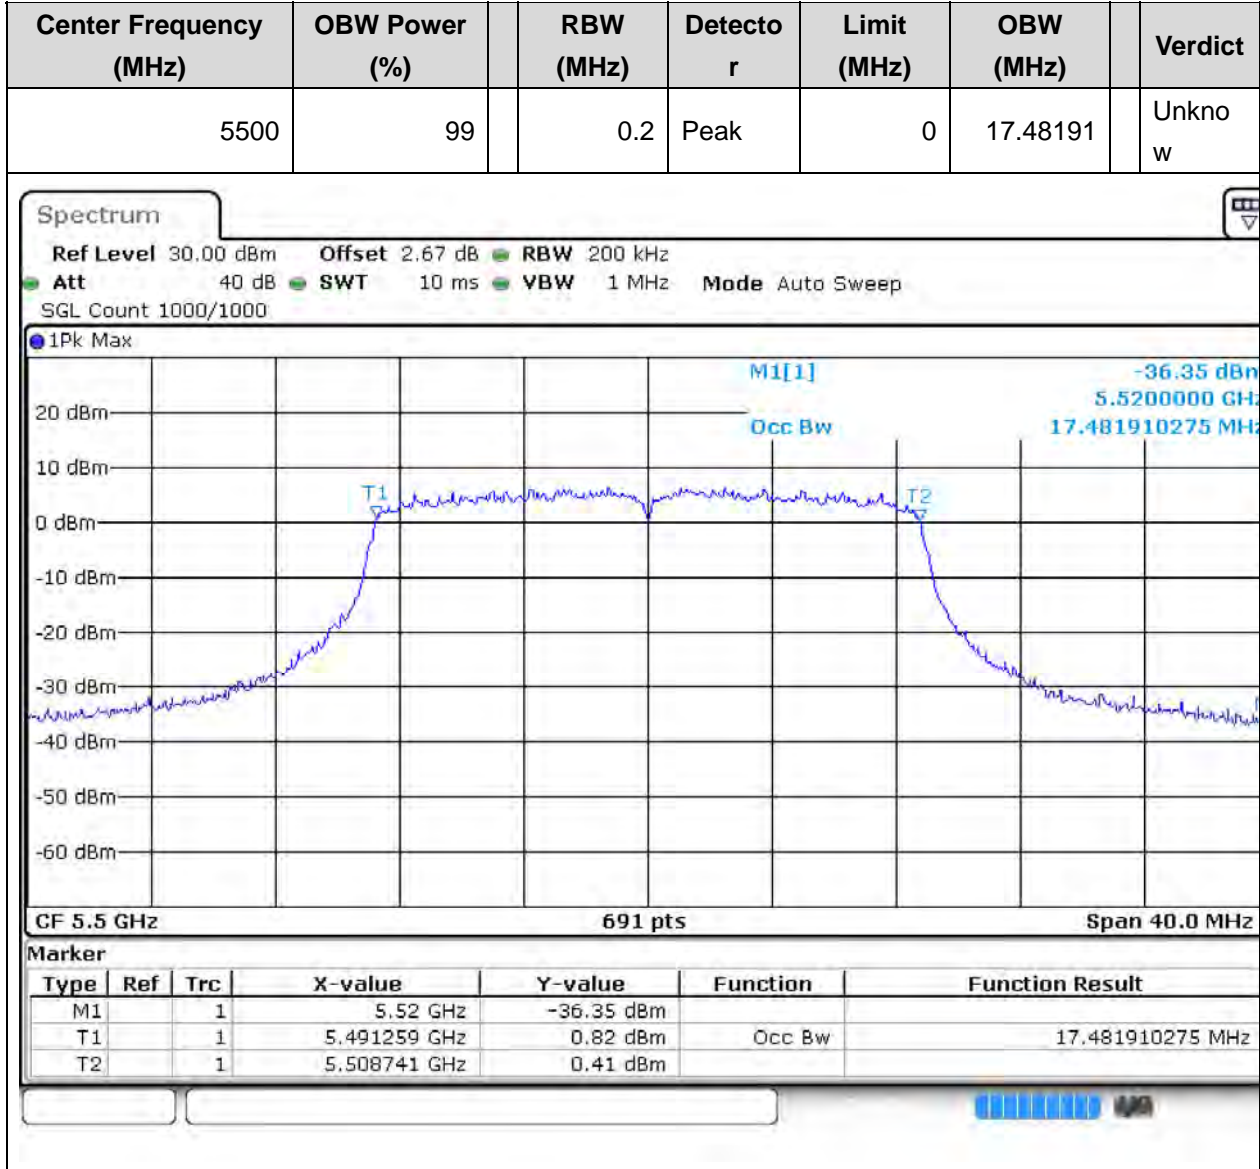

44. 802.11n_20M_U-NII-2C_L

44.1. A.2.2-99% Bandwidth(NTNV)