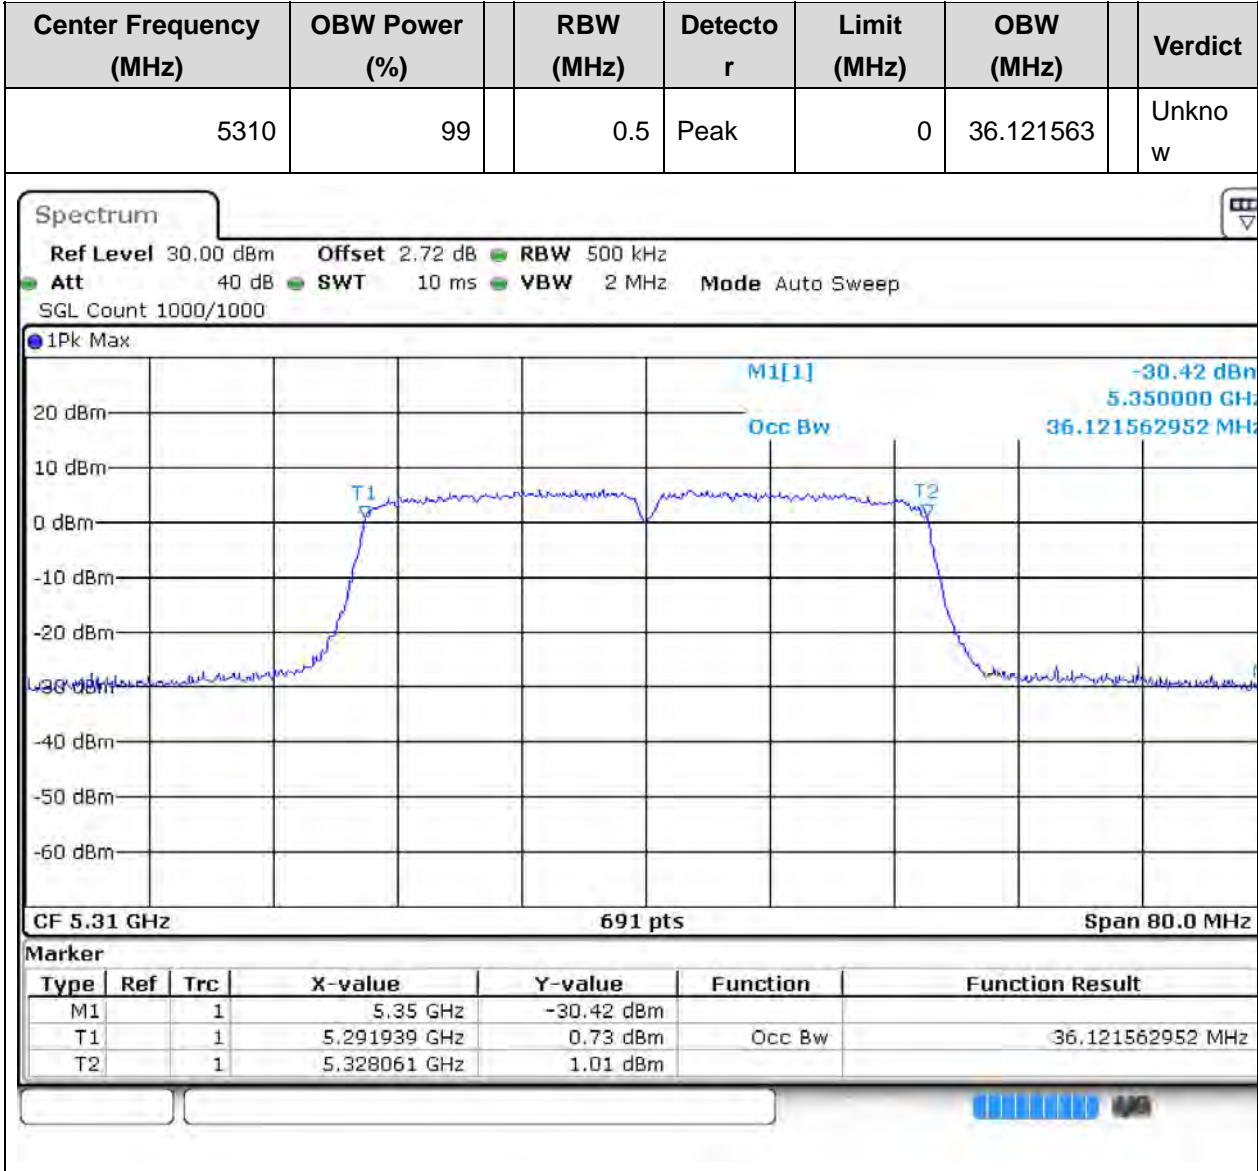

28. 802.11n_40M_U-NII-2A_H

28.1. A.2.2-99% Bandwidth(NTNV)