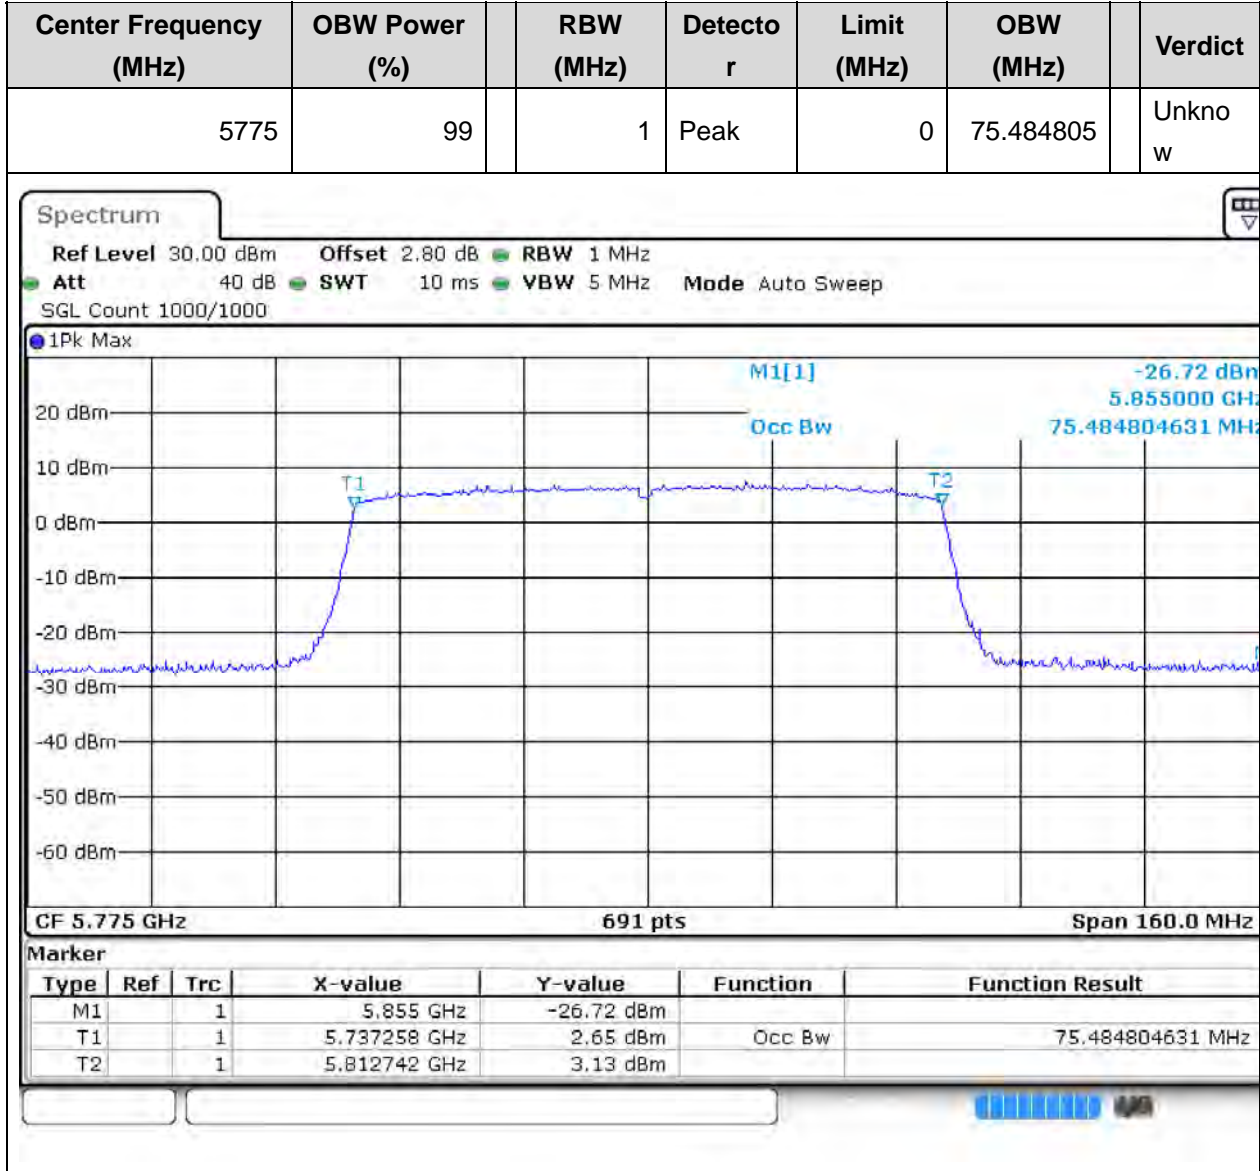

79. 802.11ac_80M_U-NII-3_M

79.1. A.2.2-99% Bandwidth(NTNV)