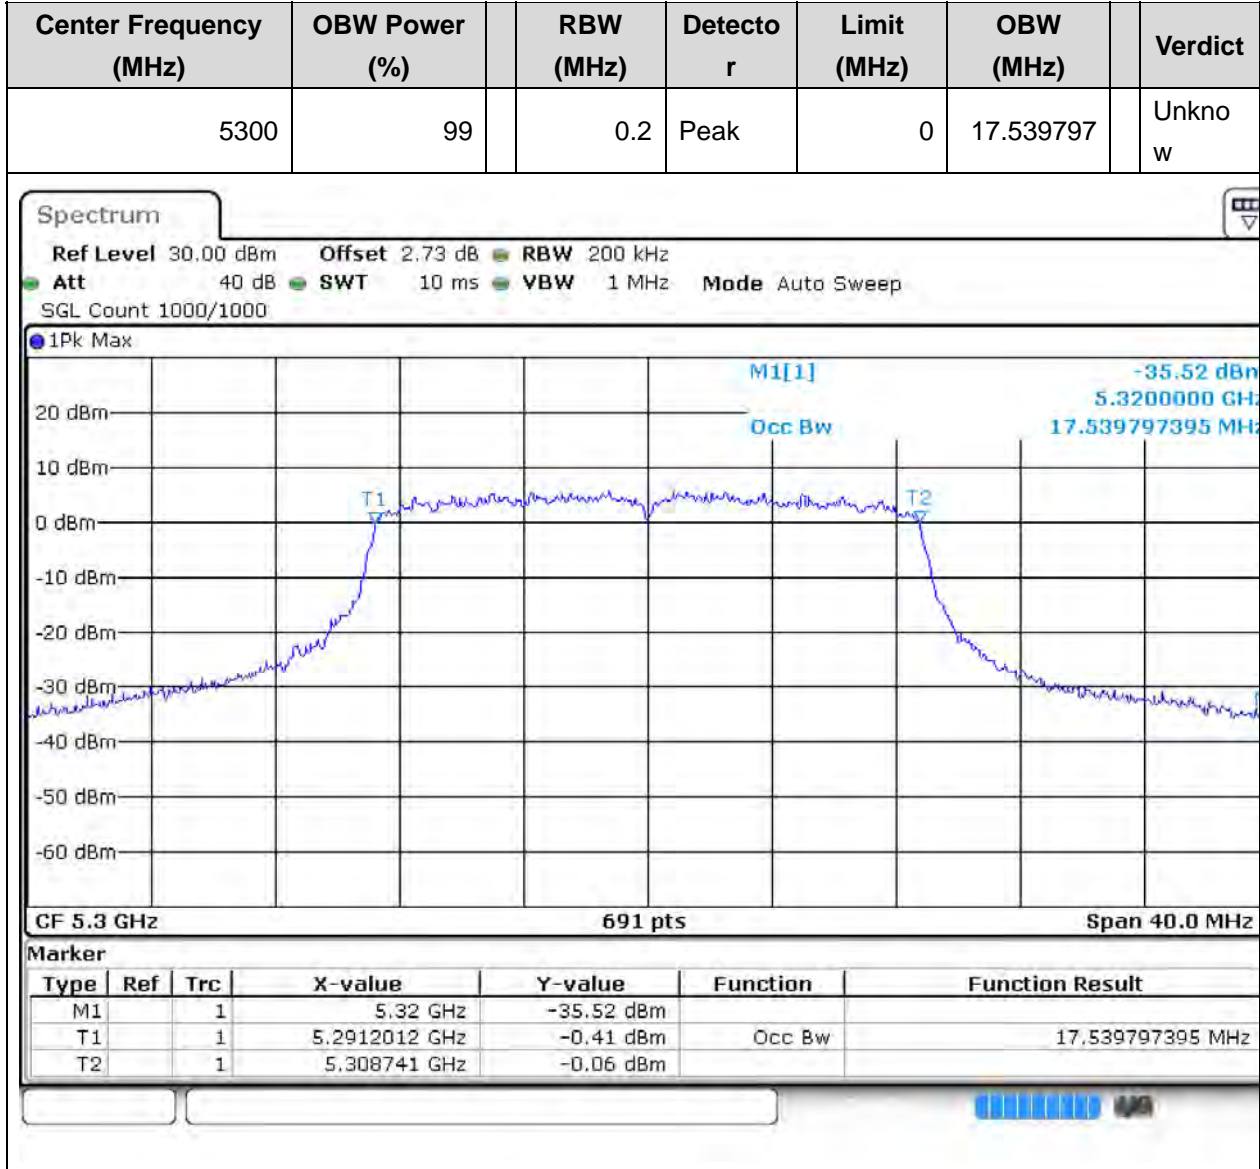

23. 802.11a_20M_U-NII-2A_H

23.1. A.2.2-99% Bandwidth(NTNV)

24. 802.11n_20M_U-NII-2A_L

24.1. A.2.2-99% Bandwidth(NTNV)

25. 802.11n_20M_U-NII-2A_M

25.1. A.2.2-99% Bandwidth(NTNV)

26. 802.11n_20M_U-NII-2A_H

26.1. A.2.2-99% Bandwidth(NTNV)