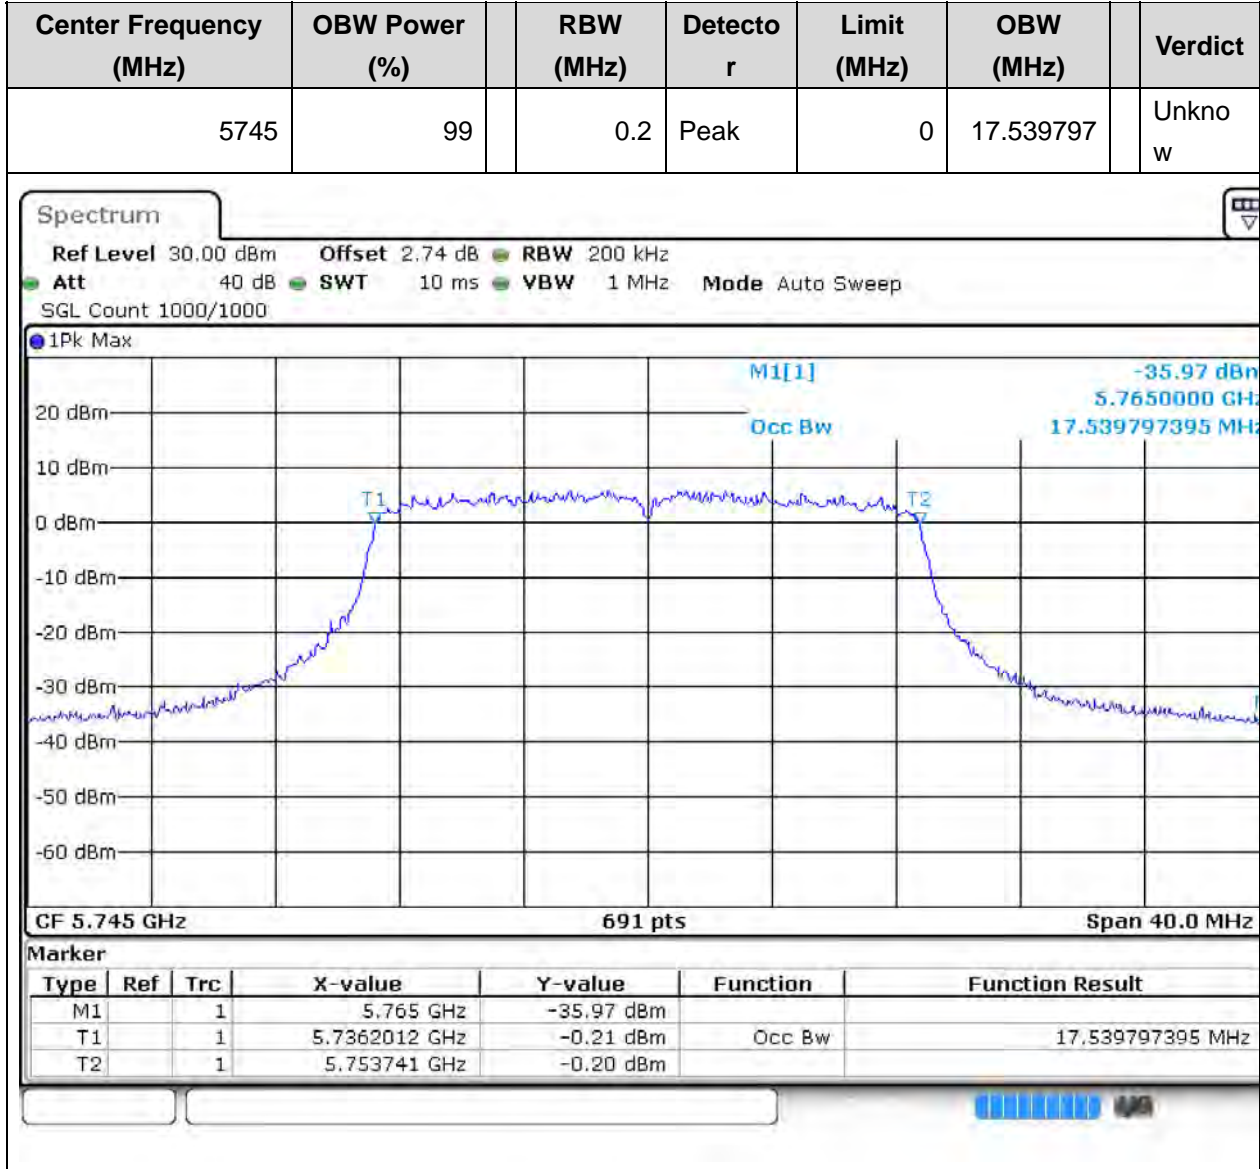

67. 802.11a_20M_U-NII-3_M

67.1. A.2.2-99% Bandwidth(NTNV)

68. 802.11a_20M_U-NII-3_H

68.1. A.2.2-99% Bandwidth(NTNV)

69. 802.11n_20M_U-NII-3_L

69.1. A.2.2-99% Bandwidth(NTNV)

70. 802.11n_20M_U-NII-3_M

70.1. A.2.2-99% Bandwidth(NTNV)