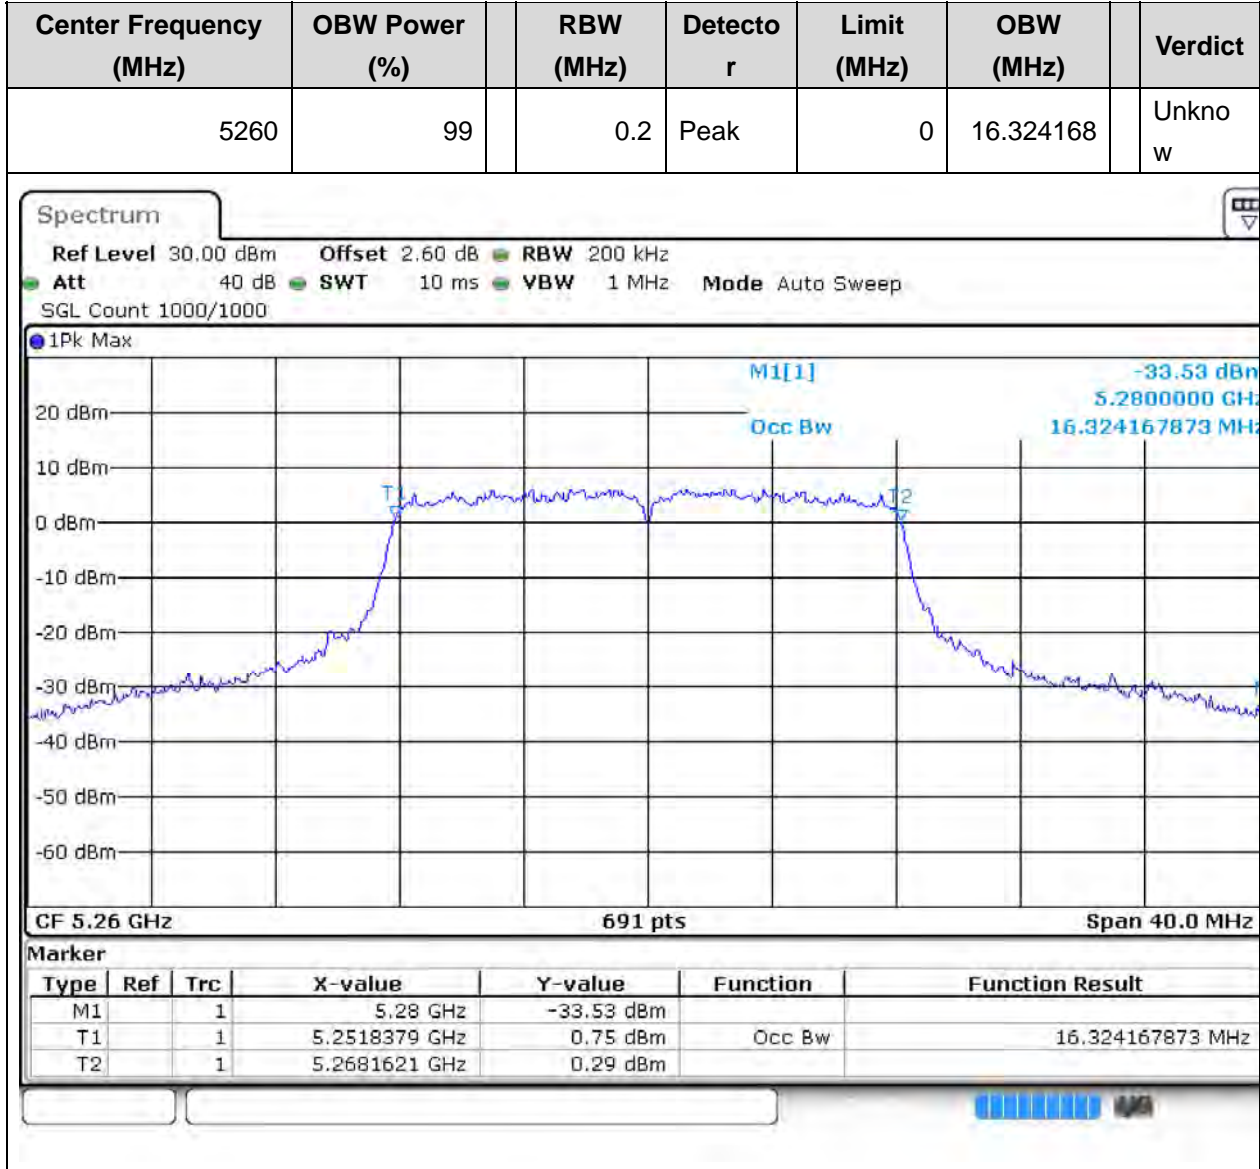

19. 802.11ax_40M_U-NII-3_H

19.1. A.2.2-99% Bandwidth(NTNV)

20. 802.11ax_80M_U-NII-3_M

20.1. A.2.2-99% Bandwidth(NTNV)

21. 802.11a_20M_U-NII-2A_L

21.1. A.2.2-99% Bandwidth(NTNV)

22. 802.11a_20M_U-NII-2A_M

22.1. A.2.2-99% Bandwidth(NTNV)