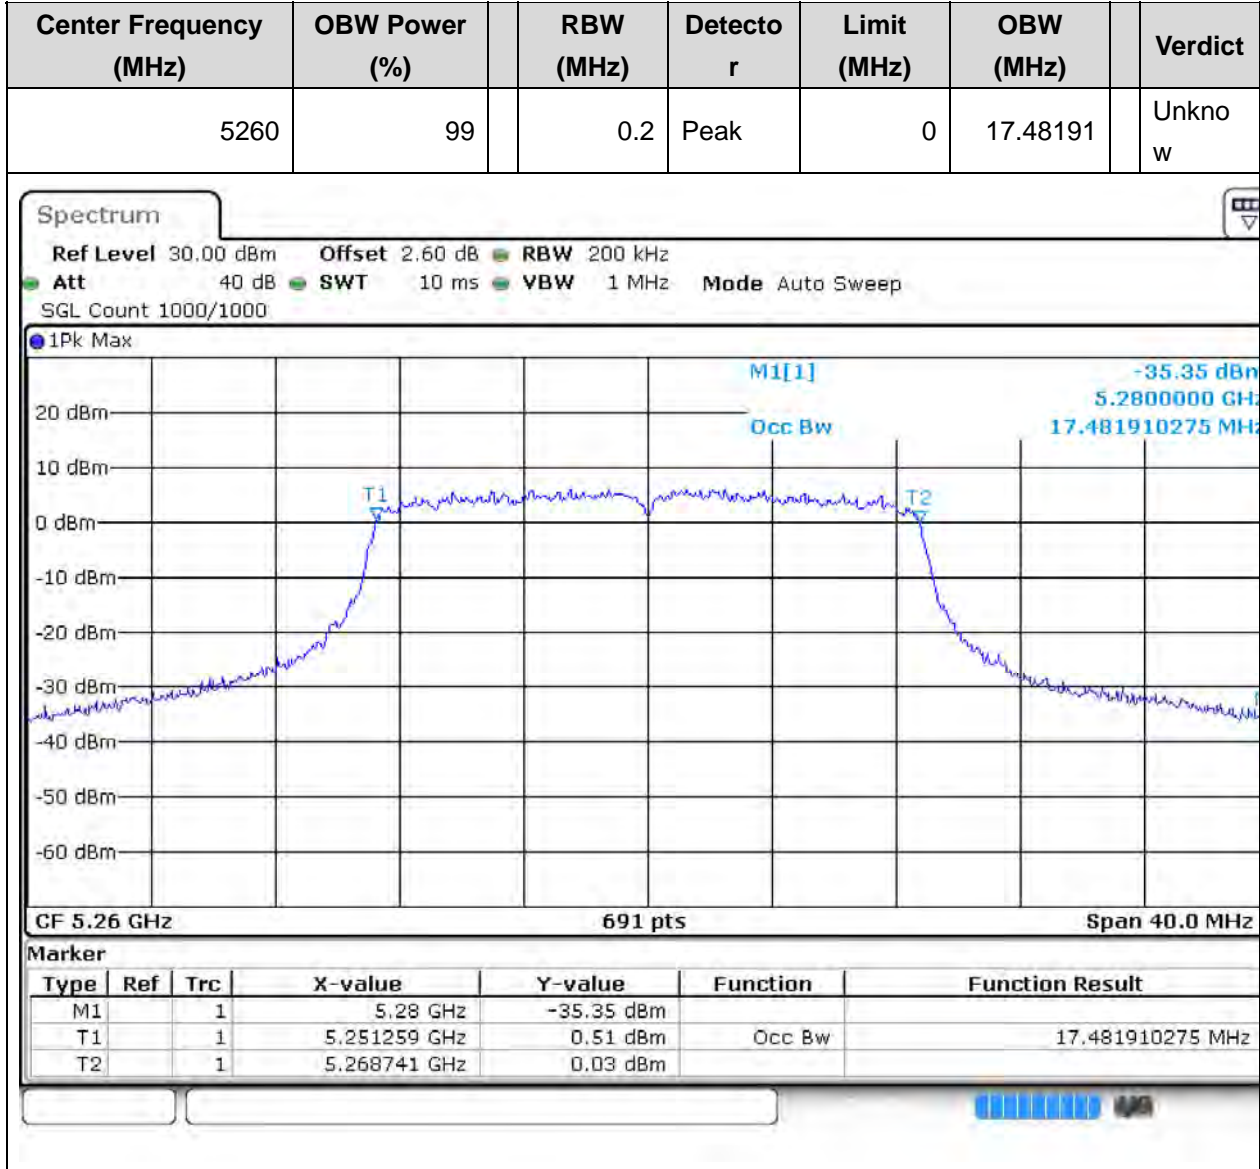

27. 802.11n_40M_U-NII-2A_L

27.1. A.2.2-99% Bandwidth(NTNV)

28. 802.11n_40M_U-NII-2A_H

28.1. A.2.2-99% Bandwidth(NTNV)

29. 802.11ac_20M_U-NII-2A_L

29.1. A.2.2-99% Bandwidth(NTNV)

30. 802.11ac_20M_U-NII-2A_M

30.1. A.2.2-99% Bandwidth(NTNV)