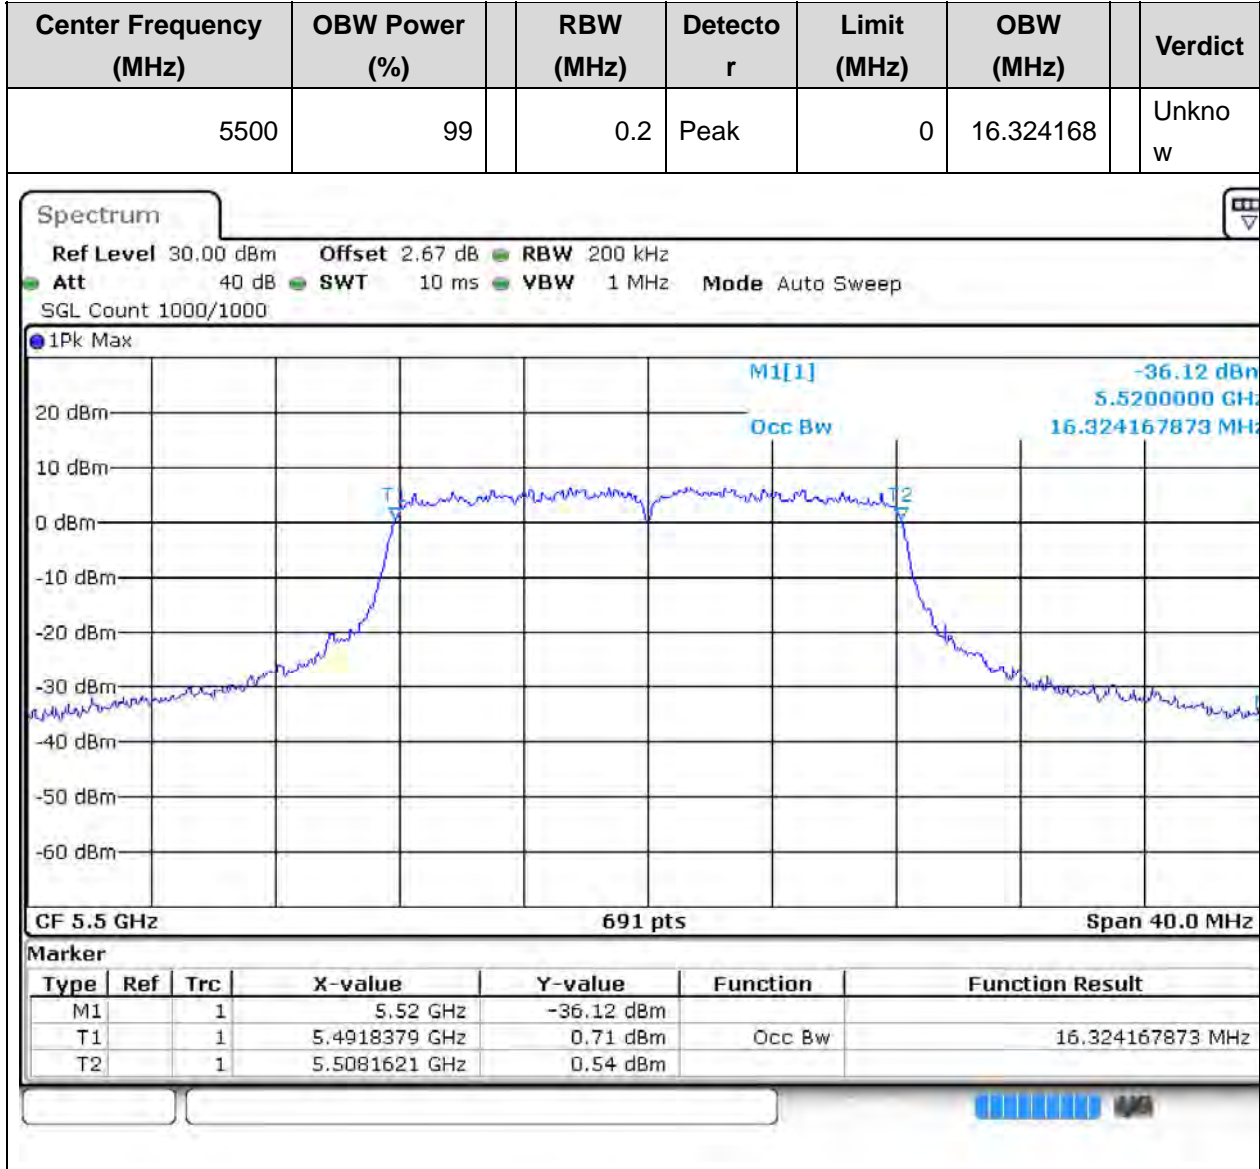

39. 802.11ax_40M_U-NII-2A_H

39.1. A.2.2-99% Bandwidth(NTNV)

40. 802.11ax_80M_U-NII-2A_M

40.1. A.2.2-99% Bandwidth(NTNV)

41. 802.11a_20M_U-NII-2C_L

41.1. A.2.2-99% Bandwidth(NTNV)

42. 802.11a_20M_U-NII-2C_M

42.1. A.2.2-99% Bandwidth(NTNV)