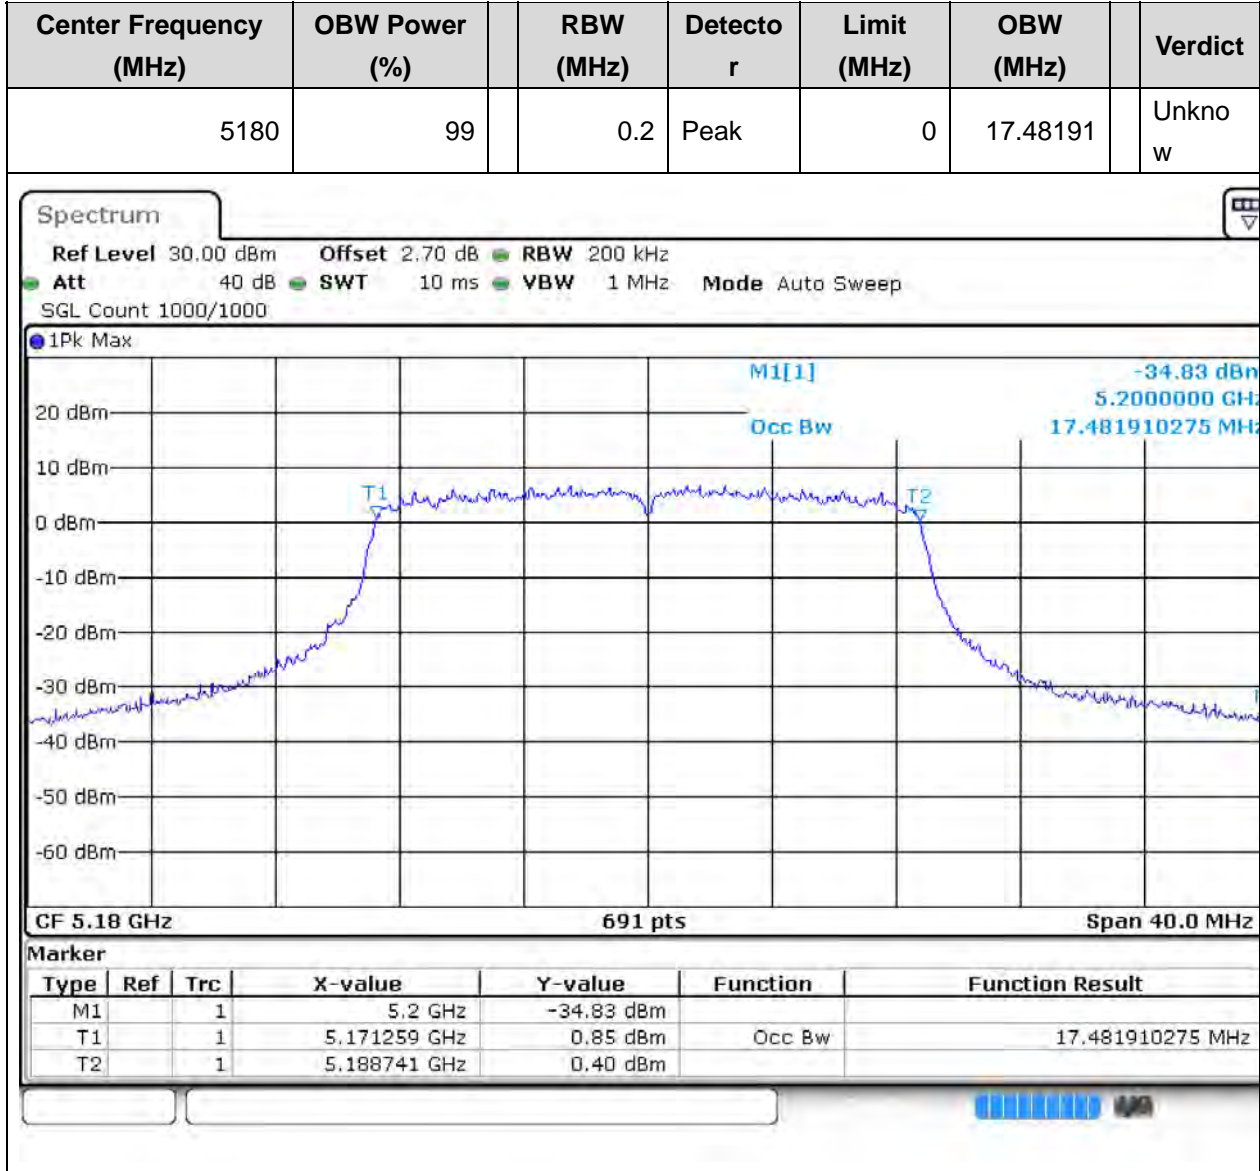

6. 802.11n_20M_U-NII-3_H

6.1. A.2.2-99% Bandwidth(NTNV)

7. 802.11n_40M_U-NII-3_L

7.2. A.2.2-99% Bandwidth(NTNV)

8. 802.11n_40M_U-NII-3_H

8.1. A.2.2-99% Bandwidth(NTNV)

9. 802.11ac_20M_U-NII-3_L

9.1. A.2.2-99% Bandwidth(NTNV)