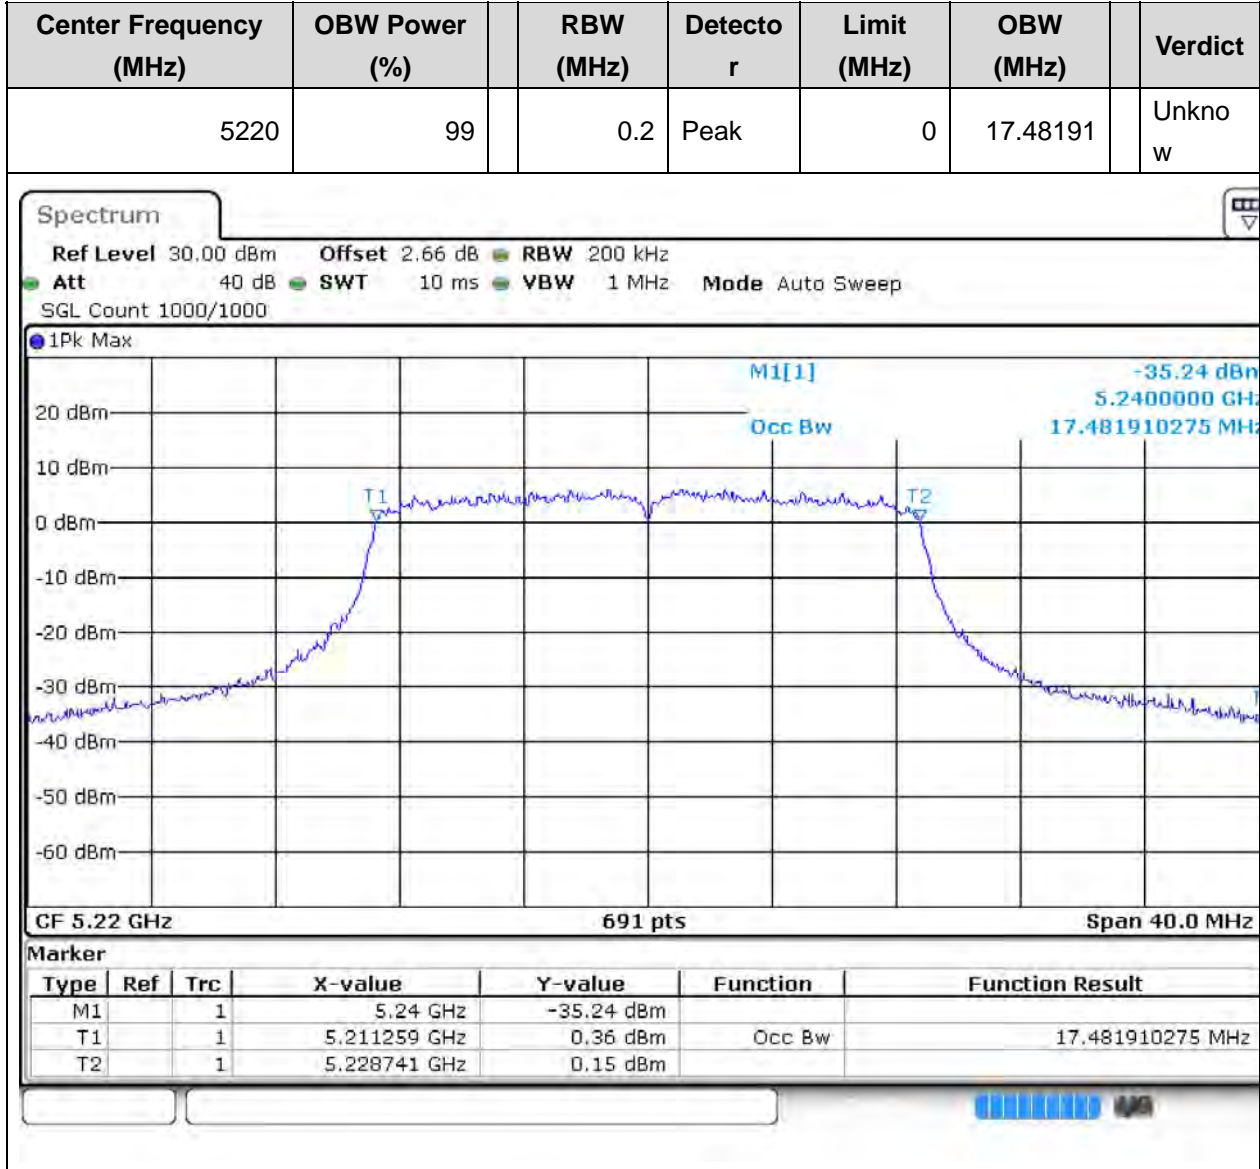

2. 802.11a_20M_U-NII-3_M

2.1. A.2.2-99% Bandwidth(NTNV)

3. 802.11a_20M_U-NII-3_H

3.1. A.2.2-99% Bandwidth(NTNV)

4. 802.11n_20M_U-NII-3_L

4.1. A.2.2-99% Bandwidth(NTNV)

5. 802.11n_20M_U-NII-3_M

5.1. A.2.2-99% Bandwidth(NTNV)