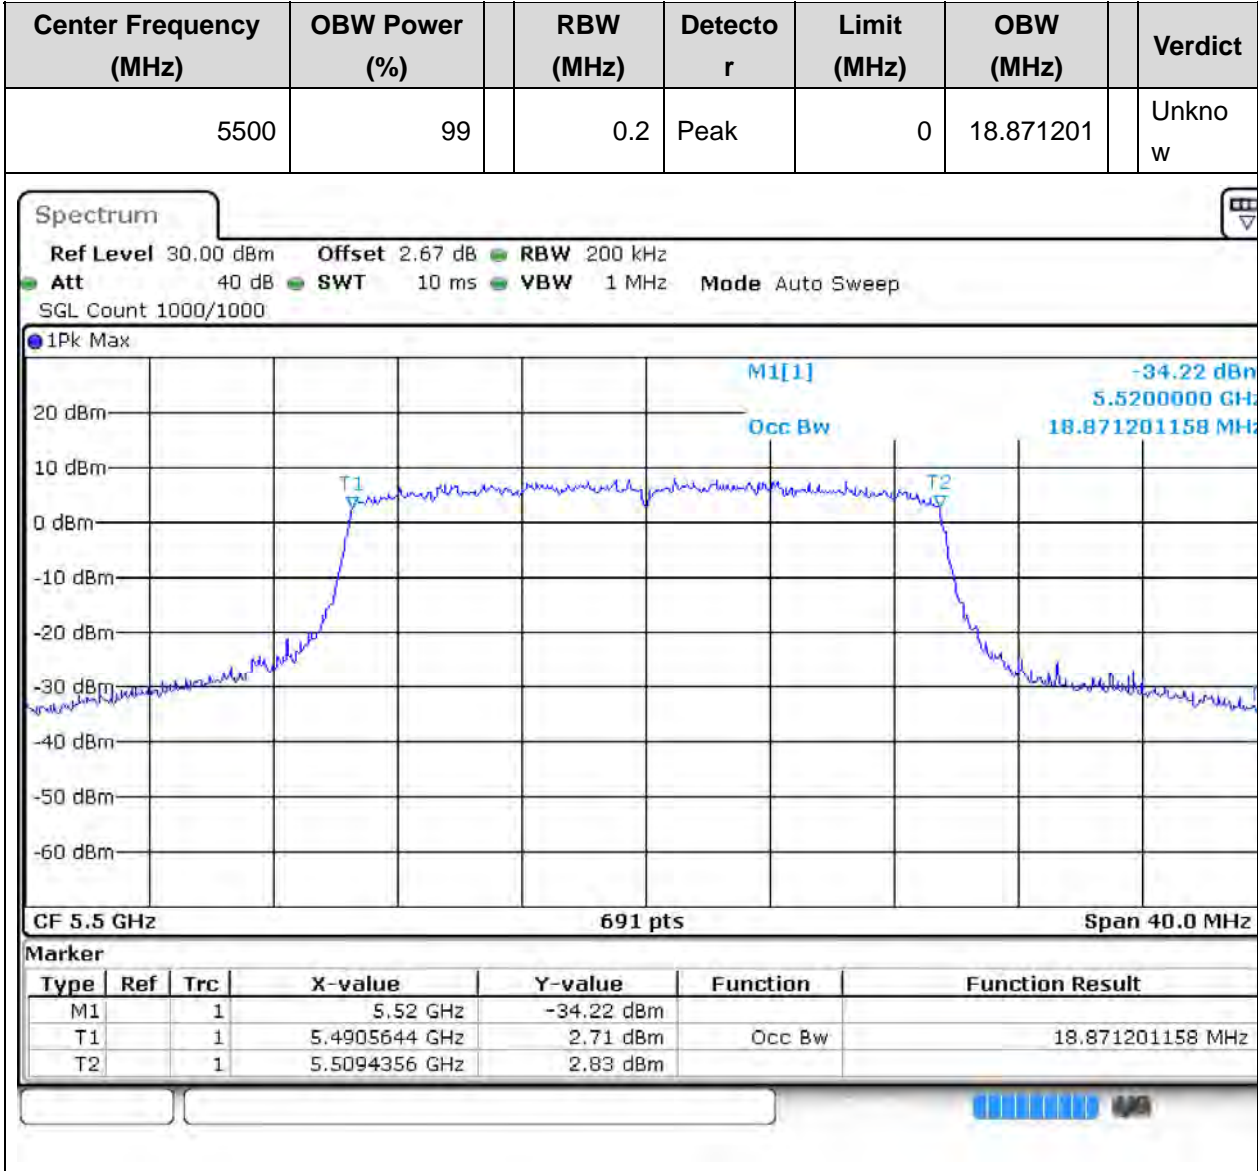

54.1. A.2.2-99% Bandwidth(NTNV)

55. 802.11ac_40M_U-NII-2C_H

55.1. A.2.2-99% Bandwidth(NTNV)

56. 802.11ac_80M_U-NII-2C_L

56.1. A.2.2-99% Bandwidth(NTNV)

57. 802.11ac_80M_U-NII-2C_M

57.1. A.2.2-99% Bandwidth(NTNV)

58. 802.11ax_20M_U-NII-2C_L

58.1. A.2.2-99% Bandwidth(NTNV)

59. 802.11ax_20M_U-NII-2C_M

59.1. A.2.2-99% Bandwidth(NTNV)

60. 802.11ax_20M_U-NII-2C_H

60.1. A.2.2-99% Bandwidth(NTNV)

61. 802.11ax_40M_U-NII-2C_L