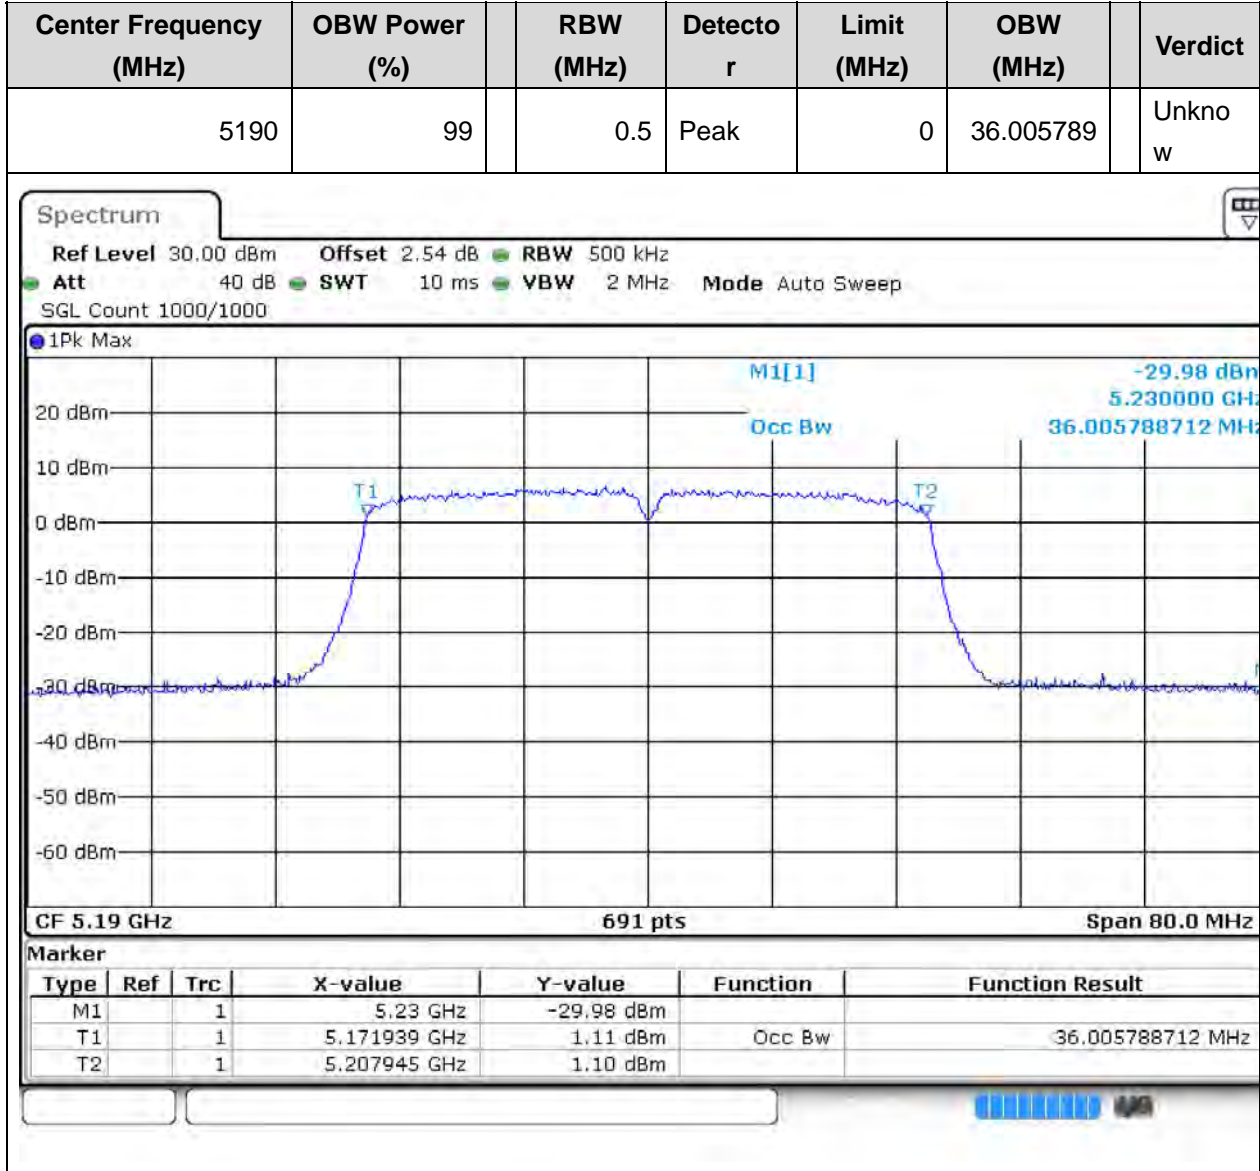

7. 802.11n_40M_U-NII-3_L

7.2. A.2.2-99% Bandwidth(NTNV)