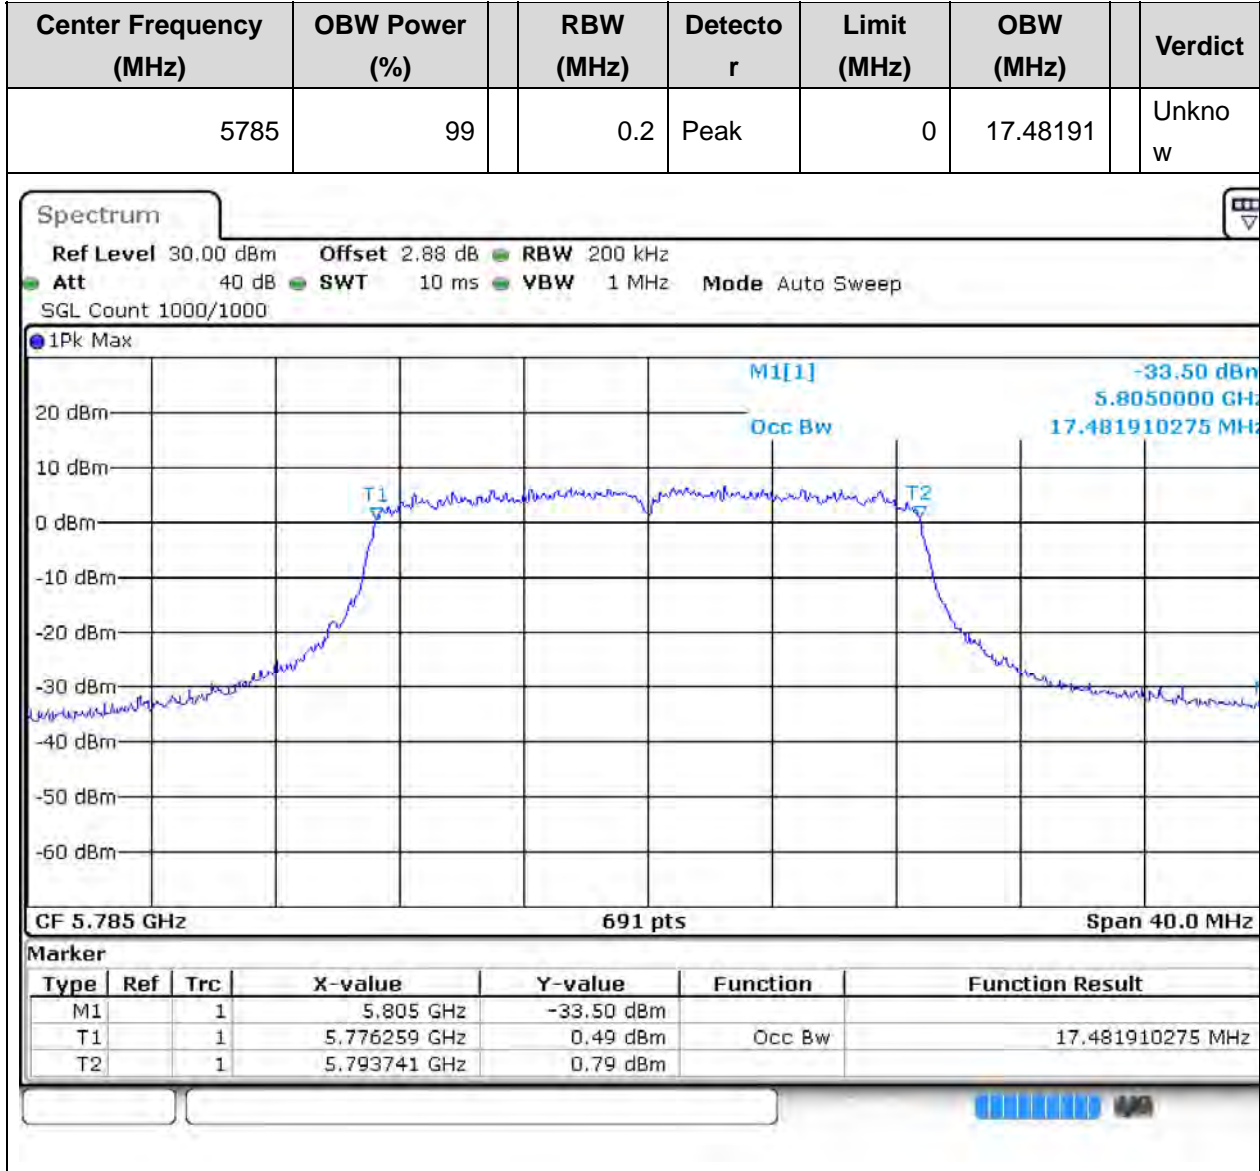

75. 802.11ac_20M_U-NII-3_M

75.1. A.2.2-99% Bandwidth(NTNV)