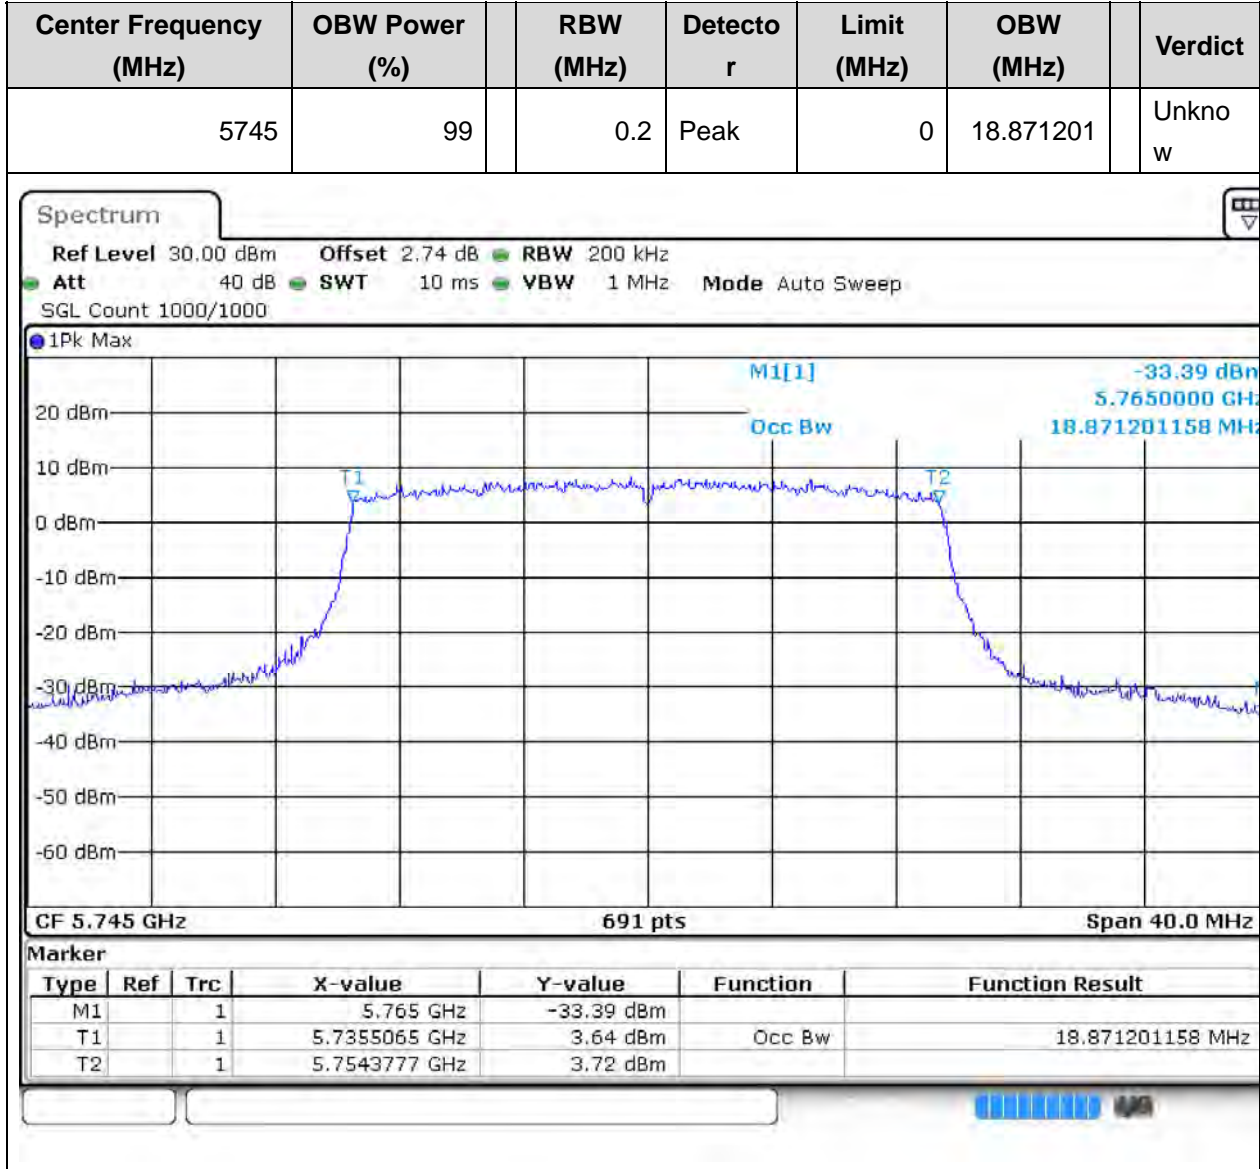

80. 802.11ax_20M_U-NII-3_L

80.1. A.2.2-99% Bandwidth(NTNV)