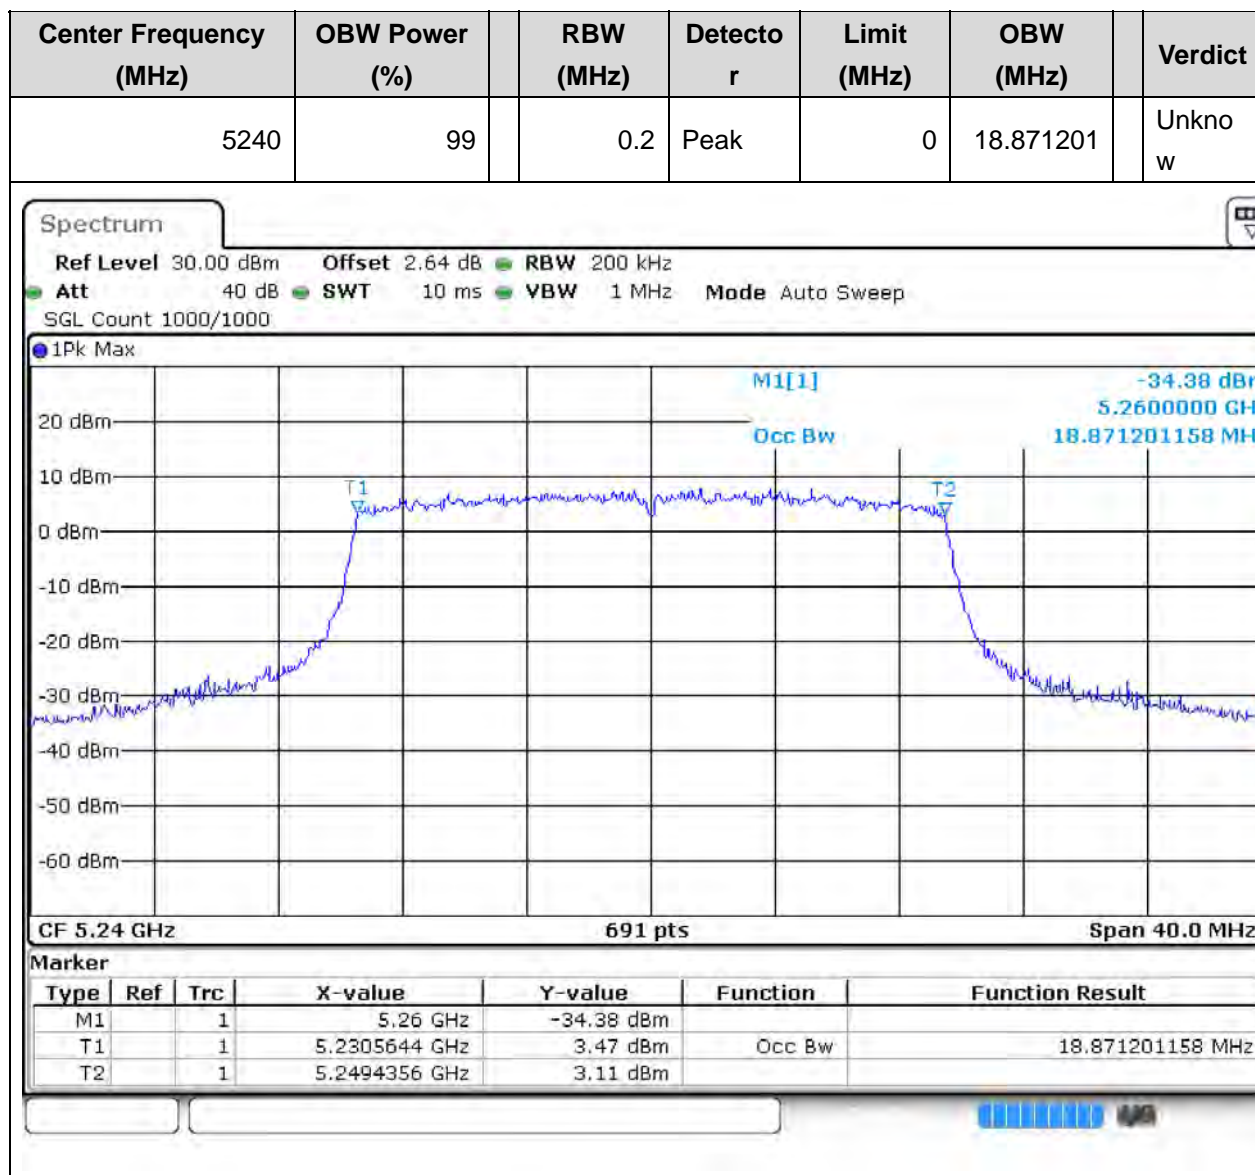

15.1. A.2.2-99% Bandwidth(NTNV)

16. 802.11ax_20M_U-NII-3_M

16.1. A.2.2-99% Bandwidth(NTNV)

17. 802.11ax_20M_U-NII-3_H

17.1. A.2.2-99% Bandwidth(NTNV)

18. 802.11ax_40M_U-NII-3_L

18.1. A.2.2-99% Bandwidth(NTNV)