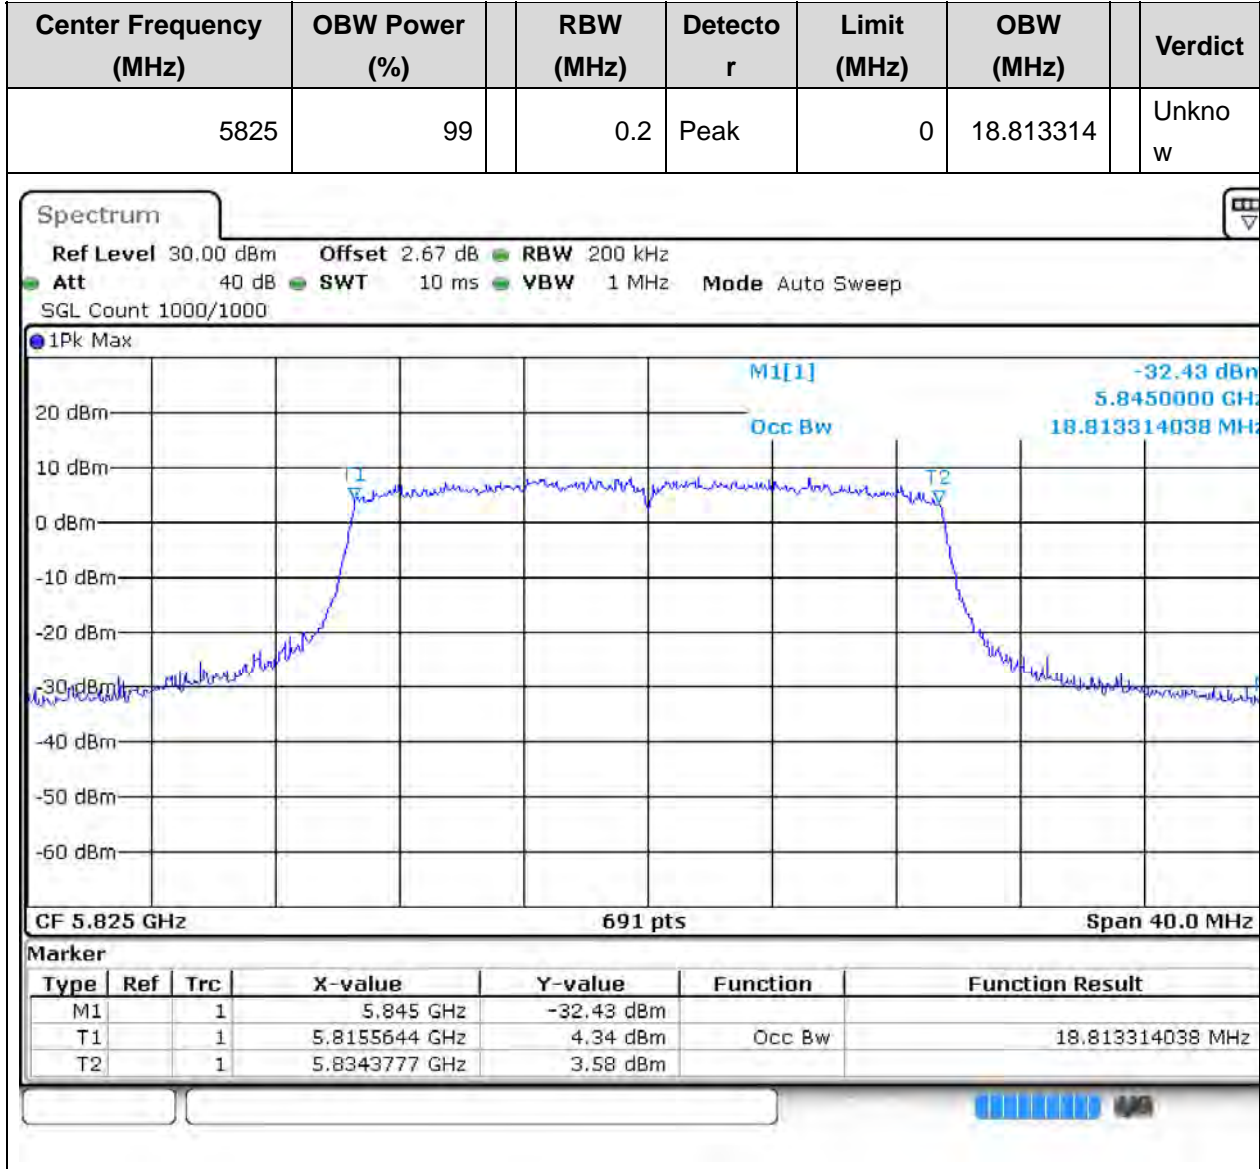

79. 802.11ac_80M_U-NII-3_M

79.1. A.2.2-99% Bandwidth(NTNV)

80. 802.11ax_20M_U-NII-3_L

80.1. A.2.2-99% Bandwidth(NTNV)

81. 802.11ax_20M_U-NII-3_M

81.1. A.2.2-99% Bandwidth(NTNV)

82. 802.11ax_20M_U-NII-3_H

82.1. A.2.2-99% Bandwidth(NTNV)