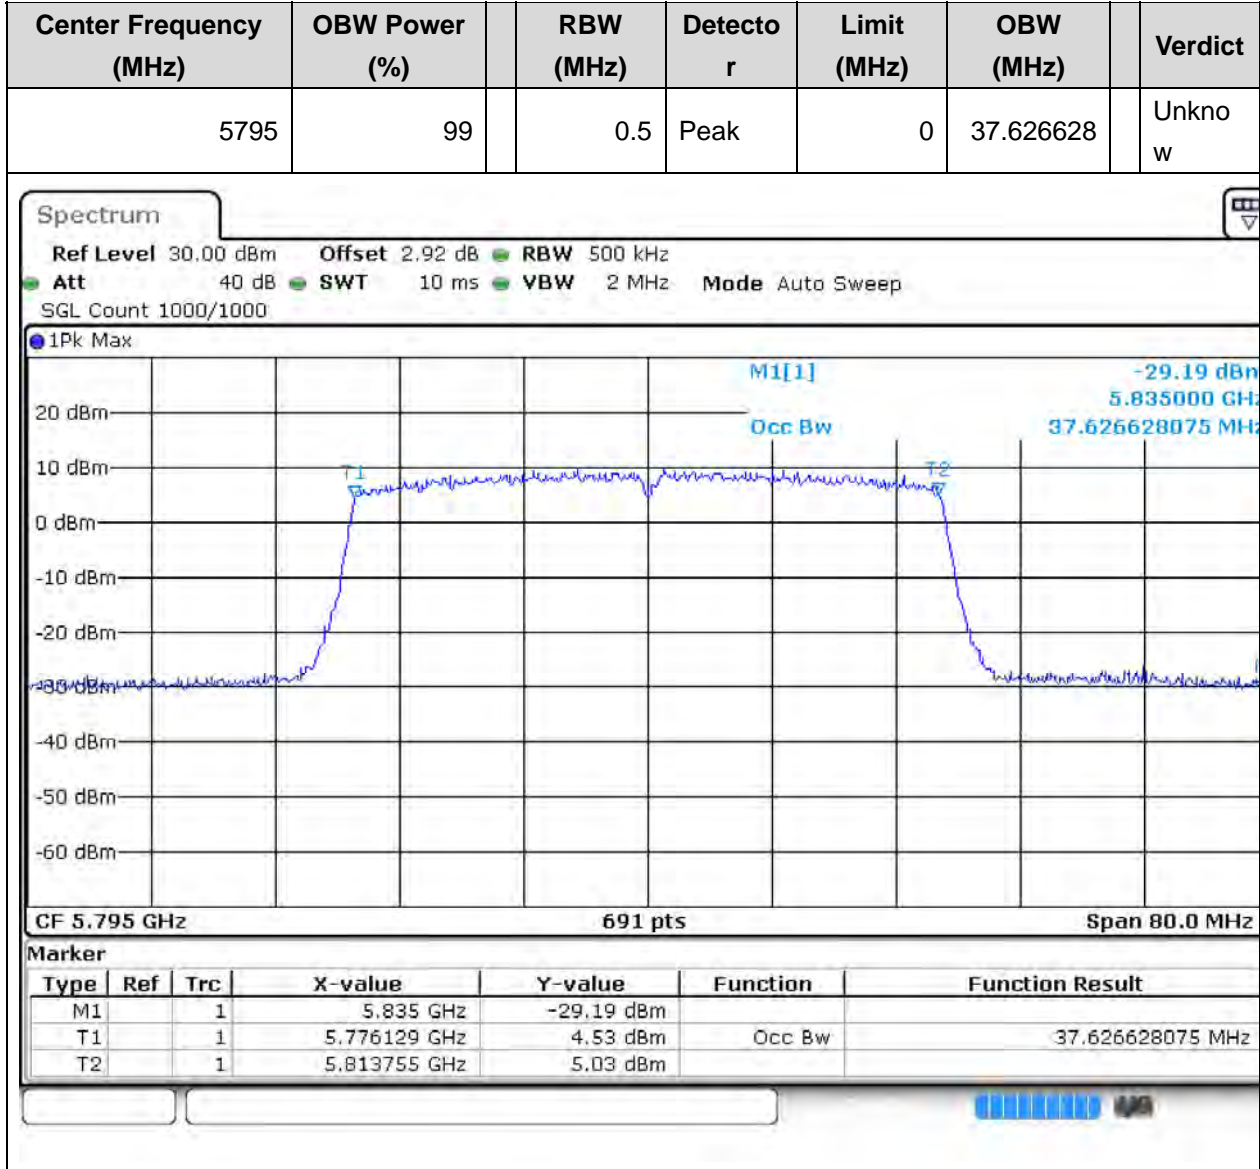

84. 802.11ax_40M_U-NII-3_H

84.1. A.2.2-99% Bandwidth(NTNV)