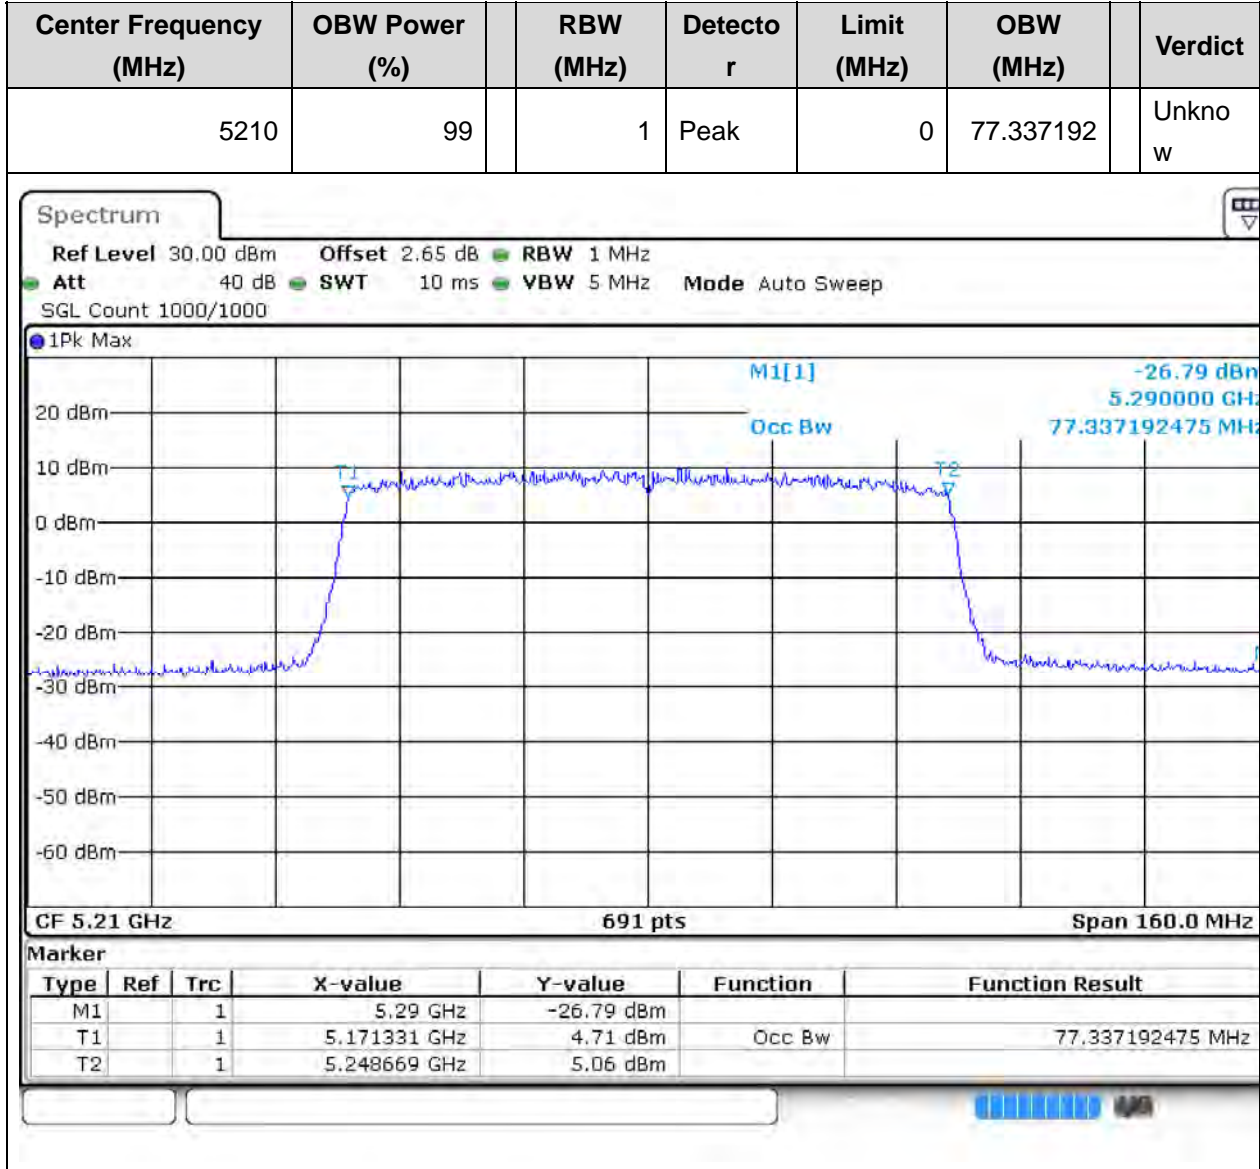

20. 802.11ax_80M_U-NII-3_M

20.1. A.2.2-99% Bandwidth(NTNV)