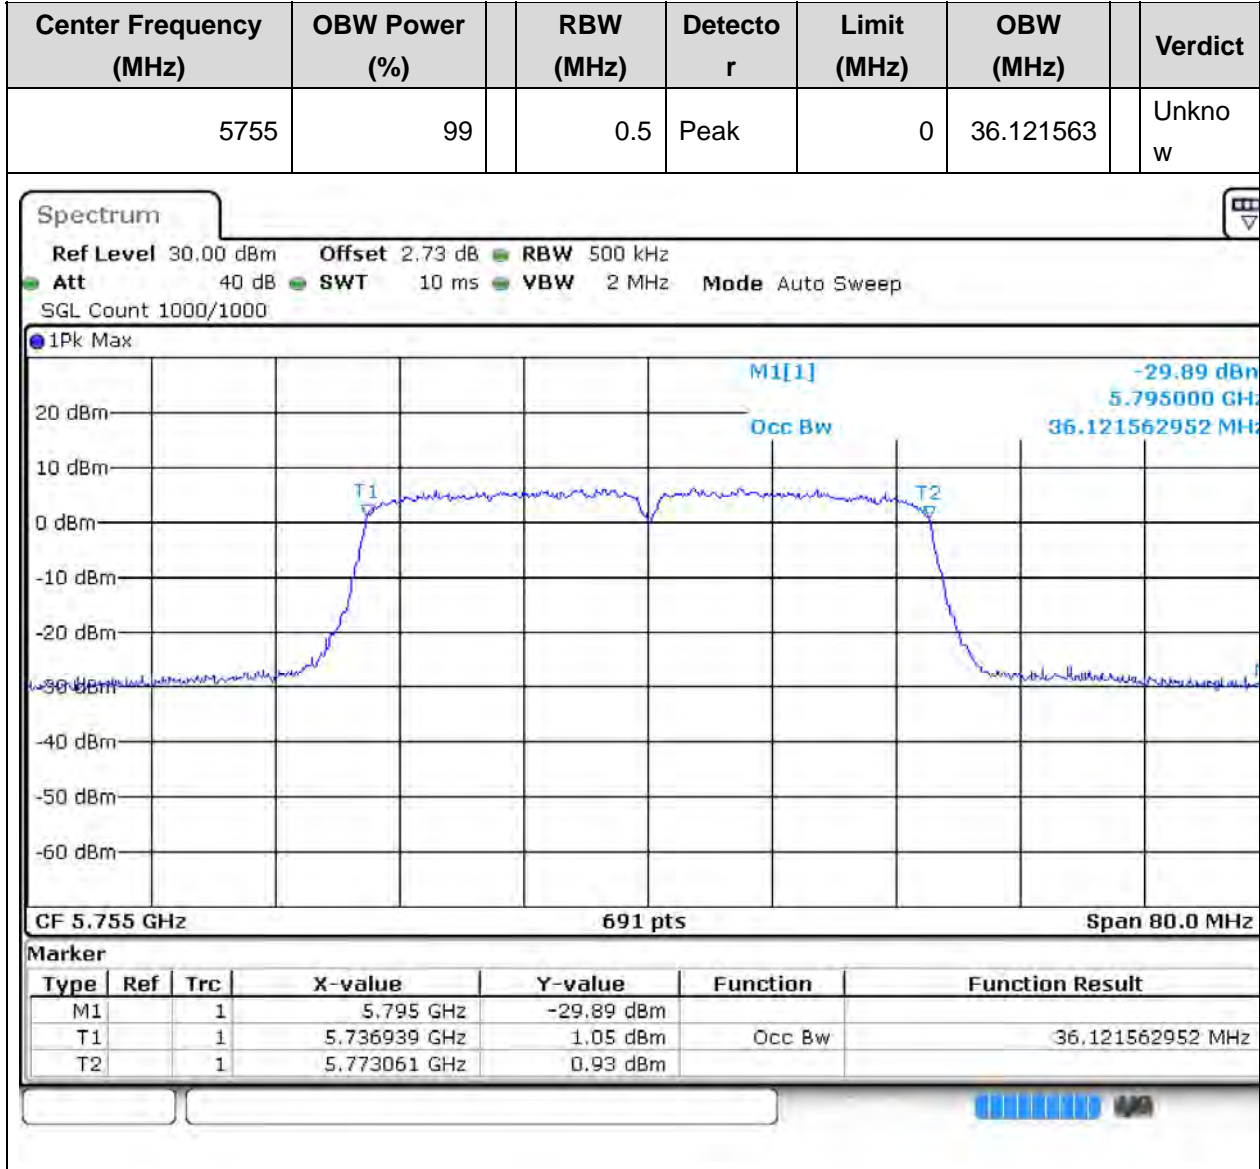

75. 802.11ac_20M_U-NII-3_M

75.1. A.2.2-99% Bandwidth(NTNV)

76. 802.11ac_20M_U-NII-3_H

76.1. A.2.2-99% Bandwidth(NTNV)

77. 802.11ac_40M_U-NII-3_L

77.1. A.2.2-99% Bandwidth(NTNV)

78. 802.11ac_40M_U-NII-3_H

78.1. A.2.2-99% Bandwidth(NTNV)