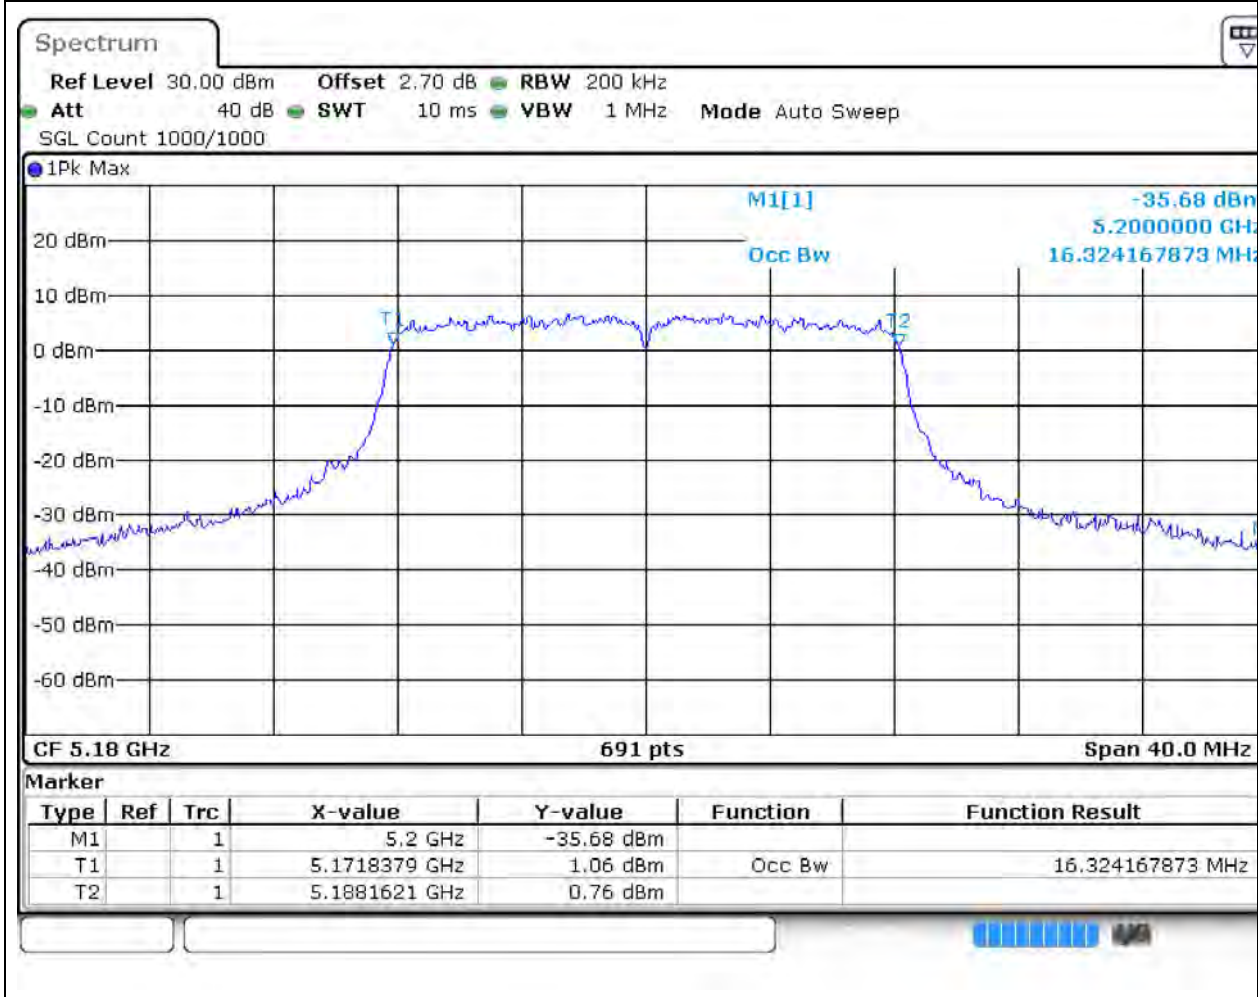

84. 802.11ax_40M_U-NII-3_H

84.1. A.2.2-99% Bandwidth(NTNV)

85. 802.11ax_80M_U-NII-3_M

85.1. A.2.2-99% Bandwidth(NTNV)

Aux. Antenna

1. 802.11a_20M_U-NII-3_L

1.1. A.2.2-99% Bandwidth(NTNV)

Center Frequency (MHz)	OBW Power (%)	RBW (MHz)	Detector	Limit (MHz)	OBW (MHz)	Verdict
5180	99	0.2	Peak	0	16.324168	Unknown