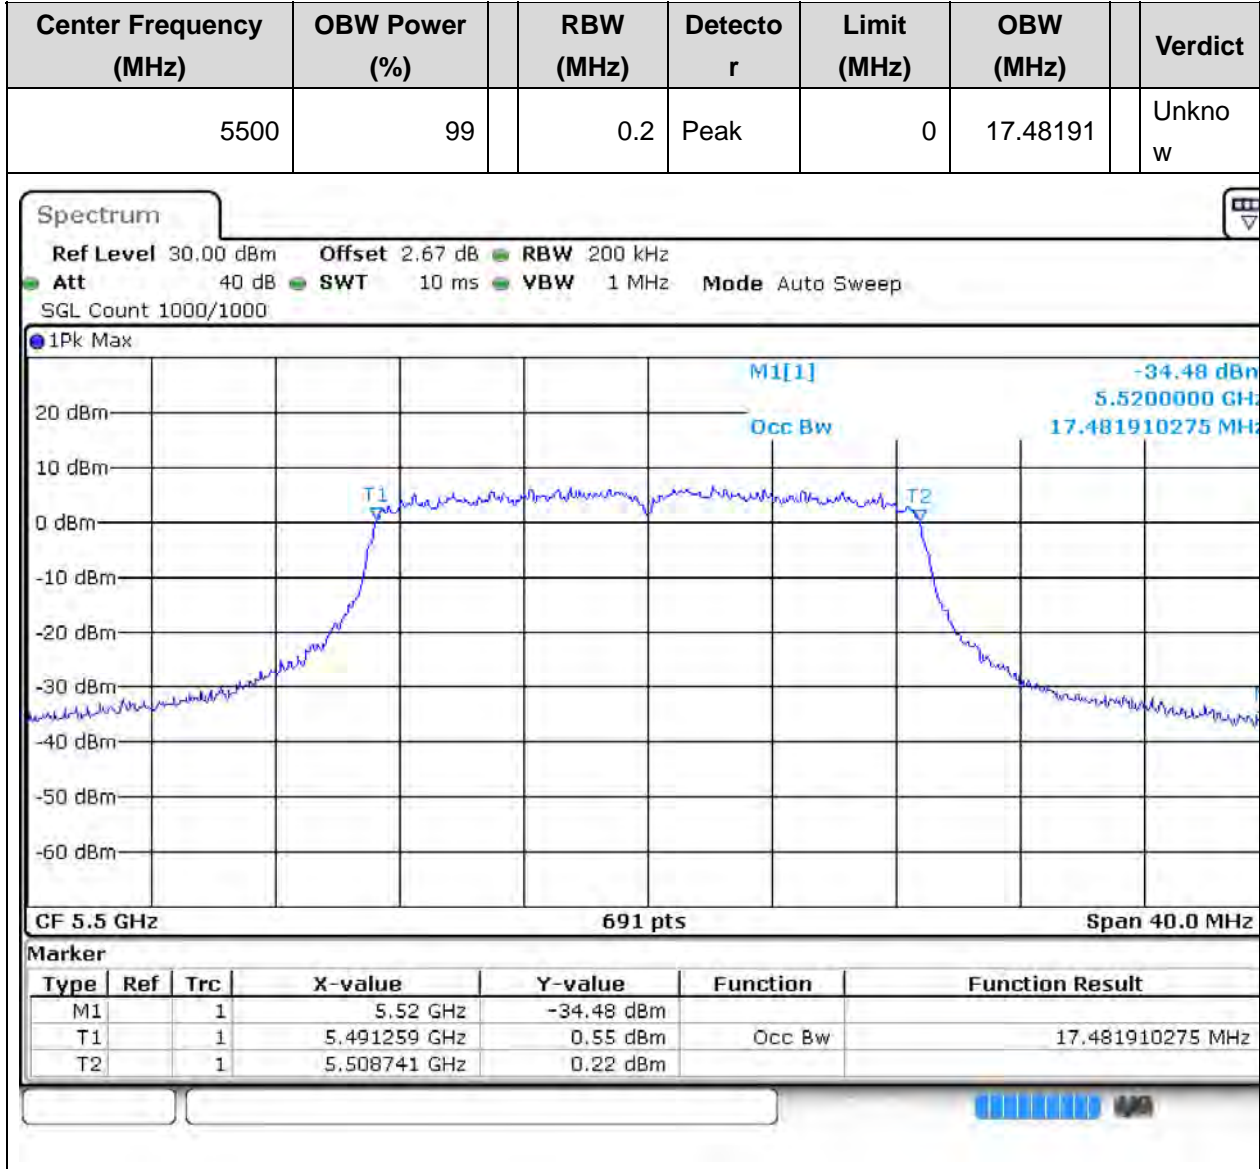

47. 802.11n_40M_U-NII-2C_L

47.1. A.2.2-99% Bandwidth(NTNV)

48. 802.11n_40M_U-NII-2C_M

48.1. A.2.2-99% Bandwidth(NTNV)

49. 802.11n_40M_U-NII-2C_H

49.1. A.2.2-99% Bandwidth(NTNV)

50. 802.11ac_20M_U-NII-2C_L

50.1. A.2.2-99% Bandwidth(NTNV)