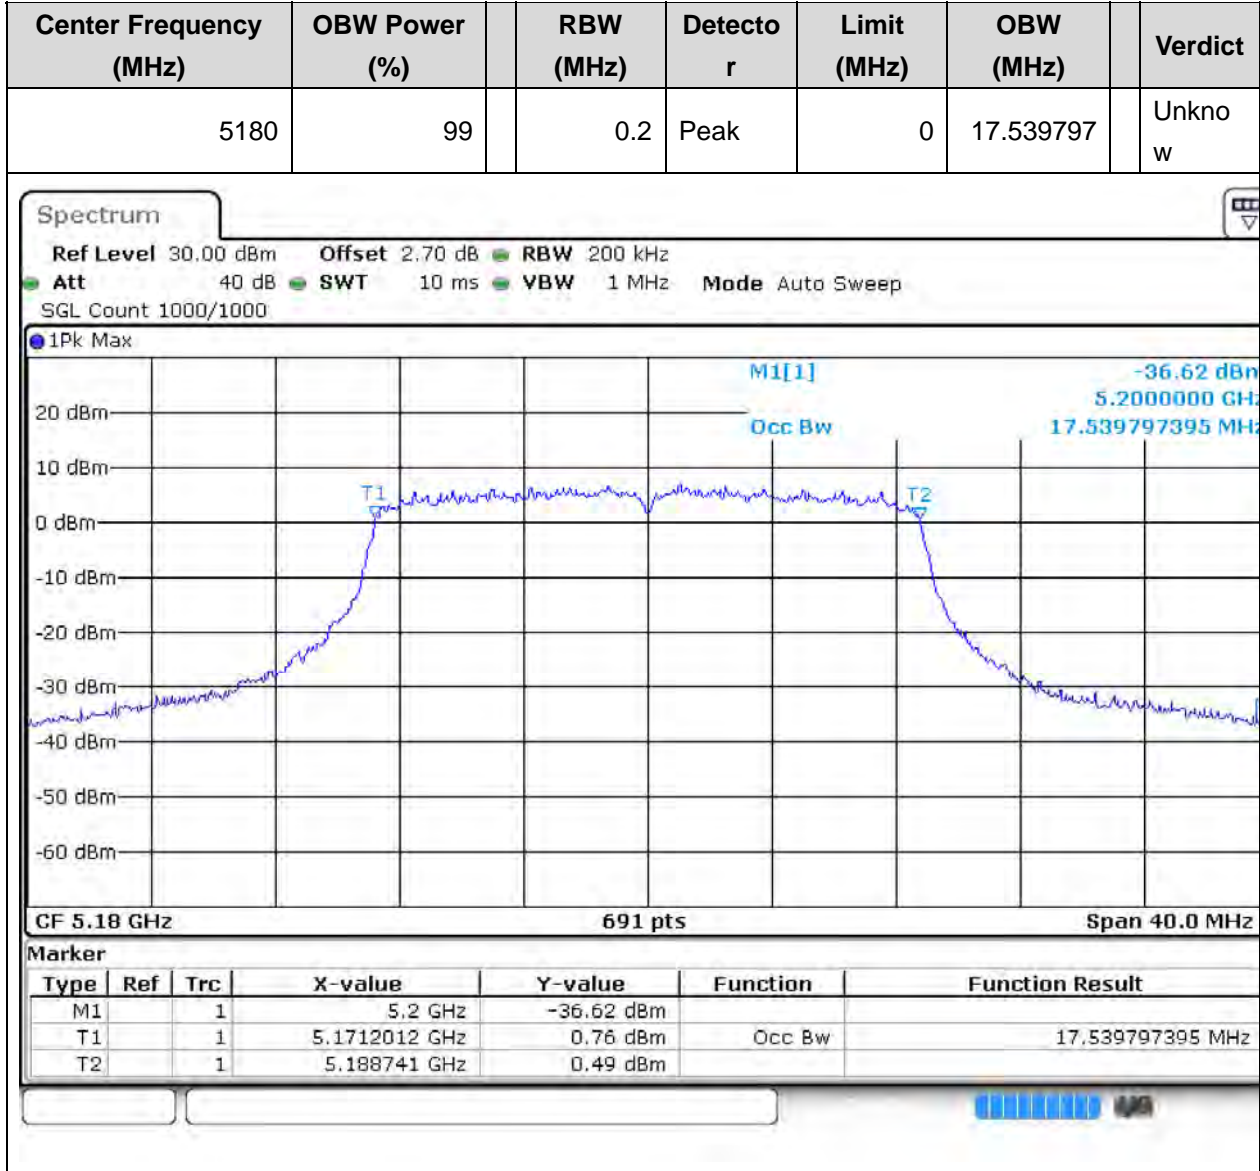

2. 802.11a_20M_U-NII-3_M

2.1. A.2.2-99% Bandwidth(NTNV)

3. 802.11a_20M_U-NII-3_H

3.1. A.2.2-99% Bandwidth(NTNV)

4. 802.11n_20M_U-NII-3_L

4.1. A.2.2-99% Bandwidth(NTNV)

5. 802.11n_20M_U-NII-3_M

5.1. A.2.2-99% Bandwidth(NTNV)