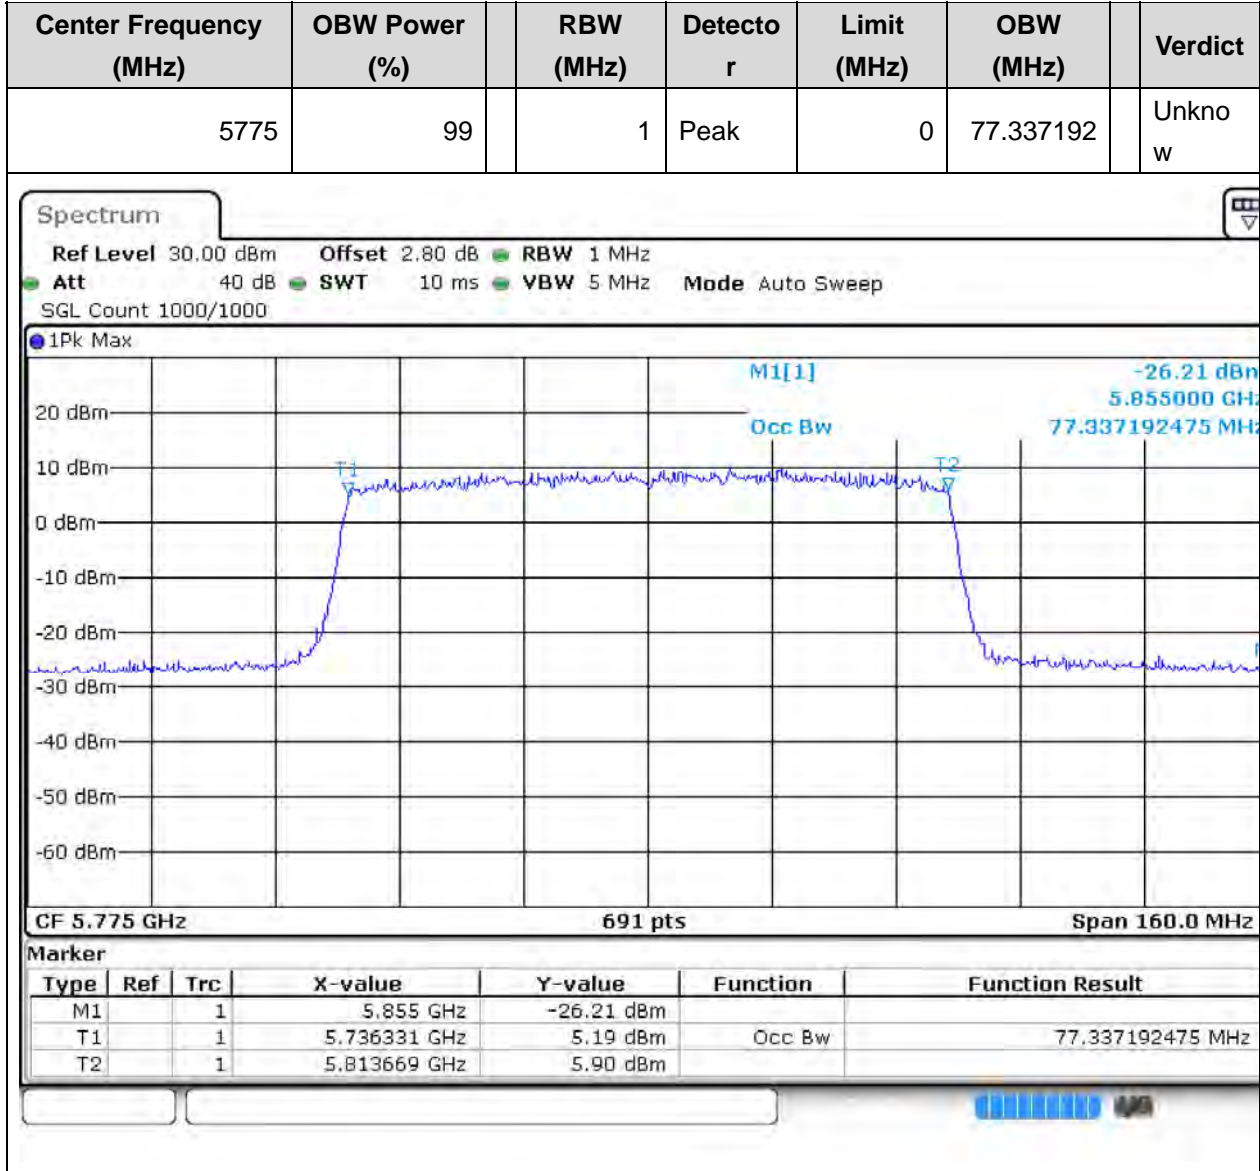

83. 802.11ax_40M_U-NII-3_L

83.1. A.2.2-99% Bandwidth(NTNV)

84. 802.11ax_40M_U-NII-3_H

84.1. A.2.2-99% Bandwidth(NTNV)

85. 802.11ax_80M_U-NII-3_M

85.1. A.2.2-99% Bandwidth(NTNV)

END
