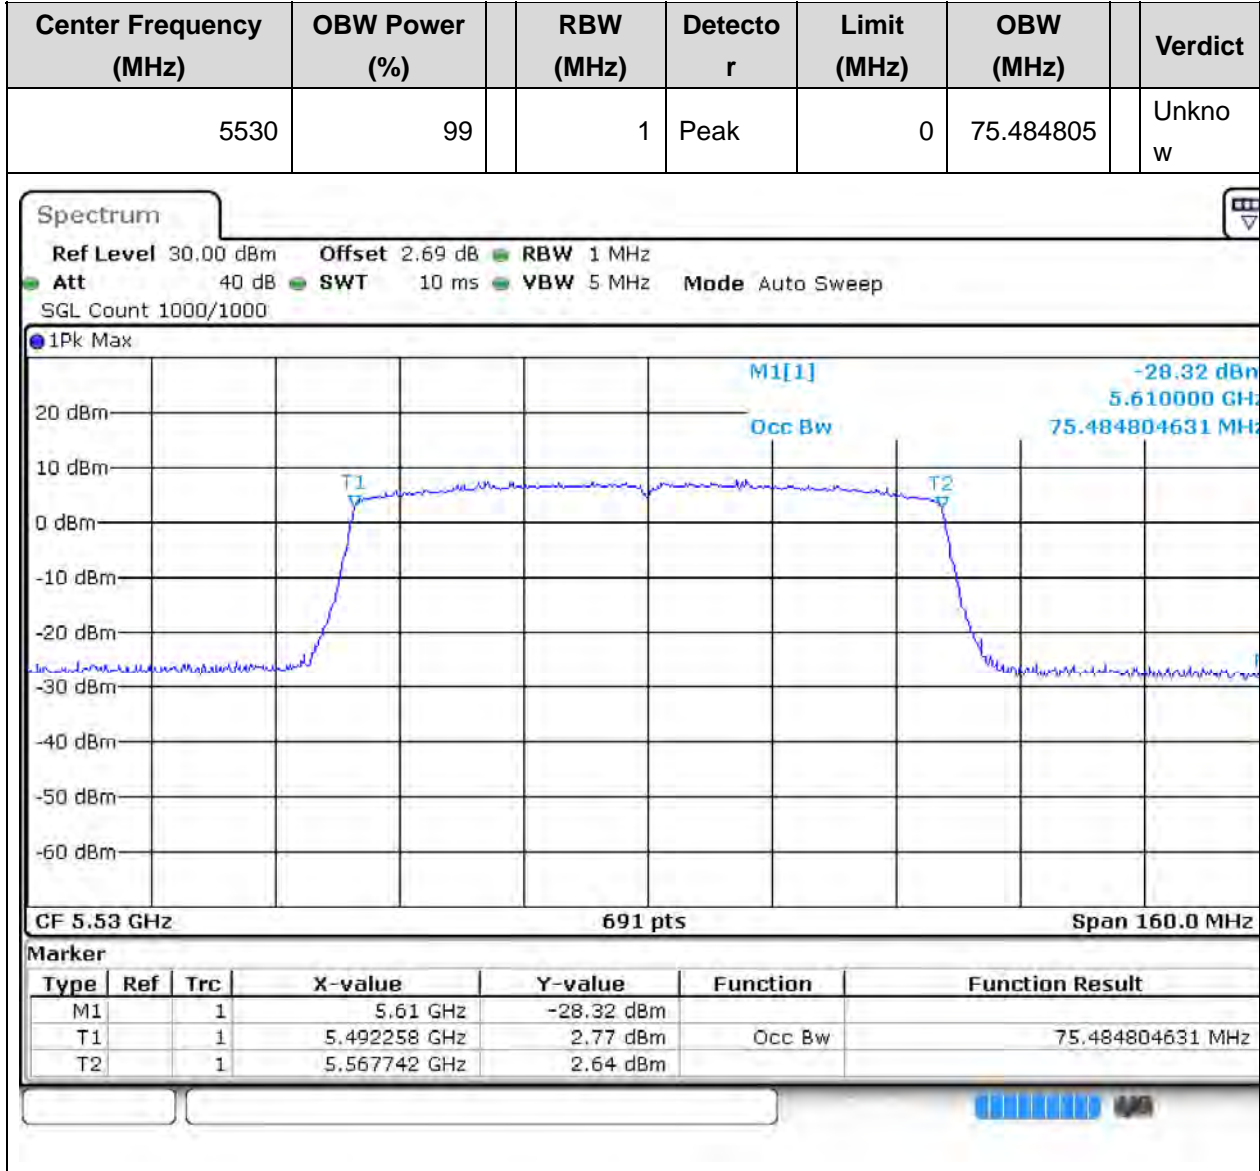

51. 802.11ac_20M_U-NII-2C_M

51.1. A.2.2-99% Bandwidth(NTNV)

52. 802.11ac_20M_U-NII-2C_H

52.1. A.2.2-99% Bandwidth(NTNV)

53. 802.11ac_40M_U-NII-2C_L

53.1. A.2.2-99% Bandwidth(NTNV)

54. 802.11ac_40M_U-NII-2C_M

54.1. A.2.2-99% Bandwidth(NTNV)

55. 802.11ac_40M_U-NII-2C_H

55.1. A.2.2-99% Bandwidth(NTNV)

56. 802.11ac_80M_U-NII-2C_L

56.1. A.2.2-99% Bandwidth(NTNV)

57. 802.11ac_80M_U-NII-2C_M

57.1. A.2.2-99% Bandwidth(NTNV)

58. 802.11ax_20M_U-NII-2C_L

58.1. A.2.2-99% Bandwidth(NTNV)

59. 802.11ax_20M_U-NII-2C_M

59.1. A.2.2-99% Bandwidth(NTNV)

60. 802.11ax_20M_U-NII-2C_H

60.1. A.2.2-99% Bandwidth(NTNV)

61. 802.11ax_40M_U-NII-2C_L

61.1. A.2.2-99% Bandwidth(NTNV)

Center Frequency (MHz)	OBW Power (%)	RBW (MHz)	Detector	Limit (MHz)	OBW (MHz)	Verdict
5510	99	0.5	Peak	0	37.626628	Unknown

62. 802.11ax_40M_U-NII-2C_M

62.1. A.2.2-99% Bandwidth(NTNV)