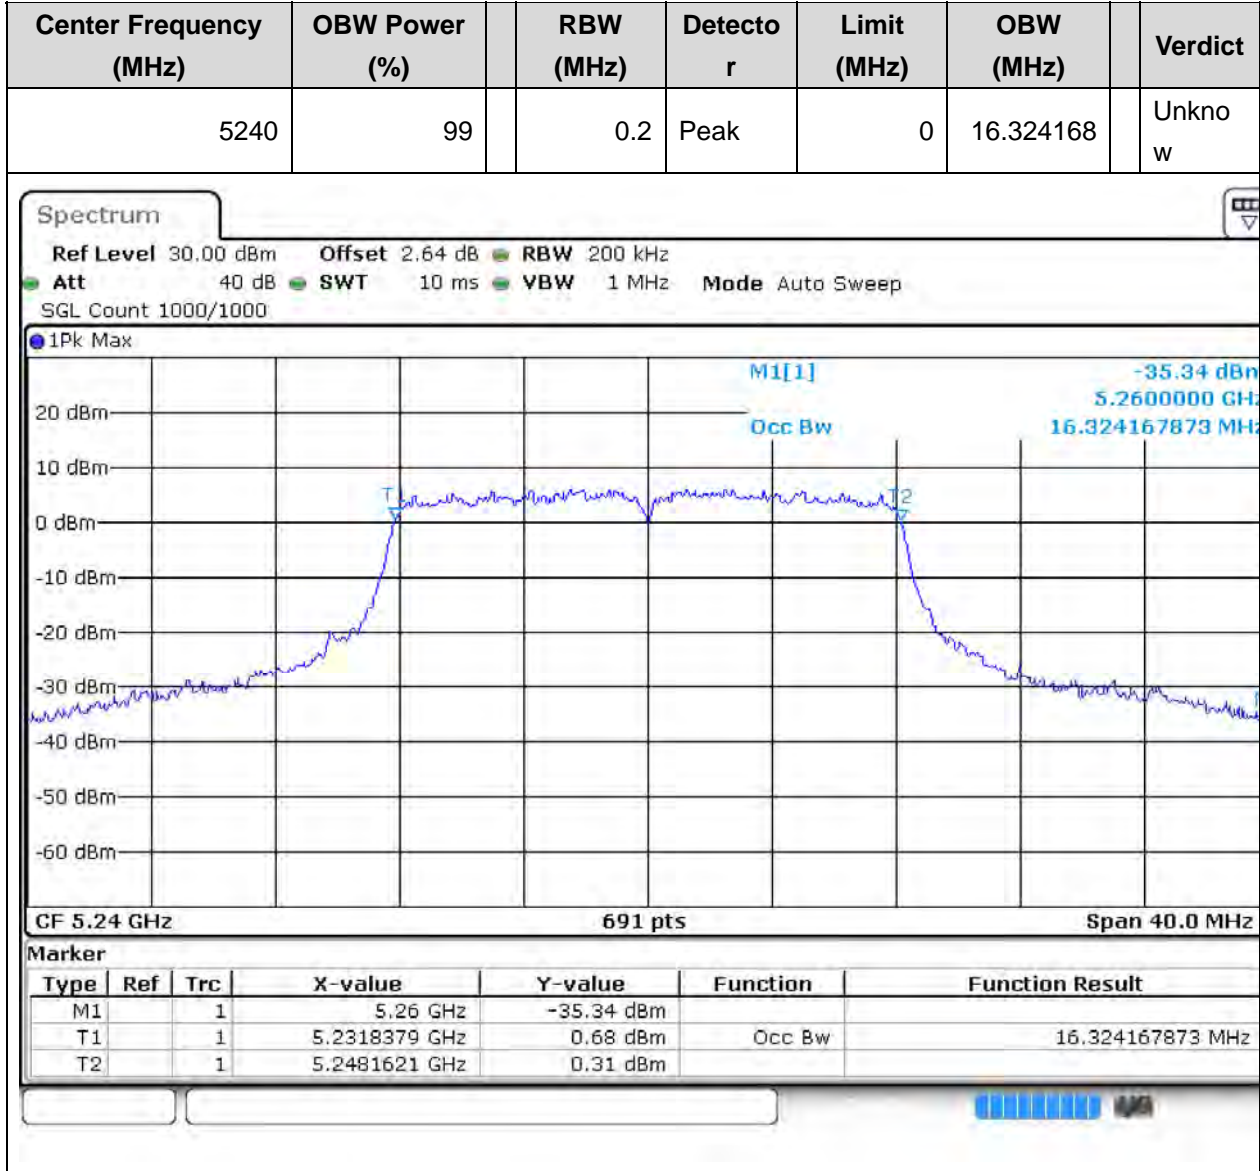

3. 802.11a_20M_U-NII-3_H

3.1. A.2.2-99% Bandwidth(NTNV)