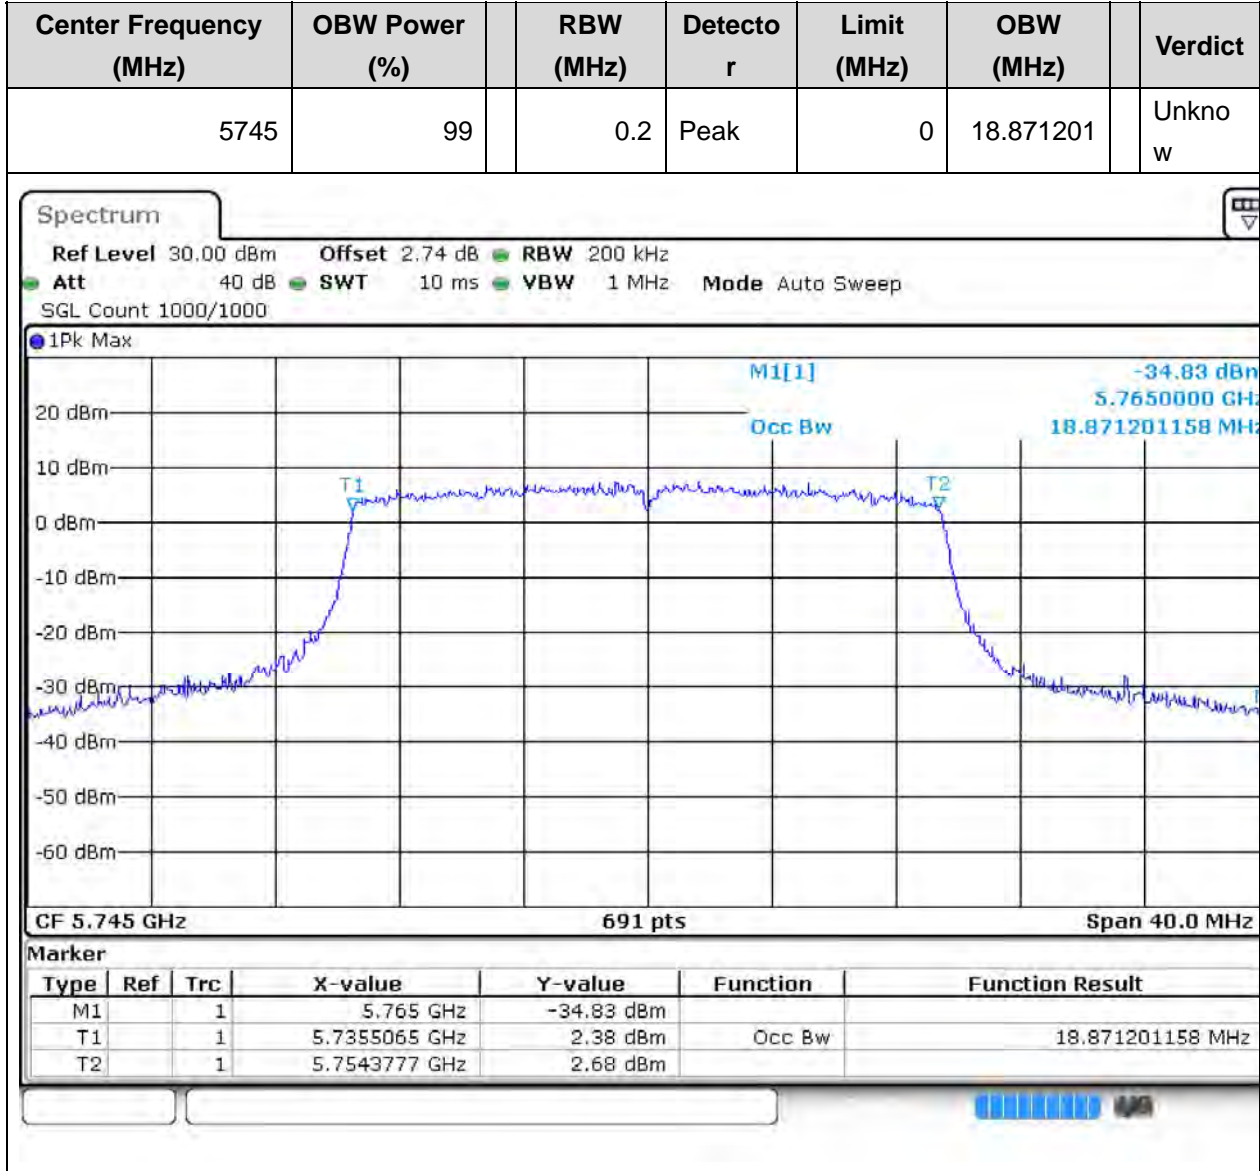

80. 802.11ax_20M_U-NII-3_L

80.1. A.2.2-99% Bandwidth(NTNV)