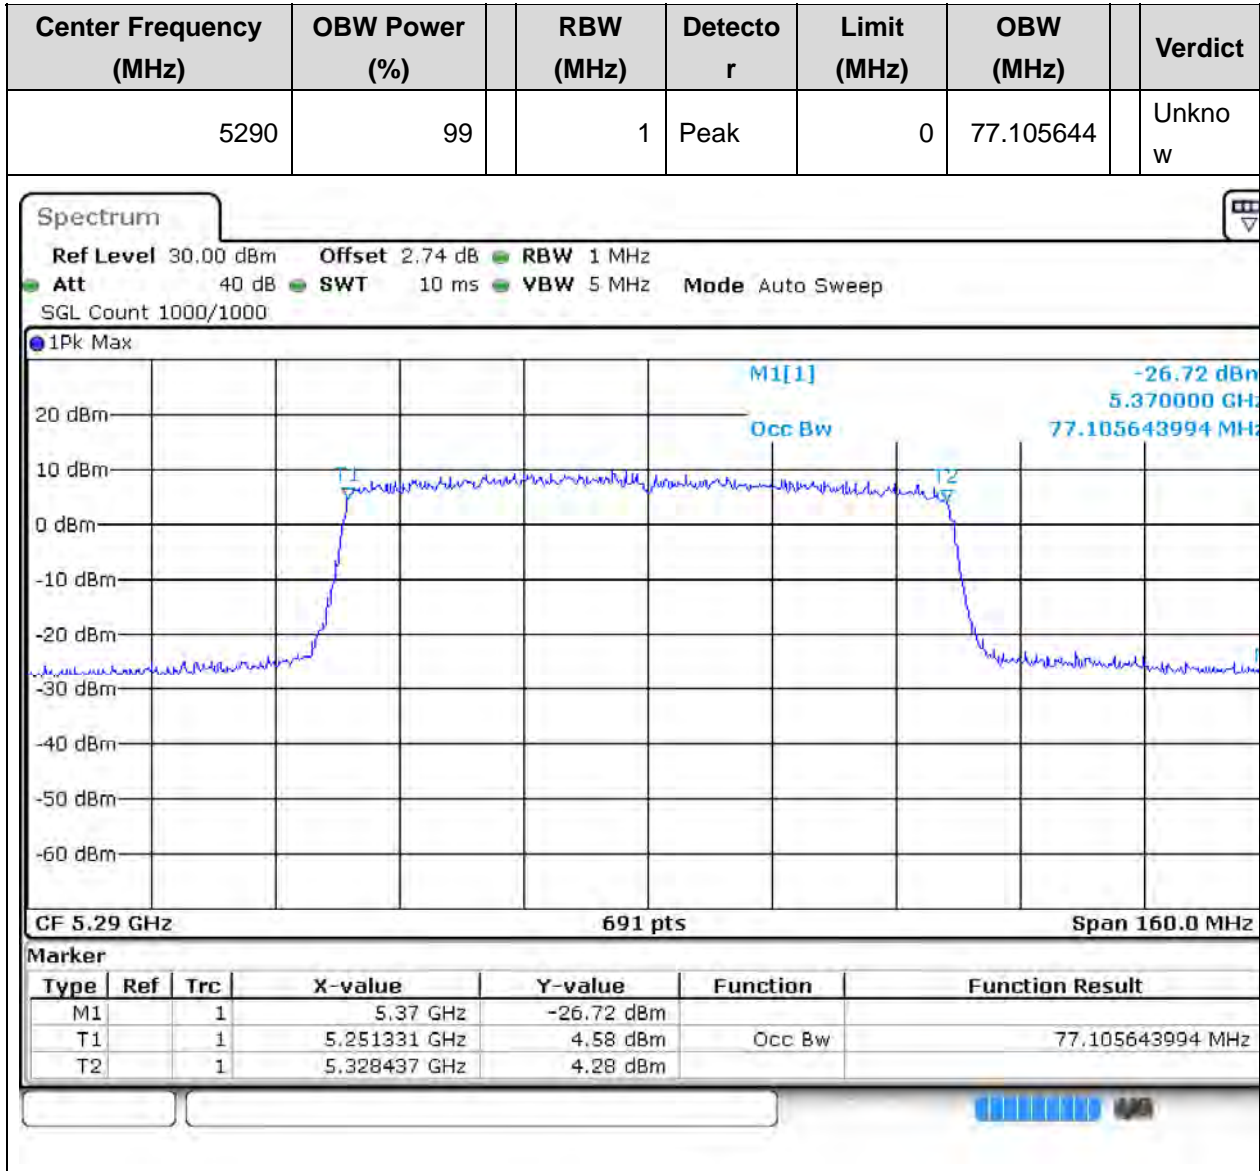

40. 802.11ax_80M_U-NII-2A_M

40.1. A.2.2-99% Bandwidth(NTNV)