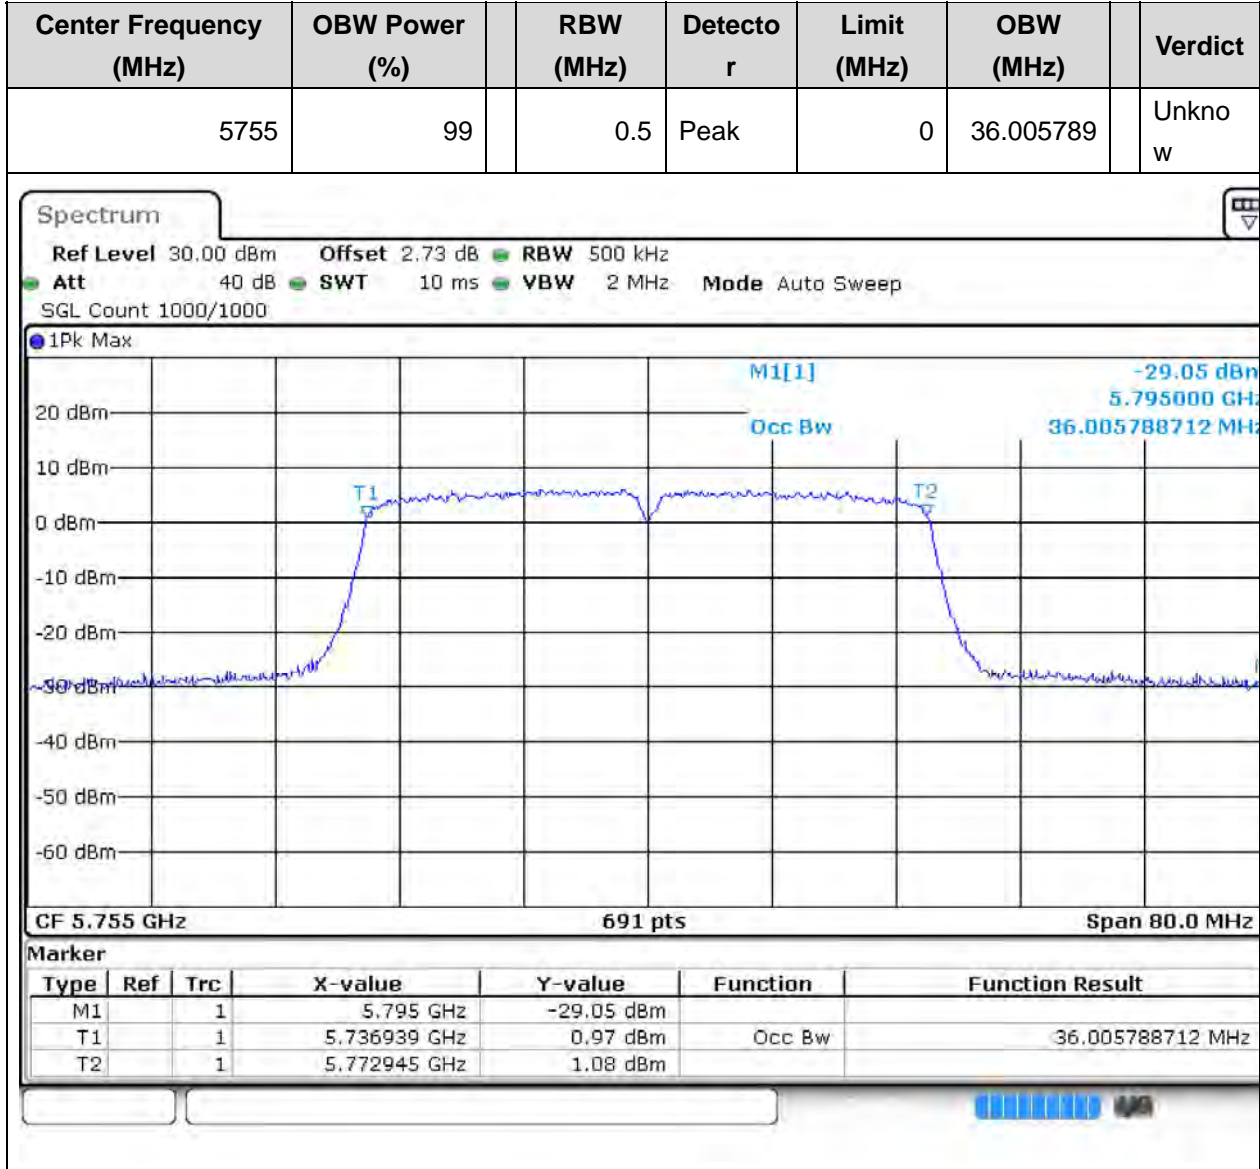

72. 802.11n_40M_U-NII-3_L

72.1. A.2.2-99% Bandwidth(NTNV)