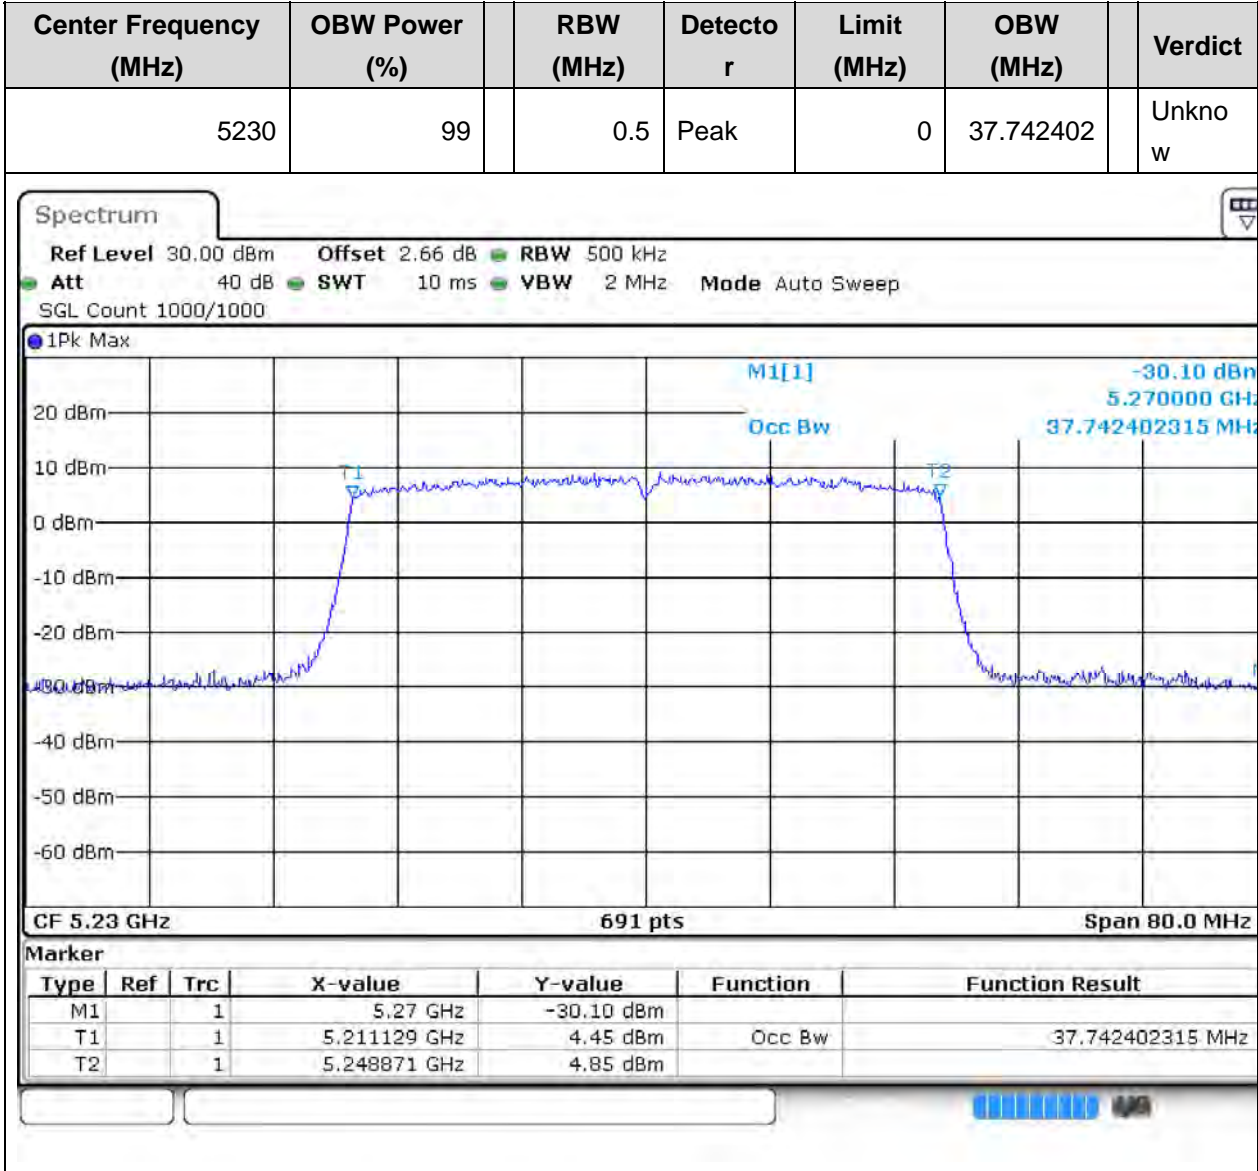

19. 802.11ax_40M_U-NII-3_H

19.1. A.2.2-99% Bandwidth(NTNV)