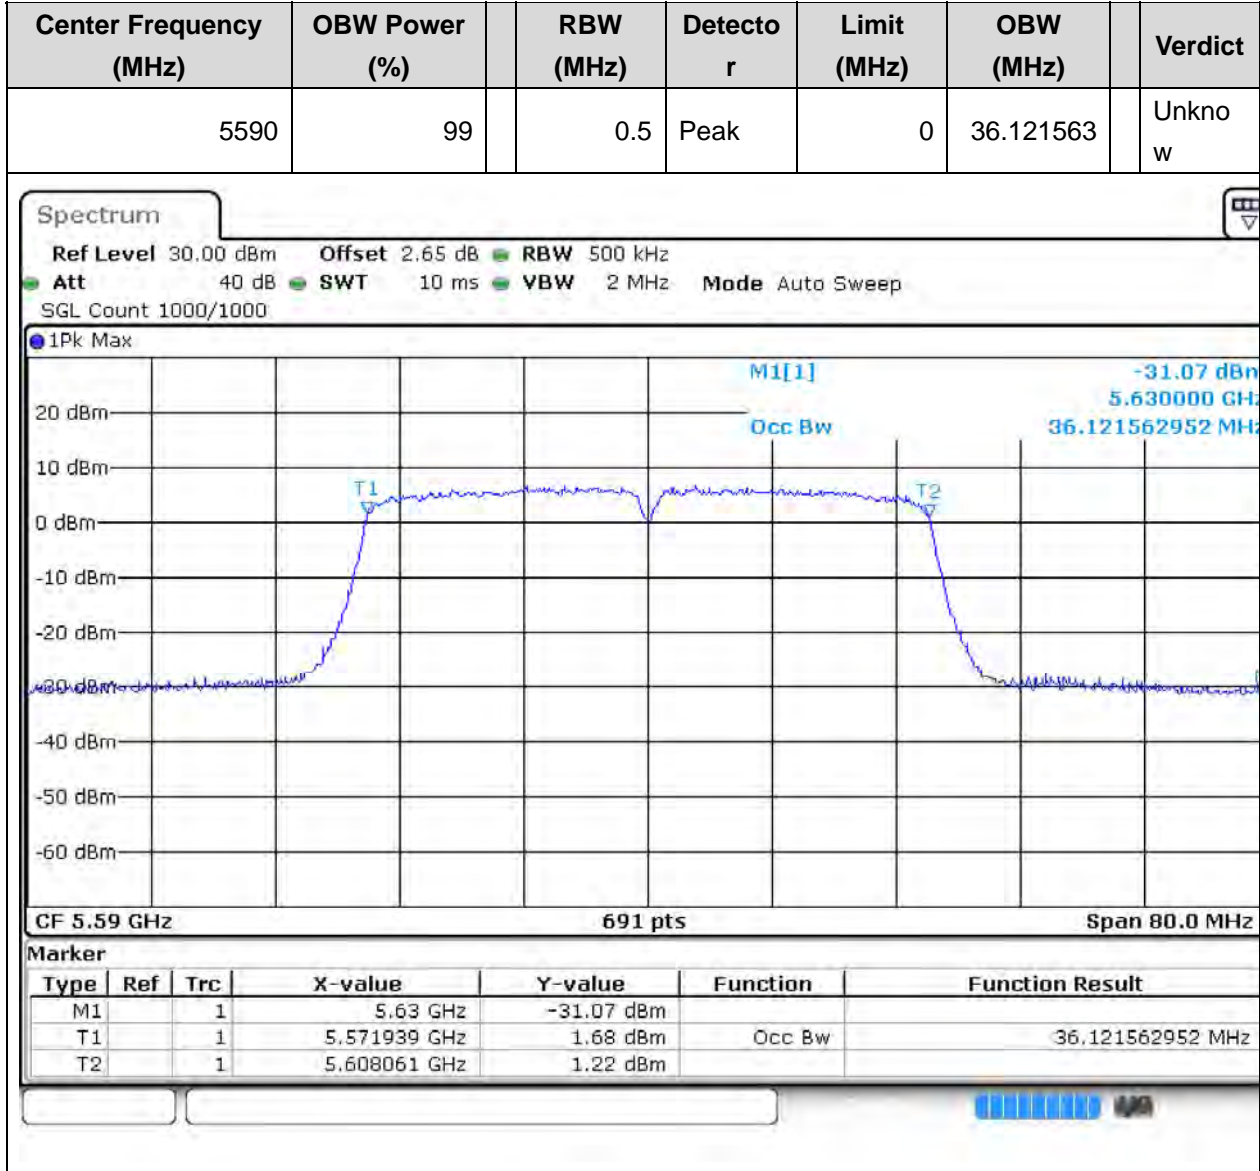

43. 802.11a_20M_U-NII-2C_H

43.1. A.2.2-99% Bandwidth(NTNV)

44. 802.11n_20M_U-NII-2C_L

44.1. A.2.2-99% Bandwidth(NTNV)

45. 802.11n_20M_U-NII-2C_M

45.1. A.2.2-99% Bandwidth(NTNV)

46. 802.11n_20M_U-NII-2C_H

46.1. A.2.2-99% Bandwidth(NTNV)

47. 802.11n_40M_U-NII-2C_L

47.1. A.2.2-99% Bandwidth(NTNV)

48. 802.11n_40M_U-NII-2C_M

48.1. A.2.2-99% Bandwidth(NTNV)

49. 802.11n_40M_U-NII-2C_H

49.1. A.2.2-99% Bandwidth(NTNV)

50. 802.11ac_20M_U-NII-2C_L

50.1. A.2.2-99% Bandwidth(NTNV)