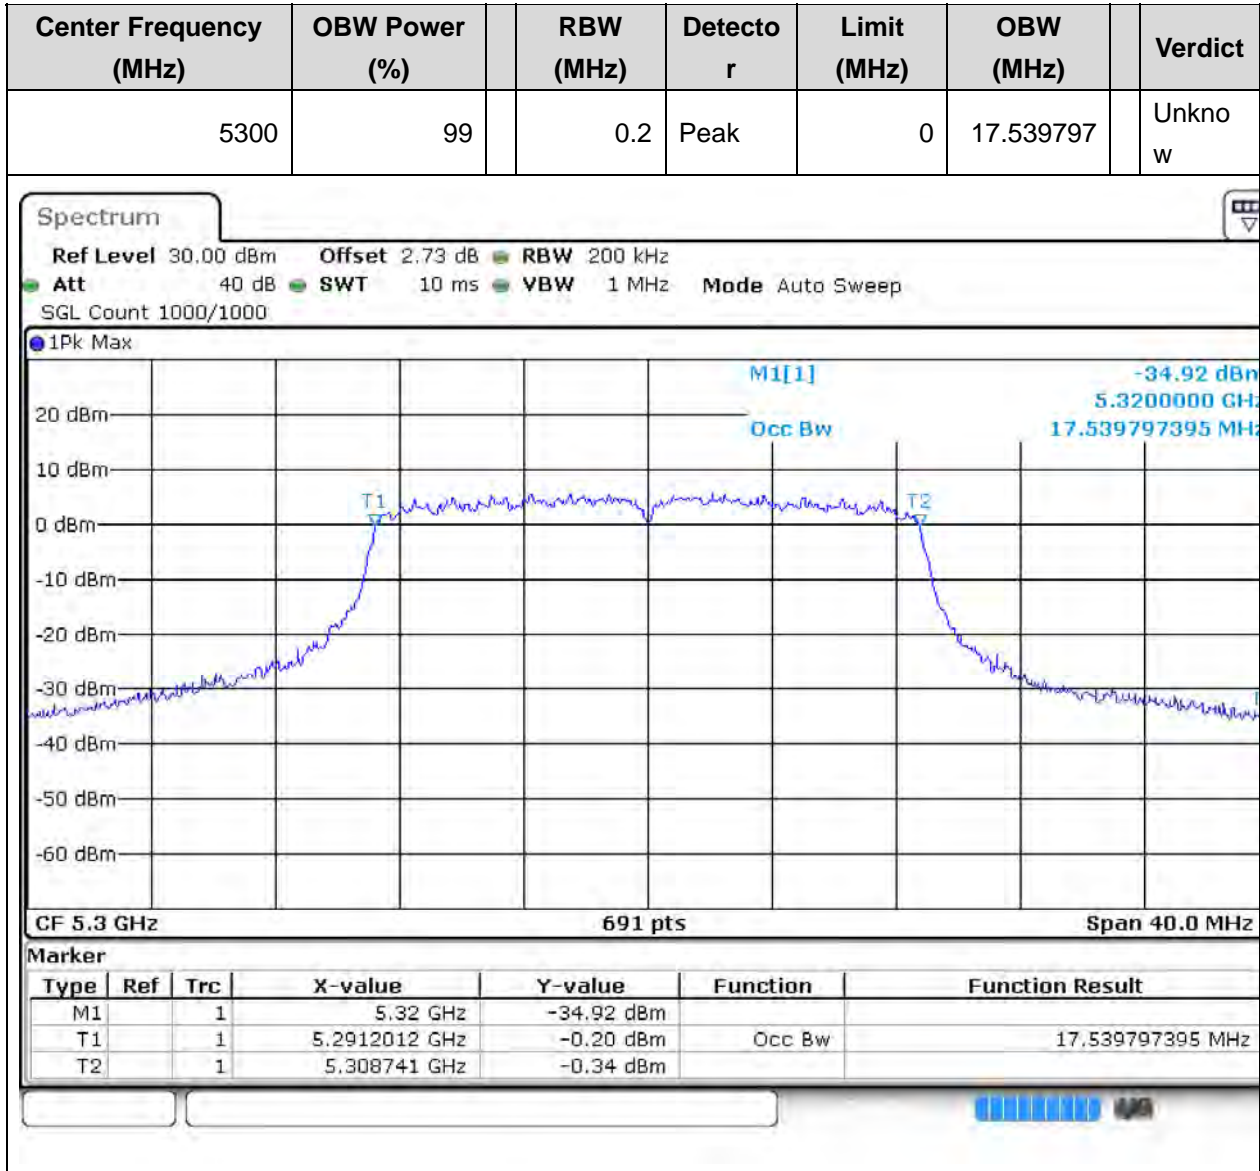

27. 802.11n_40M_U-NII-2A_L

27.1. A.2.2-99% Bandwidth(NTNV)

28. 802.11n_40M_U-NII-2A_H

28.1. A.2.2-99% Bandwidth(NTNV)

29. 802.11ac_20M_U-NII-2A_L

29.1. A.2.2-99% Bandwidth(NTNV)

30. 802.11ac_20M_U-NII-2A_M

30.1. A.2.2-99% Bandwidth(NTNV)