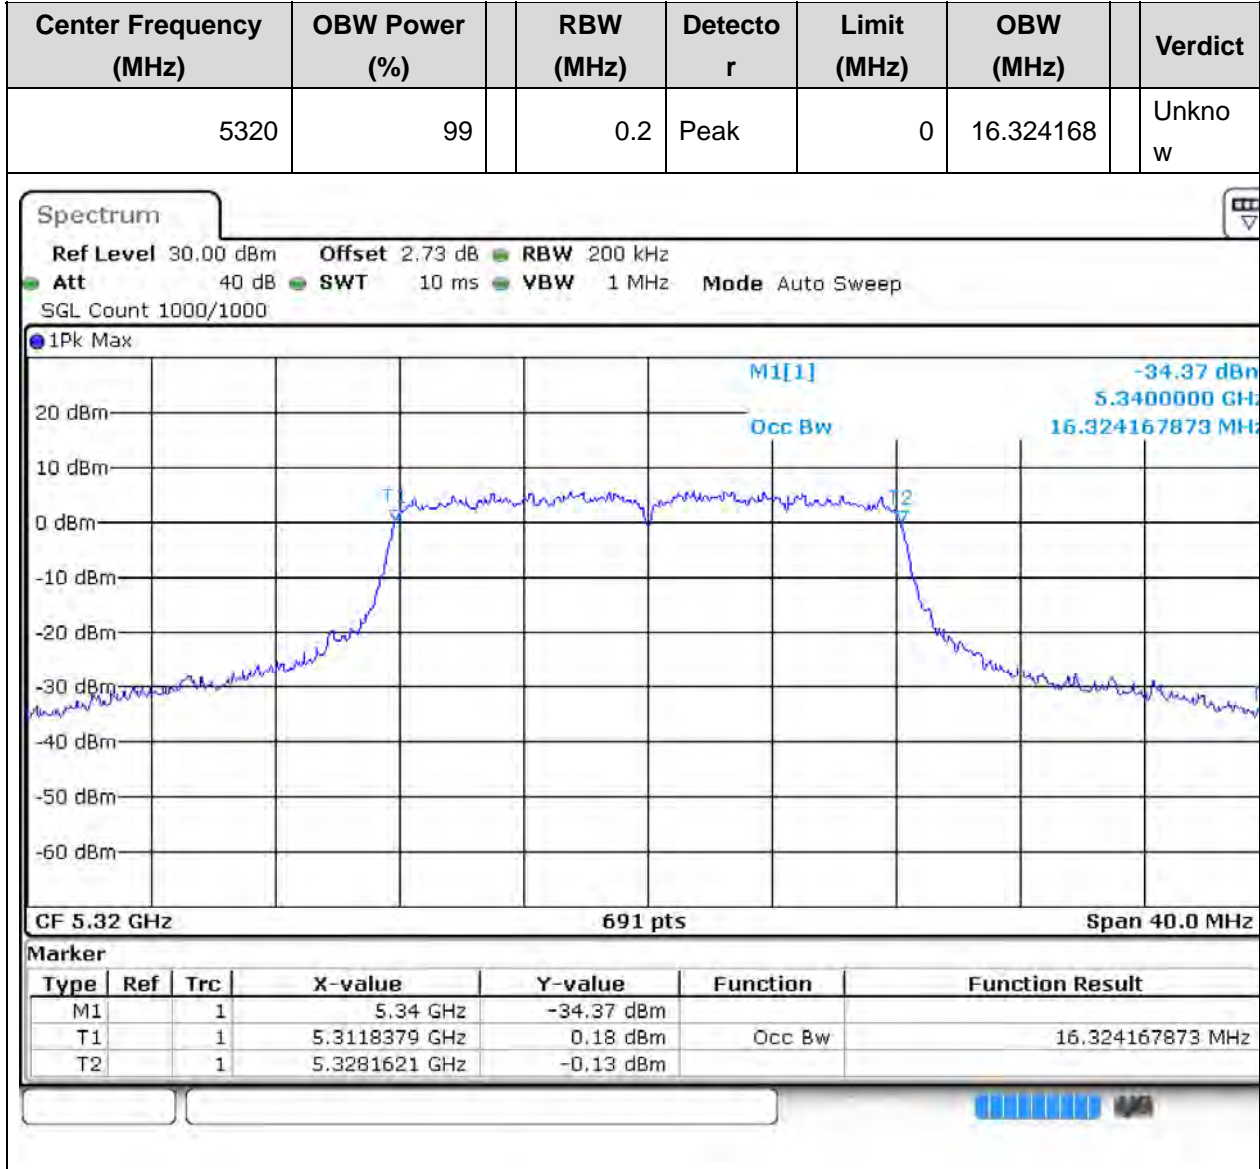

23. 802.11a_20M_U-NII-2A_H

23.1. A.2.2-99% Bandwidth(NTNV)