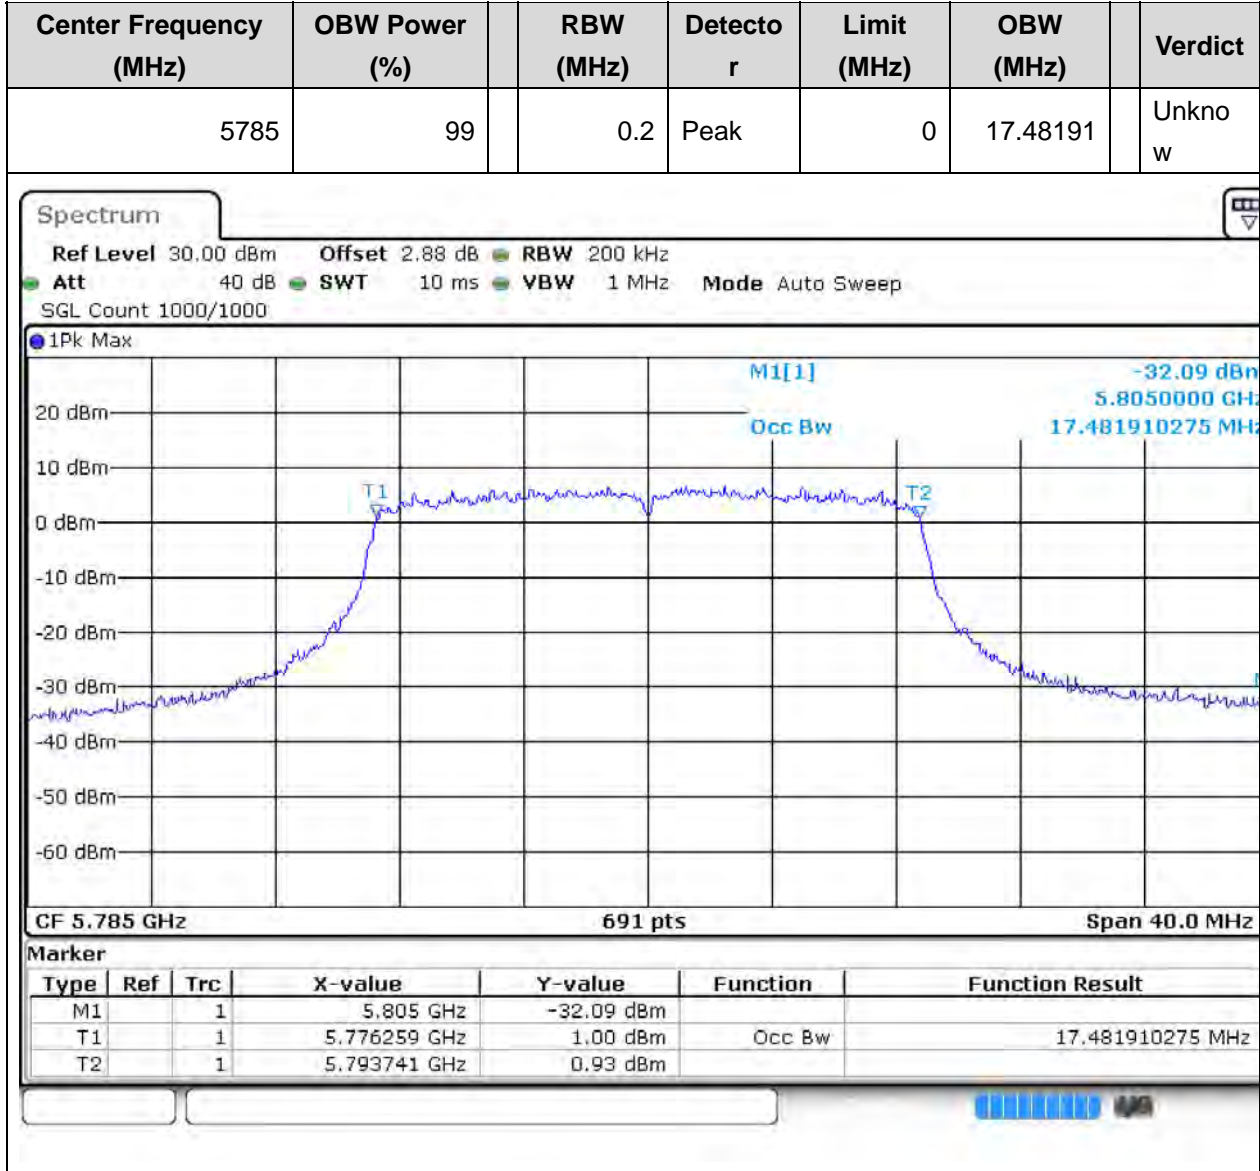

67. 802.11a_20M_U-NII-3_M

67.1. A.2.2-99% Bandwidth(NTNV)

68. 802.11a_20M_U-NII-3_H

68.1. A.2.2-99% Bandwidth(NTNV)

69. 802.11n_20M_U-NII-3_L

69.1. A.2.2-99% Bandwidth(NTNV)

70. 802.11n_20M_U-NII-3_M

70.1. A.2.2-99% Bandwidth(NTNV)