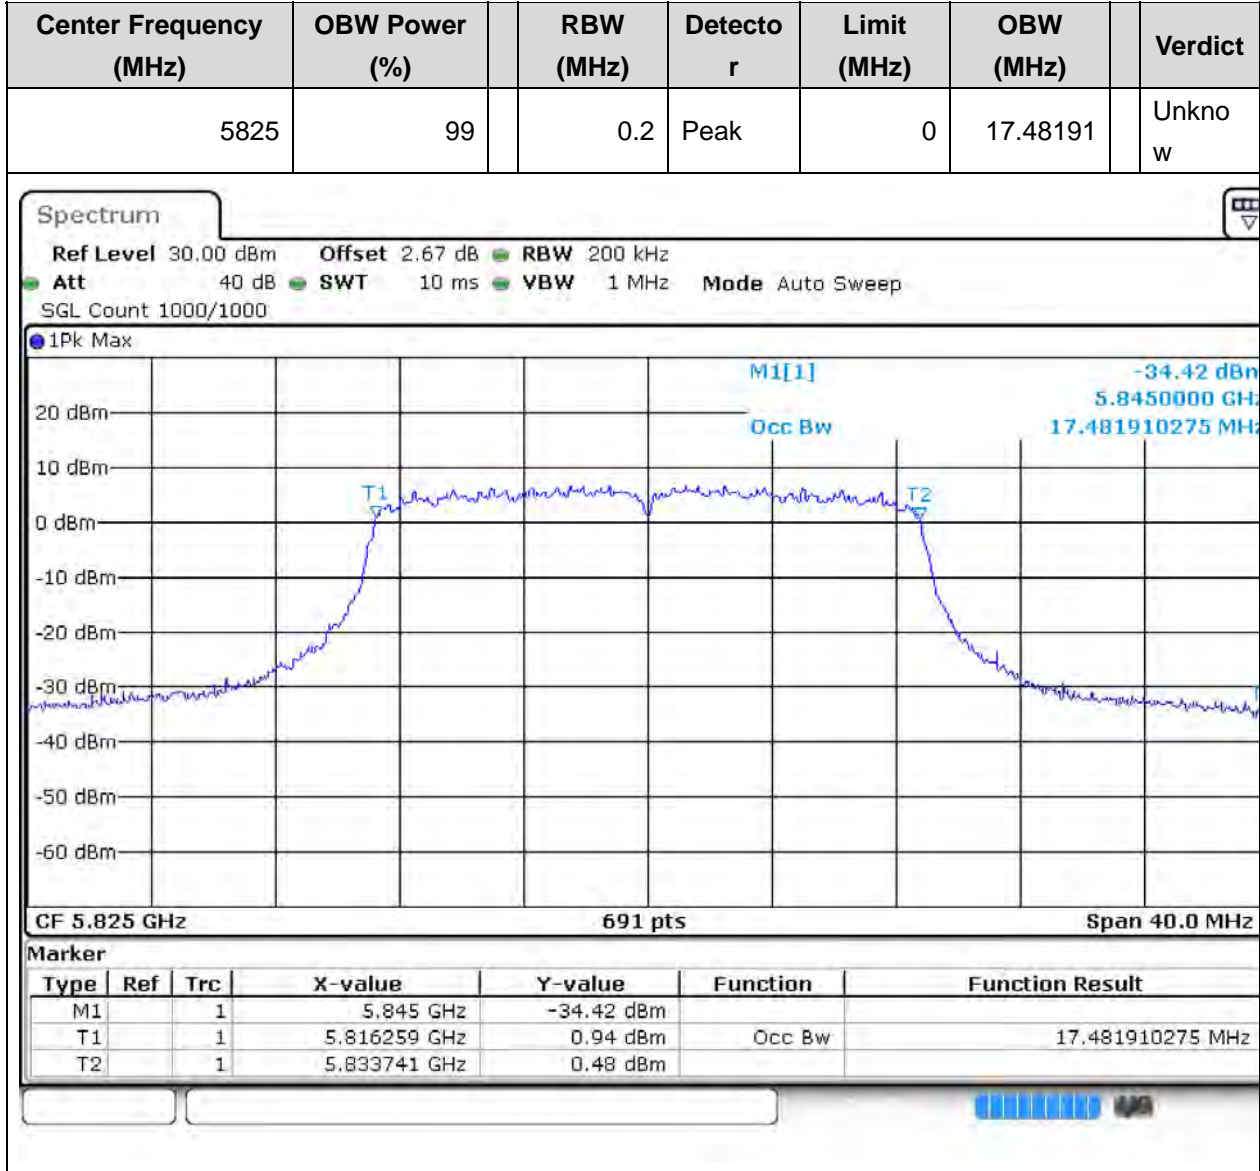

76. 802.11ac_20M_U-NII-3_H

76.1. A.2.2-99% Bandwidth(NTNV)

77. 802.11ac_40M_U-NII-3_L

77.1. A.2.2-99% Bandwidth(NTNV)

78. 802.11ac_40M_U-NII-3_H

78.1. A.2.2-99% Bandwidth(NTNV)

79. 802.11ac_80M_U-NII-3_M

79.1. A.2.2-99% Bandwidth(NTNV)