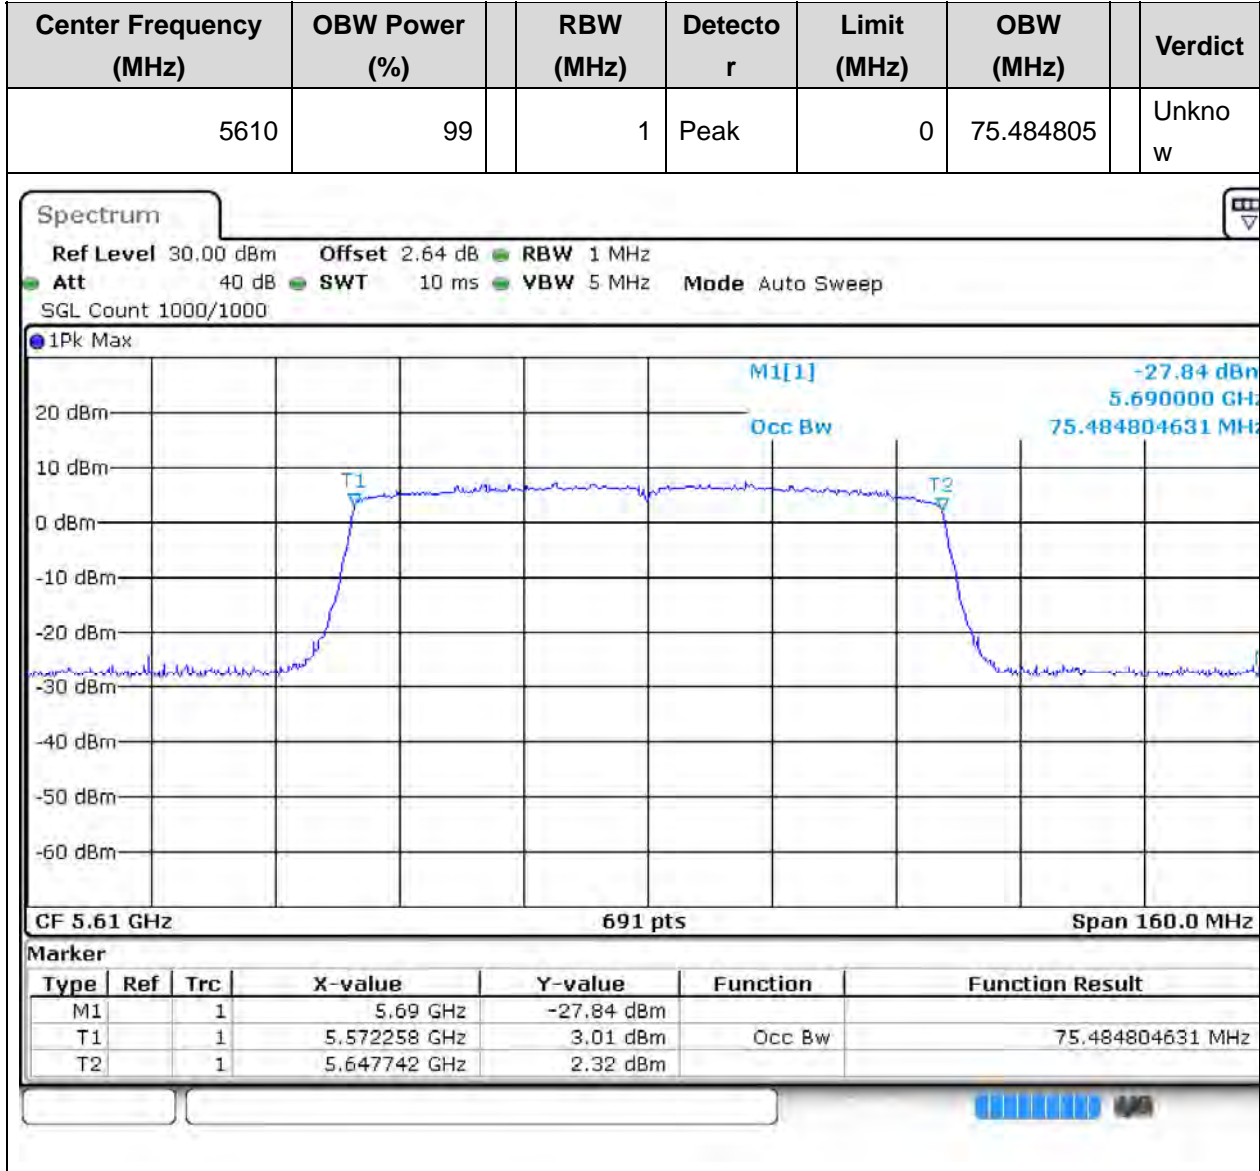

51. 802.11ac_20M_U-NII-2C_M

51.1. A.2.2-99% Bandwidth(NTNV)

52. 802.11ac_20M_U-NII-2C_H

52.1. A.2.2-99% Bandwidth(NTNV)

53. 802.11ac_40M_U-NII-2C_L

53.1. A.2.2-99% Bandwidth(NTNV)

54. 802.11ac_40M_U-NII-2C_M

54.1. A.2.2-99% Bandwidth(NTNV)

55. 802.11ac_40M_U-NII-2C_H

55.1. A.2.2-99% Bandwidth(NTNV)

56. 802.11ac_80M_U-NII-2C_L

56.1. A.2.2-99% Bandwidth(NTNV)

57. 802.11ac_80M_U-NII-2C_M

57.1. A.2.2-99% Bandwidth(NTNV)

58. 802.11ax_20M_U-NII-2C_L

58.1. A.2.2-99% Bandwidth(NTNV)

59. 802.11ax_20M_U-NII-2C_M

59.1. A.2.2-99% Bandwidth(NTNV)

60. 802.11ax_20M_U-NII-2C_H

60.1. A.2.2-99% Bandwidth(NTNV)

61. 802.11ax_40M_U-NII-2C_L

61.1. A.2.2-99% Bandwidth(NTNV)

Center Frequency (MHz)	OBW Power (%)	RBW (MHz)	Detector	Limit (MHz)	OBW (MHz)	Verdict
5510	99	0.5	Peak	0	37.626628	Unknown

62. 802.11ax_40M_U-NII-2C_M

62.1. A.2.2-99% Bandwidth(NTNV)