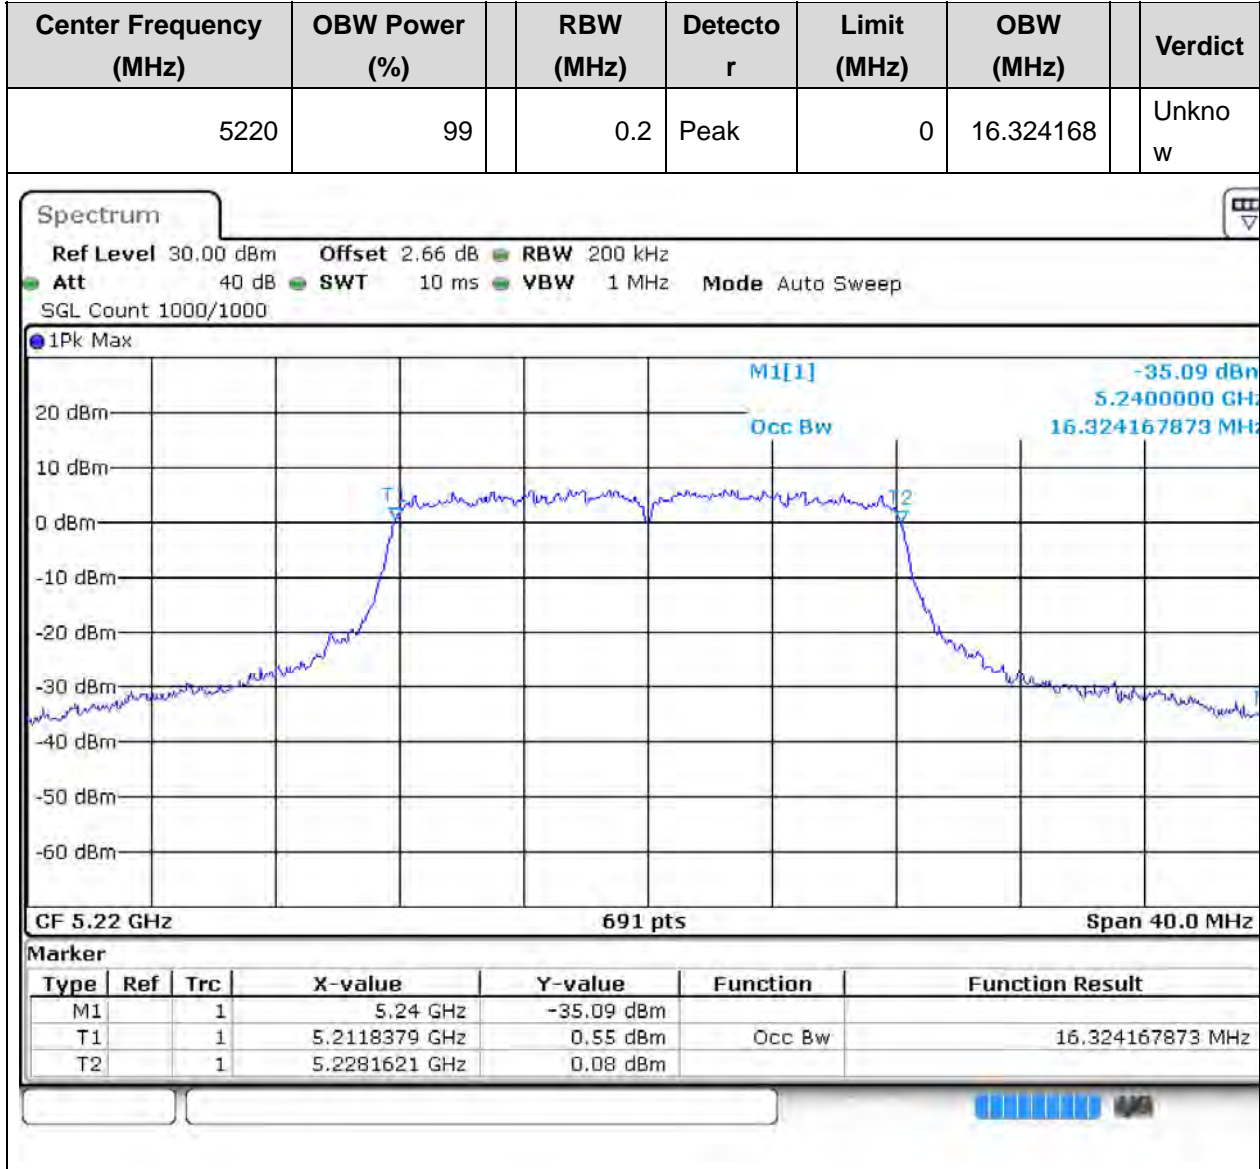

2. 802.11a_20M_U-NII-3_M

2.1. A.2.2-99% Bandwidth(NTNV)