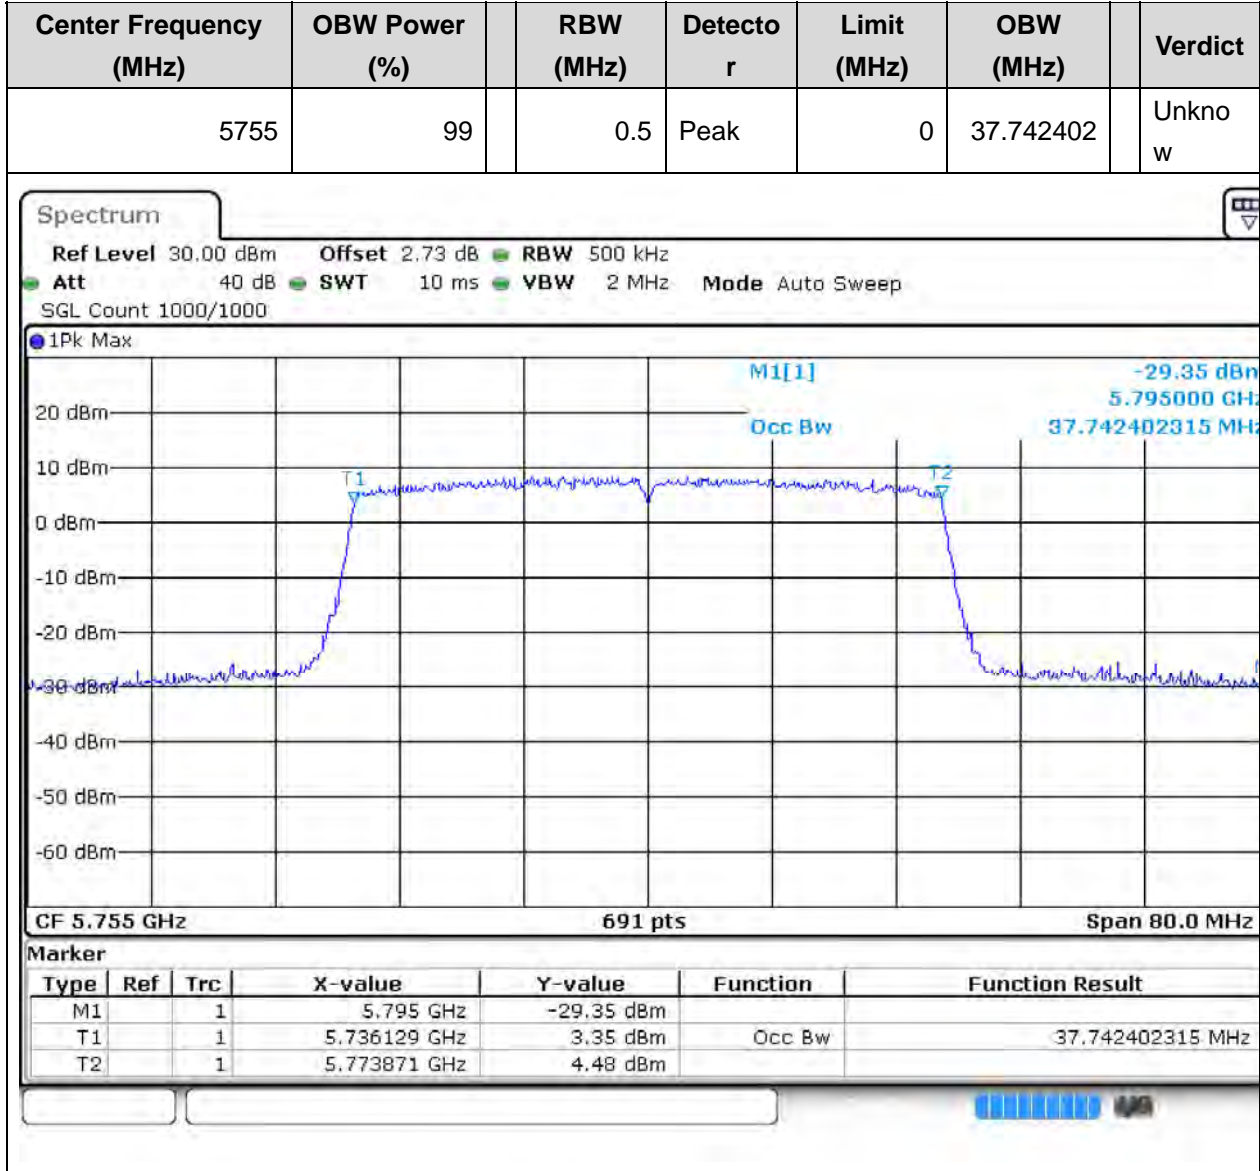

83. 802.11ax_40M_U-NII-3_L

83.1. A.2.2-99% Bandwidth(NTNV)