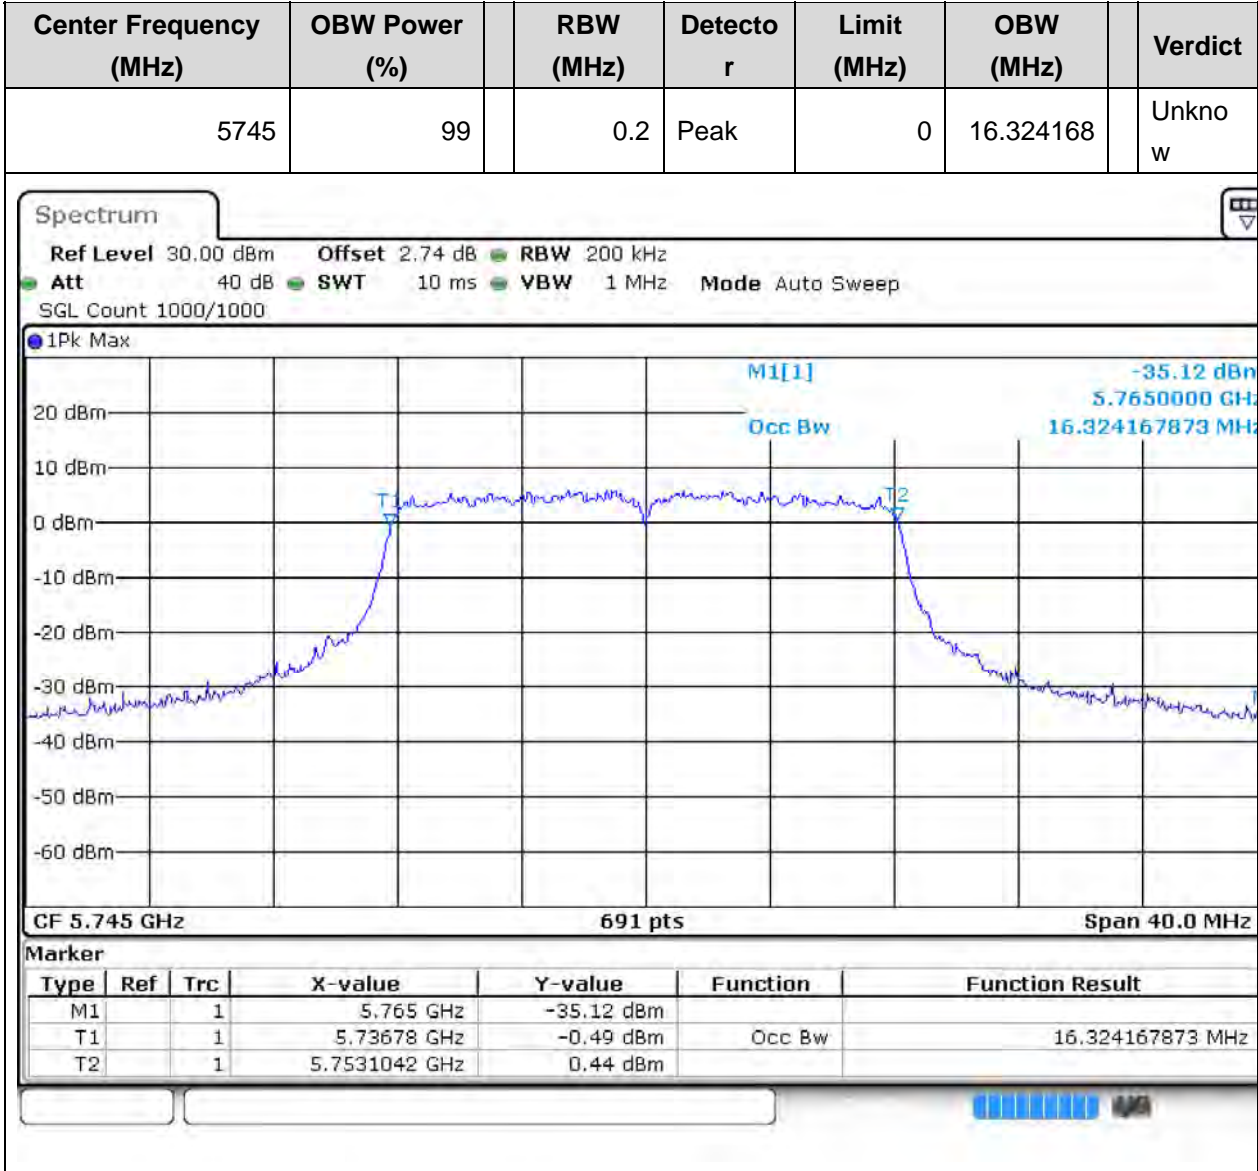

61.1. A.2.2-99% Bandwidth(NTNV)

Center Frequency (MHz)	OBW Power (%)	RBW (MHz)	Detector	Limit (MHz)	OBW (MHz)	Verdict
5510	99	0.5	Peak	0	37.626628	Unknown

62. 802.11ax_40M_U-NII-2C_M

62.1. A.2.2-99% Bandwidth(NTNV)

63. 802.11ax_40M_U-NII-2C_H

63.1. A.2.2-99% Bandwidth(NTNV)

64. 802.11ax_80M_U-NII-2C_L

64.1. A.2.2-99% Bandwidth(NTNV)

65. 802.11ax_80M_U-NII-2C_M

65.1. A.2.2-99% Bandwidth(NTNV)

66. 802.11a_20M_U-NII-3_L

66.1. A.2.2-99% Bandwidth(NTNV)

67. 802.11a_20M_U-NII-3_M

67.1. A.2.2-99% Bandwidth(NTNV)

68. 802.11a_20M_U-NII-3_H

68.1. A.2.2-99% Bandwidth(NTNV)

69. 802.11n_20M_U-NII-3_L

69.1. A.2.2-99% Bandwidth(NTNV)

70. 802.11n_20M_U-NII-3_M

70.1. A.2.2-99% Bandwidth(NTNV)