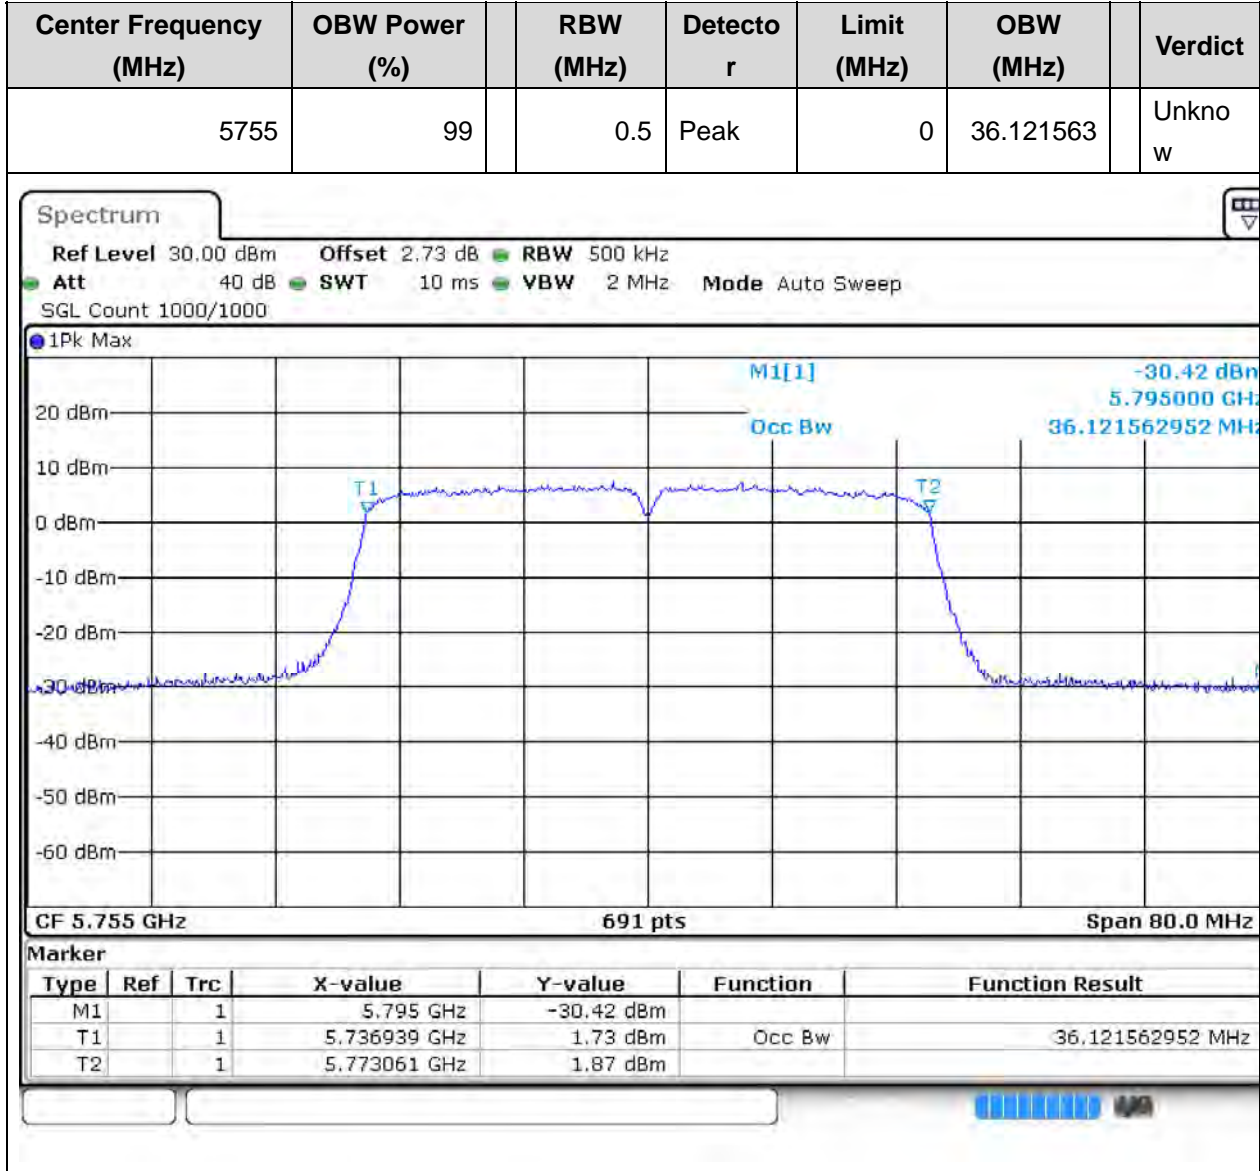

76. 802.11ac_20M_U-NII-3_H

76.1. A.2.2-99% Bandwidth(NTNV)

77. 802.11ac_40M_U-NII-3_L

77.1. A.2.2-99% Bandwidth(NTNV)

78. 802.11ac_40M_U-NII-3_H

78.1. A.2.2-99% Bandwidth(NTNV)

79. 802.11ac_80M_U-NII-3_M

79.1. A.2.2-99% Bandwidth(NTNV)