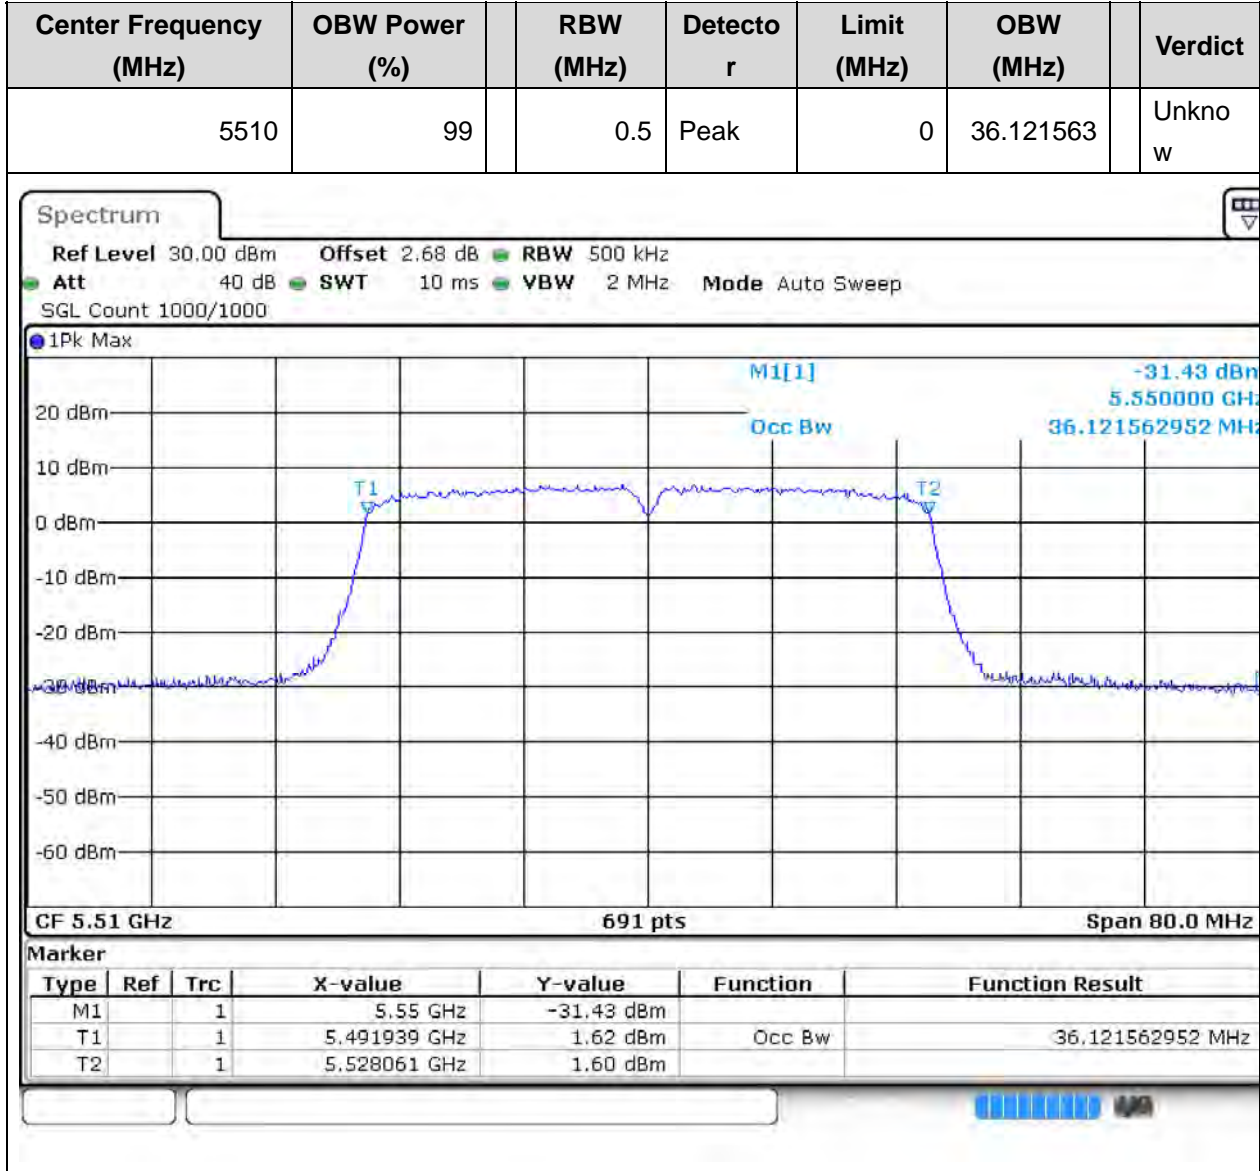

43. 802.11a_20M_U-NII-2C_H

43.1. A.2.2-99% Bandwidth(NTNV)

44. 802.11n_20M_U-NII-2C_L

44.1. A.2.2-99% Bandwidth(NTNV)

45. 802.11n_20M_U-NII-2C_M

45.1. A.2.2-99% Bandwidth(NTNV)

46. 802.11n_20M_U-NII-2C_H

46.1. A.2.2-99% Bandwidth(NTNV)

47. 802.11n_40M_U-NII-2C_L

47.1. A.2.2-99% Bandwidth(NTNV)

48. 802.11n_40M_U-NII-2C_M

48.1. A.2.2-99% Bandwidth(NTNV)

49. 802.11n_40M_U-NII-2C_H

49.1. A.2.2-99% Bandwidth(NTNV)

50. 802.11ac_20M_U-NII-2C_L

50.1. A.2.2-99% Bandwidth(NTNV)