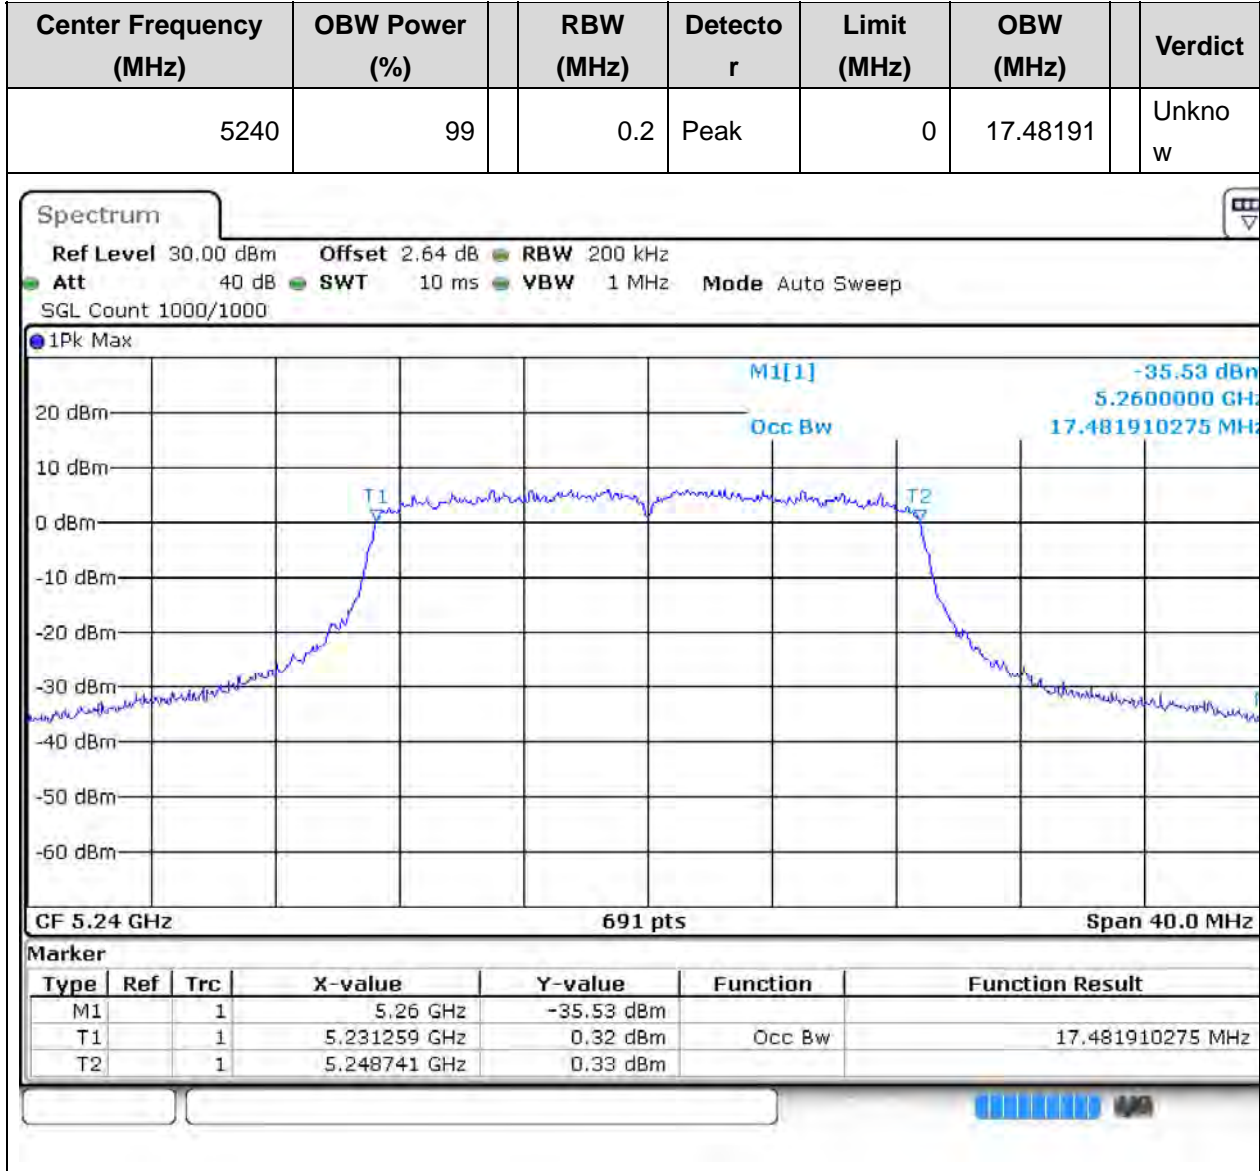

6. 802.11n_20M_U-NII-3_H

6.1. A.2.2-99% Bandwidth(NTNV)