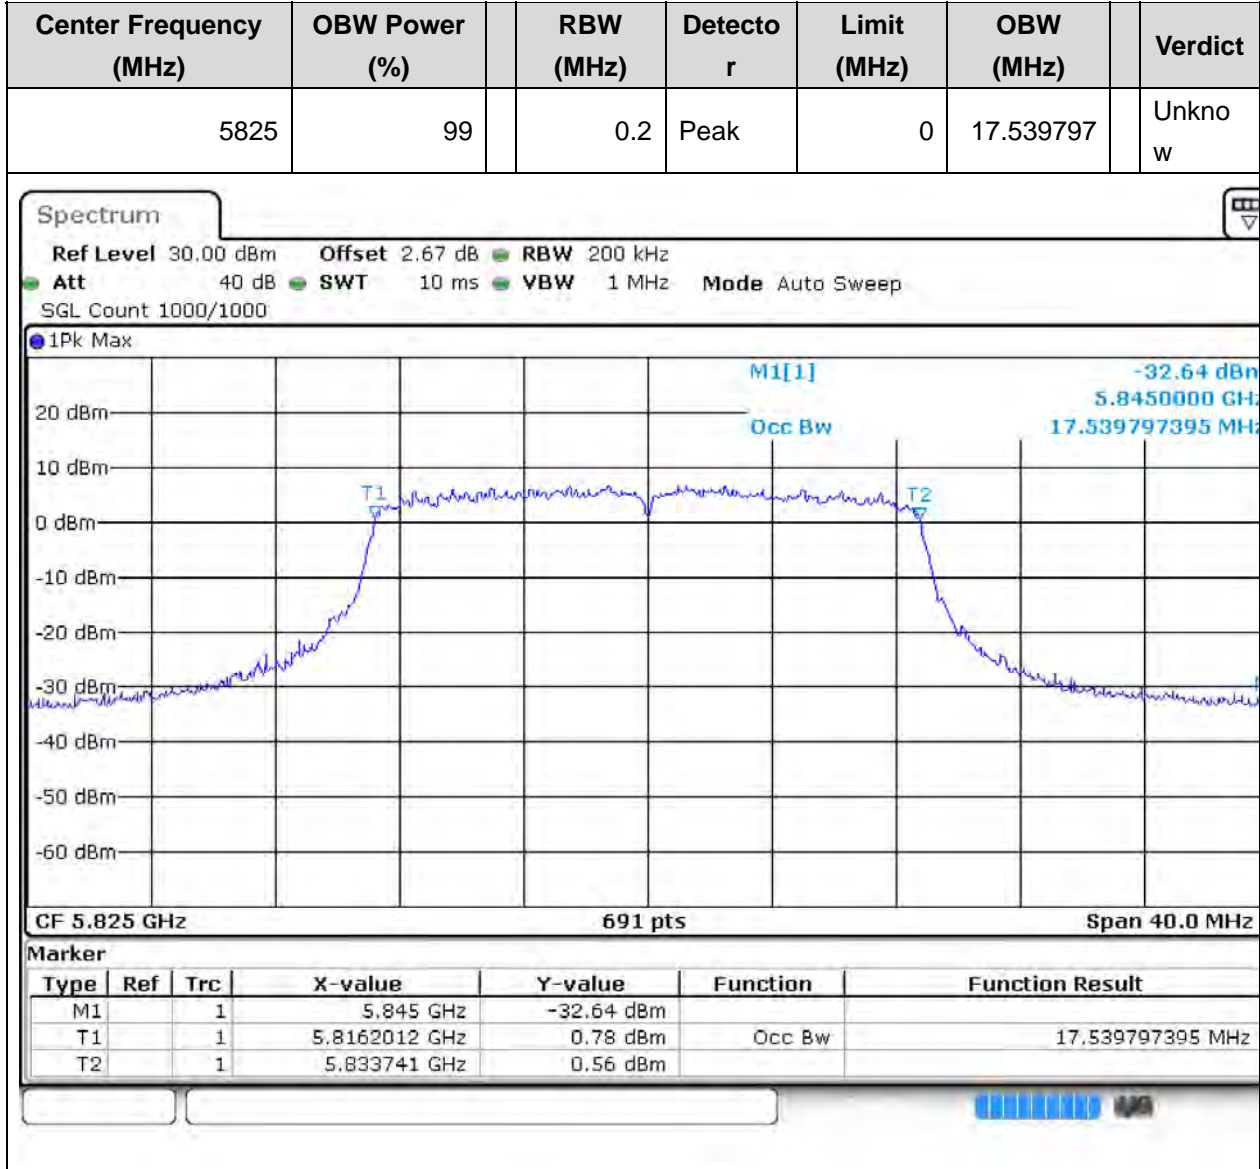

71. 802.11n_20M_U-NII-3_H

71.1. A.2.2-99% Bandwidth(NTNV)