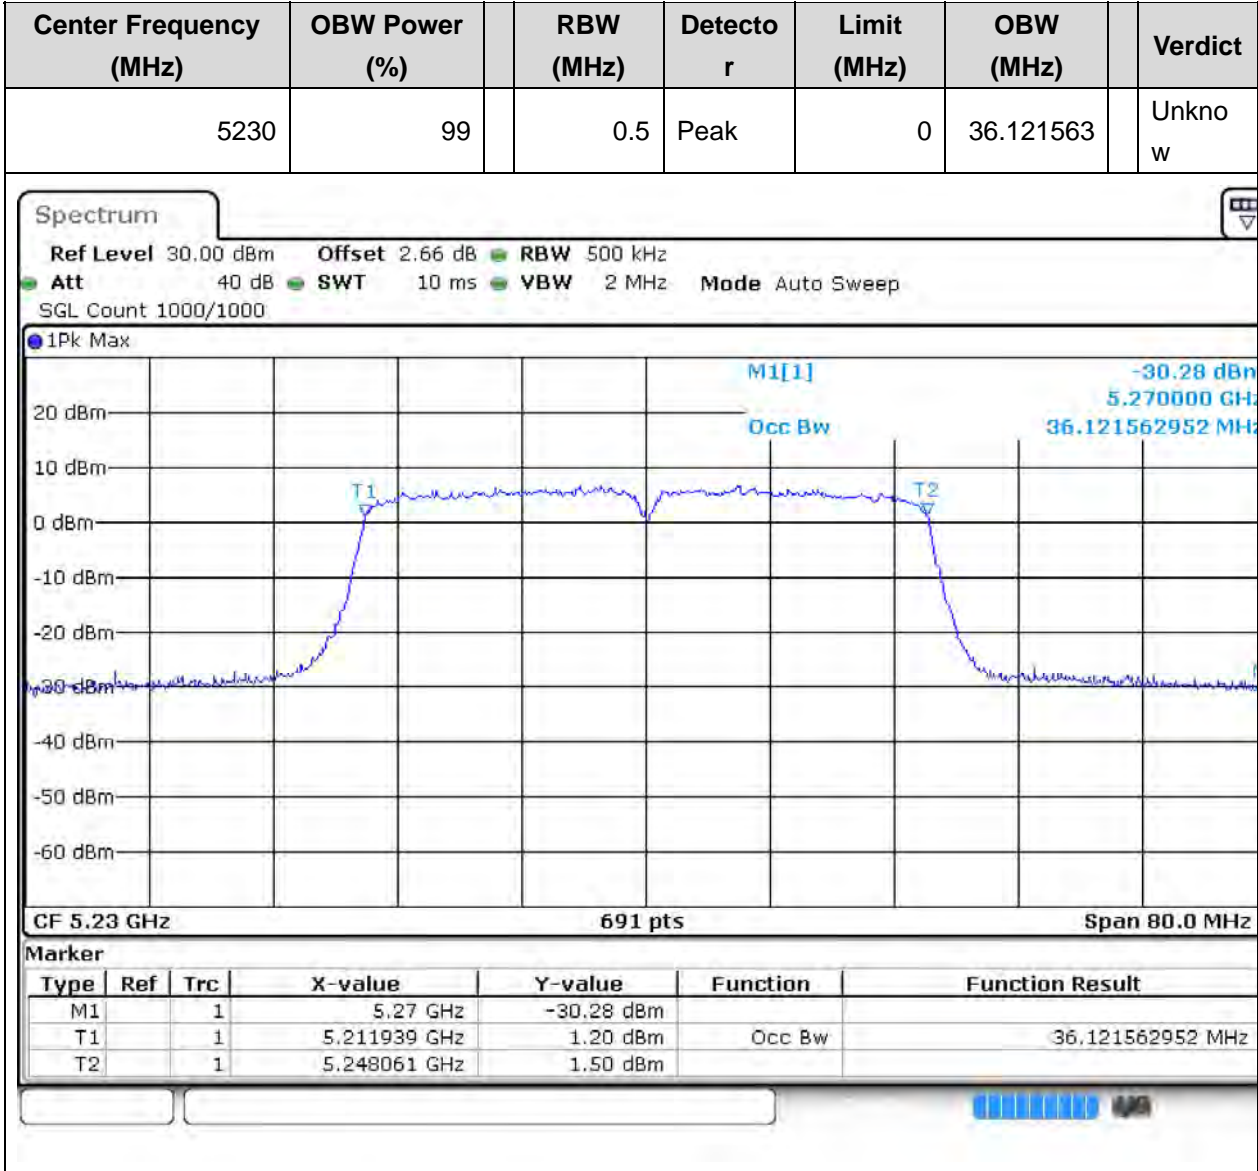

10. 802.11ac_20M_U-NII-3_M

10.1. A.2.2-99% Bandwidth(NTNV)

11. 802.11ac_20M_U-NII-3_H

11.1. A.2.2-99% Bandwidth(NTNV)

12. 802.11ac_40M_U-NII-3_L

12.2. A.2.2-99% Bandwidth(NTNV)

13. 802.11ac_40M_U-NII-3_H

13.1. A.2.2-99% Bandwidth(NTNV)