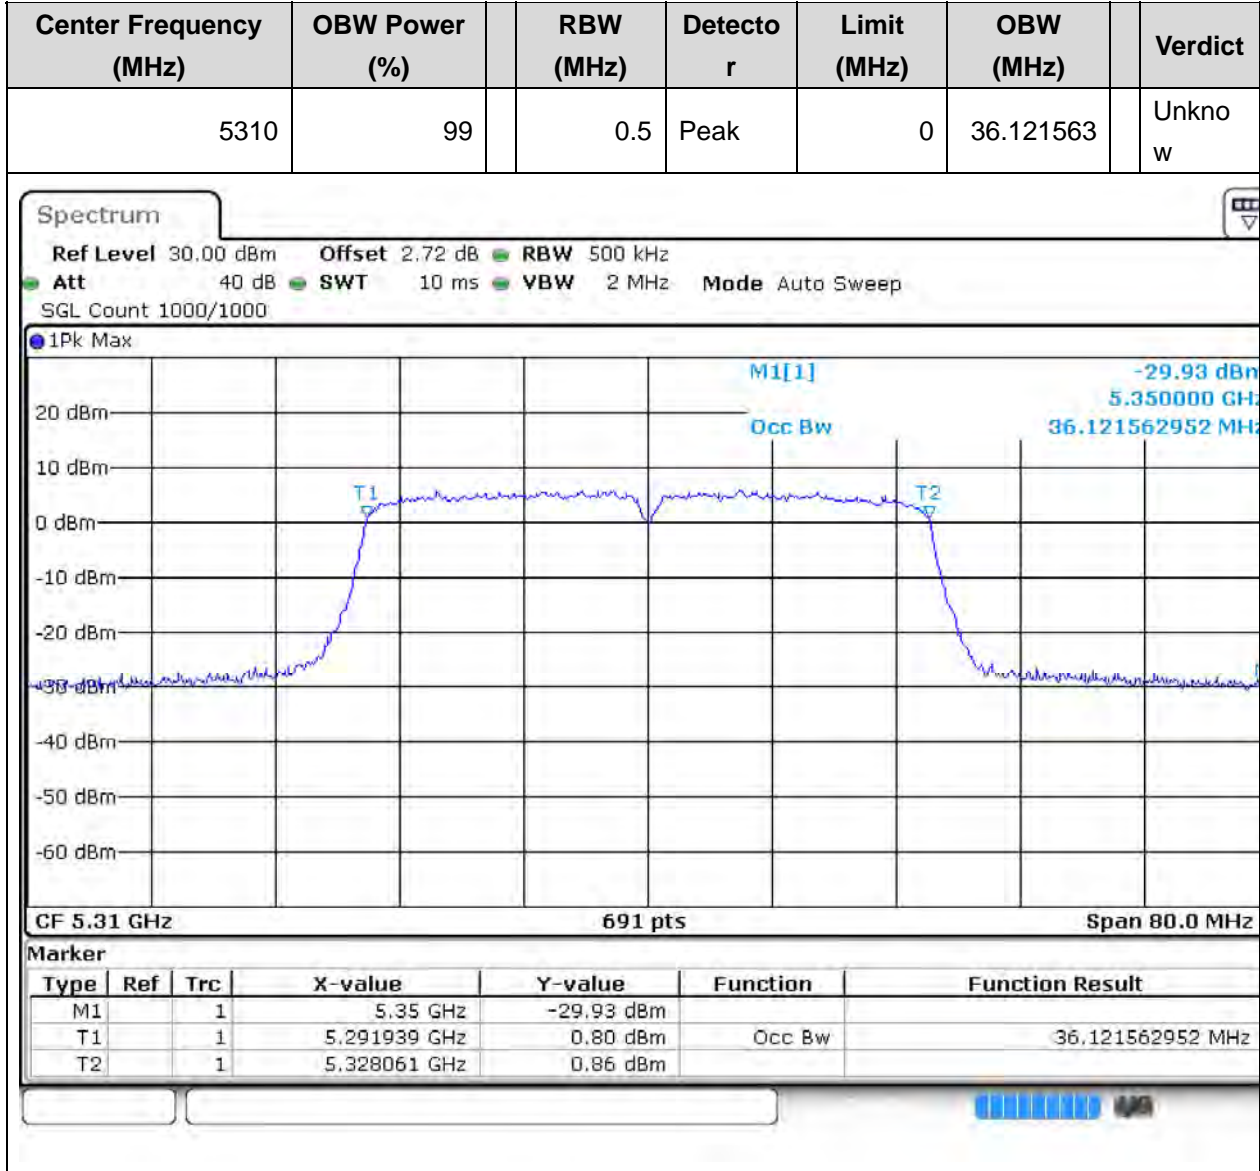

31. 802.11ac_20M_U-NII-2A_H

31.1. A.2.2-99% Bandwidth(NTNV)

32. 802.11ac_40M_U-NII-2A_L

32.1. A.2.2-99% Bandwidth(NTNV)

33. 802.11ac_40M_U-NII-2A_H

33.1. A.2.2-99% Bandwidth(NTNV)

34. 802.11ac_80M_U-NII-2A_M

34.1. A.2.2-99% Bandwidth(NTNV)

Center Frequency (MHz)	OBW Power (%)	RBW (MHz)	Detector	Limit (MHz)	OBW (MHz)	Verdict
5290	99	1	Peak	0	75.716353	Unknown

35. 802.11ax_20M_U-NII-2A_L

35.1. A.2.2-99% Bandwidth(NTNV)