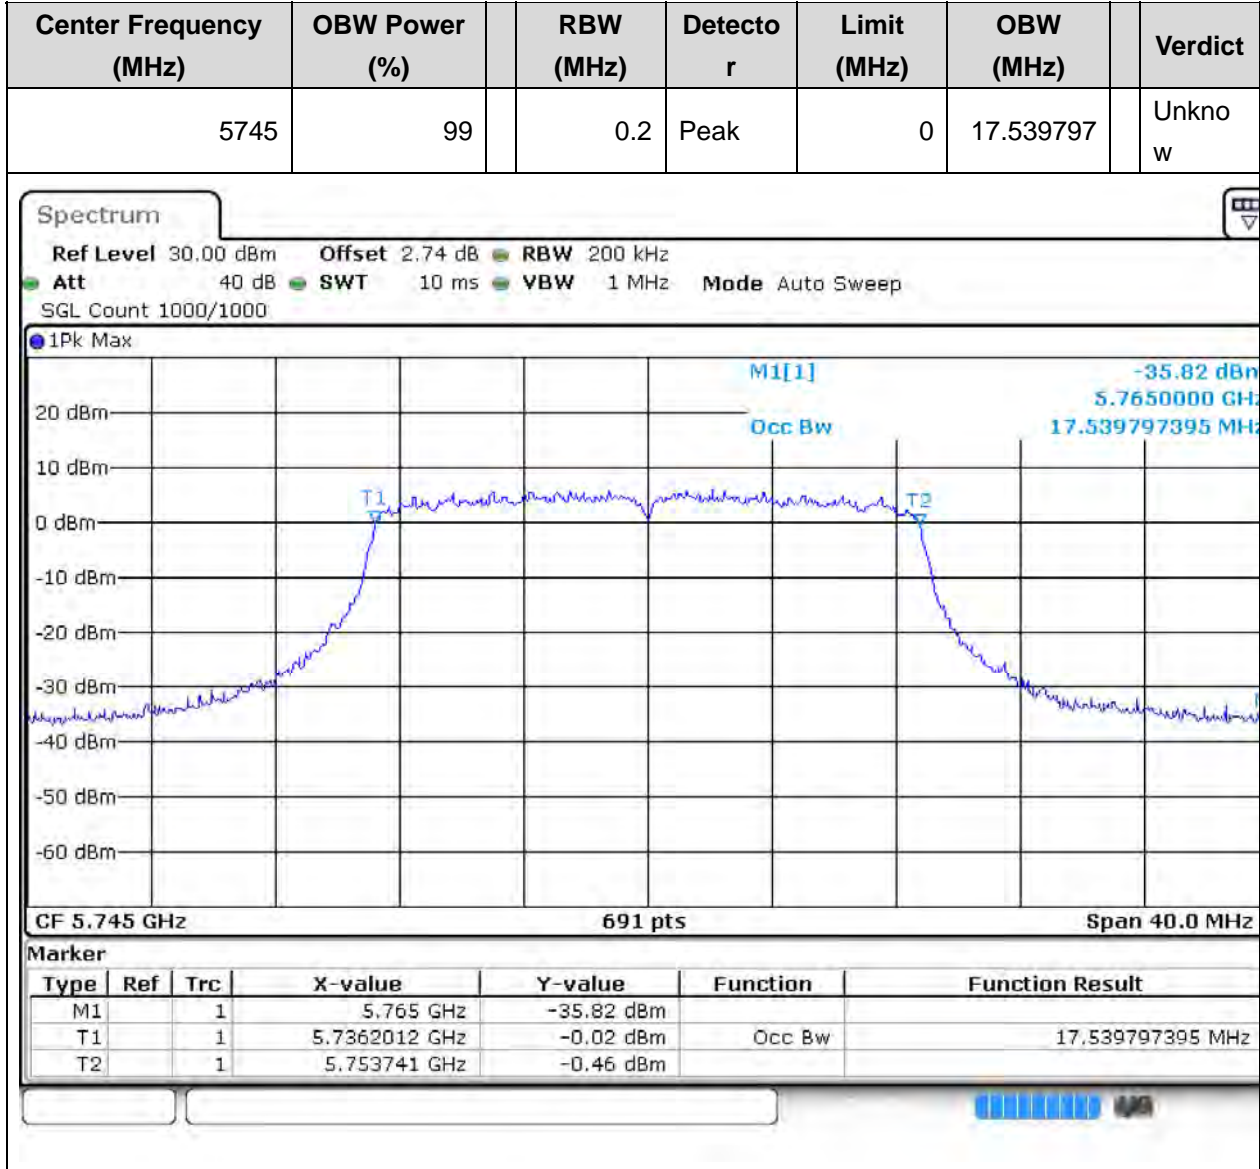

71. 802.11n_20M_U-NII-3_H

71.1. A.2.2-99% Bandwidth(NTNV)

72. 802.11n_40M_U-NII-3_L

72.1. A.2.2-99% Bandwidth(NTNV)

73. 802.11n_40M_U-NII-3_H

73.1. A.2.2-99% Bandwidth(NTNV)

74. 802.11ac_20M_U-NII-3_L

74.1. A.2.2-99% Bandwidth(NTNV)