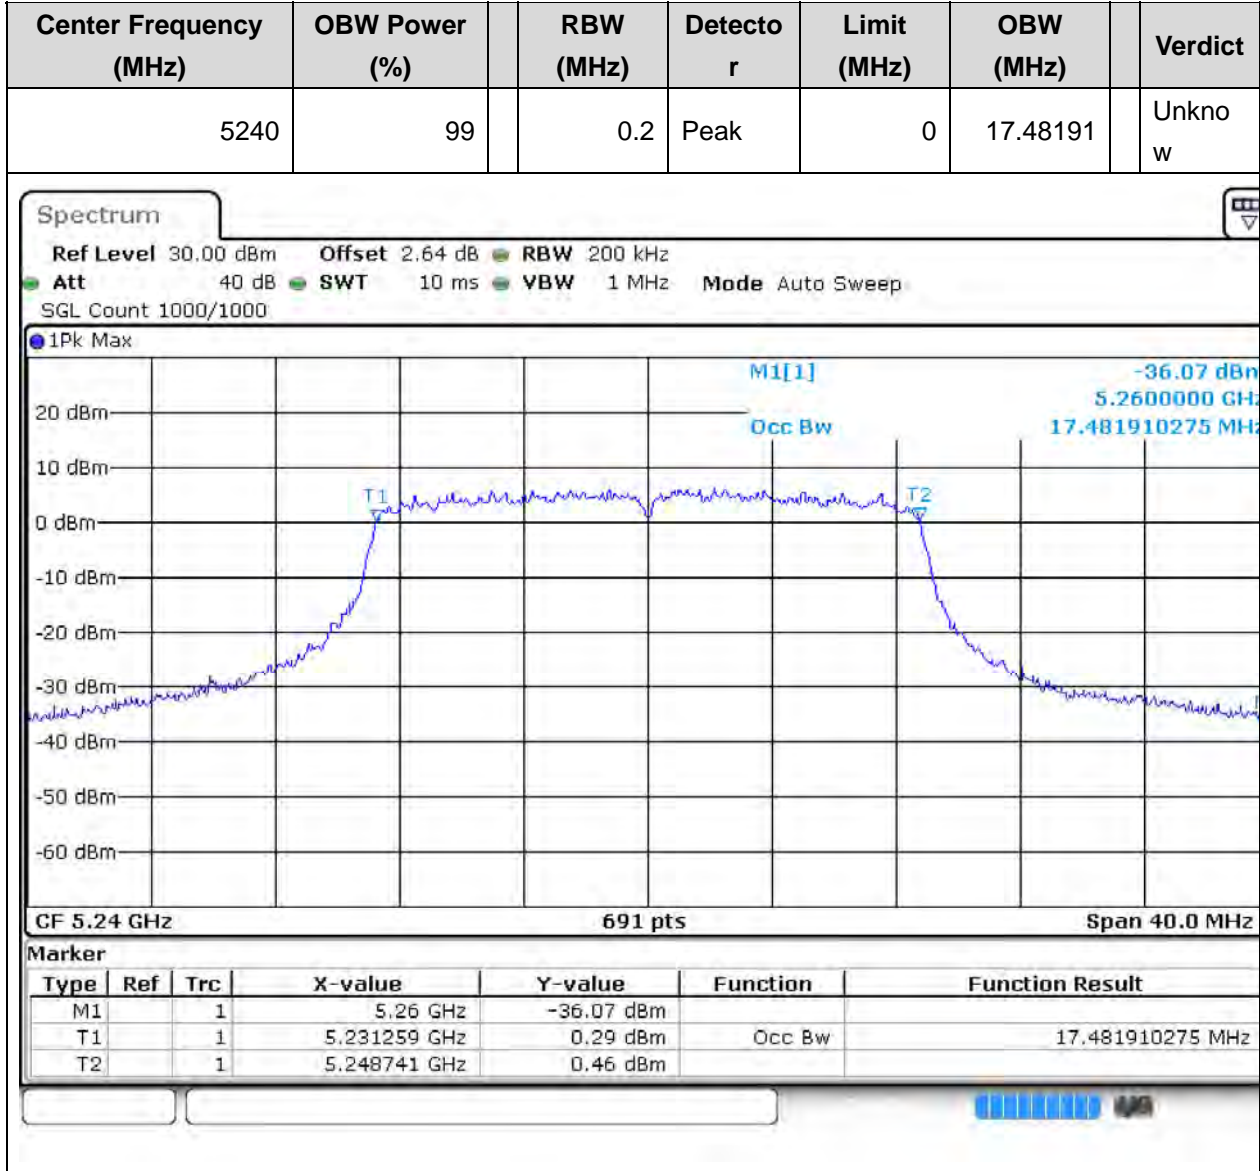

11. 802.11ac_20M_U-NII-3_H

11.1. A.2.2-99% Bandwidth(NTNV)