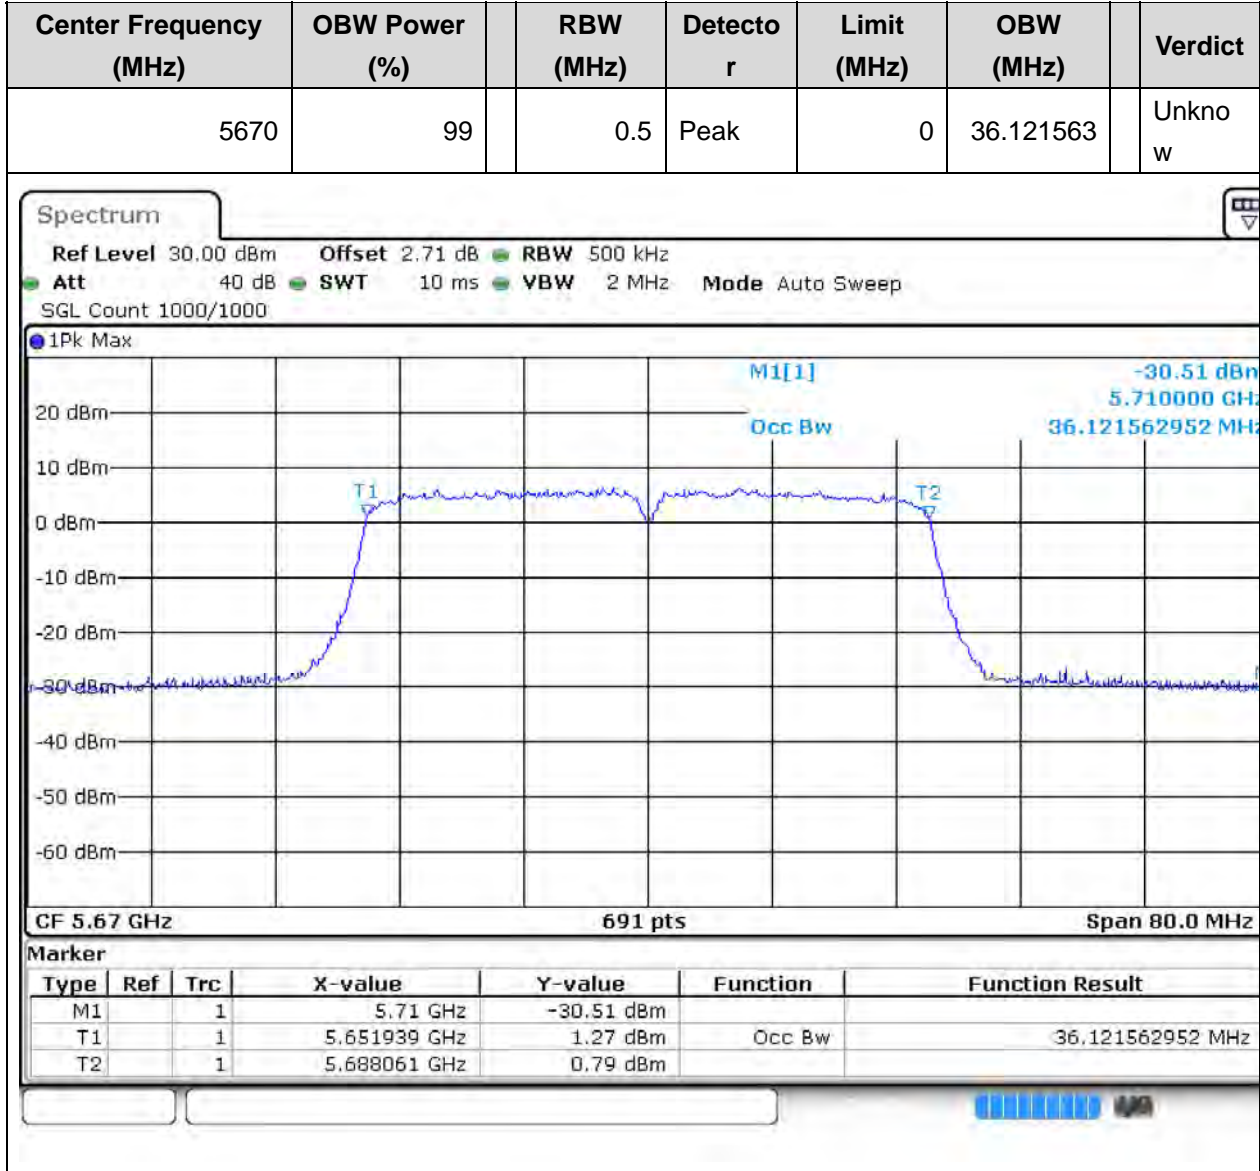

51. 802.11ac_20M_U-NII-2C_M

51.1. A.2.2-99% Bandwidth(NTNV)

52. 802.11ac_20M_U-NII-2C_H

52.1. A.2.2-99% Bandwidth(NTNV)

53. 802.11ac_40M_U-NII-2C_L

53.1. A.2.2-99% Bandwidth(NTNV)

54. 802.11ac_40M_U-NII-2C_M

54.1. A.2.2-99% Bandwidth(NTNV)

55. 802.11ac_40M_U-NII-2C_H

55.1. A.2.2-99% Bandwidth(NTNV)

56. 802.11ac_80M_U-NII-2C_L

56.1. A.2.2-99% Bandwidth(NTNV)

57. 802.11ac_80M_U-NII-2C_M

57.1. A.2.2-99% Bandwidth(NTNV)