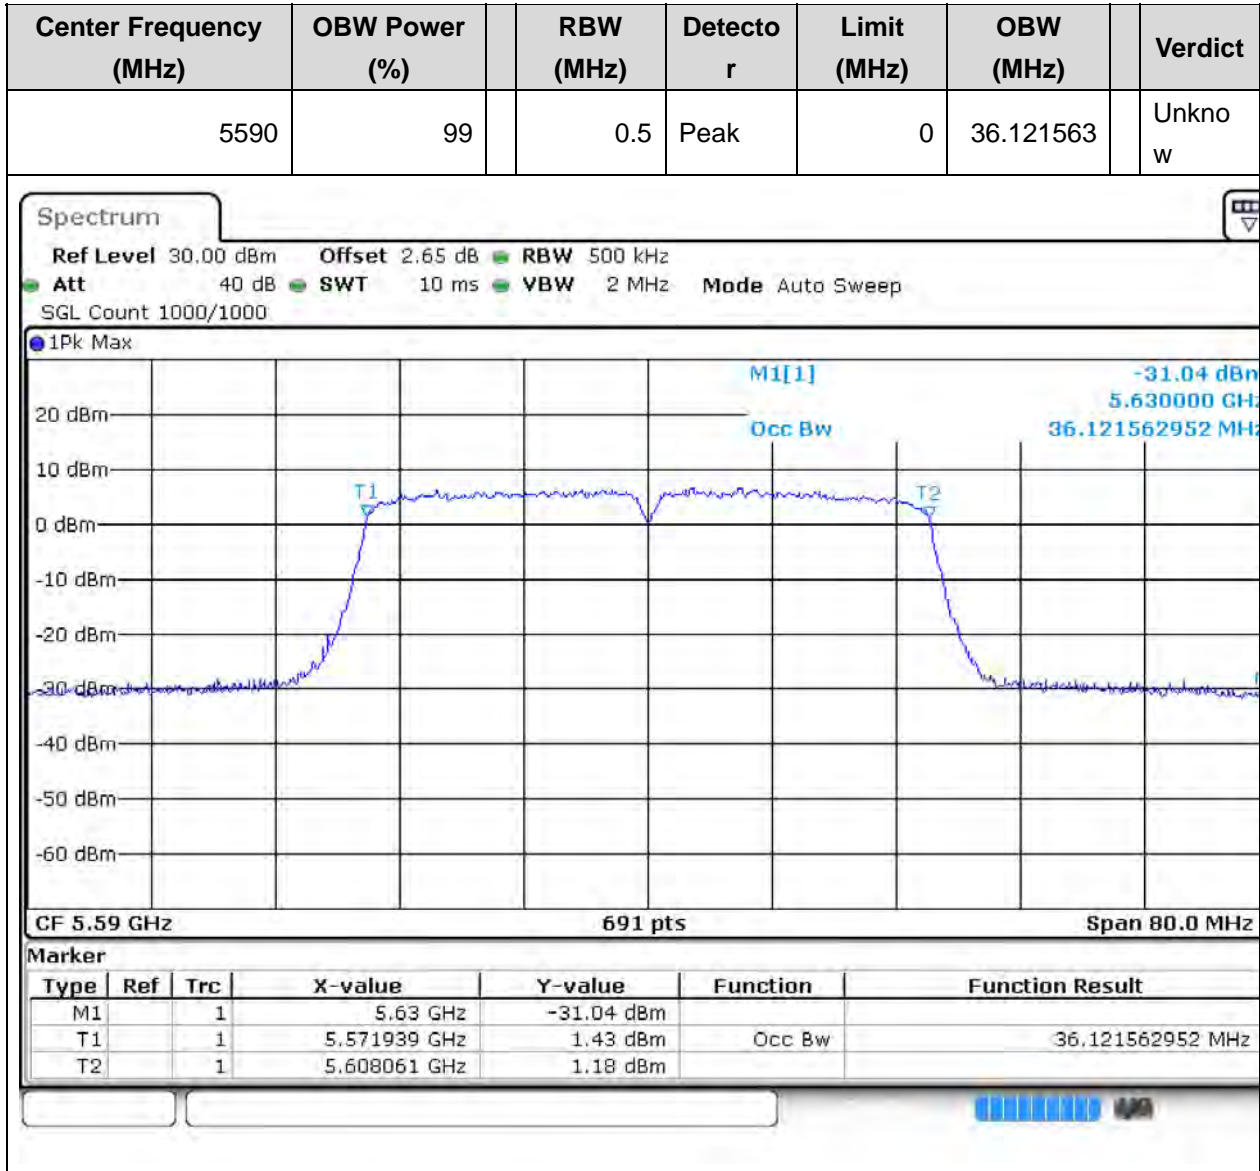

51. 802.11ac_20M_U-NII-2C_M

51.1. A.2.2-99% Bandwidth(NTNV)

52. 802.11ac_20M_U-NII-2C_H

52.1. A.2.2-99% Bandwidth(NTNV)

53. 802.11ac_40M_U-NII-2C_L

53.1. A.2.2-99% Bandwidth(NTNV)

54. 802.11ac_40M_U-NII-2C_M

54.1. A.2.2-99% Bandwidth(NTNV)

55. 802.11ac_40M_U-NII-2C_H

55.1. A.2.2-99% Bandwidth(NTNV)

56. 802.11ac_80M_U-NII-2C_L

56.1. A.2.2-99% Bandwidth(NTNV)

57. 802.11ac_80M_U-NII-2C_M

57.1. A.2.2-99% Bandwidth(NTNV)