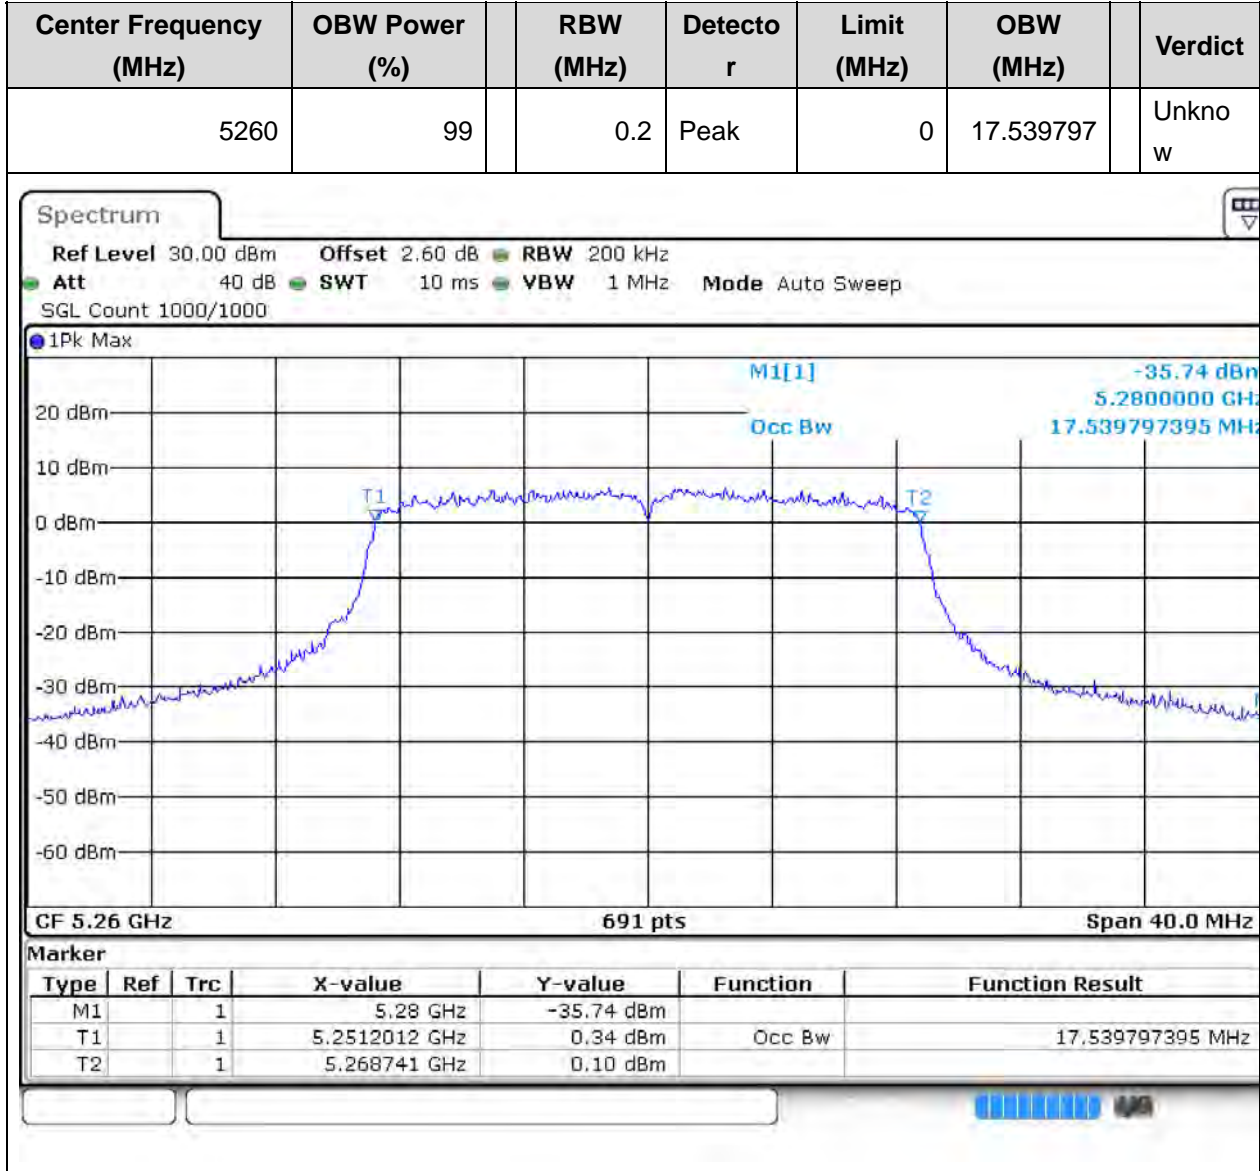

24. 802.11n_20M_U-NII-2A_L

24.1. A.2.2-99% Bandwidth(NTNV)