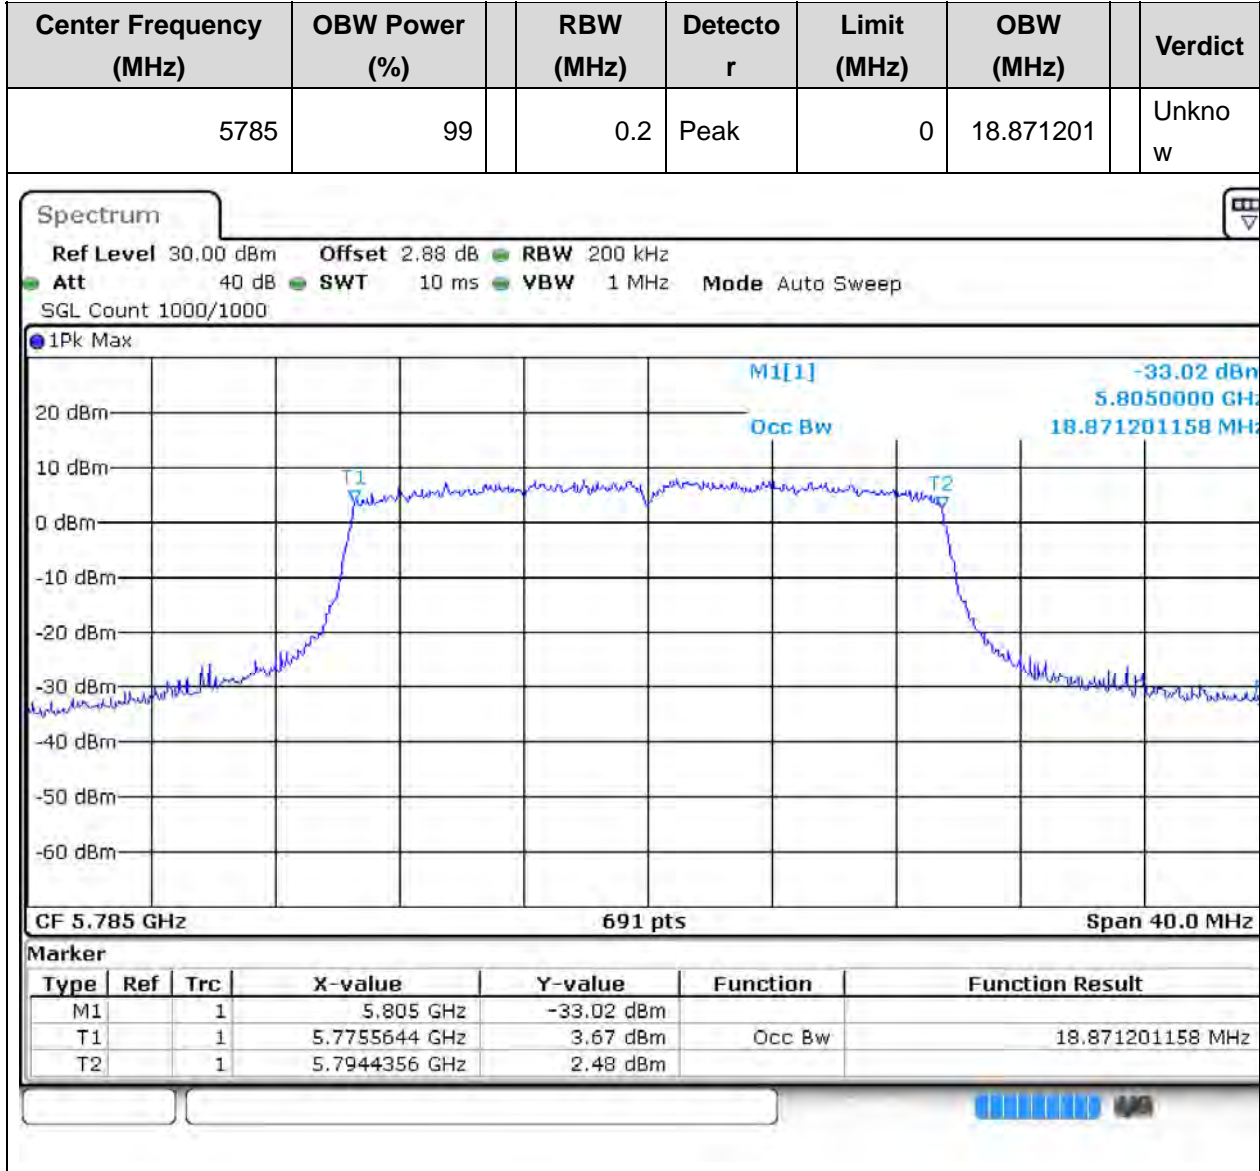

79. 802.11ac_80M_U-NII-3_M

79.1. A.2.2-99% Bandwidth(NTNV)

80. 802.11ax_20M_U-NII-3_L

80.1. A.2.2-99% Bandwidth(NTNV)

81. 802.11ax_20M_U-NII-3_M

81.1. A.2.2-99% Bandwidth(NTNV)

82. 802.11ax_20M_U-NII-3_H

82.1. A.2.2-99% Bandwidth(NTNV)