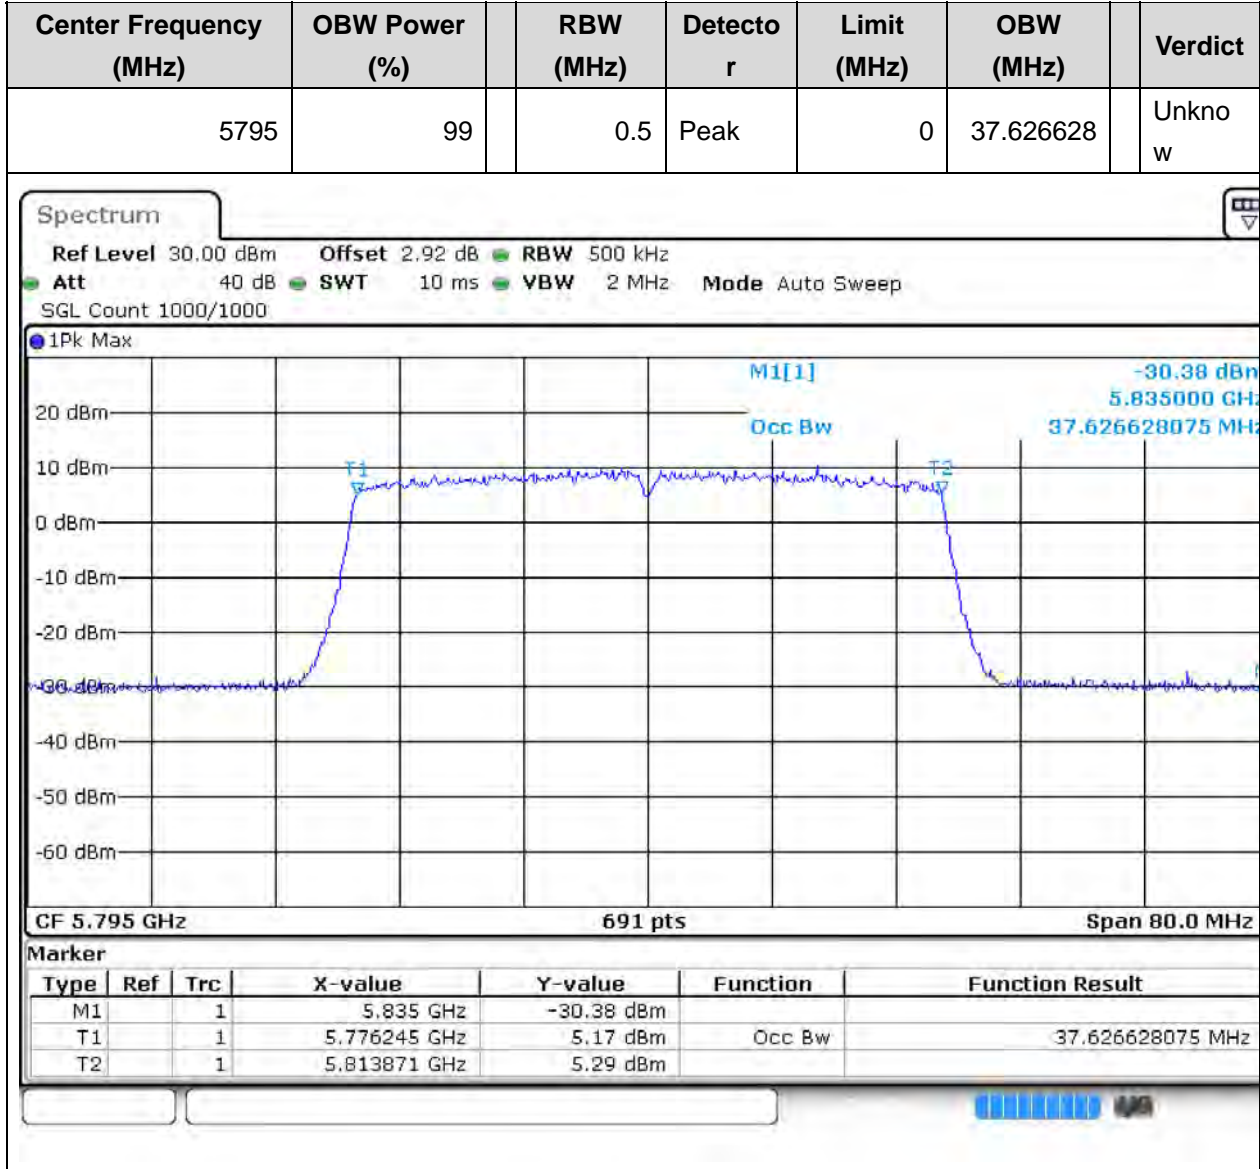

84. 802.11ax_40M_U-NII-3_H

84.1. A.2.2-99% Bandwidth(NTNV)