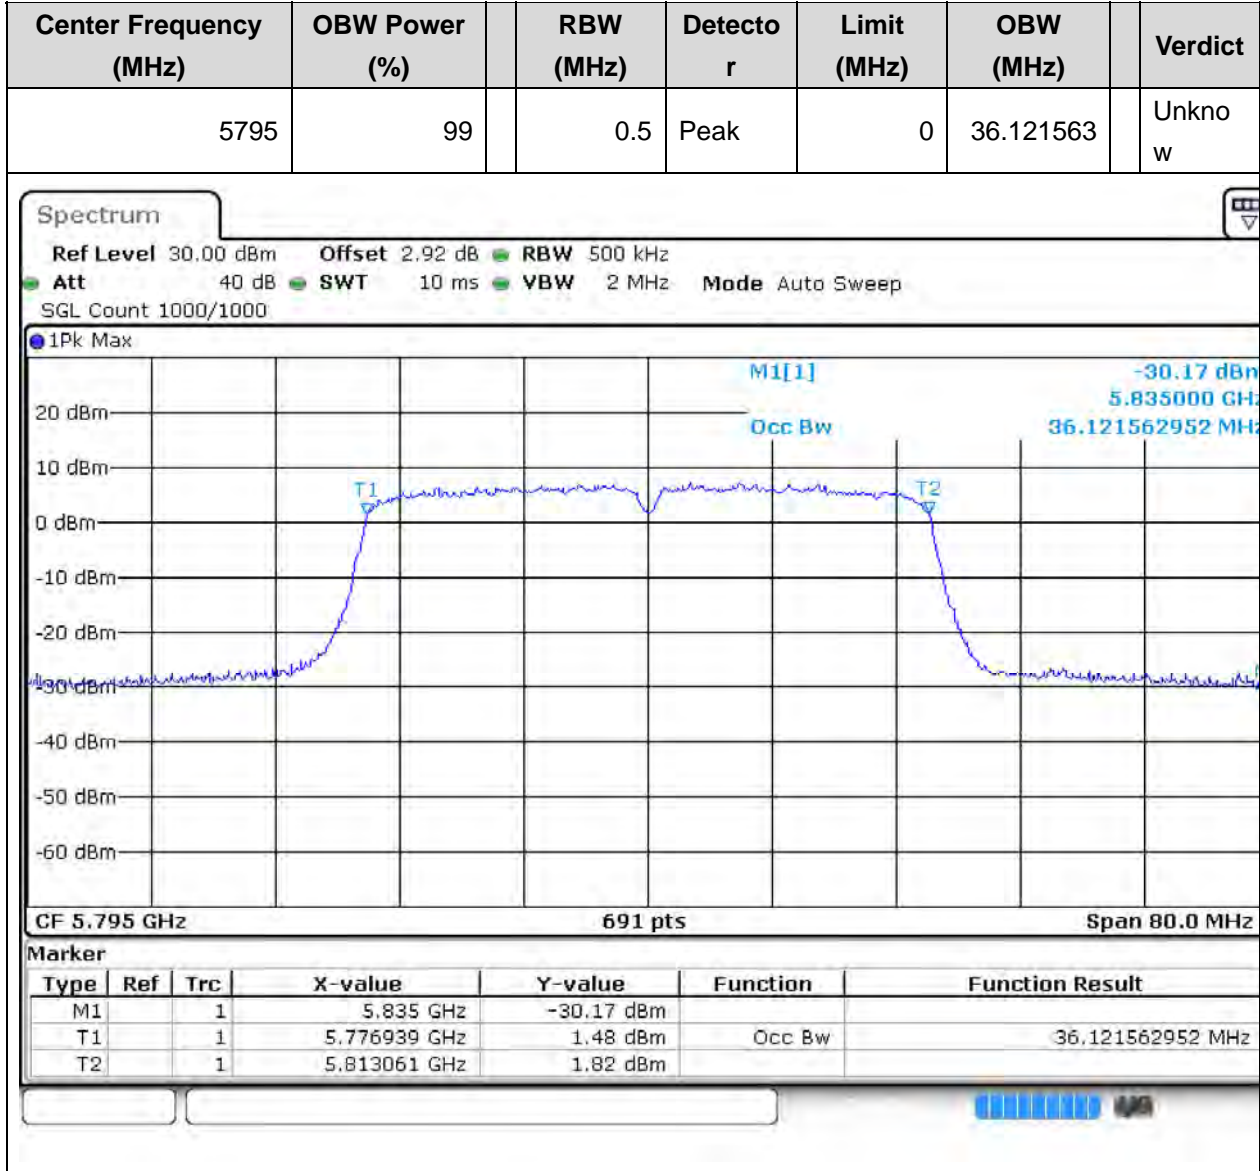

75. 802.11ac_20M_U-NII-3_M

75.1. A.2.2-99% Bandwidth(NTNV)

76. 802.11ac_20M_U-NII-3_H

76.1. A.2.2-99% Bandwidth(NTNV)

77. 802.11ac_40M_U-NII-3_L

77.1. A.2.2-99% Bandwidth(NTNV)

78. 802.11ac_40M_U-NII-3_H

78.1. A.2.2-99% Bandwidth(NTNV)