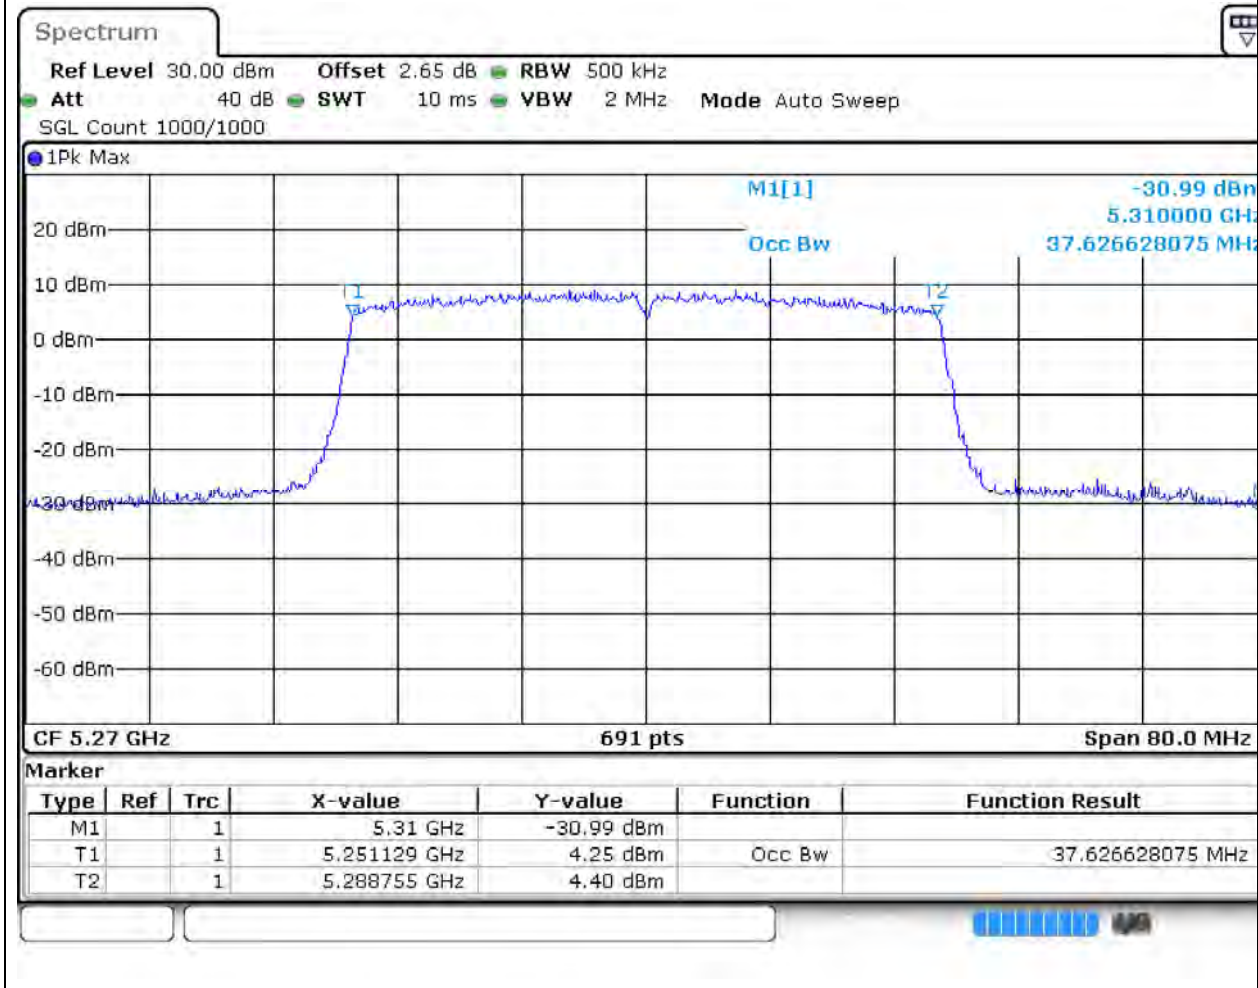

36. 802.11ax_20M_U-NII-2A_M

36.1. A.2.2-99% Bandwidth(NTNV)

37. 802.11ax_20M_U-NII-2A_H

37.1. A.2.2-99% Bandwidth(NTNV)

38. 802.11ax_40M_U-NII-2A_L

38.1. A.2.2-99% Bandwidth(NTNV)

Center Frequency (MHz)	OBW Power (%)	RBW (MHz)	Detector	Limit (MHz)	OBW (MHz)	Verdict
5270	99	0.5	Peak	0	37.626628	Unknown