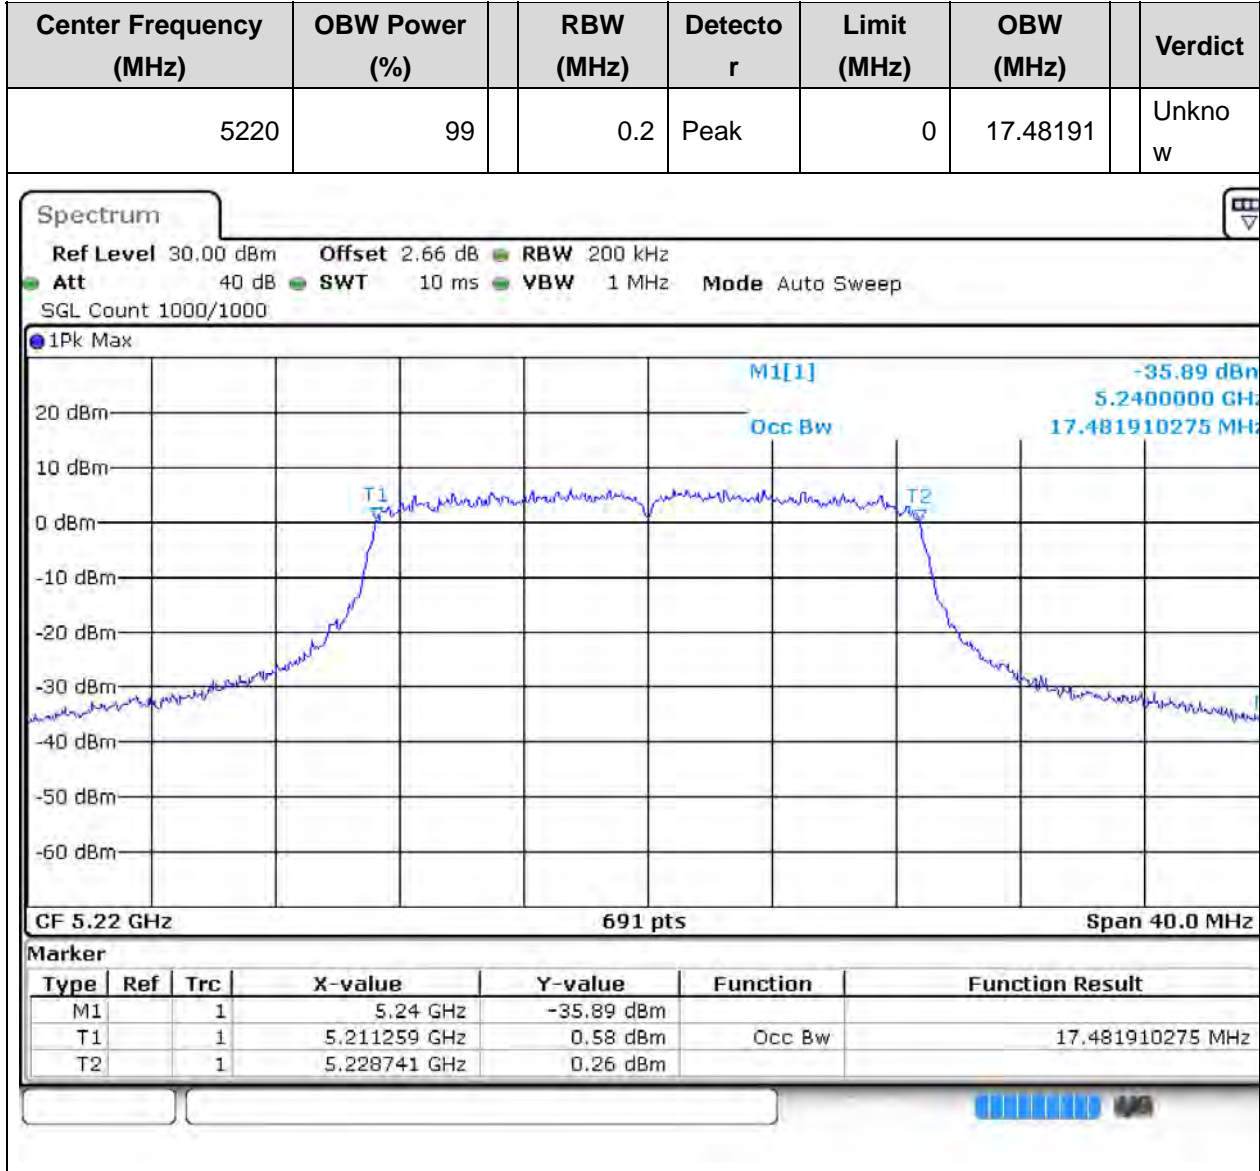

10. 802.11ac_20M_U-NII-3_M

10.1. A.2.2-99% Bandwidth(NTNV)